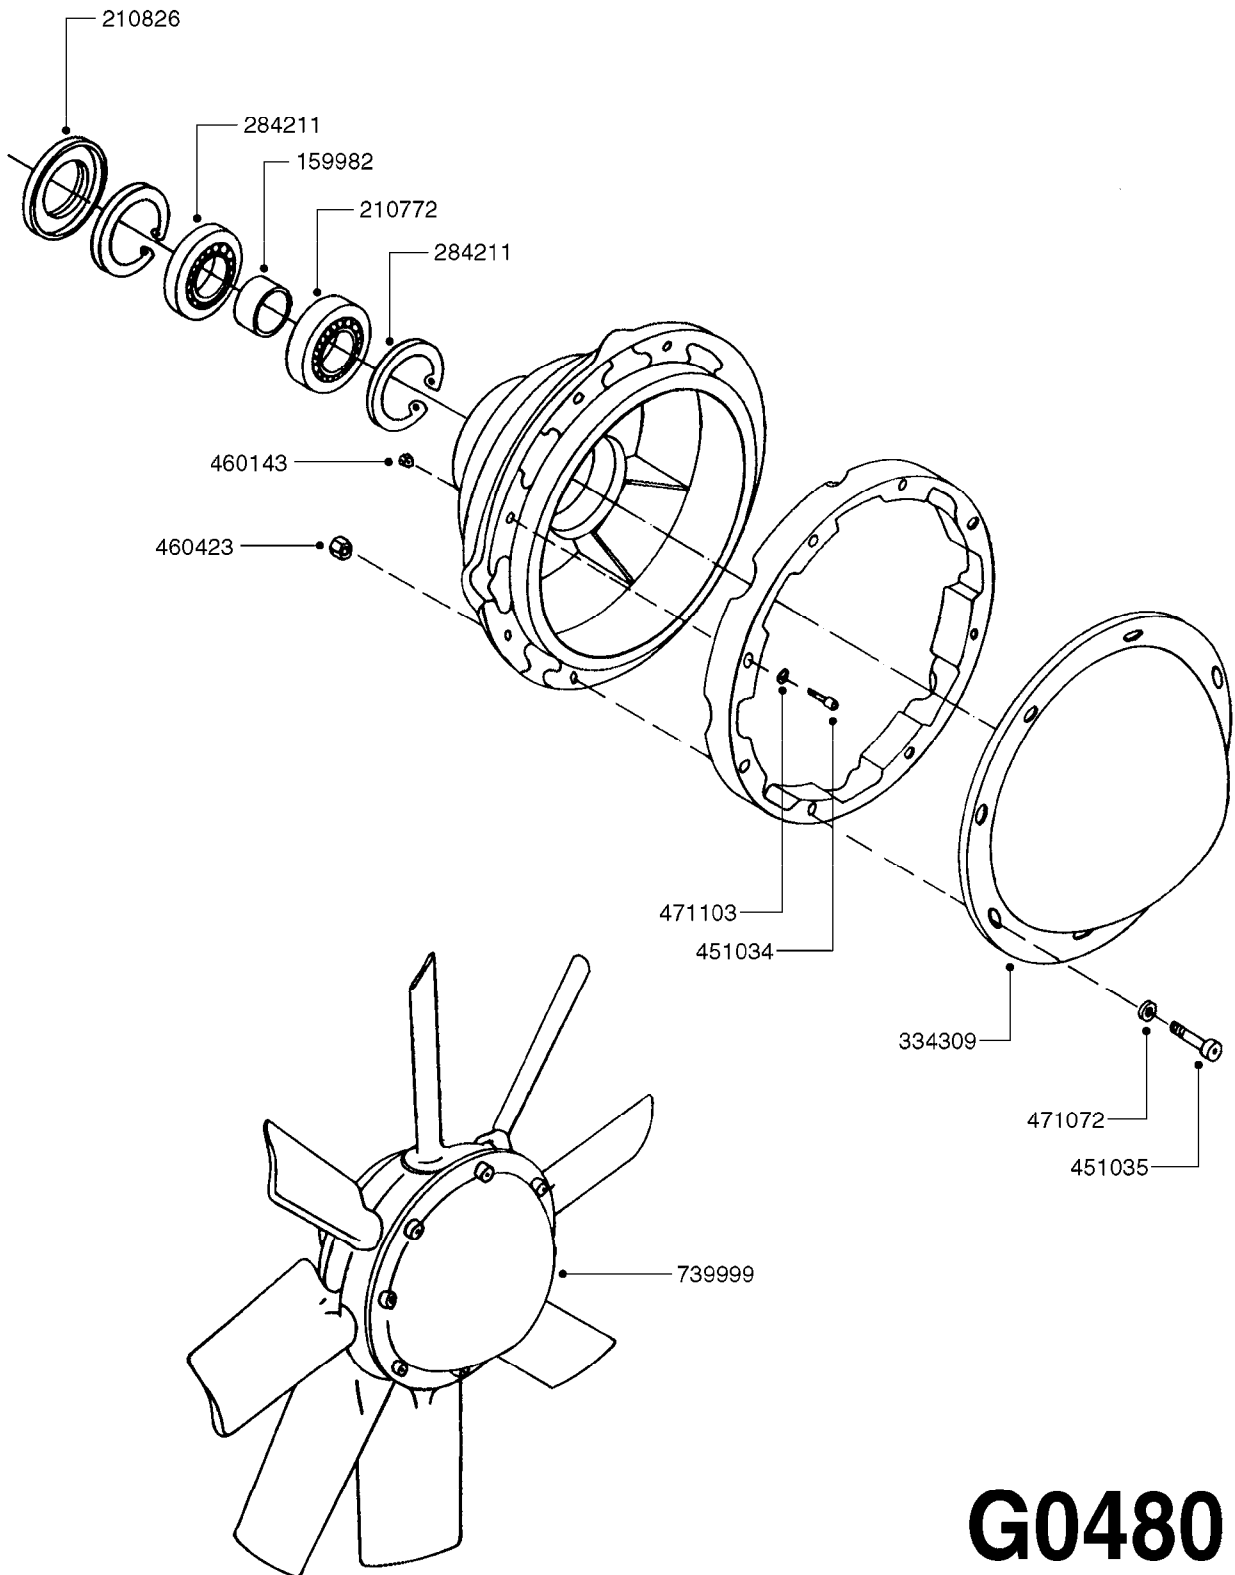

ZENIT - 32" AXIAL FAN  
G0440-HIN, 01:01:16

**G0440**

ZENIT - 32" AXIAL FAN  
G0440-HIN, 01:01:16

Page 1

Date 07.02.2020 10:59

parts-n°	order qty	description
130397	1	NOZZLE HOLDER UPPER PART
139106	1	BUSHING TURBINE P540
146414	1	TERMINATION STOPPER 22 X 100
157112	1	BLOWER SPRAY LINE ZENIT 32"
169451	1	SHAFT M14 DIST.FAN HOUSING ZE
232070	1	ELBOW 1/2" BRASS M-22.100 H
289402	1	CLAMP STRAIGHT F/NOZZLE HOLDER
289440	1	CLAMP F. 1/4" NOZZLE HOLDERS
289546	1	NUT F.NOZZLE HOLDER ZENIT
359265	1	FAN HOUSING POLY. 32" ZENIT
371512	1	NOZZLE CONE JET 1299-16 RED
420582	1	BOLT HEX 8.8 DEL M8X20 FT A2
421046	1	BOLT HEX M8X25/25 A2 SS DIN933
450972	1	SCREW M6X15 ALLEN GALV.
451031	1	SCREW M10X25 HEX
451037	1	SCREW M6X20 HEX
460143	1	SELF LOCK NUT M8 SST A2 DIN985
460423	1	NUT HEX M10X1.50 LOCK DIN985A2 SS
461231	1	NUT HEX M6 BRASS
461286	1	NUT M14 SAFETY
471072	1	WASHER M10 EL2
471074	1	WASHER M8 ELZ
471097	1	WASHER D10 SAFETY
619639	1	WING FOR V-DEFL.130 MM ZE/ZB
639696	1	SAFETY GRILL 32" FAN 130MM ZE
639822	1	SAFETY GRILL W/9 AIR VANES 32"
726925	1	CENTRIFUGAL CLUTCH D. 245
739999	1	BLOWER WHEEL D.820
70009302	1	SINGLE NOZZLE HOLDER ZENIT

ZENIT - 32" AXIAL FAN  
G0480-HIN, 01:01:16

Page 0  
Date 07.02.2020 10:59

**G0480**

ZENIT - 32" AXIAL FAN  
G0480-HIN, 01:01:16

Page 1  
Date 07.02.2020 10:59

parts-n°	order qty	description
159982	1	DISTANCE TUBE FOR 820
210772	1	BALL BEARING 6208 2RS1
210826	1	SEAL OIL 45 X 10
284211	1	SNAP-RING INNER 80X2.5
334309	1	SHIELD
451034	1	SCREW M8X50 HEX
451035	1	SCREW M10X70 HEX
460143	1	SELF LOCK NUT M8 SST A2 DIN985
460423	1	NUT HEX M10X1.50 LOCK DIN985A2 SS
471072	1	WASHER M10 EL2
471103	1	WASHER D8 BRASS
739999	1	BLOWER WHEEL D.820