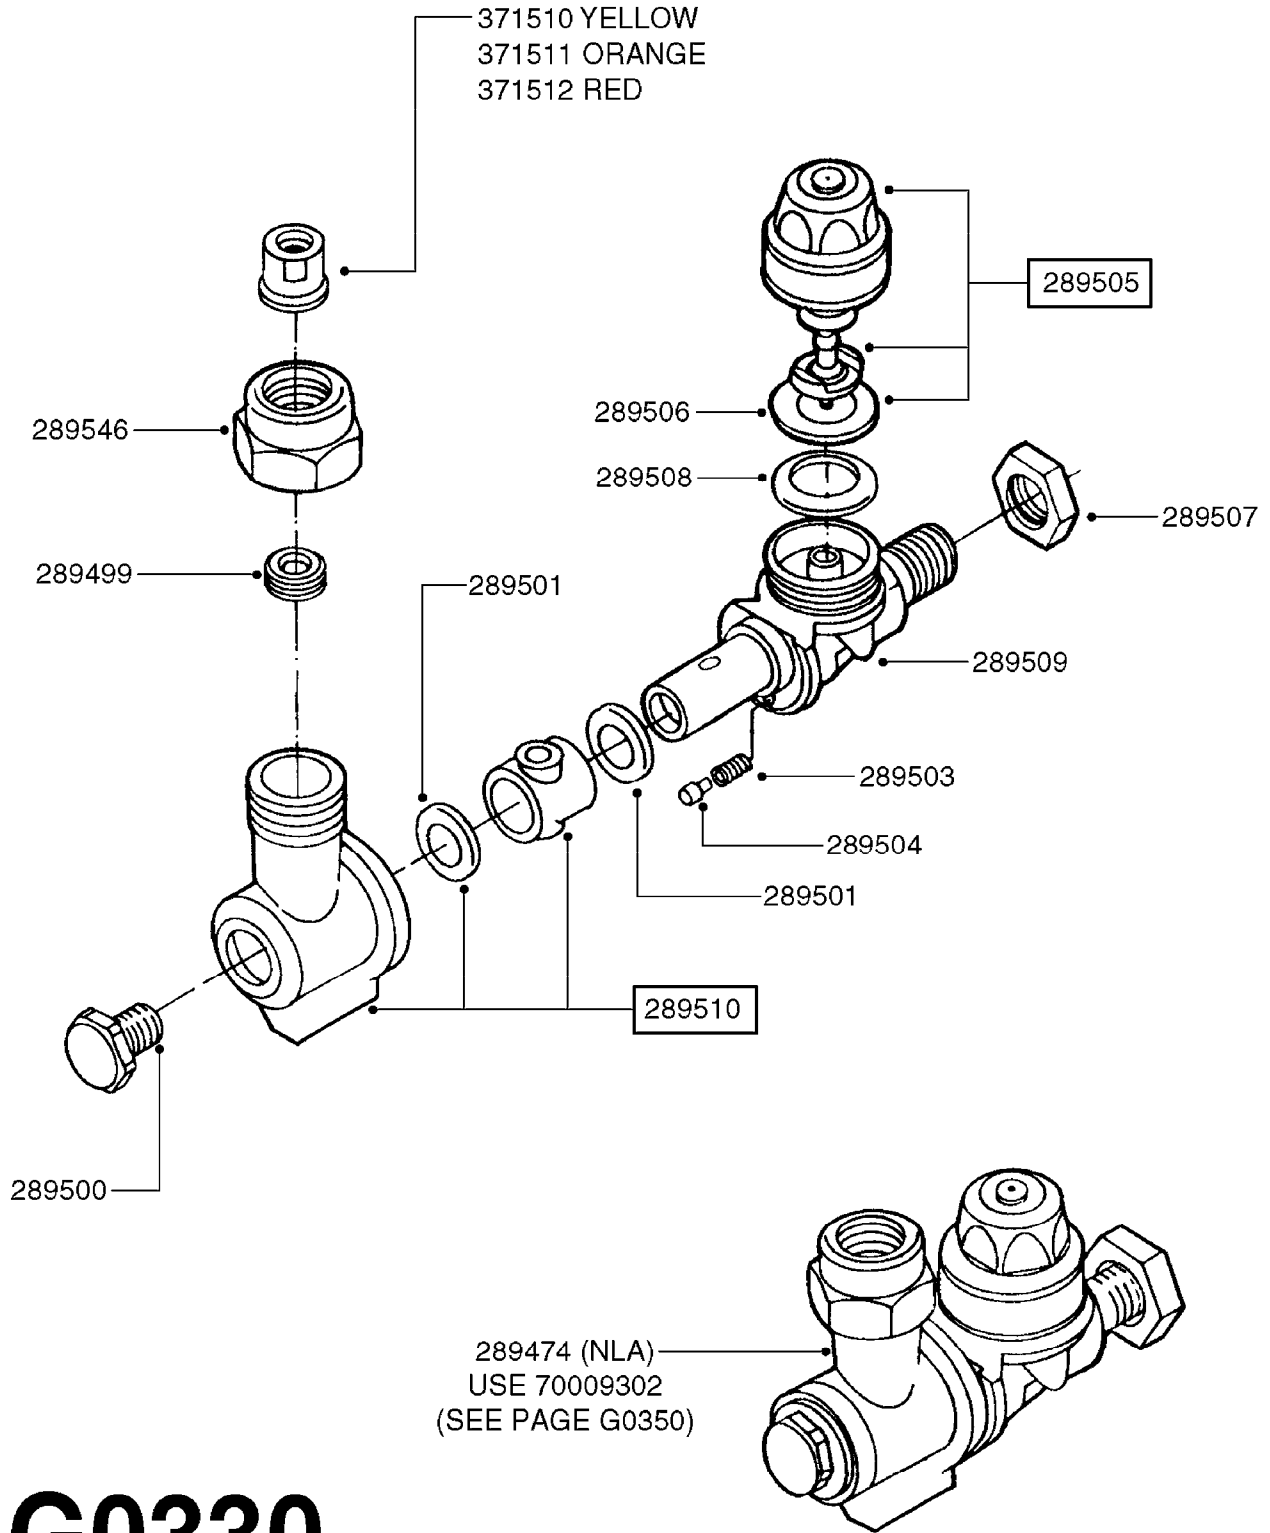

G0330

NOZZLES - AXIAL JET 1/4 X 1
G0330-HIN, 01:01:16

Page 1

Date 07.02.2020 10:59

parts-n°	order qty	description
289474	1	NOZZLE HOLDER SIMPLE, NON-DRIP
289499	1	NUT M11X1
289500	1	BOLT FOR NOZZLE HOLDER
289501	1	O-RING 11 X 2.5
289503	1	SPRING
289504	1	NOZZLE POSITION LOCK
289505	1	NON-DRIP ASSY.BRASS NOZ.HOLDER
289506	1	NON-DRIP DIAPHRAGM
289507	1	NUT
289508	1	O-RING/NOZZLE HOLDER NON-DRIP
289509	1	NOZZLE BODY
289510	1	SINGLE NOZZLE BODY
289546	1	NUT F.NOZZLE HOLDER ZENIT
371510	1	NOZZLE CONE JET 1299-12 YELLOW
371511	1	NOZZLE CONE JET 1299-14 ORANGE
371512	1	NOZZLE CONE JET 1299-16 RED
70009302	1	SINGLE NOZZLE HOLDER ZENIT