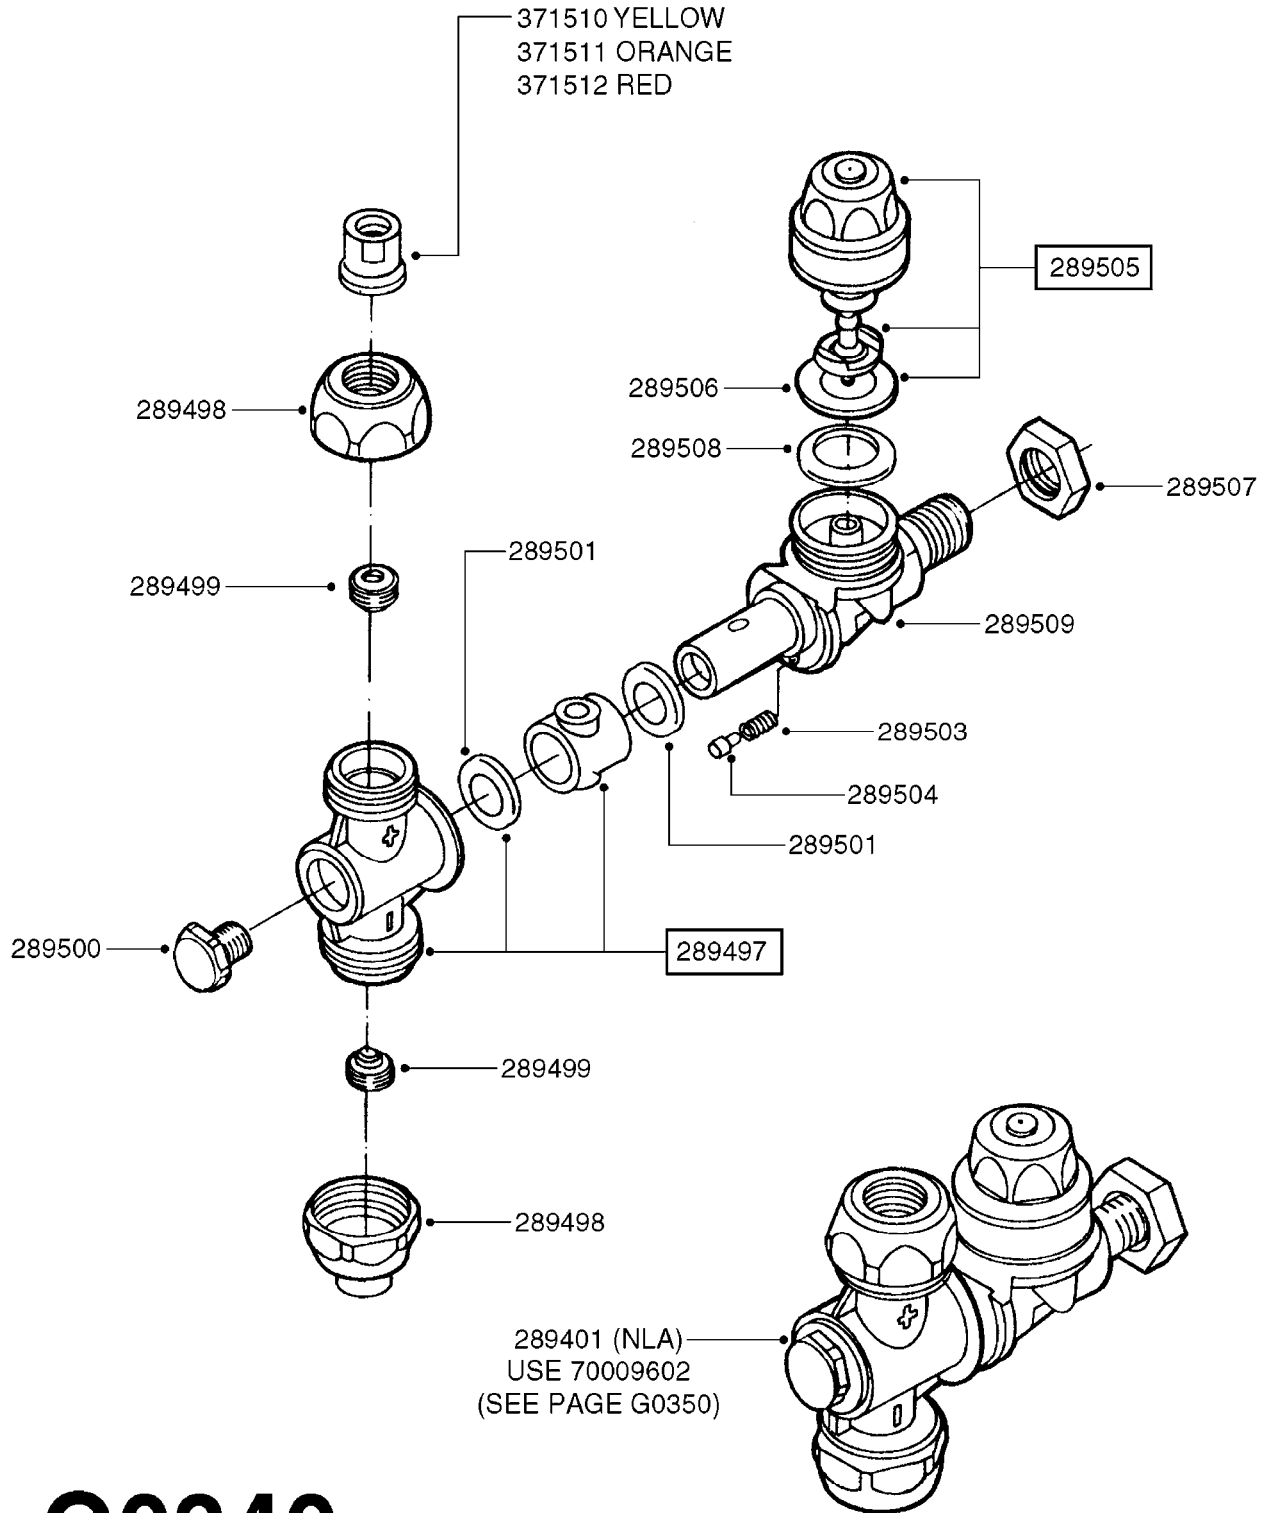

NOZZLES - AXIAL JET 1/4 X 2
G0340-HIN, 01:01:16

Page 0
Date 07.02.2020 10:59

NOZZLES - AXIAL JET 1/4 X 2
G0340-HIN, 01:01:16

Page 1

Date 07.02.2020 10:59

parts-n°	order qty	description
289401	1	JET 1/4" DOUBLE alt 70009602
289497	1	NOZZLE HOLDER - DOUBLE
289498	1	NUT NOZZLE HOLDER
289499	1	NUT M11X1
289500	1	BOLT FOR NOZZLE HOLDER
289501	1	O-RING 11 X 2.5
289503	1	SPRING
289504	1	NOZZLE POSITION LOCK
289505	1	NON-DRIP ASSY.BRASS NOZ.HOLDER
289506	1	NON-DRIP DIAPHRAGM
289507	1	NUT
289508	1	O-RING/NOZZLE HOLDER NON-DRIP
289509	1	NOZZLE BODY
371510	1	NOZZLE CONE JET 1299-12 YELLOW
371511	1	NOZZLE CONE JET 1299-14 ORANGE
371512	1	NOZZLE CONE JET 1299-16 RED
70009602	1	DOUBLE NOZZLE HOLDER MR