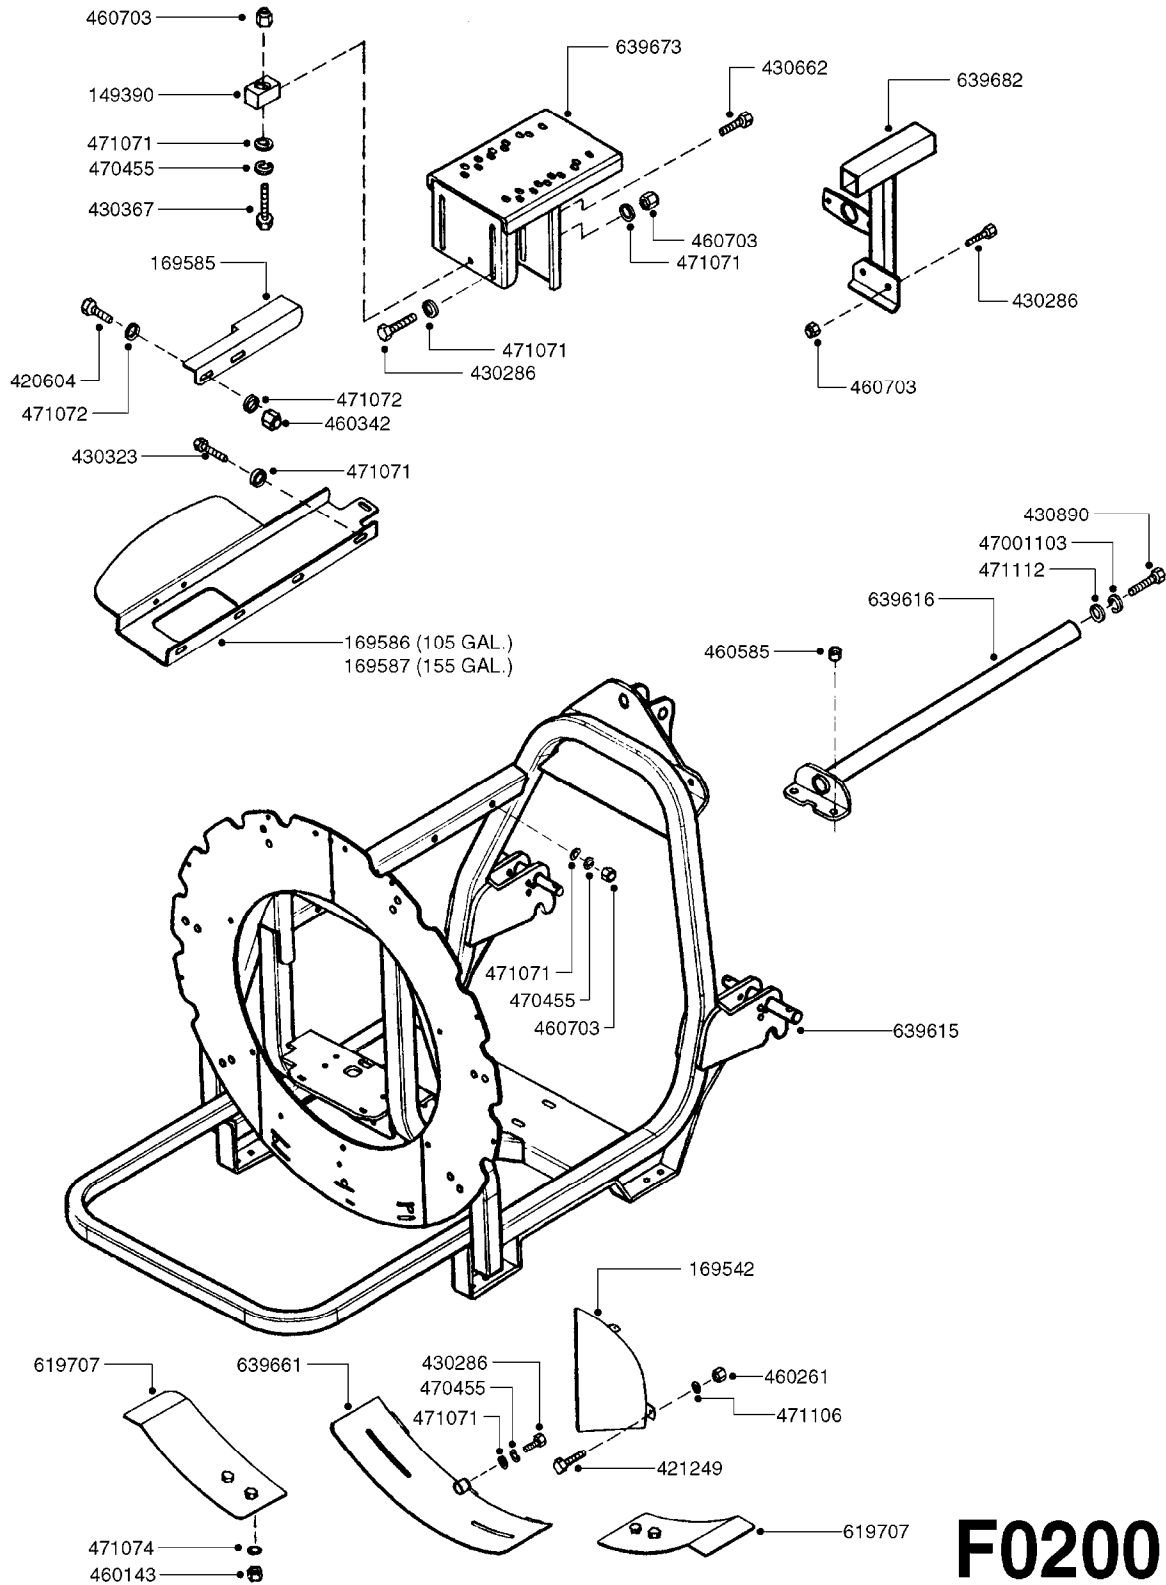

F0200

FRAME - ZENIT 105/155 AXIAL
F0200-HIN, 01:01:16

Page 1

Date 07.02.2020 10:58

parts-n°	order qty	description
149390	1	PUMP MT.TENSIONER ZENIT
169542	1	AIR PLATE ZENIT
169585	1	BRACKET F.TANK FIXING ZENIT
169586	1	BRACKET F.TANK ZENIT 105
169587	1	BRACKET F.TANK ZENIT 155
420604	1	BOLT HEX 8.8 DEL M10X25 FT DIN933
421249	1	BOLT HEX M6X15
430286	1	BOLT HEX 8.8 DEL M12X30 FT
430323	1	BOLT HEX 8.8 DEL M12X60
430367	1	BOLT HEX 8.8 DEL M12X100 DIN931
430662	1	BOLT HEX 8.8 DEL M12X20 FT
430890	1	BOLT HEX 8.8 DEL M20X50
460143	1	SELF LOCK NUT M8 SST A2 DIN985
460261	1	NUT HEX M6X1.00 LOCK DIN985 A2 SS
460342	1	NUT HEX M10 DEL DIN934
460585	1	LOCKING NUT M16 DIN985 A2 SS
460703	1	NUT HEX M12X1.75 LOCK DIN985A2 SS
470455	1	WASHER D12 SPRING
471071	1	WASHER M12 GALV
471072	1	WASHER M10 EL2
471074	1	WASHER M8 ELZ
471106	1	WASHER D6
471112	1	WASHER D20
619707	1	LOWER FAN HOUSING WING ADJ.
639615	1	FRAME F.ZENIT 105/155 AXIAL
639616	1	FRAME SUPPORT BRACKET - ZENIT
639661	1	LOWER PLATE FAN HOUSING ZENIT
639673	1	PUMP MT.BRKT. ZENIT
639682	1	CONTROL MT.BRACKET ZENIT
47001103	1	WASHER D20.5/D33X4 LOCK