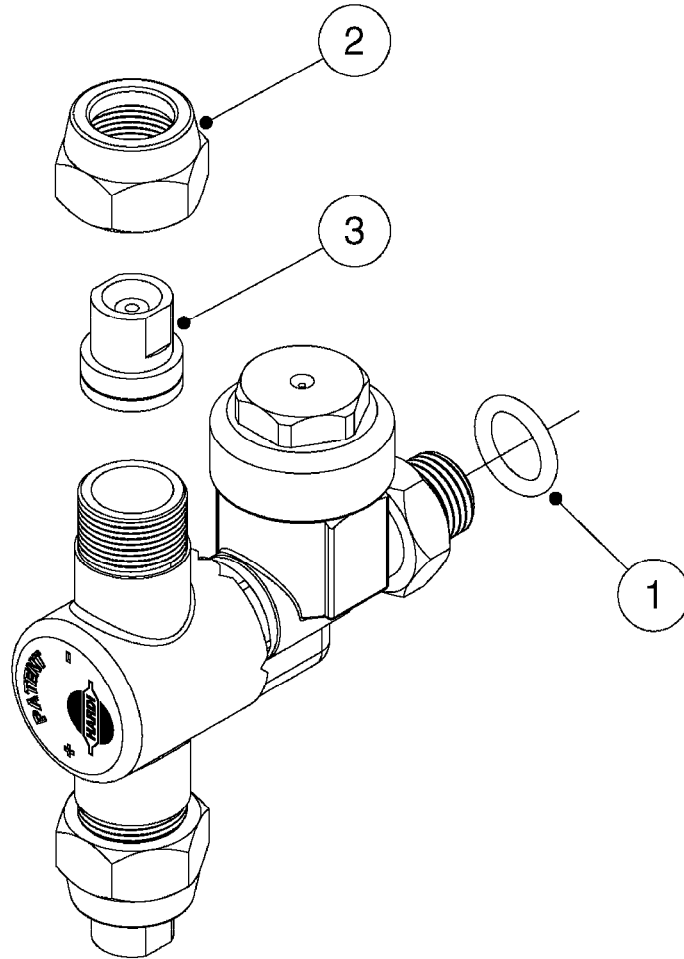

# G0340

NOZZLES - AXIAL JET 1/4 X 2  
G0340-HIN, 01:01:16

Page 1

Date 07.02.2020 10:59

parts-n°	order qty	description
289401	1	JET 1/4" DOUBLE alt 70009602
289497	1	NOZZLE HOLDER - DOUBLE
289498	1	NUT NOZZLE HOLDER
289499	1	NUT M11X1
289500	1	BOLT FOR NOZZLE HOLDER
289501	1	O-RING 11 X 2.5
289503	1	SPRING
289504	1	NOZZLE POSITION LOCK
289505	1	NON-DRIP ASSY.BRASS NOZ.HOLDER
289506	1	NON-DRIP DIAPHRAGM
289507	1	NUT
289508	1	O-RING/NOZZLE HOLDER NON-DRIP
289509	1	NOZZLE BODY
371510	1	NOZZLE CONE JET 1299-12 YELLOW
371511	1	NOZZLE CONE JET 1299-14 ORANGE
371512	1	NOZZLE CONE JET 1299-16 RED
70009602	1	DOUBLE NOZZLE HOLDER MR