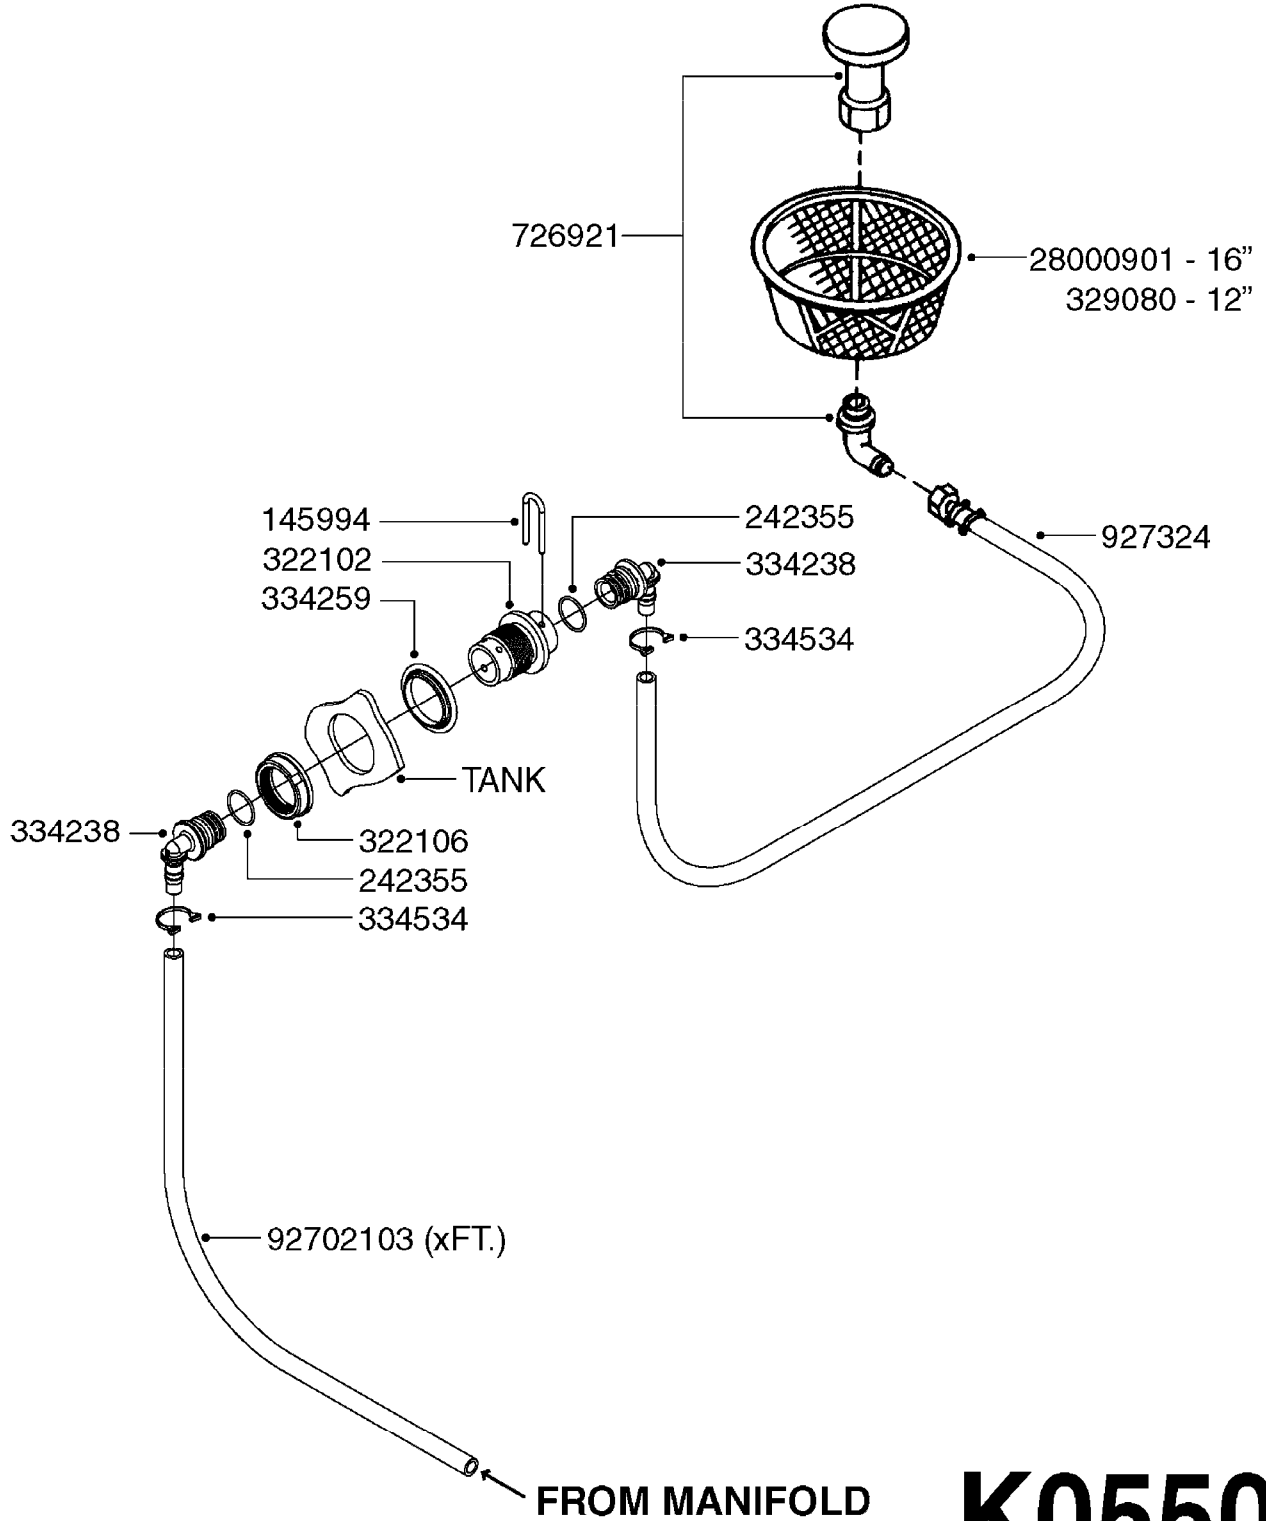

DEFLECTOR KIT DHT  
K0160-HIN, 01:01:16

DEFLECTOR KIT DHT  
K0160-HIN, 01:01:16

Page 1

Date 07.02.2020 10:59

parts-n°	order qty	description
129148	1	CLAMP 20DGR. F/NOZZLE HOLDER BRASS
130397	1	NOZZLE HOLDER UPPER PART
139101	1	NOZZLE CLAMP F. MERCURY
149360	1	BUSHING DIST.D40 X M12 X 6 MM
149367	1	THREADED PIN INOX M12X225MM
149398	1	SPACER BUSHING ZENIT
149420	1	SPACER BUSHING ZENIT
157186	1	INOX TUBE 7 HOLES RIGHT ZENIT
169515	1	PLATE NOZZLE BRACKET OL-WING
169588	1	MAIN BRACKET ZENIT 32" DEFL.
169589	1	LID "V1" VINE ZENIT
169592	1	WING DEFL. TREE ZENIT
169686	1	BRACKET F.SPR.LINE ZENIT
231962	1	ELBOW BRASS 1/2"
232070	1	ELBOW 1/2" BRASS M-22.100 H
232076	1	NIPPLE 1/2"M-W ESP.CIRC.BRA
239003	1	EXTENSION 1/2"
249104	1	O-RING 7 X 4
284243	1	HANDLE KNOB ADJUSTER
289440	1	CLAMP F. 1/4" NOZZLE HOLDERS
289546	1	NUT F.NOZZLE HOLDER ZENIT
371512	1	NOZZLE CONE JET 1299-16 RED
399028	1	NYLON BUSHING D40X12X9 MM
410362	1	BOLT HEX 8.8 SS M6X20
450972	1	SCREW M6X15 ALLEN GALV.
451037	1	SCREW M6X20 HEX
459014	1	ALLEN SCREW M8 X 15 GALV.DIN93
460261	1	NUT HEX M6X1.00 LOCK DIN985 A2 SS
460386	1	NUT HEX M12X1.75
461231	1	NUT HEX M6 BRASS
469013	1	NUT HEX M12 LOCK INOX
470455	1	WASHER D12 SPRING
471071	1	WASHER M12 GALV
471074	1	WASHER M8 ELZ
471106	1	WASHER D6
471117	1	WASHER D5 TENSION
479026	1	WASHER D12X24X3 DIN 6916
489033	1	LOCKNUT M6 X 0.7
619573	1	HINGE HD 115 X 120 STEEL DUO
724182	1	HOSE FEED 10X950
70009302	1	SINGLE NOZZLE HOLDER ZENIT
70009402	1	DOUBLE NOZZLE HOLDER ADJ.ARROW

LB - VEE DEFLECTOR  
K0530-HIN, 01:01:16

Page	0
Date	07.02.2020 10:59

**K0530**

LB - VEE DEFLECTOR  
K0530-HIN, 01:01:16

Page 1

Date 07.02.2020 10:59

parts-n°	order qty	description
169184	1	V DEFLECTOR LB
460423	1	NUT HEX M10X1.50 LOCK DIN985A2 SS
471072	1	WASHER M10 EL2