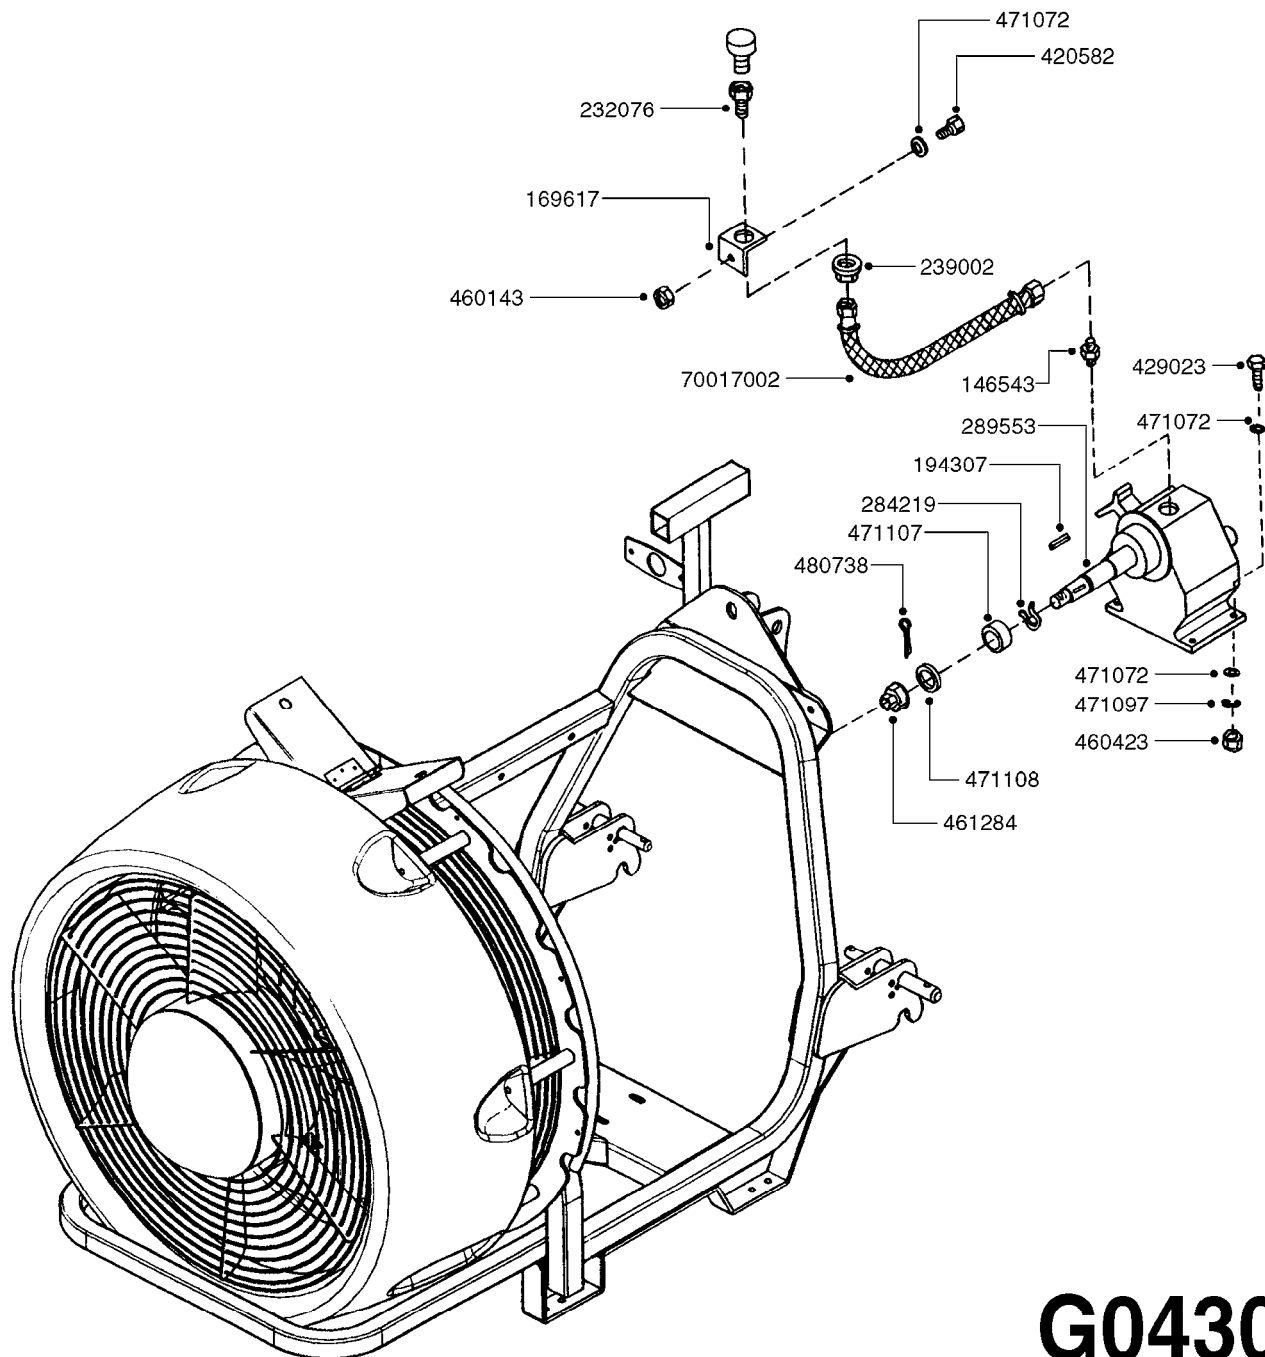

ZENIT - GEARBOX F.AXIAL FAN  
G0430-HIN, 01:01:16

Page 1

Date 07.02.2020 10:59

parts-n°	order qty	description
146543	1	HEXAGON NIPPLE 1/2"
169617	1	BRACKET F.OIL TUBE 40X90X3 ZE
194307	1	KEY 10 X 8 X 40
232076	1	NIPPLE 1/2"M-W ESP.CIRC.BRA
239002	1	NUT 1/2" BSP BRASS F.BULKHEAD
284219	1	SNAP-RING OUTER 40X1.75
289553	1	GEAR BOX 2-SPEED SHAFT D40
420582	1	BOLT HEX 8.8 DEL M8X20 FT A2
429023	1	BOLT HEX 12.9 M10X40 DIN-933
460143	1	SELF LOCK NUT M8 SST A2 DIN985
460423	1	NUT HEX M10X1.50 LOCK DIN985A2 SS
461284	1	NUT HEX M24X2 SLOTTED
471072	1	WASHER M10 EL2
471097	1	WASHER D10 SAFETY
471107	1	WASHER D50,6D40,1X5
471108	1	WASHER D44D25X4.5
480738	1	PIN D5X40 SPLIT
70017002	1	HOSE F.REMOTE GREASE PORT