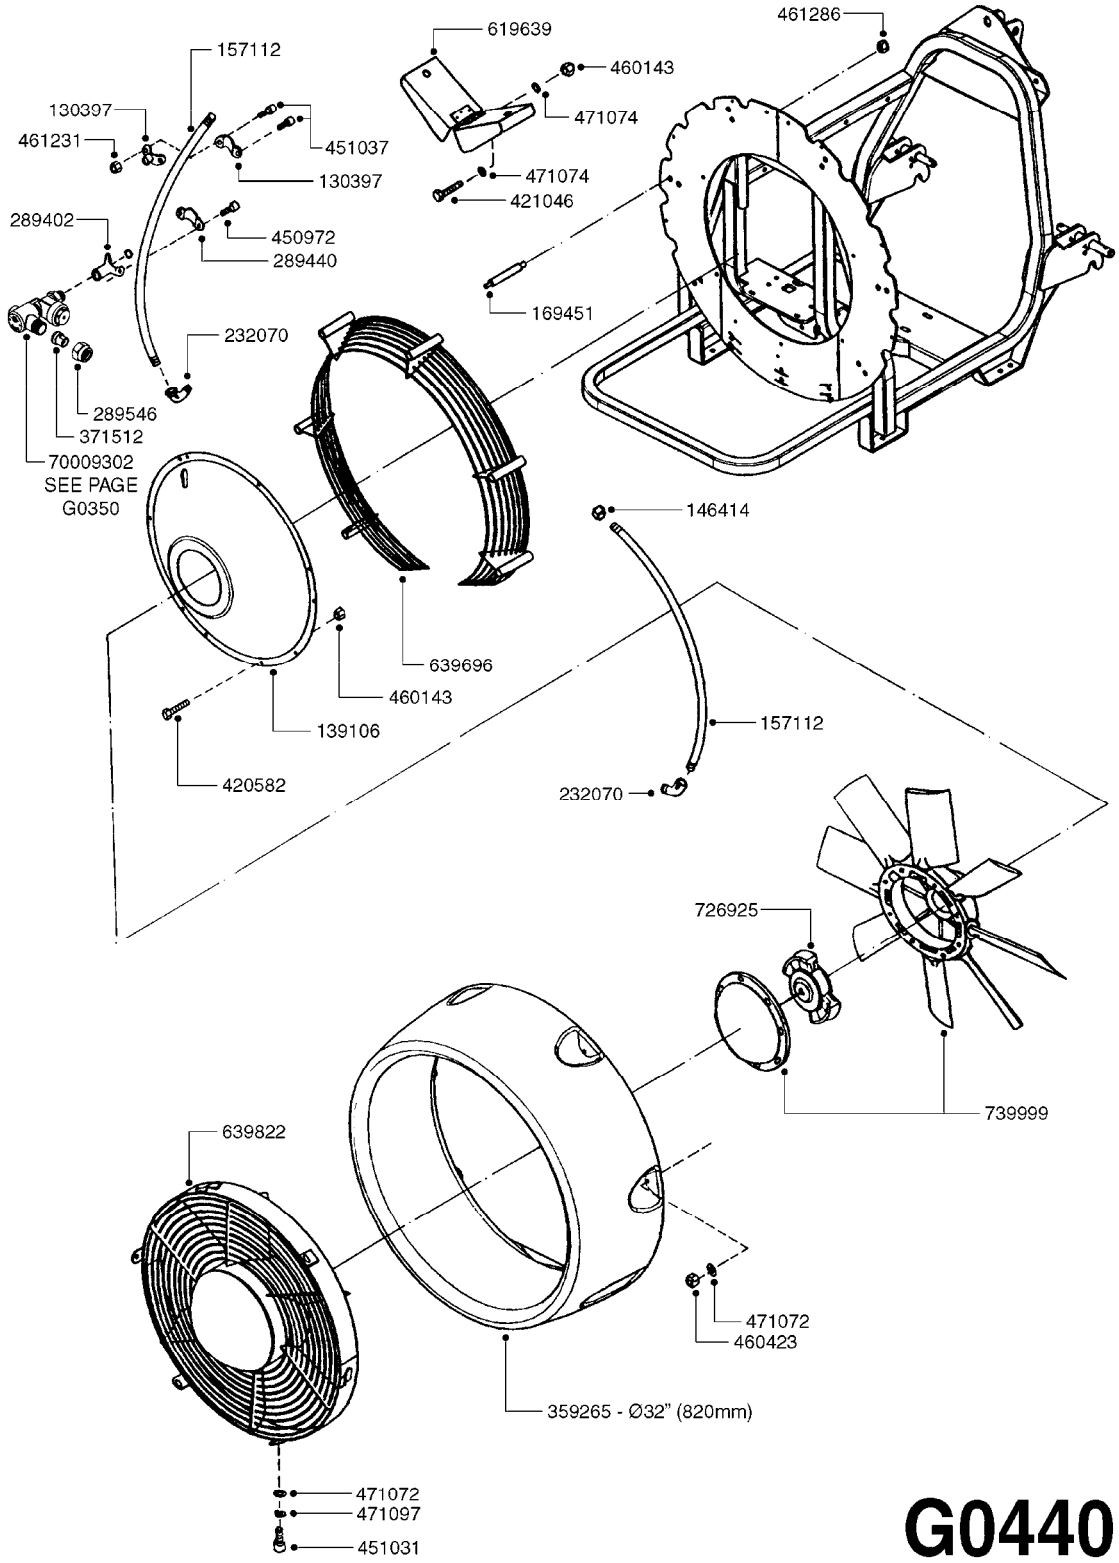

ZENIT - 32" AXIAL FAN
G0440-HIN, 01:01:16

ZENIT - 32" AXIAL FAN
G0440-HIN, 01:01:16

Page 1

Date 07.02.2020 10:59

parts-n°	order qty	description
130397	1	NOZZLE HOLDER UPPER PART
139106	1	BUSHING TURBINE P540
146414	1	TERMINATION STOPPER 22 X 100
157112	1	BLOWER SPRAY LINE ZENIT 32"
169451	1	SHAFT M14 DIST.FAN HOUSING ZE
232070	1	ELBOW 1/2" BRASS M-22.100 H
289402	1	CLAMP STRAIGHT F/NOZZLE HOLDER
289440	1	CLAMP F. 1/4" NOZZLE HOLDERS
289546	1	NUT F.NOZZLE HOLDER ZENIT
359265	1	FAN HOUSING POLY. 32" ZENIT
371512	1	NOZZLE CONE JET 1299-16 RED
420582	1	BOLT HEX 8.8 DEL M8X20 FT A2
421046	1	BOLT HEX M8X25/25 A2 SS DIN933
450972	1	SCREW M6X15 ALLEN GALV.
451031	1	SCREW M10X25 HEX
451037	1	SCREW M6X20 HEX
460143	1	SELF LOCK NUT M8 SST A2 DIN985
460423	1	NUT HEX M10X1.50 LOCK DIN985A2 SS
461231	1	NUT HEX M6 BRASS
461286	1	NUT M14 SAFETY
471072	1	WASHER M10 EL2
471074	1	WASHER M8 ELZ
471097	1	WASHER D10 SAFETY
619639	1	WING FOR V-DEFL.130 MM ZE/ZB
639696	1	SAFETY GRILL 32" FAN 130MM ZE
639822	1	SAFETY GRILL W/9 AIR VANES 32"
726925	1	CENTRIFUGAL CLUTCH D. 245
739999	1	BLOWER WHEEL D.820
70009302	1	SINGLE NOZZLE HOLDER ZENIT