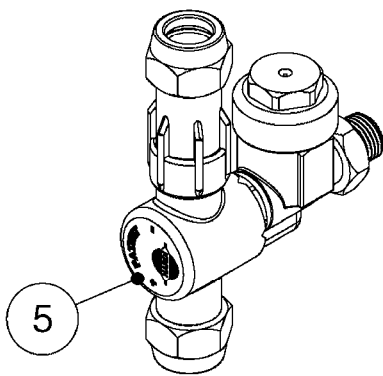

# G0340

NOZZLES - AXIAL JET 1/4 X 2  
G0340-HIN, 01:01:16

Page 1

Date 07.02.2020 10:59

parts-n°	order qty	description
289401	1	JET 1/4" DOUBLE alt 70009602
289497	1	NOZZLE HOLDER - DOUBLE
289498	1	NUT NOZZLE HOLDER
289499	1	NUT M11X1
289500	1	BOLT FOR NOZZLE HOLDER
289501	1	O-RING 11 X 2.5
289503	1	SPRING
289504	1	NOZZLE POSITION LOCK
289505	1	NON-DRIP ASSY.BRASS NOZ.HOLDER
289506	1	NON-DRIP DIAPHRAGM
289507	1	NUT
289508	1	O-RING/NOZZLE HOLDER NON-DRIP
289509	1	NOZZLE BODY
371510	1	NOZZLE CONE JET 1299-12 YELLOW
371511	1	NOZZLE CONE JET 1299-14 ORANGE
371512	1	NOZZLE CONE JET 1299-16 RED
70009602	1	DOUBLE NOZZLE HOLDER MR