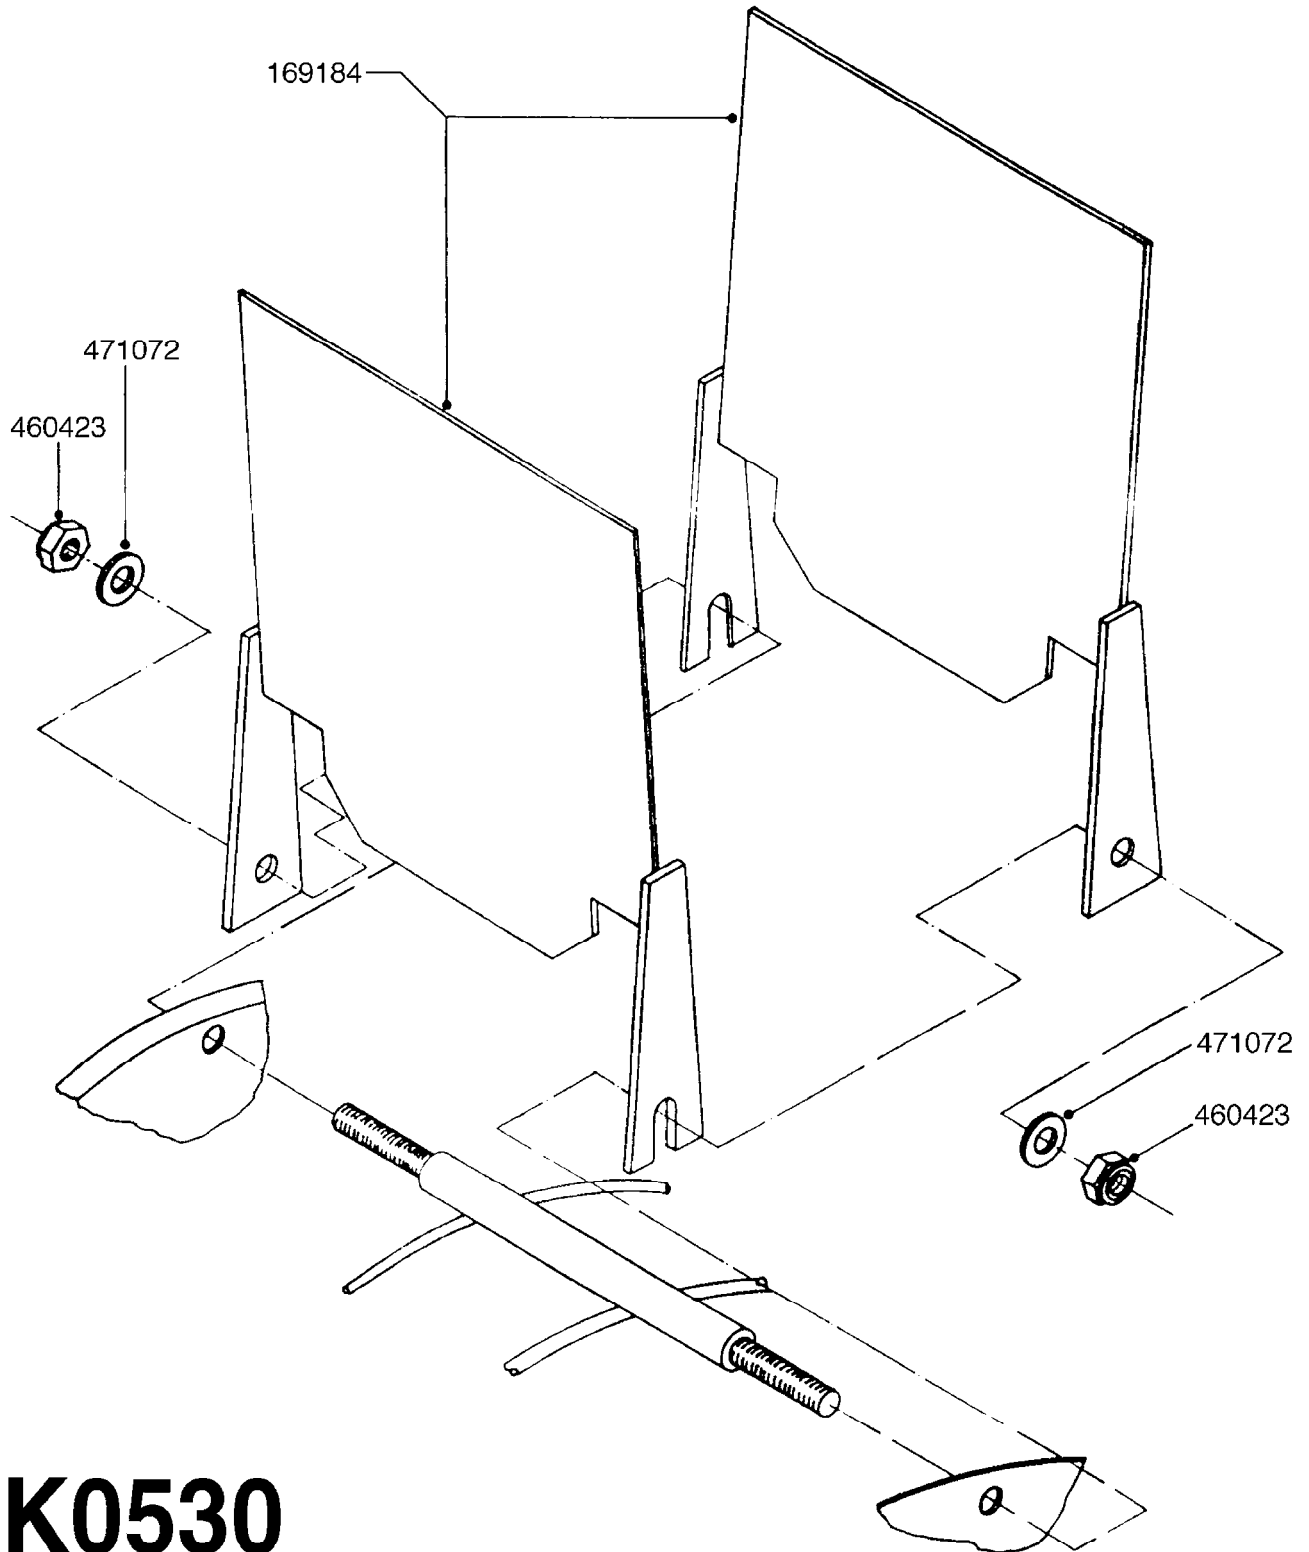

LB - VEE DEFLECTOR
K0530-HIN, 01:01:16

Page	0
Date	07.02.2020 10:59

LB - VEE DEFLECTOR
K0530-HIN, 01:01:16

Page 1

Date 07.02.2020 10:59

parts-n°	order qty	description
169184	1	V DEFLECTOR LB
460423	1	NUT HEX M10X1.50 LOCK DIN985A2 SS
471072	1	WASHER M10 EL2