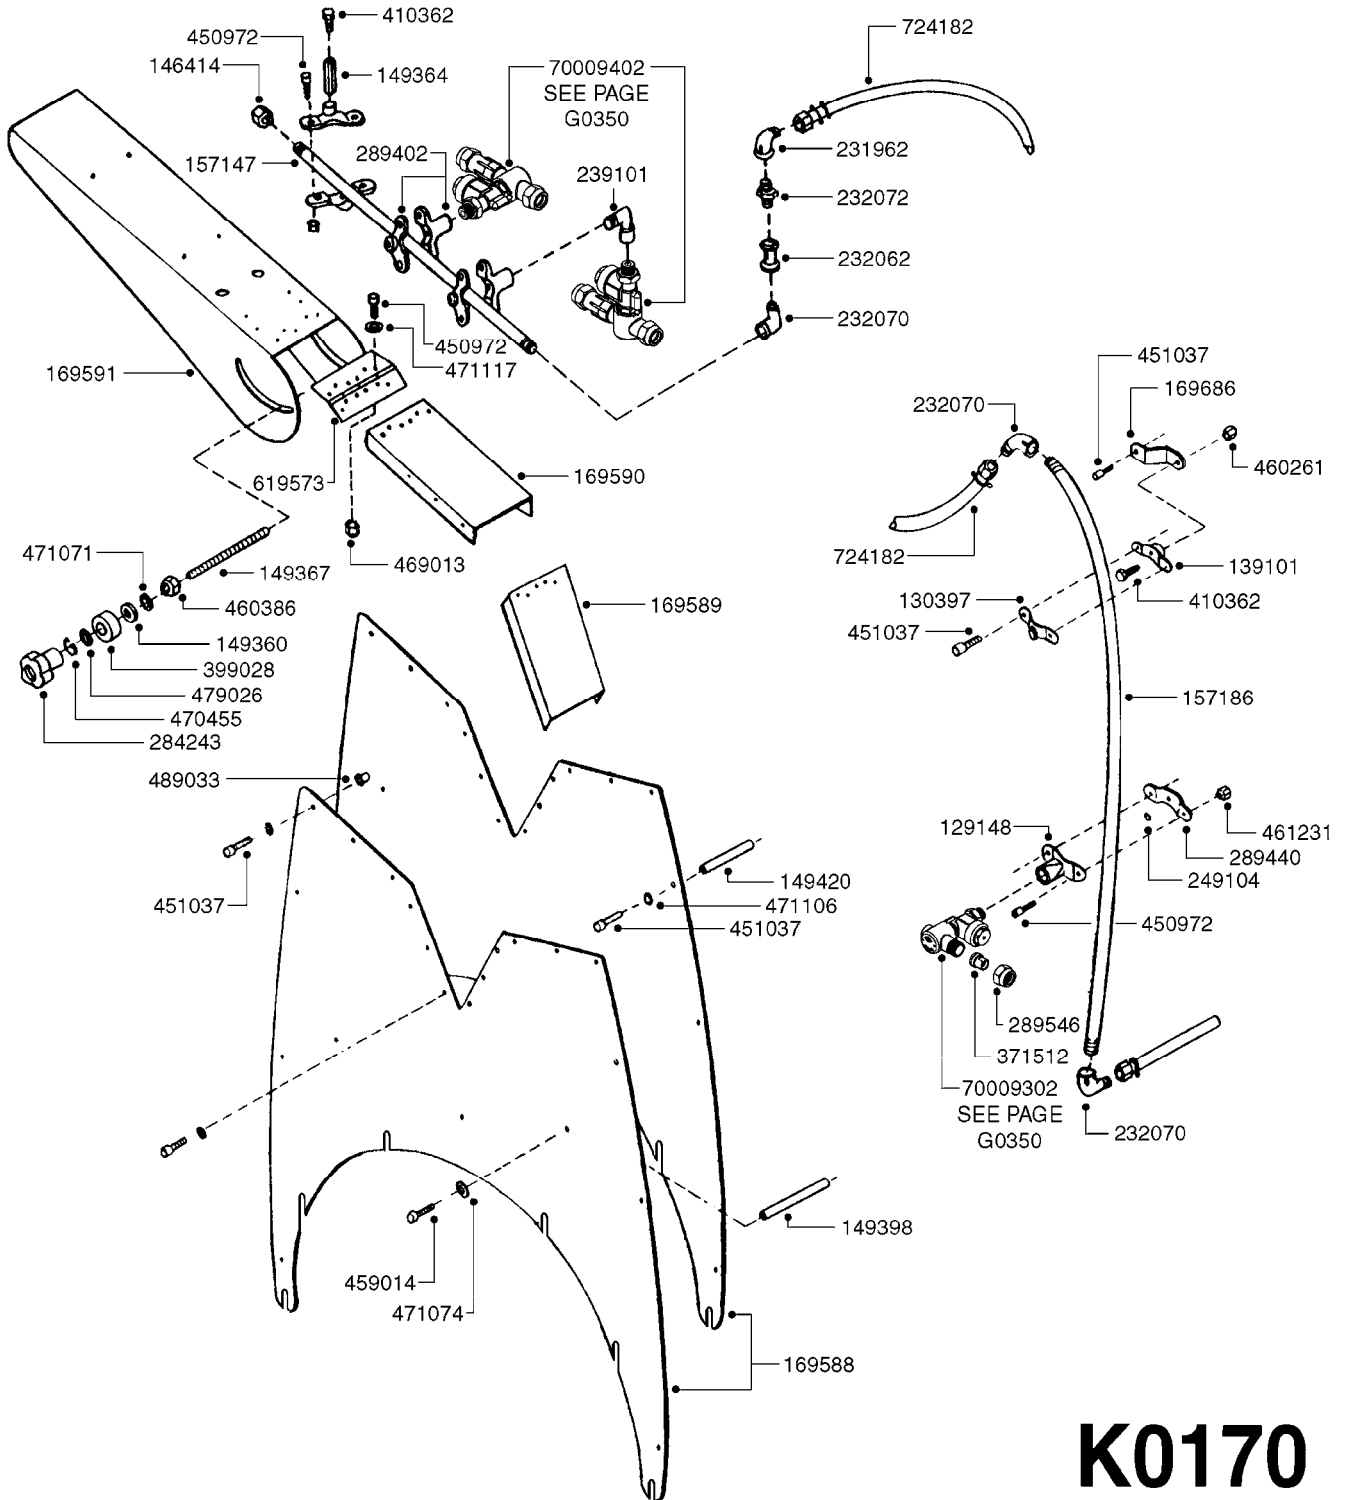

DEFLECTOR KIT DHV
K0170-HIN, 01:01:16

DEFLECTOR KIT DHV
K0170-HIN, 01:01:16

Page 1
Date 07.02.2020 10:59

parts-n°	order qty	description
129148	1	CLAMP 20DGR. F/NOZZLE HOLDER BRASS
130397	1	NOZZLE HOLDER UPPER PART
139101	1	NOZZLE CLAMP F. MERCURY
146414	1	TERMINATION STOPPER 22 X 100
149360	1	BUSHING DIST.D40 X M12 X 6 MM
149364	1	BRASS PIECE HEX. M6X50MM
149367	1	THREADED PIN INOX M12X225MM
149398	1	SPACER BUSHING ZENIT
149420	1	SPACER BUSHING ZENIT
157147	1	SPRAY LINE DEFL.WING VD
157186	1	INOX TUBE 7 HOLES RIGHT ZENIT
169588	1	MAIN BRACKET ZENIT 32" DEFL.
169589	1	LID "V1" VINE ZENIT
169590	1	LID "V2" VINE ZENIT
169591	1	WING F.VINE DEFL. ZENIT
169686	1	BRACKET F.SPR.LINE ZENIT
231962	1	ELBOW BRASS 1/2"
232062	1	BUSHING 1/2' BRASS
232070	1	ELBOW 1/2" BRASS M-22.100 H
232072	1	NIPPLE 1/2 SPEC. BRASS
239101	1	FITTING 90°1/4'RG F PNEU SL Ø8
249104	1	O-RING 7 X 4
284243	1	HANDLE KNOB ADJUSTER
289402	1	CLAMP STRAIGHT F/NOZZLE HOLDER
289440	1	CLAMP F. 1/4" NOZZLE HOLDERS
289546	1	NUT F.NOZZLE HOLDER ZENIT
371512	1	NOZZLE CONE JET 1299-16 RED
399028	1	NYLON BUSHING D40X12X9 MM
410362	1	BOLT HEX 8.8 SS M6X20
450972	1	SCREW M6X15 ALLEN GALV.
451037	1	SCREW M6X20 HEX
459014	1	ALLEN SCREW M8 X 15 GALV.DIN93
460261	1	NUT HEX M6X1.00 LOCK DIN985 A2 SS
460386	1	NUT HEX M12X1.75
461231	1	NUT HEX M6 BRASS
469013	1	NUT HEX M12 LOCK INOX
470455	1	WASHER D12 SPRING
471071	1	WASHER M12 GALV
471074	1	WASHER M8 ELZ
471106	1	WASHER D6
471117	1	WASHER D5 TENSION
479026	1	WASHER D12X24X3 DIN 6916
489033	1	LOCKNUT M6 X 0.7
619573	1	HINGE HD 115 X 120 STEEL DUO
724182	1	HOSE FEED 10X950
70009302	1	SINGLE NOZZLE HOLDER ZENIT
70009402	1	DOUBLE NOZZLE HOLDER ADJ.ARROW