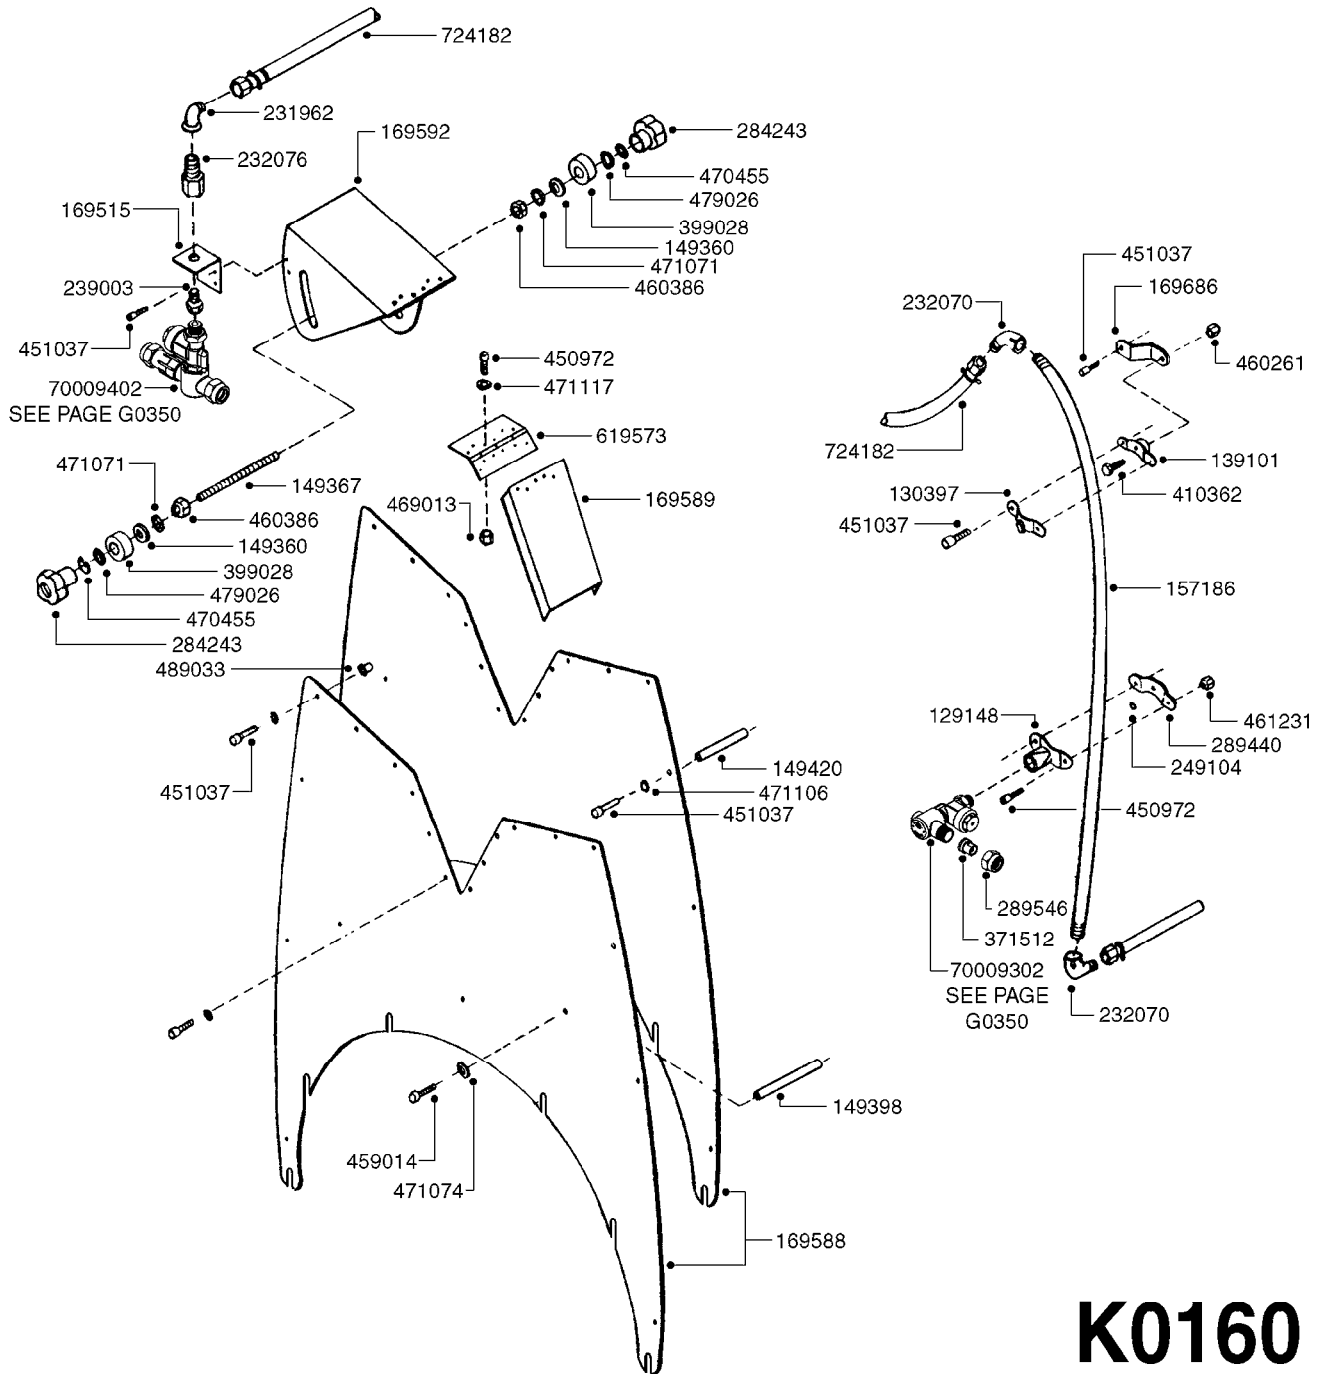

DEFLECTOR KIT DHT
K0160-HIN, 01:01:16

DEFLECTOR KIT DHT
K0160-HIN, 01:01:16

Page 1

Date 07.02.2020 10:59

parts-n°	order qty	description
129148	1	CLAMP 20DGR. F/NOZZLE HOLDER BRASS
130397	1	NOZZLE HOLDER UPPER PART
139101	1	NOZZLE CLAMP F. MERCURY
149360	1	BUSHING DIST.D40 X M12 X 6 MM
149367	1	THREADED PIN INOX M12X225MM
149398	1	SPACER BUSHING ZENIT
149420	1	SPACER BUSHING ZENIT
157186	1	INOX TUBE 7 HOLES RIGHT ZENIT
169515	1	PLATE NOZZLE BRACKET OL-WING
169588	1	MAIN BRACKET ZENIT 32" DEFL.
169589	1	LID "V1" VINE ZENIT
169592	1	WING DEFL. TREE ZENIT
169686	1	BRACKET F.SPR.LINE ZENIT
231962	1	ELBOW BRASS 1/2"
232070	1	ELBOW 1/2" BRASS M-22.100 H
232076	1	NIPPLE 1/2"M-W ESP.CIRC.BRA
239003	1	EXTENSION 1/2"
249104	1	O-RING 7 X 4
284243	1	HANDLE KNOB ADJUSTER
289440	1	CLAMP F. 1/4" NOZZLE HOLDERS
289546	1	NUT F.NOZZLE HOLDER ZENIT
371512	1	NOZZLE CONE JET 1299-16 RED
399028	1	NYLON BUSHING D40X12X9 MM
410362	1	BOLT HEX 8.8 SS M6X20
450972	1	SCREW M6X15 ALLEN GALV.
451037	1	SCREW M6X20 HEX
459014	1	ALLEN SCREW M8 X 15 GALV.DIN93
460261	1	NUT HEX M6X1.00 LOCK DIN985 A2 SS
460386	1	NUT HEX M12X1.75
461231	1	NUT HEX M6 BRASS
469013	1	NUT HEX M12 LOCK INOX
470455	1	WASHER D12 SPRING
471071	1	WASHER M12 GALV
471074	1	WASHER M8 ELZ
471106	1	WASHER D6
471117	1	WASHER D5 TENSION
479026	1	WASHER D12X24X3 DIN 6916
489033	1	LOCKNUT M6 X 0.7
619573	1	HINGE HD 115 X 120 STEEL DUO
724182	1	HOSE FEED 10X950
70009302	1	SINGLE NOZZLE HOLDER ZENIT
70009402	1	DOUBLE NOZZLE HOLDER ADJ.ARROW