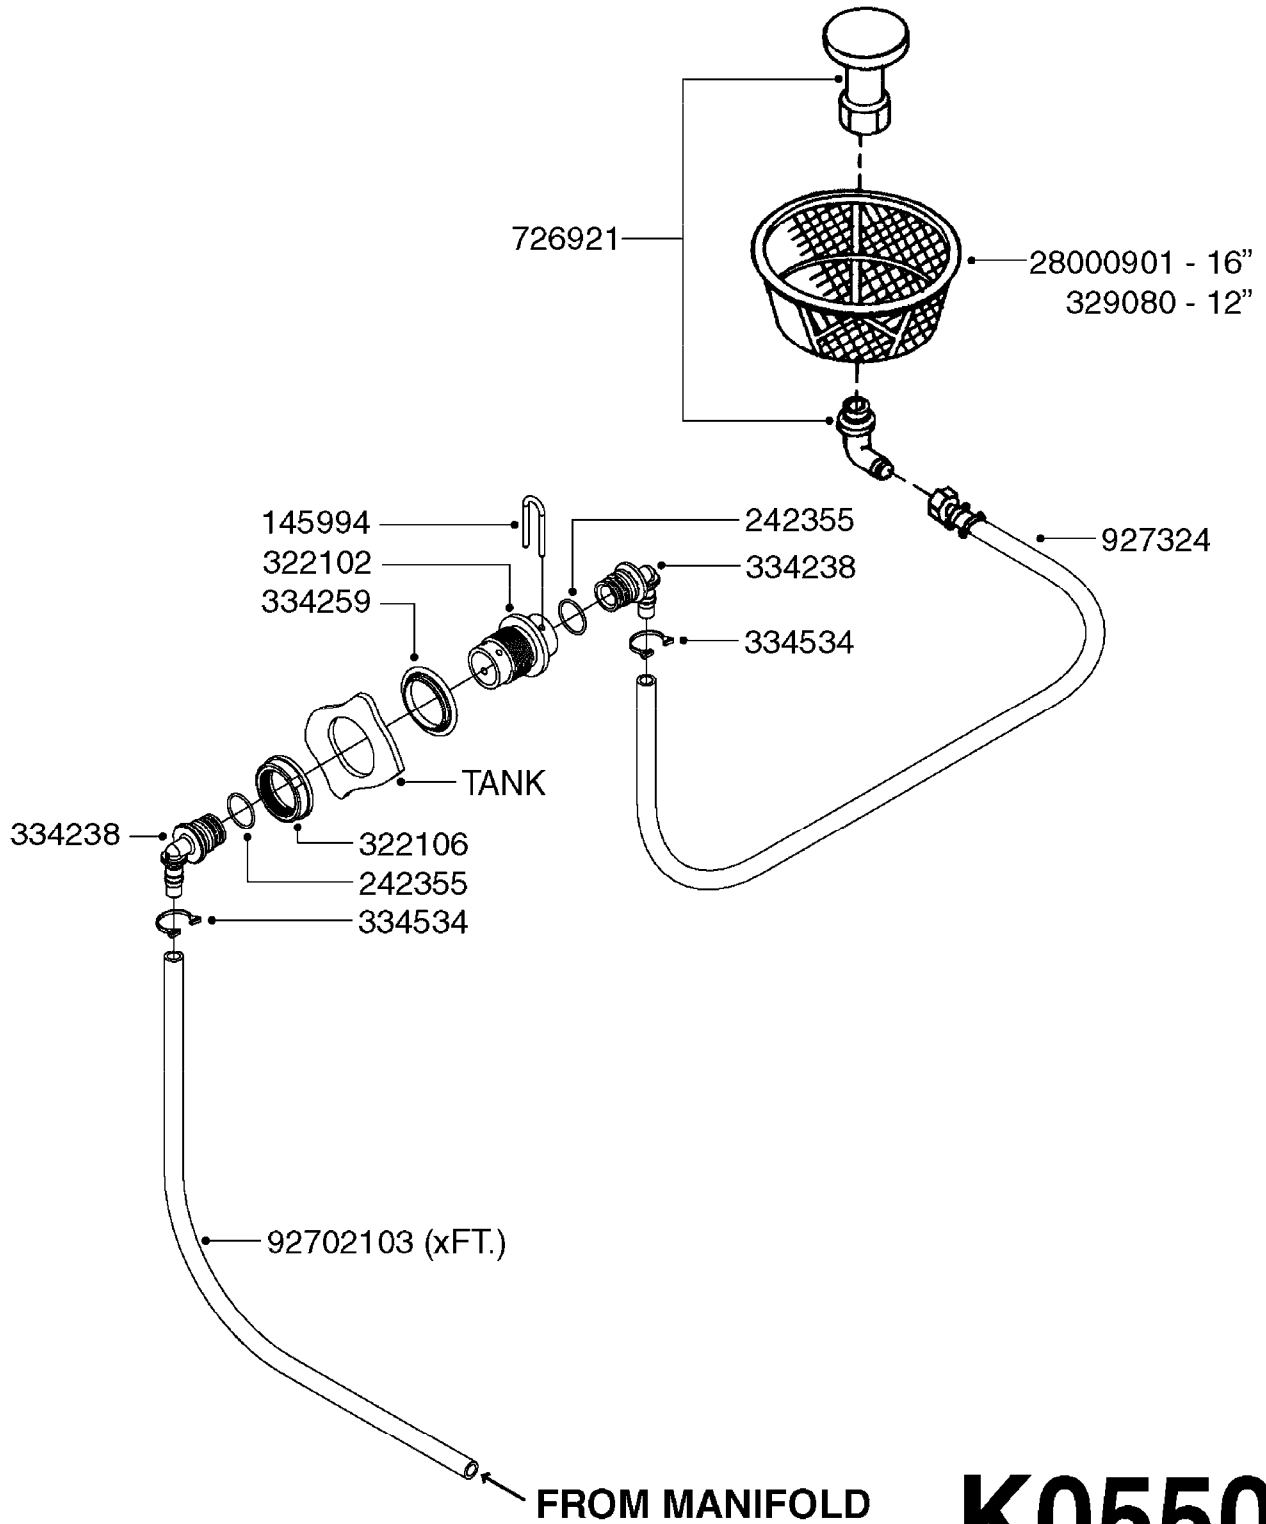

K0550

POWDER MIXER
K0550-HIN, 01:01:16

Page 1

Date 07.02.2020 10:57

parts-n°	order qty	description
145994	1	FITT.DK S-40 FORK
242355	1	O-RING D19.2X3.0 VITON F.S-40
322102	1	FITT.DK S-40 BULKHEAD
322106	1	FITT.DK S-40 BULKHEAD NUT
329080	1	FILTER BASKET 12"
334238	1	FITT.DK S-40 ELB.1/2"
334259	1	GASKET F. S-40 BULKHEAD
334534	1	CLAMP HOSE PLASTIC 1/2"
726921	1	POWDER MIXER F.STRAINER BASKET
927324	1	HOSE R PRESSURE D12-80-200 BAR
28000901	1	FILTER, TOP MAIN TANK, D400 L275 300130
92702103	1	HOSE R X1/2" X300PSI WP X0012"