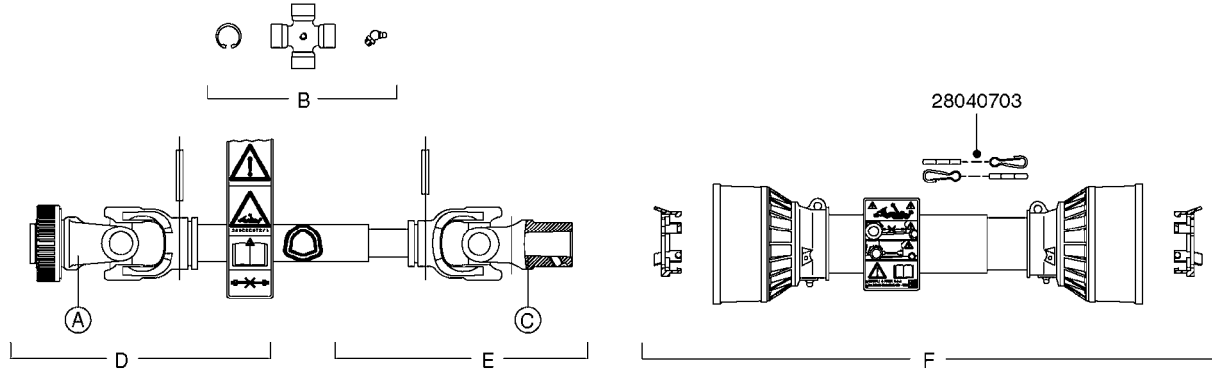

#725970 COMPLETE DAMPER KIT (SUCTION & PRESSURE)

*821557 - 321 HIGH PRESSURE
*821560 - 321 W/THROUGH SHAFT
*821561 - 321 GAS DRIVEN
(* - REPLACES 320 PUMP)

COMPLETE ASSEMBLIES
WHOLEGOODS ITEMS

A0140

PUMP - 320/321 FITTINGS
A0140-HIN, 01:01:16

PTO	TRACTOR	IMPLEMENT	LENGTH	A	B	C	D	E	F
28020203 †	1-3/4" 20-SPLINE	1-3/8" 21-SPLINE	860/1313	28015703	28009403	28040603	28015803	28015903	28016003
28020303 †	1-3/8" 21-SPLINE	1-3/8" 21-SPLINE	860/1328	28015103	28015203	28015303	28015403	28015503	28015603
829445 †	1-3/8" 6-SPLINE	1-3/8" 6-SPLINE	810/1219	284041	289045	289041	28016703	28016803	289050
829446	1-3/8" 6-SPLINE	1-3/8" 6-SPLINE	810/1230	289040	284041	289040	28016203	28016303	289049
829480	1-3/8" 21-SPLINE	1-3/8" 21-SPLINE	1210/1912	28005200	289042	28005800	28006700	28007300	28008100
829482 *	1-3/8" 6-SPLINE	Ø25 CONE 3	610/912	28005400	289042	28006000	28008500	28007500	28008600
829483 *	1-3/8" 6-SPLINE	Ø30 CONE 4	610/912	28005400	289042	28006100	28008500	-	28008600
829484 *	1-3/8" 6-SPLINE	1-3/8" 6-SPLINE	610/912	28005400	289042	28006200	28008500	-	28008600
829486	1-3/8" 6-SPLINE	Ø30 CONE 4	860/1328	28005400	289042	28006100	28006900	-	28008100
829487 *	1-3/8" 6-SPLINE	1-3/8" 6-SPLINE	860/1328	28005400	289042	28006200	28006900	-	28008100
829490	1-3/8" 6-SPLINE	Ø30 CONE 4	1210/1912	28005400	289042	28006100	28006900	-	28008100
829491	1-3/8" 6-SPLINE	Ø1"	610/912	28005400	289042	28006300	28008500	28007800	28008600
829502 *	1-3/8" 6-SPLINE	1-3/8" 6-SPLINE	1210/1912	28068800	28069700	28073000	-	-	28072800