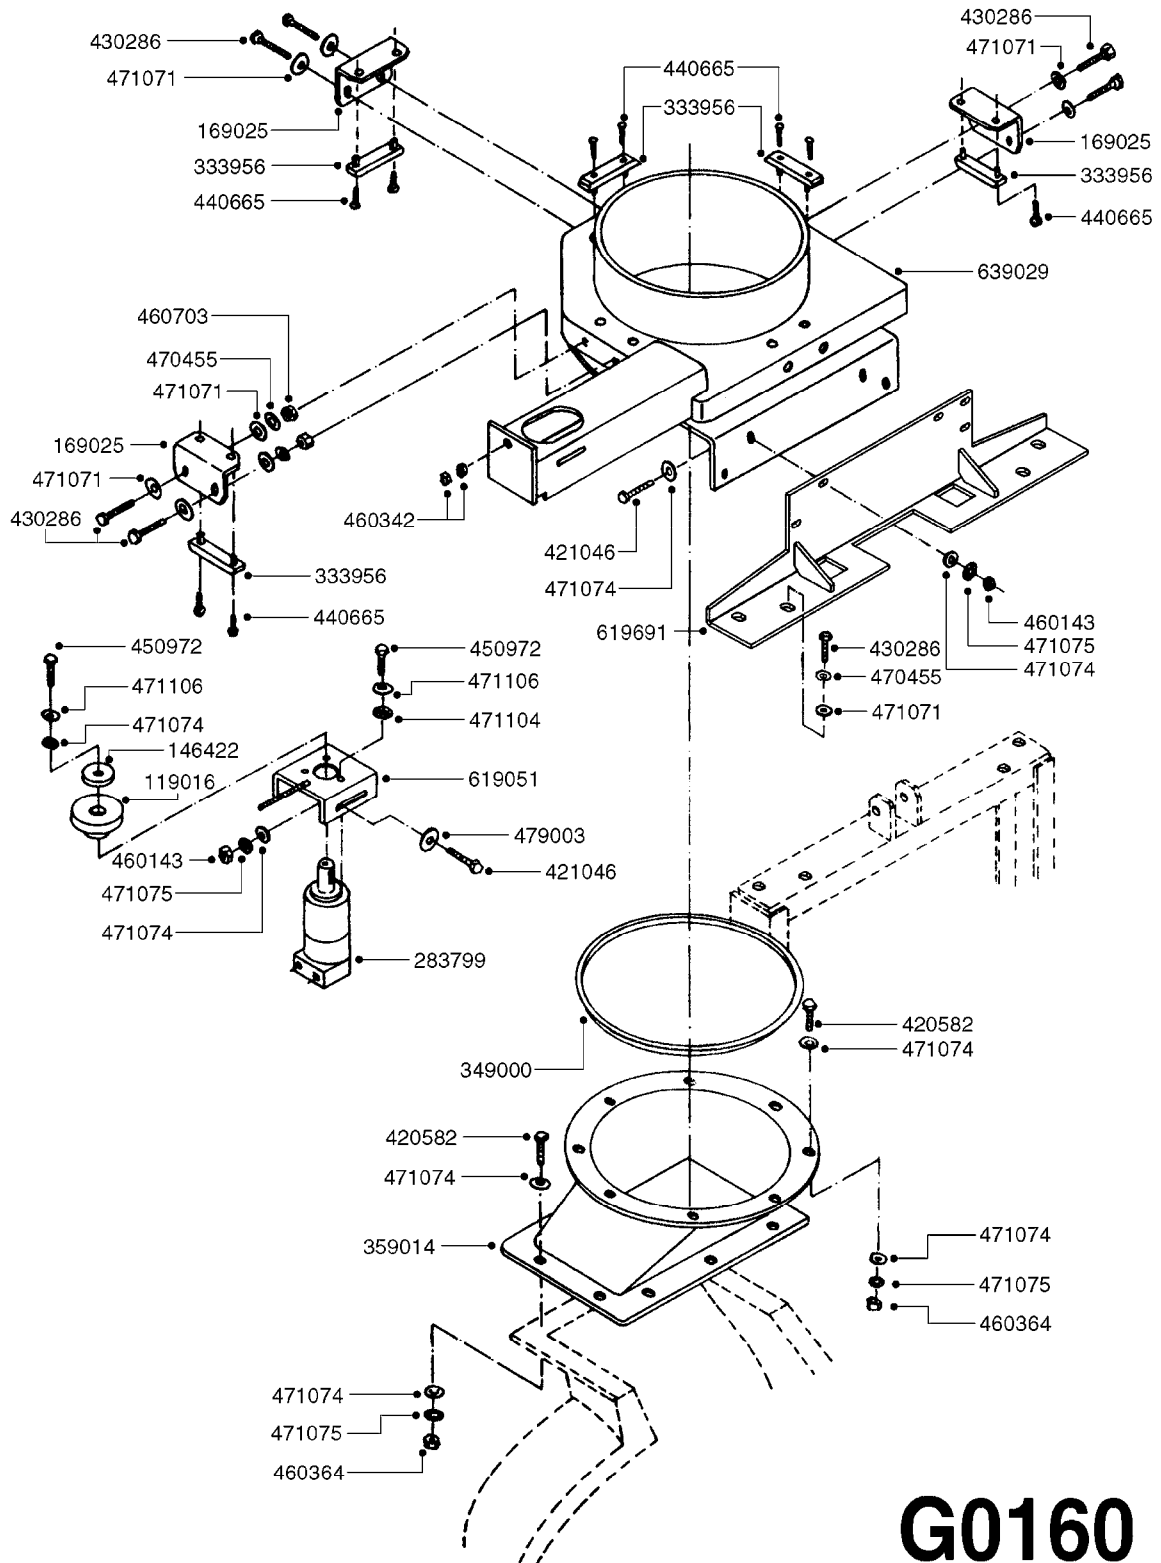

Page 1

Date 07.02.2020 10:57

parts-n°	order qty	description
149390	1	PUMP MT.TENSIONER ZENIT
169585	1	BRACKET F.TANK FIXING ZENIT
169586	1	BRACKET F.TANK ZENIT 105
169587	1	BRACKET F.TANK ZENIT 155
420604	1	BOLT HEX 8.8 DEL M10X25 FT DIN933
430286	1	BOLT HEX 8.8 DEL M12X30 FT
430323	1	BOLT HEX 8.8 DEL M12X60
430367	1	BOLT HEX 8.8 DEL M12X100 DIN931
430662	1	BOLT HEX 8.8 DEL M12X20 FT
430890	1	BOLT HEX 8.8 DEL M20X50
460342	1	NUT HEX M10 DEL DIN934
460585	1	LOCKING NUT M16 DIN985 A2 SS
460703	1	NUT HEX M12X1.75 LOCK DIN985A2 SS
470455	1	WASHER D12 SPRING
471071	1	WASHER M12 GALV
471072	1	WASHER M10 EL2
471112	1	WASHER D20
639616	1	FRAME SUPPORT BRACKET - ZENIT
639673	1	PUMP MT.BRKT. ZENIT
639677	1	FRAME F.ZENIT 105/155 PNEUM.
639682	1	CONTROL MT.BRACKET ZENIT
47001103	1	WASHER D20.5/D33X4 LOCK