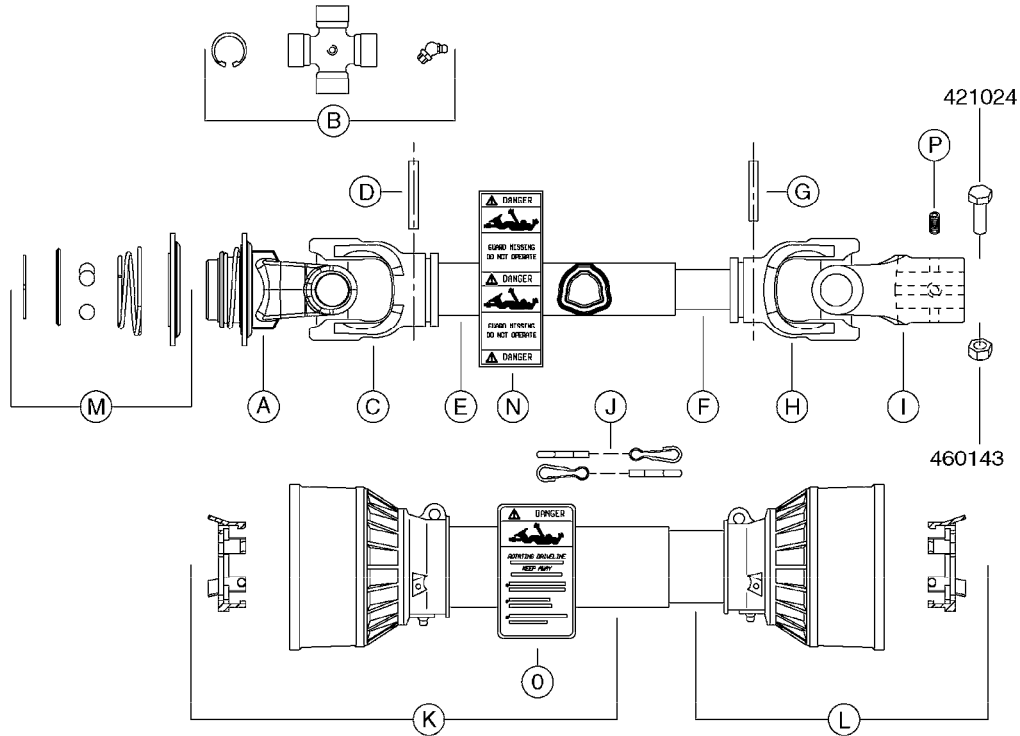

Page 1

Date 07.02.2020 10:57

parts-n°	order qty	description
284041	1	UNIV. JOINT 27x70mm
289040	1	PTO YOKE 1-3/8" X 6 SPLINE
289041	1	PTO YOKE 1-3/8" X 6 SPLINE
289042	1	UNIV. JOINT 22x54mm
289045	1	UNIV. JOINT 30.2x79.4mm
289049	1	PTO SHIELD COMPLETE F.829446
289050	1	PTO SHIELD COMPLETE F.829445
829445	1	PTO 1-3/8/6X1-3/8/6X810M AXIAL
829446	1	PTO SHAFT LE-SPV + LP ZE-P540
829480	1	PTO 1-3/8/21 x 1-3/8/21x1210MM
829482	1	PTO 1-3/8/6X25MM X 600MM 1202
829483	1	PTO 1-3/8/6X30MM x 610MM 1302
829484	1	PTO 1-3/8/6X1-3/8/6X575MM 361
829486	1	PTO 1-3/8/6X30MM X870MM 1302
829487	1	PTO 1-3/8/6X1-3/8/6X870MM 361
829490	1	PTO 1-3/8/6X30MM 1320MM 1302
829491	1	PTO 1-3/8/6X1' 610/913MM 9016
829502	1	PTO 1-3/8/6x1210/1745
28005200	1	PTO YOKE 1-3/8" X 21 SPLINE
28005400	1	PTO YOKE 1-3/8" X 6 SPLINE
28005800	1	PTO YOKE 1-3/8" X 21 SPLINE
28006000	1	PTO YOKE D25 CONE 3 DEG.
28006100	1	PTO YOKE D30 CONE 4 DEG.
28006200	1	PTO YOKE 1-3/8" X 6 SPLINE
28006300	1	PTO YOKE D1"
28006700	1	PTO OUTER 1-3/8"X21(NO SHIELD)
28006900	1	PTO OUTER 1-3/8"X6(NO SHIELD)
28007300	1	PTO INNER 1-3/8"X21(NO SHIELD)
28007500	1	PTO HALF SHAFT - PUMP END
28007800	1	PTO INNER D1" (NO SHIELD)
28008100	1	PTO SHIELD COMPLETE
28008500	1	PTO HALF SHAFT - TRACTOR END
28008600	1	PTO SHIELD ASSY COMPLETE
28009403	1	UNIV. JOINT 27x74.6mm
28015103	1	PTO YOKE 1-3/8"X21 TWST OLD
28015203	1	UNIV. JOINT 23.8x61.3mm
28015303	1	PTO YOKE 1-3/8"X21 BALL COLLAR
28015403	1	PTO OUTER 1-3/8"X21(SHIELDED)
28015503	1	PTO INNER 1-3/8"X21(NO SHIELD)
28015603	1	PTO SHIELD COMPLETE F.28020303
28015703	1	PTO YOKE 1-3/4"X20 SPL OUTER
28015803	1	PTO OUTER 1-3/4"X20(NO SHIELD)
28015903	1	PTO INNER 1-3/8"X21(NO SHIELD)
28016003	1	PTO SHIELD COMPLETE F.10465803
28016203	1	PTO OUTER 1-3/8"X6(SHIELDED)
28016303	1	PTO INNER 1-3/8"X6(NO SHIELD)
28016703	1	PTO OUTER 1-3/8"X6(NO SHIELD)
28016803	1	PTO INNER 1-3/8"X6(NO SHIELD)
28020203	1	PTO 1-3/4/20x1-3/8/21 BP L=860
28020303	1	PTO 1-3/8/21 x 1-3/8/21 B&P
28040603	1	PTO YOKE 1-3/8X21SPL BLACK
28040703	1	SAFETY CHAIN F.CV BLACK PTO (SET OF 2)
28068800	1	PTO YOKE 1-3/8" X 6 SPLINE
28069700	1	UNIV. JOINT STD1 SFT
28072800	1	PTO SHIELD COMPLETE L=1912 SFT
28073000	1	PTO YOKE 1-3/8" X 6 SPLINE