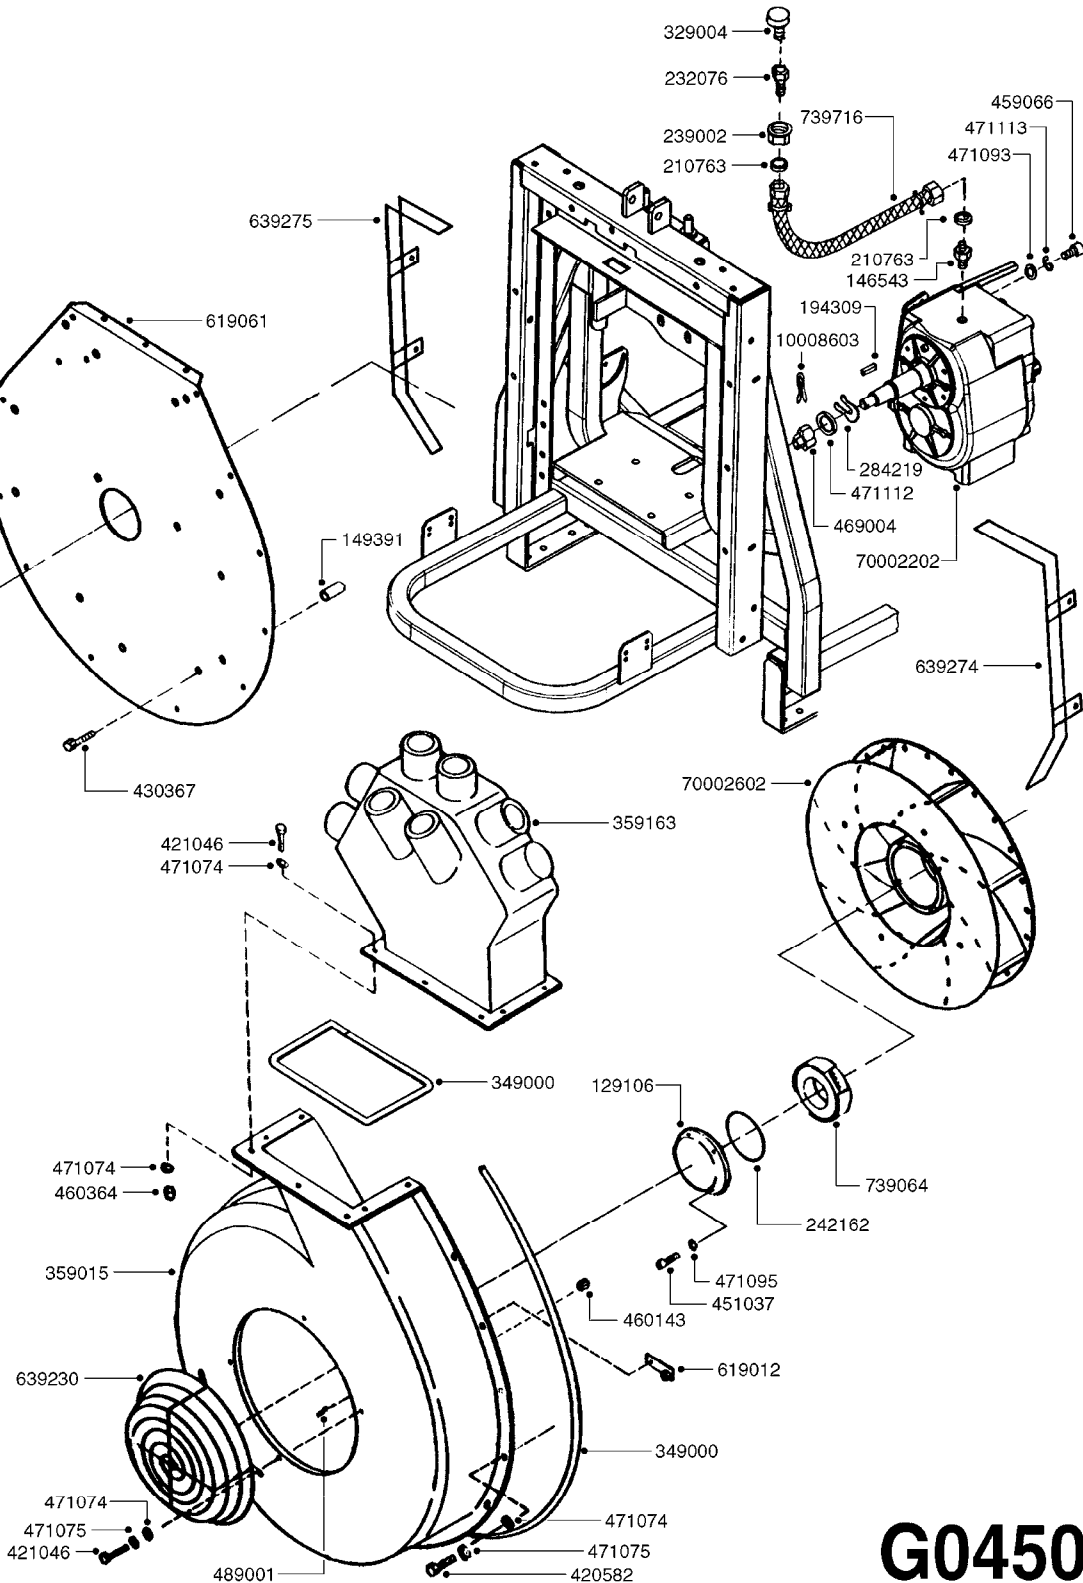

CANNON "L" SPOUT ASSEMBLY
G0170-HIN, 01:01:16

Page 0
Date 07.02.2020 10:57

G0170

CANNON "L" SPOUT ASSEMBLY
G0170-HIN, 01:01:16

Page 1

Date 07.02.2020 10:57

parts-n°	order qty	description
129115	1	DOUBLE NOZZLE HOLDER
130396	1	NOZZLE CASTING DOUBLE
130397	1	NOZZLE HOLDER UPPER PART
146327	1	UNION NUT 3/8" BRASS
146414	1	TERMINATION STOPPER 22 X 100
149138	1	ADAPTER FOR NOZZLE H
157027	1	NOZZLE TUBE CANNON BOTTOM
163936	1	WASHER D15/D6.2X1
169419	1	SUPPORT F.SPOUT "CANNON L"
242161	1	O-RING 6 X 3.0
249007	1	BELT FOR CANNON
284235	1	ENGRASADOR M-6/100 RECTO
289059	1	STRAP 130-150
289060	1	STRAP.D.140/160 S-W2 INOX
359036	1	NOZZLE OUTLET F.CANNON
371511	1	NOZZLE CONE JET 1299-14 ORANGE
421250	1	BOLT HEX M6X35
430242	1	BOLT HEX 8.8 M14 X 45 GALV.
439004	1	BOLT HEX M16 X 100 GALV.
439007	1	BOLT HEX M14 X 70 GALV.
450972	1	SCREW M6X15 ALLEN GALV.
451037	1	SCREW M6X20 HEX
459002	1	SCREW N10X1/2"
460202	1	NUT HEX M6
460261	1	NUT HEX M6X1.00 LOCK DIN985 A2 SS
460364	1	NUT HU M8 A2 SS DIN934
460585	1	LOCKING NUT M16 DIN985 A2 SS
461231	1	NUT HEX M6 BRASS
461286	1	NUT M14 SAFETY
471074	1	WASHER M8 ELZ
471075	1	WASHER M8 LOCK
471093	1	WASHER D14 GALV. (168873)
471106	1	WASHER D6
471118	1	WASHER D16 TENSION
619052	1	SUPPORT F.AIR SPOUT CANNON
619053	1	BASE SWIVEL F.AIR SPOUT CANNON
619113	1	MOUNT PLATE F.AIR SLOT CANNON
619683	1	SHIELD F.BELT CANNON
739088	1	NOZZLE HOLDER CANNON
739302	1	STAR NOZZLE HOLDER F.CANNON
781900	1	CYLINDER D20-150
927327	1	HOSE R X 300MM X 12"