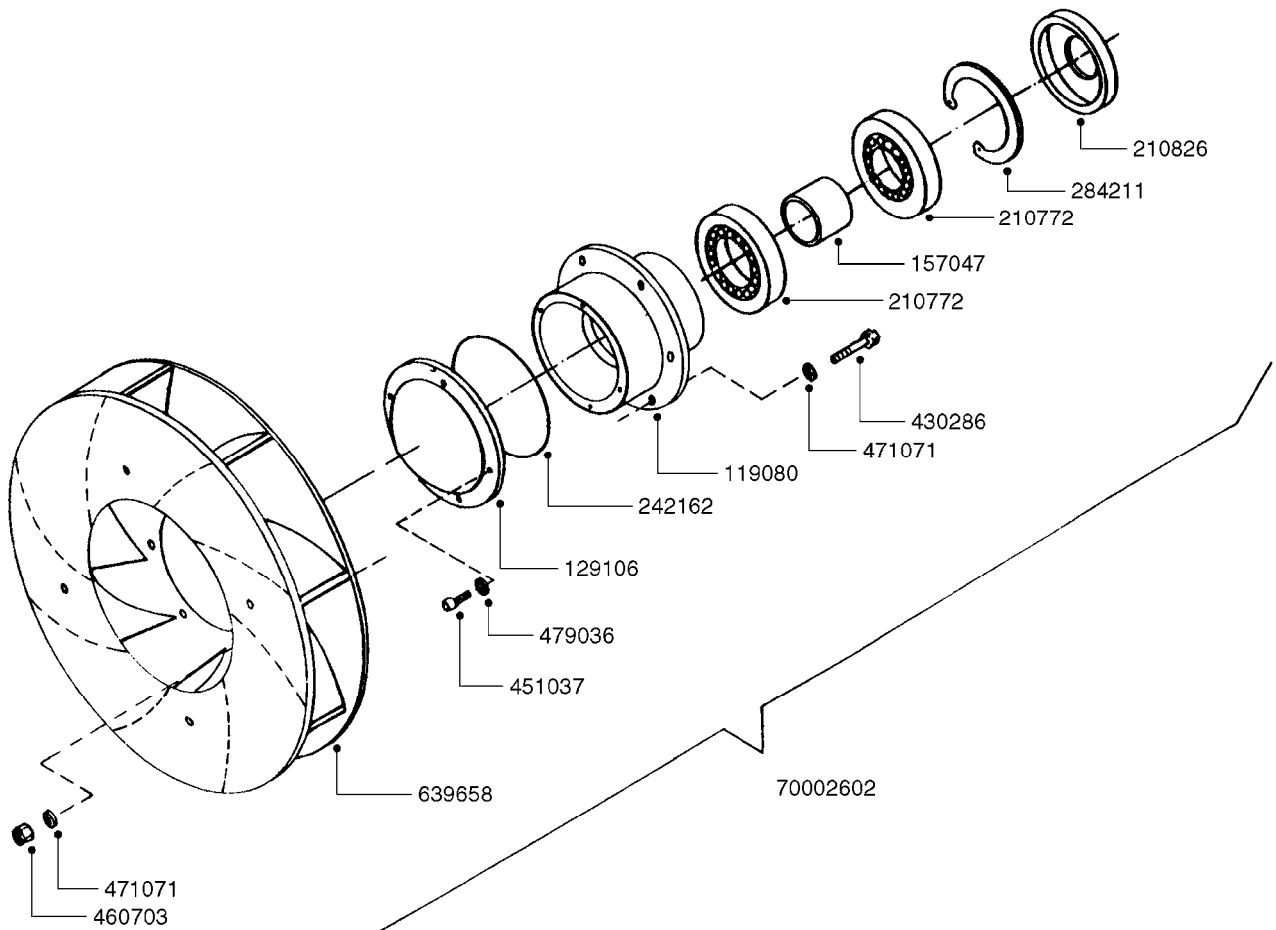

G0450

ZENIT BLOWER
G0450-HIN, 01:01:16

Page 1
Date 07.02.2020 10:57

parts-n°	order qty	description
129106	1	HUB CAP F. 540 FAN LP
146543	1	HEXAGON NIPPLE 1/2"
149391	1	SPACER BUSHING P540
194309	1	KEY 8 X 7 X 40
210763	1	SEAL OIL 18X24X105
232076	1	NIPPLE 1/2"M-W ESP.CIRC.BRA
239002	1	NUT 1/2" BSP BRASS F.BULKHEAD
242162	1	O-RING D140.5X134.5 X 3
284219	1	SNAP-RING OUTER 40X1.75
329004	1	PLUG F.OIL HOLE GEARBOX F.SPV
349000	1	SEAL FOR CANNON
359015	1	BLOWER HOUSING LP/TP
359163	1	AIR DIST. HOUSING
420582	1	BOLT HEX 8.8 DEL M8X20 FT A2
421046	1	BOLT HEX M8X25/25 A2 SS DIN933
430367	1	BOLT HEX 8.8 DEL M12X100 DIN931
451037	1	SCREW M6X20 HEX
459066	1	BOLT HEX 12.9 M14X40 DIN-912
460143	1	SELF LOCK NUT M8 SST A2 DIN985
460364	1	NUT HU M8 A2 SS DIN934
469004	1	M-20 SPECIAL NUT
471074	1	WASHER M8 ELZ
471075	1	WASHER M8 LOCK
471093	1	WASHER D14 GALV. (168873)
471095	1	WASHER D6,4
471112	1	WASHER D20
471113	1	WASHER D14 TENSION
489001	1	RIVET 4X20 AL.
619012	1	STEEL PLATE W/NUT M-8 TURBO
619061	1	PLATE BASE ZATURN
639230	1	AIR GRID PROTECTOR P540
639274	1	SAFETY GRILL RIGHT
639275	1	SAFETY GRILL LEFT
739064	1	CENTRIFUGAL CLUTCH F.LP D130
739716	1	HOSE F.REMOTE GREASE PORT
10008603	1	COTTER PIN 1/8"X 1-1/2"
70002202	1	GEAR BOX TURBINE 20-30
70002602	1	P540 TURBINE ASSEMBLY

ZENIT BLOWER FAN
G0460-HIN, 01:01:16

Page	0
Date	07.02.2020 10:57

G0460

ZENIT BLOWER FAN
G0460-HIN, 01:01:16

Page 1

Date 07.02.2020 10:57

parts-n°	order qty	description
119080	1	BUSHING TURBINE P540
129106	1	HUB CAP F. 540 FAN LP
157047	1	SPACER RING BEARING
210772	1	BALL BEARING 6208 2RS1
210826	1	SEAL OIL 45 X 10
242162	1	O-RING D140.5X134.5 X 3
284211	1	SNAP-RING INNER 80X2.5
430286	1	BOLT HEX 8.8 DEL M12X30 FT
451037	1	SCREW M6X20 HEX
460703	1	NUT HEX M12X1.75 LOCK DIN985A2 SS
471071	1	WASHER M12 GALV
479036	1	WASHER NL D6 NORD-LOCK M6
639658	1	STEEL FAN P540-PLAIN
70002602	1	P540 TURBINE ASSEMBLY