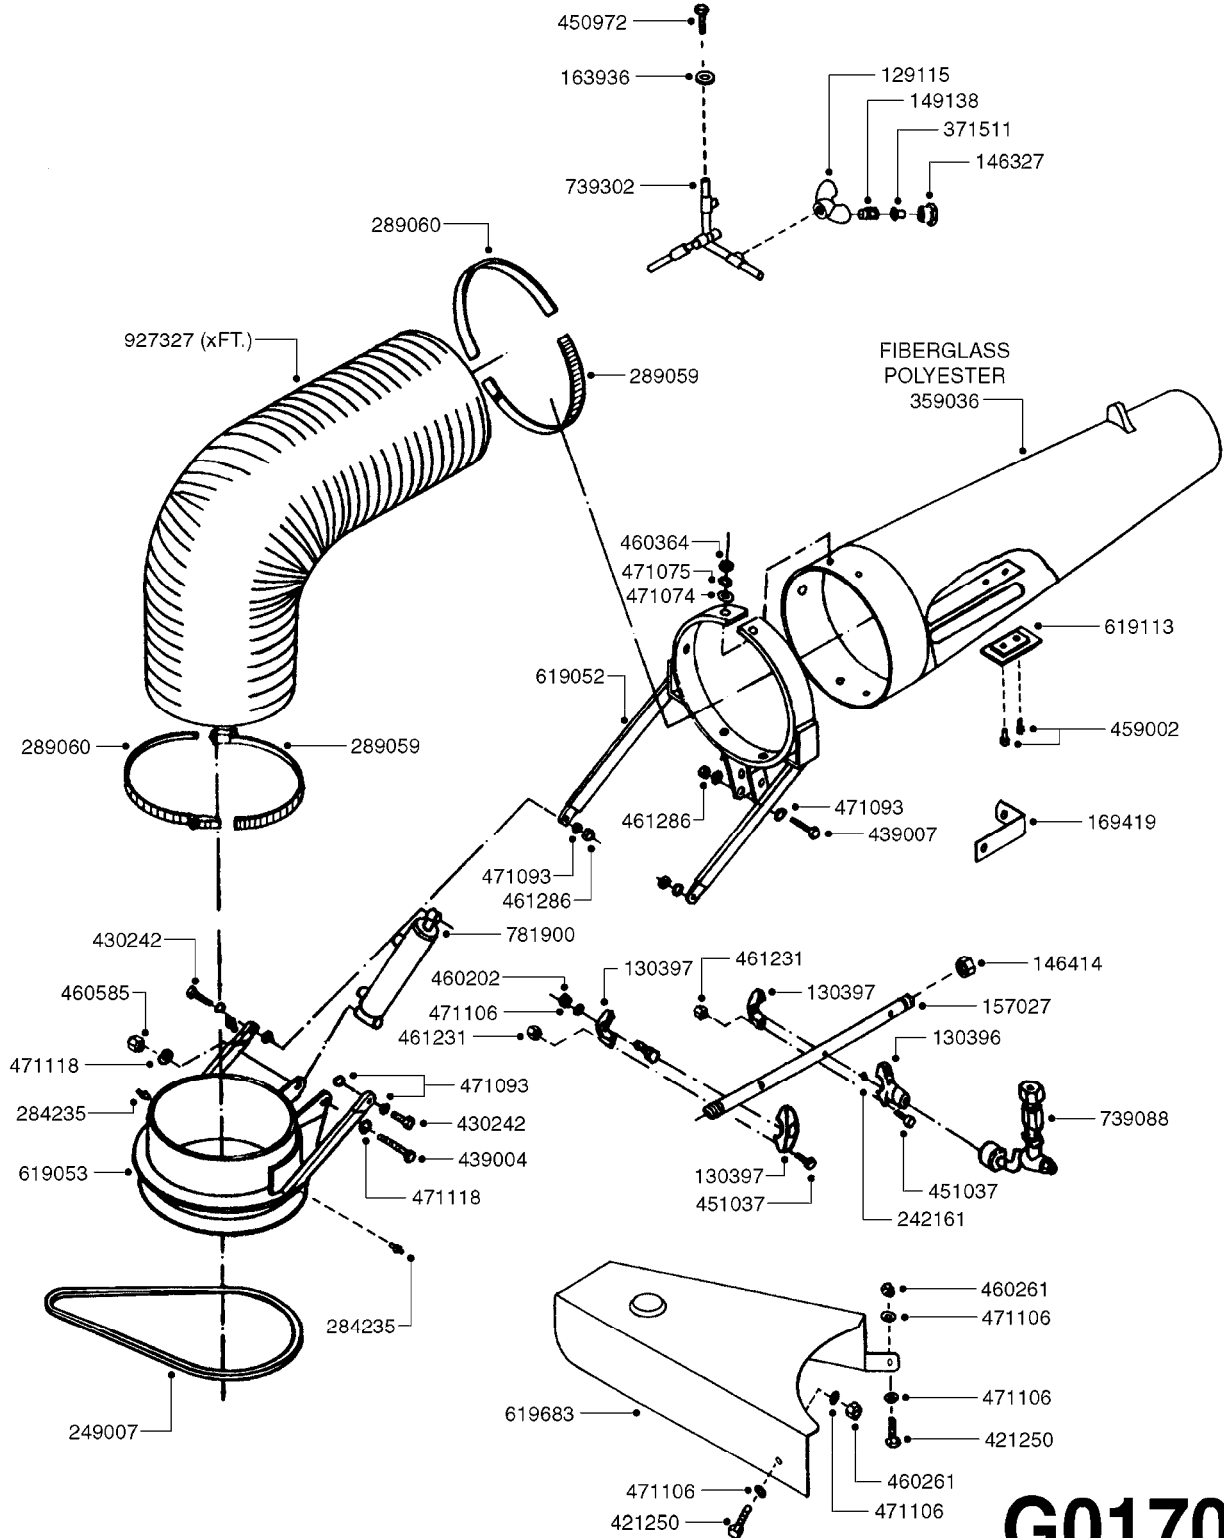

CANNON "L" SPOUT ASSEMBLY
G0170-HIN, 01:01:16

Page 0
Date 07.02.2020 10:57

G0170

CANNON "L" SPOUT ASSEMBLY
G0170-HIN, 01:01:16

Page 1

Date 07.02.2020 10:57

parts-n°	order qty	description
129115	1	DOUBLE NOZZLE HOLDER
130396	1	NOZZLE CASTING DOUBLE
130397	1	NOZZLE HOLDER UPPER PART
146327	1	UNION NUT 3/8" BRASS
146414	1	TERMINATION STOPPER 22 X 100
149138	1	ADAPTER FOR NOZZLE H
157027	1	NOZZLE TUBE CANNON BOTTOM
163936	1	WASHER D15/D6.2X1
169419	1	SUPPORT F.SPOUT "CANNON L"
242161	1	O-RING 6 X 3.0
249007	1	BELT FOR CANNON
284235	1	ENGRASADOR M-6/100 RECTO
289059	1	STRAP 130-150
289060	1	STRAP.D.140/160 S-W2 INOX
359036	1	NOZZLE OUTLET F.CANNON
371511	1	NOZZLE CONE JET 1299-14 ORANGE
421250	1	BOLT HEX M6X35
430242	1	BOLT HEX 8.8 M14 X 45 GALV.
439004	1	BOLT HEX M16 X 100 GALV.
439007	1	BOLT HEX M14 X 70 GALV.
450972	1	SCREW M6X15 ALLEN GALV.
451037	1	SCREW M6X20 HEX
459002	1	SCREW N10X1/2"
460202	1	NUT HEX M6
460261	1	NUT HEX M6X1.00 LOCK DIN985 A2 SS
460364	1	NUT HU M8 A2 SS DIN934
460585	1	LOCKING NUT M16 DIN985 A2 SS
461231	1	NUT HEX M6 BRASS
461286	1	NUT M14 SAFETY
471074	1	WASHER M8 ELZ
471075	1	WASHER M8 LOCK
471093	1	WASHER D14 GALV. (168873)
471106	1	WASHER D6
471118	1	WASHER D16 TENSION
619052	1	SUPPORT F.AIR SPOUT CANNON
619053	1	BASE SWIVEL F.AIR SPOUT CANNON
619113	1	MOUNT PLATE F.AIR SLOT CANNON
619683	1	SHIELD F.BELT CANNON
739088	1	NOZZLE HOLDER CANNON
739302	1	STAR NOZZLE HOLDER F.CANNON
781900	1	CYLINDER D20-150
927327	1	HOSE R X 300MM X 12"