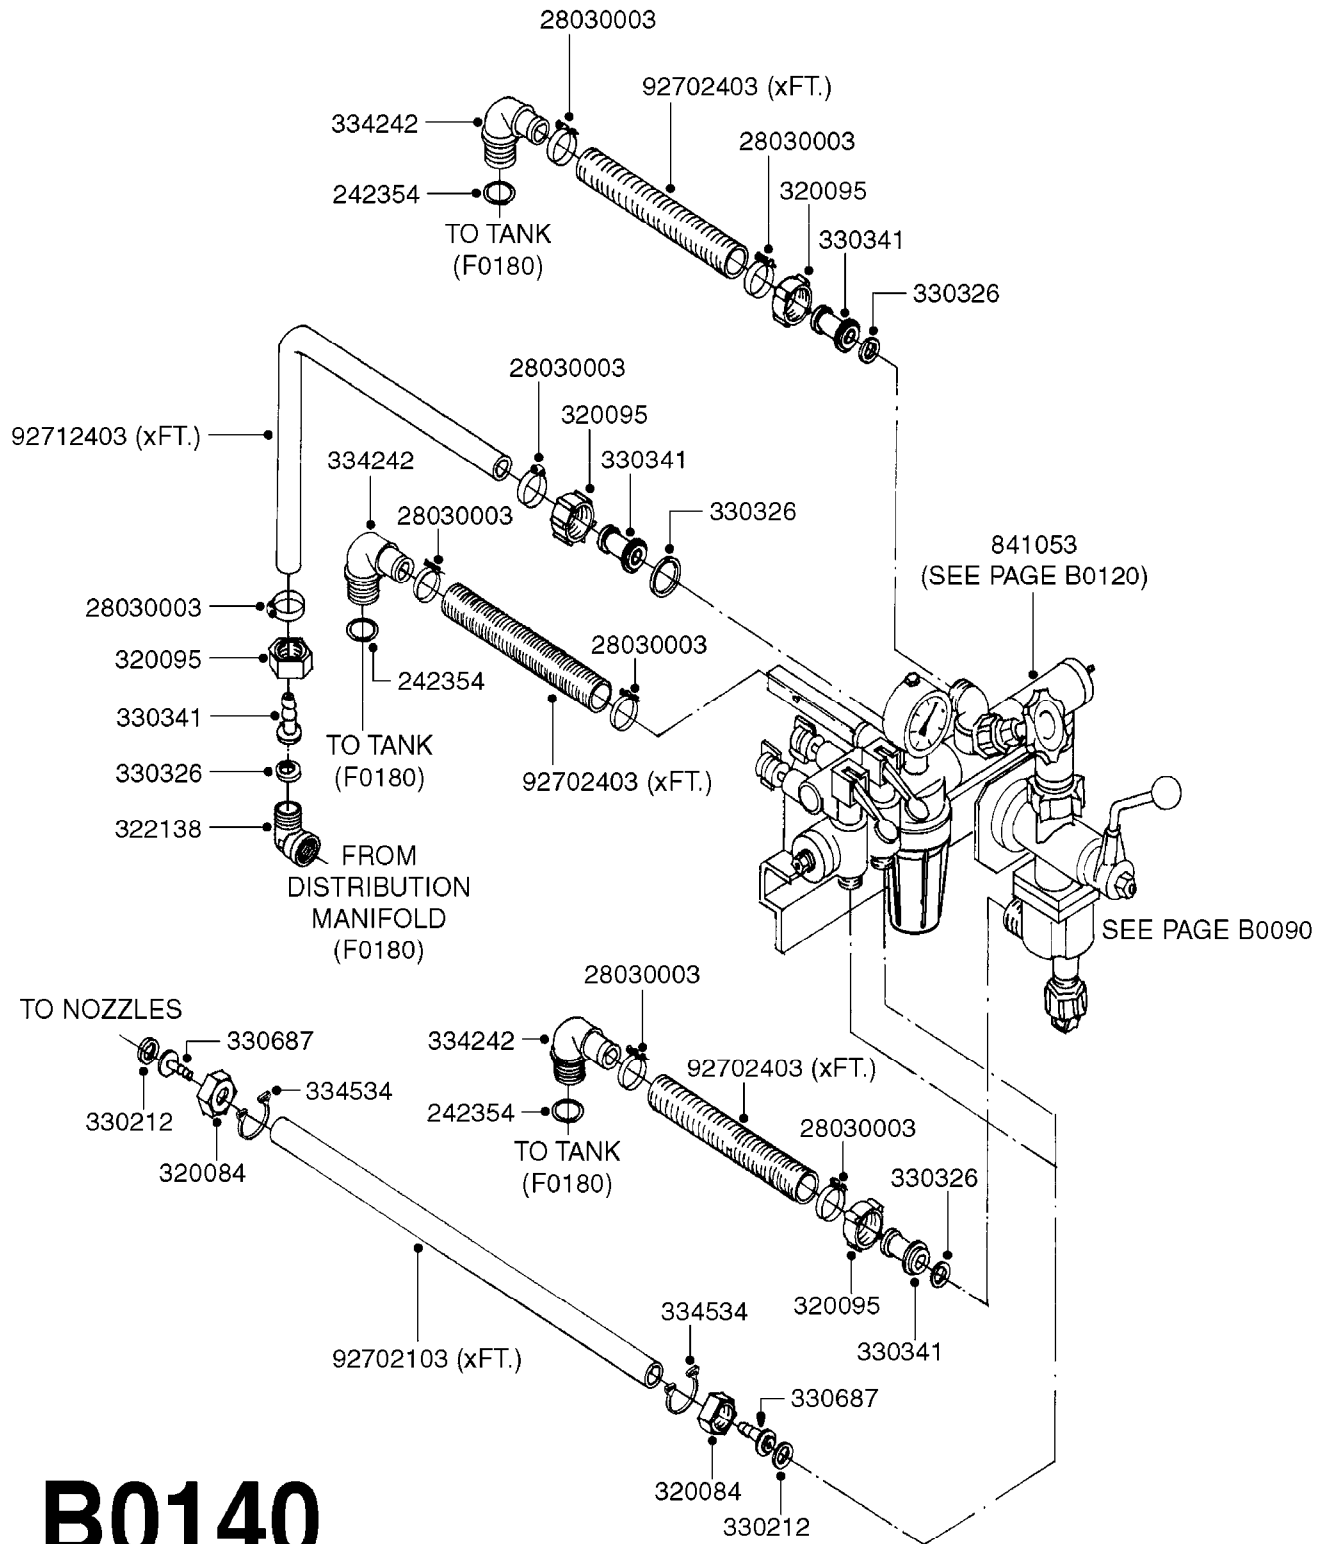

Note: For "Bondioli" PTO's (previous supplier) - see page A0510.

COMPLETE ASSEMBLIES
WHOLEGOOD ITEMS

A0580

PTO SHAFTS - AMA DIAPHRAGM
A0580-HIN, 01:01:16

Page 1

Date 07.02.2020 10:57

parts-n°	order qty	description
829482	1	PTO 1-3/8/6X25MM X 600MM 1202
829483	1	PTO 1-3/8/6X30MM x 610MM 1302
829484	1	PTO 1-3/8/6X1-3/8/6X575MM 361
829487	1	PTO 1-3/8/6X1-3/8/6X870MM 361
28062103	1	PTO YOKE 1-3/8X6 AMA
28062203	1	UNIV.JOINT CAT.1 AMA
28062303	1	PTO YOKE D25 AMA
28062403	1	DECAL - DANGER ROTATING SHAFT
28062503	1	DECAL - DANGER MISSING GUARD
28062603	1	SAFETY CHAIN F.PTO AMA
28062703	1	PTO OUTER 1-3/8X6 (NO SHIELD)
28062803	1	PTO INNER D25 (NO SHIELD)
28062903	1	PTO SHIELD COMPLETE
28063003	1	PTO YOKE D30 AMA
28063103	1	PTO INNER D30 (NO SHIELD)
28063203	1	PTO INNER 1-3/8X6 (NO SHIELD)
28063303	1	PTO SHIELD COMPLETE
28063403	1	PTO OUTER 1-3/8X6 (NO SHIELD)
28063503	1	PTO INNER 1-3/8X6 (NO SHIELD)
28093403	1	PTO OUTER TUBE BEARING AMA
28093503	1	PTO INNER TUBE BEARING AMA