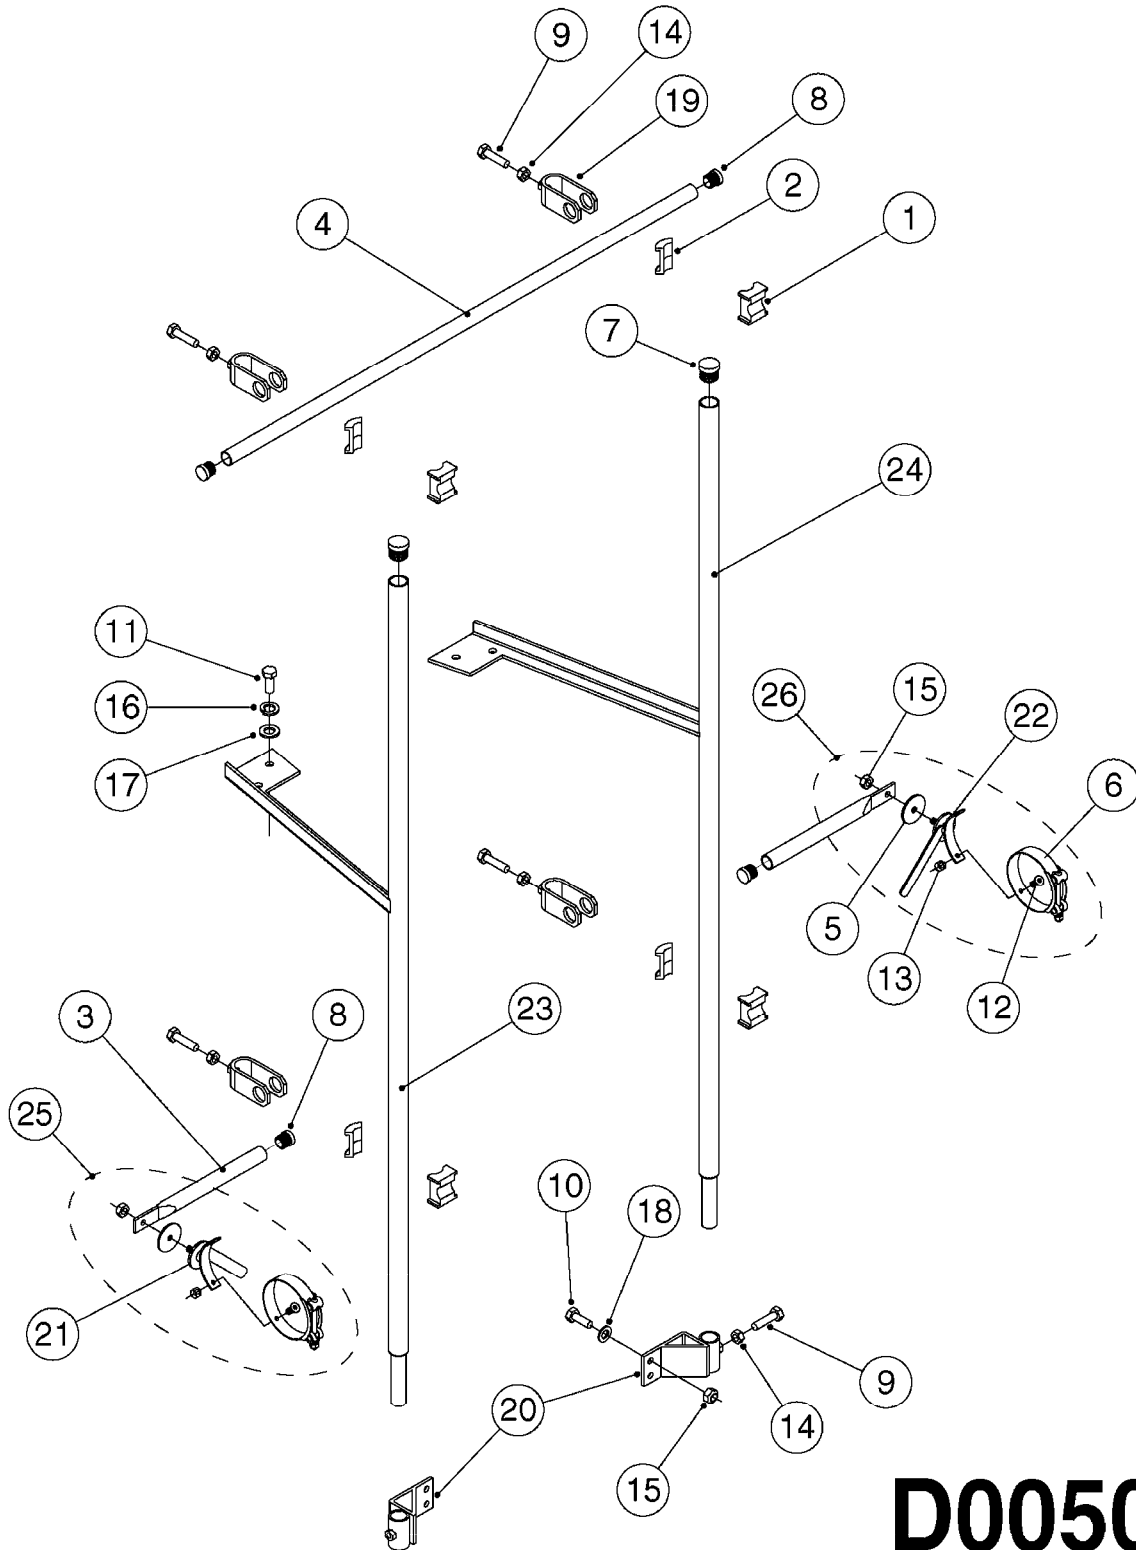

D0050

BOOM - 1 ROW B11
D0050-HIN, 01:01:16

Page 1

Date 07.02.2020 10:58

Pos.	parts-n°	order qty	description
1	129032	1	CLAMP HALF F.TUBE EXTENSION
2	129139	1	CLAMP HALF F.TUBE EXTENSION
3	157097	1	EXTENSION ROD L=12"
4	157183	1	TUBE 3/4"X1100 F.B11 BOOM
5	249050	1	FRICITION WASHER D48X10X3.5
6	289259	1	CLAMP 112/104
7	289296	1	PLUG D.30
8	289305	1	TUBE PLUG D24
9	420965	1	M10X40 MACHINE SCREW STAINLESS
10	421002	1	BOLT HEX 8.8 DEL M10X30 FT DIN933
11	430286	1	BOLT HEX 8.8 DEL M12X30 FT
12	459011	1	BOLT M6X16 ALLEN DIN-7991
13	460261	1	NUT HEX M6X1.00 LOCK DIN985 A2 SS
14	460342	1	NUT HEX M10 DEL DIN934
15	460423	1	NUT HEX M10X1.50 LOCK DIN985A2 SS
16	470466	1	WASHER D21.1/D12.2X2.5 LOCK
17	471071	1	WASHER M12 GALV
18	471122	1	WASHER, M10, Ø20/10.5X 2.0, SS
19	619063	1	HOLDER FOR EXTENSION
20	619645	1	BOOM MOUNT BKT.SHORT B11 AR/MR
21	639045	1	BRACKET FOR SPOUT RH
22	639046	1	BRACKET FOR SPOUT LH
23	639694	1	BOOM FRAME B11 LH "H"
24	639839	1	BOOM FRAME B11 RH "H"
25	739485	1	BRACKET, RIGHT, VINE 104/112
26	739486	1	BRACKET, LEFT, VINE 104/112