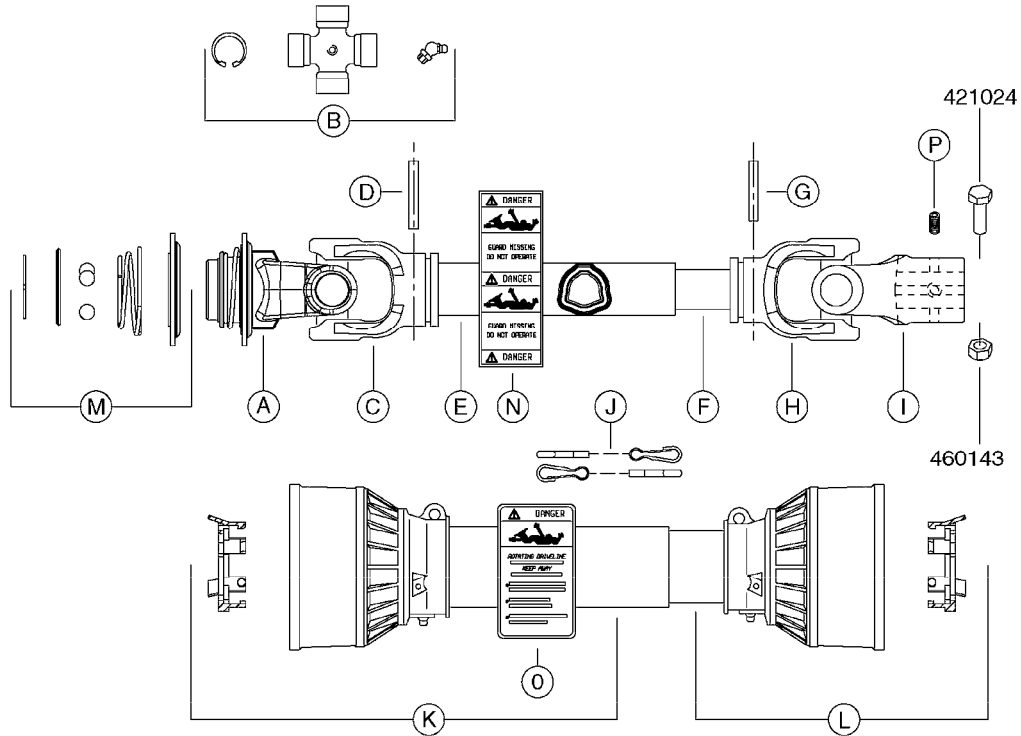

Page 1

Date 07.02.2020 10:58

parts-n°	order qty	description
284041	1	UNIV. JOINT 27x70mm
289040	1	PTO YOKE 1-3/8" X 6 SPLINE
289041	1	PTO YOKE 1-3/8" X 6 SPLINE
289042	1	UNIV. JOINT 22x54mm
289045	1	UNIV. JOINT 30.2x79.4mm
289049	1	PTO SHIELD COMPLETE F.829446
289050	1	PTO SHIELD COMPLETE F.829445
829445	1	PTO 1-3/8/6X1-3/8/6X810M AXIAL
829446	1	PTO SHAFT LE-SPV + LP ZE-P540
829480	1	PTO 1-3/8/21 x 1-3/8/21x1210MM
829482	1	PTO 1-3/8/6X25MM X 600MM 1202
829483	1	PTO 1-3/8/6X30MM x 610MM 1302
829484	1	PTO 1-3/8/6X1-3/8/6X575MM 361
829486	1	PTO 1-3/8/6X30MM X870MM 1302
829487	1	PTO 1-3/8/6X1-3/8/6X870MM 361
829490	1	PTO 1-3/8/6X30MM 1320MM 1302
829491	1	PTO 1-3/8/6X1' 610/913MM 9016
829502	1	PTO 1-3/8/6x1210/1745
28005200	1	PTO YOKE 1-3/8" X 21 SPLINE
28005400	1	PTO YOKE 1-3/8" X 6 SPLINE
28005800	1	PTO YOKE 1-3/8" X 21 SPLINE
28006000	1	PTO YOKE D25 CONE 3 DEG.
28006100	1	PTO YOKE D30 CONE 4 DEG.
28006200	1	PTO YOKE 1-3/8" X 6 SPLINE
28006300	1	PTO YOKE D1"
28006700	1	PTO OUTER 1-3/8"X21(NO SHIELD)
28006900	1	PTO OUTER 1-3/8"X6(NO SHIELD)
28007300	1	PTO INNER 1-3/8"X21(NO SHIELD)
28007500	1	PTO HALF SHAFT - PUMP END
28007800	1	PTO INNER D1" (NO SHIELD)
28008100	1	PTO SHIELD COMPLETE
28008500	1	PTO HALF SHAFT - TRACTOR END
28008600	1	PTO SHIELD ASSY COMPLETE
28009403	1	UNIV. JOINT 27x74.6mm
28015103	1	PTO YOKE 1-3/8"X21 TWST OLD
28015203	1	UNIV. JOINT 23.8x61.3mm
28015303	1	PTO YOKE 1-3/8"X21 BALL COLLAR
28015403	1	PTO OUTER 1-3/8"X21(SHIELDED)
28015503	1	PTO INNER 1-3/8"X21(NO SHIELD)
28015603	1	PTO SHIELD COMPLETE F.28020303
28015703	1	PTO YOKE 1-3/4"X20 SPL OUTER
28015803	1	PTO OUTER 1-3/4"X20(NO SHIELD)
28015903	1	PTO INNER 1-3/8"X21(NO SHIELD)
28016003	1	PTO SHIELD COMPLETE F.10465803
28016203	1	PTO OUTER 1-3/8"X6(SHIELDED)
28016303	1	PTO INNER 1-3/8"X6(NO SHIELD)
28016703	1	PTO OUTER 1-3/8"X6(NO SHIELD)
28016803	1	PTO INNER 1-3/8"X6(NO SHIELD)
28020203	1	PTO 1-3/4/20x1-3/8/21 BP L=860
28020303	1	PTO 1-3/8/21 x 1-3/8/21 B&P
28040603	1	PTO YOKE 1-3/8X21SPL BLACK
28040703	1	SAFETY CHAIN F.CV BLACK PTO (SET OF 2)
28068800	1	PTO YOKE 1-3/8" X 6 SPLINE
28069700	1	UNIV. JOINT STD1 SFT
28072800	1	PTO SHIELD COMPLETE L=1912 SFT
28073000	1	PTO YOKE 1-3/8" X 6 SPLINE