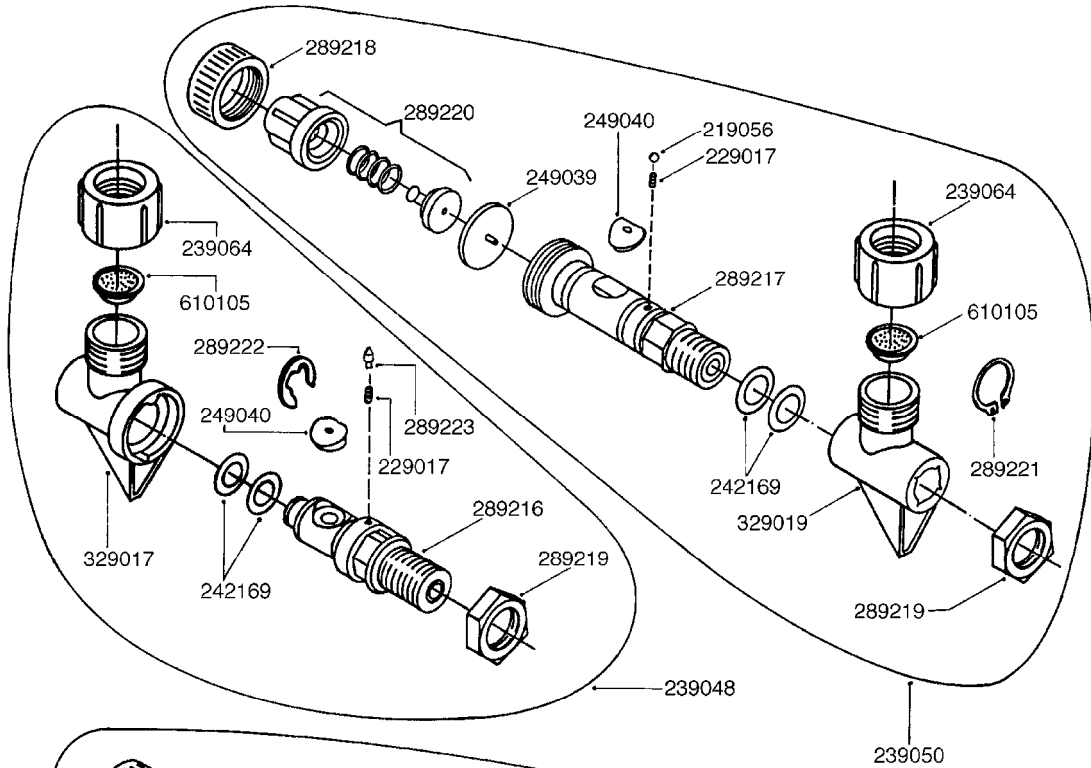

Page 1

Date 07.02.2020 10:58

parts-n°	order qty	description
149390	1	PUMP MT.TENSIONER ZENIT
169585	1	BRACKET F.TANK FIXING ZENIT
169586	1	BRACKET F.TANK ZENIT 105
169587	1	BRACKET F.TANK ZENIT 155
420604	1	BOLT HEX 8.8 DEL M10X25 FT DIN933
430286	1	BOLT HEX 8.8 DEL M12X30 FT
430323	1	BOLT HEX 8.8 DEL M12X60
430367	1	BOLT HEX 8.8 DEL M12X100 DIN931
430662	1	BOLT HEX 8.8 DEL M12X20 FT
430890	1	BOLT HEX 8.8 DEL M20X50
460342	1	NUT HEX M10 DEL DIN934
460585	1	LOCKING NUT M16 DIN985 A2 SS
460703	1	NUT HEX M12X1.75 LOCK DIN985A2 SS
470455	1	WASHER D12 SPRING
471071	1	WASHER M12 GALV
471072	1	WASHER M10 EL2
471112	1	WASHER D20
639616	1	FRAME SUPPORT BRACKET - ZENIT
639673	1	PUMP MT.BRKT. ZENIT
639677	1	FRAME F.ZENIT 105/155 PNEUM.
639682	1	CONTROL MT.BRACKET ZENIT
47001103	1	WASHER D20.5/D33X4 LOCK