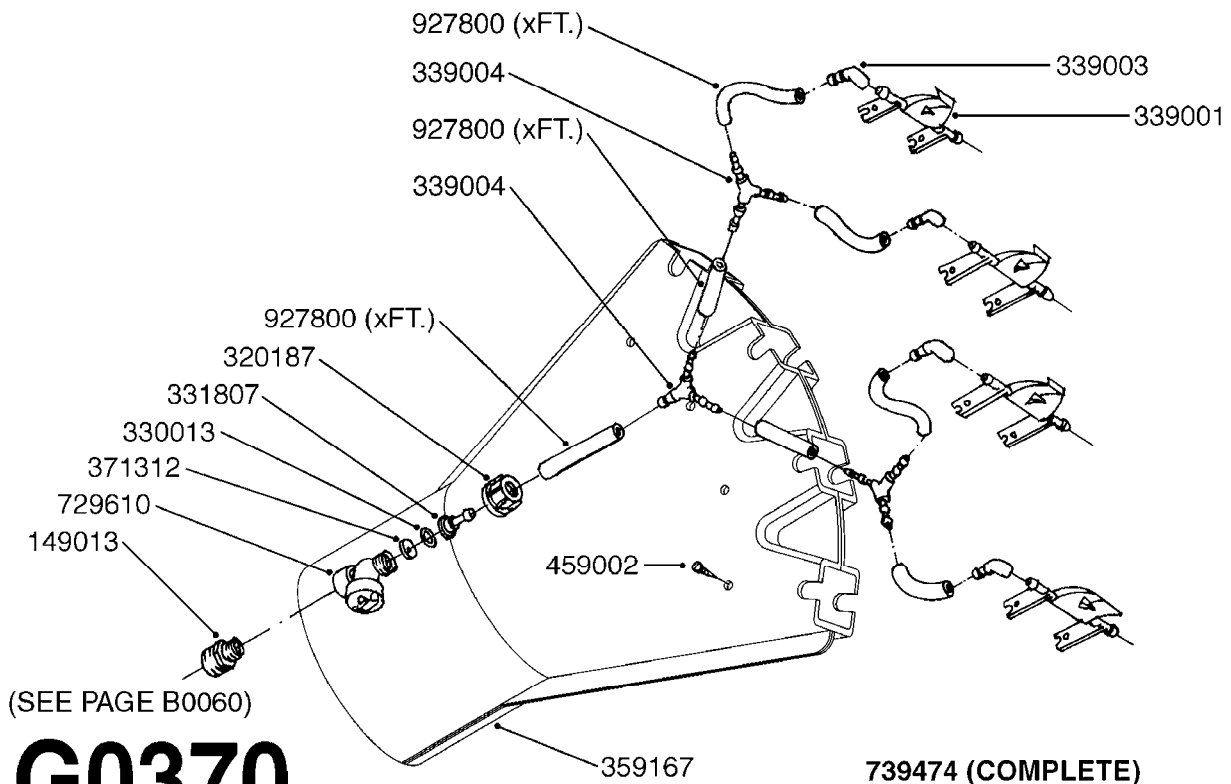

G0180

LB/LP-SINGLE & DOUBLE NOZZLES
G0180-HIN, 01:01:16

Page 1

Date 07.02.2020 10:58

parts-n°	order qty	description
219056	1	BALL F.NOZZLE HOLDER LB
229017	1	SPRING F.NOZZLE HOLDER LB
239048	1	NOZZLE BODY F.LB W/O NON DRIP
239050	1	NOZZLE ASSY.NO DRIP SINGLE
239051	1	NOZZLE ASSY.NO DRIP DOUBLE
239052	1	NOZZLE ASSY.DOUBLE
239064	1	NYLON NUT - ARAG
242169	1	O-RING F.NOZZLE HOLDER LB50
249039	1	DIAPHRAGM F. CHECK VALVE LB50
249040	1	PIN F.NOZZLE HOLDER LB
289216	1	HOLDER F.ARAG DOUBLE NOZZLE
289217	1	HOLDER F.ARAG NON-DRIP
289218	1	NUT ARAG
289219	1	NUT 1/4" ARAG
289220	1	SPRING ASSEMBLY ARAG
289221	1	SNAP RING ARAG
289222	1	RETAINER CLIP - ARAG
289223	1	LOCK PIN F.NOZZLE
329017	1	ADJ.NOZZLE HOLDER ARAG NO-DRIP
329018	1	ADJ.DOUBLE NOZ.HOLDER - ARAG
329019	1	ADJ.NOZZLE HOLDER ARAG NO-DRIP
329020	1	ADJ.DOUBLE NOZ.HOLDER - ARAG
610105	1	NOZZLE FILTER