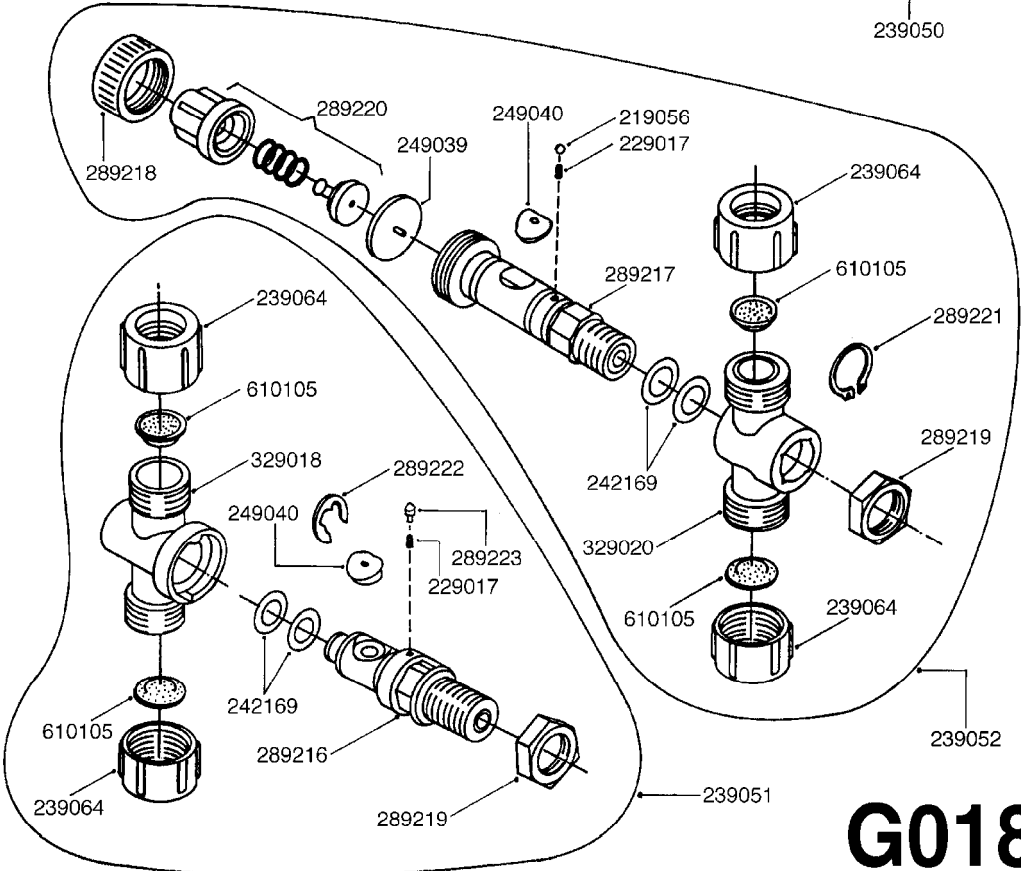

Page 1

Date 07.02.2020 10:58

parts-n°	order qty	description
149390	1	PUMP MT.TENSIONER ZENIT
169585	1	BRACKET F.TANK FIXING ZENIT
169586	1	BRACKET F.TANK ZENIT 105
169587	1	BRACKET F.TANK ZENIT 155
420604	1	BOLT HEX 8.8 DEL M10X25 FT DIN933
430286	1	BOLT HEX 8.8 DEL M12X30 FT
430323	1	BOLT HEX 8.8 DEL M12X60
430367	1	BOLT HEX 8.8 DEL M12X100 DIN931
430662	1	BOLT HEX 8.8 DEL M12X20 FT
430890	1	BOLT HEX 8.8 DEL M20X50
460342	1	NUT HEX M10 DEL DIN934
460585	1	LOCKING NUT M16 DIN985 A2 SS
460703	1	NUT HEX M12X1.75 LOCK DIN985A2 SS
470455	1	WASHER D12 SPRING
471071	1	WASHER M12 GALV
471072	1	WASHER M10 EL2
471112	1	WASHER D20
639616	1	FRAME SUPPORT BRACKET - ZENIT
639673	1	PUMP MT.BRKT. ZENIT
639677	1	FRAME F.ZENIT 105/155 PNEUM.
639682	1	CONTROL MT.BRACKET ZENIT
47001103	1	WASHER D20.5/D33X4 LOCK