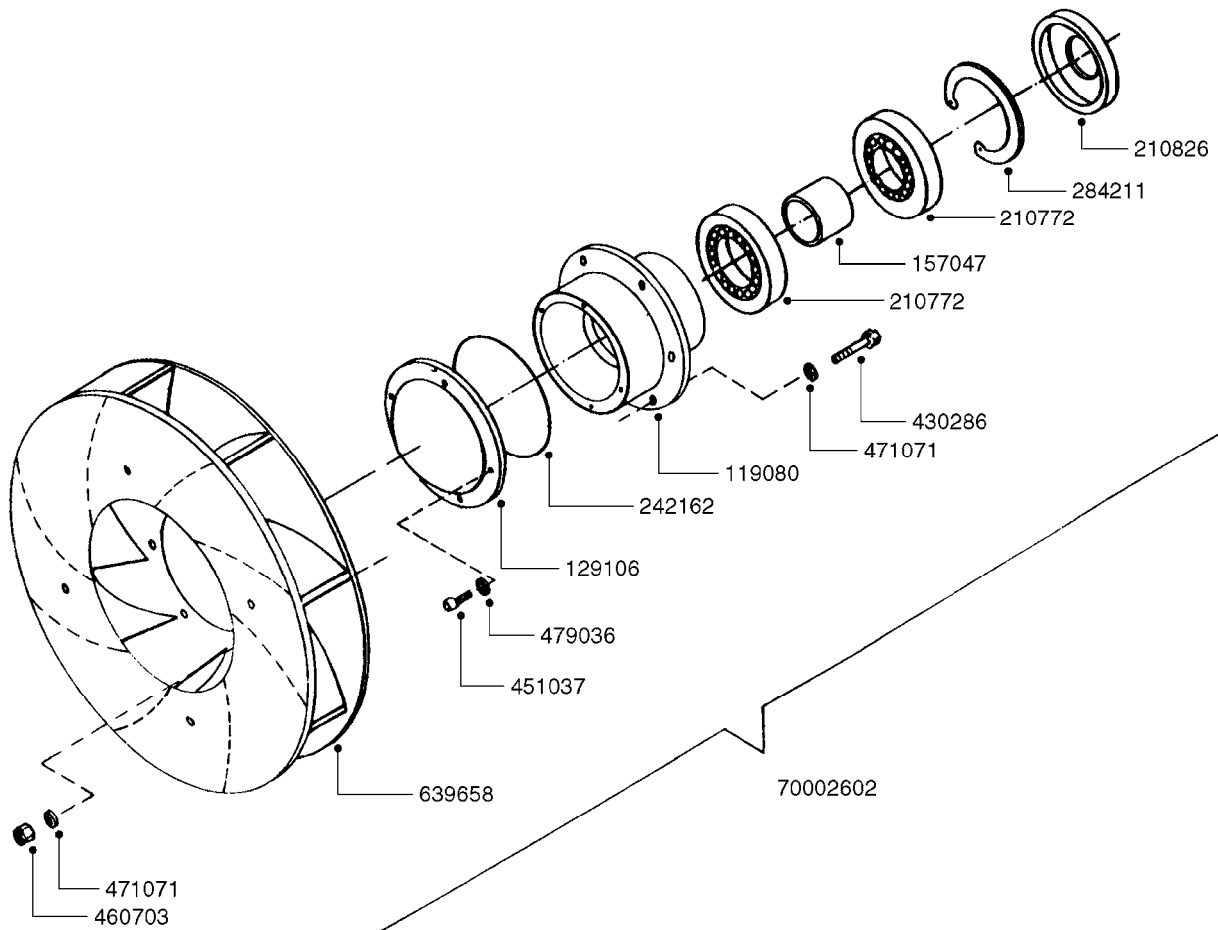

70002602

G0460