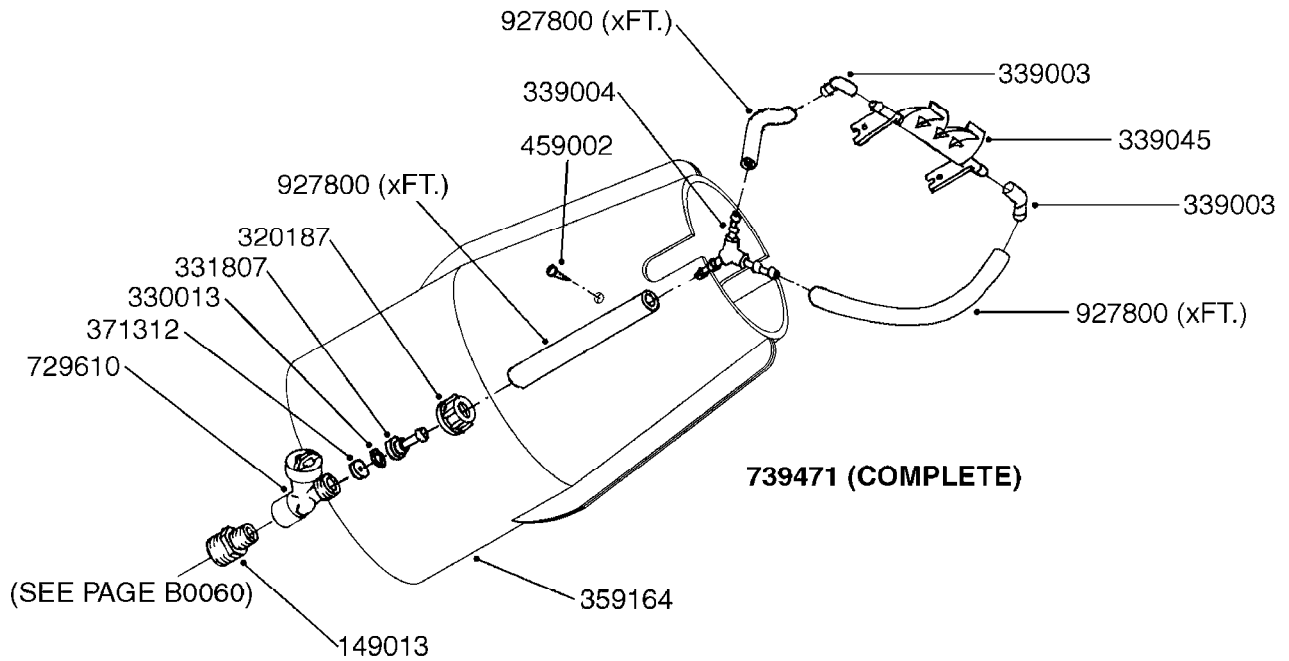

G0180

LB/LP-SINGLE & DOUBLE NOZZLES
G0180-HIN, 01:01:16

Page 1

Date 07.02.2020 10:58

parts-n°	order qty	description
219056	1	BALL F.NOZZLE HOLDER LB
229017	1	SPRING F.NOZZLE HOLDER LB
239048	1	NOZZLE BODY F.LB W/O NON DRIP
239050	1	NOZZLE ASSY.NO DRIP SINGLE
239051	1	NOZZLE ASSY.NO DRIP DOUBLE
239052	1	NOZZLE ASSY.DOUBLE
239064	1	NYLON NUT - ARAG
242169	1	O-RING F.NOZZLE HOLDER LB50
249039	1	DIAPHRAGM F. CHECK VALVE LB50
249040	1	PIN F.NOZZLE HOLDER LB
289216	1	HOLDER F.ARAG DOUBLE NOZZLE
289217	1	HOLDER F.ARAG NON-DRIP
289218	1	NUT ARAG
289219	1	NUT 1/4" ARAG
289220	1	SPRING ASSEMBLY ARAG
289221	1	SNAP RING ARAG
289222	1	RETAINER CLIP - ARAG
289223	1	LOCK PIN F.NOZZLE
329017	1	ADJ.NOZZLE HOLDER ARAG NO-DRIP
329018	1	ADJ.DOUBLE NOZ.HOLDER - ARAG
329019	1	ADJ.NOZZLE HOLDER ARAG NO-DRIP
329020	1	ADJ.DOUBLE NOZ.HOLDER - ARAG
610105	1	NOZZLE FILTER