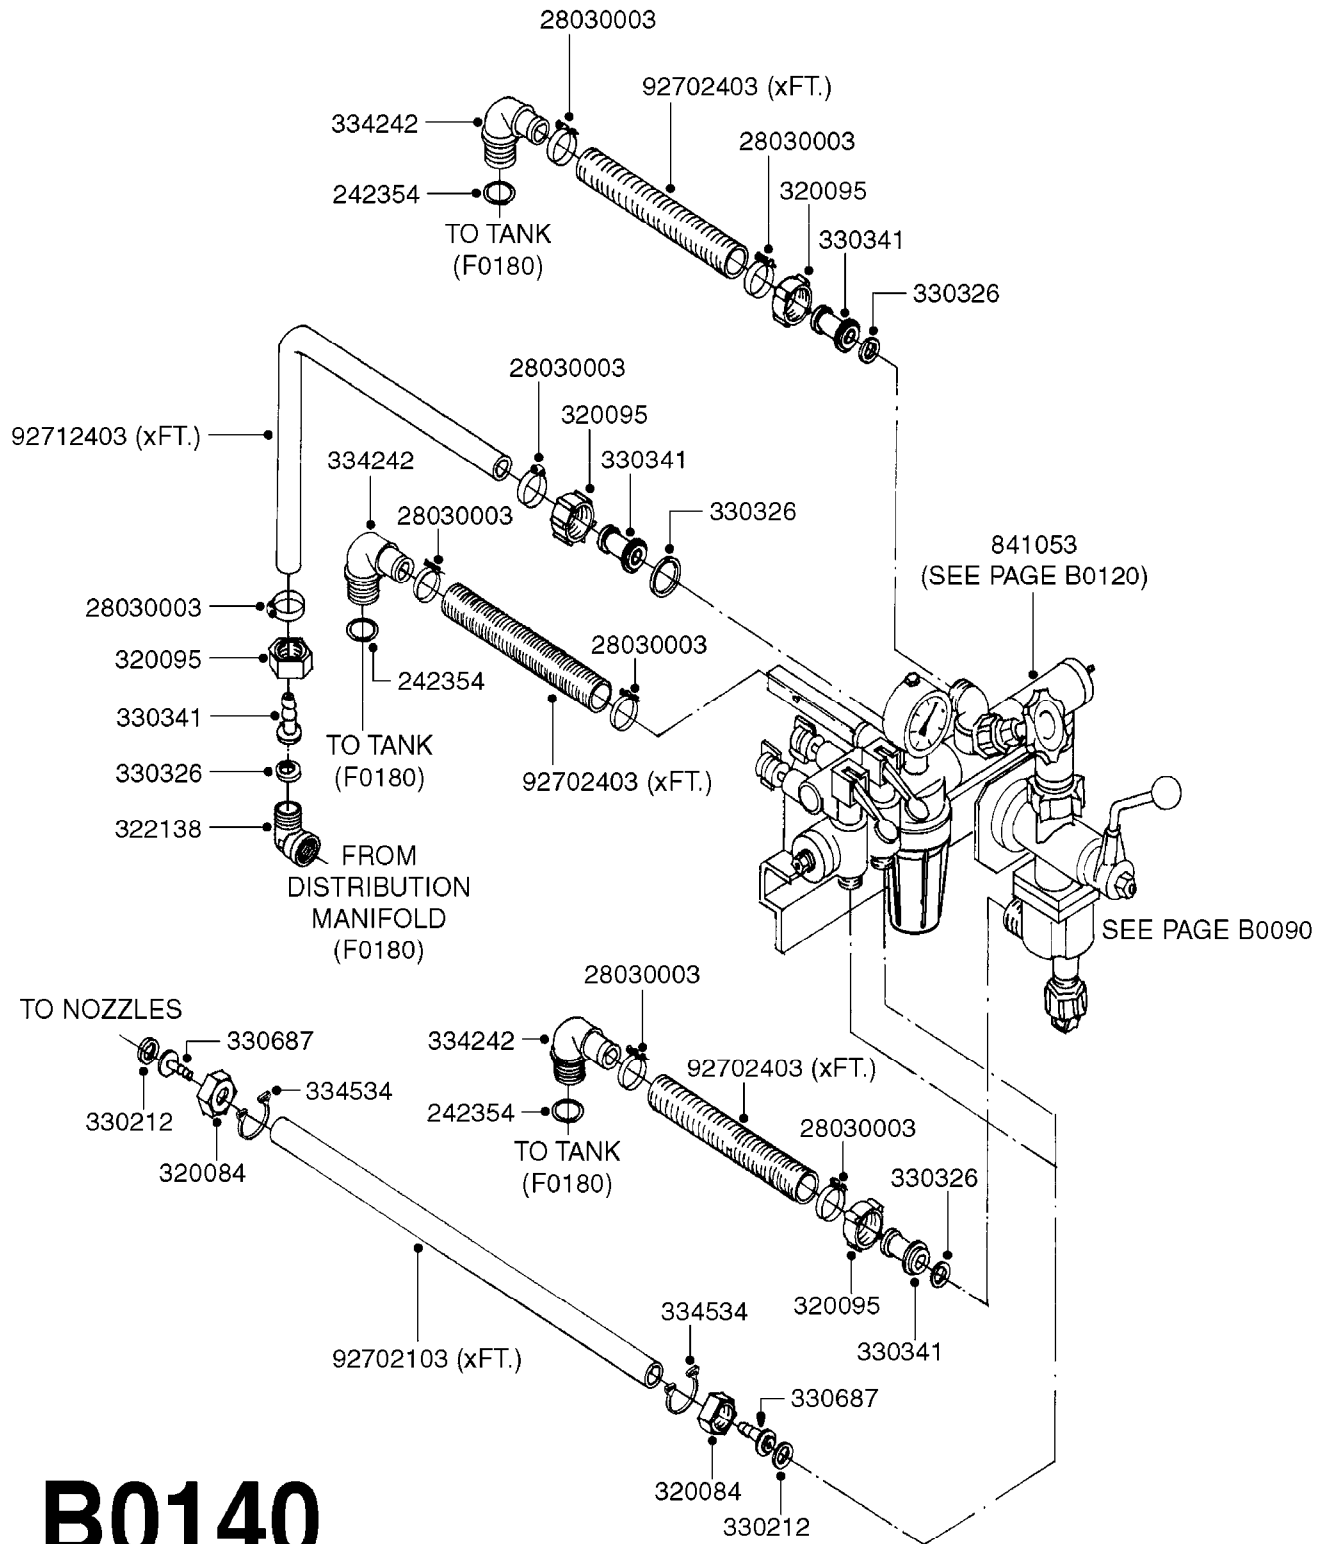

Note: For "Bondioli" PTO's (previous supplier) - see page A0510.

COMPLETE ASSEMBLIES
WHOLEGOOD ITEMS

A0580

PTO SHAFTS - AMA DIAPHRAGM
A0580-HIN, 01:01:16

Page 1
Date 07.02.2020 10:58

parts-n°	order qty	description
829482	1	PTO 1-3/8/6X25MM X 600MM 1202
829483	1	PTO 1-3/8/6X30MM x 610MM 1302
829484	1	PTO 1-3/8/6X1-3/8/6X575MM 361
829487	1	PTO 1-3/8/6X1-3/8/6X870MM 361
28062103	1	PTO YOKE 1-3/8X6 AMA
28062203	1	UNIV.JOINT CAT.1 AMA
28062303	1	PTO YOKE D25 AMA
28062403	1	DECAL - DANGER ROTATING SHAFT
28062503	1	DECAL - DANGER MISSING GUARD
28062603	1	SAFETY CHAIN F.PTO AMA
28062703	1	PTO OUTER 1-3/8X6 (NO SHIELD)
28062803	1	PTO INNER D25 (NO SHIELD)
28062903	1	PTO SHIELD COMPLETE
28063003	1	PTO YOKE D30 AMA
28063103	1	PTO INNER D30 (NO SHIELD)
28063203	1	PTO INNER 1-3/8X6 (NO SHIELD)
28063303	1	PTO SHIELD COMPLETE
28063403	1	PTO OUTER 1-3/8X6 (NO SHIELD)
28063503	1	PTO INNER 1-3/8X6 (NO SHIELD)
28093403	1	PTO OUTER TUBE BEARING AMA
28093503	1	PTO INNER TUBE BEARING AMA