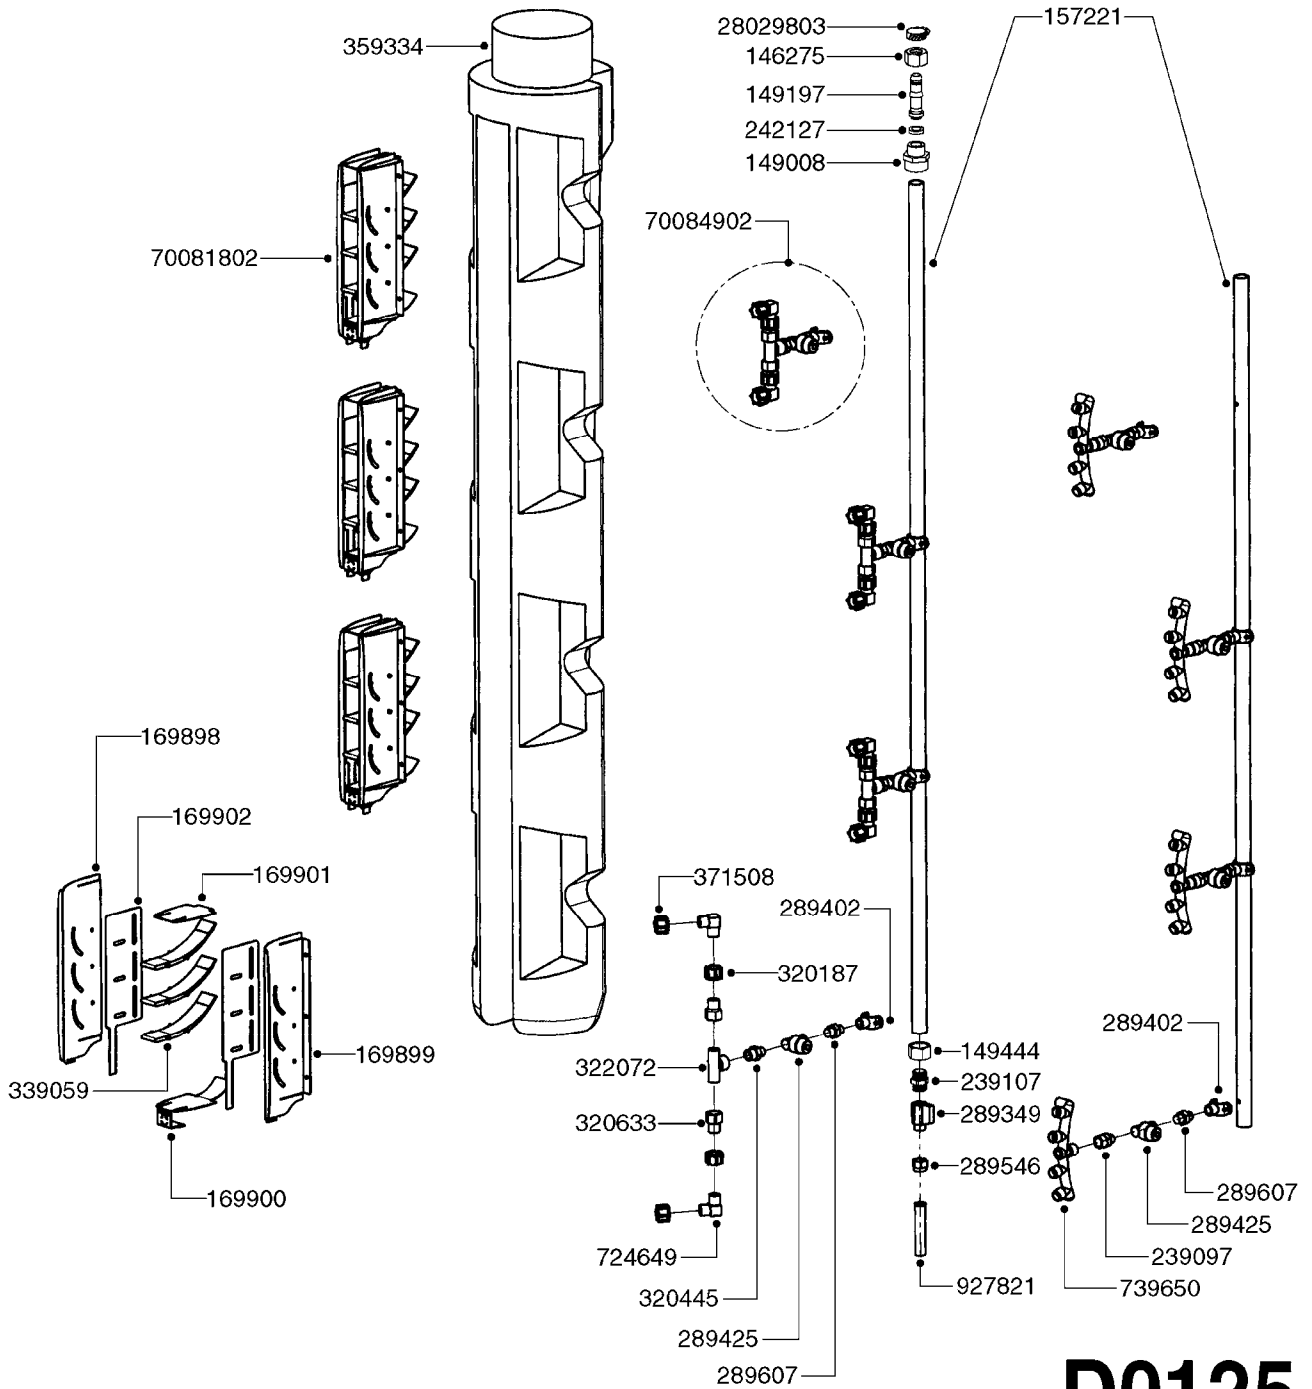

D0050

BOOM - 1 ROW B11
D0050-HIN, 01:01:16

Page 1

Date 07.02.2020 10:58

Pos.	parts-n°	order qty	description
1	129032	1	CLAMP HALF F.TUBE EXTENSION
2	129139	1	CLAMP HALF F.TUBE EXTENSION
3	157097	1	EXTENSION ROD L=12"
4	157183	1	TUBE 3/4"X1100 F.B11 BOOM
5	249050	1	FRICITION WASHER D48X10X3.5
6	289259	1	CLAMP 112/104
7	289296	1	PLUG D.30
8	289305	1	TUBE PLUG D24
9	420965	1	M10X40 MACHINE SCREW STAINLESS
10	421002	1	BOLT HEX 8.8 DEL M10X30 FT DIN933
11	430286	1	BOLT HEX 8.8 DEL M12X30 FT
12	459011	1	BOLT M6X16 ALLEN DIN-7991
13	460261	1	NUT HEX M6X1.00 LOCK DIN985 A2 SS
14	460342	1	NUT HEX M10 DEL DIN934
15	460423	1	NUT HEX M10X1.50 LOCK DIN985A2 SS
16	470466	1	WASHER D21.1/D12.2X2.5 LOCK
17	471071	1	WASHER M12 GALV
18	471122	1	WASHER, M10, Ø20/10.5X 2.0, SS
19	619063	1	HOLDER FOR EXTENSION
20	619645	1	BOOM MOUNT BKT.SHORT B11 AR/MR
21	639045	1	BRACKET FOR SPOUT RH
22	639046	1	BRACKET FOR SPOUT LH
23	639694	1	BOOM FRAME B11 LH "H"
24	639839	1	BOOM FRAME B11 RH "H"
25	739485	1	BRACKET, RIGHT, VINE 104/112
26	739486	1	BRACKET, LEFT, VINE 104/112