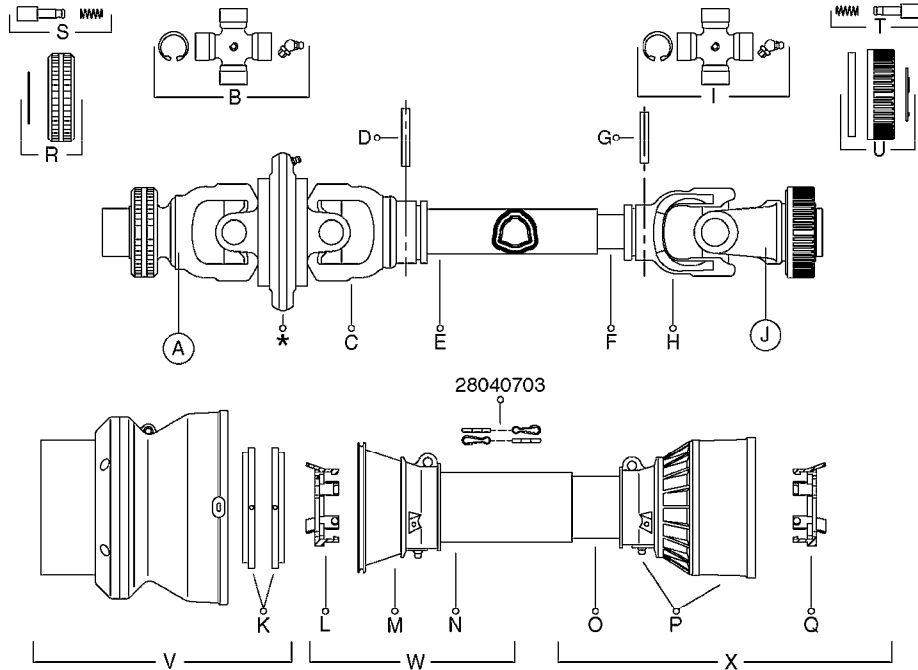

**SUCTION SIDE OF PUMP**

**PRESSURE SIDE OF PUMP**

**A0300**

PUMP - 361/363 FITTINGS  
A0300-HIN, 28:05:19

Page 1  
Date 07.02.2020 10:56

parts-n°	order qty	description
145997	1	FITT.DK S-93 FORK
231022	1	FITT.DK ELB. 1' BSP GF 121
242351	1	O-RING D69.5X3.0 VITON F.S-93
242353	1	O-RING 3 X 44.2 VITON
320095	1	FITT.DK NUT 1" BSP
320132	1	FITT.DK HN 1" BSP
320821	1	FITT.DK NUT 1-1/2" BSP
321451	1	FITT.DK ELB.1-1/2 X1-1/4 80DEG
322321	1	FITT.DK S-67 X 1"BSP MALE
322322	1	FITT.DK S-67 X 1-1/4"BSP MALE
322323	1	FITT.DK S-93 X 1-1/2"BSP MALE
330326	1	O-RING D30/D24X2 F.1"NUT
330341	1	FITT.DK HB 1" F. 1" NUT
331262	1	FITT.DK HB 1-1/2" F. 1-1/2"NUT
331273	1	O-RING D44/D38X2 F.1-1/2"
334243	1	FITT.DK S-67 ELB.1"
334410	1	PROTECTION PUM
334445	1	FITT.DK S-67 ELB.1-1/2"
334647	1	FITT.DK S93 ELB 1-1/2" 90 PVC
334680	1	CLAMP HOSE PLASTIC 1"
420917	1	BOLT HEX 8.8 RAW M8X12 FT
459014	1	ALLEN SCREW M8 X 15 GALV.DIN93
461217	1	NUT HEX M5 LOCK
471074	1	WASHER M8 ELZ
471132	1	WASHER D24/D8.4 X 2 SS
727225	1	FITT.DK S-93 ELB.2'PVC W/ORING
727226	1	FITT. S93 2-1/2" 90° S W/O-RING
14012200	1	FITT.DK S-67 FORK W/M5 THREADS
28030103	1	CLAMP HOSE GEAR P5/4-S1.5"6724
28030203	1	CLAMP HOSE T-BOLT S2" 235-67
28030303	1	CLAMP HOSE T-BOLT S2.5" 235-76
39145300	1	PTO SHIELD Ø203 4-POLET MACHINED
92702603	1	HOSE PVC SUCT GRAY 1-1/2"
92702703	1	HOSE PVC SUCT GRAY 2"
92702803	1	HOSE PVC SUCT GRAY 2.5"
92712403	1	HOSE R X1" X300PSI WP X0012"