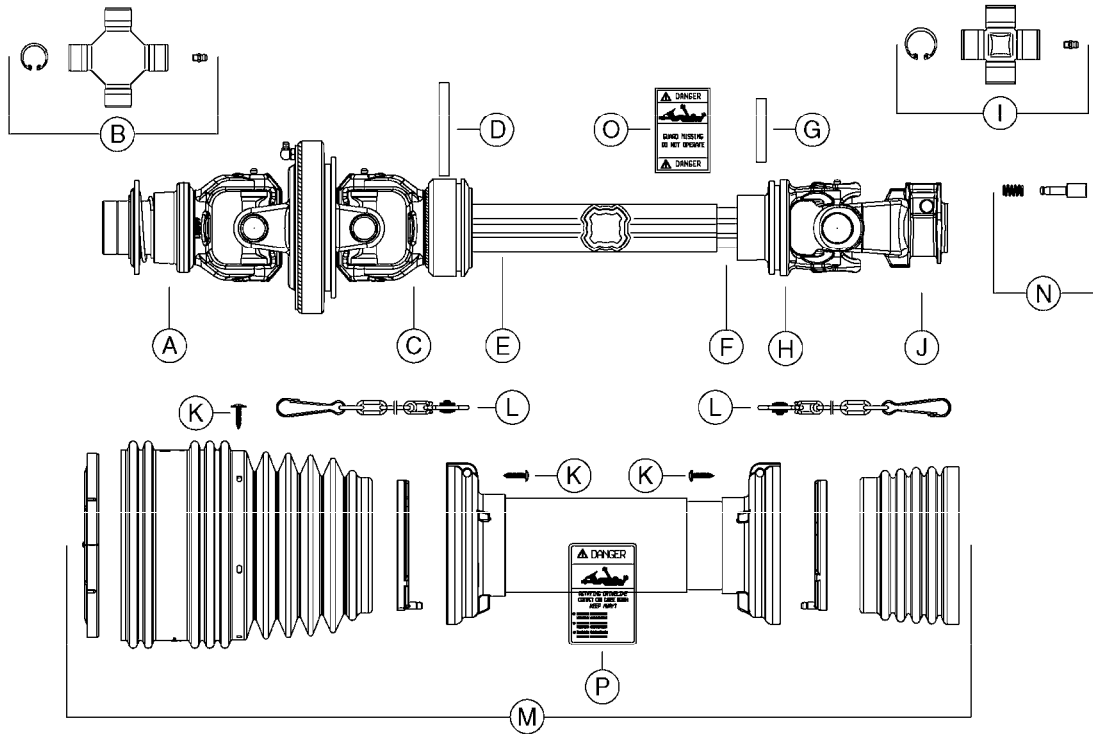

COMPLETE ASSEMBLIES  
WHOLEGOODS ITEMS

**A0550**

C.V.PTO SHAFTS YELLOW (PRE'05)  
A0550-HIN, 01:01:16

parts-n°	order qty	description
284042	1	UNIV. JOINT 30x92mm
829444	1	PTO 1-3/8/6X1-3/8/6x1210MM HAC
829478	1	PTO 1-3/8/21x1210 TF
829801	1	PTO 1-3/8/6 X 1-3/8/6 CV
10596103	1	PTO SHIELD OUTER 1000x82mm OD
10596203	1	PTO SHIELD INNER 1000x75mm OD
10601203	1	UNIV. JOINT 30.2x99.4mm TWIN
10601703	1	SHIELD BGR.F.OUTER TUBE CV TWI
10601803	1	SHIELD CONE F.OUTER TUBE CV
10601903	1	SHIELD CONE F.INNER TUBE CV TW
10602003	1	SHIELD BGR.F.INNER TUBE CV TWI
10602203	1	SHIELD RETAINER F.CV TWIN PTO
10602303	1	SHIELD CONE F.CV END TWIN
10627003	1	PTO TUBE OUTER F.CV PTO SHAFT
10627103	1	PTO PIN TUBE RETAINER CV OUTER
10627203	1	PTO YOKE OUTER F.CV PTO SHAFT
10627303	1	PTO TUBE INNER F.CV PTO SHAFT
10627403	1	PTO TUBE RETAINER CV INNER
10627503	1	PTO YOKE F.INNER TUBE CV PTO
10627703	1	PTO PIN KIT F. CV PTO SHAFT
10627803	1	PTO YOKE 1-3/8X6 SPL SLIP F.CV
10628003	1	PTO REPAIR KIT F.SLIP YOKE CV
10639503	1	PTO 1-3/8/21 alt 28035003
10639603	1	PTO 1-3/4/20 alt 28035103
10639703	1	PTO 1-3/4/20X1-3/8/21X1210 TF
28008403	1	PTO YOKE 1-3/4X20SPL SLIP F.CV
28008503	1	PTO REPAIR KIT 1-3/4"SLIP YOKE
28008603	1	PTO YOKE 1-3/8X21SPL
28008703	1	PTO REPAIR KIT 1-3/8"SLIP YOKE
28008803	1	PTO YOKE 1-3/8X21SPL SLIP F.CV
28008903	1	UNIV. JOINT 23.8x86 F.CV PTO
28009003	1	PTO TUBE OUTER F.CV 1060MM
28009103	1	PTO TUBE INNER F.CV 1060MM
28009203	1	PTO SHIELD OUTER 1007x67mm OD
28009303	1	PTO SHIELD INNER 1007x60mm OD
28009403	1	UNIV. JOINT 27x74.6mm
28009503	1	PTO YOKE 1-3/8X21SPL 28027703
28009603	1	PTO REPAIR KIT 1-3/8"SLIP YOKE
28009803	1	PTO PIN TUBE RETAINER OUTER
28009903	1	PTO TUBE RETAINER INNER
28010003	1	SHIELD RETAINER F.CV TF PTO
28010103	1	PTO YOKE F.INNER TUBE CV PTO
28010203	1	PTO YOKE 1-3/8X21SPL
28010303	1	SHIELD CONE F.CV END TF
28010403	1	SHIELD BGR.F.OUTER TUBE CV TF
28010503	1	SHIELD CONE F.OUTER TUBE CV TF
28010603	1	SHIELD CONE F.INNER TUBE CV TF
28010703	1	SHIELD BGR.F.INNER TUBE CV TF
28010803	1	PTO YOKE INNER F.CV PTO SHAFT
28010903	1	PTO YOKE 1-3/4X20SPL SLIP F.CV
28017103	1	PTO HALF SAFETY SHIELD
28017203	1	PTO HALF SAFETY SHIELD
28017303	1	PTO PIN KIT F. CV PTO SHAFT
28017403	1	PTO HALF SAFETY SHIELD
28017503	1	PTO HALF SAFETY SHIELD
28017803	1	PTO TUBE INNER F.CV
28017903	1	PTO YOKE 1-3/8X6SPL
28018103	1	PTO PIN KIT F. CV PTO SHAFT
28040703	1	SAFETY CHAIN F.CV BLACK PTO (SET OF 2)