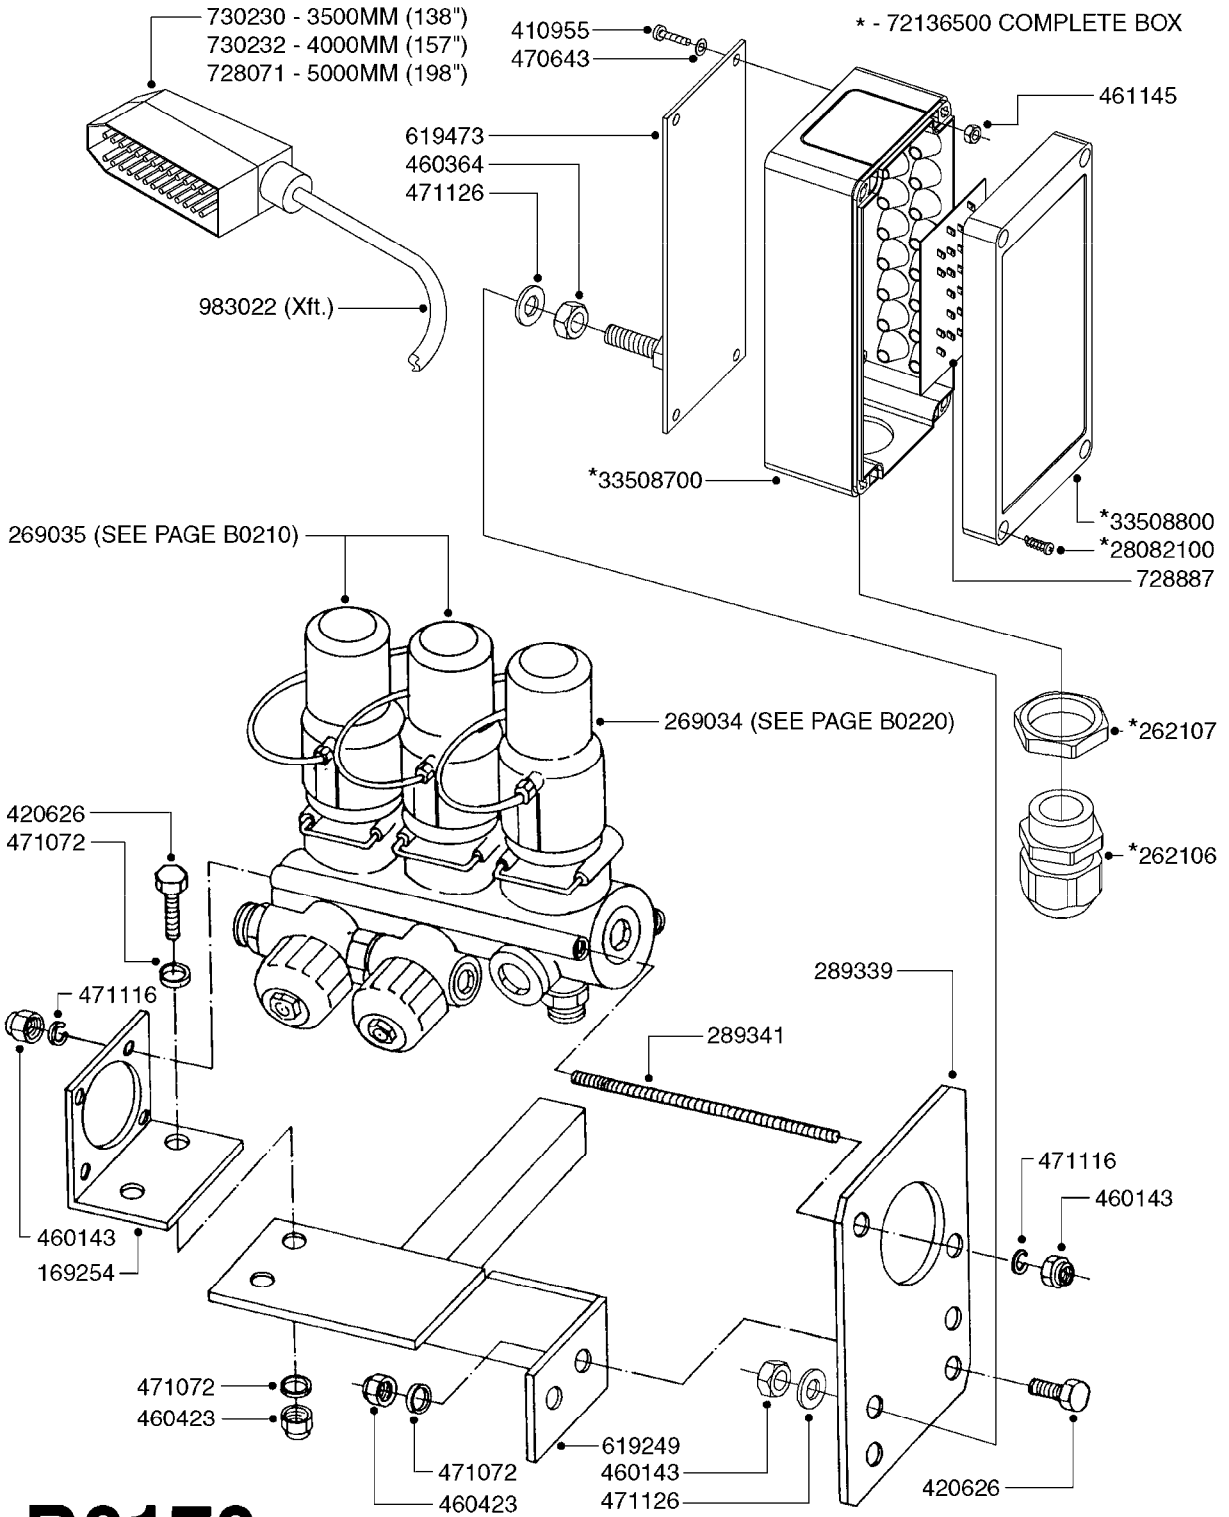

B0170

TANGO/BRAVO/CONDOR CB/2 PLUMB.
B0170-HIN, 01:01:16

Page 1

Date 07.02.2020 10:56

parts-n°	order qty	description
169254	1	MOUNT BKT. F.CB/2 RH
262106	1	BULKHEAD F. CABLE 6.5-14 BLACK
262107	1	NUT F. BULKHEAD CABLE GRAY
269034	1	VALVE ASSY. PRESS.REG. CB/2
269035	1	VALVE ASSY. BOOM SECTION CB/2
289339	1	MOUNT BKT. F.CB/2 CONTROL LH
289341	1	STUD M8 X 220
410955	1	BOLT HEX M4X10
420626	1	BOLT HEX 8.8 DEL M10X20 FT
460143	1	SELF LOCK NUT M8 SST A2 DIN985
460364	1	NUT HU M8 A2 SS DIN934
460423	1	NUT HEX M10X1.50 LOCK DIN985A2 SS
461145	1	NUT HEX M4 LOCK
470643	1	WASHER LOCK
471072	1	WASHER M10 EL2
471116	1	WASHER D8 TENSION
471126	1	WASHER, M8, Ø16/ 8.4X 1.6, SS
619249	1	MOUNT BKT. F.CB/2 CONTROL
619473	1	PLATE F.CONNECTION BOX/TANGO
728071	1	CABLE F.CONTROL BOX 5M EC/4
728887	1	CIRCUIT BOARD EC CONTROL
730230	1	CABLE F.CONTROL BOX 3.5M EC/4
730232	1	CABLE F.CONTROL BOX 4M EC/4
983022	1	WIRE 12 x 0.5 x 2MM x 12"
28082100	1	SCREW F. BOX LID 1/4" L=20
33508700	1	BOX BOTTOM 160X80X40 BLACK 1-HOLE
33508800	1	LID 160X80X15 BLK W/SCREWS
72136500	1	UNIV. CONNECTION BOX F. EC