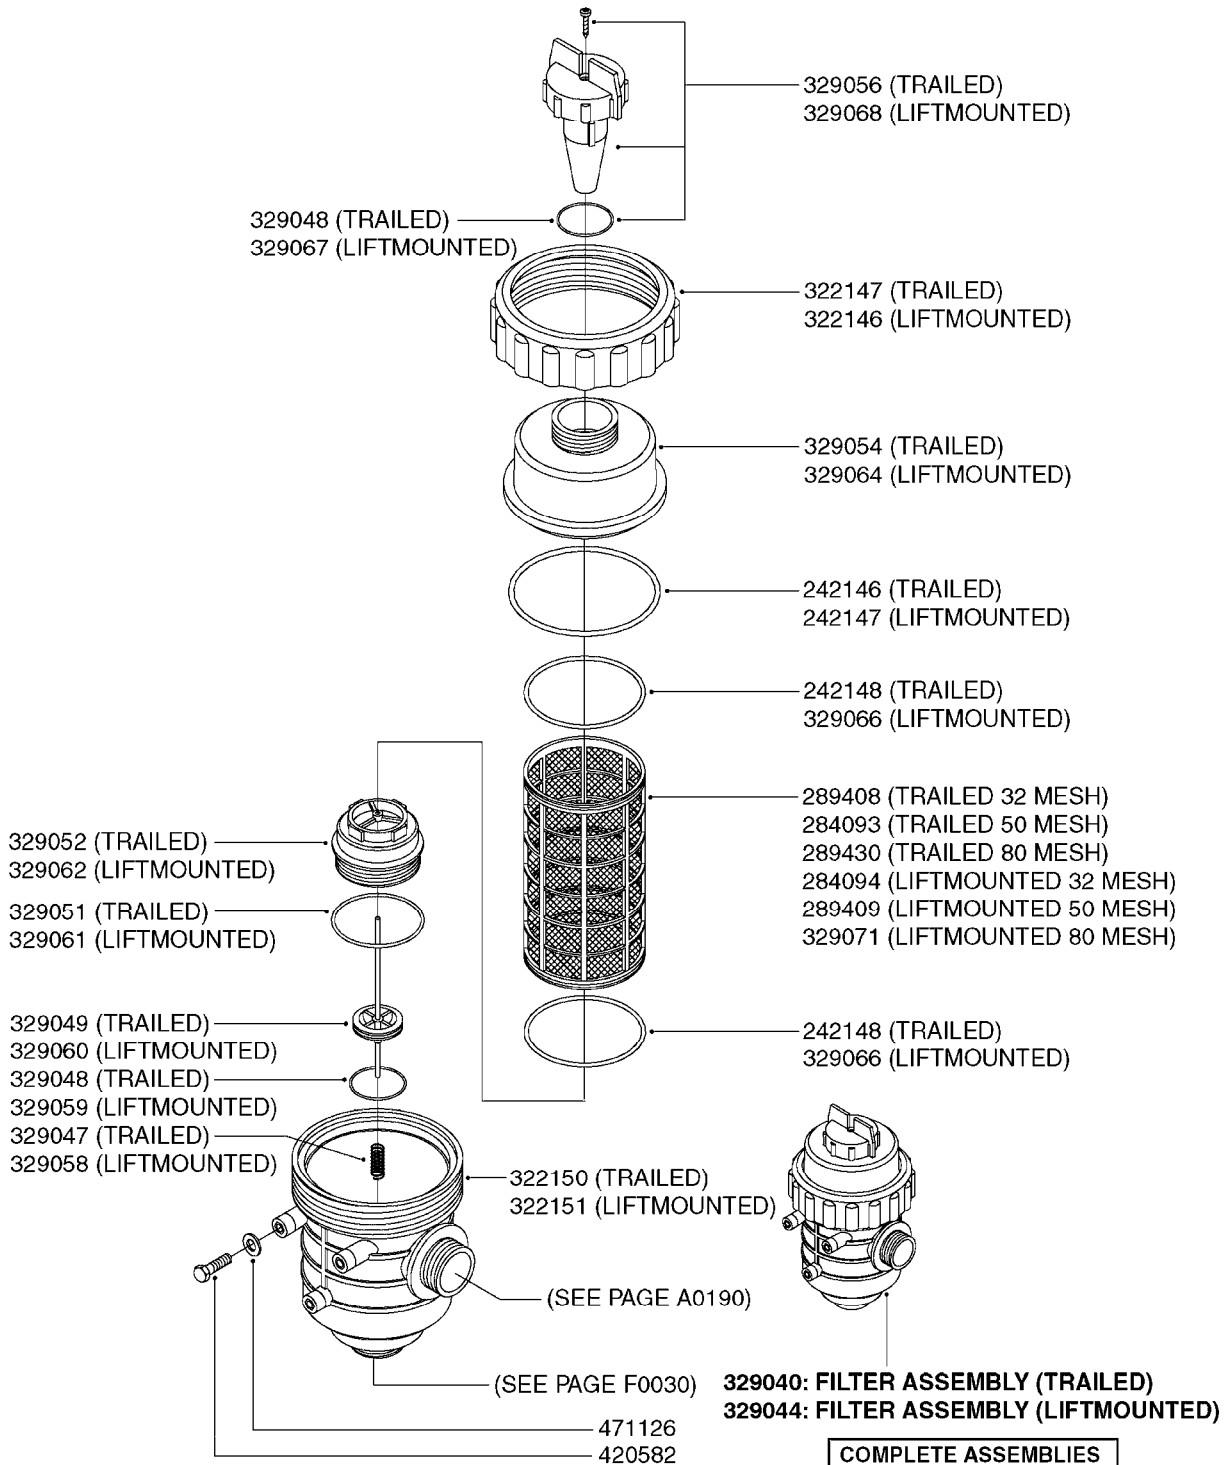

# B0430

MANIFOLD - S67 VALVE  
B0430-HIN, 12:09:19

Page 1  
Date 07.02.2020 10:56

parts-n°	order qty	description
145996	1	FITT.DK S-67 FORK
240936	1	O-RING D13.3X2.4 NITRIL
241883	1	O-RING 3 X 39.2 NITRIL
242020	1	O-RING 39.2 X 3 VITON
242046	1	O-RING D60X2
242113	1	O-RING D37.5X5.3 VITON
242353	1	O-RING 3 X 44.2 VITON
322320	1	NUT F.3 WAY VALVE S56
322325	1	FITT.DK S-67 X 1-1/2"BSP LONG
334497	1	END COVER 3 WAY VALVE S-67
334576	1	FACE PLATE F. BALL VALVE GREEN
334578	1	HANDLE FOR VALVE 'OLD' STYLE
334587	1	FACE PLATE F.BALL VALVE BLACK
334588	1	FACE PLATE F. BALL VALVE BLUE
334594	1	PLUG F.VALVE HANDLE BLACK
334597	1	PLUG F.VALVE HANDLE YELLOW
334598	1	PLUG F.VALVE HANDLE BLUE
334600	1	SPINDLE F.3 WAY VALVE
334900	1	HANDLE F.3 WAY VALVE TALL '00
334903	1	HANDLE S67/93 VALVE BLACK
390204	1	BALL F. 3 WAY SUCTION VALVE
390238	1	BALL F. 3 WAY PRESSURE VALVE
390251	1	MOTOR HOUSING F. 3-WAY VALVE
390262	1	BALL F. 2 WAY VALVE
390623	1	HOUSING F.3 WAY VALVE
390777	1	HOUSING F.BALL VALVE 3 WAY
391023	1	SMART VALVE MOUNTING BRACKET
391039	1	BALL F. S67 SMART VALVE
391180	1	BALL F. AGITATOR S67 ARE 268
410605	1	BOLT HEX 8.8 DEL M6X80
420862	1	BOLT HEX 8.8 DEL M10X16 FT
440681	1	SCREW F. PLASTIC 4MM X 14LG SS
440685	1	SCREW F.PLASTIC 4X14 SS C-SUNK
440699	1	SCREW F. PLASTIC 4MMM X12LG SS
440729	1	SCREW F. PLASTIC 4MM X40LG SS
460261	1	NUT HEX M6X1.00 LOCK DIN985 A2 SS
460423	1	NUT HEX M10X1.50 LOCK DIN985A2 SS
471122	1	WASHER, M10, Ø20/10.5X 2.0, SS
471125	1	WASHER M6U 6.4X14X1.2,A2 SS
728391	1	VALVE S67 PRESSURE MANIFOLD
728393	1	VALVE 3 WAY F.AGITAT.SHUTOFF
728579	1	SEAL F BALL
728945	1	VALVE 2-WAY YELLOW W.S-67 ENDS
729796	1	VALVE S-67 MANUAL D33 J-D
741446	1	REPAIR KIT F.S67 VALVE - VITON
840062	1	VALVE S67 PRESSURE AGITATION
841062	1	VALVE KIT S67 PRESS. MANIFOLD
14027700	1	SPINDLE F.SMART VALVE S67 L=36
14075700	1	SPINDLE F.SMART VALVE S67 L=81
33501100	1	FACE PLATE F.SMART VALVE GREEN
33506500	1	FACE PLATE F.BALL VALVE BLACK
61025400	1	HANDLE SMART VALVE
72113700	1	VALVE, VARIABLE AGITATION
72172100	1	VALVE S67 "V1" SMART VALVE
72172200	1	VALVE S67 "V2" SMART VALVE
72283600	1	VALVE S67 AGITATION NCM
72292500	1	VALVE S67 SMART VALVE NEW NAV
72538000	1	VALVE S67, LONG SPINDLE
72691600	1	VALVE, S67, 2-WAY F. FILLER