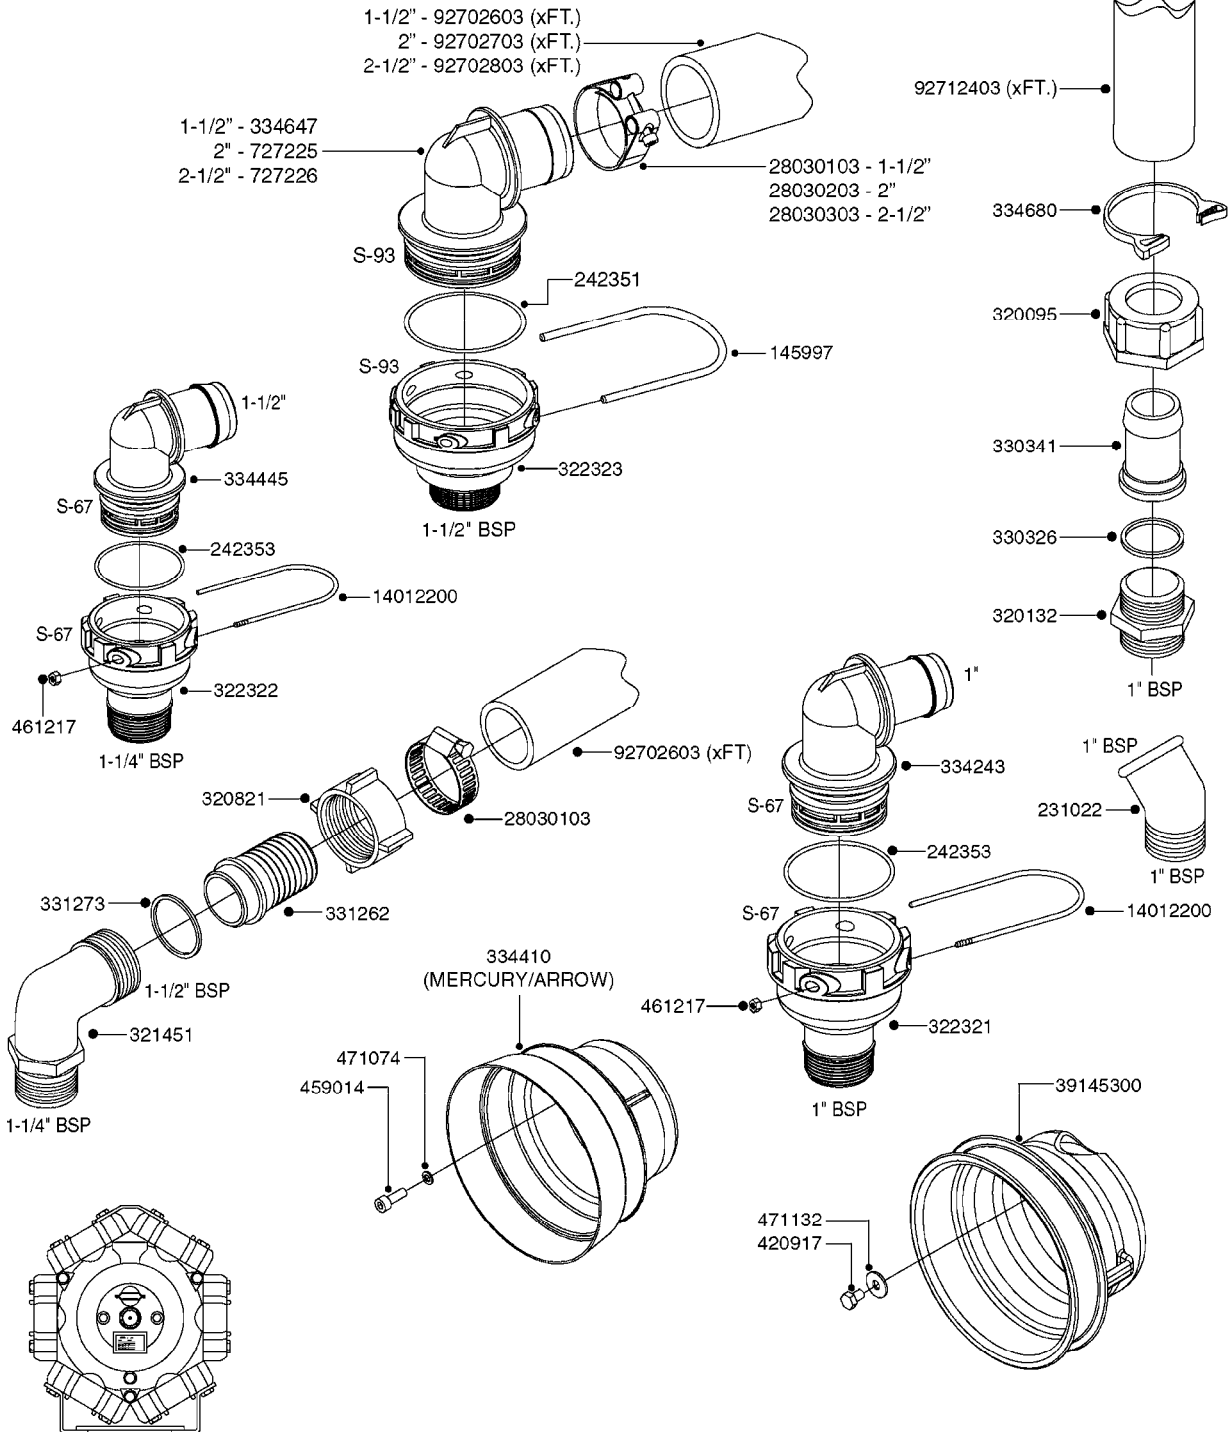

**SUCTION SIDE OF PUMP**

**PRESSURE SIDE OF PUMP**

**A0300**

PUMP - 361/363 FITTINGS  
A0300-HIN, 28:05:19

Page 1  
Date 07.02.2020 10:56

parts-n°	order qty	description
145997	1	FITT.DK S-93 FORK
231022	1	FITT.DK ELB. 1' BSP GF 121
242351	1	O-RING D69.5X3.0 VITON F.S-93
242353	1	O-RING 3 X 44.2 VITON
320095	1	FITT.DK NUT 1" BSP
320132	1	FITT.DK HN 1" BSP
320821	1	FITT.DK NUT 1-1/2" BSP
321451	1	FITT.DK ELB.1-1/2 X1-1/4 80DEG
322321	1	FITT.DK S-67 X 1"BSP MALE
322322	1	FITT.DK S-67 X 1-1/4"BSP MALE
322323	1	FITT.DK S-93 X 1-1/2"BSP MALE
330326	1	O-RING D30/D24X2 F.1"NUT
330341	1	FITT.DK HB 1" F. 1" NUT
331262	1	FITT.DK HB 1-1/2" F. 1-1/2"NUT
331273	1	O-RING D44/D38X2 F.1-1/2"
334243	1	FITT.DK S-67 ELB.1"
334410	1	PROTECTION PUM
334445	1	FITT.DK S-67 ELB.1-1/2"
334647	1	FITT.DK S93 ELB 1-1/2" 90 PVC
334680	1	CLAMP HOSE PLASTIC 1"
420917	1	BOLT HEX 8.8 RAW M8X12 FT
459014	1	ALLEN SCREW M8 X 15 GALV.DIN93
461217	1	NUT HEX M5 LOCK
471074	1	WASHER M8 ELZ
471132	1	WASHER D24/D8.4 X 2 SS
727225	1	FITT.DK S-93 ELB.2'PVC W/ORING
727226	1	FITT. S93 2-1/2" 90° S W/O-RING
14012200	1	FITT.DK S-67 FORK W/M5 THREADS
28030103	1	CLAMP HOSE GEAR P5/4-S1.5"6724
28030203	1	CLAMP HOSE T-BOLT S2" 235-67
28030303	1	CLAMP HOSE T-BOLT S2.5" 235-76
39145300	1	PTO SHIELD Ø203 4-POLET MACHINED
92702603	1	HOSE PVC SUCT GRAY 1-1/2"
92702703	1	HOSE PVC SUCT GRAY 2"
92702803	1	HOSE PVC SUCT GRAY 2.5"
92712403	1	HOSE R X1" X300PSI WP X0012"