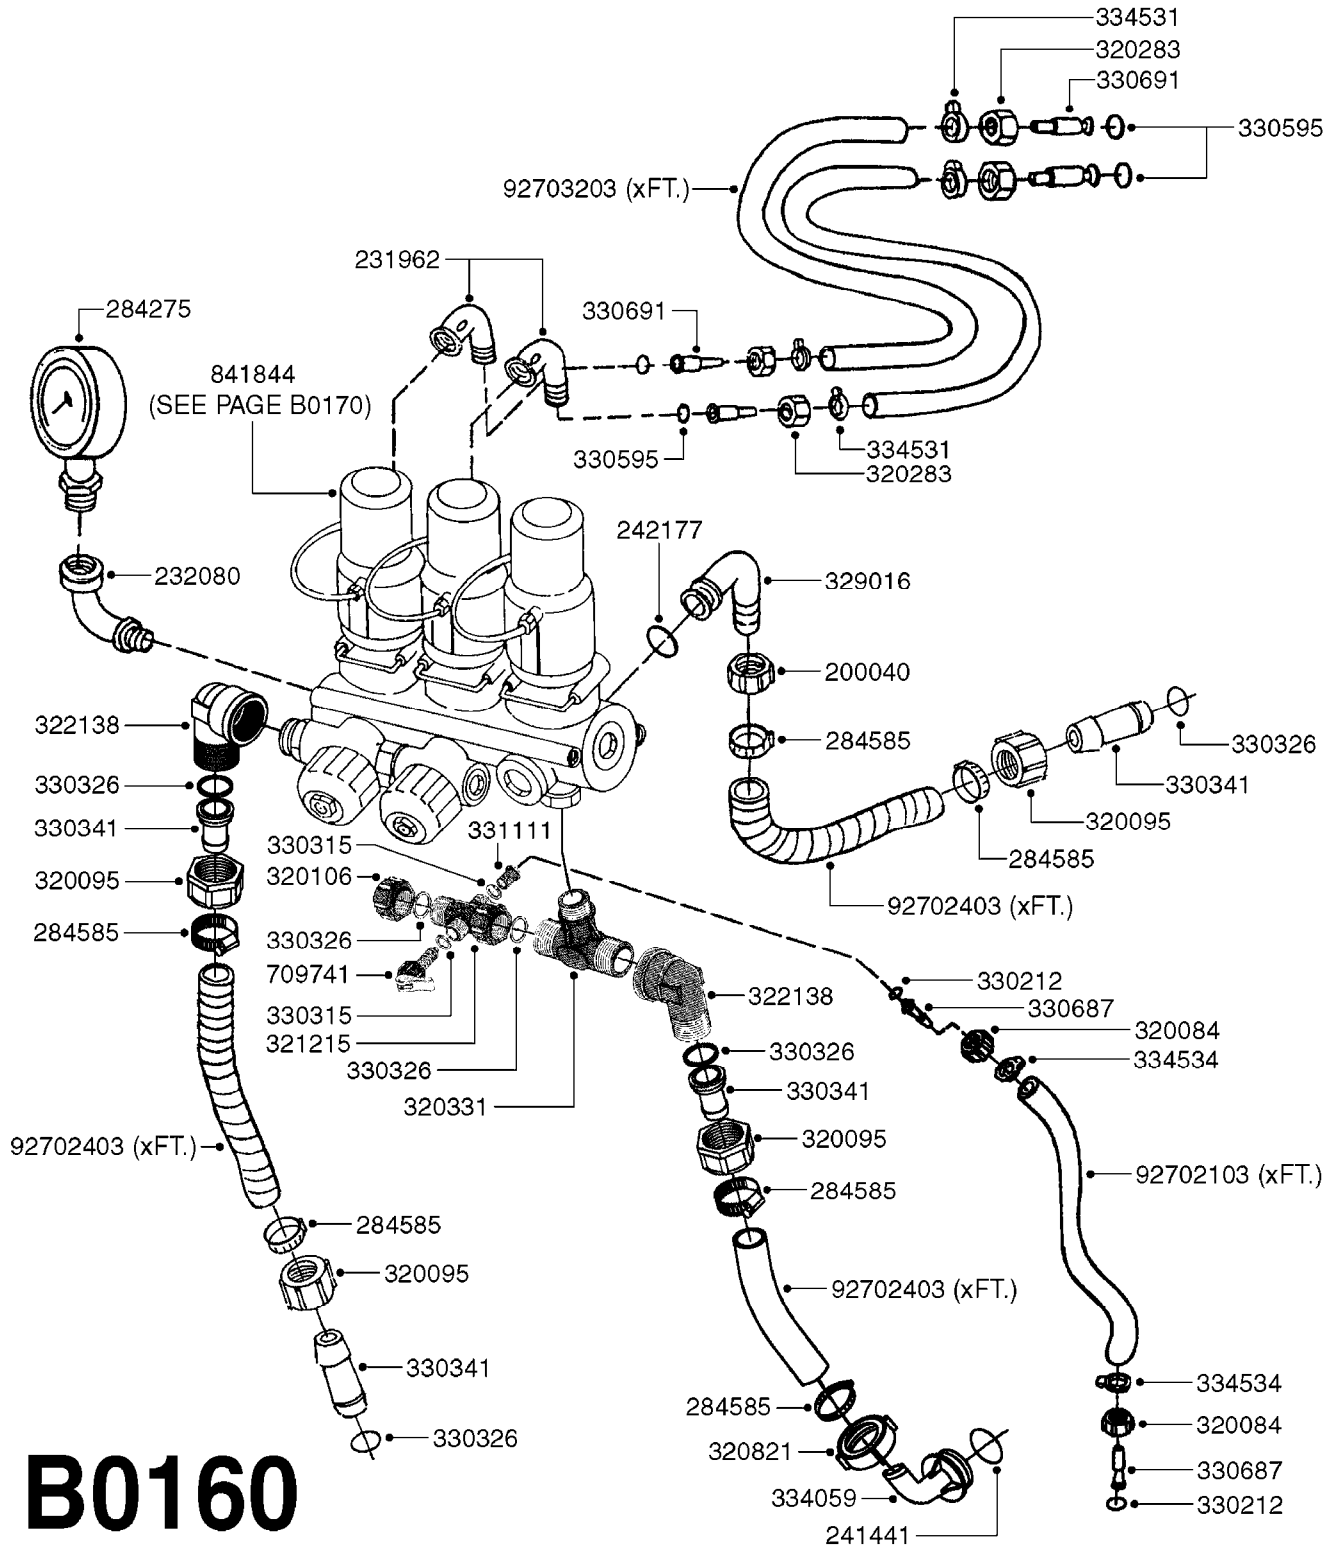

# A0570

\* Changed in 2016 from 100 series to G-Series (see page A0610).

C.V.PTO-BLACK SQUARE (POST'05)  
A0570-HIN, 23:08:19

Page 1  
Date 07.02.2020 10:56

parts-n°	order qty	description
10627703	1	PTO PIN KIT F. CV PTO SHAFT
28035203	1	PTO 1-3/4/20X1-3/8/21X1210 CVH
28035303	1	PTO 1-3/8/6 X1-3/8/6 X1210 CVH
28035403	1	PTO 1-3/8/21X1-3/8/21X1210 CVH
28035503	1	PTO 1-3/8/6 X1-3/8/6 X 810 CVH
28040903	1	SELF TAPPING SHIELDING SCREW
28041803	1	DECAL DANGER GUARD MISSING
28041903	1	DECAL DANGER ROT.DRIVELINE
28042003	1	PTO YOKE 1-3/4X20SPL SLIP F.CV
28042103	1	UNIV. JOINT 27x100mm F.CV BLK.
28042203	1	PTO YOKE INNER F.CV PTO SHAFT
28042303	1	ROLL PIN
28042403	1	PTO TUBE OUTER F.CV PTO SHAFT
28042503	1	PTO TUBE INNER F.CV PTO SHAFT
28042603	1	PTO YOKE F.INNER TUBE CV PTO
28042703	1	PTO YOKE 1-3/8X21SPL BLACK
28042803	1	UNIV. JOINT 30.2x79.4mm F/BLK.
28042903	1	SAFETY CHAIN F.CV BLACK PTO
28043003	1	PTO REPAIR KIT F.PUSH YOKE CV
28043303	1	PTO YOKE 1-3/8X6 SPL SLIP F.CV
28089203	1	UNIV.JOINT 27X100MM F.CV
28089303	1	PTO TUBE OUTER 655X53.9 OD
28089403	1	PTO TUBE INNER 670X47.4 OD
28089503	1	PTO YOKE 1-3/8X6 SPL SLIP F.CV
28099803	1	SELF TAPPING SCREW 4.8X22
28100003	1	ROLL PIN 10X65
28110503	1	PTO SHIELD COMPLETE F.28035503
28111303	1	PTO SHIELD COMPLETE F.28035203-28035403
28111403	1	PTO TUBE INNER F.CV PTO SHAFT
28111503	1	PTO YOKE 1-3/8"X21 RT F.CV