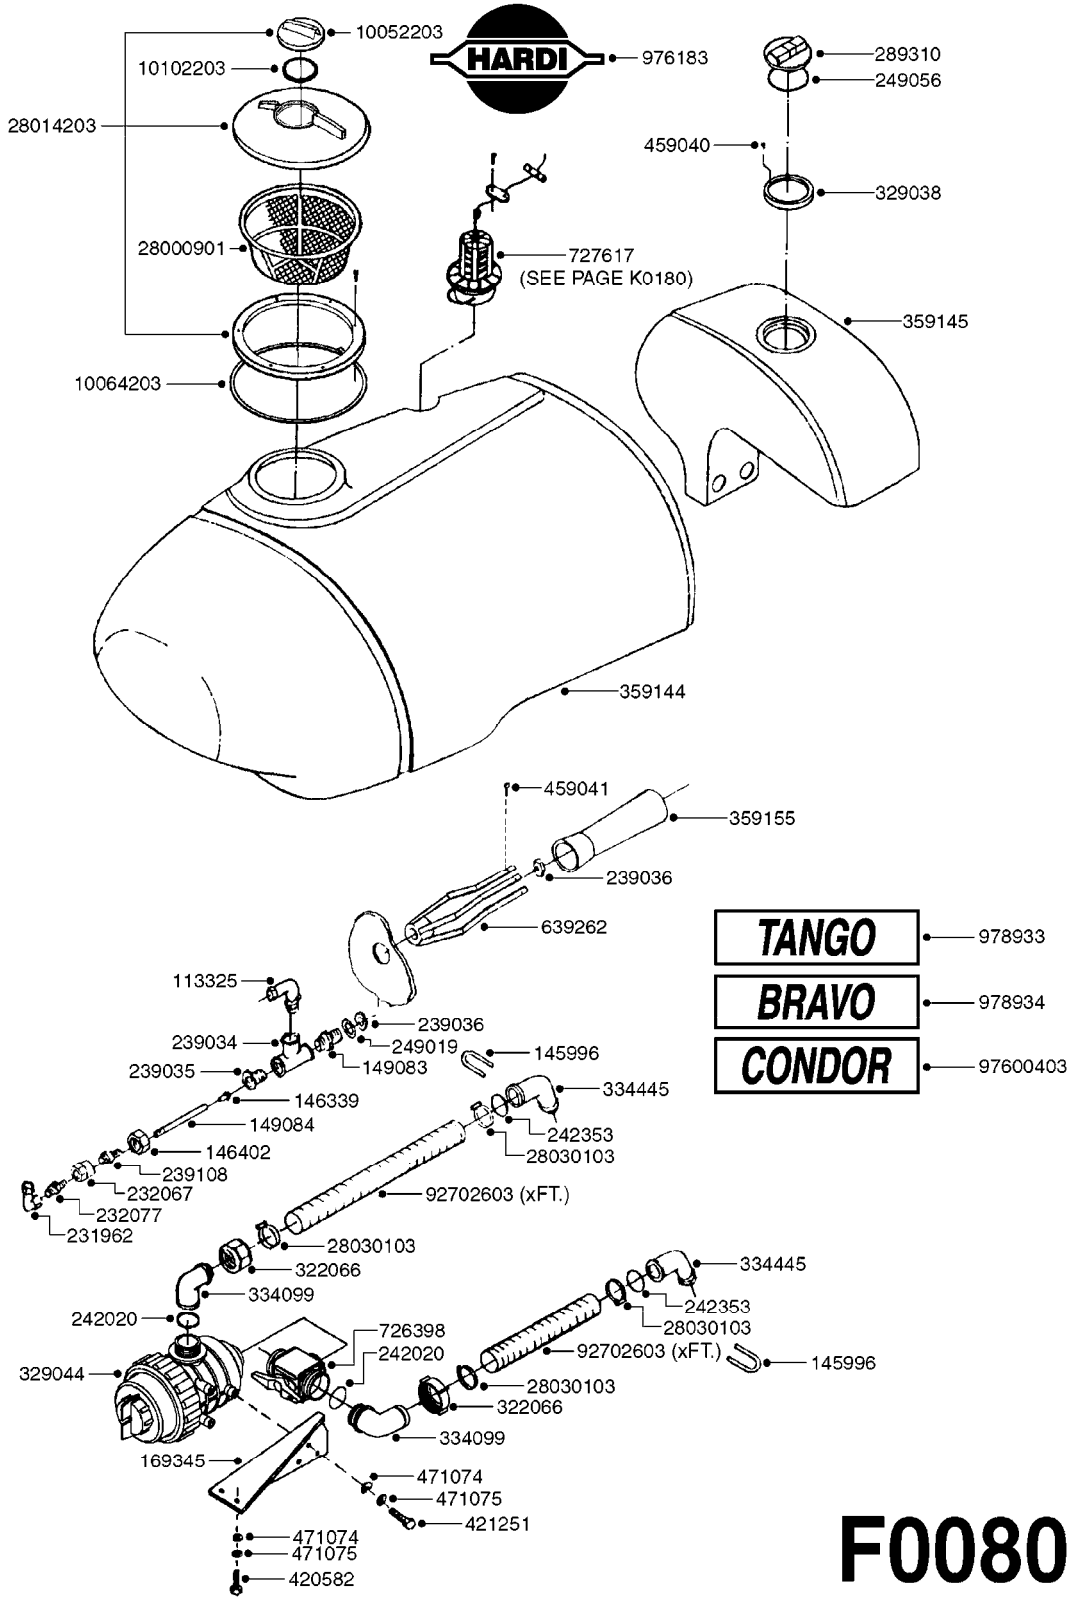

TANK - TANGO/BRAVO/CONDOR 500
F0080-HIN, 01:01:16

Page 0
Date 07.02.2020 10:56

TANK - TANGO/BRAVO/CONDOR 500
F0080-HIN, 01:01:16

Page 1
Date 07.02.2020 10:56

parts-n°	order qty	description
145996	1	FITT.DK S-67 FORK
146339	1	AIRING SCREW D 1.75
146402	1	UNION NUT 32 MM
149083	1	NIPPLE 3/4"
149084	1	INJECTOR TUBE 3/4"
169345	1	SUCTION FILTER MOUNT BRACKET
231962	1	ELBOW BRASS 1/2"
232067	1	NIPPLE-SOCKET 1/2"X32MM
232077	1	HEX NIPPLE 1/2' BRASS
239034	1	TEE FITTING 3/4" BRASS
239035	1	NIPPLE 1/2"M - 3/4"F
239036	1	NUT 3/4"
239108	1	NIPPLE SOCKET 1/2"
242020	1	O-RING 39.2 X 3 VITON
242353	1	O-RING 3 X 44.2 VITON
249019	1	O-RING 3/4 26X5
249056	1	GASKET F.LID 289310 D.255
289310	1	RINSE TANK LID CR/TG
322066	1	FITT.DK S-56 NUT
329038	1	RINSE TANK LID RING CR/TG
329044	1	FILTER ARAG 1.5" 32 MESH LIFT
334099	1	FITT.DK S-61 ELB.1-1/2"110 DEG
334445	1	FITT.DK S-67 ELB.1-1/2"
359144	1	TANK CONDOR 500 GAL.
359145	1	FLUSH TANK CONDOR
359155	1	VENTURI TUBE
420582	1	BOLT HEX 8.8 DEL M8X20 FT A2
421251	1	BOLT HEX M8X15
459040	1	SCREW INOX 4.2X25 DIN7981
459041	1	SCREW
471074	1	WASHER M8 ELZ
471075	1	WASHER M8 LOCK
639262	1	FRONT BRACKET VENTURI
726398	1	VALVE 3-WAY BLACK
727617	1	FITT.DK S-93 BOTTOM VALVE 2'
976183	1	DECAL COMPANY D.18,2 X 29,6
978933	1	DECAL TANGO
978934	1	DECAL BRAVO
10052203	1	LID VENT ASSY
10064203	1	SET SEALING SPONGE 1 Ft BULK
10102203	1	GASKET F.16" LID BREATHER
28000901	1	FILTER, TOP MAIN TANK, D400 L275 300130
28014203	1	LID ASSY. (3-PC.) 16" ARAG
28030103	1	CLAMP HOSE GEAR P5/4-S1.5"6724
92702603	1	HOSE PVC SUCT GRAY 1-1/2"
97600403	1	DECAL CONDOR