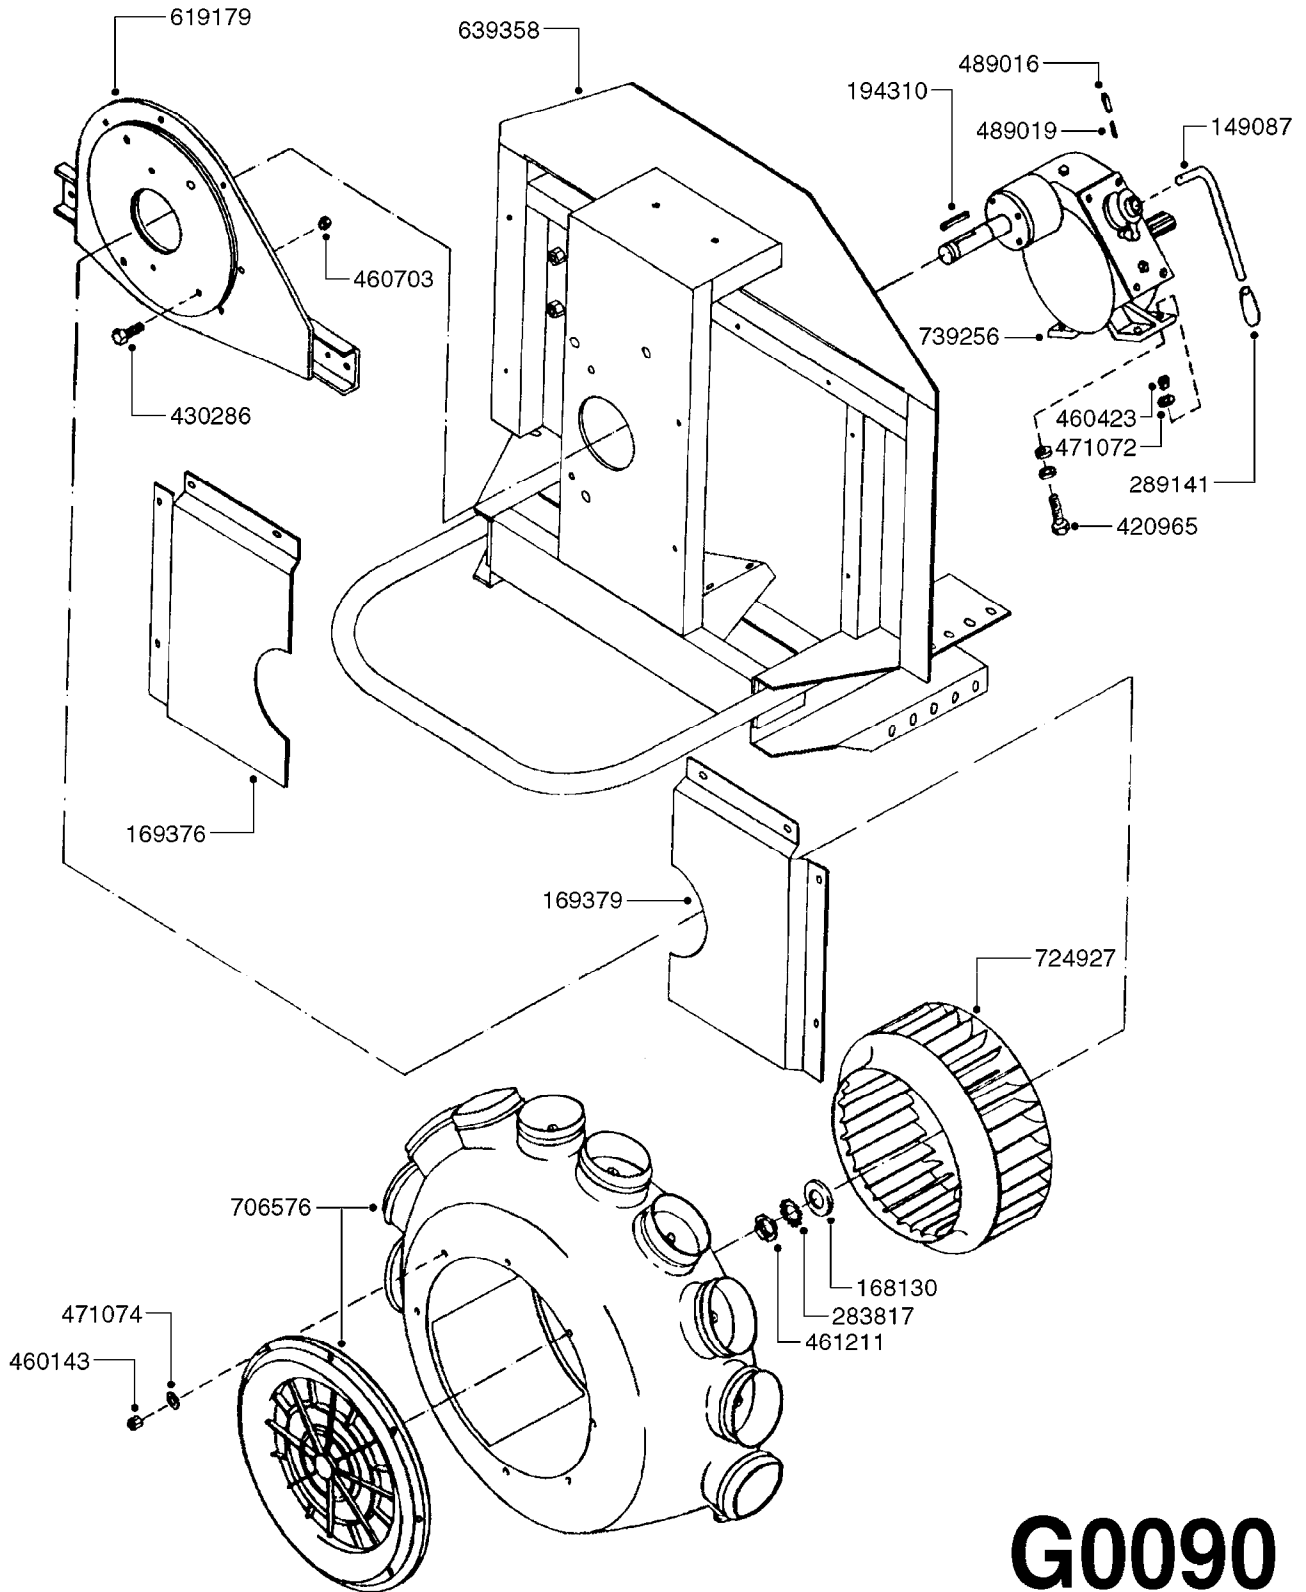

TANGO - SPV 16" MAXI FAN
G0090-HIN, 01:01:16

Page 0
Date 07.02.2020 10:56

TANGO - SPV 16" MAXI FAN
G0090-HIN, 01:01:16

Page 1

Date 07.02.2020 10:56

parts-n°	order qty	description
149087	1	HANDLE LE-650/750
168130	1	WASHER F.BLOWER MAXI TR 600
169376	1	SPV SHIELD - LH
169379	1	SPV SHIELD - RH
194310	1	KEY 10 X 8 X 55
283817	1	WASHER LOCK D30 MB6
289141	1	HANDLE M-8
420965	1	M10X40 MACHINE SCREW STAINLESS
430286	1	BOLT HEX 8.8 DEL M12X30 FT
460143	1	SELF LOCK NUT M8 SST A2 DIN985
460423	1	NUT HEX M10X1.50 LOCK DIN985A2 SS
460703	1	NUT HEX M12X1.75 LOCK DIN985A2 SS
461211	1	NUT M30X1.5 SKF W/CUT
471072	1	WASHER M10 EL2
471074	1	WASHER M8 ELZ
489016	1	SLOTTED PIN D.3X20
489019	1	SLOTTED PIN D.5X20
619179	1	BRACKET F.BLOWER F-400 SPV
639358	1	TANGO SPV FRAME
706576	1	BLOWER HOUSING FOR MAXI
724927	1	FAN WHEEL ASSY.MAXI 600
739256	1	GEAR BOX F. LE-SPV & TG