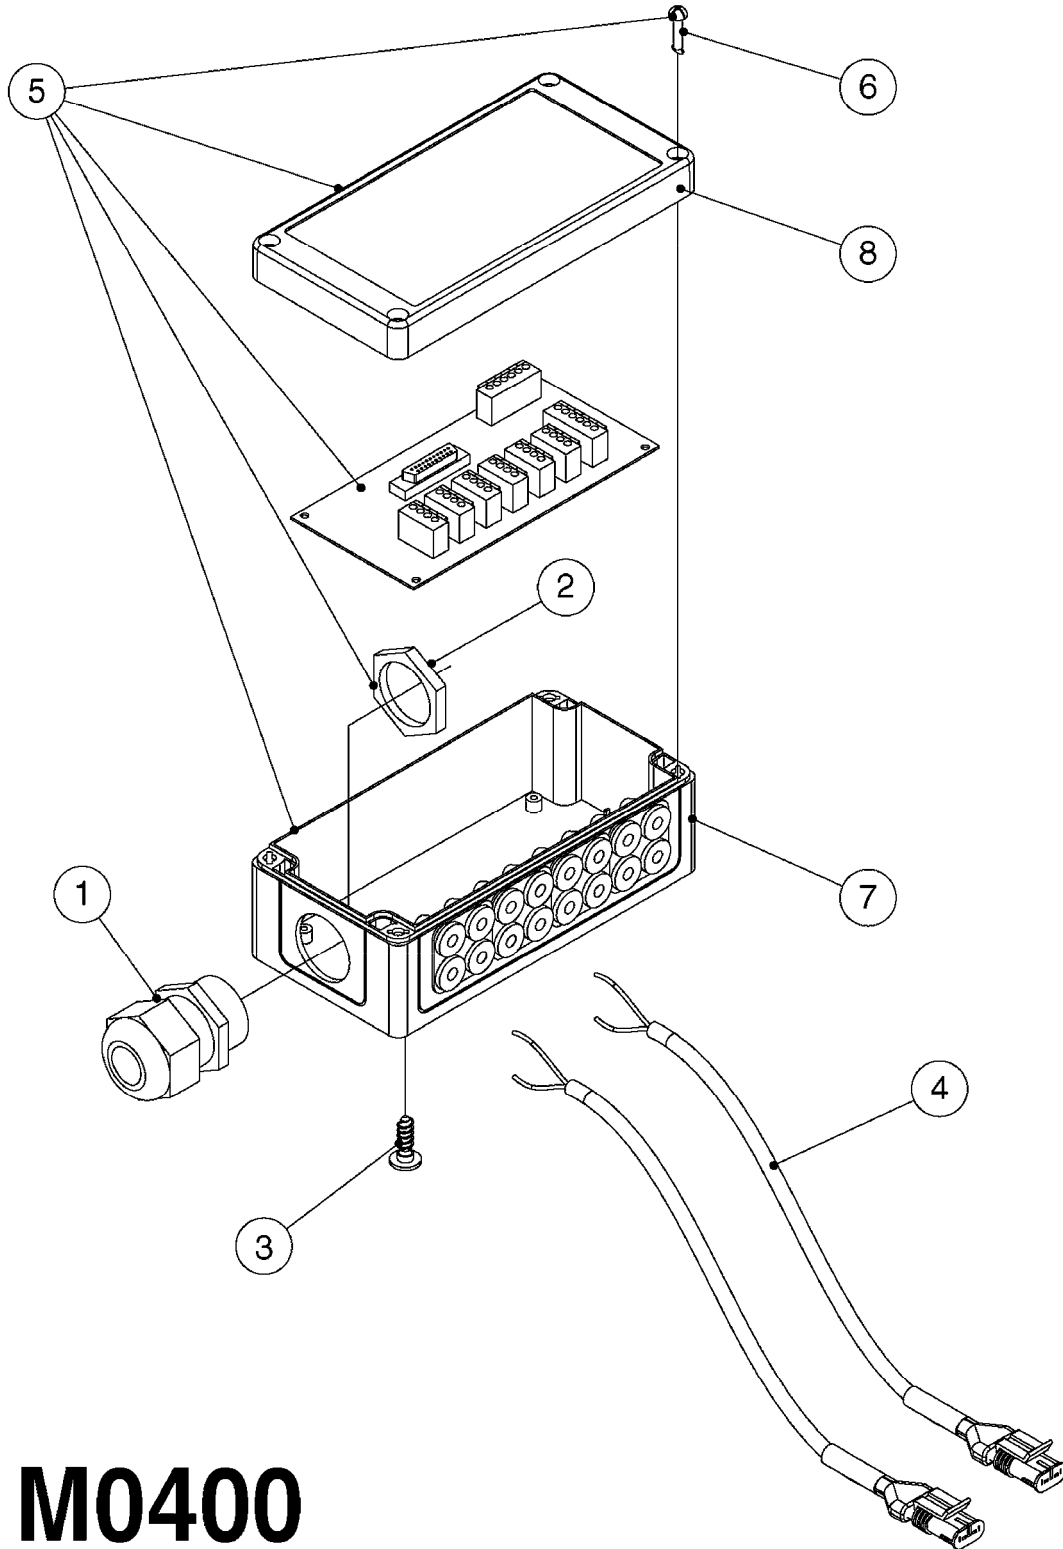

M0400

HYD. JUNCTION BOX 2012
M0400-HIN, 01:01:16

Page 1

Date 07.02.2020 10:37

Pos.	parts-n°	order qty	description
1	262106	1	BULKHEAD F. CABLE 6.5-14 BLACK
2	262107	1	NUT F. BULKHEAD CABLE GRAY
3	440675	1	SCREW F. PLASTIC 5X16 SS
4	26006400	1	CABLE L = 0.75M, AMP, MALE, 2P
5	26018500	1	HYD. BOX BOOM PCB NO LEADS
6	28082100	1	SCREW F. BOX LID 1/4" L=20
7	33508700	1	BOX BOTTOM 160X80X40 BLACK 1-HOLE
8	33508800	1	LID 160X80X15 BLK W/SCREWS