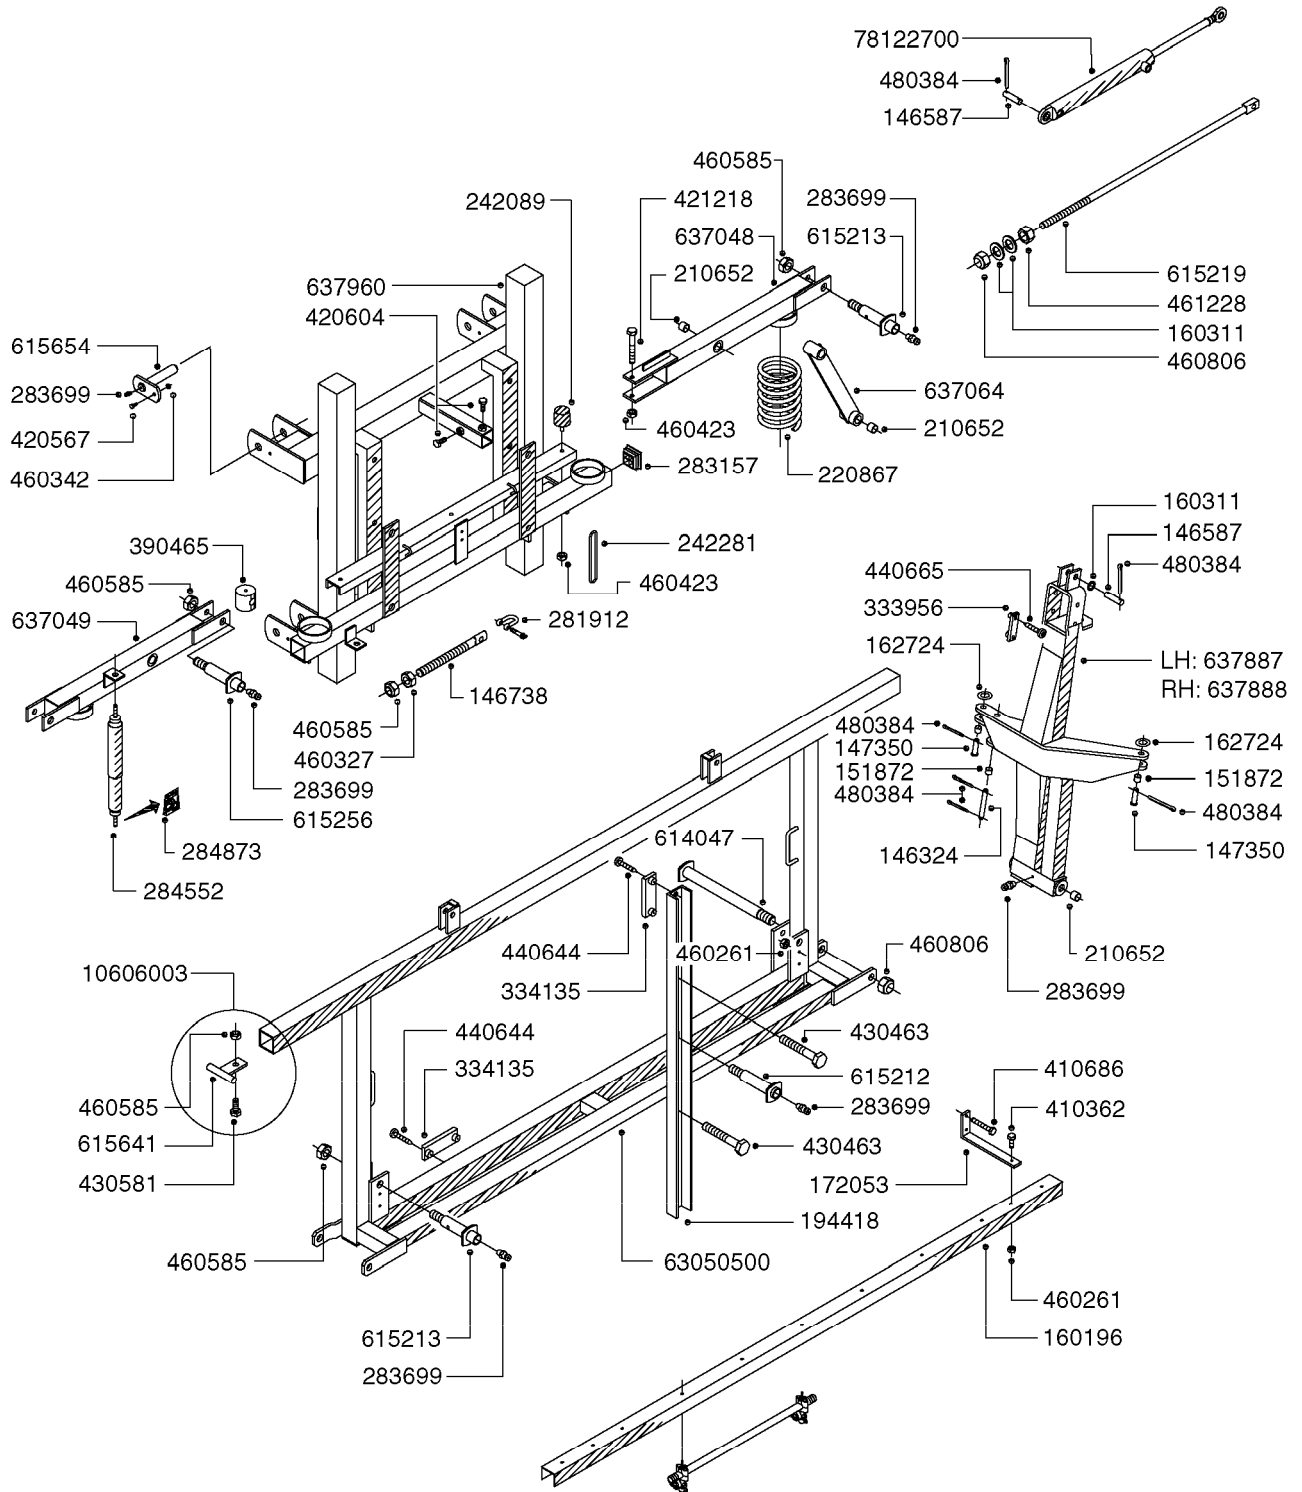

DENMARK STEEL PARTS SHOWN ON THIS PAGE
FOR NORTH AMERICAN STEEL PARTS, SEE PAGE D0310

D0300

BOOM COMMANDER CENTER 45-66'DK
D0300-HIN, 01:01:16

parts-n°	order qty	description
146324	1	SHAFT D16.8 L102/2 X 5
146587	1	PIN D16.8 X 65
146738	1	PIN FOR CENTER CABLE EAGLE
147350	1	PIN D16.8 L60MM
151872	1	BUSHING D22.0/18.0 10MM
160196	1	NOZZLE TRACK EAGLE
160311	1	WASHER D30/D20.4X2
162724	1	WASHER D25/D18.1X1
172053	1	NOZZLE TRACK HOLDER
194418	1	U CHANNEL 65 X 1175 CENTER EAG
210652	1	BUSHING TEFLON D25/D22X20
220867	1	COMP SPRING DI106 L320 D14 N9,55
242089	1	RUBBER STOP D50X40 M10
242281	1	RUBBER BAND OVAL 180MM
281912	1	SHACKLE M-10
283157	1	PLUG F.DRAIN 60X60X4
283699	1	GREASE NIPPLE M6X1
284552	1	SHOCK ABSORBER F.EAGLE BOOM
284873	1	KIT F.SHOCK ABSORBER HDW.EAG.
333956	1	SLIDE SHOE 91X25X10
334135	1	SLIDE SHOE 140X45X15
390465	1	JOINER BLOCK TRAPEEZE EAGLE
410362	1	BOLT HEX 8.8 SS M6X20
410686	1	BOLT HEX 8.8 DEL M6X30
420567	1	BOLT HEX 8.8 DEL M8X30 FT
420604	1	BOLT HEX 8.8 DEL M10X25 FT DIN933
421218	1	BOLT HEX 8.8 DEL M10X90
430463	1	BOLT HEX 8.8 DEL M16X110
430581	1	BOLT HEX 8.8 DEL M16X40 FT
440644	1	SCREW NO.10 5/8"
440665	1	SCREW M4.2X16 STAINLESS
460261	1	NUT HEX M6X1.00 LOCK DIN985 A2 SS
460327	1	NUT HEX M16X2
460342	1	NUT HEX M10 DEL DIN934
460423	1	NUT HEX M10X1.50 LOCK DIN985A2 SS
460585	1	LOCKING NUT M16 DIN985 A2 SS
460806	1	NUT HEX M20X2.50 LOCK DIN985A2 SS
461228	1	NUT HEX M20
480384	1	PIN COTTER 3/16 x 1-1/2"
614047	1	PIN D22 X 243 HINGE EAGLE
615212	1	PIN D22 X 84 LUBED F.EAGLE
615213	1	PIN D22 X 70 LUBED F.EAGLE
615219	1	TILT CYL.REPLACEMENT EAGLE
615256	1	PIN 22 X 70 SHORT THREA. EAGLE
615641	1	SAFETY BAR F.WNG TLT 45-66'
615654	1	PIN D25 X 123 F. PARALIFT
637048	1	SUSP.ARM RIGHT EAGLE
637049	1	SUSP.ARM LEFT EAGLE
637064	1	TRAPEEZE ARM EAGLE 45'-66'
637887	1	HINGE EAGLE LH 45'-66' '97
637888	1	HINGE EAGLE RH 45'-66' '97
637960	1	CENTER LIFT FRAME EAG CM45-66'
10606003	1	KIT F.TILT STOP 45'-66' EAGLE
63050500	1	CENTER FRAME SPB 05
78122700	1	CYLINDER D40/22X300MM RED