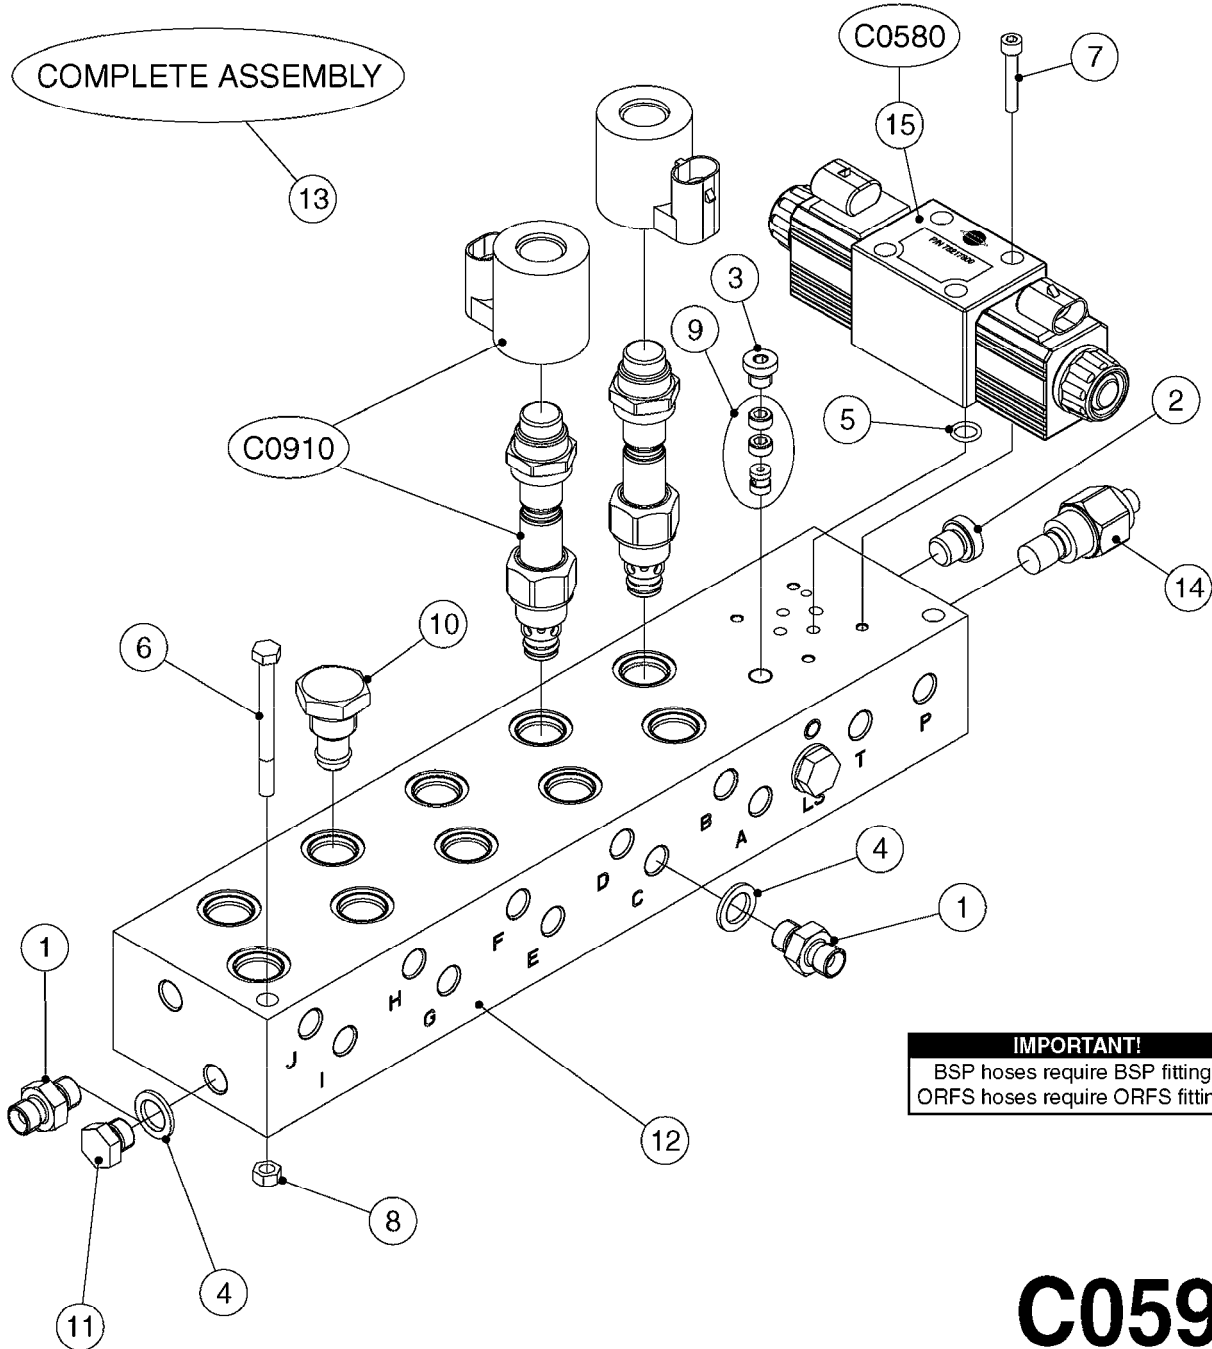

C0580

CETOP VALVES
C0580-HIN, 01:01:16

Page 1

Date 07.02.2020 10:36

Pos.	parts-n°	order qty	description
1	242102	1	O-RING Ø9.25X1.78 NITRIL 90SH
2	450964	1	SCREW M5X30 F.CYLINDER
3	450965	1	SCREW ROUND M5X70
4	782115	1	HY SOLENOID VALVE DH HYD
5	782116	1	HY SOLENOID VALVE MD1L-S3/10N-D12K1/P
6	782118	1	LOCK VALVE MVPP-D
7	782146	1	HYD. CHECK VALVE 1 WAY
8	782829	1	SOLENOID MD1L-TA/10N-D12K1/DT
9	28123700	1	CAP F.SOLENOID - MD1L
10	74187700	1	CAP + O-RING F.CETOP - MD1L
11	78216000	1	SOLENOID F.CETOP VALVE - MD1L
12	78217800	1	MAGNET VLV.MD1L-S3/10N-D12K8DT
13	78218200	1	SOLENOID W/AMP F.MD1L