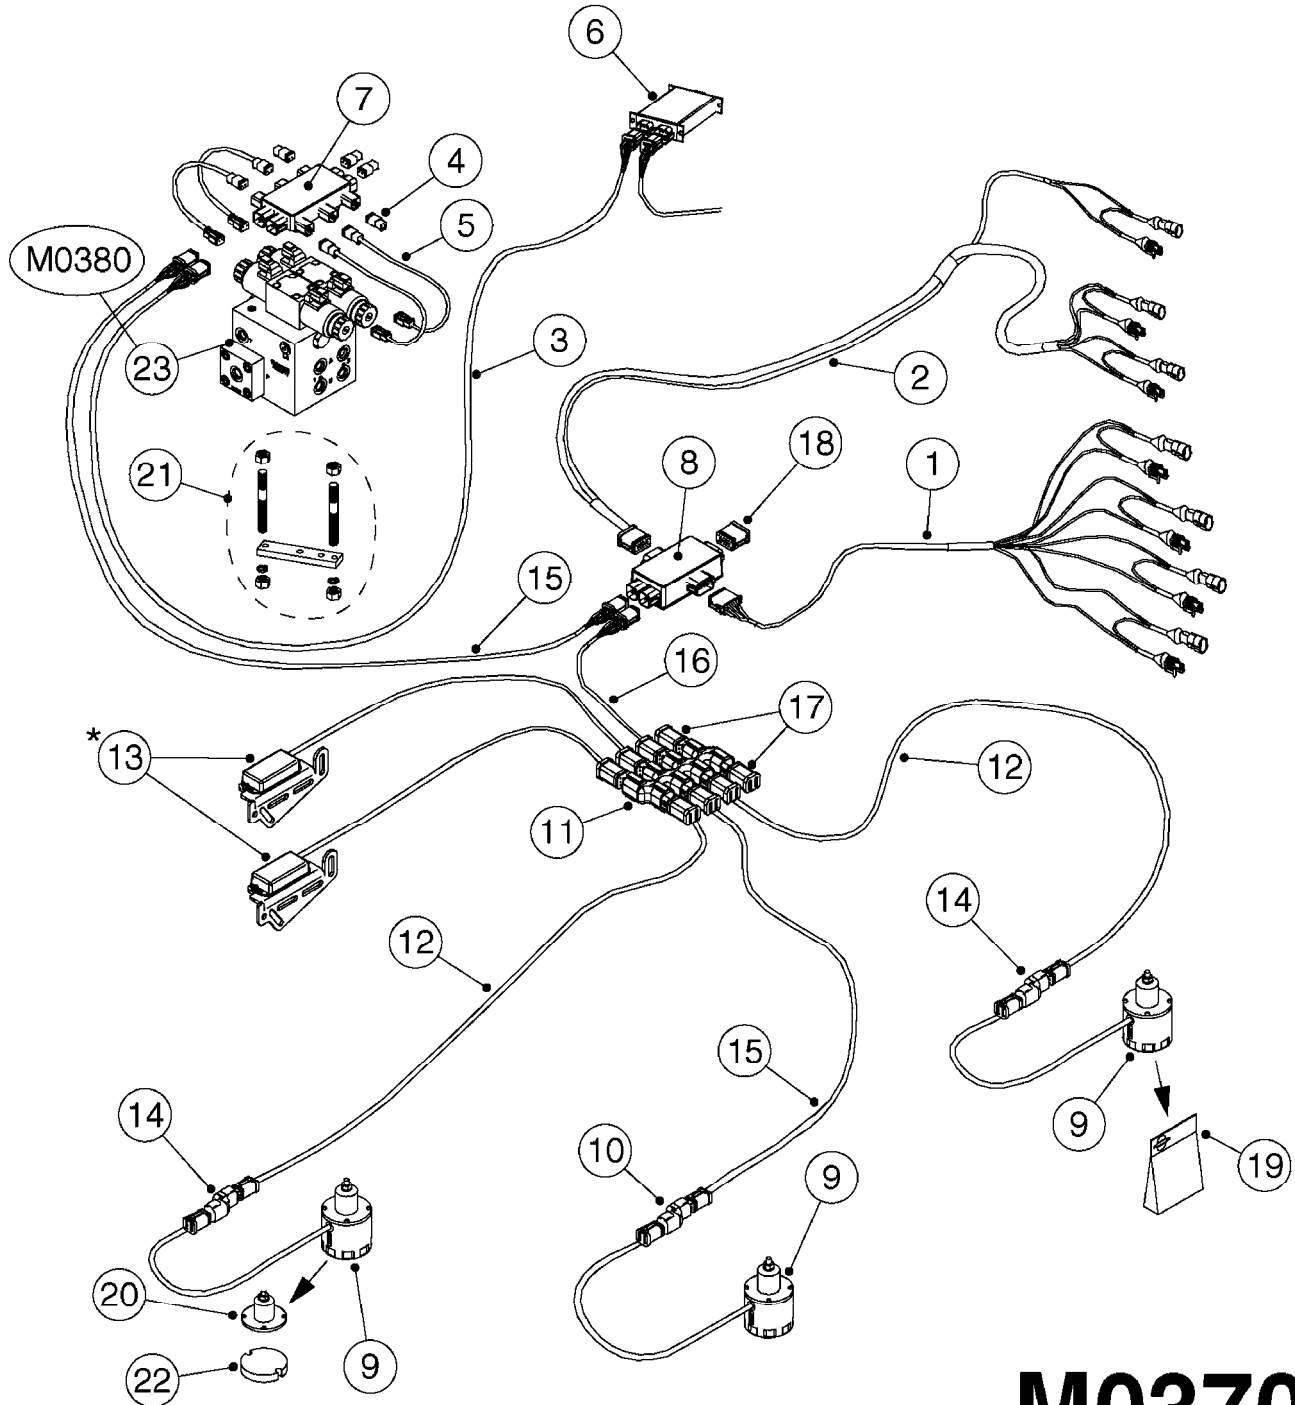

M0360

NORAC SEVERE TERRAIN KIT
M0360-HIN, 01:01:16

Page 1

Date 07.02.2020 10:37

Pos.	parts-n°	order qty	description
1	26030300	1	NORAC SEVERE TERRAIN CABLE
2	28024103	1	TIE STRAP L=8" x W=3/16"
3	28025203	1	TIE STRAP L=23" x W=1/2"
4	28086400	1	UC4 ULTRASONIC SENSOR
5	28086500	1	UC4 SENSOR MOUNTING BKT. NORAC
6	72591600	1	NORAC HC SEVERE TERRAIN KIT