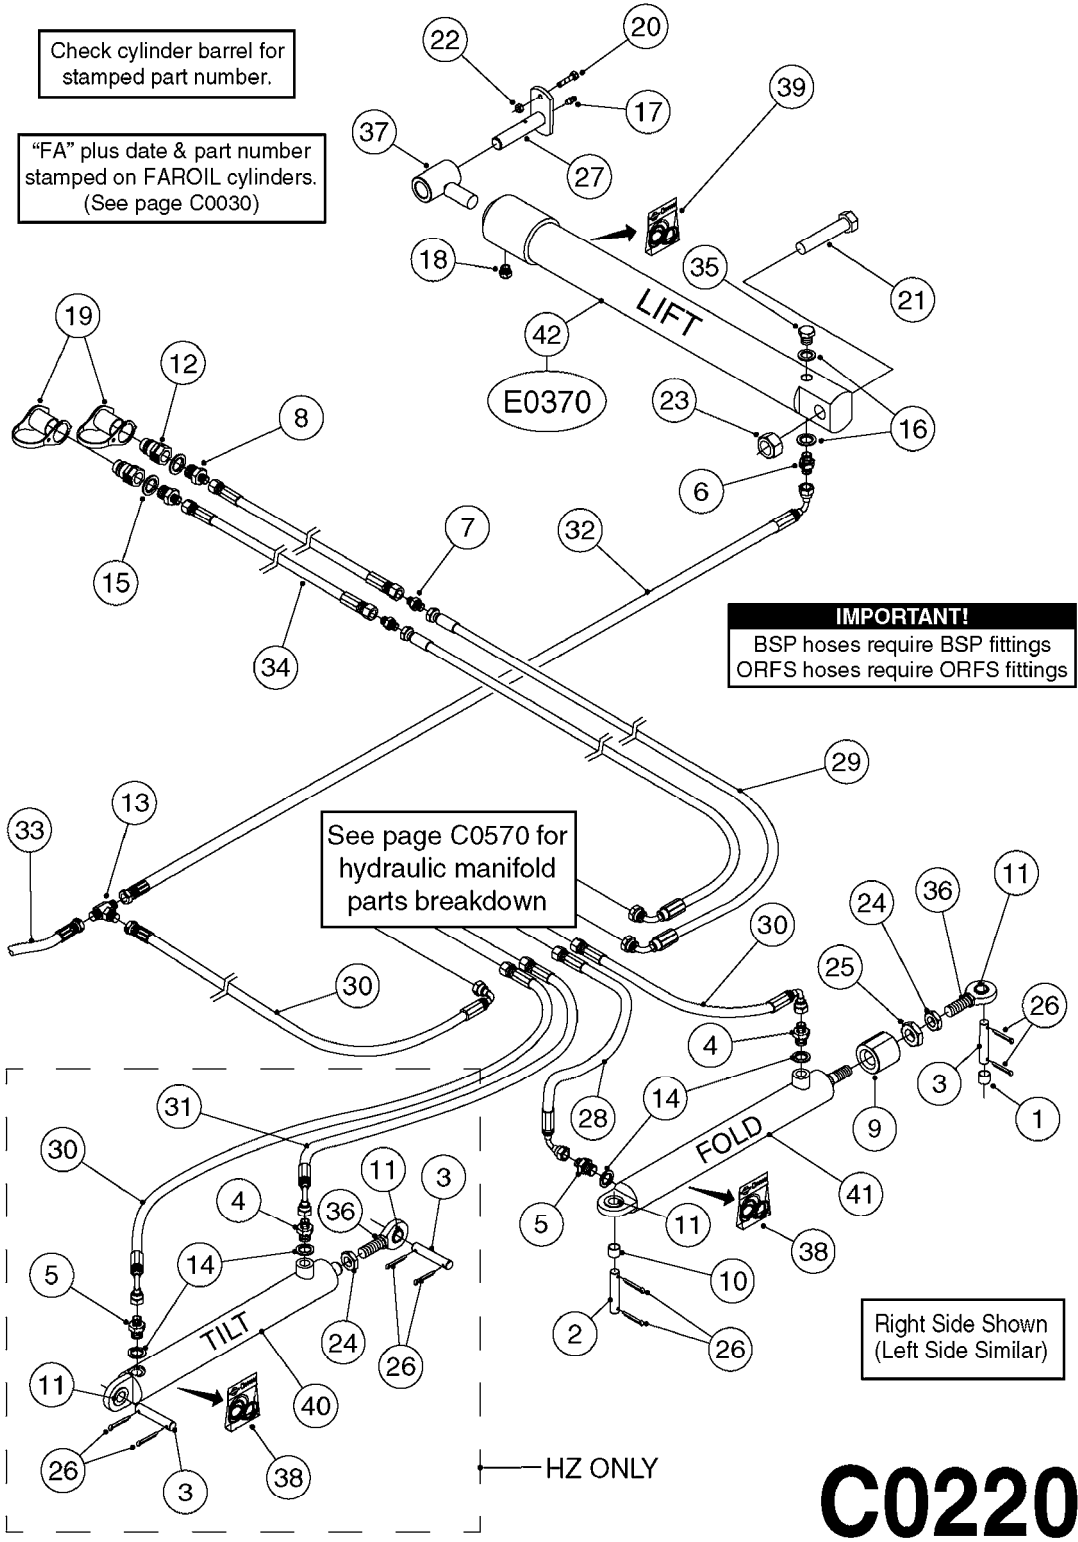

C0220

HYDRAULICS HV/HZ - RANGER 550
C0220-HIN, 09:01:18

Page

1

Date

07.02.2020 10:36

Pos.	parts-n°	order qty	description
1	145912	1	BUSHING D19.8/D17.0X7MM
2	146324	1	SHAFT D16.8 L102/2 X 5
3	146587	1	PIN D16.8 X 65
4	146835	1	HEX NIPPLE 1/4" - 3/8" BSP
5	146839	1	HEX NIPPLE 1/4"X3/8" BSP 0.7MM
6	146845	1	HEX NIPPLE 1/4"X1/4" BSP
6	23234500	1	HEX NIPPLE 1/4" - 9/16" ORFS
7	146845	1	HEX NIPPLE 1/4"X1/4" BSP
7	23239600	1	HEX NIPPLE 9/16"-9/16" ORFS
8	146846	1	HEX NIPPLE 1/2" X 1/4" BSP
8	23234800	1	HEX NIPPLE 1/2"-9/16" ORFS
9	146992	1	BUSHING F.CYLINDER
10	151872	1	BUSHING D22.0/18.0 10MM
11	210728	1	BEARING F.LINK HEAD M17
12	230311	1	QUICK COUPLING 1/2"
13	230963	1	TEE 1/4"M X 1/4"M X 1/4"M BSP
13	23240400	1	TEE 9/16"-9/16"-9/16" ORFS
14	240866	1	DOWTYSEAL 3/8"
15	241356	1	DOWTYSEAL 1/2"
16	241404	1	DOWTY SEAL 1/4"
17	283699	1	GREASE NIPPLE M6X1
18	284265	1	PLUG BREATHER 1/4" F/CYLINDER
19	334206	1	DUST HOOD FOR HY-COUPLING
20	420567	1	BOLT HEX 8.8 DEL M8X30 FT
21	430918	1	M20X100 DIN 931-8.8 DEL
22	460143	1	SELF LOCK NUT M8 SST A2 DIN985
23	460806	1	NUT HEX M20X2.50 LOCK DIN985A2 SS
24	461198	1	NUT HEX M16X2 JAMB
25	461249	1	NUT M22X1.5 DIN439B
26	480384	1	PIN COTTER 3/16 x 1-1/2"
27	615654	1	PIN D25 X 123 F. PARALIFT
28	784001	1	HOSE HY X 1/4 X 067.00"STR+ELB
28	78500200	1	HY.HO.1/4"L= 1700 STR-90° ORFS
29	784015	1	HOSE HY X 1/4 X 210" STR-ELB
29	78501403	1	HY.HO.1/4"L= 5330 STR-90° ORFS
30	784019	1	HOSE HY X 1/4 X 078.75"STR+ELB
30	78501500	1	HY.HO.1/4"L= 2000 STR-90° ORFS
31	784025	1	HOSE HY X 1/4" x 86.6"STR+ELB
31	78502100	1	HY.HO.1/4"L= 2200 STR-90° ORFS
32	784037	1	HOSE HY X 1/4" x 130"STR+ELB