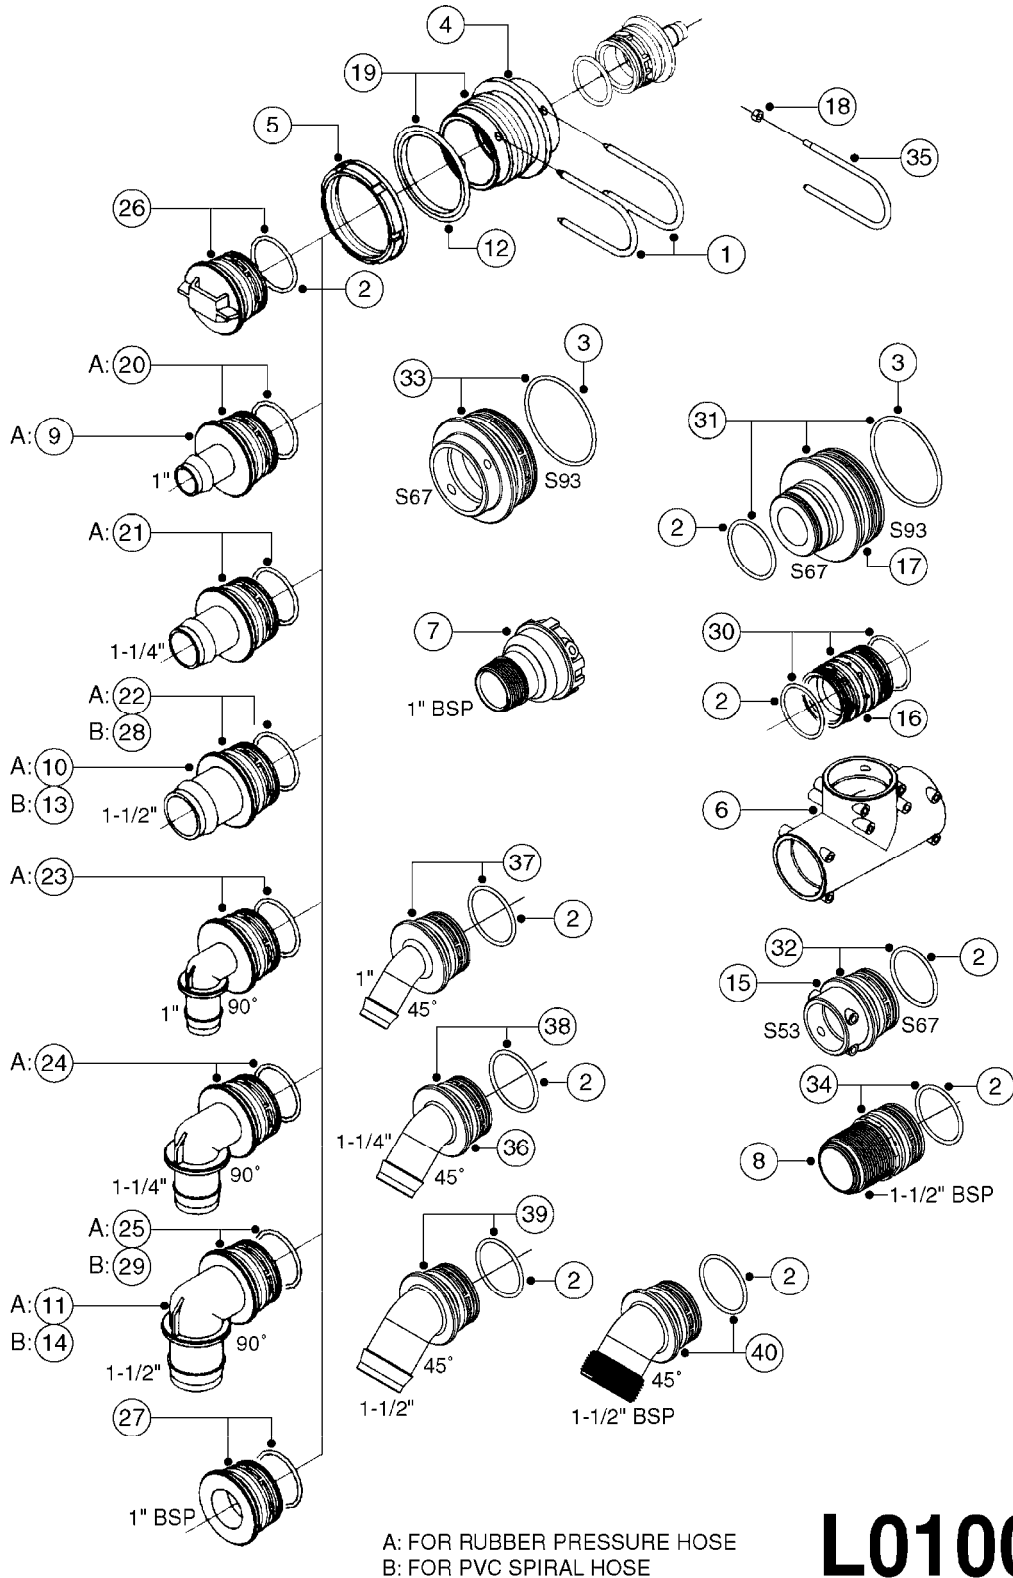

L0090

FITTINGS - S-56 & S-61
L0090-HIN, 01:01:16

Page 1

Date 07.02.2020 10:37

parts-n°	order qty	description
145661	1	FITT.DK S-61 FORK
241754	1	O-RING D59.5X3
241883	1	O-RING 3 X 39.2 NITRIL
322055	1	FITT.DK S-61 BULKHEAD
322056	1	FITT.DK S-61 BULKHEAD NUT
322066	1	FITT.DK S-56 NUT
334050	1	FITT.DK S-61 STR.1-1/4"
334068	1	FITT.DK S-61 STR.1"
334091	1	FITT.DK S56 STR.1-1/2'
334099	1	FITT.DK S-61 ELB.1-1/2"110 DEG
334100	1	FITT.DK S-61 ELB.1" 110 DEG.
334151	1	FITT.DK S-61 ELB.1-1/4"110 DEG
390231	1	FITT.DK NIPPLE 1-1/2 X S56