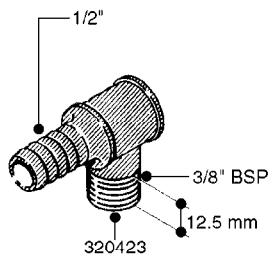

FITTINGS - HEXAGON NIPPLES
L0030-HIN, 01:01:16

Page 0
Date 07.02.2020 10:36

L0030

FITTINGS - HEXAGON NIPPLES
L0030-HIN, 01:01:16

Page 1
Date 07.02.2020 10:36

parts-n°	order qty	description
10015303	1	FITT.PO.HN 1.00X1.00 M1000
10425003	1	FITT.PO.HN 1.25X1.00 MCPHEE
320132	1	FITT.DK HN 1" BSP
320176	1	FITT.DK HN 3/8"X1/2" BSP
320445	1	FITT.DK HN 1/4"X3/8" BSP
320655	1	FITT.DK HN 1/2"-1/2" BSP
320692	1	FITT.DK HN 3/8'BSPX1/4'NPT
320703	1	FITT.DK HN 3/8BSP X1/2 &1/4NPT
320725	1	FITT.DK NIPPLE 3/8"-3/8" BSP
320902	1	FITT.DK HN 3/8'X 1/4' BSP
390232	1	FITT.DK HN 1-1/2' X 1-1/4' BSP
390276	1	FITT.DK HN 1'BSP

L0040

FITTINGS - NIPPLES & ELBOWS
L0040-HIN, 01:01:16

Page 1

Date 07.02.2020 10:36

parts-n°	order qty	description
10530803	1	FITT.PO.SE 2.00X2.00 45 DEG.
320191	1	FITT.DK ELB 3/8' BSP 45 DEGREE
320482	1	FITT.DK ELB. 1/2" BSP 60 DEG.
320596	1	FITT.DK ELB 3/8'-1/2'BSP 45DEG
320607	1	FITT.DK HN 3/8M X 3/8F BSP LNG
320633	1	FITT.DK HN 3/8"M X 3/8"F BSP
321451	1	FITT.DK ELB.1-1/2 X1-1/4 80DEG
321532	1	FITT.DK REDUC 3/4' X 1/2' BSP
390233	1	FITT.DK REDUC 1-1/2" X 1" BSP