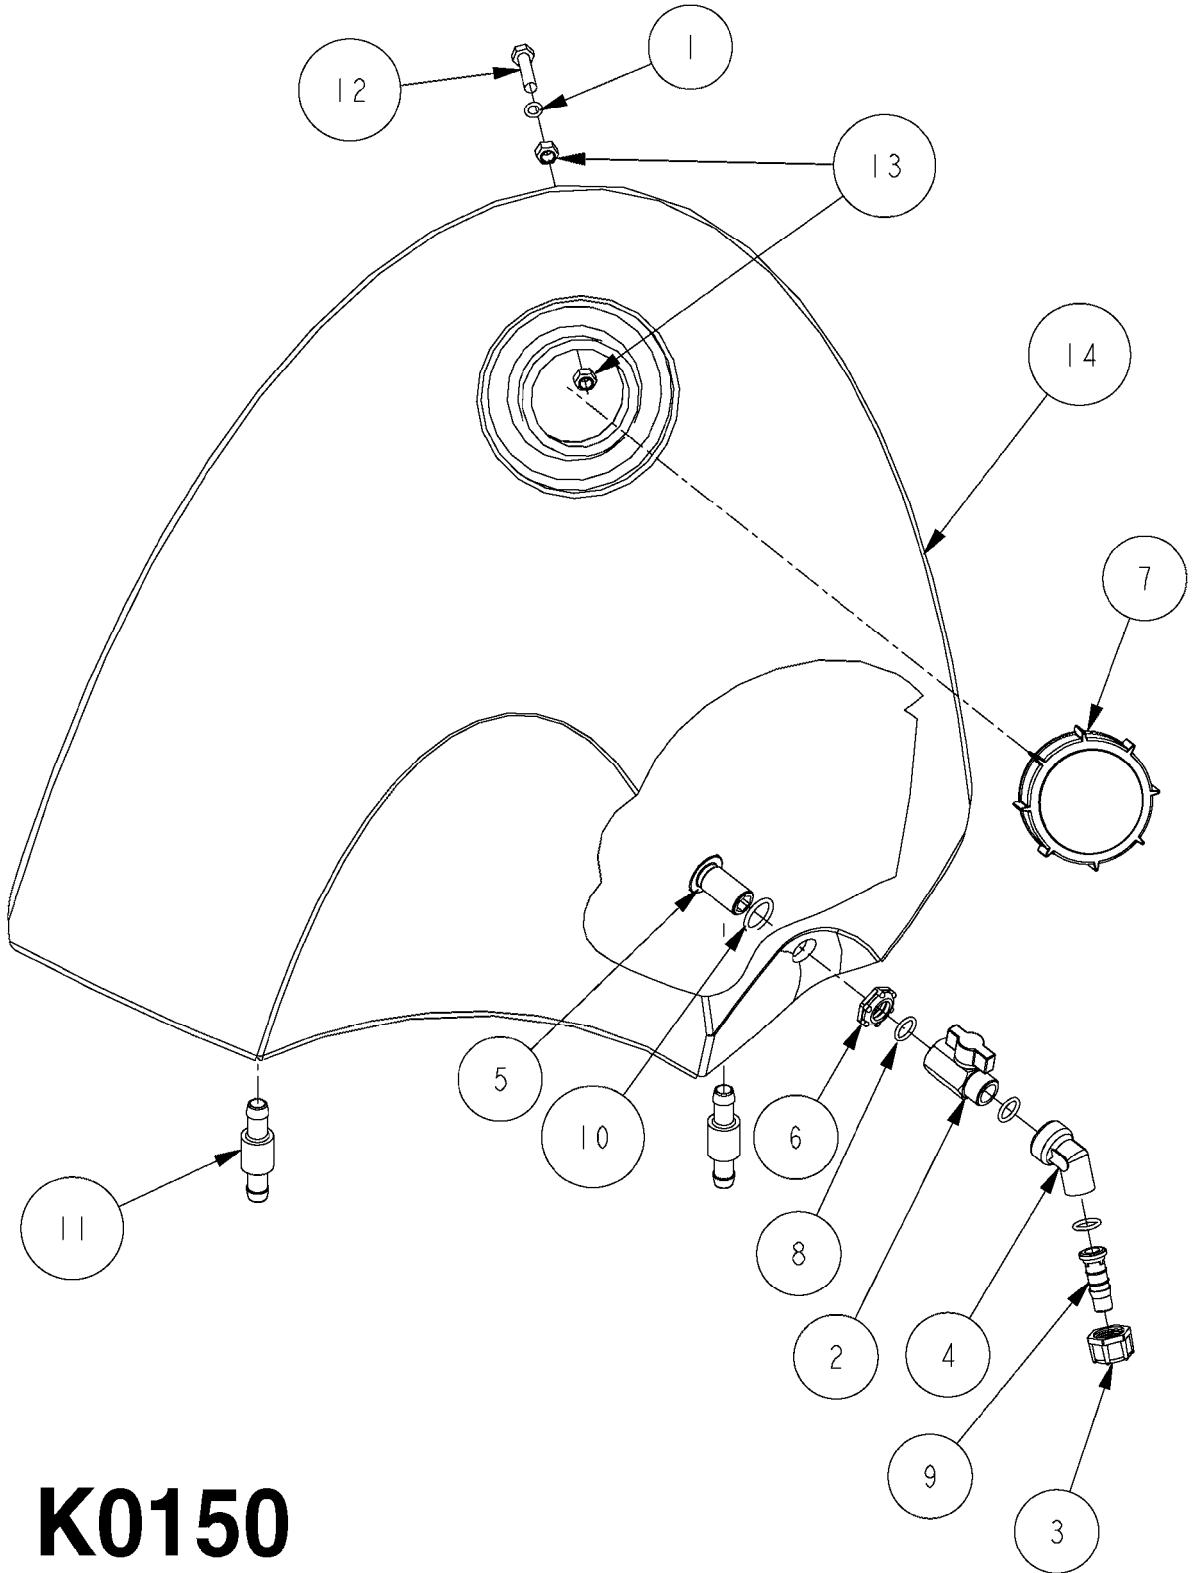

K0150

CLEAN WATER TANK - RANGER
K0150-HIN, 07:11:19

Page 1
Date 07.02.2020 10:36

Pos.	parts-n°	order qty	description
1	240947	1	O-RING D7.3X2.4 NITRIL
2	281551	1	BALL VALVE 1/2"
3	320084	1	FITT.DK NUT 1/2" BSP
4	320482	1	FITT.DK ELB. 1/2" BSP 60 DEG.
5	321296	1	FITT.DK BULKHEAD 1/2" BSP SING
6	321307	1	FITT.DK NUT 1/2" BSP JAMB
7	321322	1	SCREW CAP F. S80 X 4
8	330212	1	O-RING D19/D14X2.4 F.1/2"NUT
9	330687	1	FITT.DK HB 1/2" F. 1/2" NUT
10	332592	1	O-RING D26/D20X3
11	333137	1	FITT.DK CONN.1/2" F.NOZZ. DOUB
12	420641	1	BOLT HM 8X35/22 A2 SS DIN931
13	460143	1	SELF LOCK NUT M8 SST A2 DIN985
14	35004003	1	TANK, HAND WASH 20L RG DK PIG