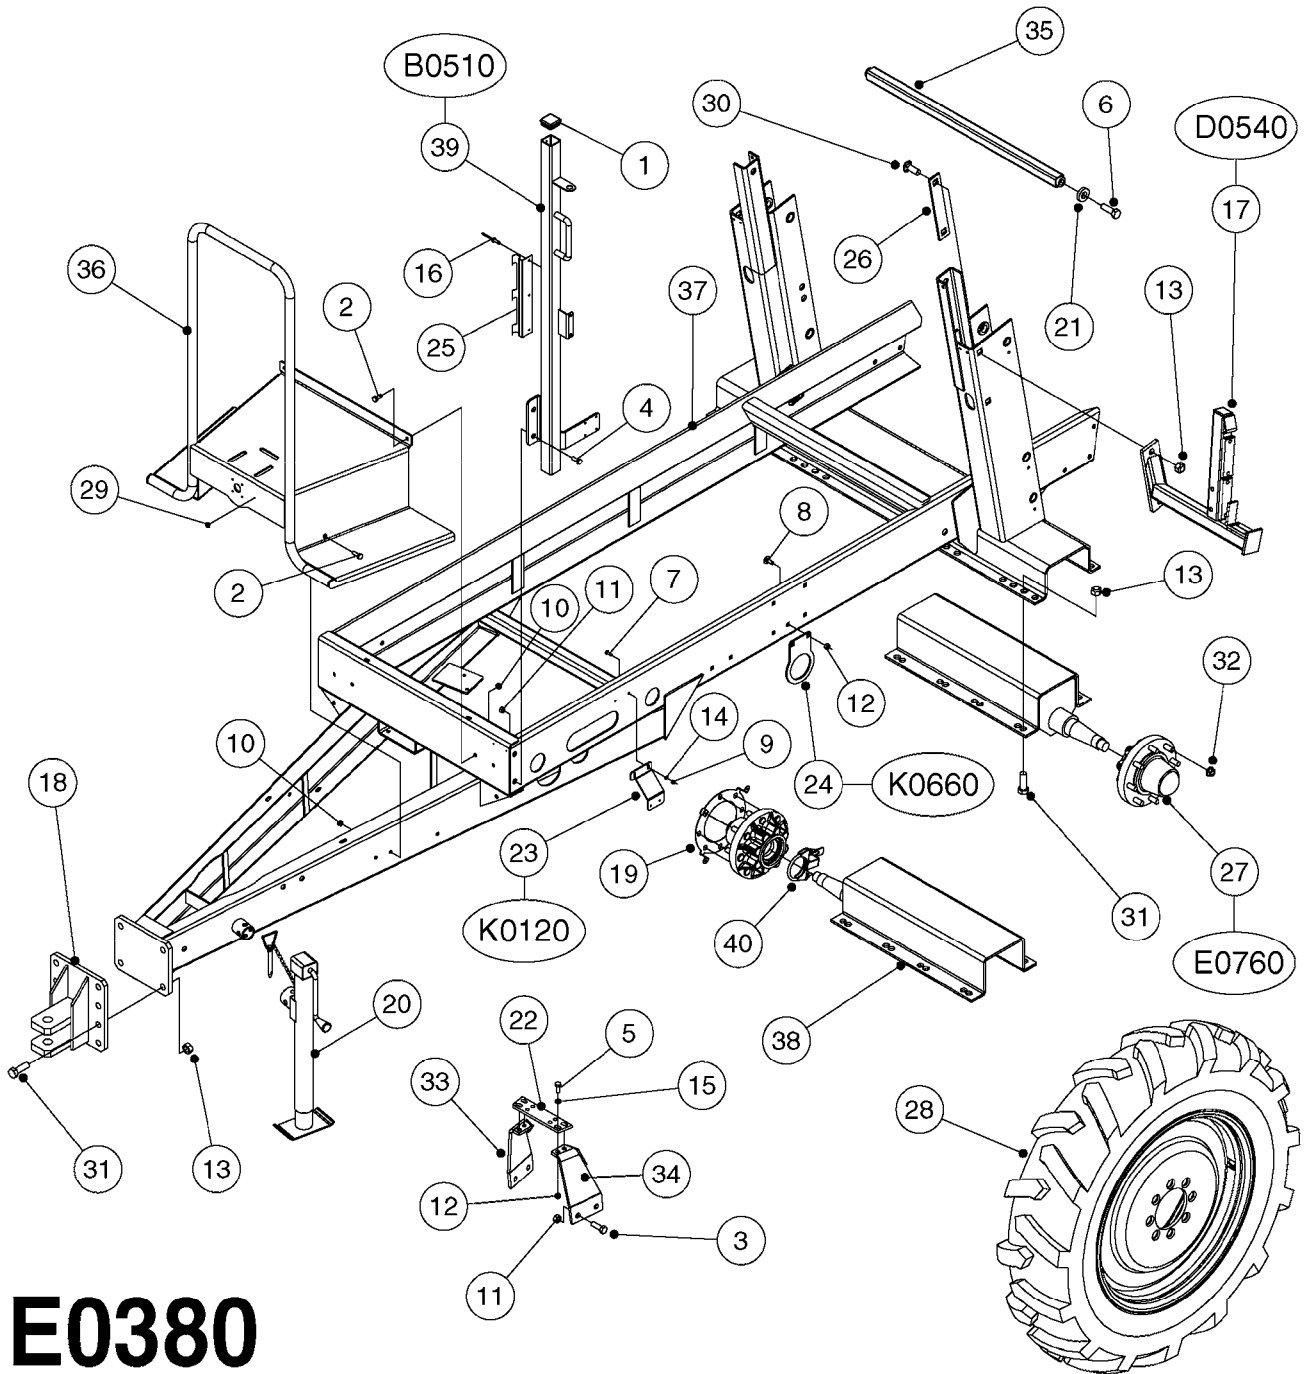

E0380

FRAME - RANGER 550
E0380-HIN, 01:01:16

Page 1
Date 07.02.2020 10:36

Pos.	parts-n°	order qty	description
1	334561	1	PLUG 50x50x2 F.SQ.TUBE
2	421002	1	BOLT HEX 8.8 DEL M10X30 FT DIN933
3	430581	1	BOLT HEX 8.8 DEL M16X40 FT
4	430684	1	BOLT HEX 8.8 DEL M16X30 FT
5	430721	1	BOLT HEX 8.8 DEL M12X40 FT
6	430890	1	BOLT HEX 8.8 DEL M20X50
7	451007	1	SCREW M6X20 STAINLESS
8	451070	1	CARRIAGE BOLT M12X30
9	460261	1	NUT HEX M6X1.00 LOCK DIN985 A2 SS
10	460423	1	NUT HEX M10X1.50 LOCK DIN985A2 SS
11	460585	1	LOCKING NUT M16 DIN985 A2 SS
12	460703	1	NUT HEX M12X1.75 LOCK DIN985A2 SS
13	460806	1	NUT HEX M20X2.50 LOCK DIN985A2 SS
14	471125	1	WASHER M6U 6.4X14X1.2,A2 SS
15	471127	1	WASHER, M12, Ø24/13X24X2.5 SS
16	480804	1	RIVET Ø4.8x14.5
17	637958	1	TRANS.BKT CM EAGLE45'-66' RH
17	637959	1	TRANS.BKT CM EAGLE45'-66' LH
18	10507303	1	CLEVIS NAV.550/800/1000 GAL.
19	10587803	1	MAG MNT F. SPEED SNS 8 BOLT
20	10632103	1	JACK F RANGER 5000LB
21	15006503	1	WASHER FRAME BUSHING
22	16054903	1	PUMP MT. PLATE ACE B.D.
23	16143803	1	BRACKET, FILLER TEE, RG550
24	16144003	1	BRACKET, QUICK FILL, RG550
25	16226200	1	BRACKET F.TANK SCALE - PAINTED
26	17012703	1	BAR, CRG BOLT RANGER FRAME
27	28050103	1	HUB F 3" 758 7500# PACKAGE
28	28058703	1	TIRE, 12.4x28, 6-PLY
28	28058803	1	RIM, 28X10, 8-8-6, 4.12" OS
28	70085303	1	TIRE ASSY 12.4-28 RH
28	70085403	1	TIRE ASSY 12.4-28 LH
29	28087800	1	BUTTON, VALVE FUNCTION 4Ø
30	43000203	1	BOLT HEX 8.8 CARRIAGE M20x2.5
31	43000803	1	BOLT HEX M20 X 70MM DEL - FT
32	46000703	1	NUT TAPERED LUG 5/8-18
33	61004603	1	PUMP MT. TOWER R.H. ACE B.D.
34	61004703	1	PUMP MT. TOWER L.H. ACE B.D.
35	61011603	1	CROSS BAR RANGER FRAME
36	61015903	1	PLATFORM, RANGER 550
37	63027303	1	FRAME, RANGER 550/2000/2200
38	63027703	1	AXLE RANGER 60-98
39	63035203	1	CONTROL POST, RANGER 550
40	83306303	1	SPEED SNS MNT KIT CM750(02)