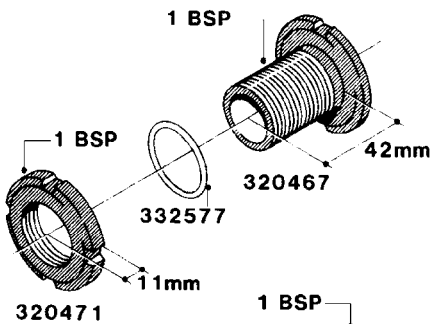

L0060

FITTINGS - BULKHEAD
L0060-HIN, 01:01:16

Page 1

Date 07.02.2020 10:37

parts-n°	order qty	description
141046	1	NUT 3/8" BSP
141341	1	NUT 1/4' BSP
240284	1	O-RING D82,5/75 X 3,5
320456	1	FITT.DK BULKHEAD 1"BSP DOUBLE
320467	1	FITT.DK BULKHEAD 1"BSP SINGLE
320471	1	FITT.DK NUT 1" BSP JAMB
320541	1	FITT.DK BULKHEAD 2-1/2'BSP SIN
320552	1	FITT.DK NUT 2-1/2' BSP JAMB
320644	1	FITT.DK ELB.3/4"HB X 1" BSP
320784	1	FITT.DK CAP 1-1/2" BSP
320795	1	FITT.DK NUT 1-1/2" BSP JAMB
320935	1	FITT.DK BULKHEAD 1/4' BSP SING
320946	1	FITT.DK BULKHEAD 3/8' BSP SING
321296	1	FITT.DK BULKHEAD 1/2" BSP SING
321307	1	FITT.DK NUT 1/2" BSP JAMB
321333	1	FITT.DK BULK 1-1/2" X 1"F BSP
330061	1	O-RING D16/D11X2,5
330072	1	O-RING D53.5/D45.5X4
330212	1	O-RING D19/D14X2.4 F.1/2"NUT
332577	1	O-RING D38/D30X4 F.1" PUR.
332592	1	O-RING D26/D20X3