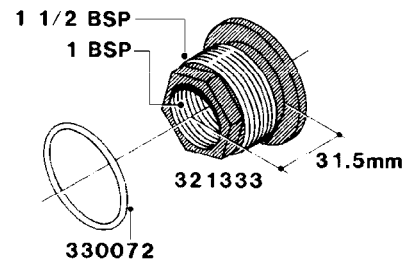

L0060

FITTINGS - BULKHEAD
L0060-HIN, 01:01:16

Page 1

Date 07.02.2020 10:37

parts-n°	order qty	description
141046	1	NUT 3/8" BSP
141341	1	NUT 1/4' BSP
240284	1	O-RING D82,5/75 X 3,5
320456	1	FITT.DK BULKHEAD 1"BSP DOUBLE
320467	1	FITT.DK BULKHEAD 1"BSP SINGLE
320471	1	FITT.DK NUT 1" BSP JAMB
320541	1	FITT.DK BULKHEAD 2-1/2'BSP SIN
320552	1	FITT.DK NUT 2-1/2' BSP JAMB
320644	1	FITT.DK ELB.3/4"HB X 1" BSP
320784	1	FITT.DK CAP 1-1/2" BSP
320795	1	FITT.DK NUT 1-1/2" BSP JAMB
320935	1	FITT.DK BULKHEAD 1/4' BSP SING
320946	1	FITT.DK BULKHEAD 3/8' BSP SING
321296	1	FITT.DK BULKHEAD 1/2" BSP SING
321307	1	FITT.DK NUT 1/2" BSP JAMB
321333	1	FITT.DK BULK 1-1/2" X 1"F BSP
330061	1	O-RING D16/D11X2,5
330072	1	O-RING D53.5/D45.5X4
330212	1	O-RING D19/D14X2.4 F.1/2"NUT
332577	1	O-RING D38/D30X4 F.1" PUR.
332592	1	O-RING D26/D20X3