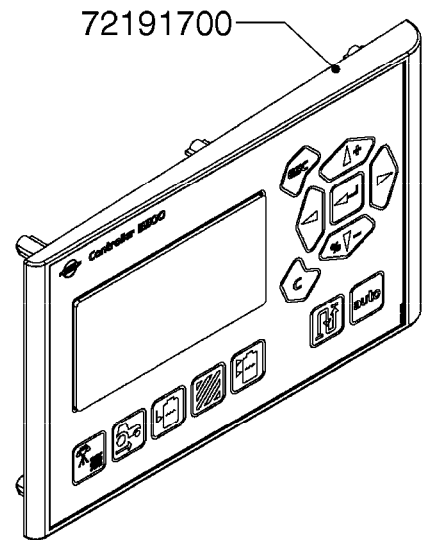

HC 5500	CONTROLLER
NEW	72155600
EXCHANGE	72174000

M0190

DISPLAY HC 5500
M0190-HIN, 01:01:16

Page 1

Date 07.02.2020 10:37

parts-n°	order qty	description
72155600 72174000 72191700	1 1 1	HC 5500 DISPLAY UNIT DISPLAY HC5500 REFURBISHED HC5500 DISPLAY FRONT COMPLETE