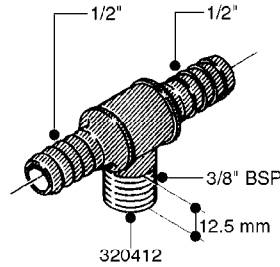

FITTINGS - HEXAGON NIPPLES
L0030-HIN, 01:01:16

Page 0
Date 07.02.2020 10:36

L0030

FITTINGS - HEXAGON NIPPLES
L0030-HIN, 01:01:16

Page 1
Date 07.02.2020 10:36

parts-n°	order qty	description
10015303	1	FITT.PO.HN 1.00X1.00 M1000
10425003	1	FITT.PO.HN 1.25X1.00 MCPHEE
320132	1	FITT.DK HN 1" BSP
320176	1	FITT.DK HN 3/8"X1/2" BSP
320445	1	FITT.DK HN 1/4"X3/8" BSP
320655	1	FITT.DK HN 1/2"-1/2" BSP
320692	1	FITT.DK HN 3/8'BSPX1/4'NPT
320703	1	FITT.DK HN 3/8BSP X1/2 &1/4NPT
320725	1	FITT.DK NIPPLE 3/8"-3/8" BSP
320902	1	FITT.DK HN 3/8'X 1/4' BSP
390232	1	FITT.DK HN 1-1/2' X 1-1/4' BSP
390276	1	FITT.DK HN 1'BSP

L0040

FITTINGS - NIPPLES & ELBOWS
L0040-HIN, 01:01:16

Page 1

Date 07.02.2020 10:36

parts-n°	order qty	description
10530803	1	FITT.PO.SE 2.00X2.00 45 DEG.
320191	1	FITT.DK ELB 3/8' BSP 45 DEGREE
320482	1	FITT.DK ELB. 1/2" BSP 60 DEG.
320596	1	FITT.DK ELB 3/8'-1/2'BSP 45DEG
320607	1	FITT.DK HN 3/8M X 3/8F BSP LNG
320633	1	FITT.DK HN 3/8"M X 3/8"F BSP
321451	1	FITT.DK ELB.1-1/2 X1-1/4 80DEG
321532	1	FITT.DK REDUC 3/4' X 1/2' BSP
390233	1	FITT.DK REDUC 1-1/2" X 1" BSP