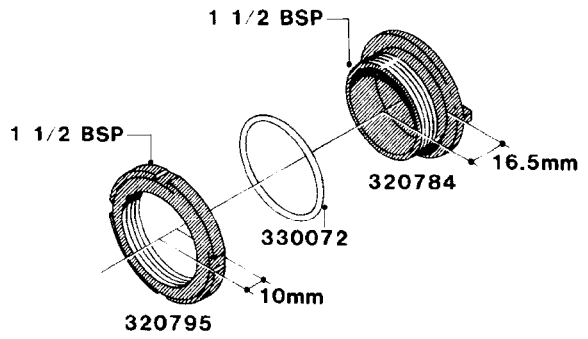

L0060

FITTINGS - BULKHEAD
L0060-HIN, 01:01:16

Page 1

Date 07.02.2020 10:37

parts-n°	order qty	description
141046	1	NUT 3/8" BSP
141341	1	NUT 1/4' BSP
240284	1	O-RING D82,5/75 X 3,5
320456	1	FITT.DK BULKHEAD 1"BSP DOUBLE
320467	1	FITT.DK BULKHEAD 1"BSP SINGLE
320471	1	FITT.DK NUT 1" BSP JAMB
320541	1	FITT.DK BULKHEAD 2-1/2'BSP SIN
320552	1	FITT.DK NUT 2-1/2' BSP JAMB
320644	1	FITT.DK ELB.3/4"HB X 1" BSP
320784	1	FITT.DK CAP 1-1/2" BSP
320795	1	FITT.DK NUT 1-1/2" BSP JAMB
320935	1	FITT.DK BULKHEAD 1/4' BSP SING
320946	1	FITT.DK BULKHEAD 3/8' BSP SING
321296	1	FITT.DK BULKHEAD 1/2" BSP SING
321307	1	FITT.DK NUT 1/2" BSP JAMB
321333	1	FITT.DK BULK 1-1/2" X 1"F BSP
330061	1	O-RING D16/D11X2,5
330072	1	O-RING D53.5/D45.5X4
330212	1	O-RING D19/D14X2.4 F.1/2"NUT
332577	1	O-RING D38/D30X4 F.1" PUR.
332592	1	O-RING D26/D20X3