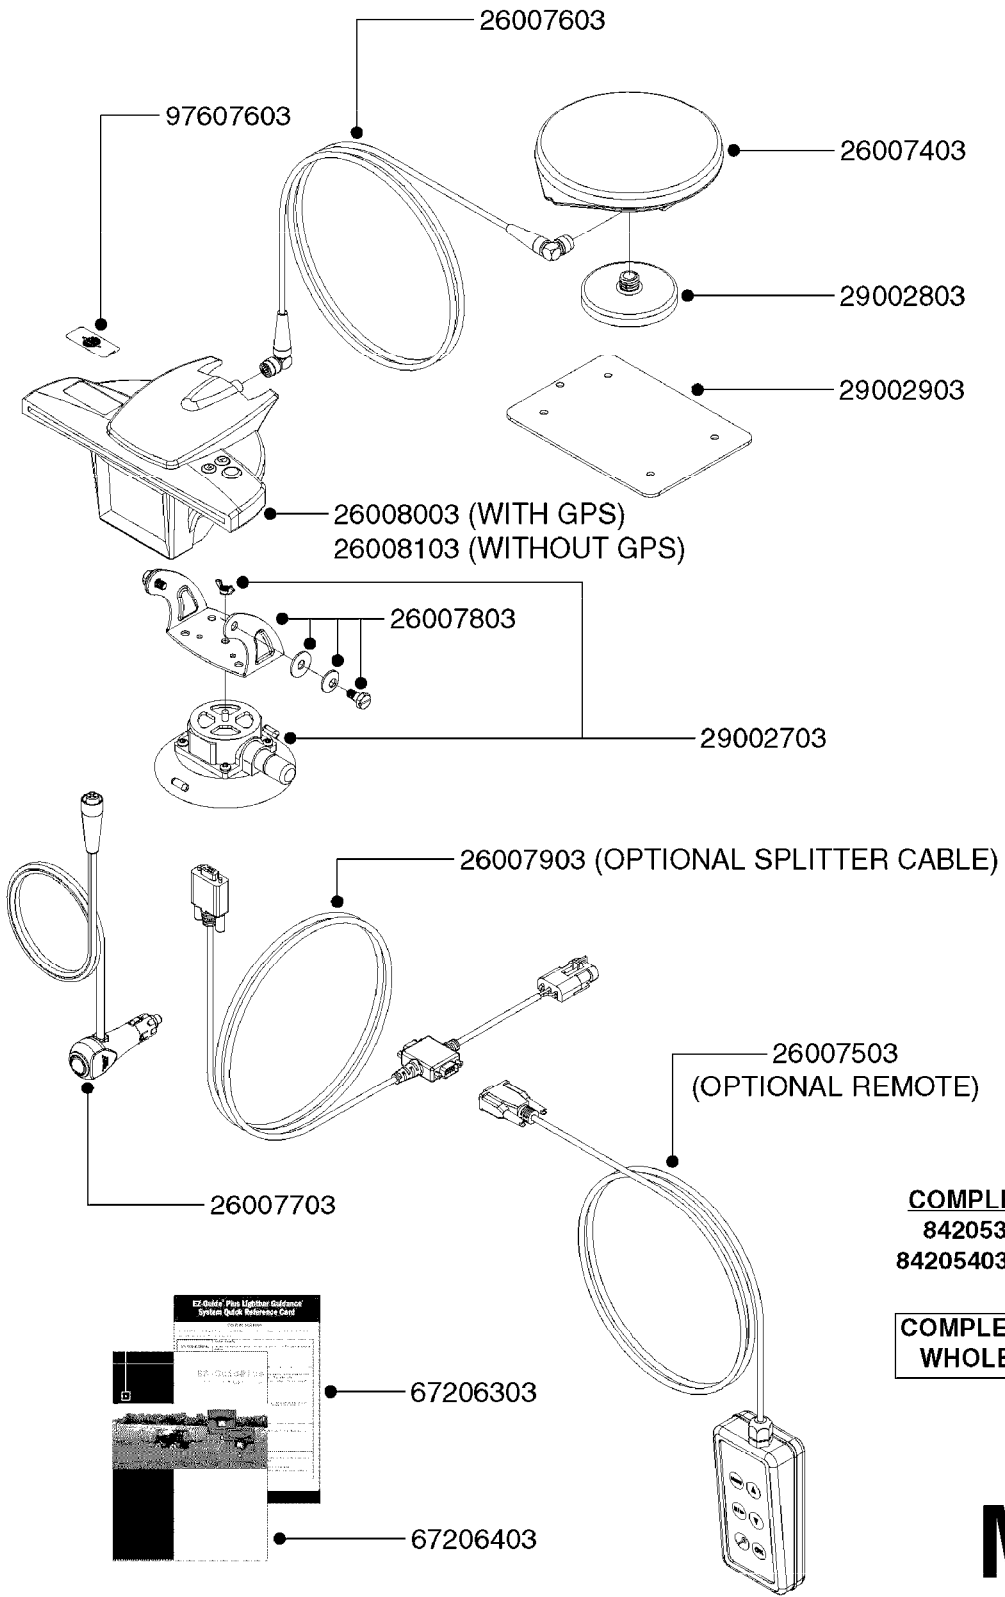

COMPLETE ASSEMBLY:
84205303 (WITH GPS)
84205403 (WITHOUT GPS)

**COMPLETE ASSEMBLIES
WHOLEGOODS ITEMS**

M0040

EZ-GUIDE PLUS LIGHT BAR
M0040-HIN, 01:01:16

Page 1
Date 07.02.2020 10:37

parts-n°	order qty	description
26007403	1	ANTENNA,HURRICANE F. EZGUIDEPL
26007503	1	REMOTE KEYPAD EZ-GUIDE PLUS
26007603	1	CABLE, ANTENNA, EZGUIDEPLUS
26007703	1	CABLE, POWER F. EZGUIDEPLUS
26007803	1	BRACKET KIT F. EZGUIDEPLUS
26007903	1	EZ-Guide 500 External Interfac
26008003	1	LIGHT BAR ASSM WITH GPS
26008103	1	LIGHT BAR ASSM WITHOUT GPS
29002703	1	VACUUM CUP 4 1/2" 1420I
29002803	1	MOUNT, MAG F. ANTENNA
29002903	1	PLATE, F. ANTENNA MOUNT
67206303	1	QUICK REFERENCE CARD EZ-GUIDE+
67206403	1	MANUAL EZ GUIDE PLUS
84205303	1	EZ GUIDE PLUS W GPS, NO LABLE
84205403	1	EZ GUIDE PLUS W/O GPS,NO LABLE
97607603	1	DECAL COMPANY 45MM X 20MM