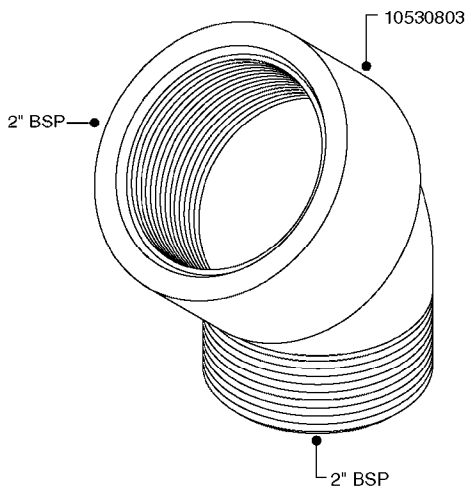

FITTINGS - HEXAGON NIPPLES
L0030-HIN, 01:01:16

Page 0
Date 07.02.2020 10:36

L0030

FITTINGS - HEXAGON NIPPLES
L0030-HIN, 01:01:16

Page 1
Date 07.02.2020 10:36

parts-n°	order qty	description
10015303	1	FITT.PO.HN 1.00X1.00 M1000
10425003	1	FITT.PO.HN 1.25X1.00 MCPHEE
320132	1	FITT.DK HN 1" BSP
320176	1	FITT.DK HN 3/8"X1/2" BSP
320445	1	FITT.DK HN 1/4"X3/8" BSP
320655	1	FITT.DK HN 1/2"-1/2" BSP
320692	1	FITT.DK HN 3/8'BSPX1/4'NPT
320703	1	FITT.DK HN 3/8BSP X1/2 &1/4NPT
320725	1	FITT.DK NIPPLE 3/8"-3/8" BSP
320902	1	FITT.DK HN 3/8'X 1/4' BSP
390232	1	FITT.DK HN 1-1/2' X 1-1/4' BSP
390276	1	FITT.DK HN 1'BSP

L0040

FITTINGS - NIPPLES & ELBOWS
L0040-HIN, 01:01:16

Page 1

Date 07.02.2020 10:36

parts-n°	order qty	description
10530803	1	FITT.PO.SE 2.00X2.00 45 DEG.
320191	1	FITT.DK ELB 3/8' BSP 45 DEGREE
320482	1	FITT.DK ELB. 1/2" BSP 60 DEG.
320596	1	FITT.DK ELB 3/8'-1/2'BSP 45DEG
320607	1	FITT.DK HN 3/8M X 3/8F BSP LNG
320633	1	FITT.DK HN 3/8"M X 3/8"F BSP
321451	1	FITT.DK ELB.1-1/2 X1-1/4 80DEG
321532	1	FITT.DK REDUC 3/4' X 1/2' BSP
390233	1	FITT.DK REDUC 1-1/2" X 1" BSP