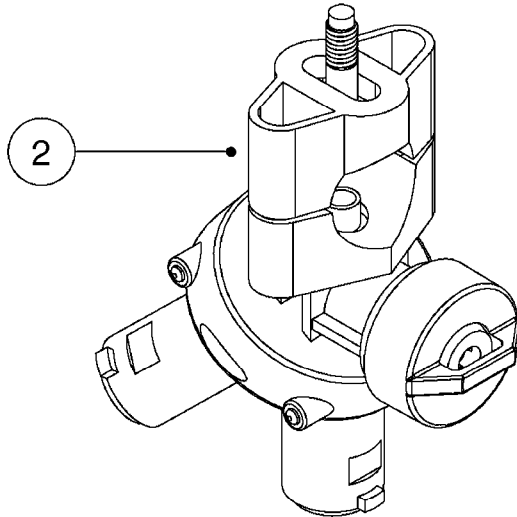

SINGLE NOZZLE BODY

TRIPLET NOZZLE BODY

D1090

*=REFER TO HARDI NOZZLE CATALOG

NOZZLE BODIES-SNAP FIT
D1090-HIN, 01:01:16

Page 1
Date 07.02.2020 10:36

parts-n°	order qty	description
143592	1	LOCK CLAMP FOR TRIPLET
241371	1	DIAPHRAGM F.NO-DRIP,VULC
241990	1	O-RING D9.3 X 2.4 VITON
242594	1	O-RING D14 X 1.78 SCH.70-EPDM
242598	1	O-RING D7.0 X 2.5 NITRIL
320187	1	FITT.DK CAP 3/8" BSP BLACK
320283	1	FITT.DK NUT 3/4"BSP
321462	1	CAP F.NO-DRIP ASSY.
322068	1	SNAP-FIT ADAPTER THREAD. HARDI
322114	1	NUT PLASTIC F.NOZZ.H
322116	1	BOLT PLASTIC F.NOZZ.H.
322258	1	HOUSING F.TRIPLET
322260	1	NOZZLE HOLDER LOWER PART
333012	1	NOZZLE HOLD. UPPER PART
334082	1	SNAP-FIT NOZZ.HOLD.CONE BLACK
334102	1	BLANK F.NOZZLE
334172	1	SNAP-FIT NOZZ.HOLD.CONE GREEN
334173	1	SNAP-FIT NOZZ.HOLD.CONE ORANGE
334220	1	YOKE, UPPER NOZZLE BODY
334371	1	SNAP-FIT NOZZLE HOLDER YELLOW
334373	1	SNAP-FIT NOZZLE HOLDER RED
334377	1	SNAP-FIT NOZZLE HOLDER BLUE
334926	1	SNAP-FIT TURN PLATE F TRIPLET
390639	1	O-RING F.NOZZLE FILTER
440665	1	SCREW M4.2X16 STAINLESS
716236	1	FITT.DK HB 1/2" ASSY. F. 3/4"
716413	1	FITT.DK PLUG ASSY. F.NOZ TUBE
724621	1	FITT.DK HB 3/4"ASSY F.3/4" NUT
725042	1	SCREEN 80 MESH W.GASKET, RED
725043	1	SCREEN 50 MESH W.GASKET,BLUE
725044	1	SCREEN 100 MESH W.GASKET,YELLO
725078	1	SNAP-FIT TRIPLET W/O NOZZ HOLD
725079	1	NOZZLE ASSY.SING.SNAP-FIT GREN
729645	1	NON-DRIP SPRING ASSY.GREEN 10