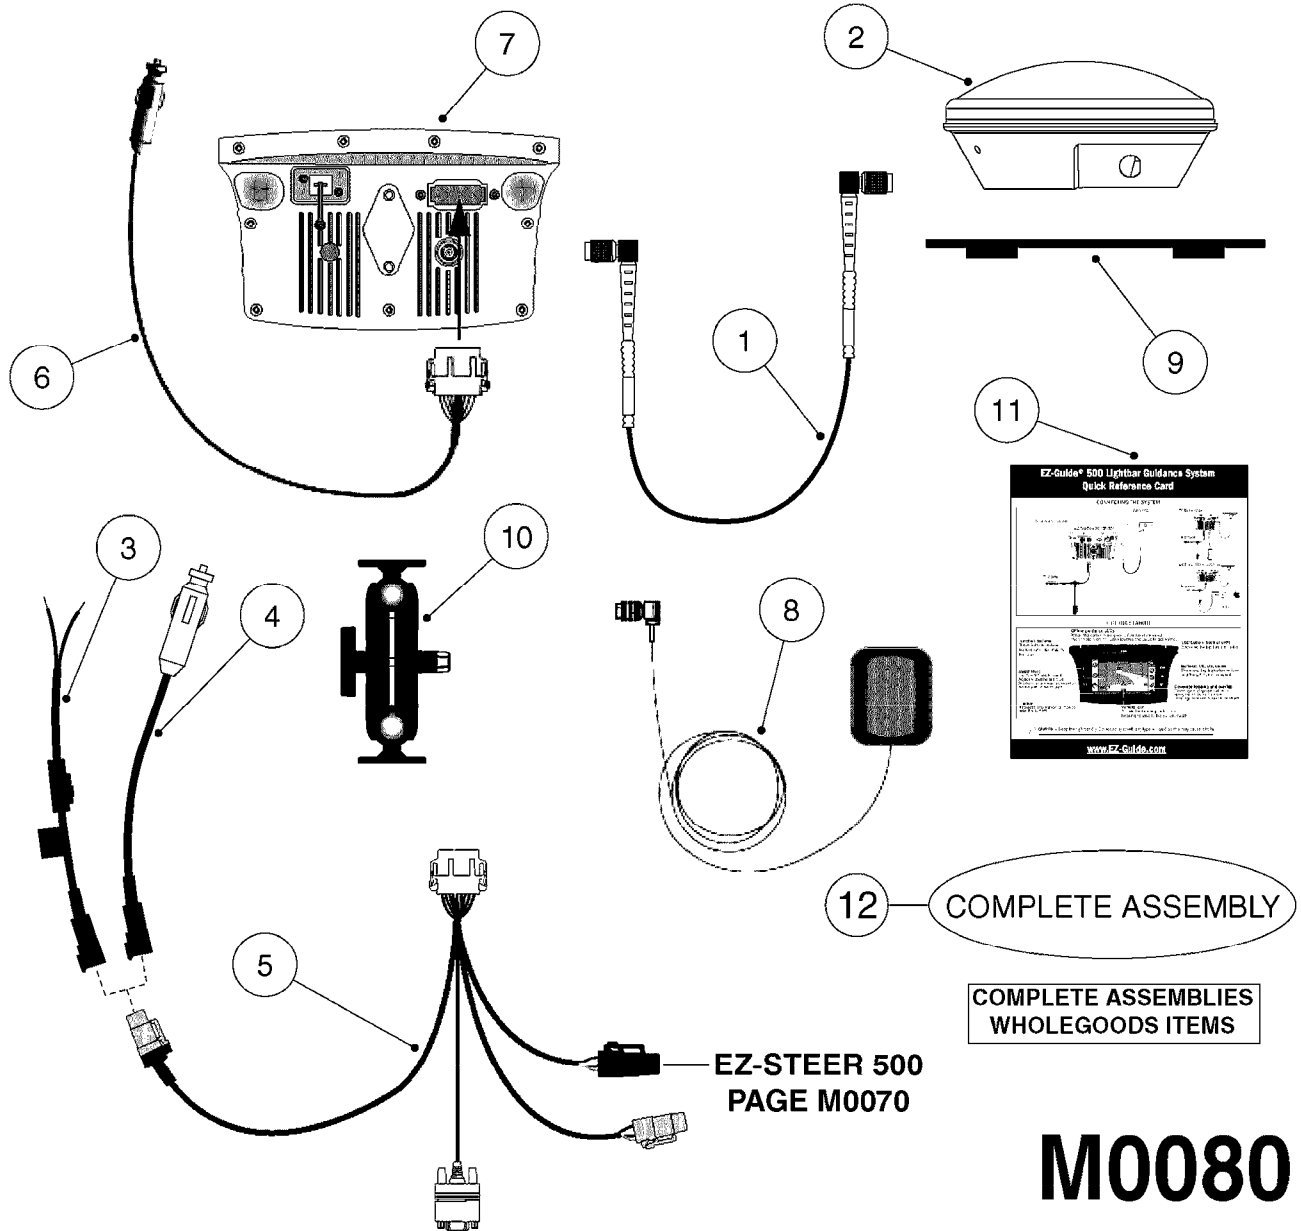

EZ-GUIDE 250 LIGHTBAR
M0080-HIN, 01:01:16

Page 1

Date 07.02.2020 10:37

Pos.	parts-n°	order qty	description
1	26007603	1	CABLE, ANTENNA, EZGUIDEPLUS
2	26015603	1	ANTENNA AG15 L1,EZ GDE 500/250
3	26016103	1	EZ-GUIDE 500 CABLE UNTERM.FUSE
4	26016203	1	EZ-GUIDE 500 POWER CONN.CABLE
5	26017303	1	EZ-GUIDE 250 ALL PORT CABLE
6	26017703	1	EZ-GUIDE 250 POWER CABLE
7	26017803	1	EZ-GUIDE 250 LIGHTBAR DISPLAY
8	26017903	1	EZ-GUIDE 250 PATCH ANTENNA
9	28048203	1	EZ-GUIDE 500 MOUNT F.AG15 ANT.
10	28048303	1	EZ-GUIDE 250/500 RAM MNT.1.5"
11	67217403	1	EZ-GUIDE 250 QUICK REF.CARD
12	84210603	1	EZ GUIDE 250 LIGHTBAR