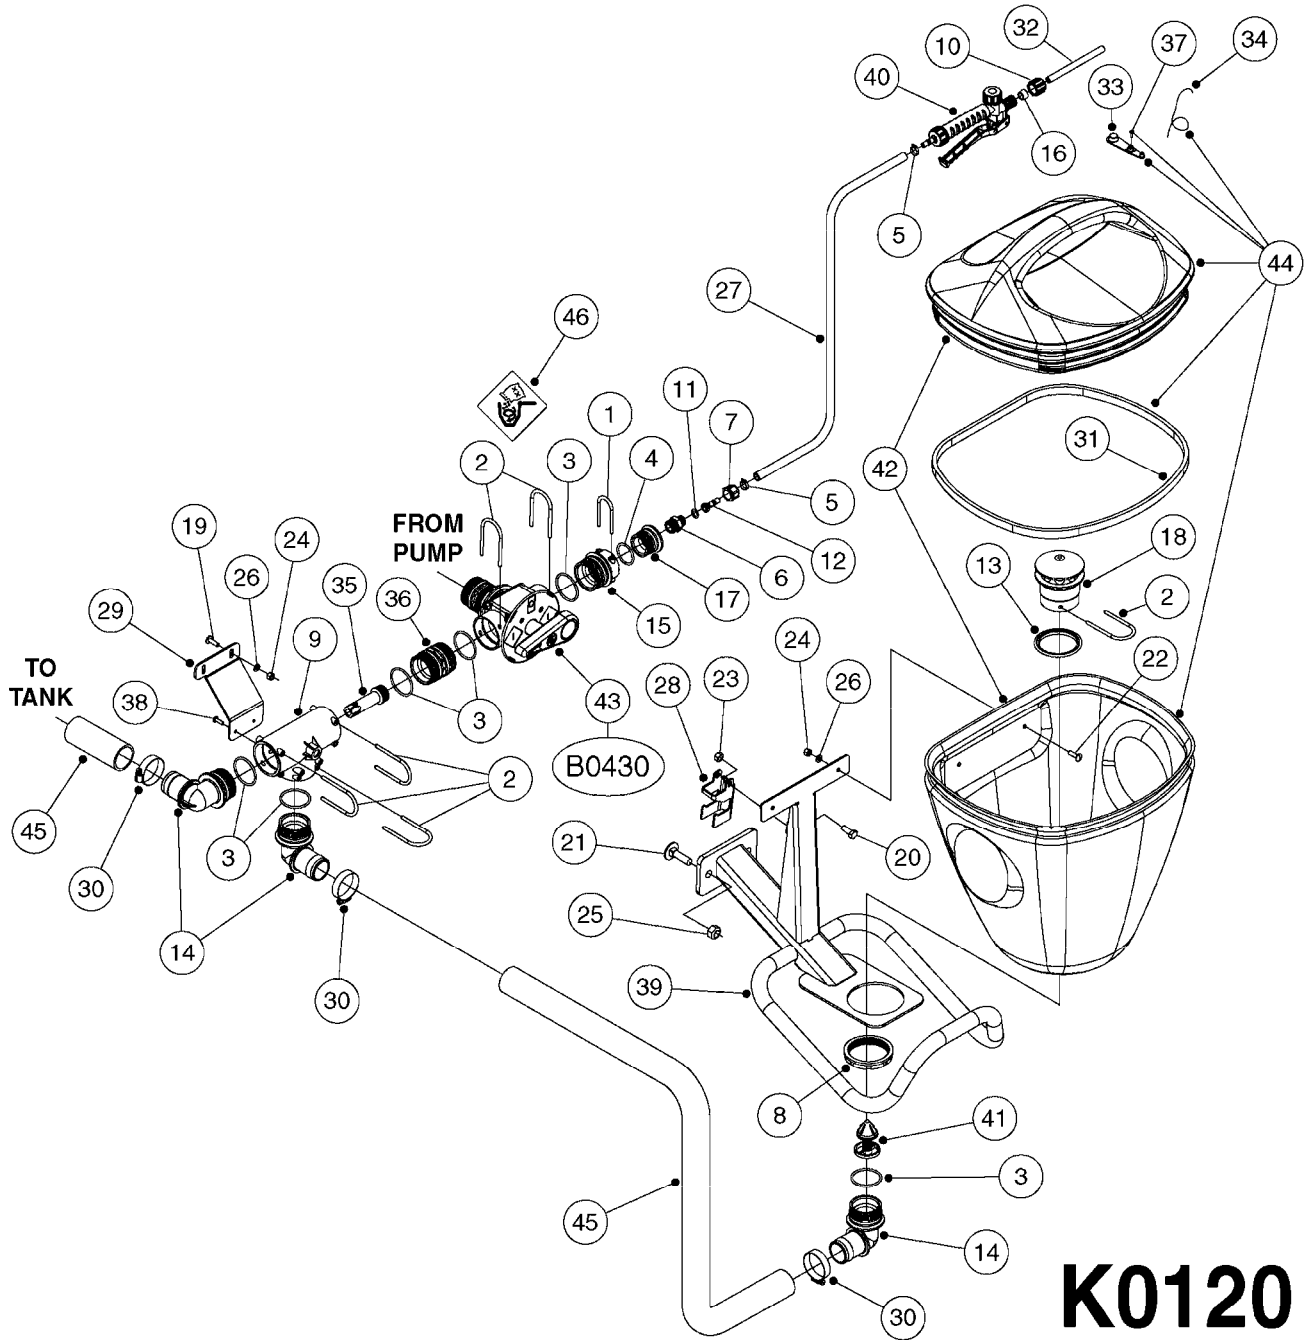

K0120

CHEMICAL FILLER-RANGER 550
K0120-HIN, 04:12:19

Page 1
Date 07.02.2020 10:36

Pos.	parts-n°	order qty	description
1	145995	1	FITT.DK S-53 FORK
2	145996	1	FITT.DK S-67 FORK
3	242353	1	O-RING 3 X 44.2 VITON
4	242354	1	O-RING D32.2X3.0 VITON
5	284582	1	CLAMP HOSE GEAR - 5/16"
6	320176	1	FITT.DK HN 3/8"X1/2" BSP
7	320187	1	FITT.DK CAP 3/8" BSP BLACK
8	322108	1	FITT.DK S-67 BULKHEAD NUT
9	322224	1	FITT.DK S-67 TEE
10	322343	1	NOZZLE CAP M18 X 1.5 - 1999
11	330013	1	O-RING 2.5 X 10 PUR
12	331807	1	FITT.DK HB 5/16" F.3/8" NUT
13	334261	1	GASKET F. S-67 BULKHEAD
14	334445	1	FITT.DK S-67 ELB.1-1/2"
15	334564	1	FITT.DK S-67 TO S-53 ADAPTER
16	334727	1	GROMMET
17	391100	1	FITT.DK S-53THREAD INS.1/2"BSP
18	391163	1	DRAIN VORTEX CHEM-FILL CM "05"
19	410185	1	BOLT HEX 8.8 DEL M6X16
20	420582	1	BOLT HEX 8.8 DEL M8X20 FT A2
21	430721	1	BOLT HEX 8.8 DEL M12X40 FT
22	451007	1	SCREW M6X20 STAINLESS
23	460143	1	SELF LOCK NUT M8 SST A2 DIN985
24	460261	1	NUT HEX M6X1.00 LOCK DIN985 A2 SS
25	460703	1	NUT HEX M12X1.75 LOCK DIN985A2 SS
26	471125	1	WASHER M6U 6.4X14X1.2,A2 SS
27	927281	1	HOSE R X PVC X 5/16 X 0012"
28	15108500	1	MOUNTING FOR WAND
29	16143803	1	BRACKET, FILLER TEE, RG550
30	28030103	1	CLAMP HOSE GEAR P5/4-S1.5"6724
31	28084800	1	GASKET Ø415 W20 H10 NEOPRENE
32	28087600	1	LANCE Ø10/Ø6-GUP L=125
33	33514700	1	AIR VALVE F. TURBO FILL
34	39124200	1	POLY STRING Ø 1.5 X 800
35	39131300	1	EJECTOR NOZZLE Ø8.0 TURBOFILL
36	39132400	1	FITT.DK S-67 CONNECTOR, 1" RG
37	44074500	1	PT SCREW 40X10 WN5451/TORX 20IP SS
38	44076200	1	SCREW WN5451 5X16 SS TORX
39	63106600	1	FRAME F.FILLER 25L US
40	72032500	1	TRGGR VLV ASSY,NEW STYLE'00
41	72089900	1	CHECK VALVE S67 SUBASMBLY.2001
42	72593600	1	TURBOFILL TANK+LID 25L
43	72691600	1	VALVE, S67, 2-WAY F. FILLER
44	72950100	1	CHEMFILLER HOPPER W/LID 25L
45	92702603	1	HOSE PVC SUCT GRAY 1-1/2"
46	97817300	1	DECAL MANIFOLD SYS.CHEM.FILL