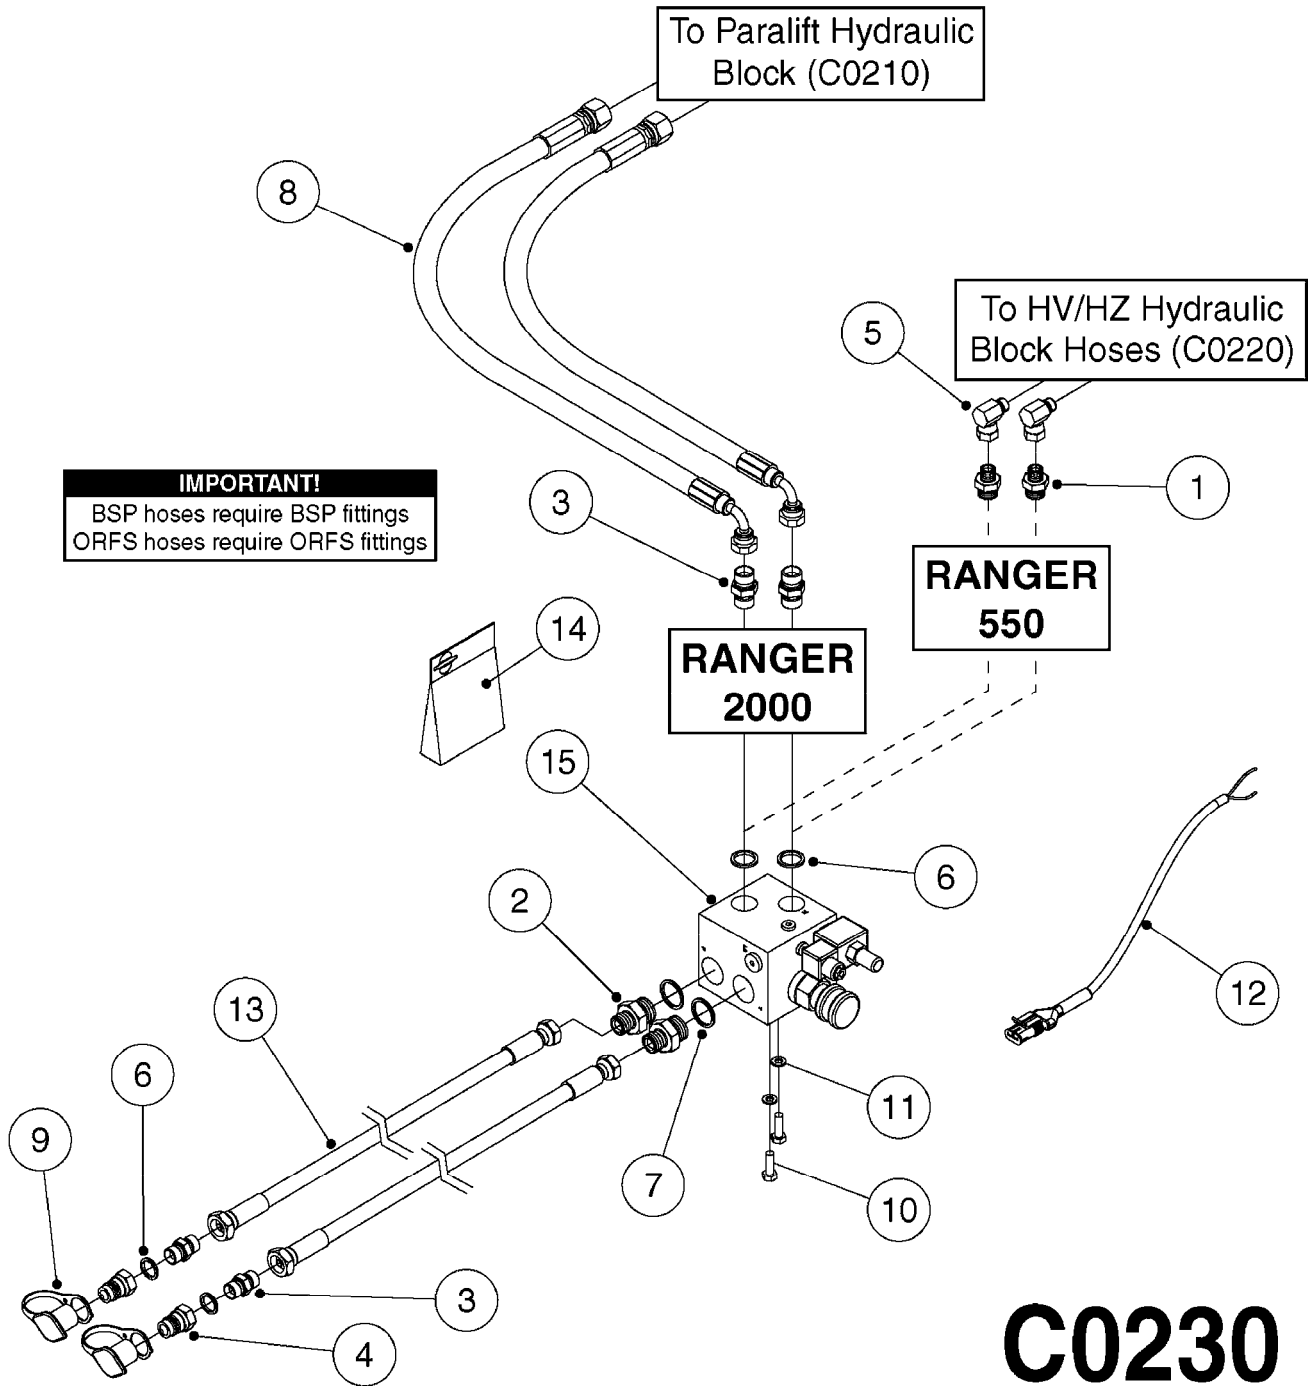

IMPORTANT!
BSP hoses require BSP fittings
ORFS hoses require ORFS fittings

Pos.	parts-n°	order qty	description
1	146846	1	HEX NIPPLE 1/2" X 1/4" BSP
1	23234800	1	HEX NIPPLE 1/2"-9/16" ORFS
2	146849	1	HEX. NIPPLE 3/4"BSP X 1/2"BSP BSP
2	23235100	1	HEX NIPPLE 3/4"-13/16" ORFS
3	147132	1	HEX NIPPLE 1/2"X1/2" BSP DEL BSP
3	23235300	1	HEX NIPPLE 1/2"-13/16" ORFS
4	230311	1	QUICK COUPLING 1/2"
5	232060	1	HY.ELBOW 1/4" BSP SWIVEL BSP
5	23240900	1	HYD.FIT. M-F 90° 9/16"-9/16" ORFS
6	241356	1	DOWTYSEAL 1/2"
7	241367	1	DOWTYSEAL 28.5x22
8	285547	1	HOSE HY X 1/2" X 15" STR+ELB BSP
8	78502603	1	HY.HO.1/2"L= 380 STR-90° ORFS
9	334206	1	DUST HOOD FOR HY-COUPLING
10	420582	1	BOLT HEX 8.8 DEL M8X20 FT A2 RANGER 2000
10	421046	1	BOLT HEX M8X25/25 A2 SS DIN933 RANGER 550
11	471126	1	WASHER, M8, Ø16/ 8.4X 1.6, SS
12	26006300	1	CABLE L = 0.50M, AMP, MALE, 2P RANGER 2000
12	26006600	1	CABLE L = 9.00M, AMP, MALE, 2P RANGER 550
13	28052100	1	HOSE HY X 1/2" X 122.0"STR+STR BSP
13	78570500	1	HY.HO.1/2"L= 3100 STR-STR ORFS
14	28061400	1	SEAL KIT F. 782145
15	72809100	1	BYPASS BLOCK 782145