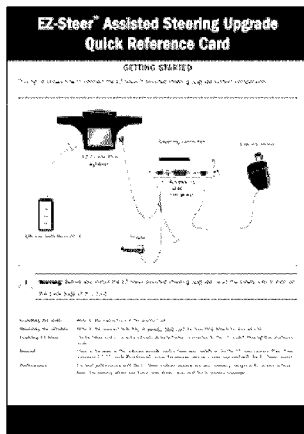

COMPLETE ASSEMBLY:
84205303 (WITH GPS)
84205403 (WITHOUT GPS)

**COMPLETE ASSEMBLIES
WHOLEGOODS ITEMS**

M0040

EZ-GUIDE PLUS LIGHT BAR
M0040-HIN, 01:01:16

Page 1
Date 07.02.2020 10:37

parts-n°	order qty	description
26007403	1	ANTENNA,HURRICANE F. EZGUIDEPL
26007503	1	REMOTE KEYPAD EZ-GUIDE PLUS
26007603	1	CABLE, ANTENNA, EZGUIDEPLUS
26007703	1	CABLE, POWER F. EZGUIDEPLUS
26007803	1	BRACKET KIT F. EZGUIDEPLUS
26007903	1	EZ-Guide 500 External Interfac
26008003	1	LIGHT BAR ASSM WITH GPS
26008103	1	LIGHT BAR ASSM WITHOUT GPS
29002703	1	VACUUM CUP 4 1/2" 1420I
29002803	1	MOUNT, MAG F. ANTENNA
29002903	1	PLATE, F. ANTENNA MOUNT
67206303	1	QUICK REFERENCE CARD EZ-GUIDE+
67206403	1	MANUAL EZ GUIDE PLUS
84205303	1	EZ GUIDE PLUS W GPS, NO LABLE
84205403	1	EZ GUIDE PLUS W/O GPS,NO LABLE
97607603	1	DECAL COMPANY 45MM X 20MM