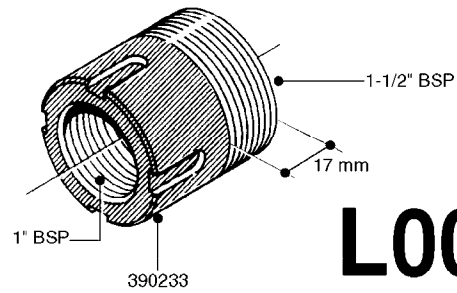

FITTINGS - HEXAGON NIPPLES
L0030-HIN, 01:01:16

Page 0
Date 07.02.2020 10:36

L0030

FITTINGS - HEXAGON NIPPLES
L0030-HIN, 01:01:16

Page 1
Date 07.02.2020 10:36

parts-n°	order qty	description
10015303	1	FITT.PO.HN 1.00X1.00 M1000
10425003	1	FITT.PO.HN 1.25X1.00 MCPHEE
320132	1	FITT.DK HN 1" BSP
320176	1	FITT.DK HN 3/8"X1/2" BSP
320445	1	FITT.DK HN 1/4"X3/8" BSP
320655	1	FITT.DK HN 1/2"-1/2" BSP
320692	1	FITT.DK HN 3/8'BSPX1/4'NPT
320703	1	FITT.DK HN 3/8BSP X1/2 &1/4NPT
320725	1	FITT.DK NIPPLE 3/8"-3/8" BSP
320902	1	FITT.DK HN 3/8'X 1/4' BSP
390232	1	FITT.DK HN 1-1/2' X 1-1/4' BSP
390276	1	FITT.DK HN 1'BSP

L0040

FITTINGS - NIPPLES & ELBOWS
L0040-HIN, 01:01:16

Page 1

Date 07.02.2020 10:36

parts-n°	order qty	description
10530803	1	FITT.PO.SE 2.00X2.00 45 DEG.
320191	1	FITT.DK ELB 3/8' BSP 45 DEGREE
320482	1	FITT.DK ELB. 1/2" BSP 60 DEG.
320596	1	FITT.DK ELB 3/8'-1/2'BSP 45DEG
320607	1	FITT.DK HN 3/8M X 3/8F BSP LNG
320633	1	FITT.DK HN 3/8"M X 3/8"F BSP
321451	1	FITT.DK ELB.1-1/2 X1-1/4 80DEG
321532	1	FITT.DK REDUC 3/4' X 1/2' BSP
390233	1	FITT.DK REDUC 1-1/2" X 1" BSP