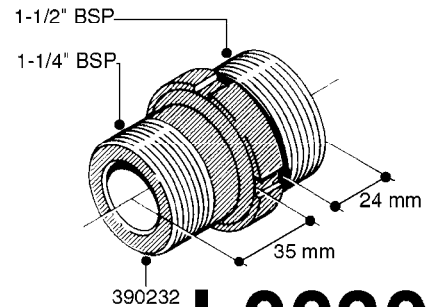

L0020

FITTINGS-T-PIECES, CAPS & ELBOWS
L0020-HIN, 01:01:16

Page 1
Date 07.02.2020 10:36

parts-n°	order qty	description
10053603	1	FITT. CAPNUT 2"BSP 5601
10194303	1	CAP BLANK 1 1/2 MCPHEE 210060
320047	1	FITT.DK CAPNUT 1/2" BSP
320106	1	FITT.DK CAPNUT 1" BSP
320272	1	FITT.DK CAPNUT 3/8" BSP
320316	1	FITT.DK TEE 3/4" X3/4" X1"BSP
320331	1	FITT.DK TEE 1" - 1" - 3/4" BSP
320342	1	FITT.DK EL 3/4"M X 1"F BSP
320563	1	FITT.DK 3 WAY 1/2" 110 DEG.
320677	1	NO LONGER AVAILABLE
320961	1	FITT.DK CAPNUT 1-1/2" BSP
321053	1	FITT.DK TEE 1/2 X1/2 X1/2" BSP
322072	1	FITT.DK TEE 3/8'X3/8'X3/8' BSP
322095	1	FITT.DK TEE 1-1/2 X1-1/4 X3/4" BSP
322138	1	FITT.DK ELB 1"M X 1"F BSP
330013	1	O-RING 2.5 X 10 PUR
330212	1	O-RING D19/D14X2.4 F.1/2"NUT
330326	1	O-RING D30/D24X2 F.1"NUT
331273	1	O-RING D44/D38X2 F.1-1/2"

FITTINGS - HEXAGON NIPPLES
L0030-HIN, 01:01:16

Page 0
Date 07.02.2020 10:36

L0030

FITTINGS - HEXAGON NIPPLES
L0030-HIN, 01:01:16

Page 1
Date 07.02.2020 10:36

parts-n°	order qty	description
10015303	1	FITT.PO.HN 1.00X1.00 M1000
10425003	1	FITT.PO.HN 1.25X1.00 MCPHEE
320132	1	FITT.DK HN 1" BSP
320176	1	FITT.DK HN 3/8"X1/2" BSP
320445	1	FITT.DK HN 1/4"X3/8" BSP
320655	1	FITT.DK HN 1/2"-1/2" BSP
320692	1	FITT.DK HN 3/8'BSPX1/4'NPT
320703	1	FITT.DK HN 3/8BSP X1/2 &1/4NPT
320725	1	FITT.DK NIPPLE 3/8"-3/8" BSP
320902	1	FITT.DK HN 3/8'X 1/4' BSP
390232	1	FITT.DK HN 1-1/2' X 1-1/4' BSP
390276	1	FITT.DK HN 1'BSP