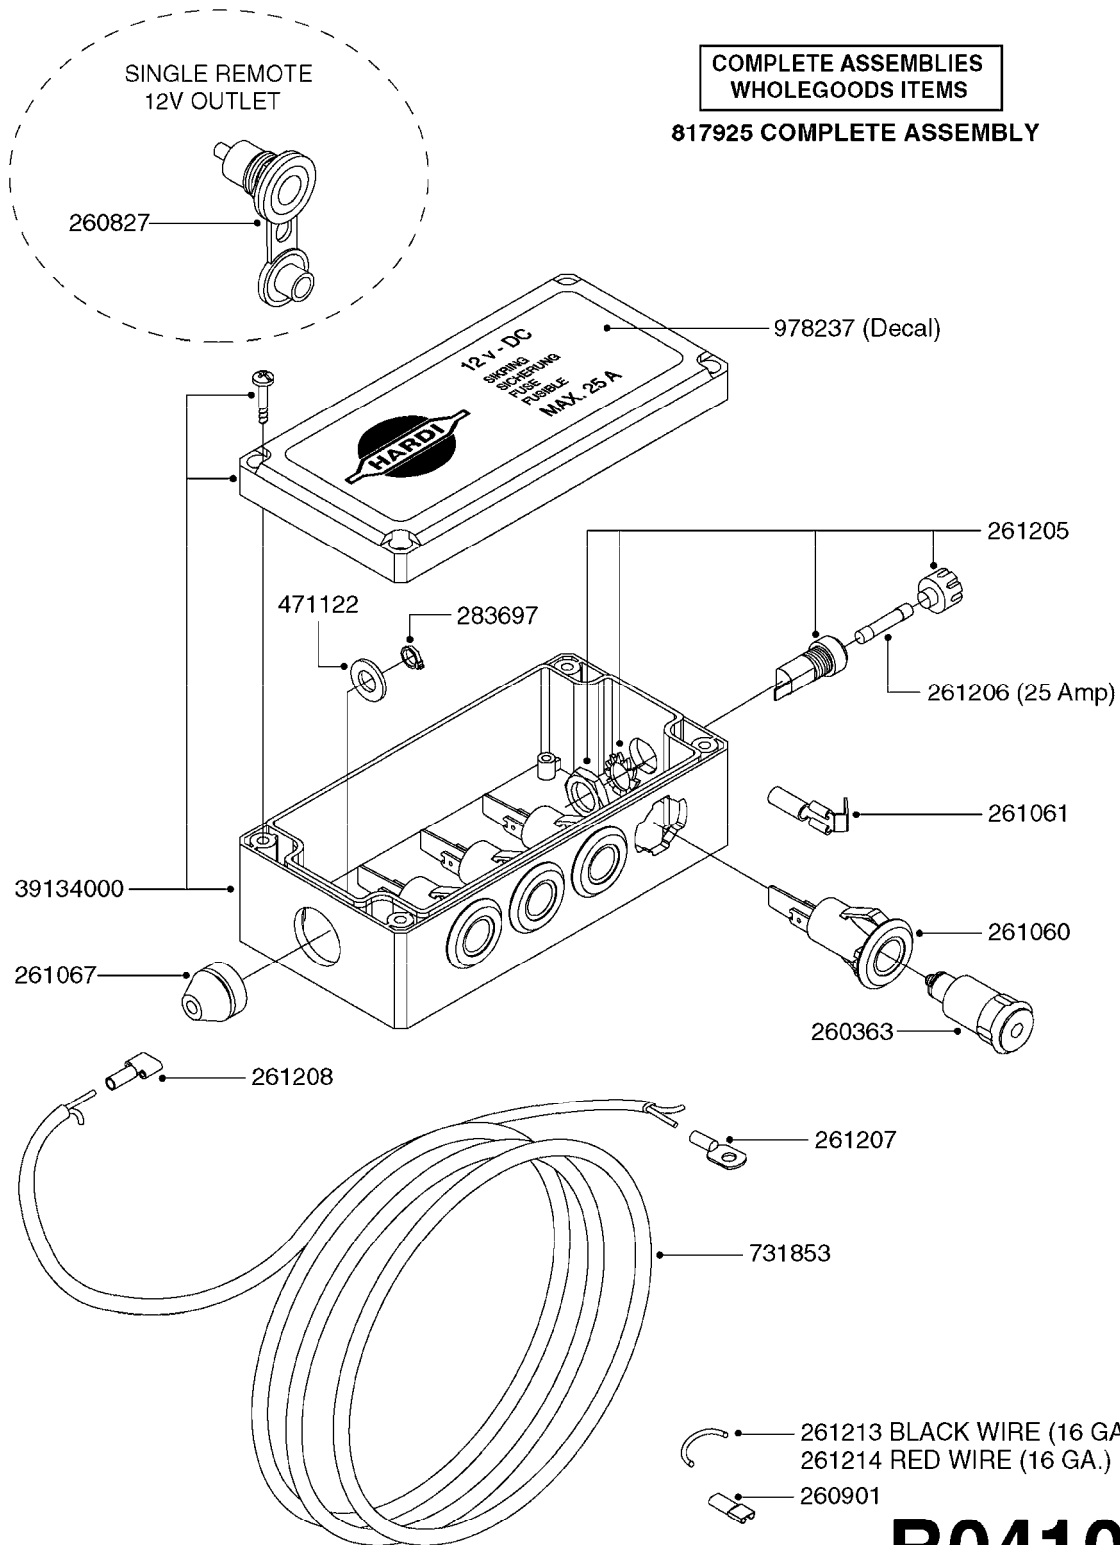

12 VOLT OUTLET BOX
B0410-HIN, 01:01:16

Page 0
Date 07.02.2020 10:36

12 VOLT OUTLET BOX
B0410-HIN, 01:01:16

Page 1
Date 07.02.2020 10:36

parts-n°	order qty	description
260363	1	PLUG 2 POLE 12V
260827	1	PLUG F.EC ATTACHMENTS
260901	1	SPADE F.ELEC CONN.1.5MM BLUE
261060	1	PLUG F.EC ATTACHMENTS
261061	1	SPADE F.ELEC.2 WAY CONNECTOR
261067	1	GROMMET 10-14 GREY
261205	1	FUSE HOLDER
261206	1	FUSE 25 A
261207	1	ELECTRIC CONNECTOR 4MM
261208	1	SPADE F.ELEC.CONNECTOR 4MM
261213	1	WIRE 6.4MM BLACK
261214	1	WIRE 6.4MM RED
283697	1	TIESTRAP 200MM
471122	1	WASHER, M10, Ø20/10.5X 2.0, SS
731853	1	CABLE 2X4MM L=138"
817925	1	OUTLET BOX 12 VOLT ELEC.
978237	1	DECAL OUTLET BOX
39134000	1	BOX, COMPLETE, 12V POWER BOX