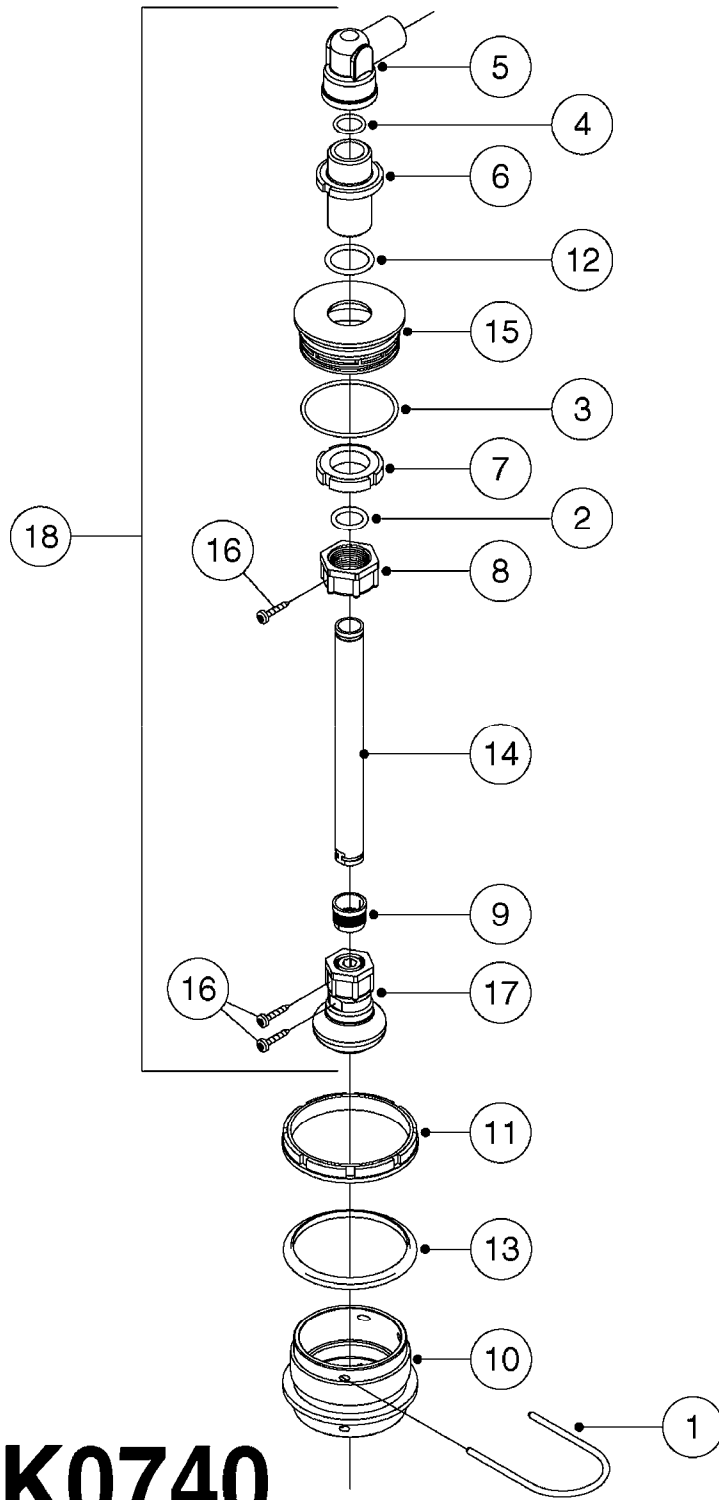

K0740

RINSE SYSTEM NOZZLE - LOW MOD.
K0740-HIN, 01:01:16

Page 1

Date 07.02.2020 10:36

Pos.	parts-n°	order qty	description
1	145997	1	FITT.DK S-93 FORK
2	240306	1	O-RING D29/D21X4
3	242351	1	O-RING D69.5X3.0 VITON F.S-93
4	242355	1	O-RING D19.2X3.0 VITON F.S-40
5	320342	1	FITT.DK EL 3/4" M X 1" F BSP
6	320456	1	FITT.DK BULKHEAD 1" BSP DOUBLE
7	320471	1	FITT.DK NUT 1" BSP JAMB
8	320574	1	FITT.DK NUT 1" BSP SPECIAL
9	321484	1	BUSHING THREADED F.NOZZ.TUBE
10	322105	1	FITT.DK S-93 BULKHEAD DOUBLE
11	322109	1	FITT.DK S-93 BULKHEAD NUT
12	332577	1	O-RING D38/D30X4 F.1" PUR.
13	334262	1	GASKET F.S-93 BULKHEAD
14	341106	1	TUBE F.RINSE NOZZLE L=220
15	390485	1	FITT.DK S-93 PLUG W D34 HOLE
16	440665	1	SCREW M4.2X16 STAINLESS
17	728014	1	RINSE NOZZLE MOUNTED
18	72358000	1	TANK RINSE LOW MOD.ASSMBLY NCM