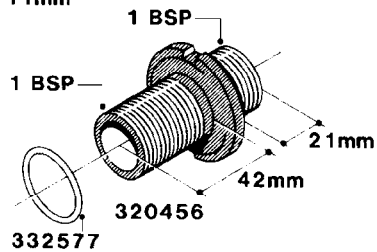

L0060

FITTINGS - BULKHEAD
L0060-HIN, 01:01:16

Page 1

Date 07.02.2020 10:37

parts-n°	order qty	description
141046	1	NUT 3/8" BSP
141341	1	NUT 1/4' BSP
240284	1	O-RING D82,5/75 X 3,5
320456	1	FITT.DK BULKHEAD 1"BSP DOUBLE
320467	1	FITT.DK BULKHEAD 1"BSP SINGLE
320471	1	FITT.DK NUT 1" BSP JAMB
320541	1	FITT.DK BULKHEAD 2-1/2'BSP SIN
320552	1	FITT.DK NUT 2-1/2' BSP JAMB
320644	1	FITT.DK ELB.3/4"HB X 1" BSP
320784	1	FITT.DK CAP 1-1/2" BSP
320795	1	FITT.DK NUT 1-1/2" BSP JAMB
320935	1	FITT.DK BULKHEAD 1/4' BSP SING
320946	1	FITT.DK BULKHEAD 3/8' BSP SING
321296	1	FITT.DK BULKHEAD 1/2" BSP SING
321307	1	FITT.DK NUT 1/2" BSP JAMB
321333	1	FITT.DK BULK 1-1/2" X 1"F BSP
330061	1	O-RING D16/D11X2,5
330072	1	O-RING D53.5/D45.5X4
330212	1	O-RING D19/D14X2.4 F.1/2"NUT
332577	1	O-RING D38/D30X4 F.1" PUR.
332592	1	O-RING D26/D20X3