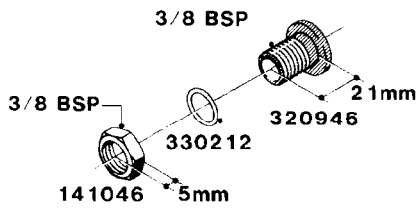

L0060

FITTINGS - BULKHEAD
L0060-HIN, 01:01:16

Page 1

Date 07.02.2020 10:37

parts-n°	order qty	description
141046	1	NUT 3/8" BSP
141341	1	NUT 1/4' BSP
240284	1	O-RING D82,5/75 X 3,5
320456	1	FITT.DK BULKHEAD 1"BSP DOUBLE
320467	1	FITT.DK BULKHEAD 1"BSP SINGLE
320471	1	FITT.DK NUT 1" BSP JAMB
320541	1	FITT.DK BULKHEAD 2-1/2'BSP SIN
320552	1	FITT.DK NUT 2-1/2' BSP JAMB
320644	1	FITT.DK ELB.3/4"HB X 1" BSP
320784	1	FITT.DK CAP 1-1/2" BSP
320795	1	FITT.DK NUT 1-1/2" BSP JAMB
320935	1	FITT.DK BULKHEAD 1/4' BSP SING
320946	1	FITT.DK BULKHEAD 3/8' BSP SING
321296	1	FITT.DK BULKHEAD 1/2" BSP SING
321307	1	FITT.DK NUT 1/2" BSP JAMB
321333	1	FITT.DK BULK 1-1/2" X 1"F BSP
330061	1	O-RING D16/D11X2,5
330072	1	O-RING D53.5/D45.5X4
330212	1	O-RING D19/D14X2.4 F.1/2"NUT
332577	1	O-RING D38/D30X4 F.1" PUR.
332592	1	O-RING D26/D20X3