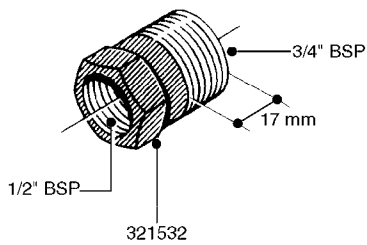

FITTINGS - HEXAGON NIPPLES
L0030-HIN, 01:01:16

Page 0
Date 07.02.2020 10:36

L0030

FITTINGS - HEXAGON NIPPLES
L0030-HIN, 01:01:16

Page 1
Date 07.02.2020 10:36

parts-n°	order qty	description
10015303	1	FITT.PO.HN 1.00X1.00 M1000
10425003	1	FITT.PO.HN 1.25X1.00 MCPHEE
320132	1	FITT.DK HN 1" BSP
320176	1	FITT.DK HN 3/8"X1/2" BSP
320445	1	FITT.DK HN 1/4"X3/8" BSP
320655	1	FITT.DK HN 1/2"-1/2" BSP
320692	1	FITT.DK HN 3/8'BSPX1/4'NPT
320703	1	FITT.DK HN 3/8BSP X1/2 &1/4NPT
320725	1	FITT.DK NIPPLE 3/8"-3/8" BSP
320902	1	FITT.DK HN 3/8'X 1/4' BSP
390232	1	FITT.DK HN 1-1/2' X 1-1/4' BSP
390276	1	FITT.DK HN 1'BSP

L0040

FITTINGS - NIPPLES & ELBOWS
L0040-HIN, 01:01:16

Page 1

Date 07.02.2020 10:36

parts-n°	order qty	description
10530803	1	FITT.PO.SE 2.00X2.00 45 DEG.
320191	1	FITT.DK ELB 3/8' BSP 45 DEGREE
320482	1	FITT.DK ELB. 1/2" BSP 60 DEG.
320596	1	FITT.DK ELB 3/8'-1/2'BSP 45DEG
320607	1	FITT.DK HN 3/8M X 3/8F BSP LNG
320633	1	FITT.DK HN 3/8"M X 3/8"F BSP
321451	1	FITT.DK ELB.1-1/2 X1-1/4 80DEG
321532	1	FITT.DK REDUC 3/4' X 1/2' BSP
390233	1	FITT.DK REDUC 1-1/2" X 1" BSP