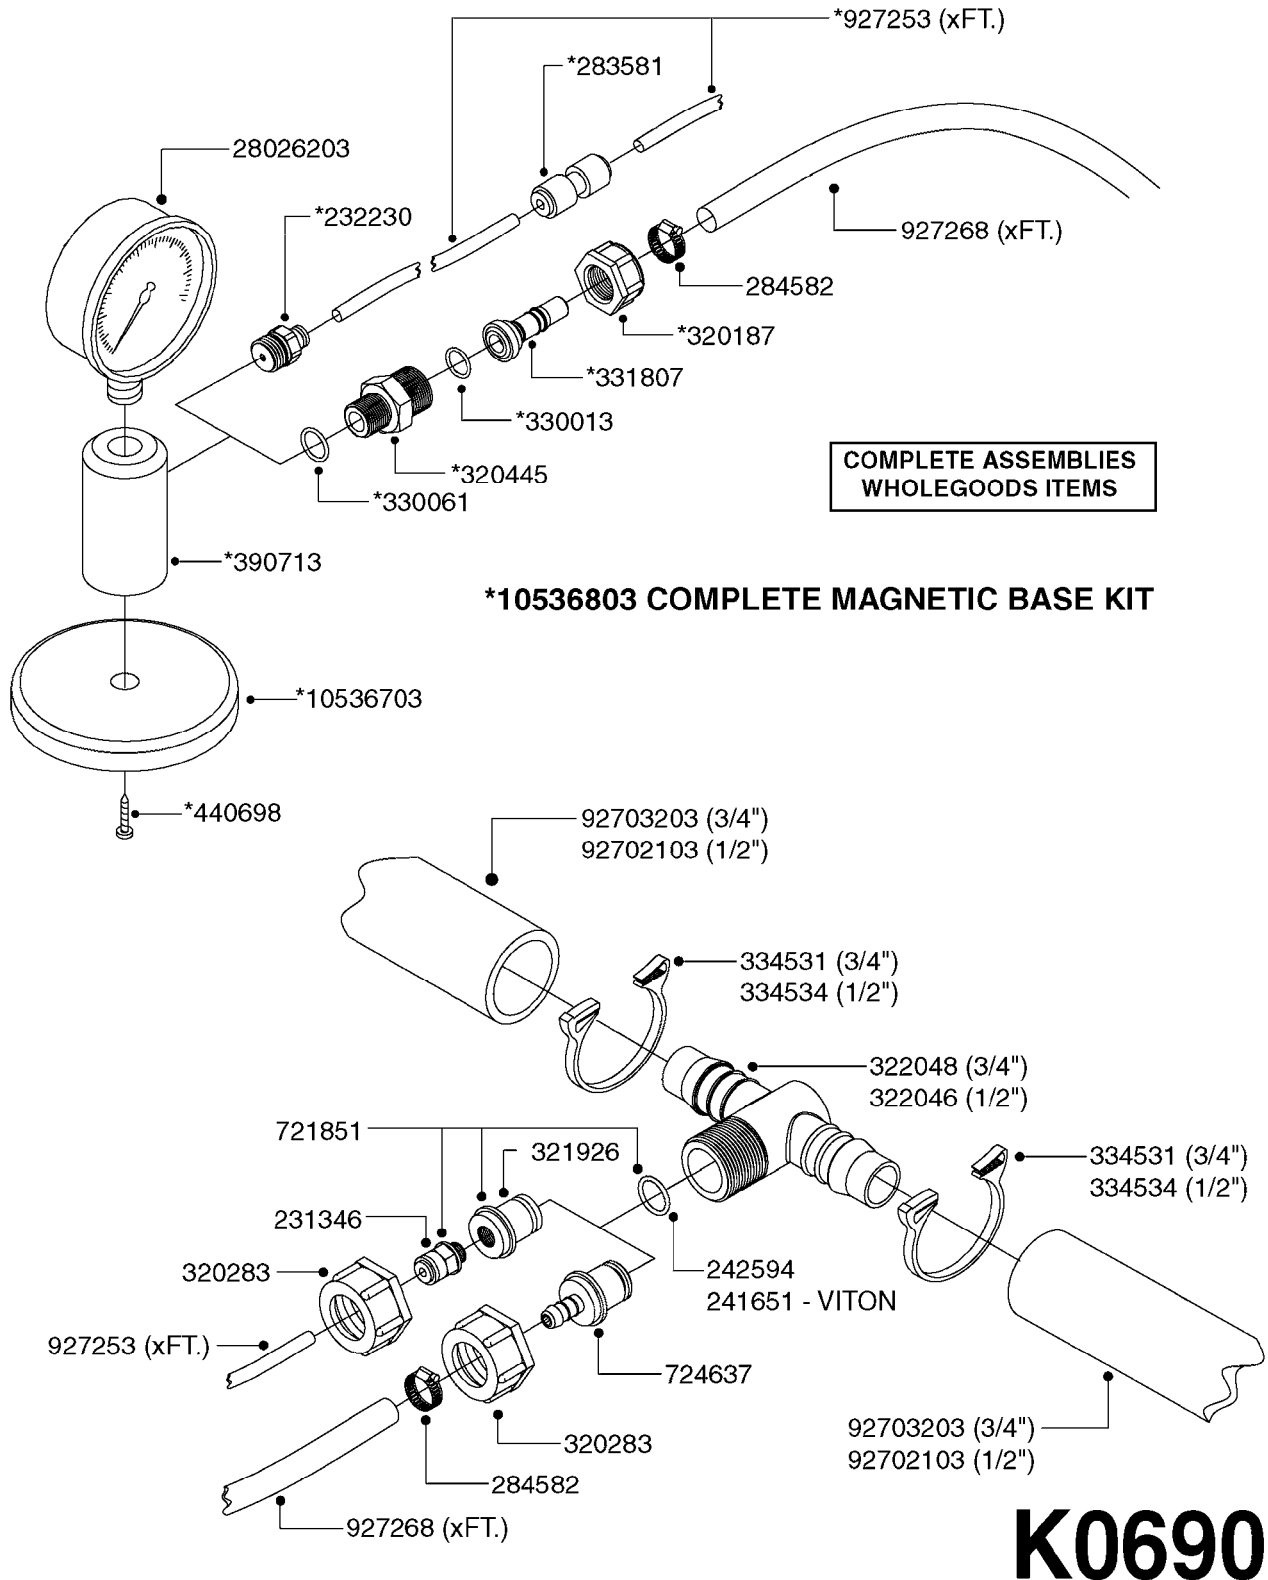

K0660

QUICKFILL - RANGER 550
K0660-HIN, 29:05:19

Page 1

Date 07.02.2020 10:36

Pos.	parts-n°	order qty	description
1	145997	1	FITT.DK S-93 FORK
2	242351	1	O-RING D69.5X3.0 VITON F.S-93
3	322105	1	FITT.DK S-93 BULKHEAD DOUBLE
4	322109	1	FITT.DK S-93 BULKHEAD NUT
5	390721	1	FITT.DK S-93 PLUG W/2" NPT THRE
6	451070	1	CARRIAGE BOLT M12X30
7	460703	1	NUT HEX M12X1.75 LOCK DIN985A2 SS
8	727225	1	FITT.DK S-93 ELB.2'PVC W/ORING
9	10531003	1	CAP F.MALE QUICK COUPLER 2"
10	10533303	1	DECAL CAUTION-LEAK Q.FILL ENG
11	16144003	1	BRACKET, QUICK FILL, RG550
12	24001203	1	RBR LANYARD 11" F.QCK FILL CAP
13	28014603	1	VALVE STUBBY 2" BANJO
14	28030203	1	CLAMP HOSE T-BOLT S2" 235-67
15	92702703	1	HOSE PVC SUCT GRAY 2"