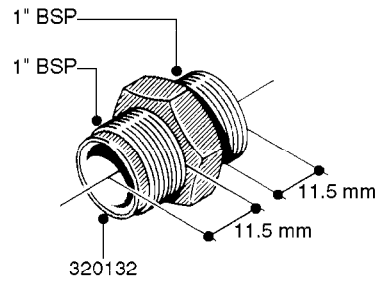

L0020

FITTINGS-T-PIECES, CAPS & ELBOWS
L0020-HIN, 01:01:16

Page 1
Date 07.02.2020 10:36

parts-n°	order qty	description
10053603	1	FITT. CAPNUT 2"BSP 5601
10194303	1	CAP BLANK 1 1/2 MCPHEE 210060
320047	1	FITT.DK CAPNUT 1/2" BSP
320106	1	FITT.DK CAPNUT 1" BSP
320272	1	FITT.DK CAPNUT 3/8" BSP
320316	1	FITT.DK TEE 3/4" X3/4" X1"BSP
320331	1	FITT.DK TEE 1" - 1" - 3/4" BSP
320342	1	FITT.DK EL 3/4"M X 1"F BSP
320563	1	FITT.DK 3 WAY 1/2" 110 DEG.
320677	1	NO LONGER AVAILABLE
320961	1	FITT.DK CAPNUT 1-1/2" BSP
321053	1	FITT.DK TEE 1/2 X1/2 X1/2" BSP
322072	1	FITT.DK TEE 3/8'X3/8'X3/8' BSP
322095	1	FITT.DK TEE 1-1/2 X1-1/4 X3/4" BSP
322138	1	FITT.DK ELB 1"M X 1"F BSP
330013	1	O-RING 2.5 X 10 PUR
330212	1	O-RING D19/D14X2.4 F.1/2"NUT
330326	1	O-RING D30/D24X2 F.1"NUT
331273	1	O-RING D44/D38X2 F.1-1/2"

FITTINGS - HEXAGON NIPPLES
L0030-HIN, 01:01:16

Page 0
Date 07.02.2020 10:36

L0030

FITTINGS - HEXAGON NIPPLES
L0030-HIN, 01:01:16

Page 1
Date 07.02.2020 10:36

parts-n°	order qty	description
10015303	1	FITT.PO.HN 1.00X1.00 M1000
10425003	1	FITT.PO.HN 1.25X1.00 MCPHEE
320132	1	FITT.DK HN 1" BSP
320176	1	FITT.DK HN 3/8"X1/2" BSP
320445	1	FITT.DK HN 1/4"X3/8" BSP
320655	1	FITT.DK HN 1/2"-1/2" BSP
320692	1	FITT.DK HN 3/8'BSPX1/4'NPT
320703	1	FITT.DK HN 3/8BSP X1/2 &1/4NPT
320725	1	FITT.DK NIPPLE 3/8"-3/8" BSP
320902	1	FITT.DK HN 3/8'X 1/4' BSP
390232	1	FITT.DK HN 1-1/2' X 1-1/4' BSP
390276	1	FITT.DK HN 1'BSP