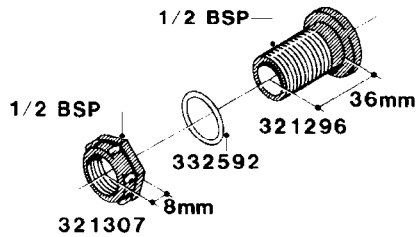

L0060

FITTINGS - BULKHEAD
L0060-HIN, 01:01:16

Page 1

Date 07.02.2020 10:37

parts-n°	order qty	description
141046	1	NUT 3/8" BSP
141341	1	NUT 1/4' BSP
240284	1	O-RING D82,5/75 X 3,5
320456	1	FITT.DK BULKHEAD 1"BSP DOUBLE
320467	1	FITT.DK BULKHEAD 1"BSP SINGLE
320471	1	FITT.DK NUT 1" BSP JAMB
320541	1	FITT.DK BULKHEAD 2-1/2'BSP SIN
320552	1	FITT.DK NUT 2-1/2' BSP JAMB
320644	1	FITT.DK ELB.3/4"HB X 1" BSP
320784	1	FITT.DK CAP 1-1/2" BSP
320795	1	FITT.DK NUT 1-1/2" BSP JAMB
320935	1	FITT.DK BULKHEAD 1/4' BSP SING
320946	1	FITT.DK BULKHEAD 3/8' BSP SING
321296	1	FITT.DK BULKHEAD 1/2" BSP SING
321307	1	FITT.DK NUT 1/2" BSP JAMB
321333	1	FITT.DK BULK 1-1/2" X 1"F BSP
330061	1	O-RING D16/D11X2,5
330072	1	O-RING D53.5/D45.5X4
330212	1	O-RING D19/D14X2.4 F.1/2"NUT
332577	1	O-RING D38/D30X4 F.1" PUR.
332592	1	O-RING D26/D20X3