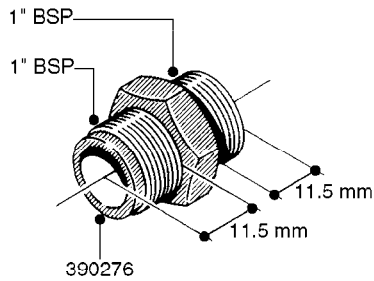

L0020

FITTINGS-T-PIECES, CAPS & ELBOWS
L0020-HIN, 01:01:16

Page 1
Date 07.02.2020 10:36

parts-n°	order qty	description
10053603	1	FITT. CAPNUT 2"BSP 5601
10194303	1	CAP BLANK 1 1/2 MCPHEE 210060
320047	1	FITT.DK CAPNUT 1/2" BSP
320106	1	FITT.DK CAPNUT 1" BSP
320272	1	FITT.DK CAPNUT 3/8" BSP
320316	1	FITT.DK TEE 3/4" X3/4" X1"BSP
320331	1	FITT.DK TEE 1" - 1" - 3/4" BSP
320342	1	FITT.DK EL 3/4"M X 1"F BSP
320563	1	FITT.DK 3 WAY 1/2" 110 DEG.
320677	1	NO LONGER AVAILABLE
320961	1	FITT.DK CAPNUT 1-1/2" BSP
321053	1	FITT.DK TEE 1/2 X1/2 X1/2" BSP
322072	1	FITT.DK TEE 3/8'X3/8'X3/8' BSP
322095	1	FITT.DK TEE 1-1/2 X1-1/4 X3/4" BSP
322138	1	FITT.DK ELB 1"M X 1"F BSP
330013	1	O-RING 2.5 X 10 PUR
330212	1	O-RING D19/D14X2.4 F.1/2"NUT
330326	1	O-RING D30/D24X2 F.1"NUT
331273	1	O-RING D44/D38X2 F.1-1/2"

FITTINGS - HEXAGON NIPPLES
L0030-HIN, 01:01:16

Page 0
Date 07.02.2020 10:36

L0030

FITTINGS - HEXAGON NIPPLES
L0030-HIN, 01:01:16

Page 1
Date 07.02.2020 10:36

parts-n°	order qty	description
10015303	1	FITT.PO.HN 1.00X1.00 M1000
10425003	1	FITT.PO.HN 1.25X1.00 MCPHEE
320132	1	FITT.DK HN 1" BSP
320176	1	FITT.DK HN 3/8"X1/2" BSP
320445	1	FITT.DK HN 1/4"X3/8" BSP
320655	1	FITT.DK HN 1/2"-1/2" BSP
320692	1	FITT.DK HN 3/8'BSPX1/4'NPT
320703	1	FITT.DK HN 3/8BSP X1/2 &1/4NPT
320725	1	FITT.DK NIPPLE 3/8"-3/8" BSP
320902	1	FITT.DK HN 3/8'X 1/4' BSP
390232	1	FITT.DK HN 1-1/2' X 1-1/4' BSP
390276	1	FITT.DK HN 1'BSP