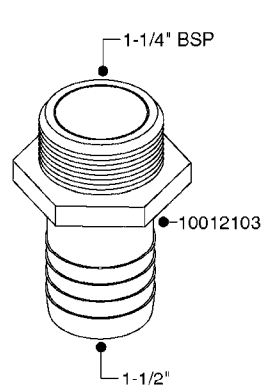

FITTINGS - HEXAGON NIPPLES
L0030-HIN, 01:01:16

Page 0
Date 07.02.2020 10:36

L0030

FITTINGS - HEXAGON NIPPLES
L0030-HIN, 01:01:16

Page 1
Date 07.02.2020 10:36

parts-n°	order qty	description
10015303	1	FITT.PO.HN 1.00X1.00 M1000
10425003	1	FITT.PO.HN 1.25X1.00 MCPHEE
320132	1	FITT.DK HN 1" BSP
320176	1	FITT.DK HN 3/8"X1/2" BSP
320445	1	FITT.DK HN 1/4"X3/8" BSP
320655	1	FITT.DK HN 1/2"-1/2" BSP
320692	1	FITT.DK HN 3/8'BSPX1/4'NPT
320703	1	FITT.DK HN 3/8BSP X1/2 &1/4NPT
320725	1	FITT.DK NIPPLE 3/8"-3/8" BSP
320902	1	FITT.DK HN 3/8'X 1/4' BSP
390232	1	FITT.DK HN 1-1/2' X 1-1/4' BSP
390276	1	FITT.DK HN 1'BSP

L0040

FITTINGS - NIPPLES & ELBOWS
L0040-HIN, 01:01:16

Page 1

Date 07.02.2020 10:36

parts-n°	order qty	description
10530803	1	FITT.PO.SE 2.00X2.00 45 DEG.
320191	1	FITT.DK ELB 3/8' BSP 45 DEGREE
320482	1	FITT.DK ELB. 1/2" BSP 60 DEG.
320596	1	FITT.DK ELB 3/8'-1/2'BSP 45DEG
320607	1	FITT.DK HN 3/8M X 3/8F BSP LNG
320633	1	FITT.DK HN 3/8"M X 3/8"F BSP
321451	1	FITT.DK ELB.1-1/2 X1-1/4 80DEG
321532	1	FITT.DK REDUC 3/4' X 1/2' BSP
390233	1	FITT.DK REDUC 1-1/2" X 1" BSP