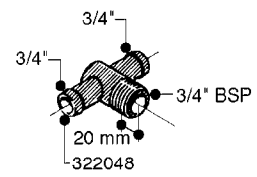

L0040

FITTINGS - NIPPLES & ELBOWS
L0040-HIN, 01:01:16

Page 1

Date 07.02.2020 10:36

parts-n°	order qty	description
10530803	1	FITT.PO.SE 2.00X2.00 45 DEG.
320191	1	FITT.DK ELB 3/8' BSP 45 DEGREE
320482	1	FITT.DK ELB. 1/2" BSP 60 DEG.
320596	1	FITT.DK ELB 3/8'-1/2'BSP 45DEG
320607	1	FITT.DK HN 3/8M X 3/8F BSP LNG
320633	1	FITT.DK HN 3/8"M X 3/8"F BSP
321451	1	FITT.DK ELB.1-1/2 X1-1/4 80DEG
321532	1	FITT.DK REDUC 3/4' X 1/2' BSP
390233	1	FITT.DK REDUC 1-1/2" X 1" BSP