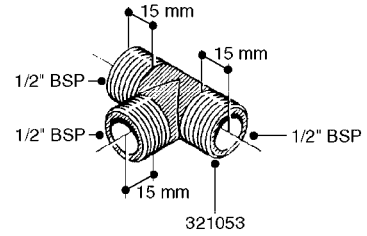

L0010

parts-n°	order qty	description
240085	1	O-RING D13,1/8,3X02,4 NITRIL
241441	1	O-RING D29.3X3
242594	1	O-RING D14 X 1.78 SCH.70-EPDM
320084	1	FITT.DK NUT 1/2" BSP
320095	1	FITT.DK NUT 1" BSP
320117	1	FITT.DK CONN.1/2"BSP F. 1" CAP
320187	1	FITT.DK CAP 3/8" BSP BLACK
320283	1	FITT.DK NUT 3/4"BSP
320821	1	FITT.DK NUT 1-1/2" BSP
321495	1	FITT.DK REDUC 1/4'BSP F.3/4'NT
321576	1	FITT.DK CONN 1/2"BSP F.3/4"NUT
330013	1	O-RING 2.5 X 10 PUR
330212	1	O-RING D19/D14X2.4 F.1/2"NUT
330326	1	O-RING D30/D24X2 F.1"NUT
330341	1	FITT.DK HB 1" F. 1" NUT
330595	1	O-RING D24.6/D20X2.1 -3/4"
330665	1	FITT.DK HB 3/4"F.1" NUT
330676	1	FITT.DK HB 3/8" F. 1/2" NUT
330687	1	FITT.DK HB 1/2" F. 1/2" NUT
330691	1	FITT.DK HB 3/4'F.3/4' NUT
330783	1	FITT.DK HB 3/8"F.3/8" NUT
331262	1	FITT.DK HB 1-1/2" F. 1-1/2"NUT
331273	1	O-RING D44/D38X2 F.1-1/2"
331446	1	FITT.DK HB 1" F.1-1/2" NUT
331807	1	FITT.DK HB 5/16" F.3/8" NUT
332286	1	FITT.DK HB 1/2" F. 3/4" NUT
332905	1	FITT.DK HB 1/2" F. 3/4" CAP
332927	1	FITT.DK PLUG F. NOZZLE TUBE
333292	1	FITT.DK HB 1"O'RING F.1-1/2"
333664	1	FITT.DK HB 5/16' F. 1/2' NUT
334044	1	FITT.DK HB 3/4' F. 3/4' CAP
334059	1	FITT.DK EL 1" 110 DEG.F.1-1/2"
334123	1	FITT.DK HB 1-1/4"O-RNG F.1-1/2"
334150	1	FITT.DK HB 1-1/4" 110 F.1-1/2"
390542	1	PLUG WASHER FOR 3/4'CAP NUT
716236	1	FITT.DK HB 1/2" ASSY. F. 3/4"
716413	1	FITT.DK PLUG ASSY. F.NOZ TUBE
717426	1	FITT.DK REDUC 1/4"BSP F.3/4"N
720856	1	FITT.DK 1/2'BSP ASSY.F.3/4'NUT
724621	1	FITT.DK HB 3/4"ASSY F.3/4" NUT