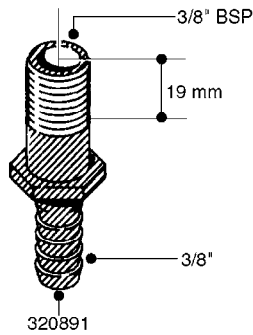

FITTINGS - HEXAGON NIPPLES
L0030-HIN, 01:01:16

Page 0
Date 07.02.2020 10:36

L0030

FITTINGS - HEXAGON NIPPLES
L0030-HIN, 01:01:16

Page 1
Date 07.02.2020 10:36

parts-n°	order qty	description
10015303	1	FITT.PO.HN 1.00X1.00 M1000
10425003	1	FITT.PO.HN 1.25X1.00 MCPHEE
320132	1	FITT.DK HN 1" BSP
320176	1	FITT.DK HN 3/8"X1/2" BSP
320445	1	FITT.DK HN 1/4"X3/8" BSP
320655	1	FITT.DK HN 1/2"-1/2" BSP
320692	1	FITT.DK HN 3/8'BSPX1/4'NPT
320703	1	FITT.DK HN 3/8BSP X1/2 &1/4NPT
320725	1	FITT.DK NIPPLE 3/8"-3/8" BSP
320902	1	FITT.DK HN 3/8'X 1/4' BSP
390232	1	FITT.DK HN 1-1/2' X 1-1/4' BSP
390276	1	FITT.DK HN 1'BSP

L0040

FITTINGS - NIPPLES & ELBOWS
L0040-HIN, 01:01:16

Page 1

Date 07.02.2020 10:36

parts-n°	order qty	description
10530803	1	FITT.PO.SE 2.00X2.00 45 DEG.
320191	1	FITT.DK ELB 3/8' BSP 45 DEGREE
320482	1	FITT.DK ELB. 1/2" BSP 60 DEG.
320596	1	FITT.DK ELB 3/8'-1/2'BSP 45DEG
320607	1	FITT.DK HN 3/8M X 3/8F BSP LNG
320633	1	FITT.DK HN 3/8"M X 3/8"F BSP
321451	1	FITT.DK ELB.1-1/2 X1-1/4 80DEG
321532	1	FITT.DK REDUC 3/4' X 1/2' BSP
390233	1	FITT.DK REDUC 1-1/2" X 1" BSP