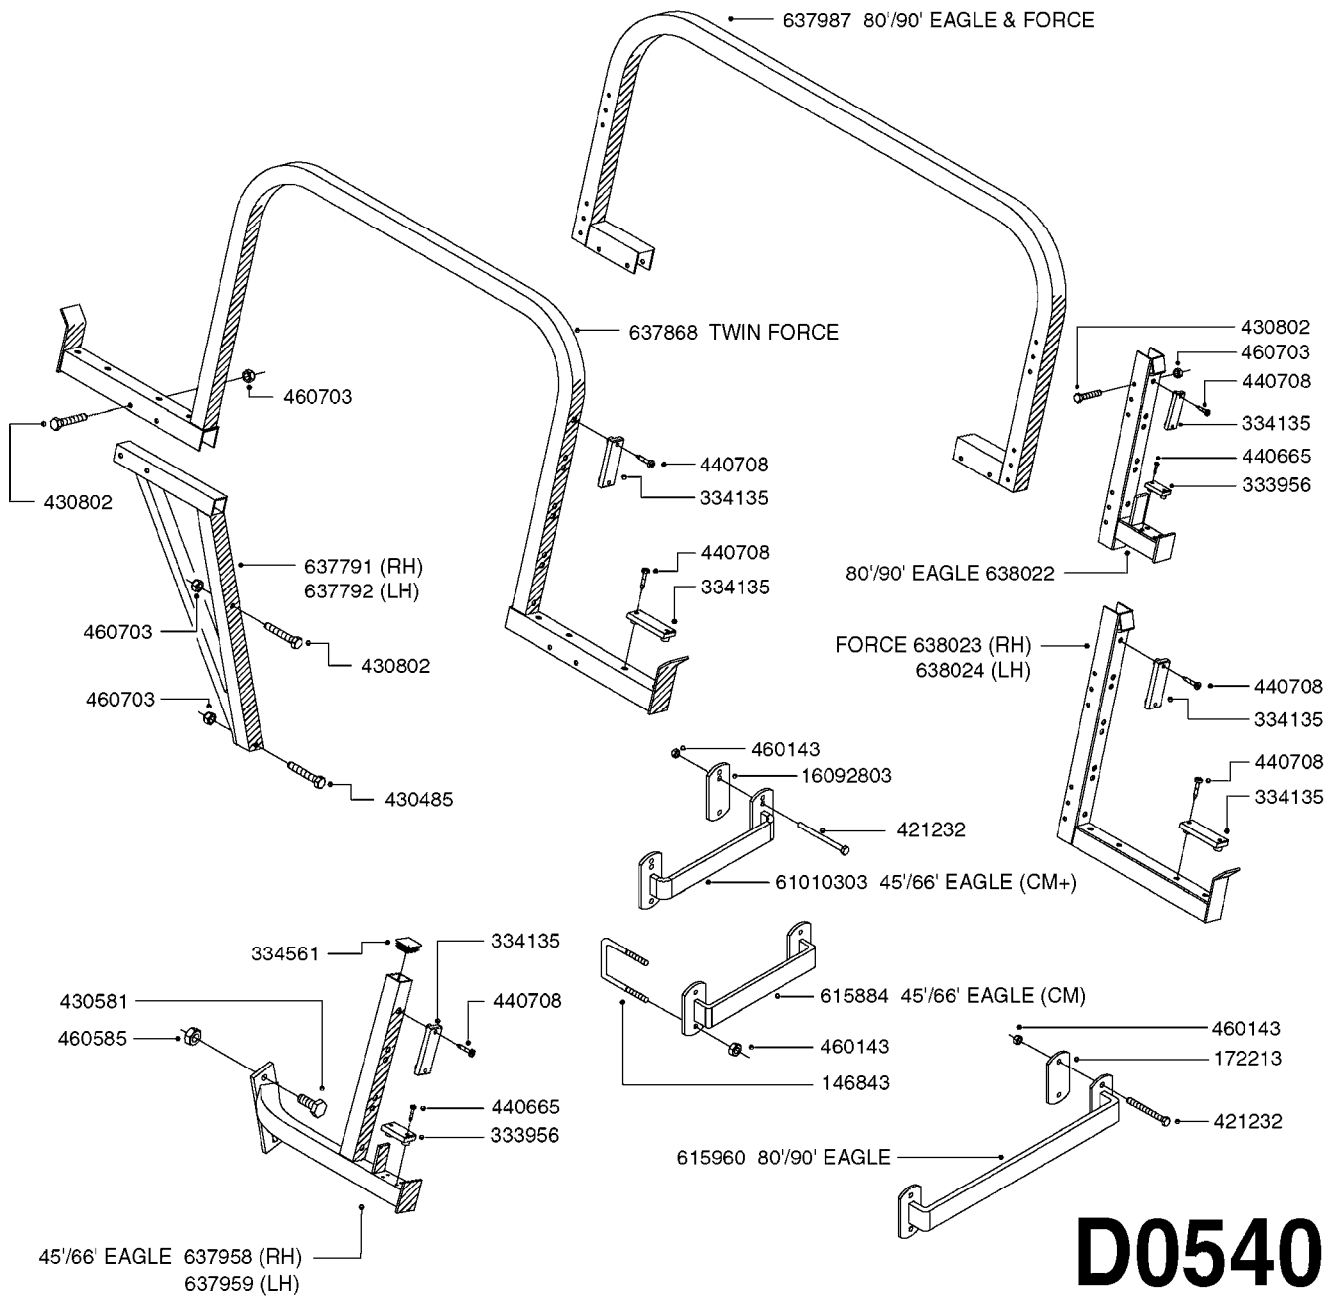

**NORTH AMERICAN STEEL PARTS SHOWN ON THIS PAGE
FOR DENMARK STEEL PARTS, SEE PAGE D0300**

D0310

BOOM COMMANDER CENTER 45-66'US
D0310-HIN, 01:01:16

Page 1
Date 07.02.2020 10:36

parts-n°	order qty	description
146324	1	SHAFT D16.8 L102/2 X 5
146587	1	PIN D16.8 X 65
146738	1	PIN FOR CENTER CABLE EAGLE
147350	1	PIN D16.8 L60MM
151872	1	BUSHING D22.0/18.0 10MM
160311	1	WASHER D30/D20.4X2
162724	1	WASHER D25/D18.1X1
172053	1	NOZZLE TRACK HOLDER
210652	1	BUSHING TEFLON D25/D22X20
220867	1	COMP SPRING DI106 L320 D14 N9,55
242089	1	RUBBER STOP D50X40 M10
242281	1	RUBBER BAND OVAL 180MM
281912	1	SHACKLE M-10
283157	1	PLUG F.DRAIN 60X60X4
283699	1	GREASE NIPPLE M6X1
284552	1	SHOCK ABSORBER F.EAGLE BOOM
284873	1	KIT F.SHOCK ABSORBER HDW.EAG.
333956	1	SLIDE SHOE 91X25X10
334135	1	SLIDE SHOE 140X45X15
390465	1	JOINER BLOCK TRAPEEZE EAGLE
410362	1	BOLT HEX 8.8 SS M6X20
410686	1	BOLT HEX 8.8 DEL M6X30
420567	1	BOLT HEX 8.8 DEL M8X30 FT
420604	1	BOLT HEX 8.8 DEL M10X25 FT DIN933
421218	1	BOLT HEX 8.8 DEL M10X90
430463	1	BOLT HEX 8.8 DEL M16X110
430581	1	BOLT HEX 8.8 DEL M16X40 FT
440644	1	SCREW NO.10 5/8"
440665	1	SCREW M4.2X16 STAINLESS
460261	1	NUT HEX M6X1.00 LOCK DIN985 A2 SS
460327	1	NUT HEX M16X2
460342	1	NUT HEX M10 DEL DIN934
460423	1	NUT HEX M10X1.50 LOCK DIN985A2 SS
460585	1	LOCKING NUT M16 DIN985 A2 SS
460806	1	NUT HEX M20X2.50 LOCK DIN985A2 SS
461228	1	NUT HEX M20
480384	1	PIN COTTER 3/16 x 1-1/2"
614047	1	PIN D22 X 243 HINGE EAGLE
615212	1	PIN D22 X 84 LUBED F.EAGLE
615213	1	PIN D22 X 70 LUBED F.EAGLE
615219	1	TILT CYL.REPLACEMENT EAGLE
615641	1	SAFETY BAR F.WNG TLT 45-66'
615654	1	PIN D25 X 123 F. PARALIFT
16066303	1	U-CHANNEL F. CENTER SPB
16077703	1	CENTER TRACK SPB
63020003	1	HINGE 45'-66' RH / SPB
63020103	1	HINGE 45'-66' LH / SPB
63021203	1	TRAPEZE ARM R.H. SPB
63021303	1	TRAPEZE ARM L.H. SPB
63021403	1	PARA-LIFT LIFT CENTER SPB
63021503	1	CENTER FRAME SPB
63021803	1	TRAPEZE ARM SPB
78122700	1	CYLINDER D40/22X300MM RED