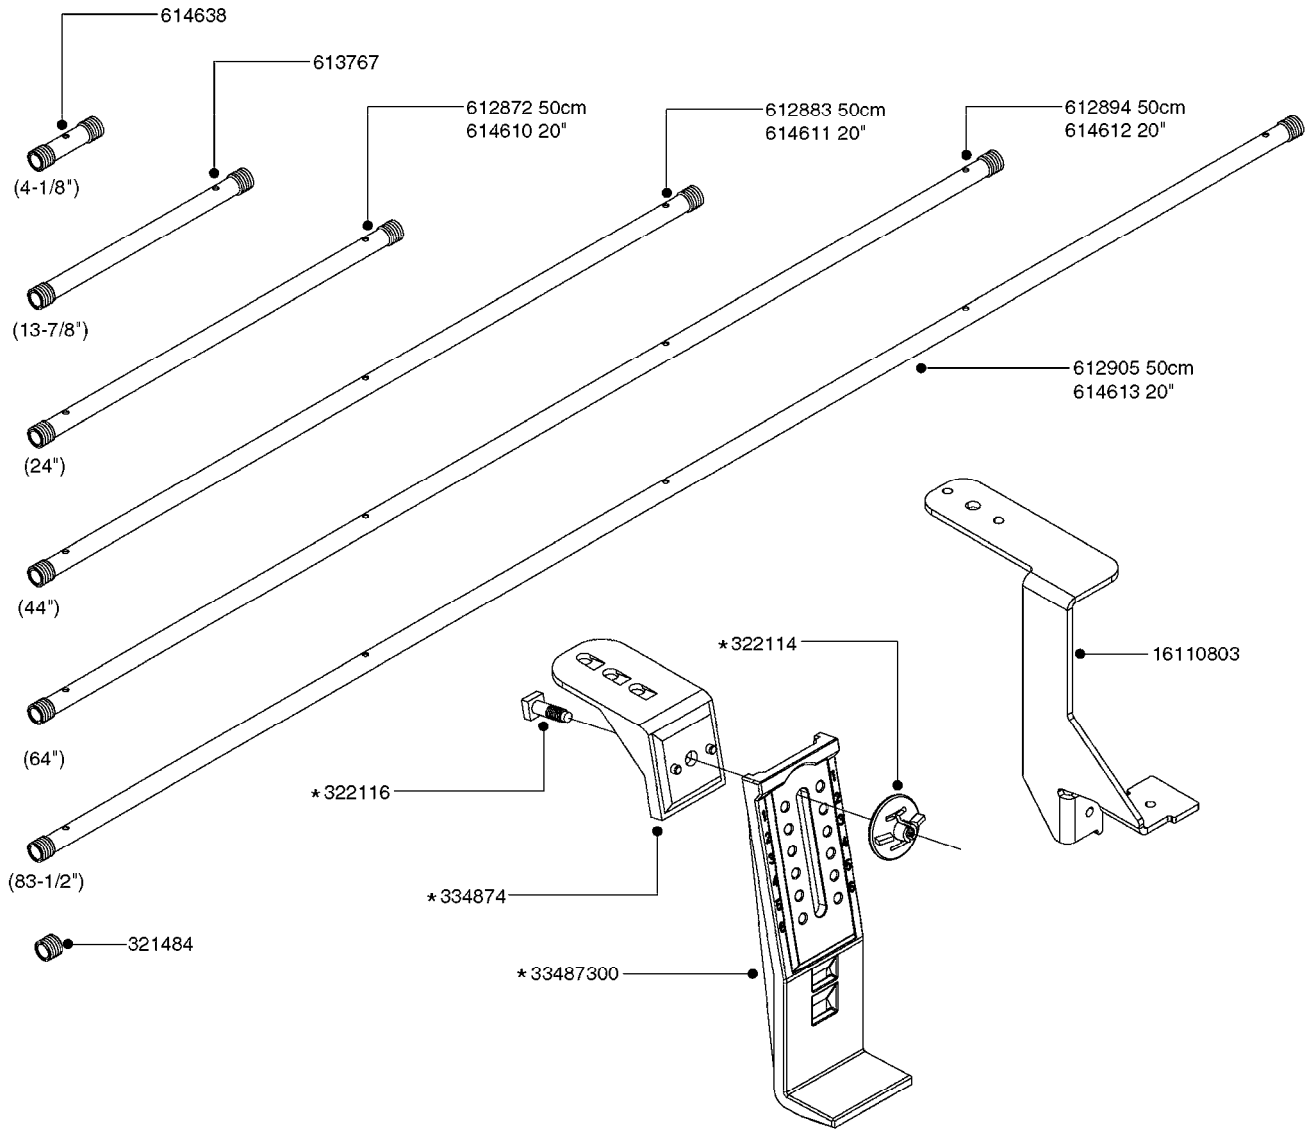

COMPLETE ASSEMBLY
WITH NOZZLES

REFER TO
HARDI® NOZZLE CATALOG

D1100

DOUBLE NOZZLE HOLDER-SNAP FIT
D1100-HIN, 01:01:16

Page 1

Date 07.02.2020 10:36

Pos.	parts-n°	order qty	description
1	372140	1	HARDI ISO BLIND CAP
2	725078	1	SNAP-FIT TRIPLET W/O NOZZ HOLD
3	28032503	1	DOUBLE NOZZLE HOLDER LD ISO
4	28040103	1	O-RING F.DOUBLE NOZZLE HOLDER
5	28089103	1	GASKET F.DOUBLE NOZZLE HOLDER
6	70056803	1	DOUBLE NOZZLE CAP ORANGE LD 01
6	70056903	1	DOUBLE NOZZLE CAP GREEN LD 015
6	70057003	1	DOUBLE NOZZLE CAP YELLOW LD 02
6	70057103	1	DOUBLE NOZZLE CAP LILAC LD 025
6	70057203	1	DOUBLE NOZZLE CAP BLUE LD 03
6	70057303	1	DOUBLE NOZZLE CAP RED LD 04
6	70057403	1	DOUBLE NOZZLE CAP BROWN LD 05