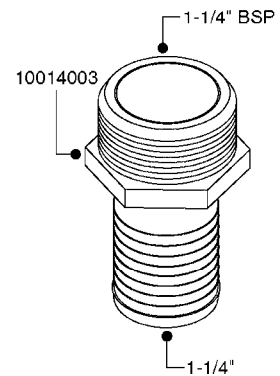

FITTINGS - HEXAGON NIPPLES
L0030-HIN, 01:01:16

Page 0
Date 07.02.2020 10:36

L0030

FITTINGS - HEXAGON NIPPLES
L0030-HIN, 01:01:16

Page 1
Date 07.02.2020 10:36

parts-n°	order qty	description
10015303	1	FITT.PO.HN 1.00X1.00 M1000
10425003	1	FITT.PO.HN 1.25X1.00 MCPHEE
320132	1	FITT.DK HN 1" BSP
320176	1	FITT.DK HN 3/8"X1/2" BSP
320445	1	FITT.DK HN 1/4"X3/8" BSP
320655	1	FITT.DK HN 1/2"-1/2" BSP
320692	1	FITT.DK HN 3/8'BSPX1/4'NPT
320703	1	FITT.DK HN 3/8BSP X1/2 &1/4NPT
320725	1	FITT.DK NIPPLE 3/8"-3/8" BSP
320902	1	FITT.DK HN 3/8'X 1/4' BSP
390232	1	FITT.DK HN 1-1/2' X 1-1/4' BSP
390276	1	FITT.DK HN 1'BSP

L0040

FITTINGS - NIPPLES & ELBOWS
L0040-HIN, 01:01:16

Page 1

Date 07.02.2020 10:36

parts-n°	order qty	description
10530803	1	FITT.PO.SE 2.00X2.00 45 DEG.
320191	1	FITT.DK ELB 3/8' BSP 45 DEGREE
320482	1	FITT.DK ELB. 1/2" BSP 60 DEG.
320596	1	FITT.DK ELB 3/8'-1/2'BSP 45DEG
320607	1	FITT.DK HN 3/8M X 3/8F BSP LNG
320633	1	FITT.DK HN 3/8"M X 3/8"F BSP
321451	1	FITT.DK ELB.1-1/2 X1-1/4 80DEG
321532	1	FITT.DK REDUC 3/4' X 1/2' BSP
390233	1	FITT.DK REDUC 1-1/2" X 1" BSP