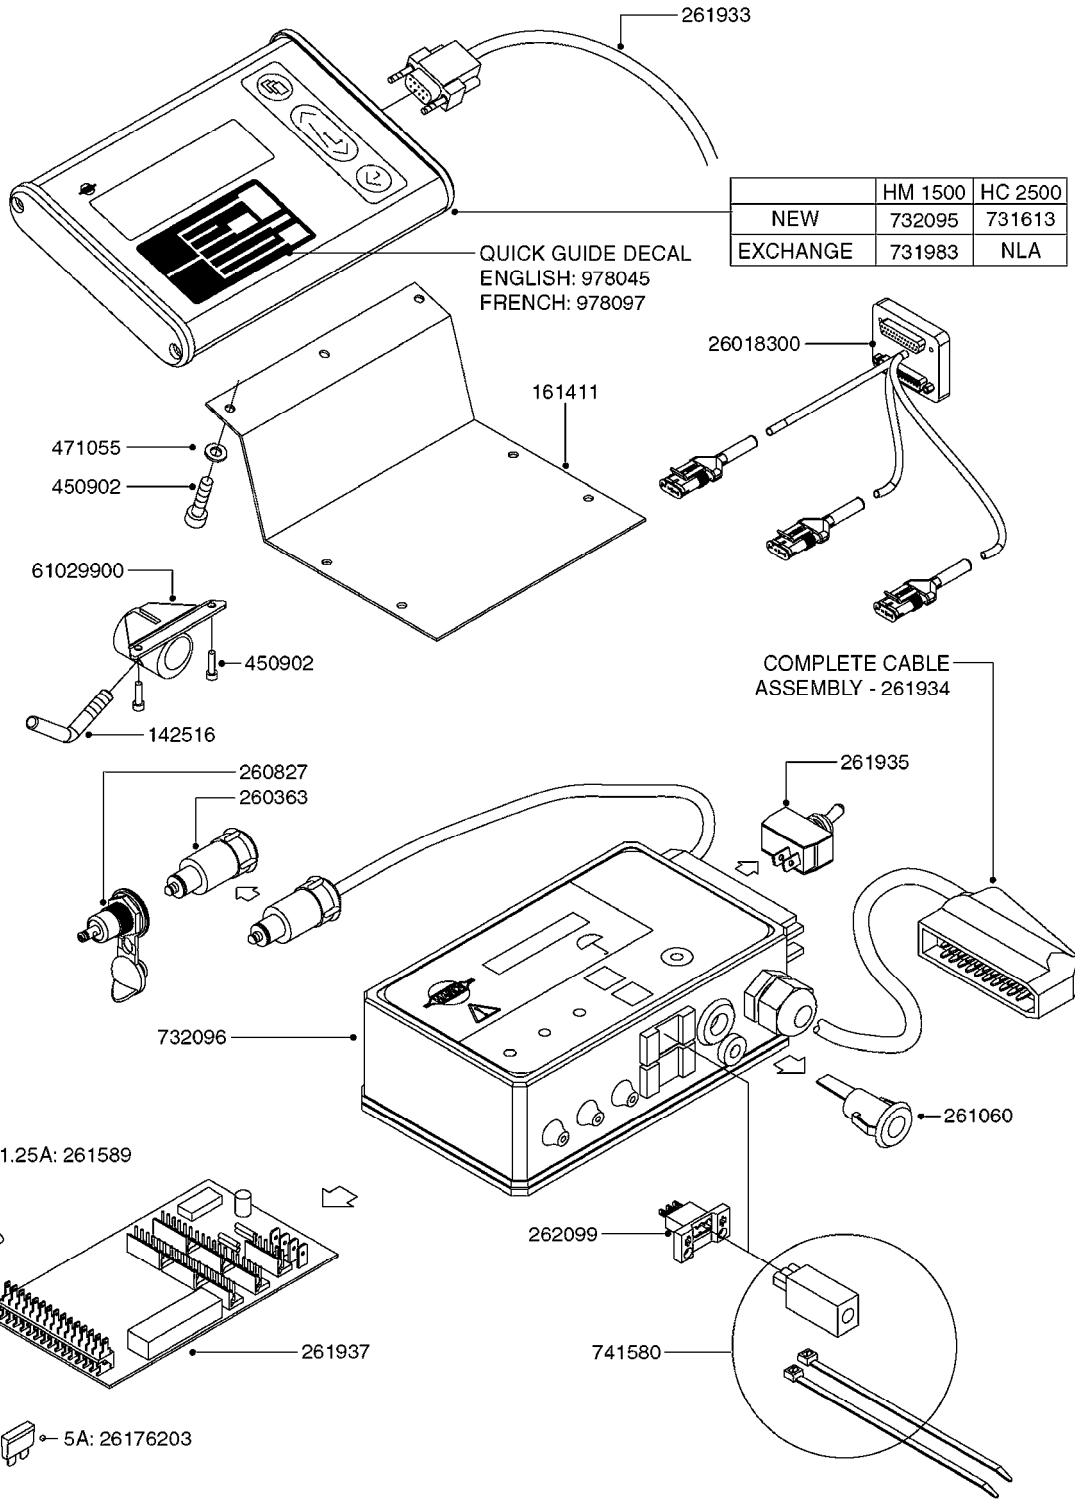

EZ-GUIDE 250 LIGHTBAR
M0080-HIN, 01:01:16

Page 1

Date 07.02.2020 10:37

Pos.	parts-n°	order qty	description
1	26007603	1	CABLE, ANTENNA, EZGUIDEPLUS
2	26015603	1	ANTENNA AG15 L1,EZ GDE 500/250
3	26016103	1	EZ-GUIDE 500 CABLE UNTERM.FUSE
4	26016203	1	EZ-GUIDE 500 POWER CONN.CABLE
5	26017303	1	EZ-GUIDE 250 ALL PORT CABLE
6	26017703	1	EZ-GUIDE 250 POWER CABLE
7	26017803	1	EZ-GUIDE 250 LIGHTBAR DISPLAY
8	26017903	1	EZ-GUIDE 250 PATCH ANTENNA
9	28048203	1	EZ-GUIDE 500 MOUNT F.AG15 ANT.
10	28048303	1	EZ-GUIDE 250/500 RAM MNT.1.5"
11	67217403	1	EZ-GUIDE 250 QUICK REF.CARD
12	84210603	1	EZ GUIDE 250 LIGHTBAR