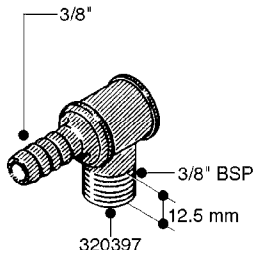

FITTINGS - HEXAGON NIPPLES
L0030-HIN, 01:01:16

Page 0
Date 07.02.2020 10:36

L0030

FITTINGS - HEXAGON NIPPLES
L0030-HIN, 01:01:16

Page 1
Date 07.02.2020 10:36

parts-n°	order qty	description
10015303	1	FITT.PO.HN 1.00X1.00 M1000
10425003	1	FITT.PO.HN 1.25X1.00 MCPHEE
320132	1	FITT.DK HN 1" BSP
320176	1	FITT.DK HN 3/8"X1/2" BSP
320445	1	FITT.DK HN 1/4"X3/8" BSP
320655	1	FITT.DK HN 1/2"-1/2" BSP
320692	1	FITT.DK HN 3/8'BSPX1/4'NPT
320703	1	FITT.DK HN 3/8BSP X1/2 &1/4NPT
320725	1	FITT.DK NIPPLE 3/8"-3/8" BSP
320902	1	FITT.DK HN 3/8'X 1/4' BSP
390232	1	FITT.DK HN 1-1/2' X 1-1/4' BSP
390276	1	FITT.DK HN 1'BSP

L0040

FITTINGS - NIPPLES & ELBOWS
L0040-HIN, 01:01:16

Page 1

Date 07.02.2020 10:36

parts-n°	order qty	description
10530803	1	FITT.PO.SE 2.00X2.00 45 DEG.
320191	1	FITT.DK ELB 3/8' BSP 45 DEGREE
320482	1	FITT.DK ELB. 1/2" BSP 60 DEG.
320596	1	FITT.DK ELB 3/8'-1/2'BSP 45DEG
320607	1	FITT.DK HN 3/8M X 3/8F BSP LNG
320633	1	FITT.DK HN 3/8"M X 3/8"F BSP
321451	1	FITT.DK ELB.1-1/2 X1-1/4 80DEG
321532	1	FITT.DK REDUC 3/4' X 1/2' BSP
390233	1	FITT.DK REDUC 1-1/2" X 1" BSP