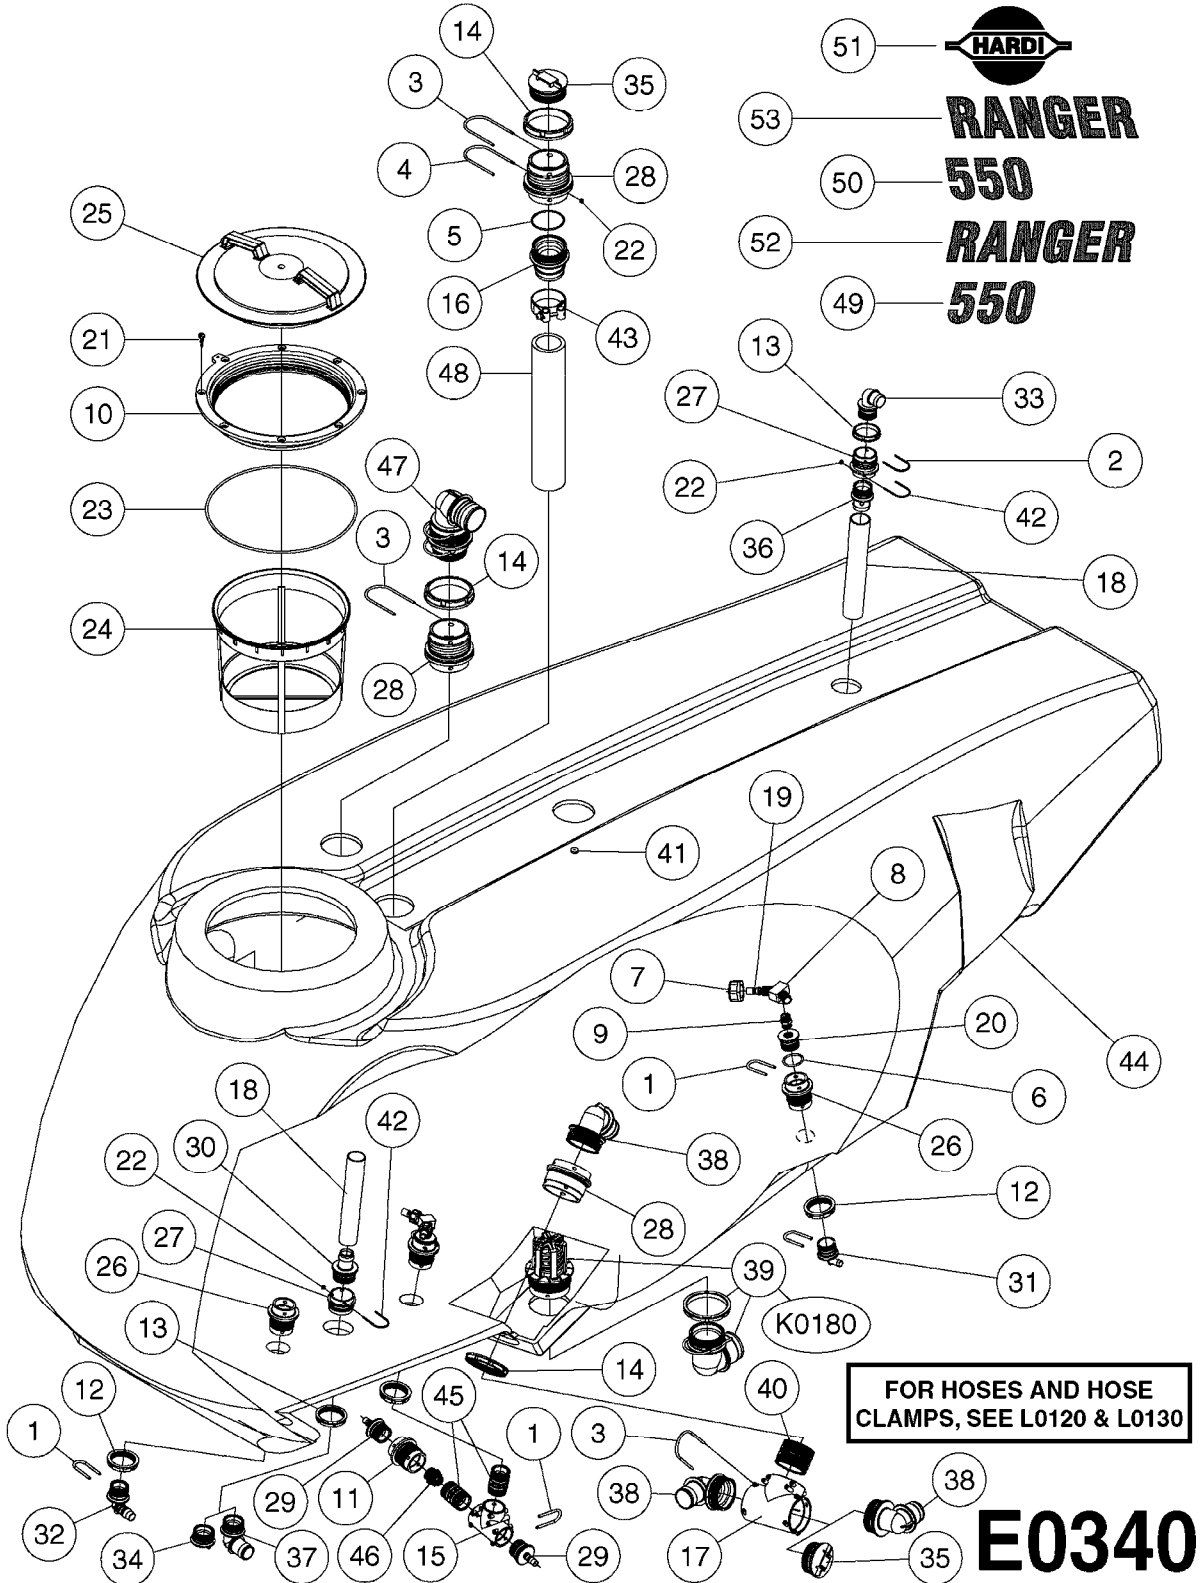

TANK - RANGER 550
E0340-HIN, 01:01:16

Page 1

Date 07.02.2020 10:36

Pos.	parts-n°	order qty	description
1	145995	1	FITT.DK S-53 FORK
2	145996	1	FITT.DK S-67 FORK
3	145997	1	FITT.DK S-93 FORK
4	147774	1	FITT.DK S-93 FORK W. M5 THREAD
5	242351	1	O-RING D69.5X3.0 VITON F.S-93
6	242354	1	O-RING D32.2X3.0 VITON
7	320084	1	FITT.DK NUT 1/2" BSP
8	320563	1	FITT.DK 3 WAY 1/2" 110 DEG.
9	320655	1	FITT.DK HN 1/2"-1/2" BSP
10	322097	1	THREADED RING F. LID
11	322103	1	FITT.DK S-53 BULKHEAD
12	322107	1	FITT.DK S-53 BULKHEAD NUT
13	322108	1	FITT.DK S-67 BULKHEAD NUT
14	322109	1	FITT.DK S-93 BULKHEAD NUT
15	322352	1	FITT.DK S-53 TEE
16	334235	1	FITT.DK S-93 STR.2-1/2"RUBBER
17	334545	1	FITT.DK S-93 TEE
18	341149	1	RETURN TUBE Ø40 L=2000
19	370495	1	NOZZLE INJECTOR 5066-3.0
20	391100	1	FITT.DK S-53THREAD INS.1/2"BSP
21	440392	1	SCREW 6.3 X 25.0 DIN7981C TORX
22	461217	1	NUT HEX M5 LOCK
23	614588	1	SEAL F. LID
24	614602	1	FILTER BASKET
25	726003	1	LID F. TANK
26	726463	1	FITT.DK S53 BULKHEAD W/GASKET
27	726464	1	FITT.DK S-67 BULKHEAD W/GASKET
28	726465	1	FITT.DK S-93 BULKHEAD W/GASKET
29	726556	1	FITT.DK S-53 HB 1/2" W/O-RING
30	726561	1	FITT.DK S-67 STR.1-1/4" O-RING
31	726568	1	FITT.DK.S-53 HB 1/2"90 W/O-RING
32	726570	1	FITT.DK S-53 ELB.3/4" W.ORING
33	726572	1	FITT.DK S-67 1" ELBOW 90 ASSY.
34	726579	1	FITT. S67 PLUG W/O-RING
35	726580	1	FITT. S93 PLUG W/O-RING
36	727223	1	FITT.S67 1.5" STRAIT S W/ORING
37	727224	1	FITT.DK S67X90,1.5HB SUCTION
38	727225	1	FITT.DK S-93 ELB.2'PVC W/ORING
39	727742	1	TOP DRAIN CORD TYPE
40	728525	1	FITT. S93 CONNECTOR W/O-RINGS
41	14001500	1	GROMMET F.TOP DRAIN CORD
42	14012200	1	FITT.DK S-67 FORK W/M5 THREADS
43	28030303	1	CLAMP HOSE T-BOLT S2.5" 235-76
44	35003803	1	TANK, MAIN 2200L RANGER DK PIG
45	72114300	1	FITT. DK S-53 MALE MALE W.ORIN
46	72132600	1	CHECK VALVE SUBASSEMBLY S53
47	72374800	1	TANK VENT S93 2-1/2" NAV/NCM
48	92702803	1	HOSE PVC SUCT GRAY 2.5"
49	97612403	1	DECAL 550 LEFT
50	97612503	1	DECAL 550 RIGHT
51	97811600	1	DECAL COMPANY 335MM X 210MM
52	97817500	1	DECAL RANGER LEFT
53	97817600	1	DECAL RANGER RIGHT