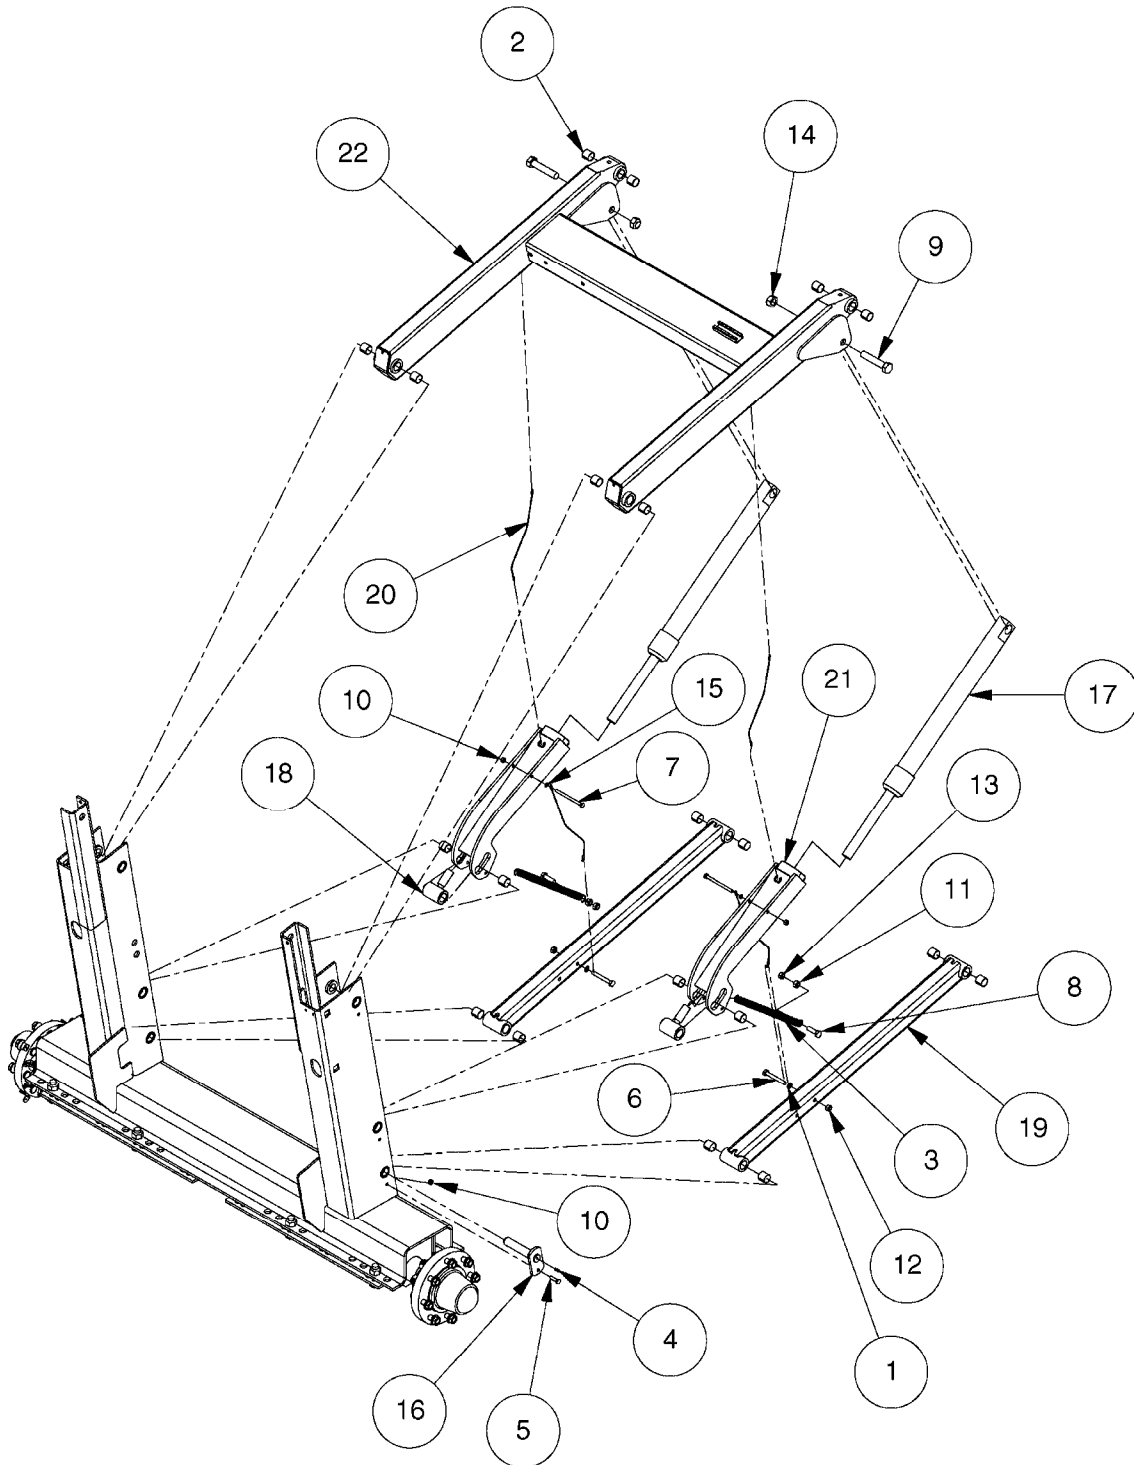

TANK - RANGER 550
E0340-HIN, 01:01:16

Page 1

Date 07.02.2020 10:36

Pos.	parts-n°	order qty	description
1	145995	1	FITT.DK S-53 FORK
2	145996	1	FITT.DK S-67 FORK
3	145997	1	FITT.DK S-93 FORK
4	147774	1	FITT.DK S-93 FORK W. M5 THREAD
5	242351	1	O-RING D69.5X3.0 VITON F.S-93
6	242354	1	O-RING D32.2X3.0 VITON
7	320084	1	FITT.DK NUT 1/2" BSP
8	320563	1	FITT.DK 3 WAY 1/2" 110 DEG.
9	320655	1	FITT.DK HN 1/2"-1/2" BSP
10	322097	1	THREADED RING F. LID
11	322103	1	FITT.DK S-53 BULKHEAD
12	322107	1	FITT.DK S-53 BULKHEAD NUT
13	322108	1	FITT.DK S-67 BULKHEAD NUT
14	322109	1	FITT.DK S-93 BULKHEAD NUT
15	322352	1	FITT.DK S-53 TEE
16	334235	1	FITT.DK S-93 STR.2-1/2"RUBBER
17	334545	1	FITT.DK S-93 TEE
18	341149	1	RETURN TUBE Ø40 L=2000
19	370495	1	NOZZLE INJECTOR 5066-3.0
20	391100	1	FITT.DK S-53THREAD INS.1/2"BSP
21	440392	1	SCREW 6.3 X 25.0 DIN7981C TORX
22	461217	1	NUT HEX M5 LOCK
23	614588	1	SEAL F. LID
24	614602	1	FILTER BASKET
25	726003	1	LID F. TANK
26	726463	1	FITT.DK S53 BULKHEAD W/GASKET
27	726464	1	FITT.DK S-67 BULKHEAD W/GASKET
28	726465	1	FITT.DK S-93 BULKHEAD W/GASKET
29	726556	1	FITT.DK S-53 HB 1/2" W/O-RING
30	726561	1	FITT.DK S-67 STR.1-1/4" O-RING
31	726568	1	FITT.DK.S-53 HB 1/2"90 W/O-RING
32	726570	1	FITT.DK S-53 ELB.3/4" W.ORING
33	726572	1	FITT.DK S-67 1" ELBOW 90 ASSY.
34	726579	1	FITT. S67 PLUG W/O-RING
35	726580	1	FITT. S93 PLUG W/O-RING
36	727223	1	FITT.S67 1.5" STRAIT S W/ORING
37	727224	1	FITT.DK S67X90,1.5HB SUCTION
38	727225	1	FITT.DK S-93 ELB.2'PVC W/ORING
39	727742	1	TOP DRAIN CORD TYPE
40	728525	1	FITT. S93 CONNECTOR W/O-RINGS
41	14001500	1	GROMMET F.TOP DRAIN CORD
42	14012200	1	FITT.DK S-67 FORK W/M5 THREADS
43	28030303	1	CLAMP HOSE T-BOLT S2.5" 235-76
44	35003803	1	TANK, MAIN 2200L RANGER DK PIG
45	72114300	1	FITT. DK S-53 MALE MALE W.ORIN
46	72132600	1	CHECK VALVE SUBASSEMBLY S53
47	72374800	1	TANK VENT S93 2-1/2" NAV/NCM
48	92702803	1	HOSE PVC SUCT GRAY 2.5"
49	97612403	1	DECAL 550 LEFT
50	97612503	1	DECAL 550 RIGHT
51	97811600	1	DECAL COMPANY 335MM X 210MM
52	97817500	1	DECAL RANGER LEFT
53	97817600	1	DECAL RANGER RIGHT