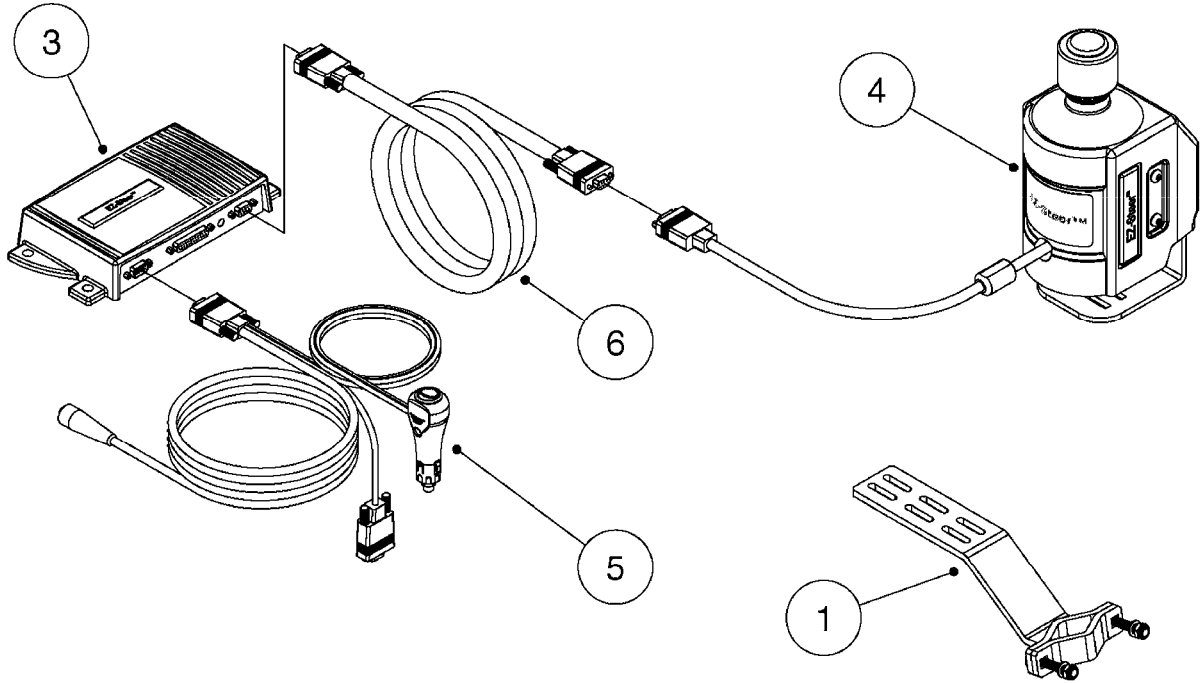

COMPLETE ASSEMBLY:
84205303 (WITH GPS)
84205403 (WITHOUT GPS)

**COMPLETE ASSEMBLIES
WHOLEGOODS ITEMS**

M0040

EZ-GUIDE PLUS LIGHT BAR
M0040-HIN, 01:01:16

Page 1
Date 07.02.2020 10:37

parts-n°	order qty	description
26007403	1	ANTENNA,HURRICANE F. EZGUIDEPL
26007503	1	REMOTE KEYPAD EZ-GUIDE PLUS
26007603	1	CABLE, ANTENNA, EZGUIDEPLUS
26007703	1	CABLE, POWER F. EZGUIDEPLUS
26007803	1	BRACKET KIT F. EZGUIDEPLUS
26007903	1	EZ-Guide 500 External Interfac
26008003	1	LIGHT BAR ASSM WITH GPS
26008103	1	LIGHT BAR ASSM WITHOUT GPS
29002703	1	VACUUM CUP 4 1/2" 1420I
29002803	1	MOUNT, MAG F. ANTENNA
29002903	1	PLATE, F. ANTENNA MOUNT
67206303	1	QUICK REFERENCE CARD EZ-GUIDE+
67206403	1	MANUAL EZ GUIDE PLUS
84205303	1	EZ GUIDE PLUS W GPS, NO LABLE
84205403	1	EZ GUIDE PLUS W/O GPS,NO LABLE
97607603	1	DECAL COMPANY 45MM X 20MM