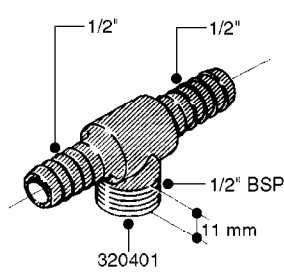

FITTINGS - HEXAGON NIPPLES
L0030-HIN, 01:01:16

Page 0
Date 07.02.2020 10:36

L0030

FITTINGS - HEXAGON NIPPLES
L0030-HIN, 01:01:16

Page 1
Date 07.02.2020 10:36

parts-n°	order qty	description
10015303	1	FITT.PO.HN 1.00X1.00 M1000
10425003	1	FITT.PO.HN 1.25X1.00 MCPHEE
320132	1	FITT.DK HN 1" BSP
320176	1	FITT.DK HN 3/8"X1/2" BSP
320445	1	FITT.DK HN 1/4"X3/8" BSP
320655	1	FITT.DK HN 1/2"-1/2" BSP
320692	1	FITT.DK HN 3/8'BSPX1/4'NPT
320703	1	FITT.DK HN 3/8BSP X1/2 &1/4NPT
320725	1	FITT.DK NIPPLE 3/8"-3/8" BSP
320902	1	FITT.DK HN 3/8'X 1/4' BSP
390232	1	FITT.DK HN 1-1/2' X 1-1/4' BSP
390276	1	FITT.DK HN 1'BSP

L0040

FITTINGS - NIPPLES & ELBOWS
L0040-HIN, 01:01:16

Page 1

Date 07.02.2020 10:36

parts-n°	order qty	description
10530803	1	FITT.PO.SE 2.00X2.00 45 DEG.
320191	1	FITT.DK ELB 3/8' BSP 45 DEGREE
320482	1	FITT.DK ELB. 1/2" BSP 60 DEG.
320596	1	FITT.DK ELB 3/8'-1/2'BSP 45DEG
320607	1	FITT.DK HN 3/8M X 3/8F BSP LNG
320633	1	FITT.DK HN 3/8"M X 3/8"F BSP
321451	1	FITT.DK ELB.1-1/2 X1-1/4 80DEG
321532	1	FITT.DK REDUC 3/4' X 1/2' BSP
390233	1	FITT.DK REDUC 1-1/2" X 1" BSP