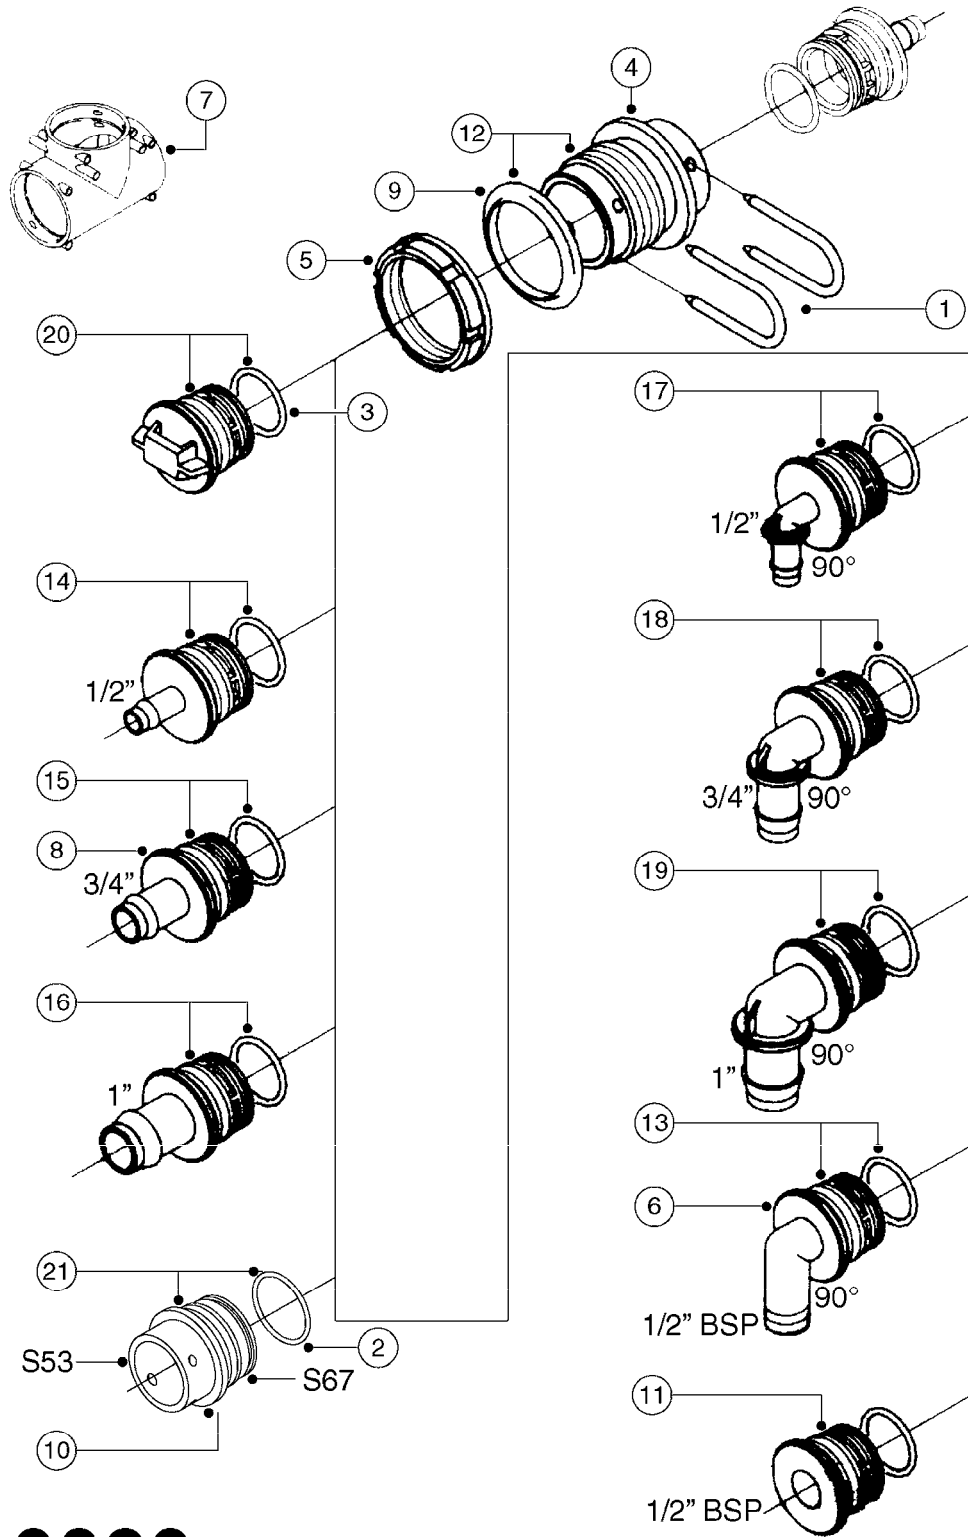

L0070

FITTINGS - S-40
L0070-HIN, 13:09:17

Page 1

Date 07.02.2020 10:37

Pos.	parts-n°	order qty	description
1	145994	1	FITT.DK S-40 FORK
2	242108	1	O-RING 3 X 19,2 70SH NITRIL NITRIL (BLACK)
2	242355	1	O-RING D19.2X3.0 VITON F.S-40 VITON (BROWN)
3	322102	1	FITT.DK S-40 BULKHEAD
4	322106	1	FITT.DK S-40 BULKHEAD NUT
5	334225	1	FITT.DK S-40 STR.3/8"
6	334237	1	FITT.DK S-40 ELB.3/8"
7	334238	1	FITT.DK S-40 ELB.1/2"
8	334248	1	FITT.DK S-40 PLUG
9	334259	1	GASKET F. S-40 BULKHEAD
10	726462	1	FITT. S40 BULKHEAD W.GASKET
11	726567	1	FITT.DK S-40 ELB.1/2" W.O-RING
12	726693	1	FITT.DK S-40 PLUG 1/8BSP ORING