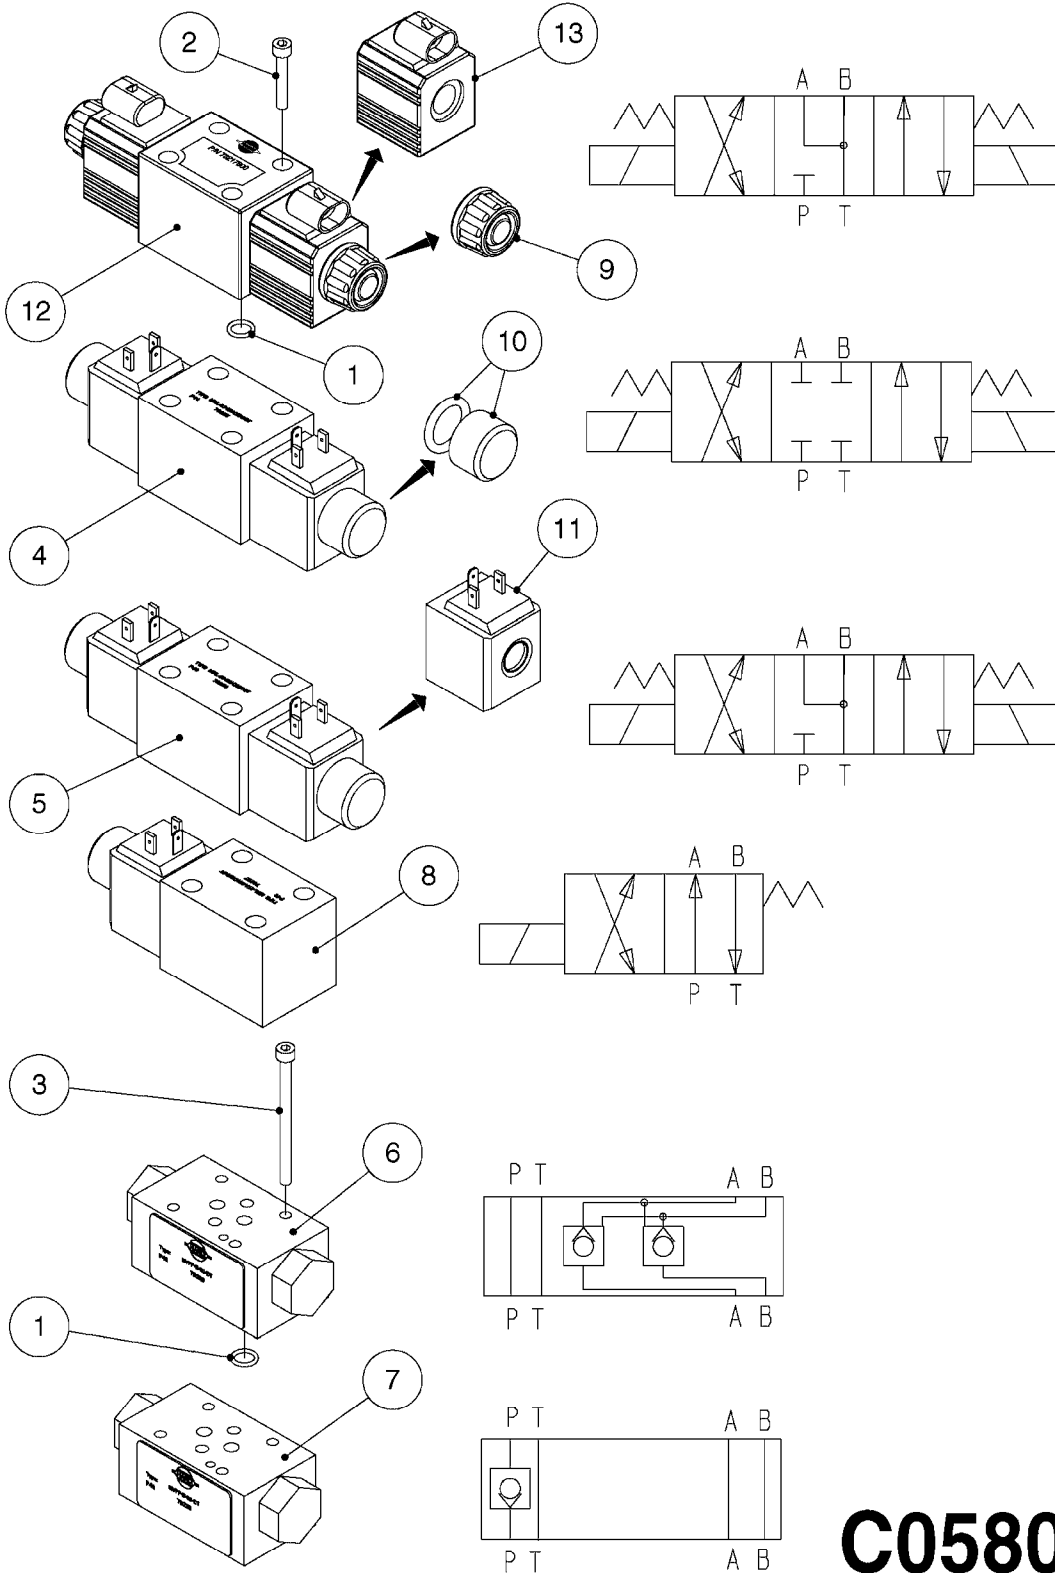

C0580

CETOP VALVES
C0580-HIN, 01:01:16

Page 1

Date 07.02.2020 10:36

Pos.	parts-n°	order qty	description
1	242102	1	O-RING Ø9.25X1.78 NITRIL 90SH
2	450964	1	SCREW M5X30 F.CYLINDER
3	450965	1	SCREW ROUND M5X70
4	782115	1	HY SOLENOID VALVE DH HYD
5	782116	1	HY SOLENOID VALVE MD1L-S3/10N-D12K1/P
6	782118	1	LOCK VALVE MVPP-D
7	782146	1	HYD. CHECK VALVE 1 WAY
8	782829	1	SOLENOID MD1L-TA/10N-D12K1/DT
9	28123700	1	CAP F.SOLENOID - MD1L
10	74187700	1	CAP + O-RING F.CETOP - MD1L
11	78216000	1	SOLENOID F.CETOP VALVE - MD1L
12	78217800	1	MAGNET VLV.MD1L-S3/10N-D12K8DT
13	78218200	1	SOLENOID W/AMP F.MD1L