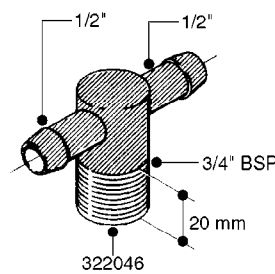

FITTINGS - HEXAGON NIPPLES
L0030-HIN, 01:01:16

Page 0
Date 07.02.2020 10:36

L0030

FITTINGS - HEXAGON NIPPLES
L0030-HIN, 01:01:16

Page 1
Date 07.02.2020 10:36

parts-n°	order qty	description
10015303	1	FITT.PO.HN 1.00X1.00 M1000
10425003	1	FITT.PO.HN 1.25X1.00 MCPHEE
320132	1	FITT.DK HN 1" BSP
320176	1	FITT.DK HN 3/8"X1/2" BSP
320445	1	FITT.DK HN 1/4"X3/8" BSP
320655	1	FITT.DK HN 1/2"-1/2" BSP
320692	1	FITT.DK HN 3/8'BSPX1/4'NPT
320703	1	FITT.DK HN 3/8BSP X1/2 &1/4NPT
320725	1	FITT.DK NIPPLE 3/8"-3/8" BSP
320902	1	FITT.DK HN 3/8'X 1/4' BSP
390232	1	FITT.DK HN 1-1/2' X 1-1/4' BSP
390276	1	FITT.DK HN 1'BSP

L0040

FITTINGS - NIPPLES & ELBOWS
L0040-HIN, 01:01:16

Page 1

Date 07.02.2020 10:36

parts-n°	order qty	description
10530803	1	FITT.PO.SE 2.00X2.00 45 DEG.
320191	1	FITT.DK ELB 3/8' BSP 45 DEGREE
320482	1	FITT.DK ELB. 1/2" BSP 60 DEG.
320596	1	FITT.DK ELB 3/8'-1/2'BSP 45DEG
320607	1	FITT.DK HN 3/8M X 3/8F BSP LNG
320633	1	FITT.DK HN 3/8"M X 3/8"F BSP
321451	1	FITT.DK ELB.1-1/2 X1-1/4 80DEG
321532	1	FITT.DK REDUC 3/4' X 1/2' BSP
390233	1	FITT.DK REDUC 1-1/2" X 1" BSP