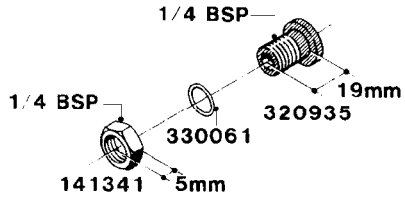

L0060

FITTINGS - BULKHEAD
L0060-HIN, 01:01:16

Page 1

Date 07.02.2020 10:37

parts-n°	order qty	description
141046	1	NUT 3/8" BSP
141341	1	NUT 1/4' BSP
240284	1	O-RING D82,5/75 X 3,5
320456	1	FITT.DK BULKHEAD 1"BSP DOUBLE
320467	1	FITT.DK BULKHEAD 1"BSP SINGLE
320471	1	FITT.DK NUT 1" BSP JAMB
320541	1	FITT.DK BULKHEAD 2-1/2'BSP SIN
320552	1	FITT.DK NUT 2-1/2' BSP JAMB
320644	1	FITT.DK ELB.3/4"HB X 1" BSP
320784	1	FITT.DK CAP 1-1/2" BSP
320795	1	FITT.DK NUT 1-1/2" BSP JAMB
320935	1	FITT.DK BULKHEAD 1/4' BSP SING
320946	1	FITT.DK BULKHEAD 3/8' BSP SING
321296	1	FITT.DK BULKHEAD 1/2" BSP SING
321307	1	FITT.DK NUT 1/2" BSP JAMB
321333	1	FITT.DK BULK 1-1/2" X 1"F BSP
330061	1	O-RING D16/D11X2,5
330072	1	O-RING D53.5/D45.5X4
330212	1	O-RING D19/D14X2.4 F.1/2"NUT
332577	1	O-RING D38/D30X4 F.1" PUR.
332592	1	O-RING D26/D20X3