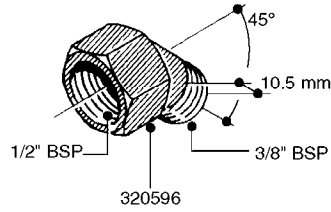

FITTINGS - HEXAGON NIPPLES
L0030-HIN, 01:01:16

Page 0
Date 07.02.2020 10:36

L0030

FITTINGS - HEXAGON NIPPLES
L0030-HIN, 01:01:16

Page 1
Date 07.02.2020 10:36

parts-n°	order qty	description
10015303	1	FITT.PO.HN 1.00X1.00 M1000
10425003	1	FITT.PO.HN 1.25X1.00 MCPHEE
320132	1	FITT.DK HN 1" BSP
320176	1	FITT.DK HN 3/8"X1/2" BSP
320445	1	FITT.DK HN 1/4"X3/8" BSP
320655	1	FITT.DK HN 1/2"-1/2" BSP
320692	1	FITT.DK HN 3/8'BSPX1/4'NPT
320703	1	FITT.DK HN 3/8BSP X1/2 &1/4NPT
320725	1	FITT.DK NIPPLE 3/8"-3/8" BSP
320902	1	FITT.DK HN 3/8'X 1/4' BSP
390232	1	FITT.DK HN 1-1/2' X 1-1/4' BSP
390276	1	FITT.DK HN 1'BSP

L0040

FITTINGS - NIPPLES & ELBOWS
L0040-HIN, 01:01:16

Page 1

Date 07.02.2020 10:36

parts-n°	order qty	description
10530803	1	FITT.PO.SE 2.00X2.00 45 DEG.
320191	1	FITT.DK ELB 3/8' BSP 45 DEGREE
320482	1	FITT.DK ELB. 1/2" BSP 60 DEG.
320596	1	FITT.DK ELB 3/8'-1/2'BSP 45DEG
320607	1	FITT.DK HN 3/8M X 3/8F BSP LNG
320633	1	FITT.DK HN 3/8"M X 3/8"F BSP
321451	1	FITT.DK ELB.1-1/2 X1-1/4 80DEG
321532	1	FITT.DK REDUC 3/4' X 1/2' BSP
390233	1	FITT.DK REDUC 1-1/2" X 1" BSP