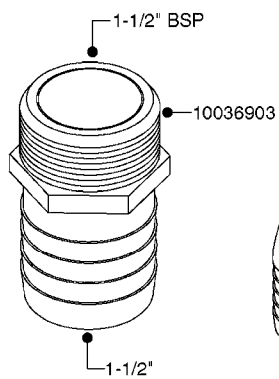

FITTINGS - HEXAGON NIPPLES
L0030-HIN, 01:01:16

Page 0
Date 07.02.2020 10:36

L0030

FITTINGS - HEXAGON NIPPLES
L0030-HIN, 01:01:16

Page 1
Date 07.02.2020 10:36

parts-n°	order qty	description
10015303	1	FITT.PO.HN 1.00X1.00 M1000
10425003	1	FITT.PO.HN 1.25X1.00 MCPHEE
320132	1	FITT.DK HN 1" BSP
320176	1	FITT.DK HN 3/8"X1/2" BSP
320445	1	FITT.DK HN 1/4"X3/8" BSP
320655	1	FITT.DK HN 1/2"-1/2" BSP
320692	1	FITT.DK HN 3/8'BSPX1/4'NPT
320703	1	FITT.DK HN 3/8BSP X1/2 &1/4NPT
320725	1	FITT.DK NIPPLE 3/8"-3/8" BSP
320902	1	FITT.DK HN 3/8'X 1/4' BSP
390232	1	FITT.DK HN 1-1/2' X 1-1/4' BSP
390276	1	FITT.DK HN 1'BSP

L0040

FITTINGS - NIPPLES & ELBOWS
L0040-HIN, 01:01:16

Page 1

Date 07.02.2020 10:36

parts-n°	order qty	description
10530803	1	FITT.PO.SE 2.00X2.00 45 DEG.
320191	1	FITT.DK ELB 3/8' BSP 45 DEGREE
320482	1	FITT.DK ELB. 1/2" BSP 60 DEG.
320596	1	FITT.DK ELB 3/8'-1/2'BSP 45DEG
320607	1	FITT.DK HN 3/8M X 3/8F BSP LNG
320633	1	FITT.DK HN 3/8"M X 3/8"F BSP
321451	1	FITT.DK ELB.1-1/2 X1-1/4 80DEG
321532	1	FITT.DK REDUC 3/4' X 1/2' BSP
390233	1	FITT.DK REDUC 1-1/2" X 1" BSP