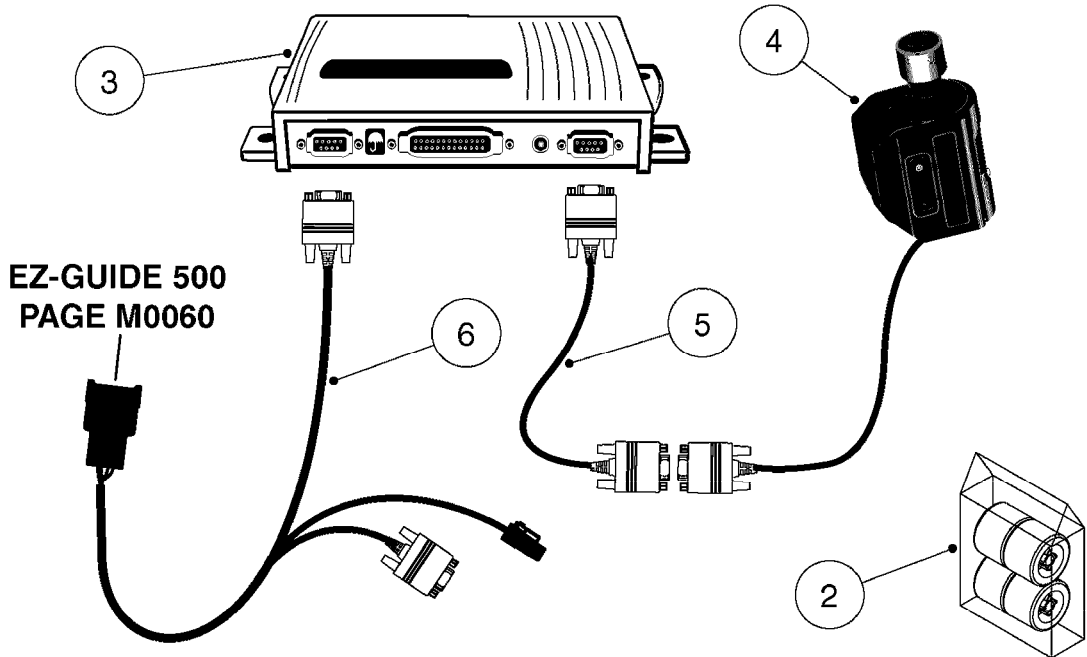

EZ-STEER 500
PAGE M0070

COMPLETE ASSEMBLY 13

COMPLETE ASSEMBLIES
WHOLEGOODS ITEMS

M0060

EZ-GUIDE 500 LIGHTBAR
M0060-HIN, 01:01:16

Page 1

Date 07.02.2020 10:37

Pos.	parts-n°	order qty	description
1	26007603	1	CABLE, ANTENNA, EZGUIDEPLUS
2	26012203	1	EZ-STEER/GUIDE 500 ADAPT.CABLE
3	26015303	1	REMOTE KEYPAD EZGUIDE 500/250
3	28048403	1	DECAL - REMOTE OVERLAY 500/250
4	26015403	1	EZ-GUIDE 500 CABLE POWER/CAN90
5	26015503	1	EZ-GUIDE 500 Z PLUS ANTENNA
5	26015603	1	ANTENNA AG15 L1,EZ GDE 500/250
6	26015703	1	EZ-GUIDE 500 DGPS DISPLAY
6	26015803	1	EZ-GUIDE 500 OMNISTAR DISPLAY
7	26016103	1	EZ-GUIDE 500 CABLE UNTERM.FUSE
8	26016203	1	EZ-GUIDE 500 POWER CONN.CABLE
9	28048203	1	EZ-GUIDE 500 MOUNT F.AG15 ANT.
10	28048303	1	EZ-GUIDE 250/500 RAM MNT.1.5"
11	29003803	1	EZ-GUIDE 500 CD,GET.STARTED V1
12	67215403	1	EZ-GUIDE 500 QUICK REF.CARD V1
13	84208303	1	EZ GUIDE 500 LIGHTBAR (DGPS)
13	84208403	1	EZ GUIDE 500 LIGHTBAR (XP/HP)
13	84208503	1	EZ GUIDE 500 LIGHTBAR (RTK)