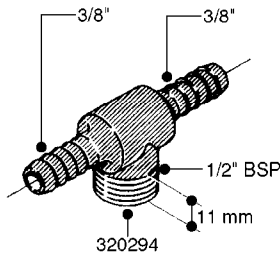

FITTINGS - HEXAGON NIPPLES
L0030-HIN, 01:01:16

Page 0
Date 07.02.2020 10:36

L0030

FITTINGS - HEXAGON NIPPLES
L0030-HIN, 01:01:16

Page 1
Date 07.02.2020 10:36

parts-n°	order qty	description
10015303	1	FITT.PO.HN 1.00X1.00 M1000
10425003	1	FITT.PO.HN 1.25X1.00 MCPHEE
320132	1	FITT.DK HN 1" BSP
320176	1	FITT.DK HN 3/8"X1/2" BSP
320445	1	FITT.DK HN 1/4"X3/8" BSP
320655	1	FITT.DK HN 1/2"-1/2" BSP
320692	1	FITT.DK HN 3/8'BSPX1/4'NPT
320703	1	FITT.DK HN 3/8BSP X1/2 &1/4NPT
320725	1	FITT.DK NIPPLE 3/8"-3/8" BSP
320902	1	FITT.DK HN 3/8'X 1/4' BSP
390232	1	FITT.DK HN 1-1/2' X 1-1/4' BSP
390276	1	FITT.DK HN 1'BSP

L0040

FITTINGS - NIPPLES & ELBOWS
L0040-HIN, 01:01:16

Page 1

Date 07.02.2020 10:36

parts-n°	order qty	description
10530803	1	FITT.PO.SE 2.00X2.00 45 DEG.
320191	1	FITT.DK ELB 3/8' BSP 45 DEGREE
320482	1	FITT.DK ELB. 1/2" BSP 60 DEG.
320596	1	FITT.DK ELB 3/8'-1/2'BSP 45DEG
320607	1	FITT.DK HN 3/8M X 3/8F BSP LNG
320633	1	FITT.DK HN 3/8"M X 3/8"F BSP
321451	1	FITT.DK ELB.1-1/2 X1-1/4 80DEG
321532	1	FITT.DK REDUC 3/4' X 1/2' BSP
390233	1	FITT.DK REDUC 1-1/2" X 1" BSP