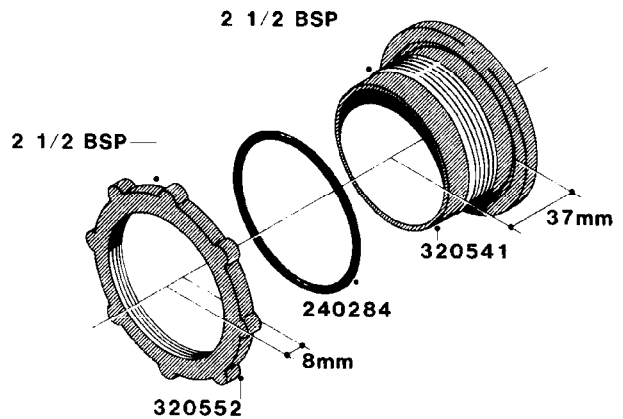

L0060

FITTINGS - BULKHEAD
L0060-HIN, 01:01:16

Page 1

Date 07.02.2020 10:37

parts-n°	order qty	description
141046	1	NUT 3/8" BSP
141341	1	NUT 1/4' BSP
240284	1	O-RING D82,5/75 X 3,5
320456	1	FITT.DK BULKHEAD 1"BSP DOUBLE
320467	1	FITT.DK BULKHEAD 1"BSP SINGLE
320471	1	FITT.DK NUT 1" BSP JAMB
320541	1	FITT.DK BULKHEAD 2-1/2'BSP SIN
320552	1	FITT.DK NUT 2-1/2' BSP JAMB
320644	1	FITT.DK ELB.3/4"HB X 1" BSP
320784	1	FITT.DK CAP 1-1/2" BSP
320795	1	FITT.DK NUT 1-1/2" BSP JAMB
320935	1	FITT.DK BULKHEAD 1/4' BSP SING
320946	1	FITT.DK BULKHEAD 3/8' BSP SING
321296	1	FITT.DK BULKHEAD 1/2" BSP SING
321307	1	FITT.DK NUT 1/2" BSP JAMB
321333	1	FITT.DK BULK 1-1/2" X 1"F BSP
330061	1	O-RING D16/D11X2,5
330072	1	O-RING D53.5/D45.5X4
330212	1	O-RING D19/D14X2.4 F.1/2"NUT
332577	1	O-RING D38/D30X4 F.1" PUR.
332592	1	O-RING D26/D20X3