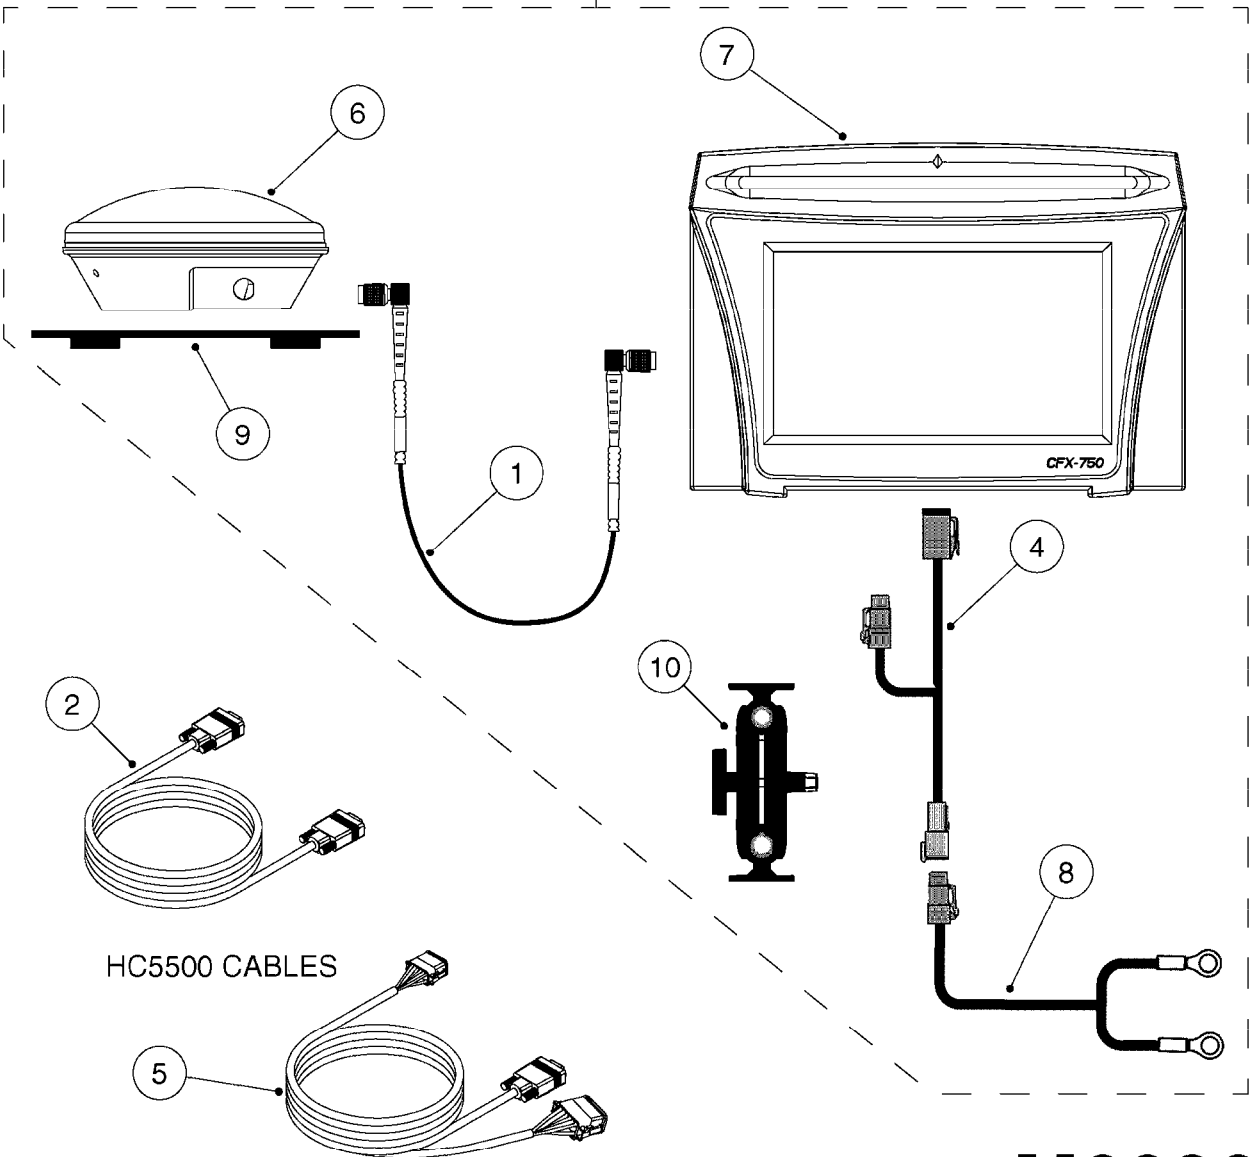

3 COMPLETE ASSEMBLY

CFX-750 DISPLAY, DGPS
M0030-HIN, 01:01:16

Page 1
Date 07.02.2020 10:37

Pos.	parts-n°	order qty	description
1	26007603	1	CABLE, ANTENNA, EZGUIDEPLUS
2	26012003	1	NULL MODEM CABLE
3	26021403	1	CFX-750 DISPLAY, DGPS
4	26021603	1	CABLE, POWER BUS, CAN CFX-750
5	26021703	1	CABLE, ASC INTERFACE, CFX-750
6	26021803	1	AG-25 ANTENNA L1/L2 GLN
7	26022103	1	CFX-750 DISPLAY ONLY
8	26022603	1	CFX-750 Basic Power Cable
9	28048203	1	EZ-GUIDE 500 MOUNT F.AG15 ANT.
10	28048303	1	EZ-GUIDE 250/500 RAM MNT.1.5"