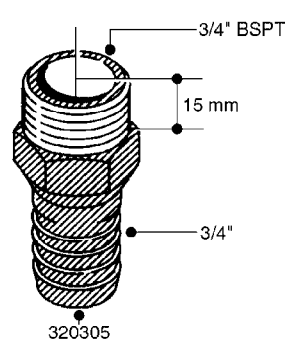

FITTINGS - HEXAGON NIPPLES
L0030-HIN, 01:01:16

Page 0
Date 07.02.2020 10:36

L0030

FITTINGS - HEXAGON NIPPLES
L0030-HIN, 01:01:16

Page 1
Date 07.02.2020 10:36

parts-n°	order qty	description
10015303	1	FITT.PO.HN 1.00X1.00 M1000
10425003	1	FITT.PO.HN 1.25X1.00 MCPHEE
320132	1	FITT.DK HN 1" BSP
320176	1	FITT.DK HN 3/8"X1/2" BSP
320445	1	FITT.DK HN 1/4"X3/8" BSP
320655	1	FITT.DK HN 1/2"-1/2" BSP
320692	1	FITT.DK HN 3/8'BSPX1/4'NPT
320703	1	FITT.DK HN 3/8BSP X1/2 &1/4NPT
320725	1	FITT.DK NIPPLE 3/8"-3/8" BSP
320902	1	FITT.DK HN 3/8'X 1/4' BSP
390232	1	FITT.DK HN 1-1/2' X 1-1/4' BSP
390276	1	FITT.DK HN 1'BSP

L0040

FITTINGS - NIPPLES & ELBOWS
L0040-HIN, 01:01:16

Page 1

Date 07.02.2020 10:36

parts-n°	order qty	description
10530803	1	FITT.PO.SE 2.00X2.00 45 DEG.
320191	1	FITT.DK ELB 3/8' BSP 45 DEGREE
320482	1	FITT.DK ELB. 1/2" BSP 60 DEG.
320596	1	FITT.DK ELB 3/8'-1/2'BSP 45DEG
320607	1	FITT.DK HN 3/8M X 3/8F BSP LNG
320633	1	FITT.DK HN 3/8"M X 3/8"F BSP
321451	1	FITT.DK ELB.1-1/2 X1-1/4 80DEG
321532	1	FITT.DK REDUC 3/4' X 1/2' BSP
390233	1	FITT.DK REDUC 1-1/2" X 1" BSP