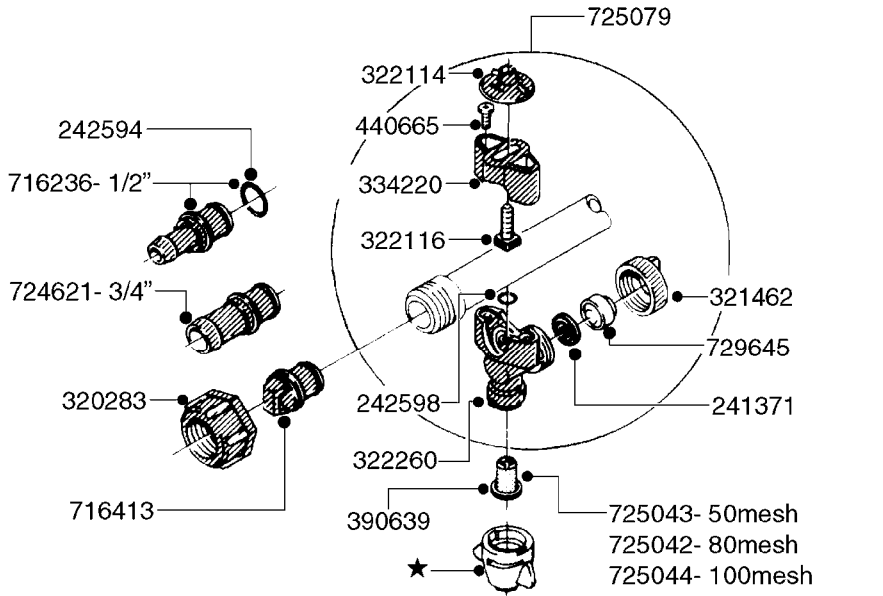

D1060

BOOM-NOZZLES QUINTASTREAM
D1060-HIN, 01:01:16

Page 1

Date 07.02.2020 10:36

Pos.	parts-n°	order qty	description
1	372011	1	NOZZLE ISO QS-015-5H GREEN
1	372012	1	NOZZLE ISO QS-02-5H YELLOW
1	372013	1	NOZZLE ISO QS-03-5H BLUE
1	372014	1	NOZZLE ISO QS-04-5H RED
1	372015	1	NOZZLE ISO QS-05-5H BROWN
1	372016	1	NOZZLE ISO QS-06-5H GREY
1	372017	1	NOZZLE ISO QS-08-5H WHITE
1	372018	1	NOZZLE ISO QS-10-5H LT. BLUE
1	372019	1	NOZZLE ISO QS-15-5H LT. GREEN
2	372002	1	ISO QNTSTRM 015 S-GREEN
2	372003	1	ISO QNTSTRM 02 S-YELLOW
2	372004	1	ISO QNTSTRM 03 S-BLUE
2	372005	1	ISO QNTSTRM 04 S-RED
2	372006	1	ISO QNTSTRM 05 S-BROWN
2	372007	1	ISO QNTSTRM 06 S-GREY
2	372008	1	ISO QNTSTRM 08 S-WHITE
2	372009	1	ISO QNTSTRM 10 S-LT.BLU
2	372010	1	ISO QNTSTRM 15 S-LT.GRN