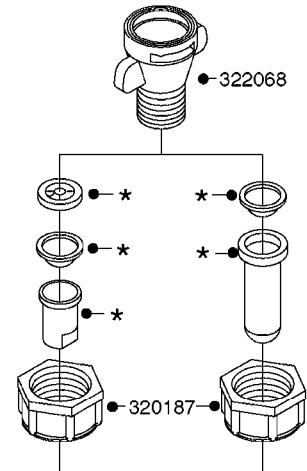

SINGLE NOZZLE BODY

TRIPLET NOZZLE BODY

D1090

*=REFER TO HARDI NOZZLE CATALOG

NOZZLE BODIES-SNAP FIT
D1090-HIN, 01:01:16

Page 1
Date 07.02.2020 10:36

parts-n°	order qty	description
143592	1	LOCK CLAMP FOR TRIPLET
241371	1	DIAPHRAGM F.NO-DRIP,VULC
241990	1	O-RING D9.3 X 2.4 VITON
242594	1	O-RING D14 X 1.78 SCH.70-EPDM
242598	1	O-RING D7.0 X 2.5 NITRIL
320187	1	FITT.DK CAP 3/8" BSP BLACK
320283	1	FITT.DK NUT 3/4"BSP
321462	1	CAP F.NO-DRIP ASSY.
322068	1	SNAP-FIT ADAPTER THREAD. HARDI
322114	1	NUT PLASTIC F.NOZZ.H
322116	1	BOLT PLASTIC F.NOZZ.H.
322258	1	HOUSING F.TRIPLET
322260	1	NOZZLE HOLDER LOWER PART
333012	1	NOZZLE HOLD. UPPER PART
334082	1	SNAP-FIT NOZZ.HOLD.CONE BLACK
334102	1	BLANK F.NOZZLE
334172	1	SNAP-FIT NOZZ.HOLD.CONE GREEN
334173	1	SNAP-FIT NOZZ.HOLD.CONE ORANGE
334220	1	YOKE, UPPER NOZZLE BODY
334371	1	SNAP-FIT NOZZLE HOLDER YELLOW
334373	1	SNAP-FIT NOZZLE HOLDER RED
334377	1	SNAP-FIT NOZZLE HOLDER BLUE
334926	1	SNAP-FIT TURN PLATE F TRIPLET
390639	1	O-RING F.NOZZLE FILTER
440665	1	SCREW M4.2X16 STAINLESS
716236	1	FITT.DK HB 1/2" ASSY. F. 3/4"
716413	1	FITT.DK PLUG ASSY. F.NOZ TUBE
724621	1	FITT.DK HB 3/4"ASSY F.3/4" NUT
725042	1	SCREEN 80 MESH W.GASKET, RED
725043	1	SCREEN 50 MESH W.GASKET,BLUE
725044	1	SCREEN 100 MESH W.GASKET,YELLO
725078	1	SNAP-FIT TRIPLET W/O NOZZ HOLD
725079	1	NOZZLE ASSY.SING.SNAP-FIT GREN
729645	1	NON-DRIP SPRING ASSY.GREEN 10