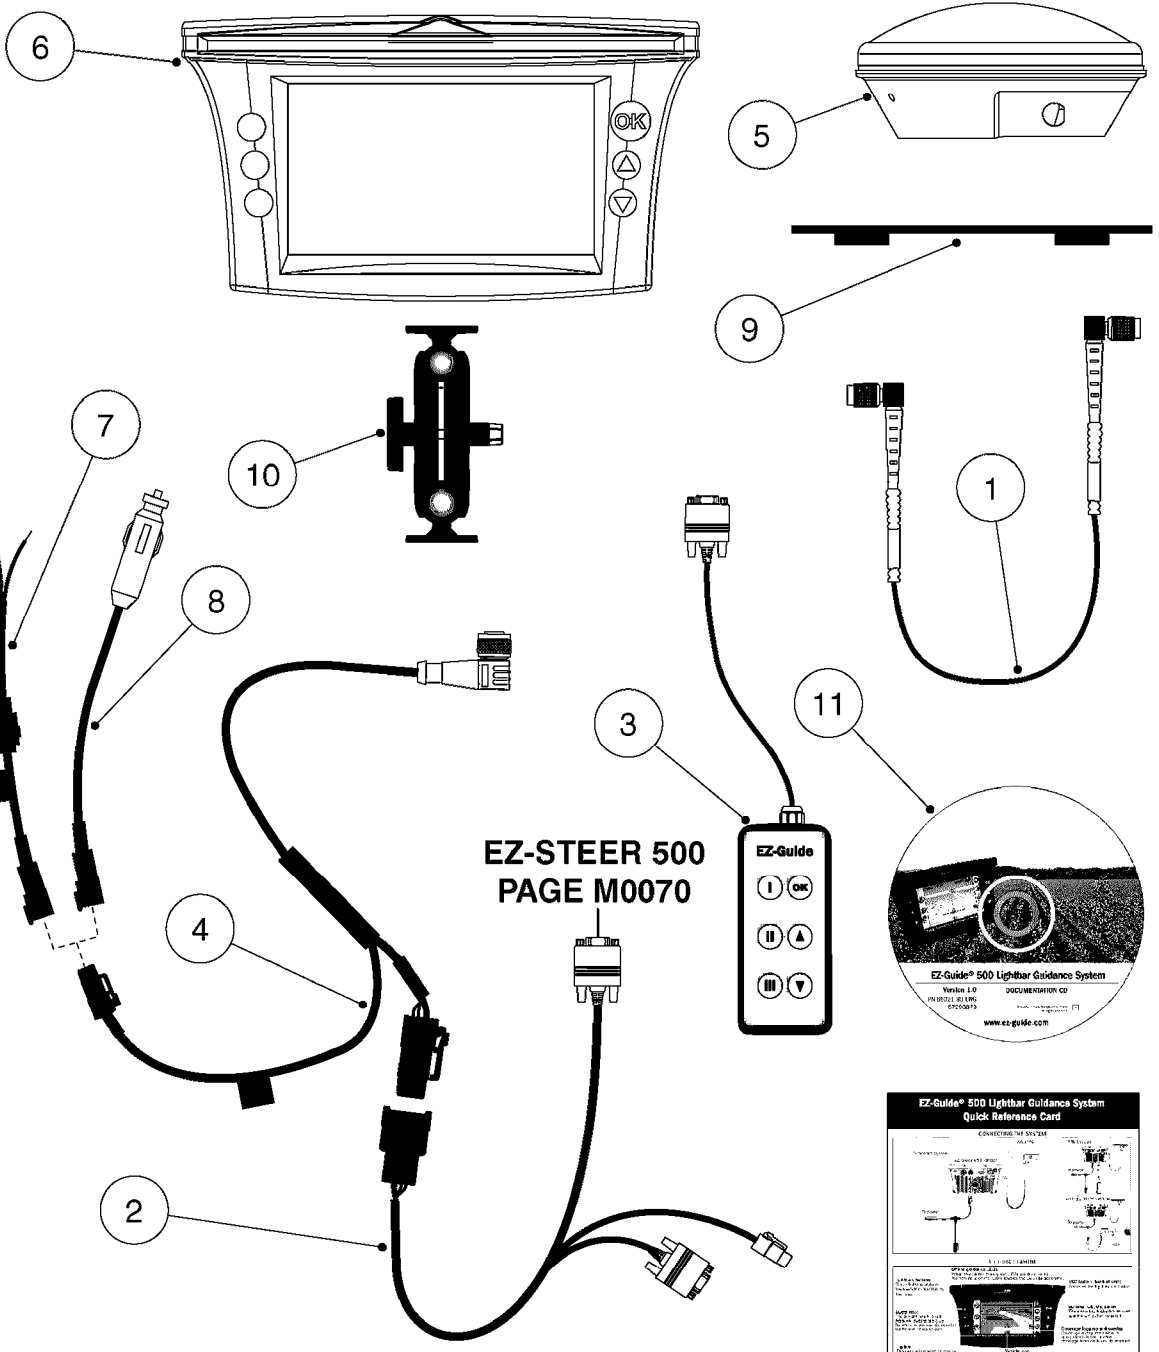

EZ-STEER 500
PAGE M0070

EZ-GUIDE 500 LIGHTBAR
M0060-HIN, 01:01:16

Page 1

Date 07.02.2020 10:37

Pos.	parts-n°	order qty	description
1	26007603	1	CABLE, ANTENNA, EZGUIDEPLUS
2	26012203	1	EZ-STEER/GUIDE 500 ADAPT.CABLE
3	26015303	1	REMOTE KEYPAD EZGUIDE 500/250
3	28048403	1	DECAL - REMOTE OVERLAY 500/250
4	26015403	1	EZ-GUIDE 500 CABLE POWER/CAN90
5	26015503	1	EZ-GUIDE 500 Z PLUS ANTENNA
5	26015603	1	ANTENNA AG15 L1,EZ GDE 500/250
6	26015703	1	EZ-GUIDE 500 DGPS DISPLAY
6	26015803	1	EZ-GUIDE 500 OMNISTAR DISPLAY
7	26016103	1	EZ-GUIDE 500 CABLE UNTERM.FUSE
8	26016203	1	EZ-GUIDE 500 POWER CONN.CABLE
9	28048203	1	EZ-GUIDE 500 MOUNT F.AG15 ANT.
10	28048303	1	EZ-GUIDE 250/500 RAM MNT.1.5"
11	29003803	1	EZ-GUIDE 500 CD,GET.STARTED V1
12	67215403	1	EZ-GUIDE 500 QUICK REF.CARD V1
13	84208303	1	EZ GUIDE 500 LIGHTBAR (DGPS)
13	84208403	1	EZ GUIDE 500 LIGHTBAR (XP/HP)
13	84208503	1	EZ GUIDE 500 LIGHTBAR (RTK)