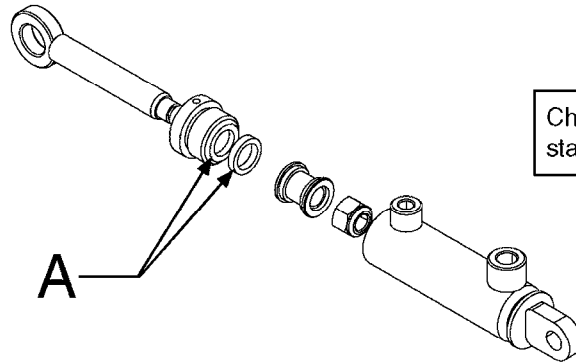

HYDRAULICS - FAROIL CYLINDERS
C0030-HIN, 01:01:16

Page 2

Date 07.02.2020 10:36

parts-n°	order qty	description
78122400	1	DOUBLE CYLINDER D 40/20-300
78122600	1	CYLINDER D40/22-300 BLACK
78122700	1	CYLINDER D40/22X300MM RED
78122800	1	CYLINDER D40/22-300 BLACK
78122900	1	CYLINDER 40/22X300MM RED
78123100	1	CYLINDER DOUBLE D40/20-120
78123200	1	CYLINDER D40/20-120
78123300	1	DBL CYL D70/40-320 AIR INLET L
78124100	1	CYL DOB.D70/40-265 AIR INLET R
78124200	1	CYLINDER D25/12-50
78124300	1	CYLINDER 60/25 X 635 DELTA L
78124600	1	CYLINDER DOUBLE Ø40/20-300 90°
78125100	1	DBL CYL D70/40-320 AIR INLET R
78125300	1	CYL DOB.D70/40-265 AIR INLET L
78125500	1	CYLINDER 60/25 X 662 NAV PAR R
78125600	1	SIN.CYL.Ø60/25_725_2XØ25 RIGHT
78125700	1	CYLINDER 60/25 X 635 DELTA R
78126000	1	CYLINDER,DAMPNER,LOCKING
78126400	1	CYLINDER DBLE D32/16-200 W.STP
78128000	1	CYLINDER DOUB. D60/30 L=300 09
78128800	1	CYLINDER, D50/30-500