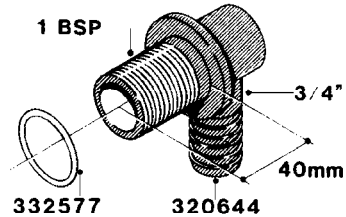

L0060

FITTINGS - BULKHEAD
L0060-HIN, 01:01:16

Page 1

Date 07.02.2020 10:37

parts-n°	order qty	description
141046	1	NUT 3/8" BSP
141341	1	NUT 1/4' BSP
240284	1	O-RING D82,5/75 X 3,5
320456	1	FITT.DK BULKHEAD 1"BSP DOUBLE
320467	1	FITT.DK BULKHEAD 1"BSP SINGLE
320471	1	FITT.DK NUT 1" BSP JAMB
320541	1	FITT.DK BULKHEAD 2-1/2'BSP SIN
320552	1	FITT.DK NUT 2-1/2' BSP JAMB
320644	1	FITT.DK ELB.3/4"HB X 1" BSP
320784	1	FITT.DK CAP 1-1/2" BSP
320795	1	FITT.DK NUT 1-1/2" BSP JAMB
320935	1	FITT.DK BULKHEAD 1/4' BSP SING
320946	1	FITT.DK BULKHEAD 3/8' BSP SING
321296	1	FITT.DK BULKHEAD 1/2" BSP SING
321307	1	FITT.DK NUT 1/2" BSP JAMB
321333	1	FITT.DK BULK 1-1/2" X 1"F BSP
330061	1	O-RING D16/D11X2,5
330072	1	O-RING D53.5/D45.5X4
330212	1	O-RING D19/D14X2.4 F.1/2"NUT
332577	1	O-RING D38/D30X4 F.1" PUR.
332592	1	O-RING D26/D20X3