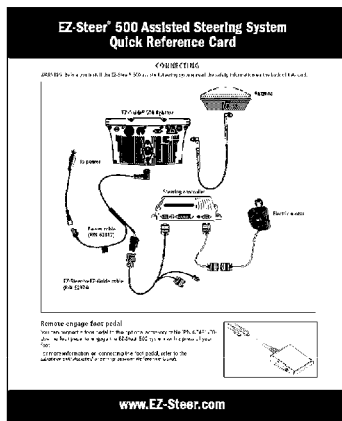

EZ-STEER 500
PAGE M0070

COMPLETE ASSEMBLY 13

COMPLETE ASSEMBLIES
WHOLEGOODS ITEMS

M0060

EZ-GUIDE 500 LIGHTBAR
M0060-HIN, 01:01:16

Page 1

Date 07.02.2020 10:37

Pos.	parts-n°	order qty	description
1	26007603	1	CABLE, ANTENNA, EZGUIDEPLUS
2	26012203	1	EZ-STEER/GUIDE 500 ADAPT.CABLE
3	26015303	1	REMOTE KEYPAD EZGUIDE 500/250
3	28048403	1	DECAL - REMOTE OVERLAY 500/250
4	26015403	1	EZ-GUIDE 500 CABLE POWER/CAN90
5	26015503	1	EZ-GUIDE 500 Z PLUS ANTENNA
5	26015603	1	ANTENNA AG15 L1,EZ GDE 500/250
6	26015703	1	EZ-GUIDE 500 DGPS DISPLAY
6	26015803	1	EZ-GUIDE 500 OMNISTAR DISPLAY
7	26016103	1	EZ-GUIDE 500 CABLE UNTERM.FUSE
8	26016203	1	EZ-GUIDE 500 POWER CONN.CABLE
9	28048203	1	EZ-GUIDE 500 MOUNT F.AG15 ANT.
10	28048303	1	EZ-GUIDE 250/500 RAM MNT.1.5"
11	29003803	1	EZ-GUIDE 500 CD,GET.STARTED V1
12	67215403	1	EZ-GUIDE 500 QUICK REF.CARD V1
13	84208303	1	EZ GUIDE 500 LIGHTBAR (DGPS)
13	84208403	1	EZ GUIDE 500 LIGHTBAR (XP/HP)
13	84208503	1	EZ GUIDE 500 LIGHTBAR (RTK)