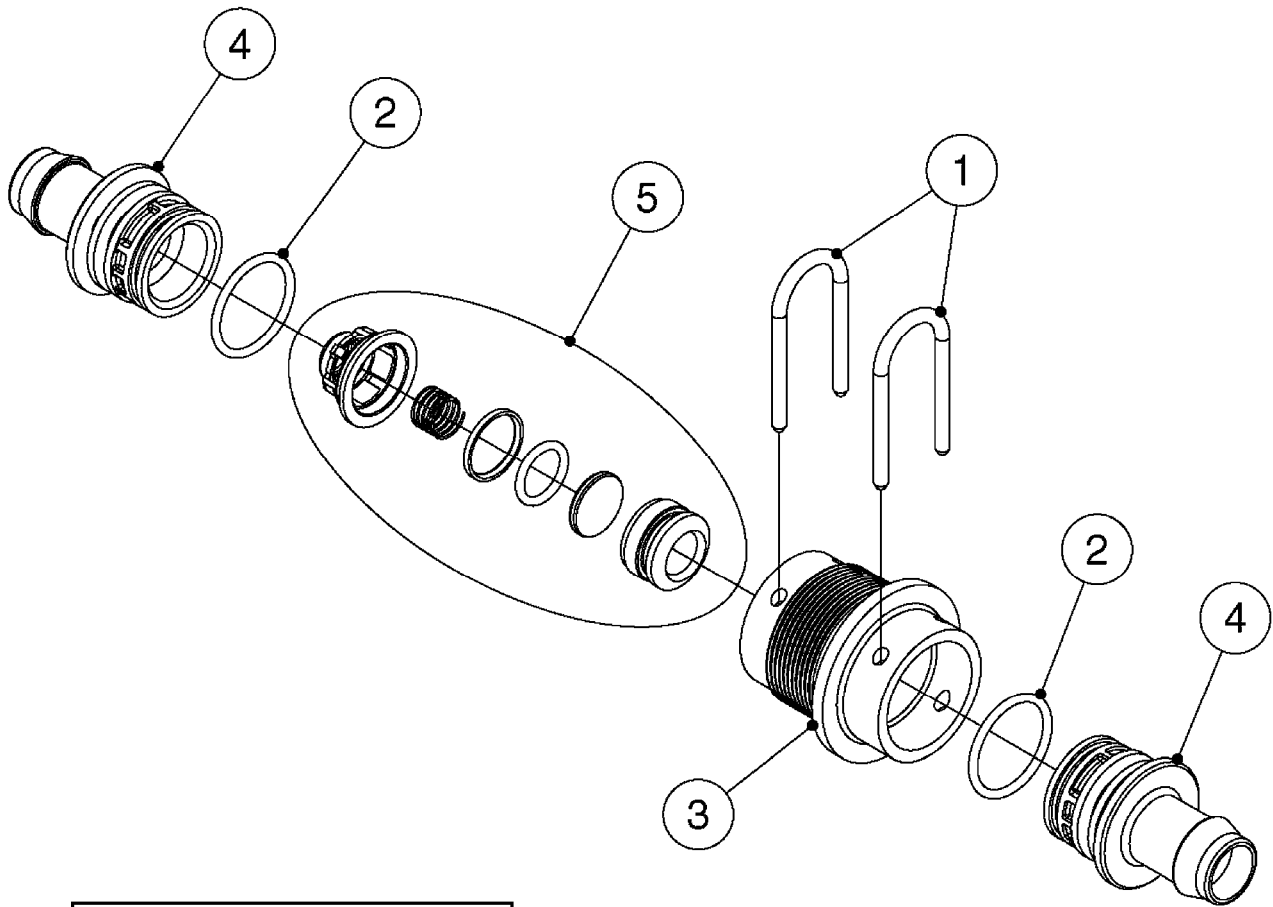

S93 (07)

FOR S93 FITTINGS
SEE PAGE L0110

B0550

MANIFOLD - S93 VALVE (07)
B0550-HIN, 28:01:19

Page 1

Date 07.02.2020 10:36

Pos.	parts-n°	order qty	description
1	145997	1	FITT.DK S-93 FORK
2	242047	1	O-RING 89.5 X 3.0 VITON
3	242449	1	O'RING 13.3 x 2.4 VITON
4	242450	1	O-RING D84.5X3.0 VITON
5	242475	1	O'RING D56.52x5.33 SH70-VITON
6	322327	1	HOUSING, VALVE, S93, 220 PSI
7	322328	1	END CAP F. VALVE S-93
8	322354	1	THRUST PLATE F.3-WAY VALVES-93
9	334579	1	SPINDLE F.3 WAY VALVE S-93
10	334594	1	PLUG F. VALVE HANDLE BLACK
11	390543	1	SEAT F. BALL 3-WAY VALVE S-93
12	390544	1	BALL FOR S93 VALVE, 3 HOLES
12	391019	1	BALL F.2 WAY S93 SMART VALVE
13	440729	1	SCREW F. PLASTIC 4MM X40LG SS
14	741726	1	REPAIR KIT F.S93 VALVE VIT.'02
15	28168400	1	HAIRPIN Ø5 S67/S93
16	33514400	1	HANDLE FOR 2 ICONS 07
17	33514500	1	PLUG FOR HANDLE ,2 ICONS
18	72518800	1	QUICK FILL VALVE 2008 NAV
18	72518900	1	SUCTION VALVE 2008 NAV