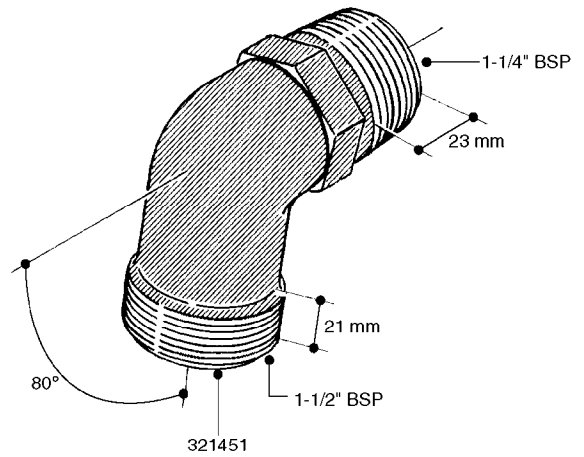

FITTINGS - HEXAGON NIPPLES
L0030-HIN, 01:01:16

Page 0
Date 07.02.2020 10:36

L0030

FITTINGS - HEXAGON NIPPLES
L0030-HIN, 01:01:16

Page 1
Date 07.02.2020 10:36

parts-n°	order qty	description
10015303	1	FITT.PO.HN 1.00X1.00 M1000
10425003	1	FITT.PO.HN 1.25X1.00 MCPHEE
320132	1	FITT.DK HN 1" BSP
320176	1	FITT.DK HN 3/8"X1/2" BSP
320445	1	FITT.DK HN 1/4"X3/8" BSP
320655	1	FITT.DK HN 1/2"-1/2" BSP
320692	1	FITT.DK HN 3/8'BSPX1/4'NPT
320703	1	FITT.DK HN 3/8BSP X1/2 &1/4NPT
320725	1	FITT.DK NIPPLE 3/8"-3/8" BSP
320902	1	FITT.DK HN 3/8'X 1/4' BSP
390232	1	FITT.DK HN 1-1/2' X 1-1/4' BSP
390276	1	FITT.DK HN 1'BSP

L0040

FITTINGS - NIPPLES & ELBOWS
L0040-HIN, 01:01:16

Page 1

Date 07.02.2020 10:36

parts-n°	order qty	description
10530803	1	FITT.PO.SE 2.00X2.00 45 DEG.
320191	1	FITT.DK ELB 3/8' BSP 45 DEGREE
320482	1	FITT.DK ELB. 1/2" BSP 60 DEG.
320596	1	FITT.DK ELB 3/8'-1/2'BSP 45DEG
320607	1	FITT.DK HN 3/8M X 3/8F BSP LNG
320633	1	FITT.DK HN 3/8"M X 3/8"F BSP
321451	1	FITT.DK ELB.1-1/2 X1-1/4 80DEG
321532	1	FITT.DK REDUC 3/4' X 1/2' BSP
390233	1	FITT.DK REDUC 1-1/2" X 1" BSP