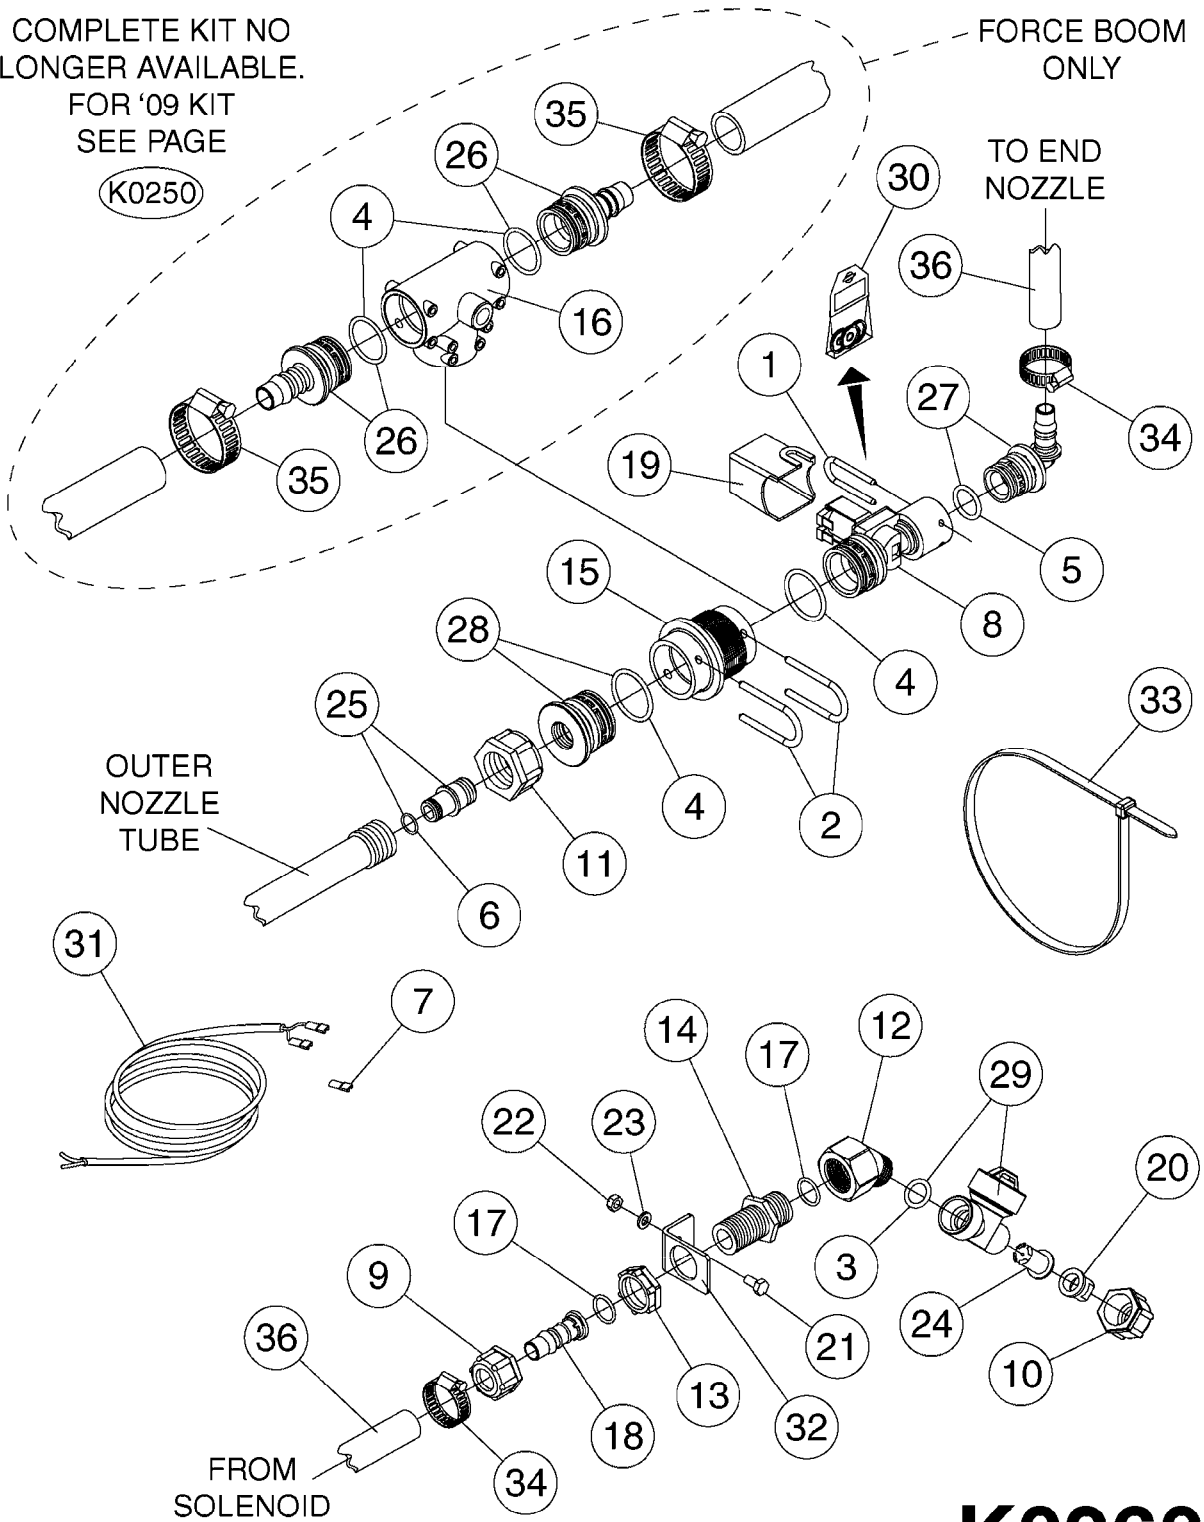

COMPLETE KIT NO
LONGER AVAILABLE.
FOR '09 KIT
SEE PAGE

(K0250)

FORCE BOOM
ONLY

TO END
NOZZLE

OUTER
NOZZLE
TUBE

FROM
SOLENOID
ASSEMBLY

ELECTRIC END NOZZLE KIT '12
K0260-HIN, 01:01:16

Page 1
Date 07.02.2020 10:36

Pos.	parts-n°	order qty	description
1	145994	1	FITT.DK S-40 FORK
2	145995	1	FITT.DK S-53 FORK
3	240177	1	O-RING D16.1/11.3 X 2.4
4	242354	1	O-RING D32.2X3.0 VITON
5	242355	1	O-RING D19.2X3.0 VITON F.S-40
6	242594	1	O-RING D14 X 1.78 SCH.70-EPDM
7	261539	1	SPADE F.ELEC CONNec BLUE INSUL
8	262104	1	VALVE, SOLENOID, S53/S40
9	320084	1	FITT.DK NUT 1/2" BSP
10	320187	1	FITT.DK CAP 3/8" BSP BLACK
11	320283	1	FITT.DK NUT 3/4"BSP
12	320596	1	FITT.DK ELB 3/8'-1/2'BSP 45DEG
13	321307	1	FITT.DK NUT 1/2" BSP JAMB
14	321742	1	FITT.DK BULKHEAD 1/2' BSP
15	322103	1	FITT.DK S-53 BULKHEAD
16	322352	1	FITT.DK S-53 TEE
17	330212	1	O-RING D19/D14X2.4 F.1/2"NUT
18	330687	1	FITT.DK HB 1/2" F. 1/2" NUT
19	334965	1	COVER FOR S53 SOLENOID VALVE
20	370366	1	OFF-CENTER FLAT SPRAY NOZZLE, 1850 - G150
21	410185	1	BOLT HEX 8.8 DEL M6X16
22	460261	1	NUT HEX M6X1.00 LOCK DIN985 A2 SS
23	471125	1	WASHER M6U 6.4X14X1.2,A2 SS
24	614366	1	FILTER 50 MESH F.NOZZLE BLUE
24	614367	1	FILTER 80 MESH F.NOZZLE RED
24	614368	1	FILTER 100 MESH F.NOZZLE YEL.
25	720856	1	FITT.DK 1/2'BSP ASSY.F.3/4'NUT
26	726558	1	FITT.DK S53 STR. 3/4" W.ORING
27	726567	1	FITT.DK S-40 ELB.1/2" W.O-RING
28	726694	1	PLUG,S53,1/2"FBSP THD W.ORING
29	729610	1	NOZZLE ASSY. NON DRIP 3/8 THRD
30	750722	1	REPAIR KIT FOR 3S SC CONTROL
31	983087	1	ELEC. CABLE 2 WIRE X 0.75MM
32	16180100	1	PLATE, END ROW NOZZLE
33	28025203	1	TIE STRAP L=23" x W=1/2"
34	28029803	1	CLAMP HOSE GEAR P1/2" 6708
35	28029903	1	CLAMP HOSE GEAR P3/4"-S1" 6712
36	92702103	1	HOSE R X1/2" X300PSI WP X0012"