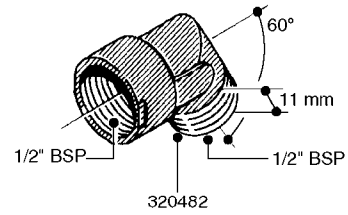

FITTINGS - HEXAGON NIPPLES
L0030-HIN, 01:01:16

Page 0
Date 07.02.2020 10:36

L0030

FITTINGS - HEXAGON NIPPLES
L0030-HIN, 01:01:16

Page 1
Date 07.02.2020 10:36

parts-n°	order qty	description
10015303	1	FITT.PO.HN 1.00X1.00 M1000
10425003	1	FITT.PO.HN 1.25X1.00 MCPHEE
320132	1	FITT.DK HN 1" BSP
320176	1	FITT.DK HN 3/8"X1/2" BSP
320445	1	FITT.DK HN 1/4"X3/8" BSP
320655	1	FITT.DK HN 1/2"-1/2" BSP
320692	1	FITT.DK HN 3/8'BSPX1/4'NPT
320703	1	FITT.DK HN 3/8BSP X1/2 &1/4NPT
320725	1	FITT.DK NIPPLE 3/8"-3/8" BSP
320902	1	FITT.DK HN 3/8'X 1/4' BSP
390232	1	FITT.DK HN 1-1/2' X 1-1/4' BSP
390276	1	FITT.DK HN 1'BSP

L0040

FITTINGS - NIPPLES & ELBOWS
L0040-HIN, 01:01:16

Page 1

Date 07.02.2020 10:36

parts-n°	order qty	description
10530803	1	FITT.PO.SE 2.00X2.00 45 DEG.
320191	1	FITT.DK ELB 3/8' BSP 45 DEGREE
320482	1	FITT.DK ELB. 1/2" BSP 60 DEG.
320596	1	FITT.DK ELB 3/8'-1/2'BSP 45DEG
320607	1	FITT.DK HN 3/8M X 3/8F BSP LNG
320633	1	FITT.DK HN 3/8"M X 3/8"F BSP
321451	1	FITT.DK ELB.1-1/2 X1-1/4 80DEG
321532	1	FITT.DK REDUC 3/4' X 1/2' BSP
390233	1	FITT.DK REDUC 1-1/2" X 1" BSP