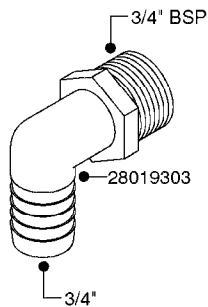

FITTINGS - HEXAGON NIPPLES
L0030-HIN, 01:01:16

Page 0
Date 07.02.2020 10:36

L0030

FITTINGS - HEXAGON NIPPLES
L0030-HIN, 01:01:16

Page 1
Date 07.02.2020 10:36

parts-n°	order qty	description
10015303	1	FITT.PO.HN 1.00X1.00 M1000
10425003	1	FITT.PO.HN 1.25X1.00 MCPHEE
320132	1	FITT.DK HN 1" BSP
320176	1	FITT.DK HN 3/8"X1/2" BSP
320445	1	FITT.DK HN 1/4"X3/8" BSP
320655	1	FITT.DK HN 1/2"-1/2" BSP
320692	1	FITT.DK HN 3/8'BSPX1/4'NPT
320703	1	FITT.DK HN 3/8BSP X1/2 &1/4NPT
320725	1	FITT.DK NIPPLE 3/8"-3/8" BSP
320902	1	FITT.DK HN 3/8'X 1/4' BSP
390232	1	FITT.DK HN 1-1/2' X 1-1/4' BSP
390276	1	FITT.DK HN 1'BSP

L0040

FITTINGS - NIPPLES & ELBOWS
L0040-HIN, 01:01:16

Page 1

Date 07.02.2020 10:36

parts-n°	order qty	description
10530803	1	FITT.PO.SE 2.00X2.00 45 DEG.
320191	1	FITT.DK ELB 3/8' BSP 45 DEGREE
320482	1	FITT.DK ELB. 1/2" BSP 60 DEG.
320596	1	FITT.DK ELB 3/8'-1/2'BSP 45DEG
320607	1	FITT.DK HN 3/8M X 3/8F BSP LNG
320633	1	FITT.DK HN 3/8"M X 3/8"F BSP
321451	1	FITT.DK ELB.1-1/2 X1-1/4 80DEG
321532	1	FITT.DK REDUC 3/4' X 1/2' BSP
390233	1	FITT.DK REDUC 1-1/2" X 1" BSP