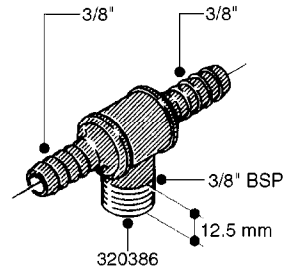

FITTINGS - HEXAGON NIPPLES
L0030-HIN, 01:01:16

Page 0
Date 07.02.2020 10:36

L0030

FITTINGS - HEXAGON NIPPLES
L0030-HIN, 01:01:16

Page 1
Date 07.02.2020 10:36

parts-n°	order qty	description
10015303	1	FITT.PO.HN 1.00X1.00 M1000
10425003	1	FITT.PO.HN 1.25X1.00 MCPHEE
320132	1	FITT.DK HN 1" BSP
320176	1	FITT.DK HN 3/8"X1/2" BSP
320445	1	FITT.DK HN 1/4"X3/8" BSP
320655	1	FITT.DK HN 1/2"-1/2" BSP
320692	1	FITT.DK HN 3/8'BSPX1/4'NPT
320703	1	FITT.DK HN 3/8BSP X1/2 &1/4NPT
320725	1	FITT.DK NIPPLE 3/8"-3/8" BSP
320902	1	FITT.DK HN 3/8'X 1/4' BSP
390232	1	FITT.DK HN 1-1/2' X 1-1/4' BSP
390276	1	FITT.DK HN 1'BSP

L0040

FITTINGS - NIPPLES & ELBOWS
L0040-HIN, 01:01:16

Page 1

Date 07.02.2020 10:36

parts-n°	order qty	description
10530803	1	FITT.PO.SE 2.00X2.00 45 DEG.
320191	1	FITT.DK ELB 3/8' BSP 45 DEGREE
320482	1	FITT.DK ELB. 1/2" BSP 60 DEG.
320596	1	FITT.DK ELB 3/8'-1/2'BSP 45DEG
320607	1	FITT.DK HN 3/8M X 3/8F BSP LNG
320633	1	FITT.DK HN 3/8"M X 3/8"F BSP
321451	1	FITT.DK ELB.1-1/2 X1-1/4 80DEG
321532	1	FITT.DK REDUC 3/4' X 1/2' BSP
390233	1	FITT.DK REDUC 1-1/2" X 1" BSP