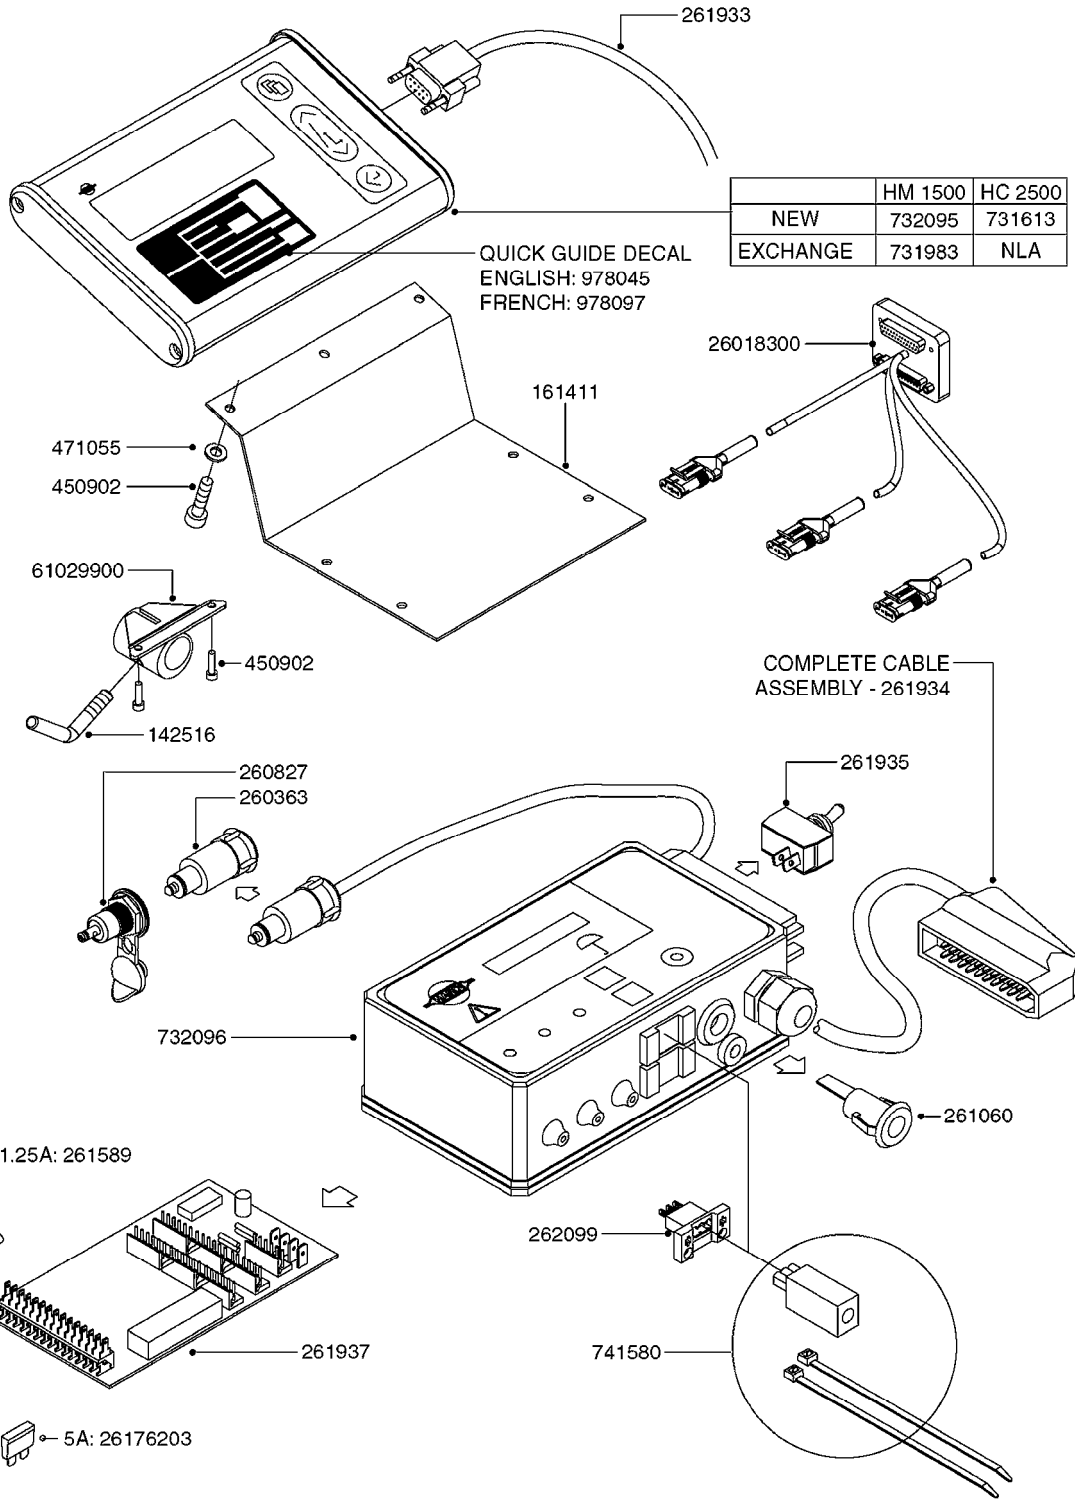

EZ-GUIDE 250 LIGHTBAR  
M0080-HIN, 01:01:16

Page 1  
Date 07.02.2020 10:43

Pos.	parts-n°	order qty	description
1	26007603	1	CABLE, ANTENNA, EZGUIDEPLUS
2	26015603	1	ANTENNA AG15 L1,EZ GDE 500/250
3	26016103	1	EZ-GUIDE 500 CABLE UNTERM.FUSE
4	26016203	1	EZ-GUIDE 500 POWER CONN.CABLE
5	26017303	1	EZ-GUIDE 250 ALL PORT CABLE
6	26017703	1	EZ-GUIDE 250 POWER CABLE
7	26017803	1	EZ-GUIDE 250 LIGHTBAR DISPLAY
8	26017903	1	EZ-GUIDE 250 PATCH ANTENNA
9	28048203	1	EZ-GUIDE 500 MOUNT F.AG15 ANT.
10	28048303	1	EZ-GUIDE 250/500 RAM MNT.1.5"
11	67217403	1	EZ-GUIDE 250 QUICK REF.CARD
12	84210603	1	EZ GUIDE 250 LIGHTBAR