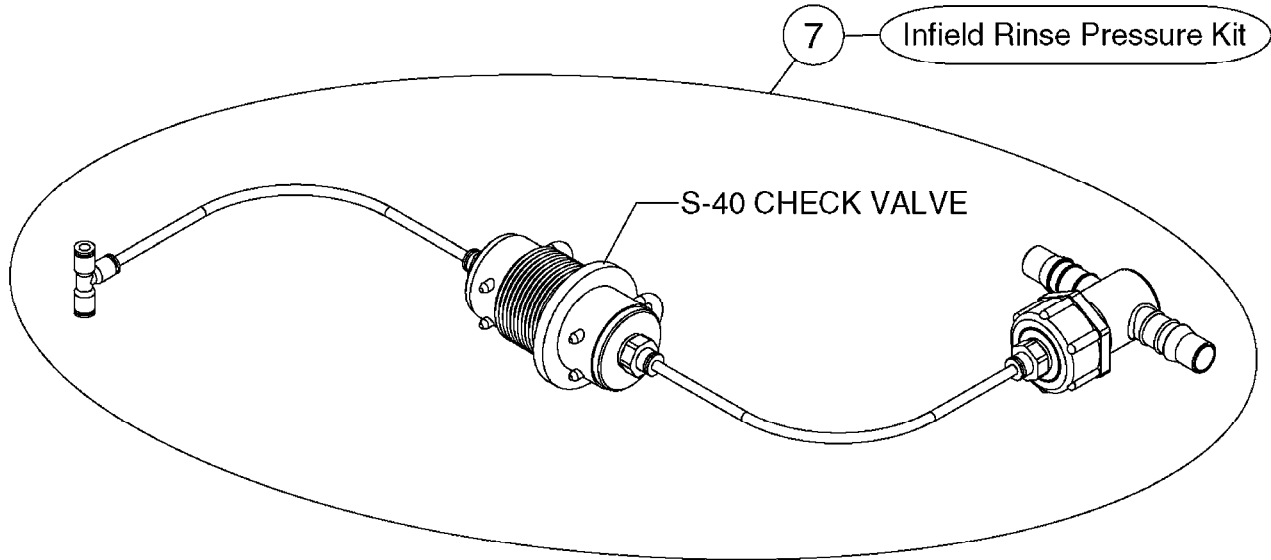

FOR FITTINGS AND
HOSES, SEE SECTION L

B0610

CHECK VALVES - S40
B0610-HIN, 04:01:18

Page 1

Date 07.02.2020 10:42

Pos.	parts-n°	order qty	description
1	145994	1	FITT.DK S-40 FORK
2	231346	1	QUICK COUPLER 1/8"BSP X 4 MM
3	241905	1	O-RING 12,3X2,4 VITON DKR.1,05
4	322102	1	FITT.DK S-40 BULKHEAD
5	615522	1	CHECK VALVE F.FOAM MARKER
6	726693	1	FITT.DK S-40 PLUG 1/8BSP ORING
7	70036203	1	RINSE PRESSURE KIT