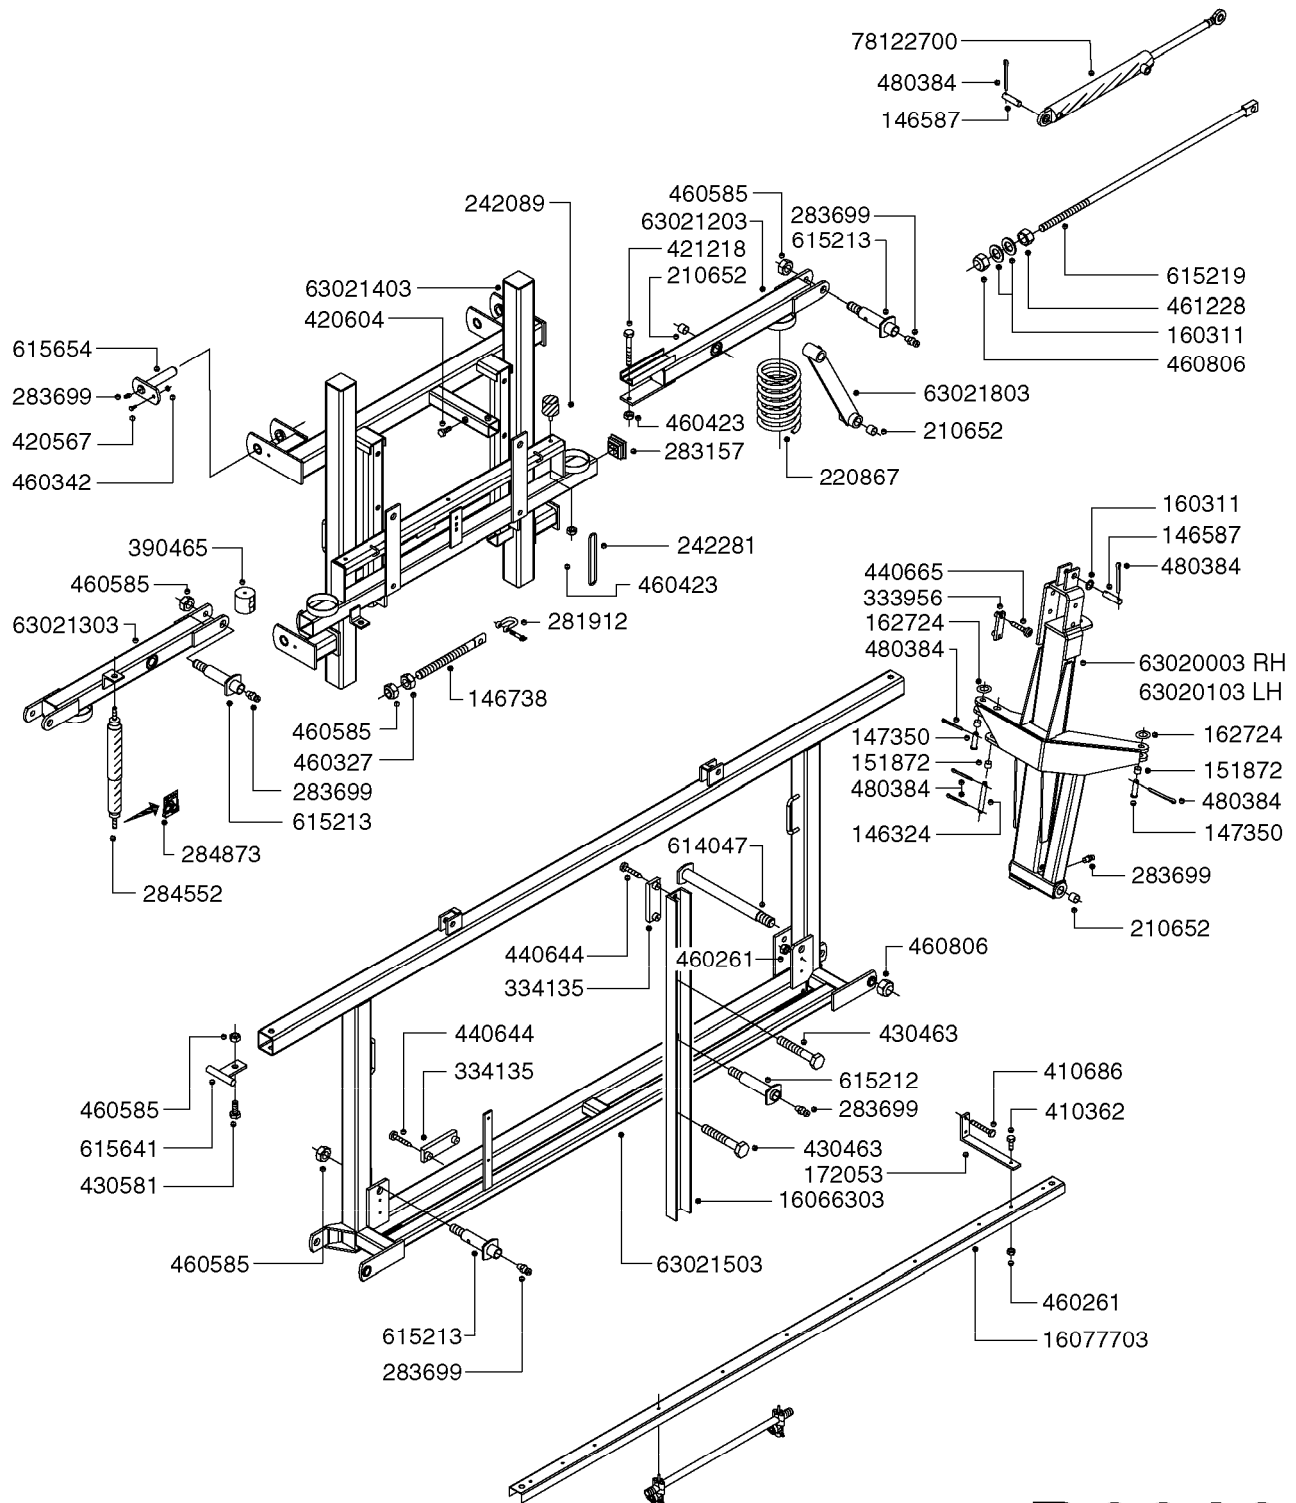

**NORTH AMERICAN STEEL PARTS SHOWN ON THIS PAGE  
FOR DENMARK STEEL PARTS, SEE PAGE D0300**

**D0310**

BOOM COMMANDER CENTER 45-66'US  
D0310-HIN, 01:01:16

Page 1  
Date 07.02.2020 10:42

parts-n°	order qty	description
146324	1	SHAFT D16.8 L102/2 X 5
146587	1	PIN D16.8 X 65
146738	1	PIN FOR CENTER CABLE EAGLE
147350	1	PIN D16.8 L60MM
151872	1	BUSHING D22.0/18.0 10MM
160311	1	WASHER D30/D20.4X2
162724	1	WASHER D25/D18.1X1
172053	1	NOZZLE TRACK HOLDER
210652	1	BUSHING TEFLON D25/D22X20
220867	1	COMP SPRING DI106 L320 D14 N9,55
242089	1	RUBBER STOP D50X40 M10
242281	1	RUBBER BAND OVAL 180MM
281912	1	SHACKLE M-10
283157	1	PLUG F.DRAIN 60X60X4
283699	1	GREASE NIPPLE M6X1
284552	1	SHOCK ABSORBER F.EAGLE BOOM
284873	1	KIT F.SHOCK ABSORBER HDW.EAG.
333956	1	SLIDE SHOE 91X25X10
334135	1	SLIDE SHOE 140X45X15
390465	1	JOINER BLOCK TRAPEEZE EAGLE
410362	1	BOLT HEX 8.8 SS M6X20
410686	1	BOLT HEX 8.8 DEL M6X30
420567	1	BOLT HEX 8.8 DEL M8X30 FT
420604	1	BOLT HEX 8.8 DEL M10X25 FT DIN933
421218	1	BOLT HEX 8.8 DEL M10X90
430463	1	BOLT HEX 8.8 DEL M16X110
430581	1	BOLT HEX 8.8 DEL M16X40 FT
440644	1	SCREW NO.10 5/8"
440665	1	SCREW M4.2X16 STAINLESS
460261	1	NUT HEX M6X1.00 LOCK DIN985 A2 SS
460327	1	NUT HEX M16X2
460342	1	NUT HEX M10 DEL DIN934
460423	1	NUT HEX M10X1.50 LOCK DIN985A2 SS
460585	1	LOCKING NUT M16 DIN985 A2 SS
460806	1	NUT HEX M20X2.50 LOCK DIN985A2 SS
461228	1	NUT HEX M20
480384	1	PIN COTTER 3/16 x 1-1/2"
614047	1	PIN D22 X 243 HINGE EAGLE
615212	1	PIN D22 X 84 LUBED F.EAGLE
615213	1	PIN D22 X 70 LUBED F.EAGLE
615219	1	TILT CYL.REPLACEMENT EAGLE
615641	1	SAFETY BAR F.WNG TLT 45-66'
615654	1	PIN D25 X 123 F. PARALIFT
16066303	1	U-CHANNEL F. CENTER SPB
16077703	1	CENTER TRACK SPB
63020003	1	HINGE 45'-66' RH / SPB
63020103	1	HINGE 45'-66' LH / SPB
63021203	1	TRAPEZE ARM R.H. SPB
63021303	1	TRAPEZE ARM L.H. SPB
63021403	1	PARA-LIFT LIFT CENTER SPB
63021503	1	CENTER FRAME SPB
63021803	1	TRAPEZE ARM SPB
78122700	1	CYLINDER D40/22X300MM RED