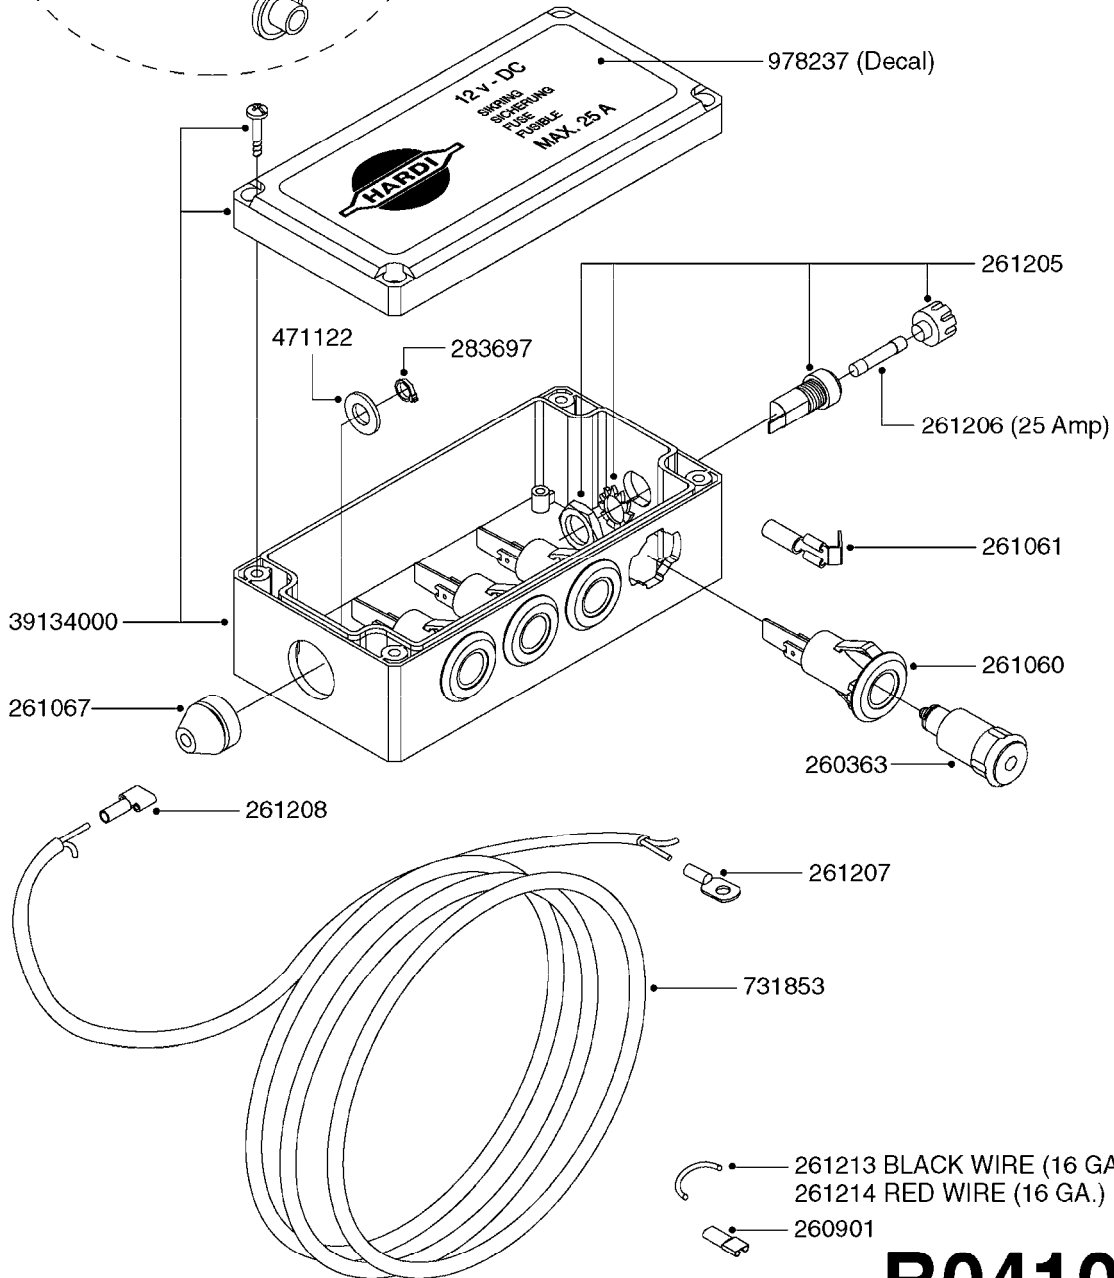

978237 (Decal)

471122

283697

261205

261206 (25 Amp)

39134000

261061

261067

261060

260363

261208

261207

731853

261213 BLACK WIRE (16 GA.)

261214 RED WIRE (16 GA.)

260901

B0410