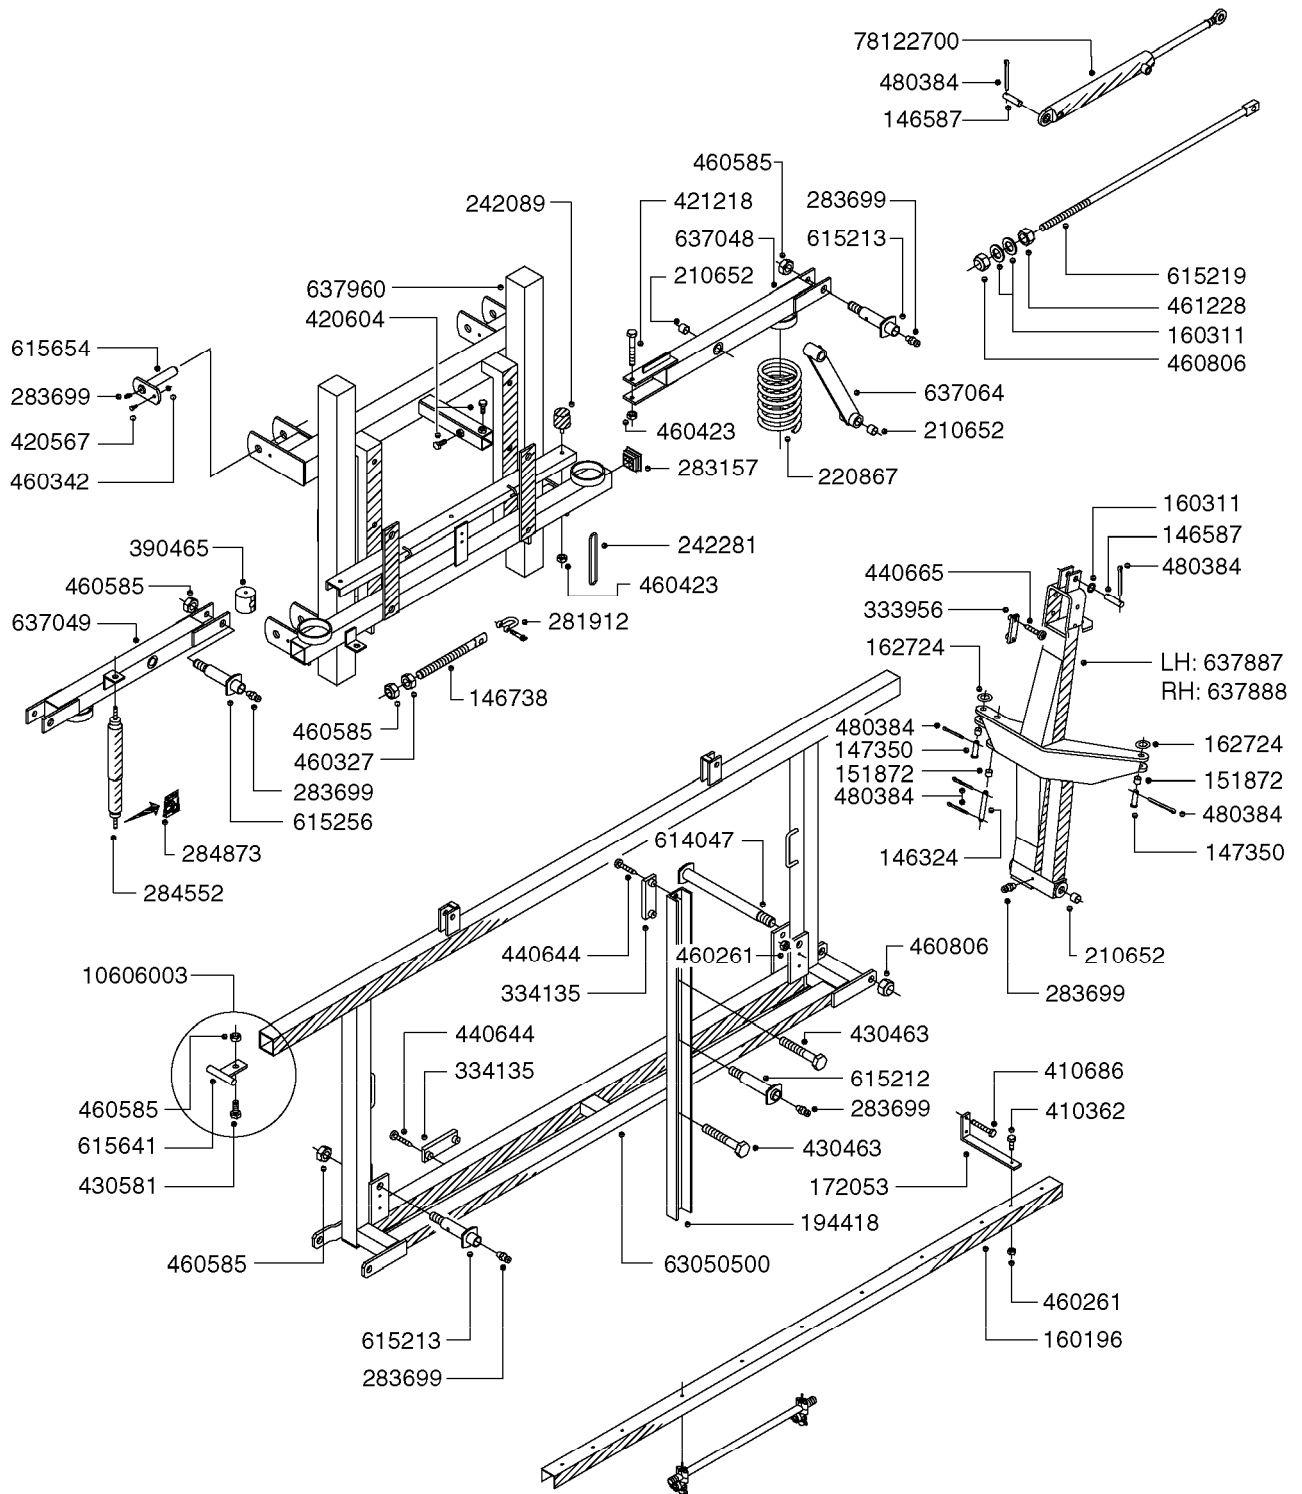

DENMARK STEEL PARTS SHOWN ON THIS PAGE
FOR NORTH AMERICAN STEEL PARTS, SEE PAGE D0310

D0300

BOOM COMMANDER CENTER 45-66'DK
D0300-HIN, 01:01:16

Page 1
Date 07.02.2020 10:42

parts-n°	order qty	description
146324	1	SHAFT D16.8 L102/2 X 5
146587	1	PIN D16.8 X 65
146738	1	PIN FOR CENTER CABLE EAGLE
147350	1	PIN D16.8 L60MM
151872	1	BUSHING D22.0/18.0 10MM
160196	1	NOZZLE TRACK EAGLE
160311	1	WASHER D30/D20.4X2
162724	1	WASHER D25/D18.1X1
172053	1	NOZZLE TRACK HOLDER
194418	1	U CHANNEL 65 X 1175 CENTER EAG
210652	1	BUSHING TEFLON D25/D22X20
220867	1	COMP SPRING DI106 L320 D14 N9,55
242089	1	RUBBER STOP D50X40 M10
242281	1	RUBBER BAND OVAL 180MM
281912	1	SHACKLE M-10
283157	1	PLUG F.DRAIN 60X60X4
283699	1	GREASE NIPPLE M6X1
284552	1	SHOCK ABSORBER F.EAGLE BOOM
284873	1	KIT F.SHOCK ABSORBER HDW.EAG.
333956	1	SLIDE SHOE 91X25X10
334135	1	SLIDE SHOE 140X45X15
390465	1	JOINER BLOCK TRAPEEZE EAGLE
410362	1	BOLT HEX 8.8 SS M6X20
410686	1	BOLT HEX 8.8 DEL M6X30
420567	1	BOLT HEX 8.8 DEL M8X30 FT
420604	1	BOLT HEX 8.8 DEL M10X25 FT DIN933
421218	1	BOLT HEX 8.8 DEL M10X90
430463	1	BOLT HEX 8.8 DEL M16X110
430581	1	BOLT HEX 8.8 DEL M16X40 FT
440644	1	SCREW NO.10 5/8"
440665	1	SCREW M4.2X16 STAINLESS
460261	1	NUT HEX M6X1.00 LOCK DIN985 A2 SS
460327	1	NUT HEX M16X2
460342	1	NUT HEX M10 DEL DIN934
460423	1	NUT HEX M10X1.50 LOCK DIN985A2 SS
460585	1	LOCKING NUT M16 DIN985 A2 SS
460806	1	NUT HEX M20X2.50 LOCK DIN985A2 SS
461228	1	NUT HEX M20
480384	1	PIN COTTER 3/16 x 1-1/2"
614047	1	PIN D22 X 243 HINGE EAGLE
615212	1	PIN D22 X 84 LUBED F.EAGLE
615213	1	PIN D22 X 70 LUBED F.EAGLE
615219	1	TILT CYL.REPLACEMENT EAGLE
615256	1	PIN 22 X 70 SHORT THREA. EAGLE
615641	1	SAFETY BAR F.WNG TLT 45-66'
615654	1	PIN D25 X 123 F. PARALIFT
637048	1	SUSP.ARM RIGHT EAGLE
637049	1	SUSP.ARM LEFT EAGLE
637064	1	TRAPEEZE ARM EAGLE 45'-66'
637887	1	HINGE EAGLE LH 45'-66' '97
637888	1	HINGE EAGLE RH 45'-66' '97
637960	1	CENTER LIFT FRAME EAG CM45-66'
10606003	1	KIT F.TILT STOP 45'-66' EAGLE
63050500	1	CENTER FRAME SPB 05
78122700	1	CYLINDER D40/22X300MM RED