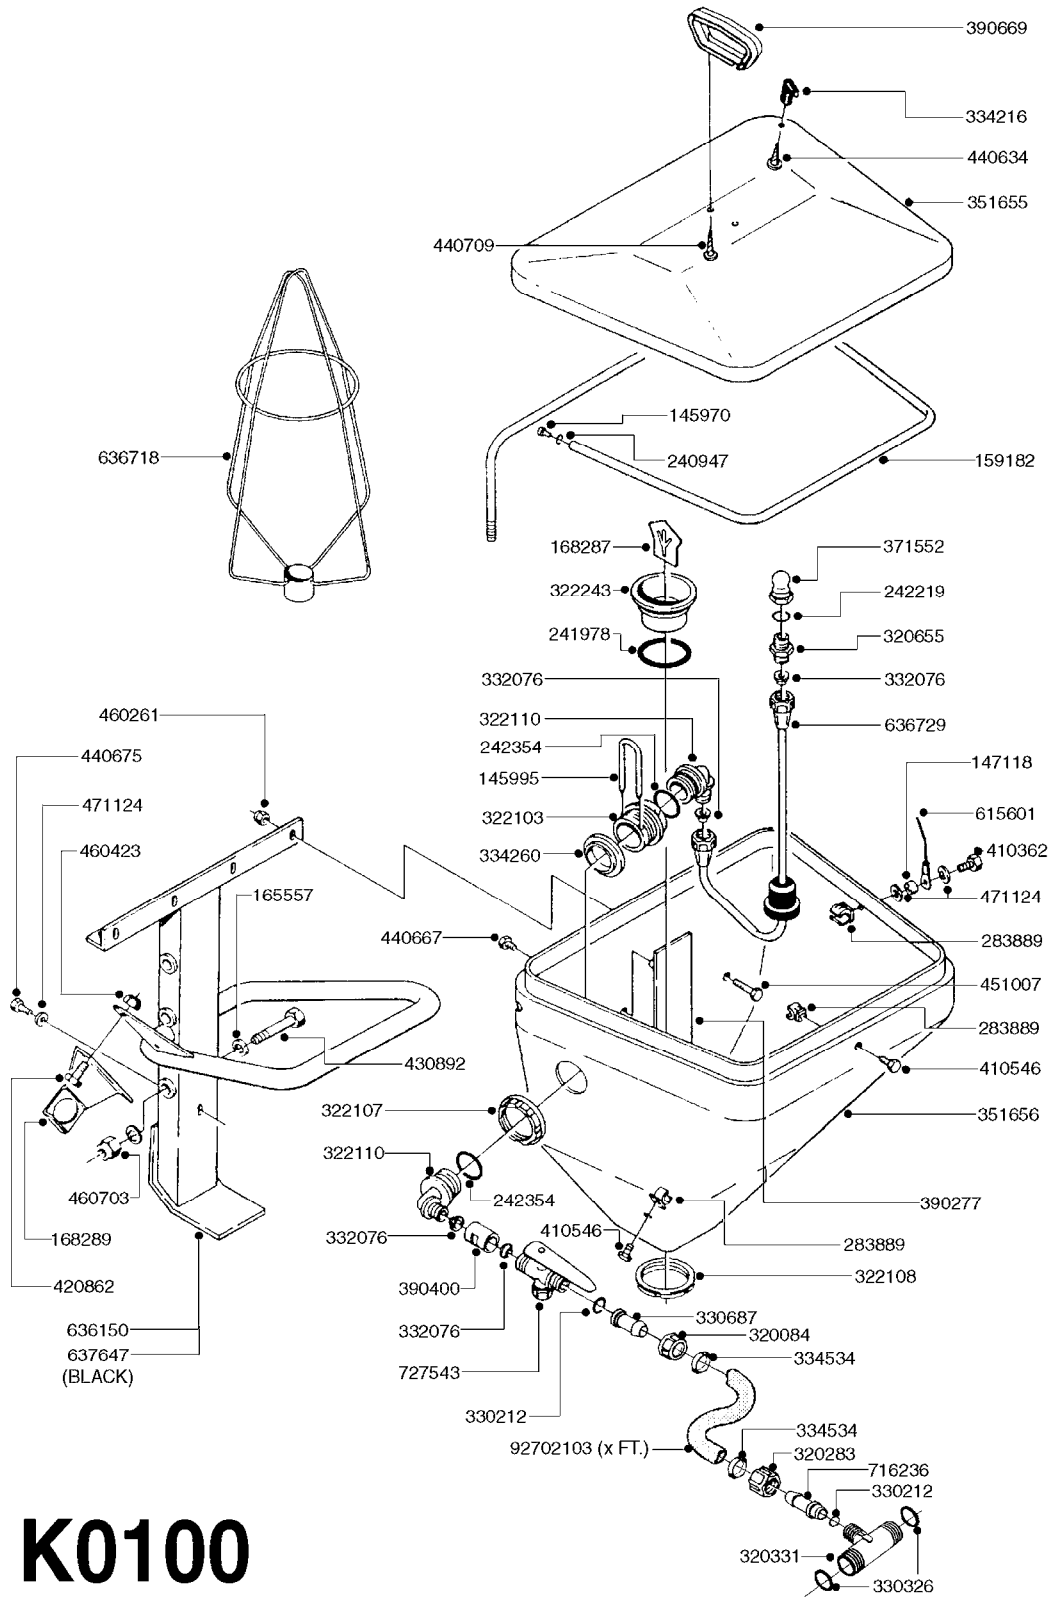

**K0060**

CHEM. FILLER-PLUMBING-MANIFOLD  
K0060-HIN, 01:01:16

Page 1

Date 07.02.2020 10:43

parts-n°	order qty	description
145996	1	FITT.DK S-67 FORK
241973	1	O-RING Ø3 X 44.2 70 SHORES NITRIL
320084	1	FITT.DK NUT 1/2" BSP
320095	1	FITT.DK NUT 1" BSP
320821	1	FITT.DK NUT 1-1/2" BSP
321215	1	FITT.DK HOUSING F. AGITATION
322104	1	FITT.DK S-67 BULKHEAD
322108	1	FITT.DK S-67 BULKHEAD NUT
330212	1	O-RING D19/D14X2.4 F.1/2"NUT
330315	1	O-RING D18.4/D13X.6
330326	1	O-RING D30/D24X2 F.1"NUT
330341	1	FITT.DK HB 1" F. 1" NUT
330687	1	FITT.DK HB 1/2" F. 1/2" NUT
331111	1	VALVE SEAT FOR 1/2" DISTRIBUT.
331262	1	FITT.DK HB 1-1/2" F. 1-1/2"NUT
331273	1	O-RING D44/D38X2 F.1-1/2"
334243	1	FITT.DK S-67 ELB.1"
334261	1	GASKET F. S-67 BULKHEAD
334445	1	FITT.DK S-67 ELB.1-1/2"
334498	1	NOZZLE INJECTOR 13MM/462 WHITE
334499	1	NOZZLE INJECTOR 10MM/361 BLACK
334532	1	FITT.DK S-67 STR.1-1/2' W/HOLE
390274	1	ORIFICE ID4.0/18/1.5
390275	1	FITT.DK ELB 1' SPECIAL F.CHEMF
390276	1	FITT.DK HN 1'BSP
709741	1	VALVE ASSY. 1/2" FLIP LEVER
726216	1	VALVE TWO WAY
978336	1	DECAL MANIFOLD SYS.CHEM.FILL
28029803	1	CLAMP HOSE GEAR P1/2" 6708
28030003	1	CLAMP HOSE GEAR P1" 6716
28030103	1	CLAMP HOSE GEAR P5/4-S1.5"6724
92702103	1	HOSE R X1/2" X300PSI WP X0012"
92702603	1	HOSE PVC SUCT GRAY 1-1/2"
92712403	1	HOSE R X1" X300PSI WP X0012"