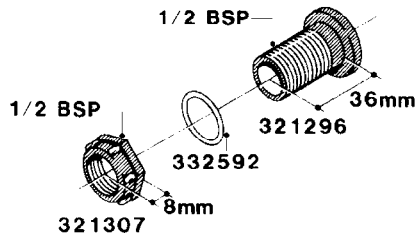

L0060

FITTINGS - BULKHEAD
L0060-HIN, 01:01:16

Page 1

Date 07.02.2020 10:43

parts-n°	order qty	description
141046	1	NUT 3/8" BSP
141341	1	NUT 1/4' BSP
240284	1	O-RING D82,5/75 X 3,5
320456	1	FITT.DK BULKHEAD 1"BSP DOUBLE
320467	1	FITT.DK BULKHEAD 1"BSP SINGLE
320471	1	FITT.DK NUT 1" BSP JAMB
320541	1	FITT.DK BULKHEAD 2-1/2'BSP SIN
320552	1	FITT.DK NUT 2-1/2' BSP JAMB
320644	1	FITT.DK ELB.3/4"HB X 1" BSP
320784	1	FITT.DK CAP 1-1/2" BSP
320795	1	FITT.DK NUT 1-1/2" BSP JAMB
320935	1	FITT.DK BULKHEAD 1/4' BSP SING
320946	1	FITT.DK BULKHEAD 3/8' BSP SING
321296	1	FITT.DK BULKHEAD 1/2" BSP SING
321307	1	FITT.DK NUT 1/2" BSP JAMB
321333	1	FITT.DK BULK 1-1/2" X 1"F BSP
330061	1	O-RING D16/D11X2,5
330072	1	O-RING D53.5/D45.5X4
330212	1	O-RING D19/D14X2.4 F.1/2"NUT
332577	1	O-RING D38/D30X4 F.1" PUR.
332592	1	O-RING D26/D20X3