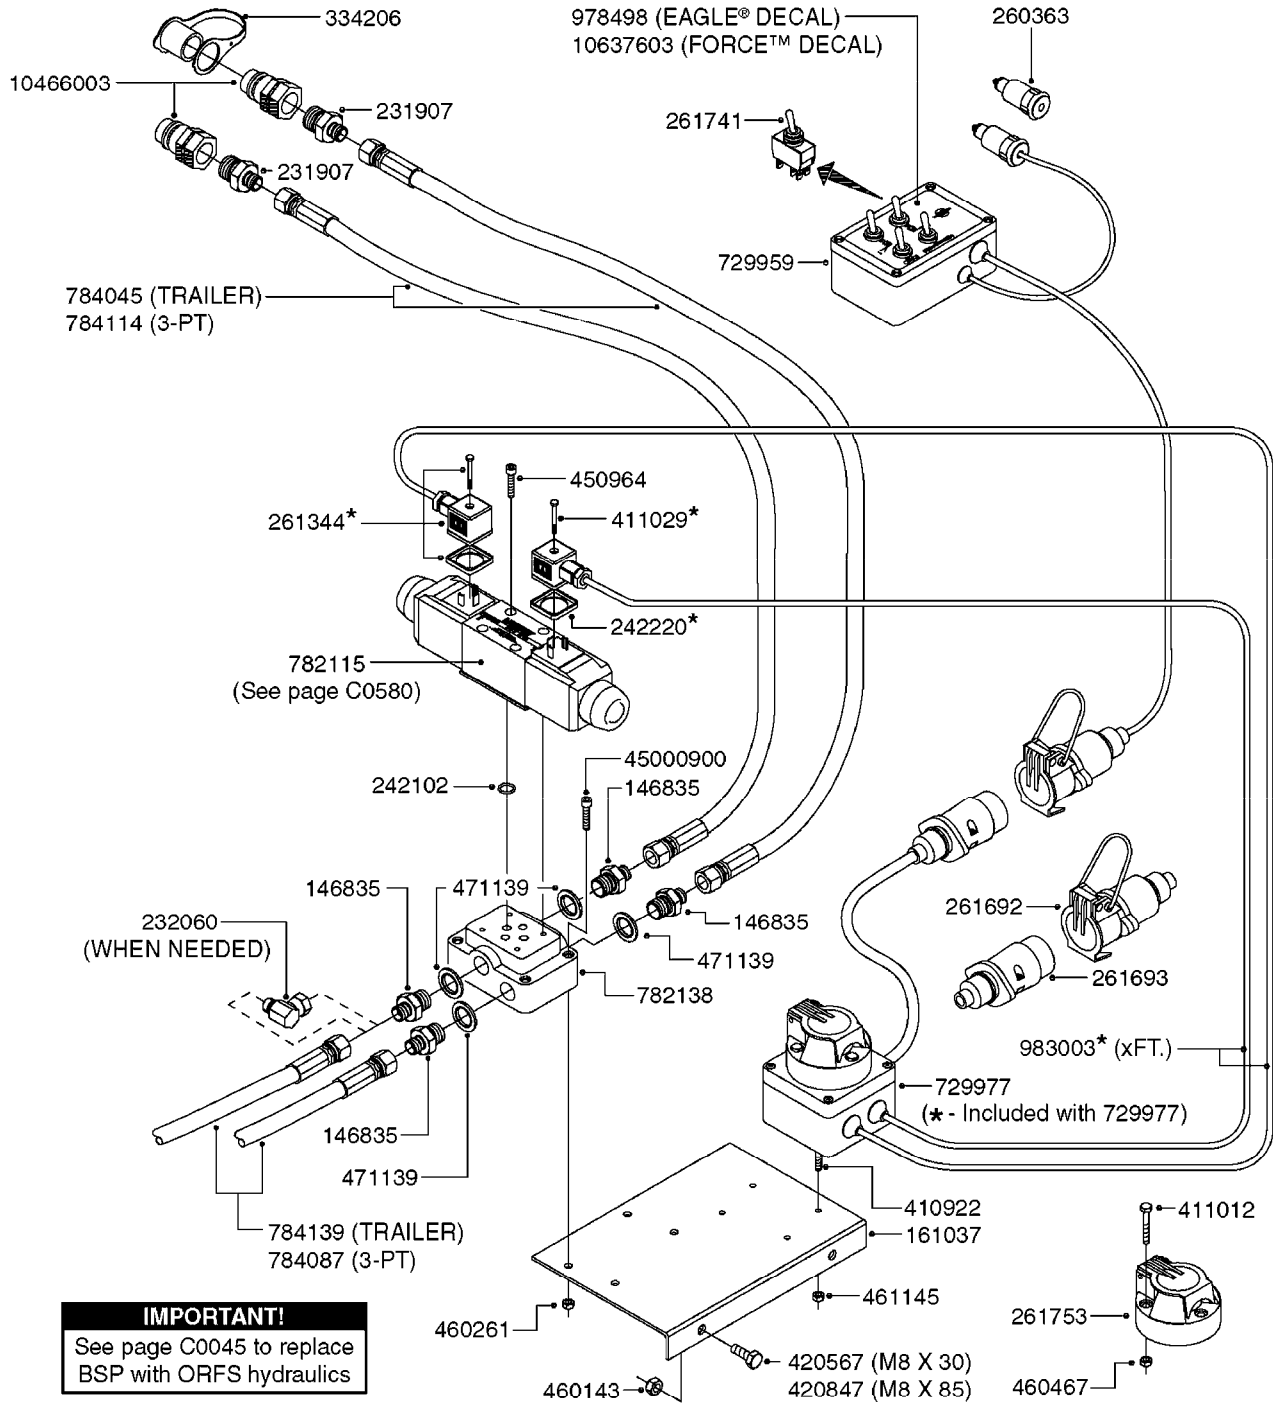

HYDRAULICS-EAG.HY 45-66'RANGER  
C0190-HIN, 08:10:18

Page

1

Date

07.02.2020 10:42

Pos.	parts-n°	order qty	description
1	145912	1	BUSHING D19.8/D17.0X7MM
2	146324	1	SHAFT D16.8 L102/2 X 5
3	146587	1	PIN D16.8 X 65
4	146835	1	HEX NIPPLE 1/4" - 3/8" BSP
5	146839	1	HEX NIPPLE 1/4"X3/8" BSP 0.7MM
6	146845	1	HEX NIPPLE 1/4"X1/4"
7	146846	1	HEX NIPPLE 1/2" X 1/4"
8	146847	1	HEX NIPPLE 1/2"X3/8"
9	146992	1	BUSHING F.CYLINDER
10	151872	1	BUSHING D22.0/18.0 10MM
11	163936	1	WASHER D15/D6.2X1
12	210728	1	BEARING F.LINK HEAD M17
13	210835	1	BUSHING D28/25 L=25
14	230311	1	QUICK COUPLING 1/2"
15	230963	1	TEE 1/4"M X 1/4"M X 1/4"M BSP
16	232109	1	FITT.HY TEE 1/4"BSP UNION
17	240866	1	DOWTYSEAL 3/8"
18	241356	1	DOWTYSEAL 1/2"
19	241404	1	DOWTY SEAL 1/4"
20	283699	1	GREASE NIPPLE M6X1
21	284265	1	PLUG BREATHER 1/4" F/CYLINDER
22	334206	1	DUST HOOD FOR HY-COUPLING
23	410362	1	BOLT HEX 8.8 SS M6X20
24	410583	1	BOLT HEX 8.8 DEL M6X40
25	420567	1	BOLT HEX 8.8 DEL M8X30 FT
26	430918	1	M20X100 DIN 931-8.8 DEL
27	460143	1	SELF LOCK NUT M8 SST A2 DIN985
28	460261	1	NUT HEX M6X1.00 LOCK DIN985 A2 SS
29	460806	1	NUT HEX M20X2.50 LOCK DIN985A2 SS
30	461198	1	NUT HEX M16X2 JAMB
31	461249	1	NUT M22X1.5 DIN439B
32	480384	1	PIN COTTER 3/16 x 1-1/2"
33	615654	1	PIN D25 X 123 F. PARALIFT
34	784001	1	HOSE HY X 1/4 X 067.00"STR+ELB
35	784019	1	HOSE HY X 1/4 X 078.75"STR+ELB
36	784037	1	HOSE HY X 1/4" x 130"STR+ELB
37	784069	1	HOSE HY X 1/4 X 90.5" STR+ELB
38	784076	1	HOSE, HY, 1/4" L=8.5" STR-ELB
39	784078	1	HOSE HY X 1/4 X 417.33"STR+ELB
40	14010400	1	PLUG 1/4" BSP
41	16100400	1	PLATE 3 X 60 X 91 HY BLOCK MT
42	21091900	1	LINK HEAD M16 x D17 DELTA
43	28449403	1	HOSE HY X1/4X057.08"STR+ELB
44	61011803	1	ROD END M24X2 25M 06'07'
45	72256500	1	DOUB.PILOT STEERED COUNT.VALVE
46	75075000	1	SEAL KIT 78122600/27/28/29
47	75075200	1	SEAL KIT 78120900/14/50
48	78122900	1	CYLINDER 40/22X300MM RED
49	78128800	1	CYLINDER, D50/30-500
50	78563000	1	HY.HO.3/8"L= 6150 STR-STR