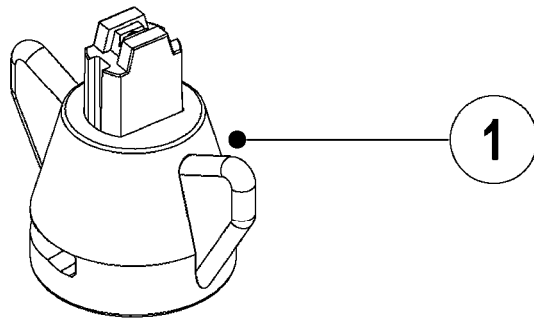

BOOM-NOZZLES MINIDRIFT
D1050-HIN, 01:01:16

Page 0

Date 07.02.2020 10:42

D1050