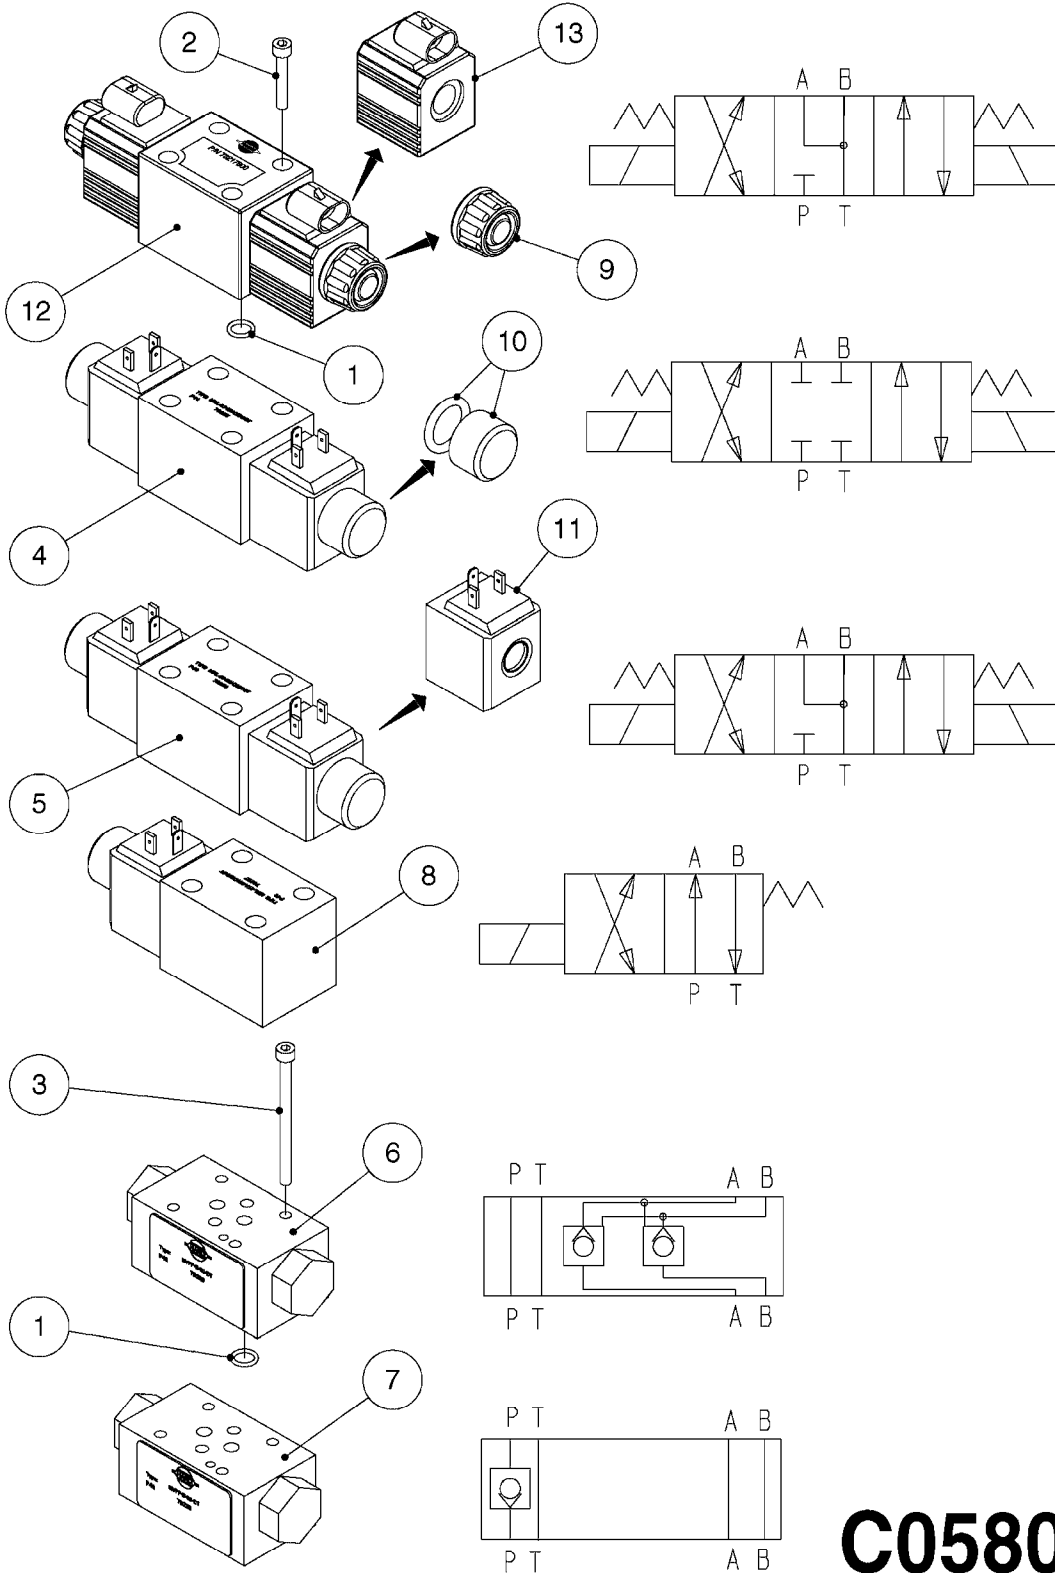

CETOP VALVES
C0580-HIN, 01:01:16

CETOP VALVES
C0580-HIN, 01:01:16

Page 1

Date 07.02.2020 10:42

Pos.	parts-n°	order qty	description
1	242102	1	O-RING Ø9.25X1.78 NITRIL 90SH
2	450964	1	SCREW M5X30 F.CYLINDER
3	450965	1	SCREW ROUND M5X70
4	782115	1	HY SOLENOID VALVE DH HYD
5	782116	1	HY SOLENOID VALVE MD1L-S3/10N-D12K1/P
6	782118	1	LOCK VALVE MVPP-D
7	782146	1	HYD. CHECK VALVE 1 WAY
8	782829	1	SOLENOID MD1L-TA/10N-D12K1/DT
9	28123700	1	CAP F.SOLENOID - MD1L
10	74187700	1	CAP + O-RING F.CETOP - MD1L
11	78216000	1	SOLENOID F.CETOP VALVE - MD1L
12	78217800	1	MAGNET VLV.MD1L-S3/10N-D12K8DT
13	78218200	1	SOLENOID W/AMP F.MD1L