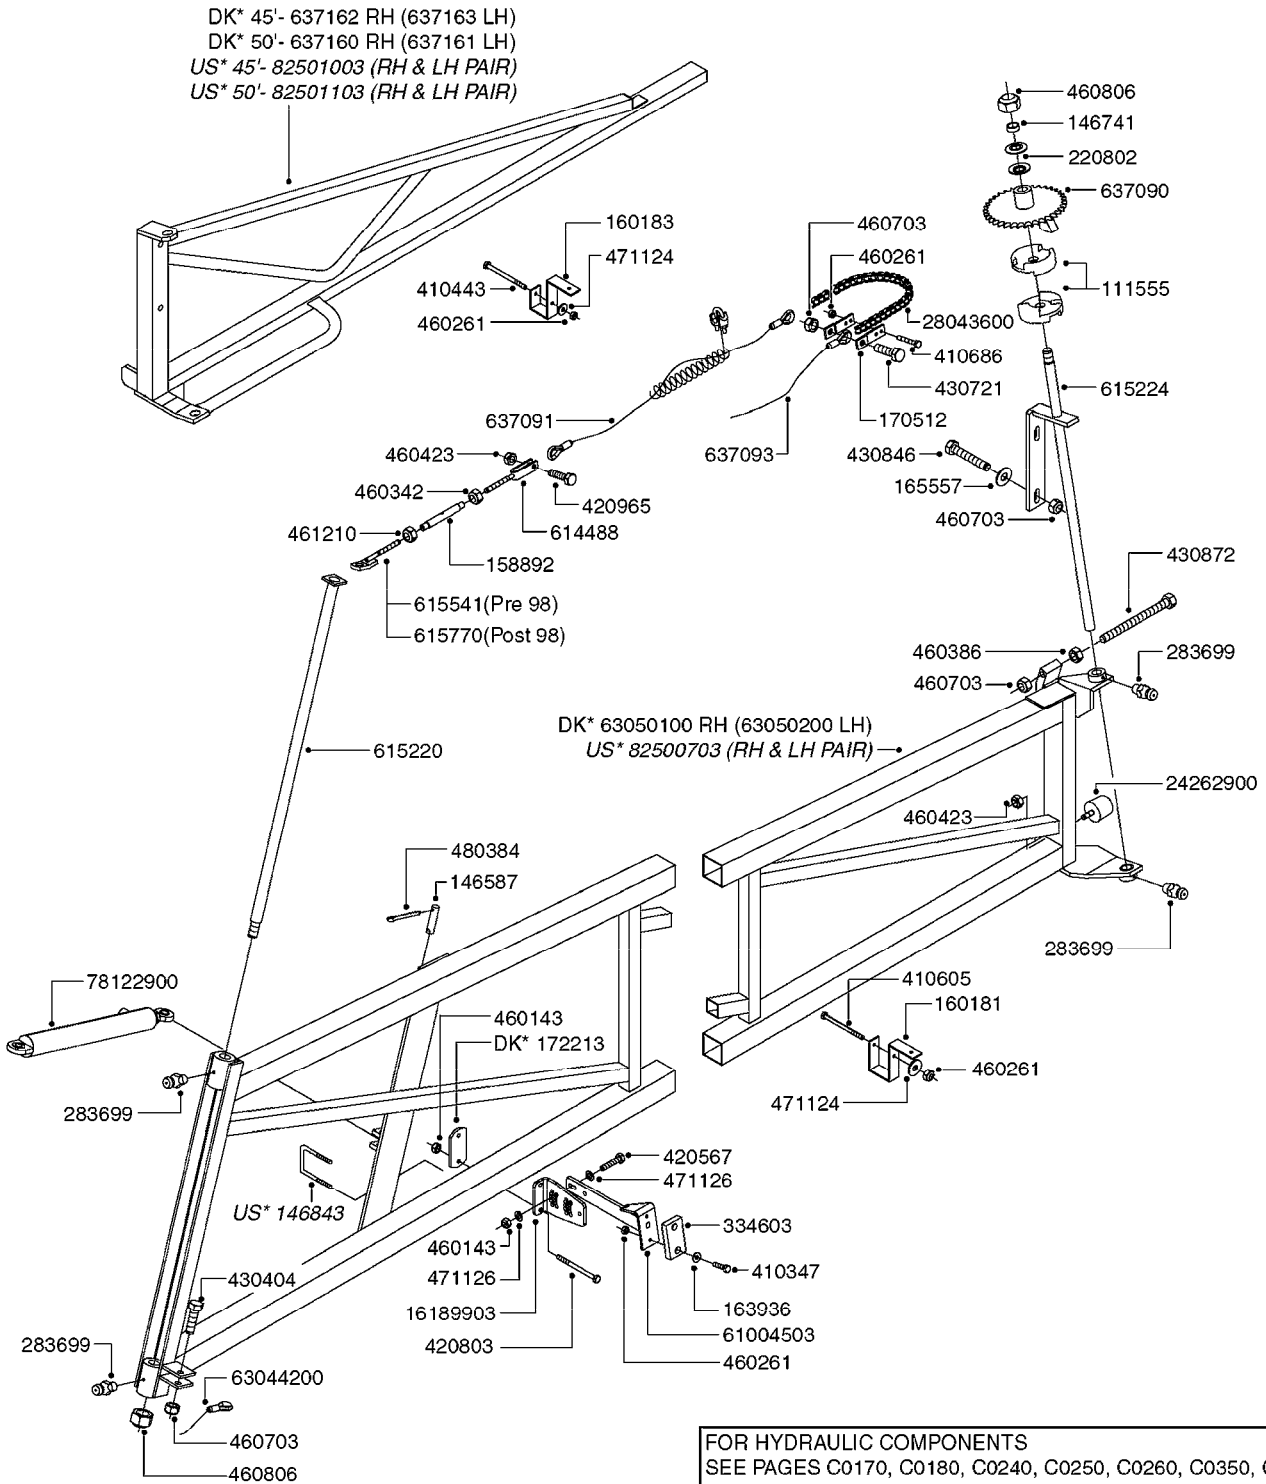

D0260

**DK* = DENMARK STEEL PARTS
US* = NORTH AMERICAN STEEL PARTS**

BOOM EAGLE WINGS 45' 50'
D0260-HIN, 01:01:16

Page 1

Date 07.02.2020 10:42

parts-n°	order qty	description
111555	1	BREAKAWAY CLUTCH EG. (23MM)
146587	1	PIN D16.8 X 65
146741	1	BUSHING D28/D22.2X10
146843	1	BOLT U M8 F.60 x 60
158892	1	TURN BUCKLE HOUS
160181	1	CLAMP NOZZLE TUBE 60X60
160183	1	CLAMP NOZZLE TUBE 50X30
163936	1	WASHER D15/D6.2X1
165557	1	WASHER D28.0/D12.2X2.0 SS
170512	1	ASSEMBLY BRACKET FOR CHAIN
172213	1	FLAT BAR F.BOOM STRAP
220802	1	BELLVILLE WASHER D50/D22.4X2
283699	1	GREASE NIPPLE M6X1
334603	1	RUBBER STOP 86X48X15
410347	1	SCREW M6X20 8.8
410443	1	BOLT HEX 8.8 DEL M6X70
410605	1	BOLT HEX 8.8 DEL M6X80
410686	1	BOLT HEX 8.8 DEL M6X30
420567	1	BOLT HEX 8.8 DEL M8X30 FT
420803	1	BOLT HEX 8.8 DEL M8X90
420965	1	M10X40 MACHINE SCREW STAINLESS
430404	1	BOLT HEX 8.8 DEL M12X50
430721	1	BOLT HEX 8.8 DEL M12X40 FT
430846	1	BOLT HEX 8.8 DEL M12X80
430872	1	BOLT HEX 8.8 DEL M12X100 FT
460143	1	SELF LOCK NUT M8 SST A2 DIN985
460261	1	NUT HEX M6X1.00 LOCK DIN985 A2 SS
460342	1	NUT HEX M10 DEL DIN934
460386	1	NUT HEX M12X1.75
460423	1	NUT HEX M10X1.50 LOCK DIN985A2 SS
460703	1	NUT HEX M12X1.75 LOCK DIN985A2 SS
460806	1	NUT HEX M20X2.50 LOCK DIN985A2 SS
461210	1	NUT HEX M10X1.5 L.THREAD A4
471124	1	WASHER, M6, Ø18/ 6.4X 1.6, SS
471126	1	WASHER, M8, Ø16/ 8.4X 1.6, SS
480384	1	PIN COTTER 3/16 x 1-1/2"
614488	1	FORK/ R.THREAD 10mmX144mm
615220	1	PIN 25 X 910 FOR EAGLE
615224	1	BREAKAWAY SHAFT EAGLE
615541	1	ANCHOR PART TURNBUCKLE EAGLE
615770	1	ANCHOR F.EAGLE CABLE
637090	1	SPROCKET EAGLE
637091	1	CABLE FRONT EAGLE D7X2895
637093	1	CABLE REAR 5 X 3100MM EAGLE
637160	1	BOOM WING 50'OUTER R.EAGLE
637161	1	BOOM WING 50'OUTER L.EAGLE
637162	1	BOOM WING 45'OUTER R. EAGLE
637163	1	BOOM WING 45'OUTER LEFT EAGLE
16189903	1	PLATE F, EAGLE STOPARM
24262900	1	RUBBER STOP D50X40 M10X33
28043600	1	CHAIN 5/8X810MM (51 LINKS)
61004503	1	BOOM STOP SPB/SPC
63044200	1	CABLE CENTER EAG. 7mm x 1390mm
63050100	1	WING INNER SPB R.H. 05
63050200	1	WING INNER SPB L.H. 05
78122900	1	CYLINDER 40/22X300MM RED
82500703	1	WING INNER SET FPS SPB 45-66'
82501003	1	WING OUTER SET FPS 45' SPB
82501103	1	WING OUTER SET FPS 50' SPB