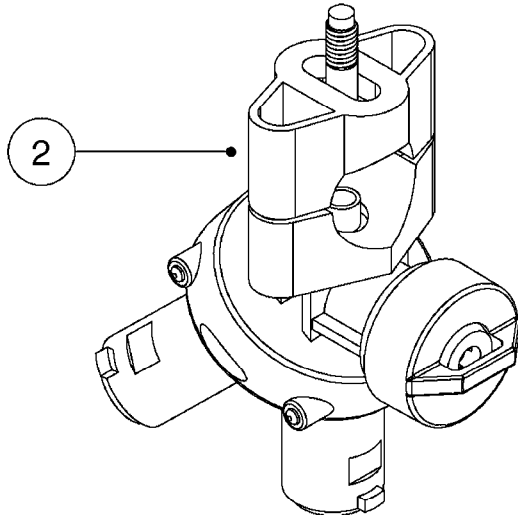

**SINGLE NOZZLE BODY**

**TRIPLET NOZZLE BODY**

**D1090**

\*=REFER TO HARDI NOZZLE CATALOG

NOZZLE BODIES-SNAP FIT  
D1090-HIN, 01:01:16

Page 1  
Date 07.02.2020 10:42

parts-n°	order qty	description
143592	1	LOCK CLAMP FOR TRIPLET
241371	1	DIAPHRAGM F.NO-DRIP,VULC
241990	1	O-RING D9.3 X 2.4 VITON
242594	1	O-RING D14 X 1.78 SCH.70-EPDM
242598	1	O-RING D7.0 X 2.5 NITRIL
320187	1	FITT.DK CAP 3/8" BSP BLACK
320283	1	FITT.DK NUT 3/4"BSP
321462	1	CAP F.NO-DRIP ASSY.
322068	1	SNAP-FIT ADAPTER THREAD. HARDI
322114	1	NUT PLASTIC F.NOZZ.H
322116	1	BOLT PLASTIC F.NOZZ.H.
322258	1	HOUSING F.TRIPLET
322260	1	NOZZLE HOLDER LOWER PART
333012	1	NOZZLE HOLD. UPPER PART
334082	1	SNAP-FIT NOZZ.HOLD.CONE BLACK
334102	1	BLANK F.NOZZLE
334172	1	SNAP-FIT NOZZ.HOLD.CONE GREEN
334173	1	SNAP-FIT NOZZ.HOLD.CONE ORANGE
334220	1	YOKE, UPPER NOZZLE BODY
334371	1	SNAP-FIT NOZZLE HOLDER YELLOW
334373	1	SNAP-FIT NOZZLE HOLDER RED
334377	1	SNAP-FIT NOZZLE HOLDER BLUE
334926	1	SNAP-FIT TURN PLATE F TRIPLET
390639	1	O-RING F.NOZZLE FILTER
440665	1	SCREW M4.2X16 STAINLESS
716236	1	FITT.DK HB 1/2" ASSY. F. 3/4"
716413	1	FITT.DK PLUG ASSY. F.NOZ TUBE
724621	1	FITT.DK HB 3/4"ASSY F.3/4" NUT
725042	1	SCREEN 80 MESH W.GASKET, RED
725043	1	SCREEN 50 MESH W.GASKET,BLUE
725044	1	SCREEN 100 MESH W.GASKET,YELLO
725078	1	SNAP-FIT TRIPLET W/O NOZZ HOLD
725079	1	NOZZLE ASSY.SING.SNAP-FIT GREN
729645	1	NON-DRIP SPRING ASSY.GREEN 10