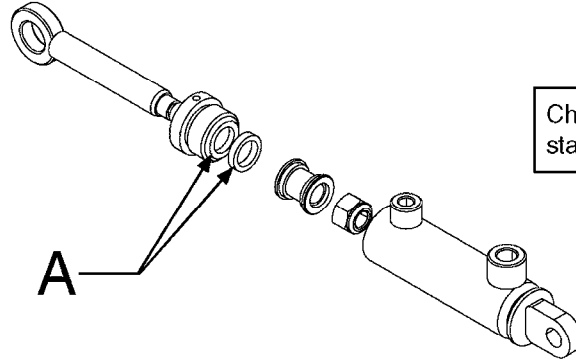

HYDRAULICS - FAROIL CYLINDERS  
C0030-HIN, 01:01:16

Page 2  
Date 07.02.2020 10:42

parts-n°	order qty	description
78122400	1	DOUBLE CYLINDER D 40/20-300
78122600	1	CYLINDER D40/22-300 BLACK
78122700	1	CYLINDER D40/22X300MM RED
78122800	1	CYLINDER D40/22-300 BLACK
78122900	1	CYLINDER 40/22X300MM RED
78123100	1	CYLINDER DOUBLE D40/20-120
78123200	1	CYLINDER D40/20-120
78123300	1	DBL CYL D70/40-320 AIR INLET L
78124100	1	CYL DOB.D70/40-265 AIR INLET R
78124200	1	CYLINDER D25/12-50
78124300	1	CYLINDER 60/25 X 635 DELTA L
78124600	1	CYLINDER DOUBLE Ø40/20-300 90°
78125100	1	DBL CYL D70/40-320 AIR INLET R
78125300	1	CYL DOB.D70/40-265 AIR INLET L
78125500	1	CYLINDER 60/25 X 662 NAV PAR R
78125600	1	SIN.CYL.Ø60/25_725_2XØ25 RIGHT
78125700	1	CYLINDER 60/25 X 635 DELTA R
78126000	1	CYLINDER,DAMPNER,LOCKING
78126400	1	CYLINDER DBLE D32/16-200 W.STP
78128000	1	CYLINDER DOUB. D60/30 L=300 09
78128800	1	CYLINDER, D50/30-500