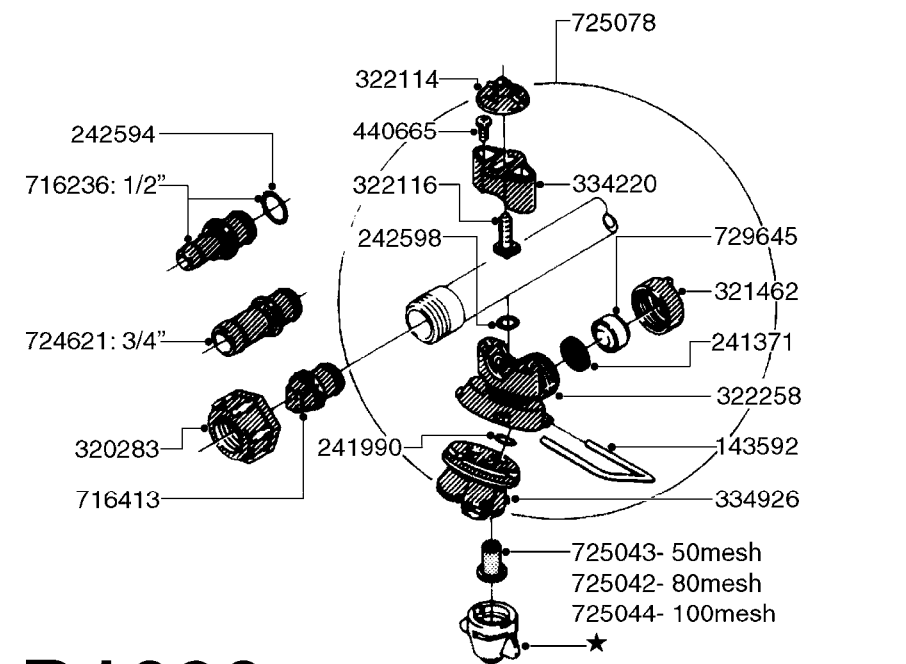

TRIPLET NOZZLE BODY

D1090

*=REFER TO HARDI NOZZLE CATALOG