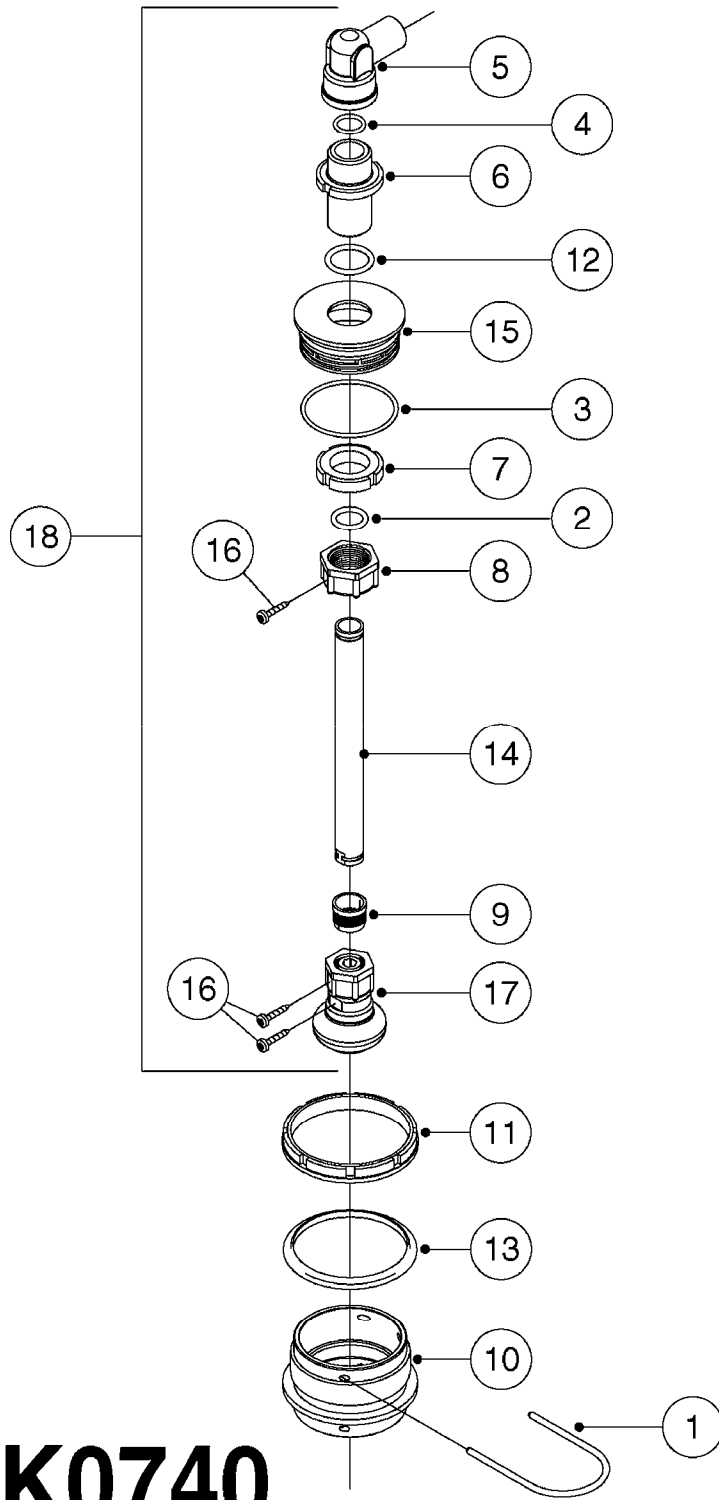

K0740

RINSE SYSTEM NOZZLE - LOW MOD.
K0740-HIN, 01:01:16

Page 1

Date 07.02.2020 10:43

Pos.	parts-n°	order qty	description
1	145997	1	FITT.DK S-93 FORK
2	240306	1	O-RING D29/D21X4
3	242351	1	O-RING D69.5X3.0 VITON F.S-93
4	242355	1	O-RING D19.2X3.0 VITON F.S-40
5	320342	1	FITT.DK EL 3/4" M X 1" F BSP
6	320456	1	FITT.DK BULKHEAD 1" BSP DOUBLE
7	320471	1	FITT.DK NUT 1" BSP JAMB
8	320574	1	FITT.DK NUT 1" BSP SPECIAL
9	321484	1	BUSHING THREADED F.NOZZ.TUBE
10	322105	1	FITT.DK S-93 BULKHEAD DOUBLE
11	322109	1	FITT.DK S-93 BULKHEAD NUT
12	332577	1	O-RING D38/D30X4 F.1" PUR.
13	334262	1	GASKET F.S-93 BULKHEAD
14	341106	1	TUBE F.RINSE NOZZLE L=220
15	390485	1	FITT.DK S-93 PLUG W D34 HOLE
16	440665	1	SCREW M4.2X16 STAINLESS
17	728014	1	RINSE NOZZLE MOUNTED
18	72358000	1	TANK RINSE LOW MOD.ASSMBLY NCM