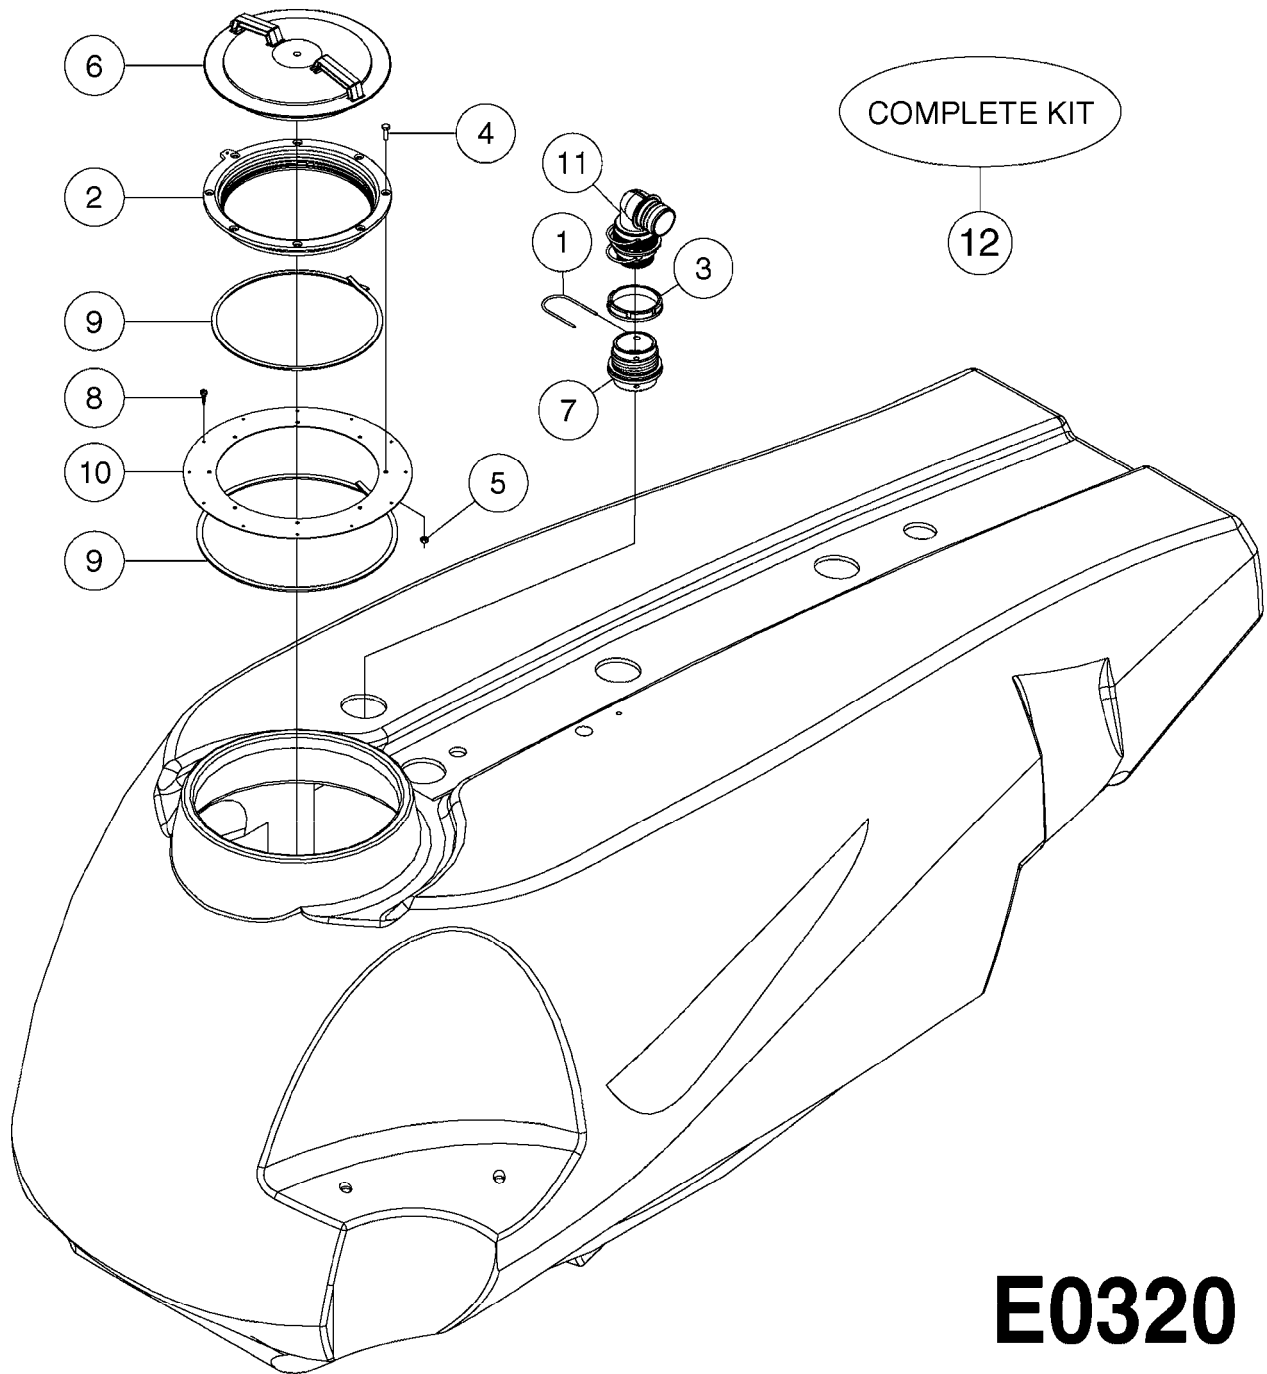

E0320

SEVERE TERRAIN LID CONV. KIT
E0320-HIN, 01:01:16

Page 1
Date 07.02.2020 10:42

Pos.	parts-n°	order qty	description
1	145997	1	FITT.DK S-93 FORK
2	322097	1	THREADED RING F. LID
3	322109	1	FITT.DK S-93 BULKHEAD NUT
4	410546	1	BOLT HEX M6X12 A2 SS DIN933
5	460261	1	NUT HEX M6X1.00 LOCK DIN985 A2 SS
6	726003	1	LID F. TANK
7	726465	1	FITT.DK S-93 BULKHEAD W/GASKET
8	10054503	1	SCREW 3/4" SELF TAPPING
9	10064203	1	SET SEALING SPONGE 1 Ft BULK
10	16134303	1	LID MOUNTING RING SS
11	72374800	1	TANK VENT S93 2-1/2" NAV/NCM
12	83351203	1	LID, SEVERE TERRAIN KIT 16"ADPT