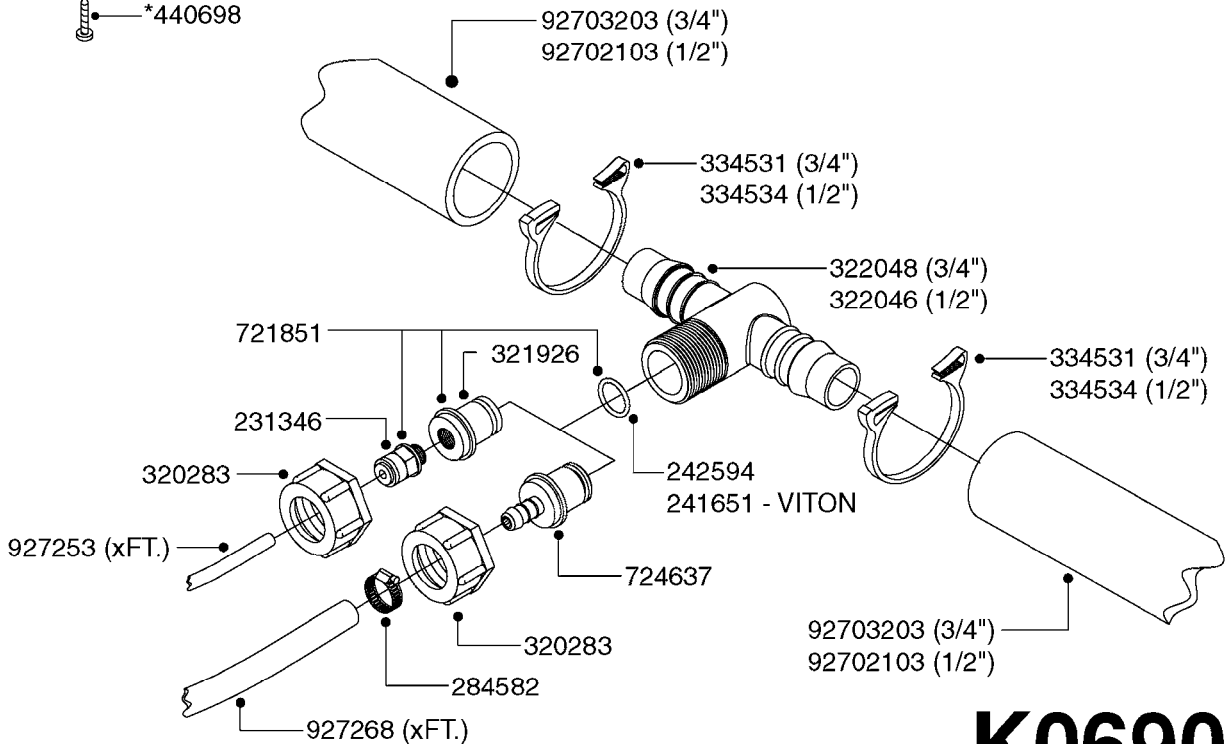

QUICKFILL - RANGER 2200  
K0650-HIN, 01:01:16

Page 1

Date 07.02.2020 10:43

Pos.	parts-n°	order qty	description
1	145997	1	FITT.DK S-93 FORK
2	242351	1	O-RING D69.5X3.0 VITON F.S-93
3	322109	1	FITT.DK S-93 BULKHEAD NUT
4	334545	1	FITT.DK S-93 TEE
5	390721	1	FITT.DK S-93 PLUG W/2" NPT THRE
6	726580	1	FITT. S93 PLUG W/O-RING
7	727225	1	FITT.DK S-93 ELB.2'PVC W/ORING
8	728395	1	FITT.DK S-93 ELB.1-1/2" 90 DEG
9	728525	1	FITT. S93 CONNECTOR W/O-RINGS
10	10531003	1	CAP F.MALE QUICK COUPLER 2"
11	10604903	1	QUICK COUPLER MALE 2' 90DEG
12	24001203	1	RBR LANYARD 11" F.QCK FILL CAP
13	72082300	1	VALVE 3 WAYS MANUAL Ø50 S93
14	97816300	1	DECAL MANIFOLD QUICK-FILL