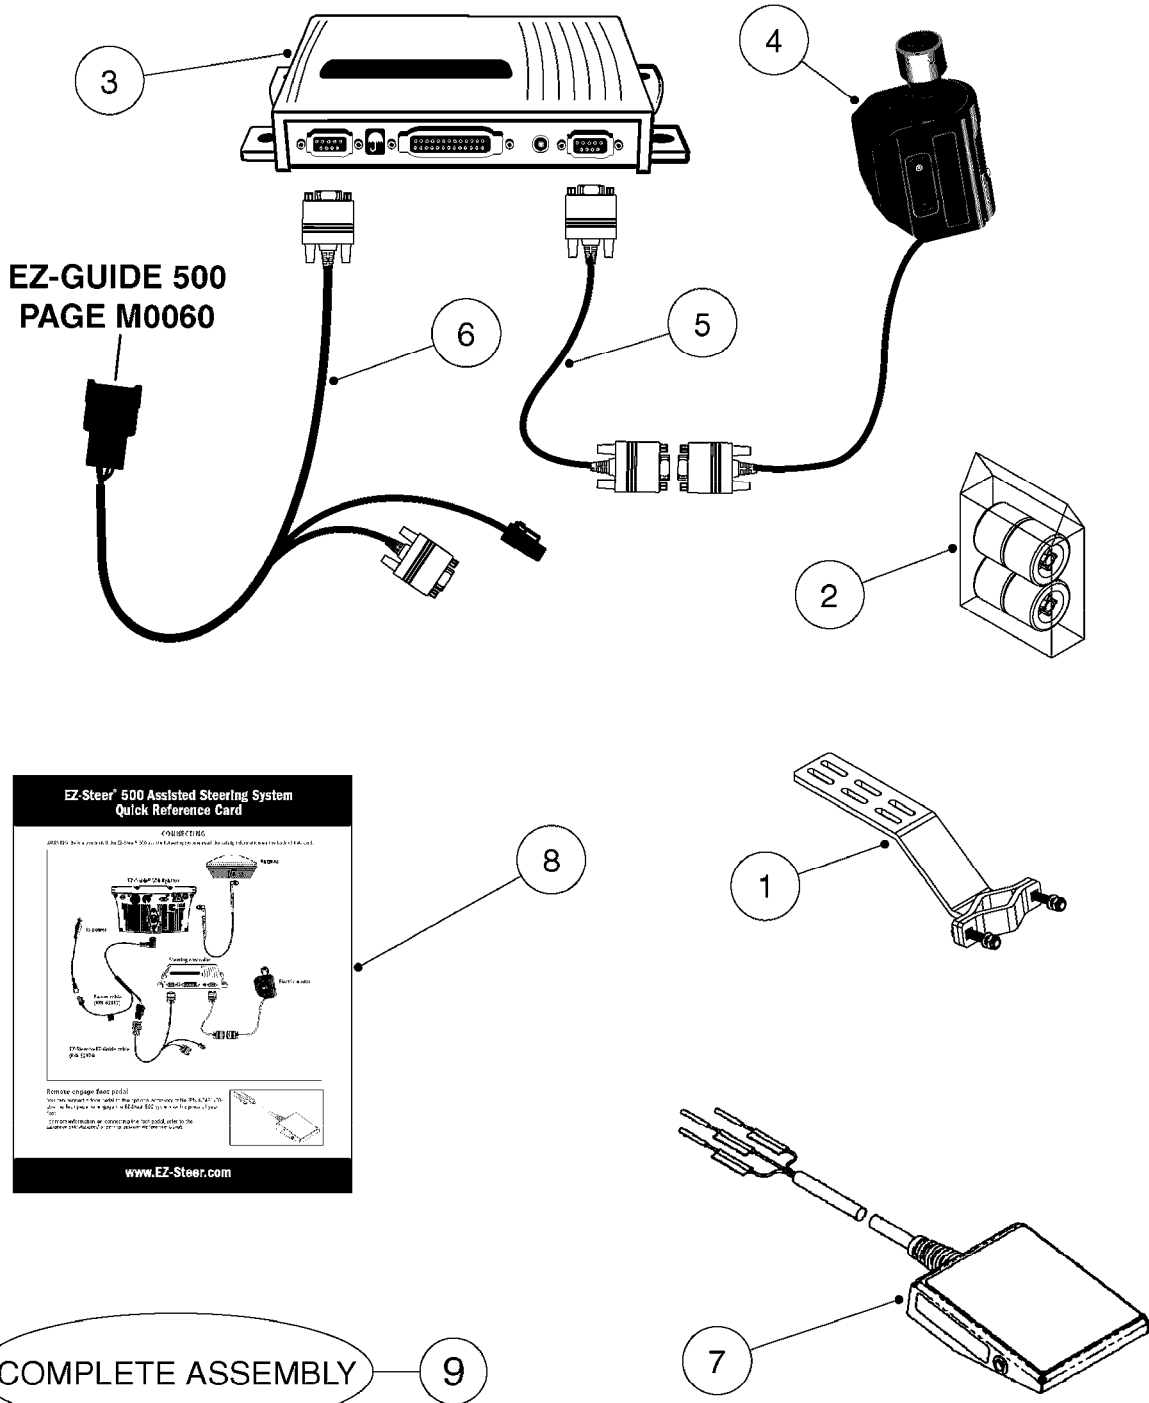

**EZ-STEER 500  
PAGE M0070**

**COMPLETE ASSEMBLY** — **13**

**COMPLETE ASSEMBLIES  
WHOLEGOODS ITEMS**

**M0060**

EZ-GUIDE 500 LIGHTBAR  
M0060-HIN, 01:01:16

Page 1  
Date 07.02.2020 10:43

Pos.	parts-n°	order qty	description
1	26007603	1	CABLE, ANTENNA, EZGUIDEPLUS
2	26012203	1	EZ-STEER/GUIDE 500 ADAPT.CABLE
3	26015303	1	REMOTE KEYPAD EZGUIDE 500/250
3	28048403	1	DECAL - REMOTE OVERLAY 500/250
4	26015403	1	EZ-GUIDE 500 CABLE POWER/CAN90
5	26015503	1	EZ-GUIDE 500 Z PLUS ANTENNA
5	26015603	1	ANTENNA AG15 L1,EZ GDE 500/250
6	26015703	1	EZ-GUIDE 500 DGPS DISPLAY
6	26015803	1	EZ-GUIDE 500 OMNISTAR DISPLAY
7	26016103	1	EZ-GUIDE 500 CABLE UNTERM.FUSE
8	26016203	1	EZ-GUIDE 500 POWER CONN.CABLE
9	28048203	1	EZ-GUIDE 500 MOUNT F.AG15 ANT.
10	28048303	1	EZ-GUIDE 250/500 RAM MNT.1.5"
11	29003803	1	EZ-GUIDE 500 CD,GET.STARTED V1
12	67215403	1	EZ-GUIDE 500 QUICK REF.CARD V1
13	84208303	1	EZ GUIDE 500 LIGHTBAR (DGPS)
13	84208403	1	EZ GUIDE 500 LIGHTBAR (XP/HP)
13	84208503	1	EZ GUIDE 500 LIGHTBAR (RTK)