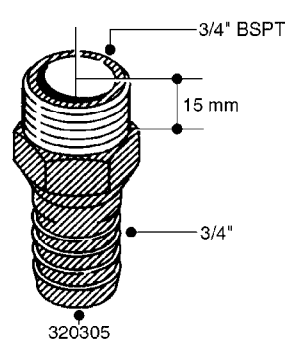

FITTINGS - HEXAGON NIPPLES  
L0030-HIN, 01:01:16

Page 0  
Date 07.02.2020 10:43

**L0030**

FITTINGS - HEXAGON NIPPLES  
L0030-HIN, 01:01:16

Page 1  
Date 07.02.2020 10:43

parts-n°	order qty	description
10015303	1	FITT.PO.HN 1.00X1.00 M1000
10425003	1	FITT.PO.HN 1.25X1.00 MCPHEE
320132	1	FITT.DK HN 1" BSP
320176	1	FITT.DK HN 3/8"X1/2" BSP
320445	1	FITT.DK HN 1/4"X3/8" BSP
320655	1	FITT.DK HN 1/2"-1/2" BSP
320692	1	FITT.DK HN 3/8'BSPX1/4'NPT
320703	1	FITT.DK HN 3/8BSP X1/2 &1/4NPT
320725	1	FITT.DK NIPPLE 3/8"-3/8" BSP
320902	1	FITT.DK HN 3/8'X 1/4' BSP
390232	1	FITT.DK HN 1-1/2' X 1-1/4' BSP
390276	1	FITT.DK HN 1'BSP

**L0040**

FITTINGS - NIPPLES & ELBOWS  
L0040-HIN, 01:01:16

Page 1  
Date 07.02.2020 10:43

parts-n°	order qty	description
10530803	1	FITT.PO.SE 2.00X2.00 45 DEG.
320191	1	FITT.DK ELB 3/8' BSP 45 DEGREE
320482	1	FITT.DK ELB. 1/2" BSP 60 DEG.
320596	1	FITT.DK ELB 3/8'-1/2'BSP 45DEG
320607	1	FITT.DK HN 3/8M X 3/8F BSP LNG
320633	1	FITT.DK HN 3/8"M X 3/8"F BSP
321451	1	FITT.DK ELB.1-1/2 X1-1/4 80DEG
321532	1	FITT.DK REDUC 3/4' X 1/2' BSP
390233	1	FITT.DK REDUC 1-1/2" X 1" BSP