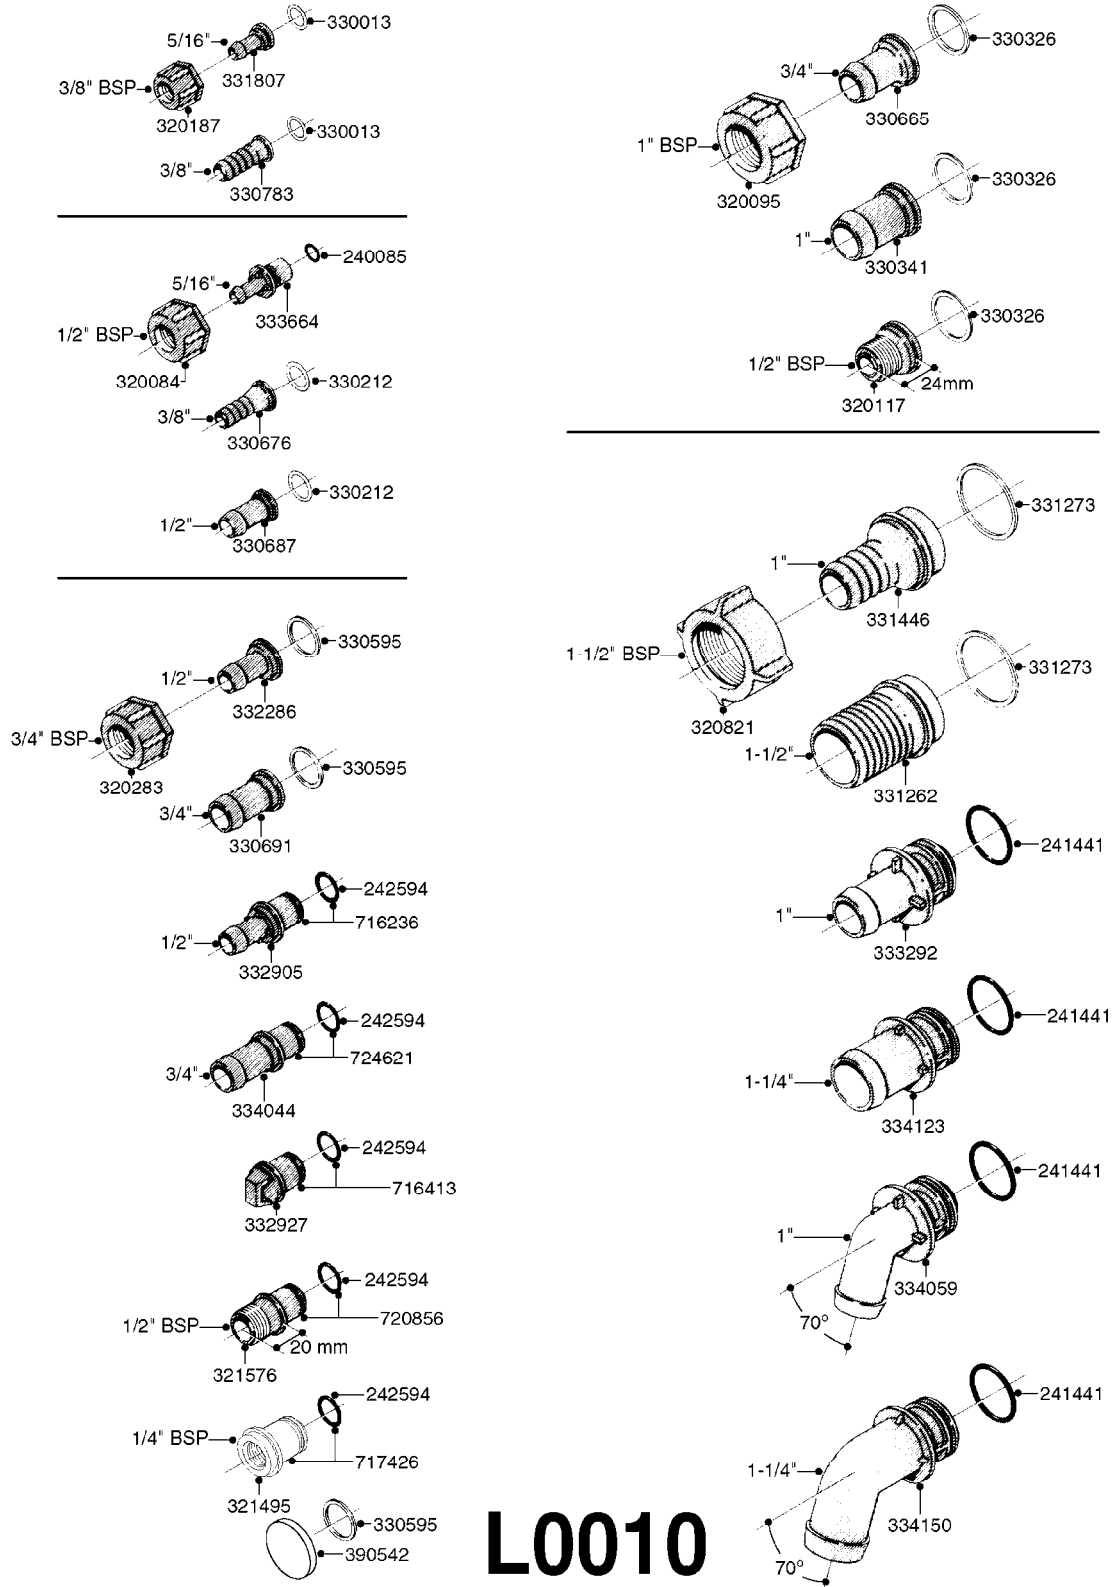

**L0010**

parts-n°	order qty	description
240085	1	O-RING D13,1/8,3X02,4 NITRIL
241441	1	O-RING D29.3X3
242594	1	O-RING D14 X 1.78 SCH.70-EPDM
320084	1	FITT.DK NUT 1/2" BSP
320095	1	FITT.DK NUT 1" BSP
320117	1	FITT.DK CONN.1/2"BSP F. 1" CAP
320187	1	FITT.DK CAP 3/8" BSP BLACK
320283	1	FITT.DK NUT 3/4"BSP
320821	1	FITT.DK NUT 1-1/2" BSP
321495	1	FITT.DK REDUC 1/4'BSP F.3/4'NT
321576	1	FITT.DK CONN 1/2"BSP F.3/4"NUT
330013	1	O-RING 2.5 X 10 PUR
330212	1	O-RING D19/D14X2.4 F.1/2"NUT
330326	1	O-RING D30/D24X2 F.1"NUT
330341	1	FITT.DK HB 1" F. 1" NUT
330595	1	O-RING D24.6/D20X2.1 -3/4"
330665	1	FITT.DK HB 3/4"F.1" NUT
330676	1	FITT.DK HB 3/8" F. 1/2" NUT
330687	1	FITT.DK HB 1/2" F. 1/2" NUT
330691	1	FITT.DK HB 3/4'F.3/4' NUT
330783	1	FITT.DK HB 3/8"F.3/8" NUT
331262	1	FITT.DK HB 1-1/2" F. 1-1/2"NUT
331273	1	O-RING D44/D38X2 F.1-1/2"
331446	1	FITT.DK HB 1" F.1-1/2" NUT
331807	1	FITT.DK HB 5/16" F.3/8" NUT
332286	1	FITT.DK HB 1/2" F. 3/4" NUT
332905	1	FITT.DK HB 1/2" F. 3/4" CAP
332927	1	FITT.DK PLUG F. NOZZLE TUBE
333292	1	FITT.DK HB 1"O'RING F.1-1/2"
333664	1	FITT.DK HB 5/16' F. 1/2' NUT
334044	1	FITT.DK HB 3/4' F. 3/4' CAP
334059	1	FITT.DK EL 1" 110 DEG.F.1-1/2"
334123	1	FITT.DK HB 1-1/4"O-RNG F.1-1/2"
334150	1	FITT.DK HB 1-1/4" 110 F.1-1/2"
390542	1	PLUG WASHER FOR 3/4'CAP NUT
716236	1	FITT.DK HB 1/2" ASSY. F. 3/4"
716413	1	FITT.DK PLUG ASSY. F.NOZ TUBE
717426	1	FITT.DK REDUC 1/4"BSP F.3/4"N
720856	1	FITT.DK 1/2'BSP ASSY.F.3/4'NUT
724621	1	FITT.DK HB 3/4"ASSY F.3/4" NUT