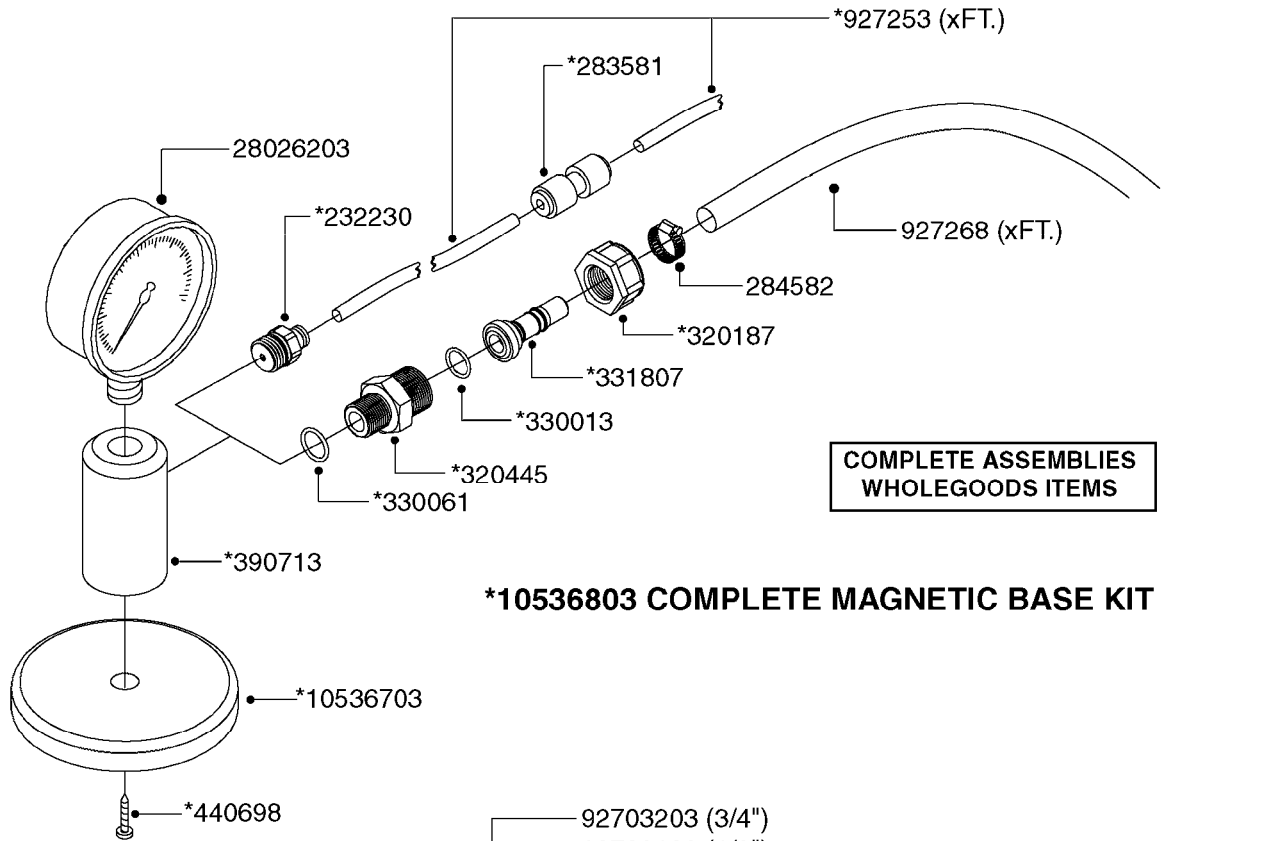

QUICKFILL - RANGER 2200  
K0650-HIN, 01:01:16

Page 1

Date 07.02.2020 10:43

Pos.	parts-n°	order qty	description
1	145997	1	FITT.DK S-93 FORK
2	242351	1	O-RING D69.5X3.0 VITON F.S-93
3	322109	1	FITT.DK S-93 BULKHEAD NUT
4	334545	1	FITT.DK S-93 TEE
5	390721	1	FITT.DK S-93 PLUG W/2" NPT THRE
6	726580	1	FITT. S93 PLUG W/O-RING
7	727225	1	FITT.DK S-93 ELB.2'PVC W/ORING
8	728395	1	FITT.DK S-93 ELB.1-1/2" 90 DEG
9	728525	1	FITT. S93 CONNECTOR W/O-RINGS
10	10531003	1	CAP F.MALE QUICK COUPLER 2"
11	10604903	1	QUICK COUPLER MALE 2' 90DEG
12	24001203	1	RBR LANYARD 11" F.QCK FILL CAP
13	72082300	1	VALVE 3 WAYS MANUAL Ø50 S93
14	97816300	1	DECAL MANIFOLD QUICK-FILL