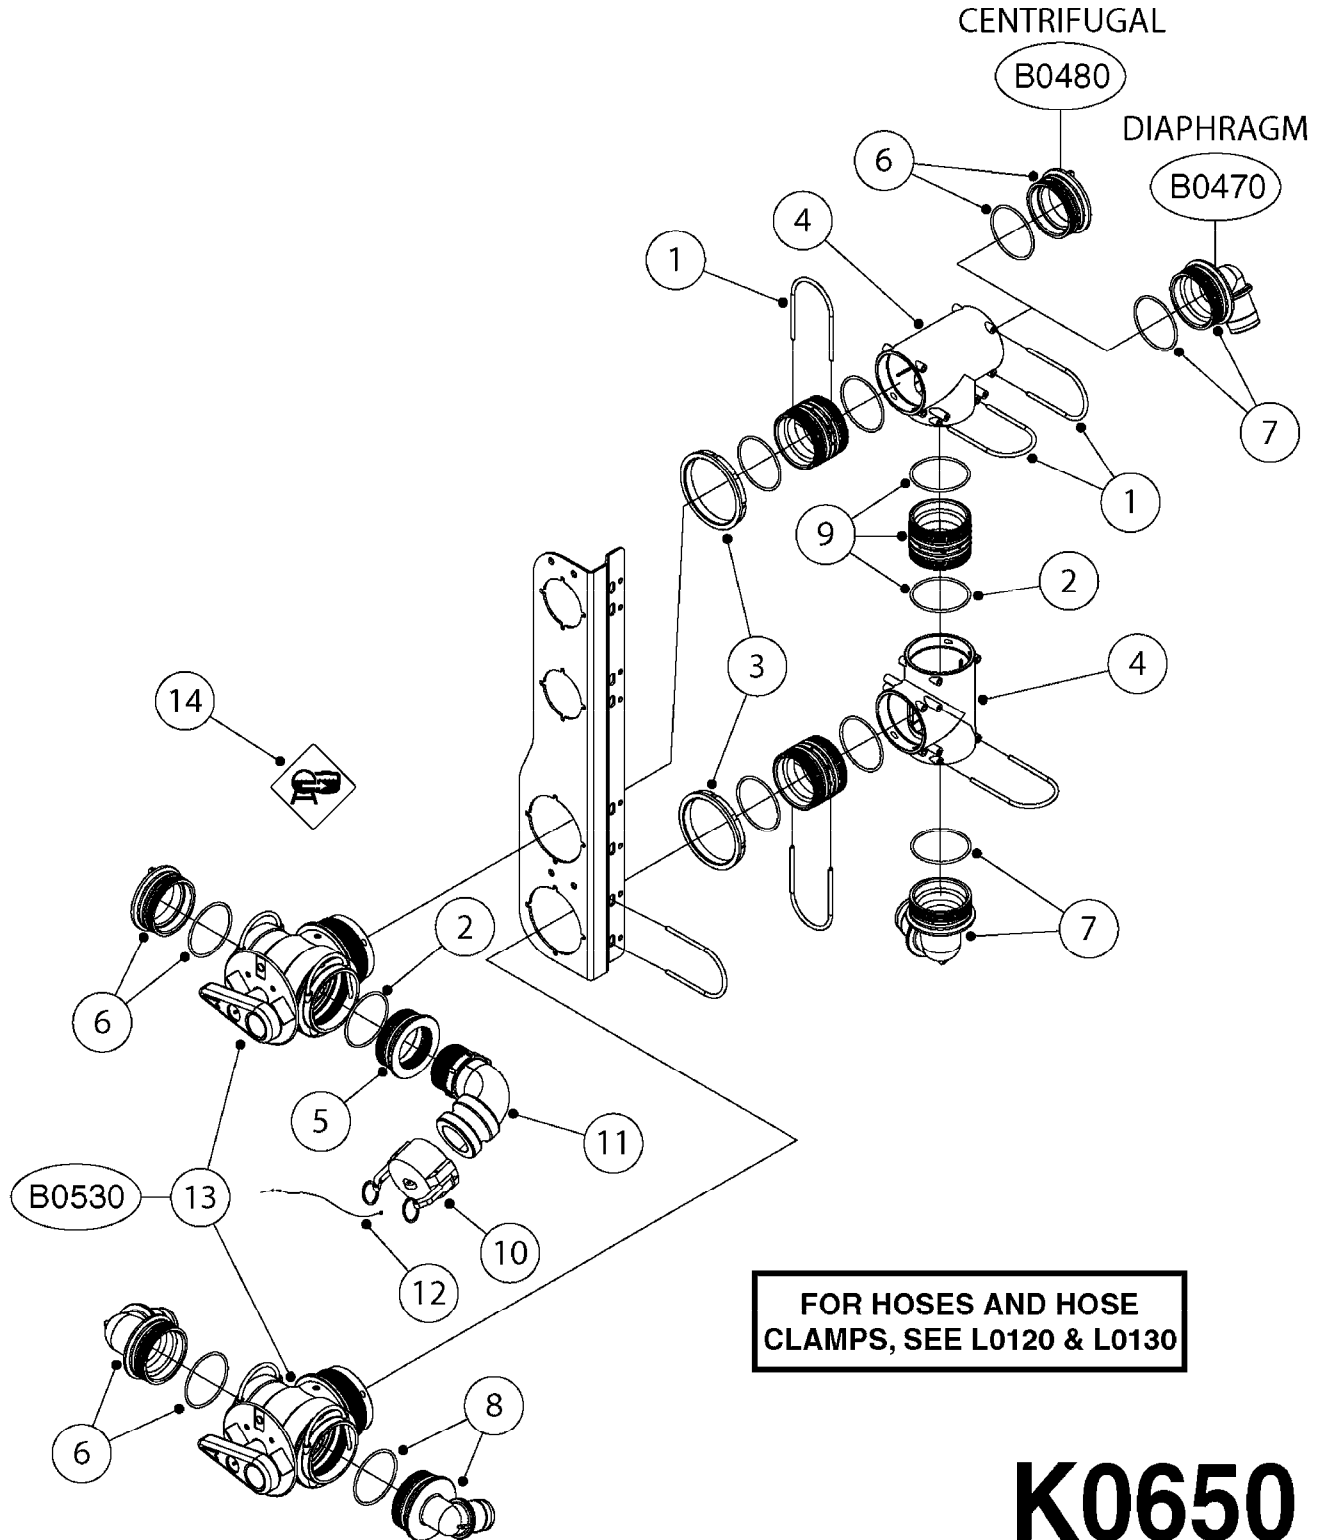

QUICKFILL - RANGER 2200  
K0650-HIN, 01:01:16

Page 1

Date 07.02.2020 10:43

Pos.	parts-n°	order qty	description
1	145997	1	FITT.DK S-93 FORK
2	242351	1	O-RING D69.5X3.0 VITON F.S-93
3	322109	1	FITT.DK S-93 BULKHEAD NUT
4	334545	1	FITT.DK S-93 TEE
5	390721	1	FITT.DK S-93 PLUG W/2" NPT THRE
6	726580	1	FITT. S93 PLUG W/O-RING
7	727225	1	FITT.DK S-93 ELB.2'PVC W/ORING
8	728395	1	FITT.DK S-93 ELB.1-1/2" 90 DEG
9	728525	1	FITT. S93 CONNECTOR W/O-RINGS
10	10531003	1	CAP F.MALE QUICK COUPLER 2"
11	10604903	1	QUICK COUPLER MALE 2' 90DEG
12	24001203	1	RBR LANYARD 11" F.QCK FILL CAP
13	72082300	1	VALVE 3 WAYS MANUAL Ø50 S93
14	97816300	1	DECAL MANIFOLD QUICK-FILL