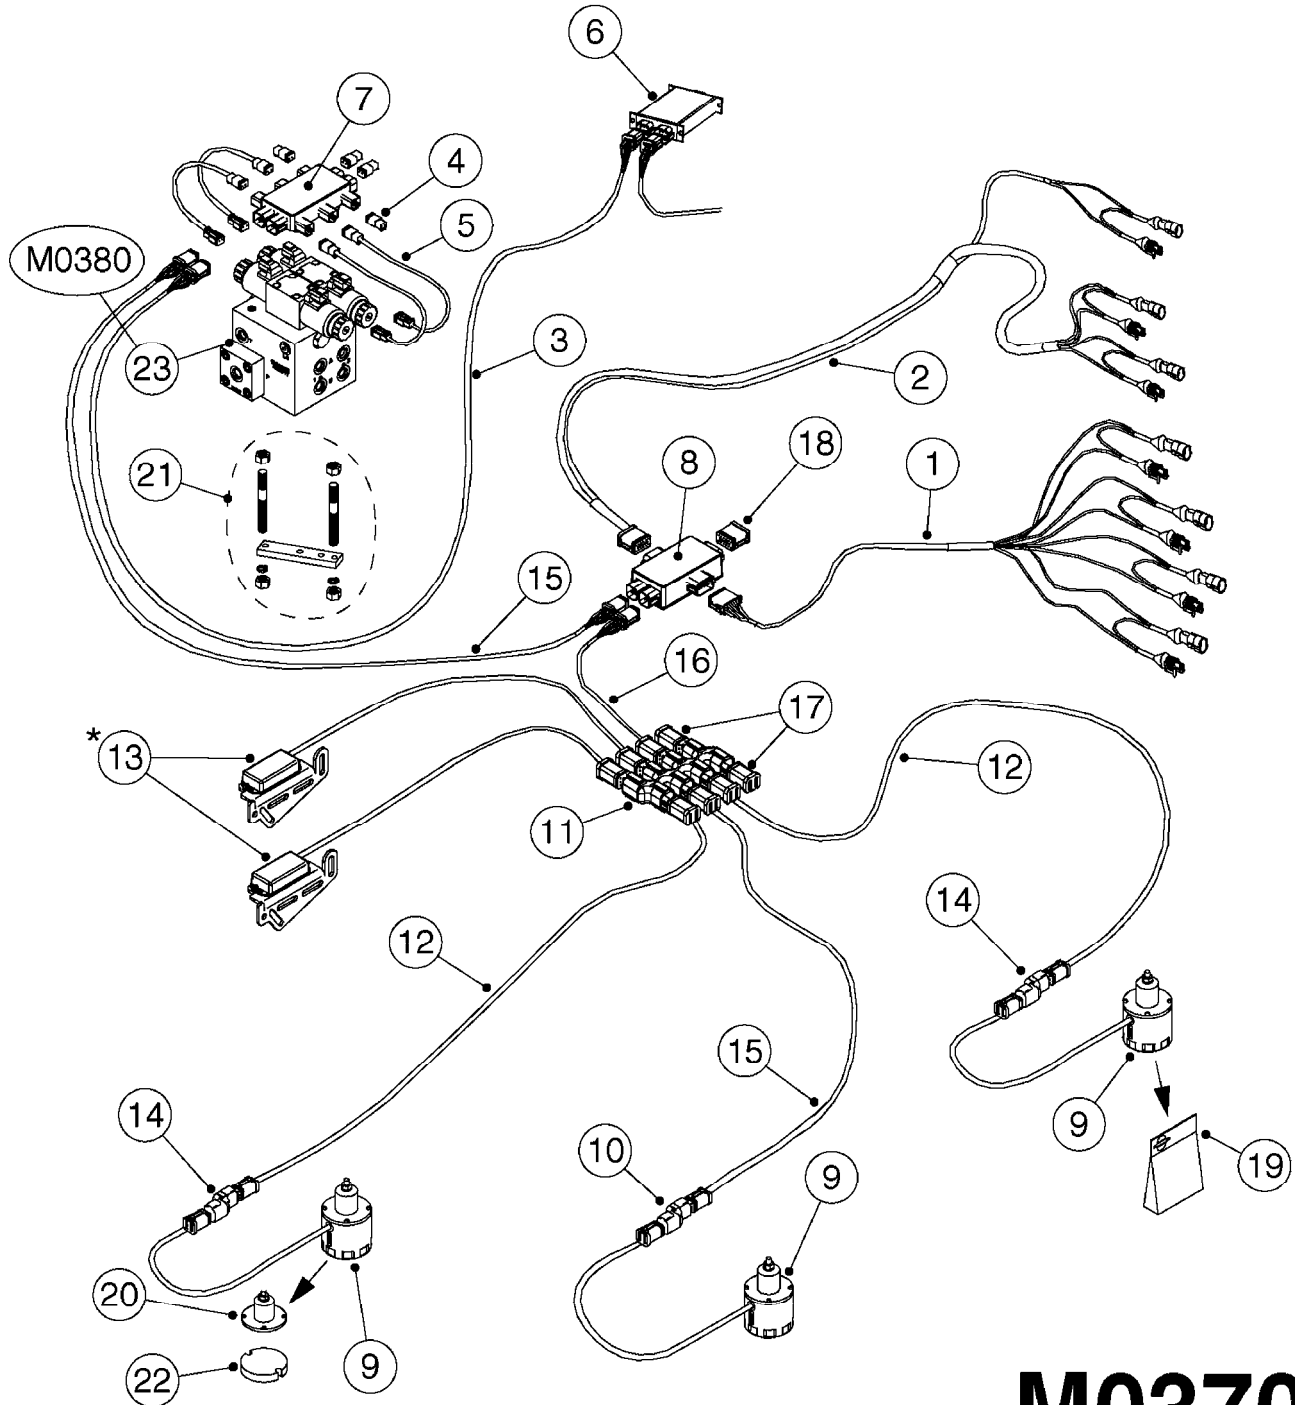

# M0360

NORAC SEVERE TERRAIN KIT  
M0360-HIN, 01:01:16

Page 1  
Date 07.02.2020 10:43

Pos.	parts-n°	order qty	description
1	26030300	1	NORAC SEVERE TERRAIN CABLE
2	28024103	1	TIE STRAP L=8" x W=3/16"
3	28025203	1	TIE STRAP L=23" x W=1/2"
4	28086400	1	UC4 ULTRASONIC SENSOR
5	28086500	1	UC4 SENSOR MOUNTING BKT. NORAC
6	72591600	1	NORAC HC SEVERE TERRAIN KIT