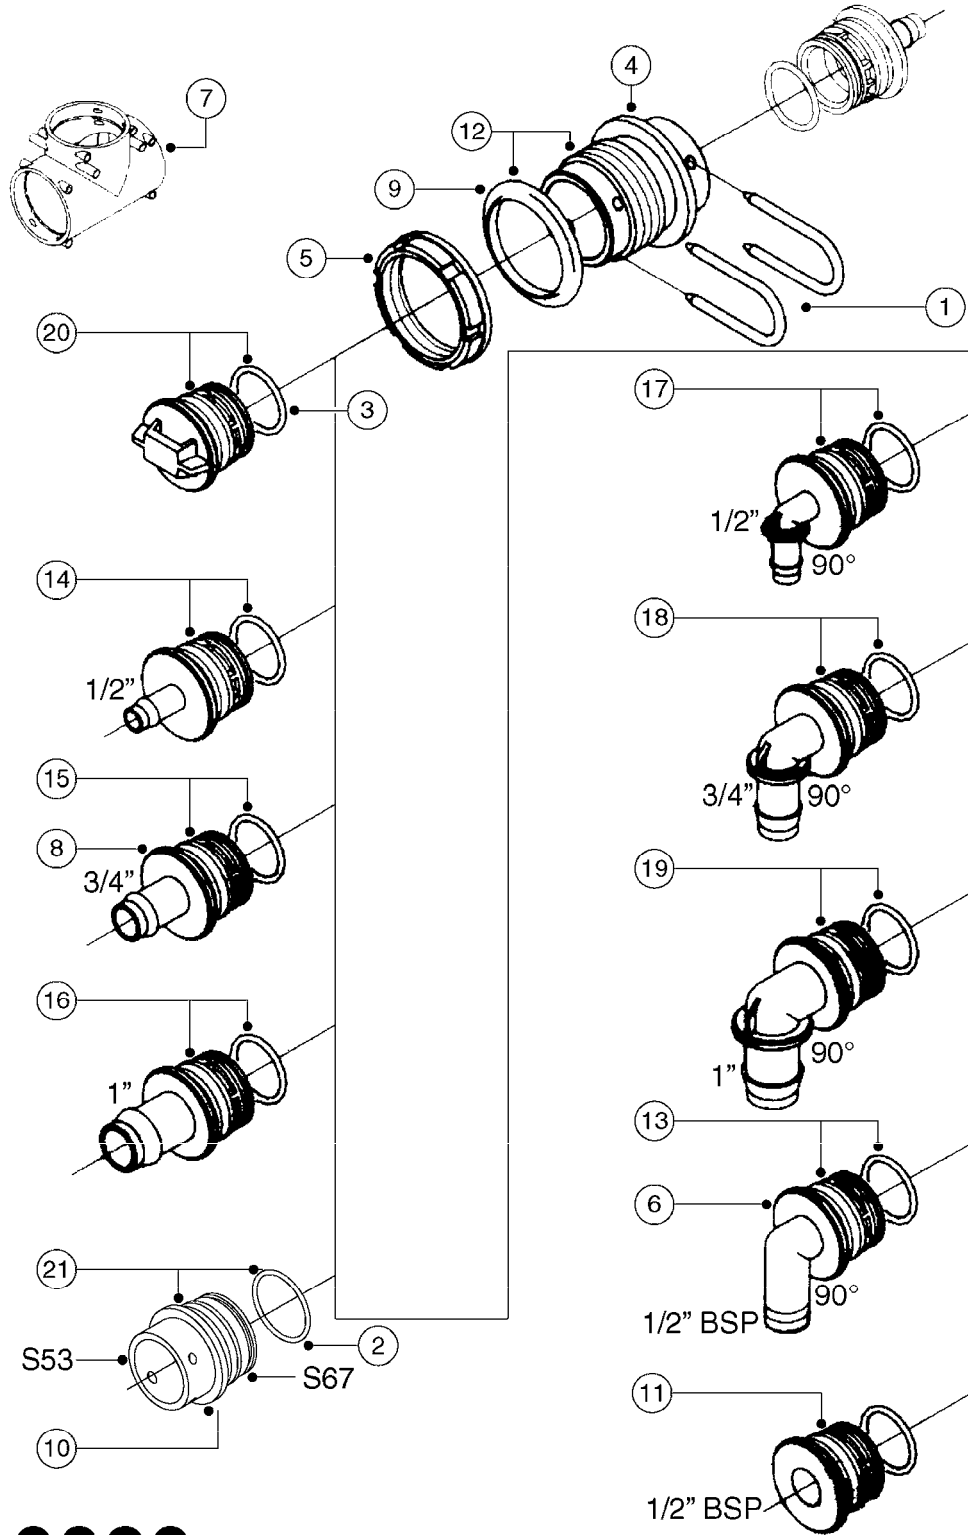

**L0070**

FITTINGS - S-40  
L0070-HIN, 13:09:17

Page 1

Date 07.02.2020 10:43

Pos.	parts-n°	order qty	description
1	145994	1	FITT.DK S-40 FORK
2	242108	1	O-RING 3 X 19,2 70SH NITRIL NITRIL (BLACK)
2	242355	1	O-RING D19.2X3.0 VITON F.S-40 VITON (BROWN)
3	322102	1	FITT.DK S-40 BULKHEAD
4	322106	1	FITT.DK S-40 BULKHEAD NUT
5	334225	1	FITT.DK S-40 STR.3/8"
6	334237	1	FITT.DK S-40 ELB.3/8"
7	334238	1	FITT.DK S-40 ELB.1/2"
8	334248	1	FITT.DK S-40 PLUG
9	334259	1	GASKET F. S-40 BULKHEAD
10	726462	1	FITT. S40 BULKHEAD W.GASKET
11	726567	1	FITT.DK S-40 ELB.1/2" W.O-RING
12	726693	1	FITT.DK S-40 PLUG 1/8BSP ORING