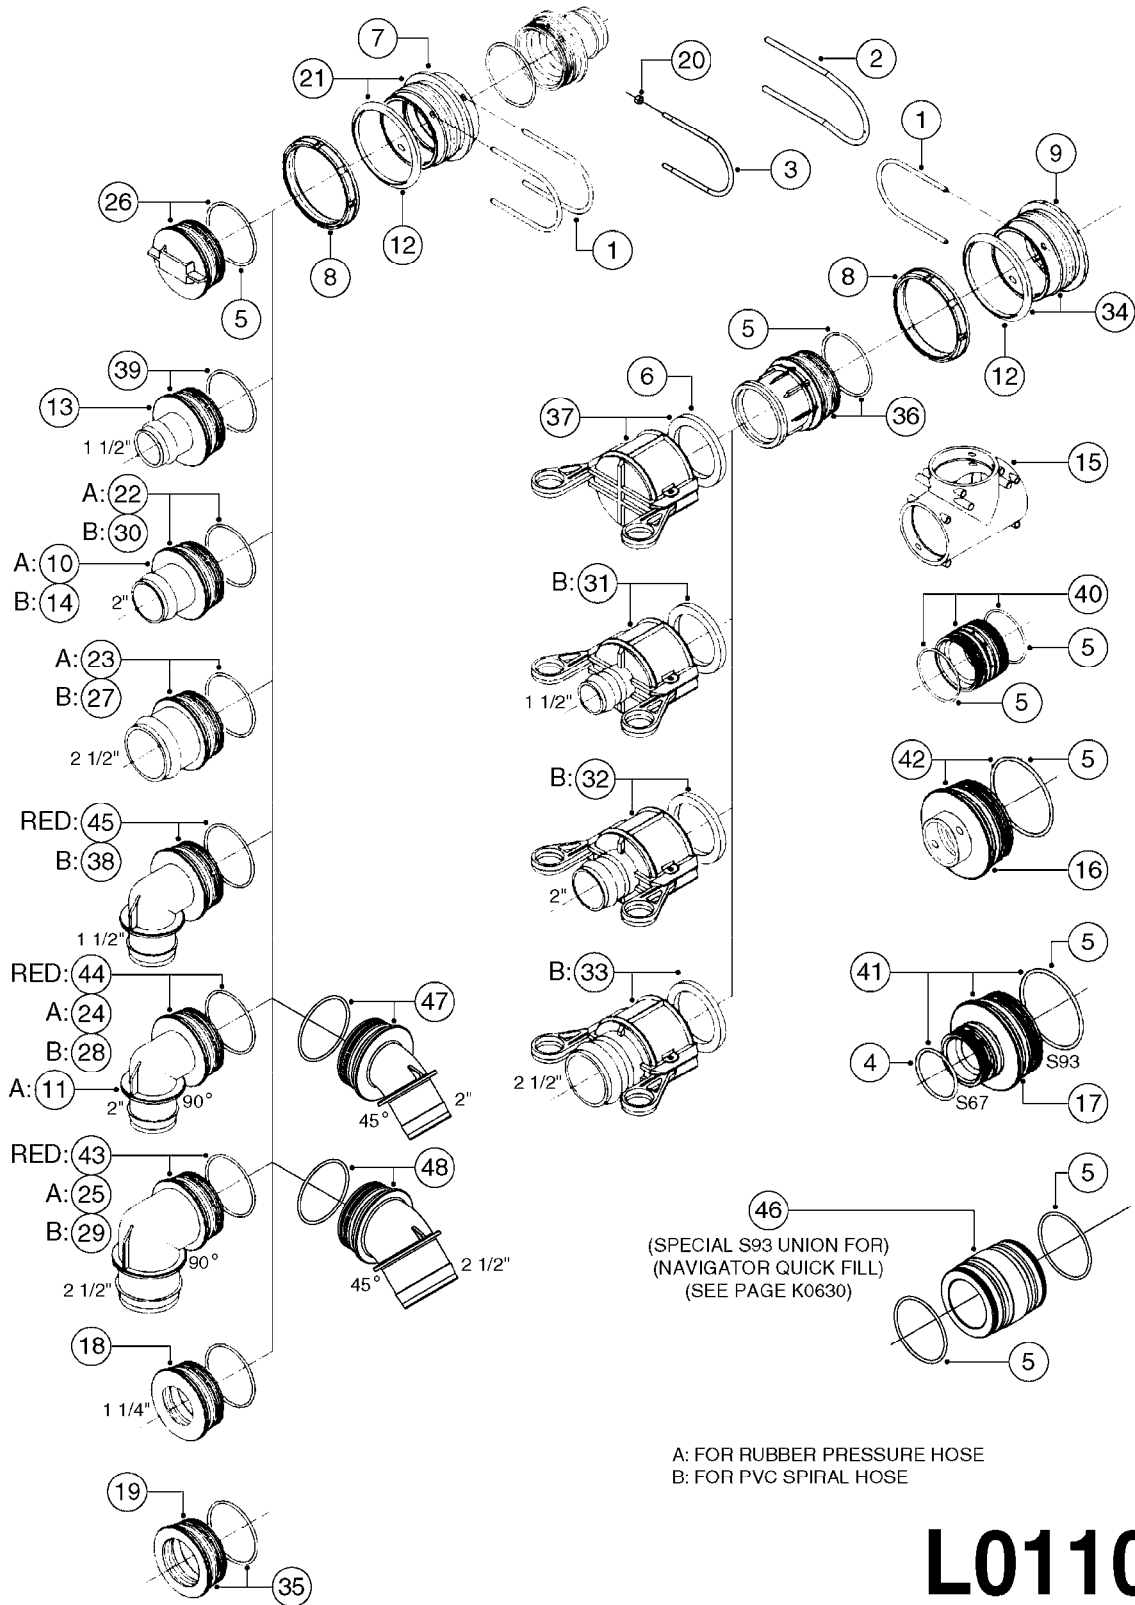

**L0100**

FITTINGS - S-67  
L0100-HIN, 21:06:18

Page 1  
Date 07.02.2020 10:43

Pos.	parts-n°	order qty	description
1	145996	1	FITT.DK S-67 FORK
2	241973	1	O-RING Ø3 X 44.2 70 SHORES NITRIL NITRIL (BLACK)
2	242353	1	O-RING 3 X 44.2 VITON VITON (BROWN)
3	242092	1	O-RING D69.5X3 NITRIL (BLACK)
3	242351	1	O-RING D69.5X3.0 VITON F.S-93 VITON (BROWN)
4	322104	1	FITT.DK S-67 BULKHEAD
5	322108	1	FITT.DK S-67 BULKHEAD NUT
6	322224	1	FITT.DK S-67 TEE
7	322321	1	FITT.DK S-67 X 1"BSP MALE
8	322325	1	FITT.DK S-67 X 1-1/2"BSP LONG
9	334231	1	FITT.DK S-67 STR.1"
10	334233	1	FITT.DK S-67 STR.1-1/2" RUBBER
11	334245	1	FITT.DK S-67 ELB. 1-1/2"RUBBER
12	334261	1	GASKET F. S-67 BULKHEAD
13	334444	1	FITT.DK S-67 STR.1-1/2" PVC
14	334445	1	FITT.DK S-67 ELB.1-1/2"
15	334564	1	FITT.DK S-67 TO S-53 ADAPTER
16	334573	1	FITT.DK S-67 CONNECTOR
17	334634	1	FITT.DK ADAPTER S-93M S67M
18	461217	1	NUT HEX M5 LOCK
19	726464	1	FITT.DK S-67 BULKHEAD W/GASKET
20	726560	1	FITT.DK S-67 STR.1" W.O'RING
21	726561	1	FITT.DK S-67 STR.1-1/4" O-RING
22	726562	1	FITT.DK.S-67 HB 1-1/2"W.O-RING
23	726572	1	FITT.DK S-67 1" ELBOW 90 ASSY.
24	726573	1	FITT. S67 5/4" 90° W/O-RING
25	726574	1	FITT.DK S67X90,1.5HB PRESSURE
26	726579	1	FITT. S67 PLUG W/O-RING
27	726695	1	FITTING S67 - BSP 1" + O-RING
28	727223	1	FITT.S67 1.5" STRAIT S W/ORING
29	727224	1	FITT.DK S67X90,1.5HB SUCTION
30	728526	1	FITT.DK S-67 CONNECT W/O-RINGS
31	728527	1	ADAPTER S67M TO S93M W/ORING
32	728561	1	FITT.DK. S67M - S53F REDUCER
33	728562	1	FITT.DK S-93 TO S67 ADAPTOR
34	728578	1	FITT.DK S-67X1-1/2"BSP LG W/O-RING
35	14012200	1	FITT.DK S-67 FORK W/M5 THREADS
36	33509700	1	FITT.DK S-67 45° 1-1/4"
37	72433000	1	FITT.S67 1" 45° W/O-RING
38	72433100	1	FITT.DK S-67 45° 1-1/4"W/ORING
39	72433200	1	FITT.S67 1-1/2" 45°PVC W/O-RING
40	72433400	1	FITT.S67 1-1/2" 45°BSP W/ORING