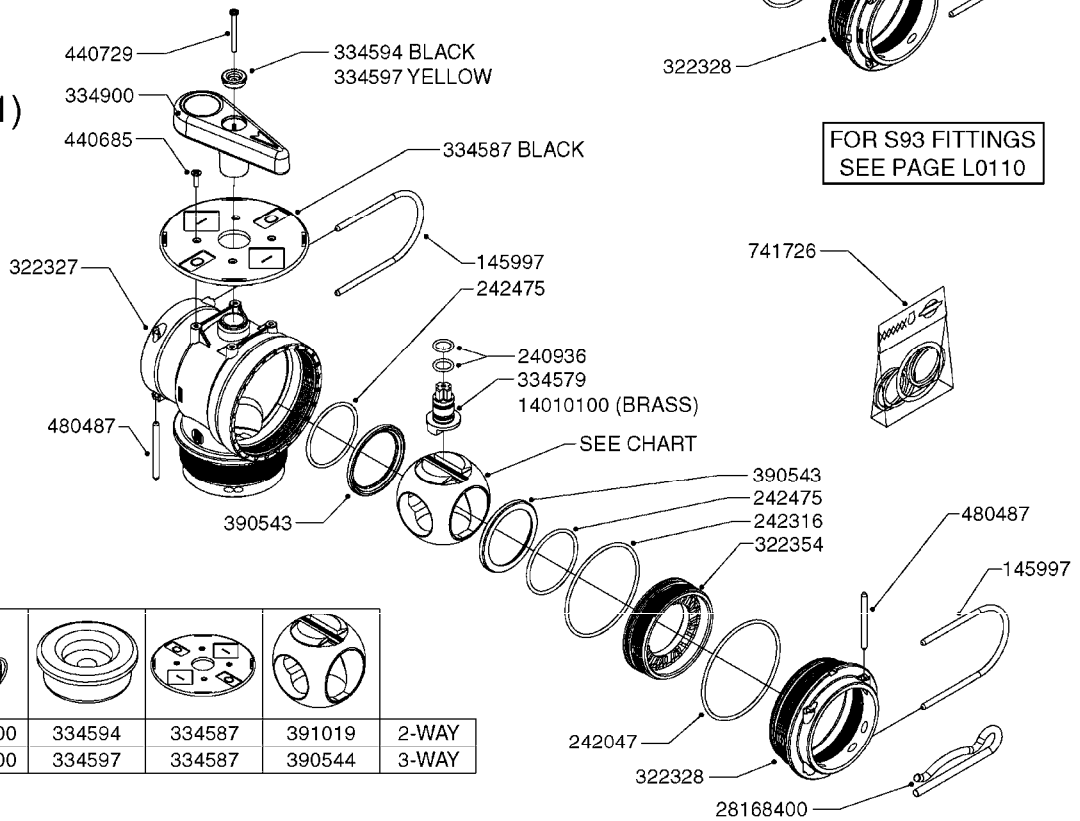

S93 (01)

FOR S93 FITTINGS
SEE PAGE L0110

	334594	334587	391019	2-WAY
	334597	334587	390544	3-WAY

B0530