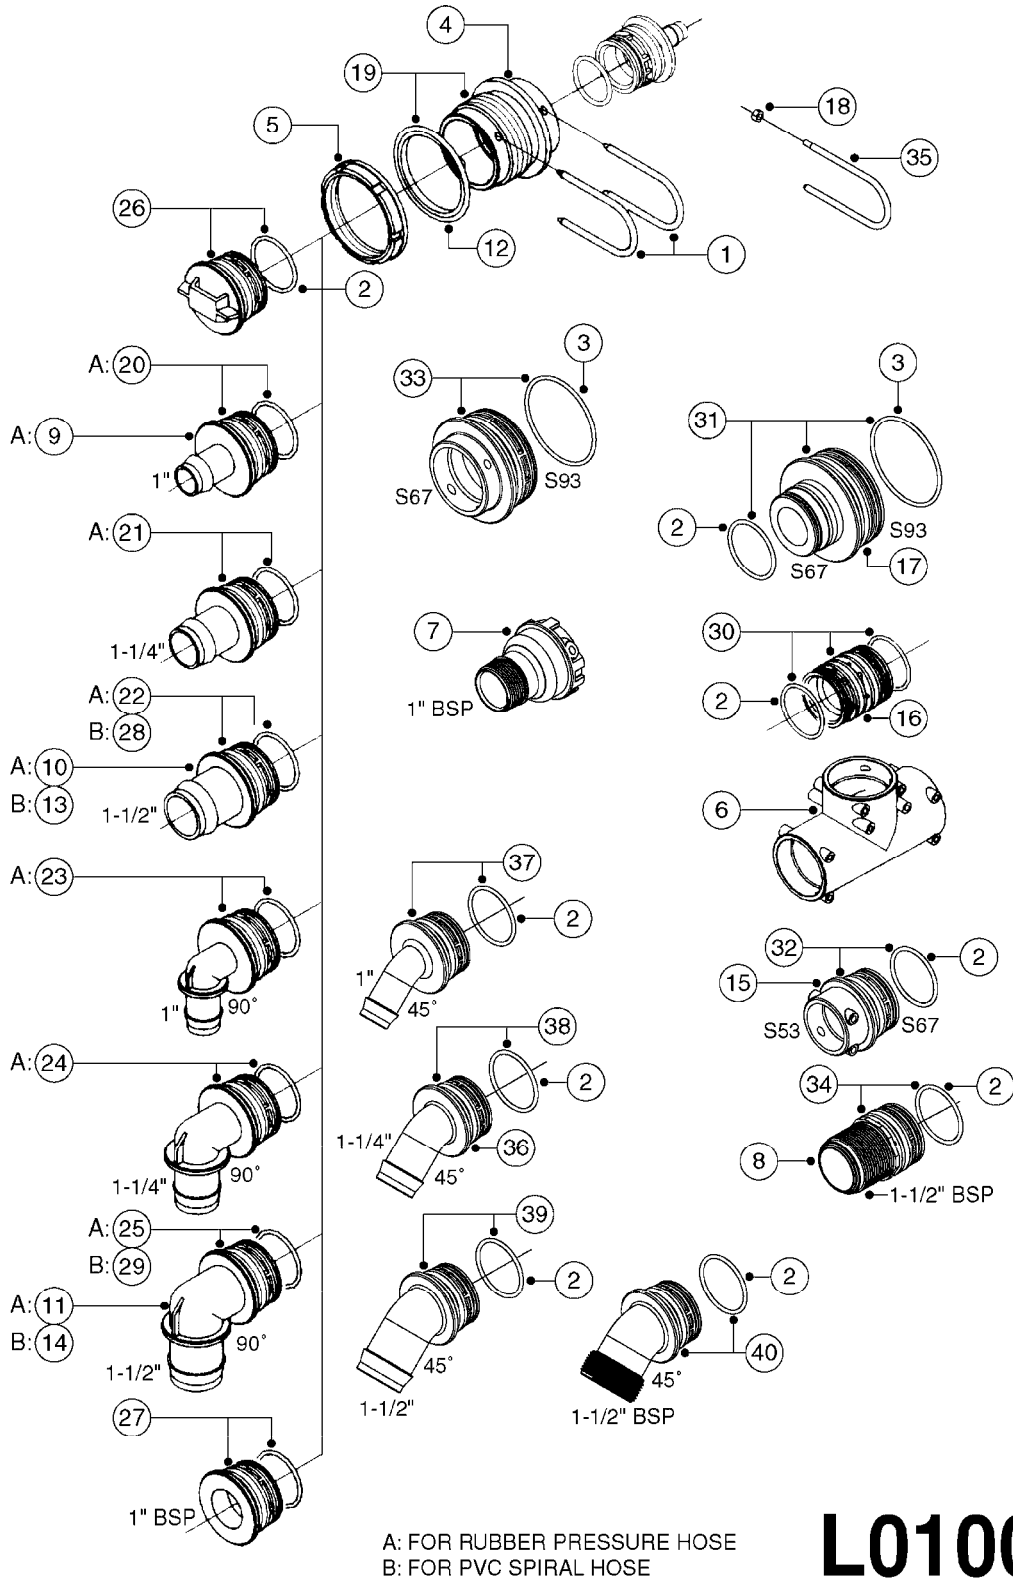

**L0090**

FITTINGS - S-56 & S-61  
L0090-HIN, 01:01:16

Page 1

Date 07.02.2020 10:43

parts-n°	order qty	description
145661	1	FITT.DK S-61 FORK
241754	1	O-RING D59.5X3
241883	1	O-RING 3 X 39.2 NITRIL
322055	1	FITT.DK S-61 BULKHEAD
322056	1	FITT.DK S-61 BULKHEAD NUT
322066	1	FITT.DK S-56 NUT
334050	1	FITT.DK S-61 STR.1-1/4"
334068	1	FITT.DK S-61 STR.1"
334091	1	FITT.DK S56 STR.1-1/2'
334099	1	FITT.DK S-61 ELB.1-1/2"110 DEG
334100	1	FITT.DK S-61 ELB.1" 110 DEG.
334151	1	FITT.DK S-61 ELB.1-1/4"110 DEG
390231	1	FITT.DK NIPPLE 1-1/2 X S56