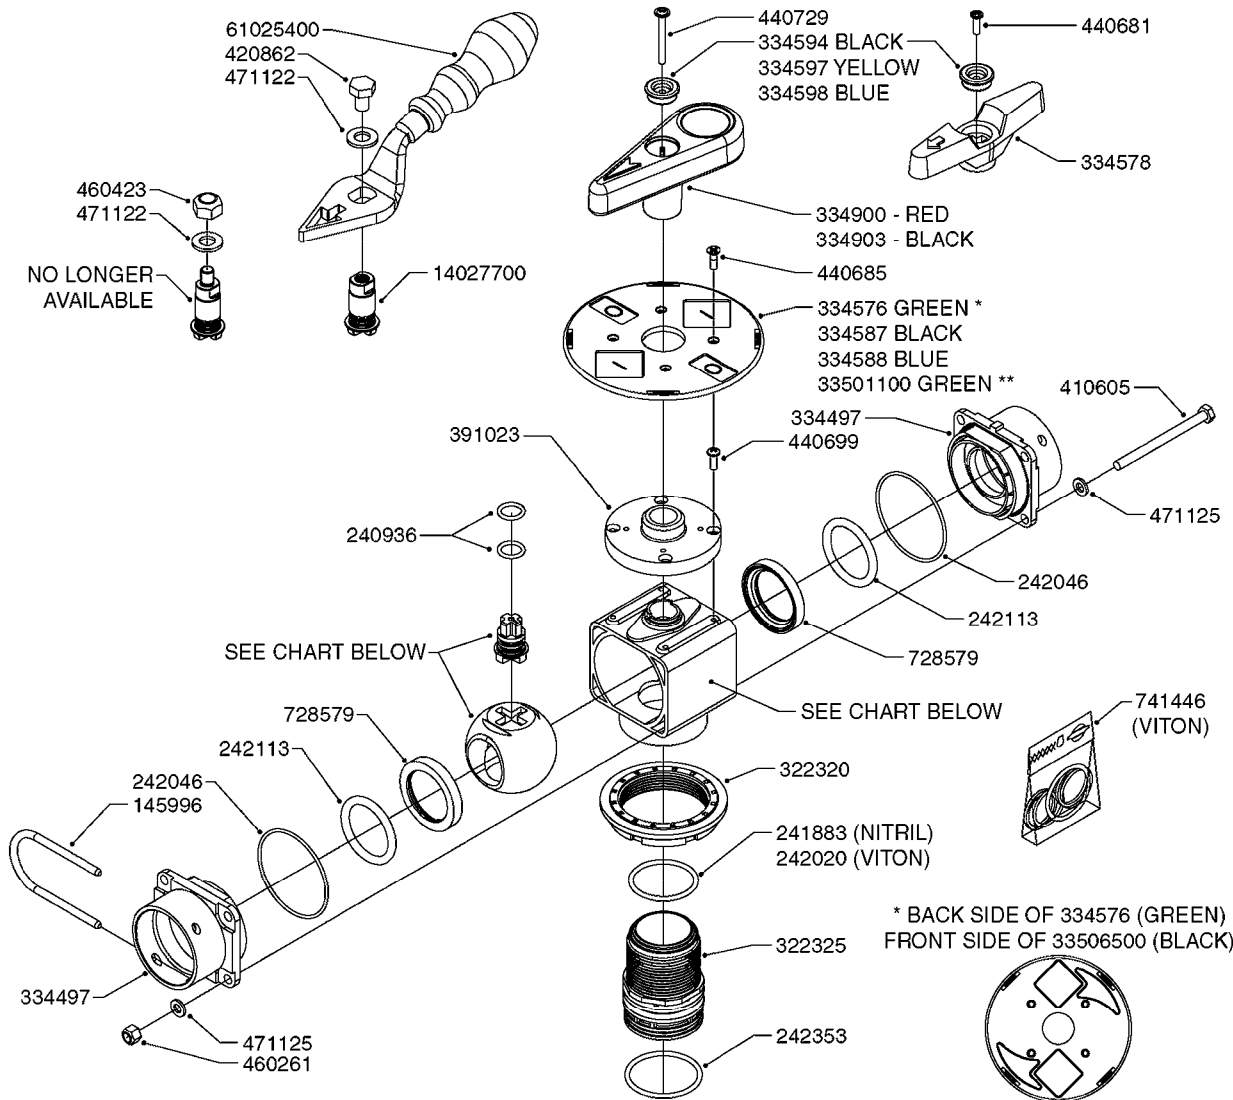

260901

**B0410**

12 VOLT OUTLET BOX  
B0410-HIN, 01:01:16

Page 1  
Date 07.02.2020 10:42

parts-n°	order qty	description
260363	1	PLUG 2 POLE 12V
260827	1	PLUG F.EC ATTACHMENTS
260901	1	SPADE F.ELEC CONN.1.5MM BLUE
261060	1	PLUG F.EC ATTACHMENTS
261061	1	SPADE F.ELEC.2 WAY CONNECTOR
261067	1	GROMMET 10-14 GREY
261205	1	FUSE HOLDER
261206	1	FUSE 25 A
261207	1	ELECTRIC CONNECTOR 4MM
261208	1	SPADE F.ELEC.CONNECTOR 4MM
261213	1	WIRE 6.4MM BLACK
261214	1	WIRE 6.4MM RED
283697	1	TIESTRAP 200MM
471122	1	WASHER, M10, Ø20/10.5X 2.0, SS
731853	1	CABLE 2X4MM L=138"
817925	1	OUTLET BOX 12 VOLT ELEC.
978237	1	DECAL OUTLET BOX
39134000	1	BOX, COMPLETE, 12V POWER BOX