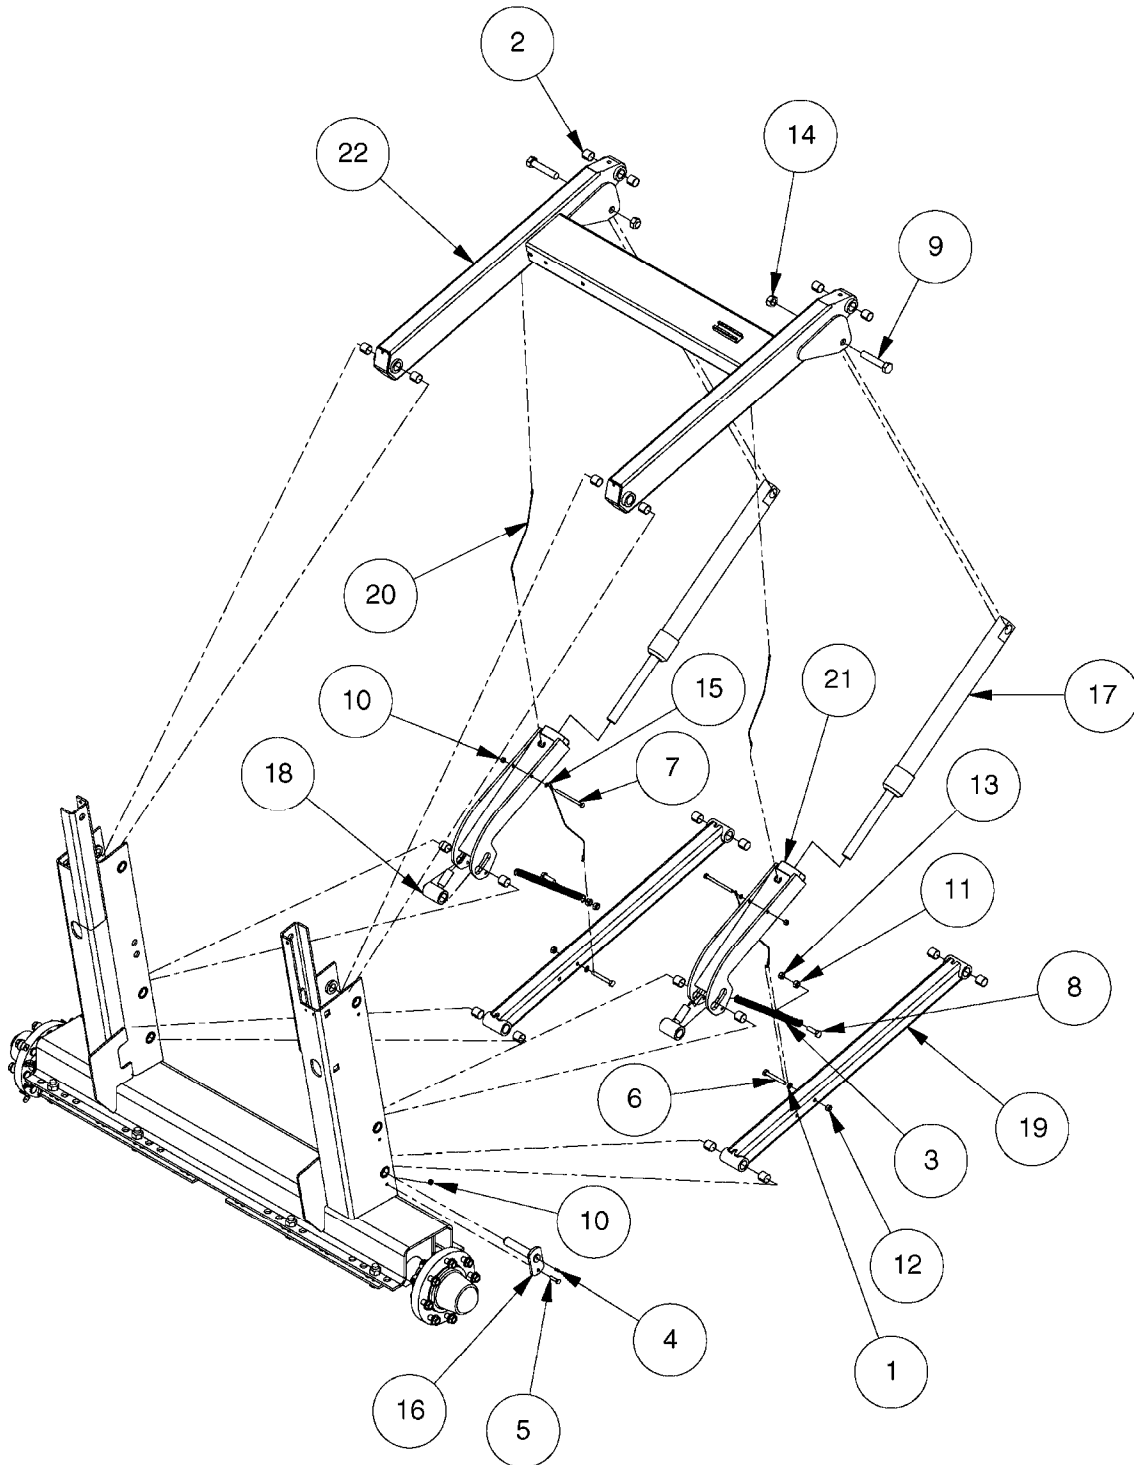

E0370

PARALIFT - RANGER
E0370-HIN, 29:08:19

Page 1
Date 07.02.2020 10:42

Pos.	parts-n°	order qty	description
1	163737	1	WASHER D15.5/D10.5X1
2	210835	1	BUSHING D28/25 L=25
3	220949	1	SPRING Ø20.0/3.0 L=240 BLACK
4	283699	1	GREASE NIPPLE M6X1
4	283772	1	GREASE NIPPLE M6X1 90°
5	420567	1	BOLT HEX 8.8 DEL M8X30 FT
6	420884	1	BOLT HEX 8.8 DEL M10X80 FT
7	421232	1	BOLT HEX 8.8 DEL M8X110
8	430721	1	BOLT HEX 8.8 DEL M12X40 FT
9	430918	1	M20X100 DIN 931-8.8 DEL
10	460143	1	SELF LOCK NUT M8 SST A2 DIN985
11	460386	1	NUT HEX M12X1.75
12	460423	1	NUT HEX M10X1.50 LOCK DIN985A2 SS
13	460703	1	NUT HEX M12X1.75 LOCK DIN985A2 SS
14	460806	1	NUT HEX M20X2.50 LOCK DIN985A2 SS
15	471126	1	WASHER, M8, Ø16/ 8.4X 1.6, SS
16	615654	1	PIN D25 X 123 F. PARALIFT
17	781107	1	DOBCYL50/30-500/M24X2 78121200 NLA - ORDER 78128800 AND 63029803
17	78121200	1	CYLINDER, D50/30-500 NLA - REPLACED BY 78128800
17	78128800	1	CYLINDER, D50/30-500 ONLY USE WITH 63029803 LOCKING ARM
18	61011803	1	ROD END M24X2 25M 06'07'
19	61011903	1	PARALIFT LINK ARM
20	61012003	1	WIRE Ø2 L"=457 +/-2MM
21	63027903	1	LOCKING ARM, PAIRLIFT RANGER ONLY USE WITH OBSOLETE CYLINDER 781107
21	63029803	1	LOCKING ARM, PARALIFT RG 2008 ONLY USE WITH CYLINDER 78121200 OR 78128800
22	63028003	1	PARALIFT ARM