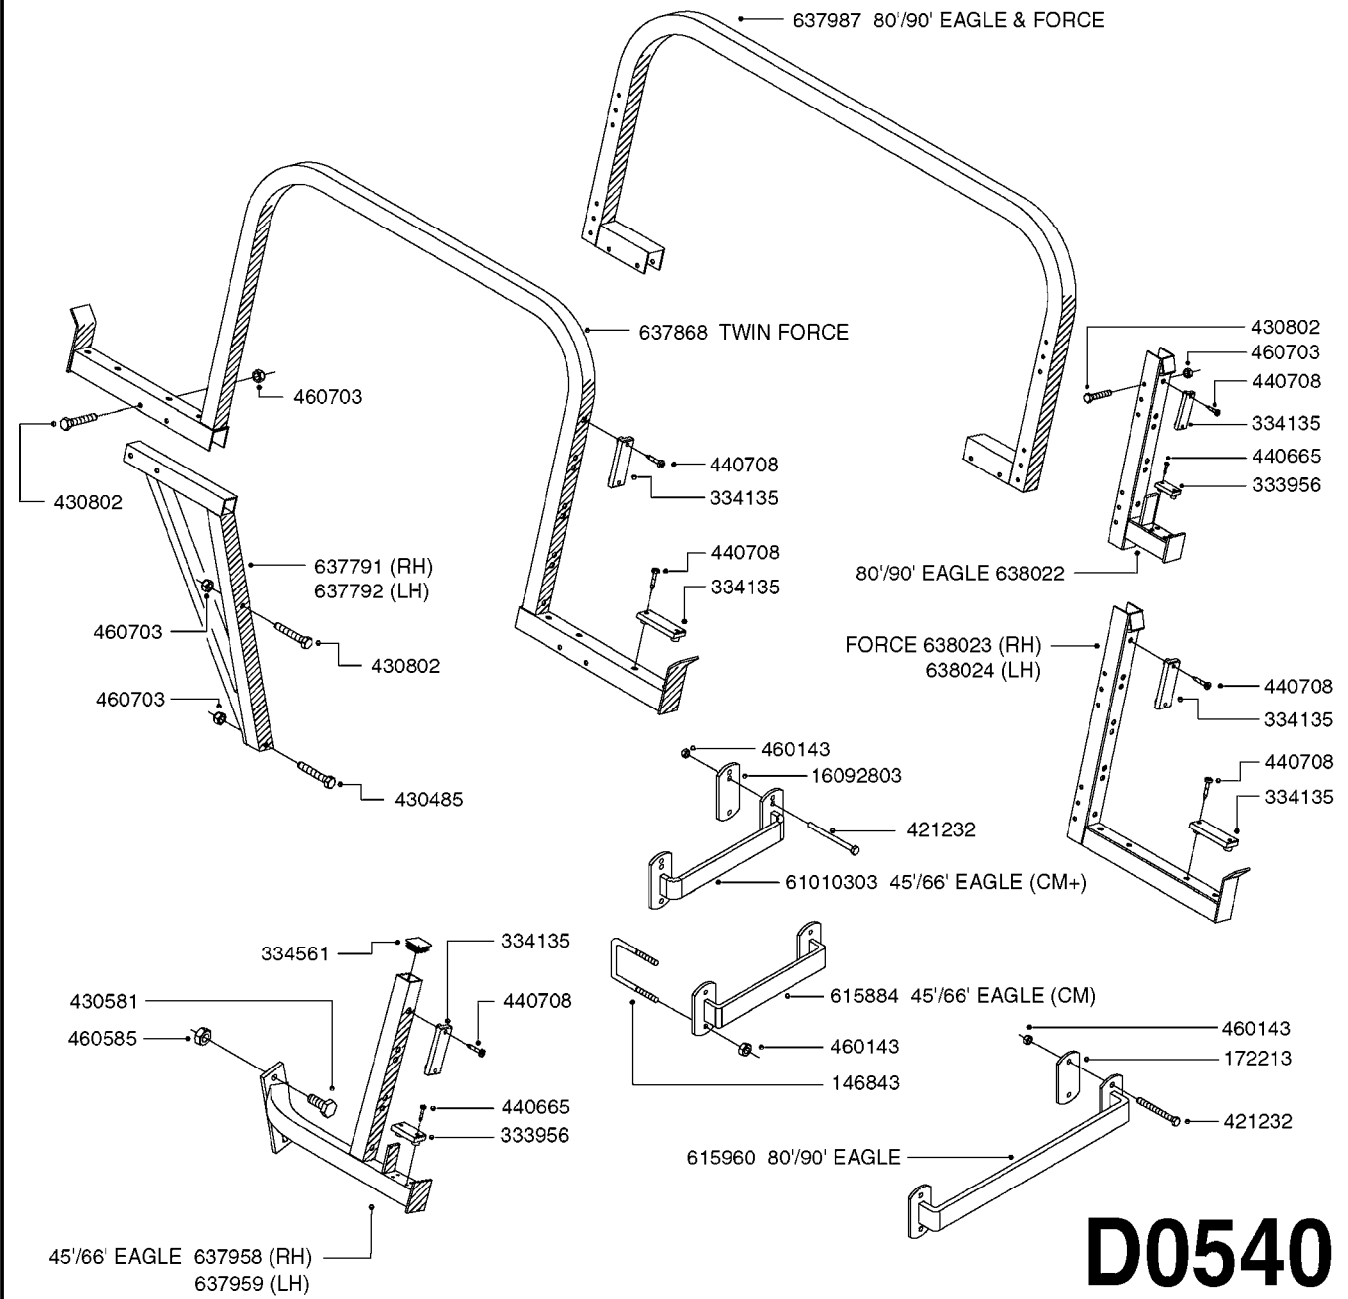

**NORTH AMERICAN STEEL PARTS SHOWN ON THIS PAGE  
FOR DENMARK STEEL PARTS, SEE PAGE D0300**

**D0310**

BOOM COMMANDER CENTER 45-66'US  
D0310-HIN, 01:01:16

Page 1  
Date 07.02.2020 10:42

parts-n°	order qty	description
146324	1	SHAFT D16.8 L102/2 X 5
146587	1	PIN D16.8 X 65
146738	1	PIN FOR CENTER CABLE EAGLE
147350	1	PIN D16.8 L60MM
151872	1	BUSHING D22.0/18.0 10MM
160311	1	WASHER D30/D20.4X2
162724	1	WASHER D25/D18.1X1
172053	1	NOZZLE TRACK HOLDER
210652	1	BUSHING TEFLON D25/D22X20
220867	1	COMP SPRING DI106 L320 D14 N9,55
242089	1	RUBBER STOP D50X40 M10
242281	1	RUBBER BAND OVAL 180MM
281912	1	SHACKLE M-10
283157	1	PLUG F.DRAIN 60X60X4
283699	1	GREASE NIPPLE M6X1
284552	1	SHOCK ABSORBER F.EAGLE BOOM
284873	1	KIT F.SHOCK ABSORBER HDW.EAG.
333956	1	SLIDE SHOE 91X25X10
334135	1	SLIDE SHOE 140X45X15
390465	1	JOINER BLOCK TRAPEEZE EAGLE
410362	1	BOLT HEX 8.8 SS M6X20
410686	1	BOLT HEX 8.8 DEL M6X30
420567	1	BOLT HEX 8.8 DEL M8X30 FT
420604	1	BOLT HEX 8.8 DEL M10X25 FT DIN933
421218	1	BOLT HEX 8.8 DEL M10X90
430463	1	BOLT HEX 8.8 DEL M16X110
430581	1	BOLT HEX 8.8 DEL M16X40 FT
440644	1	SCREW NO.10 5/8"
440665	1	SCREW M4.2X16 STAINLESS
460261	1	NUT HEX M6X1.00 LOCK DIN985 A2 SS
460327	1	NUT HEX M16X2
460342	1	NUT HEX M10 DEL DIN934
460423	1	NUT HEX M10X1.50 LOCK DIN985A2 SS
460585	1	LOCKING NUT M16 DIN985 A2 SS
460806	1	NUT HEX M20X2.50 LOCK DIN985A2 SS
461228	1	NUT HEX M20
480384	1	PIN COTTER 3/16 x 1-1/2"
614047	1	PIN D22 X 243 HINGE EAGLE
615212	1	PIN D22 X 84 LUBED F.EAGLE
615213	1	PIN D22 X 70 LUBED F.EAGLE
615219	1	TILT CYL.REPLACEMENT EAGLE
615641	1	SAFETY BAR F.WNG TLT 45-66'
615654	1	PIN D25 X 123 F. PARALIFT
16066303	1	U-CHANNEL F. CENTER SPB
16077703	1	CENTER TRACK SPB
63020003	1	HINGE 45'-66' RH / SPB
63020103	1	HINGE 45'-66' LH / SPB
63021203	1	TRAPEZE ARM R.H. SPB
63021303	1	TRAPEZE ARM L.H. SPB
63021403	1	PARA-LIFT LIFT CENTER SPB
63021503	1	CENTER FRAME SPB
63021803	1	TRAPEZE ARM SPB
78122700	1	CYLINDER D40/22X300MM RED