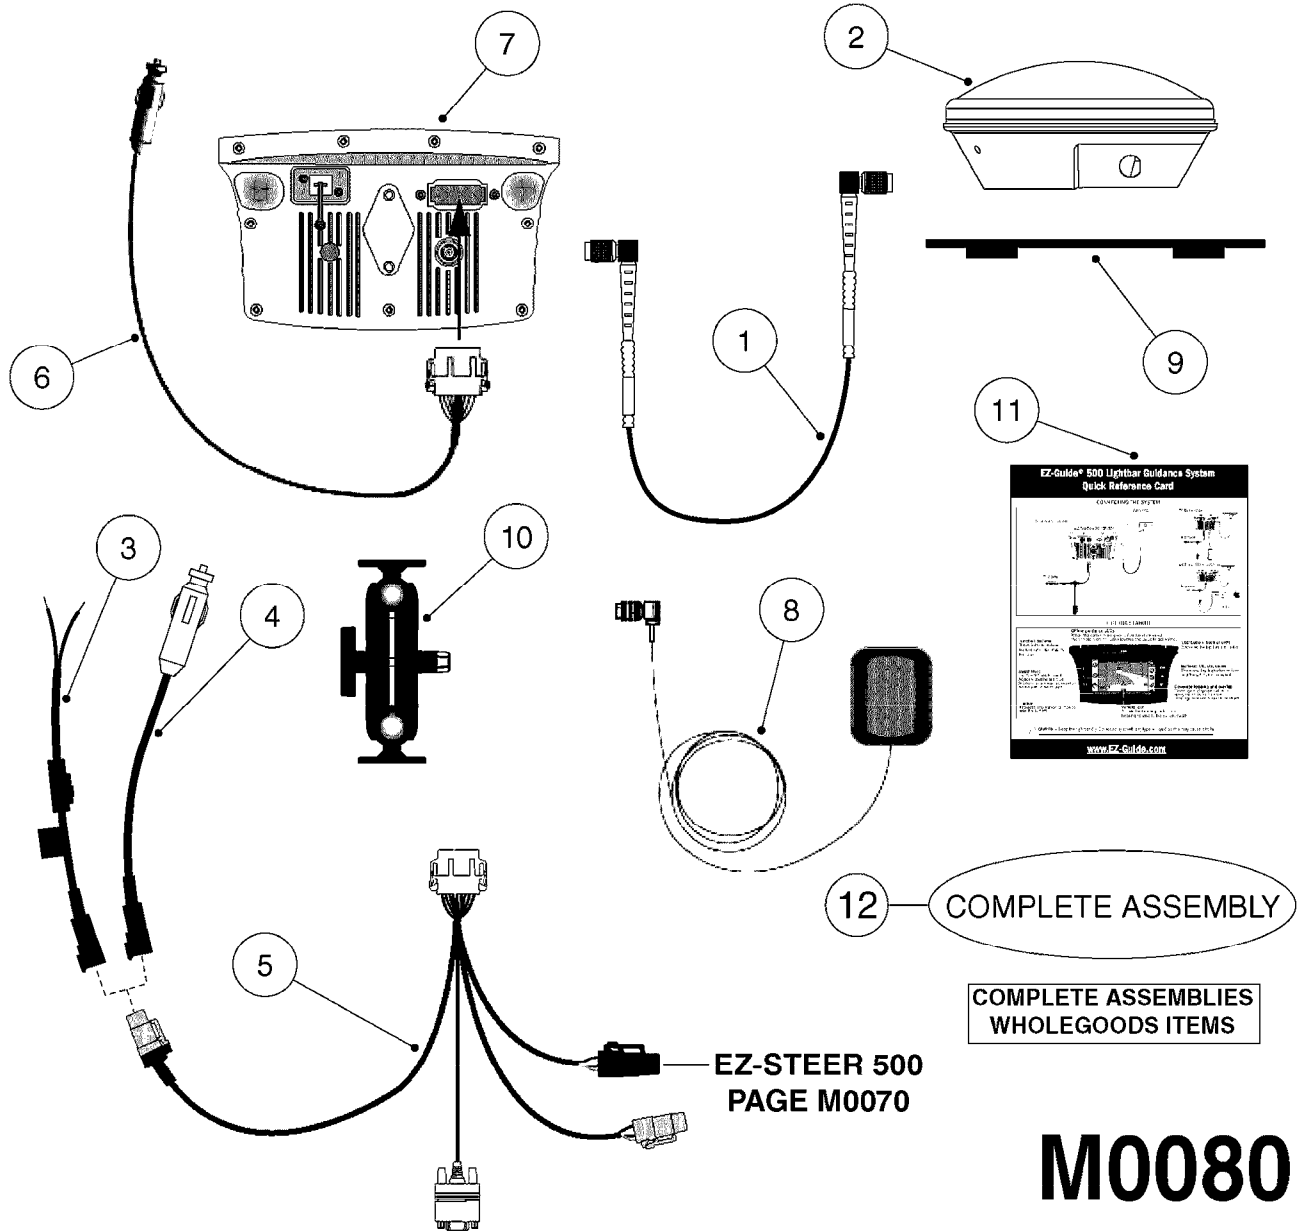

EZ-GUIDE 250 LIGHTBAR
M0080-HIN, 01:01:16

Page 1
Date 07.02.2020 10:43

Pos.	parts-n°	order qty	description
1	26007603	1	CABLE, ANTENNA, EZGUIDEPLUS
2	26015603	1	ANTENNA AG15 L1,EZ GDE 500/250
3	26016103	1	EZ-GUIDE 500 CABLE UNTERM.FUSE
4	26016203	1	EZ-GUIDE 500 POWER CONN.CABLE
5	26017303	1	EZ-GUIDE 250 ALL PORT CABLE
6	26017703	1	EZ-GUIDE 250 POWER CABLE
7	26017803	1	EZ-GUIDE 250 LIGHTBAR DISPLAY
8	26017903	1	EZ-GUIDE 250 PATCH ANTENNA
9	28048203	1	EZ-GUIDE 500 MOUNT F.AG15 ANT.
10	28048303	1	EZ-GUIDE 250/500 RAM MNT.1.5"
11	67217403	1	EZ-GUIDE 250 QUICK REF.CARD
12	84210603	1	EZ GUIDE 250 LIGHTBAR