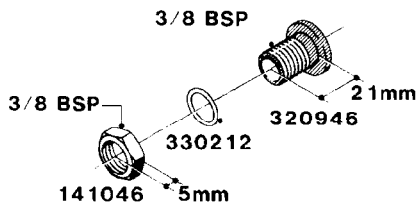

L0060

FITTINGS - BULKHEAD
L0060-HIN, 01:01:16

Page 1

Date 07.02.2020 10:43

parts-n°	order qty	description
141046	1	NUT 3/8" BSP
141341	1	NUT 1/4' BSP
240284	1	O-RING D82,5/75 X 3,5
320456	1	FITT.DK BULKHEAD 1"BSP DOUBLE
320467	1	FITT.DK BULKHEAD 1"BSP SINGLE
320471	1	FITT.DK NUT 1" BSP JAMB
320541	1	FITT.DK BULKHEAD 2-1/2'BSP SIN
320552	1	FITT.DK NUT 2-1/2' BSP JAMB
320644	1	FITT.DK ELB.3/4"HB X 1" BSP
320784	1	FITT.DK CAP 1-1/2" BSP
320795	1	FITT.DK NUT 1-1/2" BSP JAMB
320935	1	FITT.DK BULKHEAD 1/4' BSP SING
320946	1	FITT.DK BULKHEAD 3/8' BSP SING
321296	1	FITT.DK BULKHEAD 1/2" BSP SING
321307	1	FITT.DK NUT 1/2" BSP JAMB
321333	1	FITT.DK BULK 1-1/2" X 1"F BSP
330061	1	O-RING D16/D11X2,5
330072	1	O-RING D53.5/D45.5X4
330212	1	O-RING D19/D14X2.4 F.1/2"NUT
332577	1	O-RING D38/D30X4 F.1" PUR.
332592	1	O-RING D26/D20X3