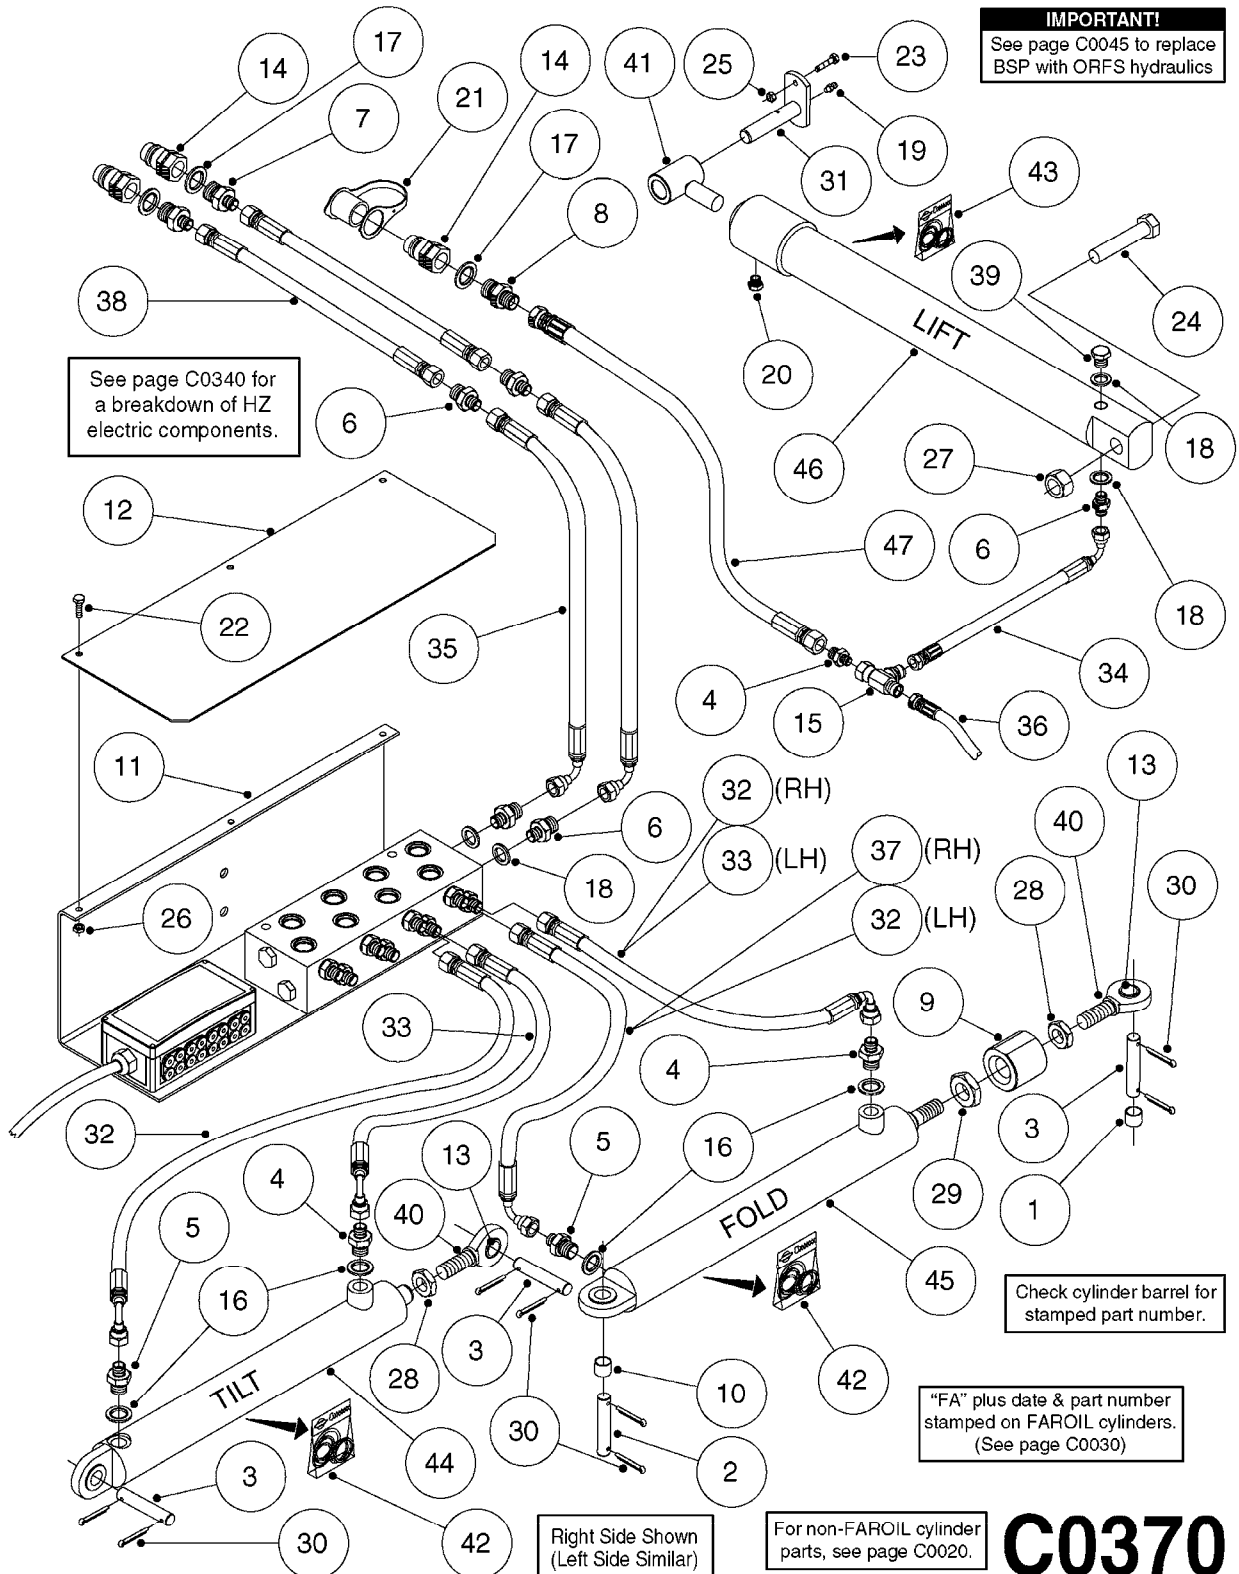

# C0340

HYD EAGLE HZ JOYSTICK 2005  
C0340-HIN, 13:05:19

Page 1

Date 07.02.2020 10:42

parts-n°	order qty	description
146845	1	HEX NIPPLE 1/4"X1/4"
160802	1	MOUNT PLATE F.HYD SOLENOID'HZ'
160803	1	COVER PLATE F.HYD SOLENOID'HZ'
160804	1	MOUNT BRACKET F.HANDLE
160805	1	MOUNT STRAP F.HANDLE
241404	1	DOWTY SEAL 1/4"
260363	1	PLUG 2 POLE 12V
261266	1	CONNECTOR END F.CABLE HP
261342	1	SPADE F.ELEC.3 WAY CONNECTOR
261651	1	SPADE F.ELEC.6 POLE CONNECTOR
261688	1	SWITCH F. HANDLE WHITE
261689	1	CAP RUBBER F. SWITCH JOYSTICK
261692	1	PLUG ELEC.7 POLE FEMALE F.CABL
261693	1	PLUG ELEC. 7 POLE MALE
261740	1	SPADE F.ELEC.3 POLE CONN.INSUL
262106	1	BULKHEAD F. CABLE 6.5-14 BLACK
262107	1	NUT F. BULKHEAD CABLE GRAY
284871	1	CONTROL HANDLE RIGHT HALF
284872	1	CONTROL HANDLE LEFT HALF
390710	1	SWITCH F.HANDLE GREY MACHINED
410185	1	BOLT HEX 8.8 DEL M6X16
410362	1	BOLT HEX 8.8 SS M6X20
410664	1	BOLT HEX M5 X 20
410922	1	CYL.SKR 8.8 DEL M4X20 RST
420604	1	BOLT HEX 8.8 DEL M10X25 FT DIN933
420847	1	BOLT HEX 8.8 DEL M8X85
440673	1	SCREW F.PLASTIC 5X12 SS
460143	1	SELF LOCK NUT M8 SST A2 DIN985
460202	1	NUT HEX M6
460261	1	NUT HEX M6X1.00 LOCK DIN985 A2 SS
460423	1	NUT HEX M10X1.50 LOCK DIN985A2 SS
460467	1	NUT HEX M5 GALV.
978415	1	DECAL CONTROL HANDLE
983005	1	ELEC. CABLE 2 WIRE X 1.5MM
983074	1	ELEC. CABLE 5 WIRE X 1.5MM
10623203	1	DECAL F.JOYSTICK - FORCE
14010400	1	PLUG 1/4" BSP
14036600	1	MANIFOLD 4-FUNCTION SPC 2004
70137603	1	JUNC. BOX, FLUID, COMPLETE, 2015