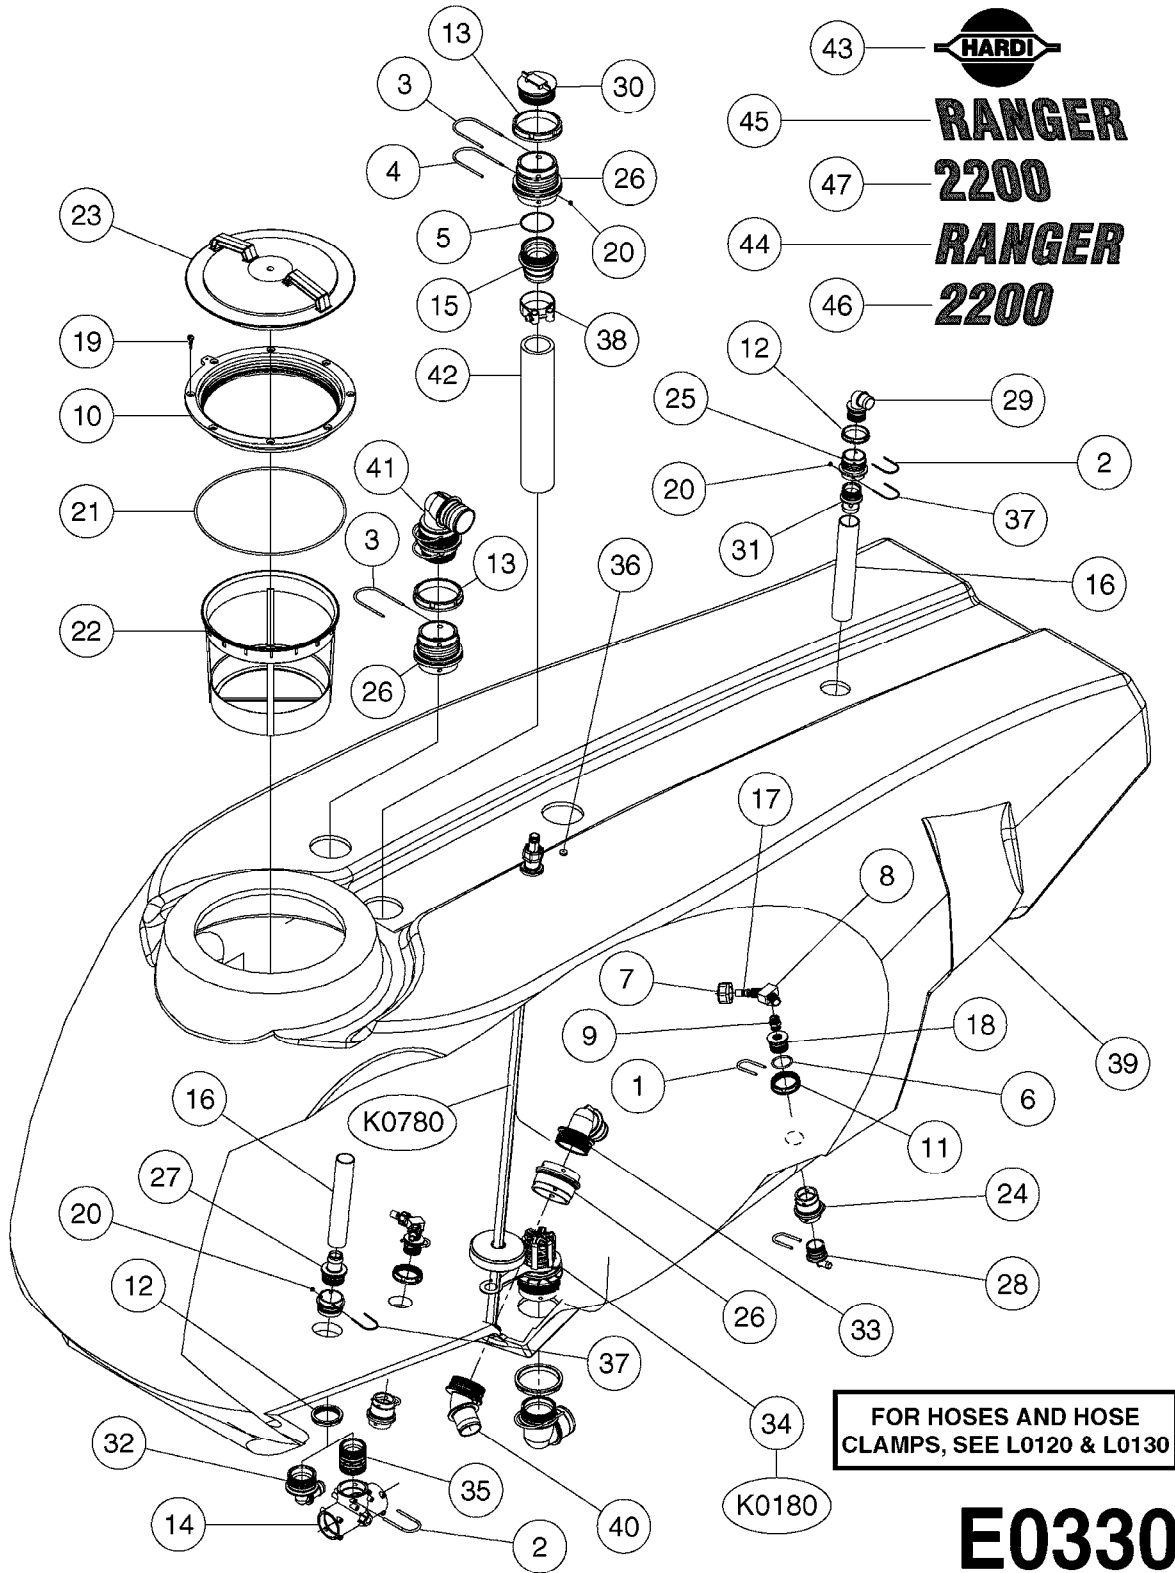

TANK - RANGER 2200 (POST '08)
E0330-HIN, 01:01:16

Page 1

Date 07.02.2020 10:42

Pos.	parts-n°	order qty	description
1	145995	1	FITT.DK S-53 FORK
2	145996	1	FITT.DK S-67 FORK
3	145997	1	FITT.DK S-93 FORK
4	147774	1	FITT.DK S-93 FORK W. M5 THREAD
5	242351	1	O-RING D69.5X3.0 VITON F.S-93
6	242354	1	O-RING D32.2X3.0 VITON
7	320084	1	FITT.DK NUT 1/2" BSP
8	320563	1	FITT.DK 3 WAY 1/2" 110 DEG.
9	320655	1	FITT.DK HN 1/2"-1/2" BSP
10	322097	1	THREADED RING F. LID
11	322107	1	FITT.DK S-53 BULKHEAD NUT
12	322108	1	FITT.DK S-67 BULKHEAD NUT
13	322109	1	FITT.DK S-93 BULKHEAD NUT
14	322224	1	FITT.DK S-67 TEE
15	334235	1	FITT.DK S-93 STR.2-1/2"RUBBER
16	341149	1	RETURN TUBE Ø40 L=2000
17	370495	1	NOZZLE INJECTOR 5066-3.0
18	391100	1	FITT.DK S-53THREAD INS.1/2"BSP
19	440392	1	SCREW 6.3 X 25.0 DIN7981C TORX
20	461217	1	NUT HEX M5 LOCK
21	614588	1	SEAL F. LID
22	614602	1	FILTER BASKET
23	726003	1	LID F. TANK
24	726463	1	FITT.DK S53 BULKHEAD W/GASKET
25	726464	1	FITT.DK S-67 BULKHEAD W/GASKET
26	726465	1	FITT.DK S-93 BULKHEAD W/GASKET
27	726561	1	FITT.DK S-67 STR.1-1/4" O-RING
28	726568	1	FITT.DK.S-53 HB 1/2"90 W/O-RING
29	726572	1	FITT.DK S-67 1" ELBOW 90 ASSY.
30	726580	1	FITT. S93 PLUG W/O-RING
31	727223	1	FITT.S67 1.5" STRAIT S W/ORING
32	727224	1	FITT.DK S67X90,1.5HB SUCTION
33	727225	1	FITT.DK S-93 ELB.2'PVC W/ORING
34	727742	1	TOP DRAIN CORD TYPE
35	728526	1	FITT.DK S-67 CONNECT W/O-RINGS
36	14001500	1	GROMMET F.TOP DRAIN CORD
37	14012200	1	FITT.DK S-67 FORK W/M5 THREADS
38	28030303	1	CLAMP HOSE T-BOLT S2.5" 235-76
39	35003803	1	TANK, MAIN 2200L RANGER DK PIG
40	72072700	1	FITT.DK S-93 45D 2" PVC
41	72374800	1	TANK VENT S93 2-1/2" NAV/NCM
42	92702803	1	HOSE PVC SUCT GRAY 2.5"
43	97811600	1	DECAL COMPANY 335MM X 210MM
44	97817500	1	DECAL RANGER LEFT
45	97817600	1	DECAL RANGER RIGHT
46	97817700	1	DECAL 2200 LEFT
47	97817800	1	DECAL 2200 RIGHT