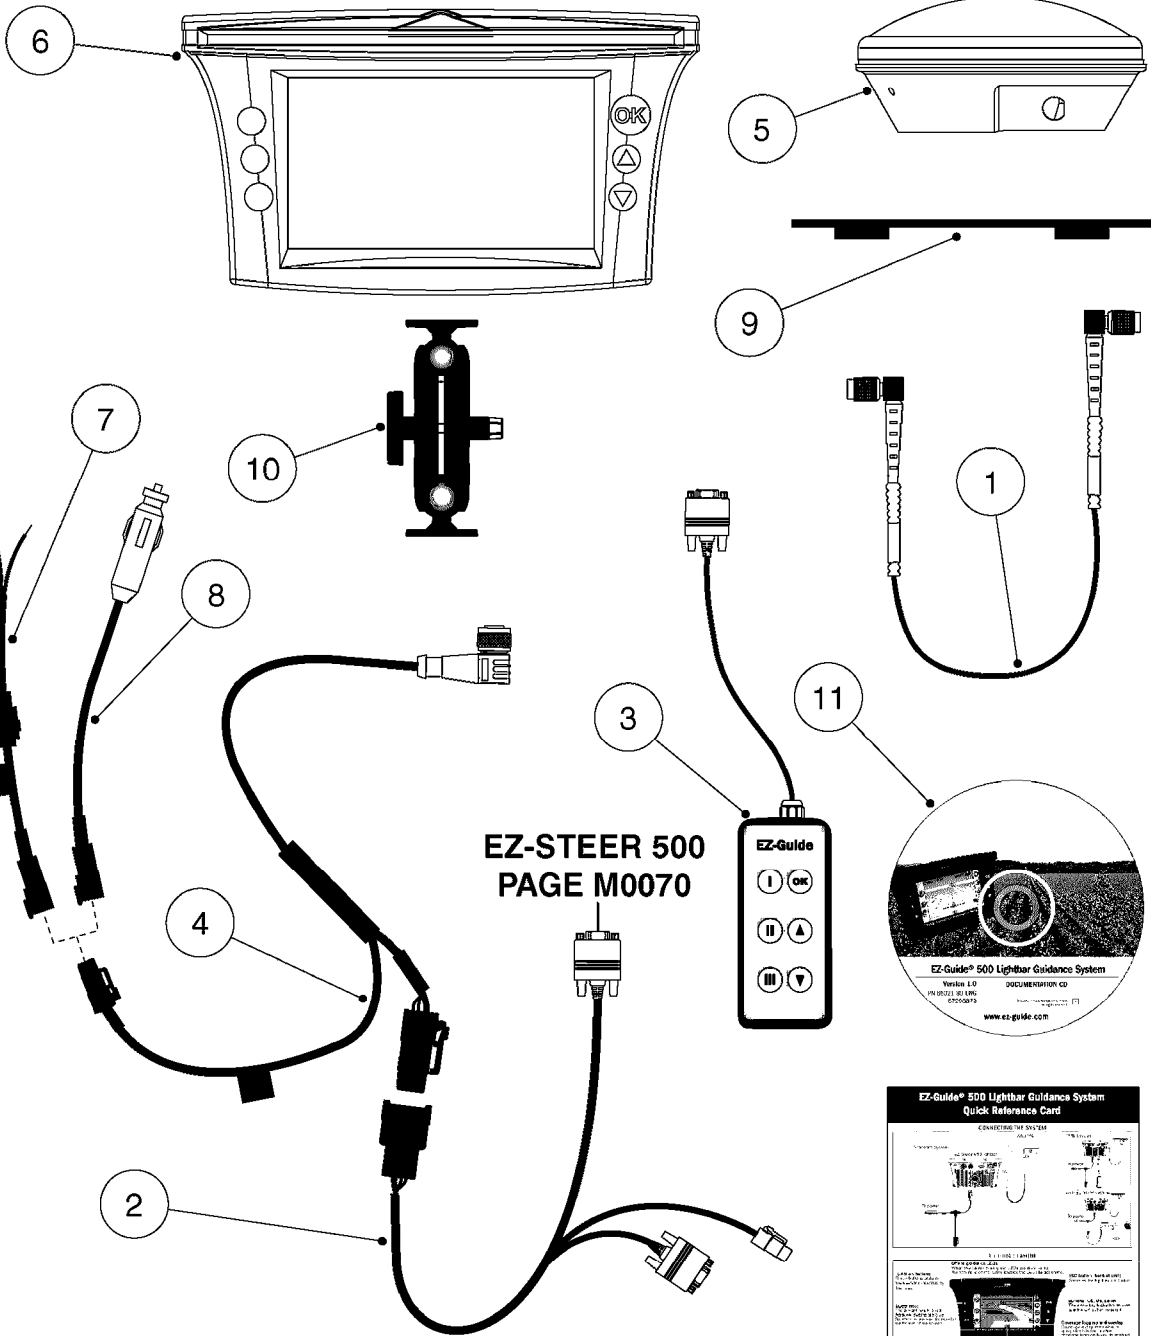

**EZ-STEER 500  
PAGE M0070**

**COMPLETE ASSEMBLY** — **13**

**COMPLETE ASSEMBLIES  
WHOLEGOODS ITEMS**

**M0060**

EZ-GUIDE 500 LIGHTBAR  
M0060-HIN, 01:01:16

Page 1  
Date 07.02.2020 10:43

Pos.	parts-n°	order qty	description
1	26007603	1	CABLE, ANTENNA, EZGUIDEPLUS
2	26012203	1	EZ-STEER/GUIDE 500 ADAPT.CABLE
3	26015303	1	REMOTE KEYPAD EZGUIDE 500/250
3	28048403	1	DECAL - REMOTE OVERLAY 500/250
4	26015403	1	EZ-GUIDE 500 CABLE POWER/CAN90
5	26015503	1	EZ-GUIDE 500 Z PLUS ANTENNA
5	26015603	1	ANTENNA AG15 L1,EZ GDE 500/250
6	26015703	1	EZ-GUIDE 500 DGPS DISPLAY
6	26015803	1	EZ-GUIDE 500 OMNISTAR DISPLAY
7	26016103	1	EZ-GUIDE 500 CABLE UNTERM.FUSE
8	26016203	1	EZ-GUIDE 500 POWER CONN.CABLE
9	28048203	1	EZ-GUIDE 500 MOUNT F.AG15 ANT.
10	28048303	1	EZ-GUIDE 250/500 RAM MNT.1.5"
11	29003803	1	EZ-GUIDE 500 CD,GET.STARTED V1
12	67215403	1	EZ-GUIDE 500 QUICK REF.CARD V1
13	84208303	1	EZ GUIDE 500 LIGHTBAR (DGPS)
13	84208403	1	EZ GUIDE 500 LIGHTBAR (XP/HP)
13	84208503	1	EZ GUIDE 500 LIGHTBAR (RTK)