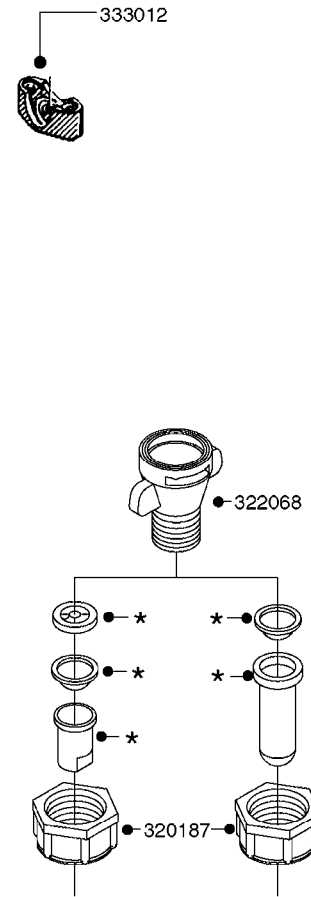

**SINGLE NOZZLE BODY**

**TRIPLET NOZZLE BODY**

**D1090**

\*=REFER TO HARDI NOZZLE CATALOG

NOZZLE BODIES-SNAP FIT  
D1090-HIN, 01:01:16

Page 1  
Date 07.02.2020 10:42

parts-n°	order qty	description
143592	1	LOCK CLAMP FOR TRIPLET
241371	1	DIAPHRAGM F.NO-DRIP,VULC
241990	1	O-RING D9.3 X 2.4 VITON
242594	1	O-RING D14 X 1.78 SCH.70-EPDM
242598	1	O-RING D7.0 X 2.5 NITRIL
320187	1	FITT.DK CAP 3/8" BSP BLACK
320283	1	FITT.DK NUT 3/4"BSP
321462	1	CAP F.NO-DRIP ASSY.
322068	1	SNAP-FIT ADAPTER THREAD. HARDI
322114	1	NUT PLASTIC F.NOZZ.H
322116	1	BOLT PLASTIC F.NOZZ.H.
322258	1	HOUSING F.TRIPLET
322260	1	NOZZLE HOLDER LOWER PART
333012	1	NOZZLE HOLD. UPPER PART
334082	1	SNAP-FIT NOZZ.HOLD.CONE BLACK
334102	1	BLANK F.NOZZLE
334172	1	SNAP-FIT NOZZ.HOLD.CONE GREEN
334173	1	SNAP-FIT NOZZ.HOLD.CONE ORANGE
334220	1	YOKE, UPPER NOZZLE BODY
334371	1	SNAP-FIT NOZZLE HOLDER YELLOW
334373	1	SNAP-FIT NOZZLE HOLDER RED
334377	1	SNAP-FIT NOZZLE HOLDER BLUE
334926	1	SNAP-FIT TURN PLATE F TRIPLET
390639	1	O-RING F.NOZZLE FILTER
440665	1	SCREW M4.2X16 STAINLESS
716236	1	FITT.DK HB 1/2" ASSY. F. 3/4"
716413	1	FITT.DK PLUG ASSY. F.NOZ TUBE
724621	1	FITT.DK HB 3/4"ASSY F.3/4" NUT
725042	1	SCREEN 80 MESH W.GASKET, RED
725043	1	SCREEN 50 MESH W.GASKET,BLUE
725044	1	SCREEN 100 MESH W.GASKET,YELLO
725078	1	SNAP-FIT TRIPLET W/O NOZZ HOLD
725079	1	NOZZLE ASSY.SING.SNAP-FIT GREN
729645	1	NON-DRIP SPRING ASSY.GREEN 10