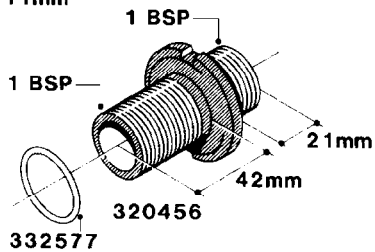

L0060

FITTINGS - BULKHEAD
L0060-HIN, 01:01:16

Page 1

Date 07.02.2020 10:43

parts-n°	order qty	description
141046	1	NUT 3/8" BSP
141341	1	NUT 1/4' BSP
240284	1	O-RING D82,5/75 X 3,5
320456	1	FITT.DK BULKHEAD 1"BSP DOUBLE
320467	1	FITT.DK BULKHEAD 1"BSP SINGLE
320471	1	FITT.DK NUT 1" BSP JAMB
320541	1	FITT.DK BULKHEAD 2-1/2'BSP SIN
320552	1	FITT.DK NUT 2-1/2' BSP JAMB
320644	1	FITT.DK ELB.3/4"HB X 1" BSP
320784	1	FITT.DK CAP 1-1/2" BSP
320795	1	FITT.DK NUT 1-1/2" BSP JAMB
320935	1	FITT.DK BULKHEAD 1/4' BSP SING
320946	1	FITT.DK BULKHEAD 3/8' BSP SING
321296	1	FITT.DK BULKHEAD 1/2" BSP SING
321307	1	FITT.DK NUT 1/2" BSP JAMB
321333	1	FITT.DK BULK 1-1/2" X 1"F BSP
330061	1	O-RING D16/D11X2,5
330072	1	O-RING D53.5/D45.5X4
330212	1	O-RING D19/D14X2.4 F.1/2"NUT
332577	1	O-RING D38/D30X4 F.1" PUR.
332592	1	O-RING D26/D20X3