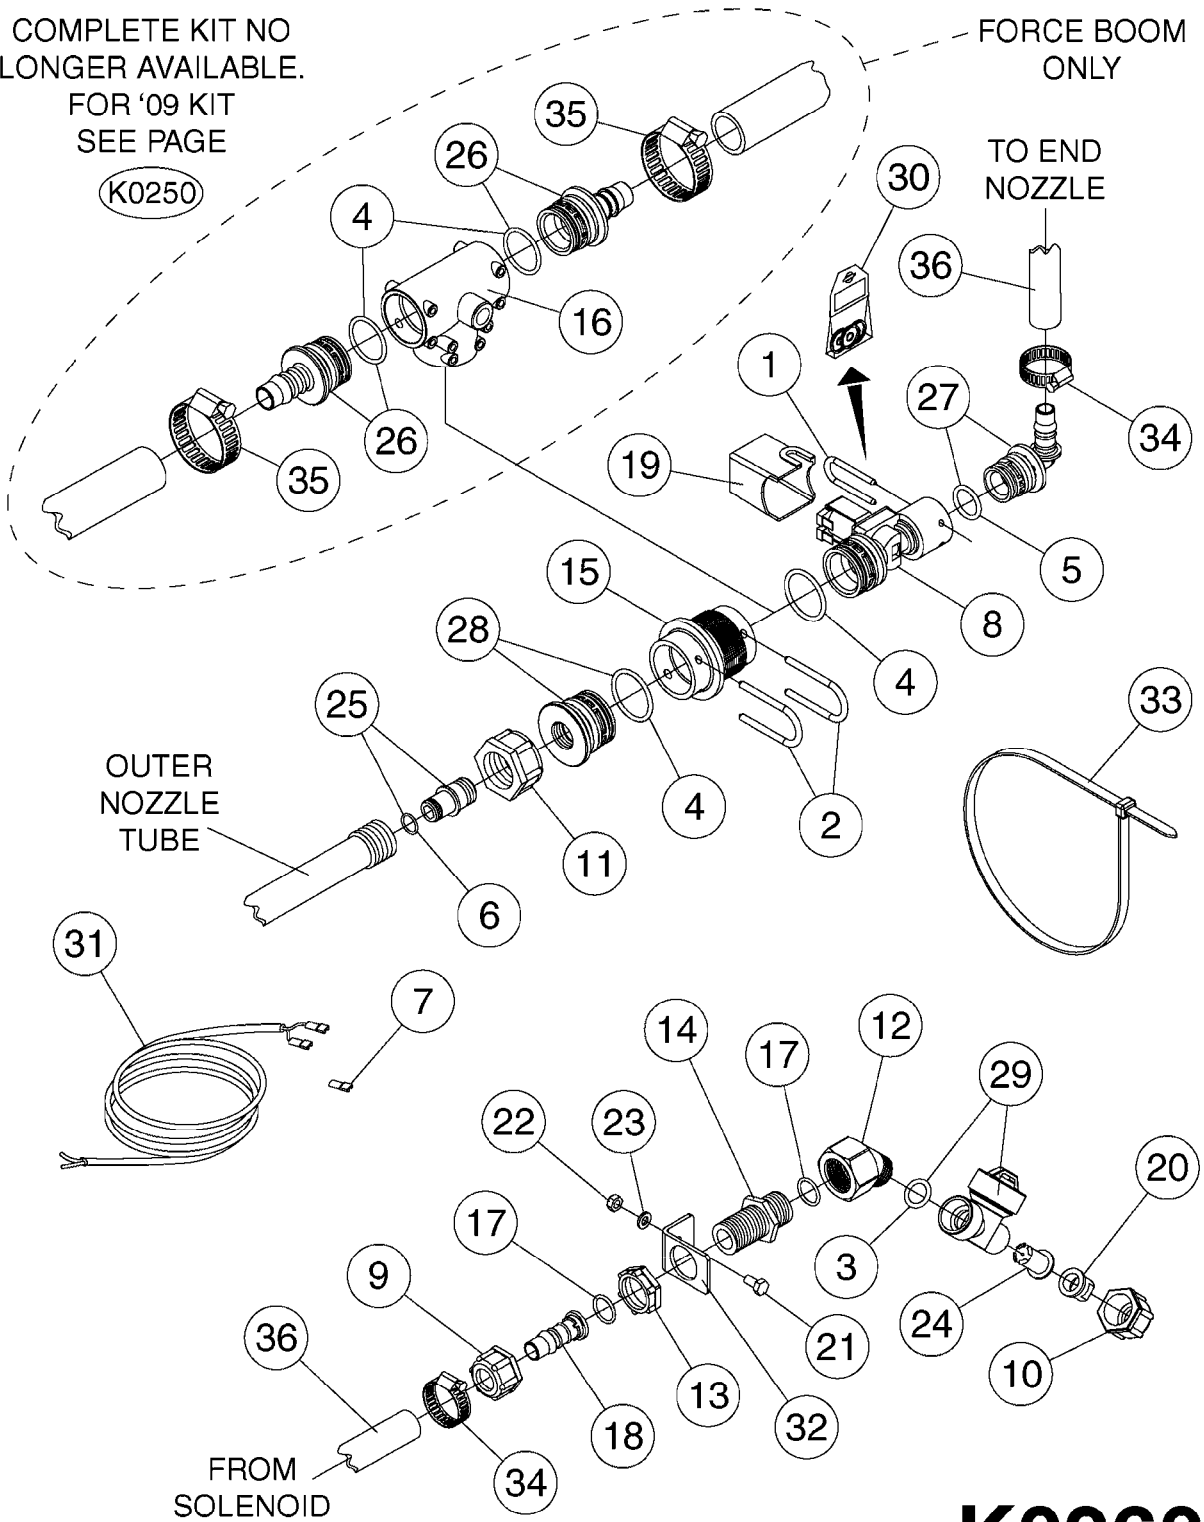

COMPLETE KIT NO
LONGER AVAILABLE.
FOR '09 KIT
SEE PAGE

(K0250)

FORCE BOOM
ONLY

TO END
NOZZLE

OUTER
NOZZLE
TUBE

FROM
SOLENOID
ASSEMBLY

ELECTRIC END NOZZLE KIT '12
K0260-HIN, 01:01:16

Page 1
Date 07.02.2020 10:43

Pos.	parts-n°	order qty	description
1	145994	1	FITT.DK S-40 FORK
2	145995	1	FITT.DK S-53 FORK
3	240177	1	O-RING D16.1/11.3 X 2.4
4	242354	1	O-RING D32.2X3.0 VITON
5	242355	1	O-RING D19.2X3.0 VITON F.S-40
6	242594	1	O-RING D14 X 1.78 SCH.70-EPDM
7	261539	1	SPADE F.ELEC CONNec BLUE INSUL
8	262104	1	VALVE, SOLENOID, S53/S40
9	320084	1	FITT.DK NUT 1/2" BSP
10	320187	1	FITT.DK CAP 3/8" BSP BLACK
11	320283	1	FITT.DK NUT 3/4"BSP
12	320596	1	FITT.DK ELB 3/8'-1/2'BSP 45DEG
13	321307	1	FITT.DK NUT 1/2" BSP JAMB
14	321742	1	FITT.DK BULKHEAD 1/2' BSP
15	322103	1	FITT.DK S-53 BULKHEAD
16	322352	1	FITT.DK S-53 TEE
17	330212	1	O-RING D19/D14X2.4 F.1/2"NUT
18	330687	1	FITT.DK HB 1/2" F. 1/2" NUT
19	334965	1	COVER FOR S53 SOLENOID VALVE
20	370366	1	OFF-CENTER FLAT SPRAY NOZZLE, 1850 - G150
21	410185	1	BOLT HEX 8.8 DEL M6X16
22	460261	1	NUT HEX M6X1.00 LOCK DIN985 A2 SS
23	471125	1	WASHER M6U 6.4X14X1.2,A2 SS
24	614366	1	FILTER 50 MESH F.NOZZLE BLUE
24	614367	1	FILTER 80 MESH F.NOZZLE RED
24	614368	1	FILTER 100 MESH F.NOZZLE YEL.
25	720856	1	FITT.DK 1/2'BSP ASSY.F.3/4'NUT
26	726558	1	FITT.DK S53 STR. 3/4" W.ORING
27	726567	1	FITT.DK S-40 ELB.1/2" W.O-RING
28	726694	1	PLUG,S53,1/2"FBSP THD W.ORING
29	729610	1	NOZZLE ASSY. NON DRIP 3/8 THRD
30	750722	1	REPAIR KIT FOR 3S SC CONTROL
31	983087	1	ELEC. CABLE 2 WIRE X 0.75MM
32	16180100	1	PLATE, END ROW NOZZLE
33	28025203	1	TIE STRAP L=23" x W=1/2"
34	28029803	1	CLAMP HOSE GEAR P1/2" 6708
35	28029903	1	CLAMP HOSE GEAR P3/4"-S1" 6712
36	92702103	1	HOSE R X1/2" X300PSI WP X0012"