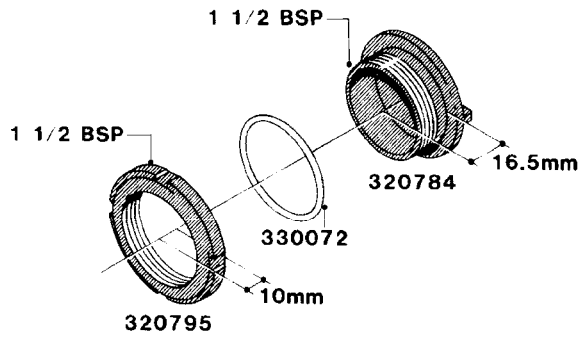

L0060

FITTINGS - BULKHEAD
L0060-HIN, 01:01:16

Page 1

Date 07.02.2020 10:43

parts-n°	order qty	description
141046	1	NUT 3/8" BSP
141341	1	NUT 1/4' BSP
240284	1	O-RING D82,5/75 X 3,5
320456	1	FITT.DK BULKHEAD 1"BSP DOUBLE
320467	1	FITT.DK BULKHEAD 1"BSP SINGLE
320471	1	FITT.DK NUT 1" BSP JAMB
320541	1	FITT.DK BULKHEAD 2-1/2'BSP SIN
320552	1	FITT.DK NUT 2-1/2' BSP JAMB
320644	1	FITT.DK ELB.3/4"HB X 1" BSP
320784	1	FITT.DK CAP 1-1/2" BSP
320795	1	FITT.DK NUT 1-1/2" BSP JAMB
320935	1	FITT.DK BULKHEAD 1/4' BSP SING
320946	1	FITT.DK BULKHEAD 3/8' BSP SING
321296	1	FITT.DK BULKHEAD 1/2" BSP SING
321307	1	FITT.DK NUT 1/2" BSP JAMB
321333	1	FITT.DK BULK 1-1/2" X 1"F BSP
330061	1	O-RING D16/D11X2,5
330072	1	O-RING D53.5/D45.5X4
330212	1	O-RING D19/D14X2.4 F.1/2"NUT
332577	1	O-RING D38/D30X4 F.1" PUR.
332592	1	O-RING D26/D20X3