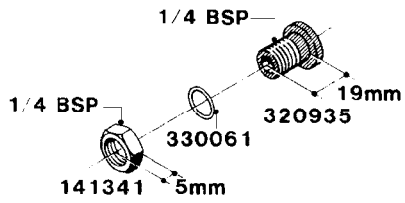

L0060

FITTINGS - BULKHEAD
L0060-HIN, 01:01:16

Page 1

Date 07.02.2020 10:43

parts-n°	order qty	description
141046	1	NUT 3/8" BSP
141341	1	NUT 1/4' BSP
240284	1	O-RING D82,5/75 X 3,5
320456	1	FITT.DK BULKHEAD 1"BSP DOUBLE
320467	1	FITT.DK BULKHEAD 1"BSP SINGLE
320471	1	FITT.DK NUT 1" BSP JAMB
320541	1	FITT.DK BULKHEAD 2-1/2'BSP SIN
320552	1	FITT.DK NUT 2-1/2' BSP JAMB
320644	1	FITT.DK ELB.3/4"HB X 1" BSP
320784	1	FITT.DK CAP 1-1/2" BSP
320795	1	FITT.DK NUT 1-1/2" BSP JAMB
320935	1	FITT.DK BULKHEAD 1/4' BSP SING
320946	1	FITT.DK BULKHEAD 3/8' BSP SING
321296	1	FITT.DK BULKHEAD 1/2" BSP SING
321307	1	FITT.DK NUT 1/2" BSP JAMB
321333	1	FITT.DK BULK 1-1/2" X 1"F BSP
330061	1	O-RING D16/D11X2,5
330072	1	O-RING D53.5/D45.5X4
330212	1	O-RING D19/D14X2.4 F.1/2"NUT
332577	1	O-RING D38/D30X4 F.1" PUR.
332592	1	O-RING D26/D20X3