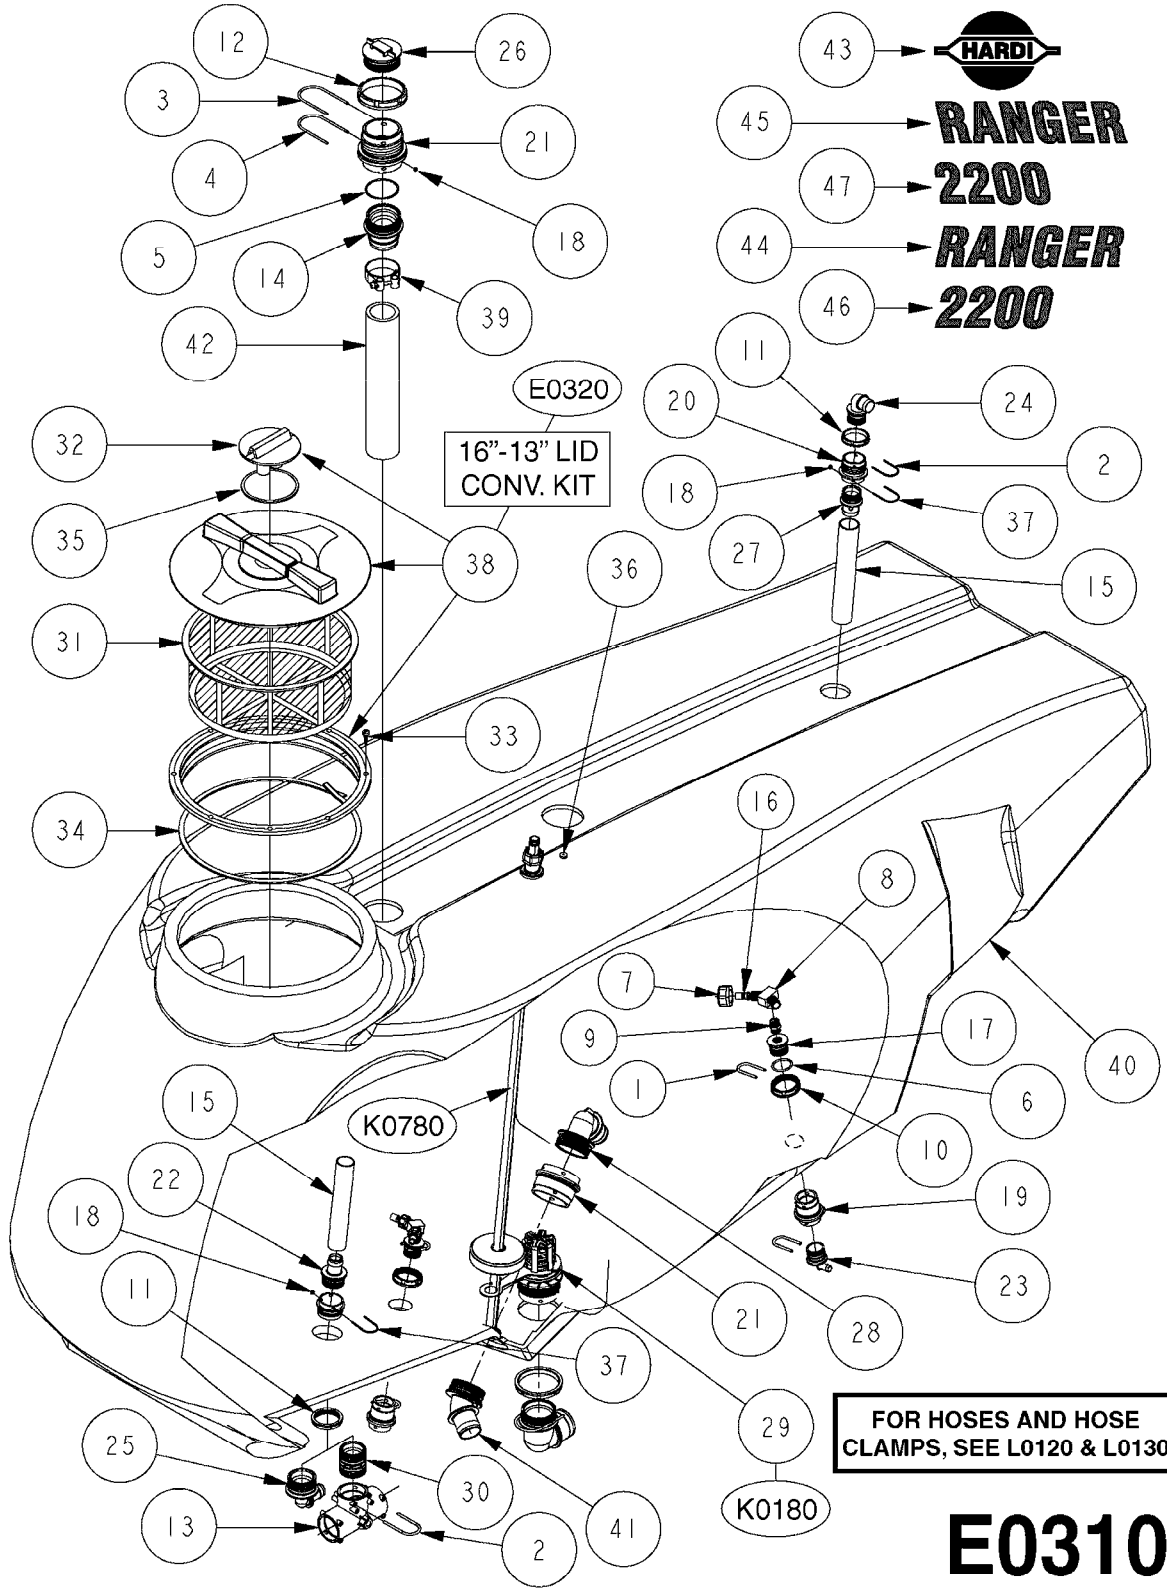

# D1110

NOZZLE TUBES & HOLDER-PLASTIC  
D1110-HIN, 08:04:19

Page 1

Date 07.02.2020 10:42

parts-n°	order qty	description
321484	1	BUSHING THREADED F.NOZZ.TUBE
322114	1	NUT PLASTIC F.NOZZ.H
322116	1	BOLT PLASTIC F.NOZZ.H.
334874	1	NOZZLE HOLDER - TOP HALF
612872	1	NOZZLE TUBE 2 HOLE L-24"/50CM
612883	1	NOZZLE TUBE 3 HOLE L-44"/50CM
612894	1	NOZZLE TUBE 4 HOLE L-64"/50CM
612905	1	NOZZLE TUBE 5 HOLE L-83.5"/50C
613767	1	NOZZLE TUBE 1 HOLE L-13.875"
614610	1	NOZZLE TUBE 2 HOLE L-24"/SP20"
614611	1	NOZZLE TUBE 3 HOLE L-44"/SP20"
614612	1	NOZZLE TUBE 4 HOLE L-64"/SP20"
614613	1	NOZZLE TUBE 5 HOLE L-83.5"/20"
614638	1	NOZZLE TUBE 1 HOLE L-4.125"
614647	1	NOZZLE TUBE L=600mm NO HOLES
614648	1	NOZZLE TUBE L=1100mm NO HOLES
614649	1	NOZZLE TUBE L=1600mm NO HOLES
614650	1	NOZZLE TUBE L=2100mm NO HOLES
16110803	1	NOZZLE BRACKET VAR SPACINGS
33487300	1	NOZZLE HOLDER - BOTTOM HALF
74008203	1	CLAMP & INSULATOR 100X60 (QTY.10)
74008303	1	CLAMP & INSULATOR 80X60 MM (QTY.10)
74008403	1	CLAMP & INSULATOR 80X60 MM (QTY.5)
74008503	1	CLAMP & INSULATOR 50X50 MM (QTY.10)
74008603	1	CLAMP & INSULATOR 50X50 MM (QTY.5)
74008703	1	CLAMP & INSULATOR 30X50 MM (QTY.10)
74008803	1	CLAMP & INSULATOR 30X50 MM (QTY.5)
74008903	1	NOZZLE HOLDER COMPLETE (QTY.10)
74009003	1	NOZZLE HOLDER COMPLETE (QTY.5)