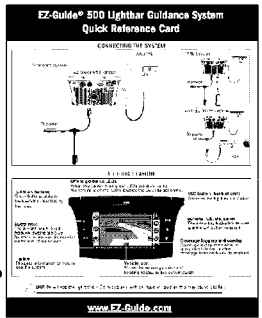

**EZ-STEER 500  
PAGE M0070**

**COMPLETE ASSEMBLY** — **13**

**COMPLETE ASSEMBLIES  
WHOLEGOODS ITEMS**

**M0060**

EZ-GUIDE 500 LIGHTBAR  
M0060-HIN, 01:01:16

Page 1  
Date 07.02.2020 10:43

Pos.	parts-n°	order qty	description
1	26007603	1	CABLE, ANTENNA, EZGUIDEPLUS
2	26012203	1	EZ-STEER/GUIDE 500 ADAPT.CABLE
3	26015303	1	REMOTE KEYPAD EZGUIDE 500/250
3	28048403	1	DECAL - REMOTE OVERLAY 500/250
4	26015403	1	EZ-GUIDE 500 CABLE POWER/CAN90
5	26015503	1	EZ-GUIDE 500 Z PLUS ANTENNA
5	26015603	1	ANTENNA AG15 L1,EZ GDE 500/250
6	26015703	1	EZ-GUIDE 500 DGPS DISPLAY
6	26015803	1	EZ-GUIDE 500 OMNISTAR DISPLAY
7	26016103	1	EZ-GUIDE 500 CABLE UNTERM.FUSE
8	26016203	1	EZ-GUIDE 500 POWER CONN.CABLE
9	28048203	1	EZ-GUIDE 500 MOUNT F.AG15 ANT.
10	28048303	1	EZ-GUIDE 250/500 RAM MNT.1.5"
11	29003803	1	EZ-GUIDE 500 CD,GET.STARTED V1
12	67215403	1	EZ-GUIDE 500 QUICK REF.CARD V1
13	84208303	1	EZ GUIDE 500 LIGHTBAR (DGPS)
13	84208403	1	EZ GUIDE 500 LIGHTBAR (XP/HP)
13	84208503	1	EZ GUIDE 500 LIGHTBAR (RTK)