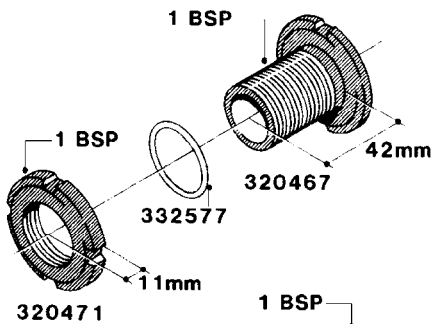

L0060

FITTINGS - BULKHEAD
L0060-HIN, 01:01:16

Page 1

Date 07.02.2020 10:43

parts-n°	order qty	description
141046	1	NUT 3/8" BSP
141341	1	NUT 1/4' BSP
240284	1	O-RING D82,5/75 X 3,5
320456	1	FITT.DK BULKHEAD 1"BSP DOUBLE
320467	1	FITT.DK BULKHEAD 1"BSP SINGLE
320471	1	FITT.DK NUT 1" BSP JAMB
320541	1	FITT.DK BULKHEAD 2-1/2'BSP SIN
320552	1	FITT.DK NUT 2-1/2' BSP JAMB
320644	1	FITT.DK ELB.3/4"HB X 1" BSP
320784	1	FITT.DK CAP 1-1/2" BSP
320795	1	FITT.DK NUT 1-1/2" BSP JAMB
320935	1	FITT.DK BULKHEAD 1/4' BSP SING
320946	1	FITT.DK BULKHEAD 3/8' BSP SING
321296	1	FITT.DK BULKHEAD 1/2" BSP SING
321307	1	FITT.DK NUT 1/2" BSP JAMB
321333	1	FITT.DK BULK 1-1/2" X 1"F BSP
330061	1	O-RING D16/D11X2,5
330072	1	O-RING D53.5/D45.5X4
330212	1	O-RING D19/D14X2.4 F.1/2"NUT
332577	1	O-RING D38/D30X4 F.1" PUR.
332592	1	O-RING D26/D20X3