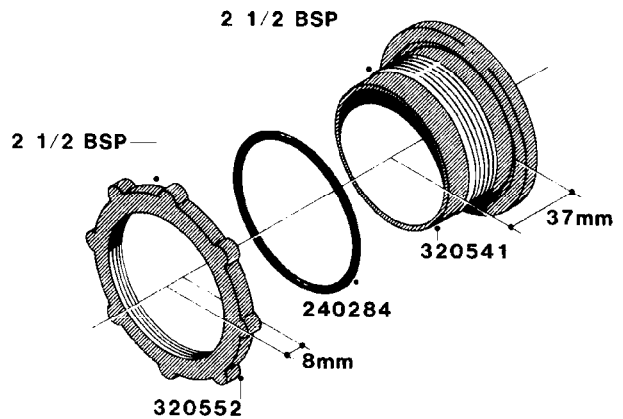

L0060

FITTINGS - BULKHEAD
L0060-HIN, 01:01:16

Page 1

Date 07.02.2020 10:43

parts-n°	order qty	description
141046	1	NUT 3/8" BSP
141341	1	NUT 1/4' BSP
240284	1	O-RING D82,5/75 X 3,5
320456	1	FITT.DK BULKHEAD 1"BSP DOUBLE
320467	1	FITT.DK BULKHEAD 1"BSP SINGLE
320471	1	FITT.DK NUT 1" BSP JAMB
320541	1	FITT.DK BULKHEAD 2-1/2'BSP SIN
320552	1	FITT.DK NUT 2-1/2' BSP JAMB
320644	1	FITT.DK ELB.3/4"HB X 1" BSP
320784	1	FITT.DK CAP 1-1/2" BSP
320795	1	FITT.DK NUT 1-1/2" BSP JAMB
320935	1	FITT.DK BULKHEAD 1/4' BSP SING
320946	1	FITT.DK BULKHEAD 3/8' BSP SING
321296	1	FITT.DK BULKHEAD 1/2" BSP SING
321307	1	FITT.DK NUT 1/2" BSP JAMB
321333	1	FITT.DK BULK 1-1/2" X 1"F BSP
330061	1	O-RING D16/D11X2,5
330072	1	O-RING D53.5/D45.5X4
330212	1	O-RING D19/D14X2.4 F.1/2"NUT
332577	1	O-RING D38/D30X4 F.1" PUR.
332592	1	O-RING D26/D20X3