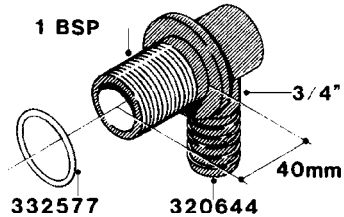

L0060

FITTINGS - BULKHEAD
L0060-HIN, 01:01:16

Page 1

Date 07.02.2020 10:43

parts-n°	order qty	description
141046	1	NUT 3/8" BSP
141341	1	NUT 1/4' BSP
240284	1	O-RING D82,5/75 X 3,5
320456	1	FITT.DK BULKHEAD 1"BSP DOUBLE
320467	1	FITT.DK BULKHEAD 1"BSP SINGLE
320471	1	FITT.DK NUT 1" BSP JAMB
320541	1	FITT.DK BULKHEAD 2-1/2'BSP SIN
320552	1	FITT.DK NUT 2-1/2' BSP JAMB
320644	1	FITT.DK ELB.3/4"HB X 1" BSP
320784	1	FITT.DK CAP 1-1/2" BSP
320795	1	FITT.DK NUT 1-1/2" BSP JAMB
320935	1	FITT.DK BULKHEAD 1/4' BSP SING
320946	1	FITT.DK BULKHEAD 3/8' BSP SING
321296	1	FITT.DK BULKHEAD 1/2" BSP SING
321307	1	FITT.DK NUT 1/2" BSP JAMB
321333	1	FITT.DK BULK 1-1/2" X 1"F BSP
330061	1	O-RING D16/D11X2,5
330072	1	O-RING D53.5/D45.5X4
330212	1	O-RING D19/D14X2.4 F.1/2"NUT
332577	1	O-RING D38/D30X4 F.1" PUR.
332592	1	O-RING D26/D20X3