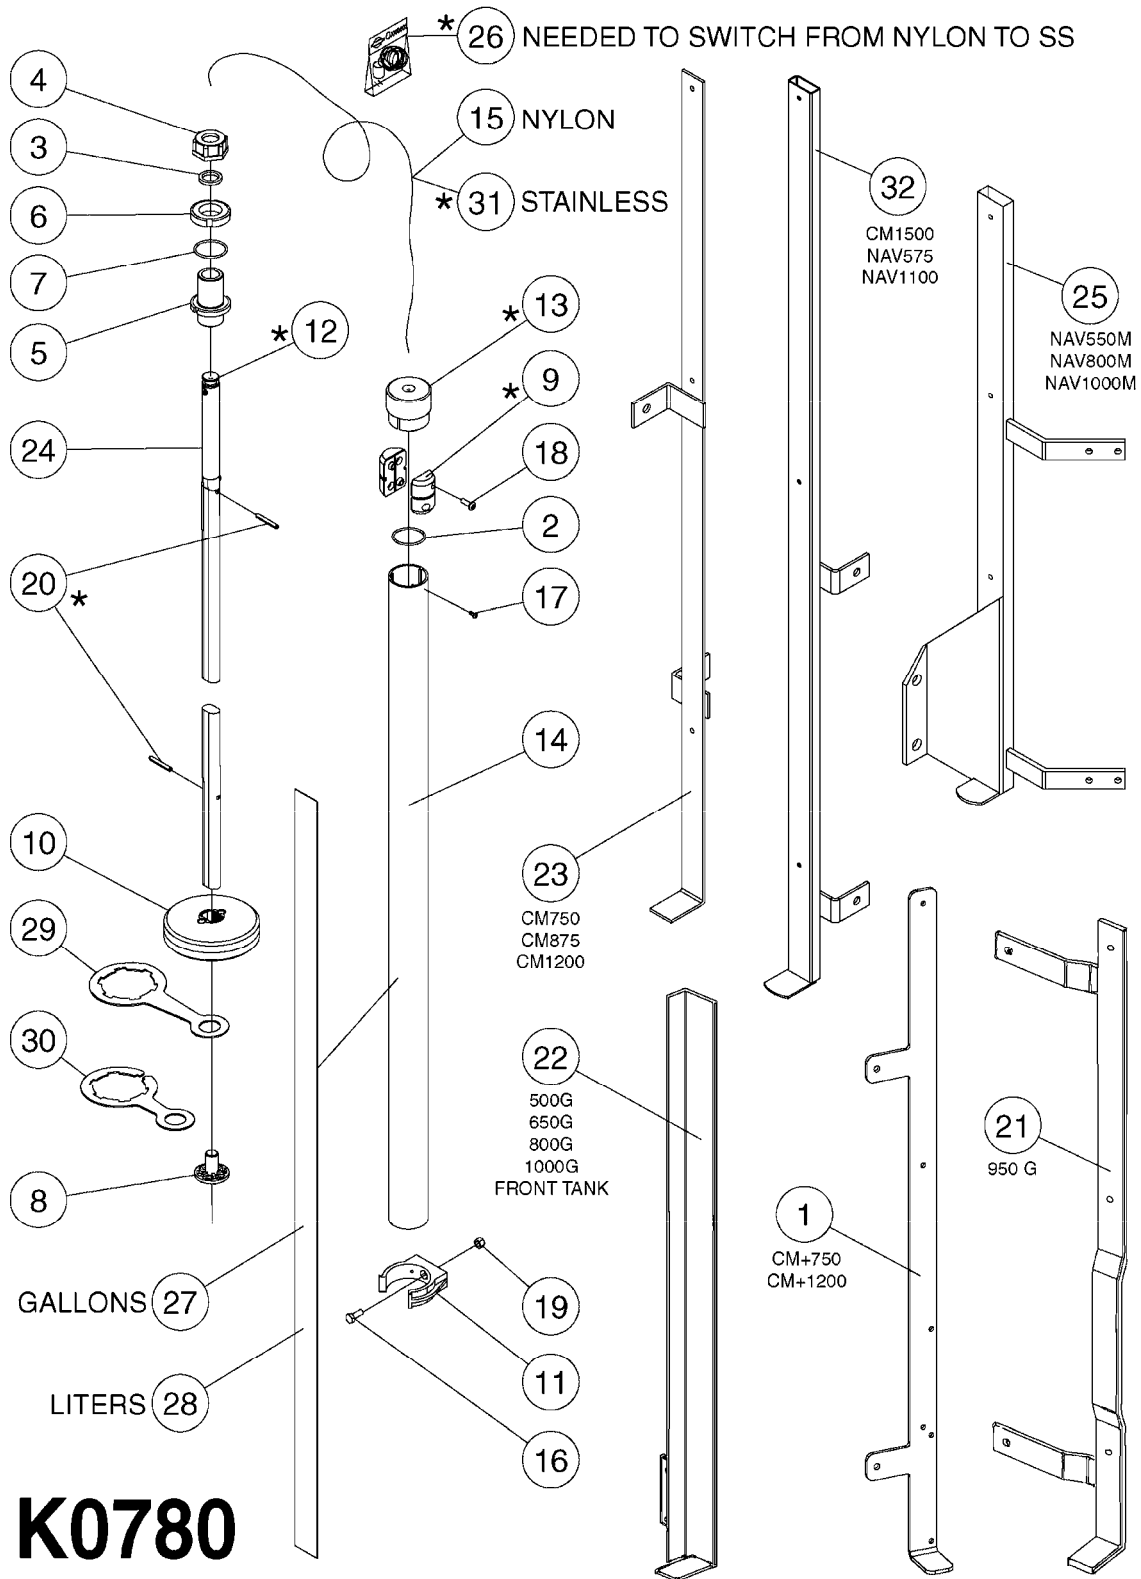

K0780

SIGHT GAUGE - REMOTE
K0780-HIN, 25:09:19

Page 1
Date 07.02.2020 10:43

Pos.	parts-n°	order qty	description
1	161950	1	SIGHT GAUGE MT BKT CM+ 750/120
2	242262	1	O-RING D31X3 VITON
3	242309	1	SEAL Ø22 ID Ø30 OD X 4 HIGH
4	320095	1	FITT.DK NUT 1" BSP
5	320456	1	FITT.DK BULKHEAD 1"BSP DOUBLE
6	320471	1	FITT.DK NUT 1" BSP JAMB
7	332577	1	O-RING D38/D30X4 F.1" PUR.
8	333864	1	GUIDE F. SAFETY VALVE SPRING
9	334513	1	MARKER HALF SIGHT GAUGE
10	334515	1	FLOATER FOR LIQUID LEVEL
11	334523	1	PIPE HOLDER Ø51.5
12	334849	1	SIGHT GAUGE GUIDE F. SS TUBE
13	334850	1	GUIDE F. SIGHT GAUGE TUBE TOP
14	341202	1	TUBE F.SIGHT GAUGE L=40"
14	341204	1	SIGHT GAUGE TUBE L=59"
14	341283	1	TUBE F.SIGHT GAUGE L=72"
14	341307	1	TUBE F.SIGHT GAUGE L=75" NCM 4400
14	341339	1	TUBE F.SIGHT GAUGE L=82" NCM 6600
14	341340	1	TUBE F.SIGHT GAUGE L=94" (2382) NCM 9000
14	34000703	1	TUBE F. DRY GAUGE L=1200 BENT RANGER 2000 & 2200
15	390487	1	CORD NYLON/SIGHT GAUGE 4500mm OLDER MODELS ONLY
16	410185	1	BOLT HEX 8.8 DEL M6X16
16	410362	1	BOLT HEX 8.8 SS M6X20
17	440663	1	SCREW 3/8" NR4 STAINLESS
18	440677	1	SCREW F. PLASTIC 5X20 SS
19	460261	1	NUT HEX M6X1.00 LOCK DIN985 A2 SS
20	480717	1	PIN E 5X40 SST
20	480730	1	PIN ROLL 5X30 STAINLESS STEEL
21	615197	1	BKT.SIGHT GAUGE HC950
22	615308	1	BRACKET FOR SIGHT TUBE
23	615941	1	SIGHT GAUGE MOUNT BRACKET CM
24	615942	1	GUIDE TUBE F.FLOATER CM1200G
24	615943	1	GUIDE TUBE F.FLOATER CM875G
24	615944	1	GUIDE TUBE F.FLOATER, L=1680 HC 950, NAV 575, NAV 3500, CM 750
24	615945	1	GUIDE TUBE F.FLOATER, L=1610, NV3000 NAV 3000 & HC650
24	615947	1	GUIDE TUBE F.FLOATER TR 500G
24	615948	1	GUIDE TUBE F.FLOATER MA 1000-1200-1500 L
24	615949	1	GUIDE TUBE F.FLOATER MEGA 230G
24	615951	1	GUIDE TUBE F.FLOATER NAV800G
24	615952	1	GUIDE TUBE F.FLOATER NAV1000G
24	615954	1	GUIDE TUBE F. FLOATER F.T.250G
24	615955	1	GUIDE TUBE F.FLOATER FT.350G
24	615957	1	GUIDE TUBE F.FLOATER NAV.550G
24	61022100	1	GUIDE TUBE F NP1100/CM1500
24	61022600	1	GUIDE TUBE F.FLOATER RANGER RANGER 2000 & 2200
24	61036700	1	GUIDE TUBE F.FLOATER, L=1850, NV4000/CM4400 NCM 4400 & NAV 4000
24	61038600	1	GUIDE TUBE F.FLOAT NCM 9000
24	61038700	1	GUIDE TUBE F.FLOAT NCM 6600
25	637998	1	MANIFOLD BKT. NAVIGATOR
26	741527	1	SIGHT GAUGE KIT SS WIRE '98 SS CABLE & PARTS NEEDED
27	978056	1	DECAL S/G TUBE 500GAL-99