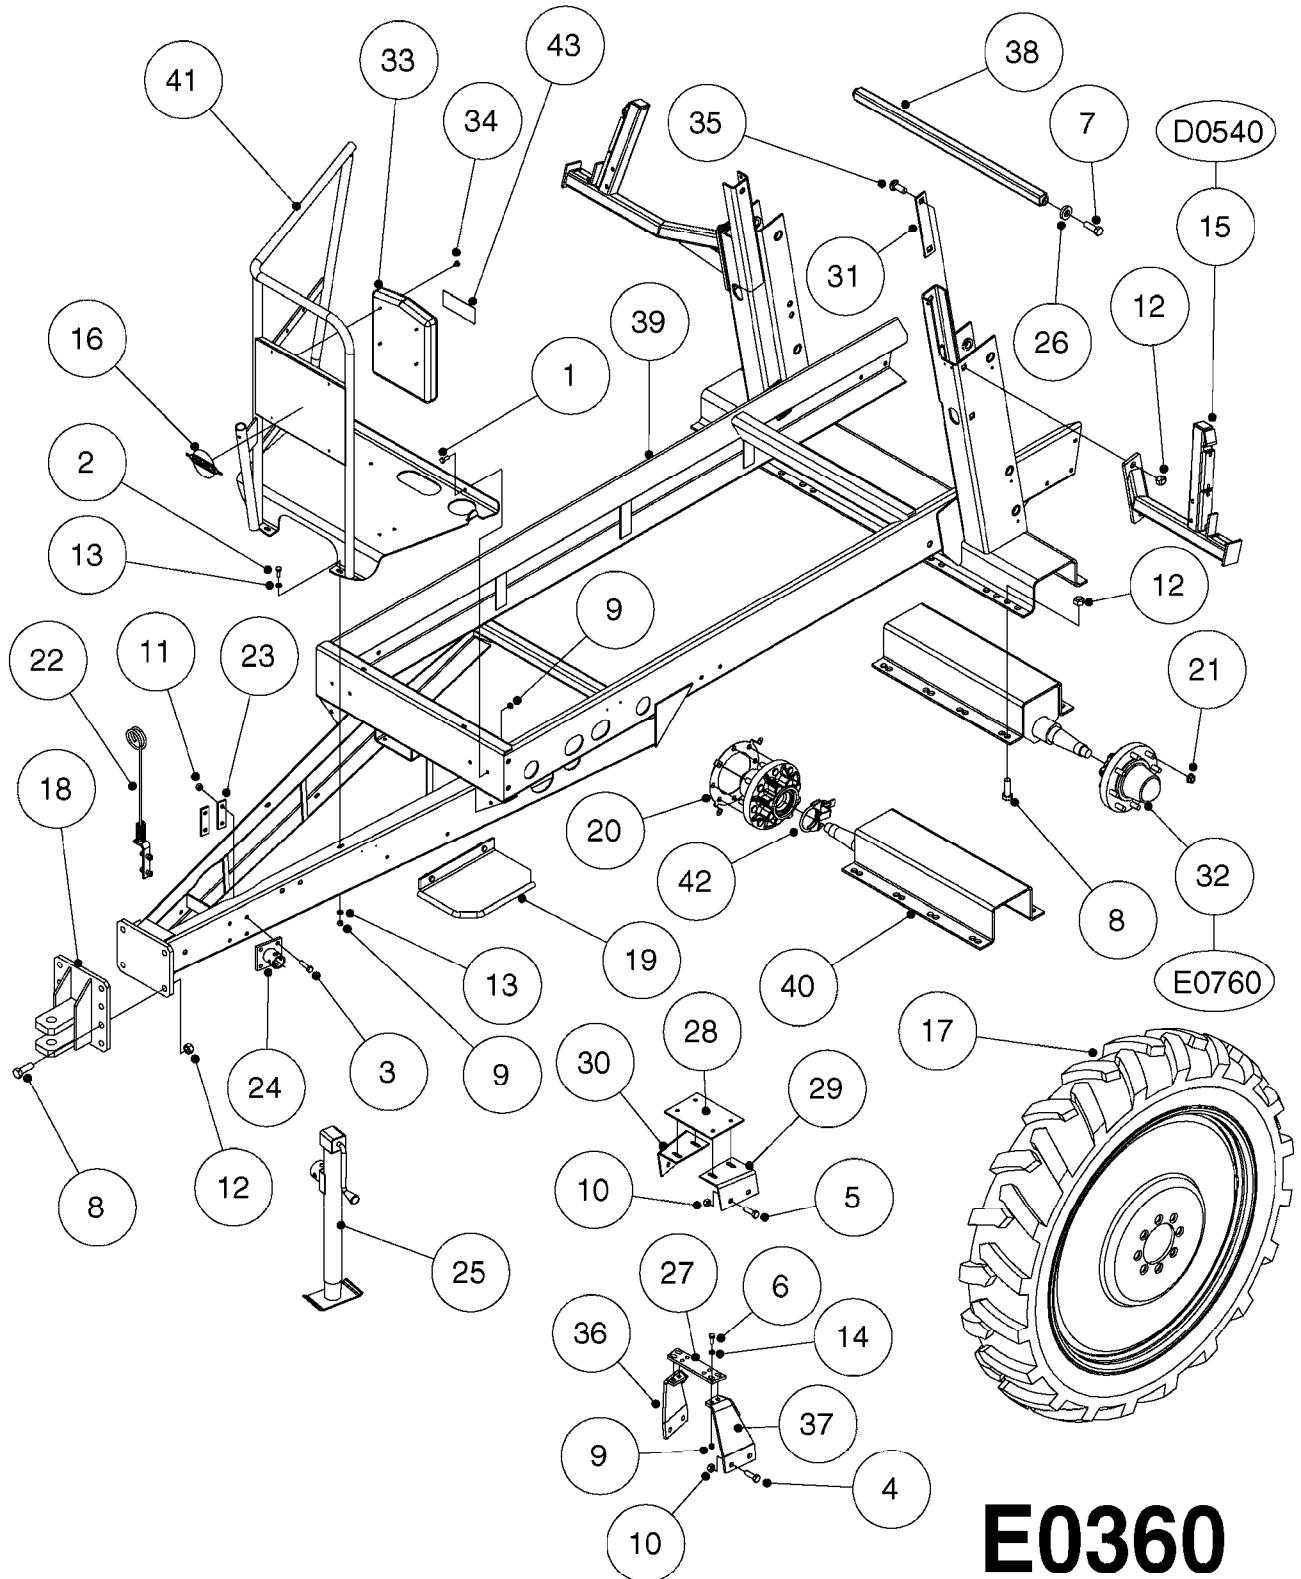

TANK - RANGER 2200 (POST '08)  
E0330-HIN, 01:01:16

Page 1

Date 07.02.2020 10:42

Pos.	parts-n°	order qty	description
1	145995	1	FITT.DK S-53 FORK
2	145996	1	FITT.DK S-67 FORK
3	145997	1	FITT.DK S-93 FORK
4	147774	1	FITT.DK S-93 FORK W. M5 THREAD
5	242351	1	O-RING D69.5X3.0 VITON F.S-93
6	242354	1	O-RING D32.2X3.0 VITON
7	320084	1	FITT.DK NUT 1/2" BSP
8	320563	1	FITT.DK 3 WAY 1/2" 110 DEG.
9	320655	1	FITT.DK HN 1/2"-1/2" BSP
10	322097	1	THREADED RING F. LID
11	322107	1	FITT.DK S-53 BULKHEAD NUT
12	322108	1	FITT.DK S-67 BULKHEAD NUT
13	322109	1	FITT.DK S-93 BULKHEAD NUT
14	322224	1	FITT.DK S-67 TEE
15	334235	1	FITT.DK S-93 STR.2-1/2"RUBBER
16	341149	1	RETURN TUBE Ø40 L=2000
17	370495	1	NOZZLE INJECTOR 5066-3.0
18	391100	1	FITT.DK S-53THREAD INS.1/2"BSP
19	440392	1	SCREW 6.3 X 25.0 DIN7981C TORX
20	461217	1	NUT HEX M5 LOCK
21	614588	1	SEAL F. LID
22	614602	1	FILTER BASKET
23	726003	1	LID F. TANK
24	726463	1	FITT.DK S53 BULKHEAD W/GASKET
25	726464	1	FITT.DK S-67 BULKHEAD W/GASKET
26	726465	1	FITT.DK S-93 BULKHEAD W/GASKET
27	726561	1	FITT.DK S-67 STR.1-1/4" O-RING
28	726568	1	FITT.DK.S-53 HB 1/2"90 W/O-RING
29	726572	1	FITT.DK S-67 1" ELBOW 90 ASSY.
30	726580	1	FITT. S93 PLUG W/O-RING
31	727223	1	FITT.S67 1.5" STRAIT S W/ORING
32	727224	1	FITT.DK S67X90,1.5HB SUCTION
33	727225	1	FITT.DK S-93 ELB.2'PVC W/ORING
34	727742	1	TOP DRAIN CORD TYPE
35	728526	1	FITT.DK S-67 CONNECT W/O-RINGS
36	14001500	1	GROMMET F.TOP DRAIN CORD
37	14012200	1	FITT.DK S-67 FORK W/M5 THREADS
38	28030303	1	CLAMP HOSE T-BOLT S2.5" 235-76
39	35003803	1	TANK, MAIN 2200L RANGER DK PIG
40	72072700	1	FITT.DK S-93 45D 2" PVC
41	72374800	1	TANK VENT S93 2-1/2" NAV/NCM
42	92702803	1	HOSE PVC SUCT GRAY 2.5"
43	97811600	1	DECAL COMPANY 335MM X 210MM
44	97817500	1	DECAL RANGER LEFT
45	97817600	1	DECAL RANGER RIGHT
46	97817700	1	DECAL 2200 LEFT
47	97817800	1	DECAL 2200 RIGHT