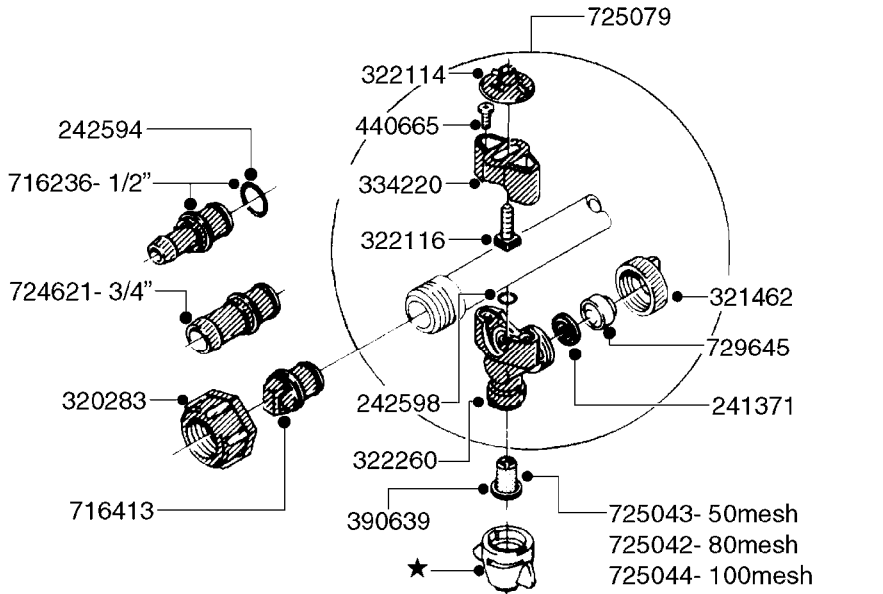

**D1060**

BOOM-NOZZLES QUINTASTREAM  
D1060-HIN, 01:01:16

Page 1

Date 07.02.2020 10:42

Pos.	parts-n°	order qty	description
1	372011	1	NOZZLE ISO QS-015-5H GREEN
1	372012	1	NOZZLE ISO QS-02-5H YELLOW
1	372013	1	NOZZLE ISO QS-03-5H BLUE
1	372014	1	NOZZLE ISO QS-04-5H RED
1	372015	1	NOZZLE ISO QS-05-5H BROWN
1	372016	1	NOZZLE ISO QS-06-5H GREY
1	372017	1	NOZZLE ISO QS-08-5H WHITE
1	372018	1	NOZZLE ISO QS-10-5H LT. BLUE
1	372019	1	NOZZLE ISO QS-15-5H LT. GREEN
2	372002	1	ISO QNTSTRM 015 S-GREEN
2	372003	1	ISO QNTSTRM 02 S-YELLOW
2	372004	1	ISO QNTSTRM 03 S-BLUE
2	372005	1	ISO QNTSTRM 04 S-RED
2	372006	1	ISO QNTSTRM 05 S-BROWN
2	372007	1	ISO QNTSTRM 06 S-GREY
2	372008	1	ISO QNTSTRM 08 S-WHITE
2	372009	1	ISO QNTSTRM 10 S-LT.BLU
2	372010	1	ISO QNTSTRM 15 S-LT.GRN