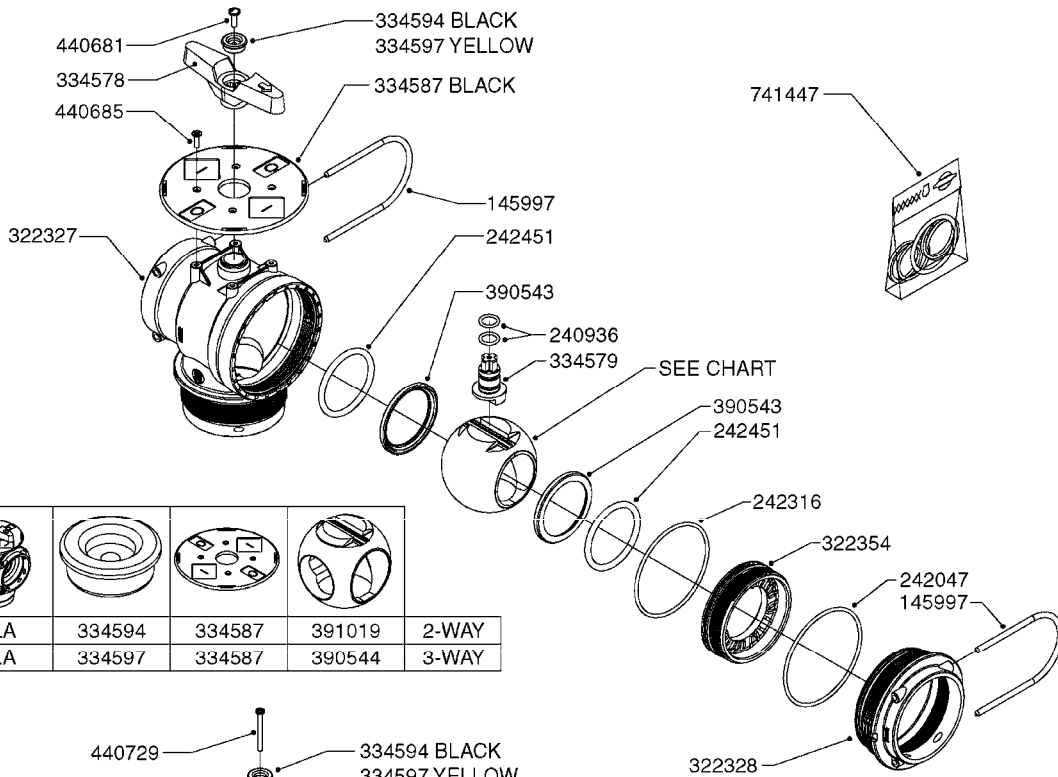

MANIFOLD - S93 VALVE
B0530-HIN, 28:01:19

S93

	334594	334587	391019	2-WAY
	334597	334587	390544	3-WAY