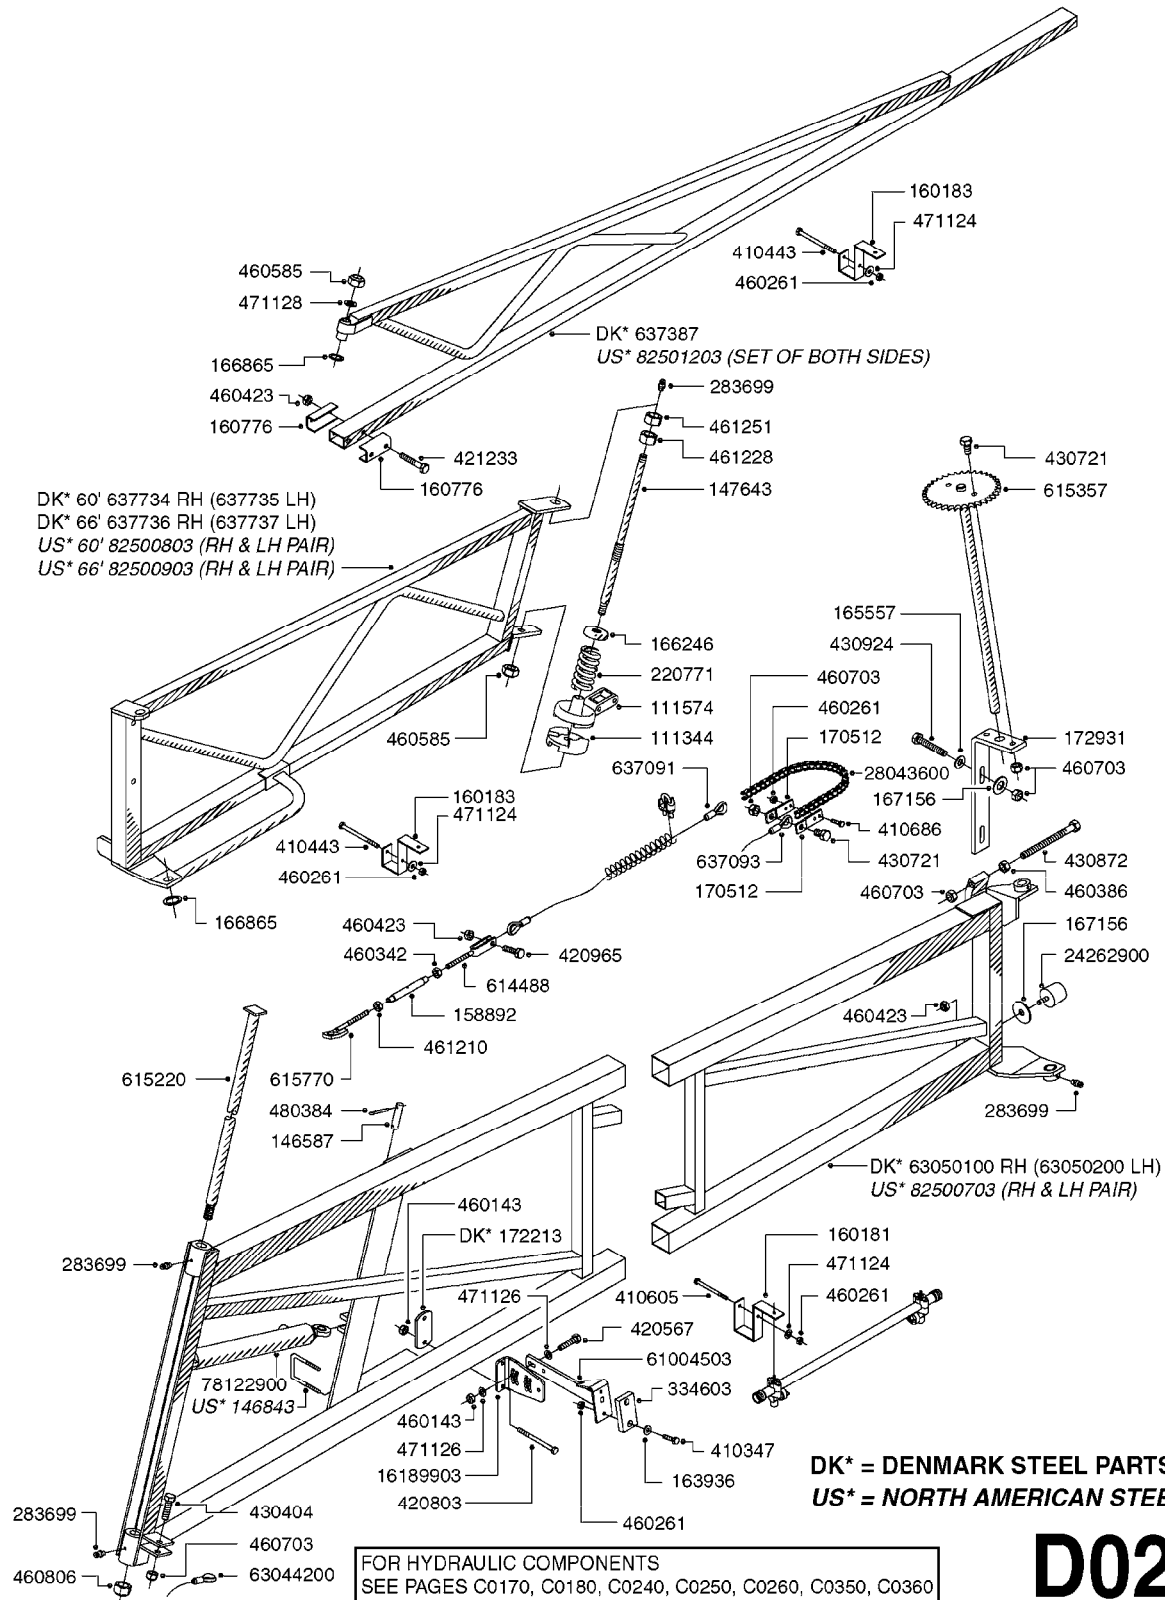

FOR HYDRAULIC COMPONENTS  
SEE PAGES C0170, C0180, C0240, C0250, C0260, C0350, C0360

**D0270**

BOOM EAGLE WINGS 60' 66'  
D0270-HIN, 01:01:16

Page 1  
Date 07.02.2020 10:42

parts-n°	order qty	description
111344	1	CLAW CLUTCH Ø100/Ø20,5 UNDER PART RED
111574	1	CLAW CLUTCH D100 UP. (MACH)
146587	1	PIN D16.8 X 65
146843	1	BOLT U M8 F.60 x 60
147643	1	AXLE F.BM BRKQWY. W. ZERT L=426
158892	1	TURN BUCKLE HOUS
160181	1	CLAMP NOZZLE TUBE 60X60
160183	1	CLAMP NOZZLE TUBE 50X30
160776	1	U-CHANNEL F.3PT.
163936	1	WASHER D15/D6.2X1
165557	1	WASHER D28.0/D12.2X2.0 SS
166246	1	WASHER CUP D53 F.SPRING
166865	1	WASHER D35/D25X2
167156	1	WASHER D46.5/D12.4X2.5
170512	1	ASSEMBLY BRACKET FOR CHAIN
172213	1	FLAT BAR F.BOOM STRAP
172931	1	FLAT STEEL 15X50
220771	1	SPRING D53/D43X100
283699	1	GREASE NIPPLE M6X1
334603	1	RUBBER STOP 86X48X15
410347	1	SCREW M6X20 8.8
410443	1	BOLT HEX 8.8 DEL M6X70
410605	1	BOLT HEX 8.8 DEL M6X80
410686	1	BOLT HEX 8.8 DEL M6X30
420567	1	BOLT HEX 8.8 DEL M8X30 FT
420803	1	BOLT HEX 8.8 DEL M8X90
420965	1	M10X40 MACHINE SCREW STAINLESS
421233	1	BOLT HEX 8.8 10.9 DEL M10X70
430404	1	BOLT HEX 8.8 DEL M12X50
430721	1	BOLT HEX 8.8 DEL M12X40 FT
430872	1	BOLT HEX 8.8 DEL M12X100 FT
430924	1	BOLT HEX 8.8 DEL M12 X 85
460143	1	SELF LOCK NUT M8 SST A2 DIN985
460261	1	NUT HEX M6X1.00 LOCK DIN985 A2 SS
460342	1	NUT HEX M10 DEL DIN934
460386	1	NUT HEX M12X1.75
460423	1	NUT HEX M10X1.50 LOCK DIN985A2 SS
460585	1	LOCKING NUT M16 DIN985 A2 SS
460703	1	NUT HEX M12X1.75 LOCK DIN985A2 SS
460806	1	NUT HEX M20X2.50 LOCK DIN985A2 SS
461210	1	NUT HEX M10X1.5 L.THREAD A4
461228	1	NUT HEX M20
461251	1	NUT HEX M20 X 2.5 JAMB
471124	1	WASHER, M6, Ø18/ 6.4X 1.6, SS
471126	1	WASHER, M8, Ø16/ 8.4X 1.6, SS
471128	1	WASHER, M16, Ø30/17.0X 3.0, SS
480384	1	PIN COTTER 3/16 x 1-1/2"
614488	1	FORK/ R.THREAD 10mmX144mm
615220	1	PIN 25 X 910 FOR EAGLE
615357	1	SHAFT W.SPROCKET EAGLE 60'3PT
615770	1	ANCHOR F.EAGLE CABLE
637091	1	CABLE FRONT EAGLE D7X2895
637093	1	CABLE REAR 5 X 3100MM EAGLE
637387	1	BOOM WING BRKWAY E. 60-90'
637734	1	BOOM WING OUT. 60'R.EAG 97
637735	1	BOOM WING OUT. 60'L.EAG 97
637736	1	BOOM WING OUT. 66'R.EAG 97
637737	1	BOOM WING OUT. 66'L.EAG 97
16189903	1	PLATE F, EAGLE STOPARM
24262900	1	RUBBER STOP D50X40 M10X33
28043600	1	CHAIN 5/8X810MM (51 LINKS)