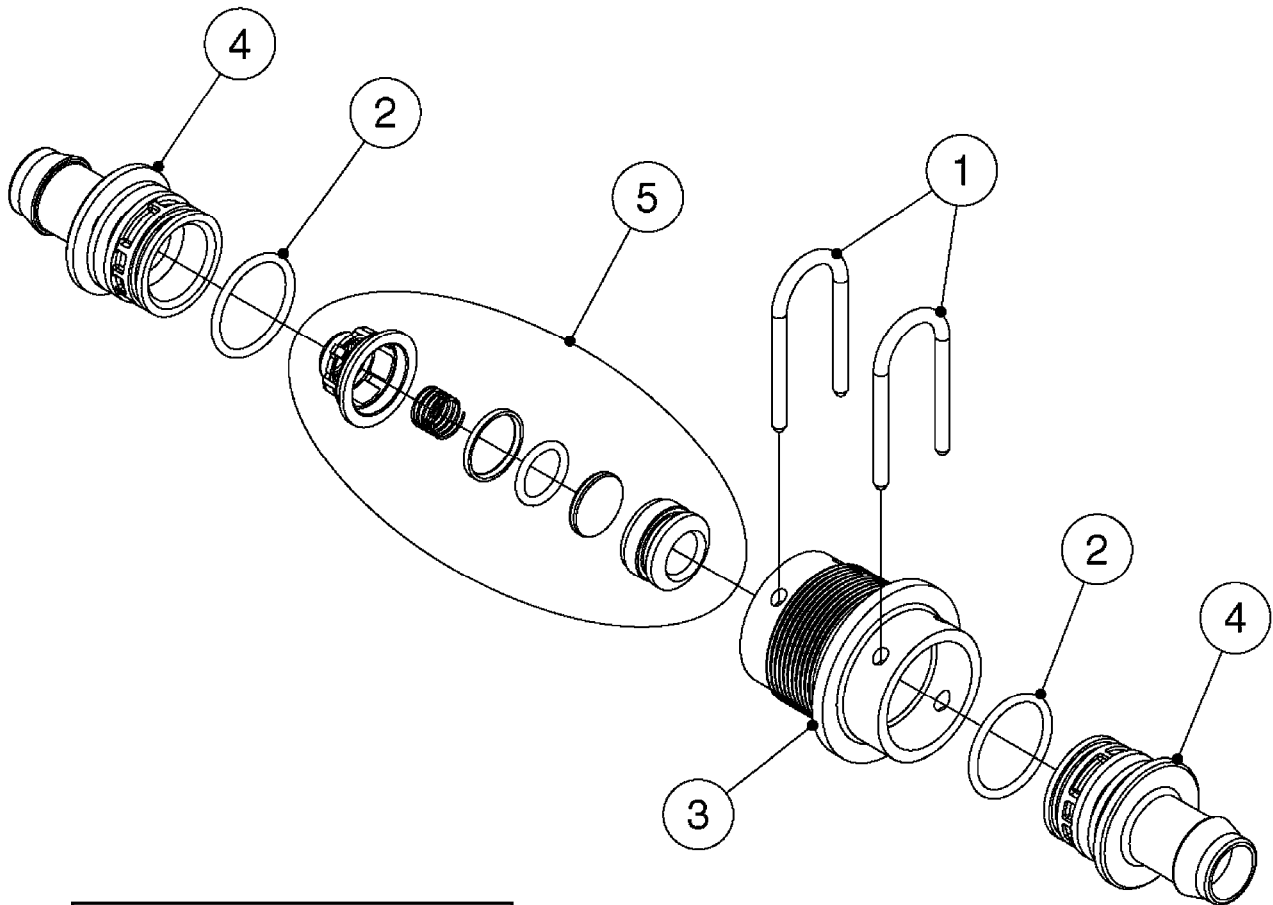

FOR FITTINGS AND  
HOSES, SEE SECTION L

**B0610**

CHECK VALVES - S40  
B0610-HIN, 04:01:18

Page 1

Date 07.02.2020 10:42

Pos.	parts-n°	order qty	description
1	145994	1	FITT.DK S-40 FORK
2	231346	1	QUICK COUPLER 1/8"BSP X 4 MM
3	241905	1	O-RING 12,3X2,4 VITON DKR.1,05
4	322102	1	FITT.DK S-40 BULKHEAD
5	615522	1	CHECK VALVE F.FOAM MARKER
6	726693	1	FITT.DK S-40 PLUG 1/8BSP ORING
7	70036203	1	RINSE PRESSURE KIT