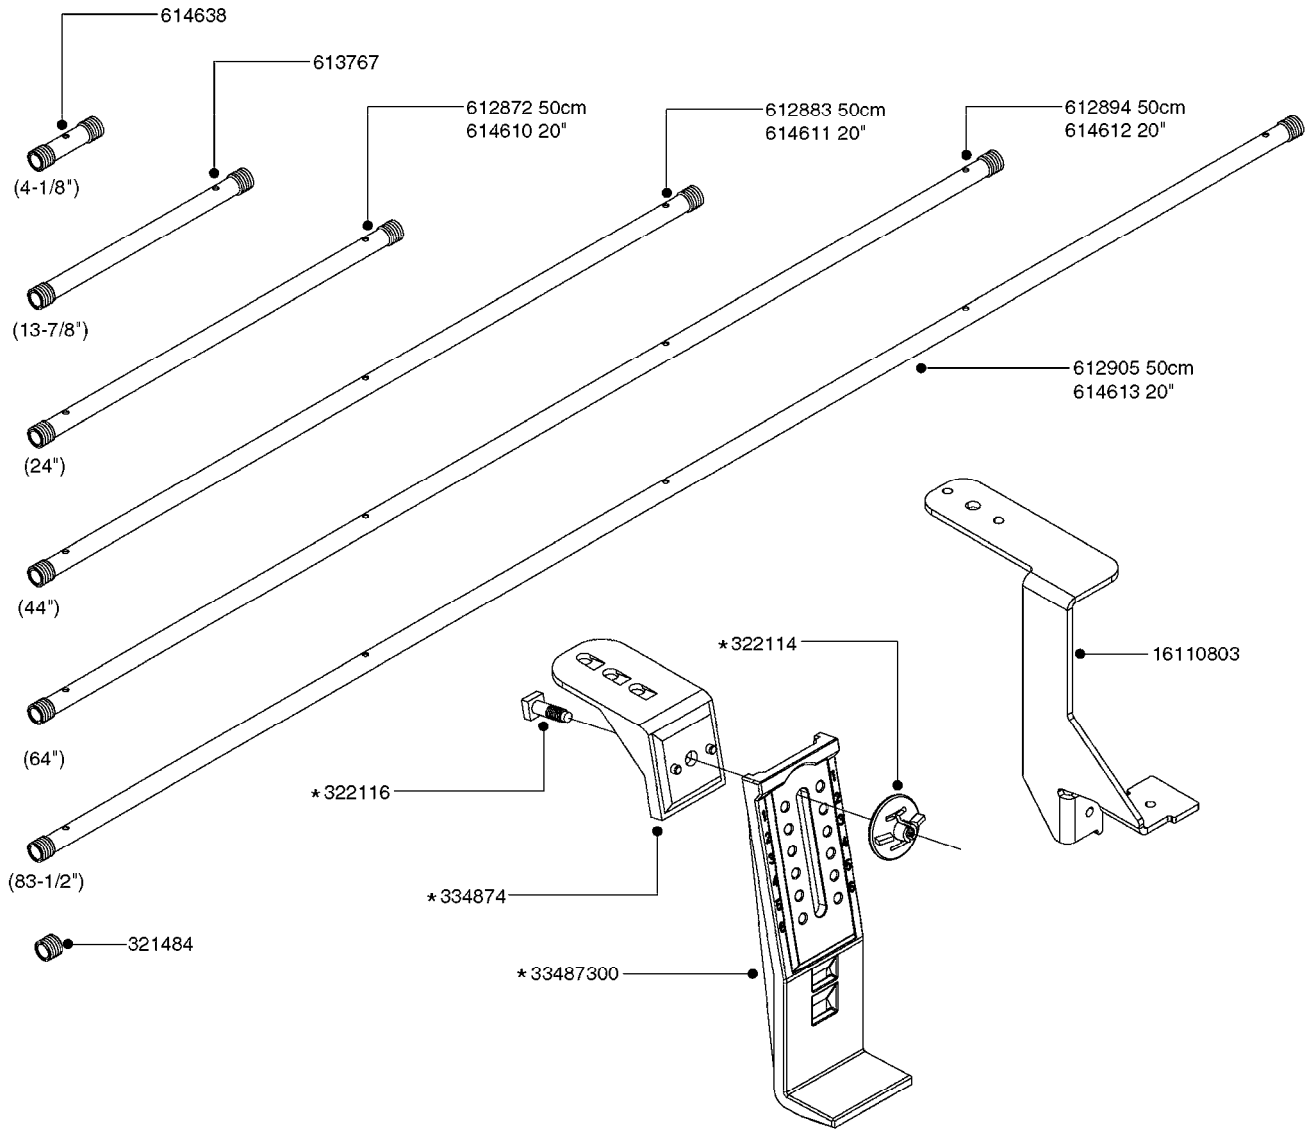

# D1100

DOUBLE NOZZLE HOLDER-SNAP FIT  
D1100-HIN, 01:01:16

Page 1  
Date 07.02.2020 10:42

Pos.	parts-n°	order qty	description
1	372140	1	HARDI ISO BLIND CAP
2	725078	1	SNAP-FIT TRIPLET W/O NOZZ HOLD
3	28032503	1	DOUBLE NOZZLE HOLDER LD ISO
4	28040103	1	O-RING F.DOUBLE NOZZLE HOLDER
5	28089103	1	GASKET F.DOUBLE NOZZLE HOLDER
6	70056803	1	DOUBLE NOZZLE CAP ORANGE LD 01
6	70056903	1	DOUBLE NOZZLE CAP GREEN LD 015
6	70057003	1	DOUBLE NOZZLE CAP YELLOW LD 02
6	70057103	1	DOUBLE NOZZLE CAP LILAC LD 025
6	70057203	1	DOUBLE NOZZLE CAP BLUE LD 03
6	70057303	1	DOUBLE NOZZLE CAP RED LD 04
6	70057403	1	DOUBLE NOZZLE CAP BROWN LD 05