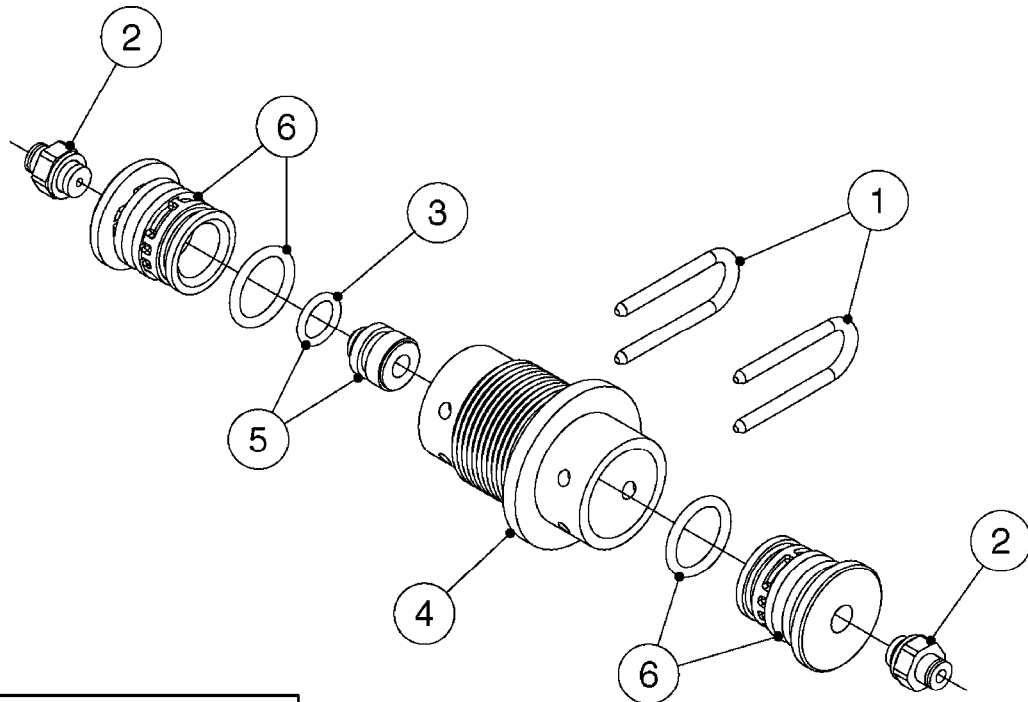

FOR FITTINGS AND
HOSES, SEE SECTION L

B0610

CHECK VALVES - S40
B0610-HIN, 04:01:18

Page 1

Date 07.02.2020 10:42

Pos.	parts-n°	order qty	description
1	145994	1	FITT.DK S-40 FORK
2	231346	1	QUICK COUPLER 1/8"BSP X 4 MM
3	241905	1	O-RING 12,3X2,4 VITON DKR.1,05
4	322102	1	FITT.DK S-40 BULKHEAD
5	615522	1	CHECK VALVE F.FOAM MARKER
6	726693	1	FITT.DK S-40 PLUG 1/8BSP ORING
7	70036203	1	RINSE PRESSURE KIT