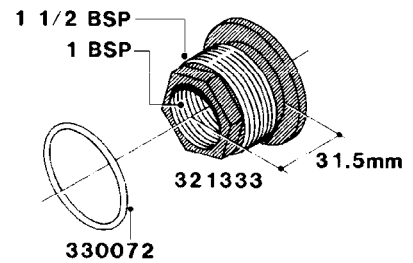

L0060

FITTINGS - BULKHEAD
L0060-HIN, 01:01:16

Page 1

Date 07.02.2020 10:43

parts-n°	order qty	description
141046	1	NUT 3/8" BSP
141341	1	NUT 1/4' BSP
240284	1	O-RING D82,5/75 X 3,5
320456	1	FITT.DK BULKHEAD 1"BSP DOUBLE
320467	1	FITT.DK BULKHEAD 1"BSP SINGLE
320471	1	FITT.DK NUT 1" BSP JAMB
320541	1	FITT.DK BULKHEAD 2-1/2'BSP SIN
320552	1	FITT.DK NUT 2-1/2' BSP JAMB
320644	1	FITT.DK ELB.3/4"HB X 1" BSP
320784	1	FITT.DK CAP 1-1/2" BSP
320795	1	FITT.DK NUT 1-1/2" BSP JAMB
320935	1	FITT.DK BULKHEAD 1/4' BSP SING
320946	1	FITT.DK BULKHEAD 3/8' BSP SING
321296	1	FITT.DK BULKHEAD 1/2" BSP SING
321307	1	FITT.DK NUT 1/2" BSP JAMB
321333	1	FITT.DK BULK 1-1/2" X 1"F BSP
330061	1	O-RING D16/D11X2,5
330072	1	O-RING D53.5/D45.5X4
330212	1	O-RING D19/D14X2.4 F.1/2"NUT
332577	1	O-RING D38/D30X4 F.1" PUR.
332592	1	O-RING D26/D20X3