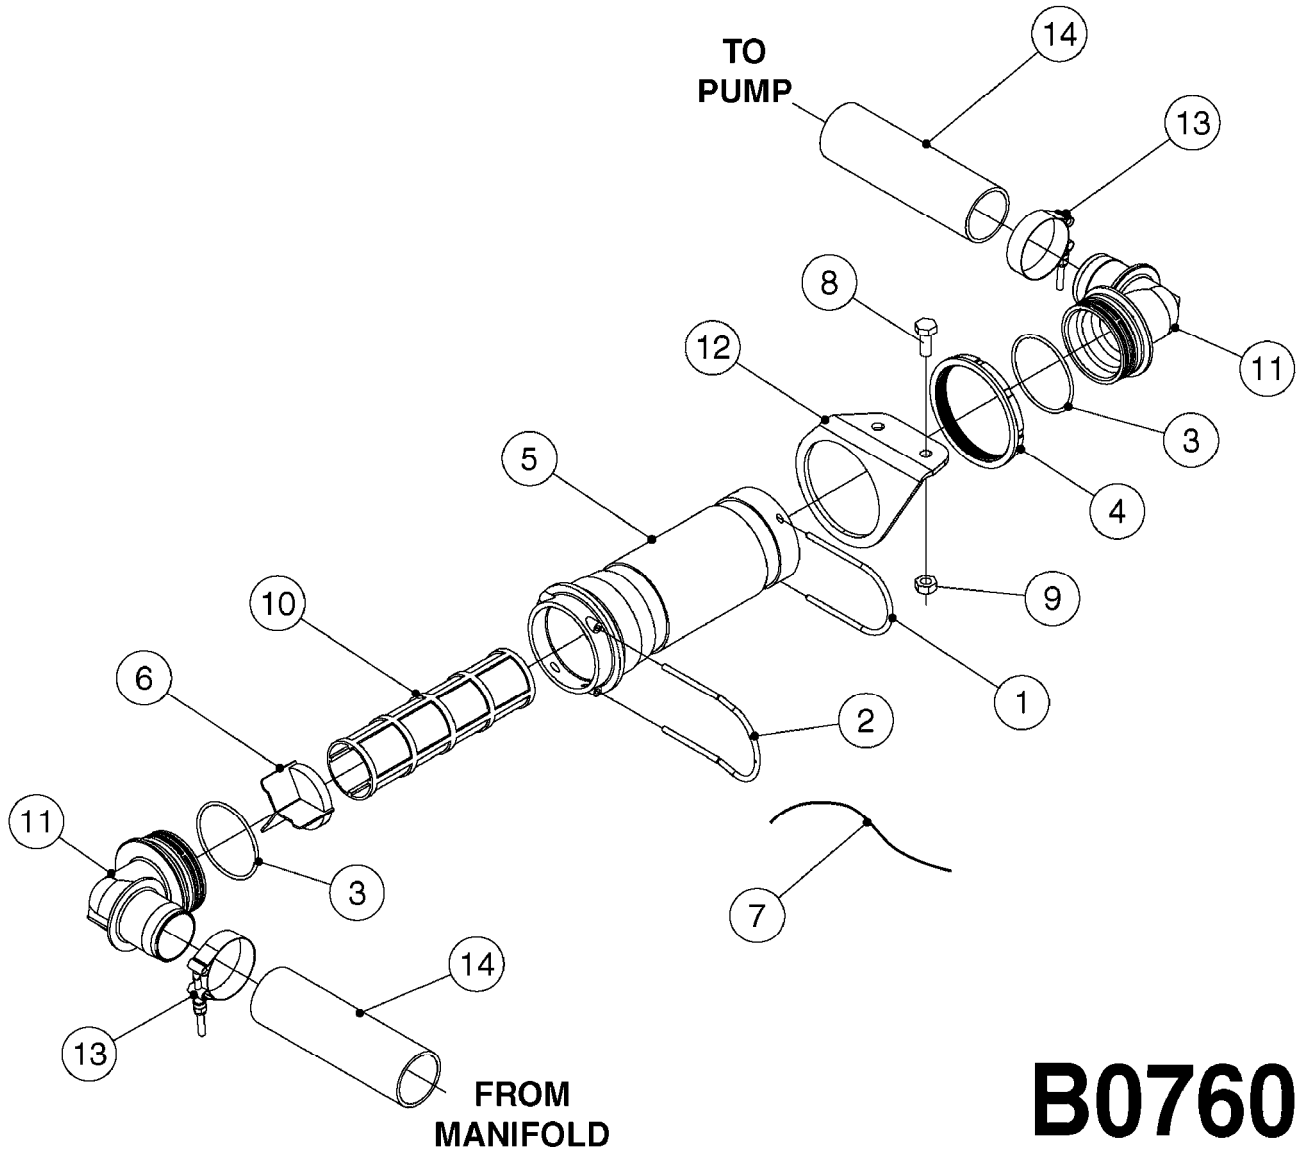

B0760

SUCTION FILTER - RANGER
B0760-HIN, 28:05:19

Page 1
Date 07.02.2020 10:42

Pos.	parts-n°	order qty	description
1	145997	1	FITT.DK S-93 FORK
2	147115	1	FITT.DK S-93 FORK SPECIAL
3	242351	1	O-RING D69.5X3.0 VITON F.S-93
4	322109	1	FITT.DK S-93 BULKHEAD NUT
5	322227	1	HOUSING F.FILTER S-93 2"
6	334605	1	VANE F.TOP SUCTION FILTER
7	390509	1	*STRING POLYESTER D1 X 325MM
8	420604	1	BOLT HEX 8.8 DEL M10X25 FT DIN933
9	460423	1	NUT HEX M10X1.50 LOCK DIN985A2 SS
10	615415	1	FILTER ELEM.S93,30 MESH-GREEN
10	615416	1	FILTER ELEM.S93,50 MESH-BLUE
10	61096700	1	FILTER ELEM. 80 MESH RED '13
11	727225	1	FITT.DK S-93 ELB.2'PVC W/ORING
12	16029503	1	PLATE 5.0X114X160/BOW/HOLE D94
13	28030203	1	CLAMP HOSE T-BOLT S2" 235-67
14	92702703	1	HOSE PVC SUCT GRAY 2"