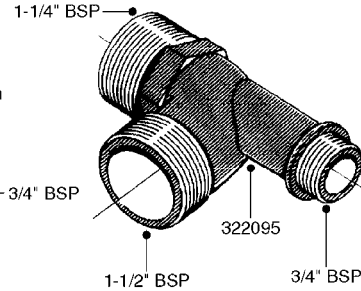

L0010

parts-n°	order qty	description
240085	1	O-RING D13,1/8,3X02,4 NITRIL
241441	1	O-RING D29.3X3
242594	1	O-RING D14 X 1.78 SCH.70-EPDM
320084	1	FITT.DK NUT 1/2" BSP
320095	1	FITT.DK NUT 1" BSP
320117	1	FITT.DK CONN.1/2"BSP F. 1" CAP
320187	1	FITT.DK CAP 3/8" BSP BLACK
320283	1	FITT.DK NUT 3/4"BSP
320821	1	FITT.DK NUT 1-1/2" BSP
321495	1	FITT.DK REDUC 1/4'BSP F.3/4'NT
321576	1	FITT.DK CONN 1/2"BSP F.3/4"NUT
330013	1	O-RING 2.5 X 10 PUR
330212	1	O-RING D19/D14X2.4 F.1/2"NUT
330326	1	O-RING D30/D24X2 F.1"NUT
330341	1	FITT.DK HB 1" F. 1" NUT
330595	1	O-RING D24.6/D20X2.1 -3/4"
330665	1	FITT.DK HB 3/4"F.1" NUT
330676	1	FITT.DK HB 3/8" F. 1/2" NUT
330687	1	FITT.DK HB 1/2" F. 1/2" NUT
330691	1	FITT.DK HB 3/4'F.3/4' NUT
330783	1	FITT.DK HB 3/8"F.3/8" NUT
331262	1	FITT.DK HB 1-1/2" F. 1-1/2"NUT
331273	1	O-RING D44/D38X2 F.1-1/2"
331446	1	FITT.DK HB 1" F.1-1/2" NUT
331807	1	FITT.DK HB 5/16" F.3/8" NUT
332286	1	FITT.DK HB 1/2" F. 3/4" NUT
332905	1	FITT.DK HB 1/2" F. 3/4" CAP
332927	1	FITT.DK PLUG F. NOZZLE TUBE
333292	1	FITT.DK HB 1"O'RING F.1-1/2"
333664	1	FITT.DK HB 5/16' F. 1/2' NUT
334044	1	FITT.DK HB 3/4' F. 3/4' CAP
334059	1	FITT.DK EL 1" 110 DEG.F.1-1/2"
334123	1	FITT.DK HB 1-1/4"O-RNG F.1-1/2"
334150	1	FITT.DK HB 1-1/4" 110 F.1-1/2"
390542	1	PLUG WASHER FOR 3/4'CAP NUT
716236	1	FITT.DK HB 1/2" ASSY. F. 3/4"
716413	1	FITT.DK PLUG ASSY. F.NOZ TUBE
717426	1	FITT.DK REDUC 1/4"BSP F.3/4"N
720856	1	FITT.DK 1/2'BSP ASSY.F.3/4'NUT
724621	1	FITT.DK HB 3/4"ASSY F.3/4" NUT