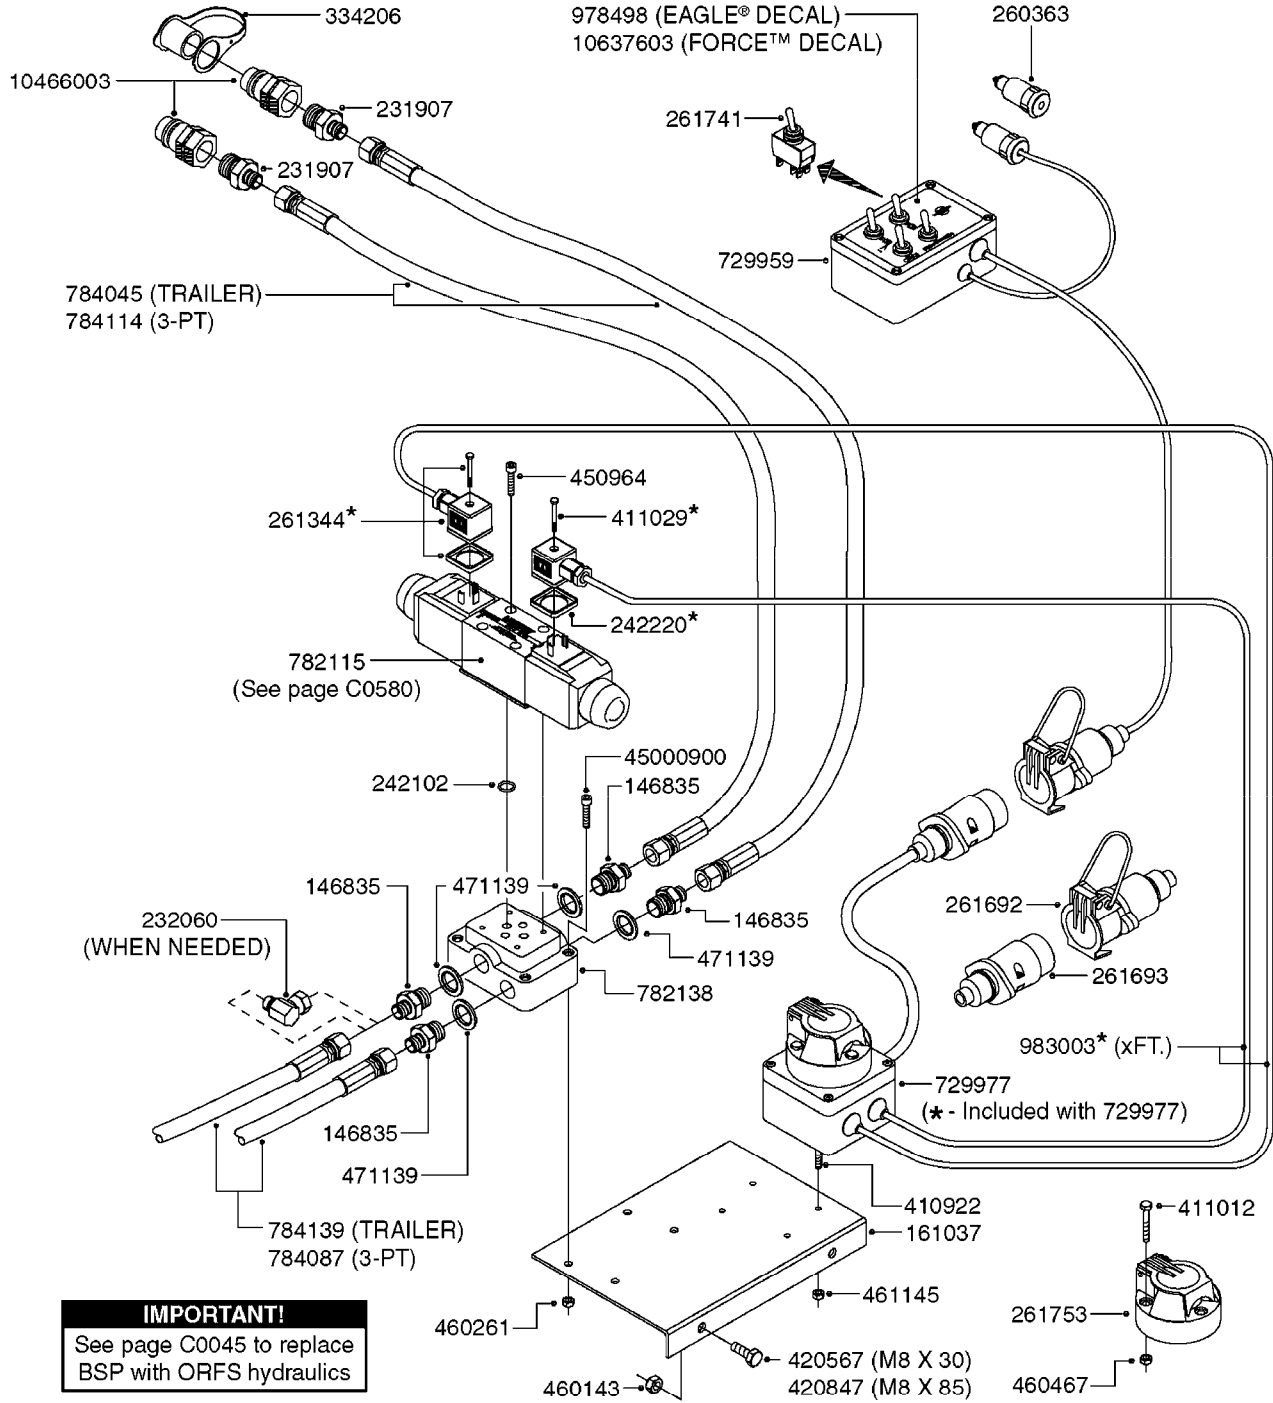

For non-FAROIL cylinder
parts, see page C0020.

C0190

HYDRAULICS-EAG.HY 45-66'RANGER
C0190-HIN, 08:10:18

Page 1
Date 07.02.2020 10:40

Pos.	parts-n°	order qty	description
1	145912	1	BUSHING D19.8/D17.0X7MM
2	146324	1	SHAFT D16.8 L102/2 X 5
3	146587	1	PIN D16.8 X 65
4	146835	1	HEX NIPPLE 1/4" - 3/8" BSP
5	146839	1	HEX NIPPLE 1/4"X3/8" BSP 0.7MM
6	146845	1	HEX NIPPLE 1/4"X1/4"
7	146846	1	HEX NIPPLE 1/2" X 1/4"
8	146847	1	HEX NIPPLE 1/2"X3/8"
9	146992	1	BUSHING F.CYLINDER
10	151872	1	BUSHING D22.0/18.0 10MM
11	163936	1	WASHER D15/D6.2X1
12	210728	1	BEARING F.LINK HEAD M17
13	210835	1	BUSHING D28/25 L=25
14	230311	1	QUICK COUPLING 1/2"
15	230963	1	TEE 1/4"M X 1/4"M X 1/4"M BSP
16	232109	1	FITT.HY TEE 1/4"BSP UNION
17	240866	1	DOWTYSEAL 3/8"
18	241356	1	DOWTYSEAL 1/2"
19	241404	1	DOWTY SEAL 1/4"
20	283699	1	GREASE NIPPLE M6X1
21	284265	1	PLUG BREATHER 1/4" F/CYLINDER
22	334206	1	DUST HOOD FOR HY-COUPLING
23	410362	1	BOLT HEX 8.8 SS M6X20
24	410583	1	BOLT HEX 8.8 DEL M6X40
25	420567	1	BOLT HEX 8.8 DEL M8X30 FT
26	430918	1	M20X100 DIN 931-8.8 DEL
27	460143	1	SELF LOCK NUT M8 SST A2 DIN985
28	460261	1	NUT HEX M6X1.00 LOCK DIN985 A2 SS
29	460806	1	NUT HEX M20X2.50 LOCK DIN985A2 SS
30	461198	1	NUT HEX M16X2 JAMB
31	461249	1	NUT M22X1.5 DIN439B
32	480384	1	PIN COTTER 3/16 x 1-1/2"
33	615654	1	PIN D25 X 123 F. PARALIFT
34	784001	1	HOSE HY X 1/4 X 067.00"STR+ELB
35	784019	1	HOSE HY X 1/4 X 078.75"STR+ELB
36	784037	1	HOSE HY X 1/4" x 130"STR+ELB
37	784069	1	HOSE HY X 1/4 X 90.5" STR+ELB
38	784076	1	HOSE, HY, 1/4" L=8.5" STR-ELB
39	784078	1	HOSE HY X 1/4 X 417.33"STR+ELB
40	14010400	1	PLUG 1/4" BSP
41	16100400	1	PLATE 3 X 60 X 91 HY BLOCK MT
42	21091900	1	LINK HEAD M16 x D17 DELTA
43	28449403	1	HOSE HY X1/4X057.08"STR+ELB
44	61011803	1	ROD END M24X2 25M 06'07'
45	72256500	1	DOUB.PILOT STEERED COUNT.VALVE
46	75075000	1	SEAL KIT 78122600/27/28/29
47	75075200	1	SEAL KIT 78120900/14/50
48	78122900	1	CYLINDER 40/22X300MM RED
49	78128800	1	CYLINDER, D50/30-500
50	78563000	1	HY.HO.3/8"L= 6150 STR-STR