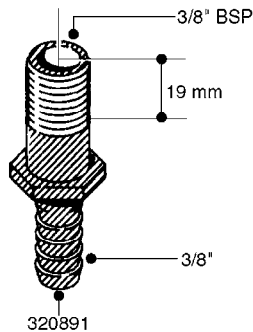

FITTINGS - HEXAGON NIPPLES
L0030-HIN, 01:01:16

Page 0
Date 07.02.2020 10:40

L0030

FITTINGS - HEXAGON NIPPLES
L0030-HIN, 01:01:16

Page 1
Date 07.02.2020 10:40

parts-n°	order qty	description
10015303	1	FITT.PO.HN 1.00X1.00 M1000
10425003	1	FITT.PO.HN 1.25X1.00 MCPHEE
320132	1	FITT.DK HN 1" BSP
320176	1	FITT.DK HN 3/8"X1/2" BSP
320445	1	FITT.DK HN 1/4"X3/8" BSP
320655	1	FITT.DK HN 1/2"-1/2" BSP
320692	1	FITT.DK HN 3/8'BSPX1/4'NPT
320703	1	FITT.DK HN 3/8BSP X1/2 &1/4NPT
320725	1	FITT.DK NIPPLE 3/8"-3/8" BSP
320902	1	FITT.DK HN 3/8'X 1/4' BSP
390232	1	FITT.DK HN 1-1/2' X 1-1/4' BSP
390276	1	FITT.DK HN 1'BSP

L0040

FITTINGS - NIPPLES & ELBOWS
L0040-HIN, 01:01:16

Page 1

Date 07.02.2020 10:40

parts-n°	order qty	description
10530803	1	FITT.PO.SE 2.00X2.00 45 DEG.
320191	1	FITT.DK ELB 3/8' BSP 45 DEGREE
320482	1	FITT.DK ELB. 1/2" BSP 60 DEG.
320596	1	FITT.DK ELB 3/8'-1/2'BSP 45DEG
320607	1	FITT.DK HN 3/8M X 3/8F BSP LNG
320633	1	FITT.DK HN 3/8"M X 3/8"F BSP
321451	1	FITT.DK ELB.1-1/2 X1-1/4 80DEG
321532	1	FITT.DK REDUC 3/4' X 1/2' BSP
390233	1	FITT.DK REDUC 1-1/2" X 1" BSP