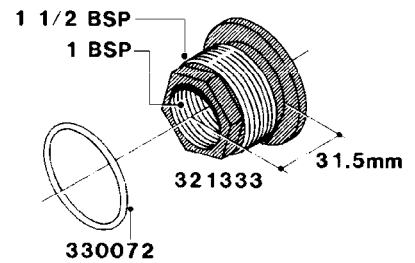

L0060

FITTINGS - BULKHEAD
L0060-HIN, 01:01:16

Page 1

Date 07.02.2020 10:41

parts-n°	order qty	description
141046	1	NUT 3/8" BSP
141341	1	NUT 1/4' BSP
240284	1	O-RING D82,5/75 X 3,5
320456	1	FITT.DK BULKHEAD 1"BSP DOUBLE
320467	1	FITT.DK BULKHEAD 1"BSP SINGLE
320471	1	FITT.DK NUT 1" BSP JAMB
320541	1	FITT.DK BULKHEAD 2-1/2'BSP SIN
320552	1	FITT.DK NUT 2-1/2' BSP JAMB
320644	1	FITT.DK ELB.3/4"HB X 1" BSP
320784	1	FITT.DK CAP 1-1/2" BSP
320795	1	FITT.DK NUT 1-1/2" BSP JAMB
320935	1	FITT.DK BULKHEAD 1/4' BSP SING
320946	1	FITT.DK BULKHEAD 3/8' BSP SING
321296	1	FITT.DK BULKHEAD 1/2" BSP SING
321307	1	FITT.DK NUT 1/2" BSP JAMB
321333	1	FITT.DK BULK 1-1/2" X 1"F BSP
330061	1	O-RING D16/D11X2,5
330072	1	O-RING D53.5/D45.5X4
330212	1	O-RING D19/D14X2.4 F.1/2"NUT
332577	1	O-RING D38/D30X4 F.1" PUR.
332592	1	O-RING D26/D20X3