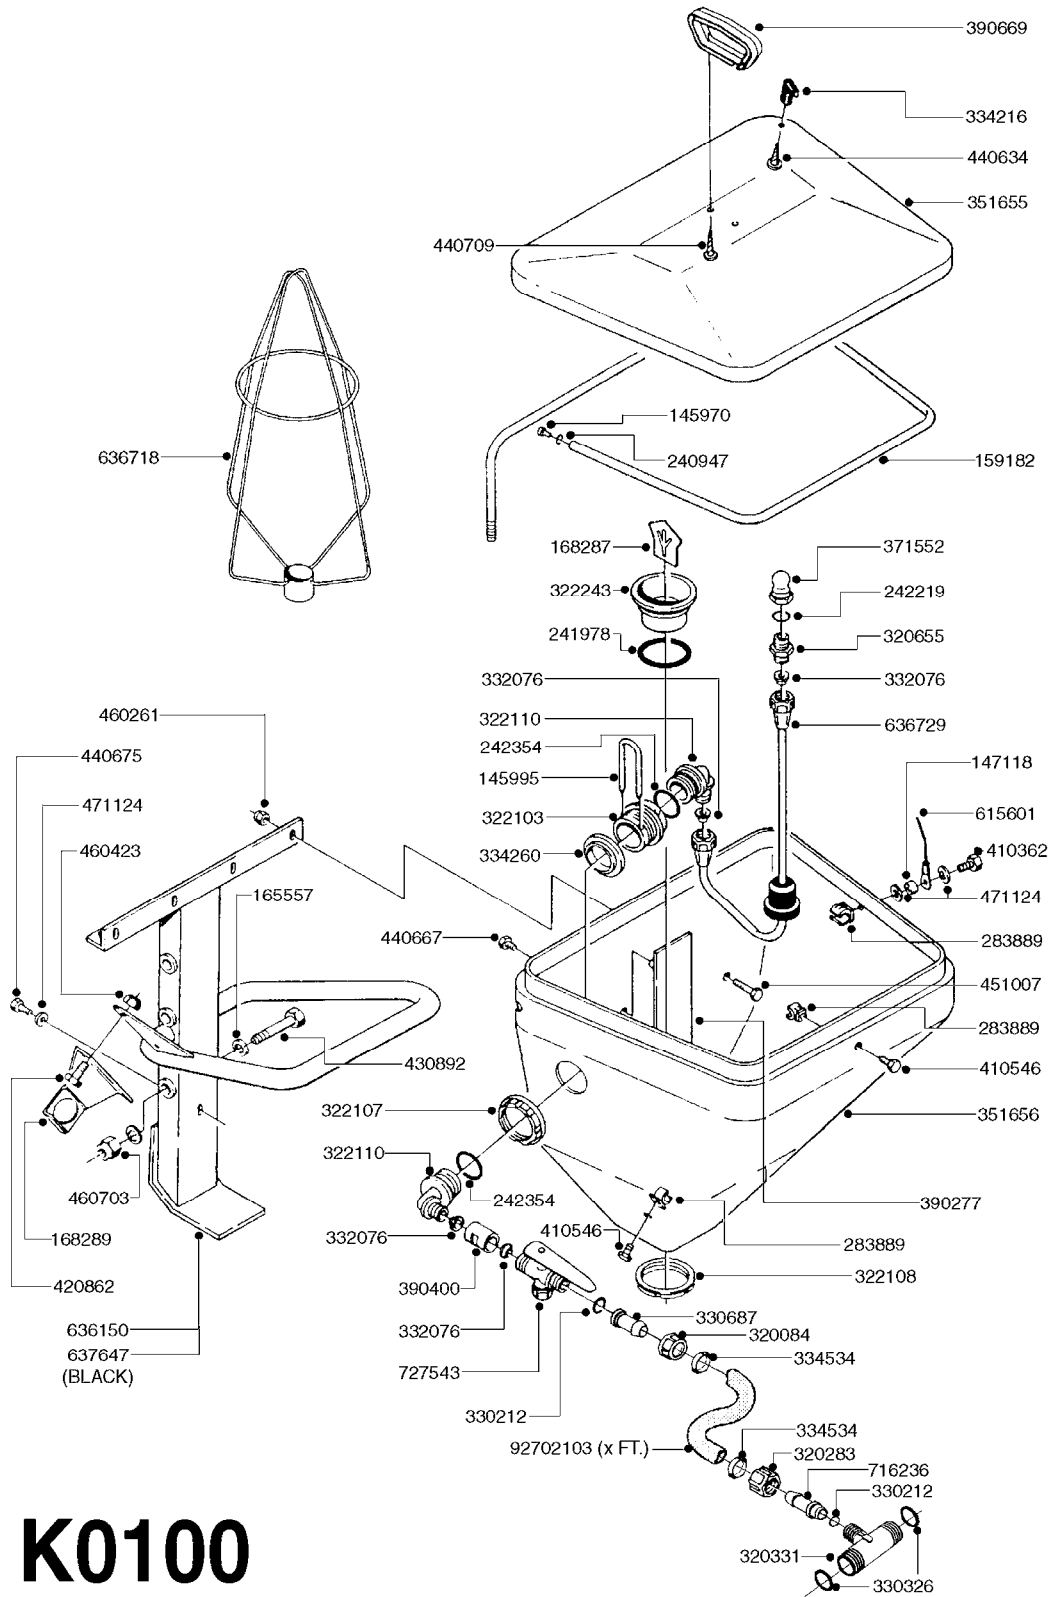

K0100

CHEMICAL FILLER-HOPPER (POST95)
K0100-HIN, 01:01:16

Page 1
Date 07.02.2020 10:40

parts-n°	order qty	description
145970	1	PLUG MF 11 X 1
145995	1	FITT.DK S-53 FORK
147118	1	BUSHING 10,0/6,2 L=5 CHEM FILL
159182	1	RINSING TUBE CHEM.FILL
165557	1	WASHER D28.0/D12.2X2.0 SS
168287	1	PLATE ANTI-VORTEX F.CHEM FILL
168289	1	BRACKET F. 3-WAY VALVE
240947	1	O-RING D7.3X2.4 NITRIL
241978	1	O-RING 64.5X3.0
242219	1	O-RING D16.3X2.4 VITON
242354	1	O-RING D32.2X3.0 VITON
283889	1	CLIP F.TUBE SUPPORT
320084	1	FITT.DK NUT 1/2" BSP
320283	1	FITT.DK NUT 3/4"BSP
320331	1	FITT.DK TEE 1" - 1" - 3/4" BSP
320655	1	FITT.DK HN 1/2"-1/2" BSP
322103	1	FITT.DK S-53 BULKHEAD
322107	1	FITT.DK S-53 BULKHEAD NUT
322108	1	FITT.DK S-67 BULKHEAD NUT
322110	1	FITT.DK S-53 ELB. 1/2" BSP
322243	1	DRAIN PIPE/CHEM FIL.S67/S56
330212	1	O-RING D19/D14X2.4 F.1/2"NUT
330326	1	O-RING D30/D24X2 F.1"NUT
330687	1	FITT.DK HB 1/2" F. 1/2" NUT
332076	1	CONE INSERT F. ALUMINUM LANCE
334216	1	RUBBER LATCH FOR CHEM.FILL
334260	1	GASKET F. S-53 BULKHEAD
334534	1	CLAMP HOSE PLASTIC 1/2"
351655	1	LID CHEM FILL.25L POST 95
351656	1	HOPPER F.CHEM FILL 25L POST'96
371552	1	NOZZLE F.RINSING
390277	1	SCALE PLATE FOR HARDI FILLER
390400	1	FITT.DK BULKHEAD 1/2'X1/2'
390669	1	HANDLE F.CHEM FILLER
410362	1	BOLT HEX 8.8 SS M6X20
410546	1	BOLT HEX M6X12 A2 SS DIN933
420862	1	BOLT HEX 8.8 DEL M10X16 FT
430892	1	BOLT HEX 8.8 DEL M12X110
440634	1	SCREW 5/8"
440667	1	SCREW M3.5X12 SLOT STAINLESS
440675	1	SCREW F. PLASTIC 5X16 SS
440709	1	SCREW 60X12 CHEM.FILL HANDLE
451007	1	SCREW M6X20 STAINLESS
460261	1	NUT HEX M6X1.00 LOCK DIN985 A2 SS
460423	1	NUT HEX M10X1.50 LOCK DIN985A2 SS
460703	1	NUT HEX M12X1.75 LOCK DIN985A2 SS
471124	1	WASHER, M6, Ø18/ 6.4X 1.6, SS
615601	1	BUNGEE CORD 21-1/4"
636150	1	FRAME FOR CHEM FILL TANK
636718	1	RINSE SUPPORT CHEM.FILL 25/35L
636729	1	TUBE F. RINSE CHEM FILL
637647	1	BRACKET F.CHEMFILL
716236	1	FITT.DK HB 1/2" ASSY. F. 3/4"
727543	1	VALVE F.CHEM FILL JUG RINSE
92702103	1	HOSE R X1/2" X300PSI WP X0012"