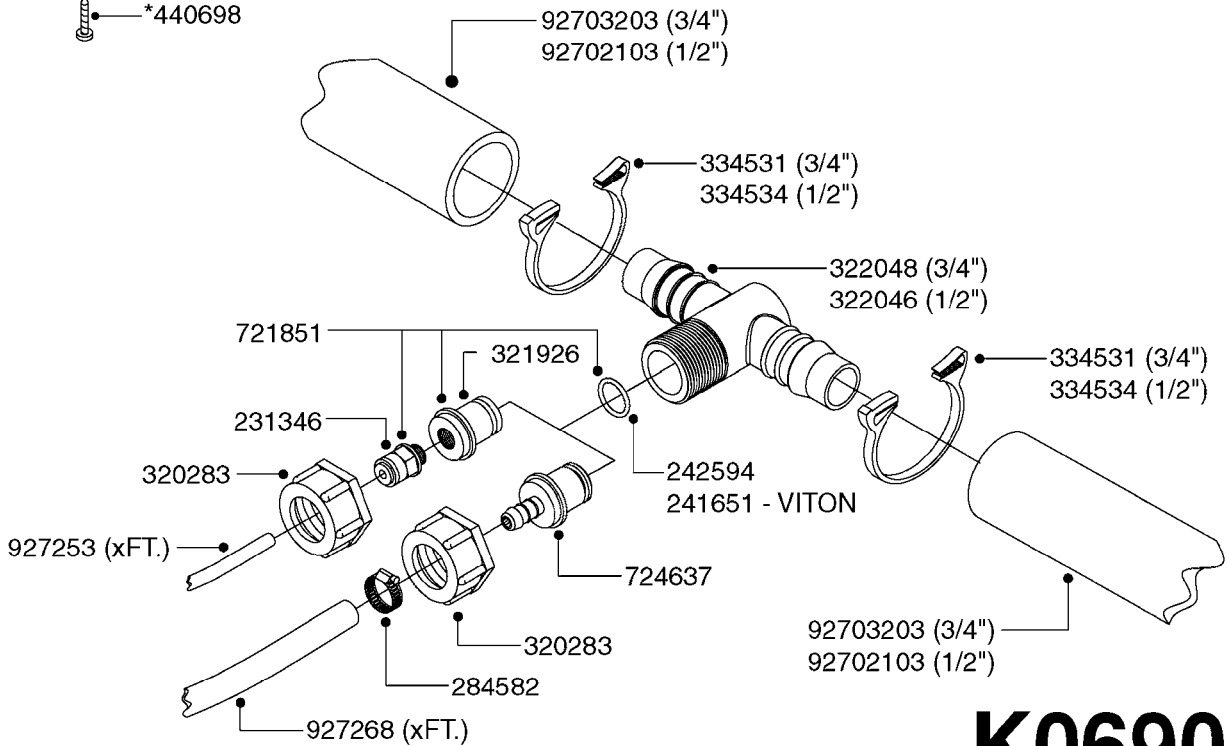

QUICKFILL - RANGER 2200
K0650-HIN, 01:01:16

Page 1

Date 07.02.2020 10:40

Pos.	parts-n°	order qty	description
1	145997	1	FITT.DK S-93 FORK
2	242351	1	O-RING D69.5X3.0 VITON F.S-93
3	322109	1	FITT.DK S-93 BULKHEAD NUT
4	334545	1	FITT.DK S-93 TEE
5	390721	1	FITT.DK S-93 PLUG W/2" NPT THRE
6	726580	1	FITT. S93 PLUG W/O-RING
7	727225	1	FITT.DK S-93 ELB.2'PVC W/ORING
8	728395	1	FITT.DK S-93 ELB.1-1/2" 90 DEG
9	728525	1	FITT. S93 CONNECTOR W/O-RINGS
10	10531003	1	CAP F.MALE QUICK COUPLER 2"
11	10604903	1	QUICK COUPLER MALE 2' 90DEG
12	24001203	1	RBR LANYARD 11" F.QCK FILL CAP
13	72082300	1	VALVE 3 WAYS MANUAL Ø50 S93
14	97816300	1	DECAL MANIFOLD QUICK-FILL