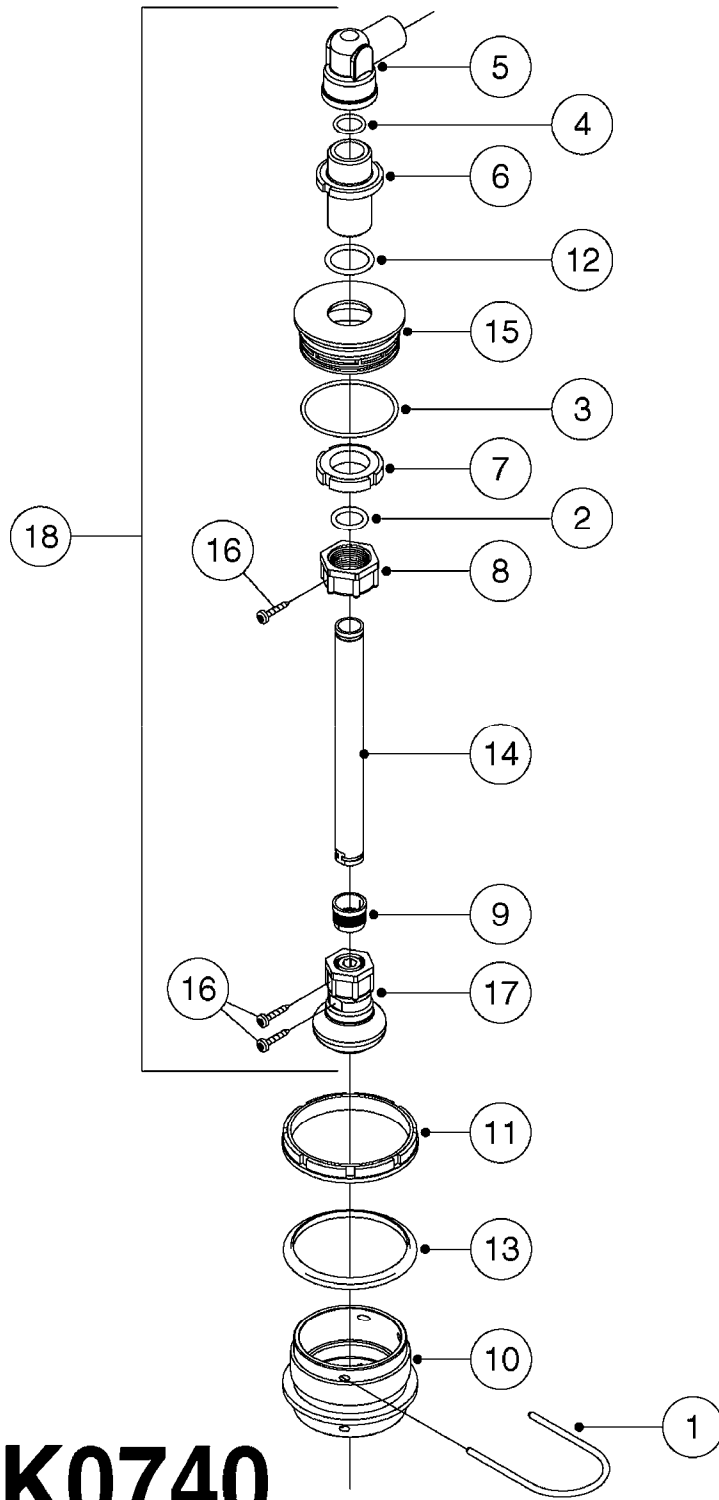

K0740

RINSE SYSTEM NOZZLE - LOW MOD.
K0740-HIN, 01:01:16

Page 1
Date 07.02.2020 10:40

Pos.	parts-n°	order qty	description
1	145997	1	FITT.DK S-93 FORK
2	240306	1	O-RING D29/D21X4
3	242351	1	O-RING D69.5X3.0 VITON F.S-93
4	242355	1	O-RING D19.2X3.0 VITON F.S-40
5	320342	1	FITT.DK EL 3/4" M X 1" F BSP
6	320456	1	FITT.DK BULKHEAD 1" BSP DOUBLE
7	320471	1	FITT.DK NUT 1" BSP JAMB
8	320574	1	FITT.DK NUT 1" BSP SPECIAL
9	321484	1	BUSHING THREADED F.NOZZ.TUBE
10	322105	1	FITT.DK S-93 BULKHEAD DOUBLE
11	322109	1	FITT.DK S-93 BULKHEAD NUT
12	332577	1	O-RING D38/D30X4 F.1" PUR.
13	334262	1	GASKET F.S-93 BULKHEAD
14	341106	1	TUBE F.RINSE NOZZLE L=220
15	390485	1	FITT.DK S-93 PLUG W D34 HOLE
16	440665	1	SCREW M4.2X16 STAINLESS
17	728014	1	RINSE NOZZLE MOUNTED
18	72358000	1	TANK RINSE LOW MOD.ASSMBLY NCM