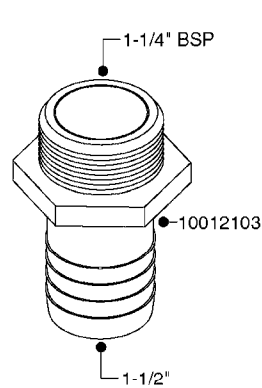

FITTINGS - HEXAGON NIPPLES
L0030-HIN, 01:01:16

Page 0
Date 07.02.2020 10:40

L0030

FITTINGS - HEXAGON NIPPLES
L0030-HIN, 01:01:16

Page 1
Date 07.02.2020 10:40

parts-n°	order qty	description
10015303	1	FITT.PO.HN 1.00X1.00 M1000
10425003	1	FITT.PO.HN 1.25X1.00 MCPHEE
320132	1	FITT.DK HN 1" BSP
320176	1	FITT.DK HN 3/8"X1/2" BSP
320445	1	FITT.DK HN 1/4"X3/8" BSP
320655	1	FITT.DK HN 1/2"-1/2" BSP
320692	1	FITT.DK HN 3/8'BSPX1/4'NPT
320703	1	FITT.DK HN 3/8BSP X1/2 &1/4NPT
320725	1	FITT.DK NIPPLE 3/8"-3/8" BSP
320902	1	FITT.DK HN 3/8'X 1/4' BSP
390232	1	FITT.DK HN 1-1/2' X 1-1/4' BSP
390276	1	FITT.DK HN 1'BSP

L0040

FITTINGS - NIPPLES & ELBOWS
L0040-HIN, 01:01:16

Page 1

Date 07.02.2020 10:40

parts-n°	order qty	description
10530803	1	FITT.PO.SE 2.00X2.00 45 DEG.
320191	1	FITT.DK ELB 3/8' BSP 45 DEGREE
320482	1	FITT.DK ELB. 1/2" BSP 60 DEG.
320596	1	FITT.DK ELB 3/8'-1/2'BSP 45DEG
320607	1	FITT.DK HN 3/8M X 3/8F BSP LNG
320633	1	FITT.DK HN 3/8"M X 3/8"F BSP
321451	1	FITT.DK ELB.1-1/2 X1-1/4 80DEG
321532	1	FITT.DK REDUC 3/4' X 1/2' BSP
390233	1	FITT.DK REDUC 1-1/2" X 1" BSP