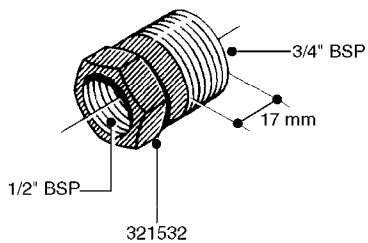

FITTINGS - HEXAGON NIPPLES
L0030-HIN, 01:01:16

Page 0
Date 07.02.2020 10:40

L0030

FITTINGS - HEXAGON NIPPLES
L0030-HIN, 01:01:16

Page 1
Date 07.02.2020 10:40

parts-n°	order qty	description
10015303	1	FITT.PO.HN 1.00X1.00 M1000
10425003	1	FITT.PO.HN 1.25X1.00 MCPHEE
320132	1	FITT.DK HN 1" BSP
320176	1	FITT.DK HN 3/8"X1/2" BSP
320445	1	FITT.DK HN 1/4"X3/8" BSP
320655	1	FITT.DK HN 1/2"-1/2" BSP
320692	1	FITT.DK HN 3/8'BSPX1/4'NPT
320703	1	FITT.DK HN 3/8BSP X1/2 &1/4NPT
320725	1	FITT.DK NIPPLE 3/8"-3/8" BSP
320902	1	FITT.DK HN 3/8'X 1/4' BSP
390232	1	FITT.DK HN 1-1/2' X 1-1/4' BSP
390276	1	FITT.DK HN 1'BSP

L0040

FITTINGS - NIPPLES & ELBOWS
L0040-HIN, 01:01:16

Page 1

Date 07.02.2020 10:40

parts-n°	order qty	description
10530803	1	FITT.PO.SE 2.00X2.00 45 DEG.
320191	1	FITT.DK ELB 3/8' BSP 45 DEGREE
320482	1	FITT.DK ELB. 1/2" BSP 60 DEG.
320596	1	FITT.DK ELB 3/8'-1/2'BSP 45DEG
320607	1	FITT.DK HN 3/8M X 3/8F BSP LNG
320633	1	FITT.DK HN 3/8"M X 3/8"F BSP
321451	1	FITT.DK ELB.1-1/2 X1-1/4 80DEG
321532	1	FITT.DK REDUC 3/4' X 1/2' BSP
390233	1	FITT.DK REDUC 1-1/2" X 1" BSP