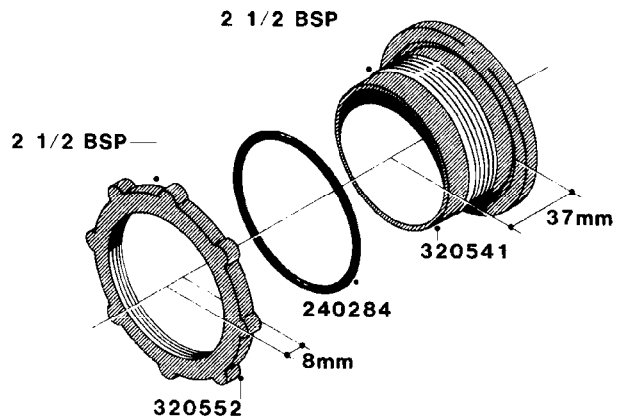

L0060

FITTINGS - BULKHEAD
L0060-HIN, 01:01:16

Page 1

Date 07.02.2020 10:41

parts-n°	order qty	description
141046	1	NUT 3/8" BSP
141341	1	NUT 1/4' BSP
240284	1	O-RING D82,5/75 X 3,5
320456	1	FITT.DK BULKHEAD 1"BSP DOUBLE
320467	1	FITT.DK BULKHEAD 1"BSP SINGLE
320471	1	FITT.DK NUT 1" BSP JAMB
320541	1	FITT.DK BULKHEAD 2-1/2'BSP SIN
320552	1	FITT.DK NUT 2-1/2' BSP JAMB
320644	1	FITT.DK ELB.3/4"HB X 1" BSP
320784	1	FITT.DK CAP 1-1/2" BSP
320795	1	FITT.DK NUT 1-1/2" BSP JAMB
320935	1	FITT.DK BULKHEAD 1/4' BSP SING
320946	1	FITT.DK BULKHEAD 3/8' BSP SING
321296	1	FITT.DK BULKHEAD 1/2" BSP SING
321307	1	FITT.DK NUT 1/2" BSP JAMB
321333	1	FITT.DK BULK 1-1/2" X 1"F BSP
330061	1	O-RING D16/D11X2,5
330072	1	O-RING D53.5/D45.5X4
330212	1	O-RING D19/D14X2.4 F.1/2"NUT
332577	1	O-RING D38/D30X4 F.1" PUR.
332592	1	O-RING D26/D20X3