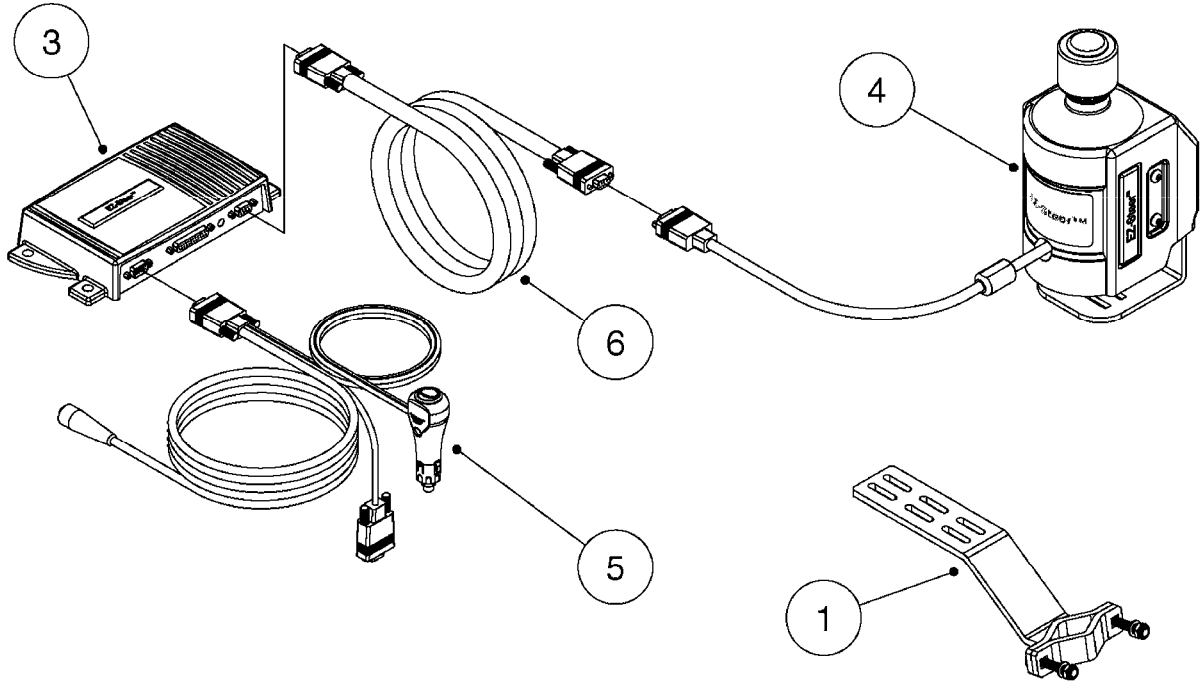

COMPLETE ASSEMBLY:
84205303 (WITH GPS)
84205403 (WITHOUT GPS)

**COMPLETE ASSEMBLIES
WHOLEGOODS ITEMS**

M0040

EZ-GUIDE PLUS LIGHT BAR
M0040-HIN, 01:01:16

Page 1
Date 07.02.2020 10:41

parts-n°	order qty	description
26007403	1	ANTENNA,HURRICANE F. EZGUIDEPL
26007503	1	REMOTE KEYPAD EZ-GUIDE PLUS
26007603	1	CABLE, ANTENNA, EZGUIDEPLUS
26007703	1	CABLE, POWER F. EZGUIDEPLUS
26007803	1	BRACKET KIT F. EZGUIDEPLUS
26007903	1	EZ-Guide 500 External Interfac
26008003	1	LIGHT BAR ASSM WITH GPS
26008103	1	LIGHT BAR ASSM WITHOUT GPS
29002703	1	VACUUM CUP 4 1/2" 1420I
29002803	1	MOUNT, MAG F. ANTENNA
29002903	1	PLATE, F. ANTENNA MOUNT
67206303	1	QUICK REFERENCE CARD EZ-GUIDE+
67206403	1	MANUAL EZ GUIDE PLUS
84205303	1	EZ GUIDE PLUS W GPS, NO LABLE
84205403	1	EZ GUIDE PLUS W/O GPS,NO LABLE
97607603	1	DECAL COMPANY 45MM X 20MM