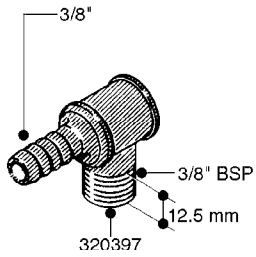

FITTINGS - HEXAGON NIPPLES
L0030-HIN, 01:01:16

Page 0
Date 07.02.2020 10:40

L0030

FITTINGS - HEXAGON NIPPLES
L0030-HIN, 01:01:16

Page 1
Date 07.02.2020 10:40

parts-n°	order qty	description
10015303	1	FITT.PO.HN 1.00X1.00 M1000
10425003	1	FITT.PO.HN 1.25X1.00 MCPHEE
320132	1	FITT.DK HN 1" BSP
320176	1	FITT.DK HN 3/8"X1/2" BSP
320445	1	FITT.DK HN 1/4"X3/8" BSP
320655	1	FITT.DK HN 1/2"-1/2" BSP
320692	1	FITT.DK HN 3/8'BSPX1/4'NPT
320703	1	FITT.DK HN 3/8BSP X1/2 &1/4NPT
320725	1	FITT.DK NIPPLE 3/8"-3/8" BSP
320902	1	FITT.DK HN 3/8'X 1/4' BSP
390232	1	FITT.DK HN 1-1/2' X 1-1/4' BSP
390276	1	FITT.DK HN 1'BSP

L0040

FITTINGS - NIPPLES & ELBOWS
L0040-HIN, 01:01:16

Page 1

Date 07.02.2020 10:40

parts-n°	order qty	description
10530803	1	FITT.PO.SE 2.00X2.00 45 DEG.
320191	1	FITT.DK ELB 3/8' BSP 45 DEGREE
320482	1	FITT.DK ELB. 1/2" BSP 60 DEG.
320596	1	FITT.DK ELB 3/8'-1/2'BSP 45DEG
320607	1	FITT.DK HN 3/8M X 3/8F BSP LNG
320633	1	FITT.DK HN 3/8"M X 3/8"F BSP
321451	1	FITT.DK ELB.1-1/2 X1-1/4 80DEG
321532	1	FITT.DK REDUC 3/4' X 1/2' BSP
390233	1	FITT.DK REDUC 1-1/2" X 1" BSP