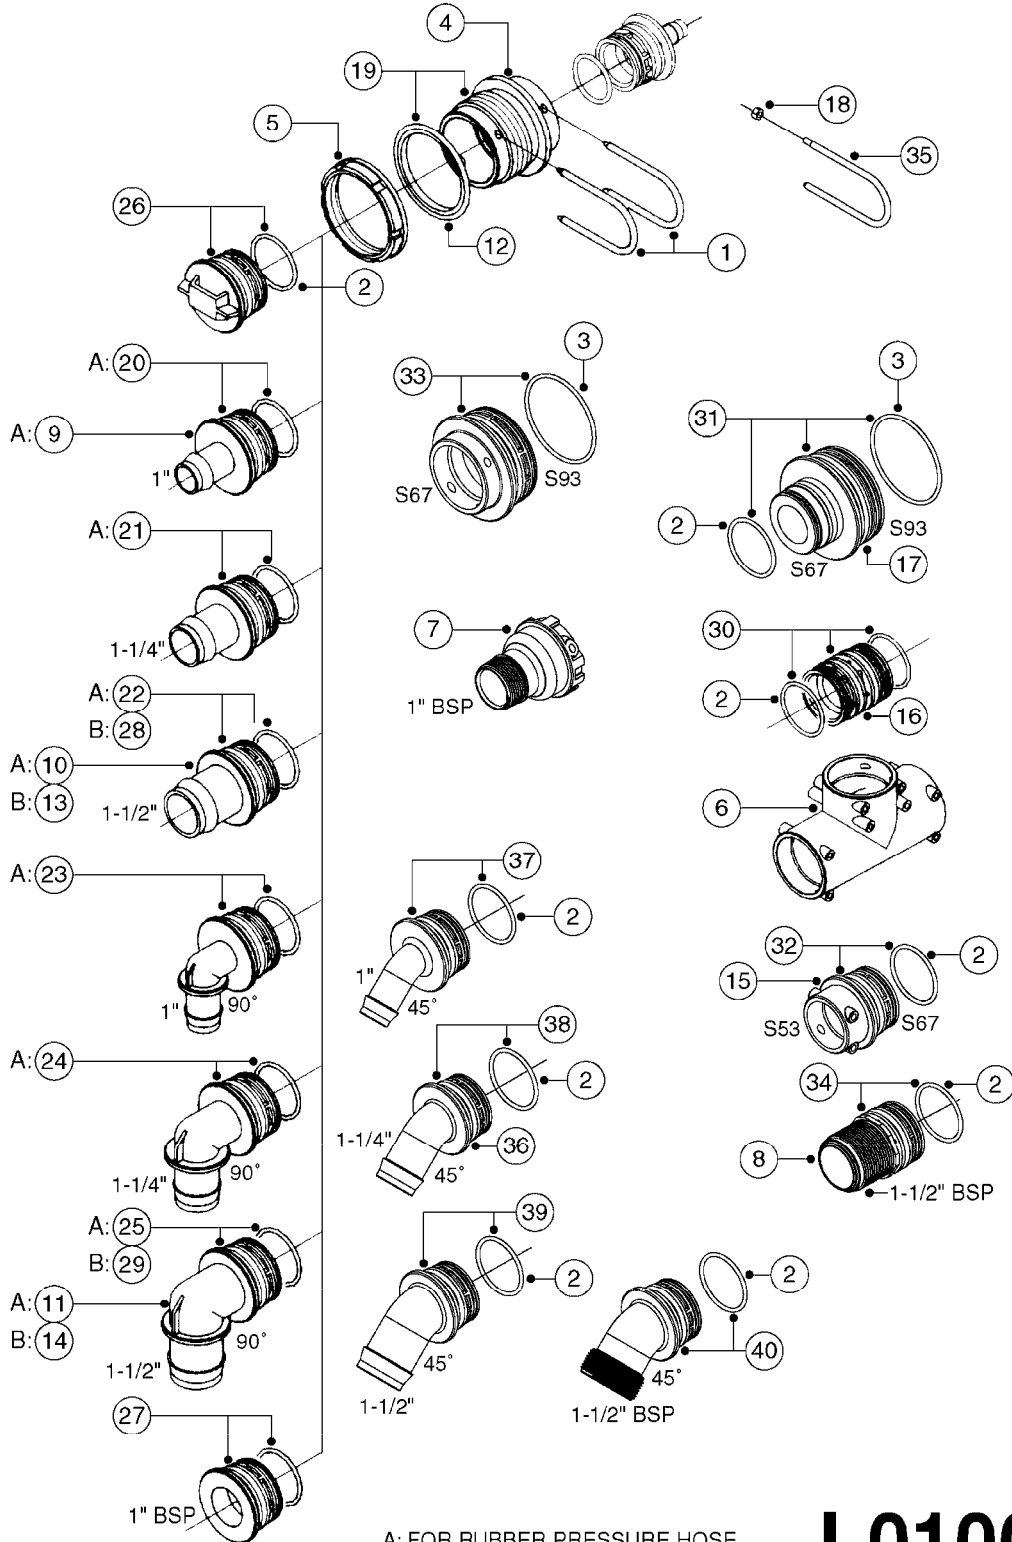

L0090

FITTINGS - S-56 & S-61
L0090-HIN, 01:01:16

Page 1

Date 07.02.2020 10:41

parts-n°	order qty	description
145661	1	FITT.DK S-61 FORK
241754	1	O-RING D59.5X3
241883	1	O-RING 3 X 39.2 NITRIL
322055	1	FITT.DK S-61 BULKHEAD
322056	1	FITT.DK S-61 BULKHEAD NUT
322066	1	FITT.DK S-56 NUT
334050	1	FITT.DK S-61 STR.1-1/4"
334068	1	FITT.DK S-61 STR.1"
334091	1	FITT.DK S56 STR.1-1/2'
334099	1	FITT.DK S-61 ELB.1-1/2"110 DEG
334100	1	FITT.DK S-61 ELB.1" 110 DEG.
334151	1	FITT.DK S-61 ELB.1-1/4"110 DEG
390231	1	FITT.DK NIPPLE 1-1/2 X S56