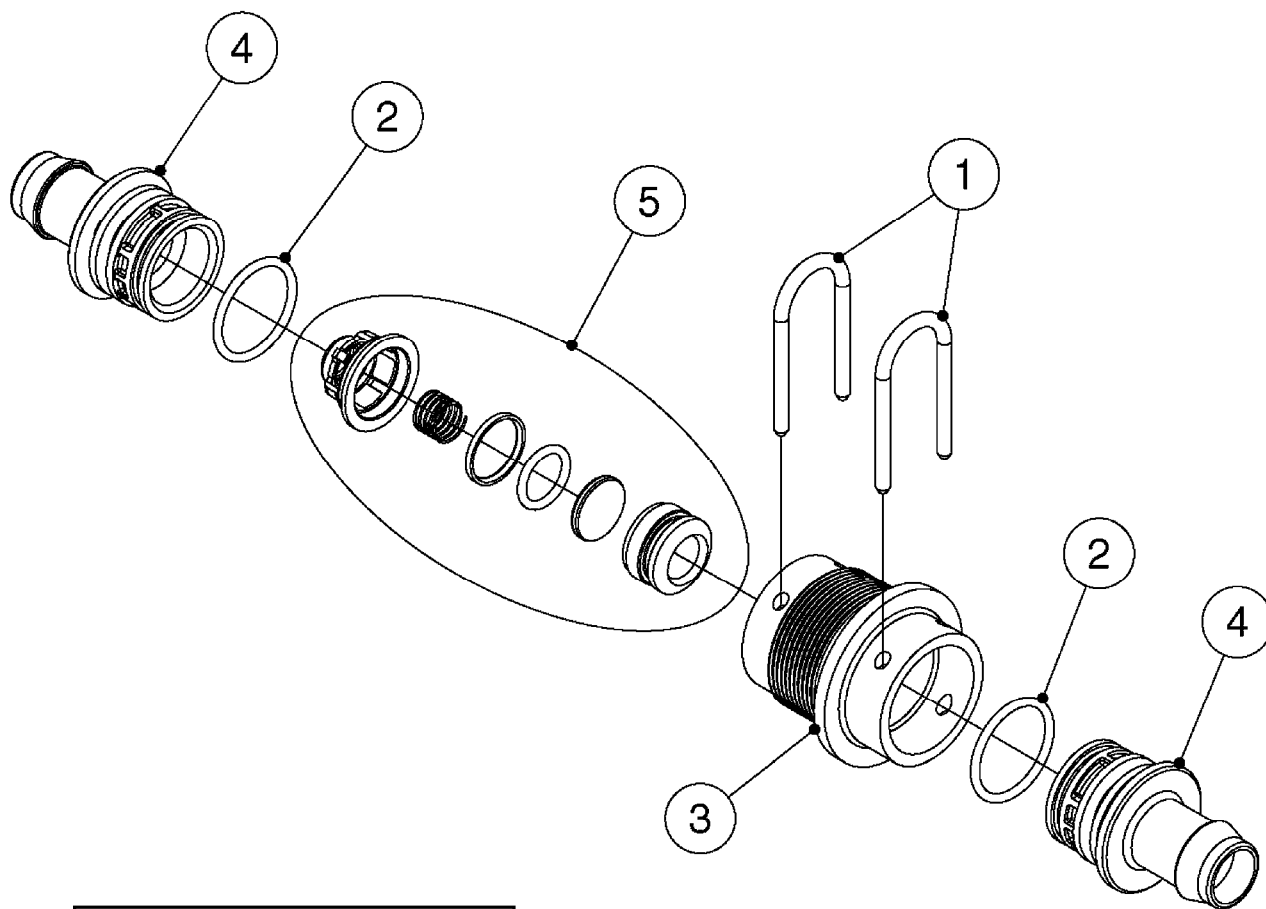

FOR FITTINGS AND
HOSES, SEE SECTION L

B0610

CHECK VALVES - S40
B0610-HIN, 04:01:18

Page 1

Date 07.02.2020 10:40

Pos.	parts-n°	order qty	description
1	145994	1	FITT.DK S-40 FORK
2	231346	1	QUICK COUPLER 1/8"BSP X 4 MM
3	241905	1	O-RING 12,3X2,4 VITON DKR.1,05
4	322102	1	FITT.DK S-40 BULKHEAD
5	615522	1	CHECK VALVE F.FOAM MARKER
6	726693	1	FITT.DK S-40 PLUG 1/8BSP ORING
7	70036203	1	RINSE PRESSURE KIT