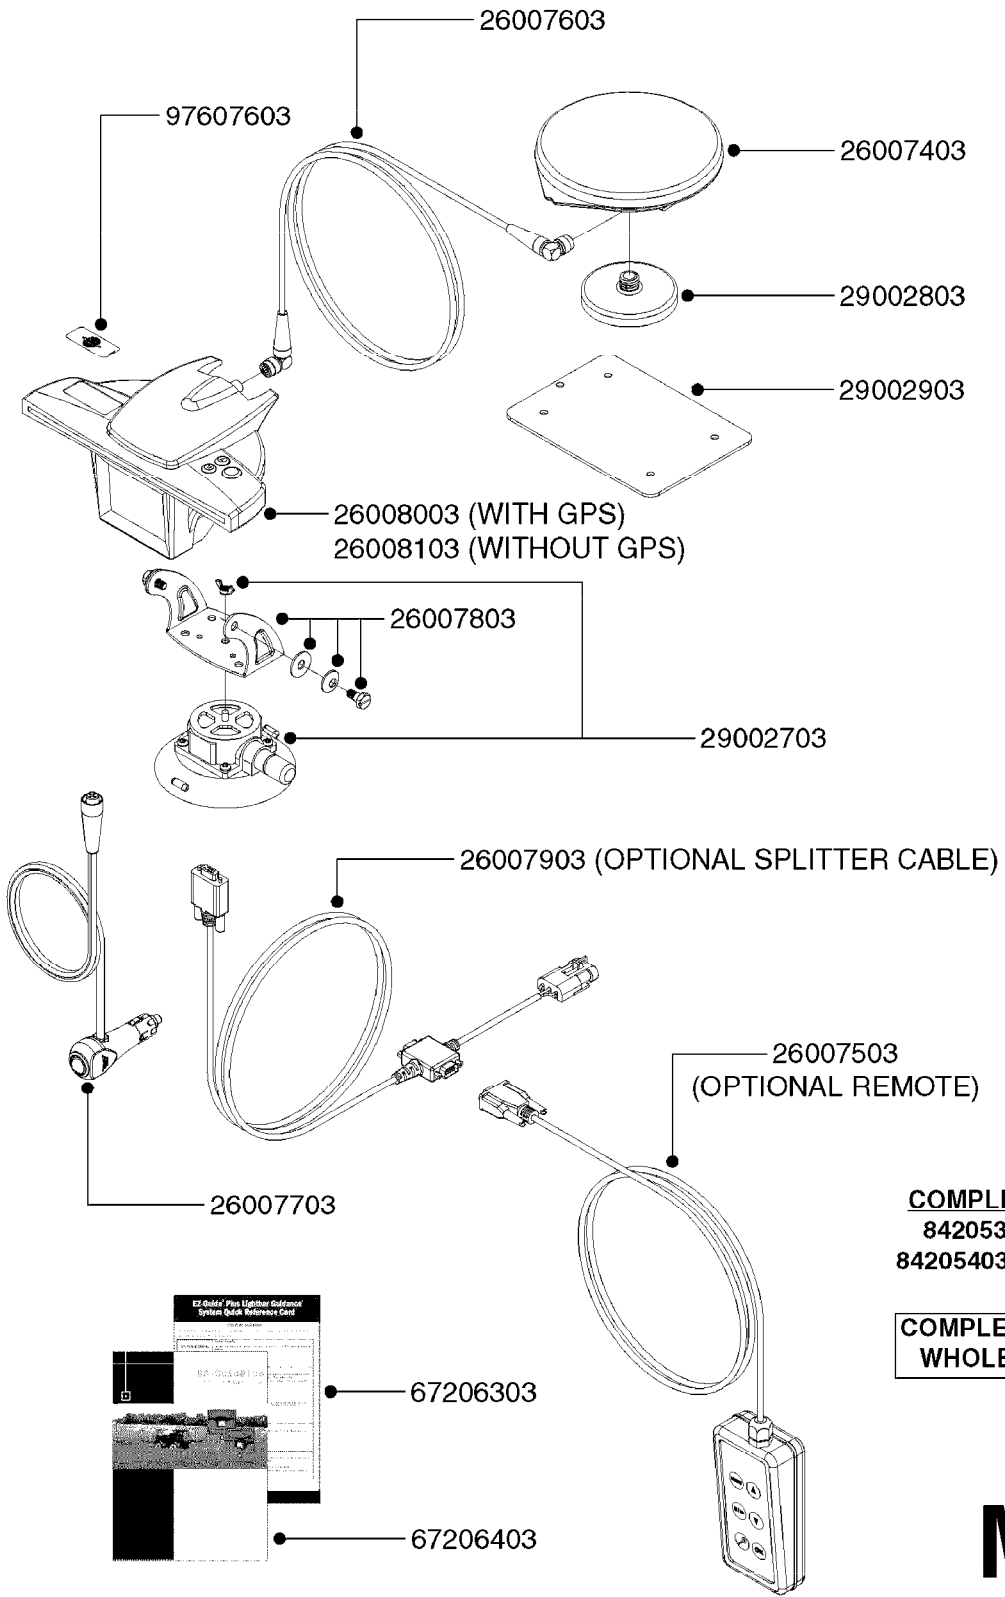

COMPLETE ASSEMBLY:
84205303 (WITH GPS)
84205403 (WITHOUT GPS)

**COMPLETE ASSEMBLIES
WHOLEGOODS ITEMS**

M0040

EZ-GUIDE PLUS LIGHT BAR
M0040-HIN, 01:01:16

Page 1
Date 07.02.2020 10:41

parts-n°	order qty	description
26007403	1	ANTENNA,HURRICANE F. EZGUIDEPL
26007503	1	REMOTE KEYPAD EZ-GUIDE PLUS
26007603	1	CABLE, ANTENNA, EZGUIDEPLUS
26007703	1	CABLE, POWER F. EZGUIDEPLUS
26007803	1	BRACKET KIT F. EZGUIDEPLUS
26007903	1	EZ-Guide 500 External Interfac
26008003	1	LIGHT BAR ASSM WITH GPS
26008103	1	LIGHT BAR ASSM WITHOUT GPS
29002703	1	VACUUM CUP 4 1/2" 1420I
29002803	1	MOUNT, MAG F. ANTENNA
29002903	1	PLATE, F. ANTENNA MOUNT
67206303	1	QUICK REFERENCE CARD EZ-GUIDE+
67206403	1	MANUAL EZ GUIDE PLUS
84205303	1	EZ GUIDE PLUS W GPS, NO LABLE
84205403	1	EZ GUIDE PLUS W/O GPS,NO LABLE
97607603	1	DECAL COMPANY 45MM X 20MM