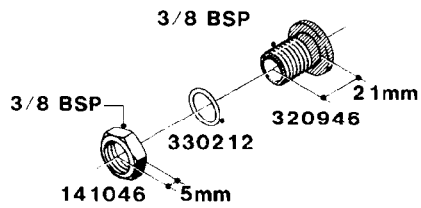

L0060

FITTINGS - BULKHEAD
L0060-HIN, 01:01:16

Page 1

Date 07.02.2020 10:41

parts-n°	order qty	description
141046	1	NUT 3/8" BSP
141341	1	NUT 1/4' BSP
240284	1	O-RING D82,5/75 X 3,5
320456	1	FITT.DK BULKHEAD 1"BSP DOUBLE
320467	1	FITT.DK BULKHEAD 1"BSP SINGLE
320471	1	FITT.DK NUT 1" BSP JAMB
320541	1	FITT.DK BULKHEAD 2-1/2'BSP SIN
320552	1	FITT.DK NUT 2-1/2' BSP JAMB
320644	1	FITT.DK ELB.3/4"HB X 1" BSP
320784	1	FITT.DK CAP 1-1/2" BSP
320795	1	FITT.DK NUT 1-1/2" BSP JAMB
320935	1	FITT.DK BULKHEAD 1/4' BSP SING
320946	1	FITT.DK BULKHEAD 3/8' BSP SING
321296	1	FITT.DK BULKHEAD 1/2" BSP SING
321307	1	FITT.DK NUT 1/2" BSP JAMB
321333	1	FITT.DK BULK 1-1/2" X 1"F BSP
330061	1	O-RING D16/D11X2,5
330072	1	O-RING D53.5/D45.5X4
330212	1	O-RING D19/D14X2.4 F.1/2"NUT
332577	1	O-RING D38/D30X4 F.1" PUR.
332592	1	O-RING D26/D20X3