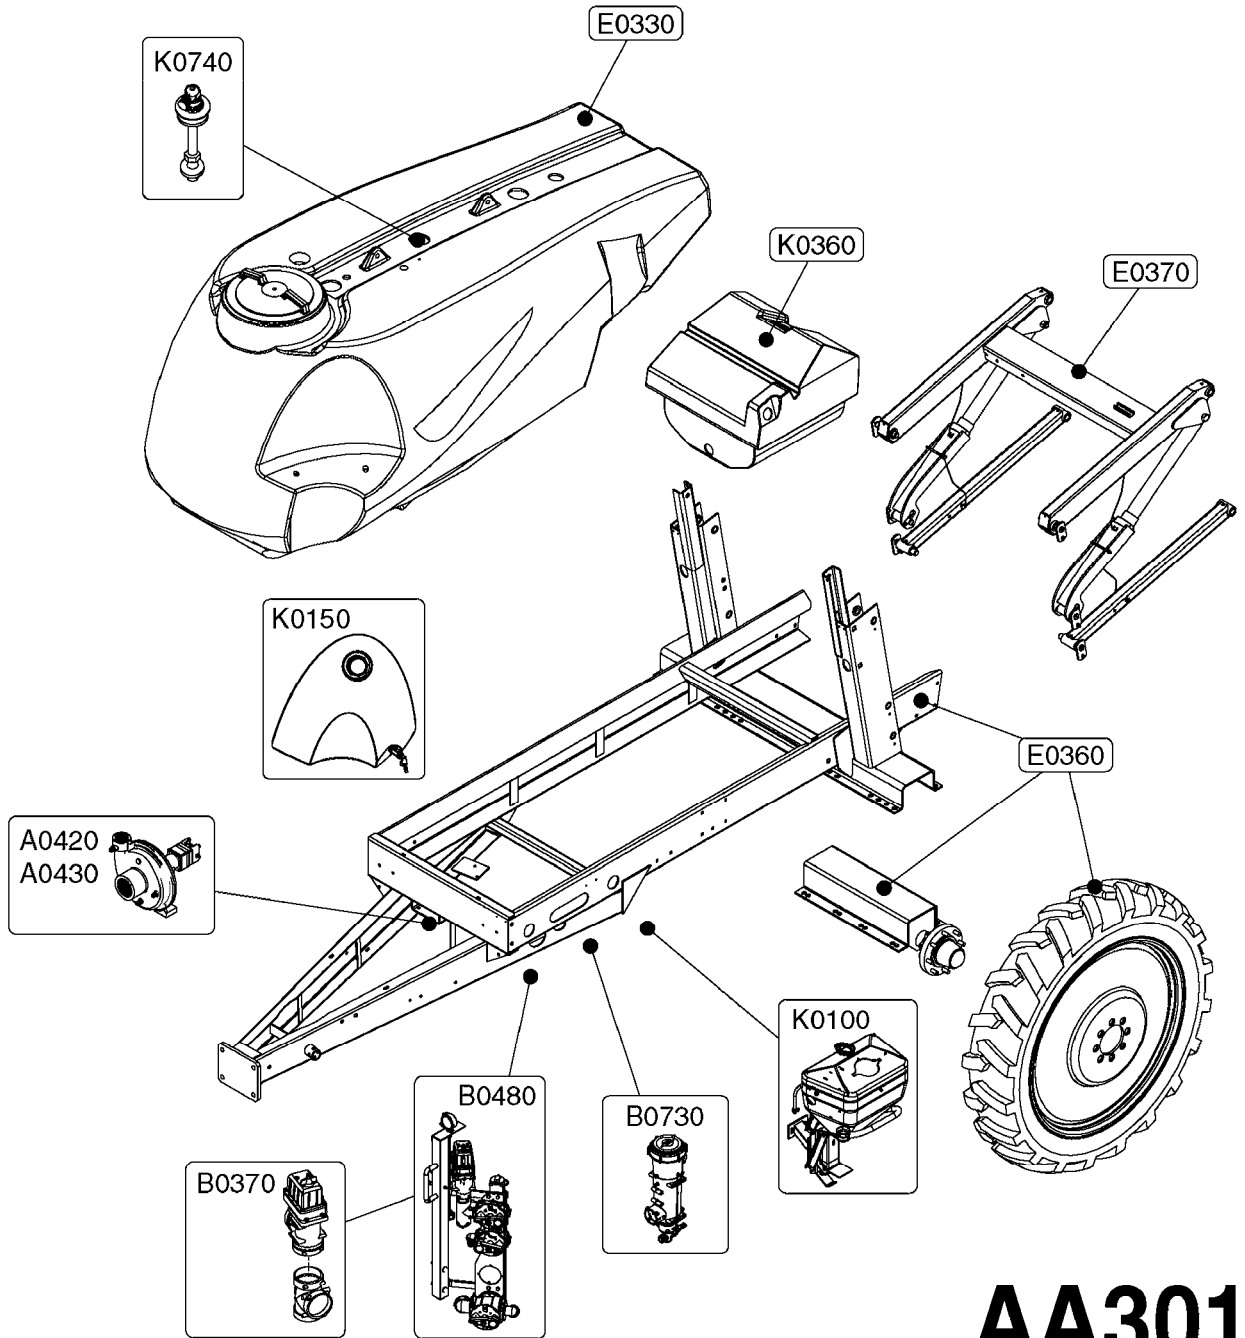

Note: For "Bondioli" PTO's (previous supplier) - see page A0510.

COMPLETE ASSEMBLIES
WHOLEGOOD ITEMS

A0580

PTO SHAFTS - AMA DIAPHRAGM
A0580-HIN, 01:01:16

Page 1
Date 07.02.2020 10:39

parts-n°	order qty	description
829482	1	PTO 1-3/8/6X25MM X 600MM 1202
829483	1	PTO 1-3/8/6X30MM x 610MM 1302
829484	1	PTO 1-3/8/6X1-3/8/6X575MM 361
829487	1	PTO 1-3/8/6X1-3/8/6X870MM 361
28062103	1	PTO YOKE 1-3/8X6 AMA
28062203	1	UNIV.JOINT CAT.1 AMA
28062303	1	PTO YOKE D25 AMA
28062403	1	DECAL - DANGER ROTATING SHAFT
28062503	1	DECAL - DANGER MISSING GUARD
28062603	1	SAFETY CHAIN F.PTO AMA
28062703	1	PTO OUTER 1-3/8X6 (NO SHIELD)
28062803	1	PTO INNER D25 (NO SHIELD)
28062903	1	PTO SHIELD COMPLETE
28063003	1	PTO YOKE D30 AMA
28063103	1	PTO INNER D30 (NO SHIELD)
28063203	1	PTO INNER 1-3/8X6 (NO SHIELD)
28063303	1	PTO SHIELD COMPLETE
28063403	1	PTO OUTER 1-3/8X6 (NO SHIELD)
28063503	1	PTO INNER 1-3/8X6 (NO SHIELD)
28093403	1	PTO OUTER TUBE BEARING AMA
28093503	1	PTO INNER TUBE BEARING AMA