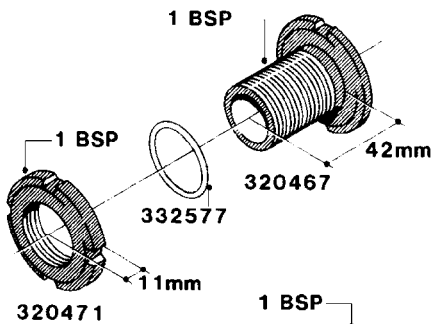

L0060

FITTINGS - BULKHEAD
L0060-HIN, 01:01:16

Page 1

Date 07.02.2020 10:41

parts-n°	order qty	description
141046	1	NUT 3/8" BSP
141341	1	NUT 1/4' BSP
240284	1	O-RING D82,5/75 X 3,5
320456	1	FITT.DK BULKHEAD 1"BSP DOUBLE
320467	1	FITT.DK BULKHEAD 1"BSP SINGLE
320471	1	FITT.DK NUT 1" BSP JAMB
320541	1	FITT.DK BULKHEAD 2-1/2'BSP SIN
320552	1	FITT.DK NUT 2-1/2' BSP JAMB
320644	1	FITT.DK ELB.3/4"HB X 1" BSP
320784	1	FITT.DK CAP 1-1/2" BSP
320795	1	FITT.DK NUT 1-1/2" BSP JAMB
320935	1	FITT.DK BULKHEAD 1/4' BSP SING
320946	1	FITT.DK BULKHEAD 3/8' BSP SING
321296	1	FITT.DK BULKHEAD 1/2" BSP SING
321307	1	FITT.DK NUT 1/2" BSP JAMB
321333	1	FITT.DK BULK 1-1/2" X 1"F BSP
330061	1	O-RING D16/D11X2,5
330072	1	O-RING D53.5/D45.5X4
330212	1	O-RING D19/D14X2.4 F.1/2"NUT
332577	1	O-RING D38/D30X4 F.1" PUR.
332592	1	O-RING D26/D20X3