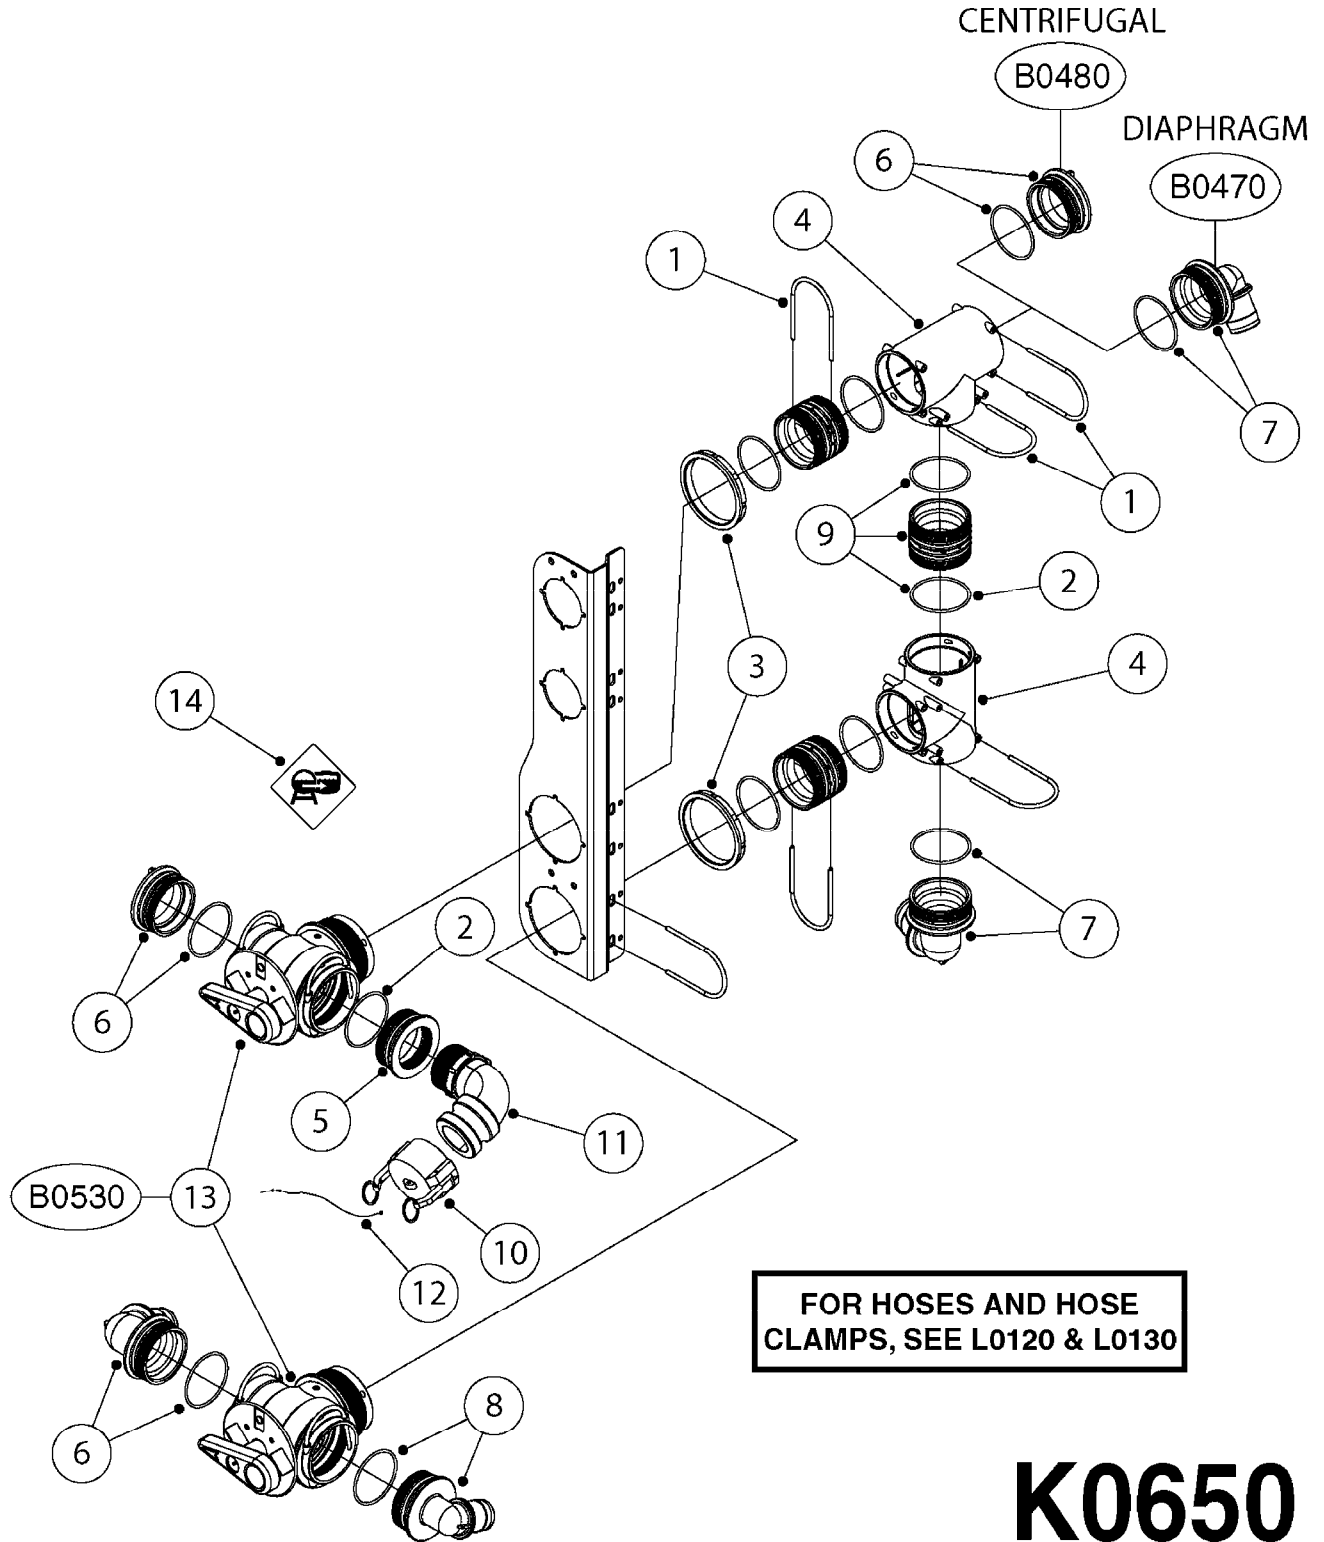

QUICKFILL - RANGER 2200
K0650-HIN, 01:01:16

Page 1

Date 07.02.2020 10:40

Pos.	parts-n°	order qty	description
1	145997	1	FITT.DK S-93 FORK
2	242351	1	O-RING D69.5X3.0 VITON F.S-93
3	322109	1	FITT.DK S-93 BULKHEAD NUT
4	334545	1	FITT.DK S-93 TEE
5	390721	1	FITT.DK S-93 PLUG W/2" NPT THRE
6	726580	1	FITT. S93 PLUG W/O-RING
7	727225	1	FITT.DK S-93 ELB.2'PVC W/ORING
8	728395	1	FITT.DK S-93 ELB.1-1/2" 90 DEG
9	728525	1	FITT. S93 CONNECTOR W/O-RINGS
10	10531003	1	CAP F.MALE QUICK COUPLER 2"
11	10604903	1	QUICK COUPLER MALE 2' 90DEG
12	24001203	1	RBR LANYARD 11" F.QCK FILL CAP
13	72082300	1	VALVE 3 WAYS MANUAL Ø50 S93
14	97816300	1	DECAL MANIFOLD QUICK-FILL