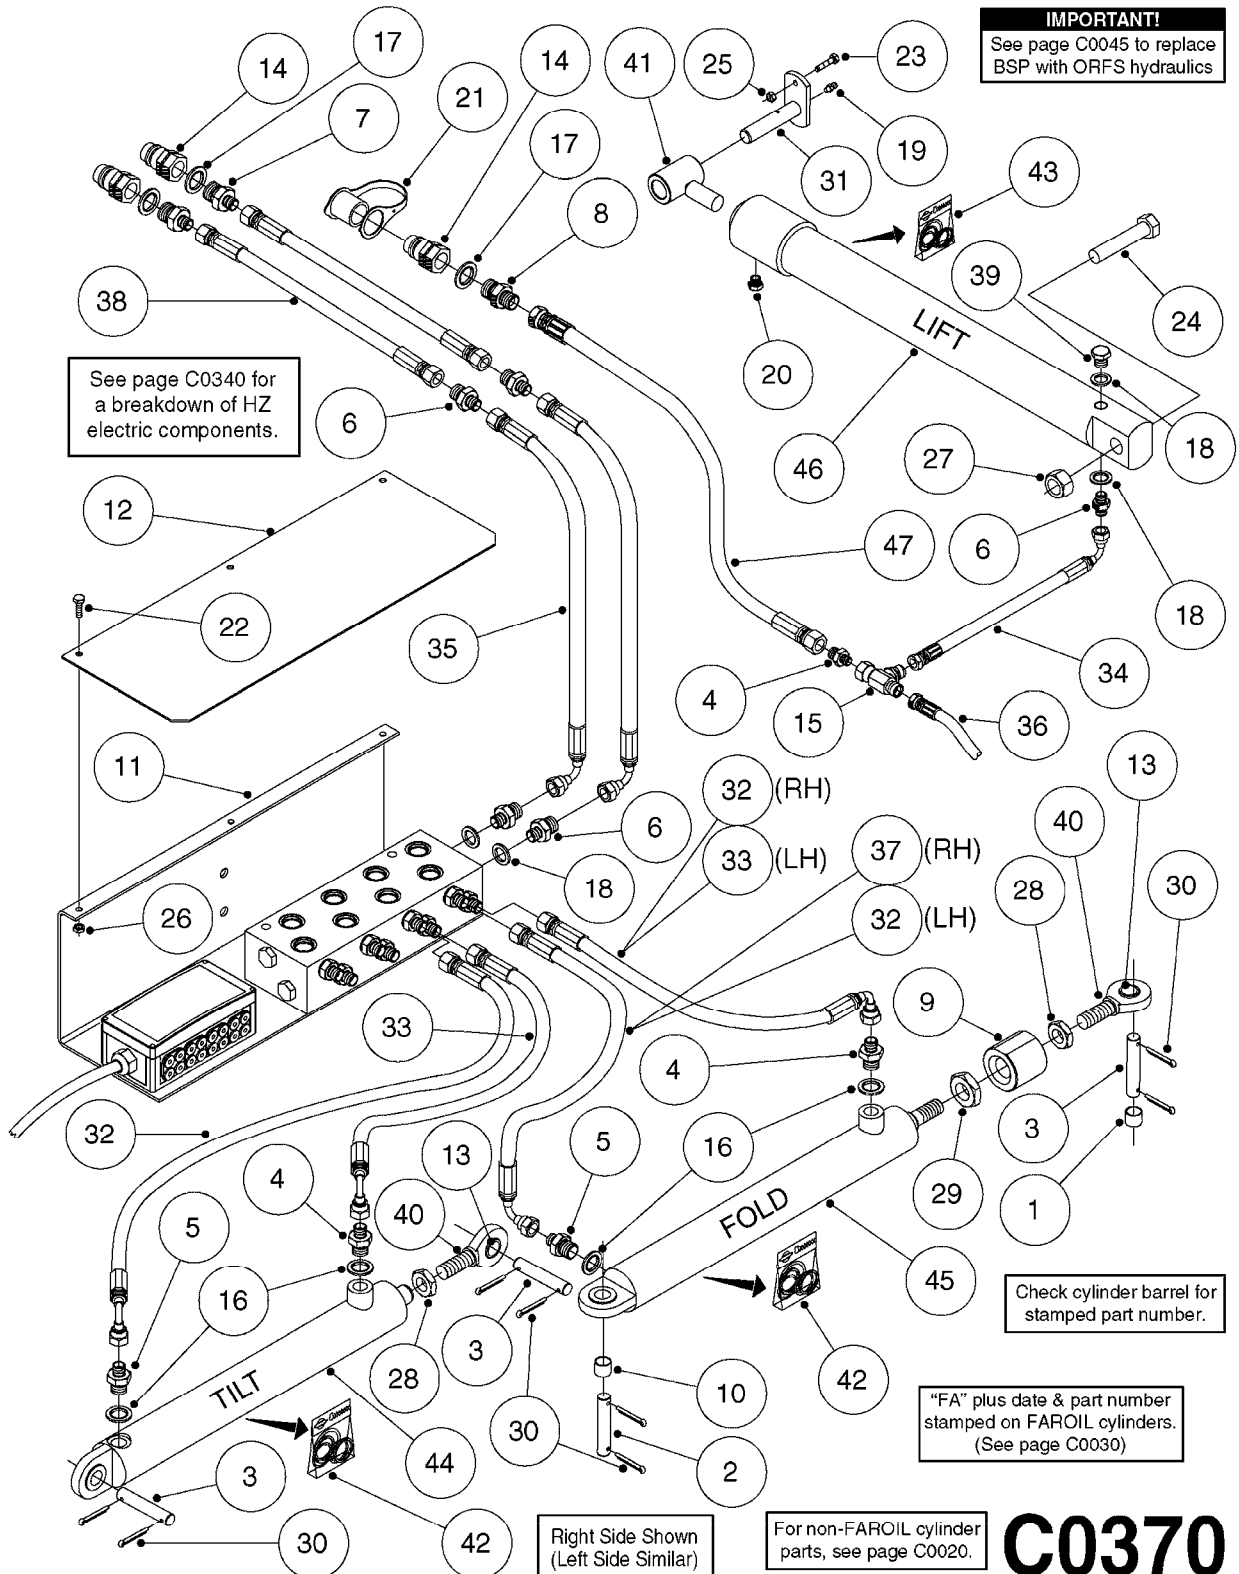

IMPORTANT!
See page C0045 to replace
BSP with ORFS hydraulics

C0340

HYD EAGLE HZ JOYSTICK 2005
C0340-HIN, 13:05:19

Page 1

Date 07.02.2020 10:40

parts-n°	order qty	description
146845	1	HEX NIPPLE 1/4"X1/4"
160802	1	MOUNT PLATE F.HYD SOLENOID'HZ'
160803	1	COVER PLATE F.HYD SOLENOID'HZ'
160804	1	MOUNT BRACKET F.HANDLE
160805	1	MOUNT STRAP F.HANDLE
241404	1	DOWTY SEAL 1/4"
260363	1	PLUG 2 POLE 12V
261266	1	CONNECTOR END F.CABLE HP
261342	1	SPADE F.ELEC.3 WAY CONNECTOR
261651	1	SPADE F.ELEC.6 POLE CONNECTOR
261688	1	SWITCH F. HANDLE WHITE
261689	1	CAP RUBBER F. SWITCH JOYSTICK
261692	1	PLUG ELEC.7 POLE FEMALE F.CABL
261693	1	PLUG ELEC. 7 POLE MALE
261740	1	SPADE F.ELEC.3 POLE CONN.INSUL
262106	1	BULKHEAD F. CABLE 6.5-14 BLACK
262107	1	NUT F. BULKHEAD CABLE GRAY
284871	1	CONTROL HANDLE RIGHT HALF
284872	1	CONTROL HANDLE LEFT HALF
390710	1	SWITCH F.HANDLE GREY MACHINED
410185	1	BOLT HEX 8.8 DEL M6X16
410362	1	BOLT HEX 8.8 SS M6X20
410664	1	BOLT HEX M5 X 20
410922	1	CYL.SKR 8.8 DEL M4X20 RST
420604	1	BOLT HEX 8.8 DEL M10X25 FT DIN933
420847	1	BOLT HEX 8.8 DEL M8X85
440673	1	SCREW F.PLASTIC 5X12 SS
460143	1	SELF LOCK NUT M8 SST A2 DIN985
460202	1	NUT HEX M6
460261	1	NUT HEX M6X1.00 LOCK DIN985 A2 SS
460423	1	NUT HEX M10X1.50 LOCK DIN985A2 SS
460467	1	NUT HEX M5 GALV.
978415	1	DECAL CONTROL HANDLE
983005	1	ELEC. CABLE 2 WIRE X 1.5MM
983074	1	ELEC. CABLE 5 WIRE X 1.5MM
10623203	1	DECAL F.JOYSTICK - FORCE
14010400	1	PLUG 1/4" BSP
14036600	1	MANIFOLD 4-FUNCTION SPC 2004
70137603	1	JUNC. BOX, FLUID, COMPLETE, 2015