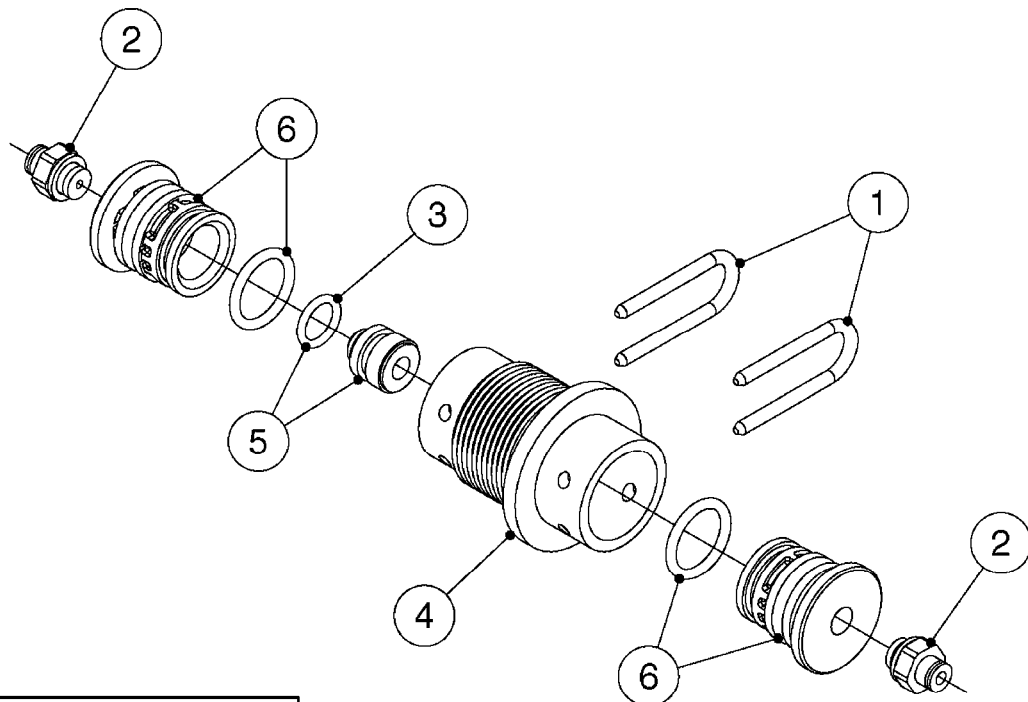

B0530

MANIFOLD - S93 VALVE
B0530-HIN, 28:01:19

Page 1

Date 07.02.2020 10:40

parts-n°	order qty	description
145997	1	FITT.DK S-93 FORK
240936	1	O-RING D13.3X2.4 NITRIL
242047	1	O-RING 89.5 X 3.0 VITON
242316	1	O-RING D84.5X3.0 NITRIL
242451	1	O'RING D56.0 x 3.0 VITON
242475	1	O'RING D56.52x5.33 SH70-VITON
322327	1	HOUSING, VALVE, S93, 220 PSI
322328	1	END CAP F.VALVE S-93
322354	1	THRUST PLATE F.3-WAY VALVES-93
334578	1	HANDLE FOR VALVE 'OLD' STYLE
334579	1	SPINDLE F.3 WAY VALVE S-93
334587	1	FACE PLATE F.BALL VALVE BLACK
334594	1	PLUG F.VALVE HANDLE BLACK
334597	1	PLUG F.VALVE HANDLE YELLOW
334900	1	HANDLE F.3 WAY VALVE TALL '00
390543	1	SEAT F.BALL 3-WAY VALVE S-93
390544	1	BALL FOR S93 VALVE, 3 HOLES
391019	1	BALL F.2 WAY S93 SMART VALVE
440681	1	SCREW F. PLASTIC 4MM X 14LG SS
440685	1	SCREW F.PLASTIC 4X14 SS C-SUNK
440729	1	SCREW F. PLASTIC 4MM X40LG SS
480487	1	PIN M5X60 SLOTTED GALV
741447	1	REPAIR KIT F.S93 VALVE - VITON
741726	1	REPAIR KIT F.S93 VALVE VIT.'02
14010100	1	SPINDLE F.SMART VALVE S-93
28168400	1	HAIRPIN Ø5 S67/S93
72082300	1	VALVE 3 WAYS MANUAL Ø50 S93
72082400	1	VALVE 2"-S93 3 WAY