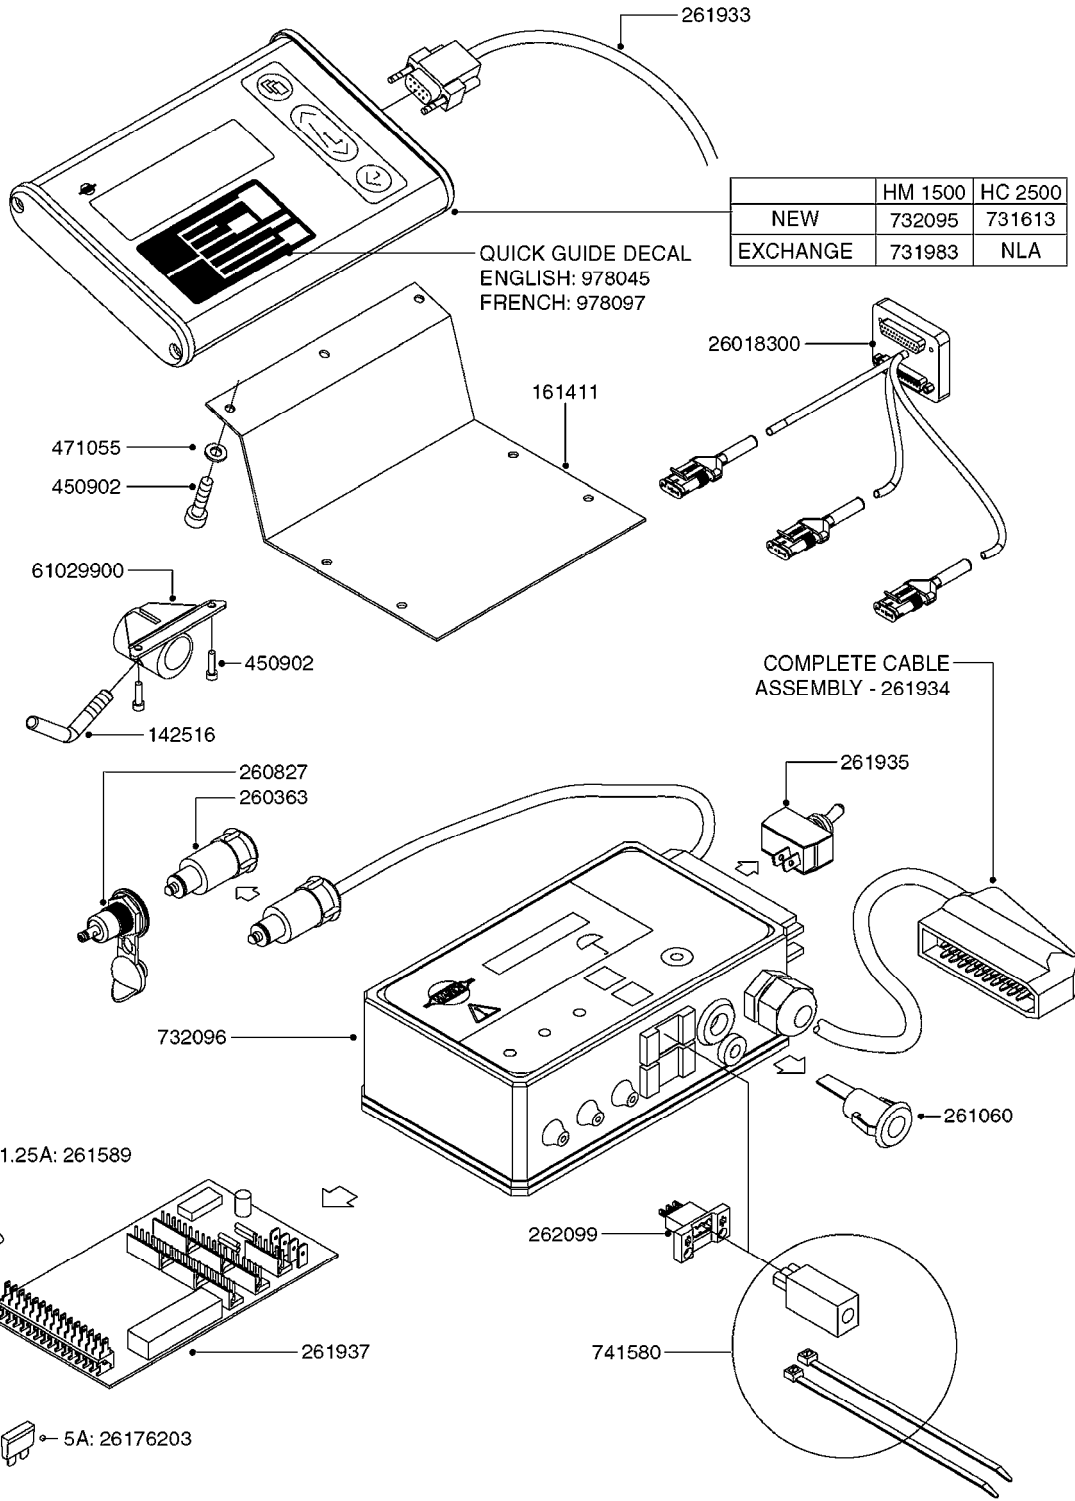

EZ-GUIDE 250 LIGHTBAR
M0080-HIN, 01:01:16

Page 1
Date 07.02.2020 10:41

Pos.	parts-n°	order qty	description
1	26007603	1	CABLE, ANTENNA, EZGUIDEPLUS
2	26015603	1	ANTENNA AG15 L1,EZ GDE 500/250
3	26016103	1	EZ-GUIDE 500 CABLE UNTERM.FUSE
4	26016203	1	EZ-GUIDE 500 POWER CONN.CABLE
5	26017303	1	EZ-GUIDE 250 ALL PORT CABLE
6	26017703	1	EZ-GUIDE 250 POWER CABLE
7	26017803	1	EZ-GUIDE 250 LIGHTBAR DISPLAY
8	26017903	1	EZ-GUIDE 250 PATCH ANTENNA
9	28048203	1	EZ-GUIDE 500 MOUNT F.AG15 ANT.
10	28048303	1	EZ-GUIDE 250/500 RAM MNT.1.5"
11	67217403	1	EZ-GUIDE 250 QUICK REF.CARD
12	84210603	1	EZ GUIDE 250 LIGHTBAR