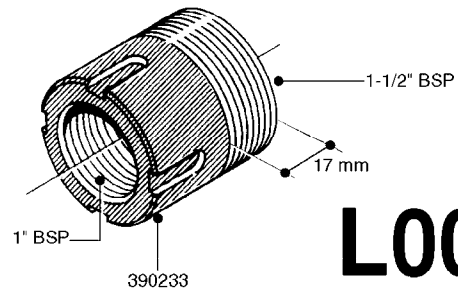

FITTINGS - HEXAGON NIPPLES
L0030-HIN, 01:01:16

Page 0
Date 07.02.2020 10:40

L0030

FITTINGS - HEXAGON NIPPLES
L0030-HIN, 01:01:16

Page 1
Date 07.02.2020 10:40

parts-n°	order qty	description
10015303	1	FITT.PO.HN 1.00X1.00 M1000
10425003	1	FITT.PO.HN 1.25X1.00 MCPHEE
320132	1	FITT.DK HN 1" BSP
320176	1	FITT.DK HN 3/8"X1/2" BSP
320445	1	FITT.DK HN 1/4"X3/8" BSP
320655	1	FITT.DK HN 1/2"-1/2" BSP
320692	1	FITT.DK HN 3/8'BSPX1/4'NPT
320703	1	FITT.DK HN 3/8BSP X1/2 &1/4NPT
320725	1	FITT.DK NIPPLE 3/8"-3/8" BSP
320902	1	FITT.DK HN 3/8'X 1/4' BSP
390232	1	FITT.DK HN 1-1/2' X 1-1/4' BSP
390276	1	FITT.DK HN 1'BSP

L0040

FITTINGS - NIPPLES & ELBOWS
L0040-HIN, 01:01:16

Page 1

Date 07.02.2020 10:40

parts-n°	order qty	description
10530803	1	FITT.PO.SE 2.00X2.00 45 DEG.
320191	1	FITT.DK ELB 3/8' BSP 45 DEGREE
320482	1	FITT.DK ELB. 1/2" BSP 60 DEG.
320596	1	FITT.DK ELB 3/8'-1/2'BSP 45DEG
320607	1	FITT.DK HN 3/8M X 3/8F BSP LNG
320633	1	FITT.DK HN 3/8"M X 3/8"F BSP
321451	1	FITT.DK ELB.1-1/2 X1-1/4 80DEG
321532	1	FITT.DK REDUC 3/4' X 1/2' BSP
390233	1	FITT.DK REDUC 1-1/2" X 1" BSP