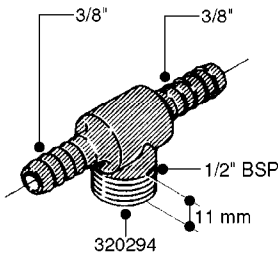

FITTINGS - HEXAGON NIPPLES
L0030-HIN, 01:01:16

Page 0
Date 07.02.2020 10:40

L0030

FITTINGS - HEXAGON NIPPLES
L0030-HIN, 01:01:16

Page 1
Date 07.02.2020 10:40

parts-n°	order qty	description
10015303	1	FITT.PO.HN 1.00X1.00 M1000
10425003	1	FITT.PO.HN 1.25X1.00 MCPHEE
320132	1	FITT.DK HN 1" BSP
320176	1	FITT.DK HN 3/8"X1/2" BSP
320445	1	FITT.DK HN 1/4"X3/8" BSP
320655	1	FITT.DK HN 1/2"-1/2" BSP
320692	1	FITT.DK HN 3/8'BSPX1/4'NPT
320703	1	FITT.DK HN 3/8BSP X1/2 &1/4NPT
320725	1	FITT.DK NIPPLE 3/8"-3/8" BSP
320902	1	FITT.DK HN 3/8'X 1/4' BSP
390232	1	FITT.DK HN 1-1/2' X 1-1/4' BSP
390276	1	FITT.DK HN 1'BSP

L0040

FITTINGS - NIPPLES & ELBOWS
L0040-HIN, 01:01:16

Page 1

Date 07.02.2020 10:40

parts-n°	order qty	description
10530803	1	FITT.PO.SE 2.00X2.00 45 DEG.
320191	1	FITT.DK ELB 3/8' BSP 45 DEGREE
320482	1	FITT.DK ELB. 1/2" BSP 60 DEG.
320596	1	FITT.DK ELB 3/8'-1/2'BSP 45DEG
320607	1	FITT.DK HN 3/8M X 3/8F BSP LNG
320633	1	FITT.DK HN 3/8"M X 3/8"F BSP
321451	1	FITT.DK ELB.1-1/2 X1-1/4 80DEG
321532	1	FITT.DK REDUC 3/4' X 1/2' BSP
390233	1	FITT.DK REDUC 1-1/2" X 1" BSP