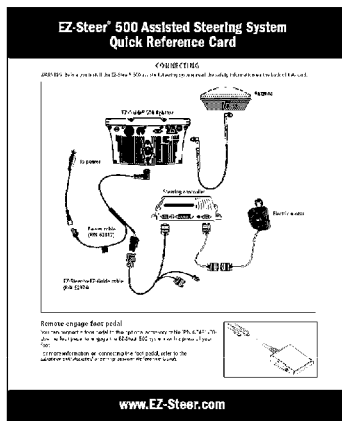

COMPLETE ASSEMBLY 13

COMPLETE ASSEMBLIES
WHOLEGOODS ITEMS

M0060

EZ-GUIDE 500 LIGHTBAR
M0060-HIN, 01:01:16

Page 1

Date 07.02.2020 10:41

Pos.	parts-n°	order qty	description
1	26007603	1	CABLE, ANTENNA, EZGUIDEPLUS
2	26012203	1	EZ-STEER/GUIDE 500 ADAPT.CABLE
3	26015303	1	REMOTE KEYPAD EZGUIDE 500/250
3	28048403	1	DECAL - REMOTE OVERLAY 500/250
4	26015403	1	EZ-GUIDE 500 CABLE POWER/CAN90
5	26015503	1	EZ-GUIDE 500 Z PLUS ANTENNA
5	26015603	1	ANTENNA AG15 L1,EZ GDE 500/250
6	26015703	1	EZ-GUIDE 500 DGPS DISPLAY
6	26015803	1	EZ-GUIDE 500 OMNISTAR DISPLAY
7	26016103	1	EZ-GUIDE 500 CABLE UNTERM.FUSE
8	26016203	1	EZ-GUIDE 500 POWER CONN.CABLE
9	28048203	1	EZ-GUIDE 500 MOUNT F.AG15 ANT.
10	28048303	1	EZ-GUIDE 250/500 RAM MNT.1.5"
11	29003803	1	EZ-GUIDE 500 CD,GET.STARTED V1
12	67215403	1	EZ-GUIDE 500 QUICK REF.CARD V1
13	84208303	1	EZ GUIDE 500 LIGHTBAR (DGPS)
13	84208403	1	EZ GUIDE 500 LIGHTBAR (XP/HP)
13	84208503	1	EZ GUIDE 500 LIGHTBAR (RTK)