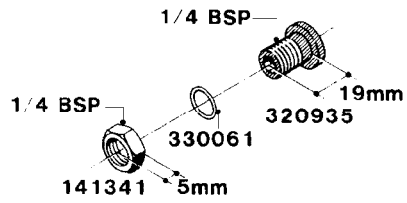

L0060

FITTINGS - BULKHEAD
L0060-HIN, 01:01:16

Page 1

Date 07.02.2020 10:41

parts-n°	order qty	description
141046	1	NUT 3/8" BSP
141341	1	NUT 1/4' BSP
240284	1	O-RING D82,5/75 X 3,5
320456	1	FITT.DK BULKHEAD 1"BSP DOUBLE
320467	1	FITT.DK BULKHEAD 1"BSP SINGLE
320471	1	FITT.DK NUT 1" BSP JAMB
320541	1	FITT.DK BULKHEAD 2-1/2'BSP SIN
320552	1	FITT.DK NUT 2-1/2' BSP JAMB
320644	1	FITT.DK ELB.3/4"HB X 1" BSP
320784	1	FITT.DK CAP 1-1/2" BSP
320795	1	FITT.DK NUT 1-1/2" BSP JAMB
320935	1	FITT.DK BULKHEAD 1/4' BSP SING
320946	1	FITT.DK BULKHEAD 3/8' BSP SING
321296	1	FITT.DK BULKHEAD 1/2" BSP SING
321307	1	FITT.DK NUT 1/2" BSP JAMB
321333	1	FITT.DK BULK 1-1/2" X 1"F BSP
330061	1	O-RING D16/D11X2,5
330072	1	O-RING D53.5/D45.5X4
330212	1	O-RING D19/D14X2.4 F.1/2"NUT
332577	1	O-RING D38/D30X4 F.1" PUR.
332592	1	O-RING D26/D20X3