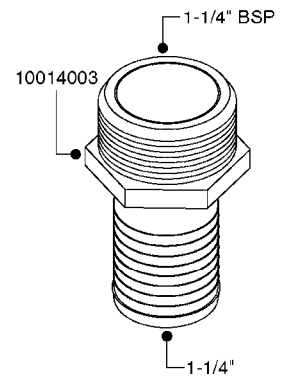

L0040

FITTINGS - NIPPLES & ELBOWS
L0040-HIN, 01:01:16

Page 1

Date 07.02.2020 10:40

parts-n°	order qty	description
10530803	1	FITT.PO.SE 2.00X2.00 45 DEG.
320191	1	FITT.DK ELB 3/8' BSP 45 DEGREE
320482	1	FITT.DK ELB. 1/2" BSP 60 DEG.
320596	1	FITT.DK ELB 3/8'-1/2'BSP 45DEG
320607	1	FITT.DK HN 3/8M X 3/8F BSP LNG
320633	1	FITT.DK HN 3/8"M X 3/8"F BSP
321451	1	FITT.DK ELB.1-1/2 X1-1/4 80DEG
321532	1	FITT.DK REDUC 3/4' X 1/2' BSP
390233	1	FITT.DK REDUC 1-1/2" X 1" BSP