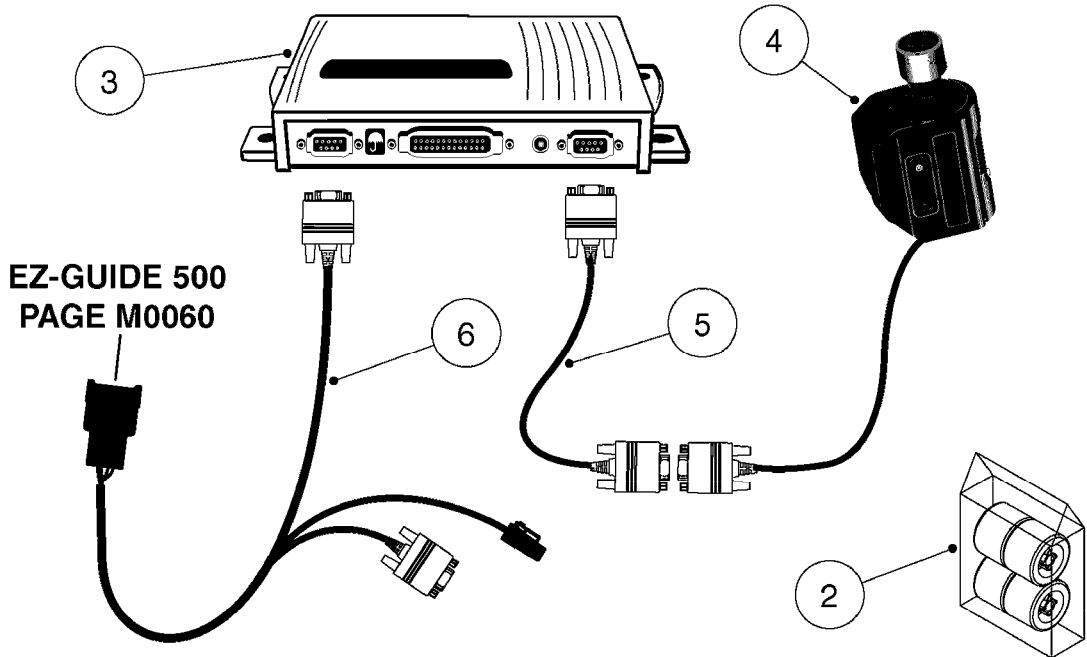

COMPLETE ASSEMBLY 13

COMPLETE ASSEMBLIES
WHOLEGOODS ITEMS

M0060

EZ-GUIDE 500 LIGHTBAR
M0060-HIN, 01:01:16

Page 1

Date 07.02.2020 10:41

Pos.	parts-n°	order qty	description
1	26007603	1	CABLE, ANTENNA, EZGUIDEPLUS
2	26012203	1	EZ-STEER/GUIDE 500 ADAPT.CABLE
3	26015303	1	REMOTE KEYPAD EZGUIDE 500/250
3	28048403	1	DECAL - REMOTE OVERLAY 500/250
4	26015403	1	EZ-GUIDE 500 CABLE POWER/CAN90
5	26015503	1	EZ-GUIDE 500 Z PLUS ANTENNA
5	26015603	1	ANTENNA AG15 L1,EZ GDE 500/250
6	26015703	1	EZ-GUIDE 500 DGPS DISPLAY
6	26015803	1	EZ-GUIDE 500 OMNISTAR DISPLAY
7	26016103	1	EZ-GUIDE 500 CABLE UNTERM.FUSE
8	26016203	1	EZ-GUIDE 500 POWER CONN.CABLE
9	28048203	1	EZ-GUIDE 500 MOUNT F.AG15 ANT.
10	28048303	1	EZ-GUIDE 250/500 RAM MNT.1.5"
11	29003803	1	EZ-GUIDE 500 CD,GET.STARTED V1
12	67215403	1	EZ-GUIDE 500 QUICK REF.CARD V1
13	84208303	1	EZ GUIDE 500 LIGHTBAR (DGPS)
13	84208403	1	EZ GUIDE 500 LIGHTBAR (XP/HP)
13	84208503	1	EZ GUIDE 500 LIGHTBAR (RTK)