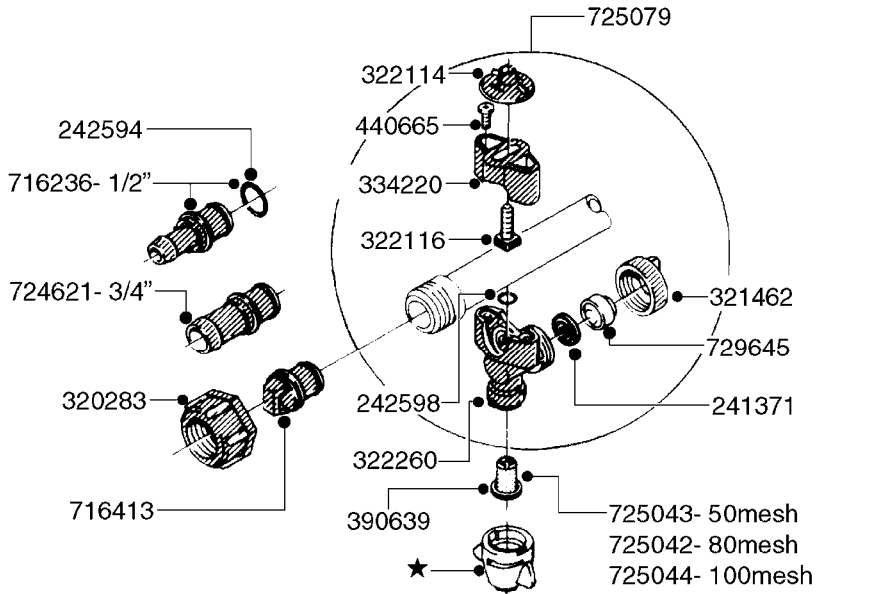

D1060

BOOM-NOZZLES QUINTASTREAM
D1060-HIN, 01:01:16

Page 1

Date 07.02.2020 10:40

Pos.	parts-n°	order qty	description
1	372011	1	NOZZLE ISO QS-015-5H GREEN
1	372012	1	NOZZLE ISO QS-02-5H YELLOW
1	372013	1	NOZZLE ISO QS-03-5H BLUE
1	372014	1	NOZZLE ISO QS-04-5H RED
1	372015	1	NOZZLE ISO QS-05-5H BROWN
1	372016	1	NOZZLE ISO QS-06-5H GREY
1	372017	1	NOZZLE ISO QS-08-5H WHITE
1	372018	1	NOZZLE ISO QS-10-5H LT. BLUE
1	372019	1	NOZZLE ISO QS-15-5H LT. GREEN
2	372002	1	ISO QNTSTRM 015 S-GREEN
2	372003	1	ISO QNTSTRM 02 S-YELLOW
2	372004	1	ISO QNTSTRM 03 S-BLUE
2	372005	1	ISO QNTSTRM 04 S-RED
2	372006	1	ISO QNTSTRM 05 S-BROWN
2	372007	1	ISO QNTSTRM 06 S-GREY
2	372008	1	ISO QNTSTRM 08 S-WHITE
2	372009	1	ISO QNTSTRM 10 S-LT.BLU
2	372010	1	ISO QNTSTRM 15 S-LT.GRN