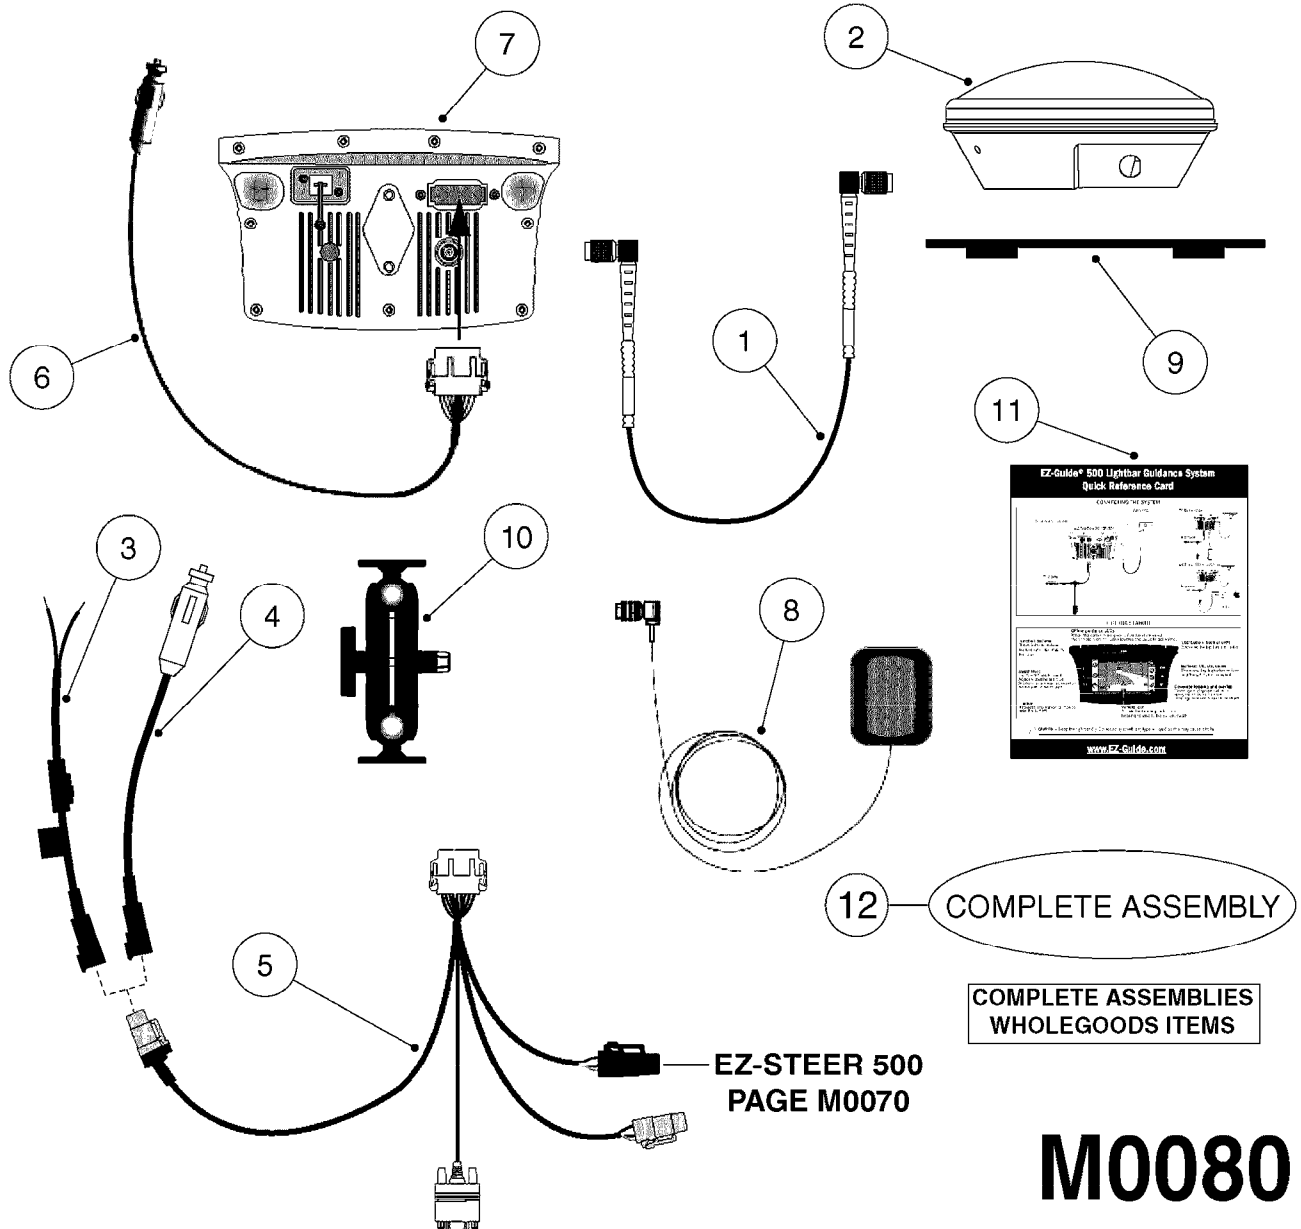

EZ-GUIDE 250 LIGHTBAR
M0080-HIN, 01:01:16

Page 1
Date 07.02.2020 10:41

Pos.	parts-n°	order qty	description
1	26007603	1	CABLE, ANTENNA, EZGUIDEPLUS
2	26015603	1	ANTENNA AG15 L1,EZ GDE 500/250
3	26016103	1	EZ-GUIDE 500 CABLE UNTERM.FUSE
4	26016203	1	EZ-GUIDE 500 POWER CONN.CABLE
5	26017303	1	EZ-GUIDE 250 ALL PORT CABLE
6	26017703	1	EZ-GUIDE 250 POWER CABLE
7	26017803	1	EZ-GUIDE 250 LIGHTBAR DISPLAY
8	26017903	1	EZ-GUIDE 250 PATCH ANTENNA
9	28048203	1	EZ-GUIDE 500 MOUNT F.AG15 ANT.
10	28048303	1	EZ-GUIDE 250/500 RAM MNT.1.5"
11	67217403	1	EZ-GUIDE 250 QUICK REF.CARD
12	84210603	1	EZ GUIDE 250 LIGHTBAR