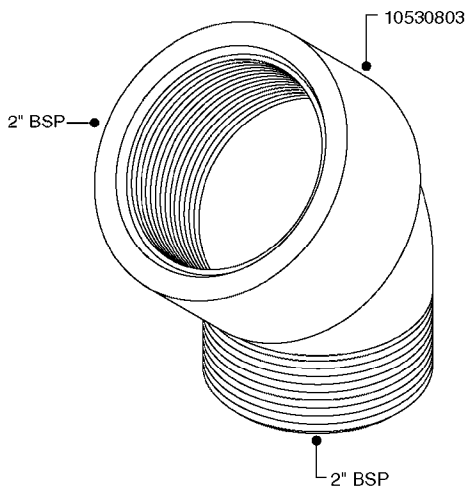

FITTINGS - HEXAGON NIPPLES
L0030-HIN, 01:01:16

Page 0
Date 07.02.2020 10:40

L0030

FITTINGS - HEXAGON NIPPLES
L0030-HIN, 01:01:16

Page 1
Date 07.02.2020 10:40

parts-n°	order qty	description
10015303	1	FITT.PO.HN 1.00X1.00 M1000
10425003	1	FITT.PO.HN 1.25X1.00 MCPHEE
320132	1	FITT.DK HN 1" BSP
320176	1	FITT.DK HN 3/8"X1/2" BSP
320445	1	FITT.DK HN 1/4"X3/8" BSP
320655	1	FITT.DK HN 1/2"-1/2" BSP
320692	1	FITT.DK HN 3/8'BSPX1/4'NPT
320703	1	FITT.DK HN 3/8BSP X1/2 &1/4NPT
320725	1	FITT.DK NIPPLE 3/8"-3/8" BSP
320902	1	FITT.DK HN 3/8'X 1/4' BSP
390232	1	FITT.DK HN 1-1/2' X 1-1/4' BSP
390276	1	FITT.DK HN 1'BSP

L0040

FITTINGS - NIPPLES & ELBOWS
L0040-HIN, 01:01:16

Page 1

Date 07.02.2020 10:40

parts-n°	order qty	description
10530803	1	FITT.PO.SE 2.00X2.00 45 DEG.
320191	1	FITT.DK ELB 3/8' BSP 45 DEGREE
320482	1	FITT.DK ELB. 1/2" BSP 60 DEG.
320596	1	FITT.DK ELB 3/8'-1/2'BSP 45DEG
320607	1	FITT.DK HN 3/8M X 3/8F BSP LNG
320633	1	FITT.DK HN 3/8"M X 3/8"F BSP
321451	1	FITT.DK ELB.1-1/2 X1-1/4 80DEG
321532	1	FITT.DK REDUC 3/4' X 1/2' BSP
390233	1	FITT.DK REDUC 1-1/2" X 1" BSP