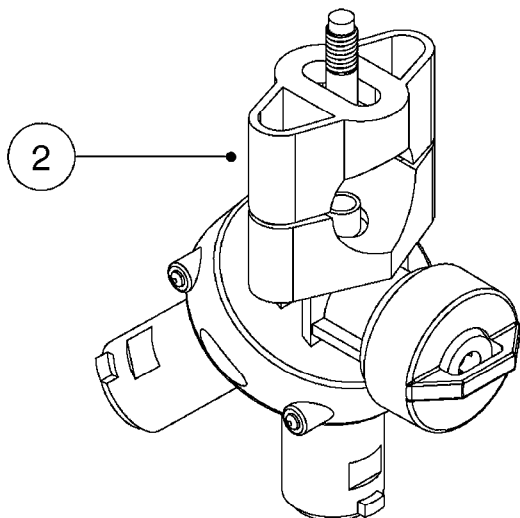

Page 1
Date 07.02.2020 10:40

parts-n°	order qty	description
143592	1	LOCK CLAMP FOR TRIPLET
241371	1	DIAPHRAGM F.NO-DRIP,VULC
241990	1	O-RING D9.3 X 2.4 VITON
242594	1	O-RING D14 X 1.78 SCH.70-EPDM
242598	1	O-RING D7.0 X 2.5 NITRIL
320187	1	FITT.DK CAP 3/8" BSP BLACK
320283	1	FITT.DK NUT 3/4"BSP
321462	1	CAP F.NO-DRIP ASSY.
322068	1	SNAP-FIT ADAPTER THREAD. HARDI
322114	1	NUT PLASTIC F.NOZZ.H
322116	1	BOLT PLASTIC F.NOZZ.H.
322258	1	HOUSING F.TRIPLET
322260	1	NOZZLE HOLDER LOWER PART
333012	1	NOZZLE HOLD. UPPER PART
334082	1	SNAP-FIT NOZZ.HOLD.CONE BLACK
334102	1	BLANK F.NOZZLE
334172	1	SNAP-FIT NOZZ.HOLD.CONE GREEN
334173	1	SNAP-FIT NOZZ.HOLD.CONE ORANGE
334220	1	YOKE, UPPER NOZZLE BODY
334371	1	SNAP-FIT NOZZLE HOLDER YELLOW
334373	1	SNAP-FIT NOZZLE HOLDER RED
334377	1	SNAP-FIT NOZZLE HOLDER BLUE
334926	1	SNAP-FIT TURN PLATE F TRIPLET
390639	1	O-RING F.NOZZLE FILTER
440665	1	SCREW M4.2X16 STAINLESS
716236	1	FITT.DK HB 1/2" ASSY. F. 3/4"
716413	1	FITT.DK PLUG ASSY. F.NOZ TUBE
724621	1	FITT.DK HB 3/4"ASSY F.3/4" NUT
725042	1	SCREEN 80 MESH W.GASKET, RED
725043	1	SCREEN 50 MESH W.GASKET,BLUE
725044	1	SCREEN 100 MESH W.GASKET,YELLO
725078	1	SNAP-FIT TRIPLET W/O NOZZ HOLD
725079	1	NOZZLE ASSY.SING.SNAP-FIT GREN
729645	1	NON-DRIP SPRING ASSY.GREEN 10