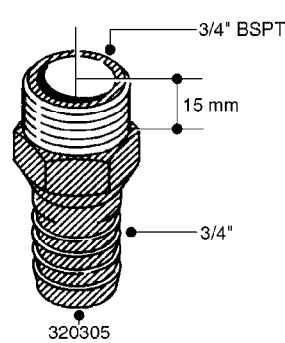

FITTINGS - HEXAGON NIPPLES
L0030-HIN, 01:01:16

Page 0
Date 07.02.2020 10:40

L0030

FITTINGS - HEXAGON NIPPLES
L0030-HIN, 01:01:16

Page 1
Date 07.02.2020 10:40

parts-n°	order qty	description
10015303	1	FITT.PO.HN 1.00X1.00 M1000
10425003	1	FITT.PO.HN 1.25X1.00 MCPHEE
320132	1	FITT.DK HN 1" BSP
320176	1	FITT.DK HN 3/8"X1/2" BSP
320445	1	FITT.DK HN 1/4"X3/8" BSP
320655	1	FITT.DK HN 1/2"-1/2" BSP
320692	1	FITT.DK HN 3/8'BSPX1/4'NPT
320703	1	FITT.DK HN 3/8BSP X1/2 &1/4NPT
320725	1	FITT.DK NIPPLE 3/8"-3/8" BSP
320902	1	FITT.DK HN 3/8'X 1/4' BSP
390232	1	FITT.DK HN 1-1/2' X 1-1/4' BSP
390276	1	FITT.DK HN 1'BSP

L0040

FITTINGS - NIPPLES & ELBOWS
L0040-HIN, 01:01:16

Page 1

Date 07.02.2020 10:40

parts-n°	order qty	description
10530803	1	FITT.PO.SE 2.00X2.00 45 DEG.
320191	1	FITT.DK ELB 3/8' BSP 45 DEGREE
320482	1	FITT.DK ELB. 1/2" BSP 60 DEG.
320596	1	FITT.DK ELB 3/8'-1/2'BSP 45DEG
320607	1	FITT.DK HN 3/8M X 3/8F BSP LNG
320633	1	FITT.DK HN 3/8"M X 3/8"F BSP
321451	1	FITT.DK ELB.1-1/2 X1-1/4 80DEG
321532	1	FITT.DK REDUC 3/4' X 1/2' BSP
390233	1	FITT.DK REDUC 1-1/2" X 1" BSP