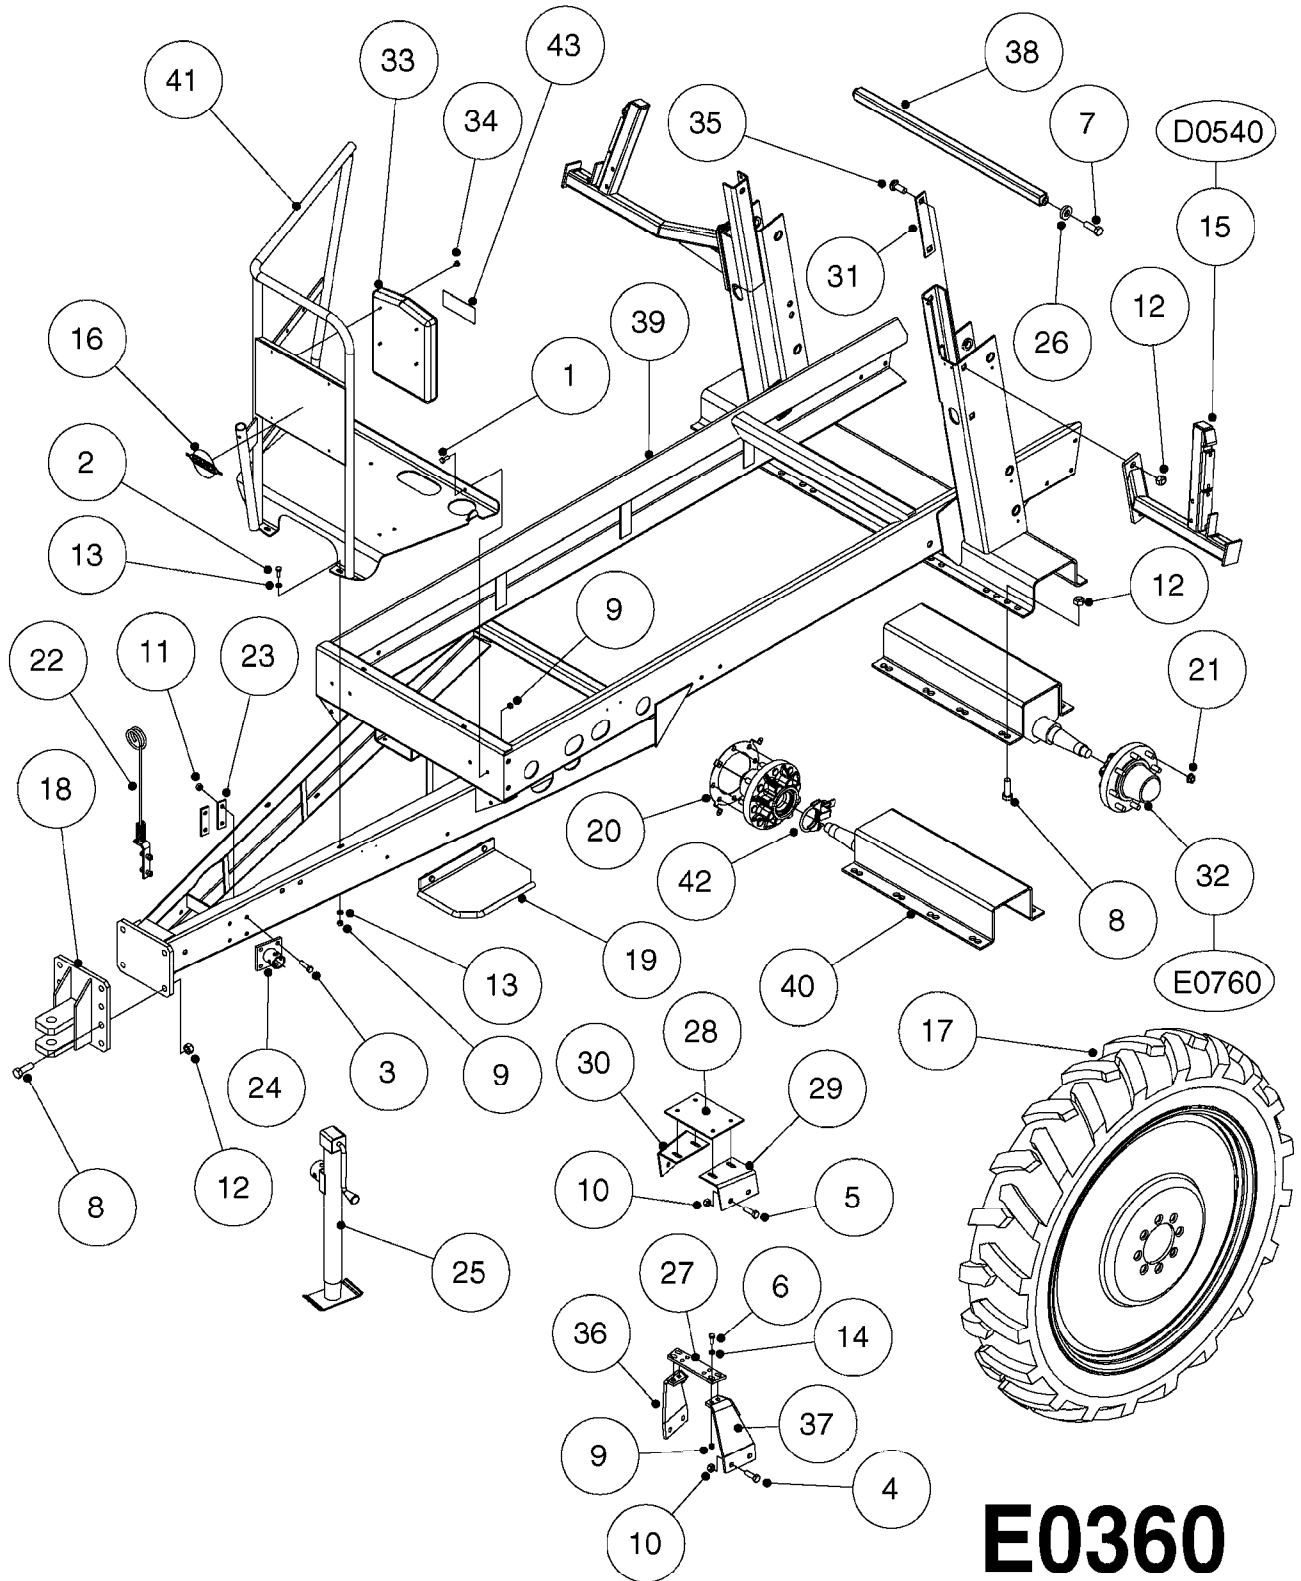

TANK - RANGER 2200 (POST '08)
E0330-HIN, 01:01:16

Page 1

Date 07.02.2020 10:40

Pos.	parts-n°	order qty	description
1	145995	1	FITT.DK S-53 FORK
2	145996	1	FITT.DK S-67 FORK
3	145997	1	FITT.DK S-93 FORK
4	147774	1	FITT.DK S-93 FORK W. M5 THREAD
5	242351	1	O-RING D69.5X3.0 VITON F.S-93
6	242354	1	O-RING D32.2X3.0 VITON
7	320084	1	FITT.DK NUT 1/2" BSP
8	320563	1	FITT.DK 3 WAY 1/2" 110 DEG.
9	320655	1	FITT.DK HN 1/2"-1/2" BSP
10	322097	1	THREADED RING F. LID
11	322107	1	FITT.DK S-53 BULKHEAD NUT
12	322108	1	FITT.DK S-67 BULKHEAD NUT
13	322109	1	FITT.DK S-93 BULKHEAD NUT
14	322224	1	FITT.DK S-67 TEE
15	334235	1	FITT.DK S-93 STR.2-1/2"RUBBER
16	341149	1	RETURN TUBE Ø40 L=2000
17	370495	1	NOZZLE INJECTOR 5066-3.0
18	391100	1	FITT.DK S-53THREAD INS.1/2"BSP
19	440392	1	SCREW 6.3 X 25.0 DIN7981C TORX
20	461217	1	NUT HEX M5 LOCK
21	614588	1	SEAL F. LID
22	614602	1	FILTER BASKET
23	726003	1	LID F. TANK
24	726463	1	FITT.DK S53 BULKHEAD W/GASKET
25	726464	1	FITT.DK S-67 BULKHEAD W/GASKET
26	726465	1	FITT.DK S-93 BULKHEAD W/GASKET
27	726561	1	FITT.DK S-67 STR.1-1/4" O-RING
28	726568	1	FITT.DK.S-53 HB 1/2"90 W/O-RING
29	726572	1	FITT.DK S-67 1" ELBOW 90 ASSY.
30	726580	1	FITT. S93 PLUG W/O-RING
31	727223	1	FITT.S67 1.5" STRAIT S W/ORING
32	727224	1	FITT.DK S67X90,1.5HB SUCTION
33	727225	1	FITT.DK S-93 ELB.2'PVC W/ORING
34	727742	1	TOP DRAIN CORD TYPE
35	728526	1	FITT.DK S-67 CONNECT W/O-RINGS
36	14001500	1	GROMMET F.TOP DRAIN CORD
37	14012200	1	FITT.DK S-67 FORK W/M5 THREADS
38	28030303	1	CLAMP HOSE T-BOLT S2.5" 235-76
39	35003803	1	TANK, MAIN 2200L RANGER DK PIG
40	72072700	1	FITT.DK S-93 45D 2" PVC
41	72374800	1	TANK VENT S93 2-1/2" NAV/NCM
42	92702803	1	HOSE PVC SUCT GRAY 2.5"
43	97811600	1	DECAL COMPANY 335MM X 210MM
44	97817500	1	DECAL RANGER LEFT
45	97817600	1	DECAL RANGER RIGHT
46	97817700	1	DECAL 2200 LEFT
47	97817800	1	DECAL 2200 RIGHT