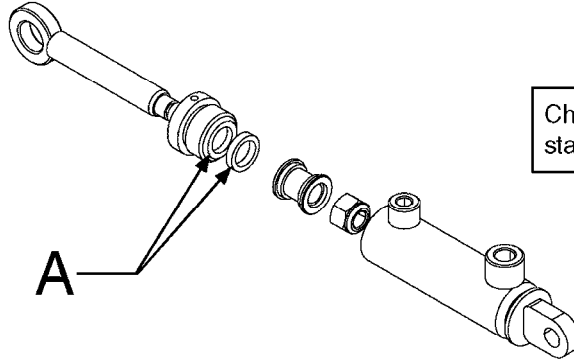

HYDRAULICS - FAROIL CYLINDERS
C0030-HIN, 01:01:16

Page 2

Date 07.02.2020 10:40

parts-n°	order qty	description
78122400	1	DOUBLE CYLINDER D 40/20-300
78122600	1	CYLINDER D40/22-300 BLACK
78122700	1	CYLINDER D40/22X300MM RED
78122800	1	CYLINDER D40/22-300 BLACK
78122900	1	CYLINDER 40/22X300MM RED
78123100	1	CYLINDER DOUBLE D40/20-120
78123200	1	CYLINDER D40/20-120
78123300	1	DBL CYL D70/40-320 AIR INLET L
78124100	1	CYL DOB.D70/40-265 AIR INLET R
78124200	1	CYLINDER D25/12-50
78124300	1	CYLINDER 60/25 X 635 DELTA L
78124600	1	CYLINDER DOUBLE Ø40/20-300 90°
78125100	1	DBL CYL D70/40-320 AIR INLET R
78125300	1	CYL DOB.D70/40-265 AIR INLET L
78125500	1	CYLINDER 60/25 X 662 NAV PAR R
78125600	1	SIN.CYL.Ø60/25_725_2XØ25 RIGHT
78125700	1	CYLINDER 60/25 X 635 DELTA R
78126000	1	CYLINDER,DAMPNER, LOCKING
78126400	1	CYLINDER DBLE D32/16-200 W.STP
78128000	1	CYLINDER DOUB. D60/30 L=300 09
78128800	1	CYLINDER, D50/30-500