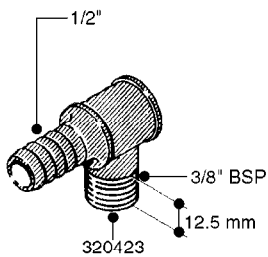

FITTINGS - HEXAGON NIPPLES
L0030-HIN, 01:01:16

Page 0
Date 07.02.2020 10:40

L0030

FITTINGS - HEXAGON NIPPLES
L0030-HIN, 01:01:16

Page 1
Date 07.02.2020 10:40

parts-n°	order qty	description
10015303	1	FITT.PO.HN 1.00X1.00 M1000
10425003	1	FITT.PO.HN 1.25X1.00 MCPHEE
320132	1	FITT.DK HN 1" BSP
320176	1	FITT.DK HN 3/8"X1/2" BSP
320445	1	FITT.DK HN 1/4"X3/8" BSP
320655	1	FITT.DK HN 1/2"-1/2" BSP
320692	1	FITT.DK HN 3/8'BSPX1/4'NPT
320703	1	FITT.DK HN 3/8BSP X1/2 &1/4NPT
320725	1	FITT.DK NIPPLE 3/8"-3/8" BSP
320902	1	FITT.DK HN 3/8'X 1/4' BSP
390232	1	FITT.DK HN 1-1/2' X 1-1/4' BSP
390276	1	FITT.DK HN 1'BSP

L0040

FITTINGS - NIPPLES & ELBOWS
L0040-HIN, 01:01:16

Page 1

Date 07.02.2020 10:40

parts-n°	order qty	description
10530803	1	FITT.PO.SE 2.00X2.00 45 DEG.
320191	1	FITT.DK ELB 3/8' BSP 45 DEGREE
320482	1	FITT.DK ELB. 1/2" BSP 60 DEG.
320596	1	FITT.DK ELB 3/8'-1/2'BSP 45DEG
320607	1	FITT.DK HN 3/8M X 3/8F BSP LNG
320633	1	FITT.DK HN 3/8"M X 3/8"F BSP
321451	1	FITT.DK ELB.1-1/2 X1-1/4 80DEG
321532	1	FITT.DK REDUC 3/4' X 1/2' BSP
390233	1	FITT.DK REDUC 1-1/2" X 1" BSP