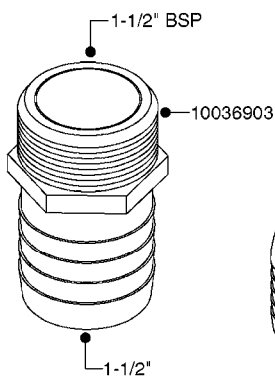

FITTINGS - HEXAGON NIPPLES
L0030-HIN, 01:01:16

Page 0
Date 07.02.2020 10:40

L0030

FITTINGS - HEXAGON NIPPLES
L0030-HIN, 01:01:16

Page 1
Date 07.02.2020 10:40

parts-n°	order qty	description
10015303	1	FITT.PO.HN 1.00X1.00 M1000
10425003	1	FITT.PO.HN 1.25X1.00 MCPHEE
320132	1	FITT.DK HN 1" BSP
320176	1	FITT.DK HN 3/8"X1/2" BSP
320445	1	FITT.DK HN 1/4"X3/8" BSP
320655	1	FITT.DK HN 1/2"-1/2" BSP
320692	1	FITT.DK HN 3/8'BSPX1/4'NPT
320703	1	FITT.DK HN 3/8BSP X1/2 &1/4NPT
320725	1	FITT.DK NIPPLE 3/8"-3/8" BSP
320902	1	FITT.DK HN 3/8'X 1/4' BSP
390232	1	FITT.DK HN 1-1/2' X 1-1/4' BSP
390276	1	FITT.DK HN 1'BSP

L0040

FITTINGS - NIPPLES & ELBOWS
L0040-HIN, 01:01:16

Page 1

Date 07.02.2020 10:40

parts-n°	order qty	description
10530803	1	FITT.PO.SE 2.00X2.00 45 DEG.
320191	1	FITT.DK ELB 3/8' BSP 45 DEGREE
320482	1	FITT.DK ELB. 1/2" BSP 60 DEG.
320596	1	FITT.DK ELB 3/8'-1/2'BSP 45DEG
320607	1	FITT.DK HN 3/8M X 3/8F BSP LNG
320633	1	FITT.DK HN 3/8"M X 3/8"F BSP
321451	1	FITT.DK ELB.1-1/2 X1-1/4 80DEG
321532	1	FITT.DK REDUC 3/4' X 1/2' BSP
390233	1	FITT.DK REDUC 1-1/2" X 1" BSP