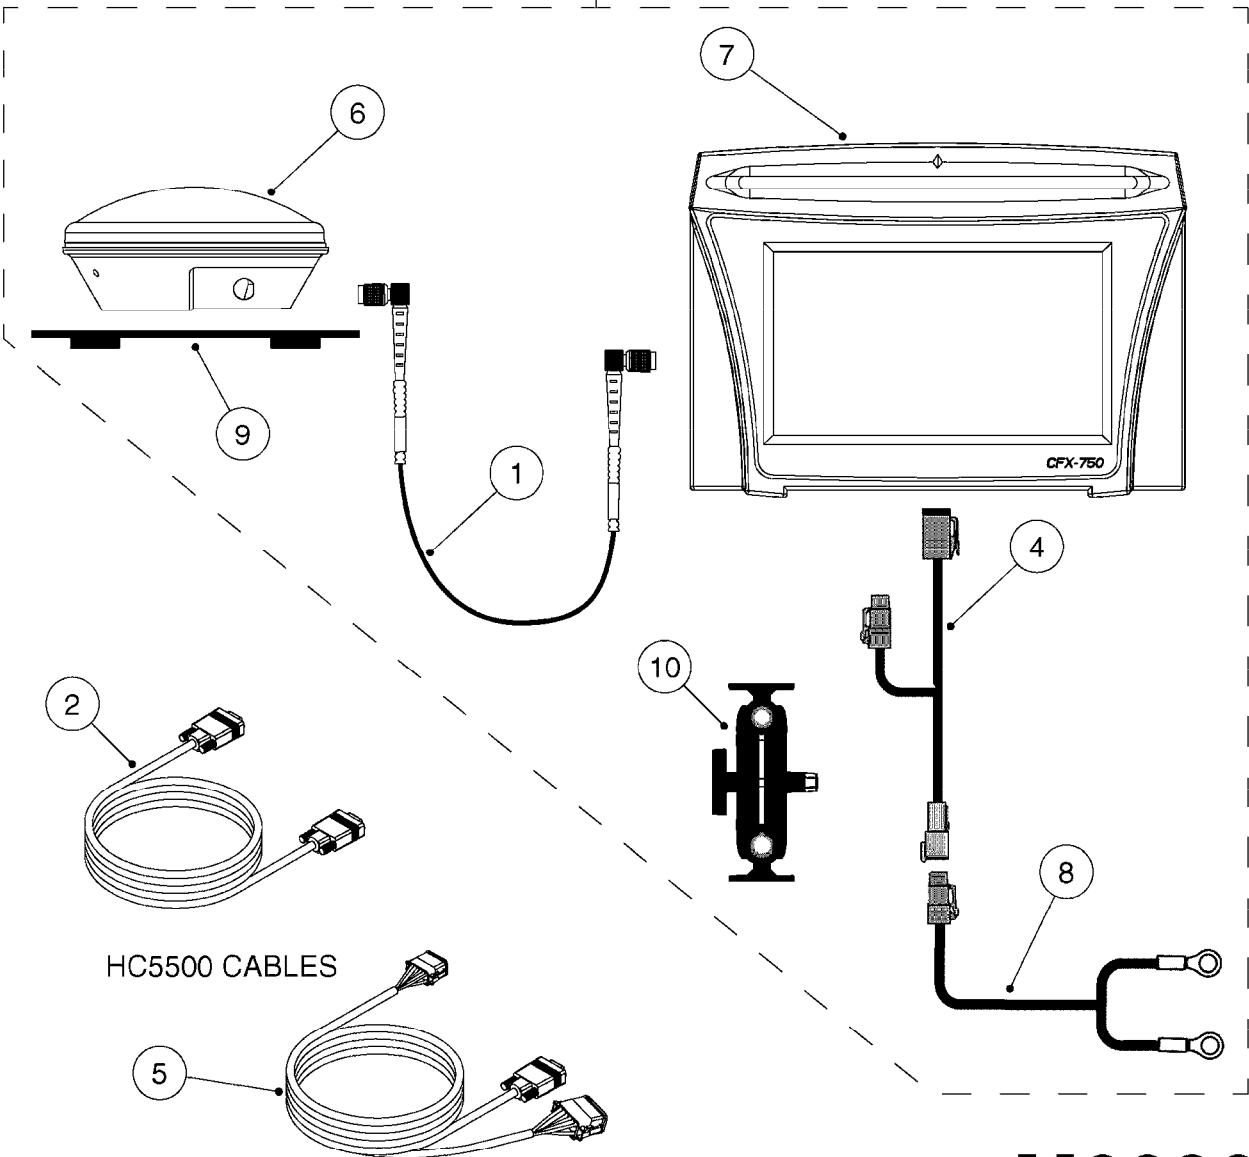

3 COMPLETE ASSEMBLY

CFX-750 DISPLAY, DGPS
M0030-HIN, 01:01:16

Page 1
Date 07.02.2020 10:41

Pos.	parts-n°	order qty	description
1	26007603	1	CABLE, ANTENNA, EZGUIDEPLUS
2	26012003	1	NULL MODEM CABLE
3	26021403	1	CFX-750 DISPLAY, DGPS
4	26021603	1	CABLE, POWER BUS, CAN CFX-750
5	26021703	1	CABLE, ASC INTERFACE, CFX-750
6	26021803	1	AG-25 ANTENNA L1/L2 GLN
7	26022103	1	CFX-750 DISPLAY ONLY
8	26022603	1	CFX-750 Basic Power Cable
9	28048203	1	EZ-GUIDE 500 MOUNT F.AG15 ANT.
10	28048303	1	EZ-GUIDE 250/500 RAM MNT.1.5"