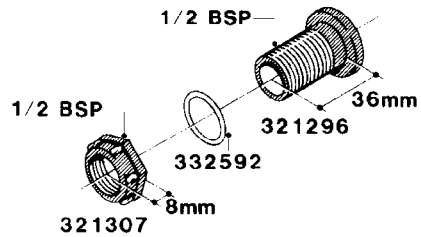

L0060

FITTINGS - BULKHEAD
L0060-HIN, 01:01:16

Page 1

Date 07.02.2020 10:41

parts-n°	order qty	description
141046	1	NUT 3/8" BSP
141341	1	NUT 1/4' BSP
240284	1	O-RING D82,5/75 X 3,5
320456	1	FITT.DK BULKHEAD 1"BSP DOUBLE
320467	1	FITT.DK BULKHEAD 1"BSP SINGLE
320471	1	FITT.DK NUT 1" BSP JAMB
320541	1	FITT.DK BULKHEAD 2-1/2'BSP SIN
320552	1	FITT.DK NUT 2-1/2' BSP JAMB
320644	1	FITT.DK ELB.3/4"HB X 1" BSP
320784	1	FITT.DK CAP 1-1/2" BSP
320795	1	FITT.DK NUT 1-1/2" BSP JAMB
320935	1	FITT.DK BULKHEAD 1/4' BSP SING
320946	1	FITT.DK BULKHEAD 3/8' BSP SING
321296	1	FITT.DK BULKHEAD 1/2" BSP SING
321307	1	FITT.DK NUT 1/2" BSP JAMB
321333	1	FITT.DK BULK 1-1/2" X 1"F BSP
330061	1	O-RING D16/D11X2,5
330072	1	O-RING D53.5/D45.5X4
330212	1	O-RING D19/D14X2.4 F.1/2"NUT
332577	1	O-RING D38/D30X4 F.1" PUR.
332592	1	O-RING D26/D20X3