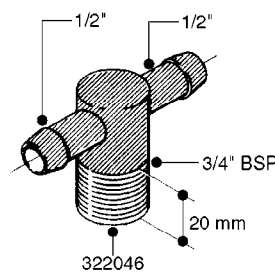

FITTINGS - HEXAGON NIPPLES
L0030-HIN, 01:01:16

Page 0
Date 07.02.2020 10:40

L0030

FITTINGS - HEXAGON NIPPLES
L0030-HIN, 01:01:16

Page 1
Date 07.02.2020 10:40

parts-n°	order qty	description
10015303	1	FITT.PO.HN 1.00X1.00 M1000
10425003	1	FITT.PO.HN 1.25X1.00 MCPHEE
320132	1	FITT.DK HN 1" BSP
320176	1	FITT.DK HN 3/8"X1/2" BSP
320445	1	FITT.DK HN 1/4"X3/8" BSP
320655	1	FITT.DK HN 1/2"-1/2" BSP
320692	1	FITT.DK HN 3/8'BSPX1/4'NPT
320703	1	FITT.DK HN 3/8BSP X1/2 &1/4NPT
320725	1	FITT.DK NIPPLE 3/8"-3/8" BSP
320902	1	FITT.DK HN 3/8'X 1/4' BSP
390232	1	FITT.DK HN 1-1/2' X 1-1/4' BSP
390276	1	FITT.DK HN 1'BSP

L0040

FITTINGS - NIPPLES & ELBOWS
L0040-HIN, 01:01:16

Page 1

Date 07.02.2020 10:40

parts-n°	order qty	description
10530803	1	FITT.PO.SE 2.00X2.00 45 DEG.
320191	1	FITT.DK ELB 3/8' BSP 45 DEGREE
320482	1	FITT.DK ELB. 1/2" BSP 60 DEG.
320596	1	FITT.DK ELB 3/8'-1/2'BSP 45DEG
320607	1	FITT.DK HN 3/8M X 3/8F BSP LNG
320633	1	FITT.DK HN 3/8"M X 3/8"F BSP
321451	1	FITT.DK ELB.1-1/2 X1-1/4 80DEG
321532	1	FITT.DK REDUC 3/4' X 1/2' BSP
390233	1	FITT.DK REDUC 1-1/2" X 1" BSP