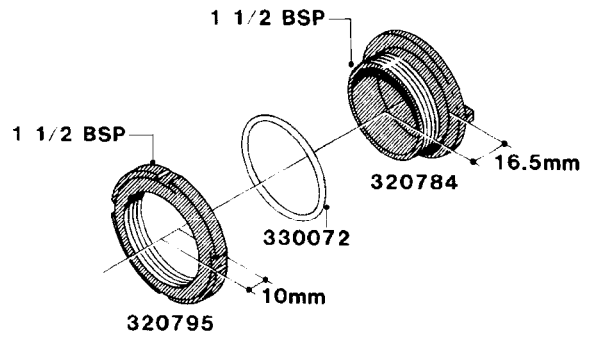

L0060

FITTINGS - BULKHEAD
L0060-HIN, 01:01:16

Page 1

Date 07.02.2020 10:41

parts-n°	order qty	description
141046	1	NUT 3/8" BSP
141341	1	NUT 1/4' BSP
240284	1	O-RING D82,5/75 X 3,5
320456	1	FITT.DK BULKHEAD 1"BSP DOUBLE
320467	1	FITT.DK BULKHEAD 1"BSP SINGLE
320471	1	FITT.DK NUT 1" BSP JAMB
320541	1	FITT.DK BULKHEAD 2-1/2'BSP SIN
320552	1	FITT.DK NUT 2-1/2' BSP JAMB
320644	1	FITT.DK ELB.3/4"HB X 1" BSP
320784	1	FITT.DK CAP 1-1/2" BSP
320795	1	FITT.DK NUT 1-1/2" BSP JAMB
320935	1	FITT.DK BULKHEAD 1/4' BSP SING
320946	1	FITT.DK BULKHEAD 3/8' BSP SING
321296	1	FITT.DK BULKHEAD 1/2" BSP SING
321307	1	FITT.DK NUT 1/2" BSP JAMB
321333	1	FITT.DK BULK 1-1/2" X 1"F BSP
330061	1	O-RING D16/D11X2,5
330072	1	O-RING D53.5/D45.5X4
330212	1	O-RING D19/D14X2.4 F.1/2"NUT
332577	1	O-RING D38/D30X4 F.1" PUR.
332592	1	O-RING D26/D20X3