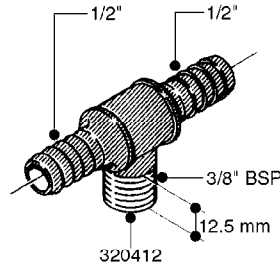

FITTINGS - HEXAGON NIPPLES
L0030-HIN, 01:01:16

Page 0
Date 07.02.2020 10:40

L0030

FITTINGS - HEXAGON NIPPLES
L0030-HIN, 01:01:16

Page 1
Date 07.02.2020 10:40

parts-n°	order qty	description
10015303	1	FITT.PO.HN 1.00X1.00 M1000
10425003	1	FITT.PO.HN 1.25X1.00 MCPHEE
320132	1	FITT.DK HN 1" BSP
320176	1	FITT.DK HN 3/8"X1/2" BSP
320445	1	FITT.DK HN 1/4"X3/8" BSP
320655	1	FITT.DK HN 1/2"-1/2" BSP
320692	1	FITT.DK HN 3/8'BSPX1/4'NPT
320703	1	FITT.DK HN 3/8BSP X1/2 &1/4NPT
320725	1	FITT.DK NIPPLE 3/8"-3/8" BSP
320902	1	FITT.DK HN 3/8'X 1/4' BSP
390232	1	FITT.DK HN 1-1/2' X 1-1/4' BSP
390276	1	FITT.DK HN 1'BSP

L0040

FITTINGS - NIPPLES & ELBOWS
L0040-HIN, 01:01:16

Page 1

Date 07.02.2020 10:40

parts-n°	order qty	description
10530803	1	FITT.PO.SE 2.00X2.00 45 DEG.
320191	1	FITT.DK ELB 3/8' BSP 45 DEGREE
320482	1	FITT.DK ELB. 1/2" BSP 60 DEG.
320596	1	FITT.DK ELB 3/8'-1/2'BSP 45DEG
320607	1	FITT.DK HN 3/8M X 3/8F BSP LNG
320633	1	FITT.DK HN 3/8"M X 3/8"F BSP
321451	1	FITT.DK ELB.1-1/2 X1-1/4 80DEG
321532	1	FITT.DK REDUC 3/4' X 1/2' BSP
390233	1	FITT.DK REDUC 1-1/2" X 1" BSP