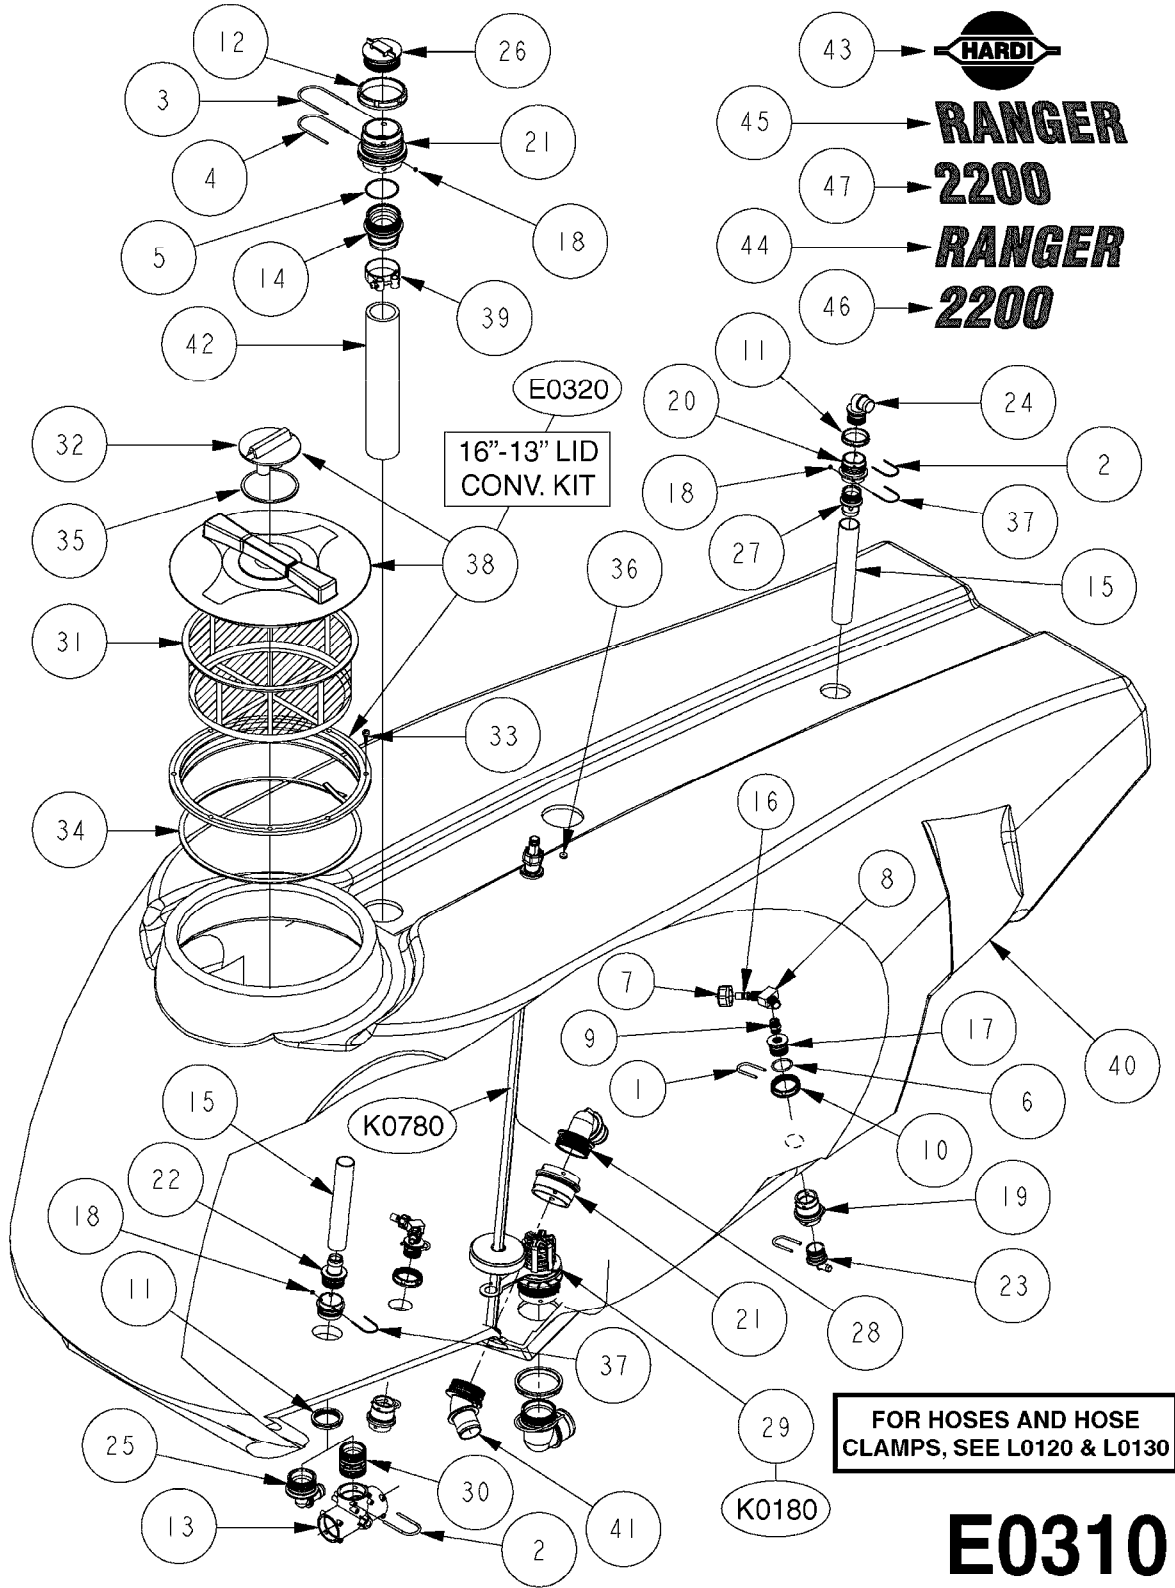

BLANK TUBES:
614647 - 23-3/4"
614648 - 43-1/4"
614649 - 63"
614650 - 82-1/2"

D1110

NOZZLE TUBES & HOLDER-PLASTIC
D1110-HIN, 08:04:19

Page 1

Date 07.02.2020 10:40

parts-n°	order qty	description
321484	1	BUSHING THREADED F.NOZZ.TUBE
322114	1	NUT PLASTIC F.NOZZ.H
322116	1	BOLT PLASTIC F.NOZZ.H.
334874	1	NOZZLE HOLDER - TOP HALF
612872	1	NOZZLE TUBE 2 HOLE L-24"/50CM
612883	1	NOZZLE TUBE 3 HOLE L-44"/50CM
612894	1	NOZZLE TUBE 4 HOLE L-64"/50CM
612905	1	NOZZLE TUBE 5 HOLE L-83.5"/50C
613767	1	NOZZLE TUBE 1 HOLE L-13.875"
614610	1	NOZZLE TUBE 2 HOLE L-24"/SP20"
614611	1	NOZZLE TUBE 3 HOLE L-44"/SP20"
614612	1	NOZZLE TUBE 4 HOLE L-64"/SP20"
614613	1	NOZZLE TUBE 5 HOLE L-83.5"/20"
614638	1	NOZZLE TUBE 1 HOLE L-4.125"
614647	1	NOZZLE TUBE L=600mm NO HOLES
614648	1	NOZZLE TUBE L=1100mm NO HOLES
614649	1	NOZZLE TUBE L=1600mm NO HOLES
614650	1	NOZZLE TUBE L=2100mm NO HOLES
16110803	1	NOZZLE BRACKET VAR SPACINGS
33487300	1	NOZZLE HOLDER - BOTTOM HALF
74008203	1	CLAMP & INSULATOR 100X60 (QTY.10)
74008303	1	CLAMP & INSULATOR 80X60 MM (QTY.10)
74008403	1	CLAMP & INSULATOR 80X60 MM (QTY.5)
74008503	1	CLAMP & INSULATOR 50X50 MM (QTY.10)
74008603	1	CLAMP & INSULATOR 50X50 MM (QTY.5)
74008703	1	CLAMP & INSULATOR 30X50 MM (QTY.10)
74008803	1	CLAMP & INSULATOR 30X50 MM (QTY.5)
74008903	1	NOZZLE HOLDER COMPLETE (QTY.10)
74009003	1	NOZZLE HOLDER COMPLETE (QTY.5)