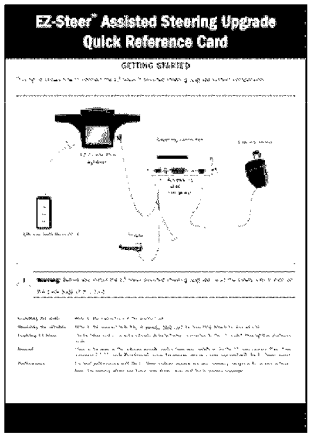

COMPLETE ASSEMBLY:
84205303 (WITH GPS)
84205403 (WITHOUT GPS)

**COMPLETE ASSEMBLIES
WHOLEGOODS ITEMS**

M0040

EZ-GUIDE PLUS LIGHT BAR
M0040-HIN, 01:01:16

Page 1
Date 07.02.2020 10:41

parts-n°	order qty	description
26007403	1	ANTENNA,HURRICANE F. EZGUIDEPL
26007503	1	REMOTE KEYPAD EZ-GUIDE PLUS
26007603	1	CABLE, ANTENNA, EZGUIDEPLUS
26007703	1	CABLE, POWER F. EZGUIDEPLUS
26007803	1	BRACKET KIT F. EZGUIDEPLUS
26007903	1	EZ-Guide 500 External Interfac
26008003	1	LIGHT BAR ASSM WITH GPS
26008103	1	LIGHT BAR ASSM WITHOUT GPS
29002703	1	VACUUM CUP 4 1/2" 1420I
29002803	1	MOUNT, MAG F. ANTENNA
29002903	1	PLATE, F. ANTENNA MOUNT
67206303	1	QUICK REFERENCE CARD EZ-GUIDE+
67206403	1	MANUAL EZ GUIDE PLUS
84205303	1	EZ GUIDE PLUS W GPS, NO LABLE
84205403	1	EZ GUIDE PLUS W/O GPS,NO LABLE
97607603	1	DECAL COMPANY 45MM X 20MM