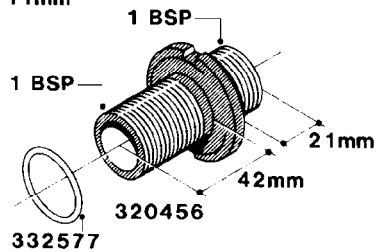

L0060

FITTINGS - BULKHEAD
L0060-HIN, 01:01:16

Page 1

Date 07.02.2020 10:41

parts-n°	order qty	description
141046	1	NUT 3/8" BSP
141341	1	NUT 1/4' BSP
240284	1	O-RING D82,5/75 X 3,5
320456	1	FITT.DK BULKHEAD 1"BSP DOUBLE
320467	1	FITT.DK BULKHEAD 1"BSP SINGLE
320471	1	FITT.DK NUT 1" BSP JAMB
320541	1	FITT.DK BULKHEAD 2-1/2'BSP SIN
320552	1	FITT.DK NUT 2-1/2' BSP JAMB
320644	1	FITT.DK ELB.3/4"HB X 1" BSP
320784	1	FITT.DK CAP 1-1/2" BSP
320795	1	FITT.DK NUT 1-1/2" BSP JAMB
320935	1	FITT.DK BULKHEAD 1/4' BSP SING
320946	1	FITT.DK BULKHEAD 3/8' BSP SING
321296	1	FITT.DK BULKHEAD 1/2" BSP SING
321307	1	FITT.DK NUT 1/2" BSP JAMB
321333	1	FITT.DK BULK 1-1/2" X 1"F BSP
330061	1	O-RING D16/D11X2,5
330072	1	O-RING D53.5/D45.5X4
330212	1	O-RING D19/D14X2.4 F.1/2"NUT
332577	1	O-RING D38/D30X4 F.1" PUR.
332592	1	O-RING D26/D20X3