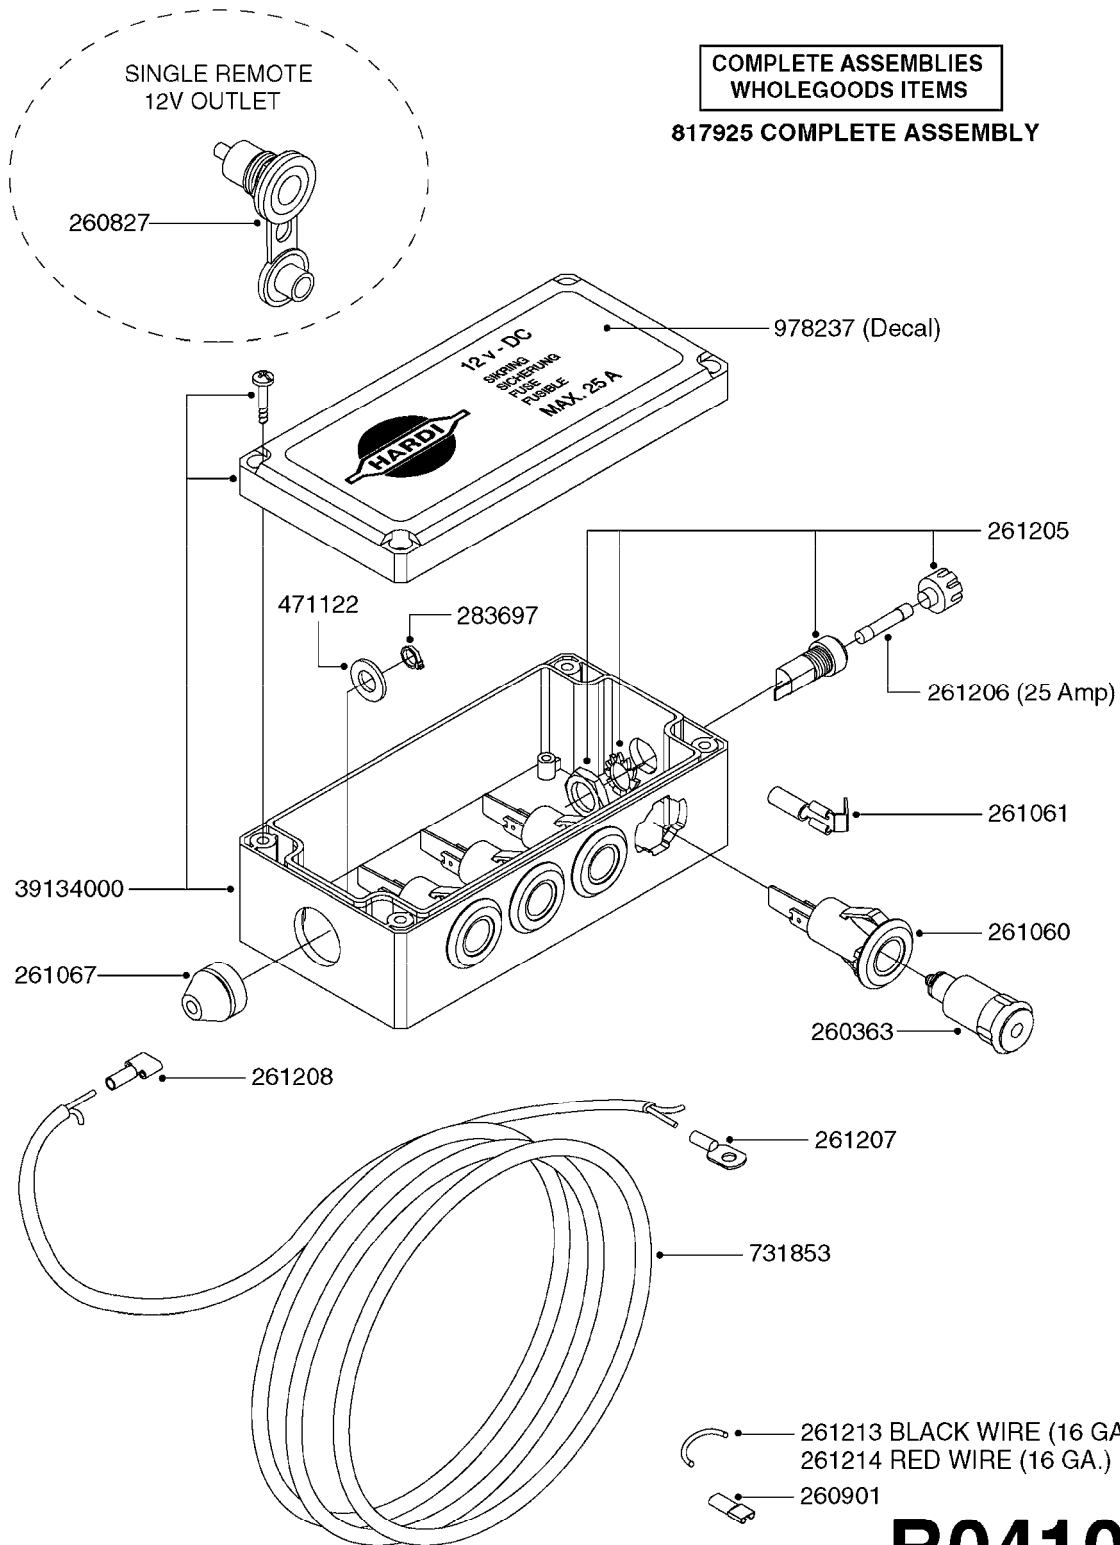

12 VOLT OUTLET BOX
B0410-HIN, 01:01:16

Page 0
Date 07.02.2020 10:39

12 VOLT OUTLET BOX
B0410-HIN, 01:01:16

Page 1
Date 07.02.2020 10:39

parts-n°	order qty	description
260363	1	PLUG 2 POLE 12V
260827	1	PLUG F.EC ATTACHMENTS
260901	1	SPADE F.ELEC CONN.1.5MM BLUE
261060	1	PLUG F.EC ATTACHMENTS
261061	1	SPADE F.ELEC.2 WAY CONNECTOR
261067	1	GROMMET 10-14 GREY
261205	1	FUSE HOLDER
261206	1	FUSE 25 A
261207	1	ELECTRIC CONNECTOR 4MM
261208	1	SPADE F.ELEC.CONNECTOR 4MM
261213	1	WIRE 6.4MM BLACK
261214	1	WIRE 6.4MM RED
283697	1	TIESTRAP 200MM
471122	1	WASHER, M10, Ø20/10.5X 2.0, SS
731853	1	CABLE 2X4MM L=138"
817925	1	OUTLET BOX 12 VOLT ELEC.
978237	1	DECAL OUTLET BOX
39134000	1	BOX, COMPLETE, 12V POWER BOX