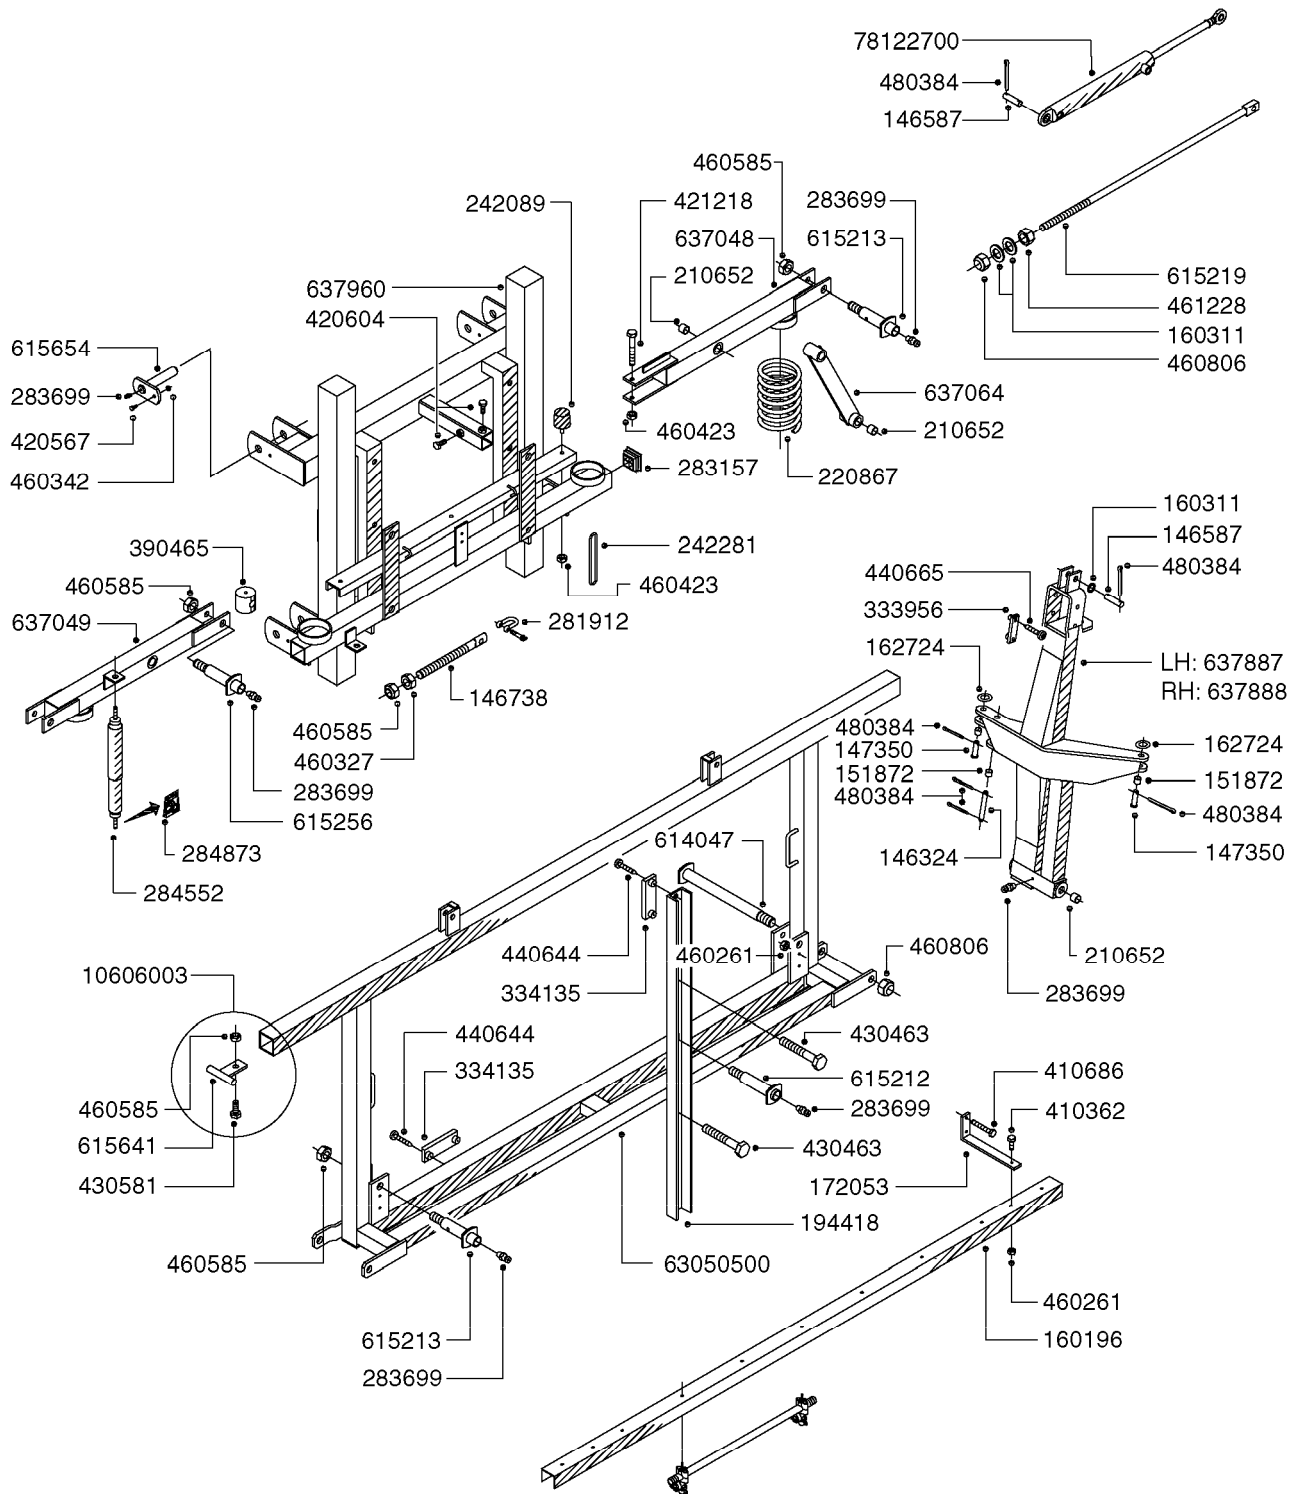

DENMARK STEEL PARTS SHOWN ON THIS PAGE
FOR NORTH AMERICAN STEEL PARTS, SEE PAGE D0310

D0300

BOOM COMMANDER CENTER 45-66'DK
D0300-HIN, 01:01:16

Page 1
Date 07.02.2020 10:40

parts-n°	order qty	description
146324	1	SHAFT D16.8 L102/2 X 5
146587	1	PIN D16.8 X 65
146738	1	PIN FOR CENTER CABLE EAGLE
147350	1	PIN D16.8 L60MM
151872	1	BUSHING D22.0/18.0 10MM
160196	1	NOZZLE TRACK EAGLE
160311	1	WASHER D30/D20.4X2
162724	1	WASHER D25/D18.1X1
172053	1	NOZZLE TRACK HOLDER
194418	1	U CHANNEL 65 X 1175 CENTER EAG
210652	1	BUSHING TEFLON D25/D22X20
220867	1	COMP SPRING DI106 L320 D14 N9,55
242089	1	RUBBER STOP D50X40 M10
242281	1	RUBBER BAND OVAL 180MM
281912	1	SHACKLE M-10
283157	1	PLUG F.DRAIN 60X60X4
283699	1	GREASE NIPPLE M6X1
284552	1	SHOCK ABSORBER F.EAGLE BOOM
284873	1	KIT F.SHOCK ABSORBER HDW.EAG.
333956	1	SLIDE SHOE 91X25X10
334135	1	SLIDE SHOE 140X45X15
390465	1	JOINER BLOCK TRAPEEZE EAGLE
410362	1	BOLT HEX 8.8 SS M6X20
410686	1	BOLT HEX 8.8 DEL M6X30
420567	1	BOLT HEX 8.8 DEL M8X30 FT
420604	1	BOLT HEX 8.8 DEL M10X25 FT DIN933
421218	1	BOLT HEX 8.8 DEL M10X90
430463	1	BOLT HEX 8.8 DEL M16X110
430581	1	BOLT HEX 8.8 DEL M16X40 FT
440644	1	SCREW NO.10 5/8"
440665	1	SCREW M4.2X16 STAINLESS
460261	1	NUT HEX M6X1.00 LOCK DIN985 A2 SS
460327	1	NUT HEX M16X2
460342	1	NUT HEX M10 DEL DIN934
460423	1	NUT HEX M10X1.50 LOCK DIN985A2 SS
460585	1	LOCKING NUT M16 DIN985 A2 SS
460806	1	NUT HEX M20X2.50 LOCK DIN985A2 SS
461228	1	NUT HEX M20
480384	1	PIN COTTER 3/16 x 1-1/2"
614047	1	PIN D22 X 243 HINGE EAGLE
615212	1	PIN D22 X 84 LUBED F.EAGLE
615213	1	PIN D22 X 70 LUBED F.EAGLE
615219	1	TILT CYL.REPLACEMENT EAGLE
615256	1	PIN 22 X 70 SHORT THREA. EAGLE
615641	1	SAFETY BAR F.WNG TLT 45-66'
615654	1	PIN D25 X 123 F. PARALIFT
637048	1	SUSP.ARM RIGHT EAGLE
637049	1	SUSP.ARM LEFT EAGLE
637064	1	TRAPEEZE ARM EAGLE 45'-66'
637887	1	HINGE EAGLE LH 45'-66' '97
637888	1	HINGE EAGLE RH 45'-66' '97
637960	1	CENTER LIFT FRAME EAG CM45-66'
10606003	1	KIT F.TILT STOP 45'-66' EAGLE
63050500	1	CENTER FRAME SPB 05
78122700	1	CYLINDER D40/22X300MM RED