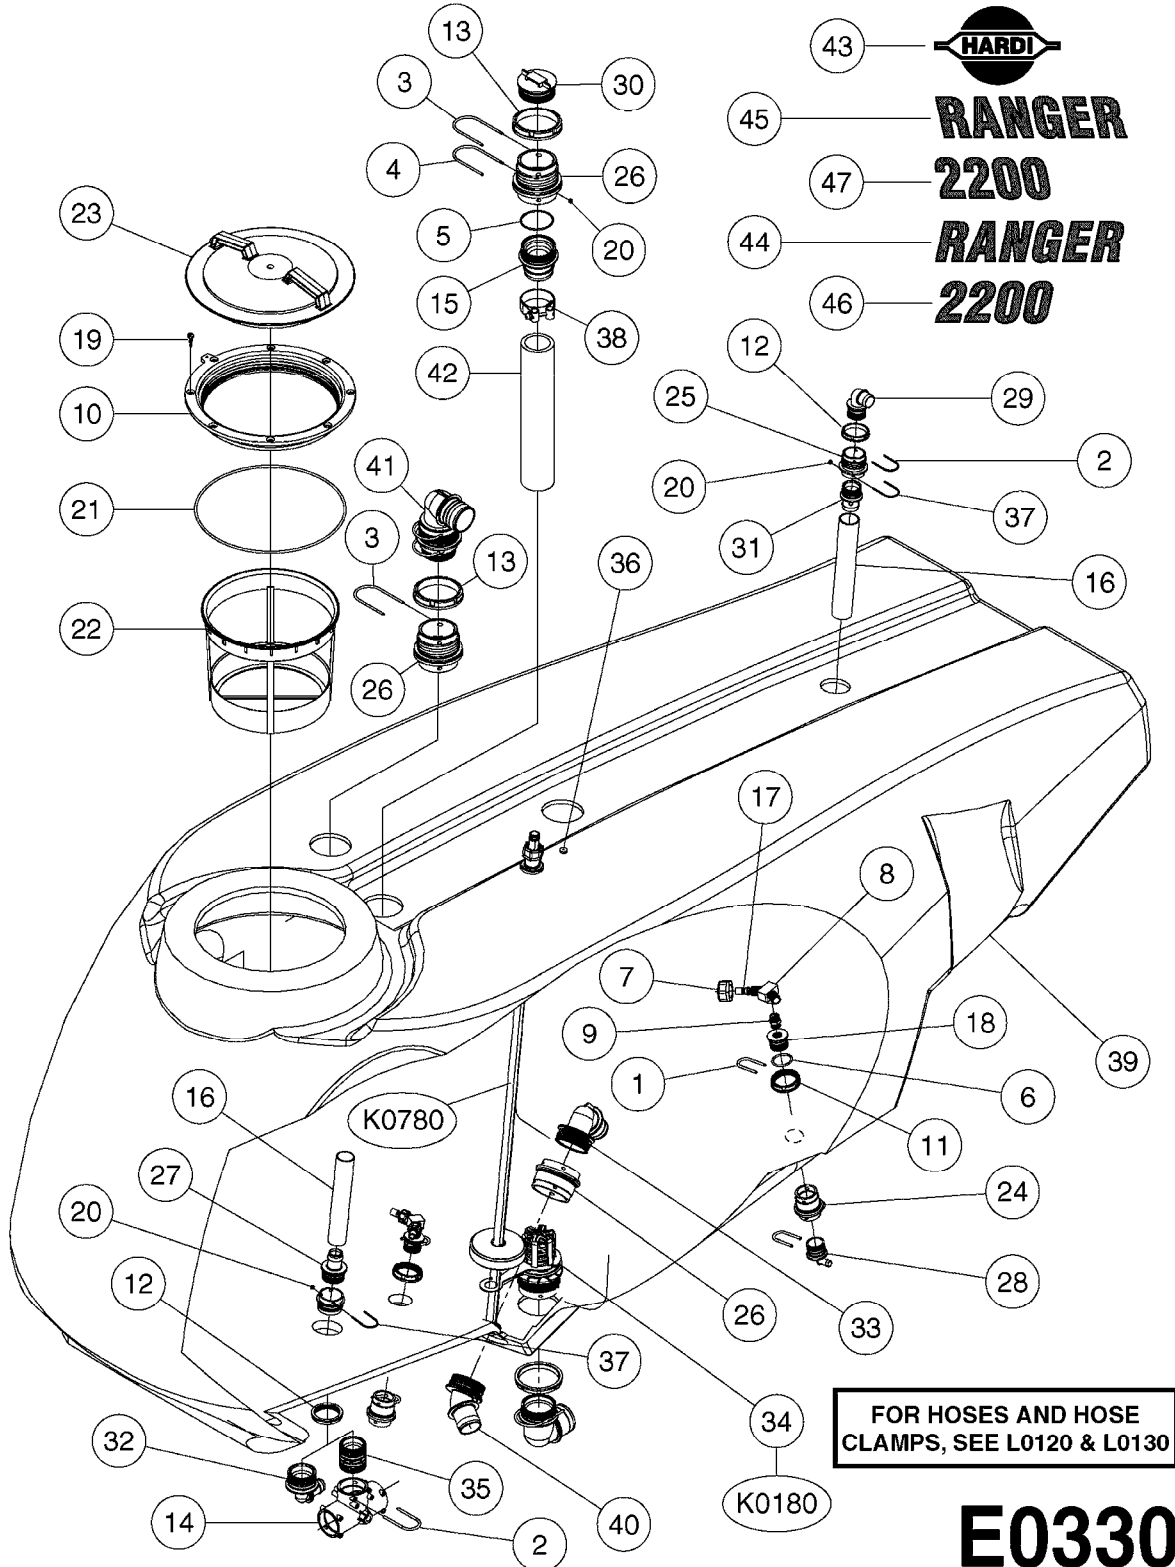

TANK - RANGER 2200 (POST '08)
E0330-HIN, 01:01:16

Page 1

Date 07.02.2020 10:40

Pos.	parts-n°	order qty	description
1	145995	1	FITT.DK S-53 FORK
2	145996	1	FITT.DK S-67 FORK
3	145997	1	FITT.DK S-93 FORK
4	147774	1	FITT.DK S-93 FORK W. M5 THREAD
5	242351	1	O-RING D69.5X3.0 VITON F.S-93
6	242354	1	O-RING D32.2X3.0 VITON
7	320084	1	FITT.DK NUT 1/2" BSP
8	320563	1	FITT.DK 3 WAY 1/2" 110 DEG.
9	320655	1	FITT.DK HN 1/2"-1/2" BSP
10	322097	1	THREADED RING F. LID
11	322107	1	FITT.DK S-53 BULKHEAD NUT
12	322108	1	FITT.DK S-67 BULKHEAD NUT
13	322109	1	FITT.DK S-93 BULKHEAD NUT
14	322224	1	FITT.DK S-67 TEE
15	334235	1	FITT.DK S-93 STR.2-1/2"RUBBER
16	341149	1	RETURN TUBE Ø40 L=2000
17	370495	1	NOZZLE INJECTOR 5066-3.0
18	391100	1	FITT.DK S-53THREAD INS.1/2"BSP
19	440392	1	SCREW 6.3 X 25.0 DIN7981C TORX
20	461217	1	NUT HEX M5 LOCK
21	614588	1	SEAL F. LID
22	614602	1	FILTER BASKET
23	726003	1	LID F. TANK
24	726463	1	FITT.DK S53 BULKHEAD W/GASKET
25	726464	1	FITT.DK S-67 BULKHEAD W/GASKET
26	726465	1	FITT.DK S-93 BULKHEAD W/GASKET
27	726561	1	FITT.DK S-67 STR.1-1/4" O-RING
28	726568	1	FITT.DK.S-53 HB 1/2"90 W/O-RING
29	726572	1	FITT.DK S-67 1" ELBOW 90 ASSY.
30	726580	1	FITT. S93 PLUG W/O-RING
31	727223	1	FITT.S67 1.5" STRAIT S W/ORING
32	727224	1	FITT.DK S67X90,1.5HB SUCTION
33	727225	1	FITT.DK S-93 ELB.2'PVC W/ORING
34	727742	1	TOP DRAIN CORD TYPE
35	728526	1	FITT.DK S-67 CONNECT W/O-RINGS
36	14001500	1	GROMMET F.TOP DRAIN CORD
37	14012200	1	FITT.DK S-67 FORK W/M5 THREADS
38	28030303	1	CLAMP HOSE T-BOLT S2.5" 235-76
39	35003803	1	TANK, MAIN 2200L RANGER DK PIG
40	72072700	1	FITT.DK S-93 45D 2" PVC
41	72374800	1	TANK VENT S93 2-1/2" NAV/NCM
42	92702803	1	HOSE PVC SUCT GRAY 2.5"
43	97811600	1	DECAL COMPANY 335MM X 210MM
44	97817500	1	DECAL RANGER LEFT
45	97817600	1	DECAL RANGER RIGHT
46	97817700	1	DECAL 2200 LEFT
47	97817800	1	DECAL 2200 RIGHT