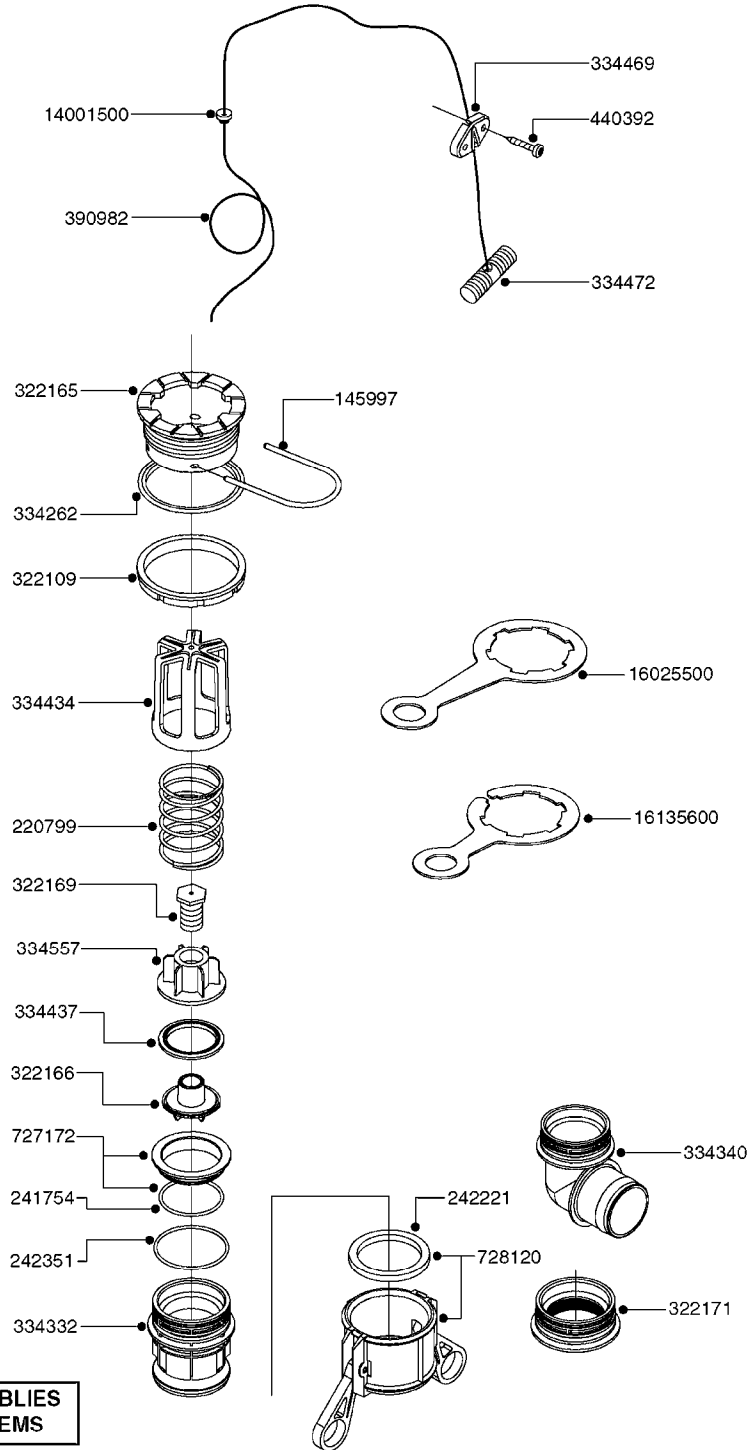

K0150

CLEAN WATER TANK - RANGER
K0150-HIN, 07:11:19

Page 1

Date 07.02.2020 10:40

Pos.	parts-n°	order qty	description
1	240947	1	O-RING D7.3X2.4 NITRIL
2	281551	1	BALL VALVE 1/2"
3	320084	1	FITT.DK NUT 1/2" BSP
4	320482	1	FITT.DK ELB. 1/2" BSP 60 DEG.
5	321296	1	FITT.DK BULKHEAD 1/2" BSP SING
6	321307	1	FITT.DK NUT 1/2" BSP JAMB
7	321322	1	SCREW CAP F. S80 X 4
8	330212	1	O-RING D19/D14X2.4 F.1/2"NUT
9	330687	1	FITT.DK HB 1/2" F. 1/2" NUT
10	332592	1	O-RING D26/D20X3
11	333137	1	FITT.DK CONN.1/2" F.NOZZ. DOUB
12	420641	1	BOLT HM 8X35/22 A2 SS DIN931
13	460143	1	SELF LOCK NUT M8 SST A2 DIN985
14	35004003	1	TANK, HAND WASH 20L RG DK PIG