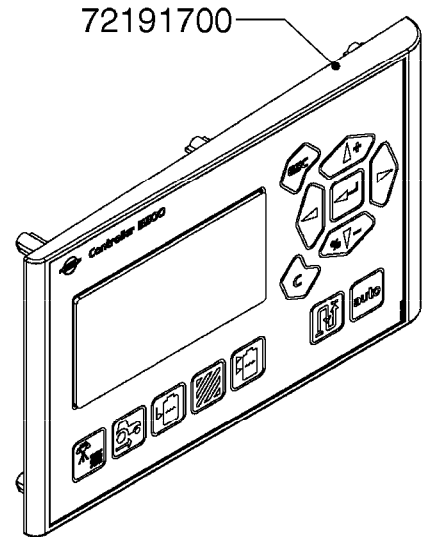

DISPLAY HC 5500
M0190-HIN, 01:01:16

Page 0
Date 07.02.2020 10:41

HC 5500	CONTROLLER
NEW	72155600
EXCHANGE	72174000

M0190

DISPLAY HC 5500
M0190-HIN, 01:01:16

Page 1

Date 07.02.2020 10:41

parts-n°	order qty	description
72155600	1	HC 5500 DISPLAY UNIT
72174000	1	DISPLAY HC5500 REFURBISHED
72191700	1	HC5500 DISPLAY FRONT COMPLETE