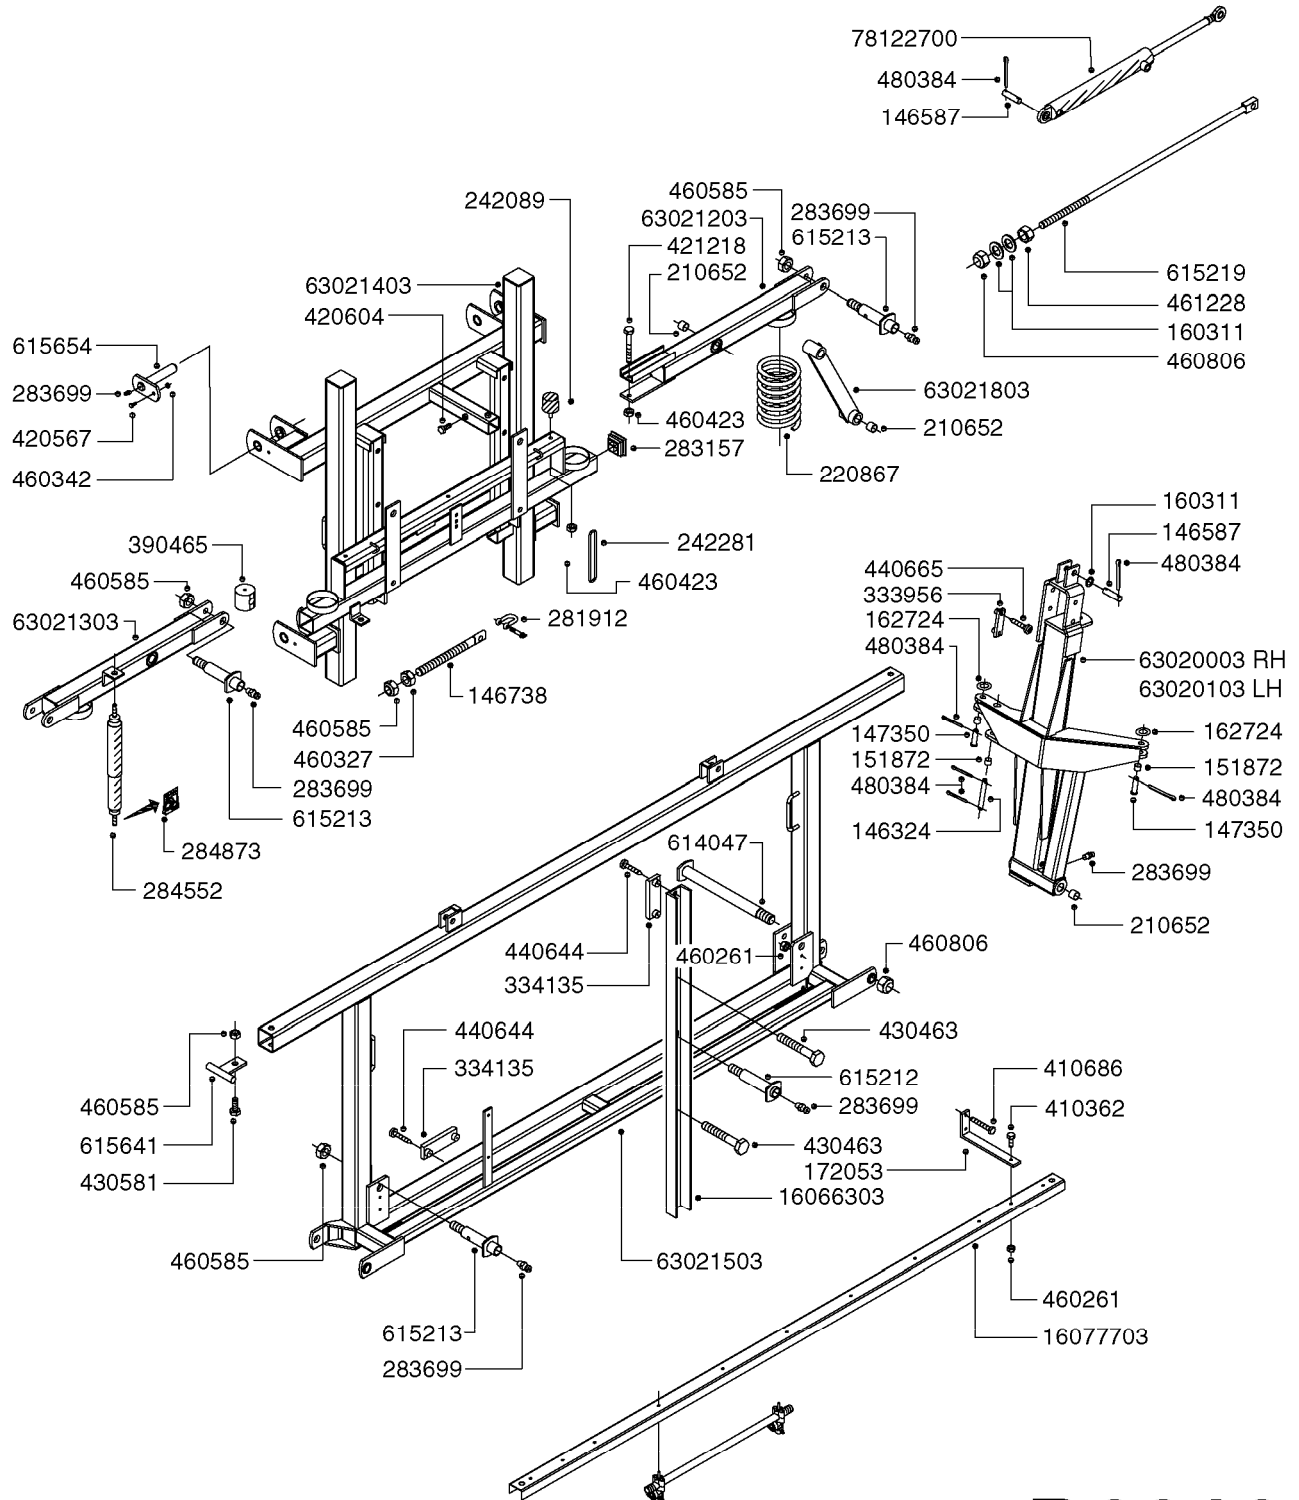

**NORTH AMERICAN STEEL PARTS SHOWN ON THIS PAGE
FOR DENMARK STEEL PARTS, SEE PAGE D0300**

D0310

BOOM COMMANDER CENTER 45-66'US
D0310-HIN, 01:01:16

Page 1
Date 07.02.2020 10:40

parts-n°	order qty	description
146324	1	SHAFT D16.8 L102/2 X 5
146587	1	PIN D16.8 X 65
146738	1	PIN FOR CENTER CABLE EAGLE
147350	1	PIN D16.8 L60MM
151872	1	BUSHING D22.0/18.0 10MM
160311	1	WASHER D30/D20.4X2
162724	1	WASHER D25/D18.1X1
172053	1	NOZZLE TRACK HOLDER
210652	1	BUSHING TEFLON D25/D22X20
220867	1	COMP SPRING DI106 L320 D14 N9,55
242089	1	RUBBER STOP D50X40 M10
242281	1	RUBBER BAND OVAL 180MM
281912	1	SHACKLE M-10
283157	1	PLUG F.DRAIN 60X60X4
283699	1	GREASE NIPPLE M6X1
284552	1	SHOCK ABSORBER F.EAGLE BOOM
284873	1	KIT F.SHOCK ABSORBER HDW.EAG.
333956	1	SLIDE SHOE 91X25X10
334135	1	SLIDE SHOE 140X45X15
390465	1	JOINER BLOCK TRAPEEZE EAGLE
410362	1	BOLT HEX 8.8 SS M6X20
410686	1	BOLT HEX 8.8 DEL M6X30
420567	1	BOLT HEX 8.8 DEL M8X30 FT
420604	1	BOLT HEX 8.8 DEL M10X25 FT DIN933
421218	1	BOLT HEX 8.8 DEL M10X90
430463	1	BOLT HEX 8.8 DEL M16X110
430581	1	BOLT HEX 8.8 DEL M16X40 FT
440644	1	SCREW NO.10 5/8"
440665	1	SCREW M4.2X16 STAINLESS
460261	1	NUT HEX M6X1.00 LOCK DIN985 A2 SS
460327	1	NUT HEX M16X2
460342	1	NUT HEX M10 DEL DIN934
460423	1	NUT HEX M10X1.50 LOCK DIN985A2 SS
460585	1	LOCKING NUT M16 DIN985 A2 SS
460806	1	NUT HEX M20X2.50 LOCK DIN985A2 SS
461228	1	NUT HEX M20
480384	1	PIN COTTER 3/16 x 1-1/2"
614047	1	PIN D22 X 243 HINGE EAGLE
615212	1	PIN D22 X 84 LUBED F.EAGLE
615213	1	PIN D22 X 70 LUBED F.EAGLE
615219	1	TILT CYL.REPLACEMENT EAGLE
615641	1	SAFETY BAR F.WNG TLT 45-66'
615654	1	PIN D25 X 123 F. PARALIFT
16066303	1	U-CHANNEL F. CENTER SPB
16077703	1	CENTER TRACK SPB
63020003	1	HINGE 45'-66' RH / SPB
63020103	1	HINGE 45'-66' LH / SPB
63021203	1	TRAPEZE ARM R.H. SPB
63021303	1	TRAPEZE ARM L.H. SPB
63021403	1	PARA-LIFT LIFT CENTER SPB
63021503	1	CENTER FRAME SPB
63021803	1	TRAPEZE ARM SPB
78122700	1	CYLINDER D40/22X300MM RED