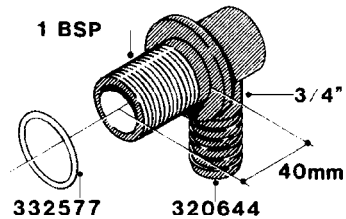

L0060

FITTINGS - BULKHEAD
L0060-HIN, 01:01:16

Page 1

Date 07.02.2020 10:41

parts-n°	order qty	description
141046	1	NUT 3/8" BSP
141341	1	NUT 1/4' BSP
240284	1	O-RING D82,5/75 X 3,5
320456	1	FITT.DK BULKHEAD 1"BSP DOUBLE
320467	1	FITT.DK BULKHEAD 1"BSP SINGLE
320471	1	FITT.DK NUT 1" BSP JAMB
320541	1	FITT.DK BULKHEAD 2-1/2'BSP SIN
320552	1	FITT.DK NUT 2-1/2' BSP JAMB
320644	1	FITT.DK ELB.3/4"HB X 1" BSP
320784	1	FITT.DK CAP 1-1/2" BSP
320795	1	FITT.DK NUT 1-1/2" BSP JAMB
320935	1	FITT.DK BULKHEAD 1/4' BSP SING
320946	1	FITT.DK BULKHEAD 3/8' BSP SING
321296	1	FITT.DK BULKHEAD 1/2" BSP SING
321307	1	FITT.DK NUT 1/2" BSP JAMB
321333	1	FITT.DK BULK 1-1/2" X 1"F BSP
330061	1	O-RING D16/D11X2,5
330072	1	O-RING D53.5/D45.5X4
330212	1	O-RING D19/D14X2.4 F.1/2"NUT
332577	1	O-RING D38/D30X4 F.1" PUR.
332592	1	O-RING D26/D20X3