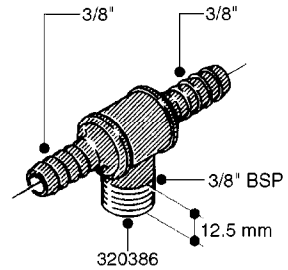

FITTINGS - HEXAGON NIPPLES
L0030-HIN, 01:01:16

Page 0
Date 07.02.2020 10:40

L0030

FITTINGS - HEXAGON NIPPLES
L0030-HIN, 01:01:16

Page 1
Date 07.02.2020 10:40

parts-n°	order qty	description
10015303	1	FITT.PO.HN 1.00X1.00 M1000
10425003	1	FITT.PO.HN 1.25X1.00 MCPHEE
320132	1	FITT.DK HN 1" BSP
320176	1	FITT.DK HN 3/8"X1/2" BSP
320445	1	FITT.DK HN 1/4"X3/8" BSP
320655	1	FITT.DK HN 1/2"-1/2" BSP
320692	1	FITT.DK HN 3/8'BSPX1/4'NPT
320703	1	FITT.DK HN 3/8BSP X1/2 &1/4NPT
320725	1	FITT.DK NIPPLE 3/8"-3/8" BSP
320902	1	FITT.DK HN 3/8'X 1/4' BSP
390232	1	FITT.DK HN 1-1/2' X 1-1/4' BSP
390276	1	FITT.DK HN 1'BSP

L0040

FITTINGS - NIPPLES & ELBOWS
L0040-HIN, 01:01:16

Page 1

Date 07.02.2020 10:40

parts-n°	order qty	description
10530803	1	FITT.PO.SE 2.00X2.00 45 DEG.
320191	1	FITT.DK ELB 3/8' BSP 45 DEGREE
320482	1	FITT.DK ELB. 1/2" BSP 60 DEG.
320596	1	FITT.DK ELB 3/8'-1/2'BSP 45DEG
320607	1	FITT.DK HN 3/8M X 3/8F BSP LNG
320633	1	FITT.DK HN 3/8"M X 3/8"F BSP
321451	1	FITT.DK ELB.1-1/2 X1-1/4 80DEG
321532	1	FITT.DK REDUC 3/4' X 1/2' BSP
390233	1	FITT.DK REDUC 1-1/2" X 1" BSP