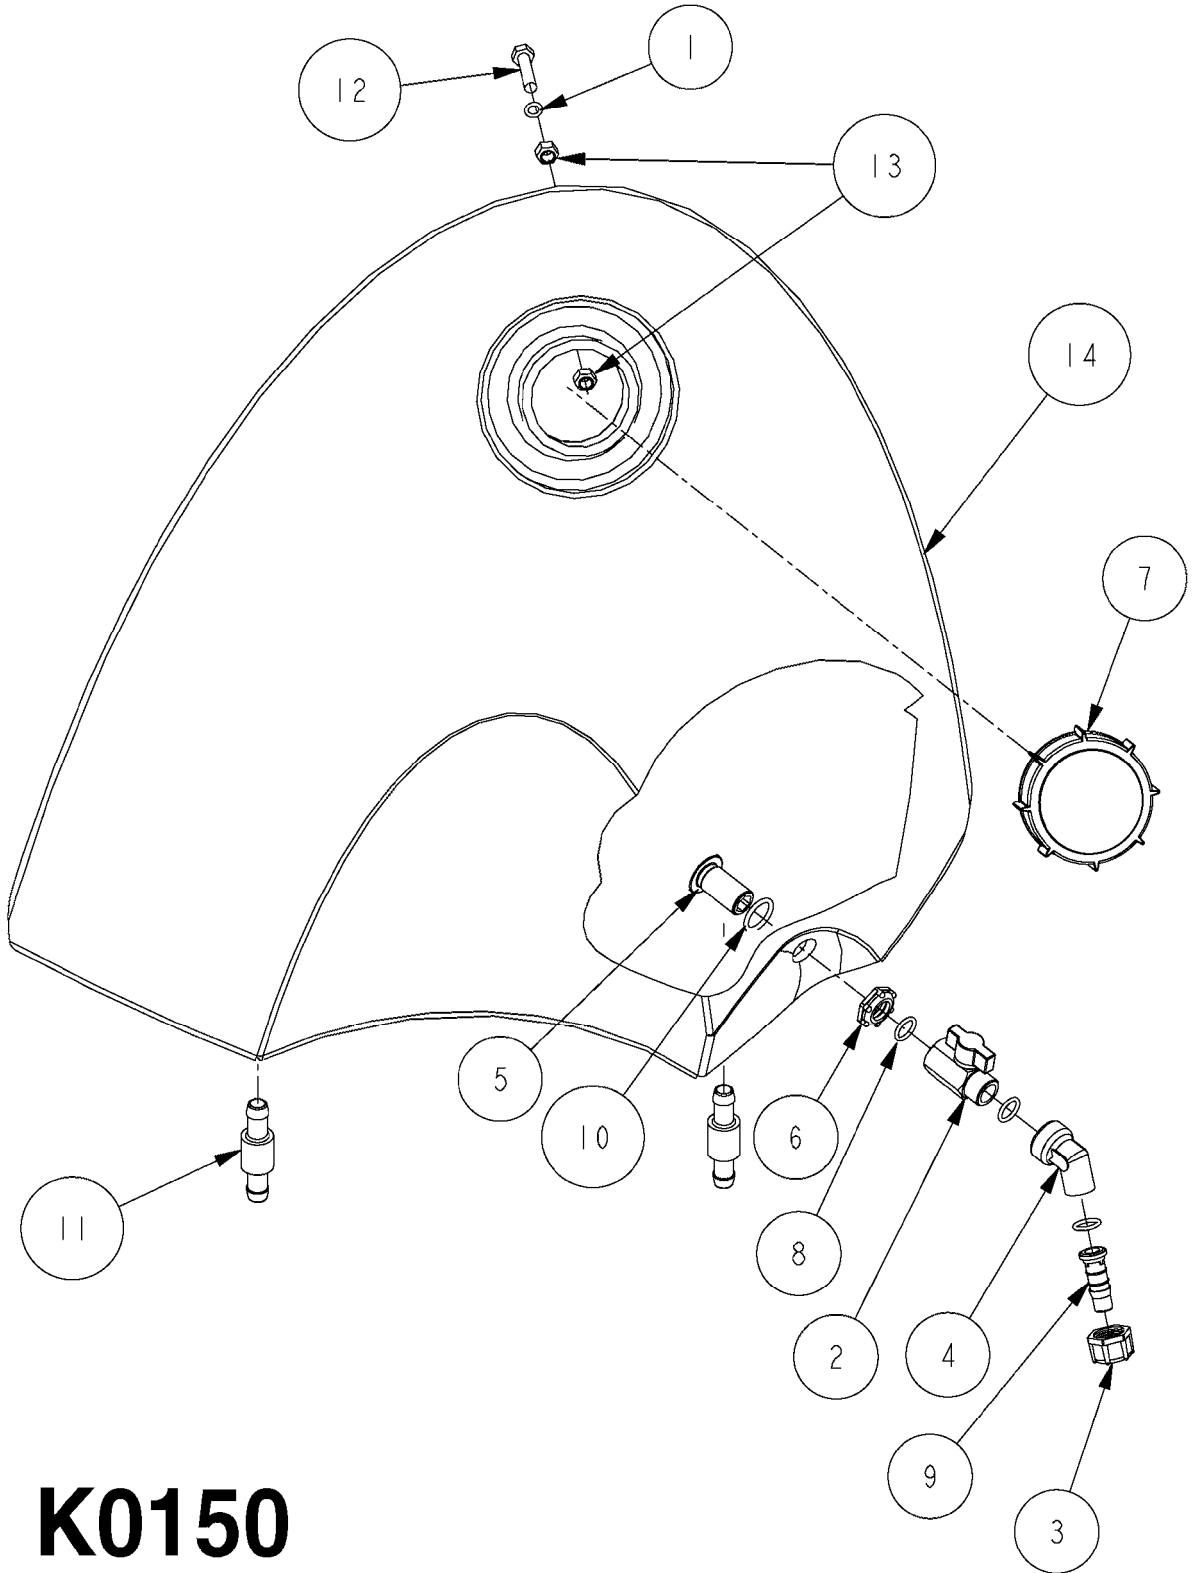

K0150

CLEAN WATER TANK - RANGER
K0150-HIN, 07:11:19

Page 1

Date 07.02.2020 10:40

Pos.	parts-n°	order qty	description
1	240947	1	O-RING D7.3X2.4 NITRIL
2	281551	1	BALL VALVE 1/2"
3	320084	1	FITT.DK NUT 1/2" BSP
4	320482	1	FITT.DK ELB. 1/2" BSP 60 DEG.
5	321296	1	FITT.DK BULKHEAD 1/2" BSP SING
6	321307	1	FITT.DK NUT 1/2" BSP JAMB
7	321322	1	SCREW CAP F. S80 X 4
8	330212	1	O-RING D19/D14X2.4 F.1/2"NUT
9	330687	1	FITT.DK HB 1/2" F. 1/2" NUT
10	332592	1	O-RING D26/D20X3
11	333137	1	FITT.DK CONN.1/2" F.NOZZ. DOUB
12	420641	1	BOLT HM 8X35/22 A2 SS DIN931
13	460143	1	SELF LOCK NUT M8 SST A2 DIN985
14	35004003	1	TANK, HAND WASH 20L RG DK PIG