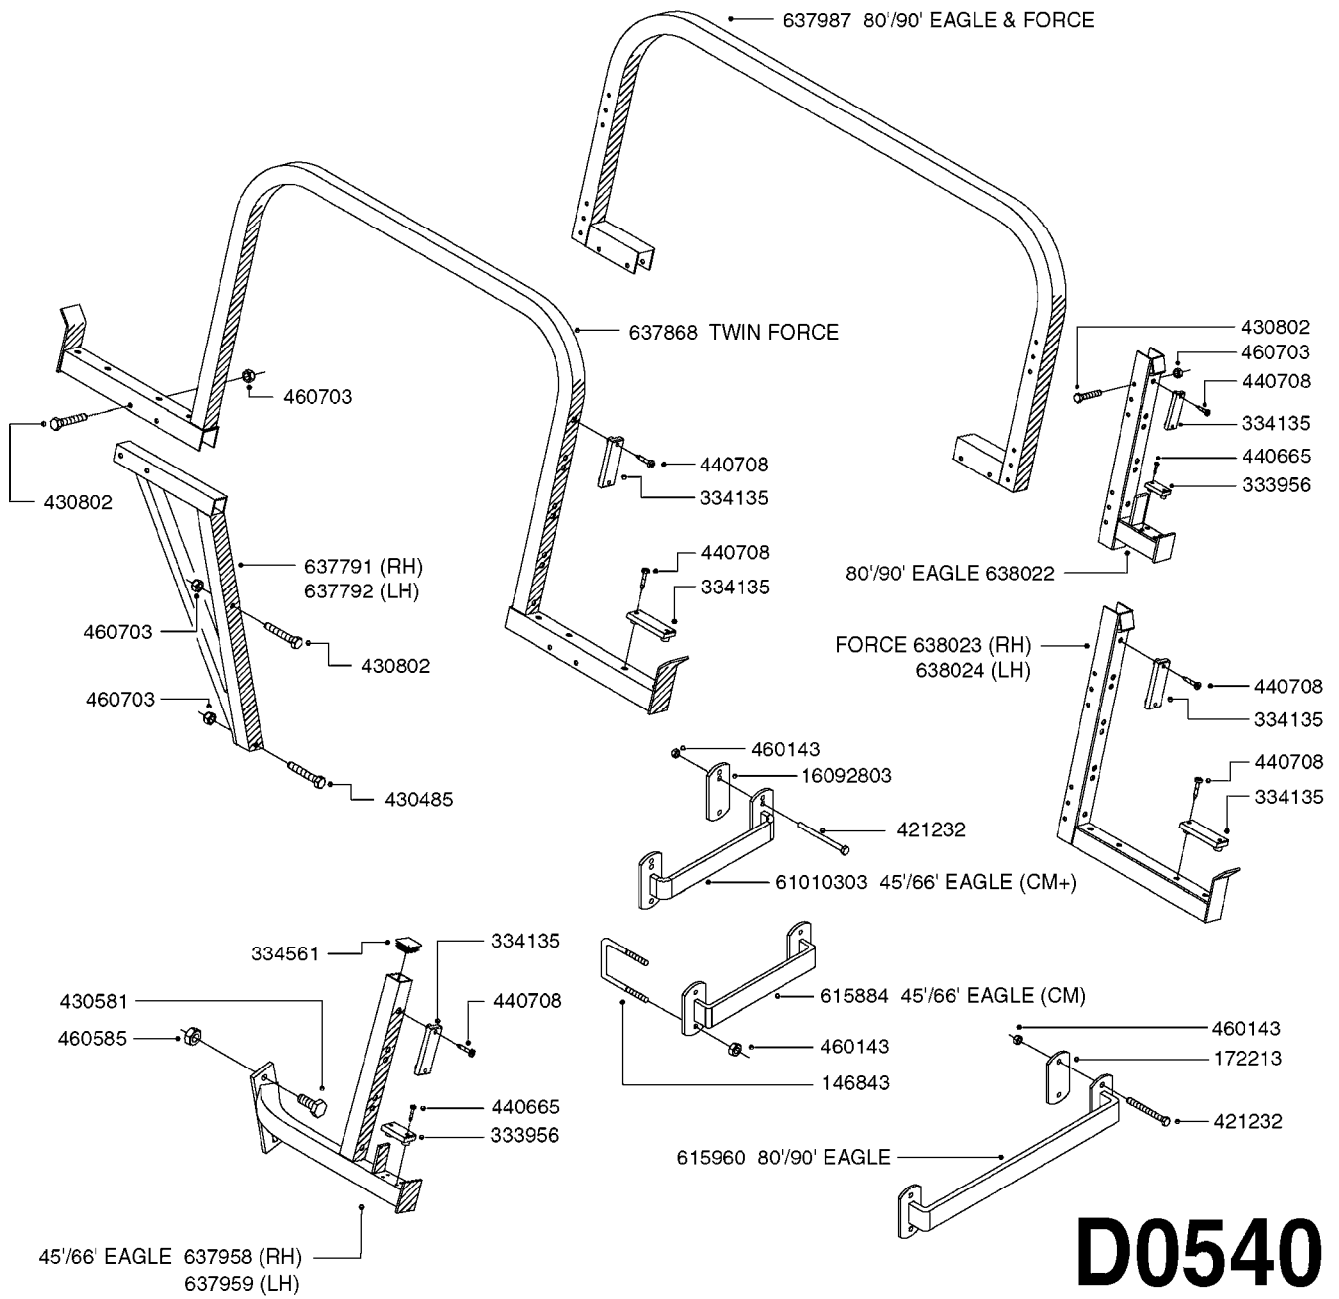

**NORTH AMERICAN STEEL PARTS SHOWN ON THIS PAGE
FOR DENMARK STEEL PARTS, SEE PAGE D0300**

D0310

BOOM COMMANDER CENTER 45-66'US
D0310-HIN, 01:01:16

Page 1
Date 07.02.2020 10:40

parts-n°	order qty	description
146324	1	SHAFT D16.8 L102/2 X 5
146587	1	PIN D16.8 X 65
146738	1	PIN FOR CENTER CABLE EAGLE
147350	1	PIN D16.8 L60MM
151872	1	BUSHING D22.0/18.0 10MM
160311	1	WASHER D30/D20.4X2
162724	1	WASHER D25/D18.1X1
172053	1	NOZZLE TRACK HOLDER
210652	1	BUSHING TEFLON D25/D22X20
220867	1	COMP SPRING DI106 L320 D14 N9,55
242089	1	RUBBER STOP D50X40 M10
242281	1	RUBBER BAND OVAL 180MM
281912	1	SHACKLE M-10
283157	1	PLUG F.DRAIN 60X60X4
283699	1	GREASE NIPPLE M6X1
284552	1	SHOCK ABSORBER F.EAGLE BOOM
284873	1	KIT F.SHOCK ABSORBER HDW.EAG.
333956	1	SLIDE SHOE 91X25X10
334135	1	SLIDE SHOE 140X45X15
390465	1	JOINER BLOCK TRAPEEZE EAGLE
410362	1	BOLT HEX 8.8 SS M6X20
410686	1	BOLT HEX 8.8 DEL M6X30
420567	1	BOLT HEX 8.8 DEL M8X30 FT
420604	1	BOLT HEX 8.8 DEL M10X25 FT DIN933
421218	1	BOLT HEX 8.8 DEL M10X90
430463	1	BOLT HEX 8.8 DEL M16X110
430581	1	BOLT HEX 8.8 DEL M16X40 FT
440644	1	SCREW NO.10 5/8"
440665	1	SCREW M4.2X16 STAINLESS
460261	1	NUT HEX M6X1.00 LOCK DIN985 A2 SS
460327	1	NUT HEX M16X2
460342	1	NUT HEX M10 DEL DIN934
460423	1	NUT HEX M10X1.50 LOCK DIN985A2 SS
460585	1	LOCKING NUT M16 DIN985 A2 SS
460806	1	NUT HEX M20X2.50 LOCK DIN985A2 SS
461228	1	NUT HEX M20
480384	1	PIN COTTER 3/16 x 1-1/2"
614047	1	PIN D22 X 243 HINGE EAGLE
615212	1	PIN D22 X 84 LUBED F.EAGLE
615213	1	PIN D22 X 70 LUBED F.EAGLE
615219	1	TILT CYL.REPLACEMENT EAGLE
615641	1	SAFETY BAR F.WNG TLT 45-66'
615654	1	PIN D25 X 123 F. PARALIFT
16066303	1	U-CHANNEL F. CENTER SPB
16077703	1	CENTER TRACK SPB
63020003	1	HINGE 45'-66' RH / SPB
63020103	1	HINGE 45'-66' LH / SPB
63021203	1	TRAPEZE ARM R.H. SPB
63021303	1	TRAPEZE ARM L.H. SPB
63021403	1	PARA-LIFT LIFT CENTER SPB
63021503	1	CENTER FRAME SPB
63021803	1	TRAPEZE ARM SPB
78122700	1	CYLINDER D40/22X300MM RED