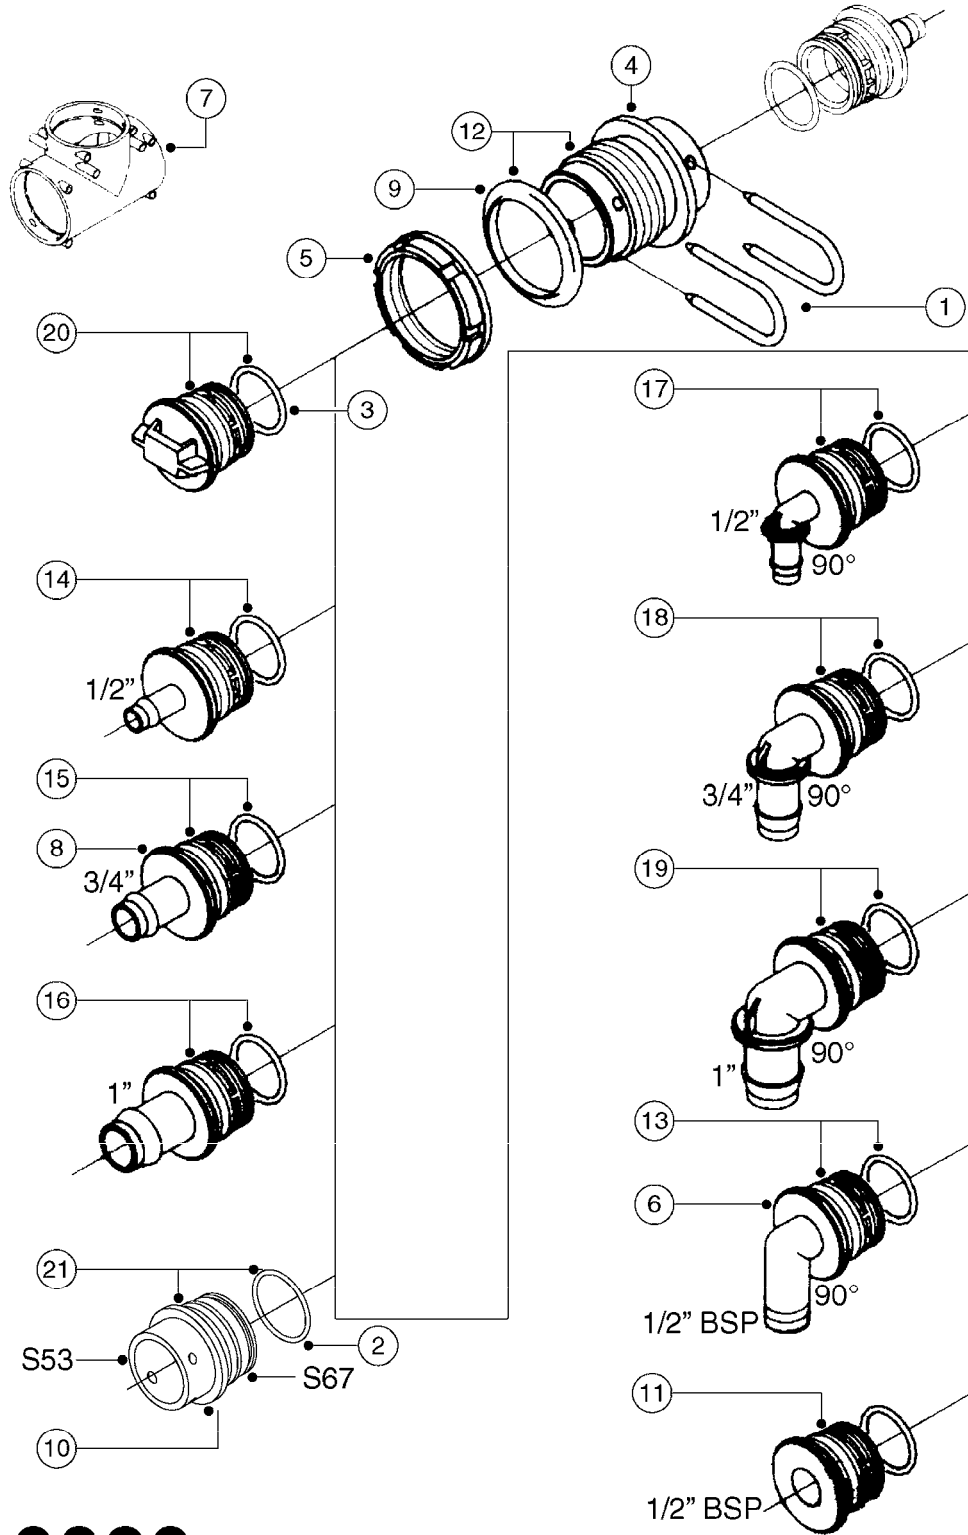

L0070

FITTINGS - S-40
L0070-HIN, 13:09:17

Page 1

Date 07.02.2020 10:41

Pos.	parts-n°	order qty	description
1	145994	1	FITT.DK S-40 FORK
2	242108	1	O-RING 3 X 19,2 70SH NITRIL NITRIL (BLACK)
2	242355	1	O-RING D19.2X3.0 VITON F.S-40 VITON (BROWN)
3	322102	1	FITT.DK S-40 BULKHEAD
4	322106	1	FITT.DK S-40 BULKHEAD NUT
5	334225	1	FITT.DK S-40 STR.3/8"
6	334237	1	FITT.DK S-40 ELB.3/8"
7	334238	1	FITT.DK S-40 ELB.1/2"
8	334248	1	FITT.DK S-40 PLUG
9	334259	1	GASKET F. S-40 BULKHEAD
10	726462	1	FITT. S40 BULKHEAD W.GASKET
11	726567	1	FITT.DK S-40 ELB.1/2" W.O-RING
12	726693	1	FITT.DK S-40 PLUG 1/8BSP ORING