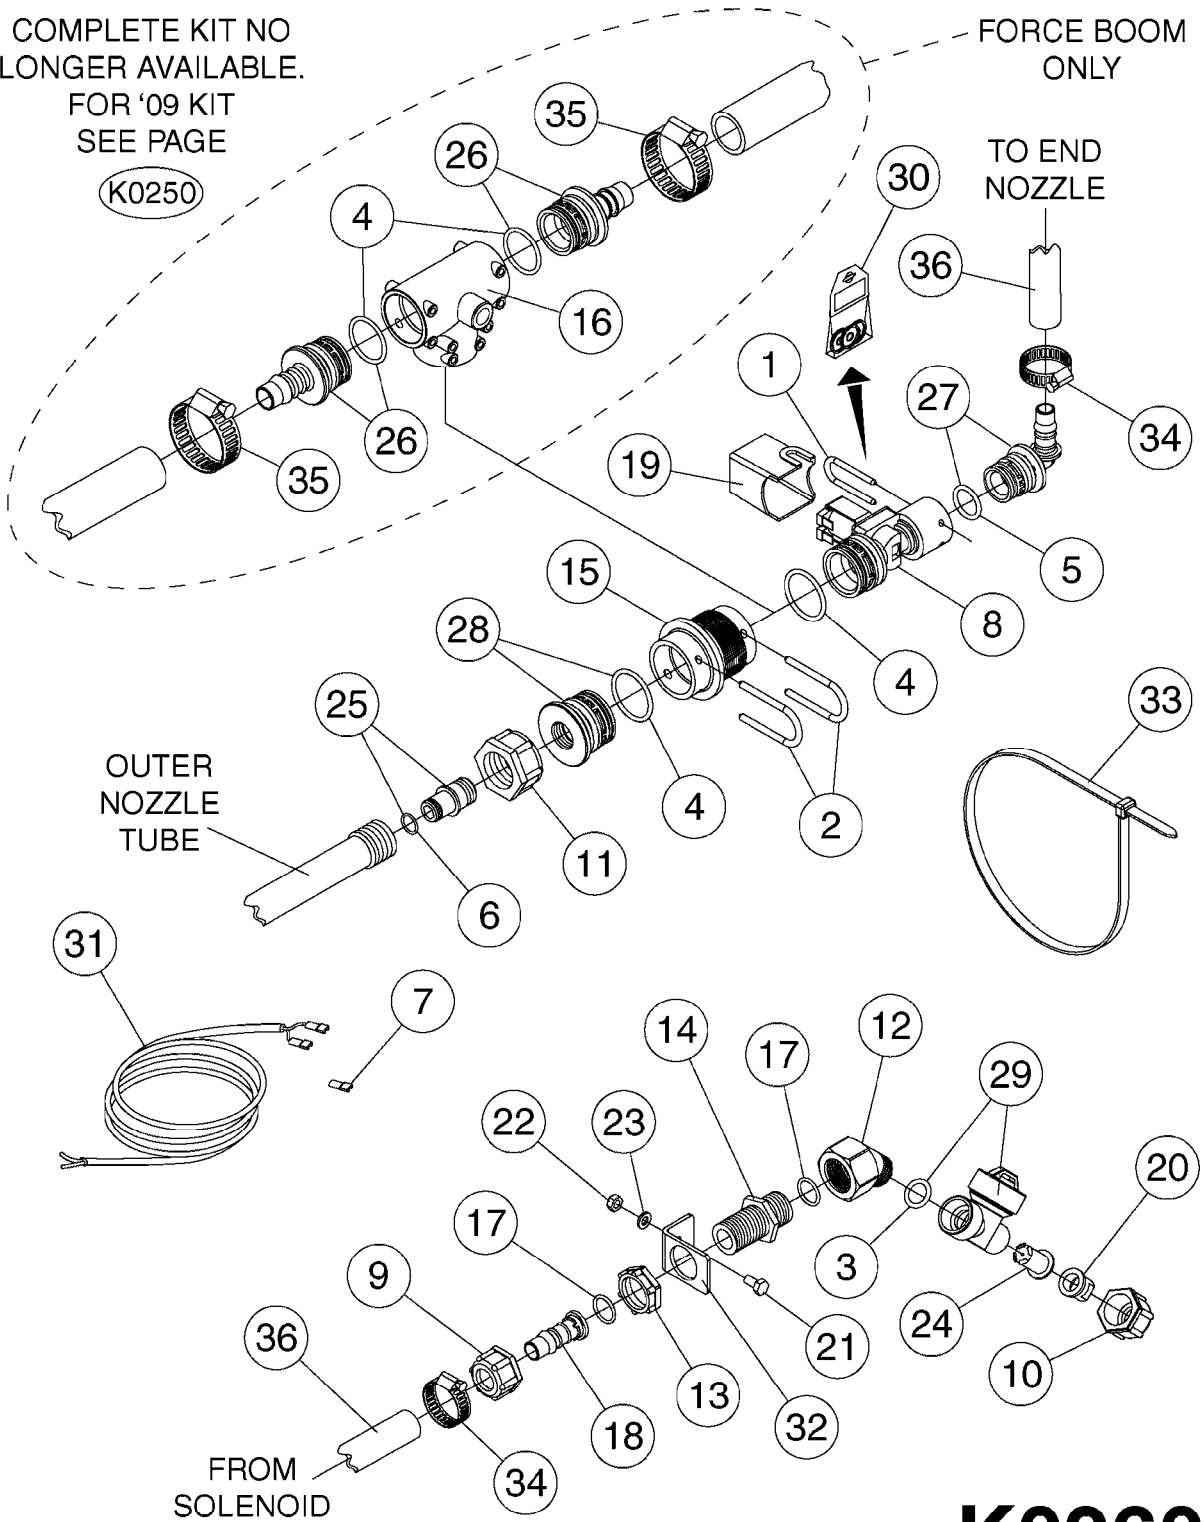

COMPLETE KIT NO
LONGER AVAILABLE.
FOR '09 KIT
SEE PAGE

(K0250)

FORCE BOOM
ONLY

TO END
NOZZLE

OUTER
NOZZLE
TUBE

FROM
SOLENOID
ASSEMBLY

ELECTRIC END NOZZLE KIT '12
K0260-HIN, 01:01:16

Page 1

Date 07.02.2020 10:40

Pos.	parts-n°	order qty	description
1	145994	1	FITT.DK S-40 FORK
2	145995	1	FITT.DK S-53 FORK
3	240177	1	O-RING D16.1/11.3 X 2.4
4	242354	1	O-RING D32.2X3.0 VITON
5	242355	1	O-RING D19.2X3.0 VITON F.S-40
6	242594	1	O-RING D14 X 1.78 SCH.70-EPDM
7	261539	1	SPADE F.ELEC CONNec BLUE INSUL
8	262104	1	VALVE, SOLENOID, S53/S40
9	320084	1	FITT.DK NUT 1/2" BSP
10	320187	1	FITT.DK CAP 3/8" BSP BLACK
11	320283	1	FITT.DK NUT 3/4"BSP
12	320596	1	FITT.DK ELB 3/8'-1/2'BSP 45DEG
13	321307	1	FITT.DK NUT 1/2" BSP JAMB
14	321742	1	FITT.DK BULKHEAD 1/2' BSP
15	322103	1	FITT.DK S-53 BULKHEAD
16	322352	1	FITT.DK S-53 TEE
17	330212	1	O-RING D19/D14X2.4 F.1/2"NUT
18	330687	1	FITT.DK HB 1/2" F. 1/2" NUT
19	334965	1	COVER FOR S53 SOLENOID VALVE
20	370366	1	OFF-CENTER FLAT SPRAY NOZZLE, 1850 - G150
21	410185	1	BOLT HEX 8.8 DEL M6X16
22	460261	1	NUT HEX M6X1.00 LOCK DIN985 A2 SS
23	471125	1	WASHER M6U 6.4X14X1.2,A2 SS
24	614366	1	FILTER 50 MESH F.NOZZLE BLUE
24	614367	1	FILTER 80 MESH F.NOZZLE RED
24	614368	1	FILTER 100 MESH F.NOZZLE YEL.
25	720856	1	FITT.DK 1/2'BSP ASSY.F.3/4'NUT
26	726558	1	FITT.DK S53 STR. 3/4" W.ORING
27	726567	1	FITT.DK S-40 ELB.1/2" W.O-RING
28	726694	1	PLUG,S53,1/2"FBSP THD W.ORING
29	729610	1	NOZZLE ASSY. NON DRIP 3/8 THRD
30	750722	1	REPAIR KIT FOR 3S SC CONTROL
31	983087	1	ELEC. CABLE 2 WIRE X 0.75MM
32	16180100	1	PLATE, END ROW NOZZLE
33	28025203	1	TIE STRAP L=23" x W=1/2"
34	28029803	1	CLAMP HOSE GEAR P1/2" 6708
35	28029903	1	CLAMP HOSE GEAR P3/4"-S1" 6712
36	92702103	1	HOSE R X1/2" X300PSI WP X0012"