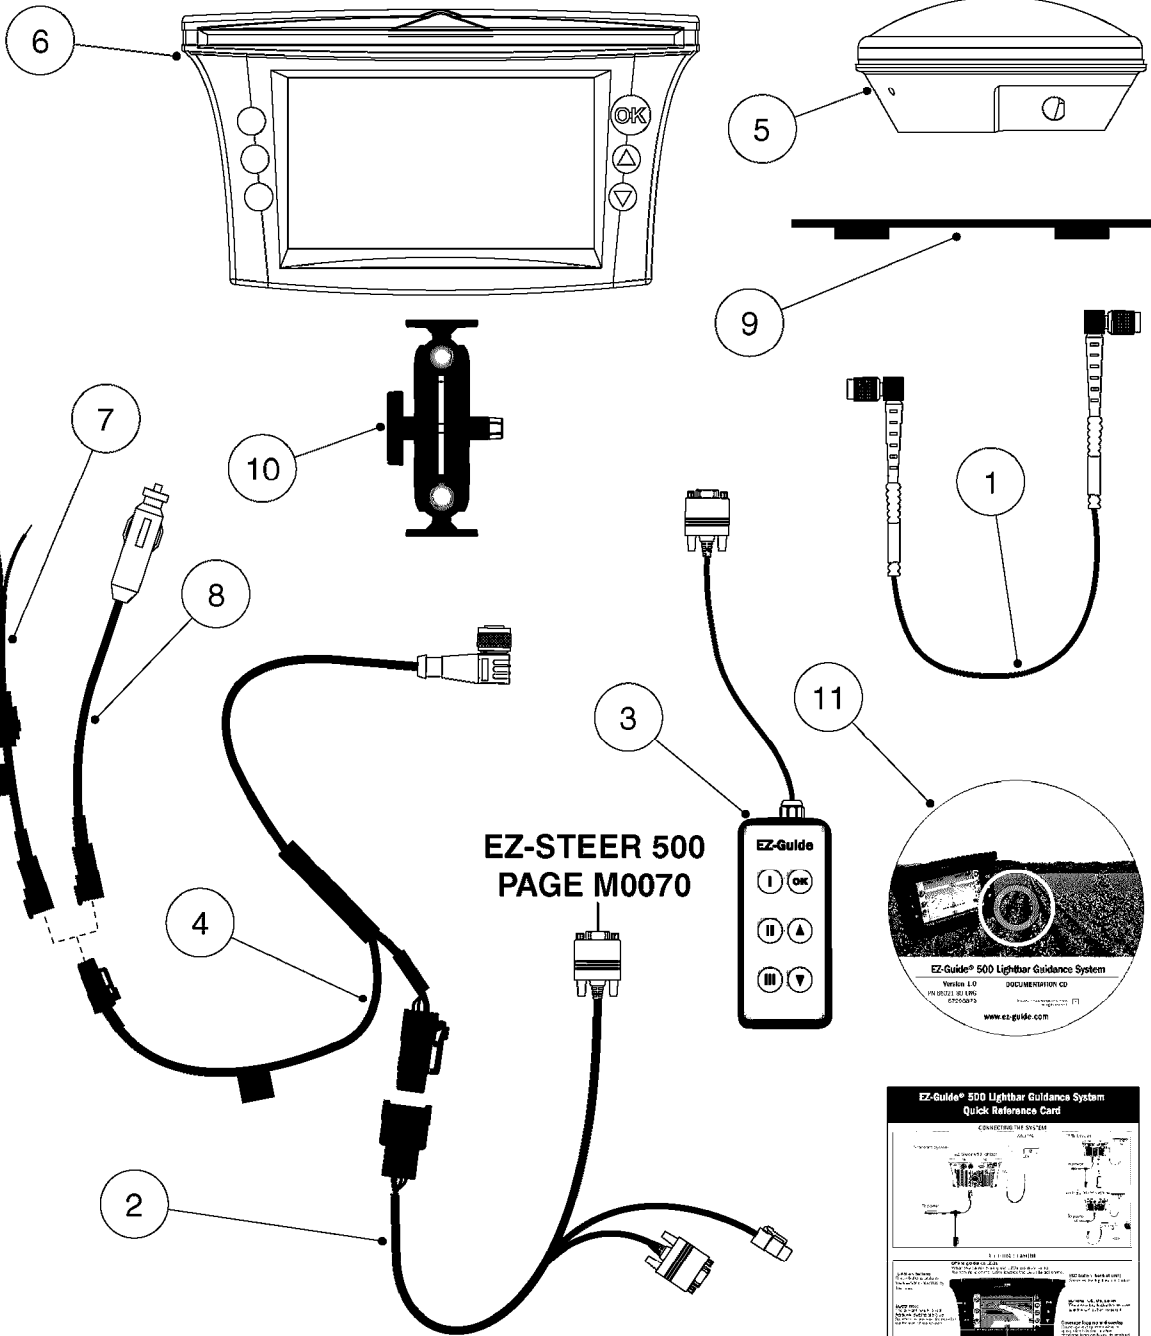

COMPLETE ASSEMBLY 13

COMPLETE ASSEMBLIES
WHOLEGOODS ITEMS

M0060

EZ-GUIDE 500 LIGHTBAR
M0060-HIN, 01:01:16

Page 1

Date 07.02.2020 10:41

Pos.	parts-n°	order qty	description
1	26007603	1	CABLE, ANTENNA, EZGUIDEPLUS
2	26012203	1	EZ-STEER/GUIDE 500 ADAPT.CABLE
3	26015303	1	REMOTE KEYPAD EZGUIDE 500/250
3	28048403	1	DECAL - REMOTE OVERLAY 500/250
4	26015403	1	EZ-GUIDE 500 CABLE POWER/CAN90
5	26015503	1	EZ-GUIDE 500 Z PLUS ANTENNA
5	26015603	1	ANTENNA AG15 L1,EZ GDE 500/250
6	26015703	1	EZ-GUIDE 500 DGPS DISPLAY
6	26015803	1	EZ-GUIDE 500 OMNISTAR DISPLAY
7	26016103	1	EZ-GUIDE 500 CABLE UNTERM.FUSE
8	26016203	1	EZ-GUIDE 500 POWER CONN.CABLE
9	28048203	1	EZ-GUIDE 500 MOUNT F.AG15 ANT.
10	28048303	1	EZ-GUIDE 250/500 RAM MNT.1.5"
11	29003803	1	EZ-GUIDE 500 CD,GET.STARTED V1
12	67215403	1	EZ-GUIDE 500 QUICK REF.CARD V1
13	84208303	1	EZ GUIDE 500 LIGHTBAR (DGPS)
13	84208403	1	EZ GUIDE 500 LIGHTBAR (XP/HP)
13	84208503	1	EZ GUIDE 500 LIGHTBAR (RTK)