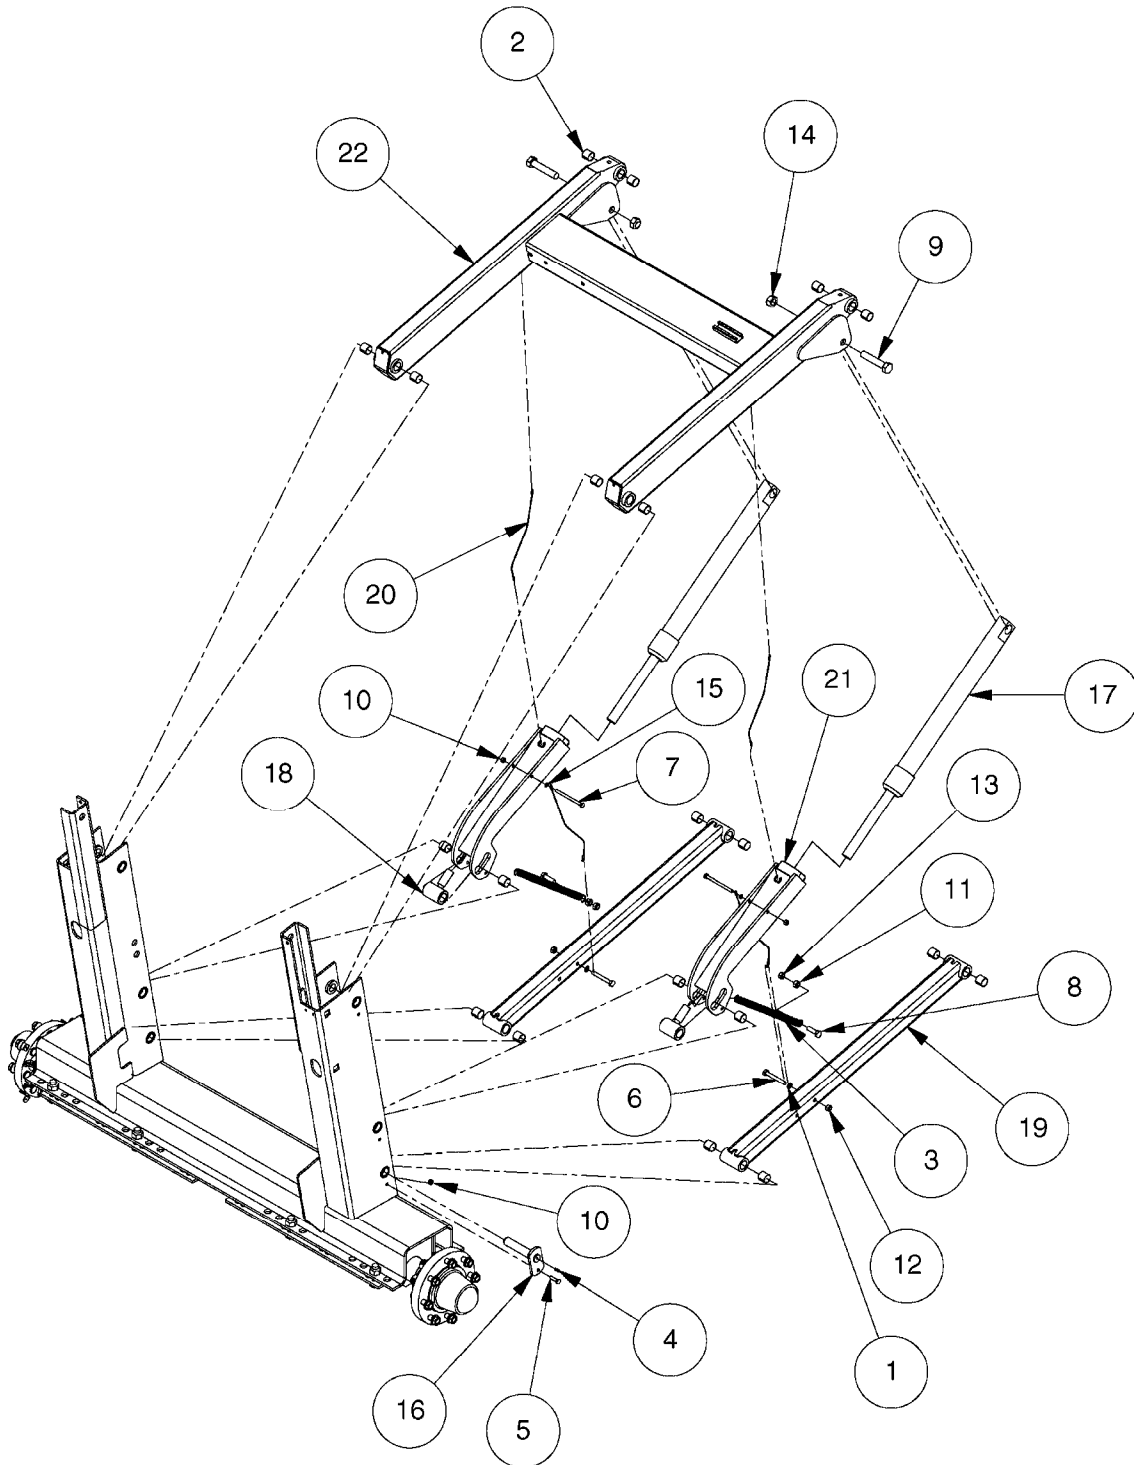

E0370

PARALIFT - RANGER
E0370-HIN, 29:08:19

Page 1
Date 07.02.2020 10:40

Pos.	parts-n°	order qty	description
1	163737	1	WASHER D15.5/D10.5X1
2	210835	1	BUSHING D28/25 L=25
3	220949	1	SPRING Ø20.0/3.0 L=240 BLACK
4	283699	1	GREASE NIPPLE M6X1
4	283772	1	GREASE NIPPLE M6X1 90°
5	420567	1	BOLT HEX 8.8 DEL M8X30 FT
6	420884	1	BOLT HEX 8.8 DEL M10X80 FT
7	421232	1	BOLT HEX 8.8 DEL M8X110
8	430721	1	BOLT HEX 8.8 DEL M12X40 FT
9	430918	1	M20X100 DIN 931-8.8 DEL
10	460143	1	SELF LOCK NUT M8 SST A2 DIN985
11	460386	1	NUT HEX M12X1.75
12	460423	1	NUT HEX M10X1.50 LOCK DIN985A2 SS
13	460703	1	NUT HEX M12X1.75 LOCK DIN985A2 SS
14	460806	1	NUT HEX M20X2.50 LOCK DIN985A2 SS
15	471126	1	WASHER, M8, Ø16/ 8.4X 1.6, SS
16	615654	1	PIN D25 X 123 F. PARALIFT
17	781107	1	DOBCYL50/30-500/M24X2 78121200 NLA - ORDER 78128800 AND 63029803
17	78121200	1	CYLINDER, D50/30-500 NLA - REPLACED BY 78128800
17	78128800	1	CYLINDER, D50/30-500 ONLY USE WITH 63029803 LOCKING ARM
18	61011803	1	ROD END M24X2 25M 06'07'
19	61011903	1	PARALIFT LINK ARM
20	61012003	1	WIRE Ø2 L"=457 +/-2MM
21	63027903	1	LOCKING ARM, PAIRLIFT RANGER ONLY USE WITH OBSOLETE CYLINDER 781107
21	63029803	1	LOCKING ARM, PARALIFT RG 2008 ONLY USE WITH CYLINDER 78121200 OR 78128800
22	63028003	1	PARALIFT ARM