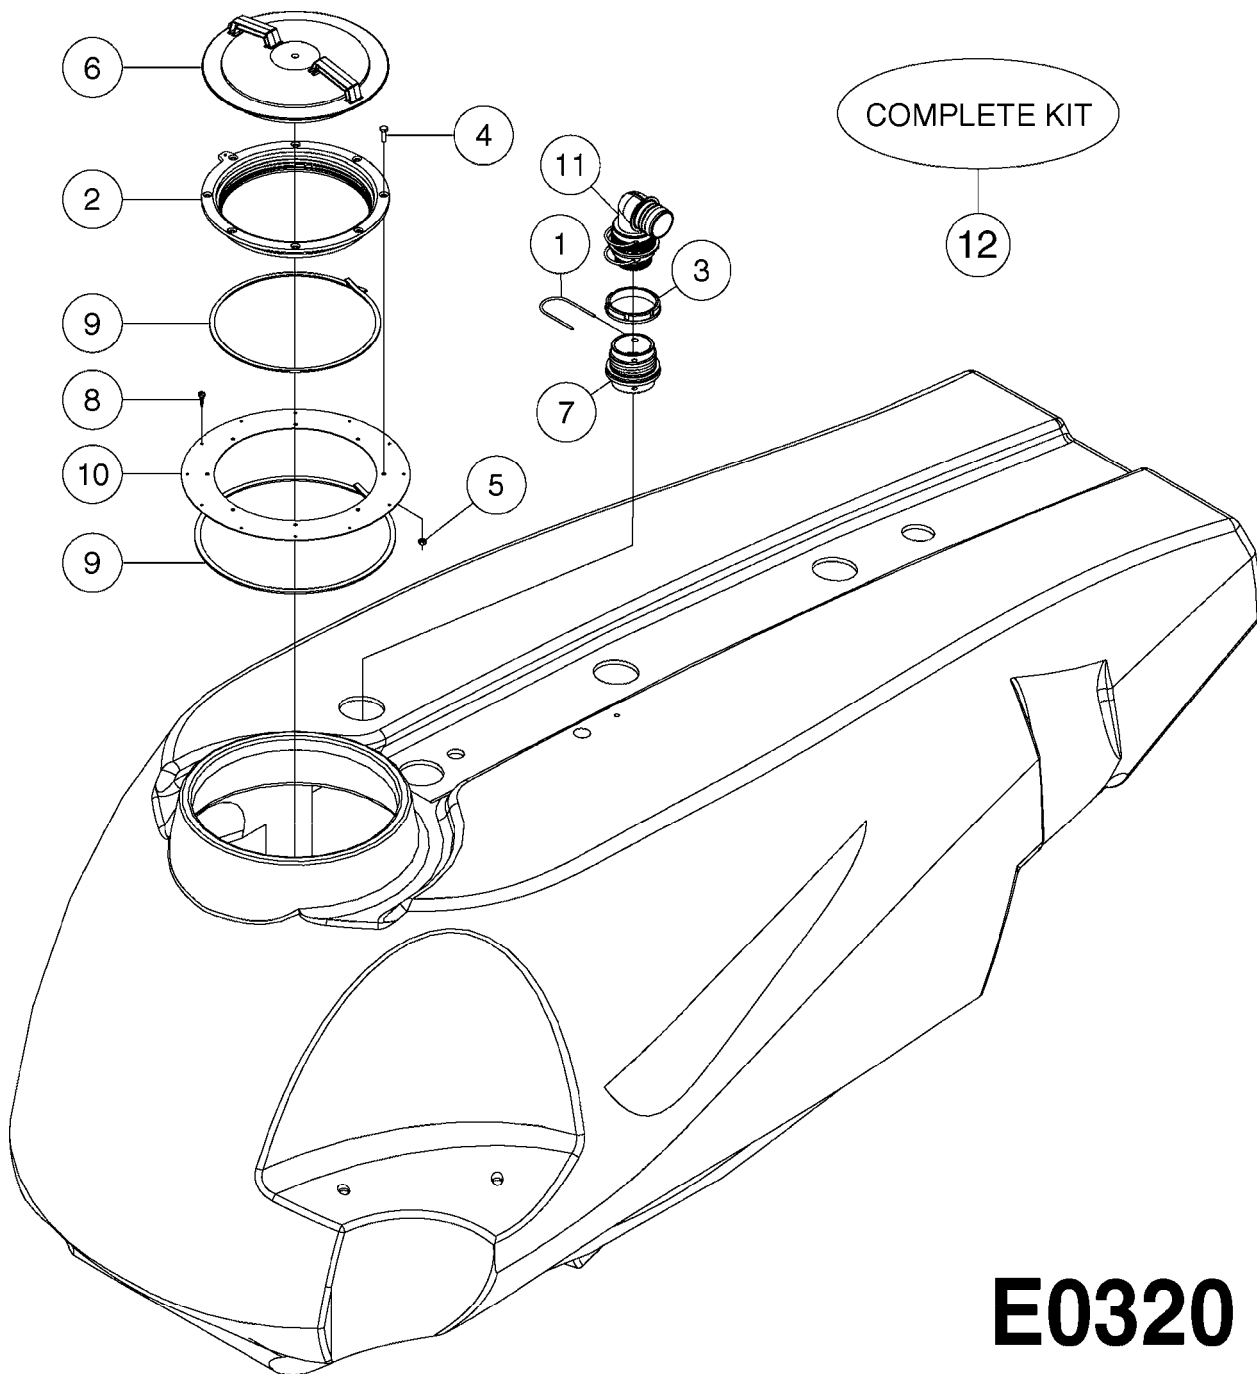

E0320

SEVERE TERRAIN LID CONV. KIT
E0320-HIN, 01:01:16

Page 1
Date 07.02.2020 10:40

Pos.	parts-n°	order qty	description
1	145997	1	FITT.DK S-93 FORK
2	322097	1	THREADED RING F. LID
3	322109	1	FITT.DK S-93 BULKHEAD NUT
4	410546	1	BOLT HEX M6X12 A2 SS DIN933
5	460261	1	NUT HEX M6X1.00 LOCK DIN985 A2 SS
6	726003	1	LID F. TANK
7	726465	1	FITT.DK S-93 BULKHEAD W/GASKET
8	10054503	1	SCREW 3/4" SELF TAPPING
9	10064203	1	SET SEALING SPONGE 1 Ft BULK
10	16134303	1	LID MOUNTING RING SS
11	72374800	1	TANK VENT S93 2-1/2" NAV/NCM
12	83351203	1	LID, SEVERE TERRAIN KIT 16"ADPT