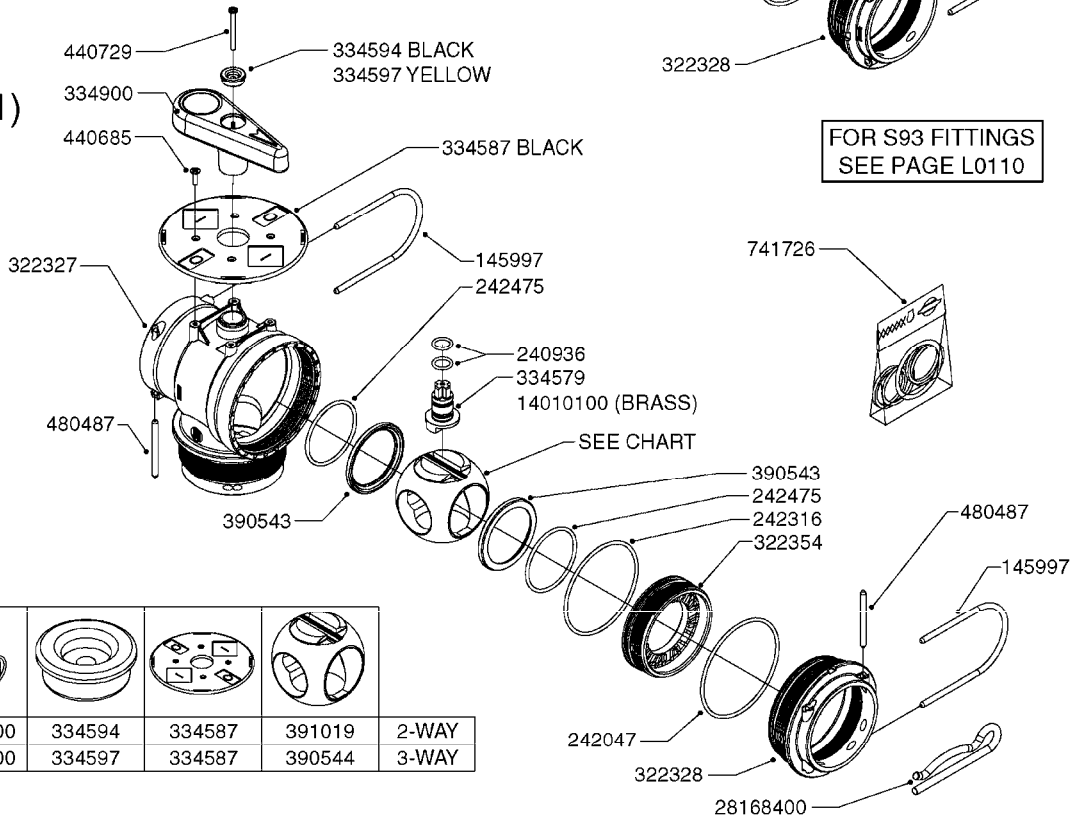

S93 (01)

FOR S93 FITTINGS
SEE PAGE L0110

				2-WAY
72082300	334594	334587	391019	2-WAY
				3-WAY
72082400	334597	334587	390544	3-WAY

B0530