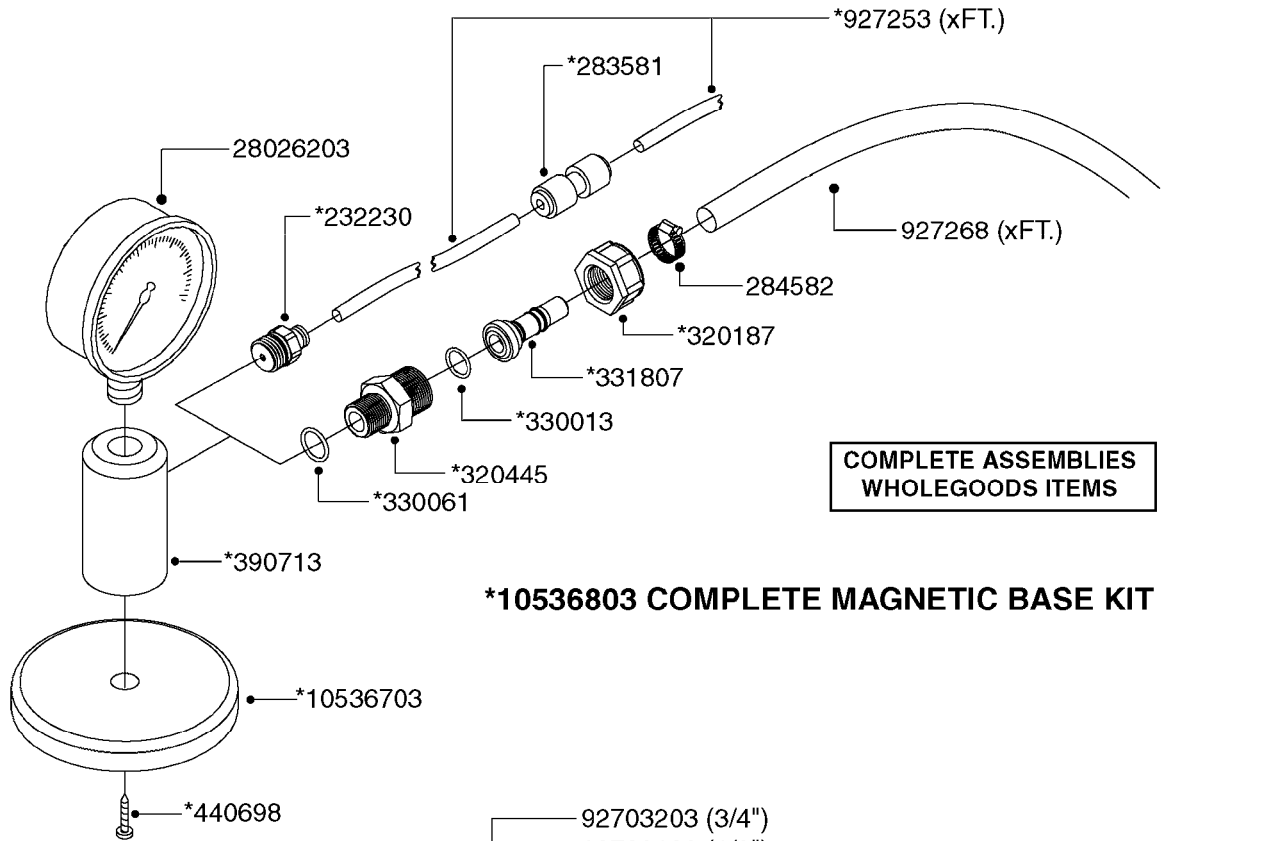

QUICKFILL - RANGER 2200
K0650-HIN, 01:01:16

Page 1

Date 07.02.2020 10:40

Pos.	parts-n°	order qty	description
1	145997	1	FITT.DK S-93 FORK
2	242351	1	O-RING D69.5X3.0 VITON F.S-93
3	322109	1	FITT.DK S-93 BULKHEAD NUT
4	334545	1	FITT.DK S-93 TEE
5	390721	1	FITT.DK S-93 PLUG W/2" NPT THRE
6	726580	1	FITT. S93 PLUG W/O-RING
7	727225	1	FITT.DK S-93 ELB.2'PVC W/ORING
8	728395	1	FITT.DK S-93 ELB.1-1/2" 90 DEG
9	728525	1	FITT. S93 CONNECTOR W/O-RINGS
10	10531003	1	CAP F.MALE QUICK COUPLER 2"
11	10604903	1	QUICK COUPLER MALE 2' 90DEG
12	24001203	1	RBR LANYARD 11" F.QCK FILL CAP
13	72082300	1	VALVE 3 WAYS MANUAL Ø50 S93
14	97816300	1	DECAL MANIFOLD QUICK-FILL