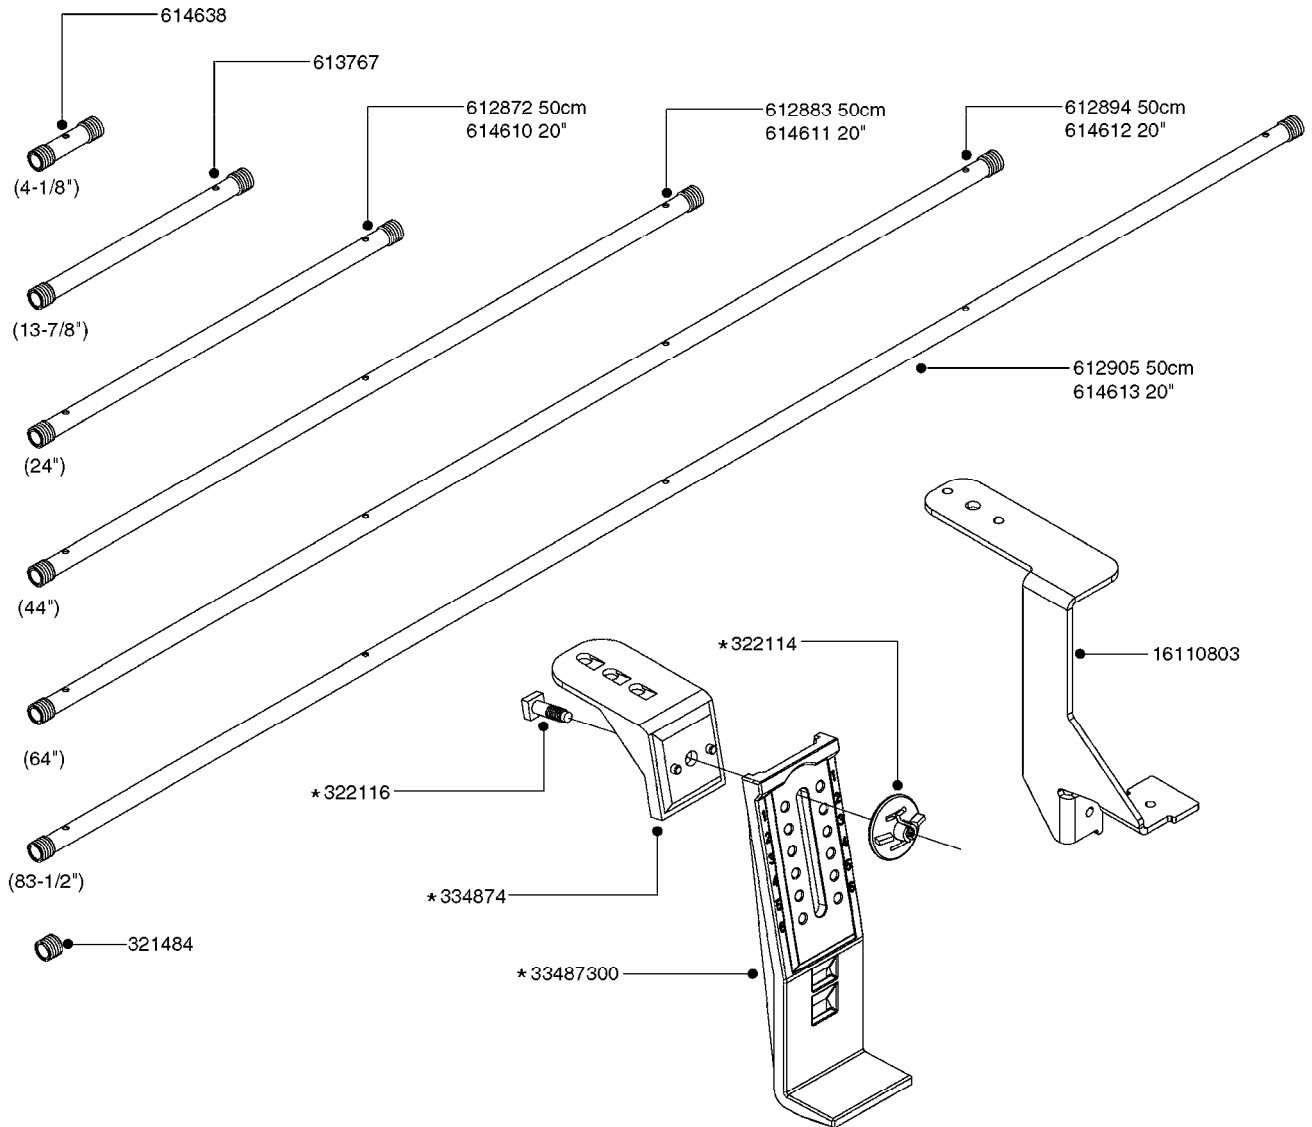

COMPLETE ASSEMBLY
WITH NOZZLES

REFER TO
HARDI® NOZZLE CATALOG

D1100

DOUBLE NOZZLE HOLDER-SNAP FIT
D1100-HIN, 01:01:16

Page 1

Date 07.02.2020 10:40

Pos.	parts-n°	order qty	description
1	372140	1	HARDI ISO BLIND CAP
2	725078	1	SNAP-FIT TRIPLET W/O NOZZ HOLD
3	28032503	1	DOUBLE NOZZLE HOLDER LD ISO
4	28040103	1	O-RING F.DOUBLE NOZZLE HOLDER
5	28089103	1	GASKET F.DOUBLE NOZZLE HOLDER
6	70056803	1	DOUBLE NOZZLE CAP ORANGE LD 01
6	70056903	1	DOUBLE NOZZLE CAP GREEN LD 015
6	70057003	1	DOUBLE NOZZLE CAP YELLOW LD 02
6	70057103	1	DOUBLE NOZZLE CAP LILAC LD 025
6	70057203	1	DOUBLE NOZZLE CAP BLUE LD 03
6	70057303	1	DOUBLE NOZZLE CAP RED LD 04
6	70057403	1	DOUBLE NOZZLE CAP BROWN LD 05