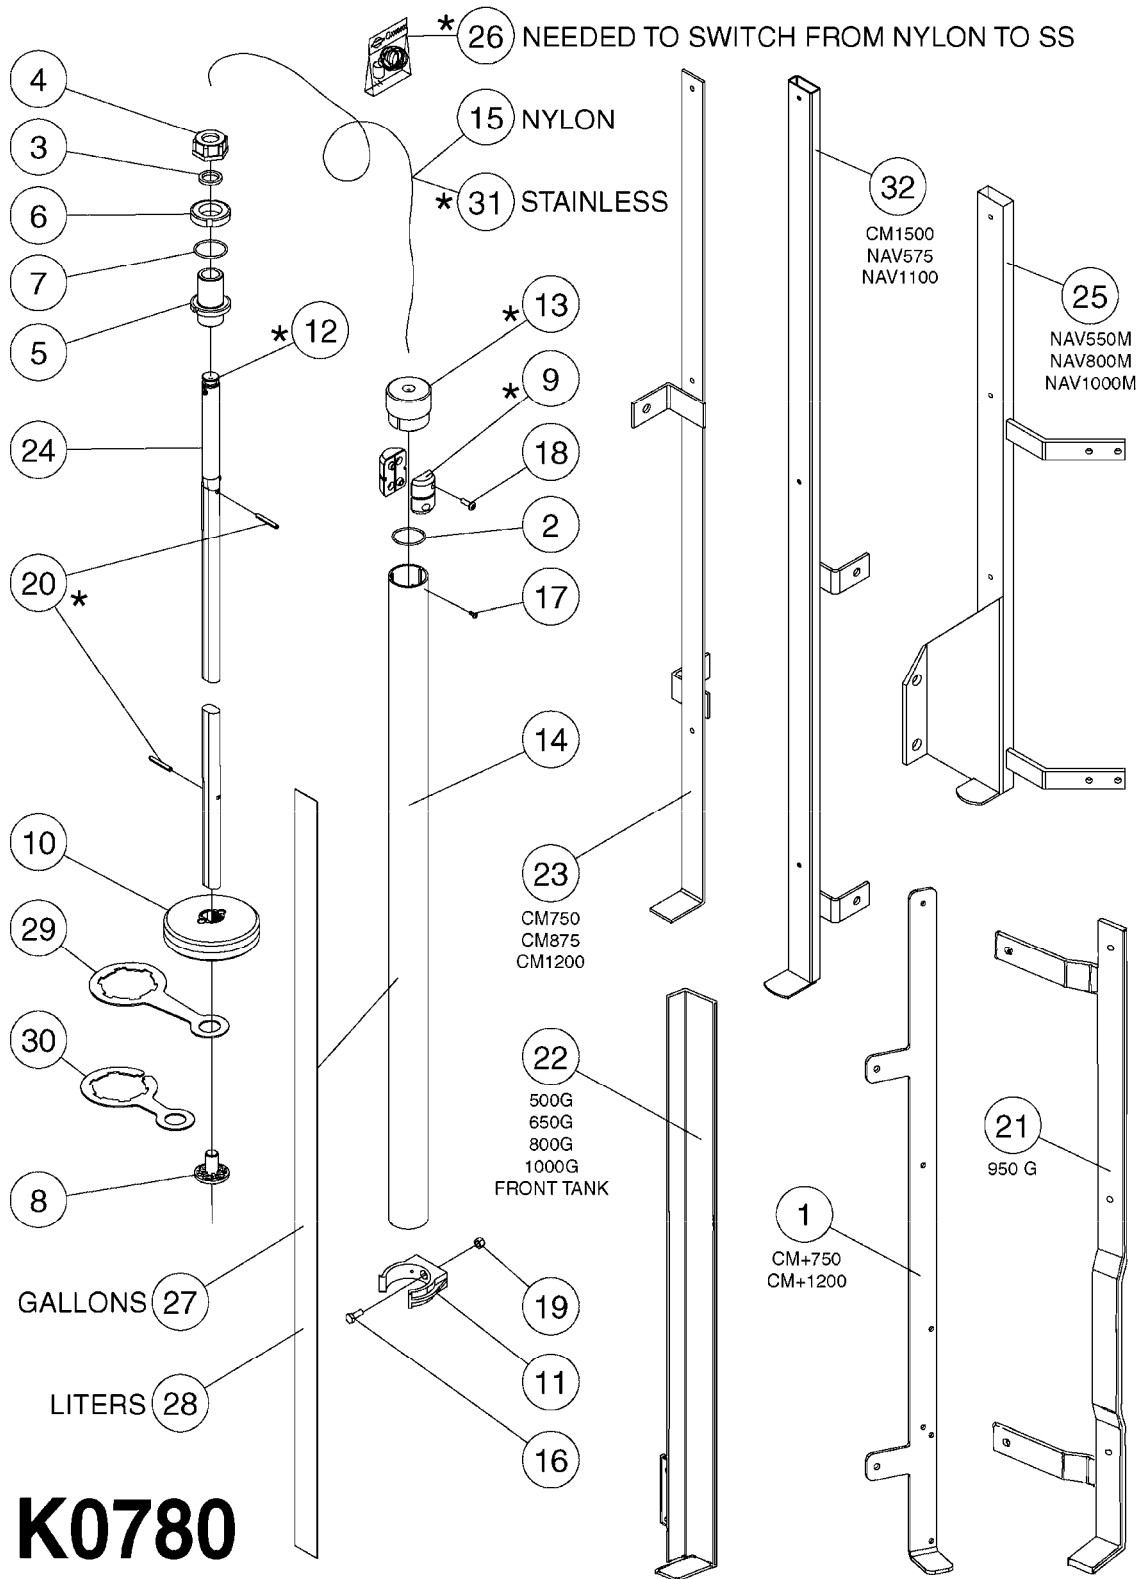

K0780

SIGHT GAUGE - REMOTE
K0780-HIN, 25:09:19

Page 1
Date 07.02.2020 10:40

Pos.	parts-n°	order qty	description
1	161950	1	SIGHT GAUGE MT BKT CM+ 750/120
2	242262	1	O-RING D31X3 VITON
3	242309	1	SEAL Ø22 ID Ø30 OD X 4 HIGH
4	320095	1	FITT.DK NUT 1" BSP
5	320456	1	FITT.DK BULKHEAD 1"BSP DOUBLE
6	320471	1	FITT.DK NUT 1" BSP JAMB
7	332577	1	O-RING D38/D30X4 F.1" PUR.
8	333864	1	GUIDE F. SAFETY VALVE SPRING
9	334513	1	MARKER HALF SIGHT GAUGE
10	334515	1	FLOATER FOR LIQUID LEVEL
11	334523	1	PIPE HOLDER Ø51.5
12	334849	1	SIGHT GAUGE GUIDE F. SS TUBE
13	334850	1	GUIDE F. SIGHT GAUGE TUBE TOP
14	341202	1	TUBE F.SIGHT GAUGE L=40"
14	341204	1	SIGHT GAUGE TUBE L=59"
14	341283	1	TUBE F.SIGHT GAUGE L=72"
14	341307	1	TUBE F.SIGHT GAUGE L=75"
			NCM 4400
14	341339	1	TUBE F.SIGHT GAUGE L=82"
			NCM 6600
14	341340	1	TUBE F.SIGHT GAUGE L=94" (2382)
			NCM 9000
14	34000703	1	TUBE F. DRY GAUGE L=1200 BENT
			RANGER 2000 & 2200
15	390487	1	CORD NYLON/SIGHT GAUGE 4500mm
			OLDER MODELS ONLY
16	410185	1	BOLT HEX 8.8 DEL M6X16
16	410362	1	BOLT HEX 8.8 SS M6X20
17	440663	1	SCREW 3/8" NR4 STAINLESS
18	440677	1	SCREW F. PLASTIC 5X20 SS
19	460261	1	NUT HEX M6X1.00 LOCK DIN985 A2 SS
20	480717	1	PIN E 5X40 SST
20	480730	1	PIN ROLL 5X30 STAINLESS STEEL
21	615197	1	BKT.SIGHT GAUGE HC950
22	615308	1	BRACKET FOR SIGHT TUBE
23	615941	1	SIGHT GAUGE MOUNT BRACKET CM
24	615942	1	GUIDE TUBE F.FLOATER CM1200G
24	615943	1	GUIDE TUBE F.FLOATER CM875G
24	615944	1	GUIDE TUBE F.FLOATER, L=1680
			HC 950, NAV 575, NAV 3500, CM 750
24	615945	1	GUIDE TUBE F.FLOATER, L=1610, NV3000
			NAV 3000 & HC650
24	615947	1	GUIDE TUBE F.FLOATER TR 500G
24	615948	1	GUIDE TUBE F.FLOATER MA 1000-1200-1500 L
24	615949	1	GUIDE TUBE F.FLOATER MEGA 230G
24	615951	1	GUIDE TUBE F.FLOATER NAV800G
24	615952	1	GUIDE TUBE F.FLOATER NAV1000G
24	615954	1	GUIDE TUBE F. FLOATER F.T.250G
24	615955	1	GUIDE TUBE F.FLOATER FT.350G
24	615957	1	GUIDE TUBE F.FLOATER NAV.550G
24	61022100	1	GUIDE TUBE F NP1100/CM1500
24	61022600	1	GUIDE TUBE F.FLOATER RANGER
			RANGER 2000 & 2200
24	61036700	1	GUIDE TUBE F.FLOATER, L=1850, NV4000/CM4400
			NCM 4400 & NAV 4000
24	61038600	1	GUIDE TUBE F.FLOAT NCM 9000
24	61038700	1	GUIDE TUBE F.FLOAT NCM 6600
25	637998	1	MANIFOLD BKT. NAVIGATOR
26	741527	1	SIGHT GAUGE KIT SS WIRE '98
			SS CABLE & PARTS NEEDED
27	978056	1	DECAL S/G TUBE 500GAL-99