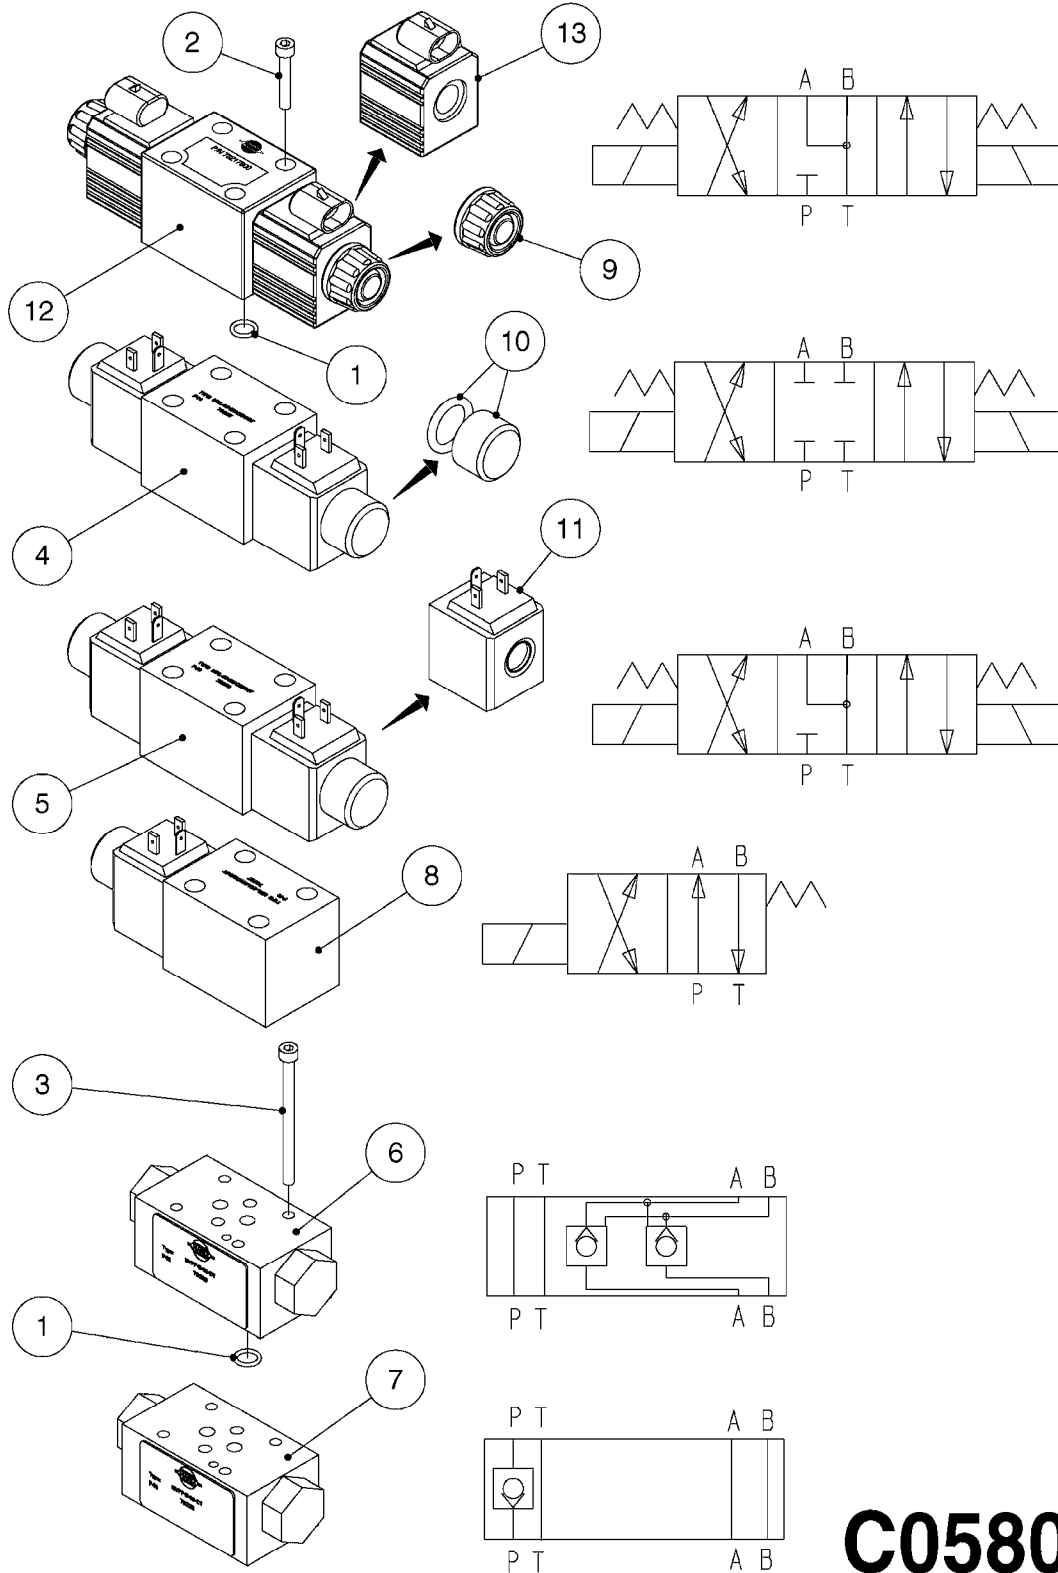

CETOP VALVES
C0580-HIN, 01:01:16

CETOP VALVES
C0580-HIN, 01:01:16

Page 1

Date 07.02.2020 10:40

Pos.	parts-n°	order qty	description
1	242102	1	O-RING Ø9.25X1.78 NITRIL 90SH
2	450964	1	SCREW M5X30 F.CYLINDER
3	450965	1	SCREW ROUND M5X70
4	782115	1	HY SOLENOID VALVE DH HYD
5	782116	1	HY SOLENOID VALVE MD1L-S3/10N-D12K1/P
6	782118	1	LOCK VALVE MVPP-D
7	782146	1	HYD. CHECK VALVE 1 WAY
8	782829	1	SOLENOID MD1L-TA/10N-D12K1/DT
9	28123700	1	CAP F.SOLENOID - MD1L
10	74187700	1	CAP + O-RING F.CETOP - MD1L
11	78216000	1	SOLENOID F.CETOP VALVE - MD1L
12	78217800	1	MAGNET VLV.MD1L-S3/10N-D12K8DT
13	78218200	1	SOLENOID W/AMP F.MD1L