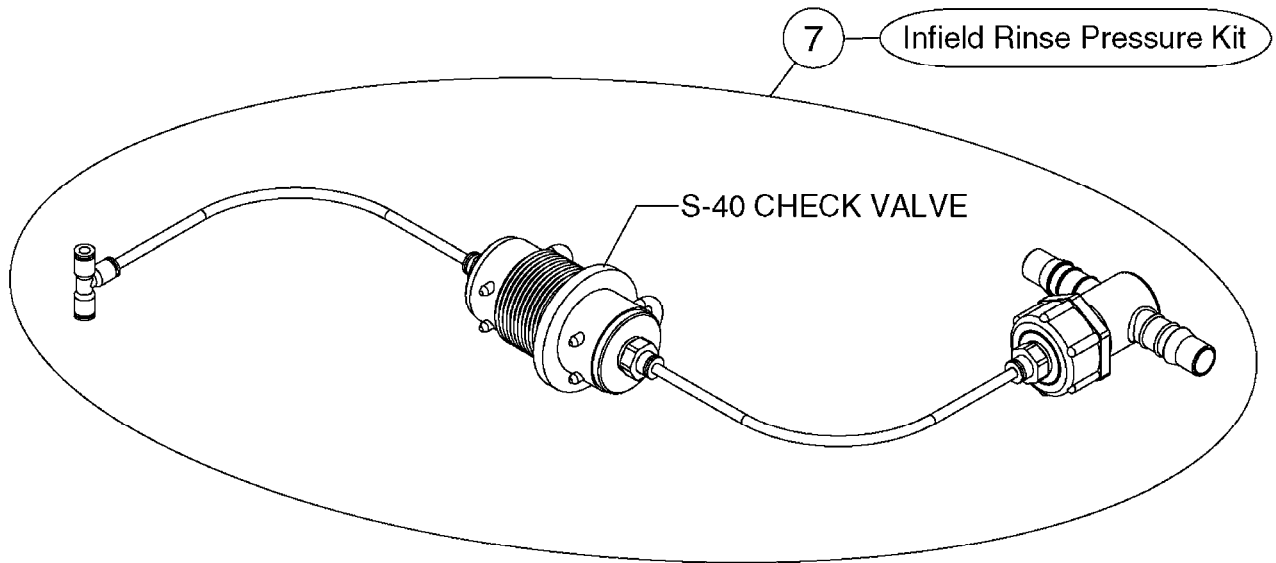

B0530

MANIFOLD - S93 VALVE
B0530-HIN, 28:01:19

Page 1

Date 07.02.2020 10:40

parts-n°	order qty	description
145997	1	FITT.DK S-93 FORK
240936	1	O-RING D13.3X2.4 NITRIL
242047	1	O-RING 89.5 X 3.0 VITON
242316	1	O-RING D84.5X3.0 NITRIL
242451	1	O'RING D56.0 x 3.0 VITON
242475	1	O'RING D56.52x5.33 SH70-VITON
322327	1	HOUSING, VALVE, S93, 220 PSI
322328	1	END CAP F.VALVE S-93
322354	1	THRUST PLATE F.3-WAY VALVES-93
334578	1	HANDLE FOR VALVE 'OLD' STYLE
334579	1	SPINDLE F.3 WAY VALVE S-93
334587	1	FACE PLATE F.BALL VALVE BLACK
334594	1	PLUG F.VALVE HANDLE BLACK
334597	1	PLUG F.VALVE HANDLE YELLOW
334900	1	HANDLE F.3 WAY VALVE TALL '00
390543	1	SEAT F.BALL 3-WAY VALVE S-93
390544	1	BALL FOR S93 VALVE, 3 HOLES
391019	1	BALL F.2 WAY S93 SMART VALVE
440681	1	SCREW F. PLASTIC 4MM X 14LG SS
440685	1	SCREW F.PLASTIC 4X14 SS C-SUNK
440729	1	SCREW F. PLASTIC 4MM X40LG SS
480487	1	PIN M5X60 SLOTTED GALV
741447	1	REPAIR KIT F.S93 VALVE - VITON
741726	1	REPAIR KIT F.S93 VALVE VIT.'02
14010100	1	SPINDLE F.SMART VALVE S-93
28168400	1	HAIRPIN Ø5 S67/S93
72082300	1	VALVE 3 WAYS MANUAL Ø50 S93
72082400	1	VALVE 2"-S93 3 WAY