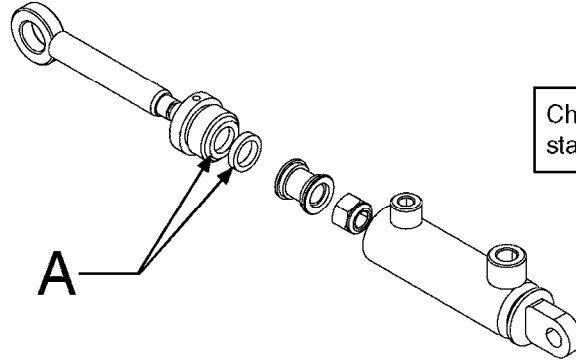

HYDRAULICS - FAROIL CYLINDERS  
C0030-HIN, 01:01:16

Page 2

Date 07.02.2020 10:38

parts-n°	order qty	description
78122400	1	DOUBLE CYLINDER D 40/20-300
78122600	1	CYLINDER D40/22-300 BLACK
78122700	1	CYLINDER D40/22X300MM RED
78122800	1	CYLINDER D40/22-300 BLACK
78122900	1	CYLINDER 40/22X300MM RED
78123100	1	CYLINDER DOUBLE D40/20-120
78123200	1	CYLINDER D40/20-120
78123300	1	DBL CYL D70/40-320 AIR INLET L
78124100	1	CYL DOB.D70/40-265 AIR INLET R
78124200	1	CYLINDER D25/12-50
78124300	1	CYLINDER 60/25 X 635 DELTA L
78124600	1	CYLINDER DOUBLE Ø40/20-300 90°
78125100	1	DBL CYL D70/40-320 AIR INLET R
78125300	1	CYL DOB.D70/40-265 AIR INLET L
78125500	1	CYLINDER 60/25 X 662 NAV PAR R
78125600	1	SIN.CYL.Ø60/25_725_2XØ25 RIGHT
78125700	1	CYLINDER 60/25 X 635 DELTA R
78126000	1	CYLINDER,DAMPNER, LOCKING
78126400	1	CYLINDER DBLE D32/16-200 W.STP
78128000	1	CYLINDER DOUB. D60/30 L=300 09
78128800	1	CYLINDER, D50/30-500