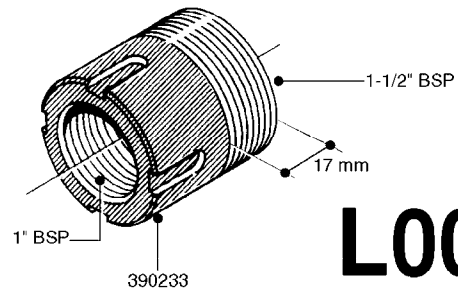

L0040

FITTINGS - NIPPLES & ELBOWS
L0040-HIN, 01:01:16

Page 1
Date 07.02.2020 10:38

parts-n°	order qty	description
10530803	1	FITT.PO.SE 2.00X2.00 45 DEG.
320191	1	FITT.DK ELB 3/8' BSP 45 DEGREE
320482	1	FITT.DK ELB. 1/2" BSP 60 DEG.
320596	1	FITT.DK ELB 3/8'-1/2'BSP 45DEG
320607	1	FITT.DK HN 3/8M X 3/8F BSP LNG
320633	1	FITT.DK HN 3/8"M X 3/8"F BSP
321451	1	FITT.DK ELB.1-1/2 X1-1/4 80DEG
321532	1	FITT.DK REDUC 3/4' X 1/2' BSP
390233	1	FITT.DK REDUC 1-1/2" X 1" BSP