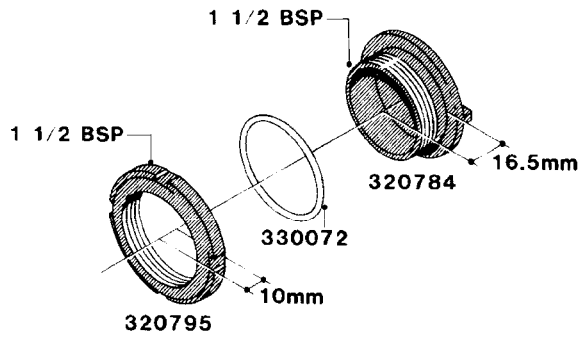

L0060

FITTINGS - BULKHEAD
L0060-HIN, 01:01:16

Page 1

Date 07.02.2020 10:39

parts-n°	order qty	description
141046	1	NUT 3/8" BSP
141341	1	NUT 1/4' BSP
240284	1	O-RING D82,5/75 X 3,5
320456	1	FITT.DK BULKHEAD 1"BSP DOUBLE
320467	1	FITT.DK BULKHEAD 1"BSP SINGLE
320471	1	FITT.DK NUT 1" BSP JAMB
320541	1	FITT.DK BULKHEAD 2-1/2'BSP SIN
320552	1	FITT.DK NUT 2-1/2' BSP JAMB
320644	1	FITT.DK ELB.3/4"HB X 1" BSP
320784	1	FITT.DK CAP 1-1/2" BSP
320795	1	FITT.DK NUT 1-1/2" BSP JAMB
320935	1	FITT.DK BULKHEAD 1/4' BSP SING
320946	1	FITT.DK BULKHEAD 3/8' BSP SING
321296	1	FITT.DK BULKHEAD 1/2" BSP SING
321307	1	FITT.DK NUT 1/2" BSP JAMB
321333	1	FITT.DK BULK 1-1/2" X 1"F BSP
330061	1	O-RING D16/D11X2,5
330072	1	O-RING D53.5/D45.5X4
330212	1	O-RING D19/D14X2.4 F.1/2"NUT
332577	1	O-RING D38/D30X4 F.1" PUR.
332592	1	O-RING D26/D20X3