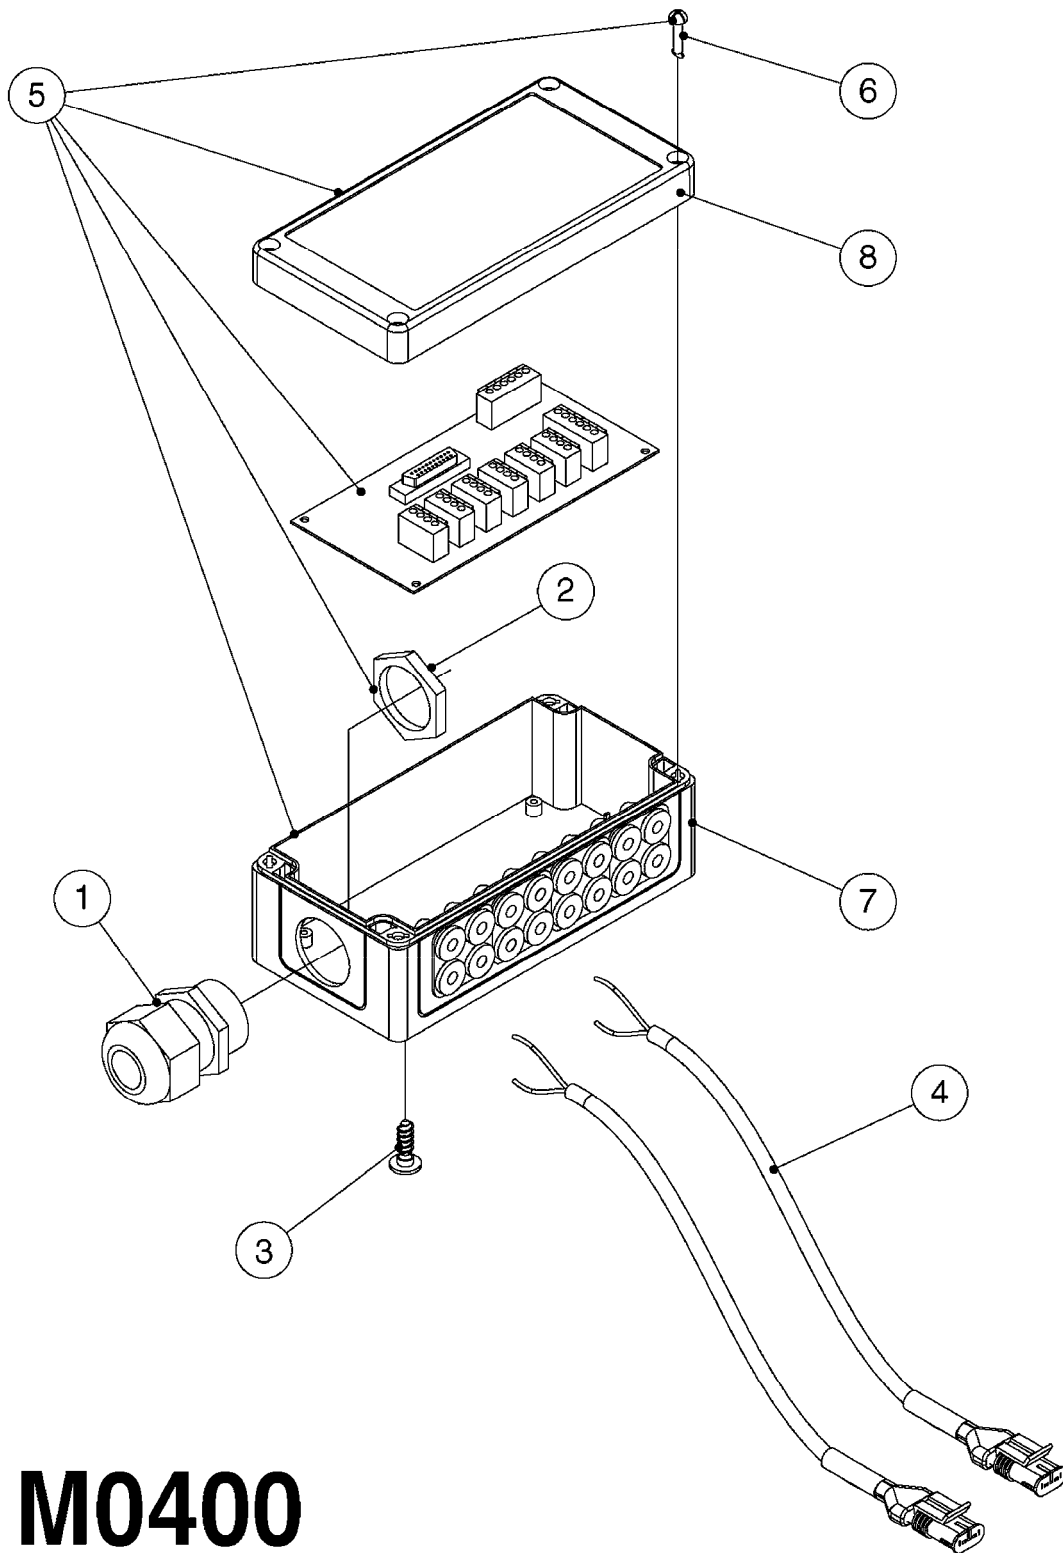

**M0390**

DHP BREAK OUT BOX 2007  
M0390-HIN, 01:01:16

Page 1  
Date 07.02.2020 10:39

Pos.	parts-n°	order qty	description
1	262106	1	BULKHEAD F. CABLE 6.5-14 BLACK
2	262107	1	NUT F. BULKHEAD CABLE GRAY
3	440675	1	SCREW F. PLASTIC 5X16 SS
4	26020100	1	CABLE L = 1.50M, AMP, EXT, 2P
5	26024200	1	BREAK OUT PCB FOR HYDRAULICS
6	28082100	1	SCREW F. BOX LID 1/4" L=20
7	33508800	1	LID 160X80X15 BLK W/SCREWS
8	33514300	1	BOX 160X80X40 BLACK 1+16+1 HOLES