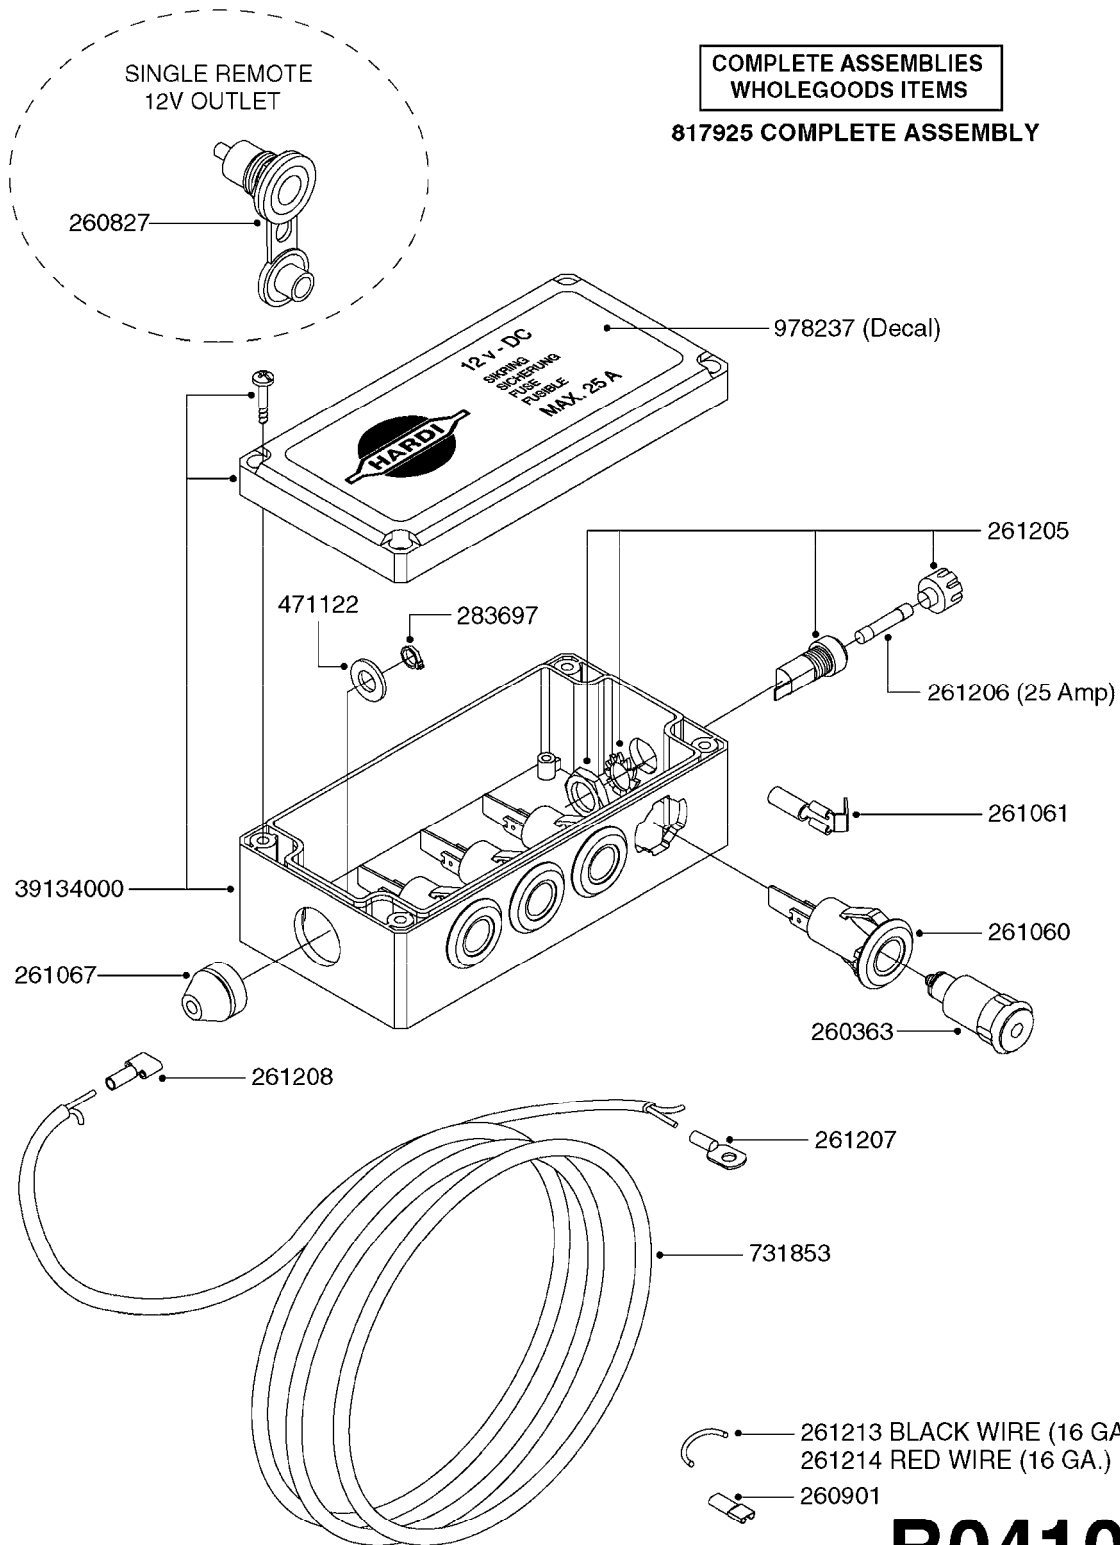

12 VOLT OUTLET BOX
B0410-HIN, 01:01:16

Page 0
Date 07.02.2020 10:38

12 VOLT OUTLET BOX
B0410-HIN, 01:01:16

Page 1
Date 07.02.2020 10:38

parts-n°	order qty	description
260363	1	PLUG 2 POLE 12V
260827	1	PLUG F.EC ATTACHMENTS
260901	1	SPADE F.ELEC CONN.1.5MM BLUE
261060	1	PLUG F.EC ATTACHMENTS
261061	1	SPADE F.ELEC.2 WAY CONNECTOR
261067	1	GROMMET 10-14 GREY
261205	1	FUSE HOLDER
261206	1	FUSE 25 A
261207	1	ELECTRIC CONNECTOR 4MM
261208	1	SPADE F.ELEC.CONNECTOR 4MM
261213	1	WIRE 6.4MM BLACK
261214	1	WIRE 6.4MM RED
283697	1	TIESTRAP 200MM
471122	1	WASHER, M10, Ø20/10.5X 2.0, SS
731853	1	CABLE 2X4MM L=138"
817925	1	OUTLET BOX 12 VOLT ELEC.
978237	1	DECAL OUTLET BOX
39134000	1	BOX, COMPLETE, 12V POWER BOX