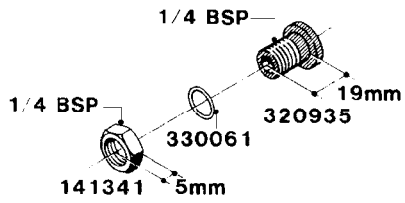

L0060

FITTINGS - BULKHEAD
L0060-HIN, 01:01:16

Page 1

Date 07.02.2020 10:39

parts-n°	order qty	description
141046	1	NUT 3/8" BSP
141341	1	NUT 1/4' BSP
240284	1	O-RING D82,5/75 X 3,5
320456	1	FITT.DK BULKHEAD 1"BSP DOUBLE
320467	1	FITT.DK BULKHEAD 1"BSP SINGLE
320471	1	FITT.DK NUT 1" BSP JAMB
320541	1	FITT.DK BULKHEAD 2-1/2'BSP SIN
320552	1	FITT.DK NUT 2-1/2' BSP JAMB
320644	1	FITT.DK ELB.3/4"HB X 1" BSP
320784	1	FITT.DK CAP 1-1/2" BSP
320795	1	FITT.DK NUT 1-1/2" BSP JAMB
320935	1	FITT.DK BULKHEAD 1/4' BSP SING
320946	1	FITT.DK BULKHEAD 3/8' BSP SING
321296	1	FITT.DK BULKHEAD 1/2" BSP SING
321307	1	FITT.DK NUT 1/2" BSP JAMB
321333	1	FITT.DK BULK 1-1/2" X 1"F BSP
330061	1	O-RING D16/D11X2,5
330072	1	O-RING D53.5/D45.5X4
330212	1	O-RING D19/D14X2.4 F.1/2"NUT
332577	1	O-RING D38/D30X4 F.1" PUR.
332592	1	O-RING D26/D20X3