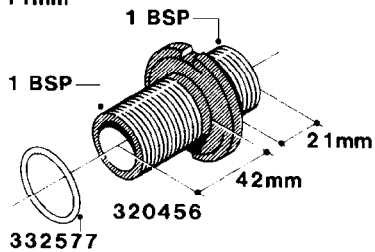

L0060

FITTINGS - BULKHEAD
L0060-HIN, 01:01:16

Page 1

Date 07.02.2020 10:39

parts-n°	order qty	description
141046	1	NUT 3/8" BSP
141341	1	NUT 1/4' BSP
240284	1	O-RING D82,5/75 X 3,5
320456	1	FITT.DK BULKHEAD 1"BSP DOUBLE
320467	1	FITT.DK BULKHEAD 1"BSP SINGLE
320471	1	FITT.DK NUT 1" BSP JAMB
320541	1	FITT.DK BULKHEAD 2-1/2'BSP SIN
320552	1	FITT.DK NUT 2-1/2' BSP JAMB
320644	1	FITT.DK ELB.3/4"HB X 1" BSP
320784	1	FITT.DK CAP 1-1/2" BSP
320795	1	FITT.DK NUT 1-1/2" BSP JAMB
320935	1	FITT.DK BULKHEAD 1/4' BSP SING
320946	1	FITT.DK BULKHEAD 3/8' BSP SING
321296	1	FITT.DK BULKHEAD 1/2" BSP SING
321307	1	FITT.DK NUT 1/2" BSP JAMB
321333	1	FITT.DK BULK 1-1/2" X 1"F BSP
330061	1	O-RING D16/D11X2,5
330072	1	O-RING D53.5/D45.5X4
330212	1	O-RING D19/D14X2.4 F.1/2"NUT
332577	1	O-RING D38/D30X4 F.1" PUR.
332592	1	O-RING D26/D20X3