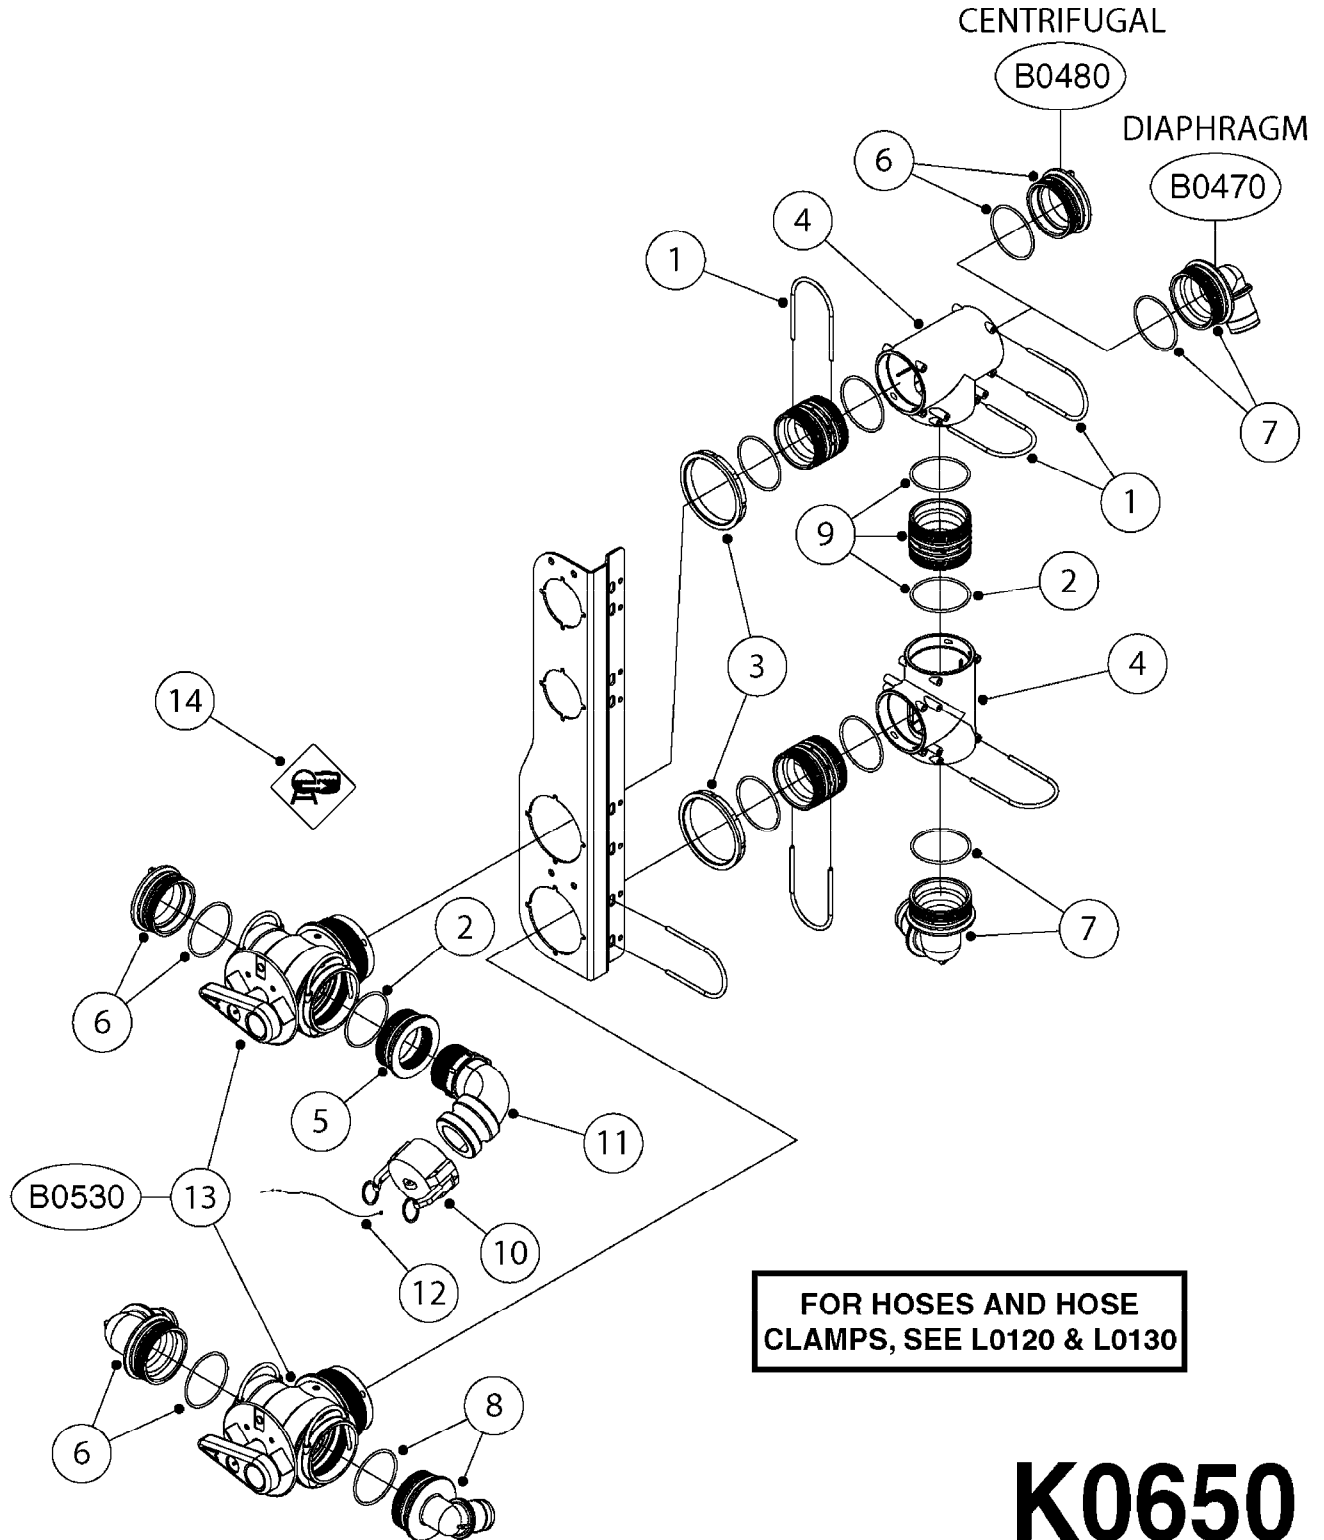

QUICKFILL - RANGER 2200  
K0650-HIN, 01:01:16

Page 1

Date 07.02.2020 10:38

Pos.	parts-n°	order qty	description
1	145997	1	FITT.DK S-93 FORK
2	242351	1	O-RING D69.5X3.0 VITON F.S-93
3	322109	1	FITT.DK S-93 BULKHEAD NUT
4	334545	1	FITT.DK S-93 TEE
5	390721	1	FITT.DK S-93 PLUG W/2" NPT THRE
6	726580	1	FITT. S93 PLUG W/O-RING
7	727225	1	FITT.DK S-93 ELB.2'PVC W/ORING
8	728395	1	FITT.DK S-93 ELB.1-1/2" 90 DEG
9	728525	1	FITT. S93 CONNECTOR W/O-RINGS
10	10531003	1	CAP F.MALE QUICK COUPLER 2"
11	10604903	1	QUICK COUPLER MALE 2' 90DEG
12	24001203	1	RBR LANYARD 11" F.QCK FILL CAP
13	72082300	1	VALVE 3 WAYS MANUAL Ø50 S93
14	97816300	1	DECAL MANIFOLD QUICK-FILL