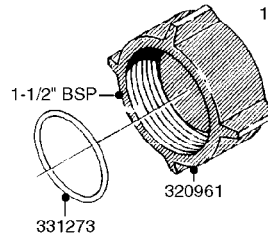

**L0010**

parts-n°	order qty	description
240085	1	O-RING D13,1/8,3X02,4 NITRIL
241441	1	O-RING D29.3X3
242594	1	O-RING D14 X 1.78 SCH.70-EPDM
320084	1	FITT.DK NUT 1/2" BSP
320095	1	FITT.DK NUT 1" BSP
320117	1	FITT.DK CONN.1/2"BSP F. 1" CAP
320187	1	FITT.DK CAP 3/8" BSP BLACK
320283	1	FITT.DK NUT 3/4"BSP
320821	1	FITT.DK NUT 1-1/2" BSP
321495	1	FITT.DK REDUC 1/4'BSP F.3/4'NT
321576	1	FITT.DK CONN 1/2"BSP F.3/4"NUT
330013	1	O-RING 2.5 X 10 PUR
330212	1	O-RING D19/D14X2.4 F.1/2"NUT
330326	1	O-RING D30/D24X2 F.1"NUT
330341	1	FITT.DK HB 1" F. 1" NUT
330595	1	O-RING D24.6/D20X2.1 -3/4"
330665	1	FITT.DK HB 3/4"F.1" NUT
330676	1	FITT.DK HB 3/8" F. 1/2" NUT
330687	1	FITT.DK HB 1/2" F. 1/2" NUT
330691	1	FITT.DK HB 3/4'F.3/4' NUT
330783	1	FITT.DK HB 3/8"F.3/8" NUT
331262	1	FITT.DK HB 1-1/2" F. 1-1/2"NUT
331273	1	O-RING D44/D38X2 F.1-1/2"
331446	1	FITT.DK HB 1" F.1-1/2" NUT
331807	1	FITT.DK HB 5/16" F.3/8" NUT
332286	1	FITT.DK HB 1/2" F. 3/4" NUT
332905	1	FITT.DK HB 1/2" F. 3/4" CAP
332927	1	FITT.DK PLUG F. NOZZLE TUBE
333292	1	FITT.DK HB 1"O'RING F.1-1/2"
333664	1	FITT.DK HB 5/16' F. 1/2' NUT
334044	1	FITT.DK HB 3/4' F. 3/4' CAP
334059	1	FITT.DK EL 1" 110 DEG.F.1-1/2"
334123	1	FITT.DK HB 1-1/4"O-RNG F.1-1/2"
334150	1	FITT.DK HB 1-1/4" 110 F.1-1/2"
390542	1	PLUG WASHER FOR 3/4'CAP NUT
716236	1	FITT.DK HB 1/2" ASSY. F. 3/4"
716413	1	FITT.DK PLUG ASSY. F.NOZ TUBE
717426	1	FITT.DK REDUC 1/4"BSP F.3/4"N
720856	1	FITT.DK 1/2'BSP ASSY.F.3/4'NUT
724621	1	FITT.DK HB 3/4"ASSY F.3/4" NUT