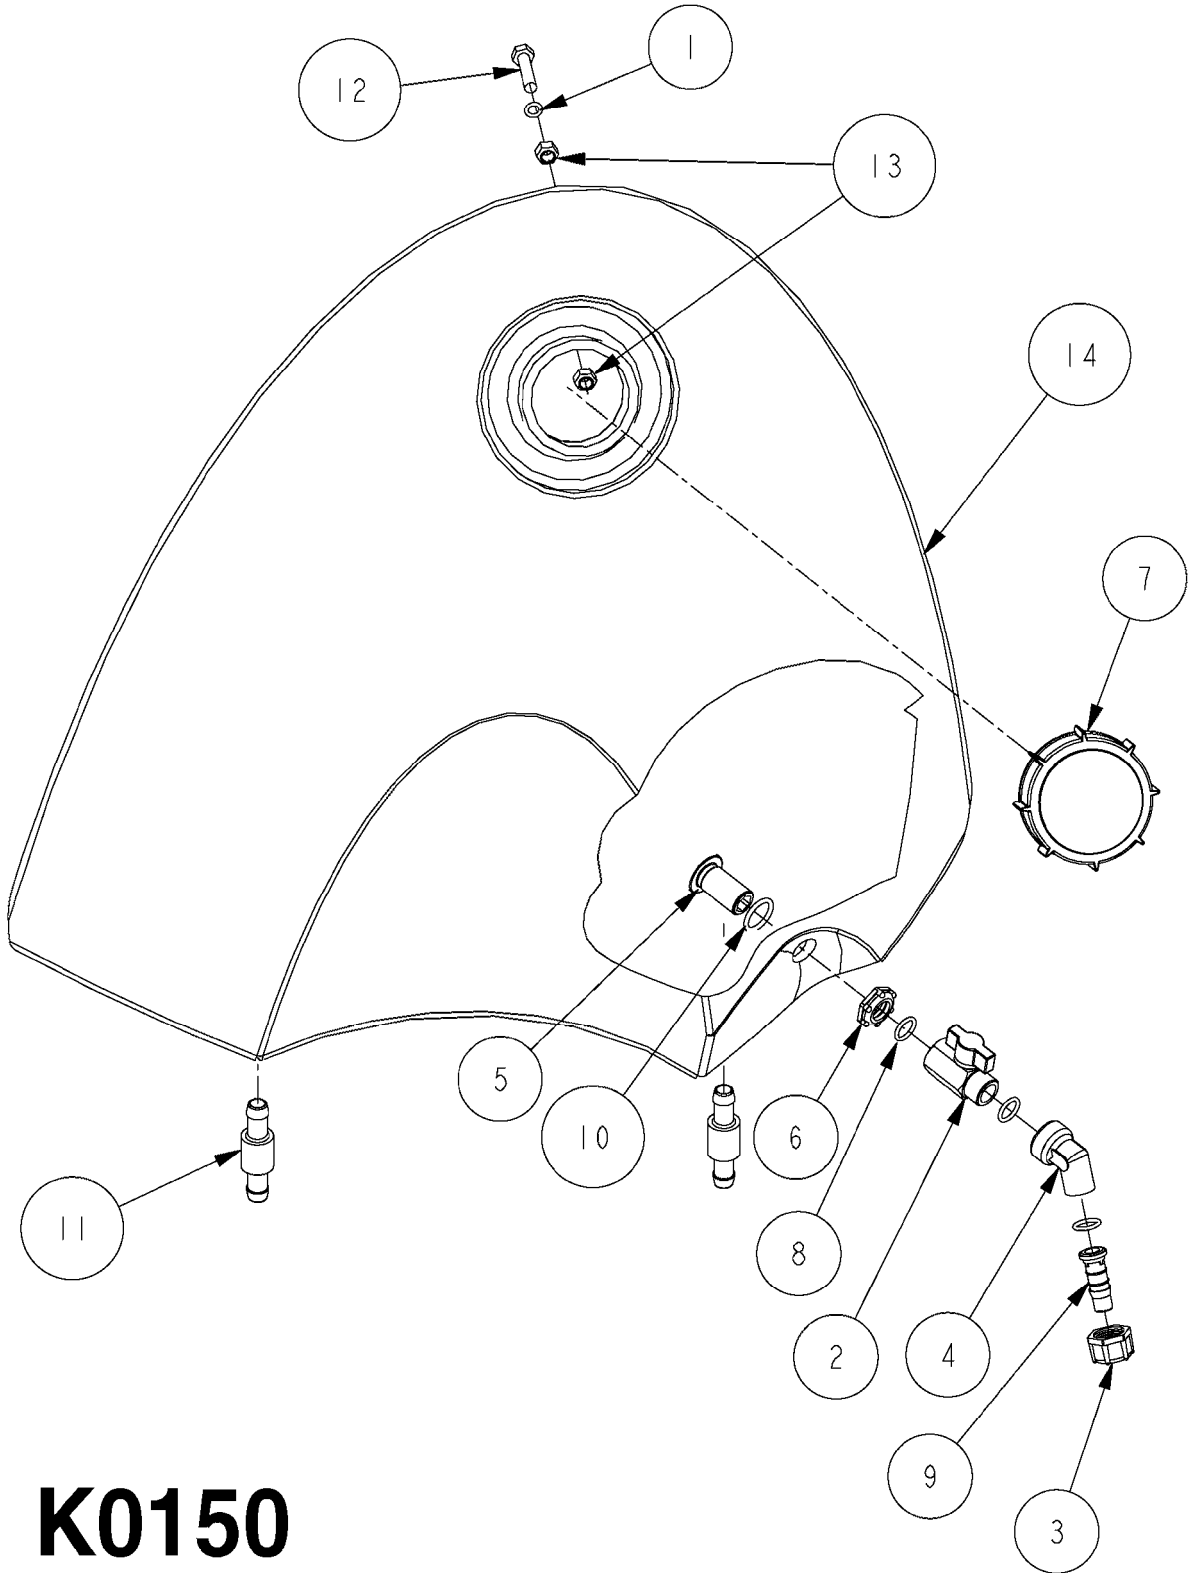

K0150

CLEAN WATER TANK - RANGER
K0150-HIN, 07:11:19

Page 1

Date 07.02.2020 10:38

Pos.	parts-n°	order qty	description
1	240947	1	O-RING D7.3X2.4 NITRIL
2	281551	1	BALL VALVE 1/2"
3	320084	1	FITT.DK NUT 1/2" BSP
4	320482	1	FITT.DK ELB. 1/2" BSP 60 DEG.
5	321296	1	FITT.DK BULKHEAD 1/2" BSP SING
6	321307	1	FITT.DK NUT 1/2" BSP JAMB
7	321322	1	SCREW CAP F. S80 X 4
8	330212	1	O-RING D19/D14X2.4 F.1/2"NUT
9	330687	1	FITT.DK HB 1/2" F. 1/2" NUT
10	332592	1	O-RING D26/D20X3
11	333137	1	FITT.DK CONN.1/2" F.NOZZ. DOUB
12	420641	1	BOLT HM 8X35/22 A2 SS DIN931
13	460143	1	SELF LOCK NUT M8 SST A2 DIN985
14	35004003	1	TANK, HAND WASH 20L RG DK PIG