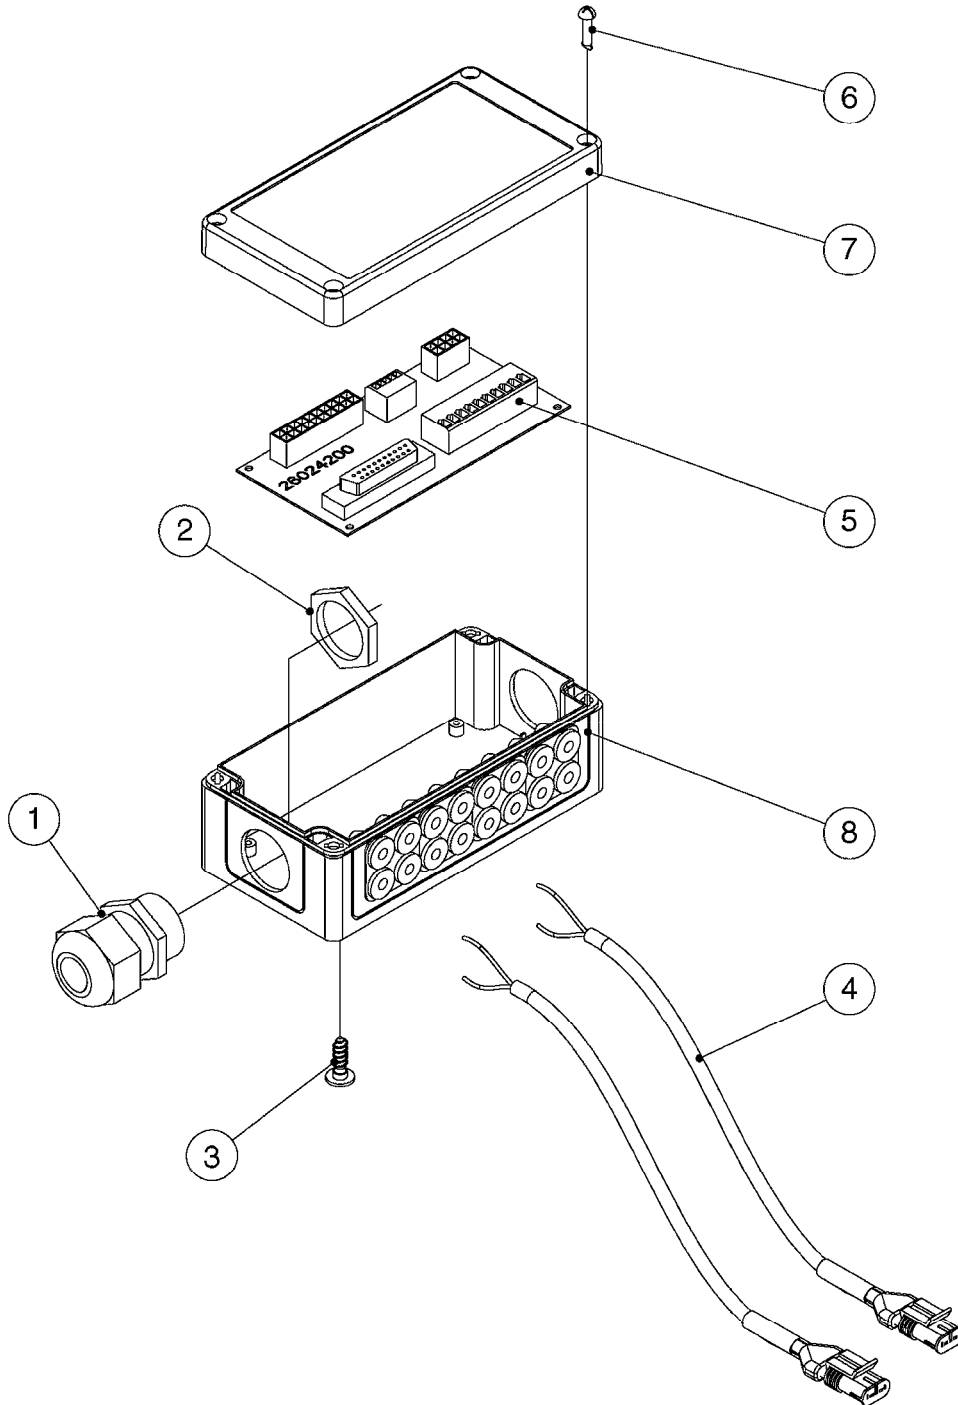

**M0390**

DHP BREAK OUT BOX 2007  
M0390-HIN, 01:01:16

Page 1  
Date 07.02.2020 10:39

Pos.	parts-n°	order qty	description
1	262106	1	BULKHEAD F. CABLE 6.5-14 BLACK
2	262107	1	NUT F. BULKHEAD CABLE GRAY
3	440675	1	SCREW F. PLASTIC 5X16 SS
4	26020100	1	CABLE L = 1.50M, AMP, EXT, 2P
5	26024200	1	BREAK OUT PCB FOR HYDRAULICS
6	28082100	1	SCREW F. BOX LID 1/4" L=20
7	33508800	1	LID 160X80X15 BLK W/SCREWS
8	33514300	1	BOX 160X80X40 BLACK 1+16+1 HOLES