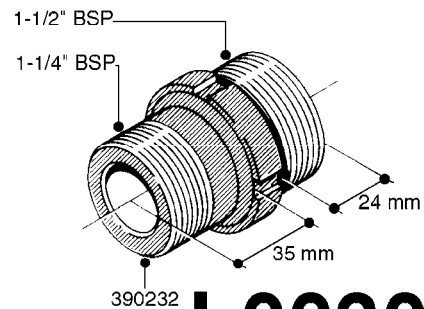

**L0020**

FITTINGS-T-PIECES, CAPS & ELBOWS  
L0020-HIN, 01:01:16

Page 1  
Date 07.02.2020 10:38

parts-n°	order qty	description
10053603	1	FITT. CAPNUT 2"BSP 5601
10194303	1	CAP BLANK 1 1/2 MCPHEE 210060
320047	1	FITT.DK CAPNUT 1/2" BSP
320106	1	FITT.DK CAPNUT 1" BSP
320272	1	FITT.DK CAPNUT 3/8" BSP
320316	1	FITT.DK TEE 3/4" X3/4" X1"BSP
320331	1	FITT.DK TEE 1" - 1" - 3/4" BSP
320342	1	FITT.DK EL 3/4"M X 1"F BSP
320563	1	FITT.DK 3 WAY 1/2" 110 DEG.
320677	1	NO LONGER AVAILABLE
320961	1	FITT.DK CAPNUT 1-1/2" BSP
321053	1	FITT.DK TEE 1/2 X1/2 X1/2" BSP
322072	1	FITT.DK TEE 3/8'X3/8'X3/8' BSP
322095	1	FITT.DK TEE 1-1/2 X1-1/4 X3/4" BSP
322138	1	FITT.DK ELB 1"M X 1"F BSP
330013	1	O-RING 2.5 X 10 PUR
330212	1	O-RING D19/D14X2.4 F.1/2"NUT
330326	1	O-RING D30/D24X2 F.1"NUT
331273	1	O-RING D44/D38X2 F.1-1/2"