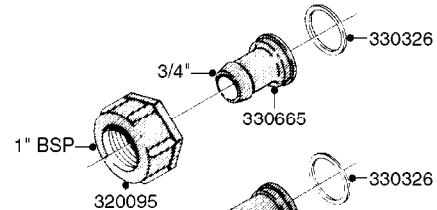

**L0010**

parts-n°	order qty	description
240085	1	O-RING D13,1/8,3X02,4 NITRIL
241441	1	O-RING D29.3X3
242594	1	O-RING D14 X 1.78 SCH.70-EPDM
320084	1	FITT.DK NUT 1/2" BSP
320095	1	FITT.DK NUT 1" BSP
320117	1	FITT.DK CONN.1/2"BSP F. 1" CAP
320187	1	FITT.DK CAP 3/8" BSP BLACK
320283	1	FITT.DK NUT 3/4"BSP
320821	1	FITT.DK NUT 1-1/2" BSP
321495	1	FITT.DK REDUC 1/4'BSP F.3/4'NT
321576	1	FITT.DK CONN 1/2"BSP F.3/4"NUT
330013	1	O-RING 2.5 X 10 PUR
330212	1	O-RING D19/D14X2.4 F.1/2"NUT
330326	1	O-RING D30/D24X2 F.1"NUT
330341	1	FITT.DK HB 1" F. 1" NUT
330595	1	O-RING D24.6/D20X2.1 -3/4"
330665	1	FITT.DK HB 3/4"F.1" NUT
330676	1	FITT.DK HB 3/8" F. 1/2" NUT
330687	1	FITT.DK HB 1/2" F. 1/2" NUT
330691	1	FITT.DK HB 3/4'F.3/4' NUT
330783	1	FITT.DK HB 3/8"F.3/8" NUT
331262	1	FITT.DK HB 1-1/2" F. 1-1/2"NUT
331273	1	O-RING D44/D38X2 F.1-1/2"
331446	1	FITT.DK HB 1" F.1-1/2" NUT
331807	1	FITT.DK HB 5/16" F.3/8" NUT
332286	1	FITT.DK HB 1/2" F. 3/4" NUT
332905	1	FITT.DK HB 1/2" F. 3/4" CAP
332927	1	FITT.DK PLUG F. NOZZLE TUBE
333292	1	FITT.DK HB 1"O'RING F.1-1/2"
333664	1	FITT.DK HB 5/16' F. 1/2' NUT
334044	1	FITT.DK HB 3/4' F. 3/4' CAP
334059	1	FITT.DK EL 1" 110 DEG.F.1-1/2"
334123	1	FITT.DK HB 1-1/4"O-RNG F.1-1/2"
334150	1	FITT.DK HB 1-1/4" 110 F.1-1/2"
390542	1	PLUG WASHER FOR 3/4'CAP NUT
716236	1	FITT.DK HB 1/2" ASSY. F. 3/4"
716413	1	FITT.DK PLUG ASSY. F.NOZ TUBE
717426	1	FITT.DK REDUC 1/4"BSP F.3/4"N
720856	1	FITT.DK 1/2'BSP ASSY.F.3/4'NUT
724621	1	FITT.DK HB 3/4"ASSY F.3/4" NUT