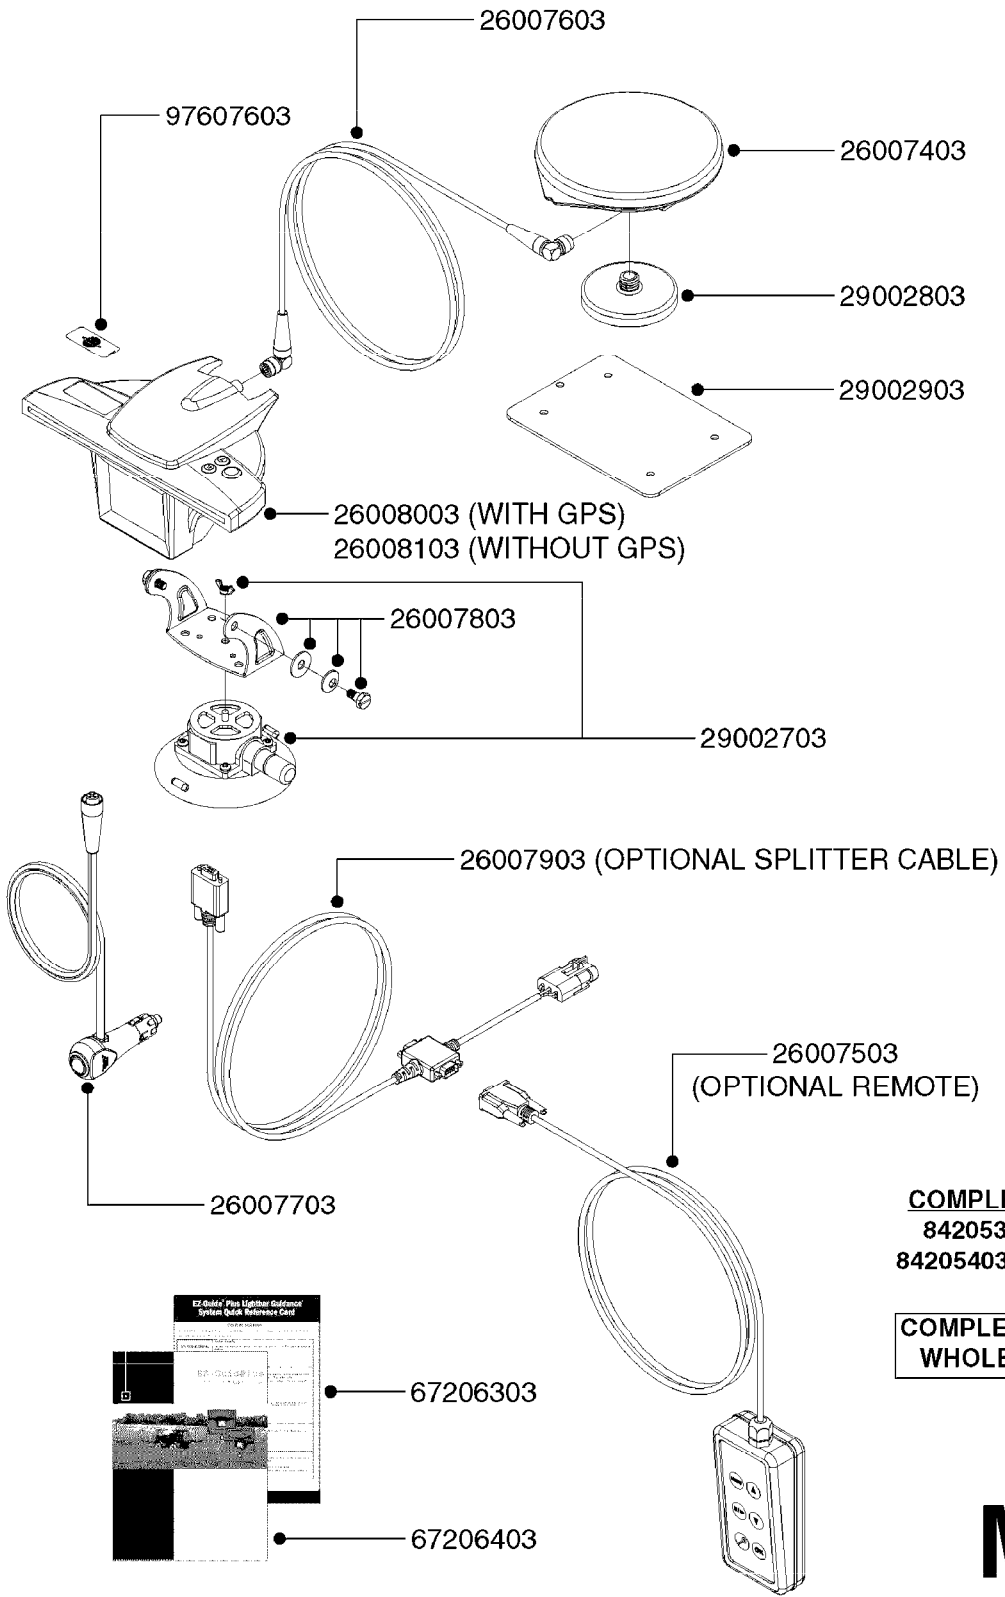

3 COMPLETE ASSEMBLY

HC5500 CABLES

**M0030**

CFX-750 DISPLAY, DGPS  
M0030-HIN, 01:01:16

Page 1

Date 07.02.2020 10:39

Pos.	parts-n°	order qty	description
1	26007603	1	CABLE, ANTENNA, EZGUIDEPLUS
2	26012003	1	NULL MODEM CABLE
3	26021403	1	CFX-750 DISPLAY, DGPS
4	26021603	1	CABLE, POWER BUS, CAN CFX-750
5	26021703	1	CABLE, ASC INTERFACE, CFX-750
6	26021803	1	AG-25 ANTENNA L1/L2 GLN
7	26022103	1	CFX-750 DISPLAY ONLY
8	26022603	1	CFX-750 Basic Power Cable
9	28048203	1	EZ-GUIDE 500 MOUNT F.AG15 ANT.
10	28048303	1	EZ-GUIDE 250/500 RAM MNT.1.5"