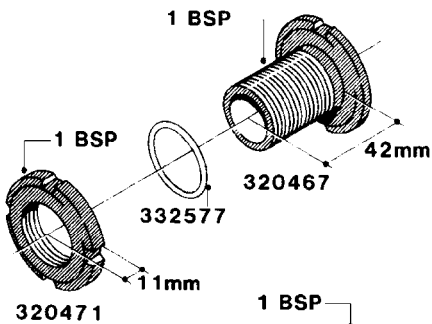

L0060

FITTINGS - BULKHEAD
L0060-HIN, 01:01:16

Page 1

Date 07.02.2020 10:39

parts-n°	order qty	description
141046	1	NUT 3/8" BSP
141341	1	NUT 1/4' BSP
240284	1	O-RING D82,5/75 X 3,5
320456	1	FITT.DK BULKHEAD 1"BSP DOUBLE
320467	1	FITT.DK BULKHEAD 1"BSP SINGLE
320471	1	FITT.DK NUT 1" BSP JAMB
320541	1	FITT.DK BULKHEAD 2-1/2'BSP SIN
320552	1	FITT.DK NUT 2-1/2' BSP JAMB
320644	1	FITT.DK ELB.3/4"HB X 1" BSP
320784	1	FITT.DK CAP 1-1/2" BSP
320795	1	FITT.DK NUT 1-1/2" BSP JAMB
320935	1	FITT.DK BULKHEAD 1/4' BSP SING
320946	1	FITT.DK BULKHEAD 3/8' BSP SING
321296	1	FITT.DK BULKHEAD 1/2" BSP SING
321307	1	FITT.DK NUT 1/2" BSP JAMB
321333	1	FITT.DK BULK 1-1/2" X 1"F BSP
330061	1	O-RING D16/D11X2,5
330072	1	O-RING D53.5/D45.5X4
330212	1	O-RING D19/D14X2.4 F.1/2"NUT
332577	1	O-RING D38/D30X4 F.1" PUR.
332592	1	O-RING D26/D20X3