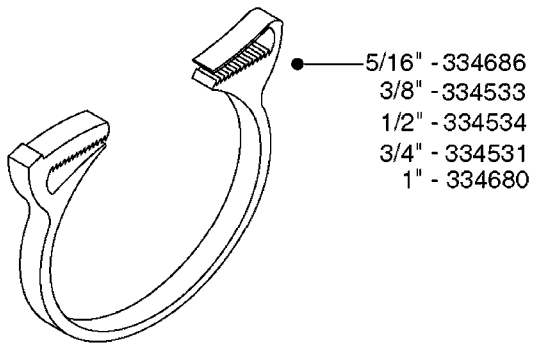

Hose Size	Pressure	Suction	Clamp Code
5/16"	284582		-
3/8"	28044903		6706
1/2"	28029803		6708
3/4"	28029903		6712
1"	28030003	28029903	6716
1-1/4"	28030103		6724
1-1/2"		28030103	6724
2"		28030203	235-67
2-1/2"		28030303	235-74
3"		28030403	235-87