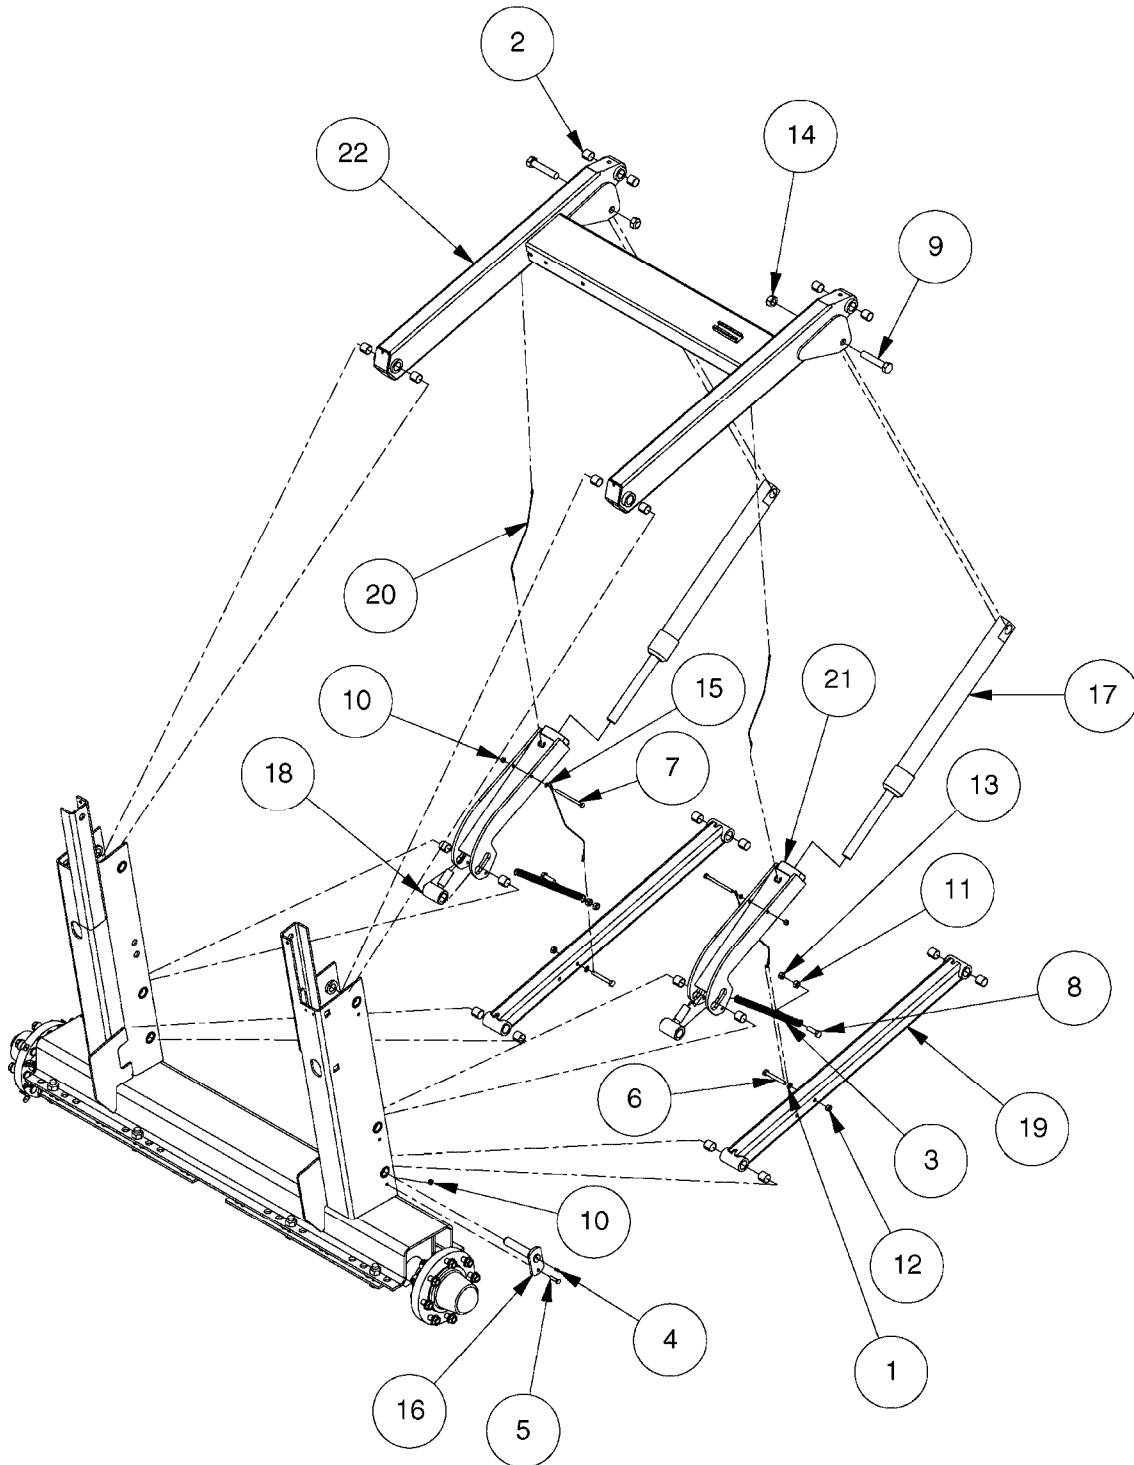

E0370

PARALIFT - RANGER
E0370-HIN, 29:08:19

Page 1

Date 07.02.2020 10:38

Pos.	parts-n°	order qty	description
1	163737	1	WASHER D15.5/D10.5X1
2	210835	1	BUSHING D28/25 L=25
3	220949	1	SPRING Ø20.0/3.0 L=240 BLACK
4	283699	1	GREASE NIPPLE M6X1
4	283772	1	GREASE NIPPLE M6X1 90°
5	420567	1	BOLT HEX 8.8 DEL M8X30 FT
6	420884	1	BOLT HEX 8.8 DEL M10X80 FT
7	421232	1	BOLT HEX 8.8 DEL M8X110
8	430721	1	BOLT HEX 8.8 DEL M12X40 FT
9	430918	1	M20X100 DIN 931-8.8 DEL
10	460143	1	SELF LOCK NUT M8 SST A2 DIN985
11	460386	1	NUT HEX M12X1.75
12	460423	1	NUT HEX M10X1.50 LOCK DIN985A2 SS
13	460703	1	NUT HEX M12X1.75 LOCK DIN985A2 SS
14	460806	1	NUT HEX M20X2.50 LOCK DIN985A2 SS
15	471126	1	WASHER, M8, Ø16/ 8.4X 1.6, SS
16	615654	1	PIN D25 X 123 F. PARALIFT
17	781107	1	DOBCYL50/30-500/M24X2 78121200 NLA - ORDER 78128800 AND 63029803
17	78121200	1	CYLINDER, D50/30-500 NLA - REPLACED BY 78128800
17	78128800	1	CYLINDER, D50/30-500 ONLY USE WITH 63029803 LOCKING ARM
18	61011803	1	ROD END M24X2 25M 06'07'
19	61011903	1	PARALIFT LINK ARM
20	61012003	1	WIRE Ø2 L"=457 +/-2MM
21	63027903	1	LOCKING ARM, PAIRLIFT RANGER ONLY USE WITH OBSOLETE CYLINDER 781107
21	63029803	1	LOCKING ARM, PARALIFT RG 2008 ONLY USE WITH CYLINDER 78121200 OR 78128800
22	63028003	1	PARALIFT ARM