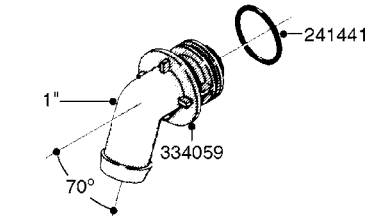

**L0010**

parts-n°	order qty	description
240085	1	O-RING D13,1/8,3X02,4 NITRIL
241441	1	O-RING D29.3X3
242594	1	O-RING D14 X 1.78 SCH.70-EPDM
320084	1	FITT.DK NUT 1/2" BSP
320095	1	FITT.DK NUT 1" BSP
320117	1	FITT.DK CONN.1/2"BSP F. 1" CAP
320187	1	FITT.DK CAP 3/8" BSP BLACK
320283	1	FITT.DK NUT 3/4"BSP
320821	1	FITT.DK NUT 1-1/2" BSP
321495	1	FITT.DK REDUC 1/4'BSP F.3/4'NT
321576	1	FITT.DK CONN 1/2"BSP F.3/4"NUT
330013	1	O-RING 2.5 X 10 PUR
330212	1	O-RING D19/D14X2.4 F.1/2"NUT
330326	1	O-RING D30/D24X2 F.1"NUT
330341	1	FITT.DK HB 1" F. 1" NUT
330595	1	O-RING D24.6/D20X2.1 -3/4"
330665	1	FITT.DK HB 3/4"F.1" NUT
330676	1	FITT.DK HB 3/8" F. 1/2" NUT
330687	1	FITT.DK HB 1/2" F. 1/2" NUT
330691	1	FITT.DK HB 3/4'F.3/4' NUT
330783	1	FITT.DK HB 3/8"F.3/8" NUT
331262	1	FITT.DK HB 1-1/2" F. 1-1/2"NUT
331273	1	O-RING D44/D38X2 F.1-1/2"
331446	1	FITT.DK HB 1" F.1-1/2" NUT
331807	1	FITT.DK HB 5/16" F.3/8" NUT
332286	1	FITT.DK HB 1/2" F. 3/4" NUT
332905	1	FITT.DK HB 1/2" F. 3/4" CAP
332927	1	FITT.DK PLUG F. NOZZLE TUBE
333292	1	FITT.DK HB 1"O'RING F.1-1/2"
333664	1	FITT.DK HB 5/16' F. 1/2' NUT
334044	1	FITT.DK HB 3/4' F. 3/4' CAP
334059	1	FITT.DK EL 1" 110 DEG.F.1-1/2"
334123	1	FITT.DK HB 1-1/4"O-RNG F.1-1/2"
334150	1	FITT.DK HB 1-1/4" 110 F.1-1/2"
390542	1	PLUG WASHER FOR 3/4'CAP NUT
716236	1	FITT.DK HB 1/2" ASSY. F. 3/4"
716413	1	FITT.DK PLUG ASSY. F.NOZ TUBE
717426	1	FITT.DK REDUC 1/4"BSP F.3/4"N
720856	1	FITT.DK 1/2'BSP ASSY.F.3/4'NUT
724621	1	FITT.DK HB 3/4"ASSY F.3/4" NUT