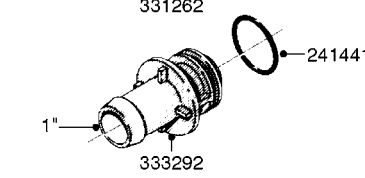

**L0010**

parts-n°	order qty	description
240085	1	O-RING D13,1/8,3X02,4 NITRIL
241441	1	O-RING D29.3X3
242594	1	O-RING D14 X 1.78 SCH.70-EPDM
320084	1	FITT.DK NUT 1/2" BSP
320095	1	FITT.DK NUT 1" BSP
320117	1	FITT.DK CONN.1/2"BSP F. 1" CAP
320187	1	FITT.DK CAP 3/8" BSP BLACK
320283	1	FITT.DK NUT 3/4"BSP
320821	1	FITT.DK NUT 1-1/2" BSP
321495	1	FITT.DK REDUC 1/4'BSP F.3/4'NT
321576	1	FITT.DK CONN 1/2"BSP F.3/4"NUT
330013	1	O-RING 2.5 X 10 PUR
330212	1	O-RING D19/D14X2.4 F.1/2"NUT
330326	1	O-RING D30/D24X2 F.1"NUT
330341	1	FITT.DK HB 1" F. 1" NUT
330595	1	O-RING D24.6/D20X2.1 -3/4"
330665	1	FITT.DK HB 3/4"F.1" NUT
330676	1	FITT.DK HB 3/8" F. 1/2" NUT
330687	1	FITT.DK HB 1/2" F. 1/2" NUT
330691	1	FITT.DK HB 3/4'F.3/4' NUT
330783	1	FITT.DK HB 3/8"F.3/8" NUT
331262	1	FITT.DK HB 1-1/2" F. 1-1/2"NUT
331273	1	O-RING D44/D38X2 F.1-1/2"
331446	1	FITT.DK HB 1" F.1-1/2" NUT
331807	1	FITT.DK HB 5/16" F.3/8" NUT
332286	1	FITT.DK HB 1/2" F. 3/4" NUT
332905	1	FITT.DK HB 1/2" F. 3/4" CAP
332927	1	FITT.DK PLUG F. NOZZLE TUBE
333292	1	FITT.DK HB 1"O'RING F.1-1/2"
333664	1	FITT.DK HB 5/16' F. 1/2' NUT
334044	1	FITT.DK HB 3/4' F. 3/4' CAP
334059	1	FITT.DK EL 1" 110 DEG.F.1-1/2"
334123	1	FITT.DK HB 1-1/4"O-RNG F.1-1/2"
334150	1	FITT.DK HB 1-1/4" 110 F.1-1/2"
390542	1	PLUG WASHER FOR 3/4'CAP NUT
716236	1	FITT.DK HB 1/2" ASSY. F. 3/4"
716413	1	FITT.DK PLUG ASSY. F.NOZ TUBE
717426	1	FITT.DK REDUC 1/4"BSP F.3/4"N
720856	1	FITT.DK 1/2'BSP ASSY.F.3/4'NUT
724621	1	FITT.DK HB 3/4"ASSY F.3/4" NUT