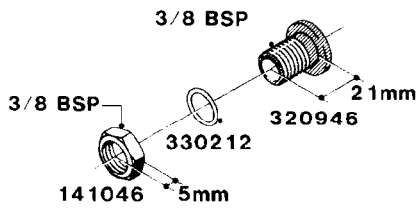

L0060

FITTINGS - BULKHEAD
L0060-HIN, 01:01:16

Page 1

Date 07.02.2020 10:39

parts-n°	order qty	description
141046	1	NUT 3/8" BSP
141341	1	NUT 1/4' BSP
240284	1	O-RING D82,5/75 X 3,5
320456	1	FITT.DK BULKHEAD 1"BSP DOUBLE
320467	1	FITT.DK BULKHEAD 1"BSP SINGLE
320471	1	FITT.DK NUT 1" BSP JAMB
320541	1	FITT.DK BULKHEAD 2-1/2'BSP SIN
320552	1	FITT.DK NUT 2-1/2' BSP JAMB
320644	1	FITT.DK ELB.3/4"HB X 1" BSP
320784	1	FITT.DK CAP 1-1/2" BSP
320795	1	FITT.DK NUT 1-1/2" BSP JAMB
320935	1	FITT.DK BULKHEAD 1/4' BSP SING
320946	1	FITT.DK BULKHEAD 3/8' BSP SING
321296	1	FITT.DK BULKHEAD 1/2" BSP SING
321307	1	FITT.DK NUT 1/2" BSP JAMB
321333	1	FITT.DK BULK 1-1/2" X 1"F BSP
330061	1	O-RING D16/D11X2,5
330072	1	O-RING D53.5/D45.5X4
330212	1	O-RING D19/D14X2.4 F.1/2"NUT
332577	1	O-RING D38/D30X4 F.1" PUR.
332592	1	O-RING D26/D20X3