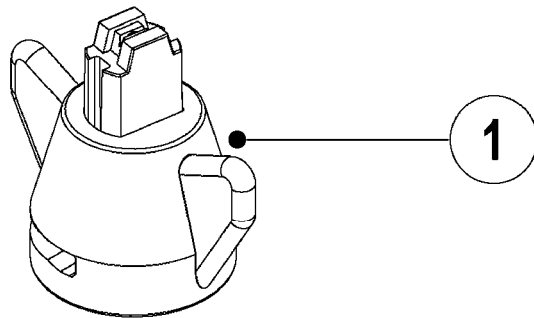

# D1040

BOOM-NOZZLES INJET  
D1040-HIN, 01:01:16

Page 1

Date 07.02.2020 10:38

Pos.	parts-n°	order qty	description
1	334083	1	SNAP-FIT NOZZLE HOLDER SS BLCK
2	371872	1	NOZZLE INJET 015 GREEN SINGLE
2	371873	1	NOZZLE INJET 02 YELLOW SINGLE
2	371874	1	NOZZLE INJET 025 LILAC SINGLE
2	371875	1	NOZZLE INJET 03 BLUE SINGLE
2	371876	1	NOZZLE INJET 04 RED SINGLE
2	371926	1	NOZZLE INJET 01 ORANGE SINGLE
2	371927	1	NOZZLE INJET 05 BROWN SINGLE
2	371928	1	NOZZLE INJET 06 GREY SINGLE
2	371929	1	NOZZLE INJET 08 WHITE SINGLE
3	371870	1	NOZZLE B-JET 03 BLUE
3	371871	1	NOZZLE B-JET 04 RED
3	371877	1	NOZZLE B-JET 025 LILAC
3	371930	1	NOZZLE B-JET 02 YELLOW