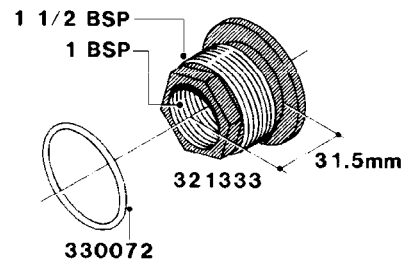

L0060

FITTINGS - BULKHEAD
L0060-HIN, 01:01:16

Page 1

Date 07.02.2020 10:39

parts-n°	order qty	description
141046	1	NUT 3/8" BSP
141341	1	NUT 1/4' BSP
240284	1	O-RING D82,5/75 X 3,5
320456	1	FITT.DK BULKHEAD 1"BSP DOUBLE
320467	1	FITT.DK BULKHEAD 1"BSP SINGLE
320471	1	FITT.DK NUT 1" BSP JAMB
320541	1	FITT.DK BULKHEAD 2-1/2'BSP SIN
320552	1	FITT.DK NUT 2-1/2' BSP JAMB
320644	1	FITT.DK ELB.3/4"HB X 1" BSP
320784	1	FITT.DK CAP 1-1/2" BSP
320795	1	FITT.DK NUT 1-1/2" BSP JAMB
320935	1	FITT.DK BULKHEAD 1/4' BSP SING
320946	1	FITT.DK BULKHEAD 3/8' BSP SING
321296	1	FITT.DK BULKHEAD 1/2" BSP SING
321307	1	FITT.DK NUT 1/2" BSP JAMB
321333	1	FITT.DK BULK 1-1/2" X 1"F BSP
330061	1	O-RING D16/D11X2,5
330072	1	O-RING D53.5/D45.5X4
330212	1	O-RING D19/D14X2.4 F.1/2"NUT
332577	1	O-RING D38/D30X4 F.1" PUR.
332592	1	O-RING D26/D20X3