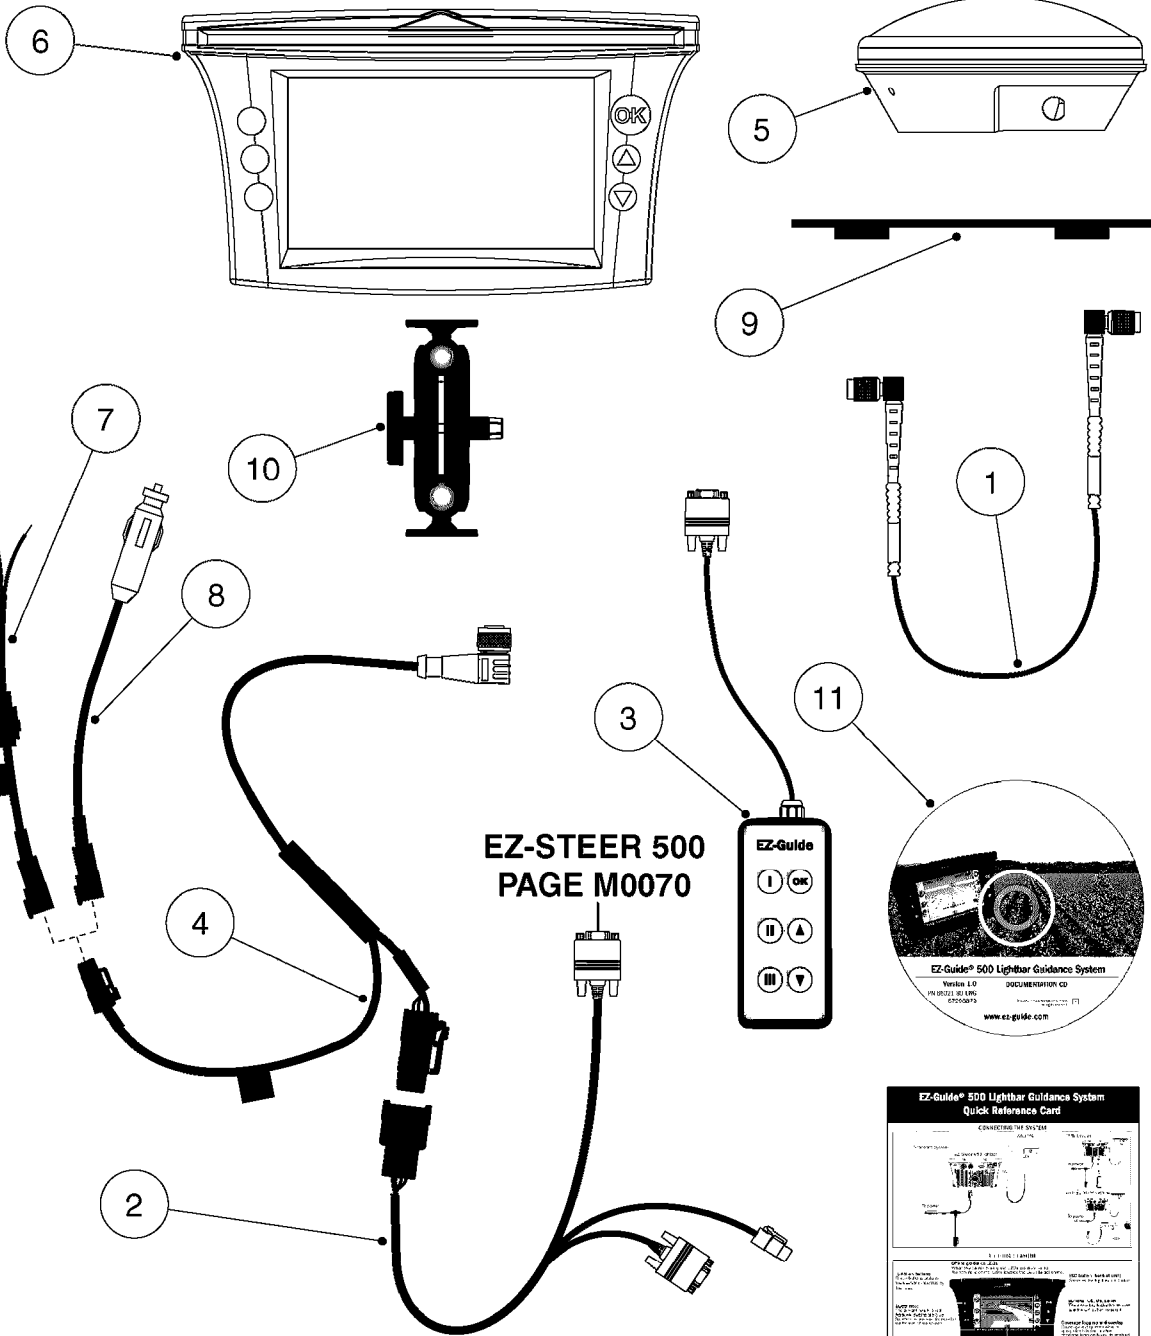

EZ-STEER 500  
PAGE M0070

COMPLETE ASSEMBLY 13

COMPLETE ASSEMBLIES  
WHOLEGOODS ITEMS

**M0060**

EZ-GUIDE 500 LIGHTBAR  
M0060-HIN, 01:01:16

Page 1

Date 07.02.2020 10:39

Pos.	parts-n°	order qty	description
1	26007603	1	CABLE, ANTENNA, EZGUIDEPLUS
2	26012203	1	EZ-STEER/GUIDE 500 ADAPT.CABLE
3	26015303	1	REMOTE KEYPAD EZGUIDE 500/250
3	28048403	1	DECAL - REMOTE OVERLAY 500/250
4	26015403	1	EZ-GUIDE 500 CABLE POWER/CAN90
5	26015503	1	EZ-GUIDE 500 Z PLUS ANTENNA
5	26015603	1	ANTENNA AG15 L1,EZ GDE 500/250
6	26015703	1	EZ-GUIDE 500 DGPS DISPLAY
6	26015803	1	EZ-GUIDE 500 OMNISTAR DISPLAY
7	26016103	1	EZ-GUIDE 500 CABLE UNTERM.FUSE
8	26016203	1	EZ-GUIDE 500 POWER CONN.CABLE
9	28048203	1	EZ-GUIDE 500 MOUNT F.AG15 ANT.
10	28048303	1	EZ-GUIDE 250/500 RAM MNT.1.5"
11	29003803	1	EZ-GUIDE 500 CD,GET.STARTED V1
12	67215403	1	EZ-GUIDE 500 QUICK REF.CARD V1
13	84208303	1	EZ GUIDE 500 LIGHTBAR (DGPS)
13	84208403	1	EZ GUIDE 500 LIGHTBAR (XP/HP)
13	84208503	1	EZ GUIDE 500 LIGHTBAR (RTK)