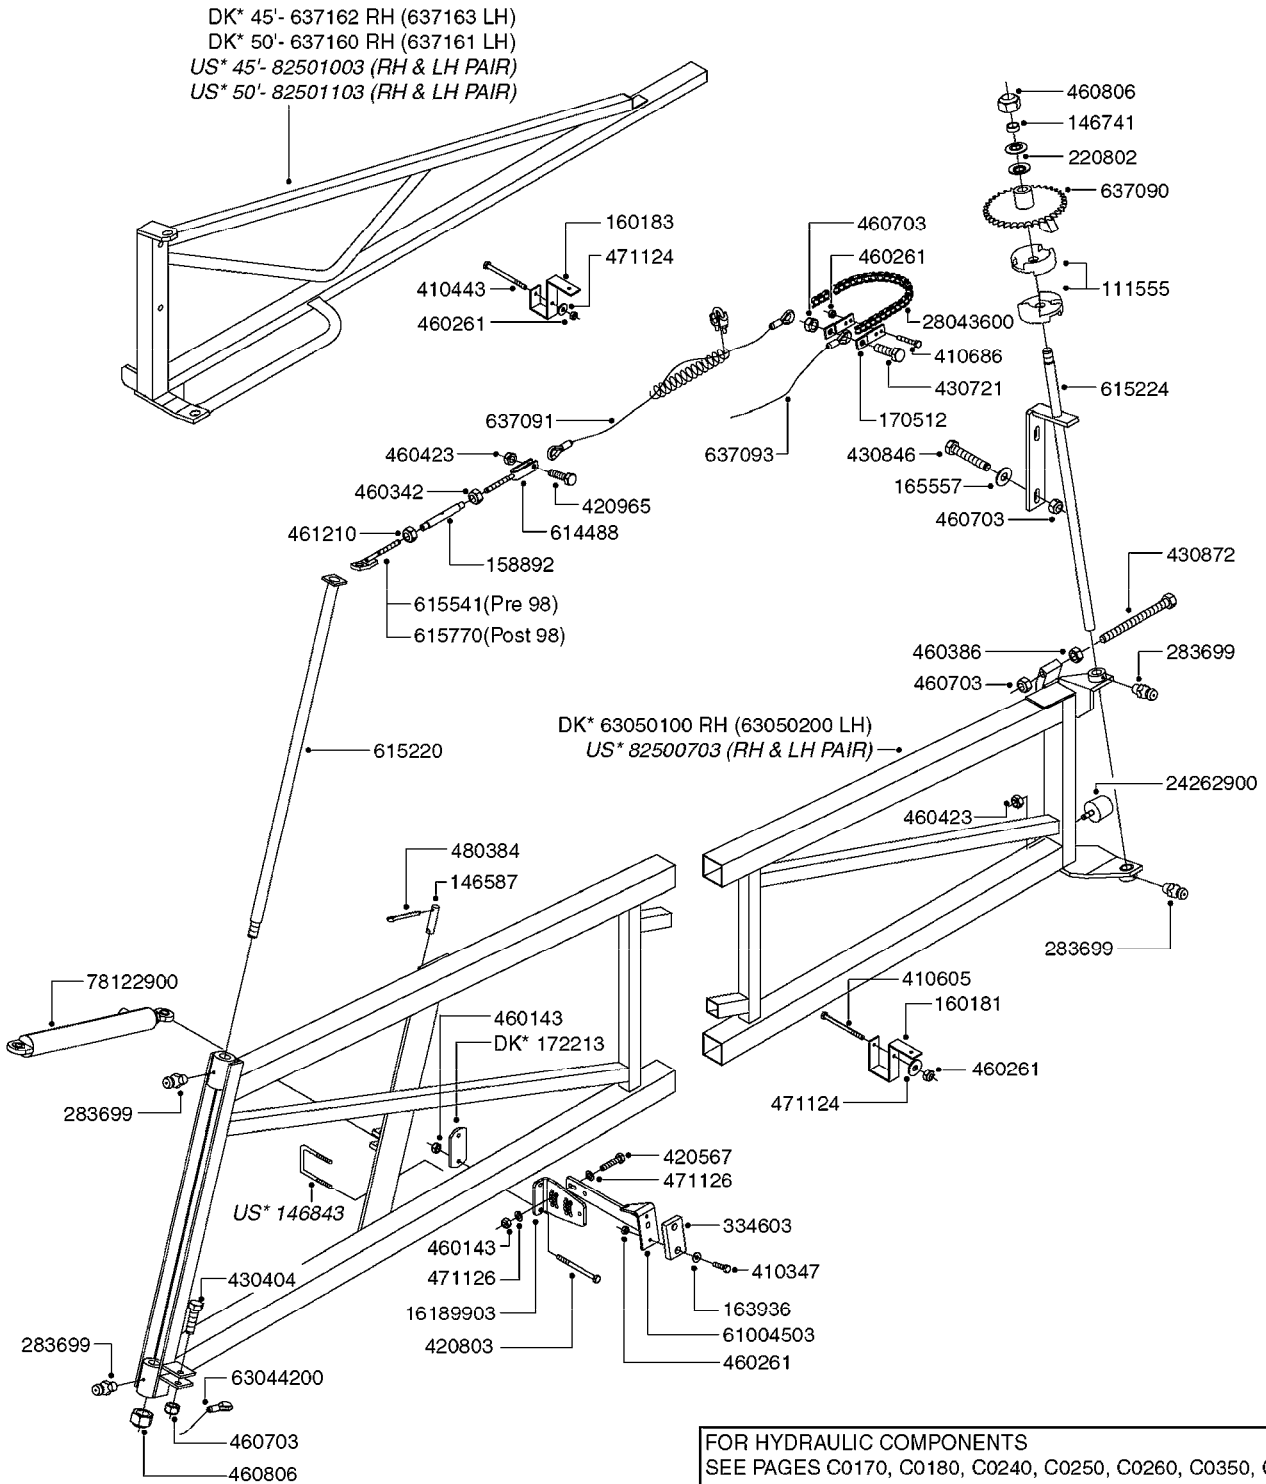

FOR HYDRAULIC COMPONENTS
SEE PAGES C0170, C0180, C0240, C0250, C0260, C0350, C0360

D0260

**DK* = DENMARK STEEL PARTS
US* = NORTH AMERICAN STEEL PARTS**

BOOM EAGLE WINGS 45' 50'
D0260-HIN, 01:01:16

Page 1

Date 07.02.2020 10:38

parts-n°	order qty	description
111555	1	BREAKAWAY CLUTCH EG. (23MM)
146587	1	PIN D16.8 X 65
146741	1	BUSHING D28/D22.2X10
146843	1	BOLT U M8 F.60 x 60
158892	1	TURN BUCKLE HOUS
160181	1	CLAMP NOZZLE TUBE 60X60
160183	1	CLAMP NOZZLE TUBE 50X30
163936	1	WASHER D15/D6.2X1
165557	1	WASHER D28.0/D12.2X2.0 SS
170512	1	ASSEMBLY BRACKET FOR CHAIN
172213	1	FLAT BAR F.BOOM STRAP
220802	1	BELLVILLE WASHER D50/D22.4X2
283699	1	GREASE NIPPLE M6X1
334603	1	RUBBER STOP 86X48X15
410347	1	SCREW M6X20 8.8
410443	1	BOLT HEX 8.8 DEL M6X70
410605	1	BOLT HEX 8.8 DEL M6X80
410686	1	BOLT HEX 8.8 DEL M6X30
420567	1	BOLT HEX 8.8 DEL M8X30 FT
420803	1	BOLT HEX 8.8 DEL M8X90
420965	1	M10X40 MACHINE SCREW STAINLESS
430404	1	BOLT HEX 8.8 DEL M12X50
430721	1	BOLT HEX 8.8 DEL M12X40 FT
430846	1	BOLT HEX 8.8 DEL M12X80
430872	1	BOLT HEX 8.8 DEL M12X100 FT
460143	1	SELF LOCK NUT M8 SST A2 DIN985
460261	1	NUT HEX M6X1.00 LOCK DIN985 A2 SS
460342	1	NUT HEX M10 DEL DIN934
460386	1	NUT HEX M12X1.75
460423	1	NUT HEX M10X1.50 LOCK DIN985A2 SS
460703	1	NUT HEX M12X1.75 LOCK DIN985A2 SS
460806	1	NUT HEX M20X2.50 LOCK DIN985A2 SS
461210	1	NUT HEX M10X1.5 L.THREAD A4
471124	1	WASHER, M6, Ø18/ 6.4X 1.6, SS
471126	1	WASHER, M8, Ø16/ 8.4X 1.6, SS
480384	1	PIN COTTER 3/16 x 1-1/2"
614488	1	FORK/ R.THREAD 10mmX144mm
615220	1	PIN 25 X 910 FOR EAGLE
615224	1	BREAKAWAY SHAFT EAGLE
615541	1	ANCHOR PART TURNBUCKLE EAGLE
615770	1	ANCHOR F.EAGLE CABLE
637090	1	SPROCKET EAGLE
637091	1	CABLE FRONT EAGLE D7X2895
637093	1	CABLE REAR 5 X 3100MM EAGLE
637160	1	BOOM WING 50'OUTER R.EAGLE
637161	1	BOOM WING 50'OUTER L.EAGLE
637162	1	BOOM WING 45'OUTER R. EAGLE
637163	1	BOOM WING 45'OUTER LEFT EAGLE
16189903	1	PLATE F, EAGLE STOPARM
24262900	1	RUBBER STOP D50X40 M10X33
28043600	1	CHAIN 5/8X810MM (51 LINKS)
61004503	1	BOOM STOP SPB/SPC
63044200	1	CABLE CENTER EAG. 7mm x 1390mm
63050100	1	WING INNER SPB R.H. 05
63050200	1	WING INNER SPB L.H. 05
78122900	1	CYLINDER 40/22X300MM RED
82500703	1	WING INNER SET FPS SPB 45-66'
82501003	1	WING OUTER SET FPS 45' SPB
82501103	1	WING OUTER SET FPS 50' SPB