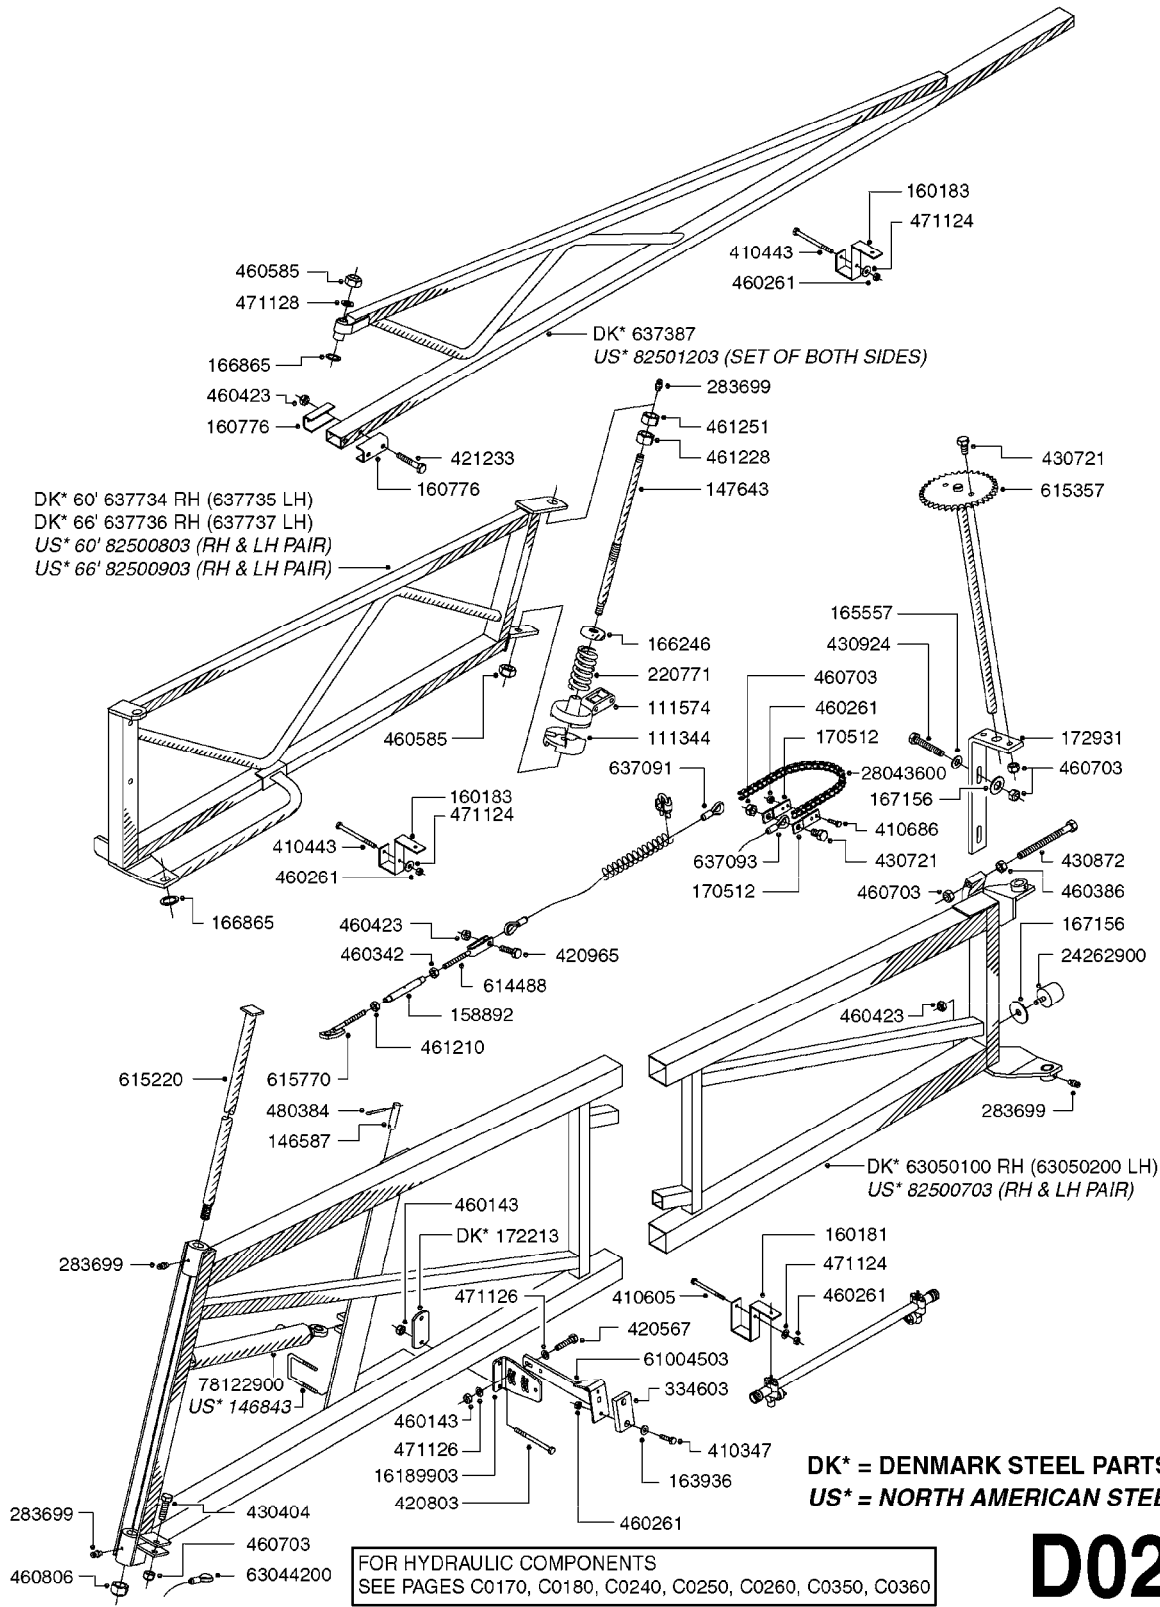

Page 1

Date 07.02.2020 10:38

parts-n°	order qty	description
111555	1	BREAKAWAY CLUTCH EG. (23MM)
146587	1	PIN D16.8 X 65
146741	1	BUSHING D28/D22.2X10
146843	1	BOLT U M8 F.60 x 60
158892	1	TURN BUCKLE HOUS
160181	1	CLAMP NOZZLE TUBE 60X60
160183	1	CLAMP NOZZLE TUBE 50X30
163936	1	WASHER D15/D6.2X1
165557	1	WASHER D28.0/D12.2X2.0 SS
170512	1	ASSEMBLY BRACKET FOR CHAIN
172213	1	FLAT BAR F.BOOM STRAP
220802	1	BELLVILLE WASHER D50/D22.4X2
283699	1	GREASE NIPPLE M6X1
334603	1	RUBBER STOP 86X48X15
410347	1	SCREW M6X20 8.8
410443	1	BOLT HEX 8.8 DEL M6X70
410605	1	BOLT HEX 8.8 DEL M6X80
410686	1	BOLT HEX 8.8 DEL M6X30
420567	1	BOLT HEX 8.8 DEL M8X30 FT
420803	1	BOLT HEX 8.8 DEL M8X90
420965	1	M10X40 MACHINE SCREW STAINLESS
430404	1	BOLT HEX 8.8 DEL M12X50
430721	1	BOLT HEX 8.8 DEL M12X40 FT
430846	1	BOLT HEX 8.8 DEL M12X80
430872	1	BOLT HEX 8.8 DEL M12X100 FT
460143	1	SELF LOCK NUT M8 SST A2 DIN985
460261	1	NUT HEX M6X1.00 LOCK DIN985 A2 SS
460342	1	NUT HEX M10 DEL DIN934
460386	1	NUT HEX M12X1.75
460423	1	NUT HEX M10X1.50 LOCK DIN985A2 SS
460703	1	NUT HEX M12X1.75 LOCK DIN985A2 SS
460806	1	NUT HEX M20X2.50 LOCK DIN985A2 SS
461210	1	NUT HEX M10X1.5 L.THREAD A4
471124	1	WASHER, M6, Ø18/ 6.4X 1.6, SS
471126	1	WASHER, M8, Ø16/ 8.4X 1.6, SS
480384	1	PIN COTTER 3/16 x 1-1/2"
614488	1	FORK/ R.THREAD 10mmX144mm
615220	1	PIN 25 X 910 FOR EAGLE
615224	1	BREAKAWAY SHAFT EAGLE
615541	1	ANCHOR PART TURNBUCKLE EAGLE
615770	1	ANCHOR F.EAGLE CABLE
637090	1	SPROCKET EAGLE
637091	1	CABLE FRONT EAGLE D7X2895
637093	1	CABLE REAR 5 X 3100MM EAGLE
637160	1	BOOM WING 50'OUTER R.EAGLE
637161	1	BOOM WING 50'OUTER L.EAGLE
637162	1	BOOM WING 45'OUTER R. EAGLE
637163	1	BOOM WING 45'OUTER LEFT EAGLE
16189903	1	PLATE F, EAGLE STOPARM
24262900	1	RUBBER STOP D50X40 M10X33
28043600	1	CHAIN 5/8X810MM (51 LINKS)
61004503	1	BOOM STOP SPB/SPC
63044200	1	CABLE CENTER EAG. 7mm x 1390mm
63050100	1	WING INNER SPB R.H. 05
63050200	1	WING INNER SPB L.H. 05
78122900	1	CYLINDER 40/22X300MM RED
82500703	1	WING INNER SET FPS SPB 45-66'
82501003	1	WING OUTER SET FPS 45' SPB
82501103	1	WING OUTER SET FPS 50' SPB