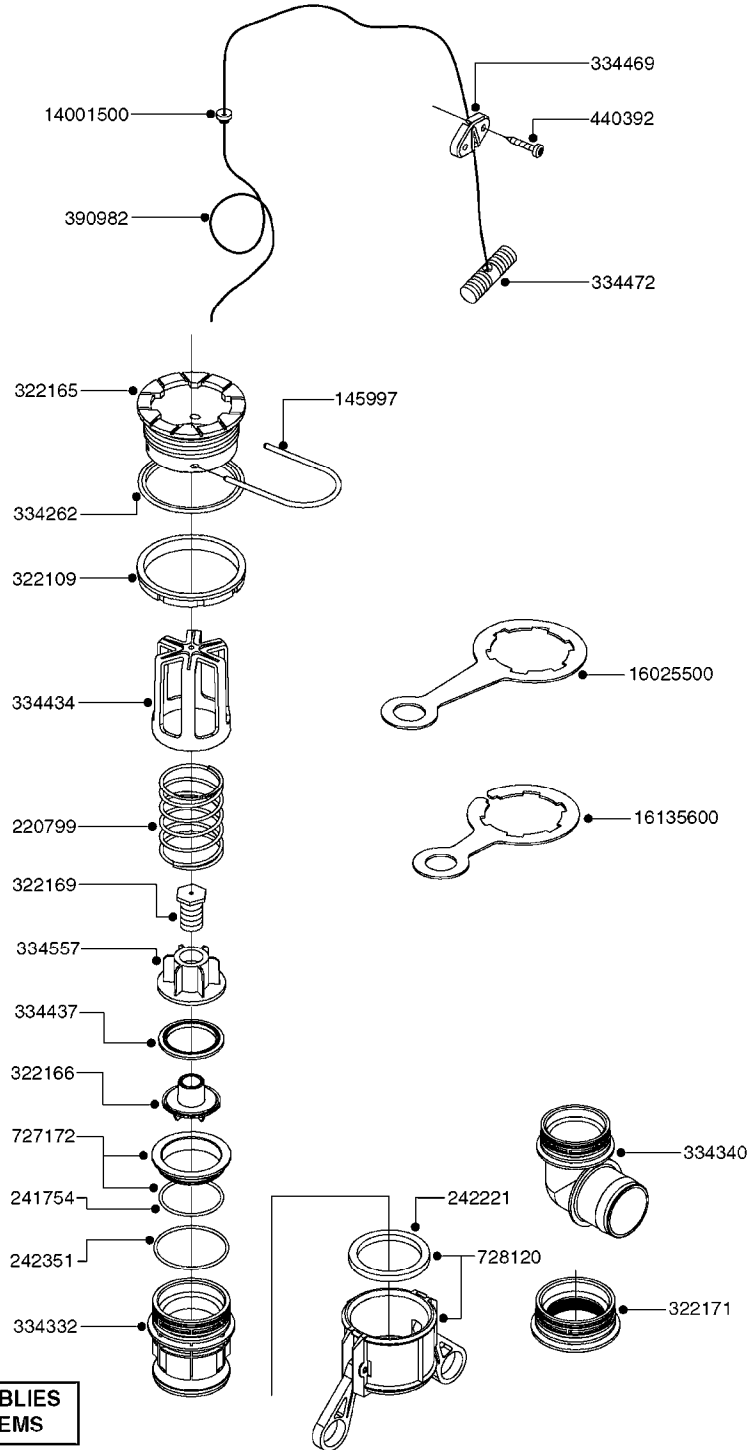

**K0150**

CLEAN WATER TANK - RANGER  
K0150-HIN, 07:11:19

Page 1

Date 07.02.2020 10:38

Pos.	parts-n°	order qty	description
1	240947	1	O-RING D7.3X2.4 NITRIL
2	281551	1	BALL VALVE 1/2"
3	320084	1	FITT.DK NUT 1/2" BSP
4	320482	1	FITT.DK ELB. 1/2" BSP 60 DEG.
5	321296	1	FITT.DK BULKHEAD 1/2" BSP SING
6	321307	1	FITT.DK NUT 1/2" BSP JAMB
7	321322	1	SCREW CAP F. S80 X 4
8	330212	1	O-RING D19/D14X2.4 F.1/2"NUT
9	330687	1	FITT.DK HB 1/2" F. 1/2" NUT
10	332592	1	O-RING D26/D20X3
11	333137	1	FITT.DK CONN.1/2" F.NOZZ. DOUB
12	420641	1	BOLT HM 8X35/22 A2 SS DIN931
13	460143	1	SELF LOCK NUT M8 SST A2 DIN985
14	35004003	1	TANK, HAND WASH 20L RG DK PIG