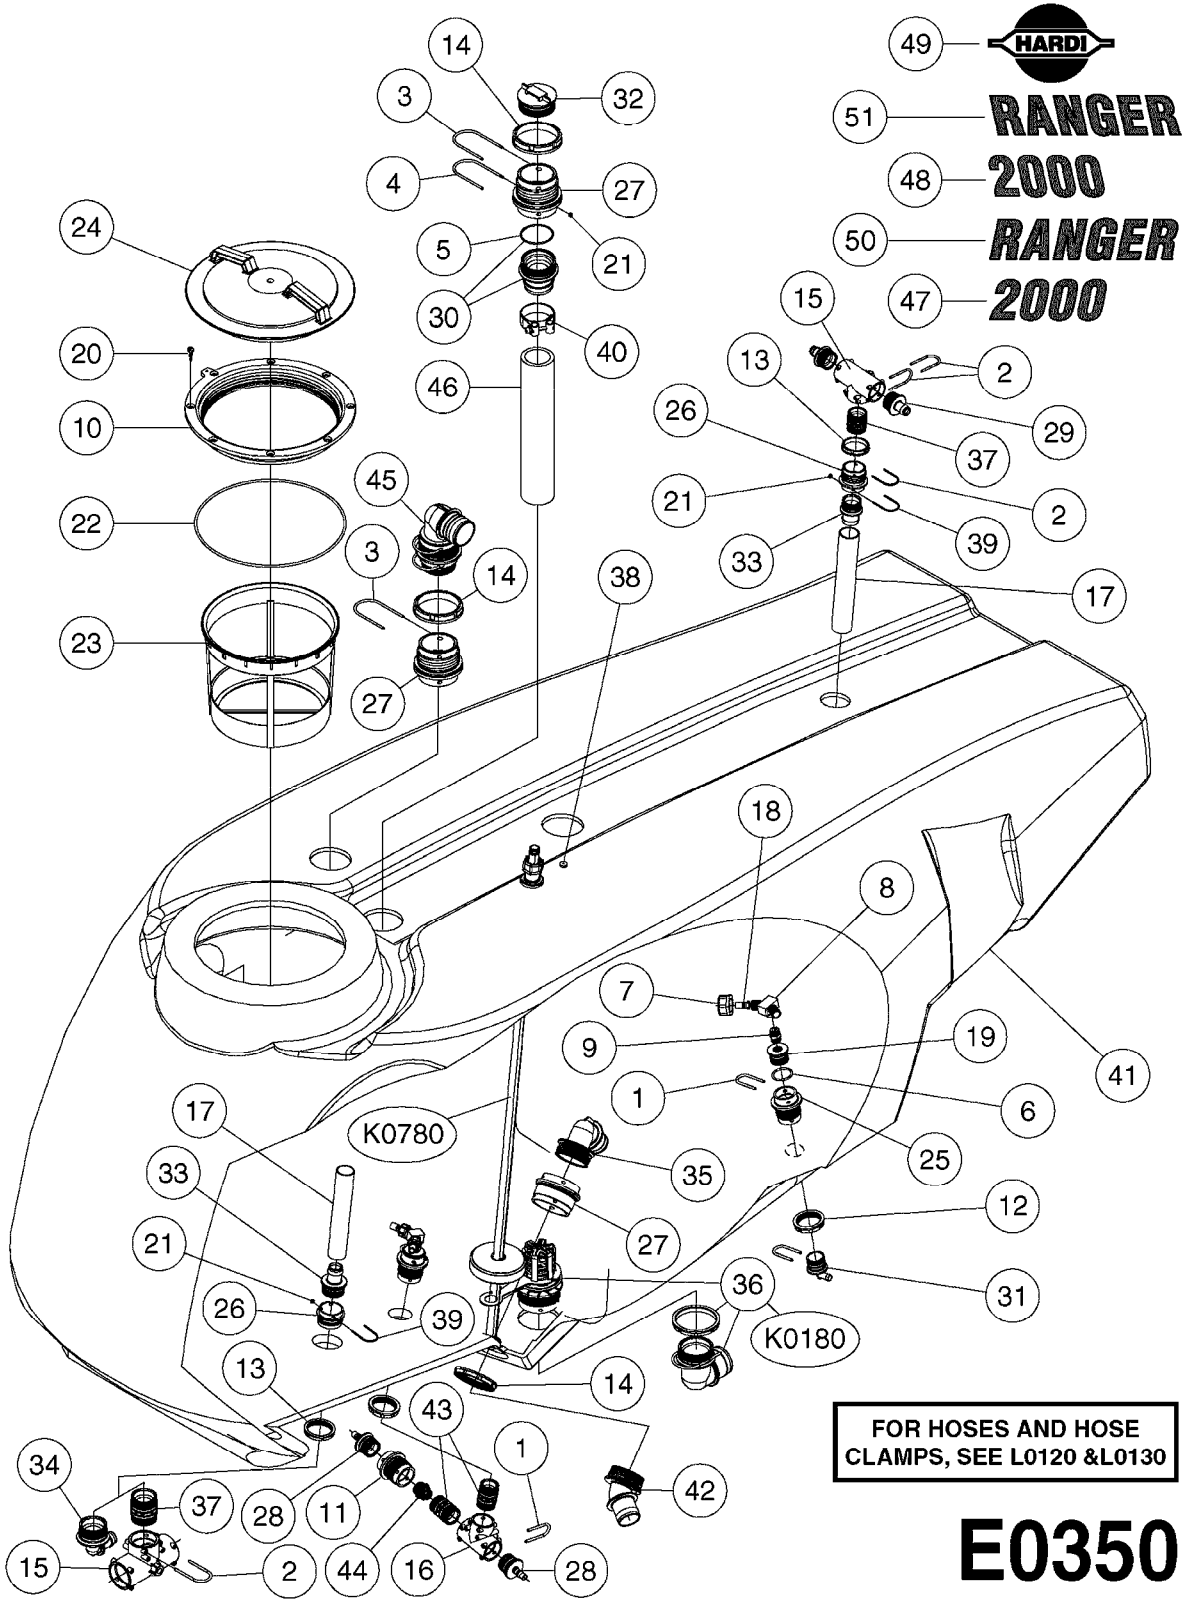

# D1110

NOZZLE TUBES & HOLDER-PLASTIC  
D1110-HIN, 08:04:19

Page 1

Date 07.02.2020 10:38

parts-n°	order qty	description
321484	1	BUSHING THREADED F.NOZZ.TUBE
322114	1	NUT PLASTIC F.NOZZ.H
322116	1	BOLT PLASTIC F.NOZZ.H.
334874	1	NOZZLE HOLDER - TOP HALF
612872	1	NOZZLE TUBE 2 HOLE L-24"/50CM
612883	1	NOZZLE TUBE 3 HOLE L-44"/50CM
612894	1	NOZZLE TUBE 4 HOLE L-64"/50CM
612905	1	NOZZLE TUBE 5 HOLE L-83.5"/50C
613767	1	NOZZLE TUBE 1 HOLE L-13.875"
614610	1	NOZZLE TUBE 2 HOLE L-24"/SP20"
614611	1	NOZZLE TUBE 3 HOLE L-44"/SP20"
614612	1	NOZZLE TUBE 4 HOLE L-64"/SP20"
614613	1	NOZZLE TUBE 5 HOLE L-83.5"/20"
614638	1	NOZZLE TUBE 1 HOLE L-4.125"
614647	1	NOZZLE TUBE L=600mm NO HOLES
614648	1	NOZZLE TUBE L=1100mm NO HOLES
614649	1	NOZZLE TUBE L=1600mm NO HOLES
614650	1	NOZZLE TUBE L=2100mm NO HOLES
16110803	1	NOZZLE BRACKET VAR SPACINGS
33487300	1	NOZZLE HOLDER - BOTTOM HALF
74008203	1	CLAMP & INSULATOR 100X60 (QTY.10)
74008303	1	CLAMP & INSULATOR 80X60 MM (QTY.10)
74008403	1	CLAMP & INSULATOR 80X60 MM (QTY.5)
74008503	1	CLAMP & INSULATOR 50X50 MM (QTY.10)
74008603	1	CLAMP & INSULATOR 50X50 MM (QTY.5)
74008703	1	CLAMP & INSULATOR 30X50 MM (QTY.10)
74008803	1	CLAMP & INSULATOR 30X50 MM (QTY.5)
74008903	1	NOZZLE HOLDER COMPLETE (QTY.10)
74009003	1	NOZZLE HOLDER COMPLETE (QTY.5)