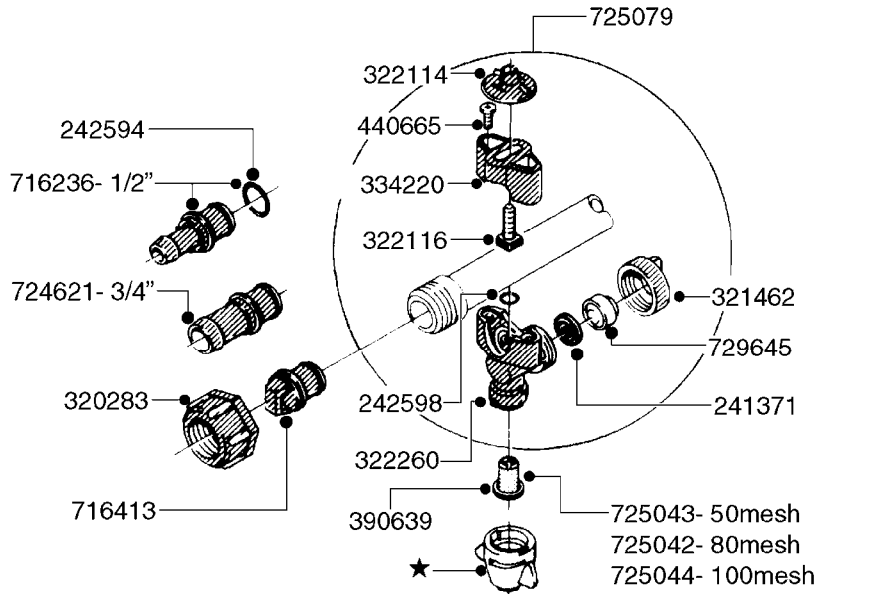

**D1060**

BOOM-NOZZLES QUINTASTREAM  
D1060-HIN, 01:01:16

Page 1

Date 07.02.2020 10:38

Pos.	parts-n°	order qty	description
1	372011	1	NOZZLE ISO QS-015-5H GREEN
1	372012	1	NOZZLE ISO QS-02-5H YELLOW
1	372013	1	NOZZLE ISO QS-03-5H BLUE
1	372014	1	NOZZLE ISO QS-04-5H RED
1	372015	1	NOZZLE ISO QS-05-5H BROWN
1	372016	1	NOZZLE ISO QS-06-5H GREY
1	372017	1	NOZZLE ISO QS-08-5H WHITE
1	372018	1	NOZZLE ISO QS-10-5H LT. BLUE
1	372019	1	NOZZLE ISO QS-15-5H LT. GREEN
2	372002	1	ISO QNTSTRM 015 S-GREEN
2	372003	1	ISO QNTSTRM 02 S-YELLOW
2	372004	1	ISO QNTSTRM 03 S-BLUE
2	372005	1	ISO QNTSTRM 04 S-RED
2	372006	1	ISO QNTSTRM 05 S-BROWN
2	372007	1	ISO QNTSTRM 06 S-GREY
2	372008	1	ISO QNTSTRM 08 S-WHITE
2	372009	1	ISO QNTSTRM 10 S-LT.BLU
2	372010	1	ISO QNTSTRM 15 S-LT.GRN