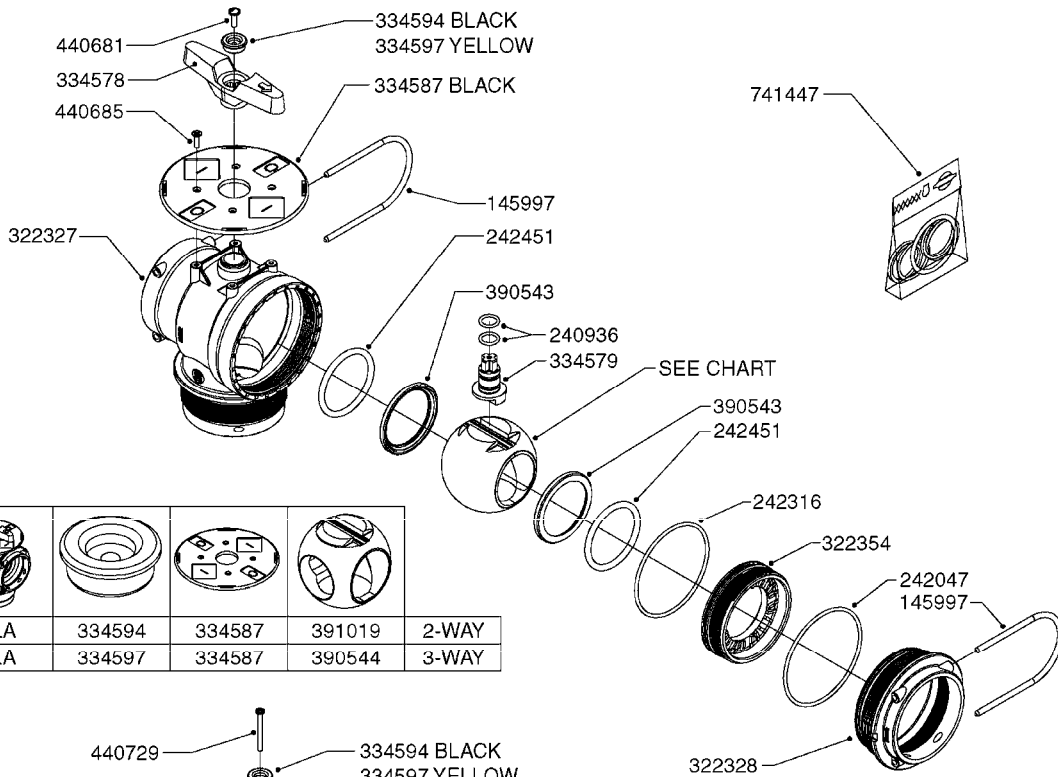

S93

				2-WAY
				3-WAY