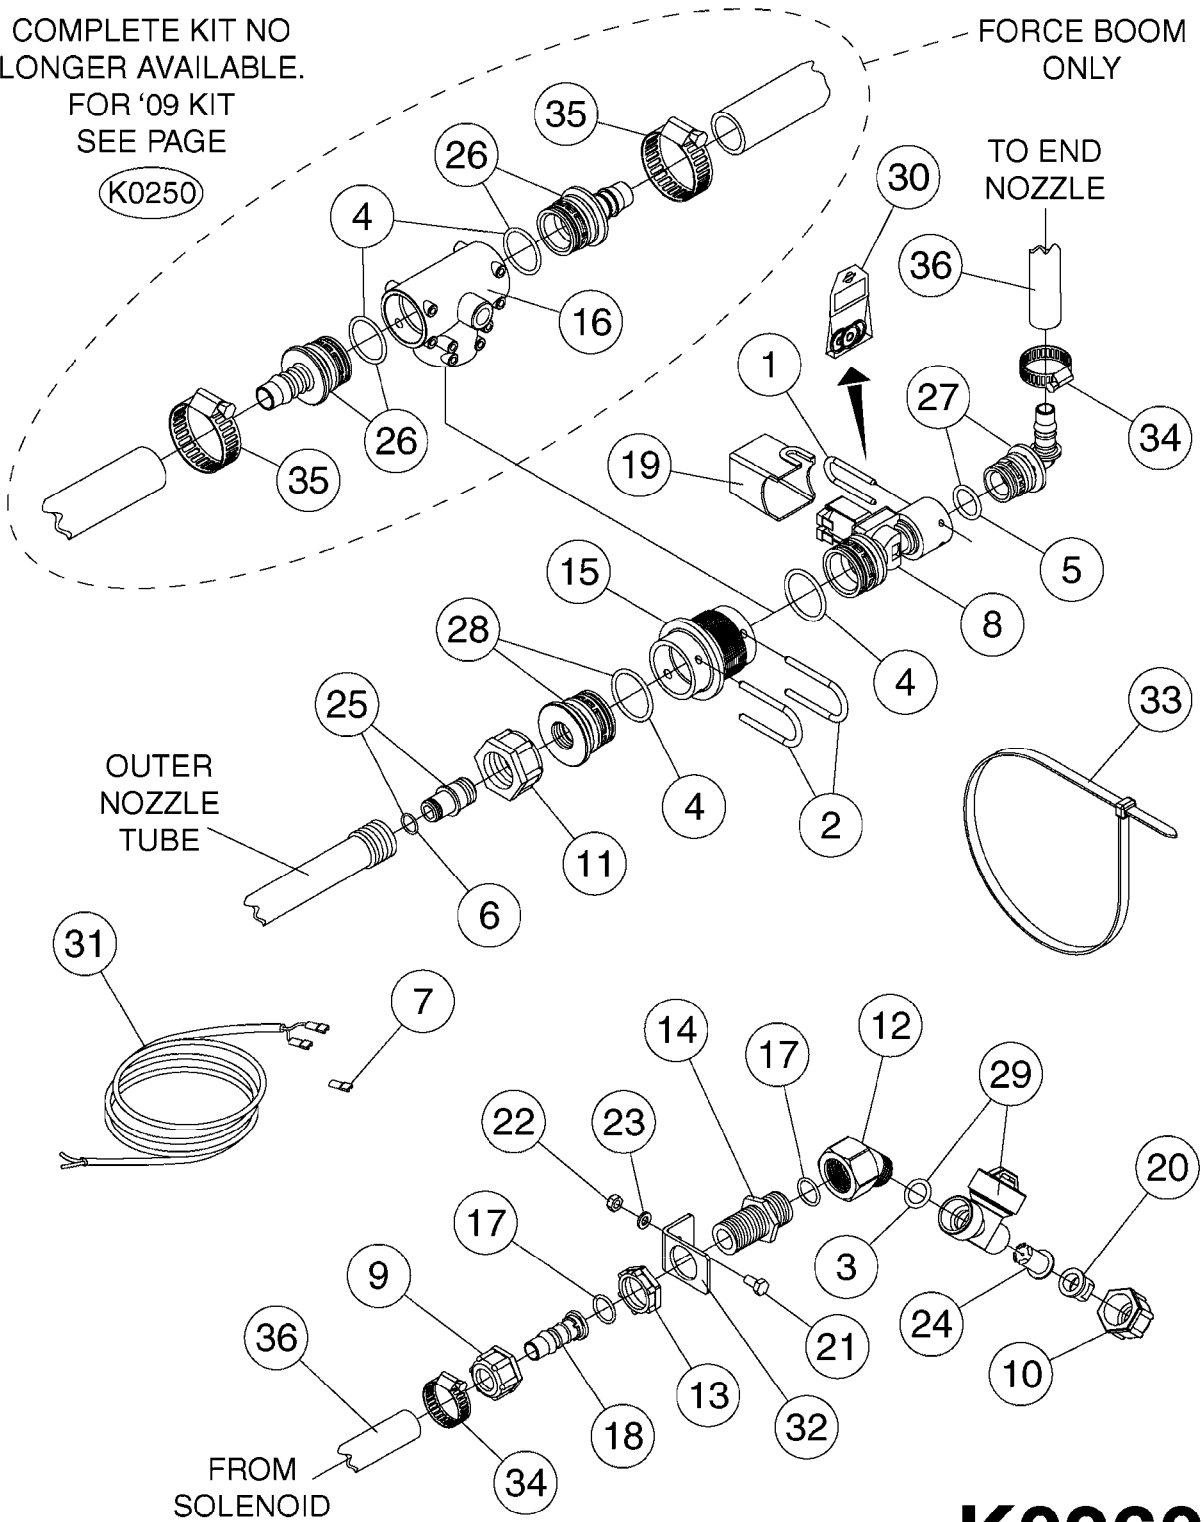

COMPLETE KIT NO
LONGER AVAILABLE.
FOR '09 KIT
SEE PAGE

(K0250)

FORCE BOOM
ONLY

TO END
NOZZLE

OUTER
NOZZLE
TUBE

FROM
SOLENOID
ASSEMBLY

ELECTRIC END NOZZLE KIT '12
K0260-HIN, 01:01:16

Page 1

Date 07.02.2020 10:38

Pos.	parts-n°	order qty	description
1	145994	1	FITT.DK S-40 FORK
2	145995	1	FITT.DK S-53 FORK
3	240177	1	O-RING D16.1/11.3 X 2.4
4	242354	1	O-RING D32.2X3.0 VITON
5	242355	1	O-RING D19.2X3.0 VITON F.S-40
6	242594	1	O-RING D14 X 1.78 SCH.70-EPDM
7	261539	1	SPADE F.ELEC CONNEX BLUE INSUL
8	262104	1	VALVE, SOLENOID, S53/S40
9	320084	1	FITT.DK NUT 1/2" BSP
10	320187	1	FITT.DK CAP 3/8" BSP BLACK
11	320283	1	FITT.DK NUT 3/4"BSP
12	320596	1	FITT.DK ELB 3/8'-1/2'BSP 45DEG
13	321307	1	FITT.DK NUT 1/2" BSP JAMB
14	321742	1	FITT.DK BULKHEAD 1/2' BSP
15	322103	1	FITT.DK S-53 BULKHEAD
16	322352	1	FITT.DK S-53 TEE
17	330212	1	O-RING D19/D14X2.4 F.1/2"NUT
18	330687	1	FITT.DK HB 1/2" F. 1/2" NUT
19	334965	1	COVER FOR S53 SOLENOID VALVE
20	370366	1	OFF-CENTER FLAT SPRAY NOZZLE, 1850 - G150
21	410185	1	BOLT HEX 8.8 DEL M6X16
22	460261	1	NUT HEX M6X1.00 LOCK DIN985 A2 SS
23	471125	1	WASHER M6U 6.4X14X1.2,A2 SS
24	614366	1	FILTER 50 MESH F.NOZZLE BLUE
24	614367	1	FILTER 80 MESH F.NOZZLE RED
24	614368	1	FILTER 100 MESH F.NOZZLE YEL.
25	720856	1	FITT.DK 1/2'BSP ASSY.F.3/4'NUT
26	726558	1	FITT.DK S53 STR. 3/4" W.ORING
27	726567	1	FITT.DK S-40 ELB.1/2" W.O-RING
28	726694	1	PLUG,S53,1/2"FBSP THD W.ORING
29	729610	1	NOZZLE ASSY. NON DRIP 3/8 THRD
30	750722	1	REPAIR KIT FOR 3S SC CONTROL
31	983087	1	ELEC. CABLE 2 WIRE X 0.75MM
32	16180100	1	PLATE, END ROW NOZZLE
33	28025203	1	TIE STRAP L=23" x W=1/2"
34	28029803	1	CLAMP HOSE GEAR P1/2" 6708
35	28029903	1	CLAMP HOSE GEAR P3/4"-S1" 6712
36	92702103	1	HOSE R X1/2" X300PSI WP X0012"