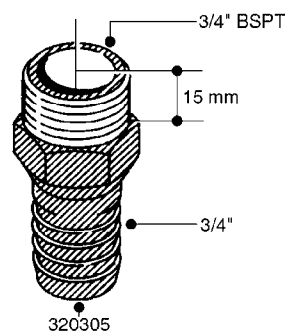

**L0030**

FITTINGS - HEXAGON NIPPLES  
L0030-HIN, 01:01:16

Page 1  
Date 07.02.2020 10:38

parts-n°	order qty	description
10015303	1	FITT.PO.HN 1.00X1.00 M1000
10425003	1	FITT.PO.HN 1.25X1.00 MCPHEE
320132	1	FITT.DK HN 1" BSP
320176	1	FITT.DK HN 3/8"X1/2" BSP
320445	1	FITT.DK HN 1/4"X3/8" BSP
320655	1	FITT.DK HN 1/2"-1/2" BSP
320692	1	FITT.DK HN 3/8'BSPX1/4'NPT
320703	1	FITT.DK HN 3/8BSP X1/2 &1/4NPT
320725	1	FITT.DK NIPPLE 3/8"-3/8" BSP
320902	1	FITT.DK HN 3/8'X 1/4' BSP
390232	1	FITT.DK HN 1-1/2' X 1-1/4' BSP
390276	1	FITT.DK HN 1'BSP

**L0040**

FITTINGS - NIPPLES & ELBOWS  
L0040-HIN, 01:01:16

Page 1  
Date 07.02.2020 10:38

parts-n°	order qty	description
10530803	1	FITT.PO.SE 2.00X2.00 45 DEG.
320191	1	FITT.DK ELB 3/8' BSP 45 DEGREE
320482	1	FITT.DK ELB. 1/2" BSP 60 DEG.
320596	1	FITT.DK ELB 3/8'-1/2'BSP 45DEG
320607	1	FITT.DK HN 3/8M X 3/8F BSP LNG
320633	1	FITT.DK HN 3/8"M X 3/8"F BSP
321451	1	FITT.DK ELB.1-1/2 X1-1/4 80DEG
321532	1	FITT.DK REDUC 3/4' X 1/2' BSP
390233	1	FITT.DK REDUC 1-1/2" X 1" BSP