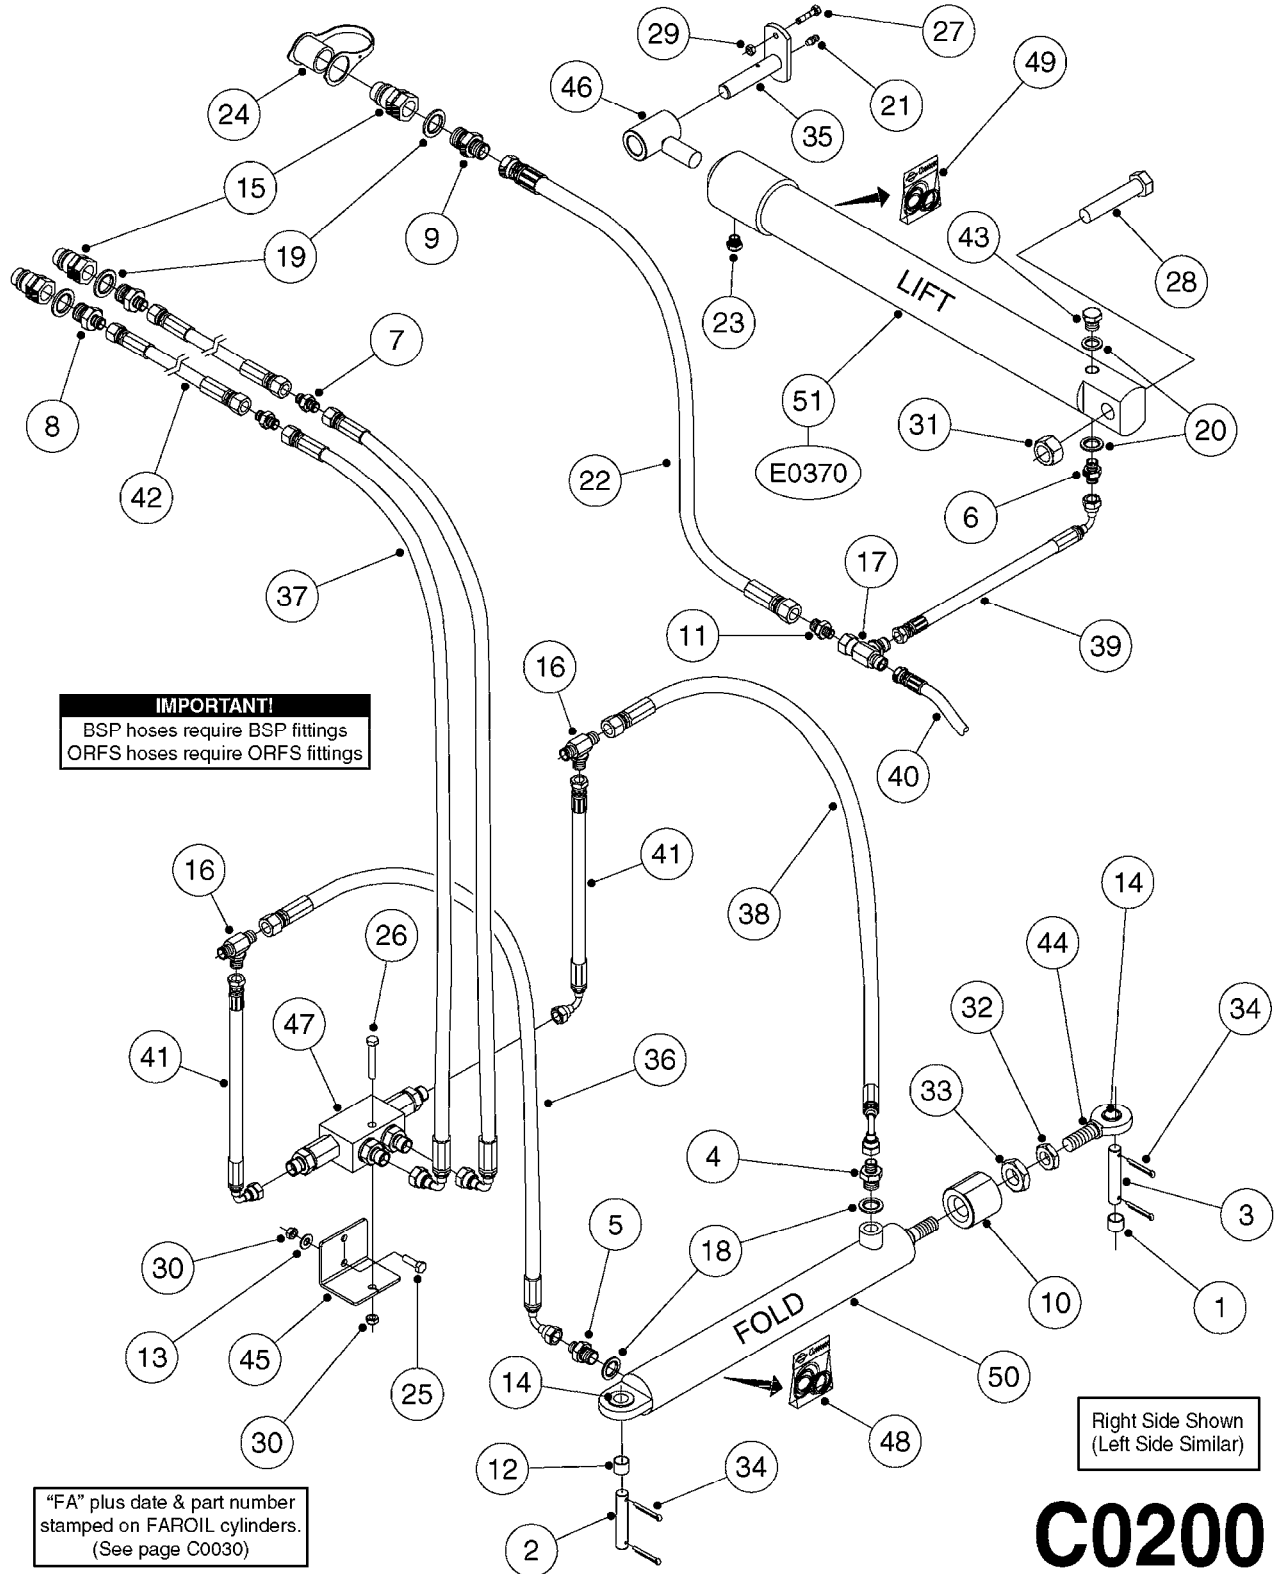

HYDRAULICS-EAG.HY RANGER 2011
C0200-HIN, 08:01:18

Page 1

Date 07.02.2020 10:38

Pos.	parts-n°	order qty	description
1	145912	1	BUSHING D19.8/D17.0X7MM
2	146324	1	SHAFT D16.8 L102/2 X 5
3	146587	1	PIN D16.8 X 65
4	146835	1	HEX NIPPLE 1/4" - 3/8" BSP
4	23235700	1	HEX NIPPLE 3/8"-9/16" ORFS
5	146839	1	HEX NIPPLE 1/4"X3/8" BSP 0.7MM
5	23235800	1	HEX NIPPLE 3/8"-9/16" - 0.7mm ORFS
6	146845	1	HEX NIPPLE 1/4"X1/4" BSP
6	23234500	1	HEX NIPPLE 1/4" - 9/16" ORFS
7	146845	1	HEX NIPPLE 1/4"X1/4" BSP
7	23239600	1	HEX NIPPLE 9/16"-9/16" ORFS
8	146846	1	HEX NIPPLE 1/2" X 1/4" BSP
8	23234800	1	HEX NIPPLE 1/2"-9/16" ORFS
9	146847	1	HEX NIPPLE 1/2"X3/8" BSP
9	23234900	1	HEX NIPPLE 1/2"-11/16" ORFS
10	146992	1	BUSHING F.CYLINDER
11	147061	1	HEX NIPPLE 1/4"X3/8"/1.8 BSP
11	23235200	1	HEX NIPPLE 1/4"-11/16" - 1.8mm ORFS
12	151872	1	BUSHING D22.0/18.0 10MM
13	163936	1	WASHER D15/D6.2X1
14	210728	1	BEARING F.LINK HEAD M17
15	230311	1	QUICK COUPLING 1/2"
16	230963	1	TEE 1/4"M X 1/4"M X 1/4"M BSP
16	23240400	1	TEE 9/16"-9/16"-9/16" ORFS
17	232109	1	FITT.HY TEE 1/4"BSP UNION
17	23231700	1	TEE 9/16"M-9/16"M-1/4"F ORFS
18	240866	1	DOWTYSEAL 3/8"
19	241356	1	DOWTYSEAL 1/2"
20	241404	1	DOWTY SEAL 1/4"
21	283699	1	GREASE NIPPLE M6X1
22	284141	1	HYD HOSE 3/8" L=6000 STR.+STR
22	78563000	1	HY.HO.3/8"L= 6150 STR-STR
23	284265	1	PLUG BREATHER 1/4" F/CYLINDER
24	334206	1	DUST HOOD FOR HY-COUPLING
25	410362	1	BOLT HEX 8.8 SS M6X20
26	410583	1	BOLT HEX 8.8 DEL M6X40
27	420567	1	BOLT HEX 8.8 DEL M8X30 FT
28	430918	1	M20X100 DIN 931-8.8 DEL
29	460143	1	SELF LOCK NUT M8 SST A2 DIN985
30	460261	1	NUT HEX M6X1.00 LOCK DIN985 A2 SS