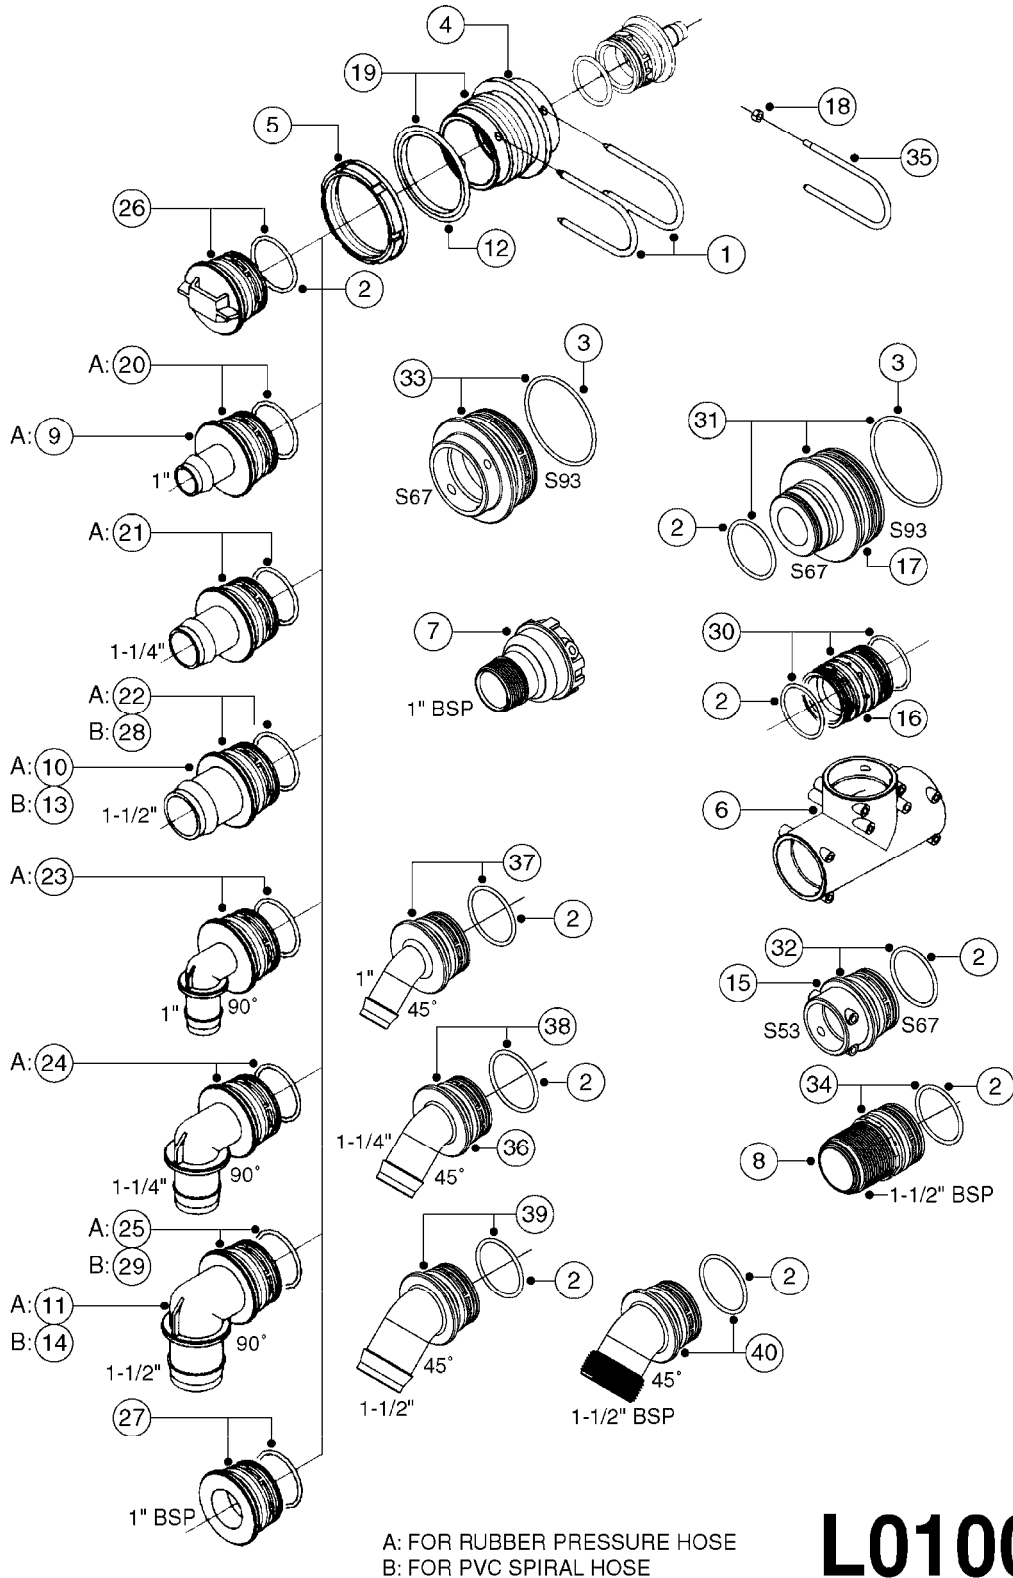

FITTINGS - S-67  
L0100-HIN, 21:06:18

Page 1  
Date 07.02.2020 10:39

Pos.	parts-n°	order qty	description
1	145996	1	FITT.DK S-67 FORK
2	241973	1	O-RING Ø3 X 44.2 70 SHORES NITRIL NITRIL (BLACK)
2	242353	1	O-RING 3 X 44.2 VITON VITON (BROWN)
3	242092	1	O-RING D69.5X3 NITRIL (BLACK)
3	242351	1	O-RING D69.5X3.0 VITON F.S-93 VITON (BROWN)
4	322104	1	FITT.DK S-67 BULKHEAD
5	322108	1	FITT.DK S-67 BULKHEAD NUT
6	322224	1	FITT.DK S-67 TEE
7	322321	1	FITT.DK S-67 X 1"BSP MALE
8	322325	1	FITT.DK S-67 X 1-1/2"BSP LONG
9	334231	1	FITT.DK S-67 STR.1"
10	334233	1	FITT.DK S-67 STR.1-1/2" RUBBER
11	334245	1	FITT.DK S-67 ELB. 1-1/2"RUBBER
12	334261	1	GASKET F. S-67 BULKHEAD
13	334444	1	FITT.DK S-67 STR.1-1/2" PVC
14	334445	1	FITT.DK S-67 ELB.1-1/2"
15	334564	1	FITT.DK S-67 TO S-53 ADAPTER
16	334573	1	FITT.DK S-67 CONNECTOR
17	334634	1	FITT.DK ADAPTER S-93M S67M
18	461217	1	NUT HEX M5 LOCK
19	726464	1	FITT.DK S-67 BULKHEAD W/GASKET
20	726560	1	FITT.DK S-67 STR.1" W.O'RING
21	726561	1	FITT.DK S-67 STR.1-1/4" O-RING
22	726562	1	FITT.DK.S-67 HB 1-1/2"W.O-RING
23	726572	1	FITT.DK S-67 1" ELBOW 90 ASSY.
24	726573	1	FITT. S67 5/4" 90° W/O-RING
25	726574	1	FITT.DK S67X90,1.5HB PRESSURE
26	726579	1	FITT. S67 PLUG W/O-RING
27	726695	1	FITTING S67 - BSP 1" + O-RING
28	727223	1	FITT.S67 1.5" STRAIT S W/ORING
29	727224	1	FITT.DK S67X90,1.5HB SUCTION
30	728526	1	FITT.DK S-67 CONNECT W/O-RINGS
31	728527	1	ADAPTER S67M TO S93M W/ORING
32	728561	1	FITT.DK. S67M - S53F REDUCER
33	728562	1	FITT.DK S-93 TO S67 ADAPTOR
34	728578	1	FITT.DK S-67X1-1/2"BSP LG W/O-RING
35	14012200	1	FITT.DK S-67 FORK W/M5 THREADS
36	33509700	1	FITT.DK S-67 45° 1-1/4"
37	72433000	1	FITT.S67 1" 45° W/O-RING
38	72433100	1	FITT.DK S-67 45° 1-1/4"W/ORING
39	72433200	1	FITT.S67 1-1/2" 45°PVC W/O-RING
40	72433400	1	FITT.S67 1-1/2" 45°BSP W/ORING