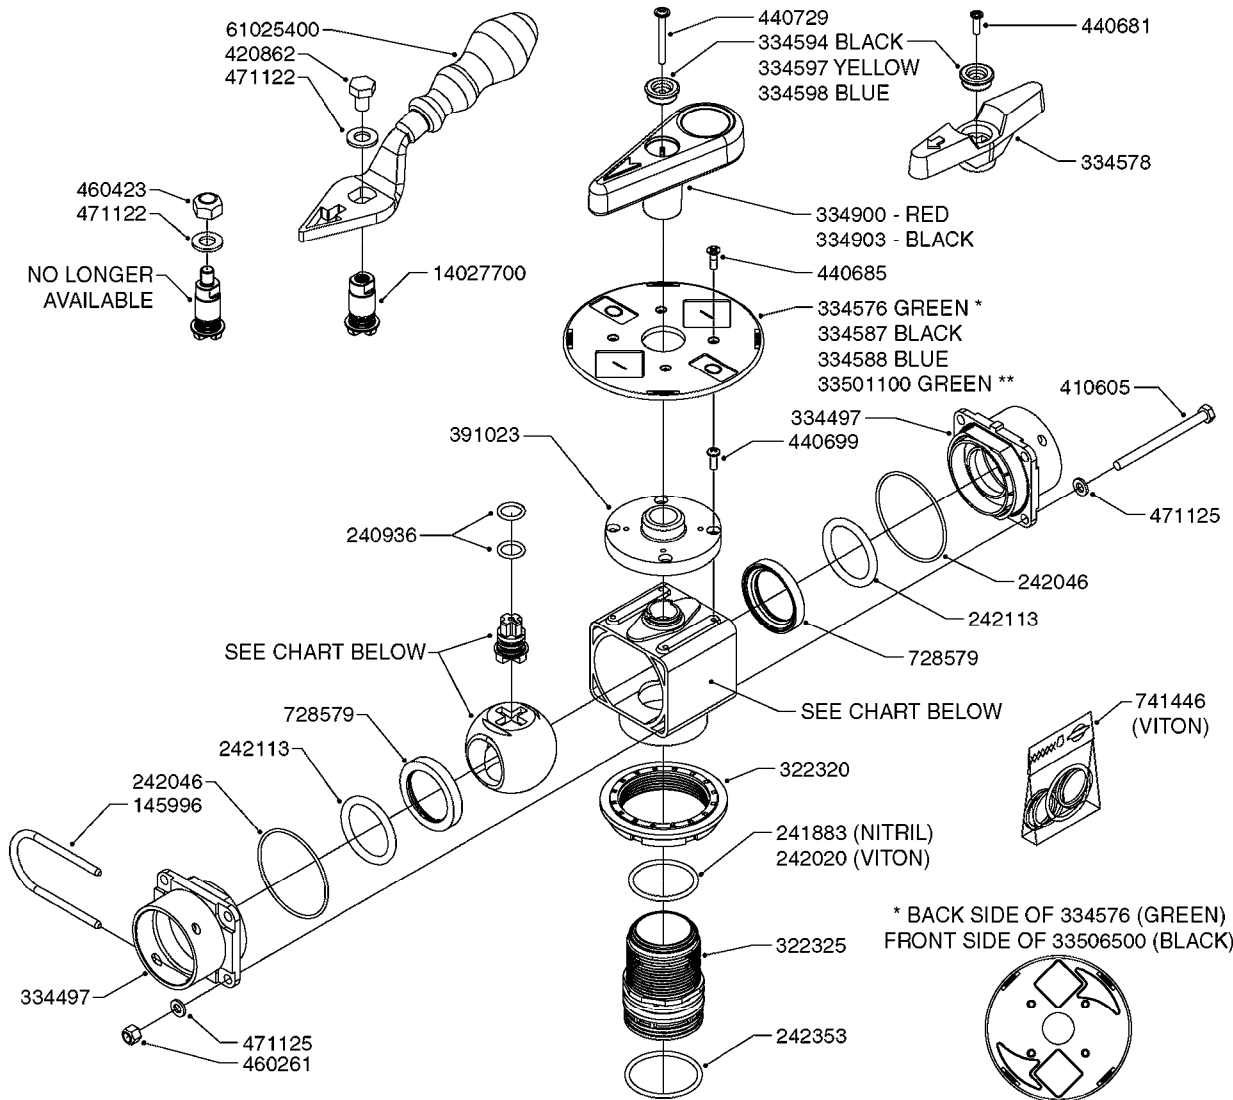

12 VOLT OUTLET BOX  
B0410-HIN, 01:01:16

Page 0  
Date 07.02.2020 10:38

**B0410**

12 VOLT OUTLET BOX  
B0410-HIN, 01:01:16

Page 1  
Date 07.02.2020 10:38

parts-n°	order qty	description
260363	1	PLUG 2 POLE 12V
260827	1	PLUG F.EC ATTACHMENTS
260901	1	SPADE F.ELEC CONN.1.5MM BLUE
261060	1	PLUG F.EC ATTACHMENTS
261061	1	SPADE F.ELEC.2 WAY CONNECTOR
261067	1	GROMMET 10-14 GREY
261205	1	FUSE HOLDER
261206	1	FUSE 25 A
261207	1	ELECTRIC CONNECTOR 4MM
261208	1	SPADE F.ELEC.CONNECTOR 4MM
261213	1	WIRE 6.4MM BLACK
261214	1	WIRE 6.4MM RED
283697	1	TIESTRAP 200MM
471122	1	WASHER, M10, Ø20/10.5X 2.0, SS
731853	1	CABLE 2X4MM L=138"
817925	1	OUTLET BOX 12 VOLT ELEC.
978237	1	DECAL OUTLET BOX
39134000	1	BOX, COMPLETE, 12V POWER BOX