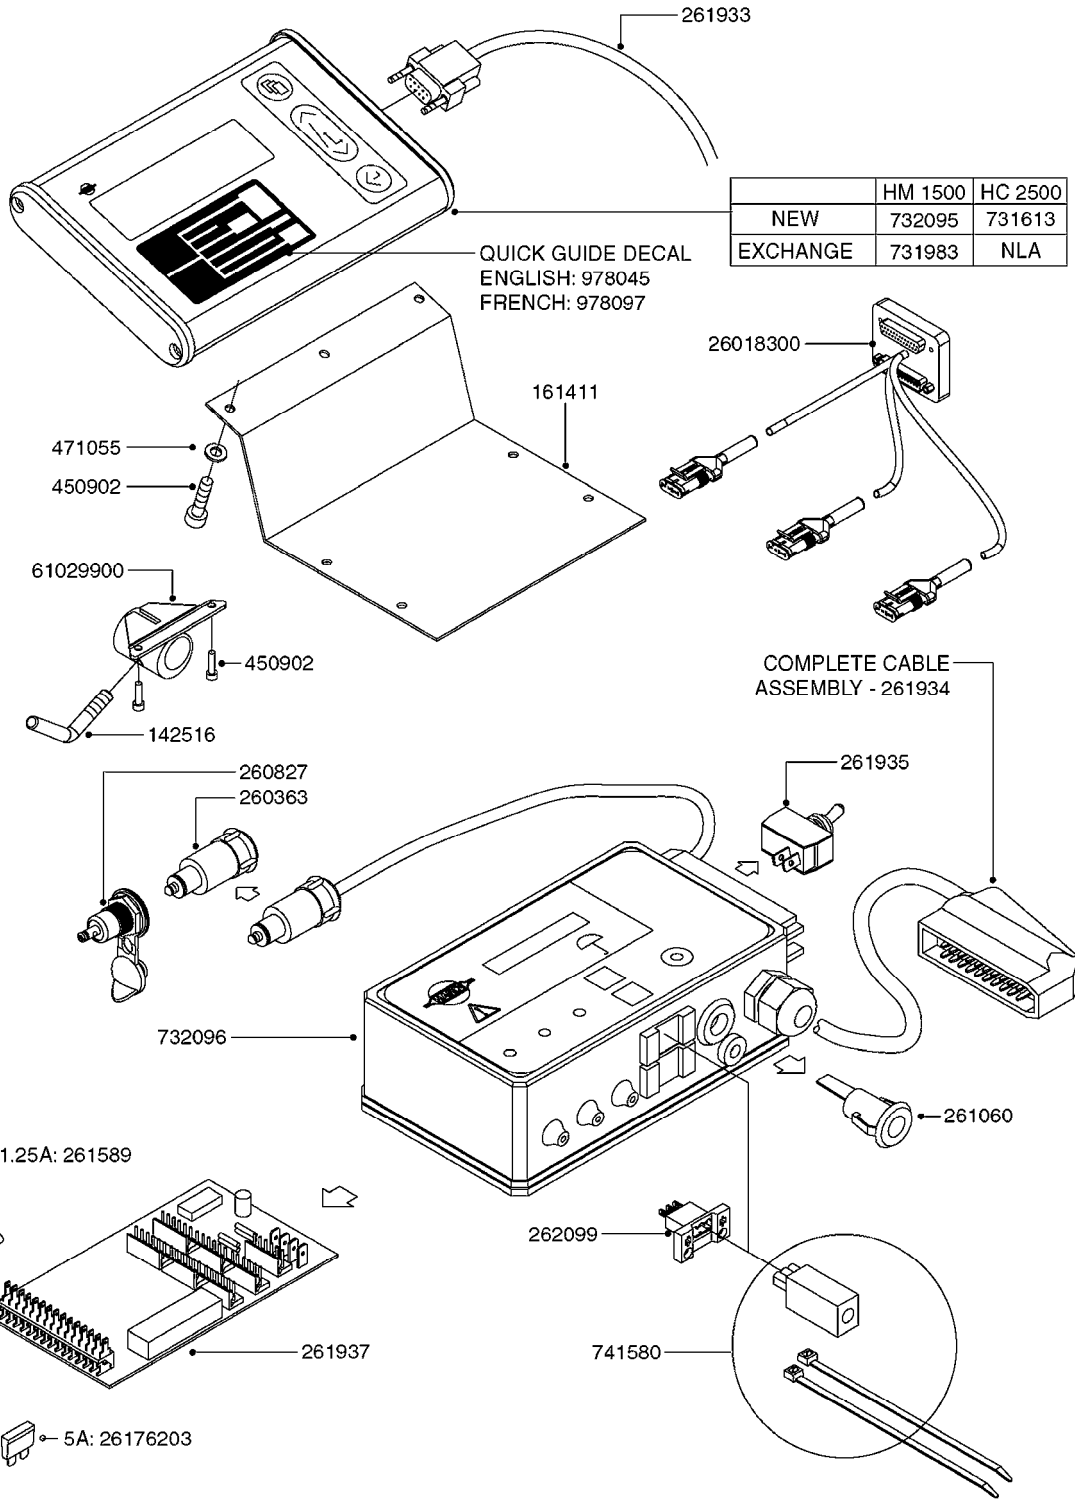

EZ-GUIDE 250 LIGHTBAR  
M0080-HIN, 01:01:16

Page 1

Date 07.02.2020 10:39

Pos.	parts-n°	order qty	description
1	26007603	1	CABLE, ANTENNA, EZGUIDEPLUS
2	26015603	1	ANTENNA AG15 L1,EZ GDE 500/250
3	26016103	1	EZ-GUIDE 500 CABLE UNTERM.FUSE
4	26016203	1	EZ-GUIDE 500 POWER CONN.CABLE
5	26017303	1	EZ-GUIDE 250 ALL PORT CABLE
6	26017703	1	EZ-GUIDE 250 POWER CABLE
7	26017803	1	EZ-GUIDE 250 LIGHTBAR DISPLAY
8	26017903	1	EZ-GUIDE 250 PATCH ANTENNA
9	28048203	1	EZ-GUIDE 500 MOUNT F.AG15 ANT.
10	28048303	1	EZ-GUIDE 250/500 RAM MNT.1.5"
11	67217403	1	EZ-GUIDE 250 QUICK REF.CARD
12	84210603	1	EZ GUIDE 250 LIGHTBAR