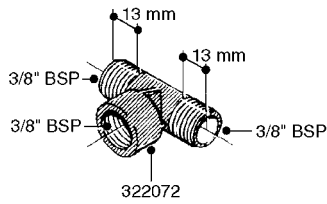

**L0010**

parts-n°	order qty	description
240085	1	O-RING D13,1/8,3X02,4 NITRIL
241441	1	O-RING D29.3X3
242594	1	O-RING D14 X 1.78 SCH.70-EPDM
320084	1	FITT.DK NUT 1/2" BSP
320095	1	FITT.DK NUT 1" BSP
320117	1	FITT.DK CONN.1/2"BSP F. 1" CAP
320187	1	FITT.DK CAP 3/8" BSP BLACK
320283	1	FITT.DK NUT 3/4"BSP
320821	1	FITT.DK NUT 1-1/2" BSP
321495	1	FITT.DK REDUC 1/4'BSP F.3/4'NT
321576	1	FITT.DK CONN 1/2"BSP F.3/4"NUT
330013	1	O-RING 2.5 X 10 PUR
330212	1	O-RING D19/D14X2.4 F.1/2"NUT
330326	1	O-RING D30/D24X2 F.1"NUT
330341	1	FITT.DK HB 1" F. 1" NUT
330595	1	O-RING D24.6/D20X2.1 -3/4"
330665	1	FITT.DK HB 3/4"F.1" NUT
330676	1	FITT.DK HB 3/8" F. 1/2" NUT
330687	1	FITT.DK HB 1/2" F. 1/2" NUT
330691	1	FITT.DK HB 3/4'F.3/4' NUT
330783	1	FITT.DK HB 3/8"F.3/8" NUT
331262	1	FITT.DK HB 1-1/2" F. 1-1/2"NUT
331273	1	O-RING D44/D38X2 F.1-1/2"
331446	1	FITT.DK HB 1" F.1-1/2" NUT
331807	1	FITT.DK HB 5/16" F.3/8" NUT
332286	1	FITT.DK HB 1/2" F. 3/4" NUT
332905	1	FITT.DK HB 1/2" F. 3/4" CAP
332927	1	FITT.DK PLUG F. NOZZLE TUBE
333292	1	FITT.DK HB 1"O'RING F.1-1/2"
333664	1	FITT.DK HB 5/16' F. 1/2' NUT
334044	1	FITT.DK HB 3/4' F. 3/4' CAP
334059	1	FITT.DK EL 1" 110 DEG.F.1-1/2"
334123	1	FITT.DK HB 1-1/4"O-RNG F.1-1/2"
334150	1	FITT.DK HB 1-1/4" 110 F.1-1/2"
390542	1	PLUG WASHER FOR 3/4'CAP NUT
716236	1	FITT.DK HB 1/2" ASSY. F. 3/4"
716413	1	FITT.DK PLUG ASSY. F.NOZ TUBE
717426	1	FITT.DK REDUC 1/4"BSP F.3/4"N
720856	1	FITT.DK 1/2'BSP ASSY.F.3/4'NUT
724621	1	FITT.DK HB 3/4"ASSY F.3/4" NUT