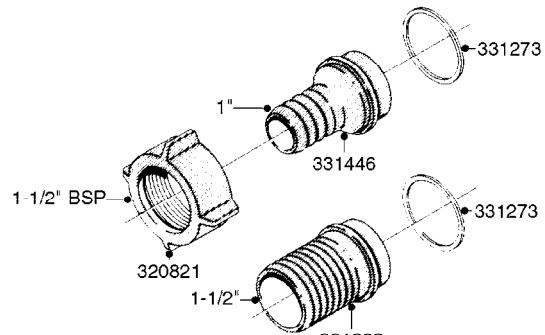

**L0010**

parts-n°	order qty	description
240085	1	O-RING D13,1/8,3X02,4 NITRIL
241441	1	O-RING D29.3X3
242594	1	O-RING D14 X 1.78 SCH.70-EPDM
320084	1	FITT.DK NUT 1/2" BSP
320095	1	FITT.DK NUT 1" BSP
320117	1	FITT.DK CONN.1/2"BSP F. 1" CAP
320187	1	FITT.DK CAP 3/8" BSP BLACK
320283	1	FITT.DK NUT 3/4"BSP
320821	1	FITT.DK NUT 1-1/2" BSP
321495	1	FITT.DK REDUC 1/4'BSP F.3/4'NT
321576	1	FITT.DK CONN 1/2"BSP F.3/4"NUT
330013	1	O-RING 2.5 X 10 PUR
330212	1	O-RING D19/D14X2.4 F.1/2"NUT
330326	1	O-RING D30/D24X2 F.1"NUT
330341	1	FITT.DK HB 1" F. 1" NUT
330595	1	O-RING D24.6/D20X2.1 -3/4"
330665	1	FITT.DK HB 3/4"F.1" NUT
330676	1	FITT.DK HB 3/8" F. 1/2" NUT
330687	1	FITT.DK HB 1/2" F. 1/2" NUT
330691	1	FITT.DK HB 3/4'F.3/4' NUT
330783	1	FITT.DK HB 3/8"F.3/8" NUT
331262	1	FITT.DK HB 1-1/2" F. 1-1/2"NUT
331273	1	O-RING D44/D38X2 F.1-1/2"
331446	1	FITT.DK HB 1" F.1-1/2" NUT
331807	1	FITT.DK HB 5/16" F.3/8" NUT
332286	1	FITT.DK HB 1/2" F. 3/4" NUT
332905	1	FITT.DK HB 1/2" F. 3/4" CAP
332927	1	FITT.DK PLUG F. NOZZLE TUBE
333292	1	FITT.DK HB 1"O'RING F.1-1/2"
333664	1	FITT.DK HB 5/16' F. 1/2' NUT
334044	1	FITT.DK HB 3/4' F. 3/4' CAP
334059	1	FITT.DK EL 1" 110 DEG.F.1-1/2"
334123	1	FITT.DK HB 1-1/4"O-RNG F.1-1/2"
334150	1	FITT.DK HB 1-1/4" 110 F.1-1/2"
390542	1	PLUG WASHER FOR 3/4'CAP NUT
716236	1	FITT.DK HB 1/2" ASSY. F. 3/4"
716413	1	FITT.DK PLUG ASSY. F.NOZ TUBE
717426	1	FITT.DK REDUC 1/4"BSP F.3/4"N
720856	1	FITT.DK 1/2'BSP ASSY.F.3/4'NUT
724621	1	FITT.DK HB 3/4"ASSY F.3/4" NUT