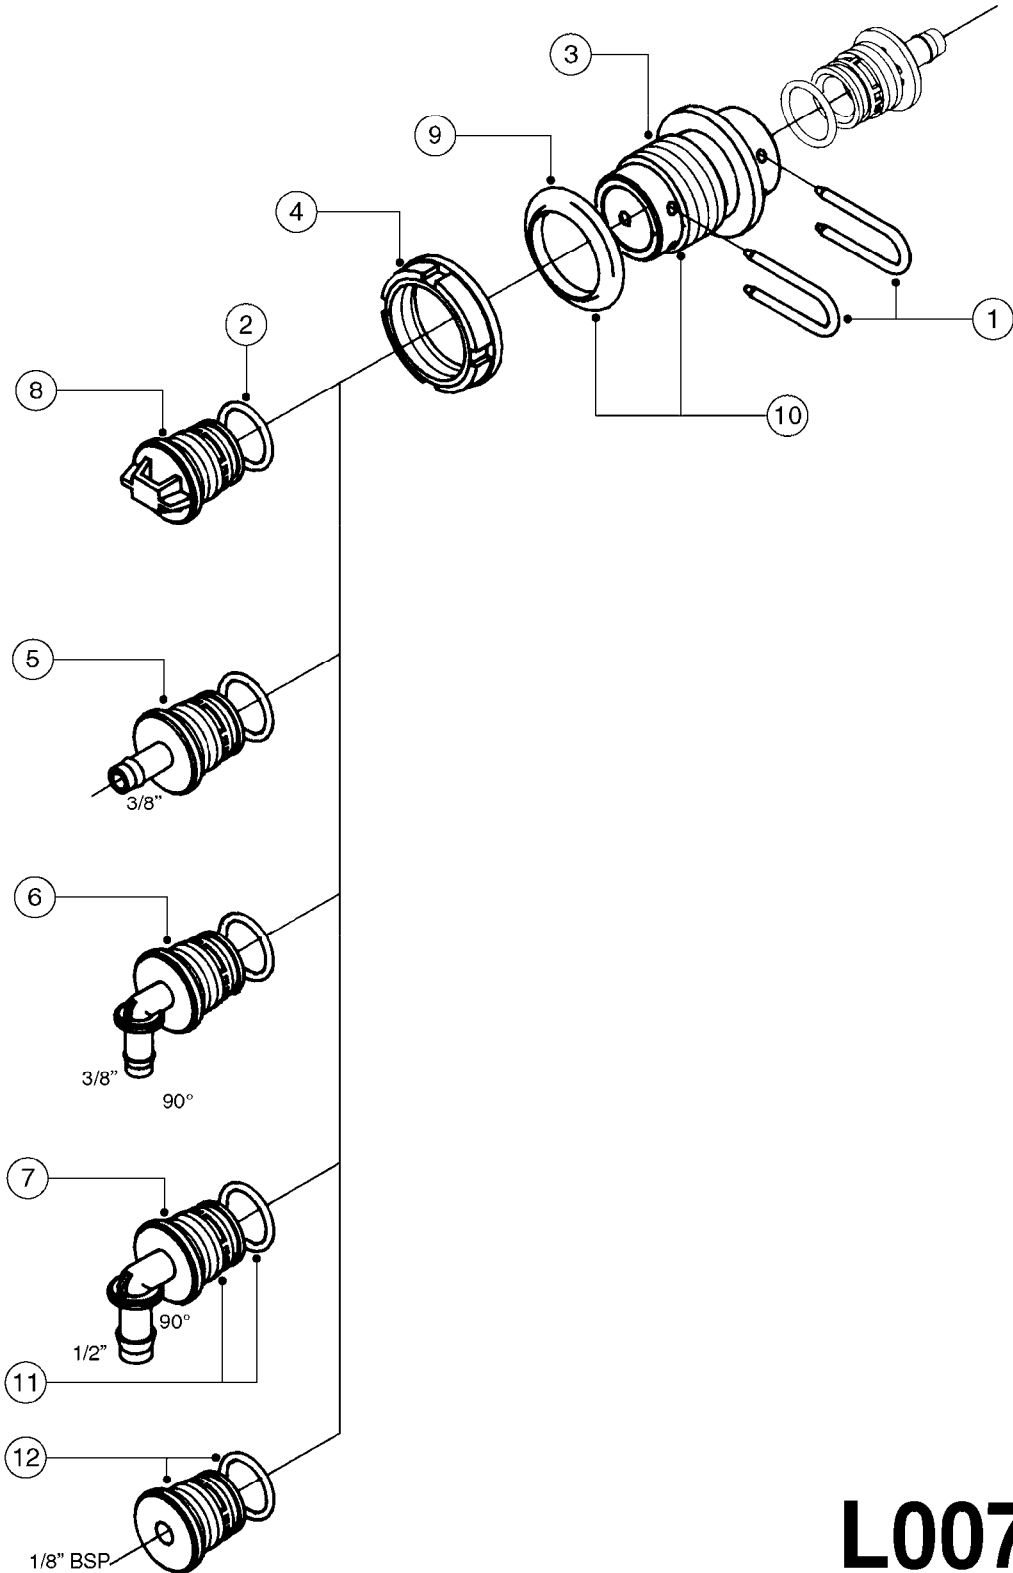

**L0060**

FITTINGS - BULKHEAD  
L0060-HIN, 01:01:16

Page 1

Date 07.02.2020 10:39

parts-n°	order qty	description
141046	1	NUT 3/8" BSP
141341	1	NUT 1/4' BSP
240284	1	O-RING D82,5/75 X 3,5
320456	1	FITT.DK BULKHEAD 1"BSP DOUBLE
320467	1	FITT.DK BULKHEAD 1"BSP SINGLE
320471	1	FITT.DK NUT 1" BSP JAMB
320541	1	FITT.DK BULKHEAD 2-1/2'BSP SIN
320552	1	FITT.DK NUT 2-1/2' BSP JAMB
320644	1	FITT.DK ELB.3/4"HB X 1" BSP
320784	1	FITT.DK CAP 1-1/2" BSP
320795	1	FITT.DK NUT 1-1/2" BSP JAMB
320935	1	FITT.DK BULKHEAD 1/4' BSP SING
320946	1	FITT.DK BULKHEAD 3/8' BSP SING
321296	1	FITT.DK BULKHEAD 1/2" BSP SING
321307	1	FITT.DK NUT 1/2" BSP JAMB
321333	1	FITT.DK BULK 1-1/2" X 1"F BSP
330061	1	O-RING D16/D11X2,5
330072	1	O-RING D53.5/D45.5X4
330212	1	O-RING D19/D14X2.4 F.1/2"NUT
332577	1	O-RING D38/D30X4 F.1" PUR.
332592	1	O-RING D26/D20X3