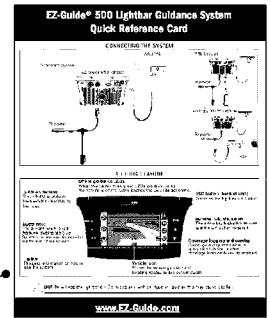

EZ-STEER 500  
PAGE M0070

COMPLETE ASSEMBLY 13

COMPLETE ASSEMBLIES  
WHOLEGOODS ITEMS

**M0060**

EZ-GUIDE 500 LIGHTBAR  
M0060-HIN, 01:01:16

Page 1

Date 07.02.2020 10:39

Pos.	parts-n°	order qty	description
1	26007603	1	CABLE, ANTENNA, EZGUIDEPLUS
2	26012203	1	EZ-STEER/GUIDE 500 ADAPT.CABLE
3	26015303	1	REMOTE KEYPAD EZGUIDE 500/250
3	28048403	1	DECAL - REMOTE OVERLAY 500/250
4	26015403	1	EZ-GUIDE 500 CABLE POWER/CAN90
5	26015503	1	EZ-GUIDE 500 Z PLUS ANTENNA
5	26015603	1	ANTENNA AG15 L1,EZ GDE 500/250
6	26015703	1	EZ-GUIDE 500 DGPS DISPLAY
6	26015803	1	EZ-GUIDE 500 OMNISTAR DISPLAY
7	26016103	1	EZ-GUIDE 500 CABLE UNTERM.FUSE
8	26016203	1	EZ-GUIDE 500 POWER CONN.CABLE
9	28048203	1	EZ-GUIDE 500 MOUNT F.AG15 ANT.
10	28048303	1	EZ-GUIDE 250/500 RAM MNT.1.5"
11	29003803	1	EZ-GUIDE 500 CD,GET.STARTED V1
12	67215403	1	EZ-GUIDE 500 QUICK REF.CARD V1
13	84208303	1	EZ GUIDE 500 LIGHTBAR (DGPS)
13	84208403	1	EZ GUIDE 500 LIGHTBAR (XP/HP)
13	84208503	1	EZ GUIDE 500 LIGHTBAR (RTK)