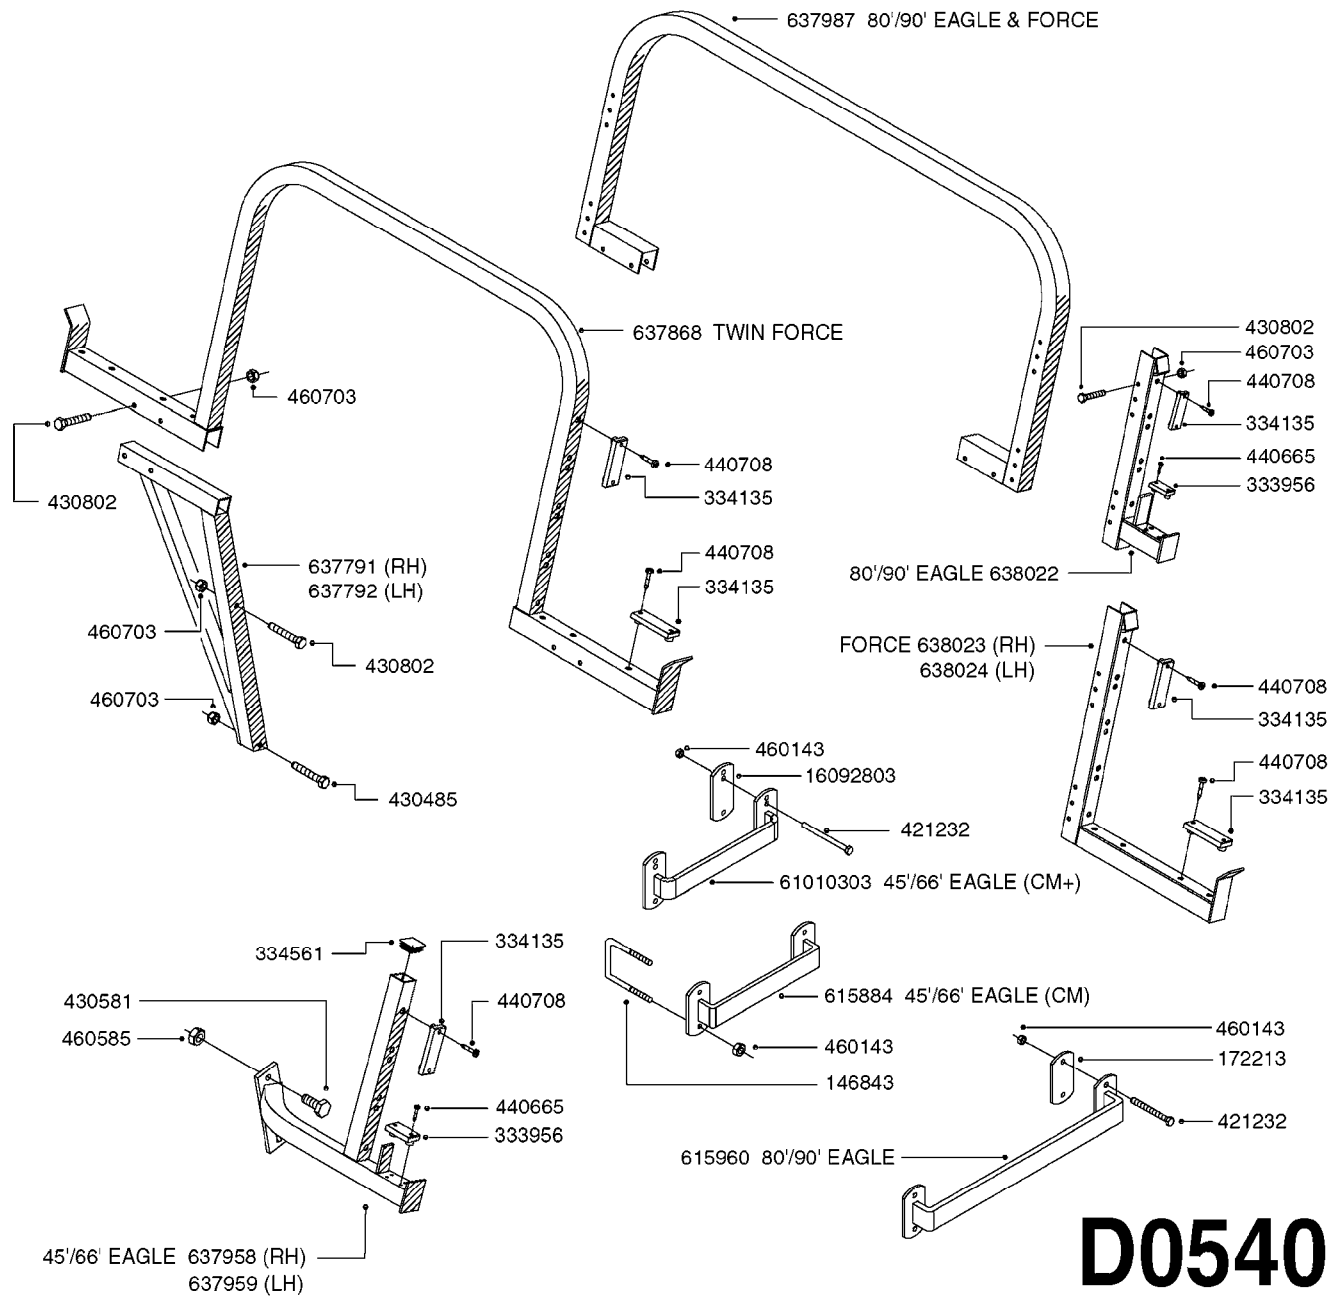

# D0310

BOOM COMMANDER CENTER 45-66'US  
D0310-HIN, 01:01:16

Page 1  
Date 07.02.2020 10:38

parts-n°	order qty	description
146324	1	SHAFT D16.8 L102/2 X 5
146587	1	PIN D16.8 X 65
146738	1	PIN FOR CENTER CABLE EAGLE
147350	1	PIN D16.8 L60MM
151872	1	BUSHING D22.0/18.0 10MM
160311	1	WASHER D30/D20.4X2
162724	1	WASHER D25/D18.1X1
172053	1	NOZZLE TRACK HOLDER
210652	1	BUSHING TEFLON D25/D22X20
220867	1	COMP SPRING DI106 L320 D14 N9,55
242089	1	RUBBER STOP D50X40 M10
242281	1	RUBBER BAND OVAL 180MM
281912	1	SHACKLE M-10
283157	1	PLUG F.DRAIN 60X60X4
283699	1	GREASE NIPPLE M6X1
284552	1	SHOCK ABSORBER F.EAGLE BOOM
284873	1	KIT F.SHOCK ABSORBER HDW.EAG.
333956	1	SLIDE SHOE 91X25X10
334135	1	SLIDE SHOE 140X45X15
390465	1	JOINER BLOCK TRAPEEZE EAGLE
410362	1	BOLT HEX 8.8 SS M6X20
410686	1	BOLT HEX 8.8 DEL M6X30
420567	1	BOLT HEX 8.8 DEL M8X30 FT
420604	1	BOLT HEX 8.8 DEL M10X25 FT DIN933
421218	1	BOLT HEX 8.8 DEL M10X90
430463	1	BOLT HEX 8.8 DEL M16X110
430581	1	BOLT HEX 8.8 DEL M16X40 FT
440644	1	SCREW NO.10 5/8"
440665	1	SCREW M4.2X16 STAINLESS
460261	1	NUT HEX M6X1.00 LOCK DIN985 A2 SS
460327	1	NUT HEX M16X2
460342	1	NUT HEX M10 DEL DIN934
460423	1	NUT HEX M10X1.50 LOCK DIN985A2 SS
460585	1	LOCKING NUT M16 DIN985 A2 SS
460806	1	NUT HEX M20X2.50 LOCK DIN985A2 SS
461228	1	NUT HEX M20
480384	1	PIN COTTER 3/16 x 1-1/2"
614047	1	PIN D22 X 243 HINGE EAGLE
615212	1	PIN D22 X 84 LUBED F.EAGLE
615213	1	PIN D22 X 70 LUBED F.EAGLE
615219	1	TILT CYL.REPLACEMENT EAGLE
615641	1	SAFETY BAR F.WNG TLT 45-66'
615654	1	PIN D25 X 123 F. PARALIFT
16066303	1	U-CHANNEL F. CENTER SPB
16077703	1	CENTER TRACK SPB
63020003	1	HINGE 45'-66' RH / SPB
63020103	1	HINGE 45'-66' LH / SPB
63021203	1	TRAPEZE ARM R.H. SPB
63021303	1	TRAPEZE ARM L.H. SPB
63021403	1	PARA-LIFT LIFT CENTER SPB
63021503	1	CENTER FRAME SPB
63021803	1	TRAPEZE ARM SPB
78122700	1	CYLINDER D40/22X300MM RED