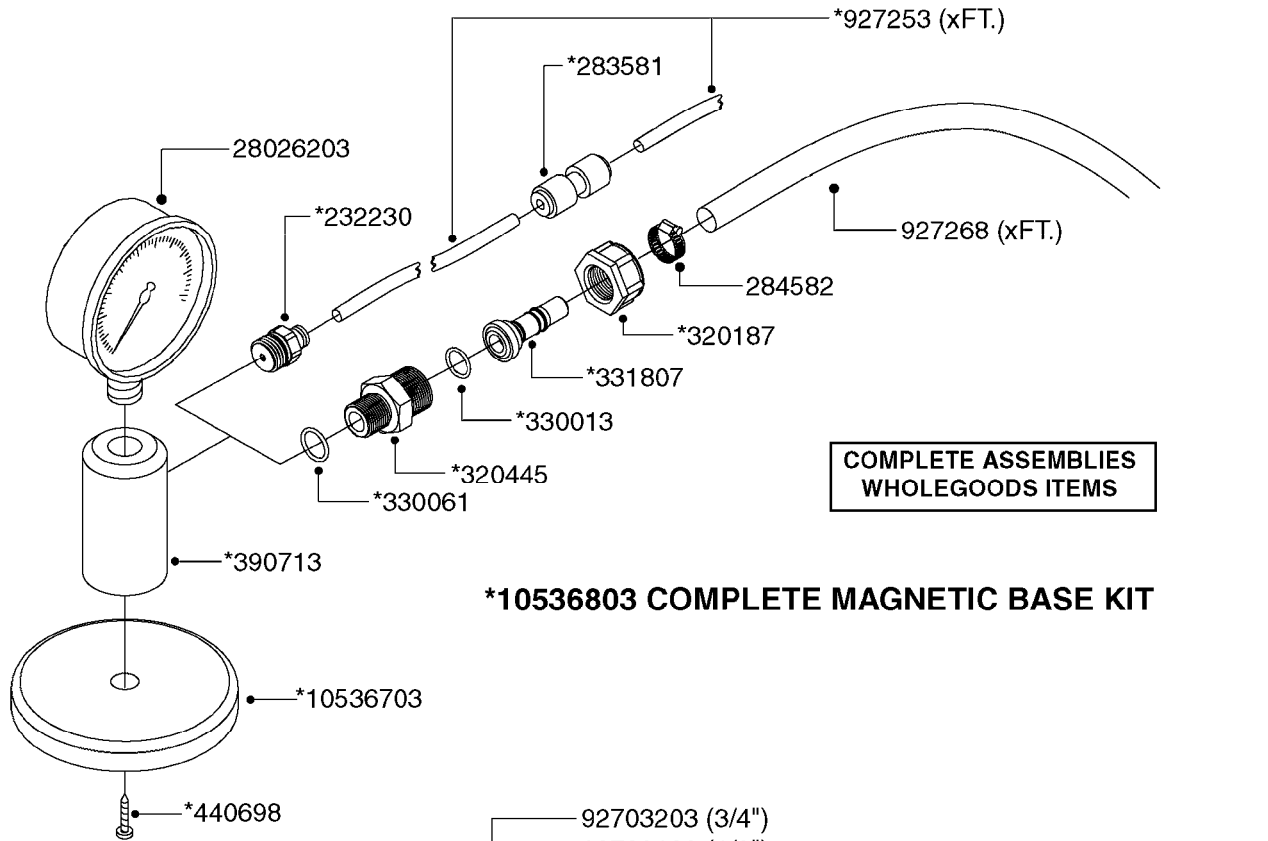

QUICKFILL - RANGER 2200  
K0650-HIN, 01:01:16

Page 1

Date 07.02.2020 10:38

Pos.	parts-n°	order qty	description
1	145997	1	FITT.DK S-93 FORK
2	242351	1	O-RING D69.5X3.0 VITON F.S-93
3	322109	1	FITT.DK S-93 BULKHEAD NUT
4	334545	1	FITT.DK S-93 TEE
5	390721	1	FITT.DK S-93 PLUG W/2" NPT THRE
6	726580	1	FITT. S93 PLUG W/O-RING
7	727225	1	FITT.DK S-93 ELB.2'PVC W/ORING
8	728395	1	FITT.DK S-93 ELB.1-1/2" 90 DEG
9	728525	1	FITT. S93 CONNECTOR W/O-RINGS
10	10531003	1	CAP F.MALE QUICK COUPLER 2"
11	10604903	1	QUICK COUPLER MALE 2' 90DEG
12	24001203	1	RBR LANYARD 11" F.QCK FILL CAP
13	72082300	1	VALVE 3 WAYS MANUAL Ø50 S93
14	97816300	1	DECAL MANIFOLD QUICK-FILL