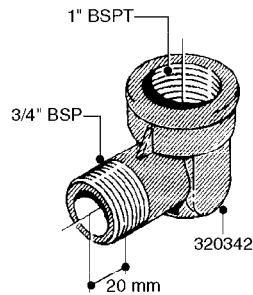

**L0010**

parts-n°	order qty	description
240085	1	O-RING D13,1/8,3X02,4 NITRIL
241441	1	O-RING D29.3X3
242594	1	O-RING D14 X 1.78 SCH.70-EPDM
320084	1	FITT.DK NUT 1/2" BSP
320095	1	FITT.DK NUT 1" BSP
320117	1	FITT.DK CONN.1/2"BSP F. 1" CAP
320187	1	FITT.DK CAP 3/8" BSP BLACK
320283	1	FITT.DK NUT 3/4"BSP
320821	1	FITT.DK NUT 1-1/2" BSP
321495	1	FITT.DK REDUC 1/4'BSP F.3/4'NT
321576	1	FITT.DK CONN 1/2"BSP F.3/4"NUT
330013	1	O-RING 2.5 X 10 PUR
330212	1	O-RING D19/D14X2.4 F.1/2"NUT
330326	1	O-RING D30/D24X2 F.1"NUT
330341	1	FITT.DK HB 1" F. 1" NUT
330595	1	O-RING D24.6/D20X2.1 -3/4"
330665	1	FITT.DK HB 3/4"F.1" NUT
330676	1	FITT.DK HB 3/8" F. 1/2" NUT
330687	1	FITT.DK HB 1/2" F. 1/2" NUT
330691	1	FITT.DK HB 3/4'F.3/4' NUT
330783	1	FITT.DK HB 3/8"F.3/8" NUT
331262	1	FITT.DK HB 1-1/2" F. 1-1/2"NUT
331273	1	O-RING D44/D38X2 F.1-1/2"
331446	1	FITT.DK HB 1" F.1-1/2" NUT
331807	1	FITT.DK HB 5/16" F.3/8" NUT
332286	1	FITT.DK HB 1/2" F. 3/4" NUT
332905	1	FITT.DK HB 1/2" F. 3/4" CAP
332927	1	FITT.DK PLUG F. NOZZLE TUBE
333292	1	FITT.DK HB 1"O'RING F.1-1/2"
333664	1	FITT.DK HB 5/16' F. 1/2' NUT
334044	1	FITT.DK HB 3/4' F. 3/4' CAP
334059	1	FITT.DK EL 1" 110 DEG.F.1-1/2"
334123	1	FITT.DK HB 1-1/4"O-RNG F.1-1/2"
334150	1	FITT.DK HB 1-1/4" 110 F.1-1/2"
390542	1	PLUG WASHER FOR 3/4'CAP NUT
716236	1	FITT.DK HB 1/2" ASSY. F. 3/4"
716413	1	FITT.DK PLUG ASSY. F.NOZ TUBE
717426	1	FITT.DK REDUC 1/4"BSP F.3/4"N
720856	1	FITT.DK 1/2'BSP ASSY.F.3/4'NUT
724621	1	FITT.DK HB 3/4"ASSY F.3/4" NUT