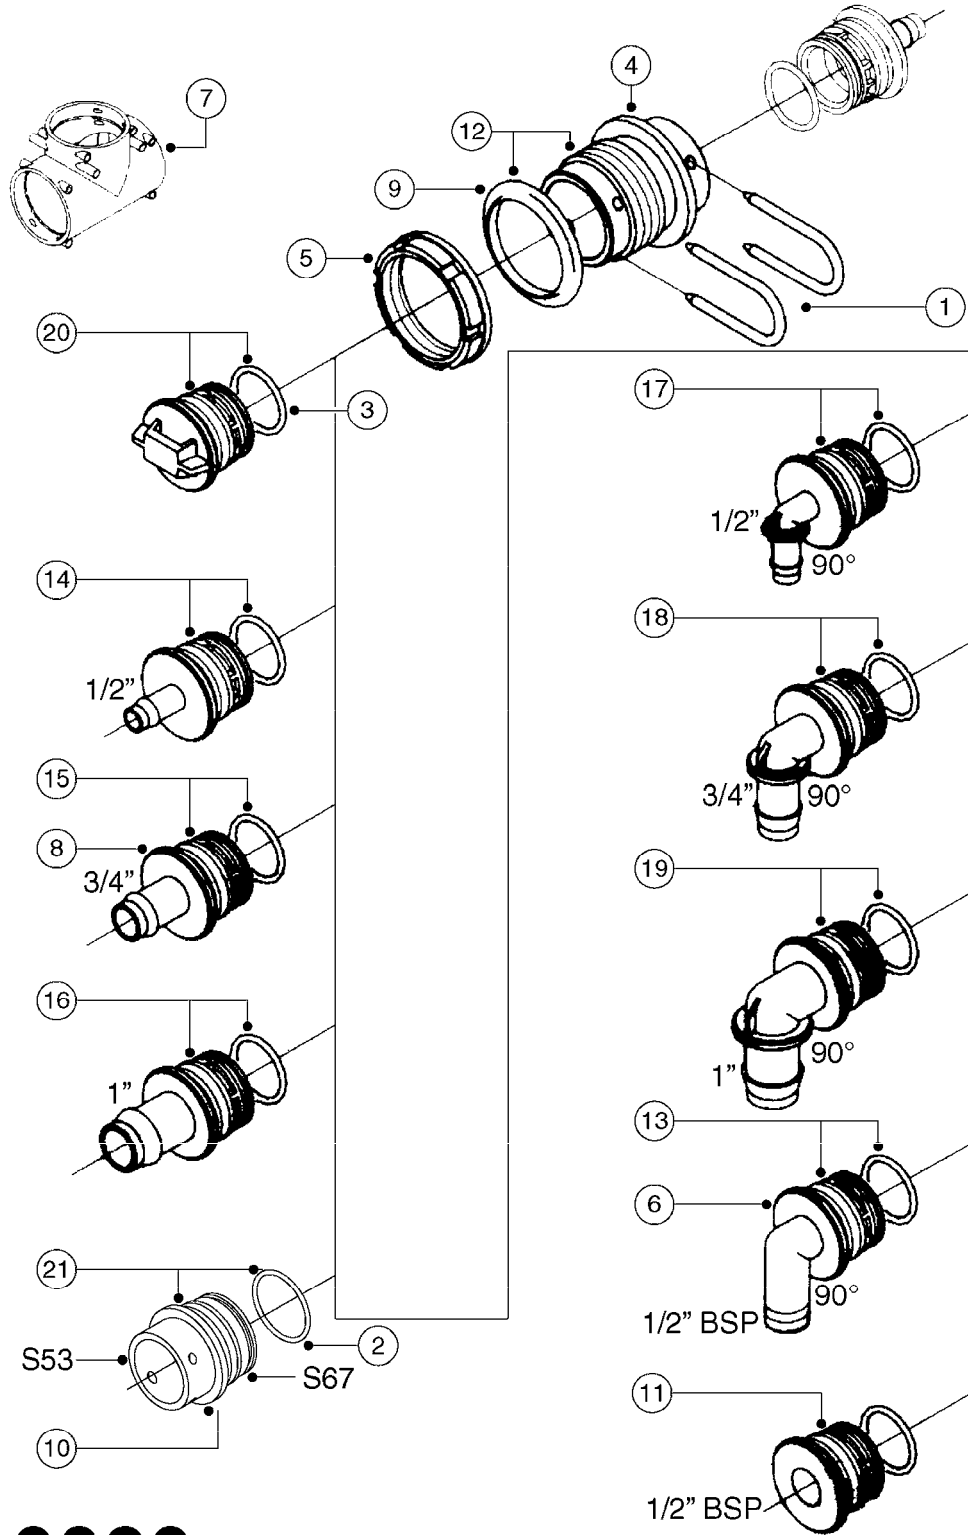

**L0070**

FITTINGS - S-40  
L0070-HIN, 13:09:17

Page 1

Date 07.02.2020 10:39

Pos.	parts-n°	order qty	description
1	145994	1	FITT.DK S-40 FORK
2	242108	1	O-RING 3 X 19,2 70SH NITRIL NITRIL (BLACK)
2	242355	1	O-RING D19.2X3.0 VITON F.S-40 VITON (BROWN)
3	322102	1	FITT.DK S-40 BULKHEAD
4	322106	1	FITT.DK S-40 BULKHEAD NUT
5	334225	1	FITT.DK S-40 STR.3/8"
6	334237	1	FITT.DK S-40 ELB.3/8"
7	334238	1	FITT.DK S-40 ELB.1/2"
8	334248	1	FITT.DK S-40 PLUG
9	334259	1	GASKET F. S-40 BULKHEAD
10	726462	1	FITT. S40 BULKHEAD W.GASKET
11	726567	1	FITT.DK S-40 ELB.1/2" W.O-RING
12	726693	1	FITT.DK S-40 PLUG 1/8BSP ORING