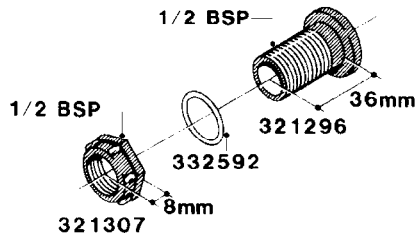

L0060

FITTINGS - BULKHEAD
L0060-HIN, 01:01:16

Page 1

Date 07.02.2020 10:39

parts-n°	order qty	description
141046	1	NUT 3/8" BSP
141341	1	NUT 1/4' BSP
240284	1	O-RING D82,5/75 X 3,5
320456	1	FITT.DK BULKHEAD 1"BSP DOUBLE
320467	1	FITT.DK BULKHEAD 1"BSP SINGLE
320471	1	FITT.DK NUT 1" BSP JAMB
320541	1	FITT.DK BULKHEAD 2-1/2'BSP SIN
320552	1	FITT.DK NUT 2-1/2' BSP JAMB
320644	1	FITT.DK ELB.3/4"HB X 1" BSP
320784	1	FITT.DK CAP 1-1/2" BSP
320795	1	FITT.DK NUT 1-1/2" BSP JAMB
320935	1	FITT.DK BULKHEAD 1/4' BSP SING
320946	1	FITT.DK BULKHEAD 3/8' BSP SING
321296	1	FITT.DK BULKHEAD 1/2" BSP SING
321307	1	FITT.DK NUT 1/2" BSP JAMB
321333	1	FITT.DK BULK 1-1/2" X 1"F BSP
330061	1	O-RING D16/D11X2,5
330072	1	O-RING D53.5/D45.5X4
330212	1	O-RING D19/D14X2.4 F.1/2"NUT
332577	1	O-RING D38/D30X4 F.1" PUR.
332592	1	O-RING D26/D20X3