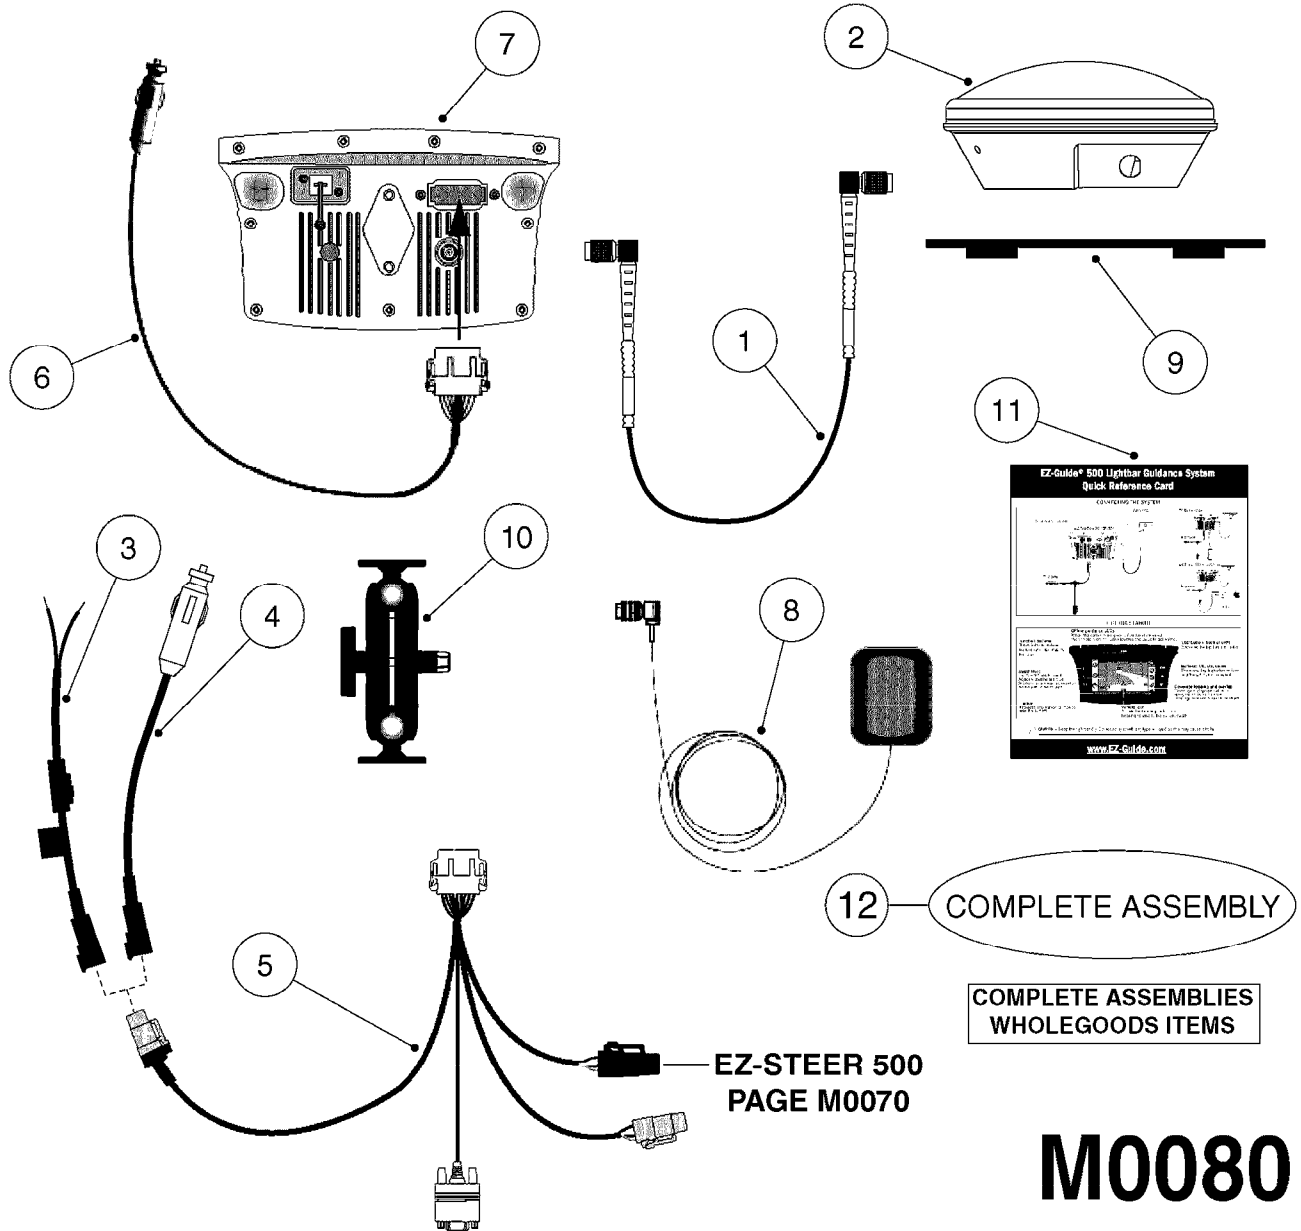

EZ-GUIDE 250 LIGHTBAR
M0080-HIN, 01:01:16

Page 1

Date 07.02.2020 10:39

Pos.	parts-n°	order qty	description
1	26007603	1	CABLE, ANTENNA, EZGUIDEPLUS
2	26015603	1	ANTENNA AG15 L1,EZ GDE 500/250
3	26016103	1	EZ-GUIDE 500 CABLE UNTERM.FUSE
4	26016203	1	EZ-GUIDE 500 POWER CONN.CABLE
5	26017303	1	EZ-GUIDE 250 ALL PORT CABLE
6	26017703	1	EZ-GUIDE 250 POWER CABLE
7	26017803	1	EZ-GUIDE 250 LIGHTBAR DISPLAY
8	26017903	1	EZ-GUIDE 250 PATCH ANTENNA
9	28048203	1	EZ-GUIDE 500 MOUNT F.AG15 ANT.
10	28048303	1	EZ-GUIDE 250/500 RAM MNT.1.5"
11	67217403	1	EZ-GUIDE 250 QUICK REF.CARD
12	84210603	1	EZ GUIDE 250 LIGHTBAR