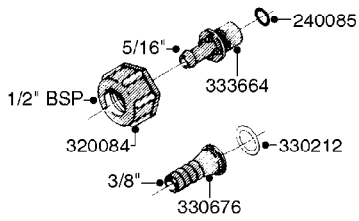

**L0010**

parts-n°	order qty	description
240085	1	O-RING D13,1/8,3X02,4 NITRIL
241441	1	O-RING D29.3X3
242594	1	O-RING D14 X 1.78 SCH.70-EPDM
320084	1	FITT.DK NUT 1/2" BSP
320095	1	FITT.DK NUT 1" BSP
320117	1	FITT.DK CONN.1/2"BSP F. 1" CAP
320187	1	FITT.DK CAP 3/8" BSP BLACK
320283	1	FITT.DK NUT 3/4"BSP
320821	1	FITT.DK NUT 1-1/2" BSP
321495	1	FITT.DK REDUC 1/4'BSP F.3/4'NT
321576	1	FITT.DK CONN 1/2"BSP F.3/4"NUT
330013	1	O-RING 2.5 X 10 PUR
330212	1	O-RING D19/D14X2.4 F.1/2"NUT
330326	1	O-RING D30/D24X2 F.1"NUT
330341	1	FITT.DK HB 1" F. 1" NUT
330595	1	O-RING D24.6/D20X2.1 -3/4"
330665	1	FITT.DK HB 3/4"F.1" NUT
330676	1	FITT.DK HB 3/8" F. 1/2" NUT
330687	1	FITT.DK HB 1/2" F. 1/2" NUT
330691	1	FITT.DK HB 3/4'F.3/4' NUT
330783	1	FITT.DK HB 3/8"F.3/8" NUT
331262	1	FITT.DK HB 1-1/2" F. 1-1/2"NUT
331273	1	O-RING D44/D38X2 F.1-1/2"
331446	1	FITT.DK HB 1" F.1-1/2" NUT
331807	1	FITT.DK HB 5/16" F.3/8" NUT
332286	1	FITT.DK HB 1/2" F. 3/4" NUT
332905	1	FITT.DK HB 1/2" F. 3/4" CAP
332927	1	FITT.DK PLUG F. NOZZLE TUBE
333292	1	FITT.DK HB 1"O'RING F.1-1/2"
333664	1	FITT.DK HB 5/16' F. 1/2' NUT
334044	1	FITT.DK HB 3/4' F. 3/4' CAP
334059	1	FITT.DK EL 1" 110 DEG.F.1-1/2"
334123	1	FITT.DK HB 1-1/4"O-RNG F.1-1/2"
334150	1	FITT.DK HB 1-1/4" 110 F.1-1/2"
390542	1	PLUG WASHER FOR 3/4'CAP NUT
716236	1	FITT.DK HB 1/2" ASSY. F. 3/4"
716413	1	FITT.DK PLUG ASSY. F.NOZ TUBE
717426	1	FITT.DK REDUC 1/4"BSP F.3/4"N
720856	1	FITT.DK 1/2'BSP ASSY.F.3/4'NUT
724621	1	FITT.DK HB 3/4"ASSY F.3/4" NUT