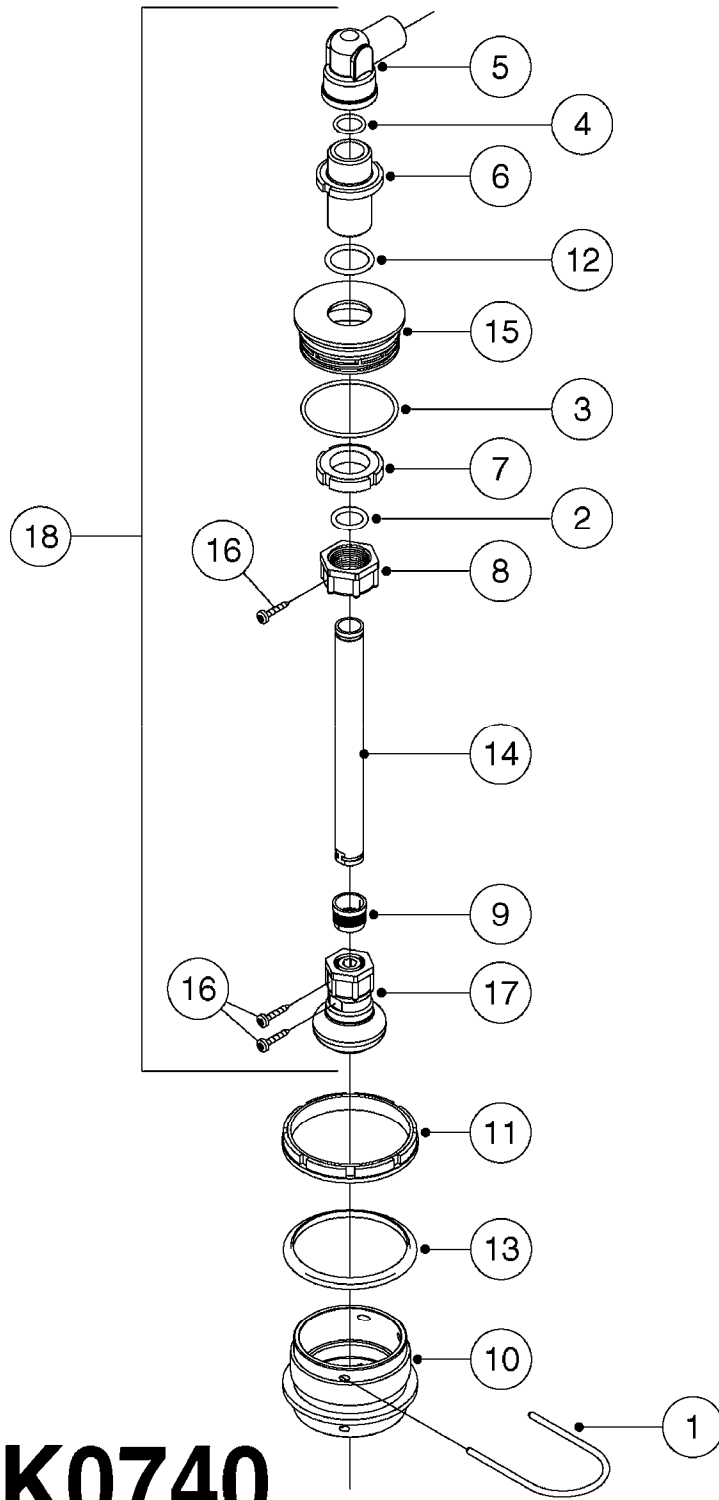

K0740

RINSE SYSTEM NOZZLE - LOW MOD.
K0740-HIN, 01:01:16

Page 1
Date 07.02.2020 10:38

Pos.	parts-n°	order qty	description
1	145997	1	FITT.DK S-93 FORK
2	240306	1	O-RING D29/D21X4
3	242351	1	O-RING D69.5X3.0 VITON F.S-93
4	242355	1	O-RING D19.2X3.0 VITON F.S-40
5	320342	1	FITT.DK EL 3/4" M X 1" F BSP
6	320456	1	FITT.DK BULKHEAD 1" BSP DOUBLE
7	320471	1	FITT.DK NUT 1" BSP JAMB
8	320574	1	FITT.DK NUT 1" BSP SPECIAL
9	321484	1	BUSHING THREADED F.NOZZ.TUBE
10	322105	1	FITT.DK S-93 BULKHEAD DOUBLE
11	322109	1	FITT.DK S-93 BULKHEAD NUT
12	332577	1	O-RING D38/D30X4 F.1" PUR.
13	334262	1	GASKET F.S-93 BULKHEAD
14	341106	1	TUBE F.RINSE NOZZLE L=220
15	390485	1	FITT.DK S-93 PLUG W D34 HOLE
16	440665	1	SCREW M4.2X16 STAINLESS
17	728014	1	RINSE NOZZLE MOUNTED
18	72358000	1	TANK RINSE LOW MOD.ASSMBLY NCM