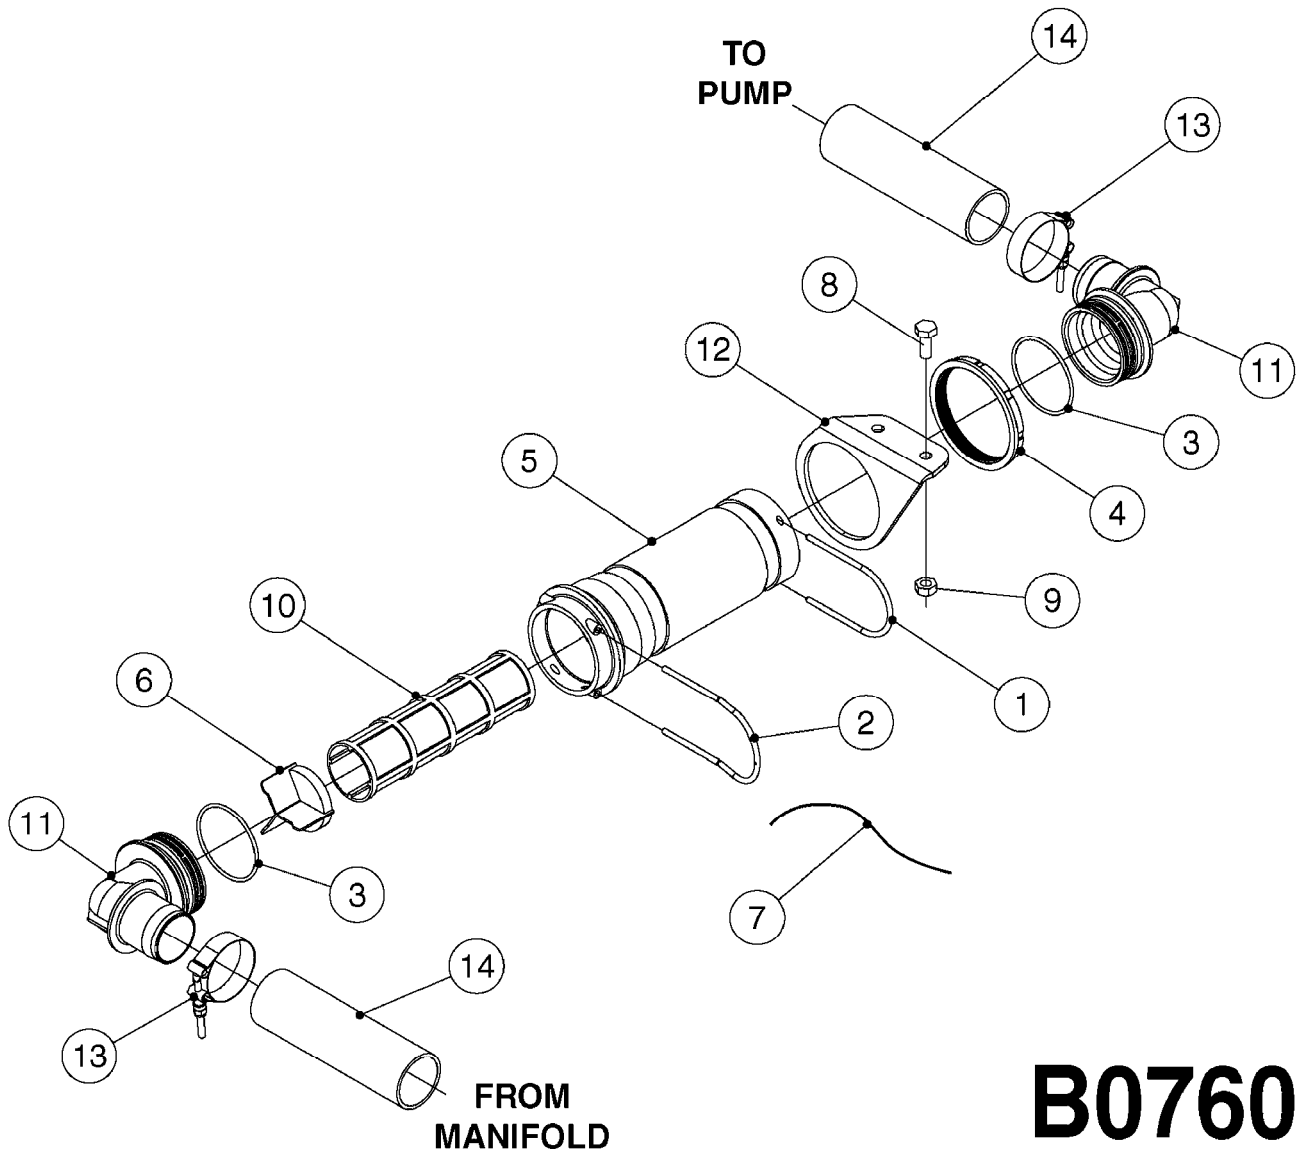

B0760

SUCTION FILTER - RANGER
B0760-HIN, 28:05:19

Page 1
Date 07.02.2020 10:38

Pos.	parts-n°	order qty	description
1	145997	1	FITT.DK S-93 FORK
2	147115	1	FITT.DK S-93 FORK SPECIAL
3	242351	1	O-RING D69.5X3.0 VITON F.S-93
4	322109	1	FITT.DK S-93 BULKHEAD NUT
5	322227	1	HOUSING F.FILTER S-93 2"
6	334605	1	VANE F.TOP SUCTION FILTER
7	390509	1	*STRING POLYESTER D1 X 325MM
8	420604	1	BOLT HEX 8.8 DEL M10X25 FT DIN933
9	460423	1	NUT HEX M10X1.50 LOCK DIN985A2 SS
10	615415	1	FILTER ELEM.S93,30 MESH-GREEN
10	615416	1	FILTER ELEM.S93,50 MESH-BLUE
10	61096700	1	FILTER ELEM. 80 MESH RED '13
11	727225	1	FITT.DK S-93 ELB.2'PVC W/ORING
12	16029503	1	PLATE 5.0X114X160/BOW/HOLE D94
13	28030203	1	CLAMP HOSE T-BOLT S2" 235-67
14	92702703	1	HOSE PVC SUCT GRAY 2"