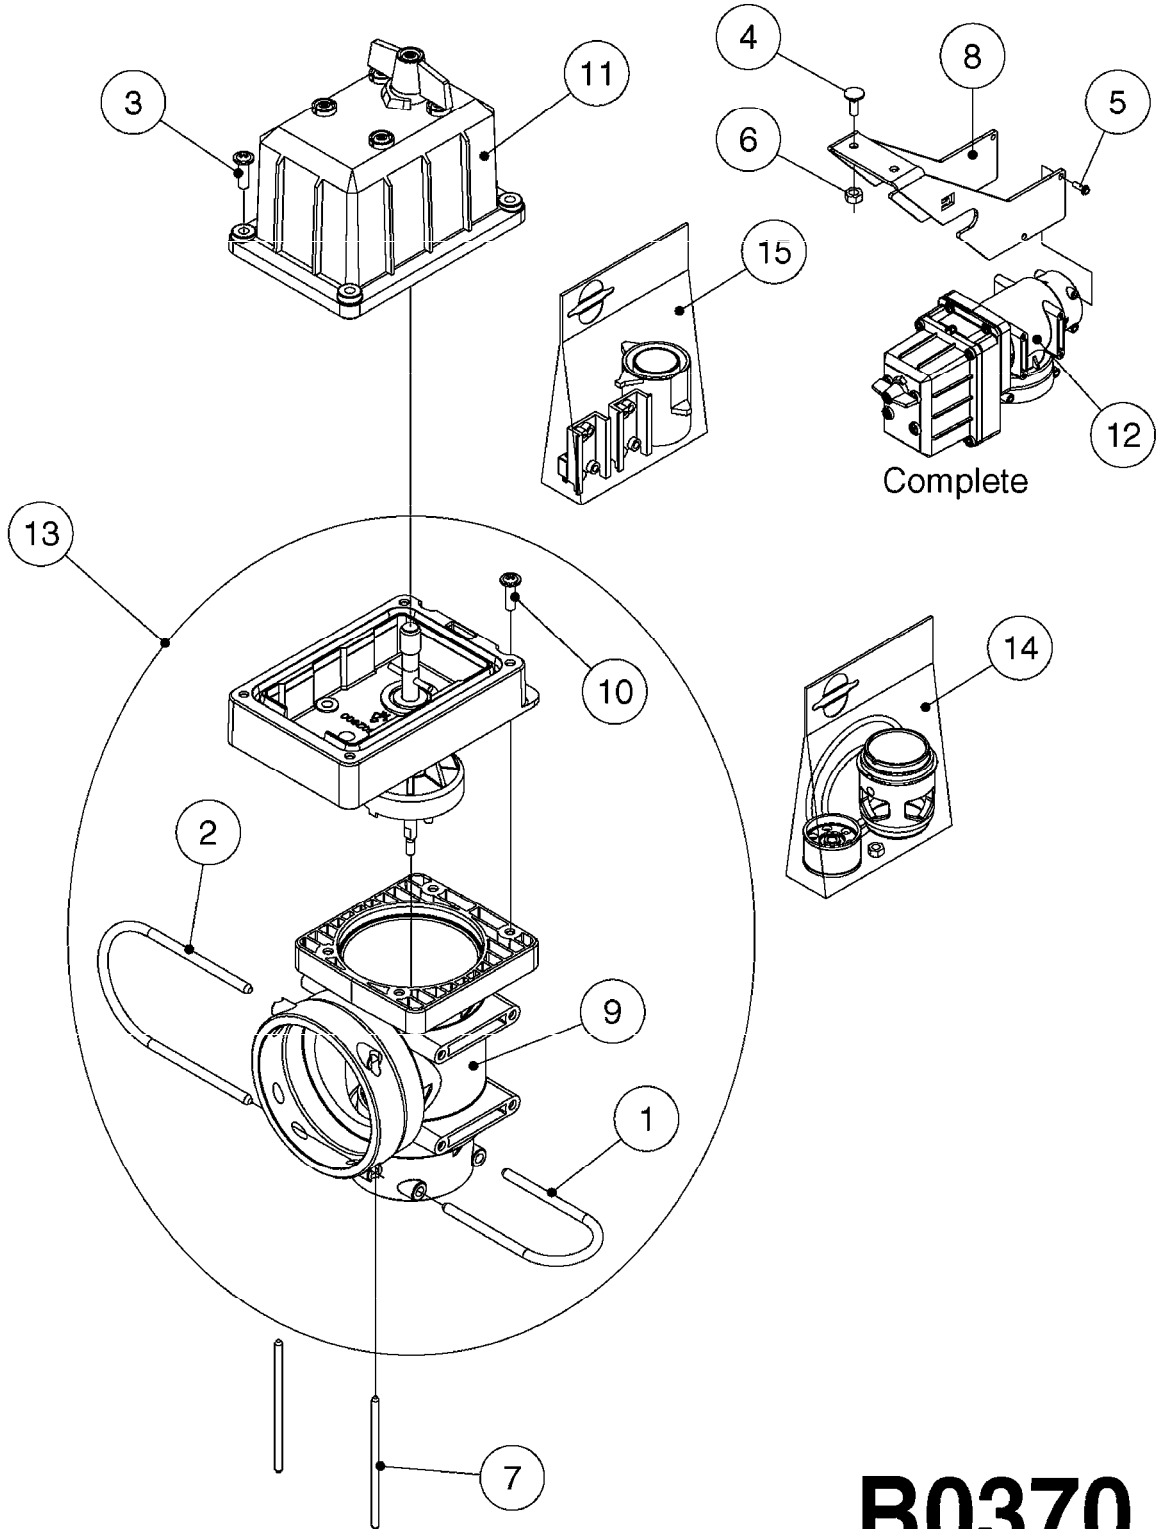

# AA302

RANGER 2000 SYSTEM OVERVIEW  
AA302-HIN, 01:01:16

Page 1

Date 07.02.2020 10:38

parts-n°	order qty	description

**B0370**

PRESSURE REGULATOR - S93 06  
B0370-HIN, 12:05:16

Page 1