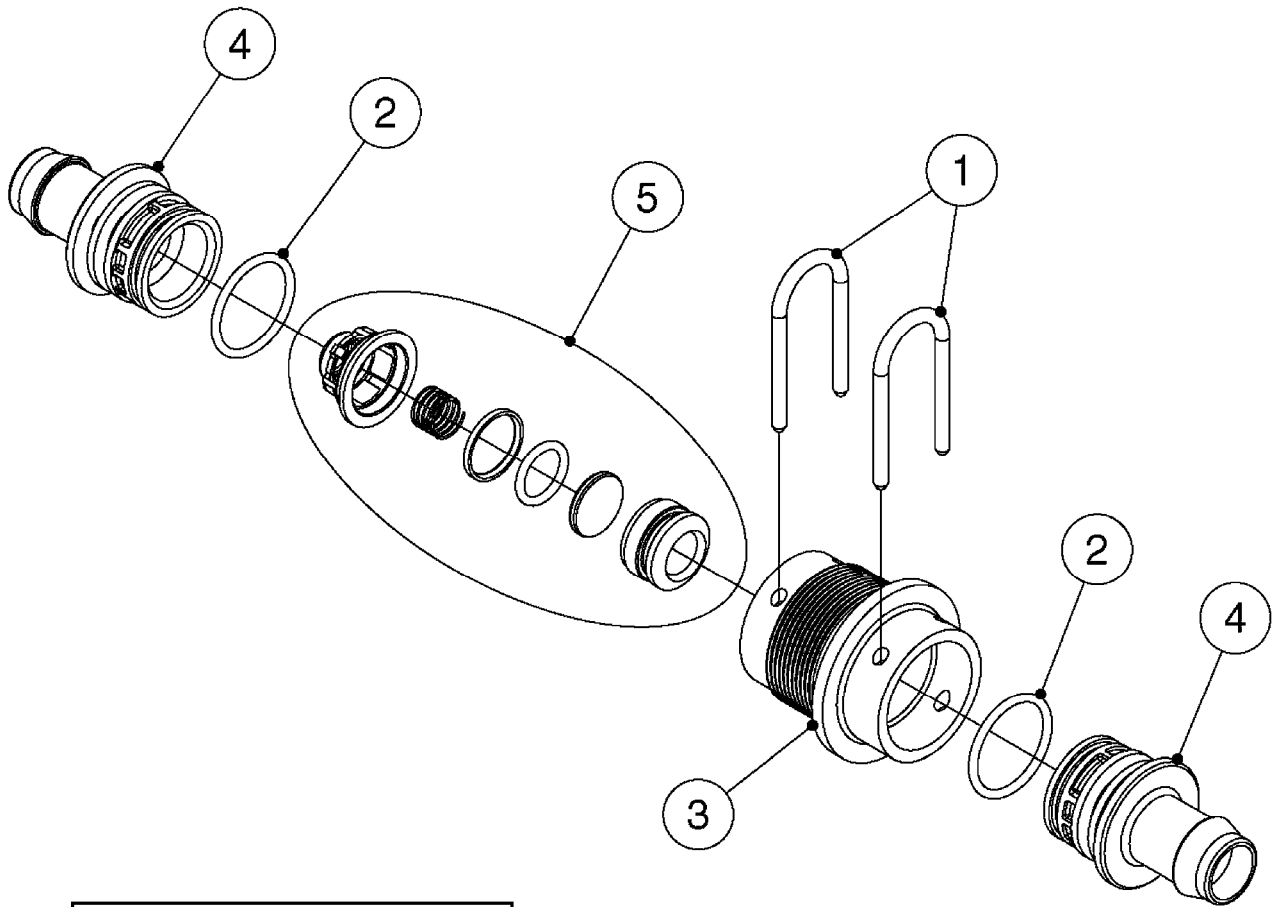

FOR FITTINGS AND  
HOSES, SEE SECTION L

**B0610**

CHECK VALVES - S40  
B0610-HIN, 04:01:18

Page 1

Date 07.02.2020 10:38

Pos.	parts-n°	order qty	description
1	145994	1	FITT.DK S-40 FORK
2	231346	1	QUICK COUPLER 1/8"BSP X 4 MM
3	241905	1	O-RING 12,3X2,4 VITON DKR.1,05
4	322102	1	FITT.DK S-40 BULKHEAD
5	615522	1	CHECK VALVE F.FOAM MARKER
6	726693	1	FITT.DK S-40 PLUG 1/8BSP ORING
7	70036203	1	RINSE PRESSURE KIT