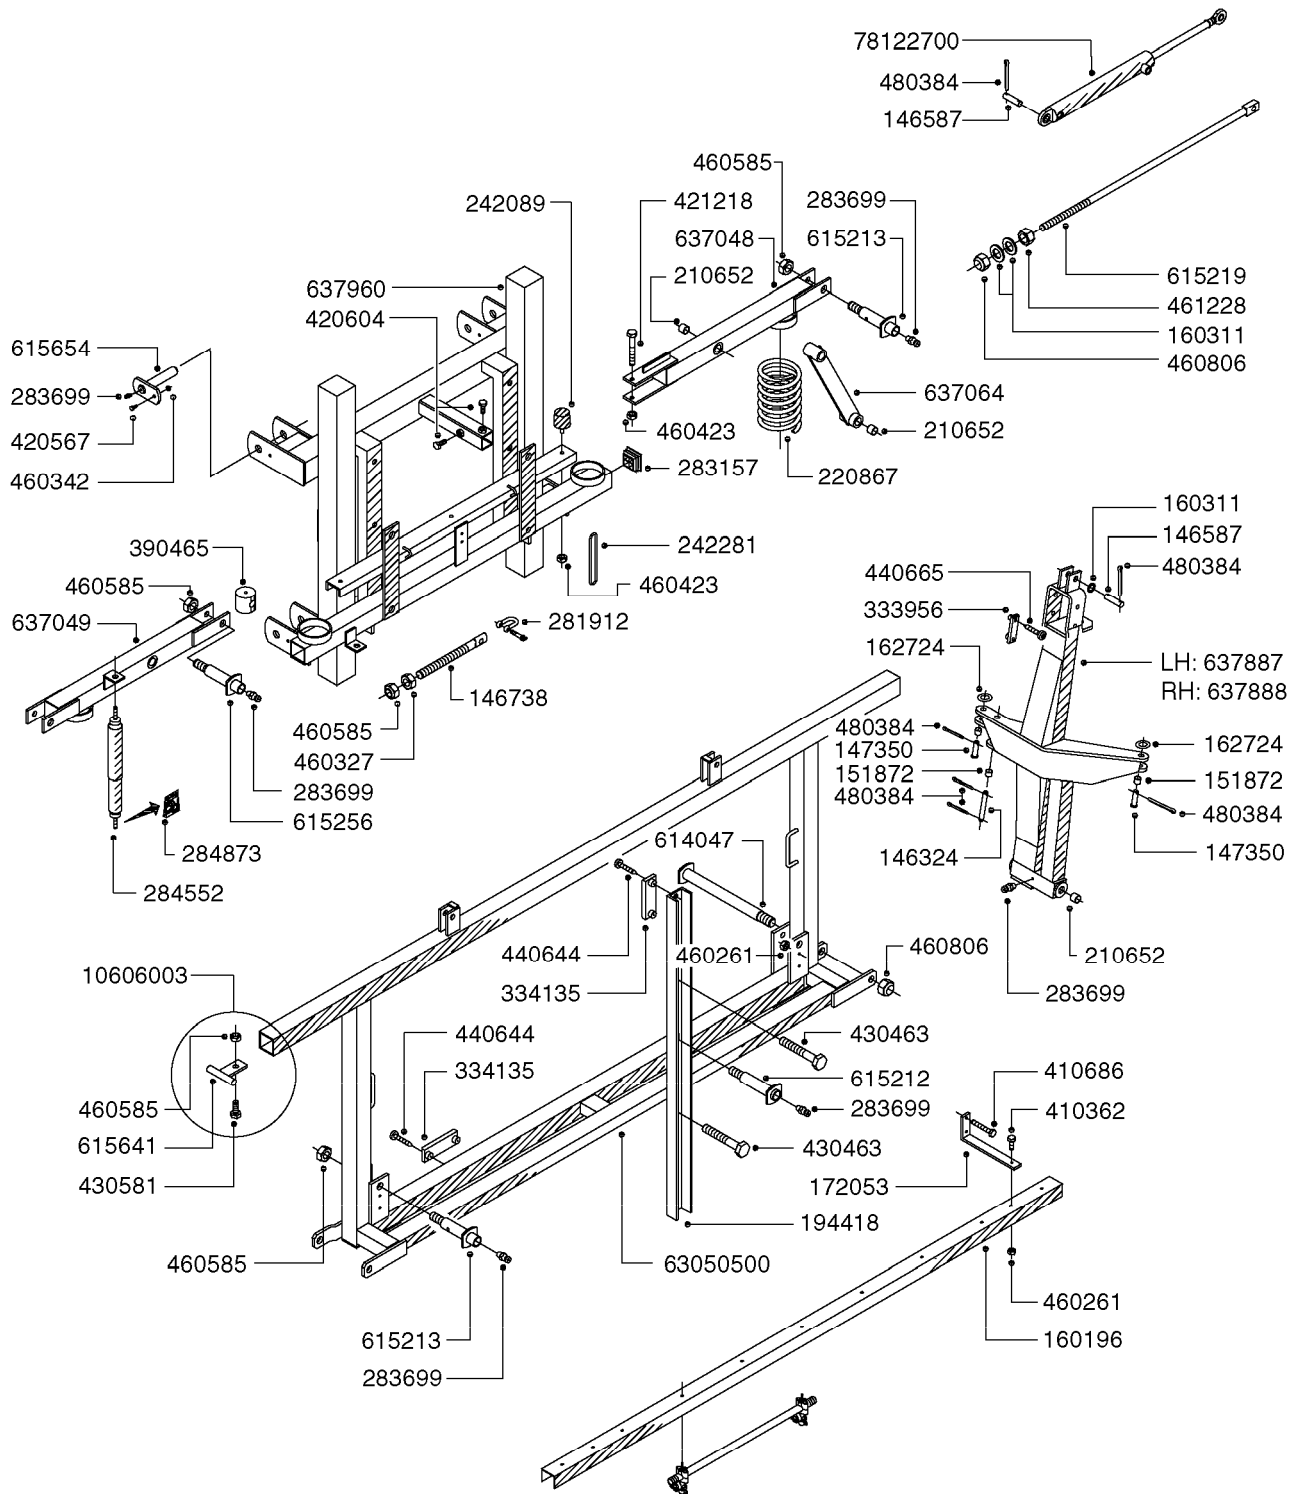

DENMARK STEEL PARTS SHOWN ON THIS PAGE
FOR NORTH AMERICAN STEEL PARTS, SEE PAGE D0310

D0300

BOOM COMMANDER CENTER 45-66'DK
D0300-HIN, 01:01:16

Page 1
Date 07.02.2020 10:38

parts-n°	order qty	description
146324	1	SHAFT D16.8 L102/2 X 5
146587	1	PIN D16.8 X 65
146738	1	PIN FOR CENTER CABLE EAGLE
147350	1	PIN D16.8 L60MM
151872	1	BUSHING D22.0/18.0 10MM
160196	1	NOZZLE TRACK EAGLE
160311	1	WASHER D30/D20.4X2
162724	1	WASHER D25/D18.1X1
172053	1	NOZZLE TRACK HOLDER
194418	1	U CHANNEL 65 X 1175 CENTER EAG
210652	1	BUSHING TEFLON D25/D22X20
220867	1	COMP SPRING DI106 L320 D14 N9,55
242089	1	RUBBER STOP D50X40 M10
242281	1	RUBBER BAND OVAL 180MM
281912	1	SHACKLE M-10
283157	1	PLUG F.DRAIN 60X60X4
283699	1	GREASE NIPPLE M6X1
284552	1	SHOCK ABSORBER F.EAGLE BOOM
284873	1	KIT F.SHOCK ABSORBER HDW.EAG.
333956	1	SLIDE SHOE 91X25X10
334135	1	SLIDE SHOE 140X45X15
390465	1	JOINER BLOCK TRAPEEZE EAGLE
410362	1	BOLT HEX 8.8 SS M6X20
410686	1	BOLT HEX 8.8 DEL M6X30
420567	1	BOLT HEX 8.8 DEL M8X30 FT
420604	1	BOLT HEX 8.8 DEL M10X25 FT DIN933
421218	1	BOLT HEX 8.8 DEL M10X90
430463	1	BOLT HEX 8.8 DEL M16X110
430581	1	BOLT HEX 8.8 DEL M16X40 FT
440644	1	SCREW NO.10 5/8"
440665	1	SCREW M4.2X16 STAINLESS
460261	1	NUT HEX M6X1.00 LOCK DIN985 A2 SS
460327	1	NUT HEX M16X2
460342	1	NUT HEX M10 DEL DIN934
460423	1	NUT HEX M10X1.50 LOCK DIN985A2 SS
460585	1	LOCKING NUT M16 DIN985 A2 SS
460806	1	NUT HEX M20X2.50 LOCK DIN985A2 SS
461228	1	NUT HEX M20
480384	1	PIN COTTER 3/16 x 1-1/2"
614047	1	PIN D22 X 243 HINGE EAGLE
615212	1	PIN D22 X 84 LUBED F.EAGLE
615213	1	PIN D22 X 70 LUBED F.EAGLE
615219	1	TILT CYL.REPLACEMENT EAGLE
615256	1	PIN 22 X 70 SHORT THREA. EAGLE
615641	1	SAFETY BAR F.WNG TLT 45-66'
615654	1	PIN D25 X 123 F. PARALIFT
637048	1	SUSP.ARM RIGHT EAGLE
637049	1	SUSP.ARM LEFT EAGLE
637064	1	TRAPEEZE ARM EAGLE 45'-66'
637887	1	HINGE EAGLE LH 45'-66' '97
637888	1	HINGE EAGLE RH 45'-66' '97
637960	1	CENTER LIFT FRAME EAG CM45-66'
10606003	1	KIT F.TILT STOP 45'-66' EAGLE
63050500	1	CENTER FRAME SPB 05
78122700	1	CYLINDER D40/22X300MM RED