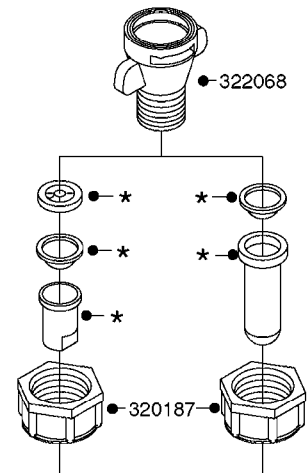

**SINGLE NOZZLE BODY**

**TRIPLET NOZZLE BODY**

**D1090**

\*=REFER TO HARDI NOZZLE CATALOG

NOZZLE BODIES-SNAP FIT  
D1090-HIN, 01:01:16

Page 1

Date 07.02.2020 10:38

parts-n°	order qty	description
143592	1	LOCK CLAMP FOR TRIPLET
241371	1	DIAPHRAGM F.NO-DRIP,VULC
241990	1	O-RING D9.3 X 2.4 VITON
242594	1	O-RING D14 X 1.78 SCH.70-EPDM
242598	1	O-RING D7.0 X 2.5 NITRIL
320187	1	FITT.DK CAP 3/8" BSP BLACK
320283	1	FITT.DK NUT 3/4"BSP
321462	1	CAP F.NO-DRIP ASSY.
322068	1	SNAP-FIT ADAPTER THREAD. HARDI
322114	1	NUT PLASTIC F.NOZZ.H
322116	1	BOLT PLASTIC F.NOZZ.H.
322258	1	HOUSING F.TRIPLET
322260	1	NOZZLE HOLDER LOWER PART
333012	1	NOZZLE HOLD. UPPER PART
334082	1	SNAP-FIT NOZZ.HOLD.CONE BLACK
334102	1	BLANK F.NOZZLE
334172	1	SNAP-FIT NOZZ.HOLD.CONE GREEN
334173	1	SNAP-FIT NOZZ.HOLD.CONE ORANGE
334220	1	YOKE, UPPER NOZZLE BODY
334371	1	SNAP-FIT NOZZLE HOLDER YELLOW
334373	1	SNAP-FIT NOZZLE HOLDER RED
334377	1	SNAP-FIT NOZZLE HOLDER BLUE
334926	1	SNAP-FIT TURN PLATE F TRIPLET
390639	1	O-RING F.NOZZLE FILTER
440665	1	SCREW M4.2X16 STAINLESS
716236	1	FITT.DK HB 1/2" ASSY. F. 3/4"
716413	1	FITT.DK PLUG ASSY. F.NOZ TUBE
724621	1	FITT.DK HB 3/4"ASSY F.3/4" NUT
725042	1	SCREEN 80 MESH W.GASKET, RED
725043	1	SCREEN 50 MESH W.GASKET,BLUE
725044	1	SCREEN 100 MESH W.GASKET,YELLO
725078	1	SNAP-FIT TRIPLET W/O NOZZ HOLD
725079	1	NOZZLE ASSY.SING.SNAP-FIT GREN
729645	1	NON-DRIP SPRING ASSY.GREEN 10