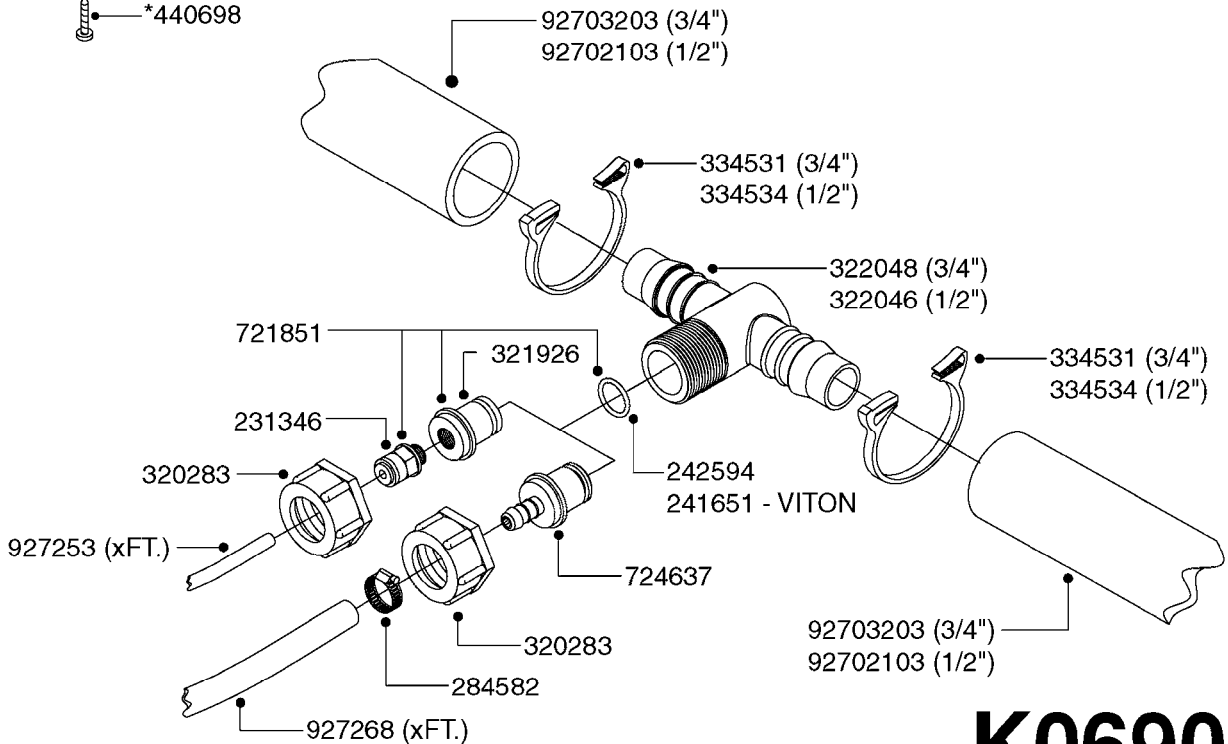

QUICKFILL - RANGER 2200  
K0650-HIN, 01:01:16

Page 1

Date 07.02.2020 10:38

Pos.	parts-n°	order qty	description
1	145997	1	FITT.DK S-93 FORK
2	242351	1	O-RING D69.5X3.0 VITON F.S-93
3	322109	1	FITT.DK S-93 BULKHEAD NUT
4	334545	1	FITT.DK S-93 TEE
5	390721	1	FITT.DK S-93 PLUG W/2" NPT THRE
6	726580	1	FITT. S93 PLUG W/O-RING
7	727225	1	FITT.DK S-93 ELB.2'PVC W/ORING
8	728395	1	FITT.DK S-93 ELB.1-1/2" 90 DEG
9	728525	1	FITT. S93 CONNECTOR W/O-RINGS
10	10531003	1	CAP F.MALE QUICK COUPLER 2"
11	10604903	1	QUICK COUPLER MALE 2' 90DEG
12	24001203	1	RBR LANYARD 11" F.QCK FILL CAP
13	72082300	1	VALVE 3 WAYS MANUAL Ø50 S93
14	97816300	1	DECAL MANIFOLD QUICK-FILL