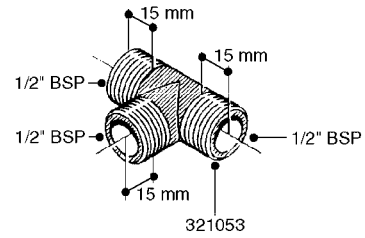

**L0010**

parts-n°	order qty	description
240085	1	O-RING D13,1/8,3X02,4 NITRIL
241441	1	O-RING D29.3X3
242594	1	O-RING D14 X 1.78 SCH.70-EPDM
320084	1	FITT.DK NUT 1/2" BSP
320095	1	FITT.DK NUT 1" BSP
320117	1	FITT.DK CONN.1/2"BSP F. 1" CAP
320187	1	FITT.DK CAP 3/8" BSP BLACK
320283	1	FITT.DK NUT 3/4"BSP
320821	1	FITT.DK NUT 1-1/2" BSP
321495	1	FITT.DK REDUC 1/4'BSP F.3/4'NT
321576	1	FITT.DK CONN 1/2"BSP F.3/4"NUT
330013	1	O-RING 2.5 X 10 PUR
330212	1	O-RING D19/D14X2.4 F.1/2"NUT
330326	1	O-RING D30/D24X2 F.1"NUT
330341	1	FITT.DK HB 1" F. 1" NUT
330595	1	O-RING D24.6/D20X2.1 -3/4"
330665	1	FITT.DK HB 3/4"F.1" NUT
330676	1	FITT.DK HB 3/8" F. 1/2" NUT
330687	1	FITT.DK HB 1/2" F. 1/2" NUT
330691	1	FITT.DK HB 3/4'F.3/4' NUT
330783	1	FITT.DK HB 3/8"F.3/8" NUT
331262	1	FITT.DK HB 1-1/2" F. 1-1/2"NUT
331273	1	O-RING D44/D38X2 F.1-1/2"
331446	1	FITT.DK HB 1" F.1-1/2" NUT
331807	1	FITT.DK HB 5/16" F.3/8" NUT
332286	1	FITT.DK HB 1/2" F. 3/4" NUT
332905	1	FITT.DK HB 1/2" F. 3/4" CAP
332927	1	FITT.DK PLUG F. NOZZLE TUBE
333292	1	FITT.DK HB 1"O'RING F.1-1/2"
333664	1	FITT.DK HB 5/16' F. 1/2' NUT
334044	1	FITT.DK HB 3/4' F. 3/4' CAP
334059	1	FITT.DK EL 1" 110 DEG.F.1-1/2"
334123	1	FITT.DK HB 1-1/4"O-RNG F.1-1/2"
334150	1	FITT.DK HB 1-1/4" 110 F.1-1/2"
390542	1	PLUG WASHER FOR 3/4'CAP NUT
716236	1	FITT.DK HB 1/2" ASSY. F. 3/4"
716413	1	FITT.DK PLUG ASSY. F.NOZ TUBE
717426	1	FITT.DK REDUC 1/4"BSP F.3/4"N
720856	1	FITT.DK 1/2'BSP ASSY.F.3/4'NUT
724621	1	FITT.DK HB 3/4"ASSY F.3/4" NUT