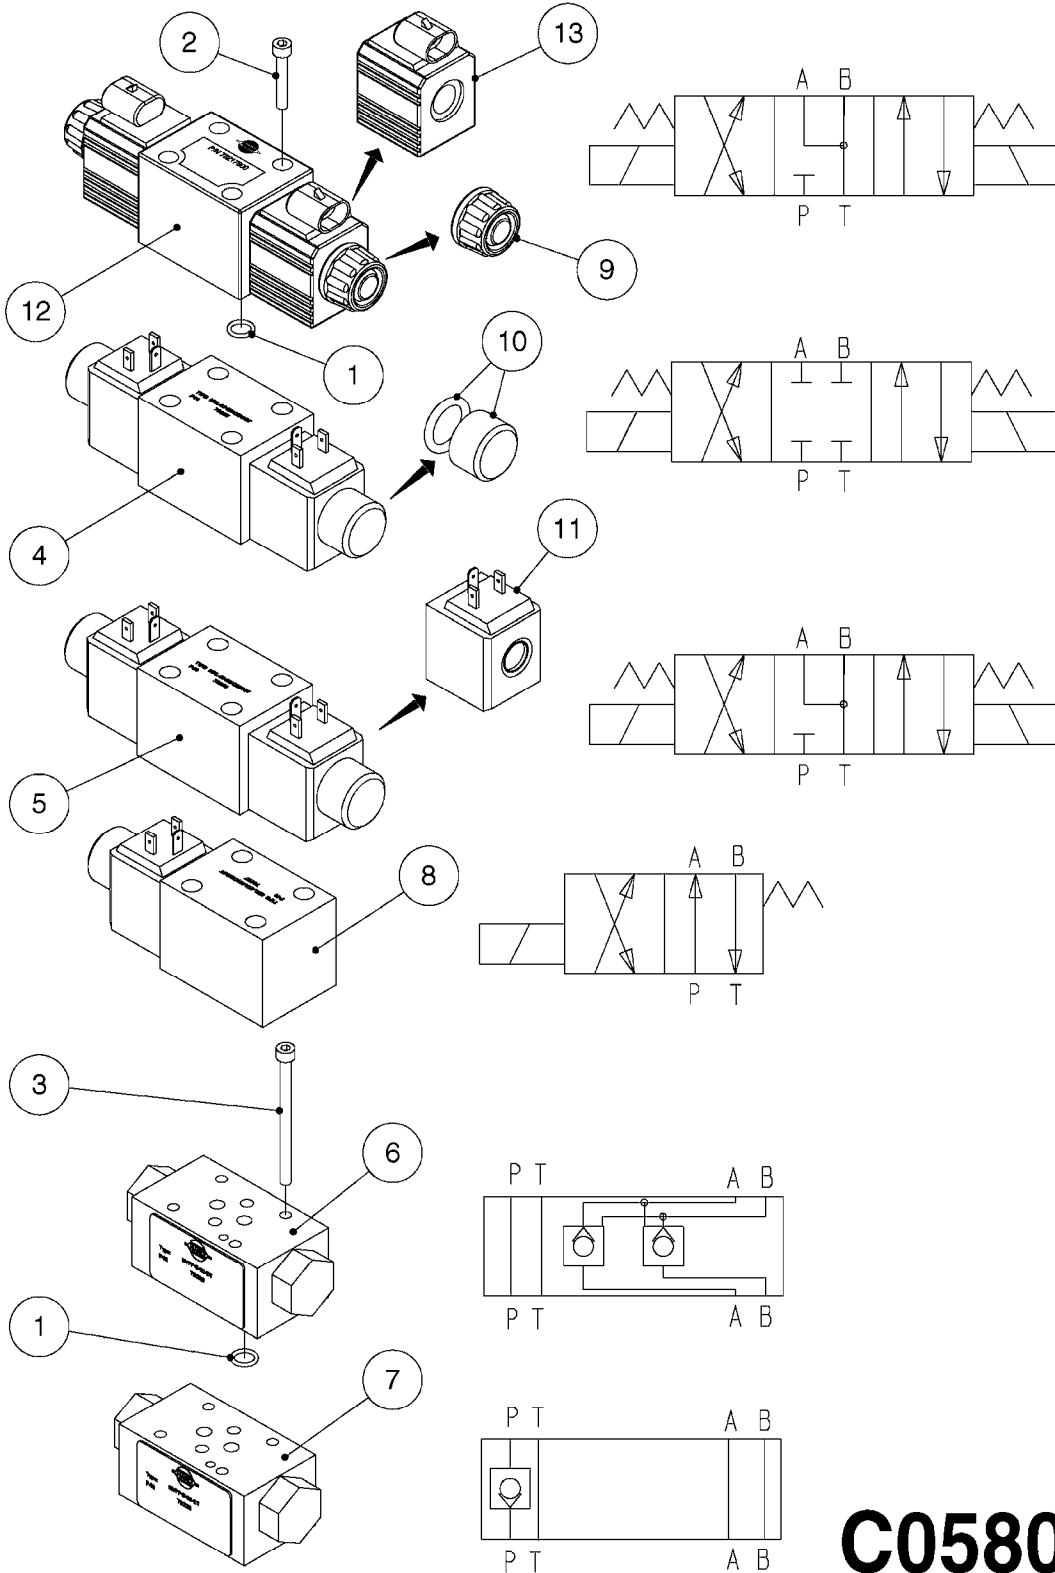

# C0570

HYD.BLOCK EAGLE/FORCE PRE 2012  
C0570-HIN, 13:05:19

Page 1

Date 07.02.2020 10:38

Pos.	parts-n°	order qty	description
1	146845	1	HEX NIPPLE 1/4"x1/4" BSP
1	23234500	1	HEX NIPPLE 1/4" - 9/16" ORFS
1	146851	1	HEX NIPPLE 1/4"x1/4" 0.7MM BSP
1	23234700	1	HEX NIPPLE 1/4"-9/16" - 0.7mm ORFS
1	147498	1	HEX NIPPLE 1/4"-1/4" 1.2mm BSP
1	23234100	1	HEX NIPPLE 1/4"-9/16" - 1.2mm ORFS
2	231987	1	PLUG 1/8' BSP W/GASKET
3	241404	1	DOWTY SEAL 1/4"
4	242102	1	O-RING Ø9.25X1.78 NITRIL 90SH
5	420847	1	BOLT HEX 8.8 DEL M8X85
6	450964	1	SCREW M5X30 F.CYLINDER
7	460143	1	SELF LOCK NUT M8 SST A2 DIN985
8	782116	1	HY SOLENOID VALVE MD1L-S3/10N-D12K1/P
9	782124	1	SWITCH VALVE OUTS.1/8" 5000PSI
10	782131	1	BLIND PLUG F.3/4" CARTR.VALVE
11	14010400	1	PLUG 1/4" BSP
12	14098600	1	HYD. BLOCK SPC/FTZ 3/4" 2010
13	72679100	1	HY.BLOCK BOOM HYDR. FTZ 2010
14	74191700	1	ADJ. FLOW VALVE REPAIR KIT DHP