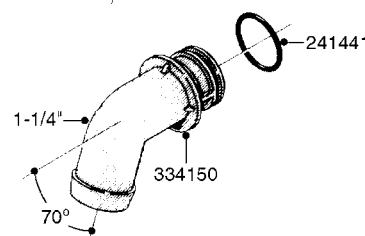

**L0010**

parts-n°	order qty	description
240085	1	O-RING D13,1/8,3X02,4 NITRIL
241441	1	O-RING D29.3X3
242594	1	O-RING D14 X 1.78 SCH.70-EPDM
320084	1	FITT.DK NUT 1/2" BSP
320095	1	FITT.DK NUT 1" BSP
320117	1	FITT.DK CONN.1/2"BSP F. 1" CAP
320187	1	FITT.DK CAP 3/8" BSP BLACK
320283	1	FITT.DK NUT 3/4"BSP
320821	1	FITT.DK NUT 1-1/2" BSP
321495	1	FITT.DK REDUC 1/4'BSP F.3/4'NT
321576	1	FITT.DK CONN 1/2"BSP F.3/4"NUT
330013	1	O-RING 2.5 X 10 PUR
330212	1	O-RING D19/D14X2.4 F.1/2"NUT
330326	1	O-RING D30/D24X2 F.1"NUT
330341	1	FITT.DK HB 1" F. 1" NUT
330595	1	O-RING D24.6/D20X2.1 -3/4"
330665	1	FITT.DK HB 3/4"F.1" NUT
330676	1	FITT.DK HB 3/8" F. 1/2" NUT
330687	1	FITT.DK HB 1/2" F. 1/2" NUT
330691	1	FITT.DK HB 3/4'F.3/4' NUT
330783	1	FITT.DK HB 3/8"F.3/8" NUT
331262	1	FITT.DK HB 1-1/2" F. 1-1/2"NUT
331273	1	O-RING D44/D38X2 F.1-1/2"
331446	1	FITT.DK HB 1" F.1-1/2" NUT
331807	1	FITT.DK HB 5/16" F.3/8" NUT
332286	1	FITT.DK HB 1/2" F. 3/4" NUT
332905	1	FITT.DK HB 1/2" F. 3/4" CAP
332927	1	FITT.DK PLUG F. NOZZLE TUBE
333292	1	FITT.DK HB 1"O'RING F.1-1/2"
333664	1	FITT.DK HB 5/16' F. 1/2' NUT
334044	1	FITT.DK HB 3/4' F. 3/4' CAP
334059	1	FITT.DK EL 1" 110 DEG.F.1-1/2"
334123	1	FITT.DK HB 1-1/4"O-RNG F.1-1/2"
334150	1	FITT.DK HB 1-1/4" 110 F.1-1/2"
390542	1	PLUG WASHER FOR 3/4'CAP NUT
716236	1	FITT.DK HB 1/2" ASSY. F. 3/4"
716413	1	FITT.DK PLUG ASSY. F.NOZ TUBE
717426	1	FITT.DK REDUC 1/4"BSP F.3/4"N
720856	1	FITT.DK 1/2'BSP ASSY.F.3/4'NUT
724621	1	FITT.DK HB 3/4"ASSY F.3/4" NUT