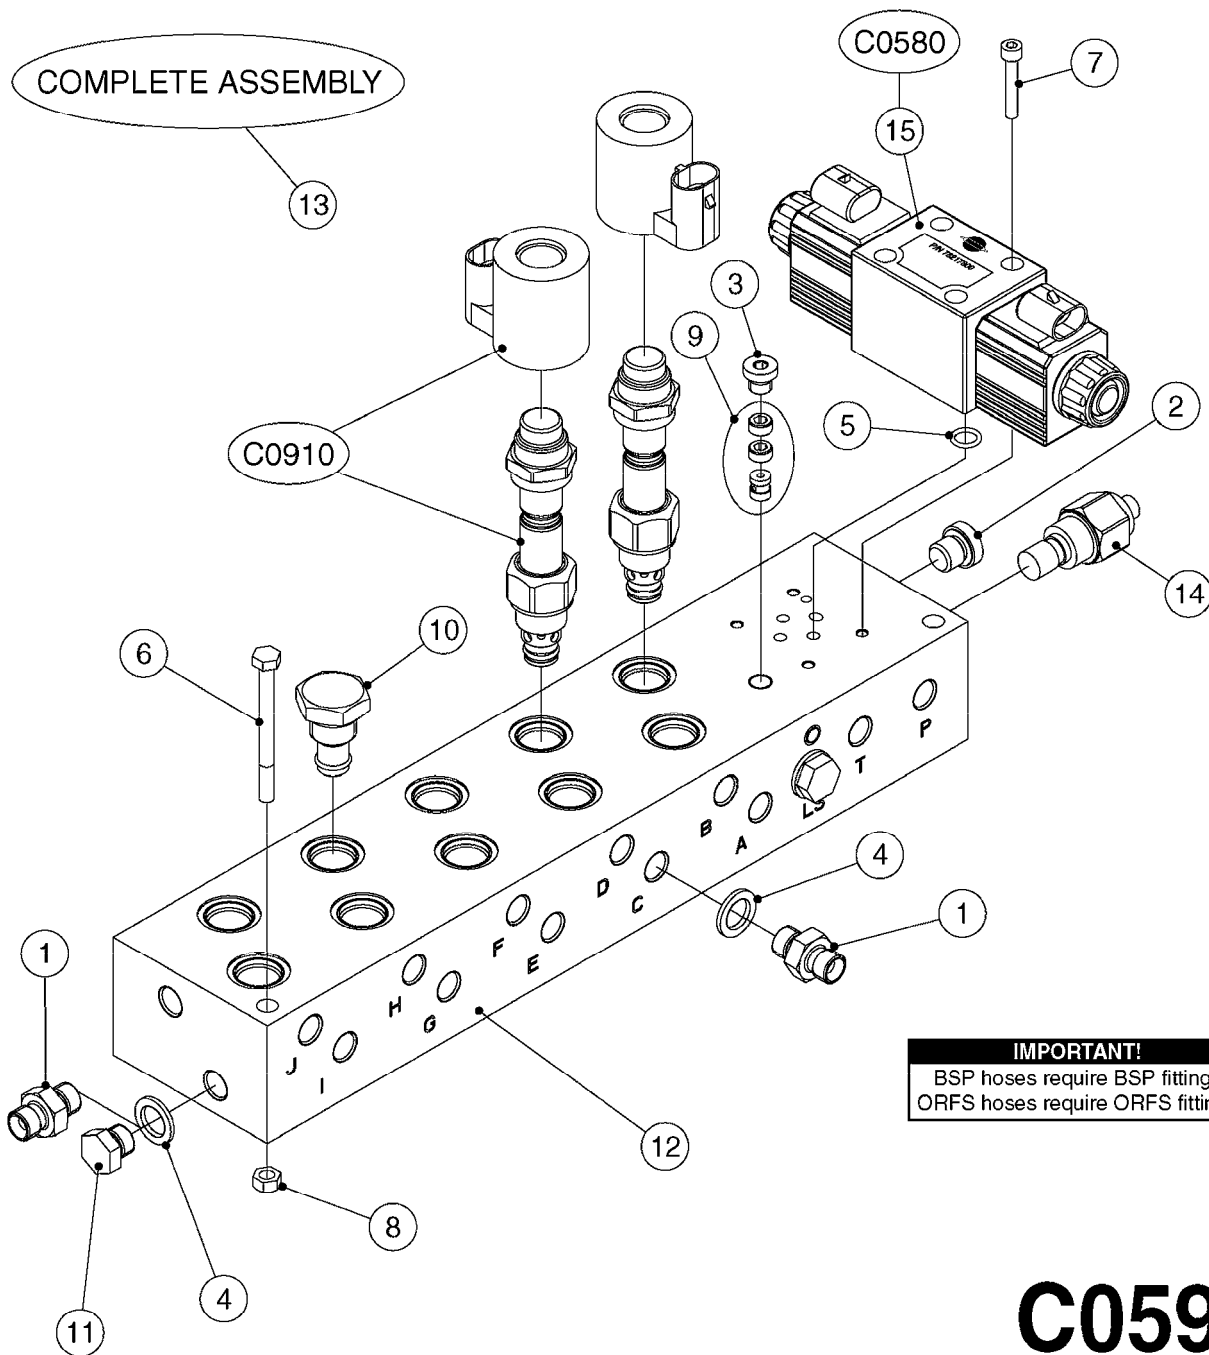

**C0580**

CETOP VALVES  
C0580-HIN, 01:01:16

Page 1

Date 07.02.2020 10:38

Pos.	parts-n°	order qty	description
1	242102	1	O-RING Ø9.25X1.78 NITRIL 90SH
2	450964	1	SCREW M5X30 F.CYLINDER
3	450965	1	SCREW ROUND M5X70
4	782115	1	HY SOLENOID VALVE DH HYD
5	782116	1	HY SOLENOID VALVE MD1L-S3/10N-D12K1/P
6	782118	1	LOCK VALVE MVPP-D
7	782146	1	HYD. CHECK VALVE 1 WAY
8	782829	1	SOLENOID MD1L-TA/10N-D12K1/DT
9	28123700	1	CAP F.SOLENOID - MD1L
10	74187700	1	CAP + O-RING F.CETOP - MD1L
11	78216000	1	SOLENOID F.CETOP VALVE - MD1L
12	78217800	1	MAGNET VLV.MD1L-S3/10N-D12K8DT
13	78218200	1	SOLENOID W/AMP F.MD1L