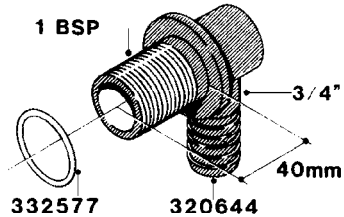

L0060

FITTINGS - BULKHEAD
L0060-HIN, 01:01:16

Page 1

Date 07.02.2020 10:39

parts-n°	order qty	description
141046	1	NUT 3/8" BSP
141341	1	NUT 1/4' BSP
240284	1	O-RING D82,5/75 X 3,5
320456	1	FITT.DK BULKHEAD 1"BSP DOUBLE
320467	1	FITT.DK BULKHEAD 1"BSP SINGLE
320471	1	FITT.DK NUT 1" BSP JAMB
320541	1	FITT.DK BULKHEAD 2-1/2'BSP SIN
320552	1	FITT.DK NUT 2-1/2' BSP JAMB
320644	1	FITT.DK ELB.3/4"HB X 1" BSP
320784	1	FITT.DK CAP 1-1/2" BSP
320795	1	FITT.DK NUT 1-1/2" BSP JAMB
320935	1	FITT.DK BULKHEAD 1/4' BSP SING
320946	1	FITT.DK BULKHEAD 3/8' BSP SING
321296	1	FITT.DK BULKHEAD 1/2" BSP SING
321307	1	FITT.DK NUT 1/2" BSP JAMB
321333	1	FITT.DK BULK 1-1/2" X 1"F BSP
330061	1	O-RING D16/D11X2,5
330072	1	O-RING D53.5/D45.5X4
330212	1	O-RING D19/D14X2.4 F.1/2"NUT
332577	1	O-RING D38/D30X4 F.1" PUR.
332592	1	O-RING D26/D20X3