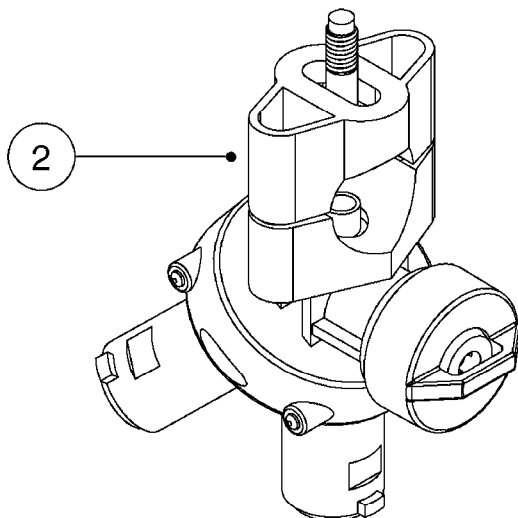

**SINGLE NOZZLE BODY**

**TRIPLET NOZZLE BODY**

**D1090**

\*=REFER TO HARDI NOZZLE CATALOG

NOZZLE BODIES-SNAP FIT  
D1090-HIN, 01:01:16

Page 1

Date 07.02.2020 10:38

parts-n°	order qty	description
143592	1	LOCK CLAMP FOR TRIPLET
241371	1	DIAPHRAGM F.NO-DRIP,VULC
241990	1	O-RING D9.3 X 2.4 VITON
242594	1	O-RING D14 X 1.78 SCH.70-EPDM
242598	1	O-RING D7.0 X 2.5 NITRIL
320187	1	FITT.DK CAP 3/8" BSP BLACK
320283	1	FITT.DK NUT 3/4"BSP
321462	1	CAP F.NO-DRIP ASSY.
322068	1	SNAP-FIT ADAPTER THREAD. HARDI
322114	1	NUT PLASTIC F.NOZZ.H
322116	1	BOLT PLASTIC F.NOZZ.H.
322258	1	HOUSING F.TRIPLET
322260	1	NOZZLE HOLDER LOWER PART
333012	1	NOZZLE HOLD. UPPER PART
334082	1	SNAP-FIT NOZZ.HOLD.CONE BLACK
334102	1	BLANK F.NOZZLE
334172	1	SNAP-FIT NOZZ.HOLD.CONE GREEN
334173	1	SNAP-FIT NOZZ.HOLD.CONE ORANGE
334220	1	YOKE, UPPER NOZZLE BODY
334371	1	SNAP-FIT NOZZLE HOLDER YELLOW
334373	1	SNAP-FIT NOZZLE HOLDER RED
334377	1	SNAP-FIT NOZZLE HOLDER BLUE
334926	1	SNAP-FIT TURN PLATE F TRIPLET
390639	1	O-RING F.NOZZLE FILTER
440665	1	SCREW M4.2X16 STAINLESS
716236	1	FITT.DK HB 1/2" ASSY. F. 3/4"
716413	1	FITT.DK PLUG ASSY. F.NOZ TUBE
724621	1	FITT.DK HB 3/4"ASSY F.3/4" NUT
725042	1	SCREEN 80 MESH W.GASKET, RED
725043	1	SCREEN 50 MESH W.GASKET,BLUE
725044	1	SCREEN 100 MESH W.GASKET,YELLO
725078	1	SNAP-FIT TRIPLET W/O NOZZ HOLD
725079	1	NOZZLE ASSY.SING.SNAP-FIT GREN
729645	1	NON-DRIP SPRING ASSY.GREEN 10