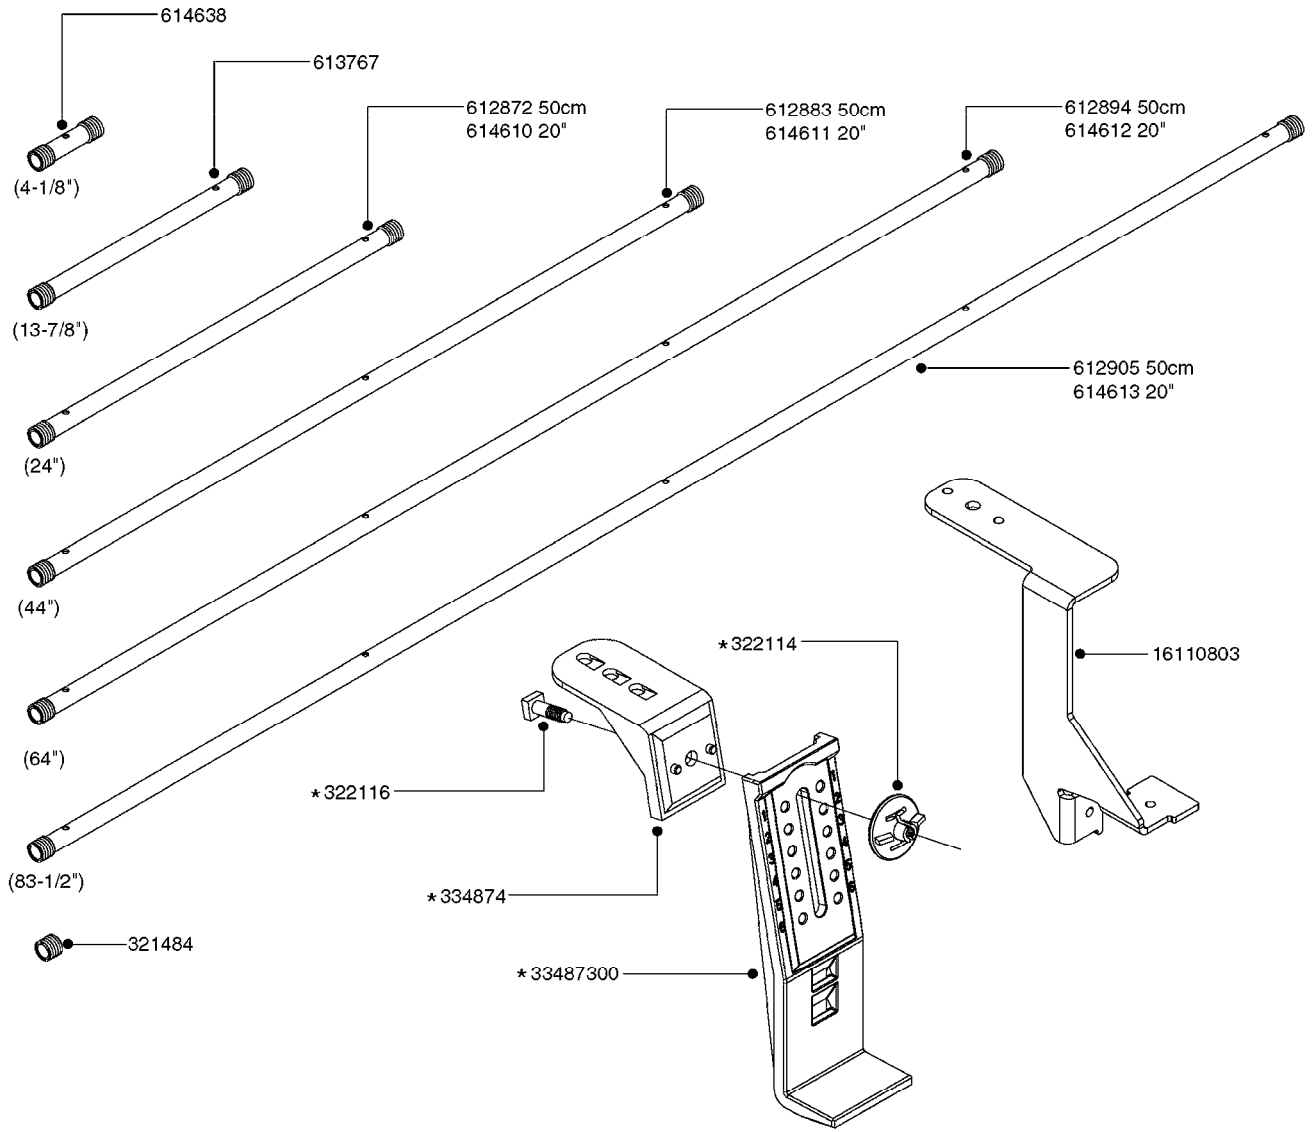

COMPLETE ASSEMBLY  
WITH NOZZLES

REFER TO  
HARDI® NOZZLE CATALOG

**D1100**

DOUBLE NOZZLE HOLDER-SNAP FIT  
D1100-HIN, 01:01:16

Page 1

Date 07.02.2020 10:38

Pos.	parts-n°	order qty	description
1	372140	1	HARDI ISO BLIND CAP
2	725078	1	SNAP-FIT TRIPLET W/O NOZZ HOLD
3	28032503	1	DOUBLE NOZZLE HOLDER LD ISO
4	28040103	1	O-RING F.DOUBLE NOZZLE HOLDER
5	28089103	1	GASKET F.DOUBLE NOZZLE HOLDER
6	70056803	1	DOUBLE NOZZLE CAP ORANGE LD 01
6	70056903	1	DOUBLE NOZZLE CAP GREEN LD 015
6	70057003	1	DOUBLE NOZZLE CAP YELLOW LD 02
6	70057103	1	DOUBLE NOZZLE CAP LILAC LD 025
6	70057203	1	DOUBLE NOZZLE CAP BLUE LD 03
6	70057303	1	DOUBLE NOZZLE CAP RED LD 04
6	70057403	1	DOUBLE NOZZLE CAP BROWN LD 05