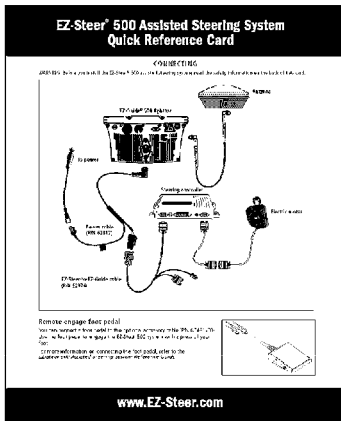

EZ-STEER 500  
PAGE M0070

COMPLETE ASSEMBLY 13

COMPLETE ASSEMBLIES  
WHOLEGOODS ITEMS

**M0060**

EZ-GUIDE 500 LIGHTBAR  
M0060-HIN, 01:01:16

Page 1

Date 07.02.2020 10:39

Pos.	parts-n°	order qty	description
1	26007603	1	CABLE, ANTENNA, EZGUIDEPLUS
2	26012203	1	EZ-STEER/GUIDE 500 ADAPT.CABLE
3	26015303	1	REMOTE KEYPAD EZGUIDE 500/250
3	28048403	1	DECAL - REMOTE OVERLAY 500/250
4	26015403	1	EZ-GUIDE 500 CABLE POWER/CAN90
5	26015503	1	EZ-GUIDE 500 Z PLUS ANTENNA
5	26015603	1	ANTENNA AG15 L1,EZ GDE 500/250
6	26015703	1	EZ-GUIDE 500 DGPS DISPLAY
6	26015803	1	EZ-GUIDE 500 OMNISTAR DISPLAY
7	26016103	1	EZ-GUIDE 500 CABLE UNTERM.FUSE
8	26016203	1	EZ-GUIDE 500 POWER CONN.CABLE
9	28048203	1	EZ-GUIDE 500 MOUNT F.AG15 ANT.
10	28048303	1	EZ-GUIDE 250/500 RAM MNT.1.5"
11	29003803	1	EZ-GUIDE 500 CD,GET.STARTED V1
12	67215403	1	EZ-GUIDE 500 QUICK REF.CARD V1
13	84208303	1	EZ GUIDE 500 LIGHTBAR (DGPS)
13	84208403	1	EZ GUIDE 500 LIGHTBAR (XP/HP)
13	84208503	1	EZ GUIDE 500 LIGHTBAR (RTK)