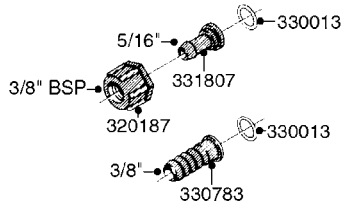

**L0010**

parts-n°	order qty	description
240085	1	O-RING D13,1/8,3X02,4 NITRIL
241441	1	O-RING D29.3X3
242594	1	O-RING D14 X 1.78 SCH.70-EPDM
320084	1	FITT.DK NUT 1/2" BSP
320095	1	FITT.DK NUT 1" BSP
320117	1	FITT.DK CONN.1/2"BSP F. 1" CAP
320187	1	FITT.DK CAP 3/8" BSP BLACK
320283	1	FITT.DK NUT 3/4"BSP
320821	1	FITT.DK NUT 1-1/2" BSP
321495	1	FITT.DK REDUC 1/4'BSP F.3/4'NT
321576	1	FITT.DK CONN 1/2"BSP F.3/4"NUT
330013	1	O-RING 2.5 X 10 PUR
330212	1	O-RING D19/D14X2.4 F.1/2"NUT
330326	1	O-RING D30/D24X2 F.1"NUT
330341	1	FITT.DK HB 1" F. 1" NUT
330595	1	O-RING D24.6/D20X2.1 -3/4"
330665	1	FITT.DK HB 3/4"F.1" NUT
330676	1	FITT.DK HB 3/8" F. 1/2" NUT
330687	1	FITT.DK HB 1/2" F. 1/2" NUT
330691	1	FITT.DK HB 3/4'F.3/4' NUT
330783	1	FITT.DK HB 3/8"F.3/8" NUT
331262	1	FITT.DK HB 1-1/2" F. 1-1/2"NUT
331273	1	O-RING D44/D38X2 F.1-1/2"
331446	1	FITT.DK HB 1" F.1-1/2" NUT
331807	1	FITT.DK HB 5/16" F.3/8" NUT
332286	1	FITT.DK HB 1/2" F. 3/4" NUT
332905	1	FITT.DK HB 1/2" F. 3/4" CAP
332927	1	FITT.DK PLUG F. NOZZLE TUBE
333292	1	FITT.DK HB 1"O'RING F.1-1/2"
333664	1	FITT.DK HB 5/16' F. 1/2' NUT
334044	1	FITT.DK HB 3/4' F. 3/4' CAP
334059	1	FITT.DK EL 1" 110 DEG.F.1-1/2"
334123	1	FITT.DK HB 1-1/4"O-RNG F.1-1/2"
334150	1	FITT.DK HB 1-1/4" 110 F.1-1/2"
390542	1	PLUG WASHER FOR 3/4'CAP NUT
716236	1	FITT.DK HB 1/2" ASSY. F. 3/4"
716413	1	FITT.DK PLUG ASSY. F.NOZ TUBE
717426	1	FITT.DK REDUC 1/4"BSP F.3/4"N
720856	1	FITT.DK 1/2'BSP ASSY.F.3/4'NUT
724621	1	FITT.DK HB 3/4"ASSY F.3/4" NUT