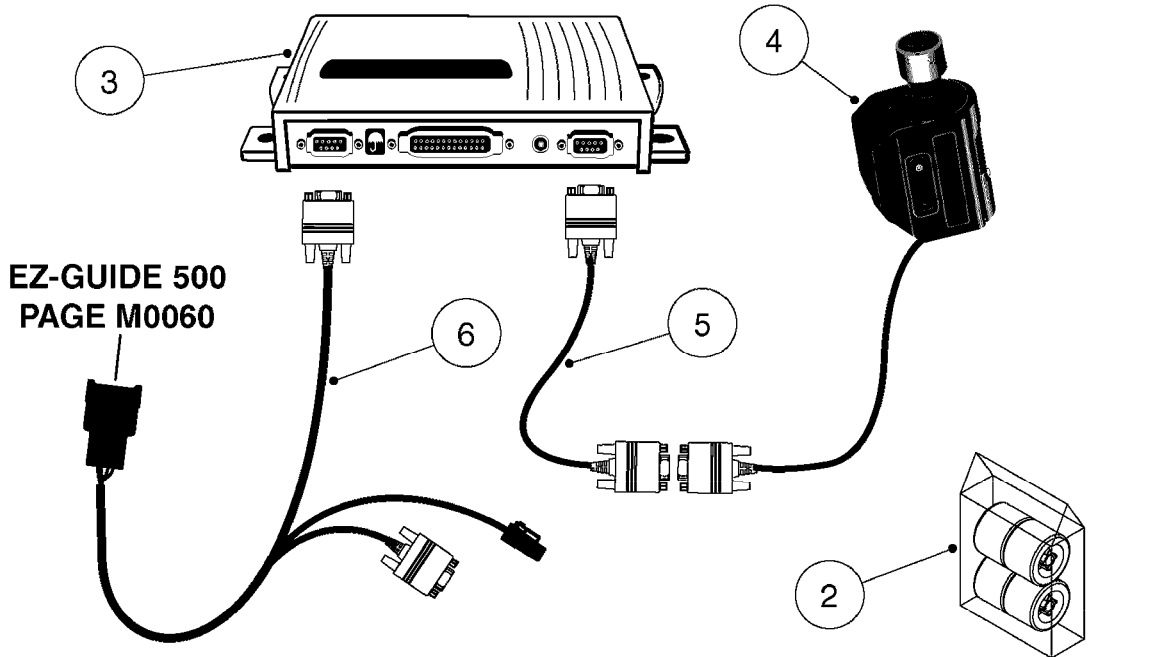

EZ-STEER 500  
PAGE M0070

COMPLETE ASSEMBLY 13

COMPLETE ASSEMBLIES  
WHOLEGOODS ITEMS

**M0060**

EZ-GUIDE 500 LIGHTBAR  
M0060-HIN, 01:01:16

Page 1

Date 07.02.2020 10:39

Pos.	parts-n°	order qty	description
1	26007603	1	CABLE, ANTENNA, EZGUIDEPLUS
2	26012203	1	EZ-STEER/GUIDE 500 ADAPT.CABLE
3	26015303	1	REMOTE KEYPAD EZGUIDE 500/250
3	28048403	1	DECAL - REMOTE OVERLAY 500/250
4	26015403	1	EZ-GUIDE 500 CABLE POWER/CAN90
5	26015503	1	EZ-GUIDE 500 Z PLUS ANTENNA
5	26015603	1	ANTENNA AG15 L1,EZ GDE 500/250
6	26015703	1	EZ-GUIDE 500 DGPS DISPLAY
6	26015803	1	EZ-GUIDE 500 OMNISTAR DISPLAY
7	26016103	1	EZ-GUIDE 500 CABLE UNTERM.FUSE
8	26016203	1	EZ-GUIDE 500 POWER CONN.CABLE
9	28048203	1	EZ-GUIDE 500 MOUNT F.AG15 ANT.
10	28048303	1	EZ-GUIDE 250/500 RAM MNT.1.5"
11	29003803	1	EZ-GUIDE 500 CD,GET.STARTED V1
12	67215403	1	EZ-GUIDE 500 QUICK REF.CARD V1
13	84208303	1	EZ GUIDE 500 LIGHTBAR (DGPS)
13	84208403	1	EZ GUIDE 500 LIGHTBAR (XP/HP)
13	84208503	1	EZ GUIDE 500 LIGHTBAR (RTK)