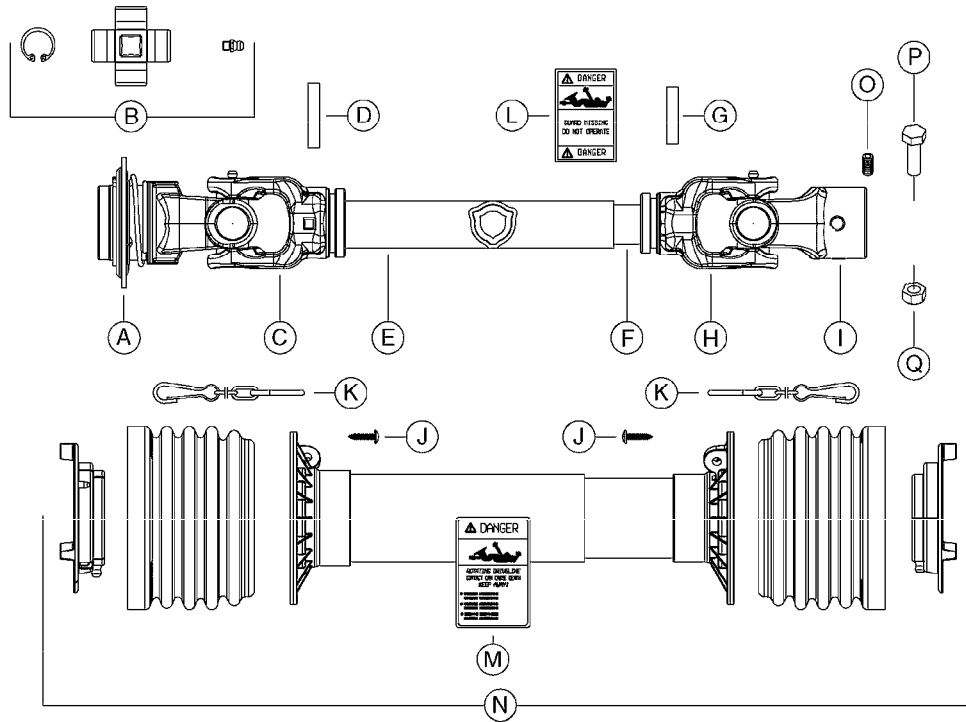

# A0580

PTO SHAFTS - AMA DIAPHRAGM  
A0580-HIN, 01:01:16

Page 1

Date 07.02.2020 10:37

parts-n°	order qty	description
829482	1	PTO 1-3/8/6X25MM X 600MM 1202
829483	1	PTO 1-3/8/6X30MM x 610MM 1302
829484	1	PTO 1-3/8/6X1-3/8/6X575MM 361
829487	1	PTO 1-3/8/6X1-3/8/6X870MM 361
28062103	1	PTO YOKE 1-3/8X6 AMA
28062203	1	UNIV.JOINT CAT.1 AMA
28062303	1	PTO YOKE D25 AMA
28062403	1	DECAL - DANGER ROTATING SHAFT
28062503	1	DECAL - DANGER MISSING GUARD
28062603	1	SAFETY CHAIN F.PTO AMA
28062703	1	PTO OUTER 1-3/8X6 (NO SHIELD)
28062803	1	PTO INNER D25 (NO SHIELD)
28062903	1	PTO SHIELD COMPLETE
28063003	1	PTO YOKE D30 AMA
28063103	1	PTO INNER D30 (NO SHIELD)
28063203	1	PTO INNER 1-3/8X6 (NO SHIELD)
28063303	1	PTO SHIELD COMPLETE
28063403	1	PTO OUTER 1-3/8X6 (NO SHIELD)
28063503	1	PTO INNER 1-3/8X6 (NO SHIELD)
28093403	1	PTO OUTER TUBE BEARING AMA
28093503	1	PTO INNER TUBE BEARING AMA