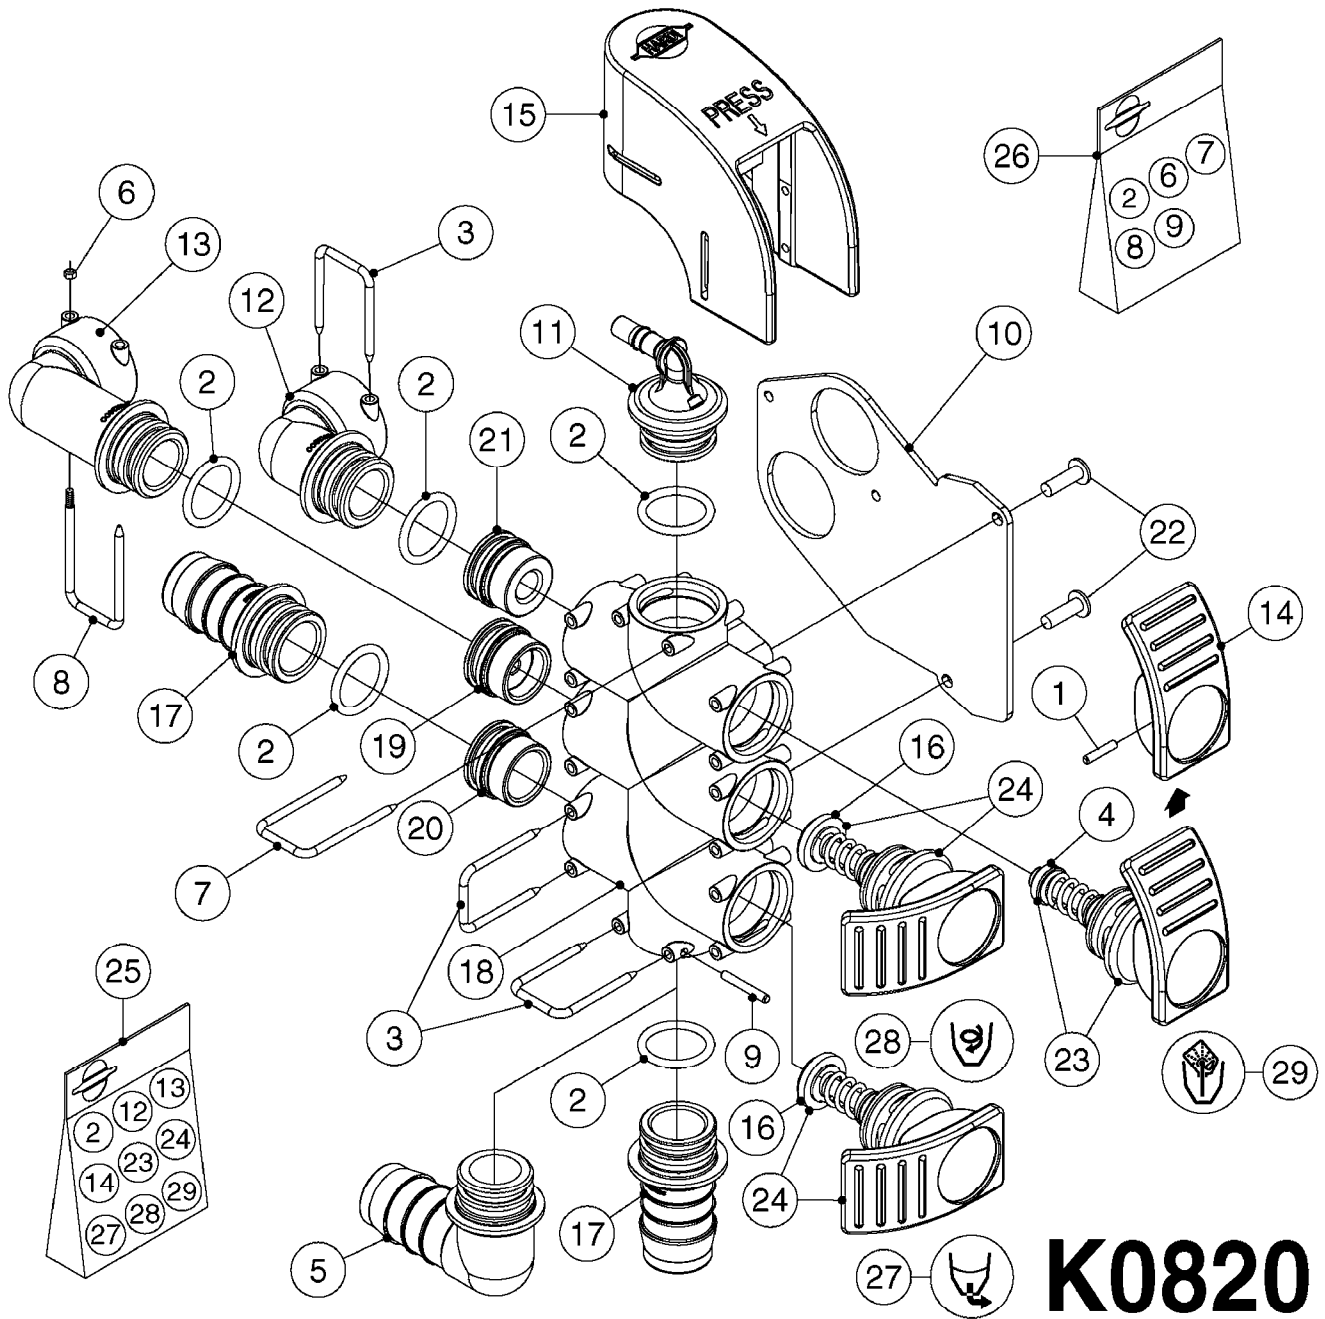

**K0820**

TURBOFILLER S25 MANIFOLD  
K0820-HIN, 04:12:19

Page 1

Date 07.02.2020 10:38

Pos.	parts-n°	order qty	description
1	146643	1	PIN F.CYLINDER D3 X 15
2	240951	1	O-RING D21.2X3 NITRIL
3	270211	1	FITT.DK S25 FORK L=37.5
4	330304	1	VALVE CONE D14
5	333561	1	FITT.DK ELB.1" EC RETURN
6	461219	1	LOCKNUT M3 DIN 985 SS
7	14071400	1	FITT.DK S25 FORK L=45
8	14074100	1	FITT.DK S25 FORK L=45 + M3
9	14074200	1	PIN FOR S25 FITTING
10	16214100	1	PLATE MANIFOLD CHEMFILL
11	33512500	1	FITT.DK S-25 ELB.90° 5/16"HB
12	33512800	1	FITT.DK S-25 ELB.90° S-25 L38
13	33512900	1	FITT.DK S-25 ELB.90° S-25 L60
14	33513000	1	HANDLE /S25 HOUSING TURBOFILL
15	33513100	1	COVER VALVE TURBOFILL S25
16	33513400	1	VALVE CONE z21
17	33513500	1	FITT.DK S-25 STR. 1"
18	39122600	1	FITT.DK S-25 VALVE MANIFOLD
19	39129800	1	VALVE SEAT S25 Ø20/Ø18/Ø5
20	39129900	1	VALVE SEAT S25 Ø20/Ø18
21	39130000	1	VALVE SEAT S25 Ø13.5/Ø11
22	44076200	1	SCREW WN5451 5X16 SS TORX
23	72482100	1	VALVE ASSY. S25 Ø14 TURBOFILL
24	72482200	1	VALVE ASSY. S25 Ø21 TURBOFILL
25	72530700	1	REP. KIT F. MANIFOLD S25 TURB.
26	72924500	1	REP.KIT F.MANIFOLD S25 TURBO
27	97821400	1	DECAL CHEMFILL SUCTION 28Ø
28	97821500	1	DECAL CHEMFILL AGITATE 28Ø
29	97821600	1	DECAL CHEMFILL CLEAN 28Ø