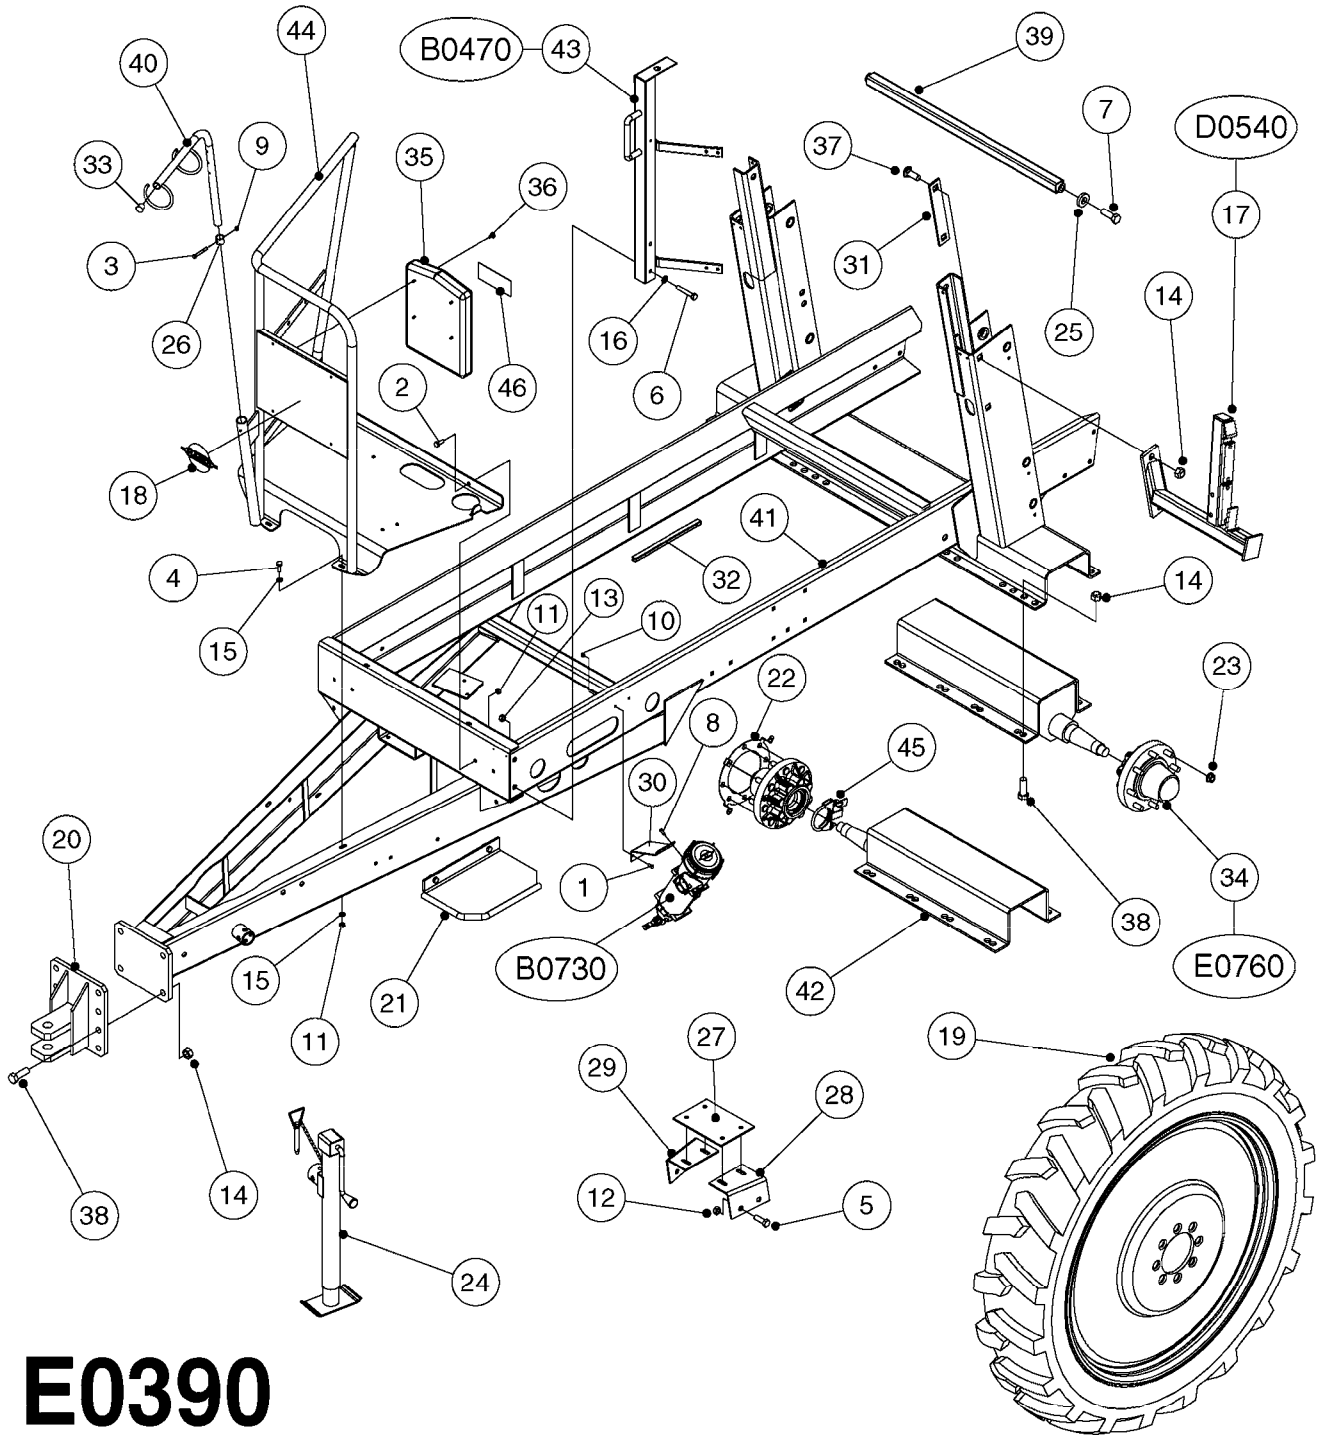

**E0390**

FRAME - RANGER 2000  
E0390-HIN, 10:10:19

Page 1

Date 07.02.2020 10:38

Pos.	parts-n°	order qty	description
1	410185	1	BOLT HEX 8.8 DEL M6X16
2	420604	1	BOLT HEX 8.8 DEL M10X25 FT DIN933
3	420744	1	BOLT HEX 8.8 DEL M8X40
4	421002	1	BOLT HEX 8.8 DEL M10X30 FT DIN933
5	430684	1	BOLT HEX 8.8 DEL M16X30 FT
6	430802	1	BOLT HEX 8.8 DEL M12X75
7	430890	1	BOLT HEX 8.8 DEL M20X50
8	440698	1	SCREW F.PLASTIC 6X18 SS HEXHD
9	460143	1	SELF LOCK NUT M8 SST A2 DIN985
10	460261	1	NUT HEX M6X1.00 LOCK DIN985 A2 SS
11	460423	1	NUT HEX M10X1.50 LOCK DIN985A2 SS
12	460585	1	LOCKING NUT M16 DIN985 A2 SS
13	460703	1	NUT HEX M12X1.75 LOCK DIN985A2 SS
14	460806	1	NUT HEX M20X2.50 LOCK DIN985A2 SS
15	471122	1	WASHER, M10, Ø20/10.5X 2.0, SS
16	471127	1	WASHER, M12, Ø24/13X24X2.5 SS
17	637958	1	TRANS.BKT CM EAGLE45'-66' RH
17	637959	1	TRANS.BKT CM EAGLE45'-66' LH
18	976157	1	DECAL COMPANY (4.4" X 4.6")
19	10462503	1	TIRE 11.2" X 38" 4 PLY TUBE L.
19	28045103	1	RIM 38X10 8/8/6 4.18-OS GRAY
19	70030603	1	TIRE ASSY 11.2-38 RH
19	70030703	1	TIRE ASSY 11.2-38 LH
20	10507303	1	CLEVIS NAV.550/800/1000 GAL.
21	10512003	1	SIDE STEP ASSY.550/800/1000
22	10587803	1	MAG MNT F. SPEED SNS 8 BOLT
23	10606703	1	NUT HEX NF 5/8" FLANGED F.STUD
24	10632103	1	JACK F RANGER 5000LB
25	15006503	1	WASHER FRAME BUSHING
26	15116700	1	BUSHING NAVIGATOR HOSE HOLDER
27	16055603	1	PUMP MT. PLATE DIA. NAV. M
28	16055703	1	PUMP MT. PLATE L.H. DIA. NAV.M
29	16055803	1	PUMP MT. PLATE R.H. DIA. NAV.M
30	16105703	1	PLATE SUPPORT SCF CYCLONE
31	17012703	1	BAR, CRG BOLT RANGER FRAME
32	28060003	1	EDGE TRIM,VINYL,SELF GRIP 1/4" PURCHASE UNIT 1 FOOT (12 INCHES)
33	28046400	1	PIPE PLUG Ø25/1.0-2.0, BLACK
34	28050103	1	HUB F 3" 758 7500# PACKAGE
35	29003003	1	MANUAL HOLDER, FLAT
36	29003103	1	PLASTIC PUSH RIVET, 1/4" HOLE
37	43000203	1	BOLT HEX 8.8 CARRIAGE M20x2.5
38	43000803	1	BOLT HEX M20 X 70MM DEL - FT
39	61011603	1	CROSS BAR RANGER FRAME
40	61053400	1	HOSE HOLDER UPPER NAVIGATOR
41	63027303	1	FRAME, RANGER 550/2000/2200
42	63027703	1	AXLE RANGER 60-98
43	63028103	1	MANIFOLD STAND RANGER
44	63037003	1	HANDRAIL PLATFORM, RANGER 2000
45	83306303	1	SPEED SNS MNT KIT CM750(02)
46	97607503	1	DECAL-OPERATOR'S MANUAL (LRG.)