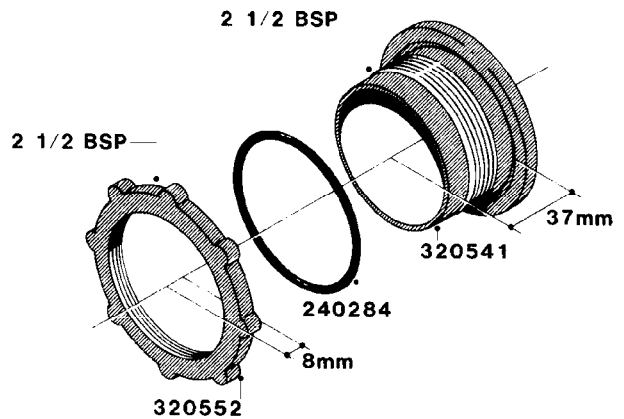

L0060

FITTINGS - BULKHEAD
L0060-HIN, 01:01:16

Page 1

Date 07.02.2020 10:39

parts-n°	order qty	description
141046	1	NUT 3/8" BSP
141341	1	NUT 1/4' BSP
240284	1	O-RING D82,5/75 X 3,5
320456	1	FITT.DK BULKHEAD 1"BSP DOUBLE
320467	1	FITT.DK BULKHEAD 1"BSP SINGLE
320471	1	FITT.DK NUT 1" BSP JAMB
320541	1	FITT.DK BULKHEAD 2-1/2'BSP SIN
320552	1	FITT.DK NUT 2-1/2' BSP JAMB
320644	1	FITT.DK ELB.3/4"HB X 1" BSP
320784	1	FITT.DK CAP 1-1/2" BSP
320795	1	FITT.DK NUT 1-1/2" BSP JAMB
320935	1	FITT.DK BULKHEAD 1/4' BSP SING
320946	1	FITT.DK BULKHEAD 3/8' BSP SING
321296	1	FITT.DK BULKHEAD 1/2" BSP SING
321307	1	FITT.DK NUT 1/2" BSP JAMB
321333	1	FITT.DK BULK 1-1/2" X 1"F BSP
330061	1	O-RING D16/D11X2,5
330072	1	O-RING D53.5/D45.5X4
330212	1	O-RING D19/D14X2.4 F.1/2"NUT
332577	1	O-RING D38/D30X4 F.1" PUR.
332592	1	O-RING D26/D20X3