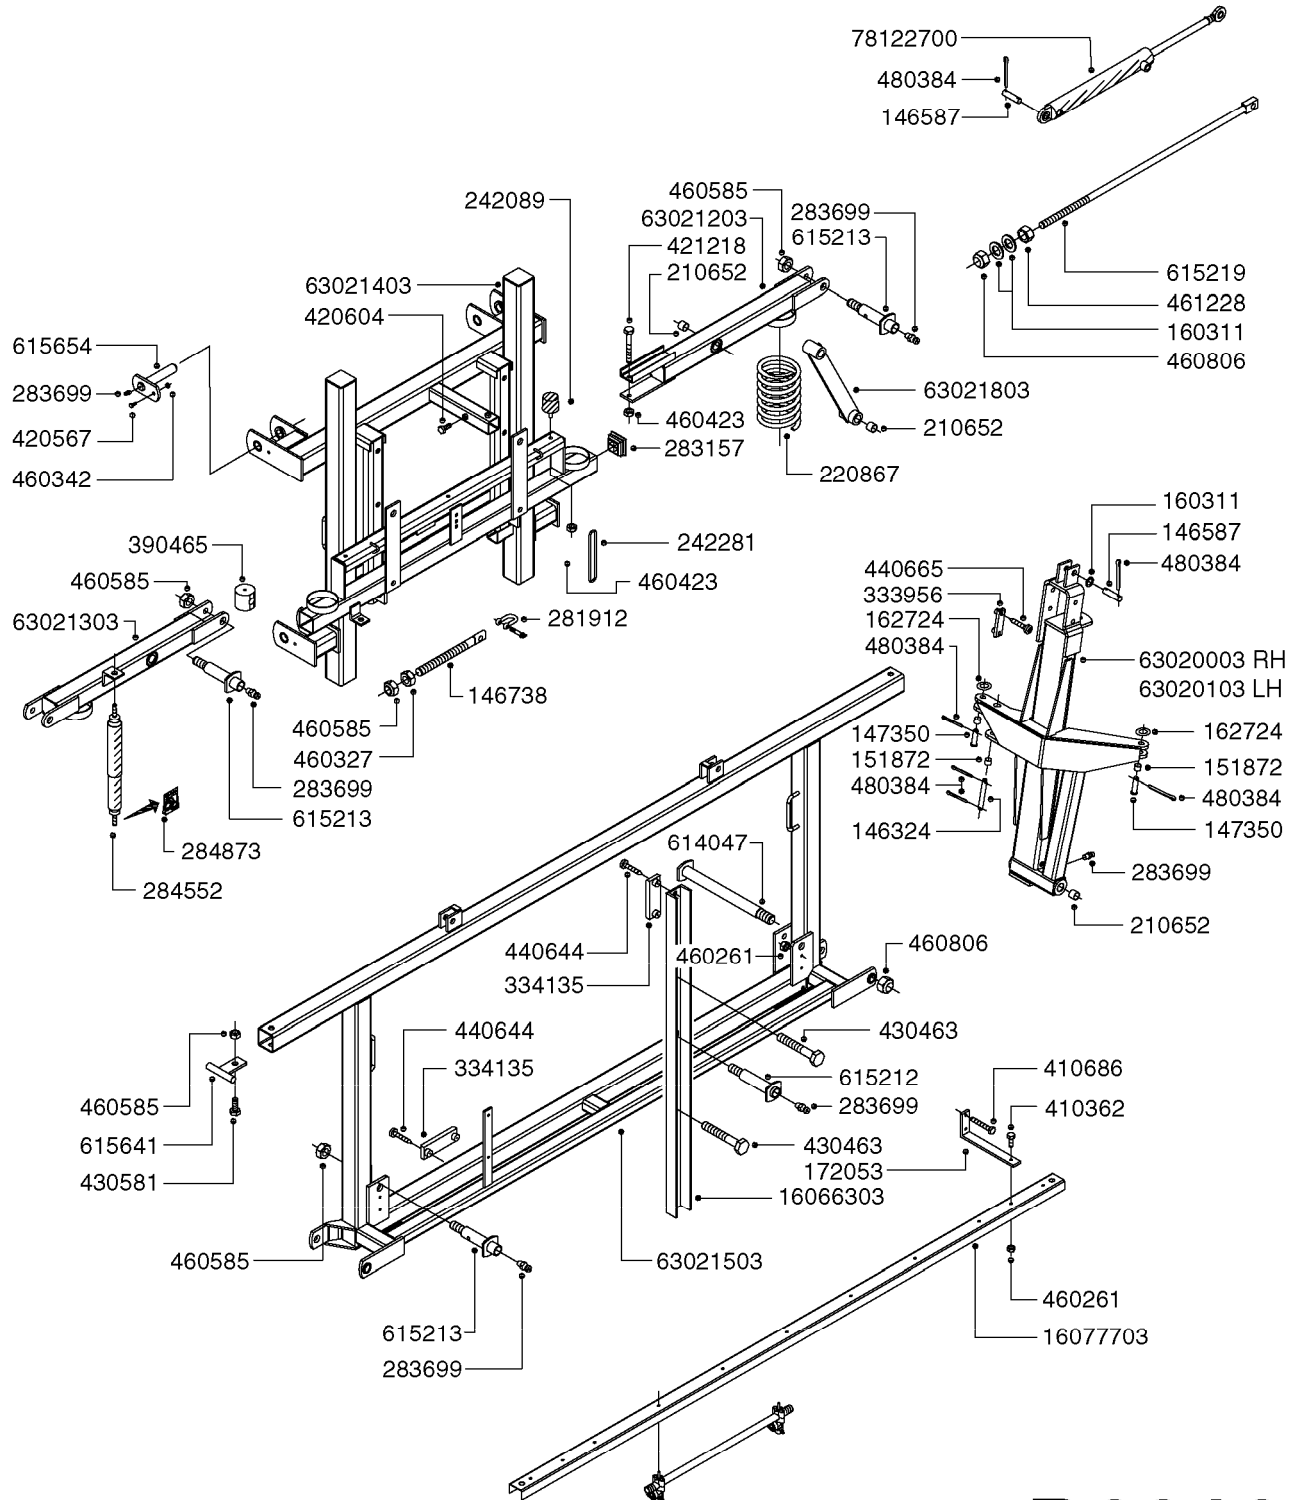

DENMARK STEEL PARTS SHOWN ON THIS PAGE  
FOR NORTH AMERICAN STEEL PARTS, SEE PAGE D0310

**D0300**

BOOM COMMANDER CENTER 45-66'DK  
D0300-HIN, 01:01:16

Page 1  
Date 07.02.2020 10:38

parts-n°	order qty	description
146324	1	SHAFT D16.8 L102/2 X 5
146587	1	PIN D16.8 X 65
146738	1	PIN FOR CENTER CABLE EAGLE
147350	1	PIN D16.8 L60MM
151872	1	BUSHING D22.0/18.0 10MM
160196	1	NOZZLE TRACK EAGLE
160311	1	WASHER D30/D20.4X2
162724	1	WASHER D25/D18.1X1
172053	1	NOZZLE TRACK HOLDER
194418	1	U CHANNEL 65 X 1175 CENTER EAG
210652	1	BUSHING TEFLON D25/D22X20
220867	1	COMP SPRING DI106 L320 D14 N9,55
242089	1	RUBBER STOP D50X40 M10
242281	1	RUBBER BAND OVAL 180MM
281912	1	SHACKLE M-10
283157	1	PLUG F.DRAIN 60X60X4
283699	1	GREASE NIPPLE M6X1
284552	1	SHOCK ABSORBER F.EAGLE BOOM
284873	1	KIT F.SHOCK ABSORBER HDW.EAG.
333956	1	SLIDE SHOE 91X25X10
334135	1	SLIDE SHOE 140X45X15
390465	1	JOINER BLOCK TRAPEEZE EAGLE
410362	1	BOLT HEX 8.8 SS M6X20
410686	1	BOLT HEX 8.8 DEL M6X30
420567	1	BOLT HEX 8.8 DEL M8X30 FT
420604	1	BOLT HEX 8.8 DEL M10X25 FT DIN933
421218	1	BOLT HEX 8.8 DEL M10X90
430463	1	BOLT HEX 8.8 DEL M16X110
430581	1	BOLT HEX 8.8 DEL M16X40 FT
440644	1	SCREW NO.10 5/8"
440665	1	SCREW M4.2X16 STAINLESS
460261	1	NUT HEX M6X1.00 LOCK DIN985 A2 SS
460327	1	NUT HEX M16X2
460342	1	NUT HEX M10 DEL DIN934
460423	1	NUT HEX M10X1.50 LOCK DIN985A2 SS
460585	1	LOCKING NUT M16 DIN985 A2 SS
460806	1	NUT HEX M20X2.50 LOCK DIN985A2 SS
461228	1	NUT HEX M20
480384	1	PIN COTTER 3/16 x 1-1/2"
614047	1	PIN D22 X 243 HINGE EAGLE
615212	1	PIN D22 X 84 LUBED F.EAGLE
615213	1	PIN D22 X 70 LUBED F.EAGLE
615219	1	TILT CYL.REPLACEMENT EAGLE
615256	1	PIN 22 X 70 SHORT THREA. EAGLE
615641	1	SAFETY BAR F.WNG TLT 45-66'
615654	1	PIN D25 X 123 F. PARALIFT
637048	1	SUSP.ARM RIGHT EAGLE
637049	1	SUSP.ARM LEFT EAGLE
637064	1	TRAPEEZE ARM EAGLE 45'-66'
637887	1	HINGE EAGLE LH 45'-66' '97
637888	1	HINGE EAGLE RH 45'-66' '97
637960	1	CENTER LIFT FRAME EAG CM45-66'
10606003	1	KIT F.TILT STOP 45'-66' EAGLE
63050500	1	CENTER FRAME SPB 05
78122700	1	CYLINDER D40/22X300MM RED