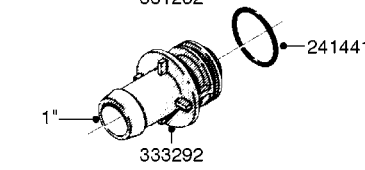

L0010

parts-n°	order qty	description
240085	1	O-RING D13,1/8,3X02,4 NITRIL
241441	1	O-RING D29.3X3
242594	1	O-RING D14 X 1.78 SCH.70-EPDM
320084	1	FITT.DK NUT 1/2" BSP
320095	1	FITT.DK NUT 1" BSP
320117	1	FITT.DK CONN.1/2"BSP F. 1" CAP
320187	1	FITT.DK CAP 3/8" BSP BLACK
320283	1	FITT.DK NUT 3/4"BSP
320821	1	FITT.DK NUT 1-1/2" BSP
321495	1	FITT.DK REDUC 1/4'BSP F.3/4'NT
321576	1	FITT.DK CONN 1/2"BSP F.3/4"NUT
330013	1	O-RING 2.5 X 10 PUR
330212	1	O-RING D19/D14X2.4 F.1/2"NUT
330326	1	O-RING D30/D24X2 F.1"NUT
330341	1	FITT.DK HB 1" F. 1" NUT
330595	1	O-RING D24.6/D20X2.1 -3/4"
330665	1	FITT.DK HB 3/4"F.1" NUT
330676	1	FITT.DK HB 3/8" F. 1/2" NUT
330687	1	FITT.DK HB 1/2" F. 1/2" NUT
330691	1	FITT.DK HB 3/4'F.3/4' NUT
330783	1	FITT.DK HB 3/8" F.3/8" NUT
331262	1	FITT.DK HB 1-1/2" F. 1-1/2"NUT
331273	1	O-RING D44/D38X2 F.1-1/2"
331446	1	FITT.DK HB 1" F.1-1/2" NUT
331807	1	FITT.DK HB 5/16" F.3/8" NUT
332286	1	FITT.DK HB 1/2" F. 3/4" NUT
332905	1	FITT.DK HB 1/2" F. 3/4" CAP
332927	1	FITT.DK PLUG F. NOZZLE TUBE
333292	1	FITT.DK HB 1"O'RING F.1-1/2"
333664	1	FITT.DK HB 5/16' F. 1/2' NUT
334044	1	FITT.DK HB 3/4' F. 3/4' CAP
334059	1	FITT.DK EL 1" 110 DEG.F.1-1/2"
334123	1	FITT.DK HB 1-1/4"O-RNG F.1-1/2"
334150	1	FITT.DK HB 1-1/4" 110 F.1-1/2"
390542	1	PLUG WASHER FOR 3/4'CAP NUT
716236	1	FITT.DK HB 1/2" ASSY. F. 3/4"
716413	1	FITT.DK PLUG ASSY. F.NOZ TUBE
717426	1	FITT.DK REDUC 1/4"BSP F.3/4"N
720856	1	FITT.DK 1/2'BSP ASSY.F.3/4'NUT
724621	1	FITT.DK HB 3/4"ASSY F.3/4" NUT