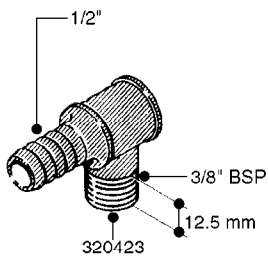

**L0020**

FITTINGS-T-PIECES, CAPS & ELBOWS  
L0020-HIN, 01:01:16

Page 1  
Date 07.02.2020 10:35

parts-n°	order qty	description
10053603	1	FITT. CAPNUT 2"BSP 5601
10194303	1	CAP BLANK 1 1/2 MCPHEE 210060
320047	1	FITT.DK CAPNUT 1/2" BSP
320106	1	FITT.DK CAPNUT 1" BSP
320272	1	FITT.DK CAPNUT 3/8" BSP
320316	1	FITT.DK TEE 3/4" X3/4" X1"BSP
320331	1	FITT.DK TEE 1" - 1" - 3/4" BSP
320342	1	FITT.DK EL 3/4"M X 1"F BSP
320563	1	FITT.DK 3 WAY 1/2" 110 DEG.
320677	1	NO LONGER AVAILABLE
320961	1	FITT.DK CAPNUT 1-1/2" BSP
321053	1	FITT.DK TEE 1/2 X1/2 X1/2" BSP
322072	1	FITT.DK TEE 3/8'X3/8'X3/8' BSP
322095	1	FITT.DK TEE 1-1/2 X1-1/4 X3/4" BSP
322138	1	FITT.DK ELB 1"M X 1"F BSP
330013	1	O-RING 2.5 X 10 PUR
330212	1	O-RING D19/D14X2.4 F.1/2"NUT
330326	1	O-RING D30/D24X2 F.1"NUT
331273	1	O-RING D44/D38X2 F.1-1/2"

FITTINGS - HEXAGON NIPPLES  
L0030-HIN, 01:01:16

Page 0  
Date 07.02.2020 10:35

**L0030**

FITTINGS - HEXAGON NIPPLES  
L0030-HIN, 01:01:16

Page 1  
Date 07.02.2020 10:35

parts-n°	order qty	description
10015303	1	FITT.PO.HN 1.00X1.00 M1000
10425003	1	FITT.PO.HN 1.25X1.00 MCPHEE
320132	1	FITT.DK HN 1" BSP
320176	1	FITT.DK HN 3/8"X1/2" BSP
320445	1	FITT.DK HN 1/4"X3/8" BSP
320655	1	FITT.DK HN 1/2"-1/2" BSP
320692	1	FITT.DK HN 3/8'BSPX1/4'NPT
320703	1	FITT.DK HN 3/8BSP X1/2 &1/4NPT
320725	1	FITT.DK NIPPLE 3/8"-3/8" BSP
320902	1	FITT.DK HN 3/8'X 1/4' BSP
390232	1	FITT.DK HN 1-1/2' X 1-1/4' BSP
390276	1	FITT.DK HN 1'BSP

**L0040**

FITTINGS - NIPPLES & ELBOWS  
L0040-HIN, 01:01:16

Page 1  
Date 07.02.2020 10:35

parts-n°	order qty	description
10530803	1	FITT.PO.SE 2.00X2.00 45 DEG.
320191	1	FITT.DK ELB 3/8' BSP 45 DEGREE
320482	1	FITT.DK ELB. 1/2" BSP 60 DEG.
320596	1	FITT.DK ELB 3/8'-1/2'BSP 45DEG
320607	1	FITT.DK HN 3/8M X 3/8F BSP LNG
320633	1	FITT.DK HN 3/8"M X 3/8"F BSP
321451	1	FITT.DK ELB.1-1/2 X1-1/4 80DEG
321532	1	FITT.DK REDUC 3/4' X 1/2' BSP
390233	1	FITT.DK REDUC 1-1/2" X 1" BSP