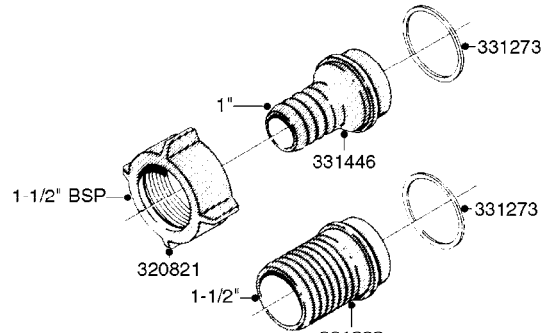

L0010

parts-n°	order qty	description
240085	1	O-RING D13,1/8,3X02,4 NITRIL
241441	1	O-RING D29.3X3
242594	1	O-RING D14 X 1.78 SCH.70-EPDM
320084	1	FITT.DK NUT 1/2" BSP
320095	1	FITT.DK NUT 1" BSP
320117	1	FITT.DK CONN.1/2"BSP F. 1" CAP
320187	1	FITT.DK CAP 3/8" BSP BLACK
320283	1	FITT.DK NUT 3/4"BSP
320821	1	FITT.DK NUT 1-1/2" BSP
321495	1	FITT.DK REDUC 1/4'BSP F.3/4'NT
321576	1	FITT.DK CONN 1/2"BSP F.3/4"NUT
330013	1	O-RING 2.5 X 10 PUR
330212	1	O-RING D19/D14X2.4 F.1/2"NUT
330326	1	O-RING D30/D24X2 F.1"NUT
330341	1	FITT.DK HB 1" F. 1" NUT
330595	1	O-RING D24.6/D20X2.1 -3/4"
330665	1	FITT.DK HB 3/4"F.1" NUT
330676	1	FITT.DK HB 3/8" F. 1/2" NUT
330687	1	FITT.DK HB 1/2" F. 1/2" NUT
330691	1	FITT.DK HB 3/4'F.3/4' NUT
330783	1	FITT.DK HB 3/8" F.3/8" NUT
331262	1	FITT.DK HB 1-1/2" F. 1-1/2"NUT
331273	1	O-RING D44/D38X2 F.1-1/2"
331446	1	FITT.DK HB 1" F.1-1/2" NUT
331807	1	FITT.DK HB 5/16" F.3/8" NUT
332286	1	FITT.DK HB 1/2" F. 3/4" NUT
332905	1	FITT.DK HB 1/2" F. 3/4" CAP
332927	1	FITT.DK PLUG F. NOZZLE TUBE
333292	1	FITT.DK HB 1"O'RING F.1-1/2"
333664	1	FITT.DK HB 5/16' F. 1/2' NUT
334044	1	FITT.DK HB 3/4' F. 3/4' CAP
334059	1	FITT.DK EL 1" 110 DEG.F.1-1/2"
334123	1	FITT.DK HB 1-1/4"O-RNG F.1-1/2"
334150	1	FITT.DK HB 1-1/4" 110 F.1-1/2"
390542	1	PLUG WASHER FOR 3/4'CAP NUT
716236	1	FITT.DK HB 1/2" ASSY. F. 3/4"
716413	1	FITT.DK PLUG ASSY. F.NOZ TUBE
717426	1	FITT.DK REDUC 1/4"BSP F.3/4"N
720856	1	FITT.DK 1/2'BSP ASSY.F.3/4'NUT
724621	1	FITT.DK HB 3/4"ASSY F.3/4" NUT