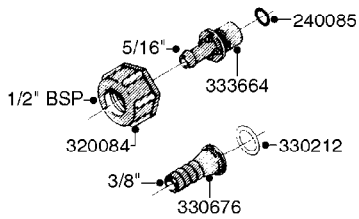

L0010

parts-n°	order qty	description
240085	1	O-RING D13,1/8,3X02,4 NITRIL
241441	1	O-RING D29.3X3
242594	1	O-RING D14 X 1.78 SCH.70-EPDM
320084	1	FITT.DK NUT 1/2" BSP
320095	1	FITT.DK NUT 1" BSP
320117	1	FITT.DK CONN.1/2"BSP F. 1" CAP
320187	1	FITT.DK CAP 3/8" BSP BLACK
320283	1	FITT.DK NUT 3/4"BSP
320821	1	FITT.DK NUT 1-1/2" BSP
321495	1	FITT.DK REDUC 1/4'BSP F.3/4'NT
321576	1	FITT.DK CONN 1/2"BSP F.3/4"NUT
330013	1	O-RING 2.5 X 10 PUR
330212	1	O-RING D19/D14X2.4 F.1/2"NUT
330326	1	O-RING D30/D24X2 F.1"NUT
330341	1	FITT.DK HB 1" F. 1" NUT
330595	1	O-RING D24.6/D20X2.1 -3/4"
330665	1	FITT.DK HB 3/4"F.1" NUT
330676	1	FITT.DK HB 3/8" F. 1/2" NUT
330687	1	FITT.DK HB 1/2" F. 1/2" NUT
330691	1	FITT.DK HB 3/4'F.3/4' NUT
330783	1	FITT.DK HB 3/8" F.3/8" NUT
331262	1	FITT.DK HB 1-1/2" F. 1-1/2"NUT
331273	1	O-RING D44/D38X2 F.1-1/2"
331446	1	FITT.DK HB 1" F.1-1/2" NUT
331807	1	FITT.DK HB 5/16" F.3/8" NUT
332286	1	FITT.DK HB 1/2" F. 3/4" NUT
332905	1	FITT.DK HB 1/2" F. 3/4" CAP
332927	1	FITT.DK PLUG F. NOZZLE TUBE
333292	1	FITT.DK HB 1"O'RING F.1-1/2"
333664	1	FITT.DK HB 5/16' F. 1/2' NUT
334044	1	FITT.DK HB 3/4' F. 3/4' CAP
334059	1	FITT.DK EL 1" 110 DEG.F.1-1/2"
334123	1	FITT.DK HB 1-1/4"O-RNG F.1-1/2"
334150	1	FITT.DK HB 1-1/4" 110 F.1-1/2"
390542	1	PLUG WASHER FOR 3/4'CAP NUT
716236	1	FITT.DK HB 1/2" ASSY. F. 3/4"
716413	1	FITT.DK PLUG ASSY. F.NOZ TUBE
717426	1	FITT.DK REDUC 1/4"BSP F.3/4"N
720856	1	FITT.DK 1/2'BSP ASSY.F.3/4'NUT
724621	1	FITT.DK HB 3/4"ASSY F.3/4" NUT