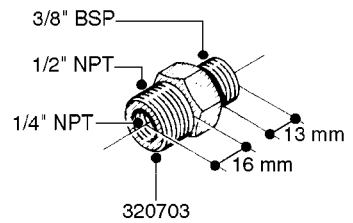

**L0020**

FITTINGS-T-PIECES, CAPS & ELBOWS  
L0020-HIN, 01:01:16

Page 1  
Date 07.02.2020 10:35

parts-n°	order qty	description
10053603	1	FITT. CAPNUT 2"BSP 5601
10194303	1	CAP BLANK 1 1/2 MCPHEE 210060
320047	1	FITT.DK CAPNUT 1/2" BSP
320106	1	FITT.DK CAPNUT 1" BSP
320272	1	FITT.DK CAPNUT 3/8" BSP
320316	1	FITT.DK TEE 3/4" X3/4" X1"BSP
320331	1	FITT.DK TEE 1" - 1" - 3/4" BSP
320342	1	FITT.DK EL 3/4"M X 1"F BSP
320563	1	FITT.DK 3 WAY 1/2" 110 DEG.
320677	1	NO LONGER AVAILABLE
320961	1	FITT.DK CAPNUT 1-1/2" BSP
321053	1	FITT.DK TEE 1/2 X1/2 X1/2" BSP
322072	1	FITT.DK TEE 3/8'X3/8'X3/8' BSP
322095	1	FITT.DK TEE 1-1/2 X1-1/4 X3/4" BSP
322138	1	FITT.DK ELB 1"M X 1"F BSP
330013	1	O-RING 2.5 X 10 PUR
330212	1	O-RING D19/D14X2.4 F.1/2"NUT
330326	1	O-RING D30/D24X2 F.1"NUT
331273	1	O-RING D44/D38X2 F.1-1/2"

FITTINGS - HEXAGON NIPPLES  
L0030-HIN, 01:01:16

Page 0  
Date 07.02.2020 10:35

**L0030**

FITTINGS - HEXAGON NIPPLES  
L0030-HIN, 01:01:16

Page 1  
Date 07.02.2020 10:35

parts-n°	order qty	description
10015303	1	FITT.PO.HN 1.00X1.00 M1000
10425003	1	FITT.PO.HN 1.25X1.00 MCPHEE
320132	1	FITT.DK HN 1" BSP
320176	1	FITT.DK HN 3/8"X1/2" BSP
320445	1	FITT.DK HN 1/4"X3/8" BSP
320655	1	FITT.DK HN 1/2"-1/2" BSP
320692	1	FITT.DK HN 3/8'BSPX1/4'NPT
320703	1	FITT.DK HN 3/8BSP X1/2 &1/4NPT
320725	1	FITT.DK NIPPLE 3/8"-3/8" BSP
320902	1	FITT.DK HN 3/8'X 1/4' BSP
390232	1	FITT.DK HN 1-1/2' X 1-1/4' BSP
390276	1	FITT.DK HN 1'BSP