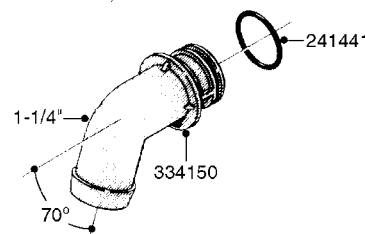

L0010

parts-n°	order qty	description
240085	1	O-RING D13,1/8,3X02,4 NITRIL
241441	1	O-RING D29.3X3
242594	1	O-RING D14 X 1.78 SCH.70-EPDM
320084	1	FITT.DK NUT 1/2" BSP
320095	1	FITT.DK NUT 1" BSP
320117	1	FITT.DK CONN.1/2"BSP F. 1" CAP
320187	1	FITT.DK CAP 3/8" BSP BLACK
320283	1	FITT.DK NUT 3/4"BSP
320821	1	FITT.DK NUT 1-1/2" BSP
321495	1	FITT.DK REDUC 1/4'BSP F.3/4'NT
321576	1	FITT.DK CONN 1/2"BSP F.3/4"NUT
330013	1	O-RING 2.5 X 10 PUR
330212	1	O-RING D19/D14X2.4 F.1/2"NUT
330326	1	O-RING D30/D24X2 F.1"NUT
330341	1	FITT.DK HB 1" F. 1" NUT
330595	1	O-RING D24.6/D20X2.1 -3/4"
330665	1	FITT.DK HB 3/4"F.1" NUT
330676	1	FITT.DK HB 3/8" F. 1/2" NUT
330687	1	FITT.DK HB 1/2" F. 1/2" NUT
330691	1	FITT.DK HB 3/4'F.3/4' NUT
330783	1	FITT.DK HB 3/8" F.3/8" NUT
331262	1	FITT.DK HB 1-1/2" F. 1-1/2"NUT
331273	1	O-RING D44/D38X2 F.1-1/2"
331446	1	FITT.DK HB 1" F.1-1/2" NUT
331807	1	FITT.DK HB 5/16" F.3/8" NUT
332286	1	FITT.DK HB 1/2" F. 3/4" NUT
332905	1	FITT.DK HB 1/2" F. 3/4" CAP
332927	1	FITT.DK PLUG F. NOZZLE TUBE
333292	1	FITT.DK HB 1"O'RING F.1-1/2"
333664	1	FITT.DK HB 5/16' F. 1/2' NUT
334044	1	FITT.DK HB 3/4' F. 3/4' CAP
334059	1	FITT.DK EL 1" 110 DEG.F.1-1/2"
334123	1	FITT.DK HB 1-1/4"O-RNG F.1-1/2"
334150	1	FITT.DK HB 1-1/4" 110 F.1-1/2"
390542	1	PLUG WASHER FOR 3/4'CAP NUT
716236	1	FITT.DK HB 1/2" ASSY. F. 3/4"
716413	1	FITT.DK PLUG ASSY. F.NOZ TUBE
717426	1	FITT.DK REDUC 1/4"BSP F.3/4"N
720856	1	FITT.DK 1/2'BSP ASSY.F.3/4'NUT
724621	1	FITT.DK HB 3/4"ASSY F.3/4" NUT