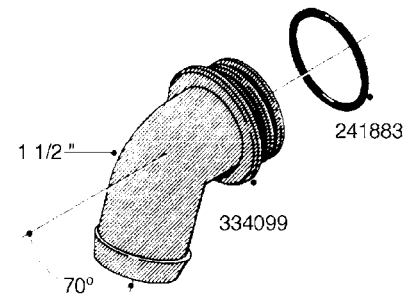

**L0070**

FITTINGS - S-40  
L0070-HIN, 13:09:17

Page 1

Date 07.02.2020 10:35

Pos.	parts-n°	order qty	description
1	145994	1	FITT.DK S-40 FORK
2	242108	1	O-RING 3 X 19,2 70SH NITRIL NITRIL (BLACK)
2	242355	1	O-RING D19.2X3.0 VITON F.S-40 VITON (BROWN)
3	322102	1	FITT.DK S-40 BULKHEAD
4	322106	1	FITT.DK S-40 BULKHEAD NUT
5	334225	1	FITT.DK S-40 STR.3/8"
6	334237	1	FITT.DK S-40 ELB.3/8"
7	334238	1	FITT.DK S-40 ELB.1/2"
8	334248	1	FITT.DK S-40 PLUG
9	334259	1	GASKET F. S-40 BULKHEAD
10	726462	1	FITT. S40 BULKHEAD W.GASKET
11	726567	1	FITT.DK S-40 ELB.1/2" W.O-RING
12	726693	1	FITT.DK S-40 PLUG 1/8BSP ORING

**L0080**

FITTINGS - S-53  
L0080-HIN, 12:09:17

Page 1

Date 07.02.2020 10:35

Pos.	parts-n°	order qty	description
1	145995	1	FITT.DK S-53 FORK
2	241973	1	O-RING Ø3 X 44.2 70 SHORES NITRIL NITRIL (BLACK)
2	242353	1	O-RING 3 X 44.2 VITON VITON (BROWN)
3	242109	1	O-RING D32.2x3.0 NITRIL (BLACK)
3	242354	1	O-RING D32.2X3.0 VITON VITON (BROWN)
4	322103	1	FITT.DK S-53 BULKHEAD
5	322107	1	FITT.DK S-53 BULKHEAD NUT
6	322110	1	FITT.DK S-53 ELB. 1/2" BSP
7	322352	1	FITT.DK S-53 TEE
8	334229	1	FITT.DK S-53 STR.3/4"
9	334260	1	GASKET F. S-53 BULKHEAD
10	334564	1	FITT.DK S-67 TO S-53 ADAPTER
11	391100	1	FITT.DK S-53THREAD INS.1/2"BSP
12	726463	1	FITT.DK S53 BULKHEAD W/GASKET
13	726552	1	FIT.DK S-53X90 1/2" BSP,O-RING
14	726556	1	FITT.DK S-53 HB 1/2" W/O-RING
15	726558	1	FITT.DK S53 STR. 3/4" W.ORING
16	726559	1	FITT DK. S-53 HB 1" W/O-RING
17	726568	1	FITT.DK.S-53 HB 1/2"90 W/O-RING
18	726570	1	FITT.DK S-53 ELB.3/4" W.ORING
19	726571	1	FITT.DK S-53 ELB.1", W ORING
20	726578	1	FITT.DK S53 PLUG WITH O-RING
21	728561	1	FITT.DK. S67M - S53F REDUCER