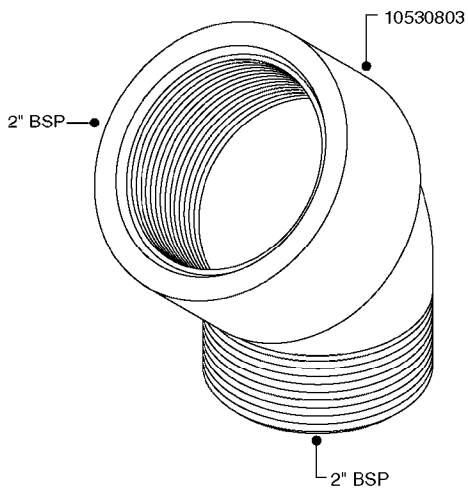

**L0020**

FITTINGS-T-PIECES, CAPS & ELBOWS  
L0020-HIN, 01:01:16

Page 1  
Date 07.02.2020 10:35

parts-n°	order qty	description
10053603	1	FITT. CAPNUT 2"BSP 5601
10194303	1	CAP BLANK 1 1/2 MCPHEE 210060
320047	1	FITT.DK CAPNUT 1/2" BSP
320106	1	FITT.DK CAPNUT 1" BSP
320272	1	FITT.DK CAPNUT 3/8" BSP
320316	1	FITT.DK TEE 3/4" X3/4" X1"BSP
320331	1	FITT.DK TEE 1" - 1" - 3/4" BSP
320342	1	FITT.DK EL 3/4"M X 1"F BSP
320563	1	FITT.DK 3 WAY 1/2" 110 DEG.
320677	1	NO LONGER AVAILABLE
320961	1	FITT.DK CAPNUT 1-1/2" BSP
321053	1	FITT.DK TEE 1/2 X1/2 X1/2" BSP
322072	1	FITT.DK TEE 3/8'X3/8'X3/8' BSP
322095	1	FITT.DK TEE 1-1/2 X1-1/4 X3/4" BSP
322138	1	FITT.DK ELB 1"M X 1"F BSP
330013	1	O-RING 2.5 X 10 PUR
330212	1	O-RING D19/D14X2.4 F.1/2"NUT
330326	1	O-RING D30/D24X2 F.1"NUT
331273	1	O-RING D44/D38X2 F.1-1/2"

FITTINGS - HEXAGON NIPPLES  
L0030-HIN, 01:01:16

Page 0  
Date 07.02.2020 10:35

**L0030**

FITTINGS - HEXAGON NIPPLES  
L0030-HIN, 01:01:16

Page 1  
Date 07.02.2020 10:35

parts-n°	order qty	description
10015303	1	FITT.PO.HN 1.00X1.00 M1000
10425003	1	FITT.PO.HN 1.25X1.00 MCPHEE
320132	1	FITT.DK HN 1" BSP
320176	1	FITT.DK HN 3/8"X1/2" BSP
320445	1	FITT.DK HN 1/4"X3/8" BSP
320655	1	FITT.DK HN 1/2"-1/2" BSP
320692	1	FITT.DK HN 3/8'BSPX1/4'NPT
320703	1	FITT.DK HN 3/8BSP X1/2 &1/4NPT
320725	1	FITT.DK NIPPLE 3/8"-3/8" BSP
320902	1	FITT.DK HN 3/8'X 1/4' BSP
390232	1	FITT.DK HN 1-1/2' X 1-1/4' BSP
390276	1	FITT.DK HN 1'BSP

**L0040**

FITTINGS - NIPPLES & ELBOWS  
L0040-HIN, 01:01:16

Page 1  
Date 07.02.2020 10:35

parts-n°	order qty	description
10530803	1	FITT.PO.SE 2.00X2.00 45 DEG.
320191	1	FITT.DK ELB 3/8' BSP 45 DEGREE
320482	1	FITT.DK ELB. 1/2" BSP 60 DEG.
320596	1	FITT.DK ELB 3/8'-1/2'BSP 45DEG
320607	1	FITT.DK HN 3/8M X 3/8F BSP LNG
320633	1	FITT.DK HN 3/8"M X 3/8"F BSP
321451	1	FITT.DK ELB.1-1/2 X1-1/4 80DEG
321532	1	FITT.DK REDUC 3/4' X 1/2' BSP
390233	1	FITT.DK REDUC 1-1/2" X 1" BSP