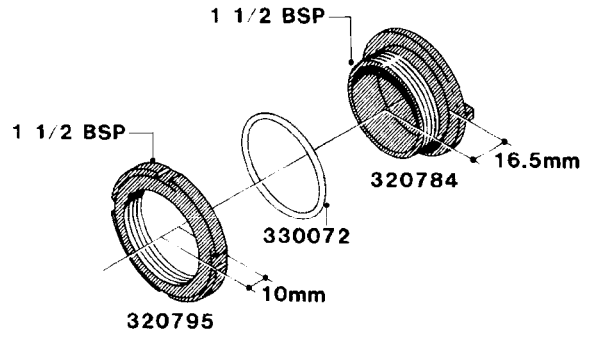

L0060

FITTINGS - BULKHEAD
L0060-HIN, 01:01:16

Page 1

Date 07.02.2020 10:35

parts-n°	order qty	description
141046	1	NUT 3/8" BSP
141341	1	NUT 1/4' BSP
240284	1	O-RING D82,5/75 X 3,5
320456	1	FITT.DK BULKHEAD 1"BSP DOUBLE
320467	1	FITT.DK BULKHEAD 1"BSP SINGLE
320471	1	FITT.DK NUT 1" BSP JAMB
320541	1	FITT.DK BULKHEAD 2-1/2'BSP SIN
320552	1	FITT.DK NUT 2-1/2' BSP JAMB
320644	1	FITT.DK ELB.3/4"HB X 1" BSP
320784	1	FITT.DK CAP 1-1/2" BSP
320795	1	FITT.DK NUT 1-1/2" BSP JAMB
320935	1	FITT.DK BULKHEAD 1/4' BSP SING
320946	1	FITT.DK BULKHEAD 3/8' BSP SING
321296	1	FITT.DK BULKHEAD 1/2" BSP SING
321307	1	FITT.DK NUT 1/2" BSP JAMB
321333	1	FITT.DK BULK 1-1/2" X 1"F BSP
330061	1	O-RING D16/D11X2,5
330072	1	O-RING D53.5/D45.5X4
330212	1	O-RING D19/D14X2.4 F.1/2"NUT
332577	1	O-RING D38/D30X4 F.1" PUR.
332592	1	O-RING D26/D20X3