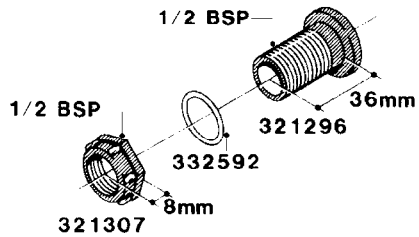

L0060

FITTINGS - BULKHEAD
L0060-HIN, 01:01:16

Page 1

Date 07.02.2020 10:35

parts-n°	order qty	description
141046	1	NUT 3/8" BSP
141341	1	NUT 1/4' BSP
240284	1	O-RING D82,5/75 X 3,5
320456	1	FITT.DK BULKHEAD 1"BSP DOUBLE
320467	1	FITT.DK BULKHEAD 1"BSP SINGLE
320471	1	FITT.DK NUT 1" BSP JAMB
320541	1	FITT.DK BULKHEAD 2-1/2'BSP SIN
320552	1	FITT.DK NUT 2-1/2' BSP JAMB
320644	1	FITT.DK ELB.3/4"HB X 1" BSP
320784	1	FITT.DK CAP 1-1/2" BSP
320795	1	FITT.DK NUT 1-1/2" BSP JAMB
320935	1	FITT.DK BULKHEAD 1/4' BSP SING
320946	1	FITT.DK BULKHEAD 3/8' BSP SING
321296	1	FITT.DK BULKHEAD 1/2" BSP SING
321307	1	FITT.DK NUT 1/2" BSP JAMB
321333	1	FITT.DK BULK 1-1/2" X 1"F BSP
330061	1	O-RING D16/D11X2,5
330072	1	O-RING D53.5/D45.5X4
330212	1	O-RING D19/D14X2.4 F.1/2"NUT
332577	1	O-RING D38/D30X4 F.1" PUR.
332592	1	O-RING D26/D20X3