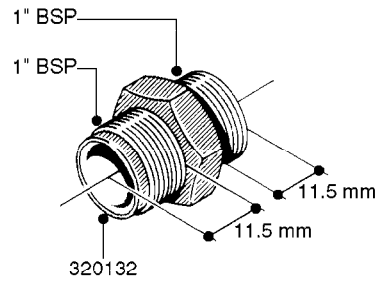

**L0020**

FITTINGS-T-PIECES, CAPS & ELBOWS  
L0020-HIN, 01:01:16

Page 1  
Date 07.02.2020 10:35

parts-n°	order qty	description
10053603	1	FITT. CAPNUT 2"BSP 5601
10194303	1	CAP BLANK 1 1/2 MCPHEE 210060
320047	1	FITT.DK CAPNUT 1/2" BSP
320106	1	FITT.DK CAPNUT 1" BSP
320272	1	FITT.DK CAPNUT 3/8" BSP
320316	1	FITT.DK TEE 3/4" X3/4" X1"BSP
320331	1	FITT.DK TEE 1" - 1" - 3/4" BSP
320342	1	FITT.DK EL 3/4"M X 1"F BSP
320563	1	FITT.DK 3 WAY 1/2" 110 DEG.
320677	1	NO LONGER AVAILABLE
320961	1	FITT.DK CAPNUT 1-1/2" BSP
321053	1	FITT.DK TEE 1/2 X1/2 X1/2" BSP
322072	1	FITT.DK TEE 3/8'X3/8'X3/8' BSP
322095	1	FITT.DK TEE 1-1/2 X1-1/4 X3/4" BSP
322138	1	FITT.DK ELB 1"M X 1"F BSP
330013	1	O-RING 2.5 X 10 PUR
330212	1	O-RING D19/D14X2.4 F.1/2"NUT
330326	1	O-RING D30/D24X2 F.1"NUT
331273	1	O-RING D44/D38X2 F.1-1/2"

FITTINGS - HEXAGON NIPPLES  
L0030-HIN, 01:01:16

Page 0  
Date 07.02.2020 10:35

**L0030**

FITTINGS - HEXAGON NIPPLES  
L0030-HIN, 01:01:16

Page 1  
Date 07.02.2020 10:35

parts-n°	order qty	description
10015303	1	FITT.PO.HN 1.00X1.00 M1000
10425003	1	FITT.PO.HN 1.25X1.00 MCPHEE
320132	1	FITT.DK HN 1" BSP
320176	1	FITT.DK HN 3/8"X1/2" BSP
320445	1	FITT.DK HN 1/4"X3/8" BSP
320655	1	FITT.DK HN 1/2"-1/2" BSP
320692	1	FITT.DK HN 3/8'BSPX1/4'NPT
320703	1	FITT.DK HN 3/8BSP X1/2 &1/4NPT
320725	1	FITT.DK NIPPLE 3/8"-3/8" BSP
320902	1	FITT.DK HN 3/8'X 1/4' BSP
390232	1	FITT.DK HN 1-1/2' X 1-1/4' BSP
390276	1	FITT.DK HN 1'BSP