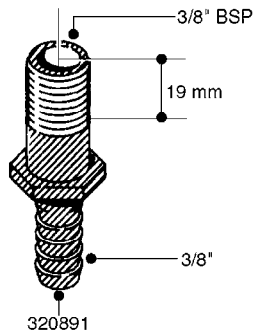

**L0020**

FITTINGS-T-PIECES, CAPS & ELBOWS  
L0020-HIN, 01:01:16

Page 1  
Date 07.02.2020 10:35

parts-n°	order qty	description
10053603	1	FITT. CAPNUT 2"BSP 5601
10194303	1	CAP BLANK 1 1/2 MCPHEE 210060
320047	1	FITT.DK CAPNUT 1/2" BSP
320106	1	FITT.DK CAPNUT 1" BSP
320272	1	FITT.DK CAPNUT 3/8" BSP
320316	1	FITT.DK TEE 3/4" X3/4" X1"BSP
320331	1	FITT.DK TEE 1" - 1" - 3/4" BSP
320342	1	FITT.DK EL 3/4"M X 1"F BSP
320563	1	FITT.DK 3 WAY 1/2" 110 DEG.
320677	1	NO LONGER AVAILABLE
320961	1	FITT.DK CAPNUT 1-1/2" BSP
321053	1	FITT.DK TEE 1/2 X1/2 X1/2" BSP
322072	1	FITT.DK TEE 3/8'X3/8'X3/8' BSP
322095	1	FITT.DK TEE 1-1/2 X1-1/4 X3/4" BSP
322138	1	FITT.DK ELB 1"M X 1"F BSP
330013	1	O-RING 2.5 X 10 PUR
330212	1	O-RING D19/D14X2.4 F.1/2"NUT
330326	1	O-RING D30/D24X2 F.1"NUT
331273	1	O-RING D44/D38X2 F.1-1/2"

FITTINGS - HEXAGON NIPPLES  
L0030-HIN, 01:01:16

Page 0  
Date 07.02.2020 10:35

**L0030**

FITTINGS - HEXAGON NIPPLES  
L0030-HIN, 01:01:16

Page 1  
Date 07.02.2020 10:35

parts-n°	order qty	description
10015303	1	FITT.PO.HN 1.00X1.00 M1000
10425003	1	FITT.PO.HN 1.25X1.00 MCPHEE
320132	1	FITT.DK HN 1" BSP
320176	1	FITT.DK HN 3/8"X1/2" BSP
320445	1	FITT.DK HN 1/4"X3/8" BSP
320655	1	FITT.DK HN 1/2"-1/2" BSP
320692	1	FITT.DK HN 3/8'BSPX1/4'NPT
320703	1	FITT.DK HN 3/8BSP X1/2 &1/4NPT
320725	1	FITT.DK NIPPLE 3/8"-3/8" BSP
320902	1	FITT.DK HN 3/8'X 1/4' BSP
390232	1	FITT.DK HN 1-1/2' X 1-1/4' BSP
390276	1	FITT.DK HN 1'BSP

**L0040**

FITTINGS - NIPPLES & ELBOWS  
L0040-HIN, 01:01:16

Page 1  
Date 07.02.2020 10:35

parts-n°	order qty	description
10530803	1	FITT.PO.SE 2.00X2.00 45 DEG.
320191	1	FITT.DK ELB 3/8' BSP 45 DEGREE
320482	1	FITT.DK ELB. 1/2" BSP 60 DEG.
320596	1	FITT.DK ELB 3/8'-1/2'BSP 45DEG
320607	1	FITT.DK HN 3/8M X 3/8F BSP LNG
320633	1	FITT.DK HN 3/8"M X 3/8"F BSP
321451	1	FITT.DK ELB.1-1/2 X1-1/4 80DEG
321532	1	FITT.DK REDUC 3/4' X 1/2' BSP
390233	1	FITT.DK REDUC 1-1/2" X 1" BSP