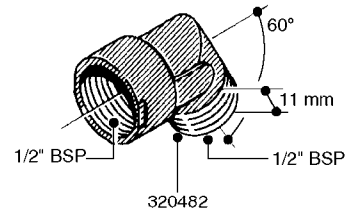

**L0020**

FITTINGS-T-PIECES, CAPS & ELBOWS  
L0020-HIN, 01:01:16

Page 1  
Date 07.02.2020 10:35

parts-n°	order qty	description
10053603	1	FITT. CAPNUT 2"BSP 5601
10194303	1	CAP BLANK 1 1/2 MCPHEE 210060
320047	1	FITT.DK CAPNUT 1/2" BSP
320106	1	FITT.DK CAPNUT 1" BSP
320272	1	FITT.DK CAPNUT 3/8" BSP
320316	1	FITT.DK TEE 3/4" X3/4" X1"BSP
320331	1	FITT.DK TEE 1" - 1" - 3/4" BSP
320342	1	FITT.DK EL 3/4"M X 1"F BSP
320563	1	FITT.DK 3 WAY 1/2" 110 DEG.
320677	1	NO LONGER AVAILABLE
320961	1	FITT.DK CAPNUT 1-1/2" BSP
321053	1	FITT.DK TEE 1/2 X1/2 X1/2" BSP
322072	1	FITT.DK TEE 3/8'X3/8'X3/8' BSP
322095	1	FITT.DK TEE 1-1/2 X1-1/4 X3/4" BSP
322138	1	FITT.DK ELB 1"M X 1"F BSP
330013	1	O-RING 2.5 X 10 PUR
330212	1	O-RING D19/D14X2.4 F.1/2"NUT
330326	1	O-RING D30/D24X2 F.1"NUT
331273	1	O-RING D44/D38X2 F.1-1/2"

FITTINGS - HEXAGON NIPPLES  
L0030-HIN, 01:01:16

Page 0  
Date 07.02.2020 10:35

**L0030**

FITTINGS - HEXAGON NIPPLES  
L0030-HIN, 01:01:16

Page 1  
Date 07.02.2020 10:35

parts-n°	order qty	description
10015303	1	FITT.PO.HN 1.00X1.00 M1000
10425003	1	FITT.PO.HN 1.25X1.00 MCPHEE
320132	1	FITT.DK HN 1" BSP
320176	1	FITT.DK HN 3/8"X1/2" BSP
320445	1	FITT.DK HN 1/4"X3/8" BSP
320655	1	FITT.DK HN 1/2"-1/2" BSP
320692	1	FITT.DK HN 3/8'BSPX1/4'NPT
320703	1	FITT.DK HN 3/8BSP X1/2 &1/4NPT
320725	1	FITT.DK NIPPLE 3/8"-3/8" BSP
320902	1	FITT.DK HN 3/8'X 1/4' BSP
390232	1	FITT.DK HN 1-1/2' X 1-1/4' BSP
390276	1	FITT.DK HN 1'BSP

**L0040**

FITTINGS - NIPPLES & ELBOWS  
L0040-HIN, 01:01:16

Page 1  
Date 07.02.2020 10:35

parts-n°	order qty	description
10530803	1	FITT.PO.SE 2.00X2.00 45 DEG.
320191	1	FITT.DK ELB 3/8' BSP 45 DEGREE
320482	1	FITT.DK ELB. 1/2" BSP 60 DEG.
320596	1	FITT.DK ELB 3/8'-1/2'BSP 45DEG
320607	1	FITT.DK HN 3/8M X 3/8F BSP LNG
320633	1	FITT.DK HN 3/8"M X 3/8"F BSP
321451	1	FITT.DK ELB.1-1/2 X1-1/4 80DEG
321532	1	FITT.DK REDUC 3/4' X 1/2' BSP
390233	1	FITT.DK REDUC 1-1/2" X 1" BSP