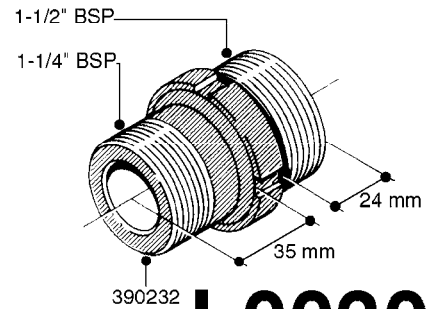

**L0020**

FITTINGS-T-PIECES, CAPS & ELBOWS  
L0020-HIN, 01:01:16

Page 1  
Date 07.02.2020 10:35

parts-n°	order qty	description
10053603	1	FITT. CAPNUT 2"BSP 5601
10194303	1	CAP BLANK 1 1/2 MCPHEE 210060
320047	1	FITT.DK CAPNUT 1/2" BSP
320106	1	FITT.DK CAPNUT 1" BSP
320272	1	FITT.DK CAPNUT 3/8" BSP
320316	1	FITT.DK TEE 3/4" X3/4" X1"BSP
320331	1	FITT.DK TEE 1" - 1" - 3/4" BSP
320342	1	FITT.DK EL 3/4"M X 1"F BSP
320563	1	FITT.DK 3 WAY 1/2" 110 DEG.
320677	1	NO LONGER AVAILABLE
320961	1	FITT.DK CAPNUT 1-1/2" BSP
321053	1	FITT.DK TEE 1/2 X1/2 X1/2" BSP
322072	1	FITT.DK TEE 3/8'X3/8'X3/8' BSP
322095	1	FITT.DK TEE 1-1/2 X1-1/4 X3/4" BSP
322138	1	FITT.DK ELB 1"M X 1"F BSP
330013	1	O-RING 2.5 X 10 PUR
330212	1	O-RING D19/D14X2.4 F.1/2"NUT
330326	1	O-RING D30/D24X2 F.1"NUT
331273	1	O-RING D44/D38X2 F.1-1/2"

FITTINGS - HEXAGON NIPPLES  
L0030-HIN, 01:01:16

Page 0  
Date 07.02.2020 10:35

**L0030**

FITTINGS - HEXAGON NIPPLES  
L0030-HIN, 01:01:16

Page 1  
Date 07.02.2020 10:35

parts-n°	order qty	description
10015303	1	FITT.PO.HN 1.00X1.00 M1000
10425003	1	FITT.PO.HN 1.25X1.00 MCPHEE
320132	1	FITT.DK HN 1" BSP
320176	1	FITT.DK HN 3/8"X1/2" BSP
320445	1	FITT.DK HN 1/4"X3/8" BSP
320655	1	FITT.DK HN 1/2"-1/2" BSP
320692	1	FITT.DK HN 3/8'BSPX1/4'NPT
320703	1	FITT.DK HN 3/8BSP X1/2 &1/4NPT
320725	1	FITT.DK NIPPLE 3/8"-3/8" BSP
320902	1	FITT.DK HN 3/8'X 1/4' BSP
390232	1	FITT.DK HN 1-1/2' X 1-1/4' BSP
390276	1	FITT.DK HN 1'BSP