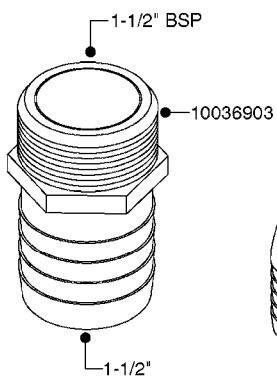

**L0020**

FITTINGS-T-PIECES, CAPS & ELBOWS  
L0020-HIN, 01:01:16

Page 1  
Date 07.02.2020 10:35

parts-n°	order qty	description
10053603	1	FITT. CAPNUT 2"BSP 5601
10194303	1	CAP BLANK 1 1/2 MCPHEE 210060
320047	1	FITT.DK CAPNUT 1/2" BSP
320106	1	FITT.DK CAPNUT 1" BSP
320272	1	FITT.DK CAPNUT 3/8" BSP
320316	1	FITT.DK TEE 3/4" X3/4" X1"BSP
320331	1	FITT.DK TEE 1" - 1" - 3/4" BSP
320342	1	FITT.DK EL 3/4"M X 1"F BSP
320563	1	FITT.DK 3 WAY 1/2" 110 DEG.
320677	1	NO LONGER AVAILABLE
320961	1	FITT.DK CAPNUT 1-1/2" BSP
321053	1	FITT.DK TEE 1/2 X1/2 X1/2" BSP
322072	1	FITT.DK TEE 3/8'X3/8'X3/8' BSP
322095	1	FITT.DK TEE 1-1/2 X1-1/4 X3/4" BSP
322138	1	FITT.DK ELB 1"M X 1"F BSP
330013	1	O-RING 2.5 X 10 PUR
330212	1	O-RING D19/D14X2.4 F.1/2"NUT
330326	1	O-RING D30/D24X2 F.1"NUT
331273	1	O-RING D44/D38X2 F.1-1/2"

FITTINGS - HEXAGON NIPPLES  
L0030-HIN, 01:01:16

Page 0  
Date 07.02.2020 10:35

**L0030**

FITTINGS - HEXAGON NIPPLES  
L0030-HIN, 01:01:16

Page 1  
Date 07.02.2020 10:35

parts-n°	order qty	description
10015303	1	FITT.PO.HN 1.00X1.00 M1000
10425003	1	FITT.PO.HN 1.25X1.00 MCPHEE
320132	1	FITT.DK HN 1" BSP
320176	1	FITT.DK HN 3/8"X1/2" BSP
320445	1	FITT.DK HN 1/4"X3/8" BSP
320655	1	FITT.DK HN 1/2"-1/2" BSP
320692	1	FITT.DK HN 3/8'BSPX1/4'NPT
320703	1	FITT.DK HN 3/8BSP X1/2 &1/4NPT
320725	1	FITT.DK NIPPLE 3/8"-3/8" BSP
320902	1	FITT.DK HN 3/8'X 1/4' BSP
390232	1	FITT.DK HN 1-1/2' X 1-1/4' BSP
390276	1	FITT.DK HN 1'BSP

**L0040**

FITTINGS - NIPPLES & ELBOWS  
L0040-HIN, 01:01:16

Page 1  
Date 07.02.2020 10:35

parts-n°	order qty	description
10530803	1	FITT.PO.SE 2.00X2.00 45 DEG.
320191	1	FITT.DK ELB 3/8' BSP 45 DEGREE
320482	1	FITT.DK ELB. 1/2" BSP 60 DEG.
320596	1	FITT.DK ELB 3/8'-1/2'BSP 45DEG
320607	1	FITT.DK HN 3/8M X 3/8F BSP LNG
320633	1	FITT.DK HN 3/8"M X 3/8"F BSP
321451	1	FITT.DK ELB.1-1/2 X1-1/4 80DEG
321532	1	FITT.DK REDUC 3/4' X 1/2' BSP
390233	1	FITT.DK REDUC 1-1/2" X 1" BSP