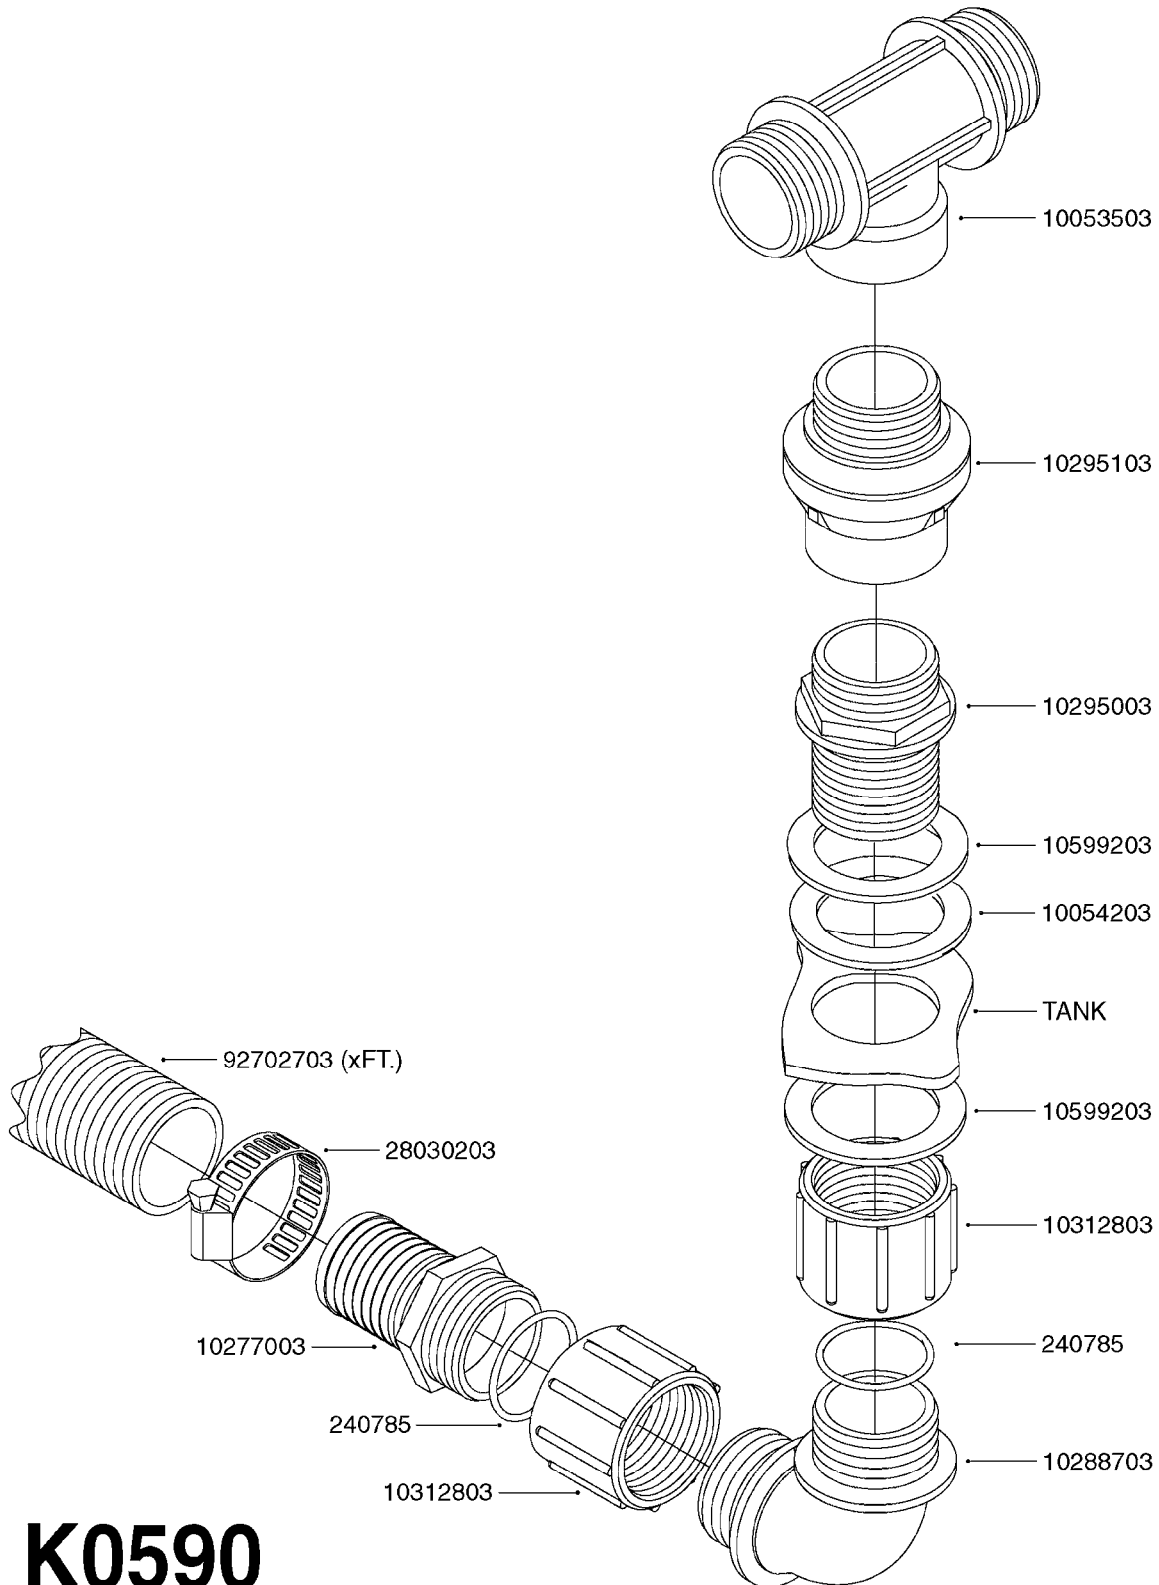

# A0430

PUMP - ACE 150 BELT DRIVE  
A0430-HIN, 05:12:19

Page 1  
Date 07.02.2020 10:35

parts-n°	order qty	description
420641	1	BOLT HM 8X35/22 A2 SS DIN931
450015	1	SCREW ALLAN 3/8'X5/8' BLACK
460143	1	SELF LOCK NUT M8 SST A2 DIN985
10440703	1	KEY SQ 1/4"x1-1/2"
21002203	1	BEARING, SEALED ACE BELT DRIVE
28022303	1	SHIELD KIT
28022403	1	OUTPUT SHAFT ACE BELT DR PUMP
28022503	1	BELT 600 RPM ACE PUMP
28022603	1	BELT 1000 RPM ACE PUMP
28022703	1	IMPELLER THERMOPLASTIC
28022803	1	IMPELLER CAST IRON
28022903	1	REPAIR KIT 600 RPM
28023003	1	REPAIR KIT 1000 RPM
28029203	1	11.6"P.D.X2"BORE PULLEY 600RPM
28029303	1	7.9"P.D.X2"BORE PULLEY 1000RPM
28094203	1	5/8" DRIVEN SHAFT W.KEYWAY SS
28094303	1	KEY 3/16"X3/16"X1-1/4"
28094403	1	1.35"P.D.X5/8"BORE PULLEY 600RPM
28094503	1	1.7"P.D.X5/8"BORE PULLEY 1000RPM
28094603	1	SCREW ALLEN 5/16"NC X 5/16"
28094703	1	IDLER MOUNTED TORSION SPRING
28094803	1	IDLER ARM
28094903	1	EXTERNAL SNAP RING F.IDLER ARM
28095003	1	5/8" SPACER
28095103	1	RETAINER RING
28095203	1	IDLER BEARING/OUTER ROLLER ASSEMBLY
28095303	1	HEX HEAD IDLER CAP SCREW 5/8"NCX2-1/8"
28095403	1	KEY F.IMPELLER 1/8"X1/8"X1/2"
28095503	1	KEY 3/8"X1/2"X1-1/2"

# K0580

**COMPLETE ASSEMBLIES  
WHOLEGOODS ITEMS**

QUICKFILL-PLMBNG SYS-TRLR SPYR  
K0580-HIN, 01:01:16

Page 1  
Date 07.02.2020 10:35

parts-n°	order qty	description
10053503	1	FITT.PO.TEE 2"MX2"FX2"M BSP
10053703	1	FITT.PO.HB STR. 2"BSP #4411
10054103	1	FITT.PO.NUT 2" BSP JAMB MCPHEE
10054203	1	GASKET F. 2" FITTINGS RUBBER
10275703	1	*QUICK FILL KIT 650/950M
10277003	1	FITT.PO.HB 2.00X2.00 MCPHEE
10288703	1	FITT.PO.EL 2MX2M 90 DEG MCPHEE
10295003	1	FITT.PO.HN 2' 250071
10295103	1	FOOT VALVE 2" 504019
10312803	1	FITT.PO.BU 2' X 2'
10491303	1	ANGLE FOR HC950 QUICK FILL
10512303	1	QUICK FILL KIT NAV. (DON'T ORD)
28030203	1	CLAMP HOSE T-BOLT S2" 235-67
92702703	1	HOSE PVC SUCT GRAY 2"