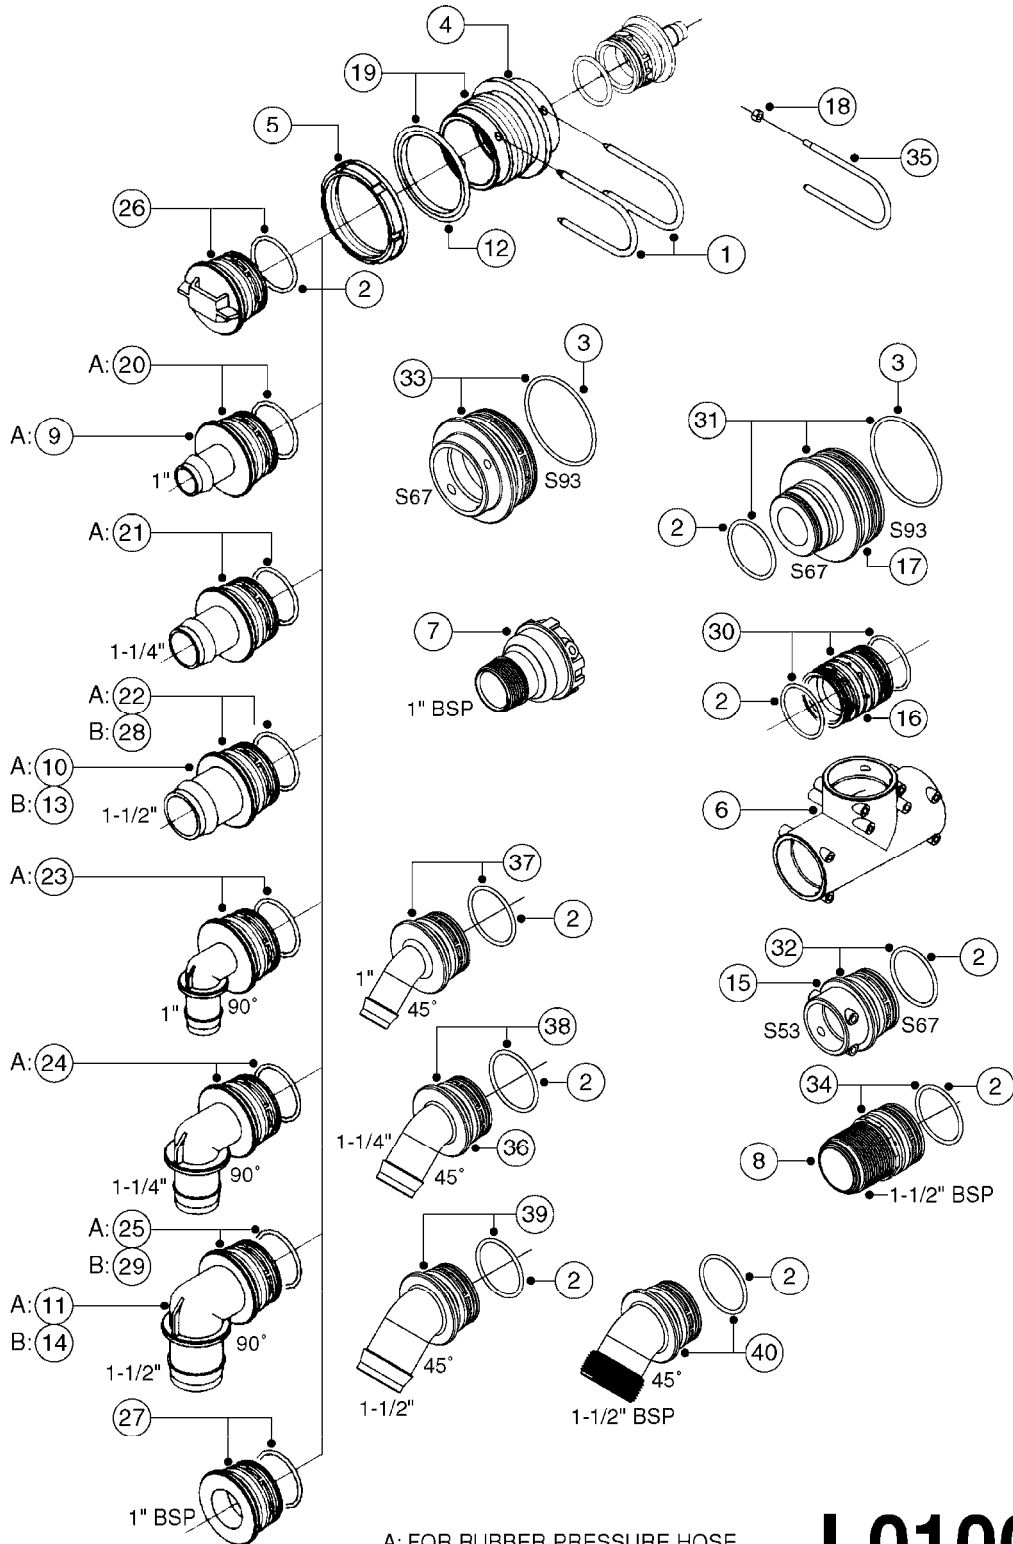

**L0040**

FITTINGS - NIPPLES & ELBOWS  
L0040-HIN, 01:01:16

Page 1  
Date 07.02.2020 10:35

parts-n°	order qty	description
10530803	1	FITT.PO.SE 2.00X2.00 45 DEG.
320191	1	FITT.DK ELB 3/8' BSP 45 DEGREE
320482	1	FITT.DK ELB. 1/2" BSP 60 DEG.
320596	1	FITT.DK ELB 3/8'-1/2'BSP 45DEG
320607	1	FITT.DK HN 3/8M X 3/8F BSP LNG
320633	1	FITT.DK HN 3/8"M X 3/8"F BSP
321451	1	FITT.DK ELB.1-1/2 X1-1/4 80DEG
321532	1	FITT.DK REDUC 3/4' X 1/2' BSP
390233	1	FITT.DK REDUC 1-1/2" X 1" BSP

**L0070**

FITTINGS - S-40  
L0070-HIN, 13:09:17

Page 1

Date 07.02.2020 10:35

Pos.	parts-n°	order qty	description
1	145994	1	FITT.DK S-40 FORK
2	242108	1	O-RING 3 X 19,2 70SH NITRIL NITRIL (BLACK)
2	242355	1	O-RING D19.2X3.0 VITON F.S-40 VITON (BROWN)
3	322102	1	FITT.DK S-40 BULKHEAD
4	322106	1	FITT.DK S-40 BULKHEAD NUT
5	334225	1	FITT.DK S-40 STR.3/8"
6	334237	1	FITT.DK S-40 ELB.3/8"
7	334238	1	FITT.DK S-40 ELB.1/2"
8	334248	1	FITT.DK S-40 PLUG
9	334259	1	GASKET F. S-40 BULKHEAD
10	726462	1	FITT. S40 BULKHEAD W.GASKET
11	726567	1	FITT.DK S-40 ELB.1/2" W.O-RING
12	726693	1	FITT.DK S-40 PLUG 1/8BSP ORING

**L0090**

FITTINGS - S-56 & S-61  
L0090-HIN, 01:01:16

Page 1

Date 07.02.2020 10:35

parts-n°	order qty	description
145661	1	FITT.DK S-61 FORK
241754	1	O-RING D59.5X3
241883	1	O-RING 3 X 39.2 NITRIL
322055	1	FITT.DK S-61 BULKHEAD
322056	1	FITT.DK S-61 BULKHEAD NUT
322066	1	FITT.DK S-56 NUT
334050	1	FITT.DK S-61 STR.1-1/4"
334068	1	FITT.DK S-61 STR.1"
334091	1	FITT.DK S56 STR.1-1/2'
334099	1	FITT.DK S-61 ELB.1-1/2"110 DEG
334100	1	FITT.DK S-61 ELB.1" 110 DEG.
334151	1	FITT.DK S-61 ELB.1-1/4"110 DEG
390231	1	FITT.DK NIPPLE 1-1/2 X S56