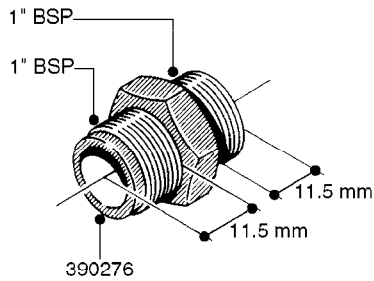

**L0020**

FITTINGS-T-PIECES, CAPS & ELBOWS  
L0020-HIN, 01:01:16

Page 1  
Date 07.02.2020 10:35

parts-n°	order qty	description
10053603	1	FITT. CAPNUT 2"BSP 5601
10194303	1	CAP BLANK 1 1/2 MCPHEE 210060
320047	1	FITT.DK CAPNUT 1/2" BSP
320106	1	FITT.DK CAPNUT 1" BSP
320272	1	FITT.DK CAPNUT 3/8" BSP
320316	1	FITT.DK TEE 3/4" X3/4" X1"BSP
320331	1	FITT.DK TEE 1" - 1" - 3/4" BSP
320342	1	FITT.DK EL 3/4"M X 1"F BSP
320563	1	FITT.DK 3 WAY 1/2" 110 DEG.
320677	1	NO LONGER AVAILABLE
320961	1	FITT.DK CAPNUT 1-1/2" BSP
321053	1	FITT.DK TEE 1/2 X1/2 X1/2" BSP
322072	1	FITT.DK TEE 3/8'X3/8'X3/8' BSP
322095	1	FITT.DK TEE 1-1/2 X1-1/4 X3/4" BSP
322138	1	FITT.DK ELB 1"M X 1"F BSP
330013	1	O-RING 2.5 X 10 PUR
330212	1	O-RING D19/D14X2.4 F.1/2"NUT
330326	1	O-RING D30/D24X2 F.1"NUT
331273	1	O-RING D44/D38X2 F.1-1/2"

FITTINGS - HEXAGON NIPPLES  
L0030-HIN, 01:01:16

Page 0  
Date 07.02.2020 10:35

**L0030**

FITTINGS - HEXAGON NIPPLES  
L0030-HIN, 01:01:16

Page 1  
Date 07.02.2020 10:35

parts-n°	order qty	description
10015303	1	FITT.PO.HN 1.00X1.00 M1000
10425003	1	FITT.PO.HN 1.25X1.00 MCPHEE
320132	1	FITT.DK HN 1" BSP
320176	1	FITT.DK HN 3/8"X1/2" BSP
320445	1	FITT.DK HN 1/4"X3/8" BSP
320655	1	FITT.DK HN 1/2"-1/2" BSP
320692	1	FITT.DK HN 3/8'BSPX1/4'NPT
320703	1	FITT.DK HN 3/8BSP X1/2 &1/4NPT
320725	1	FITT.DK NIPPLE 3/8"-3/8" BSP
320902	1	FITT.DK HN 3/8'X 1/4' BSP
390232	1	FITT.DK HN 1-1/2' X 1-1/4' BSP
390276	1	FITT.DK HN 1'BSP