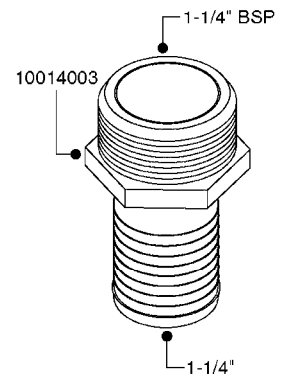

**L0020**

FITTINGS-T-PIECES, CAPS & ELBOWS  
L0020-HIN, 01:01:16

Page 1  
Date 07.02.2020 10:35

parts-n°	order qty	description
10053603	1	FITT. CAPNUT 2"BSP 5601
10194303	1	CAP BLANK 1 1/2 MCPHEE 210060
320047	1	FITT.DK CAPNUT 1/2" BSP
320106	1	FITT.DK CAPNUT 1" BSP
320272	1	FITT.DK CAPNUT 3/8" BSP
320316	1	FITT.DK TEE 3/4" X3/4" X1"BSP
320331	1	FITT.DK TEE 1" - 1" - 3/4" BSP
320342	1	FITT.DK EL 3/4"M X 1"F BSP
320563	1	FITT.DK 3 WAY 1/2" 110 DEG.
320677	1	NO LONGER AVAILABLE
320961	1	FITT.DK CAPNUT 1-1/2" BSP
321053	1	FITT.DK TEE 1/2 X1/2 X1/2" BSP
322072	1	FITT.DK TEE 3/8'X3/8'X3/8' BSP
322095	1	FITT.DK TEE 1-1/2 X1-1/4 X3/4" BSP
322138	1	FITT.DK ELB 1"M X 1"F BSP
330013	1	O-RING 2.5 X 10 PUR
330212	1	O-RING D19/D14X2.4 F.1/2"NUT
330326	1	O-RING D30/D24X2 F.1"NUT
331273	1	O-RING D44/D38X2 F.1-1/2"

FITTINGS - HEXAGON NIPPLES  
L0030-HIN, 01:01:16

Page 0  
Date 07.02.2020 10:35

**L0030**

FITTINGS - HEXAGON NIPPLES  
L0030-HIN, 01:01:16

Page 1  
Date 07.02.2020 10:35

parts-n°	order qty	description
10015303	1	FITT.PO.HN 1.00X1.00 M1000
10425003	1	FITT.PO.HN 1.25X1.00 MCPHEE
320132	1	FITT.DK HN 1" BSP
320176	1	FITT.DK HN 3/8"X1/2" BSP
320445	1	FITT.DK HN 1/4"X3/8" BSP
320655	1	FITT.DK HN 1/2"-1/2" BSP
320692	1	FITT.DK HN 3/8'BSPX1/4'NPT
320703	1	FITT.DK HN 3/8BSP X1/2 &1/4NPT
320725	1	FITT.DK NIPPLE 3/8"-3/8" BSP
320902	1	FITT.DK HN 3/8'X 1/4' BSP
390232	1	FITT.DK HN 1-1/2' X 1-1/4' BSP
390276	1	FITT.DK HN 1'BSP

**L0040**

FITTINGS - NIPPLES & ELBOWS  
L0040-HIN, 01:01:16

Page 1  
Date 07.02.2020 10:35

parts-n°	order qty	description
10530803	1	FITT.PO.SE 2.00X2.00 45 DEG.
320191	1	FITT.DK ELB 3/8' BSP 45 DEGREE
320482	1	FITT.DK ELB. 1/2" BSP 60 DEG.
320596	1	FITT.DK ELB 3/8'-1/2'BSP 45DEG
320607	1	FITT.DK HN 3/8M X 3/8F BSP LNG
320633	1	FITT.DK HN 3/8"M X 3/8"F BSP
321451	1	FITT.DK ELB.1-1/2 X1-1/4 80DEG
321532	1	FITT.DK REDUC 3/4' X 1/2' BSP
390233	1	FITT.DK REDUC 1-1/2" X 1" BSP