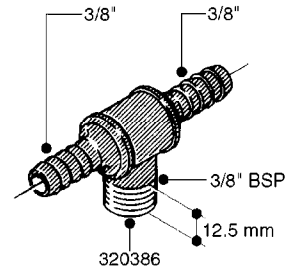

**L0020**

FITTINGS-T-PIECES, CAPS & ELBOWS  
L0020-HIN, 01:01:16

Page 1  
Date 07.02.2020 10:35

parts-n°	order qty	description
10053603	1	FITT. CAPNUT 2"BSP 5601
10194303	1	CAP BLANK 1 1/2 MCPHEE 210060
320047	1	FITT.DK CAPNUT 1/2" BSP
320106	1	FITT.DK CAPNUT 1" BSP
320272	1	FITT.DK CAPNUT 3/8" BSP
320316	1	FITT.DK TEE 3/4" X3/4" X1"BSP
320331	1	FITT.DK TEE 1" - 1" - 3/4" BSP
320342	1	FITT.DK EL 3/4"M X 1"F BSP
320563	1	FITT.DK 3 WAY 1/2" 110 DEG.
320677	1	NO LONGER AVAILABLE
320961	1	FITT.DK CAPNUT 1-1/2" BSP
321053	1	FITT.DK TEE 1/2 X1/2 X1/2" BSP
322072	1	FITT.DK TEE 3/8'X3/8'X3/8' BSP
322095	1	FITT.DK TEE 1-1/2 X1-1/4 X3/4" BSP
322138	1	FITT.DK ELB 1"M X 1"F BSP
330013	1	O-RING 2.5 X 10 PUR
330212	1	O-RING D19/D14X2.4 F.1/2"NUT
330326	1	O-RING D30/D24X2 F.1"NUT
331273	1	O-RING D44/D38X2 F.1-1/2"

FITTINGS - HEXAGON NIPPLES  
L0030-HIN, 01:01:16

Page 0  
Date 07.02.2020 10:35

**L0030**

FITTINGS - HEXAGON NIPPLES  
L0030-HIN, 01:01:16

Page 1  
Date 07.02.2020 10:35

parts-n°	order qty	description
10015303	1	FITT.PO.HN 1.00X1.00 M1000
10425003	1	FITT.PO.HN 1.25X1.00 MCPHEE
320132	1	FITT.DK HN 1" BSP
320176	1	FITT.DK HN 3/8"X1/2" BSP
320445	1	FITT.DK HN 1/4"X3/8" BSP
320655	1	FITT.DK HN 1/2"-1/2" BSP
320692	1	FITT.DK HN 3/8'BSPX1/4'NPT
320703	1	FITT.DK HN 3/8BSP X1/2 &1/4NPT
320725	1	FITT.DK NIPPLE 3/8"-3/8" BSP
320902	1	FITT.DK HN 3/8'X 1/4' BSP
390232	1	FITT.DK HN 1-1/2' X 1-1/4' BSP
390276	1	FITT.DK HN 1'BSP

**L0040**

FITTINGS - NIPPLES & ELBOWS  
L0040-HIN, 01:01:16

Page 1  
Date 07.02.2020 10:35

parts-n°	order qty	description
10530803	1	FITT.PO.SE 2.00X2.00 45 DEG.
320191	1	FITT.DK ELB 3/8' BSP 45 DEGREE
320482	1	FITT.DK ELB. 1/2" BSP 60 DEG.
320596	1	FITT.DK ELB 3/8'-1/2'BSP 45DEG
320607	1	FITT.DK HN 3/8M X 3/8F BSP LNG
320633	1	FITT.DK HN 3/8"M X 3/8"F BSP
321451	1	FITT.DK ELB.1-1/2 X1-1/4 80DEG
321532	1	FITT.DK REDUC 3/4' X 1/2' BSP
390233	1	FITT.DK REDUC 1-1/2" X 1" BSP