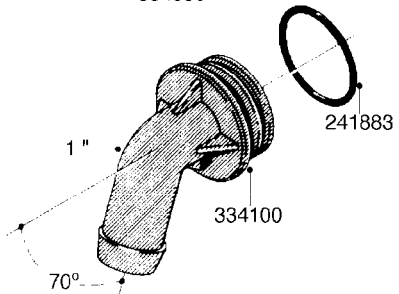

**L0070**

FITTINGS - S-40  
L0070-HIN, 13:09:17

Page 1

Date 07.02.2020 10:35

Pos.	parts-n°	order qty	description
1	145994	1	FITT.DK S-40 FORK
2	242108	1	O-RING 3 X 19,2 70SH NITRIL NITRIL (BLACK)
2	242355	1	O-RING D19.2X3.0 VITON F.S-40 VITON (BROWN)
3	322102	1	FITT.DK S-40 BULKHEAD
4	322106	1	FITT.DK S-40 BULKHEAD NUT
5	334225	1	FITT.DK S-40 STR.3/8"
6	334237	1	FITT.DK S-40 ELB.3/8"
7	334238	1	FITT.DK S-40 ELB.1/2"
8	334248	1	FITT.DK S-40 PLUG
9	334259	1	GASKET F. S-40 BULKHEAD
10	726462	1	FITT. S40 BULKHEAD W.GASKET
11	726567	1	FITT.DK S-40 ELB.1/2" W.O-RING
12	726693	1	FITT.DK S-40 PLUG 1/8BSP ORING

**L0080**

FITTINGS - S-53  
L0080-HIN, 12:09:17

Page 1

Date 07.02.2020 10:35

Pos.	parts-n°	order qty	description
1	145995	1	FITT.DK S-53 FORK
2	241973	1	O-RING Ø3 X 44.2 70 SHORES NITRIL NITRIL (BLACK)
2	242353	1	O-RING 3 X 44.2 VITON VITON (BROWN)
3	242109	1	O-RING D32.2x3.0 NITRIL (BLACK)
3	242354	1	O-RING D32.2X3.0 VITON VITON (BROWN)
4	322103	1	FITT.DK S-53 BULKHEAD
5	322107	1	FITT.DK S-53 BULKHEAD NUT
6	322110	1	FITT.DK S-53 ELB. 1/2" BSP
7	322352	1	FITT.DK S-53 TEE
8	334229	1	FITT.DK S-53 STR.3/4"
9	334260	1	GASKET F. S-53 BULKHEAD
10	334564	1	FITT.DK S-67 TO S-53 ADAPTER
11	391100	1	FITT.DK S-53THREAD INS.1/2"BSP
12	726463	1	FITT.DK S53 BULKHEAD W/GASKET
13	726552	1	FIT.DK S-53X90 1/2" BSP,O-RING
14	726556	1	FITT.DK S-53 HB 1/2" W/O-RING
15	726558	1	FITT.DK S53 STR. 3/4" W.ORING
16	726559	1	FITT DK. S-53 HB 1" W/O-RING
17	726568	1	FITT.DK.S-53 HB 1/2"90 W/O-RING
18	726570	1	FITT.DK S-53 ELB.3/4" W.ORING
19	726571	1	FITT.DK S-53 ELB.1", W ORING
20	726578	1	FITT.DK S53 PLUG WITH O-RING
21	728561	1	FITT.DK. S67M - S53F REDUCER