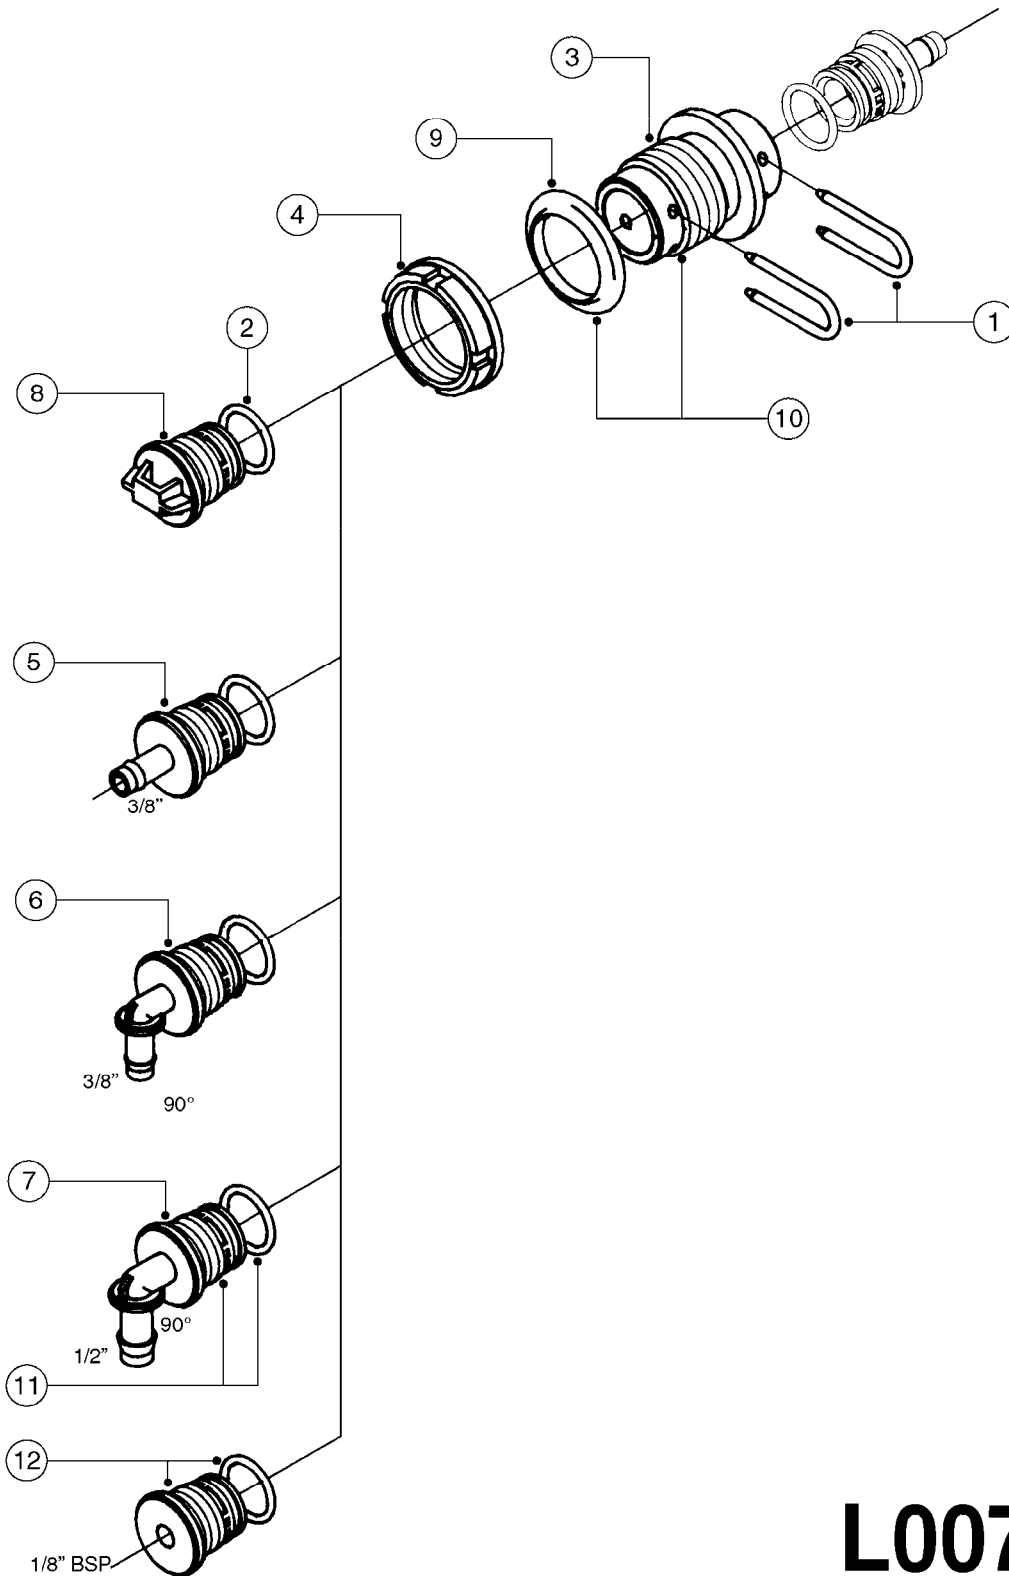

**L0050**

parts-n°	order qty	description
242594	1	O-RING D14 X 1.78 SCH.70-EPDM
320294	1	FITT.DK TEE 3/8X3/8HB X1/2"BSP
320305	1	FITT.DK HB 3/4'- 3/4' BSP
320386	1	FITT.DK TEE 3/8X3/8HB X3/8"BSP
320397	1	FITT.DK ELB 3/8"HB X 3/8" BSP
320401	1	FITT.DK TEE 1/2X1/2HB X1/2"BSP
320412	1	FITT.DK TEE 1/2X1/2HB X3/8'BSP
320423	1	FITT.DK ELB 1/2'HB X 3/8' BSP
320891	1	FITT.DK HB 3/8'- 3/8' BSP
320972	1	FITT.DK HB 5/16'- 1/4' BSP
322046	1	FITT.DK TEE 1/2X1/2HB X3/4'BSP
322048	1	FITT.DK TEE 3/4X3/4HB X3/4'BSP
330595	1	O-RING D24.6/D20X2.1 -3/4"
333137	1	FITT.DK CONN.1/2" F.NOZZ. DOUB
333141	1	FITT.DK CONN.1/2" F.NOZZ.SING
334041	1	FITT.DK CONN.3/4' F.NOZZ. SING
334042	1	FITT.DK CONN.3/4' F.NOZZ. DOUB
334195	1	FITT.DK ELB. 3/4"HB X 3/4"HB
10012103	1	FITT.PO.HB 1.25X1.50 IMB1012
10014003	1	FITT.PO.HB 1.25X1.25 IMB1010
10036903	1	FITT.PO.HB 1.50X1.50 IMB1212
28019303	1	FITTING HB ELB 3/4NPT-3/4HOSE
61016500	1	HOSE TAIL 3/4" 90°+RG CAP 3/4"
72026700	1	NOZZLE TUBE ADAPTER W/O-RING

**L0060**

FITTINGS - BULKHEAD  
L0060-HIN, 01:01:16

Page 1

Date 07.02.2020 10:35

parts-n°	order qty	description
141046	1	NUT 3/8" BSP
141341	1	NUT 1/4' BSP
240284	1	O-RING D82,5/75 X 3,5
320456	1	FITT.DK BULKHEAD 1"BSP DOUBLE
320467	1	FITT.DK BULKHEAD 1"BSP SINGLE
320471	1	FITT.DK NUT 1" BSP JAMB
320541	1	FITT.DK BULKHEAD 2-1/2'BSP SIN
320552	1	FITT.DK NUT 2-1/2' BSP JAMB
320644	1	FITT.DK ELB.3/4"HB X 1" BSP
320784	1	FITT.DK CAP 1-1/2" BSP
320795	1	FITT.DK NUT 1-1/2" BSP JAMB
320935	1	FITT.DK BULKHEAD 1/4' BSP SING
320946	1	FITT.DK BULKHEAD 3/8' BSP SING
321296	1	FITT.DK BULKHEAD 1/2" BSP SING
321307	1	FITT.DK NUT 1/2" BSP JAMB
321333	1	FITT.DK BULK 1-1/2" X 1"F BSP
330061	1	O-RING D16/D11X2,5
330072	1	O-RING D53.5/D45.5X4
330212	1	O-RING D19/D14X2.4 F.1/2"NUT
332577	1	O-RING D38/D30X4 F.1" PUR.
332592	1	O-RING D26/D20X3