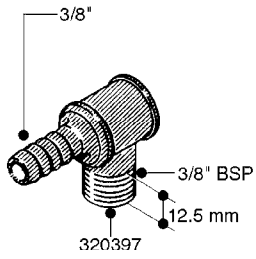

**L0020**

FITTINGS-T-PIECES, CAPS & ELBOWS  
L0020-HIN, 01:01:16

Page 1  
Date 07.02.2020 10:35

parts-n°	order qty	description
10053603	1	FITT. CAPNUT 2"BSP 5601
10194303	1	CAP BLANK 1 1/2 MCPHEE 210060
320047	1	FITT.DK CAPNUT 1/2" BSP
320106	1	FITT.DK CAPNUT 1" BSP
320272	1	FITT.DK CAPNUT 3/8" BSP
320316	1	FITT.DK TEE 3/4" X3/4" X1"BSP
320331	1	FITT.DK TEE 1" - 1" - 3/4" BSP
320342	1	FITT.DK EL 3/4"M X 1"F BSP
320563	1	FITT.DK 3 WAY 1/2" 110 DEG.
320677	1	NO LONGER AVAILABLE
320961	1	FITT.DK CAPNUT 1-1/2" BSP
321053	1	FITT.DK TEE 1/2 X1/2 X1/2" BSP
322072	1	FITT.DK TEE 3/8'X3/8'X3/8' BSP
322095	1	FITT.DK TEE 1-1/2 X1-1/4 X3/4" BSP
322138	1	FITT.DK ELB 1"M X 1"F BSP
330013	1	O-RING 2.5 X 10 PUR
330212	1	O-RING D19/D14X2.4 F.1/2"NUT
330326	1	O-RING D30/D24X2 F.1"NUT
331273	1	O-RING D44/D38X2 F.1-1/2"

FITTINGS - HEXAGON NIPPLES  
L0030-HIN, 01:01:16

Page 0  
Date 07.02.2020 10:35

**L0030**

FITTINGS - HEXAGON NIPPLES  
L0030-HIN, 01:01:16

Page 1  
Date 07.02.2020 10:35

parts-n°	order qty	description
10015303	1	FITT.PO.HN 1.00X1.00 M1000
10425003	1	FITT.PO.HN 1.25X1.00 MCPHEE
320132	1	FITT.DK HN 1" BSP
320176	1	FITT.DK HN 3/8"X1/2" BSP
320445	1	FITT.DK HN 1/4"X3/8" BSP
320655	1	FITT.DK HN 1/2"-1/2" BSP
320692	1	FITT.DK HN 3/8'BSPX1/4'NPT
320703	1	FITT.DK HN 3/8BSP X1/2 &1/4NPT
320725	1	FITT.DK NIPPLE 3/8"-3/8" BSP
320902	1	FITT.DK HN 3/8'X 1/4' BSP
390232	1	FITT.DK HN 1-1/2' X 1-1/4' BSP
390276	1	FITT.DK HN 1'BSP

**L0040**

FITTINGS - NIPPLES & ELBOWS  
L0040-HIN, 01:01:16

Page 1  
Date 07.02.2020 10:35

parts-n°	order qty	description
10530803	1	FITT.PO.SE 2.00X2.00 45 DEG.
320191	1	FITT.DK ELB 3/8' BSP 45 DEGREE
320482	1	FITT.DK ELB. 1/2" BSP 60 DEG.
320596	1	FITT.DK ELB 3/8'-1/2'BSP 45DEG
320607	1	FITT.DK HN 3/8M X 3/8F BSP LNG
320633	1	FITT.DK HN 3/8"M X 3/8"F BSP
321451	1	FITT.DK ELB.1-1/2 X1-1/4 80DEG
321532	1	FITT.DK REDUC 3/4' X 1/2' BSP
390233	1	FITT.DK REDUC 1-1/2" X 1" BSP