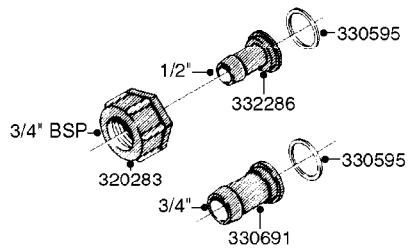

L0010

parts-n°	order qty	description
240085	1	O-RING D13,1/8,3X02,4 NITRIL
241441	1	O-RING D29.3X3
242594	1	O-RING D14 X 1.78 SCH.70-EPDM
320084	1	FITT.DK NUT 1/2" BSP
320095	1	FITT.DK NUT 1" BSP
320117	1	FITT.DK CONN.1/2"BSP F. 1" CAP
320187	1	FITT.DK CAP 3/8" BSP BLACK
320283	1	FITT.DK NUT 3/4"BSP
320821	1	FITT.DK NUT 1-1/2" BSP
321495	1	FITT.DK REDUC 1/4'BSP F.3/4'NT
321576	1	FITT.DK CONN 1/2"BSP F.3/4"NUT
330013	1	O-RING 2.5 X 10 PUR
330212	1	O-RING D19/D14X2.4 F.1/2"NUT
330326	1	O-RING D30/D24X2 F.1"NUT
330341	1	FITT.DK HB 1" F. 1" NUT
330595	1	O-RING D24.6/D20X2.1 -3/4"
330665	1	FITT.DK HB 3/4"F.1" NUT
330676	1	FITT.DK HB 3/8" F. 1/2" NUT
330687	1	FITT.DK HB 1/2" F. 1/2" NUT
330691	1	FITT.DK HB 3/4'F.3/4' NUT
330783	1	FITT.DK HB 3/8" F.3/8" NUT
331262	1	FITT.DK HB 1-1/2" F. 1-1/2"NUT
331273	1	O-RING D44/D38X2 F.1-1/2"
331446	1	FITT.DK HB 1" F.1-1/2" NUT
331807	1	FITT.DK HB 5/16" F.3/8" NUT
332286	1	FITT.DK HB 1/2" F. 3/4" NUT
332905	1	FITT.DK HB 1/2" F. 3/4" CAP
332927	1	FITT.DK PLUG F. NOZZLE TUBE
333292	1	FITT.DK HB 1"O'RING F.1-1/2"
333664	1	FITT.DK HB 5/16' F. 1/2' NUT
334044	1	FITT.DK HB 3/4' F. 3/4' CAP
334059	1	FITT.DK EL 1" 110 DEG.F.1-1/2"
334123	1	FITT.DK HB 1-1/4"O-RNG F.1-1/2"
334150	1	FITT.DK HB 1-1/4" 110 F.1-1/2"
390542	1	PLUG WASHER FOR 3/4'CAP NUT
716236	1	FITT.DK HB 1/2" ASSY. F. 3/4"
716413	1	FITT.DK PLUG ASSY. F.NOZ TUBE
717426	1	FITT.DK REDUC 1/4"BSP F.3/4"N
720856	1	FITT.DK 1/2'BSP ASSY.F.3/4'NUT
724621	1	FITT.DK HB 3/4"ASSY F.3/4" NUT