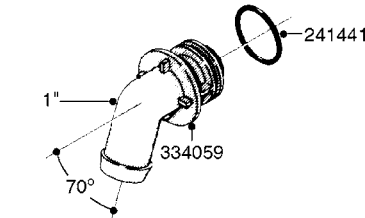

L0010

parts-n°	order qty	description
240085	1	O-RING D13,1/8,3X02,4 NITRIL
241441	1	O-RING D29.3X3
242594	1	O-RING D14 X 1.78 SCH.70-EPDM
320084	1	FITT.DK NUT 1/2" BSP
320095	1	FITT.DK NUT 1" BSP
320117	1	FITT.DK CONN.1/2"BSP F. 1" CAP
320187	1	FITT.DK CAP 3/8" BSP BLACK
320283	1	FITT.DK NUT 3/4"BSP
320821	1	FITT.DK NUT 1-1/2" BSP
321495	1	FITT.DK REDUC 1/4'BSP F.3/4'NT
321576	1	FITT.DK CONN 1/2"BSP F.3/4"NUT
330013	1	O-RING 2.5 X 10 PUR
330212	1	O-RING D19/D14X2.4 F.1/2"NUT
330326	1	O-RING D30/D24X2 F.1"NUT
330341	1	FITT.DK HB 1" F. 1" NUT
330595	1	O-RING D24.6/D20X2.1 -3/4"
330665	1	FITT.DK HB 3/4"F.1" NUT
330676	1	FITT.DK HB 3/8" F. 1/2" NUT
330687	1	FITT.DK HB 1/2" F. 1/2" NUT
330691	1	FITT.DK HB 3/4'F.3/4' NUT
330783	1	FITT.DK HB 3/8" F.3/8" NUT
331262	1	FITT.DK HB 1-1/2" F. 1-1/2"NUT
331273	1	O-RING D44/D38X2 F.1-1/2"
331446	1	FITT.DK HB 1" F.1-1/2" NUT
331807	1	FITT.DK HB 5/16" F.3/8" NUT
332286	1	FITT.DK HB 1/2" F. 3/4" NUT
332905	1	FITT.DK HB 1/2" F. 3/4" CAP
332927	1	FITT.DK PLUG F. NOZZLE TUBE
333292	1	FITT.DK HB 1"O'RING F.1-1/2"
333664	1	FITT.DK HB 5/16' F. 1/2' NUT
334044	1	FITT.DK HB 3/4' F. 3/4' CAP
334059	1	FITT.DK EL 1" 110 DEG.F.1-1/2"
334123	1	FITT.DK HB 1-1/4"O-RNG F.1-1/2"
334150	1	FITT.DK HB 1-1/4" 110 F.1-1/2"
390542	1	PLUG WASHER FOR 3/4'CAP NUT
716236	1	FITT.DK HB 1/2" ASSY. F. 3/4"
716413	1	FITT.DK PLUG ASSY. F.NOZ TUBE
717426	1	FITT.DK REDUC 1/4"BSP F.3/4"N
720856	1	FITT.DK 1/2'BSP ASSY.F.3/4'NUT
724621	1	FITT.DK HB 3/4"ASSY F.3/4" NUT