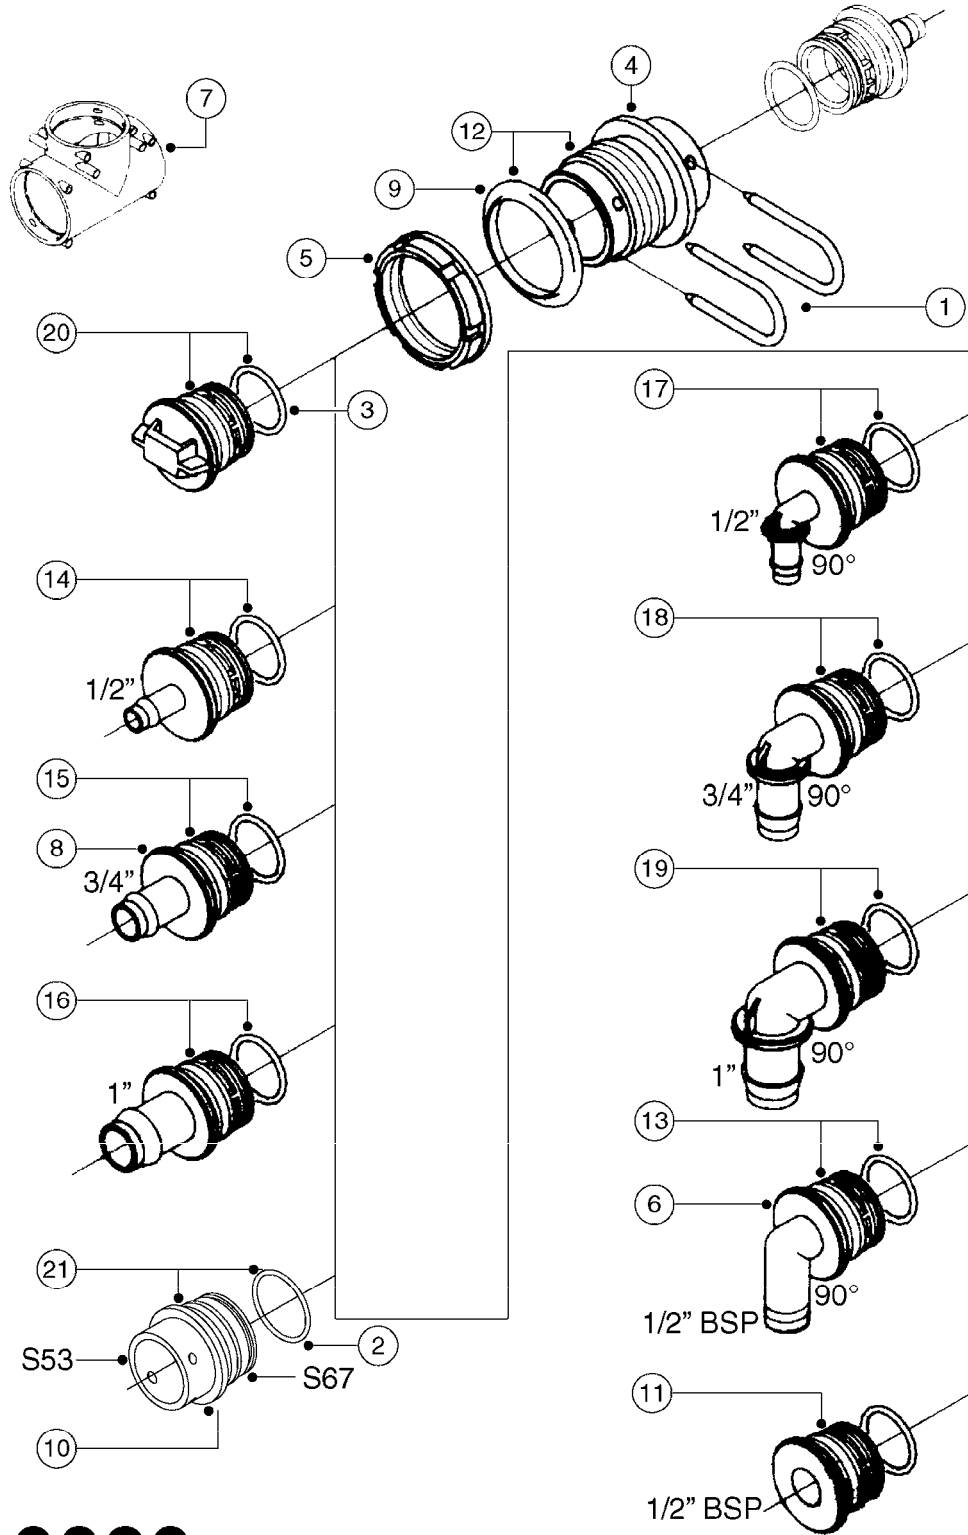

**L0040**

FITTINGS - NIPPLES & ELBOWS  
L0040-HIN, 01:01:16

Page 1  
Date 07.02.2020 10:35

parts-n°	order qty	description
10530803	1	FITT.PO.SE 2.00X2.00 45 DEG.
320191	1	FITT.DK ELB 3/8' BSP 45 DEGREE
320482	1	FITT.DK ELB. 1/2" BSP 60 DEG.
320596	1	FITT.DK ELB 3/8'-1/2'BSP 45DEG
320607	1	FITT.DK HN 3/8M X 3/8F BSP LNG
320633	1	FITT.DK HN 3/8"M X 3/8"F BSP
321451	1	FITT.DK ELB.1-1/2 X1-1/4 80DEG
321532	1	FITT.DK REDUC 3/4' X 1/2' BSP
390233	1	FITT.DK REDUC 1-1/2" X 1" BSP

**L0070**

FITTINGS - S-40  
L0070-HIN, 13:09:17

Page 1

Date 07.02.2020 10:35

Pos.	parts-n°	order qty	description
1	145994	1	FITT.DK S-40 FORK
2	242108	1	O-RING 3 X 19,2 70SH NITRIL NITRIL (BLACK)
2	242355	1	O-RING D19.2X3.0 VITON F.S-40 VITON (BROWN)
3	322102	1	FITT.DK S-40 BULKHEAD
4	322106	1	FITT.DK S-40 BULKHEAD NUT
5	334225	1	FITT.DK S-40 STR.3/8"
6	334237	1	FITT.DK S-40 ELB.3/8"
7	334238	1	FITT.DK S-40 ELB.1/2"
8	334248	1	FITT.DK S-40 PLUG
9	334259	1	GASKET F. S-40 BULKHEAD
10	726462	1	FITT. S40 BULKHEAD W.GASKET
11	726567	1	FITT.DK S-40 ELB.1/2" W.O-RING
12	726693	1	FITT.DK S-40 PLUG 1/8BSP ORING