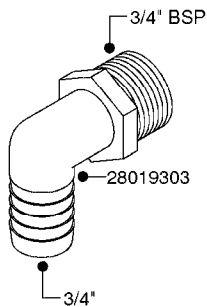

**L0020**

FITTINGS-T-PIECES, CAPS & ELBOWS  
L0020-HIN, 01:01:16

Page 1  
Date 07.02.2020 10:35

parts-n°	order qty	description
10053603	1	FITT. CAPNUT 2"BSP 5601
10194303	1	CAP BLANK 1 1/2 MCPHEE 210060
320047	1	FITT.DK CAPNUT 1/2" BSP
320106	1	FITT.DK CAPNUT 1" BSP
320272	1	FITT.DK CAPNUT 3/8" BSP
320316	1	FITT.DK TEE 3/4" X3/4" X1"BSP
320331	1	FITT.DK TEE 1" - 1" - 3/4" BSP
320342	1	FITT.DK EL 3/4"M X 1"F BSP
320563	1	FITT.DK 3 WAY 1/2" 110 DEG.
320677	1	NO LONGER AVAILABLE
320961	1	FITT.DK CAPNUT 1-1/2" BSP
321053	1	FITT.DK TEE 1/2 X1/2 X1/2" BSP
322072	1	FITT.DK TEE 3/8'X3/8'X3/8' BSP
322095	1	FITT.DK TEE 1-1/2 X1-1/4 X3/4" BSP
322138	1	FITT.DK ELB 1"M X 1"F BSP
330013	1	O-RING 2.5 X 10 PUR
330212	1	O-RING D19/D14X2.4 F.1/2"NUT
330326	1	O-RING D30/D24X2 F.1"NUT
331273	1	O-RING D44/D38X2 F.1-1/2"

FITTINGS - HEXAGON NIPPLES  
L0030-HIN, 01:01:16

Page 0  
Date 07.02.2020 10:35

**L0030**

FITTINGS - HEXAGON NIPPLES  
L0030-HIN, 01:01:16

Page 1  
Date 07.02.2020 10:35

parts-n°	order qty	description
10015303	1	FITT.PO.HN 1.00X1.00 M1000
10425003	1	FITT.PO.HN 1.25X1.00 MCPHEE
320132	1	FITT.DK HN 1" BSP
320176	1	FITT.DK HN 3/8"X1/2" BSP
320445	1	FITT.DK HN 1/4"X3/8" BSP
320655	1	FITT.DK HN 1/2"-1/2" BSP
320692	1	FITT.DK HN 3/8'BSPX1/4'NPT
320703	1	FITT.DK HN 3/8BSP X1/2 &1/4NPT
320725	1	FITT.DK NIPPLE 3/8"-3/8" BSP
320902	1	FITT.DK HN 3/8'X 1/4' BSP
390232	1	FITT.DK HN 1-1/2' X 1-1/4' BSP
390276	1	FITT.DK HN 1'BSP

**L0040**

FITTINGS - NIPPLES & ELBOWS  
L0040-HIN, 01:01:16

Page 1  
Date 07.02.2020 10:35

parts-n°	order qty	description
10530803	1	FITT.PO.SE 2.00X2.00 45 DEG.
320191	1	FITT.DK ELB 3/8' BSP 45 DEGREE
320482	1	FITT.DK ELB. 1/2" BSP 60 DEG.
320596	1	FITT.DK ELB 3/8'-1/2'BSP 45DEG
320607	1	FITT.DK HN 3/8M X 3/8F BSP LNG
320633	1	FITT.DK HN 3/8"M X 3/8"F BSP
321451	1	FITT.DK ELB.1-1/2 X1-1/4 80DEG
321532	1	FITT.DK REDUC 3/4' X 1/2' BSP
390233	1	FITT.DK REDUC 1-1/2" X 1" BSP