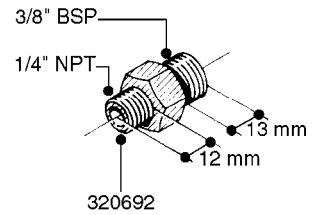

**L0020**

FITTINGS-T-PIECES, CAPS & ELBOWS  
L0020-HIN, 01:01:16

Page 1  
Date 07.02.2020 10:35

parts-n°	order qty	description
10053603	1	FITT. CAPNUT 2"BSP 5601
10194303	1	CAP BLANK 1 1/2 MCPHEE 210060
320047	1	FITT.DK CAPNUT 1/2" BSP
320106	1	FITT.DK CAPNUT 1" BSP
320272	1	FITT.DK CAPNUT 3/8" BSP
320316	1	FITT.DK TEE 3/4" X3/4" X1"BSP
320331	1	FITT.DK TEE 1" - 1" - 3/4" BSP
320342	1	FITT.DK EL 3/4"M X 1"F BSP
320563	1	FITT.DK 3 WAY 1/2" 110 DEG.
320677	1	NO LONGER AVAILABLE
320961	1	FITT.DK CAPNUT 1-1/2" BSP
321053	1	FITT.DK TEE 1/2 X1/2 X1/2" BSP
322072	1	FITT.DK TEE 3/8'X3/8'X3/8' BSP
322095	1	FITT.DK TEE 1-1/2 X1-1/4 X3/4" BSP
322138	1	FITT.DK ELB 1"M X 1"F BSP
330013	1	O-RING 2.5 X 10 PUR
330212	1	O-RING D19/D14X2.4 F.1/2"NUT
330326	1	O-RING D30/D24X2 F.1"NUT
331273	1	O-RING D44/D38X2 F.1-1/2"

FITTINGS - HEXAGON NIPPLES  
L0030-HIN, 01:01:16

Page 0  
Date 07.02.2020 10:35

**L0030**

FITTINGS - HEXAGON NIPPLES  
L0030-HIN, 01:01:16

Page 1  
Date 07.02.2020 10:35

parts-n°	order qty	description
10015303	1	FITT.PO.HN 1.00X1.00 M1000
10425003	1	FITT.PO.HN 1.25X1.00 MCPHEE
320132	1	FITT.DK HN 1" BSP
320176	1	FITT.DK HN 3/8"X1/2" BSP
320445	1	FITT.DK HN 1/4"X3/8" BSP
320655	1	FITT.DK HN 1/2"-1/2" BSP
320692	1	FITT.DK HN 3/8'BSPX1/4'NPT
320703	1	FITT.DK HN 3/8BSP X1/2 &1/4NPT
320725	1	FITT.DK NIPPLE 3/8"-3/8" BSP
320902	1	FITT.DK HN 3/8'X 1/4' BSP
390232	1	FITT.DK HN 1-1/2' X 1-1/4' BSP
390276	1	FITT.DK HN 1'BSP