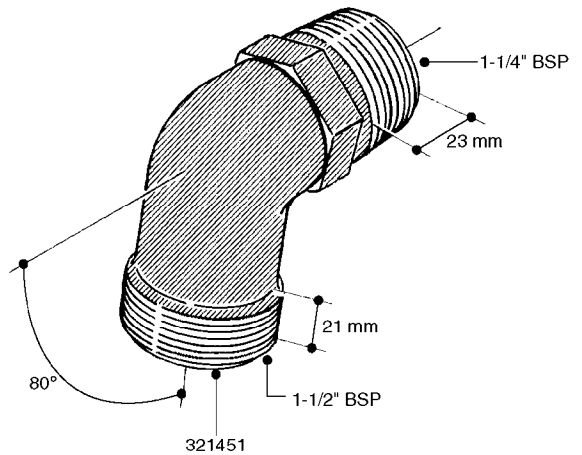

**L0020**

FITTINGS-T-PIECES, CAPS & ELBOWS  
L0020-HIN, 01:01:16

Page 1  
Date 07.02.2020 10:35

parts-n°	order qty	description
10053603	1	FITT. CAPNUT 2"BSP 5601
10194303	1	CAP BLANK 1 1/2 MCPHEE 210060
320047	1	FITT.DK CAPNUT 1/2" BSP
320106	1	FITT.DK CAPNUT 1" BSP
320272	1	FITT.DK CAPNUT 3/8" BSP
320316	1	FITT.DK TEE 3/4" X3/4" X1"BSP
320331	1	FITT.DK TEE 1" - 1" - 3/4" BSP
320342	1	FITT.DK EL 3/4"M X 1"F BSP
320563	1	FITT.DK 3 WAY 1/2" 110 DEG.
320677	1	NO LONGER AVAILABLE
320961	1	FITT.DK CAPNUT 1-1/2" BSP
321053	1	FITT.DK TEE 1/2 X1/2 X1/2" BSP
322072	1	FITT.DK TEE 3/8'X3/8'X3/8' BSP
322095	1	FITT.DK TEE 1-1/2 X1-1/4 X3/4" BSP
322138	1	FITT.DK ELB 1"M X 1"F BSP
330013	1	O-RING 2.5 X 10 PUR
330212	1	O-RING D19/D14X2.4 F.1/2"NUT
330326	1	O-RING D30/D24X2 F.1"NUT
331273	1	O-RING D44/D38X2 F.1-1/2"

FITTINGS - HEXAGON NIPPLES  
L0030-HIN, 01:01:16

Page 0  
Date 07.02.2020 10:35

**L0030**

FITTINGS - HEXAGON NIPPLES  
L0030-HIN, 01:01:16

Page 1  
Date 07.02.2020 10:35

parts-n°	order qty	description
10015303	1	FITT.PO.HN 1.00X1.00 M1000
10425003	1	FITT.PO.HN 1.25X1.00 MCPHEE
320132	1	FITT.DK HN 1" BSP
320176	1	FITT.DK HN 3/8"X1/2" BSP
320445	1	FITT.DK HN 1/4"X3/8" BSP
320655	1	FITT.DK HN 1/2"-1/2" BSP
320692	1	FITT.DK HN 3/8'BSPX1/4'NPT
320703	1	FITT.DK HN 3/8BSP X1/2 &1/4NPT
320725	1	FITT.DK NIPPLE 3/8"-3/8" BSP
320902	1	FITT.DK HN 3/8'X 1/4' BSP
390232	1	FITT.DK HN 1-1/2' X 1-1/4' BSP
390276	1	FITT.DK HN 1'BSP

**L0040**

FITTINGS - NIPPLES & ELBOWS  
L0040-HIN, 01:01:16

Page 1  
Date 07.02.2020 10:35

parts-n°	order qty	description
10530803	1	FITT.PO.SE 2.00X2.00 45 DEG.
320191	1	FITT.DK ELB 3/8' BSP 45 DEGREE
320482	1	FITT.DK ELB. 1/2" BSP 60 DEG.
320596	1	FITT.DK ELB 3/8'-1/2'BSP 45DEG
320607	1	FITT.DK HN 3/8M X 3/8F BSP LNG
320633	1	FITT.DK HN 3/8"M X 3/8"F BSP
321451	1	FITT.DK ELB.1-1/2 X1-1/4 80DEG
321532	1	FITT.DK REDUC 3/4' X 1/2' BSP
390233	1	FITT.DK REDUC 1-1/2" X 1" BSP