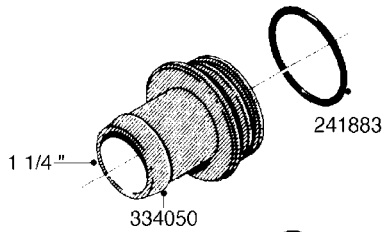

**L0070**

FITTINGS - S-40  
L0070-HIN, 13:09:17

Page 1

Date 07.02.2020 10:35

Pos.	parts-n°	order qty	description
1	145994	1	FITT.DK S-40 FORK
2	242108	1	O-RING 3 X 19,2 70SH NITRIL NITRIL (BLACK)
2	242355	1	O-RING D19.2X3.0 VITON F.S-40 VITON (BROWN)
3	322102	1	FITT.DK S-40 BULKHEAD
4	322106	1	FITT.DK S-40 BULKHEAD NUT
5	334225	1	FITT.DK S-40 STR.3/8"
6	334237	1	FITT.DK S-40 ELB.3/8"
7	334238	1	FITT.DK S-40 ELB.1/2"
8	334248	1	FITT.DK S-40 PLUG
9	334259	1	GASKET F. S-40 BULKHEAD
10	726462	1	FITT. S40 BULKHEAD W.GASKET
11	726567	1	FITT.DK S-40 ELB.1/2" W.O-RING
12	726693	1	FITT.DK S-40 PLUG 1/8BSP ORING

**L0080**

FITTINGS - S-53  
L0080-HIN, 12:09:17

Page 1

Date 07.02.2020 10:35

Pos.	parts-n°	order qty	description
1	145995	1	FITT.DK S-53 FORK
2	241973	1	O-RING Ø3 X 44.2 70 SHORES NITRIL NITRIL (BLACK)
2	242353	1	O-RING 3 X 44.2 VITON VITON (BROWN)
3	242109	1	O-RING D32.2x3.0 NITRIL (BLACK)
3	242354	1	O-RING D32.2X3.0 VITON VITON (BROWN)
4	322103	1	FITT.DK S-53 BULKHEAD
5	322107	1	FITT.DK S-53 BULKHEAD NUT
6	322110	1	FITT.DK S-53 ELB. 1/2" BSP
7	322352	1	FITT.DK S-53 TEE
8	334229	1	FITT.DK S-53 STR.3/4"
9	334260	1	GASKET F. S-53 BULKHEAD
10	334564	1	FITT.DK S-67 TO S-53 ADAPTER
11	391100	1	FITT.DK S-53THREAD INS.1/2"BSP
12	726463	1	FITT.DK S53 BULKHEAD W/GASKET
13	726552	1	FIT.DK S-53X90 1/2" BSP,O-RING
14	726556	1	FITT.DK S-53 HB 1/2" W/O-RING
15	726558	1	FITT.DK S53 STR. 3/4" W.ORING
16	726559	1	FITT DK. S-53 HB 1" W/O-RING
17	726568	1	FITT.DK.S-53 HB 1/2"90 W/O-RING
18	726570	1	FITT.DK S-53 ELB.3/4" W.ORING
19	726571	1	FITT.DK S-53 ELB.1", W ORING
20	726578	1	FITT.DK S53 PLUG WITH O-RING
21	728561	1	FITT.DK. S67M - S53F REDUCER