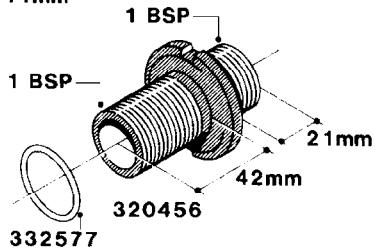

L0060

FITTINGS - BULKHEAD
L0060-HIN, 01:01:16

Page 1

Date 07.02.2020 10:35

parts-n°	order qty	description
141046	1	NUT 3/8" BSP
141341	1	NUT 1/4' BSP
240284	1	O-RING D82,5/75 X 3,5
320456	1	FITT.DK BULKHEAD 1"BSP DOUBLE
320467	1	FITT.DK BULKHEAD 1"BSP SINGLE
320471	1	FITT.DK NUT 1" BSP JAMB
320541	1	FITT.DK BULKHEAD 2-1/2'BSP SIN
320552	1	FITT.DK NUT 2-1/2' BSP JAMB
320644	1	FITT.DK ELB.3/4"HB X 1" BSP
320784	1	FITT.DK CAP 1-1/2" BSP
320795	1	FITT.DK NUT 1-1/2" BSP JAMB
320935	1	FITT.DK BULKHEAD 1/4' BSP SING
320946	1	FITT.DK BULKHEAD 3/8' BSP SING
321296	1	FITT.DK BULKHEAD 1/2" BSP SING
321307	1	FITT.DK NUT 1/2" BSP JAMB
321333	1	FITT.DK BULK 1-1/2" X 1"F BSP
330061	1	O-RING D16/D11X2,5
330072	1	O-RING D53.5/D45.5X4
330212	1	O-RING D19/D14X2.4 F.1/2"NUT
332577	1	O-RING D38/D30X4 F.1" PUR.
332592	1	O-RING D26/D20X3