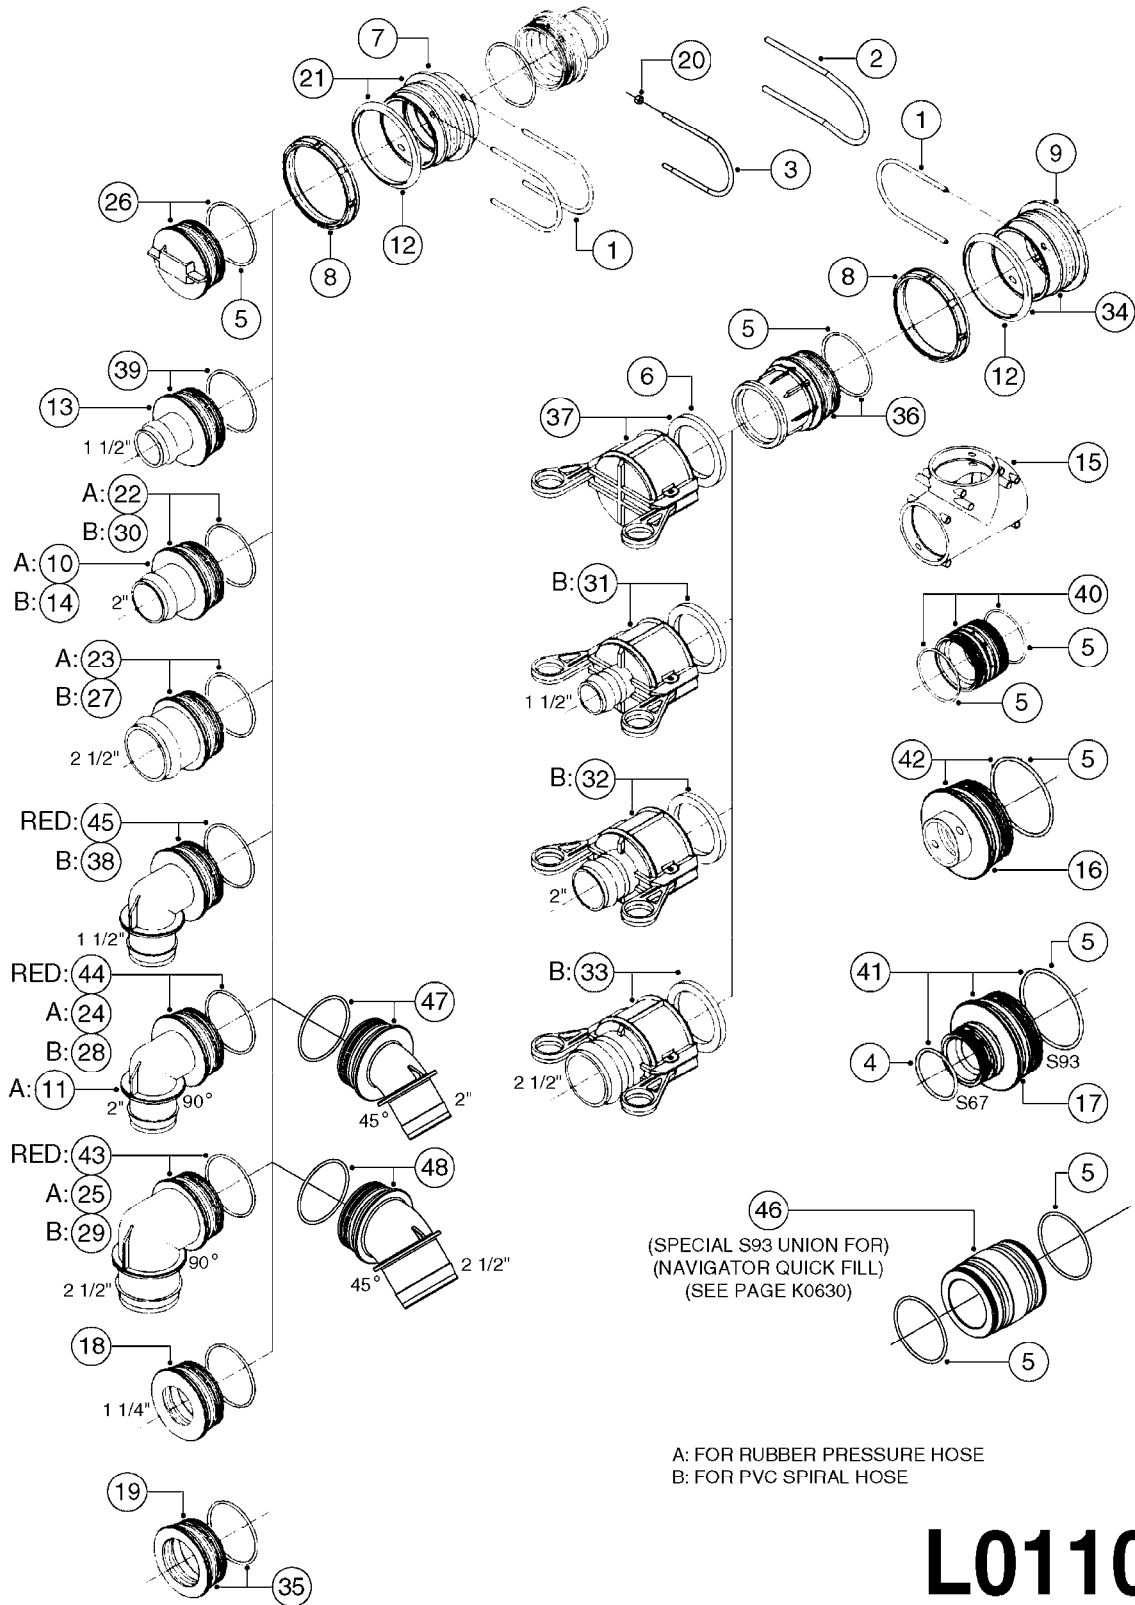

A: FOR RUBBER PRESSURE HOSE  
B: FOR PVC SPIRAL HOSE

**L0100**

FITTINGS - S-67  
L0100-HIN, 21:06:18

Page 1  
Date 07.02.2020 10:35

Pos.	parts-n°	order qty	description
1	145996	1	FITT.DK S-67 FORK
2	241973	1	O-RING Ø3 X 44.2 70 SHORES NITRIL NITRIL (BLACK)
2	242353	1	O-RING 3 X 44.2 VITON VITON (BROWN)
3	242092	1	O-RING D69.5X3 NITRIL (BLACK)
3	242351	1	O-RING D69.5X3.0 VITON F.S-93 VITON (BROWN)
4	322104	1	FITT.DK S-67 BULKHEAD
5	322108	1	FITT.DK S-67 BULKHEAD NUT
6	322224	1	FITT.DK S-67 TEE
7	322321	1	FITT.DK S-67 X 1"BSP MALE
8	322325	1	FITT.DK S-67 X 1-1/2"BSP LONG
9	334231	1	FITT.DK S-67 STR.1"
10	334233	1	FITT.DK S-67 STR.1-1/2" RUBBER
11	334245	1	FITT.DK S-67 ELB. 1-1/2"RUBBER
12	334261	1	GASKET F. S-67 BULKHEAD
13	334444	1	FITT.DK S-67 STR.1-1/2" PVC
14	334445	1	FITT.DK S-67 ELB.1-1/2"
15	334564	1	FITT.DK S-67 TO S-53 ADAPTER
16	334573	1	FITT.DK S-67 CONNECTOR
17	334634	1	FITT.DK ADAPTER S-93M S67M
18	461217	1	NUT HEX M5 LOCK
19	726464	1	FITT.DK S-67 BULKHEAD W/GASKET
20	726560	1	FITT.DK S-67 STR.1" W.O'RING
21	726561	1	FITT.DK S-67 STR.1-1/4" O-RING
22	726562	1	FITT.DK.S-67 HB 1-1/2"W.O-RING
23	726572	1	FITT.DK S-67 1" ELBOW 90 ASSY.
24	726573	1	FITT. S67 5/4" 90° W/O-RING
25	726574	1	FITT.DK S67X90,1.5HB PRESSURE
26	726579	1	FITT. S67 PLUG W/O-RING
27	726695	1	FITTING S67 - BSP 1" + O-RING
28	727223	1	FITT.S67 1.5" STRAIT S W/ORING
29	727224	1	FITT.DK S67X90,1.5HB SUCTION
30	728526	1	FITT.DK S-67 CONNECT W/O-RINGS
31	728527	1	ADAPTER S67M TO S93M W/ORING
32	728561	1	FITT.DK. S67M - S53F REDUCER
33	728562	1	FITT.DK S-93 TO S67 ADAPTOR
34	728578	1	FITT.DK S-67X1-1/2"BSP LG W/O-RING
35	14012200	1	FITT.DK S-67 FORK W/M5 THREADS
36	33509700	1	FITT.DK S-67 45° 1-1/4"
37	72433000	1	FITT.S67 1" 45° W/O-RING
38	72433100	1	FITT.DK S-67 45° 1-1/4"W/ORING
39	72433200	1	FITT.S67 1-1/2" 45°PVC W/O-RING
40	72433400	1	FITT.S67 1-1/2" 45°BSP W/ORING