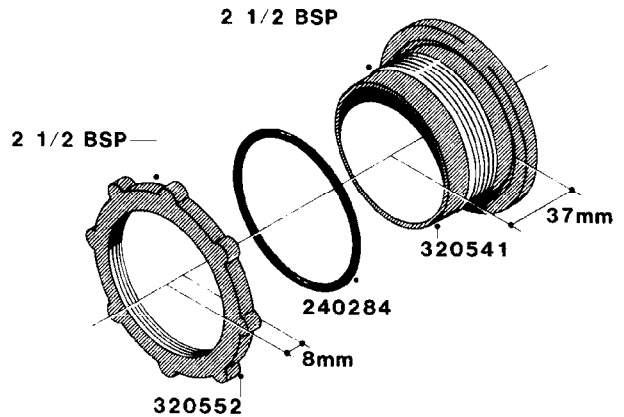

L0060

FITTINGS - BULKHEAD
L0060-HIN, 01:01:16

Page 1

Date 07.02.2020 10:35

parts-n°	order qty	description
141046	1	NUT 3/8" BSP
141341	1	NUT 1/4' BSP
240284	1	O-RING D82,5/75 X 3,5
320456	1	FITT.DK BULKHEAD 1"BSP DOUBLE
320467	1	FITT.DK BULKHEAD 1"BSP SINGLE
320471	1	FITT.DK NUT 1" BSP JAMB
320541	1	FITT.DK BULKHEAD 2-1/2'BSP SIN
320552	1	FITT.DK NUT 2-1/2' BSP JAMB
320644	1	FITT.DK ELB.3/4"HB X 1" BSP
320784	1	FITT.DK CAP 1-1/2" BSP
320795	1	FITT.DK NUT 1-1/2" BSP JAMB
320935	1	FITT.DK BULKHEAD 1/4' BSP SING
320946	1	FITT.DK BULKHEAD 3/8' BSP SING
321296	1	FITT.DK BULKHEAD 1/2" BSP SING
321307	1	FITT.DK NUT 1/2" BSP JAMB
321333	1	FITT.DK BULK 1-1/2" X 1"F BSP
330061	1	O-RING D16/D11X2,5
330072	1	O-RING D53.5/D45.5X4
330212	1	O-RING D19/D14X2.4 F.1/2"NUT
332577	1	O-RING D38/D30X4 F.1" PUR.
332592	1	O-RING D26/D20X3