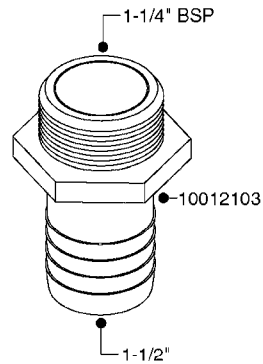

**L0020**

FITTINGS-T-PIECES, CAPS & ELBOWS  
L0020-HIN, 01:01:16

Page 1  
Date 07.02.2020 10:35

parts-n°	order qty	description
10053603	1	FITT. CAPNUT 2"BSP 5601
10194303	1	CAP BLANK 1 1/2 MCPHEE 210060
320047	1	FITT.DK CAPNUT 1/2" BSP
320106	1	FITT.DK CAPNUT 1" BSP
320272	1	FITT.DK CAPNUT 3/8" BSP
320316	1	FITT.DK TEE 3/4" X3/4" X1"BSP
320331	1	FITT.DK TEE 1" - 1" - 3/4" BSP
320342	1	FITT.DK EL 3/4"M X 1"F BSP
320563	1	FITT.DK 3 WAY 1/2" 110 DEG.
320677	1	NO LONGER AVAILABLE
320961	1	FITT.DK CAPNUT 1-1/2" BSP
321053	1	FITT.DK TEE 1/2 X1/2 X1/2" BSP
322072	1	FITT.DK TEE 3/8'X3/8'X3/8' BSP
322095	1	FITT.DK TEE 1-1/2 X1-1/4 X3/4" BSP
322138	1	FITT.DK ELB 1"M X 1"F BSP
330013	1	O-RING 2.5 X 10 PUR
330212	1	O-RING D19/D14X2.4 F.1/2"NUT
330326	1	O-RING D30/D24X2 F.1"NUT
331273	1	O-RING D44/D38X2 F.1-1/2"

FITTINGS - HEXAGON NIPPLES  
L0030-HIN, 01:01:16

Page 0  
Date 07.02.2020 10:35

**L0030**

FITTINGS - HEXAGON NIPPLES  
L0030-HIN, 01:01:16

Page 1  
Date 07.02.2020 10:35

parts-n°	order qty	description
10015303	1	FITT.PO.HN 1.00X1.00 M1000
10425003	1	FITT.PO.HN 1.25X1.00 MCPHEE
320132	1	FITT.DK HN 1" BSP
320176	1	FITT.DK HN 3/8"X1/2" BSP
320445	1	FITT.DK HN 1/4"X3/8" BSP
320655	1	FITT.DK HN 1/2"-1/2" BSP
320692	1	FITT.DK HN 3/8'BSPX1/4'NPT
320703	1	FITT.DK HN 3/8BSP X1/2 &1/4NPT
320725	1	FITT.DK NIPPLE 3/8"-3/8" BSP
320902	1	FITT.DK HN 3/8'X 1/4' BSP
390232	1	FITT.DK HN 1-1/2' X 1-1/4' BSP
390276	1	FITT.DK HN 1'BSP

**L0040**

FITTINGS - NIPPLES & ELBOWS  
L0040-HIN, 01:01:16

Page 1  
Date 07.02.2020 10:35

parts-n°	order qty	description
10530803	1	FITT.PO.SE 2.00X2.00 45 DEG.
320191	1	FITT.DK ELB 3/8' BSP 45 DEGREE
320482	1	FITT.DK ELB. 1/2" BSP 60 DEG.
320596	1	FITT.DK ELB 3/8'-1/2'BSP 45DEG
320607	1	FITT.DK HN 3/8M X 3/8F BSP LNG
320633	1	FITT.DK HN 3/8"M X 3/8"F BSP
321451	1	FITT.DK ELB.1-1/2 X1-1/4 80DEG
321532	1	FITT.DK REDUC 3/4' X 1/2' BSP
390233	1	FITT.DK REDUC 1-1/2" X 1" BSP