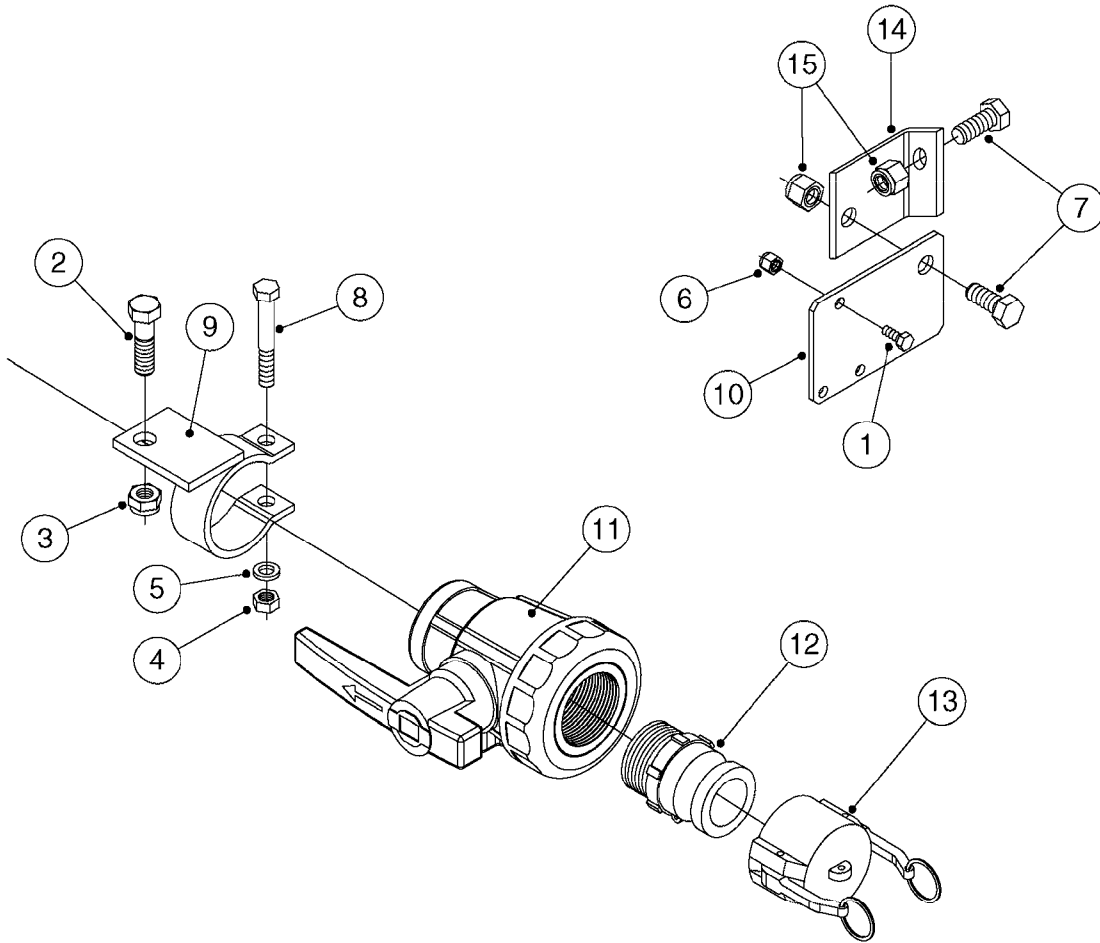

# K0580

**COMPLETE ASSEMBLIES  
WHOLEGOODS ITEMS**

QUICKFILL-PLMBNG SYS-TRLR SPYR  
K0580-HIN, 01:01:16

Page 1  
Date 07.02.2020 10:35

parts-n°	order qty	description
10053503	1	FITT.PO.TEE 2"MX2"FX2"M BSP
10053703	1	FITT.PO.HB STR. 2"BSP #4411
10054103	1	FITT.PO.NUT 2" BSP JAMB MCPHEE
10054203	1	GASKET F. 2" FITTINGS RUBBER
10275703	1	*QUICK FILL KIT 650/950M
10277003	1	FITT.PO.HB 2.00X2.00 MCPHEE
10288703	1	FITT.PO.EL 2MX2M 90 DEG MCPHEE
10295003	1	FITT.PO.HN 2' 250071
10295103	1	FOOT VALVE 2" 504019
10312803	1	FITT.PO.BU 2' X 2'
10491303	1	ANGLE FOR HC950 QUICK FILL
10512303	1	QUICK FILL KIT NAV. (DON'T ORD)
28030203	1	CLAMP HOSE T-BOLT S2" 235-67
92702703	1	HOSE PVC SUCT GRAY 2"

**K0590**

QUICKFILL-UPDATE 97-TRAILER  
K0590-HIN, 01:01:16

Page 1

Date 07.02.2020 10:35

parts-n°	order qty	description
240785	1	O-RING D46,99X5,33 NITRIL
10053503	1	FITT.PO.TEE 2"MX2"FX2"M BSP
10054203	1	GASKET F. 2" FITTINGS RUBBER
10277003	1	FITT.PO.HB 2.00X2.00 MCPHEE
10288703	1	FITT.PO.EL 2MX2M 90 DEG MCPHEE
10295003	1	FITT.PO.HN 2' 250071
10295103	1	FOOT VALVE 2" 504019
10312803	1	FITT.PO.BU 2' X 2'
10599203	1	WASHER-390664 MACHINE ID2-3/8'
28030203	1	CLAMP HOSE T-BOLT S2" 235-67
92702703	1	HOSE PVC SUCT GRAY 2"