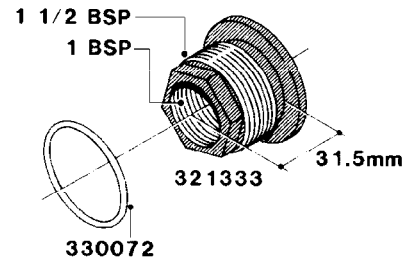

L0060

FITTINGS - BULKHEAD
L0060-HIN, 01:01:16

Page 1

Date 07.02.2020 10:35

parts-n°	order qty	description
141046	1	NUT 3/8" BSP
141341	1	NUT 1/4' BSP
240284	1	O-RING D82,5/75 X 3,5
320456	1	FITT.DK BULKHEAD 1"BSP DOUBLE
320467	1	FITT.DK BULKHEAD 1"BSP SINGLE
320471	1	FITT.DK NUT 1" BSP JAMB
320541	1	FITT.DK BULKHEAD 2-1/2'BSP SIN
320552	1	FITT.DK NUT 2-1/2' BSP JAMB
320644	1	FITT.DK ELB.3/4"HB X 1" BSP
320784	1	FITT.DK CAP 1-1/2" BSP
320795	1	FITT.DK NUT 1-1/2" BSP JAMB
320935	1	FITT.DK BULKHEAD 1/4' BSP SING
320946	1	FITT.DK BULKHEAD 3/8' BSP SING
321296	1	FITT.DK BULKHEAD 1/2" BSP SING
321307	1	FITT.DK NUT 1/2" BSP JAMB
321333	1	FITT.DK BULK 1-1/2" X 1"F BSP
330061	1	O-RING D16/D11X2,5
330072	1	O-RING D53.5/D45.5X4
330212	1	O-RING D19/D14X2.4 F.1/2"NUT
332577	1	O-RING D38/D30X4 F.1" PUR.
332592	1	O-RING D26/D20X3