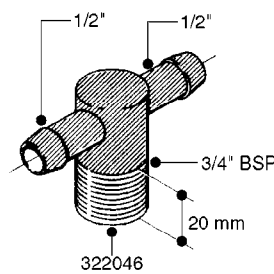

**L0020**

FITTINGS-T-PIECES, CAPS & ELBOWS  
L0020-HIN, 01:01:16

Page 1  
Date 07.02.2020 10:35

parts-n°	order qty	description
10053603	1	FITT. CAPNUT 2"BSP 5601
10194303	1	CAP BLANK 1 1/2 MCPHEE 210060
320047	1	FITT.DK CAPNUT 1/2" BSP
320106	1	FITT.DK CAPNUT 1" BSP
320272	1	FITT.DK CAPNUT 3/8" BSP
320316	1	FITT.DK TEE 3/4" X3/4" X1"BSP
320331	1	FITT.DK TEE 1" - 1" - 3/4" BSP
320342	1	FITT.DK EL 3/4"M X 1"F BSP
320563	1	FITT.DK 3 WAY 1/2" 110 DEG.
320677	1	NO LONGER AVAILABLE
320961	1	FITT.DK CAPNUT 1-1/2" BSP
321053	1	FITT.DK TEE 1/2 X1/2 X1/2" BSP
322072	1	FITT.DK TEE 3/8'X3/8'X3/8' BSP
322095	1	FITT.DK TEE 1-1/2 X1-1/4 X3/4" BSP
322138	1	FITT.DK ELB 1"M X 1"F BSP
330013	1	O-RING 2.5 X 10 PUR
330212	1	O-RING D19/D14X2.4 F.1/2"NUT
330326	1	O-RING D30/D24X2 F.1"NUT
331273	1	O-RING D44/D38X2 F.1-1/2"

FITTINGS - HEXAGON NIPPLES  
L0030-HIN, 01:01:16

Page 0  
Date 07.02.2020 10:35

**L0030**

FITTINGS - HEXAGON NIPPLES  
L0030-HIN, 01:01:16

Page 1  
Date 07.02.2020 10:35

parts-n°	order qty	description
10015303	1	FITT.PO.HN 1.00X1.00 M1000
10425003	1	FITT.PO.HN 1.25X1.00 MCPHEE
320132	1	FITT.DK HN 1" BSP
320176	1	FITT.DK HN 3/8"X1/2" BSP
320445	1	FITT.DK HN 1/4"X3/8" BSP
320655	1	FITT.DK HN 1/2"-1/2" BSP
320692	1	FITT.DK HN 3/8'BSPX1/4'NPT
320703	1	FITT.DK HN 3/8BSP X1/2 &1/4NPT
320725	1	FITT.DK NIPPLE 3/8"-3/8" BSP
320902	1	FITT.DK HN 3/8'X 1/4' BSP
390232	1	FITT.DK HN 1-1/2' X 1-1/4' BSP
390276	1	FITT.DK HN 1'BSP

**L0040**

FITTINGS - NIPPLES & ELBOWS  
L0040-HIN, 01:01:16

Page 1  
Date 07.02.2020 10:35

parts-n°	order qty	description
10530803	1	FITT.PO.SE 2.00X2.00 45 DEG.
320191	1	FITT.DK ELB 3/8' BSP 45 DEGREE
320482	1	FITT.DK ELB. 1/2" BSP 60 DEG.
320596	1	FITT.DK ELB 3/8'-1/2'BSP 45DEG
320607	1	FITT.DK HN 3/8M X 3/8F BSP LNG
320633	1	FITT.DK HN 3/8"M X 3/8"F BSP
321451	1	FITT.DK ELB.1-1/2 X1-1/4 80DEG
321532	1	FITT.DK REDUC 3/4' X 1/2' BSP
390233	1	FITT.DK REDUC 1-1/2" X 1" BSP