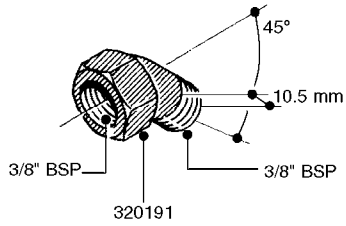

FITTINGS - HEXAGON NIPPLES  
L0030-HIN, 01:01:16

Page 0  
Date 07.02.2020 10:35

**L0030**

FITTINGS - HEXAGON NIPPLES  
L0030-HIN, 01:01:16

Page 1  
Date 07.02.2020 10:35

parts-n°	order qty	description
10015303	1	FITT.PO.HN 1.00X1.00 M1000
10425003	1	FITT.PO.HN 1.25X1.00 MCPHEE
320132	1	FITT.DK HN 1" BSP
320176	1	FITT.DK HN 3/8"X1/2" BSP
320445	1	FITT.DK HN 1/4"X3/8" BSP
320655	1	FITT.DK HN 1/2"-1/2" BSP
320692	1	FITT.DK HN 3/8'BSPX1/4'NPT
320703	1	FITT.DK HN 3/8BSP X1/2 &1/4NPT
320725	1	FITT.DK NIPPLE 3/8"-3/8" BSP
320902	1	FITT.DK HN 3/8'X 1/4' BSP
390232	1	FITT.DK HN 1-1/2' X 1-1/4' BSP
390276	1	FITT.DK HN 1'BSP

**L0040**

FITTINGS - NIPPLES & ELBOWS  
L0040-HIN, 01:01:16

Page 1  
Date 07.02.2020 10:35

parts-n°	order qty	description
10530803	1	FITT.PO.SE 2.00X2.00 45 DEG.
320191	1	FITT.DK ELB 3/8' BSP 45 DEGREE
320482	1	FITT.DK ELB. 1/2" BSP 60 DEG.
320596	1	FITT.DK ELB 3/8'-1/2'BSP 45DEG
320607	1	FITT.DK HN 3/8M X 3/8F BSP LNG
320633	1	FITT.DK HN 3/8"M X 3/8"F BSP
321451	1	FITT.DK ELB.1-1/2 X1-1/4 80DEG
321532	1	FITT.DK REDUC 3/4' X 1/2' BSP
390233	1	FITT.DK REDUC 1-1/2" X 1" BSP