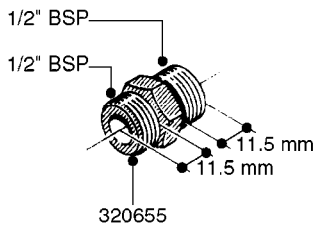

**L0020**

FITTINGS-T-PIECES, CAPS & ELBOWS  
L0020-HIN, 01:01:16

Page 1  
Date 07.02.2020 10:35

parts-n°	order qty	description
10053603	1	FITT. CAPNUT 2"BSP 5601
10194303	1	CAP BLANK 1 1/2 MCPHEE 210060
320047	1	FITT.DK CAPNUT 1/2" BSP
320106	1	FITT.DK CAPNUT 1" BSP
320272	1	FITT.DK CAPNUT 3/8" BSP
320316	1	FITT.DK TEE 3/4" X3/4" X1"BSP
320331	1	FITT.DK TEE 1" - 1" - 3/4" BSP
320342	1	FITT.DK EL 3/4"M X 1"F BSP
320563	1	FITT.DK 3 WAY 1/2" 110 DEG.
320677	1	NO LONGER AVAILABLE
320961	1	FITT.DK CAPNUT 1-1/2" BSP
321053	1	FITT.DK TEE 1/2 X1/2 X1/2" BSP
322072	1	FITT.DK TEE 3/8'X3/8'X3/8' BSP
322095	1	FITT.DK TEE 1-1/2 X1-1/4 X3/4" BSP
322138	1	FITT.DK ELB 1"M X 1"F BSP
330013	1	O-RING 2.5 X 10 PUR
330212	1	O-RING D19/D14X2.4 F.1/2"NUT
330326	1	O-RING D30/D24X2 F.1"NUT
331273	1	O-RING D44/D38X2 F.1-1/2"

FITTINGS - HEXAGON NIPPLES  
L0030-HIN, 01:01:16

Page 0  
Date 07.02.2020 10:35

**L0030**

FITTINGS - HEXAGON NIPPLES  
L0030-HIN, 01:01:16

Page 1  
Date 07.02.2020 10:35

parts-n°	order qty	description
10015303	1	FITT.PO.HN 1.00X1.00 M1000
10425003	1	FITT.PO.HN 1.25X1.00 MCPHEE
320132	1	FITT.DK HN 1" BSP
320176	1	FITT.DK HN 3/8"X1/2" BSP
320445	1	FITT.DK HN 1/4"X3/8" BSP
320655	1	FITT.DK HN 1/2"-1/2" BSP
320692	1	FITT.DK HN 3/8'BSPX1/4'NPT
320703	1	FITT.DK HN 3/8BSP X1/2 &1/4NPT
320725	1	FITT.DK NIPPLE 3/8"-3/8" BSP
320902	1	FITT.DK HN 3/8'X 1/4' BSP
390232	1	FITT.DK HN 1-1/2' X 1-1/4' BSP
390276	1	FITT.DK HN 1'BSP