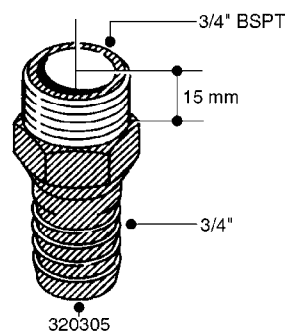

**L0020**

FITTINGS-T-PIECES, CAPS & ELBOWS  
L0020-HIN, 01:01:16

Page 1  
Date 07.02.2020 10:35

parts-n°	order qty	description
10053603	1	FITT. CAPNUT 2"BSP 5601
10194303	1	CAP BLANK 1 1/2 MCPHEE 210060
320047	1	FITT.DK CAPNUT 1/2" BSP
320106	1	FITT.DK CAPNUT 1" BSP
320272	1	FITT.DK CAPNUT 3/8" BSP
320316	1	FITT.DK TEE 3/4" X3/4" X1"BSP
320331	1	FITT.DK TEE 1" - 1" - 3/4" BSP
320342	1	FITT.DK EL 3/4"M X 1"F BSP
320563	1	FITT.DK 3 WAY 1/2" 110 DEG.
320677	1	NO LONGER AVAILABLE
320961	1	FITT.DK CAPNUT 1-1/2" BSP
321053	1	FITT.DK TEE 1/2 X1/2 X1/2" BSP
322072	1	FITT.DK TEE 3/8'X3/8'X3/8' BSP
322095	1	FITT.DK TEE 1-1/2 X1-1/4 X3/4" BSP
322138	1	FITT.DK ELB 1"M X 1"F BSP
330013	1	O-RING 2.5 X 10 PUR
330212	1	O-RING D19/D14X2.4 F.1/2"NUT
330326	1	O-RING D30/D24X2 F.1"NUT
331273	1	O-RING D44/D38X2 F.1-1/2"

FITTINGS - HEXAGON NIPPLES  
L0030-HIN, 01:01:16

Page 0  
Date 07.02.2020 10:35

**L0030**

FITTINGS - HEXAGON NIPPLES  
L0030-HIN, 01:01:16

Page 1  
Date 07.02.2020 10:35

parts-n°	order qty	description
10015303	1	FITT.PO.HN 1.00X1.00 M1000
10425003	1	FITT.PO.HN 1.25X1.00 MCPHEE
320132	1	FITT.DK HN 1" BSP
320176	1	FITT.DK HN 3/8"X1/2" BSP
320445	1	FITT.DK HN 1/4"X3/8" BSP
320655	1	FITT.DK HN 1/2"-1/2" BSP
320692	1	FITT.DK HN 3/8'BSPX1/4'NPT
320703	1	FITT.DK HN 3/8BSP X1/2 &1/4NPT
320725	1	FITT.DK NIPPLE 3/8"-3/8" BSP
320902	1	FITT.DK HN 3/8'X 1/4' BSP
390232	1	FITT.DK HN 1-1/2' X 1-1/4' BSP
390276	1	FITT.DK HN 1'BSP

**L0040**

FITTINGS - NIPPLES & ELBOWS  
L0040-HIN, 01:01:16

Page 1  
Date 07.02.2020 10:35

parts-n°	order qty	description
10530803	1	FITT.PO.SE 2.00X2.00 45 DEG.
320191	1	FITT.DK ELB 3/8' BSP 45 DEGREE
320482	1	FITT.DK ELB. 1/2" BSP 60 DEG.
320596	1	FITT.DK ELB 3/8'-1/2'BSP 45DEG
320607	1	FITT.DK HN 3/8M X 3/8F BSP LNG
320633	1	FITT.DK HN 3/8"M X 3/8"F BSP
321451	1	FITT.DK ELB.1-1/2 X1-1/4 80DEG
321532	1	FITT.DK REDUC 3/4' X 1/2' BSP
390233	1	FITT.DK REDUC 1-1/2" X 1" BSP