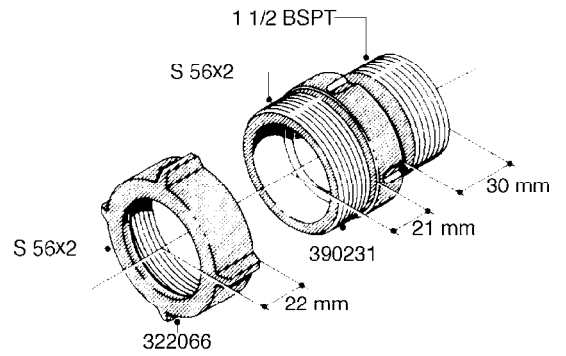

**L0070**

FITTINGS - S-40  
L0070-HIN, 13:09:17

Page 1

Date 07.02.2020 10:35

Pos.	parts-n°	order qty	description
1	145994	1	FITT.DK S-40 FORK
2	242108	1	O-RING 3 X 19,2 70SH NITRIL NITRIL (BLACK)
2	242355	1	O-RING D19.2X3.0 VITON F.S-40 VITON (BROWN)
3	322102	1	FITT.DK S-40 BULKHEAD
4	322106	1	FITT.DK S-40 BULKHEAD NUT
5	334225	1	FITT.DK S-40 STR.3/8"
6	334237	1	FITT.DK S-40 ELB.3/8"
7	334238	1	FITT.DK S-40 ELB.1/2"
8	334248	1	FITT.DK S-40 PLUG
9	334259	1	GASKET F. S-40 BULKHEAD
10	726462	1	FITT. S40 BULKHEAD W.GASKET
11	726567	1	FITT.DK S-40 ELB.1/2" W.O-RING
12	726693	1	FITT.DK S-40 PLUG 1/8BSP ORING

**L0080**

FITTINGS - S-53  
L0080-HIN, 12:09:17

Page 1

Date 07.02.2020 10:35

Pos.	parts-n°	order qty	description
1	145995	1	FITT.DK S-53 FORK
2	241973	1	O-RING Ø3 X 44.2 70 SHORES NITRIL NITRIL (BLACK)
2	242353	1	O-RING 3 X 44.2 VITON VITON (BROWN)
3	242109	1	O-RING D32.2x3.0 NITRIL (BLACK)
3	242354	1	O-RING D32.2X3.0 VITON VITON (BROWN)
4	322103	1	FITT.DK S-53 BULKHEAD
5	322107	1	FITT.DK S-53 BULKHEAD NUT
6	322110	1	FITT.DK S-53 ELB. 1/2" BSP
7	322352	1	FITT.DK S-53 TEE
8	334229	1	FITT.DK S-53 STR.3/4"
9	334260	1	GASKET F. S-53 BULKHEAD
10	334564	1	FITT.DK S-67 TO S-53 ADAPTER
11	391100	1	FITT.DK S-53THREAD INS.1/2"BSP
12	726463	1	FITT.DK S53 BULKHEAD W/GASKET
13	726552	1	FIT.DK S-53X90 1/2" BSP,O-RING
14	726556	1	FITT.DK S-53 HB 1/2" W/O-RING
15	726558	1	FITT.DK S53 STR. 3/4" W.ORING
16	726559	1	FITT DK. S-53 HB 1" W/O-RING
17	726568	1	FITT.DK.S-53 HB 1/2"90 W/O-RING
18	726570	1	FITT.DK S-53 ELB.3/4" W.ORING
19	726571	1	FITT.DK S-53 ELB.1", W ORING
20	726578	1	FITT.DK S53 PLUG WITH O-RING
21	728561	1	FITT.DK. S67M - S53F REDUCER