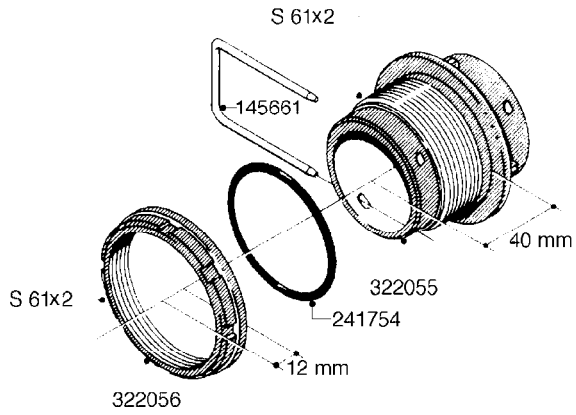

**L0040**

FITTINGS - NIPPLES & ELBOWS  
L0040-HIN, 01:01:16

Page 1  
Date 07.02.2020 10:35

parts-n°	order qty	description
10530803	1	FITT.PO.SE 2.00X2.00 45 DEG.
320191	1	FITT.DK ELB 3/8' BSP 45 DEGREE
320482	1	FITT.DK ELB. 1/2" BSP 60 DEG.
320596	1	FITT.DK ELB 3/8'-1/2'BSP 45DEG
320607	1	FITT.DK HN 3/8M X 3/8F BSP LNG
320633	1	FITT.DK HN 3/8"M X 3/8"F BSP
321451	1	FITT.DK ELB.1-1/2 X1-1/4 80DEG
321532	1	FITT.DK REDUC 3/4' X 1/2' BSP
390233	1	FITT.DK REDUC 1-1/2" X 1" BSP

**L0080**

FITTINGS - S-53  
L0080-HIN, 12:09:17

Page 1

Date 07.02.2020 10:35

Pos.	parts-n°	order qty	description
1	145995	1	FITT.DK S-53 FORK
2	241973	1	O-RING Ø3 X 44.2 70 SHORES NITRIL NITRIL (BLACK)
2	242353	1	O-RING 3 X 44.2 VITON VITON (BROWN)
3	242109	1	O-RING D32.2x3.0 NITRIL (BLACK)
3	242354	1	O-RING D32.2X3.0 VITON VITON (BROWN)
4	322103	1	FITT.DK S-53 BULKHEAD
5	322107	1	FITT.DK S-53 BULKHEAD NUT
6	322110	1	FITT.DK S-53 ELB. 1/2" BSP
7	322352	1	FITT.DK S-53 TEE
8	334229	1	FITT.DK S-53 STR.3/4"
9	334260	1	GASKET F. S-53 BULKHEAD
10	334564	1	FITT.DK S-67 TO S-53 ADAPTER
11	391100	1	FITT.DK S-53THREAD INS.1/2"BSP
12	726463	1	FITT.DK S53 BULKHEAD W/GASKET
13	726552	1	FIT.DK S-53X90 1/2" BSP,O-RING
14	726556	1	FITT.DK S-53 HB 1/2" W/O-RING
15	726558	1	FITT.DK S53 STR. 3/4" W.ORING
16	726559	1	FITT DK. S-53 HB 1" W/O-RING
17	726568	1	FITT.DK.S-53 HB 1/2"90 W/O-RING
18	726570	1	FITT.DK S-53 ELB.3/4" W.ORING
19	726571	1	FITT.DK S-53 ELB.1", W ORING
20	726578	1	FITT.DK S53 PLUG WITH O-RING
21	728561	1	FITT.DK. S67M - S53F REDUCER