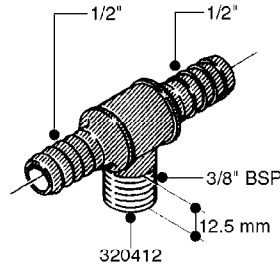

**L0020**

FITTINGS-T-PIECES, CAPS & ELBOWS  
L0020-HIN, 01:01:16

Page 1  
Date 07.02.2020 10:35

parts-n°	order qty	description
10053603	1	FITT. CAPNUT 2"BSP 5601
10194303	1	CAP BLANK 1 1/2 MCPHEE 210060
320047	1	FITT.DK CAPNUT 1/2" BSP
320106	1	FITT.DK CAPNUT 1" BSP
320272	1	FITT.DK CAPNUT 3/8" BSP
320316	1	FITT.DK TEE 3/4" X3/4" X1"BSP
320331	1	FITT.DK TEE 1" - 1" - 3/4" BSP
320342	1	FITT.DK EL 3/4"M X 1"F BSP
320563	1	FITT.DK 3 WAY 1/2" 110 DEG.
320677	1	NO LONGER AVAILABLE
320961	1	FITT.DK CAPNUT 1-1/2" BSP
321053	1	FITT.DK TEE 1/2 X1/2 X1/2" BSP
322072	1	FITT.DK TEE 3/8'X3/8'X3/8' BSP
322095	1	FITT.DK TEE 1-1/2 X1-1/4 X3/4" BSP
322138	1	FITT.DK ELB 1"M X 1"F BSP
330013	1	O-RING 2.5 X 10 PUR
330212	1	O-RING D19/D14X2.4 F.1/2"NUT
330326	1	O-RING D30/D24X2 F.1"NUT
331273	1	O-RING D44/D38X2 F.1-1/2"

FITTINGS - HEXAGON NIPPLES  
L0030-HIN, 01:01:16

Page 0  
Date 07.02.2020 10:35

**L0030**

FITTINGS - HEXAGON NIPPLES  
L0030-HIN, 01:01:16

Page 1  
Date 07.02.2020 10:35

parts-n°	order qty	description
10015303	1	FITT.PO.HN 1.00X1.00 M1000
10425003	1	FITT.PO.HN 1.25X1.00 MCPHEE
320132	1	FITT.DK HN 1" BSP
320176	1	FITT.DK HN 3/8"X1/2" BSP
320445	1	FITT.DK HN 1/4"X3/8" BSP
320655	1	FITT.DK HN 1/2"-1/2" BSP
320692	1	FITT.DK HN 3/8'BSPX1/4'NPT
320703	1	FITT.DK HN 3/8BSP X1/2 &1/4NPT
320725	1	FITT.DK NIPPLE 3/8"-3/8" BSP
320902	1	FITT.DK HN 3/8'X 1/4' BSP
390232	1	FITT.DK HN 1-1/2' X 1-1/4' BSP
390276	1	FITT.DK HN 1'BSP

**L0040**

FITTINGS - NIPPLES & ELBOWS  
L0040-HIN, 01:01:16

Page 1  
Date 07.02.2020 10:35

parts-n°	order qty	description
10530803	1	FITT.PO.SE 2.00X2.00 45 DEG.
320191	1	FITT.DK ELB 3/8' BSP 45 DEGREE
320482	1	FITT.DK ELB. 1/2" BSP 60 DEG.
320596	1	FITT.DK ELB 3/8'-1/2'BSP 45DEG
320607	1	FITT.DK HN 3/8M X 3/8F BSP LNG
320633	1	FITT.DK HN 3/8"M X 3/8"F BSP
321451	1	FITT.DK ELB.1-1/2 X1-1/4 80DEG
321532	1	FITT.DK REDUC 3/4' X 1/2' BSP
390233	1	FITT.DK REDUC 1-1/2" X 1" BSP