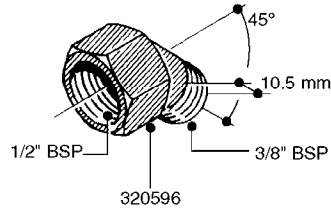

**L0020**

FITTINGS-T-PIECES, CAPS & ELBOWS  
L0020-HIN, 01:01:16

Page 1  
Date 07.02.2020 10:35

parts-n°	order qty	description
10053603	1	FITT. CAPNUT 2"BSP 5601
10194303	1	CAP BLANK 1 1/2 MCPHEE 210060
320047	1	FITT.DK CAPNUT 1/2" BSP
320106	1	FITT.DK CAPNUT 1" BSP
320272	1	FITT.DK CAPNUT 3/8" BSP
320316	1	FITT.DK TEE 3/4" X3/4" X1"BSP
320331	1	FITT.DK TEE 1" - 1" - 3/4" BSP
320342	1	FITT.DK EL 3/4"M X 1"F BSP
320563	1	FITT.DK 3 WAY 1/2" 110 DEG.
320677	1	NO LONGER AVAILABLE
320961	1	FITT.DK CAPNUT 1-1/2" BSP
321053	1	FITT.DK TEE 1/2 X1/2 X1/2" BSP
322072	1	FITT.DK TEE 3/8'X3/8'X3/8' BSP
322095	1	FITT.DK TEE 1-1/2 X1-1/4 X3/4" BSP
322138	1	FITT.DK ELB 1"M X 1"F BSP
330013	1	O-RING 2.5 X 10 PUR
330212	1	O-RING D19/D14X2.4 F.1/2"NUT
330326	1	O-RING D30/D24X2 F.1"NUT
331273	1	O-RING D44/D38X2 F.1-1/2"

FITTINGS - HEXAGON NIPPLES  
L0030-HIN, 01:01:16

Page 0  
Date 07.02.2020 10:35

**L0030**

FITTINGS - HEXAGON NIPPLES  
L0030-HIN, 01:01:16

Page 1  
Date 07.02.2020 10:35

parts-n°	order qty	description
10015303	1	FITT.PO.HN 1.00X1.00 M1000
10425003	1	FITT.PO.HN 1.25X1.00 MCPHEE
320132	1	FITT.DK HN 1" BSP
320176	1	FITT.DK HN 3/8"X1/2" BSP
320445	1	FITT.DK HN 1/4"X3/8" BSP
320655	1	FITT.DK HN 1/2"-1/2" BSP
320692	1	FITT.DK HN 3/8'BSPX1/4'NPT
320703	1	FITT.DK HN 3/8BSP X1/2 &1/4NPT
320725	1	FITT.DK NIPPLE 3/8"-3/8" BSP
320902	1	FITT.DK HN 3/8'X 1/4' BSP
390232	1	FITT.DK HN 1-1/2' X 1-1/4' BSP
390276	1	FITT.DK HN 1'BSP

**L0040**

FITTINGS - NIPPLES & ELBOWS  
L0040-HIN, 01:01:16

Page 1  
Date 07.02.2020 10:35

parts-n°	order qty	description
10530803	1	FITT.PO.SE 2.00X2.00 45 DEG.
320191	1	FITT.DK ELB 3/8' BSP 45 DEGREE
320482	1	FITT.DK ELB. 1/2" BSP 60 DEG.
320596	1	FITT.DK ELB 3/8'-1/2'BSP 45DEG
320607	1	FITT.DK HN 3/8M X 3/8F BSP LNG
320633	1	FITT.DK HN 3/8"M X 3/8"F BSP
321451	1	FITT.DK ELB.1-1/2 X1-1/4 80DEG
321532	1	FITT.DK REDUC 3/4' X 1/2' BSP
390233	1	FITT.DK REDUC 1-1/2" X 1" BSP