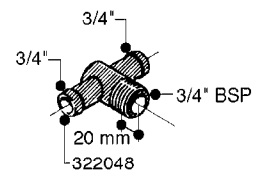

**L0020**

FITTINGS-T-PIECES, CAPS & ELBOWS  
L0020-HIN, 01:01:16

Page 1  
Date 07.02.2020 10:35

parts-n°	order qty	description
10053603	1	FITT. CAPNUT 2"BSP 5601
10194303	1	CAP BLANK 1 1/2 MCPHEE 210060
320047	1	FITT.DK CAPNUT 1/2" BSP
320106	1	FITT.DK CAPNUT 1" BSP
320272	1	FITT.DK CAPNUT 3/8" BSP
320316	1	FITT.DK TEE 3/4" X3/4" X1"BSP
320331	1	FITT.DK TEE 1" - 1" - 3/4" BSP
320342	1	FITT.DK EL 3/4"M X 1"F BSP
320563	1	FITT.DK 3 WAY 1/2" 110 DEG.
320677	1	NO LONGER AVAILABLE
320961	1	FITT.DK CAPNUT 1-1/2" BSP
321053	1	FITT.DK TEE 1/2 X1/2 X1/2" BSP
322072	1	FITT.DK TEE 3/8'X3/8'X3/8' BSP
322095	1	FITT.DK TEE 1-1/2 X1-1/4 X3/4" BSP
322138	1	FITT.DK ELB 1"M X 1"F BSP
330013	1	O-RING 2.5 X 10 PUR
330212	1	O-RING D19/D14X2.4 F.1/2"NUT
330326	1	O-RING D30/D24X2 F.1"NUT
331273	1	O-RING D44/D38X2 F.1-1/2"

FITTINGS - HEXAGON NIPPLES  
L0030-HIN, 01:01:16

Page 0  
Date 07.02.2020 10:35

**L0030**

FITTINGS - HEXAGON NIPPLES  
L0030-HIN, 01:01:16

Page 1  
Date 07.02.2020 10:35

parts-n°	order qty	description
10015303	1	FITT.PO.HN 1.00X1.00 M1000
10425003	1	FITT.PO.HN 1.25X1.00 MCPHEE
320132	1	FITT.DK HN 1" BSP
320176	1	FITT.DK HN 3/8"X1/2" BSP
320445	1	FITT.DK HN 1/4"X3/8" BSP
320655	1	FITT.DK HN 1/2"-1/2" BSP
320692	1	FITT.DK HN 3/8'BSPX1/4'NPT
320703	1	FITT.DK HN 3/8BSP X1/2 &1/4NPT
320725	1	FITT.DK NIPPLE 3/8"-3/8" BSP
320902	1	FITT.DK HN 3/8'X 1/4' BSP
390232	1	FITT.DK HN 1-1/2' X 1-1/4' BSP
390276	1	FITT.DK HN 1'BSP

**L0040**

FITTINGS - NIPPLES & ELBOWS  
L0040-HIN, 01:01:16

Page 1  
Date 07.02.2020 10:35

parts-n°	order qty	description
10530803	1	FITT.PO.SE 2.00X2.00 45 DEG.
320191	1	FITT.DK ELB 3/8' BSP 45 DEGREE
320482	1	FITT.DK ELB. 1/2" BSP 60 DEG.
320596	1	FITT.DK ELB 3/8'-1/2'BSP 45DEG
320607	1	FITT.DK HN 3/8M X 3/8F BSP LNG
320633	1	FITT.DK HN 3/8"M X 3/8"F BSP
321451	1	FITT.DK ELB.1-1/2 X1-1/4 80DEG
321532	1	FITT.DK REDUC 3/4' X 1/2' BSP
390233	1	FITT.DK REDUC 1-1/2" X 1" BSP