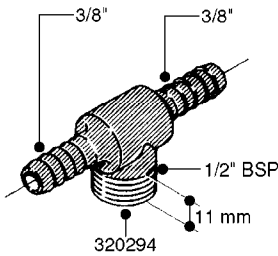

**L0020**

FITTINGS-T-PIECES, CAPS & ELBOWS  
L0020-HIN, 01:01:16

Page 1  
Date 07.02.2020 10:35

parts-n°	order qty	description
10053603	1	FITT. CAPNUT 2"BSP 5601
10194303	1	CAP BLANK 1 1/2 MCPHEE 210060
320047	1	FITT.DK CAPNUT 1/2" BSP
320106	1	FITT.DK CAPNUT 1" BSP
320272	1	FITT.DK CAPNUT 3/8" BSP
320316	1	FITT.DK TEE 3/4" X3/4" X1"BSP
320331	1	FITT.DK TEE 1" - 1" - 3/4" BSP
320342	1	FITT.DK EL 3/4"M X 1"F BSP
320563	1	FITT.DK 3 WAY 1/2" 110 DEG.
320677	1	NO LONGER AVAILABLE
320961	1	FITT.DK CAPNUT 1-1/2" BSP
321053	1	FITT.DK TEE 1/2 X1/2 X1/2" BSP
322072	1	FITT.DK TEE 3/8'X3/8'X3/8' BSP
322095	1	FITT.DK TEE 1-1/2 X1-1/4 X3/4" BSP
322138	1	FITT.DK ELB 1"M X 1"F BSP
330013	1	O-RING 2.5 X 10 PUR
330212	1	O-RING D19/D14X2.4 F.1/2"NUT
330326	1	O-RING D30/D24X2 F.1"NUT
331273	1	O-RING D44/D38X2 F.1-1/2"

FITTINGS - HEXAGON NIPPLES  
L0030-HIN, 01:01:16

Page 0  
Date 07.02.2020 10:35

**L0030**

FITTINGS - HEXAGON NIPPLES  
L0030-HIN, 01:01:16

Page 1  
Date 07.02.2020 10:35

parts-n°	order qty	description
10015303	1	FITT.PO.HN 1.00X1.00 M1000
10425003	1	FITT.PO.HN 1.25X1.00 MCPHEE
320132	1	FITT.DK HN 1" BSP
320176	1	FITT.DK HN 3/8"X1/2" BSP
320445	1	FITT.DK HN 1/4"X3/8" BSP
320655	1	FITT.DK HN 1/2"-1/2" BSP
320692	1	FITT.DK HN 3/8'BSPX1/4'NPT
320703	1	FITT.DK HN 3/8BSP X1/2 &1/4NPT
320725	1	FITT.DK NIPPLE 3/8"-3/8" BSP
320902	1	FITT.DK HN 3/8'X 1/4' BSP
390232	1	FITT.DK HN 1-1/2' X 1-1/4' BSP
390276	1	FITT.DK HN 1'BSP

**L0040**

FITTINGS - NIPPLES & ELBOWS  
L0040-HIN, 01:01:16

Page 1  
Date 07.02.2020 10:35

parts-n°	order qty	description
10530803	1	FITT.PO.SE 2.00X2.00 45 DEG.
320191	1	FITT.DK ELB 3/8' BSP 45 DEGREE
320482	1	FITT.DK ELB. 1/2" BSP 60 DEG.
320596	1	FITT.DK ELB 3/8'-1/2'BSP 45DEG
320607	1	FITT.DK HN 3/8M X 3/8F BSP LNG
320633	1	FITT.DK HN 3/8"M X 3/8"F BSP
321451	1	FITT.DK ELB.1-1/2 X1-1/4 80DEG
321532	1	FITT.DK REDUC 3/4' X 1/2' BSP
390233	1	FITT.DK REDUC 1-1/2" X 1" BSP