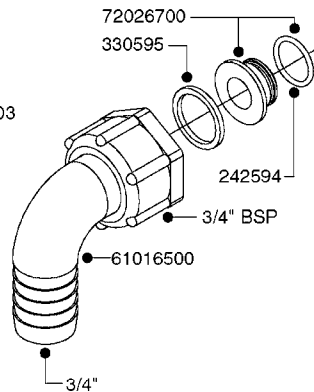

**L0020**

FITTINGS-T-PIECES, CAPS & ELBOWS  
L0020-HIN, 01:01:16

Page 1  
Date 07.02.2020 10:35

parts-n°	order qty	description
10053603	1	FITT. CAPNUT 2"BSP 5601
10194303	1	CAP BLANK 1 1/2 MCPHEE 210060
320047	1	FITT.DK CAPNUT 1/2" BSP
320106	1	FITT.DK CAPNUT 1" BSP
320272	1	FITT.DK CAPNUT 3/8" BSP
320316	1	FITT.DK TEE 3/4" X3/4" X1"BSP
320331	1	FITT.DK TEE 1" - 1" - 3/4" BSP
320342	1	FITT.DK EL 3/4"M X 1"F BSP
320563	1	FITT.DK 3 WAY 1/2" 110 DEG.
320677	1	NO LONGER AVAILABLE
320961	1	FITT.DK CAPNUT 1-1/2" BSP
321053	1	FITT.DK TEE 1/2 X1/2 X1/2" BSP
322072	1	FITT.DK TEE 3/8'X3/8'X3/8' BSP
322095	1	FITT.DK TEE 1-1/2 X1-1/4 X3/4" BSP
322138	1	FITT.DK ELB 1"M X 1"F BSP
330013	1	O-RING 2.5 X 10 PUR
330212	1	O-RING D19/D14X2.4 F.1/2"NUT
330326	1	O-RING D30/D24X2 F.1"NUT
331273	1	O-RING D44/D38X2 F.1-1/2"

FITTINGS - HEXAGON NIPPLES  
L0030-HIN, 01:01:16

Page 0  
Date 07.02.2020 10:35

**L0030**

FITTINGS - HEXAGON NIPPLES  
L0030-HIN, 01:01:16

Page 1  
Date 07.02.2020 10:35

parts-n°	order qty	description
10015303	1	FITT.PO.HN 1.00X1.00 M1000
10425003	1	FITT.PO.HN 1.25X1.00 MCPHEE
320132	1	FITT.DK HN 1" BSP
320176	1	FITT.DK HN 3/8"X1/2" BSP
320445	1	FITT.DK HN 1/4"X3/8" BSP
320655	1	FITT.DK HN 1/2"-1/2" BSP
320692	1	FITT.DK HN 3/8'BSPX1/4'NPT
320703	1	FITT.DK HN 3/8BSP X1/2 &1/4NPT
320725	1	FITT.DK NIPPLE 3/8"-3/8" BSP
320902	1	FITT.DK HN 3/8'X 1/4' BSP
390232	1	FITT.DK HN 1-1/2' X 1-1/4' BSP
390276	1	FITT.DK HN 1'BSP

**L0040**

FITTINGS - NIPPLES & ELBOWS  
L0040-HIN, 01:01:16

Page 1  
Date 07.02.2020 10:35

parts-n°	order qty	description
10530803	1	FITT.PO.SE 2.00X2.00 45 DEG.
320191	1	FITT.DK ELB 3/8' BSP 45 DEGREE
320482	1	FITT.DK ELB. 1/2" BSP 60 DEG.
320596	1	FITT.DK ELB 3/8'-1/2'BSP 45DEG
320607	1	FITT.DK HN 3/8M X 3/8F BSP LNG
320633	1	FITT.DK HN 3/8"M X 3/8"F BSP
321451	1	FITT.DK ELB.1-1/2 X1-1/4 80DEG
321532	1	FITT.DK REDUC 3/4' X 1/2' BSP
390233	1	FITT.DK REDUC 1-1/2" X 1" BSP