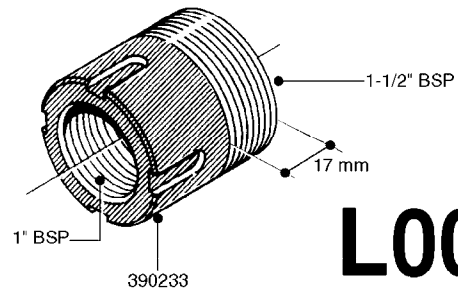

**L0020**

FITTINGS-T-PIECES, CAPS & ELBOWS  
L0020-HIN, 01:01:16

Page 1  
Date 07.02.2020 10:35

parts-n°	order qty	description
10053603	1	FITT. CAPNUT 2"BSP 5601
10194303	1	CAP BLANK 1 1/2 MCPHEE 210060
320047	1	FITT.DK CAPNUT 1/2" BSP
320106	1	FITT.DK CAPNUT 1" BSP
320272	1	FITT.DK CAPNUT 3/8" BSP
320316	1	FITT.DK TEE 3/4" X3/4" X1"BSP
320331	1	FITT.DK TEE 1" - 1" - 3/4" BSP
320342	1	FITT.DK EL 3/4"M X 1"F BSP
320563	1	FITT.DK 3 WAY 1/2" 110 DEG.
320677	1	NO LONGER AVAILABLE
320961	1	FITT.DK CAPNUT 1-1/2" BSP
321053	1	FITT.DK TEE 1/2 X1/2 X1/2" BSP
322072	1	FITT.DK TEE 3/8'X3/8'X3/8' BSP
322095	1	FITT.DK TEE 1-1/2 X1-1/4 X3/4" BSP
322138	1	FITT.DK ELB 1"M X 1"F BSP
330013	1	O-RING 2.5 X 10 PUR
330212	1	O-RING D19/D14X2.4 F.1/2"NUT
330326	1	O-RING D30/D24X2 F.1"NUT
331273	1	O-RING D44/D38X2 F.1-1/2"

FITTINGS - HEXAGON NIPPLES  
L0030-HIN, 01:01:16

Page 0  
Date 07.02.2020 10:35

**L0030**

FITTINGS - HEXAGON NIPPLES  
L0030-HIN, 01:01:16

Page 1  
Date 07.02.2020 10:35

parts-n°	order qty	description
10015303	1	FITT.PO.HN 1.00X1.00 M1000
10425003	1	FITT.PO.HN 1.25X1.00 MCPHEE
320132	1	FITT.DK HN 1" BSP
320176	1	FITT.DK HN 3/8"X1/2" BSP
320445	1	FITT.DK HN 1/4"X3/8" BSP
320655	1	FITT.DK HN 1/2"-1/2" BSP
320692	1	FITT.DK HN 3/8'BSPX1/4'NPT
320703	1	FITT.DK HN 3/8BSP X1/2 &1/4NPT
320725	1	FITT.DK NIPPLE 3/8"-3/8" BSP
320902	1	FITT.DK HN 3/8'X 1/4' BSP
390232	1	FITT.DK HN 1-1/2' X 1-1/4' BSP
390276	1	FITT.DK HN 1'BSP

**L0040**

FITTINGS - NIPPLES & ELBOWS  
L0040-HIN, 01:01:16

Page 1  
Date 07.02.2020 10:35

parts-n°	order qty	description
10530803	1	FITT.PO.SE 2.00X2.00 45 DEG.
320191	1	FITT.DK ELB 3/8' BSP 45 DEGREE
320482	1	FITT.DK ELB. 1/2" BSP 60 DEG.
320596	1	FITT.DK ELB 3/8'-1/2'BSP 45DEG
320607	1	FITT.DK HN 3/8M X 3/8F BSP LNG
320633	1	FITT.DK HN 3/8"M X 3/8"F BSP
321451	1	FITT.DK ELB.1-1/2 X1-1/4 80DEG
321532	1	FITT.DK REDUC 3/4' X 1/2' BSP
390233	1	FITT.DK REDUC 1-1/2" X 1" BSP