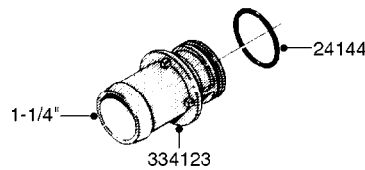

L0010

parts-n°	order qty	description
240085	1	O-RING D13,1/8,3X02,4 NITRIL
241441	1	O-RING D29.3X3
242594	1	O-RING D14 X 1.78 SCH.70-EPDM
320084	1	FITT.DK NUT 1/2" BSP
320095	1	FITT.DK NUT 1" BSP
320117	1	FITT.DK CONN.1/2"BSP F. 1" CAP
320187	1	FITT.DK CAP 3/8" BSP BLACK
320283	1	FITT.DK NUT 3/4"BSP
320821	1	FITT.DK NUT 1-1/2" BSP
321495	1	FITT.DK REDUC 1/4'BSP F.3/4'NT
321576	1	FITT.DK CONN 1/2"BSP F.3/4"NUT
330013	1	O-RING 2.5 X 10 PUR
330212	1	O-RING D19/D14X2.4 F.1/2"NUT
330326	1	O-RING D30/D24X2 F.1"NUT
330341	1	FITT.DK HB 1" F. 1" NUT
330595	1	O-RING D24.6/D20X2.1 -3/4"
330665	1	FITT.DK HB 3/4"F.1" NUT
330676	1	FITT.DK HB 3/8" F. 1/2" NUT
330687	1	FITT.DK HB 1/2" F. 1/2" NUT
330691	1	FITT.DK HB 3/4'F.3/4' NUT
330783	1	FITT.DK HB 3/8" F.3/8" NUT
331262	1	FITT.DK HB 1-1/2" F. 1-1/2"NUT
331273	1	O-RING D44/D38X2 F.1-1/2"
331446	1	FITT.DK HB 1" F.1-1/2" NUT
331807	1	FITT.DK HB 5/16" F.3/8" NUT
332286	1	FITT.DK HB 1/2" F. 3/4" NUT
332905	1	FITT.DK HB 1/2" F. 3/4" CAP
332927	1	FITT.DK PLUG F. NOZZLE TUBE
333292	1	FITT.DK HB 1"O'RING F.1-1/2"
333664	1	FITT.DK HB 5/16' F. 1/2' NUT
334044	1	FITT.DK HB 3/4' F. 3/4' CAP
334059	1	FITT.DK EL 1" 110 DEG.F.1-1/2"
334123	1	FITT.DK HB 1-1/4"O-RNG F.1-1/2"
334150	1	FITT.DK HB 1-1/4" 110 F.1-1/2"
390542	1	PLUG WASHER FOR 3/4'CAP NUT
716236	1	FITT.DK HB 1/2" ASSY. F. 3/4"
716413	1	FITT.DK PLUG ASSY. F.NOZ TUBE
717426	1	FITT.DK REDUC 1/4"BSP F.3/4"N
720856	1	FITT.DK 1/2'BSP ASSY.F.3/4'NUT
724621	1	FITT.DK HB 3/4"ASSY F.3/4" NUT