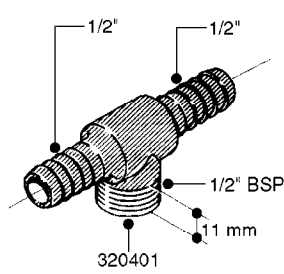

**L0020**

FITTINGS-T-PIECES, CAPS & ELBOWS  
L0020-HIN, 01:01:16

Page 1  
Date 07.02.2020 10:35

parts-n°	order qty	description
10053603	1	FITT. CAPNUT 2"BSP 5601
10194303	1	CAP BLANK 1 1/2 MCPHEE 210060
320047	1	FITT.DK CAPNUT 1/2" BSP
320106	1	FITT.DK CAPNUT 1" BSP
320272	1	FITT.DK CAPNUT 3/8" BSP
320316	1	FITT.DK TEE 3/4" X3/4" X1"BSP
320331	1	FITT.DK TEE 1" - 1" - 3/4" BSP
320342	1	FITT.DK EL 3/4"M X 1"F BSP
320563	1	FITT.DK 3 WAY 1/2" 110 DEG.
320677	1	NO LONGER AVAILABLE
320961	1	FITT.DK CAPNUT 1-1/2" BSP
321053	1	FITT.DK TEE 1/2 X1/2 X1/2" BSP
322072	1	FITT.DK TEE 3/8'X3/8'X3/8' BSP
322095	1	FITT.DK TEE 1-1/2 X1-1/4 X3/4" BSP
322138	1	FITT.DK ELB 1"M X 1"F BSP
330013	1	O-RING 2.5 X 10 PUR
330212	1	O-RING D19/D14X2.4 F.1/2"NUT
330326	1	O-RING D30/D24X2 F.1"NUT
331273	1	O-RING D44/D38X2 F.1-1/2"

FITTINGS - HEXAGON NIPPLES  
L0030-HIN, 01:01:16

Page 0  
Date 07.02.2020 10:35

**L0030**

FITTINGS - HEXAGON NIPPLES  
L0030-HIN, 01:01:16

Page 1  
Date 07.02.2020 10:35

parts-n°	order qty	description
10015303	1	FITT.PO.HN 1.00X1.00 M1000
10425003	1	FITT.PO.HN 1.25X1.00 MCPHEE
320132	1	FITT.DK HN 1" BSP
320176	1	FITT.DK HN 3/8"X1/2" BSP
320445	1	FITT.DK HN 1/4"X3/8" BSP
320655	1	FITT.DK HN 1/2"-1/2" BSP
320692	1	FITT.DK HN 3/8'BSPX1/4'NPT
320703	1	FITT.DK HN 3/8BSP X1/2 &1/4NPT
320725	1	FITT.DK NIPPLE 3/8"-3/8" BSP
320902	1	FITT.DK HN 3/8'X 1/4' BSP
390232	1	FITT.DK HN 1-1/2' X 1-1/4' BSP
390276	1	FITT.DK HN 1'BSP

**L0040**

FITTINGS - NIPPLES & ELBOWS  
L0040-HIN, 01:01:16

Page 1  
Date 07.02.2020 10:35

parts-n°	order qty	description
10530803	1	FITT.PO.SE 2.00X2.00 45 DEG.
320191	1	FITT.DK ELB 3/8' BSP 45 DEGREE
320482	1	FITT.DK ELB. 1/2" BSP 60 DEG.
320596	1	FITT.DK ELB 3/8'-1/2'BSP 45DEG
320607	1	FITT.DK HN 3/8M X 3/8F BSP LNG
320633	1	FITT.DK HN 3/8"M X 3/8"F BSP
321451	1	FITT.DK ELB.1-1/2 X1-1/4 80DEG
321532	1	FITT.DK REDUC 3/4' X 1/2' BSP
390233	1	FITT.DK REDUC 1-1/2" X 1" BSP