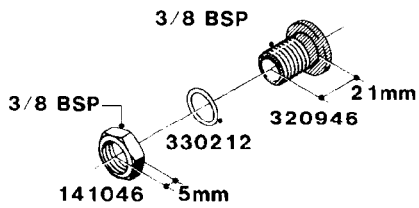

L0060

FITTINGS - BULKHEAD
L0060-HIN, 01:01:16

Page 1

Date 07.02.2020 10:35

parts-n°	order qty	description
141046	1	NUT 3/8" BSP
141341	1	NUT 1/4' BSP
240284	1	O-RING D82,5/75 X 3,5
320456	1	FITT.DK BULKHEAD 1"BSP DOUBLE
320467	1	FITT.DK BULKHEAD 1"BSP SINGLE
320471	1	FITT.DK NUT 1" BSP JAMB
320541	1	FITT.DK BULKHEAD 2-1/2'BSP SIN
320552	1	FITT.DK NUT 2-1/2' BSP JAMB
320644	1	FITT.DK ELB.3/4"HB X 1" BSP
320784	1	FITT.DK CAP 1-1/2" BSP
320795	1	FITT.DK NUT 1-1/2" BSP JAMB
320935	1	FITT.DK BULKHEAD 1/4' BSP SING
320946	1	FITT.DK BULKHEAD 3/8' BSP SING
321296	1	FITT.DK BULKHEAD 1/2" BSP SING
321307	1	FITT.DK NUT 1/2" BSP JAMB
321333	1	FITT.DK BULK 1-1/2" X 1"F BSP
330061	1	O-RING D16/D11X2,5
330072	1	O-RING D53.5/D45.5X4
330212	1	O-RING D19/D14X2.4 F.1/2"NUT
332577	1	O-RING D38/D30X4 F.1" PUR.
332592	1	O-RING D26/D20X3