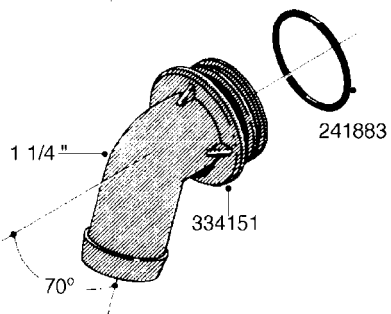

**L0070**

FITTINGS - S-40  
L0070-HIN, 13:09:17

Page 1

Date 07.02.2020 10:35

Pos.	parts-n°	order qty	description
1	145994	1	FITT.DK S-40 FORK
2	242108	1	O-RING 3 X 19,2 70SH NITRIL NITRIL (BLACK)
2	242355	1	O-RING D19.2X3.0 VITON F.S-40 VITON (BROWN)
3	322102	1	FITT.DK S-40 BULKHEAD
4	322106	1	FITT.DK S-40 BULKHEAD NUT
5	334225	1	FITT.DK S-40 STR.3/8"
6	334237	1	FITT.DK S-40 ELB.3/8"
7	334238	1	FITT.DK S-40 ELB.1/2"
8	334248	1	FITT.DK S-40 PLUG
9	334259	1	GASKET F. S-40 BULKHEAD
10	726462	1	FITT. S40 BULKHEAD W.GASKET
11	726567	1	FITT.DK S-40 ELB.1/2" W.O-RING
12	726693	1	FITT.DK S-40 PLUG 1/8BSP ORING

**L0080**

FITTINGS - S-53  
L0080-HIN, 12:09:17

Page 1

Date 07.02.2020 10:35

Pos.	parts-n°	order qty	description
1	145995	1	FITT.DK S-53 FORK
2	241973	1	O-RING Ø3 X 44.2 70 SHORES NITRIL NITRIL (BLACK)
2	242353	1	O-RING 3 X 44.2 VITON VITON (BROWN)
3	242109	1	O-RING D32.2x3.0 NITRIL (BLACK)
3	242354	1	O-RING D32.2X3.0 VITON VITON (BROWN)
4	322103	1	FITT.DK S-53 BULKHEAD
5	322107	1	FITT.DK S-53 BULKHEAD NUT
6	322110	1	FITT.DK S-53 ELB. 1/2" BSP
7	322352	1	FITT.DK S-53 TEE
8	334229	1	FITT.DK S-53 STR.3/4"
9	334260	1	GASKET F. S-53 BULKHEAD
10	334564	1	FITT.DK S-67 TO S-53 ADAPTER
11	391100	1	FITT.DK S-53THREAD INS.1/2"BSP
12	726463	1	FITT.DK S53 BULKHEAD W/GASKET
13	726552	1	FIT.DK S-53X90 1/2" BSP,O-RING
14	726556	1	FITT.DK S-53 HB 1/2" W/O-RING
15	726558	1	FITT.DK S53 STR. 3/4" W.ORING
16	726559	1	FITT DK. S-53 HB 1" W/O-RING
17	726568	1	FITT.DK.S-53 HB 1/2"90 W/O-RING
18	726570	1	FITT.DK S-53 ELB.3/4" W.ORING
19	726571	1	FITT.DK S-53 ELB.1", W ORING
20	726578	1	FITT.DK S53 PLUG WITH O-RING
21	728561	1	FITT.DK. S67M - S53F REDUCER