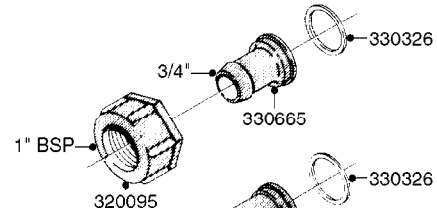

L0010

parts-n°	order qty	description
240085	1	O-RING D13,1/8,3X02,4 NITRIL
241441	1	O-RING D29.3X3
242594	1	O-RING D14 X 1.78 SCH.70-EPDM
320084	1	FITT.DK NUT 1/2" BSP
320095	1	FITT.DK NUT 1" BSP
320117	1	FITT.DK CONN.1/2"BSP F. 1" CAP
320187	1	FITT.DK CAP 3/8" BSP BLACK
320283	1	FITT.DK NUT 3/4"BSP
320821	1	FITT.DK NUT 1-1/2" BSP
321495	1	FITT.DK REDUC 1/4'BSP F.3/4'NT
321576	1	FITT.DK CONN 1/2"BSP F.3/4"NUT
330013	1	O-RING 2.5 X 10 PUR
330212	1	O-RING D19/D14X2.4 F.1/2"NUT
330326	1	O-RING D30/D24X2 F.1"NUT
330341	1	FITT.DK HB 1" F. 1" NUT
330595	1	O-RING D24.6/D20X2.1 -3/4"
330665	1	FITT.DK HB 3/4"F.1" NUT
330676	1	FITT.DK HB 3/8" F. 1/2" NUT
330687	1	FITT.DK HB 1/2" F. 1/2" NUT
330691	1	FITT.DK HB 3/4'F.3/4' NUT
330783	1	FITT.DK HB 3/8" F.3/8" NUT
331262	1	FITT.DK HB 1-1/2" F. 1-1/2"NUT
331273	1	O-RING D44/D38X2 F.1-1/2"
331446	1	FITT.DK HB 1" F.1-1/2" NUT
331807	1	FITT.DK HB 5/16" F.3/8" NUT
332286	1	FITT.DK HB 1/2" F. 3/4" NUT
332905	1	FITT.DK HB 1/2" F. 3/4" CAP
332927	1	FITT.DK PLUG F. NOZZLE TUBE
333292	1	FITT.DK HB 1"O'RING F.1-1/2"
333664	1	FITT.DK HB 5/16' F. 1/2' NUT
334044	1	FITT.DK HB 3/4' F. 3/4' CAP
334059	1	FITT.DK EL 1" 110 DEG.F.1-1/2"
334123	1	FITT.DK HB 1-1/4"O-RNG F.1-1/2"
334150	1	FITT.DK HB 1-1/4" 110 F.1-1/2"
390542	1	PLUG WASHER FOR 3/4'CAP NUT
716236	1	FITT.DK HB 1/2" ASSY. F. 3/4"
716413	1	FITT.DK PLUG ASSY. F.NOZ TUBE
717426	1	FITT.DK REDUC 1/4"BSP F.3/4"N
720856	1	FITT.DK 1/2'BSP ASSY.F.3/4'NUT
724621	1	FITT.DK HB 3/4"ASSY F.3/4" NUT