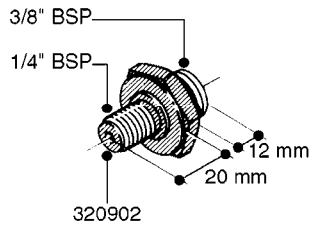

**L0020**

FITTINGS-T-PIECES, CAPS & ELBOWS  
L0020-HIN, 01:01:16

Page 1  
Date 07.02.2020 10:35

parts-n°	order qty	description
10053603	1	FITT. CAPNUT 2"BSP 5601
10194303	1	CAP BLANK 1 1/2 MCPHEE 210060
320047	1	FITT.DK CAPNUT 1/2" BSP
320106	1	FITT.DK CAPNUT 1" BSP
320272	1	FITT.DK CAPNUT 3/8" BSP
320316	1	FITT.DK TEE 3/4" X3/4" X1"BSP
320331	1	FITT.DK TEE 1" - 1" - 3/4" BSP
320342	1	FITT.DK EL 3/4"M X 1"F BSP
320563	1	FITT.DK 3 WAY 1/2" 110 DEG.
320677	1	NO LONGER AVAILABLE
320961	1	FITT.DK CAPNUT 1-1/2" BSP
321053	1	FITT.DK TEE 1/2 X1/2 X1/2" BSP
322072	1	FITT.DK TEE 3/8'X3/8'X3/8' BSP
322095	1	FITT.DK TEE 1-1/2 X1-1/4 X3/4" BSP
322138	1	FITT.DK ELB 1"M X 1"F BSP
330013	1	O-RING 2.5 X 10 PUR
330212	1	O-RING D19/D14X2.4 F.1/2"NUT
330326	1	O-RING D30/D24X2 F.1"NUT
331273	1	O-RING D44/D38X2 F.1-1/2"

FITTINGS - HEXAGON NIPPLES  
L0030-HIN, 01:01:16

Page 0  
Date 07.02.2020 10:35

**L0030**

FITTINGS - HEXAGON NIPPLES  
L0030-HIN, 01:01:16

Page 1  
Date 07.02.2020 10:35

parts-n°	order qty	description
10015303	1	FITT.PO.HN 1.00X1.00 M1000
10425003	1	FITT.PO.HN 1.25X1.00 MCPHEE
320132	1	FITT.DK HN 1" BSP
320176	1	FITT.DK HN 3/8"X1/2" BSP
320445	1	FITT.DK HN 1/4"X3/8" BSP
320655	1	FITT.DK HN 1/2"-1/2" BSP
320692	1	FITT.DK HN 3/8'BSPX1/4'NPT
320703	1	FITT.DK HN 3/8BSP X1/2 &1/4NPT
320725	1	FITT.DK NIPPLE 3/8"-3/8" BSP
320902	1	FITT.DK HN 3/8'X 1/4' BSP
390232	1	FITT.DK HN 1-1/2' X 1-1/4' BSP
390276	1	FITT.DK HN 1'BSP