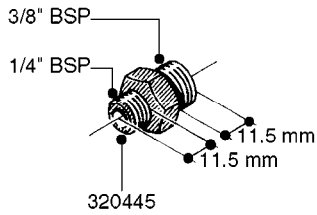

**L0020**

FITTINGS-T-PIECES, CAPS & ELBOWS  
L0020-HIN, 01:01:16

Page 1  
Date 07.02.2020 10:35

parts-n°	order qty	description
10053603	1	FITT. CAPNUT 2"BSP 5601
10194303	1	CAP BLANK 1 1/2 MCPHEE 210060
320047	1	FITT.DK CAPNUT 1/2" BSP
320106	1	FITT.DK CAPNUT 1" BSP
320272	1	FITT.DK CAPNUT 3/8" BSP
320316	1	FITT.DK TEE 3/4" X3/4" X1"BSP
320331	1	FITT.DK TEE 1" - 1" - 3/4" BSP
320342	1	FITT.DK EL 3/4"M X 1"F BSP
320563	1	FITT.DK 3 WAY 1/2" 110 DEG.
320677	1	NO LONGER AVAILABLE
320961	1	FITT.DK CAPNUT 1-1/2" BSP
321053	1	FITT.DK TEE 1/2 X1/2 X1/2" BSP
322072	1	FITT.DK TEE 3/8'X3/8'X3/8' BSP
322095	1	FITT.DK TEE 1-1/2 X1-1/4 X3/4" BSP
322138	1	FITT.DK ELB 1"M X 1"F BSP
330013	1	O-RING 2.5 X 10 PUR
330212	1	O-RING D19/D14X2.4 F.1/2"NUT
330326	1	O-RING D30/D24X2 F.1"NUT
331273	1	O-RING D44/D38X2 F.1-1/2"

FITTINGS - HEXAGON NIPPLES  
L0030-HIN, 01:01:16

Page 0  
Date 07.02.2020 10:35

**L0030**

FITTINGS - HEXAGON NIPPLES  
L0030-HIN, 01:01:16

Page 1  
Date 07.02.2020 10:35

parts-n°	order qty	description
10015303	1	FITT.PO.HN 1.00X1.00 M1000
10425003	1	FITT.PO.HN 1.25X1.00 MCPHEE
320132	1	FITT.DK HN 1" BSP
320176	1	FITT.DK HN 3/8"X1/2" BSP
320445	1	FITT.DK HN 1/4"X3/8" BSP
320655	1	FITT.DK HN 1/2"-1/2" BSP
320692	1	FITT.DK HN 3/8'BSPX1/4'NPT
320703	1	FITT.DK HN 3/8BSP X1/2 &1/4NPT
320725	1	FITT.DK NIPPLE 3/8"-3/8" BSP
320902	1	FITT.DK HN 3/8'X 1/4' BSP
390232	1	FITT.DK HN 1-1/2' X 1-1/4' BSP
390276	1	FITT.DK HN 1'BSP