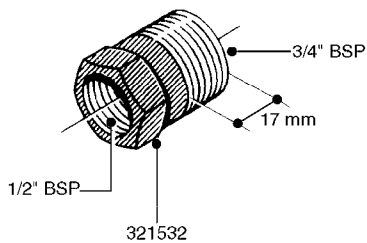

**L0020**

FITTINGS-T-PIECES, CAPS & ELBOWS  
L0020-HIN, 01:01:16

Page 1  
Date 07.02.2020 10:35

parts-n°	order qty	description
10053603	1	FITT. CAPNUT 2"BSP 5601
10194303	1	CAP BLANK 1 1/2 MCPHEE 210060
320047	1	FITT.DK CAPNUT 1/2" BSP
320106	1	FITT.DK CAPNUT 1" BSP
320272	1	FITT.DK CAPNUT 3/8" BSP
320316	1	FITT.DK TEE 3/4" X3/4" X1"BSP
320331	1	FITT.DK TEE 1" - 1" - 3/4" BSP
320342	1	FITT.DK EL 3/4"M X 1"F BSP
320563	1	FITT.DK 3 WAY 1/2" 110 DEG.
320677	1	NO LONGER AVAILABLE
320961	1	FITT.DK CAPNUT 1-1/2" BSP
321053	1	FITT.DK TEE 1/2 X1/2 X1/2" BSP
322072	1	FITT.DK TEE 3/8'X3/8'X3/8' BSP
322095	1	FITT.DK TEE 1-1/2 X1-1/4 X3/4" BSP
322138	1	FITT.DK ELB 1"M X 1"F BSP
330013	1	O-RING 2.5 X 10 PUR
330212	1	O-RING D19/D14X2.4 F.1/2"NUT
330326	1	O-RING D30/D24X2 F.1"NUT
331273	1	O-RING D44/D38X2 F.1-1/2"

FITTINGS - HEXAGON NIPPLES  
L0030-HIN, 01:01:16

Page 0  
Date 07.02.2020 10:35

**L0030**

FITTINGS - HEXAGON NIPPLES  
L0030-HIN, 01:01:16

Page 1  
Date 07.02.2020 10:35

parts-n°	order qty	description
10015303	1	FITT.PO.HN 1.00X1.00 M1000
10425003	1	FITT.PO.HN 1.25X1.00 MCPHEE
320132	1	FITT.DK HN 1" BSP
320176	1	FITT.DK HN 3/8"X1/2" BSP
320445	1	FITT.DK HN 1/4"X3/8" BSP
320655	1	FITT.DK HN 1/2"-1/2" BSP
320692	1	FITT.DK HN 3/8'BSPX1/4'NPT
320703	1	FITT.DK HN 3/8BSP X1/2 &1/4NPT
320725	1	FITT.DK NIPPLE 3/8"-3/8" BSP
320902	1	FITT.DK HN 3/8'X 1/4' BSP
390232	1	FITT.DK HN 1-1/2' X 1-1/4' BSP
390276	1	FITT.DK HN 1'BSP

**L0040**

FITTINGS - NIPPLES & ELBOWS  
L0040-HIN, 01:01:16

Page 1  
Date 07.02.2020 10:35

parts-n°	order qty	description
10530803	1	FITT.PO.SE 2.00X2.00 45 DEG.
320191	1	FITT.DK ELB 3/8' BSP 45 DEGREE
320482	1	FITT.DK ELB. 1/2" BSP 60 DEG.
320596	1	FITT.DK ELB 3/8'-1/2'BSP 45DEG
320607	1	FITT.DK HN 3/8M X 3/8F BSP LNG
320633	1	FITT.DK HN 3/8"M X 3/8"F BSP
321451	1	FITT.DK ELB.1-1/2 X1-1/4 80DEG
321532	1	FITT.DK REDUC 3/4' X 1/2' BSP
390233	1	FITT.DK REDUC 1-1/2" X 1" BSP