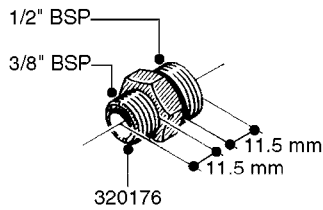

**L0020**

FITTINGS-T-PIECES, CAPS & ELBOWS  
L0020-HIN, 01:01:16

Page 1  
Date 07.02.2020 10:35

parts-n°	order qty	description
10053603	1	FITT. CAPNUT 2"BSP 5601
10194303	1	CAP BLANK 1 1/2 MCPHEE 210060
320047	1	FITT.DK CAPNUT 1/2" BSP
320106	1	FITT.DK CAPNUT 1" BSP
320272	1	FITT.DK CAPNUT 3/8" BSP
320316	1	FITT.DK TEE 3/4" X3/4" X1"BSP
320331	1	FITT.DK TEE 1" - 1" - 3/4" BSP
320342	1	FITT.DK EL 3/4"M X 1"F BSP
320563	1	FITT.DK 3 WAY 1/2" 110 DEG.
320677	1	NO LONGER AVAILABLE
320961	1	FITT.DK CAPNUT 1-1/2" BSP
321053	1	FITT.DK TEE 1/2 X1/2 X1/2" BSP
322072	1	FITT.DK TEE 3/8'X3/8'X3/8' BSP
322095	1	FITT.DK TEE 1-1/2 X1-1/4 X3/4" BSP
322138	1	FITT.DK ELB 1"M X 1"F BSP
330013	1	O-RING 2.5 X 10 PUR
330212	1	O-RING D19/D14X2.4 F.1/2"NUT
330326	1	O-RING D30/D24X2 F.1"NUT
331273	1	O-RING D44/D38X2 F.1-1/2"

FITTINGS - HEXAGON NIPPLES  
L0030-HIN, 01:01:16

Page 0  
Date 07.02.2020 10:35

**L0030**

FITTINGS - HEXAGON NIPPLES  
L0030-HIN, 01:01:16

Page 1  
Date 07.02.2020 10:35

parts-n°	order qty	description
10015303	1	FITT.PO.HN 1.00X1.00 M1000
10425003	1	FITT.PO.HN 1.25X1.00 MCPHEE
320132	1	FITT.DK HN 1" BSP
320176	1	FITT.DK HN 3/8"X1/2" BSP
320445	1	FITT.DK HN 1/4"X3/8" BSP
320655	1	FITT.DK HN 1/2"-1/2" BSP
320692	1	FITT.DK HN 3/8'BSPX1/4'NPT
320703	1	FITT.DK HN 3/8BSP X1/2 &1/4NPT
320725	1	FITT.DK NIPPLE 3/8"-3/8" BSP
320902	1	FITT.DK HN 3/8'X 1/4' BSP
390232	1	FITT.DK HN 1-1/2' X 1-1/4' BSP
390276	1	FITT.DK HN 1'BSP