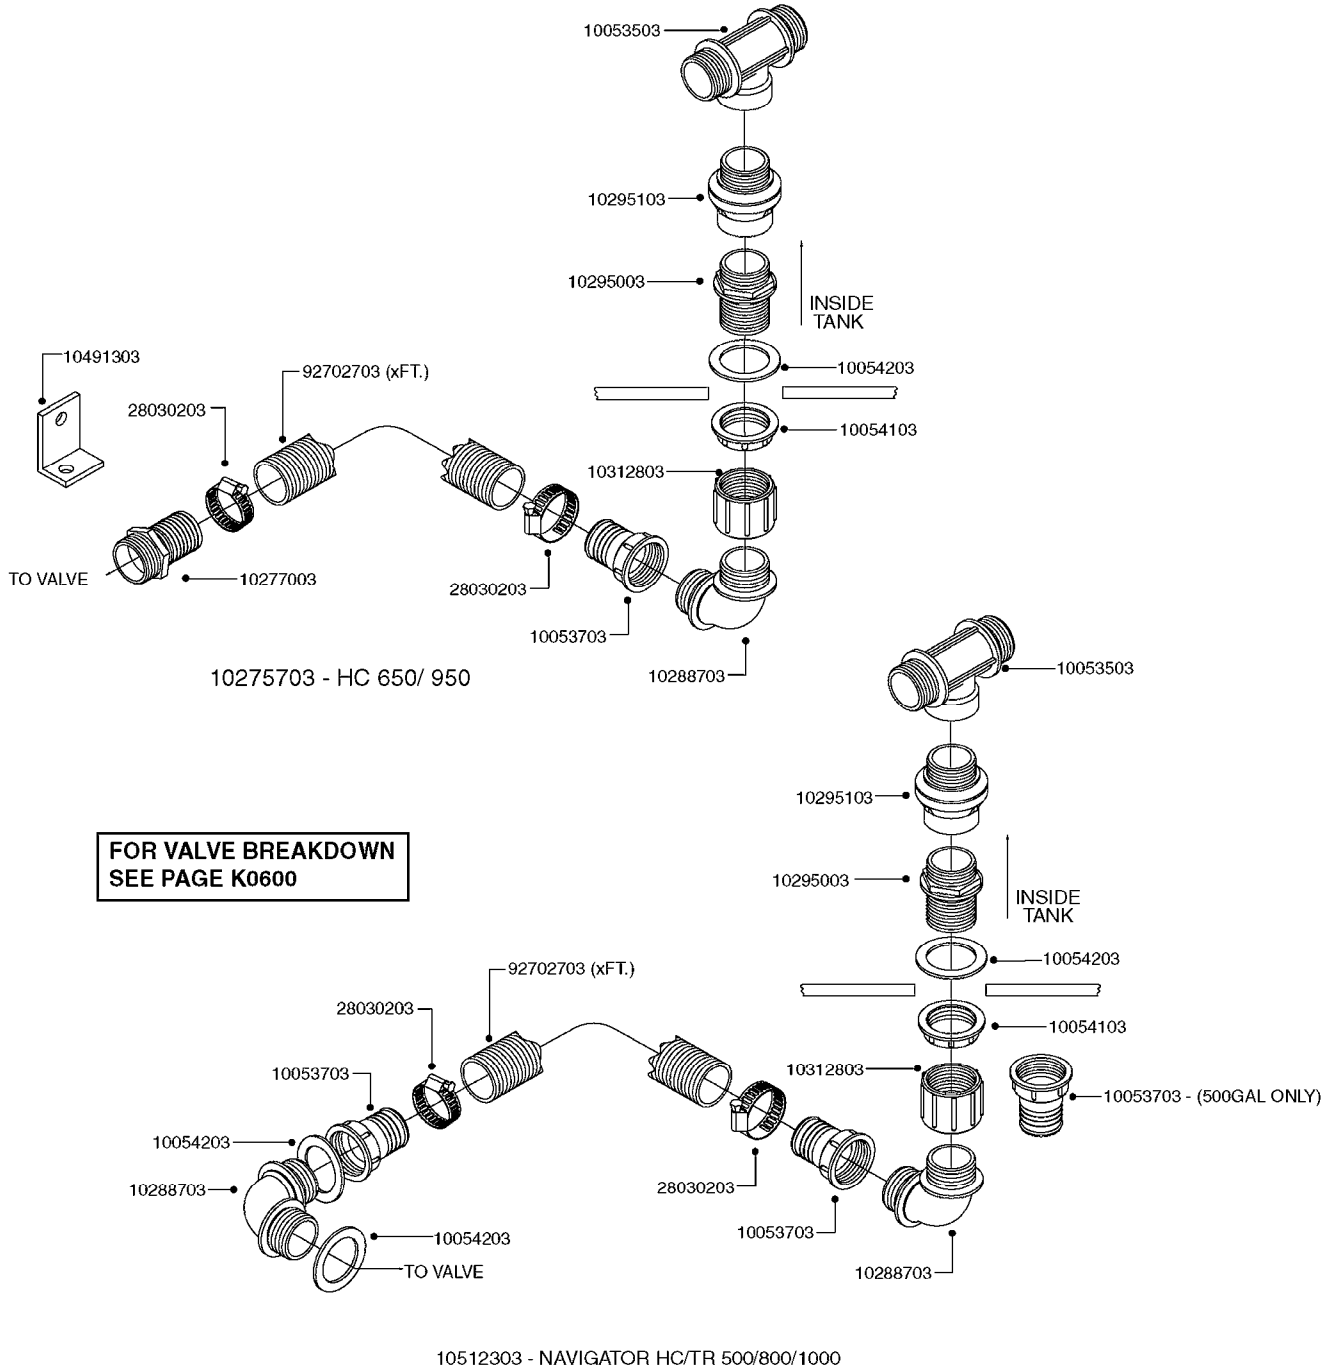

# A0430

PUMP - ACE 150 BELT DRIVE  
A0430-HIN, 05:12:19

Page 1  
Date 07.02.2020 10:35

parts-n°	order qty	description
420641	1	BOLT HM 8X35/22 A2 SS DIN931
450015	1	SCREW ALLAN 3/8'X5/8' BLACK
460143	1	SELF LOCK NUT M8 SST A2 DIN985
10440703	1	KEY SQ 1/4"x1-1/2"
21002203	1	BEARING, SEALED ACE BELT DRIVE
28022303	1	SHIELD KIT
28022403	1	OUTPUT SHAFT ACE BELT DR PUMP
28022503	1	BELT 600 RPM ACE PUMP
28022603	1	BELT 1000 RPM ACE PUMP
28022703	1	IMPELLER THERMOPLASTIC
28022803	1	IMPELLER CAST IRON
28022903	1	REPAIR KIT 600 RPM
28023003	1	REPAIR KIT 1000 RPM
28029203	1	11.6"P.D.X2"BORE PULLEY 600RPM
28029303	1	7.9"P.D.X2"BORE PULLEY 1000RPM
28094203	1	5/8" DRIVEN SHAFT W.KEYWAY SS
28094303	1	KEY 3/16"X3/16"X1-1/4"
28094403	1	1.35"P.D.X5/8"BORE PULLEY 600RPM
28094503	1	1.7"P.D.X5/8"BORE PULLEY 1000RPM
28094603	1	SCREW ALLEN 5/16"NC X 5/16"
28094703	1	IDLER MOUNTED TORSION SPRING
28094803	1	IDLER ARM
28094903	1	EXTERNAL SNAP RING F.IDLER ARM
28095003	1	5/8" SPACER
28095103	1	RETAINER RING
28095203	1	IDLER BEARING/OUTER ROLLER ASSEMBLY
28095303	1	HEX HEAD IDLER CAP SCREW 5/8"NCX2-1/8"
28095403	1	KEY F.IMPELLER 1/8"X1/8"X1/2"
28095503	1	KEY 3/8"X1/2"X1-1/2"

# K0580

**COMPLETE ASSEMBLIES  
WHOLEGOODS ITEMS**

QUICKFILL-PLMBNG SYS-TRLR SPYR  
K0580-HIN, 01:01:16

Page 1  
Date 07.02.2020 10:35

parts-n°	order qty	description
10053503	1	FITT.PO.TEE 2"MX2"FX2"M BSP
10053703	1	FITT.PO.HB STR. 2"BSP #4411
10054103	1	FITT.PO.NUT 2" BSP JAMB MCPHEE
10054203	1	GASKET F. 2" FITTINGS RUBBER
10275703	1	*QUICK FILL KIT 650/950M
10277003	1	FITT.PO.HB 2.00X2.00 MCPHEE
10288703	1	FITT.PO.EL 2MX2M 90 DEG MCPHEE
10295003	1	FITT.PO.HN 2' 250071
10295103	1	FOOT VALVE 2" 504019
10312803	1	FITT.PO.BU 2' X 2'
10491303	1	ANGLE FOR HC950 QUICK FILL
10512303	1	QUICK FILL KIT NAV. (DON'T ORD)
28030203	1	CLAMP HOSE T-BOLT S2" 235-67
92702703	1	HOSE PVC SUCT GRAY 2"