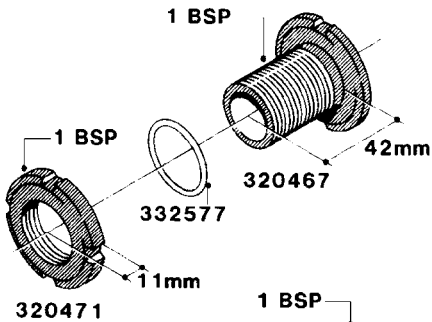

L0060

FITTINGS - BULKHEAD
L0060-HIN, 01:01:16

Page 1

Date 07.02.2020 10:35

parts-n°	order qty	description
141046	1	NUT 3/8" BSP
141341	1	NUT 1/4' BSP
240284	1	O-RING D82,5/75 X 3,5
320456	1	FITT.DK BULKHEAD 1"BSP DOUBLE
320467	1	FITT.DK BULKHEAD 1"BSP SINGLE
320471	1	FITT.DK NUT 1" BSP JAMB
320541	1	FITT.DK BULKHEAD 2-1/2'BSP SIN
320552	1	FITT.DK NUT 2-1/2' BSP JAMB
320644	1	FITT.DK ELB.3/4"HB X 1" BSP
320784	1	FITT.DK CAP 1-1/2" BSP
320795	1	FITT.DK NUT 1-1/2" BSP JAMB
320935	1	FITT.DK BULKHEAD 1/4' BSP SING
320946	1	FITT.DK BULKHEAD 3/8' BSP SING
321296	1	FITT.DK BULKHEAD 1/2" BSP SING
321307	1	FITT.DK NUT 1/2" BSP JAMB
321333	1	FITT.DK BULK 1-1/2" X 1"F BSP
330061	1	O-RING D16/D11X2,5
330072	1	O-RING D53.5/D45.5X4
330212	1	O-RING D19/D14X2.4 F.1/2"NUT
332577	1	O-RING D38/D30X4 F.1" PUR.
332592	1	O-RING D26/D20X3