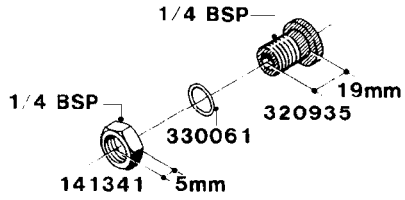

L0060

FITTINGS - BULKHEAD
L0060-HIN, 01:01:16

Page 1

Date 07.02.2020 10:35

parts-n°	order qty	description
141046	1	NUT 3/8" BSP
141341	1	NUT 1/4' BSP
240284	1	O-RING D82,5/75 X 3,5
320456	1	FITT.DK BULKHEAD 1"BSP DOUBLE
320467	1	FITT.DK BULKHEAD 1"BSP SINGLE
320471	1	FITT.DK NUT 1" BSP JAMB
320541	1	FITT.DK BULKHEAD 2-1/2'BSP SIN
320552	1	FITT.DK NUT 2-1/2' BSP JAMB
320644	1	FITT.DK ELB.3/4"HB X 1" BSP
320784	1	FITT.DK CAP 1-1/2" BSP
320795	1	FITT.DK NUT 1-1/2" BSP JAMB
320935	1	FITT.DK BULKHEAD 1/4' BSP SING
320946	1	FITT.DK BULKHEAD 3/8' BSP SING
321296	1	FITT.DK BULKHEAD 1/2" BSP SING
321307	1	FITT.DK NUT 1/2" BSP JAMB
321333	1	FITT.DK BULK 1-1/2" X 1"F BSP
330061	1	O-RING D16/D11X2,5
330072	1	O-RING D53.5/D45.5X4
330212	1	O-RING D19/D14X2.4 F.1/2"NUT
332577	1	O-RING D38/D30X4 F.1" PUR.
332592	1	O-RING D26/D20X3