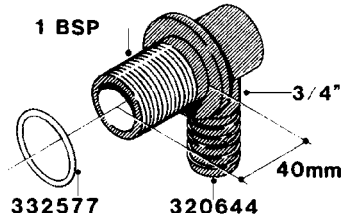

L0060

FITTINGS - BULKHEAD
L0060-HIN, 01:01:16

Page 1

Date 07.02.2020 10:35

parts-n°	order qty	description
141046	1	NUT 3/8" BSP
141341	1	NUT 1/4' BSP
240284	1	O-RING D82,5/75 X 3,5
320456	1	FITT.DK BULKHEAD 1"BSP DOUBLE
320467	1	FITT.DK BULKHEAD 1"BSP SINGLE
320471	1	FITT.DK NUT 1" BSP JAMB
320541	1	FITT.DK BULKHEAD 2-1/2'BSP SIN
320552	1	FITT.DK NUT 2-1/2' BSP JAMB
320644	1	FITT.DK ELB.3/4"HB X 1" BSP
320784	1	FITT.DK CAP 1-1/2" BSP
320795	1	FITT.DK NUT 1-1/2" BSP JAMB
320935	1	FITT.DK BULKHEAD 1/4' BSP SING
320946	1	FITT.DK BULKHEAD 3/8' BSP SING
321296	1	FITT.DK BULKHEAD 1/2" BSP SING
321307	1	FITT.DK NUT 1/2" BSP JAMB
321333	1	FITT.DK BULK 1-1/2" X 1"F BSP
330061	1	O-RING D16/D11X2,5
330072	1	O-RING D53.5/D45.5X4
330212	1	O-RING D19/D14X2.4 F.1/2"NUT
332577	1	O-RING D38/D30X4 F.1" PUR.
332592	1	O-RING D26/D20X3