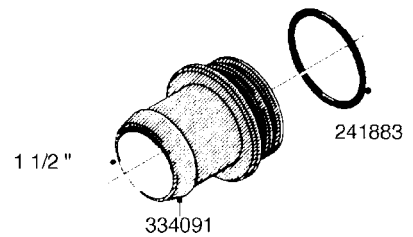

**L0070**

FITTINGS - S-40  
L0070-HIN, 13:09:17

Page 1

Date 07.02.2020 10:35

Pos.	parts-n°	order qty	description
1	145994	1	FITT.DK S-40 FORK
2	242108	1	O-RING 3 X 19,2 70SH NITRIL NITRIL (BLACK)
2	242355	1	O-RING D19.2X3.0 VITON F.S-40 VITON (BROWN)
3	322102	1	FITT.DK S-40 BULKHEAD
4	322106	1	FITT.DK S-40 BULKHEAD NUT
5	334225	1	FITT.DK S-40 STR.3/8"
6	334237	1	FITT.DK S-40 ELB.3/8"
7	334238	1	FITT.DK S-40 ELB.1/2"
8	334248	1	FITT.DK S-40 PLUG
9	334259	1	GASKET F. S-40 BULKHEAD
10	726462	1	FITT. S40 BULKHEAD W.GASKET
11	726567	1	FITT.DK S-40 ELB.1/2" W.O-RING
12	726693	1	FITT.DK S-40 PLUG 1/8BSP ORING

**L0080**

FITTINGS - S-53  
L0080-HIN, 12:09:17

Page 1

Date 07.02.2020 10:35

Pos.	parts-n°	order qty	description
1	145995	1	FITT.DK S-53 FORK
2	241973	1	O-RING Ø3 X 44.2 70 SHORES NITRIL NITRIL (BLACK)
2	242353	1	O-RING 3 X 44.2 VITON VITON (BROWN)
3	242109	1	O-RING D32.2x3.0 NITRIL (BLACK)
3	242354	1	O-RING D32.2X3.0 VITON VITON (BROWN)
4	322103	1	FITT.DK S-53 BULKHEAD
5	322107	1	FITT.DK S-53 BULKHEAD NUT
6	322110	1	FITT.DK S-53 ELB. 1/2" BSP
7	322352	1	FITT.DK S-53 TEE
8	334229	1	FITT.DK S-53 STR.3/4"
9	334260	1	GASKET F. S-53 BULKHEAD
10	334564	1	FITT.DK S-67 TO S-53 ADAPTER
11	391100	1	FITT.DK S-53THREAD INS.1/2"BSP
12	726463	1	FITT.DK S53 BULKHEAD W/GASKET
13	726552	1	FIT.DK S-53X90 1/2" BSP,O-RING
14	726556	1	FITT.DK S-53 HB 1/2" W/O-RING
15	726558	1	FITT.DK S53 STR. 3/4" W.ORING
16	726559	1	FITT DK. S-53 HB 1" W/O-RING
17	726568	1	FITT.DK.S-53 HB 1/2"90 W/O-RING
18	726570	1	FITT.DK S-53 ELB.3/4" W.ORING
19	726571	1	FITT.DK S-53 ELB.1", W ORING
20	726578	1	FITT.DK S53 PLUG WITH O-RING
21	728561	1	FITT.DK. S67M - S53F REDUCER