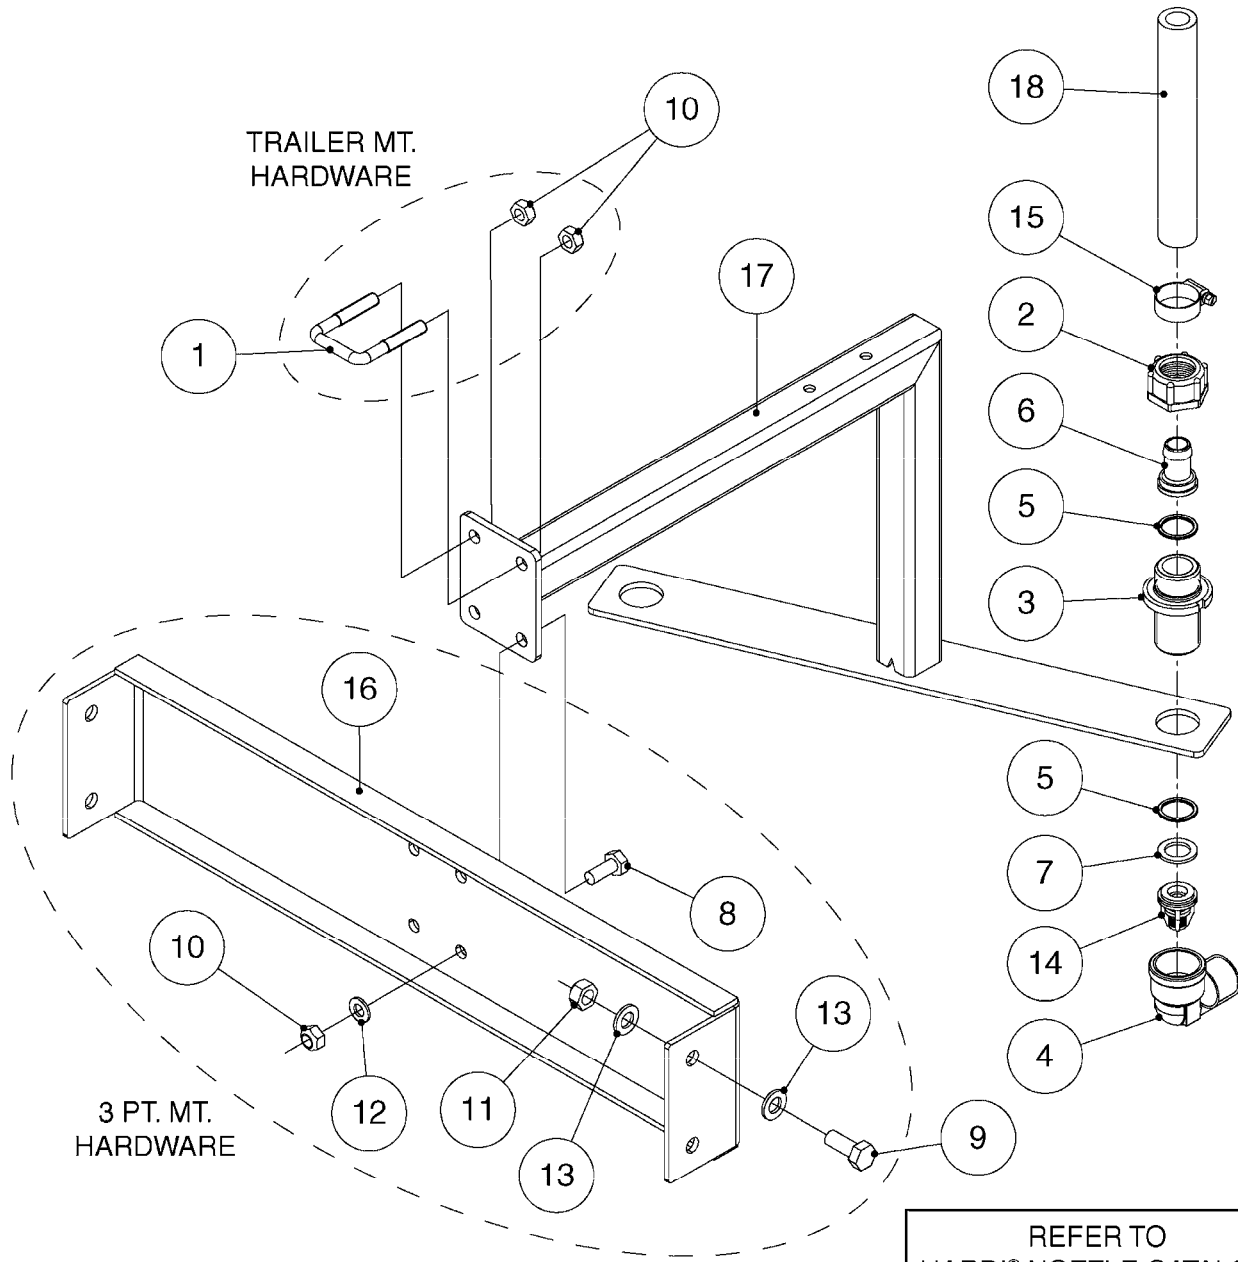

SUCTION FILTER CENTRIFUGAL  
B0690-HIN, 01:01:16

Page 1  
Date 07.02.2020 10:35

parts-n°	order qty	description
241017	1	O-RING D74,5X3 NITRIL
320821	1	FITT.DK NUT 1-1/2" BSP
321322	1	SCREW CAP F. S80 X 4
322180	1	SUCT.FILLER HOUSING W.1-1/2BSP
331262	1	FITT.DK HB 1-1/2" F. 1-1/2"NUT
331273	1	O-RING D44/D38X2 F.1-1/2"
615575	1	FILTER F.TOP SUCT.30 MESH GRN.
615576	1	FILTER F.TOP SUCT.50 MESH BLUE
10036903	1	FITT.PO.HB 1.50X1.50 IMB1212
10312503	1	FITT.PO.EL 1.5X1.5 FEMALE
28030103	1	CLAMP HOSE GEAR P5/4-S1.5"6724
92702603	1	HOSE PVC SUCT GRAY 1-1/2"