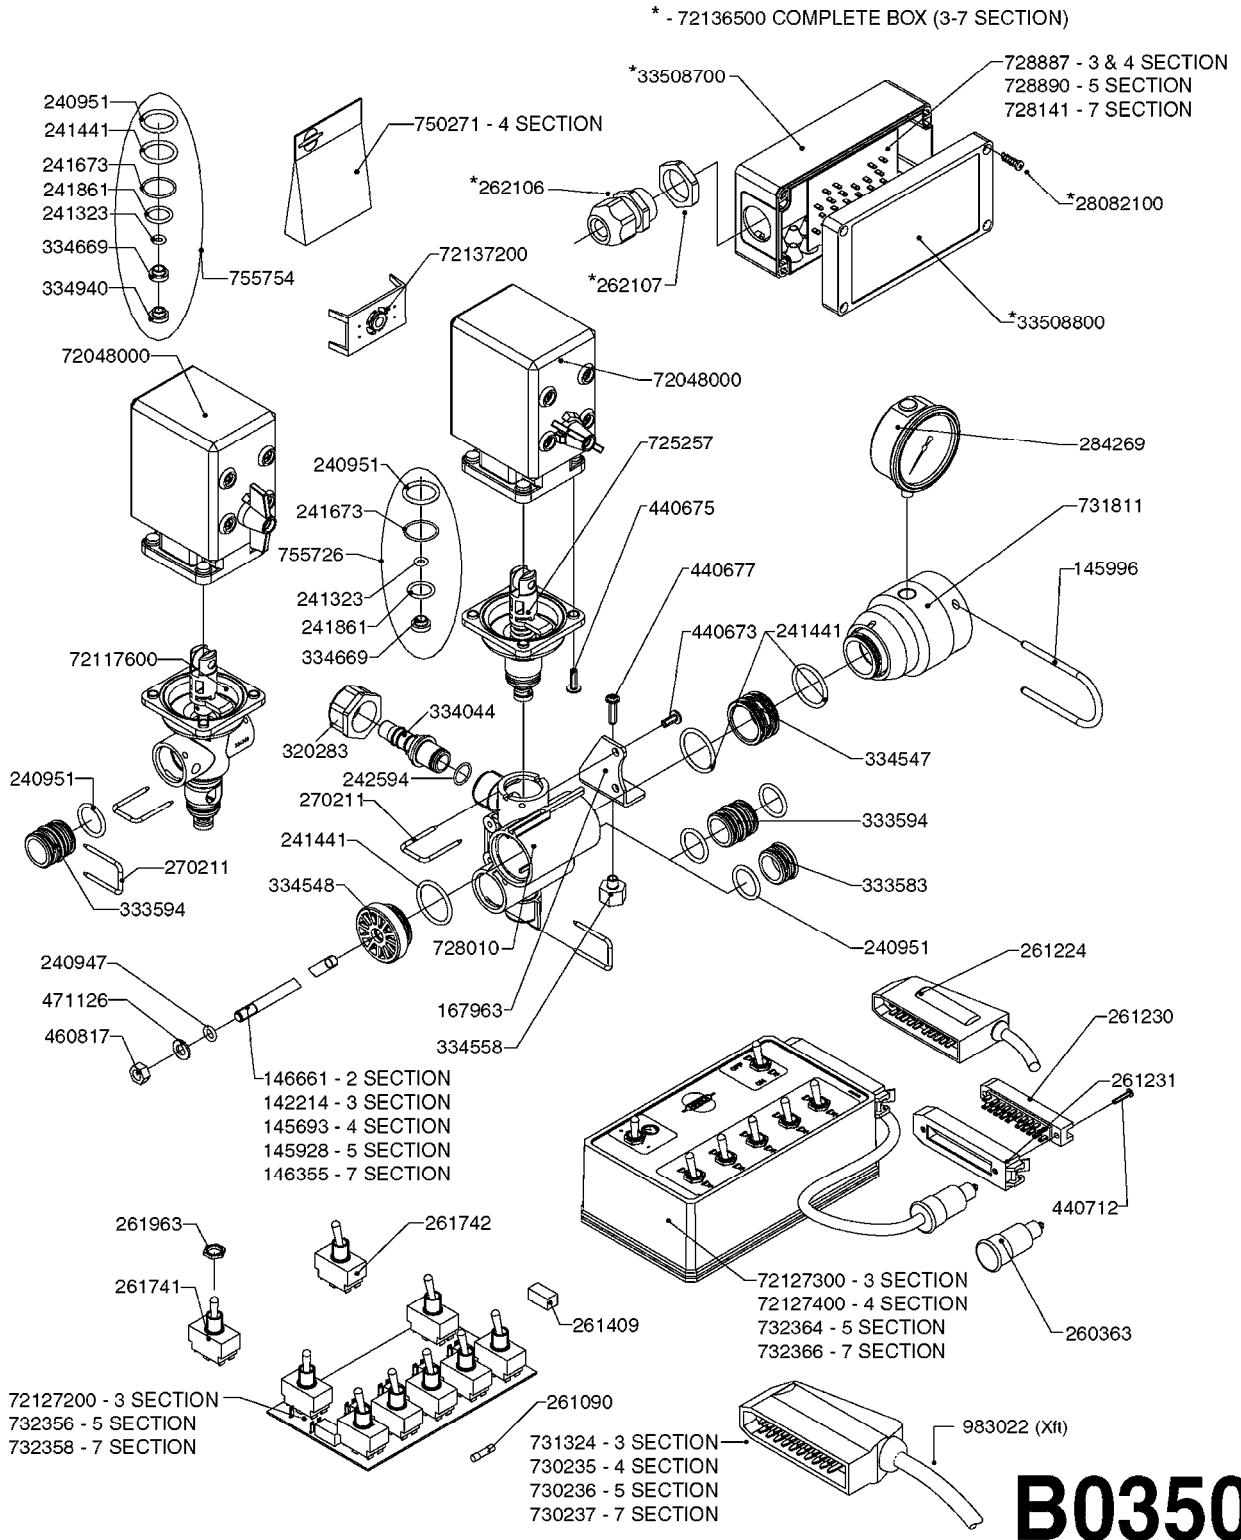

REGULATOR VALVE ASSEMBLY: *72027300

COMPLETE ASSEMBLIES
WHOLEGOODS ITEMS

B0340

PRESSURE REGULATOR - S93
B0340-HIN, 01:01:16

Page 1

Date 07.02.2020 10:29

parts-n°	order qty	description
145694	1	BUSHING CONE SPACER S93 REGU.
145695	1	GUIDE FOR CONE
145996	1	FITT.DK S-67 FORK
145997	1	FITT.DK S-93 FORK
147025	1	SPINDLE F.S93 PRES. REGULATOR
147767	1	PIN 5Ø X 60 S-93 DOUBLE CLAMP
147774	1	FITT.DK S-93 FORK W. M5 THREAD
240947	1	O-RING D7.3X2.4 NITRIL
241754	1	O-RING D59.5X3
241973	1	O-RING Ø3 X 44.2 70 SHORES NITRIL
242007	1	O-RING Ø9.1 X 1.6 NITRILE
242092	1	O-RING D69.5X3
334049	1	BRACKET FOR ENGINE CASING
334061	1	WASHER PLASTIC Ø13.0/8.1 X 1TK
334244	1	FITT.DK S-67 ELB.1-1/4"
334601	1	FITT.DK S-93 TO S67 ADAPTOR
334647	1	FITT.DK S93 ELB 1-1/2" 90 PVC
334681	1	GRIP F.MAN.OP.EC PRES.REG.YELL
334863	1	T PIECE S 93 15 BAR
390914	1	COVER REG VALVE S93
440307	1	SCREW SHEET-METAL 3/4" NO. 10
440677	1	SCREW F. PLASTIC 5X20 SS
461145	1	NUT HEX M4 LOCK
461217	1	NUT HEX M5 LOCK
480695	1	PIN ROLL D 3X28 SLOTTED
614421	1	GASKET F/MOTOR HOUSE-ON/OFF TR
14004500	1	NUT M10 SS F. S93 PRES. REG.
45000700	1	BOLT ALLEN HEAD M6 X 100 SS
70055903	1	REGUL SPOOL AND SLEEVE S93
72027300	1	REG.VALVE S93/600 15B U.MOTER
72072400	1	WIRE CONTR. VALVE.CM+ AMP-PLUG
72137100	1	MCROSWCH ASSY F.PRSR REG WHT W
72137300	1	MCROSWCH ASSY F.PRSR REG BRN W
72182900	1	MOTER REG.DME37 1:150 AMP YELL