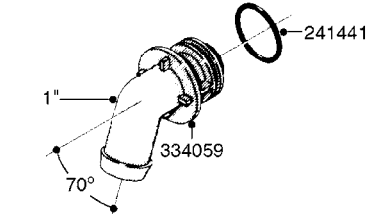

L0010

parts-n°	order qty	description
240085	1	O-RING D13,1/8,3X02,4 NITRIL
241441	1	O-RING D29.3X3
242594	1	O-RING D14 X 1.78 SCH.70-EPDM
320084	1	FITT.DK NUT 1/2" BSP
320095	1	FITT.DK NUT 1" BSP
320117	1	FITT.DK CONN.1/2"BSP F. 1" CAP
320187	1	FITT.DK CAP 3/8" BSP BLACK
320283	1	FITT.DK NUT 3/4"BSP
320821	1	FITT.DK NUT 1-1/2" BSP
321495	1	FITT.DK REDUC 1/4'BSP F.3/4'NT
321576	1	FITT.DK CONN 1/2"BSP F.3/4"NUT
330013	1	O-RING 2.5 X 10 PUR
330212	1	O-RING D19/D14X2.4 F.1/2"NUT
330326	1	O-RING D30/D24X2 F.1"NUT
330341	1	FITT.DK HB 1" F. 1" NUT
330595	1	O-RING D24.6/D20X2.1 -3/4"
330665	1	FITT.DK HB 3/4"F.1" NUT
330676	1	FITT.DK HB 3/8" F. 1/2" NUT
330687	1	FITT.DK HB 1/2" F. 1/2" NUT
330691	1	FITT.DK HB 3/4'F.3/4' NUT
330783	1	FITT.DK HB 3/8"F.3/8" NUT
331262	1	FITT.DK HB 1-1/2" F. 1-1/2"NUT
331273	1	O-RING D44/D38X2 F.1-1/2"
331446	1	FITT.DK HB 1" F.1-1/2" NUT
331807	1	FITT.DK HB 5/16" F.3/8" NUT
332286	1	FITT.DK HB 1/2" F. 3/4" NUT
332905	1	FITT.DK HB 1/2" F. 3/4" CAP
332927	1	FITT.DK PLUG F. NOZZLE TUBE
333292	1	FITT.DK HB 1"O'RING F.1-1/2"
333664	1	FITT.DK HB 5/16' F. 1/2' NUT
334044	1	FITT.DK HB 3/4' F. 3/4' CAP
334059	1	FITT.DK EL 1" 110 DEG.F.1-1/2"
334123	1	FITT.DK HB 1-1/4"O-RNG F.1-1/2"
334150	1	FITT.DK HB 1-1/4" 110 F.1-1/2"
390542	1	PLUG WASHER FOR 3/4'CAP NUT
716236	1	FITT.DK HB 1/2" ASSY. F. 3/4"
716413	1	FITT.DK PLUG ASSY. F.NOZ TUBE
717426	1	FITT.DK REDUC 1/4"BSP F.3/4"N
720856	1	FITT.DK 1/2'BSP ASSY.F.3/4'NUT
724621	1	FITT.DK HB 3/4"ASSY F.3/4" NUT