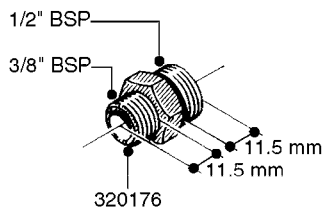

L0030

FITTINGS - HEXAGON NIPPLES
L0030-HIN, 01:01:16

Page 1
Date 07.02.2020 10:30

parts-n°	order qty	description
10015303	1	FITT.PO.HN 1.00X1.00 M1000
10425003	1	FITT.PO.HN 1.25X1.00 MCPHEE
320132	1	FITT.DK HN 1" BSP
320176	1	FITT.DK HN 3/8"X1/2" BSP
320445	1	FITT.DK HN 1/4"X3/8" BSP
320655	1	FITT.DK HN 1/2"-1/2" BSP
320692	1	FITT.DK HN 3/8'BSPX1/4'NPT
320703	1	FITT.DK HN 3/8BSP X1/2 &1/4NPT
320725	1	FITT.DK NIPPLE 3/8"-3/8" BSP
320902	1	FITT.DK HN 3/8'X 1/4' BSP
390232	1	FITT.DK HN 1-1/2' X 1-1/4' BSP
390276	1	FITT.DK HN 1'BSP