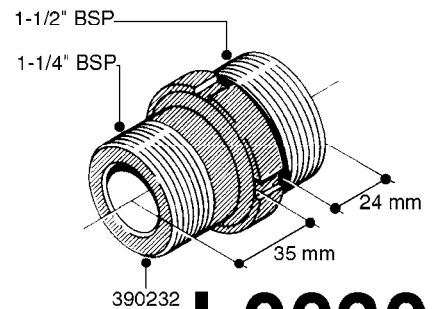

L0020

FITTINGS-T-PIECES, CAPS & ELBOWS
L0020-HIN, 01:01:16

Page 1

Date 07.02.2020 10:30

parts-n°	order qty	description
10053603	1	FITT. CAPNUT 2"BSP 5601
10194303	1	CAP BLANK 1 1/2 MCPHEE 210060
320047	1	FITT.DK CAPNUT 1/2" BSP
320106	1	FITT.DK CAPNUT 1" BSP
320272	1	FITT.DK CAPNUT 3/8" BSP
320316	1	FITT.DK TEE 3/4" X3/4" X1"BSP
320331	1	FITT.DK TEE 1" - 1" - 3/4" BSP
320342	1	FITT.DK EL 3/4"M X 1"F BSP
320563	1	FITT.DK 3 WAY 1/2" 110 DEG.
320677	1	NO LONGER AVAILABLE
320961	1	FITT.DK CAPNUT 1-1/2" BSP
321053	1	FITT.DK TEE 1/2 X1/2 X1/2" BSP
322072	1	FITT.DK TEE 3/8'X3/8'X3/8' BSP
322095	1	FITT.DK TEE 1-1/2 X1-1/4 X3/4" BSP
322138	1	FITT.DK ELB 1"M X 1"F BSP
330013	1	O-RING 2.5 X 10 PUR
330212	1	O-RING D19/D14X2.4 F.1/2"NUT
330326	1	O-RING D30/D24X2 F.1"NUT
331273	1	O-RING D44/D38X2 F.1-1/2"

L0030

FITTINGS - HEXAGON NIPPLES
L0030-HIN, 01:01:16

Page 1
Date 07.02.2020 10:30

parts-n°	order qty	description
10015303	1	FITT.PO.HN 1.00X1.00 M1000
10425003	1	FITT.PO.HN 1.25X1.00 MCPHEE
320132	1	FITT.DK HN 1" BSP
320176	1	FITT.DK HN 3/8"X1/2" BSP
320445	1	FITT.DK HN 1/4"X3/8" BSP
320655	1	FITT.DK HN 1/2"-1/2" BSP
320692	1	FITT.DK HN 3/8'BSPX1/4'NPT
320703	1	FITT.DK HN 3/8BSP X1/2 &1/4NPT
320725	1	FITT.DK NIPPLE 3/8"-3/8" BSP
320902	1	FITT.DK HN 3/8'X 1/4' BSP
390232	1	FITT.DK HN 1-1/2' X 1-1/4' BSP
390276	1	FITT.DK HN 1'BSP