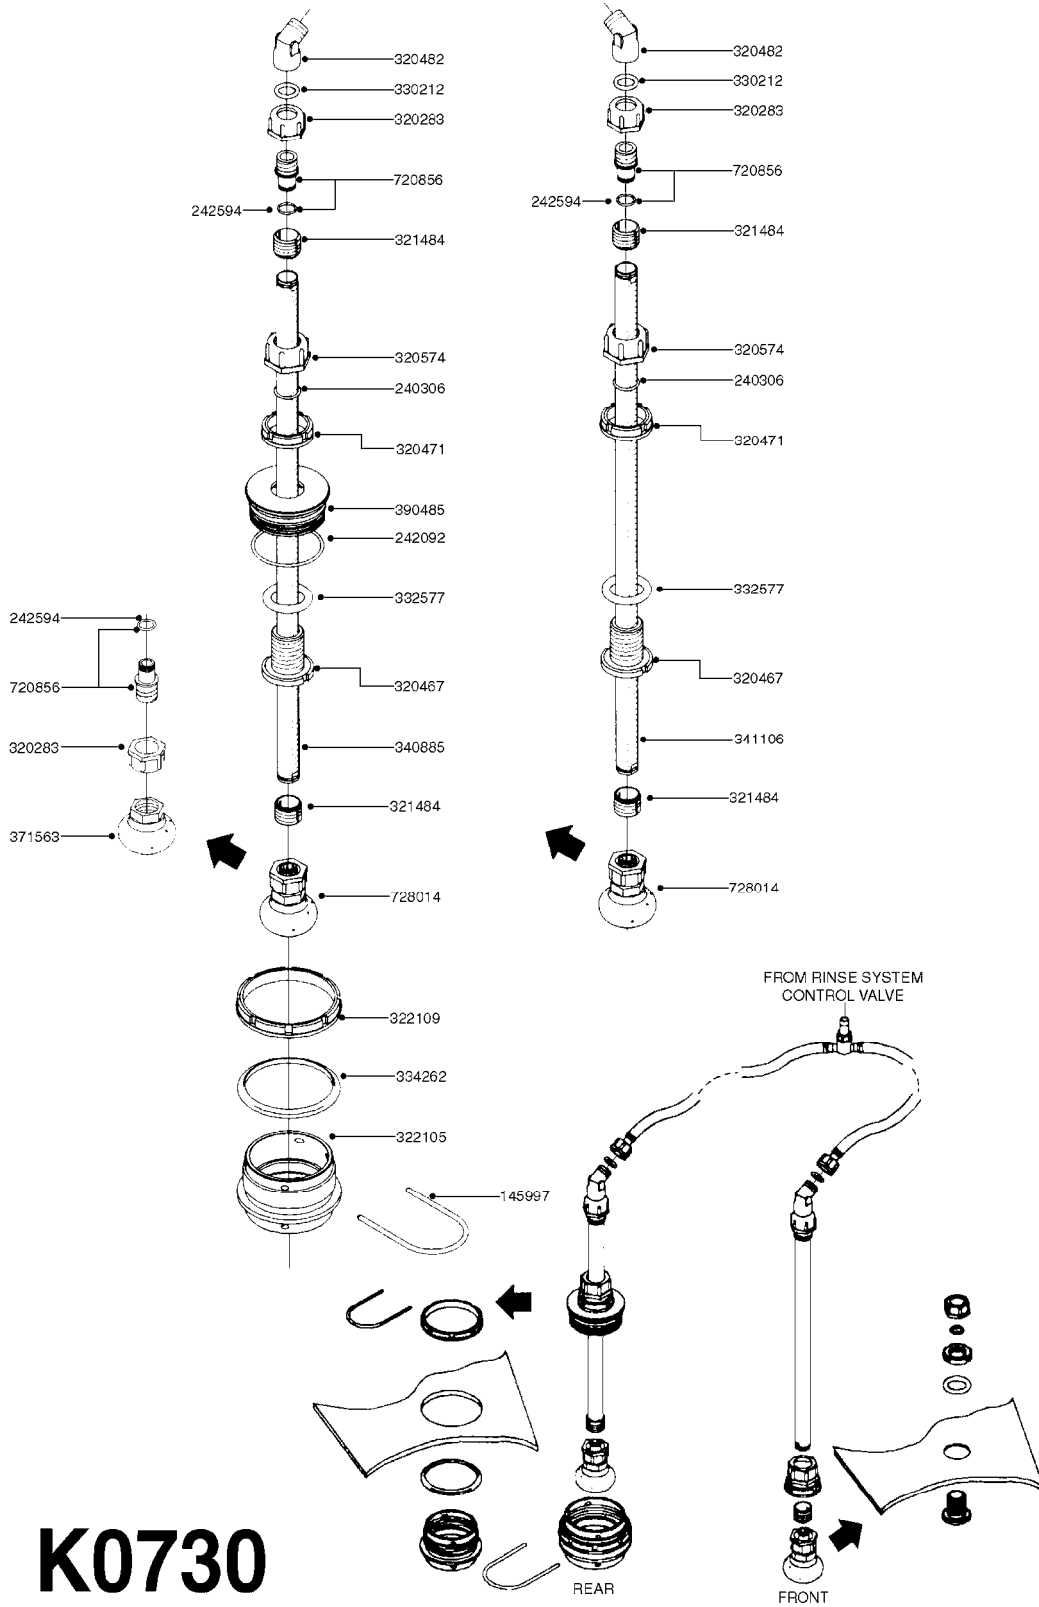

RINSE SYSTEM NOZZLES
K0730-HIN, 01:01:16

RINSE SYSTEM NOZZLES
K0730-HIN, 01:01:16

Page 1
Date 07.02.2020 10:30

parts-n°	order qty	description
145997	1	FITT.DK S-93 FORK
240306	1	O-RING D29/D21X4
242092	1	O-RING D69.5X3
242594	1	O-RING D14 X 1.78 SCH.70-EPDM
320283	1	FITT.DK NUT 3/4"BSP
320467	1	FITT.DK BULKHEAD 1"BSP SINGLE
320471	1	FITT.DK NUT 1" BSP JAMB
320482	1	FITT.DK ELB. 1/2" BSP 60 DEG.
320574	1	FITT.DK NUT 1" BSP SPECIAL
321484	1	BUSHING THREADED F.NOZZ.TUBE
322105	1	FITT.DK S-93 BULKHEAD DOUBLE
322109	1	FITT.DK S-93 BULKHEAD NUT
330212	1	O-RING D19/D14X2.4 F.1/2"NUT
332577	1	O-RING D38/D30X4 F.1" PUR.
334262	1	GASKET F.S-93 BULKHEAD
340885	1	TUBE F. RINSE NOZZLE L=600
341106	1	TUBE F.RINSE NOZZLE L=220
371563	1	NOZZLE FOR TANK RINSE
390485	1	FITT.DK S-93 PLUG W D34 HOLE
720856	1	FITT.DK 1/2'BSP ASSY.F.3/4'NUT
728014	1	RINSE NOZZLE MOUNTED