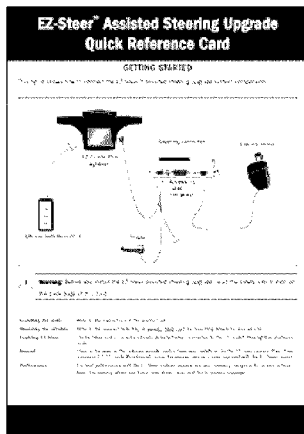

COMPLETE ASSEMBLY:
84205303 (WITH GPS)
84205403 (WITHOUT GPS)

**COMPLETE ASSEMBLIES
WHOLEGOODS ITEMS**

M0040

EZ-GUIDE PLUS LIGHT BAR
M0040-HIN, 01:01:16

Page 1
Date 07.02.2020 10:30

parts-n°	order qty	description
26007403	1	ANTENNA,HURRICANE F. EZGUIDEPL
26007503	1	REMOTE KEYPAD EZ-GUIDE PLUS
26007603	1	CABLE, ANTENNA, EZGUIDEPLUS
26007703	1	CABLE, POWER F. EZGUIDEPLUS
26007803	1	BRACKET KIT F. EZGUIDEPLUS
26007903	1	EZ-Guide 500 External Interfac
26008003	1	LIGHT BAR ASSM WITH GPS
26008103	1	LIGHT BAR ASSM WITHOUT GPS
29002703	1	VACUUM CUP 4 1/2" 1420I
29002803	1	MOUNT, MAG F. ANTENNA
29002903	1	PLATE, F. ANTENNA MOUNT
67206303	1	QUICK REFERENCE CARD EZ-GUIDE+
67206403	1	MANUAL EZ GUIDE PLUS
84205303	1	EZ GUIDE PLUS W GPS, NO LABLE
84205403	1	EZ GUIDE PLUS W/O GPS,NO LABLE
97607603	1	DECAL COMPANY 45MM X 20MM