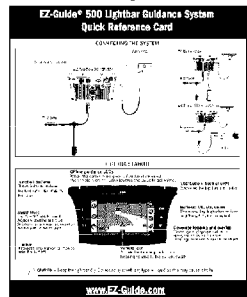

EZ-GUIDE 250 LIGHTBAR
M0080-HIN, 01:01:16

Page 1

Date 07.02.2020 10:30

Pos.	parts-n°	order qty	description
1	26007603	1	CABLE, ANTENNA, EZGUIDEPLUS
2	26015603	1	ANTENNA AG15 L1,EZ GDE 500/250
3	26016103	1	EZ-GUIDE 500 CABLE UNTERM.FUSE
4	26016203	1	EZ-GUIDE 500 POWER CONN.CABLE
5	26017303	1	EZ-GUIDE 250 ALL PORT CABLE
6	26017703	1	EZ-GUIDE 250 POWER CABLE
7	26017803	1	EZ-GUIDE 250 LIGHTBAR DISPLAY
8	26017903	1	EZ-GUIDE 250 PATCH ANTENNA
9	28048203	1	EZ-GUIDE 500 MOUNT F.AG15 ANT.
10	28048303	1	EZ-GUIDE 250/500 RAM MNT.1.5"
11	67217403	1	EZ-GUIDE 250 QUICK REF.CARD
12	84210603	1	EZ GUIDE 250 LIGHTBAR