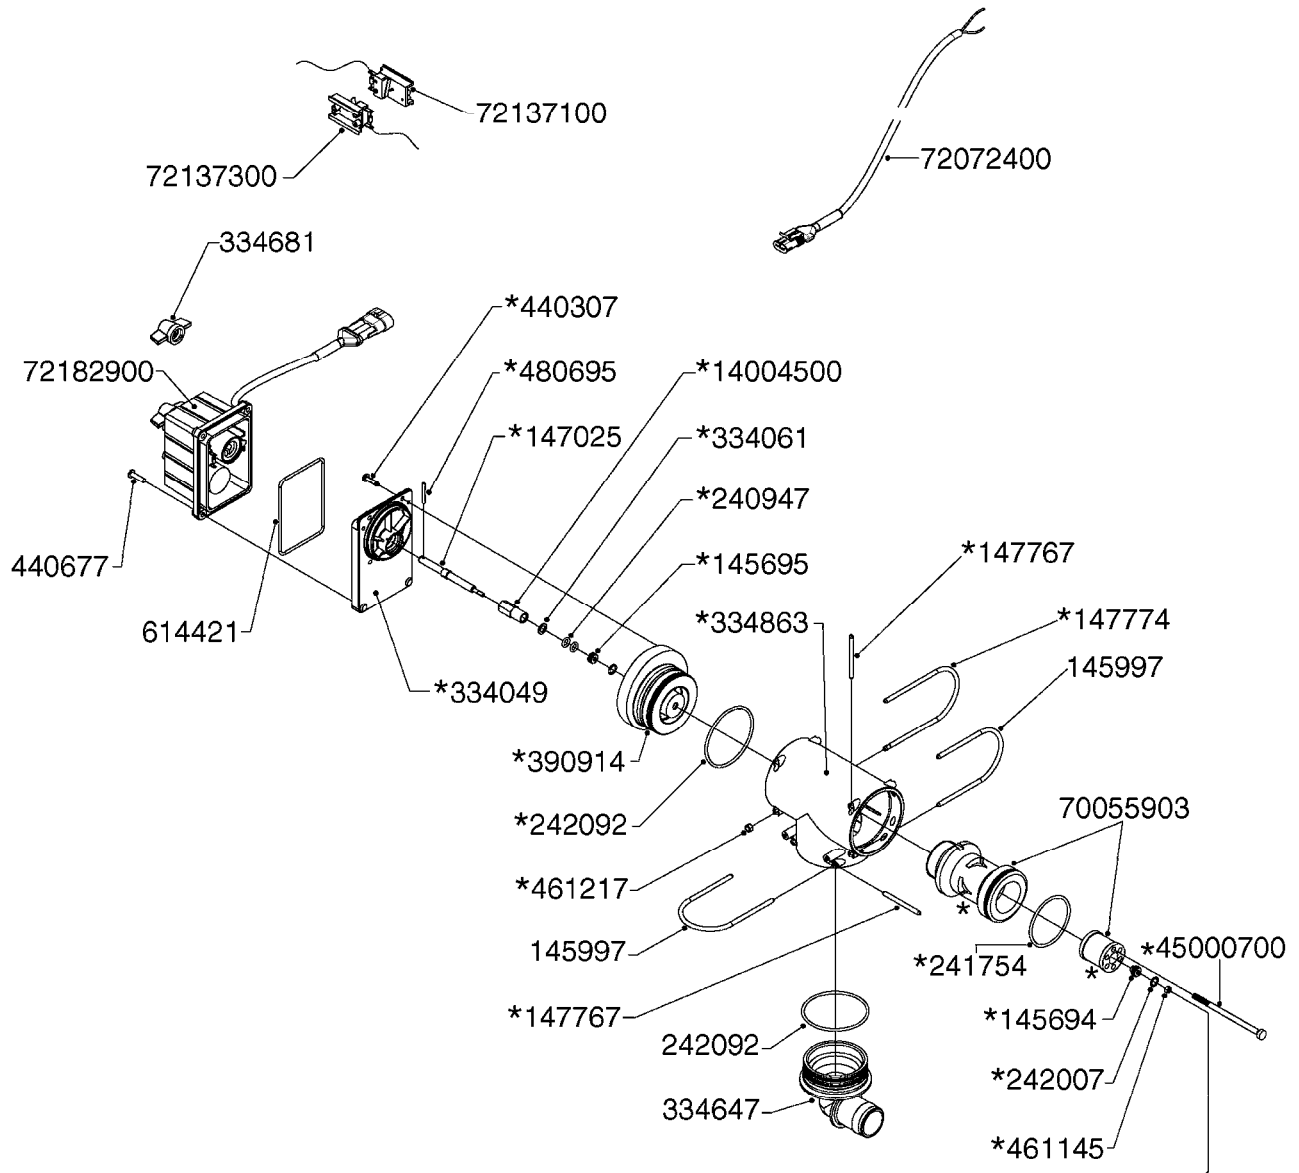

Note: For "Bondioli" PTO's (previous supplier) - see page A0510.

COMPLETE ASSEMBLIES
WHOLEGOOD ITEMS

A0580

PTO SHAFTS - AMA DIAPHRAGM
A0580-HIN, 01:01:16

Page 1

Date 07.02.2020 10:29

parts-n°	order qty	description
829482	1	PTO 1-3/8/6X25MM X 600MM 1202
829483	1	PTO 1-3/8/6X30MM x 610MM 1302
829484	1	PTO 1-3/8/6X1-3/8/6X575MM 361
829487	1	PTO 1-3/8/6X1-3/8/6X870MM 361
28062103	1	PTO YOKE 1-3/8X6 AMA
28062203	1	UNIV.JOINT CAT.1 AMA
28062303	1	PTO YOKE D25 AMA
28062403	1	DECAL - DANGER ROTATING SHAFT
28062503	1	DECAL - DANGER MISSING GUARD
28062603	1	SAFETY CHAIN F.PTO AMA
28062703	1	PTO OUTER 1-3/8X6 (NO SHIELD)
28062803	1	PTO INNER D25 (NO SHIELD)
28062903	1	PTO SHIELD COMPLETE
28063003	1	PTO YOKE D30 AMA
28063103	1	PTO INNER D30 (NO SHIELD)
28063203	1	PTO INNER 1-3/8X6 (NO SHIELD)
28063303	1	PTO SHIELD COMPLETE
28063403	1	PTO OUTER 1-3/8X6 (NO SHIELD)
28063503	1	PTO INNER 1-3/8X6 (NO SHIELD)
28093403	1	PTO OUTER TUBE BEARING AMA
28093503	1	PTO INNER TUBE BEARING AMA