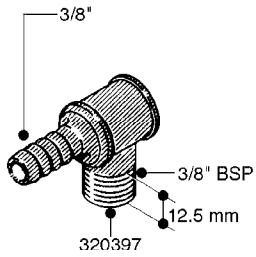

L0030

FITTINGS - HEXAGON NIPPLES
L0030-HIN, 01:01:16

Page 1
Date 07.02.2020 10:30

parts-n°	order qty	description
10015303	1	FITT.PO.HN 1.00X1.00 M1000
10425003	1	FITT.PO.HN 1.25X1.00 MCPHEE
320132	1	FITT.DK HN 1" BSP
320176	1	FITT.DK HN 3/8"X1/2" BSP
320445	1	FITT.DK HN 1/4"X3/8" BSP
320655	1	FITT.DK HN 1/2"-1/2" BSP
320692	1	FITT.DK HN 3/8'BSPX1/4'NPT
320703	1	FITT.DK HN 3/8BSP X1/2 &1/4NPT
320725	1	FITT.DK NIPPLE 3/8"-3/8" BSP
320902	1	FITT.DK HN 3/8'X 1/4' BSP
390232	1	FITT.DK HN 1-1/2' X 1-1/4' BSP
390276	1	FITT.DK HN 1'BSP

L0040

FITTINGS - NIPPLES & ELBOWS
L0040-HIN, 01:01:16

Page 1
Date 07.02.2020 10:30

parts-n°	order qty	description
10530803	1	FITT.PO.SE 2.00X2.00 45 DEG.
320191	1	FITT.DK ELB 3/8' BSP 45 DEGREE
320482	1	FITT.DK ELB. 1/2" BSP 60 DEG.
320596	1	FITT.DK ELB 3/8'-1/2'BSP 45DEG
320607	1	FITT.DK HN 3/8M X 3/8F BSP LNG
320633	1	FITT.DK HN 3/8"M X 3/8"F BSP
321451	1	FITT.DK ELB.1-1/2 X1-1/4 80DEG
321532	1	FITT.DK REDUC 3/4' X 1/2' BSP
390233	1	FITT.DK REDUC 1-1/2" X 1" BSP