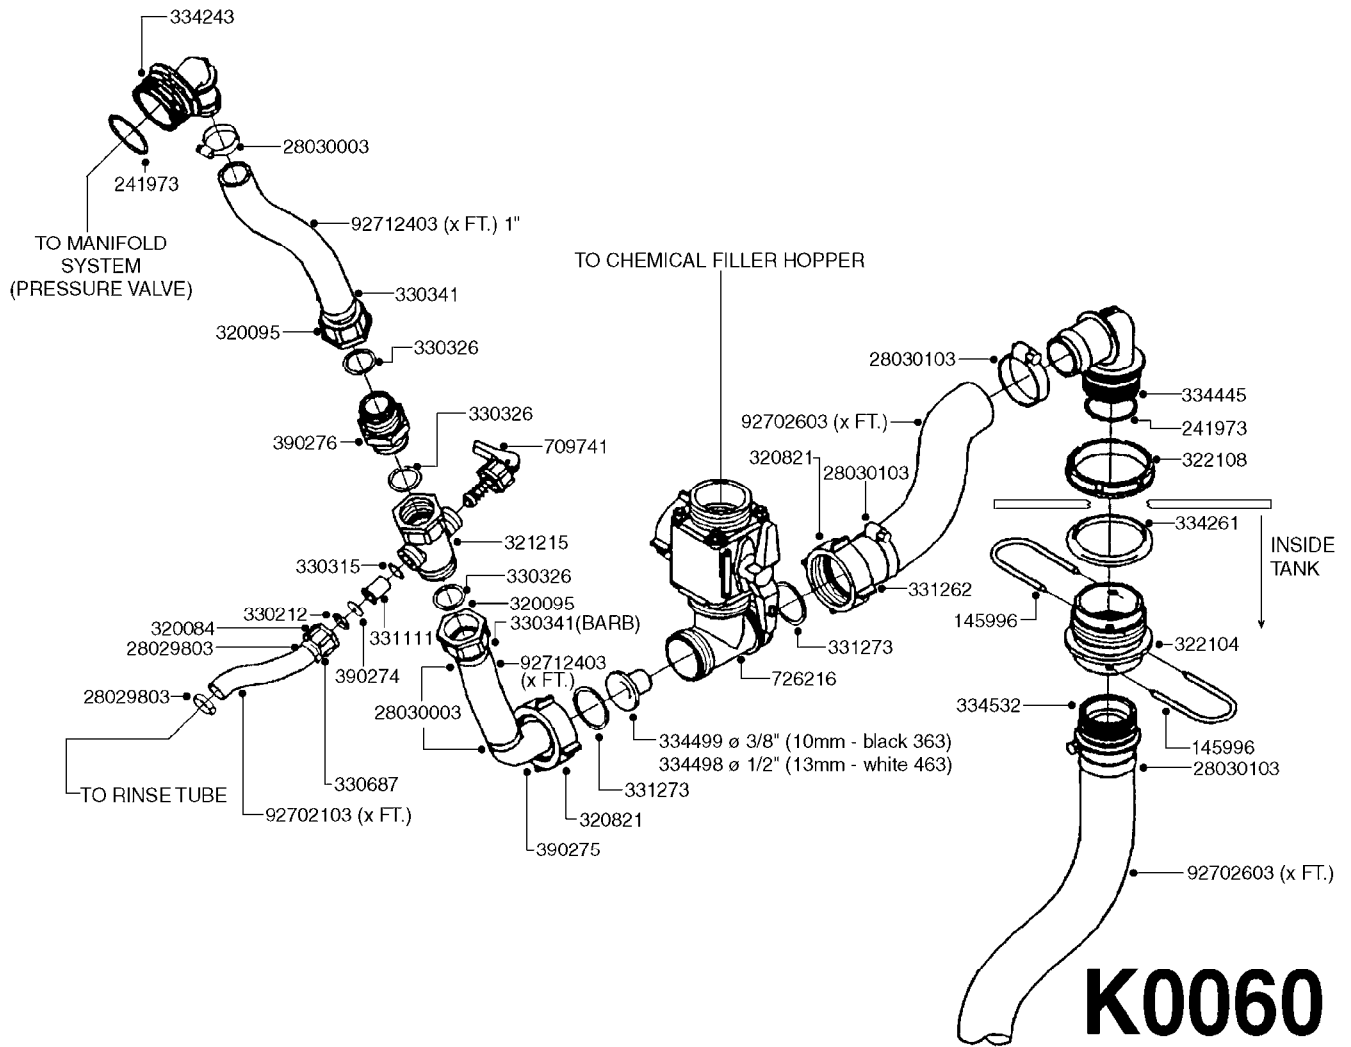

Date 07.02.2020 10:30

parts-n°	order qty	description
142516	1	SCREW SET M10 BENT F. LOCKING
165557	1	WASHER D28.0/D12.2X2.0 SS
168298	1	INTERM BRACKET
170594	1	170594
194075	1	MOUNT ARM F.CHEM.FILL BRACKET
220820	1	SPRING D20.5/2.0 0-50MM
281897	1	COVER PLUG
334571	1	PLUG 40x40x2 F.SQ.TUBE
420825	1	BOLT HEX 8.8 DEL M10X65
421002	1	BOLT HEX 8.8 DEL M10X30 FT DIN933
430323	1	BOLT HEX 8.8 DEL M12X60
430438	1	BOLT HEX 8.8 DEL M12X65
430721	1	BOLT HEX 8.8 DEL M12X40 FT
430802	1	BOLT HEX 8.8 DEL M12X75
430892	1	BOLT HEX 8.8 DEL M12X110
460423	1	NUT HEX M10X1.50 LOCK DIN985A2 SS
460703	1	NUT HEX M12X1.75 LOCK DIN985A2 SS
471128	1	WASHER, M16, Ø30/17.0X 3.0, SS
480384	1	PIN COTTER 3/16 x 1-1/2"
480502	1	PIN RETAINING M10X50 DIN 1481
614631	1	FOOT PEDAL FOR FILLER
614632	1	SOCKET FOR SUSPENSION LEFT
614633	1	SOCKET FOR SUSPENSION RIGHT
614634	1	MOUNT BRACKET F.ACCESS. RIGHT
614635	1	MOUNT BRACKET F. ACCESS. LEFT
615276	1	BRACKET F.CHEM.FILL MOUNT
615637	1	MNT. BRKT. MEGA CHEM. FILLER
615638	1	MOUNT BKT.F.CHEM FILLER MEGA
616048	1	HOSE HOLDER
636155	1	CENTER-PCS. F.SUSPENSION
636158	1	TELESCOPE HOLDER
636159	1	TELESCOPE PIPE F.HARDI FILLER
636750	1	636750
637176	1	CONSOLE F. CHEMFILL BRACKET