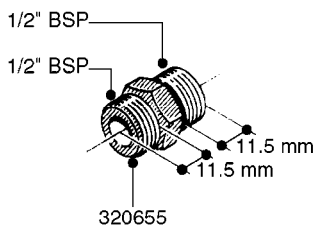

L0030

FITTINGS - HEXAGON NIPPLES
L0030-HIN, 01:01:16

Page 1
Date 07.02.2020 10:30

parts-n°	order qty	description
10015303	1	FITT.PO.HN 1.00X1.00 M1000
10425003	1	FITT.PO.HN 1.25X1.00 MCPHEE
320132	1	FITT.DK HN 1" BSP
320176	1	FITT.DK HN 3/8"X1/2" BSP
320445	1	FITT.DK HN 1/4"X3/8" BSP
320655	1	FITT.DK HN 1/2"-1/2" BSP
320692	1	FITT.DK HN 3/8'BSPX1/4'NPT
320703	1	FITT.DK HN 3/8BSP X1/2 &1/4NPT
320725	1	FITT.DK NIPPLE 3/8"-3/8" BSP
320902	1	FITT.DK HN 3/8'X 1/4' BSP
390232	1	FITT.DK HN 1-1/2' X 1-1/4' BSP
390276	1	FITT.DK HN 1'BSP