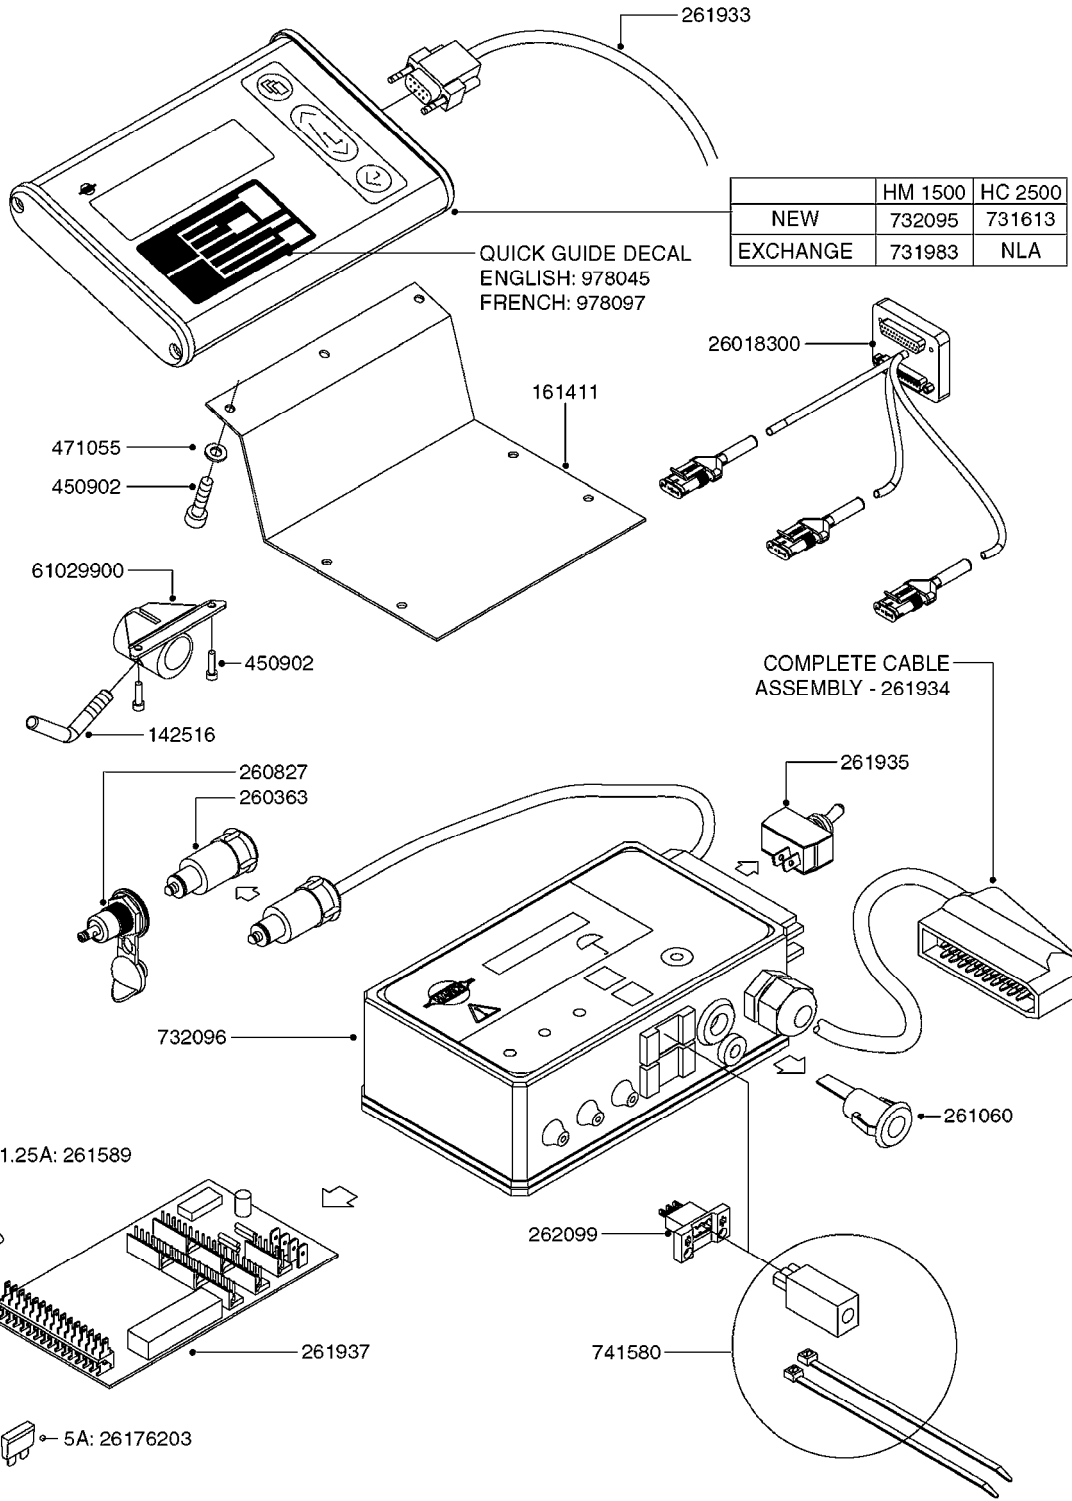

EZ-GUIDE 250 LIGHTBAR
M0080-HIN, 01:01:16

Page 1

Date 07.02.2020 10:30

Pos.	parts-n°	order qty	description
1	26007603	1	CABLE, ANTENNA, EZGUIDEPLUS
2	26015603	1	ANTENNA AG15 L1,EZ GDE 500/250
3	26016103	1	EZ-GUIDE 500 CABLE UNTERM.FUSE
4	26016203	1	EZ-GUIDE 500 POWER CONN.CABLE
5	26017303	1	EZ-GUIDE 250 ALL PORT CABLE
6	26017703	1	EZ-GUIDE 250 POWER CABLE
7	26017803	1	EZ-GUIDE 250 LIGHTBAR DISPLAY
8	26017903	1	EZ-GUIDE 250 PATCH ANTENNA
9	28048203	1	EZ-GUIDE 500 MOUNT F.AG15 ANT.
10	28048303	1	EZ-GUIDE 250/500 RAM MNT.1.5"
11	67217403	1	EZ-GUIDE 250 QUICK REF.CARD
12	84210603	1	EZ GUIDE 250 LIGHTBAR