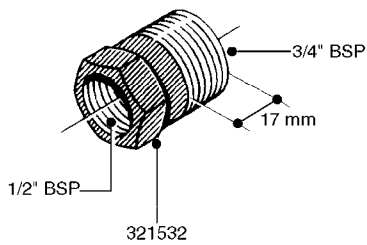

L0040

FITTINGS - NIPPLES & ELBOWS
L0040-HIN, 01:01:16

Page 1
Date 07.02.2020 10:30

parts-n°	order qty	description
10530803	1	FITT.PO.SE 2.00X2.00 45 DEG.
320191	1	FITT.DK ELB 3/8' BSP 45 DEGREE
320482	1	FITT.DK ELB. 1/2" BSP 60 DEG.
320596	1	FITT.DK ELB 3/8'-1/2'BSP 45DEG
320607	1	FITT.DK HN 3/8M X 3/8F BSP LNG
320633	1	FITT.DK HN 3/8"M X 3/8"F BSP
321451	1	FITT.DK ELB.1-1/2 X1-1/4 80DEG
321532	1	FITT.DK REDUC 3/4' X 1/2' BSP
390233	1	FITT.DK REDUC 1-1/2" X 1" BSP