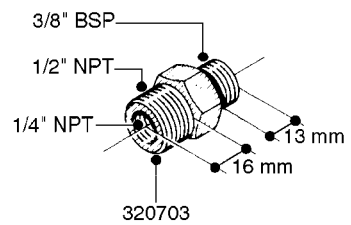

L0030

FITTINGS - HEXAGON NIPPLES
L0030-HIN, 01:01:16

Page 1
Date 07.02.2020 10:30

parts-n°	order qty	description
10015303	1	FITT.PO.HN 1.00X1.00 M1000
10425003	1	FITT.PO.HN 1.25X1.00 MCPHEE
320132	1	FITT.DK HN 1" BSP
320176	1	FITT.DK HN 3/8"X1/2" BSP
320445	1	FITT.DK HN 1/4"X3/8" BSP
320655	1	FITT.DK HN 1/2"-1/2" BSP
320692	1	FITT.DK HN 3/8'BSPX1/4'NPT
320703	1	FITT.DK HN 3/8BSP X1/2 &1/4NPT
320725	1	FITT.DK NIPPLE 3/8"-3/8" BSP
320902	1	FITT.DK HN 3/8'X 1/4' BSP
390232	1	FITT.DK HN 1-1/2' X 1-1/4' BSP
390276	1	FITT.DK HN 1'BSP