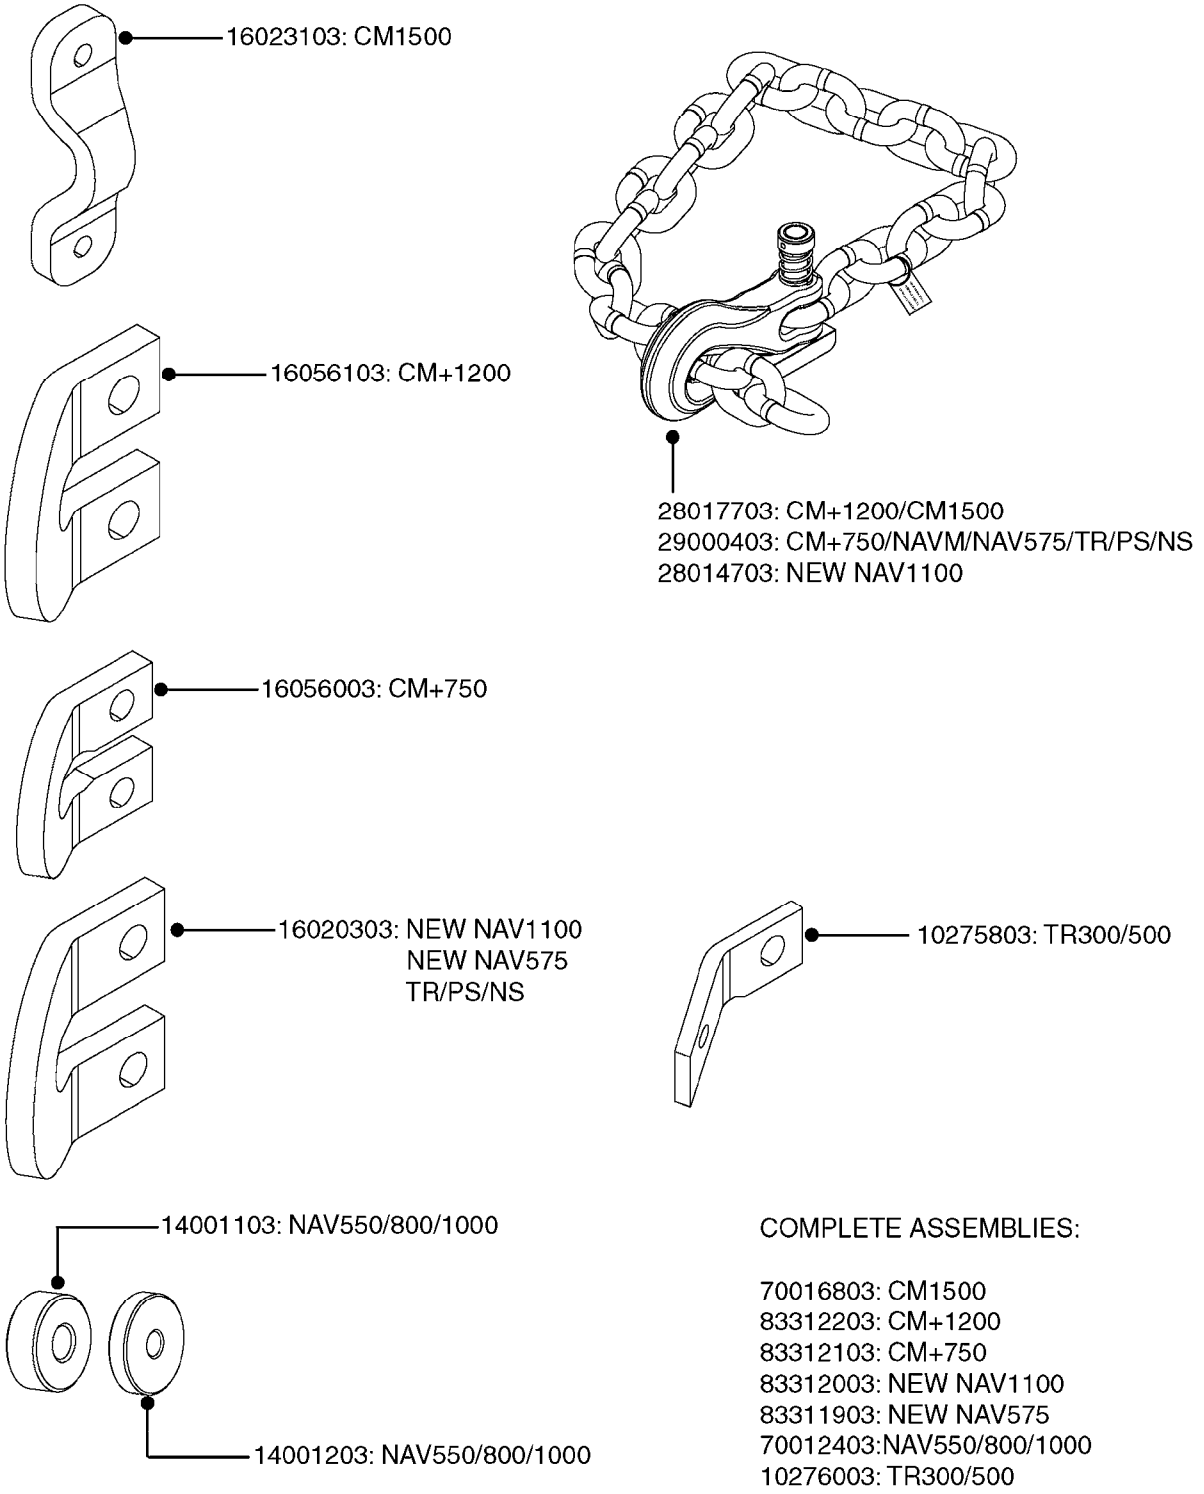

RINSE SYSTEM- MANIFOLD SYSTEM

K0750

RINSE SYSTEM PLUMBING
K0750-HIN, 01:01:16

Page 1
Date 07.02.2020 10:30

parts-n°	order qty	description
168030	1	BRACKET F/3 WAY VALVE
172280	1	FLATBAR 30X5 L=270 4XD9 90DEG.
241441	1	O-RING D29.3X3
241883	1	O-RING 3 X 39.2 NITRIL
242353	1	O-RING 3 X 44.2 VITON
242354	1	O-RING D32.2X3.0 VITON
242594	1	O-RING D14 X 1.78 SCH.70-EPDM
284585	1	CLAMP HOSE GEAR 1" MINI 020
320084	1	FITT.DK NUT 1/2" BSP
320095	1	FITT.DK NUT 1" BSP
320283	1	FITT.DK NUT 3/4"BSP
320294	1	FITT.DK TEE 3/8X3/8HB X1/2"BSP
320316	1	FITT.DK TEE 3/4" X3/4" X1"BSP
320821	1	FITT.DK NUT 1-1/2" BSP
321495	1	FITT.DK REDUC 1/4'BSP F.3/4'NT
322065	1	FITT.DK UNION 1' BSP/S-56
322066	1	FITT.DK S-56 NUT
330212	1	O-RING D19/D14X2.4 F.1/2"NUT
330326	1	O-RING D30/D24X2 F.1"NUT
330341	1	FITT.DK HB 1" F. 1" NUT
330595	1	O-RING D24.6/D20X2.1 -3/4"
330676	1	FITT.DK HB 3/8" F. 1/2" NUT
330687	1	FITT.DK HB 1/2" F. 1/2" NUT
332286	1	FITT.DK HB 1/2" F. 3/4" NUT
334050	1	FITT.DK S-61 STR.1-1/4"
334059	1	FITT.DK EL 1" 110 DEG.F.1-1/2"
334068	1	FITT.DK S-61 STR.1"
334100	1	FITT.DK S-61 ELB.1" 110 DEG.
334151	1	FITT.DK S-61 ELB.1-1/4"110 DEG
334239	1	FITT.DK S-53 ELB.1/2"
334564	1	FITT.DK S-67 TO S-53 ADAPTER
420582	1	BOLT HEX 8.8 DEL M8X20 FT A2
460143	1	SELF LOCK NUT M8 SST A2 DIN985
725348	1	VALVE 3 WAY BLUE
978338	1	DECAL MANIFOLD SYS.RINSE NOZ
28026203	1	GAUGE 200PSI/BR,2.5"1/4BSP-BTM
28029803	1	CLAMP HOSE GEAR P1/2" 6708
92701703	1	HOSE R X3/8" X300PSI WP X0012"
92702103	1	HOSE R X1/2" X300PSI WP X0012"
92712403	1	HOSE R X1" X300PSI WP X0012"