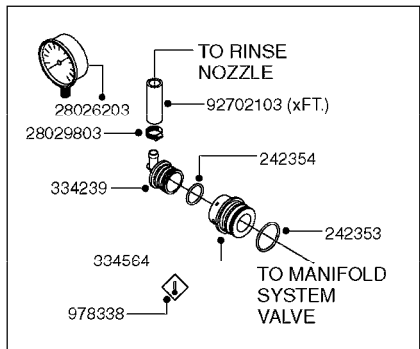

RINSE SYSTEM NOZZLES
K0730-HIN, 01:01:16

RINSE SYSTEM NOZZLES
K0730-HIN, 01:01:16

Page 1
Date 07.02.2020 10:30

parts-n°	order qty	description
145997	1	FITT.DK S-93 FORK
240306	1	O-RING D29/D21X4
242092	1	O-RING D69.5X3
242594	1	O-RING D14 X 1.78 SCH.70-EPDM
320283	1	FITT.DK NUT 3/4"BSP
320467	1	FITT.DK BULKHEAD 1"BSP SINGLE
320471	1	FITT.DK NUT 1" BSP JAMB
320482	1	FITT.DK ELB. 1/2" BSP 60 DEG.
320574	1	FITT.DK NUT 1" BSP SPECIAL
321484	1	BUSHING THREADED F.NOZZ.TUBE
322105	1	FITT.DK S-93 BULKHEAD DOUBLE
322109	1	FITT.DK S-93 BULKHEAD NUT
330212	1	O-RING D19/D14X2.4 F.1/2"NUT
332577	1	O-RING D38/D30X4 F.1" PUR.
334262	1	GASKET F.S-93 BULKHEAD
340885	1	TUBE F. RINSE NOZZLE L=600
341106	1	TUBE F.RINSE NOZZLE L=220
371563	1	NOZZLE FOR TANK RINSE
390485	1	FITT.DK S-93 PLUG W D34 HOLE
720856	1	FITT.DK 1/2'BSP ASSY.F.3/4'NUT
728014	1	RINSE NOZZLE MOUNTED