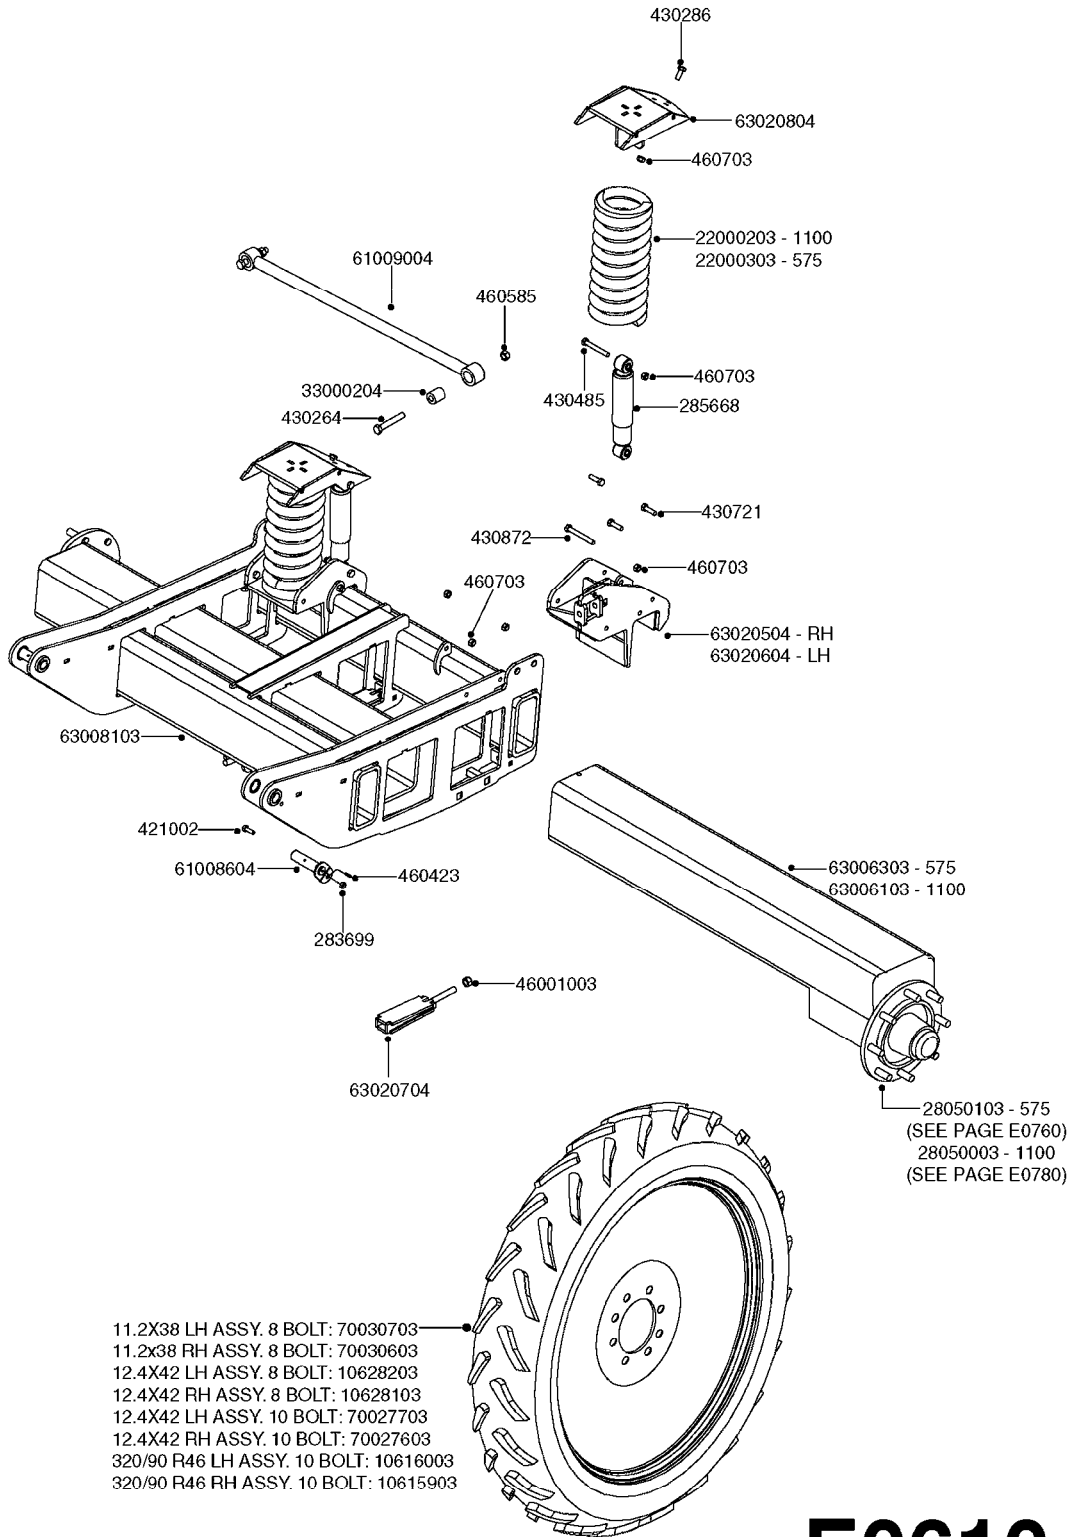

E0610

"NEW" NAVIGATOR SUSPENDED AXLE
E0610-HIN, 01:01:16

Page 1
Date 07.02.2020 10:30

parts-n°	order qty	description
283699	1	GREASE NIPPLE M6X1
285668	1	SHOCK ABSORBER L=300/465
421002	1	BOLT HEX 8.8 DEL M10X30 FT DIN933
430264	1	BOLT HEX 8.8 DEL M16X100
430286	1	BOLT HEX 8.8 DEL M12X30 FT
430485	1	BOLT HEX 8.8 DEL M12X90
430721	1	BOLT HEX 8.8 DEL M12X40 FT
430872	1	BOLT HEX 8.8 DEL M12X100 FT
460423	1	NUT HEX M10X1.50 LOCK DIN985A2 SS
460585	1	LOCKING NUT M16 DIN985 A2 SS
460703	1	NUT HEX M12X1.75 LOCK DIN985A2 SS
10615903	1	TIRE ASSY 2-3/16 OFFSET RH
10616003	1	TIRE ASSY 2-3/16 OFFSET LH
10628103	1	TIRE ASSY 12.4X42 10PLY 8BLTL
10628203	1	TIRE ASSY 12.4X42 10PLY 8BLTR
22000203	1	SPRING 1100 NAV. SUSPENSION
22000303	1	SPRING 575 NAV. SUSPENSION
28050003	1	HUB F 3.5" 873 15000# PACKAGE
28050103	1	HUB F 3" 758 7500# PACKAGE
33000204	1	BUSHING F. SUS. SWAY BAR NAV.
46001003	1	NUT HEX 5/8"-11 NYLOCK
61008604	1	BEARING BOLT D30X108
61009004	1	SWAYBAR F.SUS. 575-1100 NAV.
63006103	1	AXLE INSERT W/M NAV. 1100
63006303	1	AXLE INSERT W/M SUS. 575 NAV
63008103	1	AXLE SWING ARM 1100 NAV.
63020504	1	SPRING MT. BOTTOM RH 1100 NAV.
63020604	1	SPRING MT. BOTTOM LH 1100 NAV.
63020704	1	AXLE INSERT WEDGE NAV.
63020804	1	SPRING MOUNT TOP RH NAV.
70027603	1	TIRE ASSY 12.4X42 10PLY 10B RH
70027703	1	TIRE ASSY 12.4X42 10PLY 10B LH
70030603	1	TIRE ASSY 11.2-38 RH
70030703	1	TIRE ASSY 11.2-38 LH