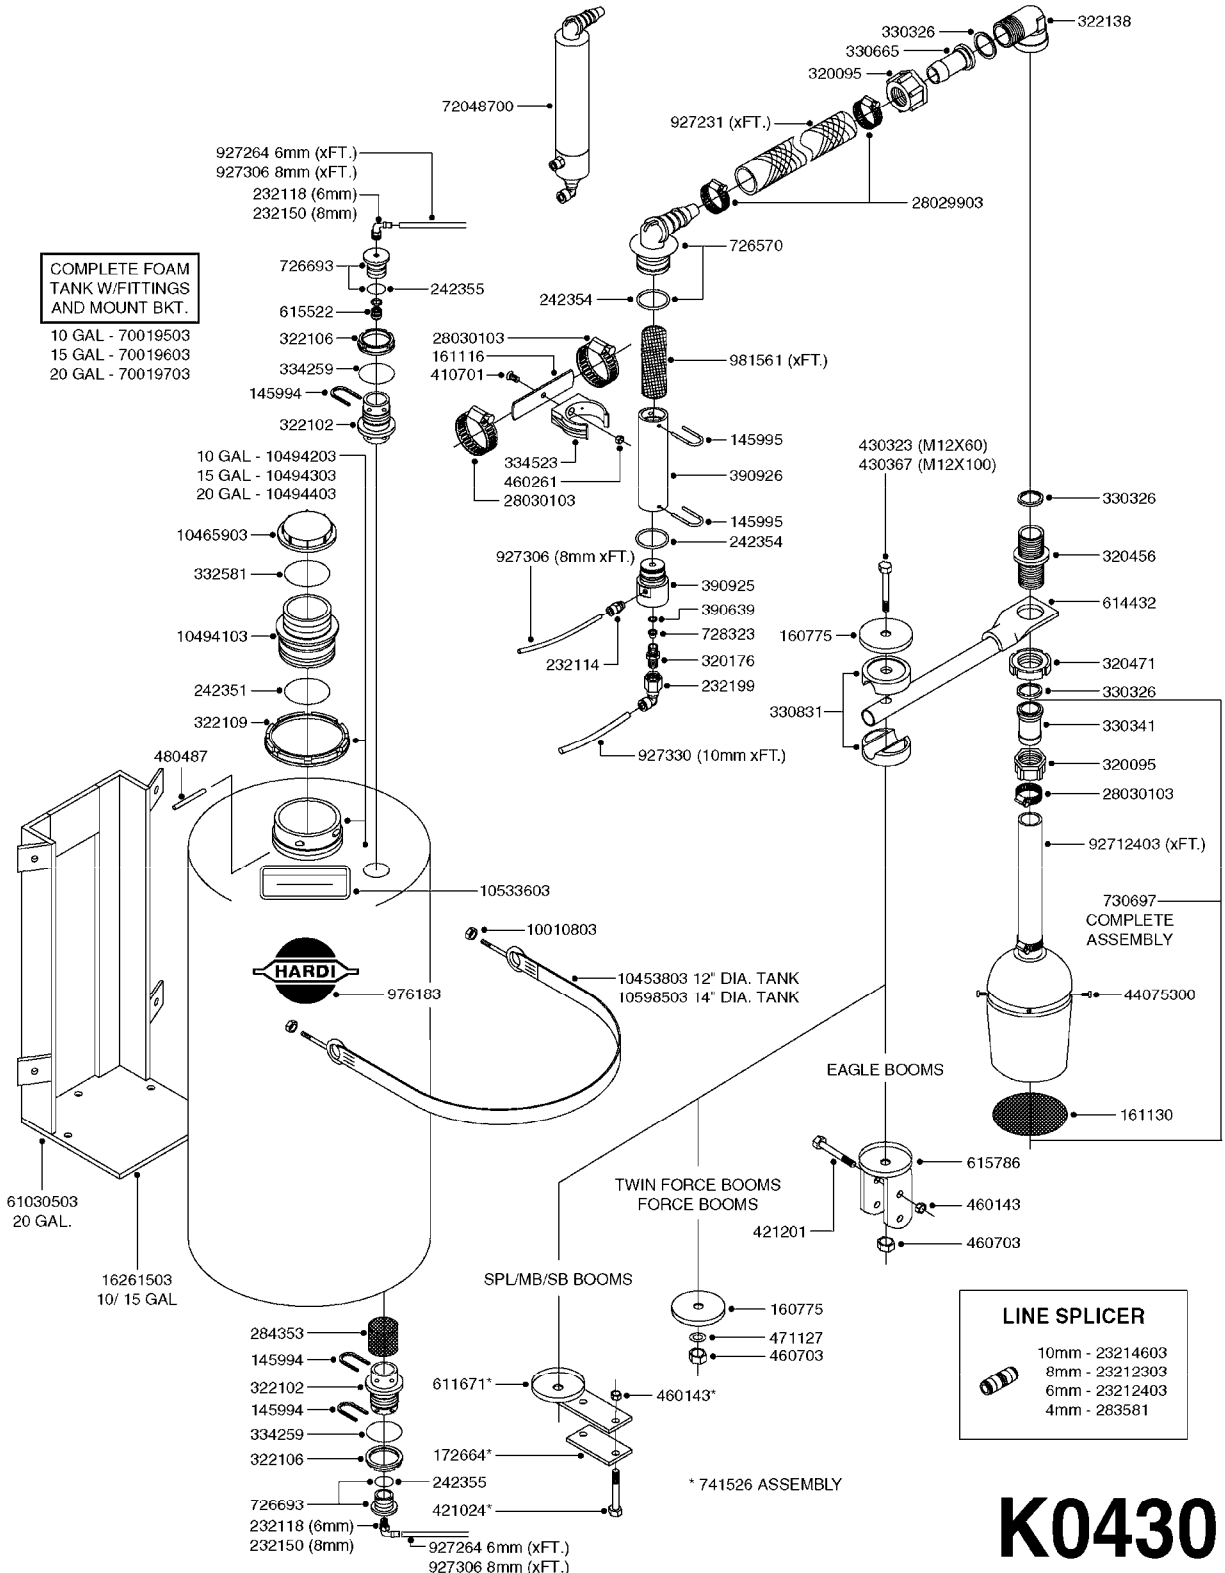

COMPLETE FOAM TANK W/FITTINGS AND MOUNT BKT.
10 GAL - 70019503
15 GAL - 70019603
20 GAL - 70019703

FOAMMARKER TANK/DROPPER 2000
K0430-HIN, 05:12:19

Page 1
Date 07.02.2020 10:30

parts-n°	order qty	description
145994	1	FITT.DK S-40 FORK
145995	1	FITT.DK S-53 FORK
160775	1	WASHER F. FRICTION PLATE
161116	1	FLATBAR PLATE 3 X 25 X 110
161130	1	FILTER SCREEN F/FOAM DROPPER
172664	1	FLATBAR BACKING PLATE
232114	1	COUPLER 1/8" THREADX8MM HOSE
232118	1	HOSE CONN. 90DEG 1/8'X 6MM PE
232150	1	HOSE CONN. 90DEG. 1/8'X8MM PE
232199	1	COUPLER 3/8' BSP-90/10MM HOSE
242351	1	O-RING D69.5X3.0 VITON F.S-93
242354	1	O-RING D32.2X3.0 VITON
242355	1	O-RING D19.2X3.0 VITON F.S-40
283581	1	HOSE CONNECTOR STR. F.4MM PE
284353	1	SPONGE FOR FOAM MARKER
320095	1	FITT.DK NUT 1" BSP
320176	1	FITT.DK HN 3/8"X1/2" BSP
320456	1	FITT.DK BULKHEAD 1"BSP DOUBLE
320471	1	FITT.DK NUT 1" BSP JAMB
322102	1	FITT.DK S-40 BULKHEAD
322106	1	FITT.DK S-40 BULKHEAD NUT
322109	1	FITT.DK S-93 BULKHEAD NUT
322138	1	FITT.DK ELB 1"M X 1"F BSP
330326	1	O-RING D30/D24X2 F.1"NUT
330341	1	FITT.DK HB 1" F. 1" NUT
330665	1	FITT.DK HB 3/4"F.1" NUT
330831	1	FRICTION PLATE
332581	1	GASKET F. 1-1/2" BSP CAPNUT.
334259	1	GASKET F. S-40 BULKHEAD
334523	1	PIPE HOLDER Ø51.5
390639	1	O-RING F.NOZZLE FILTER
390925	1	FITTING F.FOAM MIX.CHAMB. STD
390926	1	TUBE,MIX CHAMB. FOAM MARK STD
410701	1	SCREW M6X16 GALV.
421024	1	BOLT HEX 8.8 DEL M8X60
421201	1	BOLT HEX 8.8 DEL M8X70
430323	1	BOLT HEX 8.8 DEL M12X60
430367	1	BOLT HEX 8.8 DEL M12X100 DIN931
460143	1	SELF LOCK NUT M8 SST A2 DIN985
460261	1	NUT HEX M6X1.00 LOCK DIN985 A2 SS
460703	1	NUT HEX M12X1.75 LOCK DIN985A2 SS
471127	1	WASHER, M12, Ø24/13X24X2.5 SS
480487	1	PIN M5X60 SLOTTED GALV
611671	1	BREAK AWAY HOLDER F-MARKER
614432	1	BREAK AWAY ARM F. FOAM MARKER
615522	1	CHECK VALVE F.FOAM MARKER
615786	1	MOUNT BKT. F.FOAM DROPPER 98
726570	1	FITT.DK S-53 ELB.3/4" W.ORING
726693	1	FITT.DK S-40 PLUG 1/8BSP ORING
728323	1	VALVE NON-RETURN
730697	1	FOAM DROPPER COMP. BLACK '97
741526	1	FOAM DROPPER MT. KIT MB-SPL
927231	1	HOSE R X PVCX3/4 CLR/BRD 0012"
927264	1	HOSE R X PE D6/D4 X 0012"
927306	1	HOSE R X PE D8/D6 X 0012"BLACK
927330	1	HOSE R X PE D10/D8 X 012"BLACK
976183	1	DECAL COMPANY D.18,2 X 29,6
981561	1	SPONGE MAT. MIX.CHAMBER-x0012"
10010803	1	NUT HEX NC (NYLON LOCK) 5/16
10453803	1	STRAP F.FOAMER TANK (755mm)
10465903	1	*LID F.FOAM MARKER, DRILLED