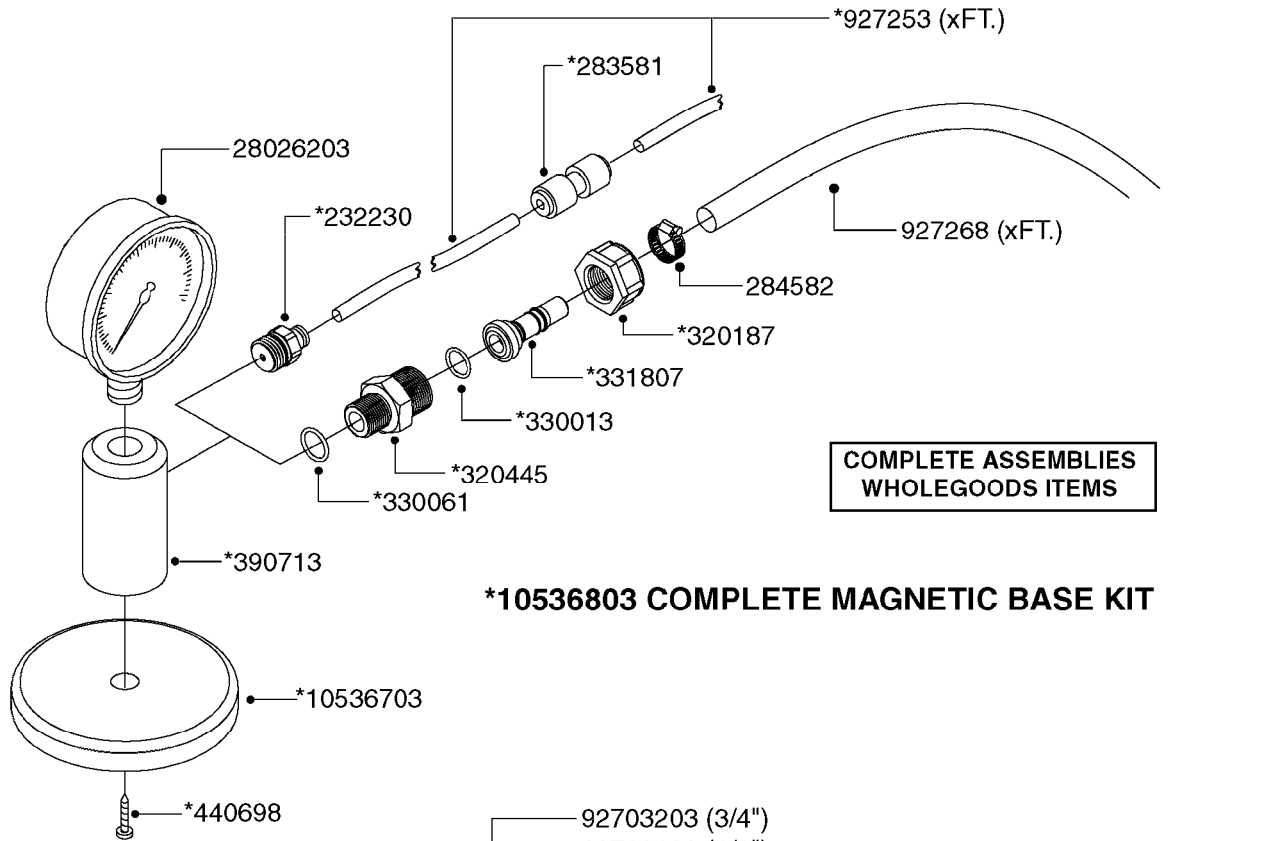

QUICKFILL SYSTEM - S93
K0620-HIN, 29:05:19

Page 1
Date 07.02.2020 10:30

parts-n°	order qty	description
145997	1	FITT.DK S-93 FORK
242092	1	O-RING D69.5X3
322105	1	FITT.DK S-93 BULKHEAD DOUBLE
322109	1	FITT.DK S-93 BULKHEAD NUT
334262	1	GASKET F.S-93 BULKHEAD
390691	1	FITT.DK S-93 STR.2"PVC DRILLED
390721	1	FITT.DK S-93 PLUG W/2" NPT THRE
726580	1	FITT. S93 PLUG W/O-RING
727225	1	FITT.DK S-93 ELB.2'PVC W/ORING
727227	1	FITT.DK S-93 STR.2" W/ORING
10531003	1	CAP F.MALE QUICK COUPLER 2"
10533303	1	DECAL CAUTION-LEAK Q.FILL ENG
10604903	1	QUICK COUPLER MALE 2' 90DEG
24001203	1	RBR LANYARD 11" F.QCK FILL CAP
28030203	1	CLAMP HOSE T-BOLT S2" 235-67
72082400	1	VALVE 2"-S93 3 WAY
92702703	1	HOSE PVC SUCT GRAY 2"
97816300	1	DECAL MANIFOLD QUICK-FILL