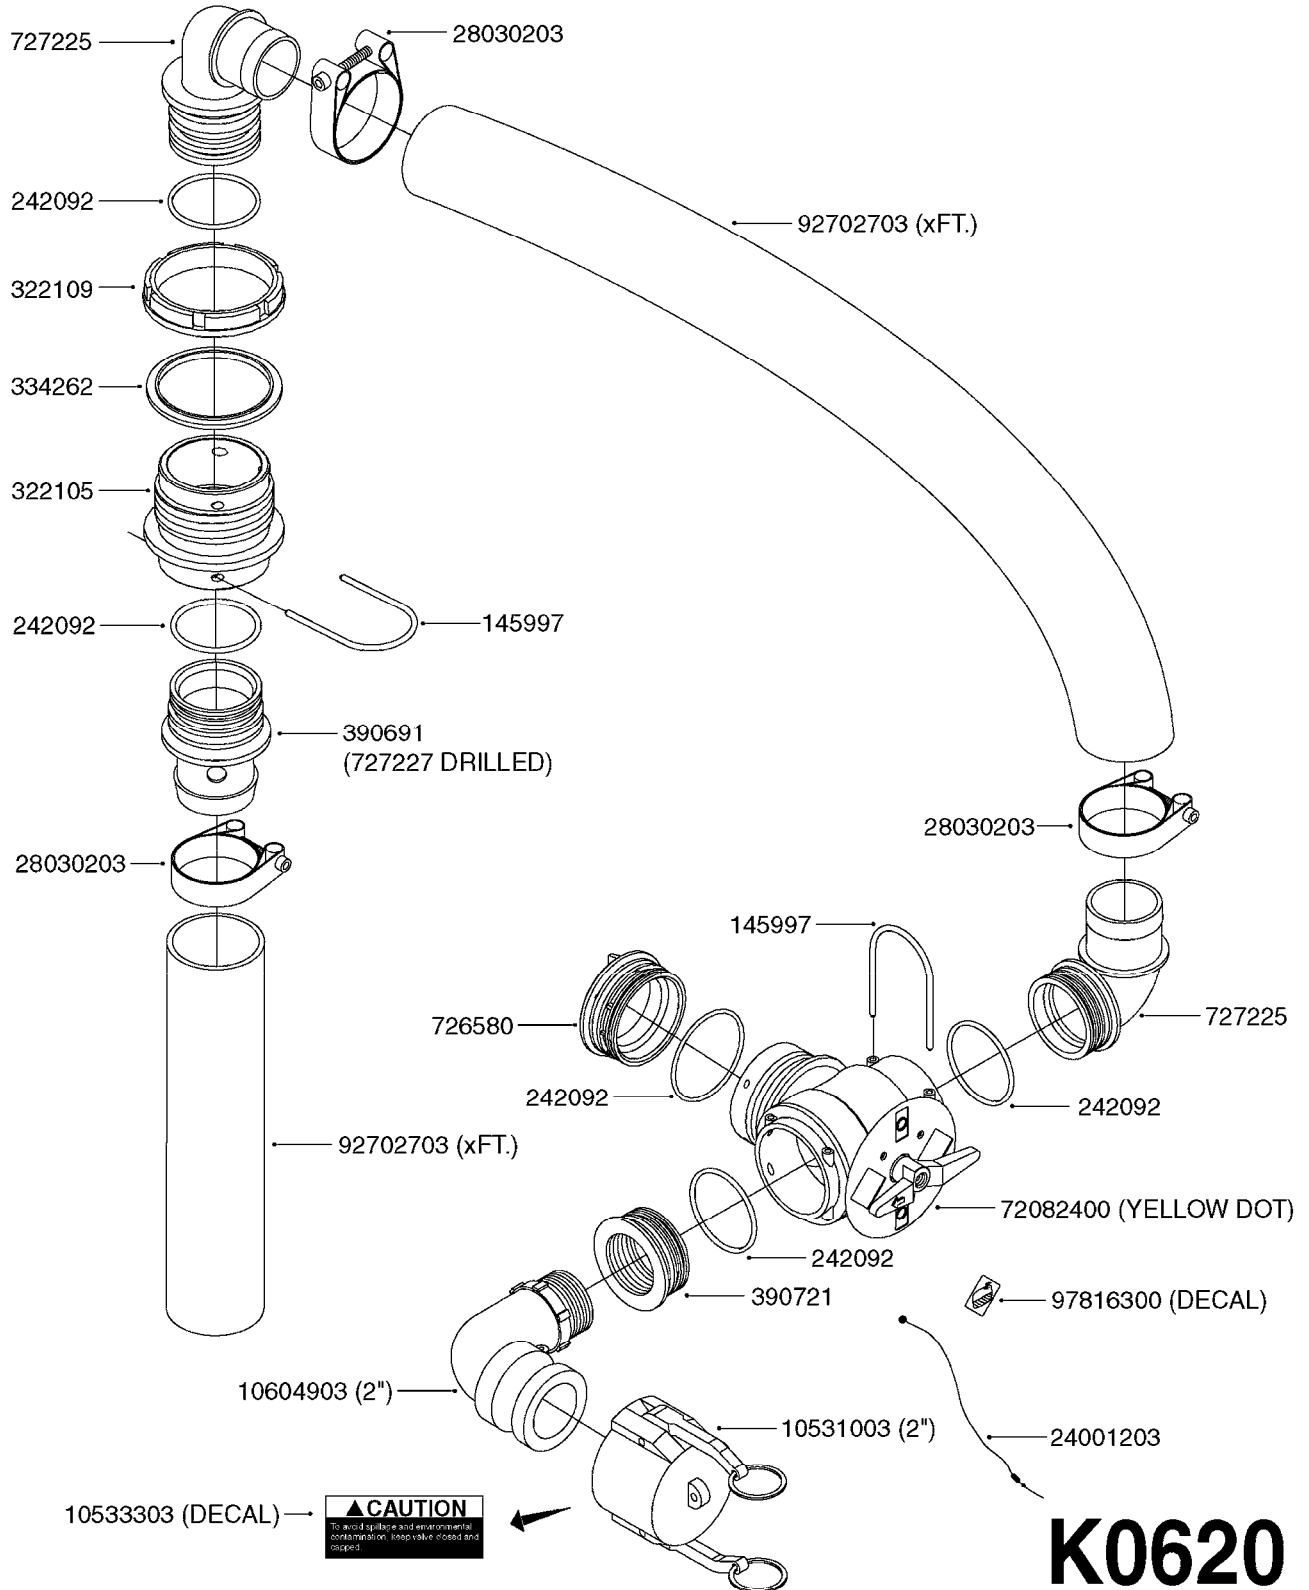

QUICKFILL SYSTEM - S93
K0620-HIN, 29:05:19

Page 1
Date 07.02.2020 10:30

parts-n°	order qty	description
145997	1	FITT.DK S-93 FORK
242092	1	O-RING D69.5X3
322105	1	FITT.DK S-93 BULKHEAD DOUBLE
322109	1	FITT.DK S-93 BULKHEAD NUT
334262	1	GASKET F.S-93 BULKHEAD
390691	1	FITT.DK S-93 STR.2"PVC DRILLED
390721	1	FITT.DK S-93 PLUG W/2" NPT THRE
726580	1	FITT. S93 PLUG W/O-RING
727225	1	FITT.DK S-93 ELB.2'PVC W/ORING
727227	1	FITT.DK S-93 STR.2" W/ORING
10531003	1	CAP F.MALE QUICK COUPLER 2"
10533303	1	DECAL CAUTION-LEAK Q.FILL ENG
10604903	1	QUICK COUPLER MALE 2' 90DEG
24001203	1	RBR LANYARD 11" F.QCK FILL CAP
28030203	1	CLAMP HOSE T-BOLT S2" 235-67
72082400	1	VALVE 2"-S93 3 WAY
92702703	1	HOSE PVC SUCT GRAY 2"
97816300	1	DECAL MANIFOLD QUICK-FILL