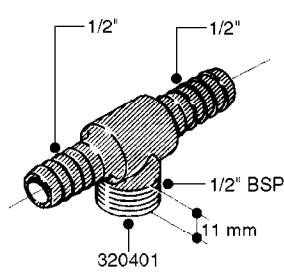

L0030

FITTINGS - HEXAGON NIPPLES
L0030-HIN, 01:01:16

Page 1
Date 07.02.2020 10:30

parts-n°	order qty	description
10015303	1	FITT.PO.HN 1.00X1.00 M1000
10425003	1	FITT.PO.HN 1.25X1.00 MCPHEE
320132	1	FITT.DK HN 1" BSP
320176	1	FITT.DK HN 3/8"X1/2" BSP
320445	1	FITT.DK HN 1/4"X3/8" BSP
320655	1	FITT.DK HN 1/2"-1/2" BSP
320692	1	FITT.DK HN 3/8'BSPX1/4'NPT
320703	1	FITT.DK HN 3/8BSP X1/2 &1/4NPT
320725	1	FITT.DK NIPPLE 3/8"-3/8" BSP
320902	1	FITT.DK HN 3/8'X 1/4' BSP
390232	1	FITT.DK HN 1-1/2' X 1-1/4' BSP
390276	1	FITT.DK HN 1'BSP

L0040

FITTINGS - NIPPLES & ELBOWS
L0040-HIN, 01:01:16

Page 1
Date 07.02.2020 10:30

parts-n°	order qty	description
10530803	1	FITT.PO.SE 2.00X2.00 45 DEG.
320191	1	FITT.DK ELB 3/8' BSP 45 DEGREE
320482	1	FITT.DK ELB. 1/2" BSP 60 DEG.
320596	1	FITT.DK ELB 3/8'-1/2'BSP 45DEG
320607	1	FITT.DK HN 3/8M X 3/8F BSP LNG
320633	1	FITT.DK HN 3/8"M X 3/8"F BSP
321451	1	FITT.DK ELB.1-1/2 X1-1/4 80DEG
321532	1	FITT.DK REDUC 3/4' X 1/2' BSP
390233	1	FITT.DK REDUC 1-1/2" X 1" BSP