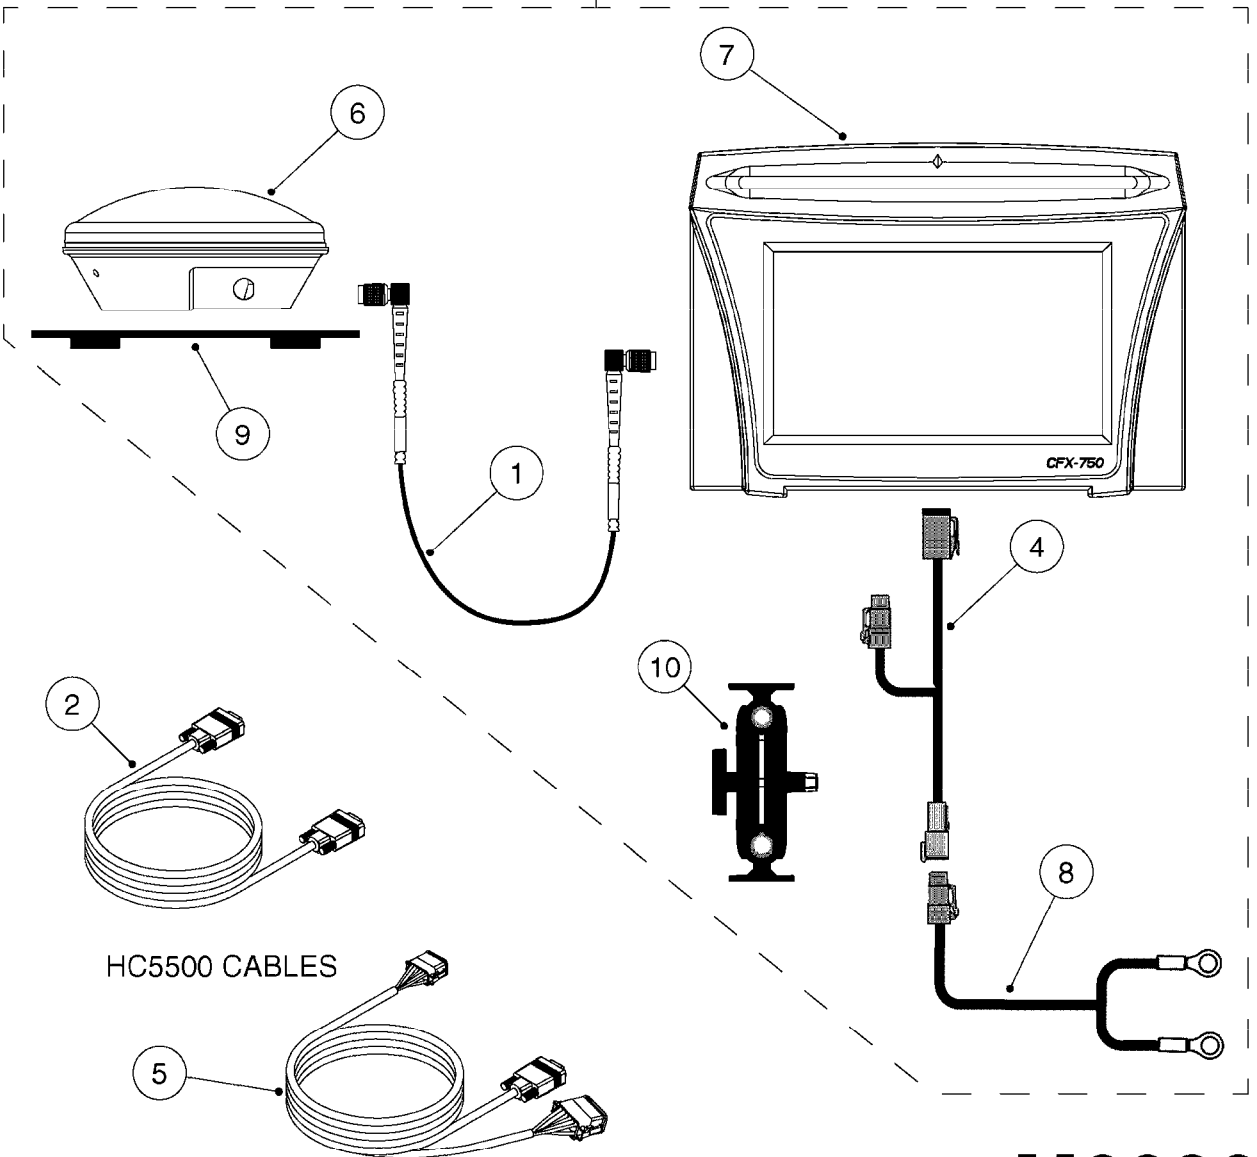

3 COMPLETE ASSEMBLY

CFX-750 DISPLAY, DGPS
M0030-HIN, 01:01:16

Page 1

Date 07.02.2020 10:30

Pos.	parts-n°	order qty	description
1	26007603	1	CABLE, ANTENNA, EZGUIDEPLUS
2	26012003	1	NULL MODEM CABLE
3	26021403	1	CFX-750 DISPLAY, DGPS
4	26021603	1	CABLE, POWER BUS, CAN CFX-750
5	26021703	1	CABLE, ASC INTERFACE, CFX-750
6	26021803	1	AG-25 ANTENNA L1/L2 GLN
7	26022103	1	CFX-750 DISPLAY ONLY
8	26022603	1	CFX-750 Basic Power Cable
9	28048203	1	EZ-GUIDE 500 MOUNT F.AG15 ANT.
10	28048303	1	EZ-GUIDE 250/500 RAM MNT.1.5"