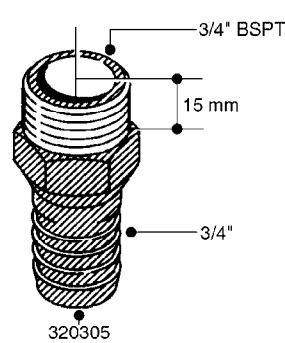

L0030

FITTINGS - HEXAGON NIPPLES
L0030-HIN, 01:01:16

Page 1
Date 07.02.2020 10:30

parts-n°	order qty	description
10015303	1	FITT.PO.HN 1.00X1.00 M1000
10425003	1	FITT.PO.HN 1.25X1.00 MCPHEE
320132	1	FITT.DK HN 1" BSP
320176	1	FITT.DK HN 3/8"X1/2" BSP
320445	1	FITT.DK HN 1/4"X3/8" BSP
320655	1	FITT.DK HN 1/2"-1/2" BSP
320692	1	FITT.DK HN 3/8'BSPX1/4'NPT
320703	1	FITT.DK HN 3/8BSP X1/2 &1/4NPT
320725	1	FITT.DK NIPPLE 3/8"-3/8" BSP
320902	1	FITT.DK HN 3/8'X 1/4' BSP
390232	1	FITT.DK HN 1-1/2' X 1-1/4' BSP
390276	1	FITT.DK HN 1'BSP

L0040

FITTINGS - NIPPLES & ELBOWS
L0040-HIN, 01:01:16

Page 1
Date 07.02.2020 10:30

parts-n°	order qty	description
10530803	1	FITT.PO.SE 2.00X2.00 45 DEG.
320191	1	FITT.DK ELB 3/8' BSP 45 DEGREE
320482	1	FITT.DK ELB. 1/2" BSP 60 DEG.
320596	1	FITT.DK ELB 3/8'-1/2'BSP 45DEG
320607	1	FITT.DK HN 3/8M X 3/8F BSP LNG
320633	1	FITT.DK HN 3/8"M X 3/8"F BSP
321451	1	FITT.DK ELB.1-1/2 X1-1/4 80DEG
321532	1	FITT.DK REDUC 3/4' X 1/2' BSP
390233	1	FITT.DK REDUC 1-1/2" X 1" BSP