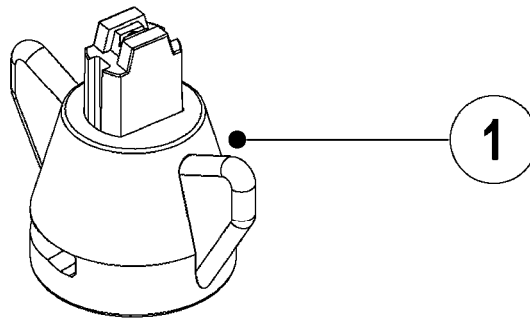

BOOM-NOZZLES MINIDRIFT
D1050-HIN, 01:01:16

Page 0

Date 07.02.2020 10:30

D1050