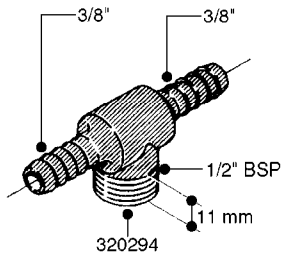

L0030

FITTINGS - HEXAGON NIPPLES
L0030-HIN, 01:01:16

Page 1
Date 07.02.2020 10:30

parts-n°	order qty	description
10015303	1	FITT.PO.HN 1.00X1.00 M1000
10425003	1	FITT.PO.HN 1.25X1.00 MCPHEE
320132	1	FITT.DK HN 1" BSP
320176	1	FITT.DK HN 3/8"X1/2" BSP
320445	1	FITT.DK HN 1/4"X3/8" BSP
320655	1	FITT.DK HN 1/2"-1/2" BSP
320692	1	FITT.DK HN 3/8'BSPX1/4'NPT
320703	1	FITT.DK HN 3/8BSP X1/2 &1/4NPT
320725	1	FITT.DK NIPPLE 3/8"-3/8" BSP
320902	1	FITT.DK HN 3/8'X 1/4' BSP
390232	1	FITT.DK HN 1-1/2' X 1-1/4' BSP
390276	1	FITT.DK HN 1'BSP

L0040

FITTINGS - NIPPLES & ELBOWS
L0040-HIN, 01:01:16

Page 1
Date 07.02.2020 10:30

parts-n°	order qty	description
10530803	1	FITT.PO.SE 2.00X2.00 45 DEG.
320191	1	FITT.DK ELB 3/8' BSP 45 DEGREE
320482	1	FITT.DK ELB. 1/2" BSP 60 DEG.
320596	1	FITT.DK ELB 3/8'-1/2'BSP 45DEG
320607	1	FITT.DK HN 3/8M X 3/8F BSP LNG
320633	1	FITT.DK HN 3/8"M X 3/8"F BSP
321451	1	FITT.DK ELB.1-1/2 X1-1/4 80DEG
321532	1	FITT.DK REDUC 3/4' X 1/2' BSP
390233	1	FITT.DK REDUC 1-1/2" X 1" BSP