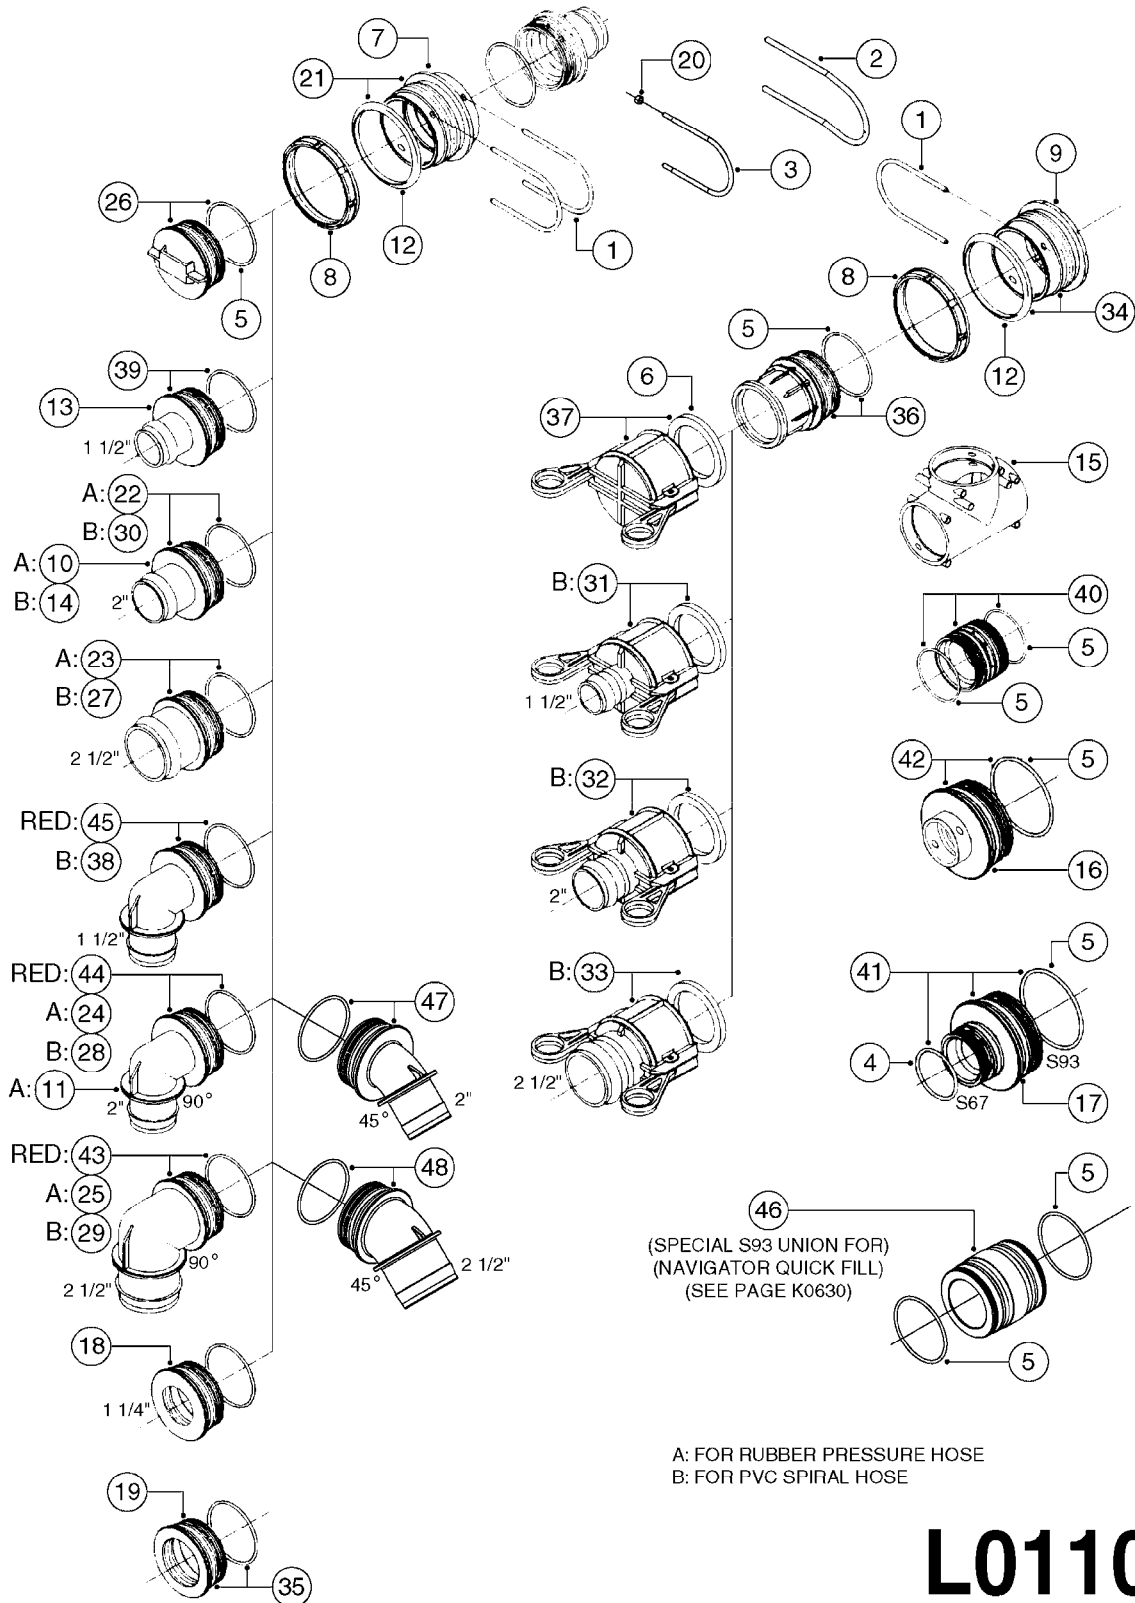

L0110

Pos.	parts-n°	order qty	description
1	145997	1	FITT.DK S-93 FORK
2	147115	1	FITT.DK S-93 FORK SPECIAL
3	147774	1	FITT.DK S-93 FORK W. M5 THREAD
4	241973	1	O-RING Ø3 X 44.2 70 SHORES NITRIL NITRIL (BLACK)
4	242353	1	O-RING 3 X 44.2 VITON VITON (BROWN)
5	242092	1	O-RING D69.5X3 NITRIL (BLACK)
5	242351	1	O-RING D69.5X3.0 VITON F.S-93 VITON (BROWN)
6	242221	1	GASKET F. S-93 QUICK COUPLERS
7	322105	1	FITT.DK S-93 BULKHEAD DOUBLE
8	322109	1	FITT.DK S-93 BULKHEAD NUT
9	322165	1	FITT.DK S-93 BULKHEAD SINGLE
10	334234	1	FITT.DK S-93 STR.2" RUBBER
11	334246	1	FITT.DK S-93 ELB.2" PVC
12	334262	1	GASKET F.S-93 BULKHEAD
13	334304	1	FITT.DK S-93 STR.1-1/2" PVC
14	334426	1	FITT.DK S-93 STR.2"
15	334545	1	FITT.DK S-93 TEE
16	334601	1	FITT.DK S-93 TO S67 ADAPTOR
17	334634	1	FITT.DK ADAPTER S-93M S67M
18	390485	1	FITT.DK S-93 PLUG W D34 HOLE
19	390721	1	FITT.DK S-93 PLUG W/2" NPT THRE
20	461217	1	NUT HEX M5 LOCK
21	726465	1	FITT.DK S-93 BULKHEAD W/GASKET
22	726563	1	FITT.DK S-93 STR 2" W/O-RING
23	726564	1	HOSE TAIL 2-1/2" W.O-RING
24	726575	1	FITT.DK S-93 ELB. 2" RUBBER
25	726576	1	FITT. DK S-93 2-1/2" 90°
26	726580	1	FITT. S93 PLUG W/O-RING
27	727133	1	FITT. S93 2-1/2" STR. S W/O-RI
28	727225	1	FITT.DK S-93 ELB.2'PVC W/ORING
29	727226	1	FITT. S93 2-1/2" 90° S W/O-RING
30	727227	1	FITT.DK S-93 STR.2" W/ORING
31	727235	1	QUICK COUPLER FEMALE W 1-1/2HB
32	727236	1	QUICK COUPLER FEMALE W 2" HB
33	727237	1	QUICK COUPLER FEMALE W2-1/2" HB
34	727339	1	FITT. S93 DRAIN BULKHEAD W/O-R
35	727476	1	FITT. DK S-93 2"FM THD W.ORING
36	727777	1	QUICK COUPLER S93 DRAIN W/O-RI
37	728120	1	QUICK COUPLER CAP F.S93 DRAIN
38	728395	1	FITT.DK S-93 ELB.1-1/2" 90 DEG
39	728523	1	FITT.DK S-93 STR.1-1/2" W.O-RING
40	728525	1	FITT. S93 CONNECTOR W/O-RINGS
41	728527	1	ADAPTER S67M TO S93M W/ORING
42	728562	1	FITT.DK S-93 TO S67 ADAPTOR
43	729828	1	FITT.DK S-93 ELB 2-1/2" RED
44	729829	1	FITT.DK S-93 ELB 2 RED
45	729830	1	FITT.DK S-93 ELB 1-1/2" 90 RED
46	39121700	1	FITT.DK S93 ADAP LG MALE MALE
47	72072700	1	FITT.DK S-93 45D 2" PVC
48	72072900	1	FITT. S93 2-1/2" 45° S W/O-RING