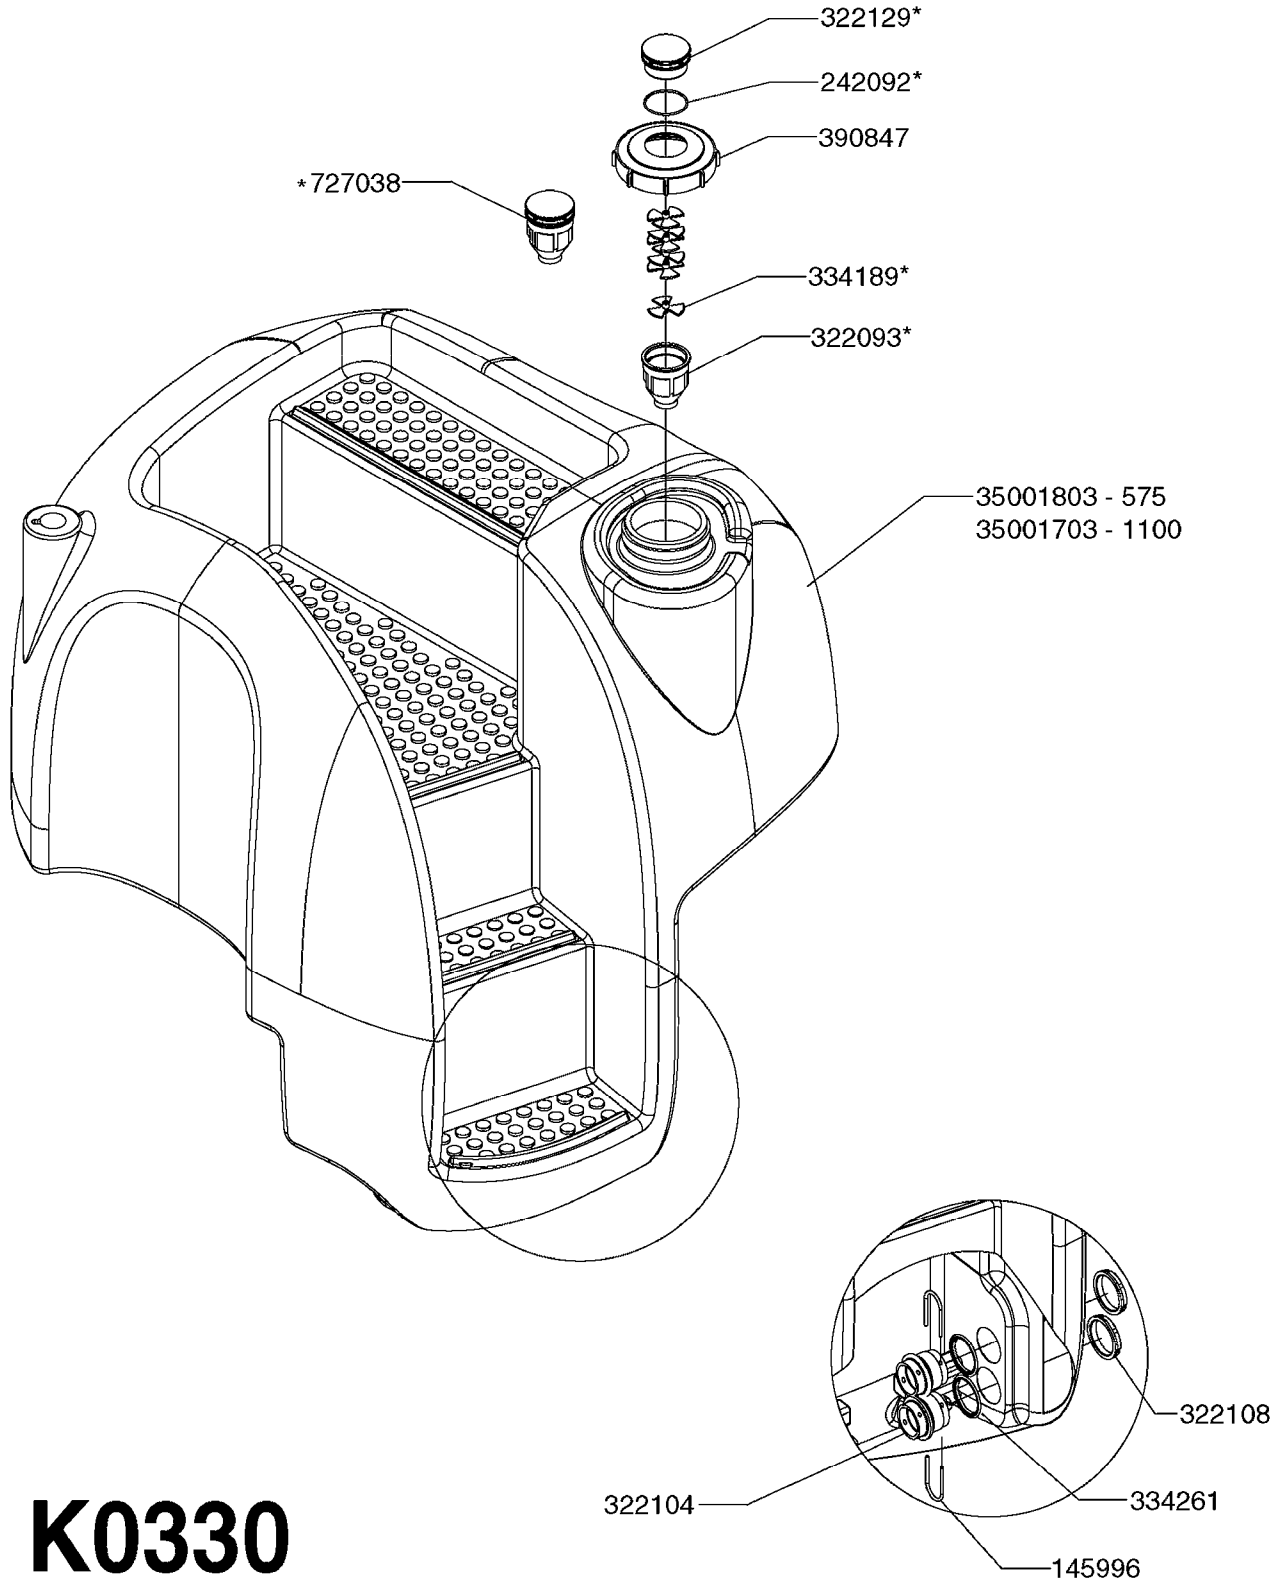

K0330

FLUSH - NEW NAVIGATOR 575/1100
K0330-HIN, 01:01:16

Page 1
Date 07.02.2020 10:30

parts-n°	order qty	description
145996	1	FITT.DK S-67 FORK
242092	1	O-RING D69.5X3
322093	1	HOUSING F.TANK VENT
322104	1	FITT.DK S-67 BULKHEAD
322108	1	FITT.DK S-67 BULKHEAD NUT
322129	1	LID F. TANK VENT ASSY.
334189	1	LIQUID SHIELD F. TANK VENT
334261	1	GASKET F. S-67 BULKHEAD
390847	1	LID F. RINSE TANK CM
727038	1	VENT F.TANK (FAST FILL)
35001703	1	TANK RAW 130 G. FLUSH/PLATFOR
35001803	1	TANK RAW 80 G. FLUSH/PLATFORM