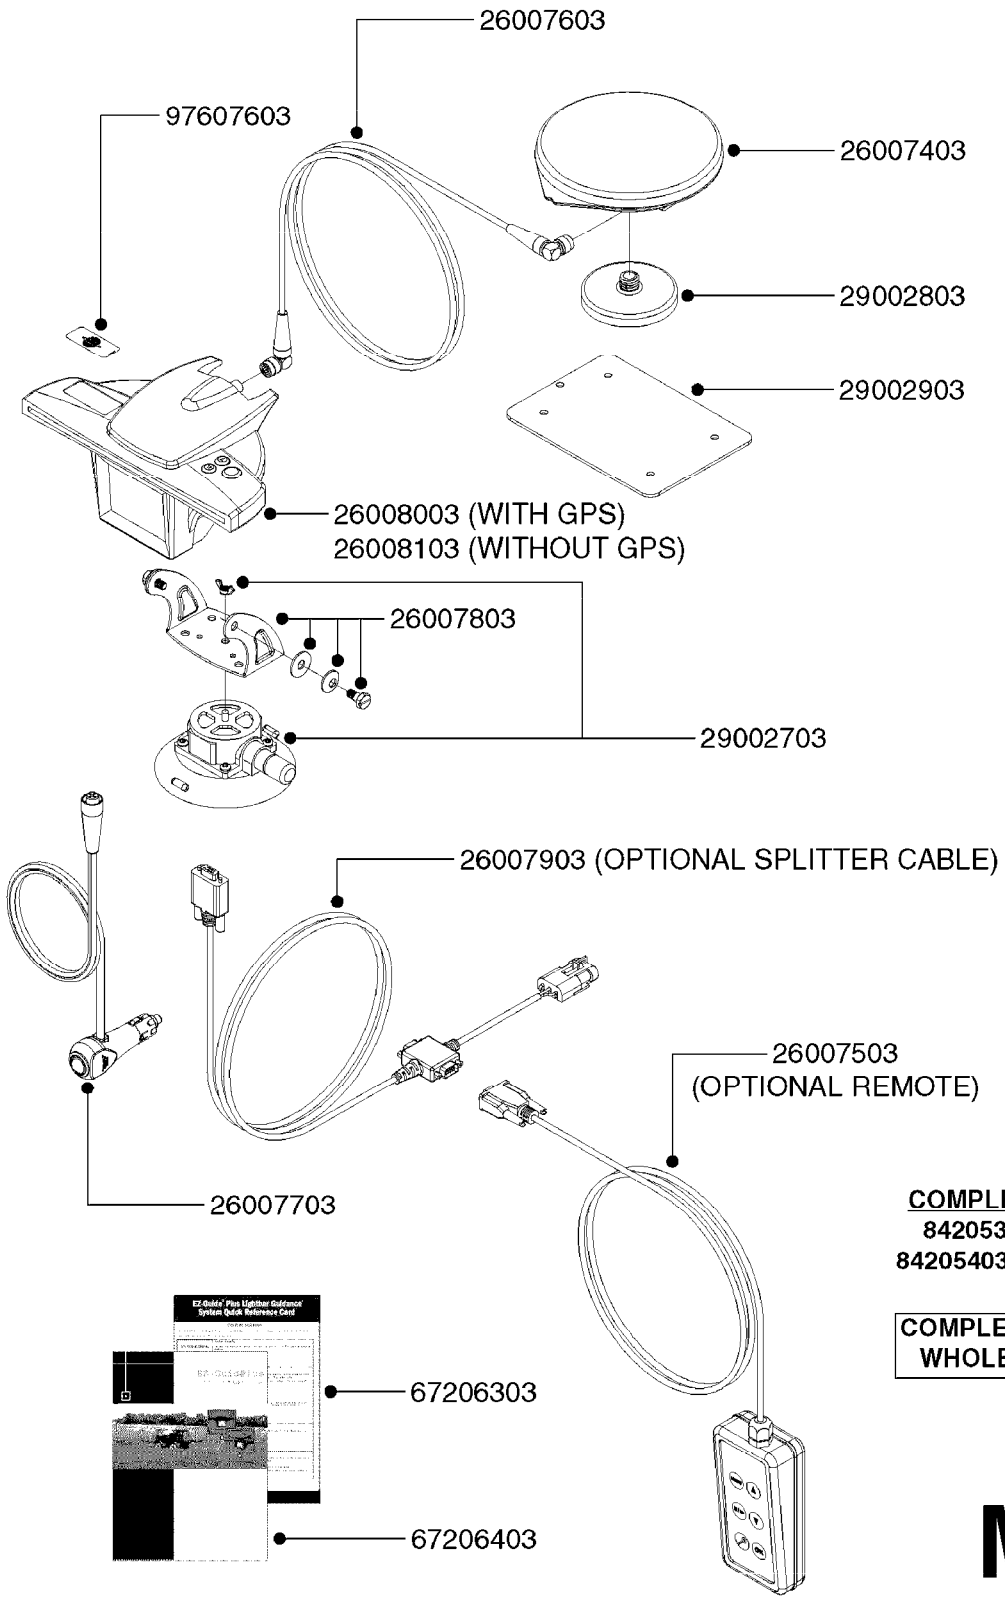

COMPLETE ASSEMBLY:
84205303 (WITH GPS)
84205403 (WITHOUT GPS)

**COMPLETE ASSEMBLIES
WHOLEGOODS ITEMS**

M0040

EZ-GUIDE PLUS LIGHT BAR
M0040-HIN, 01:01:16

Page 1
Date 07.02.2020 10:30

parts-n°	order qty	description
26007403	1	ANTENNA,HURRICANE F. EZGUIDEPL
26007503	1	REMOTE KEYPAD EZ-GUIDE PLUS
26007603	1	CABLE, ANTENNA, EZGUIDEPLUS
26007703	1	CABLE, POWER F. EZGUIDEPLUS
26007803	1	BRACKET KIT F. EZGUIDEPLUS
26007903	1	EZ-Guide 500 External Interfac
26008003	1	LIGHT BAR ASSM WITH GPS
26008103	1	LIGHT BAR ASSM WITHOUT GPS
29002703	1	VACUUM CUP 4 1/2" 1420I
29002803	1	MOUNT, MAG F. ANTENNA
29002903	1	PLATE, F. ANTENNA MOUNT
67206303	1	QUICK REFERENCE CARD EZ-GUIDE+
67206403	1	MANUAL EZ GUIDE PLUS
84205303	1	EZ GUIDE PLUS W GPS, NO LABLE
84205403	1	EZ GUIDE PLUS W/O GPS,NO LABLE
97607603	1	DECAL COMPANY 45MM X 20MM