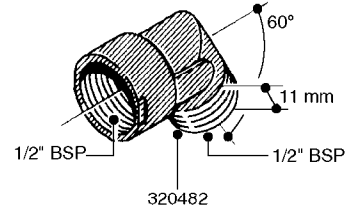

L0030

FITTINGS - HEXAGON NIPPLES
L0030-HIN, 01:01:16

Page 1
Date 07.02.2020 10:30

parts-n°	order qty	description
10015303	1	FITT.PO.HN 1.00X1.00 M1000
10425003	1	FITT.PO.HN 1.25X1.00 MCPHEE
320132	1	FITT.DK HN 1" BSP
320176	1	FITT.DK HN 3/8"X1/2" BSP
320445	1	FITT.DK HN 1/4"X3/8" BSP
320655	1	FITT.DK HN 1/2"-1/2" BSP
320692	1	FITT.DK HN 3/8'BSPX1/4'NPT
320703	1	FITT.DK HN 3/8BSP X1/2 &1/4NPT
320725	1	FITT.DK NIPPLE 3/8"-3/8" BSP
320902	1	FITT.DK HN 3/8'X 1/4' BSP
390232	1	FITT.DK HN 1-1/2' X 1-1/4' BSP
390276	1	FITT.DK HN 1'BSP