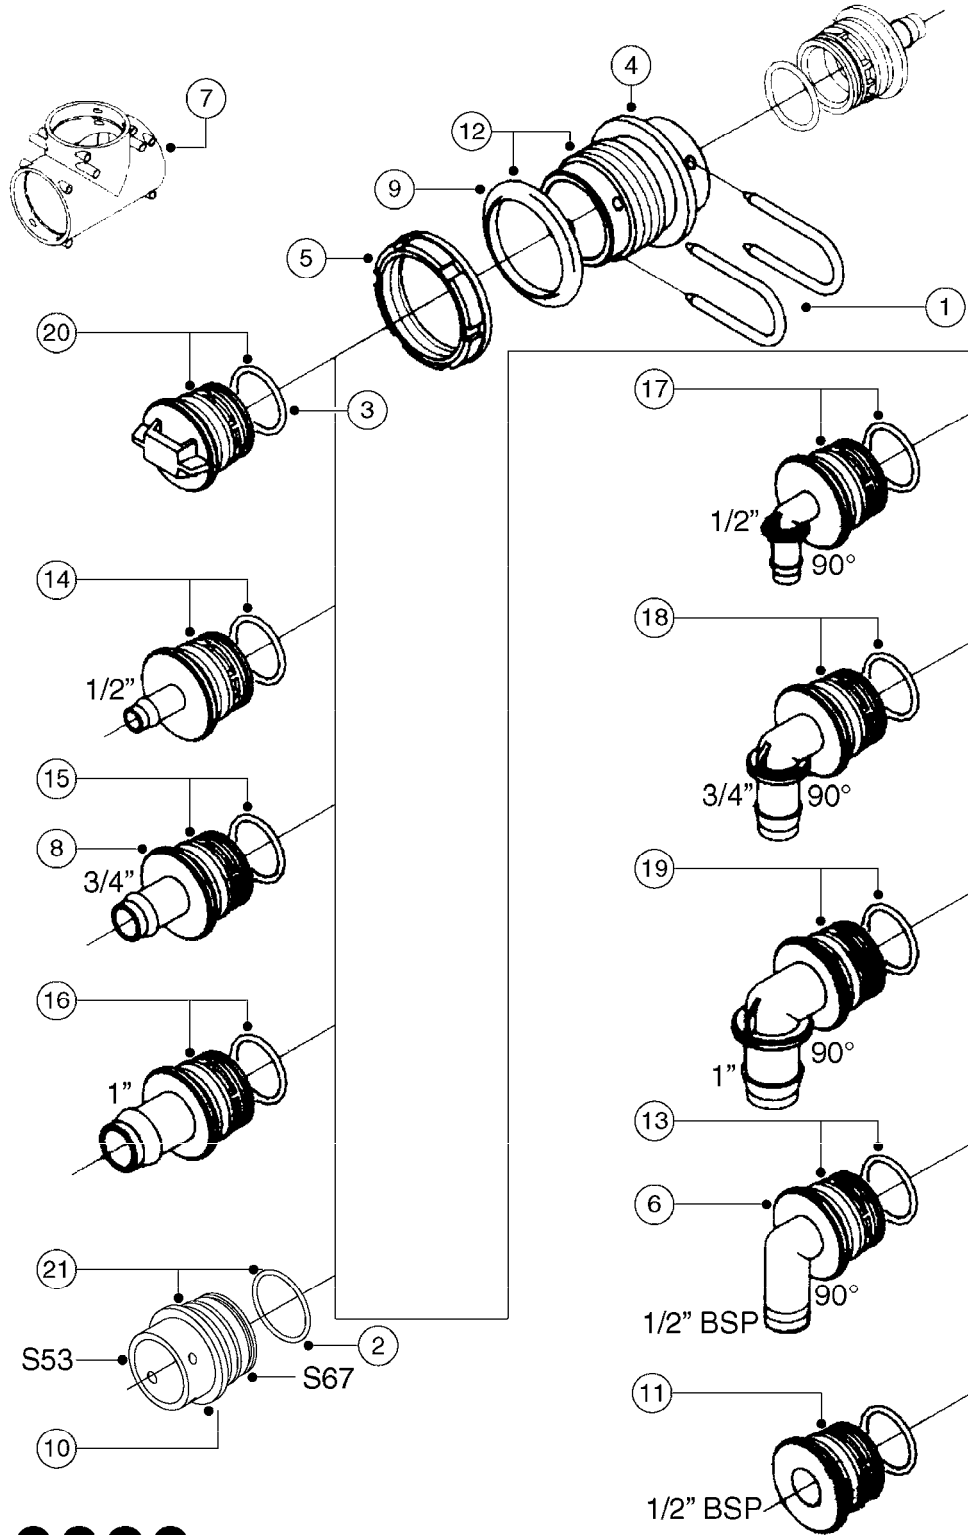

L0070

FITTINGS - S-40
L0070-HIN, 13:09:17

Page 1

Date 07.02.2020 10:30

Pos.	parts-n°	order qty	description
1	145994	1	FITT.DK S-40 FORK
2	242108	1	O-RING 3 X 19,2 70SH NITRIL NITRIL (BLACK)
2	242355	1	O-RING D19.2X3.0 VITON F.S-40 VITON (BROWN)
3	322102	1	FITT.DK S-40 BULKHEAD
4	322106	1	FITT.DK S-40 BULKHEAD NUT
5	334225	1	FITT.DK S-40 STR.3/8"
6	334237	1	FITT.DK S-40 ELB.3/8"
7	334238	1	FITT.DK S-40 ELB.1/2"
8	334248	1	FITT.DK S-40 PLUG
9	334259	1	GASKET F. S-40 BULKHEAD
10	726462	1	FITT. S40 BULKHEAD W.GASKET
11	726567	1	FITT.DK S-40 ELB.1/2" W.O-RING
12	726693	1	FITT.DK S-40 PLUG 1/8BSP ORING