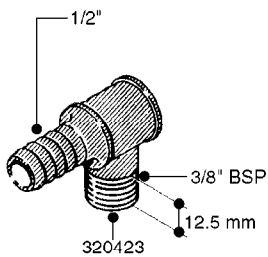

L0030

FITTINGS - HEXAGON NIPPLES
L0030-HIN, 01:01:16

Page 1
Date 07.02.2020 10:30

parts-n°	order qty	description
10015303	1	FITT.PO.HN 1.00X1.00 M1000
10425003	1	FITT.PO.HN 1.25X1.00 MCPHEE
320132	1	FITT.DK HN 1" BSP
320176	1	FITT.DK HN 3/8"X1/2" BSP
320445	1	FITT.DK HN 1/4"X3/8" BSP
320655	1	FITT.DK HN 1/2"-1/2" BSP
320692	1	FITT.DK HN 3/8'BSPX1/4'NPT
320703	1	FITT.DK HN 3/8BSP X1/2 &1/4NPT
320725	1	FITT.DK NIPPLE 3/8"-3/8" BSP
320902	1	FITT.DK HN 3/8'X 1/4' BSP
390232	1	FITT.DK HN 1-1/2' X 1-1/4' BSP
390276	1	FITT.DK HN 1'BSP

L0040

FITTINGS - NIPPLES & ELBOWS
L0040-HIN, 01:01:16

Page 1
Date 07.02.2020 10:30

parts-n°	order qty	description
10530803	1	FITT.PO.SE 2.00X2.00 45 DEG.
320191	1	FITT.DK ELB 3/8' BSP 45 DEGREE
320482	1	FITT.DK ELB. 1/2" BSP 60 DEG.
320596	1	FITT.DK ELB 3/8'-1/2'BSP 45DEG
320607	1	FITT.DK HN 3/8M X 3/8F BSP LNG
320633	1	FITT.DK HN 3/8"M X 3/8"F BSP
321451	1	FITT.DK ELB.1-1/2 X1-1/4 80DEG
321532	1	FITT.DK REDUC 3/4' X 1/2' BSP
390233	1	FITT.DK REDUC 1-1/2" X 1" BSP