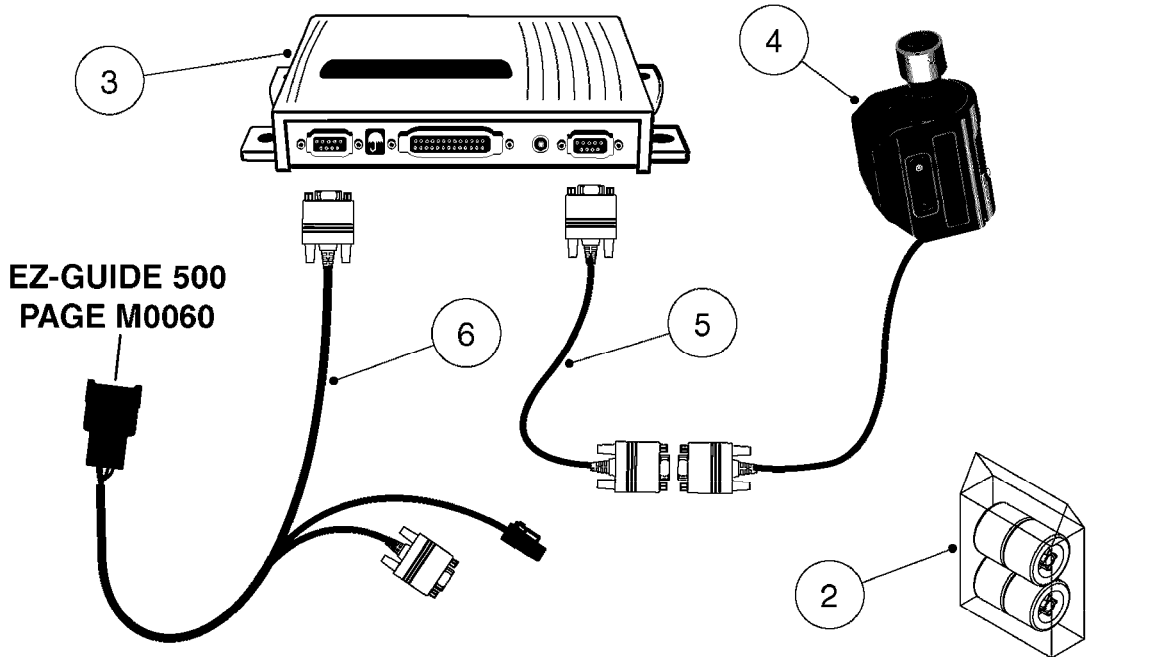

**EZ-STEER 500
PAGE M0070**

COMPLETE ASSEMBLY — **13**

**COMPLETE ASSEMBLIES
WHOLEGOODS ITEMS**

M0060

EZ-GUIDE 500 LIGHTBAR
M0060-HIN, 01:01:16

Page 1

Date 07.02.2020 10:30

Pos.	parts-n°	order qty	description
1	26007603	1	CABLE, ANTENNA, EZGUIDEPLUS
2	26012203	1	EZ-STEER/GUIDE 500 ADAPT.CABLE
3	26015303	1	REMOTE KEYPAD EZGUIDE 500/250
3	28048403	1	DECAL - REMOTE OVERLAY 500/250
4	26015403	1	EZ-GUIDE 500 CABLE POWER/CAN90
5	26015503	1	EZ-GUIDE 500 Z PLUS ANTENNA
5	26015603	1	ANTENNA AG15 L1,EZ GDE 500/250
6	26015703	1	EZ-GUIDE 500 DGPS DISPLAY
6	26015803	1	EZ-GUIDE 500 OMNISTAR DISPLAY
7	26016103	1	EZ-GUIDE 500 CABLE UNTERM.FUSE
8	26016203	1	EZ-GUIDE 500 POWER CONN.CABLE
9	28048203	1	EZ-GUIDE 500 MOUNT F.AG15 ANT.
10	28048303	1	EZ-GUIDE 250/500 RAM MNT.1.5"
11	29003803	1	EZ-GUIDE 500 CD,GET.STARTED V1
12	67215403	1	EZ-GUIDE 500 QUICK REF.CARD V1
13	84208303	1	EZ GUIDE 500 LIGHTBAR (DGPS)
13	84208403	1	EZ GUIDE 500 LIGHTBAR (XP/HP)
13	84208503	1	EZ GUIDE 500 LIGHTBAR (RTK)