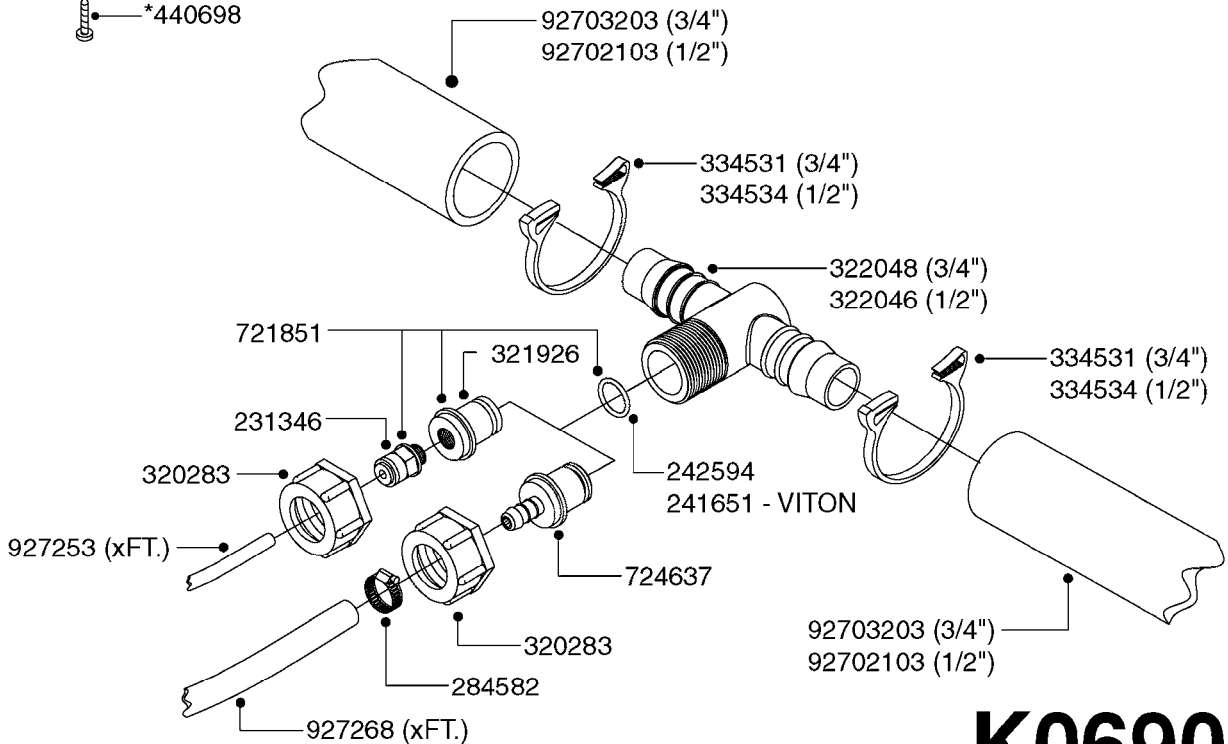

QUICKFILL SYSTEM - S93
K0620-HIN, 29:05:19

Page 1
Date 07.02.2020 10:30

parts-n°	order qty	description
145997	1	FITT.DK S-93 FORK
242092	1	O-RING D69.5X3
322105	1	FITT.DK S-93 BULKHEAD DOUBLE
322109	1	FITT.DK S-93 BULKHEAD NUT
334262	1	GASKET F.S-93 BULKHEAD
390691	1	FITT.DK S-93 STR.2"PVC DRILLED
390721	1	FITT.DK S-93 PLUG W/2" NPT THRE
726580	1	FITT. S93 PLUG W/O-RING
727225	1	FITT.DK S-93 ELB.2'PVC W/ORING
727227	1	FITT.DK S-93 STR.2" W/ORING
10531003	1	CAP F.MALE QUICK COUPLER 2"
10533303	1	DECAL CAUTION-LEAK Q.FILL ENG
10604903	1	QUICK COUPLER MALE 2' 90DEG
24001203	1	RBR LANYARD 11" F.QCK FILL CAP
28030203	1	CLAMP HOSE T-BOLT S2" 235-67
72082400	1	VALVE 2"-S93 3 WAY
92702703	1	HOSE PVC SUCT GRAY 2"
97816300	1	DECAL MANIFOLD QUICK-FILL