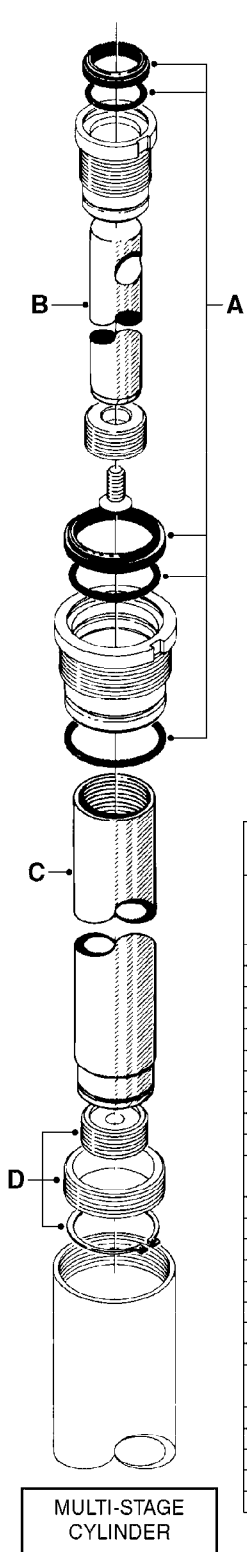

MULTI-STAGE CYLINDER