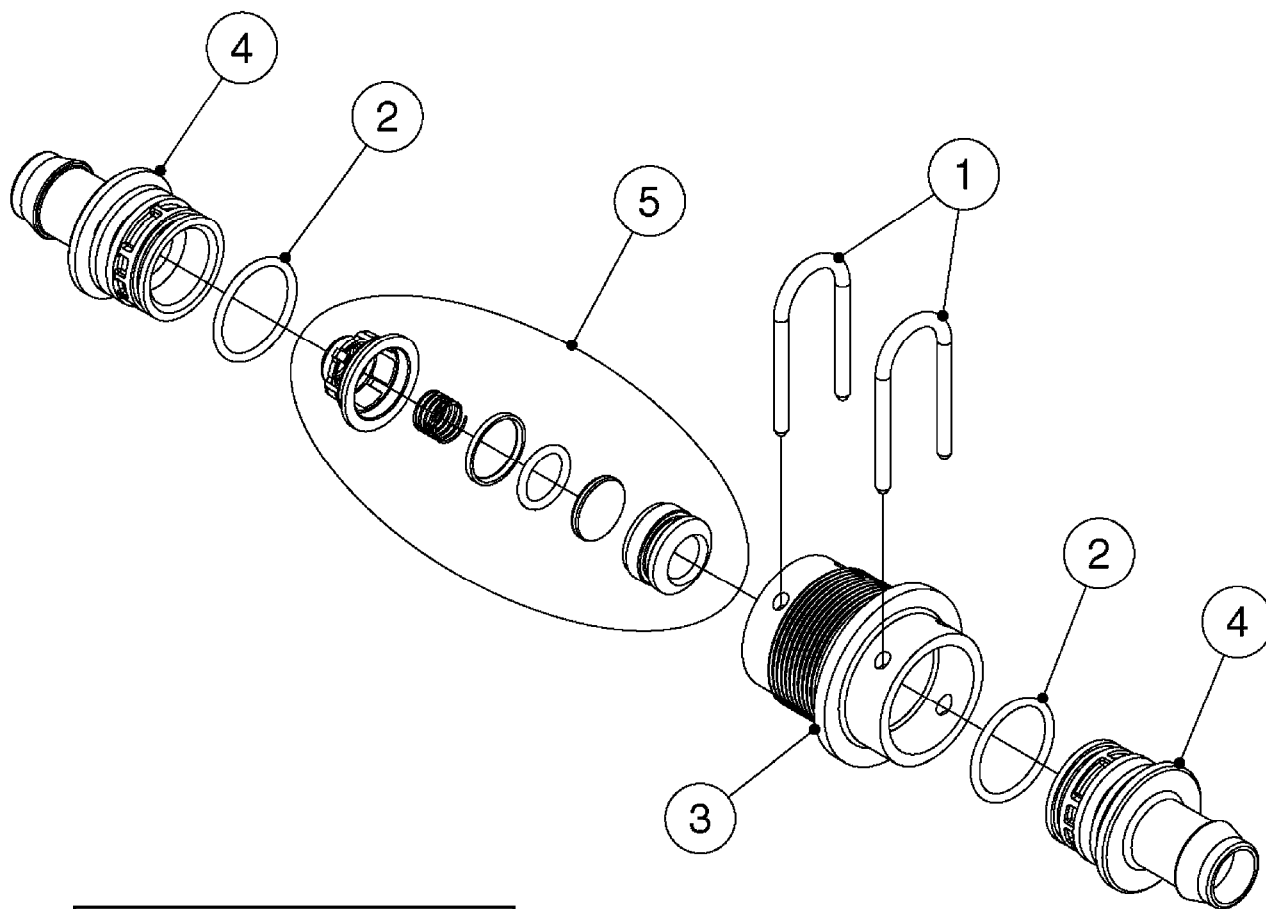

FOR FITTINGS AND
HOSES, SEE SECTION L

B0610

CHECK VALVES - S40
B0610-HIN, 04:01:18

Page 1

Date 07.02.2020 10:29

Pos.	parts-n°	order qty	description
1	145994	1	FITT.DK S-40 FORK
2	231346	1	QUICK COUPLER 1/8"BSP X 4 MM
3	241905	1	O-RING 12,3X2,4 VITON DKR.1,05
4	322102	1	FITT.DK S-40 BULKHEAD
5	615522	1	CHECK VALVE F.FOAM MARKER
6	726693	1	FITT.DK S-40 PLUG 1/8BSP ORING
7	70036203	1	RINSE PRESSURE KIT