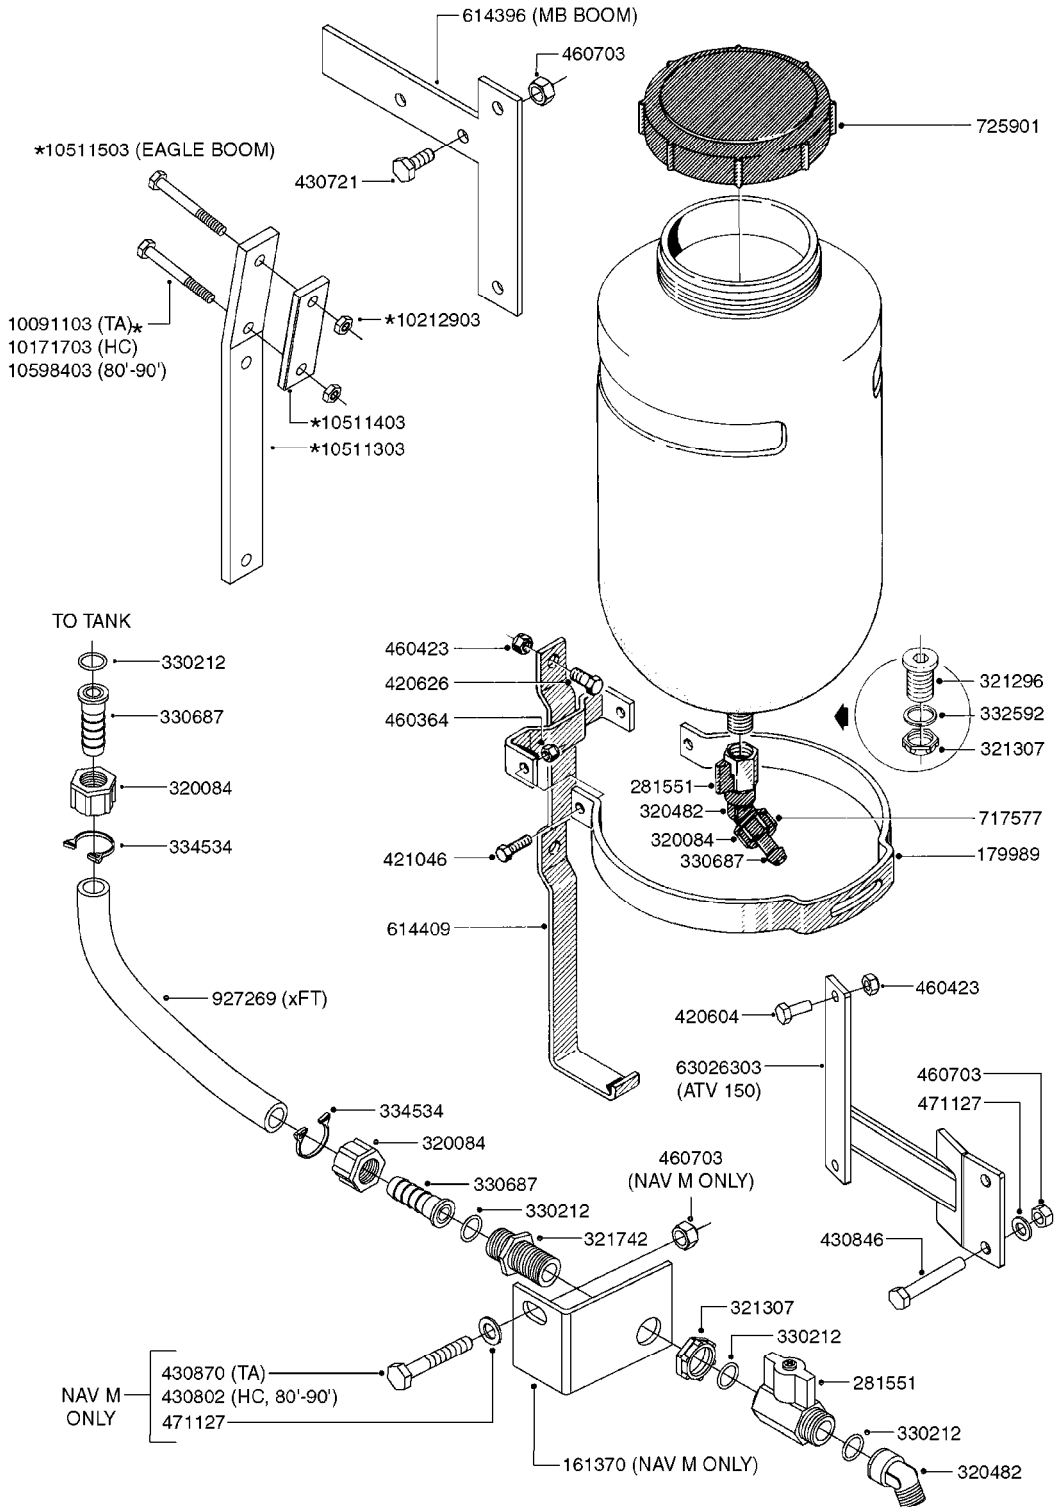

CLEAN WATER TANK
K0130-HIN, 01:01:16

COMPLETE TANK ASSY : 722072

K0130

CLEAN WATER TANK
K0130-HIN, 01:01:16

Page 1
Date 07.02.2020 10:30

parts-n°	order qty	description
161370	1	BKT.CLEAN WATER BOTT. VALVE
179989	1	BRKT. F. 3 GAL. TANK
281551	1	BALL VALVE 1/2"
320084	1	FITT.DK NUT 1/2" BSP
320482	1	FITT.DK ELB. 1/2" BSP 60 DEG.
321296	1	FITT.DK BULKHEAD 1/2" BSP SING
321307	1	FITT.DK NUT 1/2" BSP JAMB
321742	1	FITT.DK BULKHEAD 1/2' BSP
330212	1	O-RING D19/D14X2.4 F.1/2"NUT
330687	1	FITT.DK HB 1/2" F. 1/2" NUT
332592	1	O-RING D26/D20X3
334534	1	CLAMP HOSE PLASTIC 1/2"
420604	1	BOLT HEX 8.8 DEL M10X25 FT DIN933
420626	1	BOLT HEX 8.8 DEL M10X20 FT
421046	1	BOLT HEX M8X25/25 A2 SS DIN933
430721	1	BOLT HEX 8.8 DEL M12X40 FT
430802	1	BOLT HEX 8.8 DEL M12X75
430846	1	BOLT HEX 8.8 DEL M12X80
430870	1	BOLT HEX 8.8 DEL M12X55 FT
460364	1	NUT HU M8 A2 SS DIN934
460423	1	NUT HEX M10X1.50 LOCK DIN985A2 SS
460703	1	NUT HEX M12X1.75 LOCK DIN985A2 SS
471127	1	WASHER, M12, Ø24/13X24X2.5 SS
614396	1	CLEAN WATER BRACKET MB
614409	1	BRACKET FOR FOAM MARKER
717577	1	VALVE F.CLEAN WATER TANK
722072	1	CLEAN WATER TANK W FRAME & TAP
725901	1	LID F.WATER BOTTLE VENTED
927269	1	HOSE R X PVC X 1/2 X 0012"
10091103	1	BOLT HEX 3/8 NC GR.2 03.00'
10171703	1	BOLT HEX 3/8 NC GR.2 03.50"
10212903	1	NUT HEX NC (NYLON LOCK) 3/8"
10511303	1	FLATBAR L350/17DEG.CLEAN WATER
10511403	1	FLATBAR 104MM CLEAN WATER
10511503	1	BKT.CLEAN WATER MOUNT EAGLE
10598403	1	BOLT HEX HCS3/8-16 X 4 Z 5
63026303	1	CLEAN WATER TANK BRKT, ATV