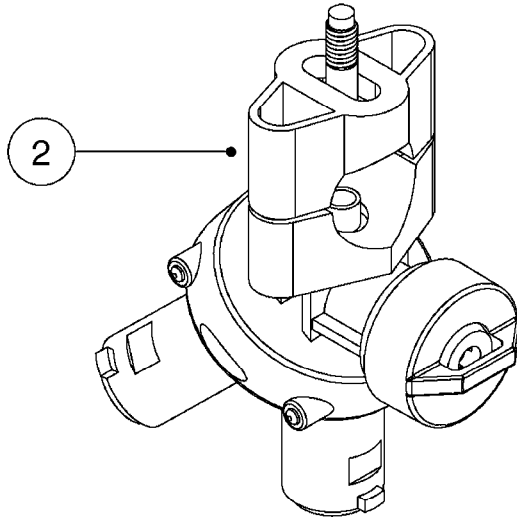

SINGLE NOZZLE BODY

TRIPLET NOZZLE BODY

D1090

*=REFER TO HARDI NOZZLE CATALOG

NOZZLE BODIES-SNAP FIT
D1090-HIN, 01:01:16

Page 1
Date 07.02.2020 10:30

parts-n°	order qty	description
143592	1	LOCK CLAMP FOR TRIPLET
241371	1	DIAPHRAGM F.NO-DRIP,VULC
241990	1	O-RING D9.3 X 2.4 VITON
242594	1	O-RING D14 X 1.78 SCH.70-EPDM
242598	1	O-RING D7.0 X 2.5 NITRIL
320187	1	FITT.DK CAP 3/8" BSP BLACK
320283	1	FITT.DK NUT 3/4"BSP
321462	1	CAP F.NO-DRIP ASSY.
322068	1	SNAP-FIT ADAPTER THREAD. HARDI
322114	1	NUT PLASTIC F.NOZZ.H
322116	1	BOLT PLASTIC F.NOZZ.H.
322258	1	HOUSING F.TRIPLET
322260	1	NOZZLE HOLDER LOWER PART
333012	1	NOZZLE HOLD. UPPER PART
334082	1	SNAP-FIT NOZZ.HOLD.CONE BLACK
334102	1	BLANK F.NOZZLE
334172	1	SNAP-FIT NOZZ.HOLD.CONE GREEN
334173	1	SNAP-FIT NOZZ.HOLD.CONE ORANGE
334220	1	YOKE, UPPER NOZZLE BODY
334371	1	SNAP-FIT NOZZLE HOLDER YELLOW
334373	1	SNAP-FIT NOZZLE HOLDER RED
334377	1	SNAP-FIT NOZZLE HOLDER BLUE
334926	1	SNAP-FIT TURN PLATE F TRIPLET
390639	1	O-RING F.NOZZLE FILTER
440665	1	SCREW M4.2X16 STAINLESS
716236	1	FITT.DK HB 1/2" ASSY. F. 3/4"
716413	1	FITT.DK PLUG ASSY. F.NOZ TUBE
724621	1	FITT.DK HB 3/4"ASSY F.3/4" NUT
725042	1	SCREEN 80 MESH W.GASKET, RED
725043	1	SCREEN 50 MESH W.GASKET,BLUE
725044	1	SCREEN 100 MESH W.GASKET,YELLO
725078	1	SNAP-FIT TRIPLET W/O NOZZ HOLD
725079	1	NOZZLE ASSY.SING.SNAP-FIT GREN
729645	1	NON-DRIP SPRING ASSY.GREEN 10