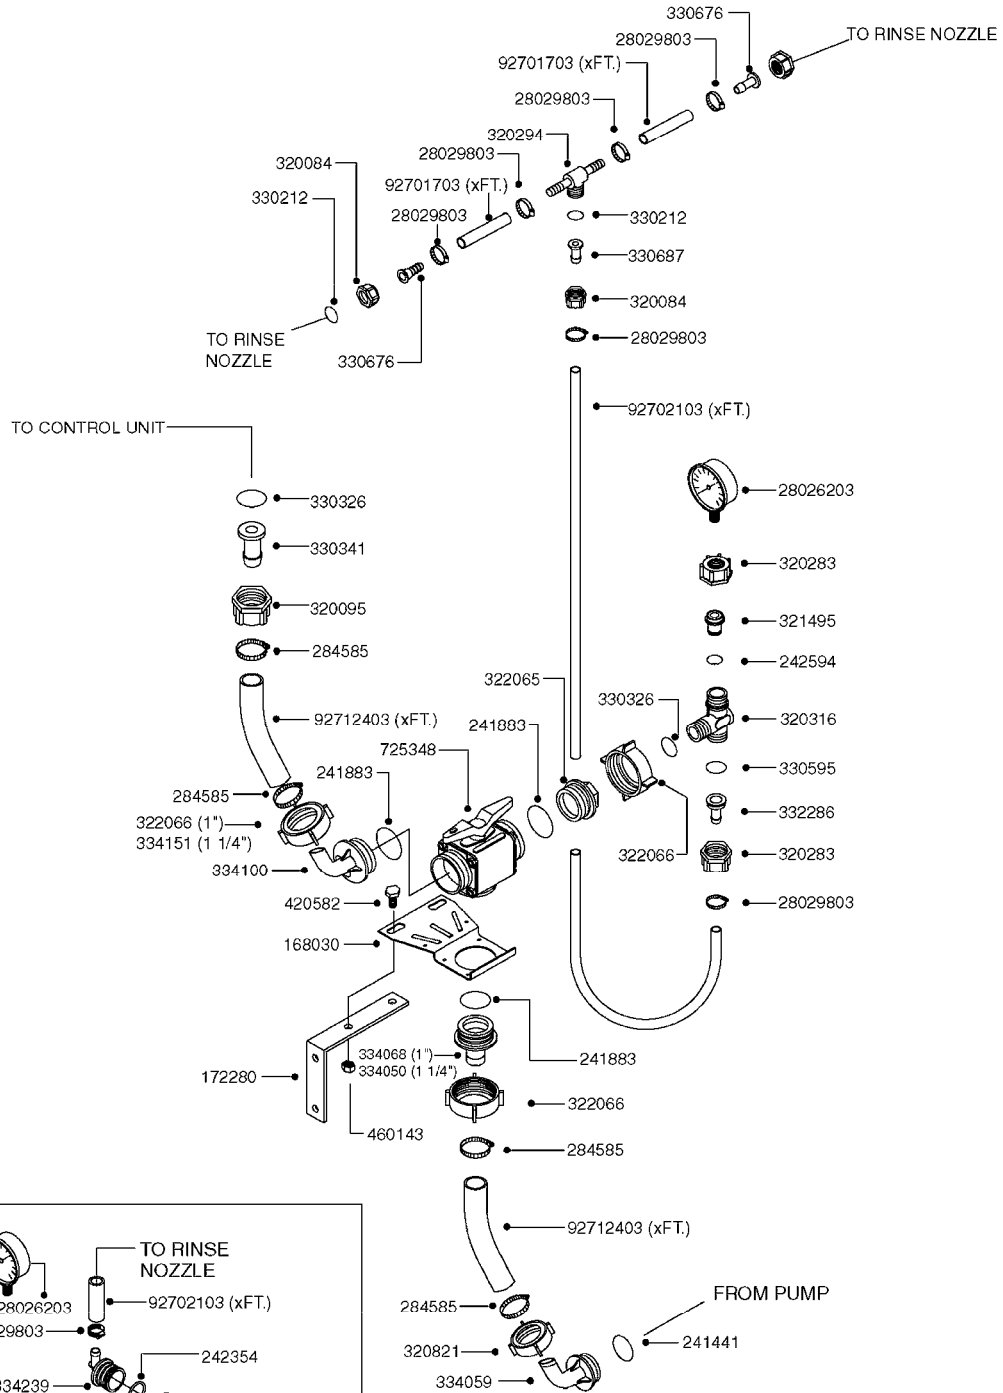

RINSE SYSTEM- MANIFOLD SYSTEM

K0750

RINSE SYSTEM PLUMBING
K0750-HIN, 01:01:16

Page 1
Date 07.02.2020 10:30

parts-n°	order qty	description
168030	1	BRACKET F/3 WAY VALVE
172280	1	FLATBAR 30X5 L=270 4XD9 90DEG.
241441	1	O-RING D29.3X3
241883	1	O-RING 3 X 39.2 NITRIL
242353	1	O-RING 3 X 44.2 VITON
242354	1	O-RING D32.2X3.0 VITON
242594	1	O-RING D14 X 1.78 SCH.70-EPDM
284585	1	CLAMP HOSE GEAR 1" MINI 020
320084	1	FITT.DK NUT 1/2" BSP
320095	1	FITT.DK NUT 1" BSP
320283	1	FITT.DK NUT 3/4"BSP
320294	1	FITT.DK TEE 3/8X3/8HB X1/2"BSP
320316	1	FITT.DK TEE 3/4" X3/4" X1"BSP
320821	1	FITT.DK NUT 1-1/2" BSP
321495	1	FITT.DK REDUC 1/4'BSP F.3/4'NT
322065	1	FITT.DK UNION 1' BSP/S-56
322066	1	FITT.DK S-56 NUT
330212	1	O-RING D19/D14X2.4 F.1/2"NUT
330326	1	O-RING D30/D24X2 F.1"NUT
330341	1	FITT.DK HB 1" F. 1" NUT
330595	1	O-RING D24.6/D20X2.1 -3/4"
330676	1	FITT.DK HB 3/8" F. 1/2" NUT
330687	1	FITT.DK HB 1/2" F. 1/2" NUT
332286	1	FITT.DK HB 1/2" F. 3/4" NUT
334050	1	FITT.DK S-61 STR.1-1/4"
334059	1	FITT.DK EL 1" 110 DEG.F.1-1/2"
334068	1	FITT.DK S-61 STR.1"
334100	1	FITT.DK S-61 ELB.1" 110 DEG.
334151	1	FITT.DK S-61 ELB.1-1/4"110 DEG
334239	1	FITT.DK S-53 ELB.1/2"
334564	1	FITT.DK S-67 TO S-53 ADAPTER
420582	1	BOLT HEX 8.8 DEL M8X20 FT A2
460143	1	SELF LOCK NUT M8 SST A2 DIN985
725348	1	VALVE 3 WAY BLUE
978338	1	DECAL MANIFOLD SYS.RINSE NOZ
28026203	1	GAUGE 200PSI/BR,2.5"1/4BSP-BTM
28029803	1	CLAMP HOSE GEAR P1/2" 6708
92701703	1	HOSE R X3/8" X300PSI WP X0012"
92702103	1	HOSE R X1/2" X300PSI WP X0012"
92712403	1	HOSE R X1" X300PSI WP X0012"