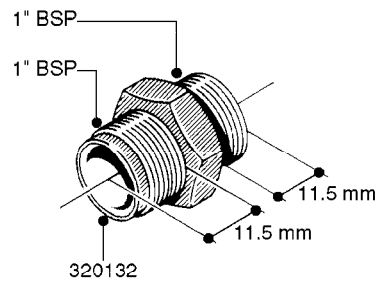

L0030

FITTINGS - HEXAGON NIPPLES
L0030-HIN, 01:01:16

Page 1
Date 07.02.2020 10:30

parts-n°	order qty	description
10015303	1	FITT.PO.HN 1.00X1.00 M1000
10425003	1	FITT.PO.HN 1.25X1.00 MCPHEE
320132	1	FITT.DK HN 1" BSP
320176	1	FITT.DK HN 3/8"X1/2" BSP
320445	1	FITT.DK HN 1/4"X3/8" BSP
320655	1	FITT.DK HN 1/2"-1/2" BSP
320692	1	FITT.DK HN 3/8'BSPX1/4'NPT
320703	1	FITT.DK HN 3/8BSP X1/2 &1/4NPT
320725	1	FITT.DK NIPPLE 3/8"-3/8" BSP
320902	1	FITT.DK HN 3/8'X 1/4' BSP
390232	1	FITT.DK HN 1-1/2' X 1-1/4' BSP
390276	1	FITT.DK HN 1'BSP