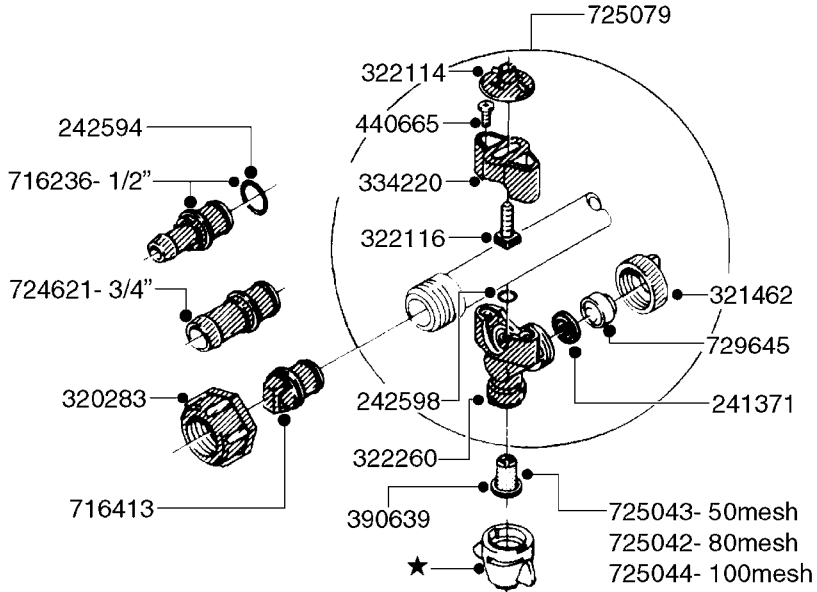

D1060

BOOM-NOZZLES QUINTASTREAM
D1060-HIN, 01:01:16

Page 1

Date 07.02.2020 10:30

Pos.	parts-n°	order qty	description
1	372011	1	NOZZLE ISO QS-015-5H GREEN
1	372012	1	NOZZLE ISO QS-02-5H YELLOW
1	372013	1	NOZZLE ISO QS-03-5H BLUE
1	372014	1	NOZZLE ISO QS-04-5H RED
1	372015	1	NOZZLE ISO QS-05-5H BROWN
1	372016	1	NOZZLE ISO QS-06-5H GREY
1	372017	1	NOZZLE ISO QS-08-5H WHITE
1	372018	1	NOZZLE ISO QS-10-5H LT. BLUE
1	372019	1	NOZZLE ISO QS-15-5H LT. GREEN
2	372002	1	ISO QNTSTRM 015 S-GREEN
2	372003	1	ISO QNTSTRM 02 S-YELLOW
2	372004	1	ISO QNTSTRM 03 S-BLUE
2	372005	1	ISO QNTSTRM 04 S-RED
2	372006	1	ISO QNTSTRM 05 S-BROWN
2	372007	1	ISO QNTSTRM 06 S-GREY
2	372008	1	ISO QNTSTRM 08 S-WHITE
2	372009	1	ISO QNTSTRM 10 S-LT.BLU
2	372010	1	ISO QNTSTRM 15 S-LT.GRN