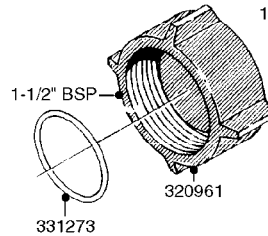

L0010

parts-n°	order qty	description
240085	1	O-RING D13,1/8,3X02,4 NITRIL
241441	1	O-RING D29.3X3
242594	1	O-RING D14 X 1.78 SCH.70-EPDM
320084	1	FITT.DK NUT 1/2" BSP
320095	1	FITT.DK NUT 1" BSP
320117	1	FITT.DK CONN.1/2"BSP F. 1" CAP
320187	1	FITT.DK CAP 3/8" BSP BLACK
320283	1	FITT.DK NUT 3/4"BSP
320821	1	FITT.DK NUT 1-1/2" BSP
321495	1	FITT.DK REDUC 1/4'BSP F.3/4'NT
321576	1	FITT.DK CONN 1/2"BSP F.3/4"NUT
330013	1	O-RING 2.5 X 10 PUR
330212	1	O-RING D19/D14X2.4 F.1/2"NUT
330326	1	O-RING D30/D24X2 F.1"NUT
330341	1	FITT.DK HB 1" F. 1" NUT
330595	1	O-RING D24.6/D20X2.1 -3/4"
330665	1	FITT.DK HB 3/4"F.1" NUT
330676	1	FITT.DK HB 3/8" F. 1/2" NUT
330687	1	FITT.DK HB 1/2" F. 1/2" NUT
330691	1	FITT.DK HB 3/4'F.3/4' NUT
330783	1	FITT.DK HB 3/8"F.3/8" NUT
331262	1	FITT.DK HB 1-1/2" F. 1-1/2"NUT
331273	1	O-RING D44/D38X2 F.1-1/2"
331446	1	FITT.DK HB 1" F.1-1/2" NUT
331807	1	FITT.DK HB 5/16" F.3/8" NUT
332286	1	FITT.DK HB 1/2" F. 3/4" NUT
332905	1	FITT.DK HB 1/2" F. 3/4" CAP
332927	1	FITT.DK PLUG F. NOZZLE TUBE
333292	1	FITT.DK HB 1"O'RING F.1-1/2"
333664	1	FITT.DK HB 5/16' F. 1/2' NUT
334044	1	FITT.DK HB 3/4' F. 3/4' CAP
334059	1	FITT.DK EL 1" 110 DEG.F.1-1/2"
334123	1	FITT.DK HB 1-1/4"O-RNG F.1-1/2"
334150	1	FITT.DK HB 1-1/4" 110 F.1-1/2"
390542	1	PLUG WASHER FOR 3/4'CAP NUT
716236	1	FITT.DK HB 1/2" ASSY. F. 3/4"
716413	1	FITT.DK PLUG ASSY. F.NOZ TUBE
717426	1	FITT.DK REDUC 1/4"BSP F.3/4"N
720856	1	FITT.DK 1/2'BSP ASSY.F.3/4'NUT
724621	1	FITT.DK HB 3/4"ASSY F.3/4" NUT