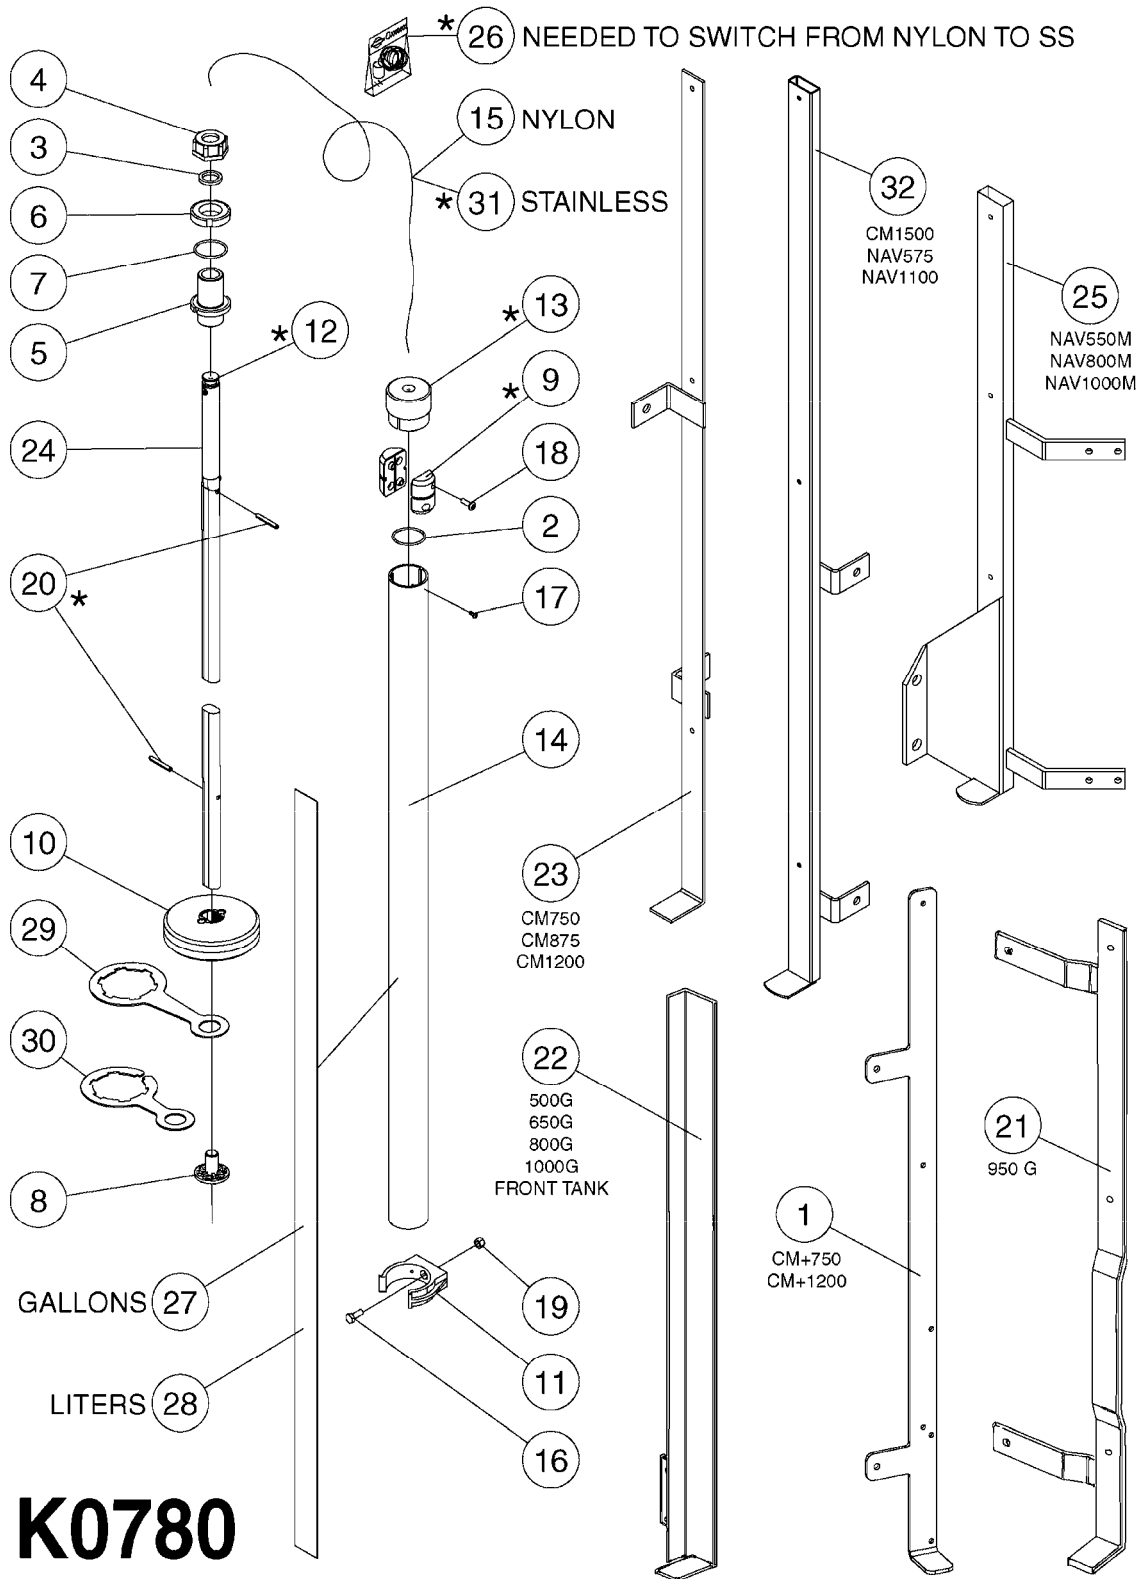

SIGHT GAUGE - REMOTE
K0780-HIN, 25:09:19

Page 1
Date 07.02.2020 10:30

Pos.	parts-n°	order qty	description
1	161950	1	SIGHT GAUGE MT BKT CM+ 750/120
2	242262	1	O-RING D31X3 VITON
3	242309	1	SEAL Ø22 ID Ø30 OD X 4 HIGH
4	320095	1	FITT.DK NUT 1" BSP
5	320456	1	FITT.DK BULKHEAD 1"BSP DOUBLE
6	320471	1	FITT.DK NUT 1" BSP JAMB
7	332577	1	O-RING D38/D30X4 F.1" PUR.
8	333864	1	GUIDE F. SAFETY VALVE SPRING
9	334513	1	MARKER HALF SIGHT GAUGE
10	334515	1	FLOATER FOR LIQUID LEVEL
11	334523	1	PIPE HOLDER Ø51.5
12	334849	1	SIGHT GAUGE GUIDE F. SS TUBE
13	334850	1	GUIDE F. SIGHT GAUGE TUBE TOP
14	341202	1	TUBE F.SIGHT GAUGE L=40"
14	341204	1	SIGHT GAUGE TUBE L=59"
14	341283	1	TUBE F.SIGHT GAUGE L=72"
14	341307	1	TUBE F.SIGHT GAUGE L=75" NCM 4400
14	341339	1	TUBE F.SIGHT GAUGE L=82" NCM 6600
14	341340	1	TUBE F.SIGHT GAUGE L=94" (2382) NCM 9000
14	34000703	1	TUBE F. DRY GAUGE L=1200 BENT RANGER 2000 & 2200
15	390487	1	CORD NYLON/SIGHT GAUGE 4500mm OLDER MODELS ONLY
16	410185	1	BOLT HEX 8.8 DEL M6X16
16	410362	1	BOLT HEX 8.8 SS M6X20
17	440663	1	SCREW 3/8" NR4 STAINLESS
18	440677	1	SCREW F. PLASTIC 5X20 SS
19	460261	1	NUT HEX M6X1.00 LOCK DIN985 A2 SS
20	480717	1	PIN E 5X40 SST
20	480730	1	PIN ROLL 5X30 STAINLESS STEEL
21	615197	1	BKT.SIGHT GAUGE HC950
22	615308	1	BRACKET FOR SIGHT TUBE
23	615941	1	SIGHT GAUGE MOUNT BRACKET CM
24	615942	1	GUIDE TUBE F.FLOATER CM1200G
24	615943	1	GUIDE TUBE F.FLOATER CM875G
24	615944	1	GUIDE TUBE F.FLOATER, L=1680 HC 950, NAV 575, NAV 3500, CM 750
24	615945	1	GUIDE TUBE F.FLOATER, L=1610, NV3000 NAV 3000 & HC650
24	615947	1	GUIDE TUBE F.FLOATER TR 500G
24	615948	1	GUIDE TUBE F.FLOATER MA 1000-1200-1500 L
24	615949	1	GUIDE TUBE F.FLOATER MEGA 230G
24	615951	1	GUIDE TUBE F.FLOATER NAV800G
24	615952	1	GUIDE TUBE F.FLOATER NAV1000G
24	615954	1	GUIDE TUBE F. FLOATER F.T.250G
24	615955	1	GUIDE TUBE F.FLOATER FT.350G
24	615957	1	GUIDE TUBE F.FLOATER NAV.550G
24	61022100	1	GUIDE TUBE F NP1100/CM1500
24	61022600	1	GUIDE TUBE F.FLOATER RANGER RANGER 2000 & 2200
24	61036700	1	GUIDE TUBE F.FLOATER, L=1850, NV4000/CM4400 NCM 4400 & NAV 4000
24	61038600	1	GUIDE TUBE F.FLOAT NCM 9000
24	61038700	1	GUIDE TUBE F.FLOAT NCM 6600
25	637998	1	MANIFOLD BKT. NAVIGATOR
26	741527	1	SIGHT GAUGE KIT SS WIRE '98 SS CABLE & PARTS NEEDED
27	978056	1	DECAL S/G TUBE 500GAL-99