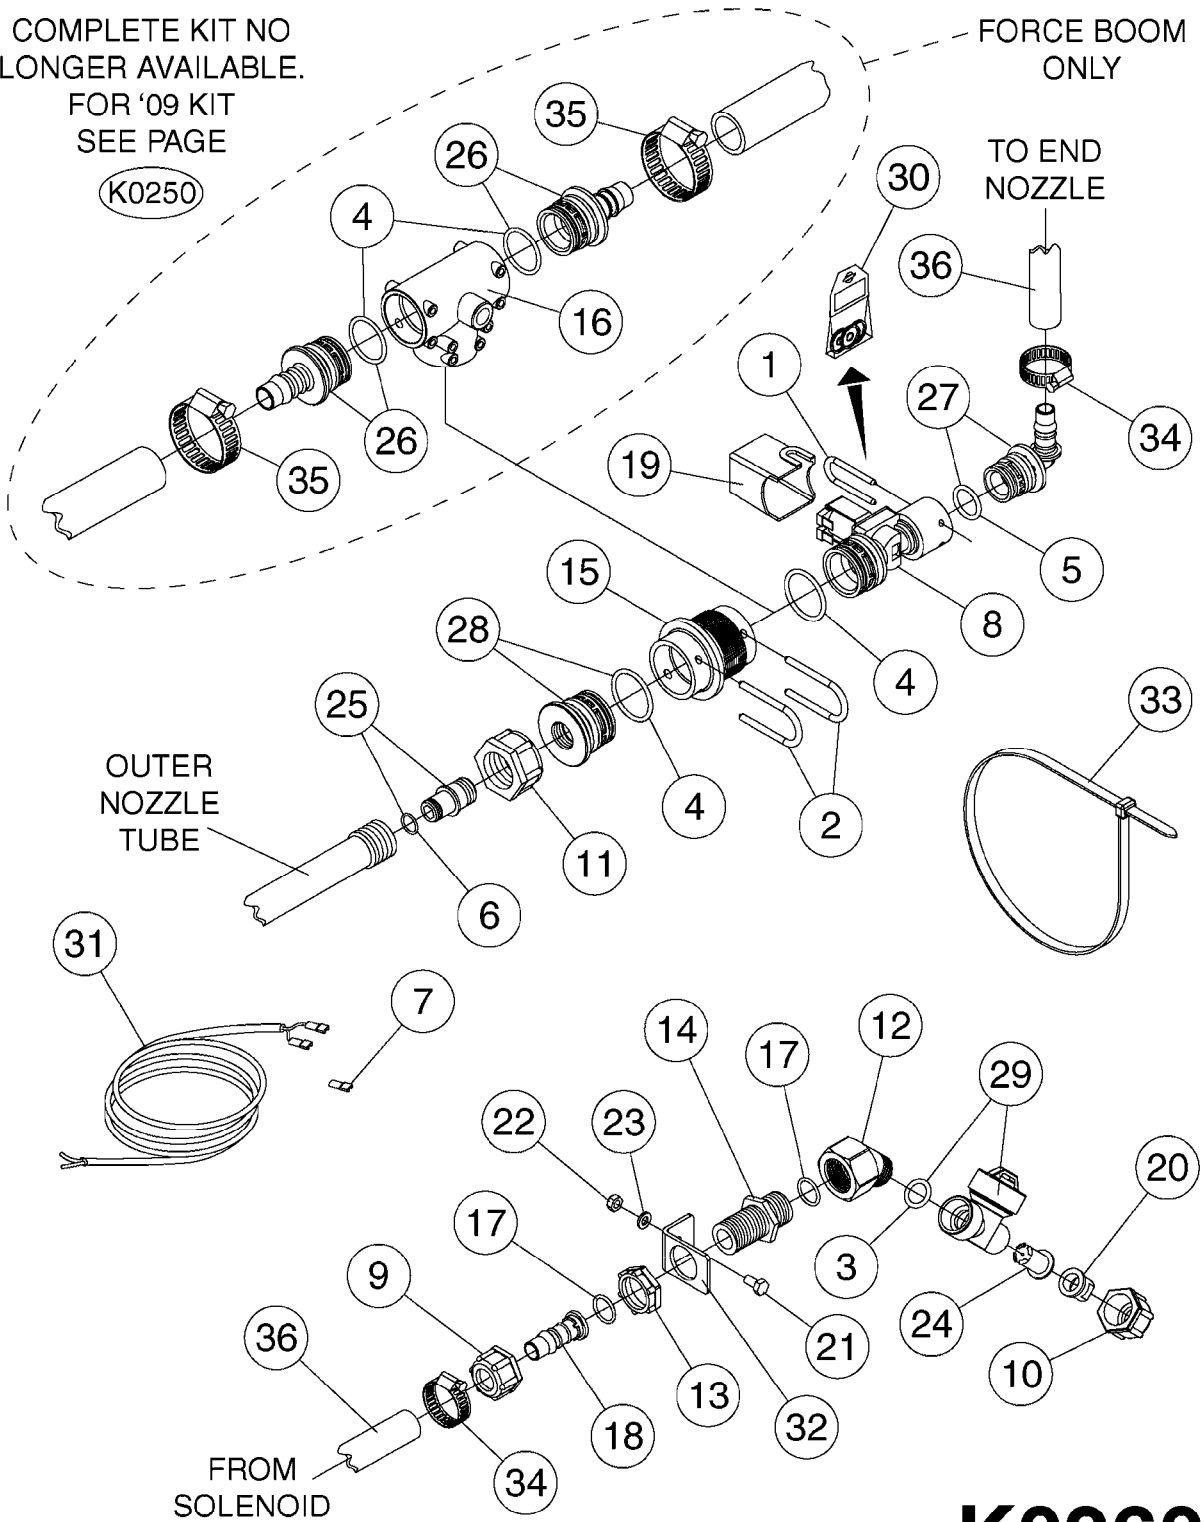

COMPLETE KIT NO
LONGER AVAILABLE.
FOR '09 KIT
SEE PAGE

(K0250)

FORCE BOOM
ONLY

TO END
NOZZLE

OUTER
NOZZLE
TUBE

FROM
SOLENOID
ASSEMBLY

ELECTRIC END NOZZLE KIT '12
K0260-HIN, 01:01:16

Page 1
Date 07.02.2020 10:30

Pos.	parts-n°	order qty	description
1	145994	1	FITT.DK S-40 FORK
2	145995	1	FITT.DK S-53 FORK
3	240177	1	O-RING D16.1/11.3 X 2.4
4	242354	1	O-RING D32.2X3.0 VITON
5	242355	1	O-RING D19.2X3.0 VITON F.S-40
6	242594	1	O-RING D14 X 1.78 SCH.70-EPDM
7	261539	1	SPADE F.ELEC CONNec BLUE INSUL
8	262104	1	VALVE, SOLENOID, S53/S40
9	320084	1	FITT.DK NUT 1/2" BSP
10	320187	1	FITT.DK CAP 3/8" BSP BLACK
11	320283	1	FITT.DK NUT 3/4"BSP
12	320596	1	FITT.DK ELB 3/8'-1/2'BSP 45DEG
13	321307	1	FITT.DK NUT 1/2" BSP JAMB
14	321742	1	FITT.DK BULKHEAD 1/2' BSP
15	322103	1	FITT.DK S-53 BULKHEAD
16	322352	1	FITT.DK S-53 TEE
17	330212	1	O-RING D19/D14X2.4 F.1/2"NUT
18	330687	1	FITT.DK HB 1/2" F. 1/2" NUT
19	334965	1	COVER FOR S53 SOLENOID VALVE
20	370366	1	OFF-CENTER FLAT SPRAY NOZZLE, 1850 - G150
21	410185	1	BOLT HEX 8.8 DEL M6X16
22	460261	1	NUT HEX M6X1.00 LOCK DIN985 A2 SS
23	471125	1	WASHER M6U 6.4X14X1.2,A2 SS
24	614366	1	FILTER 50 MESH F.NOZZLE BLUE
24	614367	1	FILTER 80 MESH F.NOZZLE RED
24	614368	1	FILTER 100 MESH F.NOZZLE YEL.
25	720856	1	FITT.DK 1/2'BSP ASSY.F.3/4'NUT
26	726558	1	FITT.DK S53 STR. 3/4" W.ORING
27	726567	1	FITT.DK S-40 ELB.1/2" W.O-RING
28	726694	1	PLUG,S53,1/2"FBSP THD W.ORING
29	729610	1	NOZZLE ASSY. NON DRIP 3/8 THRD
30	750722	1	REPAIR KIT FOR 3S SC CONTROL
31	983087	1	ELEC. CABLE 2 WIRE X 0.75MM
32	16180100	1	PLATE, END ROW NOZZLE
33	28025203	1	TIE STRAP L=23" x W=1/2"
34	28029803	1	CLAMP HOSE GEAR P1/2" 6708
35	28029903	1	CLAMP HOSE GEAR P3/4"-S1" 6712
36	92702103	1	HOSE R X1/2" X300PSI WP X0012"