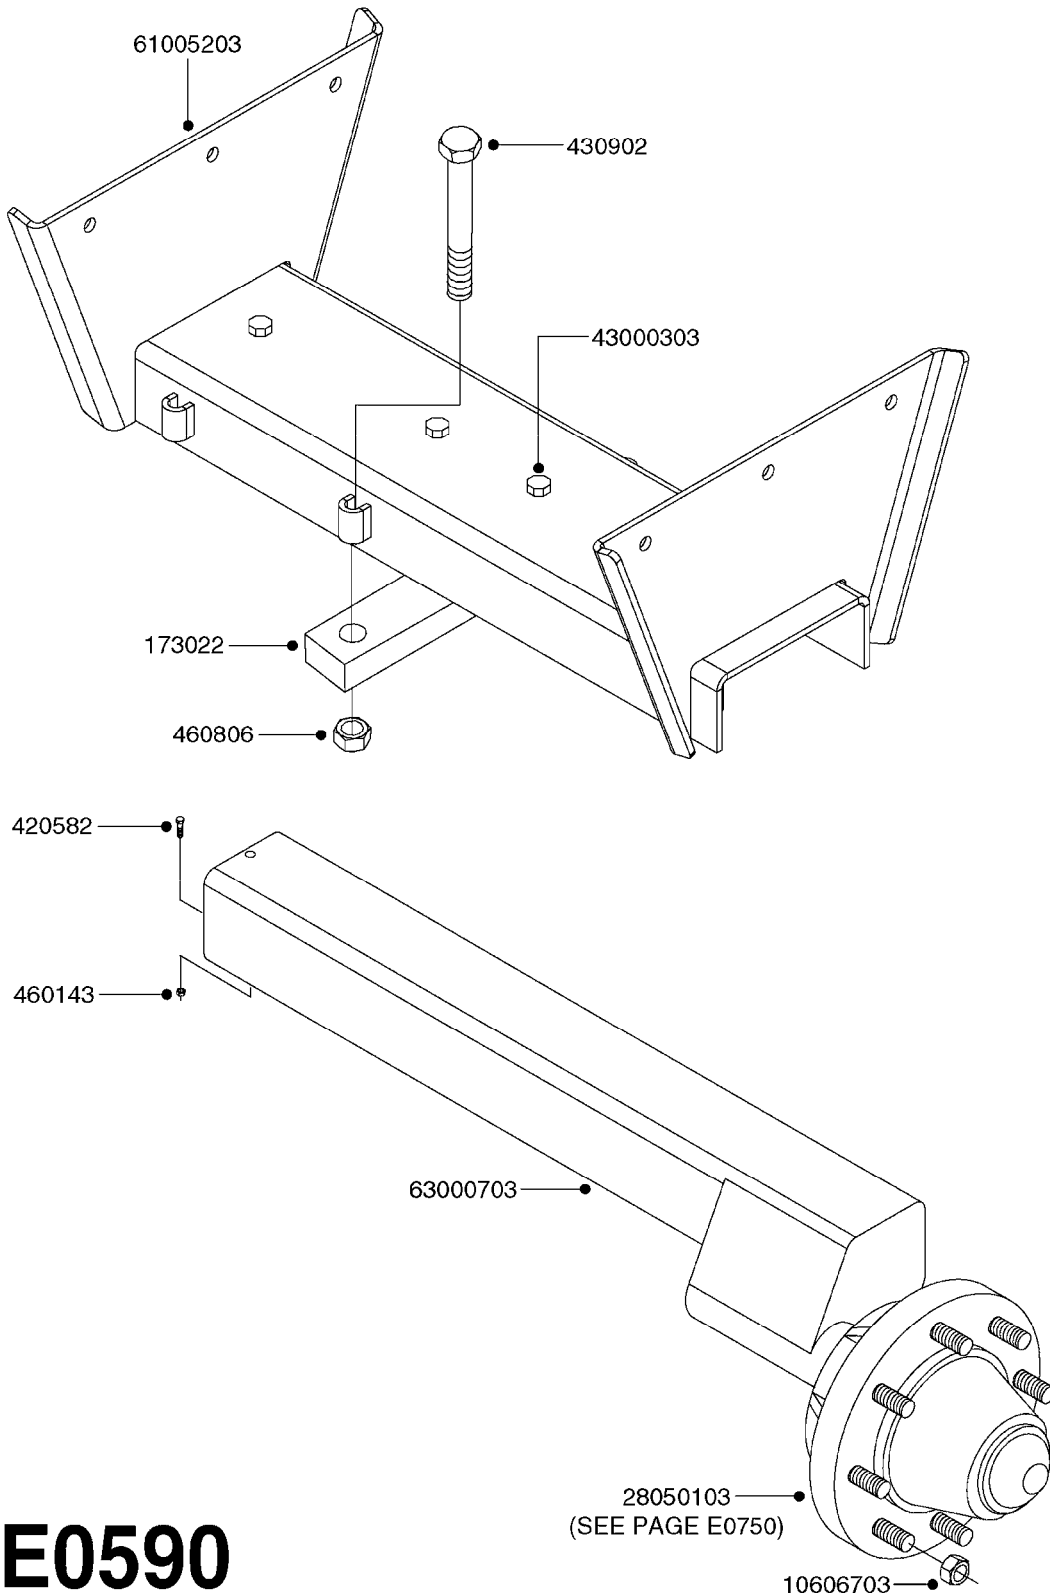

FIXED AXLE "NEW" NAV 575
E0590-HIN, 01:01:16

Page 1
Date 07.02.2020 10:30

parts-n°	order qty	description
173022	1	FLATBAR 50X30 L=218/2XD22
420582	1	BOLT HEX 8.8 DEL M8X20 FT A2
430902	1	BOLT HEX 8.8 M20X150
460143	1	SELF LOCK NUT M8 SST A2 DIN985
460806	1	NUT HEX M20X2.50 LOCK DIN985A2 SS
10606703	1	NUT HEX NF 5/8" FLANGED F.STUD
28050103	1	HUB F 3" 758 7500# PACKAGE
43000303	1	BOLT HEX 8.8 M20X200 BLACK
61005203	1	* AXLE NON-SUSP ADJ 575
63000703	1	AXLE INSERT W/M CM750