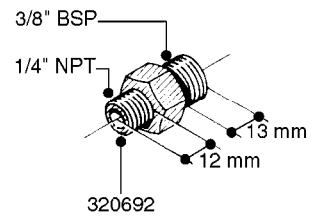

L0030

FITTINGS - HEXAGON NIPPLES
L0030-HIN, 01:01:16

Page 1
Date 07.02.2020 10:30

parts-n°	order qty	description
10015303	1	FITT.PO.HN 1.00X1.00 M1000
10425003	1	FITT.PO.HN 1.25X1.00 MCPHEE
320132	1	FITT.DK HN 1" BSP
320176	1	FITT.DK HN 3/8"X1/2" BSP
320445	1	FITT.DK HN 1/4"X3/8" BSP
320655	1	FITT.DK HN 1/2"-1/2" BSP
320692	1	FITT.DK HN 3/8'BSPX1/4'NPT
320703	1	FITT.DK HN 3/8BSP X1/2 &1/4NPT
320725	1	FITT.DK NIPPLE 3/8"-3/8" BSP
320902	1	FITT.DK HN 3/8'X 1/4' BSP
390232	1	FITT.DK HN 1-1/2' X 1-1/4' BSP
390276	1	FITT.DK HN 1'BSP