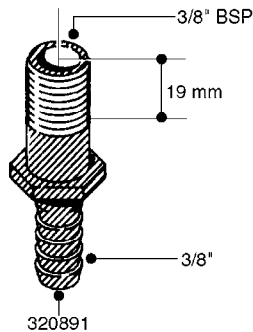

L0030

FITTINGS - HEXAGON NIPPLES
L0030-HIN, 01:01:16

Page 1
Date 07.02.2020 10:30

parts-n°	order qty	description
10015303	1	FITT.PO.HN 1.00X1.00 M1000
10425003	1	FITT.PO.HN 1.25X1.00 MCPHEE
320132	1	FITT.DK HN 1" BSP
320176	1	FITT.DK HN 3/8"X1/2" BSP
320445	1	FITT.DK HN 1/4"X3/8" BSP
320655	1	FITT.DK HN 1/2"-1/2" BSP
320692	1	FITT.DK HN 3/8'BSPX1/4'NPT
320703	1	FITT.DK HN 3/8BSP X1/2 &1/4NPT
320725	1	FITT.DK NIPPLE 3/8"-3/8" BSP
320902	1	FITT.DK HN 3/8'X 1/4' BSP
390232	1	FITT.DK HN 1-1/2' X 1-1/4' BSP
390276	1	FITT.DK HN 1'BSP

L0040

FITTINGS - NIPPLES & ELBOWS
L0040-HIN, 01:01:16

Page 1
Date 07.02.2020 10:30

parts-n°	order qty	description
10530803	1	FITT.PO.SE 2.00X2.00 45 DEG.
320191	1	FITT.DK ELB 3/8' BSP 45 DEGREE
320482	1	FITT.DK ELB. 1/2" BSP 60 DEG.
320596	1	FITT.DK ELB 3/8'-1/2'BSP 45DEG
320607	1	FITT.DK HN 3/8M X 3/8F BSP LNG
320633	1	FITT.DK HN 3/8"M X 3/8"F BSP
321451	1	FITT.DK ELB.1-1/2 X1-1/4 80DEG
321532	1	FITT.DK REDUC 3/4' X 1/2' BSP
390233	1	FITT.DK REDUC 1-1/2" X 1" BSP