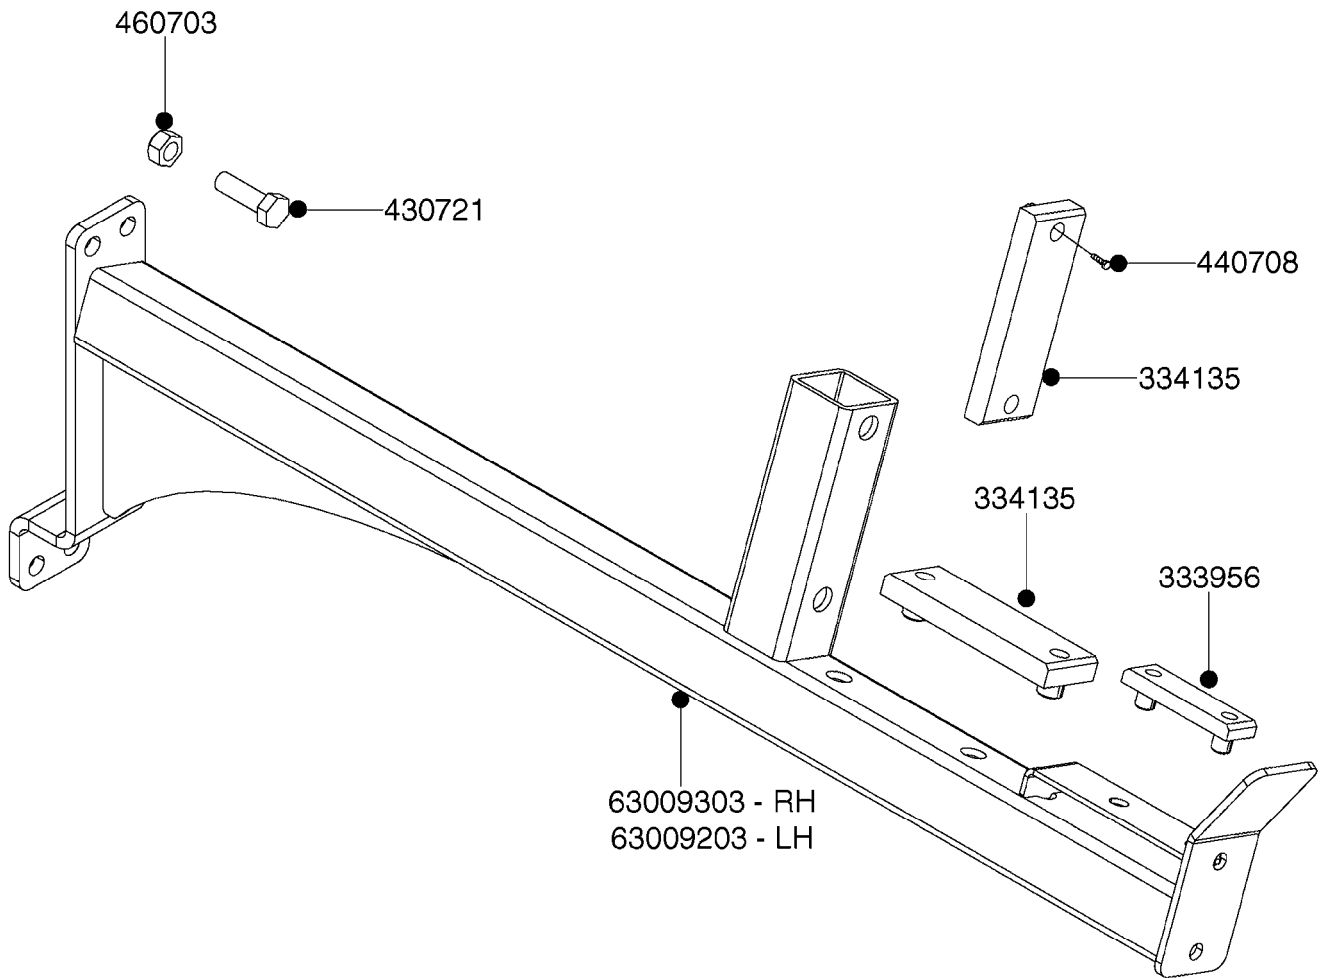

Right Side Shown
(Left Side Similar)

D0230

BOOM FALCON WINGS 42',45',50'
D0230-HIN, 01:01:16

Page 1

Date 07.02.2020 10:30

parts-n°	order qty	description
145912	1	BUSHING D19.8/D17.0X7MM
146498	1	PIN D16.8 X 75
146587	1	PIN D16.8 X 65
146947	1	LINK EYE F. SUB TILT SPL
147516	1	U-BOLT M8-50x50
147524	1	PIN F. PIVOT SPL
147529	1	CABLE SUPPORT BKT.
150861	1	BUSHING D16/D13X14
158892	1	TURN BUCKLE HOUS
160311	1	WASHER D30/D20.4X2
160656	1	CLAMP NOZZLE TUBE 50X50
161181	1	NOZZLE CLAMP 40 x 40 SPL OUTER
281912	1	SHACKLE M-10
283699	1	GREASE NIPPLE M6X1
284127	1	U-CLAMP F.CABLE 6MM NUTS
333956	1	SLIDE SHOE 91X25X10
334571	1	PLUG 40x40x2 F.SQ.TUBE
334603	1	RUBBER STOP 86X48X15
390805	1	BUSHING F. PIVOT SPL
410347	1	SCREW M6X20 8.8
410443	1	BOLT HEX 8.8 DEL M6X70
411008	1	BOLT HEX 8.8 DEL M6X55
421105	1	M10X45 MACHINE SCREW STAINLESS
430721	1	BOLT HEX 8.8 DEL M12X40 FT
460143	1	SELF LOCK NUT M8 SST A2 DIN985
460261	1	NUT HEX M6X1.00 LOCK DIN985 A2 SS
460342	1	NUT HEX M10 DEL DIN934
460364	1	NUT HU M8 A2 SS DIN934
460423	1	NUT HEX M10X1.50 LOCK DIN985A2 SS
460585	1	LOCKING NUT M16 DIN985 A2 SS
460703	1	NUT HEX M12X1.75 LOCK DIN985A2 SS
461198	1	NUT HEX M16X2 JAMB
461210	1	NUT HEX M10X1.5 L.THREAD A4
471124	1	WASHER, M6, Ø18/ 6.4X 1.6, SS
471128	1	WASHER, M16, Ø30/17.0X 3.0, SS
471130	1	WASHER, M24, Ø44/25.0X 4.0, SS
480384	1	PIN COTTER 3/16 x 1-1/2"
614488	1	FORK/ R.THREAD 10mmX144mm
614591	1	FORK /L.THREAD
615601	1	BUNGEE CORD 21-1/4"
615821	1	BOOM STOP SPL
615830	1	PIN F. OUTER WING SPL
615838	1	TILT ROD FALCON BOOM
637889	1	WING INNER 50' SPL R.H.
637890	1	WING INNER 50' SPL L.H.
637891	1	WING INNER 42'-45' SPL R.H.
637892	1	WING INNER 42'-45' SPL L.H.
637895	1	WING OUTER 50' SPL R.H.
637896	1	WING OUTER 50' SPL L.H.
637897	1	WING OUTER 42' SPL R.H.
637898	1	WING OUTER 42' SPL L.H.
637901	1	CABLE 750mm SPL
637902	1	CABLE 42'-45' l=4300MM SPL
637903	1	CABLE 50' l=5300MM SPL
24262900	1	RUBBER STOP D50X40 M10X33
63780004	1	WING OUTER 45' SPL R.H.
63780104	1	WING OUTER 45' SPL L.H.
78122900	1	CYLINDER 40/22X300MM RED