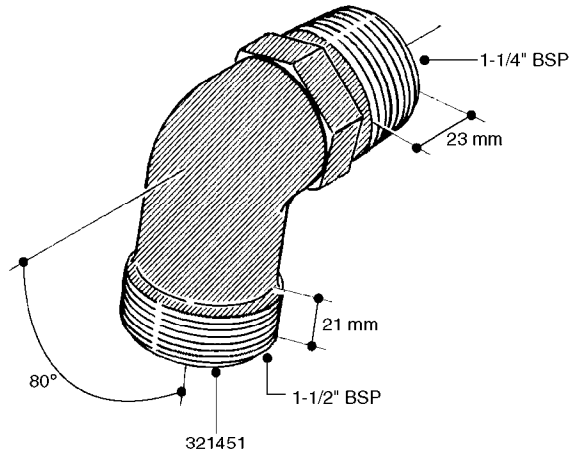

L0030

FITTINGS - HEXAGON NIPPLES
L0030-HIN, 01:01:16

Page 1
Date 07.02.2020 10:30

parts-n°	order qty	description
10015303	1	FITT.PO.HN 1.00X1.00 M1000
10425003	1	FITT.PO.HN 1.25X1.00 MCPHEE
320132	1	FITT.DK HN 1" BSP
320176	1	FITT.DK HN 3/8"X1/2" BSP
320445	1	FITT.DK HN 1/4"X3/8" BSP
320655	1	FITT.DK HN 1/2"-1/2" BSP
320692	1	FITT.DK HN 3/8'BSPX1/4'NPT
320703	1	FITT.DK HN 3/8BSP X1/2 &1/4NPT
320725	1	FITT.DK NIPPLE 3/8"-3/8" BSP
320902	1	FITT.DK HN 3/8'X 1/4' BSP
390232	1	FITT.DK HN 1-1/2' X 1-1/4' BSP
390276	1	FITT.DK HN 1'BSP