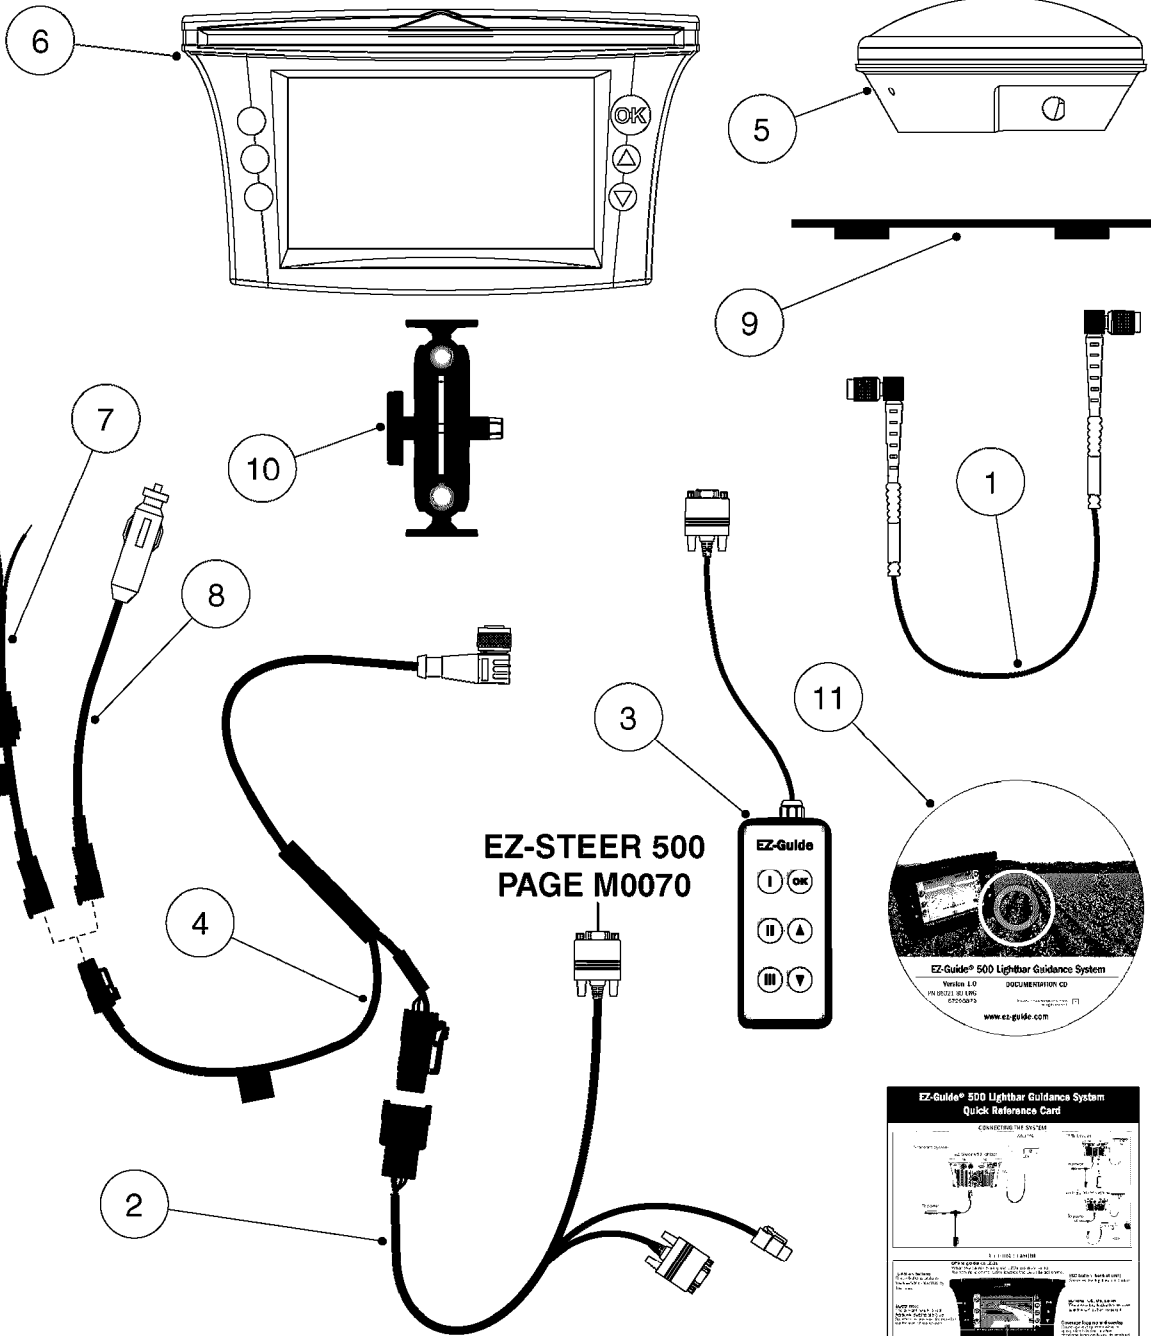

**EZ-STEER 500
PAGE M0070**

EZ-GUIDE 500 LIGHTBAR
M0060-HIN, 01:01:16

Page 1

Date 07.02.2020 10:30

Pos.	parts-n°	order qty	description
1	26007603	1	CABLE, ANTENNA, EZGUIDEPLUS
2	26012203	1	EZ-STEER/GUIDE 500 ADAPT.CABLE
3	26015303	1	REMOTE KEYPAD EZGUIDE 500/250
3	28048403	1	DECAL - REMOTE OVERLAY 500/250
4	26015403	1	EZ-GUIDE 500 CABLE POWER/CAN90
5	26015503	1	EZ-GUIDE 500 Z PLUS ANTENNA
5	26015603	1	ANTENNA AG15 L1,EZ GDE 500/250
6	26015703	1	EZ-GUIDE 500 DGPS DISPLAY
6	26015803	1	EZ-GUIDE 500 OMNISTAR DISPLAY
7	26016103	1	EZ-GUIDE 500 CABLE UNTERM.FUSE
8	26016203	1	EZ-GUIDE 500 POWER CONN.CABLE
9	28048203	1	EZ-GUIDE 500 MOUNT F.AG15 ANT.
10	28048303	1	EZ-GUIDE 250/500 RAM MNT.1.5"
11	29003803	1	EZ-GUIDE 500 CD,GET.STARTED V1
12	67215403	1	EZ-GUIDE 500 QUICK REF.CARD V1
13	84208303	1	EZ GUIDE 500 LIGHTBAR (DGPS)
13	84208403	1	EZ GUIDE 500 LIGHTBAR (XP/HP)
13	84208503	1	EZ GUIDE 500 LIGHTBAR (RTK)