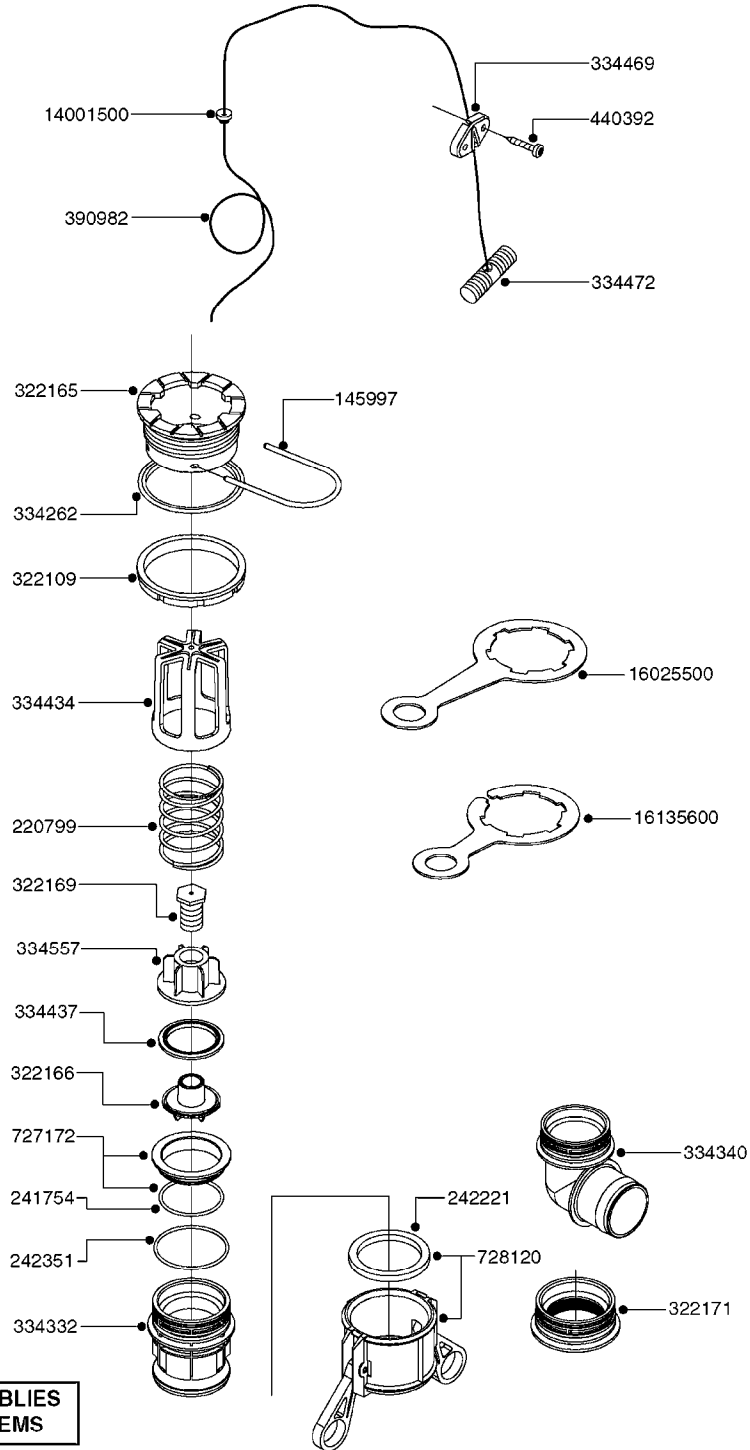

CLEAN WATER TANK
K0130-HIN, 01:01:16

COMPLETE TANK ASSY : 722072

K0130

CLEAN WATER TANK
K0130-HIN, 01:01:16

Page 1
Date 07.02.2020 10:30

parts-n°	order qty	description
161370	1	BKT.CLEAN WATER BOTT. VALVE
179989	1	BRKT. F. 3 GAL. TANK
281551	1	BALL VALVE 1/2"
320084	1	FITT.DK NUT 1/2" BSP
320482	1	FITT.DK ELB. 1/2" BSP 60 DEG.
321296	1	FITT.DK BULKHEAD 1/2" BSP SING
321307	1	FITT.DK NUT 1/2" BSP JAMB
321742	1	FITT.DK BULKHEAD 1/2' BSP
330212	1	O-RING D19/D14X2.4 F.1/2"NUT
330687	1	FITT.DK HB 1/2" F. 1/2" NUT
332592	1	O-RING D26/D20X3
334534	1	CLAMP HOSE PLASTIC 1/2"
420604	1	BOLT HEX 8.8 DEL M10X25 FT DIN933
420626	1	BOLT HEX 8.8 DEL M10X20 FT
421046	1	BOLT HEX M8X25/25 A2 SS DIN933
430721	1	BOLT HEX 8.8 DEL M12X40 FT
430802	1	BOLT HEX 8.8 DEL M12X75
430846	1	BOLT HEX 8.8 DEL M12X80
430870	1	BOLT HEX 8.8 DEL M12X55 FT
460364	1	NUT HU M8 A2 SS DIN934
460423	1	NUT HEX M10X1.50 LOCK DIN985A2 SS
460703	1	NUT HEX M12X1.75 LOCK DIN985A2 SS
471127	1	WASHER, M12, Ø24/13X24X2.5 SS
614396	1	CLEAN WATER BRACKET MB
614409	1	BRACKET FOR FOAM MARKER
717577	1	VALVE F.CLEAN WATER TANK
722072	1	CLEAN WATER TANK W FRAME & TAP
725901	1	LID F.WATER BOTTLE VENTED
927269	1	HOSE R X PVC X 1/2 X 0012"
10091103	1	BOLT HEX 3/8 NC GR.2 03.00'
10171703	1	BOLT HEX 3/8 NC GR.2 03.50"
10212903	1	NUT HEX NC (NYLON LOCK) 3/8"
10511303	1	FLATBAR L350/17DEG.CLEAN WATER
10511403	1	FLATBAR 104MM CLEAN WATER
10511503	1	BKT.CLEAN WATER MOUNT EAGLE
10598403	1	BOLT HEX HCS3/8-16 X 4 Z 5
63026303	1	CLEAN WATER TANK BRKT, ATV