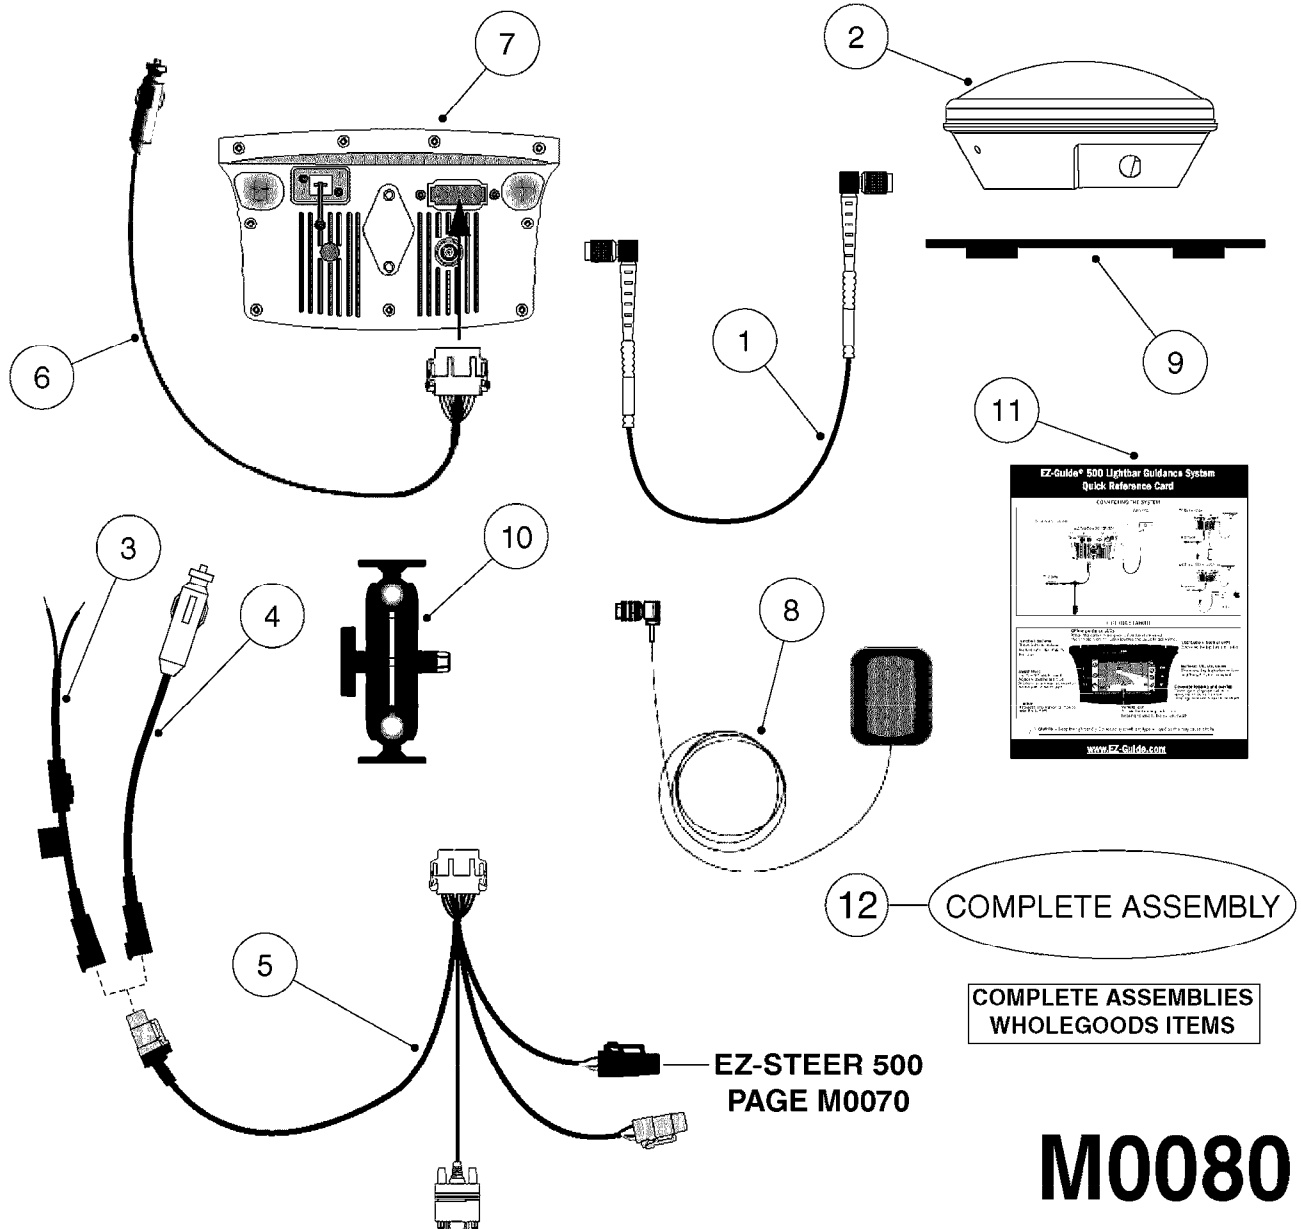

EZ-GUIDE 250 LIGHTBAR
M0080-HIN, 01:01:16

Page 1

Date 07.02.2020 10:30

Pos.	parts-n°	order qty	description
1	26007603	1	CABLE, ANTENNA, EZGUIDEPLUS
2	26015603	1	ANTENNA AG15 L1,EZ GDE 500/250
3	26016103	1	EZ-GUIDE 500 CABLE UNTERM.FUSE
4	26016203	1	EZ-GUIDE 500 POWER CONN.CABLE
5	26017303	1	EZ-GUIDE 250 ALL PORT CABLE
6	26017703	1	EZ-GUIDE 250 POWER CABLE
7	26017803	1	EZ-GUIDE 250 LIGHTBAR DISPLAY
8	26017903	1	EZ-GUIDE 250 PATCH ANTENNA
9	28048203	1	EZ-GUIDE 500 MOUNT F.AG15 ANT.
10	28048303	1	EZ-GUIDE 250/500 RAM MNT.1.5"
11	67217403	1	EZ-GUIDE 250 QUICK REF.CARD
12	84210603	1	EZ GUIDE 250 LIGHTBAR