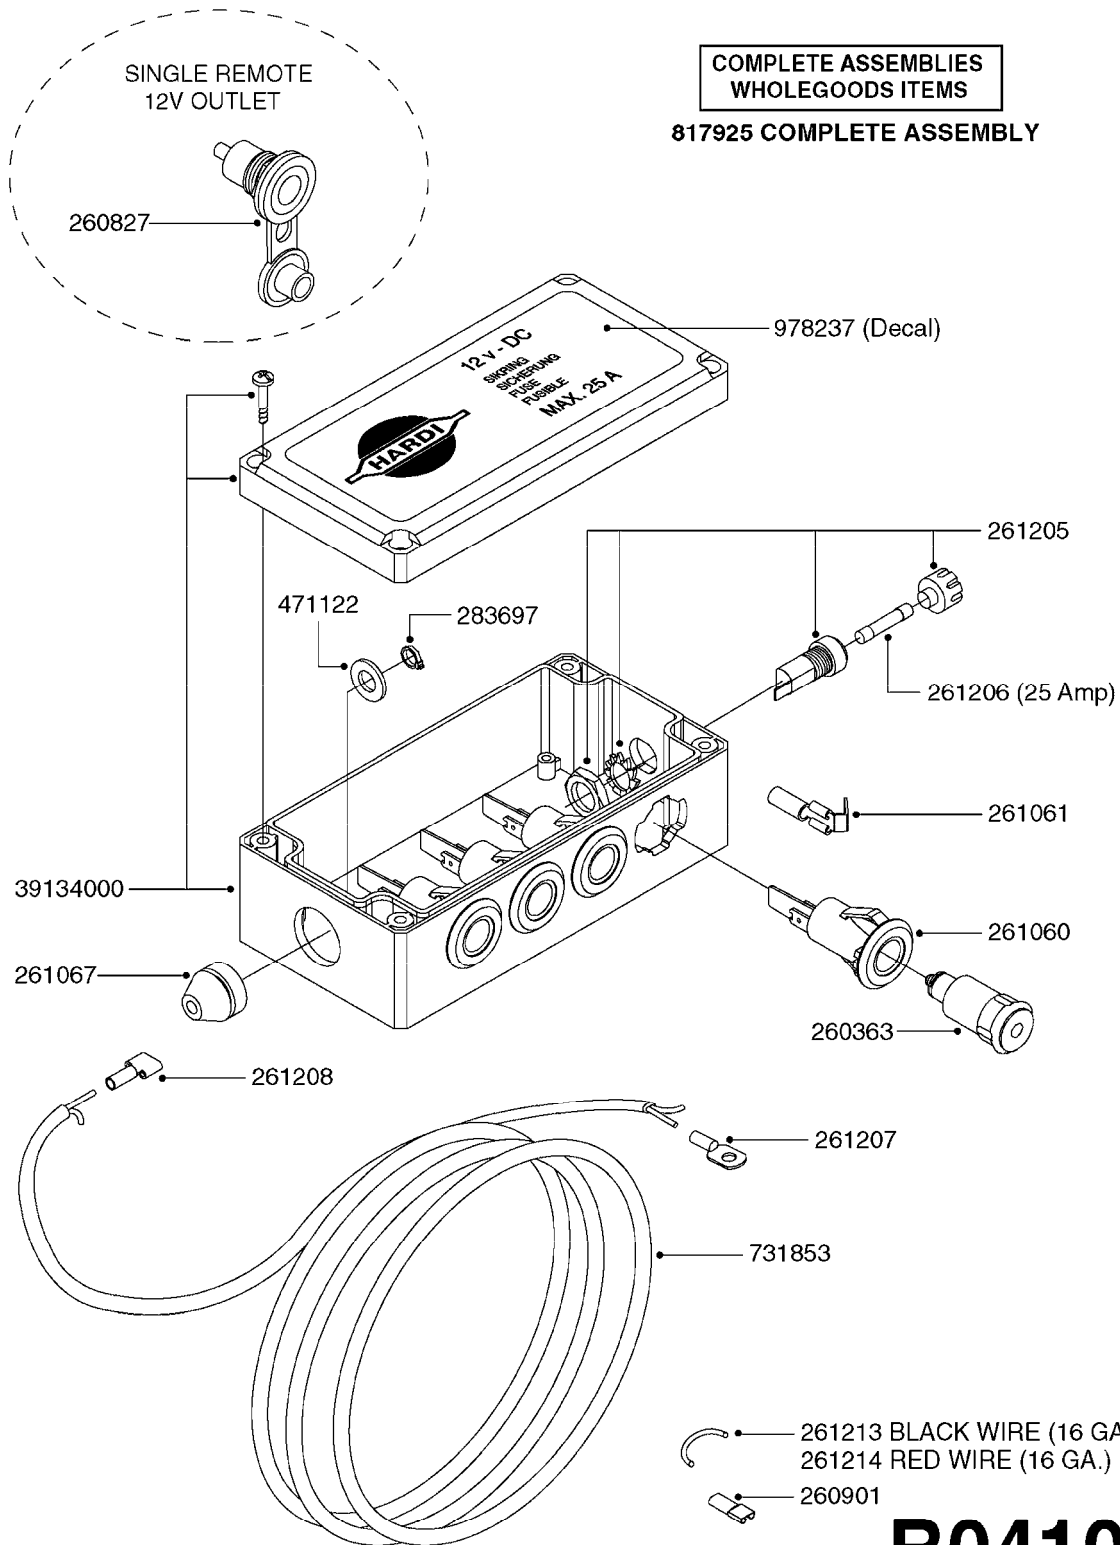

12 VOLT OUTLET BOX
B0410-HIN, 01:01:16

12 VOLT OUTLET BOX
B0410-HIN, 01:01:16

Page 1
Date 07.02.2020 10:29

parts-n°	order qty	description
260363	1	PLUG 2 POLE 12V
260827	1	PLUG F.EC ATTACHMENTS
260901	1	SPADE F.ELEC CONN.1.5MM BLUE
261060	1	PLUG F.EC ATTACHMENTS
261061	1	SPADE F.ELEC.2 WAY CONNECTOR
261067	1	GROMMET 10-14 GREY
261205	1	FUSE HOLDER
261206	1	FUSE 25 A
261207	1	ELECTRIC CONNECTOR 4MM
261208	1	SPADE F.ELEC.CONNECTOR 4MM
261213	1	WIRE 6.4MM BLACK
261214	1	WIRE 6.4MM RED
283697	1	TIESTRAP 200MM
471122	1	WASHER, M10, Ø20/10.5X 2.0, SS
731853	1	CABLE 2X4MM L=138"
817925	1	OUTLET BOX 12 VOLT ELEC.
978237	1	DECAL OUTLET BOX
39134000	1	BOX, COMPLETE, 12V POWER BOX