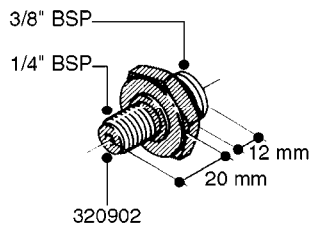

L0030

FITTINGS - HEXAGON NIPPLES
L0030-HIN, 01:01:16

Page 1
Date 07.02.2020 10:30

parts-n°	order qty	description
10015303	1	FITT.PO.HN 1.00X1.00 M1000
10425003	1	FITT.PO.HN 1.25X1.00 MCPHEE
320132	1	FITT.DK HN 1" BSP
320176	1	FITT.DK HN 3/8"X1/2" BSP
320445	1	FITT.DK HN 1/4"X3/8" BSP
320655	1	FITT.DK HN 1/2"-1/2" BSP
320692	1	FITT.DK HN 3/8'BSPX1/4'NPT
320703	1	FITT.DK HN 3/8BSP X1/2 &1/4NPT
320725	1	FITT.DK NIPPLE 3/8"-3/8" BSP
320902	1	FITT.DK HN 3/8'X 1/4' BSP
390232	1	FITT.DK HN 1-1/2' X 1-1/4' BSP
390276	1	FITT.DK HN 1'BSP