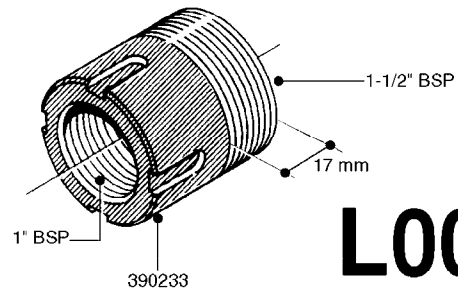

L0040

FITTINGS - NIPPLES & ELBOWS
L0040-HIN, 01:01:16

Page 1
Date 07.02.2020 10:30

parts-n°	order qty	description
10530803	1	FITT.PO.SE 2.00X2.00 45 DEG.
320191	1	FITT.DK ELB 3/8' BSP 45 DEGREE
320482	1	FITT.DK ELB. 1/2" BSP 60 DEG.
320596	1	FITT.DK ELB 3/8'-1/2'BSP 45DEG
320607	1	FITT.DK HN 3/8M X 3/8F BSP LNG
320633	1	FITT.DK HN 3/8"M X 3/8"F BSP
321451	1	FITT.DK ELB.1-1/2 X1-1/4 80DEG
321532	1	FITT.DK REDUC 3/4' X 1/2' BSP
390233	1	FITT.DK REDUC 1-1/2" X 1" BSP