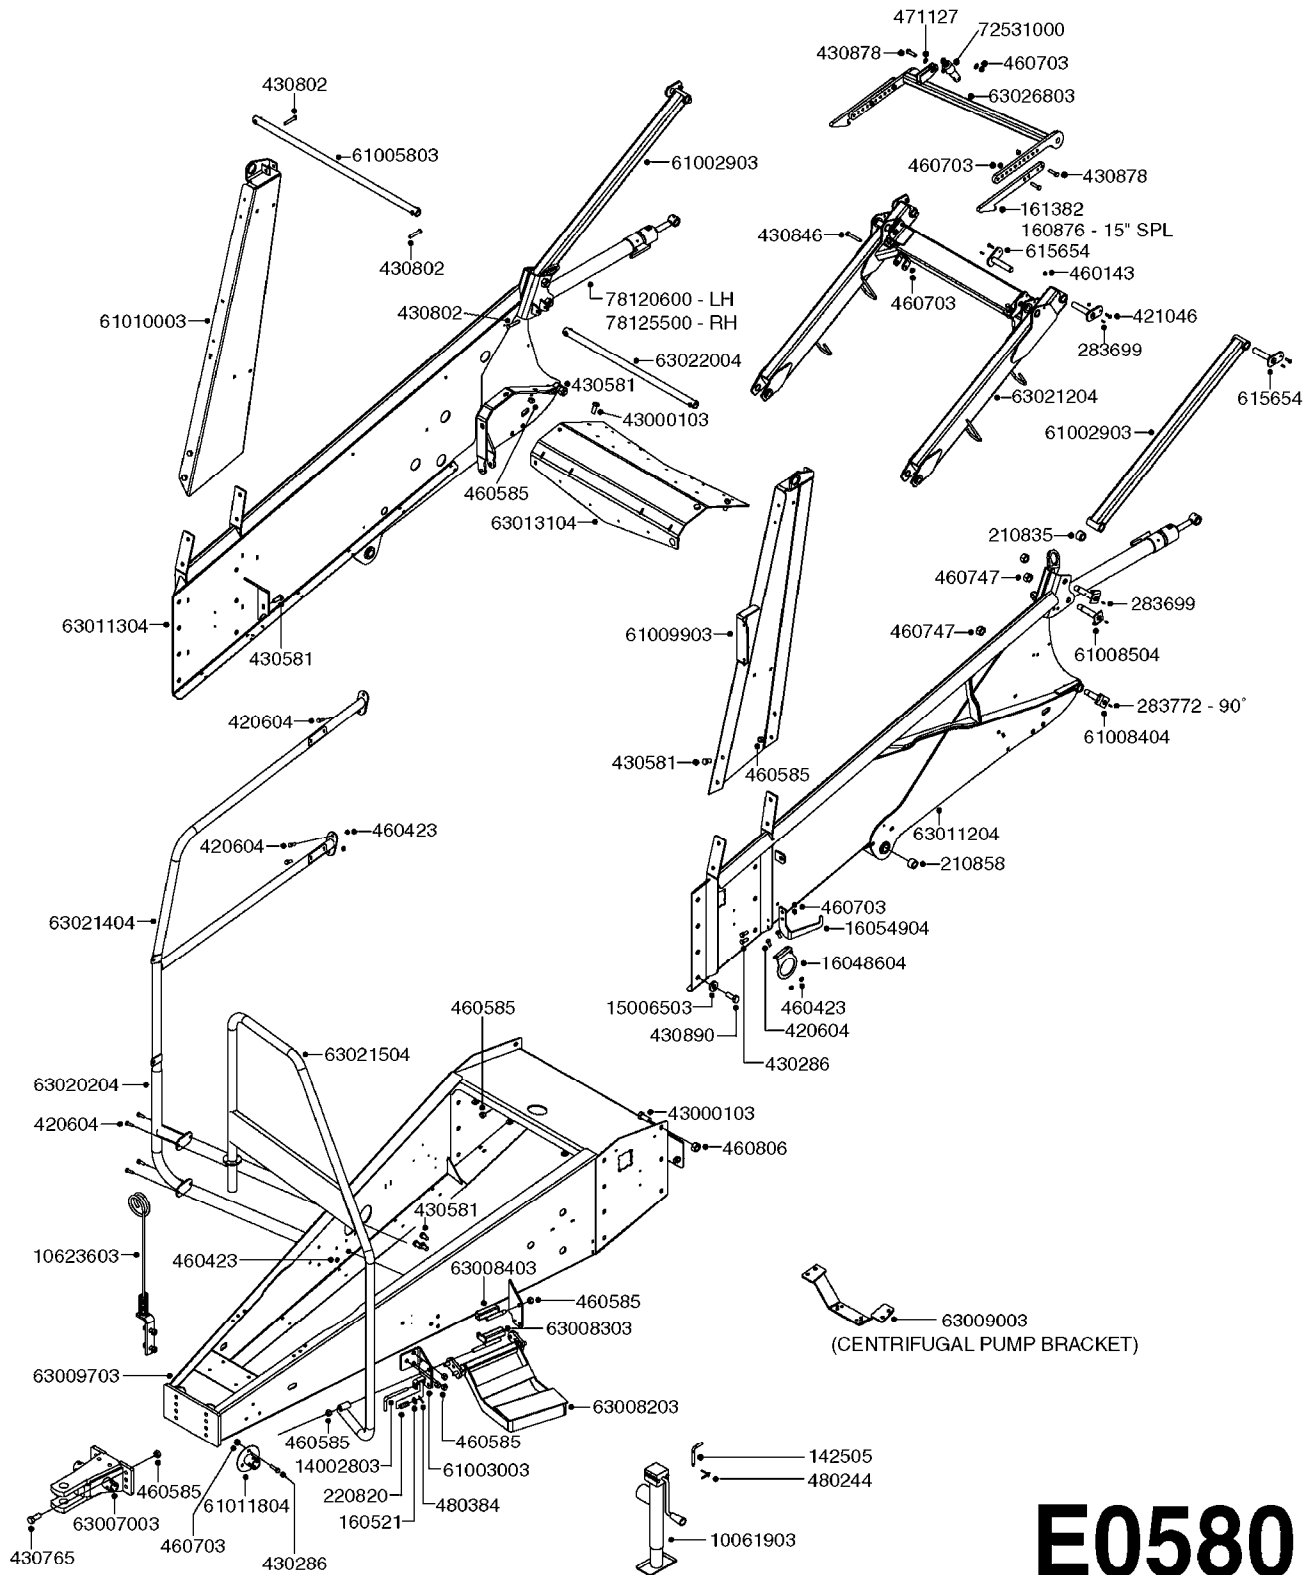

SIGHT GAUGE (SEE PAGE K0780)

E0570

TANK - 575/1100 NEW NAV ECPC
E0570-HIN, 23:08:18

Page 1
Date 07.02.2020 10:30

parts-n°	order qty	description
145995	1	FITT.DK S-53 FORK
147774	1	FITT.DK S-93 FORK W. M5 THREAD
242351	1	O-RING D69.5X3.0 VITON F.S-93
242354	1	O-RING D32.2X3.0 VITON
320084	1	FITT.DK NUT 1/2" BSP
320563	1	FITT.DK 3 WAY 1/2" 110 DEG.
320655	1	FITT.DK HN 1/2"-1/2" BSP
322103	1	FITT.DK S-53 BULKHEAD
322105	1	FITT.DK S-93 BULKHEAD DOUBLE
322107	1	FITT.DK S-53 BULKHEAD NUT
322109	1	FITT.DK S-93 BULKHEAD NUT
334260	1	GASKET F. S-53 BULKHEAD
334262	1	GASKET F.S-93 BULKHEAD
341333	1	TUBE Ø57/Ø52 L=1500 BLACK PE
370495	1	NOZZLE INJECTOR 5066-3.0
391100	1	FITT.DK S-53THREAD INS.1/2"BSP
421024	1	BOLT HEX 8.8 DEL M8X60
460143	1	SELF LOCK NUT M8 SST A2 DIN985
461217	1	NUT HEX M5 LOCK
726563	1	FITT.DK S-93 STR 2" W/O-RING
726568	1	FITT.DK.S-53 HB 1/2"90 W/O-RING
727225	1	FITT.DK S-93 ELB.2'PVC W/ORING
10045303	1	FILTER BASKET 16"
10052203	1	LID VENT ASSY
10054503	1	SCREW 3/4" SELF TAPPING
10064203	1	SET SEALING SPONGE 1 Ft BULK
10102203	1	GASKET F.16" LID BREATHER
28014203	1	LID ASSY. (3-PC.) 16" ARAG
28029803	1	CLAMP HOSE GEAR P1/2" 6708
28030203	1	CLAMP HOSE T-BOLT S2" 235-67
35001603	1	TANK RAW 575 GAL. NAV.
92702103	1	HOSE R X1/2" X300PSI WP X0012"
92702703	1	HOSE PVC SUCT GRAY 2"