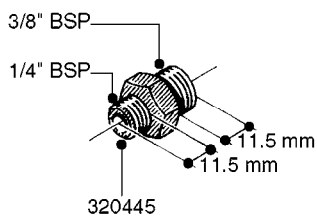

L0030

FITTINGS - HEXAGON NIPPLES
L0030-HIN, 01:01:16

Page 1
Date 07.02.2020 10:30

parts-n°	order qty	description
10015303	1	FITT.PO.HN 1.00X1.00 M1000
10425003	1	FITT.PO.HN 1.25X1.00 MCPHEE
320132	1	FITT.DK HN 1" BSP
320176	1	FITT.DK HN 3/8"X1/2" BSP
320445	1	FITT.DK HN 1/4"X3/8" BSP
320655	1	FITT.DK HN 1/2"-1/2" BSP
320692	1	FITT.DK HN 3/8'BSPX1/4'NPT
320703	1	FITT.DK HN 3/8BSP X1/2 &1/4NPT
320725	1	FITT.DK NIPPLE 3/8"-3/8" BSP
320902	1	FITT.DK HN 3/8'X 1/4' BSP
390232	1	FITT.DK HN 1-1/2' X 1-1/4' BSP
390276	1	FITT.DK HN 1'BSP