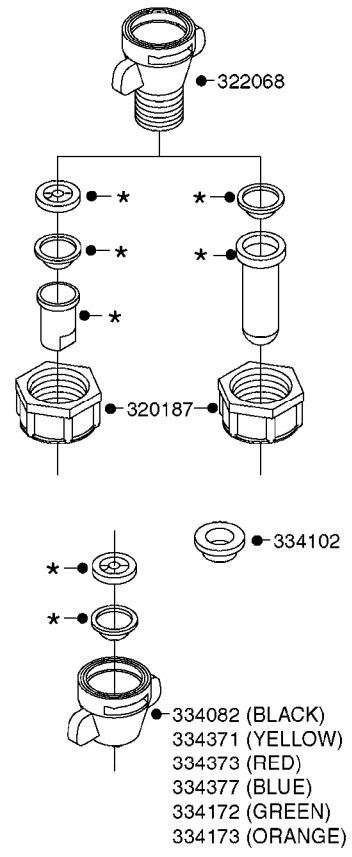

SINGLE NOZZLE BODY

TRIPLET NOZZLE BODY

D1090

*=REFER TO HARDI NOZZLE CATALOG

NOZZLE BODIES-SNAP FIT
D1090-HIN, 01:01:16

Page 1
Date 07.02.2020 10:30

parts-n°	order qty	description
143592	1	LOCK CLAMP FOR TRIPLET
241371	1	DIAPHRAGM F.NO-DRIP,VULC
241990	1	O-RING D9.3 X 2.4 VITON
242594	1	O-RING D14 X 1.78 SCH.70-EPDM
242598	1	O-RING D7.0 X 2.5 NITRIL
320187	1	FITT.DK CAP 3/8" BSP BLACK
320283	1	FITT.DK NUT 3/4"BSP
321462	1	CAP F.NO-DRIP ASSY.
322068	1	SNAP-FIT ADAPTER THREAD. HARDI
322114	1	NUT PLASTIC F.NOZZ.H
322116	1	BOLT PLASTIC F.NOZZ.H.
322258	1	HOUSING F.TRIPLET
322260	1	NOZZLE HOLDER LOWER PART
333012	1	NOZZLE HOLD. UPPER PART
334082	1	SNAP-FIT NOZZ.HOLD.CONE BLACK
334102	1	BLANK F.NOZZLE
334172	1	SNAP-FIT NOZZ.HOLD.CONE GREEN
334173	1	SNAP-FIT NOZZ.HOLD.CONE ORANGE
334220	1	YOKE, UPPER NOZZLE BODY
334371	1	SNAP-FIT NOZZLE HOLDER YELLOW
334373	1	SNAP-FIT NOZZLE HOLDER RED
334377	1	SNAP-FIT NOZZLE HOLDER BLUE
334926	1	SNAP-FIT TURN PLATE F TRIPLET
390639	1	O-RING F.NOZZLE FILTER
440665	1	SCREW M4.2X16 STAINLESS
716236	1	FITT.DK HB 1/2" ASSY. F. 3/4"
716413	1	FITT.DK PLUG ASSY. F.NOZ TUBE
724621	1	FITT.DK HB 3/4"ASSY F.3/4" NUT
725042	1	SCREEN 80 MESH W.GASKET, RED
725043	1	SCREEN 50 MESH W.GASKET,BLUE
725044	1	SCREEN 100 MESH W.GASKET,YELLO
725078	1	SNAP-FIT TRIPLET W/O NOZZ HOLD
725079	1	NOZZLE ASSY.SING.SNAP-FIT GREN
729645	1	NON-DRIP SPRING ASSY.GREEN 10