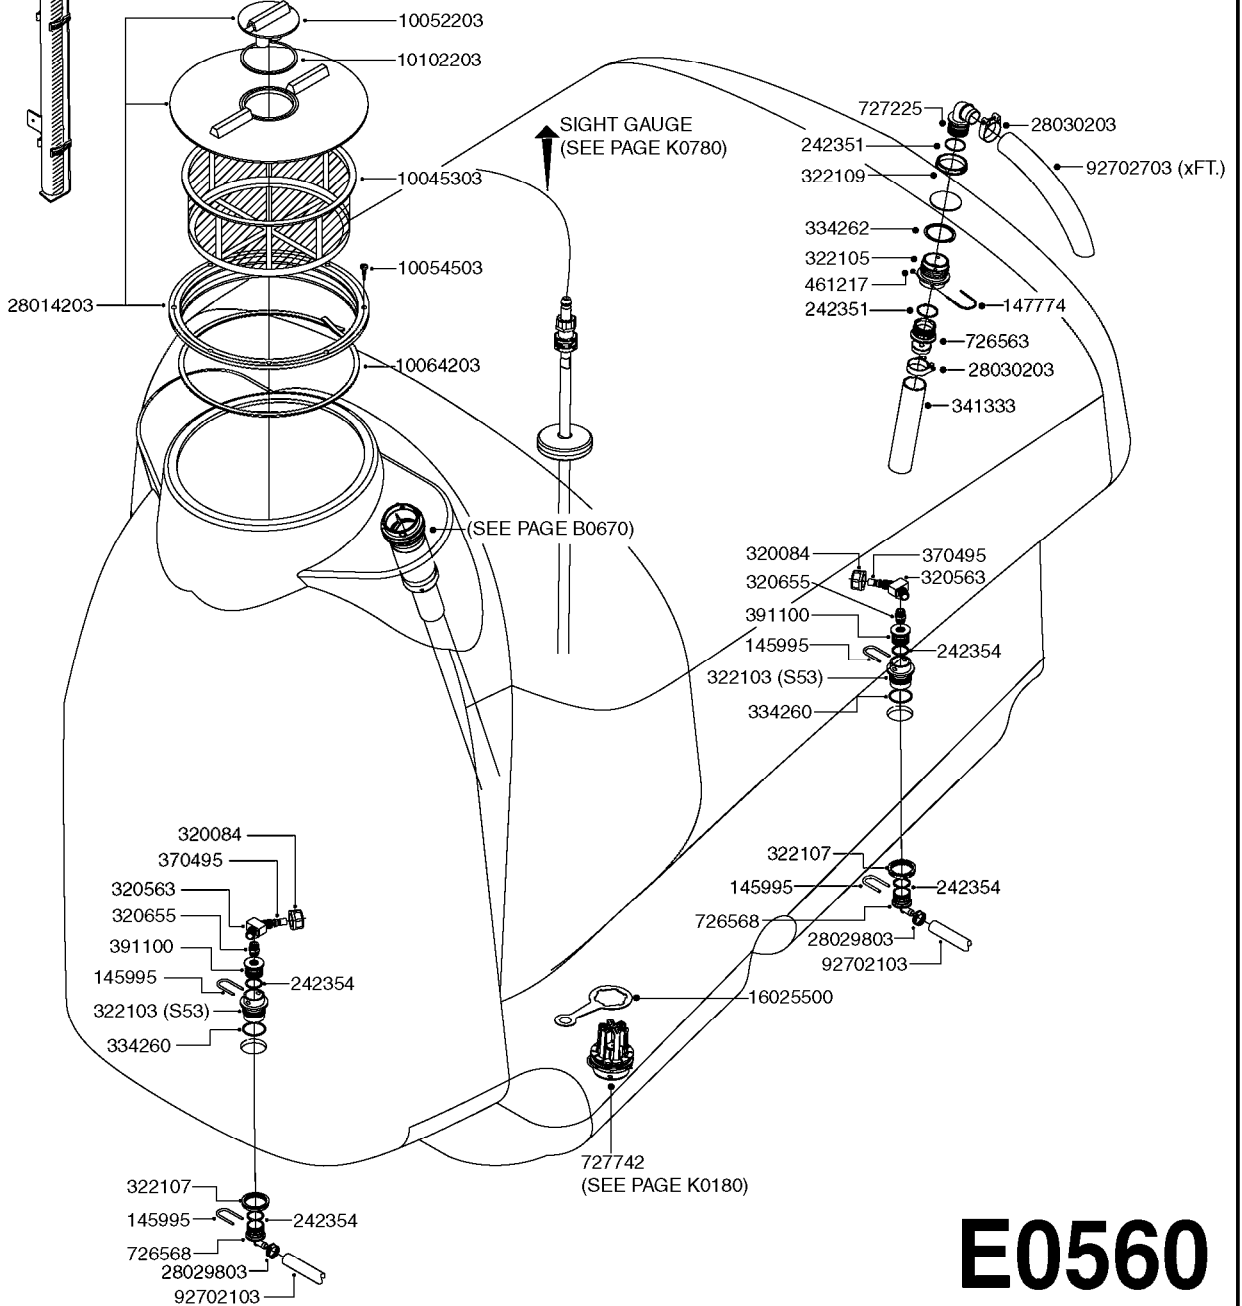

SIGHT GAUGE (SEE PAGE K0780)

TANK - 575/1100 NEW NAV ECP
E0560-HIN, 23:08:18

Page 1
Date 07.02.2020 10:30

parts-n°	order qty	description
145995	1	FITT.DK S-53 FORK
147774	1	FITT.DK S-93 FORK W. M5 THREAD
242351	1	O-RING D69.5X3.0 VITON F.S-93
242354	1	O-RING D32.2X3.0 VITON
320084	1	FITT.DK NUT 1/2" BSP
320563	1	FITT.DK 3 WAY 1/2" 110 DEG.
320655	1	FITT.DK HN 1/2"-1/2" BSP
322103	1	FITT.DK S-53 BULKHEAD
322105	1	FITT.DK S-93 BULKHEAD DOUBLE
322107	1	FITT.DK S-53 BULKHEAD NUT
322109	1	FITT.DK S-93 BULKHEAD NUT
334260	1	GASKET F. S-53 BULKHEAD
334262	1	GASKET F.S-93 BULKHEAD
341333	1	TUBE Ø57/Ø52 L=1500 BLACK PE
370495	1	NOZZLE INJECTOR 5066-3.0
391100	1	FITT.DK S-53THREAD INS.1/2"BSP
421024	1	BOLT HEX 8.8 DEL M8X60
460143	1	SELF LOCK NUT M8 SST A2 DIN985
461217	1	NUT HEX M5 LOCK
726563	1	FITT.DK S-93 STR 2" W/O-RING
726568	1	FITT.DK.S-53 HB 1/2"90 W/O-RING
727225	1	FITT.DK S-93 ELB.2'PVC W/ORING
727742	1	TOP DRAIN CORD TYPE
10045303	1	FILTER BASKET 16"
10052203	1	LID VENT ASSY
10054503	1	SCREW 3/4" SELF TAPPING
10064203	1	SET SEALING SPONGE 1 Ft BULK
10102203	1	GASKET F.16" LID BREATHER
16025500	1	TANK SPACER SIGHT GAUGE
28014203	1	LID ASSY. (3-PC.) 16" ARAG
28029803	1	CLAMP HOSE GEAR P1/2" 6708
28030203	1	CLAMP HOSE T-BOLT S2" 235-67
35001603	1	TANK RAW 575 GAL. NAV.
92702103	1	HOSE R X1/2" X300PSI WP X0012"
92702703	1	HOSE PVC SUCT GRAY 2"