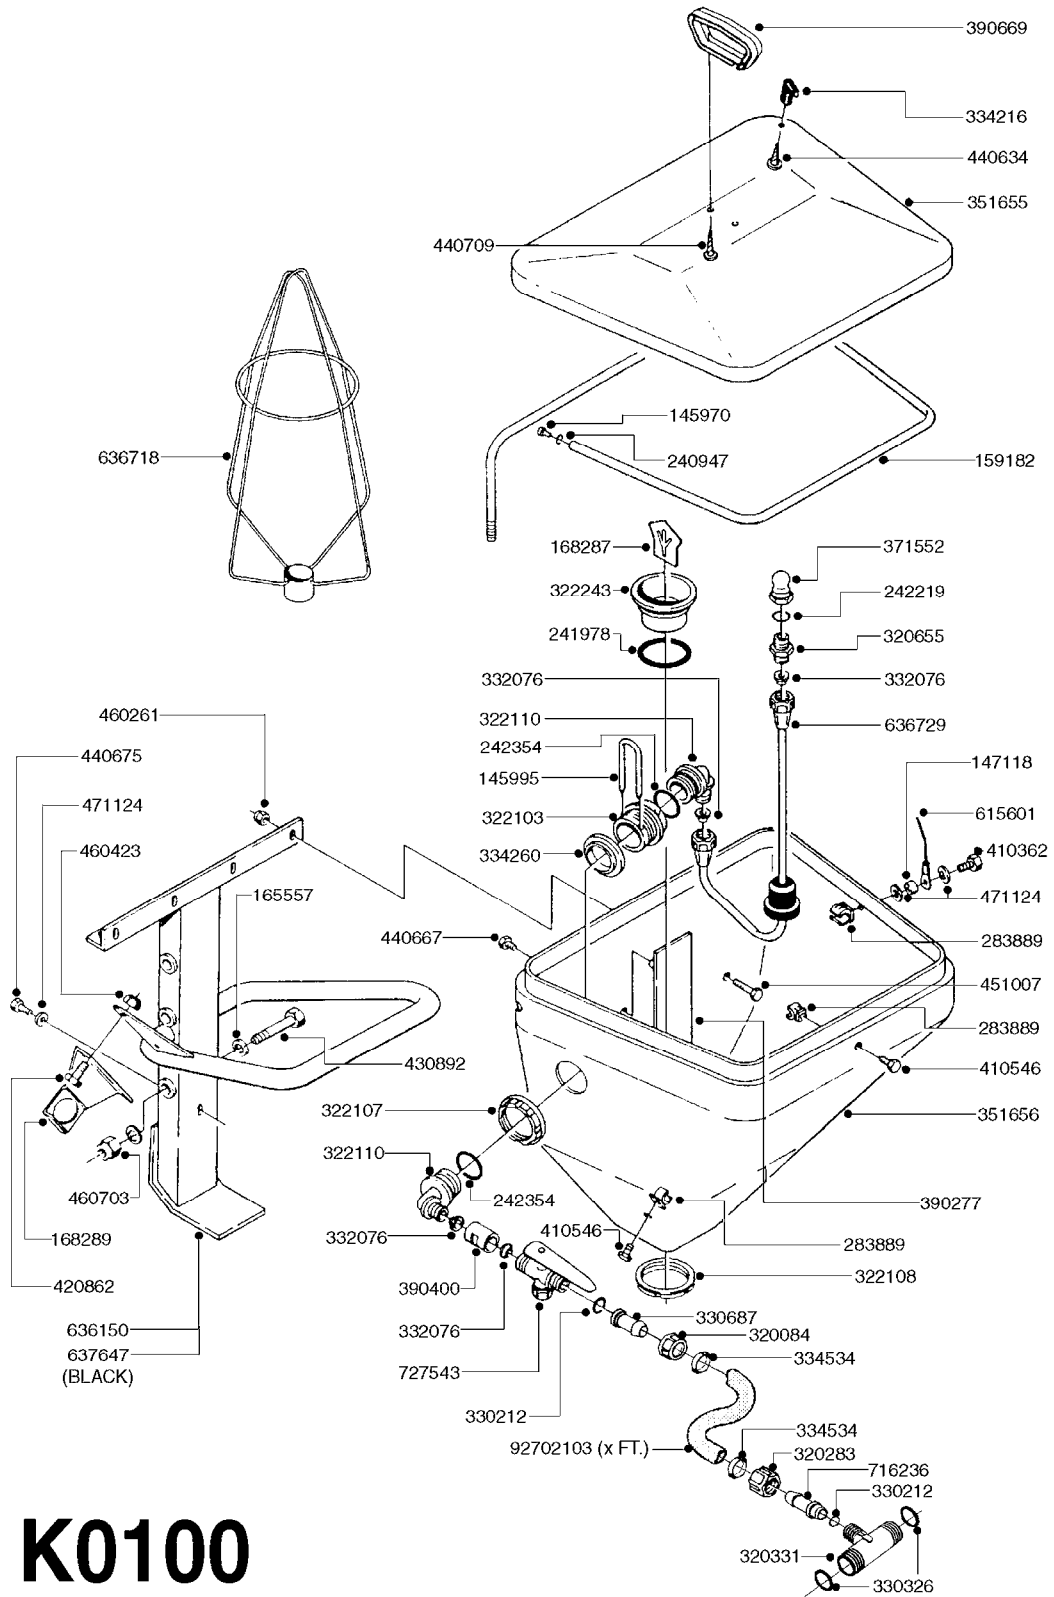

K0100

CHEMICAL FILLER-HOPPER (POST95)
K0100-HIN, 01:01:16

Page 1
Date 07.02.2020 10:30

parts-n°	order qty	description
145970	1	PLUG MF 11 X 1
145995	1	FITT.DK S-53 FORK
147118	1	BUSHING 10,0/6,2 L=5 CHEM FILL
159182	1	RINSING TUBE CHEM.FILL
165557	1	WASHER D28.0/D12.2X2.0 SS
168287	1	PLATE ANTI-VORTEX F.CHEM FILL
168289	1	BRACKET F. 3-WAY VALVE
240947	1	O-RING D7.3X2.4 NITRIL
241978	1	O-RING 64.5X3.0
242219	1	O-RING D16.3X2.4 VITON
242354	1	O-RING D32.2X3.0 VITON
283889	1	CLIP F.TUBE SUPPORT
320084	1	FITT.DK NUT 1/2" BSP
320283	1	FITT.DK NUT 3/4"BSP
320331	1	FITT.DK TEE 1" - 1" - 3/4" BSP
320655	1	FITT.DK HN 1/2"-1/2" BSP
322103	1	FITT.DK S-53 BULKHEAD
322107	1	FITT.DK S-53 BULKHEAD NUT
322108	1	FITT.DK S-67 BULKHEAD NUT
322110	1	FITT.DK S-53 ELB. 1/2" BSP
322243	1	DRAIN PIPE/CHEM FIL.S67/S56
330212	1	O-RING D19/D14X2.4 F.1/2"NUT
330326	1	O-RING D30/D24X2 F.1"NUT
330687	1	FITT.DK HB 1/2" F. 1/2" NUT
332076	1	CONE INSERT F. ALUMINUM LANCE
334216	1	RUBBER LATCH FOR CHEM.FILL
334260	1	GASKET F. S-53 BULKHEAD
334534	1	CLAMP HOSE PLASTIC 1/2"
351655	1	LID CHEM FILL.25L POST 95
351656	1	HOPPER F.CHEM FILL 25L POST'96
371552	1	NOZZLE F.RINSING
390277	1	SCALE PLATE FOR HARDI FILLER
390400	1	FITT.DK BULKHEAD 1/2'X1/2'
390669	1	HANDLE F.CHEM FILLER
410362	1	BOLT HEX 8.8 SS M6X20
410546	1	BOLT HEX M6X12 A2 SS DIN933
420862	1	BOLT HEX 8.8 DEL M10X16 FT
430892	1	BOLT HEX 8.8 DEL M12X110
440634	1	SCREW 5/8"
440667	1	SCREW M3.5X12 SLOT STAINLESS
440675	1	SCREW F. PLASTIC 5X16 SS
440709	1	SCREW 60X12 CHEM.FILL HANDLE
451007	1	SCREW M6X20 STAINLESS
460261	1	NUT HEX M6X1.00 LOCK DIN985 A2 SS
460423	1	NUT HEX M10X1.50 LOCK DIN985A2 SS
460703	1	NUT HEX M12X1.75 LOCK DIN985A2 SS
471124	1	WASHER, M6, Ø18/ 6.4X 1.6, SS
615601	1	BUNGEE CORD 21-1/4"
636150	1	FRAME FOR CHEM FILL TANK
636718	1	RINSE SUPPORT CHEM.FILL 25/35L
636729	1	TUBE F. RINSE CHEM FILL
637647	1	BRACKET F.CHEMFILL
716236	1	FITT.DK HB 1/2" ASSY. F. 3/4"
727543	1	VALVE F.CHEM FILL JUG RINSE
92702103	1	HOSE R X1/2" X300PSI WP X0012"