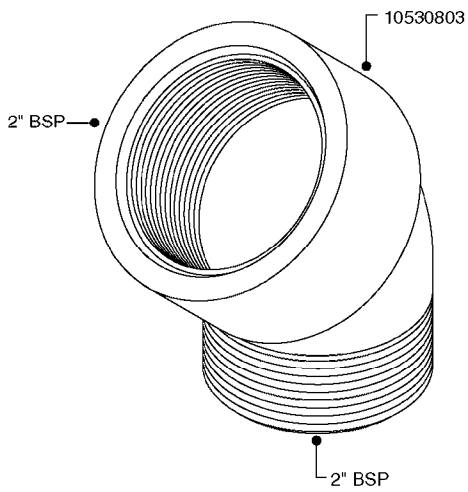

L0020

FITTINGS-T-PIECES, CAPS & ELBOWS
L0020-HIN, 01:01:16

Page 1

Date 07.02.2020 10:30

parts-n°	order qty	description
10053603	1	FITT. CAPNUT 2"BSP 5601
10194303	1	CAP BLANK 1 1/2 MCPHEE 210060
320047	1	FITT.DK CAPNUT 1/2" BSP
320106	1	FITT.DK CAPNUT 1" BSP
320272	1	FITT.DK CAPNUT 3/8" BSP
320316	1	FITT.DK TEE 3/4" X3/4" X1"BSP
320331	1	FITT.DK TEE 1" - 1" - 3/4" BSP
320342	1	FITT.DK EL 3/4"M X 1"F BSP
320563	1	FITT.DK 3 WAY 1/2" 110 DEG.
320677	1	NO LONGER AVAILABLE
320961	1	FITT.DK CAPNUT 1-1/2" BSP
321053	1	FITT.DK TEE 1/2 X1/2 X1/2" BSP
322072	1	FITT.DK TEE 3/8'X3/8'X3/8' BSP
322095	1	FITT.DK TEE 1-1/2 X1-1/4 X3/4" BSP
322138	1	FITT.DK ELB 1"M X 1"F BSP
330013	1	O-RING 2.5 X 10 PUR
330212	1	O-RING D19/D14X2.4 F.1/2"NUT
330326	1	O-RING D30/D24X2 F.1"NUT
331273	1	O-RING D44/D38X2 F.1-1/2"

L0030

FITTINGS - HEXAGON NIPPLES
L0030-HIN, 01:01:16

Page 1
Date 07.02.2020 10:30

parts-n°	order qty	description
10015303	1	FITT.PO.HN 1.00X1.00 M1000
10425003	1	FITT.PO.HN 1.25X1.00 MCPHEE
320132	1	FITT.DK HN 1" BSP
320176	1	FITT.DK HN 3/8"X1/2" BSP
320445	1	FITT.DK HN 1/4"X3/8" BSP
320655	1	FITT.DK HN 1/2"-1/2" BSP
320692	1	FITT.DK HN 3/8'BSPX1/4'NPT
320703	1	FITT.DK HN 3/8BSP X1/2 &1/4NPT
320725	1	FITT.DK NIPPLE 3/8"-3/8" BSP
320902	1	FITT.DK HN 3/8'X 1/4' BSP
390232	1	FITT.DK HN 1-1/2' X 1-1/4' BSP
390276	1	FITT.DK HN 1'BSP