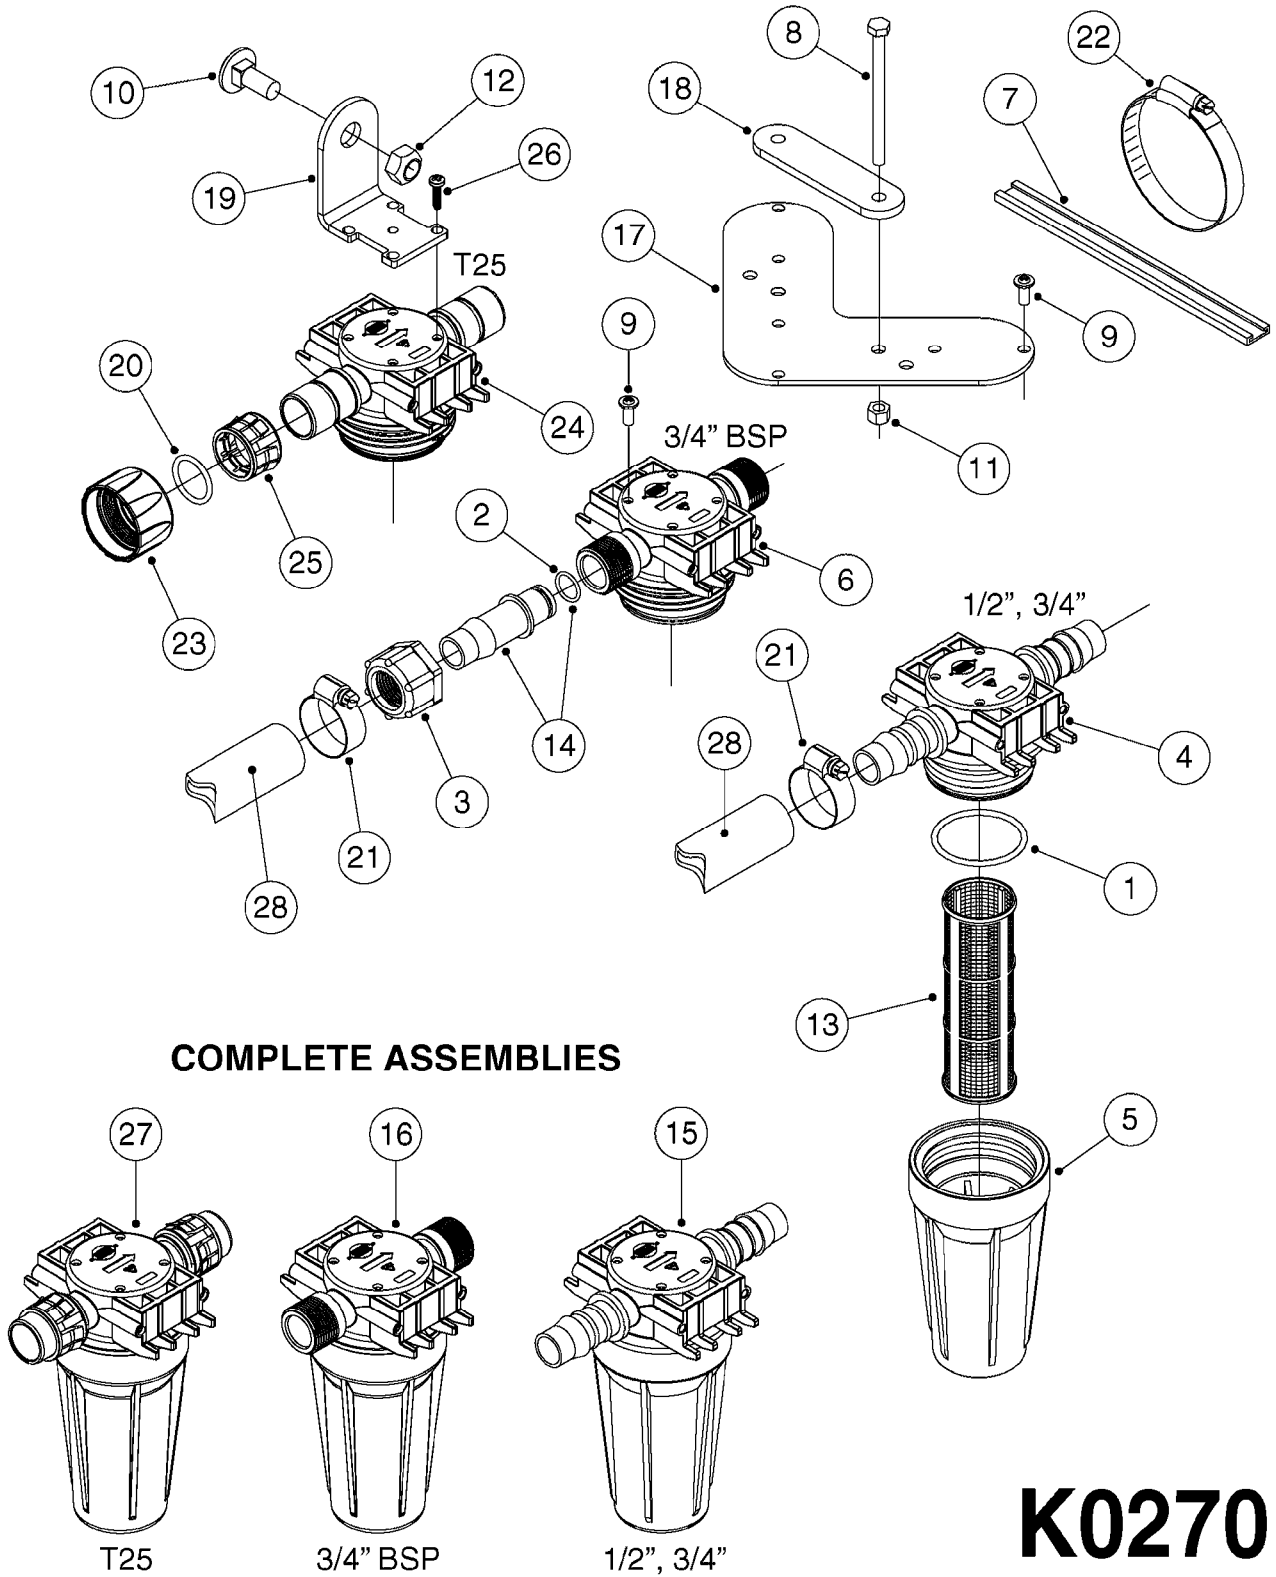

Page 1
Date 07.02.2020 10:30

Pos.	parts-n°	order qty	description
1	145994	1	FITT.DK S-40 FORK
2	145995	1	FITT.DK S-53 FORK
3	240177	1	O-RING D16.1/11.3 X 2.4
4	242354	1	O-RING D32.2X3.0 VITON
5	242355	1	O-RING D19.2X3.0 VITON F.S-40
6	242594	1	O-RING D14 X 1.78 SCH.70-EPDM
7	261539	1	SPADE F.ELEC CONNec BLUE INSUL
8	262104	1	VALVE, SOLENOID, S53/S40
9	320084	1	FITT.DK NUT 1/2" BSP
10	320187	1	FITT.DK CAP 3/8" BSP BLACK
11	320283	1	FITT.DK NUT 3/4"BSP
12	320596	1	FITT.DK ELB 3/8'-1/2'BSP 45DEG
13	321307	1	FITT.DK NUT 1/2" BSP JAMB
14	321742	1	FITT.DK BULKHEAD 1/2' BSP
15	322103	1	FITT.DK S-53 BULKHEAD
16	322352	1	FITT.DK S-53 TEE
17	330212	1	O-RING D19/D14X2.4 F.1/2"NUT
18	330687	1	FITT.DK HB 1/2" F. 1/2" NUT
19	334965	1	COVER FOR S53 SOLENOID VALVE
20	370366	1	OFF-CENTER FLAT SPRAY NOZZLE, 1850 - G150
21	410185	1	BOLT HEX 8.8 DEL M6X16
22	460261	1	NUT HEX M6X1.00 LOCK DIN985 A2 SS
23	471125	1	WASHER M6U 6.4X14X1.2,A2 SS
24	614366	1	FILTER 50 MESH F.NOZZLE BLUE
24	614367	1	FILTER 80 MESH F.NOZZLE RED
24	614368	1	FILTER 100 MESH F.NOZZLE YEL.
25	720856	1	FITT.DK 1/2'BSP ASSY.F.3/4'NUT
26	726558	1	FITT.DK S53 STR. 3/4" W.ORING
27	726567	1	FITT.DK S-40 ELB.1/2" W.O-RING
28	726694	1	PLUG,S53,1/2"FBSP THD W.ORING
29	729610	1	NOZZLE ASSY. NON DRIP 3/8 THRD
30	750722	1	REPAIR KIT FOR 3S SC CONTROL
31	983087	1	ELEC. CABLE 2 WIRE X 0.75MM
32	16180100	1	PLATE, END ROW NOZZLE
33	28025203	1	TIE STRAP L=23" x W=1/2"
34	28029803	1	CLAMP HOSE GEAR P1/2" 6708
35	28029903	1	CLAMP HOSE GEAR P3/4"-S1" 6712
36	92702103	1	HOSE R X1/2" X300PSI WP X0012"