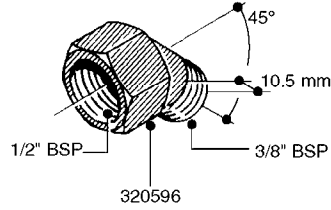

L0030

FITTINGS - HEXAGON NIPPLES
L0030-HIN, 01:01:16

Page 1
Date 07.02.2020 10:30

parts-n°	order qty	description
10015303	1	FITT.PO.HN 1.00X1.00 M1000
10425003	1	FITT.PO.HN 1.25X1.00 MCPHEE
320132	1	FITT.DK HN 1" BSP
320176	1	FITT.DK HN 3/8"X1/2" BSP
320445	1	FITT.DK HN 1/4"X3/8" BSP
320655	1	FITT.DK HN 1/2"-1/2" BSP
320692	1	FITT.DK HN 3/8'BSPX1/4'NPT
320703	1	FITT.DK HN 3/8BSP X1/2 &1/4NPT
320725	1	FITT.DK NIPPLE 3/8"-3/8" BSP
320902	1	FITT.DK HN 3/8'X 1/4' BSP
390232	1	FITT.DK HN 1-1/2' X 1-1/4' BSP
390276	1	FITT.DK HN 1'BSP