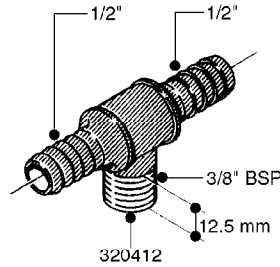

L0030

FITTINGS - HEXAGON NIPPLES
L0030-HIN, 01:01:16

Page 1
Date 07.02.2020 10:30

parts-n°	order qty	description
10015303	1	FITT.PO.HN 1.00X1.00 M1000
10425003	1	FITT.PO.HN 1.25X1.00 MCPHEE
320132	1	FITT.DK HN 1" BSP
320176	1	FITT.DK HN 3/8"X1/2" BSP
320445	1	FITT.DK HN 1/4"X3/8" BSP
320655	1	FITT.DK HN 1/2"-1/2" BSP
320692	1	FITT.DK HN 3/8'BSPX1/4'NPT
320703	1	FITT.DK HN 3/8BSP X1/2 &1/4NPT
320725	1	FITT.DK NIPPLE 3/8"-3/8" BSP
320902	1	FITT.DK HN 3/8'X 1/4' BSP
390232	1	FITT.DK HN 1-1/2' X 1-1/4' BSP
390276	1	FITT.DK HN 1'BSP

L0040

FITTINGS - NIPPLES & ELBOWS
L0040-HIN, 01:01:16

Page 1
Date 07.02.2020 10:30

parts-n°	order qty	description
10530803	1	FITT.PO.SE 2.00X2.00 45 DEG.
320191	1	FITT.DK ELB 3/8' BSP 45 DEGREE
320482	1	FITT.DK ELB. 1/2" BSP 60 DEG.
320596	1	FITT.DK ELB 3/8'-1/2'BSP 45DEG
320607	1	FITT.DK HN 3/8M X 3/8F BSP LNG
320633	1	FITT.DK HN 3/8"M X 3/8"F BSP
321451	1	FITT.DK ELB.1-1/2 X1-1/4 80DEG
321532	1	FITT.DK REDUC 3/4' X 1/2' BSP
390233	1	FITT.DK REDUC 1-1/2" X 1" BSP