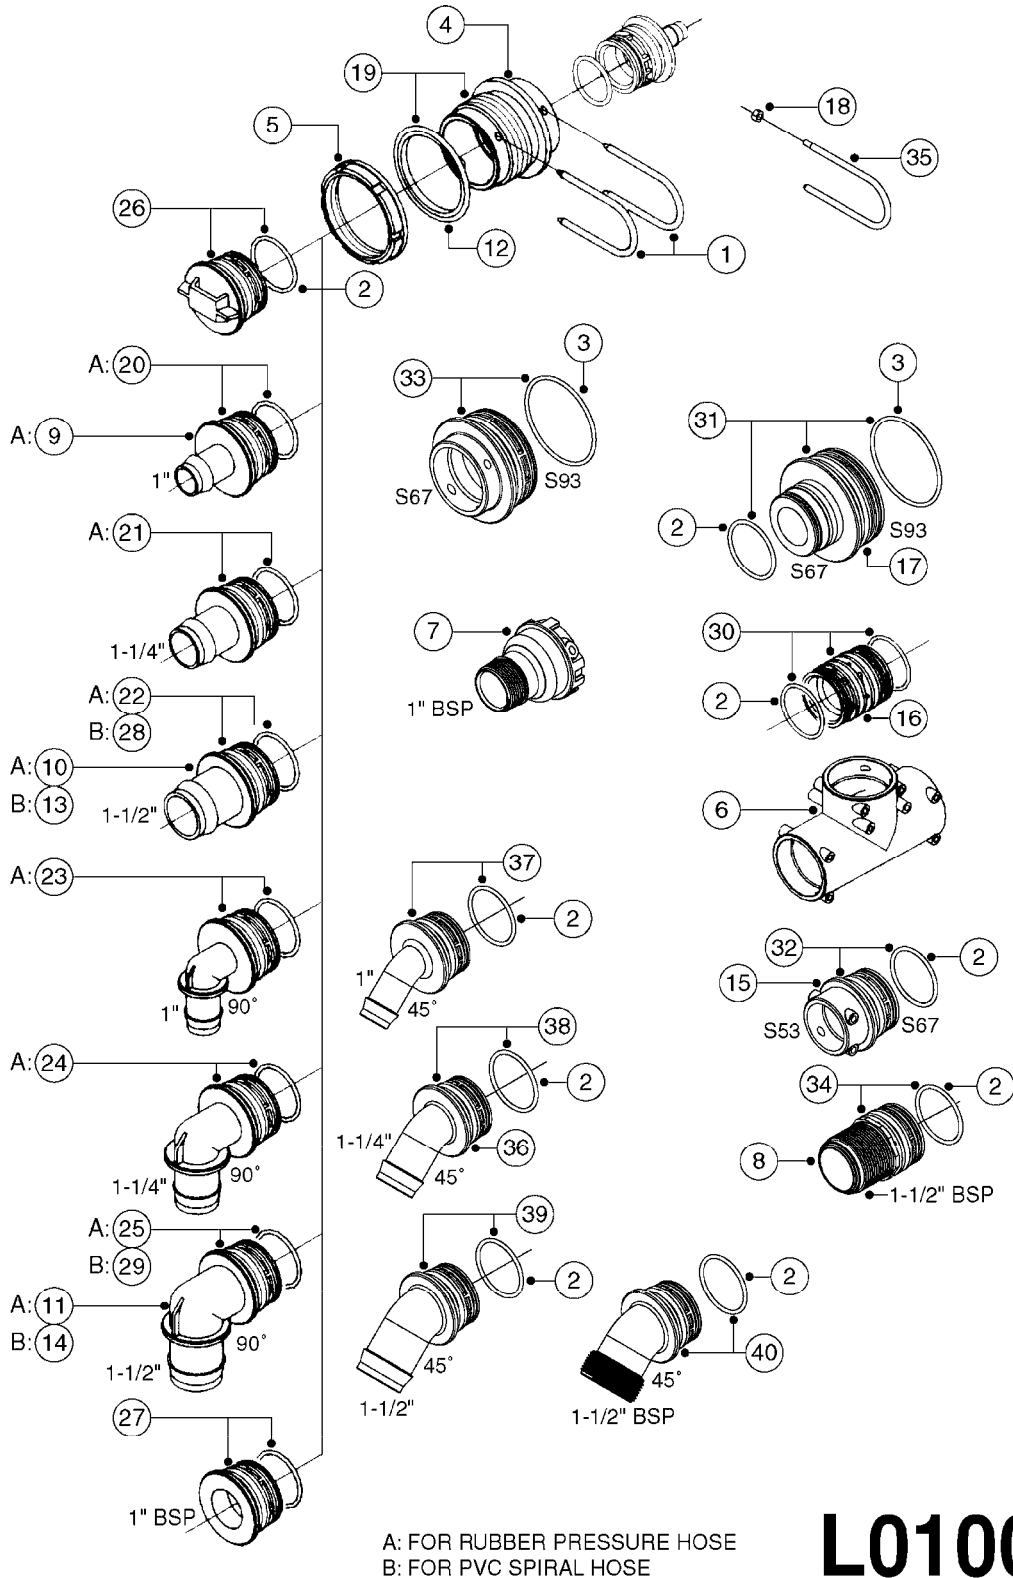

L0090

FITTINGS - S-56 & S-61
L0090-HIN, 01:01:16

Page 1

Date 07.02.2020 10:30

parts-n°	order qty	description
145661	1	FITT.DK S-61 FORK
241754	1	O-RING D59.5X3
241883	1	O-RING 3 X 39.2 NITRIL
322055	1	FITT.DK S-61 BULKHEAD
322056	1	FITT.DK S-61 BULKHEAD NUT
322066	1	FITT.DK S-56 NUT
334050	1	FITT.DK S-61 STR.1-1/4"
334068	1	FITT.DK S-61 STR.1"
334091	1	FITT.DK S56 STR.1-1/2'
334099	1	FITT.DK S-61 ELB.1-1/2"110 DEG
334100	1	FITT.DK S-61 ELB.1" 110 DEG.
334151	1	FITT.DK S-61 ELB.1-1/4"110 DEG
390231	1	FITT.DK NIPPLE 1-1/2 X S56