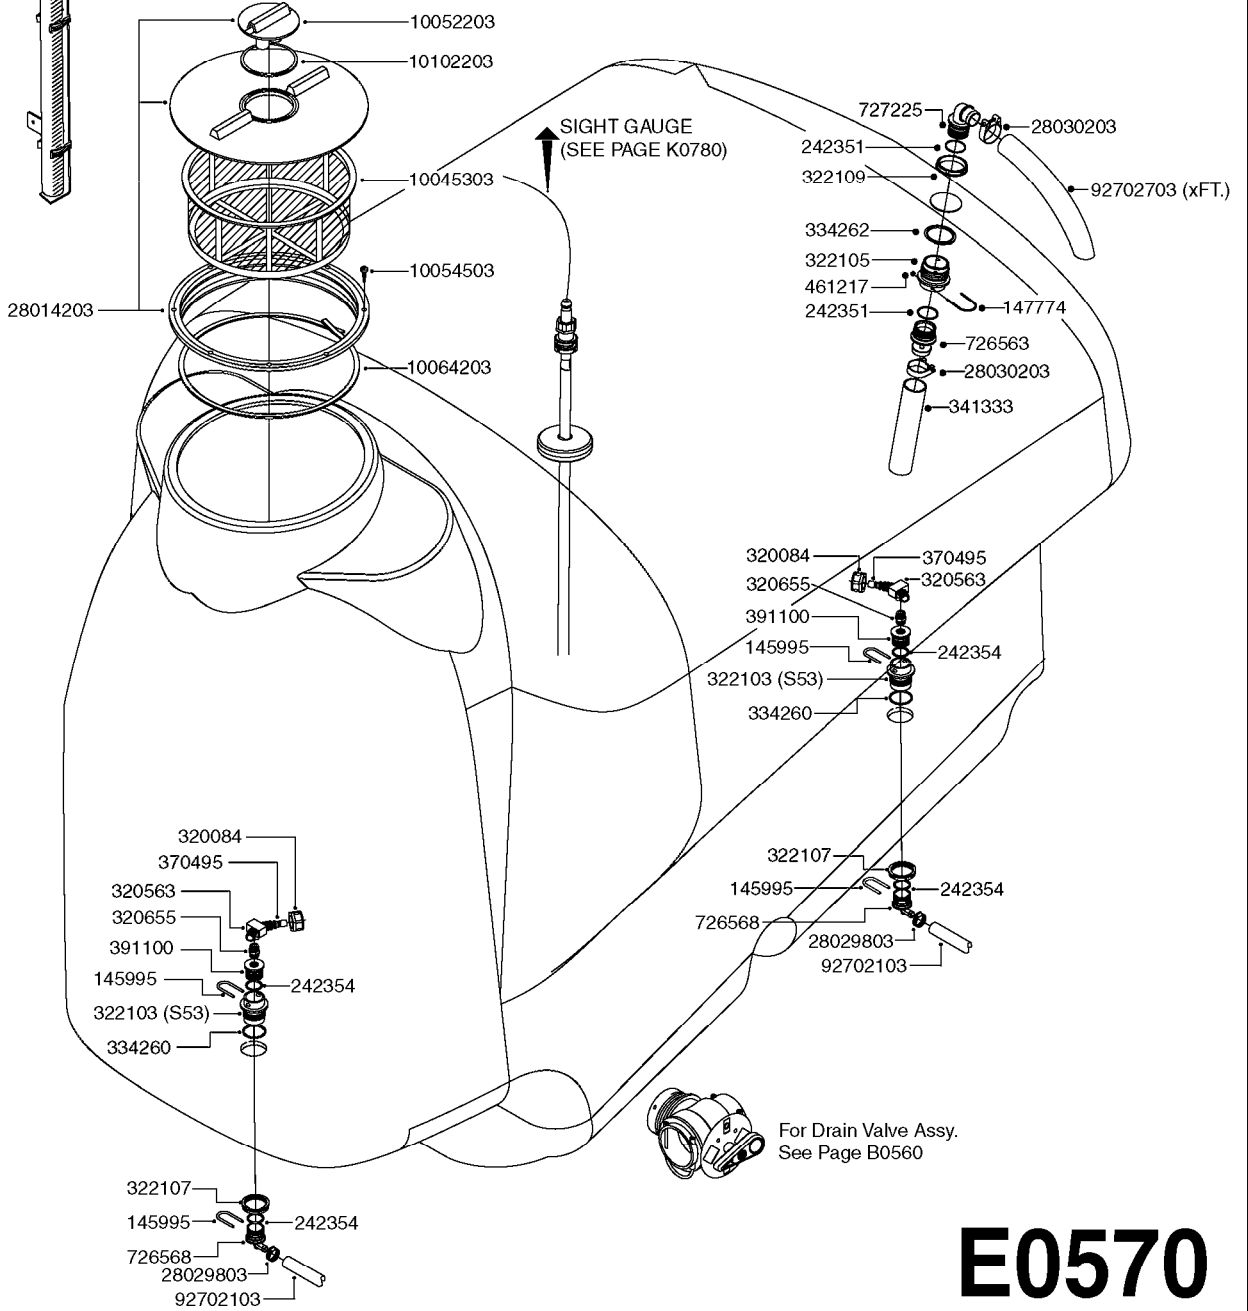

SIGHT GAUGE (SEE PAGE K0780)

TANK - 575/1100 NEW NAV ECPC
E0570-HIN, 23:08:18

Page 1
Date 07.02.2020 10:30

parts-n°	order qty	description
145995	1	FITT.DK S-53 FORK
147774	1	FITT.DK S-93 FORK W. M5 THREAD
242351	1	O-RING D69.5X3.0 VITON F.S-93
242354	1	O-RING D32.2X3.0 VITON
320084	1	FITT.DK NUT 1/2" BSP
320563	1	FITT.DK 3 WAY 1/2" 110 DEG.
320655	1	FITT.DK HN 1/2"-1/2" BSP
322103	1	FITT.DK S-53 BULKHEAD
322105	1	FITT.DK S-93 BULKHEAD DOUBLE
322107	1	FITT.DK S-53 BULKHEAD NUT
322109	1	FITT.DK S-93 BULKHEAD NUT
334260	1	GASKET F. S-53 BULKHEAD
334262	1	GASKET F.S-93 BULKHEAD
341333	1	TUBE Ø57/Ø52 L=1500 BLACK PE
370495	1	NOZZLE INJECTOR 5066-3.0
391100	1	FITT.DK S-53THREAD INS.1/2"BSP
421024	1	BOLT HEX 8.8 DEL M8X60
460143	1	SELF LOCK NUT M8 SST A2 DIN985
461217	1	NUT HEX M5 LOCK
726563	1	FITT.DK S-93 STR 2" W/O-RING
726568	1	FITT.DK.S-53 HB 1/2"90 W/O-RING
727225	1	FITT.DK S-93 ELB.2'PVC W/ORING
10045303	1	FILTER BASKET 16"
10052203	1	LID VENT ASSY
10054503	1	SCREW 3/4" SELF TAPPING
10064203	1	SET SEALING SPONGE 1 Ft BULK
10102203	1	GASKET F.16" LID BREATHER
28014203	1	LID ASSY. (3-PC.) 16" ARAG
28029803	1	CLAMP HOSE GEAR P1/2" 6708
28030203	1	CLAMP HOSE T-BOLT S2" 235-67
35001603	1	TANK RAW 575 GAL. NAV.
92702103	1	HOSE R X1/2" X300PSI WP X0012"
92702703	1	HOSE PVC SUCT GRAY 2"