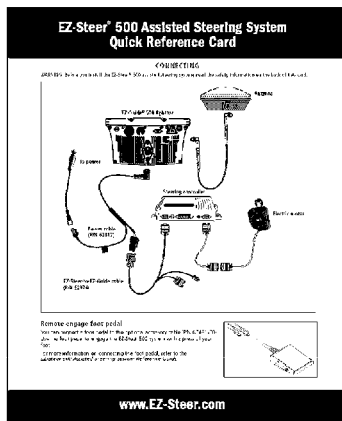

**EZ-STEER 500
PAGE M0070**

COMPLETE ASSEMBLY — **13**

**COMPLETE ASSEMBLIES
WHOLEGOODS ITEMS**

M0060

EZ-GUIDE 500 LIGHTBAR
M0060-HIN, 01:01:16

Page 1

Date 07.02.2020 10:30

Pos.	parts-n°	order qty	description
1	26007603	1	CABLE, ANTENNA, EZGUIDEPLUS
2	26012203	1	EZ-STEER/GUIDE 500 ADAPT.CABLE
3	26015303	1	REMOTE KEYPAD EZGUIDE 500/250
3	28048403	1	DECAL - REMOTE OVERLAY 500/250
4	26015403	1	EZ-GUIDE 500 CABLE POWER/CAN90
5	26015503	1	EZ-GUIDE 500 Z PLUS ANTENNA
5	26015603	1	ANTENNA AG15 L1,EZ GDE 500/250
6	26015703	1	EZ-GUIDE 500 DGPS DISPLAY
6	26015803	1	EZ-GUIDE 500 OMNISTAR DISPLAY
7	26016103	1	EZ-GUIDE 500 CABLE UNTERM.FUSE
8	26016203	1	EZ-GUIDE 500 POWER CONN.CABLE
9	28048203	1	EZ-GUIDE 500 MOUNT F.AG15 ANT.
10	28048303	1	EZ-GUIDE 250/500 RAM MNT.1.5"
11	29003803	1	EZ-GUIDE 500 CD,GET.STARTED V1
12	67215403	1	EZ-GUIDE 500 QUICK REF.CARD V1
13	84208303	1	EZ GUIDE 500 LIGHTBAR (DGPS)
13	84208403	1	EZ GUIDE 500 LIGHTBAR (XP/HP)
13	84208503	1	EZ GUIDE 500 LIGHTBAR (RTK)