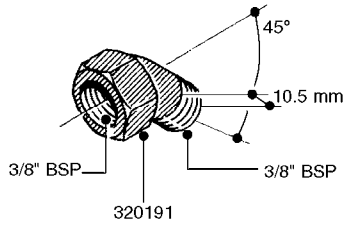

L0030

FITTINGS - HEXAGON NIPPLES
L0030-HIN, 01:01:16

Page 1
Date 07.02.2020 10:30

parts-n°	order qty	description
10015303	1	FITT.PO.HN 1.00X1.00 M1000
10425003	1	FITT.PO.HN 1.25X1.00 MCPHEE
320132	1	FITT.DK HN 1" BSP
320176	1	FITT.DK HN 3/8"X1/2" BSP
320445	1	FITT.DK HN 1/4"X3/8" BSP
320655	1	FITT.DK HN 1/2"-1/2" BSP
320692	1	FITT.DK HN 3/8'BSPX1/4'NPT
320703	1	FITT.DK HN 3/8BSP X1/2 &1/4NPT
320725	1	FITT.DK NIPPLE 3/8"-3/8" BSP
320902	1	FITT.DK HN 3/8'X 1/4' BSP
390232	1	FITT.DK HN 1-1/2' X 1-1/4' BSP
390276	1	FITT.DK HN 1'BSP