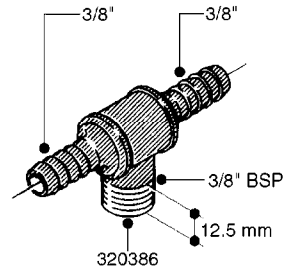

L0030

FITTINGS - HEXAGON NIPPLES
L0030-HIN, 01:01:16

Page 1
Date 07.02.2020 10:30

parts-n°	order qty	description
10015303	1	FITT.PO.HN 1.00X1.00 M1000
10425003	1	FITT.PO.HN 1.25X1.00 MCPHEE
320132	1	FITT.DK HN 1" BSP
320176	1	FITT.DK HN 3/8"X1/2" BSP
320445	1	FITT.DK HN 1/4"X3/8" BSP
320655	1	FITT.DK HN 1/2"-1/2" BSP
320692	1	FITT.DK HN 3/8'BSPX1/4'NPT
320703	1	FITT.DK HN 3/8BSP X1/2 &1/4NPT
320725	1	FITT.DK NIPPLE 3/8"-3/8" BSP
320902	1	FITT.DK HN 3/8'X 1/4' BSP
390232	1	FITT.DK HN 1-1/2' X 1-1/4' BSP
390276	1	FITT.DK HN 1'BSP

L0040

FITTINGS - NIPPLES & ELBOWS
L0040-HIN, 01:01:16

Page 1
Date 07.02.2020 10:30

parts-n°	order qty	description
10530803	1	FITT.PO.SE 2.00X2.00 45 DEG.
320191	1	FITT.DK ELB 3/8' BSP 45 DEGREE
320482	1	FITT.DK ELB. 1/2" BSP 60 DEG.
320596	1	FITT.DK ELB 3/8'-1/2'BSP 45DEG
320607	1	FITT.DK HN 3/8M X 3/8F BSP LNG
320633	1	FITT.DK HN 3/8"M X 3/8"F BSP
321451	1	FITT.DK ELB.1-1/2 X1-1/4 80DEG
321532	1	FITT.DK REDUC 3/4' X 1/2' BSP
390233	1	FITT.DK REDUC 1-1/2" X 1" BSP