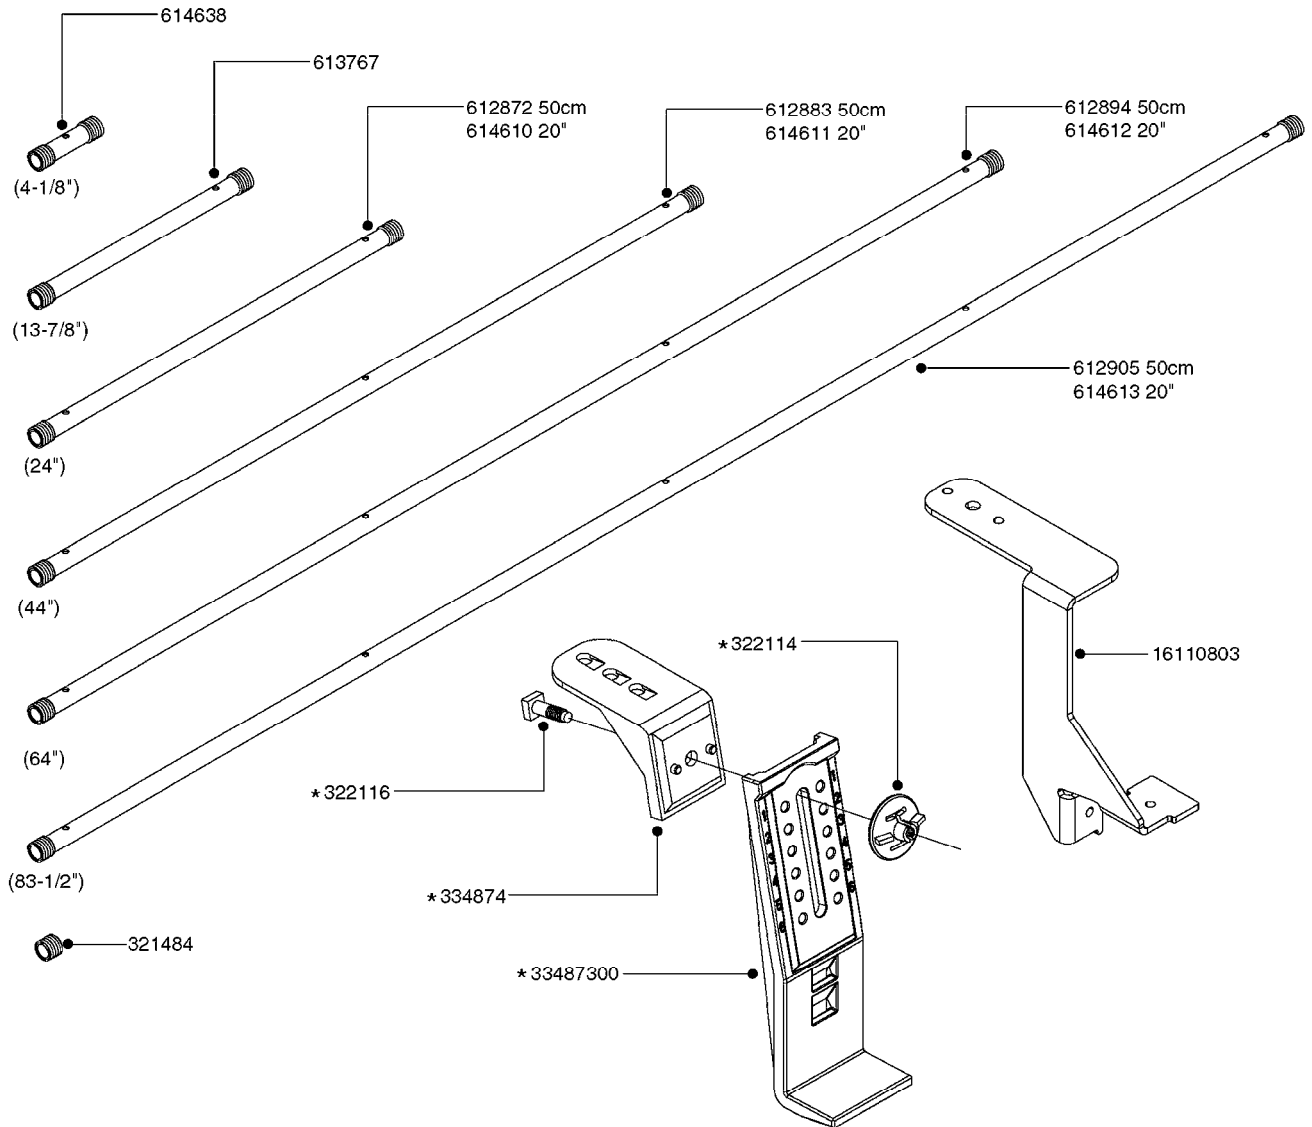

COMPLETE ASSEMBLY
WITH NOZZLES

REFER TO
HARDI® NOZZLE CATALOG

D1100

DOUBLE NOZZLE HOLDER-SNAP FIT
D1100-HIN, 01:01:16

Page 1

Date 07.02.2020 10:30

Pos.	parts-n°	order qty	description
1	372140	1	HARDI ISO BLIND CAP
2	725078	1	SNAP-FIT TRIPLET W/O NOZZ HOLD
3	28032503	1	DOUBLE NOZZLE HOLDER LD ISO
4	28040103	1	O-RING F.DOUBLE NOZZLE HOLDER
5	28089103	1	GASKET F.DOUBLE NOZZLE HOLDER
6	70056803	1	DOUBLE NOZZLE CAP ORANGE LD 01
6	70056903	1	DOUBLE NOZZLE CAP GREEN LD 015
6	70057003	1	DOUBLE NOZZLE CAP YELLOW LD 02
6	70057103	1	DOUBLE NOZZLE CAP LILAC LD 025
6	70057203	1	DOUBLE NOZZLE CAP BLUE LD 03
6	70057303	1	DOUBLE NOZZLE CAP RED LD 04
6	70057403	1	DOUBLE NOZZLE CAP BROWN LD 05