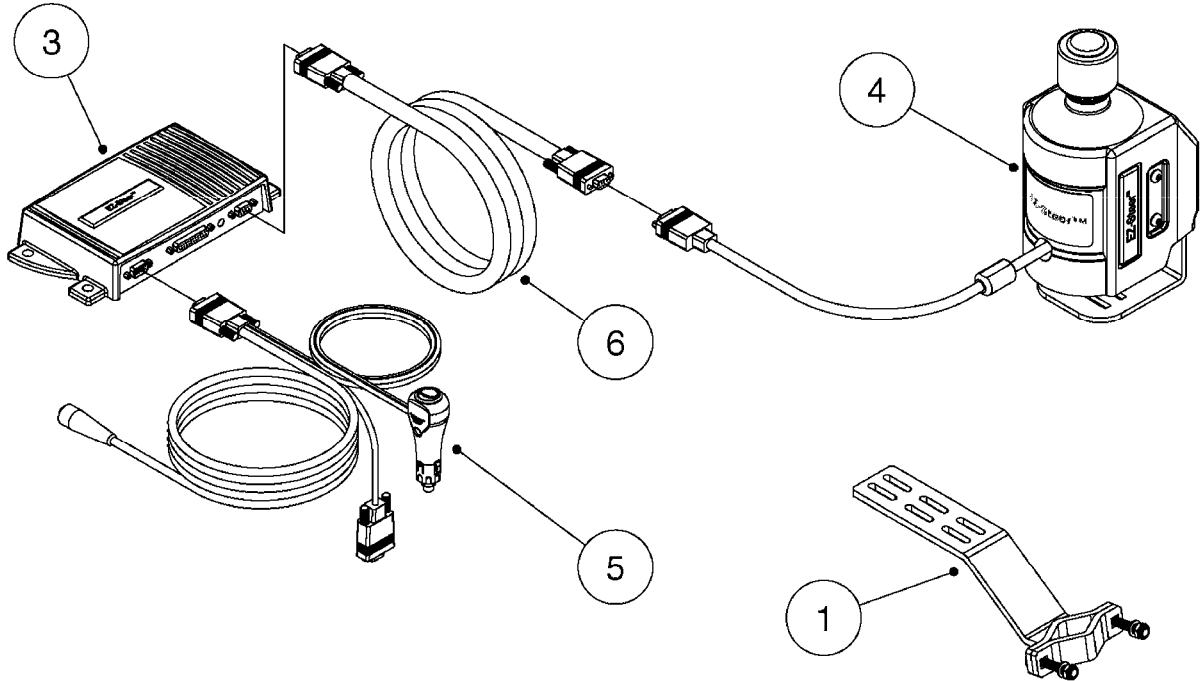

COMPLETE ASSEMBLY:
84205303 (WITH GPS)
84205403 (WITHOUT GPS)

**COMPLETE ASSEMBLIES
WHOLEGOODS ITEMS**

M0040

EZ-GUIDE PLUS LIGHT BAR
M0040-HIN, 01:01:16

Page 1
Date 07.02.2020 10:30

parts-n°	order qty	description
26007403	1	ANTENNA,HURRICANE F. EZGUIDEPL
26007503	1	REMOTE KEYPAD EZ-GUIDE PLUS
26007603	1	CABLE, ANTENNA, EZGUIDEPLUS
26007703	1	CABLE, POWER F. EZGUIDEPLUS
26007803	1	BRACKET KIT F. EZGUIDEPLUS
26007903	1	EZ-Guide 500 External Interfac
26008003	1	LIGHT BAR ASSM WITH GPS
26008103	1	LIGHT BAR ASSM WITHOUT GPS
29002703	1	VACUUM CUP 4 1/2" 1420I
29002803	1	MOUNT, MAG F. ANTENNA
29002903	1	PLATE, F. ANTENNA MOUNT
67206303	1	QUICK REFERENCE CARD EZ-GUIDE+
67206403	1	MANUAL EZ GUIDE PLUS
84205303	1	EZ GUIDE PLUS W GPS, NO LABLE
84205403	1	EZ GUIDE PLUS W/O GPS,NO LABLE
97607603	1	DECAL COMPANY 45MM X 20MM