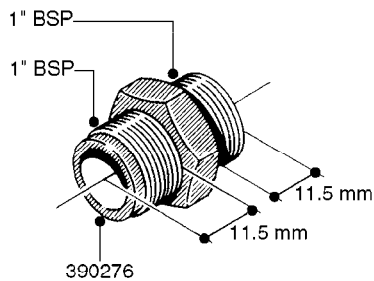

L0030

FITTINGS - HEXAGON NIPPLES
L0030-HIN, 01:01:16

Page 1
Date 07.02.2020 10:30

parts-n°	order qty	description
10015303	1	FITT.PO.HN 1.00X1.00 M1000
10425003	1	FITT.PO.HN 1.25X1.00 MCPHEE
320132	1	FITT.DK HN 1" BSP
320176	1	FITT.DK HN 3/8"X1/2" BSP
320445	1	FITT.DK HN 1/4"X3/8" BSP
320655	1	FITT.DK HN 1/2"-1/2" BSP
320692	1	FITT.DK HN 3/8'BSPX1/4'NPT
320703	1	FITT.DK HN 3/8BSP X1/2 &1/4NPT
320725	1	FITT.DK NIPPLE 3/8"-3/8" BSP
320902	1	FITT.DK HN 3/8'X 1/4' BSP
390232	1	FITT.DK HN 1-1/2' X 1-1/4' BSP
390276	1	FITT.DK HN 1'BSP