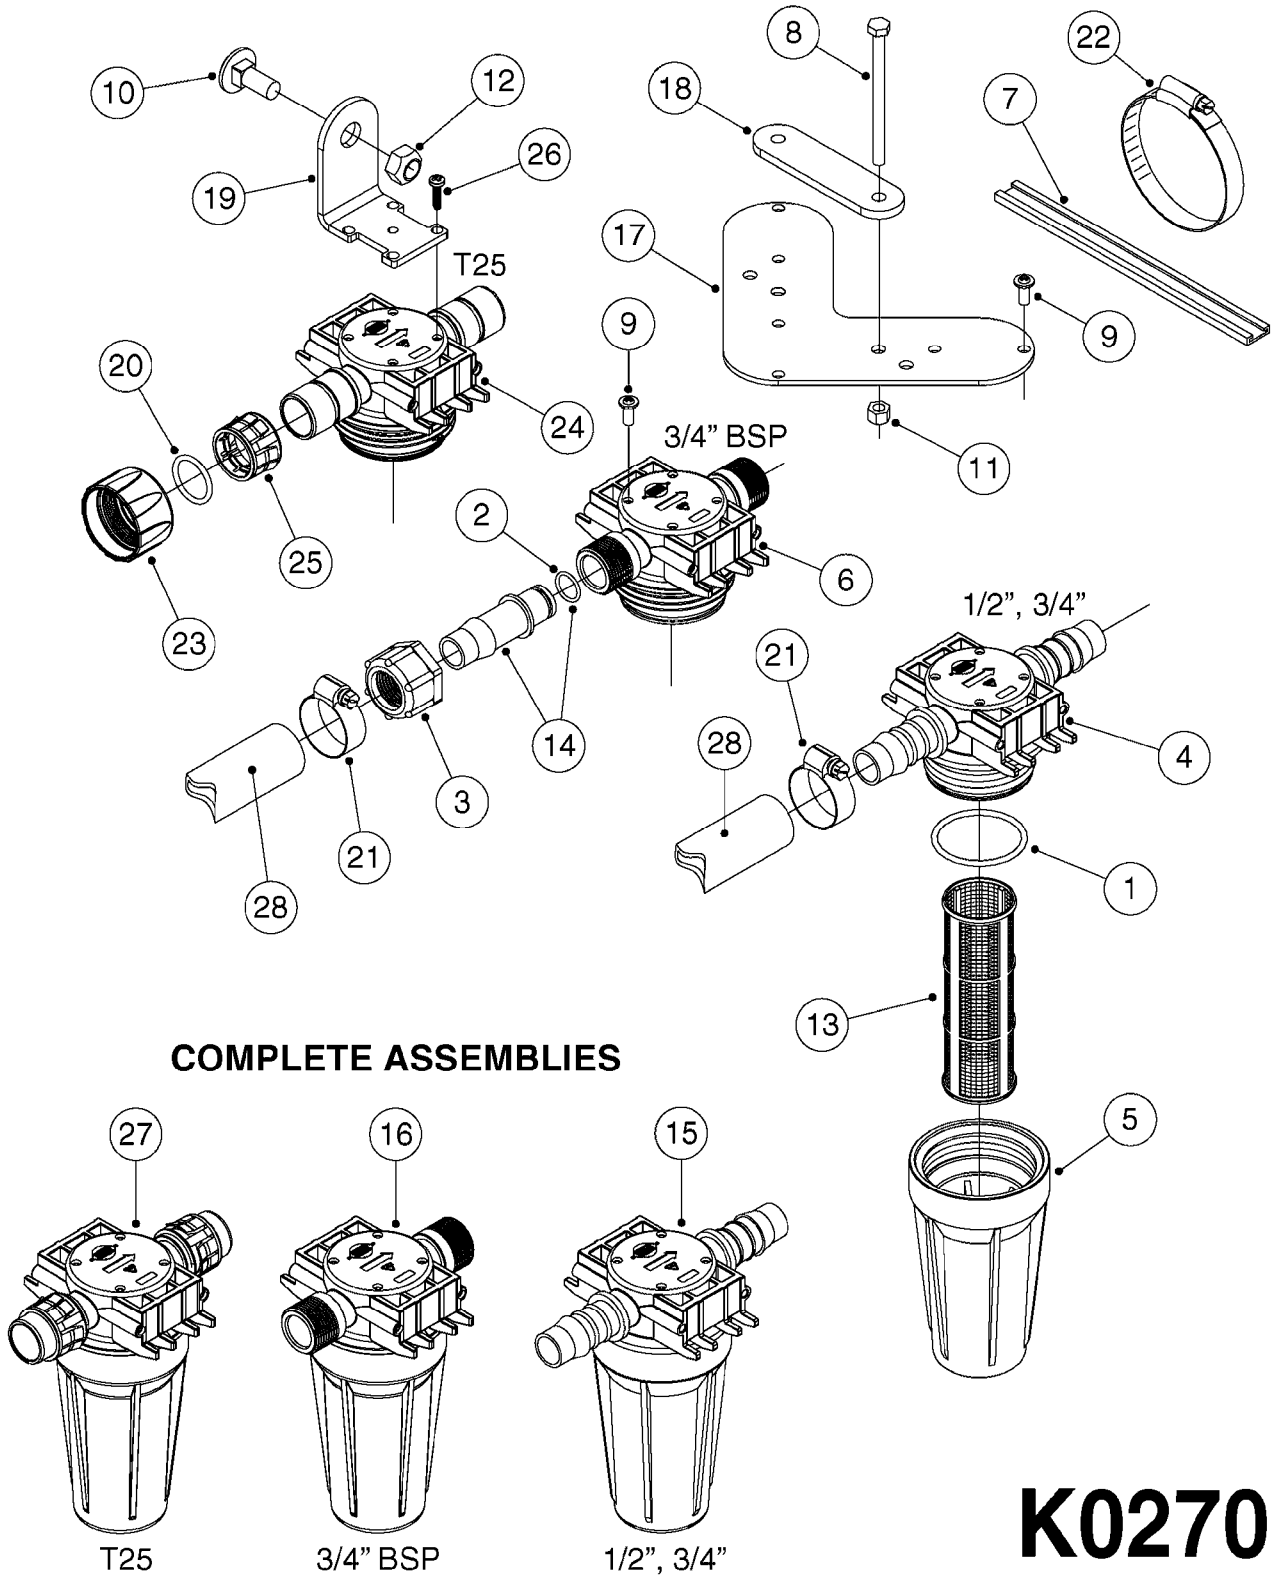

Page 1

Date 07.02.2020 10:28

Pos.	parts-n°	order qty	description
1	145994	1	FITT.DK S-40 FORK
2	145995	1	FITT.DK S-53 FORK
3	240177	1	O-RING D16.1/11.3 X 2.4
4	242354	1	O-RING D32.2X3.0 VITON
5	242355	1	O-RING D19.2X3.0 VITON F.S-40
6	242594	1	O-RING D14 X 1.78 SCH.70-EPDM
7	261539	1	SPADE F.ELEC CONNec BLUE INSUL
8	262104	1	VALVE, SOLENOID, S53/S40
9	320084	1	FITT.DK NUT 1/2" BSP
10	320187	1	FITT.DK CAP 3/8" BSP BLACK
11	320283	1	FITT.DK NUT 3/4"BSP
12	320596	1	FITT.DK ELB 3/8'-1/2'BSP 45DEG
13	321307	1	FITT.DK NUT 1/2" BSP JAMB
14	321742	1	FITT.DK BULKHEAD 1/2' BSP
15	322103	1	FITT.DK S-53 BULKHEAD
16	322352	1	FITT.DK S-53 TEE
17	330212	1	O-RING D19/D14X2.4 F.1/2"NUT
18	330687	1	FITT.DK HB 1/2" F. 1/2" NUT
19	334965	1	COVER FOR S53 SOLENOID VALVE
20	370366	1	OFF-CENTER FLAT SPRAY NOZZLE, 1850 - G150
21	410185	1	BOLT HEX 8.8 DEL M6X16
22	460261	1	NUT HEX M6X1.00 LOCK DIN985 A2 SS
23	471125	1	WASHER M6U 6.4X14X1.2,A2 SS
24	614366	1	FILTER 50 MESH F.NOZZLE BLUE
24	614367	1	FILTER 80 MESH F.NOZZLE RED
24	614368	1	FILTER 100 MESH F.NOZZLE YEL.
25	720856	1	FITT.DK 1/2'BSP ASSY.F.3/4'NUT
26	726558	1	FITT.DK S53 STR. 3/4" W.ORING
27	726567	1	FITT.DK S-40 ELB.1/2" W.O-RING
28	726694	1	PLUG,S53,1/2"FBSP THD W.ORING
29	729610	1	NOZZLE ASSY. NON DRIP 3/8 THRD
30	750722	1	REPAIR KIT FOR 3S SC CONTROL
31	983087	1	ELEC. CABLE 2 WIRE X 0.75MM
32	16180100	1	PLATE, END ROW NOZZLE
33	28025203	1	TIE STRAP L=23" x W=1/2"
34	28029803	1	CLAMP HOSE GEAR P1/2" 6708
35	28029903	1	CLAMP HOSE GEAR P3/4"-S1" 6712
36	92702103	1	HOSE R X1/2" X300PSI WP X0012"