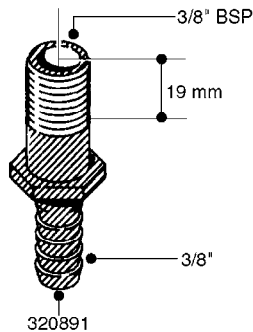

FITTINGS - HEXAGON NIPPLES
L0030-HIN, 01:01:16

Page 0
Date 07.02.2020 10:28

L0030

FITTINGS - HEXAGON NIPPLES
L0030-HIN, 01:01:16

Page 1
Date 07.02.2020 10:28

parts-n°	order qty	description
10015303	1	FITT.PO.HN 1.00X1.00 M1000
10425003	1	FITT.PO.HN 1.25X1.00 MCPHEE
320132	1	FITT.DK HN 1" BSP
320176	1	FITT.DK HN 3/8"X1/2" BSP
320445	1	FITT.DK HN 1/4"X3/8" BSP
320655	1	FITT.DK HN 1/2"-1/2" BSP
320692	1	FITT.DK HN 3/8'BSPX1/4'NPT
320703	1	FITT.DK HN 3/8BSP X1/2 &1/4NPT
320725	1	FITT.DK NIPPLE 3/8"-3/8" BSP
320902	1	FITT.DK HN 3/8'X 1/4' BSP
390232	1	FITT.DK HN 1-1/2' X 1-1/4' BSP
390276	1	FITT.DK HN 1'BSP

L0040

FITTINGS - NIPPLES & ELBOWS
L0040-HIN, 01:01:16

Page 1
Date 07.02.2020 10:28

parts-n°	order qty	description
10530803	1	FITT.PO.SE 2.00X2.00 45 DEG.
320191	1	FITT.DK ELB 3/8' BSP 45 DEGREE
320482	1	FITT.DK ELB. 1/2" BSP 60 DEG.
320596	1	FITT.DK ELB 3/8'-1/2'BSP 45DEG
320607	1	FITT.DK HN 3/8M X 3/8F BSP LNG
320633	1	FITT.DK HN 3/8"M X 3/8"F BSP
321451	1	FITT.DK ELB.1-1/2 X1-1/4 80DEG
321532	1	FITT.DK REDUC 3/4' X 1/2' BSP
390233	1	FITT.DK REDUC 1-1/2" X 1" BSP