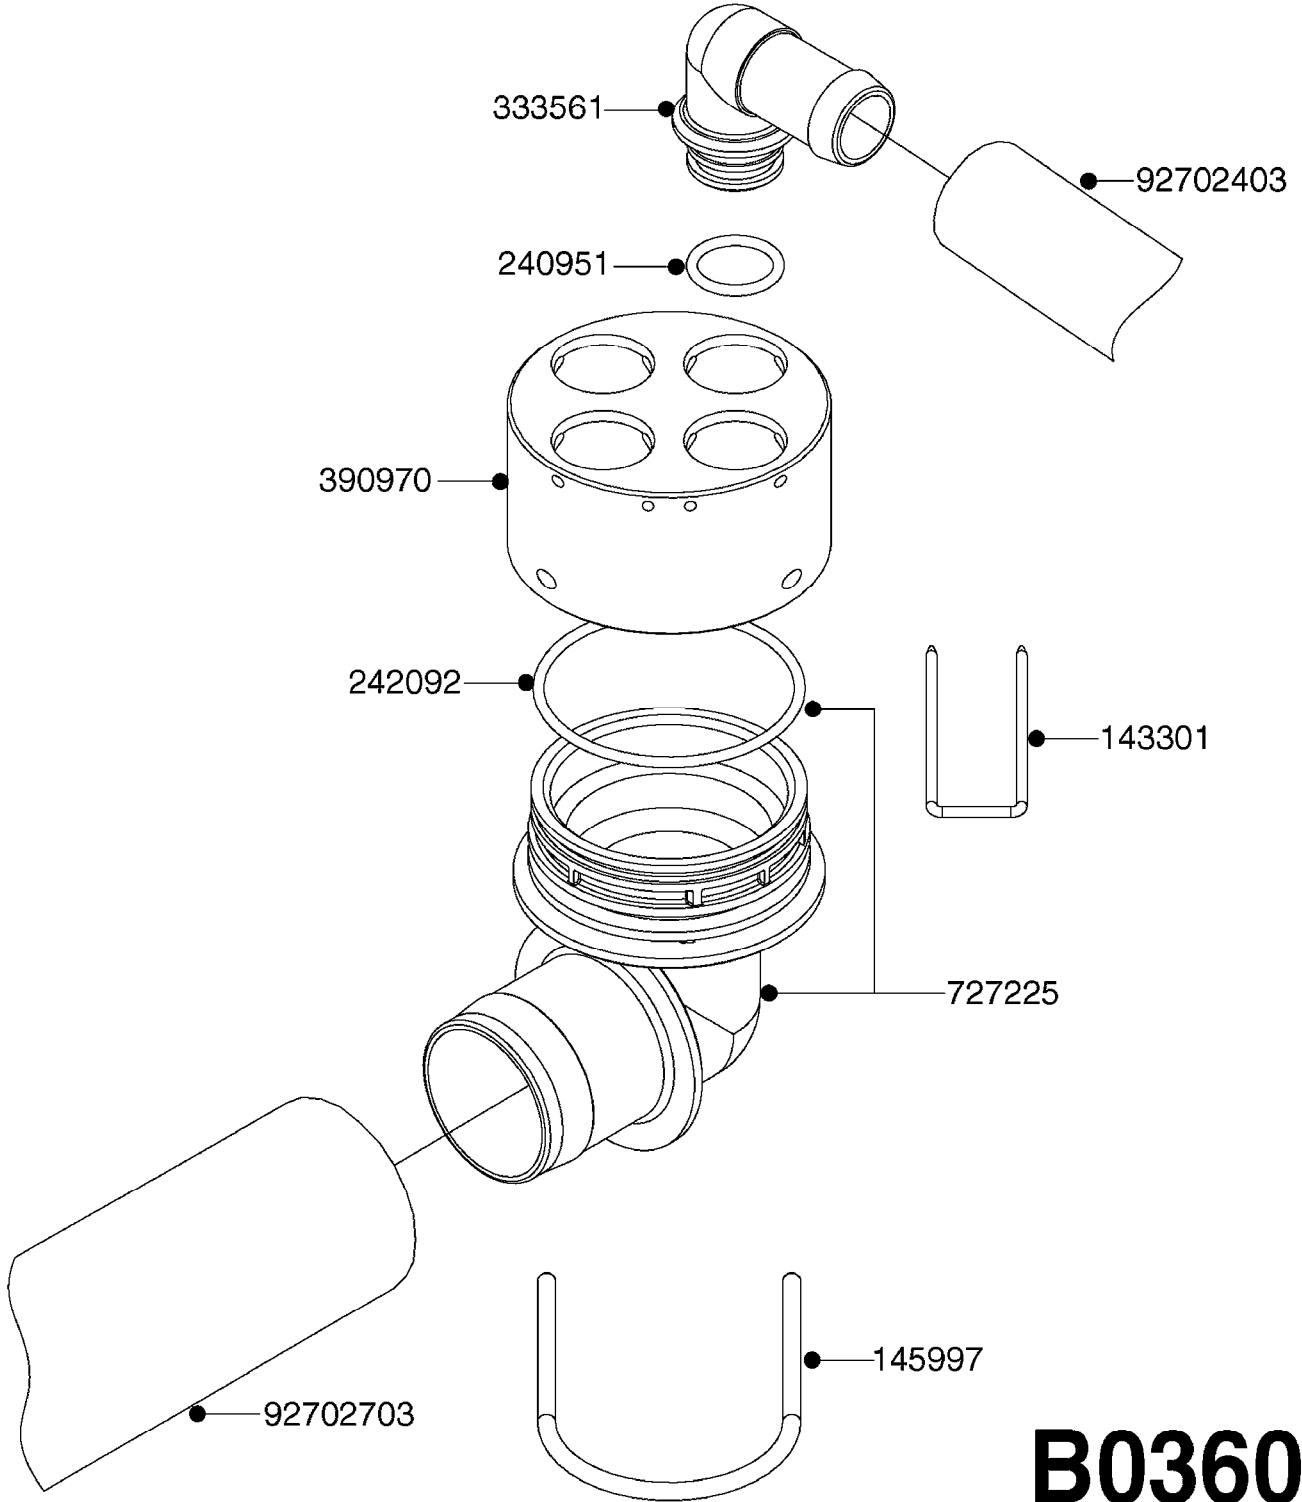

B0360

EC RETURN MANIFOLD
B0360-HIN, 28:05:19

Page 1

Date 07.02.2020 10:27

parts-n°	order qty	description
143301	1	LOCK CLAMP 78 MM
145997	1	FITT.DK S-93 FORK
240951	1	O-RING D21.2X3 NITRIL
242092	1	O-RING D69.5X3
333561	1	FITT.DK ELB.1" EC RETURN
390970	1	DISTRIBUTOR S93 4XD27
727225	1	FITT.DK S-93 ELB.2'PVC W/ORING
92702403	1	HOSE PVC SUCT GRAY 1"
92702703	1	HOSE PVC SUCT GRAY 2"