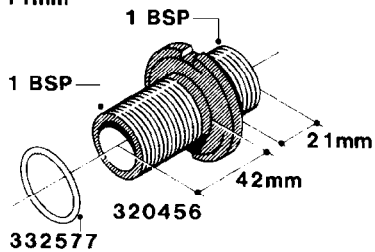

L0060

FITTINGS - BULKHEAD
L0060-HIN, 01:01:16

Page 1

Date 07.02.2020 10:28

parts-n°	order qty	description
141046	1	NUT 3/8" BSP
141341	1	NUT 1/4' BSP
240284	1	O-RING D82,5/75 X 3,5
320456	1	FITT.DK BULKHEAD 1"BSP DOUBLE
320467	1	FITT.DK BULKHEAD 1"BSP SINGLE
320471	1	FITT.DK NUT 1" BSP JAMB
320541	1	FITT.DK BULKHEAD 2-1/2'BSP SIN
320552	1	FITT.DK NUT 2-1/2' BSP JAMB
320644	1	FITT.DK ELB.3/4"HB X 1" BSP
320784	1	FITT.DK CAP 1-1/2" BSP
320795	1	FITT.DK NUT 1-1/2" BSP JAMB
320935	1	FITT.DK BULKHEAD 1/4' BSP SING
320946	1	FITT.DK BULKHEAD 3/8' BSP SING
321296	1	FITT.DK BULKHEAD 1/2" BSP SING
321307	1	FITT.DK NUT 1/2" BSP JAMB
321333	1	FITT.DK BULK 1-1/2" X 1"F BSP
330061	1	O-RING D16/D11X2,5
330072	1	O-RING D53.5/D45.5X4
330212	1	O-RING D19/D14X2.4 F.1/2"NUT
332577	1	O-RING D38/D30X4 F.1" PUR.
332592	1	O-RING D26/D20X3