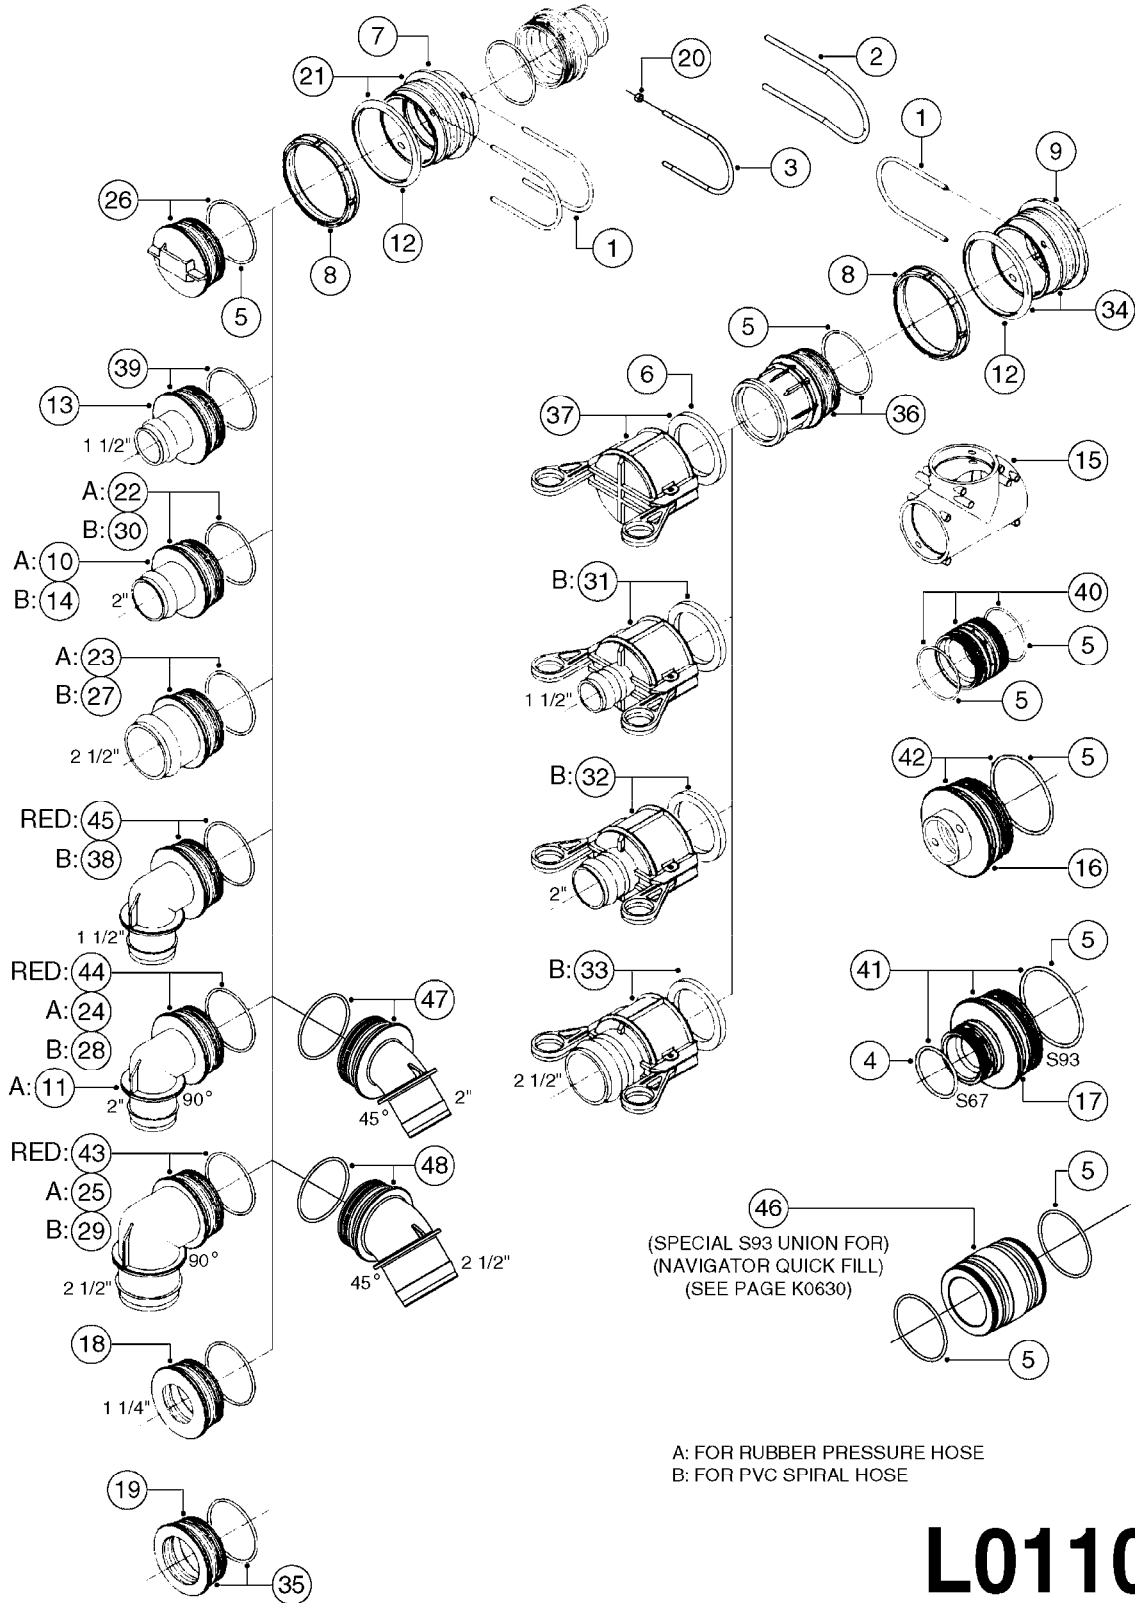

L0100

FITTINGS - S-67
L0100-HIN, 21:06:18

Page 1

Date 07.02.2020 10:28

Pos.	parts-n°	order qty	description
1	145996	1	FITT.DK S-67 FORK
2	241973	1	O-RING Ø3 X 44.2 70 SHORES NITRIL NITRIL (BLACK)
2	242353	1	O-RING 3 X 44.2 VITON VITON (BROWN)
3	242092	1	O-RING D69.5X3 NITRIL (BLACK)
3	242351	1	O-RING D69.5X3.0 VITON F.S-93 VITON (BROWN)
4	322104	1	FITT.DK S-67 BULKHEAD
5	322108	1	FITT.DK S-67 BULKHEAD NUT
6	322224	1	FITT.DK S-67 TEE
7	322321	1	FITT.DK S-67 X 1"BSP MALE
8	322325	1	FITT.DK S-67 X 1-1/2"BSP LONG
9	334231	1	FITT.DK S-67 STR.1"
10	334233	1	FITT.DK S-67 STR.1-1/2" RUBBER
11	334245	1	FITT.DK S-67 ELB. 1-1/2"RUBBER
12	334261	1	GASKET F. S-67 BULKHEAD
13	334444	1	FITT.DK S-67 STR.1-1/2" PVC
14	334445	1	FITT.DK S-67 ELB.1-1/2"
15	334564	1	FITT.DK S-67 TO S-53 ADAPTER
16	334573	1	FITT.DK S-67 CONNECTOR
17	334634	1	FITT.DK ADAPTER S-93M S67M
18	461217	1	NUT HEX M5 LOCK
19	726464	1	FITT.DK S-67 BULKHEAD W/GASKET
20	726560	1	FITT.DK S-67 STR.1" W.O'RING
21	726561	1	FITT.DK S-67 STR.1-1/4" O-RING
22	726562	1	FITT.DK.S-67 HB 1-1/2"W.O-RING
23	726572	1	FITT.DK S-67 1" ELBOW 90 ASSY.
24	726573	1	FITT. S67 5/4" 90° W/O-RING
25	726574	1	FITT.DK S67X90,1.5HB PRESSURE
26	726579	1	FITT. S67 PLUG W/O-RING
27	726695	1	FITTING S67 - BSP 1" + O-RING
28	727223	1	FITT.S67 1.5" STRAIT S W/ORING
29	727224	1	FITT.DK S67X90,1.5HB SUCTION
30	728526	1	FITT.DK S-67 CONNECT W/O-RINGS
31	728527	1	ADAPTER S67M TO S93M W/ORING
32	728561	1	FITT.DK. S67M - S53F REDUCER
33	728562	1	FITT.DK S-93 TO S67 ADAPTOR
34	728578	1	FITT.DK S-67X1-1/2"BSP LG W/O-RING
35	14012200	1	FITT.DK S-67 FORK W/M5 THREADS
36	33509700	1	FITT.DK S-67 45° 1-1/4"
37	72433000	1	FITT.S67 1" 45° W/O-RING
38	72433100	1	FITT.DK S-67 45° 1-1/4"W/ORING
39	72433200	1	FITT.S67 1-1/2" 45°PVC W/O-RING
40	72433400	1	FITT.S67 1-1/2" 45°BSP W/ORING