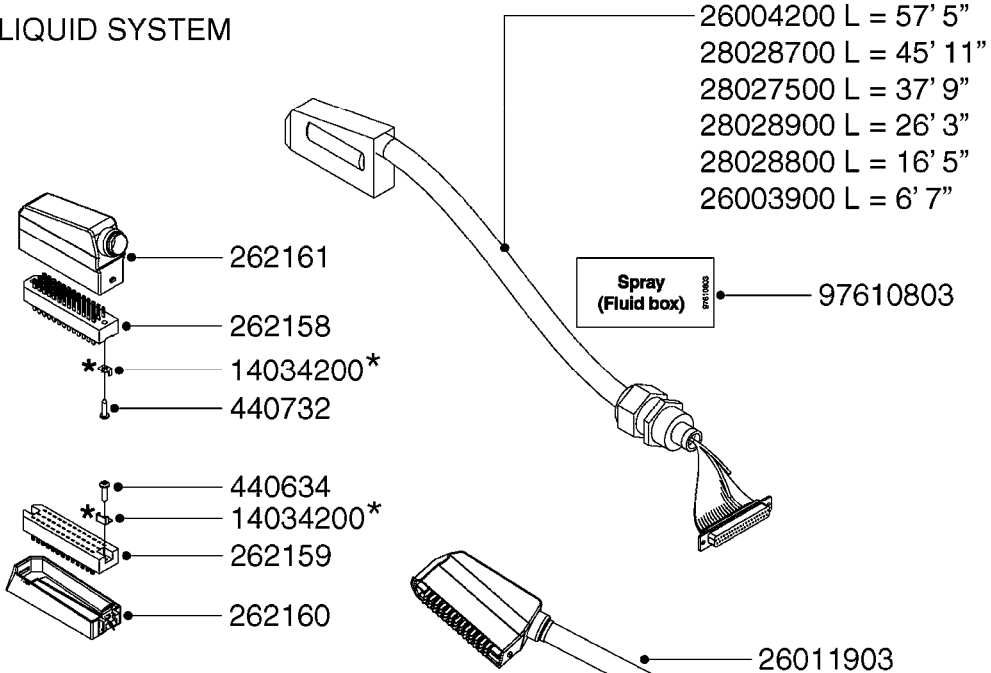

LIQUID SYSTEM