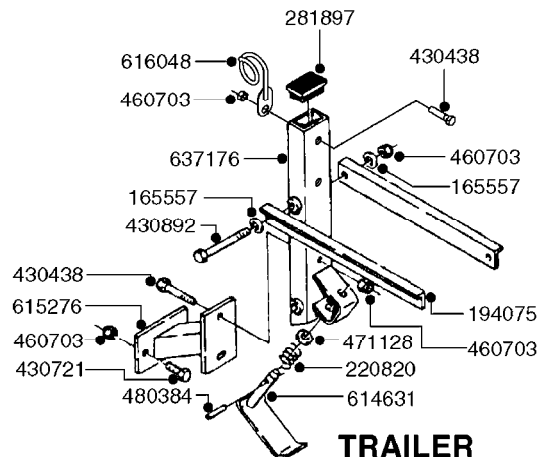

TRAILER

K0050