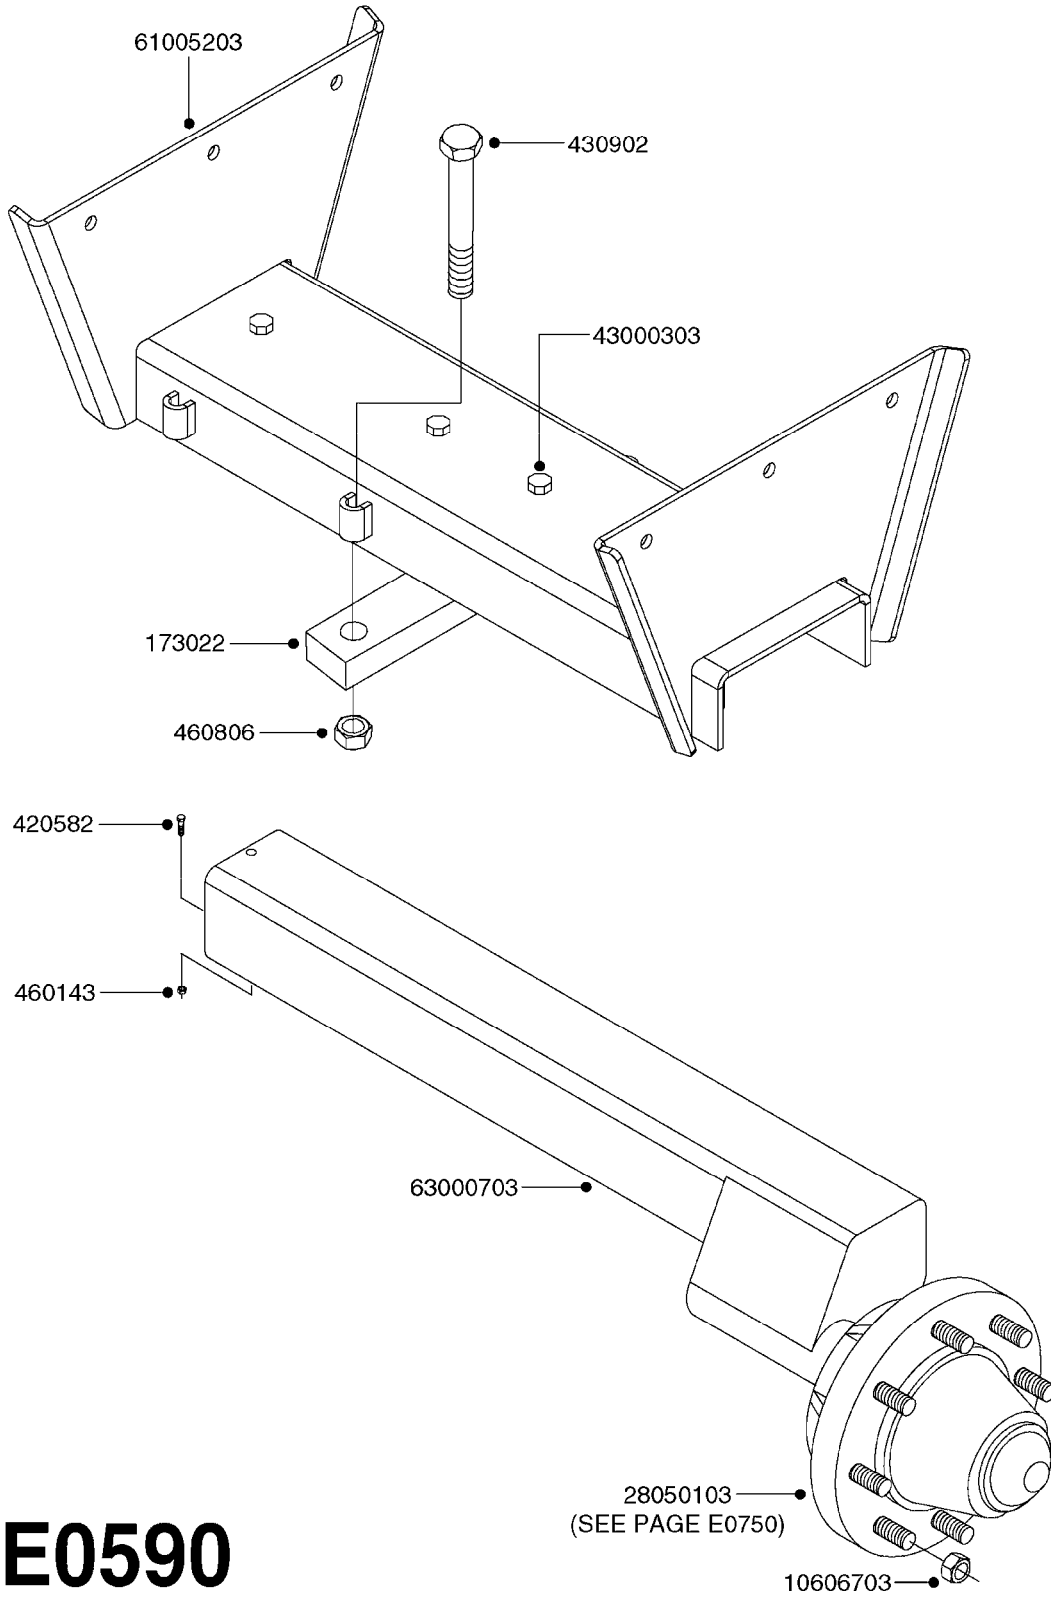

E0590

FIXED AXLE "NEW" NAV 575
E0590-HIN, 01:01:16

Page 1

Date 07.02.2020 10:28

parts-n°	order qty	description
173022	1	FLATBAR 50X30 L=218/2XD22
420582	1	BOLT HEX 8.8 DEL M8X20 FT A2
430902	1	BOLT HEX 8.8 M20X150
460143	1	SELF LOCK NUT M8 SST A2 DIN985
460806	1	NUT HEX M20X2.50 LOCK DIN985A2 SS
10606703	1	NUT HEX NF 5/8" FLANGED F.STUD
28050103	1	HUB F 3" 758 7500# PACKAGE
43000303	1	BOLT HEX 8.8 M20X200 BLACK
61005203	1	* AXLE NON-SUSP ADJ 575
63000703	1	AXLE INSERT W/M CM750