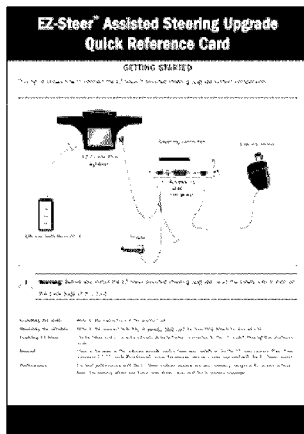

COMPLETE ASSEMBLY:
 84205303 (WITH GPS)
 84205403 (WITHOUT GPS)

**COMPLETE ASSEMBLIES
 WHOLEGOODS ITEMS**

M0040

EZ-GUIDE PLUS LIGHT BAR
M0040-HIN, 01:01:16

Page 1
Date 07.02.2020 10:28

parts-n°	order qty	description
26007403	1	ANTENNA,HURRICANE F. EZGUIDEPL
26007503	1	REMOTE KEYPAD EZ-GUIDE PLUS
26007603	1	CABLE, ANTENNA, EZGUIDEPLUS
26007703	1	CABLE, POWER F. EZGUIDEPLUS
26007803	1	BRACKET KIT F. EZGUIDEPLUS
26007903	1	EZ-Guide 500 External Interfac
26008003	1	LIGHT BAR ASSM WITH GPS
26008103	1	LIGHT BAR ASSM WITHOUT GPS
29002703	1	VACUUM CUP 4 1/2" 1420I
29002803	1	MOUNT, MAG F. ANTENNA
29002903	1	PLATE, F. ANTENNA MOUNT
67206303	1	QUICK REFERENCE CARD EZ-GUIDE+
67206403	1	MANUAL EZ GUIDE PLUS
84205303	1	EZ GUIDE PLUS W GPS, NO LABLE
84205403	1	EZ GUIDE PLUS W/O GPS,NO LABLE
97607603	1	DECAL COMPANY 45MM X 20MM