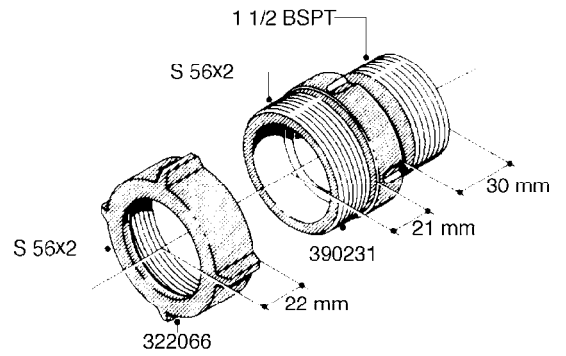

L0090

FITTINGS - S-56 & S-61
L0090-HIN, 01:01:16

Page 1

Date 07.02.2020 10:28

parts-n°	order qty	description
145661	1	FITT.DK S-61 FORK
241754	1	O-RING D59.5X3
241883	1	O-RING 3 X 39.2 NITRIL
322055	1	FITT.DK S-61 BULKHEAD
322056	1	FITT.DK S-61 BULKHEAD NUT
322066	1	FITT.DK S-56 NUT
334050	1	FITT.DK S-61 STR.1-1/4"
334068	1	FITT.DK S-61 STR.1"
334091	1	FITT.DK S56 STR.1-1/2'
334099	1	FITT.DK S-61 ELB.1-1/2"110 DEG
334100	1	FITT.DK S-61 ELB.1" 110 DEG.
334151	1	FITT.DK S-61 ELB.1-1/4"110 DEG
390231	1	FITT.DK NIPPLE 1-1/2 X S56