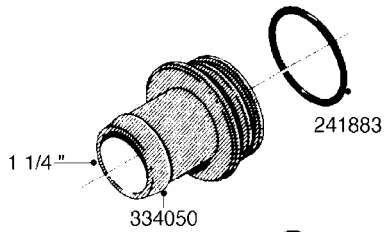

L0090

FITTINGS - S-56 & S-61
L0090-HIN, 01:01:16

Page 1

Date 07.02.2020 10:28

parts-n°	order qty	description
145661	1	FITT.DK S-61 FORK
241754	1	O-RING D59.5X3
241883	1	O-RING 3 X 39.2 NITRIL
322055	1	FITT.DK S-61 BULKHEAD
322056	1	FITT.DK S-61 BULKHEAD NUT
322066	1	FITT.DK S-56 NUT
334050	1	FITT.DK S-61 STR.1-1/4"
334068	1	FITT.DK S-61 STR.1"
334091	1	FITT.DK S56 STR.1-1/2'
334099	1	FITT.DK S-61 ELB.1-1/2"110 DEG
334100	1	FITT.DK S-61 ELB.1" 110 DEG.
334151	1	FITT.DK S-61 ELB.1-1/4"110 DEG
390231	1	FITT.DK NIPPLE 1-1/2 X S56