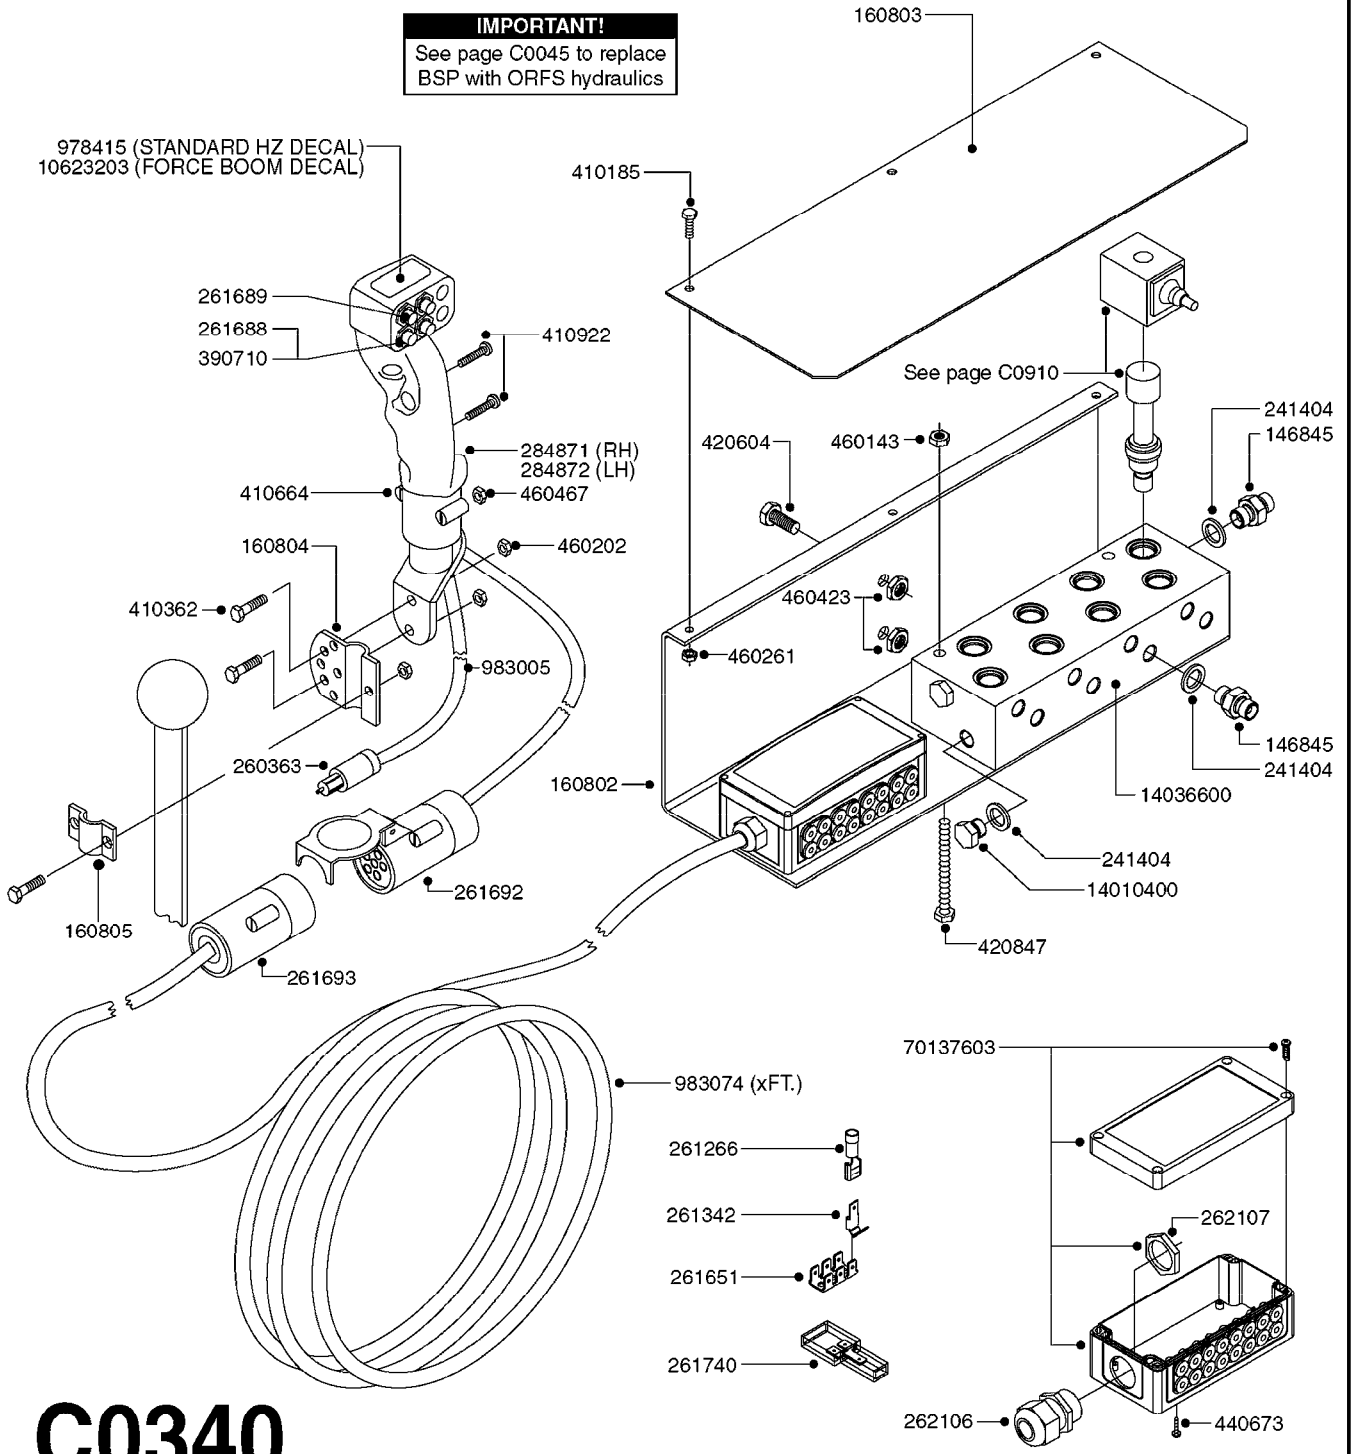

IMPORTANT!
See page C0045 to replace
BSP with ORFS hydraulics

HYD EAGLE HZ JOYSTICK 2005
C0340-HIN, 13:05:19

Page 1

Date 07.02.2020 10:27

parts-n°	order qty	description
146845	1	HEX NIPPLE 1/4"X1/4"
160802	1	MOUNT PLATE F.HYD SOLENOID'HZ'
160803	1	COVER PLATE F.HYD SOLENOID'HZ'
160804	1	MOUNT BRACKET F.HANDLE
160805	1	MOUNT STRAP F.HANDLE
241404	1	DOWTY SEAL 1/4"
260363	1	PLUG 2 POLE 12V
261266	1	CONNECTOR END F.CABLE HP
261342	1	SPADE F.ELEC.3 WAY CONNECTOR
261651	1	SPADE F.ELEC.6 POLE CONNECTOR
261688	1	SWITCH F. HANDLE WHITE
261689	1	CAP RUBBER F. SWITCH JOYSTICK
261692	1	PLUG ELEC.7 POLE FEMALE F.CABL
261693	1	PLUG ELEC. 7 POLE MALE
261740	1	SPADE F.ELEC.3 POLE CONN.INSUL
262106	1	BULKHEAD F. CABLE 6.5-14 BLACK
262107	1	NUT F. BULKHEAD CABLE GRAY
284871	1	CONTROL HANDLE RIGHT HALF
284872	1	CONTROL HANDLE LEFT HALF
390710	1	SWITCH F.HANDLE GREY MACHINED
410185	1	BOLT HEX 8.8 DEL M6X16
410362	1	BOLT HEX 8.8 SS M6X20
410664	1	BOLT HEX M5 X 20
410922	1	CYL.SKR 8.8 DEL M4X20 RST
420604	1	BOLT HEX 8.8 DEL M10X25 FT DIN933
420847	1	BOLT HEX 8.8 DEL M8X85
440673	1	SCREW F.PLASTIC 5X12 SS
460143	1	SELF LOCK NUT M8 SST A2 DIN985
460202	1	NUT HEX M6
460261	1	NUT HEX M6X1.00 LOCK DIN985 A2 SS
460423	1	NUT HEX M10X1.50 LOCK DIN985A2 SS
460467	1	NUT HEX M5 GALV.
978415	1	DECAL CONTROL HANDLE
983005	1	ELEC. CABLE 2 WIRE X 1.5MM
983074	1	ELEC. CABLE 5 WIRE X 1.5MM
10623203	1	DECAL F.JOYSTICK - FORCE
14010400	1	PLUG 1/4" BSP
14036600	1	MANIFOLD 4-FUNCTION SPC 2004
70137603	1	JUNC. BOX, FLUID, COMPLETE, 2015