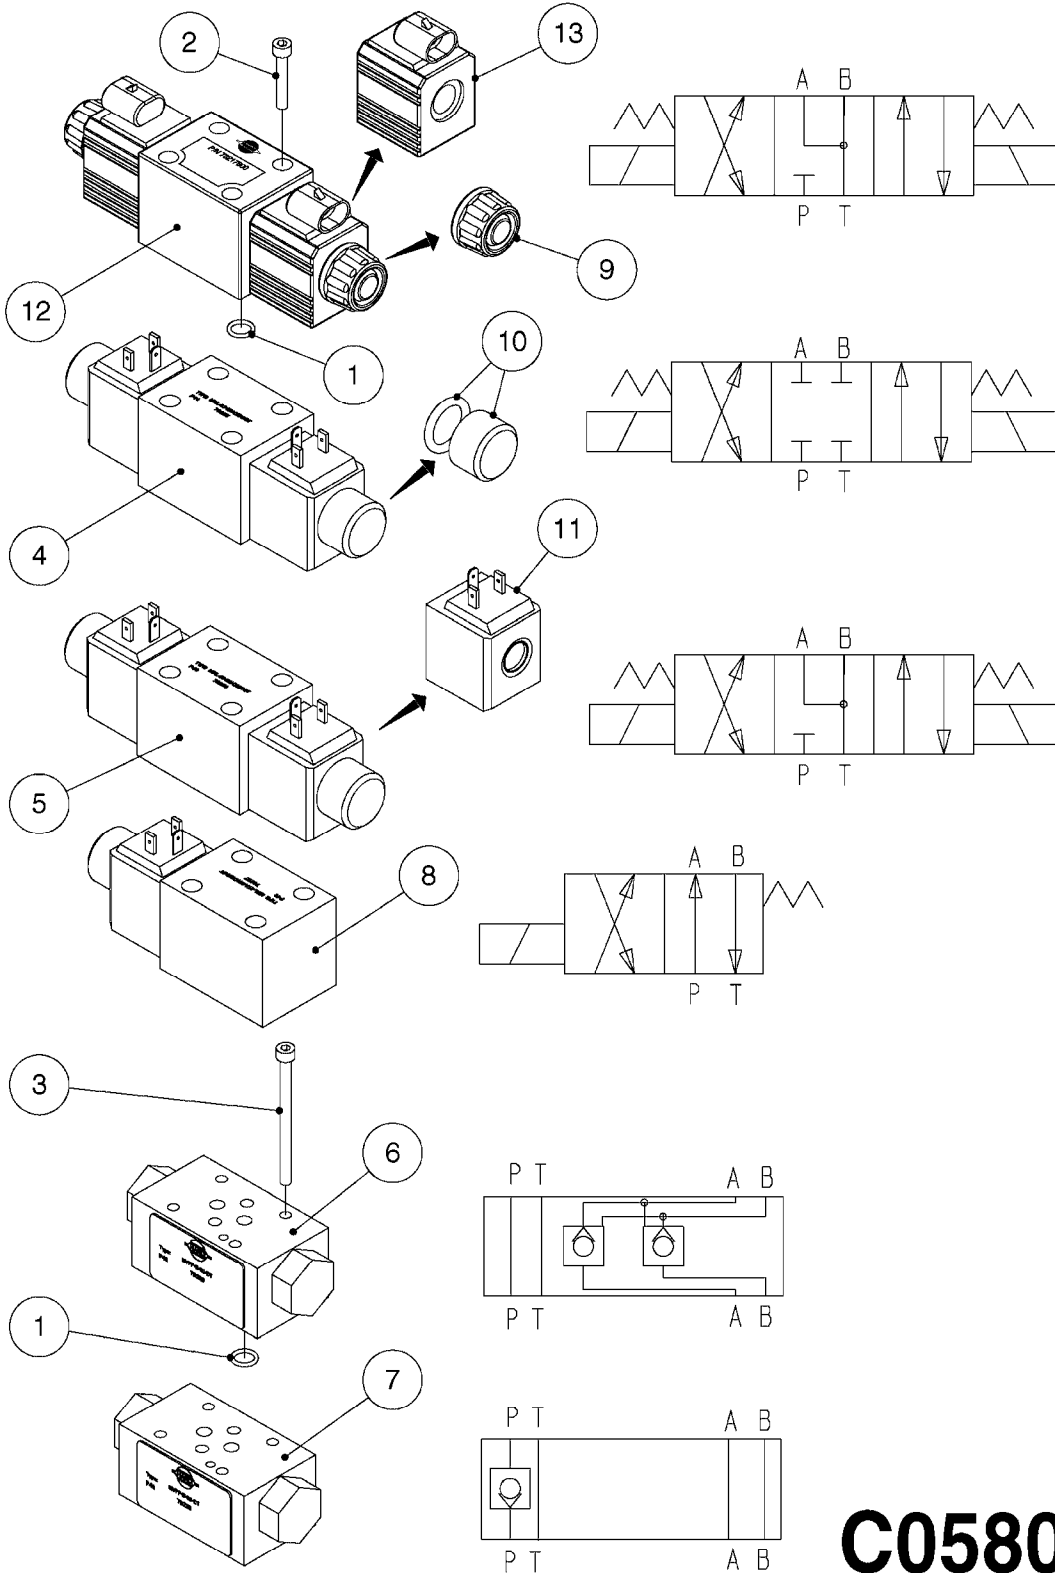

C0580

CETOP VALVES
C0580-HIN, 01:01:16

Page 1

Date 07.02.2020 10:28

Pos.	parts-n°	order qty	description
1	242102	1	O-RING Ø9.25X1.78 NITRIL 90SH
2	450964	1	SCREW M5X30 F.CYLINDER
3	450965	1	SCREW ROUND M5X70
4	782115	1	HY SOLENOID VALVE DH HYD
5	782116	1	HY SOLENOID VALVE MD1L-S3/10N-D12K1/P
6	782118	1	LOCK VALVE MVPP-D
7	782146	1	HYD. CHECK VALVE 1 WAY
8	782829	1	SOLENOID MD1L-TA/10N-D12K1/DT
9	28123700	1	CAP F.SOLENOID - MD1L
10	74187700	1	CAP + O-RING F.CETOP - MD1L
11	78216000	1	SOLENOID F.CETOP VALVE - MD1L
12	78217800	1	MAGNET VLV.MD1L-S3/10N-D12K8DT
13	78218200	1	SOLENOID W/AMP F.MD1L