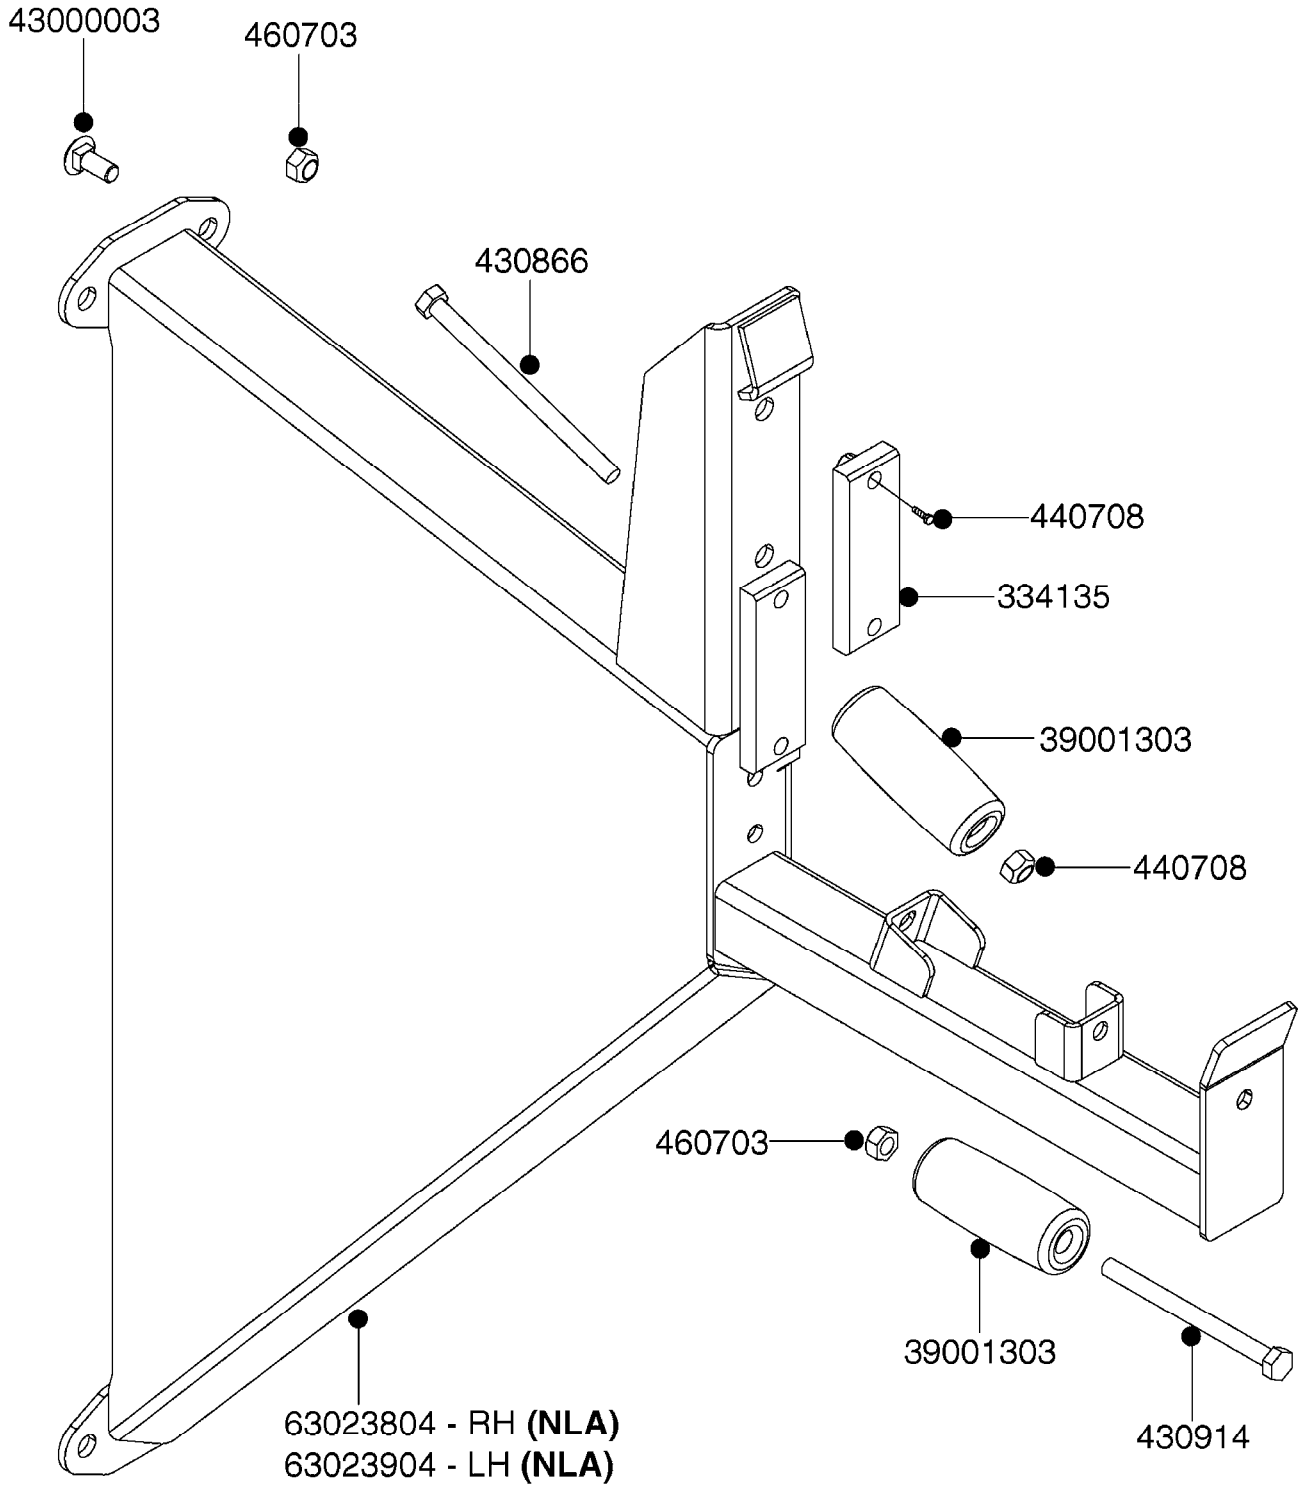

**NORTH AMERICAN STEEL PARTS SHOWN ON THIS PAGE
FOR DENMARK STEEL PARTS, SEE PAGE D0300**

D0310

BOOM COMMANDER CENTER 45-66'US
D0310-HIN, 01:01:16

Page 1

Date 07.02.2020 10:28

parts-n°	order qty	description
146324	1	SHAFT D16.8 L102/2 X 5
146587	1	PIN D16.8 X 65
146738	1	PIN FOR CENTER CABLE EAGLE
147350	1	PIN D16.8 L60MM
151872	1	BUSHING D22.0/18.0 10MM
160311	1	WASHER D30/D20.4X2
162724	1	WASHER D25/D18.1X1
172053	1	NOZZLE TRACK HOLDER
210652	1	BUSHING TEFLON D25/D22X20
220867	1	COMP SPRING DI106 L320 D14 N9,55
242089	1	RUBBER STOP D50X40 M10
242281	1	RUBBER BAND OVAL 180MM
281912	1	SHACKLE M-10
283157	1	PLUG F.DRAIN 60X60X4
283699	1	GREASE NIPPLE M6X1
284552	1	SHOCK ABSORBER F.EAGLE BOOM
284873	1	KIT F.SHOCK ABSORBER HDW.EAG.
333956	1	SLIDE SHOE 91X25X10
334135	1	SLIDE SHOE 140X45X15
390465	1	JOINER BLOCK TRAPEEZE EAGLE
410362	1	BOLT HEX 8.8 SS M6X20
410686	1	BOLT HEX 8.8 DEL M6X30
420567	1	BOLT HEX 8.8 DEL M8X30 FT
420604	1	BOLT HEX 8.8 DEL M10X25 FT DIN933
421218	1	BOLT HEX 8.8 DEL M10X90
430463	1	BOLT HEX 8.8 DEL M16X110
430581	1	BOLT HEX 8.8 DEL M16X40 FT
440644	1	SCREW NO.10 5/8"
440665	1	SCREW M4.2X16 STAINLESS
460261	1	NUT HEX M6X1.00 LOCK DIN985 A2 SS
460327	1	NUT HEX M16X2
460342	1	NUT HEX M10 DEL DIN934
460423	1	NUT HEX M10X1.50 LOCK DIN985A2 SS
460585	1	LOCKING NUT M16 DIN985 A2 SS
460806	1	NUT HEX M20X2.50 LOCK DIN985A2 SS
461228	1	NUT HEX M20
480384	1	PIN COTTER 3/16 x 1-1/2"
614047	1	PIN D22 X 243 HINGE EAGLE
615212	1	PIN D22 X 84 LUBED F.EAGLE
615213	1	PIN D22 X 70 LUBED F.EAGLE
615219	1	TILT CYL.REPLACEMENT EAGLE
615641	1	SAFETY BAR F.WNG TLT 45-66'
615654	1	PIN D25 X 123 F. PARALIFT
16066303	1	U-CHANNEL F. CENTER SPB
16077703	1	CENTER TRACK SPB
63020003	1	HINGE 45'-66' RH / SPB
63020103	1	HINGE 45'-66' LH / SPB
63021203	1	TRAPEZE ARM R.H. SPB
63021303	1	TRAPEZE ARM L.H. SPB
63021403	1	PARA-LIFT LIFT CENTER SPB
63021503	1	CENTER FRAME SPB
63021803	1	TRAPEZE ARM SPB
78122700	1	CYLINDER D40/22X300MM RED