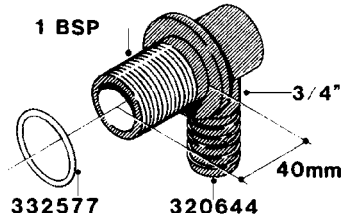

L0060

FITTINGS - BULKHEAD
L0060-HIN, 01:01:16

Page 1

Date 07.02.2020 10:28

parts-n°	order qty	description
141046	1	NUT 3/8" BSP
141341	1	NUT 1/4' BSP
240284	1	O-RING D82,5/75 X 3,5
320456	1	FITT.DK BULKHEAD 1"BSP DOUBLE
320467	1	FITT.DK BULKHEAD 1"BSP SINGLE
320471	1	FITT.DK NUT 1" BSP JAMB
320541	1	FITT.DK BULKHEAD 2-1/2'BSP SIN
320552	1	FITT.DK NUT 2-1/2' BSP JAMB
320644	1	FITT.DK ELB.3/4"HB X 1" BSP
320784	1	FITT.DK CAP 1-1/2" BSP
320795	1	FITT.DK NUT 1-1/2" BSP JAMB
320935	1	FITT.DK BULKHEAD 1/4' BSP SING
320946	1	FITT.DK BULKHEAD 3/8' BSP SING
321296	1	FITT.DK BULKHEAD 1/2" BSP SING
321307	1	FITT.DK NUT 1/2" BSP JAMB
321333	1	FITT.DK BULK 1-1/2" X 1"F BSP
330061	1	O-RING D16/D11X2,5
330072	1	O-RING D53.5/D45.5X4
330212	1	O-RING D19/D14X2.4 F.1/2"NUT
332577	1	O-RING D38/D30X4 F.1" PUR.
332592	1	O-RING D26/D20X3