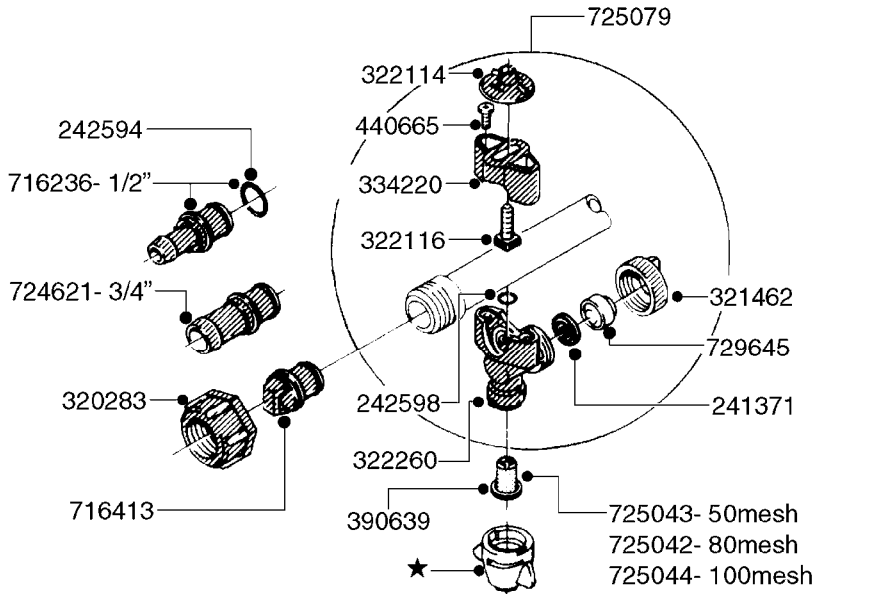

D1060

BOOM-NOZZLES QUINTASTREAM
D1060-HIN, 01:01:16

Page 1

Date 07.02.2020 10:28

Pos.	parts-n°	order qty	description
1	372011	1	NOZZLE ISO QS-015-5H GREEN
1	372012	1	NOZZLE ISO QS-02-5H YELLOW
1	372013	1	NOZZLE ISO QS-03-5H BLUE
1	372014	1	NOZZLE ISO QS-04-5H RED
1	372015	1	NOZZLE ISO QS-05-5H BROWN
1	372016	1	NOZZLE ISO QS-06-5H GREY
1	372017	1	NOZZLE ISO QS-08-5H WHITE
1	372018	1	NOZZLE ISO QS-10-5H LT. BLUE
1	372019	1	NOZZLE ISO QS-15-5H LT. GREEN
2	372002	1	ISO QNTSTRM 015 S-GREEN
2	372003	1	ISO QNTSTRM 02 S-YELLOW
2	372004	1	ISO QNTSTRM 03 S-BLUE
2	372005	1	ISO QNTSTRM 04 S-RED
2	372006	1	ISO QNTSTRM 05 S-BROWN
2	372007	1	ISO QNTSTRM 06 S-GREY
2	372008	1	ISO QNTSTRM 08 S-WHITE
2	372009	1	ISO QNTSTRM 10 S-LT.BLU
2	372010	1	ISO QNTSTRM 15 S-LT.GRN