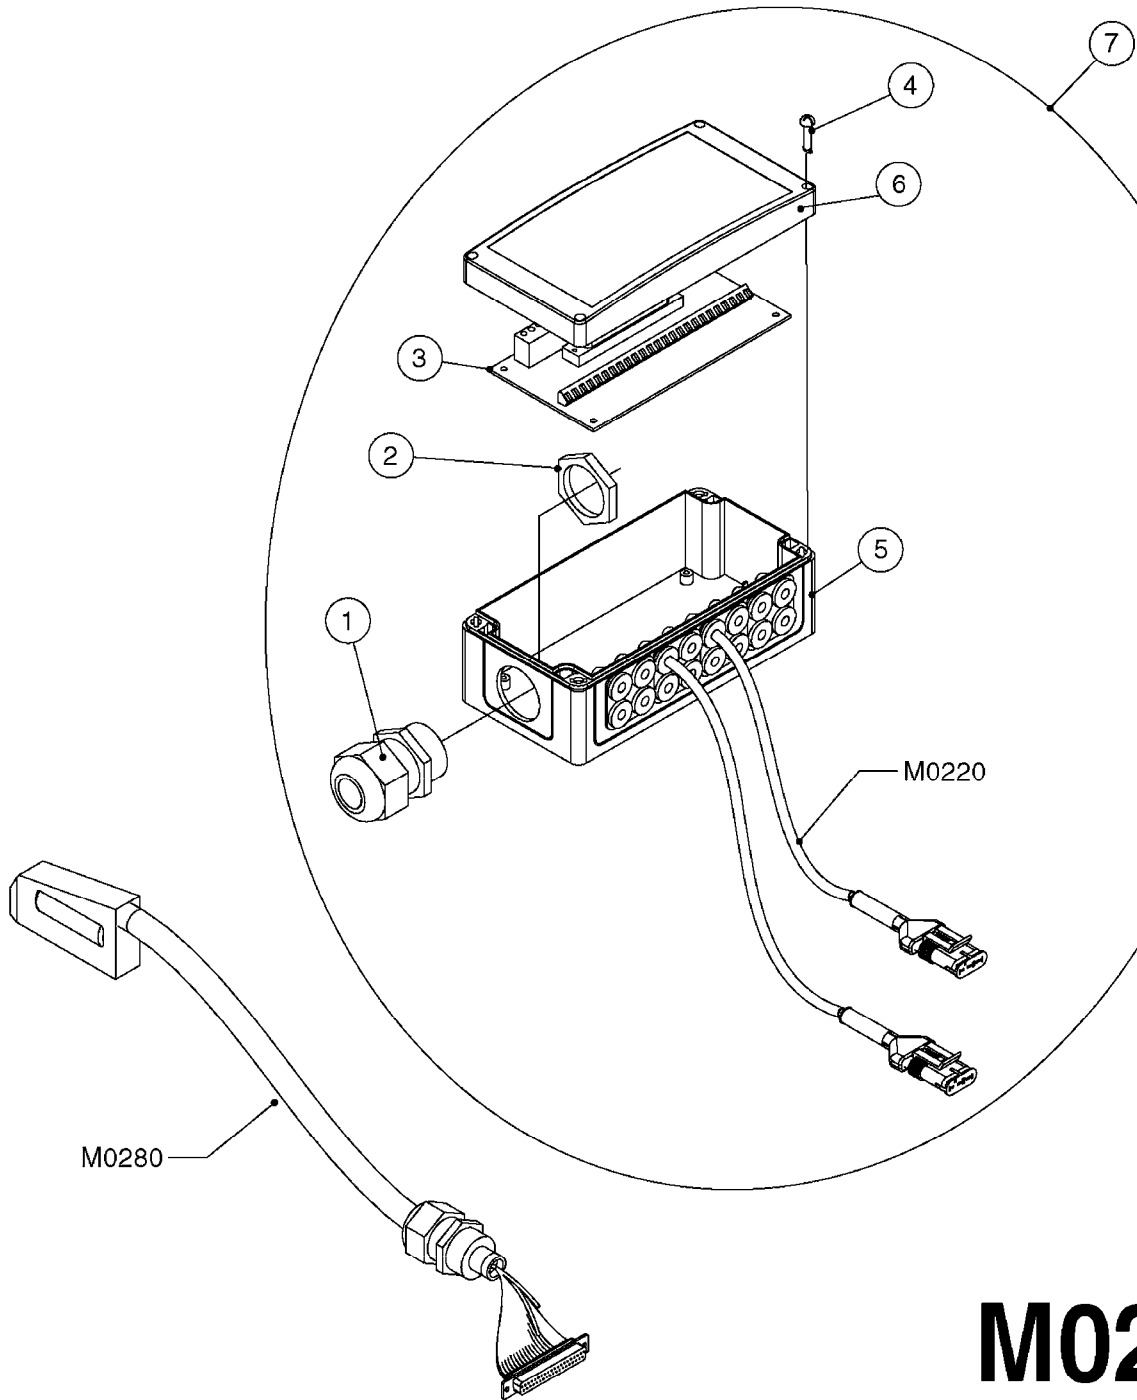

M0230

JUNCTION BOX - LIQUID
M0230-HIN, 01:01:16

Page 1
Date 07.02.2020 10:29

Pos.	parts-n°	order qty	description
1	262106	1	BULKHEAD F. CABLE 6.5-14 BLACK
2	262107	1	NUT F. BULKHEAD CABLE GRAY
3	26004800	1	CIRCUIT BD SEC VLV NCM 13SEC 13 SECTION
3	72173900	1	CIRCUIT BD SEC VLV 39PIN 9SEC 9 SECTION
4	28082100	1	SCREW F. BOX LID 1/4" L=20
5	33508700	1	BOX BOTTOM 160X80X40 BLACK 1-HOLE
6	33508800	1	LID 160X80X15 BLK W/SCREWS
7	72115400	1	CONNECTION BOX F. OP. UNIT SV9