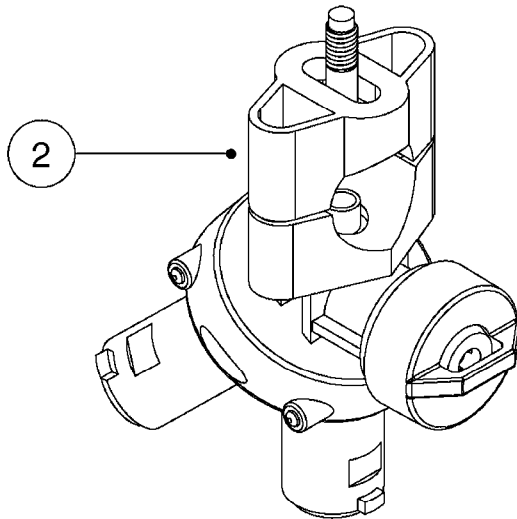

SINGLE NOZZLE BODY

TRIPLET NOZZLE BODY

D1090

*=REFER TO HARDI NOZZLE CATALOG

NOZZLE BODIES-SNAP FIT
D1090-HIN, 01:01:16

Page 1

Date 07.02.2020 10:28

parts-n°	order qty	description
143592	1	LOCK CLAMP FOR TRIPLET
241371	1	DIAPHRAGM F.NO-DRIP,VULC
241990	1	O-RING D9.3 X 2.4 VITON
242594	1	O-RING D14 X 1.78 SCH.70-EPDM
242598	1	O-RING D7.0 X 2.5 NITRIL
320187	1	FITT.DK CAP 3/8" BSP BLACK
320283	1	FITT.DK NUT 3/4"BSP
321462	1	CAP F.NO-DRIP ASSY.
322068	1	SNAP-FIT ADAPTER THREAD. HARDI
322114	1	NUT PLASTIC F.NOZZ.H
322116	1	BOLT PLASTIC F.NOZZ.H.
322258	1	HOUSING F.TRIPLET
322260	1	NOZZLE HOLDER LOWER PART
333012	1	NOZZLE HOLD. UPPER PART
334082	1	SNAP-FIT NOZZ.HOLD.CONE BLACK
334102	1	BLANK F.NOZZLE
334172	1	SNAP-FIT NOZZ.HOLD.CONE GREEN
334173	1	SNAP-FIT NOZZ.HOLD.CONE ORANGE
334220	1	YOKE, UPPER NOZZLE BODY
334371	1	SNAP-FIT NOZZLE HOLDER YELLOW
334373	1	SNAP-FIT NOZZLE HOLDER RED
334377	1	SNAP-FIT NOZZLE HOLDER BLUE
334926	1	SNAP-FIT TURN PLATE F TRIPLET
390639	1	O-RING F.NOZZLE FILTER
440665	1	SCREW M4.2X16 STAINLESS
716236	1	FITT.DK HB 1/2" ASSY. F. 3/4"
716413	1	FITT.DK PLUG ASSY. F.NOZ TUBE
724621	1	FITT.DK HB 3/4"ASSY F.3/4" NUT
725042	1	SCREEN 80 MESH W.GASKET, RED
725043	1	SCREEN 50 MESH W.GASKET,BLUE
725044	1	SCREEN 100 MESH W.GASKET,YELLO
725078	1	SNAP-FIT TRIPLET W/O NOZZ HOLD
725079	1	NOZZLE ASSY.SING.SNAP-FIT GREN
729645	1	NON-DRIP SPRING ASSY.GREEN 10