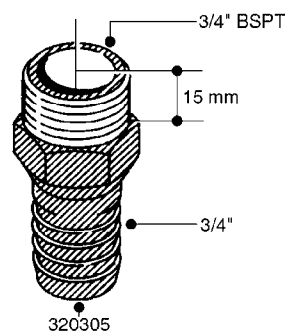

FITTINGS - HEXAGON NIPPLES
L0030-HIN, 01:01:16

Page 0
Date 07.02.2020 10:28

L0030

FITTINGS - HEXAGON NIPPLES
L0030-HIN, 01:01:16

Page 1
Date 07.02.2020 10:28

parts-n°	order qty	description
10015303	1	FITT.PO.HN 1.00X1.00 M1000
10425003	1	FITT.PO.HN 1.25X1.00 MCPHEE
320132	1	FITT.DK HN 1" BSP
320176	1	FITT.DK HN 3/8"X1/2" BSP
320445	1	FITT.DK HN 1/4"X3/8" BSP
320655	1	FITT.DK HN 1/2"-1/2" BSP
320692	1	FITT.DK HN 3/8'BSPX1/4'NPT
320703	1	FITT.DK HN 3/8BSP X1/2 &1/4NPT
320725	1	FITT.DK NIPPLE 3/8"-3/8" BSP
320902	1	FITT.DK HN 3/8'X 1/4' BSP
390232	1	FITT.DK HN 1-1/2' X 1-1/4' BSP
390276	1	FITT.DK HN 1'BSP

L0040

FITTINGS - NIPPLES & ELBOWS
L0040-HIN, 01:01:16

Page 1
Date 07.02.2020 10:28

parts-n°	order qty	description
10530803	1	FITT.PO.SE 2.00X2.00 45 DEG.
320191	1	FITT.DK ELB 3/8' BSP 45 DEGREE
320482	1	FITT.DK ELB. 1/2" BSP 60 DEG.
320596	1	FITT.DK ELB 3/8'-1/2'BSP 45DEG
320607	1	FITT.DK HN 3/8M X 3/8F BSP LNG
320633	1	FITT.DK HN 3/8"M X 3/8"F BSP
321451	1	FITT.DK ELB.1-1/2 X1-1/4 80DEG
321532	1	FITT.DK REDUC 3/4' X 1/2' BSP
390233	1	FITT.DK REDUC 1-1/2" X 1" BSP