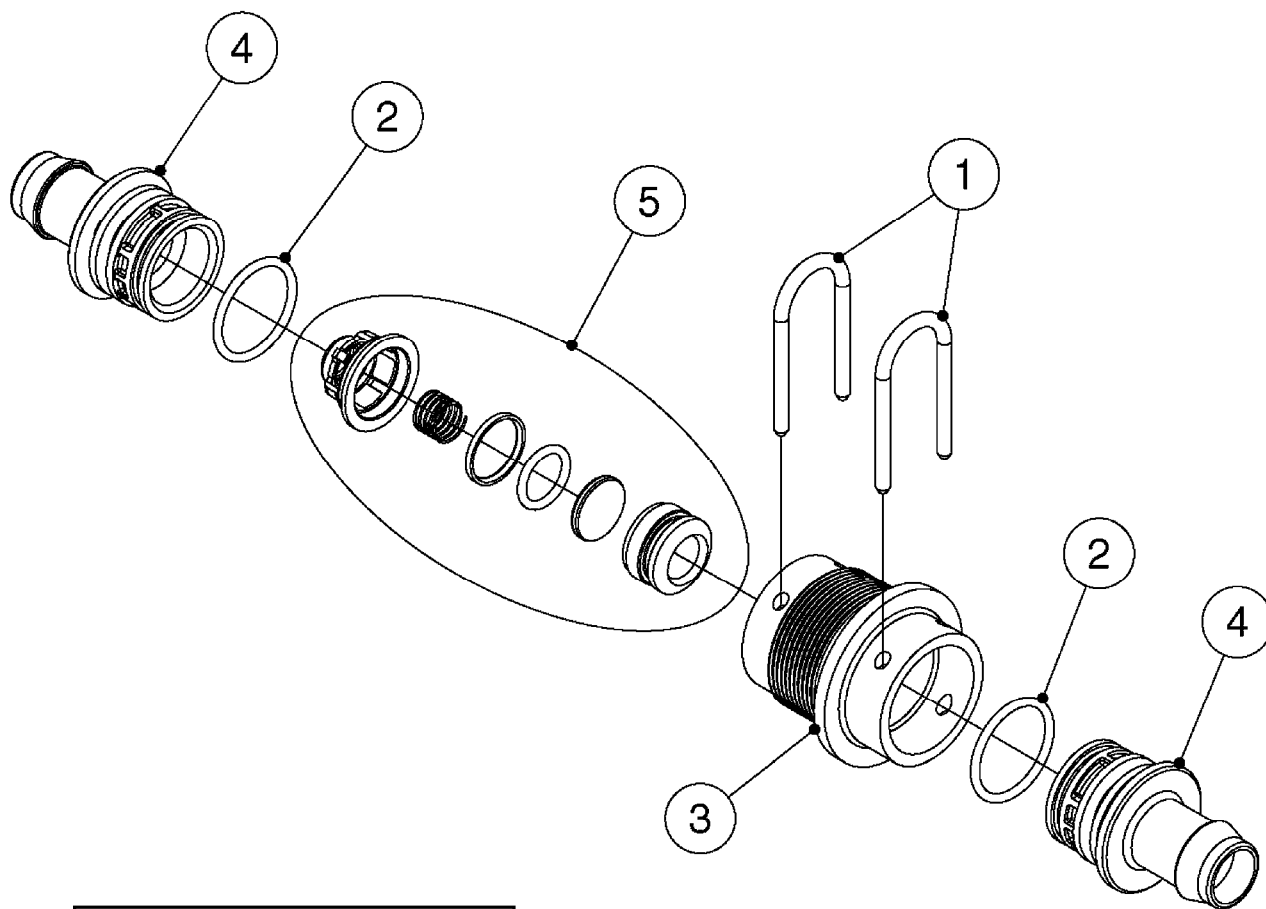

FOR FITTINGS AND
HOSES, SEE SECTION L

B0610

CHECK VALVES - S40
B0610-HIN, 04:01:18

Page 1

Date 07.02.2020 10:27

Pos.	parts-n°	order qty	description
1	145994	1	FITT.DK S-40 FORK
2	231346	1	QUICK COUPLER 1/8"BSP X 4 MM
3	241905	1	O-RING 12,3X2,4 VITON DKR.1,05
4	322102	1	FITT.DK S-40 BULKHEAD
5	615522	1	CHECK VALVE F.FOAM MARKER
6	726693	1	FITT.DK S-40 PLUG 1/8BSP ORING
7	70036203	1	RINSE PRESSURE KIT