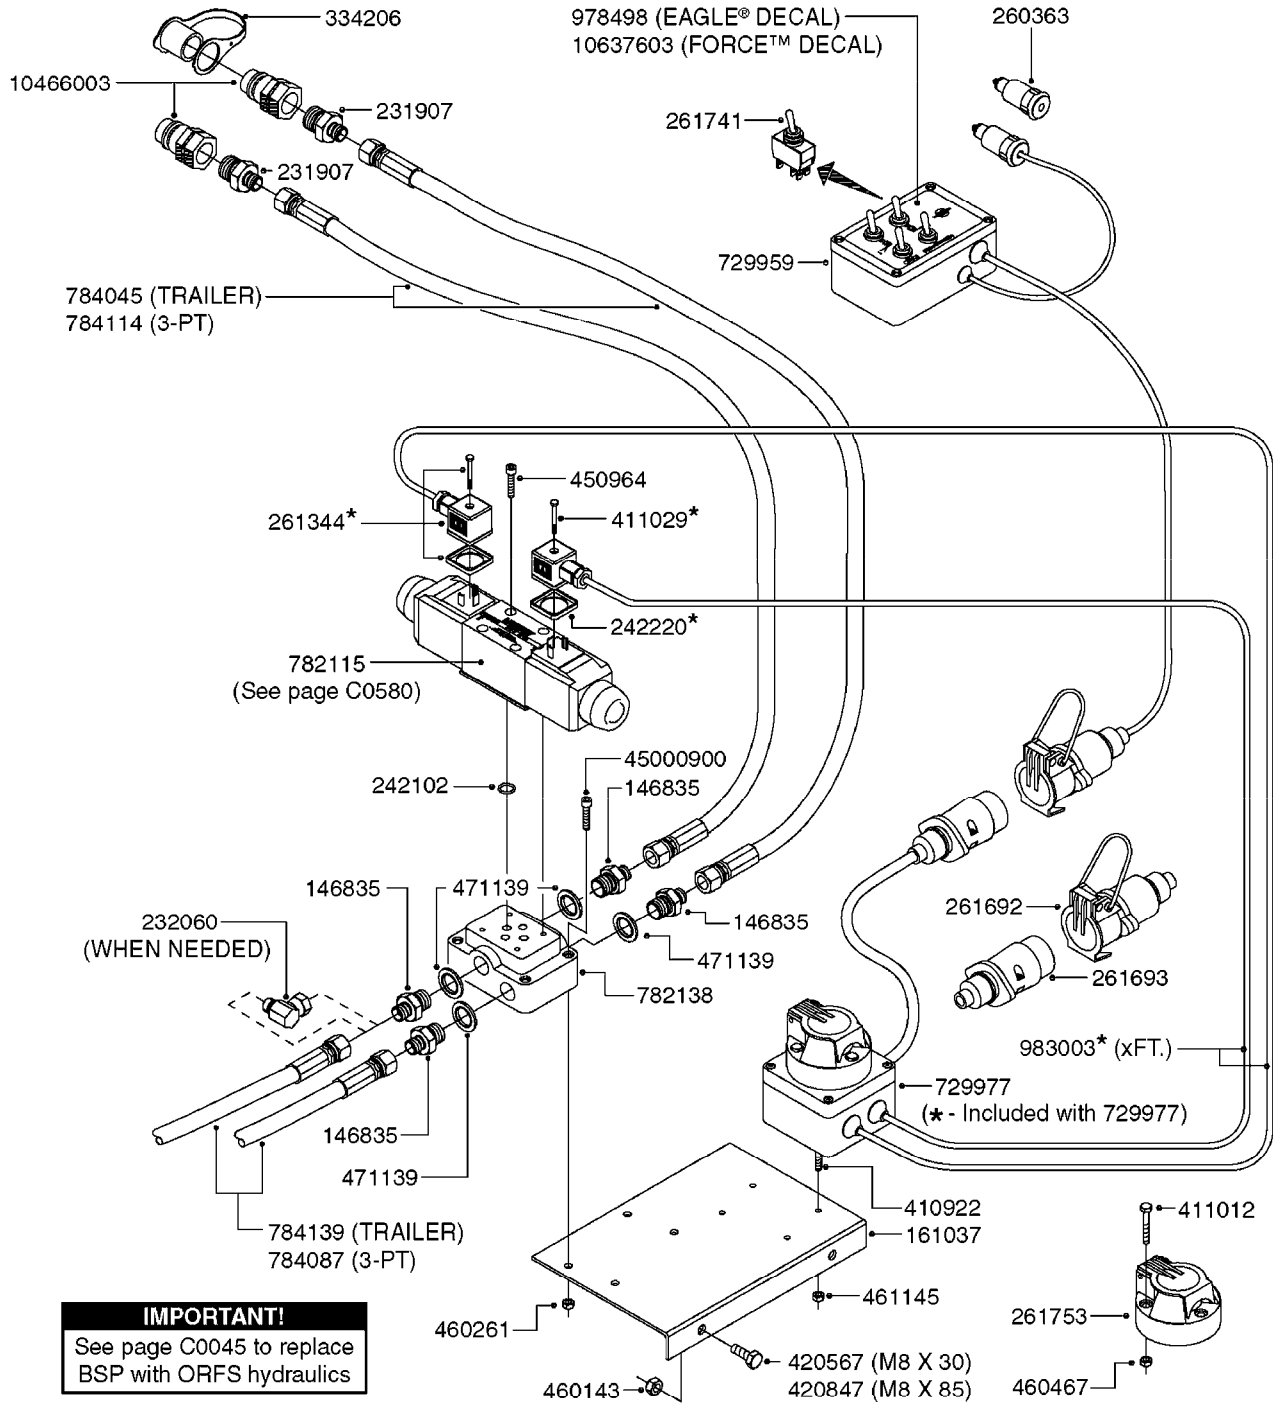

Right Side Shown
(Left Side Similar)

C0180

HYDRAULICS-EAGLE HY 45'-66'NN
C0180-HIN, 08:01:18

Page 1
Date 07.02.2020 10:27

parts-n°	order qty	description
145912	1	BUSHING D19.8/D17.0X7MM
146324	1	SHAFT D16.8 L102/2 X 5
146587	1	PIN D16.8 X 65
146835	1	HEX NIPPLE 1/4" - 3/8" BSP
146839	1	HEX NIPPLE 1/4"X3/8" BSP 0.7MM
146845	1	HEX NIPPLE 1/4"X1/4"
146992	1	BUSHING F.CYLINDER
151872	1	BUSHING D22.0/18.0 10MM
163936	1	WASHER D15/D6.2X1
210728	1	BEARING F.LINK HEAD M17
230963	1	TEE 1/4"M X 1/4"M X 1/4"M BSP
231906	1	HEX NIPPLE 3/8"BSP X 1/2"NPT
231907	1	HEX NIPPLE 1/4"BSP X 1/2"NPT
232175	1	TEE 1/4"M X 1/4"F X 1/4"M BSP
240866	1	DOWTYSEAL 3/8"
241404	1	DOWTY SEAL 1/4"
283699	1	GREASE NIPPLE M6X1
284265	1	PLUG BREATHER 1/4" F/CYLINDER
284412	1	HOSE HY 3/8" X 315" STR+STR
334206	1	DUST HOOD FOR HY-COUPLING
410362	1	BOLT HEX 8.8 SS M6X20
410583	1	BOLT HEX 8.8 DEL M6X40
420567	1	BOLT HEX 8.8 DEL M8X30 FT
460143	1	SELF LOCK NUT M8 SST A2 DIN985
460261	1	NUT HEX M6X1.00 LOCK DIN985 A2 SS
460747	1	NUT HEX M24 LOCK
461198	1	NUT HEX M16X2 JAMB
461249	1	NUT M22X1.5 DIN439B
480384	1	PIN COTTER 3/16 x 1-1/2"
615654	1	PIN D25 X 123 F. PARALIFT
784001	1	HOSE HY X 1/4 X 067.00"STR+ELB
784019	1	HOSE HY X 1/4 X 078.75"STR+ELB
784076	1	HOSE, HY, 1/4" L=8.5" STR-ELB
784078	1	HOSE HY X 1/4 X 417.33"STR+ELB
10466003	1	COUPLER PIONEER 8010-04 1/2NPT
16100400	1	PLATE 3 X 60 X 91 HY BLOCK MT
21091900	1	LINK HEAD M16 x D17 DELTA
28117300	1	SEAL KIT 78120600/07/43
28449403	1	HOSE HY X1/4X057.08"STR+ELB
61008504	1	MOUNTING BOLT Ø25X98/M24
72256500	1	DOUB.PILOT STEERED COUNT.VALVE
75075000	1	SEAL KIT 78122600/27/28/29
78120600	1	CYLINDER 60/25 X 662 NAV PAR L
78122900	1	CYLINDER 40/22X300MM RED
78125500	1	CYLINDER 60/25 X 662 NAV PAR R