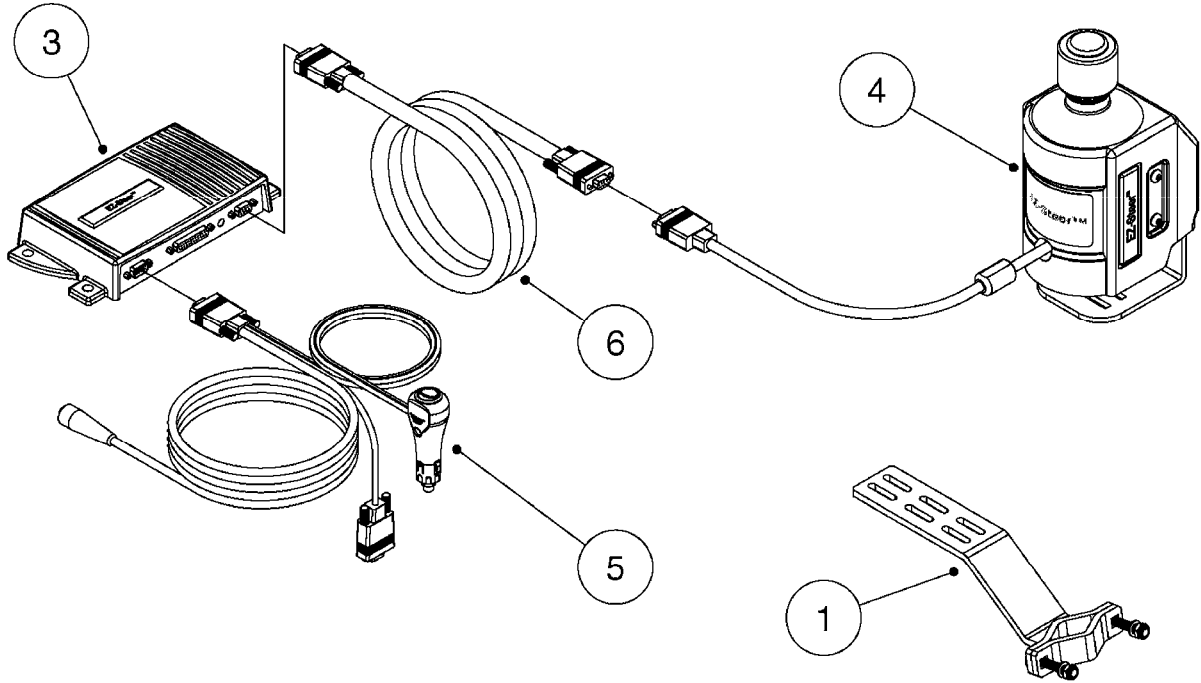

COMPLETE ASSEMBLY:
 84205303 (WITH GPS)
 84205403 (WITHOUT GPS)

**COMPLETE ASSEMBLIES
 WHOLEGOODS ITEMS**

M0040

EZ-GUIDE PLUS LIGHT BAR
M0040-HIN, 01:01:16

Page 1
Date 07.02.2020 10:28

parts-n°	order qty	description
26007403	1	ANTENNA,HURRICANE F. EZGUIDEPL
26007503	1	REMOTE KEYPAD EZ-GUIDE PLUS
26007603	1	CABLE, ANTENNA, EZGUIDEPLUS
26007703	1	CABLE, POWER F. EZGUIDEPLUS
26007803	1	BRACKET KIT F. EZGUIDEPLUS
26007903	1	EZ-Guide 500 External Interfac
26008003	1	LIGHT BAR ASSM WITH GPS
26008103	1	LIGHT BAR ASSM WITHOUT GPS
29002703	1	VACUUM CUP 4 1/2" 1420I
29002803	1	MOUNT, MAG F. ANTENNA
29002903	1	PLATE, F. ANTENNA MOUNT
67206303	1	QUICK REFERENCE CARD EZ-GUIDE+
67206403	1	MANUAL EZ GUIDE PLUS
84205303	1	EZ GUIDE PLUS W GPS, NO LABLE
84205403	1	EZ GUIDE PLUS W/O GPS,NO LABLE
97607603	1	DECAL COMPANY 45MM X 20MM