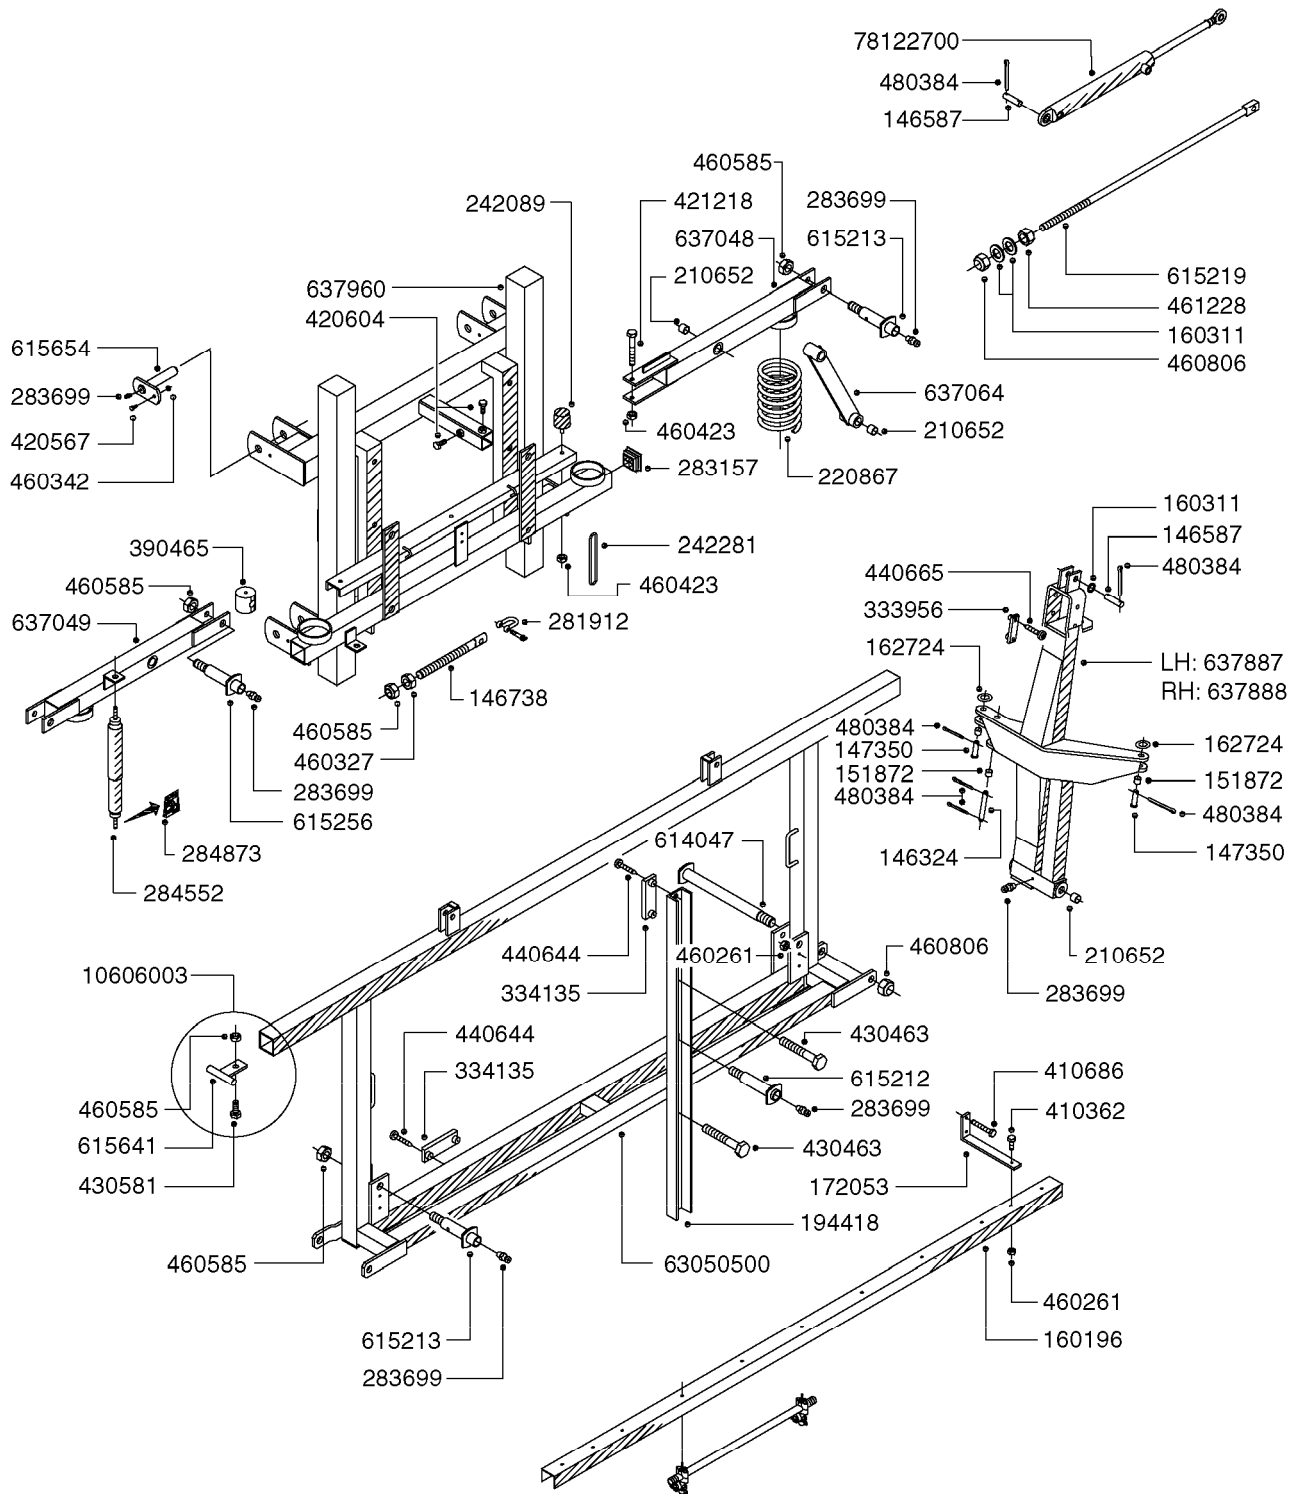

DENMARK STEEL PARTS SHOWN ON THIS PAGE
FOR NORTH AMERICAN STEEL PARTS, SEE PAGE D0310

D0300

BOOM COMMANDER CENTER 45-66'DK
D0300-HIN, 01:01:16

Page 1

Date 07.02.2020 10:28

parts-n°	order qty	description
146324	1	SHAFT D16.8 L102/2 X 5
146587	1	PIN D16.8 X 65
146738	1	PIN FOR CENTER CABLE EAGLE
147350	1	PIN D16.8 L60MM
151872	1	BUSHING D22.0/18.0 10MM
160196	1	NOZZLE TRACK EAGLE
160311	1	WASHER D30/D20.4X2
162724	1	WASHER D25/D18.1X1
172053	1	NOZZLE TRACK HOLDER
194418	1	U CHANNEL 65 X 1175 CENTER EAG
210652	1	BUSHING TEFLON D25/D22X20
220867	1	COMP SPRING DI106 L320 D14 N9,55
242089	1	RUBBER STOP D50X40 M10
242281	1	RUBBER BAND OVAL 180MM
281912	1	SHACKLE M-10
283157	1	PLUG F.DRAIN 60X60X4
283699	1	GREASE NIPPLE M6X1
284552	1	SHOCK ABSORBER F.EAGLE BOOM
284873	1	KIT F.SHOCK ABSORBER HDW.EAG.
333956	1	SLIDE SHOE 91X25X10
334135	1	SLIDE SHOE 140X45X15
390465	1	JOINER BLOCK TRAPEEZE EAGLE
410362	1	BOLT HEX 8.8 SS M6X20
410686	1	BOLT HEX 8.8 DEL M6X30
420567	1	BOLT HEX 8.8 DEL M8X30 FT
420604	1	BOLT HEX 8.8 DEL M10X25 FT DIN933
421218	1	BOLT HEX 8.8 DEL M10X90
430463	1	BOLT HEX 8.8 DEL M16X110
430581	1	BOLT HEX 8.8 DEL M16X40 FT
440644	1	SCREW NO.10 5/8"
440665	1	SCREW M4.2X16 STAINLESS
460261	1	NUT HEX M6X1.00 LOCK DIN985 A2 SS
460327	1	NUT HEX M16X2
460342	1	NUT HEX M10 DEL DIN934
460423	1	NUT HEX M10X1.50 LOCK DIN985A2 SS
460585	1	LOCKING NUT M16 DIN985 A2 SS
460806	1	NUT HEX M20X2.50 LOCK DIN985A2 SS
461228	1	NUT HEX M20
480384	1	PIN COTTER 3/16 x 1-1/2"
614047	1	PIN D22 X 243 HINGE EAGLE
615212	1	PIN D22 X 84 LUBED F.EAGLE
615213	1	PIN D22 X 70 LUBED F.EAGLE
615219	1	TILT CYL.REPLACEMENT EAGLE
615256	1	PIN 22 X 70 SHORT THREA. EAGLE
615641	1	SAFETY BAR F.WNG TLT 45-66'
615654	1	PIN D25 X 123 F. PARALIFT
637048	1	SUSP.ARM RIGHT EAGLE
637049	1	SUSP.ARM LEFT EAGLE
637064	1	TRAPEEZE ARM EAGLE 45'-66'
637887	1	HINGE EAGLE LH 45'-66' '97
637888	1	HINGE EAGLE RH 45'-66' '97
637960	1	CENTER LIFT FRAME EAG CM45-66'
10606003	1	KIT F.TILT STOP 45'-66' EAGLE
63050500	1	CENTER FRAME SPB 05
78122700	1	CYLINDER D40/22X300MM RED