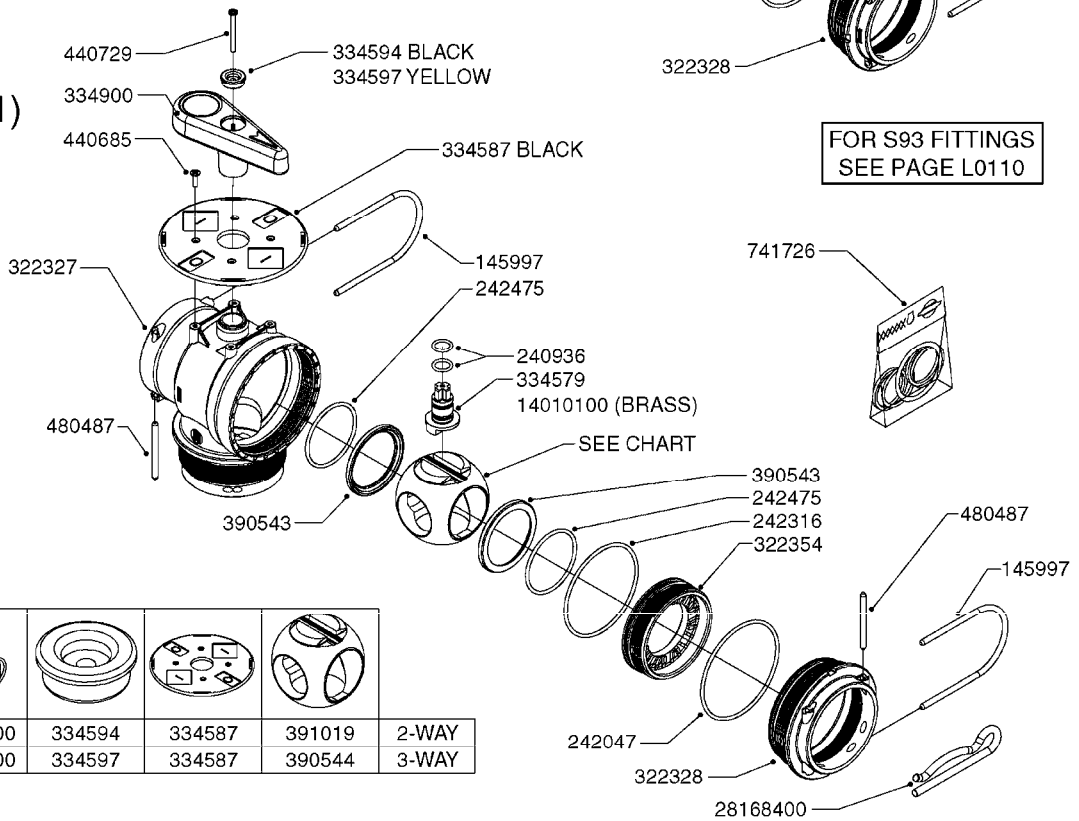

S93 (01)

	334594	334587	391019	2-WAY
	334597	334587	390544	3-WAY

FOR S93 FITTINGS
SEE PAGE L0110

B0530