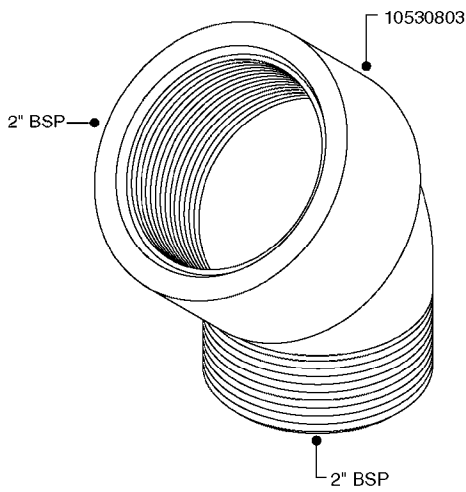

FITTINGS - HEXAGON NIPPLES
L0030-HIN, 01:01:16

Page 0
Date 07.02.2020 10:28

L0030

FITTINGS - HEXAGON NIPPLES
L0030-HIN, 01:01:16

Page 1
Date 07.02.2020 10:28

parts-n°	order qty	description
10015303	1	FITT.PO.HN 1.00X1.00 M1000
10425003	1	FITT.PO.HN 1.25X1.00 MCPHEE
320132	1	FITT.DK HN 1" BSP
320176	1	FITT.DK HN 3/8"X1/2" BSP
320445	1	FITT.DK HN 1/4"X3/8" BSP
320655	1	FITT.DK HN 1/2"-1/2" BSP
320692	1	FITT.DK HN 3/8'BSPX1/4'NPT
320703	1	FITT.DK HN 3/8BSP X1/2 &1/4NPT
320725	1	FITT.DK NIPPLE 3/8"-3/8" BSP
320902	1	FITT.DK HN 3/8'X 1/4' BSP
390232	1	FITT.DK HN 1-1/2' X 1-1/4' BSP
390276	1	FITT.DK HN 1'BSP

L0040

FITTINGS - NIPPLES & ELBOWS
L0040-HIN, 01:01:16

Page 1
Date 07.02.2020 10:28

parts-n°	order qty	description
10530803	1	FITT.PO.SE 2.00X2.00 45 DEG.
320191	1	FITT.DK ELB 3/8' BSP 45 DEGREE
320482	1	FITT.DK ELB. 1/2" BSP 60 DEG.
320596	1	FITT.DK ELB 3/8'-1/2'BSP 45DEG
320607	1	FITT.DK HN 3/8M X 3/8F BSP LNG
320633	1	FITT.DK HN 3/8"M X 3/8"F BSP
321451	1	FITT.DK ELB.1-1/2 X1-1/4 80DEG
321532	1	FITT.DK REDUC 3/4' X 1/2' BSP
390233	1	FITT.DK REDUC 1-1/2" X 1" BSP