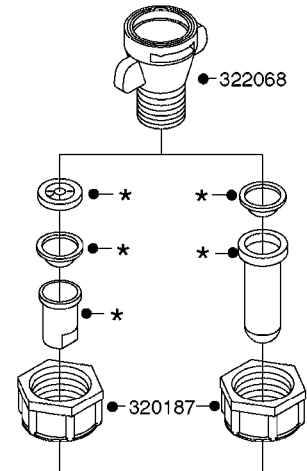

SINGLE NOZZLE BODY

TRIPLET NOZZLE BODY

D1090

*=REFER TO HARDI NOZZLE CATALOG

NOZZLE BODIES-SNAP FIT
D1090-HIN, 01:01:16

Page 1

Date 07.02.2020 10:28

parts-n°	order qty	description
143592	1	LOCK CLAMP FOR TRIPLET
241371	1	DIAPHRAGM F.NO-DRIP,VULC
241990	1	O-RING D9.3 X 2.4 VITON
242594	1	O-RING D14 X 1.78 SCH.70-EPDM
242598	1	O-RING D7.0 X 2.5 NITRIL
320187	1	FITT.DK CAP 3/8" BSP BLACK
320283	1	FITT.DK NUT 3/4"BSP
321462	1	CAP F.NO-DRIP ASSY.
322068	1	SNAP-FIT ADAPTER THREAD. HARDI
322114	1	NUT PLASTIC F.NOZZ.H
322116	1	BOLT PLASTIC F.NOZZ.H.
322258	1	HOUSING F.TRIPLET
322260	1	NOZZLE HOLDER LOWER PART
333012	1	NOZZLE HOLD. UPPER PART
334082	1	SNAP-FIT NOZZ.HOLD.CONE BLACK
334102	1	BLANK F.NOZZLE
334172	1	SNAP-FIT NOZZ.HOLD.CONE GREEN
334173	1	SNAP-FIT NOZZ.HOLD.CONE ORANGE
334220	1	YOKE, UPPER NOZZLE BODY
334371	1	SNAP-FIT NOZZLE HOLDER YELLOW
334373	1	SNAP-FIT NOZZLE HOLDER RED
334377	1	SNAP-FIT NOZZLE HOLDER BLUE
334926	1	SNAP-FIT TURN PLATE F TRIPLET
390639	1	O-RING F.NOZZLE FILTER
440665	1	SCREW M4.2X16 STAINLESS
716236	1	FITT.DK HB 1/2" ASSY. F. 3/4"
716413	1	FITT.DK PLUG ASSY. F.NOZ TUBE
724621	1	FITT.DK HB 3/4"ASSY F.3/4" NUT
725042	1	SCREEN 80 MESH W.GASKET, RED
725043	1	SCREEN 50 MESH W.GASKET,BLUE
725044	1	SCREEN 100 MESH W.GASKET,YELLO
725078	1	SNAP-FIT TRIPLET W/O NOZZ HOLD
725079	1	NOZZLE ASSY.SING.SNAP-FIT GREN
729645	1	NON-DRIP SPRING ASSY.GREEN 10