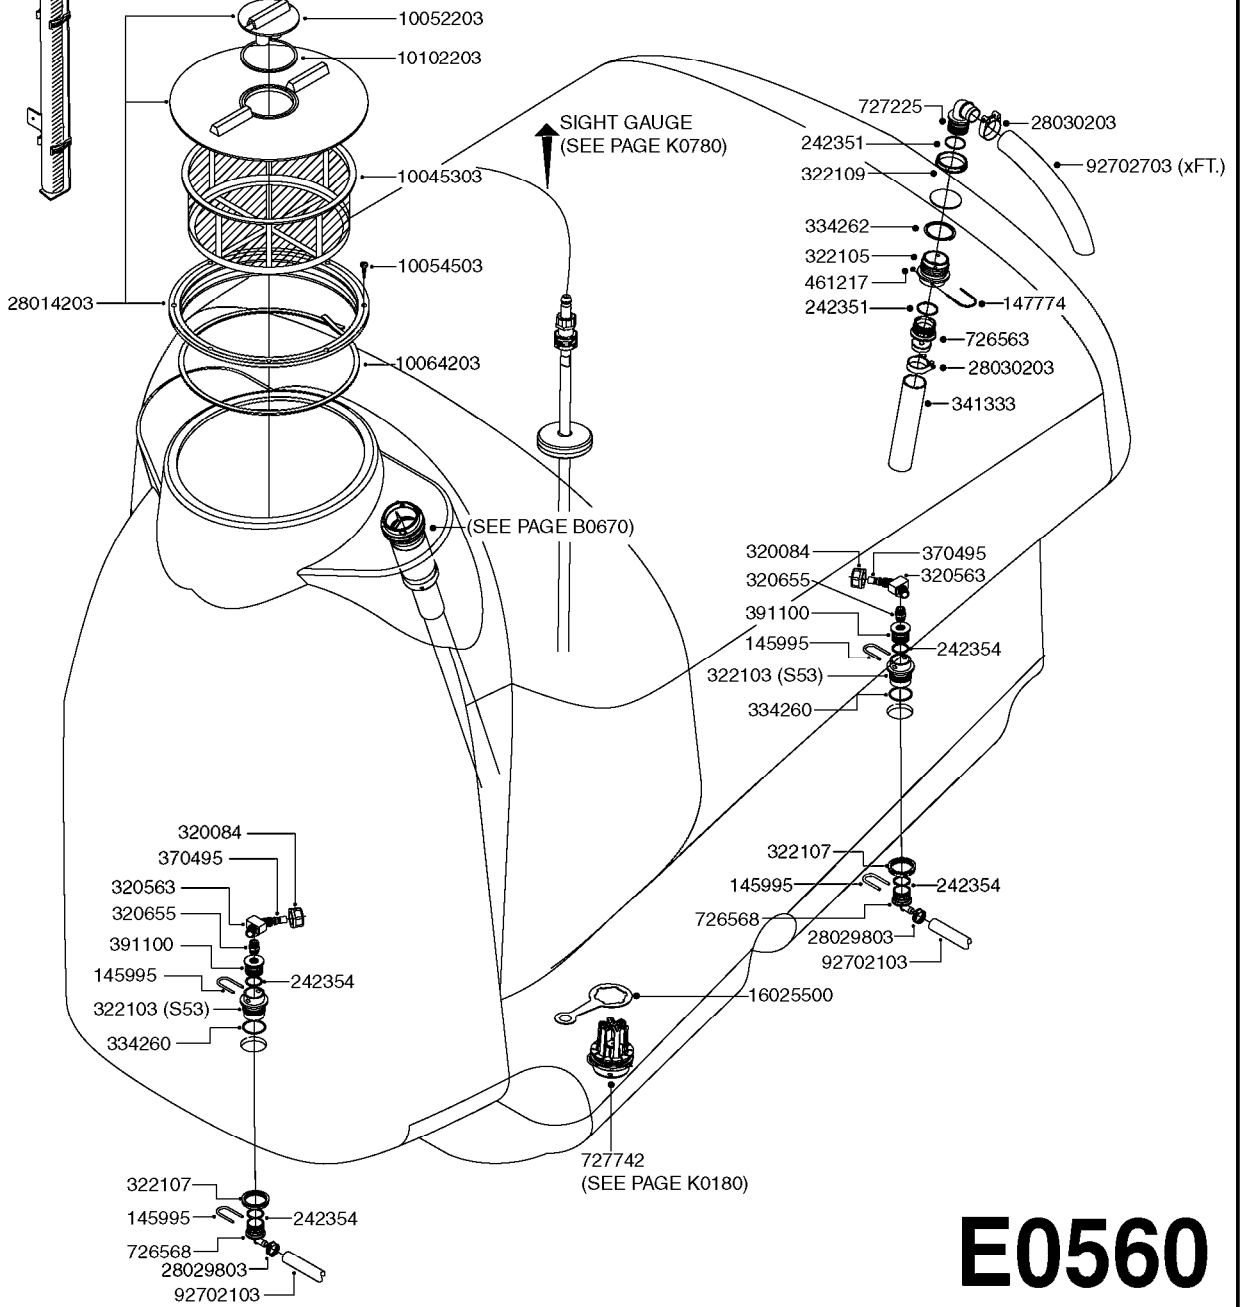

SIGHT GAUGE (SEE PAGE K0780)

TANK - 575/1100 NEW NAV ECP
E0560-HIN, 23:08:18

Page 1

Date 07.02.2020 10:28

parts-n°	order qty	description
145995	1	FITT.DK S-53 FORK
147774	1	FITT.DK S-93 FORK W. M5 THREAD
242351	1	O-RING D69.5X3.0 VITON F.S-93
242354	1	O-RING D32.2X3.0 VITON
320084	1	FITT.DK NUT 1/2" BSP
320563	1	FITT.DK 3 WAY 1/2" 110 DEG.
320655	1	FITT.DK HN 1/2"-1/2" BSP
322103	1	FITT.DK S-53 BULKHEAD
322105	1	FITT.DK S-93 BULKHEAD DOUBLE
322107	1	FITT.DK S-53 BULKHEAD NUT
322109	1	FITT.DK S-93 BULKHEAD NUT
334260	1	GASKET F. S-53 BULKHEAD
334262	1	GASKET F.S-93 BULKHEAD
341333	1	TUBE Ø57/Ø52 L=1500 BLACK PE
370495	1	NOZZLE INJECTOR 5066-3.0
391100	1	FITT.DK S-53THREAD INS.1/2"BSP
421024	1	BOLT HEX 8.8 DEL M8X60
460143	1	SELF LOCK NUT M8 SST A2 DIN985
461217	1	NUT HEX M5 LOCK
726563	1	FITT.DK S-93 STR 2" W/O-RING
726568	1	FITT.DK.S-53 HB 1/2"90 W/O-RING
727225	1	FITT.DK S-93 ELB.2'PVC W/ORING
727742	1	TOP DRAIN CORD TYPE
10045303	1	FILTER BASKET 16"
10052203	1	LID VENT ASSY
10054503	1	SCREW 3/4" SELF TAPPING
10064203	1	SET SEALING SPONGE 1 Ft BULK
10102203	1	GASKET F.16" LID BREATHER
16025500	1	TANK SPACER SIGHT GAUGE
28014203	1	LID ASSY. (3-PC.) 16" ARAG
28029803	1	CLAMP HOSE GEAR P1/2" 6708
28030203	1	CLAMP HOSE T-BOLT S2" 235-67
35001603	1	TANK RAW 575 GAL. NAV.
92702103	1	HOSE R X1/2" X300PSI WP X0012"
92702703	1	HOSE PVC SUCT GRAY 2"