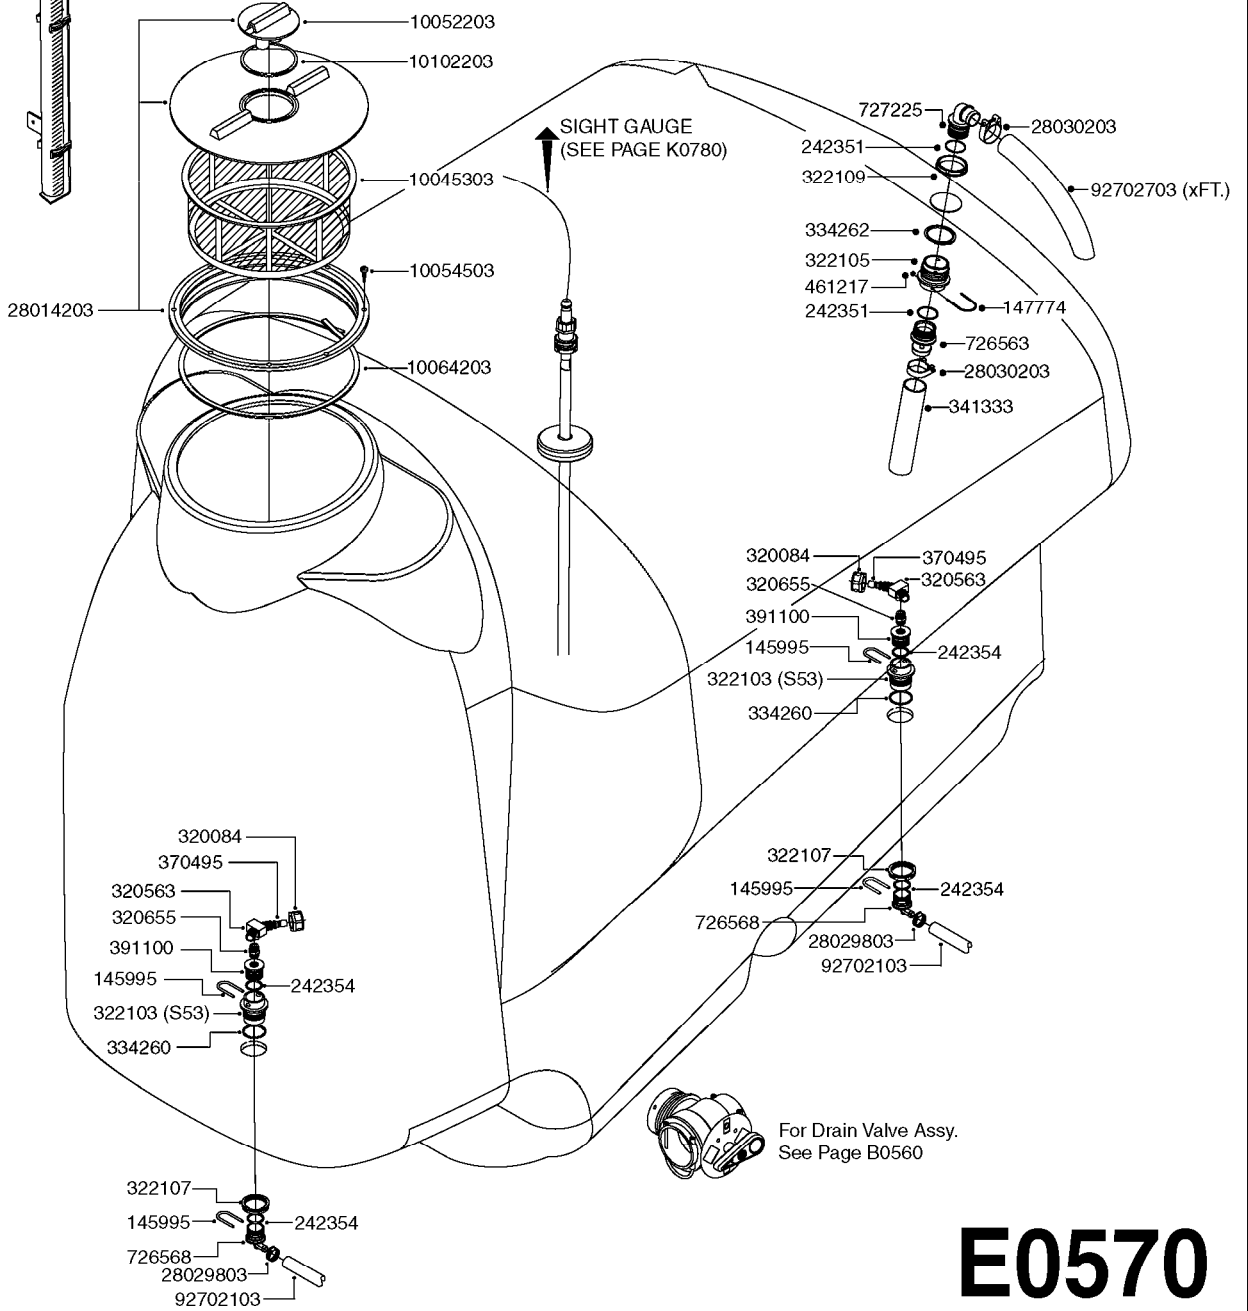

SIGHT GAUGE (SEE PAGE K0780)

TANK - 575/1100 NEW NAV ECPC
E0570-HIN, 23:08:18

Page 1

Date 07.02.2020 10:28

parts-n°	order qty	description
145995	1	FITT.DK S-53 FORK
147774	1	FITT.DK S-93 FORK W. M5 THREAD
242351	1	O-RING D69.5X3.0 VITON F.S-93
242354	1	O-RING D32.2X3.0 VITON
320084	1	FITT.DK NUT 1/2" BSP
320563	1	FITT.DK 3 WAY 1/2" 110 DEG.
320655	1	FITT.DK HN 1/2"-1/2" BSP
322103	1	FITT.DK S-53 BULKHEAD
322105	1	FITT.DK S-93 BULKHEAD DOUBLE
322107	1	FITT.DK S-53 BULKHEAD NUT
322109	1	FITT.DK S-93 BULKHEAD NUT
334260	1	GASKET F. S-53 BULKHEAD
334262	1	GASKET F.S-93 BULKHEAD
341333	1	TUBE Ø57/Ø52 L=1500 BLACK PE
370495	1	NOZZLE INJECTOR 5066-3.0
391100	1	FITT.DK S-53THREAD INS.1/2"BSP
421024	1	BOLT HEX 8.8 DEL M8X60
460143	1	SELF LOCK NUT M8 SST A2 DIN985
461217	1	NUT HEX M5 LOCK
726563	1	FITT.DK S-93 STR 2" W/O-RING
726568	1	FITT.DK.S-53 HB 1/2"90 W/O-RING
727225	1	FITT.DK S-93 ELB.2'PVC W/ORING
10045303	1	FILTER BASKET 16"
10052203	1	LID VENT ASSY
10054503	1	SCREW 3/4" SELF TAPPING
10064203	1	SET SEALING SPONGE 1 Ft BULK
10102203	1	GASKET F.16" LID BREATHER
28014203	1	LID ASSY. (3-PC.) 16" ARAG
28029803	1	CLAMP HOSE GEAR P1/2" 6708
28030203	1	CLAMP HOSE T-BOLT S2" 235-67
35001603	1	TANK RAW 575 GAL. NAV.
92702103	1	HOSE R X1/2" X300PSI WP X0012"
92702703	1	HOSE PVC SUCT GRAY 2"