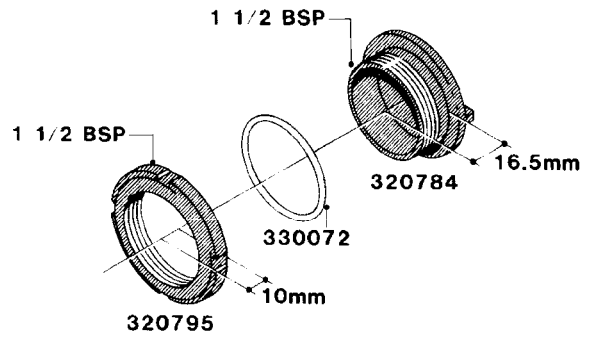

L0060

FITTINGS - BULKHEAD
L0060-HIN, 01:01:16

Page 1

Date 07.02.2020 10:28

parts-n°	order qty	description
141046	1	NUT 3/8" BSP
141341	1	NUT 1/4' BSP
240284	1	O-RING D82,5/75 X 3,5
320456	1	FITT.DK BULKHEAD 1"BSP DOUBLE
320467	1	FITT.DK BULKHEAD 1"BSP SINGLE
320471	1	FITT.DK NUT 1" BSP JAMB
320541	1	FITT.DK BULKHEAD 2-1/2'BSP SIN
320552	1	FITT.DK NUT 2-1/2' BSP JAMB
320644	1	FITT.DK ELB.3/4"HB X 1" BSP
320784	1	FITT.DK CAP 1-1/2" BSP
320795	1	FITT.DK NUT 1-1/2" BSP JAMB
320935	1	FITT.DK BULKHEAD 1/4' BSP SING
320946	1	FITT.DK BULKHEAD 3/8' BSP SING
321296	1	FITT.DK BULKHEAD 1/2" BSP SING
321307	1	FITT.DK NUT 1/2" BSP JAMB
321333	1	FITT.DK BULK 1-1/2" X 1"F BSP
330061	1	O-RING D16/D11X2,5
330072	1	O-RING D53.5/D45.5X4
330212	1	O-RING D19/D14X2.4 F.1/2"NUT
332577	1	O-RING D38/D30X4 F.1" PUR.
332592	1	O-RING D26/D20X3