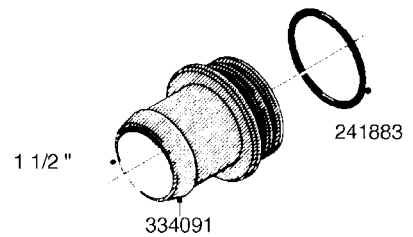

L0090

FITTINGS - S-56 & S-61
L0090-HIN, 01:01:16

Page 1

Date 07.02.2020 10:28

parts-n°	order qty	description
145661	1	FITT.DK S-61 FORK
241754	1	O-RING D59.5X3
241883	1	O-RING 3 X 39.2 NITRIL
322055	1	FITT.DK S-61 BULKHEAD
322056	1	FITT.DK S-61 BULKHEAD NUT
322066	1	FITT.DK S-56 NUT
334050	1	FITT.DK S-61 STR.1-1/4"
334068	1	FITT.DK S-61 STR.1"
334091	1	FITT.DK S56 STR.1-1/2'
334099	1	FITT.DK S-61 ELB.1-1/2"110 DEG
334100	1	FITT.DK S-61 ELB.1" 110 DEG.
334151	1	FITT.DK S-61 ELB.1-1/4"110 DEG
390231	1	FITT.DK NIPPLE 1-1/2 X S56