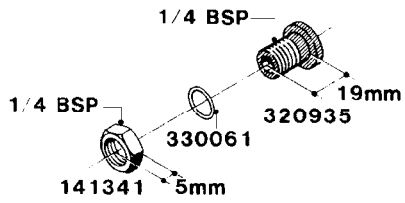

L0060

FITTINGS - BULKHEAD
L0060-HIN, 01:01:16

Page 1

Date 07.02.2020 10:28

parts-n°	order qty	description
141046	1	NUT 3/8" BSP
141341	1	NUT 1/4' BSP
240284	1	O-RING D82,5/75 X 3,5
320456	1	FITT.DK BULKHEAD 1"BSP DOUBLE
320467	1	FITT.DK BULKHEAD 1"BSP SINGLE
320471	1	FITT.DK NUT 1" BSP JAMB
320541	1	FITT.DK BULKHEAD 2-1/2'BSP SIN
320552	1	FITT.DK NUT 2-1/2' BSP JAMB
320644	1	FITT.DK ELB.3/4"HB X 1" BSP
320784	1	FITT.DK CAP 1-1/2" BSP
320795	1	FITT.DK NUT 1-1/2" BSP JAMB
320935	1	FITT.DK BULKHEAD 1/4' BSP SING
320946	1	FITT.DK BULKHEAD 3/8' BSP SING
321296	1	FITT.DK BULKHEAD 1/2" BSP SING
321307	1	FITT.DK NUT 1/2" BSP JAMB
321333	1	FITT.DK BULK 1-1/2" X 1"F BSP
330061	1	O-RING D16/D11X2,5
330072	1	O-RING D53.5/D45.5X4
330212	1	O-RING D19/D14X2.4 F.1/2"NUT
332577	1	O-RING D38/D30X4 F.1" PUR.
332592	1	O-RING D26/D20X3