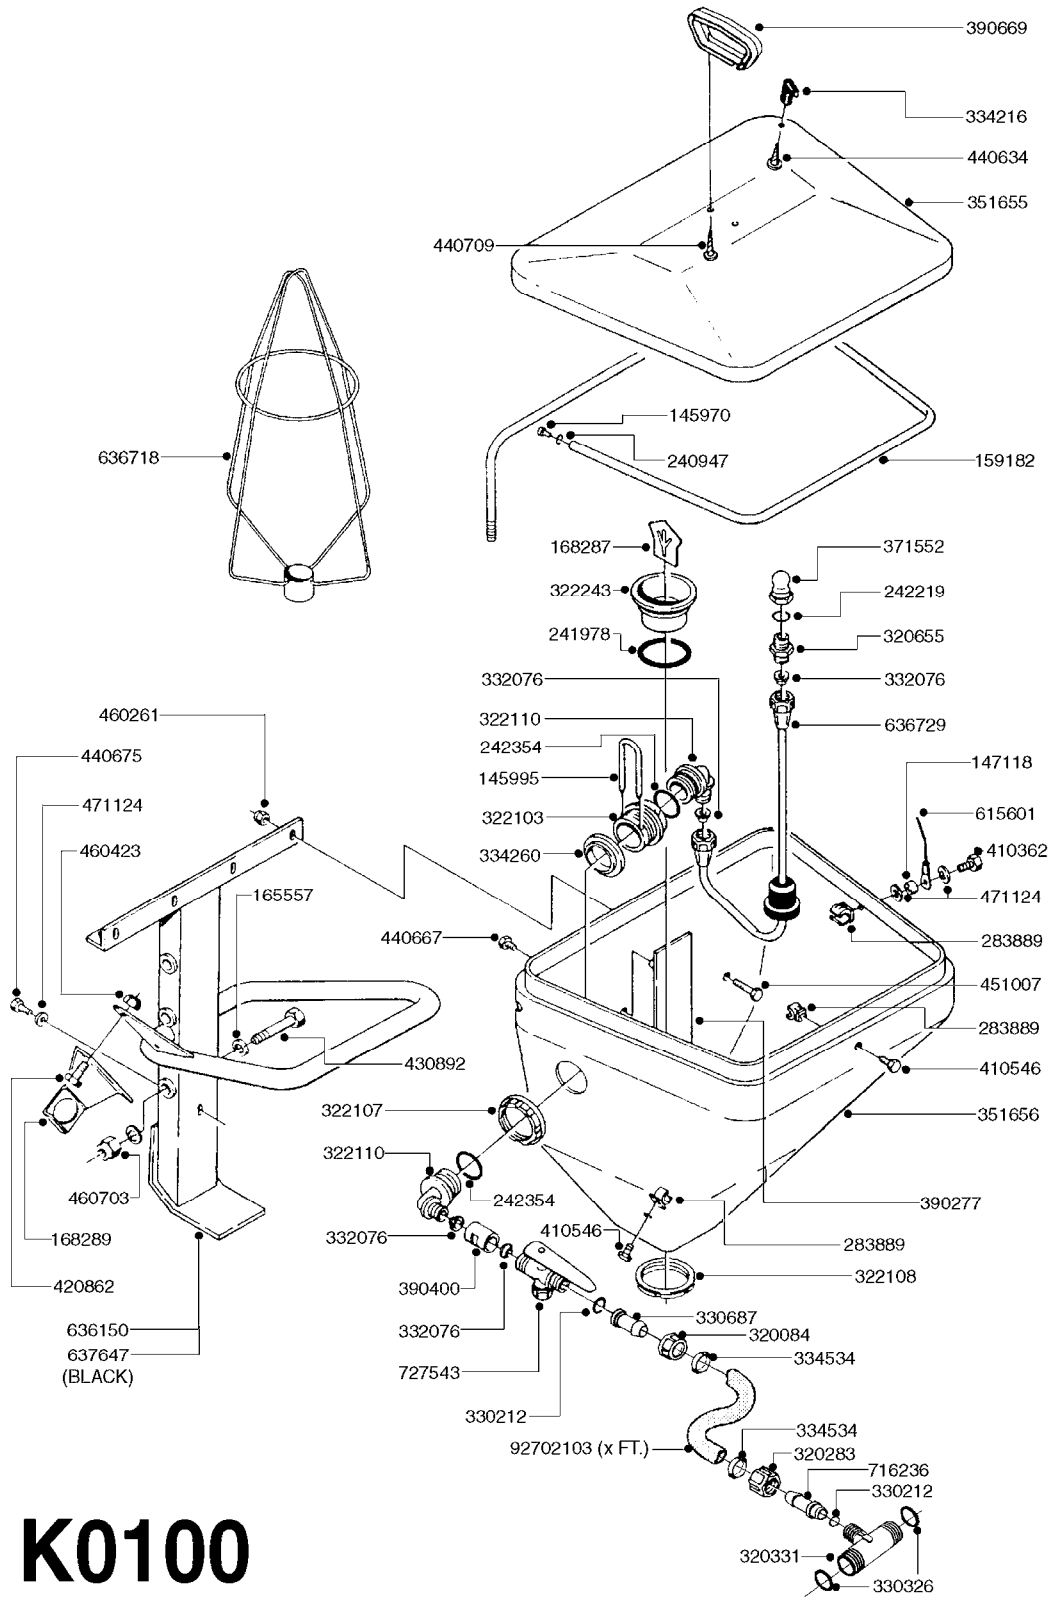

K0100

CHEMICAL FILLER-HOPPER (POST95)
K0100-HIN, 01:01:16

Page 1

Date 07.02.2020 10:28

parts-n°	order qty	description
145970	1	PLUG MF 11 X 1
145995	1	FITT.DK S-53 FORK
147118	1	BUSHING 10,0/6,2 L=5 CHEM FILL
159182	1	RINSING TUBE CHEM.FILL
165557	1	WASHER D28.0/D12.2X2.0 SS
168287	1	PLATE ANTI-VORTEX F.CHEM FILL
168289	1	BRACKET F. 3-WAY VALVE
240947	1	O-RING D7.3X2.4 NITRIL
241978	1	O-RING 64.5X3.0
242219	1	O-RING D16.3X2.4 VITON
242354	1	O-RING D32.2X3.0 VITON
283889	1	CLIP F.TUBE SUPPORT
320084	1	FITT.DK NUT 1/2" BSP
320283	1	FITT.DK NUT 3/4"BSP
320331	1	FITT.DK TEE 1" - 1" - 3/4" BSP
320655	1	FITT.DK HN 1/2"-1/2" BSP
322103	1	FITT.DK S-53 BULKHEAD
322107	1	FITT.DK S-53 BULKHEAD NUT
322108	1	FITT.DK S-67 BULKHEAD NUT
322110	1	FITT.DK S-53 ELB. 1/2" BSP
322243	1	DRAIN PIPE/CHEM FIL.S67/S56
330212	1	O-RING D19/D14X2.4 F.1/2"NUT
330326	1	O-RING D30/D24X2 F.1"NUT
330687	1	FITT.DK HB 1/2" F. 1/2" NUT
332076	1	CONE INSERT F. ALUMINUM LANCE
334216	1	RUBBER LATCH FOR CHEM.FILL
334260	1	GASKET F. S-53 BULKHEAD
334534	1	CLAMP HOSE PLASTIC 1/2"
351655	1	LID CHEM FILL.25L POST 95
351656	1	HOPPER F.CHEM FILL 25L POST'96
371552	1	NOZZLE F.RINSING
390277	1	SCALE PLATE FOR HARDI FILLER
390400	1	FITT.DK BULKHEAD 1/2'X1/2'
390669	1	HANDLE F.CHEM FILLER
410362	1	BOLT HEX 8.8 SS M6X20
410546	1	BOLT HEX M6X12 A2 SS DIN933
420862	1	BOLT HEX 8.8 DEL M10X16 FT
430892	1	BOLT HEX 8.8 DEL M12X110
440634	1	SCREW 5/8"
440667	1	SCREW M3.5X12 SLOT STAINLESS
440675	1	SCREW F. PLASTIC 5X16 SS
440709	1	SCREW 60X12 CHEM.FILL HANDLE
451007	1	SCREW M6X20 STAINLESS
460261	1	NUT HEX M6X1.00 LOCK DIN985 A2 SS
460423	1	NUT HEX M10X1.50 LOCK DIN985A2 SS
460703	1	NUT HEX M12X1.75 LOCK DIN985A2 SS
471124	1	WASHER, M6, Ø18/ 6.4X 1.6, SS
615601	1	BUNGEE CORD 21-1/4"
636150	1	FRAME FOR CHEM FILL TANK
636718	1	RINSE SUPPORT CHEM.FILL 25/35L
636729	1	TUBE F. RINSE CHEM FILL
637647	1	BRACKET F.CHEMFILL
716236	1	FITT.DK HB 1/2" ASSY. F. 3/4"
727543	1	VALVE F.CHEM FILL JUG RINSE
92702103	1	HOSE R X1/2" X300PSI WP X0012"