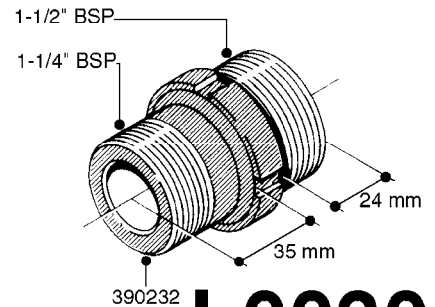

L0020

FITTINGS-T-PIECES, CAPS & ELBOWS
L0020-HIN, 01:01:16

Page 1
Date 07.02.2020 10:28

parts-n°	order qty	description
10053603	1	FITT. CAPNUT 2"BSP 5601
10194303	1	CAP BLANK 1 1/2 MCPHEE 210060
320047	1	FITT.DK CAPNUT 1/2" BSP
320106	1	FITT.DK CAPNUT 1" BSP
320272	1	FITT.DK CAPNUT 3/8" BSP
320316	1	FITT.DK TEE 3/4" X3/4" X1"BSP
320331	1	FITT.DK TEE 1" - 1" - 3/4" BSP
320342	1	FITT.DK EL 3/4"M X 1"F BSP
320563	1	FITT.DK 3 WAY 1/2" 110 DEG.
320677	1	NO LONGER AVAILABLE
320961	1	FITT.DK CAPNUT 1-1/2" BSP
321053	1	FITT.DK TEE 1/2 X1/2 X1/2" BSP
322072	1	FITT.DK TEE 3/8'X3/8'X3/8' BSP
322095	1	FITT.DK TEE 1-1/2 X1-1/4 X3/4" BSP
322138	1	FITT.DK ELB 1"M X 1"F BSP
330013	1	O-RING 2.5 X 10 PUR
330212	1	O-RING D19/D14X2.4 F.1/2"NUT
330326	1	O-RING D30/D24X2 F.1"NUT
331273	1	O-RING D44/D38X2 F.1-1/2"

FITTINGS - HEXAGON NIPPLES
L0030-HIN, 01:01:16

Page 0
Date 07.02.2020 10:28

L0030

FITTINGS - HEXAGON NIPPLES
L0030-HIN, 01:01:16

Page 1
Date 07.02.2020 10:28

parts-n°	order qty	description
10015303	1	FITT.PO.HN 1.00X1.00 M1000
10425003	1	FITT.PO.HN 1.25X1.00 MCPHEE
320132	1	FITT.DK HN 1" BSP
320176	1	FITT.DK HN 3/8"X1/2" BSP
320445	1	FITT.DK HN 1/4"X3/8" BSP
320655	1	FITT.DK HN 1/2"-1/2" BSP
320692	1	FITT.DK HN 3/8'BSPX1/4'NPT
320703	1	FITT.DK HN 3/8BSP X1/2 &1/4NPT
320725	1	FITT.DK NIPPLE 3/8"-3/8" BSP
320902	1	FITT.DK HN 3/8'X 1/4' BSP
390232	1	FITT.DK HN 1-1/2' X 1-1/4' BSP
390276	1	FITT.DK HN 1'BSP