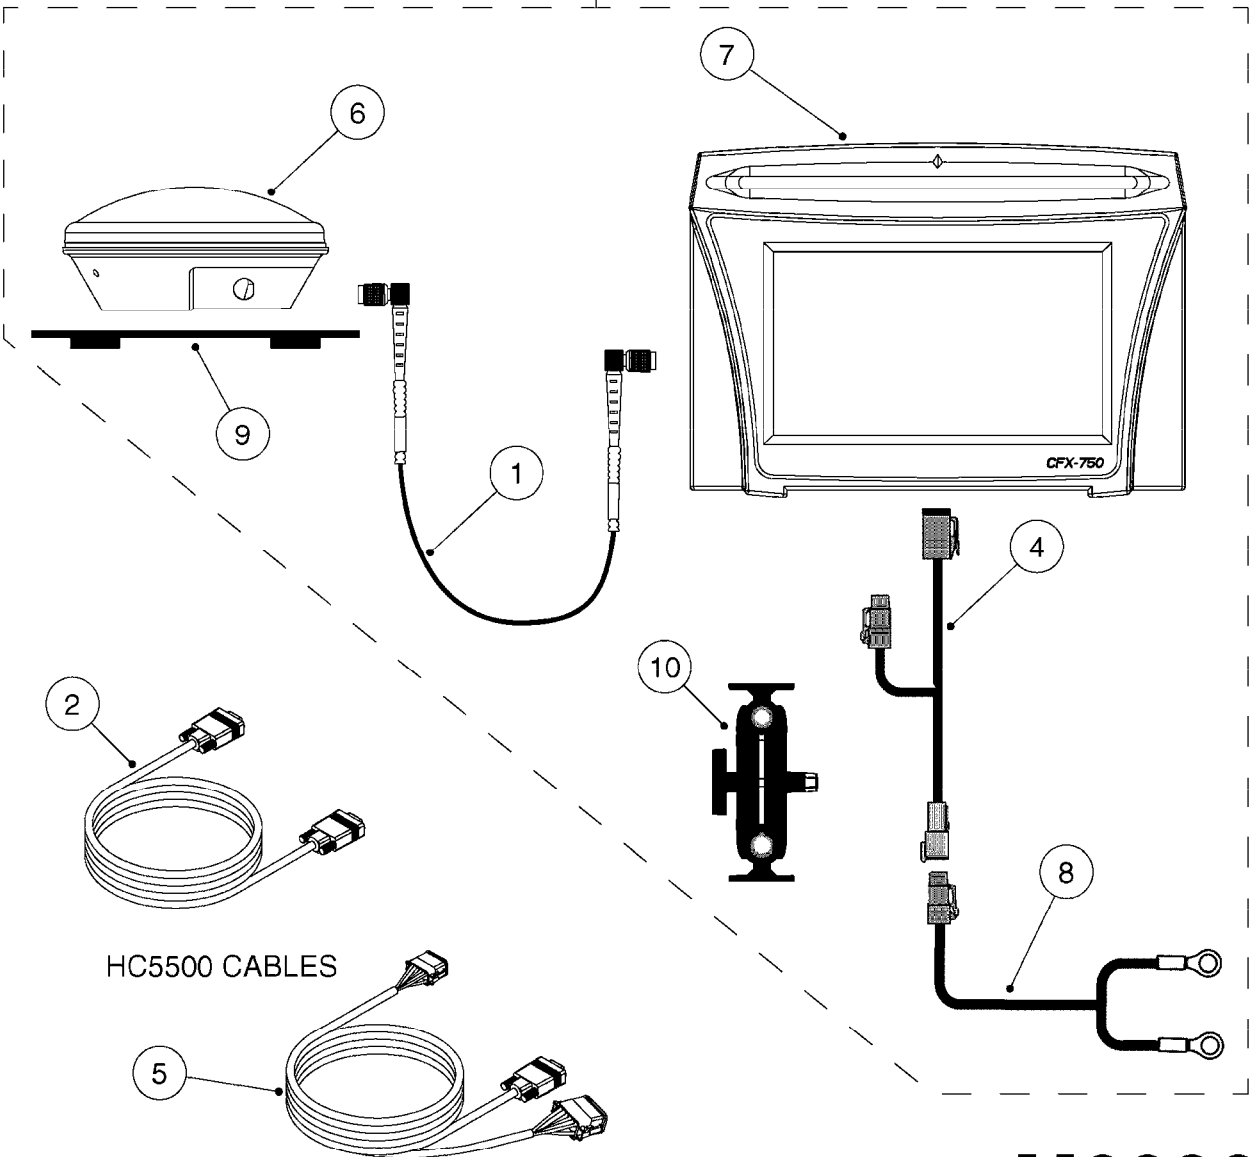

3 COMPLETE ASSEMBLY

CFX-750 DISPLAY, DGPS
M0030-HIN, 01:01:16

Page 1

Date 07.02.2020 10:28

Pos.	parts-n°	order qty	description
1	26007603	1	CABLE, ANTENNA, EZGUIDEPLUS
2	26012003	1	NULL MODEM CABLE
3	26021403	1	CFX-750 DISPLAY, DGPS
4	26021603	1	CABLE, POWER BUS, CAN CFX-750
5	26021703	1	CABLE, ASC INTERFACE, CFX-750
6	26021803	1	AG-25 ANTENNA L1/L2 GLN
7	26022103	1	CFX-750 DISPLAY ONLY
8	26022603	1	CFX-750 Basic Power Cable
9	28048203	1	EZ-GUIDE 500 MOUNT F.AG15 ANT.
10	28048303	1	EZ-GUIDE 250/500 RAM MNT.1.5"