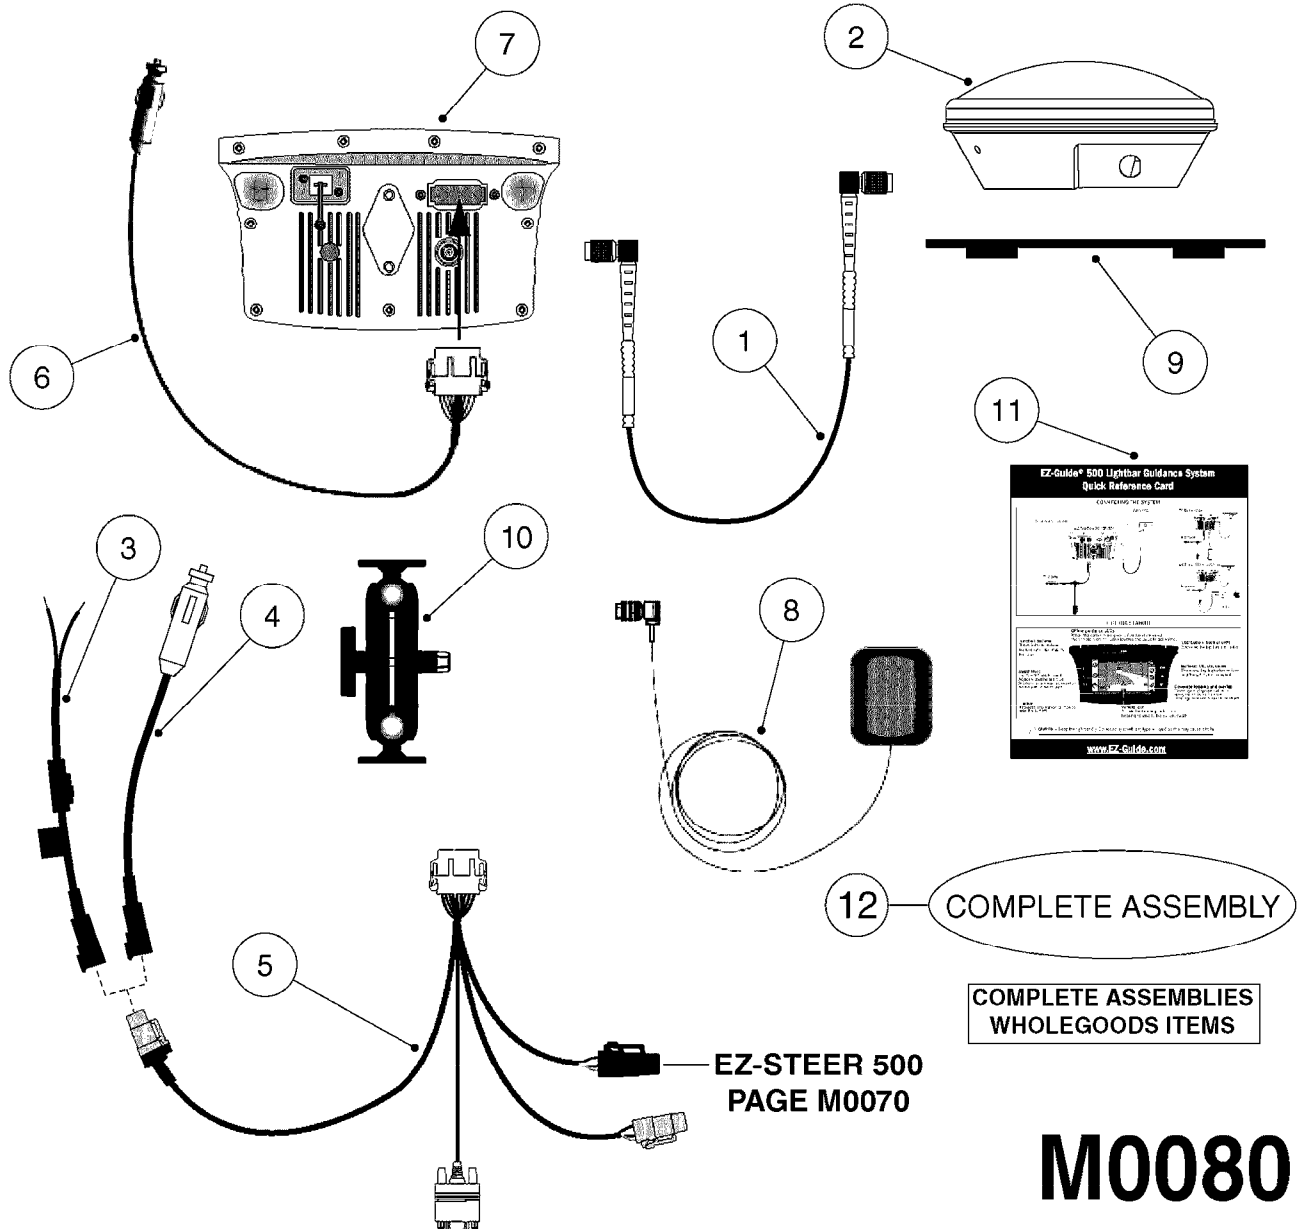

EZ-GUIDE 250 LIGHTBAR
M0080-HIN, 01:01:16

Page 1
Date 07.02.2020 10:29

Pos.	parts-n°	order qty	description
1	26007603	1	CABLE, ANTENNA, EZGUIDEPLUS
2	26015603	1	ANTENNA AG15 L1,EZ GDE 500/250
3	26016103	1	EZ-GUIDE 500 CABLE UNTERM.FUSE
4	26016203	1	EZ-GUIDE 500 POWER CONN.CABLE
5	26017303	1	EZ-GUIDE 250 ALL PORT CABLE
6	26017703	1	EZ-GUIDE 250 POWER CABLE
7	26017803	1	EZ-GUIDE 250 LIGHTBAR DISPLAY
8	26017903	1	EZ-GUIDE 250 PATCH ANTENNA
9	28048203	1	EZ-GUIDE 500 MOUNT F.AG15 ANT.
10	28048303	1	EZ-GUIDE 250/500 RAM MNT.1.5"
11	67217403	1	EZ-GUIDE 250 QUICK REF.CARD
12	84210603	1	EZ GUIDE 250 LIGHTBAR