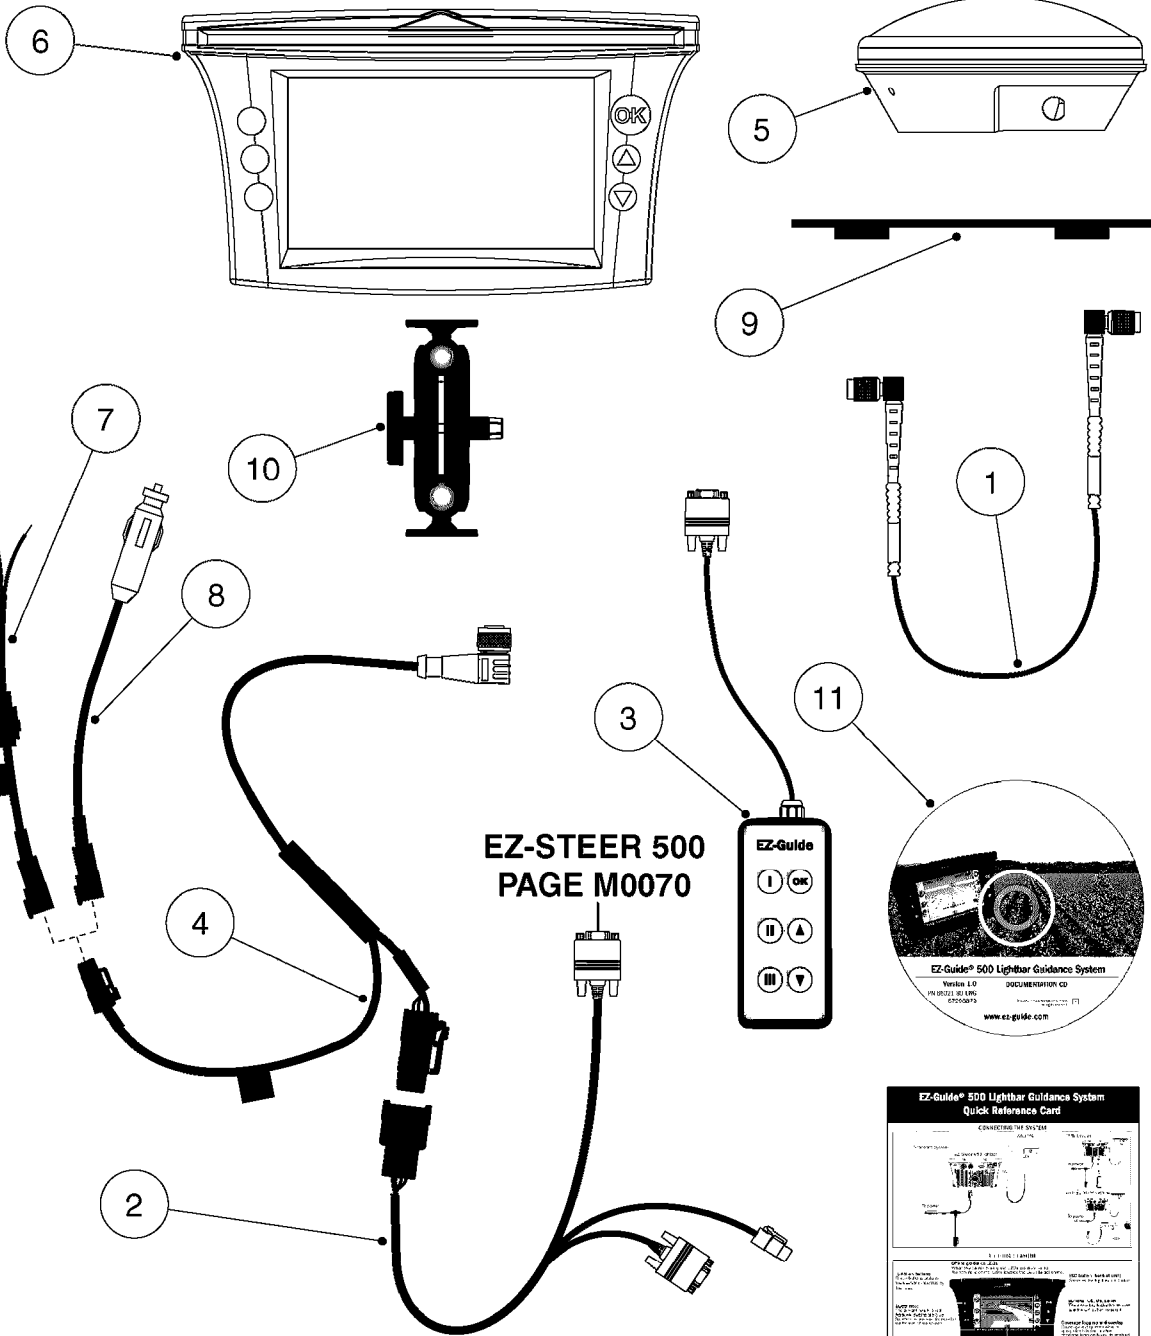

COMPLETE ASSEMBLY 13

COMPLETE ASSEMBLIES
WHOLEGOODS ITEMS

M0060

EZ-GUIDE 500 LIGHTBAR
M0060-HIN, 01:01:16

Page 1

Date 07.02.2020 10:29

Pos.	parts-n°	order qty	description
1	26007603	1	CABLE, ANTENNA, EZGUIDEPLUS
2	26012203	1	EZ-STEER/GUIDE 500 ADAPT.CABLE
3	26015303	1	REMOTE KEYPAD EZGUIDE 500/250
3	28048403	1	DECAL - REMOTE OVERLAY 500/250
4	26015403	1	EZ-GUIDE 500 CABLE POWER/CAN90
5	26015503	1	EZ-GUIDE 500 Z PLUS ANTENNA
5	26015603	1	ANTENNA AG15 L1,EZ GDE 500/250
6	26015703	1	EZ-GUIDE 500 DGPS DISPLAY
6	26015803	1	EZ-GUIDE 500 OMNISTAR DISPLAY
7	26016103	1	EZ-GUIDE 500 CABLE UNTERM.FUSE
8	26016203	1	EZ-GUIDE 500 POWER CONN.CABLE
9	28048203	1	EZ-GUIDE 500 MOUNT F.AG15 ANT.
10	28048303	1	EZ-GUIDE 250/500 RAM MNT.1.5"
11	29003803	1	EZ-GUIDE 500 CD,GET.STARTED V1
12	67215403	1	EZ-GUIDE 500 QUICK REF.CARD V1
13	84208303	1	EZ GUIDE 500 LIGHTBAR (DGPS)
13	84208403	1	EZ GUIDE 500 LIGHTBAR (XP/HP)
13	84208503	1	EZ GUIDE 500 LIGHTBAR (RTK)