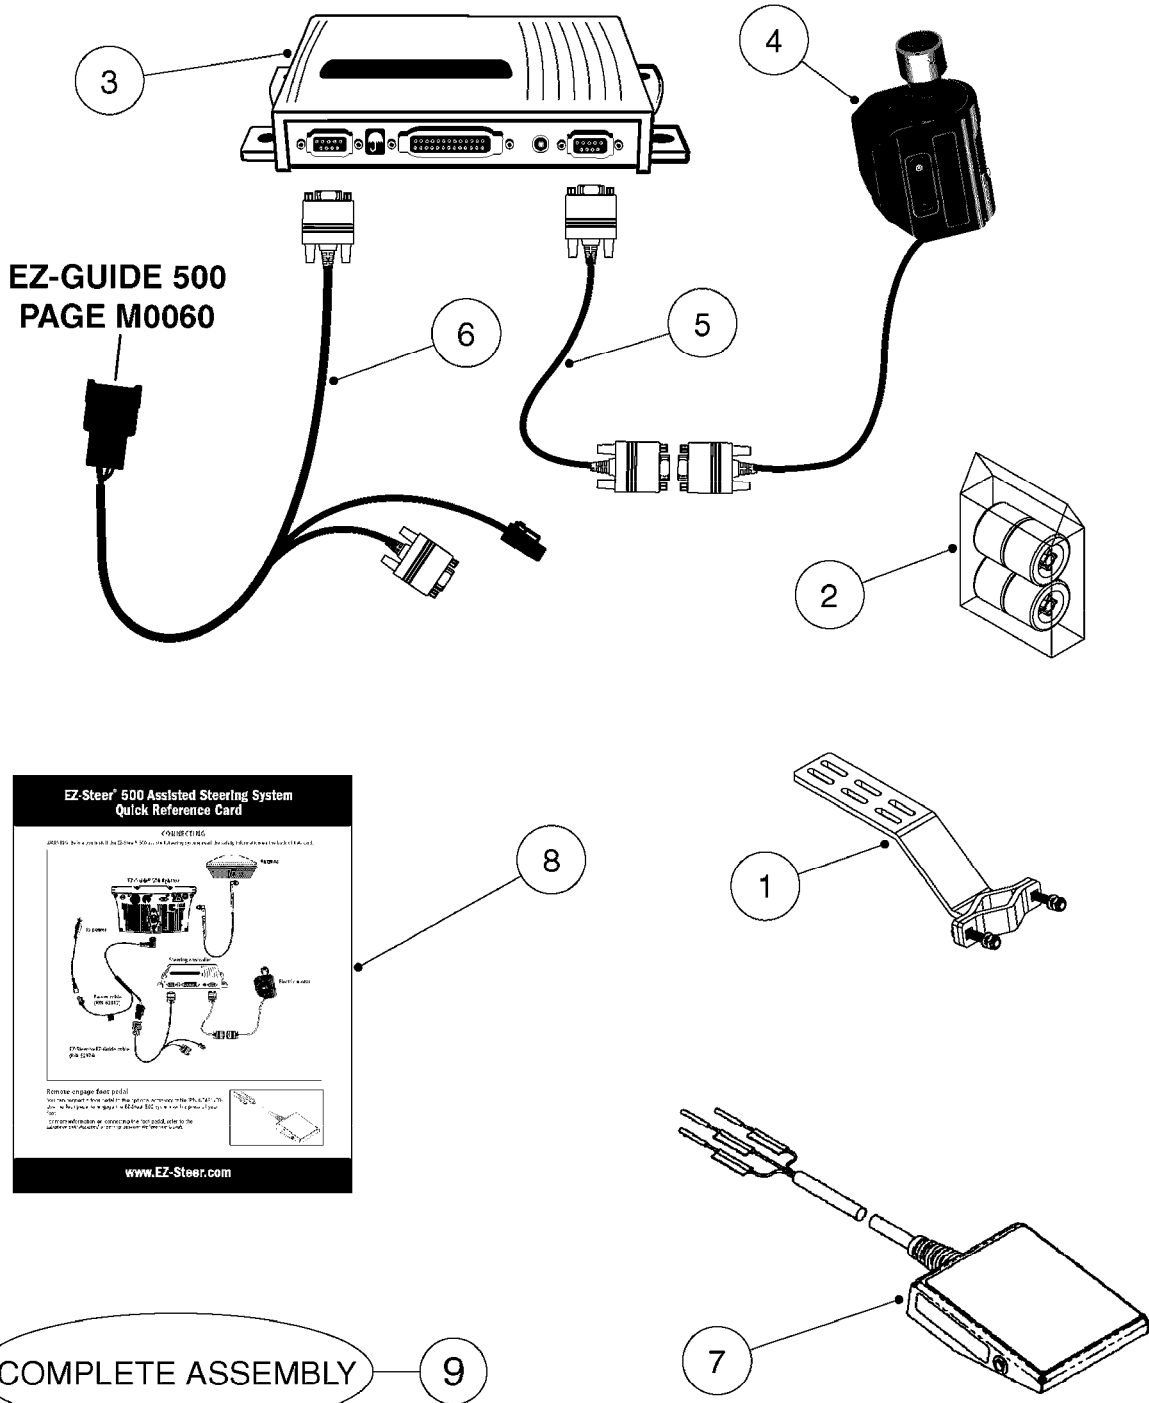

COMPLETE ASSEMBLY 13

COMPLETE ASSEMBLIES
WHOLEGOODS ITEMS

M0060

EZ-GUIDE 500 LIGHTBAR
M0060-HIN, 01:01:16

Page 1

Date 07.02.2020 10:29

Pos.	parts-n°	order qty	description
1	26007603	1	CABLE, ANTENNA, EZGUIDEPLUS
2	26012203	1	EZ-STEER/GUIDE 500 ADAPT.CABLE
3	26015303	1	REMOTE KEYPAD EZGUIDE 500/250
3	28048403	1	DECAL - REMOTE OVERLAY 500/250
4	26015403	1	EZ-GUIDE 500 CABLE POWER/CAN90
5	26015503	1	EZ-GUIDE 500 Z PLUS ANTENNA
5	26015603	1	ANTENNA AG15 L1,EZ GDE 500/250
6	26015703	1	EZ-GUIDE 500 DGPS DISPLAY
6	26015803	1	EZ-GUIDE 500 OMNISTAR DISPLAY
7	26016103	1	EZ-GUIDE 500 CABLE UNTERM.FUSE
8	26016203	1	EZ-GUIDE 500 POWER CONN.CABLE
9	28048203	1	EZ-GUIDE 500 MOUNT F.AG15 ANT.
10	28048303	1	EZ-GUIDE 250/500 RAM MNT.1.5"
11	29003803	1	EZ-GUIDE 500 CD,GET.STARTED V1
12	67215403	1	EZ-GUIDE 500 QUICK REF.CARD V1
13	84208303	1	EZ GUIDE 500 LIGHTBAR (DGPS)
13	84208403	1	EZ GUIDE 500 LIGHTBAR (XP/HP)
13	84208503	1	EZ GUIDE 500 LIGHTBAR (RTK)