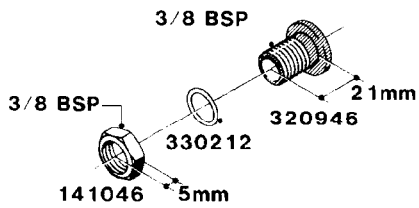

L0060

FITTINGS - BULKHEAD
L0060-HIN, 01:01:16

Page 1

Date 07.02.2020 10:28

parts-n°	order qty	description
141046	1	NUT 3/8" BSP
141341	1	NUT 1/4' BSP
240284	1	O-RING D82,5/75 X 3,5
320456	1	FITT.DK BULKHEAD 1"BSP DOUBLE
320467	1	FITT.DK BULKHEAD 1"BSP SINGLE
320471	1	FITT.DK NUT 1" BSP JAMB
320541	1	FITT.DK BULKHEAD 2-1/2'BSP SIN
320552	1	FITT.DK NUT 2-1/2' BSP JAMB
320644	1	FITT.DK ELB.3/4"HB X 1" BSP
320784	1	FITT.DK CAP 1-1/2" BSP
320795	1	FITT.DK NUT 1-1/2" BSP JAMB
320935	1	FITT.DK BULKHEAD 1/4' BSP SING
320946	1	FITT.DK BULKHEAD 3/8' BSP SING
321296	1	FITT.DK BULKHEAD 1/2" BSP SING
321307	1	FITT.DK NUT 1/2" BSP JAMB
321333	1	FITT.DK BULK 1-1/2" X 1"F BSP
330061	1	O-RING D16/D11X2,5
330072	1	O-RING D53.5/D45.5X4
330212	1	O-RING D19/D14X2.4 F.1/2"NUT
332577	1	O-RING D38/D30X4 F.1" PUR.
332592	1	O-RING D26/D20X3