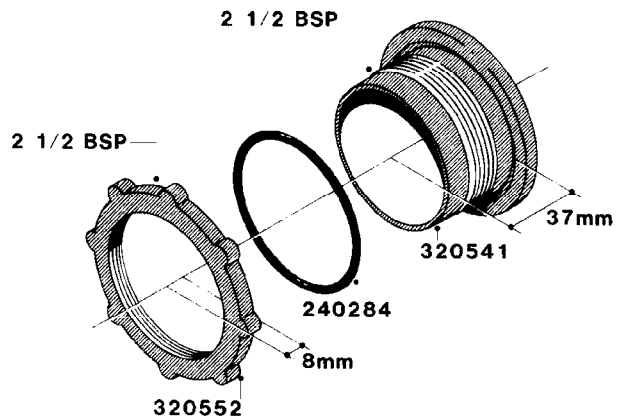

L0060

FITTINGS - BULKHEAD
L0060-HIN, 01:01:16

Page 1

Date 07.02.2020 10:28

parts-n°	order qty	description
141046	1	NUT 3/8" BSP
141341	1	NUT 1/4' BSP
240284	1	O-RING D82,5/75 X 3,5
320456	1	FITT.DK BULKHEAD 1"BSP DOUBLE
320467	1	FITT.DK BULKHEAD 1"BSP SINGLE
320471	1	FITT.DK NUT 1" BSP JAMB
320541	1	FITT.DK BULKHEAD 2-1/2'BSP SIN
320552	1	FITT.DK NUT 2-1/2' BSP JAMB
320644	1	FITT.DK ELB.3/4"HB X 1" BSP
320784	1	FITT.DK CAP 1-1/2" BSP
320795	1	FITT.DK NUT 1-1/2" BSP JAMB
320935	1	FITT.DK BULKHEAD 1/4' BSP SING
320946	1	FITT.DK BULKHEAD 3/8' BSP SING
321296	1	FITT.DK BULKHEAD 1/2" BSP SING
321307	1	FITT.DK NUT 1/2" BSP JAMB
321333	1	FITT.DK BULK 1-1/2" X 1"F BSP
330061	1	O-RING D16/D11X2,5
330072	1	O-RING D53.5/D45.5X4
330212	1	O-RING D19/D14X2.4 F.1/2"NUT
332577	1	O-RING D38/D30X4 F.1" PUR.
332592	1	O-RING D26/D20X3