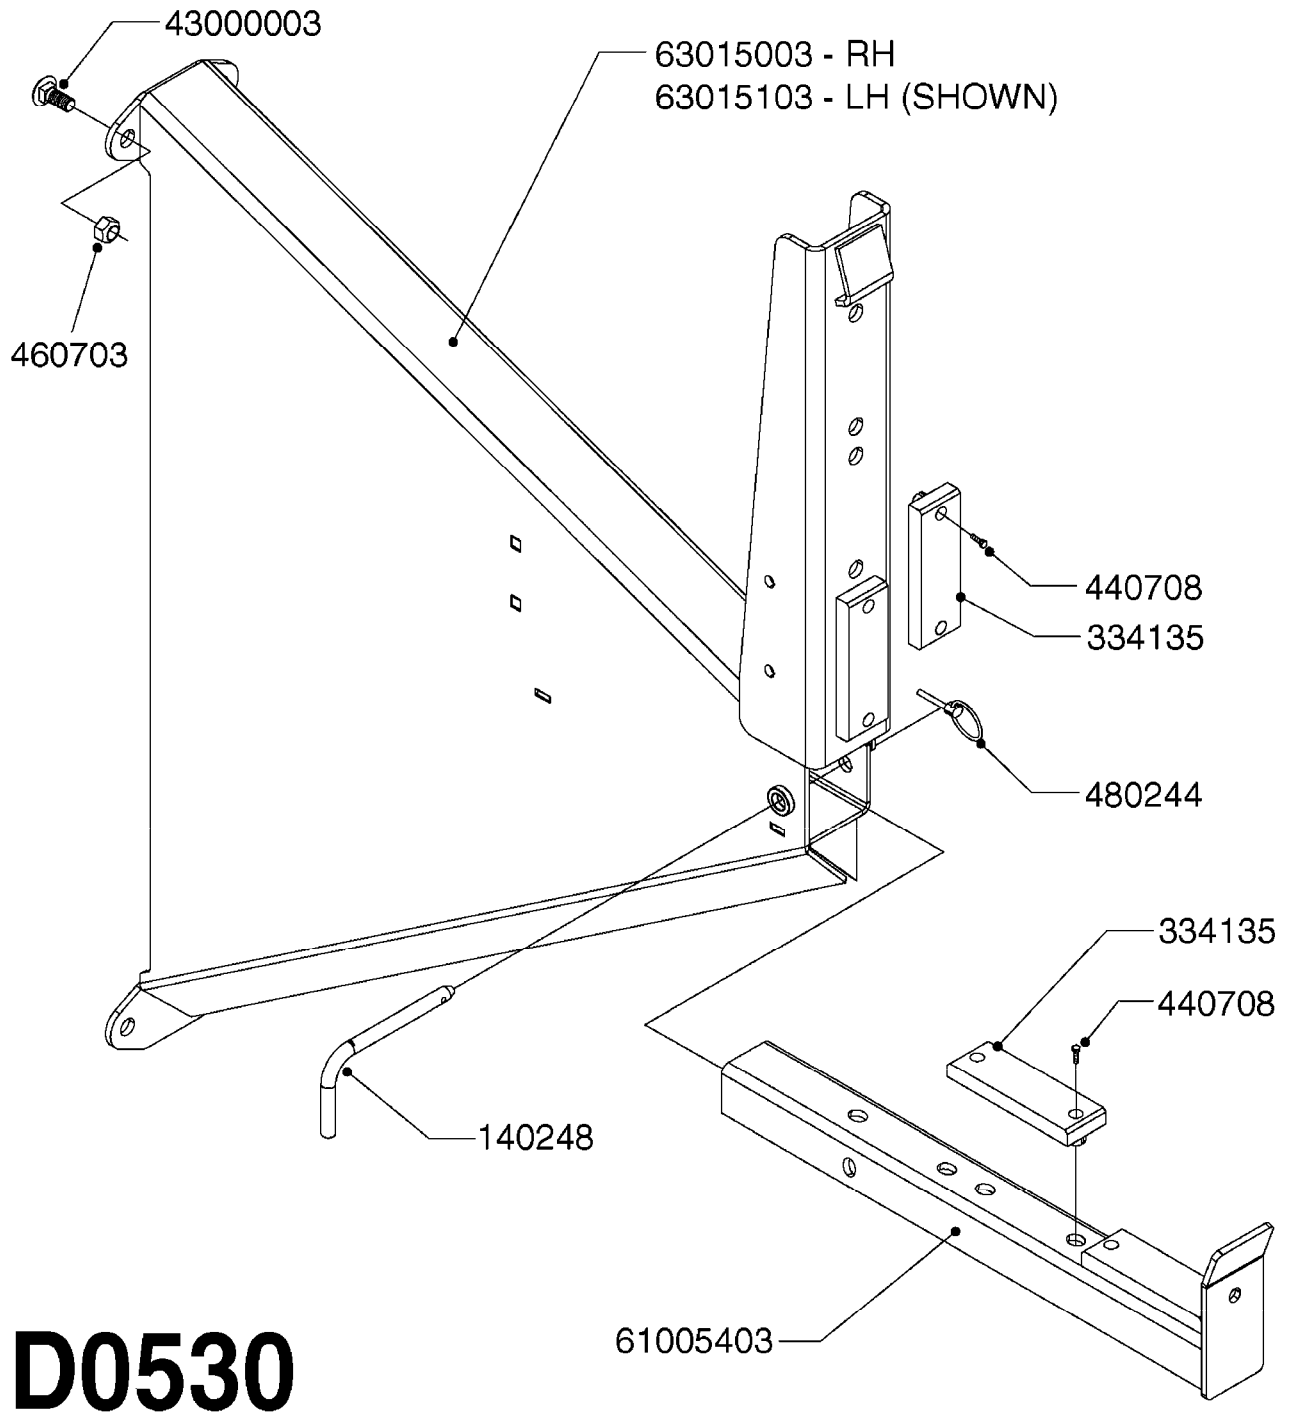

D0520

TRANS.BRKTS-SPB NEW NAV PRE03
D0520-HIN, 01:01:16

Page 1

Date 07.02.2020 10:28

parts-n°	order qty	description
334135	1	SLIDE SHOE 140X45X15
39001303	1	TRANSPORT ROLLER
43000003	1	BOLT HEX 8.8 CARRIAGE M12x40
430866	1	BOLT HEX 8.8 DEL M12X170
430914	1	BOLT HEX 8.8 DEL M12X150
440708	1	SCREW M5.5X16 SELF TAPPING SS
460703	1	NUT HEX M12X1.75 LOCK DIN985A2 SS
63023804	1	TRANSPORT SPC RH
63023904	1	TRANSPORT SPC LH