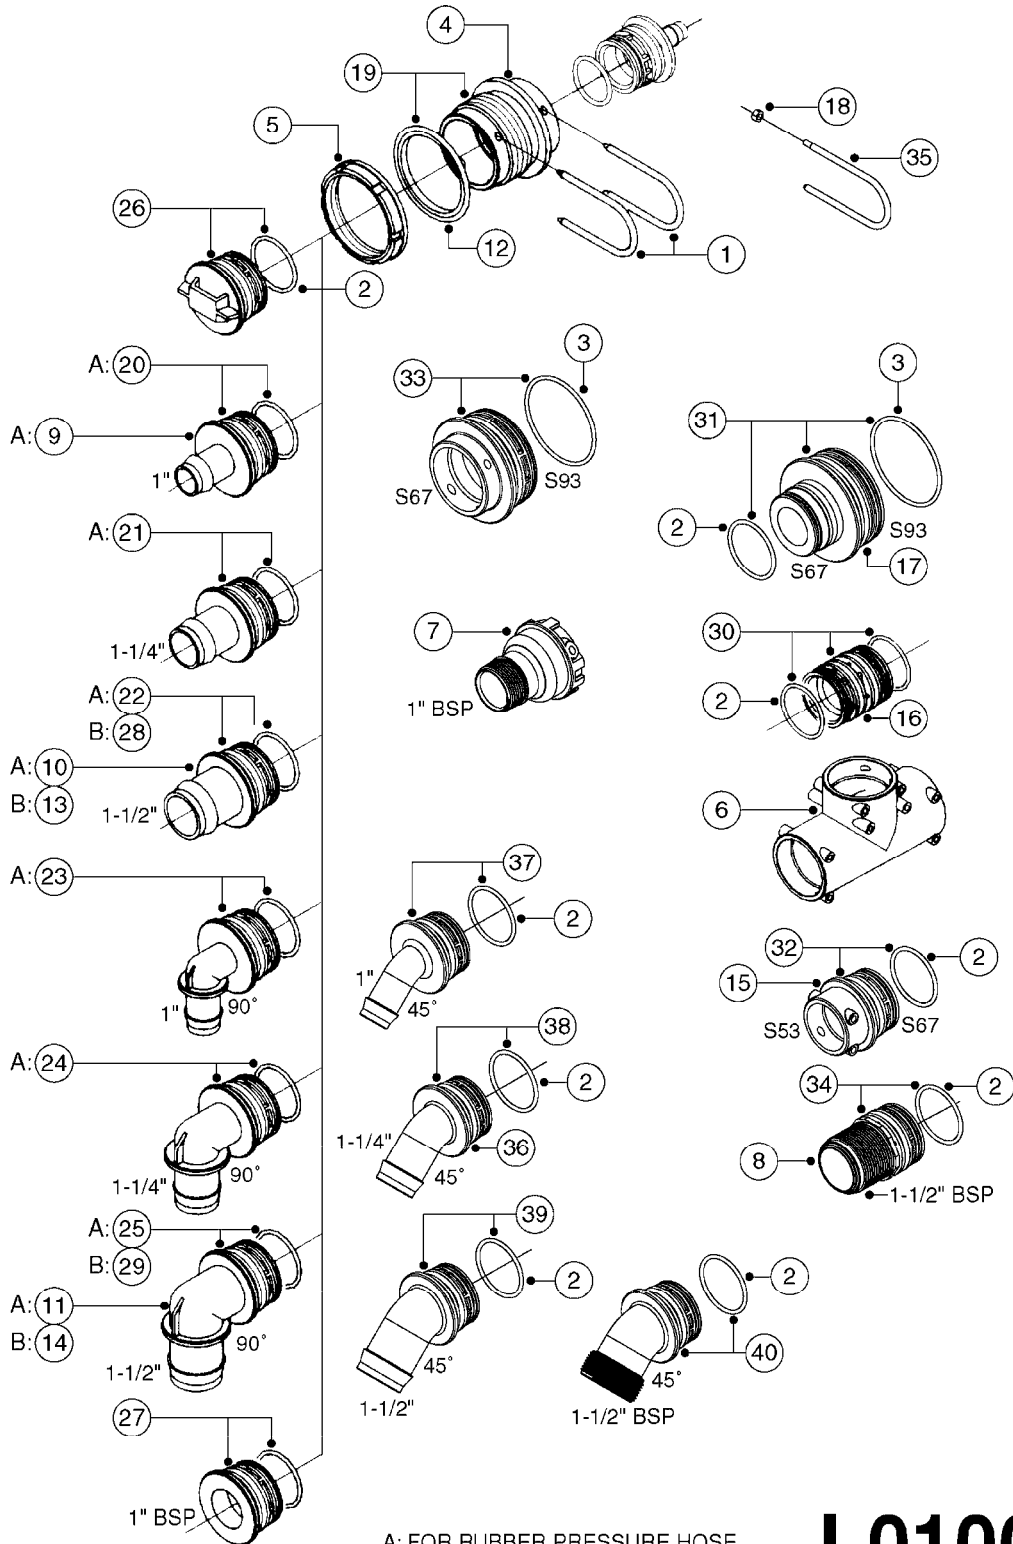

L0090

FITTINGS - S-56 & S-61
L0090-HIN, 01:01:16

Page 1

Date 07.02.2020 10:28

parts-n°	order qty	description
145661	1	FITT.DK S-61 FORK
241754	1	O-RING D59.5X3
241883	1	O-RING 3 X 39.2 NITRIL
322055	1	FITT.DK S-61 BULKHEAD
322056	1	FITT.DK S-61 BULKHEAD NUT
322066	1	FITT.DK S-56 NUT
334050	1	FITT.DK S-61 STR.1-1/4"
334068	1	FITT.DK S-61 STR.1"
334091	1	FITT.DK S56 STR.1-1/2'
334099	1	FITT.DK S-61 ELB.1-1/2"110 DEG
334100	1	FITT.DK S-61 ELB.1" 110 DEG.
334151	1	FITT.DK S-61 ELB.1-1/4"110 DEG
390231	1	FITT.DK NIPPLE 1-1/2 X S56