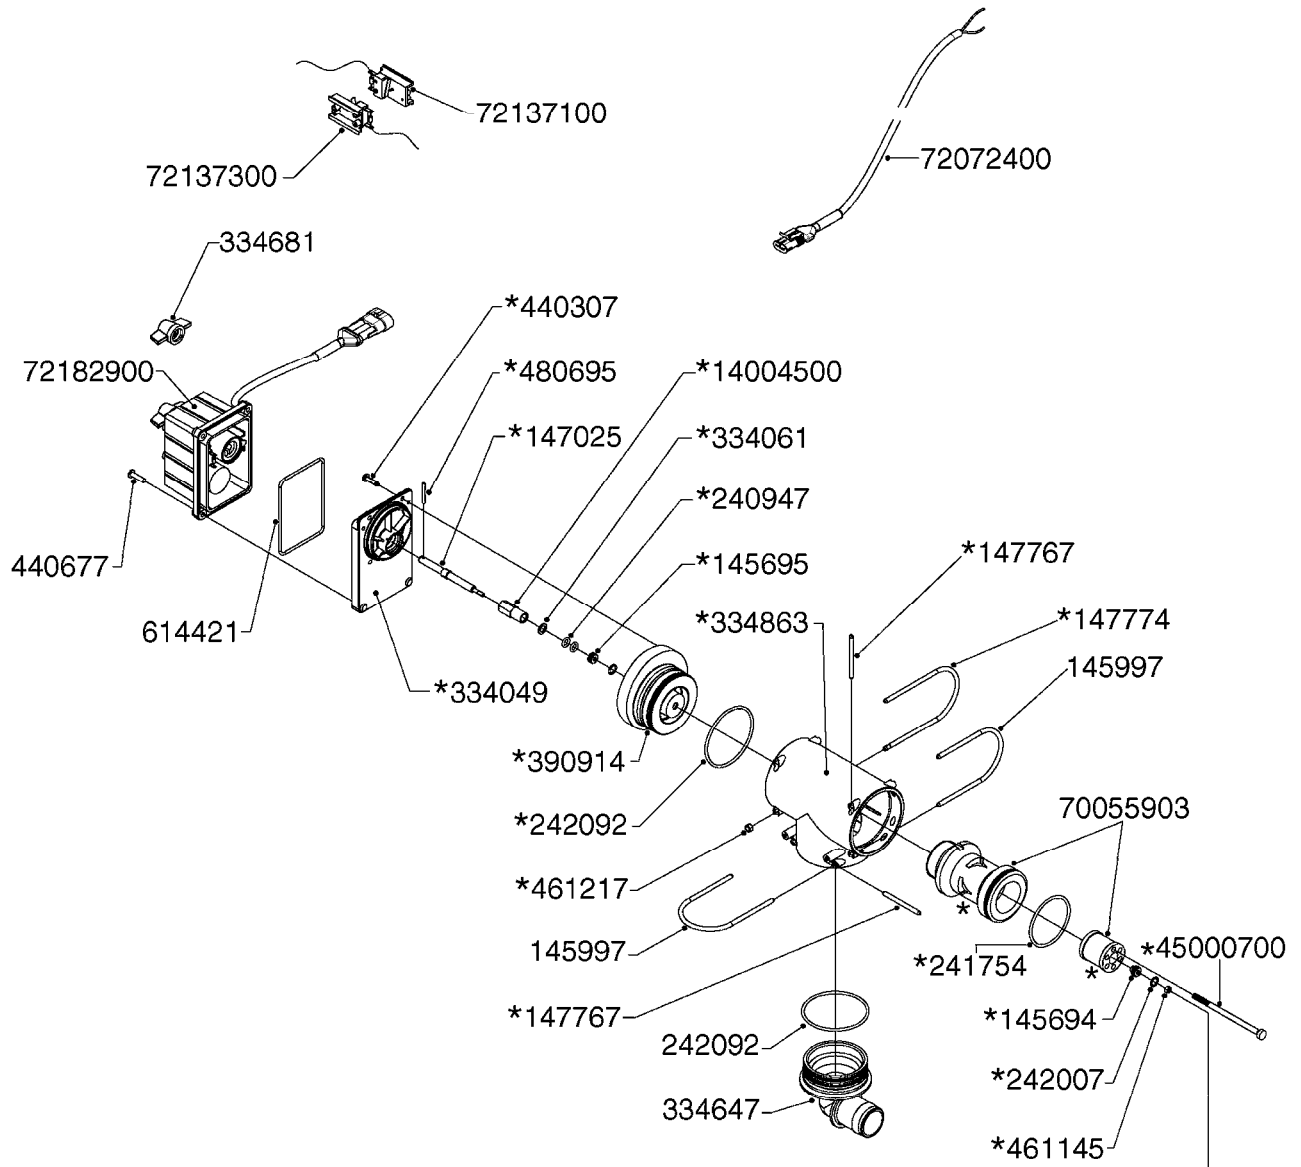

Note: For "Bondioli" PTO's (previous supplier) - see page A0510.

COMPLETE ASSEMBLIES
WHOLEGOOD ITEMS

A0580

PTO SHAFTS - AMA DIAPHRAGM
A0580-HIN, 01:01:16

Page 1
Date 07.02.2020 10:27

parts-n°	order qty	description
829482	1	PTO 1-3/8/6X25MM X 600MM 1202
829483	1	PTO 1-3/8/6X30MM x 610MM 1302
829484	1	PTO 1-3/8/6X1-3/8/6X575MM 361
829487	1	PTO 1-3/8/6X1-3/8/6X870MM 361
28062103	1	PTO YOKE 1-3/8X6 AMA
28062203	1	UNIV.JOINT CAT.1 AMA
28062303	1	PTO YOKE D25 AMA
28062403	1	DECAL - DANGER ROTATING SHAFT
28062503	1	DECAL - DANGER MISSING GUARD
28062603	1	SAFETY CHAIN F.PTO AMA
28062703	1	PTO OUTER 1-3/8X6 (NO SHIELD)
28062803	1	PTO INNER D25 (NO SHIELD)
28062903	1	PTO SHIELD COMPLETE
28063003	1	PTO YOKE D30 AMA
28063103	1	PTO INNER D30 (NO SHIELD)
28063203	1	PTO INNER 1-3/8X6 (NO SHIELD)
28063303	1	PTO SHIELD COMPLETE
28063403	1	PTO OUTER 1-3/8X6 (NO SHIELD)
28063503	1	PTO INNER 1-3/8X6 (NO SHIELD)
28093403	1	PTO OUTER TUBE BEARING AMA
28093503	1	PTO INNER TUBE BEARING AMA