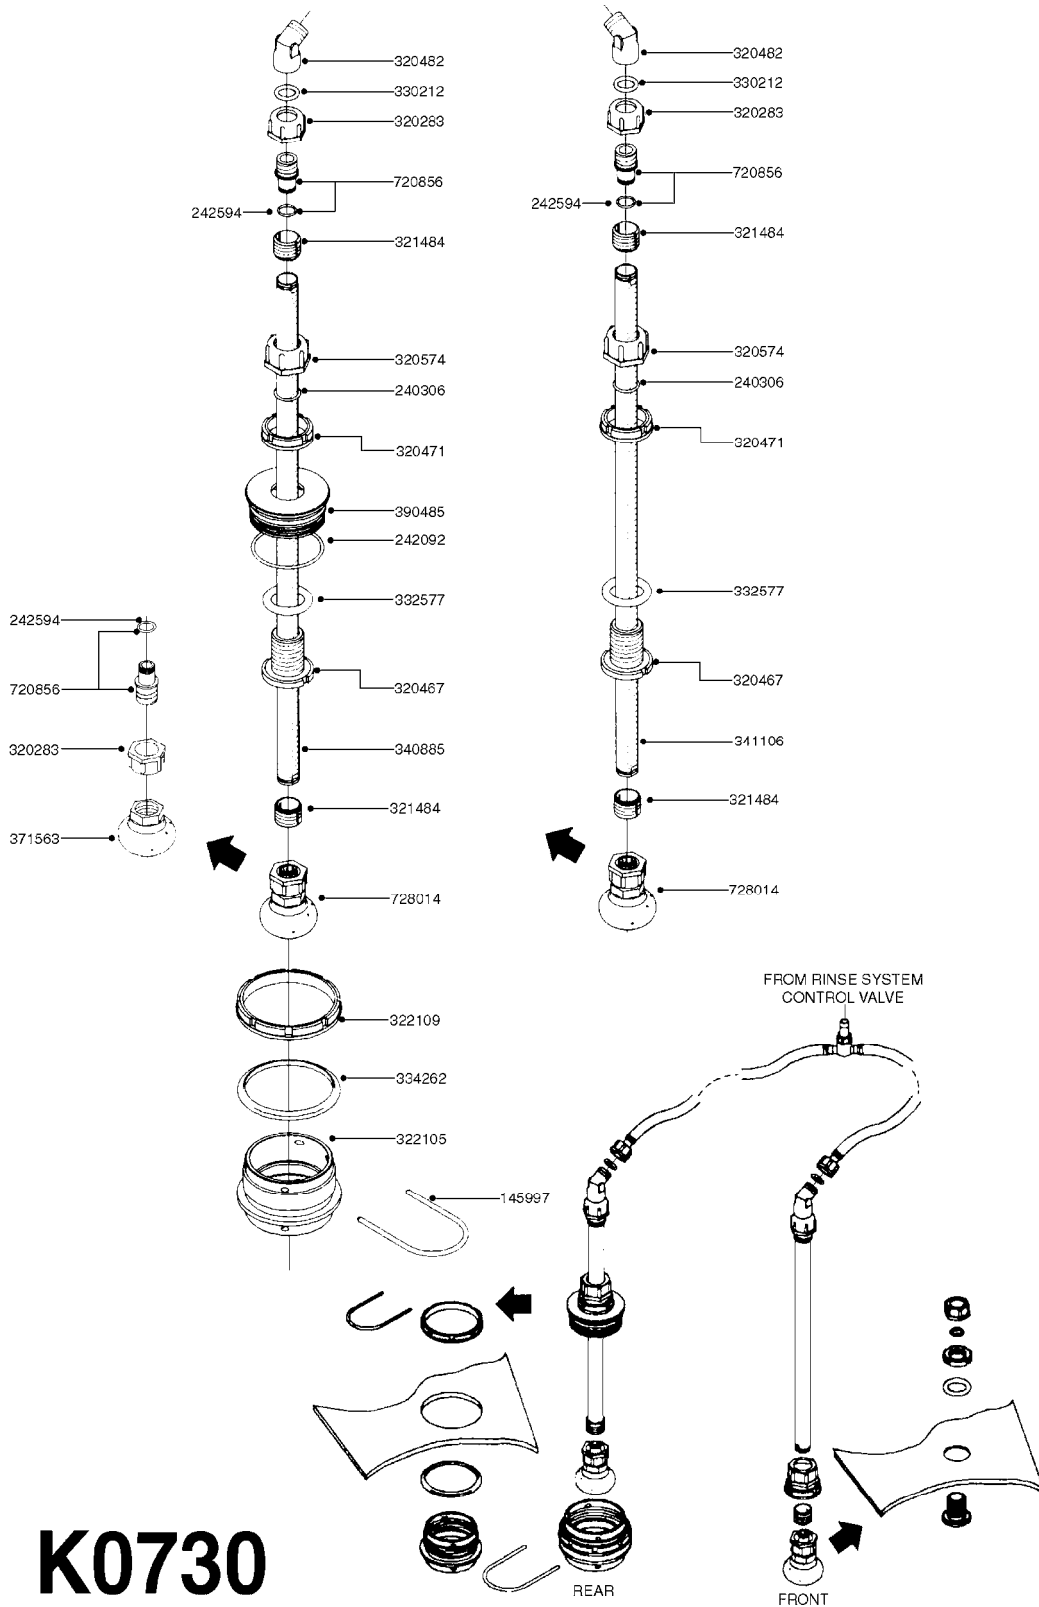

RINSE SYSTEM NOZZLES
K0730-HIN, 01:01:16

RINSE SYSTEM NOZZLES
K0730-HIN, 01:01:16

Page 1
Date 07.02.2020 10:28

parts-n°	order qty	description
145997	1	FITT.DK S-93 FORK
240306	1	O-RING D29/D21X4
242092	1	O-RING D69.5X3
242594	1	O-RING D14 X 1.78 SCH.70-EPDM
320283	1	FITT.DK NUT 3/4"BSP
320467	1	FITT.DK BULKHEAD 1"BSP SINGLE
320471	1	FITT.DK NUT 1" BSP JAMB
320482	1	FITT.DK ELB. 1/2" BSP 60 DEG.
320574	1	FITT.DK NUT 1" BSP SPECIAL
321484	1	BUSHING THREADED F.NOZZ.TUBE
322105	1	FITT.DK S-93 BULKHEAD DOUBLE
322109	1	FITT.DK S-93 BULKHEAD NUT
330212	1	O-RING D19/D14X2.4 F.1/2"NUT
332577	1	O-RING D38/D30X4 F.1" PUR.
334262	1	GASKET F.S-93 BULKHEAD
340885	1	TUBE F. RINSE NOZZLE L=600
341106	1	TUBE F.RINSE NOZZLE L=220
371563	1	NOZZLE FOR TANK RINSE
390485	1	FITT.DK S-93 PLUG W D34 HOLE
720856	1	FITT.DK 1/2'BSP ASSY.F.3/4'NUT
728014	1	RINSE NOZZLE MOUNTED