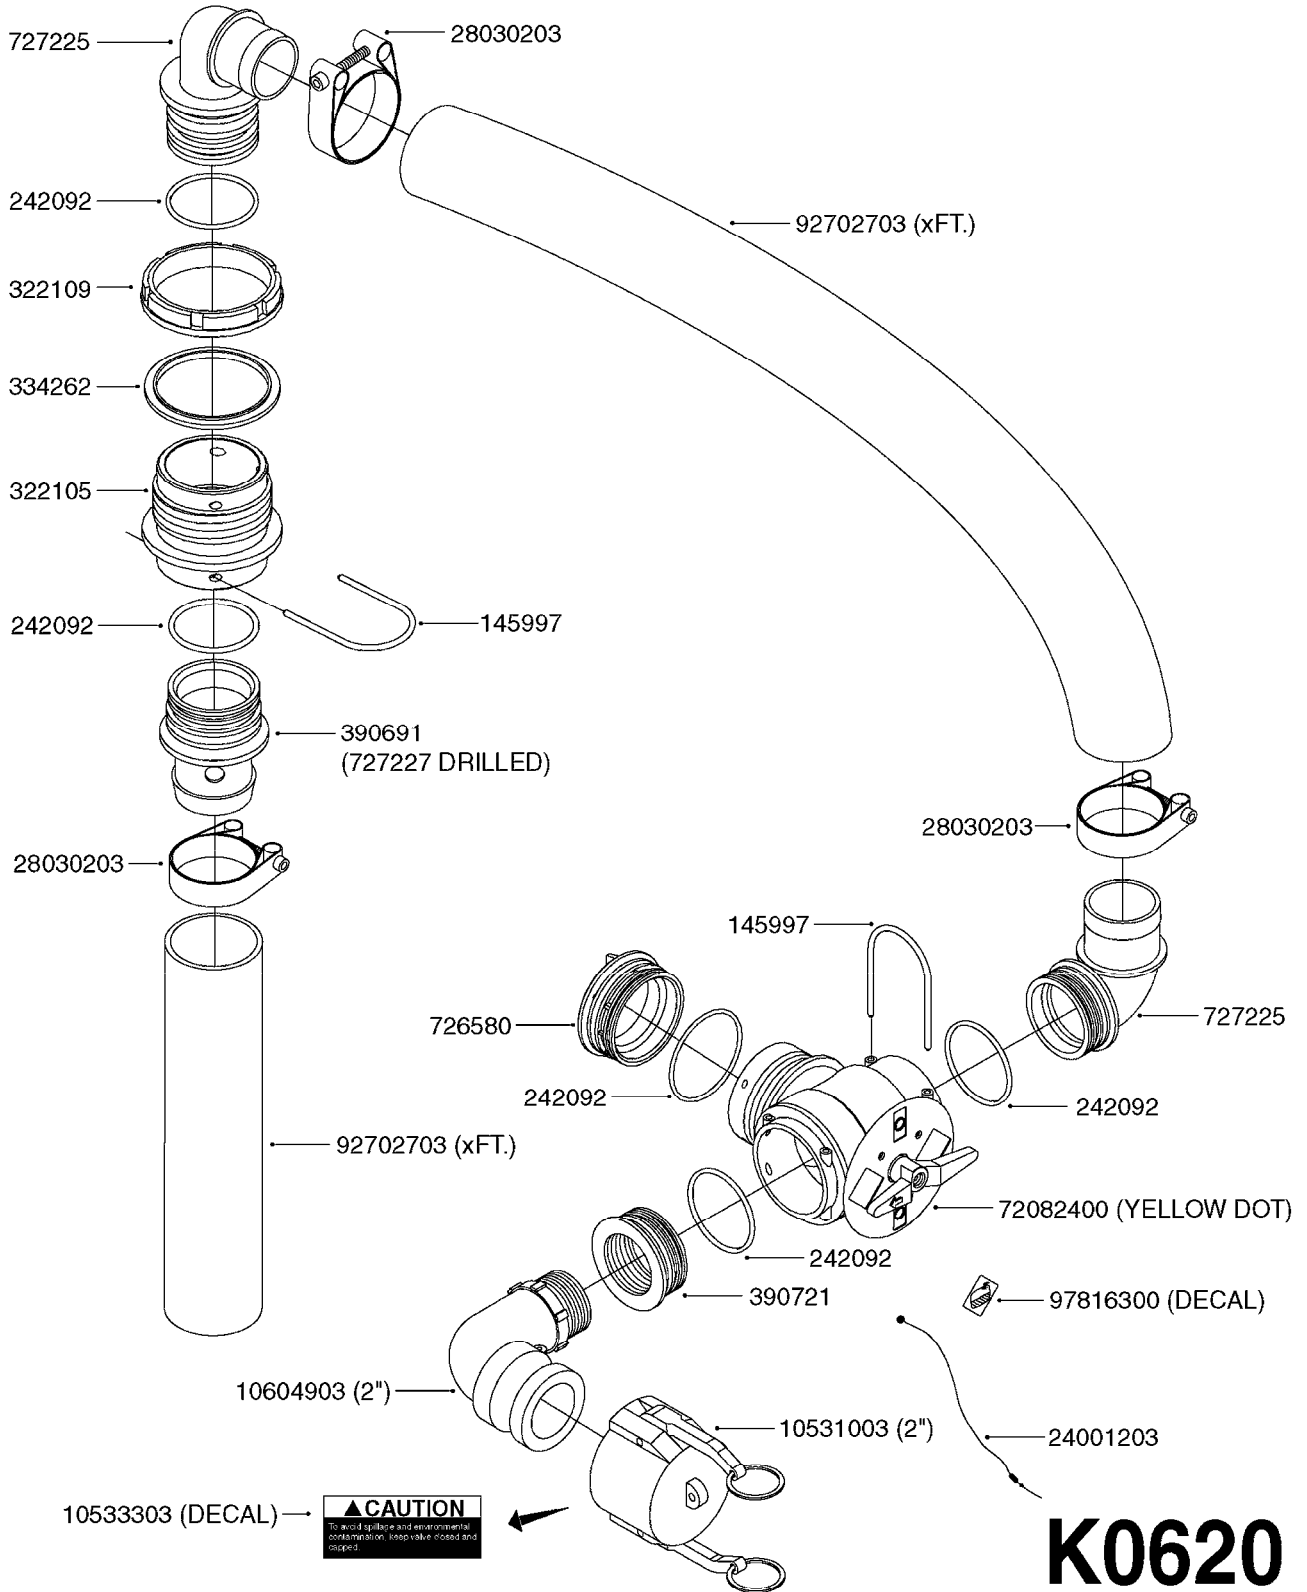

QUICKFILL SYSTEM - S93
K0620-HIN, 29:05:19

Page 1
Date 07.02.2020 10:28

parts-n°	order qty	description
145997	1	FITT.DK S-93 FORK
242092	1	O-RING D69.5X3
322105	1	FITT.DK S-93 BULKHEAD DOUBLE
322109	1	FITT.DK S-93 BULKHEAD NUT
334262	1	GASKET F.S-93 BULKHEAD
390691	1	FITT.DK S-93 STR.2"PVC DRILLED
390721	1	FITT.DK S-93 PLUG W/2" NPT THRE
726580	1	FITT. S93 PLUG W/O-RING
727225	1	FITT.DK S-93 ELB.2'PVC W/ORING
727227	1	FITT.DK S-93 STR.2" W/ORING
10531003	1	CAP F.MALE QUICK COUPLER 2"
10533303	1	DECAL CAUTION-LEAK Q.FILL ENG
10604903	1	QUICK COUPLER MALE 2' 90DEG
24001203	1	RBR LANYARD 11" F.QCK FILL CAP
28030203	1	CLAMP HOSE T-BOLT S2" 235-67
72082400	1	VALVE 2"-S93 3 WAY
92702703	1	HOSE PVC SUCT GRAY 2"
97816300	1	DECAL MANIFOLD QUICK-FILL