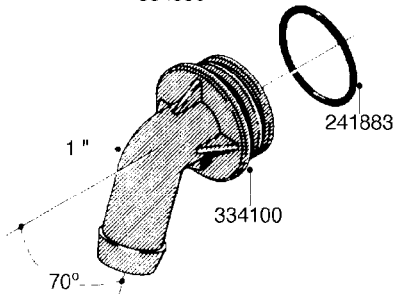

L0090

FITTINGS - S-56 & S-61
L0090-HIN, 01:01:16

Page 1

Date 07.02.2020 10:28

parts-n°	order qty	description
145661	1	FITT.DK S-61 FORK
241754	1	O-RING D59.5X3
241883	1	O-RING 3 X 39.2 NITRIL
322055	1	FITT.DK S-61 BULKHEAD
322056	1	FITT.DK S-61 BULKHEAD NUT
322066	1	FITT.DK S-56 NUT
334050	1	FITT.DK S-61 STR.1-1/4"
334068	1	FITT.DK S-61 STR.1"
334091	1	FITT.DK S56 STR.1-1/2'
334099	1	FITT.DK S-61 ELB.1-1/2"110 DEG
334100	1	FITT.DK S-61 ELB.1" 110 DEG.
334151	1	FITT.DK S-61 ELB.1-1/4"110 DEG
390231	1	FITT.DK NIPPLE 1-1/2 X S56