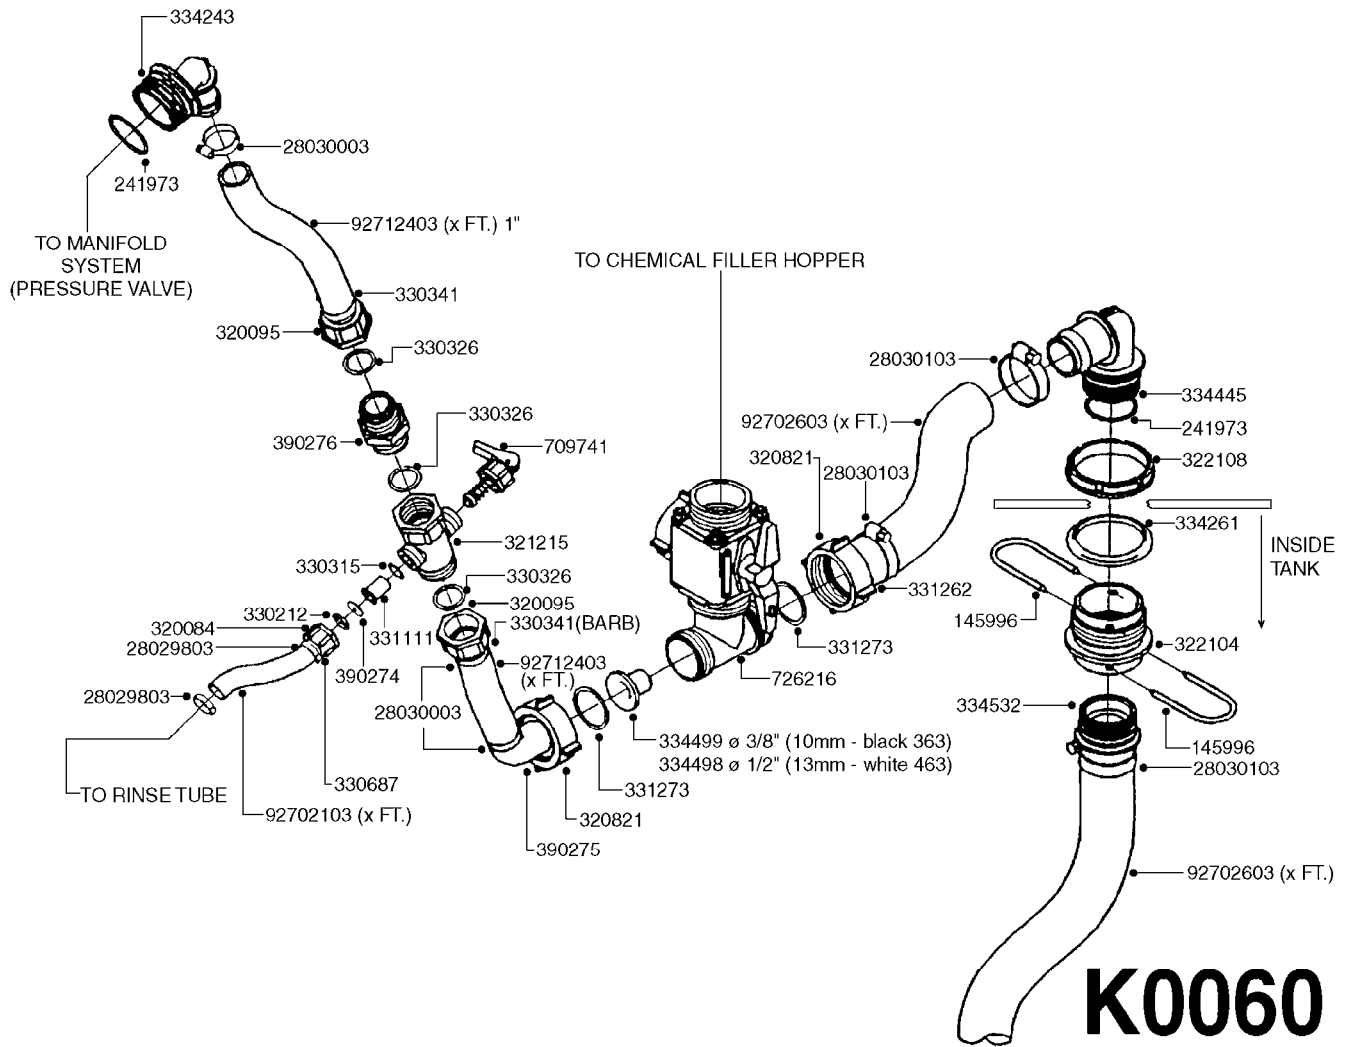

Date 07.02.2020 10:28

parts-n°	order qty	description
142516	1	SCREW SET M10 BENT F. LOCKING
165557	1	WASHER D28.0/D12.2X2.0 SS
168298	1	INTERM BRACKET
170594	1	170594
194075	1	MOUNT ARM F.CHEM.FILL BRACKET
220820	1	SPRING D20.5/2.0 0-50MM
281897	1	COVER PLUG
334571	1	PLUG 40x40x2 F.SQ.TUBE
420825	1	BOLT HEX 8.8 DEL M10X65
421002	1	BOLT HEX 8.8 DEL M10X30 FT DIN933
430323	1	BOLT HEX 8.8 DEL M12X60
430438	1	BOLT HEX 8.8 DEL M12X65
430721	1	BOLT HEX 8.8 DEL M12X40 FT
430802	1	BOLT HEX 8.8 DEL M12X75
430892	1	BOLT HEX 8.8 DEL M12X110
460423	1	NUT HEX M10X1.50 LOCK DIN985A2 SS
460703	1	NUT HEX M12X1.75 LOCK DIN985A2 SS
471128	1	WASHER, M16, Ø30/17.0X 3.0, SS
480384	1	PIN COTTER 3/16 x 1-1/2"
480502	1	PIN RETAINING M10X50 DIN 1481
614631	1	FOOT PEDAL FOR FILLER
614632	1	SOCKET FOR SUSPENSION LEFT
614633	1	SOCKET FOR SUSPENSION RIGHT
614634	1	MOUNT BRACKET F.ACCESS. RIGHT
614635	1	MOUNT BRACKET F. ACCESS. LEFT
615276	1	BRACKET F.CHEM.FILL MOUNT
615637	1	MNT. BRKT. MEGA CHEM. FILLER
615638	1	MOUNT BKT.F.CHEM FILLER MEGA
616048	1	HOSE HOLDER
636155	1	CENTER-PCS. F.SUSPENSION
636158	1	TELESCOPE HOLDER
636159	1	TELESCOPE PIPE F.HARDI FILLER
636750	1	636750
637176	1	CONSOLE F. CHEMFILL BRACKET