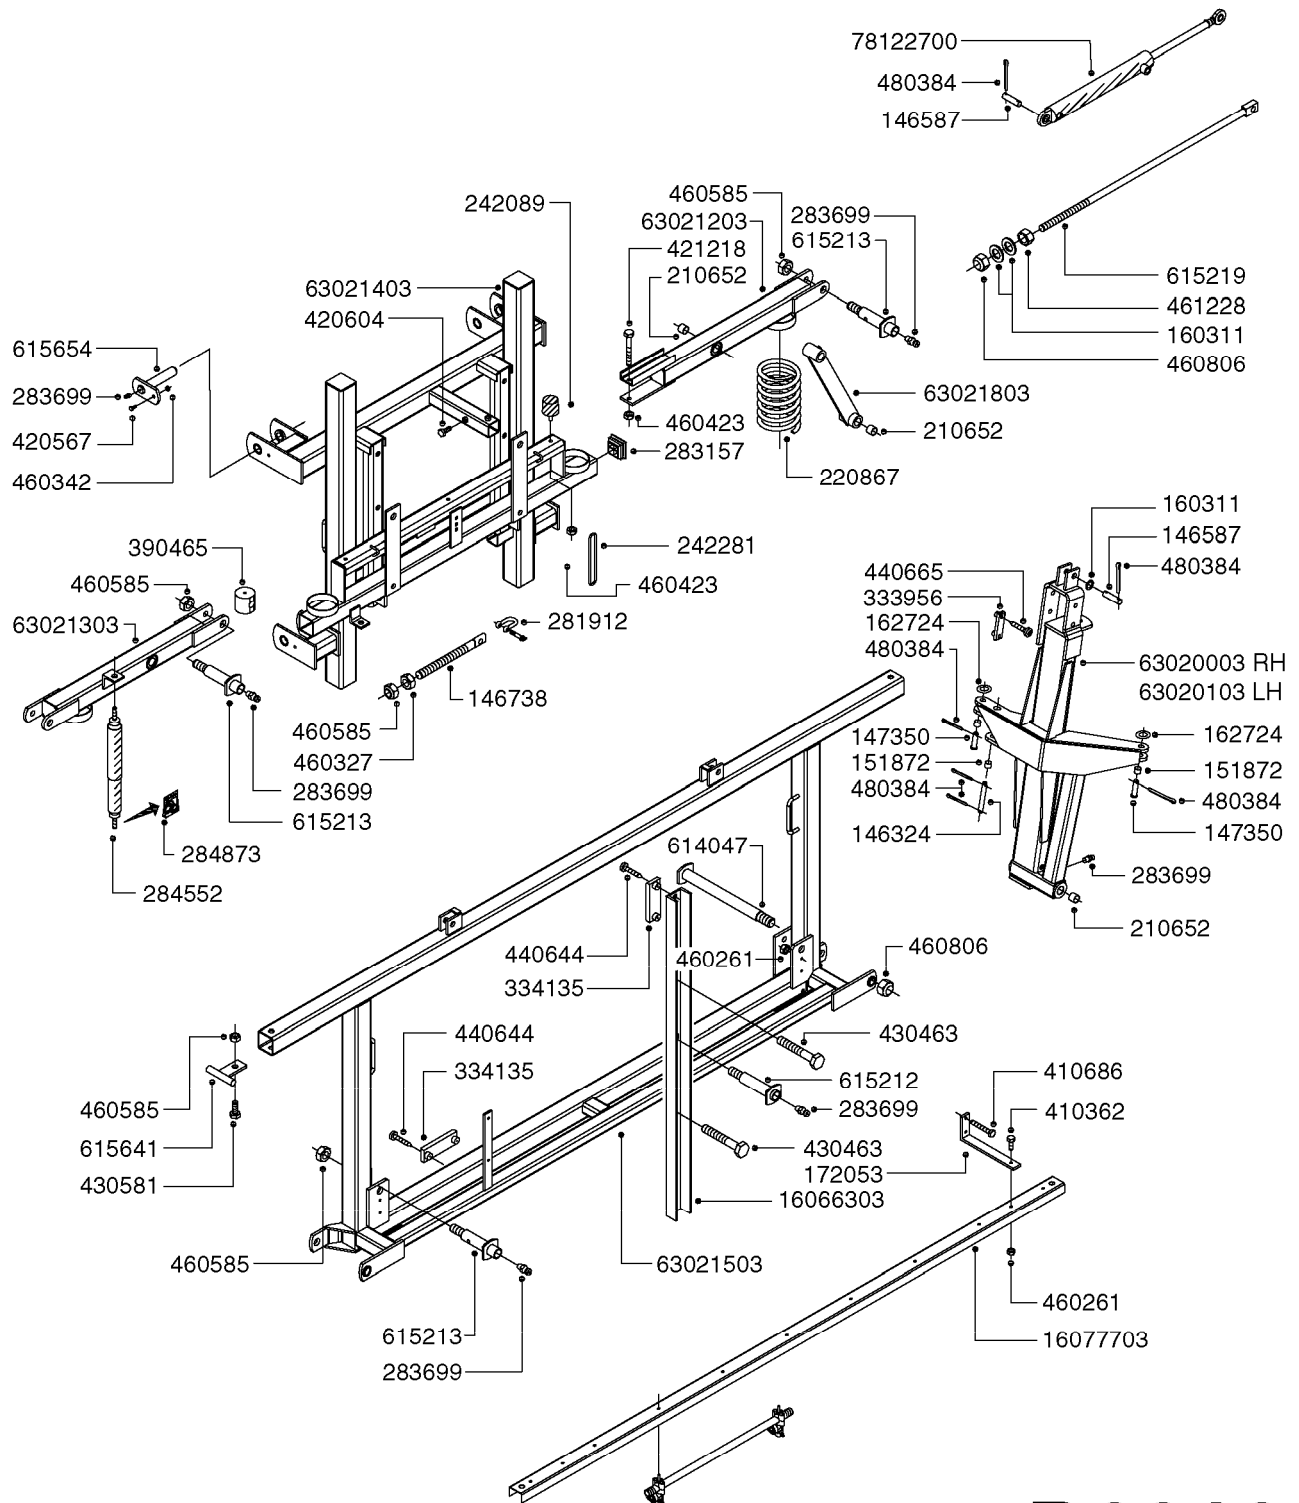

**NORTH AMERICAN STEEL PARTS SHOWN ON THIS PAGE
FOR DENMARK STEEL PARTS, SEE PAGE D0300**

D0310

BOOM COMMANDER CENTER 45-66'US
D0310-HIN, 01:01:16

Page 1

Date 07.02.2020 10:28

parts-n°	order qty	description
146324	1	SHAFT D16.8 L102/2 X 5
146587	1	PIN D16.8 X 65
146738	1	PIN FOR CENTER CABLE EAGLE
147350	1	PIN D16.8 L60MM
151872	1	BUSHING D22.0/18.0 10MM
160311	1	WASHER D30/D20.4X2
162724	1	WASHER D25/D18.1X1
172053	1	NOZZLE TRACK HOLDER
210652	1	BUSHING TEFLON D25/D22X20
220867	1	COMP SPRING DI106 L320 D14 N9,55
242089	1	RUBBER STOP D50X40 M10
242281	1	RUBBER BAND OVAL 180MM
281912	1	SHACKLE M-10
283157	1	PLUG F.DRAIN 60X60X4
283699	1	GREASE NIPPLE M6X1
284552	1	SHOCK ABSORBER F.EAGLE BOOM
284873	1	KIT F.SHOCK ABSORBER HDW.EAG.
333956	1	SLIDE SHOE 91X25X10
334135	1	SLIDE SHOE 140X45X15
390465	1	JOINER BLOCK TRAPEEZE EAGLE
410362	1	BOLT HEX 8.8 SS M6X20
410686	1	BOLT HEX 8.8 DEL M6X30
420567	1	BOLT HEX 8.8 DEL M8X30 FT
420604	1	BOLT HEX 8.8 DEL M10X25 FT DIN933
421218	1	BOLT HEX 8.8 DEL M10X90
430463	1	BOLT HEX 8.8 DEL M16X110
430581	1	BOLT HEX 8.8 DEL M16X40 FT
440644	1	SCREW NO.10 5/8"
440665	1	SCREW M4.2X16 STAINLESS
460261	1	NUT HEX M6X1.00 LOCK DIN985 A2 SS
460327	1	NUT HEX M16X2
460342	1	NUT HEX M10 DEL DIN934
460423	1	NUT HEX M10X1.50 LOCK DIN985A2 SS
460585	1	LOCKING NUT M16 DIN985 A2 SS
460806	1	NUT HEX M20X2.50 LOCK DIN985A2 SS
461228	1	NUT HEX M20
480384	1	PIN COTTER 3/16 x 1-1/2"
614047	1	PIN D22 X 243 HINGE EAGLE
615212	1	PIN D22 X 84 LUBED F.EAGLE
615213	1	PIN D22 X 70 LUBED F.EAGLE
615219	1	TILT CYL.REPLACEMENT EAGLE
615641	1	SAFETY BAR F.WNG TLT 45-66'
615654	1	PIN D25 X 123 F. PARALIFT
16066303	1	U-CHANNEL F. CENTER SPB
16077703	1	CENTER TRACK SPB
63020003	1	HINGE 45'-66' RH / SPB
63020103	1	HINGE 45'-66' LH / SPB
63021203	1	TRAPEZE ARM R.H. SPB
63021303	1	TRAPEZE ARM L.H. SPB
63021403	1	PARA-LIFT LIFT CENTER SPB
63021503	1	CENTER FRAME SPB
63021803	1	TRAPEZE ARM SPB
78122700	1	CYLINDER D40/22X300MM RED