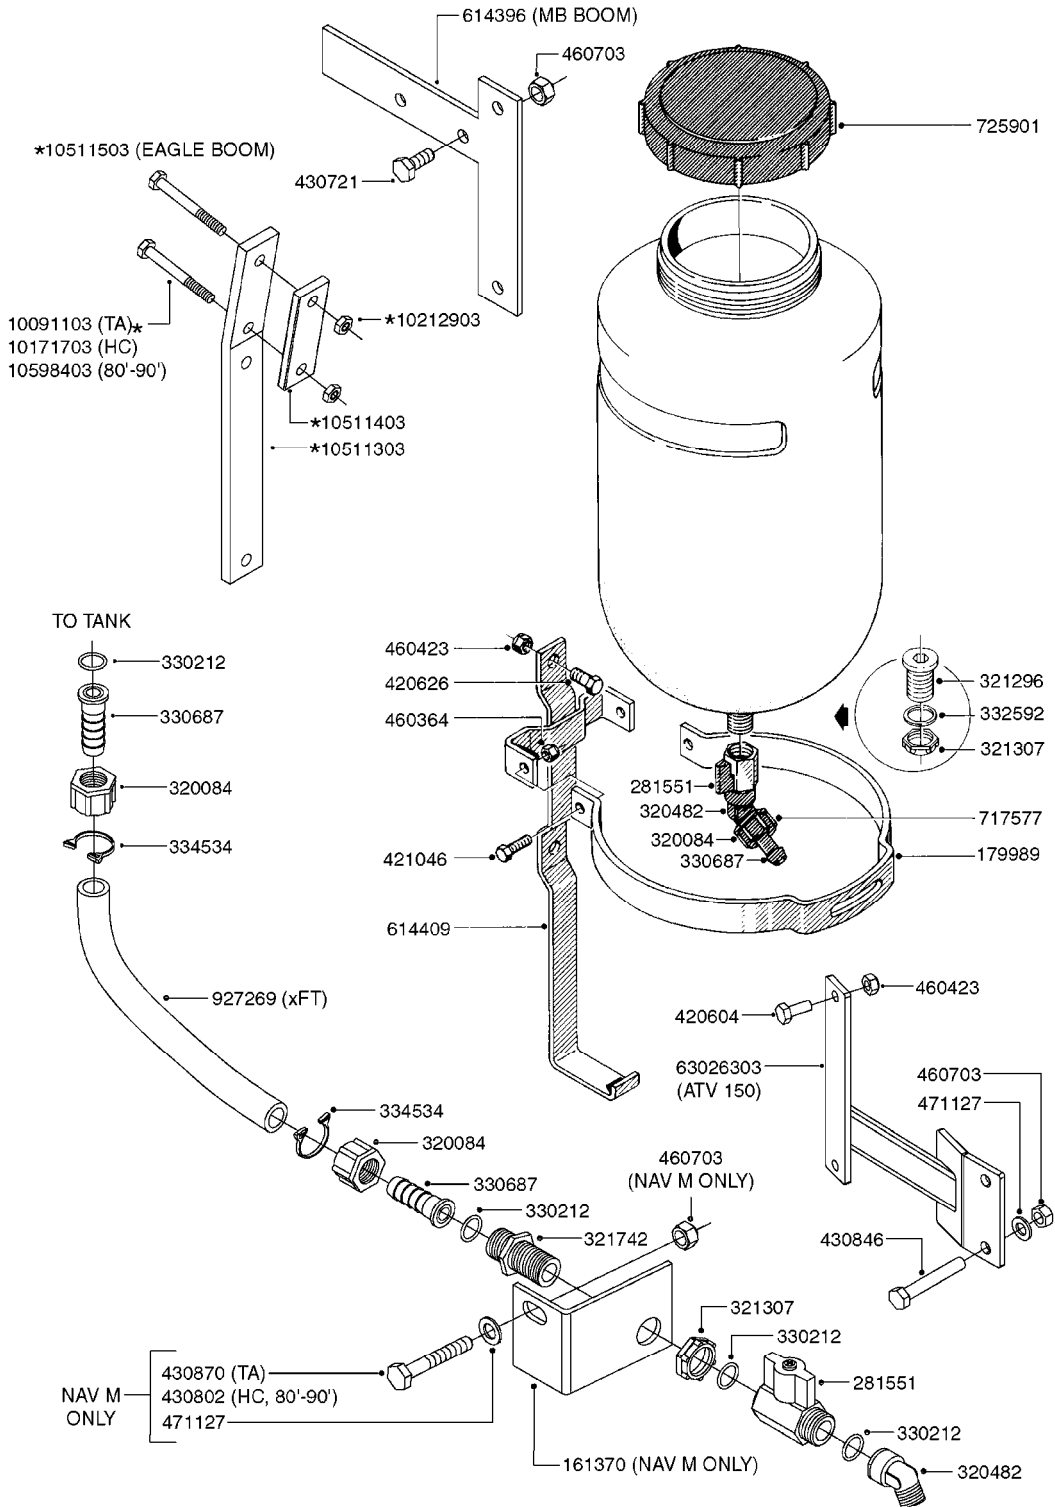

CLEAN WATER TANK
K0130-HIN, 01:01:16

COMPLETE TANK ASSY : 722072

K0130

CLEAN WATER TANK
K0130-HIN, 01:01:16

Page 1
Date 07.02.2020 10:28

parts-n°	order qty	description
161370	1	BKT.CLEAN WATER BOTT. VALVE
179989	1	BRKT. F. 3 GAL. TANK
281551	1	BALL VALVE 1/2"
320084	1	FITT.DK NUT 1/2" BSP
320482	1	FITT.DK ELB. 1/2" BSP 60 DEG.
321296	1	FITT.DK BULKHEAD 1/2" BSP SING
321307	1	FITT.DK NUT 1/2" BSP JAMB
321742	1	FITT.DK BULKHEAD 1/2' BSP
330212	1	O-RING D19/D14X2.4 F.1/2"NUT
330687	1	FITT.DK HB 1/2" F. 1/2" NUT
332592	1	O-RING D26/D20X3
334534	1	CLAMP HOSE PLASTIC 1/2"
420604	1	BOLT HEX 8.8 DEL M10X25 FT DIN933
420626	1	BOLT HEX 8.8 DEL M10X20 FT
421046	1	BOLT HEX M8X25/25 A2 SS DIN933
430721	1	BOLT HEX 8.8 DEL M12X40 FT
430802	1	BOLT HEX 8.8 DEL M12X75
430846	1	BOLT HEX 8.8 DEL M12X80
430870	1	BOLT HEX 8.8 DEL M12X55 FT
460364	1	NUT HU M8 A2 SS DIN934
460423	1	NUT HEX M10X1.50 LOCK DIN985A2 SS
460703	1	NUT HEX M12X1.75 LOCK DIN985A2 SS
471127	1	WASHER, M12, Ø24/13X24X2.5 SS
614396	1	CLEAN WATER BRACKET MB
614409	1	BRACKET FOR FOAM MARKER
717577	1	VALVE F.CLEAN WATER TANK
722072	1	CLEAN WATER TANK W FRAME & TAP
725901	1	LID F.WATER BOTTLE VENTED
927269	1	HOSE R X PVC X 1/2 X 0012"
10091103	1	BOLT HEX 3/8 NC GR.2 03.00'
10171703	1	BOLT HEX 3/8 NC GR.2 03.50"
10212903	1	NUT HEX NC (NYLON LOCK) 3/8"
10511303	1	FLATBAR L350/17DEG.CLEAN WATER
10511403	1	FLATBAR 104MM CLEAN WATER
10511503	1	BKT.CLEAN WATER MOUNT EAGLE
10598403	1	BOLT HEX HCS3/8-16 X 4 Z 5
63026303	1	CLEAN WATER TANK BRKT, ATV