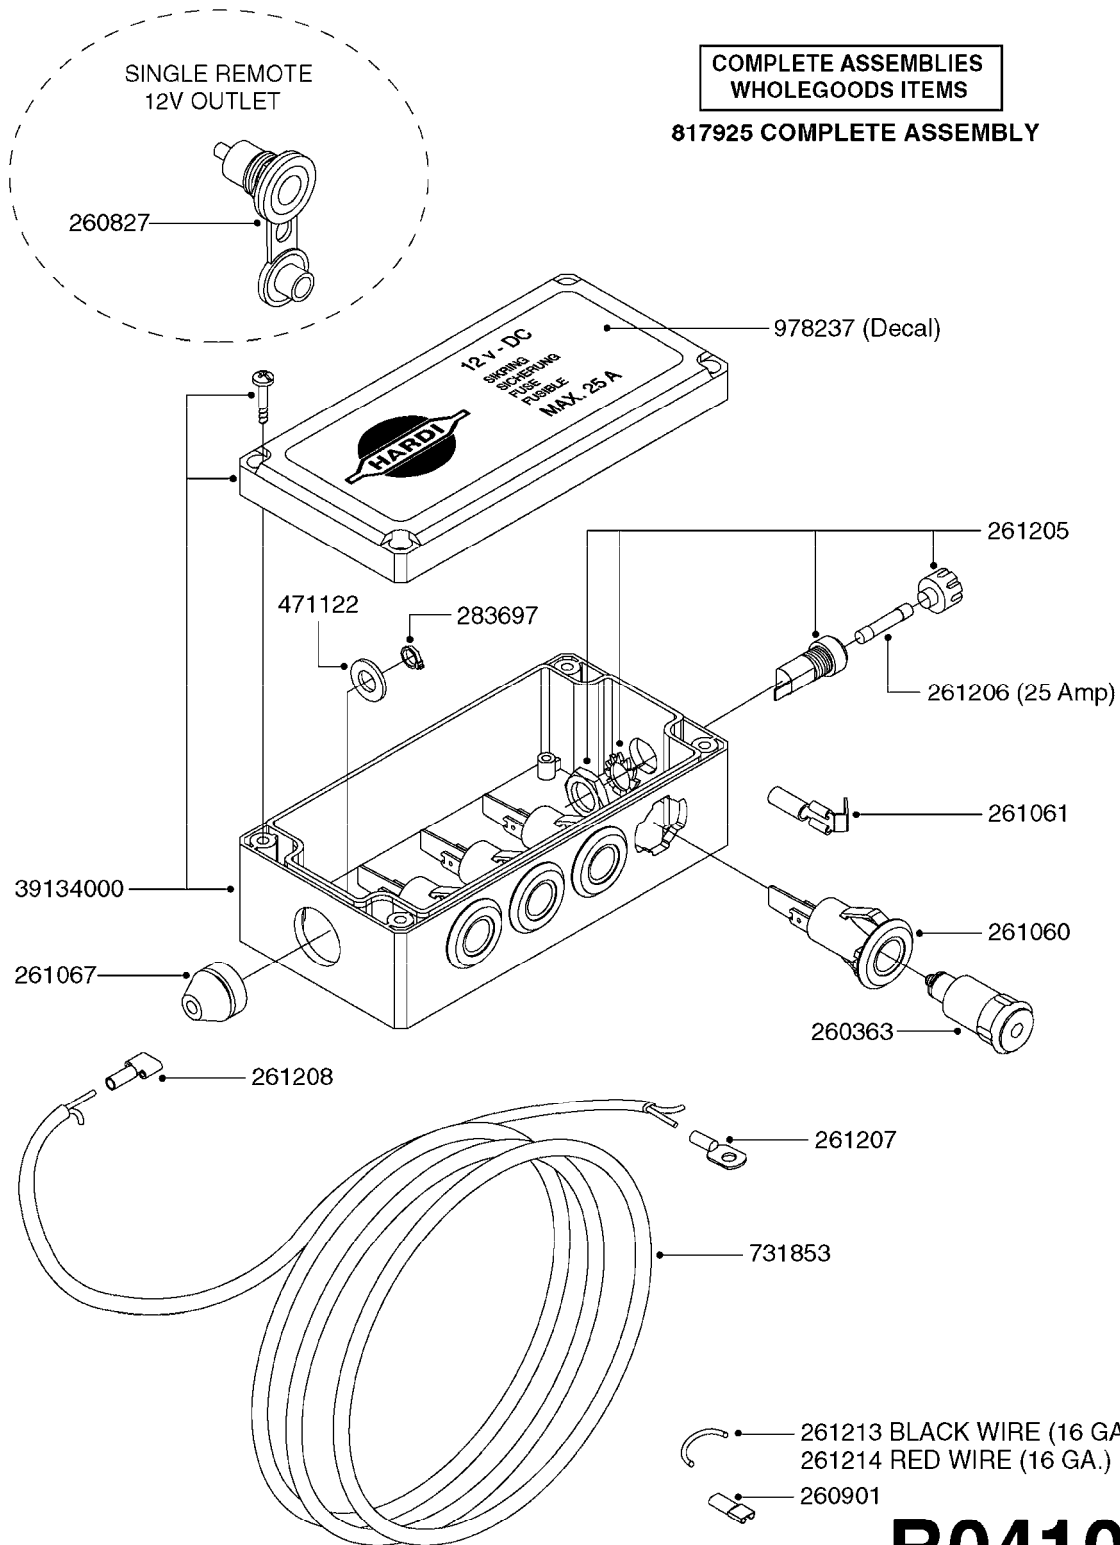

12 VOLT OUTLET BOX
B0410-HIN, 01:01:16

Page 0
Date 07.02.2020 10:27

12 VOLT OUTLET BOX
B0410-HIN, 01:01:16

Page 1

Date 07.02.2020 10:27

parts-n°	order qty	description
260363	1	PLUG 2 POLE 12V
260827	1	PLUG F.EC ATTACHMENTS
260901	1	SPADE F.ELEC CONN.1.5MM BLUE
261060	1	PLUG F.EC ATTACHMENTS
261061	1	SPADE F.ELEC.2 WAY CONNECTOR
261067	1	GROMMET 10-14 GREY
261205	1	FUSE HOLDER
261206	1	FUSE 25 A
261207	1	ELECTRIC CONNECTOR 4MM
261208	1	SPADE F.ELEC.CONNECTOR 4MM
261213	1	WIRE 6.4MM BLACK
261214	1	WIRE 6.4MM RED
283697	1	TIESTRAP 200MM
471122	1	WASHER, M10, Ø20/10.5X 2.0, SS
731853	1	CABLE 2X4MM L=138"
817925	1	OUTLET BOX 12 VOLT ELEC.
978237	1	DECAL OUTLET BOX
39134000	1	BOX, COMPLETE, 12V POWER BOX