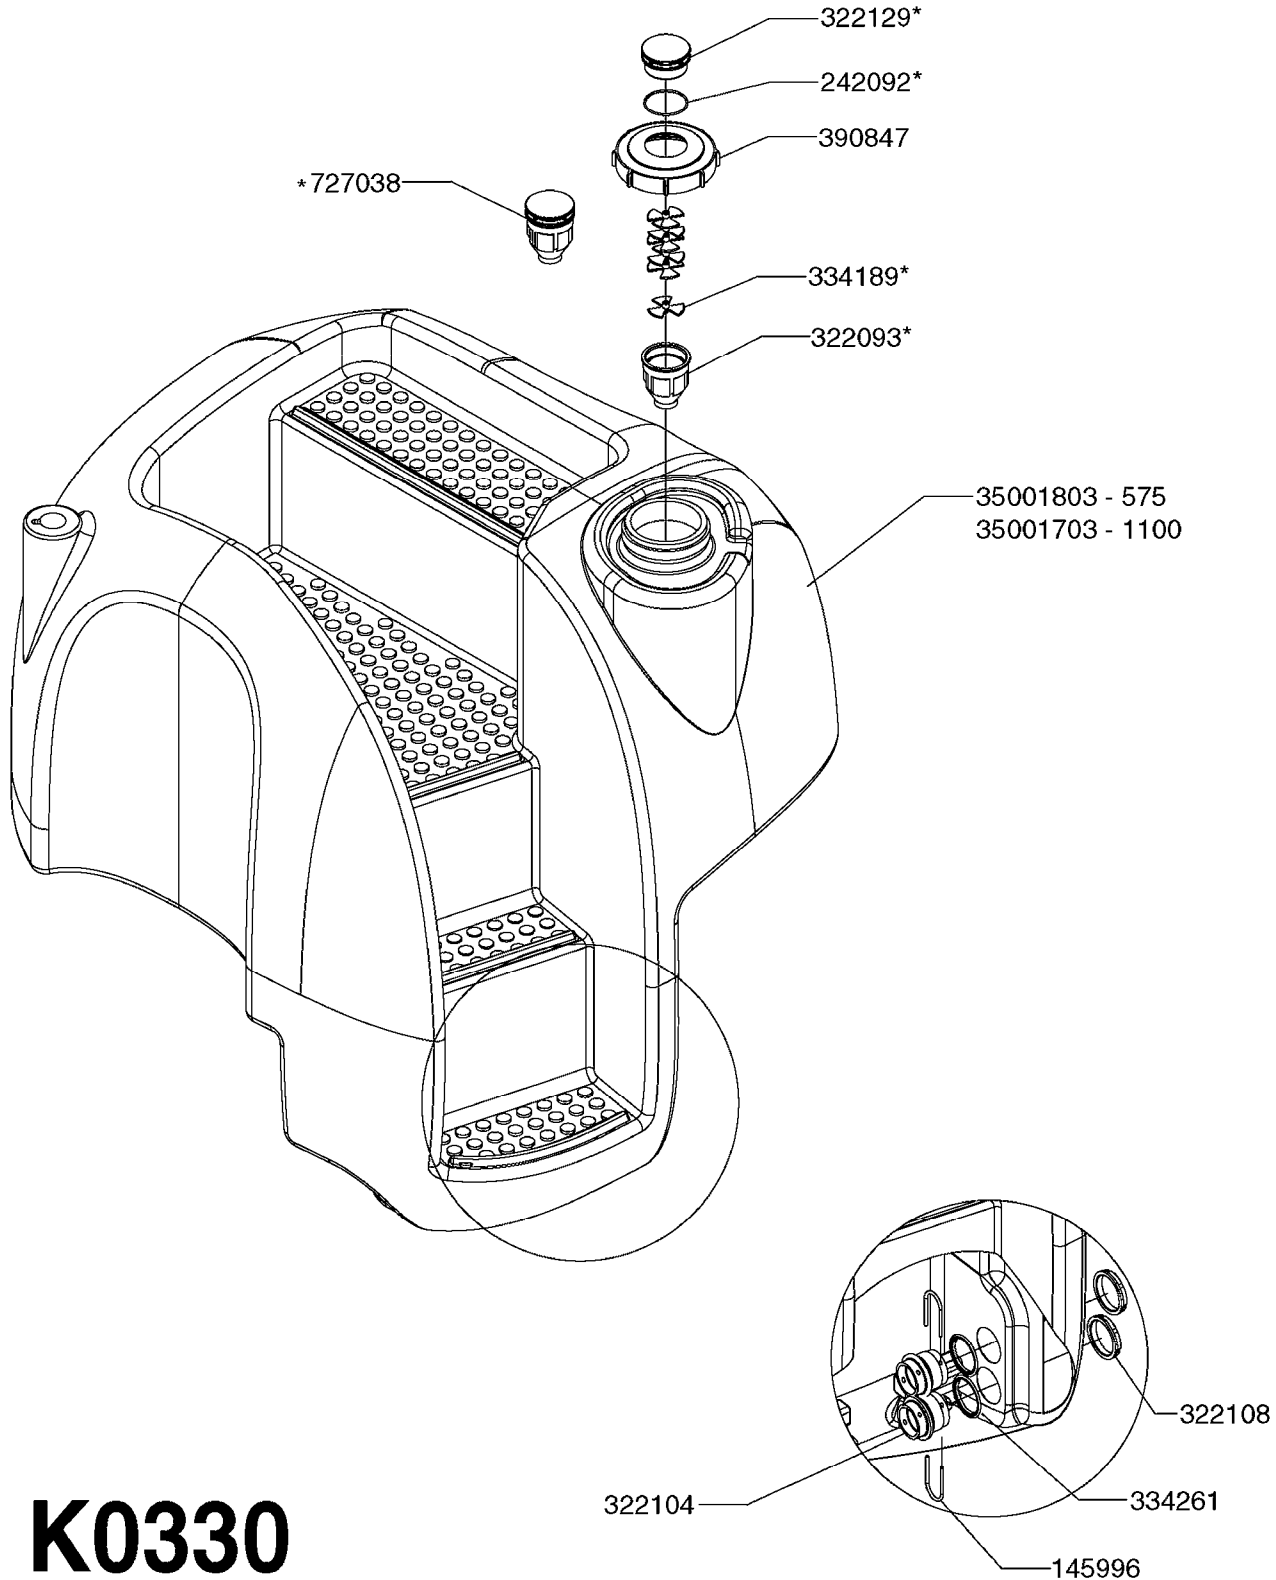

FLUSH - NEW NAVIGATOR 575/1100
K0330-HIN, 01:01:16

Page 1

Date 07.02.2020 10:28

parts-n°	order qty	description
145996	1	FITT.DK S-67 FORK
242092	1	O-RING D69.5X3
322093	1	HOUSING F.TANK VENT
322104	1	FITT.DK S-67 BULKHEAD
322108	1	FITT.DK S-67 BULKHEAD NUT
322129	1	LID F. TANK VENT ASSY.
334189	1	LIQUID SHIELD F. TANK VENT
334261	1	GASKET F. S-67 BULKHEAD
390847	1	LID F. RINSE TANK CM
727038	1	VENT F.TANK (FAST FILL)
35001703	1	TANK RAW 130 G. FLUSH/PLATFOR
35001803	1	TANK RAW 80 G. FLUSH/PLATFORM