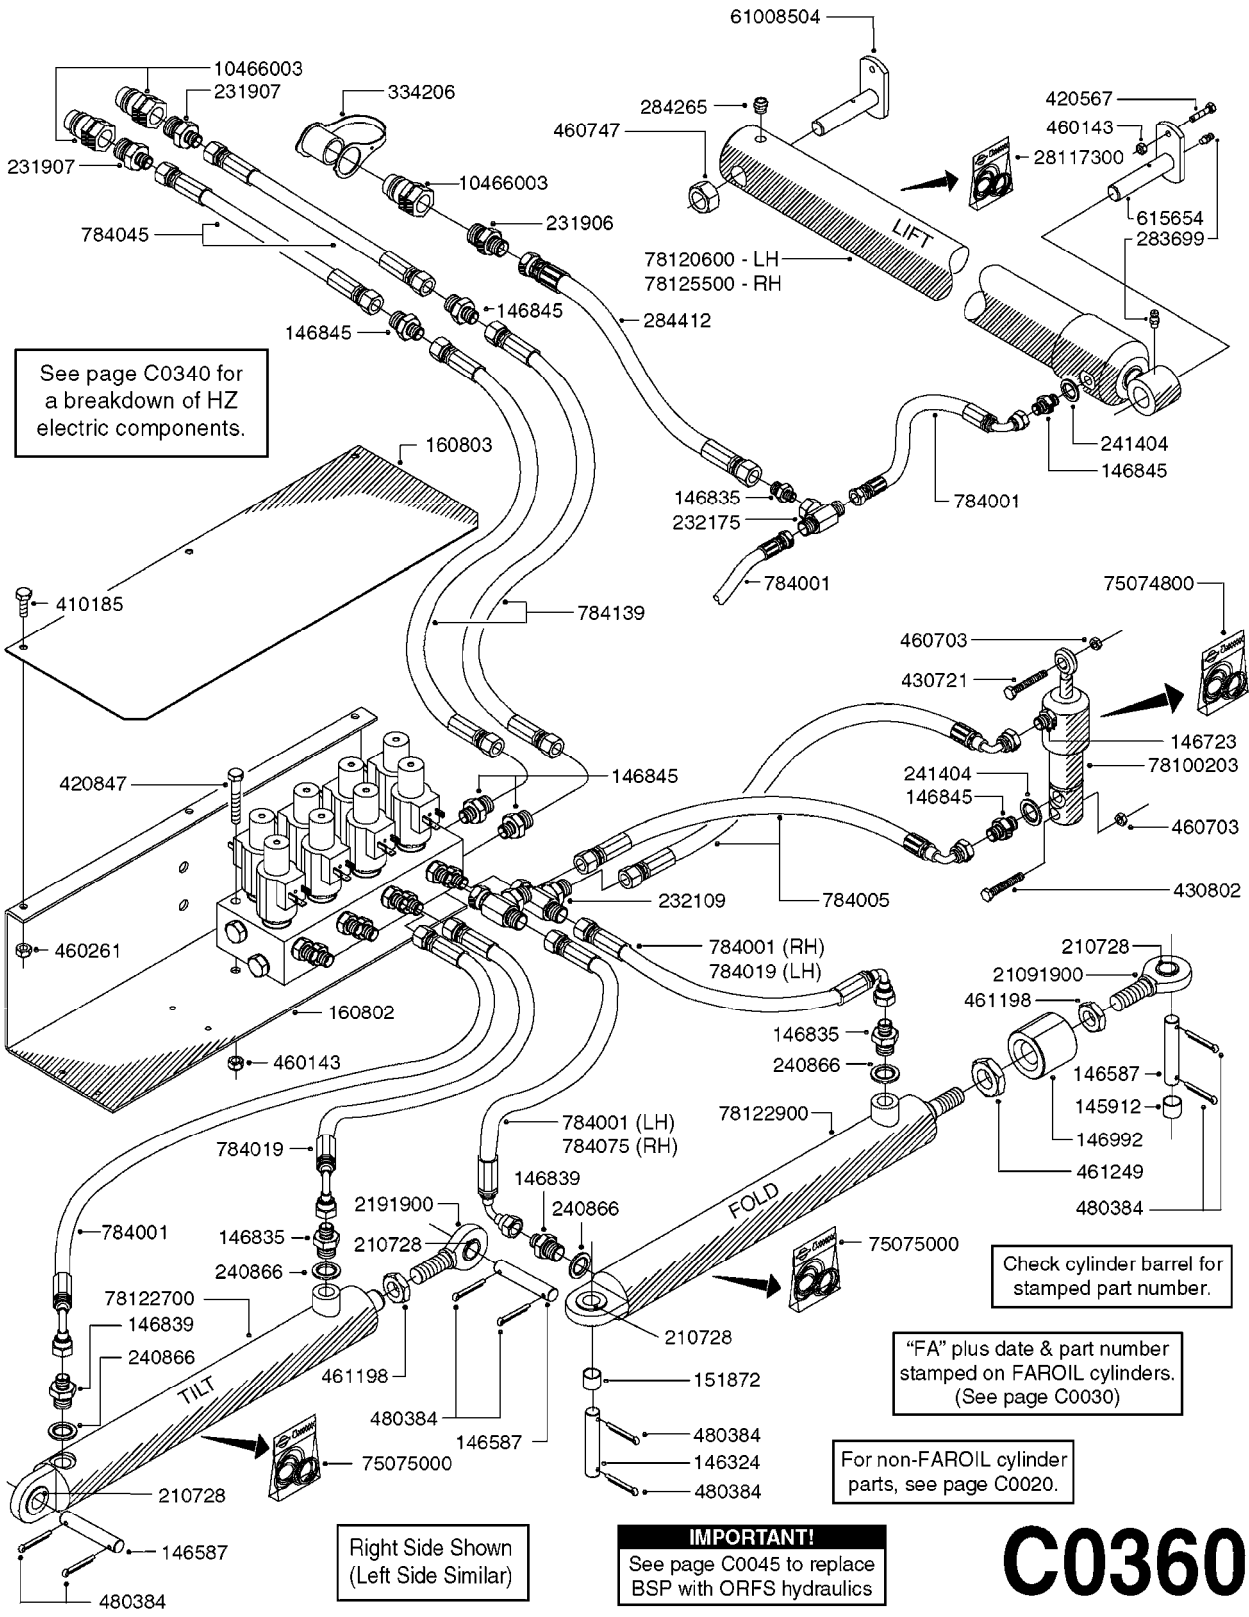

IMPORTANT!
See page C0045 to replace
BSP with ORFS hydraulics

C0340

HYD EAGLE HZ JOYSTICK 2005
C0340-HIN, 13:05:19

Page 1

Date 07.02.2020 10:27

parts-n°	order qty	description
146845	1	HEX NIPPLE 1/4"X1/4"
160802	1	MOUNT PLATE F.HYD SOLENOID'HZ'
160803	1	COVER PLATE F.HYD SOLENOID'HZ'
160804	1	MOUNT BRACKET F.HANDLE
160805	1	MOUNT STRAP F.HANDLE
241404	1	DOWTY SEAL 1/4"
260363	1	PLUG 2 POLE 12V
261266	1	CONNECTOR END F.CABLE HP
261342	1	SPADE F.ELEC.3 WAY CONNECTOR
261651	1	SPADE F.ELEC.6 POLE CONNECTOR
261688	1	SWITCH F. HANDLE WHITE
261689	1	CAP RUBBER F. SWITCH JOYSTICK
261692	1	PLUG ELEC.7 POLE FEMALE F.CABL
261693	1	PLUG ELEC. 7 POLE MALE
261740	1	SPADE F.ELEC.3 POLE CONN.INSUL
262106	1	BULKHEAD F. CABLE 6.5-14 BLACK
262107	1	NUT F. BULKHEAD CABLE GRAY
284871	1	CONTROL HANDLE RIGHT HALF
284872	1	CONTROL HANDLE LEFT HALF
390710	1	SWITCH F.HANDLE GREY MACHINED
410185	1	BOLT HEX 8.8 DEL M6X16
410362	1	BOLT HEX 8.8 SS M6X20
410664	1	BOLT HEX M5 X 20
410922	1	CYL.SKR 8.8 DEL M4X20 RST
420604	1	BOLT HEX 8.8 DEL M10X25 FT DIN933
420847	1	BOLT HEX 8.8 DEL M8X85
440673	1	SCREW F.PLASTIC 5X12 SS
460143	1	SELF LOCK NUT M8 SST A2 DIN985
460202	1	NUT HEX M6
460261	1	NUT HEX M6X1.00 LOCK DIN985 A2 SS
460423	1	NUT HEX M10X1.50 LOCK DIN985A2 SS
460467	1	NUT HEX M5 GALV.
978415	1	DECAL CONTROL HANDLE
983005	1	ELEC. CABLE 2 WIRE X 1.5MM
983074	1	ELEC. CABLE 5 WIRE X 1.5MM
10623203	1	DECAL F.JOYSTICK - FORCE
14010400	1	PLUG 1/4" BSP
14036600	1	MANIFOLD 4-FUNCTION SPC 2004
70137603	1	JUNC. BOX, FLUID, COMPLETE, 2015