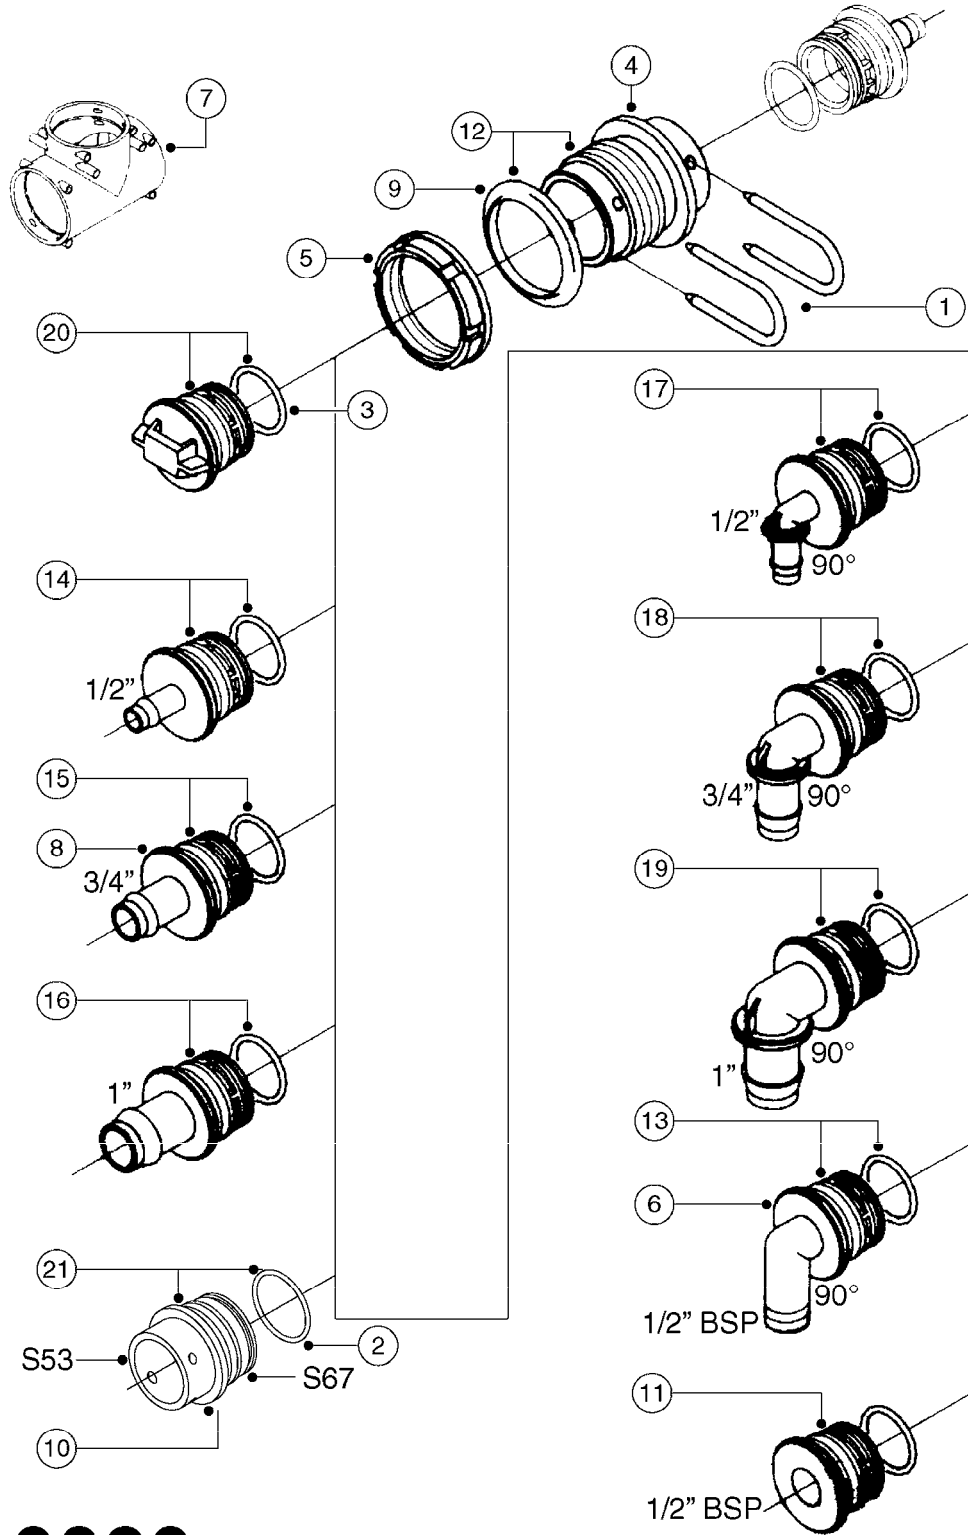

L0070

FITTINGS - S-40
L0070-HIN, 13:09:17

Page 1

Date 07.02.2020 10:28

Pos.	parts-n°	order qty	description
1	145994	1	FITT.DK S-40 FORK
2	242108	1	O-RING 3 X 19,2 70SH NITRIL NITRIL (BLACK)
2	242355	1	O-RING D19.2X3.0 VITON F.S-40 VITON (BROWN)
3	322102	1	FITT.DK S-40 BULKHEAD
4	322106	1	FITT.DK S-40 BULKHEAD NUT
5	334225	1	FITT.DK S-40 STR.3/8"
6	334237	1	FITT.DK S-40 ELB.3/8"
7	334238	1	FITT.DK S-40 ELB.1/2"
8	334248	1	FITT.DK S-40 PLUG
9	334259	1	GASKET F. S-40 BULKHEAD
10	726462	1	FITT. S40 BULKHEAD W.GASKET
11	726567	1	FITT.DK S-40 ELB.1/2" W.O-RING
12	726693	1	FITT.DK S-40 PLUG 1/8BSP ORING