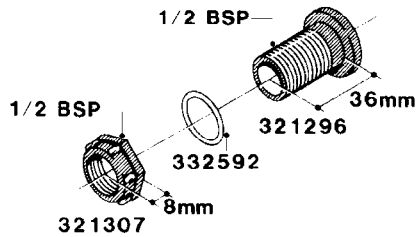

L0060

FITTINGS - BULKHEAD
L0060-HIN, 01:01:16

Page 1

Date 07.02.2020 10:28

parts-n°	order qty	description
141046	1	NUT 3/8" BSP
141341	1	NUT 1/4' BSP
240284	1	O-RING D82,5/75 X 3,5
320456	1	FITT.DK BULKHEAD 1"BSP DOUBLE
320467	1	FITT.DK BULKHEAD 1"BSP SINGLE
320471	1	FITT.DK NUT 1" BSP JAMB
320541	1	FITT.DK BULKHEAD 2-1/2'BSP SIN
320552	1	FITT.DK NUT 2-1/2' BSP JAMB
320644	1	FITT.DK ELB.3/4"HB X 1" BSP
320784	1	FITT.DK CAP 1-1/2" BSP
320795	1	FITT.DK NUT 1-1/2" BSP JAMB
320935	1	FITT.DK BULKHEAD 1/4' BSP SING
320946	1	FITT.DK BULKHEAD 3/8' BSP SING
321296	1	FITT.DK BULKHEAD 1/2" BSP SING
321307	1	FITT.DK NUT 1/2" BSP JAMB
321333	1	FITT.DK BULK 1-1/2" X 1"F BSP
330061	1	O-RING D16/D11X2,5
330072	1	O-RING D53.5/D45.5X4
330212	1	O-RING D19/D14X2.4 F.1/2"NUT
332577	1	O-RING D38/D30X4 F.1" PUR.
332592	1	O-RING D26/D20X3