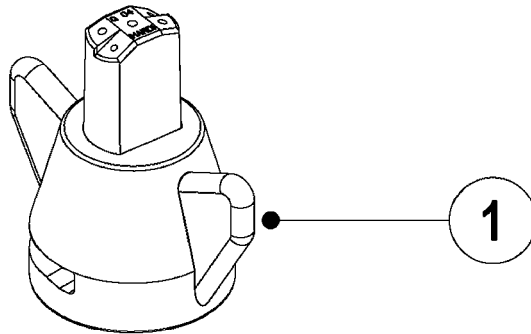

D1060

BOOM-NOZZLES QUINTASTREAM
D1060-HIN, 01:01:16

Page 1

Date 07.02.2020 10:28

Pos.	parts-n°	order qty	description
1	372011	1	NOZZLE ISO QS-015-5H GREEN
1	372012	1	NOZZLE ISO QS-02-5H YELLOW
1	372013	1	NOZZLE ISO QS-03-5H BLUE
1	372014	1	NOZZLE ISO QS-04-5H RED
1	372015	1	NOZZLE ISO QS-05-5H BROWN
1	372016	1	NOZZLE ISO QS-06-5H GREY
1	372017	1	NOZZLE ISO QS-08-5H WHITE
1	372018	1	NOZZLE ISO QS-10-5H LT. BLUE
1	372019	1	NOZZLE ISO QS-15-5H LT. GREEN
2	372002	1	ISO QNTSTRM 015 S-GREEN
2	372003	1	ISO QNTSTRM 02 S-YELLOW
2	372004	1	ISO QNTSTRM 03 S-BLUE
2	372005	1	ISO QNTSTRM 04 S-RED
2	372006	1	ISO QNTSTRM 05 S-BROWN
2	372007	1	ISO QNTSTRM 06 S-GREY
2	372008	1	ISO QNTSTRM 08 S-WHITE
2	372009	1	ISO QNTSTRM 10 S-LT.BLU
2	372010	1	ISO QNTSTRM 15 S-LT.GRN