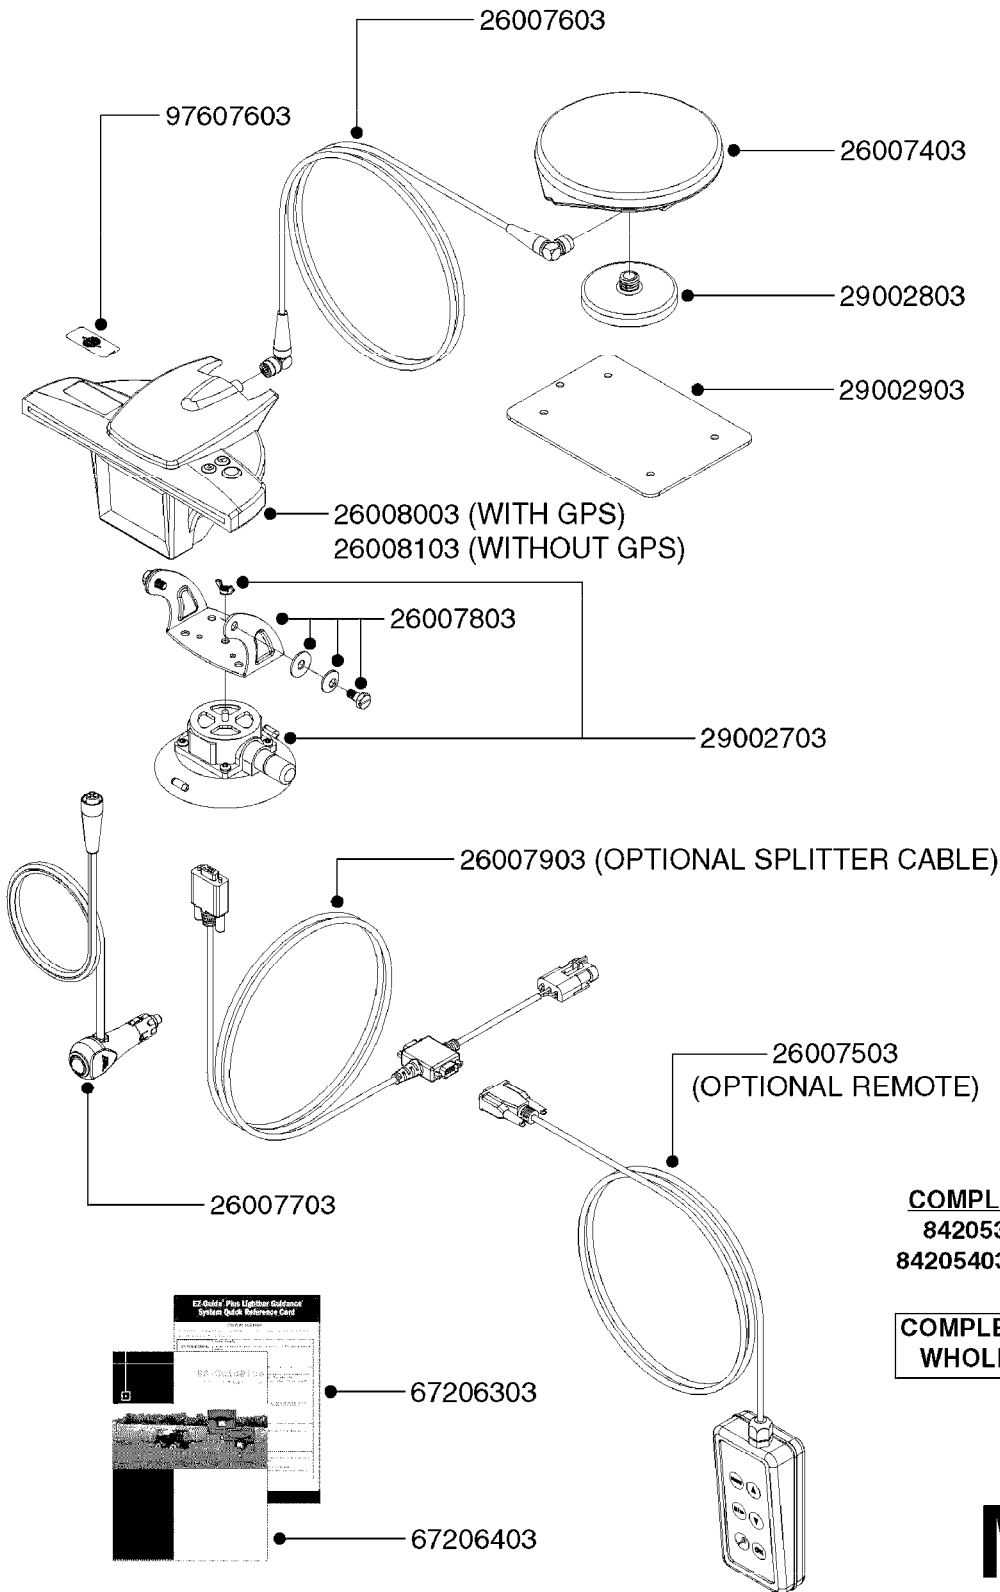

3 COMPLETE ASSEMBLY

HC5500 CABLES

M0030

CFX-750 DISPLAY, DGPS
M0030-HIN, 01:01:16

Page 1

Date 07.02.2020 10:28

Pos.	parts-n°	order qty	description
1	26007603	1	CABLE, ANTENNA, EZGUIDEPLUS
2	26012003	1	NULL MODEM CABLE
3	26021403	1	CFX-750 DISPLAY, DGPS
4	26021603	1	CABLE, POWER BUS, CAN CFX-750
5	26021703	1	CABLE, ASC INTERFACE, CFX-750
6	26021803	1	AG-25 ANTENNA L1/L2 GLN
7	26022103	1	CFX-750 DISPLAY ONLY
8	26022603	1	CFX-750 Basic Power Cable
9	28048203	1	EZ-GUIDE 500 MOUNT F.AG15 ANT.
10	28048303	1	EZ-GUIDE 250/500 RAM MNT.1.5"