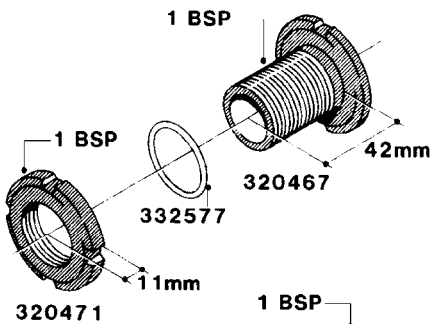

L0060

FITTINGS - BULKHEAD
L0060-HIN, 01:01:16

Page 1

Date 07.02.2020 10:28

parts-n°	order qty	description
141046	1	NUT 3/8" BSP
141341	1	NUT 1/4' BSP
240284	1	O-RING D82,5/75 X 3,5
320456	1	FITT.DK BULKHEAD 1"BSP DOUBLE
320467	1	FITT.DK BULKHEAD 1"BSP SINGLE
320471	1	FITT.DK NUT 1" BSP JAMB
320541	1	FITT.DK BULKHEAD 2-1/2'BSP SIN
320552	1	FITT.DK NUT 2-1/2' BSP JAMB
320644	1	FITT.DK ELB.3/4"HB X 1" BSP
320784	1	FITT.DK CAP 1-1/2" BSP
320795	1	FITT.DK NUT 1-1/2" BSP JAMB
320935	1	FITT.DK BULKHEAD 1/4' BSP SING
320946	1	FITT.DK BULKHEAD 3/8' BSP SING
321296	1	FITT.DK BULKHEAD 1/2" BSP SING
321307	1	FITT.DK NUT 1/2" BSP JAMB
321333	1	FITT.DK BULK 1-1/2" X 1"F BSP
330061	1	O-RING D16/D11X2,5
330072	1	O-RING D53.5/D45.5X4
330212	1	O-RING D19/D14X2.4 F.1/2"NUT
332577	1	O-RING D38/D30X4 F.1" PUR.
332592	1	O-RING D26/D20X3