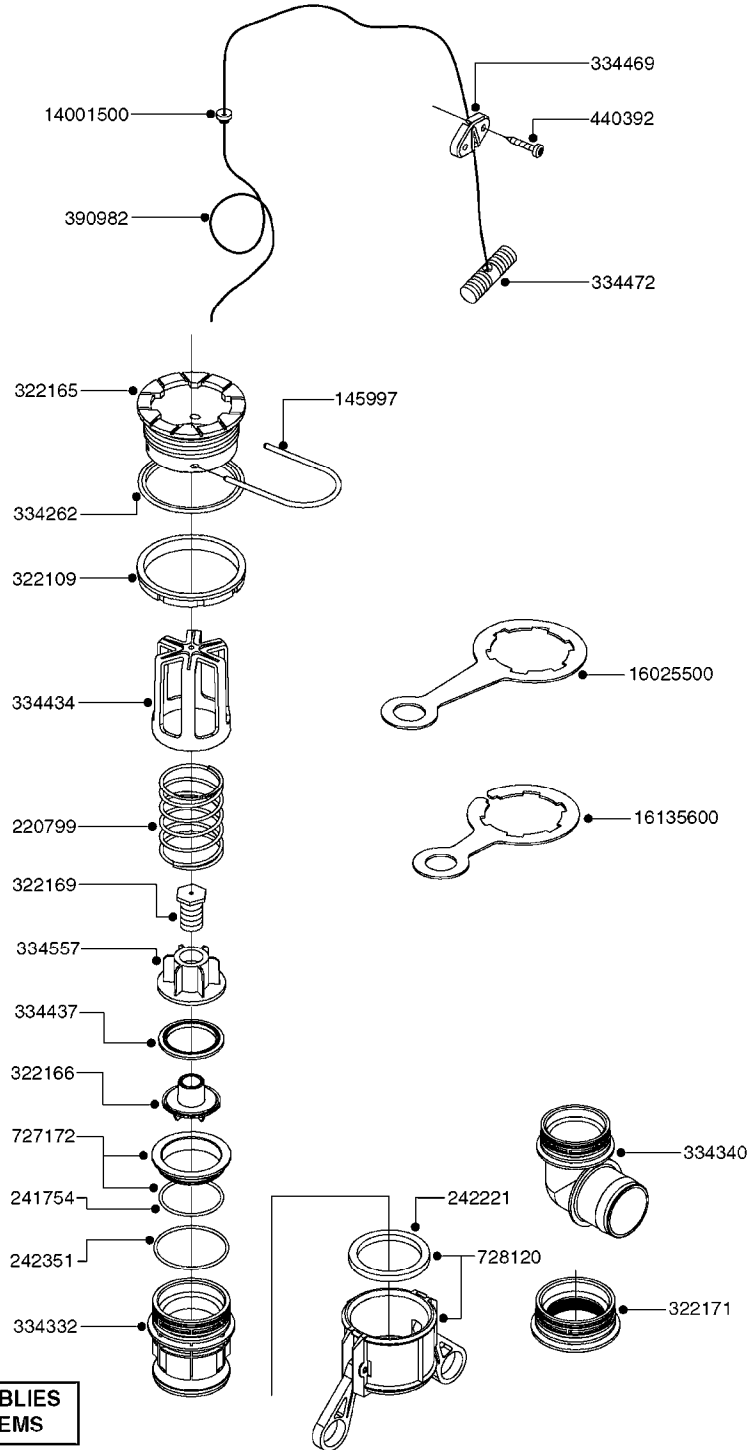

CLEAN WATER TANK
K0130-HIN, 01:01:16

COMPLETE TANK ASSY : 722072

K0130

CLEAN WATER TANK
K0130-HIN, 01:01:16

Page 1
Date 07.02.2020 10:28

parts-n°	order qty	description
161370	1	BKT.CLEAN WATER BOTT. VALVE
179989	1	BRKT. F. 3 GAL. TANK
281551	1	BALL VALVE 1/2"
320084	1	FITT.DK NUT 1/2" BSP
320482	1	FITT.DK ELB. 1/2" BSP 60 DEG.
321296	1	FITT.DK BULKHEAD 1/2" BSP SING
321307	1	FITT.DK NUT 1/2" BSP JAMB
321742	1	FITT.DK BULKHEAD 1/2' BSP
330212	1	O-RING D19/D14X2.4 F.1/2"NUT
330687	1	FITT.DK HB 1/2" F. 1/2" NUT
332592	1	O-RING D26/D20X3
334534	1	CLAMP HOSE PLASTIC 1/2"
420604	1	BOLT HEX 8.8 DEL M10X25 FT DIN933
420626	1	BOLT HEX 8.8 DEL M10X20 FT
421046	1	BOLT HEX M8X25/25 A2 SS DIN933
430721	1	BOLT HEX 8.8 DEL M12X40 FT
430802	1	BOLT HEX 8.8 DEL M12X75
430846	1	BOLT HEX 8.8 DEL M12X80
430870	1	BOLT HEX 8.8 DEL M12X55 FT
460364	1	NUT HU M8 A2 SS DIN934
460423	1	NUT HEX M10X1.50 LOCK DIN985A2 SS
460703	1	NUT HEX M12X1.75 LOCK DIN985A2 SS
471127	1	WASHER, M12, Ø24/13X24X2.5 SS
614396	1	CLEAN WATER BRACKET MB
614409	1	BRACKET FOR FOAM MARKER
717577	1	VALVE F.CLEAN WATER TANK
722072	1	CLEAN WATER TANK W FRAME & TAP
725901	1	LID F.WATER BOTTLE VENTED
927269	1	HOSE R X PVC X 1/2 X 0012"
10091103	1	BOLT HEX 3/8 NC GR.2 03.00'
10171703	1	BOLT HEX 3/8 NC GR.2 03.50"
10212903	1	NUT HEX NC (NYLON LOCK) 3/8"
10511303	1	FLATBAR L350/17DEG.CLEAN WATER
10511403	1	FLATBAR 104MM CLEAN WATER
10511503	1	BKT.CLEAN WATER MOUNT EAGLE
10598403	1	BOLT HEX HCS3/8-16 X 4 Z 5
63026303	1	CLEAN WATER TANK BRKT, ATV