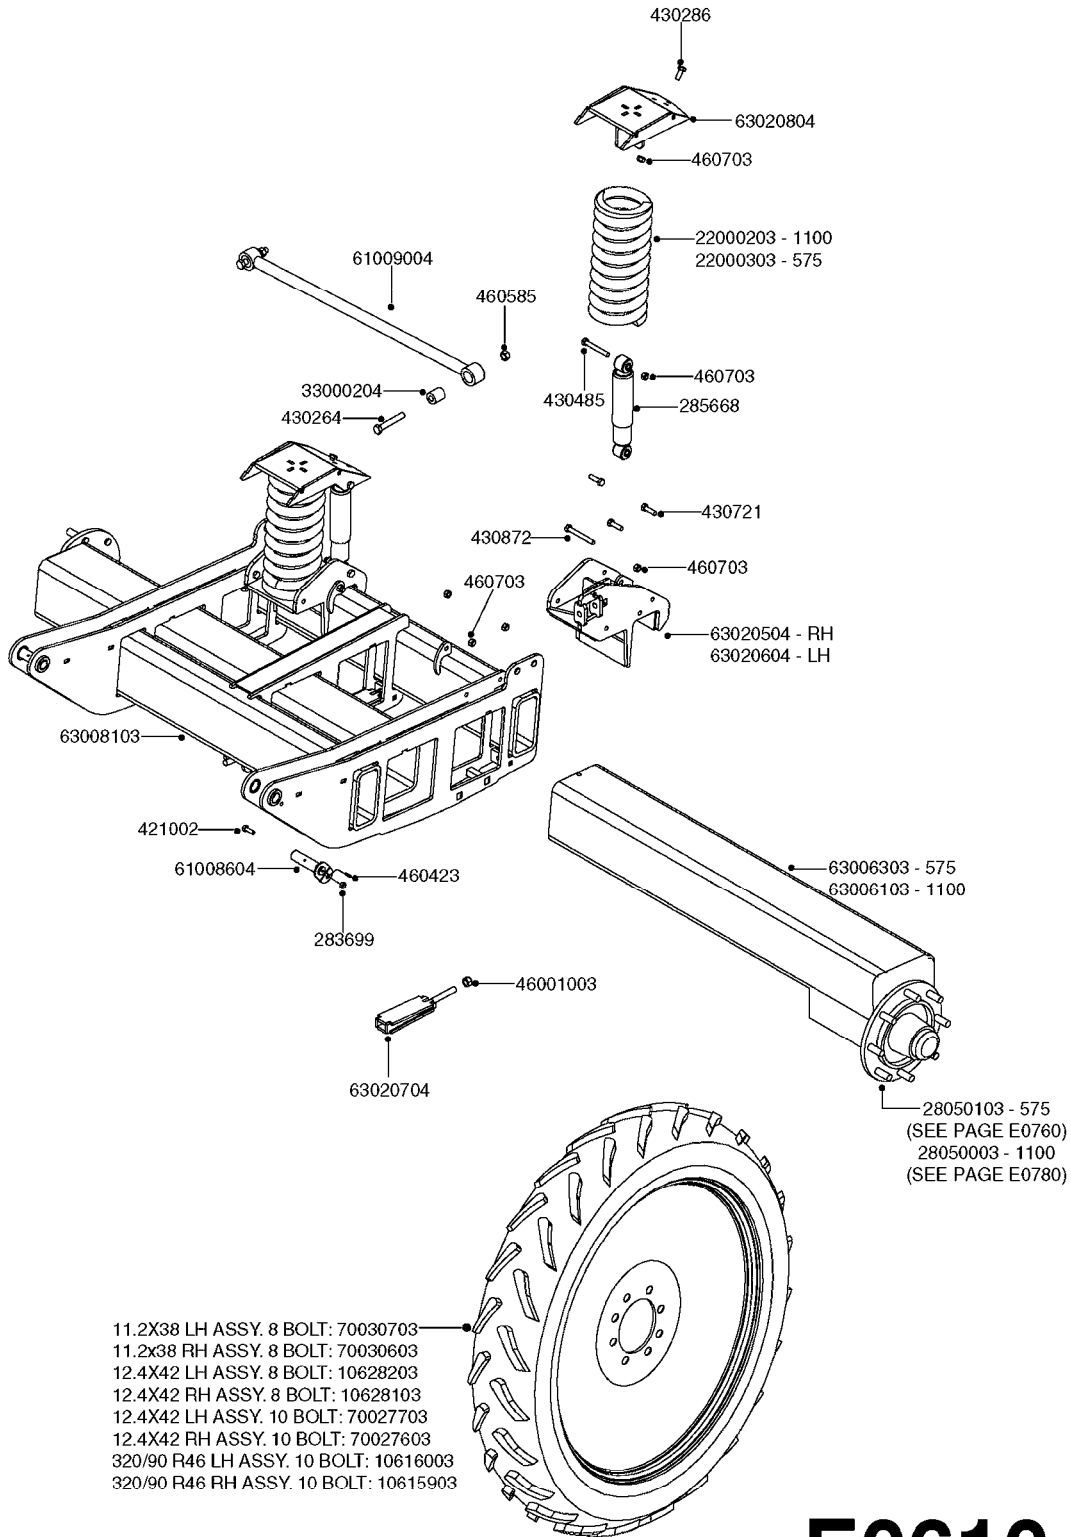

E0590

FIXED AXLE "NEW" NAV 575
E0590-HIN, 01:01:16

Page 1

Date 07.02.2020 10:28

parts-n°	order qty	description
173022	1	FLATBAR 50X30 L=218/2XD22
420582	1	BOLT HEX 8.8 DEL M8X20 FT A2
430902	1	BOLT HEX 8.8 M20X150
460143	1	SELF LOCK NUT M8 SST A2 DIN985
460806	1	NUT HEX M20X2.50 LOCK DIN985A2 SS
10606703	1	NUT HEX NF 5/8" FLANGED F.STUD
28050103	1	HUB F 3" 758 7500# PACKAGE
43000303	1	BOLT HEX 8.8 M20X200 BLACK
61005203	1	* AXLE NON-SUSP ADJ 575
63000703	1	AXLE INSERT W/M CM750