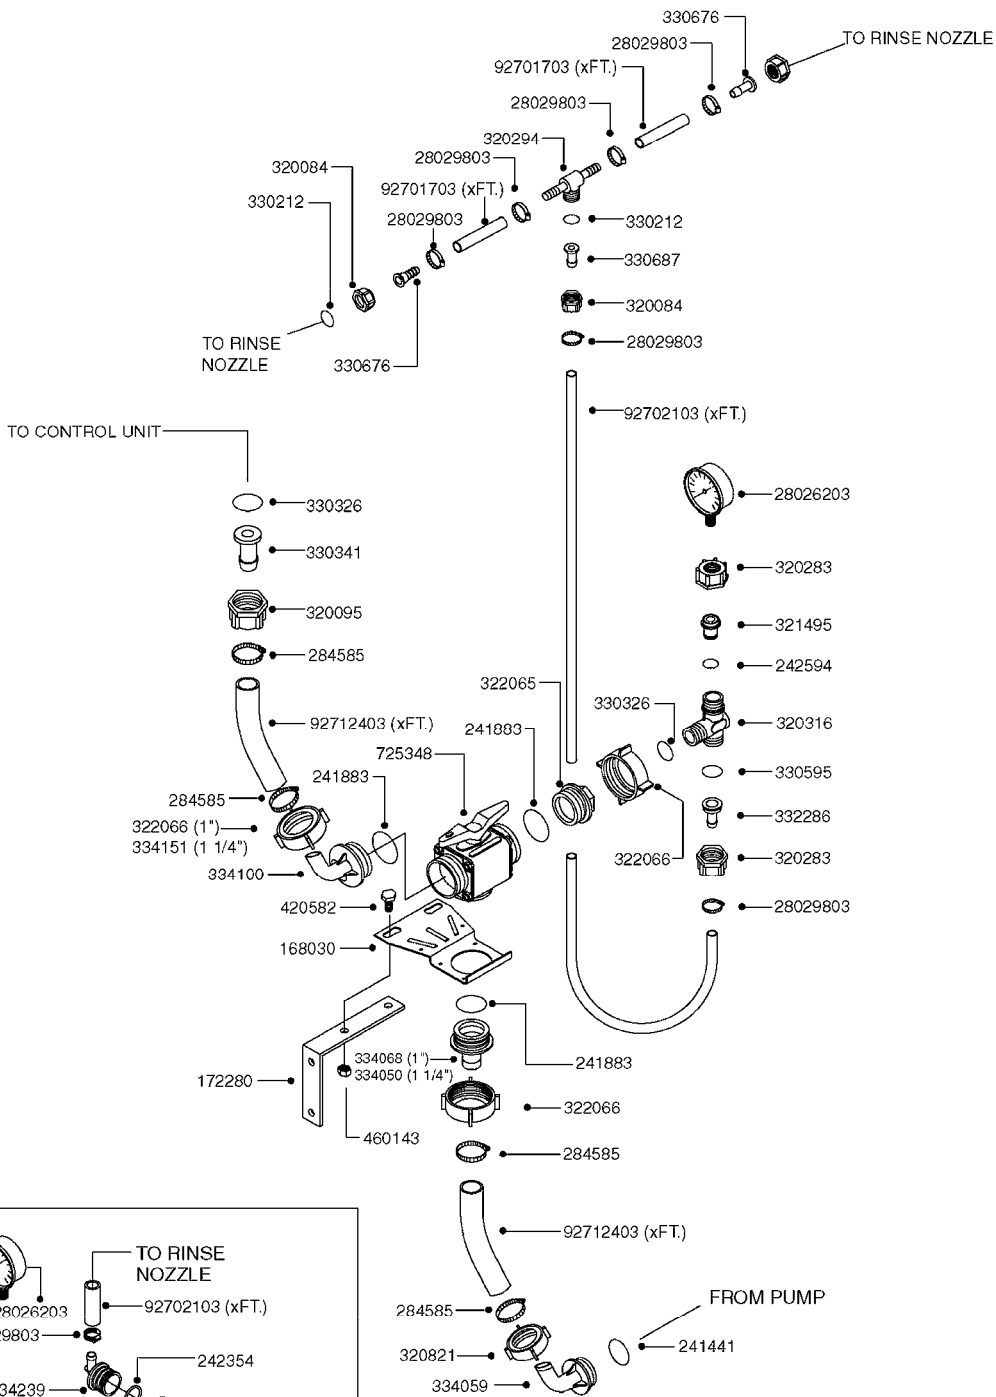

RINSE SYSTEM PLUMBING
K0750-HIN, 01:01:16

K0750

RINSE SYSTEM- MANIFOLD SYSTEM

RINSE SYSTEM PLUMBING
K0750-HIN, 01:01:16

Page 1
Date 07.02.2020 10:28

parts-n°	order qty	description
168030	1	BRACKET F/3 WAY VALVE
172280	1	FLATBAR 30X5 L=270 4XD9 90DEG.
241441	1	O-RING D29.3X3
241883	1	O-RING 3 X 39.2 NITRIL
242353	1	O-RING 3 X 44.2 VITON
242354	1	O-RING D32.2X3.0 VITON
242594	1	O-RING D14 X 1.78 SCH.70-EPDM
284585	1	CLAMP HOSE GEAR 1" MINI 020
320084	1	FITT.DK NUT 1/2" BSP
320095	1	FITT.DK NUT 1" BSP
320283	1	FITT.DK NUT 3/4"BSP
320294	1	FITT.DK TEE 3/8X3/8HB X1/2"BSP
320316	1	FITT.DK TEE 3/4" X3/4" X1"BSP
320821	1	FITT.DK NUT 1-1/2" BSP
321495	1	FITT.DK REDUC 1/4'BSP F.3/4'NT
322065	1	FITT.DK UNION 1' BSP/S-56
322066	1	FITT.DK S-56 NUT
330212	1	O-RING D19/D14X2.4 F.1/2"NUT
330326	1	O-RING D30/D24X2 F.1"NUT
330341	1	FITT.DK HB 1" F. 1" NUT
330595	1	O-RING D24.6/D20X2.1 -3/4"
330676	1	FITT.DK HB 3/8" F. 1/2" NUT
330687	1	FITT.DK HB 1/2" F. 1/2" NUT
332286	1	FITT.DK HB 1/2" F. 3/4" NUT
334050	1	FITT.DK S-61 STR.1-1/4"
334059	1	FITT.DK EL 1" 110 DEG.F.1-1/2"
334068	1	FITT.DK S-61 STR.1"
334100	1	FITT.DK S-61 ELB.1" 110 DEG.
334151	1	FITT.DK S-61 ELB.1-1/4"110 DEG
334239	1	FITT.DK S-53 ELB.1/2"
334564	1	FITT.DK S-67 TO S-53 ADAPTER
420582	1	BOLT HEX 8.8 DEL M8X20 FT A2
460143	1	SELF LOCK NUT M8 SST A2 DIN985
725348	1	VALVE 3 WAY BLUE
978338	1	DECAL MANIFOLD SYS.RINSE NOZ
28026203	1	GAUGE 200PSI/BR,2.5"1/4BSP-BTM
28029803	1	CLAMP HOSE GEAR P1/2" 6708
92701703	1	HOSE R X3/8" X300PSI WP X0012"
92702103	1	HOSE R X1/2" X300PSI WP X0012"
92712403	1	HOSE R X1" X300PSI WP X0012"