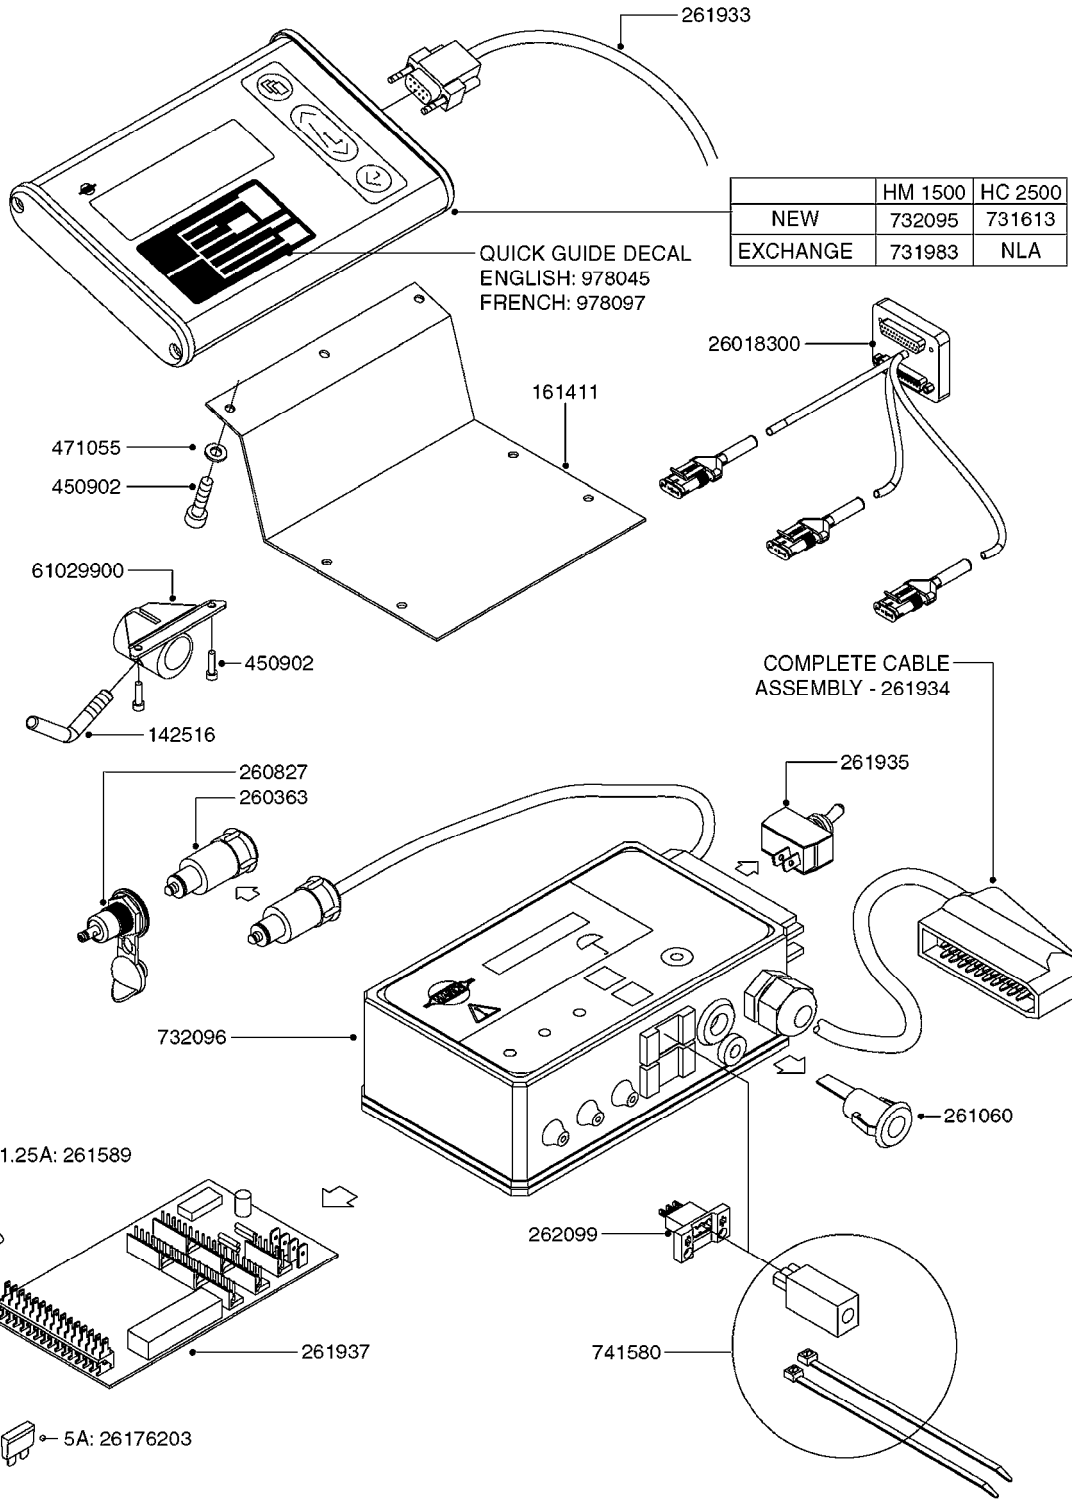

EZ-GUIDE 250 LIGHTBAR
M0080-HIN, 01:01:16

Page 1
Date 07.02.2020 10:29

Pos.	parts-n°	order qty	description
1	26007603	1	CABLE, ANTENNA, EZGUIDEPLUS
2	26015603	1	ANTENNA AG15 L1,EZ GDE 500/250
3	26016103	1	EZ-GUIDE 500 CABLE UNTERM.FUSE
4	26016203	1	EZ-GUIDE 500 POWER CONN.CABLE
5	26017303	1	EZ-GUIDE 250 ALL PORT CABLE
6	26017703	1	EZ-GUIDE 250 POWER CABLE
7	26017803	1	EZ-GUIDE 250 LIGHTBAR DISPLAY
8	26017903	1	EZ-GUIDE 250 PATCH ANTENNA
9	28048203	1	EZ-GUIDE 500 MOUNT F.AG15 ANT.
10	28048303	1	EZ-GUIDE 250/500 RAM MNT.1.5"
11	67217403	1	EZ-GUIDE 250 QUICK REF.CARD
12	84210603	1	EZ GUIDE 250 LIGHTBAR