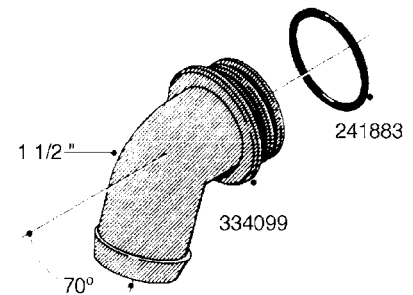

L0090

FITTINGS - S-56 & S-61
L0090-HIN, 01:01:16

Page 1

Date 07.02.2020 10:28

parts-n°	order qty	description
145661	1	FITT.DK S-61 FORK
241754	1	O-RING D59.5X3
241883	1	O-RING 3 X 39.2 NITRIL
322055	1	FITT.DK S-61 BULKHEAD
322056	1	FITT.DK S-61 BULKHEAD NUT
322066	1	FITT.DK S-56 NUT
334050	1	FITT.DK S-61 STR.1-1/4"
334068	1	FITT.DK S-61 STR.1"
334091	1	FITT.DK S56 STR.1-1/2'
334099	1	FITT.DK S-61 ELB.1-1/2"110 DEG
334100	1	FITT.DK S-61 ELB.1" 110 DEG.
334151	1	FITT.DK S-61 ELB.1-1/4"110 DEG
390231	1	FITT.DK NIPPLE 1-1/2 X S56