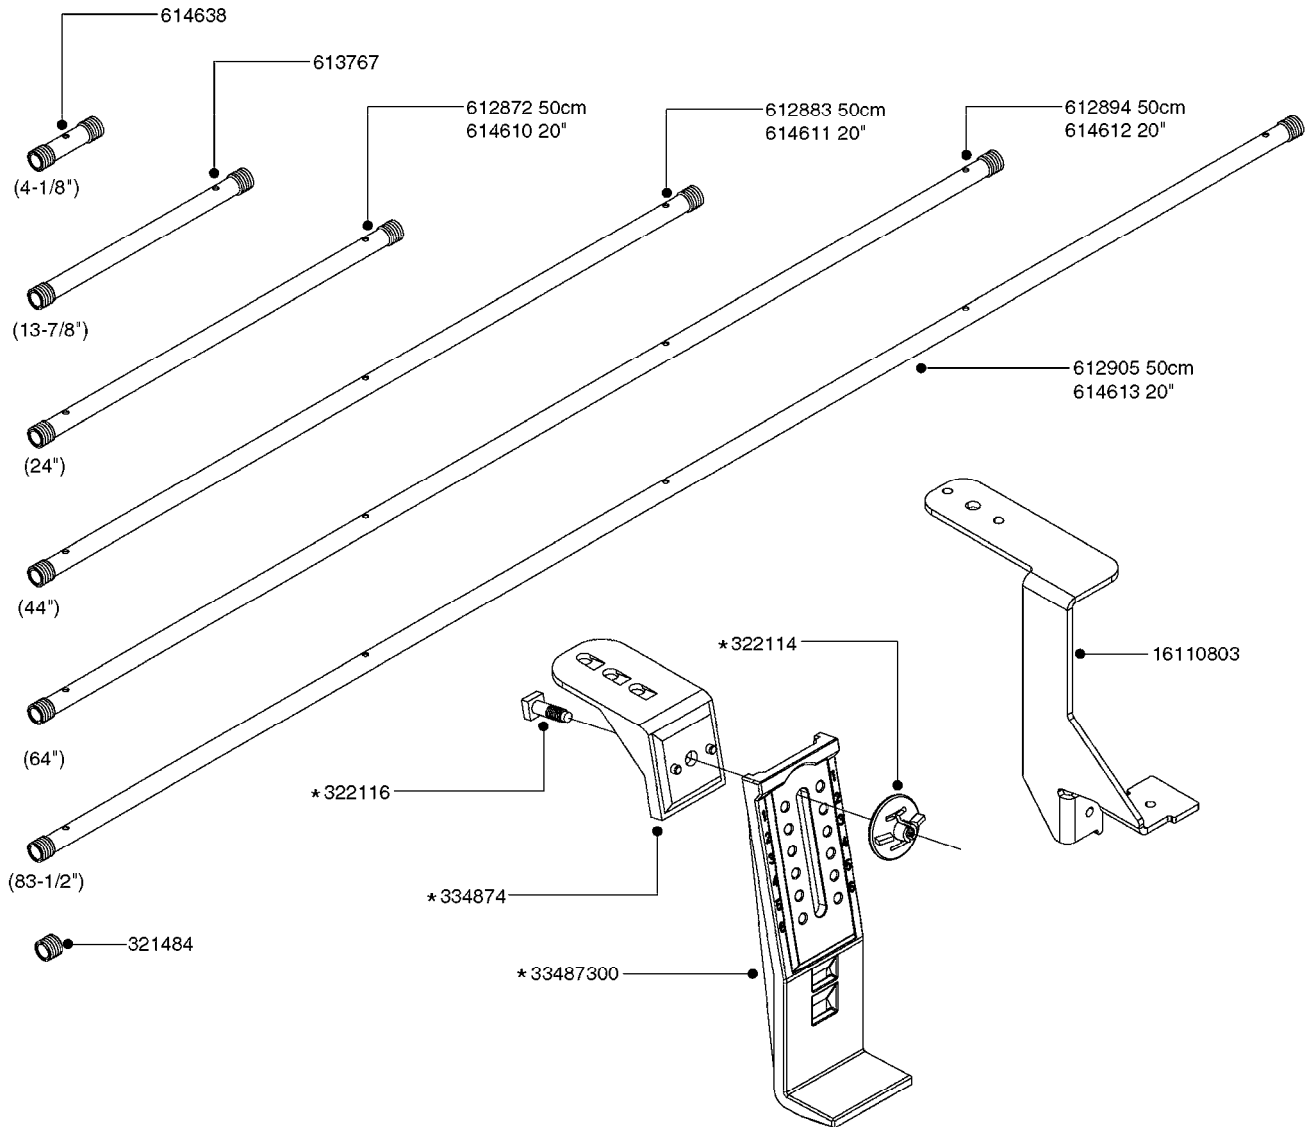

COMPLETE ASSEMBLY
WITH NOZZLES

REFER TO
HARDI® NOZZLE CATALOG

D1100

DOUBLE NOZZLE HOLDER-SNAP FIT
D1100-HIN, 01:01:16

Page 1

Date 07.02.2020 10:28

Pos.	parts-n°	order qty	description
1	372140	1	HARDI ISO BLIND CAP
2	725078	1	SNAP-FIT TRIPLET W/O NOZZ HOLD
3	28032503	1	DOUBLE NOZZLE HOLDER LD ISO
4	28040103	1	O-RING F.DOUBLE NOZZLE HOLDER
5	28089103	1	GASKET F.DOUBLE NOZZLE HOLDER
6	70056803	1	DOUBLE NOZZLE CAP ORANGE LD 01
6	70056903	1	DOUBLE NOZZLE CAP GREEN LD 015
6	70057003	1	DOUBLE NOZZLE CAP YELLOW LD 02
6	70057103	1	DOUBLE NOZZLE CAP LILAC LD 025
6	70057203	1	DOUBLE NOZZLE CAP BLUE LD 03
6	70057303	1	DOUBLE NOZZLE CAP RED LD 04
6	70057403	1	DOUBLE NOZZLE CAP BROWN LD 05