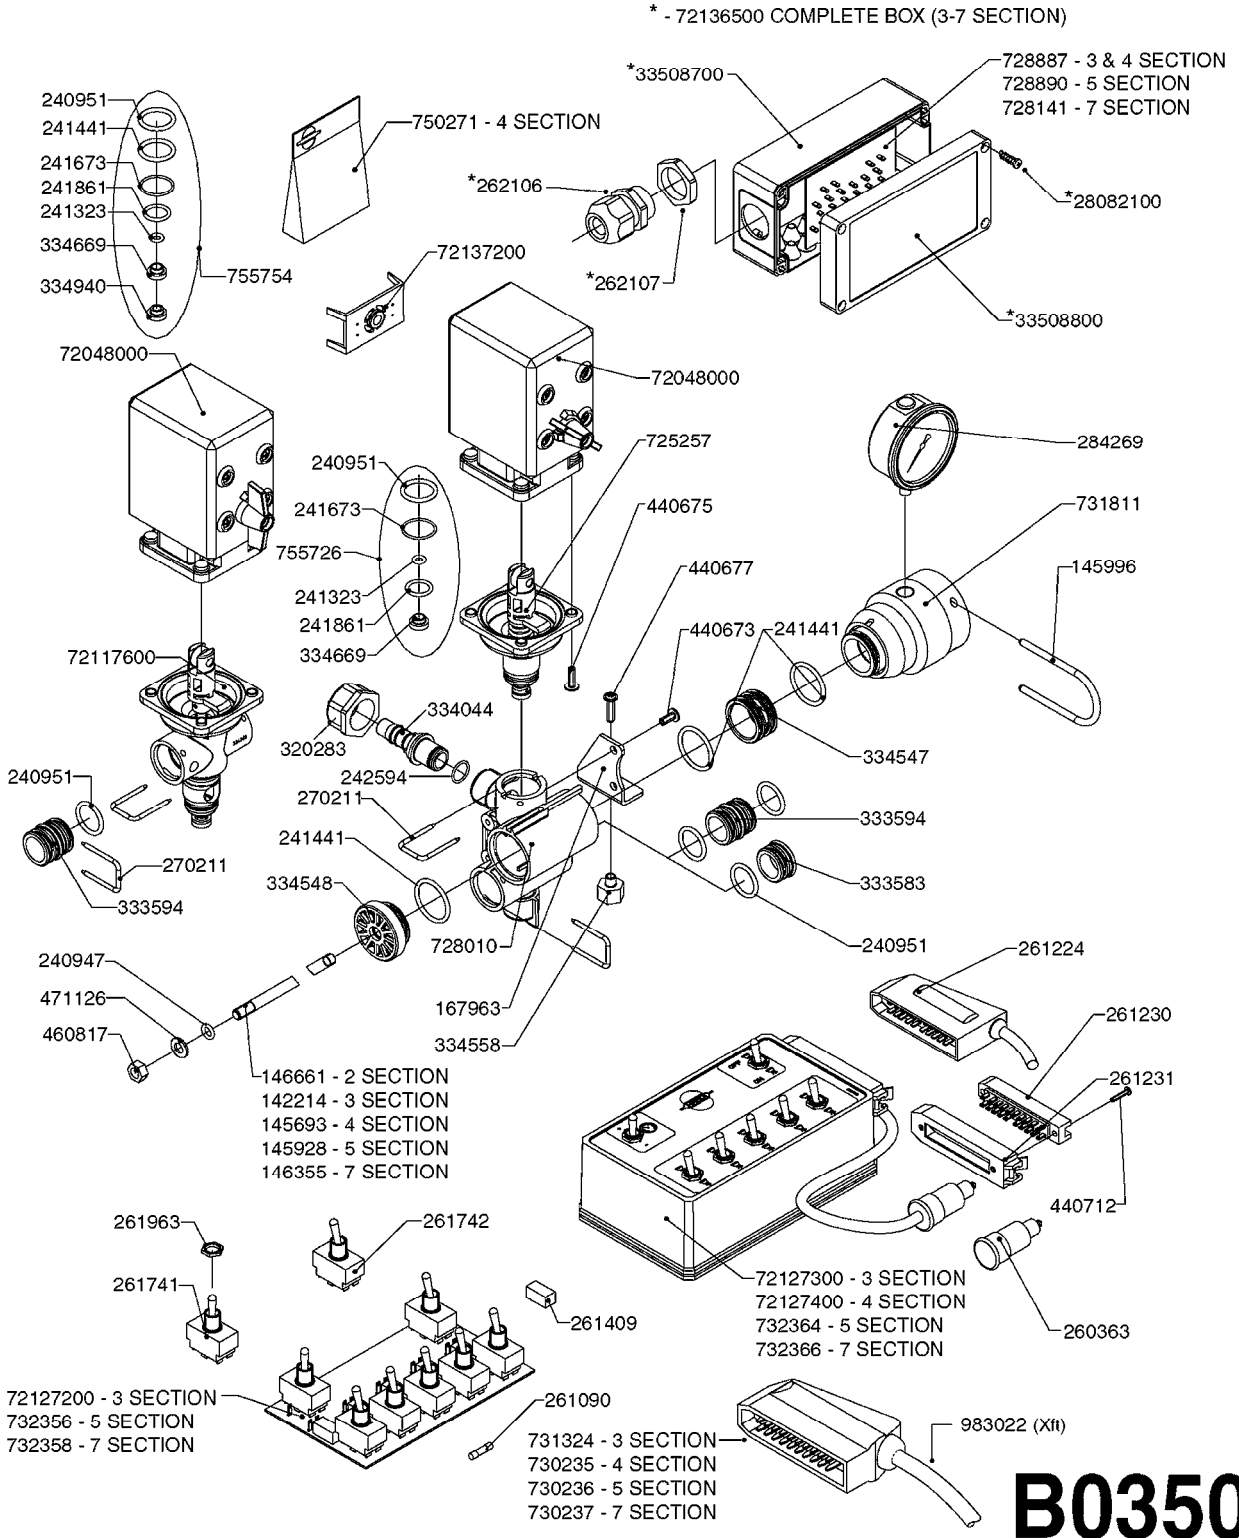

REGULATOR VALVE ASSEMBLY: *72027300

COMPLETE ASSEMBLIES
WHOLEGOODS ITEMS

B0340

PRESSURE REGULATOR - S93
B0340-HIN, 01:01:16

Page 1

Date 07.02.2020 10:27

parts-n°	order qty	description
145694	1	BUSHING CONE SPACER S93 REGU.
145695	1	GUIDE FOR CONE
145996	1	FITT.DK S-67 FORK
145997	1	FITT.DK S-93 FORK
147025	1	SPINDLE F.S93 PRES. REGULATOR
147767	1	PIN 5Ø X 60 S-93 DOUBLE CLAMP
147774	1	FITT.DK S-93 FORK W. M5 THREAD
240947	1	O-RING D7.3X2.4 NITRIL
241754	1	O-RING D59.5X3
241973	1	O-RING Ø3 X 44.2 70 SHORES NITRIL
242007	1	O-RING Ø9.1 X 1.6 NITRILE
242092	1	O-RING D69.5X3
334049	1	BRACKET FOR ENGINE CASING
334061	1	WASHER PLASTIC Ø13.0/8.1 X 1TK
334244	1	FITT.DK S-67 ELB.1-1/4"
334601	1	FITT.DK S-93 TO S67 ADAPTOR
334647	1	FITT.DK S93 ELB 1-1/2" 90 PVC
334681	1	GRIP F.MAN.OP.EC PRES.REG.YELL
334863	1	T PIECE S 93 15 BAR
390914	1	COVER REG VALVE S93
440307	1	SCREW SHEET-METAL 3/4" NO. 10
440677	1	SCREW F. PLASTIC 5X20 SS
461145	1	NUT HEX M4 LOCK
461217	1	NUT HEX M5 LOCK
480695	1	PIN ROLL D 3X28 SLOTTED
614421	1	GASKET F/MOTOR HOUSE-ON/OFF TR
14004500	1	NUT M10 SS F. S93 PRES. REG.
45000700	1	BOLT ALLEN HEAD M6 X 100 SS
70055903	1	REGUL SPOOL AND SLEEVE S93
72027300	1	REG.VALVE S93/600 15B U.MOTER
72072400	1	WIRE CONTR. VALVE.CM+ AMP-PLUG
72137100	1	MCROSWCH ASSY F.PRSR REG WHT W
72137300	1	MCROSWCH ASSY F.PRSR REG BRN W
72182900	1	MOTER REG.DME37 1:150 AMP YELL