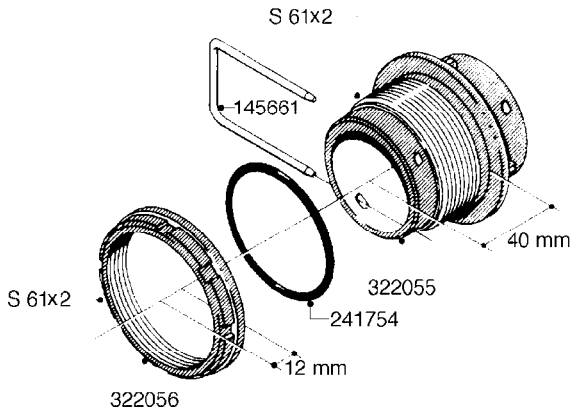

L0090

FITTINGS - S-56 & S-61
L0090-HIN, 01:01:16

Page 1

Date 07.02.2020 10:28

parts-n°	order qty	description
145661	1	FITT.DK S-61 FORK
241754	1	O-RING D59.5X3
241883	1	O-RING 3 X 39.2 NITRIL
322055	1	FITT.DK S-61 BULKHEAD
322056	1	FITT.DK S-61 BULKHEAD NUT
322066	1	FITT.DK S-56 NUT
334050	1	FITT.DK S-61 STR.1-1/4"
334068	1	FITT.DK S-61 STR.1"
334091	1	FITT.DK S56 STR.1-1/2'
334099	1	FITT.DK S-61 ELB.1-1/2"110 DEG
334100	1	FITT.DK S-61 ELB.1" 110 DEG.
334151	1	FITT.DK S-61 ELB.1-1/4"110 DEG
390231	1	FITT.DK NIPPLE 1-1/2 X S56