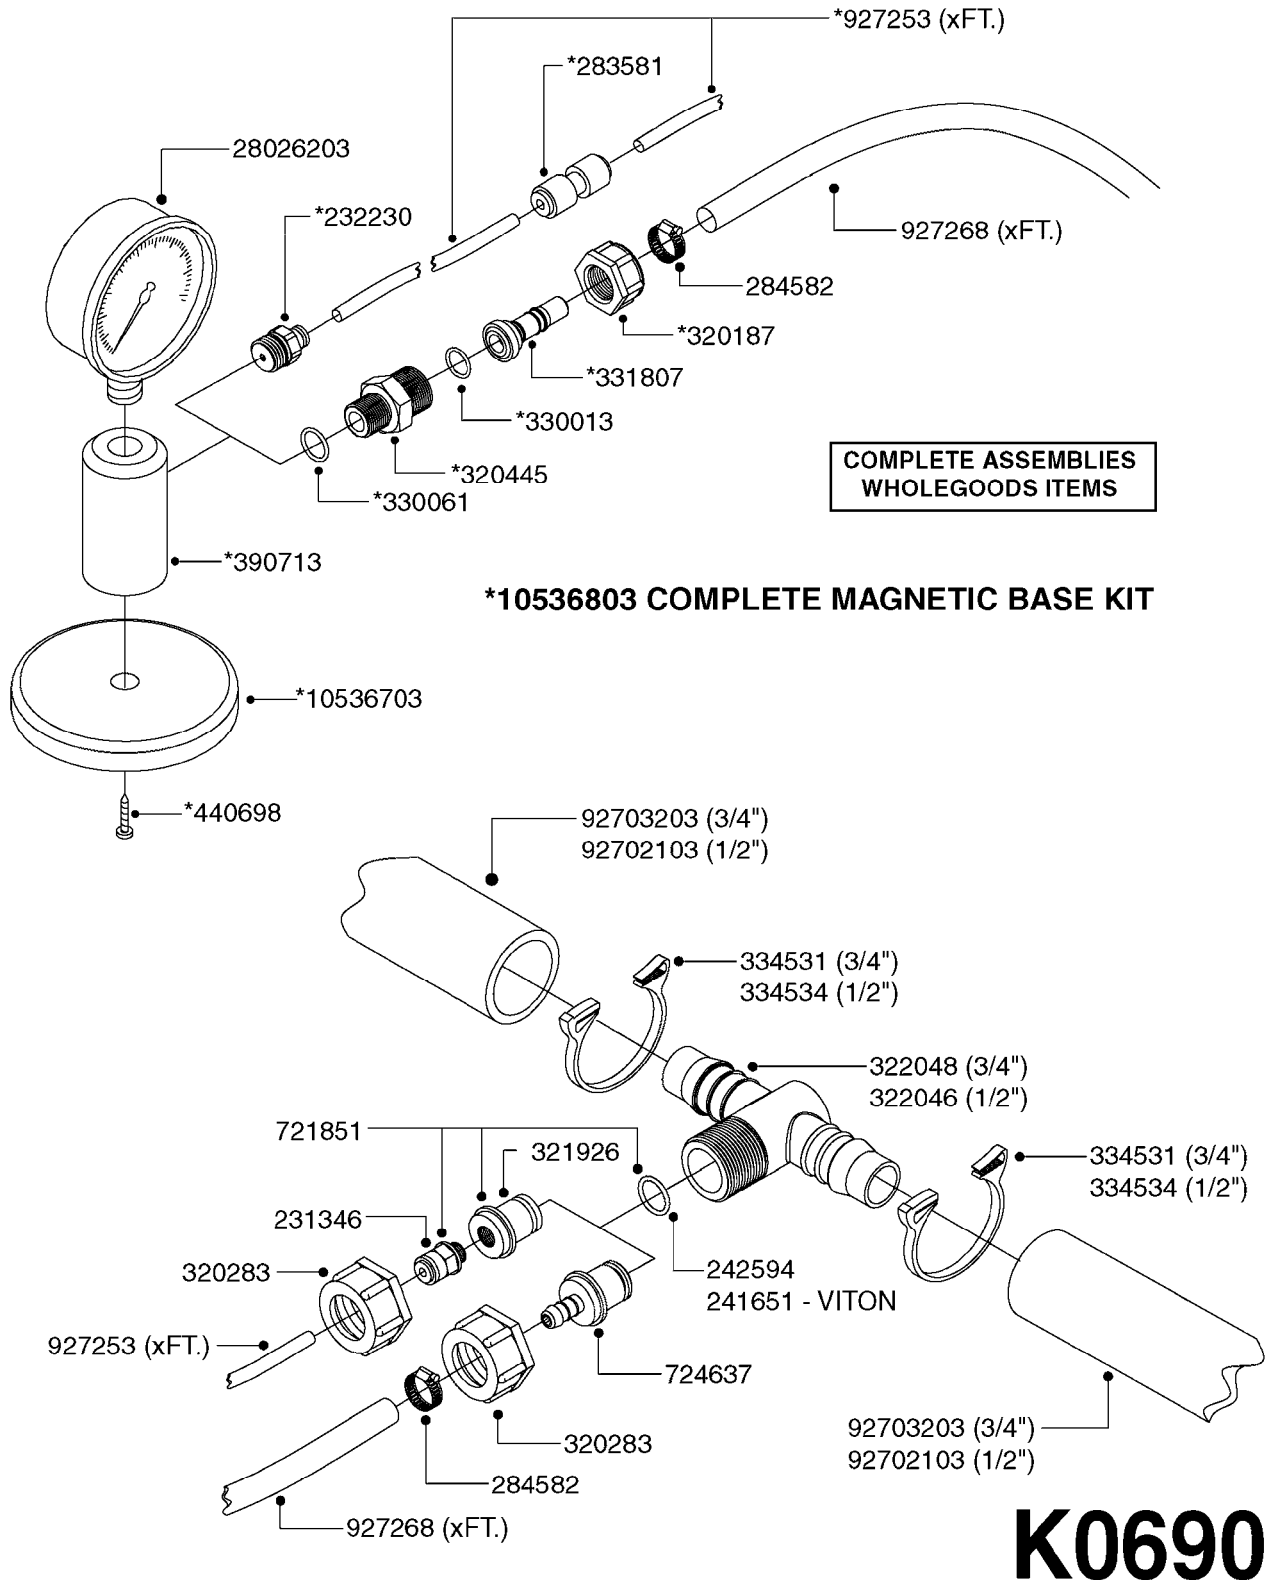

QUICKFILL SYSTEM - S93
K0620-HIN, 29:05:19

Page 1
Date 07.02.2020 10:28

parts-n°	order qty	description
145997	1	FITT.DK S-93 FORK
242092	1	O-RING D69.5X3
322105	1	FITT.DK S-93 BULKHEAD DOUBLE
322109	1	FITT.DK S-93 BULKHEAD NUT
334262	1	GASKET F.S-93 BULKHEAD
390691	1	FITT.DK S-93 STR.2"PVC DRILLED
390721	1	FITT.DK S-93 PLUG W/2" NPT THRE
726580	1	FITT. S93 PLUG W/O-RING
727225	1	FITT.DK S-93 ELB.2'PVC W/ORING
727227	1	FITT.DK S-93 STR.2" W/ORING
10531003	1	CAP F.MALE QUICK COUPLER 2"
10533303	1	DECAL CAUTION-LEAK Q.FILL ENG
10604903	1	QUICK COUPLER MALE 2' 90DEG
24001203	1	RBR LANYARD 11" F.QCK FILL CAP
28030203	1	CLAMP HOSE T-BOLT S2" 235-67
72082400	1	VALVE 2"-S93 3 WAY
92702703	1	HOSE PVC SUCT GRAY 2"
97816300	1	DECAL MANIFOLD QUICK-FILL