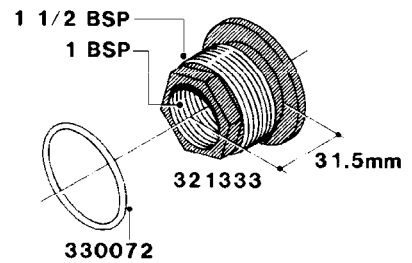

L0060

FITTINGS - BULKHEAD
L0060-HIN, 01:01:16

Page 1

Date 07.02.2020 10:28

parts-n°	order qty	description
141046	1	NUT 3/8" BSP
141341	1	NUT 1/4' BSP
240284	1	O-RING D82,5/75 X 3,5
320456	1	FITT.DK BULKHEAD 1"BSP DOUBLE
320467	1	FITT.DK BULKHEAD 1"BSP SINGLE
320471	1	FITT.DK NUT 1" BSP JAMB
320541	1	FITT.DK BULKHEAD 2-1/2'BSP SIN
320552	1	FITT.DK NUT 2-1/2' BSP JAMB
320644	1	FITT.DK ELB.3/4"HB X 1" BSP
320784	1	FITT.DK CAP 1-1/2" BSP
320795	1	FITT.DK NUT 1-1/2" BSP JAMB
320935	1	FITT.DK BULKHEAD 1/4' BSP SING
320946	1	FITT.DK BULKHEAD 3/8' BSP SING
321296	1	FITT.DK BULKHEAD 1/2" BSP SING
321307	1	FITT.DK NUT 1/2" BSP JAMB
321333	1	FITT.DK BULK 1-1/2" X 1"F BSP
330061	1	O-RING D16/D11X2,5
330072	1	O-RING D53.5/D45.5X4
330212	1	O-RING D19/D14X2.4 F.1/2"NUT
332577	1	O-RING D38/D30X4 F.1" PUR.
332592	1	O-RING D26/D20X3