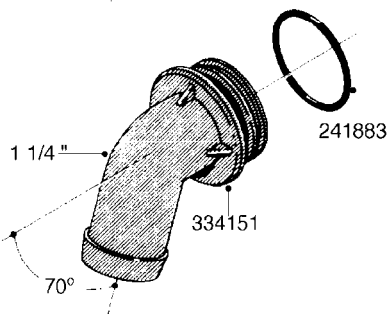

L0090

FITTINGS - S-56 & S-61
L0090-HIN, 01:01:16

Page 1

Date 07.02.2020 10:28

parts-n°	order qty	description
145661	1	FITT.DK S-61 FORK
241754	1	O-RING D59.5X3
241883	1	O-RING 3 X 39.2 NITRIL
322055	1	FITT.DK S-61 BULKHEAD
322056	1	FITT.DK S-61 BULKHEAD NUT
322066	1	FITT.DK S-56 NUT
334050	1	FITT.DK S-61 STR.1-1/4"
334068	1	FITT.DK S-61 STR.1"
334091	1	FITT.DK S56 STR.1-1/2'
334099	1	FITT.DK S-61 ELB.1-1/2"110 DEG
334100	1	FITT.DK S-61 ELB.1" 110 DEG.
334151	1	FITT.DK S-61 ELB.1-1/4"110 DEG
390231	1	FITT.DK NIPPLE 1-1/2 X S56