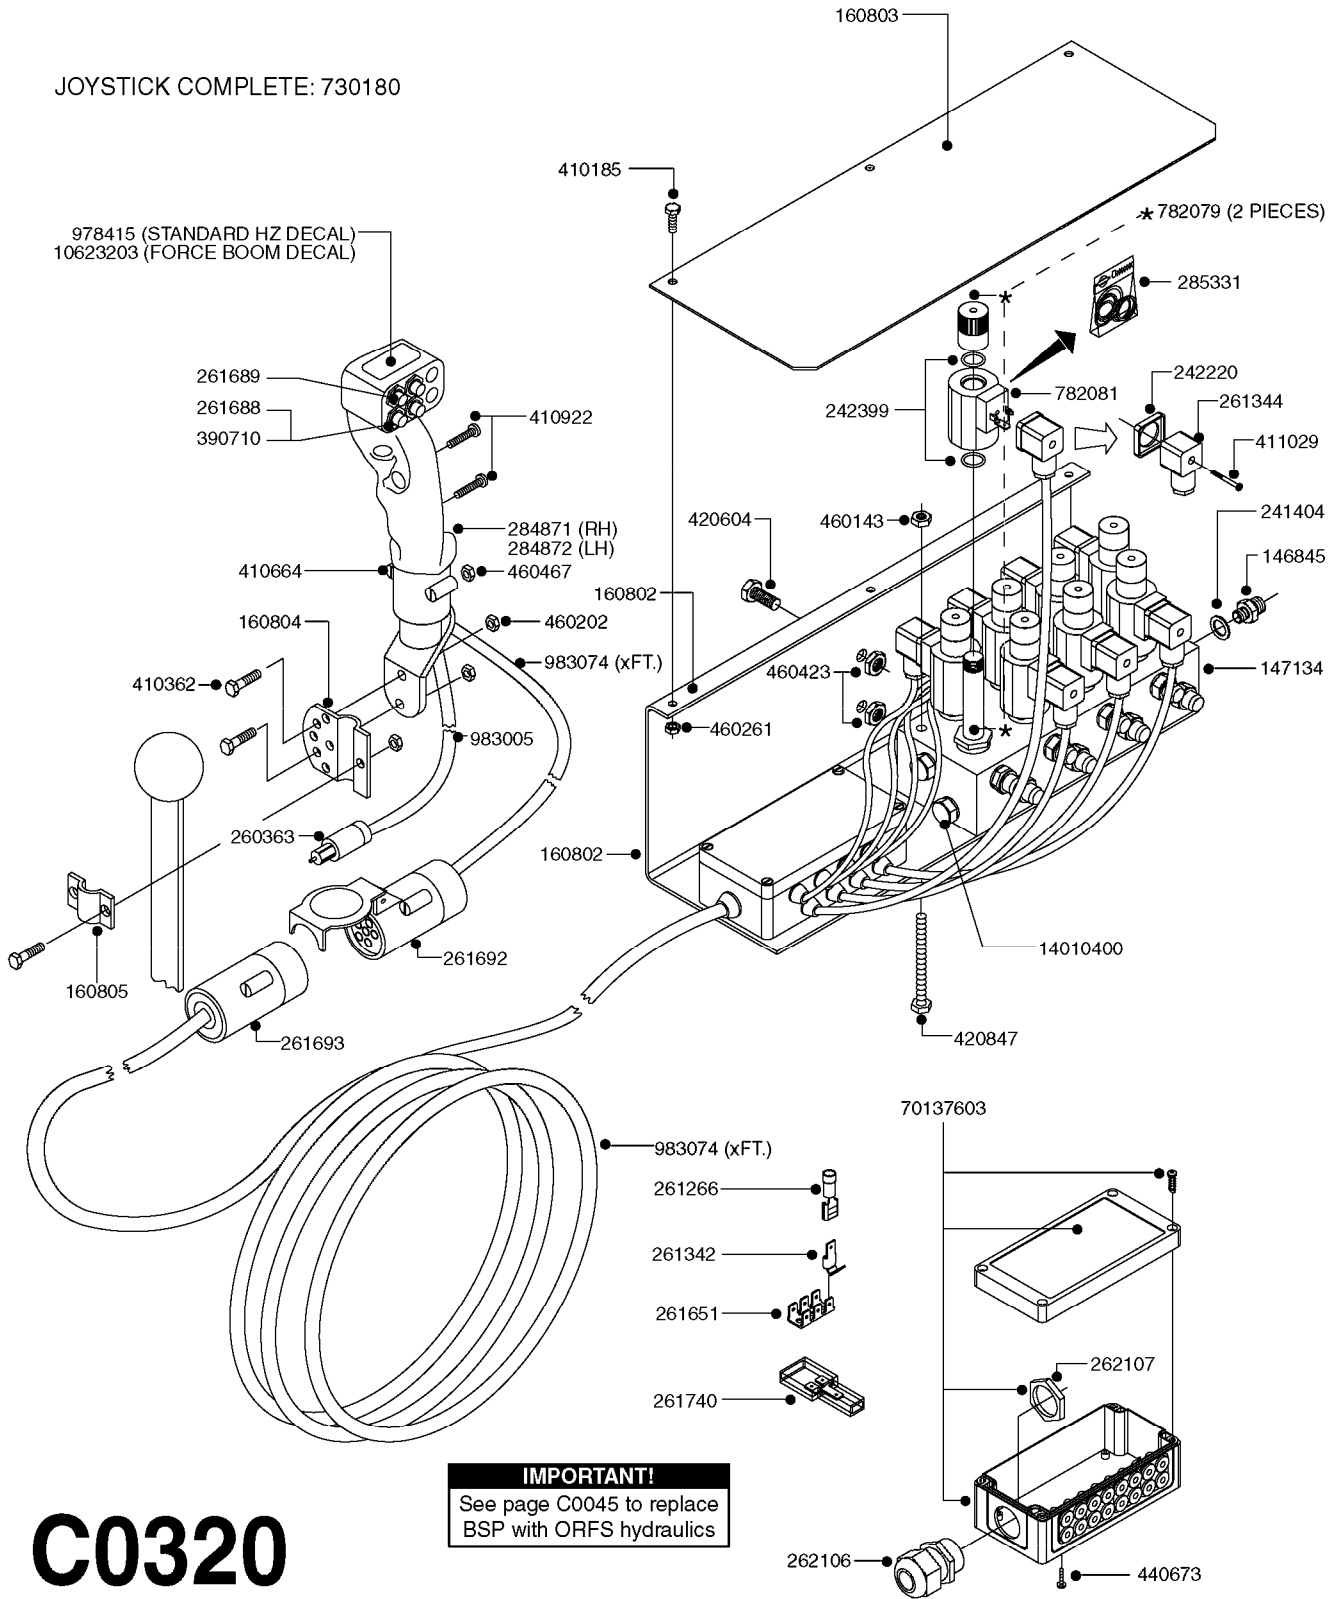

JOYSTICK COMPLETE: 730180

978415 (STANDARD HZ DECAL)
10623203 (FORCE BOOM DECAL)

HYD EAGLE HZ JOYSTICK CONTROL
C0320-HIN, 30:03:16

Page 1

Date 07.02.2020 10:27

parts-n°	order qty	description
146845	1	HEX NIPPLE 1/4"X1/4"
147134	1	MANIFOLD 4-FUNCTION
160802	1	MOUNT PLATE F.HYD SOLENOID'HZ'
160803	1	COVER PLATE F.HYD SOLENOID'HZ'
160804	1	MOUNT BRACKET F.HANDLE
160805	1	MOUNT STRAP F.HANDLE
241404	1	DOWTY SEAL 1/4"
242220	1	GASKET F. HIRSMANN PLUG
242399	1	O-RING F.HYD SOLENOID VALVE
260363	1	PLUG 2 POLE 12V
261266	1	CONNECTOR END F.CABLE HP
261342	1	SPADE F.ELEC.3 WAY CONNECTOR
261344	1	HIRSCHMANN PLUG B
261651	1	SPADE F.ELEC.6 POLE CONNECTOR
261688	1	SWITCH F. HANDLE WHITE
261689	1	CAP RUBBER F. SWITCH JOYSTICK
261692	1	PLUG ELEC.7 POLE FEMALE F.CABL
261693	1	PLUG ELEC. 7 POLE MALE
261740	1	SPADE F.ELEC.3 POLE CONN.INSUL
262106	1	BULKHEAD F. CABLE 6.5-14 BLACK
262107	1	NUT F. BULKHEAD CABLE GRAY
284871	1	CONTROL HANDLE RIGHT HALF
284872	1	CONTROL HANDLE LEFT HALF
285331	1	SEAL KIT F. HZ HYD.SOLENOID 96
390710	1	SWITCH F.HANDLE GREY MACHINED
410185	1	BOLT HEX 8.8 DEL M6X16
410362	1	BOLT HEX 8.8 SS M6X20
410664	1	BOLT HEX M5 X 20
410922	1	CYL.SKR 8.8 DEL M4X20 RST
411029	1	SCREW M3X35 F.HIRSMANN PLUG
420604	1	BOLT HEX 8.8 DEL M10X25 FT DIN933
420847	1	BOLT HEX 8.8 DEL M8X85
440673	1	SCREW F.PLASTIC 5X12 SS
460143	1	SELF LOCK NUT M8 SST A2 DIN985
460202	1	NUT HEX M6
460261	1	NUT HEX M6X1.00 LOCK DIN985 A2 SS
460423	1	NUT HEX M10X1.50 LOCK DIN985A2 SS
460467	1	NUT HEX M5 GALV.
730180	1	HYD.KIT JOYSTICK CTRL HANDLE
782079	1	CARTRIDGE VALVE
782081	1	SOLENOID F. CARTRIDGE VALVE
978415	1	DECAL CONTROL HANDLE
983005	1	ELEC. CABLE 2 WIRE X 1.5MM
983074	1	ELEC. CABLE 5 WIRE X 1.5MM
10623203	1	DECAL F.JOYSTICK - FORCE
14010400	1	PLUG 1/4" BSP
70137603	1	JUNC. BOX, FLUID, COMPLETE, 2015