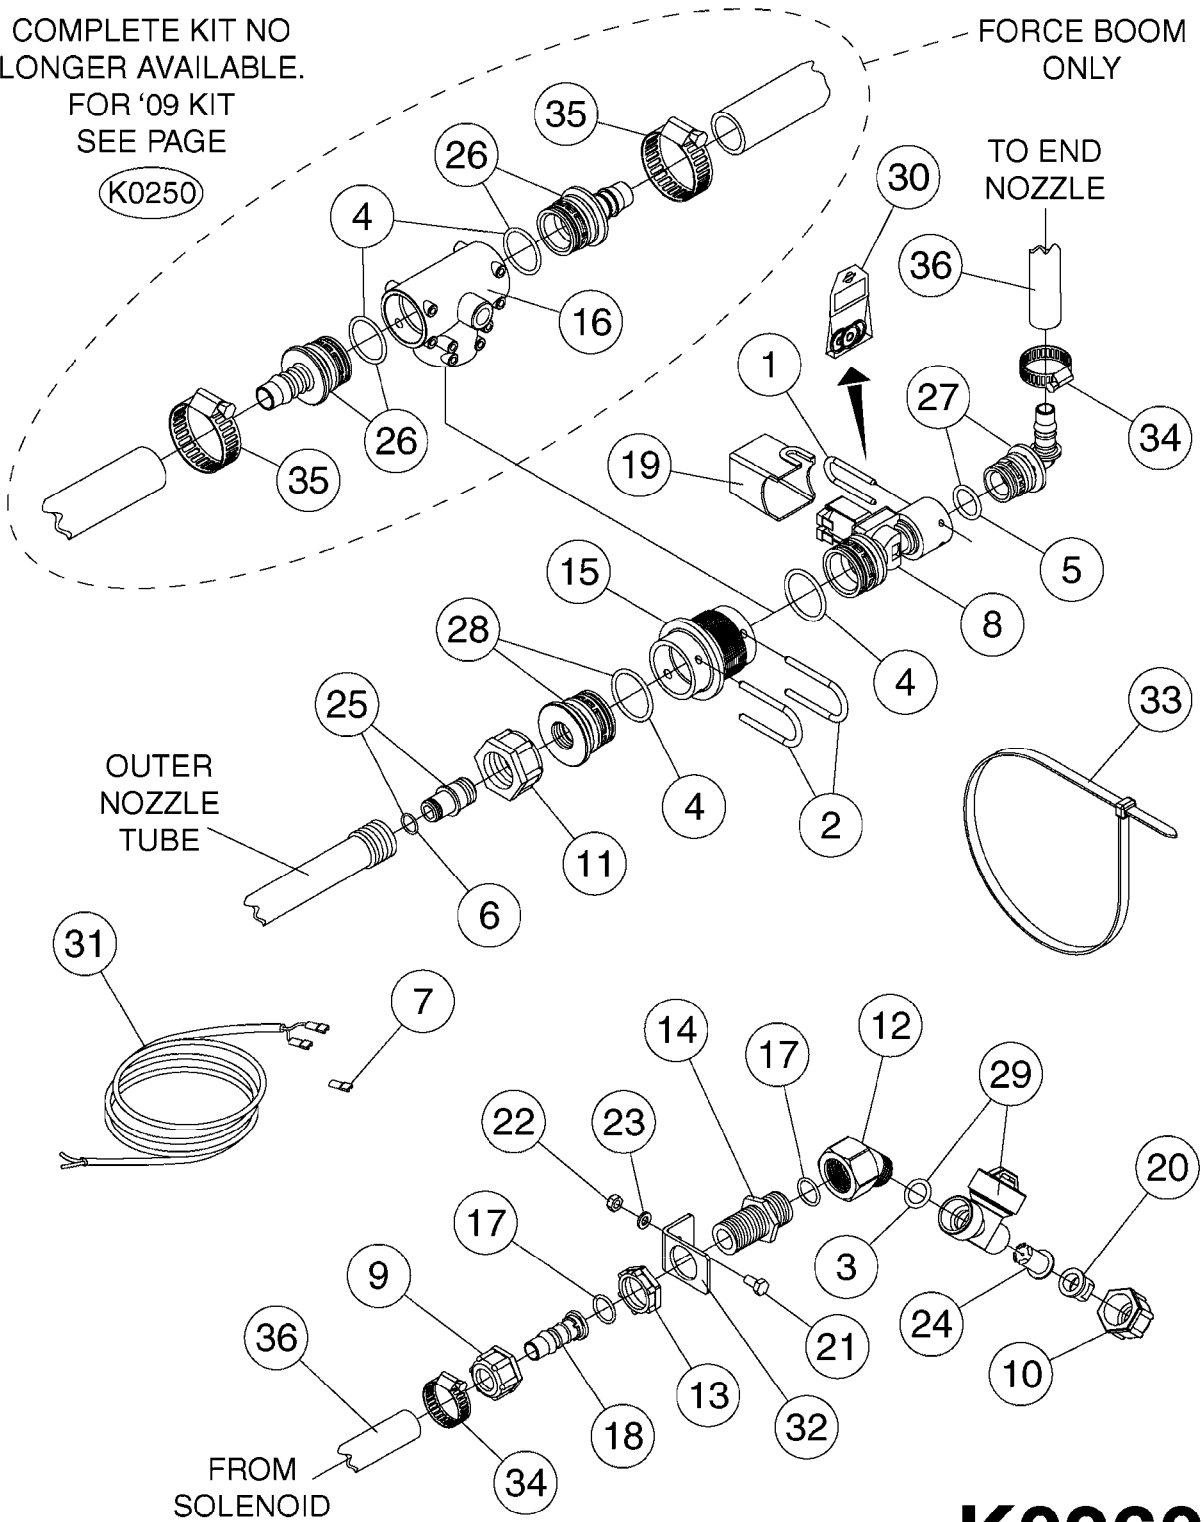

COMPLETE KIT NO
LONGER AVAILABLE.
FOR '09 KIT
SEE PAGE

(K0250)

FORCE BOOM
ONLY

TO END
NOZZLE

OUTER
NOZZLE
TUBE

FROM
SOLENOID
ASSEMBLY

ELECTRIC END NOZZLE KIT '12
K0260-HIN, 01:01:16

Page 1

Date 07.02.2020 10:28

Pos.	parts-n°	order qty	description
1	145994	1	FITT.DK S-40 FORK
2	145995	1	FITT.DK S-53 FORK
3	240177	1	O-RING D16.1/11.3 X 2.4
4	242354	1	O-RING D32.2X3.0 VITON
5	242355	1	O-RING D19.2X3.0 VITON F.S-40
6	242594	1	O-RING D14 X 1.78 SCH.70-EPDM
7	261539	1	SPADE F.ELEC CONNec BLUE INSUL
8	262104	1	VALVE, SOLENOID, S53/S40
9	320084	1	FITT.DK NUT 1/2" BSP
10	320187	1	FITT.DK CAP 3/8" BSP BLACK
11	320283	1	FITT.DK NUT 3/4"BSP
12	320596	1	FITT.DK ELB 3/8'-1/2'BSP 45DEG
13	321307	1	FITT.DK NUT 1/2" BSP JAMB
14	321742	1	FITT.DK BULKHEAD 1/2' BSP
15	322103	1	FITT.DK S-53 BULKHEAD
16	322352	1	FITT.DK S-53 TEE
17	330212	1	O-RING D19/D14X2.4 F.1/2"NUT
18	330687	1	FITT.DK HB 1/2" F. 1/2" NUT
19	334965	1	COVER FOR S53 SOLENOID VALVE
20	370366	1	OFF-CENTER FLAT SPRAY NOZZLE, 1850 - G150
21	410185	1	BOLT HEX 8.8 DEL M6X16
22	460261	1	NUT HEX M6X1.00 LOCK DIN985 A2 SS
23	471125	1	WASHER M6U 6.4X14X1.2,A2 SS
24	614366	1	FILTER 50 MESH F.NOZZLE BLUE
24	614367	1	FILTER 80 MESH F.NOZZLE RED
24	614368	1	FILTER 100 MESH F.NOZZLE YEL.
25	720856	1	FITT.DK 1/2'BSP ASSY.F.3/4'NUT
26	726558	1	FITT.DK S53 STR. 3/4" W.ORING
27	726567	1	FITT.DK S-40 ELB.1/2" W.O-RING
28	726694	1	PLUG,S53,1/2"FBSP THD W.ORING
29	729610	1	NOZZLE ASSY. NON DRIP 3/8 THRD
30	750722	1	REPAIR KIT FOR 3S SC CONTROL
31	983087	1	ELEC. CABLE 2 WIRE X 0.75MM
32	16180100	1	PLATE, END ROW NOZZLE
33	28025203	1	TIE STRAP L=23" x W=1/2"
34	28029803	1	CLAMP HOSE GEAR P1/2" 6708
35	28029903	1	CLAMP HOSE GEAR P3/4"-S1" 6712
36	92702103	1	HOSE R X1/2" X300PSI WP X0012"