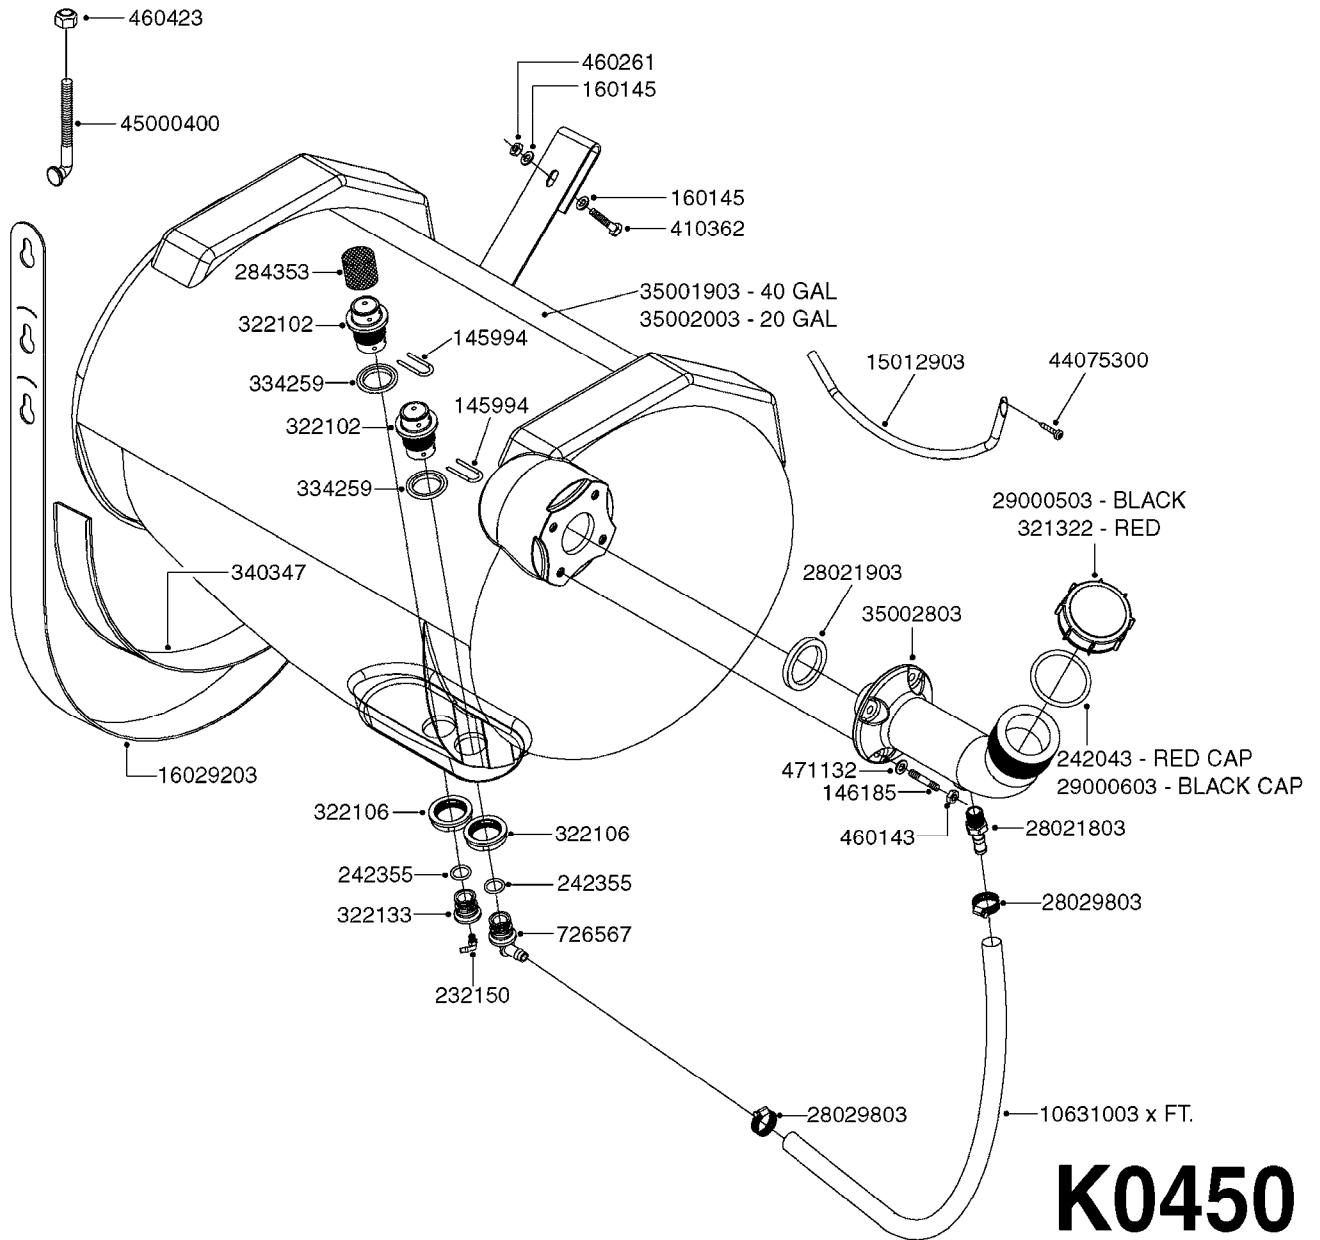

FOAM MARKER TANK-NEW NAVIGATOR
K0450-HIN, 24:06:19

Page 1
Date 07.02.2020 10:28

parts-n°	order qty	description
145994	1	FITT.DK S-40 FORK
146185	1	THREADED STUD
160145	1	WASHER D13.1/D6.4X1 SS
232150	1	HOSE CONN. 90DEG. 1/8'X8MM PE
242043	1	O-RING 49.2 X 5.7
242355	1	O-RING D19.2X3.0 VITON F.S-40
284353	1	SPONGE FOR FOAM MARKER
321322	1	SCREW CAP F. S80 X 4
322102	1	FITT.DK S-40 BULKHEAD
322106	1	FITT.DK S-40 BULKHEAD NUT
322133	1	FITT.DK S-40 PLUG W 1/8 THREAD
334259	1	GASKET F. S-40 BULKHEAD
340347	1	TANK STRAP PACK.40X750MM 29.5"
410362	1	BOLT HEX 8.8 SS M6X20
460143	1	SELF LOCK NUT M8 SST A2 DIN985
460261	1	NUT HEX M6X1.00 LOCK DIN985 A2 SS
460423	1	NUT HEX M10X1.50 LOCK DIN985A2 SS
471132	1	WASHER D24/D8.4 X 2 SS
726567	1	FITT.DK S-40 ELB.1/2" W.O-RING
10631003	1	HOSE R X CLEAR BRAID.X 1/2 12"
15012903	1	FOAM TANK VENT TUBE NEW NAV
16029203	1	TANK STRAP 20-40 GAL. NAV
28021803	1	HOSE BARB 1/2"NPT X 1/2" STR
28021903	1	GASKET COUPLING 2" EPDM
28029803	1	CLAMP HOSE GEAR P1/2" 6708
29000503	1	LID 3.5"FOAM TK NEW NAV W/SEAL
29000603	1	GASKET F. LID 3.5" FM TK NP
35001903	1	TANK RAW 40 G. FOAM MARKER NAV
35002003	1	TANK RAW 20 G. FOAM MARKER NAV
35002803	1	FILLER NECK F.M. TANKS NAV.
44075300	1	SCREW 3.5X9.5SS/X15 ISO 14585C
45000400	1	T-BOLT SPECIAL F.TANK STRAP ES