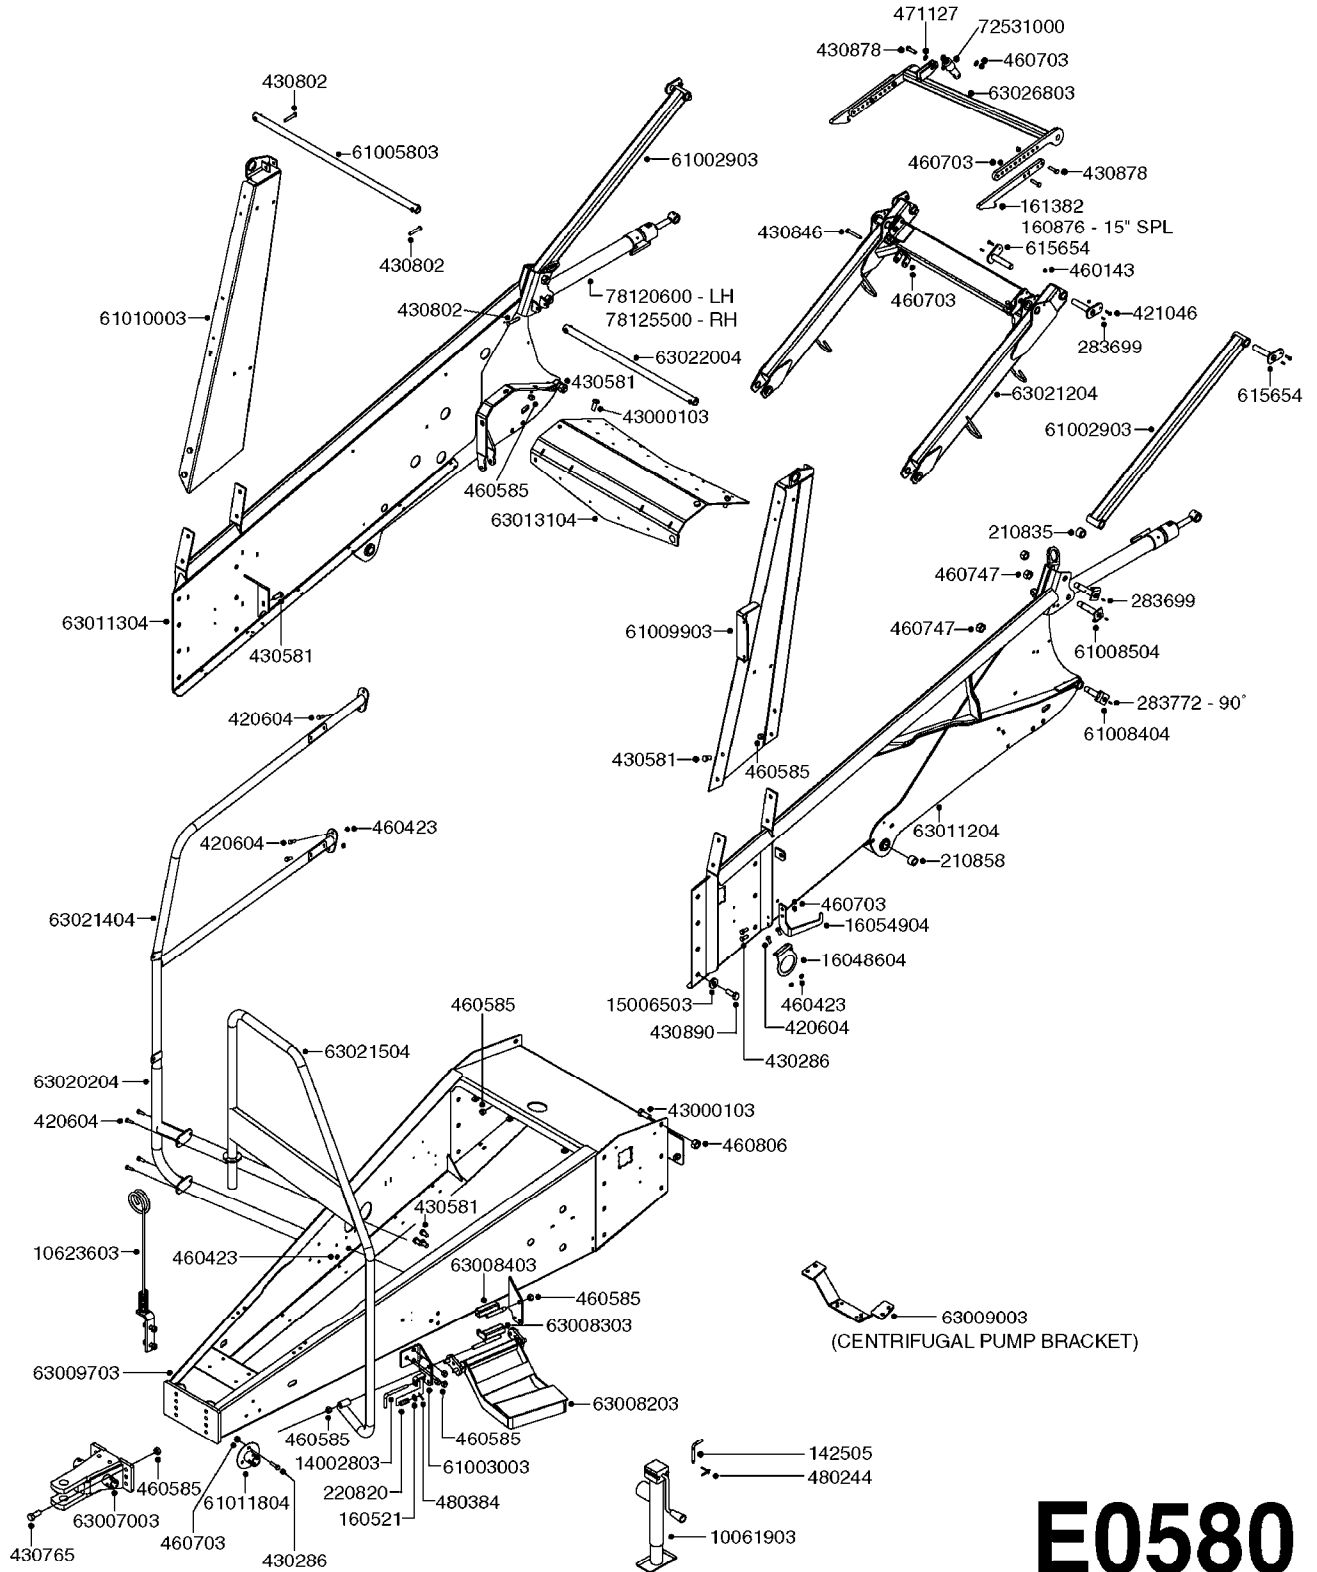

SIGHT GAUGE (SEE PAGE K0780)

E0570

TANK - 575/1100 NEW NAV ECPC
E0570-HIN, 23:08:18

Page 1

Date 07.02.2020 10:28

parts-n°	order qty	description
145995	1	FITT.DK S-53 FORK
147774	1	FITT.DK S-93 FORK W. M5 THREAD
242351	1	O-RING D69.5X3.0 VITON F.S-93
242354	1	O-RING D32.2X3.0 VITON
320084	1	FITT.DK NUT 1/2" BSP
320563	1	FITT.DK 3 WAY 1/2" 110 DEG.
320655	1	FITT.DK HN 1/2"-1/2" BSP
322103	1	FITT.DK S-53 BULKHEAD
322105	1	FITT.DK S-93 BULKHEAD DOUBLE
322107	1	FITT.DK S-53 BULKHEAD NUT
322109	1	FITT.DK S-93 BULKHEAD NUT
334260	1	GASKET F. S-53 BULKHEAD
334262	1	GASKET F.S-93 BULKHEAD
341333	1	TUBE Ø57/Ø52 L=1500 BLACK PE
370495	1	NOZZLE INJECTOR 5066-3.0
391100	1	FITT.DK S-53THREAD INS.1/2"BSP
421024	1	BOLT HEX 8.8 DEL M8X60
460143	1	SELF LOCK NUT M8 SST A2 DIN985
461217	1	NUT HEX M5 LOCK
726563	1	FITT.DK S-93 STR 2" W/O-RING
726568	1	FITT.DK.S-53 HB 1/2"90 W/O-RING
727225	1	FITT.DK S-93 ELB.2'PVC W/ORING
10045303	1	FILTER BASKET 16"
10052203	1	LID VENT ASSY
10054503	1	SCREW 3/4" SELF TAPPING
10064203	1	SET SEALING SPONGE 1 Ft BULK
10102203	1	GASKET F.16" LID BREATHER
28014203	1	LID ASSY. (3-PC.) 16" ARAG
28029803	1	CLAMP HOSE GEAR P1/2" 6708
28030203	1	CLAMP HOSE T-BOLT S2" 235-67
35001603	1	TANK RAW 575 GAL. NAV.
92702103	1	HOSE R X1/2" X300PSI WP X0012"
92702703	1	HOSE PVC SUCT GRAY 2"