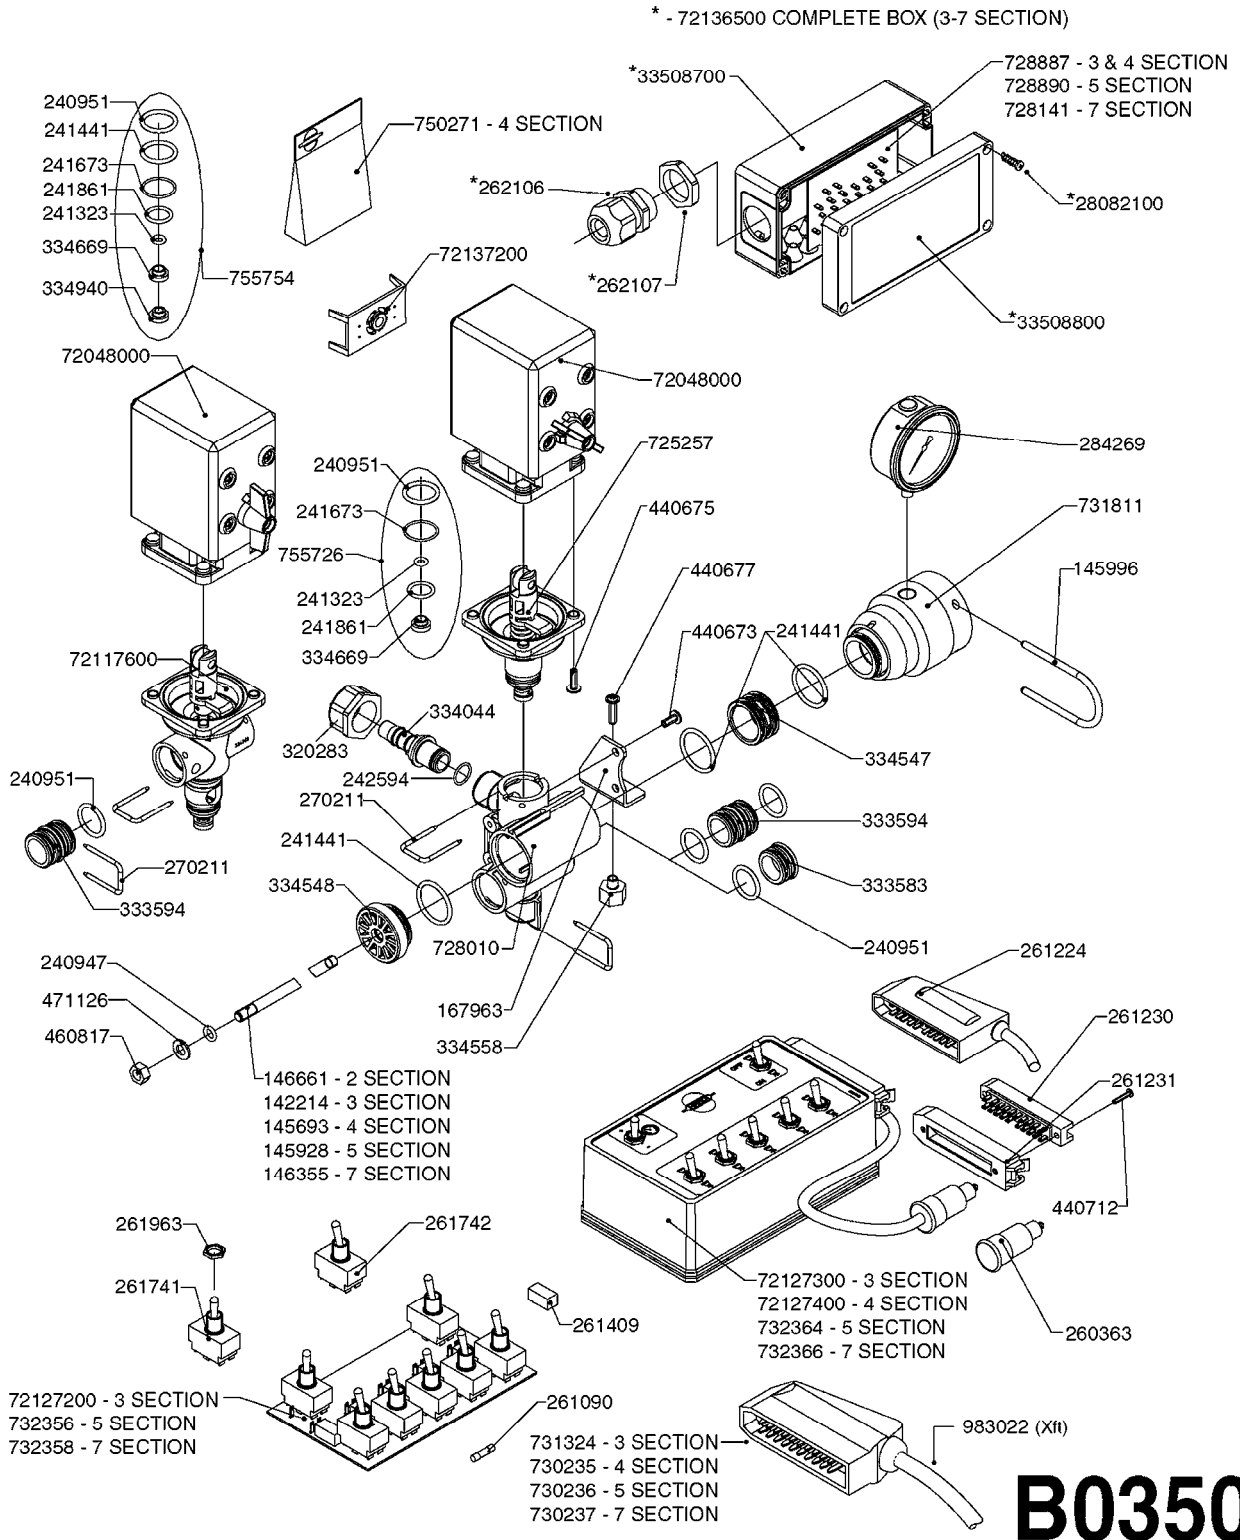

REGULATOR VALVE ASSEMBLY: *72027300

COMPLETE ASSEMBLIES
WHOLEGOODS ITEMS

B0340

PRESSURE REGULATOR - S93
B0340-HIN, 01:01:16

Page 1

Date 07.02.2020 10:33

parts-n°	order qty	description
145694	1	BUSHING CONE SPACER S93 REGU.
145695	1	GUIDE FOR CONE
145996	1	FITT.DK S-67 FORK
145997	1	FITT.DK S-93 FORK
147025	1	SPINDLE F.S93 PRES. REGULATOR
147767	1	PIN 5Ø X 60 S-93 DOUBLE CLAMP
147774	1	FITT.DK S-93 FORK W. M5 THREAD
240947	1	O-RING D7.3X2.4 NITRIL
241754	1	O-RING D59.5X3
241973	1	O-RING Ø3 X 44.2 70 SHORES NITRIL
242007	1	O-RING Ø9.1 X 1.6 NITRILE
242092	1	O-RING D69.5X3
334049	1	BRACKET FOR ENGINE CASING
334061	1	WASHER PLASTIC Ø13.0/8.1 X 1TK
334244	1	FITT.DK S-67 ELB.1-1/4"
334601	1	FITT.DK S-93 TO S67 ADAPTOR
334647	1	FITT.DK S93 ELB 1-1/2" 90 PVC
334681	1	GRIP F.MAN.OP.EC PRES.REG.YELL
334863	1	T PIECE S 93 15 BAR
390914	1	COVER REG VALVE S93
440307	1	SCREW SHEET-METAL 3/4" NO. 10
440677	1	SCREW F. PLASTIC 5X20 SS
461145	1	NUT HEX M4 LOCK
461217	1	NUT HEX M5 LOCK
480695	1	PIN ROLL D 3X28 SLOTTED
614421	1	GASKET F/MOTOR HOUSE-ON/OFF TR
14004500	1	NUT M10 SS F. S93 PRES. REG.
45000700	1	BOLT ALLEN HEAD M6 X 100 SS
70055903	1	REGUL SPOOL AND SLEEVE S93
72027300	1	REG.VALVE S93/600 15B U.MOTER
72072400	1	WIRE CONTR. VALVE.CM+ AMP-PLUG
72137100	1	MCROSWCH ASSY F.PRSR REG WHT W
72137300	1	MCROSWCH ASSY F.PRSR REG BRN W
72182900	1	MOTER REG.DME37 1:150 AMP YELL