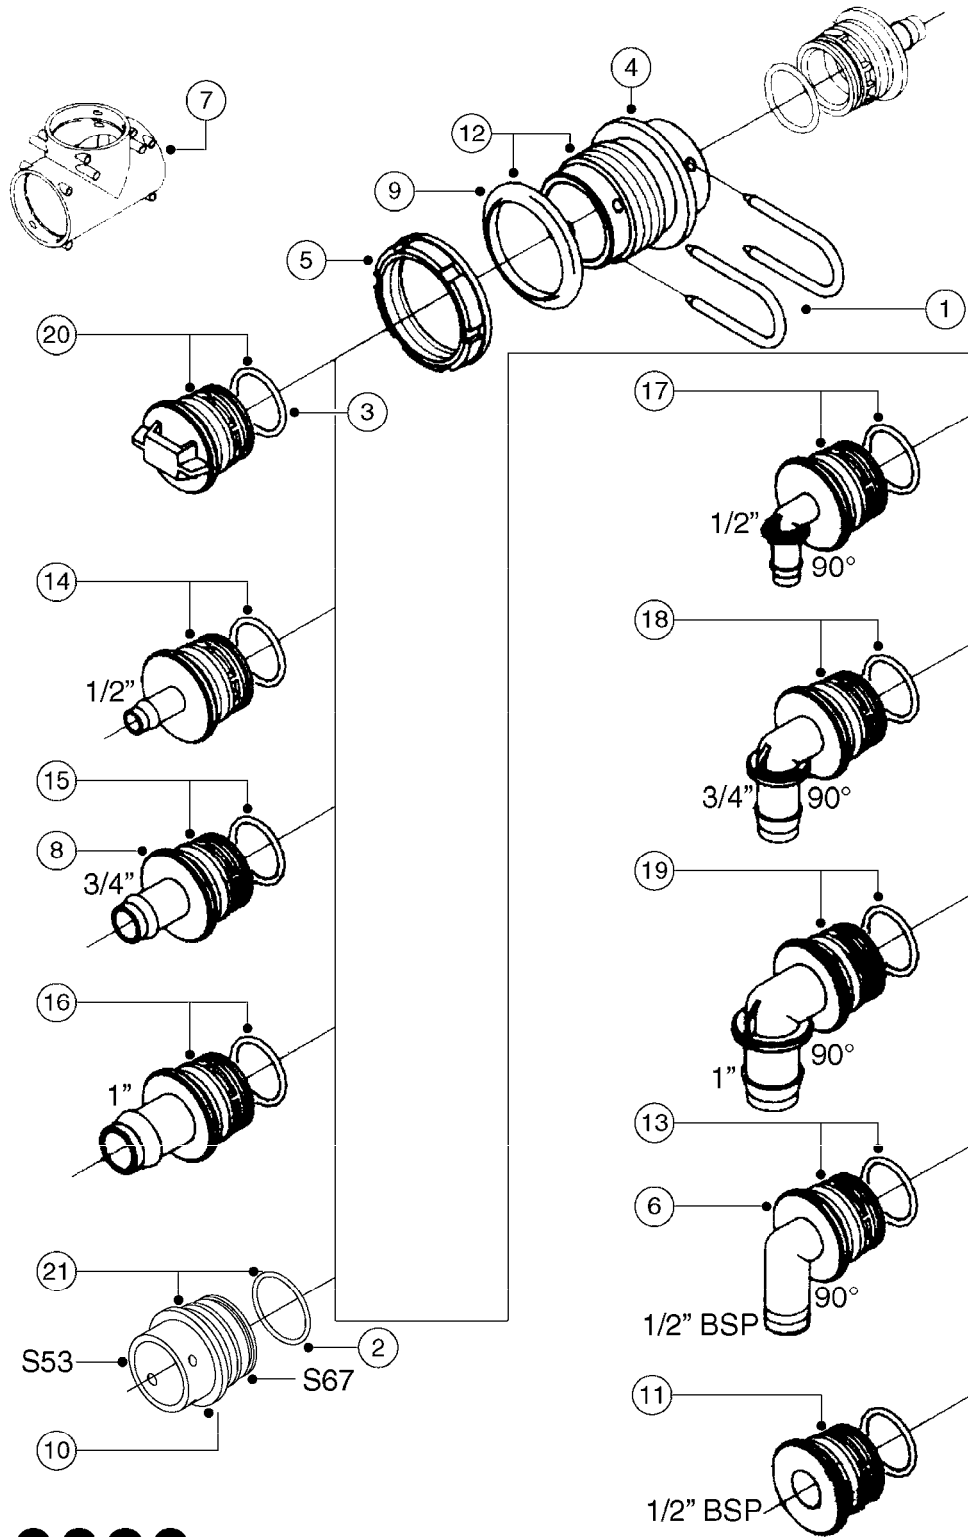

L0070

FITTINGS - S-40
L0070-HIN, 13:09:17

Page 1

Date 07.02.2020 10:34

Pos.	parts-n°	order qty	description
1	145994	1	FITT.DK S-40 FORK
2	242108	1	O-RING 3 X 19,2 70SH NITRIL NITRIL (BLACK)
2	242355	1	O-RING D19.2X3.0 VITON F.S-40 VITON (BROWN)
3	322102	1	FITT.DK S-40 BULKHEAD
4	322106	1	FITT.DK S-40 BULKHEAD NUT
5	334225	1	FITT.DK S-40 STR.3/8"
6	334237	1	FITT.DK S-40 ELB.3/8"
7	334238	1	FITT.DK S-40 ELB.1/2"
8	334248	1	FITT.DK S-40 PLUG
9	334259	1	GASKET F. S-40 BULKHEAD
10	726462	1	FITT. S40 BULKHEAD W.GASKET
11	726567	1	FITT.DK S-40 ELB.1/2" W.O-RING
12	726693	1	FITT.DK S-40 PLUG 1/8BSP ORING