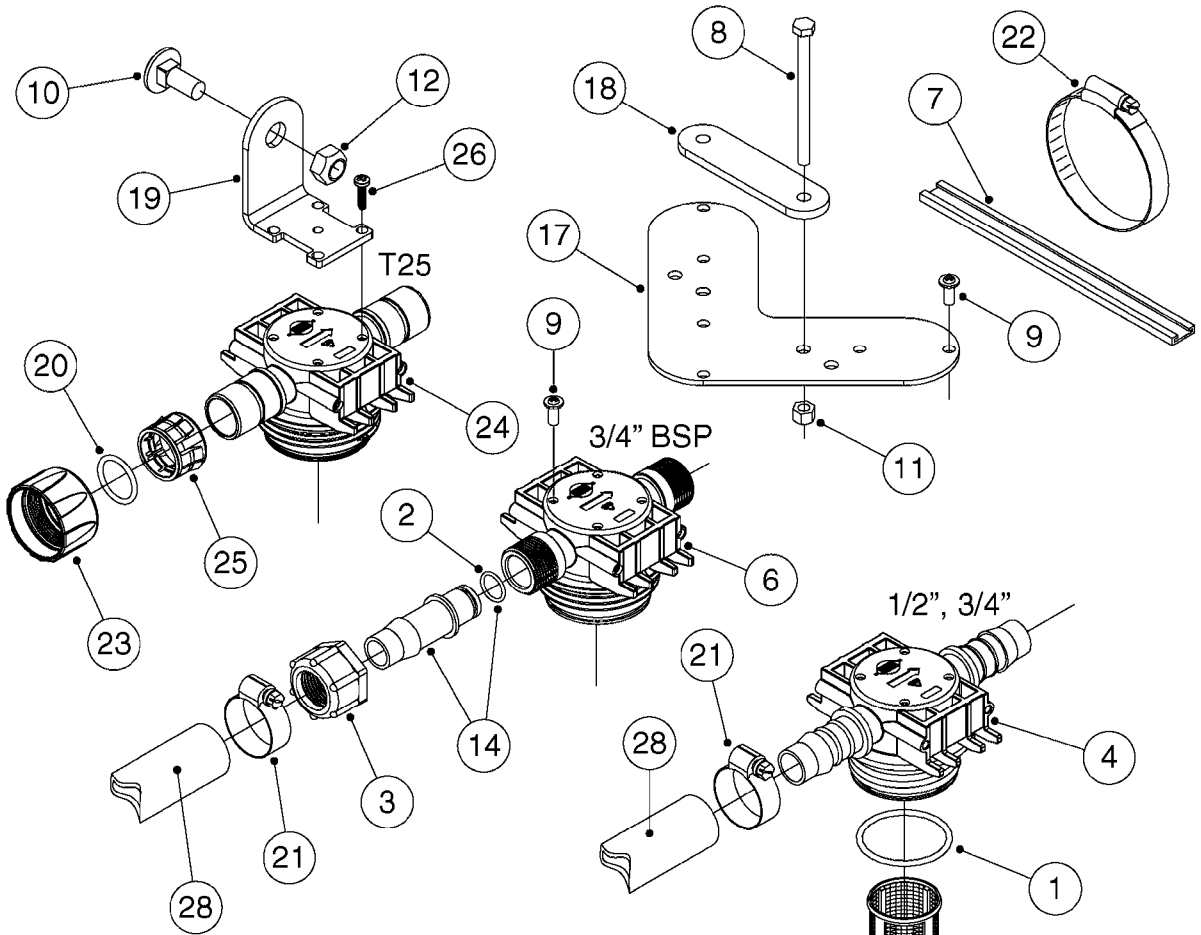

Page 1

Date 07.02.2020 10:34

Pos.	parts-n°	order qty	description
1	145994	1	FITT.DK S-40 FORK
2	145995	1	FITT.DK S-53 FORK
3	240177	1	O-RING D16.1/11.3 X 2.4
4	242354	1	O-RING D32.2X3.0 VITON
5	242355	1	O-RING D19.2X3.0 VITON F.S-40
6	242594	1	O-RING D14 X 1.78 SCH.70-EPDM
7	261539	1	SPADE F.ELEC CONNec BLUE INSUL
8	262104	1	VALVE, SOLENOID, S53/S40
9	320084	1	FITT.DK NUT 1/2" BSP
10	320187	1	FITT.DK CAP 3/8" BSP BLACK
11	320283	1	FITT.DK NUT 3/4"BSP
12	320596	1	FITT.DK ELB 3/8'-1/2'BSP 45DEG
13	321307	1	FITT.DK NUT 1/2" BSP JAMB
14	321742	1	FITT.DK BULKHEAD 1/2' BSP
15	322103	1	FITT.DK S-53 BULKHEAD
16	322352	1	FITT.DK S-53 TEE
17	330212	1	O-RING D19/D14X2.4 F.1/2"NUT
18	330687	1	FITT.DK HB 1/2" F. 1/2" NUT
19	334965	1	COVER FOR S53 SOLENOID VALVE
20	370366	1	OFF-CENTER FLAT SPRAY NOZZLE, 1850 - G150
21	410185	1	BOLT HEX 8.8 DEL M6X16
22	460261	1	NUT HEX M6X1.00 LOCK DIN985 A2 SS
23	471125	1	WASHER M6U 6.4X14X1.2,A2 SS
24	614366	1	FILTER 50 MESH F.NOZZLE BLUE
24	614367	1	FILTER 80 MESH F.NOZZLE RED
24	614368	1	FILTER 100 MESH F.NOZZLE YEL.
25	720856	1	FITT.DK 1/2'BSP ASSY.F.3/4'NUT
26	726558	1	FITT.DK S53 STR. 3/4" W.ORING
27	726567	1	FITT.DK S-40 ELB.1/2" W.O-RING
28	726694	1	PLUG,S53,1/2"FBSP THD W.ORING
29	729610	1	NOZZLE ASSY. NON DRIP 3/8 THRD
30	750722	1	REPAIR KIT FOR 3S SC CONTROL
31	983087	1	ELEC. CABLE 2 WIRE X 0.75MM
32	16180100	1	PLATE, END ROW NOZZLE
33	28025203	1	TIE STRAP L=23" x W=1/2"
34	28029803	1	CLAMP HOSE GEAR P1/2" 6708
35	28029903	1	CLAMP HOSE GEAR P3/4"-S1" 6712
36	92702103	1	HOSE R X1/2" X300PSI WP X0012"