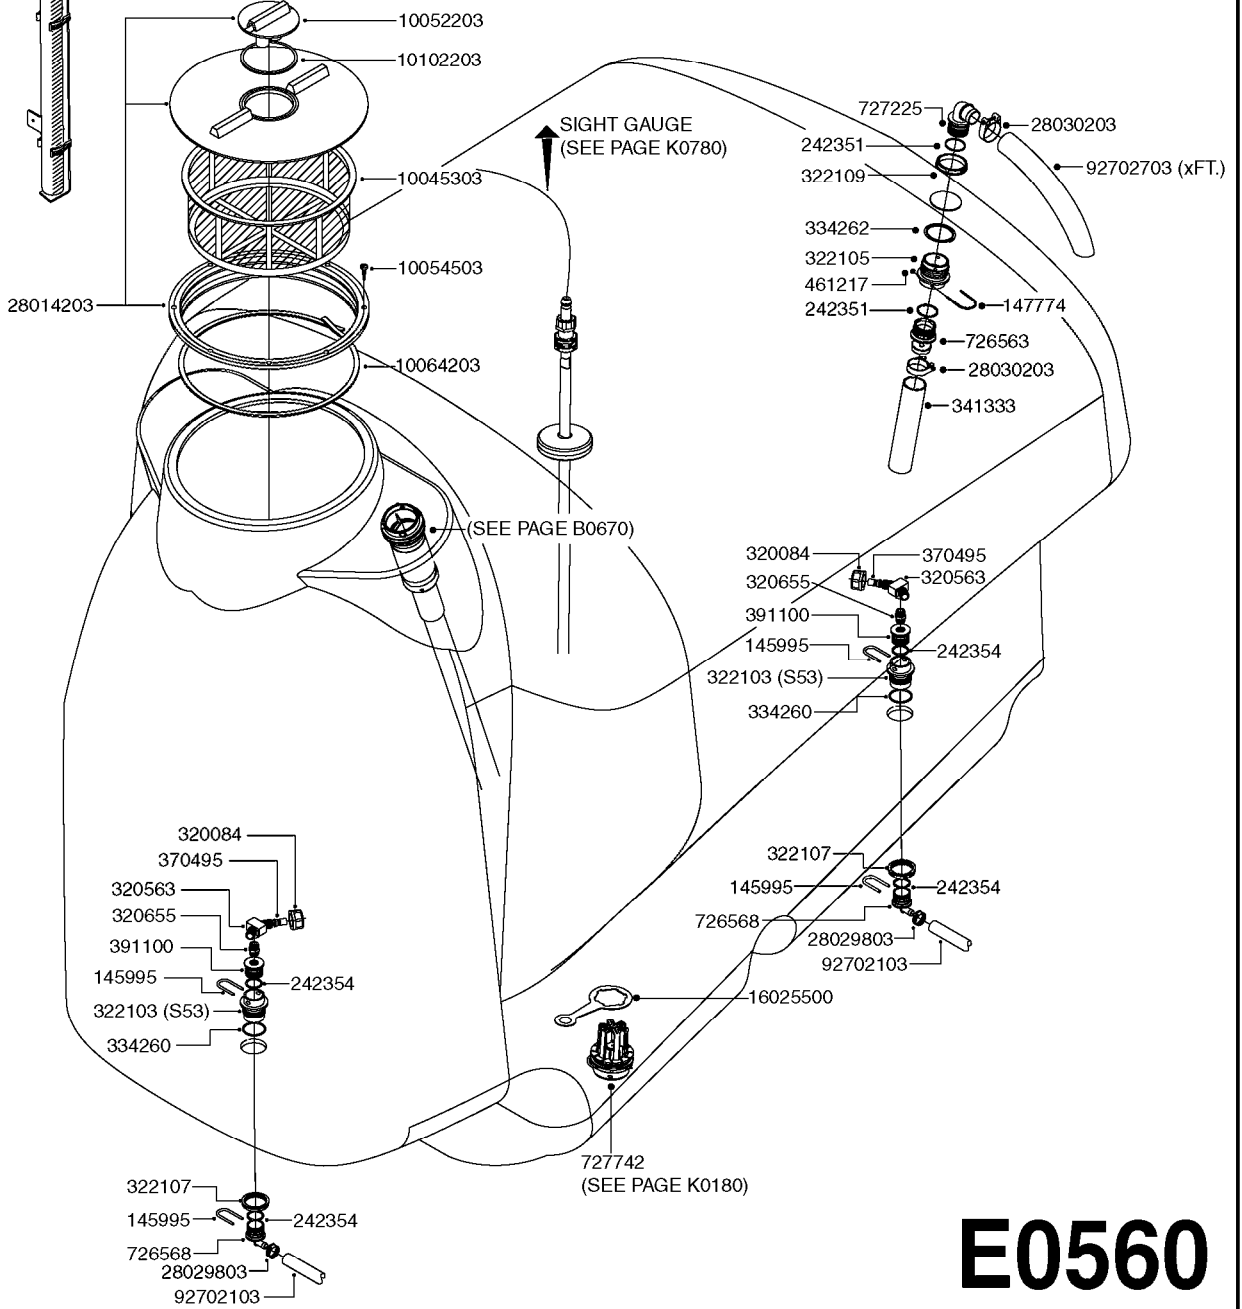

SIGHT GAUGE (SEE PAGE K0780)

TANK - 575/1100 NEW NAV ECP
E0560-HIN, 23:08:18

Page 1
Date 07.02.2020 10:34

parts-n°	order qty	description
145995	1	FITT.DK S-53 FORK
147774	1	FITT.DK S-93 FORK W. M5 THREAD
242351	1	O-RING D69.5X3.0 VITON F.S-93
242354	1	O-RING D32.2X3.0 VITON
320084	1	FITT.DK NUT 1/2" BSP
320563	1	FITT.DK 3 WAY 1/2" 110 DEG.
320655	1	FITT.DK HN 1/2"-1/2" BSP
322103	1	FITT.DK S-53 BULKHEAD
322105	1	FITT.DK S-93 BULKHEAD DOUBLE
322107	1	FITT.DK S-53 BULKHEAD NUT
322109	1	FITT.DK S-93 BULKHEAD NUT
334260	1	GASKET F. S-53 BULKHEAD
334262	1	GASKET F.S-93 BULKHEAD
341333	1	TUBE Ø57/Ø52 L=1500 BLACK PE
370495	1	NOZZLE INJECTOR 5066-3.0
391100	1	FITT.DK S-53THREAD INS.1/2"BSP
421024	1	BOLT HEX 8.8 DEL M8X60
460143	1	SELF LOCK NUT M8 SST A2 DIN985
461217	1	NUT HEX M5 LOCK
726563	1	FITT.DK S-93 STR 2" W/O-RING
726568	1	FITT.DK.S-53 HB 1/2"90 W/O-RING
727225	1	FITT.DK S-93 ELB.2'PVC W/ORING
727742	1	TOP DRAIN CORD TYPE
10045303	1	FILTER BASKET 16"
10052203	1	LID VENT ASSY
10054503	1	SCREW 3/4" SELF TAPPING
10064203	1	SET SEALING SPONGE 1 Ft BULK
10102203	1	GASKET F.16" LID BREATHER
16025500	1	TANK SPACER SIGHT GAUGE
28014203	1	LID ASSY. (3-PC.) 16" ARAG
28029803	1	CLAMP HOSE GEAR P1/2" 6708
28030203	1	CLAMP HOSE T-BOLT S2" 235-67
35001603	1	TANK RAW 575 GAL. NAV.
92702103	1	HOSE R X1/2" X300PSI WP X0012"
92702703	1	HOSE PVC SUCT GRAY 2"