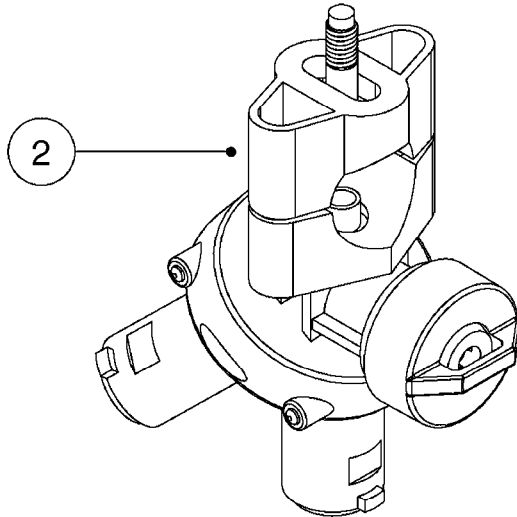

Page 1
Date 07.02.2020 10:34

parts-n°	order qty	description
143592	1	LOCK CLAMP FOR TRIPLET
241371	1	DIAPHRAGM F.NO-DRIP,VULC
241990	1	O-RING D9.3 X 2.4 VITON
242594	1	O-RING D14 X 1.78 SCH.70-EPDM
242598	1	O-RING D7.0 X 2.5 NITRIL
320187	1	FITT.DK CAP 3/8" BSP BLACK
320283	1	FITT.DK NUT 3/4"BSP
321462	1	CAP F.NO-DRIP ASSY.
322068	1	SNAP-FIT ADAPTER THREAD. HARDI
322114	1	NUT PLASTIC F.NOZZ.H
322116	1	BOLT PLASTIC F.NOZZ.H.
322258	1	HOUSING F.TRIPLET
322260	1	NOZZLE HOLDER LOWER PART
333012	1	NOZZLE HOLD. UPPER PART
334082	1	SNAP-FIT NOZZ.HOLD.CONE BLACK
334102	1	BLANK F.NOZZLE
334172	1	SNAP-FIT NOZZ.HOLD.CONE GREEN
334173	1	SNAP-FIT NOZZ.HOLD.CONE ORANGE
334220	1	YOKE, UPPER NOZZLE BODY
334371	1	SNAP-FIT NOZZLE HOLDER YELLOW
334373	1	SNAP-FIT NOZZLE HOLDER RED
334377	1	SNAP-FIT NOZZLE HOLDER BLUE
334926	1	SNAP-FIT TURN PLATE F TRIPLET
390639	1	O-RING F.NOZZLE FILTER
440665	1	SCREW M4.2X16 STAINLESS
716236	1	FITT.DK HB 1/2" ASSY. F. 3/4"
716413	1	FITT.DK PLUG ASSY. F.NOZ TUBE
724621	1	FITT.DK HB 3/4"ASSY F.3/4" NUT
725042	1	SCREEN 80 MESH W.GASKET, RED
725043	1	SCREEN 50 MESH W.GASKET,BLUE
725044	1	SCREEN 100 MESH W.GASKET,YELLO
725078	1	SNAP-FIT TRIPLET W/O NOZZ HOLD
725079	1	NOZZLE ASSY.SING.SNAP-FIT GREN
729645	1	NON-DRIP SPRING ASSY.GREEN 10