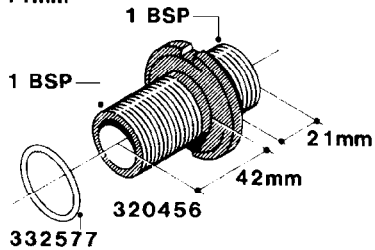

L0060

FITTINGS - BULKHEAD
L0060-HIN, 01:01:16

Page 1

Date 07.02.2020 10:34

parts-n°	order qty	description
141046	1	NUT 3/8" BSP
141341	1	NUT 1/4' BSP
240284	1	O-RING D82,5/75 X 3,5
320456	1	FITT.DK BULKHEAD 1"BSP DOUBLE
320467	1	FITT.DK BULKHEAD 1"BSP SINGLE
320471	1	FITT.DK NUT 1" BSP JAMB
320541	1	FITT.DK BULKHEAD 2-1/2'BSP SIN
320552	1	FITT.DK NUT 2-1/2' BSP JAMB
320644	1	FITT.DK ELB.3/4"HB X 1" BSP
320784	1	FITT.DK CAP 1-1/2" BSP
320795	1	FITT.DK NUT 1-1/2" BSP JAMB
320935	1	FITT.DK BULKHEAD 1/4' BSP SING
320946	1	FITT.DK BULKHEAD 3/8' BSP SING
321296	1	FITT.DK BULKHEAD 1/2" BSP SING
321307	1	FITT.DK NUT 1/2" BSP JAMB
321333	1	FITT.DK BULK 1-1/2" X 1"F BSP
330061	1	O-RING D16/D11X2,5
330072	1	O-RING D53.5/D45.5X4
330212	1	O-RING D19/D14X2.4 F.1/2"NUT
332577	1	O-RING D38/D30X4 F.1" PUR.
332592	1	O-RING D26/D20X3