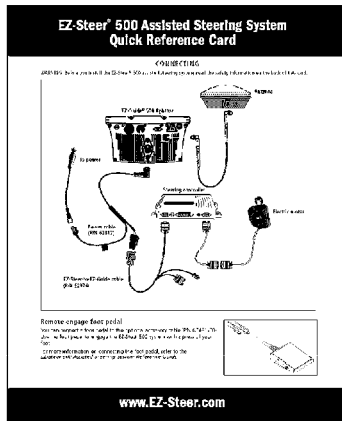

**EZ-STEER 500
PAGE M0070**

COMPLETE ASSEMBLY 13

**COMPLETE ASSEMBLIES
WHOLEGOODS ITEMS**

M0060

EZ-GUIDE 500 LIGHTBAR
M0060-HIN, 01:01:16

Page 1

Date 07.02.2020 10:34

Pos.	parts-n°	order qty	description
1	26007603	1	CABLE, ANTENNA, EZGUIDEPLUS
2	26012203	1	EZ-STEER/GUIDE 500 ADAPT.CABLE
3	26015303	1	REMOTE KEYPAD EZGUIDE 500/250
3	28048403	1	DECAL - REMOTE OVERLAY 500/250
4	26015403	1	EZ-GUIDE 500 CABLE POWER/CAN90
5	26015503	1	EZ-GUIDE 500 Z PLUS ANTENNA
5	26015603	1	ANTENNA AG15 L1,EZ GDE 500/250
6	26015703	1	EZ-GUIDE 500 DGPS DISPLAY
6	26015803	1	EZ-GUIDE 500 OMNISTAR DISPLAY
7	26016103	1	EZ-GUIDE 500 CABLE UNTERM.FUSE
8	26016203	1	EZ-GUIDE 500 POWER CONN.CABLE
9	28048203	1	EZ-GUIDE 500 MOUNT F.AG15 ANT.
10	28048303	1	EZ-GUIDE 250/500 RAM MNT.1.5"
11	29003803	1	EZ-GUIDE 500 CD,GET.STARTED V1
12	67215403	1	EZ-GUIDE 500 QUICK REF.CARD V1
13	84208303	1	EZ GUIDE 500 LIGHTBAR (DGPS)
13	84208403	1	EZ GUIDE 500 LIGHTBAR (XP/HP)
13	84208503	1	EZ GUIDE 500 LIGHTBAR (RTK)