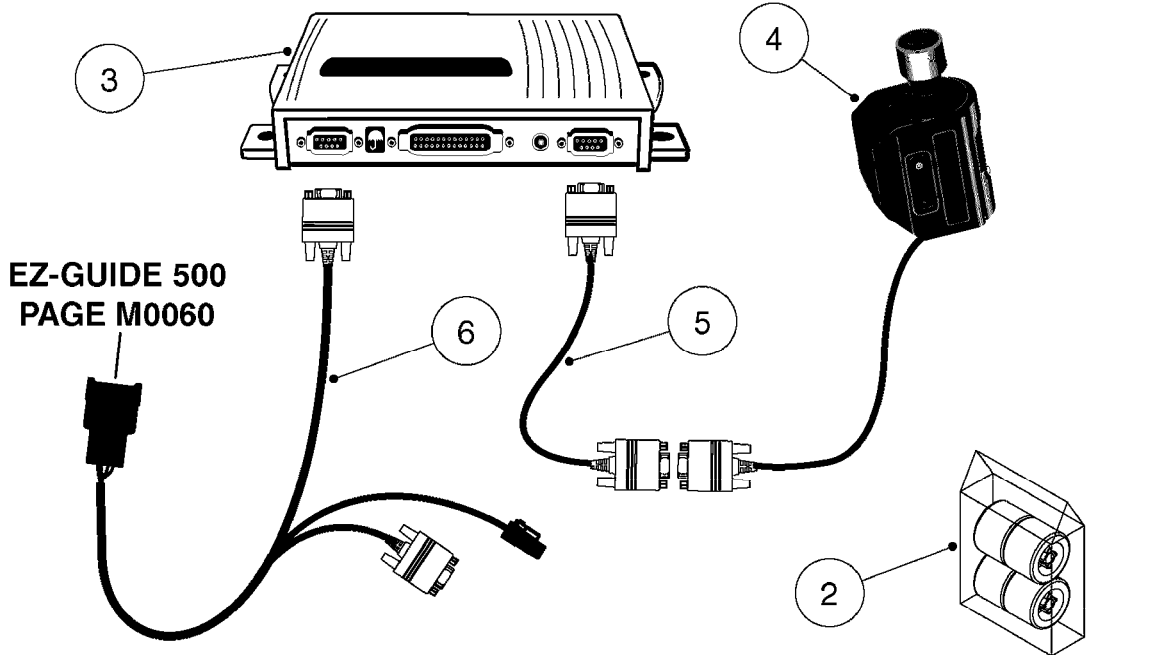

**EZ-STEER 500
PAGE M0070**

COMPLETE ASSEMBLY 13

**COMPLETE ASSEMBLIES
WHOLEGOODS ITEMS**

M0060

EZ-GUIDE 500 LIGHTBAR
M0060-HIN, 01:01:16

Page 1

Date 07.02.2020 10:34

Pos.	parts-n°	order qty	description
1	26007603	1	CABLE, ANTENNA, EZGUIDEPLUS
2	26012203	1	EZ-STEER/GUIDE 500 ADAPT.CABLE
3	26015303	1	REMOTE KEYPAD EZGUIDE 500/250
3	28048403	1	DECAL - REMOTE OVERLAY 500/250
4	26015403	1	EZ-GUIDE 500 CABLE POWER/CAN90
5	26015503	1	EZ-GUIDE 500 Z PLUS ANTENNA
5	26015603	1	ANTENNA AG15 L1,EZ GDE 500/250
6	26015703	1	EZ-GUIDE 500 DGPS DISPLAY
6	26015803	1	EZ-GUIDE 500 OMNISTAR DISPLAY
7	26016103	1	EZ-GUIDE 500 CABLE UNTERM.FUSE
8	26016203	1	EZ-GUIDE 500 POWER CONN.CABLE
9	28048203	1	EZ-GUIDE 500 MOUNT F.AG15 ANT.
10	28048303	1	EZ-GUIDE 250/500 RAM MNT.1.5"
11	29003803	1	EZ-GUIDE 500 CD,GET.STARTED V1
12	67215403	1	EZ-GUIDE 500 QUICK REF.CARD V1
13	84208303	1	EZ GUIDE 500 LIGHTBAR (DGPS)
13	84208403	1	EZ GUIDE 500 LIGHTBAR (XP/HP)
13	84208503	1	EZ GUIDE 500 LIGHTBAR (RTK)