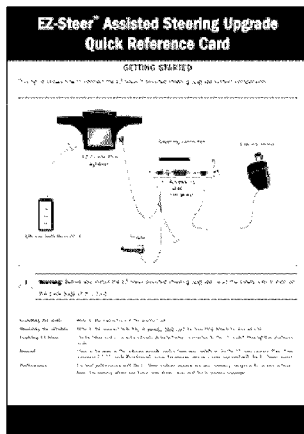

COMPLETE ASSEMBLY:
84205303 (WITH GPS)
84205403 (WITHOUT GPS)

**COMPLETE ASSEMBLIES
WHOLEGOODS ITEMS**

M0040

EZ-GUIDE PLUS LIGHT BAR
M0040-HIN, 01:01:16

Page 1
Date 07.02.2020 10:34

parts-n°	order qty	description
26007403	1	ANTENNA,HURRICANE F. EZGUIDEPL
26007503	1	REMOTE KEYPAD EZ-GUIDE PLUS
26007603	1	CABLE, ANTENNA, EZGUIDEPLUS
26007703	1	CABLE, POWER F. EZGUIDEPLUS
26007803	1	BRACKET KIT F. EZGUIDEPLUS
26007903	1	EZ-Guide 500 External Interfac
26008003	1	LIGHT BAR ASSM WITH GPS
26008103	1	LIGHT BAR ASSM WITHOUT GPS
29002703	1	VACUUM CUP 4 1/2" 1420I
29002803	1	MOUNT, MAG F. ANTENNA
29002903	1	PLATE, F. ANTENNA MOUNT
67206303	1	QUICK REFERENCE CARD EZ-GUIDE+
67206403	1	MANUAL EZ GUIDE PLUS
84205303	1	EZ GUIDE PLUS W GPS, NO LABLE
84205403	1	EZ GUIDE PLUS W/O GPS,NO LABLE
97607603	1	DECAL COMPANY 45MM X 20MM