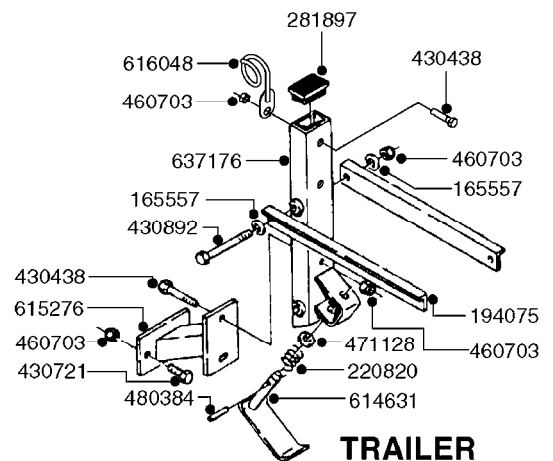

TRAILER

K0050