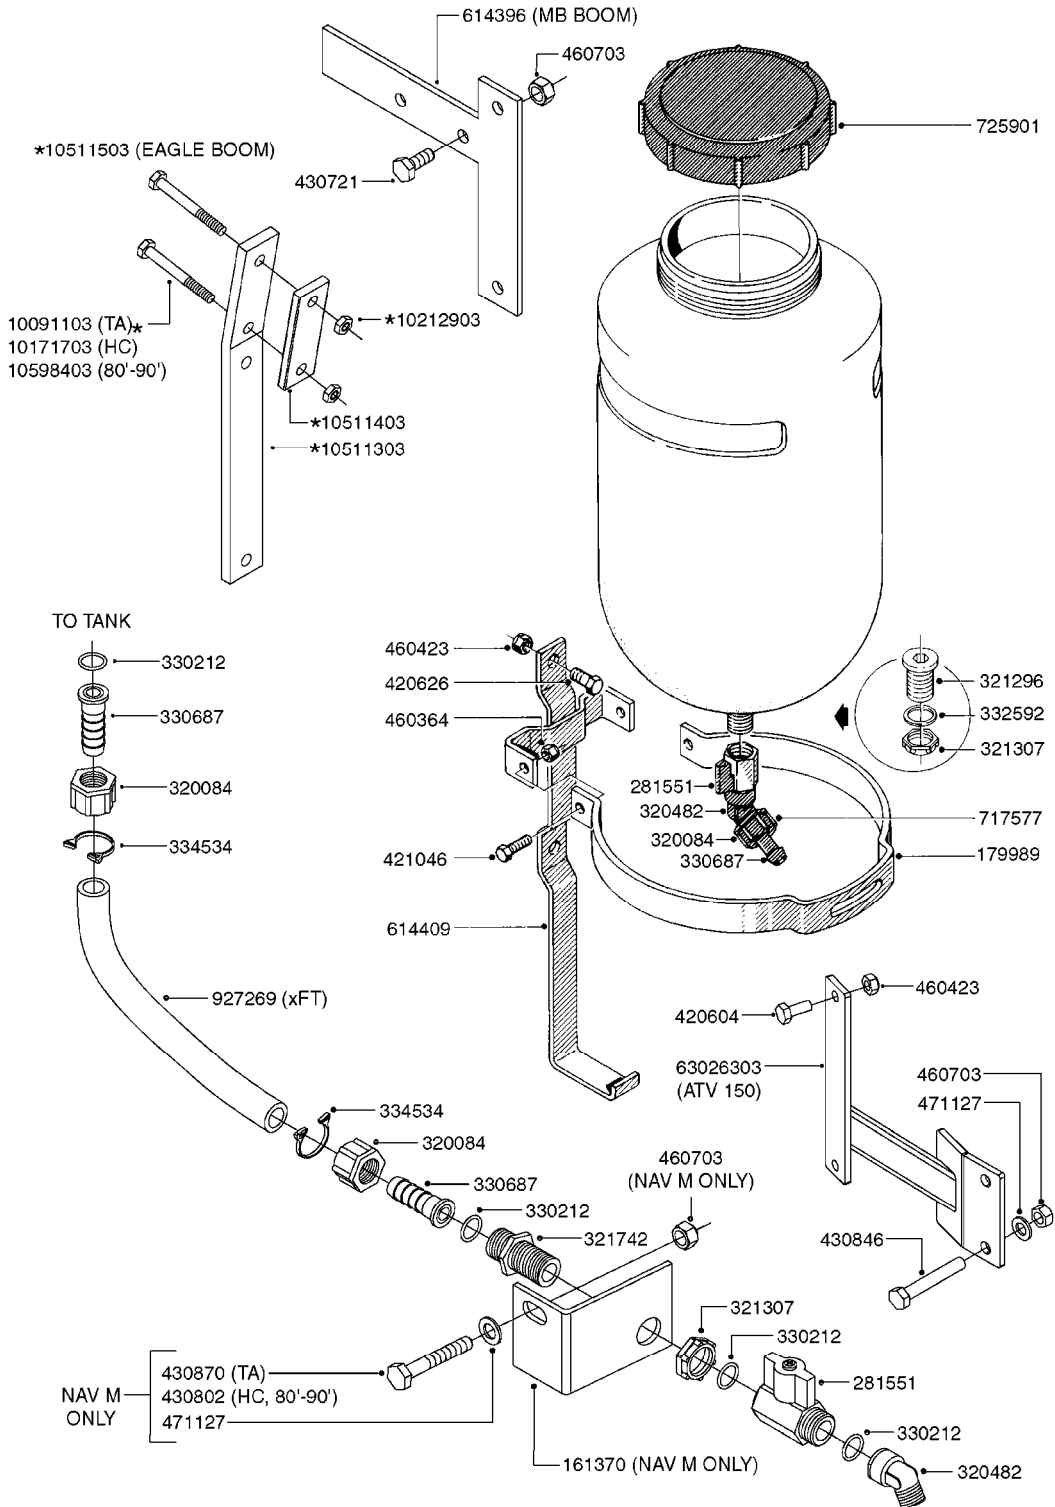

CLEAN WATER TANK
K0130-HIN, 01:01:16

COMPLETE TANK ASSY : 722072

K0130

CLEAN WATER TANK
K0130-HIN, 01:01:16

Page 1
Date 07.02.2020 10:34

parts-n°	order qty	description
161370	1	BKT.CLEAN WATER BOTT. VALVE
179989	1	BRKT. F. 3 GAL. TANK
281551	1	BALL VALVE 1/2"
320084	1	FITT.DK NUT 1/2" BSP
320482	1	FITT.DK ELB. 1/2" BSP 60 DEG.
321296	1	FITT.DK BULKHEAD 1/2" BSP SING
321307	1	FITT.DK NUT 1/2" BSP JAMB
321742	1	FITT.DK BULKHEAD 1/2' BSP
330212	1	O-RING D19/D14X2.4 F.1/2"NUT
330687	1	FITT.DK HB 1/2" F. 1/2" NUT
332592	1	O-RING D26/D20X3
334534	1	CLAMP HOSE PLASTIC 1/2"
420604	1	BOLT HEX 8.8 DEL M10X25 FT DIN933
420626	1	BOLT HEX 8.8 DEL M10X20 FT
421046	1	BOLT HEX M8X25/25 A2 SS DIN933
430721	1	BOLT HEX 8.8 DEL M12X40 FT
430802	1	BOLT HEX 8.8 DEL M12X75
430846	1	BOLT HEX 8.8 DEL M12X80
430870	1	BOLT HEX 8.8 DEL M12X55 FT
460364	1	NUT HU M8 A2 SS DIN934
460423	1	NUT HEX M10X1.50 LOCK DIN985A2 SS
460703	1	NUT HEX M12X1.75 LOCK DIN985A2 SS
471127	1	WASHER, M12, Ø24/13X24X2.5 SS
614396	1	CLEAN WATER BRACKET MB
614409	1	BRACKET FOR FOAM MARKER
717577	1	VALVE F.CLEAN WATER TANK
722072	1	CLEAN WATER TANK W FRAME & TAP
725901	1	LID F.WATER BOTTLE VENTED
927269	1	HOSE R X PVC X 1/2 X 0012"
10091103	1	BOLT HEX 3/8 NC GR.2 03.00'
10171703	1	BOLT HEX 3/8 NC GR.2 03.50"
10212903	1	NUT HEX NC (NYLON LOCK) 3/8"
10511303	1	FLATBAR L350/17DEG.CLEAN WATER
10511403	1	FLATBAR 104MM CLEAN WATER
10511503	1	BKT.CLEAN WATER MOUNT EAGLE
10598403	1	BOLT HEX HCS3/8-16 X 4 Z 5
63026303	1	CLEAN WATER TANK BRKT, ATV