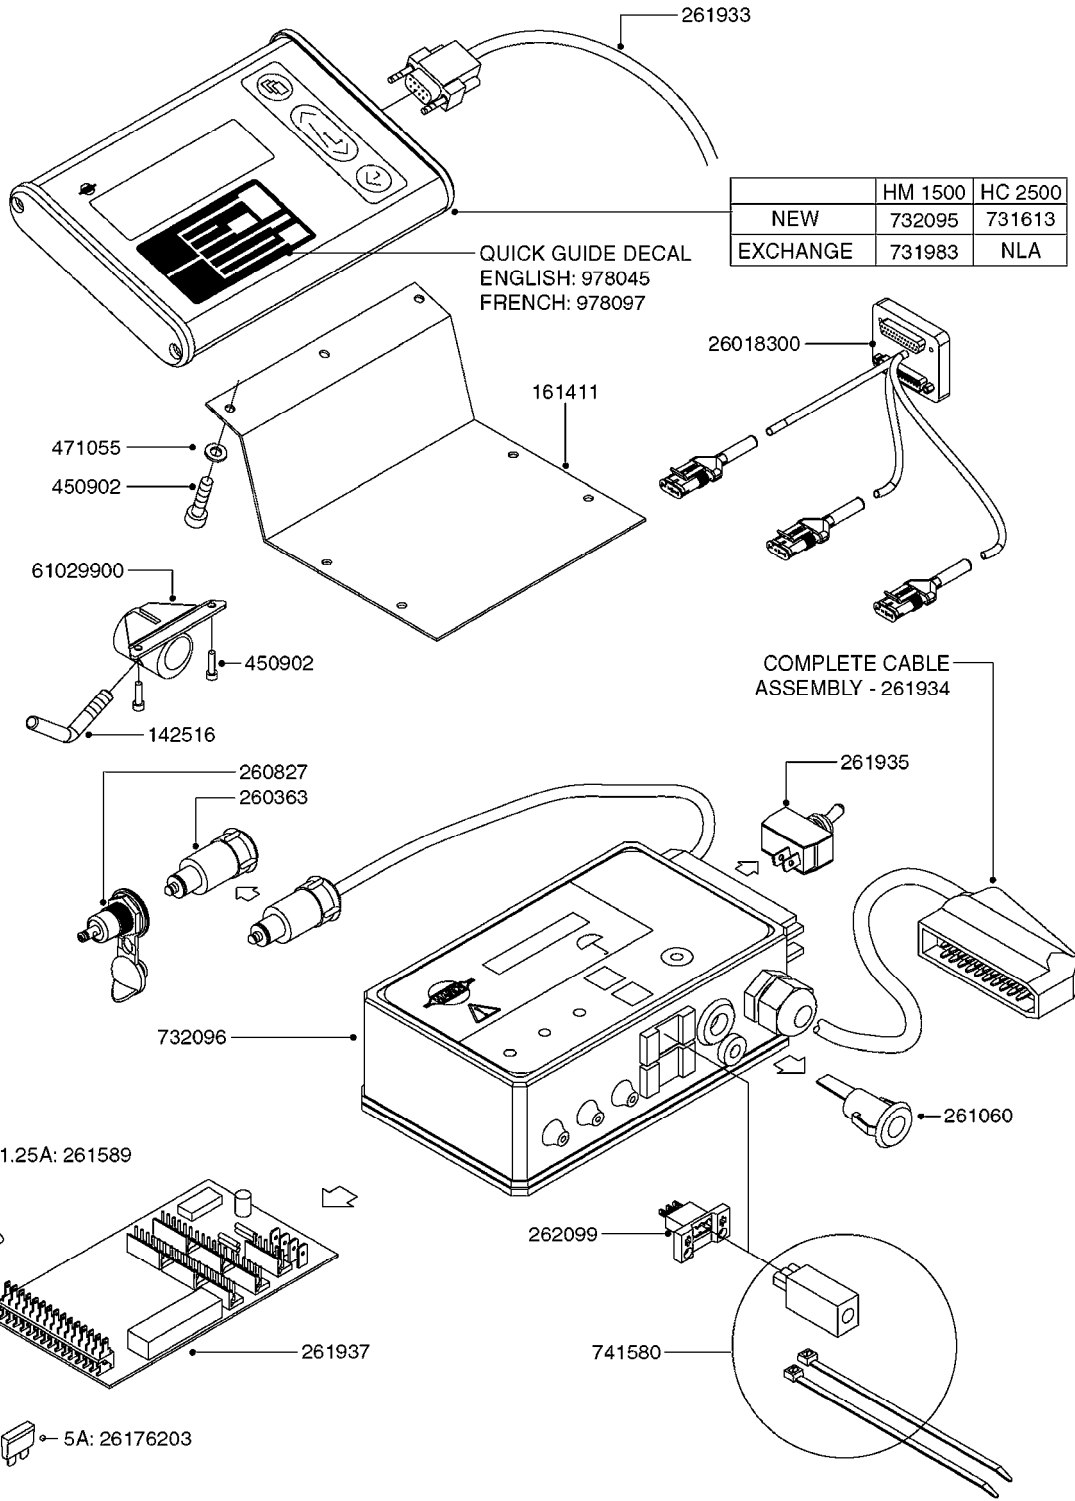

M0080

EZ-GUIDE 250 LIGHTBAR
M0080-HIN, 01:01:16

Page 1
Date 07.02.2020 10:34

Pos.	parts-n°	order qty	description
1	26007603	1	CABLE, ANTENNA, EZGUIDEPLUS
2	26015603	1	ANTENNA AG15 L1,EZ GDE 500/250
3	26016103	1	EZ-GUIDE 500 CABLE UNTERM.FUSE
4	26016203	1	EZ-GUIDE 500 POWER CONN.CABLE
5	26017303	1	EZ-GUIDE 250 ALL PORT CABLE
6	26017703	1	EZ-GUIDE 250 POWER CABLE
7	26017803	1	EZ-GUIDE 250 LIGHTBAR DISPLAY
8	26017903	1	EZ-GUIDE 250 PATCH ANTENNA
9	28048203	1	EZ-GUIDE 500 MOUNT F.AG15 ANT.
10	28048303	1	EZ-GUIDE 250/500 RAM MNT.1.5"
11	67217403	1	EZ-GUIDE 250 QUICK REF.CARD
12	84210603	1	EZ GUIDE 250 LIGHTBAR