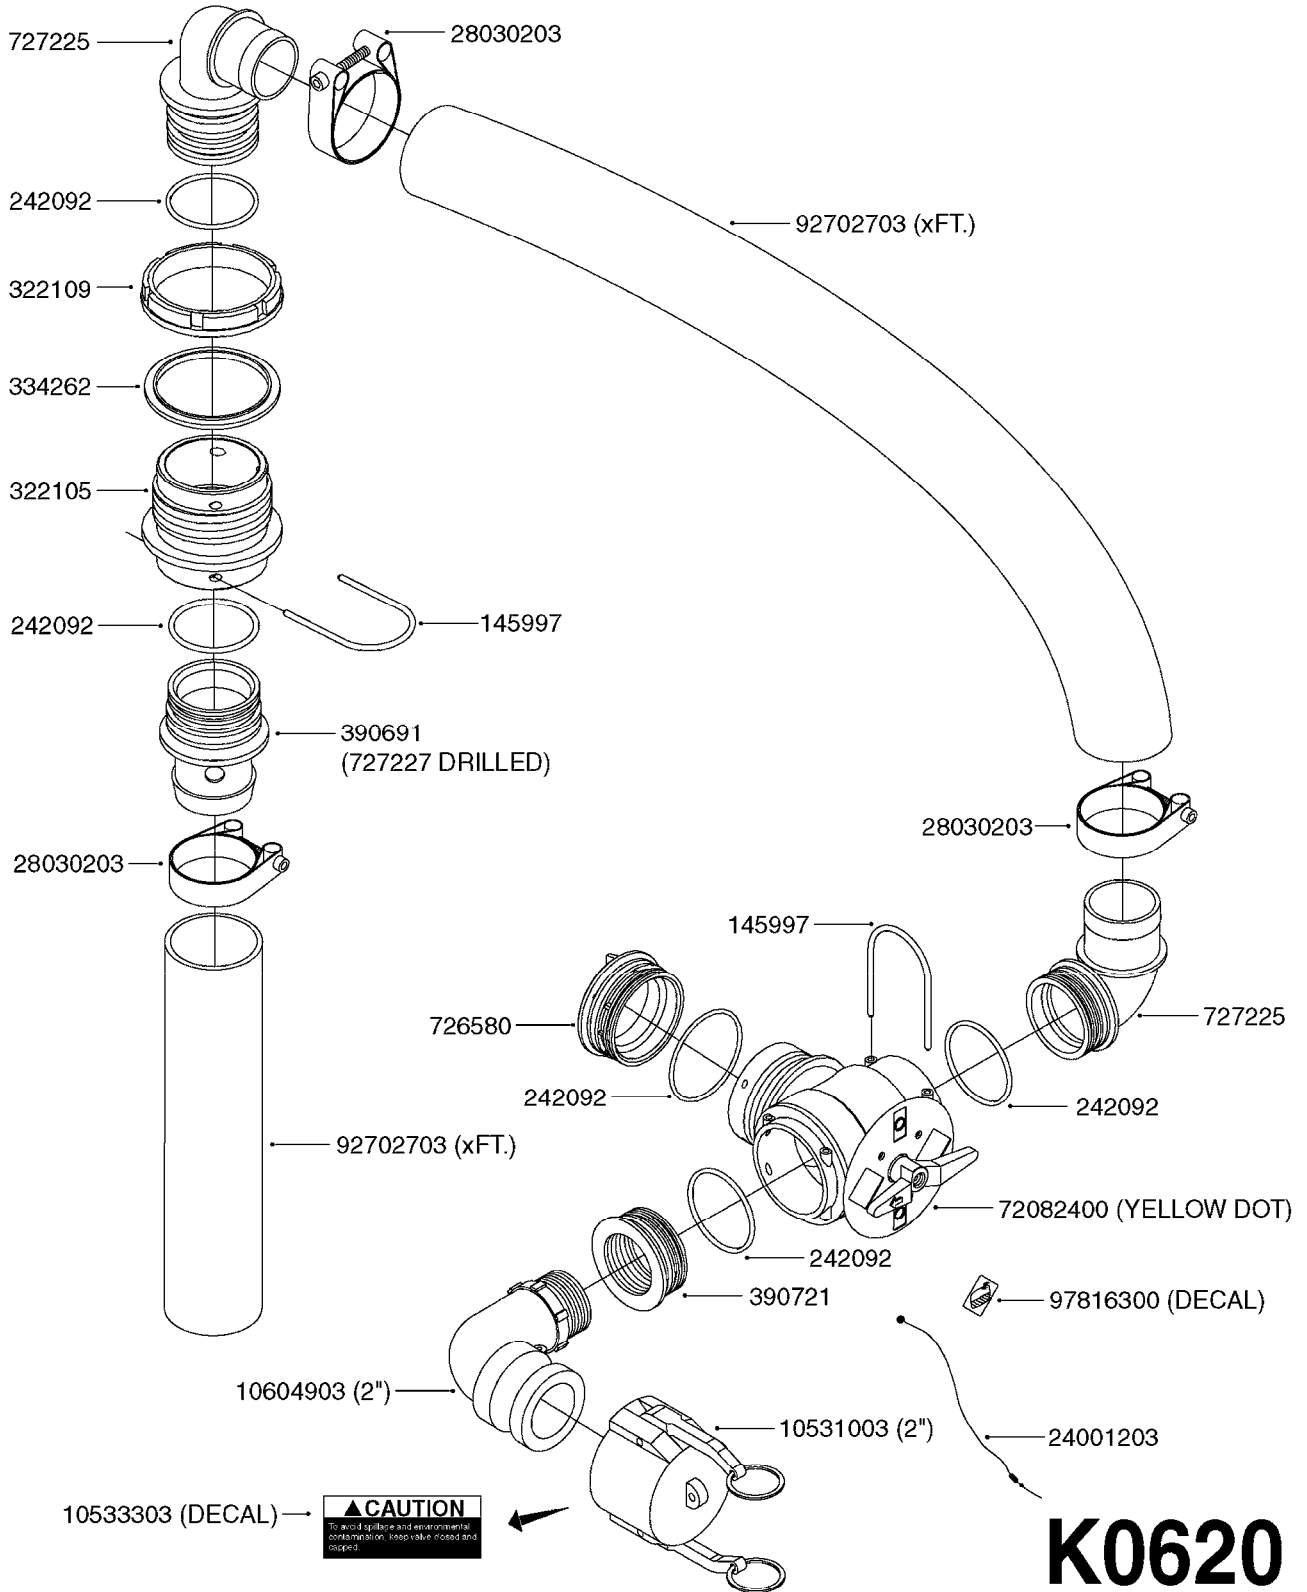

QUICKFILL SYSTEM - S93
K0620-HIN, 29:05:19

Page 1
Date 07.02.2020 10:34

parts-n°	order qty	description
145997	1	FITT.DK S-93 FORK
242092	1	O-RING D69.5X3
322105	1	FITT.DK S-93 BULKHEAD DOUBLE
322109	1	FITT.DK S-93 BULKHEAD NUT
334262	1	GASKET F.S-93 BULKHEAD
390691	1	FITT.DK S-93 STR.2"PVC DRILLED
390721	1	FITT.DK S-93 PLUG W/2" NPT THRE
726580	1	FITT. S93 PLUG W/O-RING
727225	1	FITT.DK S-93 ELB.2'PVC W/ORING
727227	1	FITT.DK S-93 STR.2" W/ORING
10531003	1	CAP F.MALE QUICK COUPLER 2"
10533303	1	DECAL CAUTION-LEAK Q.FILL ENG
10604903	1	QUICK COUPLER MALE 2' 90DEG
24001203	1	RBR LANYARD 11" F.QCK FILL CAP
28030203	1	CLAMP HOSE T-BOLT S2" 235-67
72082400	1	VALVE 2"-S93 3 WAY
92702703	1	HOSE PVC SUCT GRAY 2"
97816300	1	DECAL MANIFOLD QUICK-FILL