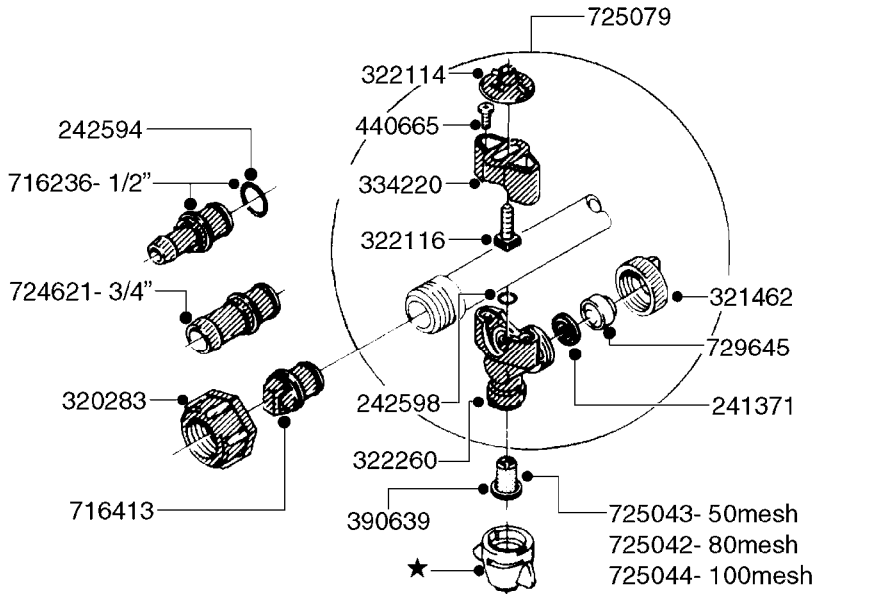

D1060

BOOM-NOZZLES QUINTASTREAM
D1060-HIN, 01:01:16

Page 1

Date 07.02.2020 10:34

Pos.	parts-n°	order qty	description
1	372011	1	NOZZLE ISO QS-015-5H GREEN
1	372012	1	NOZZLE ISO QS-02-5H YELLOW
1	372013	1	NOZZLE ISO QS-03-5H BLUE
1	372014	1	NOZZLE ISO QS-04-5H RED
1	372015	1	NOZZLE ISO QS-05-5H BROWN
1	372016	1	NOZZLE ISO QS-06-5H GREY
1	372017	1	NOZZLE ISO QS-08-5H WHITE
1	372018	1	NOZZLE ISO QS-10-5H LT. BLUE
1	372019	1	NOZZLE ISO QS-15-5H LT. GREEN
2	372002	1	ISO QNTSTRM 015 S-GREEN
2	372003	1	ISO QNTSTRM 02 S-YELLOW
2	372004	1	ISO QNTSTRM 03 S-BLUE
2	372005	1	ISO QNTSTRM 04 S-RED
2	372006	1	ISO QNTSTRM 05 S-BROWN
2	372007	1	ISO QNTSTRM 06 S-GREY
2	372008	1	ISO QNTSTRM 08 S-WHITE
2	372009	1	ISO QNTSTRM 10 S-LT.BLU
2	372010	1	ISO QNTSTRM 15 S-LT.GRN