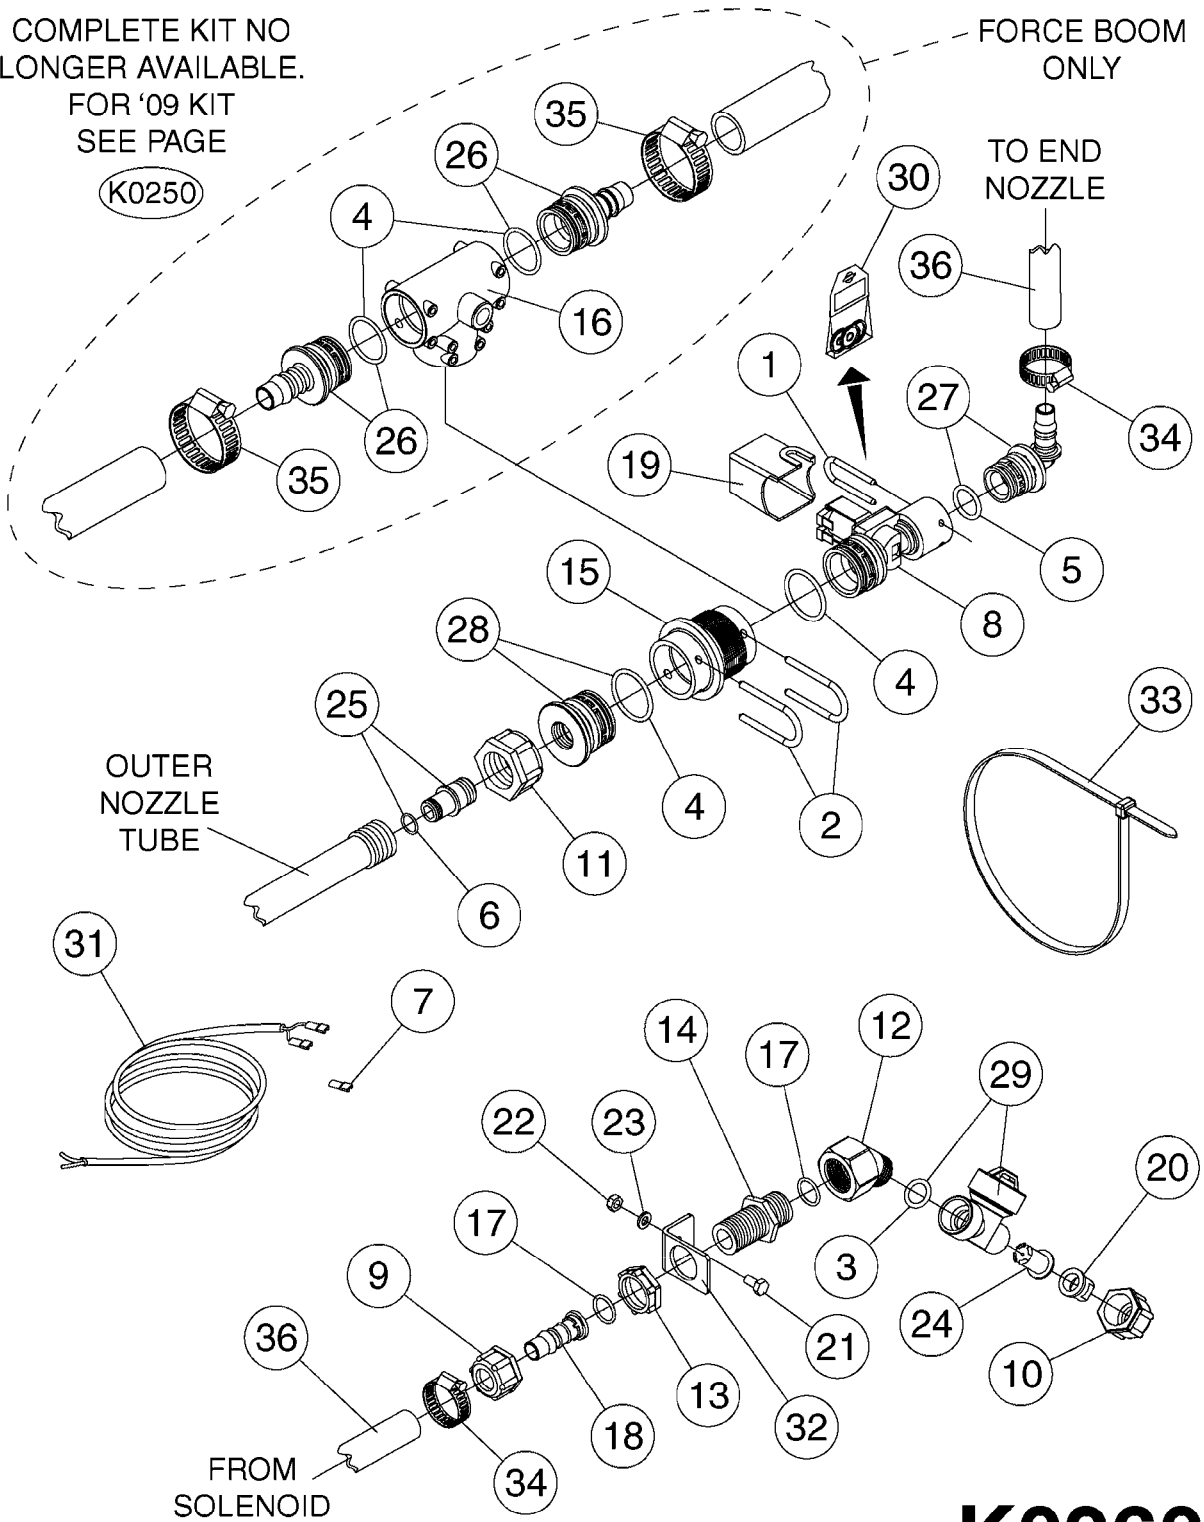

COMPLETE KIT NO
LONGER AVAILABLE.
FOR '09 KIT
SEE PAGE

(K0250)

FORCE BOOM
ONLY

TO END
NOZZLE

OUTER
NOZZLE
TUBE

FROM
SOLENOID
ASSEMBLY

ELECTRIC END NOZZLE KIT '12
K0260-HIN, 01:01:16

Page 1

Date 07.02.2020 10:34

Pos.	parts-n°	order qty	description
1	145994	1	FITT.DK S-40 FORK
2	145995	1	FITT.DK S-53 FORK
3	240177	1	O-RING D16.1/11.3 X 2.4
4	242354	1	O-RING D32.2X3.0 VITON
5	242355	1	O-RING D19.2X3.0 VITON F.S-40
6	242594	1	O-RING D14 X 1.78 SCH.70-EPDM
7	261539	1	SPADE F.ELEC CONNec BLUE INSUL
8	262104	1	VALVE, SOLENOID, S53/S40
9	320084	1	FITT.DK NUT 1/2" BSP
10	320187	1	FITT.DK CAP 3/8" BSP BLACK
11	320283	1	FITT.DK NUT 3/4"BSP
12	320596	1	FITT.DK ELB 3/8'-1/2'BSP 45DEG
13	321307	1	FITT.DK NUT 1/2" BSP JAMB
14	321742	1	FITT.DK BULKHEAD 1/2' BSP
15	322103	1	FITT.DK S-53 BULKHEAD
16	322352	1	FITT.DK S-53 TEE
17	330212	1	O-RING D19/D14X2.4 F.1/2"NUT
18	330687	1	FITT.DK HB 1/2" F. 1/2" NUT
19	334965	1	COVER FOR S53 SOLENOID VALVE
20	370366	1	OFF-CENTER FLAT SPRAY NOZZLE, 1850 - G150
21	410185	1	BOLT HEX 8.8 DEL M6X16
22	460261	1	NUT HEX M6X1.00 LOCK DIN985 A2 SS
23	471125	1	WASHER M6U 6.4X14X1.2,A2 SS
24	614366	1	FILTER 50 MESH F.NOZZLE BLUE
24	614367	1	FILTER 80 MESH F.NOZZLE RED
24	614368	1	FILTER 100 MESH F.NOZZLE YEL.
25	720856	1	FITT.DK 1/2'BSP ASSY.F.3/4'NUT
26	726558	1	FITT.DK S53 STR. 3/4" W.ORING
27	726567	1	FITT.DK S-40 ELB.1/2" W.O-RING
28	726694	1	PLUG,S53,1/2"FBSP THD W.ORING
29	729610	1	NOZZLE ASSY. NON DRIP 3/8 THRD
30	750722	1	REPAIR KIT FOR 3S SC CONTROL
31	983087	1	ELEC. CABLE 2 WIRE X 0.75MM
32	16180100	1	PLATE, END ROW NOZZLE
33	28025203	1	TIE STRAP L=23" x W=1/2"
34	28029803	1	CLAMP HOSE GEAR P1/2" 6708
35	28029903	1	CLAMP HOSE GEAR P3/4"-S1" 6712
36	92702103	1	HOSE R X1/2" X300PSI WP X0012"