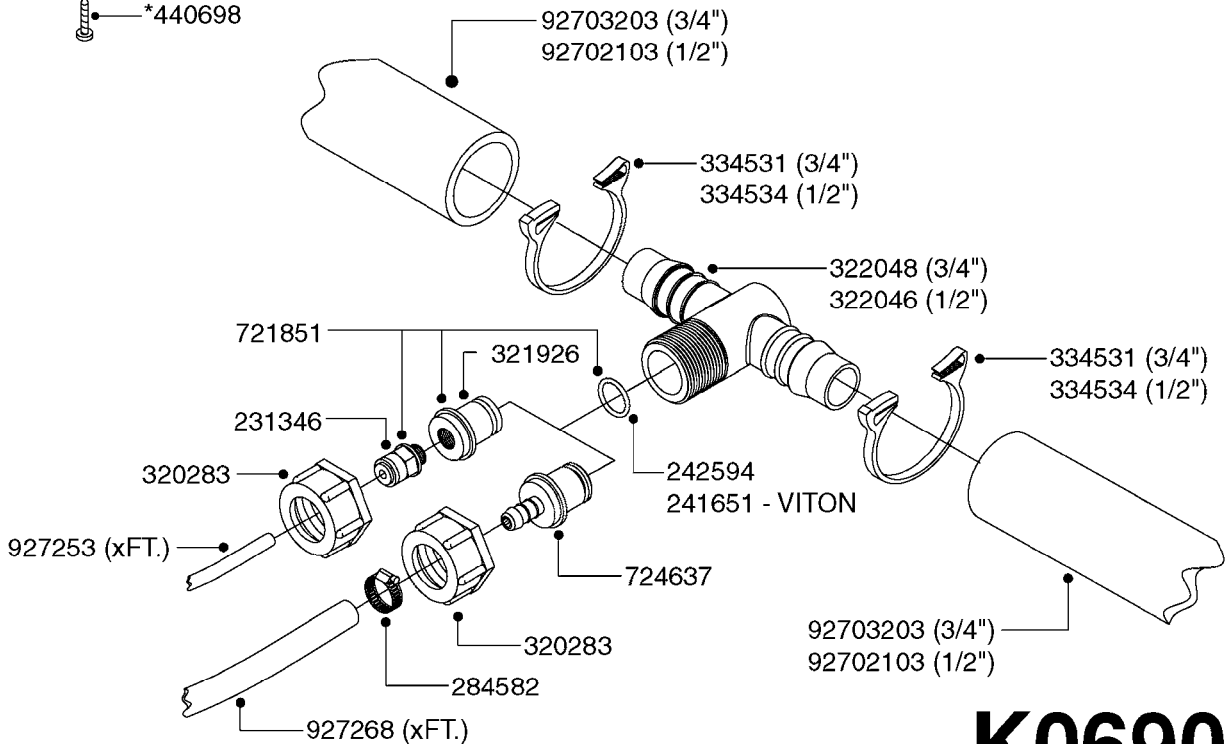

QUICKFILL SYSTEM - S93
K0620-HIN, 29:05:19

Page 1
Date 07.02.2020 10:34

parts-n°	order qty	description
145997	1	FITT.DK S-93 FORK
242092	1	O-RING D69.5X3
322105	1	FITT.DK S-93 BULKHEAD DOUBLE
322109	1	FITT.DK S-93 BULKHEAD NUT
334262	1	GASKET F.S-93 BULKHEAD
390691	1	FITT.DK S-93 STR.2"PVC DRILLED
390721	1	FITT.DK S-93 PLUG W/2" NPT THRE
726580	1	FITT. S93 PLUG W/O-RING
727225	1	FITT.DK S-93 ELB.2'PVC W/ORING
727227	1	FITT.DK S-93 STR.2" W/ORING
10531003	1	CAP F.MALE QUICK COUPLER 2"
10533303	1	DECAL CAUTION-LEAK Q.FILL ENG
10604903	1	QUICK COUPLER MALE 2' 90DEG
24001203	1	RBR LANYARD 11" F.QCK FILL CAP
28030203	1	CLAMP HOSE T-BOLT S2" 235-67
72082400	1	VALVE 2"-S93 3 WAY
92702703	1	HOSE PVC SUCT GRAY 2"
97816300	1	DECAL MANIFOLD QUICK-FILL