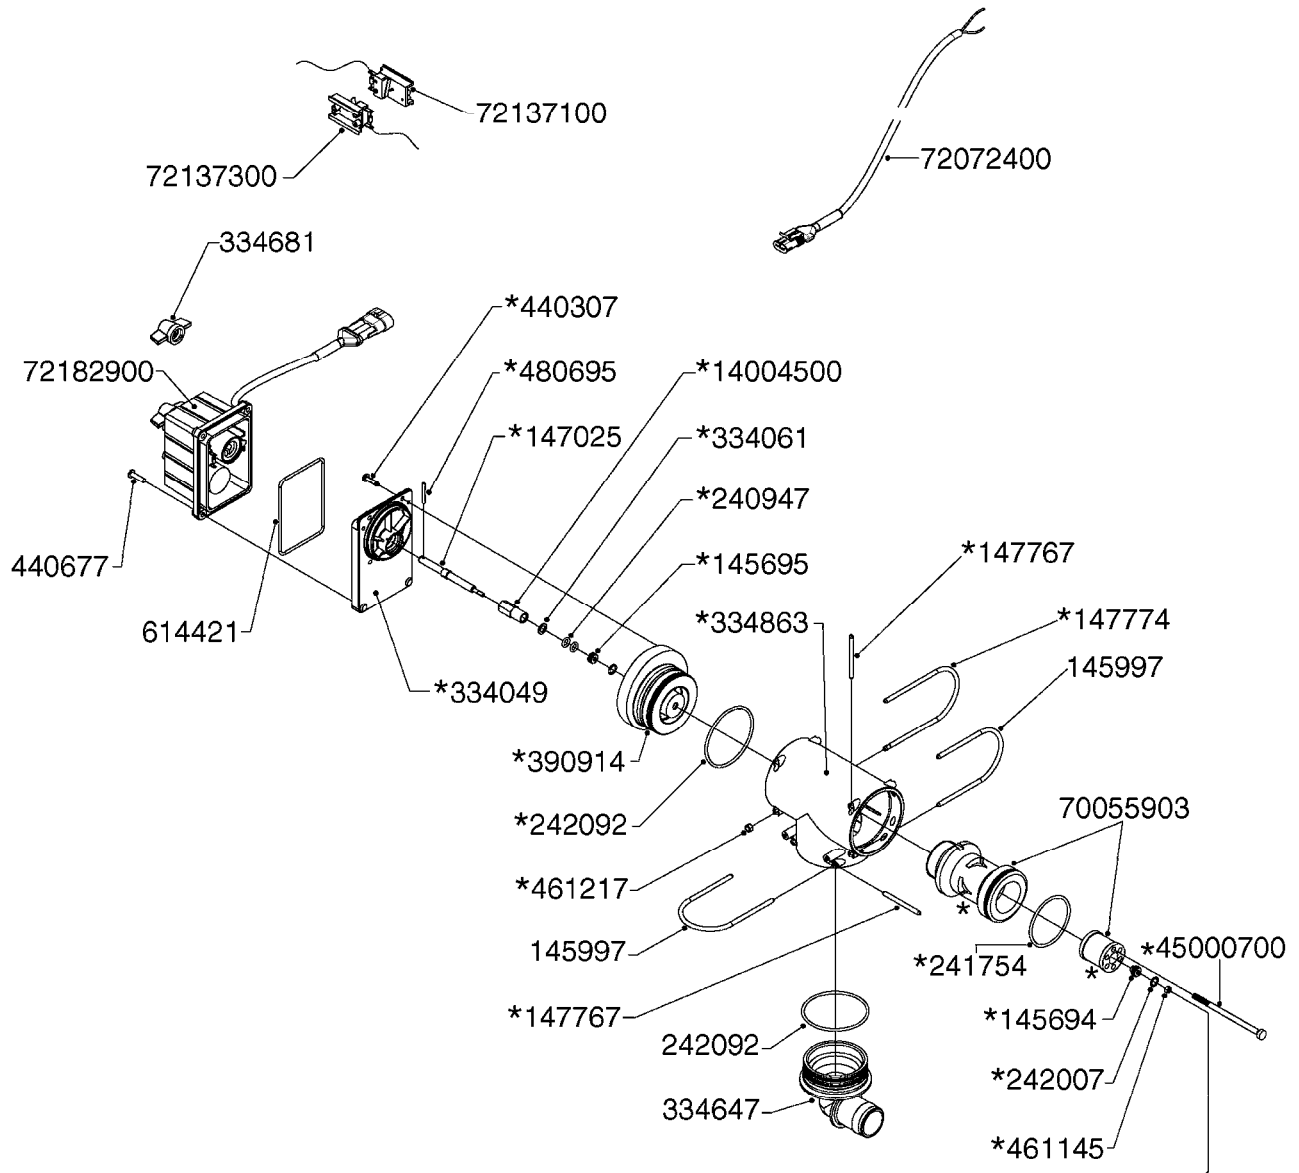

Note: For "Bondioli" PTO's (previous supplier) - see page A0510.

COMPLETE ASSEMBLIES
WHOLEGOOD ITEMS

A0580

PTO SHAFTS - AMA DIAPHRAGM
A0580-HIN, 01:01:16

Page 1
Date 07.02.2020 10:33

parts-n°	order qty	description
829482	1	PTO 1-3/8/6X25MM X 600MM 1202
829483	1	PTO 1-3/8/6X30MM x 610MM 1302
829484	1	PTO 1-3/8/6X1-3/8/6X575MM 361
829487	1	PTO 1-3/8/6X1-3/8/6X870MM 361
28062103	1	PTO YOKE 1-3/8X6 AMA
28062203	1	UNIV.JOINT CAT.1 AMA
28062303	1	PTO YOKE D25 AMA
28062403	1	DECAL - DANGER ROTATING SHAFT
28062503	1	DECAL - DANGER MISSING GUARD
28062603	1	SAFETY CHAIN F.PTO AMA
28062703	1	PTO OUTER 1-3/8X6 (NO SHIELD)
28062803	1	PTO INNER D25 (NO SHIELD)
28062903	1	PTO SHIELD COMPLETE
28063003	1	PTO YOKE D30 AMA
28063103	1	PTO INNER D30 (NO SHIELD)
28063203	1	PTO INNER 1-3/8X6 (NO SHIELD)
28063303	1	PTO SHIELD COMPLETE
28063403	1	PTO OUTER 1-3/8X6 (NO SHIELD)
28063503	1	PTO INNER 1-3/8X6 (NO SHIELD)
28093403	1	PTO OUTER TUBE BEARING AMA
28093503	1	PTO INNER TUBE BEARING AMA