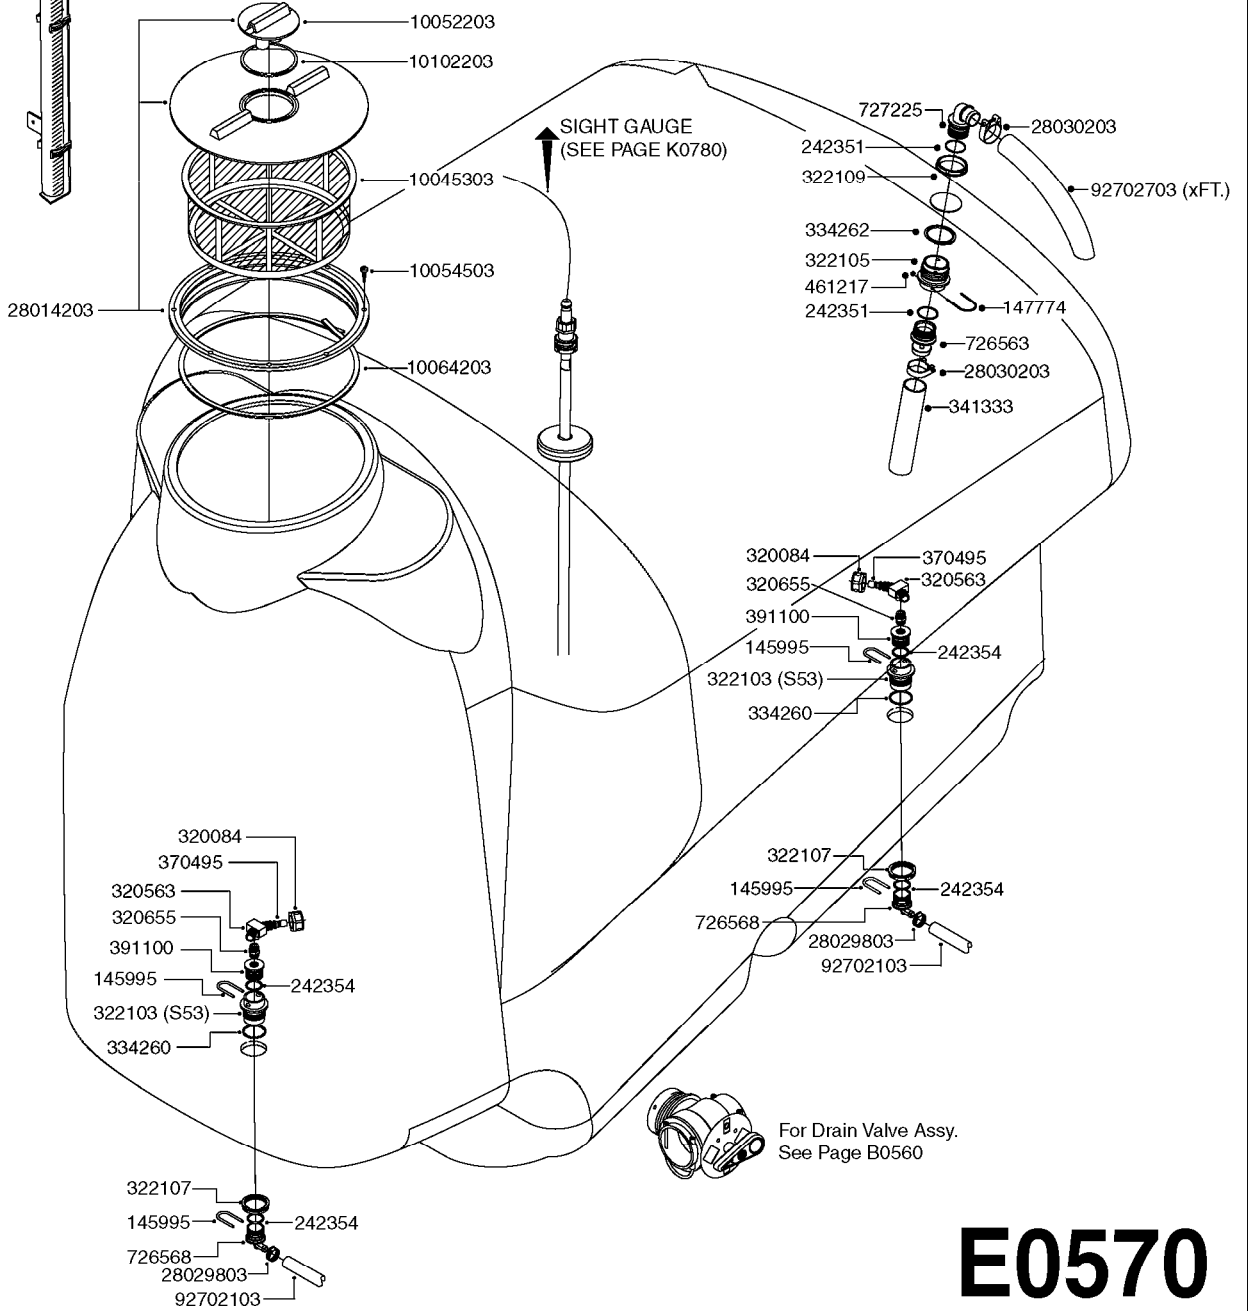

SIGHT GAUGE (SEE PAGE K0780)

TANK - 575/1100 NEW NAV ECPC
E0570-HIN, 23:08:18

Page 1
Date 07.02.2020 10:34

parts-n°	order qty	description
145995	1	FITT.DK S-53 FORK
147774	1	FITT.DK S-93 FORK W. M5 THREAD
242351	1	O-RING D69.5X3.0 VITON F.S-93
242354	1	O-RING D32.2X3.0 VITON
320084	1	FITT.DK NUT 1/2" BSP
320563	1	FITT.DK 3 WAY 1/2" 110 DEG.
320655	1	FITT.DK HN 1/2"-1/2" BSP
322103	1	FITT.DK S-53 BULKHEAD
322105	1	FITT.DK S-93 BULKHEAD DOUBLE
322107	1	FITT.DK S-53 BULKHEAD NUT
322109	1	FITT.DK S-93 BULKHEAD NUT
334260	1	GASKET F. S-53 BULKHEAD
334262	1	GASKET F.S-93 BULKHEAD
341333	1	TUBE Ø57/Ø52 L=1500 BLACK PE
370495	1	NOZZLE INJECTOR 5066-3.0
391100	1	FITT.DK S-53THREAD INS.1/2"BSP
421024	1	BOLT HEX 8.8 DEL M8X60
460143	1	SELF LOCK NUT M8 SST A2 DIN985
461217	1	NUT HEX M5 LOCK
726563	1	FITT.DK S-93 STR 2" W/O-RING
726568	1	FITT.DK.S-53 HB 1/2"90 W/O-RING
727225	1	FITT.DK S-93 ELB.2'PVC W/ORING
10045303	1	FILTER BASKET 16"
10052203	1	LID VENT ASSY
10054503	1	SCREW 3/4" SELF TAPPING
10064203	1	SET SEALING SPONGE 1 Ft BULK
10102203	1	GASKET F.16" LID BREATHER
28014203	1	LID ASSY. (3-PC.) 16" ARAG
28029803	1	CLAMP HOSE GEAR P1/2" 6708
28030203	1	CLAMP HOSE T-BOLT S2" 235-67
35001603	1	TANK RAW 575 GAL. NAV.
92702103	1	HOSE R X1/2" X300PSI WP X0012"
92702703	1	HOSE PVC SUCT GRAY 2"