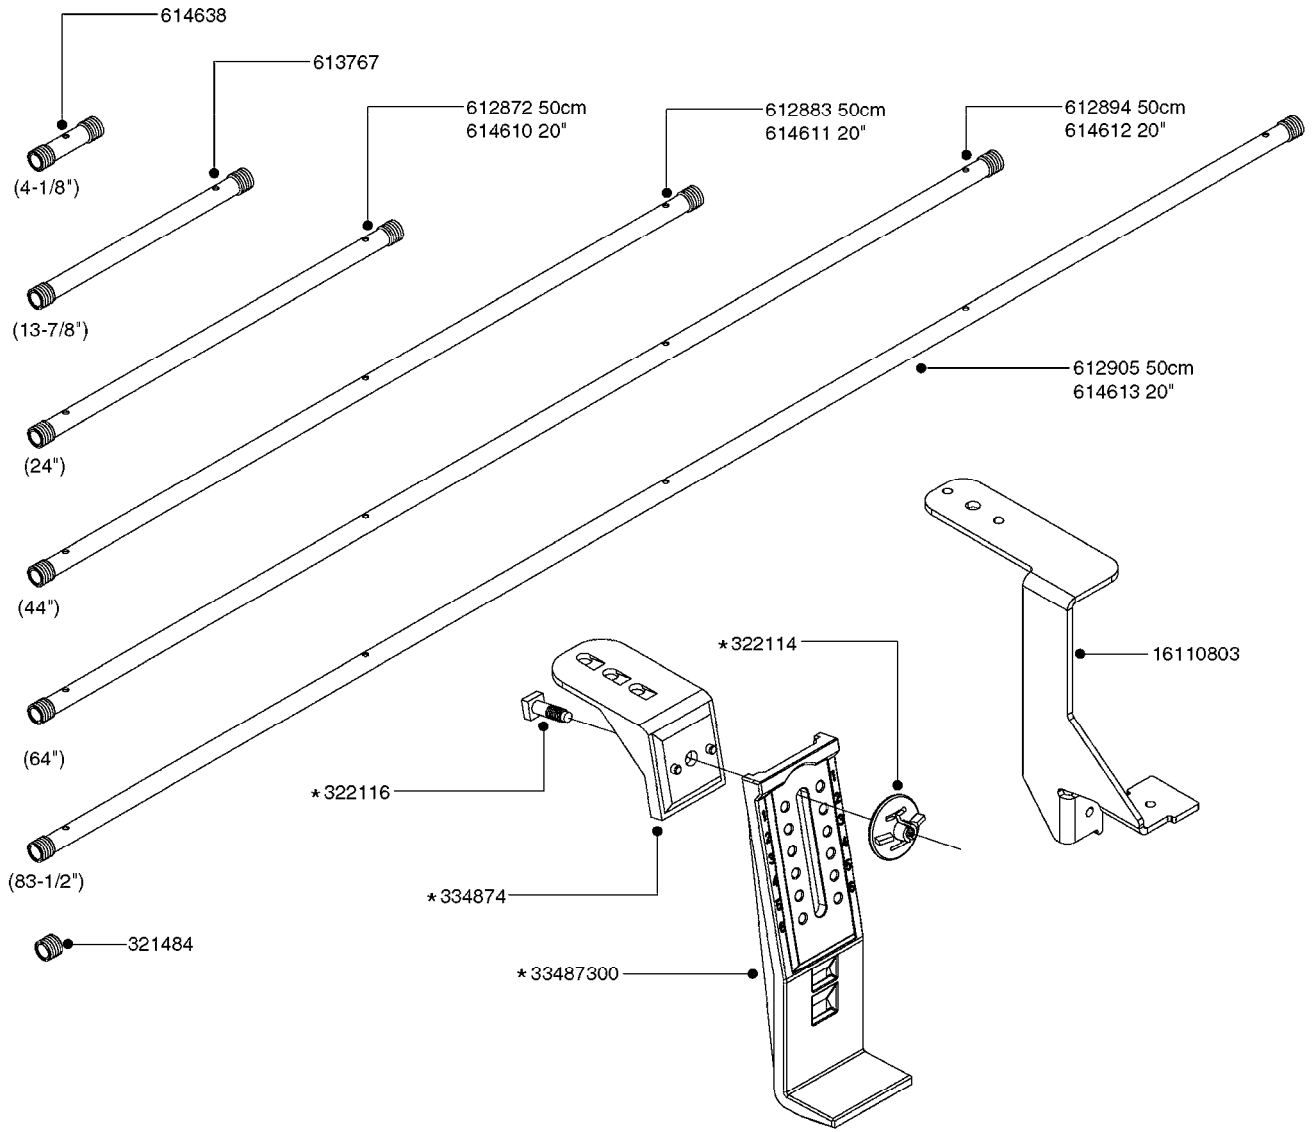

COMPLETE ASSEMBLY
WITH NOZZLES

REFER TO
HARDI® NOZZLE CATALOG

D1100

DOUBLE NOZZLE HOLDER-SNAP FIT
D1100-HIN, 01:01:16

Page 1

Date 07.02.2020 10:34

Pos.	parts-n°	order qty	description
1	372140	1	HARDI ISO BLIND CAP
2	725078	1	SNAP-FIT TRIPLET W/O NOZZ HOLD
3	28032503	1	DOUBLE NOZZLE HOLDER LD ISO
4	28040103	1	O-RING F.DOUBLE NOZZLE HOLDER
5	28089103	1	GASKET F.DOUBLE NOZZLE HOLDER
6	70056803	1	DOUBLE NOZZLE CAP ORANGE LD 01
6	70056903	1	DOUBLE NOZZLE CAP GREEN LD 015
6	70057003	1	DOUBLE NOZZLE CAP YELLOW LD 02
6	70057103	1	DOUBLE NOZZLE CAP LILAC LD 025
6	70057203	1	DOUBLE NOZZLE CAP BLUE LD 03
6	70057303	1	DOUBLE NOZZLE CAP RED LD 04
6	70057403	1	DOUBLE NOZZLE CAP BROWN LD 05