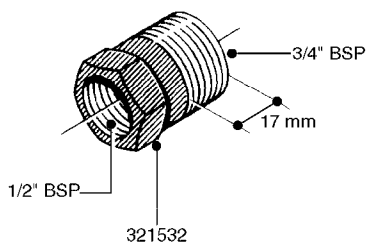

L0040

FITTINGS - NIPPLES & ELBOWS
L0040-HIN, 01:01:16

Page 1
Date 07.02.2020 10:34

parts-n°	order qty	description
10530803	1	FITT.PO.SE 2.00X2.00 45 DEG.
320191	1	FITT.DK ELB 3/8' BSP 45 DEGREE
320482	1	FITT.DK ELB. 1/2" BSP 60 DEG.
320596	1	FITT.DK ELB 3/8'-1/2'BSP 45DEG
320607	1	FITT.DK HN 3/8M X 3/8F BSP LNG
320633	1	FITT.DK HN 3/8"M X 3/8"F BSP
321451	1	FITT.DK ELB.1-1/2 X1-1/4 80DEG
321532	1	FITT.DK REDUC 3/4' X 1/2' BSP
390233	1	FITT.DK REDUC 1-1/2" X 1" BSP