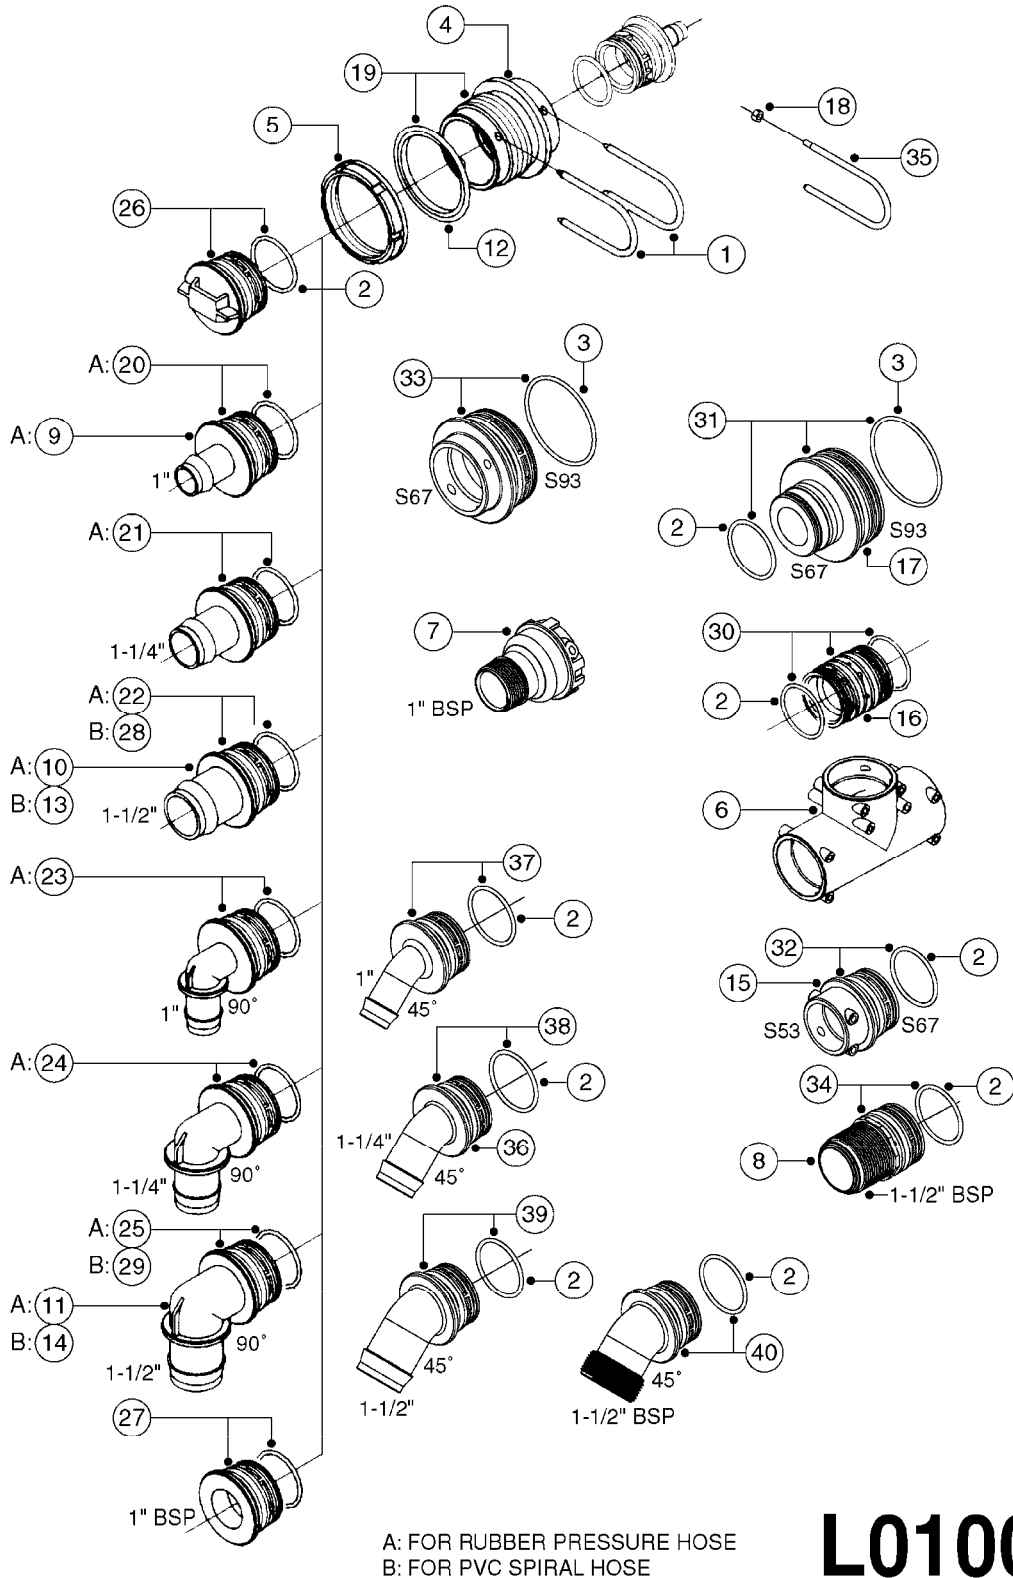

L0090

FITTINGS - S-56 & S-61
L0090-HIN, 01:01:16

Page 1

Date 07.02.2020 10:34

parts-n°	order qty	description
145661	1	FITT.DK S-61 FORK
241754	1	O-RING D59.5X3
241883	1	O-RING 3 X 39.2 NITRIL
322055	1	FITT.DK S-61 BULKHEAD
322056	1	FITT.DK S-61 BULKHEAD NUT
322066	1	FITT.DK S-56 NUT
334050	1	FITT.DK S-61 STR.1-1/4"
334068	1	FITT.DK S-61 STR.1"
334091	1	FITT.DK S56 STR.1-1/2'
334099	1	FITT.DK S-61 ELB.1-1/2"110 DEG
334100	1	FITT.DK S-61 ELB.1" 110 DEG.
334151	1	FITT.DK S-61 ELB.1-1/4"110 DEG
390231	1	FITT.DK NIPPLE 1-1/2 X S56