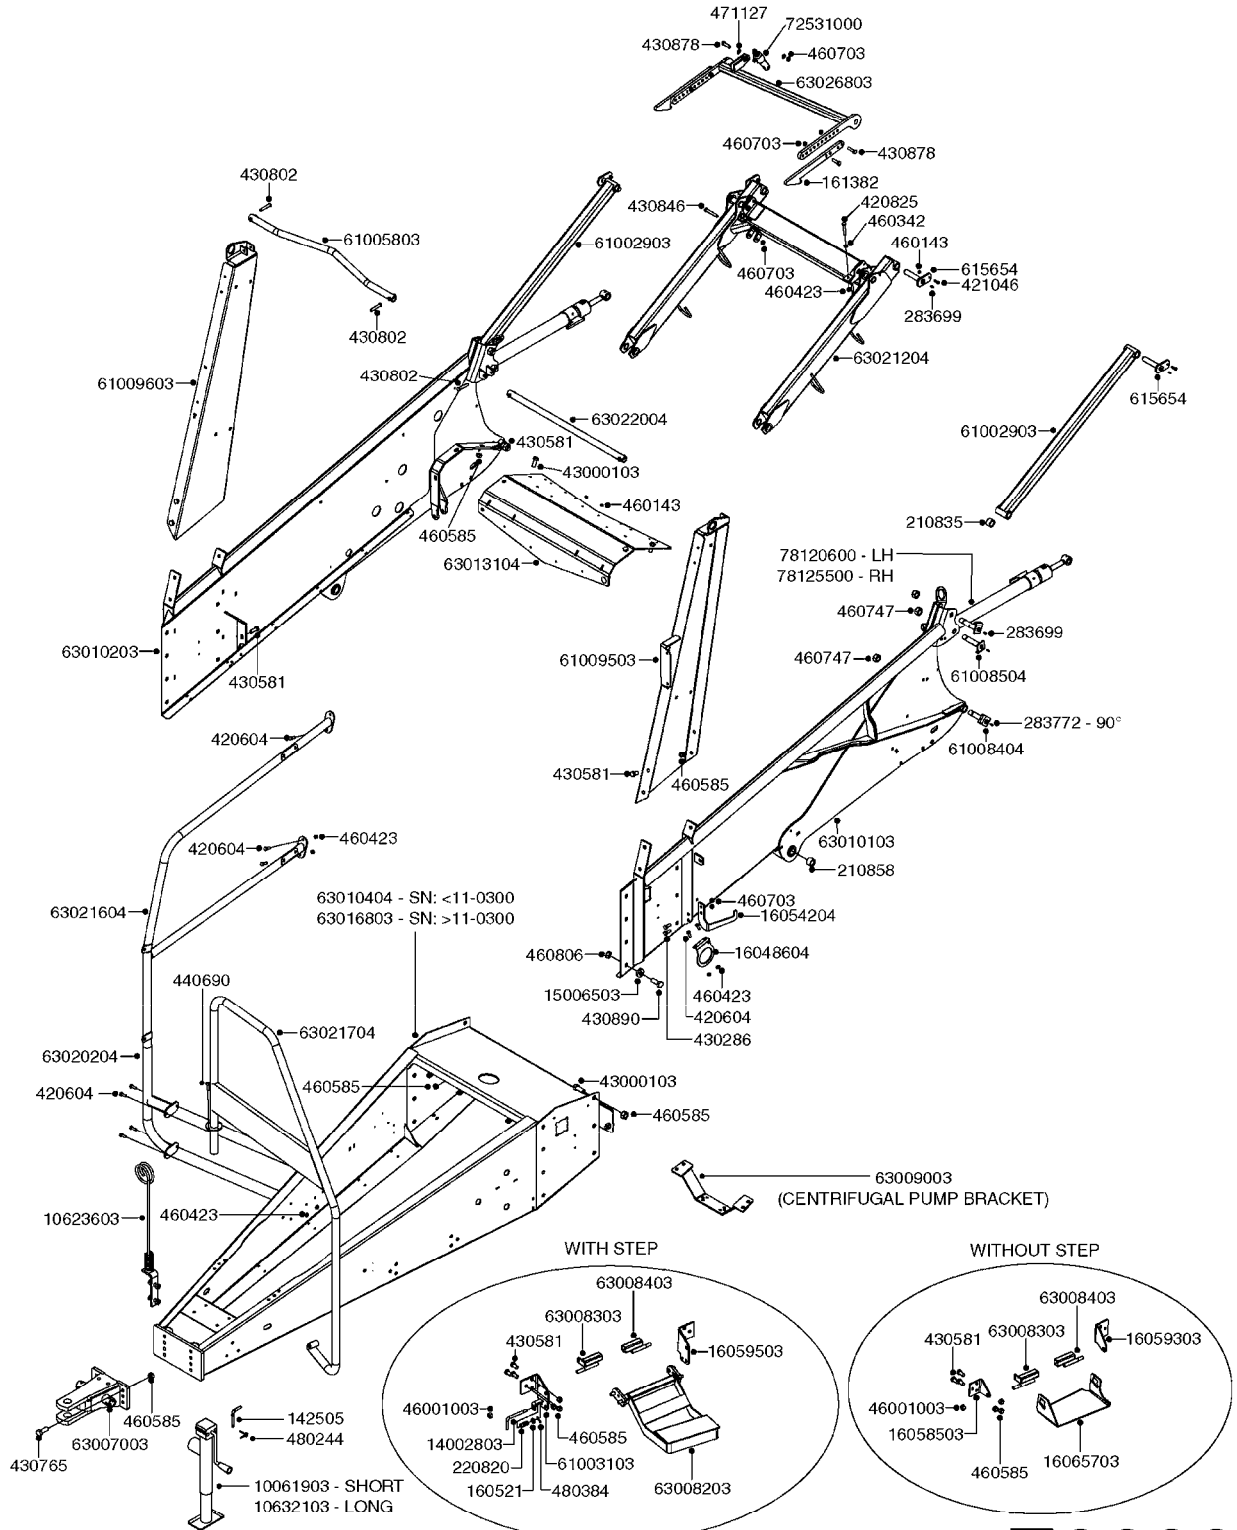

SIGHT GAUGE (SEE PAGE K0780)

E0570

TANK - 575/1100 NEW NAV ECPC
E0570-HIN, 23:08:18

Page 1
Date 07.02.2020 10:34

parts-n°	order qty	description
145995	1	FITT.DK S-53 FORK
147774	1	FITT.DK S-93 FORK W. M5 THREAD
242351	1	O-RING D69.5X3.0 VITON F.S-93
242354	1	O-RING D32.2X3.0 VITON
320084	1	FITT.DK NUT 1/2" BSP
320563	1	FITT.DK 3 WAY 1/2" 110 DEG.
320655	1	FITT.DK HN 1/2"-1/2" BSP
322103	1	FITT.DK S-53 BULKHEAD
322105	1	FITT.DK S-93 BULKHEAD DOUBLE
322107	1	FITT.DK S-53 BULKHEAD NUT
322109	1	FITT.DK S-93 BULKHEAD NUT
334260	1	GASKET F. S-53 BULKHEAD
334262	1	GASKET F.S-93 BULKHEAD
341333	1	TUBE Ø57/Ø52 L=1500 BLACK PE
370495	1	NOZZLE INJECTOR 5066-3.0
391100	1	FITT.DK S-53THREAD INS.1/2"BSP
421024	1	BOLT HEX 8.8 DEL M8X60
460143	1	SELF LOCK NUT M8 SST A2 DIN985
461217	1	NUT HEX M5 LOCK
726563	1	FITT.DK S-93 STR 2" W/O-RING
726568	1	FITT.DK.S-53 HB 1/2"90 W/O-RING
727225	1	FITT.DK S-93 ELB.2'PVC W/ORING
10045303	1	FILTER BASKET 16"
10052203	1	LID VENT ASSY
10054503	1	SCREW 3/4" SELF TAPPING
10064203	1	SET SEALING SPONGE 1 Ft BULK
10102203	1	GASKET F.16" LID BREATHER
28014203	1	LID ASSY. (3-PC.) 16" ARAG
28029803	1	CLAMP HOSE GEAR P1/2" 6708
28030203	1	CLAMP HOSE T-BOLT S2" 235-67
35001603	1	TANK RAW 575 GAL. NAV.
92702103	1	HOSE R X1/2" X300PSI WP X0012"
92702703	1	HOSE PVC SUCT GRAY 2"