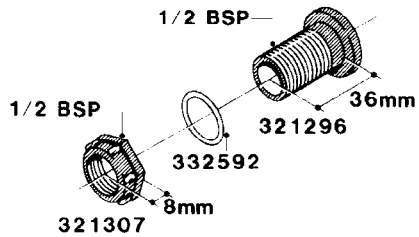

L0060

FITTINGS - BULKHEAD
L0060-HIN, 01:01:16

Page 1

Date 07.02.2020 10:34

parts-n°	order qty	description
141046	1	NUT 3/8" BSP
141341	1	NUT 1/4' BSP
240284	1	O-RING D82,5/75 X 3,5
320456	1	FITT.DK BULKHEAD 1"BSP DOUBLE
320467	1	FITT.DK BULKHEAD 1"BSP SINGLE
320471	1	FITT.DK NUT 1" BSP JAMB
320541	1	FITT.DK BULKHEAD 2-1/2'BSP SIN
320552	1	FITT.DK NUT 2-1/2' BSP JAMB
320644	1	FITT.DK ELB.3/4"HB X 1" BSP
320784	1	FITT.DK CAP 1-1/2" BSP
320795	1	FITT.DK NUT 1-1/2" BSP JAMB
320935	1	FITT.DK BULKHEAD 1/4' BSP SING
320946	1	FITT.DK BULKHEAD 3/8' BSP SING
321296	1	FITT.DK BULKHEAD 1/2" BSP SING
321307	1	FITT.DK NUT 1/2" BSP JAMB
321333	1	FITT.DK BULK 1-1/2" X 1"F BSP
330061	1	O-RING D16/D11X2,5
330072	1	O-RING D53.5/D45.5X4
330212	1	O-RING D19/D14X2.4 F.1/2"NUT
332577	1	O-RING D38/D30X4 F.1" PUR.
332592	1	O-RING D26/D20X3