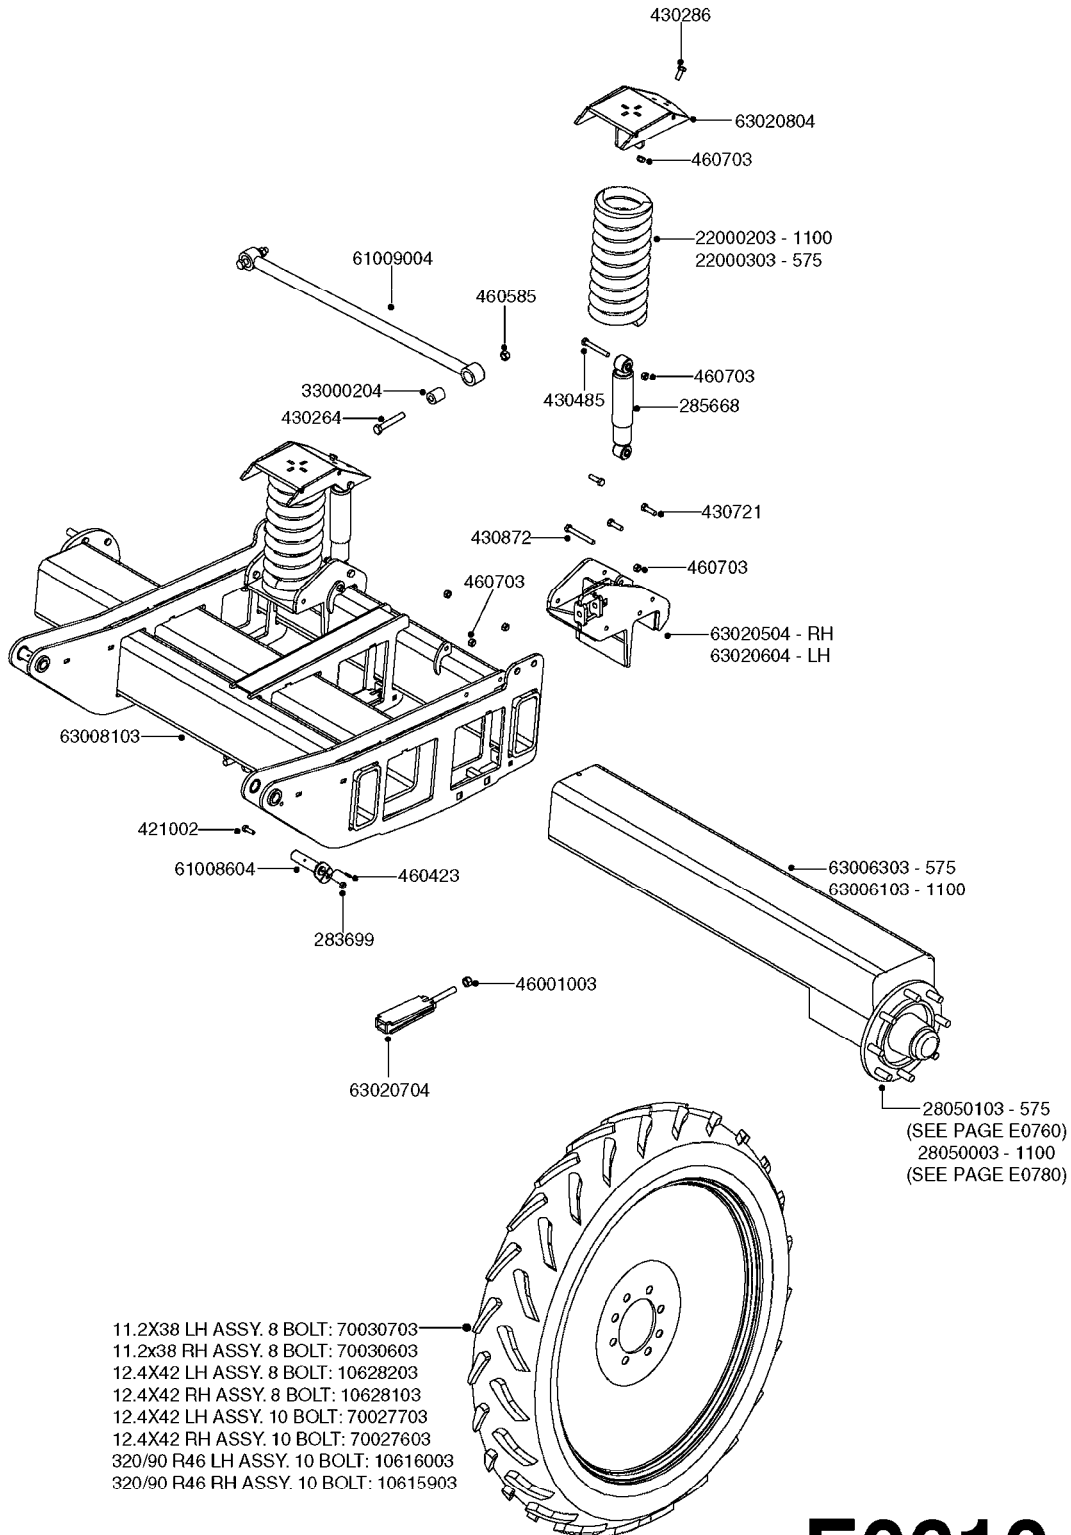

E0610

"NEW" NAVIGATOR SUSPENDED AXLE
E0610-HIN, 01:01:16

Page 1
Date 07.02.2020 10:34

parts-n°	order qty	description
283699	1	GREASE NIPPLE M6X1
285668	1	SHOCK ABSORBER L=300/465
421002	1	BOLT HEX 8.8 DEL M10X30 FT DIN933
430264	1	BOLT HEX 8.8 DEL M16X100
430286	1	BOLT HEX 8.8 DEL M12X30 FT
430485	1	BOLT HEX 8.8 DEL M12X90
430721	1	BOLT HEX 8.8 DEL M12X40 FT
430872	1	BOLT HEX 8.8 DEL M12X100 FT
460423	1	NUT HEX M10X1.50 LOCK DIN985A2 SS
460585	1	LOCKING NUT M16 DIN985 A2 SS
460703	1	NUT HEX M12X1.75 LOCK DIN985A2 SS
10615903	1	TIRE ASSY 2-3/16 OFFSET RH
10616003	1	TIRE ASSY 2-3/16 OFFSET LH
10628103	1	TIRE ASSY 12.4X42 10PLY 8BLTL
10628203	1	TIRE ASSY 12.4X42 10PLY 8BLTR
22000203	1	SPRING 1100 NAV. SUSPENSION
22000303	1	SPRING 575 NAV. SUSPENSION
28050003	1	HUB F 3.5" 873 15000# PACKAGE
28050103	1	HUB F 3" 758 7500# PACKAGE
33000204	1	BUSHING F. SUS. SWAY BAR NAV.
46001003	1	NUT HEX 5/8"-11 NYLOCK
61008604	1	BEARING BOLT D30X108
61009004	1	SWAYBAR F.SUS. 575-1100 NAV.
63006103	1	AXLE INSERT W/M NAV. 1100
63006303	1	AXLE INSERT W/M SUS. 575 NAV
63008103	1	AXLE SWING ARM 1100 NAV.
63020504	1	SPRING MT. BOTTOM RH 1100 NAV.
63020604	1	SPRING MT. BOTTOM LH 1100 NAV.
63020704	1	AXLE INSERT WEDGE NAV.
63020804	1	SPRING MOUNT TOP RH NAV.
70027603	1	TIRE ASSY 12.4X42 10PLY 10B RH
70027703	1	TIRE ASSY 12.4X42 10PLY 10B LH
70030603	1	TIRE ASSY 11.2-38 RH
70030703	1	TIRE ASSY 11.2-38 LH