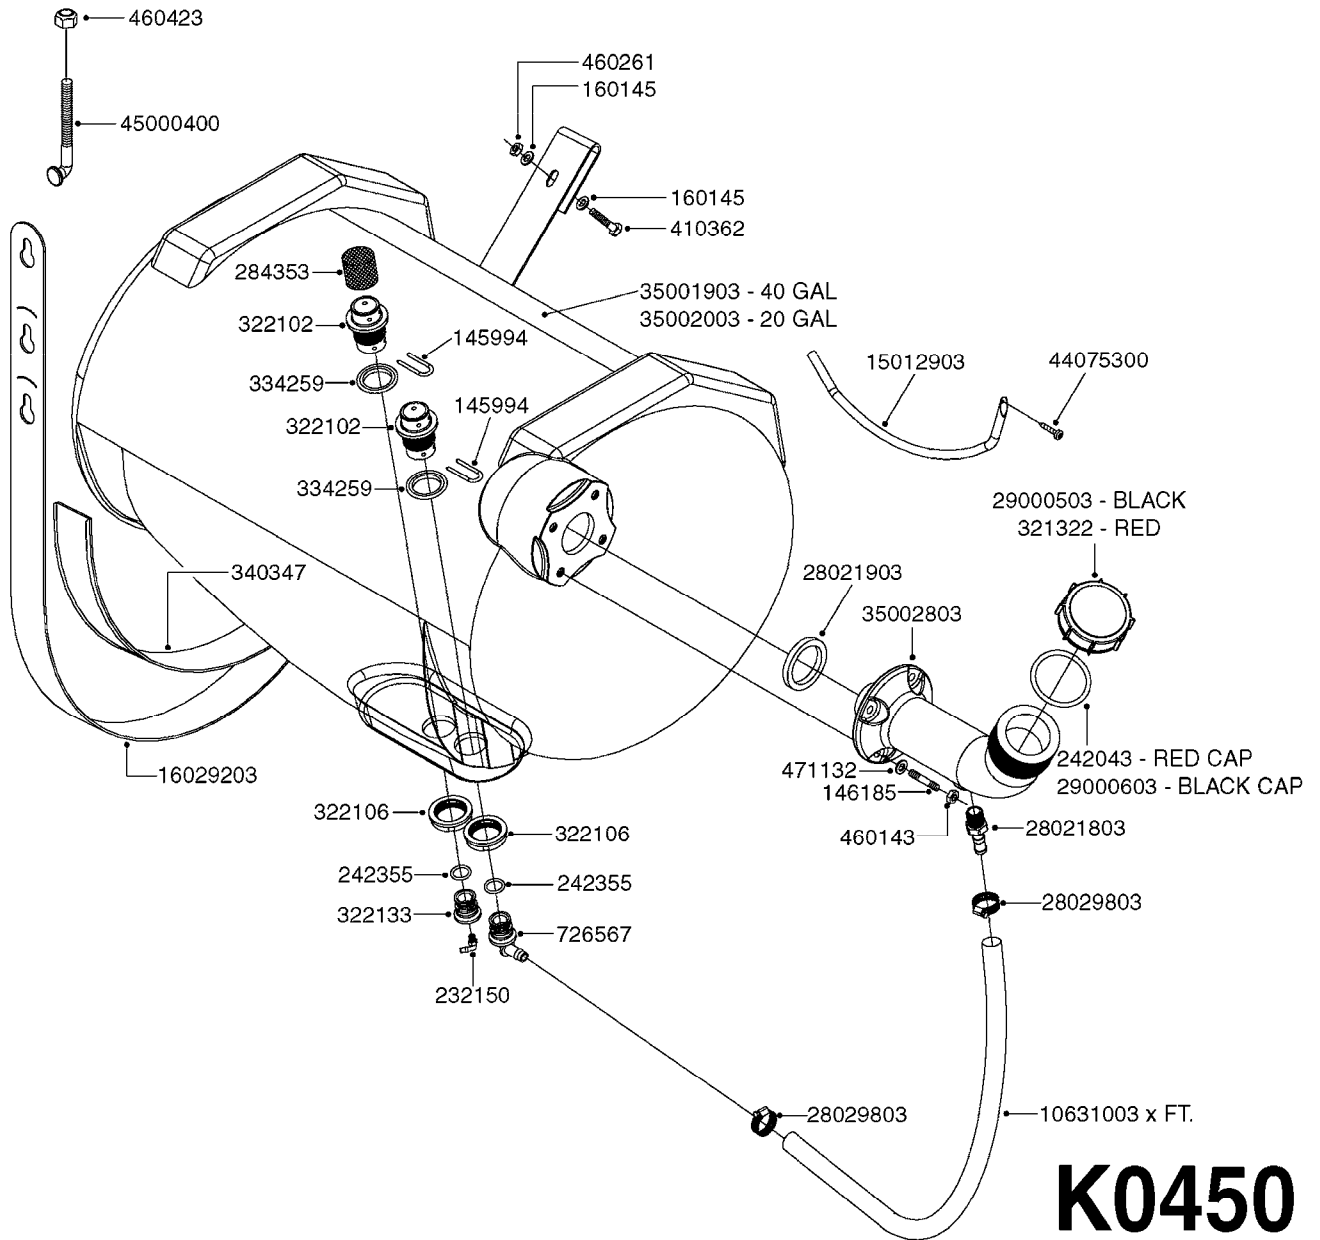

FOAM MARKER TANK-NEW NAVIGATOR
K0450-HIN, 24:06:19

Page 1
Date 07.02.2020 10:34

parts-n°	order qty	description
145994	1	FITT.DK S-40 FORK
146185	1	THREADED STUD
160145	1	WASHER D13.1/D6.4X1 SS
232150	1	HOSE CONN. 90DEG. 1/8'X8MM PE
242043	1	O-RING 49.2 X 5.7
242355	1	O-RING D19.2X3.0 VITON F.S-40
284353	1	SPONGE FOR FOAM MARKER
321322	1	SCREW CAP F. S80 X 4
322102	1	FITT.DK S-40 BULKHEAD
322106	1	FITT.DK S-40 BULKHEAD NUT
322133	1	FITT.DK S-40 PLUG W 1/8 THREAD
334259	1	GASKET F. S-40 BULKHEAD
340347	1	TANK STRAP PACK.40X750MM 29.5"
410362	1	BOLT HEX 8.8 SS M6X20
460143	1	SELF LOCK NUT M8 SST A2 DIN985
460261	1	NUT HEX M6X1.00 LOCK DIN985 A2 SS
460423	1	NUT HEX M10X1.50 LOCK DIN985A2 SS
471132	1	WASHER D24/D8.4 X 2 SS
726567	1	FITT.DK S-40 ELB.1/2" W.O-RING
10631003	1	HOSE R X CLEAR BRAID.X 1/2 12"
15012903	1	FOAM TANK VENT TUBE NEW NAV
16029203	1	TANK STRAP 20-40 GAL. NAV
28021803	1	HOSE BARB 1/2"NPT X 1/2" STR
28021903	1	GASKET COUPLING 2" EPDM
28029803	1	CLAMP HOSE GEAR P1/2" 6708
29000503	1	LID 3.5"FOAM TK NEW NAV W/SEAL
29000603	1	GASKET F. LID 3.5" FM TK NP
35001903	1	TANK RAW 40 G. FOAM MARKER NAV
35002003	1	TANK RAW 20 G. FOAM MARKER NAV
35002803	1	FILLER NECK F.M. TANKS NAV.
44075300	1	SCREW 3.5X9.5SS/X15 ISO 14585C
45000400	1	T-BOLT SPECIAL F.TANK STRAP ES