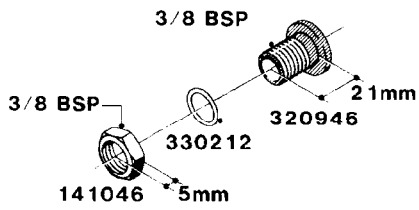

L0060

FITTINGS - BULKHEAD
L0060-HIN, 01:01:16

Page 1

Date 07.02.2020 10:34

parts-n°	order qty	description
141046	1	NUT 3/8" BSP
141341	1	NUT 1/4' BSP
240284	1	O-RING D82,5/75 X 3,5
320456	1	FITT.DK BULKHEAD 1"BSP DOUBLE
320467	1	FITT.DK BULKHEAD 1"BSP SINGLE
320471	1	FITT.DK NUT 1" BSP JAMB
320541	1	FITT.DK BULKHEAD 2-1/2'BSP SIN
320552	1	FITT.DK NUT 2-1/2' BSP JAMB
320644	1	FITT.DK ELB.3/4"HB X 1" BSP
320784	1	FITT.DK CAP 1-1/2" BSP
320795	1	FITT.DK NUT 1-1/2" BSP JAMB
320935	1	FITT.DK BULKHEAD 1/4' BSP SING
320946	1	FITT.DK BULKHEAD 3/8' BSP SING
321296	1	FITT.DK BULKHEAD 1/2" BSP SING
321307	1	FITT.DK NUT 1/2" BSP JAMB
321333	1	FITT.DK BULK 1-1/2" X 1"F BSP
330061	1	O-RING D16/D11X2,5
330072	1	O-RING D53.5/D45.5X4
330212	1	O-RING D19/D14X2.4 F.1/2"NUT
332577	1	O-RING D38/D30X4 F.1" PUR.
332592	1	O-RING D26/D20X3