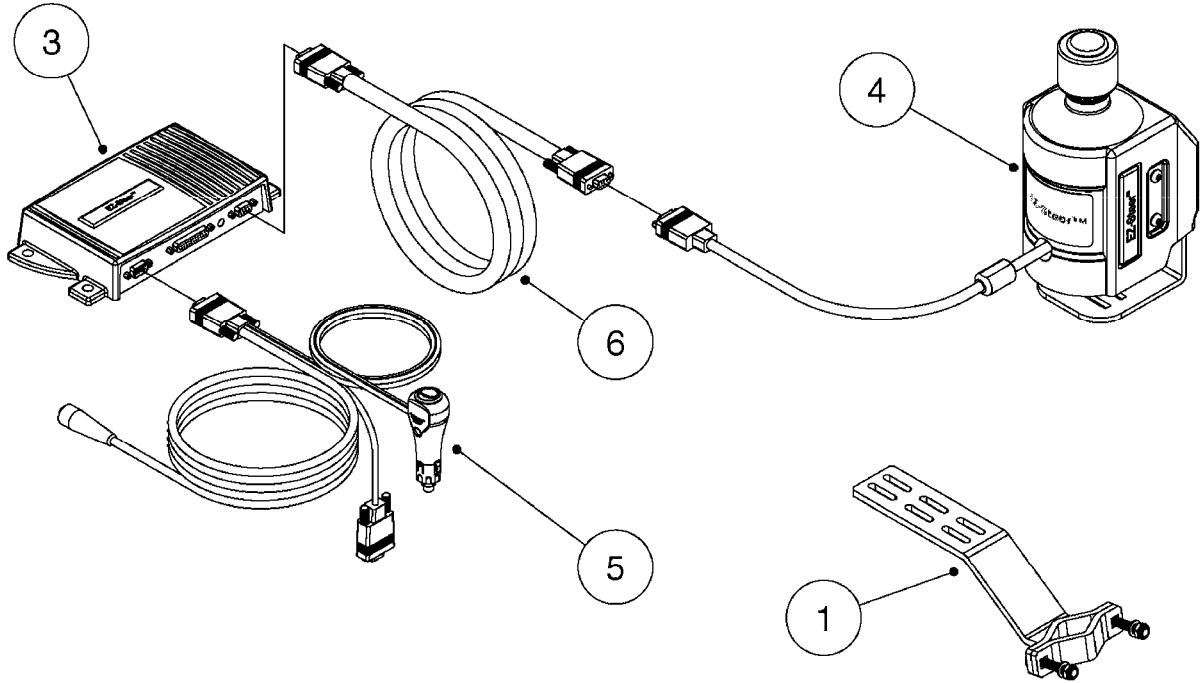

COMPLETE ASSEMBLY:
84205303 (WITH GPS)
84205403 (WITHOUT GPS)

**COMPLETE ASSEMBLIES
WHOLEGOODS ITEMS**

M0040

EZ-GUIDE PLUS LIGHT BAR
M0040-HIN, 01:01:16

Page 1
Date 07.02.2020 10:34

parts-n°	order qty	description
26007403	1	ANTENNA,HURRICANE F. EZGUIDEPL
26007503	1	REMOTE KEYPAD EZ-GUIDE PLUS
26007603	1	CABLE, ANTENNA, EZGUIDEPLUS
26007703	1	CABLE, POWER F. EZGUIDEPLUS
26007803	1	BRACKET KIT F. EZGUIDEPLUS
26007903	1	EZ-Guide 500 External Interfac
26008003	1	LIGHT BAR ASSM WITH GPS
26008103	1	LIGHT BAR ASSM WITHOUT GPS
29002703	1	VACUUM CUP 4 1/2" 1420I
29002803	1	MOUNT, MAG F. ANTENNA
29002903	1	PLATE, F. ANTENNA MOUNT
67206303	1	QUICK REFERENCE CARD EZ-GUIDE+
67206403	1	MANUAL EZ GUIDE PLUS
84205303	1	EZ GUIDE PLUS W GPS, NO LABLE
84205403	1	EZ GUIDE PLUS W/O GPS,NO LABLE
97607603	1	DECAL COMPANY 45MM X 20MM