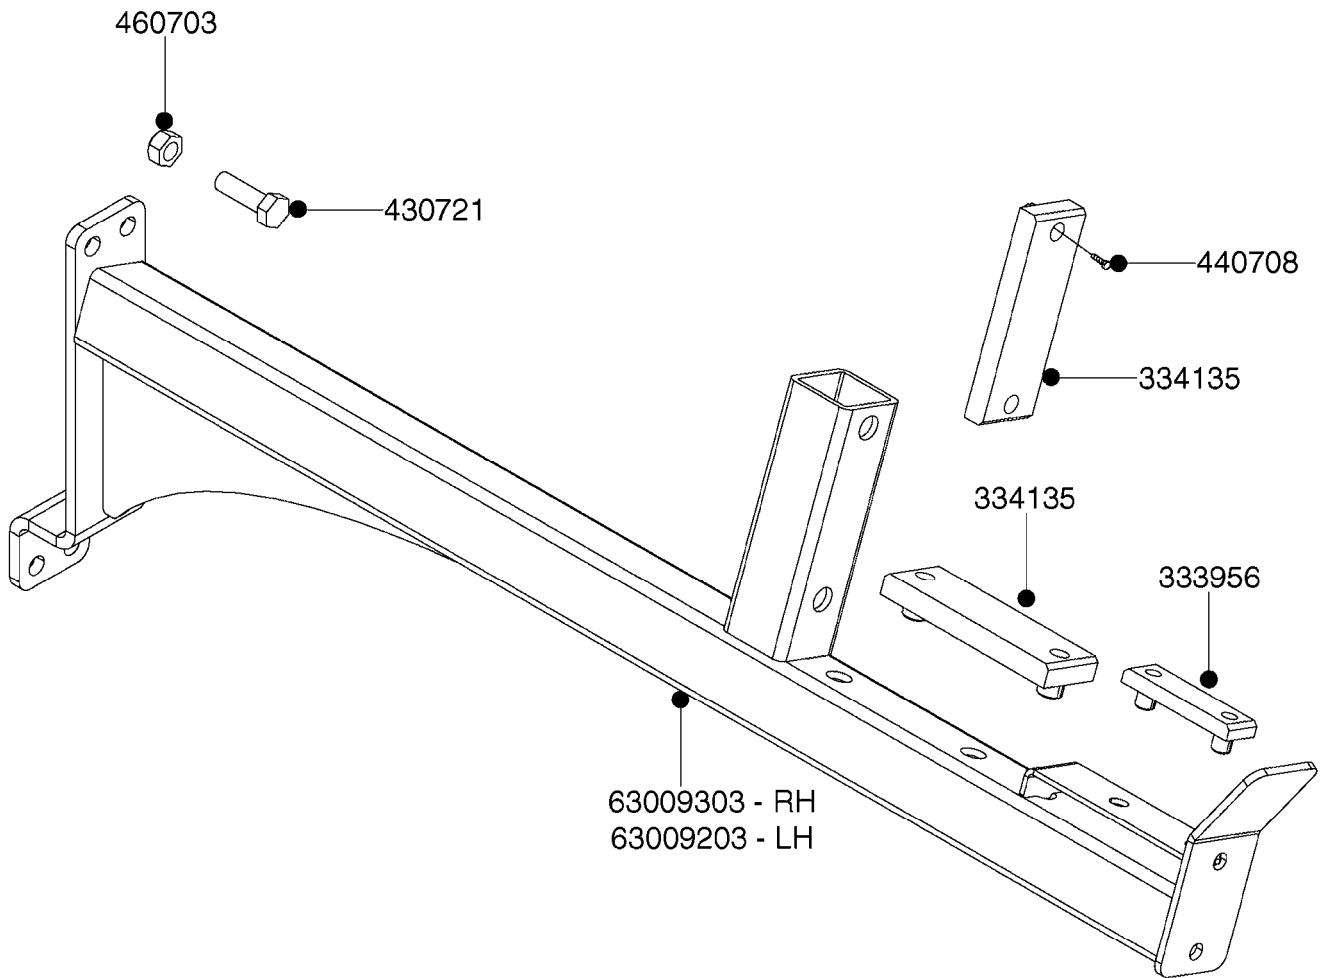

Right Side Shown
(Left Side Similar)

D0230

BOOM FALCON WINGS 42',45',50'
D0230-HIN, 01:01:16

Page 1

Date 07.02.2020 10:33

parts-n°	order qty	description
145912	1	BUSHING D19.8/D17.0X7MM
146498	1	PIN D16.8 X 75
146587	1	PIN D16.8 X 65
146947	1	LINK EYE F. SUB TILT SPL
147516	1	U-BOLT M8-50x50
147524	1	PIN F. PIVOT SPL
147529	1	CABLE SUPPORT BKT.
150861	1	BUSHING D16/D13X14
158892	1	TURN BUCKLE HOUS
160311	1	WASHER D30/D20.4X2
160656	1	CLAMP NOZZLE TUBE 50X50
161181	1	NOZZLE CLAMP 40 x 40 SPL OUTER
281912	1	SHACKLE M-10
283699	1	GREASE NIPPLE M6X1
284127	1	U-CLAMP F.CABLE 6MM NUTS
333956	1	SLIDE SHOE 91X25X10
334571	1	PLUG 40x40x2 F.SQ.TUBE
334603	1	RUBBER STOP 86X48X15
390805	1	BUSHING F. PIVOT SPL
410347	1	SCREW M6X20 8.8
410443	1	BOLT HEX 8.8 DEL M6X70
411008	1	BOLT HEX 8.8 DEL M6X55
421105	1	M10X45 MACHINE SCREW STAINLESS
430721	1	BOLT HEX 8.8 DEL M12X40 FT
460143	1	SELF LOCK NUT M8 SST A2 DIN985
460261	1	NUT HEX M6X1.00 LOCK DIN985 A2 SS
460342	1	NUT HEX M10 DEL DIN934
460364	1	NUT HU M8 A2 SS DIN934
460423	1	NUT HEX M10X1.50 LOCK DIN985A2 SS
460585	1	LOCKING NUT M16 DIN985 A2 SS
460703	1	NUT HEX M12X1.75 LOCK DIN985A2 SS
461198	1	NUT HEX M16X2 JAMB
461210	1	NUT HEX M10X1.5 L.THREAD A4
471124	1	WASHER, M6, Ø18/ 6.4X 1.6, SS
471128	1	WASHER, M16, Ø30/17.0X 3.0, SS
471130	1	WASHER, M24, Ø44/25.0X 4.0, SS
480384	1	PIN COTTER 3/16 x 1-1/2"
614488	1	FORK/ R.THREAD 10mmX144mm
614591	1	FORK /L.THREAD
615601	1	BUNGEE CORD 21-1/4"
615821	1	BOOM STOP SPL
615830	1	PIN F. OUTER WING SPL
615838	1	TILT ROD FALCON BOOM
637889	1	WING INNER 50' SPL R.H.
637890	1	WING INNER 50' SPL L.H.
637891	1	WING INNER 42'-45' SPL R.H.
637892	1	WING INNER 42'-45' SPL L.H.
637895	1	WING OUTER 50' SPL R.H.
637896	1	WING OUTER 50' SPL L.H.
637897	1	WING OUTER 42' SPL R.H.
637898	1	WING OUTER 42' SPL L.H.
637901	1	CABLE 750mm SPL
637902	1	CABLE 42'-45' l=4300MM SPL
637903	1	CABLE 50' l=5300MM SPL
24262900	1	RUBBER STOP D50X40 M10X33
63780004	1	WING OUTER 45' SPL R.H.
63780104	1	WING OUTER 45' SPL L.H.
78122900	1	CYLINDER 40/22X300MM RED