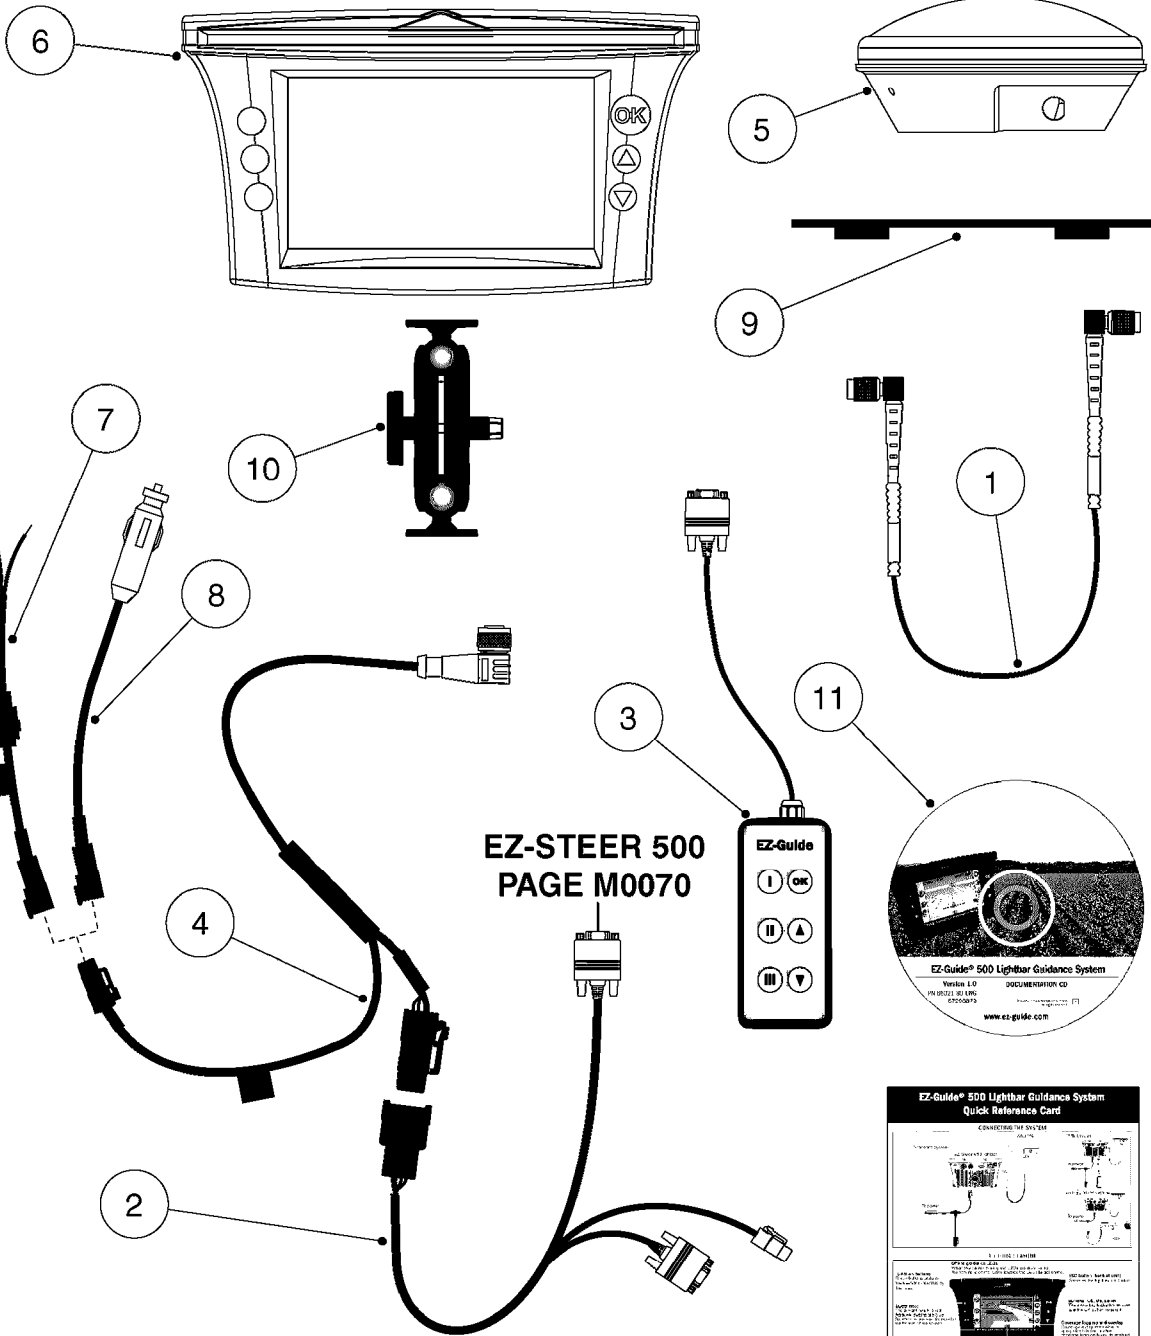

**EZ-STEER 500
PAGE M0070**

EZ-GUIDE 500 LIGHTBAR
M0060-HIN, 01:01:16

Page 1

Date 07.02.2020 10:34

Pos.	parts-n°	order qty	description
1	26007603	1	CABLE, ANTENNA, EZGUIDEPLUS
2	26012203	1	EZ-STEER/GUIDE 500 ADAPT.CABLE
3	26015303	1	REMOTE KEYPAD EZGUIDE 500/250
3	28048403	1	DECAL - REMOTE OVERLAY 500/250
4	26015403	1	EZ-GUIDE 500 CABLE POWER/CAN90
5	26015503	1	EZ-GUIDE 500 Z PLUS ANTENNA
5	26015603	1	ANTENNA AG15 L1,EZ GDE 500/250
6	26015703	1	EZ-GUIDE 500 DGPS DISPLAY
6	26015803	1	EZ-GUIDE 500 OMNISTAR DISPLAY
7	26016103	1	EZ-GUIDE 500 CABLE UNTERM.FUSE
8	26016203	1	EZ-GUIDE 500 POWER CONN.CABLE
9	28048203	1	EZ-GUIDE 500 MOUNT F.AG15 ANT.
10	28048303	1	EZ-GUIDE 250/500 RAM MNT.1.5"
11	29003803	1	EZ-GUIDE 500 CD,GET.STARTED V1
12	67215403	1	EZ-GUIDE 500 QUICK REF.CARD V1
13	84208303	1	EZ GUIDE 500 LIGHTBAR (DGPS)
13	84208403	1	EZ GUIDE 500 LIGHTBAR (XP/HP)
13	84208503	1	EZ GUIDE 500 LIGHTBAR (RTK)