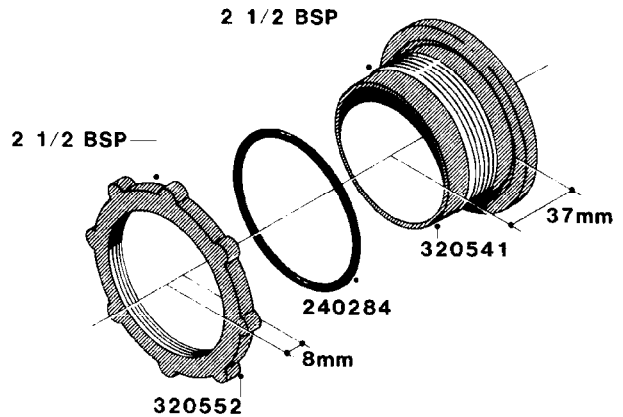

L0060

FITTINGS - BULKHEAD
L0060-HIN, 01:01:16

Page 1

Date 07.02.2020 10:34

parts-n°	order qty	description
141046	1	NUT 3/8" BSP
141341	1	NUT 1/4' BSP
240284	1	O-RING D82,5/75 X 3,5
320456	1	FITT.DK BULKHEAD 1"BSP DOUBLE
320467	1	FITT.DK BULKHEAD 1"BSP SINGLE
320471	1	FITT.DK NUT 1" BSP JAMB
320541	1	FITT.DK BULKHEAD 2-1/2'BSP SIN
320552	1	FITT.DK NUT 2-1/2' BSP JAMB
320644	1	FITT.DK ELB.3/4"HB X 1" BSP
320784	1	FITT.DK CAP 1-1/2" BSP
320795	1	FITT.DK NUT 1-1/2" BSP JAMB
320935	1	FITT.DK BULKHEAD 1/4' BSP SING
320946	1	FITT.DK BULKHEAD 3/8' BSP SING
321296	1	FITT.DK BULKHEAD 1/2" BSP SING
321307	1	FITT.DK NUT 1/2" BSP JAMB
321333	1	FITT.DK BULK 1-1/2" X 1"F BSP
330061	1	O-RING D16/D11X2,5
330072	1	O-RING D53.5/D45.5X4
330212	1	O-RING D19/D14X2.4 F.1/2"NUT
332577	1	O-RING D38/D30X4 F.1" PUR.
332592	1	O-RING D26/D20X3