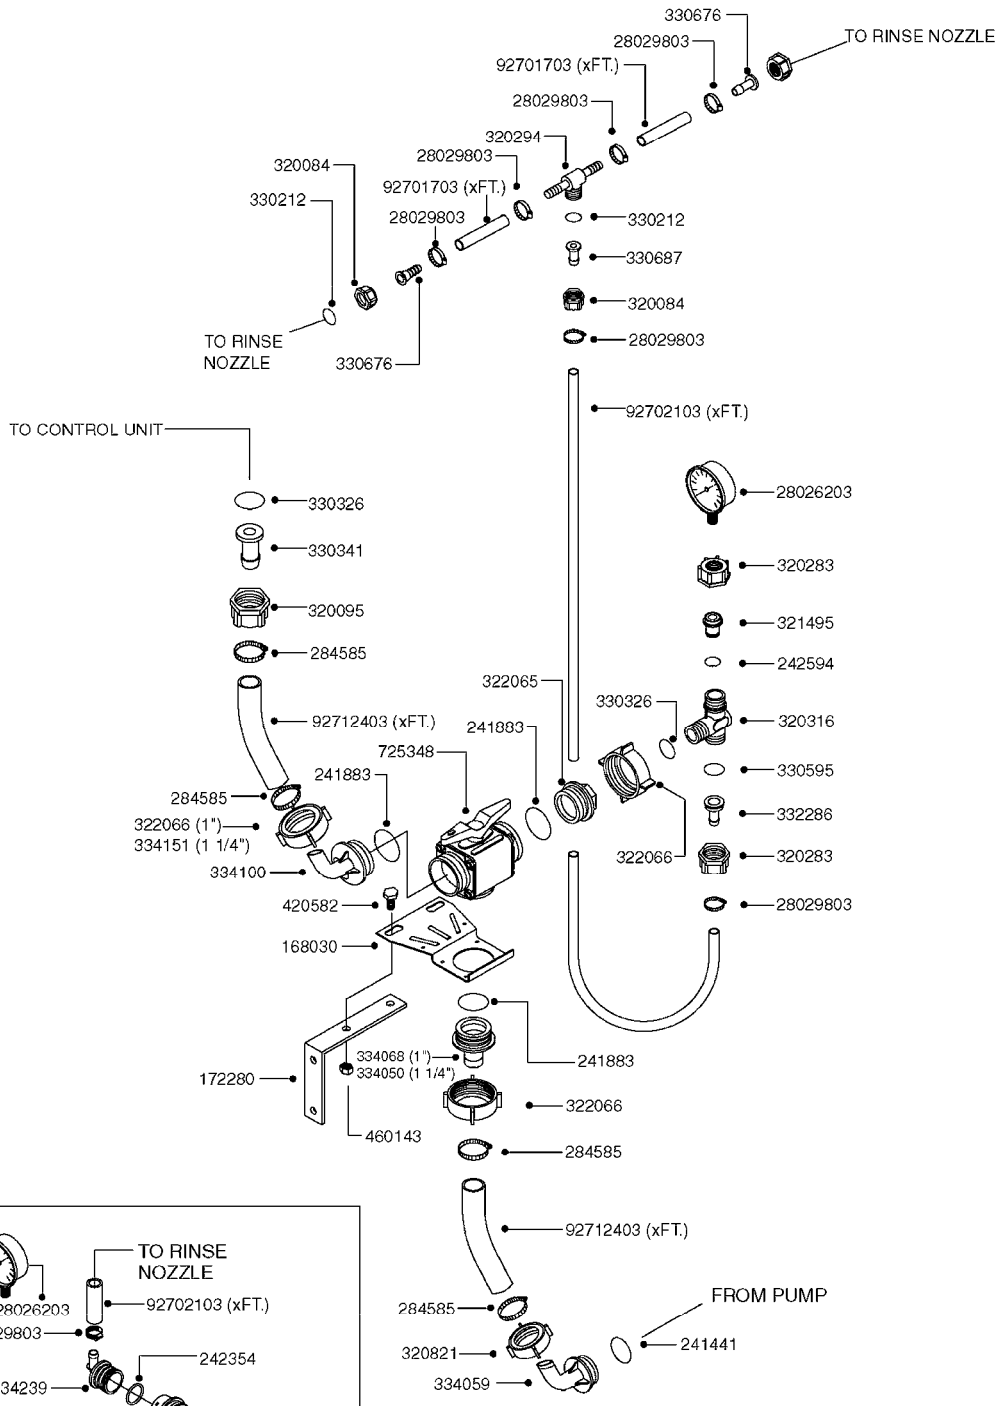

RINSE SYSTEM PLUMBING
K0750-HIN, 01:01:16

RINSE SYSTEM- MANIFOLD SYSTEM

K0750

RINSE SYSTEM PLUMBING
K0750-HIN, 01:01:16

Page 1
Date 07.02.2020 10:34

parts-n°	order qty	description
168030	1	BRACKET F/3 WAY VALVE
172280	1	FLATBAR 30X5 L=270 4XD9 90DEG.
241441	1	O-RING D29.3X3
241883	1	O-RING 3 X 39.2 NITRIL
242353	1	O-RING 3 X 44.2 VITON
242354	1	O-RING D32.2X3.0 VITON
242594	1	O-RING D14 X 1.78 SCH.70-EPDM
284585	1	CLAMP HOSE GEAR 1" MINI 020
320084	1	FITT.DK NUT 1/2" BSP
320095	1	FITT.DK NUT 1" BSP
320283	1	FITT.DK NUT 3/4"BSP
320294	1	FITT.DK TEE 3/8X3/8HB X1/2"BSP
320316	1	FITT.DK TEE 3/4" X3/4" X1"BSP
320821	1	FITT.DK NUT 1-1/2" BSP
321495	1	FITT.DK REDUC 1/4'BSP F.3/4'NT
322065	1	FITT.DK UNION 1' BSP/S-56
322066	1	FITT.DK S-56 NUT
330212	1	O-RING D19/D14X2.4 F.1/2"NUT
330326	1	O-RING D30/D24X2 F.1"NUT
330341	1	FITT.DK HB 1" F. 1" NUT
330595	1	O-RING D24.6/D20X2.1 -3/4"
330676	1	FITT.DK HB 3/8" F. 1/2" NUT
330687	1	FITT.DK HB 1/2" F. 1/2" NUT
332286	1	FITT.DK HB 1/2" F. 3/4" NUT
334050	1	FITT.DK S-61 STR.1-1/4"
334059	1	FITT.DK EL 1" 110 DEG.F.1-1/2"
334068	1	FITT.DK S-61 STR.1"
334100	1	FITT.DK S-61 ELB.1" 110 DEG.
334151	1	FITT.DK S-61 ELB.1-1/4"110 DEG
334239	1	FITT.DK S-53 ELB.1/2"
334564	1	FITT.DK S-67 TO S-53 ADAPTER
420582	1	BOLT HEX 8.8 DEL M8X20 FT A2
460143	1	SELF LOCK NUT M8 SST A2 DIN985
725348	1	VALVE 3 WAY BLUE
978338	1	DECAL MANIFOLD SYS.RINSE NOZ
28026203	1	GAUGE 200PSI/BR,2.5"1/4BSP-BTM
28029803	1	CLAMP HOSE GEAR P1/2" 6708
92701703	1	HOSE R X3/8" X300PSI WP X0012"
92702103	1	HOSE R X1/2" X300PSI WP X0012"
92712403	1	HOSE R X1" X300PSI WP X0012"