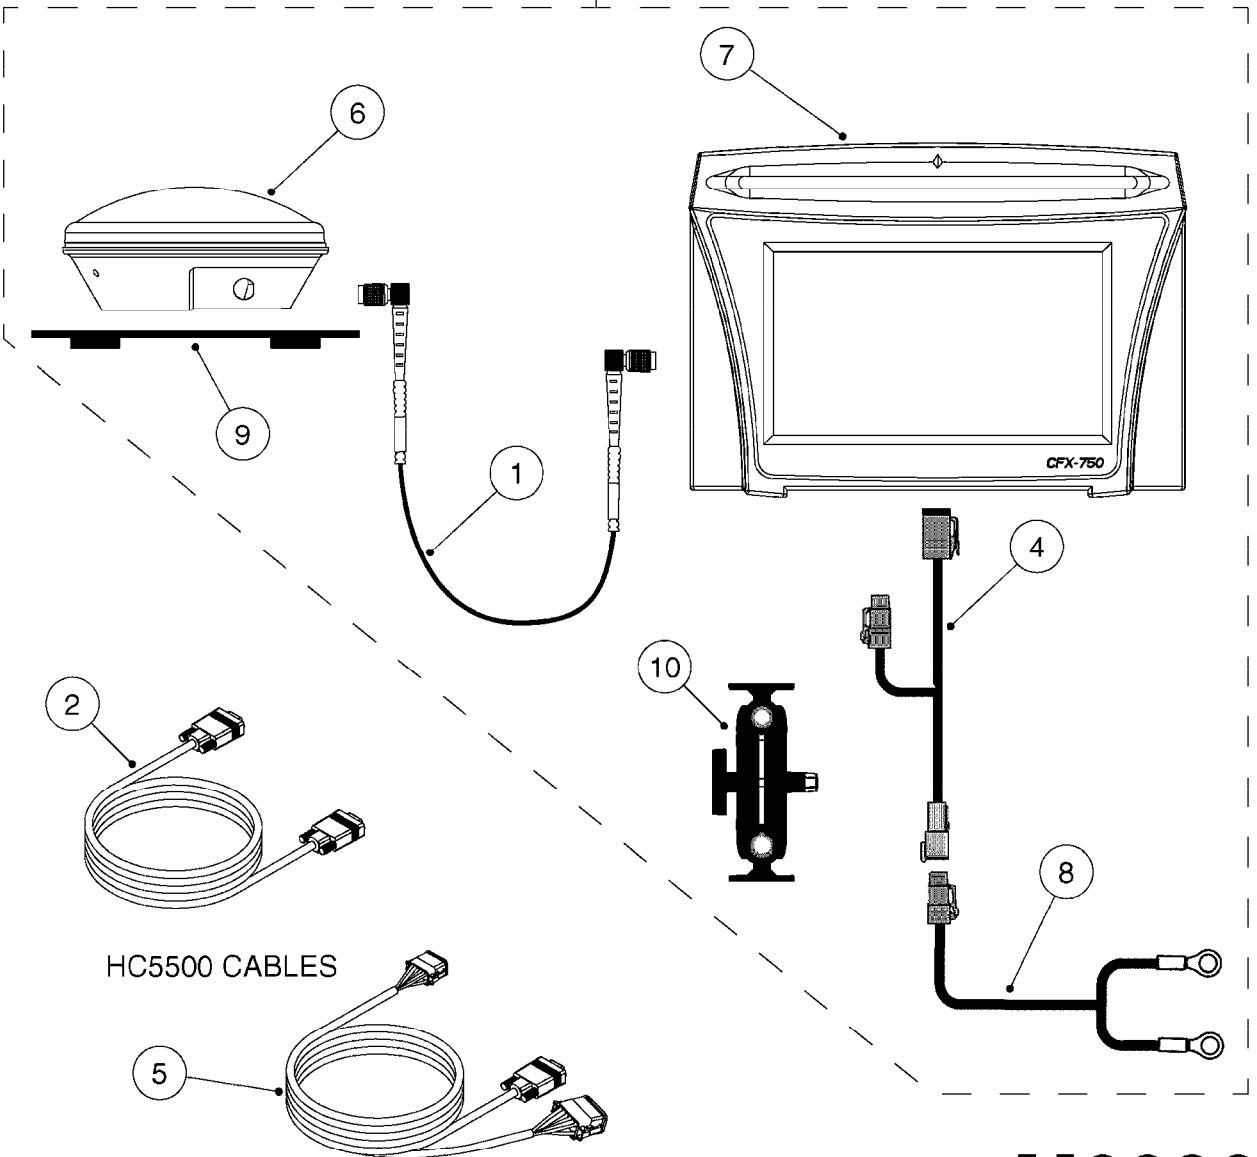

3 COMPLETE ASSEMBLY

CFX-750 DISPLAY, DGPS
M0030-HIN, 01:01:16

Page 1

Date 07.02.2020 10:34

Pos.	parts-n°	order qty	description
1	26007603	1	CABLE, ANTENNA, EZGUIDEPLUS
2	26012003	1	NULL MODEM CABLE
3	26021403	1	CFX-750 DISPLAY, DGPS
4	26021603	1	CABLE, POWER BUS, CAN CFX-750
5	26021703	1	CABLE, ASC INTERFACE, CFX-750
6	26021803	1	AG-25 ANTENNA L1/L2 GLN
7	26022103	1	CFX-750 DISPLAY ONLY
8	26022603	1	CFX-750 Basic Power Cable
9	28048203	1	EZ-GUIDE 500 MOUNT F.AG15 ANT.
10	28048303	1	EZ-GUIDE 250/500 RAM MNT.1.5"