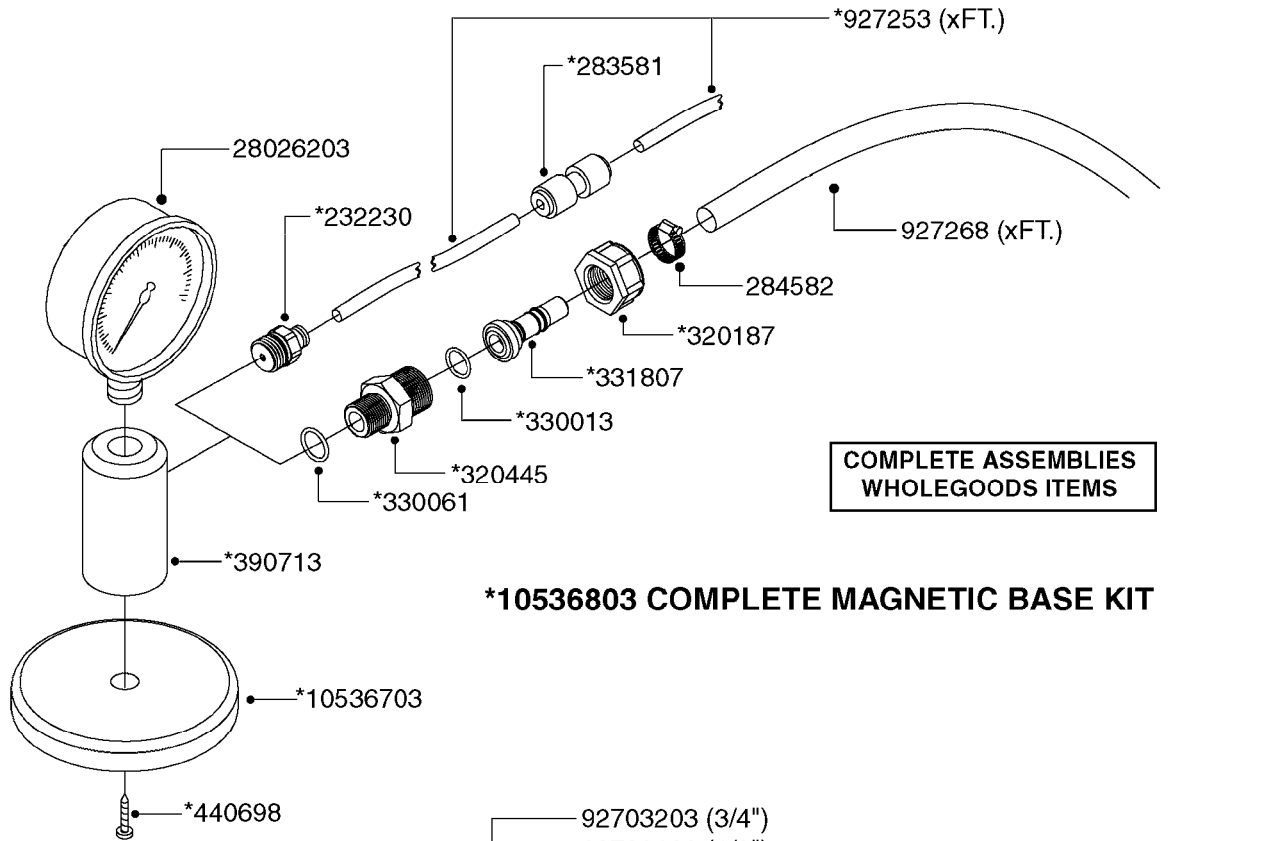

QUICKFILL SYSTEM - S93
K0620-HIN, 29:05:19

Page 1
Date 07.02.2020 10:34

parts-n°	order qty	description
145997	1	FITT.DK S-93 FORK
242092	1	O-RING D69.5X3
322105	1	FITT.DK S-93 BULKHEAD DOUBLE
322109	1	FITT.DK S-93 BULKHEAD NUT
334262	1	GASKET F.S-93 BULKHEAD
390691	1	FITT.DK S-93 STR.2"PVC DRILLED
390721	1	FITT.DK S-93 PLUG W/2" NPT THRE
726580	1	FITT. S93 PLUG W/O-RING
727225	1	FITT.DK S-93 ELB.2'PVC W/ORING
727227	1	FITT.DK S-93 STR.2" W/ORING
10531003	1	CAP F.MALE QUICK COUPLER 2"
10533303	1	DECAL CAUTION-LEAK Q.FILL ENG
10604903	1	QUICK COUPLER MALE 2' 90DEG
24001203	1	RBR LANYARD 11" F.QCK FILL CAP
28030203	1	CLAMP HOSE T-BOLT S2" 235-67
72082400	1	VALVE 2"-S93 3 WAY
92702703	1	HOSE PVC SUCT GRAY 2"
97816300	1	DECAL MANIFOLD QUICK-FILL