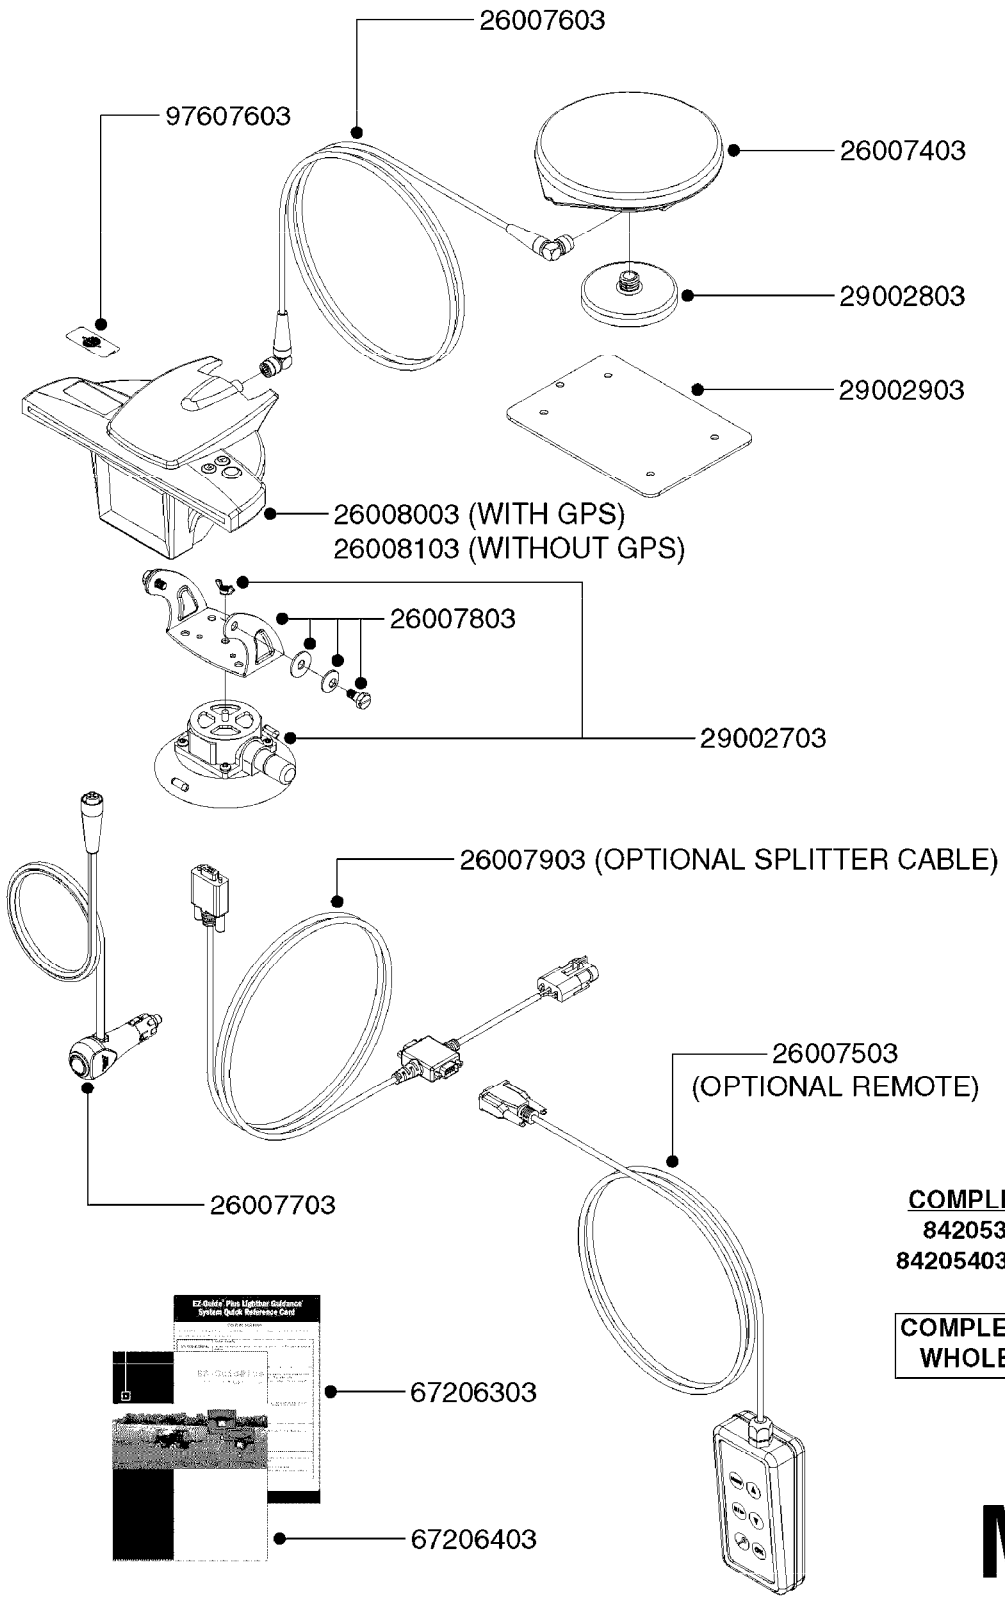

COMPLETE ASSEMBLY:
84205303 (WITH GPS)
84205403 (WITHOUT GPS)

**COMPLETE ASSEMBLIES
WHOLEGOODS ITEMS**

M0040

EZ-GUIDE PLUS LIGHT BAR
M0040-HIN, 01:01:16

Page 1
Date 07.02.2020 10:34

parts-n°	order qty	description
26007403	1	ANTENNA,HURRICANE F. EZGUIDEPL
26007503	1	REMOTE KEYPAD EZ-GUIDE PLUS
26007603	1	CABLE, ANTENNA, EZGUIDEPLUS
26007703	1	CABLE, POWER F. EZGUIDEPLUS
26007803	1	BRACKET KIT F. EZGUIDEPLUS
26007903	1	EZ-Guide 500 External Interfac
26008003	1	LIGHT BAR ASSM WITH GPS
26008103	1	LIGHT BAR ASSM WITHOUT GPS
29002703	1	VACUUM CUP 4 1/2" 1420I
29002803	1	MOUNT, MAG F. ANTENNA
29002903	1	PLATE, F. ANTENNA MOUNT
67206303	1	QUICK REFERENCE CARD EZ-GUIDE+
67206403	1	MANUAL EZ GUIDE PLUS
84205303	1	EZ GUIDE PLUS W GPS, NO LABLE
84205403	1	EZ GUIDE PLUS W/O GPS,NO LABLE
97607603	1	DECAL COMPANY 45MM X 20MM