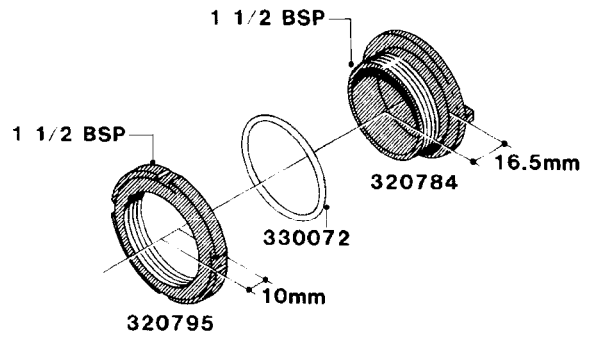

L0060

FITTINGS - BULKHEAD
L0060-HIN, 01:01:16

Page 1

Date 07.02.2020 10:34

parts-n°	order qty	description
141046	1	NUT 3/8" BSP
141341	1	NUT 1/4' BSP
240284	1	O-RING D82,5/75 X 3,5
320456	1	FITT.DK BULKHEAD 1"BSP DOUBLE
320467	1	FITT.DK BULKHEAD 1"BSP SINGLE
320471	1	FITT.DK NUT 1" BSP JAMB
320541	1	FITT.DK BULKHEAD 2-1/2'BSP SIN
320552	1	FITT.DK NUT 2-1/2' BSP JAMB
320644	1	FITT.DK ELB.3/4"HB X 1" BSP
320784	1	FITT.DK CAP 1-1/2" BSP
320795	1	FITT.DK NUT 1-1/2" BSP JAMB
320935	1	FITT.DK BULKHEAD 1/4' BSP SING
320946	1	FITT.DK BULKHEAD 3/8' BSP SING
321296	1	FITT.DK BULKHEAD 1/2" BSP SING
321307	1	FITT.DK NUT 1/2" BSP JAMB
321333	1	FITT.DK BULK 1-1/2" X 1"F BSP
330061	1	O-RING D16/D11X2,5
330072	1	O-RING D53.5/D45.5X4
330212	1	O-RING D19/D14X2.4 F.1/2"NUT
332577	1	O-RING D38/D30X4 F.1" PUR.
332592	1	O-RING D26/D20X3