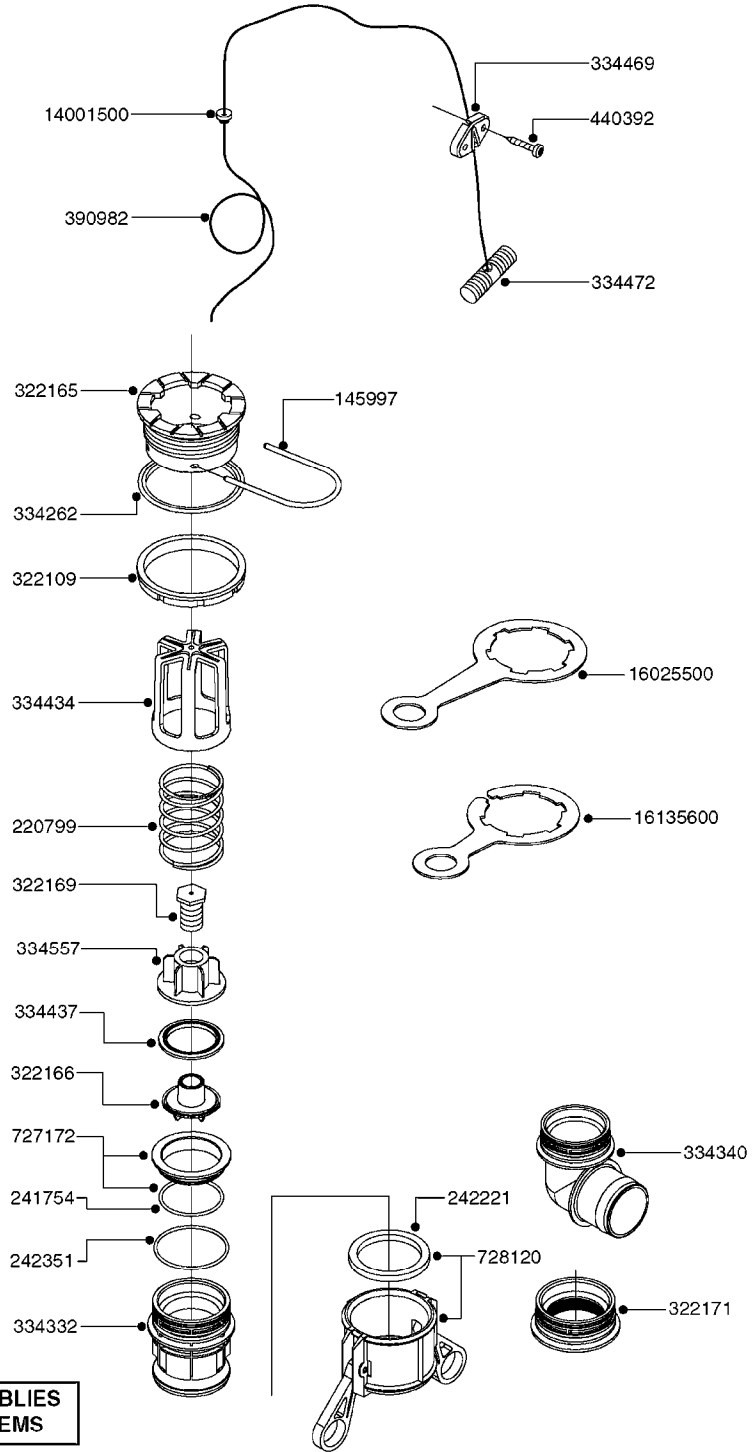

CLEAN WATER TANK
K0130-HIN, 01:01:16

COMPLETE TANK ASSY : 722072

K0130

CLEAN WATER TANK
K0130-HIN, 01:01:16

Page 1
Date 07.02.2020 10:34

parts-n°	order qty	description
161370	1	BKT.CLEAN WATER BOTT. VALVE
179989	1	BRKT. F. 3 GAL. TANK
281551	1	BALL VALVE 1/2"
320084	1	FITT.DK NUT 1/2" BSP
320482	1	FITT.DK ELB. 1/2" BSP 60 DEG.
321296	1	FITT.DK BULKHEAD 1/2" BSP SING
321307	1	FITT.DK NUT 1/2" BSP JAMB
321742	1	FITT.DK BULKHEAD 1/2' BSP
330212	1	O-RING D19/D14X2.4 F.1/2"NUT
330687	1	FITT.DK HB 1/2" F. 1/2" NUT
332592	1	O-RING D26/D20X3
334534	1	CLAMP HOSE PLASTIC 1/2"
420604	1	BOLT HEX 8.8 DEL M10X25 FT DIN933
420626	1	BOLT HEX 8.8 DEL M10X20 FT
421046	1	BOLT HEX M8X25/25 A2 SS DIN933
430721	1	BOLT HEX 8.8 DEL M12X40 FT
430802	1	BOLT HEX 8.8 DEL M12X75
430846	1	BOLT HEX 8.8 DEL M12X80
430870	1	BOLT HEX 8.8 DEL M12X55 FT
460364	1	NUT HU M8 A2 SS DIN934
460423	1	NUT HEX M10X1.50 LOCK DIN985A2 SS
460703	1	NUT HEX M12X1.75 LOCK DIN985A2 SS
471127	1	WASHER, M12, Ø24/13X24X2.5 SS
614396	1	CLEAN WATER BRACKET MB
614409	1	BRACKET FOR FOAM MARKER
717577	1	VALVE F.CLEAN WATER TANK
722072	1	CLEAN WATER TANK W FRAME & TAP
725901	1	LID F.WATER BOTTLE VENTED
927269	1	HOSE R X PVC X 1/2 X 0012"
10091103	1	BOLT HEX 3/8 NC GR.2 03.00'
10171703	1	BOLT HEX 3/8 NC GR.2 03.50"
10212903	1	NUT HEX NC (NYLON LOCK) 3/8"
10511303	1	FLATBAR L350/17DEG.CLEAN WATER
10511403	1	FLATBAR 104MM CLEAN WATER
10511503	1	BKT.CLEAN WATER MOUNT EAGLE
10598403	1	BOLT HEX HCS3/8-16 X 4 Z 5
63026303	1	CLEAN WATER TANK BRKT, ATV