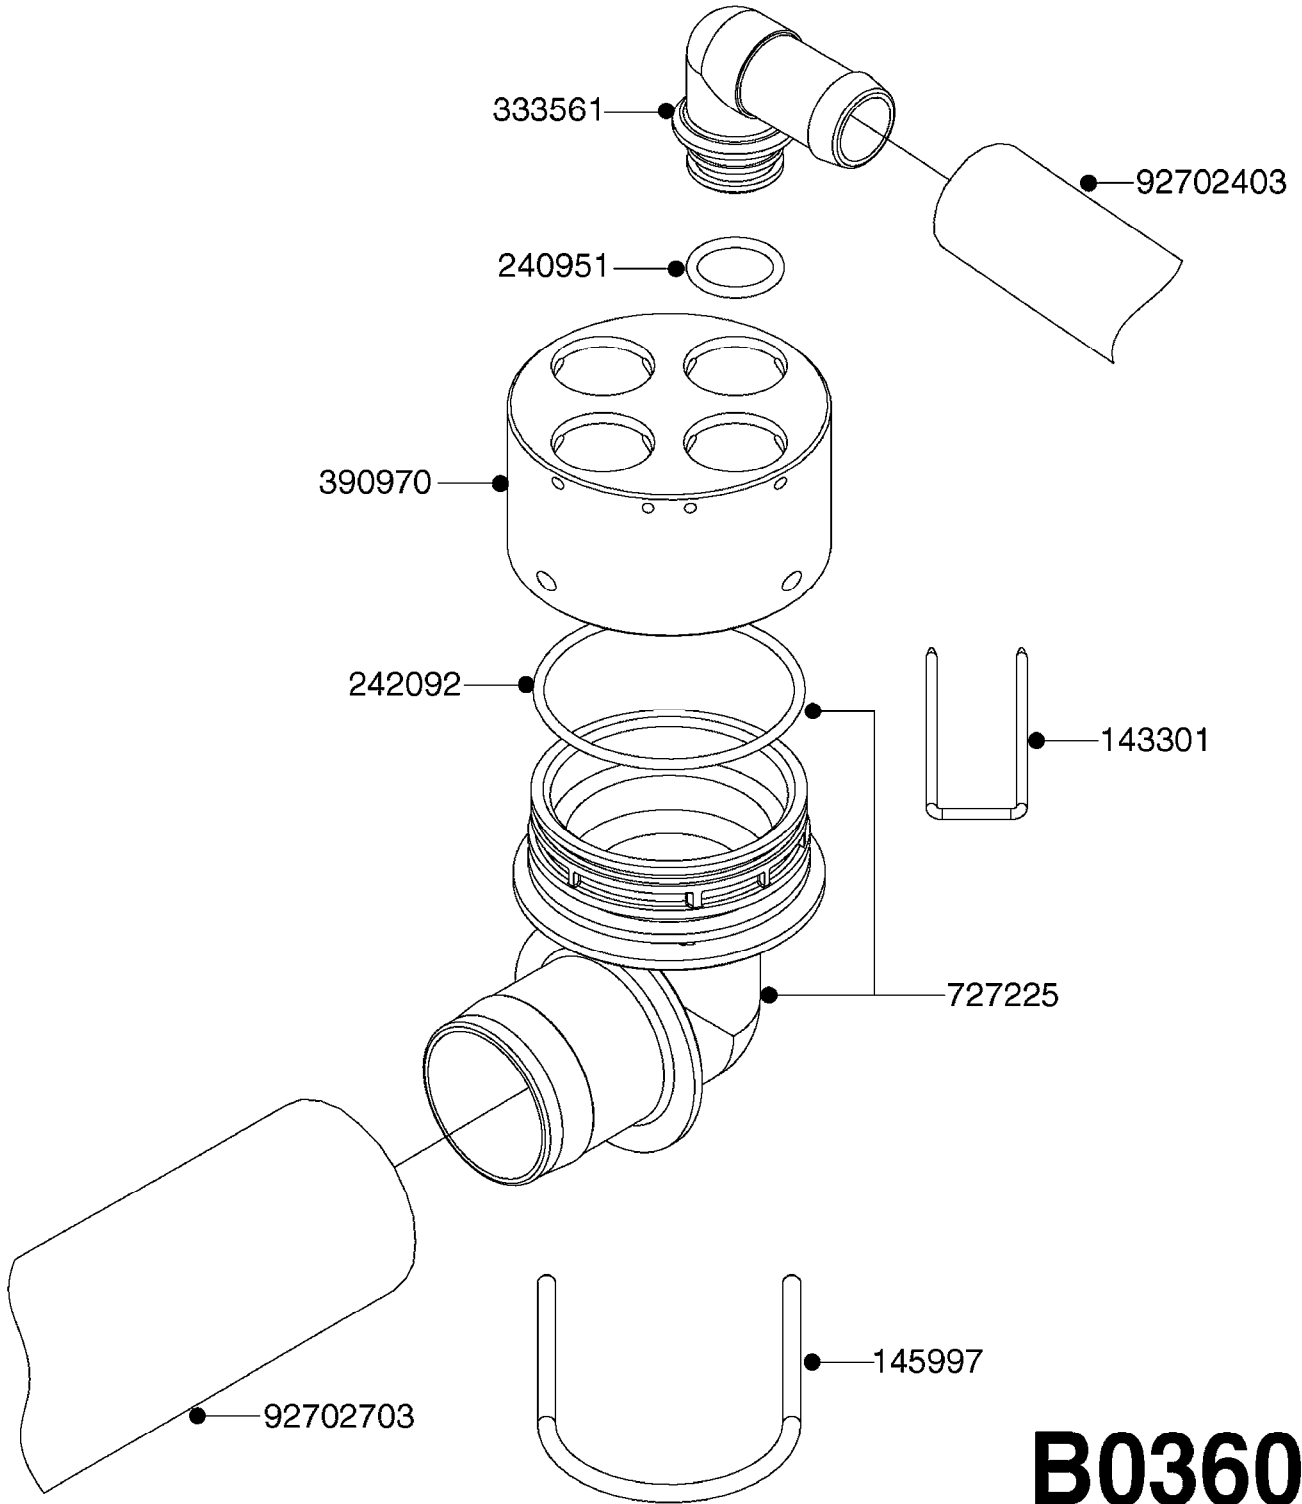

B0360

EC RETURN MANIFOLD
B0360-HIN, 28:05:19

Page 1

Date 07.02.2020 10:33

parts-n°	order qty	description
143301	1	LOCK CLAMP 78 MM
145997	1	FITT.DK S-93 FORK
240951	1	O-RING D21.2X3 NITRIL
242092	1	O-RING D69.5X3
333561	1	FITT.DK ELB.1" EC RETURN
390970	1	DISTRIBUTOR S93 4XD27
727225	1	FITT.DK S-93 ELB.2'PVC W/ORING
92702403	1	HOSE PVC SUCT GRAY 1"
92702703	1	HOSE PVC SUCT GRAY 2"