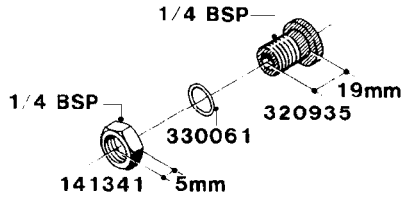

L0060

FITTINGS - BULKHEAD
L0060-HIN, 01:01:16

Page 1

Date 07.02.2020 10:34

parts-n°	order qty	description
141046	1	NUT 3/8" BSP
141341	1	NUT 1/4' BSP
240284	1	O-RING D82,5/75 X 3,5
320456	1	FITT.DK BULKHEAD 1"BSP DOUBLE
320467	1	FITT.DK BULKHEAD 1"BSP SINGLE
320471	1	FITT.DK NUT 1" BSP JAMB
320541	1	FITT.DK BULKHEAD 2-1/2'BSP SIN
320552	1	FITT.DK NUT 2-1/2' BSP JAMB
320644	1	FITT.DK ELB.3/4"HB X 1" BSP
320784	1	FITT.DK CAP 1-1/2" BSP
320795	1	FITT.DK NUT 1-1/2" BSP JAMB
320935	1	FITT.DK BULKHEAD 1/4' BSP SING
320946	1	FITT.DK BULKHEAD 3/8' BSP SING
321296	1	FITT.DK BULKHEAD 1/2" BSP SING
321307	1	FITT.DK NUT 1/2" BSP JAMB
321333	1	FITT.DK BULK 1-1/2" X 1"F BSP
330061	1	O-RING D16/D11X2,5
330072	1	O-RING D53.5/D45.5X4
330212	1	O-RING D19/D14X2.4 F.1/2"NUT
332577	1	O-RING D38/D30X4 F.1" PUR.
332592	1	O-RING D26/D20X3