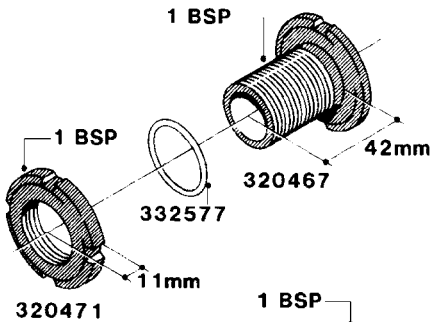

L0060

FITTINGS - BULKHEAD
L0060-HIN, 01:01:16

Page 1

Date 07.02.2020 10:34

parts-n°	order qty	description
141046	1	NUT 3/8" BSP
141341	1	NUT 1/4' BSP
240284	1	O-RING D82,5/75 X 3,5
320456	1	FITT.DK BULKHEAD 1"BSP DOUBLE
320467	1	FITT.DK BULKHEAD 1"BSP SINGLE
320471	1	FITT.DK NUT 1" BSP JAMB
320541	1	FITT.DK BULKHEAD 2-1/2'BSP SIN
320552	1	FITT.DK NUT 2-1/2' BSP JAMB
320644	1	FITT.DK ELB.3/4"HB X 1" BSP
320784	1	FITT.DK CAP 1-1/2" BSP
320795	1	FITT.DK NUT 1-1/2" BSP JAMB
320935	1	FITT.DK BULKHEAD 1/4' BSP SING
320946	1	FITT.DK BULKHEAD 3/8' BSP SING
321296	1	FITT.DK BULKHEAD 1/2" BSP SING
321307	1	FITT.DK NUT 1/2" BSP JAMB
321333	1	FITT.DK BULK 1-1/2" X 1"F BSP
330061	1	O-RING D16/D11X2,5
330072	1	O-RING D53.5/D45.5X4
330212	1	O-RING D19/D14X2.4 F.1/2"NUT
332577	1	O-RING D38/D30X4 F.1" PUR.
332592	1	O-RING D26/D20X3