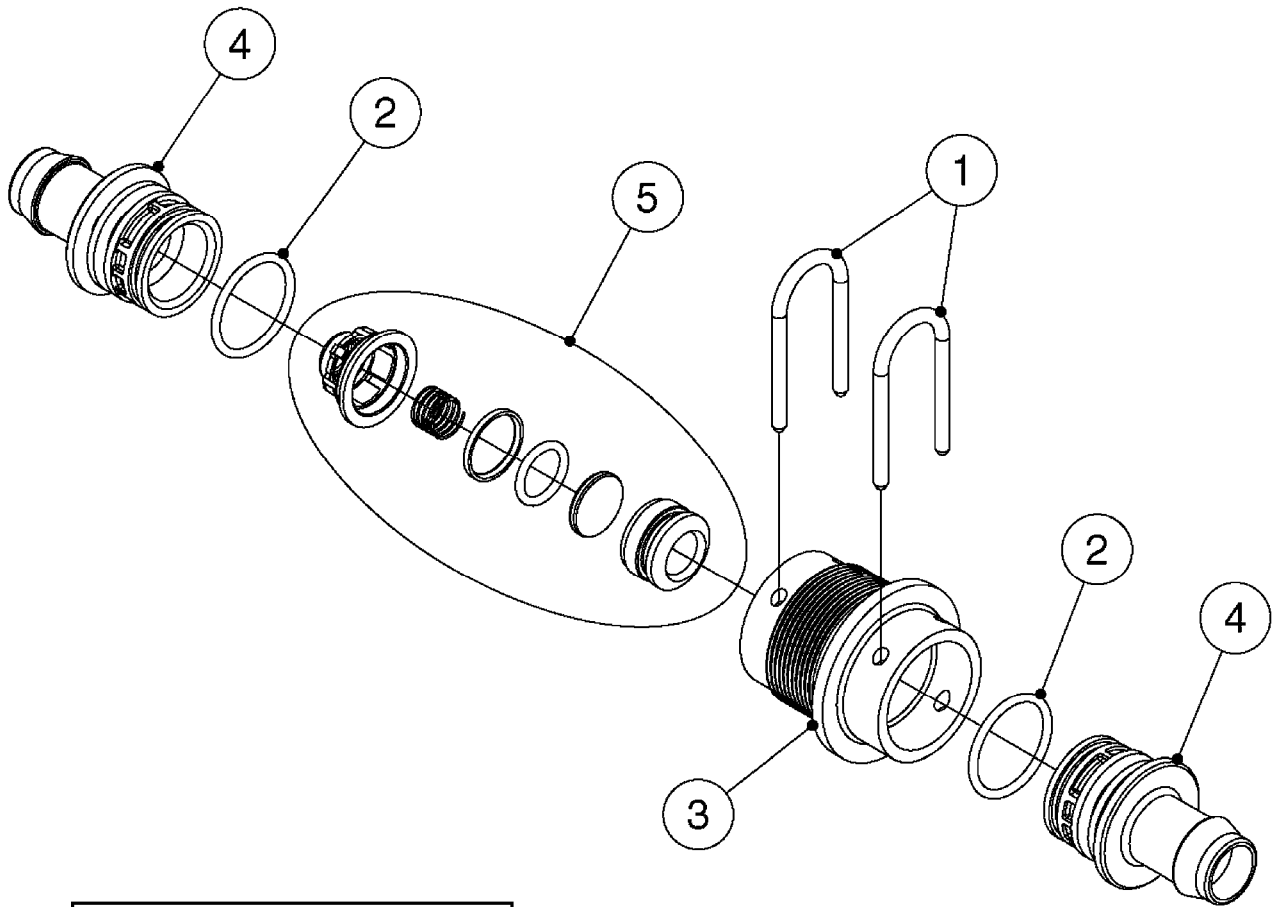

FOR FITTINGS AND
HOSES, SEE SECTION L

B0610

CHECK VALVES - S40
B0610-HIN, 04:01:18

Page 1

Date 07.02.2020 10:33

Pos.	parts-n°	order qty	description
1	145994	1	FITT.DK S-40 FORK
2	231346	1	QUICK COUPLER 1/8"BSP X 4 MM
3	241905	1	O-RING 12,3X2,4 VITON DKR.1,05
4	322102	1	FITT.DK S-40 BULKHEAD
5	615522	1	CHECK VALVE F.FOAM MARKER
6	726693	1	FITT.DK S-40 PLUG 1/8BSP ORING
7	70036203	1	RINSE PRESSURE KIT