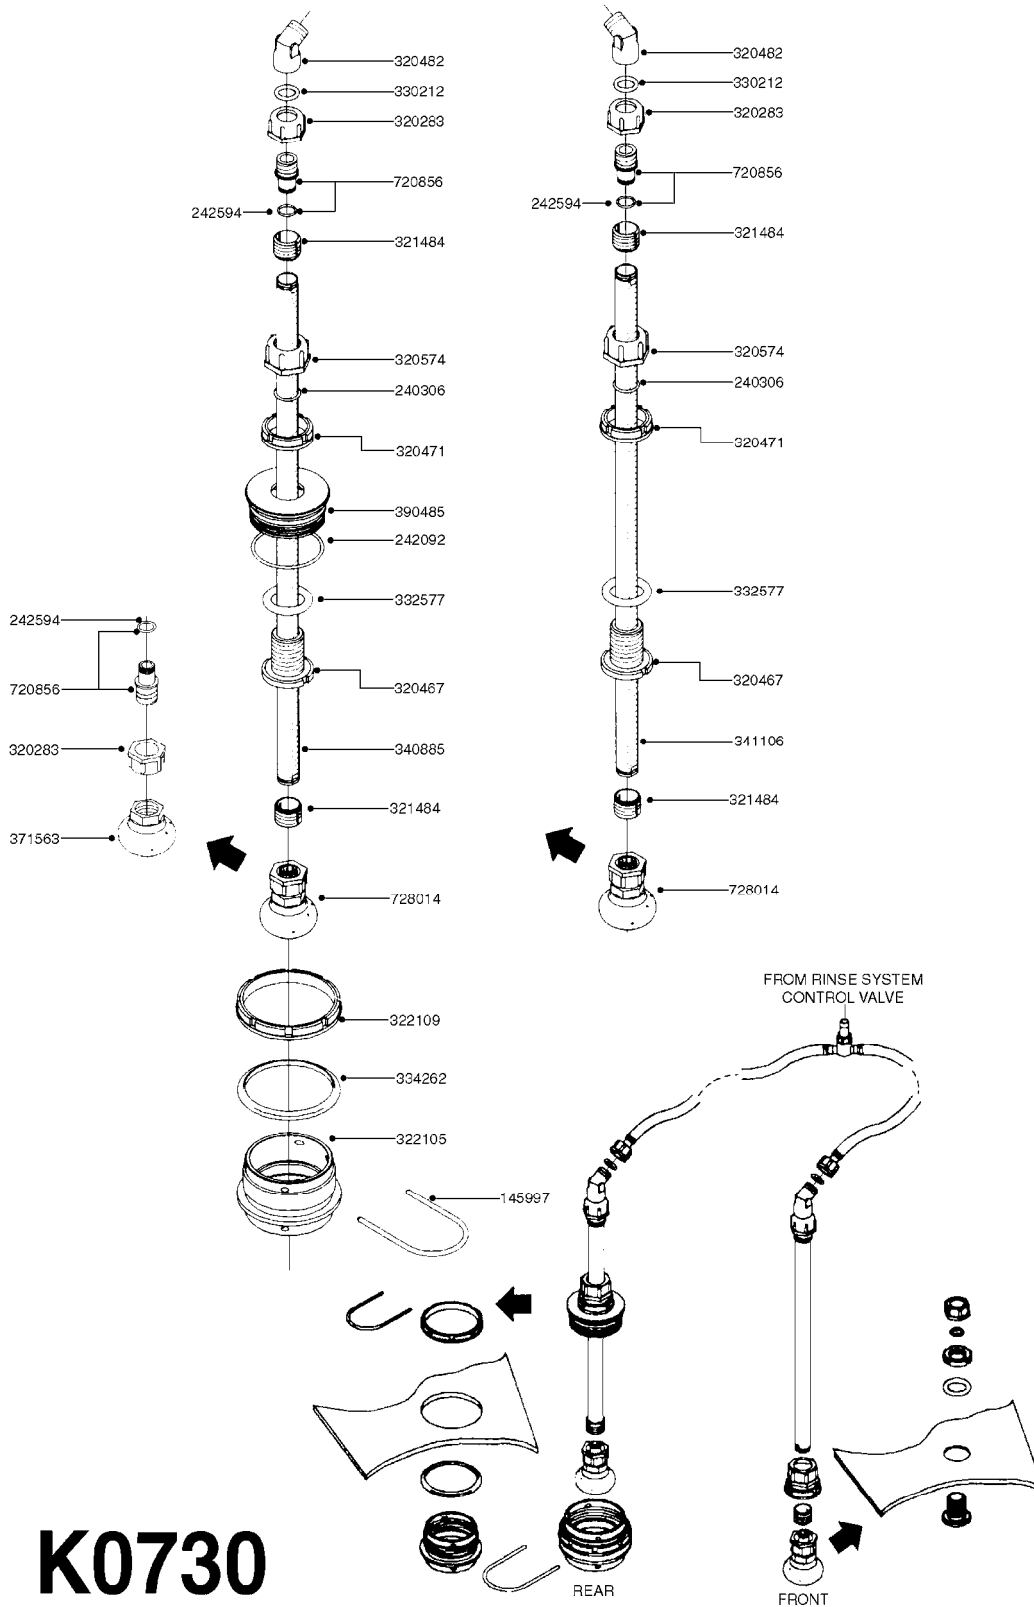

RINSE SYSTEM NOZZLES
K0730-HIN, 01:01:16

RINSE SYSTEM NOZZLES
K0730-HIN, 01:01:16

Page 1

Date 07.02.2020 10:34

parts-n°	order qty	description
145997	1	FITT.DK S-93 FORK
240306	1	O-RING D29/D21X4
242092	1	O-RING D69.5X3
242594	1	O-RING D14 X 1.78 SCH.70-EPDM
320283	1	FITT.DK NUT 3/4"BSP
320467	1	FITT.DK BULKHEAD 1"BSP SINGLE
320471	1	FITT.DK NUT 1" BSP JAMB
320482	1	FITT.DK ELB. 1/2" BSP 60 DEG.
320574	1	FITT.DK NUT 1" BSP SPECIAL
321484	1	BUSHING THREADED F.NOZZ.TUBE
322105	1	FITT.DK S-93 BULKHEAD DOUBLE
322109	1	FITT.DK S-93 BULKHEAD NUT
330212	1	O-RING D19/D14X2.4 F.1/2"NUT
332577	1	O-RING D38/D30X4 F.1" PUR.
334262	1	GASKET F.S-93 BULKHEAD
340885	1	TUBE F. RINSE NOZZLE L=600
341106	1	TUBE F.RINSE NOZZLE L=220
371563	1	NOZZLE FOR TANK RINSE
390485	1	FITT.DK S-93 PLUG W D34 HOLE
720856	1	FITT.DK 1/2'BSP ASSY.F.3/4'NUT
728014	1	RINSE NOZZLE MOUNTED