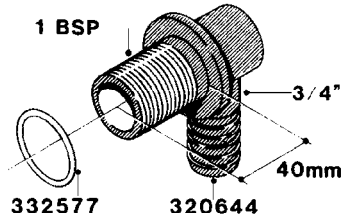

L0060

FITTINGS - BULKHEAD
L0060-HIN, 01:01:16

Page 1

Date 07.02.2020 10:34

parts-n°	order qty	description
141046	1	NUT 3/8" BSP
141341	1	NUT 1/4' BSP
240284	1	O-RING D82,5/75 X 3,5
320456	1	FITT.DK BULKHEAD 1"BSP DOUBLE
320467	1	FITT.DK BULKHEAD 1"BSP SINGLE
320471	1	FITT.DK NUT 1" BSP JAMB
320541	1	FITT.DK BULKHEAD 2-1/2'BSP SIN
320552	1	FITT.DK NUT 2-1/2' BSP JAMB
320644	1	FITT.DK ELB.3/4"HB X 1" BSP
320784	1	FITT.DK CAP 1-1/2" BSP
320795	1	FITT.DK NUT 1-1/2" BSP JAMB
320935	1	FITT.DK BULKHEAD 1/4' BSP SING
320946	1	FITT.DK BULKHEAD 3/8' BSP SING
321296	1	FITT.DK BULKHEAD 1/2" BSP SING
321307	1	FITT.DK NUT 1/2" BSP JAMB
321333	1	FITT.DK BULK 1-1/2" X 1"F BSP
330061	1	O-RING D16/D11X2,5
330072	1	O-RING D53.5/D45.5X4
330212	1	O-RING D19/D14X2.4 F.1/2"NUT
332577	1	O-RING D38/D30X4 F.1" PUR.
332592	1	O-RING D26/D20X3