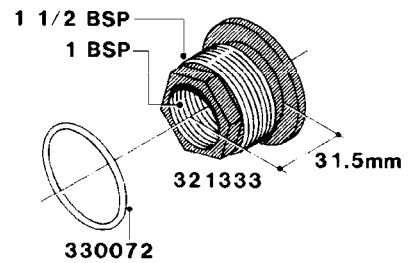

L0060

FITTINGS - BULKHEAD
L0060-HIN, 01:01:16

Page 1

Date 07.02.2020 10:34

parts-n°	order qty	description
141046	1	NUT 3/8" BSP
141341	1	NUT 1/4' BSP
240284	1	O-RING D82,5/75 X 3,5
320456	1	FITT.DK BULKHEAD 1"BSP DOUBLE
320467	1	FITT.DK BULKHEAD 1"BSP SINGLE
320471	1	FITT.DK NUT 1" BSP JAMB
320541	1	FITT.DK BULKHEAD 2-1/2'BSP SIN
320552	1	FITT.DK NUT 2-1/2' BSP JAMB
320644	1	FITT.DK ELB.3/4"HB X 1" BSP
320784	1	FITT.DK CAP 1-1/2" BSP
320795	1	FITT.DK NUT 1-1/2" BSP JAMB
320935	1	FITT.DK BULKHEAD 1/4' BSP SING
320946	1	FITT.DK BULKHEAD 3/8' BSP SING
321296	1	FITT.DK BULKHEAD 1/2" BSP SING
321307	1	FITT.DK NUT 1/2" BSP JAMB
321333	1	FITT.DK BULK 1-1/2" X 1"F BSP
330061	1	O-RING D16/D11X2,5
330072	1	O-RING D53.5/D45.5X4
330212	1	O-RING D19/D14X2.4 F.1/2"NUT
332577	1	O-RING D38/D30X4 F.1" PUR.
332592	1	O-RING D26/D20X3