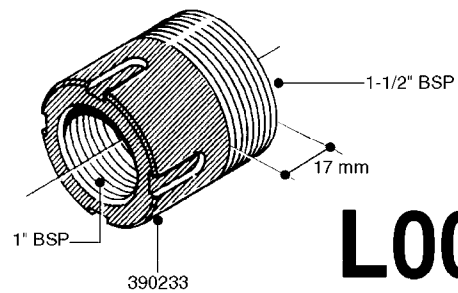

L0040

FITTINGS - NIPPLES & ELBOWS
L0040-HIN, 01:01:16

Page 1
Date 07.02.2020 10:34

parts-n°	order qty	description
10530803	1	FITT.PO.SE 2.00X2.00 45 DEG.
320191	1	FITT.DK ELB 3/8' BSP 45 DEGREE
320482	1	FITT.DK ELB. 1/2" BSP 60 DEG.
320596	1	FITT.DK ELB 3/8'-1/2'BSP 45DEG
320607	1	FITT.DK HN 3/8M X 3/8F BSP LNG
320633	1	FITT.DK HN 3/8"M X 3/8"F BSP
321451	1	FITT.DK ELB.1-1/2 X1-1/4 80DEG
321532	1	FITT.DK REDUC 3/4' X 1/2' BSP
390233	1	FITT.DK REDUC 1-1/2" X 1" BSP