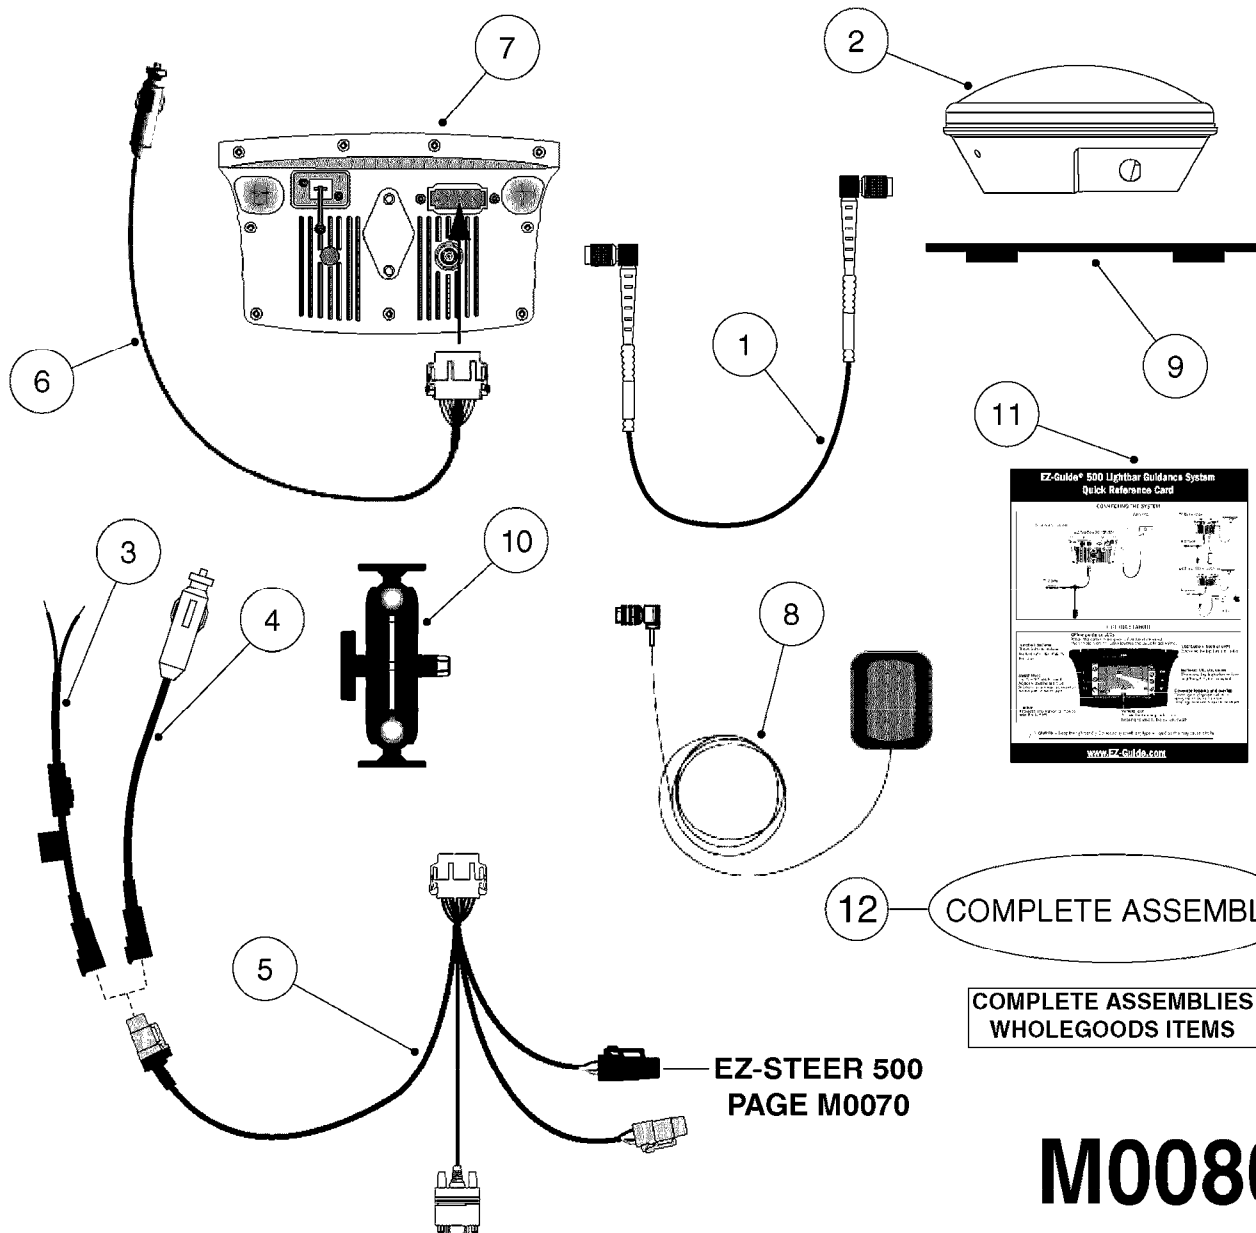

M0080

EZ-GUIDE 250 LIGHTBAR
M0080-HIN, 01:01:16

Page 1
Date 07.02.2020 10:34

Pos.	parts-n°	order qty	description
1	26007603	1	CABLE, ANTENNA, EZGUIDEPLUS
2	26015603	1	ANTENNA AG15 L1,EZ GDE 500/250
3	26016103	1	EZ-GUIDE 500 CABLE UNTERM.FUSE
4	26016203	1	EZ-GUIDE 500 POWER CONN.CABLE
5	26017303	1	EZ-GUIDE 250 ALL PORT CABLE
6	26017703	1	EZ-GUIDE 250 POWER CABLE
7	26017803	1	EZ-GUIDE 250 LIGHTBAR DISPLAY
8	26017903	1	EZ-GUIDE 250 PATCH ANTENNA
9	28048203	1	EZ-GUIDE 500 MOUNT F.AG15 ANT.
10	28048303	1	EZ-GUIDE 250/500 RAM MNT.1.5"
11	67217403	1	EZ-GUIDE 250 QUICK REF.CARD
12	84210603	1	EZ GUIDE 250 LIGHTBAR