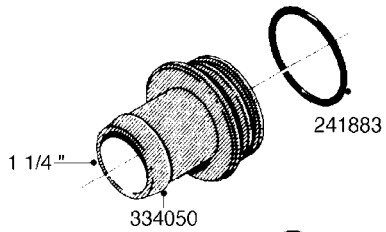

L0090

FITTINGS - S-56 & S-61
L0090-HIN, 01:01:16

Page 1

Date 07.02.2020 10:32

parts-n°	order qty	description
145661	1	FITT.DK S-61 FORK
241754	1	O-RING D59.5X3
241883	1	O-RING 3 X 39.2 NITRIL
322055	1	FITT.DK S-61 BULKHEAD
322056	1	FITT.DK S-61 BULKHEAD NUT
322066	1	FITT.DK S-56 NUT
334050	1	FITT.DK S-61 STR.1-1/4"
334068	1	FITT.DK S-61 STR.1"
334091	1	FITT.DK S56 STR.1-1/2'
334099	1	FITT.DK S-61 ELB.1-1/2"110 DEG
334100	1	FITT.DK S-61 ELB.1" 110 DEG.
334151	1	FITT.DK S-61 ELB.1-1/4"110 DEG
390231	1	FITT.DK NIPPLE 1-1/2 X S56