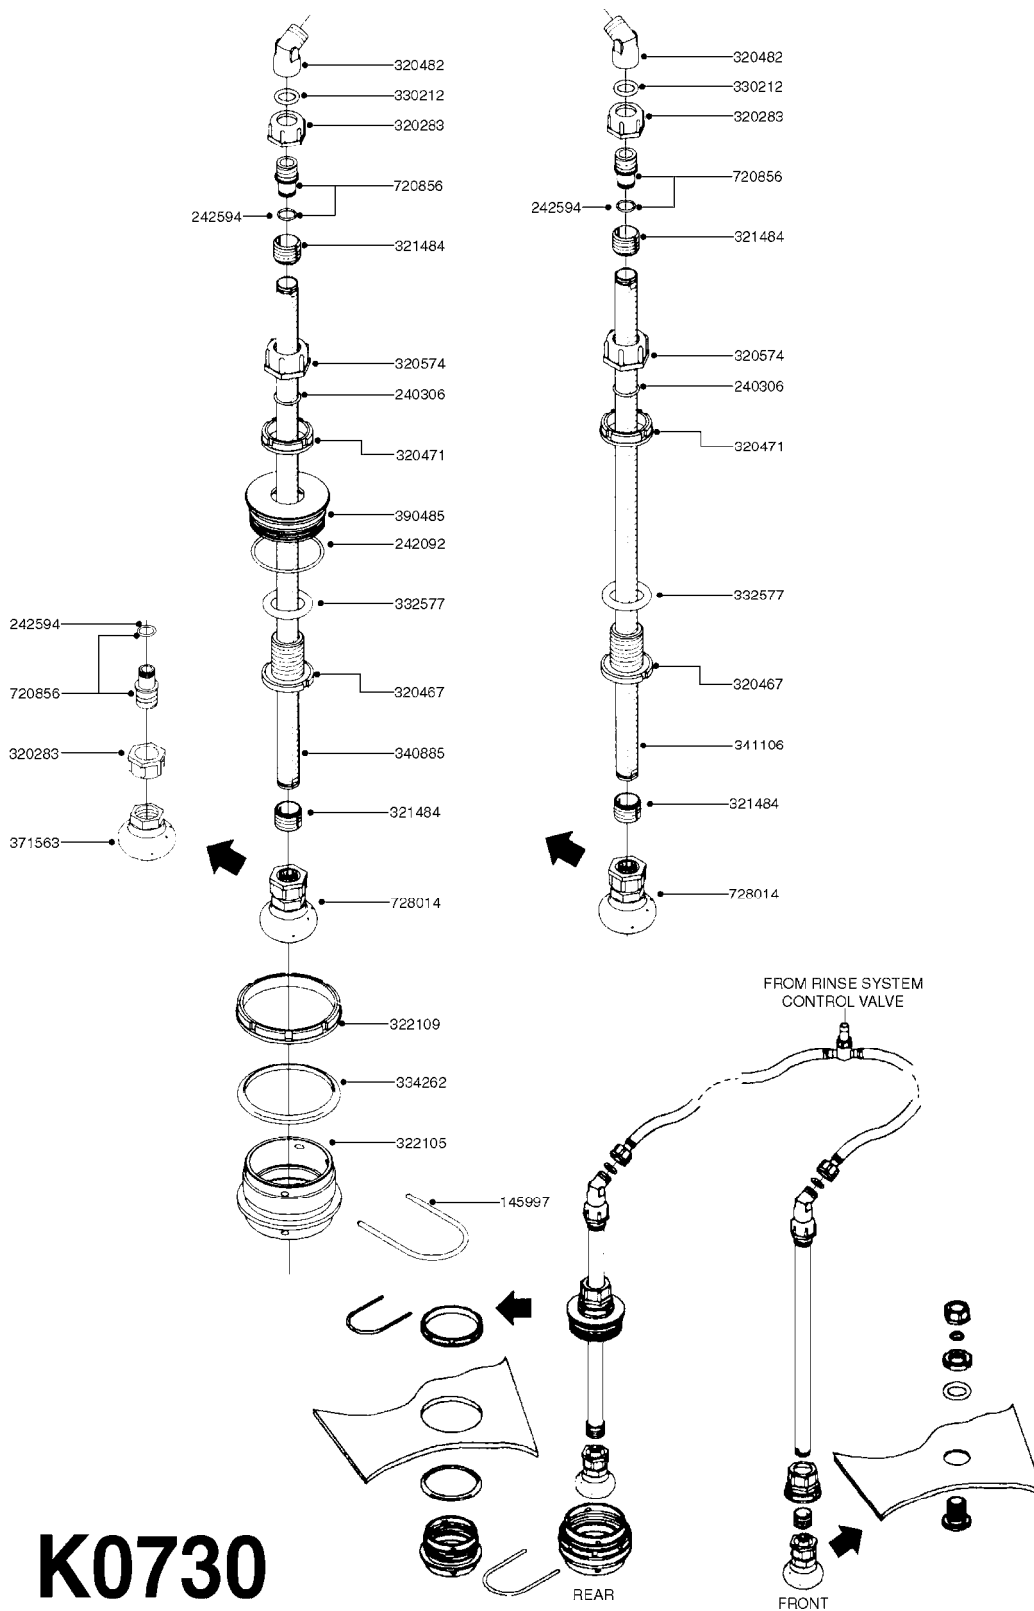

RINSE SYSTEM NOZZLES
K0730-HIN, 01:01:16

RINSE SYSTEM NOZZLES
K0730-HIN, 01:01:16

Page 1
Date 07.02.2020 10:32

parts-n°	order qty	description
145997	1	FITT.DK S-93 FORK
240306	1	O-RING D29/D21X4
242092	1	O-RING D69.5X3
242594	1	O-RING D14 X 1.78 SCH.70-EPDM
320283	1	FITT.DK NUT 3/4"BSP
320467	1	FITT.DK BULKHEAD 1"BSP SINGLE
320471	1	FITT.DK NUT 1" BSP JAMB
320482	1	FITT.DK ELB. 1/2" BSP 60 DEG.
320574	1	FITT.DK NUT 1" BSP SPECIAL
321484	1	BUSHING THREADED F.NOZZ.TUBE
322105	1	FITT.DK S-93 BULKHEAD DOUBLE
322109	1	FITT.DK S-93 BULKHEAD NUT
330212	1	O-RING D19/D14X2.4 F.1/2"NUT
332577	1	O-RING D38/D30X4 F.1" PUR.
334262	1	GASKET F.S-93 BULKHEAD
340885	1	TUBE F. RINSE NOZZLE L=600
341106	1	TUBE F.RINSE NOZZLE L=220
371563	1	NOZZLE FOR TANK RINSE
390485	1	FITT.DK S-93 PLUG W D34 HOLE
720856	1	FITT.DK 1/2'BSP ASSY.F.3/4'NUT
728014	1	RINSE NOZZLE MOUNTED