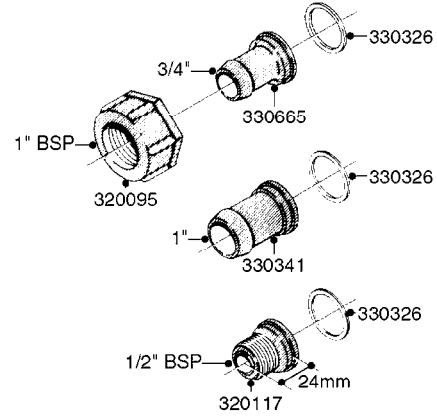

L0010

parts-n°	order qty	description
240085	1	O-RING D13,1/8,3X02,4 NITRIL
241441	1	O-RING D29.3X3
242594	1	O-RING D14 X 1.78 SCH.70-EPDM
320084	1	FITT.DK NUT 1/2" BSP
320095	1	FITT.DK NUT 1" BSP
320117	1	FITT.DK CONN.1/2"BSP F. 1" CAP
320187	1	FITT.DK CAP 3/8" BSP BLACK
320283	1	FITT.DK NUT 3/4"BSP
320821	1	FITT.DK NUT 1-1/2" BSP
321495	1	FITT.DK REDUC 1/4'BSP F.3/4'NT
321576	1	FITT.DK CONN 1/2"BSP F.3/4"NUT
330013	1	O-RING 2.5 X 10 PUR
330212	1	O-RING D19/D14X2.4 F.1/2"NUT
330326	1	O-RING D30/D24X2 F.1"NUT
330341	1	FITT.DK HB 1" F. 1" NUT
330595	1	O-RING D24.6/D20X2.1 -3/4"
330665	1	FITT.DK HB 3/4"F.1" NUT
330676	1	FITT.DK HB 3/8" F. 1/2" NUT
330687	1	FITT.DK HB 1/2" F. 1/2" NUT
330691	1	FITT.DK HB 3/4'F.3/4' NUT
330783	1	FITT.DK HB 3/8"F.3/8" NUT
331262	1	FITT.DK HB 1-1/2" F. 1-1/2"NUT
331273	1	O-RING D44/D38X2 F.1-1/2"
331446	1	FITT.DK HB 1" F.1-1/2" NUT
331807	1	FITT.DK HB 5/16" F.3/8" NUT
332286	1	FITT.DK HB 1/2" F. 3/4" NUT
332905	1	FITT.DK HB 1/2" F. 3/4" CAP
332927	1	FITT.DK PLUG F. NOZZLE TUBE
333292	1	FITT.DK HB 1"O'RING F.1-1/2"
333664	1	FITT.DK HB 5/16' F. 1/2' NUT
334044	1	FITT.DK HB 3/4' F. 3/4' CAP
334059	1	FITT.DK EL 1" 110 DEG.F.1-1/2"
334123	1	FITT.DK HB 1-1/4"O-RNG F.1-1/2"
334150	1	FITT.DK HB 1-1/4" 110 F.1-1/2"
390542	1	PLUG WASHER FOR 3/4'CAP NUT
716236	1	FITT.DK HB 1/2" ASSY. F. 3/4"
716413	1	FITT.DK PLUG ASSY. F.NOZ TUBE
717426	1	FITT.DK REDUC 1/4"BSP F.3/4"N
720856	1	FITT.DK 1/2'BSP ASSY.F.3/4'NUT
724621	1	FITT.DK HB 3/4"ASSY F.3/4" NUT