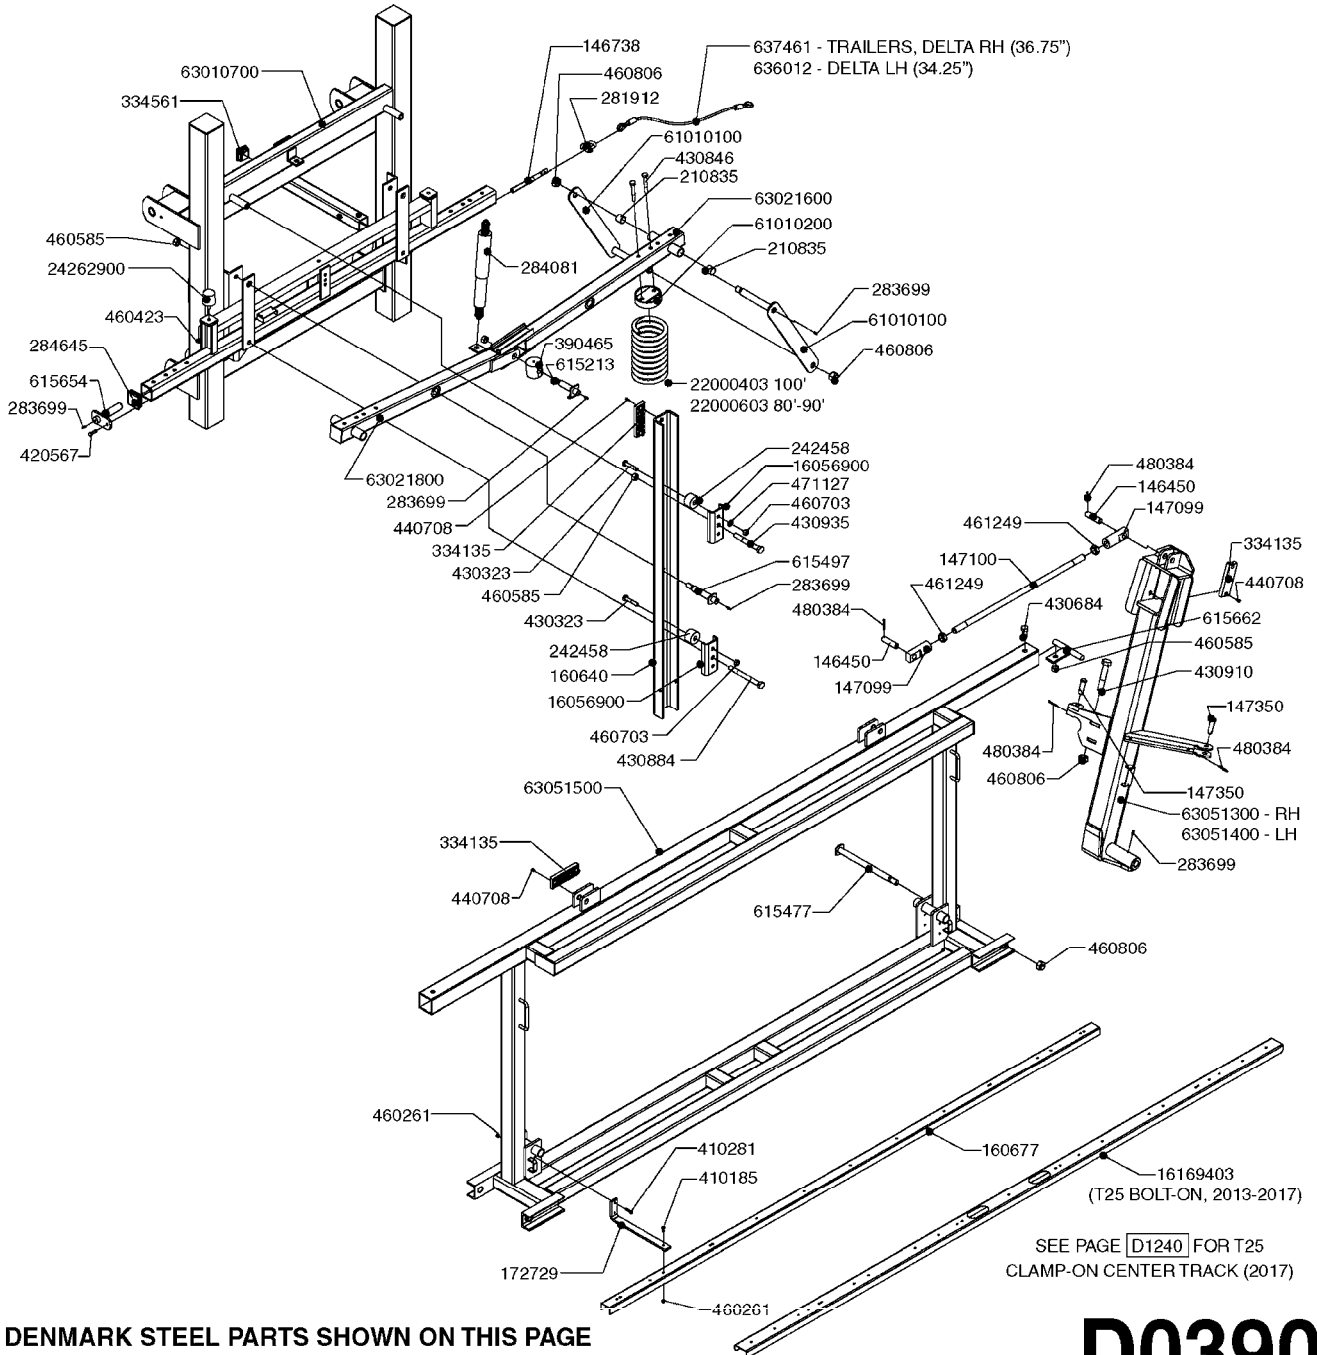

NORTH AMERICAN STEEL PARTS SHOWN ON THIS PAGE
FOR DENMARK STEEL PARTS, SEE PAGE D0300

D0310

BOOM COMMANDER CENTER 45-66'US
D0310-HIN, 01:01:16

Page 1
Date 07.02.2020 10:32

parts-n°	order qty	description
146324	1	SHAFT D16.8 L102/2 X 5
146587	1	PIN D16.8 X 65
146738	1	PIN FOR CENTER CABLE EAGLE
147350	1	PIN D16.8 L60MM
151872	1	BUSHING D22.0/18.0 10MM
160311	1	WASHER D30/D20.4X2
162724	1	WASHER D25/D18.1X1
172053	1	NOZZLE TRACK HOLDER
210652	1	BUSHING TEFLON D25/D22X20
220867	1	COMP SPRING DI106 L320 D14 N9,55
242089	1	RUBBER STOP D50X40 M10
242281	1	RUBBER BAND OVAL 180MM
281912	1	SHACKLE M-10
283157	1	PLUG F.DRAIN 60X60X4
283699	1	GREASE NIPPLE M6X1
284552	1	SHOCK ABSORBER F.EAGLE BOOM
284873	1	KIT F.SHOCK ABSORBER HDW.EAG.
333956	1	SLIDE SHOE 91X25X10
334135	1	SLIDE SHOE 140X45X15
390465	1	JOINER BLOCK TRAPEEZE EAGLE
410362	1	BOLT HEX 8.8 SS M6X20
410686	1	BOLT HEX 8.8 DEL M6X30
420567	1	BOLT HEX 8.8 DEL M8X30 FT
420604	1	BOLT HEX 8.8 DEL M10X25 FT DIN933
421218	1	BOLT HEX 8.8 DEL M10X90
430463	1	BOLT HEX 8.8 DEL M16X110
430581	1	BOLT HEX 8.8 DEL M16X40 FT
440644	1	SCREW NO.10 5/8"
440665	1	SCREW M4.2X16 STAINLESS
460261	1	NUT HEX M6X1.00 LOCK DIN985 A2 SS
460327	1	NUT HEX M16X2
460342	1	NUT HEX M10 DEL DIN934
460423	1	NUT HEX M10X1.50 LOCK DIN985A2 SS
460585	1	LOCKING NUT M16 DIN985 A2 SS
460806	1	NUT HEX M20X2.50 LOCK DIN985A2 SS
461228	1	NUT HEX M20
480384	1	PIN COTTER 3/16 x 1-1/2"
614047	1	PIN D22 X 243 HINGE EAGLE
615212	1	PIN D22 X 84 LUBED F.EAGLE
615213	1	PIN D22 X 70 LUBED F.EAGLE
615219	1	TILT CYL.REPLACEMENT EAGLE
615641	1	SAFETY BAR F.WNG TLT 45-66'
615654	1	PIN D25 X 123 F. PARALIFT
16066303	1	U-CHANNEL F. CENTER SPB
16077703	1	CENTER TRACK SPB
63020003	1	HINGE 45'-66' RH / SPB
63020103	1	HINGE 45'-66' LH / SPB
63021203	1	TRAPEZE ARM R.H. SPB
63021303	1	TRAPEZE ARM L.H. SPB
63021403	1	PARA-LIFT LIFT CENTER SPB
63021503	1	CENTER FRAME SPB
63021803	1	TRAPEZE ARM SPB
78122700	1	CYLINDER D40/22X300MM RED