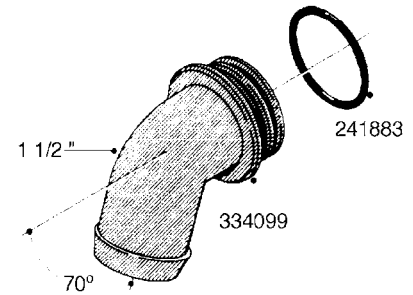

L0090

FITTINGS - S-56 & S-61
L0090-HIN, 01:01:16

Page 1

Date 07.02.2020 10:32

parts-n°	order qty	description
145661	1	FITT.DK S-61 FORK
241754	1	O-RING D59.5X3
241883	1	O-RING 3 X 39.2 NITRIL
322055	1	FITT.DK S-61 BULKHEAD
322056	1	FITT.DK S-61 BULKHEAD NUT
322066	1	FITT.DK S-56 NUT
334050	1	FITT.DK S-61 STR.1-1/4"
334068	1	FITT.DK S-61 STR.1"
334091	1	FITT.DK S56 STR.1-1/2'
334099	1	FITT.DK S-61 ELB.1-1/2"110 DEG
334100	1	FITT.DK S-61 ELB.1" 110 DEG.
334151	1	FITT.DK S-61 ELB.1-1/4"110 DEG
390231	1	FITT.DK NIPPLE 1-1/2 X S56