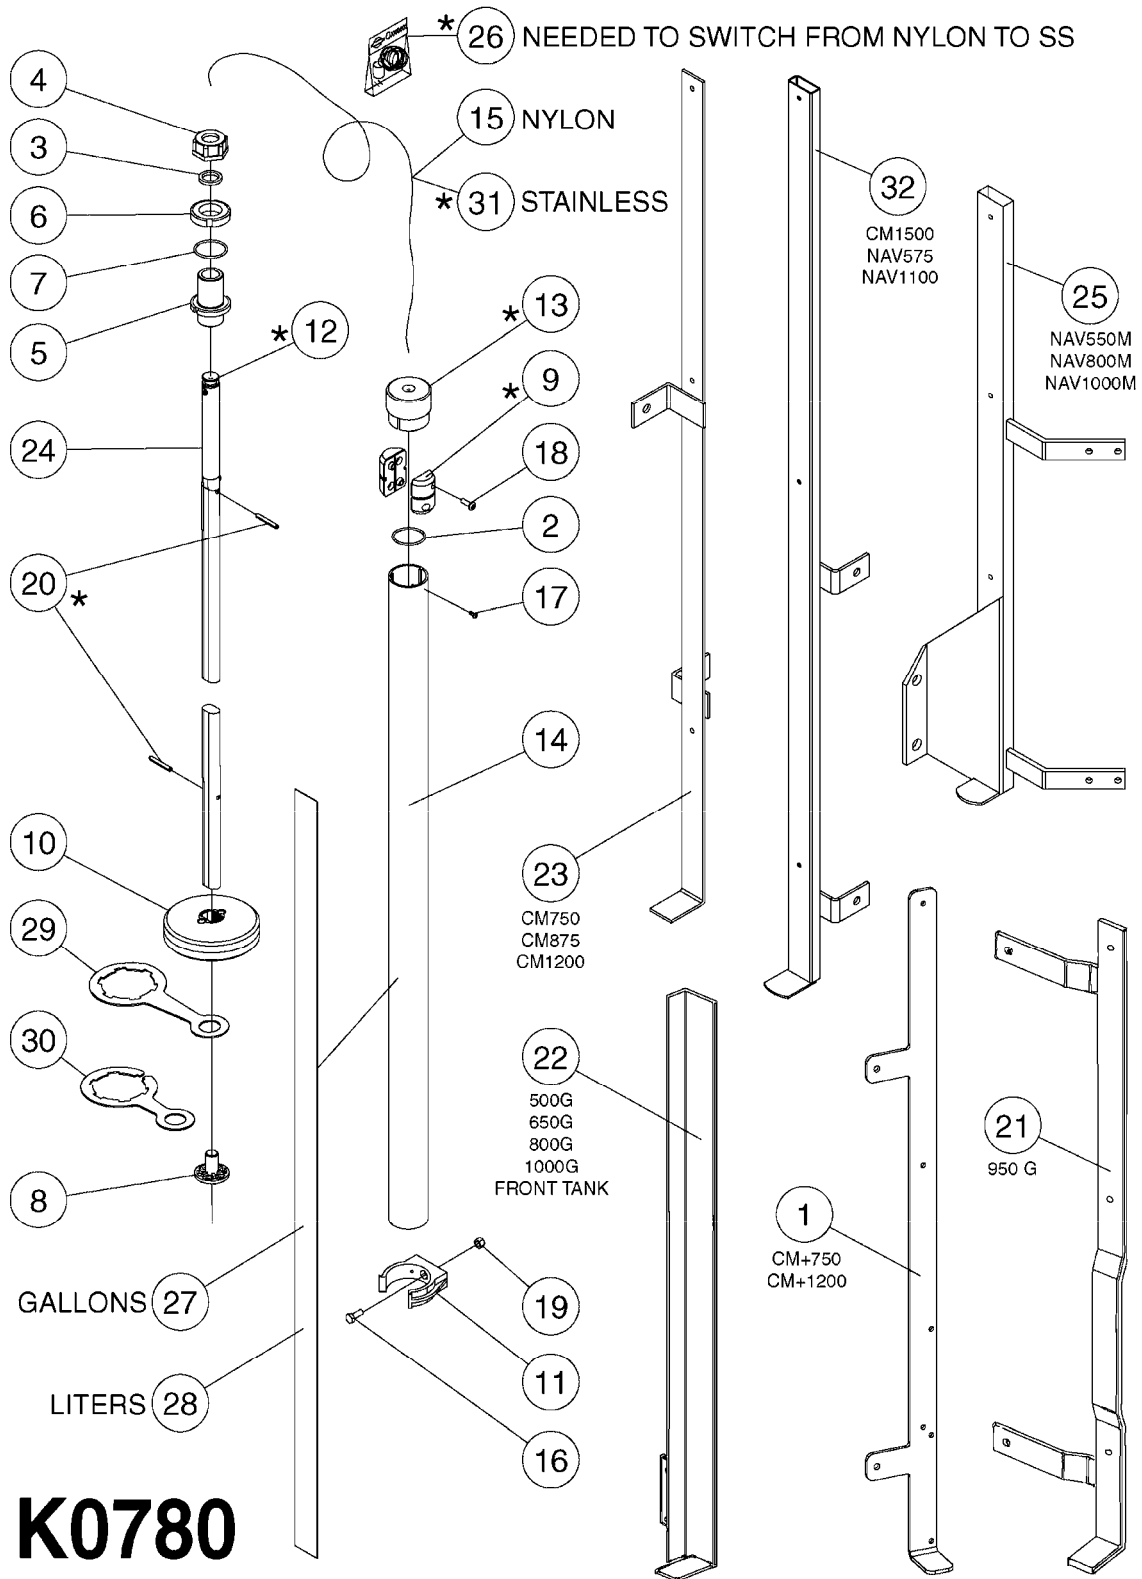

SIGHT GAUGE - REMOTE
K0780-HIN, 25:09:19

Page 1
Date 07.02.2020 10:32

Pos.	parts-n°	order qty	description
1	161950	1	SIGHT GAUGE MT BKT CM+ 750/120
2	242262	1	O-RING D31X3 VITON
3	242309	1	SEAL Ø22 ID Ø30 OD X 4 HIGH
4	320095	1	FITT.DK NUT 1" BSP
5	320456	1	FITT.DK BULKHEAD 1"BSP DOUBLE
6	320471	1	FITT.DK NUT 1" BSP JAMB
7	332577	1	O-RING D38/D30X4 F.1" PUR.
8	333864	1	GUIDE F. SAFETY VALVE SPRING
9	334513	1	MARKER HALF SIGHT GAUGE
10	334515	1	FLOATER FOR LIQUID LEVEL
11	334523	1	PIPE HOLDER Ø51.5
12	334849	1	SIGHT GAUGE GUIDE F. SS TUBE
13	334850	1	GUIDE F. SIGHT GAUGE TUBE TOP
14	341202	1	TUBE F.SIGHT GAUGE L=40"
14	341204	1	SIGHT GAUGE TUBE L=59"
14	341283	1	TUBE F.SIGHT GAUGE L=72"
14	341307	1	TUBE F.SIGHT GAUGE L=75" NCM 4400
14	341339	1	TUBE F.SIGHT GAUGE L=82" NCM 6600
14	341340	1	TUBE F.SIGHT GAUGE L=94" (2382) NCM 9000
14	34000703	1	TUBE F. DRY GAUGE L=1200 BENT RANGER 2000 & 2200
15	390487	1	CORD NYLON/SIGHT GAUGE 4500mm OLDER MODELS ONLY
16	410185	1	BOLT HEX 8.8 DEL M6X16
16	410362	1	BOLT HEX 8.8 SS M6X20
17	440663	1	SCREW 3/8" NR4 STAINLESS
18	440677	1	SCREW F. PLASTIC 5X20 SS
19	460261	1	NUT HEX M6X1.00 LOCK DIN985 A2 SS
20	480717	1	PIN E 5X40 SST
20	480730	1	PIN ROLL 5X30 STAINLESS STEEL
21	615197	1	BKT.SIGHT GAUGE HC950
22	615308	1	BRACKET FOR SIGHT TUBE
23	615941	1	SIGHT GAUGE MOUNT BRACKET CM
24	615942	1	GUIDE TUBE F.FLOATER CM1200G
24	615943	1	GUIDE TUBE F.FLOATER CM875G
24	615944	1	GUIDE TUBE F.FLOATER, L=1680 HC 950, NAV 575, NAV 3500, CM 750
24	615945	1	GUIDE TUBE F.FLOATER, L=1610, NV3000 NAV 3000 & HC650
24	615947	1	GUIDE TUBE F.FLOATER TR 500G
24	615948	1	GUIDE TUBE F.FLOATER MA 1000-1200-1500 L
24	615949	1	GUIDE TUBE F.FLOATER MEGA 230G
24	615951	1	GUIDE TUBE F.FLOATER NAV800G
24	615952	1	GUIDE TUBE F.FLOATER NAV1000G
24	615954	1	GUIDE TUBE F. FLOATER F.T.250G
24	615955	1	GUIDE TUBE F.FLOATER FT.350G
24	615957	1	GUIDE TUBE F.FLOATER NAV.550G
24	61022100	1	GUIDE TUBE F NP1100/CM1500
24	61022600	1	GUIDE TUBE F.FLOATER RANGER RANGER 2000 & 2200
24	61036700	1	GUIDE TUBE F.FLOATER, L=1850, NV4000/CM4400 NCM 4400 & NAV 4000
24	61038600	1	GUIDE TUBE F.FLOAT NCM 9000
24	61038700	1	GUIDE TUBE F.FLOAT NCM 6600
25	637998	1	MANIFOLD BKT. NAVIGATOR
26	741527	1	SIGHT GAUGE KIT SS WIRE '98 SS CABLE & PARTS NEEDED
27	978056	1	DECAL S/G TUBE 500GAL-99