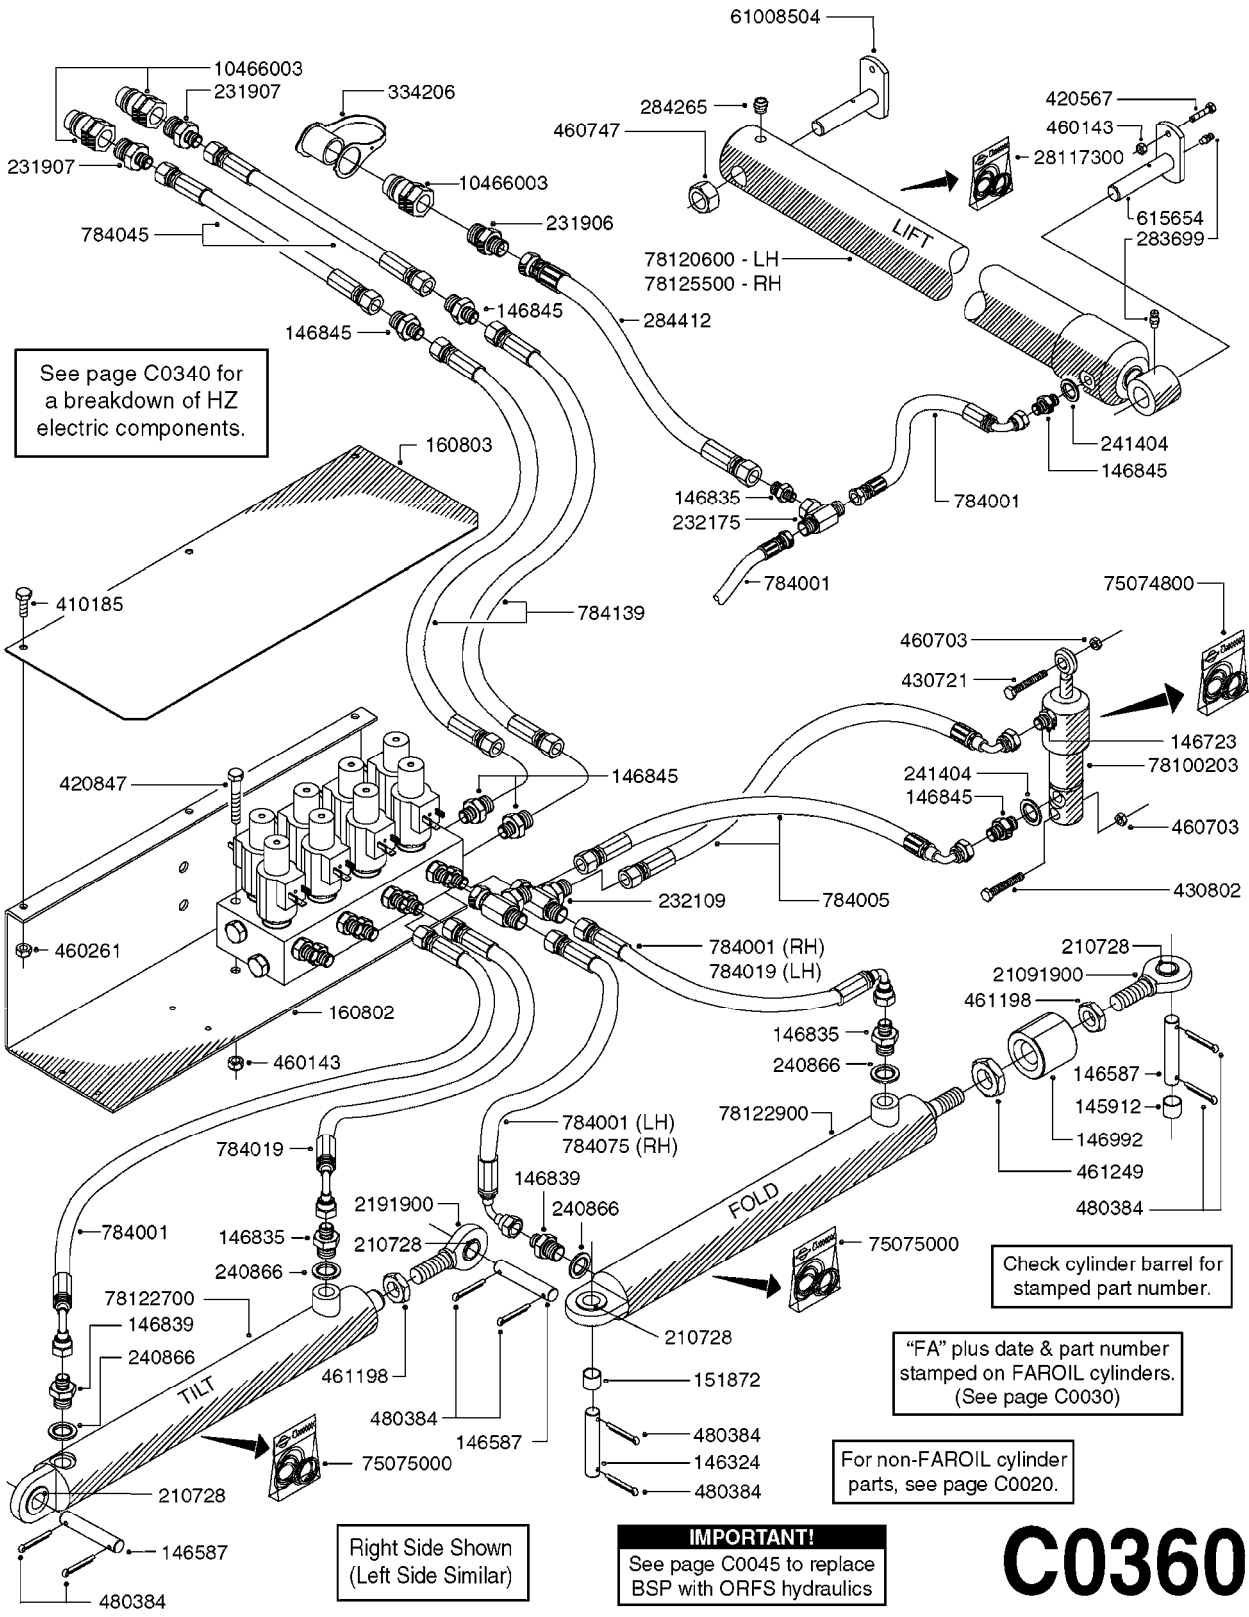

IMPORTANT!
See page C0045 to replace
BSP with ORFS hydraulics

C0340

HYD EAGLE HZ JOYSTICK 2005
C0340-HIN, 13:05:19

Page 1
Date 07.02.2020 10:31

parts-n°	order qty	description
146845	1	HEX NIPPLE 1/4"X1/4"
160802	1	MOUNT PLATE F.HYD SOLENOID'HZ'
160803	1	COVER PLATE F.HYD SOLENOID'HZ'
160804	1	MOUNT BRACKET F.HANDLE
160805	1	MOUNT STRAP F.HANDLE
241404	1	DOWTY SEAL 1/4"
260363	1	PLUG 2 POLE 12V
261266	1	CONNECTOR END F.CABLE HP
261342	1	SPADE F.ELEC.3 WAY CONNECTOR
261651	1	SPADE F.ELEC.6 POLE CONNECTOR
261688	1	SWITCH F. HANDLE WHITE
261689	1	CAP RUBBER F. SWITCH JOYSTICK
261692	1	PLUG ELEC.7 POLE FEMALE F.CABL
261693	1	PLUG ELEC. 7 POLE MALE
261740	1	SPADE F.ELEC.3 POLE CONN.INSUL
262106	1	BULKHEAD F. CABLE 6.5-14 BLACK
262107	1	NUT F. BULKHEAD CABLE GRAY
284871	1	CONTROL HANDLE RIGHT HALF
284872	1	CONTROL HANDLE LEFT HALF
390710	1	SWITCH F.HANDLE GREY MACHINED
410185	1	BOLT HEX 8.8 DEL M6X16
410362	1	BOLT HEX 8.8 SS M6X20
410664	1	BOLT HEX M5 X 20
410922	1	CYL.SKR 8.8 DEL M4X20 RST
420604	1	BOLT HEX 8.8 DEL M10X25 FT DIN933
420847	1	BOLT HEX 8.8 DEL M8X85
440673	1	SCREW F.PLASTIC 5X12 SS
460143	1	SELF LOCK NUT M8 SST A2 DIN985
460202	1	NUT HEX M6
460261	1	NUT HEX M6X1.00 LOCK DIN985 A2 SS
460423	1	NUT HEX M10X1.50 LOCK DIN985A2 SS
460467	1	NUT HEX M5 GALV.
978415	1	DECAL CONTROL HANDLE
983005	1	ELEC. CABLE 2 WIRE X 1.5MM
983074	1	ELEC. CABLE 5 WIRE X 1.5MM
10623203	1	DECAL F.JOYSTICK - FORCE
14010400	1	PLUG 1/4" BSP
14036600	1	MANIFOLD 4-FUNCTION SPC 2004
70137603	1	JUNC. BOX, FLUID, COMPLETE, 2015