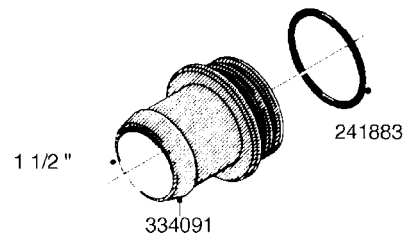

L0090

FITTINGS - S-56 & S-61
L0090-HIN, 01:01:16

Page 1

Date 07.02.2020 10:32

parts-n°	order qty	description
145661	1	FITT.DK S-61 FORK
241754	1	O-RING D59.5X3
241883	1	O-RING 3 X 39.2 NITRIL
322055	1	FITT.DK S-61 BULKHEAD
322056	1	FITT.DK S-61 BULKHEAD NUT
322066	1	FITT.DK S-56 NUT
334050	1	FITT.DK S-61 STR.1-1/4"
334068	1	FITT.DK S-61 STR.1"
334091	1	FITT.DK S56 STR.1-1/2'
334099	1	FITT.DK S-61 ELB.1-1/2"110 DEG
334100	1	FITT.DK S-61 ELB.1" 110 DEG.
334151	1	FITT.DK S-61 ELB.1-1/4"110 DEG
390231	1	FITT.DK NIPPLE 1-1/2 X S56