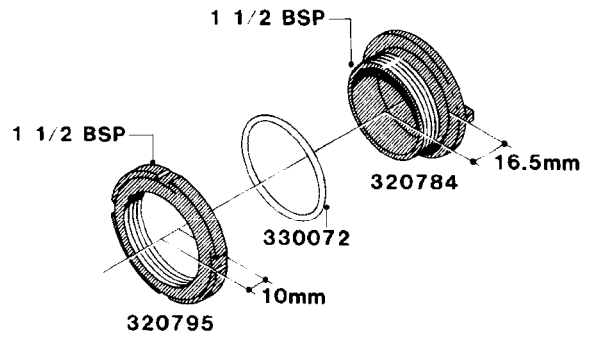

L0060

FITTINGS - BULKHEAD
L0060-HIN, 01:01:16

Page 1

Date 07.02.2020 10:32

parts-n°	order qty	description
141046	1	NUT 3/8" BSP
141341	1	NUT 1/4' BSP
240284	1	O-RING D82,5/75 X 3,5
320456	1	FITT.DK BULKHEAD 1"BSP DOUBLE
320467	1	FITT.DK BULKHEAD 1"BSP SINGLE
320471	1	FITT.DK NUT 1" BSP JAMB
320541	1	FITT.DK BULKHEAD 2-1/2'BSP SIN
320552	1	FITT.DK NUT 2-1/2' BSP JAMB
320644	1	FITT.DK ELB.3/4"HB X 1" BSP
320784	1	FITT.DK CAP 1-1/2" BSP
320795	1	FITT.DK NUT 1-1/2" BSP JAMB
320935	1	FITT.DK BULKHEAD 1/4' BSP SING
320946	1	FITT.DK BULKHEAD 3/8' BSP SING
321296	1	FITT.DK BULKHEAD 1/2" BSP SING
321307	1	FITT.DK NUT 1/2" BSP JAMB
321333	1	FITT.DK BULK 1-1/2" X 1"F BSP
330061	1	O-RING D16/D11X2,5
330072	1	O-RING D53.5/D45.5X4
330212	1	O-RING D19/D14X2.4 F.1/2"NUT
332577	1	O-RING D38/D30X4 F.1" PUR.
332592	1	O-RING D26/D20X3