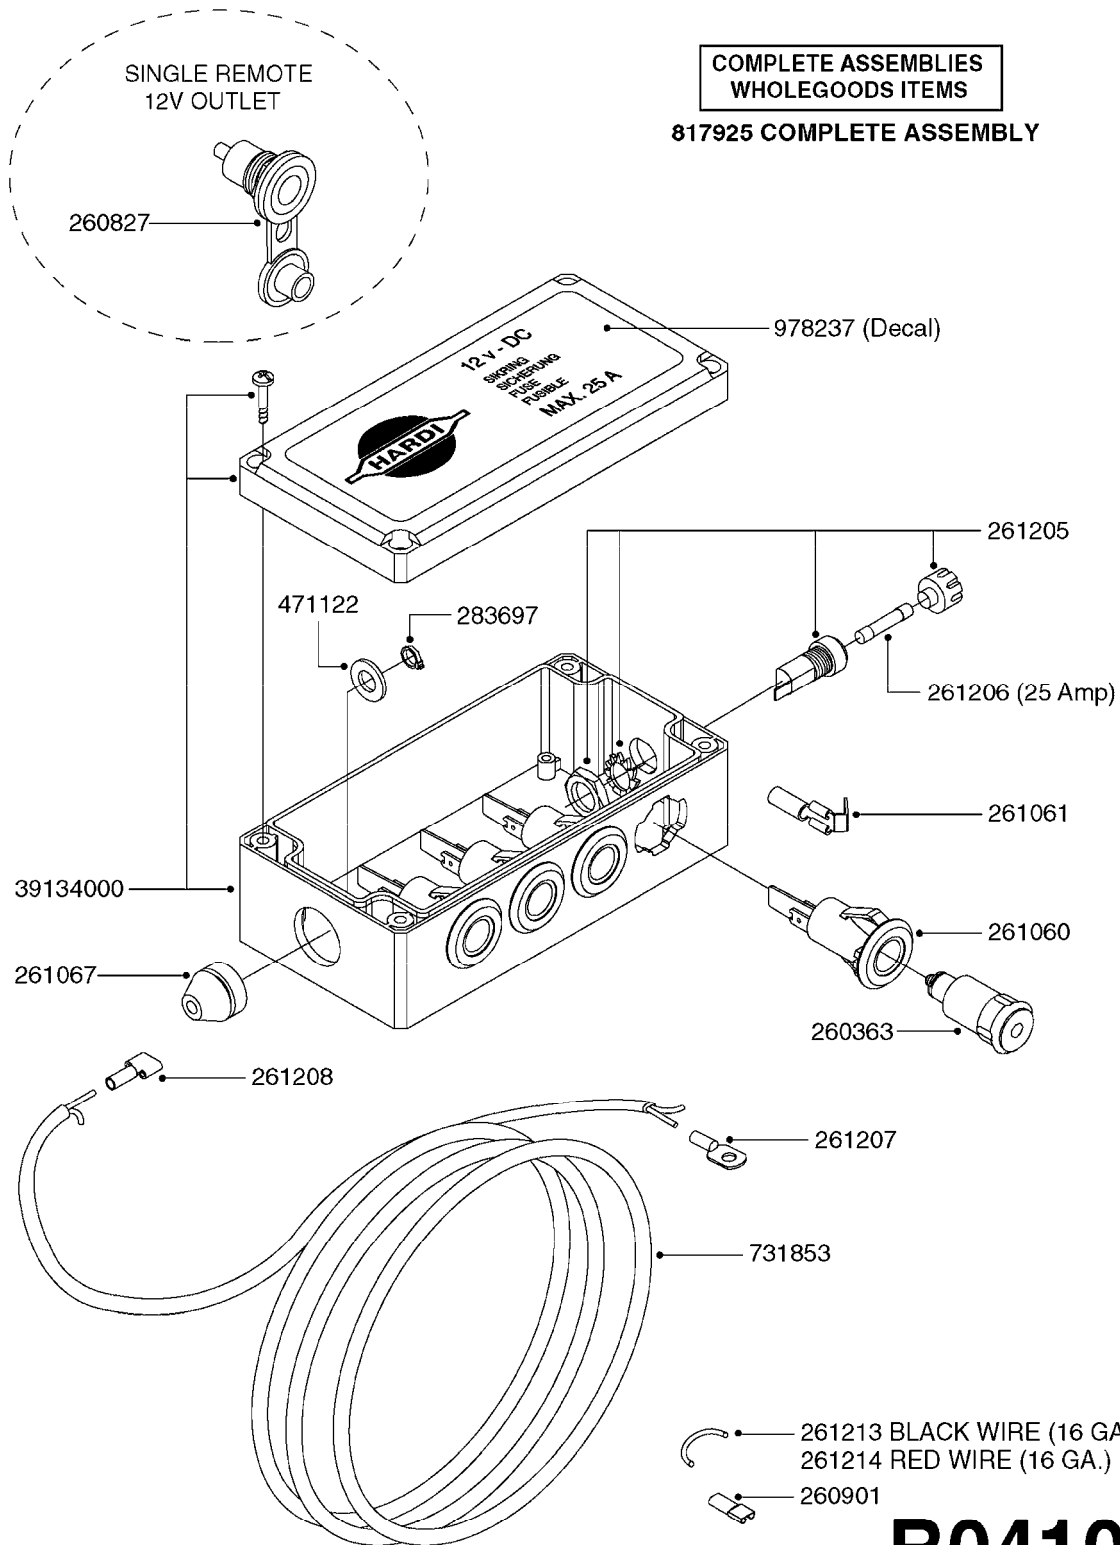

12 VOLT OUTLET BOX
B0410-HIN, 01:01:16

Page 0
Date 07.02.2020 10:31

12 VOLT OUTLET BOX
B0410-HIN, 01:01:16

Page 1
Date 07.02.2020 10:31

parts-n°	order qty	description
260363	1	PLUG 2 POLE 12V
260827	1	PLUG F.EC ATTACHMENTS
260901	1	SPADE F.ELEC CONN.1.5MM BLUE
261060	1	PLUG F.EC ATTACHMENTS
261061	1	SPADE F.ELEC.2 WAY CONNECTOR
261067	1	GROMMET 10-14 GREY
261205	1	FUSE HOLDER
261206	1	FUSE 25 A
261207	1	ELECTRIC CONNECTOR 4MM
261208	1	SPADE F.ELEC.CONNECTOR 4MM
261213	1	WIRE 6.4MM BLACK
261214	1	WIRE 6.4MM RED
283697	1	TIESTRAP 200MM
471122	1	WASHER, M10, Ø20/10.5X 2.0, SS
731853	1	CABLE 2X4MM L=138"
817925	1	OUTLET BOX 12 VOLT ELEC.
978237	1	DECAL OUTLET BOX
39134000	1	BOX, COMPLETE, 12V POWER BOX