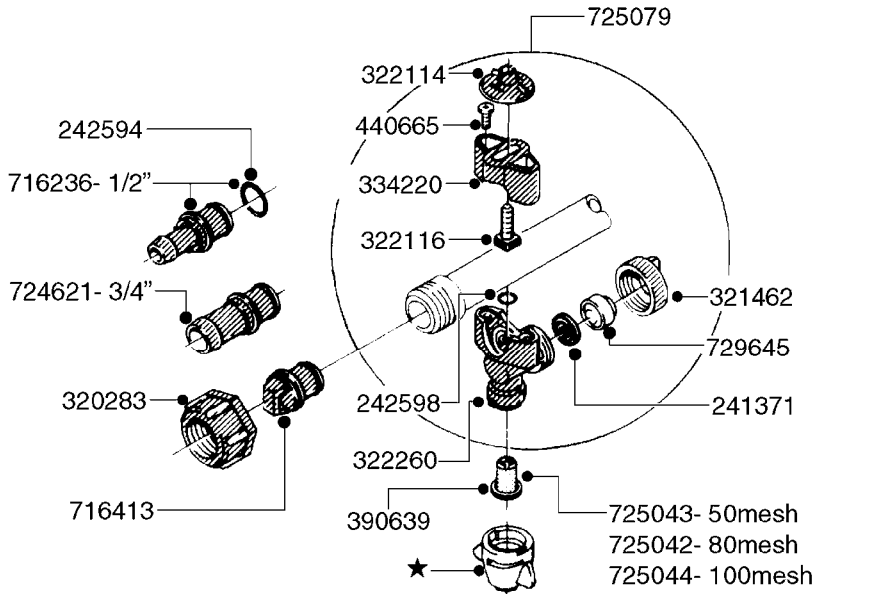

D1060

BOOM-NOZZLES QUINTASTREAM
D1060-HIN, 01:01:16

Page 1

Date 07.02.2020 10:32

Pos.	parts-n°	order qty	description
1	372011	1	NOZZLE ISO QS-015-5H GREEN
1	372012	1	NOZZLE ISO QS-02-5H YELLOW
1	372013	1	NOZZLE ISO QS-03-5H BLUE
1	372014	1	NOZZLE ISO QS-04-5H RED
1	372015	1	NOZZLE ISO QS-05-5H BROWN
1	372016	1	NOZZLE ISO QS-06-5H GREY
1	372017	1	NOZZLE ISO QS-08-5H WHITE
1	372018	1	NOZZLE ISO QS-10-5H LT. BLUE
1	372019	1	NOZZLE ISO QS-15-5H LT. GREEN
2	372002	1	ISO QNTSTRM 015 S-GREEN
2	372003	1	ISO QNTSTRM 02 S-YELLOW
2	372004	1	ISO QNTSTRM 03 S-BLUE
2	372005	1	ISO QNTSTRM 04 S-RED
2	372006	1	ISO QNTSTRM 05 S-BROWN
2	372007	1	ISO QNTSTRM 06 S-GREY
2	372008	1	ISO QNTSTRM 08 S-WHITE
2	372009	1	ISO QNTSTRM 10 S-LT.BLU
2	372010	1	ISO QNTSTRM 15 S-LT.GRN