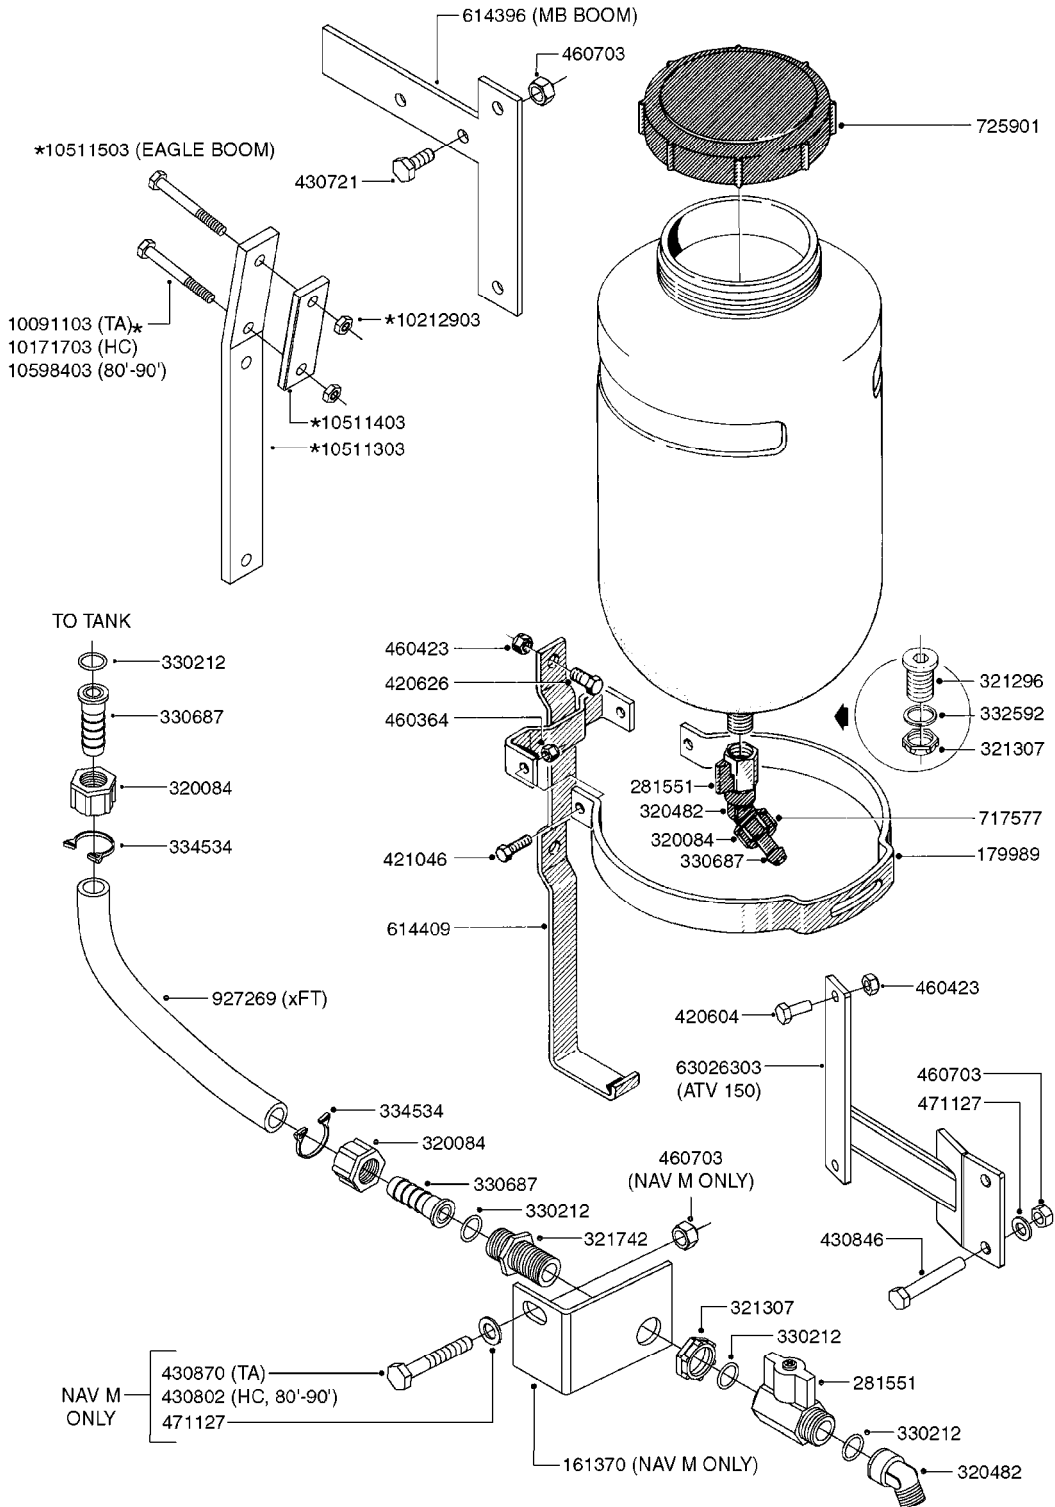

CLEAN WATER TANK
K0130-HIN, 01:01:16

COMPLETE TANK ASSY : 722072

K0130

CLEAN WATER TANK
K0130-HIN, 01:01:16

Page 1
Date 07.02.2020 10:32

parts-n°	order qty	description
161370	1	BKT.CLEAN WATER BOTT. VALVE
179989	1	BRKT. F. 3 GAL. TANK
281551	1	BALL VALVE 1/2"
320084	1	FITT.DK NUT 1/2" BSP
320482	1	FITT.DK ELB. 1/2" BSP 60 DEG.
321296	1	FITT.DK BULKHEAD 1/2" BSP SING
321307	1	FITT.DK NUT 1/2" BSP JAMB
321742	1	FITT.DK BULKHEAD 1/2' BSP
330212	1	O-RING D19/D14X2.4 F.1/2"NUT
330687	1	FITT.DK HB 1/2" F. 1/2" NUT
332592	1	O-RING D26/D20X3
334534	1	CLAMP HOSE PLASTIC 1/2"
420604	1	BOLT HEX 8.8 DEL M10X25 FT DIN933
420626	1	BOLT HEX 8.8 DEL M10X20 FT
421046	1	BOLT HEX M8X25/25 A2 SS DIN933
430721	1	BOLT HEX 8.8 DEL M12X40 FT
430802	1	BOLT HEX 8.8 DEL M12X75
430846	1	BOLT HEX 8.8 DEL M12X80
430870	1	BOLT HEX 8.8 DEL M12X55 FT
460364	1	NUT HU M8 A2 SS DIN934
460423	1	NUT HEX M10X1.50 LOCK DIN985A2 SS
460703	1	NUT HEX M12X1.75 LOCK DIN985A2 SS
471127	1	WASHER, M12, Ø24/13X24X2.5 SS
614396	1	CLEAN WATER BRACKET MB
614409	1	BRACKET FOR FOAM MARKER
717577	1	VALVE F.CLEAN WATER TANK
722072	1	CLEAN WATER TANK W FRAME & TAP
725901	1	LID F.WATER BOTTLE VENTED
927269	1	HOSE R X PVC X 1/2 X 0012"
10091103	1	BOLT HEX 3/8 NC GR.2 03.00'
10171703	1	BOLT HEX 3/8 NC GR.2 03.50"
10212903	1	NUT HEX NC (NYLON LOCK) 3/8"
10511303	1	FLATBAR L350/17DEG.CLEAN WATER
10511403	1	FLATBAR 104MM CLEAN WATER
10511503	1	BKT.CLEAN WATER MOUNT EAGLE
10598403	1	BOLT HEX HCS3/8-16 X 4 Z 5
63026303	1	CLEAN WATER TANK BRKT, ATV