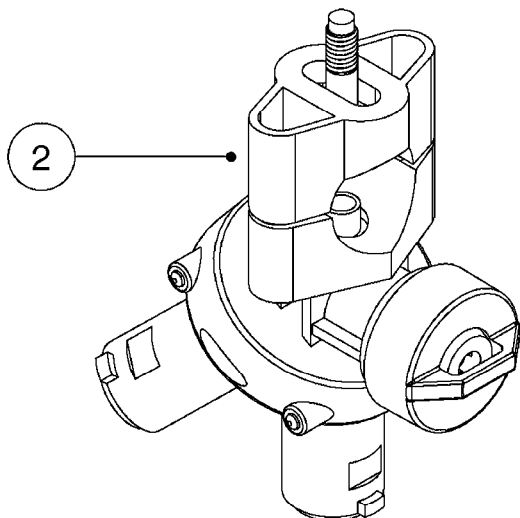

SINGLE NOZZLE BODY

TRIPLET NOZZLE BODY

D1090

*=REFER TO HARDI NOZZLE CATALOG

NOZZLE BODIES-SNAP FIT
D1090-HIN, 01:01:16

Page 1
Date 07.02.2020 10:32

parts-n°	order qty	description
143592	1	LOCK CLAMP FOR TRIPLET
241371	1	DIAPHRAGM F.NO-DRIP,VULC
241990	1	O-RING D9.3 X 2.4 VITON
242594	1	O-RING D14 X 1.78 SCH.70-EPDM
242598	1	O-RING D7.0 X 2.5 NITRIL
320187	1	FITT.DK CAP 3/8" BSP BLACK
320283	1	FITT.DK NUT 3/4"BSP
321462	1	CAP F.NO-DRIP ASSY.
322068	1	SNAP-FIT ADAPTER THREAD. HARDI
322114	1	NUT PLASTIC F.NOZZ.H
322116	1	BOLT PLASTIC F.NOZZ.H.
322258	1	HOUSING F.TRIPLET
322260	1	NOZZLE HOLDER LOWER PART
333012	1	NOZZLE HOLD. UPPER PART
334082	1	SNAP-FIT NOZZ.HOLD.CONE BLACK
334102	1	BLANK F.NOZZLE
334172	1	SNAP-FIT NOZZ.HOLD.CONE GREEN
334173	1	SNAP-FIT NOZZ.HOLD.CONE ORANGE
334220	1	YOKE, UPPER NOZZLE BODY
334371	1	SNAP-FIT NOZZLE HOLDER YELLOW
334373	1	SNAP-FIT NOZZLE HOLDER RED
334377	1	SNAP-FIT NOZZLE HOLDER BLUE
334926	1	SNAP-FIT TURN PLATE F TRIPLET
390639	1	O-RING F.NOZZLE FILTER
440665	1	SCREW M4.2X16 STAINLESS
716236	1	FITT.DK HB 1/2" ASSY. F. 3/4"
716413	1	FITT.DK PLUG ASSY. F.NOZ TUBE
724621	1	FITT.DK HB 3/4"ASSY F.3/4" NUT
725042	1	SCREEN 80 MESH W.GASKET, RED
725043	1	SCREEN 50 MESH W.GASKET,BLUE
725044	1	SCREEN 100 MESH W.GASKET,YELLO
725078	1	SNAP-FIT TRIPLET W/O NOZZ HOLD
725079	1	NOZZLE ASSY.SING.SNAP-FIT GREN
729645	1	NON-DRIP SPRING ASSY.GREEN 10