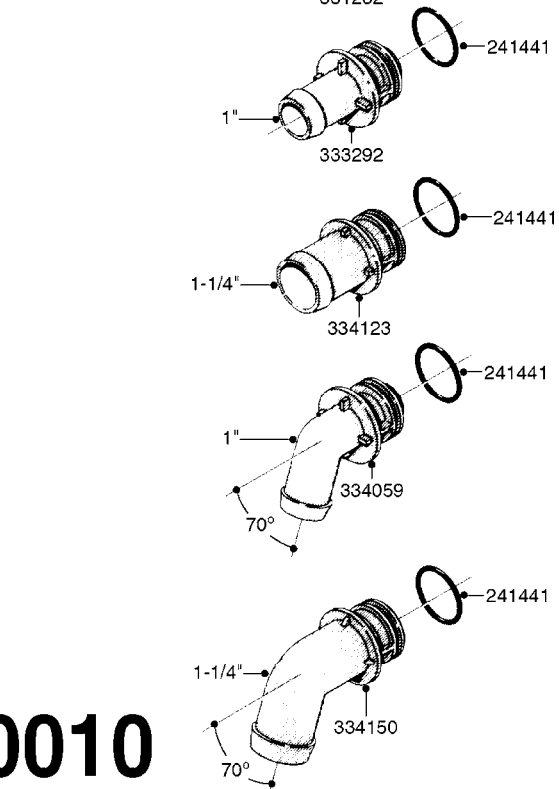

L0010

parts-n°	order qty	description
240085	1	O-RING D13,1/8,3X02,4 NITRIL
241441	1	O-RING D29.3X3
242594	1	O-RING D14 X 1.78 SCH.70-EPDM
320084	1	FITT.DK NUT 1/2" BSP
320095	1	FITT.DK NUT 1" BSP
320117	1	FITT.DK CONN.1/2"BSP F. 1" CAP
320187	1	FITT.DK CAP 3/8" BSP BLACK
320283	1	FITT.DK NUT 3/4"BSP
320821	1	FITT.DK NUT 1-1/2" BSP
321495	1	FITT.DK REDUC 1/4'BSP F.3/4'NT
321576	1	FITT.DK CONN 1/2"BSP F.3/4"NUT
330013	1	O-RING 2.5 X 10 PUR
330212	1	O-RING D19/D14X2.4 F.1/2"NUT
330326	1	O-RING D30/D24X2 F.1"NUT
330341	1	FITT.DK HB 1" F. 1" NUT
330595	1	O-RING D24.6/D20X2.1 -3/4"
330665	1	FITT.DK HB 3/4"F.1" NUT
330676	1	FITT.DK HB 3/8" F. 1/2" NUT
330687	1	FITT.DK HB 1/2" F. 1/2" NUT
330691	1	FITT.DK HB 3/4'F.3/4' NUT
330783	1	FITT.DK HB 3/8"F.3/8" NUT
331262	1	FITT.DK HB 1-1/2" F. 1-1/2"NUT
331273	1	O-RING D44/D38X2 F.1-1/2"
331446	1	FITT.DK HB 1" F.1-1/2" NUT
331807	1	FITT.DK HB 5/16" F.3/8" NUT
332286	1	FITT.DK HB 1/2" F. 3/4" NUT
332905	1	FITT.DK HB 1/2" F. 3/4" CAP
332927	1	FITT.DK PLUG F. NOZZLE TUBE
333292	1	FITT.DK HB 1"O'RING F.1-1/2"
333664	1	FITT.DK HB 5/16' F. 1/2' NUT
334044	1	FITT.DK HB 3/4' F. 3/4' CAP
334059	1	FITT.DK EL 1" 110 DEG.F.1-1/2"
334123	1	FITT.DK HB 1-1/4"O-RNG F.1-1/2"
334150	1	FITT.DK HB 1-1/4" 110 F.1-1/2"
390542	1	PLUG WASHER FOR 3/4'CAP NUT
716236	1	FITT.DK HB 1/2" ASSY. F. 3/4"
716413	1	FITT.DK PLUG ASSY. F.NOZ TUBE
717426	1	FITT.DK REDUC 1/4"BSP F.3/4"N
720856	1	FITT.DK 1/2'BSP ASSY.F.3/4'NUT
724621	1	FITT.DK HB 3/4"ASSY F.3/4" NUT