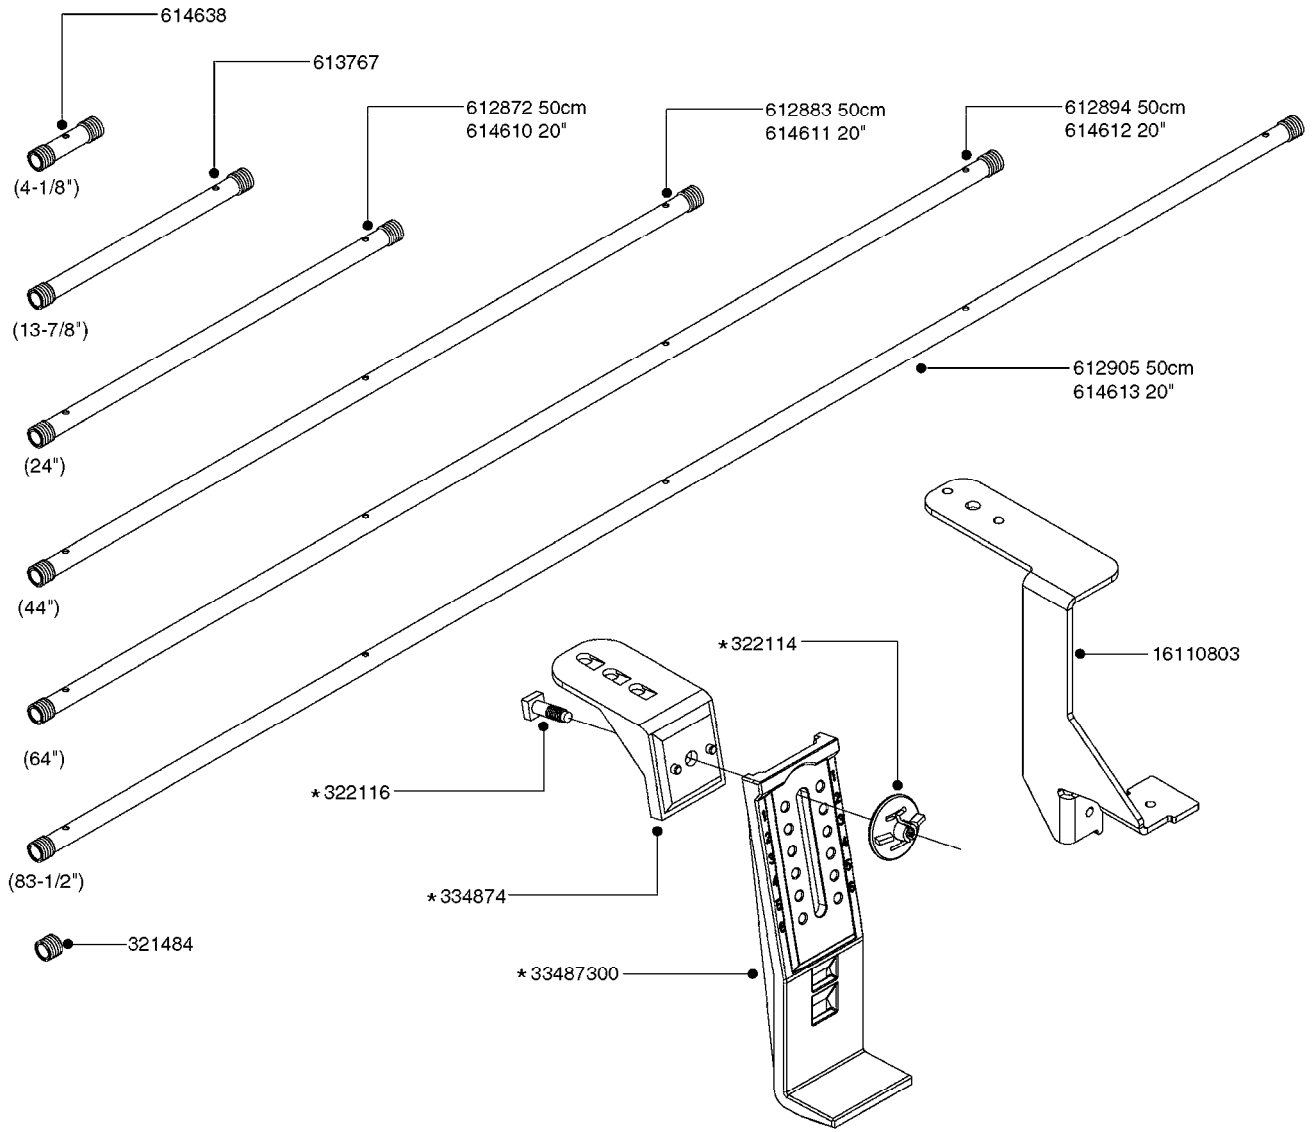

COMPLETE ASSEMBLY
WITH NOZZLES

REFER TO
HARDI® NOZZLE CATALOG

D1100

DOUBLE NOZZLE HOLDER-SNAP FIT
D1100-HIN, 01:01:16

Page 1

Date 07.02.2020 10:32

Pos.	parts-n°	order qty	description
1	372140	1	HARDI ISO BLIND CAP
2	725078	1	SNAP-FIT TRIPLET W/O NOZZ HOLD
3	28032503	1	DOUBLE NOZZLE HOLDER LD ISO
4	28040103	1	O-RING F.DOUBLE NOZZLE HOLDER
5	28089103	1	GASKET F.DOUBLE NOZZLE HOLDER
6	70056803	1	DOUBLE NOZZLE CAP ORANGE LD 01
6	70056903	1	DOUBLE NOZZLE CAP GREEN LD 015
6	70057003	1	DOUBLE NOZZLE CAP YELLOW LD 02
6	70057103	1	DOUBLE NOZZLE CAP LILAC LD 025
6	70057203	1	DOUBLE NOZZLE CAP BLUE LD 03
6	70057303	1	DOUBLE NOZZLE CAP RED LD 04
6	70057403	1	DOUBLE NOZZLE CAP BROWN LD 05