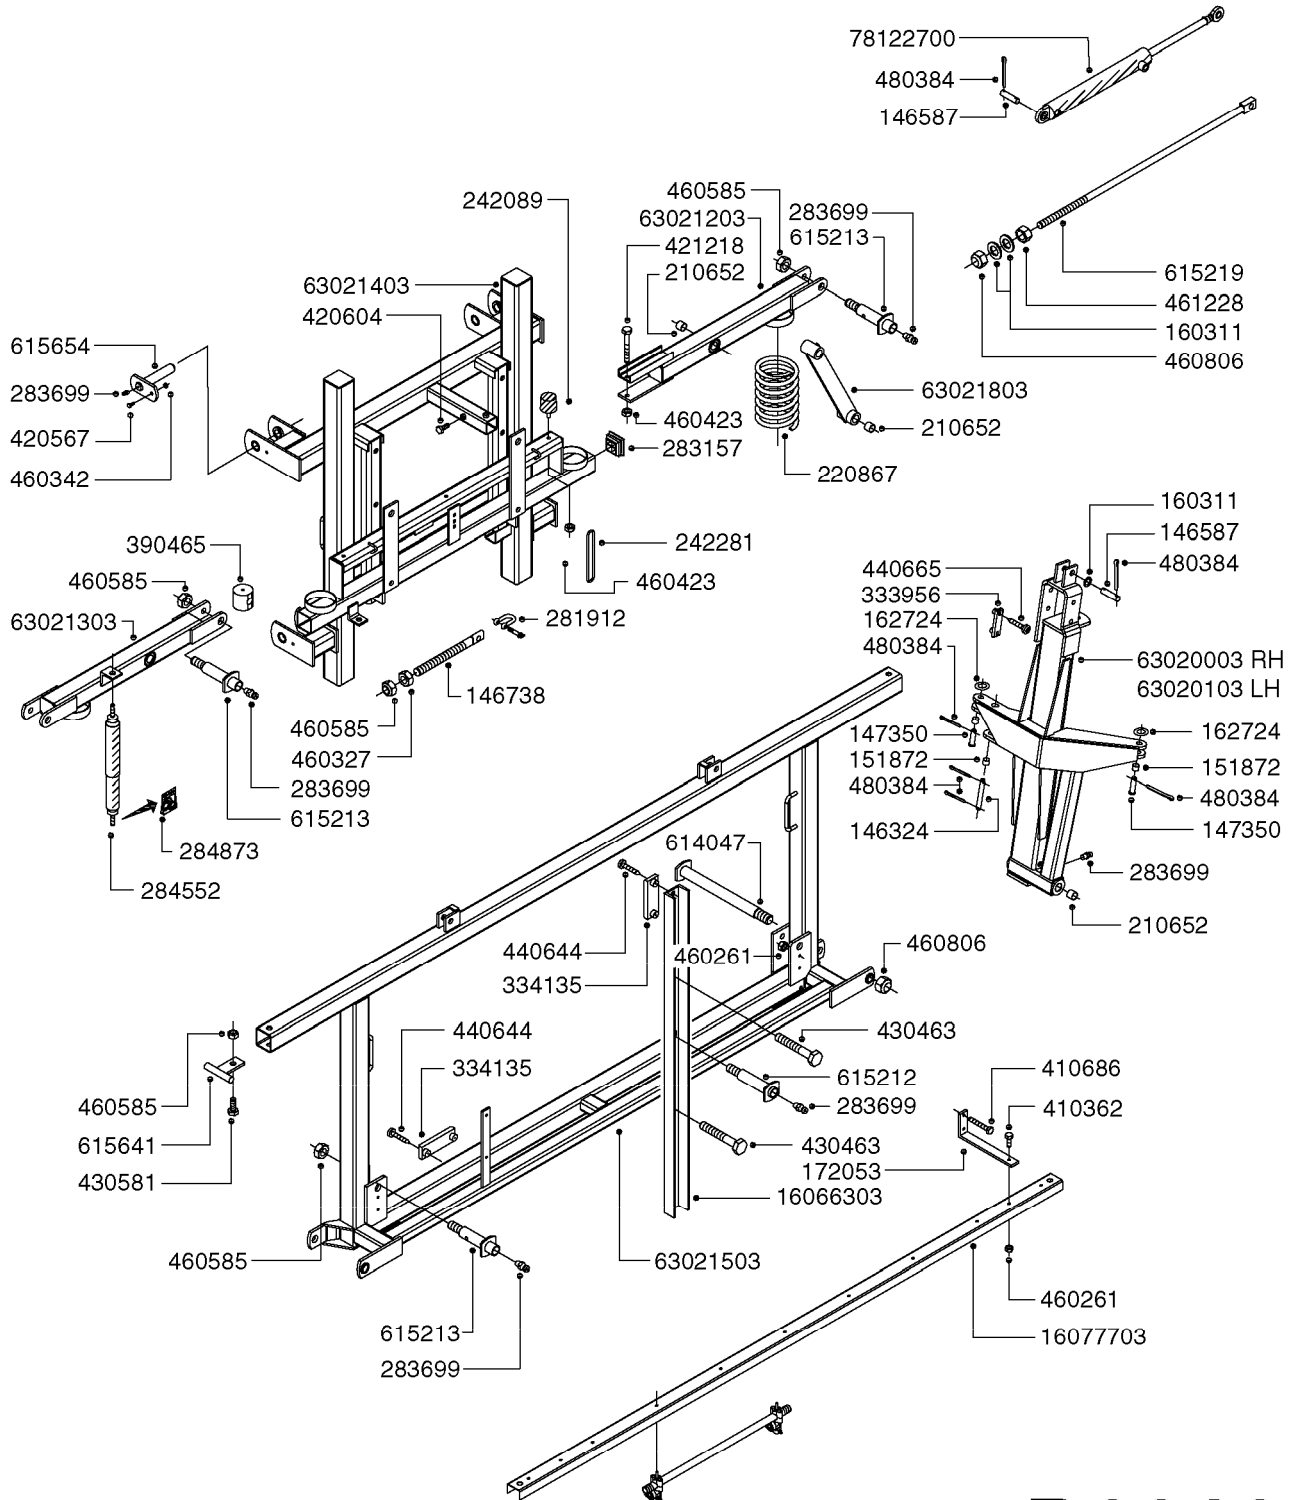

NORTH AMERICAN STEEL PARTS SHOWN ON THIS PAGE
FOR DENMARK STEEL PARTS, SEE PAGE D0300

D0310

BOOM COMMANDER CENTER 45-66'US
D0310-HIN, 01:01:16

Page 1
Date 07.02.2020 10:32

parts-n°	order qty	description
146324	1	SHAFT D16.8 L102/2 X 5
146587	1	PIN D16.8 X 65
146738	1	PIN FOR CENTER CABLE EAGLE
147350	1	PIN D16.8 L60MM
151872	1	BUSHING D22.0/18.0 10MM
160311	1	WASHER D30/D20.4X2
162724	1	WASHER D25/D18.1X1
172053	1	NOZZLE TRACK HOLDER
210652	1	BUSHING TEFLON D25/D22X20
220867	1	COMP SPRING DI106 L320 D14 N9,55
242089	1	RUBBER STOP D50X40 M10
242281	1	RUBBER BAND OVAL 180MM
281912	1	SHACKLE M-10
283157	1	PLUG F.DRAIN 60X60X4
283699	1	GREASE NIPPLE M6X1
284552	1	SHOCK ABSORBER F.EAGLE BOOM
284873	1	KIT F.SHOCK ABSORBER HDW.EAG.
333956	1	SLIDE SHOE 91X25X10
334135	1	SLIDE SHOE 140X45X15
390465	1	JOINER BLOCK TRAPEEZE EAGLE
410362	1	BOLT HEX 8.8 SS M6X20
410686	1	BOLT HEX 8.8 DEL M6X30
420567	1	BOLT HEX 8.8 DEL M8X30 FT
420604	1	BOLT HEX 8.8 DEL M10X25 FT DIN933
421218	1	BOLT HEX 8.8 DEL M10X90
430463	1	BOLT HEX 8.8 DEL M16X110
430581	1	BOLT HEX 8.8 DEL M16X40 FT
440644	1	SCREW NO.10 5/8"
440665	1	SCREW M4.2X16 STAINLESS
460261	1	NUT HEX M6X1.00 LOCK DIN985 A2 SS
460327	1	NUT HEX M16X2
460342	1	NUT HEX M10 DEL DIN934
460423	1	NUT HEX M10X1.50 LOCK DIN985A2 SS
460585	1	LOCKING NUT M16 DIN985 A2 SS
460806	1	NUT HEX M20X2.50 LOCK DIN985A2 SS
461228	1	NUT HEX M20
480384	1	PIN COTTER 3/16 x 1-1/2"
614047	1	PIN D22 X 243 HINGE EAGLE
615212	1	PIN D22 X 84 LUBED F.EAGLE
615213	1	PIN D22 X 70 LUBED F.EAGLE
615219	1	TILT CYL.REPLACEMENT EAGLE
615641	1	SAFETY BAR F.WNG TLT 45-66'
615654	1	PIN D25 X 123 F. PARALIFT
16066303	1	U-CHANNEL F. CENTER SPB
16077703	1	CENTER TRACK SPB
63020003	1	HINGE 45'-66' RH / SPB
63020103	1	HINGE 45'-66' LH / SPB
63021203	1	TRAPEZE ARM R.H. SPB
63021303	1	TRAPEZE ARM L.H. SPB
63021403	1	PARA-LIFT LIFT CENTER SPB
63021503	1	CENTER FRAME SPB
63021803	1	TRAPEZE ARM SPB
78122700	1	CYLINDER D40/22X300MM RED