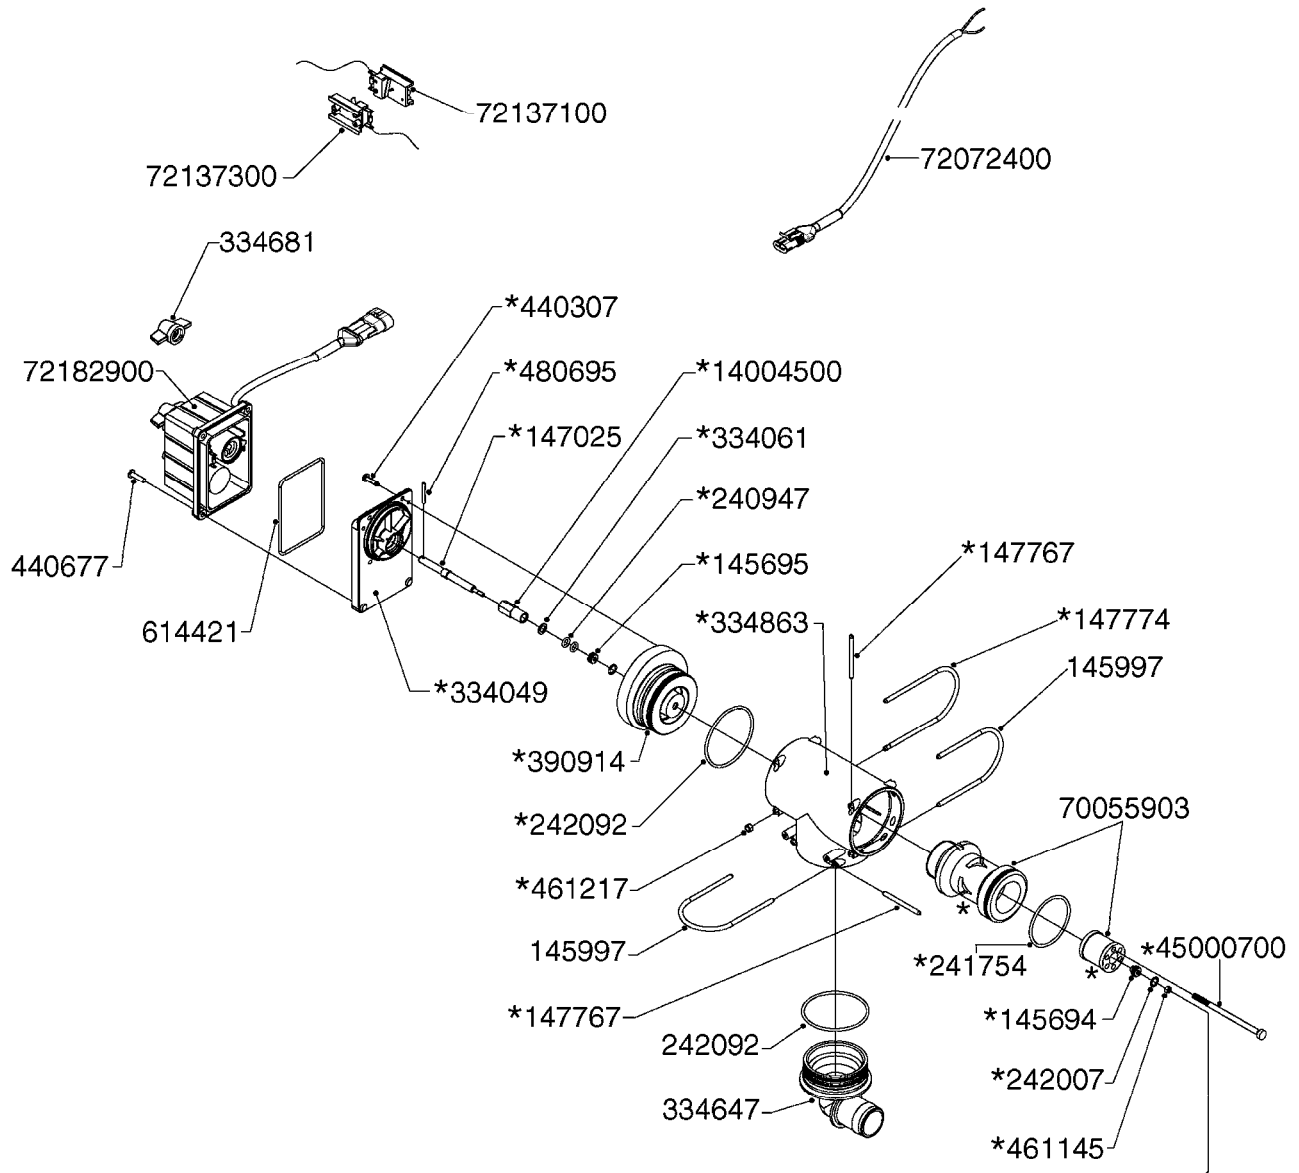

Note: For "Bondioli" PTO's (previous supplier) - see page A0510.

COMPLETE ASSEMBLIES
WHOLEGOOD ITEMS

A0580

PTO SHAFTS - AMA DIAPHRAGM
A0580-HIN, 01:01:16

Page 1

Date 07.02.2020 10:31

parts-n°	order qty	description
829482	1	PTO 1-3/8/6X25MM X 600MM 1202
829483	1	PTO 1-3/8/6X30MM x 610MM 1302
829484	1	PTO 1-3/8/6X1-3/8/6X575MM 361
829487	1	PTO 1-3/8/6X1-3/8/6X870MM 361
28062103	1	PTO YOKE 1-3/8X6 AMA
28062203	1	UNIV.JOINT CAT.1 AMA
28062303	1	PTO YOKE D25 AMA
28062403	1	DECAL - DANGER ROTATING SHAFT
28062503	1	DECAL - DANGER MISSING GUARD
28062603	1	SAFETY CHAIN F.PTO AMA
28062703	1	PTO OUTER 1-3/8X6 (NO SHIELD)
28062803	1	PTO INNER D25 (NO SHIELD)
28062903	1	PTO SHIELD COMPLETE
28063003	1	PTO YOKE D30 AMA
28063103	1	PTO INNER D30 (NO SHIELD)
28063203	1	PTO INNER 1-3/8X6 (NO SHIELD)
28063303	1	PTO SHIELD COMPLETE
28063403	1	PTO OUTER 1-3/8X6 (NO SHIELD)
28063503	1	PTO INNER 1-3/8X6 (NO SHIELD)
28093403	1	PTO OUTER TUBE BEARING AMA
28093503	1	PTO INNER TUBE BEARING AMA