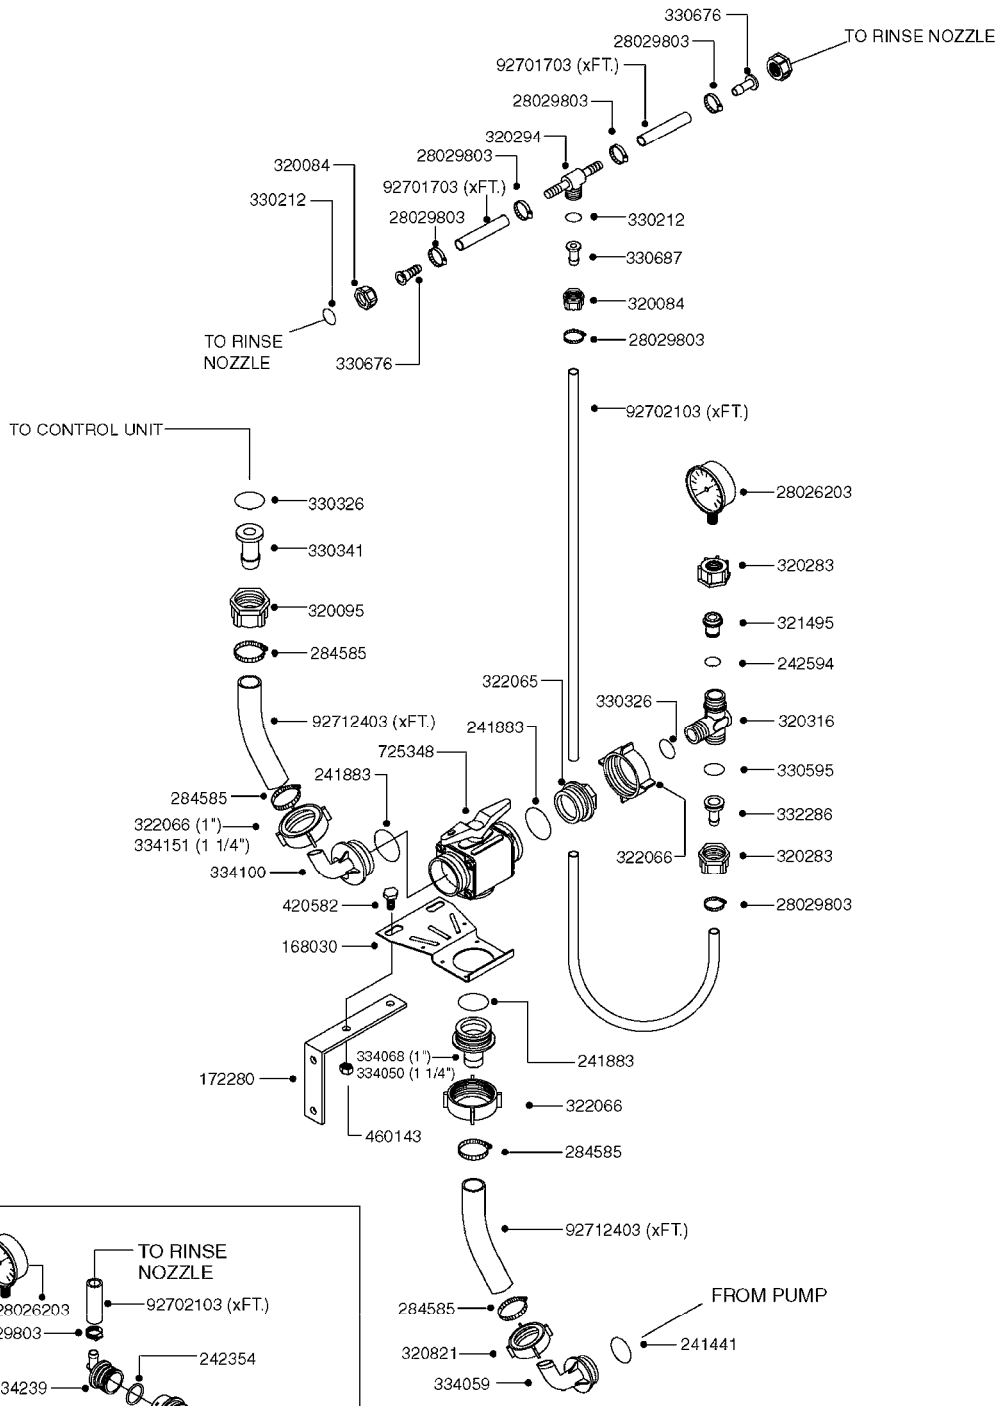

RINSE SYSTEM PLUMBING
K0750-HIN, 01:01:16

RINSE SYSTEM PLUMBING
K0750-HIN, 01:01:16

Page 1
Date 07.02.2020 10:32

parts-n°	order qty	description
168030	1	BRACKET F/3 WAY VALVE
172280	1	FLATBAR 30X5 L=270 4XD9 90DEG.
241441	1	O-RING D29.3X3
241883	1	O-RING 3 X 39.2 NITRIL
242353	1	O-RING 3 X 44.2 VITON
242354	1	O-RING D32.2X3.0 VITON
242594	1	O-RING D14 X 1.78 SCH.70-EPDM
284585	1	CLAMP HOSE GEAR 1" MINI 020
320084	1	FITT.DK NUT 1/2" BSP
320095	1	FITT.DK NUT 1" BSP
320283	1	FITT.DK NUT 3/4"BSP
320294	1	FITT.DK TEE 3/8X3/8HB X1/2"BSP
320316	1	FITT.DK TEE 3/4" X3/4" X1"BSP
320821	1	FITT.DK NUT 1-1/2" BSP
321495	1	FITT.DK REDUC 1/4'BSP F.3/4'NT
322065	1	FITT.DK UNION 1' BSP/S-56
322066	1	FITT.DK S-56 NUT
330212	1	O-RING D19/D14X2.4 F.1/2"NUT
330326	1	O-RING D30/D24X2 F.1"NUT
330341	1	FITT.DK HB 1" F. 1" NUT
330595	1	O-RING D24.6/D20X2.1 -3/4"
330676	1	FITT.DK HB 3/8" F. 1/2" NUT
330687	1	FITT.DK HB 1/2" F. 1/2" NUT
332286	1	FITT.DK HB 1/2" F. 3/4" NUT
334050	1	FITT.DK S-61 STR.1-1/4"
334059	1	FITT.DK EL 1" 110 DEG.F.1-1/2"
334068	1	FITT.DK S-61 STR.1"
334100	1	FITT.DK S-61 ELB.1" 110 DEG.
334151	1	FITT.DK S-61 ELB.1-1/4"110 DEG
334239	1	FITT.DK S-53 ELB.1/2"
334564	1	FITT.DK S-67 TO S-53 ADAPTER
420582	1	BOLT HEX 8.8 DEL M8X20 FT A2
460143	1	SELF LOCK NUT M8 SST A2 DIN985
725348	1	VALVE 3 WAY BLUE
978338	1	DECAL MANIFOLD SYS.RINSE NOZ
28026203	1	GAUGE 200PSI/BR,2.5"1/4BSP-BTM
28029803	1	CLAMP HOSE GEAR P1/2" 6708
92701703	1	HOSE R X3/8" X300PSI WP X0012"
92702103	1	HOSE R X1/2" X300PSI WP X0012"
92712403	1	HOSE R X1" X300PSI WP X0012"