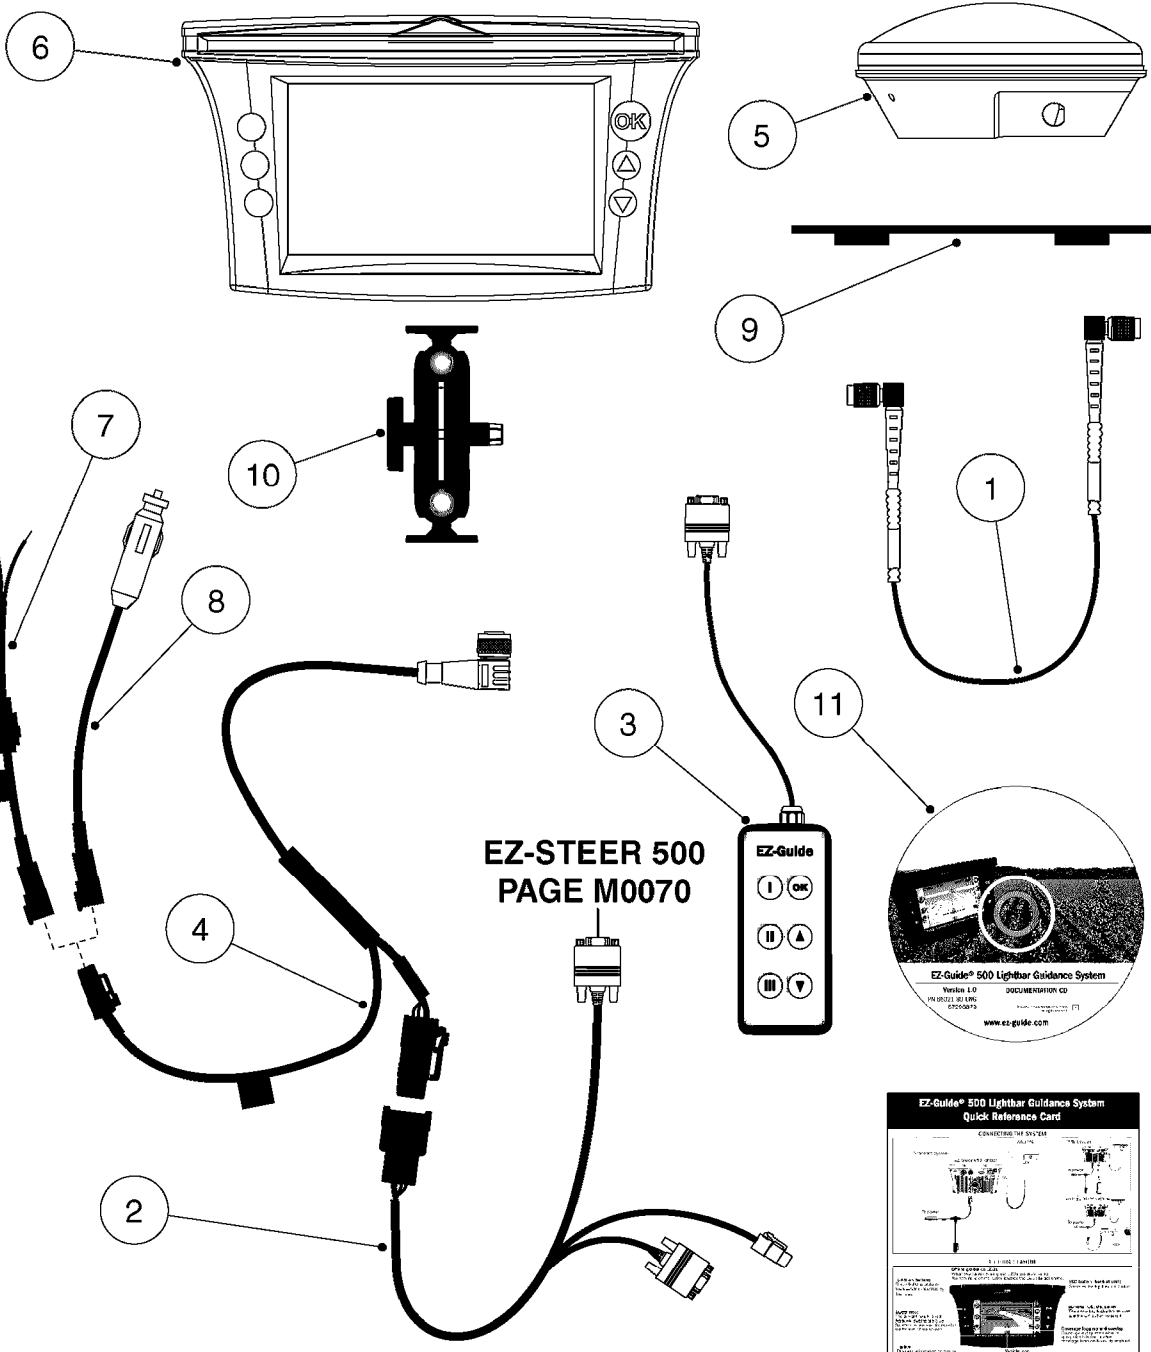

COMPLETE ASSEMBLY 13

COMPLETE ASSEMBLIES
WHOLEGOODS ITEMS

M0060

EZ-GUIDE 500 LIGHTBAR
M0060-HIN, 01:01:16

Page 1

Date 07.02.2020 10:32

Pos.	parts-n°	order qty	description
1	26007603	1	CABLE, ANTENNA, EZGUIDEPLUS
2	26012203	1	EZ-STEER/GUIDE 500 ADAPT.CABLE
3	26015303	1	REMOTE KEYPAD EZGUIDE 500/250
3	28048403	1	DECAL - REMOTE OVERLAY 500/250
4	26015403	1	EZ-GUIDE 500 CABLE POWER/CAN90
5	26015503	1	EZ-GUIDE 500 Z PLUS ANTENNA
5	26015603	1	ANTENNA AG15 L1,EZ GDE 500/250
6	26015703	1	EZ-GUIDE 500 DGPS DISPLAY
6	26015803	1	EZ-GUIDE 500 OMNISTAR DISPLAY
7	26016103	1	EZ-GUIDE 500 CABLE UNTERM.FUSE
8	26016203	1	EZ-GUIDE 500 POWER CONN.CABLE
9	28048203	1	EZ-GUIDE 500 MOUNT F.AG15 ANT.
10	28048303	1	EZ-GUIDE 250/500 RAM MNT.1.5"
11	29003803	1	EZ-GUIDE 500 CD,GET.STARTED V1
12	67215403	1	EZ-GUIDE 500 QUICK REF.CARD V1
13	84208303	1	EZ GUIDE 500 LIGHTBAR (DGPS)
13	84208403	1	EZ GUIDE 500 LIGHTBAR (XP/HP)
13	84208503	1	EZ GUIDE 500 LIGHTBAR (RTK)