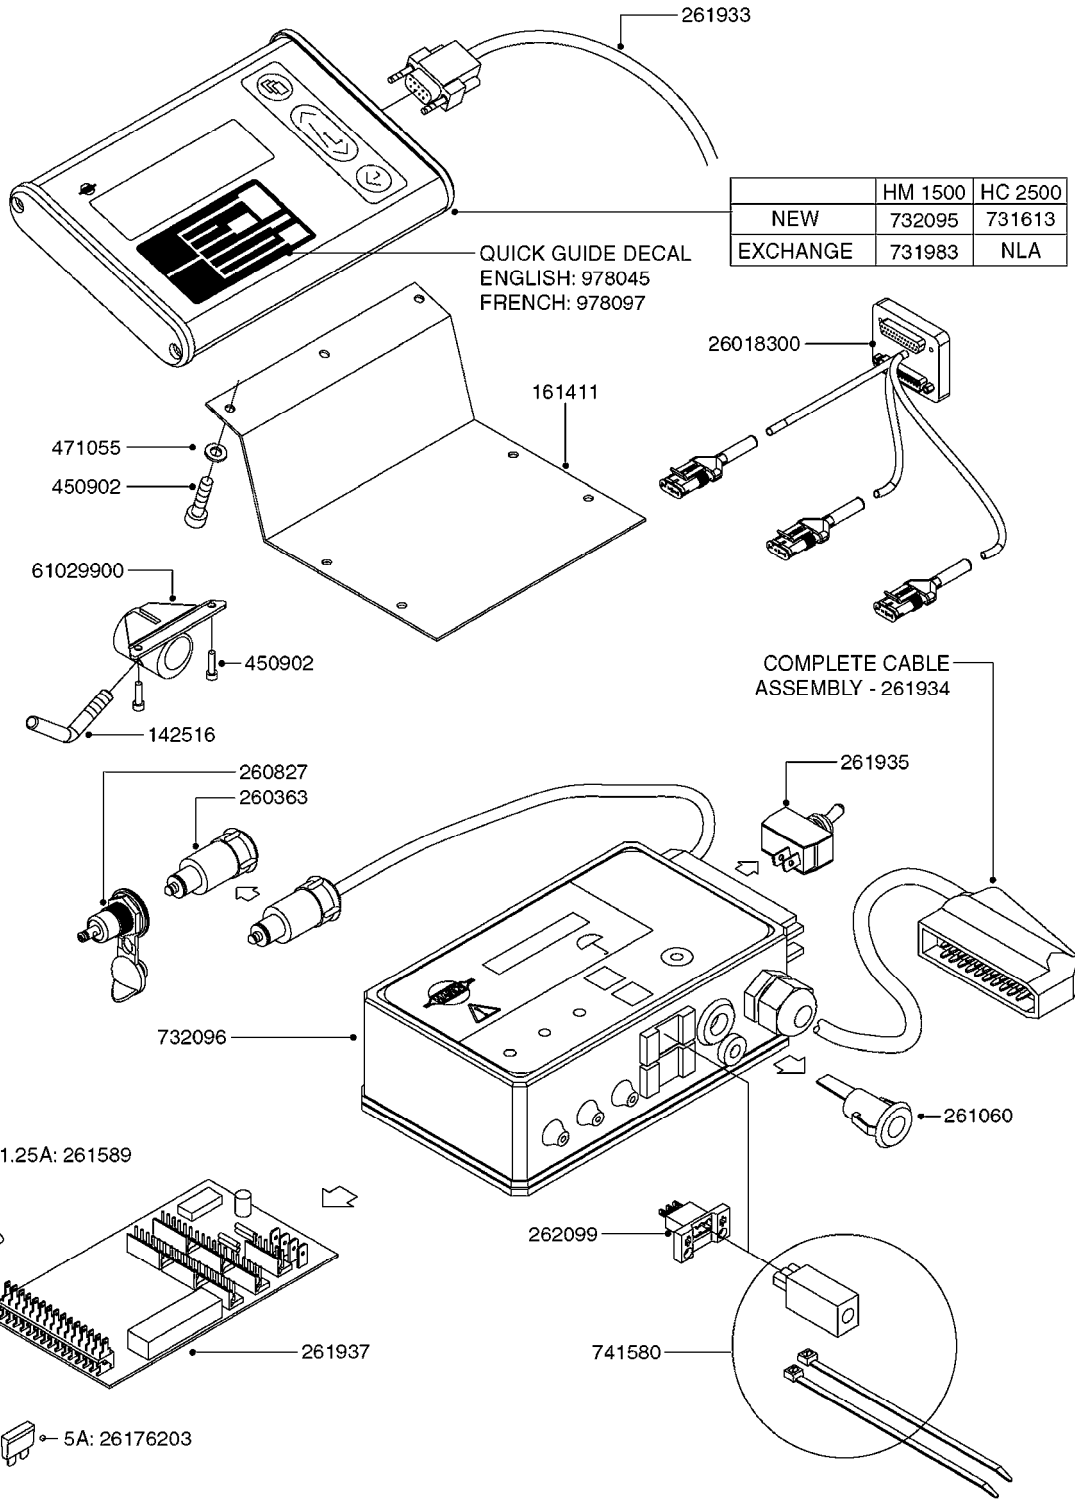

EZ-GUIDE 250 LIGHTBAR
M0080-HIN, 01:01:16

Page 1

Date 07.02.2020 10:32

Pos.	parts-n°	order qty	description
1	26007603	1	CABLE, ANTENNA, EZGUIDEPLUS
2	26015603	1	ANTENNA AG15 L1,EZ GDE 500/250
3	26016103	1	EZ-GUIDE 500 CABLE UNTERM.FUSE
4	26016203	1	EZ-GUIDE 500 POWER CONN.CABLE
5	26017303	1	EZ-GUIDE 250 ALL PORT CABLE
6	26017703	1	EZ-GUIDE 250 POWER CABLE
7	26017803	1	EZ-GUIDE 250 LIGHTBAR DISPLAY
8	26017903	1	EZ-GUIDE 250 PATCH ANTENNA
9	28048203	1	EZ-GUIDE 500 MOUNT F.AG15 ANT.
10	28048303	1	EZ-GUIDE 250/500 RAM MNT.1.5"
11	67217403	1	EZ-GUIDE 250 QUICK REF.CARD
12	84210603	1	EZ GUIDE 250 LIGHTBAR