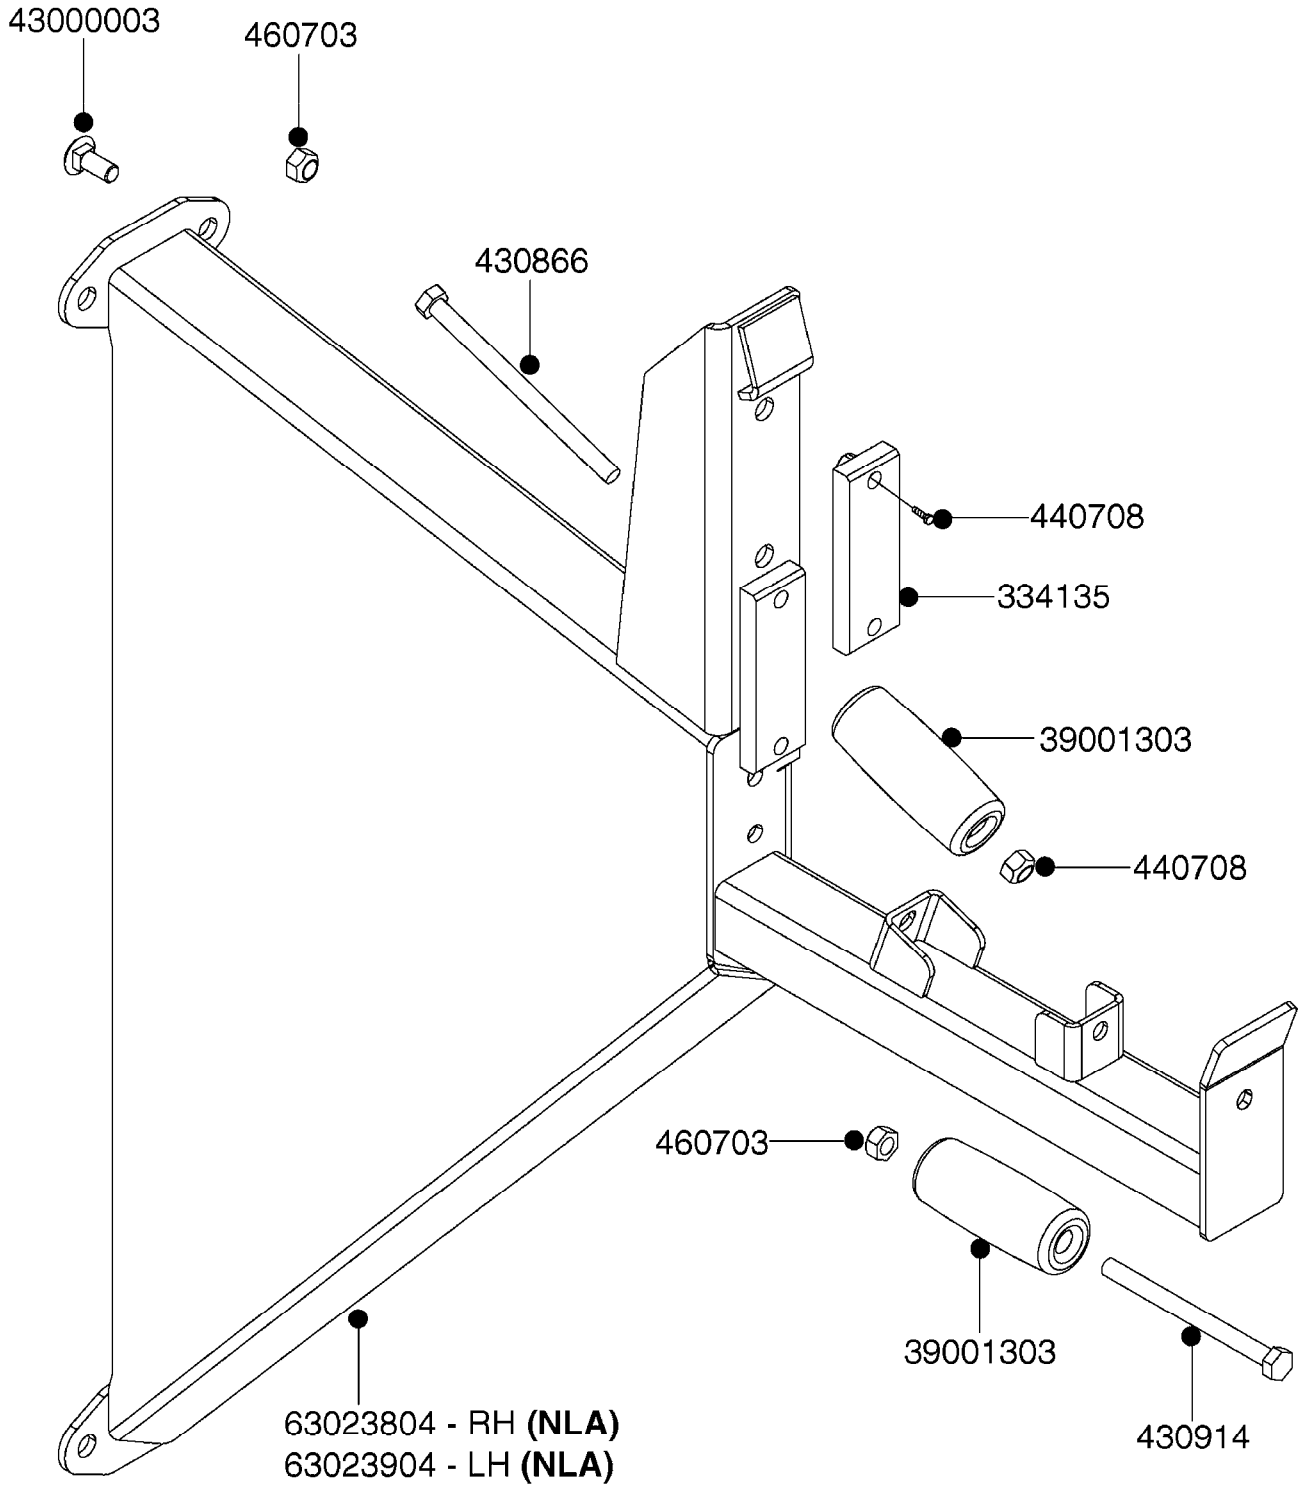

D0450

BOOM CABLE KIT SPC 80'-90'
D0450-HIN, 01:01:16

Page 1

Date 07.02.2020 10:32

Pos.	parts-n°	order qty	description
1	151473	1	TURN BUCKLE HOUSING M16-200
2	159851	1	BUSHING Ø16.0/13.0 L=16 DEL
3	28025203	1	TIE STRAP L=23" x W=1/2"
4	430706	1	BOLT HEX 8.8 ZINC CLEAR M16X90
5	430721	1	BOLT HEX 8.8 DEL M12X40 FT
6	460327	1	NUT HEX M16X2
7	460585	1	LOCKING NUT M16 DIN985 A2 SS
8	460703	1	NUT HEX M12X1.75 LOCK DIN985A2 SS
9	461230	1	NUT HEX M16X2 LH THREAD
10	615561	1	CLEVIS F.TURNUCKLE M16 RH
11	615774	1	ANCHOR LH F.M16 TURNUCKLE
12	63028603	1	BRACE, CABLE INNER SPC
13	63028703	1	CABLE Ø10 X 4750 / SPC
14	83347603	1	SPC 80-90 CABLE KIT, IN-FIELD