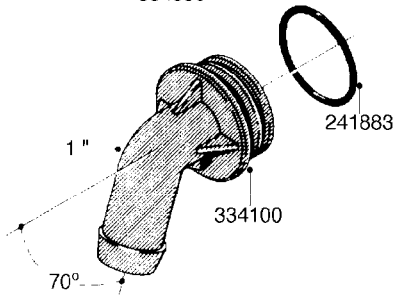

L0090

FITTINGS - S-56 & S-61
L0090-HIN, 01:01:16

Page 1

Date 07.02.2020 10:32

parts-n°	order qty	description
145661	1	FITT.DK S-61 FORK
241754	1	O-RING D59.5X3
241883	1	O-RING 3 X 39.2 NITRIL
322055	1	FITT.DK S-61 BULKHEAD
322056	1	FITT.DK S-61 BULKHEAD NUT
322066	1	FITT.DK S-56 NUT
334050	1	FITT.DK S-61 STR.1-1/4"
334068	1	FITT.DK S-61 STR.1"
334091	1	FITT.DK S56 STR.1-1/2'
334099	1	FITT.DK S-61 ELB.1-1/2"110 DEG
334100	1	FITT.DK S-61 ELB.1" 110 DEG.
334151	1	FITT.DK S-61 ELB.1-1/4"110 DEG
390231	1	FITT.DK NIPPLE 1-1/2 X S56