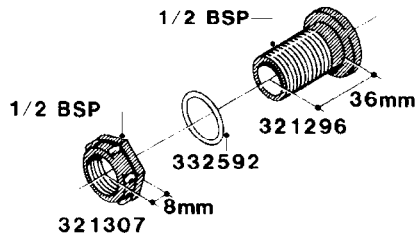

L0060

FITTINGS - BULKHEAD
L0060-HIN, 01:01:16

Page 1

Date 07.02.2020 10:32

parts-n°	order qty	description
141046	1	NUT 3/8" BSP
141341	1	NUT 1/4' BSP
240284	1	O-RING D82,5/75 X 3,5
320456	1	FITT.DK BULKHEAD 1"BSP DOUBLE
320467	1	FITT.DK BULKHEAD 1"BSP SINGLE
320471	1	FITT.DK NUT 1" BSP JAMB
320541	1	FITT.DK BULKHEAD 2-1/2'BSP SIN
320552	1	FITT.DK NUT 2-1/2' BSP JAMB
320644	1	FITT.DK ELB.3/4"HB X 1" BSP
320784	1	FITT.DK CAP 1-1/2" BSP
320795	1	FITT.DK NUT 1-1/2" BSP JAMB
320935	1	FITT.DK BULKHEAD 1/4' BSP SING
320946	1	FITT.DK BULKHEAD 3/8' BSP SING
321296	1	FITT.DK BULKHEAD 1/2" BSP SING
321307	1	FITT.DK NUT 1/2" BSP JAMB
321333	1	FITT.DK BULK 1-1/2" X 1"F BSP
330061	1	O-RING D16/D11X2,5
330072	1	O-RING D53.5/D45.5X4
330212	1	O-RING D19/D14X2.4 F.1/2"NUT
332577	1	O-RING D38/D30X4 F.1" PUR.
332592	1	O-RING D26/D20X3