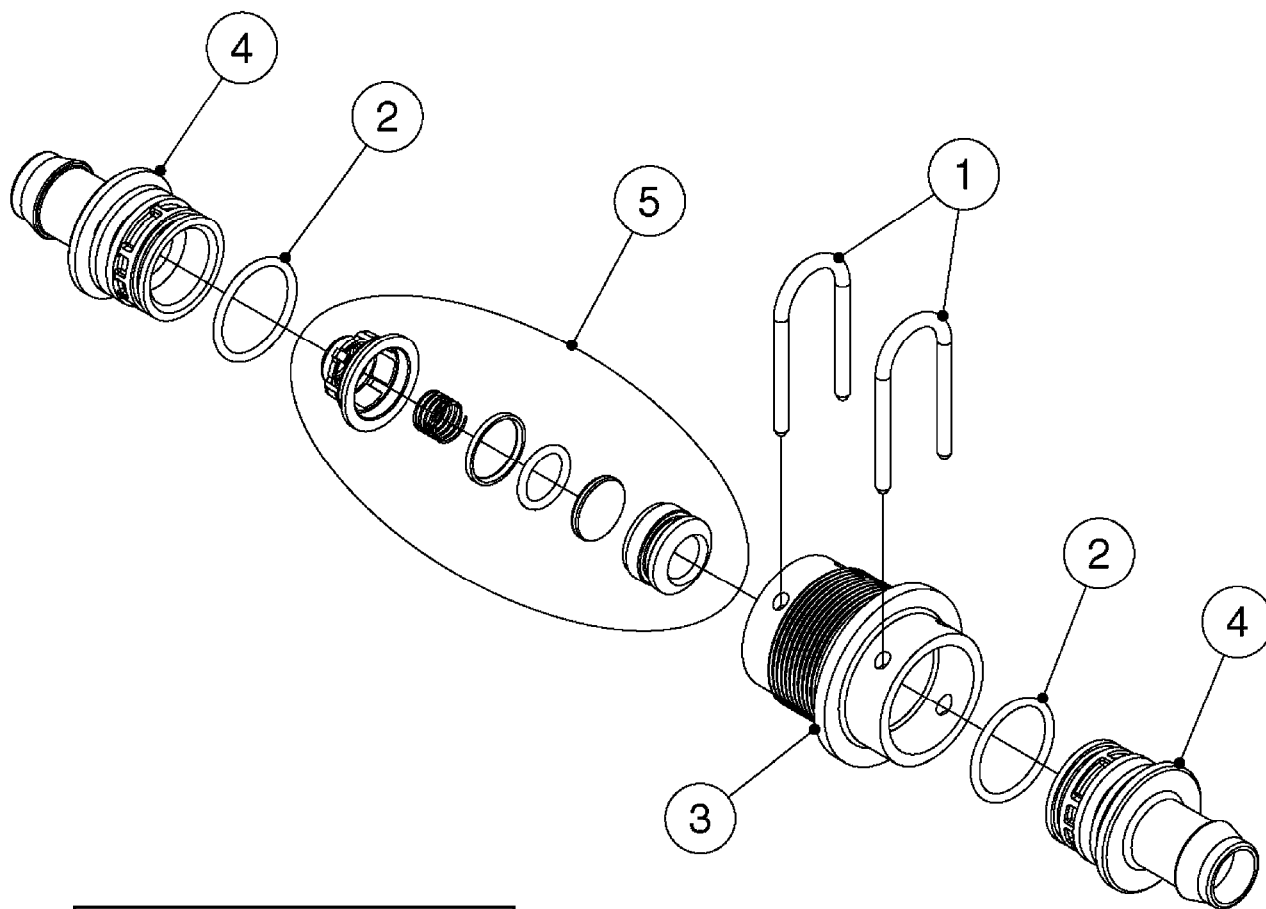

FOR FITTINGS AND
HOSES, SEE SECTION L

B0610

CHECK VALVES - S40
B0610-HIN, 04:01:18

Page 1

Date 07.02.2020 10:31

Pos.	parts-n°	order qty	description
1	145994	1	FITT.DK S-40 FORK
2	231346	1	QUICK COUPLER 1/8"BSP X 4 MM
3	241905	1	O-RING 12,3X2,4 VITON DKR.1,05
4	322102	1	FITT.DK S-40 BULKHEAD
5	615522	1	CHECK VALVE F.FOAM MARKER
6	726693	1	FITT.DK S-40 PLUG 1/8BSP ORING
7	70036203	1	RINSE PRESSURE KIT