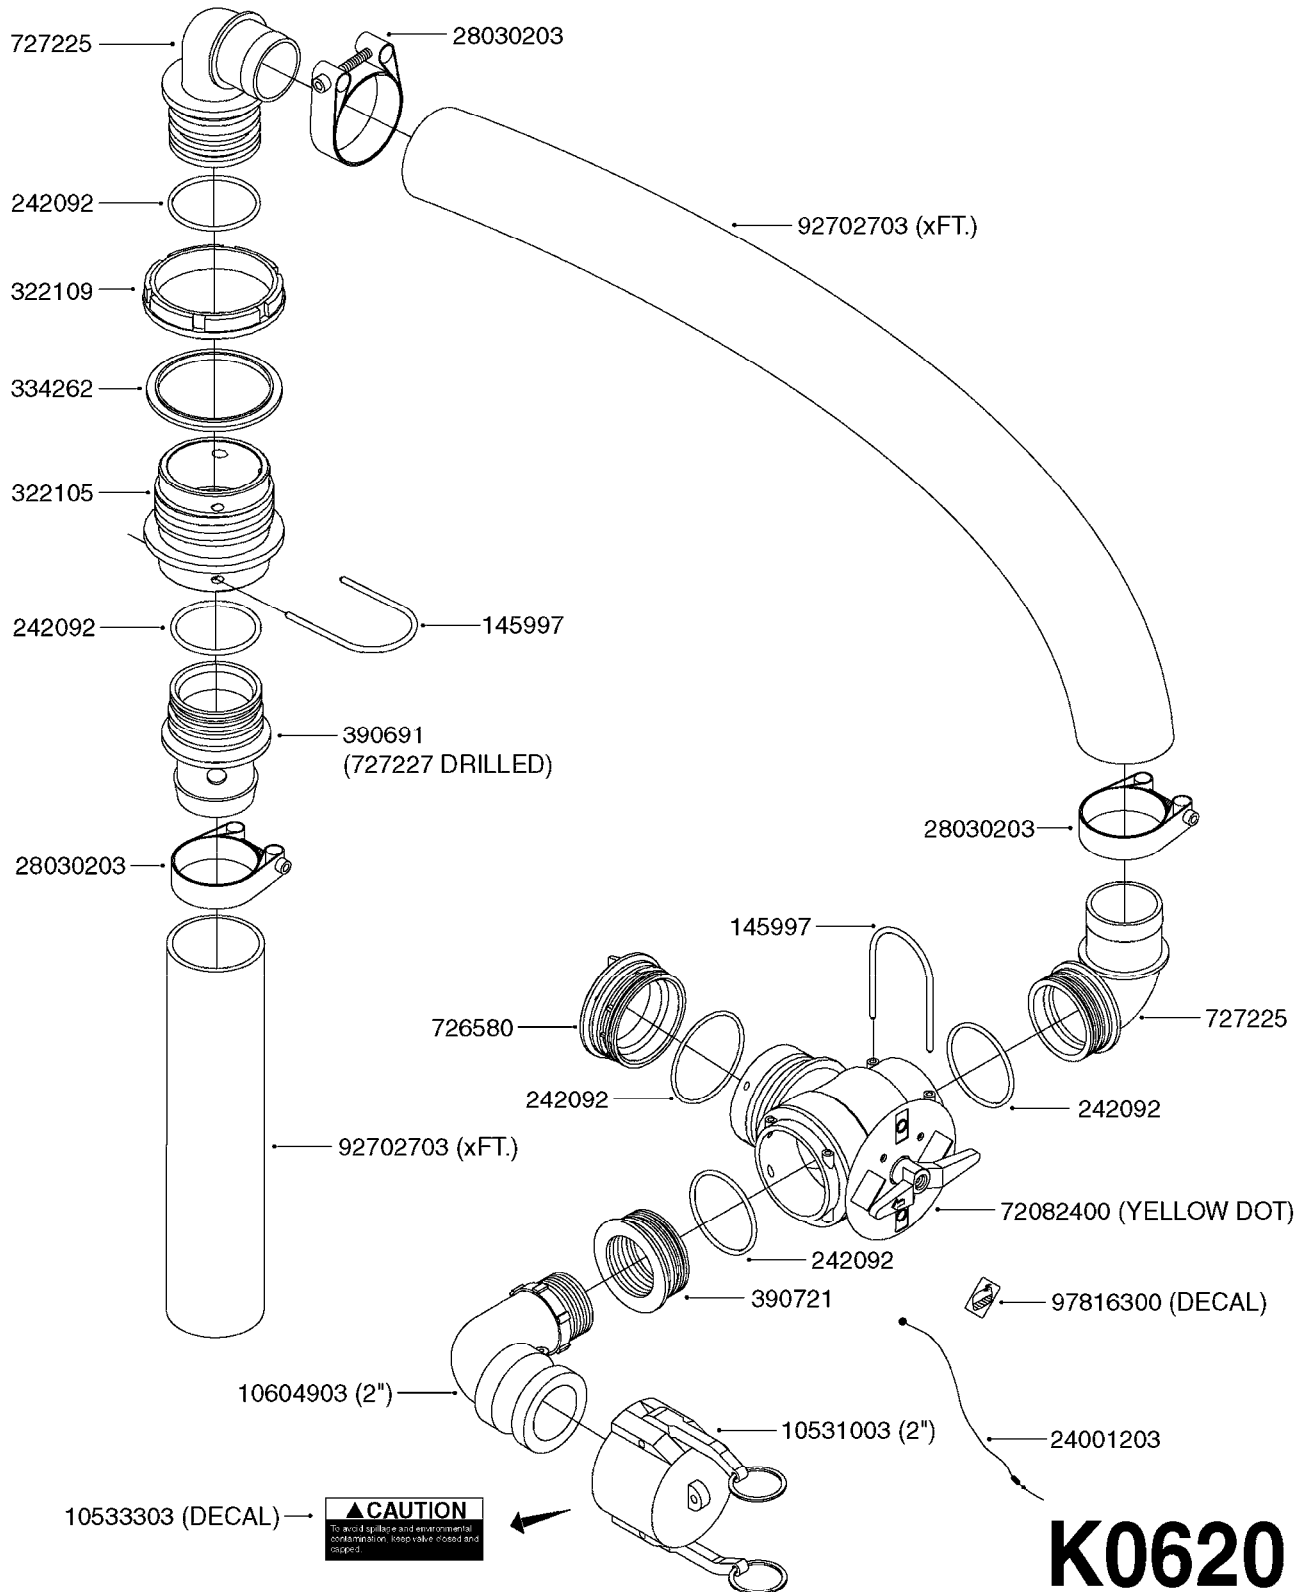

QUICKFILL SYSTEM - S93
K0620-HIN, 29:05:19

Page 1
Date 07.02.2020 10:32

parts-n°	order qty	description
145997	1	FITT.DK S-93 FORK
242092	1	O-RING D69.5X3
322105	1	FITT.DK S-93 BULKHEAD DOUBLE
322109	1	FITT.DK S-93 BULKHEAD NUT
334262	1	GASKET F.S-93 BULKHEAD
390691	1	FITT.DK S-93 STR.2"PVC DRILLED
390721	1	FITT.DK S-93 PLUG W/2" NPT THRE
726580	1	FITT. S93 PLUG W/O-RING
727225	1	FITT.DK S-93 ELB.2'PVC W/ORING
727227	1	FITT.DK S-93 STR.2" W/ORING
10531003	1	CAP F.MALE QUICK COUPLER 2"
10533303	1	DECAL CAUTION-LEAK Q.FILL ENG
10604903	1	QUICK COUPLER MALE 2' 90DEG
24001203	1	RBR LANYARD 11" F.QCK FILL CAP
28030203	1	CLAMP HOSE T-BOLT S2" 235-67
72082400	1	VALVE 2"-S93 3 WAY
92702703	1	HOSE PVC SUCT GRAY 2"
97816300	1	DECAL MANIFOLD QUICK-FILL