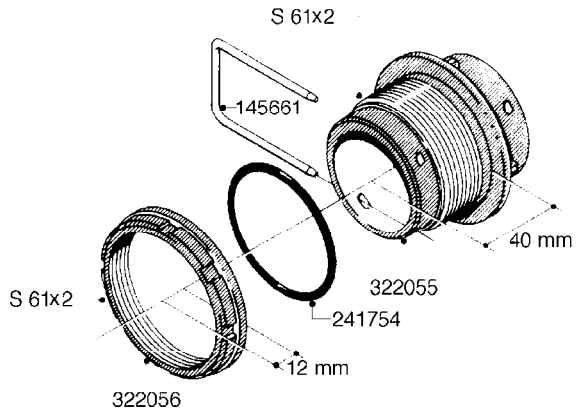

L0090

FITTINGS - S-56 & S-61
L0090-HIN, 01:01:16

Page 1

Date 07.02.2020 10:32

parts-n°	order qty	description
145661	1	FITT.DK S-61 FORK
241754	1	O-RING D59.5X3
241883	1	O-RING 3 X 39.2 NITRIL
322055	1	FITT.DK S-61 BULKHEAD
322056	1	FITT.DK S-61 BULKHEAD NUT
322066	1	FITT.DK S-56 NUT
334050	1	FITT.DK S-61 STR.1-1/4"
334068	1	FITT.DK S-61 STR.1"
334091	1	FITT.DK S56 STR.1-1/2'
334099	1	FITT.DK S-61 ELB.1-1/2"110 DEG
334100	1	FITT.DK S-61 ELB.1" 110 DEG.
334151	1	FITT.DK S-61 ELB.1-1/4"110 DEG
390231	1	FITT.DK NIPPLE 1-1/2 X S56