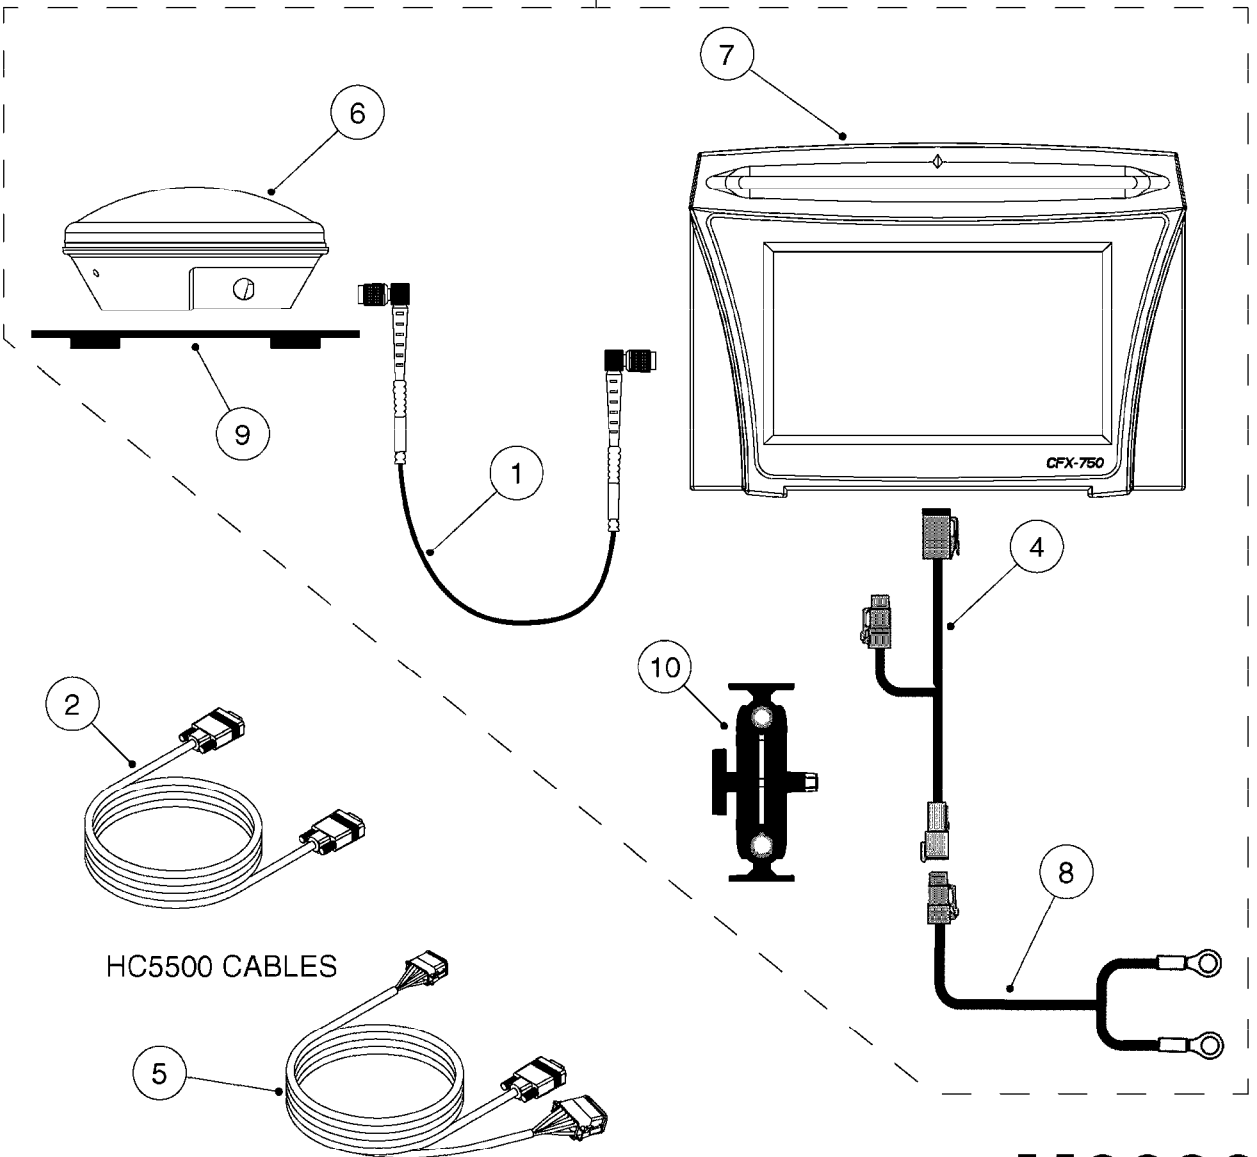

3 COMPLETE ASSEMBLY

CFX-750 DISPLAY, DGPS
M0030-HIN, 01:01:16

Page 1

Date 07.02.2020 10:32

Pos.	parts-n°	order qty	description
1	26007603	1	CABLE, ANTENNA, EZGUIDEPLUS
2	26012003	1	NULL MODEM CABLE
3	26021403	1	CFX-750 DISPLAY, DGPS
4	26021603	1	CABLE, POWER BUS, CAN CFX-750
5	26021703	1	CABLE, ASC INTERFACE, CFX-750
6	26021803	1	AG-25 ANTENNA L1/L2 GLN
7	26022103	1	CFX-750 DISPLAY ONLY
8	26022603	1	CFX-750 Basic Power Cable
9	28048203	1	EZ-GUIDE 500 MOUNT F.AG15 ANT.
10	28048303	1	EZ-GUIDE 250/500 RAM MNT.1.5"