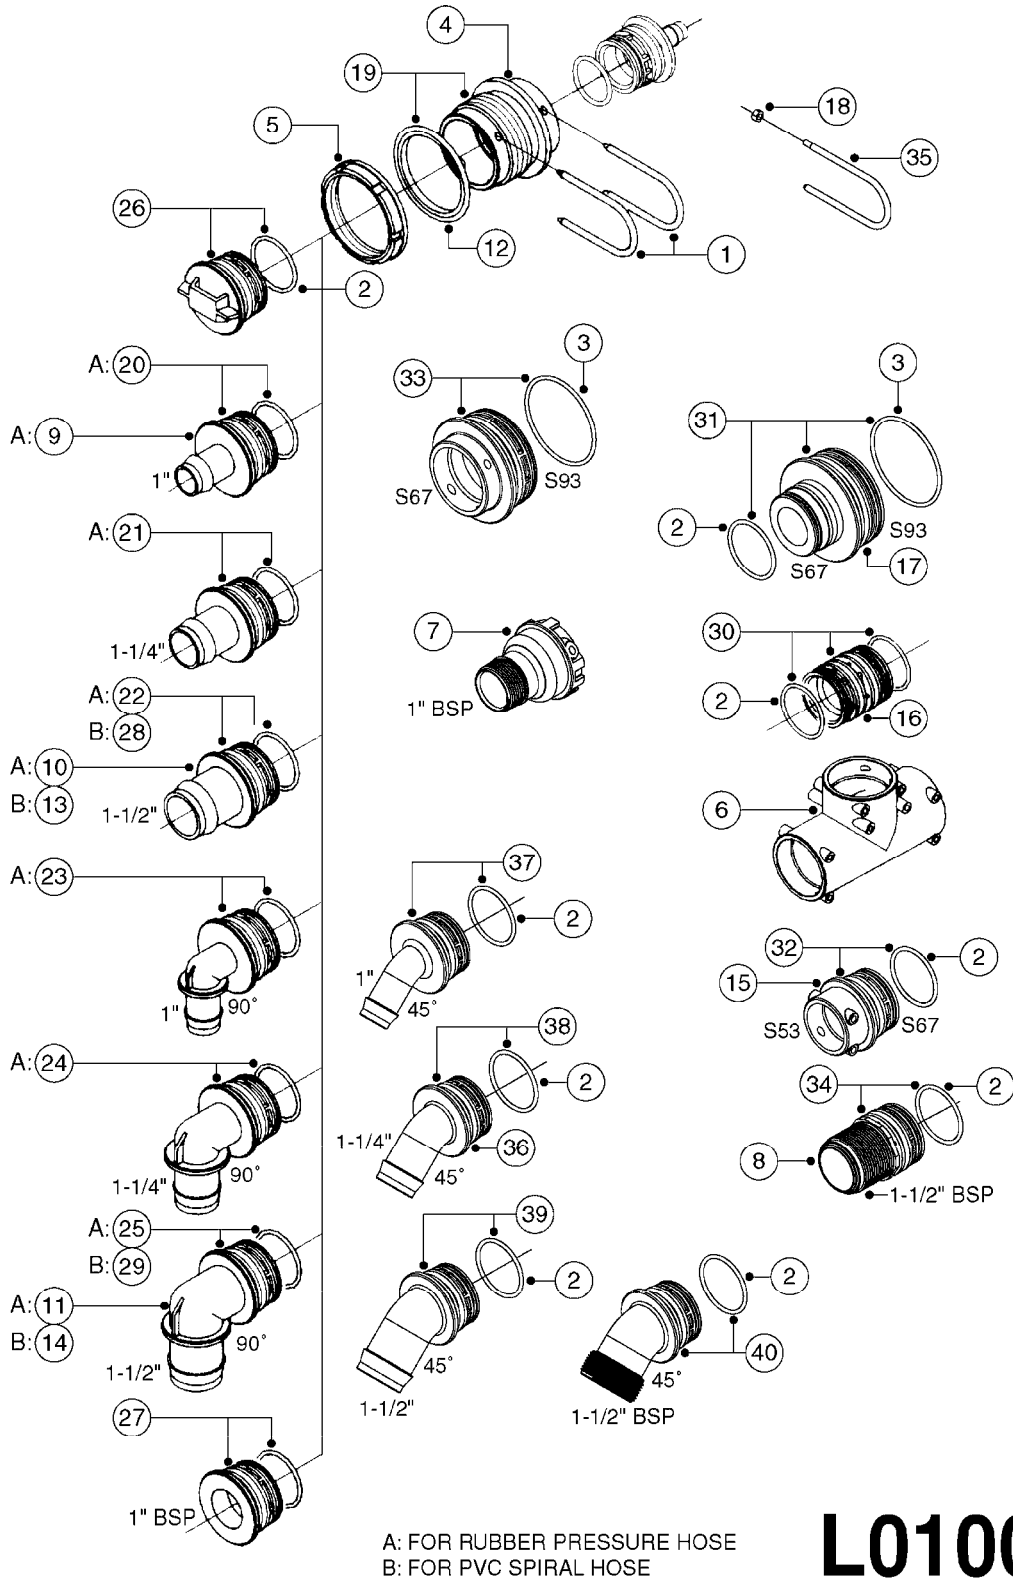

L0090

FITTINGS - S-56 & S-61
L0090-HIN, 01:01:16

Page 1

Date 07.02.2020 10:32

parts-n°	order qty	description
145661	1	FITT.DK S-61 FORK
241754	1	O-RING D59.5X3
241883	1	O-RING 3 X 39.2 NITRIL
322055	1	FITT.DK S-61 BULKHEAD
322056	1	FITT.DK S-61 BULKHEAD NUT
322066	1	FITT.DK S-56 NUT
334050	1	FITT.DK S-61 STR.1-1/4"
334068	1	FITT.DK S-61 STR.1"
334091	1	FITT.DK S56 STR.1-1/2'
334099	1	FITT.DK S-61 ELB.1-1/2"110 DEG
334100	1	FITT.DK S-61 ELB.1" 110 DEG.
334151	1	FITT.DK S-61 ELB.1-1/4"110 DEG
390231	1	FITT.DK NIPPLE 1-1/2 X S56