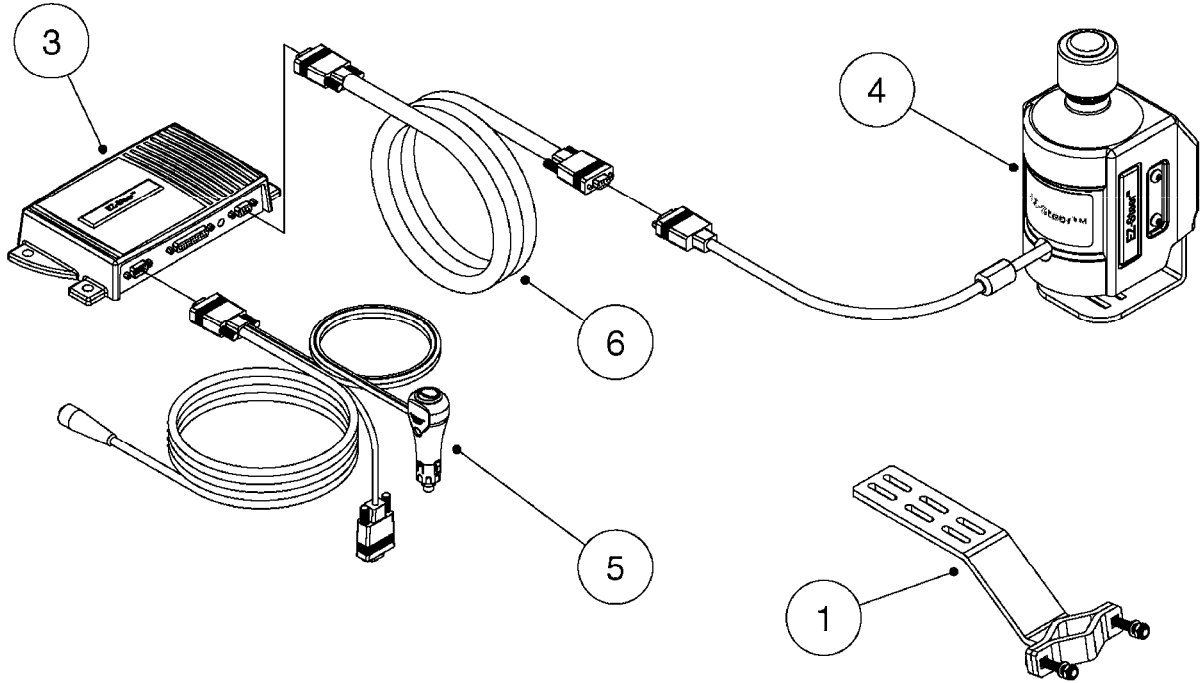

COMPLETE ASSEMBLY:
84205303 (WITH GPS)
84205403 (WITHOUT GPS)

**COMPLETE ASSEMBLIES
WHOLEGOODS ITEMS**

M0040

EZ-GUIDE PLUS LIGHT BAR
M0040-HIN, 01:01:16

Page 1
Date 07.02.2020 10:32

parts-n°	order qty	description
26007403	1	ANTENNA,HURRICANE F. EZGUIDEPL
26007503	1	REMOTE KEYPAD EZ-GUIDE PLUS
26007603	1	CABLE, ANTENNA, EZGUIDEPLUS
26007703	1	CABLE, POWER F. EZGUIDEPLUS
26007803	1	BRACKET KIT F. EZGUIDEPLUS
26007903	1	EZ-Guide 500 External Interfac
26008003	1	LIGHT BAR ASSM WITH GPS
26008103	1	LIGHT BAR ASSM WITHOUT GPS
29002703	1	VACUUM CUP 4 1/2" 1420I
29002803	1	MOUNT, MAG F. ANTENNA
29002903	1	PLATE, F. ANTENNA MOUNT
67206303	1	QUICK REFERENCE CARD EZ-GUIDE+
67206403	1	MANUAL EZ GUIDE PLUS
84205303	1	EZ GUIDE PLUS W GPS, NO LABLE
84205403	1	EZ GUIDE PLUS W/O GPS,NO LABLE
97607603	1	DECAL COMPANY 45MM X 20MM