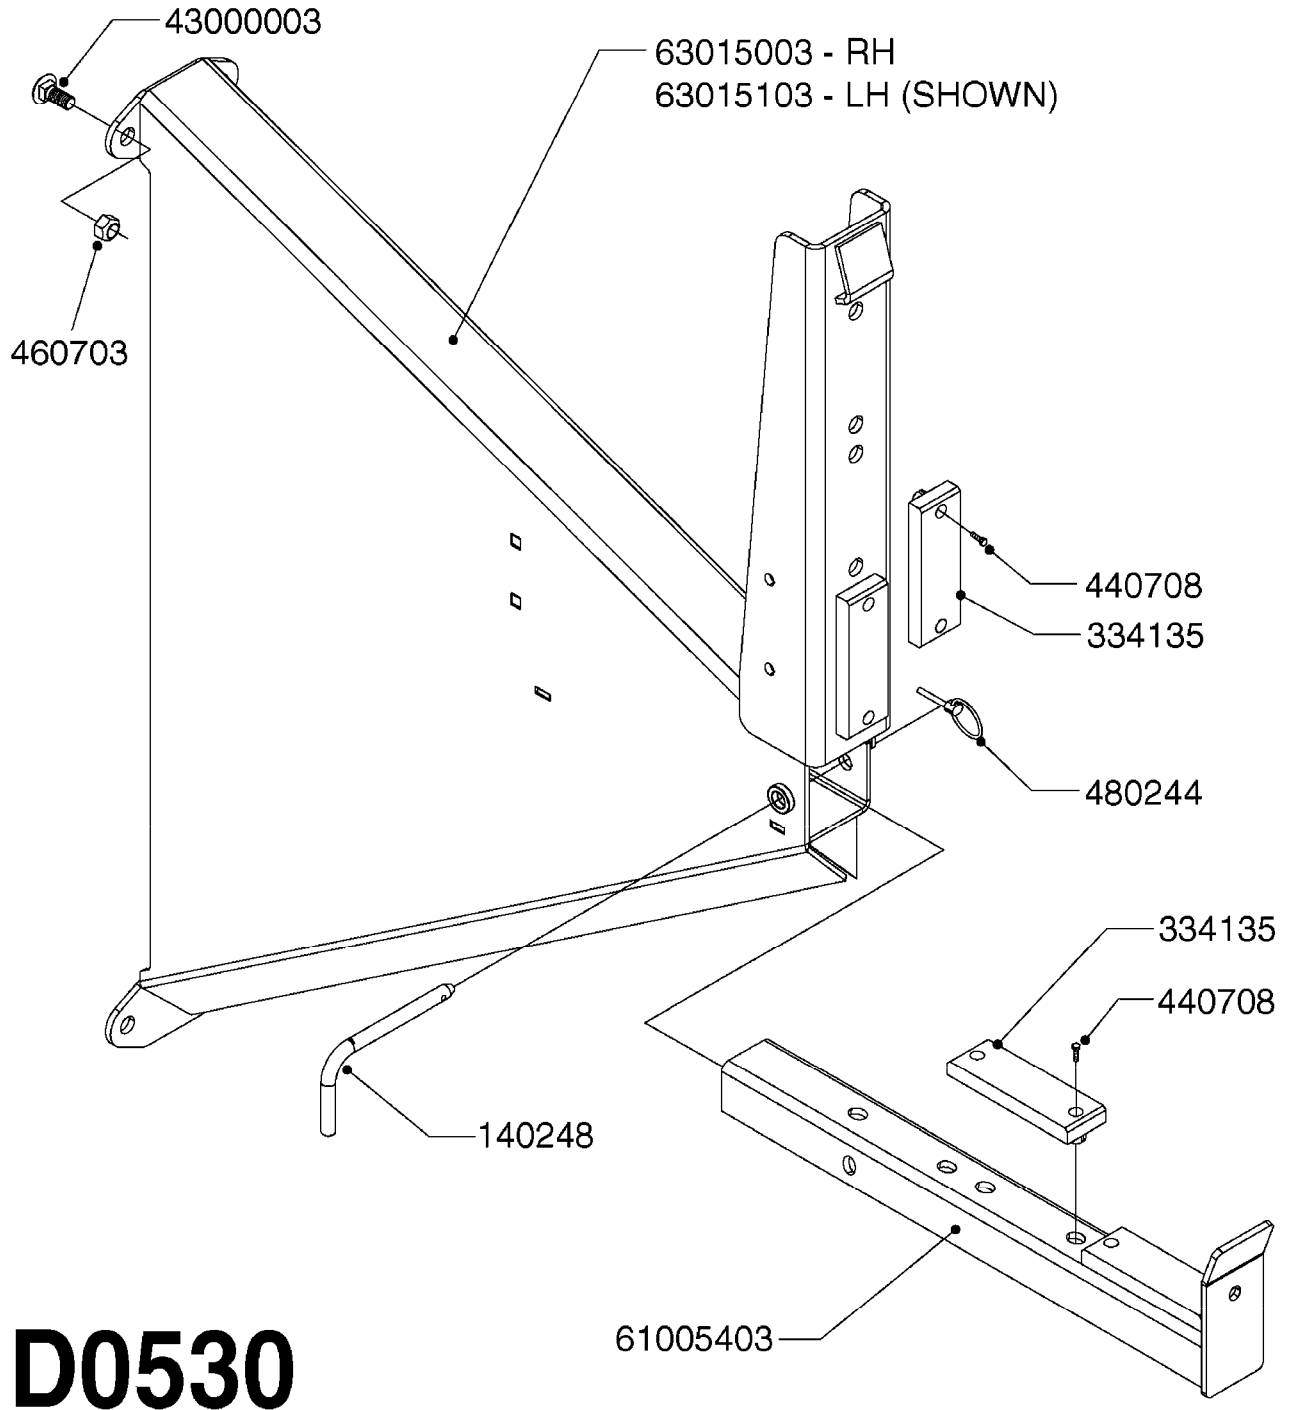

D0520

TRANS.BRKTS-SPB NEW NAV PRE03
D0520-HIN, 01:01:16

Page 1

Date 07.02.2020 10:32

parts-n°	order qty	description
334135	1	SLIDE SHOE 140X45X15
39001303	1	TRANSPORT ROLLER
43000003	1	BOLT HEX 8.8 CARRIAGE M12x40
430866	1	BOLT HEX 8.8 DEL M12X170
430914	1	BOLT HEX 8.8 DEL M12X150
440708	1	SCREW M5.5X16 SELF TAPPING SS
460703	1	NUT HEX M12X1.75 LOCK DIN985A2 SS
63023804	1	TRANSPORT SPC RH
63023904	1	TRANSPORT SPC LH