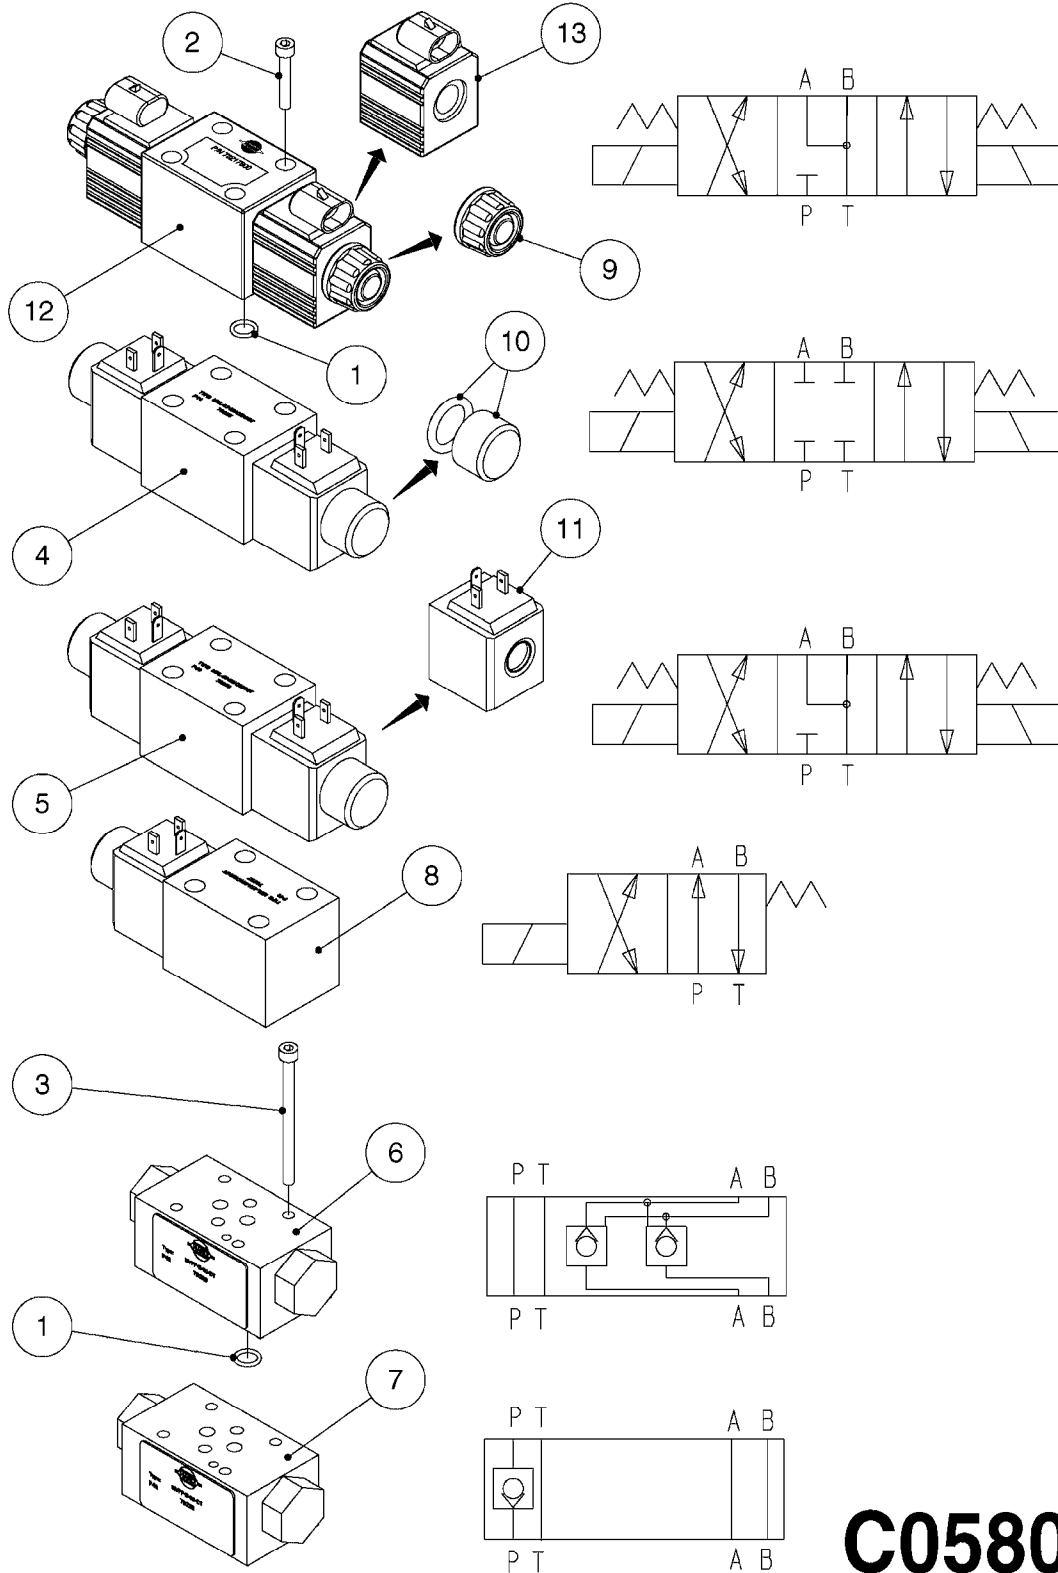

CETOP VALVES
C0580-HIN, 01:01:16

C0580

CETOP VALVES
C0580-HIN, 01:01:16

Page 1

Date 07.02.2020 10:31

Pos.	parts-n°	order qty	description
1	242102	1	O-RING Ø9.25X1.78 NITRIL 90SH
2	450964	1	SCREW M5X30 F.CYLINDER
3	450965	1	SCREW ROUND M5X70
4	782115	1	HY SOLENOID VALVE DH HYD
5	782116	1	HY SOLENOID VALVE MD1L-S3/10N-D12K1/P
6	782118	1	LOCK VALVE MVPP-D
7	782146	1	HYD. CHECK VALVE 1 WAY
8	782829	1	SOLENOID MD1L-TA/10N-D12K1/DT
9	28123700	1	CAP F.SOLENOID - MD1L
10	74187700	1	CAP + O-RING F.CETOP - MD1L
11	78216000	1	SOLENOID F.CETOP VALVE - MD1L
12	78217800	1	MAGNET VLV.MD1L-S3/10N-D12K8DT
13	78218200	1	SOLENOID W/AMP F.MD1L