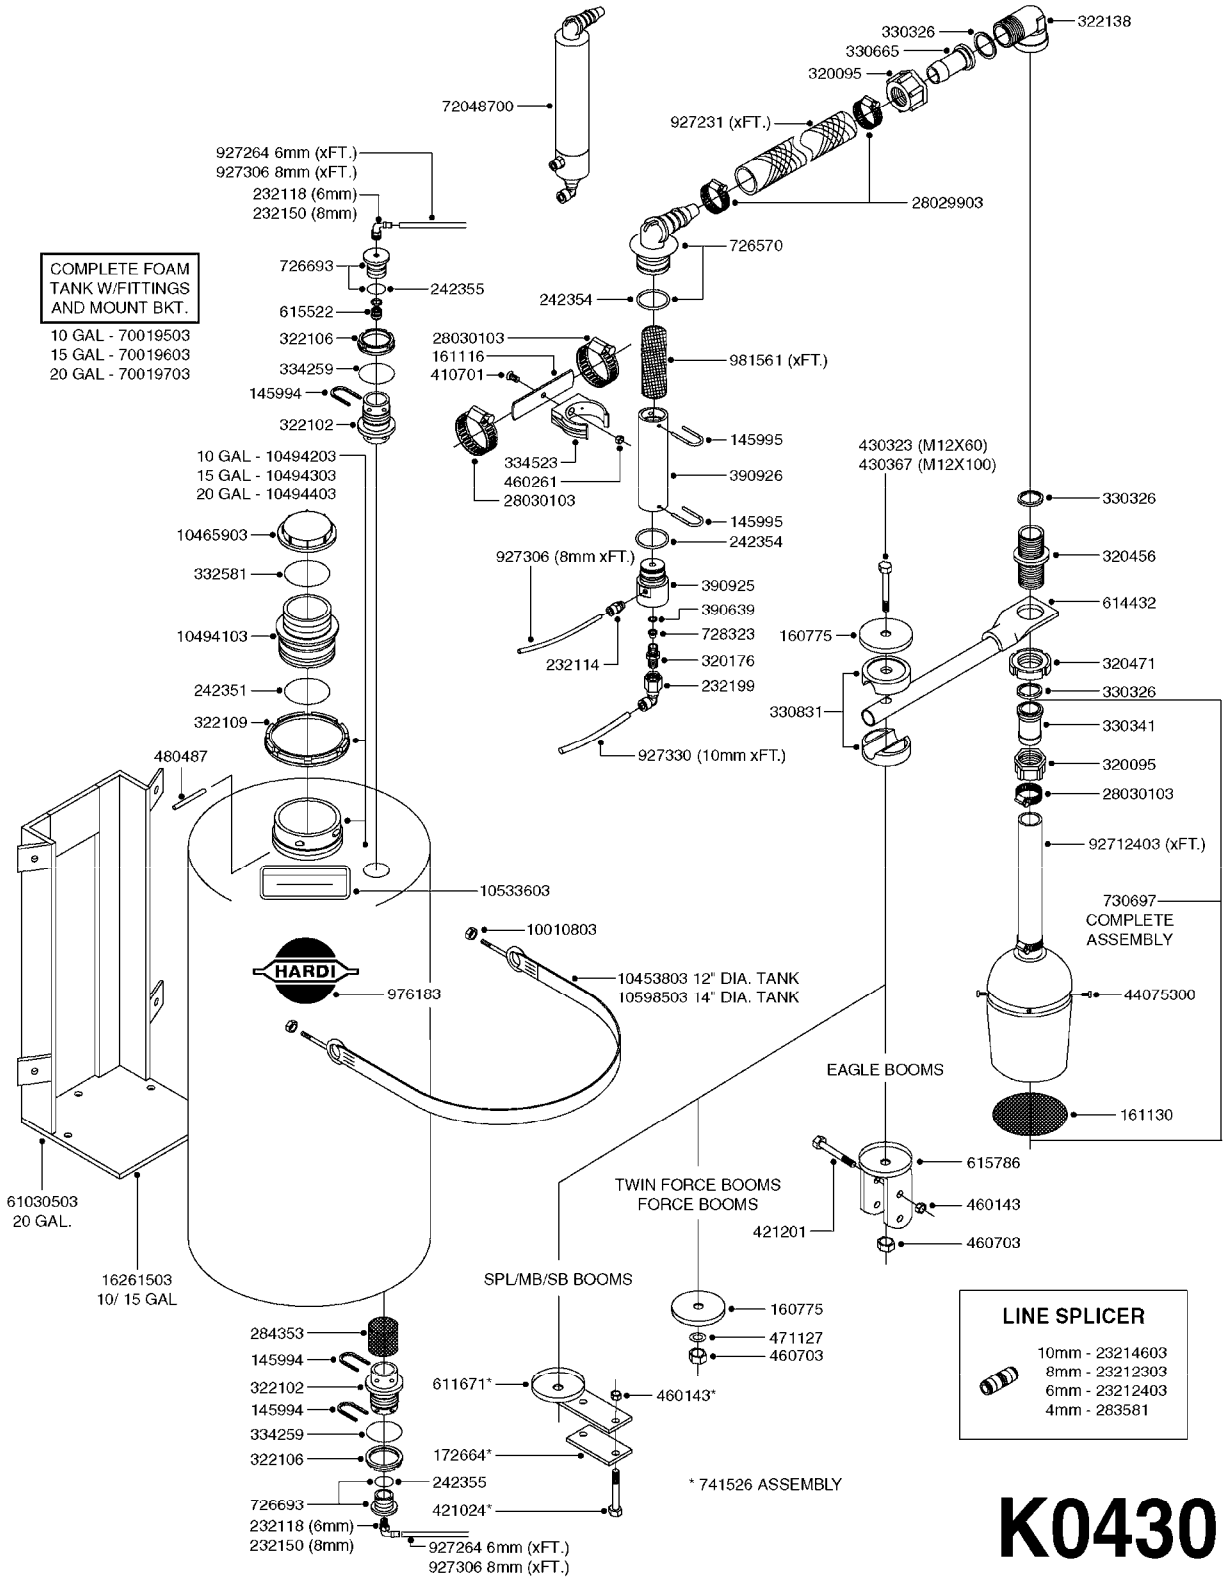

COMPLETE FOAM
TANK W/FITTINGS
AND MOUNT BKT.

- 10 GAL - 70019503
- 15 GAL - 70019603
- 20 GAL - 70019703

- 10 GAL - 10494203
- 15 GAL - 10494303
- 20 GAL - 10494403

FOAMMARKER TANK/DROPPER 2000
K0430-HIN, 05:12:19

Page 1
Date 07.02.2020 10:32

parts-n°	order qty	description
145994	1	FITT.DK S-40 FORK
145995	1	FITT.DK S-53 FORK
160775	1	WASHER F. FRICTION PLATE
161116	1	FLATBAR PLATE 3 X 25 X 110
161130	1	FILTER SCREEN F/FOAM DROPPER
172664	1	FLATBAR BACKING PLATE
232114	1	COUPLER 1/8" THREADX8MM HOSE
232118	1	HOSE CONN. 90DEG 1/8'X 6MM PE
232150	1	HOSE CONN. 90DEG. 1/8'X8MM PE
232199	1	COUPLER 3/8' BSP-90/10MM HOSE
242351	1	O-RING D69.5X3.0 VITON F.S-93
242354	1	O-RING D32.2X3.0 VITON
242355	1	O-RING D19.2X3.0 VITON F.S-40
283581	1	HOSE CONNECTOR STR. F.4MM PE
284353	1	SPONGE FOR FOAM MARKER
320095	1	FITT.DK NUT 1" BSP
320176	1	FITT.DK HN 3/8"X1/2" BSP
320456	1	FITT.DK BULKHEAD 1"BSP DOUBLE
320471	1	FITT.DK NUT 1" BSP JAMB
322102	1	FITT.DK S-40 BULKHEAD
322106	1	FITT.DK S-40 BULKHEAD NUT
322109	1	FITT.DK S-93 BULKHEAD NUT
322138	1	FITT.DK ELB 1"M X 1"F BSP
330326	1	O-RING D30/D24X2 F.1"NUT
330341	1	FITT.DK HB 1" F. 1" NUT
330665	1	FITT.DK HB 3/4"F.1" NUT
330831	1	FRICTION PLATE
332581	1	GASKET F. 1-1/2" BSP CAPNUT.
334259	1	GASKET F. S-40 BULKHEAD
334523	1	PIPE HOLDER Ø51.5
390639	1	O-RING F.NOZZLE FILTER
390925	1	FITTING F.FOAM MIX.CHAMB. STD
390926	1	TUBE,MIX CHAMB. FOAM MARK STD
410701	1	SCREW M6X16 GALV.
421024	1	BOLT HEX 8.8 DEL M8X60
421201	1	BOLT HEX 8.8 DEL M8X70
430323	1	BOLT HEX 8.8 DEL M12X60
430367	1	BOLT HEX 8.8 DEL M12X100 DIN931
460143	1	SELF LOCK NUT M8 SST A2 DIN985
460261	1	NUT HEX M6X1.00 LOCK DIN985 A2 SS
460703	1	NUT HEX M12X1.75 LOCK DIN985A2 SS
471127	1	WASHER, M12, Ø24/13X24X2.5 SS
480487	1	PIN M5X60 SLOTTED GALV
611671	1	BREAK AWAY HOLDER F-MARKER
614432	1	BREAK AWAY ARM F. FOAM MARKER
615522	1	CHECK VALVE F.FOAM MARKER
615786	1	MOUNT BKT. F.FOAM DROPPER 98
726570	1	FITT.DK S-53 ELB.3/4" W.ORING
726693	1	FITT.DK S-40 PLUG 1/8BSP ORING
728323	1	VALVE NON-RETURN
730697	1	FOAM DROPPER COMP. BLACK '97
741526	1	FOAM DROPPER MT. KIT MB-SPL
927231	1	HOSE R X PVCX3/4 CLR/BRD 0012"
927264	1	HOSE R X PE D6/D4 X 0012"
927306	1	HOSE R X PE D8/D6 X 0012"BLACK
927330	1	HOSE R X PE D10/D8 X 012"BLACK
976183	1	DECAL COMPANY D.18,2 X 29,6
981561	1	SPONGE MAT. MIX.CHAMBER-x0012"
10010803	1	NUT HEX NC (NYLON LOCK) 5/16
10453803	1	STRAP F.FOAMER TANK (755mm)
10465903	1	*LID F.FOAM MARKER, DRILLED