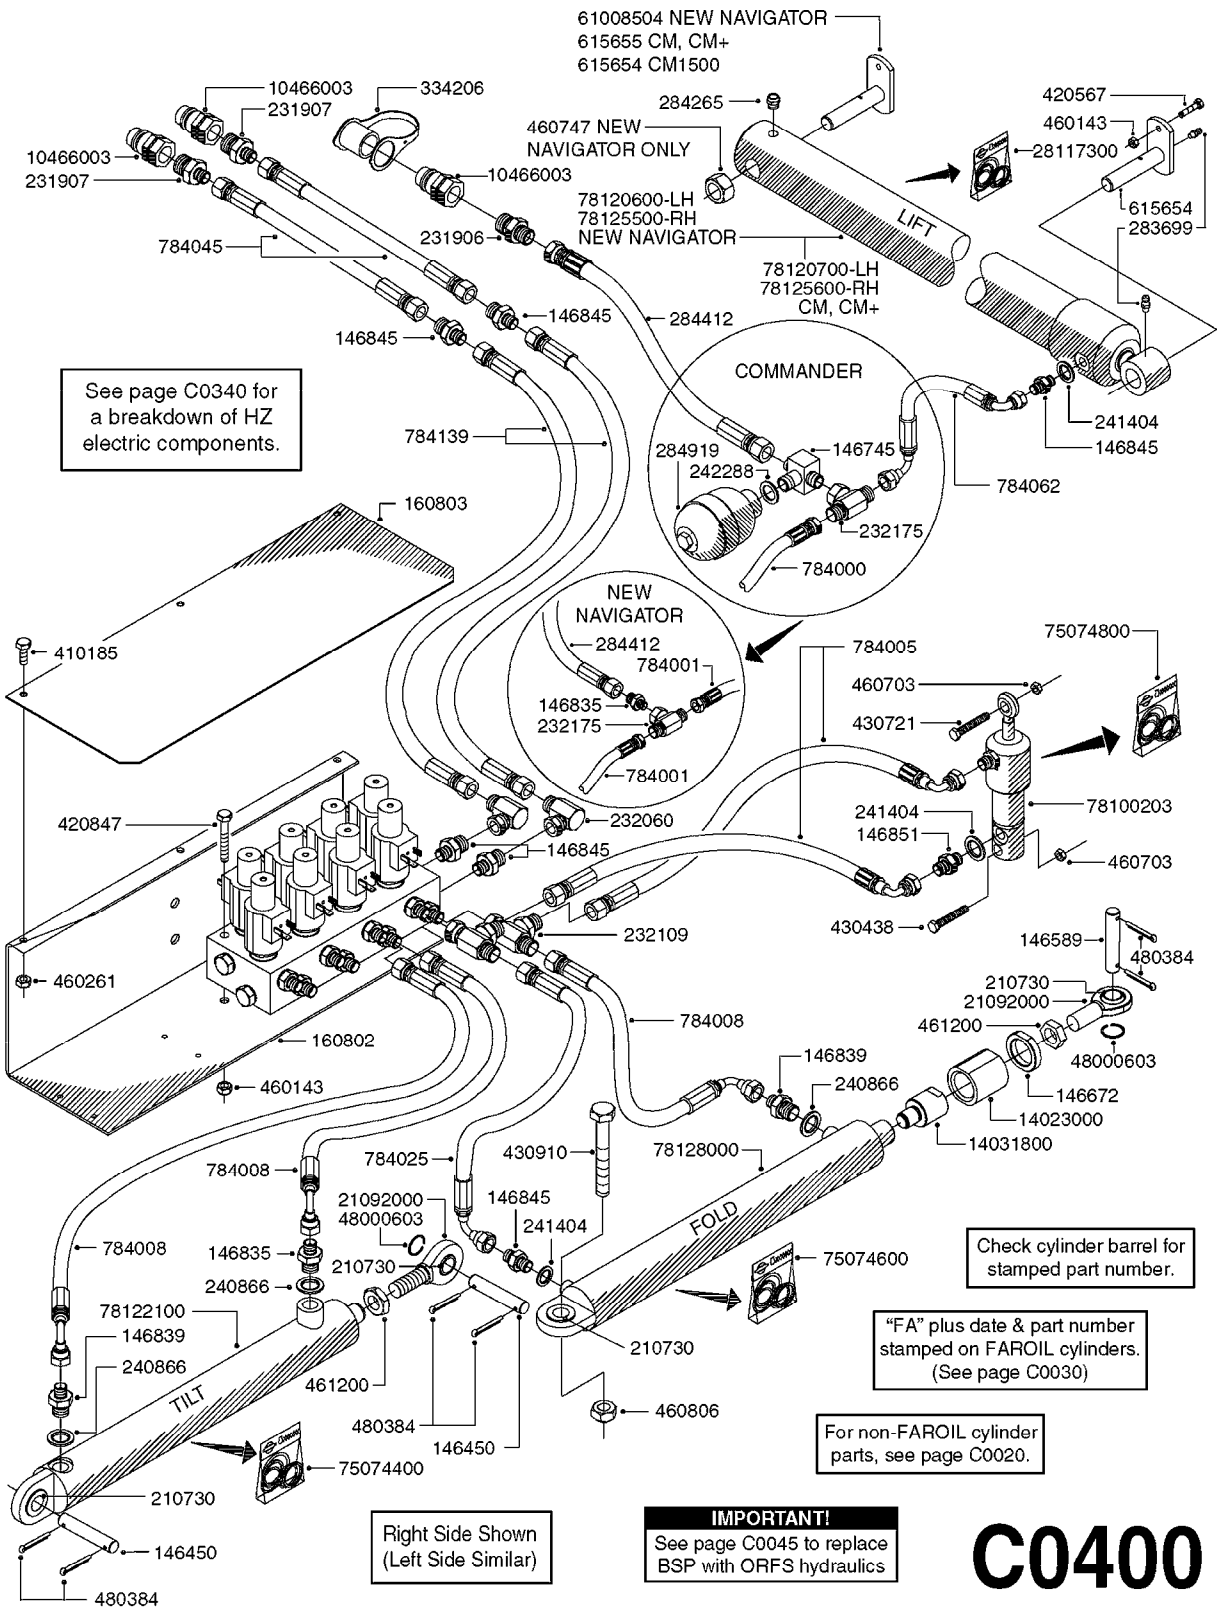

C0400

HYD EAGLE SPC HZ 80'-100'
C0400-HIN, 29:09:17

Page 1
Date 07.02.2020 10:31

parts-n°	order qty	description
146450	1	PIN D19.8 X 75 WITH 2 X D5
146589	1	PIN D19.8 X 65
146672	1	NUT HEX LOCK F.ADJUSTER
146745	1	TEE BLOCK M18X1.5-3/8"X1/4"
146835	1	HEX NIPPLE 1/4" - 3/8" BSP
146839	1	HEX NIPPLE 1/4"X3/8" BSP 0.7MM
146845	1	HEX NIPPLE 1/4"X1/4"
146851	1	HEX NIPPLE 1/4"x1/4" 0.7MM
160802	1	MOUNT PLATE F.HYD SOLENOID'HZ'
160803	1	COVER PLATE F.HYD SOLENOID'HZ'
210730	1	BEARING F.LINK HEAD M20
231906	1	HEX NIPPLE 3/8"BSP X 1/2"NPT
231907	1	HEX NIPPLE 1/4"BSP X 1/2"NPT
232060	1	HY.ELBOW 1/4" BSP SWIVEL
232109	1	FITT.HY TEE 1/4"BSP UNION
232175	1	TEE 1/4"M X 1/4"F X 1/4"M BSP
240866	1	DOWTYSEAL 3/8"
241404	1	DOWTY SEAL 1/4"
242288	1	SEAL F. HYD ACCUMULATOR TWIN
283699	1	GREASE NIPPLE M6X1
284265	1	PLUG BREATHER 1/4" F/CYLINDER
284412	1	HOSE HY 3/8" X 315" STR+STR
284919	1	HYD. ACCUMULATOR F. CM875/1200
334206	1	DUST HOOD FOR HY-COUPLING
410185	1	BOLT HEX 8.8 DEL M6X16
420567	1	BOLT HEX 8.8 DEL M8X30 FT
420847	1	BOLT HEX 8.8 DEL M8X85
430438	1	BOLT HEX 8.8 DEL M12X65
430721	1	BOLT HEX 8.8 DEL M12X40 FT
430910	1	BOLT HEX 8.8 DEL M20X110
460143	1	SELF LOCK NUT M8 SST A2 DIN985
460261	1	NUT HEX M6X1.00 LOCK DIN985 A2 SS
460703	1	NUT HEX M12X1.75 LOCK DIN985A2 SS
460747	1	NUT HEX M24 LOCK
460806	1	NUT HEX M20X2.50 LOCK DIN985A2 SS
461200	1	NUT HEX M20X1.5 JAMB.
480384	1	PIN COTTER 3/16 x 1-1/2"
615654	1	PIN D25 X 123 F. PARALIFT
615655	1	PIN D25 X 156 F. PARALIFT
784000	1	HOSE HY X 1/4 X 118.00"STR+ELB
784001	1	HOSE HY X 1/4 X 067.00"STR+ELB
784005	1	HOSE HY X 1/4 X 037.38"STR+ELB
784008	1	HOSE HY X 1/4" X 98.4"STR+ELB
784025	1	HOSE HY X 1/4" x 86.6"STR+ELB
784045	1	HOSE HY X 1/4 X 157.50"STR+STR
784062	1	HOSE HY X 1/4 X 098.50"ELB+ELB
784139	1	HOSE HY X 1/4 X 216.50"STR+STR
10466003	1	COUPLER PIONEER 8010-04 1/2NPT
14023000	1	BUSHING Ø50.0/36.0 L=52 DEL
14031800	1	ADAPTOR F.HY CYLINDER L=40
21092000	1	LINK HEAD M20 x D20 L=78 DELTA
28117300	1	SEAL KIT 78120600/07/43
48000603	1	SNAP RING, Ø36X1.5 F.210730
61008504	1	MOUNTING BOLT Ø25X98/M24
75074400	1	SEAL KIT 78121800/21/44
75074600	1	SEAL KIT 78120500/49
75074800	1	SEAL KIT 78123400/42
		SEAL KIT FOR 78100203 CYLINDER
78100203	1	CYL. D25/12-50/72531000 W/BSP ADAPT
78120600	1	CYLINDER 60/25 X 662 NAV PAR L
78120700	1	SIN.CYL.Ø60/25-725 2XØ25 LEFT