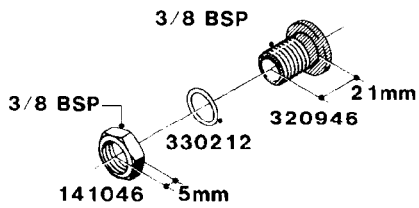

L0060

FITTINGS - BULKHEAD
L0060-HIN, 01:01:16

Page 1

Date 07.02.2020 10:32

parts-n°	order qty	description
141046	1	NUT 3/8" BSP
141341	1	NUT 1/4' BSP
240284	1	O-RING D82,5/75 X 3,5
320456	1	FITT.DK BULKHEAD 1"BSP DOUBLE
320467	1	FITT.DK BULKHEAD 1"BSP SINGLE
320471	1	FITT.DK NUT 1" BSP JAMB
320541	1	FITT.DK BULKHEAD 2-1/2'BSP SIN
320552	1	FITT.DK NUT 2-1/2' BSP JAMB
320644	1	FITT.DK ELB.3/4"HB X 1" BSP
320784	1	FITT.DK CAP 1-1/2" BSP
320795	1	FITT.DK NUT 1-1/2" BSP JAMB
320935	1	FITT.DK BULKHEAD 1/4' BSP SING
320946	1	FITT.DK BULKHEAD 3/8' BSP SING
321296	1	FITT.DK BULKHEAD 1/2" BSP SING
321307	1	FITT.DK NUT 1/2" BSP JAMB
321333	1	FITT.DK BULK 1-1/2" X 1"F BSP
330061	1	O-RING D16/D11X2,5
330072	1	O-RING D53.5/D45.5X4
330212	1	O-RING D19/D14X2.4 F.1/2"NUT
332577	1	O-RING D38/D30X4 F.1" PUR.
332592	1	O-RING D26/D20X3