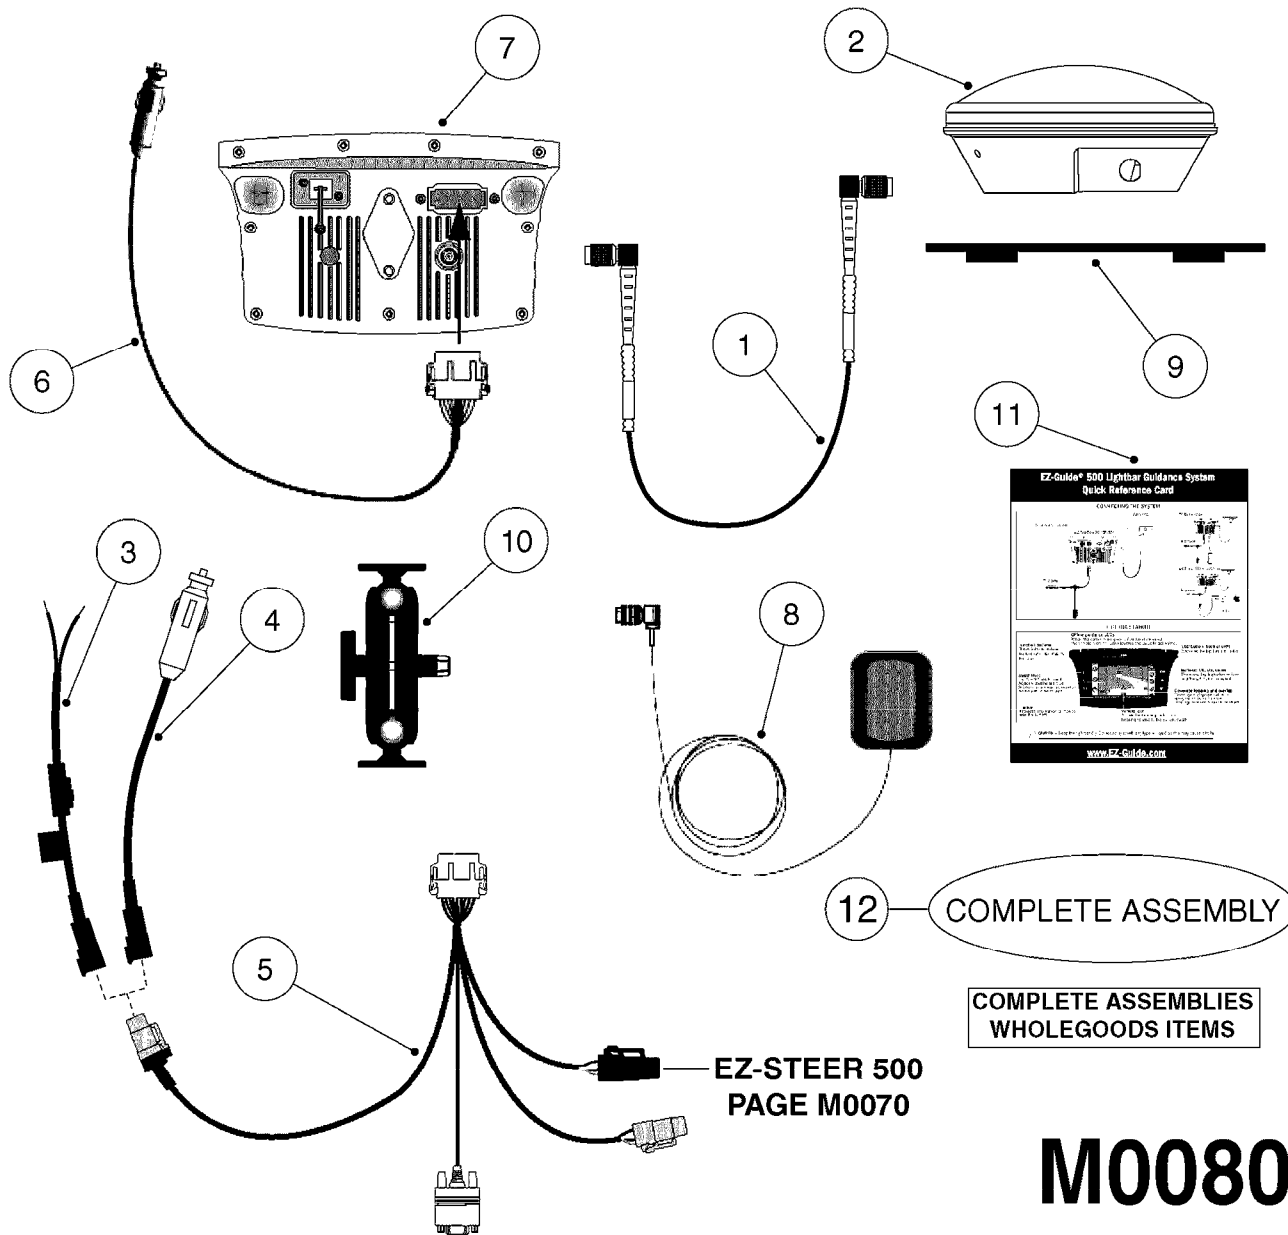

EZ-GUIDE 250 LIGHTBAR
M0080-HIN, 01:01:16

Page 1

Date 07.02.2020 10:32

Pos.	parts-n°	order qty	description
1	26007603	1	CABLE, ANTENNA, EZGUIDEPLUS
2	26015603	1	ANTENNA AG15 L1,EZ GDE 500/250
3	26016103	1	EZ-GUIDE 500 CABLE UNTERM.FUSE
4	26016203	1	EZ-GUIDE 500 POWER CONN.CABLE
5	26017303	1	EZ-GUIDE 250 ALL PORT CABLE
6	26017703	1	EZ-GUIDE 250 POWER CABLE
7	26017803	1	EZ-GUIDE 250 LIGHTBAR DISPLAY
8	26017903	1	EZ-GUIDE 250 PATCH ANTENNA
9	28048203	1	EZ-GUIDE 500 MOUNT F.AG15 ANT.
10	28048303	1	EZ-GUIDE 250/500 RAM MNT.1.5"
11	67217403	1	EZ-GUIDE 250 QUICK REF.CARD
12	84210603	1	EZ GUIDE 250 LIGHTBAR