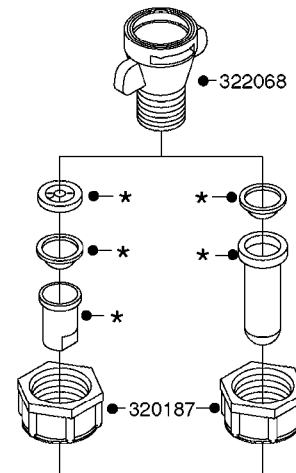

SINGLE NOZZLE BODY

TRIPLET NOZZLE BODY

D1090

*=REFER TO HARDI NOZZLE CATALOG

NOZZLE BODIES-SNAP FIT
D1090-HIN, 01:01:16

Page 1
Date 07.02.2020 10:32

parts-n°	order qty	description
143592	1	LOCK CLAMP FOR TRIPLET
241371	1	DIAPHRAGM F.NO-DRIP,VULC
241990	1	O-RING D9.3 X 2.4 VITON
242594	1	O-RING D14 X 1.78 SCH.70-EPDM
242598	1	O-RING D7.0 X 2.5 NITRIL
320187	1	FITT.DK CAP 3/8" BSP BLACK
320283	1	FITT.DK NUT 3/4"BSP
321462	1	CAP F.NO-DRIP ASSY.
322068	1	SNAP-FIT ADAPTER THREAD. HARDI
322114	1	NUT PLASTIC F.NOZZ.H
322116	1	BOLT PLASTIC F.NOZZ.H.
322258	1	HOUSING F.TRIPLET
322260	1	NOZZLE HOLDER LOWER PART
333012	1	NOZZLE HOLD. UPPER PART
334082	1	SNAP-FIT NOZZ.HOLD.CONE BLACK
334102	1	BLANK F.NOZZLE
334172	1	SNAP-FIT NOZZ.HOLD.CONE GREEN
334173	1	SNAP-FIT NOZZ.HOLD.CONE ORANGE
334220	1	YOKE, UPPER NOZZLE BODY
334371	1	SNAP-FIT NOZZLE HOLDER YELLOW
334373	1	SNAP-FIT NOZZLE HOLDER RED
334377	1	SNAP-FIT NOZZLE HOLDER BLUE
334926	1	SNAP-FIT TURN PLATE F TRIPLET
390639	1	O-RING F.NOZZLE FILTER
440665	1	SCREW M4.2X16 STAINLESS
716236	1	FITT.DK HB 1/2" ASSY. F. 3/4"
716413	1	FITT.DK PLUG ASSY. F.NOZ TUBE
724621	1	FITT.DK HB 3/4"ASSY F.3/4" NUT
725042	1	SCREEN 80 MESH W.GASKET, RED
725043	1	SCREEN 50 MESH W.GASKET,BLUE
725044	1	SCREEN 100 MESH W.GASKET,YELLO
725078	1	SNAP-FIT TRIPLET W/O NOZZ HOLD
725079	1	NOZZLE ASSY.SING.SNAP-FIT GREN
729645	1	NON-DRIP SPRING ASSY.GREEN 10