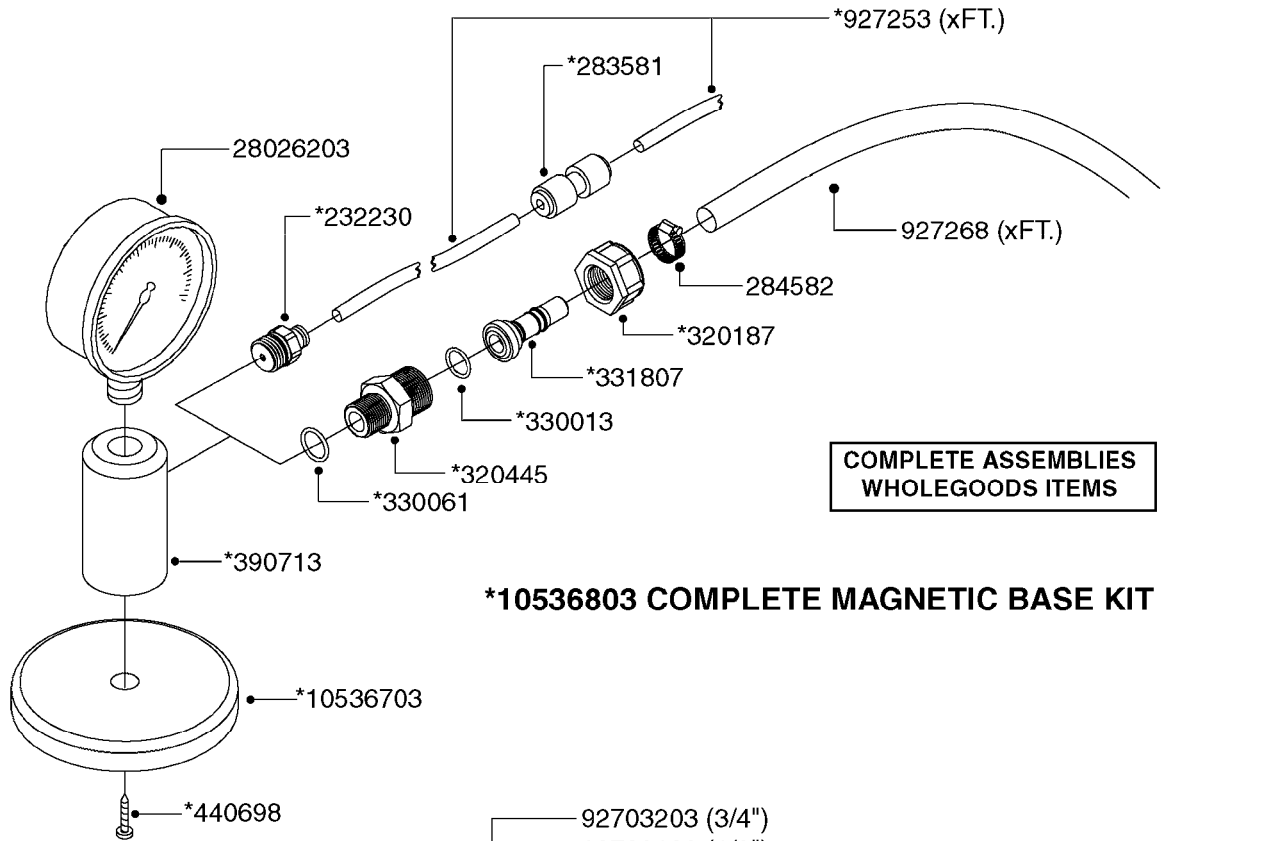

QUICKFILL SYSTEM - S93
K0620-HIN, 29:05:19

Page 1
Date 07.02.2020 10:32

parts-n°	order qty	description
145997	1	FITT.DK S-93 FORK
242092	1	O-RING D69.5X3
322105	1	FITT.DK S-93 BULKHEAD DOUBLE
322109	1	FITT.DK S-93 BULKHEAD NUT
334262	1	GASKET F.S-93 BULKHEAD
390691	1	FITT.DK S-93 STR.2"PVC DRILLED
390721	1	FITT.DK S-93 PLUG W/2" NPT THRE
726580	1	FITT. S93 PLUG W/O-RING
727225	1	FITT.DK S-93 ELB.2'PVC W/ORING
727227	1	FITT.DK S-93 STR.2" W/ORING
10531003	1	CAP F.MALE QUICK COUPLER 2"
10533303	1	DECAL CAUTION-LEAK Q.FILL ENG
10604903	1	QUICK COUPLER MALE 2' 90DEG
24001203	1	RBR LANYARD 11" F.QCK FILL CAP
28030203	1	CLAMP HOSE T-BOLT S2" 235-67
72082400	1	VALVE 2"-S93 3 WAY
92702703	1	HOSE PVC SUCT GRAY 2"
97816300	1	DECAL MANIFOLD QUICK-FILL