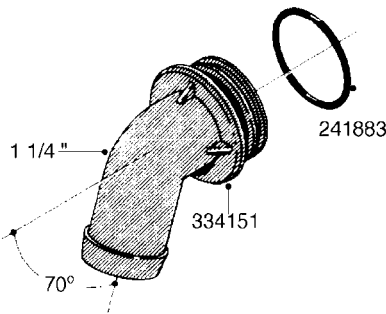

L0090

FITTINGS - S-56 & S-61
L0090-HIN, 01:01:16

Page 1

Date 07.02.2020 10:32

parts-n°	order qty	description
145661	1	FITT.DK S-61 FORK
241754	1	O-RING D59.5X3
241883	1	O-RING 3 X 39.2 NITRIL
322055	1	FITT.DK S-61 BULKHEAD
322056	1	FITT.DK S-61 BULKHEAD NUT
322066	1	FITT.DK S-56 NUT
334050	1	FITT.DK S-61 STR.1-1/4"
334068	1	FITT.DK S-61 STR.1"
334091	1	FITT.DK S56 STR.1-1/2'
334099	1	FITT.DK S-61 ELB.1-1/2"110 DEG
334100	1	FITT.DK S-61 ELB.1" 110 DEG.
334151	1	FITT.DK S-61 ELB.1-1/4"110 DEG
390231	1	FITT.DK NIPPLE 1-1/2 X S56