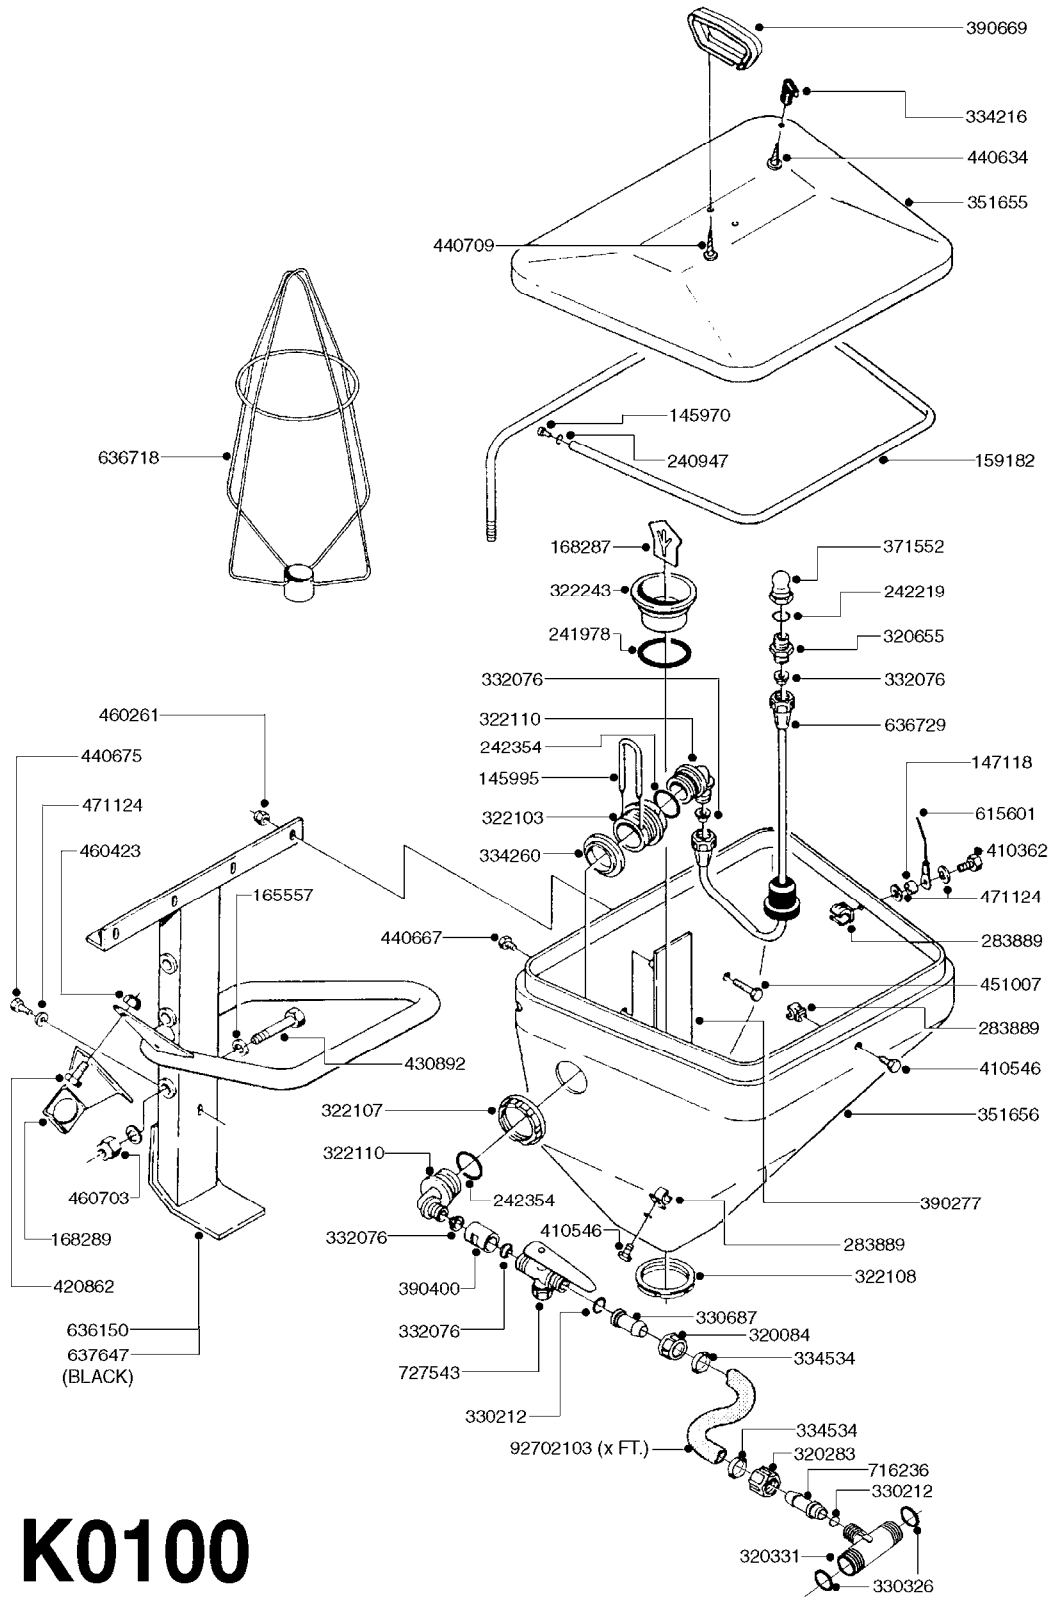

K0100

CHEMICAL FILLER-HOPPER (POST95)
K0100-HIN, 01:01:16

Page 1
Date 07.02.2020 10:32

parts-n°	order qty	description
145970	1	PLUG MF 11 X 1
145995	1	FITT.DK S-53 FORK
147118	1	BUSHING 10,0/6,2 L=5 CHEM FILL
159182	1	RINSING TUBE CHEM.FILL
165557	1	WASHER D28.0/D12.2X2.0 SS
168287	1	PLATE ANTI-VORTEX F.CHEM FILL
168289	1	BRACKET F. 3-WAY VALVE
240947	1	O-RING D7.3X2.4 NITRIL
241978	1	O-RING 64.5X3.0
242219	1	O-RING D16.3X2.4 VITON
242354	1	O-RING D32.2X3.0 VITON
283889	1	CLIP F.TUBE SUPPORT
320084	1	FITT.DK NUT 1/2" BSP
320283	1	FITT.DK NUT 3/4"BSP
320331	1	FITT.DK TEE 1" - 1" - 3/4" BSP
320655	1	FITT.DK HN 1/2"-1/2" BSP
322103	1	FITT.DK S-53 BULKHEAD
322107	1	FITT.DK S-53 BULKHEAD NUT
322108	1	FITT.DK S-67 BULKHEAD NUT
322110	1	FITT.DK S-53 ELB. 1/2" BSP
322243	1	DRAIN PIPE/CHEM FIL.S67/S56
330212	1	O-RING D19/D14X2.4 F.1/2"NUT
330326	1	O-RING D30/D24X2 F.1"NUT
330687	1	FITT.DK HB 1/2" F. 1/2" NUT
332076	1	CONE INSERT F. ALUMINUM LANCE
334216	1	RUBBER LATCH FOR CHEM.FILL
334260	1	GASKET F. S-53 BULKHEAD
334534	1	CLAMP HOSE PLASTIC 1/2"
351655	1	LID CHEM FILL.25L POST 95
351656	1	HOPPER F.CHEM FILL 25L POST'96
371552	1	NOZZLE F.RINSING
390277	1	SCALE PLATE FOR HARDI FILLER
390400	1	FITT.DK BULKHEAD 1/2'X1/2'
390669	1	HANDLE F.CHEM FILLER
410362	1	BOLT HEX 8.8 SS M6X20
410546	1	BOLT HEX M6X12 A2 SS DIN933
420862	1	BOLT HEX 8.8 DEL M10X16 FT
430892	1	BOLT HEX 8.8 DEL M12X110
440634	1	SCREW 5/8"
440667	1	SCREW M3.5X12 SLOT STAINLESS
440675	1	SCREW F. PLASTIC 5X16 SS
440709	1	SCREW 60X12 CHEM.FILL HANDLE
451007	1	SCREW M6X20 STAINLESS
460261	1	NUT HEX M6X1.00 LOCK DIN985 A2 SS
460423	1	NUT HEX M10X1.50 LOCK DIN985A2 SS
460703	1	NUT HEX M12X1.75 LOCK DIN985A2 SS
471124	1	WASHER, M6, Ø18/ 6.4X 1.6, SS
615601	1	BUNGEE CORD 21-1/4"
636150	1	FRAME FOR CHEM FILL TANK
636718	1	RINSE SUPPORT CHEM.FILL 25/35L
636729	1	TUBE F. RINSE CHEM FILL
637647	1	BRACKET F.CHEMFILL
716236	1	FITT.DK HB 1/2" ASSY. F. 3/4"
727543	1	VALVE F.CHEM FILL JUG RINSE
92702103	1	HOSE R X1/2" X300PSI WP X0012"