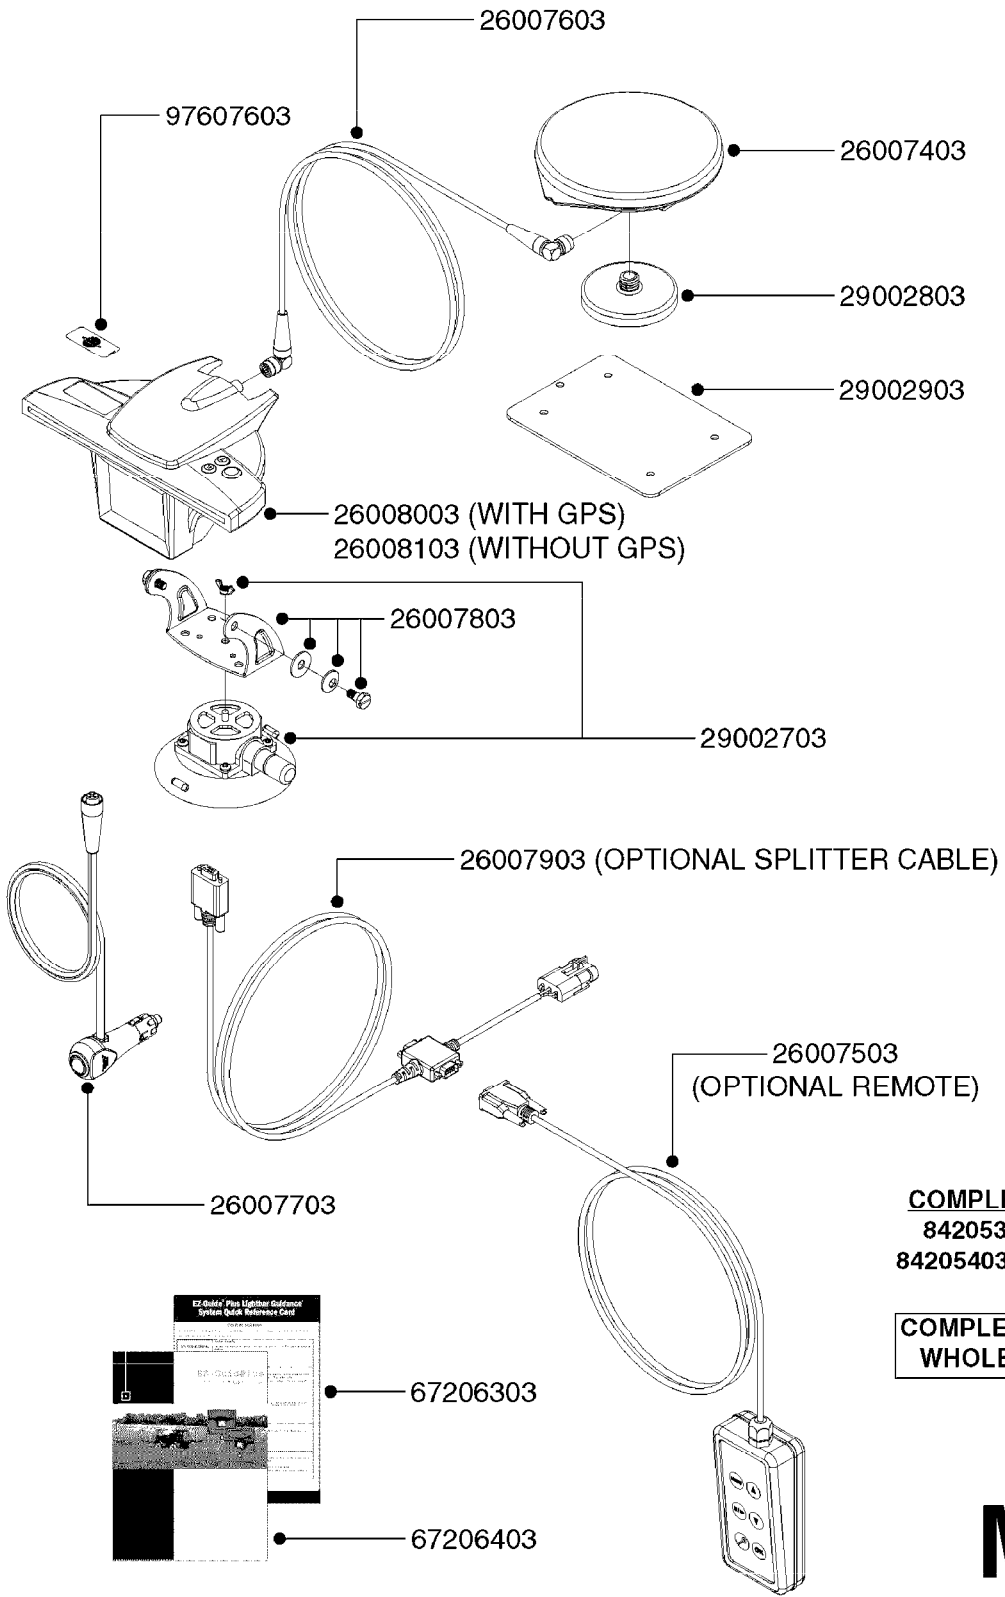

3 COMPLETE ASSEMBLY

HC550 CABLES

M0030

CFX-750 DISPLAY, DGPS
M0030-HIN, 01:01:16

Page 1

Date 07.02.2020 10:32

Pos.	parts-n°	order qty	description
1	26007603	1	CABLE, ANTENNA, EZGUIDEPLUS
2	26012003	1	NULL MODEM CABLE
3	26021403	1	CFX-750 DISPLAY, DGPS
4	26021603	1	CABLE, POWER BUS, CAN CFX-750
5	26021703	1	CABLE, ASC INTERFACE, CFX-750
6	26021803	1	AG-25 ANTENNA L1/L2 GLN
7	26022103	1	CFX-750 DISPLAY ONLY
8	26022603	1	CFX-750 Basic Power Cable
9	28048203	1	EZ-GUIDE 500 MOUNT F.AG15 ANT.
10	28048303	1	EZ-GUIDE 250/500 RAM MNT.1.5"