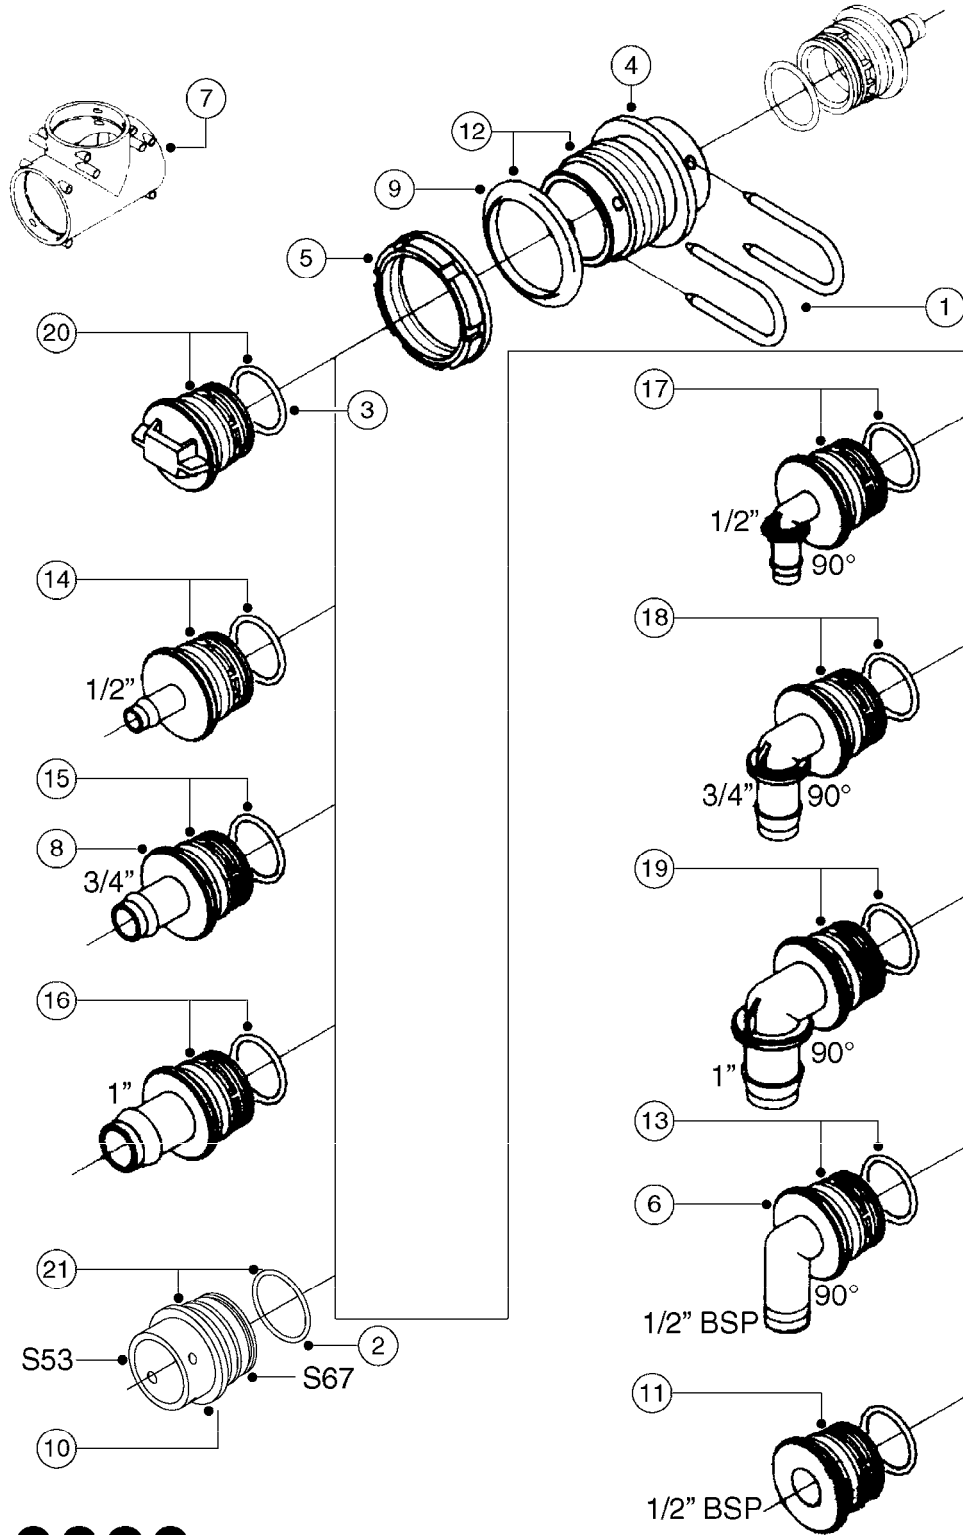

L0070

FITTINGS - S-40
L0070-HIN, 13:09:17

Page 1

Date 07.02.2020 10:32

Pos.	parts-n°	order qty	description
1	145994	1	FITT.DK S-40 FORK
2	242108	1	O-RING 3 X 19,2 70SH NITRIL NITRIL (BLACK)
2	242355	1	O-RING D19.2X3.0 VITON F.S-40 VITON (BROWN)
3	322102	1	FITT.DK S-40 BULKHEAD
4	322106	1	FITT.DK S-40 BULKHEAD NUT
5	334225	1	FITT.DK S-40 STR.3/8"
6	334237	1	FITT.DK S-40 ELB.3/8"
7	334238	1	FITT.DK S-40 ELB.1/2"
8	334248	1	FITT.DK S-40 PLUG
9	334259	1	GASKET F. S-40 BULKHEAD
10	726462	1	FITT. S40 BULKHEAD W.GASKET
11	726567	1	FITT.DK S-40 ELB.1/2" W.O-RING
12	726693	1	FITT.DK S-40 PLUG 1/8BSP ORING