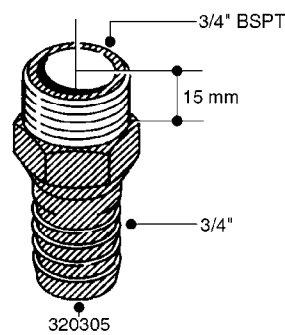

FITTINGS - HEXAGON NIPPLES
L0030-HIN, 01:01:16

Page 0
Date 07.02.2020 10:32

L0030

FITTINGS - HEXAGON NIPPLES
L0030-HIN, 01:01:16

Page 1
Date 07.02.2020 10:32

parts-n°	order qty	description
10015303	1	FITT.PO.HN 1.00X1.00 M1000
10425003	1	FITT.PO.HN 1.25X1.00 MCPHEE
320132	1	FITT.DK HN 1" BSP
320176	1	FITT.DK HN 3/8"X1/2" BSP
320445	1	FITT.DK HN 1/4"X3/8" BSP
320655	1	FITT.DK HN 1/2"-1/2" BSP
320692	1	FITT.DK HN 3/8'BSPX1/4'NPT
320703	1	FITT.DK HN 3/8BSP X1/2 &1/4NPT
320725	1	FITT.DK NIPPLE 3/8"-3/8" BSP
320902	1	FITT.DK HN 3/8'X 1/4' BSP
390232	1	FITT.DK HN 1-1/2' X 1-1/4' BSP
390276	1	FITT.DK HN 1'BSP

L0040

FITTINGS - NIPPLES & ELBOWS
L0040-HIN, 01:01:16

Page 1
Date 07.02.2020 10:32

parts-n°	order qty	description
10530803	1	FITT.PO.SE 2.00X2.00 45 DEG.
320191	1	FITT.DK ELB 3/8' BSP 45 DEGREE
320482	1	FITT.DK ELB. 1/2" BSP 60 DEG.
320596	1	FITT.DK ELB 3/8'-1/2'BSP 45DEG
320607	1	FITT.DK HN 3/8M X 3/8F BSP LNG
320633	1	FITT.DK HN 3/8"M X 3/8"F BSP
321451	1	FITT.DK ELB.1-1/2 X1-1/4 80DEG
321532	1	FITT.DK REDUC 3/4' X 1/2' BSP
390233	1	FITT.DK REDUC 1-1/2" X 1" BSP