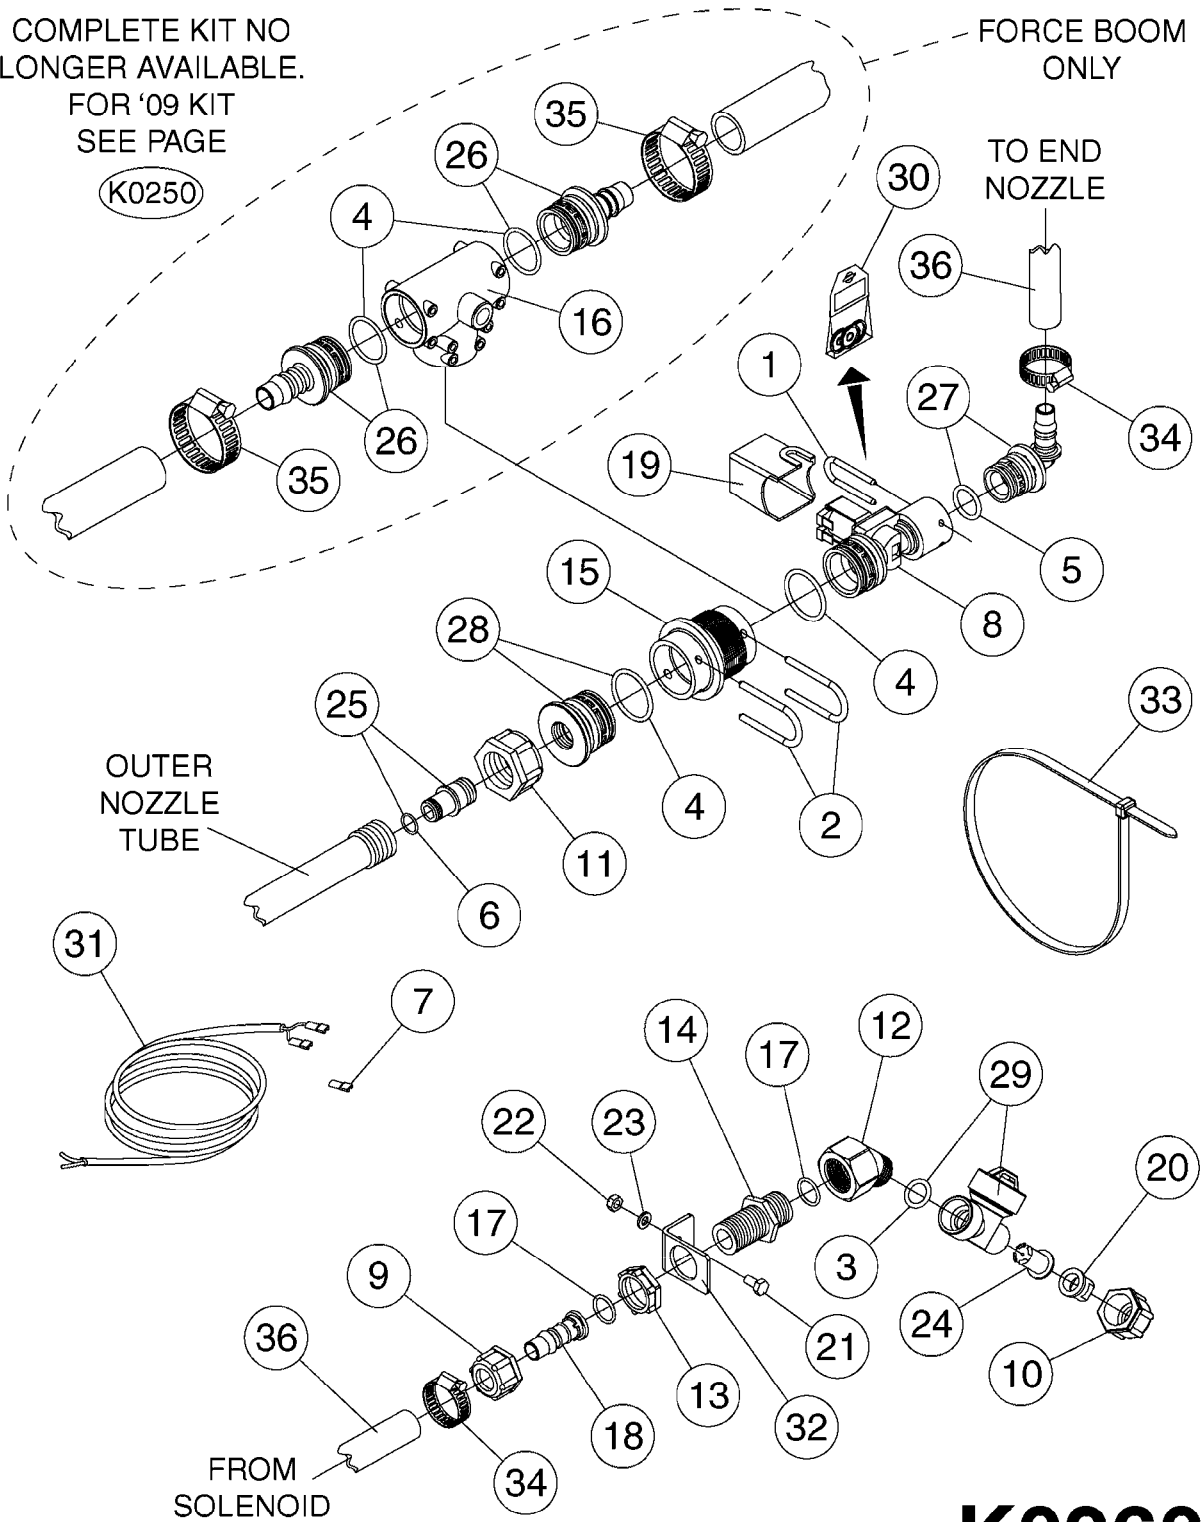

COMPLETE KIT NO
LONGER AVAILABLE.
FOR '09 KIT
SEE PAGE

(K0250)

FORCE BOOM
ONLY

TO END
NOZZLE

OUTER
NOZZLE
TUBE

FROM
SOLENOID
ASSEMBLY

ELECTRIC END NOZZLE KIT '12
K0260-HIN, 01:01:16

Page 1

Date 07.02.2020 10:32

Pos.	parts-n°	order qty	description
1	145994	1	FITT.DK S-40 FORK
2	145995	1	FITT.DK S-53 FORK
3	240177	1	O-RING D16.1/11.3 X 2.4
4	242354	1	O-RING D32.2X3.0 VITON
5	242355	1	O-RING D19.2X3.0 VITON F.S-40
6	242594	1	O-RING D14 X 1.78 SCH.70-EPDM
7	261539	1	SPADE F.ELEC CONNec BLUE INSUL
8	262104	1	VALVE, SOLENOID, S53/S40
9	320084	1	FITT.DK NUT 1/2" BSP
10	320187	1	FITT.DK CAP 3/8" BSP BLACK
11	320283	1	FITT.DK NUT 3/4"BSP
12	320596	1	FITT.DK ELB 3/8'-1/2'BSP 45DEG
13	321307	1	FITT.DK NUT 1/2" BSP JAMB
14	321742	1	FITT.DK BULKHEAD 1/2' BSP
15	322103	1	FITT.DK S-53 BULKHEAD
16	322352	1	FITT.DK S-53 TEE
17	330212	1	O-RING D19/D14X2.4 F.1/2"NUT
18	330687	1	FITT.DK HB 1/2" F. 1/2" NUT
19	334965	1	COVER FOR S53 SOLENOID VALVE
20	370366	1	OFF-CENTER FLAT SPRAY NOZZLE, 1850 - G150
21	410185	1	BOLT HEX 8.8 DEL M6X16
22	460261	1	NUT HEX M6X1.00 LOCK DIN985 A2 SS
23	471125	1	WASHER M6U 6.4X14X1.2,A2 SS
24	614366	1	FILTER 50 MESH F.NOZZLE BLUE
24	614367	1	FILTER 80 MESH F.NOZZLE RED
24	614368	1	FILTER 100 MESH F.NOZZLE YEL.
25	720856	1	FITT.DK 1/2'BSP ASSY.F.3/4'NUT
26	726558	1	FITT.DK S53 STR. 3/4" W.ORING
27	726567	1	FITT.DK S-40 ELB.1/2" W.O-RING
28	726694	1	PLUG,S53,1/2"FBSP THD W.ORING
29	729610	1	NOZZLE ASSY. NON DRIP 3/8 THRD
30	750722	1	REPAIR KIT FOR 3S SC CONTROL
31	983087	1	ELEC. CABLE 2 WIRE X 0.75MM
32	16180100	1	PLATE, END ROW NOZZLE
33	28025203	1	TIE STRAP L=23" x W=1/2"
34	28029803	1	CLAMP HOSE GEAR P1/2" 6708
35	28029903	1	CLAMP HOSE GEAR P3/4"-S1" 6712
36	92702103	1	HOSE R X1/2" X300PSI WP X0012"