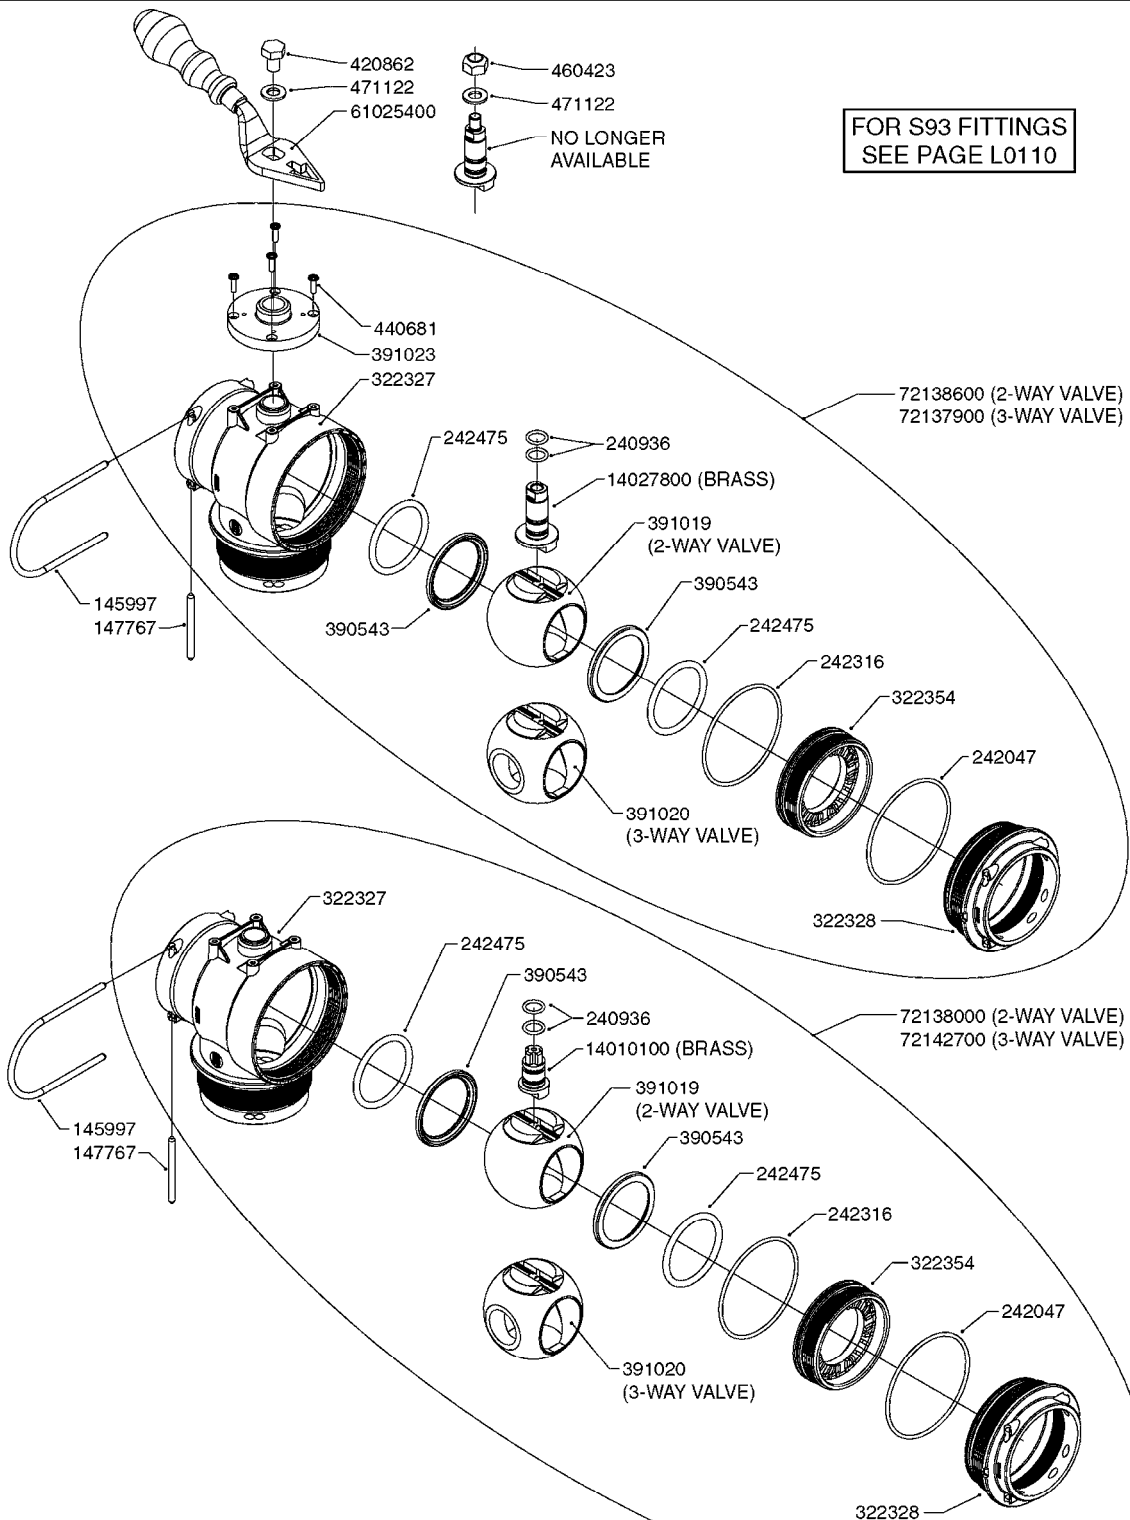

FOR S93 FITTINGS
SEE PAGE L0110

B0530

MANIFOLD - S93 VALVE
B0530-HIN, 28:01:19

Page 1

Date 07.02.2020 10:31

parts-n°	order qty	description
145997	1	FITT.DK S-93 FORK
240936	1	O-RING D13.3X2.4 NITRIL
242047	1	O-RING 89.5 X 3.0 VITON
242316	1	O-RING D84.5X3.0 NITRIL
242451	1	O'RING D56.0 x 3.0 VITON
242475	1	O'RING D56.52x5.33 SH70-VITON
322327	1	HOUSING, VALVE, S93, 220 PSI
322328	1	END CAP F.VALVE S-93
322354	1	THRUST PLATE F.3-WAY VALVES-93
334578	1	HANDLE FOR VALVE 'OLD' STYLE
334579	1	SPINDLE F.3 WAY VALVE S-93
334587	1	FACE PLATE F.BALL VALVE BLACK
334594	1	PLUG F.VALVE HANDLE BLACK
334597	1	PLUG F.VALVE HANDLE YELLOW
334900	1	HANDLE F.3 WAY VALVE TALL '00
390543	1	SEAT F.BALL 3-WAY VALVE S-93
390544	1	BALL FOR S93 VALVE, 3 HOLES
391019	1	BALL F.2 WAY S93 SMART VALVE
440681	1	SCREW F. PLASTIC 4MM X 14LG SS
440685	1	SCREW F.PLASTIC 4X14 SS C-SUNK
440729	1	SCREW F. PLASTIC 4MM X40LG SS
480487	1	PIN M5X60 SLOTTED GALV
741447	1	REPAIR KIT F.S93 VALVE - VITON
741726	1	REPAIR KIT F.S93 VALVE VIT.'02
14010100	1	SPINDLE F.SMART VALVE S-93
28168400	1	HAIRPIN Ø5 S67/S93
72082300	1	VALVE 3 WAYS MANUAL Ø50 S93
72082400	1	VALVE 2"-S93 3 WAY