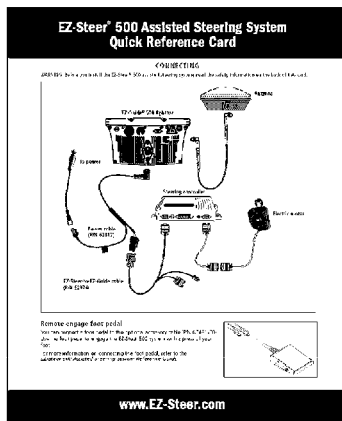

COMPLETE ASSEMBLY 13

COMPLETE ASSEMBLIES
WHOLEGOODS ITEMS

M0060

EZ-GUIDE 500 LIGHTBAR
M0060-HIN, 01:01:16

Page 1

Date 07.02.2020 10:32

Pos.	parts-n°	order qty	description
1	26007603	1	CABLE, ANTENNA, EZGUIDEPLUS
2	26012203	1	EZ-STEER/GUIDE 500 ADAPT.CABLE
3	26015303	1	REMOTE KEYPAD EZGUIDE 500/250
3	28048403	1	DECAL - REMOTE OVERLAY 500/250
4	26015403	1	EZ-GUIDE 500 CABLE POWER/CAN90
5	26015503	1	EZ-GUIDE 500 Z PLUS ANTENNA
5	26015603	1	ANTENNA AG15 L1,EZ GDE 500/250
6	26015703	1	EZ-GUIDE 500 DGPS DISPLAY
6	26015803	1	EZ-GUIDE 500 OMNISTAR DISPLAY
7	26016103	1	EZ-GUIDE 500 CABLE UNTERM.FUSE
8	26016203	1	EZ-GUIDE 500 POWER CONN.CABLE
9	28048203	1	EZ-GUIDE 500 MOUNT F.AG15 ANT.
10	28048303	1	EZ-GUIDE 250/500 RAM MNT.1.5"
11	29003803	1	EZ-GUIDE 500 CD,GET.STARTED V1
12	67215403	1	EZ-GUIDE 500 QUICK REF.CARD V1
13	84208303	1	EZ GUIDE 500 LIGHTBAR (DGPS)
13	84208403	1	EZ GUIDE 500 LIGHTBAR (XP/HP)
13	84208503	1	EZ GUIDE 500 LIGHTBAR (RTK)