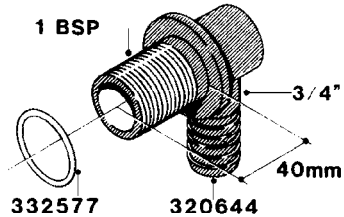

L0060

FITTINGS - BULKHEAD
L0060-HIN, 01:01:16

Page 1

Date 07.02.2020 10:32

parts-n°	order qty	description
141046	1	NUT 3/8" BSP
141341	1	NUT 1/4' BSP
240284	1	O-RING D82,5/75 X 3,5
320456	1	FITT.DK BULKHEAD 1"BSP DOUBLE
320467	1	FITT.DK BULKHEAD 1"BSP SINGLE
320471	1	FITT.DK NUT 1" BSP JAMB
320541	1	FITT.DK BULKHEAD 2-1/2'BSP SIN
320552	1	FITT.DK NUT 2-1/2' BSP JAMB
320644	1	FITT.DK ELB.3/4"HB X 1" BSP
320784	1	FITT.DK CAP 1-1/2" BSP
320795	1	FITT.DK NUT 1-1/2" BSP JAMB
320935	1	FITT.DK BULKHEAD 1/4' BSP SING
320946	1	FITT.DK BULKHEAD 3/8' BSP SING
321296	1	FITT.DK BULKHEAD 1/2" BSP SING
321307	1	FITT.DK NUT 1/2" BSP JAMB
321333	1	FITT.DK BULK 1-1/2" X 1"F BSP
330061	1	O-RING D16/D11X2,5
330072	1	O-RING D53.5/D45.5X4
330212	1	O-RING D19/D14X2.4 F.1/2"NUT
332577	1	O-RING D38/D30X4 F.1" PUR.
332592	1	O-RING D26/D20X3