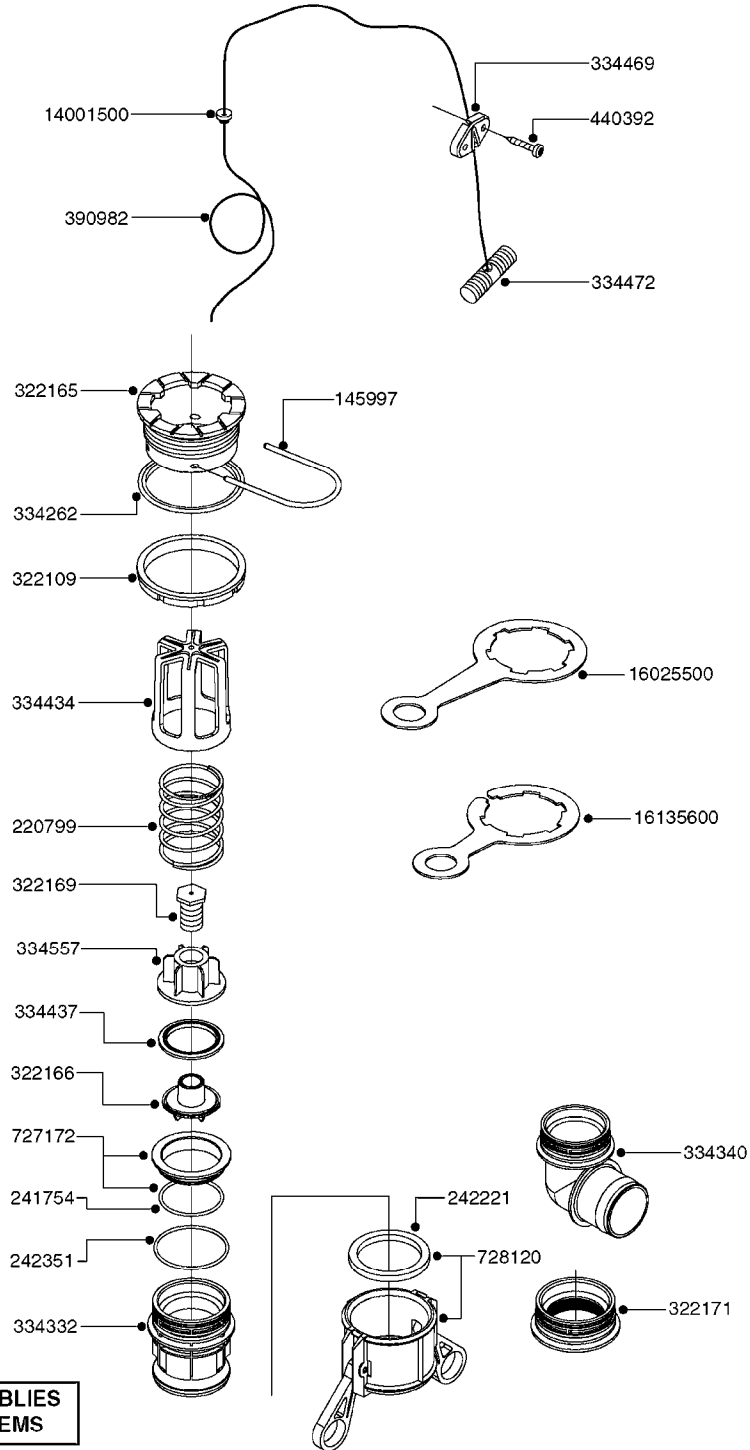

CLEAN WATER TANK
K0130-HIN, 01:01:16

COMPLETE TANK ASSY : 722072

K0130

CLEAN WATER TANK
K0130-HIN, 01:01:16

Page 1
Date 07.02.2020 10:32

parts-n°	order qty	description
161370	1	BKT.CLEAN WATER BOTT. VALVE
179989	1	BRKT. F. 3 GAL. TANK
281551	1	BALL VALVE 1/2"
320084	1	FITT.DK NUT 1/2" BSP
320482	1	FITT.DK ELB. 1/2" BSP 60 DEG.
321296	1	FITT.DK BULKHEAD 1/2" BSP SING
321307	1	FITT.DK NUT 1/2" BSP JAMB
321742	1	FITT.DK BULKHEAD 1/2' BSP
330212	1	O-RING D19/D14X2.4 F.1/2"NUT
330687	1	FITT.DK HB 1/2" F. 1/2" NUT
332592	1	O-RING D26/D20X3
334534	1	CLAMP HOSE PLASTIC 1/2"
420604	1	BOLT HEX 8.8 DEL M10X25 FT DIN933
420626	1	BOLT HEX 8.8 DEL M10X20 FT
421046	1	BOLT HEX M8X25/25 A2 SS DIN933
430721	1	BOLT HEX 8.8 DEL M12X40 FT
430802	1	BOLT HEX 8.8 DEL M12X75
430846	1	BOLT HEX 8.8 DEL M12X80
430870	1	BOLT HEX 8.8 DEL M12X55 FT
460364	1	NUT HU M8 A2 SS DIN934
460423	1	NUT HEX M10X1.50 LOCK DIN985A2 SS
460703	1	NUT HEX M12X1.75 LOCK DIN985A2 SS
471127	1	WASHER, M12, Ø24/13X24X2.5 SS
614396	1	CLEAN WATER BRACKET MB
614409	1	BRACKET FOR FOAM MARKER
717577	1	VALVE F.CLEAN WATER TANK
722072	1	CLEAN WATER TANK W FRAME & TAP
725901	1	LID F.WATER BOTTLE VENTED
927269	1	HOSE R X PVC X 1/2 X 0012"
10091103	1	BOLT HEX 3/8 NC GR.2 03.00'
10171703	1	BOLT HEX 3/8 NC GR.2 03.50"
10212903	1	NUT HEX NC (NYLON LOCK) 3/8"
10511303	1	FLATBAR L350/17DEG.CLEAN WATER
10511403	1	FLATBAR 104MM CLEAN WATER
10511503	1	BKT.CLEAN WATER MOUNT EAGLE
10598403	1	BOLT HEX HCS3/8-16 X 4 Z 5
63026303	1	CLEAN WATER TANK BRKT, ATV