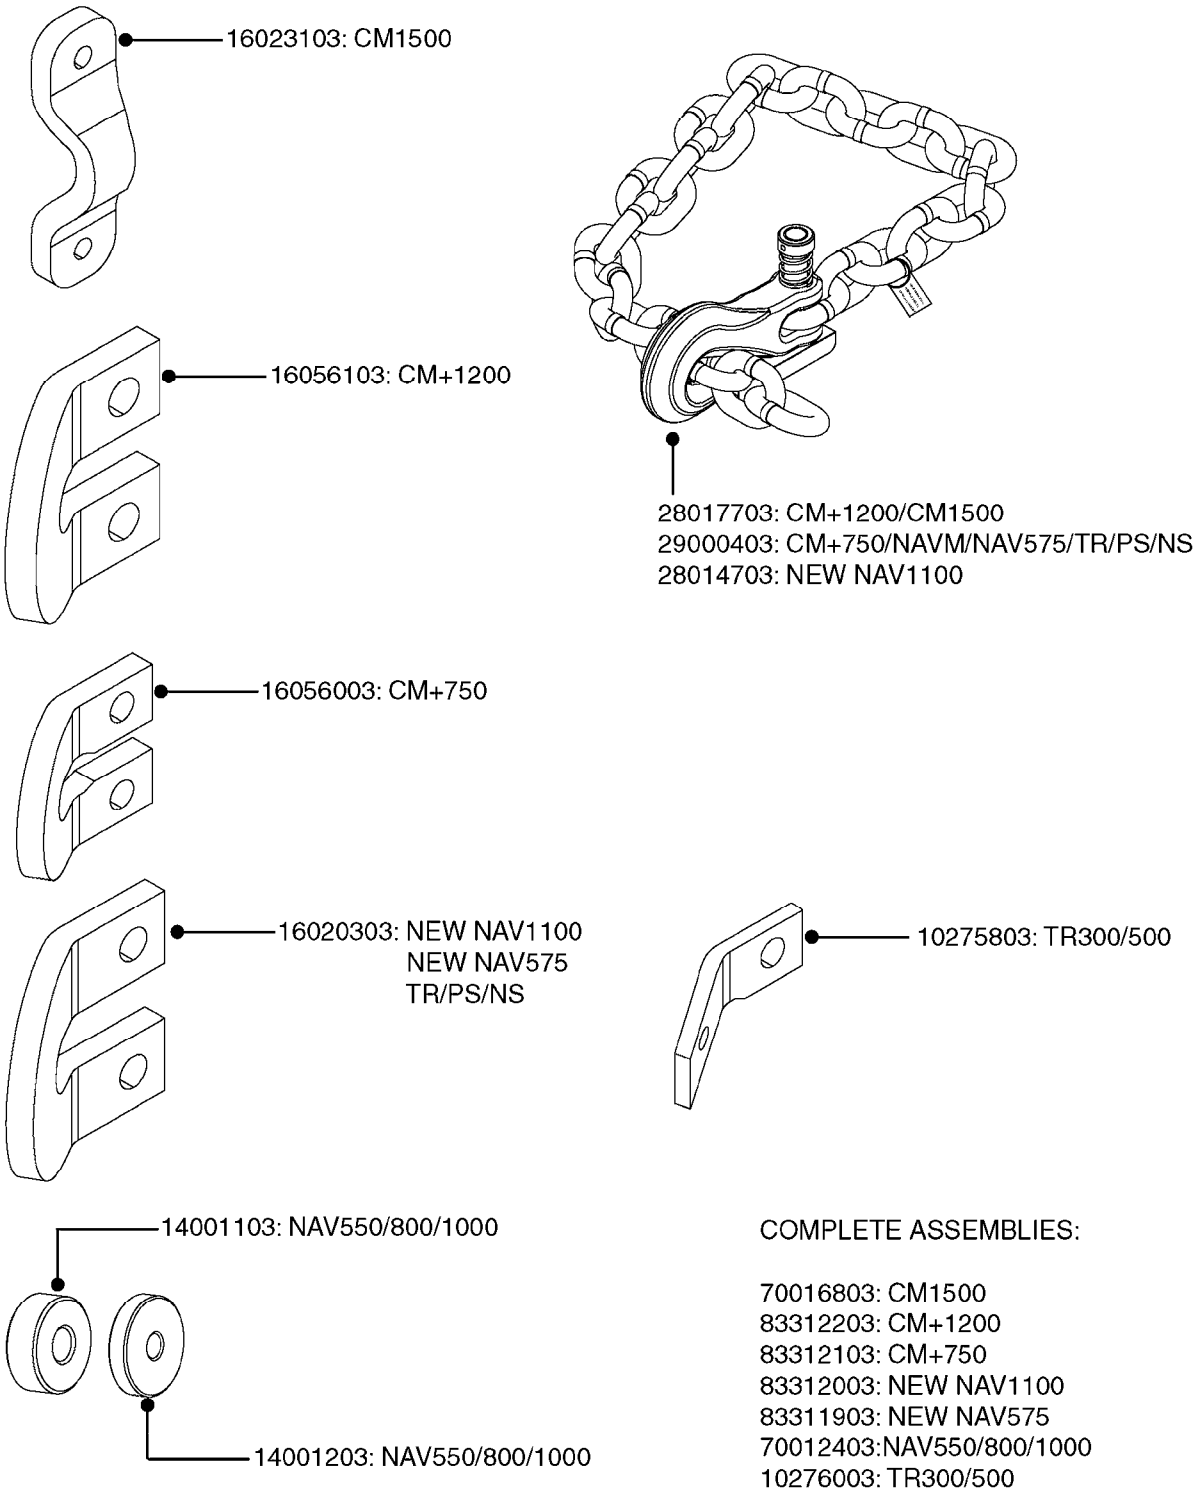

RINSE SYSTEM PLUMBING
K0750-HIN, 01:01:16

K0750

RINSE SYSTEM PLUMBING
K0750-HIN, 01:01:16

Page 1
Date 07.02.2020 10:32

parts-n°	order qty	description
168030	1	BRACKET F/3 WAY VALVE
172280	1	FLATBAR 30X5 L=270 4XD9 90DEG.
241441	1	O-RING D29.3X3
241883	1	O-RING 3 X 39.2 NITRIL
242353	1	O-RING 3 X 44.2 VITON
242354	1	O-RING D32.2X3.0 VITON
242594	1	O-RING D14 X 1.78 SCH.70-EPDM
284585	1	CLAMP HOSE GEAR 1" MINI 020
320084	1	FITT.DK NUT 1/2" BSP
320095	1	FITT.DK NUT 1" BSP
320283	1	FITT.DK NUT 3/4"BSP
320294	1	FITT.DK TEE 3/8X3/8HB X1/2"BSP
320316	1	FITT.DK TEE 3/4" X3/4" X1"BSP
320821	1	FITT.DK NUT 1-1/2" BSP
321495	1	FITT.DK REDUC 1/4'BSP F.3/4'NT
322065	1	FITT.DK UNION 1' BSP/S-56
322066	1	FITT.DK S-56 NUT
330212	1	O-RING D19/D14X2.4 F.1/2"NUT
330326	1	O-RING D30/D24X2 F.1"NUT
330341	1	FITT.DK HB 1" F. 1" NUT
330595	1	O-RING D24.6/D20X2.1 -3/4"
330676	1	FITT.DK HB 3/8" F. 1/2" NUT
330687	1	FITT.DK HB 1/2" F. 1/2" NUT
332286	1	FITT.DK HB 1/2" F. 3/4" NUT
334050	1	FITT.DK S-61 STR.1-1/4"
334059	1	FITT.DK EL 1" 110 DEG.F.1-1/2"
334068	1	FITT.DK S-61 STR.1"
334100	1	FITT.DK S-61 ELB.1" 110 DEG.
334151	1	FITT.DK S-61 ELB.1-1/4"110 DEG
334239	1	FITT.DK S-53 ELB.1/2"
334564	1	FITT.DK S-67 TO S-53 ADAPTER
420582	1	BOLT HEX 8.8 DEL M8X20 FT A2
460143	1	SELF LOCK NUT M8 SST A2 DIN985
725348	1	VALVE 3 WAY BLUE
978338	1	DECAL MANIFOLD SYS.RINSE NOZ
28026203	1	GAUGE 200PSI/BR,2.5"1/4BSP-BTM
28029803	1	CLAMP HOSE GEAR P1/2" 6708
92701703	1	HOSE R X3/8" X300PSI WP X0012"
92702103	1	HOSE R X1/2" X300PSI WP X0012"
92712403	1	HOSE R X1" X300PSI WP X0012"