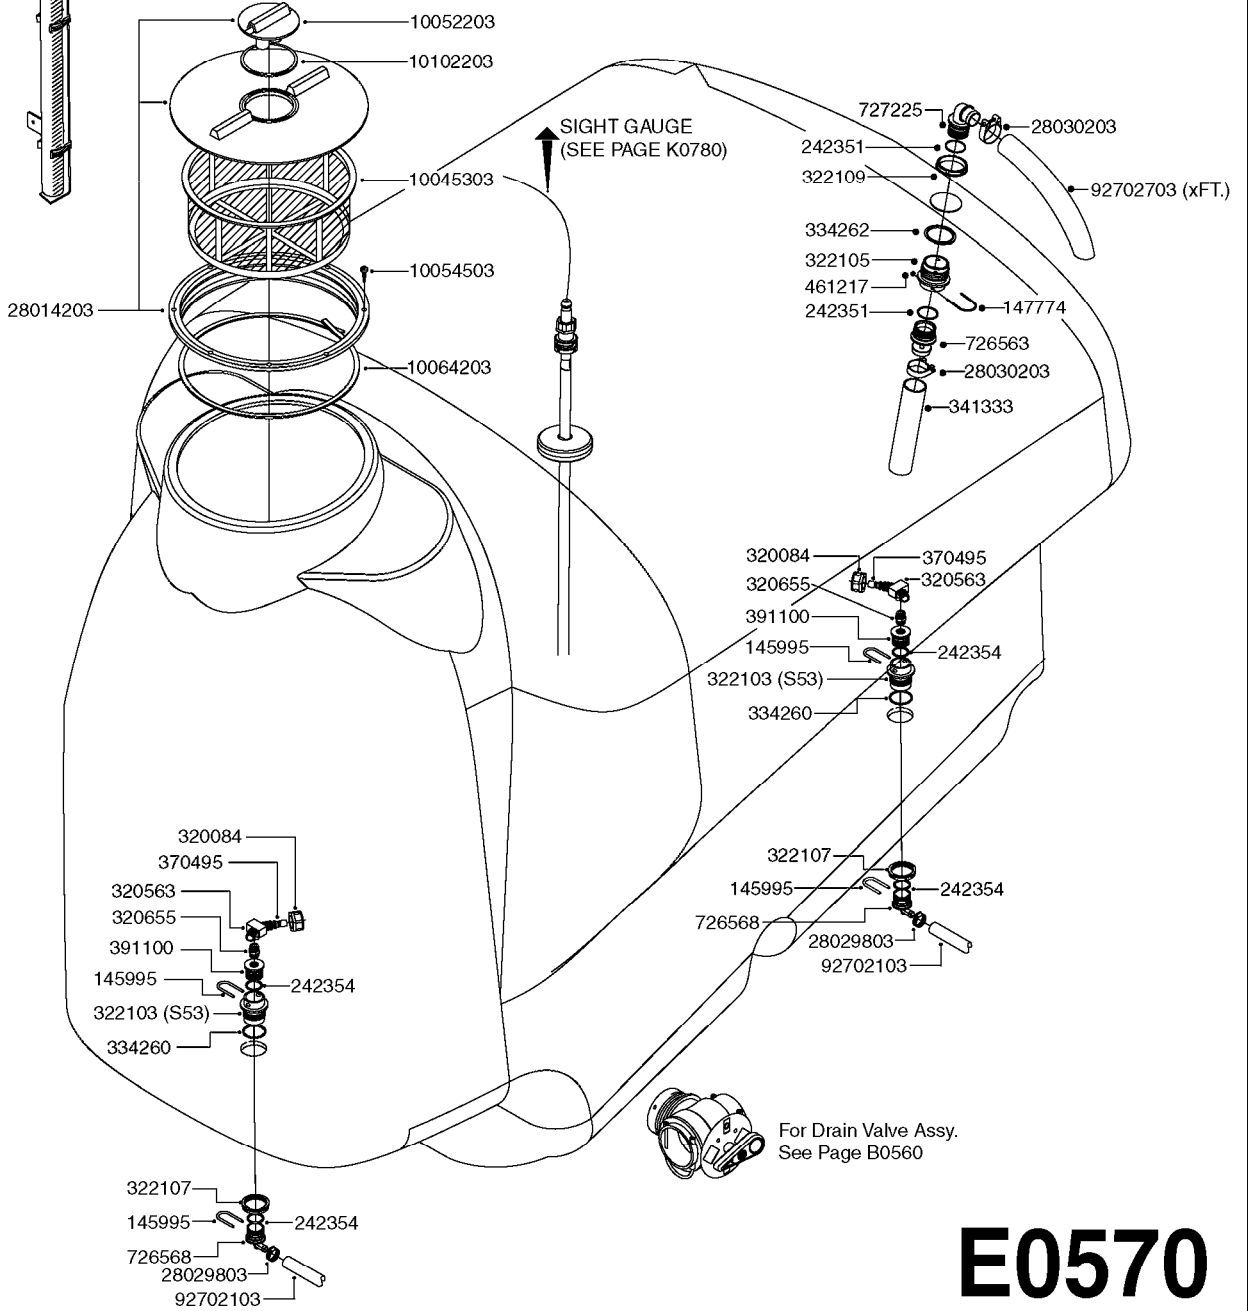

SIGHT GAUGE (SEE PAGE K0780)

TANK - 575/1100 NEW NAV ECPC
E0570-HIN, 23:08:18

Page 1
Date 07.02.2020 10:32

parts-n°	order qty	description
145995	1	FITT.DK S-53 FORK
147774	1	FITT.DK S-93 FORK W. M5 THREAD
242351	1	O-RING D69.5X3.0 VITON F.S-93
242354	1	O-RING D32.2X3.0 VITON
320084	1	FITT.DK NUT 1/2" BSP
320563	1	FITT.DK 3 WAY 1/2" 110 DEG.
320655	1	FITT.DK HN 1/2"-1/2" BSP
322103	1	FITT.DK S-53 BULKHEAD
322105	1	FITT.DK S-93 BULKHEAD DOUBLE
322107	1	FITT.DK S-53 BULKHEAD NUT
322109	1	FITT.DK S-93 BULKHEAD NUT
334260	1	GASKET F. S-53 BULKHEAD
334262	1	GASKET F.S-93 BULKHEAD
341333	1	TUBE Ø57/Ø52 L=1500 BLACK PE
370495	1	NOZZLE INJECTOR 5066-3.0
391100	1	FITT.DK S-53THREAD INS.1/2"BSP
421024	1	BOLT HEX 8.8 DEL M8X60
460143	1	SELF LOCK NUT M8 SST A2 DIN985
461217	1	NUT HEX M5 LOCK
726563	1	FITT.DK S-93 STR 2" W/O-RING
726568	1	FITT.DK.S-53 HB 1/2"90 W/O-RING
727225	1	FITT.DK S-93 ELB.2'PVC W/ORING
10045303	1	FILTER BASKET 16"
10052203	1	LID VENT ASSY
10054503	1	SCREW 3/4" SELF TAPPING
10064203	1	SET SEALING SPONGE 1 Ft BULK
10102203	1	GASKET F.16" LID BREATHER
28014203	1	LID ASSY. (3-PC.) 16" ARAG
28029803	1	CLAMP HOSE GEAR P1/2" 6708
28030203	1	CLAMP HOSE T-BOLT S2" 235-67
35001603	1	TANK RAW 575 GAL. NAV.
92702103	1	HOSE R X1/2" X300PSI WP X0012"
92702703	1	HOSE PVC SUCT GRAY 2"