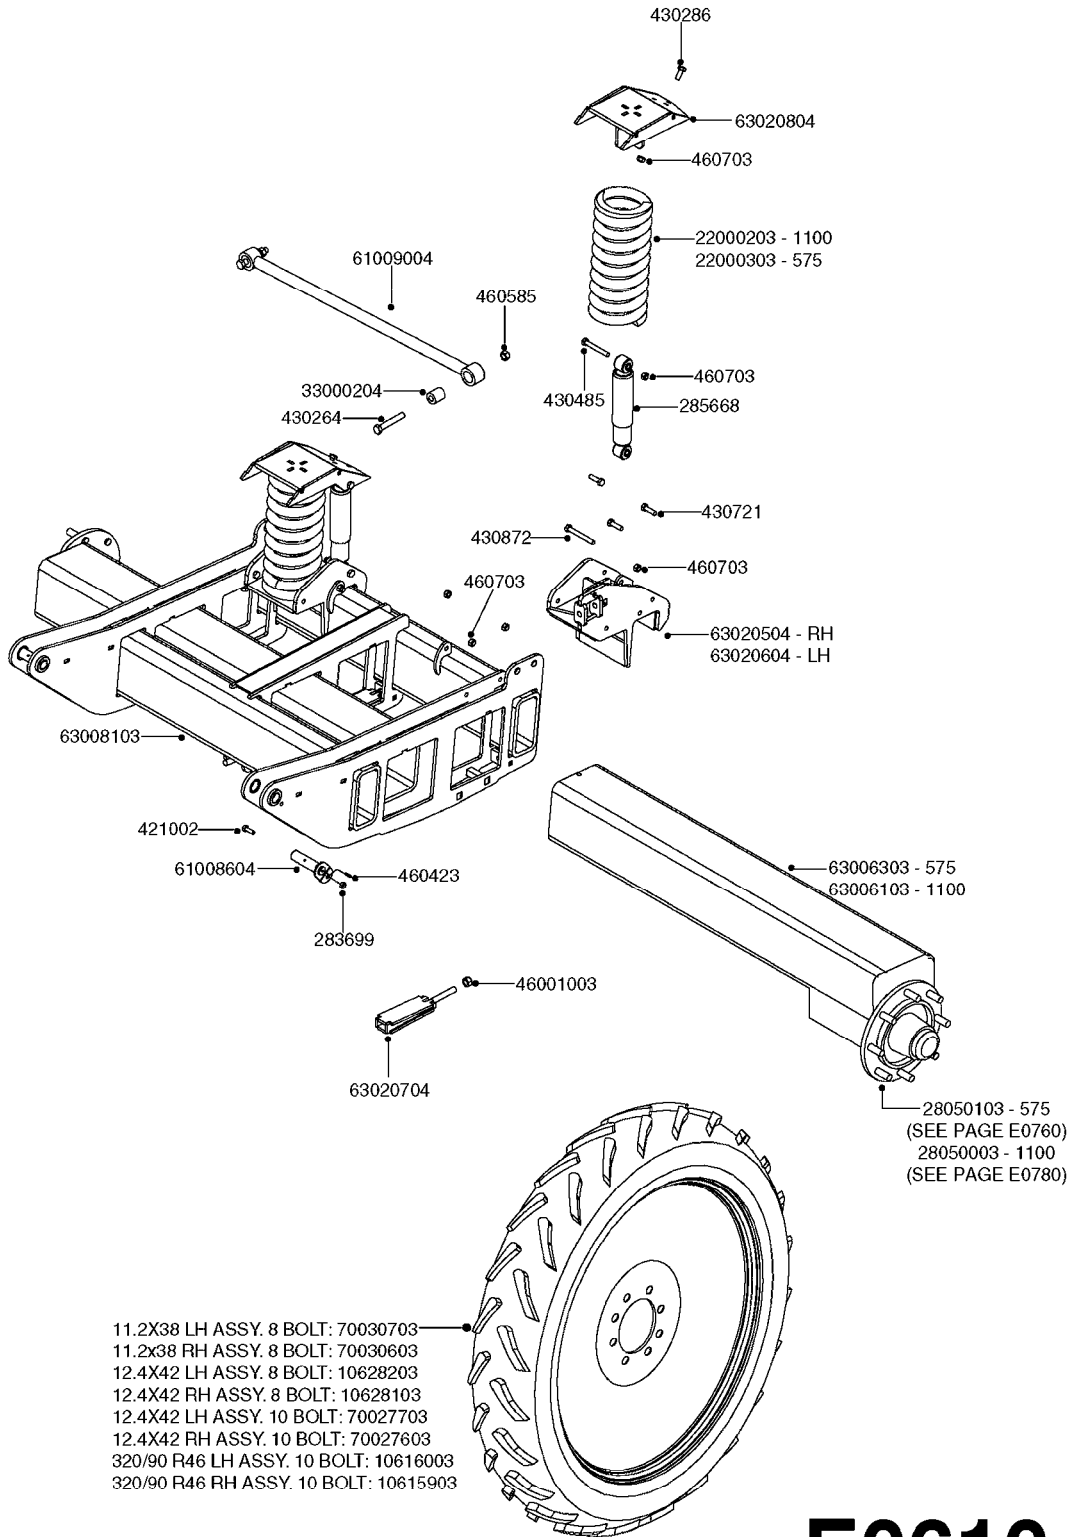

E0610

"NEW" NAVIGATOR SUSPENDED AXLE
E0610-HIN, 01:01:16

Page 1
Date 07.02.2020 10:32

parts-n°	order qty	description
283699	1	GREASE NIPPLE M6X1
285668	1	SHOCK ABSORBER L=300/465
421002	1	BOLT HEX 8.8 DEL M10X30 FT DIN933
430264	1	BOLT HEX 8.8 DEL M16X100
430286	1	BOLT HEX 8.8 DEL M12X30 FT
430485	1	BOLT HEX 8.8 DEL M12X90
430721	1	BOLT HEX 8.8 DEL M12X40 FT
430872	1	BOLT HEX 8.8 DEL M12X100 FT
460423	1	NUT HEX M10X1.50 LOCK DIN985A2 SS
460585	1	LOCKING NUT M16 DIN985 A2 SS
460703	1	NUT HEX M12X1.75 LOCK DIN985A2 SS
10615903	1	TIRE ASSY 2-3/16 OFFSET RH
10616003	1	TIRE ASSY 2-3/16 OFFSET LH
10628103	1	TIRE ASSY 12.4X42 10PLY 8BLTL
10628203	1	TIRE ASSY 12.4X42 10PLY 8BLTR
22000203	1	SPRING 1100 NAV. SUSPENSION
22000303	1	SPRING 575 NAV. SUSPENSION
28050003	1	HUB F 3.5" 873 15000# PACKAGE
28050103	1	HUB F 3" 758 7500# PACKAGE
33000204	1	BUSHING F. SUS. SWAY BAR NAV.
46001003	1	NUT HEX 5/8"-11 NYLOCK
61008604	1	BEARING BOLT D30X108
61009004	1	SWAYBAR F.SUS. 575-1100 NAV.
63006103	1	AXLE INSERT W/M NAV. 1100
63006303	1	AXLE INSERT W/M SUS. 575 NAV
63008103	1	AXLE SWING ARM 1100 NAV.
63020504	1	SPRING MT. BOTTOM RH 1100 NAV.
63020604	1	SPRING MT. BOTTOM LH 1100 NAV.
63020704	1	AXLE INSERT WEDGE NAV.
63020804	1	SPRING MOUNT TOP RH NAV.
70027603	1	TIRE ASSY 12.4X42 10PLY 10B RH
70027703	1	TIRE ASSY 12.4X42 10PLY 10B LH
70030603	1	TIRE ASSY 11.2-38 RH
70030703	1	TIRE ASSY 11.2-38 LH