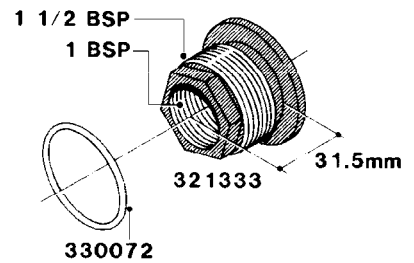

L0060

FITTINGS - BULKHEAD
L0060-HIN, 01:01:16

Page 1

Date 07.02.2020 10:32

parts-n°	order qty	description
141046	1	NUT 3/8" BSP
141341	1	NUT 1/4' BSP
240284	1	O-RING D82,5/75 X 3,5
320456	1	FITT.DK BULKHEAD 1"BSP DOUBLE
320467	1	FITT.DK BULKHEAD 1"BSP SINGLE
320471	1	FITT.DK NUT 1" BSP JAMB
320541	1	FITT.DK BULKHEAD 2-1/2'BSP SIN
320552	1	FITT.DK NUT 2-1/2' BSP JAMB
320644	1	FITT.DK ELB.3/4"HB X 1" BSP
320784	1	FITT.DK CAP 1-1/2" BSP
320795	1	FITT.DK NUT 1-1/2" BSP JAMB
320935	1	FITT.DK BULKHEAD 1/4' BSP SING
320946	1	FITT.DK BULKHEAD 3/8' BSP SING
321296	1	FITT.DK BULKHEAD 1/2" BSP SING
321307	1	FITT.DK NUT 1/2" BSP JAMB
321333	1	FITT.DK BULK 1-1/2" X 1"F BSP
330061	1	O-RING D16/D11X2,5
330072	1	O-RING D53.5/D45.5X4
330212	1	O-RING D19/D14X2.4 F.1/2"NUT
332577	1	O-RING D38/D30X4 F.1" PUR.
332592	1	O-RING D26/D20X3