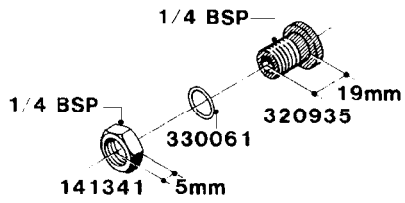

L0060

FITTINGS - BULKHEAD
L0060-HIN, 01:01:16

Page 1

Date 07.02.2020 10:32

parts-n°	order qty	description
141046	1	NUT 3/8" BSP
141341	1	NUT 1/4' BSP
240284	1	O-RING D82,5/75 X 3,5
320456	1	FITT.DK BULKHEAD 1"BSP DOUBLE
320467	1	FITT.DK BULKHEAD 1"BSP SINGLE
320471	1	FITT.DK NUT 1" BSP JAMB
320541	1	FITT.DK BULKHEAD 2-1/2'BSP SIN
320552	1	FITT.DK NUT 2-1/2' BSP JAMB
320644	1	FITT.DK ELB.3/4"HB X 1" BSP
320784	1	FITT.DK CAP 1-1/2" BSP
320795	1	FITT.DK NUT 1-1/2" BSP JAMB
320935	1	FITT.DK BULKHEAD 1/4' BSP SING
320946	1	FITT.DK BULKHEAD 3/8' BSP SING
321296	1	FITT.DK BULKHEAD 1/2" BSP SING
321307	1	FITT.DK NUT 1/2" BSP JAMB
321333	1	FITT.DK BULK 1-1/2" X 1"F BSP
330061	1	O-RING D16/D11X2,5
330072	1	O-RING D53.5/D45.5X4
330212	1	O-RING D19/D14X2.4 F.1/2"NUT
332577	1	O-RING D38/D30X4 F.1" PUR.
332592	1	O-RING D26/D20X3