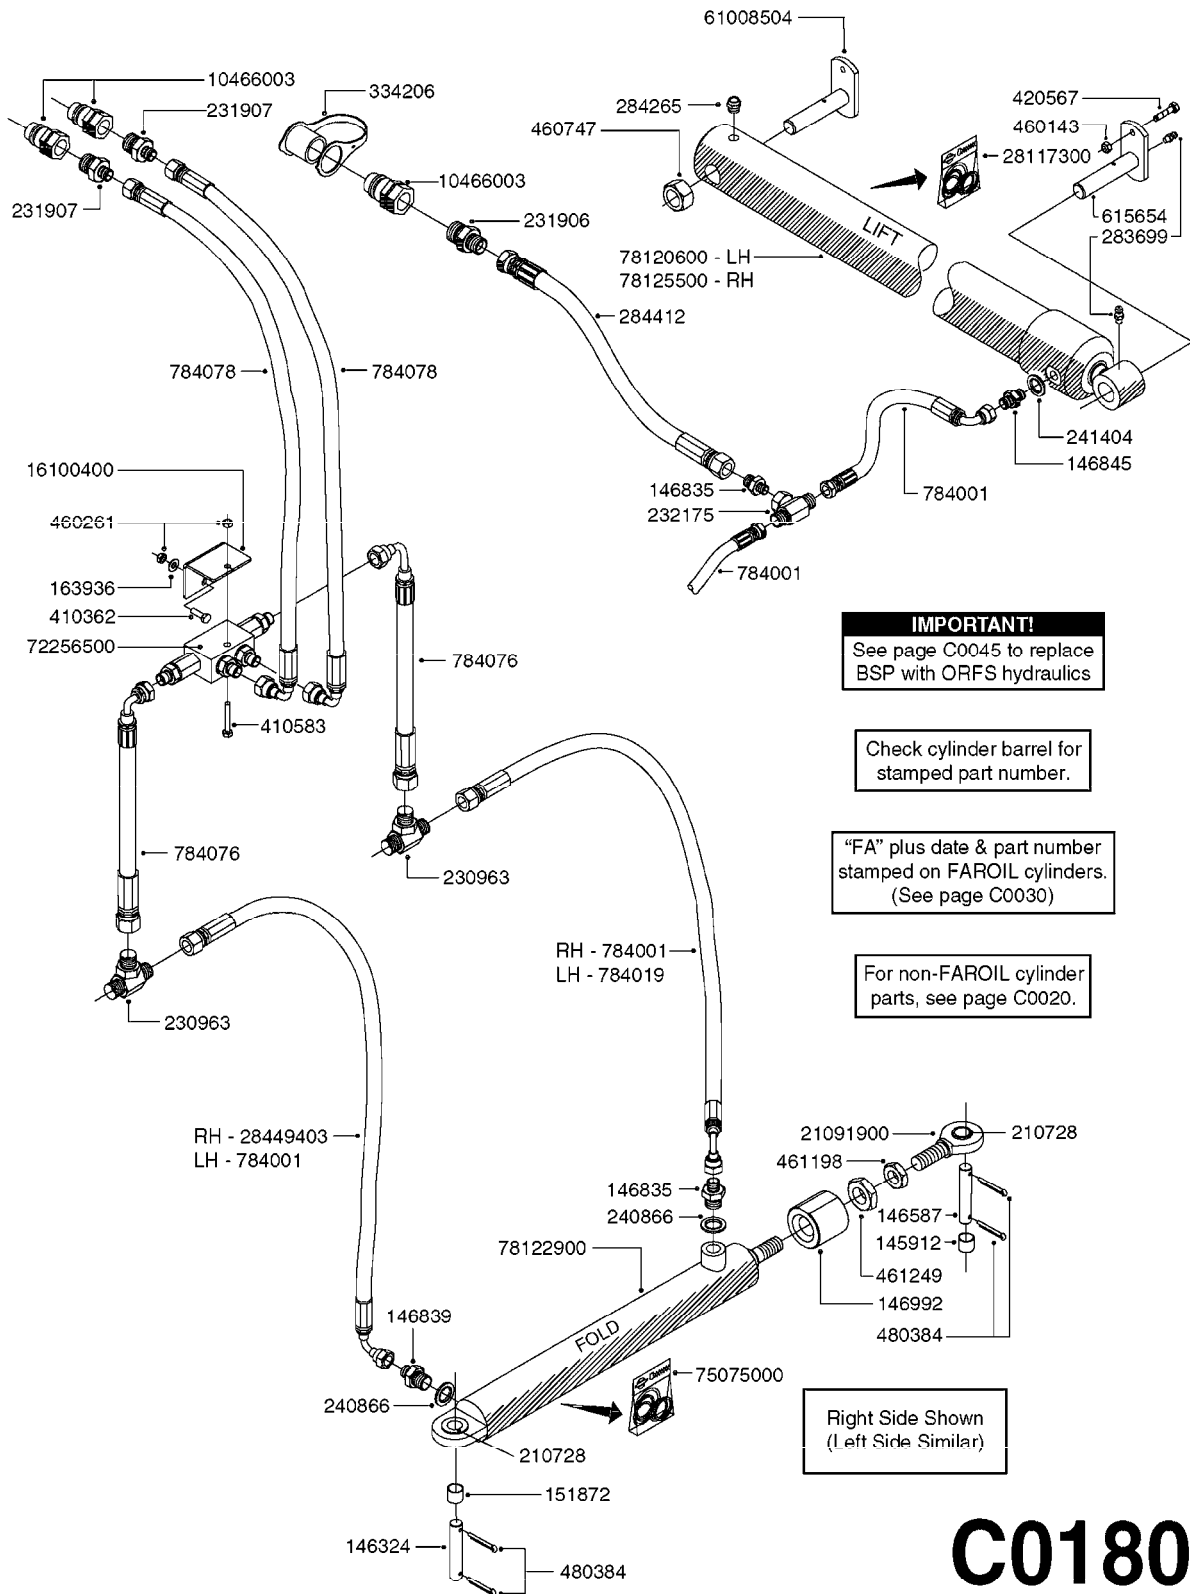

C0180

HYDRAULICS-EAGLE HY 45'-66'NN
C0180-HIN, 08:01:18

Page 1
Date 07.02.2020 10:31

parts-n°	order qty	description
145912	1	BUSHING D19.8/D17.0X7MM
146324	1	SHAFT D16.8 L102/2 X 5
146587	1	PIN D16.8 X 65
146835	1	HEX NIPPLE 1/4" - 3/8" BSP
146839	1	HEX NIPPLE 1/4"X3/8" BSP 0.7MM
146845	1	HEX NIPPLE 1/4"X1/4"
146992	1	BUSHING F.CYLINDER
151872	1	BUSHING D22.0/18.0 10MM
163936	1	WASHER D15/D6.2X1
210728	1	BEARING F.LINK HEAD M17
230963	1	TEE 1/4"M X 1/4"M X 1/4"M BSP
231906	1	HEX NIPPLE 3/8"BSP X 1/2"NPT
231907	1	HEX NIPPLE 1/4"BSP X 1/2"NPT
232175	1	TEE 1/4"M X 1/4"F X 1/4"M BSP
240866	1	DOWTYSEAL 3/8"
241404	1	DOWTY SEAL 1/4"
283699	1	GREASE NIPPLE M6X1
284265	1	PLUG BREATHER 1/4" F/CYLINDER
284412	1	HOSE HY 3/8" X 315" STR+STR
334206	1	DUST HOOD FOR HY-COUPLING
410362	1	BOLT HEX 8.8 SS M6X20
410583	1	BOLT HEX 8.8 DEL M6X40
420567	1	BOLT HEX 8.8 DEL M8X30 FT
460143	1	SELF LOCK NUT M8 SST A2 DIN985
460261	1	NUT HEX M6X1.00 LOCK DIN985 A2 SS
460747	1	NUT HEX M24 LOCK
461198	1	NUT HEX M16X2 JAMB
461249	1	NUT M22X1.5 DIN439B
480384	1	PIN COTTER 3/16 x 1-1/2"
615654	1	PIN D25 X 123 F. PARALIFT
784001	1	HOSE HY X 1/4 X 067.00"STR+ELB
784019	1	HOSE HY X 1/4 X 078.75"STR+ELB
784076	1	HOSE, HY, 1/4" L=8.5" STR-ELB
784078	1	HOSE HY X 1/4 X 417.33"STR+ELB
10466003	1	COUPLER PIONEER 8010-04 1/2NPT
16100400	1	PLATE 3 X 60 X 91 HY BLOCK MT
21091900	1	LINK HEAD M16 x D17 DELTA
28117300	1	SEAL KIT 78120600/07/43
28449403	1	HOSE HY X1/4X057.08"STR+ELB
61008504	1	MOUNTING BOLT Ø25X98/M24
72256500	1	DOUB.PILOT STEERED COUNT.VALVE
75075000	1	SEAL KIT 78122600/27/28/29
78120600	1	CYLINDER 60/25 X 662 NAV PAR L
78122900	1	CYLINDER 40/22X300MM RED
78125500	1	CYLINDER 60/25 X 662 NAV PAR R