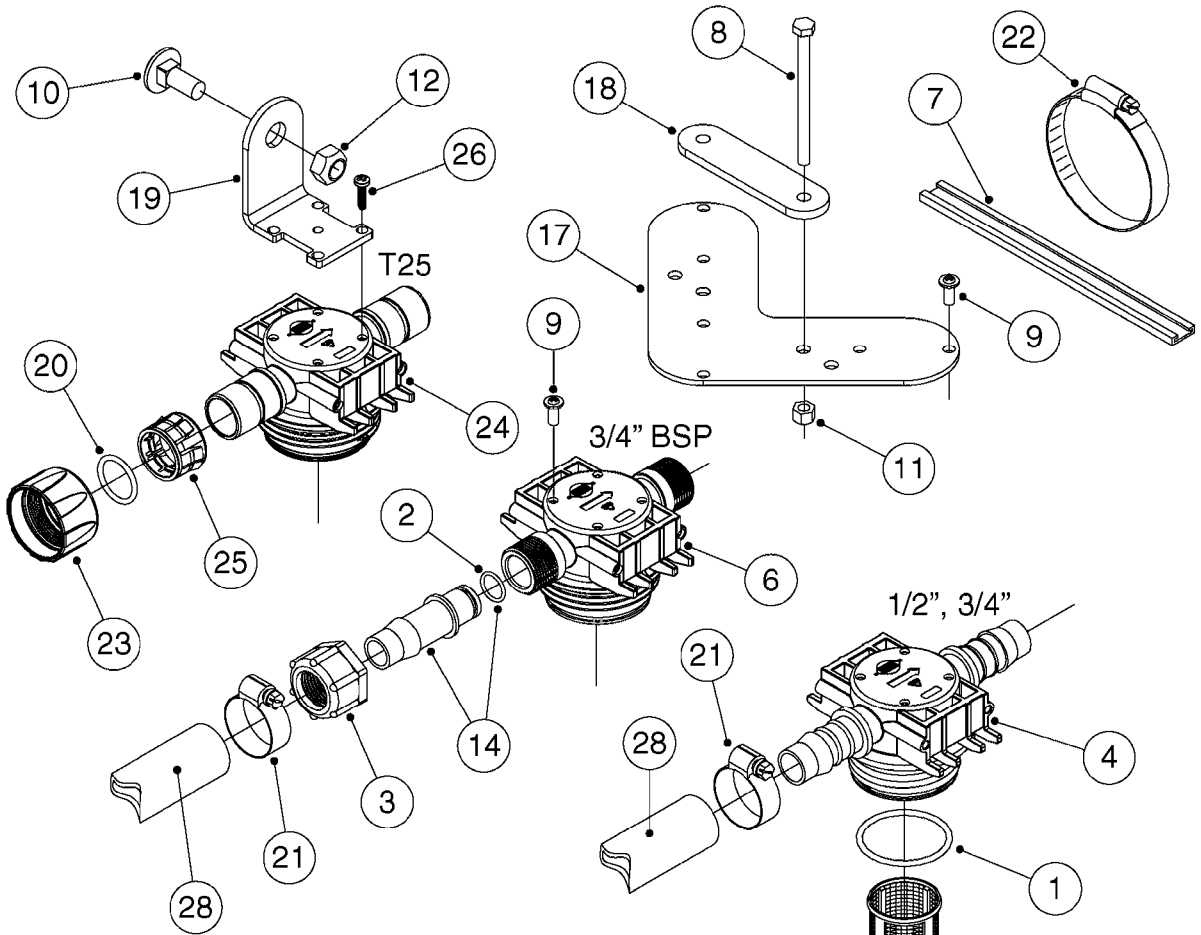

Page 1

Date 07.02.2020 10:32

Pos.	parts-n°	order qty	description
1	145994	1	FITT.DK S-40 FORK
2	145995	1	FITT.DK S-53 FORK
3	240177	1	O-RING D16.1/11.3 X 2.4
4	242354	1	O-RING D32.2X3.0 VITON
5	242355	1	O-RING D19.2X3.0 VITON F.S-40
6	242594	1	O-RING D14 X 1.78 SCH.70-EPDM
7	261539	1	SPADE F.ELEC CONNec BLUE INSUL
8	262104	1	VALVE, SOLENOID, S53/S40
9	320084	1	FITT.DK NUT 1/2" BSP
10	320187	1	FITT.DK CAP 3/8" BSP BLACK
11	320283	1	FITT.DK NUT 3/4"BSP
12	320596	1	FITT.DK ELB 3/8'-1/2'BSP 45DEG
13	321307	1	FITT.DK NUT 1/2" BSP JAMB
14	321742	1	FITT.DK BULKHEAD 1/2' BSP
15	322103	1	FITT.DK S-53 BULKHEAD
16	322352	1	FITT.DK S-53 TEE
17	330212	1	O-RING D19/D14X2.4 F.1/2"NUT
18	330687	1	FITT.DK HB 1/2" F. 1/2" NUT
19	334965	1	COVER FOR S53 SOLENOID VALVE
20	370366	1	OFF-CENTER FLAT SPRAY NOZZLE, 1850 - G150
21	410185	1	BOLT HEX 8.8 DEL M6X16
22	460261	1	NUT HEX M6X1.00 LOCK DIN985 A2 SS
23	471125	1	WASHER M6U 6.4X14X1.2,A2 SS
24	614366	1	FILTER 50 MESH F.NOZZLE BLUE
24	614367	1	FILTER 80 MESH F.NOZZLE RED
24	614368	1	FILTER 100 MESH F.NOZZLE YEL.
25	720856	1	FITT.DK 1/2'BSP ASSY.F.3/4'NUT
26	726558	1	FITT.DK S53 STR. 3/4" W.ORING
27	726567	1	FITT.DK S-40 ELB.1/2" W.O-RING
28	726694	1	PLUG,S53,1/2"FBSP THD W.ORING
29	729610	1	NOZZLE ASSY. NON DRIP 3/8 THRD
30	750722	1	REPAIR KIT FOR 3S SC CONTROL
31	983087	1	ELEC. CABLE 2 WIRE X 0.75MM
32	16180100	1	PLATE, END ROW NOZZLE
33	28025203	1	TIE STRAP L=23" x W=1/2"
34	28029803	1	CLAMP HOSE GEAR P1/2" 6708
35	28029903	1	CLAMP HOSE GEAR P3/4"-S1" 6712
36	92702103	1	HOSE R X1/2" X300PSI WP X0012"