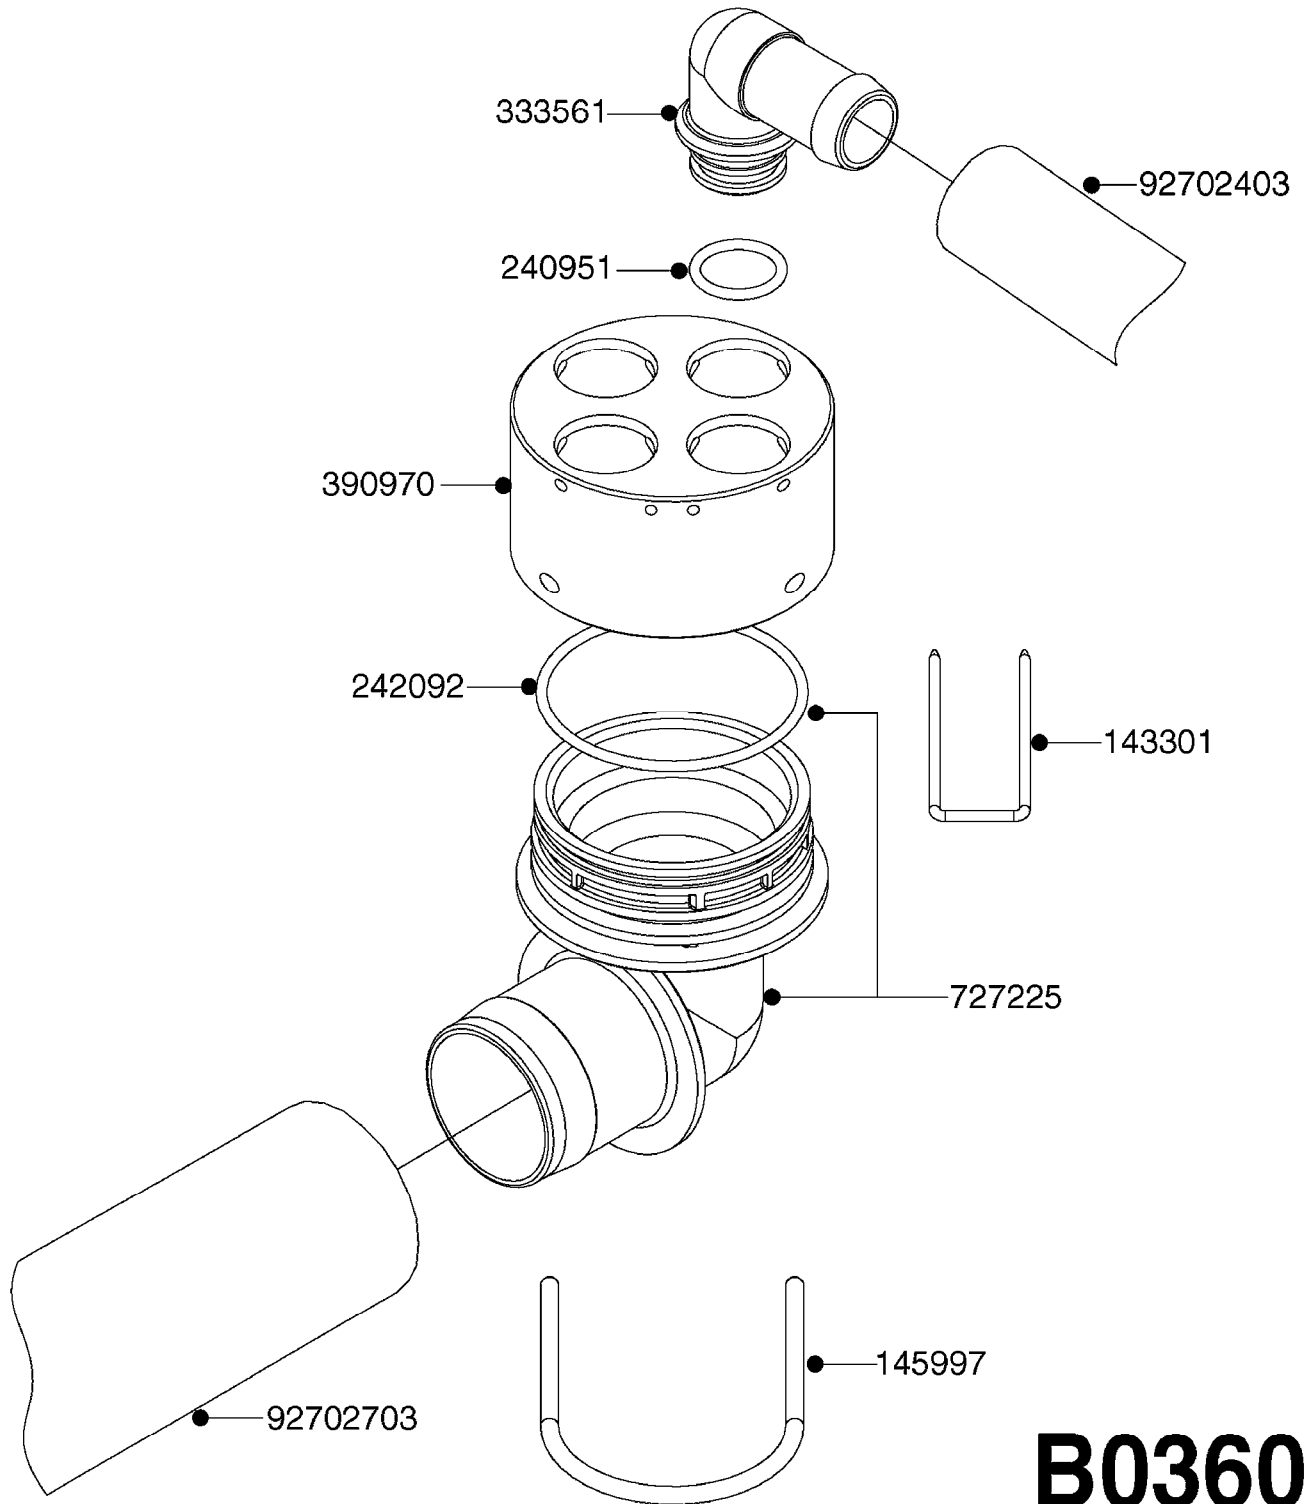

B0360

EC RETURN MANIFOLD
B0360-HIN, 28:05:19

Page 1

Date 07.02.2020 10:31

parts-n°	order qty	description
143301	1	LOCK CLAMP 78 MM
145997	1	FITT.DK S-93 FORK
240951	1	O-RING D21.2X3 NITRIL
242092	1	O-RING D69.5X3
333561	1	FITT.DK ELB.1" EC RETURN
390970	1	DISTRIBUTOR S93 4XD27
727225	1	FITT.DK S-93 ELB.2'PVC W/ORING
92702403	1	HOSE PVC SUCT GRAY 1"
92702703	1	HOSE PVC SUCT GRAY 2"