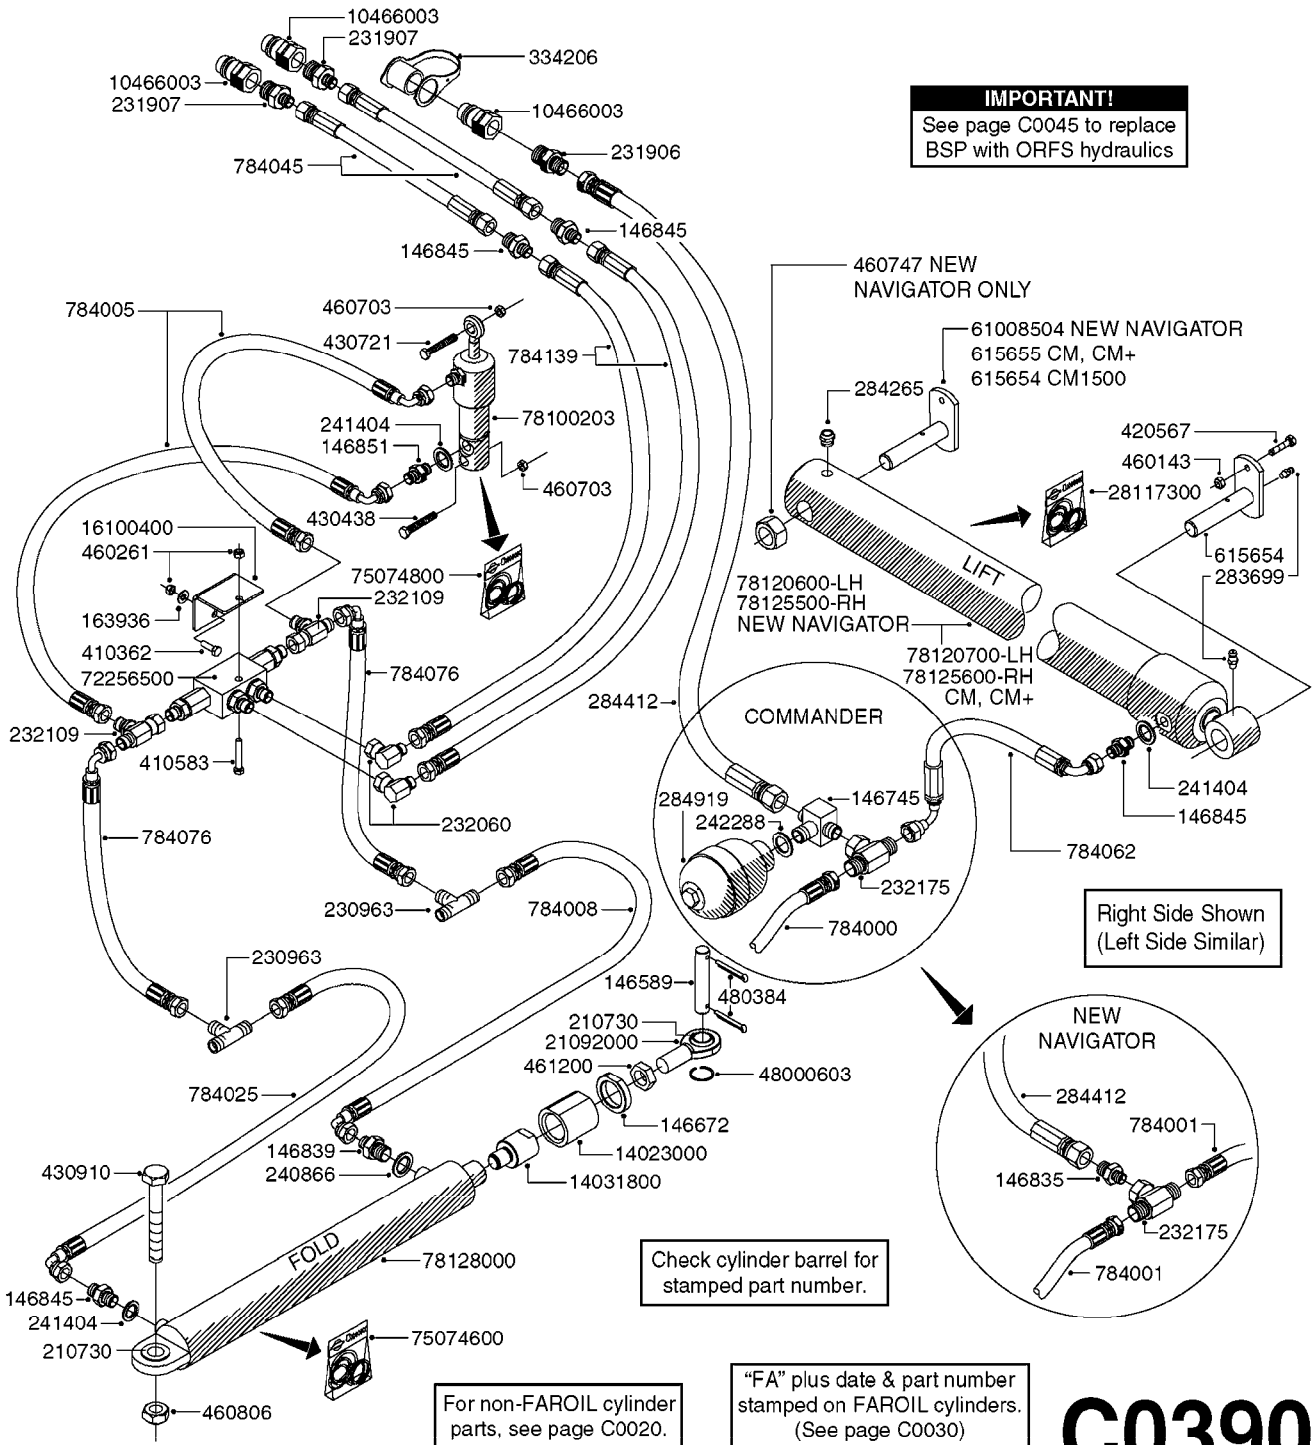

C0390

HYD EAGLE SPC HY 80'-100'
C0390-HIN, 29:09:17

Page 1
Date 07.02.2020 10:31

parts-n°	order qty	description
146589	1	PIN D19.8 X 65
146672	1	NUT HEX LOCK F.ADJUSTER
146745	1	TEE BLOCK M18X1.5-3/8"X1/4"
146835	1	HEX NIPPLE 1/4" - 3/8" BSP
146839	1	HEX NIPPLE 1/4"X3/8" BSP 0.7MM
146845	1	HEX NIPPLE 1/4"X1/4"
146851	1	HEX NIPPLE 1/4"x1/4" 0.7MM
163936	1	WASHER D15/D6.2X1
210730	1	BEARING F.LINK HEAD M20
230963	1	TEE 1/4"M X 1/4"M X 1/4"M BSP
231906	1	HEX NIPPLE 3/8"BSP X 1/2"NPT
231907	1	HEX NIPPLE 1/4"BSP X 1/2"NPT
232060	1	HY.ELBOW 1/4" BSP SWIVEL
232109	1	FITT.HY TEE 1/4"BSP UNION
232175	1	TEE 1/4"M X 1/4"F X 1/4"M BSP
240866	1	DOWTYSEAL 3/8"
241404	1	DOWTY SEAL 1/4"
242288	1	SEAL F. HYD ACCUMULATOR TWIN
283699	1	GREASE NIPPLE M6X1
284265	1	PLUG BREATHER 1/4" F/CYLINDER
284412	1	HOSE HY 3/8" X 315" STR+STR
284919	1	HYD. ACCUMULATOR F. CM875/1200
334206	1	DUST HOOD FOR HY-COUPLING
410362	1	BOLT HEX 8.8 SS M6X20
410583	1	BOLT HEX 8.8 DEL M6X40
420567	1	BOLT HEX 8.8 DEL M8X30 FT
430438	1	BOLT HEX 8.8 DEL M12X65
430721	1	BOLT HEX 8.8 DEL M12X40 FT
430910	1	BOLT HEX 8.8 DEL M20X110
460143	1	SELF LOCK NUT M8 SST A2 DIN985
460261	1	NUT HEX M6X1.00 LOCK DIN985 A2 SS
460703	1	NUT HEX M12X1.75 LOCK DIN985A2 SS
460747	1	NUT HEX M24 LOCK
460806	1	NUT HEX M20X2.50 LOCK DIN985A2 SS
461200	1	NUT HEX M20X1.5 JAMB.
480384	1	PIN COTTER 3/16 x 1-1/2"
615654	1	PIN D25 X 123 F. PARALIFT
615655	1	PIN D25 X 156 F. PARALIFT
784000	1	HOSE HY X 1/4 X 118.00"STR+ELB
784001	1	HOSE HY X 1/4 X 067.00"STR+ELB
784005	1	HOSE HY X 1/4 X 037.38"STR+ELB
784008	1	HOSE HY X 1/4" X 98.4"STR+ELB
784025	1	HOSE HY X 1/4" x 86.6"STR+ELB
784045	1	HOSE HY X 1/4 X 157.50"STR+STR
784062	1	HOSE HY X 1/4 X 098.50"ELB+ELB
784076	1	HOSE, HY, 1/4" L=8.5" STR-ELB
784139	1	HOSE HY X 1/4 X 216.50"STR+STR
10466003	1	COUPLER PIONEER 8010-04 1/2NPT
14023000	1	BUSHING Ø50.0/36.0 L=52 DEL
14031800	1	ADAPTOR F.HY CYLINDER L=40
16100400	1	PLATE 3 X 60 X 91 HY BLOCK MT
21092000	1	LINK HEAD M20 x D20 L=78 DELTA
28117300	1	SEAL KIT 78120600/07/43
48000603	1	SNAP RING, Ø36X1.5 F.210730
61008504	1	MOUNTING BOLT Ø25X98/M24
72256500	1	DOUB.PILOT STEERED COUNT.VALVE
75074600	1	SEAL KIT 78120500/49
75074800	1	SEAL KIT 78123400/42
		SEAL KIT FOR 78100203 CYLINDER
78100203	1	CYL. D25/12-50/72531000 W/BSP ADAPT
78120600	1	CYLINDER 60/25 X 662 NAV PAR L