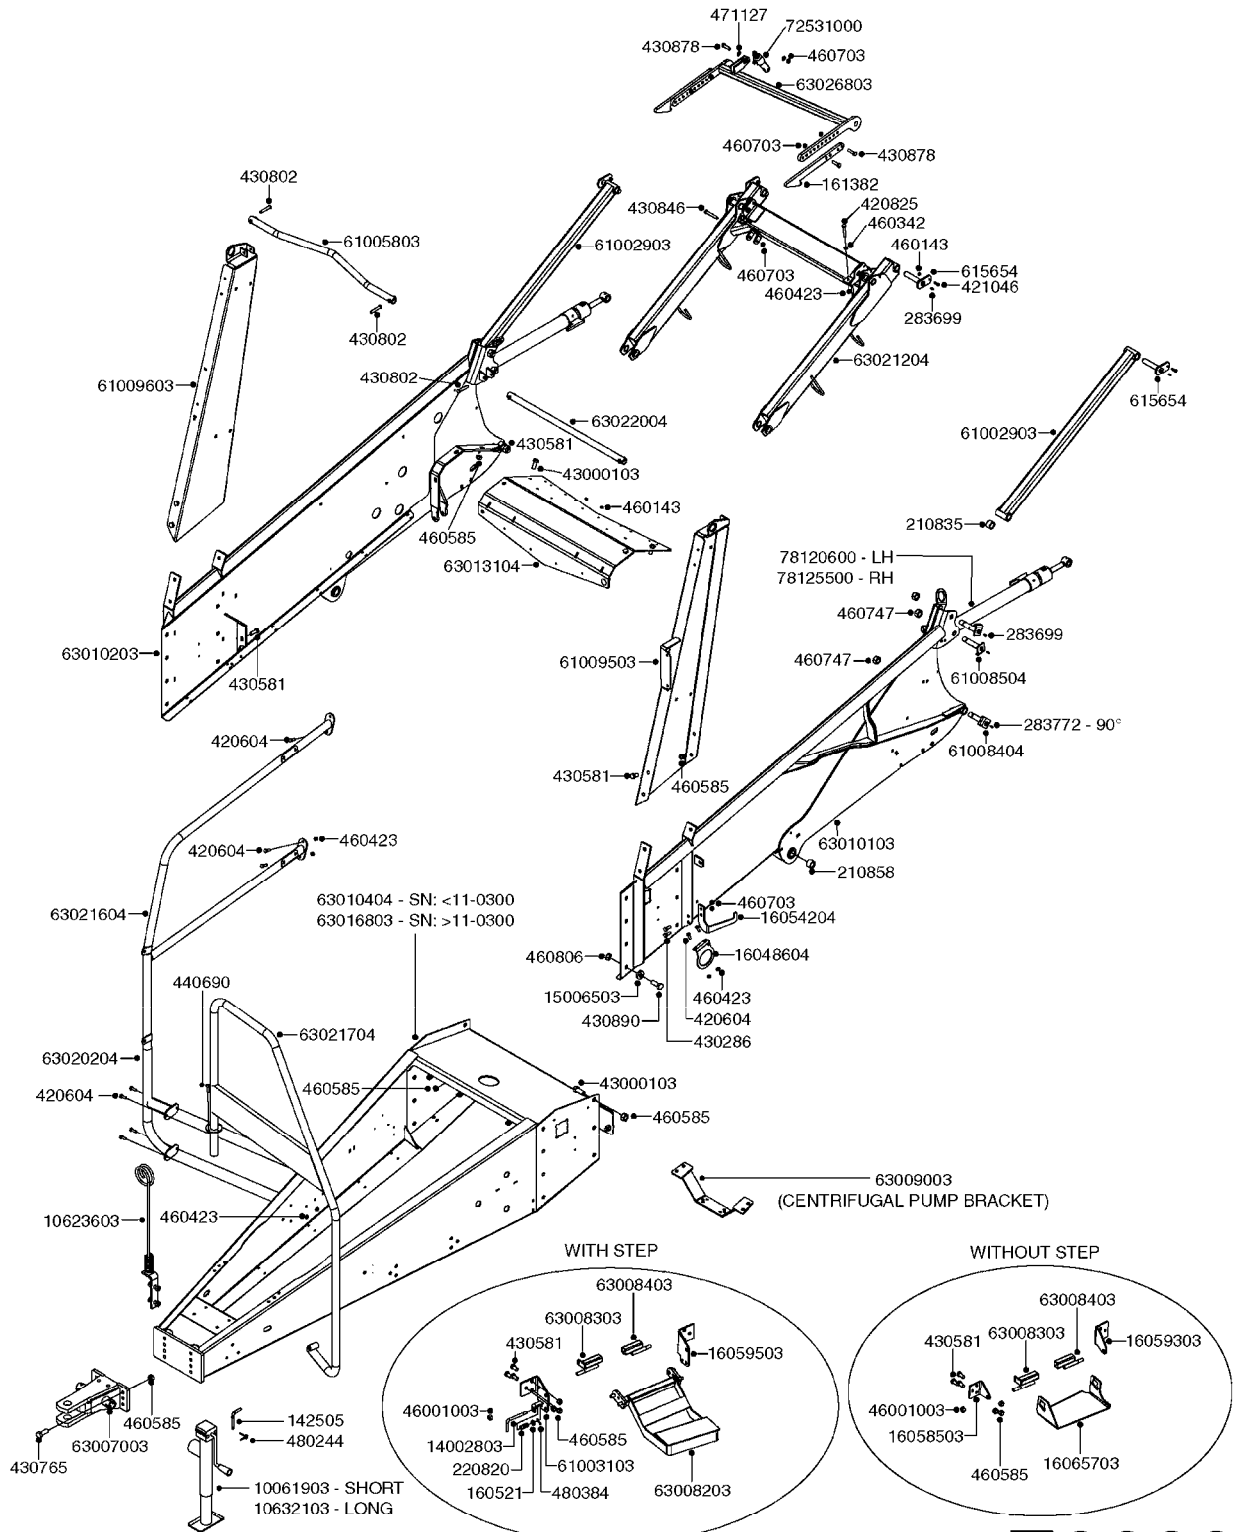

SIGHT GAUGE (SEE PAGE K0780)

E0570

TANK - 575/1100 NEW NAV ECPC
E0570-HIN, 23:08:18

Page 1
Date 07.02.2020 10:32

parts-n°	order qty	description
145995	1	FITT.DK S-53 FORK
147774	1	FITT.DK S-93 FORK W. M5 THREAD
242351	1	O-RING D69.5X3.0 VITON F.S-93
242354	1	O-RING D32.2X3.0 VITON
320084	1	FITT.DK NUT 1/2" BSP
320563	1	FITT.DK 3 WAY 1/2" 110 DEG.
320655	1	FITT.DK HN 1/2"-1/2" BSP
322103	1	FITT.DK S-53 BULKHEAD
322105	1	FITT.DK S-93 BULKHEAD DOUBLE
322107	1	FITT.DK S-53 BULKHEAD NUT
322109	1	FITT.DK S-93 BULKHEAD NUT
334260	1	GASKET F. S-53 BULKHEAD
334262	1	GASKET F.S-93 BULKHEAD
341333	1	TUBE Ø57/Ø52 L=1500 BLACK PE
370495	1	NOZZLE INJECTOR 5066-3.0
391100	1	FITT.DK S-53THREAD INS.1/2"BSP
421024	1	BOLT HEX 8.8 DEL M8X60
460143	1	SELF LOCK NUT M8 SST A2 DIN985
461217	1	NUT HEX M5 LOCK
726563	1	FITT.DK S-93 STR 2" W/O-RING
726568	1	FITT.DK.S-53 HB 1/2"90 W/O-RING
727225	1	FITT.DK S-93 ELB.2'PVC W/ORING
10045303	1	FILTER BASKET 16"
10052203	1	LID VENT ASSY
10054503	1	SCREW 3/4" SELF TAPPING
10064203	1	SET SEALING SPONGE 1 Ft BULK
10102203	1	GASKET F.16" LID BREATHER
28014203	1	LID ASSY. (3-PC.) 16" ARAG
28029803	1	CLAMP HOSE GEAR P1/2" 6708
28030203	1	CLAMP HOSE T-BOLT S2" 235-67
35001603	1	TANK RAW 575 GAL. NAV.
92702103	1	HOSE R X1/2" X300PSI WP X0012"
92702703	1	HOSE PVC SUCT GRAY 2"