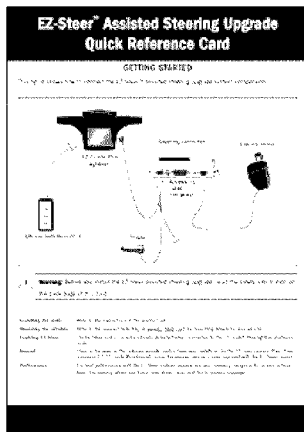

COMPLETE ASSEMBLY:
84205303 (WITH GPS)
84205403 (WITHOUT GPS)

**COMPLETE ASSEMBLIES
WHOLEGOODS ITEMS**

M0040

EZ-GUIDE PLUS LIGHT BAR
M0040-HIN, 01:01:16

Page 1
Date 07.02.2020 10:32

parts-n°	order qty	description
26007403	1	ANTENNA,HURRICANE F. EZGUIDEPL
26007503	1	REMOTE KEYPAD EZ-GUIDE PLUS
26007603	1	CABLE, ANTENNA, EZGUIDEPLUS
26007703	1	CABLE, POWER F. EZGUIDEPLUS
26007803	1	BRACKET KIT F. EZGUIDEPLUS
26007903	1	EZ-Guide 500 External Interfac
26008003	1	LIGHT BAR ASSM WITH GPS
26008103	1	LIGHT BAR ASSM WITHOUT GPS
29002703	1	VACUUM CUP 4 1/2" 1420I
29002803	1	MOUNT, MAG F. ANTENNA
29002903	1	PLATE, F. ANTENNA MOUNT
67206303	1	QUICK REFERENCE CARD EZ-GUIDE+
67206403	1	MANUAL EZ GUIDE PLUS
84205303	1	EZ GUIDE PLUS W GPS, NO LABLE
84205403	1	EZ GUIDE PLUS W/O GPS,NO LABLE
97607603	1	DECAL COMPANY 45MM X 20MM