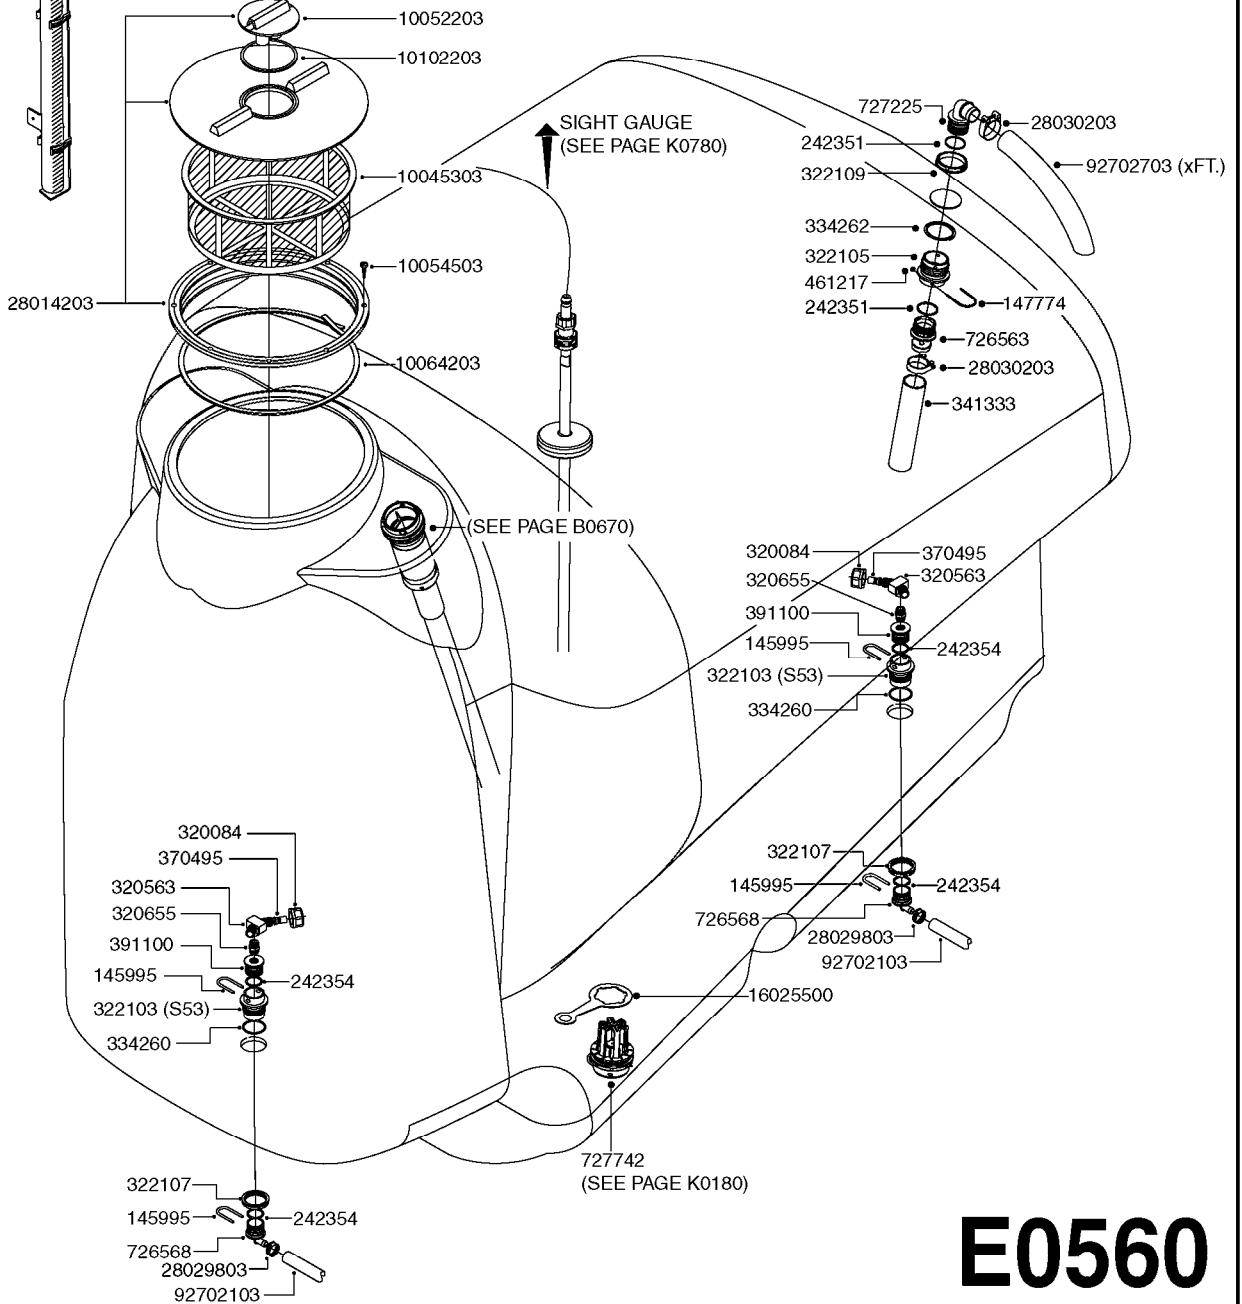

SIGHT GAUGE (SEE PAGE K0780)

TANK - 575/1100 NEW NAV ECP
E0560-HIN, 23:08:18

Page 1
Date 07.02.2020 10:32

parts-n°	order qty	description
145995	1	FITT.DK S-53 FORK
147774	1	FITT.DK S-93 FORK W. M5 THREAD
242351	1	O-RING D69.5X3.0 VITON F.S-93
242354	1	O-RING D32.2X3.0 VITON
320084	1	FITT.DK NUT 1/2" BSP
320563	1	FITT.DK 3 WAY 1/2" 110 DEG.
320655	1	FITT.DK HN 1/2"-1/2" BSP
322103	1	FITT.DK S-53 BULKHEAD
322105	1	FITT.DK S-93 BULKHEAD DOUBLE
322107	1	FITT.DK S-53 BULKHEAD NUT
322109	1	FITT.DK S-93 BULKHEAD NUT
334260	1	GASKET F. S-53 BULKHEAD
334262	1	GASKET F.S-93 BULKHEAD
341333	1	TUBE Ø57/Ø52 L=1500 BLACK PE
370495	1	NOZZLE INJECTOR 5066-3.0
391100	1	FITT.DK S-53THREAD INS.1/2"BSP
421024	1	BOLT HEX 8.8 DEL M8X60
460143	1	SELF LOCK NUT M8 SST A2 DIN985
461217	1	NUT HEX M5 LOCK
726563	1	FITT.DK S-93 STR 2" W/O-RING
726568	1	FITT.DK.S-53 HB 1/2"90 W/O-RING
727225	1	FITT.DK S-93 ELB.2'PVC W/ORING
727742	1	TOP DRAIN CORD TYPE
10045303	1	FILTER BASKET 16"
10052203	1	LID VENT ASSY
10054503	1	SCREW 3/4" SELF TAPPING
10064203	1	SET SEALING SPONGE 1 Ft BULK
10102203	1	GASKET F.16" LID BREATHER
16025500	1	TANK SPACER SIGHT GAUGE
28014203	1	LID ASSY. (3-PC.) 16" ARAG
28029803	1	CLAMP HOSE GEAR P1/2" 6708
28030203	1	CLAMP HOSE T-BOLT S2" 235-67
35001603	1	TANK RAW 575 GAL. NAV.
92702103	1	HOSE R X1/2" X300PSI WP X0012"
92702703	1	HOSE PVC SUCT GRAY 2"