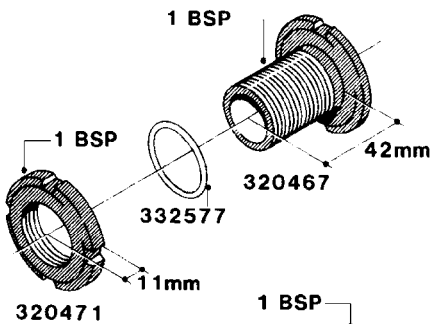

L0060

FITTINGS - BULKHEAD
L0060-HIN, 01:01:16

Page 1

Date 07.02.2020 10:32

parts-n°	order qty	description
141046	1	NUT 3/8" BSP
141341	1	NUT 1/4' BSP
240284	1	O-RING D82,5/75 X 3,5
320456	1	FITT.DK BULKHEAD 1"BSP DOUBLE
320467	1	FITT.DK BULKHEAD 1"BSP SINGLE
320471	1	FITT.DK NUT 1" BSP JAMB
320541	1	FITT.DK BULKHEAD 2-1/2'BSP SIN
320552	1	FITT.DK NUT 2-1/2' BSP JAMB
320644	1	FITT.DK ELB.3/4"HB X 1" BSP
320784	1	FITT.DK CAP 1-1/2" BSP
320795	1	FITT.DK NUT 1-1/2" BSP JAMB
320935	1	FITT.DK BULKHEAD 1/4' BSP SING
320946	1	FITT.DK BULKHEAD 3/8' BSP SING
321296	1	FITT.DK BULKHEAD 1/2" BSP SING
321307	1	FITT.DK NUT 1/2" BSP JAMB
321333	1	FITT.DK BULK 1-1/2" X 1"F BSP
330061	1	O-RING D16/D11X2,5
330072	1	O-RING D53.5/D45.5X4
330212	1	O-RING D19/D14X2.4 F.1/2"NUT
332577	1	O-RING D38/D30X4 F.1" PUR.
332592	1	O-RING D26/D20X3