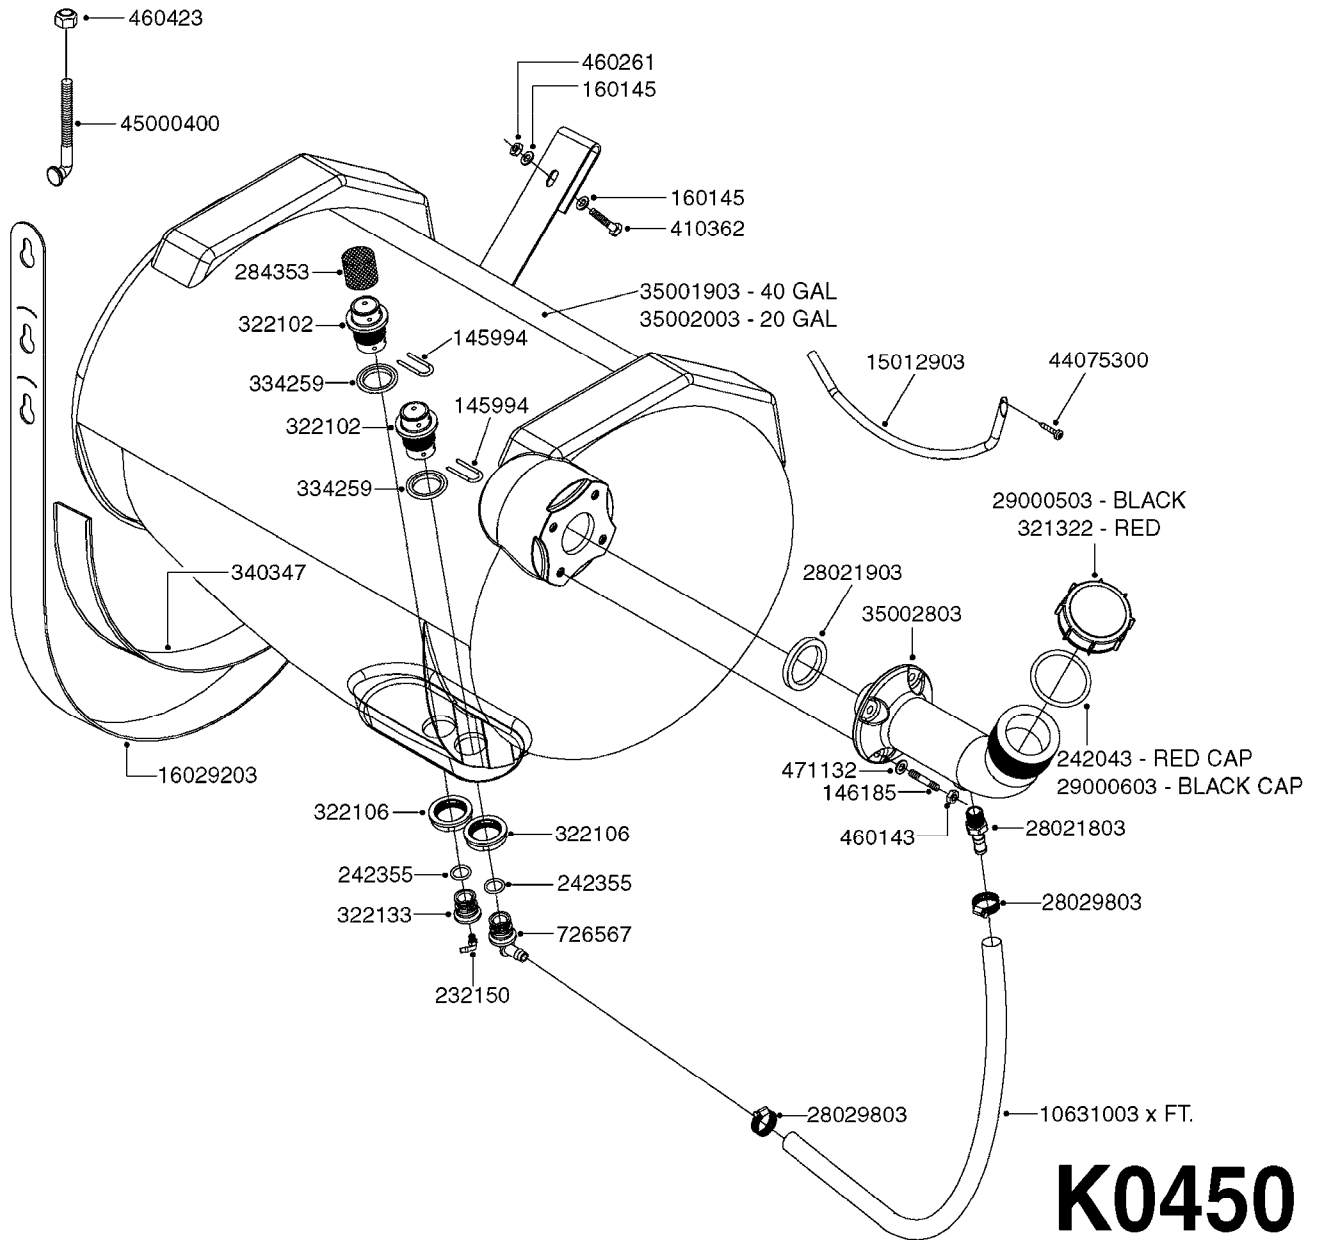

FOAM MARKER TANK-NEW NAVIGATOR
K0450-HIN, 24:06:19

Page 1
Date 07.02.2020 10:32

parts-n°	order qty	description
145994	1	FITT.DK S-40 FORK
146185	1	THREADED STUD
160145	1	WASHER D13.1/D6.4X1 SS
232150	1	HOSE CONN. 90DEG. 1/8'X8MM PE
242043	1	O-RING 49.2 X 5.7
242355	1	O-RING D19.2X3.0 VITON F.S-40
284353	1	SPONGE FOR FOAM MARKER
321322	1	SCREW CAP F. S80 X 4
322102	1	FITT.DK S-40 BULKHEAD
322106	1	FITT.DK S-40 BULKHEAD NUT
322133	1	FITT.DK S-40 PLUG W 1/8 THREAD
334259	1	GASKET F. S-40 BULKHEAD
340347	1	TANK STRAP PACK.40X750MM 29.5"
410362	1	BOLT HEX 8.8 SS M6X20
460143	1	SELF LOCK NUT M8 SST A2 DIN985
460261	1	NUT HEX M6X1.00 LOCK DIN985 A2 SS
460423	1	NUT HEX M10X1.50 LOCK DIN985A2 SS
471132	1	WASHER D24/D8.4 X 2 SS
726567	1	FITT.DK S-40 ELB.1/2" W.O-RING
10631003	1	HOSE R X CLEAR BRAID.X 1/2 12"
15012903	1	FOAM TANK VENT TUBE NEW NAV
16029203	1	TANK STRAP 20-40 GAL. NAV
28021803	1	HOSE BARB 1/2"NPT X 1/2" STR
28021903	1	GASKET COUPLING 2" EPDM
28029803	1	CLAMP HOSE GEAR P1/2" 6708
29000503	1	LID 3.5"FOAM TK NEW NAV W/SEAL
29000603	1	GASKET F. LID 3.5" FM TK NP
35001903	1	TANK RAW 40 G. FOAM MARKER NAV
35002003	1	TANK RAW 20 G. FOAM MARKER NAV
35002803	1	FILLER NECK F.M. TANKS NAV.
44075300	1	SCREW 3.5X9.5SS/X15 ISO 14585C
45000400	1	T-BOLT SPECIAL F.TANK STRAP ES