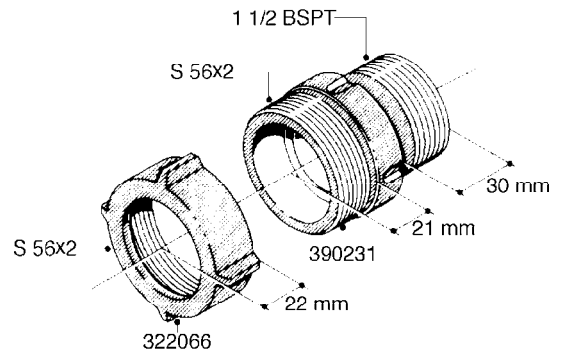

L0090

FITTINGS - S-56 & S-61
L0090-HIN, 01:01:16

Page 1

Date 07.02.2020 10:32

parts-n°	order qty	description
145661	1	FITT.DK S-61 FORK
241754	1	O-RING D59.5X3
241883	1	O-RING 3 X 39.2 NITRIL
322055	1	FITT.DK S-61 BULKHEAD
322056	1	FITT.DK S-61 BULKHEAD NUT
322066	1	FITT.DK S-56 NUT
334050	1	FITT.DK S-61 STR.1-1/4"
334068	1	FITT.DK S-61 STR.1"
334091	1	FITT.DK S56 STR.1-1/2'
334099	1	FITT.DK S-61 ELB.1-1/2"110 DEG
334100	1	FITT.DK S-61 ELB.1" 110 DEG.
334151	1	FITT.DK S-61 ELB.1-1/4"110 DEG
390231	1	FITT.DK NIPPLE 1-1/2 X S56