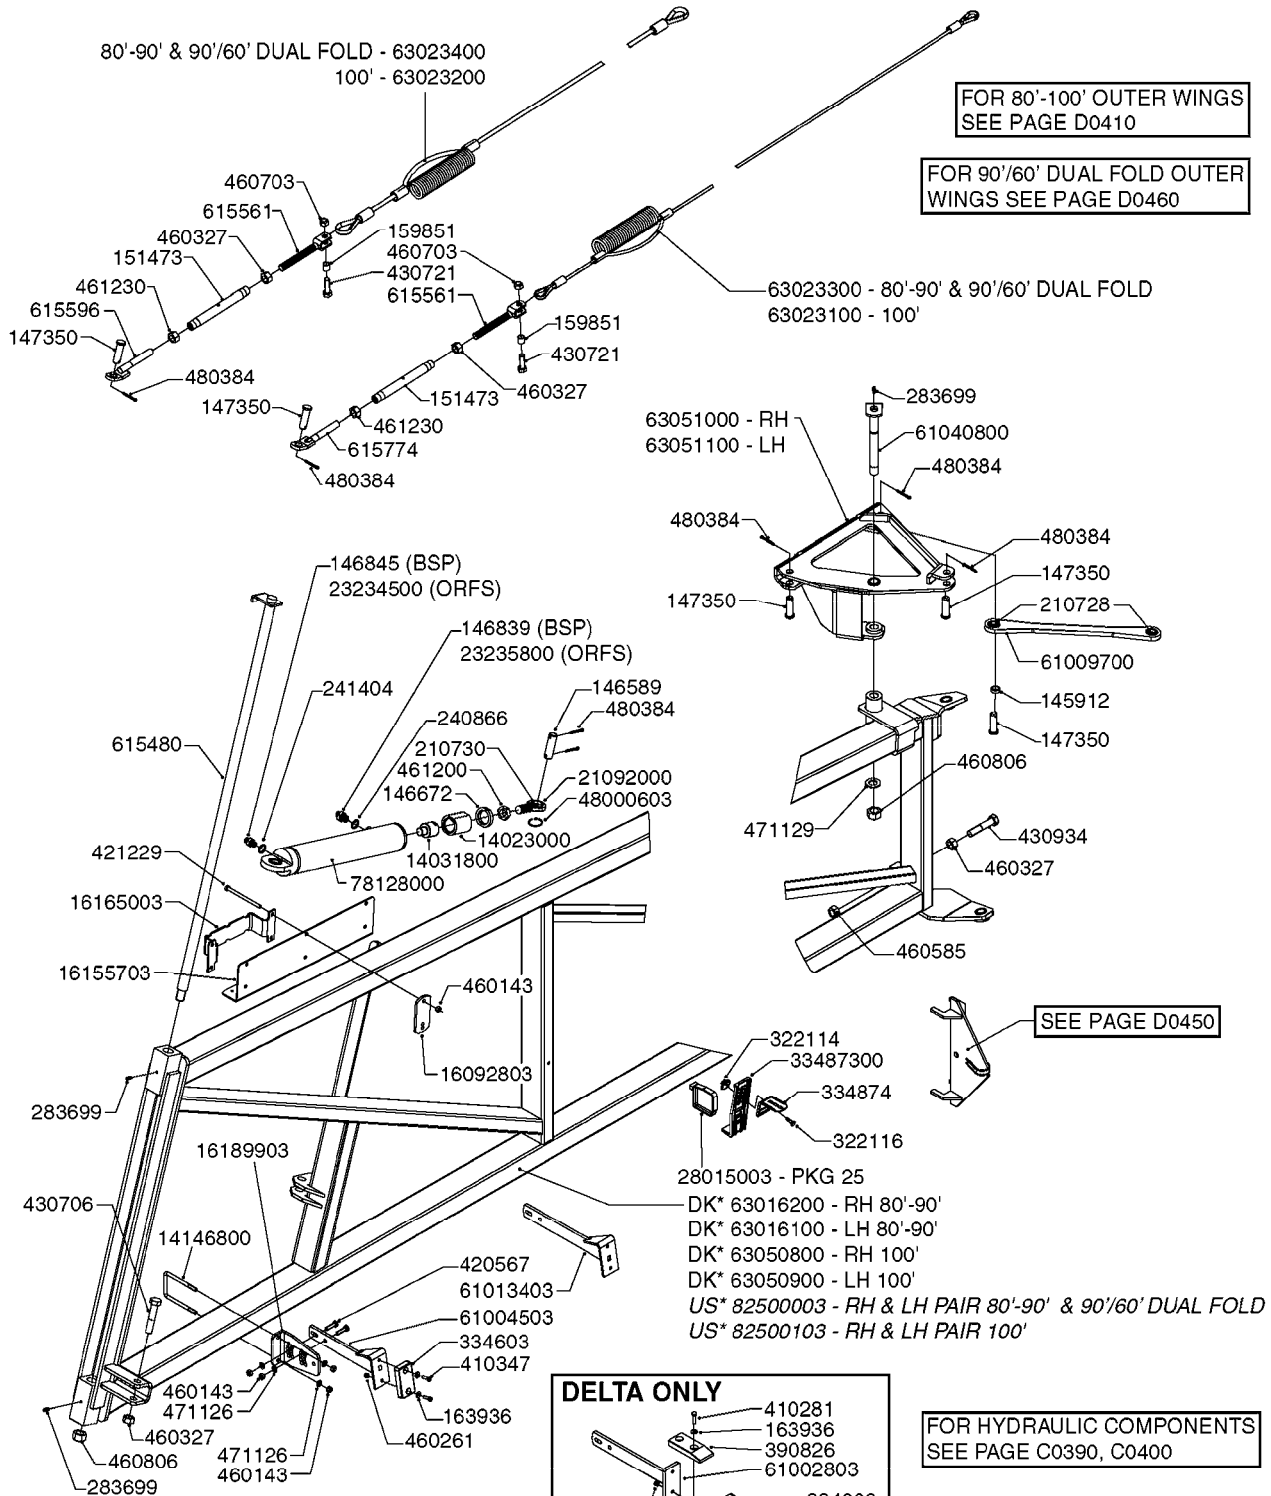

DENMARK STEEL PARTS SHOWN ON THIS PAGE
FOR NORTH AMERICAN STEEL PARTS, SEE PAGE D0440

D0390

BOOM SPC PARAL.CTR.80-100' DK
D0390-HIN, 26:09:19

Page

1

Date

07.02.2020 10:32

parts-n°	order qty	description
146450	1	PIN D19.8 X 75 WITH 2 X D5
146738	1	PIN FOR CENTER CABLE EAGLE
147099	1	CLEVIS F.TILT ARM
147100	1	ROD F.TILT 80/90'
147350	1	PIN D16.8 L60MM
160640	1	U CHANNEL 80/90'
160677	1	NOZZLE TRACK 80/90'
172729	1	BRACKET F.NOZ.TRACK 80/90'
210835	1	BUSHING D28/25 L=25
242458	1	BUSHING RUBBER DAMPER SPC EAG.
281912	1	SHACKLE M-10
283699	1	GREASE NIPPLE M6X1
284081	1	SHOCK ABSORBER 150 1121 MONROE
284645	1	PLUG 60x60x2
334135	1	SLIDE SHOE 140X45X15
334561	1	PLUG 50x50x2 F.SQ.TUBE
390465	1	JOINER BLOCK TRAPEEZE EAGLE
410185	1	BOLT HEX 8.8 DEL M6X16
410281	1	BOLT HEX 8.8 DEL M6X25 DIN933 A2
420567	1	BOLT HEX 8.8 DEL M8X30 FT
430323	1	BOLT HEX 8.8 DEL M12X60
430684	1	BOLT HEX 8.8 DEL M16X30 FT
430846	1	BOLT HEX 8.8 DEL M12X80
430884	1	BOLT HEX 8.8 DEL M16X160
430910	1	BOLT HEX 8.8 DEL M20X110
430935	1	BOLT HM16-130/44 8.8 DAC DIN931
440708	1	SCREW M5.5X16 SELF TAPPING SS
460261	1	NUT HEX M6X1.00 LOCK DIN985 A2 SS
460423	1	NUT HEX M10X1.50 LOCK DIN985A2 SS
460585	1	LOCKING NUT M16 DIN985 A2 SS
460703	1	NUT HEX M12X1.75 LOCK DIN985A2 SS
460806	1	NUT HEX M20X2.50 LOCK DIN985A2 SS
461249	1	NUT M22X1.5 DIN439B
471127	1	WASHER, M12, Ø24/13X24X2.5 SS
480384	1	PIN COTTER 3/16 x 1-1/2"
615213	1	PIN D22 X 70 LUBED F.EAGLE
615477	1	PIN F.HINGE 80/90'
615497	1	PIN D22 X 159 LUBED F.EAGLE
615654	1	PIN D25 X 123 F. PARALIFT
615662	1	SAFETY BAR F. TILT 80-90'
636012	1	CABLE,CENTER 80/90 7mm X 870mm
637461	1	CABLE CENTER 80/90' 7mm x935mm
16056900	1	PLATE SPC EAGLE 80-100
16169403	1	CENTER TRACK, SPC, 75-90' T25
22000403	1	SPRING SPC 100' CENTER SECTION
22000603	1	SPRING, COIL, SPC 80-90', RED
24262900	1	RUBBER STOP D50X40 M10X33
61010100	1	TRAPEZE ARM SPC 80-100
61010200	1	SPRING CAP SPC 80-100
63010700	1	LIFT FRAME SPC EAG 80-100
63021600	1	SUSPENSION ARM SPC 80-100
63021800	1	SUSPENSION ARM SPC 80-100
63051300	1	HINGE 80'-100' RH / SPC 05
63051400	1	HINGE 80'-100' LH / SPC 05
63051500	1	CENTER FRAME SPC 05