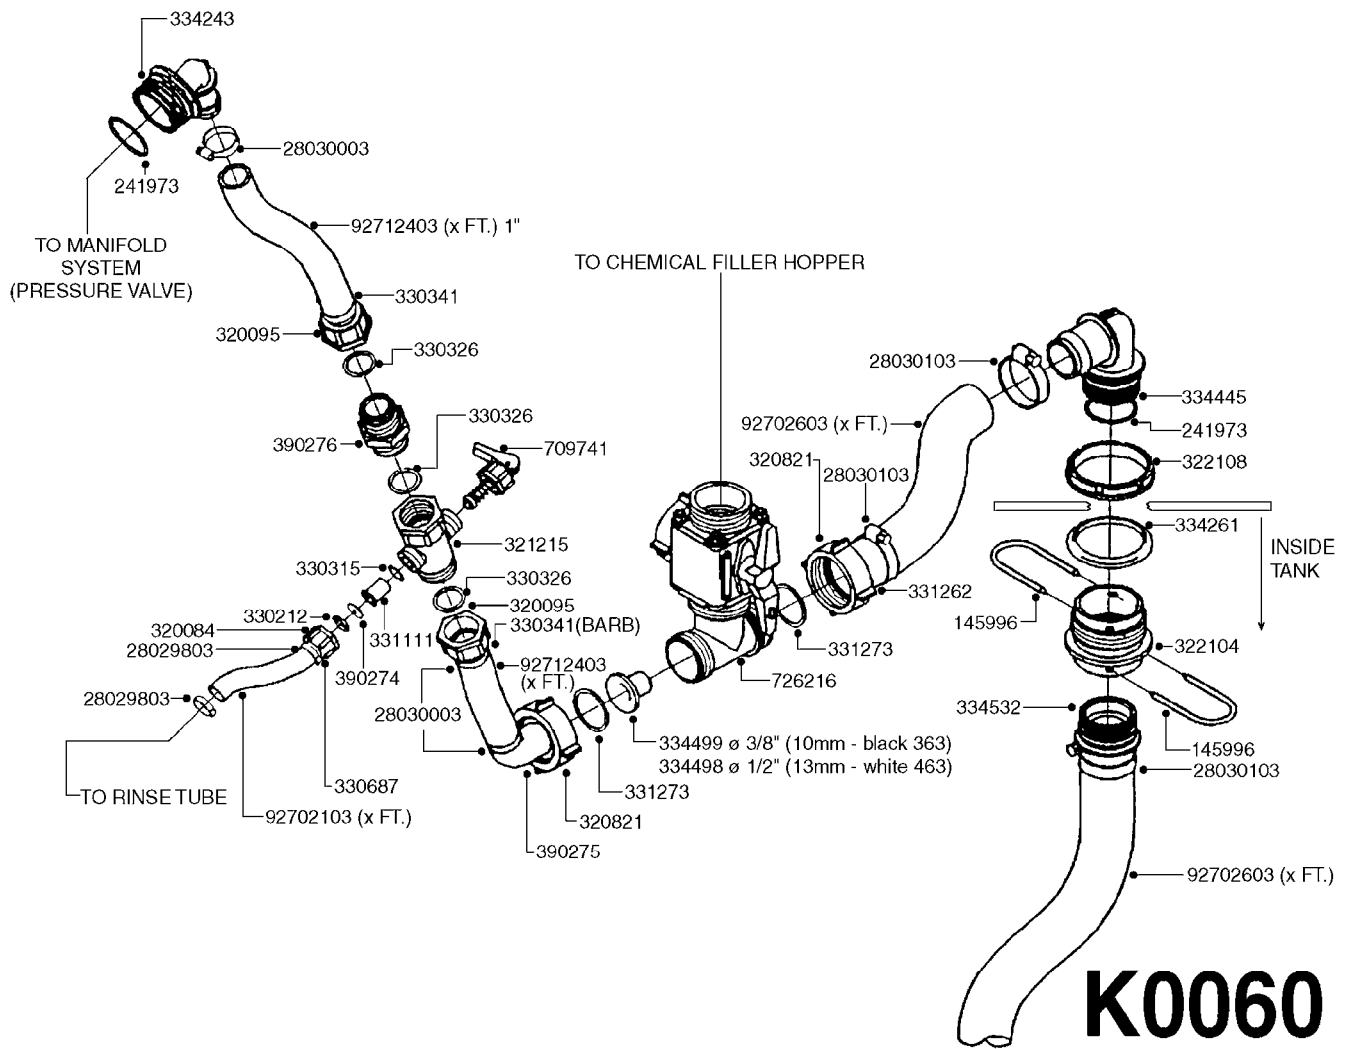

Date 07.02.2020 10:32

parts-n°	order qty	description
142516	1	SCREW SET M10 BENT F. LOCKING
165557	1	WASHER D28.0/D12.2X2.0 SS
168298	1	INTERM BRACKET
170594	1	170594
194075	1	MOUNT ARM F.CHEM.FILL BRACKET
220820	1	SPRING D20.5/2.0 0-50MM
281897	1	COVER PLUG
334571	1	PLUG 40x40x2 F.SQ.TUBE
420825	1	BOLT HEX 8.8 DEL M10X65
421002	1	BOLT HEX 8.8 DEL M10X30 FT DIN933
430323	1	BOLT HEX 8.8 DEL M12X60
430438	1	BOLT HEX 8.8 DEL M12X65
430721	1	BOLT HEX 8.8 DEL M12X40 FT
430802	1	BOLT HEX 8.8 DEL M12X75
430892	1	BOLT HEX 8.8 DEL M12X110
460423	1	NUT HEX M10X1.50 LOCK DIN985A2 SS
460703	1	NUT HEX M12X1.75 LOCK DIN985A2 SS
471128	1	WASHER, M16, Ø30/17.0X 3.0, SS
480384	1	PIN COTTER 3/16 x 1-1/2"
480502	1	PIN RETAINING M10X50 DIN 1481
614631	1	FOOT PEDAL FOR FILLER
614632	1	SOCKET FOR SUSPENSION LEFT
614633	1	SOCKET FOR SUSPENSION RIGHT
614634	1	MOUNT BRACKET F.ACCESS. RIGHT
614635	1	MOUNT BRACKET F. ACCESS. LEFT
615276	1	BRACKET F.CHEM.FILL MOUNT
615637	1	MNT. BRKT. MEGA CHEM. FILLER
615638	1	MOUNT BKT.F.CHEM FILLER MEGA
616048	1	HOSE HOLDER
636155	1	CENTER-PCS. F.SUSPENSION
636158	1	TELESCOPE HOLDER
636159	1	TELESCOPE PIPE F.HARDI FILLER
636750	1	636750
637176	1	CONSOLE F. CHEMFILL BRACKET