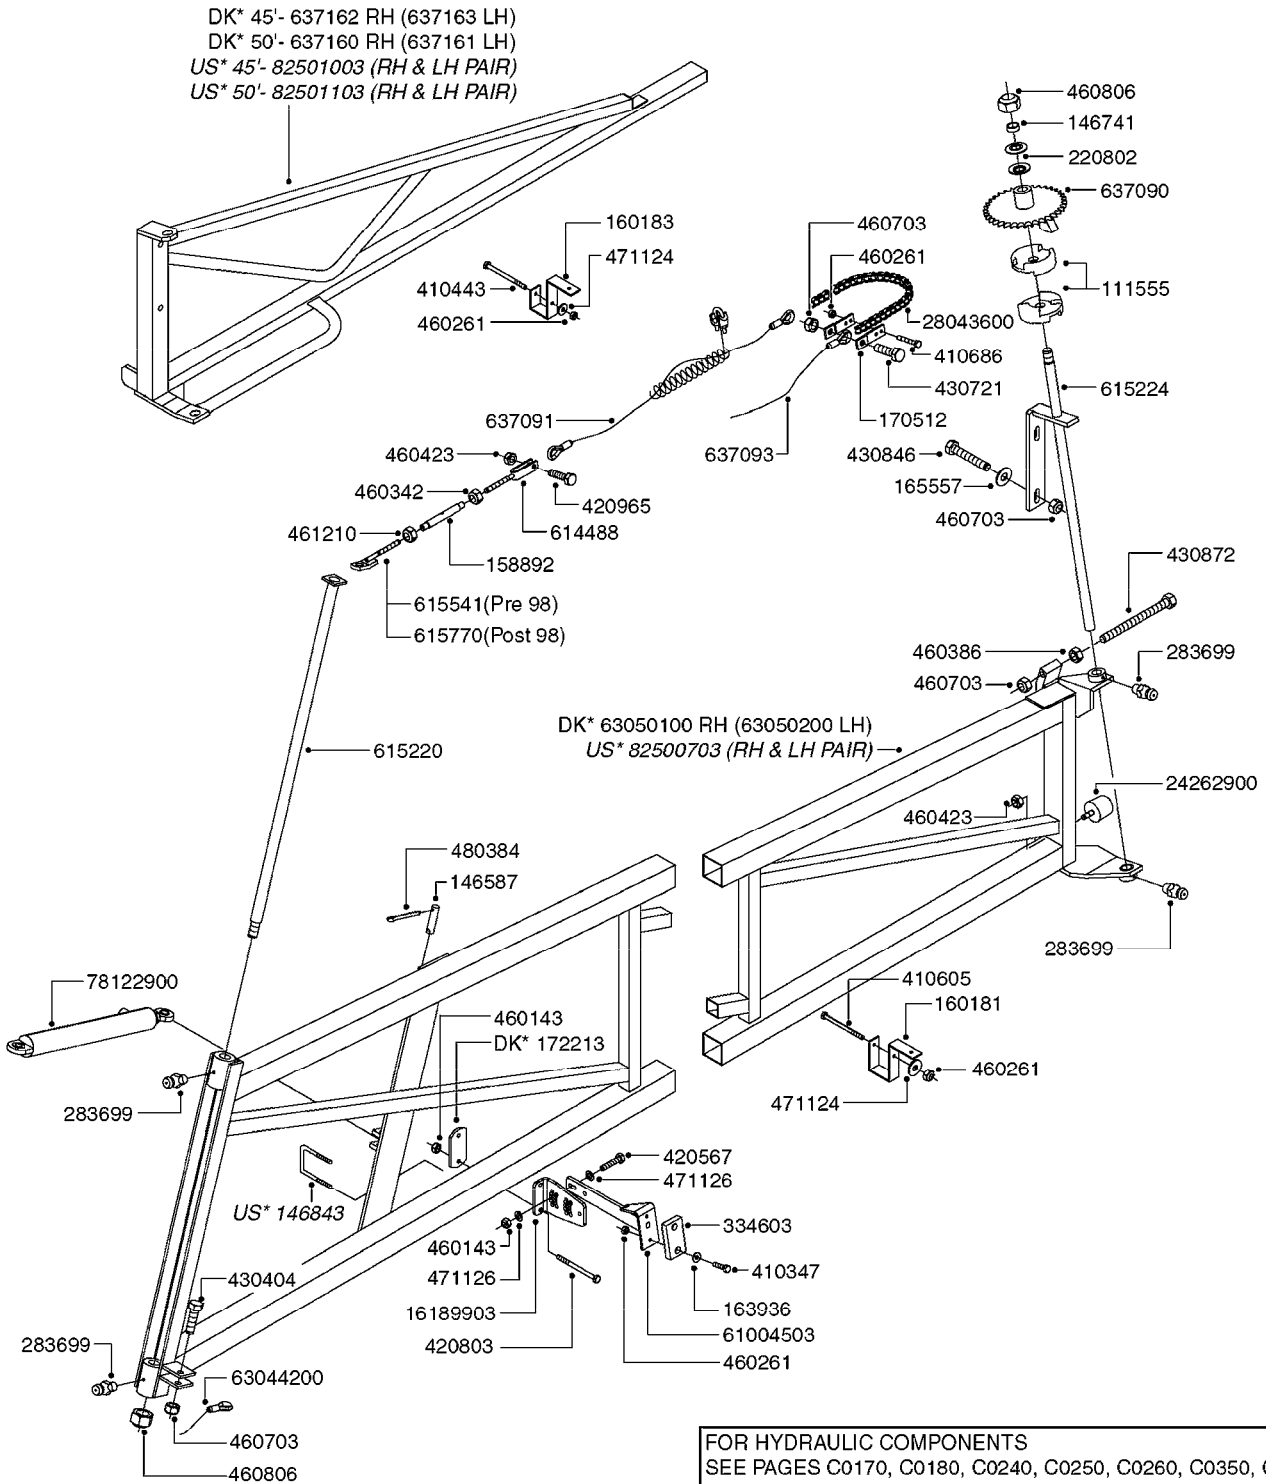

FOR HYDRAULIC COMPONENTS
SEE PAGES C0170, C0180, C0240, C0250, C0260, C0350, C0360

D0260

**DK* = DENMARK STEEL PARTS
US* = NORTH AMERICAN STEEL PARTS**

BOOM EAGLE WINGS 45' 50'
D0260-HIN, 01:01:16

Page 1
Date 07.02.2020 10:31

parts-n°	order qty	description
111555	1	BREAKAWAY CLUTCH EG. (23MM)
146587	1	PIN D16.8 X 65
146741	1	BUSHING D28/D22.2X10
146843	1	BOLT U M8 F.60 x 60
158892	1	TURN BUCKLE HOUS
160181	1	CLAMP NOZZLE TUBE 60X60
160183	1	CLAMP NOZZLE TUBE 50X30
163936	1	WASHER D15/D6.2X1
165557	1	WASHER D28.0/D12.2X2.0 SS
170512	1	ASSEMBLY BRACKET FOR CHAIN
172213	1	FLAT BAR F.Boom STRAP
220802	1	BELLVILLE WASHER D50/D22.4X2
283699	1	GREASE NIPPLE M6X1
334603	1	RUBBER STOP 86X48X15
410347	1	SCREW M6X20 8.8
410443	1	BOLT HEX 8.8 DEL M6X70
410605	1	BOLT HEX 8.8 DEL M6X80
410686	1	BOLT HEX 8.8 DEL M6X30
420567	1	BOLT HEX 8.8 DEL M8X30 FT
420803	1	BOLT HEX 8.8 DEL M8X90
420965	1	M10X40 MACHINE SCREW STAINLESS
430404	1	BOLT HEX 8.8 DEL M12X50
430721	1	BOLT HEX 8.8 DEL M12X40 FT
430846	1	BOLT HEX 8.8 DEL M12X80
430872	1	BOLT HEX 8.8 DEL M12X100 FT
460143	1	SELF LOCK NUT M8 SST A2 DIN985
460261	1	NUT HEX M6X1.00 LOCK DIN985 A2 SS
460342	1	NUT HEX M10 DEL DIN934
460386	1	NUT HEX M12X1.75
460423	1	NUT HEX M10X1.50 LOCK DIN985A2 SS
460703	1	NUT HEX M12X1.75 LOCK DIN985A2 SS
460806	1	NUT HEX M20X2.50 LOCK DIN985A2 SS
461210	1	NUT HEX M10X1.5 L.THREAD A4
471124	1	WASHER, M6, Ø18/ 6.4X 1.6, SS
471126	1	WASHER, M8, Ø16/ 8.4X 1.6, SS
480384	1	PIN COTTER 3/16 x 1-1/2"
614488	1	FORK/ R.THREAD 10mmX144mm
615220	1	PIN 25 X 910 FOR EAGLE
615224	1	BREAKAWAY SHAFT EAGLE
615541	1	ANCHOR PART TURNBUCKLE EAGLE
615770	1	ANCHOR F.EAGLE CABLE
637090	1	SPROCKET EAGLE
637091	1	CABLE FRONT EAGLE D7X2895
637093	1	CABLE REAR 5 X 3100MM EAGLE
637160	1	BOOM WING 50'OUTER R.EAGLE
637161	1	BOOM WING 50'OUTER L.EAGLE
637162	1	BOOM WING 45'OUTER R. EAGLE
637163	1	BOOM WING 45'OUTER LEFT EAGLE
16189903	1	PLATE F, EAGLE STOPARM
24262900	1	RUBBER STOP D50X40 M10X33
28043600	1	CHAIN 5/8X810MM (51 LINKS)
61004503	1	BOOM STOP SPB/SPC
63044200	1	CABLE CENTER EAG. 7mm x 1390mm
63050100	1	WING INNER SPB R.H. 05
63050200	1	WING INNER SPB L.H. 05
78122900	1	CYLINDER 40/22X300MM RED
82500703	1	WING INNER SET FPS SPB 45-66'
82501003	1	WING OUTER SET FPS 45' SPB
82501103	1	WING OUTER SET FPS 50' SPB