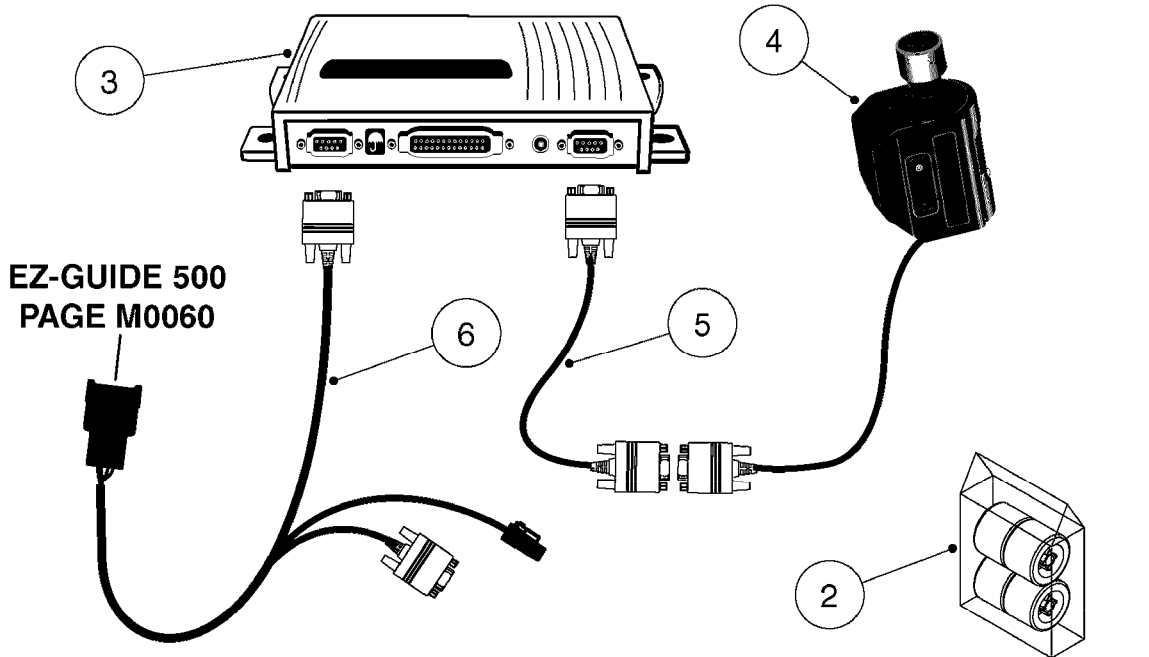

COMPLETE ASSEMBLY 13

COMPLETE ASSEMBLIES
WHOLEGOODS ITEMS

M0060

EZ-GUIDE 500 LIGHTBAR
M0060-HIN, 01:01:16

Page 1

Date 07.02.2020 10:32

Pos.	parts-n°	order qty	description
1	26007603	1	CABLE, ANTENNA, EZGUIDEPLUS
2	26012203	1	EZ-STEER/GUIDE 500 ADAPT.CABLE
3	26015303	1	REMOTE KEYPAD EZGUIDE 500/250
3	28048403	1	DECAL - REMOTE OVERLAY 500/250
4	26015403	1	EZ-GUIDE 500 CABLE POWER/CAN90
5	26015503	1	EZ-GUIDE 500 Z PLUS ANTENNA
5	26015603	1	ANTENNA AG15 L1,EZ GDE 500/250
6	26015703	1	EZ-GUIDE 500 DGPS DISPLAY
6	26015803	1	EZ-GUIDE 500 OMNISTAR DISPLAY
7	26016103	1	EZ-GUIDE 500 CABLE UNTERM.FUSE
8	26016203	1	EZ-GUIDE 500 POWER CONN.CABLE
9	28048203	1	EZ-GUIDE 500 MOUNT F.AG15 ANT.
10	28048303	1	EZ-GUIDE 250/500 RAM MNT.1.5"
11	29003803	1	EZ-GUIDE 500 CD,GET.STARTED V1
12	67215403	1	EZ-GUIDE 500 QUICK REF.CARD V1
13	84208303	1	EZ GUIDE 500 LIGHTBAR (DGPS)
13	84208403	1	EZ GUIDE 500 LIGHTBAR (XP/HP)
13	84208503	1	EZ GUIDE 500 LIGHTBAR (RTK)