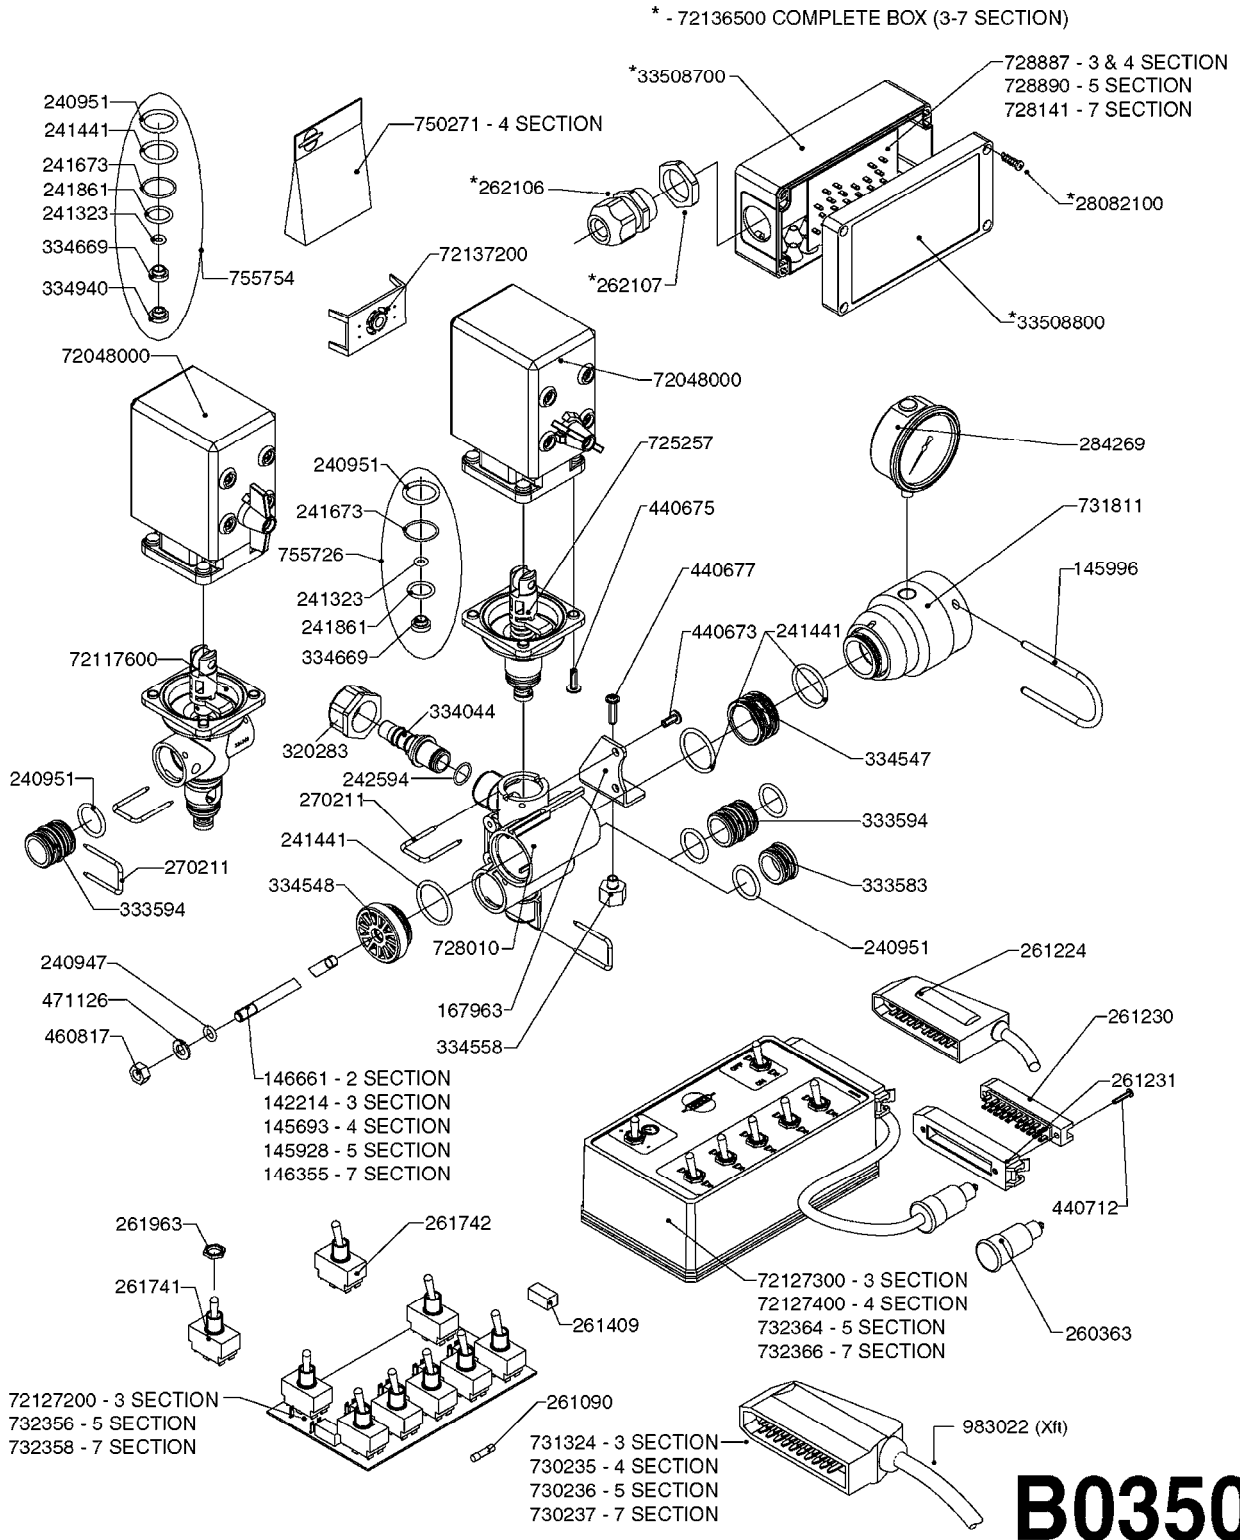

REGULATOR VALVE ASSEMBLY: *72027300

COMPLETE ASSEMBLIES
WHOLEGOODS ITEMS

B0340

PRESSURE REGULATOR - S93
B0340-HIN, 01:01:16

Page 1

Date 07.02.2020 10:31

parts-n°	order qty	description
145694	1	BUSHING CONE SPACER S93 REGU.
145695	1	GUIDE FOR CONE
145996	1	FITT.DK S-67 FORK
145997	1	FITT.DK S-93 FORK
147025	1	SPINDLE F.S93 PRES. REGULATOR
147767	1	PIN 5Ø X 60 S-93 DOUBLE CLAMP
147774	1	FITT.DK S-93 FORK W. M5 THREAD
240947	1	O-RING D7.3X2.4 NITRIL
241754	1	O-RING D59.5X3
241973	1	O-RING Ø3 X 44.2 70 SHORES NITRIL
242007	1	O-RING Ø9.1 X 1.6 NITRILE
242092	1	O-RING D69.5X3
334049	1	BRACKET FOR ENGINE CASING
334061	1	WASHER PLASTIC Ø13.0/8.1 X 1TK
334244	1	FITT.DK S-67 ELB.1-1/4"
334601	1	FITT.DK S-93 TO S67 ADAPTOR
334647	1	FITT.DK S93 ELB 1-1/2" 90 PVC
334681	1	GRIP F.MAN.OP.EC PRES.REG.YELL
334863	1	T PIECE S 93 15 BAR
390914	1	COVER REG VALVE S93
440307	1	SCREW SHEET-METAL 3/4" NO. 10
440677	1	SCREW F. PLASTIC 5X20 SS
461145	1	NUT HEX M4 LOCK
461217	1	NUT HEX M5 LOCK
480695	1	PIN ROLL D 3X28 SLOTTED
614421	1	GASKET F/MOTOR HOUSE-ON/OFF TR
14004500	1	NUT M10 SS F. S93 PRES. REG.
45000700	1	BOLT ALLEN HEAD M6 X 100 SS
70055903	1	REGUL SPOOL AND SLEEVE S93
72027300	1	REG.VALVE S93/600 15B U.MOTER
72072400	1	WIRE CONTR. VALVE.CM+ AMP-PLUG
72137100	1	MCROSWCH ASSY F.PRSR REG WHT W
72137300	1	MCROSWCH ASSY F.PRSR REG BRN W
72182900	1	MOTER REG.DME37 1:150 AMP YELL