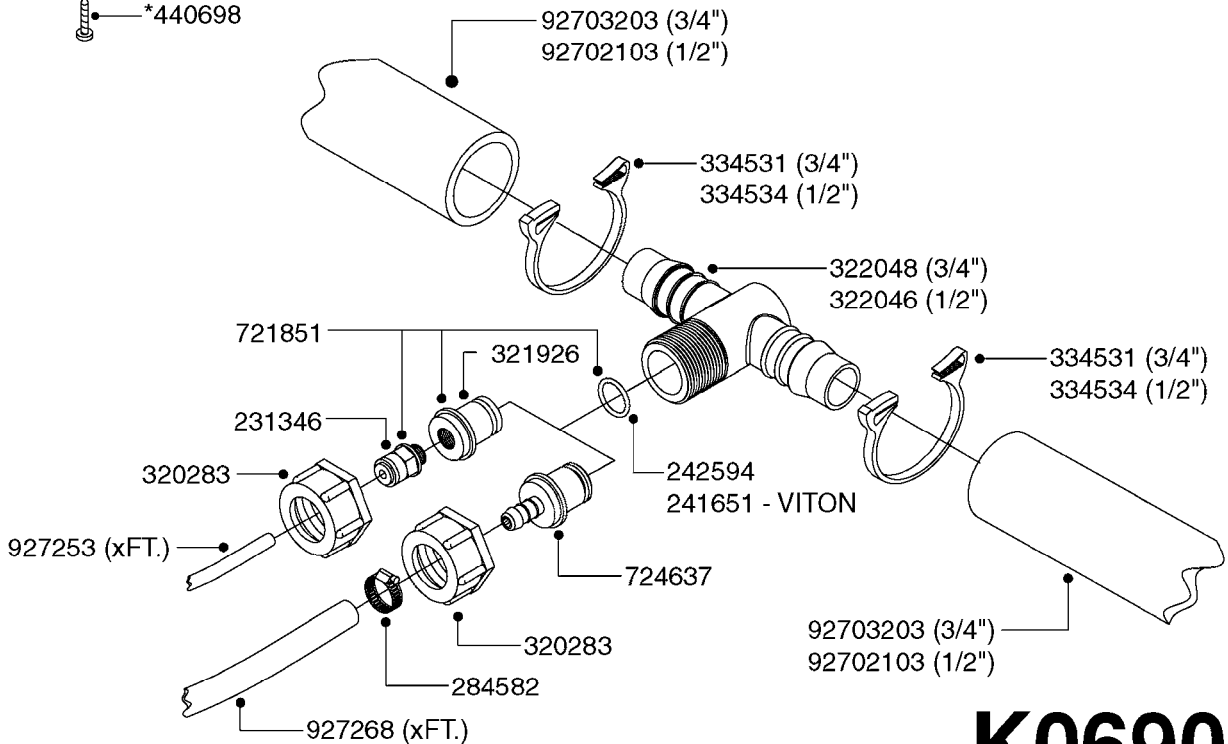

QUICKFILL SYSTEM - S93
K0620-HIN, 29:05:19

Page 1
Date 07.02.2020 10:32

parts-n°	order qty	description
145997	1	FITT.DK S-93 FORK
242092	1	O-RING D69.5X3
322105	1	FITT.DK S-93 BULKHEAD DOUBLE
322109	1	FITT.DK S-93 BULKHEAD NUT
334262	1	GASKET F.S-93 BULKHEAD
390691	1	FITT.DK S-93 STR.2"PVC DRILLED
390721	1	FITT.DK S-93 PLUG W/2" NPT THRE
726580	1	FITT. S93 PLUG W/O-RING
727225	1	FITT.DK S-93 ELB.2'PVC W/ORING
727227	1	FITT.DK S-93 STR.2" W/ORING
10531003	1	CAP F.MALE QUICK COUPLER 2"
10533303	1	DECAL CAUTION-LEAK Q.FILL ENG
10604903	1	QUICK COUPLER MALE 2' 90DEG
24001203	1	RBR LANYARD 11" F.QCK FILL CAP
28030203	1	CLAMP HOSE T-BOLT S2" 235-67
72082400	1	VALVE 2"-S93 3 WAY
92702703	1	HOSE PVC SUCT GRAY 2"
97816300	1	DECAL MANIFOLD QUICK-FILL