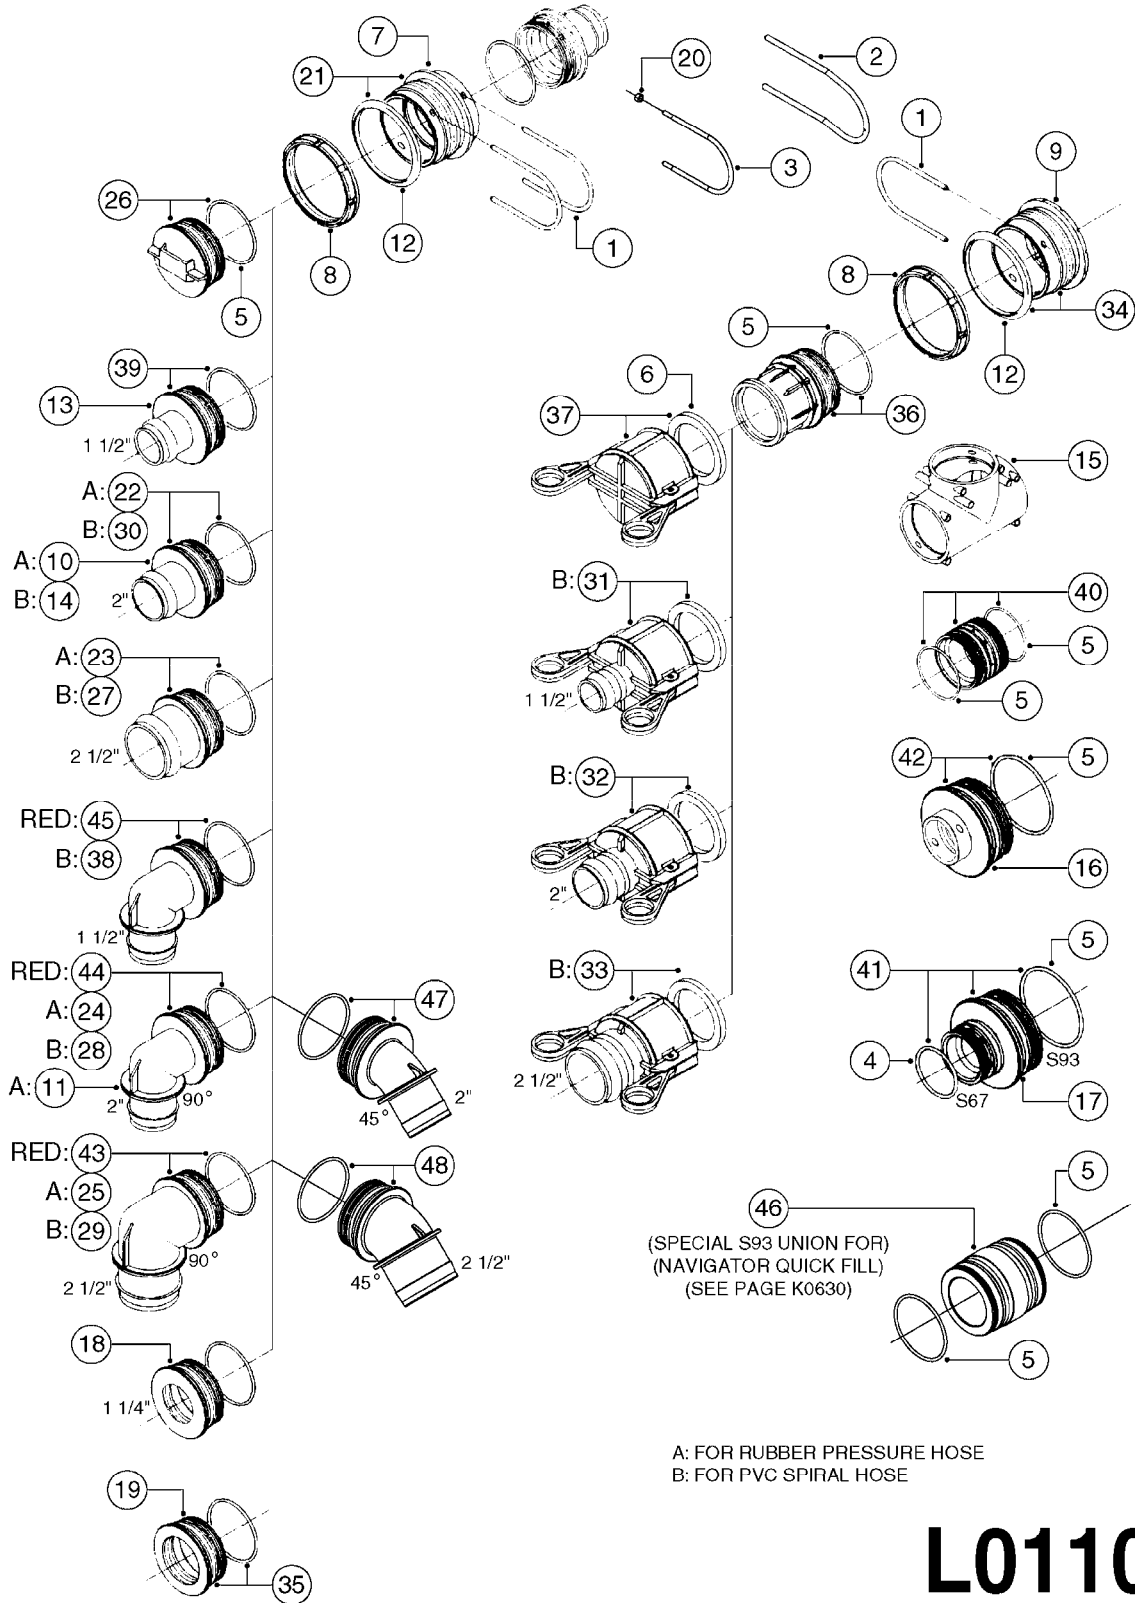

L0110

FITTINGS - S-93
L0110-HIN, 13:09:17

Page 1
Date 07.02.2020 10:32

Pos.	parts-n°	order qty	description
1	145997	1	FITT.DK S-93 FORK
2	147115	1	FITT.DK S-93 FORK SPECIAL
3	147774	1	FITT.DK S-93 FORK W. M5 THREAD
4	241973	1	O-RING Ø3 X 44.2 70 SHORES NITRIL NITRIL (BLACK)
4	242353	1	O-RING 3 X 44.2 VITON VITON (BROWN)
5	242092	1	O-RING D69.5X3 NITRIL (BLACK)
5	242351	1	O-RING D69.5X3.0 VITON F.S-93 VITON (BROWN)
6	242221	1	GASKET F. S-93 QUICK COUPLERS
7	322105	1	FITT.DK S-93 BULKHEAD DOUBLE
8	322109	1	FITT.DK S-93 BULKHEAD NUT
9	322165	1	FITT.DK S-93 BULKHEAD SINGLE
10	334234	1	FITT.DK S-93 STR.2" RUBBER
11	334246	1	FITT.DK S-93 ELB.2" PVC
12	334262	1	GASKET F.S-93 BULKHEAD
13	334304	1	FITT.DK S-93 STR.1-1/2" PVC
14	334426	1	FITT.DK S-93 STR.2"
15	334545	1	FITT.DK S-93 TEE
16	334601	1	FITT.DK S-93 TO S67 ADAPTOR
17	334634	1	FITT.DK ADAPTER S-93M S67M
18	390485	1	FITT.DK S-93 PLUG W D34 HOLE
19	390721	1	FITT.DK S-93 PLUG W/2" NPT THRE
20	461217	1	NUT HEX M5 LOCK
21	726465	1	FITT.DK S-93 BULKHEAD W/GASKET
22	726563	1	FITT.DK S-93 STR 2" W/O-RING
23	726564	1	HOSE TAIL 2-1/2" W.O-RING
24	726575	1	FITT.DK S-93 ELB. 2" RUBBER
25	726576	1	FITT. DK S-93 2-1/2" 90°
26	726580	1	FITT. S93 PLUG W/O-RING
27	727133	1	FITT. S93 2-1/2" STR. S W/O-RI
28	727225	1	FITT.DK S-93 ELB.2'PVC W/ORING
29	727226	1	FITT. S93 2-1/2" 90° S W/O-RING
30	727227	1	FITT.DK S-93 STR.2" W/ORING
31	727235	1	QUICK COUPLER FEMALE W 1-1/2HB
32	727236	1	QUICK COUPLER FEMALE W 2" HB
33	727237	1	QUICK COUPLER FEMALE W2-1/2" HB
34	727339	1	FITT. S93 DRAIN BULKHEAD W/O-R
35	727476	1	FITT. DK S-93 2"FM THD W.ORING
36	727777	1	QUICK COUPLER S93 DRAIN W/O-RI
37	728120	1	QUICK COUPLER CAP F.S93 DRAIN
38	728395	1	FITT.DK S-93 ELB.1-1/2" 90 DEG
39	728523	1	FITT.DK S-93 STR.1-1/2" W.O-RING
40	728525	1	FITT. S93 CONNECTOR W/O-RINGS
41	728527	1	ADAPTER S67M TO S93M W/ORING
42	728562	1	FITT.DK S-93 TO S67 ADAPTOR
43	729828	1	FITT.DK S-93 ELB 2-1/2" RED
44	729829	1	FITT.DK S-93 ELB 2 RED
45	729830	1	FITT.DK S-93 ELB 1-1/2" 90 RED
46	39121700	1	FITT.DK S93 ADAP LG MALE MALE
47	72072700	1	FITT.DK S-93 45D 2" PVC
48	72072900	1	FITT. S93 2-1/2" 45° S W/O-RING