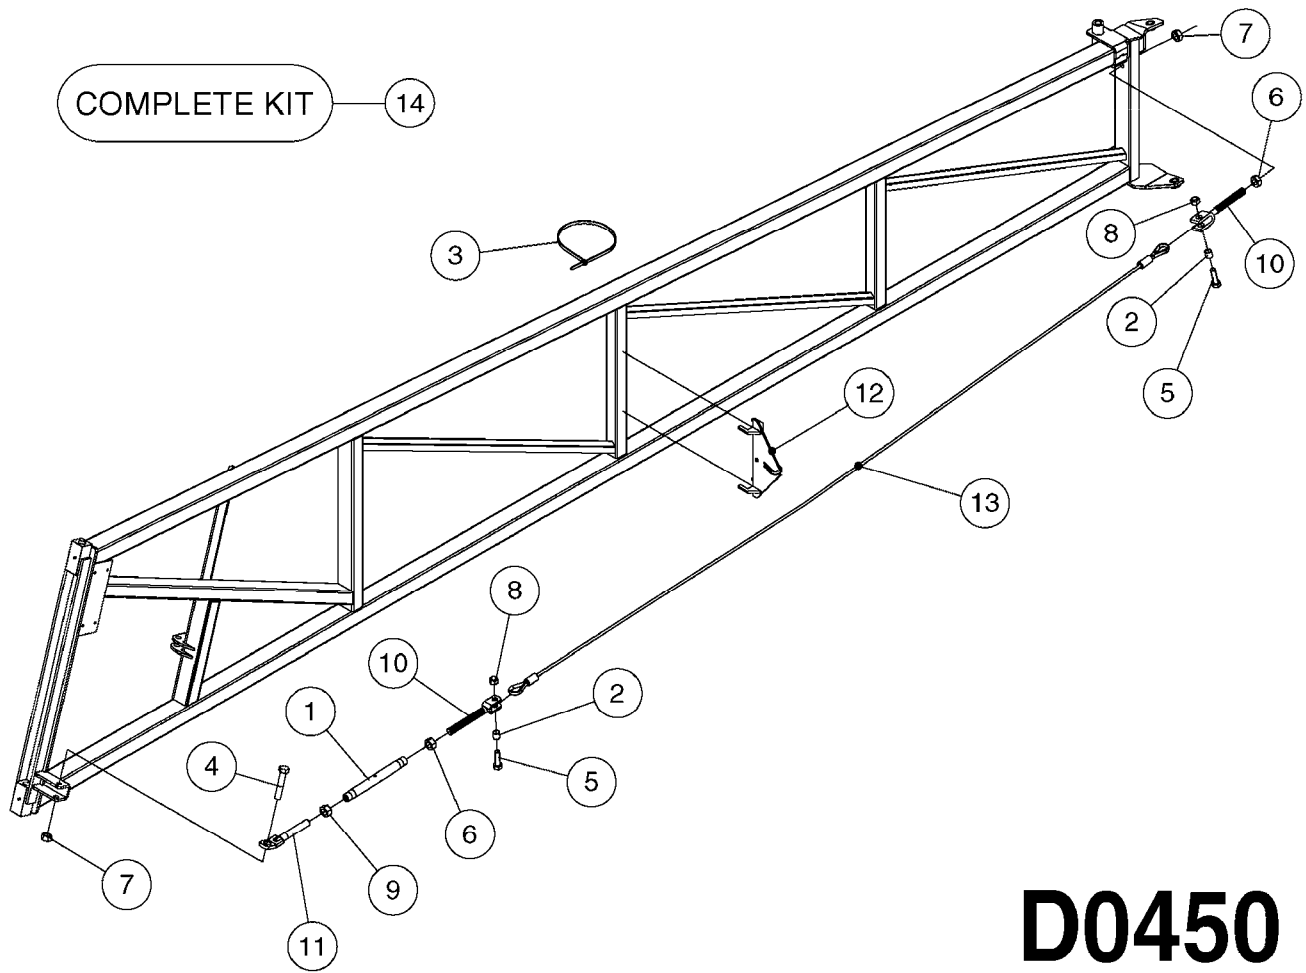

**NORTH AMERICAN STEEL PARTS SHOWN ON THIS PAGE
FOR DENMARK STEEL PARTS, SEE PAGE D0390**

D0440

BOOM SPC PARAL.CTR.80-100' US
D0440-HIN, 26:09:19

Page 1
Date 07.02.2020 10:32

parts-n°	order qty	description
146450	1	PIN D19.8 X 75 WITH 2 X D5
146738	1	PIN FOR CENTER CABLE EAGLE
147099	1	CLEVIS F.TILT ARM
147100	1	ROD F.TILT 80/90'
147350	1	PIN D16.8 L60MM
160640	1	U CHANNEL 80/90'
160677	1	NOZZLE TRACK 80/90'
172053	1	NOZZLE TRACK HOLDER
210835	1	BUSHING D28/25 L=25
242458	1	BUSHING RUBBER DAMPER SPC EAG.
281912	1	SHACKLE M-10
283699	1	GREASE NIPPLE M6X1
284081	1	SHOCK ABSORBER 150 1121 MONROE
284645	1	PLUG 60x60x2
334135	1	SLIDE SHOE 140X45X15
334561	1	PLUG 50x50x2 F.SQ.TUBE
390465	1	JOINER BLOCK TRAPEEZE EAGLE
410185	1	BOLT HEX 8.8 DEL M6X16
410281	1	BOLT HEX 8.8 DEL M6X25 DIN933 A2
420567	1	BOLT HEX 8.8 DEL M8X30 FT
430323	1	BOLT HEX 8.8 DEL M12X60
430684	1	BOLT HEX 8.8 DEL M16X30 FT
430846	1	BOLT HEX 8.8 DEL M12X80
430884	1	BOLT HEX 8.8 DEL M16X160
430910	1	BOLT HEX 8.8 DEL M20X110
430935	1	BOLT HM16-130/44 8.8 DAC DIN931
440708	1	SCREW M5.5X16 SELF TAPPING SS
460261	1	NUT HEX M6X1.00 LOCK DIN985 A2 SS
460423	1	NUT HEX M10X1.50 LOCK DIN985A2 SS
460585	1	LOCKING NUT M16 DIN985 A2 SS
460703	1	NUT HEX M12X1.75 LOCK DIN985A2 SS
460806	1	NUT HEX M20X2.50 LOCK DIN985A2 SS
461249	1	NUT M22X1.5 DIN439B
471127	1	WASHER, M12, Ø24/13X24X2.5 SS
480384	1	PIN COTTER 3/16 x 1-1/2"
615213	1	PIN D22 X 70 LUBED F.EAGLE
615477	1	PIN F.HINGE 80/90'
615497	1	PIN D22 X 159 LUBED F.EAGLE
615654	1	PIN D25 X 123 F. PARALIFT
615662	1	SAFETY BAR F. TILT 80-90'
636012	1	CABLE,CENTER 80/90 7mm X 870mm
637461	1	CABLE CENTER 80/90' 7mm x935mm
16056900	1	PLATE SPC EAGLE 80-100
16169403	1	CENTER TRACK, SPC, 75-90' T25
22000403	1	SPRING SPC 100' CENTER SECTION
22000603	1	SPRING, COIL, SPC 80-90', RED
24262900	1	RUBBER STOP D50X40 M10X33
61007803	1	TRAPEZE BAR SPC CENTER
61007903	1	SPRING BASE SPC CENTER
63018603	1	HINGE 80'-100' RH / SPC
63018703	1	HINGE 80'-100' LH / SPC
63019203	1	PARA-LIFT LIFT CENTER SPC
63019303	1	CENTER FRAME SPC
63021600	1	SUSPENSION ARM SPC 80-100
63021800	1	SUSPENSION ARM SPC 80-100