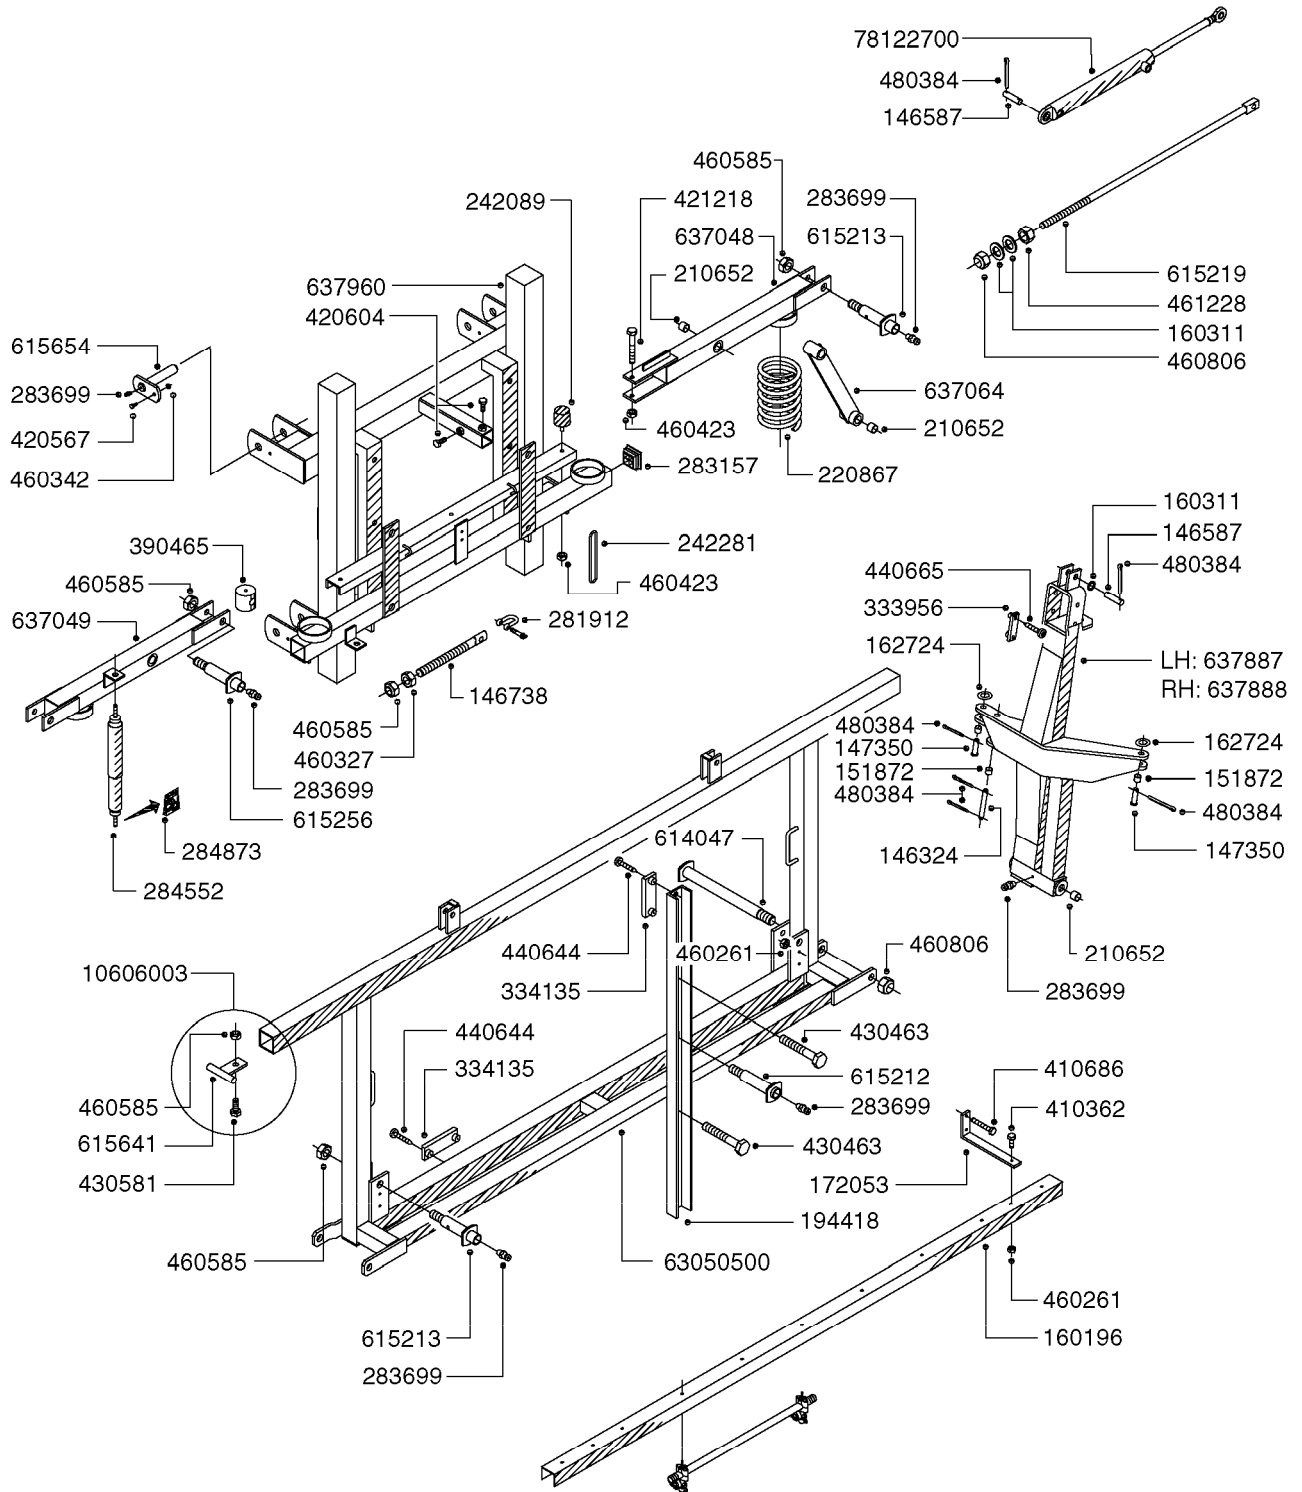

DENMARK STEEL PARTS SHOWN ON THIS PAGE
FOR NORTH AMERICAN STEEL PARTS, SEE PAGE D0310

D0300

BOOM COMMANDER CENTER 45-66'DK
D0300-HIN, 01:01:16

Page 1
Date 07.02.2020 10:31

parts-n°	order qty	description
146324	1	SHAFT D16.8 L102/2 X 5
146587	1	PIN D16.8 X 65
146738	1	PIN FOR CENTER CABLE EAGLE
147350	1	PIN D16.8 L60MM
151872	1	BUSHING D22.0/18.0 10MM
160196	1	NOZZLE TRACK EAGLE
160311	1	WASHER D30/D20.4X2
162724	1	WASHER D25/D18.1X1
172053	1	NOZZLE TRACK HOLDER
194418	1	U CHANNEL 65 X 1175 CENTER EAG
210652	1	BUSHING TEFLON D25/D22X20
220867	1	COMP SPRING DI106 L320 D14 N9,55
242089	1	RUBBER STOP D50X40 M10
242281	1	RUBBER BAND OVAL 180MM
281912	1	SHACKLE M-10
283157	1	PLUG F.DRAIN 60X60X4
283699	1	GREASE NIPPLE M6X1
284552	1	SHOCK ABSORBER F.EAGLE BOOM
284873	1	KIT F.SHOCK ABSORBER HDW.EAG.
333956	1	SLIDE SHOE 91X25X10
334135	1	SLIDE SHOE 140X45X15
390465	1	JOINER BLOCK TRAPEEZE EAGLE
410362	1	BOLT HEX 8.8 SS M6X20
410686	1	BOLT HEX 8.8 DEL M6X30
420567	1	BOLT HEX 8.8 DEL M8X30 FT
420604	1	BOLT HEX 8.8 DEL M10X25 FT DIN933
421218	1	BOLT HEX 8.8 DEL M10X90
430463	1	BOLT HEX 8.8 DEL M16X110
430581	1	BOLT HEX 8.8 DEL M16X40 FT
440644	1	SCREW NO.10 5/8"
440665	1	SCREW M4.2X16 STAINLESS
460261	1	NUT HEX M6X1.00 LOCK DIN985 A2 SS
460327	1	NUT HEX M16X2
460342	1	NUT HEX M10 DEL DIN934
460423	1	NUT HEX M10X1.50 LOCK DIN985A2 SS
460585	1	LOCKING NUT M16 DIN985 A2 SS
460806	1	NUT HEX M20X2.50 LOCK DIN985A2 SS
461228	1	NUT HEX M20
480384	1	PIN COTTER 3/16 x 1-1/2"
614047	1	PIN D22 X 243 HINGE EAGLE
615212	1	PIN D22 X 84 LUBED F.EAGLE
615213	1	PIN D22 X 70 LUBED F.EAGLE
615219	1	TILT CYL.REPLACEMENT EAGLE
615256	1	PIN 22 X 70 SHORT THREA. EAGLE
615641	1	SAFETY BAR F.WNG TLT 45-66'
615654	1	PIN D25 X 123 F. PARALIFT
637048	1	SUSP.ARM RIGHT EAGLE
637049	1	SUSP.ARM LEFT EAGLE
637064	1	TRAPEEZE ARM EAGLE 45'-66'
637887	1	HINGE EAGLE LH 45'-66' '97
637888	1	HINGE EAGLE RH 45'-66' '97
637960	1	CENTER LIFT FRAME EAG CM45-66'
10606003	1	KIT F.TILT STOP 45'-66' EAGLE
63050500	1	CENTER FRAME SPB 05
78122700	1	CYLINDER D40/22X300MM RED