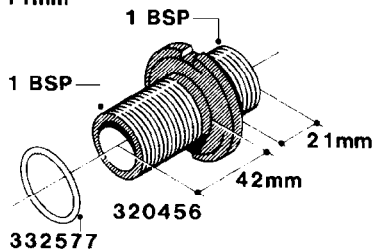

L0060

FITTINGS - BULKHEAD
L0060-HIN, 01:01:16

Page 1

Date 07.02.2020 10:32

parts-n°	order qty	description
141046	1	NUT 3/8" BSP
141341	1	NUT 1/4' BSP
240284	1	O-RING D82,5/75 X 3,5
320456	1	FITT.DK BULKHEAD 1"BSP DOUBLE
320467	1	FITT.DK BULKHEAD 1"BSP SINGLE
320471	1	FITT.DK NUT 1" BSP JAMB
320541	1	FITT.DK BULKHEAD 2-1/2'BSP SIN
320552	1	FITT.DK NUT 2-1/2' BSP JAMB
320644	1	FITT.DK ELB.3/4"HB X 1" BSP
320784	1	FITT.DK CAP 1-1/2" BSP
320795	1	FITT.DK NUT 1-1/2" BSP JAMB
320935	1	FITT.DK BULKHEAD 1/4' BSP SING
320946	1	FITT.DK BULKHEAD 3/8' BSP SING
321296	1	FITT.DK BULKHEAD 1/2" BSP SING
321307	1	FITT.DK NUT 1/2" BSP JAMB
321333	1	FITT.DK BULK 1-1/2" X 1"F BSP
330061	1	O-RING D16/D11X2,5
330072	1	O-RING D53.5/D45.5X4
330212	1	O-RING D19/D14X2.4 F.1/2"NUT
332577	1	O-RING D38/D30X4 F.1" PUR.
332592	1	O-RING D26/D20X3