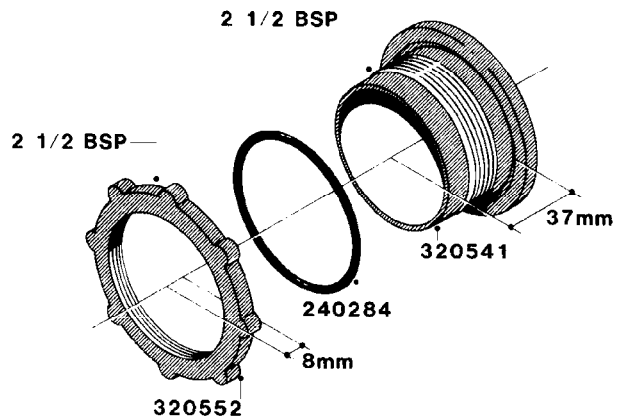

L0060

FITTINGS - BULKHEAD
L0060-HIN, 01:01:16

Page 1

Date 07.02.2020 10:32

parts-n°	order qty	description
141046	1	NUT 3/8" BSP
141341	1	NUT 1/4' BSP
240284	1	O-RING D82,5/75 X 3,5
320456	1	FITT.DK BULKHEAD 1"BSP DOUBLE
320467	1	FITT.DK BULKHEAD 1"BSP SINGLE
320471	1	FITT.DK NUT 1" BSP JAMB
320541	1	FITT.DK BULKHEAD 2-1/2'BSP SIN
320552	1	FITT.DK NUT 2-1/2' BSP JAMB
320644	1	FITT.DK ELB.3/4"HB X 1" BSP
320784	1	FITT.DK CAP 1-1/2" BSP
320795	1	FITT.DK NUT 1-1/2" BSP JAMB
320935	1	FITT.DK BULKHEAD 1/4' BSP SING
320946	1	FITT.DK BULKHEAD 3/8' BSP SING
321296	1	FITT.DK BULKHEAD 1/2" BSP SING
321307	1	FITT.DK NUT 1/2" BSP JAMB
321333	1	FITT.DK BULK 1-1/2" X 1"F BSP
330061	1	O-RING D16/D11X2,5
330072	1	O-RING D53.5/D45.5X4
330212	1	O-RING D19/D14X2.4 F.1/2"NUT
332577	1	O-RING D38/D30X4 F.1" PUR.
332592	1	O-RING D26/D20X3