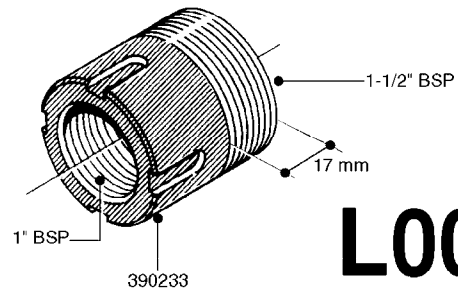

**L0030**

FITTINGS - HEXAGON NIPPLES  
L0030-HIN, 01:01:16

Page 1  
Date 07.02.2020 10:02

parts-n°	order qty	description
10015303	1	FITT.PO.HN 1.00X1.00 M1000
10425003	1	FITT.PO.HN 1.25X1.00 MCPHEE
320132	1	FITT.DK HN 1" BSP
320176	1	FITT.DK HN 3/8"X1/2" BSP
320445	1	FITT.DK HN 1/4"X3/8" BSP
320655	1	FITT.DK HN 1/2"-1/2" BSP
320692	1	FITT.DK HN 3/8'BSPX1/4'NPT
320703	1	FITT.DK HN 3/8BSP X1/2 &1/4NPT
320725	1	FITT.DK NIPPLE 3/8"-3/8" BSP
320902	1	FITT.DK HN 3/8'X 1/4' BSP
390232	1	FITT.DK HN 1-1/2' X 1-1/4' BSP
390276	1	FITT.DK HN 1'BSP