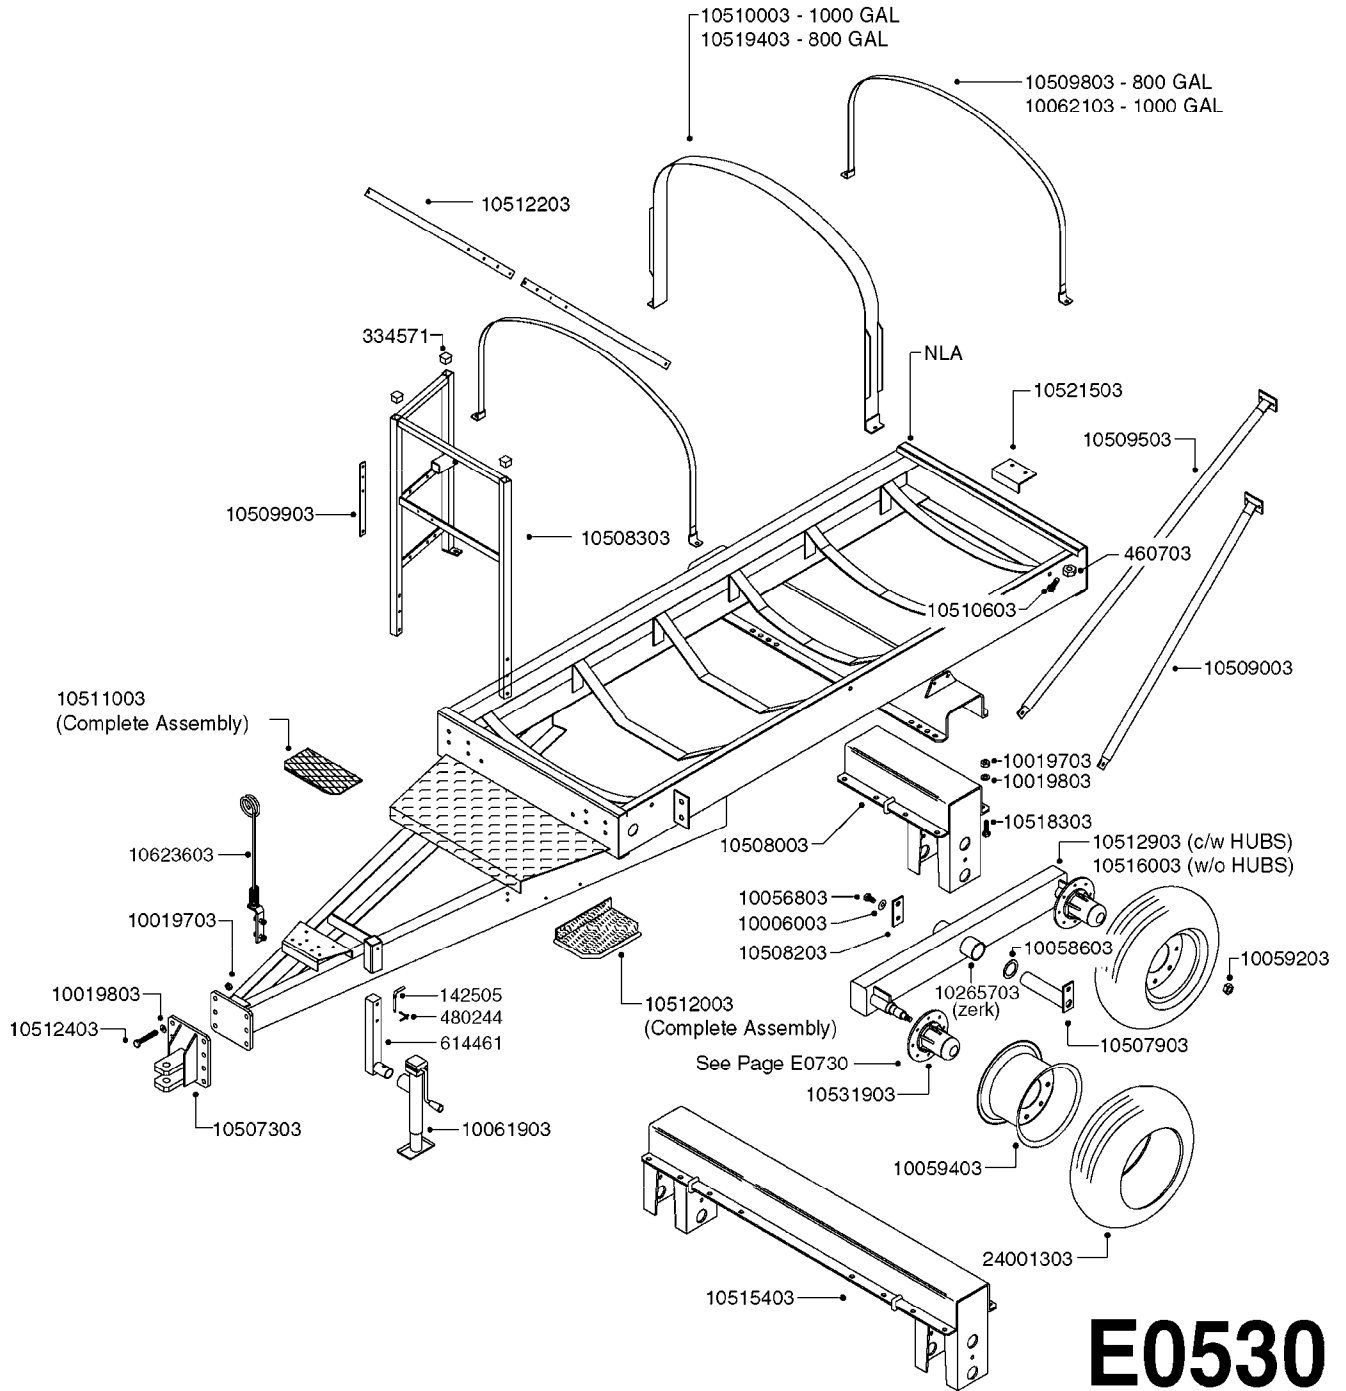

**E0520**

FRAME-NAV.M HC800/1000 POST'05  
E0520-HIN, 15:08:16

Page 1  
Date 07.02.2020 10:02

parts-n°	order qty	description
142505	1	LOCKING PAWL 12 X 70MM
334571	1	PLUG 40x40x2 F.SQ.TUBE
420582	1	BOLT HEX 8.8 DEL M8X20 FT A2
430404	1	BOLT HEX 8.8 DEL M12X50
430581	1	BOLT HEX 8.8 DEL M16X40 FT
430684	1	BOLT HEX 8.8 DEL M16X30 FT
460143	1	SELF LOCK NUT M8 SST A2 DIN985
460585	1	LOCKING NUT M16 DIN985 A2 SS
460703	1	NUT HEX M12X1.75 LOCK DIN985A2 SS
471122	1	WASHER, M10, Ø20/10.5X 2.0, SS
480244	1	PIN SNAP D4.5
637998	1	MANIFOLD BKT. NAVIGATOR
10009603	1	BOLT HEX 3/8 NC GR.2 01.00"
10012903	1	PUMP HYPRO C9016 540 RPM 90023
10013403	1	BOLT HEX 3/8-16X1 1/4 HCS Z5
10013503	1	NUT HEX NC 3/8"
10019703	1	NUT HEX NC FHN 3/4-10 Z 5
10019803	1	WASHER LOCK L/W Z 3/4"
10061903	1	JACK F300/500/575 5000LB
10062103	1	STRAP F. NAV M TNK 1000 110"LG
10151403	1	BOLT HEX 3/8 NC GR.2 02.50"
10188303	1	TIRE 13.6" X 38"
10212903	1	NUT HEX NC (NYLON LOCK) 3/8"
10213003	1	NUT HEX NC (NYLON LOCK) 7/16"
10507303	1	CLEVIS NAV.550/800/1000 GAL.
10508303	1	HANDRAIL NAV 800/1000 GAL.
10509003	1	SIDE BRACE NAV8/1000 45-66'EAG
10509503	1	SIDE BRACE NAV8/1000 80-90'EAG
10509803	1	STRAP F.NAV TANK 800 GAL.
10509903	1	FLATBAR F.FILTER
10510003	1	STRAP F.TANK REINFOR.1000 NAV
10510603	1	BOLT F.ANCHOR STRAP
10511003	1	FRONT STEP ASSY.550/800/1000
10512003	1	SIDE STEP ASSY.550/800/1000
10512203	1	FLATBAR SIDE STRAP F.NAV8/1000
10512403	1	BOLT HEX 3/4 NC GR.8 02.25"
10516503	1	INSERT W/M NAV HC W/SPINDLE
10517103	1	AXLE ASSY NAV M 1000 HC 120"
10517403	1	AXLE W/M NAV.HC 120"W/SPINDLES
10518303	1	BOLT HEX 2&3/4 NC GR.8 3.00"
10519403	1	STRAP F.TANK REINFOR.800 NAV
10521503	1	NAV TANK STOP BKT.KIT
10544503	1	TIRE ASSY 13.6 X 38 LH 8BLT HD
10544603	1	TIRE ASSY 13.6 X 38 RH 8BLT HD
10607503	1	FRAME NAVIGATOR 800/1000-98
10622703	1	AXLE ASSY NAV M 1000 HC 72-88"
10623603	1	CABLE & HOSE HOLDER NAV.
10631803	1	FLATBAR 1/4" x 110MM F.JACK
10631903	1	JACK MOUNT NAV550/1000 W/MOUNT
16055603	1	PUMP MT. PLATE DIA. NAV. M
16055703	1	PUMP MT. PLATE L.H. DIA. NAV.M
16055803	1	PUMP MT. PLATE R.H. DIA. NAV.M
28045203	1	RIM 38X12 8/8/6 1.06-OS GRAY
28050103	1	HUB F 3" 758 7500# PACKAGE