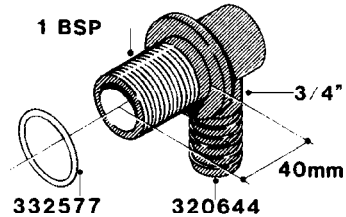

L0060

FITTINGS - BULKHEAD
L0060-HIN, 01:01:16

Page 1

Date 07.02.2020 10:02

parts-n°	order qty	description
141046	1	NUT 3/8" BSP
141341	1	NUT 1/4' BSP
240284	1	O-RING D82,5/75 X 3,5
320456	1	FITT.DK BULKHEAD 1"BSP DOUBLE
320467	1	FITT.DK BULKHEAD 1"BSP SINGLE
320471	1	FITT.DK NUT 1" BSP JAMB
320541	1	FITT.DK BULKHEAD 2-1/2'BSP SIN
320552	1	FITT.DK NUT 2-1/2' BSP JAMB
320644	1	FITT.DK ELB.3/4"HB X 1" BSP
320784	1	FITT.DK CAP 1-1/2" BSP
320795	1	FITT.DK NUT 1-1/2" BSP JAMB
320935	1	FITT.DK BULKHEAD 1/4' BSP SING
320946	1	FITT.DK BULKHEAD 3/8' BSP SING
321296	1	FITT.DK BULKHEAD 1/2" BSP SING
321307	1	FITT.DK NUT 1/2" BSP JAMB
321333	1	FITT.DK BULK 1-1/2" X 1"F BSP
330061	1	O-RING D16/D11X2,5
330072	1	O-RING D53.5/D45.5X4
330212	1	O-RING D19/D14X2.4 F.1/2"NUT
332577	1	O-RING D38/D30X4 F.1" PUR.
332592	1	O-RING D26/D20X3