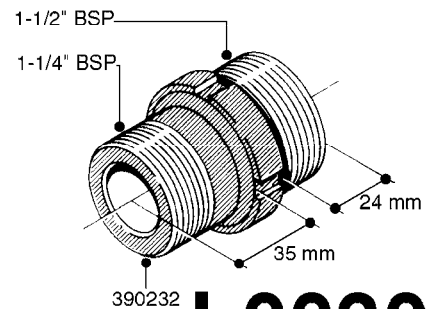

**L0020**

FITTINGS-T-PIECES, CAPS & ELBOWS  
L0020-HIN, 01:01:16

Page 1  
Date 07.02.2020 10:02

parts-n°	order qty	description
10053603	1	FITT. CAPNUT 2"BSP 5601
10194303	1	CAP BLANK 1 1/2 MCPHEE 210060
320047	1	FITT.DK CAPNUT 1/2" BSP
320106	1	FITT.DK CAPNUT 1" BSP
320272	1	FITT.DK CAPNUT 3/8" BSP
320316	1	FITT.DK TEE 3/4" X3/4" X1"BSP
320331	1	FITT.DK TEE 1" - 1" - 3/4" BSP
320342	1	FITT.DK EL 3/4"M X 1"F BSP
320563	1	FITT.DK 3 WAY 1/2" 110 DEG.
320677	1	NO LONGER AVAILABLE
320961	1	FITT.DK CAPNUT 1-1/2" BSP
321053	1	FITT.DK TEE 1/2 X1/2 X1/2" BSP
322072	1	FITT.DK TEE 3/8'X3/8'X3/8' BSP
322095	1	FITT.DK TEE 1-1/2 X1-1/4 X3/4" BSP
322138	1	FITT.DK ELB 1"M X 1"F BSP
330013	1	O-RING 2.5 X 10 PUR
330212	1	O-RING D19/D14X2.4 F.1/2"NUT
330326	1	O-RING D30/D24X2 F.1"NUT
331273	1	O-RING D44/D38X2 F.1-1/2"