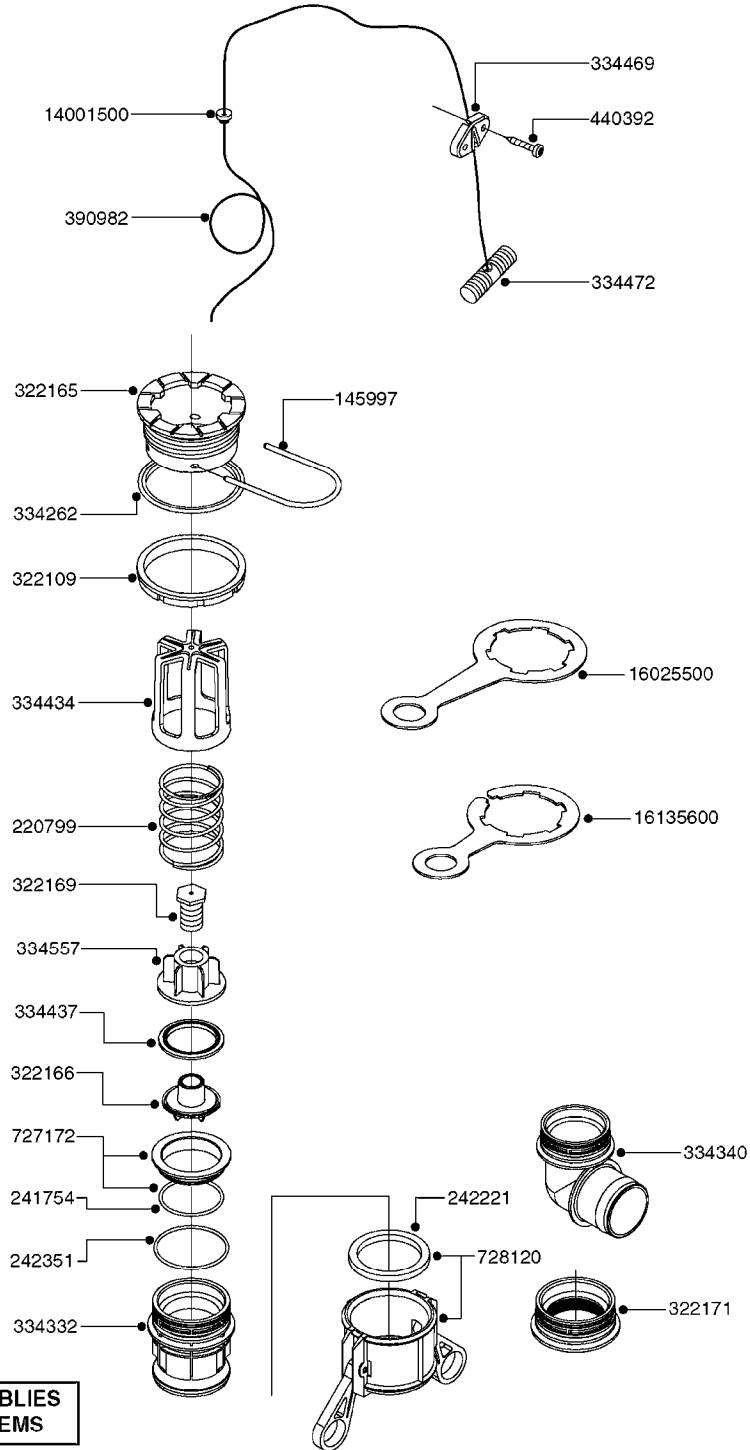

# K0130

CLEAN WATER TANK  
K0130-HIN, 01:01:16

Page 1  
Date 07.02.2020 10:02

parts-n°	order qty	description
161370	1	BKT.CLEAN WATER BOTT. VALVE
179989	1	BRKT. F. 3 GAL. TANK
281551	1	BALL VALVE 1/2"
320084	1	FITT.DK NUT 1/2" BSP
320482	1	FITT.DK ELB. 1/2" BSP 60 DEG.
321296	1	FITT.DK BULKHEAD 1/2" BSP SING
321307	1	FITT.DK NUT 1/2" BSP JAMB
321742	1	FITT.DK BULKHEAD 1/2' BSP
330212	1	O-RING D19/D14X2.4 F.1/2"NUT
330687	1	FITT.DK HB 1/2" F. 1/2" NUT
332592	1	O-RING D26/D20X3
334534	1	CLAMP HOSE PLASTIC 1/2"
420604	1	BOLT HEX 8.8 DEL M10X25 FT DIN933
420626	1	BOLT HEX 8.8 DEL M10X20 FT
421046	1	BOLT HEX M8X25/25 A2 SS DIN933
430721	1	BOLT HEX 8.8 DEL M12X40 FT
430802	1	BOLT HEX 8.8 DEL M12X75
430846	1	BOLT HEX 8.8 DEL M12X80
430870	1	BOLT HEX 8.8 DEL M12X55 FT
460364	1	NUT HU M8 A2 SS DIN934
460423	1	NUT HEX M10X1.50 LOCK DIN985A2 SS
460703	1	NUT HEX M12X1.75 LOCK DIN985A2 SS
471127	1	WASHER, M12, Ø24/13X24X2.5 SS
614396	1	CLEAN WATER BRACKET MB
614409	1	BRACKET FOR FOAM MARKER
717577	1	VALVE F.CLEAN WATER TANK
722072	1	CLEAN WATER TANK W FRAME & TAP
725901	1	LID F.WATER BOTTLE VENTED
927269	1	HOSE R X PVC X 1/2 X 0012"
10091103	1	BOLT HEX 3/8 NC GR.2 03.00'
10171703	1	BOLT HEX 3/8 NC GR.2 03.50"
10212903	1	NUT HEX NC (NYLON LOCK) 3/8"
10511303	1	FLATBAR L350/17DEG.CLEAN WATER
10511403	1	FLATBAR 104MM CLEAN WATER
10511503	1	BKT.CLEAN WATER MOUNT EAGLE
10598403	1	BOLT HEX HCS3/8-16 X 4 Z 5
63026303	1	CLEAN WATER TANK BRKT, ATV