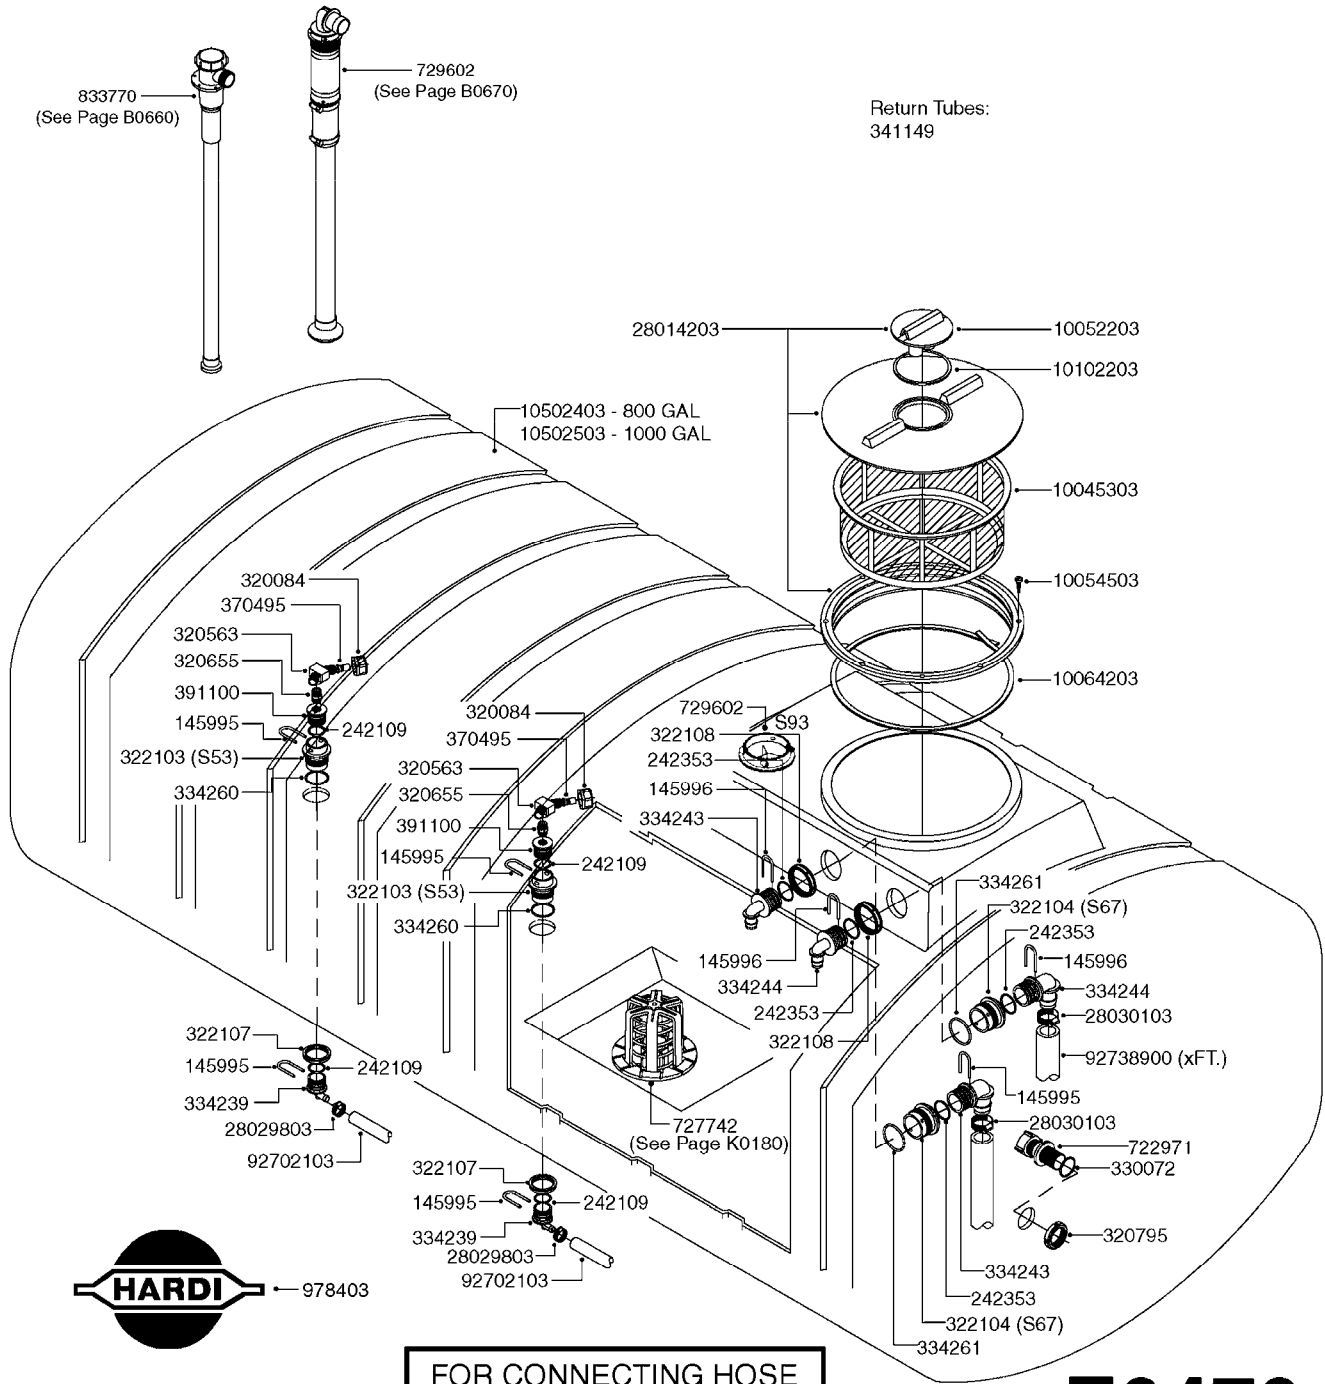

←978403

FOR CONNECTING HOSE  
FITTINGS, SEE SECTION L

**E0460**

TANK-800/1000 NAV&NAV M-CENT.  
E0460-HIN, 01:01:16

Page 1  
Date 07.02.2020 10:02

parts-n°	order qty	description
145995	1	FITT.DK S-53 FORK
145996	1	FITT.DK S-67 FORK
241973	1	O-RING Ø3 X 44.2 70 SHORES NITRIL
242109	1	O-RING D32.2x3.0
320084	1	FITT.DK NUT 1/2" BSP
320563	1	FITT.DK 3 WAY 1/2" 110 DEG.
320655	1	FITT.DK HN 1/2"-1/2" BSP
322103	1	FITT.DK S-53 BULKHEAD
322104	1	FITT.DK S-67 BULKHEAD
322107	1	FITT.DK S-53 BULKHEAD NUT
322108	1	FITT.DK S-67 BULKHEAD NUT
322325	1	FITT.DK S-67 X 1-1/2"BSP LONG
334239	1	FITT.DK S-53 ELB.1/2"
334243	1	FITT.DK S-67 ELB.1"
334244	1	FITT.DK S-67 ELB.1-1/4"
334260	1	GASKET F. S-53 BULKHEAD
334261	1	GASKET F. S-67 BULKHEAD
334445	1	FITT.DK S-67 ELB.1-1/2"
370495	1	NOZZLE INJECTOR 5066-3.0
391100	1	FITT.DK S-53THREAD INS.1/2"BSP
978403	1	DECAL COMPANY 280 X 450
10036903	1	FITT.PO.HB 1.50X1.50 IMB1212
10045303	1	FILTER BASKET 16"
10052203	1	LID VENT ASSY
10054503	1	SCREW 3/4" SELF TAPPING
10064203	1	SET SEALING SPONGE 1 Ft BULK
10102203	1	GASKET F.16" LID BREATHER
10407903	1	BALL VALVE 1-1/2" MCPHEE
10502403	1	TANK RAW NAV.800 GAL.
10502503	1	TANK RAW NAV.1000 GAL.
10513403	1	DECAL SCALE 800 GAL.
10513503	1	DECAL SCALE 1000 GAL
28014203	1	LID ASSY. (3-PC.) 16" ARAG
28029803	1	CLAMP HOSE GEAR P1/2" 6708
28030103	1	CLAMP HOSE GEAR P5/4-S1.5"6724
92702103	1	HOSE R X1/2" X300PSI WP X0012"
92702603	1	HOSE PVC SUCT GRAY 1-1/2"
92738900	1	HOSE R X PVC X 1-1/4" 0012"