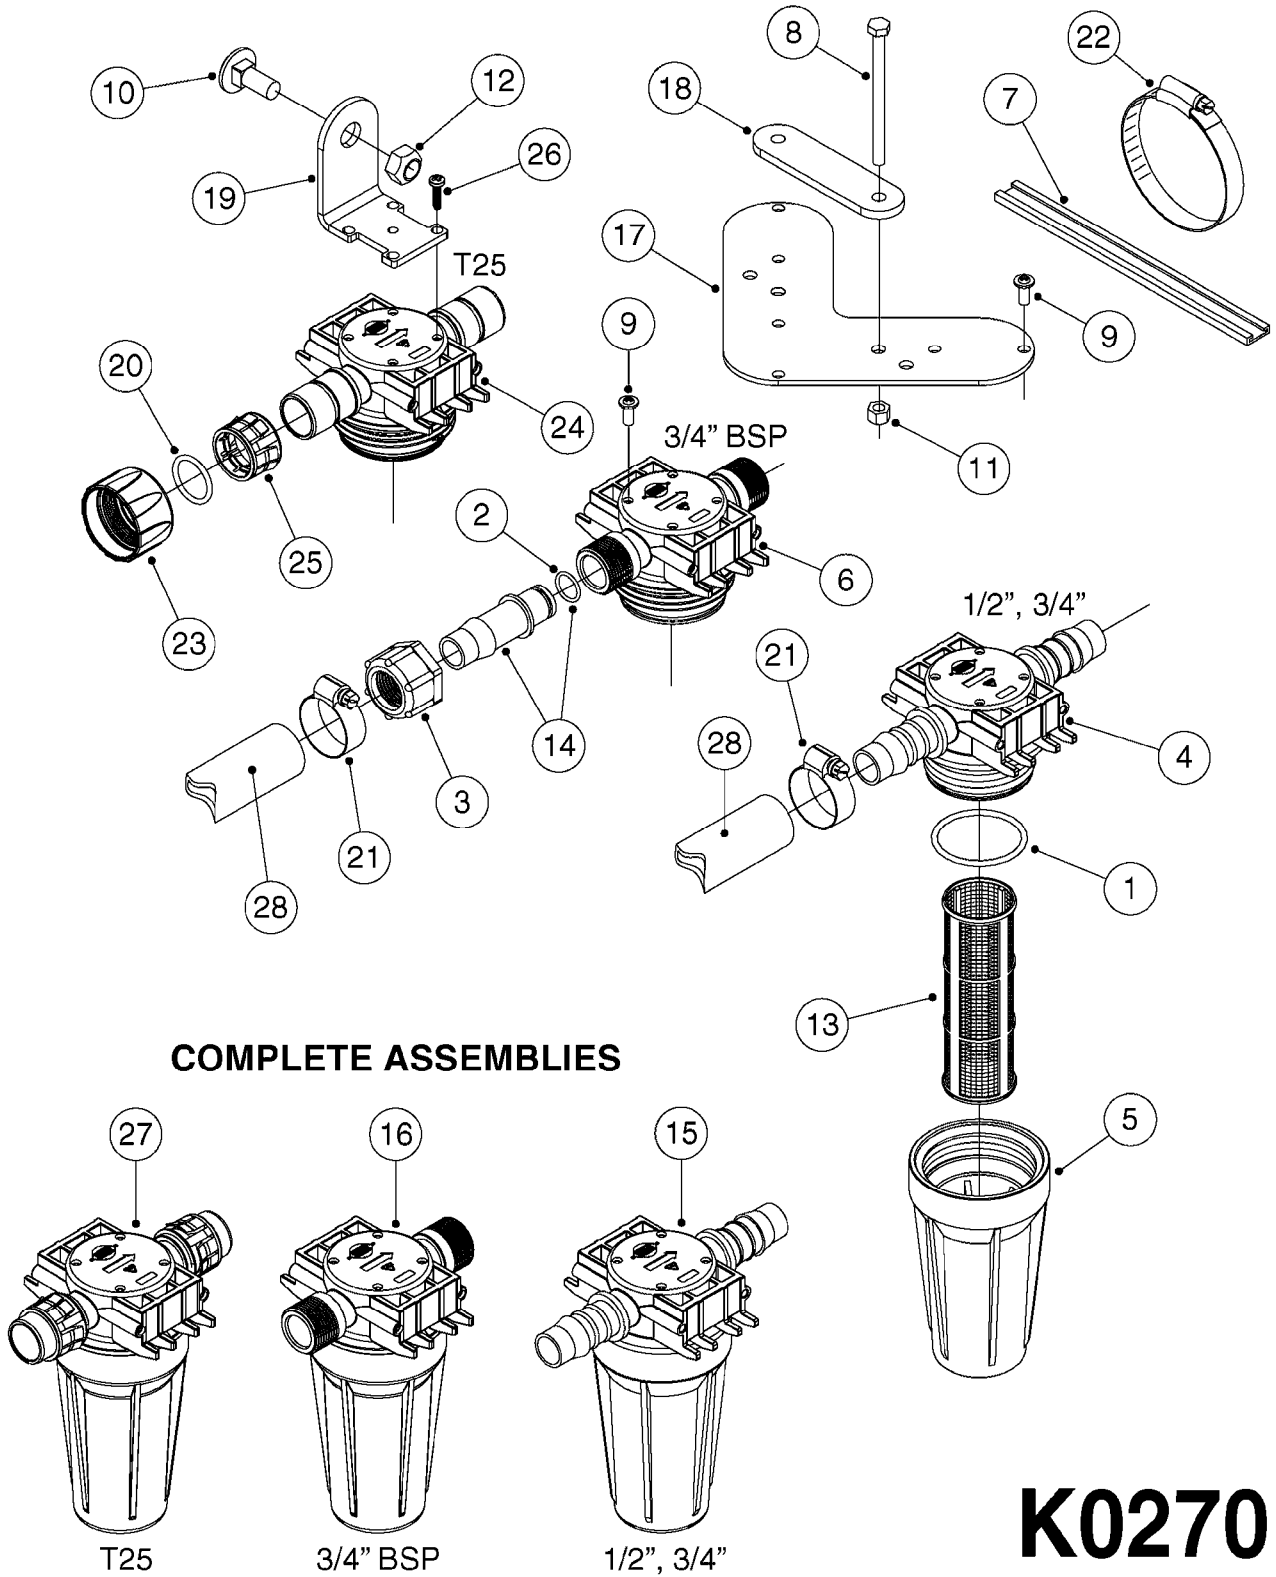

Page 1

Date 07.02.2020 10:02

Pos.	parts-n°	order qty	description
1	145994	1	FITT.DK S-40 FORK
2	145995	1	FITT.DK S-53 FORK
3	240177	1	O-RING D16.1/11.3 X 2.4
4	242354	1	O-RING D32.2X3.0 VITON
5	242355	1	O-RING D19.2X3.0 VITON F.S-40
6	242594	1	O-RING D14 X 1.78 SCH.70-EPDM
7	261539	1	SPADE F.ELEC CONNec BLUE INSUL
8	262104	1	VALVE, SOLENOID, S53/S40
9	320084	1	FITT.DK NUT 1/2" BSP
10	320187	1	FITT.DK CAP 3/8" BSP BLACK
11	320283	1	FITT.DK NUT 3/4"BSP
12	320596	1	FITT.DK ELB 3/8'-1/2'BSP 45DEG
13	321307	1	FITT.DK NUT 1/2" BSP JAMB
14	321742	1	FITT.DK BULKHEAD 1/2' BSP
15	322103	1	FITT.DK S-53 BULKHEAD
16	322352	1	FITT.DK S-53 TEE
17	330212	1	O-RING D19/D14X2.4 F.1/2"NUT
18	330687	1	FITT.DK HB 1/2" F. 1/2" NUT
19	334965	1	COVER FOR S53 SOLENOID VALVE
20	370366	1	OFF-CENTER FLAT SPRAY NOZZLE, 1850 - G150
21	410185	1	BOLT HEX 8.8 DEL M6X16
22	460261	1	NUT HEX M6X1.00 LOCK DIN985 A2 SS
23	471125	1	WASHER M6U 6.4X14X1.2,A2 SS
24	614366	1	FILTER 50 MESH F.NOZZLE BLUE
24	614367	1	FILTER 80 MESH F.NOZZLE RED
24	614368	1	FILTER 100 MESH F.NOZZLE YEL.
25	720856	1	FITT.DK 1/2'BSP ASSY.F.3/4'NUT
26	726558	1	FITT.DK S53 STR. 3/4" W.ORING
27	726567	1	FITT.DK S-40 ELB.1/2" W.O-RING
28	726694	1	PLUG,S53,1/2"FBSP THD W.ORING
29	729610	1	NOZZLE ASSY. NON DRIP 3/8 THRD
30	750722	1	REPAIR KIT FOR 3S SC CONTROL
31	983087	1	ELEC. CABLE 2 WIRE X 0.75MM
32	16180100	1	PLATE, END ROW NOZZLE
33	28025203	1	TIE STRAP L=23" x W=1/2"
34	28029803	1	CLAMP HOSE GEAR P1/2" 6708
35	28029903	1	CLAMP HOSE GEAR P3/4"-S1" 6712
36	92702103	1	HOSE R X1/2" X300PSI WP X0012"