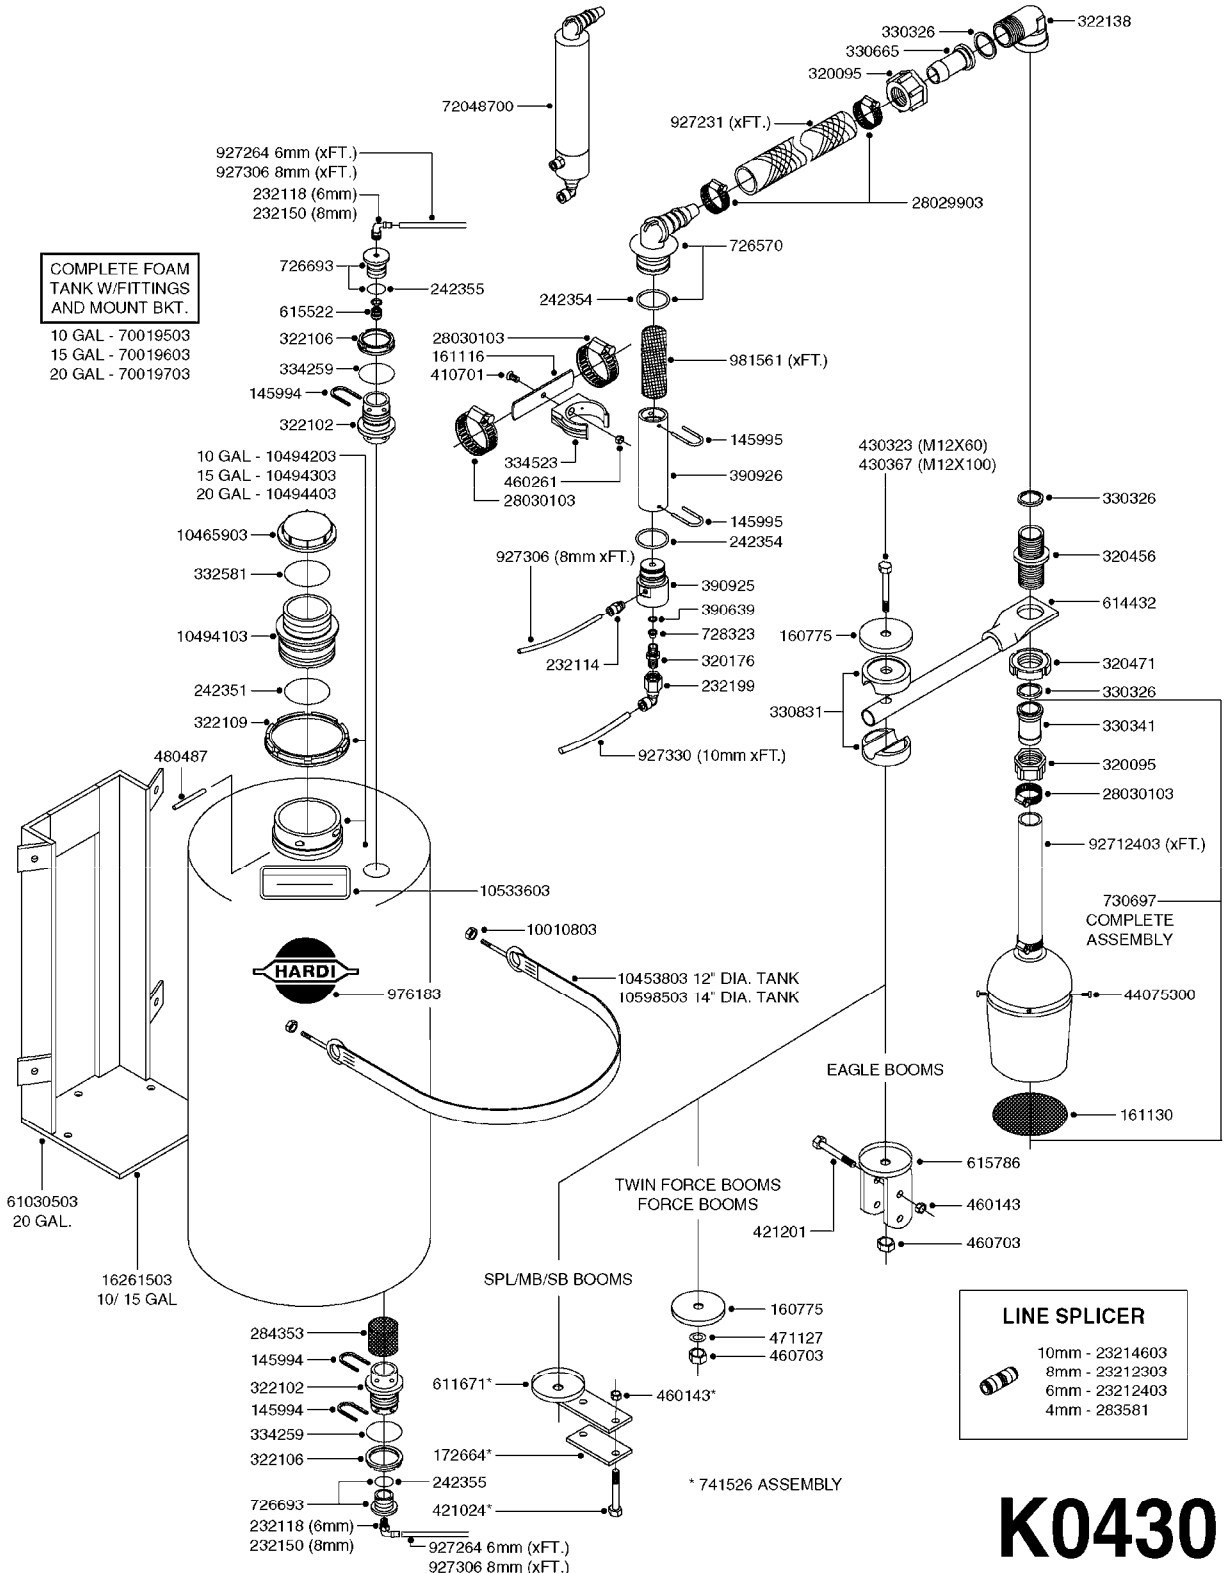

COMPLETE FOAM TANK W/FITTINGS AND MOUNT BKT.
10 GAL - 70019503
15 GAL - 70019603
20 GAL - 70019703

FOAMMARKER TANK/DROPPER 2000
K0430-HIN, 05:12:19

Page 1
Date 07.02.2020 10:02

parts-n°	order qty	description
145994	1	FITT.DK S-40 FORK
145995	1	FITT.DK S-53 FORK
160775	1	WASHER F. FRICTION PLATE
161116	1	FLATBAR PLATE 3 X 25 X 110
161130	1	FILTER SCREEN F/FOAM DROPPER
172664	1	FLATBAR BACKING PLATE
232114	1	COUPLER 1/8" THREADX8MM HOSE
232118	1	HOSE CONN. 90DEG 1/8'X 6MM PE
232150	1	HOSE CONN. 90DEG. 1/8'X8MM PE
232199	1	COUPLER 3/8' BSP-90/10MM HOSE
242351	1	O-RING D69.5X3.0 VITON F.S-93
242354	1	O-RING D32.2X3.0 VITON
242355	1	O-RING D19.2X3.0 VITON F.S-40
283581	1	HOSE CONNECTOR STR. F.4MM PE
284353	1	SPONGE FOR FOAM MARKER
320095	1	FITT.DK NUT 1" BSP
320176	1	FITT.DK HN 3/8"X1/2" BSP
320456	1	FITT.DK BULKHEAD 1"BSP DOUBLE
320471	1	FITT.DK NUT 1" BSP JAMB
322102	1	FITT.DK S-40 BULKHEAD
322106	1	FITT.DK S-40 BULKHEAD NUT
322109	1	FITT.DK S-93 BULKHEAD NUT
322138	1	FITT.DK ELB 1"M X 1"F BSP
330326	1	O-RING D30/D24X2 F.1"NUT
330341	1	FITT.DK HB 1" F. 1" NUT
330665	1	FITT.DK HB 3/4"F.1" NUT
330831	1	FRICTION PLATE
332581	1	GASKET F. 1-1/2" BSP CAPNUT.
334259	1	GASKET F. S-40 BULKHEAD
334523	1	PIPE HOLDER Ø51.5
390639	1	O-RING F.NOZZLE FILTER
390925	1	FITTING F.FOAM MIX.CHAMB. STD
390926	1	TUBE,MIX CHAMB. FOAM MARK STD
410701	1	SCREW M6X16 GALV.
421024	1	BOLT HEX 8.8 DEL M8X60
421201	1	BOLT HEX 8.8 DEL M8X70
430323	1	BOLT HEX 8.8 DEL M12X60
430367	1	BOLT HEX 8.8 DEL M12X100 DIN931
460143	1	SELF LOCK NUT M8 SST A2 DIN985
460261	1	NUT HEX M6X1.00 LOCK DIN985 A2 SS
460703	1	NUT HEX M12X1.75 LOCK DIN985A2 SS
471127	1	WASHER, M12, Ø24/13X24X2.5 SS
480487	1	PIN M5X60 SLOTTED GALV
611671	1	BREAK AWAY HOLDER F-MARKER
614432	1	BREAK AWAY ARM F. FOAM MARKER
615522	1	CHECK VALVE F.FOAM MARKER
615786	1	MOUNT BKT. F.FOAM DROPPER 98
726570	1	FITT.DK S-53 ELB.3/4" W.ORING
726693	1	FITT.DK S-40 PLUG 1/8BSP ORING
728323	1	VALVE NON-RETURN
730697	1	FOAM DROPPER COMP. BLACK '97
741526	1	FOAM DROPPER MT. KIT MB-SPL
927231	1	HOSE R X PVCX3/4 CLR/BRD 0012"
927264	1	HOSE R X PE D6/D4 X 0012"
927306	1	HOSE R X PE D8/D6 X 0012"BLACK
927330	1	HOSE R X PE D10/D8 X 012"BLACK
976183	1	DECAL COMPANY D.18,2 X 29,6
981561	1	SPONGE MAT. MIX.CHAMBER-x0012"
10010803	1	NUT HEX NC (NYLON LOCK) 5/16
10453803	1	STRAP F.FOAMER TANK (755mm)
10465903	1	*LID F.FOAM MARKER, DRILLED