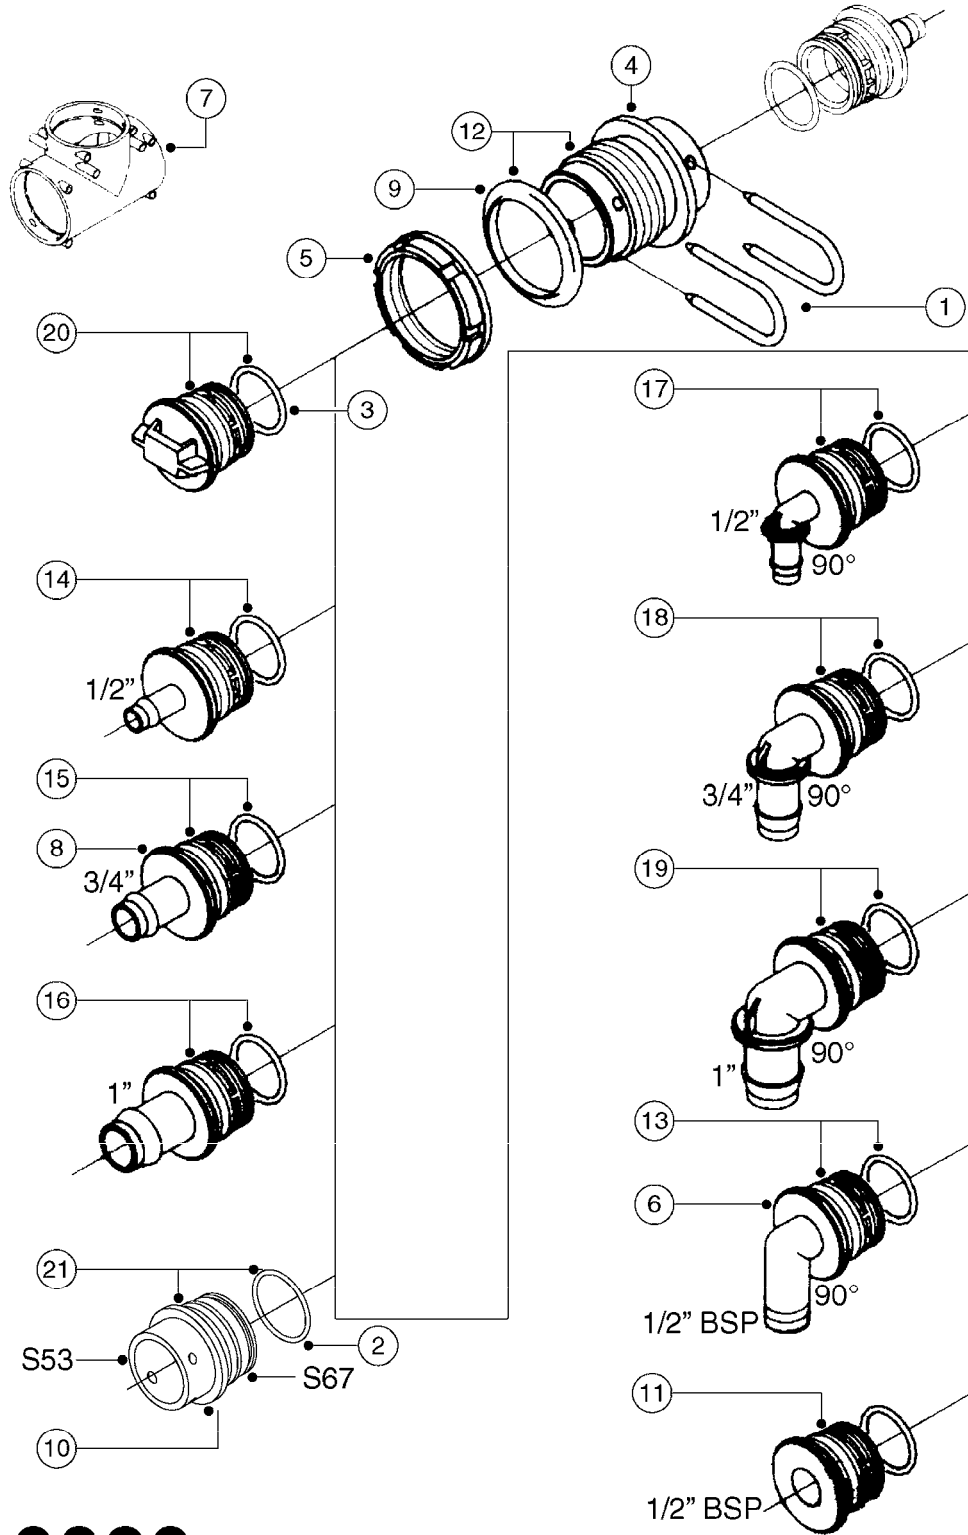

**L0070**

FITTINGS - S-40  
L0070-HIN, 13:09:17

Page 1

Date 07.02.2020 10:02

Pos.	parts-n°	order qty	description
1	145994	1	FITT.DK S-40 FORK
2	242108	1	O-RING 3 X 19,2 70SH NITRIL NITRIL (BLACK)
2	242355	1	O-RING D19.2X3.0 VITON F.S-40 VITON (BROWN)
3	322102	1	FITT.DK S-40 BULKHEAD
4	322106	1	FITT.DK S-40 BULKHEAD NUT
5	334225	1	FITT.DK S-40 STR.3/8"
6	334237	1	FITT.DK S-40 ELB.3/8"
7	334238	1	FITT.DK S-40 ELB.1/2"
8	334248	1	FITT.DK S-40 PLUG
9	334259	1	GASKET F. S-40 BULKHEAD
10	726462	1	FITT. S40 BULKHEAD W.GASKET
11	726567	1	FITT.DK S-40 ELB.1/2" W.O-RING
12	726693	1	FITT.DK S-40 PLUG 1/8BSP ORING