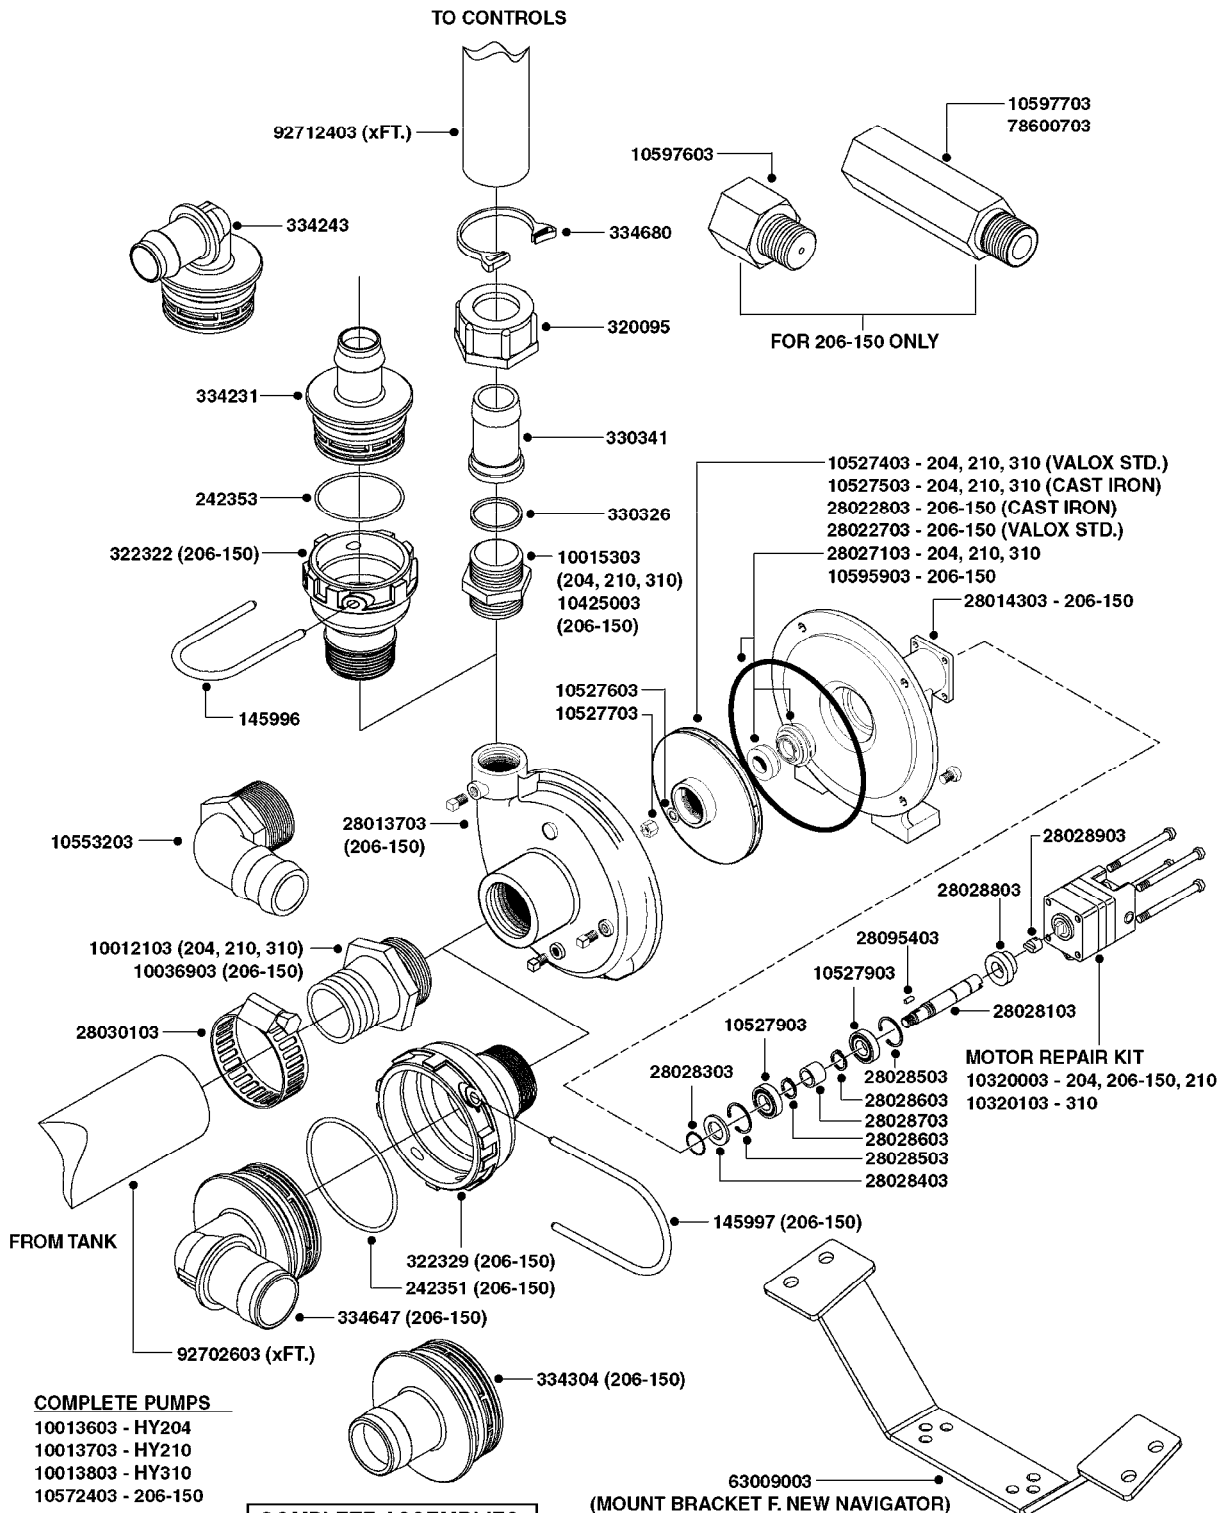

1. **COMPLETE PUMPS**
2. 10013603 - HY204
   - 10013703 - HY210
   - 10013803 - HY310
   - 10572403 - 206-150

COMPLETE ASSEMBLIES
WHOLEGOODS ITEMS

A0420

PUMP-204,206-150,210,310 ACE
A0420-HIN, 02:05:16

Page 1
Date 07.02.2020 10:01

parts-n°	order qty	description
145996	1	FITT.DK S-67 FORK
145997	1	FITT.DK S-93 FORK
242351	1	O-RING D69.5X3.0 VITON F.S-93
242353	1	O-RING 3 X 44.2 VITON
320095	1	FITT.DK NUT 1" BSP
322322	1	FITT.DK S-67 X 1-1/4"BSP MALE
322329	1	FITT.DK S-93 X 1-1/2"BSP MALE2
330326	1	O-RING D30/D24X2 F.1"NUT
330341	1	FITT.DK HB 1" F. 1" NUT
334231	1	FITT.DK S-67 STR.1"
334243	1	FITT.DK S-67 ELB.1"
334304	1	FITT.DK S-93 STR.1-1/2" PVC
334647	1	FITT.DK S93 ELB 1-1/2" 90 PVC
334680	1	CLAMP HOSE PLASTIC 1"
10012103	1	FITT.PO.HB 1.25X1.50 IMB1012
10013603	1	PUMP ACE HY 204
10013703	1	PUMP ACE HY 210
10013803	1	PUMP ACE HY 310
10015303	1	FITT.PO.HN 1.00X1.00 M1000
10036903	1	FITT.PO.HB 1.50X1.50 IMB1212
10320003	1	MOTOR REPAIRKIT ACE204,206,210
10320103	1	MOTOR REPAIR KIT ACE 304,310
10425003	1	FITT.PO.HN 1.25X1.00 MCPHEE
10527403	1	IMPELLER VALOX F.ACE PUMP
10527503	1	IMPELLER CASTIRON F.ACE PUMP
10527603	1	WASHER 3/8' F.ACE PUMP
10527703	1	NUT HEX NF 3/8 F.ACE PUMP
10527903	1	BEARING F.ACE PUMP (#40870)
10553203	1	FITT.PO.EL 1.5X1.5 HB BLACK
10572403	1	PUMP ACE HY 206 SERIES 150
10595903	1	REPAIR KIT ACE 206-150
10597603	1	ORIFACE RESTRICTOR F. ACE 206
10597703	1	FITT, HYD FLOW FUSE ACE 206OLD
28013703	1	PUMP HOUSING FRONT ACE 206-150
28014303	1	PUMP HOUSING W.FEET 206-150
28022703	1	IMPELLER THERMOPLASTIC
28022803	1	IMPELLER CAST IRON
28027103	1	REPAIR KIT ACE 204,210,304,310
28028103	1	SHAFT 5/8"DIA.1/2"KEYWAY SS
28028303	1	O-RING, SHAFT SEAL
28028403	1	SLINGER
28028503	1	SNAP RING - INTERNAL
28028603	1	SNAP RING - EXTERNAL
28028703	1	SPACER FOR SHAFT
28028803	1	SEAL SUPPORT SPACER 200 SERIES
28028903	1	COUPLING FOR HYDRAULIC MOTOR
28030103	1	CLAMP HOSE GEAR P5/4-S1.5"6724
28095403	1	KEY F.IMPELLER 1/8"X1/8"X1/2"
63009003	1	CENTRIFUGAL PUMP BRACKET
78600703	1	FITT, HYD FLOW FUSE ACE 206N
92702603	1	HOSE PVC SUCT GRAY 1-1/2"
92712403	1	HOSE R X1" X300PSI WP X0012"