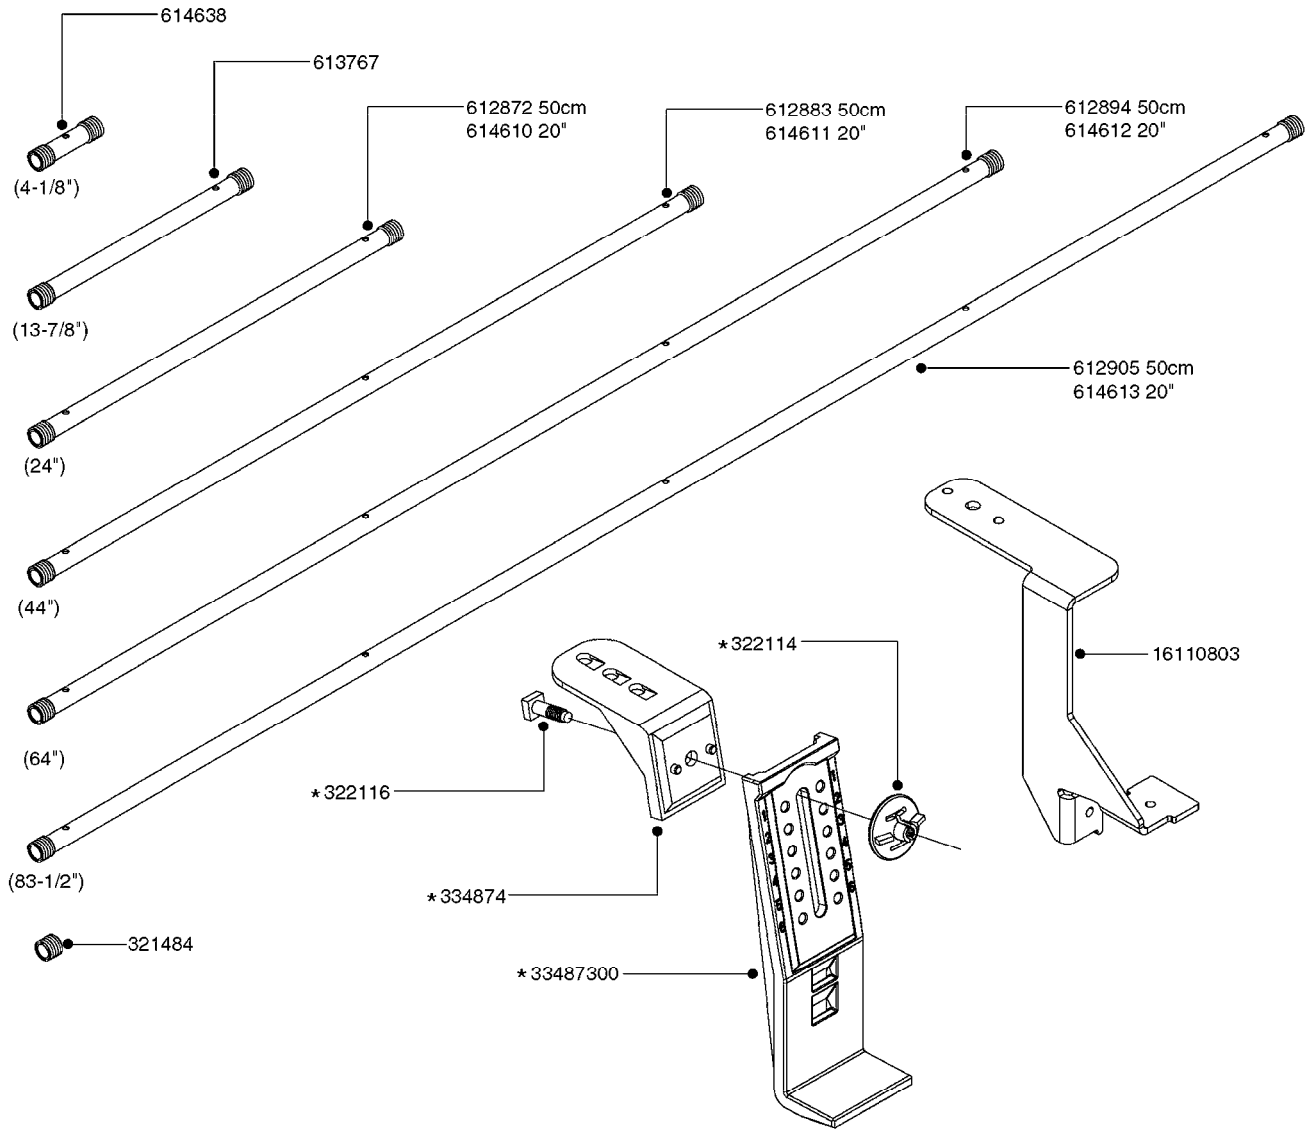

COMPLETE ASSEMBLY  
WITH NOZZLES

REFER TO  
HARDI® NOZZLE CATALOG

**D1100**

DOUBLE NOZZLE HOLDER-SNAP FIT  
D1100-HIN, 01:01:16

Page 1  
Date 07.02.2020 10:02

Pos.	parts-n°	order qty	description
1	372140	1	HARDI ISO BLIND CAP
2	725078	1	SNAP-FIT TRIPLET W/O NOZZ HOLD
3	28032503	1	DOUBLE NOZZLE HOLDER LD ISO
4	28040103	1	O-RING F.DOUBLE NOZZLE HOLDER
5	28089103	1	GASKET F.DOUBLE NOZZLE HOLDER
6	70056803	1	DOUBLE NOZZLE CAP ORANGE LD 01
6	70056903	1	DOUBLE NOZZLE CAP GREEN LD 015
6	70057003	1	DOUBLE NOZZLE CAP YELLOW LD 02
6	70057103	1	DOUBLE NOZZLE CAP LILAC LD 025
6	70057203	1	DOUBLE NOZZLE CAP BLUE LD 03
6	70057303	1	DOUBLE NOZZLE CAP RED LD 04
6	70057403	1	DOUBLE NOZZLE CAP BROWN LD 05