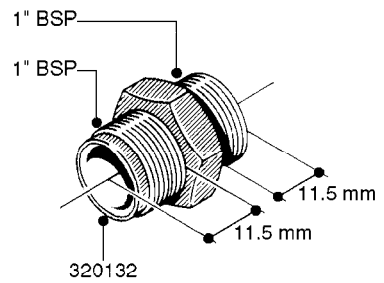

**L0030**

FITTINGS - HEXAGON NIPPLES  
L0030-HIN, 01:01:16

Page 1  
Date 07.02.2020 10:02

parts-n°	order qty	description
10015303	1	FITT.PO.HN 1.00X1.00 M1000
10425003	1	FITT.PO.HN 1.25X1.00 MCPHEE
320132	1	FITT.DK HN 1" BSP
320176	1	FITT.DK HN 3/8"X1/2" BSP
320445	1	FITT.DK HN 1/4"X3/8" BSP
320655	1	FITT.DK HN 1/2"-1/2" BSP
320692	1	FITT.DK HN 3/8'BSPX1/4'NPT
320703	1	FITT.DK HN 3/8BSP X1/2 &1/4NPT
320725	1	FITT.DK NIPPLE 3/8"-3/8" BSP
320902	1	FITT.DK HN 3/8'X 1/4' BSP
390232	1	FITT.DK HN 1-1/2' X 1-1/4' BSP
390276	1	FITT.DK HN 1'BSP