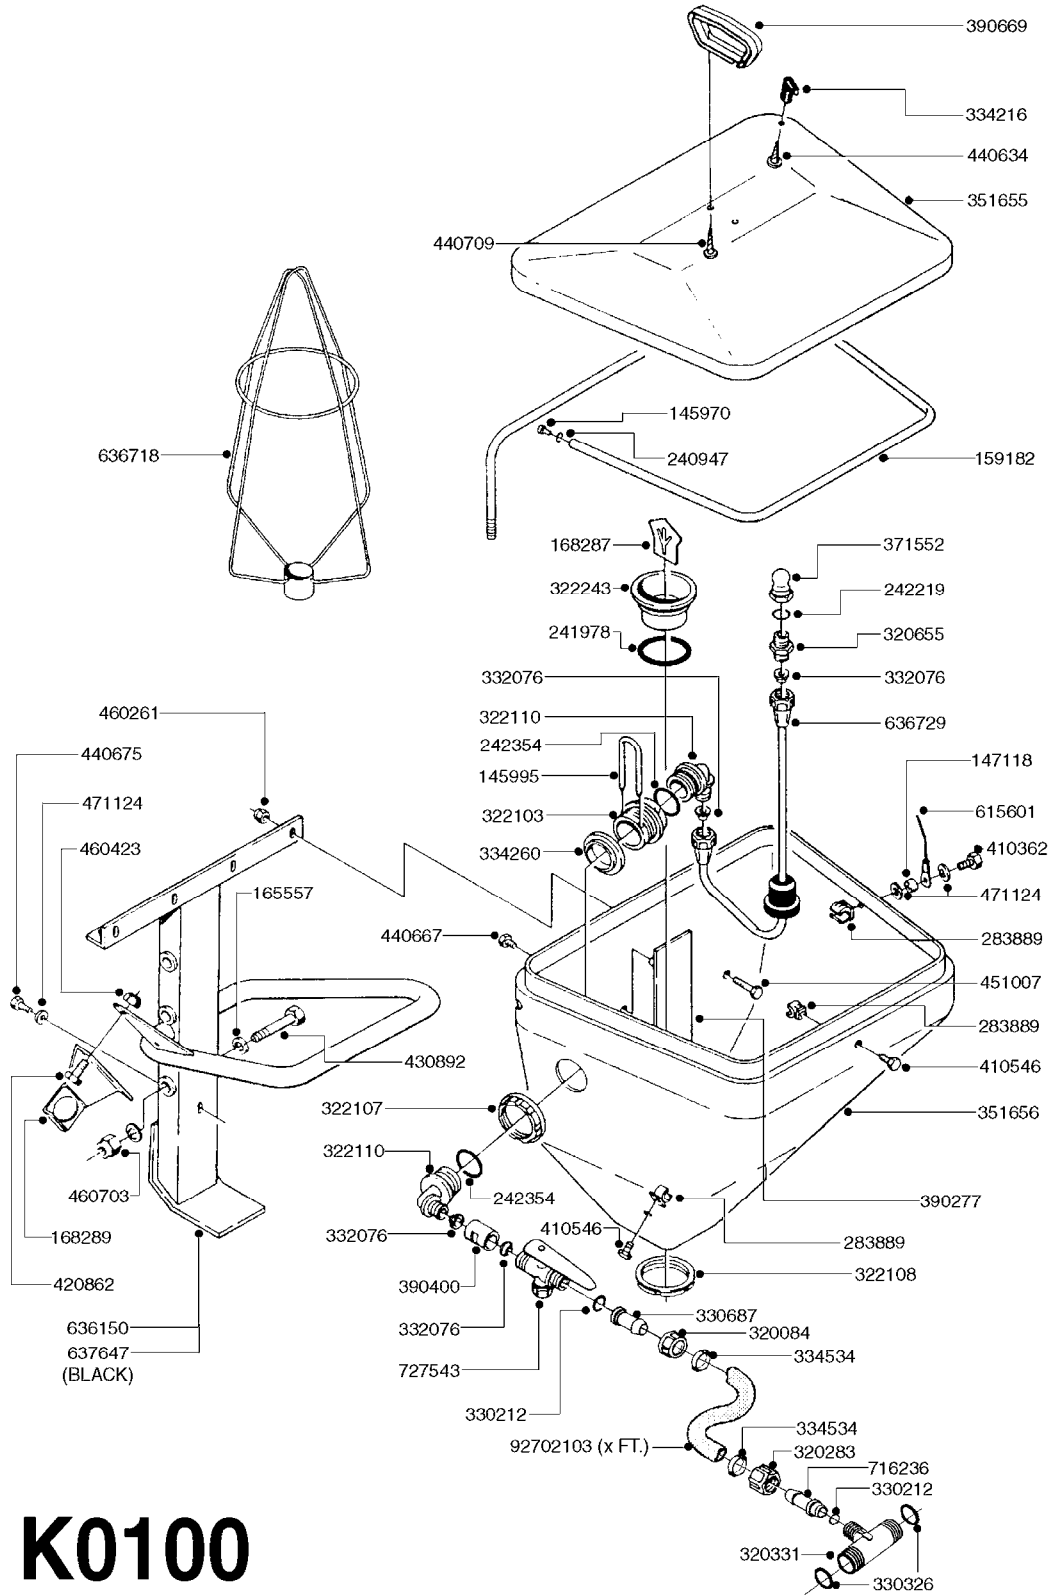

**K0090**

CHEMICAL FILLER-HOPPER (PRE95)  
K0090-HIN, 01:01:16

Page 1

Date 07.02.2020 10:02

parts-n°	order qty	description
145970	1	PLUG MF 11 X 1
145995	1	FITT.DK S-53 FORK
159182	1	RINSING TUBE CHEM.FILL
168287	1	PLATE ANTI-VORTEX F.CHEM FILL
168289	1	BRACKET F. 3-WAY VALVE
240947	1	O-RING D7.3X2.4 NITRIL
241978	1	O-RING 64.5X3.0
242219	1	O-RING D16.3X2.4 VITON
242354	1	O-RING D32.2X3.0 VITON
242566	1	LATCH STRAP F. CHEM.FILL
283889	1	CLIP F.TUBE SUPPORT
320084	1	FITT.DK NUT 1/2" BSP
320283	1	FITT.DK NUT 3/4"BSP
320331	1	FITT.DK TEE 1" - 1" - 3/4" BSP
320655	1	FITT.DK HN 1/2"-1/2" BSP
322103	1	FITT.DK S-53 BULKHEAD
322107	1	FITT.DK S-53 BULKHEAD NUT
322108	1	FITT.DK S-67 BULKHEAD NUT
322110	1	FITT.DK S-53 ELB. 1/2" BSP
322243	1	DRAIN PIPE/CHEM FIL.S67/S56
330212	1	O-RING D19/D14X2.4 F.1/2"NUT
330326	1	O-RING D30/D24X2 F.1"NUT
330687	1	FITT.DK HB 1/2" F. 1/2" NUT
332076	1	CONE INSERT F. ALUMINUM LANCE
334215	1	RUBBER
334216	1	RUBBER LATCH FOR CHEM.FILL
334260	1	GASKET F. S-53 BULKHEAD
334534	1	CLAMP HOSE PLASTIC 1/2"
371552	1	NOZZLE F.RINSING
390277	1	SCALE PLATE FOR HARDI FILLER
390400	1	FITT.DK BULKHEAD 1/2'X1/2'
410546	1	BOLT HEX M6X12 A2 SS DIN933
420862	1	BOLT HEX 8.8 DEL M10X16 FT
440634	1	SCREW 5/8"
440667	1	SCREW M3.5X12 SLOT STAINLESS
440675	1	SCREW F. PLASTIC 5X16 SS
451007	1	SCREW M6X20 STAINLESS
460261	1	NUT HEX M6X1.00 LOCK DIN985 A2 SS
460423	1	NUT HEX M10X1.50 LOCK DIN985A2 SS
471124	1	WASHER, M6, Ø18/ 6.4X 1.6, SS
614728	1	LID FOR CHEM FILLER
614729	1	TANK HARDI FILLER
636150	1	FRAME FOR CHEM FILL TANK
636718	1	RINSE SUPPORT CHEM.FILL 25/35L
636729	1	TUBE F. RINSE CHEM FILL
716236	1	FITT.DK HB 1/2" ASSY. F. 3/4"
727543	1	VALVE F.CHEM FILL JUG RINSE
92702103	1	HOSE R X1/2" X300PSI WP X0012"