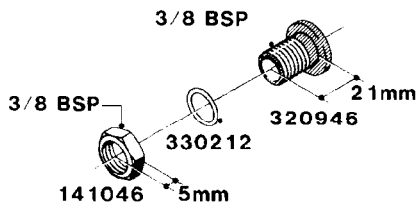

L0060

FITTINGS - BULKHEAD
L0060-HIN, 01:01:16

Page 1

Date 07.02.2020 10:02

parts-n°	order qty	description
141046	1	NUT 3/8" BSP
141341	1	NUT 1/4' BSP
240284	1	O-RING D82,5/75 X 3,5
320456	1	FITT.DK BULKHEAD 1"BSP DOUBLE
320467	1	FITT.DK BULKHEAD 1"BSP SINGLE
320471	1	FITT.DK NUT 1" BSP JAMB
320541	1	FITT.DK BULKHEAD 2-1/2'BSP SIN
320552	1	FITT.DK NUT 2-1/2' BSP JAMB
320644	1	FITT.DK ELB.3/4"HB X 1" BSP
320784	1	FITT.DK CAP 1-1/2" BSP
320795	1	FITT.DK NUT 1-1/2" BSP JAMB
320935	1	FITT.DK BULKHEAD 1/4' BSP SING
320946	1	FITT.DK BULKHEAD 3/8' BSP SING
321296	1	FITT.DK BULKHEAD 1/2" BSP SING
321307	1	FITT.DK NUT 1/2" BSP JAMB
321333	1	FITT.DK BULK 1-1/2" X 1"F BSP
330061	1	O-RING D16/D11X2,5
330072	1	O-RING D53.5/D45.5X4
330212	1	O-RING D19/D14X2.4 F.1/2"NUT
332577	1	O-RING D38/D30X4 F.1" PUR.
332592	1	O-RING D26/D20X3