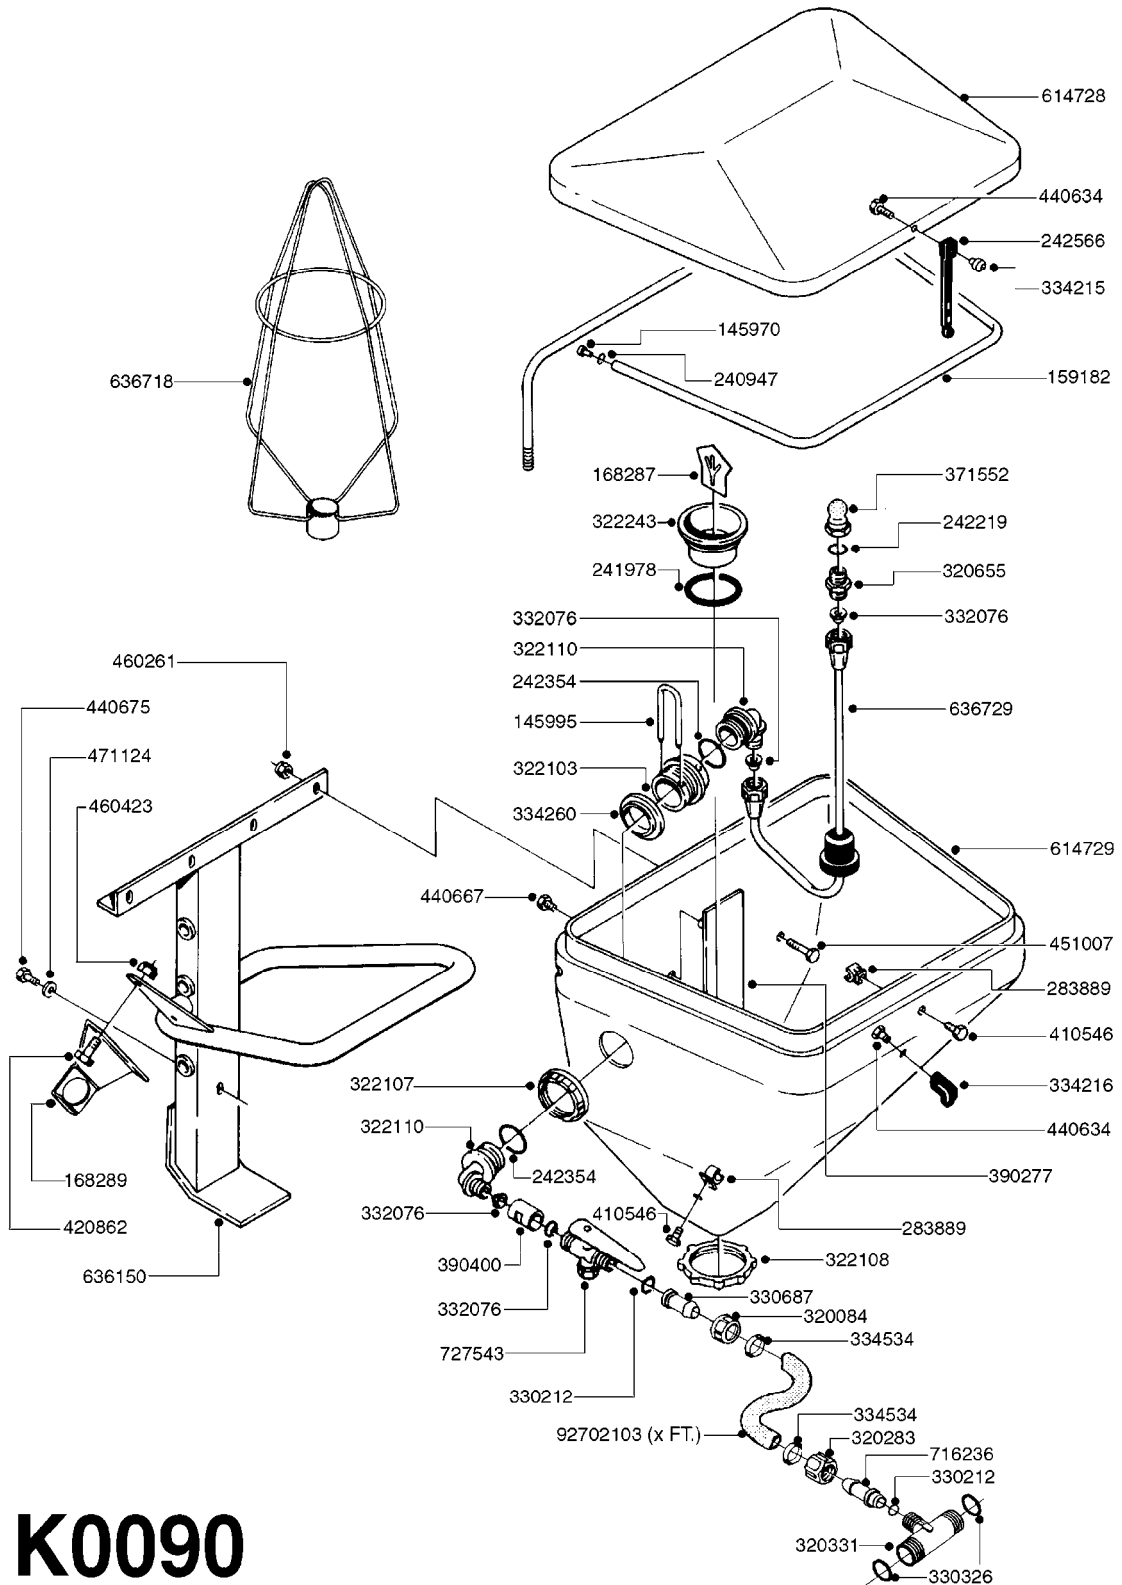

**K0090**

CHEMICAL FILLER-HOPPER (PRE95)  
K0090-HIN, 01:01:16

Page 1

Date 07.02.2020 10:02

parts-n°	order qty	description
145970	1	PLUG MF 11 X 1
145995	1	FITT.DK S-53 FORK
159182	1	RINSING TUBE CHEM.FILL
168287	1	PLATE ANTI-VORTEX F.CHEM FILL
168289	1	BRACKET F. 3-WAY VALVE
240947	1	O-RING D7.3X2.4 NITRIL
241978	1	O-RING 64.5X3.0
242219	1	O-RING D16.3X2.4 VITON
242354	1	O-RING D32.2X3.0 VITON
242566	1	LATCH STRAP F. CHEM.FILL
283889	1	CLIP F.TUBE SUPPORT
320084	1	FITT.DK NUT 1/2" BSP
320283	1	FITT.DK NUT 3/4"BSP
320331	1	FITT.DK TEE 1" - 1" - 3/4" BSP
320655	1	FITT.DK HN 1/2"-1/2" BSP
322103	1	FITT.DK S-53 BULKHEAD
322107	1	FITT.DK S-53 BULKHEAD NUT
322108	1	FITT.DK S-67 BULKHEAD NUT
322110	1	FITT.DK S-53 ELB. 1/2" BSP
322243	1	DRAIN PIPE/CHEM FIL.S67/S56
330212	1	O-RING D19/D14X2.4 F.1/2"NUT
330326	1	O-RING D30/D24X2 F.1"NUT
330687	1	FITT.DK HB 1/2" F. 1/2" NUT
332076	1	CONE INSERT F. ALUMINUM LANCE
334215	1	RUBBER
334216	1	RUBBER LATCH FOR CHEM.FILL
334260	1	GASKET F. S-53 BULKHEAD
334534	1	CLAMP HOSE PLASTIC 1/2"
371552	1	NOZZLE F.RINSING
390277	1	SCALE PLATE FOR HARDI FILLER
390400	1	FITT.DK BULKHEAD 1/2'X1/2'
410546	1	BOLT HEX M6X12 A2 SS DIN933
420862	1	BOLT HEX 8.8 DEL M10X16 FT
440634	1	SCREW 5/8"
440667	1	SCREW M3.5X12 SLOT STAINLESS
440675	1	SCREW F. PLASTIC 5X16 SS
451007	1	SCREW M6X20 STAINLESS
460261	1	NUT HEX M6X1.00 LOCK DIN985 A2 SS
460423	1	NUT HEX M10X1.50 LOCK DIN985A2 SS
471124	1	WASHER, M6, Ø18/ 6.4X 1.6, SS
614728	1	LID FOR CHEM FILLER
614729	1	TANK HARDI FILLER
636150	1	FRAME FOR CHEM FILL TANK
636718	1	RINSE SUPPORT CHEM.FILL 25/35L
636729	1	TUBE F. RINSE CHEM FILL
716236	1	FITT.DK HB 1/2" ASSY. F. 3/4"
727543	1	VALVE F.CHEM FILL JUG RINSE
92702103	1	HOSE R X1/2" X300PSI WP X0012"