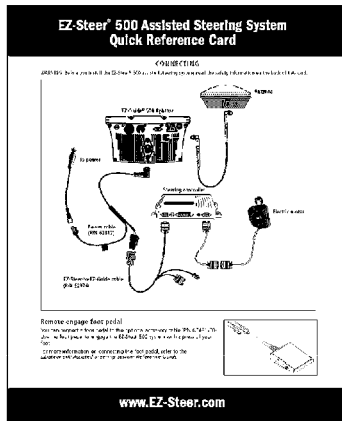

EZ-STEER 500  
PAGE M0070

COMPLETE ASSEMBLY 13

COMPLETE ASSEMBLIES  
WHOLEGOODS ITEMS

**M0060**

EZ-GUIDE 500 LIGHTBAR  
M0060-HIN, 01:01:16

Page 1  
Date 07.02.2020 10:03

Pos.	parts-n°	order qty	description
1	26007603	1	CABLE, ANTENNA, EZGUIDEPLUS
2	26012203	1	EZ-STEER/GUIDE 500 ADAPT.CABLE
3	26015303	1	REMOTE KEYPAD EZGUIDE 500/250
3	28048403	1	DECAL - REMOTE OVERLAY 500/250
4	26015403	1	EZ-GUIDE 500 CABLE POWER/CAN90
5	26015503	1	EZ-GUIDE 500 Z PLUS ANTENNA
5	26015603	1	ANTENNA AG15 L1,EZ GDE 500/250
6	26015703	1	EZ-GUIDE 500 DGPS DISPLAY
6	26015803	1	EZ-GUIDE 500 OMNISTAR DISPLAY
7	26016103	1	EZ-GUIDE 500 CABLE UNTERM.FUSE
8	26016203	1	EZ-GUIDE 500 POWER CONN.CABLE
9	28048203	1	EZ-GUIDE 500 MOUNT F.AG15 ANT.
10	28048303	1	EZ-GUIDE 250/500 RAM MNT.1.5"
11	29003803	1	EZ-GUIDE 500 CD,GET.STARTED V1
12	67215403	1	EZ-GUIDE 500 QUICK REF.CARD V1
13	84208303	1	EZ GUIDE 500 LIGHTBAR (DGPS)
13	84208403	1	EZ GUIDE 500 LIGHTBAR (XP/HP)
13	84208503	1	EZ GUIDE 500 LIGHTBAR (RTK)