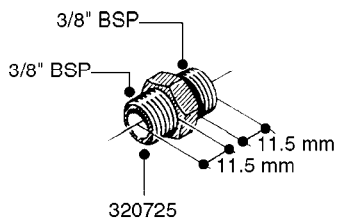

**L0030**

FITTINGS - HEXAGON NIPPLES  
L0030-HIN, 01:01:16

Page 1  
Date 07.02.2020 10:02

parts-n°	order qty	description
10015303	1	FITT.PO.HN 1.00X1.00 M1000
10425003	1	FITT.PO.HN 1.25X1.00 MCPHEE
320132	1	FITT.DK HN 1" BSP
320176	1	FITT.DK HN 3/8"X1/2" BSP
320445	1	FITT.DK HN 1/4"X3/8" BSP
320655	1	FITT.DK HN 1/2"-1/2" BSP
320692	1	FITT.DK HN 3/8'BSPX1/4'NPT
320703	1	FITT.DK HN 3/8BSP X1/2 &1/4NPT
320725	1	FITT.DK NIPPLE 3/8"-3/8" BSP
320902	1	FITT.DK HN 3/8'X 1/4' BSP
390232	1	FITT.DK HN 1-1/2' X 1-1/4' BSP
390276	1	FITT.DK HN 1'BSP