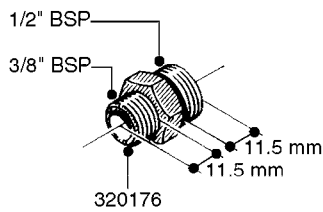

**L0030**

FITTINGS - HEXAGON NIPPLES  
L0030-HIN, 01:01:16

Page 1  
Date 07.02.2020 10:02

parts-n°	order qty	description
10015303	1	FITT.PO.HN 1.00X1.00 M1000
10425003	1	FITT.PO.HN 1.25X1.00 MCPHEE
320132	1	FITT.DK HN 1" BSP
320176	1	FITT.DK HN 3/8"X1/2" BSP
320445	1	FITT.DK HN 1/4"X3/8" BSP
320655	1	FITT.DK HN 1/2"-1/2" BSP
320692	1	FITT.DK HN 3/8'BSPX1/4'NPT
320703	1	FITT.DK HN 3/8BSP X1/2 &1/4NPT
320725	1	FITT.DK NIPPLE 3/8"-3/8" BSP
320902	1	FITT.DK HN 3/8'X 1/4' BSP
390232	1	FITT.DK HN 1-1/2' X 1-1/4' BSP
390276	1	FITT.DK HN 1'BSP