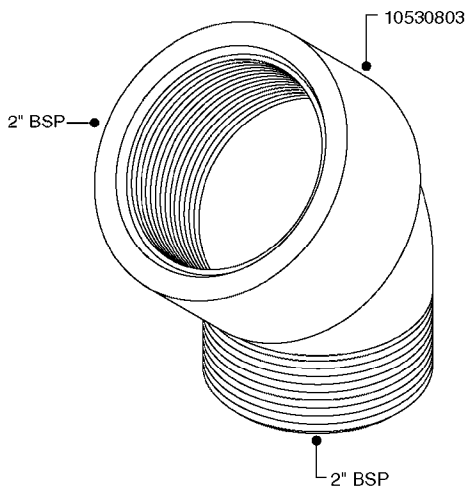

**L0030**

FITTINGS - HEXAGON NIPPLES  
L0030-HIN, 01:01:16

Page 1  
Date 07.02.2020 10:02

parts-n°	order qty	description
10015303	1	FITT.PO.HN 1.00X1.00 M1000
10425003	1	FITT.PO.HN 1.25X1.00 MCPHEE
320132	1	FITT.DK HN 1" BSP
320176	1	FITT.DK HN 3/8"X1/2" BSP
320445	1	FITT.DK HN 1/4"X3/8" BSP
320655	1	FITT.DK HN 1/2"-1/2" BSP
320692	1	FITT.DK HN 3/8'BSPX1/4'NPT
320703	1	FITT.DK HN 3/8BSP X1/2 &1/4NPT
320725	1	FITT.DK NIPPLE 3/8"-3/8" BSP
320902	1	FITT.DK HN 3/8'X 1/4' BSP
390232	1	FITT.DK HN 1-1/2' X 1-1/4' BSP
390276	1	FITT.DK HN 1'BSP