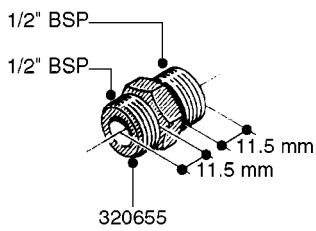

**L0030**

FITTINGS - HEXAGON NIPPLES  
L0030-HIN, 01:01:16

Page 1  
Date 07.02.2020 10:02

parts-n°	order qty	description
10015303	1	FITT.PO.HN 1.00X1.00 M1000
10425003	1	FITT.PO.HN 1.25X1.00 MCPHEE
320132	1	FITT.DK HN 1" BSP
320176	1	FITT.DK HN 3/8"X1/2" BSP
320445	1	FITT.DK HN 1/4"X3/8" BSP
320655	1	FITT.DK HN 1/2"-1/2" BSP
320692	1	FITT.DK HN 3/8'BSPX1/4'NPT
320703	1	FITT.DK HN 3/8BSP X1/2 &1/4NPT
320725	1	FITT.DK NIPPLE 3/8"-3/8" BSP
320902	1	FITT.DK HN 3/8'X 1/4' BSP
390232	1	FITT.DK HN 1-1/2' X 1-1/4' BSP
390276	1	FITT.DK HN 1'BSP