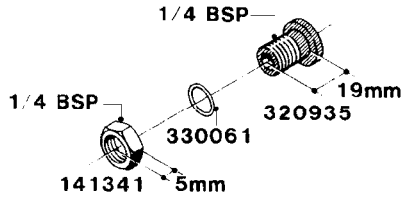

L0060

FITTINGS - BULKHEAD
L0060-HIN, 01:01:16

Page 1

Date 07.02.2020 10:02

parts-n°	order qty	description
141046	1	NUT 3/8" BSP
141341	1	NUT 1/4' BSP
240284	1	O-RING D82,5/75 X 3,5
320456	1	FITT.DK BULKHEAD 1"BSP DOUBLE
320467	1	FITT.DK BULKHEAD 1"BSP SINGLE
320471	1	FITT.DK NUT 1" BSP JAMB
320541	1	FITT.DK BULKHEAD 2-1/2'BSP SIN
320552	1	FITT.DK NUT 2-1/2' BSP JAMB
320644	1	FITT.DK ELB.3/4"HB X 1" BSP
320784	1	FITT.DK CAP 1-1/2" BSP
320795	1	FITT.DK NUT 1-1/2" BSP JAMB
320935	1	FITT.DK BULKHEAD 1/4' BSP SING
320946	1	FITT.DK BULKHEAD 3/8' BSP SING
321296	1	FITT.DK BULKHEAD 1/2" BSP SING
321307	1	FITT.DK NUT 1/2" BSP JAMB
321333	1	FITT.DK BULK 1-1/2" X 1"F BSP
330061	1	O-RING D16/D11X2,5
330072	1	O-RING D53.5/D45.5X4
330212	1	O-RING D19/D14X2.4 F.1/2"NUT
332577	1	O-RING D38/D30X4 F.1" PUR.
332592	1	O-RING D26/D20X3