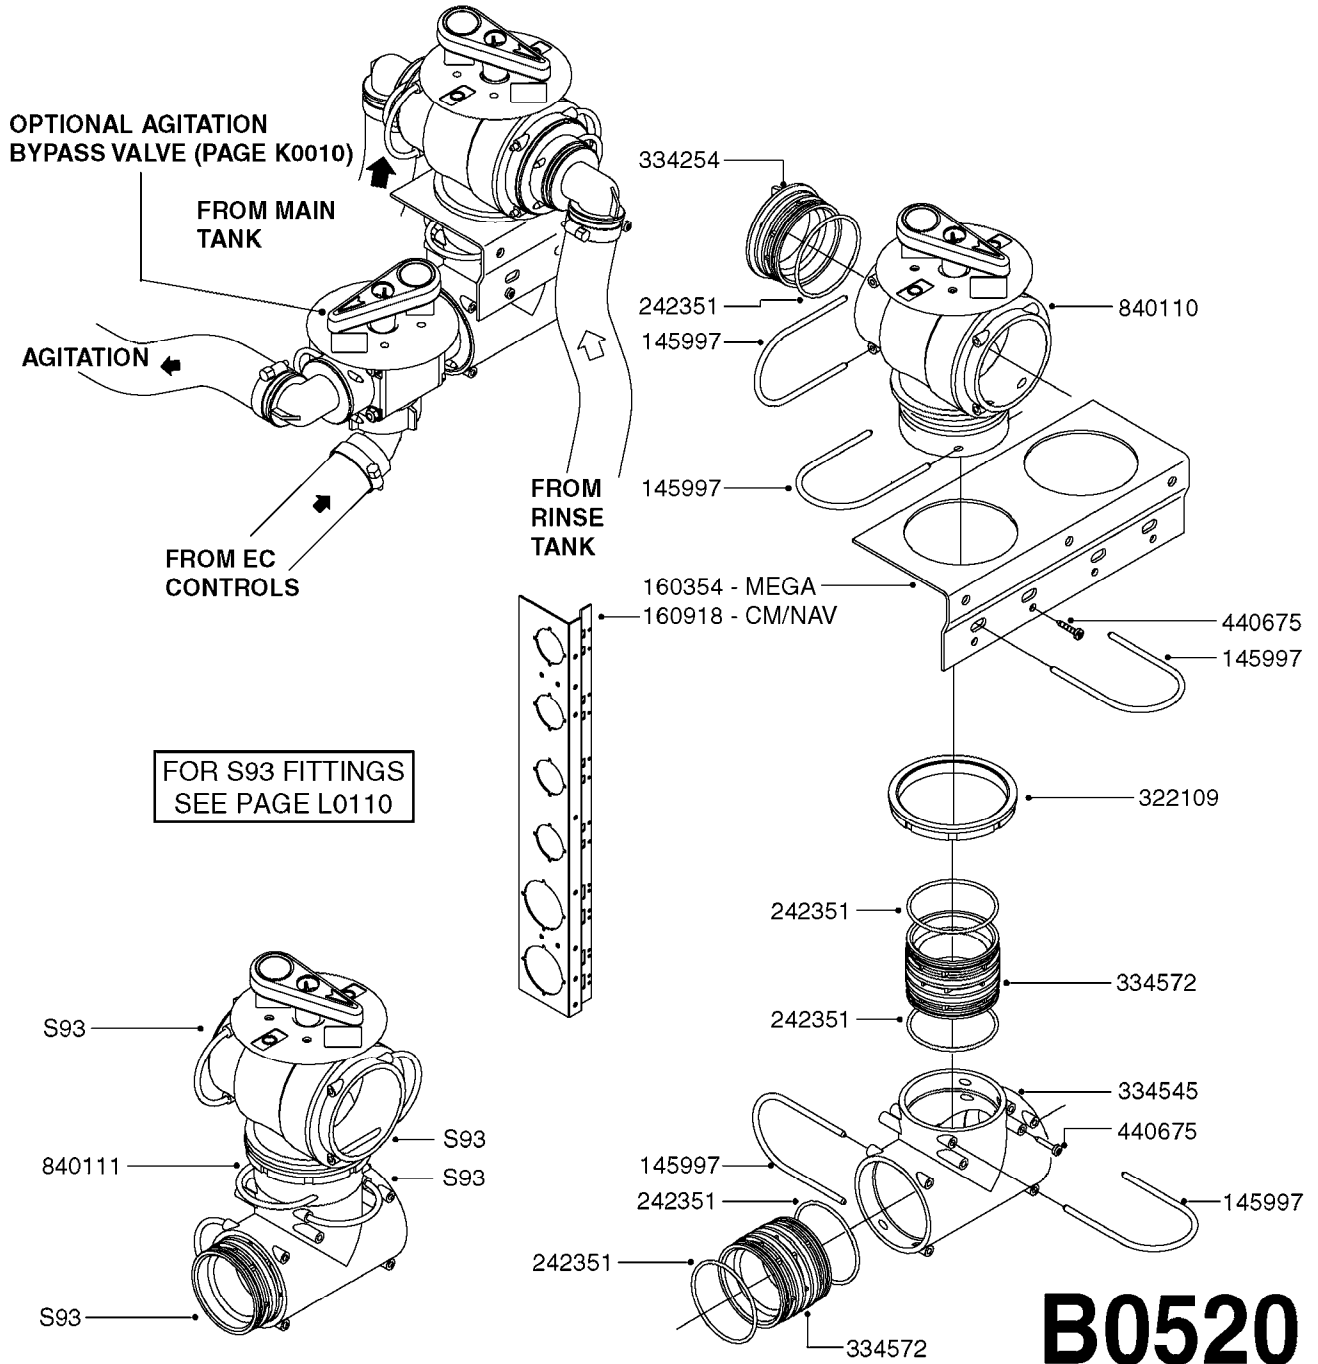

MANIFOLD SYSTEM - SUCTION
B0520-HIN, 01:01:16

Page 1

Date 07.02.2020 10:01

parts-n°	order qty	description
145997	1	FITT.DK S-93 FORK
160354	1	BRACKET F.SUCTION MANIFOLD
160918	1	BRACKET F. MANIFOLD CM
242351	1	O-RING D69.5X3.0 VITON F.S-93
322109	1	FITT.DK S-93 BULKHEAD NUT
334254	1	FITT.DK S-93 PLUG
334545	1	FITT.DK S-93 TEE
334572	1	FITT.DK S-93 ADAPTOR MALE MALE
440675	1	SCREW F. PLASTIC 5X16 SS
840110	1	VALVE SUCTION S-93 F.MANIFOLD
840111	1	VALVE SUCTION 3 WAY S-93 W.TEE