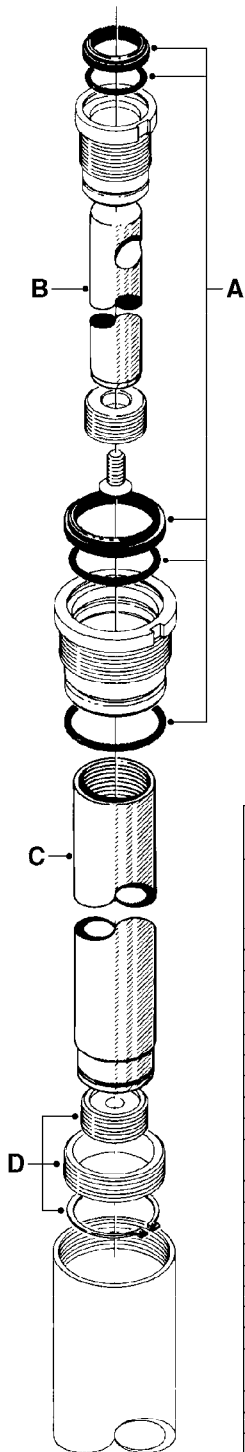

MULTI-STAGE CYLINDER