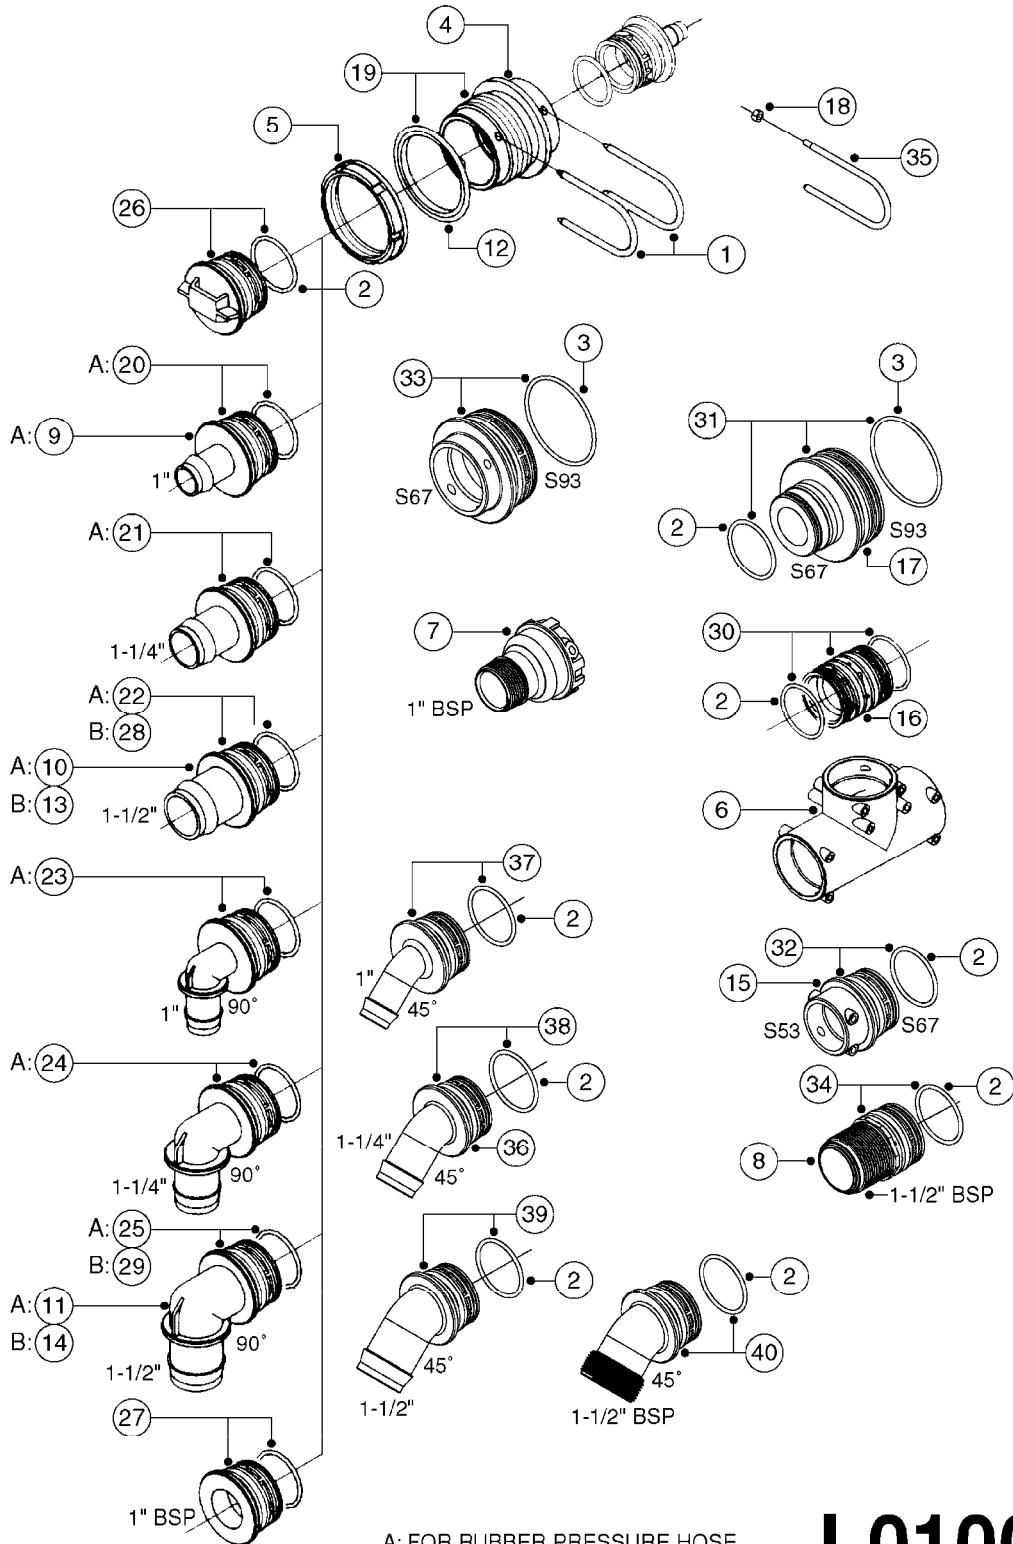

**L0090**

FITTINGS - S-56 & S-61  
L0090-HIN, 01:01:16

Page 1

Date 07.02.2020 10:02

parts-n°	order qty	description
145661	1	FITT.DK S-61 FORK
241754	1	O-RING D59.5X3
241883	1	O-RING 3 X 39.2 NITRIL
322055	1	FITT.DK S-61 BULKHEAD
322056	1	FITT.DK S-61 BULKHEAD NUT
322066	1	FITT.DK S-56 NUT
334050	1	FITT.DK S-61 STR.1-1/4"
334068	1	FITT.DK S-61 STR.1"
334091	1	FITT.DK S56 STR.1-1/2'
334099	1	FITT.DK S-61 ELB.1-1/2"110 DEG
334100	1	FITT.DK S-61 ELB.1" 110 DEG.
334151	1	FITT.DK S-61 ELB.1-1/4"110 DEG
390231	1	FITT.DK NIPPLE 1-1/2 X S56