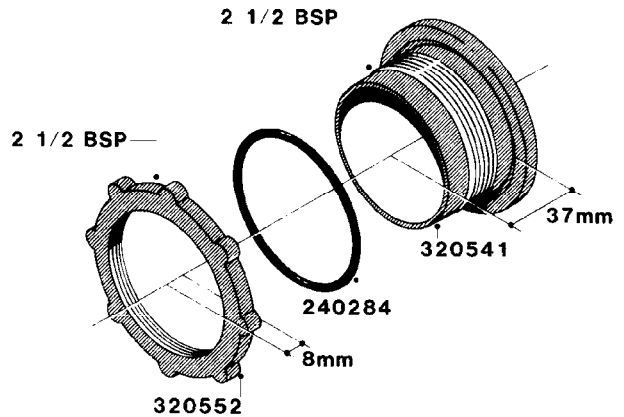

L0060

FITTINGS - BULKHEAD
L0060-HIN, 01:01:16

Page 1

Date 07.02.2020 10:02

parts-n°	order qty	description
141046	1	NUT 3/8" BSP
141341	1	NUT 1/4' BSP
240284	1	O-RING D82,5/75 X 3,5
320456	1	FITT.DK BULKHEAD 1"BSP DOUBLE
320467	1	FITT.DK BULKHEAD 1"BSP SINGLE
320471	1	FITT.DK NUT 1" BSP JAMB
320541	1	FITT.DK BULKHEAD 2-1/2'BSP SIN
320552	1	FITT.DK NUT 2-1/2' BSP JAMB
320644	1	FITT.DK ELB.3/4"HB X 1" BSP
320784	1	FITT.DK CAP 1-1/2" BSP
320795	1	FITT.DK NUT 1-1/2" BSP JAMB
320935	1	FITT.DK BULKHEAD 1/4' BSP SING
320946	1	FITT.DK BULKHEAD 3/8' BSP SING
321296	1	FITT.DK BULKHEAD 1/2" BSP SING
321307	1	FITT.DK NUT 1/2" BSP JAMB
321333	1	FITT.DK BULK 1-1/2" X 1"F BSP
330061	1	O-RING D16/D11X2,5
330072	1	O-RING D53.5/D45.5X4
330212	1	O-RING D19/D14X2.4 F.1/2"NUT
332577	1	O-RING D38/D30X4 F.1" PUR.
332592	1	O-RING D26/D20X3