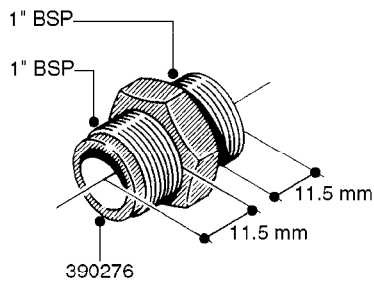

**L0030**

FITTINGS - HEXAGON NIPPLES  
L0030-HIN, 01:01:16

Page 1  
Date 07.02.2020 10:02

parts-n°	order qty	description
10015303	1	FITT.PO.HN 1.00X1.00 M1000
10425003	1	FITT.PO.HN 1.25X1.00 MCPHEE
320132	1	FITT.DK HN 1" BSP
320176	1	FITT.DK HN 3/8"X1/2" BSP
320445	1	FITT.DK HN 1/4"X3/8" BSP
320655	1	FITT.DK HN 1/2"-1/2" BSP
320692	1	FITT.DK HN 3/8'BSPX1/4'NPT
320703	1	FITT.DK HN 3/8BSP X1/2 &1/4NPT
320725	1	FITT.DK NIPPLE 3/8"-3/8" BSP
320902	1	FITT.DK HN 3/8'X 1/4' BSP
390232	1	FITT.DK HN 1-1/2' X 1-1/4' BSP
390276	1	FITT.DK HN 1'BSP