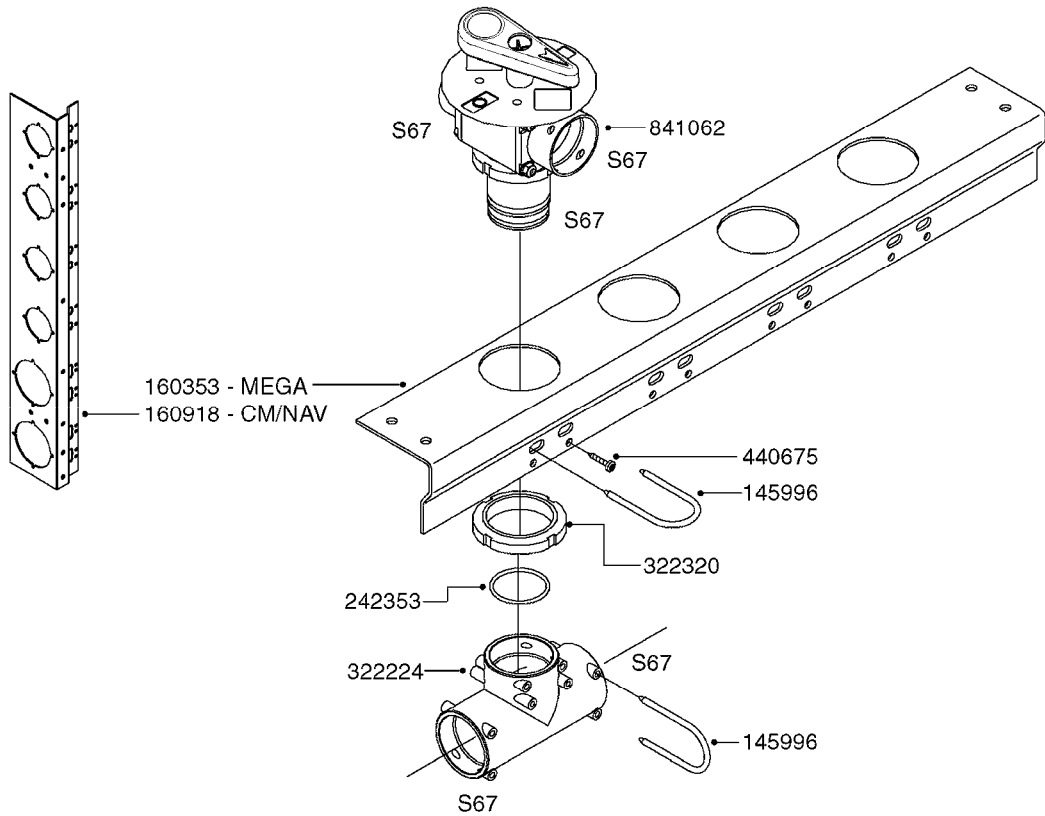

12 VOLT OUTLET BOX  
B0410-HIN, 01:01:16

Page 0  
Date 07.02.2020 10:01

**B0410**

12 VOLT OUTLET BOX  
B0410-HIN, 01:01:16

Page 1  
Date 07.02.2020 10:01

parts-n°	order qty	description
260363	1	PLUG 2 POLE 12V
260827	1	PLUG F.EC ATTACHMENTS
260901	1	SPADE F.ELEC CONN.1.5MM BLUE
261060	1	PLUG F.EC ATTACHMENTS
261061	1	SPADE F.ELEC.2 WAY CONNECTOR
261067	1	GROMMET 10-14 GREY
261205	1	FUSE HOLDER
261206	1	FUSE 25 A
261207	1	ELECTRIC CONNECTOR 4MM
261208	1	SPADE F.ELEC.CONNECTOR 4MM
261213	1	WIRE 6.4MM BLACK
261214	1	WIRE 6.4MM RED
283697	1	TIESTRAP 200MM
471122	1	WASHER, M10, Ø20/10.5X 2.0, SS
731853	1	CABLE 2X4MM L=138"
817925	1	OUTLET BOX 12 VOLT ELEC.
978237	1	DECAL OUTLET BOX
39134000	1	BOX, COMPLETE, 12V POWER BOX