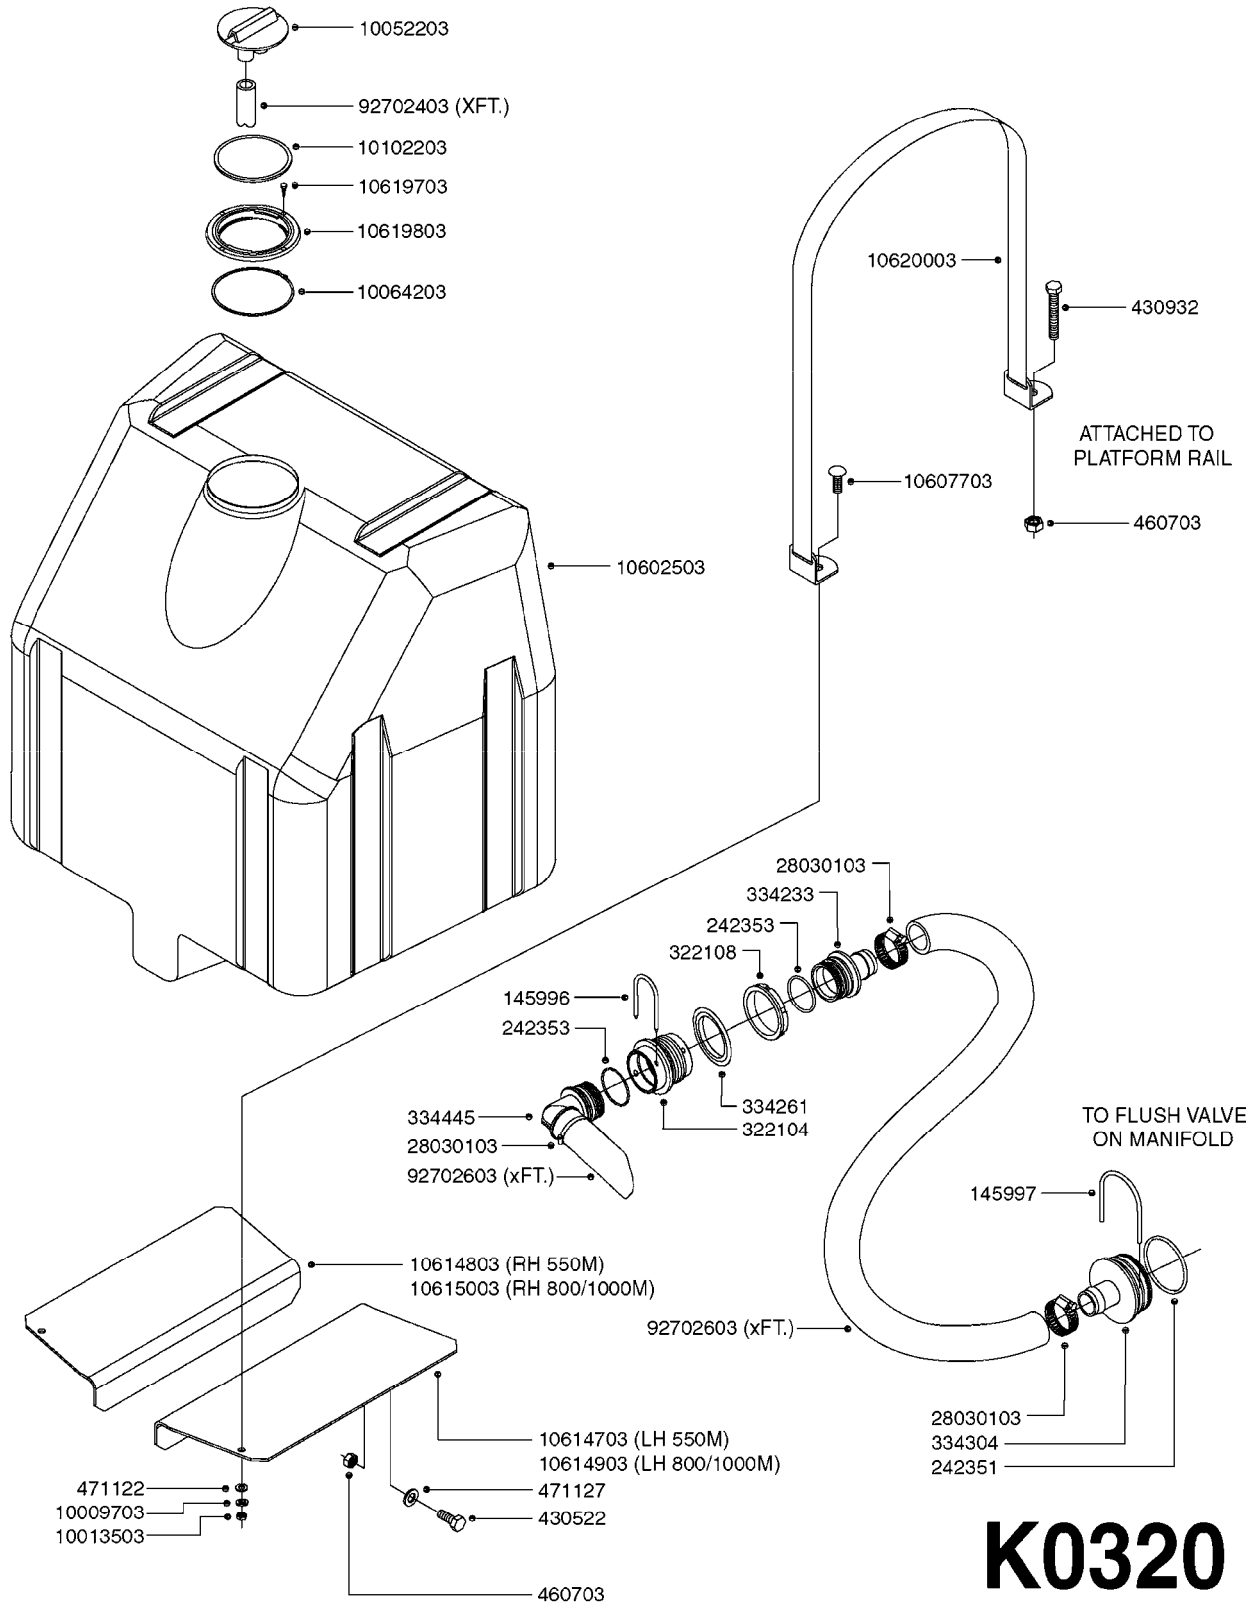

FLUSH SYSTEM TANK MOUNT NAV-M
K0320-HIN, 01:01:16

Page 1

Date 07.02.2020 10:02

parts-n°	order qty	description
145996	1	FITT.DK S-67 FORK
145997	1	FITT.DK S-93 FORK
242351	1	O-RING D69.5X3.0 VITON F.S-93
242353	1	O-RING 3 X 44.2 VITON
322104	1	FITT.DK S-67 BULKHEAD
322108	1	FITT.DK S-67 BULKHEAD NUT
334233	1	FITT.DK S-67 STR.1-1/2" RUBBER
334261	1	GASKET F. S-67 BULKHEAD
334304	1	FITT.DK S-93 STR.1-1/2" PVC
334445	1	FITT.DK S-67 ELB.1-1/2"
430522	1	BOLT HEX 8.8 DEL M12X25 FT
430932	1	BOLT HEX 8.8 DEL M12X130 FT
460703	1	NUT HEX M12X1.75 LOCK DIN985A2 SS
471122	1	WASHER, M10, Ø20/10.5X 2.0, SS
471127	1	WASHER, M12, Ø24/13X24X2.5 SS
10009703	1	WASHER LOCK L/W Z 3/8"
10013503	1	NUT HEX NC 3/8"
10052203	1	LID VENT ASSY
10064203	1	SET SEALING SPONGE 1 Ft BULK
10102203	1	GASKET F.16" LID BREATHER
10602503	1	TANK F. FLUSH SYS. 90G NAV.M.
10607703	1	BOLT CARRIAGE 3/8'x1' ZINC
10614703	1	FLUSH TANK BKT. LH NAV550
10614803	1	FLUSH TANK BKT. RH NAV550
10614903	1	FLUSH TANK BKT. LH NAV8/1000
10615003	1	FLUSH TANK BKT. RH NAV8/1000
10619703	1	SCREW SS #6x3/4' SELF TAPPING
10619803	1	LID HOUSING TREADED F. 6'
10620003	1	STRAP F.90GAL FL.TK. NAV 58.2"
28030103	1	CLAMP HOSE GEAR P5/4-S1.5"6724
92702403	1	HOSE PVC SUCT GRAY 1"
92702603	1	HOSE PVC SUCT GRAY 1-1/2"