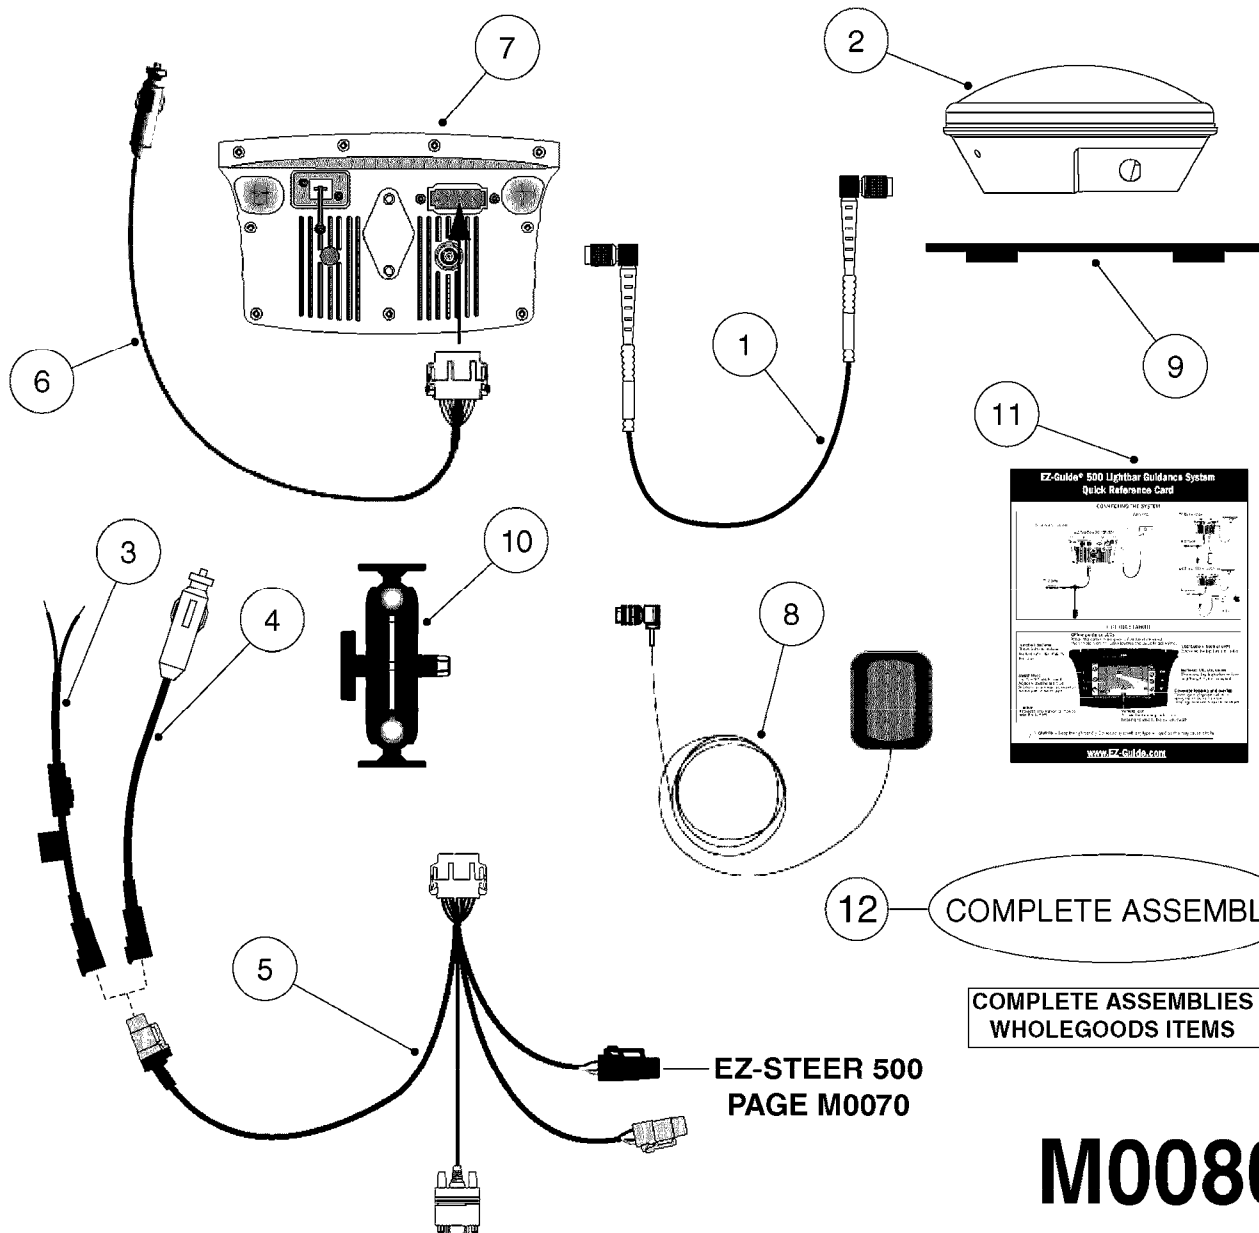

M0080

EZ-GUIDE 250 LIGHTBAR
M0080-HIN, 01:01:16

Page 1

Date 07.02.2020 10:03

Pos.	parts-n°	order qty	description
1	26007603	1	CABLE, ANTENNA, EZGUIDEPLUS
2	26015603	1	ANTENNA AG15 L1,EZ GDE 500/250
3	26016103	1	EZ-GUIDE 500 CABLE UNTERM.FUSE
4	26016203	1	EZ-GUIDE 500 POWER CONN.CABLE
5	26017303	1	EZ-GUIDE 250 ALL PORT CABLE
6	26017703	1	EZ-GUIDE 250 POWER CABLE
7	26017803	1	EZ-GUIDE 250 LIGHTBAR DISPLAY
8	26017903	1	EZ-GUIDE 250 PATCH ANTENNA
9	28048203	1	EZ-GUIDE 500 MOUNT F.AG15 ANT.
10	28048303	1	EZ-GUIDE 250/500 RAM MNT.1.5"
11	67217403	1	EZ-GUIDE 250 QUICK REF.CARD
12	84210603	1	EZ GUIDE 250 LIGHTBAR