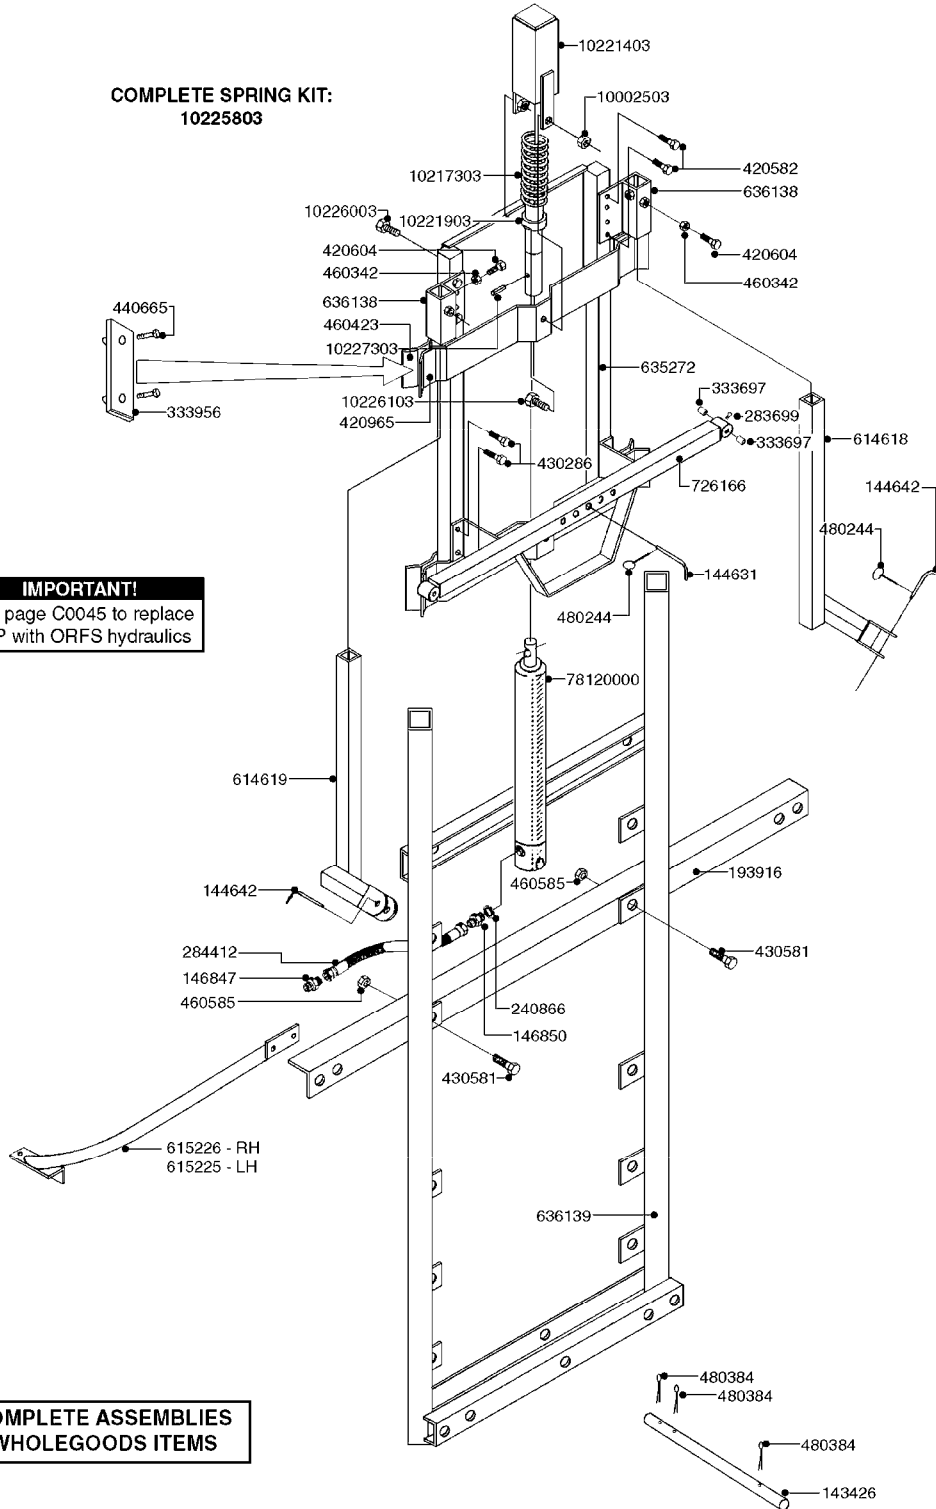

BOOM - MB H-FRAME HL
D0180-HIN, 31:03:16

Page

0

Date

07.02.2020 10:02

BOOM - MB H-FRAME HL
D0180-HIN, 31:03:16

Page 1

Date 07.02.2020 10:02

parts-n°	order qty	description
143426	1	PIN 20x160mm F/HYD/CYL.
144631	1	LOCKING PAWL
144642	1	LOCKING PAWL D10X65MM
146847	1	HEX NIPPLE 1/2"X3/8"
146850	1	HEX NIPPLE 3/8"x3/8" - 1.8mm
193916	1	ANGLE IRON FOR MB BOOM BKTS.
240866	1	DOWTYSEAL 3/8"
283699	1	GREASE NIPPLE M6X1
284412	1	HOSE HY 3/8" X 315" STR+STR
333697	1	BUSHING D22/D16x25
333956	1	SLIDE SHOE 91X25X10
420582	1	BOLT HEX 8.8 DEL M8X20 FT A2
420604	1	BOLT HEX 8.8 DEL M10X25 FT DIN933
420965	1	M10X40 MACHINE SCREW STAINLESS
430286	1	BOLT HEX 8.8 DEL M12X30 FT
430581	1	BOLT HEX 8.8 DEL M16X40 FT
440665	1	SCREW M4.2X16 STAINLESS
460342	1	NUT HEX M10 DEL DIN934
460423	1	NUT HEX M10X1.50 LOCK DIN985A2 SS
460585	1	LOCKING NUT M16 DIN985 A2 SS
480244	1	PIN SNAP D4.5
480384	1	PIN COTTER 3/16 x 1-1/2"
614618	1	TRANS BRKT. F/MB BOOM (SHORT)
614619	1	TRANS BRKT. F/MB BOOM (LONG)
615225	1	SIDE BRACE LEFT 500 EAGLE
615226	1	SIDE BRACE RIGHT 500 EAGLE
635272	1	SLIDE
636138	1	BRACKET
636139	1	H FRAME HY LIFT 300/500 MB
726166	1	TRAPEZE FRAME
10002503	1	NUT HEX NC 1/2"
10217303	1	SPRING FOR 45/50 MB HY LIFT
10221403	1	BOX W/M F.SPRING 45/50 MB HY
10221903	1	SLEEVE W/M F.45/50 MB HY
10225803	1	SPRING KIT FOR MB HYDRAULIC
10226003	1	BOLT HEX 3/8 NC GR.5 00.75"
10226103	1	BOLT HEX 1/2 NC GR.2 01.00"
10227303	1	PIN ROLL 3/16 X 1.25
78120000	1	CYL.TELESCOPING Ø50/40/25_1100