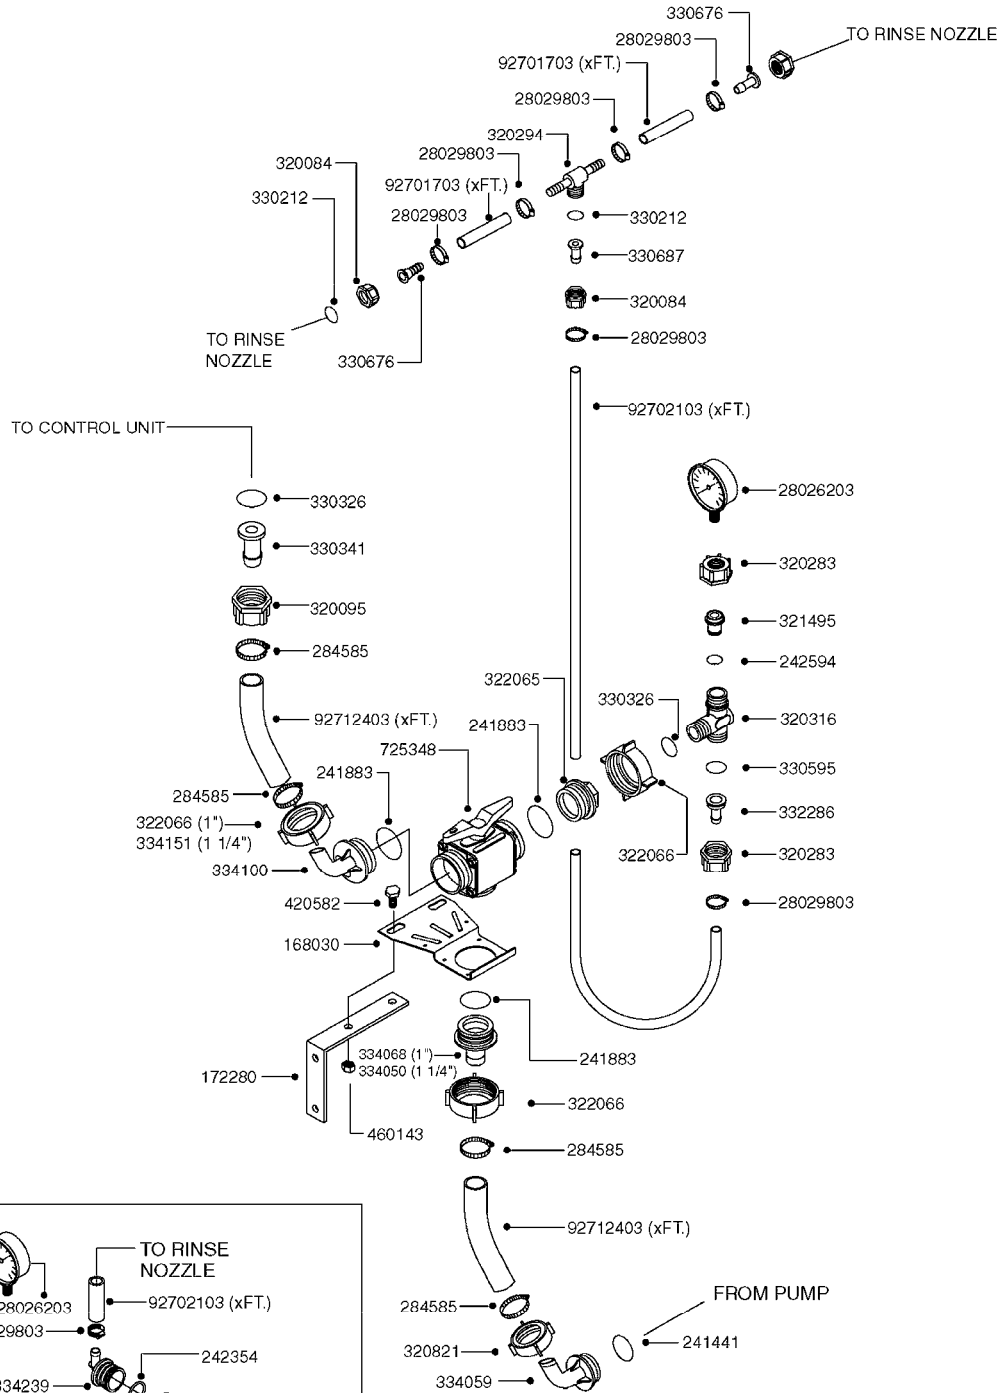

RINSE SYSTEM PLUMBING  
K0750-HIN, 01:01:16

Page 0  
Date 07.02.2020 10:02

RINSE SYSTEM- MANIFOLD SYSTEM

**K0750**

RINSE SYSTEM PLUMBING  
K0750-HIN, 01:01:16

Page 1  
Date 07.02.2020 10:02

parts-n°	order qty	description
168030	1	BRACKET F/3 WAY VALVE
172280	1	FLATBAR 30X5 L=270 4XD9 90DEG.
241441	1	O-RING D29.3X3
241883	1	O-RING 3 X 39.2 NITRIL
242353	1	O-RING 3 X 44.2 VITON
242354	1	O-RING D32.2X3.0 VITON
242594	1	O-RING D14 X 1.78 SCH.70-EPDM
284585	1	CLAMP HOSE GEAR 1" MINI 020
320084	1	FITT.DK NUT 1/2" BSP
320095	1	FITT.DK NUT 1" BSP
320283	1	FITT.DK NUT 3/4"BSP
320294	1	FITT.DK TEE 3/8X3/8HB X1/2"BSP
320316	1	FITT.DK TEE 3/4" X3/4" X1"BSP
320821	1	FITT.DK NUT 1-1/2" BSP
321495	1	FITT.DK REDUC 1/4'BSP F.3/4'NT
322065	1	FITT.DK UNION 1' BSP/S-56
322066	1	FITT.DK S-56 NUT
330212	1	O-RING D19/D14X2.4 F.1/2"NUT
330326	1	O-RING D30/D24X2 F.1"NUT
330341	1	FITT.DK HB 1" F. 1" NUT
330595	1	O-RING D24.6/D20X2.1 -3/4"
330676	1	FITT.DK HB 3/8" F. 1/2" NUT
330687	1	FITT.DK HB 1/2" F. 1/2" NUT
332286	1	FITT.DK HB 1/2" F. 3/4" NUT
334050	1	FITT.DK S-61 STR.1-1/4"
334059	1	FITT.DK EL 1" 110 DEG.F.1-1/2"
334068	1	FITT.DK S-61 STR.1"
334100	1	FITT.DK S-61 ELB.1" 110 DEG.
334151	1	FITT.DK S-61 ELB.1-1/4"110 DEG
334239	1	FITT.DK S-53 ELB.1/2"
334564	1	FITT.DK S-67 TO S-53 ADAPTER
420582	1	BOLT HEX 8.8 DEL M8X20 FT A2
460143	1	SELF LOCK NUT M8 SST A2 DIN985
725348	1	VALVE 3 WAY BLUE
978338	1	DECAL MANIFOLD SYS.RINSE NOZ
28026203	1	GAUGE 200PSI/BR,2.5"1/4BSP-BTM
28029803	1	CLAMP HOSE GEAR P1/2" 6708
92701703	1	HOSE R X3/8" X300PSI WP X0012"
92702103	1	HOSE R X1/2" X300PSI WP X0012"
92712403	1	HOSE R X1" X300PSI WP X0012"