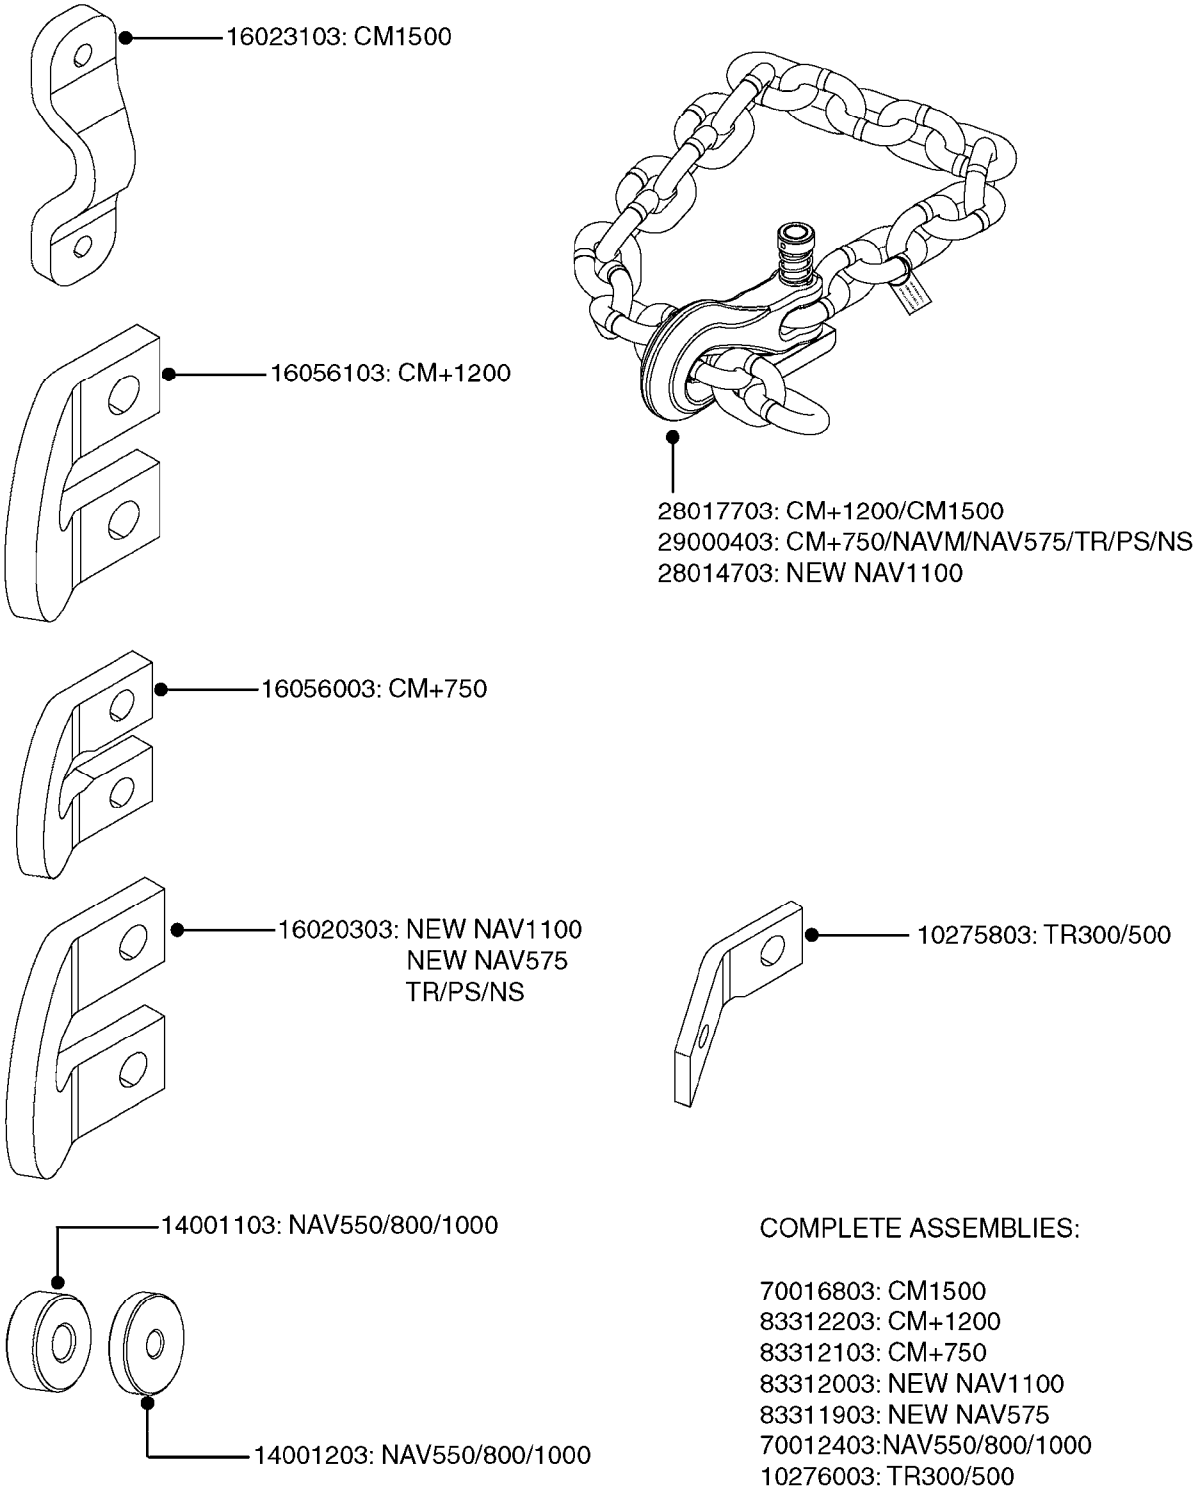

RINSE SYSTEM PLUMBING  
K0750-HIN, 01:01:16

Page 0  
Date 07.02.2020 10:02

RINSE SYSTEM- MANIFOLD SYSTEM

**K0750**

RINSE SYSTEM PLUMBING  
K0750-HIN, 01:01:16

Page 1  
Date 07.02.2020 10:02

parts-n°	order qty	description
168030	1	BRACKET F/3 WAY VALVE
172280	1	FLATBAR 30X5 L=270 4XD9 90DEG.
241441	1	O-RING D29.3X3
241883	1	O-RING 3 X 39.2 NITRIL
242353	1	O-RING 3 X 44.2 VITON
242354	1	O-RING D32.2X3.0 VITON
242594	1	O-RING D14 X 1.78 SCH.70-EPDM
284585	1	CLAMP HOSE GEAR 1" MINI 020
320084	1	FITT.DK NUT 1/2" BSP
320095	1	FITT.DK NUT 1" BSP
320283	1	FITT.DK NUT 3/4"BSP
320294	1	FITT.DK TEE 3/8X3/8HB X1/2"BSP
320316	1	FITT.DK TEE 3/4" X3/4" X1"BSP
320821	1	FITT.DK NUT 1-1/2" BSP
321495	1	FITT.DK REDUC 1/4'BSP F.3/4'NT
322065	1	FITT.DK UNION 1' BSP/S-56
322066	1	FITT.DK S-56 NUT
330212	1	O-RING D19/D14X2.4 F.1/2"NUT
330326	1	O-RING D30/D24X2 F.1"NUT
330341	1	FITT.DK HB 1" F. 1" NUT
330595	1	O-RING D24.6/D20X2.1 -3/4"
330676	1	FITT.DK HB 3/8" F. 1/2" NUT
330687	1	FITT.DK HB 1/2" F. 1/2" NUT
332286	1	FITT.DK HB 1/2" F. 3/4" NUT
334050	1	FITT.DK S-61 STR.1-1/4"
334059	1	FITT.DK EL 1" 110 DEG.F.1-1/2"
334068	1	FITT.DK S-61 STR.1"
334100	1	FITT.DK S-61 ELB.1" 110 DEG.
334151	1	FITT.DK S-61 ELB.1-1/4"110 DEG
334239	1	FITT.DK S-53 ELB.1/2"
334564	1	FITT.DK S-67 TO S-53 ADAPTER
420582	1	BOLT HEX 8.8 DEL M8X20 FT A2
460143	1	SELF LOCK NUT M8 SST A2 DIN985
725348	1	VALVE 3 WAY BLUE
978338	1	DECAL MANIFOLD SYS.RINSE NOZ
28026203	1	GAUGE 200PSI/BR,2.5"1/4BSP-BTM
28029803	1	CLAMP HOSE GEAR P1/2" 6708
92701703	1	HOSE R X3/8" X300PSI WP X0012"
92702103	1	HOSE R X1/2" X300PSI WP X0012"
92712403	1	HOSE R X1" X300PSI WP X0012"