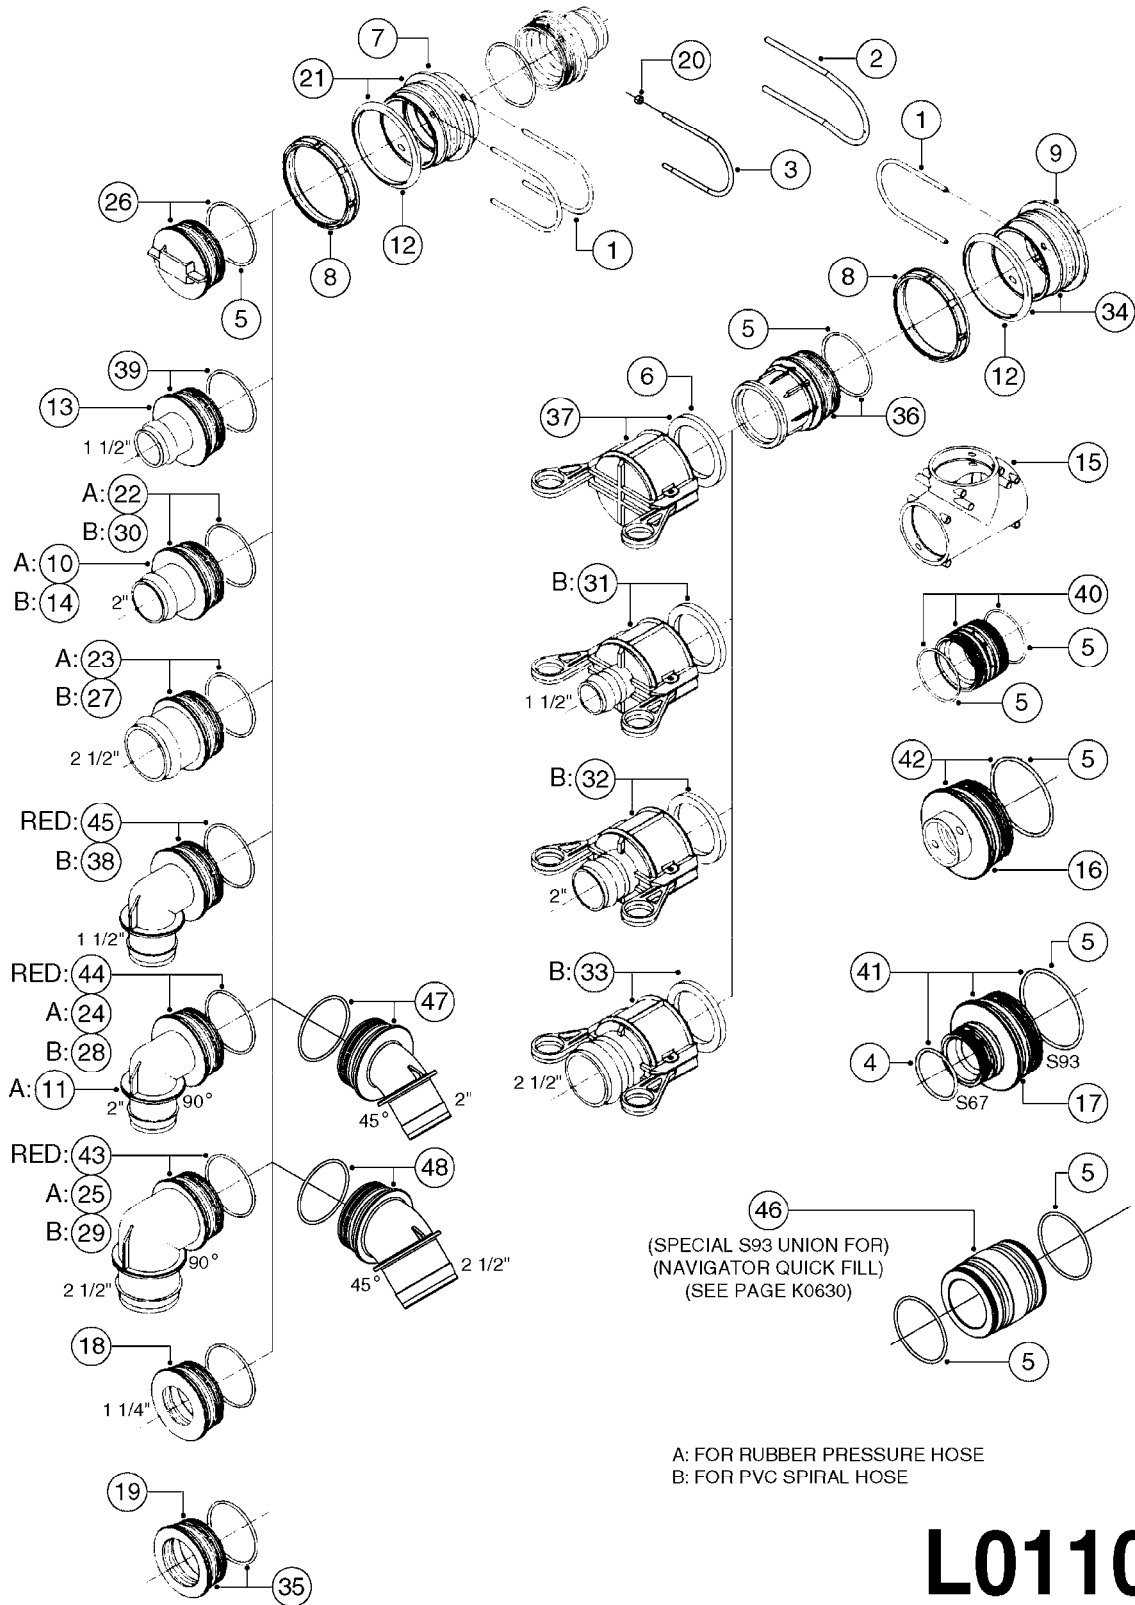

A: FOR RUBBER PRESSURE HOSE  
B: FOR PVC SPIRAL HOSE

**L0100**

FITTINGS - S-67  
L0100-HIN, 21:06:18

Page 1

Date 07.02.2020 10:02

Pos.	parts-n°	order qty	description
1	145996	1	FITT.DK S-67 FORK
2	241973	1	O-RING Ø3 X 44.2 70 SHORES NITRIL NITRIL (BLACK)
2	242353	1	O-RING 3 X 44.2 VITON VITON (BROWN)
3	242092	1	O-RING D69.5X3 NITRIL (BLACK)
3	242351	1	O-RING D69.5X3.0 VITON F.S-93 VITON (BROWN)
4	322104	1	FITT.DK S-67 BULKHEAD
5	322108	1	FITT.DK S-67 BULKHEAD NUT
6	322224	1	FITT.DK S-67 TEE
7	322321	1	FITT.DK S-67 X 1"BSP MALE
8	322325	1	FITT.DK S-67 X 1-1/2"BSP LONG
9	334231	1	FITT.DK S-67 STR.1"
10	334233	1	FITT.DK S-67 STR.1-1/2" RUBBER
11	334245	1	FITT.DK S-67 ELB. 1-1/2"RUBBER
12	334261	1	GASKET F. S-67 BULKHEAD
13	334444	1	FITT.DK S-67 STR.1-1/2" PVC
14	334445	1	FITT.DK S-67 ELB.1-1/2"
15	334564	1	FITT.DK S-67 TO S-53 ADAPTER
16	334573	1	FITT.DK S-67 CONNECTOR
17	334634	1	FITT.DK ADAPTER S-93M S67M
18	461217	1	NUT HEX M5 LOCK
19	726464	1	FITT.DK S-67 BULKHEAD W/GASKET
20	726560	1	FITT.DK S-67 STR.1" W.O'RING
21	726561	1	FITT.DK S-67 STR.1-1/4" O-RING
22	726562	1	FITT.DK.S-67 HB 1-1/2"W.O-RING
23	726572	1	FITT.DK S-67 1" ELBOW 90 ASSY.
24	726573	1	FITT. S67 5/4" 90° W/O-RING
25	726574	1	FITT.DK S67X90,1.5HB PRESSURE
26	726579	1	FITT. S67 PLUG W/O-RING
27	726695	1	FITTING S67 - BSP 1" + O-RING
28	727223	1	FITT.S67 1.5" STRAIT S W/ORING
29	727224	1	FITT.DK S67X90,1.5HB SUCTION
30	728526	1	FITT.DK S-67 CONNECT W/O-RINGS
31	728527	1	ADAPTER S67M TO S93M W/ORING
32	728561	1	FITT.DK. S67M - S53F REDUCER
33	728562	1	FITT.DK S-93 TO S67 ADAPTOR
34	728578	1	FITT.DK S-67X1-1/2"BSP LG W/O-RING
35	14012200	1	FITT.DK S-67 FORK W/M5 THREADS
36	33509700	1	FITT.DK S-67 45° 1-1/4"
37	72433000	1	FITT.S67 1" 45° W/O-RING
38	72433100	1	FITT.DK S-67 45° 1-1/4"W/ORING
39	72433200	1	FITT.S67 1-1/2" 45°PVC W/O-RING
40	72433400	1	FITT.S67 1-1/2" 45°BSP W/ORING