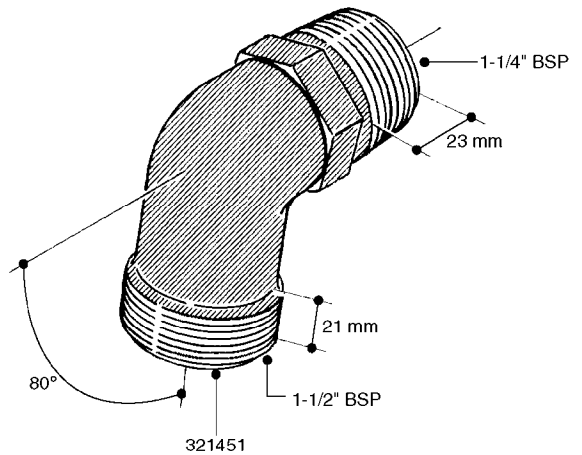

**L0030**

FITTINGS - HEXAGON NIPPLES  
L0030-HIN, 01:01:16

Page 1  
Date 07.02.2020 10:02

parts-n°	order qty	description
10015303	1	FITT.PO.HN 1.00X1.00 M1000
10425003	1	FITT.PO.HN 1.25X1.00 MCPHEE
320132	1	FITT.DK HN 1" BSP
320176	1	FITT.DK HN 3/8"X1/2" BSP
320445	1	FITT.DK HN 1/4"X3/8" BSP
320655	1	FITT.DK HN 1/2"-1/2" BSP
320692	1	FITT.DK HN 3/8'BSPX1/4'NPT
320703	1	FITT.DK HN 3/8BSP X1/2 &1/4NPT
320725	1	FITT.DK NIPPLE 3/8"-3/8" BSP
320902	1	FITT.DK HN 3/8'X 1/4' BSP
390232	1	FITT.DK HN 1-1/2' X 1-1/4' BSP
390276	1	FITT.DK HN 1'BSP