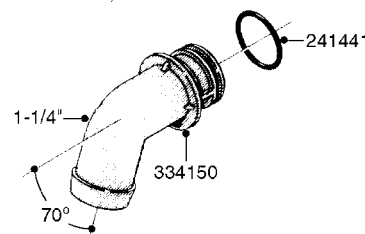

**L0010**

parts-n°	order qty	description
240085	1	O-RING D13,1/8,3X02,4 NITRIL
241441	1	O-RING D29.3X3
242594	1	O-RING D14 X 1.78 SCH.70-EPDM
320084	1	FITT.DK NUT 1/2" BSP
320095	1	FITT.DK NUT 1" BSP
320117	1	FITT.DK CONN.1/2"BSP F. 1" CAP
320187	1	FITT.DK CAP 3/8" BSP BLACK
320283	1	FITT.DK NUT 3/4"BSP
320821	1	FITT.DK NUT 1-1/2" BSP
321495	1	FITT.DK REDUC 1/4'BSP F.3/4'NT
321576	1	FITT.DK CONN 1/2"BSP F.3/4"NUT
330013	1	O-RING 2.5 X 10 PUR
330212	1	O-RING D19/D14X2.4 F.1/2"NUT
330326	1	O-RING D30/D24X2 F.1"NUT
330341	1	FITT.DK HB 1" F. 1" NUT
330595	1	O-RING D24.6/D20X2.1 -3/4"
330665	1	FITT.DK HB 3/4"F.1" NUT
330676	1	FITT.DK HB 3/8" F. 1/2" NUT
330687	1	FITT.DK HB 1/2" F. 1/2" NUT
330691	1	FITT.DK HB 3/4'F.3/4' NUT
330783	1	FITT.DK HB 3/8"F.3/8" NUT
331262	1	FITT.DK HB 1-1/2" F. 1-1/2"NUT
331273	1	O-RING D44/D38X2 F.1-1/2"
331446	1	FITT.DK HB 1" F.1-1/2" NUT
331807	1	FITT.DK HB 5/16" F.3/8" NUT
332286	1	FITT.DK HB 1/2" F. 3/4" NUT
332905	1	FITT.DK HB 1/2" F. 3/4" CAP
332927	1	FITT.DK PLUG F. NOZZLE TUBE
333292	1	FITT.DK HB 1"O'RING F.1-1/2"
333664	1	FITT.DK HB 5/16' F. 1/2' NUT
334044	1	FITT.DK HB 3/4' F. 3/4' CAP
334059	1	FITT.DK EL 1" 110 DEG.F.1-1/2"
334123	1	FITT.DK HB 1-1/4"O-RNG F.1-1/2"
334150	1	FITT.DK HB 1-1/4" 110 F.1-1/2"
390542	1	PLUG WASHER FOR 3/4'CAP NUT
716236	1	FITT.DK HB 1/2" ASSY. F. 3/4"
716413	1	FITT.DK PLUG ASSY. F.NOZ TUBE
717426	1	FITT.DK REDUC 1/4"BSP F.3/4"N
720856	1	FITT.DK 1/2'BSP ASSY.F.3/4'NUT
724621	1	FITT.DK HB 3/4"ASSY F.3/4" NUT