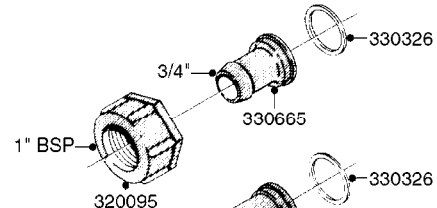

**L0010**

parts-n°	order qty	description
240085	1	O-RING D13,1/8,3X02,4 NITRIL
241441	1	O-RING D29.3X3
242594	1	O-RING D14 X 1.78 SCH.70-EPDM
320084	1	FITT.DK NUT 1/2" BSP
320095	1	FITT.DK NUT 1" BSP
320117	1	FITT.DK CONN.1/2"BSP F. 1" CAP
320187	1	FITT.DK CAP 3/8" BSP BLACK
320283	1	FITT.DK NUT 3/4"BSP
320821	1	FITT.DK NUT 1-1/2" BSP
321495	1	FITT.DK REDUC 1/4'BSP F.3/4'NT
321576	1	FITT.DK CONN 1/2"BSP F.3/4"NUT
330013	1	O-RING 2.5 X 10 PUR
330212	1	O-RING D19/D14X2.4 F.1/2"NUT
330326	1	O-RING D30/D24X2 F.1"NUT
330341	1	FITT.DK HB 1" F. 1" NUT
330595	1	O-RING D24.6/D20X2.1 -3/4"
330665	1	FITT.DK HB 3/4"F.1" NUT
330676	1	FITT.DK HB 3/8" F. 1/2" NUT
330687	1	FITT.DK HB 1/2" F. 1/2" NUT
330691	1	FITT.DK HB 3/4'F.3/4' NUT
330783	1	FITT.DK HB 3/8"F.3/8" NUT
331262	1	FITT.DK HB 1-1/2" F. 1-1/2"NUT
331273	1	O-RING D44/D38X2 F.1-1/2"
331446	1	FITT.DK HB 1" F.1-1/2" NUT
331807	1	FITT.DK HB 5/16" F.3/8" NUT
332286	1	FITT.DK HB 1/2" F. 3/4" NUT
332905	1	FITT.DK HB 1/2" F. 3/4" CAP
332927	1	FITT.DK PLUG F. NOZZLE TUBE
333292	1	FITT.DK HB 1"O'RING F.1-1/2"
333664	1	FITT.DK HB 5/16' F. 1/2' NUT
334044	1	FITT.DK HB 3/4' F. 3/4' CAP
334059	1	FITT.DK EL 1" 110 DEG.F.1-1/2"
334123	1	FITT.DK HB 1-1/4"O-RNG F.1-1/2"
334150	1	FITT.DK HB 1-1/4" 110 F.1-1/2"
390542	1	PLUG WASHER FOR 3/4'CAP NUT
716236	1	FITT.DK HB 1/2" ASSY. F. 3/4"
716413	1	FITT.DK PLUG ASSY. F.NOZ TUBE
717426	1	FITT.DK REDUC 1/4"BSP F.3/4"N
720856	1	FITT.DK 1/2'BSP ASSY.F.3/4'NUT
724621	1	FITT.DK HB 3/4"ASSY F.3/4" NUT