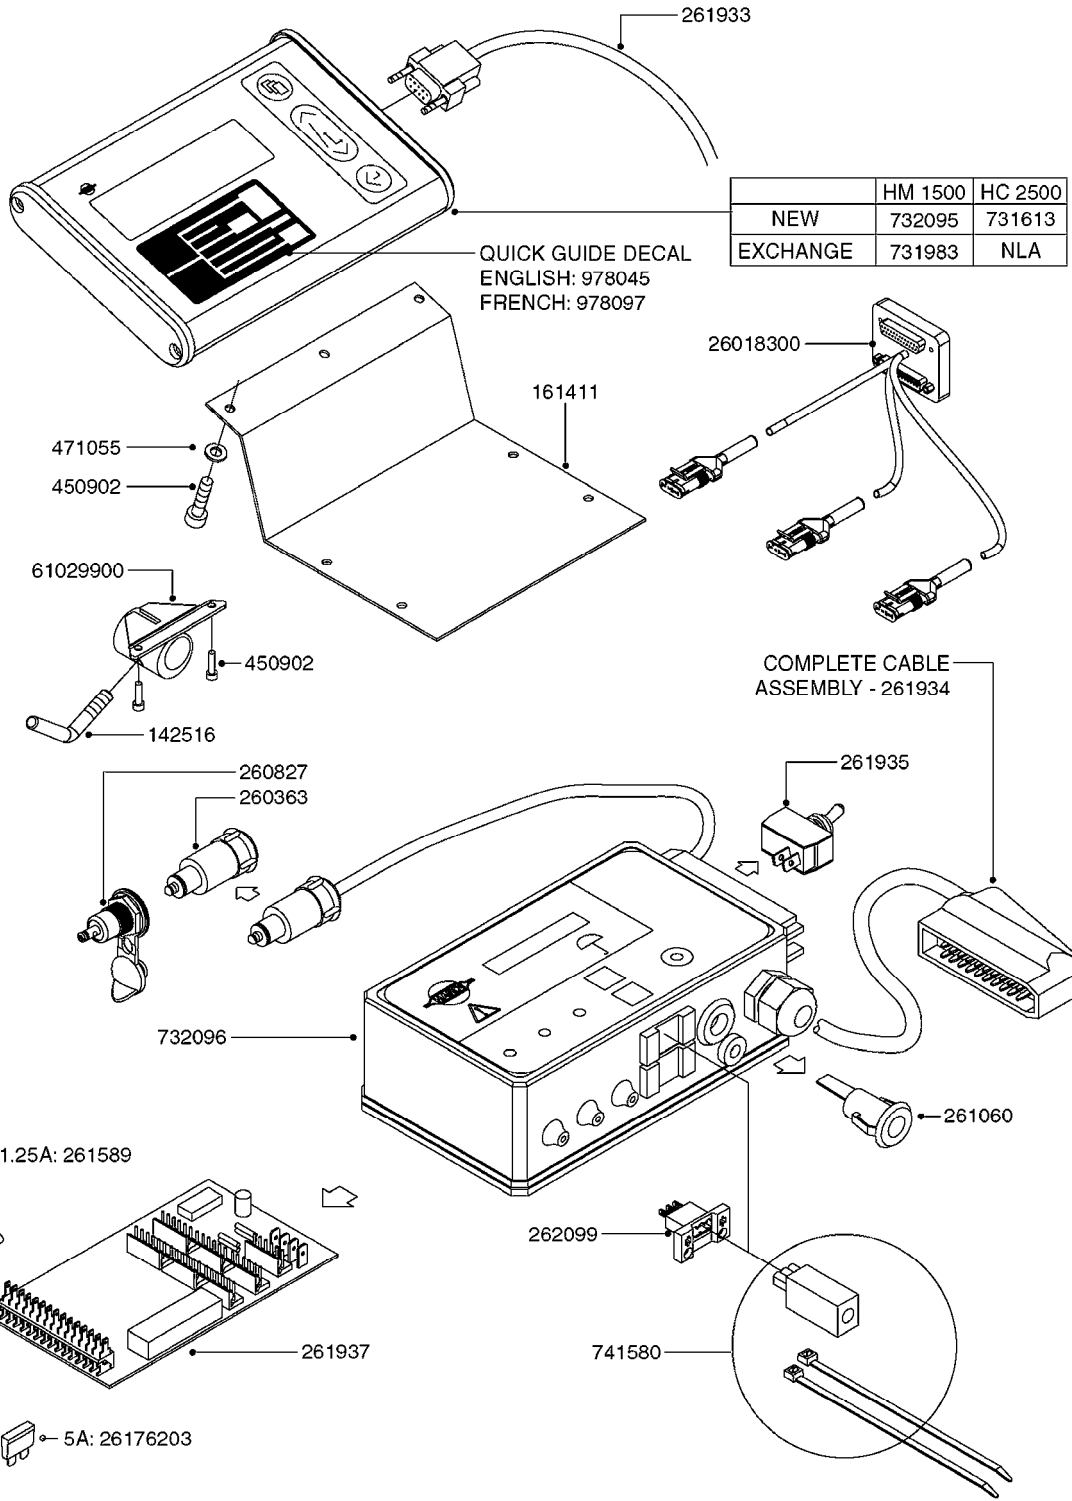

# M0080

EZ-GUIDE 250 LIGHTBAR  
M0080-HIN, 01:01:16

Page 1

Date 07.02.2020 10:03

Pos.	parts-n°	order qty	description
1	26007603	1	CABLE, ANTENNA, EZGUIDEPLUS
2	26015603	1	ANTENNA AG15 L1,EZ GDE 500/250
3	26016103	1	EZ-GUIDE 500 CABLE UNTERM.FUSE
4	26016203	1	EZ-GUIDE 500 POWER CONN.CABLE
5	26017303	1	EZ-GUIDE 250 ALL PORT CABLE
6	26017703	1	EZ-GUIDE 250 POWER CABLE
7	26017803	1	EZ-GUIDE 250 LIGHTBAR DISPLAY
8	26017903	1	EZ-GUIDE 250 PATCH ANTENNA
9	28048203	1	EZ-GUIDE 500 MOUNT F.AG15 ANT.
10	28048303	1	EZ-GUIDE 250/500 RAM MNT.1.5"
11	67217403	1	EZ-GUIDE 250 QUICK REF.CARD
12	84210603	1	EZ GUIDE 250 LIGHTBAR