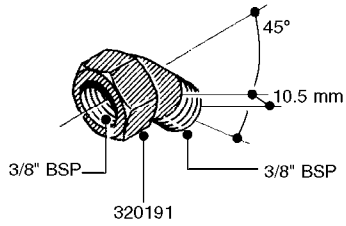

**L0030**

FITTINGS - HEXAGON NIPPLES  
L0030-HIN, 01:01:16

Page 1  
Date 07.02.2020 10:02

parts-n°	order qty	description
10015303	1	FITT.PO.HN 1.00X1.00 M1000
10425003	1	FITT.PO.HN 1.25X1.00 MCPHEE
320132	1	FITT.DK HN 1" BSP
320176	1	FITT.DK HN 3/8"X1/2" BSP
320445	1	FITT.DK HN 1/4"X3/8" BSP
320655	1	FITT.DK HN 1/2"-1/2" BSP
320692	1	FITT.DK HN 3/8'BSPX1/4'NPT
320703	1	FITT.DK HN 3/8BSP X1/2 &1/4NPT
320725	1	FITT.DK NIPPLE 3/8"-3/8" BSP
320902	1	FITT.DK HN 3/8'X 1/4' BSP
390232	1	FITT.DK HN 1-1/2' X 1-1/4' BSP
390276	1	FITT.DK HN 1'BSP