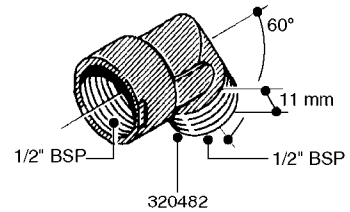

**L0030**

FITTINGS - HEXAGON NIPPLES  
L0030-HIN, 01:01:16

Page 1  
Date 07.02.2020 10:02

parts-n°	order qty	description
10015303	1	FITT.PO.HN 1.00X1.00 M1000
10425003	1	FITT.PO.HN 1.25X1.00 MCPHEE
320132	1	FITT.DK HN 1" BSP
320176	1	FITT.DK HN 3/8"X1/2" BSP
320445	1	FITT.DK HN 1/4"X3/8" BSP
320655	1	FITT.DK HN 1/2"-1/2" BSP
320692	1	FITT.DK HN 3/8'BSPX1/4'NPT
320703	1	FITT.DK HN 3/8BSP X1/2 &1/4NPT
320725	1	FITT.DK NIPPLE 3/8"-3/8" BSP
320902	1	FITT.DK HN 3/8'X 1/4' BSP
390232	1	FITT.DK HN 1-1/2' X 1-1/4' BSP
390276	1	FITT.DK HN 1'BSP