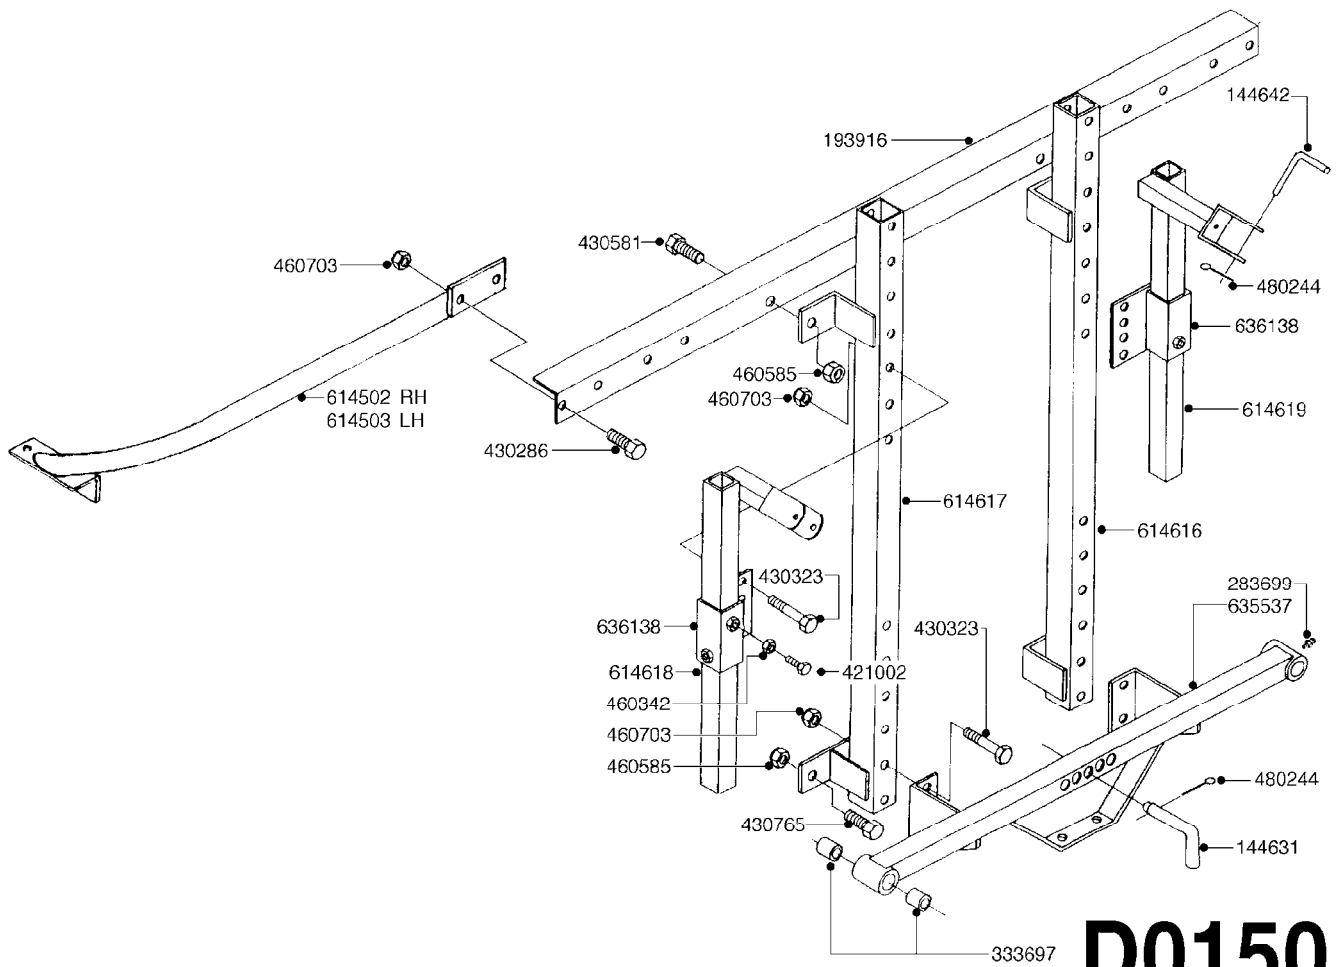

BOOM - MB H-FRAME ML-TRAILER
D0150-HIN, 01:01:16

Page 0
Date 07.02.2020 10:02

D0150