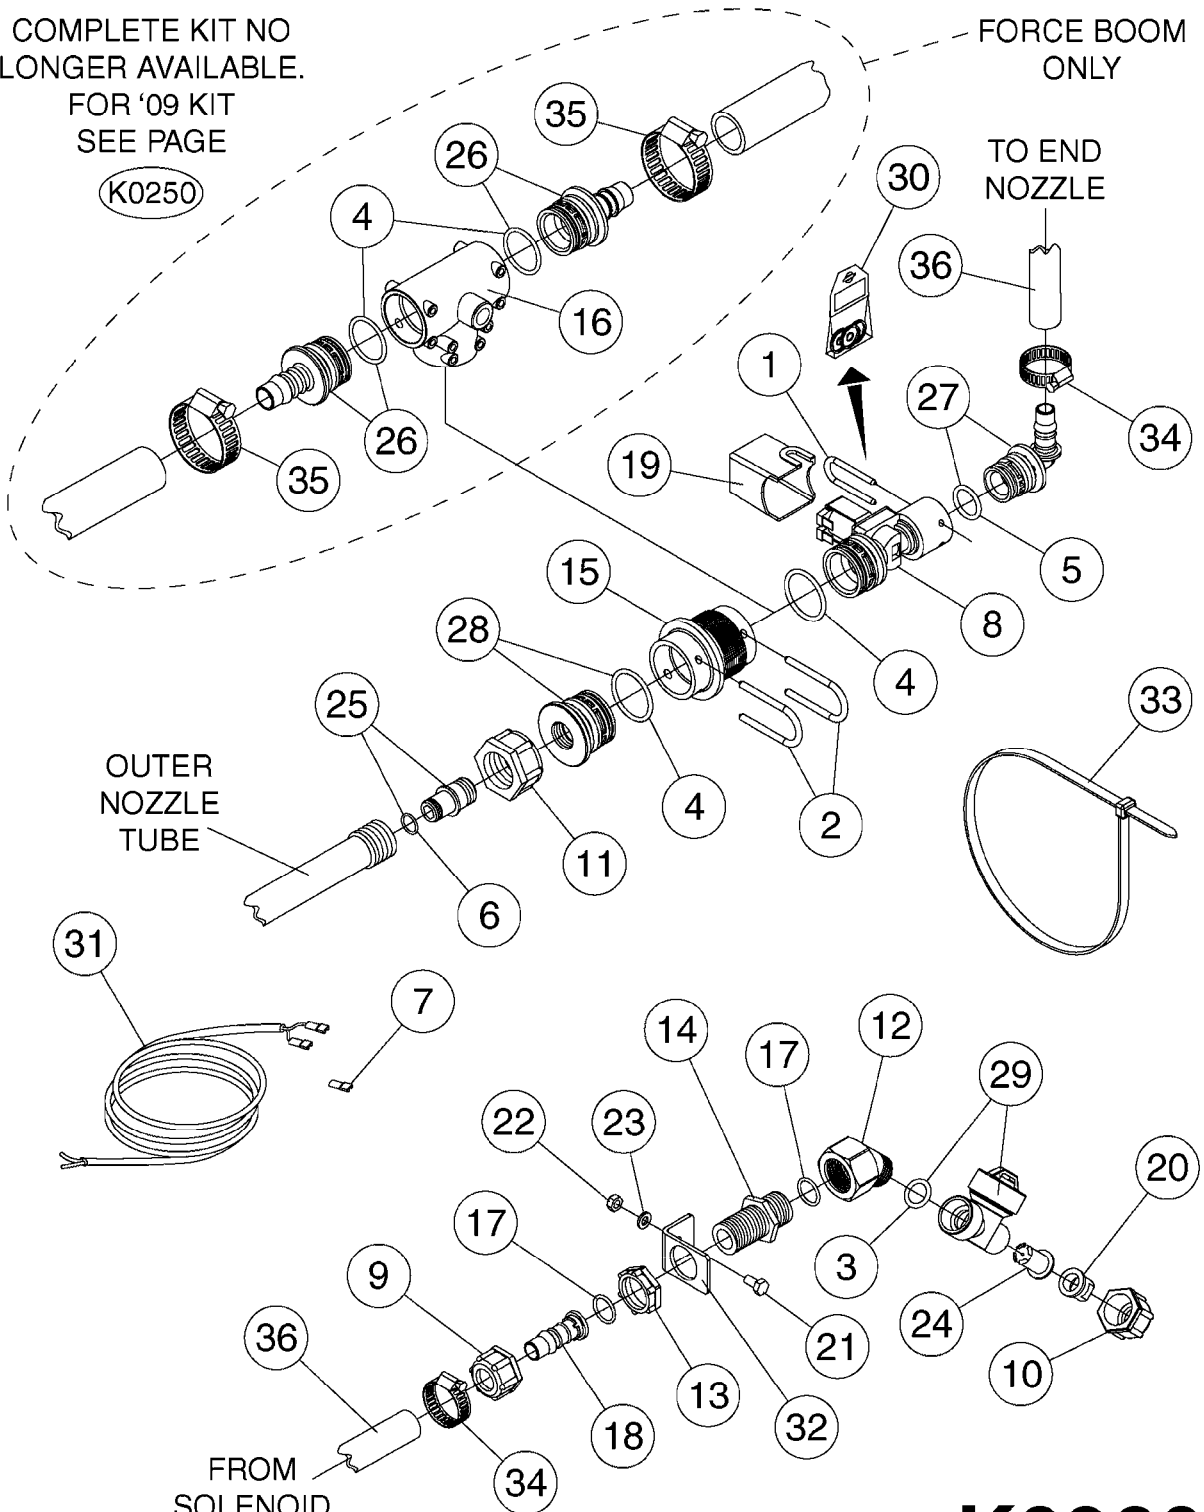

COMPLETE KIT NO
LONGER AVAILABLE.
FOR '09 KIT
SEE PAGE

(K0250)

FORCE BOOM
ONLY

TO END
NOZZLE

OUTER
NOZZLE
TUBE

FROM
SOLENOID
ASSEMBLY

ELECTRIC END NOZZLE KIT '12
K0260-HIN, 01:01:16

Page 1

Date 07.02.2020 10:02

Pos.	parts-n°	order qty	description
1	145994	1	FITT.DK S-40 FORK
2	145995	1	FITT.DK S-53 FORK
3	240177	1	O-RING D16.1/11.3 X 2.4
4	242354	1	O-RING D32.2X3.0 VITON
5	242355	1	O-RING D19.2X3.0 VITON F.S-40
6	242594	1	O-RING D14 X 1.78 SCH.70-EPDM
7	261539	1	SPADE F.ELEC CONNec BLUE INSUL
8	262104	1	VALVE, SOLENOID, S53/S40
9	320084	1	FITT.DK NUT 1/2" BSP
10	320187	1	FITT.DK CAP 3/8" BSP BLACK
11	320283	1	FITT.DK NUT 3/4"BSP
12	320596	1	FITT.DK ELB 3/8'-1/2'BSP 45DEG
13	321307	1	FITT.DK NUT 1/2" BSP JAMB
14	321742	1	FITT.DK BULKHEAD 1/2' BSP
15	322103	1	FITT.DK S-53 BULKHEAD
16	322352	1	FITT.DK S-53 TEE
17	330212	1	O-RING D19/D14X2.4 F.1/2"NUT
18	330687	1	FITT.DK HB 1/2" F. 1/2" NUT
19	334965	1	COVER FOR S53 SOLENOID VALVE
20	370366	1	OFF-CENTER FLAT SPRAY NOZZLE, 1850 - G150
21	410185	1	BOLT HEX 8.8 DEL M6X16
22	460261	1	NUT HEX M6X1.00 LOCK DIN985 A2 SS
23	471125	1	WASHER M6U 6.4X14X1.2,A2 SS
24	614366	1	FILTER 50 MESH F.NOZZLE BLUE
24	614367	1	FILTER 80 MESH F.NOZZLE RED
24	614368	1	FILTER 100 MESH F.NOZZLE YEL.
25	720856	1	FITT.DK 1/2'BSP ASSY.F.3/4'NUT
26	726558	1	FITT.DK S53 STR. 3/4" W.ORING
27	726567	1	FITT.DK S-40 ELB.1/2" W.O-RING
28	726694	1	PLUG,S53,1/2"FBSP THD W.ORING
29	729610	1	NOZZLE ASSY. NON DRIP 3/8 THRD
30	750722	1	REPAIR KIT FOR 3S SC CONTROL
31	983087	1	ELEC. CABLE 2 WIRE X 0.75MM
32	16180100	1	PLATE, END ROW NOZZLE
33	28025203	1	TIE STRAP L=23" x W=1/2"
34	28029803	1	CLAMP HOSE GEAR P1/2" 6708
35	28029903	1	CLAMP HOSE GEAR P3/4"-S1" 6712
36	92702103	1	HOSE R X1/2" X300PSI WP X0012"