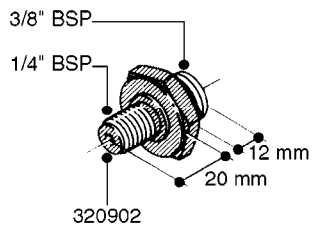

**L0030**

FITTINGS - HEXAGON NIPPLES  
L0030-HIN, 01:01:16

Page 1  
Date 07.02.2020 10:02

parts-n°	order qty	description
10015303	1	FITT.PO.HN 1.00X1.00 M1000
10425003	1	FITT.PO.HN 1.25X1.00 MCPHEE
320132	1	FITT.DK HN 1" BSP
320176	1	FITT.DK HN 3/8"X1/2" BSP
320445	1	FITT.DK HN 1/4"X3/8" BSP
320655	1	FITT.DK HN 1/2"-1/2" BSP
320692	1	FITT.DK HN 3/8'BSPX1/4'NPT
320703	1	FITT.DK HN 3/8BSP X1/2 &1/4NPT
320725	1	FITT.DK NIPPLE 3/8"-3/8" BSP
320902	1	FITT.DK HN 3/8'X 1/4' BSP
390232	1	FITT.DK HN 1-1/2' X 1-1/4' BSP
390276	1	FITT.DK HN 1'BSP