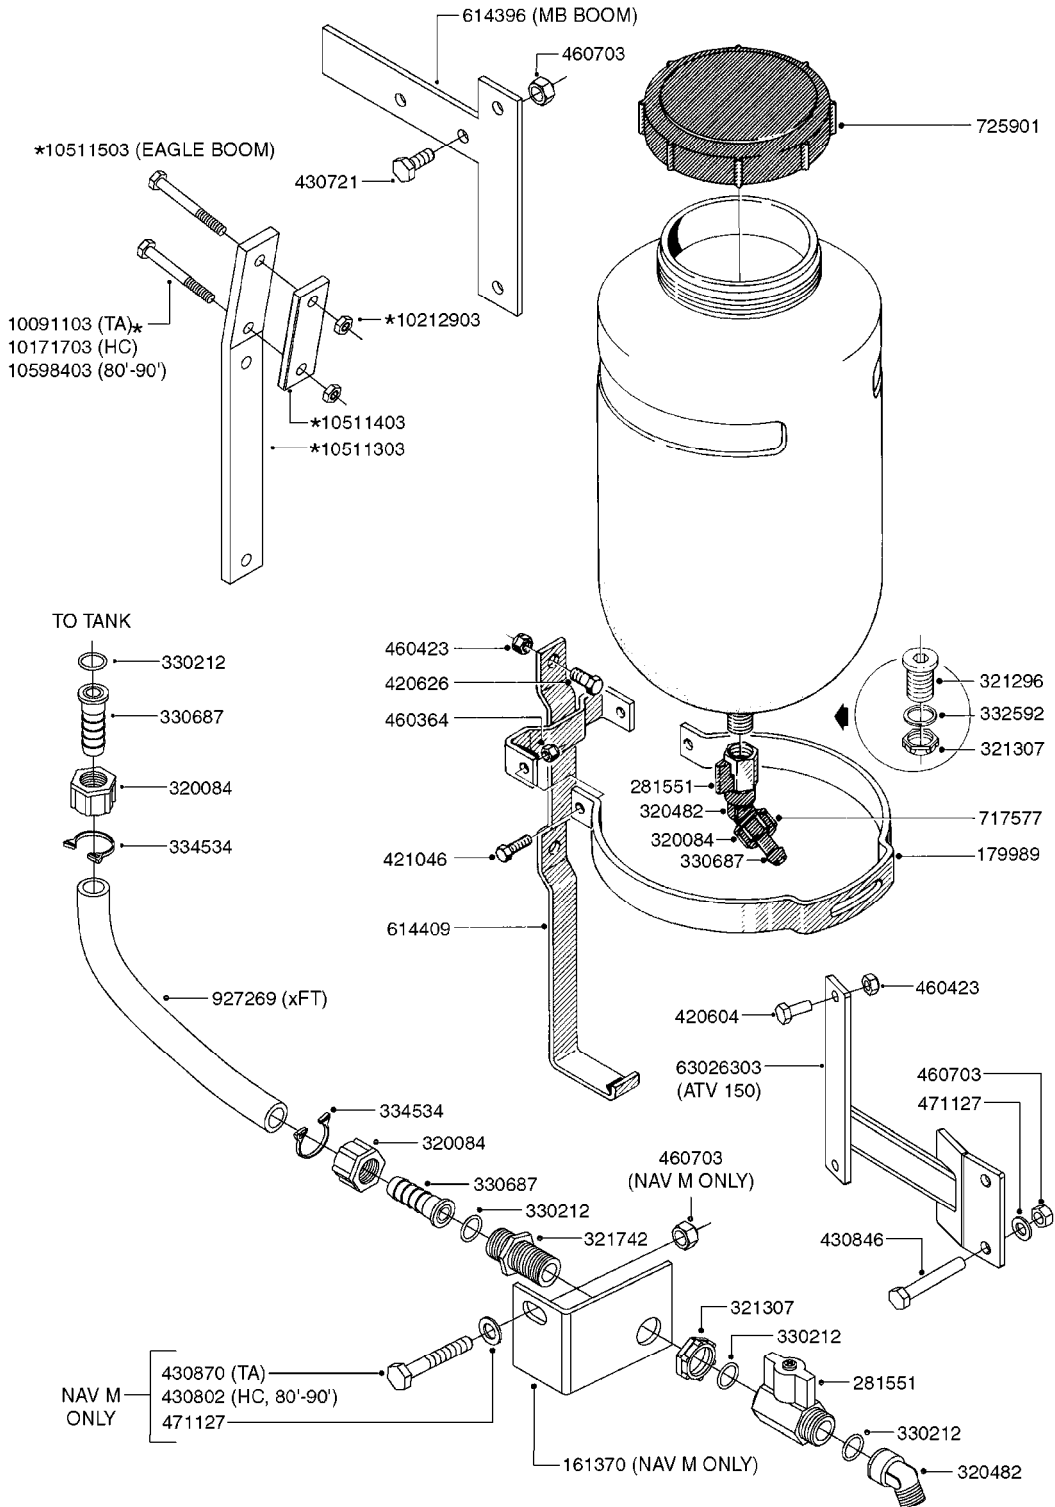

CLEAN WATER TANK
K0130-HIN, 01:01:16

COMPLETE TANK ASSY : 722072

K0130

CLEAN WATER TANK
K0130-HIN, 01:01:16

Page 1
Date 07.02.2020 10:02

parts-n°	order qty	description
161370	1	BKT.CLEAN WATER BOTT. VALVE
179989	1	BRKT. F. 3 GAL. TANK
281551	1	BALL VALVE 1/2"
320084	1	FITT.DK NUT 1/2" BSP
320482	1	FITT.DK ELB. 1/2" BSP 60 DEG.
321296	1	FITT.DK BULKHEAD 1/2" BSP SING
321307	1	FITT.DK NUT 1/2" BSP JAMB
321742	1	FITT.DK BULKHEAD 1/2' BSP
330212	1	O-RING D19/D14X2.4 F.1/2"NUT
330687	1	FITT.DK HB 1/2" F. 1/2" NUT
332592	1	O-RING D26/D20X3
334534	1	CLAMP HOSE PLASTIC 1/2"
420604	1	BOLT HEX 8.8 DEL M10X25 FT DIN933
420626	1	BOLT HEX 8.8 DEL M10X20 FT
421046	1	BOLT HEX M8X25/25 A2 SS DIN933
430721	1	BOLT HEX 8.8 DEL M12X40 FT
430802	1	BOLT HEX 8.8 DEL M12X75
430846	1	BOLT HEX 8.8 DEL M12X80
430870	1	BOLT HEX 8.8 DEL M12X55 FT
460364	1	NUT HU M8 A2 SS DIN934
460423	1	NUT HEX M10X1.50 LOCK DIN985A2 SS
460703	1	NUT HEX M12X1.75 LOCK DIN985A2 SS
471127	1	WASHER, M12, Ø24/13X24X2.5 SS
614396	1	CLEAN WATER BRACKET MB
614409	1	BRACKET FOR FOAM MARKER
717577	1	VALVE F.CLEAN WATER TANK
722072	1	CLEAN WATER TANK W FRAME & TAP
725901	1	LID F.WATER BOTTLE VENTED
927269	1	HOSE R X PVC X 1/2 X 0012"
10091103	1	BOLT HEX 3/8 NC GR.2 03.00'
10171703	1	BOLT HEX 3/8 NC GR.2 03.50"
10212903	1	NUT HEX NC (NYLON LOCK) 3/8"
10511303	1	FLATBAR L350/17DEG.CLEAN WATER
10511403	1	FLATBAR 104MM CLEAN WATER
10511503	1	BKT.CLEAN WATER MOUNT EAGLE
10598403	1	BOLT HEX HCS3/8-16 X 4 Z 5
63026303	1	CLEAN WATER TANK BRKT, ATV