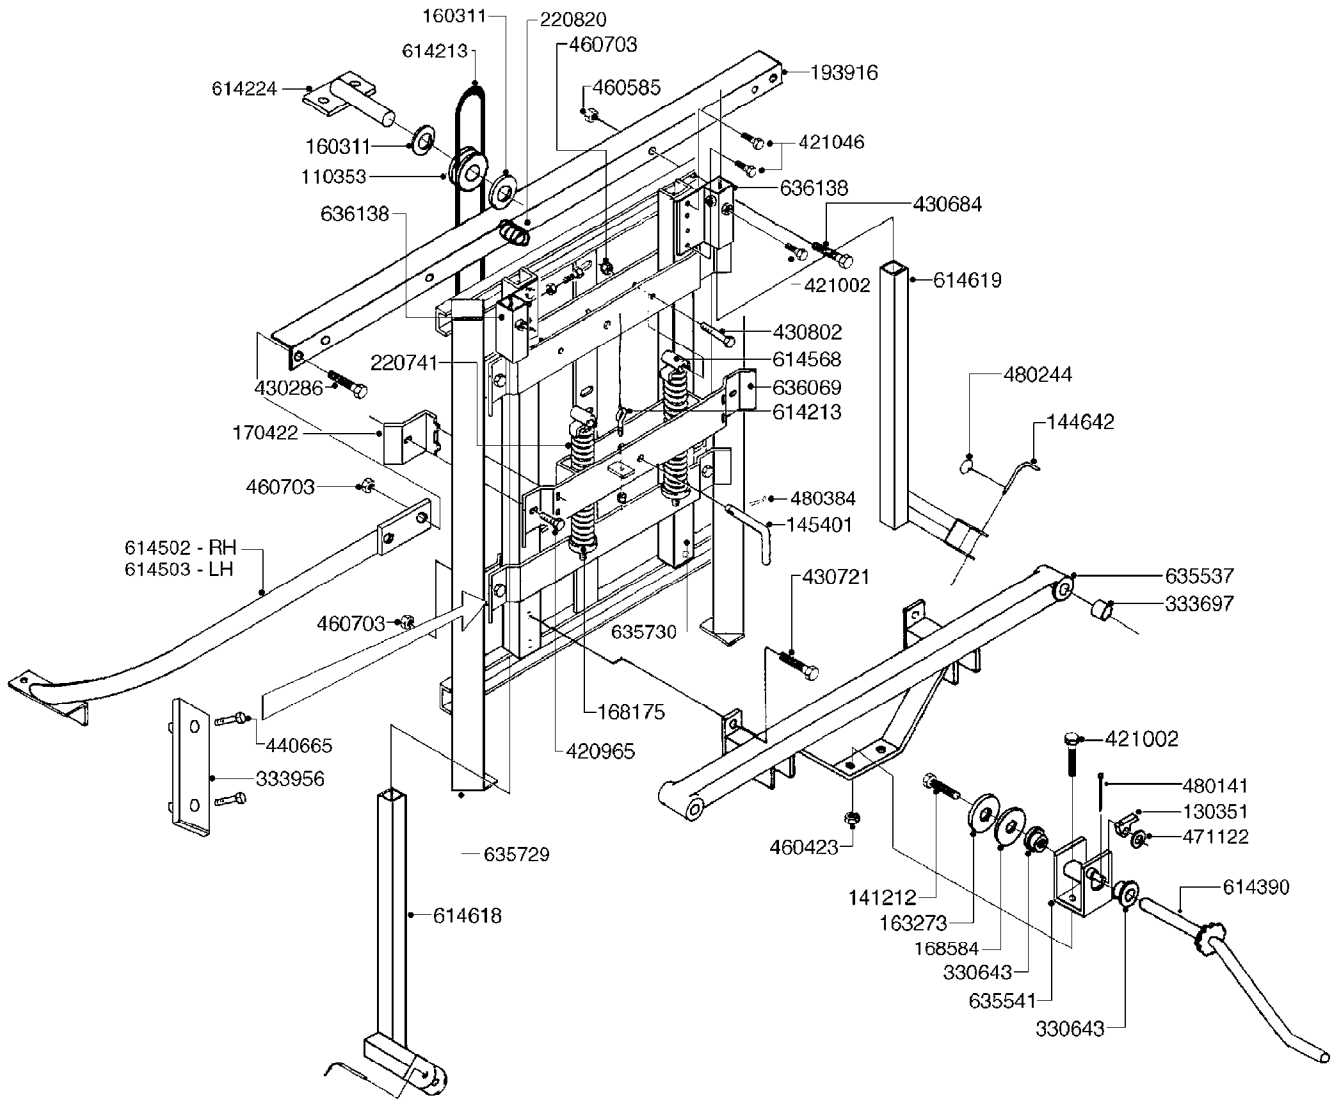

BOOM - MB H-FRAME ML-TRAILER  
D0150-HIN, 01:01:16

Page 0  
Date 07.02.2020 10:02

**D0150**

BOOM - MB H-FRAME ML-TRAILER  
D0150-HIN, 01:01:16

Page 1

Date 07.02.2020 10:02

parts-n°	order qty	description
144631	1	LOCKING PAWL
144642	1	LOCKING PAWL D10X65MM
193916	1	ANGLE IRON FOR MB BOOM BKTS.
283699	1	GREASE NIPPLE M6X1
333697	1	BUSHING D22/D16x25
421002	1	BOLT HEX 8.8 DEL M10X30 FT DIN933
430286	1	BOLT HEX 8.8 DEL M12X30 FT
430323	1	BOLT HEX 8.8 DEL M12X60
430581	1	BOLT HEX 8.8 DEL M16X40 FT
430765	1	BOLT HEX 8.8 DEL M16X55
460342	1	NUT HEX M10 DEL DIN934
460585	1	LOCKING NUT M16 DIN985 A2 SS
460703	1	NUT HEX M12X1.75 LOCK DIN985A2 SS
480244	1	PIN SNAP D4.5
614502	1	INCLINED BRACE RIGHT CAN
614503	1	INCLINED BRACE LEFT CAN
614616	1	H FRAME TUBE TL RIGHT
614617	1	H FRAME TUBE TL LEFT
614618	1	TRANS BRKT. F/MB BOOM (SHORT)
614619	1	TRANS BRKT. F/MB BOOM (LONG)
635537	1	TRAPEZE FRAME
636138	1	BRACKET