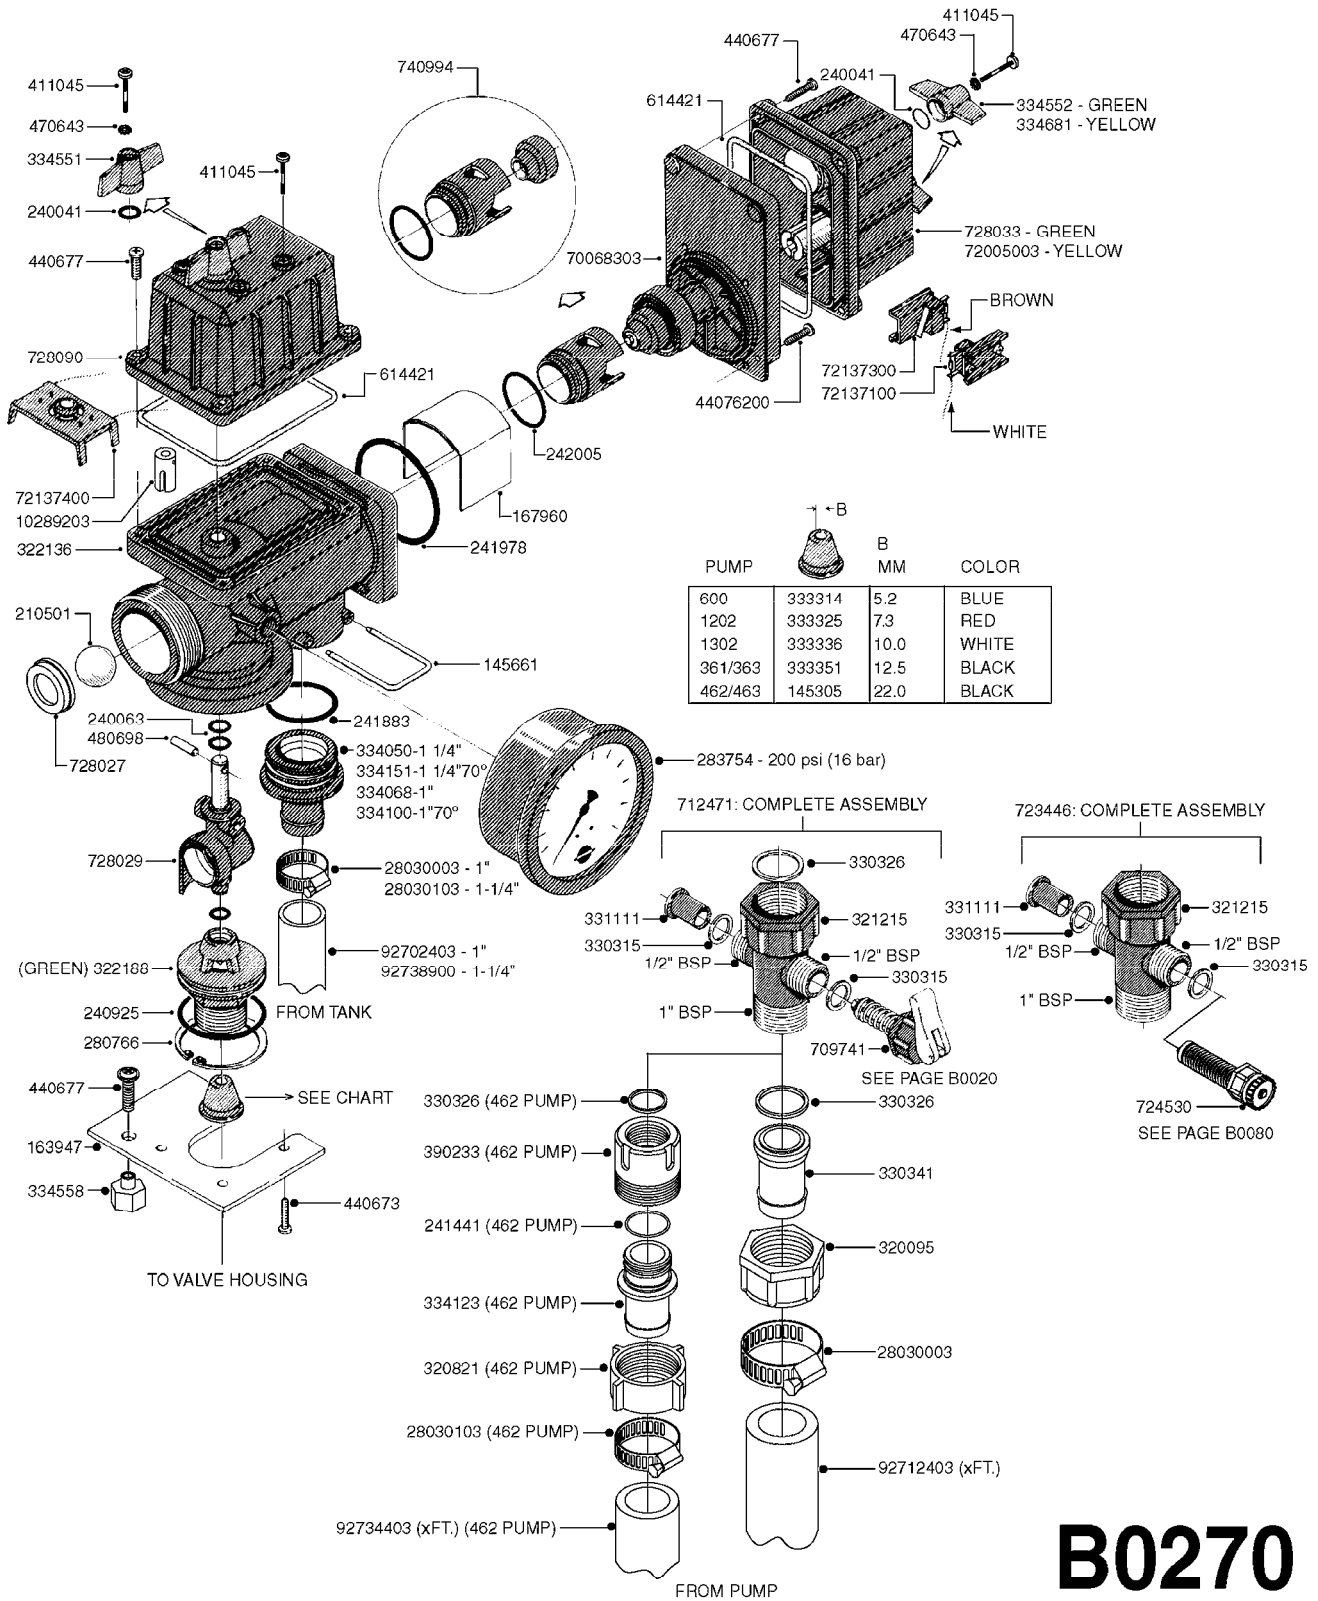

B0270

EC MASTER VALVE-ELEC. (GRN GRP)
B0270-HIN, 05:10:17

Page 1
Date 07.02.2020 10:01

parts-n°	order qty	description
145305	1	NOZZLE F.OP.UNIT PUMP 462
145661	1	FITT.DK S-61 FORK
163947	1	FITTING FOR BK 180
167960	1	WEAR SHIELD EC CONTROL
210501	1	BALL PLASTIC D25
240041	1	O-RING D15.1/10.3 X 2.4
240063	1	O-RING D14.1/9.3 X 2.4
240925	1	O-RING D49.5X3 NITRIL
241441	1	O-RING D29.3X3
241883	1	O-RING 3 X 39.2 NITRIL
241978	1	O-RING 64.5X3.0
242005	1	O-RING D32.1X1.6 NITRIL
280766	1	SNAP-RING INNER 55X2 DIN 472
283754	1	GAUGE 2.5'BR REAR PSI200 BAR16
320095	1	FITT.DK NUT 1" BSP
320821	1	FITT.DK NUT 1-1/2" BSP
321215	1	FITT.DK HOUSING F. AGITATION
322136	1	HOUSING F.OPERATING UNIT EC
322188	1	BOTTOM PIECE F.BALL EC
330315	1	O-RING D18.4/D13X.6
330326	1	O-RING D30/D24X2 F.1"NUT
330341	1	FITT.DK HB 1" F. 1" NUT
331111	1	VALVE SEAT FOR 1/2" DISTRIBUT.
333314	1	NOZZ.RESTRICTOR 600 BLUE
333325	1	NOZZ.RESTRICTOR 1202 RED
333336	1	NOZZ.RESTRICTOR 1302 WHITE
333351	1	NOZZ.RESTRICTOR 361 BLACK
334050	1	FITT.DK S-61 STR.1-1/4"
334068	1	FITT.DK S-61 STR.1"
334100	1	FITT.DK S-61 ELB.1" 110 DEG.
334123	1	FITT.DK HB 1-1/4"O-RNG F.1-1/2
334151	1	FITT.DK S-61 ELB.1-1/4"110 DEG
334551	1	GRIP F.MAN.OP.EC ON/OFF GREEN
334552	1	GRIP F.MAN.OP.EC PRES.REG.GREE
334558	1	NUT HEX PLASTIC INSERT
334681	1	GRIP F.MAN.OP.EC PRES.REG.YELL
390233	1	FITT.DK REDUC 1-1/2" X 1" BSP
411045	1	SCREW M4 X 16MM STAINLESS
440673	1	SCREW F.PLASTIC 5X12 SS
440677	1	SCREW F. PLASTIC 5X20 SS
470643	1	WASHER LOCK
480698	1	PIN M5X16 SLOTTED
614421	1	GASKET F/MOTOR HOUSE-ON/OFF TR
709741	1	VALVE ASSY. 1/2" FLIP LEVER
712471	1	AGITATION VALVE ASSY. ON/OFF
723446	1	AGITATION VALVE ASSY. ADJUST.
724530	1	THUMB WHEEL FOR AGITATION
728027	1	BUSHING WITH SEAT
728029	1	HOUSING F.BALL MOUNT EC
728033	1	MOTOR UNIT F.PRES.REG.EC GREEN
728090	1	MOTOR UNIT F.ON/OFF EC GREEN
740994	1	PRESS REG.CONE&CYL. STD RATE
10289203	1	COUPLER FOR EC ELEC.CONTROL
28030003	1	CLAMP HOSE GEAR P1" 6716
28030103	1	CLAMP HOSE GEAR P5/4-S1.5"6724
44076200	1	SCREW WN5451 5X16 SS TORX
70068303	1	BRKT. PLATE F/PRES. CONT.2XNUT
72005003	1	REGULATOR MOTOR SUBST.
72137100	1	MCROSWCH ASSY F.PRSR REG WHT W
72137300	1	MCROSWCH ASSY F.PRSR REG BRN W
72137400	1	MCROSWCH ASSY F. ON/OFF VLV