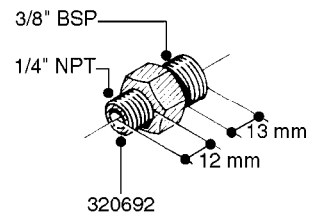

**L0030**

FITTINGS - HEXAGON NIPPLES  
L0030-HIN, 01:01:16

Page 1  
Date 07.02.2020 10:02

parts-n°	order qty	description
10015303	1	FITT.PO.HN 1.00X1.00 M1000
10425003	1	FITT.PO.HN 1.25X1.00 MCPHEE
320132	1	FITT.DK HN 1" BSP
320176	1	FITT.DK HN 3/8"X1/2" BSP
320445	1	FITT.DK HN 1/4"X3/8" BSP
320655	1	FITT.DK HN 1/2"-1/2" BSP
320692	1	FITT.DK HN 3/8'BSPX1/4'NPT
320703	1	FITT.DK HN 3/8BSP X1/2 &1/4NPT
320725	1	FITT.DK NIPPLE 3/8"-3/8" BSP
320902	1	FITT.DK HN 3/8'X 1/4' BSP
390232	1	FITT.DK HN 1-1/2' X 1-1/4' BSP
390276	1	FITT.DK HN 1'BSP