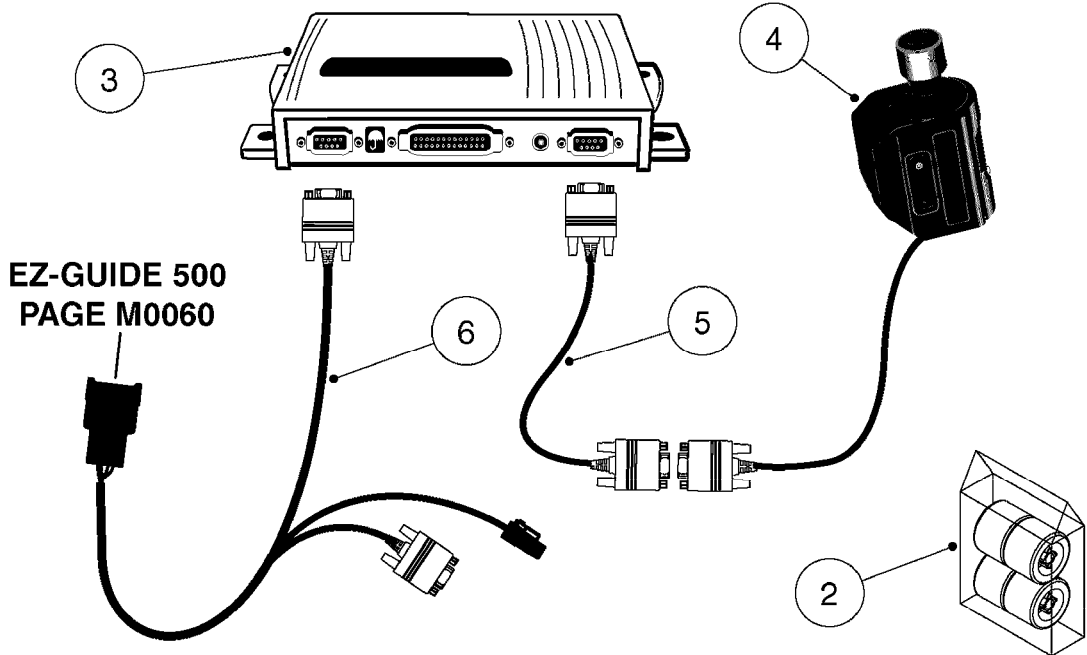

EZ-STEER 500  
PAGE M0070

COMPLETE ASSEMBLY 13

COMPLETE ASSEMBLIES  
WHOLEGOODS ITEMS

**M0060**

EZ-GUIDE 500 LIGHTBAR  
M0060-HIN, 01:01:16

Page 1  
Date 07.02.2020 10:03

Pos.	parts-n°	order qty	description
1	26007603	1	CABLE, ANTENNA, EZGUIDEPLUS
2	26012203	1	EZ-STEER/GUIDE 500 ADAPT.CABLE
3	26015303	1	REMOTE KEYPAD EZGUIDE 500/250
3	28048403	1	DECAL - REMOTE OVERLAY 500/250
4	26015403	1	EZ-GUIDE 500 CABLE POWER/CAN90
5	26015503	1	EZ-GUIDE 500 Z PLUS ANTENNA
5	26015603	1	ANTENNA AG15 L1,EZ GDE 500/250
6	26015703	1	EZ-GUIDE 500 DGPS DISPLAY
6	26015803	1	EZ-GUIDE 500 OMNISTAR DISPLAY
7	26016103	1	EZ-GUIDE 500 CABLE UNTERM.FUSE
8	26016203	1	EZ-GUIDE 500 POWER CONN.CABLE
9	28048203	1	EZ-GUIDE 500 MOUNT F.AG15 ANT.
10	28048303	1	EZ-GUIDE 250/500 RAM MNT.1.5"
11	29003803	1	EZ-GUIDE 500 CD,GET.STARTED V1
12	67215403	1	EZ-GUIDE 500 QUICK REF.CARD V1
13	84208303	1	EZ GUIDE 500 LIGHTBAR (DGPS)
13	84208403	1	EZ GUIDE 500 LIGHTBAR (XP/HP)
13	84208503	1	EZ GUIDE 500 LIGHTBAR (RTK)