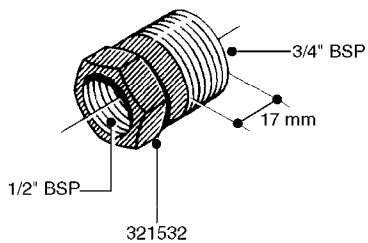

**L0030**

FITTINGS - HEXAGON NIPPLES  
L0030-HIN, 01:01:16

Page 1  
Date 07.02.2020 10:02

parts-n°	order qty	description
10015303	1	FITT.PO.HN 1.00X1.00 M1000
10425003	1	FITT.PO.HN 1.25X1.00 MCPHEE
320132	1	FITT.DK HN 1" BSP
320176	1	FITT.DK HN 3/8"X1/2" BSP
320445	1	FITT.DK HN 1/4"X3/8" BSP
320655	1	FITT.DK HN 1/2"-1/2" BSP
320692	1	FITT.DK HN 3/8'BSPX1/4'NPT
320703	1	FITT.DK HN 3/8BSP X1/2 &1/4NPT
320725	1	FITT.DK NIPPLE 3/8"-3/8" BSP
320902	1	FITT.DK HN 3/8'X 1/4' BSP
390232	1	FITT.DK HN 1-1/2' X 1-1/4' BSP
390276	1	FITT.DK HN 1'BSP