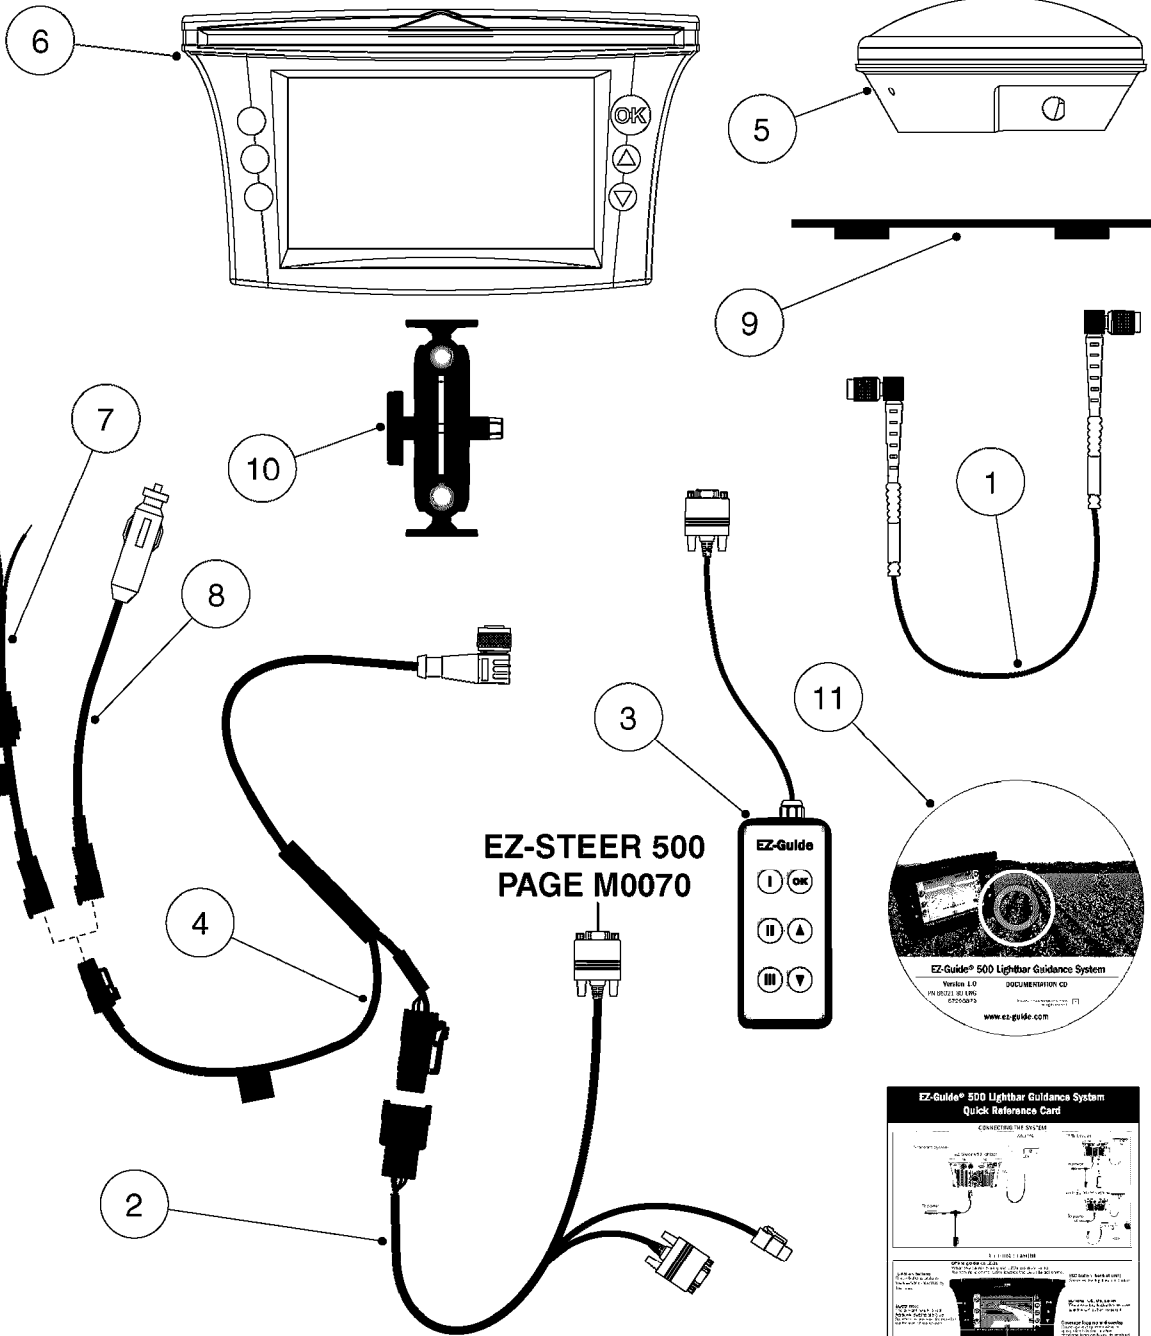

EZ-STEER 500  
PAGE M0070

COMPLETE ASSEMBLY 13

COMPLETE ASSEMBLIES  
WHOLEGOODS ITEMS

**M0060**

EZ-GUIDE 500 LIGHTBAR  
M0060-HIN, 01:01:16

Page 1  
Date 07.02.2020 10:03

Pos.	parts-n°	order qty	description
1	26007603	1	CABLE, ANTENNA, EZGUIDEPLUS
2	26012203	1	EZ-STEER/GUIDE 500 ADAPT.CABLE
3	26015303	1	REMOTE KEYPAD EZGUIDE 500/250
3	28048403	1	DECAL - REMOTE OVERLAY 500/250
4	26015403	1	EZ-GUIDE 500 CABLE POWER/CAN90
5	26015503	1	EZ-GUIDE 500 Z PLUS ANTENNA
5	26015603	1	ANTENNA AG15 L1,EZ GDE 500/250
6	26015703	1	EZ-GUIDE 500 DGPS DISPLAY
6	26015803	1	EZ-GUIDE 500 OMNISTAR DISPLAY
7	26016103	1	EZ-GUIDE 500 CABLE UNTERM.FUSE
8	26016203	1	EZ-GUIDE 500 POWER CONN.CABLE
9	28048203	1	EZ-GUIDE 500 MOUNT F.AG15 ANT.
10	28048303	1	EZ-GUIDE 250/500 RAM MNT.1.5"
11	29003803	1	EZ-GUIDE 500 CD,GET.STARTED V1
12	67215403	1	EZ-GUIDE 500 QUICK REF.CARD V1
13	84208303	1	EZ GUIDE 500 LIGHTBAR (DGPS)
13	84208403	1	EZ GUIDE 500 LIGHTBAR (XP/HP)
13	84208503	1	EZ GUIDE 500 LIGHTBAR (RTK)