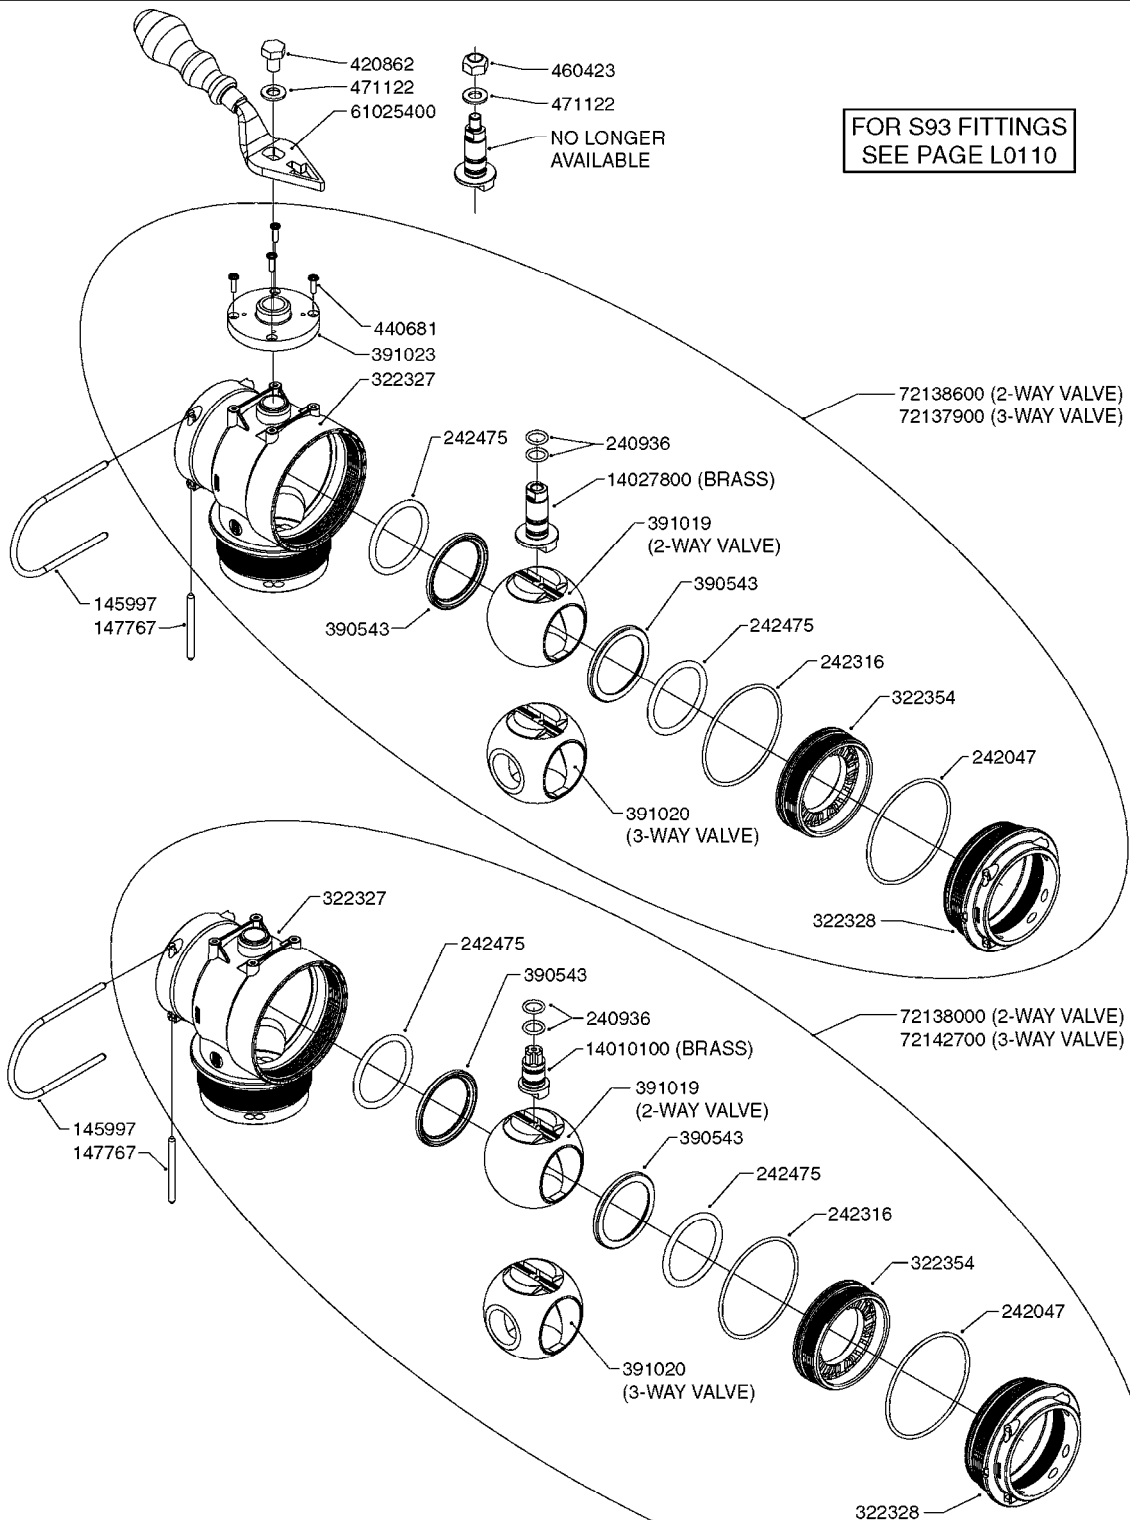

				2-WAY
				3-WAY

FOR S93 FITTINGS  
SEE PAGE L0110

**B0530**

MANIFOLD - S93 VALVE  
B0530-HIN, 28:01:19

Page 1

Date 07.02.2020 10:01

parts-n°	order qty	description
145997	1	FITT.DK S-93 FORK
240936	1	O-RING D13.3X2.4 NITRIL
242047	1	O-RING 89.5 X 3.0 VITON
242316	1	O-RING D84.5X3.0 NITRIL
242451	1	O'RING D56.0 x 3.0 VITON
242475	1	O'RING D56.52x5.33 SH70-VITON
322327	1	HOUSING, VALVE, S93, 220 PSI
322328	1	END CAP F.VALVE S-93
322354	1	THRUST PLATE F.3-WAY VALVES-93
334578	1	HANDLE FOR VALVE 'OLD' STYLE
334579	1	SPINDLE F.3 WAY VALVE S-93
334587	1	FACE PLATE F.BALL VALVE BLACK
334594	1	PLUG F.VALVE HANDLE BLACK
334597	1	PLUG F.VALVE HANDLE YELLOW
334900	1	HANDLE F.3 WAY VALVE TALL '00
390543	1	SEAT F.BALL 3-WAY VALVE S-93
390544	1	BALL FOR S93 VALVE, 3 HOLES
391019	1	BALL F.2 WAY S93 SMART VALVE
440681	1	SCREW F. PLASTIC 4MM X 14LG SS
440685	1	SCREW F.PLASTIC 4X14 SS C-SUNK
440729	1	SCREW F. PLASTIC 4MM X40LG SS
480487	1	PIN M5X60 SLOTTED GALV
741447	1	REPAIR KIT F.S93 VALVE - VITON
741726	1	REPAIR KIT F.S93 VALVE VIT.'02
14010100	1	SPINDLE F.SMART VALVE S-93
28168400	1	HAIRPIN Ø5 S67/S93
72082300	1	VALVE 3 WAYS MANUAL Ø50 S93
72082400	1	VALVE 2"-S93 3 WAY