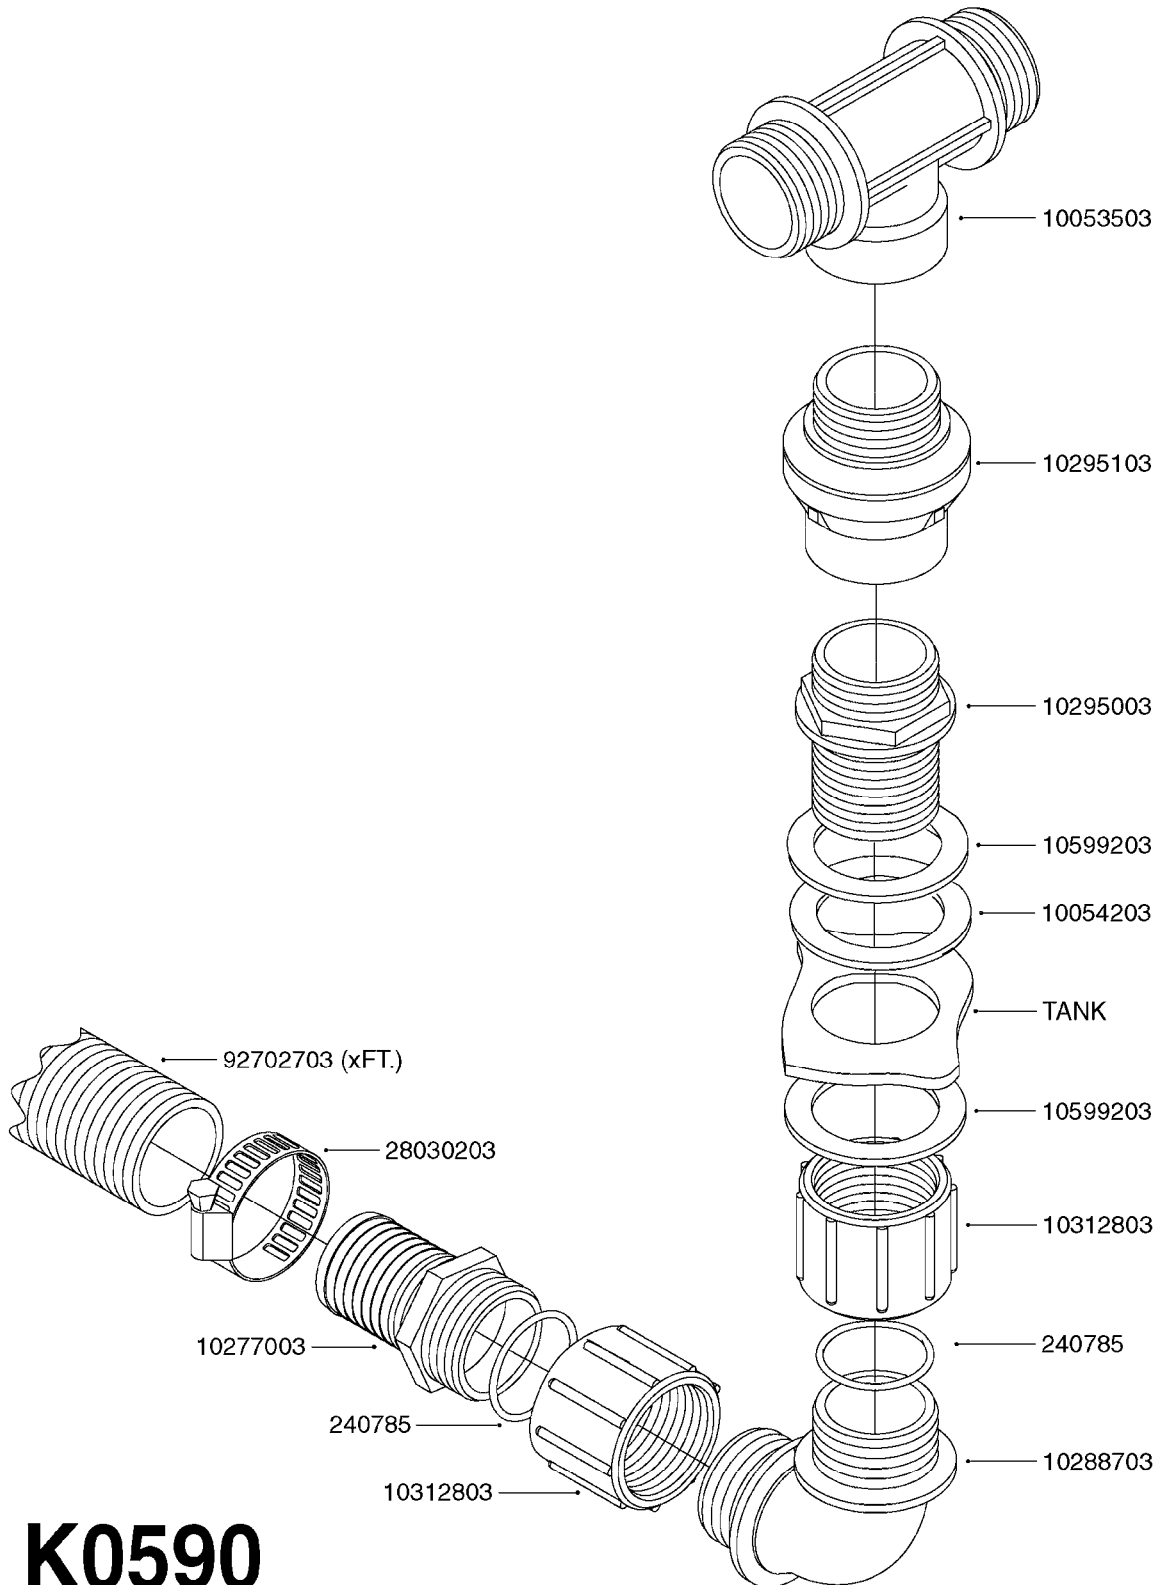

**K0580**

**COMPLETE ASSEMBLIES  
WHOLEGOODS ITEMS**

QUICKFILL-PLMBNG SYS-TRLR SPYR  
K0580-HIN, 01:01:16

Page 1  
Date 07.02.2020 10:02

parts-n°	order qty	description
10053503	1	FITT.PO.TEE 2"MX2"FX2"M BSP
10053703	1	FITT.PO.HB STR. 2"BSP #4411
10054103	1	FITT.PO.NUT 2" BSP JAMB MCPHEE
10054203	1	GASKET F. 2" FITTINGS RUBBER
10275703	1	*QUICK FILL KIT 650/950M
10277003	1	FITT.PO.HB 2.00X2.00 MCPHEE
10288703	1	FITT.PO.EL 2MX2M 90 DEG MCPHEE
10295003	1	FITT.PO.HN 2' 250071
10295103	1	FOOT VALVE 2" 504019
10312803	1	FITT.PO.BU 2' X 2'
10491303	1	ANGLE FOR HC950 QUICK FILL
10512303	1	QUICK FILL KIT NAV. (DON'T ORD)
28030203	1	CLAMP HOSE T-BOLT S2" 235-67
92702703	1	HOSE PVC SUCT GRAY 2"