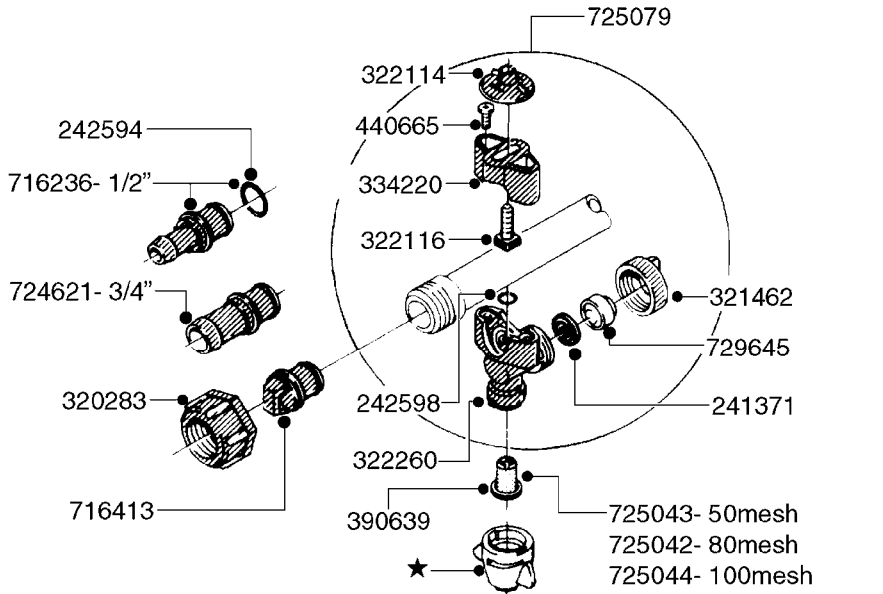

**D1060**

BOOM-NOZZLES QUINTASTREAM  
D1060-HIN, 01:01:16

Page 1

Date 07.02.2020 10:02

Pos.	parts-n°	order qty	description
1	372011	1	NOZZLE ISO QS-015-5H GREEN
1	372012	1	NOZZLE ISO QS-02-5H YELLOW
1	372013	1	NOZZLE ISO QS-03-5H BLUE
1	372014	1	NOZZLE ISO QS-04-5H RED
1	372015	1	NOZZLE ISO QS-05-5H BROWN
1	372016	1	NOZZLE ISO QS-06-5H GREY
1	372017	1	NOZZLE ISO QS-08-5H WHITE
1	372018	1	NOZZLE ISO QS-10-5H LT. BLUE
1	372019	1	NOZZLE ISO QS-15-5H LT. GREEN
2	372002	1	ISO QNTSTRM 015 S-GREEN
2	372003	1	ISO QNTSTRM 02 S-YELLOW
2	372004	1	ISO QNTSTRM 03 S-BLUE
2	372005	1	ISO QNTSTRM 04 S-RED
2	372006	1	ISO QNTSTRM 05 S-BROWN
2	372007	1	ISO QNTSTRM 06 S-GREY
2	372008	1	ISO QNTSTRM 08 S-WHITE
2	372009	1	ISO QNTSTRM 10 S-LT.BLU
2	372010	1	ISO QNTSTRM 15 S-LT.GRN