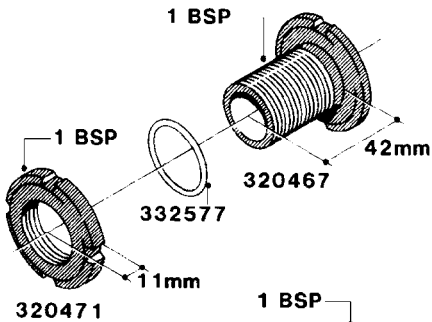

L0060

FITTINGS - BULKHEAD
L0060-HIN, 01:01:16

Page 1

Date 07.02.2020 10:02

parts-n°	order qty	description
141046	1	NUT 3/8" BSP
141341	1	NUT 1/4' BSP
240284	1	O-RING D82,5/75 X 3,5
320456	1	FITT.DK BULKHEAD 1"BSP DOUBLE
320467	1	FITT.DK BULKHEAD 1"BSP SINGLE
320471	1	FITT.DK NUT 1" BSP JAMB
320541	1	FITT.DK BULKHEAD 2-1/2'BSP SIN
320552	1	FITT.DK NUT 2-1/2' BSP JAMB
320644	1	FITT.DK ELB.3/4"HB X 1" BSP
320784	1	FITT.DK CAP 1-1/2" BSP
320795	1	FITT.DK NUT 1-1/2" BSP JAMB
320935	1	FITT.DK BULKHEAD 1/4' BSP SING
320946	1	FITT.DK BULKHEAD 3/8' BSP SING
321296	1	FITT.DK BULKHEAD 1/2" BSP SING
321307	1	FITT.DK NUT 1/2" BSP JAMB
321333	1	FITT.DK BULK 1-1/2" X 1"F BSP
330061	1	O-RING D16/D11X2,5
330072	1	O-RING D53.5/D45.5X4
330212	1	O-RING D19/D14X2.4 F.1/2"NUT
332577	1	O-RING D38/D30X4 F.1" PUR.
332592	1	O-RING D26/D20X3