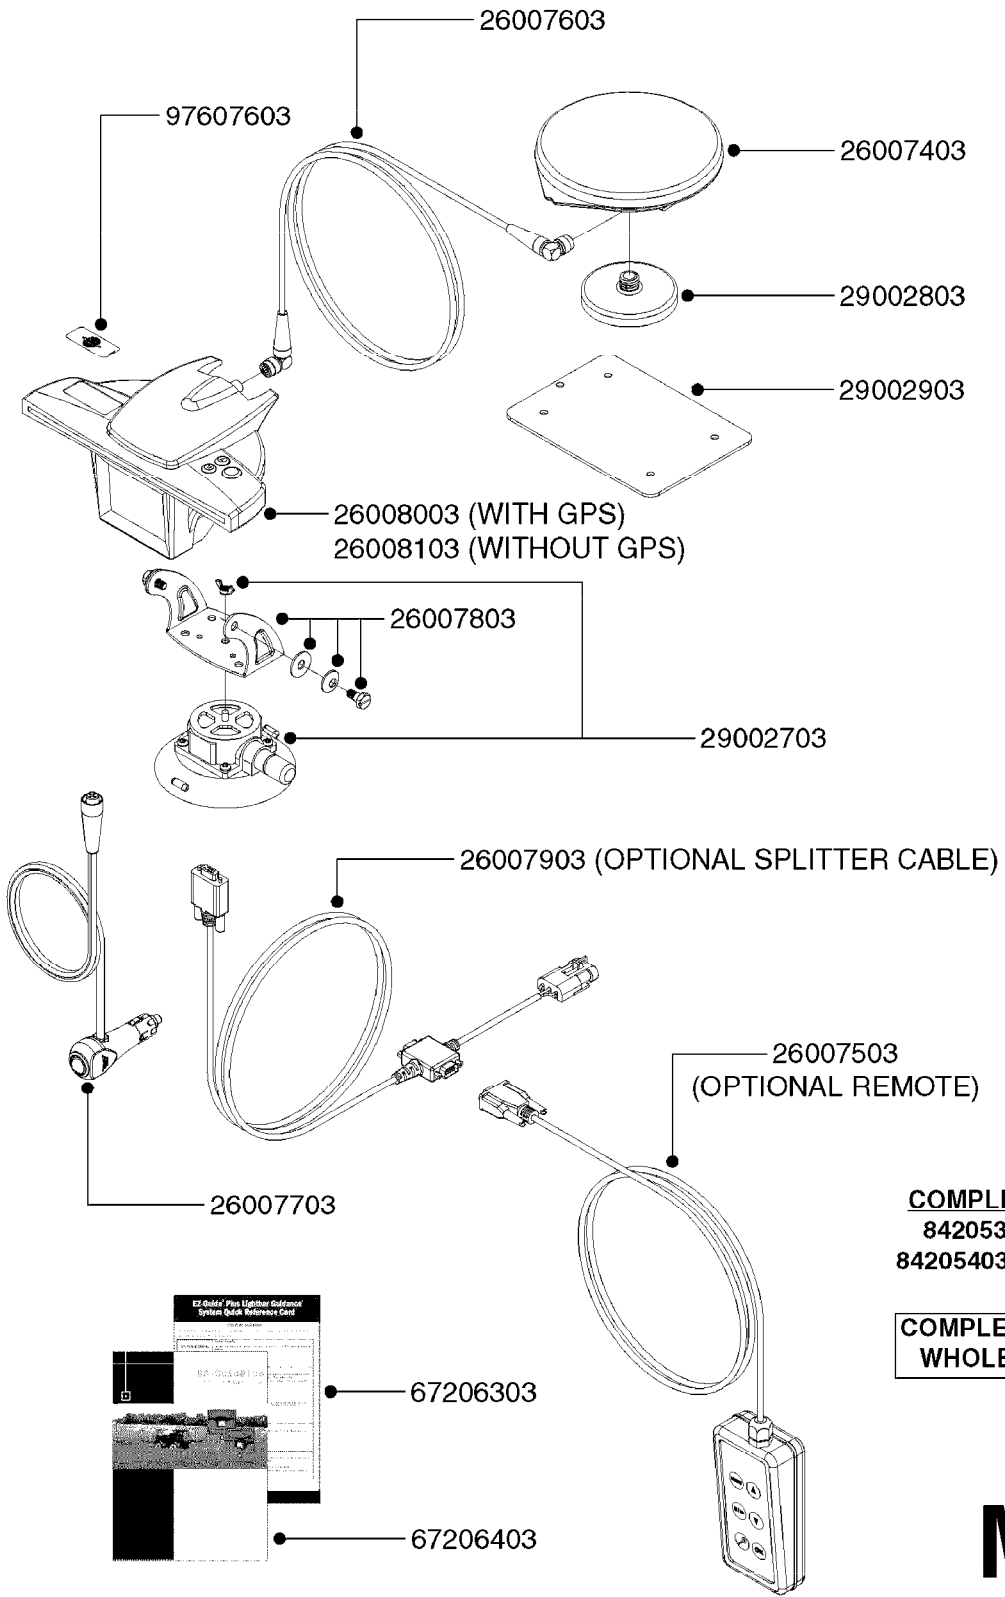

3 COMPLETE ASSEMBLY

**M0030**

CFX-750 DISPLAY, DGPS  
M0030-HIN, 01:01:16

Page 1  
Date 07.02.2020 10:03

Pos.	parts-n°	order qty	description
1	26007603	1	CABLE, ANTENNA, EZGUIDEPLUS
2	26012003	1	NULL MODEM CABLE
3	26021403	1	CFX-750 DISPLAY, DGPS
4	26021603	1	CABLE, POWER BUS, CAN CFX-750
5	26021703	1	CABLE, ASC INTERFACE, CFX-750
6	26021803	1	AG-25 ANTENNA L1/L2 GLN
7	26022103	1	CFX-750 DISPLAY ONLY
8	26022603	1	CFX-750 Basic Power Cable
9	28048203	1	EZ-GUIDE 500 MOUNT F.AG15 ANT.
10	28048303	1	EZ-GUIDE 250/500 RAM MNT.1.5"