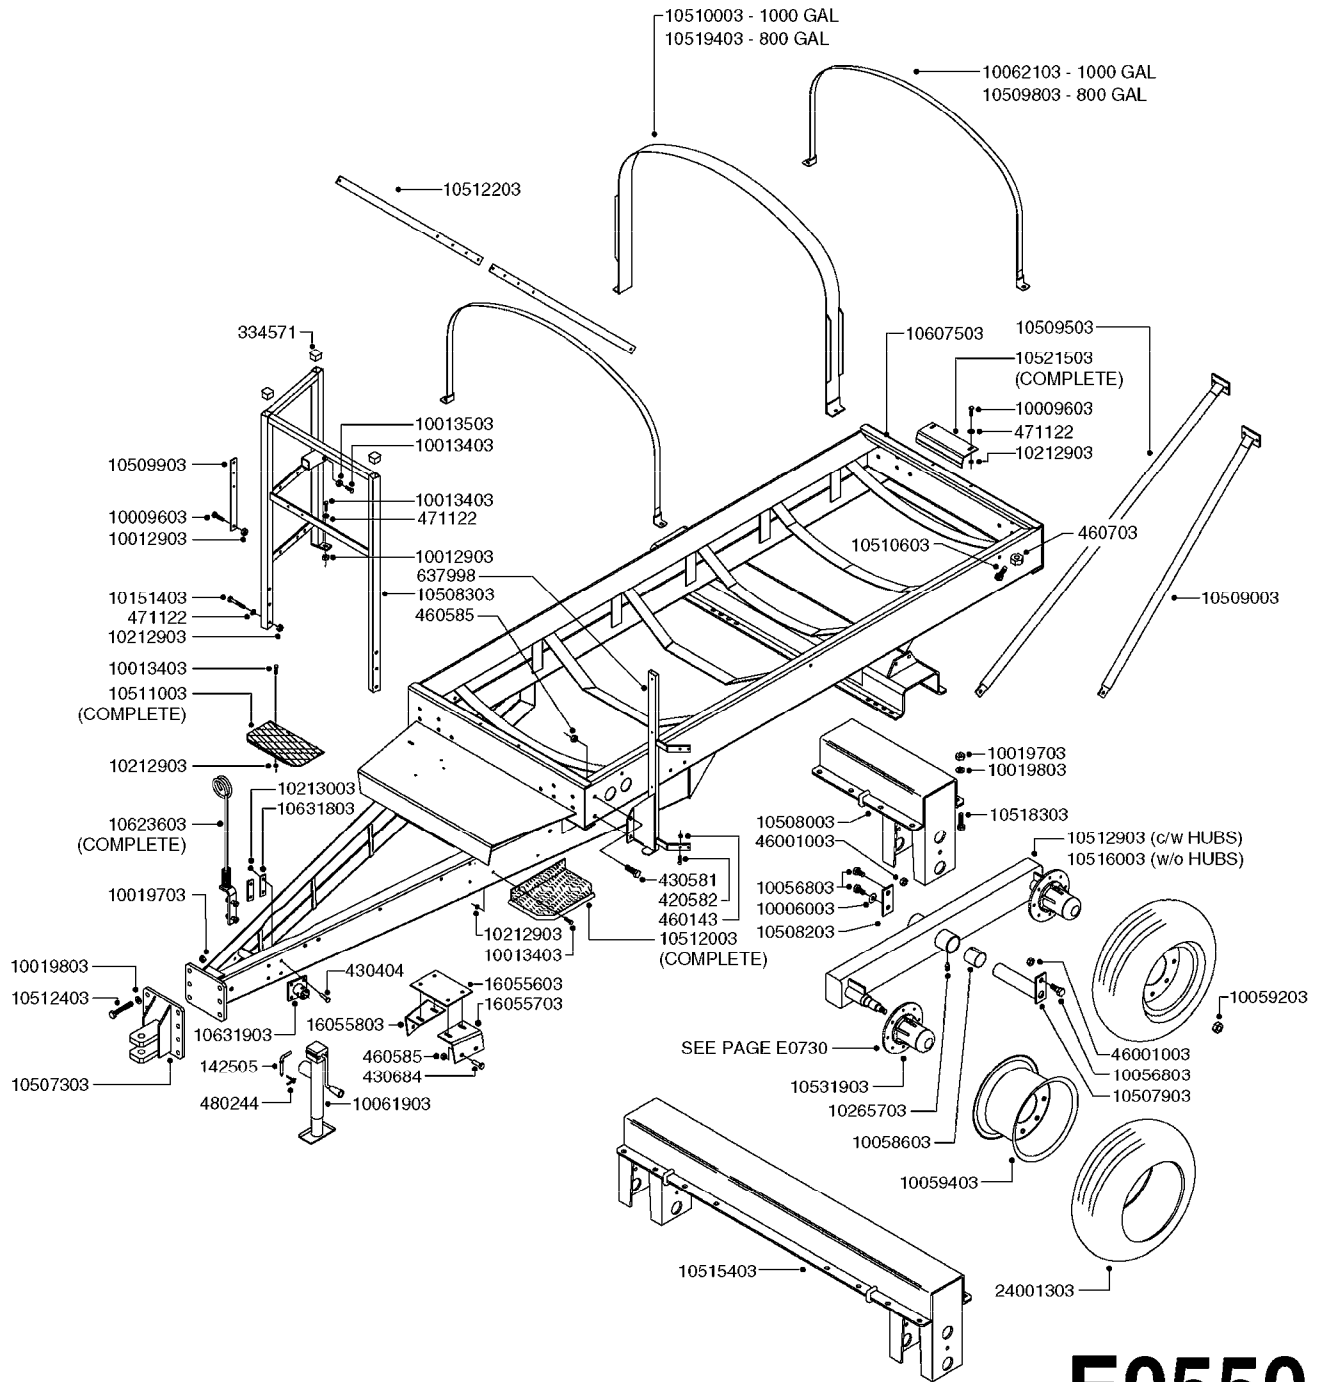

E0550

FRAME-NAV.M TA800/1000 POST'05
E0550-HIN, 15:08:16

Page

1

Date

07.02.2020 10:02

parts-n°	order qty	description
142505	1	LOCKING PAWL 12 X 70MM
334571	1	PLUG 40x40x2 F.SQ.TUBE
420582	1	BOLT HEX 8.8 DEL M8X20 FT A2
430404	1	BOLT HEX 8.8 DEL M12X50
430581	1	BOLT HEX 8.8 DEL M16X40 FT
430684	1	BOLT HEX 8.8 DEL M16X30 FT
460143	1	SELF LOCK NUT M8 SST A2 DIN985
460585	1	LOCKING NUT M16 DIN985 A2 SS
460703	1	NUT HEX M12X1.75 LOCK DIN985A2 SS
471122	1	WASHER, M10, Ø20/10.5X 2.0, SS
480244	1	PIN SNAP D4.5
637998	1	MANIFOLD BKT. NAVIGATOR
10006003	1	WASHER LOCK 5/8"
10009603	1	BOLT HEX 3/8 NC GR.2 01.00"
10012903	1	PUMP HYPRO C9016 540 RPM 90023
10013403	1	BOLT HEX 3/8-16X1 1/4 HCS Z5
10013503	1	NUT HEX NC 3/8"
10019703	1	NUT HEX NC FHN 3/4-10 Z 5
10019803	1	WASHER LOCK L/W Z 3/4"
10056803	1	BOLT HEX 5/8 NC GR.5 01.50"
10058603	1	GARLOCK 2.5"DU 2.5" TA800/1000
10059203	1	BOLT WHEEL 9/16"x1-1/4"UNF 90D
10059403	1	RIM 15X10 X 8-8-6 +1.062OFFSET
10061903	1	JACK F300/500/575 5000LB
10062103	1	STRAP F. NAV M TNK 1000 110"LG
10151403	1	BOLT HEX 3/8 NC GR.2 02.50"
10212903	1	NUT HEX NC (NYLON LOCK) 3/8"
10213003	1	NUT HEX NC (NYLON LOCK) 7/16"
10265703	1	GREASE ZERK 5MM PRESS FIT
10507303	1	CLEVIS NAV.550/800/1000 GAL.
10507903	1	PIN F.PIVOT NAV800/1000
10508003	1	UPRIGHT W/M 800/1000 TANDEM
10508203	1	FLATBAR TANDEM NAV800/1000
10508303	1	HANDRAIL NAV 800/1000 GAL.
10509003	1	SIDE BRACE NAV8/1000 45-66'EAG
10509503	1	SIDE BRACE NAV8/1000 80-90'EAG
10509803	1	STRAP F.NAV TANK 800 GAL.
10509903	1	FLATBAR F.FILTER
10510003	1	STRAP F.TANK REINFOR.1000 NAV
10510603	1	BOLT F.ANCHOR STRAP
10511003	1	FRONT STEP ASSY.550/800/1000
10512003	1	SIDE STEP ASSY.550/800/1000
10512203	1	FLATBAR SIDE STRAP F.NAV8/1000
10512403	1	BOLT HEX 3/4 NC GR.8 02.25"
10512903	1	TANDEM BEAM ASSY.800/1000
10515403	1	AXLE W/M NAV.TA 800/1000 120"
10516003	1	TANDEM BEAM W/M NAV W/SPINDLE
10518303	1	BOLT HEX 2&3/4 NC GR.8 3.00"
10519403	1	STRAP F.TANK REINFOR.800 NAV
10521503	1	NAV TANK STOP BKT.KIT
10531903	1	HUB ASSY.COMP.F.2-1/8" SPINDLE
10607503	1	FRAME NAVIGATOR 800/1000-98
10623603	1	CABLE & HOSE HOLDER NAV.
10631803	1	FLATBAR 1/4" x 110MM F.JACK
10631903	1	JACK MOUNT NAV550/1000 W/MOUNT
16055603	1	PUMP MT. PLATE DIA. NAV. M
16055703	1	PUMP MT. PLATE L.H. DIA. NAV.M
16055803	1	PUMP MT. PLATE R.H. DIA. NAV.M
24001303	1	TIRE 12.5L-15SL 12 PLY
46001003	1	NUT HEX 5/8"-11 NYLOCK