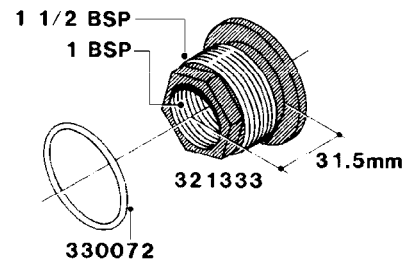

L0060

FITTINGS - BULKHEAD
L0060-HIN, 01:01:16

Page 1

Date 07.02.2020 10:02

parts-n°	order qty	description
141046	1	NUT 3/8" BSP
141341	1	NUT 1/4' BSP
240284	1	O-RING D82,5/75 X 3,5
320456	1	FITT.DK BULKHEAD 1"BSP DOUBLE
320467	1	FITT.DK BULKHEAD 1"BSP SINGLE
320471	1	FITT.DK NUT 1" BSP JAMB
320541	1	FITT.DK BULKHEAD 2-1/2'BSP SIN
320552	1	FITT.DK NUT 2-1/2' BSP JAMB
320644	1	FITT.DK ELB.3/4"HB X 1" BSP
320784	1	FITT.DK CAP 1-1/2" BSP
320795	1	FITT.DK NUT 1-1/2" BSP JAMB
320935	1	FITT.DK BULKHEAD 1/4' BSP SING
320946	1	FITT.DK BULKHEAD 3/8' BSP SING
321296	1	FITT.DK BULKHEAD 1/2" BSP SING
321307	1	FITT.DK NUT 1/2" BSP JAMB
321333	1	FITT.DK BULK 1-1/2" X 1"F BSP
330061	1	O-RING D16/D11X2,5
330072	1	O-RING D53.5/D45.5X4
330212	1	O-RING D19/D14X2.4 F.1/2"NUT
332577	1	O-RING D38/D30X4 F.1" PUR.
332592	1	O-RING D26/D20X3