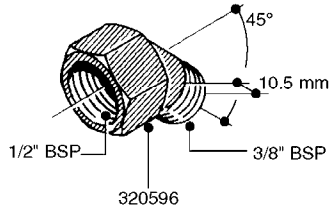

**L0030**

FITTINGS - HEXAGON NIPPLES  
L0030-HIN, 01:01:16

Page 1  
Date 07.02.2020 10:02

parts-n°	order qty	description
10015303	1	FITT.PO.HN 1.00X1.00 M1000
10425003	1	FITT.PO.HN 1.25X1.00 MCPHEE
320132	1	FITT.DK HN 1" BSP
320176	1	FITT.DK HN 3/8"X1/2" BSP
320445	1	FITT.DK HN 1/4"X3/8" BSP
320655	1	FITT.DK HN 1/2"-1/2" BSP
320692	1	FITT.DK HN 3/8'BSPX1/4'NPT
320703	1	FITT.DK HN 3/8BSP X1/2 &1/4NPT
320725	1	FITT.DK NIPPLE 3/8"-3/8" BSP
320902	1	FITT.DK HN 3/8'X 1/4' BSP
390232	1	FITT.DK HN 1-1/2' X 1-1/4' BSP
390276	1	FITT.DK HN 1'BSP