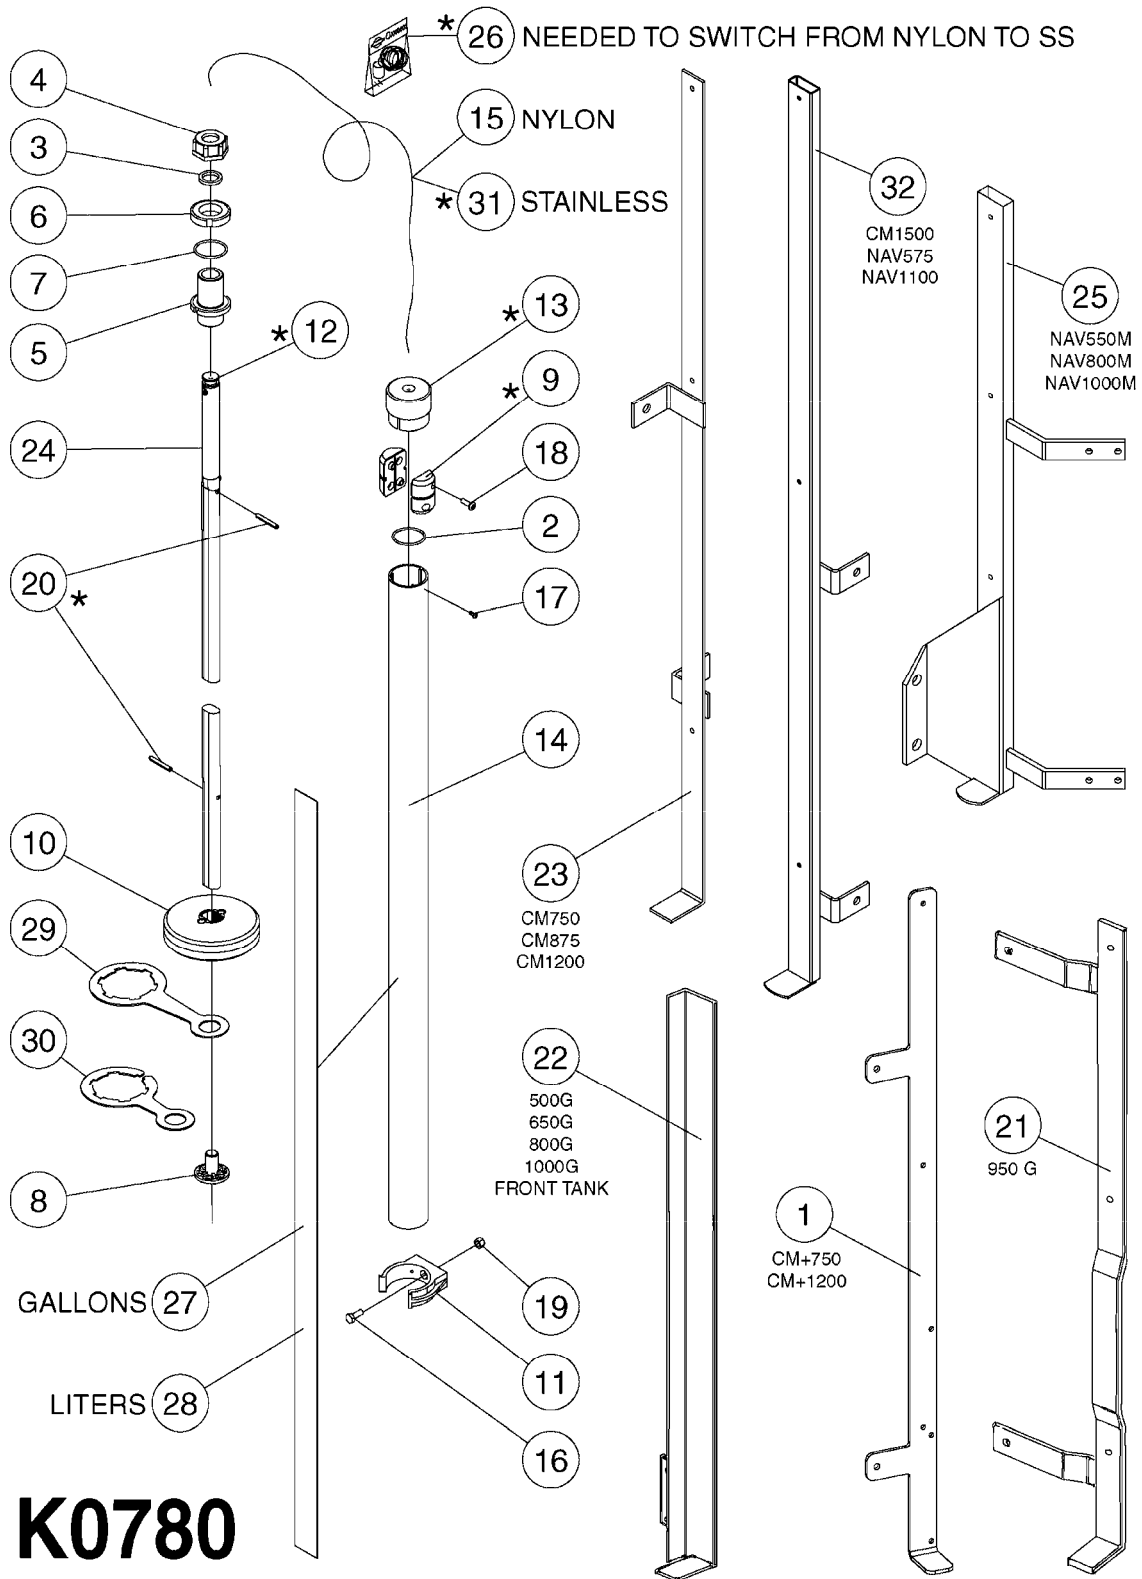

K0780

SIGHT GAUGE - REMOTE
K0780-HIN, 25:09:19

Page 1
Date 07.02.2020 10:02

Pos.	parts-n°	order qty	description
1	161950	1	SIGHT GAUGE MT BKT CM+ 750/120
2	242262	1	O-RING D31X3 VITON
3	242309	1	SEAL Ø22 ID Ø30 OD X 4 HIGH
4	320095	1	FITT.DK NUT 1" BSP
5	320456	1	FITT.DK BULKHEAD 1"BSP DOUBLE
6	320471	1	FITT.DK NUT 1" BSP JAMB
7	332577	1	O-RING D38/D30X4 F.1" PUR.
8	333864	1	GUIDE F. SAFETY VALVE SPRING
9	334513	1	MARKER HALF SIGHT GAUGE
10	334515	1	FLOATER FOR LIQUID LEVEL
11	334523	1	PIPE HOLDER Ø51.5
12	334849	1	SIGHT GAUGE GUIDE F. SS TUBE
13	334850	1	GUIDE F. SIGHT GAUGE TUBE TOP
14	341202	1	TUBE F.SIGHT GAUGE L=40"
14	341204	1	SIGHT GAUGE TUBE L=59"
14	341283	1	TUBE F.SIGHT GAUGE L=72"
14	341307	1	TUBE F.SIGHT GAUGE L=75" NCM 4400
14	341339	1	TUBE F.SIGHT GAUGE L=82" NCM 6600
14	341340	1	TUBE F.SIGHT GAUGE L=94" (2382) NCM 9000
14	34000703	1	TUBE F. DRY GAUGE L=1200 BENT RANGER 2000 & 2200
15	390487	1	CORD NYLON/SIGHT GAUGE 4500mm OLDER MODELS ONLY
16	410185	1	BOLT HEX 8.8 DEL M6X16
16	410362	1	BOLT HEX 8.8 SS M6X20
17	440663	1	SCREW 3/8" NR4 STAINLESS
18	440677	1	SCREW F. PLASTIC 5X20 SS
19	460261	1	NUT HEX M6X1.00 LOCK DIN985 A2 SS
20	480717	1	PIN E 5X40 SST
20	480730	1	PIN ROLL 5X30 STAINLESS STEEL
21	615197	1	BKT.SIGHT GAUGE HC950
22	615308	1	BRACKET FOR SIGHT TUBE
23	615941	1	SIGHT GAUGE MOUNT BRACKET CM
24	615942	1	GUIDE TUBE F.FLOATER CM1200G
24	615943	1	GUIDE TUBE F.FLOATER CM875G
24	615944	1	GUIDE TUBE F.FLOATER, L=1680 HC 950, NAV 575, NAV 3500, CM 750
24	615945	1	GUIDE TUBE F.FLOATER, L=1610, NV3000 NAV 3000 & HC650
24	615947	1	GUIDE TUBE F.FLOATER TR 500G
24	615948	1	GUIDE TUBE F.FLOATER MA 1000-1200-1500 L
24	615949	1	GUIDE TUBE F.FLOATER MEGA 230G
24	615951	1	GUIDE TUBE F.FLOATER NAV800G
24	615952	1	GUIDE TUBE F.FLOATER NAV1000G
24	615954	1	GUIDE TUBE F. FLOATER F.T.250G
24	615955	1	GUIDE TUBE F.FLOATER FT.350G
24	615957	1	GUIDE TUBE F.FLOATER NAV.550G
24	61022100	1	GUIDE TUBE F NP1100/CM1500
24	61022600	1	GUIDE TUBE F.FLOATER RANGER RANGER 2000 & 2200
24	61036700	1	GUIDE TUBE F.FLOATER, L=1850, NV4000/CM4400 NCM 4400 & NAV 4000
24	61038600	1	GUIDE TUBE F.FLOAT NCM 9000
24	61038700	1	GUIDE TUBE F.FLOAT NCM 6600
25	637998	1	MANIFOLD BKT. NAVIGATOR
26	741527	1	SIGHT GAUGE KIT SS WIRE '98 SS CABLE & PARTS NEEDED
27	978056	1	DECAL S/G TUBE 500GAL-99