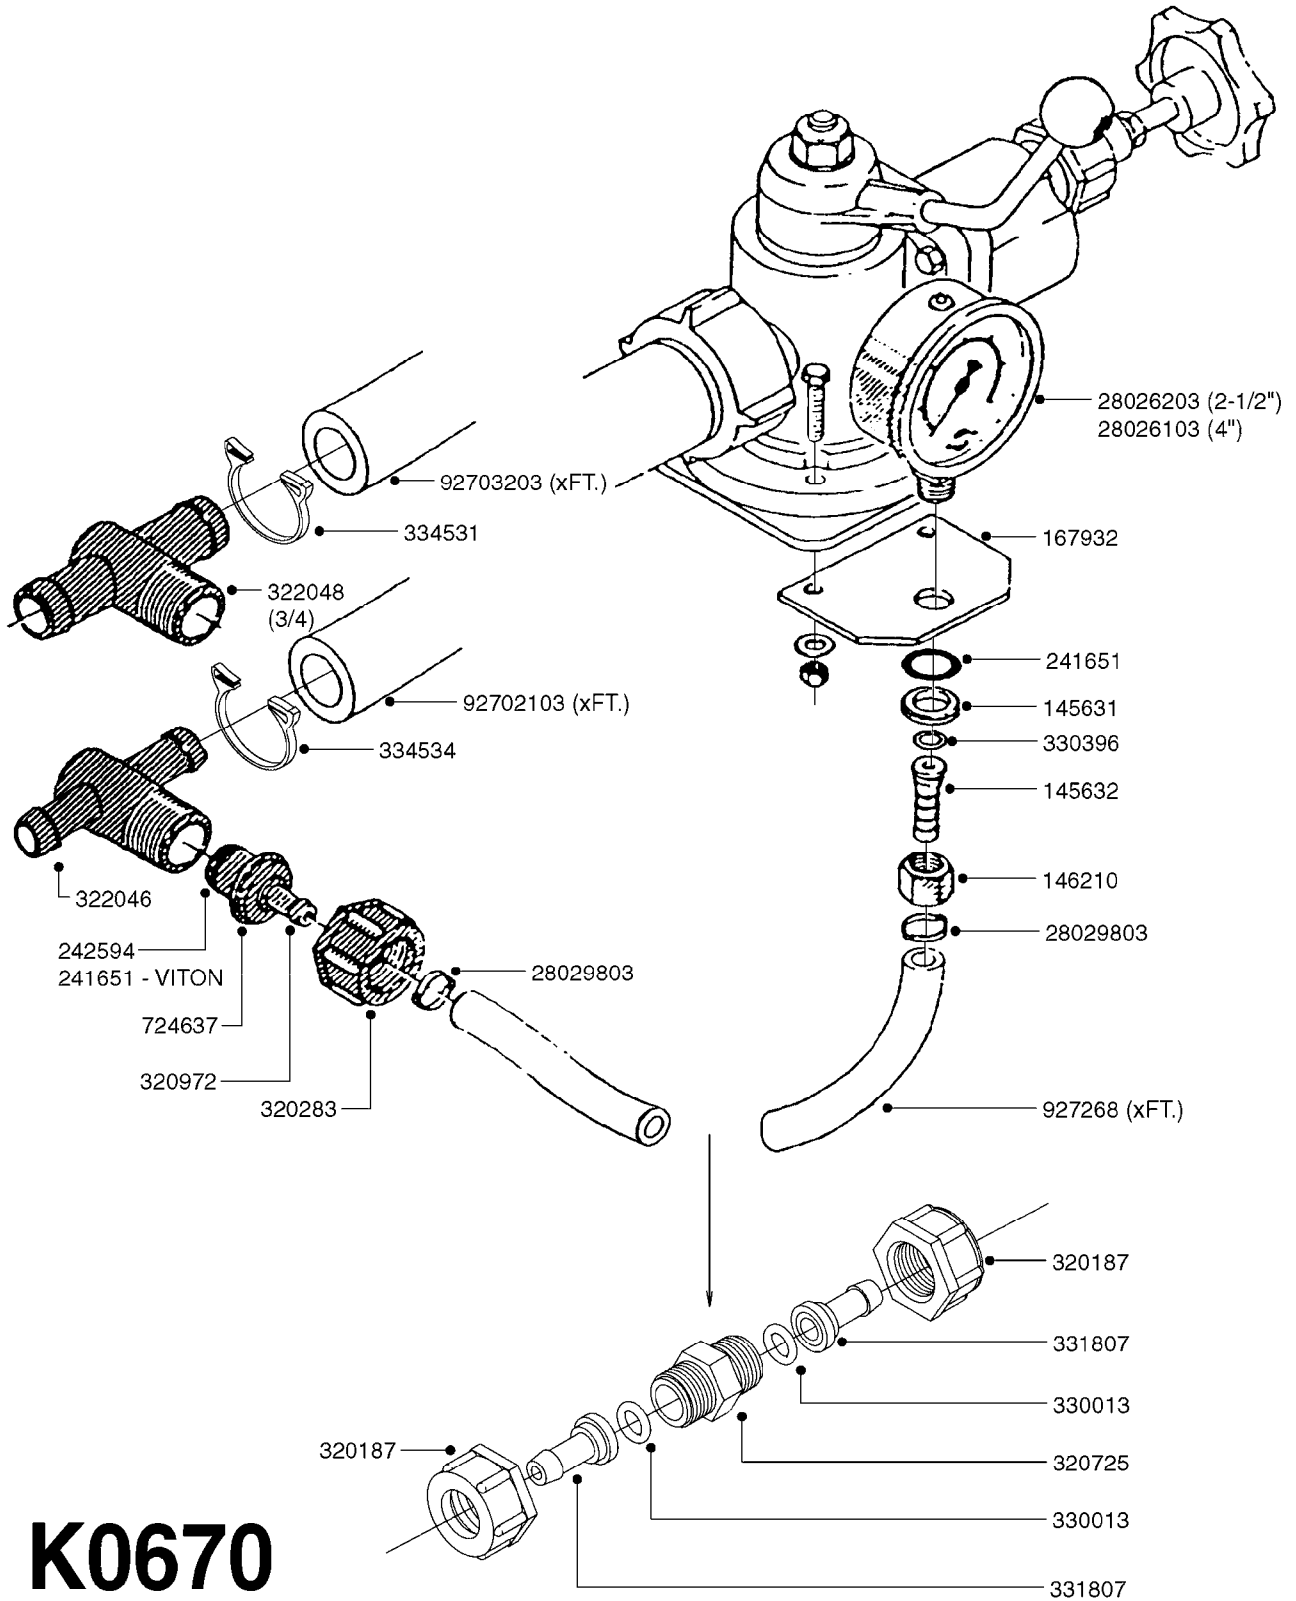

**K0590**

QUICKFILL-UPDATE 97-TRAILER  
K0590-HIN, 01:01:16

Page 1

Date 07.02.2020 10:02

parts-n°	order qty	description
240785	1	O-RING D46,99X5,33 NITRIL
10053503	1	FITT.PO.TEE 2"MX2"FX2"M BSP
10054203	1	GASKET F. 2" FITTINGS RUBBER
10277003	1	FITT.PO.HB 2.00X2.00 MCPHEE
10288703	1	FITT.PO.EL 2MX2M 90 DEG MCPHEE
10295003	1	FITT.PO.HN 2' 250071
10295103	1	FOOT VALVE 2" 504019
10312803	1	FITT.PO.BU 2' X 2'
10599203	1	WASHER-390664 MACHINE ID2-3/8'
28030203	1	CLAMP HOSE T-BOLT S2" 235-67
92702703	1	HOSE PVC SUCT GRAY 2"