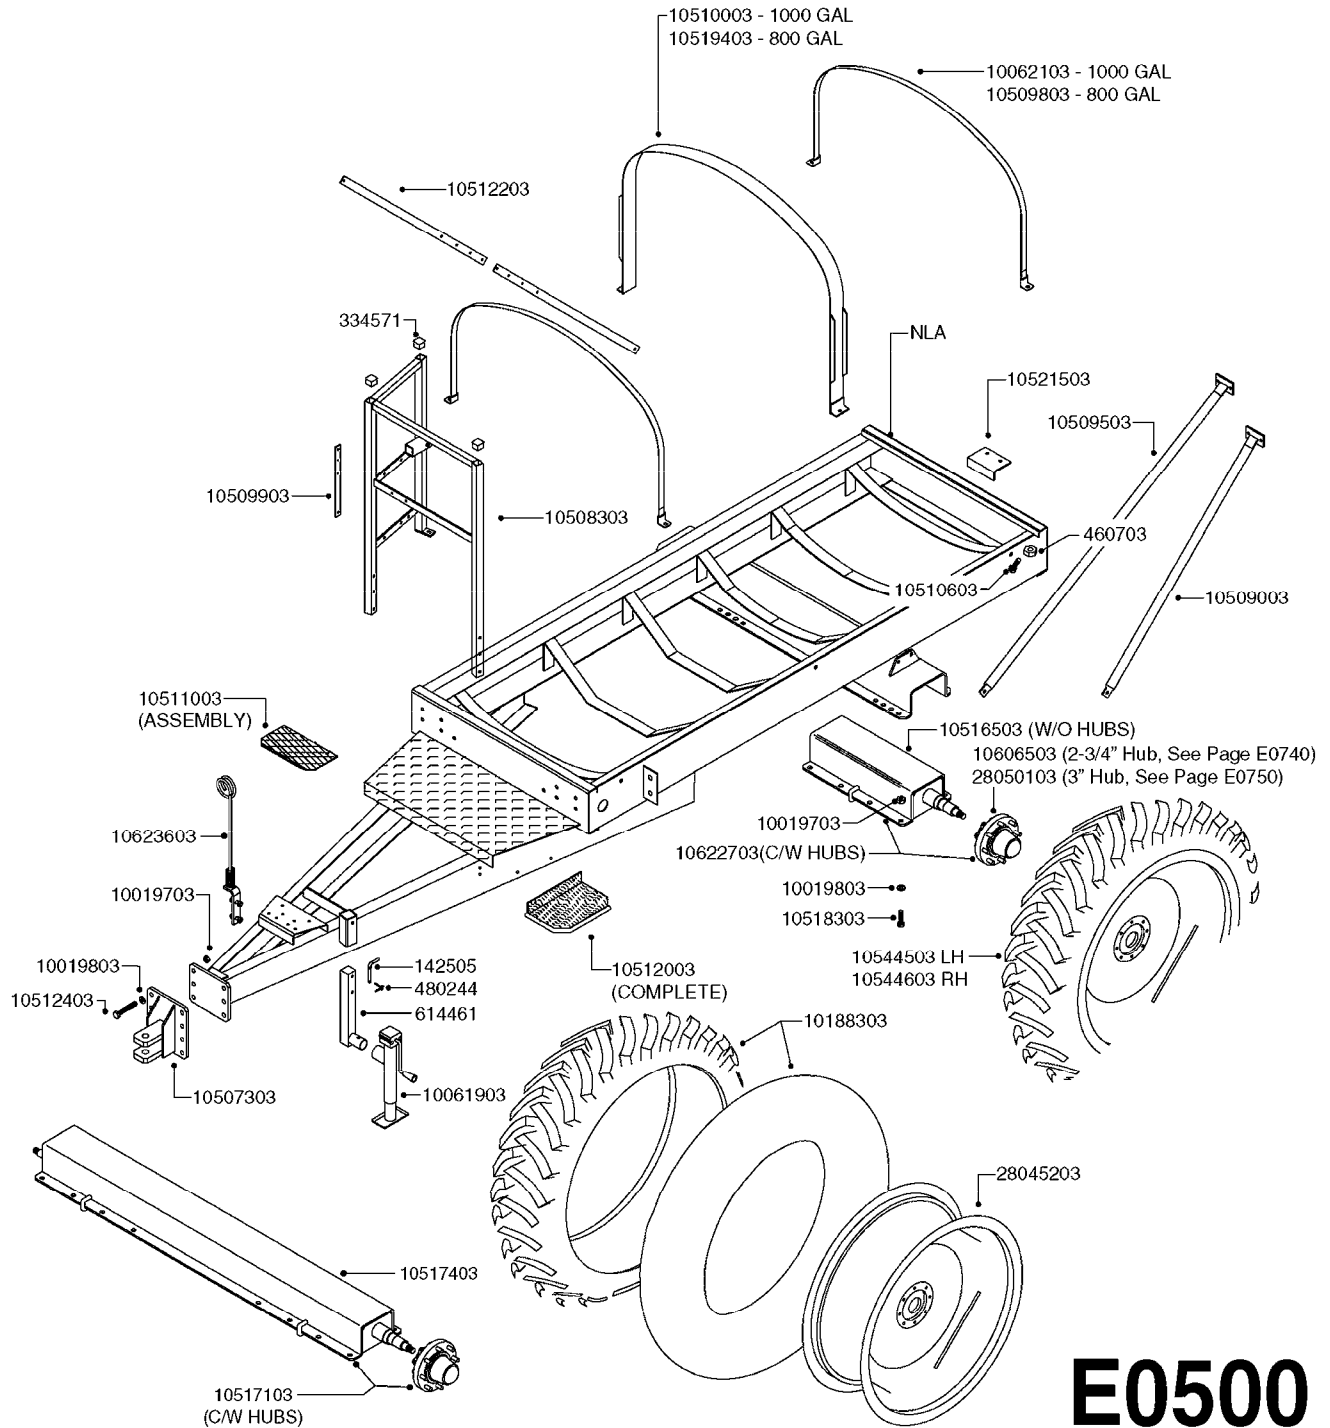

FOR CONNECTING HOSE  
FITTINGS, SEE SECTION L

**E0470**

TANK-800/1000 NAV&NAV M-DIAPH.  
E0470-HIN, 01:01:16

Page 1  
Date 07.02.2020 10:02

parts-n°	order qty	description
145995	1	FITT.DK S-53 FORK
145996	1	FITT.DK S-67 FORK
242109	1	O-RING D32.2x3.0
242353	1	O-RING 3 X 44.2 VITON
320084	1	FITT.DK NUT 1/2" BSP
320563	1	FITT.DK 3 WAY 1/2" 110 DEG.
320655	1	FITT.DK HN 1/2"-1/2" BSP
320795	1	FITT.DK NUT 1-1/2" BSP JAMB
322103	1	FITT.DK S-53 BULKHEAD
322104	1	FITT.DK S-67 BULKHEAD
322107	1	FITT.DK S-53 BULKHEAD NUT
322108	1	FITT.DK S-67 BULKHEAD NUT
330072	1	O-RING D53.5/D45.5X4
334239	1	FITT.DK S-53 ELB.1/2"
334243	1	FITT.DK S-67 ELB.1"
334244	1	FITT.DK S-67 ELB.1-1/4"
334260	1	GASKET F. S-53 BULKHEAD
334261	1	GASKET F. S-67 BULKHEAD
341149	1	RETURN TUBE Ø40 L=2000
370495	1	NOZZLE INJECTOR 5066-3.0
391100	1	FITT.DK S-53THREAD INS.1/2"BSP
722971	1	SAFETY VALVE SCF 217PSI(15BAR)
727742	1	TOP DRAIN CORD TYPE
729602	1	TOP SUCTION KIT NAV 2"
833770	1	TOP SUCTION KIT 300/500
978403	1	DECAL COMPANY 280 X 450
10045303	1	FILTER BASKET 16"
10052203	1	LID VENT ASSY
10054503	1	SCREW 3/4" SELF TAPPING
10064203	1	SET SEALING SPONGE 1 Ft BULK
10102203	1	GASKET F.16" LID BREATHER
10502403	1	TANK RAW NAV.800 GAL.
10502503	1	TANK RAW NAV.1000 GAL.
28014203	1	LID ASSY. (3-PC.) 16" ARAG
28029803	1	CLAMP HOSE GEAR P1/2" 6708
28030103	1	CLAMP HOSE GEAR P5/4-S1.5"6724
92702103	1	HOSE R X1/2" X300PSI WP X0012"
92738900	1	HOSE R X PVC X 1-1/4" 0012"