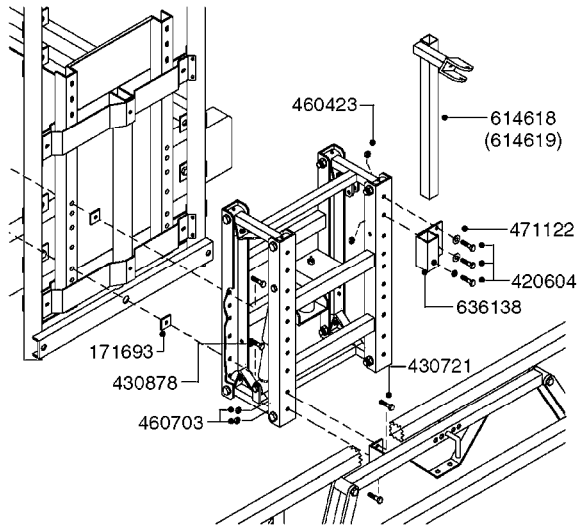

# D0180

BOOM - MB H-FRAME HL  
D0180-HIN, 31:03:16

Page 1

Date 07.02.2020 10:02

parts-n°	order qty	description
143426	1	PIN 20x160mm F/HYD/CYL.
144631	1	LOCKING PAWL
144642	1	LOCKING PAWL D10X65MM
146847	1	HEX NIPPLE 1/2"X3/8"
146850	1	HEX NIPPLE 3/8"x3/8" - 1.8mm
193916	1	ANGLE IRON FOR MB BOOM BKTS.
240866	1	DOWTYSEAL 3/8"
283699	1	GREASE NIPPLE M6X1
284412	1	HOSE HY 3/8" X 315" STR+STR
333697	1	BUSHING D22/D16x25
333956	1	SLIDE SHOE 91X25X10
420582	1	BOLT HEX 8.8 DEL M8X20 FT A2
420604	1	BOLT HEX 8.8 DEL M10X25 FT DIN933
420965	1	M10X40 MACHINE SCREW STAINLESS
430286	1	BOLT HEX 8.8 DEL M12X30 FT
430581	1	BOLT HEX 8.8 DEL M16X40 FT
440665	1	SCREW M4.2X16 STAINLESS
460342	1	NUT HEX M10 DEL DIN934
460423	1	NUT HEX M10X1.50 LOCK DIN985A2 SS
460585	1	LOCKING NUT M16 DIN985 A2 SS
480244	1	PIN SNAP D4.5
480384	1	PIN COTTER 3/16 x 1-1/2"
614618	1	TRANS BRKT. F/MB BOOM (SHORT)
614619	1	TRANS BRKT. F/MB BOOM (LONG)
615225	1	SIDE BRACE LEFT 500 EAGLE
615226	1	SIDE BRACE RIGHT 500 EAGLE
635272	1	SLIDE
636138	1	BRACKET
636139	1	H FRAME HY LIFT 300/500 MB
726166	1	TRAPEZE FRAME
10002503	1	NUT HEX NC 1/2"
10217303	1	SPRING FOR 45/50 MB HY LIFT
10221403	1	BOX W/M F.SPRING 45/50 MB HY
10221903	1	SLEEVE W/M F.45/50 MB HY
10225803	1	SPRING KIT FOR MB HYDRAULIC
10226003	1	BOLT HEX 3/8 NC GR.5 00.75"
10226103	1	BOLT HEX 1/2 NC GR.2 01.00"
10227303	1	PIN ROLL 3/16 X 1.25
78120000	1	CYL.TELESCOPING Ø50/40/25_1100