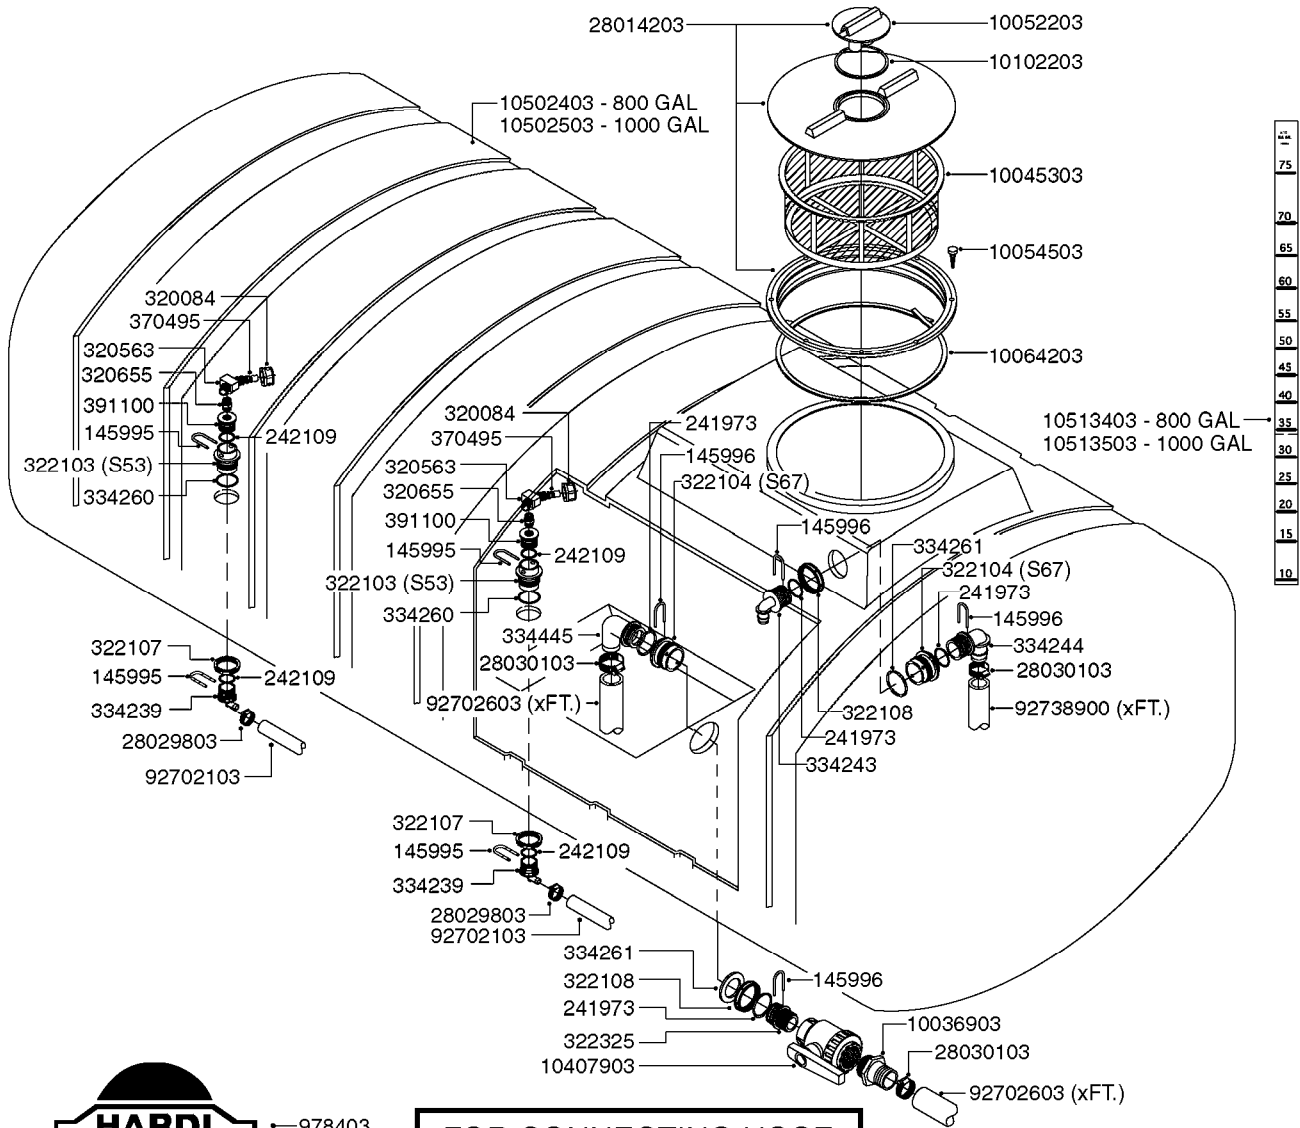

# D1110

NOZZLE TUBES & HOLDER-PLASTIC  
D1110-HIN, 08:04:19

Page 1

Date 07.02.2020 10:02

parts-n°	order qty	description
321484	1	BUSHING THREADED F.NOZZ.TUBE
322114	1	NUT PLASTIC F.NOZZ.H
322116	1	BOLT PLASTIC F.NOZZ.H.
334874	1	NOZZLE HOLDER - TOP HALF
612872	1	NOZZLE TUBE 2 HOLE L-24"/50CM
612883	1	NOZZLE TUBE 3 HOLE L-44"/50CM
612894	1	NOZZLE TUBE 4 HOLE L-64"/50CM
612905	1	NOZZLE TUBE 5 HOLE L-83.5"/50C
613767	1	NOZZLE TUBE 1 HOLE L-13.875"
614610	1	NOZZLE TUBE 2 HOLE L-24"/SP20"
614611	1	NOZZLE TUBE 3 HOLE L-44"/SP20"
614612	1	NOZZLE TUBE 4 HOLE L-64"/SP20"
614613	1	NOZZLE TUBE 5 HOLE L-83.5"/20"
614638	1	NOZZLE TUBE 1 HOLE L-4.125"
614647	1	NOZZLE TUBE L=600mm NO HOLES
614648	1	NOZZLE TUBE L=1100mm NO HOLES
614649	1	NOZZLE TUBE L=1600mm NO HOLES
614650	1	NOZZLE TUBE L=2100mm NO HOLES
16110803	1	NOZZLE BRACKET VAR SPACINGS
33487300	1	NOZZLE HOLDER - BOTTOM HALF
74008203	1	CLAMP & INSULATOR 100X60 (QTY.10)
74008303	1	CLAMP & INSULATOR 80X60 MM (QTY.10)
74008403	1	CLAMP & INSULATOR 80X60 MM (QTY.5)
74008503	1	CLAMP & INSULATOR 50X50 MM (QTY.10)
74008603	1	CLAMP & INSULATOR 50X50 MM (QTY.5)
74008703	1	CLAMP & INSULATOR 30X50 MM (QTY.10)
74008803	1	CLAMP & INSULATOR 30X50 MM (QTY.5)
74008903	1	NOZZLE HOLDER COMPLETE (QTY.10)
74009003	1	NOZZLE HOLDER COMPLETE (QTY.5)