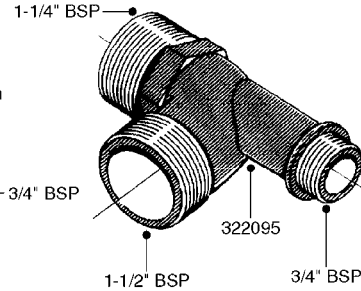

**L0010**

parts-n°	order qty	description
240085	1	O-RING D13,1/8,3X02,4 NITRIL
241441	1	O-RING D29.3X3
242594	1	O-RING D14 X 1.78 SCH.70-EPDM
320084	1	FITT.DK NUT 1/2" BSP
320095	1	FITT.DK NUT 1" BSP
320117	1	FITT.DK CONN.1/2"BSP F. 1" CAP
320187	1	FITT.DK CAP 3/8" BSP BLACK
320283	1	FITT.DK NUT 3/4"BSP
320821	1	FITT.DK NUT 1-1/2" BSP
321495	1	FITT.DK REDUC 1/4'BSP F.3/4'NT
321576	1	FITT.DK CONN 1/2"BSP F.3/4"NUT
330013	1	O-RING 2.5 X 10 PUR
330212	1	O-RING D19/D14X2.4 F.1/2"NUT
330326	1	O-RING D30/D24X2 F.1"NUT
330341	1	FITT.DK HB 1" F. 1" NUT
330595	1	O-RING D24.6/D20X2.1 -3/4"
330665	1	FITT.DK HB 3/4"F.1" NUT
330676	1	FITT.DK HB 3/8" F. 1/2" NUT
330687	1	FITT.DK HB 1/2" F. 1/2" NUT
330691	1	FITT.DK HB 3/4'F.3/4' NUT
330783	1	FITT.DK HB 3/8"F.3/8" NUT
331262	1	FITT.DK HB 1-1/2" F. 1-1/2"NUT
331273	1	O-RING D44/D38X2 F.1-1/2"
331446	1	FITT.DK HB 1" F.1-1/2" NUT
331807	1	FITT.DK HB 5/16" F.3/8" NUT
332286	1	FITT.DK HB 1/2" F. 3/4" NUT
332905	1	FITT.DK HB 1/2" F. 3/4" CAP
332927	1	FITT.DK PLUG F. NOZZLE TUBE
333292	1	FITT.DK HB 1"O'RING F.1-1/2"
333664	1	FITT.DK HB 5/16' F. 1/2' NUT
334044	1	FITT.DK HB 3/4' F. 3/4' CAP
334059	1	FITT.DK EL 1" 110 DEG.F.1-1/2"
334123	1	FITT.DK HB 1-1/4"O-RNG F.1-1/2"
334150	1	FITT.DK HB 1-1/4" 110 F.1-1/2"
390542	1	PLUG WASHER FOR 3/4'CAP NUT
716236	1	FITT.DK HB 1/2" ASSY. F. 3/4"
716413	1	FITT.DK PLUG ASSY. F.NOZ TUBE
717426	1	FITT.DK REDUC 1/4"BSP F.3/4"N
720856	1	FITT.DK 1/2'BSP ASSY.F.3/4'NUT
724621	1	FITT.DK HB 3/4"ASSY F.3/4" NUT