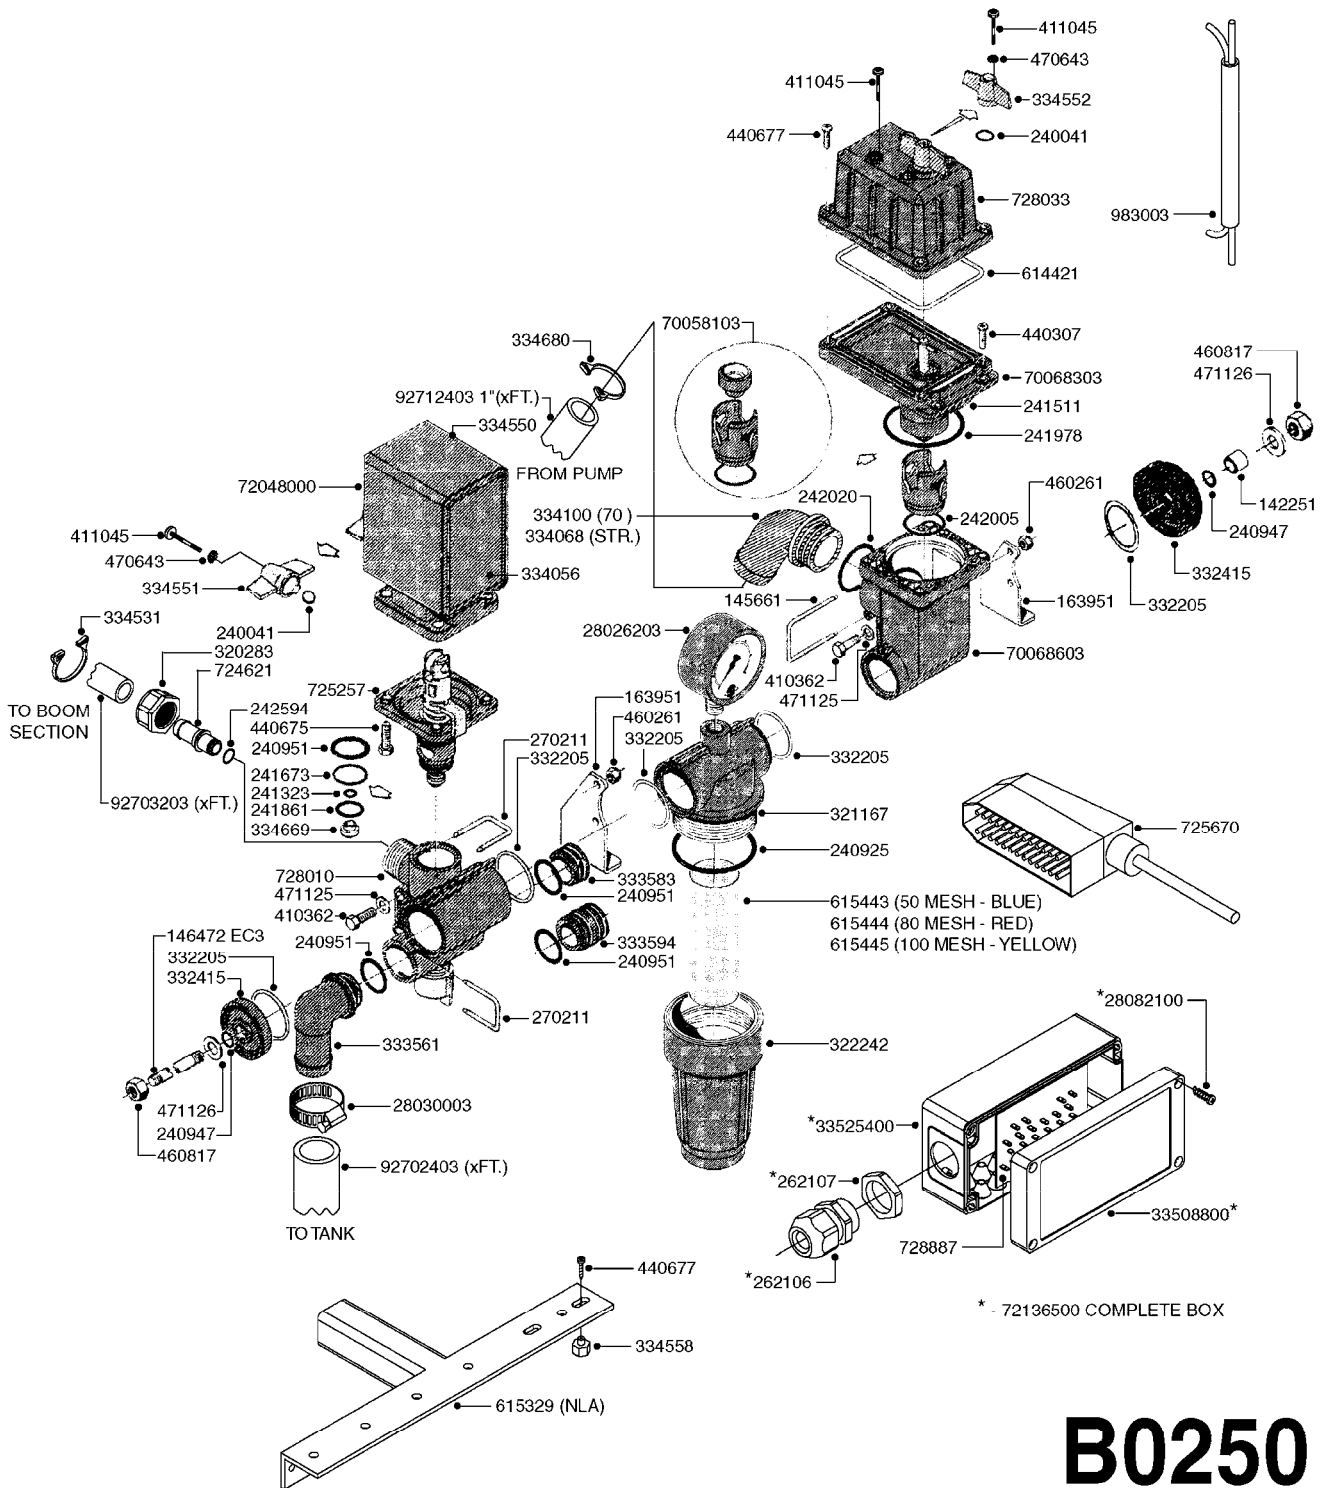

# A0580

PTO SHAFTS - AMA DIAPHRAGM  
A0580-HIN, 01:01:16

Page 1  
Date 07.02.2020 10:01

parts-n°	order qty	description
829482	1	PTO 1-3/8/6X25MM X 600MM 1202
829483	1	PTO 1-3/8/6X30MM x 610MM 1302
829484	1	PTO 1-3/8/6X1-3/8/6X575MM 361
829487	1	PTO 1-3/8/6X1-3/8/6X870MM 361
28062103	1	PTO YOKE 1-3/8X6 AMA
28062203	1	UNIV.JOINT CAT.1 AMA
28062303	1	PTO YOKE D25 AMA
28062403	1	DECAL - DANGER ROTATING SHAFT
28062503	1	DECAL - DANGER MISSING GUARD
28062603	1	SAFETY CHAIN F.PTO AMA
28062703	1	PTO OUTER 1-3/8X6 (NO SHIELD)
28062803	1	PTO INNER D25 (NO SHIELD)
28062903	1	PTO SHIELD COMPLETE
28063003	1	PTO YOKE D30 AMA
28063103	1	PTO INNER D30 (NO SHIELD)
28063203	1	PTO INNER 1-3/8X6 (NO SHIELD)
28063303	1	PTO SHIELD COMPLETE
28063403	1	PTO OUTER 1-3/8X6 (NO SHIELD)
28063503	1	PTO INNER 1-3/8X6 (NO SHIELD)
28093403	1	PTO OUTER TUBE BEARING AMA
28093503	1	PTO INNER TUBE BEARING AMA