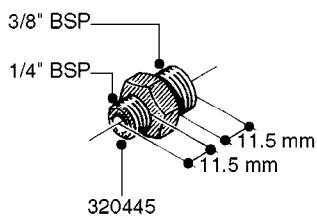

**L0030**

FITTINGS - HEXAGON NIPPLES  
L0030-HIN, 01:01:16

Page 1  
Date 07.02.2020 10:02

parts-n°	order qty	description
10015303	1	FITT.PO.HN 1.00X1.00 M1000
10425003	1	FITT.PO.HN 1.25X1.00 MCPHEE
320132	1	FITT.DK HN 1" BSP
320176	1	FITT.DK HN 3/8"X1/2" BSP
320445	1	FITT.DK HN 1/4"X3/8" BSP
320655	1	FITT.DK HN 1/2"-1/2" BSP
320692	1	FITT.DK HN 3/8'BSPX1/4'NPT
320703	1	FITT.DK HN 3/8BSP X1/2 &1/4NPT
320725	1	FITT.DK NIPPLE 3/8"-3/8" BSP
320902	1	FITT.DK HN 3/8'X 1/4' BSP
390232	1	FITT.DK HN 1-1/2' X 1-1/4' BSP
390276	1	FITT.DK HN 1'BSP