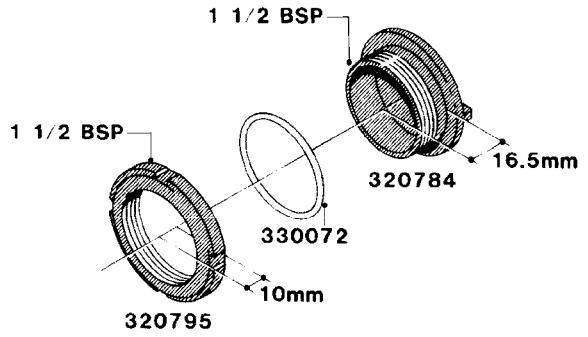

L0060

FITTINGS - BULKHEAD
L0060-HIN, 01:01:16

Page 1

Date 07.02.2020 10:02

parts-n°	order qty	description
141046	1	NUT 3/8" BSP
141341	1	NUT 1/4' BSP
240284	1	O-RING D82,5/75 X 3,5
320456	1	FITT.DK BULKHEAD 1"BSP DOUBLE
320467	1	FITT.DK BULKHEAD 1"BSP SINGLE
320471	1	FITT.DK NUT 1" BSP JAMB
320541	1	FITT.DK BULKHEAD 2-1/2'BSP SIN
320552	1	FITT.DK NUT 2-1/2' BSP JAMB
320644	1	FITT.DK ELB.3/4"HB X 1" BSP
320784	1	FITT.DK CAP 1-1/2" BSP
320795	1	FITT.DK NUT 1-1/2" BSP JAMB
320935	1	FITT.DK BULKHEAD 1/4' BSP SING
320946	1	FITT.DK BULKHEAD 3/8' BSP SING
321296	1	FITT.DK BULKHEAD 1/2" BSP SING
321307	1	FITT.DK NUT 1/2" BSP JAMB
321333	1	FITT.DK BULK 1-1/2" X 1"F BSP
330061	1	O-RING D16/D11X2,5
330072	1	O-RING D53.5/D45.5X4
330212	1	O-RING D19/D14X2.4 F.1/2"NUT
332577	1	O-RING D38/D30X4 F.1" PUR.
332592	1	O-RING D26/D20X3