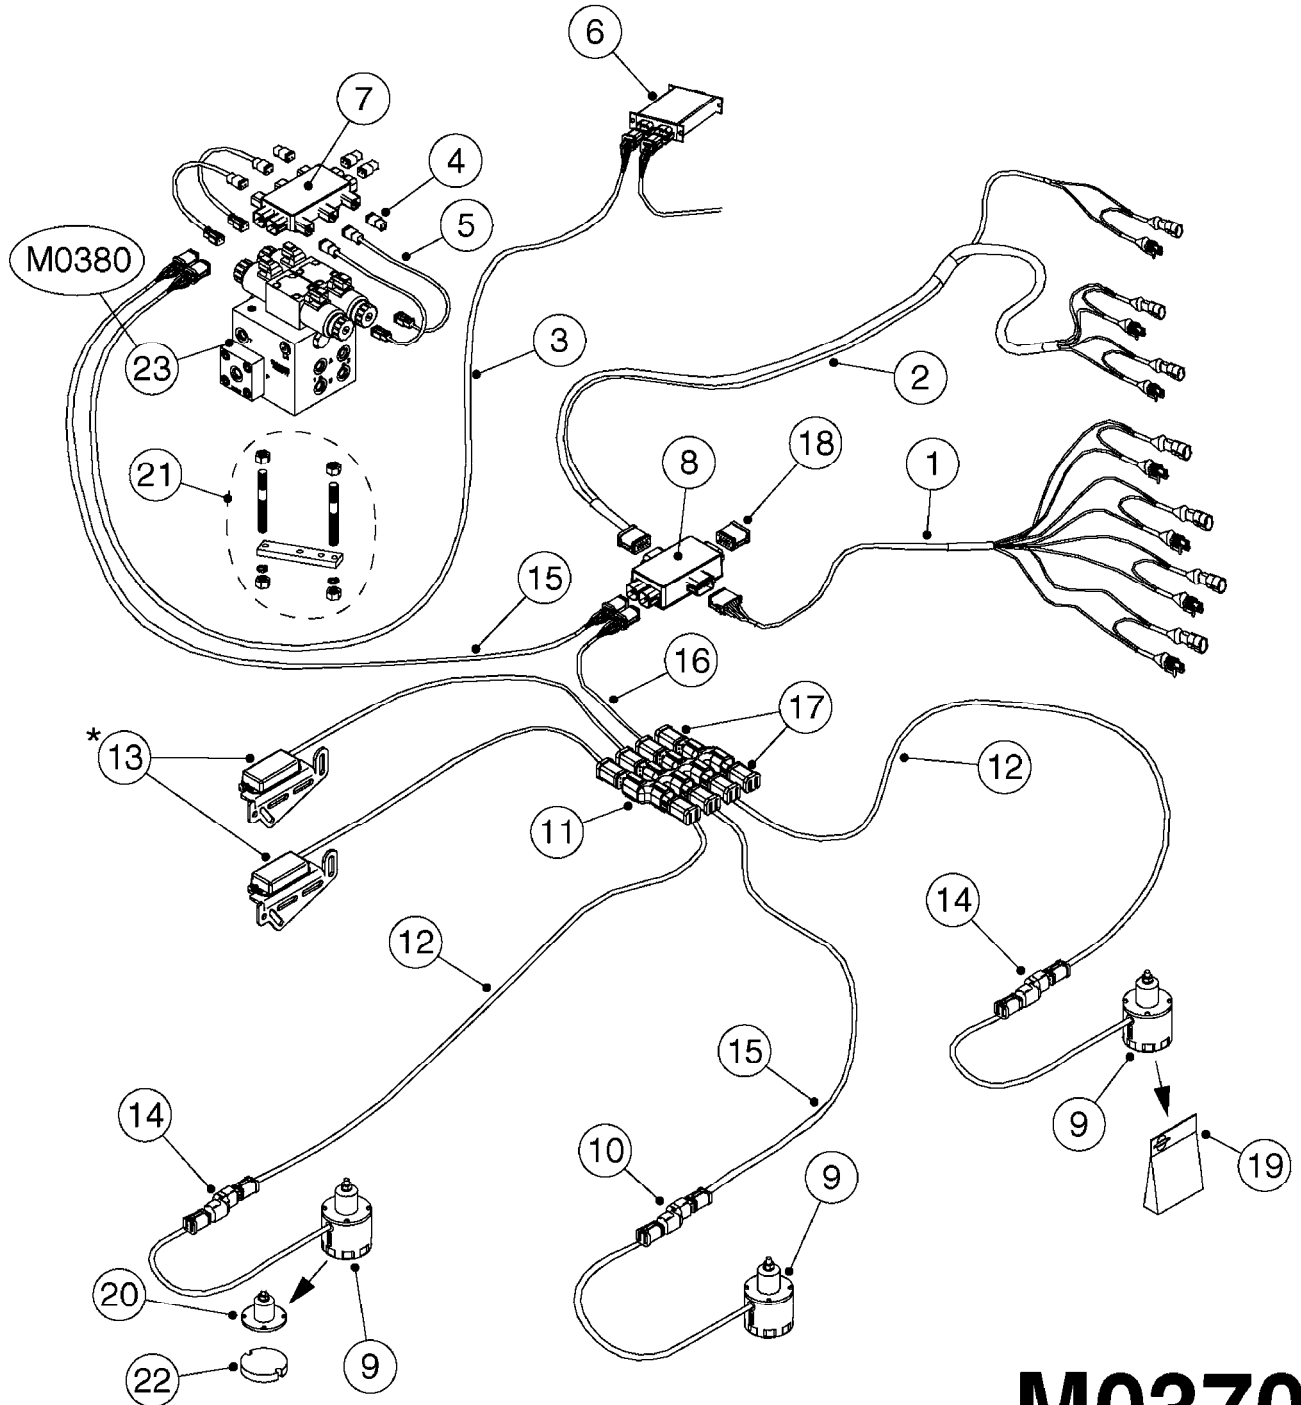

# M0360

NORAC SEVERE TERRAIN KIT  
M0360-HIN, 01:01:16

Page 1  
Date 07.02.2020 10:03

Pos.	parts-n°	order qty	description
1	26030300	1	NORAC SEVERE TERRAIN CABLE
2	28024103	1	TIE STRAP L=8" x W=3/16"
3	28025203	1	TIE STRAP L=23" x W=1/2"
4	28086400	1	UC4 ULTRASONIC SENSOR
5	28086500	1	UC4 SENSOR MOUNTING BKT. NORAC
6	72591600	1	NORAC HC SEVERE TERRAIN KIT