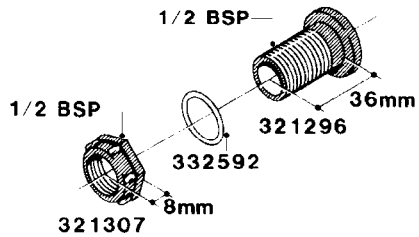

L0060

FITTINGS - BULKHEAD
L0060-HIN, 01:01:16

Page 1

Date 07.02.2020 10:02

parts-n°	order qty	description
141046	1	NUT 3/8" BSP
141341	1	NUT 1/4' BSP
240284	1	O-RING D82,5/75 X 3,5
320456	1	FITT.DK BULKHEAD 1"BSP DOUBLE
320467	1	FITT.DK BULKHEAD 1"BSP SINGLE
320471	1	FITT.DK NUT 1" BSP JAMB
320541	1	FITT.DK BULKHEAD 2-1/2'BSP SIN
320552	1	FITT.DK NUT 2-1/2' BSP JAMB
320644	1	FITT.DK ELB.3/4"HB X 1" BSP
320784	1	FITT.DK CAP 1-1/2" BSP
320795	1	FITT.DK NUT 1-1/2" BSP JAMB
320935	1	FITT.DK BULKHEAD 1/4' BSP SING
320946	1	FITT.DK BULKHEAD 3/8' BSP SING
321296	1	FITT.DK BULKHEAD 1/2" BSP SING
321307	1	FITT.DK NUT 1/2" BSP JAMB
321333	1	FITT.DK BULK 1-1/2" X 1"F BSP
330061	1	O-RING D16/D11X2,5
330072	1	O-RING D53.5/D45.5X4
330212	1	O-RING D19/D14X2.4 F.1/2"NUT
332577	1	O-RING D38/D30X4 F.1" PUR.
332592	1	O-RING D26/D20X3