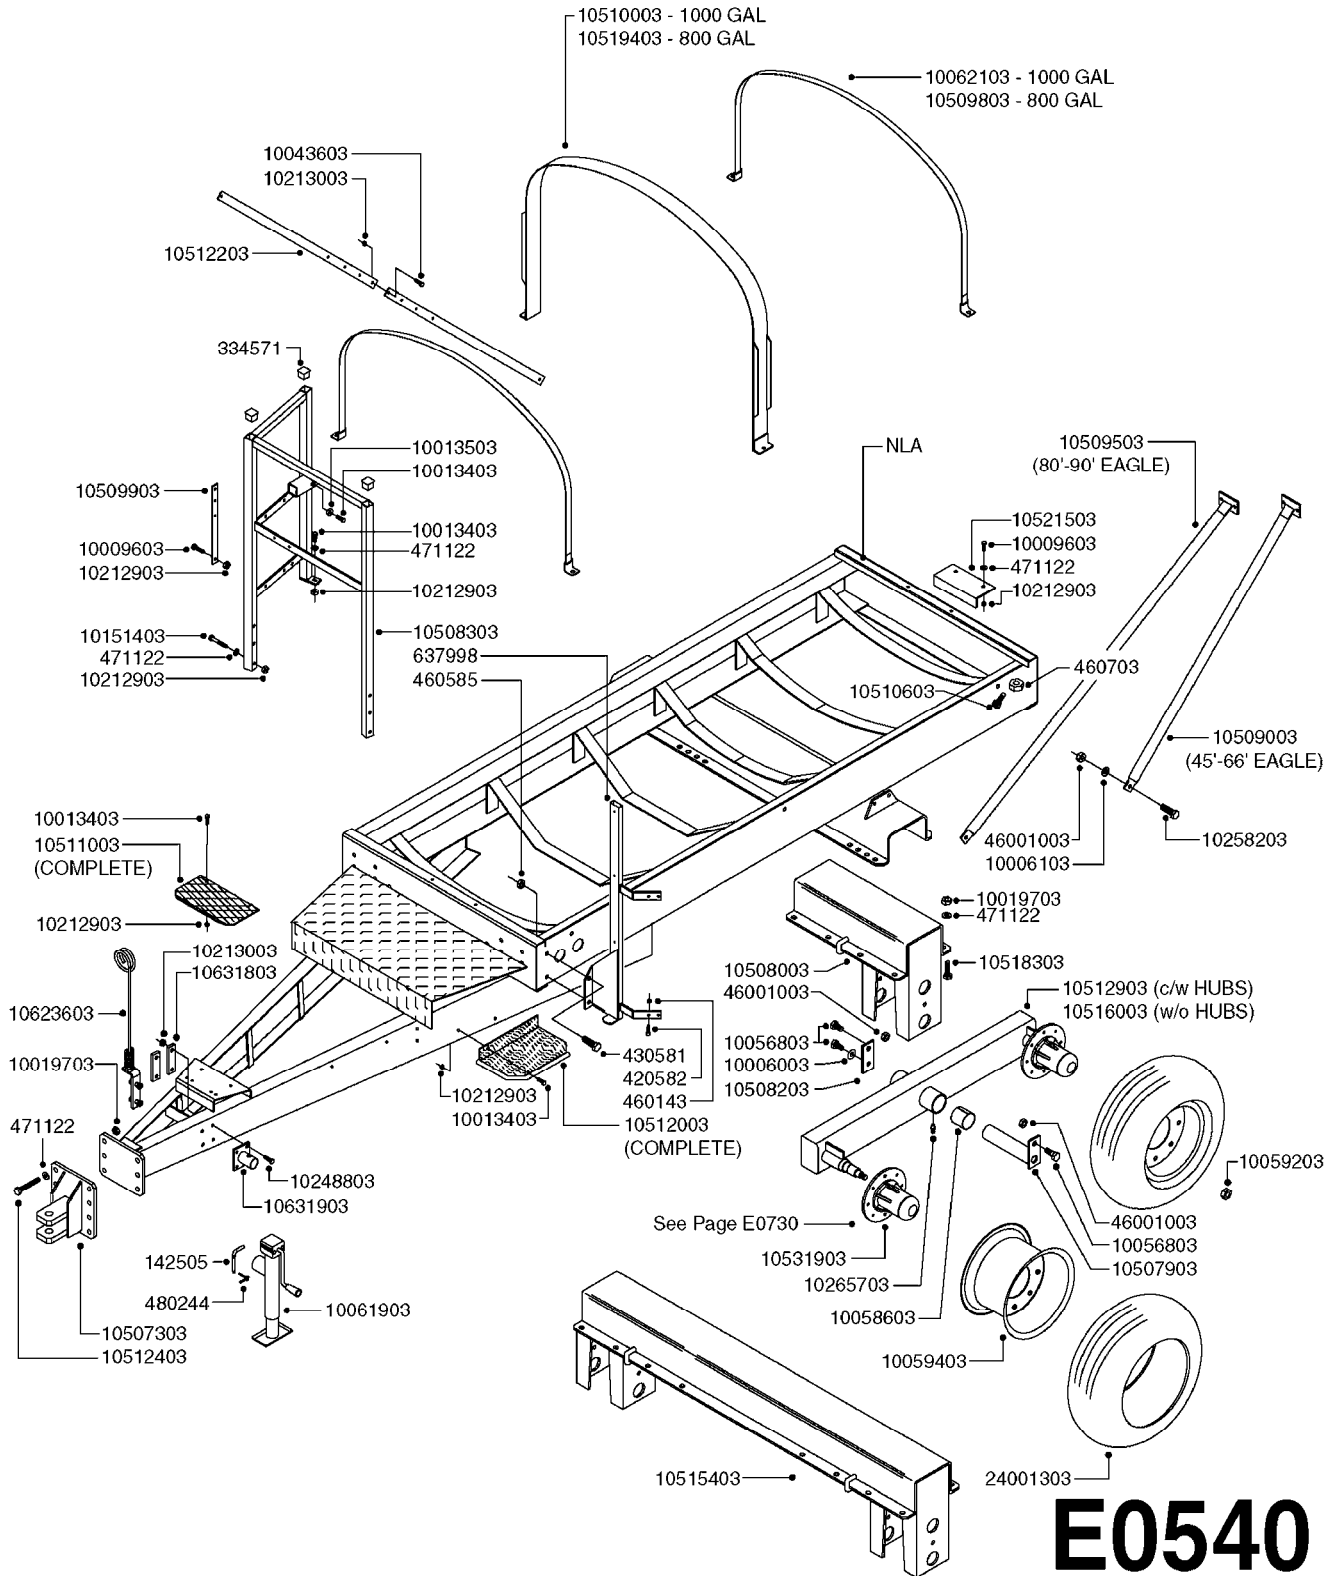

**E0530**

FRAME - NAVIGATOR TA 800/1000  
E0530-HIN, 01:01:16

Page 1

Date 07.02.2020 10:02

parts-n°	order qty	description
142505	1	LOCKING PAWL 12 X 70MM
334571	1	PLUG 40x40x2 F.SQ.TUBE
460703	1	NUT HEX M12X1.75 LOCK DIN985A2 SS
480244	1	PIN SNAP D4.5
614461	1	JACK STAND ATTACHMENT
10006003	1	WASHER LOCK 5/8"
10019703	1	NUT HEX NC FHN 3/4-10 Z 5
10019803	1	WASHER LOCK L/W Z 3/4"
10056803	1	BOLT HEX 5/8 NC GR.5 01.50"
10058603	1	GARLOCK 2.5"DU 2.5" TA800/1000
10059203	1	BOLT WHEEL 9/16"x1-1/4"UNF 90D
10059403	1	RIM 15X10 X 8-8-6 +1.062OFFSET
10061903	1	JACK F300/500/575 5000LB
10062103	1	STRAP F. NAV M TNK 1000 110"LG
10265703	1	GREASE ZERK 5MM PRESS FIT
10507303	1	CLEVIS NAV.550/800/1000 GAL.
10507903	1	PIN F.PIVOT NAV800/1000
10508003	1	UPRIGHT W/M 800/1000 TANDEM
10508203	1	FLATBAR TANDEM NAV800/1000
10508303	1	HANDRAIL NAV 800/1000 GAL.
10509003	1	SIDE BRACE NAV8/1000 45-66'EAG
10509503	1	SIDE BRACE NAV8/1000 80-90'EAG
10509803	1	STRAP F.NAV TANK 800 GAL.
10509903	1	FLATBAR F.FILTER
10510003	1	STRAP F.TANK REINFOR.1000 NAV
10510603	1	BOLT F.ANCHOR STRAP
10511003	1	FRONT STEP ASSY.550/800/1000
10512003	1	SIDE STEP ASSY.550/800/1000
10512203	1	FLATBAR SIDE STRAP F.NAV8/1000
10512403	1	BOLT HEX 3/4 NC GR.8 02.25"
10512903	1	TANDEM BEAM ASSY.800/1000
10515403	1	AXLE W/M NAV.TA 800/1000 120"
10516003	1	TANDEM BEAM W/M NAV W/SPINDLE
10518303	1	BOLT HEX 2&3/4 NC GR.8 3.00"
10519403	1	STRAP F.TANK REINFOR.800 NAV
10521503	1	NAV TANK STOP BKT.KIT
10531903	1	HUB ASSY.COMP.F.2-1/8" SPINDLE
10623603	1	CABLE & HOSE HOLDER NAV.
24001303	1	TIRE 12.5L-15SL 12 PLY