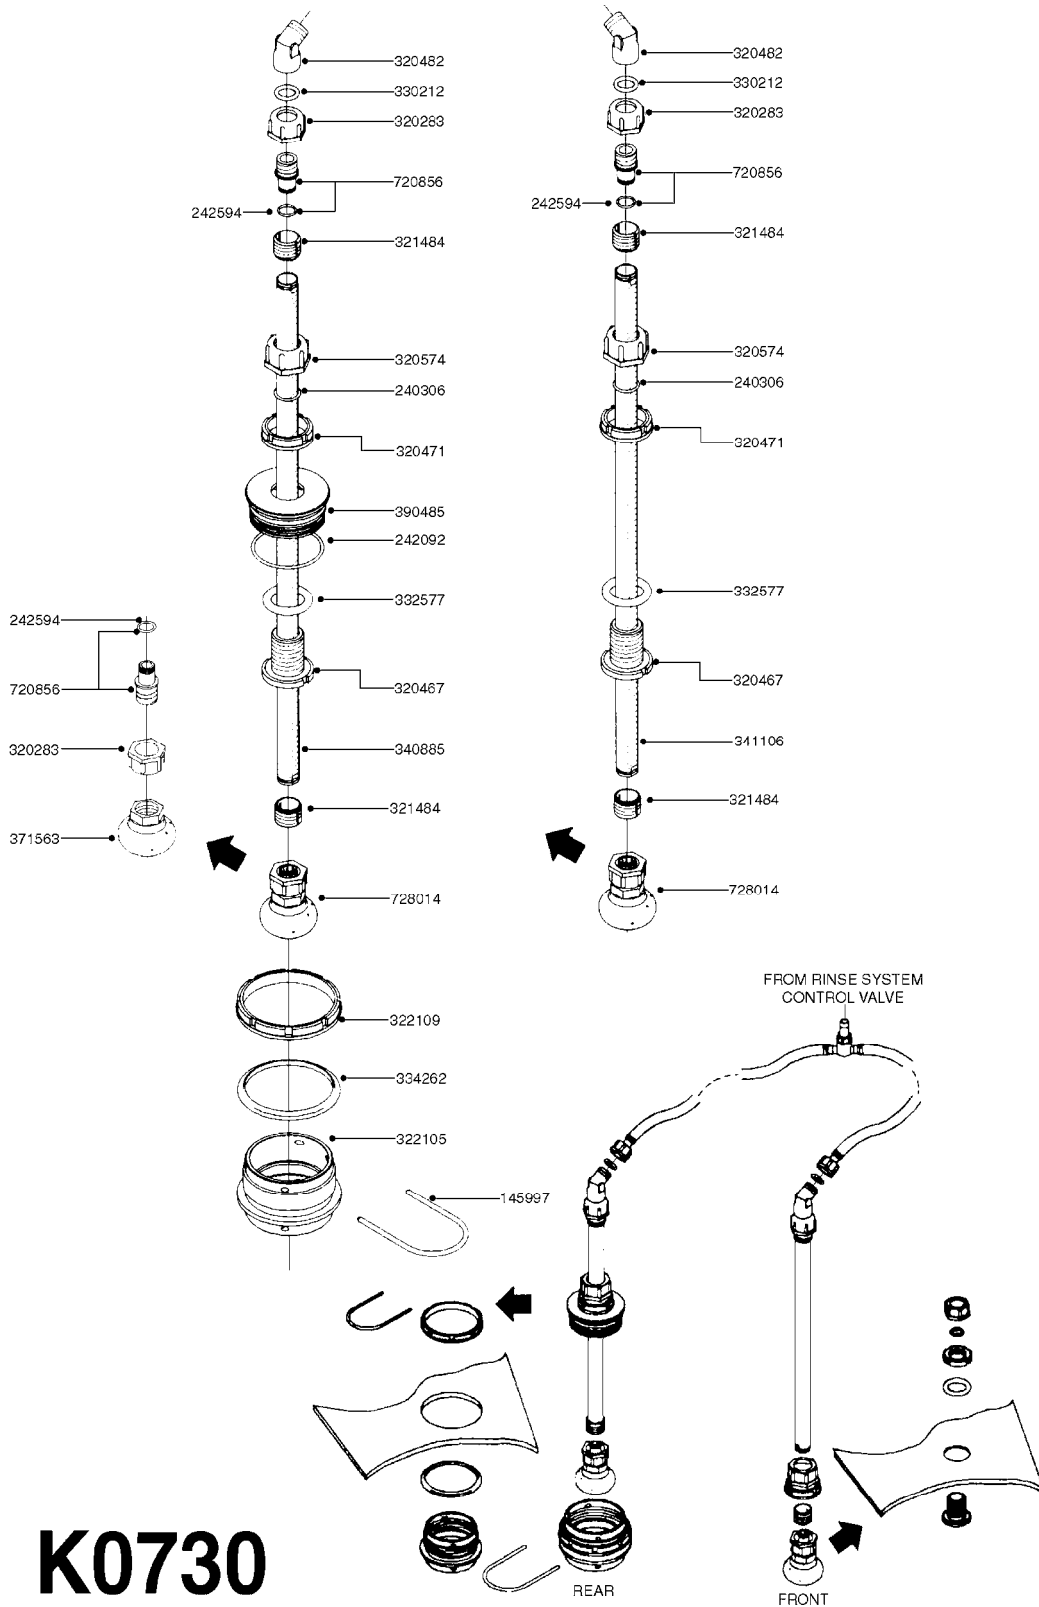

RINSE SYSTEM NOZZLES
K0730-HIN, 01:01:16

RINSE SYSTEM NOZZLES
K0730-HIN, 01:01:16

Page 1

Date 07.02.2020 10:02

parts-n°	order qty	description
145997	1	FITT.DK S-93 FORK
240306	1	O-RING D29/D21X4
242092	1	O-RING D69.5X3
242594	1	O-RING D14 X 1.78 SCH.70-EPDM
320283	1	FITT.DK NUT 3/4"BSP
320467	1	FITT.DK BULKHEAD 1"BSP SINGLE
320471	1	FITT.DK NUT 1" BSP JAMB
320482	1	FITT.DK ELB. 1/2" BSP 60 DEG.
320574	1	FITT.DK NUT 1" BSP SPECIAL
321484	1	BUSHING THREADED F.NOZZ.TUBE
322105	1	FITT.DK S-93 BULKHEAD DOUBLE
322109	1	FITT.DK S-93 BULKHEAD NUT
330212	1	O-RING D19/D14X2.4 F.1/2"NUT
332577	1	O-RING D38/D30X4 F.1" PUR.
334262	1	GASKET F.S-93 BULKHEAD
340885	1	TUBE F. RINSE NOZZLE L=600
341106	1	TUBE F.RINSE NOZZLE L=220
371563	1	NOZZLE FOR TANK RINSE
390485	1	FITT.DK S-93 PLUG W D34 HOLE
720856	1	FITT.DK 1/2'BSP ASSY.F.3/4'NUT
728014	1	RINSE NOZZLE MOUNTED