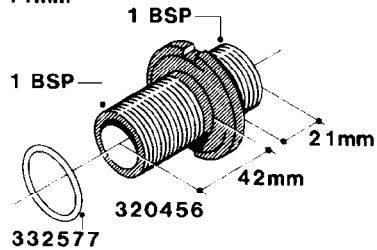

L0060

FITTINGS - BULKHEAD
L0060-HIN, 01:01:16

Page 1

Date 07.02.2020 10:02

parts-n°	order qty	description
141046	1	NUT 3/8" BSP
141341	1	NUT 1/4' BSP
240284	1	O-RING D82,5/75 X 3,5
320456	1	FITT.DK BULKHEAD 1"BSP DOUBLE
320467	1	FITT.DK BULKHEAD 1"BSP SINGLE
320471	1	FITT.DK NUT 1" BSP JAMB
320541	1	FITT.DK BULKHEAD 2-1/2'BSP SIN
320552	1	FITT.DK NUT 2-1/2' BSP JAMB
320644	1	FITT.DK ELB.3/4"HB X 1" BSP
320784	1	FITT.DK CAP 1-1/2" BSP
320795	1	FITT.DK NUT 1-1/2" BSP JAMB
320935	1	FITT.DK BULKHEAD 1/4' BSP SING
320946	1	FITT.DK BULKHEAD 3/8' BSP SING
321296	1	FITT.DK BULKHEAD 1/2" BSP SING
321307	1	FITT.DK NUT 1/2" BSP JAMB
321333	1	FITT.DK BULK 1-1/2" X 1"F BSP
330061	1	O-RING D16/D11X2,5
330072	1	O-RING D53.5/D45.5X4
330212	1	O-RING D19/D14X2.4 F.1/2"NUT
332577	1	O-RING D38/D30X4 F.1" PUR.
332592	1	O-RING D26/D20X3