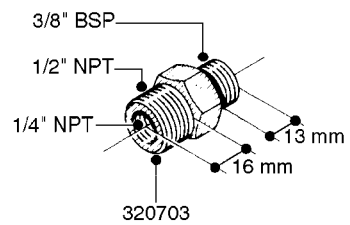

**L0030**

FITTINGS - HEXAGON NIPPLES  
L0030-HIN, 01:01:16

Page 1  
Date 07.02.2020 10:02

parts-n°	order qty	description
10015303	1	FITT.PO.HN 1.00X1.00 M1000
10425003	1	FITT.PO.HN 1.25X1.00 MCPHEE
320132	1	FITT.DK HN 1" BSP
320176	1	FITT.DK HN 3/8"X1/2" BSP
320445	1	FITT.DK HN 1/4"X3/8" BSP
320655	1	FITT.DK HN 1/2"-1/2" BSP
320692	1	FITT.DK HN 3/8'BSPX1/4'NPT
320703	1	FITT.DK HN 3/8BSP X1/2 &1/4NPT
320725	1	FITT.DK NIPPLE 3/8"-3/8" BSP
320902	1	FITT.DK HN 3/8'X 1/4' BSP
390232	1	FITT.DK HN 1-1/2' X 1-1/4' BSP
390276	1	FITT.DK HN 1'BSP