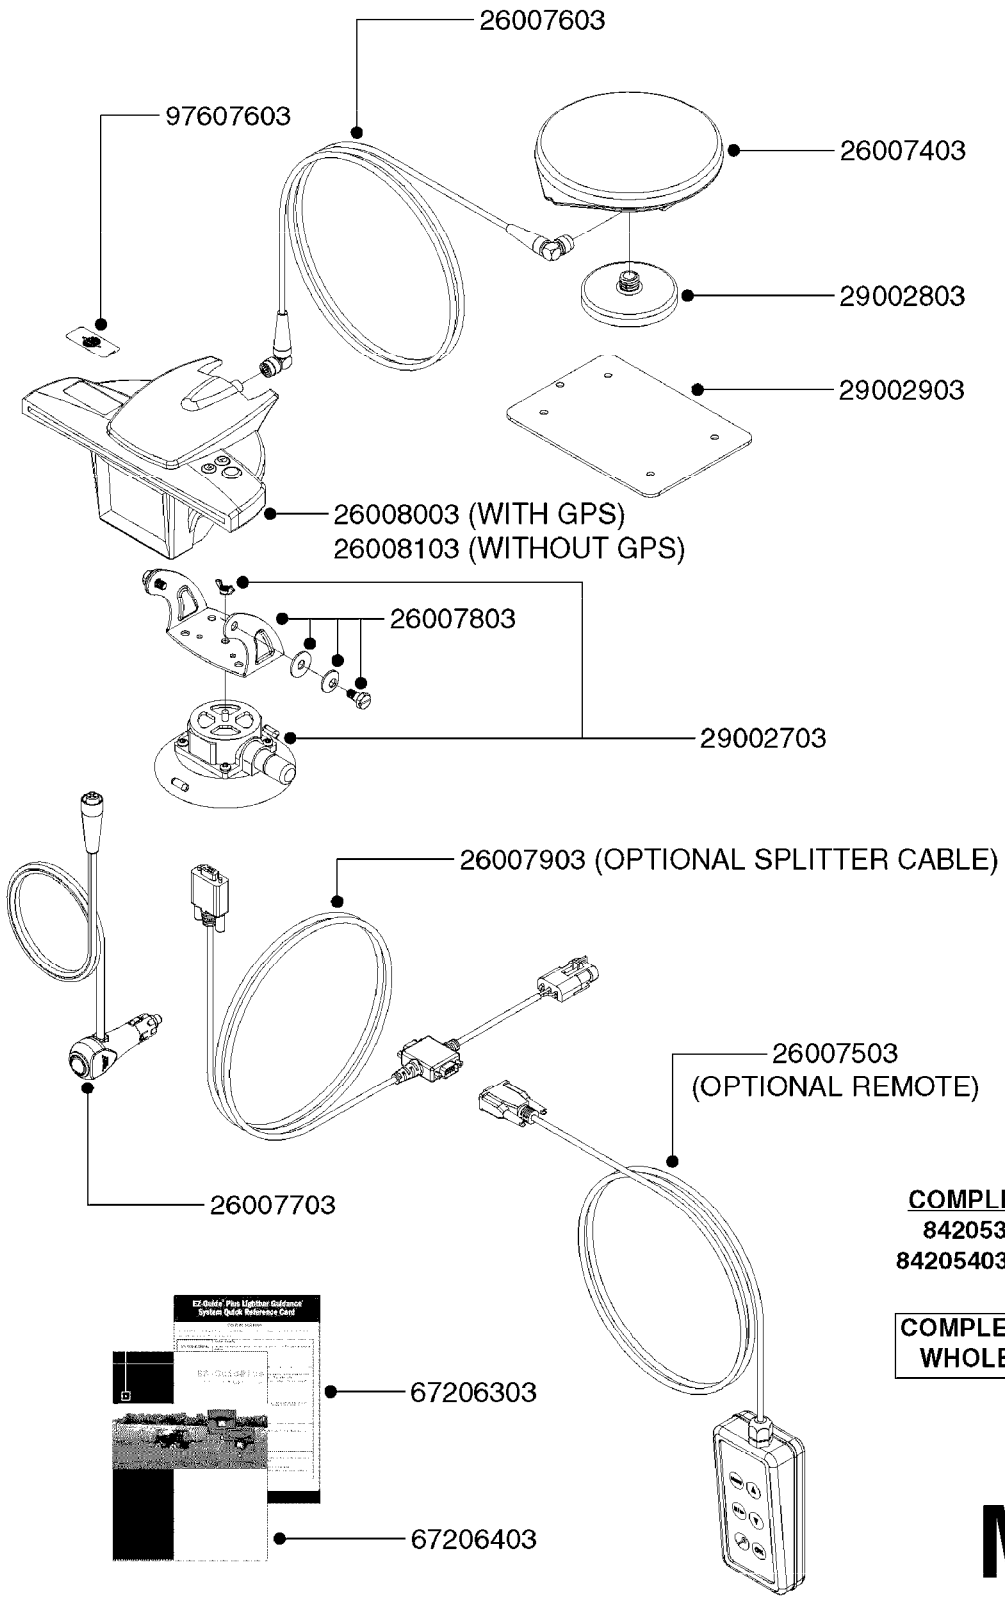

COMPLETE ASSEMBLY:
84205303 (WITH GPS)
84205403 (WITHOUT GPS)

**COMPLETE ASSEMBLIES
WHOLEGOODS ITEMS**

M0040

EZ-GUIDE PLUS LIGHT BAR
M0040-HIN, 01:01:16

Page 1
Date 07.02.2020 10:00

parts-n°	order qty	description
26007403	1	ANTENNA,HURRICANE F. EZGUIDEPL
26007503	1	REMOTE KEYPAD EZ-GUIDE PLUS
26007603	1	CABLE, ANTENNA, EZGUIDEPLUS
26007703	1	CABLE, POWER F. EZGUIDEPLUS
26007803	1	BRACKET KIT F. EZGUIDEPLUS
26007903	1	EZ-Guide 500 External Interfac
26008003	1	LIGHT BAR ASSM WITH GPS
26008103	1	LIGHT BAR ASSM WITHOUT GPS
29002703	1	VACUUM CUP 4 1/2" 1420I
29002803	1	MOUNT, MAG F. ANTENNA
29002903	1	PLATE, F. ANTENNA MOUNT
67206303	1	QUICK REFERENCE CARD EZ-GUIDE+
67206403	1	MANUAL EZ GUIDE PLUS
84205303	1	EZ GUIDE PLUS W GPS, NO LABLE
84205403	1	EZ GUIDE PLUS W/O GPS,NO LABLE
97607603	1	DECAL COMPANY 45MM X 20MM