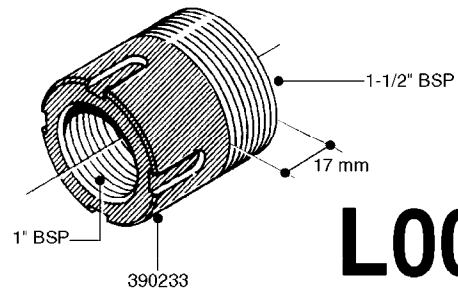

L0040

FITTINGS - NIPPLES & ELBOWS
L0040-HIN, 01:01:16

Page 1

Date 07.02.2020 10:00

parts-n°	order qty	description
10530803	1	FITT.PO.SE 2.00X2.00 45 DEG.
320191	1	FITT.DK ELB 3/8' BSP 45 DEGREE
320482	1	FITT.DK ELB. 1/2" BSP 60 DEG.
320596	1	FITT.DK ELB 3/8'-1/2'BSP 45DEG
320607	1	FITT.DK HN 3/8M X 3/8F BSP LNG
320633	1	FITT.DK HN 3/8"M X 3/8"F BSP
321451	1	FITT.DK ELB.1-1/2 X1-1/4 80DEG
321532	1	FITT.DK REDUC 3/4' X 1/2' BSP
390233	1	FITT.DK REDUC 1-1/2" X 1" BSP