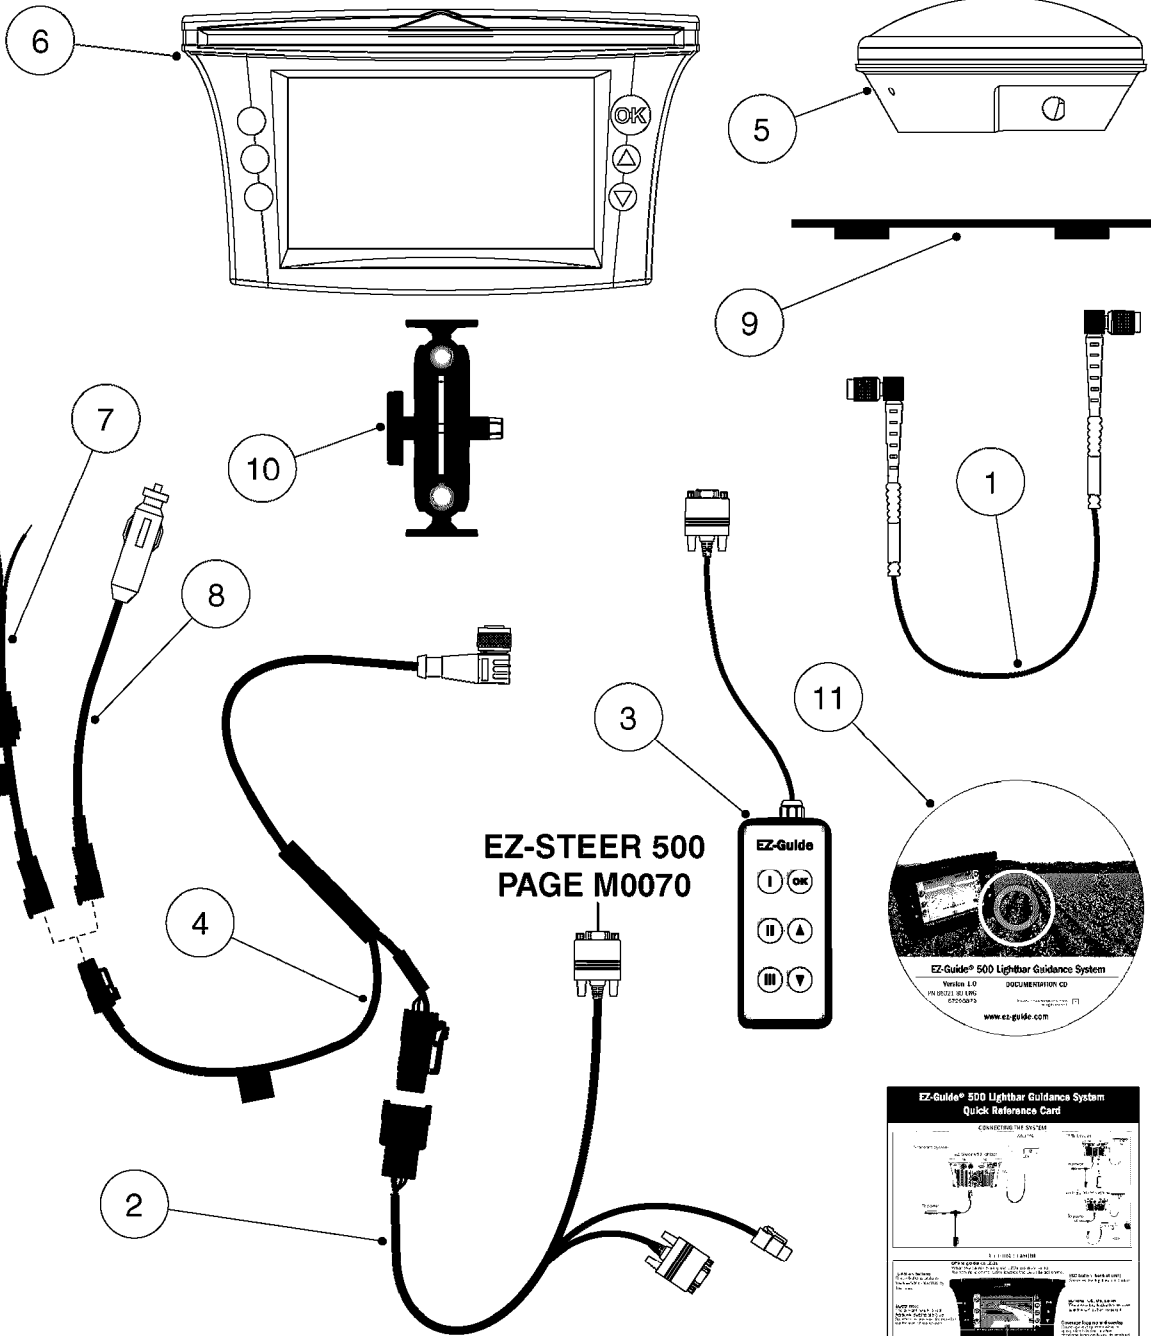

COMPLETE ASSEMBLY 13

COMPLETE ASSEMBLIES
WHOLEGOODS ITEMS

M0060

EZ-GUIDE 500 LIGHTBAR
M0060-HIN, 01:01:16

Page 1
Date 07.02.2020 10:00

Pos.	parts-n°	order qty	description
1	26007603	1	CABLE, ANTENNA, EZGUIDEPLUS
2	26012203	1	EZ-STEER/GUIDE 500 ADAPT.CABLE
3	26015303	1	REMOTE KEYPAD EZGUIDE 500/250
3	28048403	1	DECAL - REMOTE OVERLAY 500/250
4	26015403	1	EZ-GUIDE 500 CABLE POWER/CAN90
5	26015503	1	EZ-GUIDE 500 Z PLUS ANTENNA
5	26015603	1	ANTENNA AG15 L1,EZ GDE 500/250
6	26015703	1	EZ-GUIDE 500 DGPS DISPLAY
6	26015803	1	EZ-GUIDE 500 OMNISTAR DISPLAY
7	26016103	1	EZ-GUIDE 500 CABLE UNTERM.FUSE
8	26016203	1	EZ-GUIDE 500 POWER CONN.CABLE
9	28048203	1	EZ-GUIDE 500 MOUNT F.AG15 ANT.
10	28048303	1	EZ-GUIDE 250/500 RAM MNT.1.5"
11	29003803	1	EZ-GUIDE 500 CD,GET.STARTED V1
12	67215403	1	EZ-GUIDE 500 QUICK REF.CARD V1
13	84208303	1	EZ GUIDE 500 LIGHTBAR (DGPS)
13	84208403	1	EZ GUIDE 500 LIGHTBAR (XP/HP)
13	84208503	1	EZ GUIDE 500 LIGHTBAR (RTK)