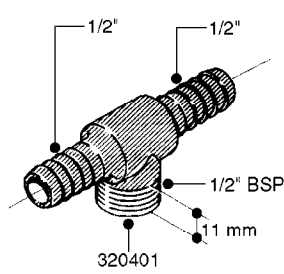

L0040

FITTINGS - NIPPLES & ELBOWS
L0040-HIN, 01:01:16

Page 1

Date 07.02.2020 10:00

parts-n°	order qty	description
10530803	1	FITT.PO.SE 2.00X2.00 45 DEG.
320191	1	FITT.DK ELB 3/8' BSP 45 DEGREE
320482	1	FITT.DK ELB. 1/2" BSP 60 DEG.
320596	1	FITT.DK ELB 3/8'-1/2'BSP 45DEG
320607	1	FITT.DK HN 3/8M X 3/8F BSP LNG
320633	1	FITT.DK HN 3/8"M X 3/8"F BSP
321451	1	FITT.DK ELB.1-1/2 X1-1/4 80DEG
321532	1	FITT.DK REDUC 3/4' X 1/2' BSP
390233	1	FITT.DK REDUC 1-1/2" X 1" BSP