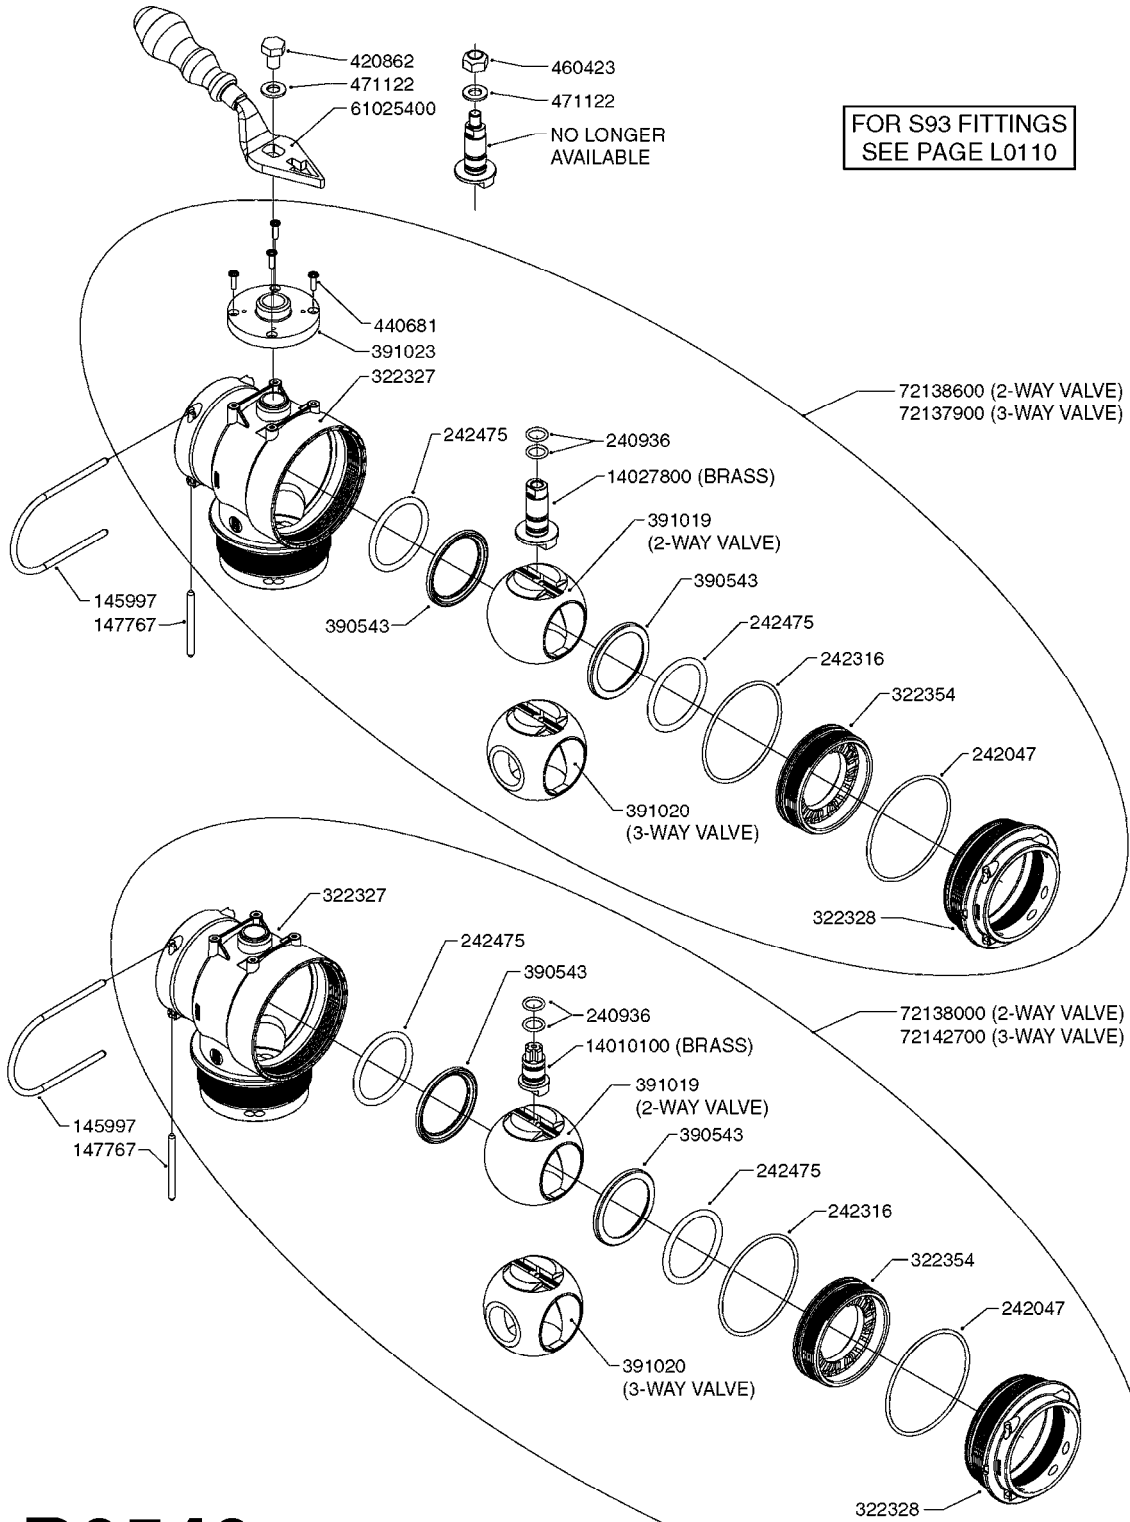

FOR S93 FITTINGS
SEE PAGE L0110

B0530

MANIFOLD - S93 VALVE
B0530-HIN, 28:01:19

Page 1

Date 07.02.2020 9:59

parts-n°	order qty	description
145997	1	FITT.DK S-93 FORK
240936	1	O-RING D13.3X2.4 NITRIL
242047	1	O-RING 89.5 X 3.0 VITON
242316	1	O-RING D84.5X3.0 NITRIL
242451	1	O'RING D56.0 x 3.0 VITON
242475	1	O'RING D56.52x5.33 SH70-VITON
322327	1	HOUSING, VALVE, S93, 220 PSI
322328	1	END CAP F.VALVE S-93
322354	1	THRUST PLATE F.3-WAY VALVES-93
334578	1	HANDLE FOR VALVE 'OLD' STYLE
334579	1	SPINDLE F.3 WAY VALVE S-93
334587	1	FACE PLATE F.BALL VALVE BLACK
334594	1	PLUG F.VALVE HANDLE BLACK
334597	1	PLUG F.VALVE HANDLE YELLOW
334900	1	HANDLE F.3 WAY VALVE TALL '00
390543	1	SEAT F.BALL 3-WAY VALVE S-93
390544	1	BALL FOR S93 VALVE, 3 HOLES
391019	1	BALL F.2 WAY S93 SMART VALVE
440681	1	SCREW F. PLASTIC 4MM X 14LG SS
440685	1	SCREW F.PLASTIC 4X14 SS C-SUNK
440729	1	SCREW F. PLASTIC 4MM X40LG SS
480487	1	PIN M5X60 SLOTTED GALV
741447	1	REPAIR KIT F.S93 VALVE - VITON
741726	1	REPAIR KIT F.S93 VALVE VIT.'02
14010100	1	SPINDLE F.SMART VALVE S-93
28168400	1	HAIRPIN Ø5 S67/S93
72082300	1	VALVE 3 WAYS MANUAL Ø50 S93
72082400	1	VALVE 2"-S93 3 WAY