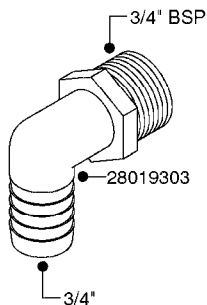

L0040

FITTINGS - NIPPLES & ELBOWS
L0040-HIN, 01:01:16

Page 1

Date 07.02.2020 10:00

parts-n°	order qty	description
10530803	1	FITT.PO.SE 2.00X2.00 45 DEG.
320191	1	FITT.DK ELB 3/8' BSP 45 DEGREE
320482	1	FITT.DK ELB. 1/2" BSP 60 DEG.
320596	1	FITT.DK ELB 3/8'-1/2'BSP 45DEG
320607	1	FITT.DK HN 3/8M X 3/8F BSP LNG
320633	1	FITT.DK HN 3/8"M X 3/8"F BSP
321451	1	FITT.DK ELB.1-1/2 X1-1/4 80DEG
321532	1	FITT.DK REDUC 3/4' X 1/2' BSP
390233	1	FITT.DK REDUC 1-1/2" X 1" BSP