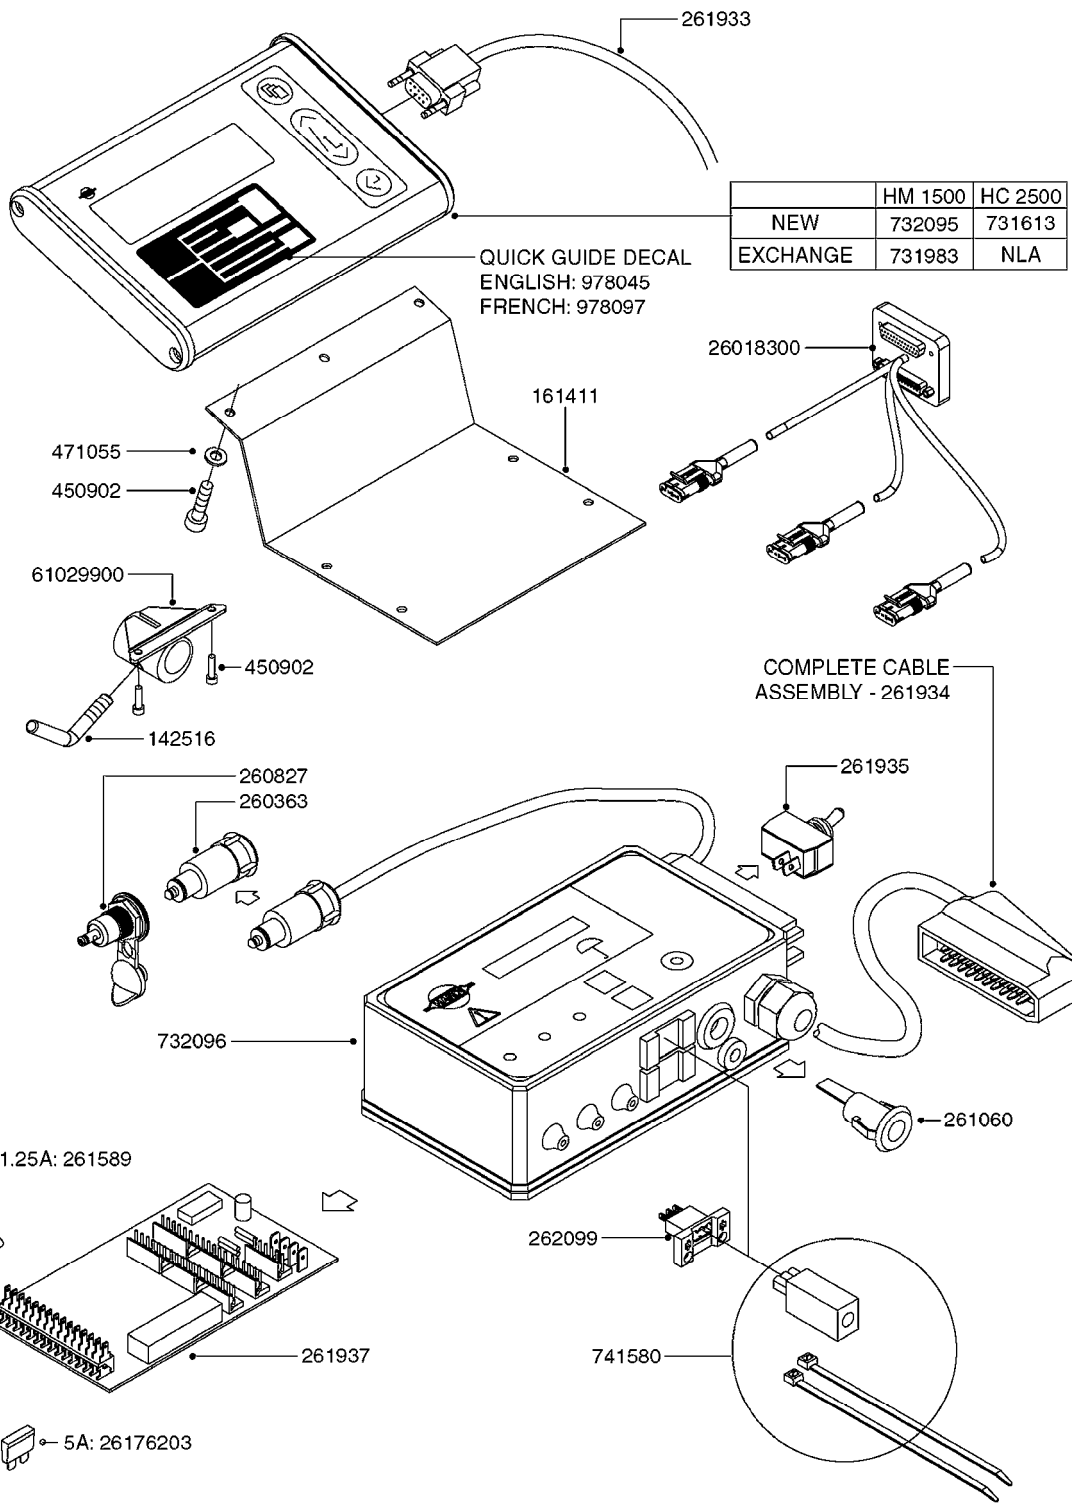

EZ-GUIDE 250 LIGHTBAR
M0080-HIN, 01:01:16

Page 1

Date 07.02.2020 10:00

Pos.	parts-n°	order qty	description
1	26007603	1	CABLE, ANTENNA, EZGUIDEPLUS
2	26015603	1	ANTENNA AG15 L1,EZ GDE 500/250
3	26016103	1	EZ-GUIDE 500 CABLE UNTERM.FUSE
4	26016203	1	EZ-GUIDE 500 POWER CONN.CABLE
5	26017303	1	EZ-GUIDE 250 ALL PORT CABLE
6	26017703	1	EZ-GUIDE 250 POWER CABLE
7	26017803	1	EZ-GUIDE 250 LIGHTBAR DISPLAY
8	26017903	1	EZ-GUIDE 250 PATCH ANTENNA
9	28048203	1	EZ-GUIDE 500 MOUNT F.AG15 ANT.
10	28048303	1	EZ-GUIDE 250/500 RAM MNT.1.5"
11	67217403	1	EZ-GUIDE 250 QUICK REF.CARD
12	84210603	1	EZ GUIDE 250 LIGHTBAR