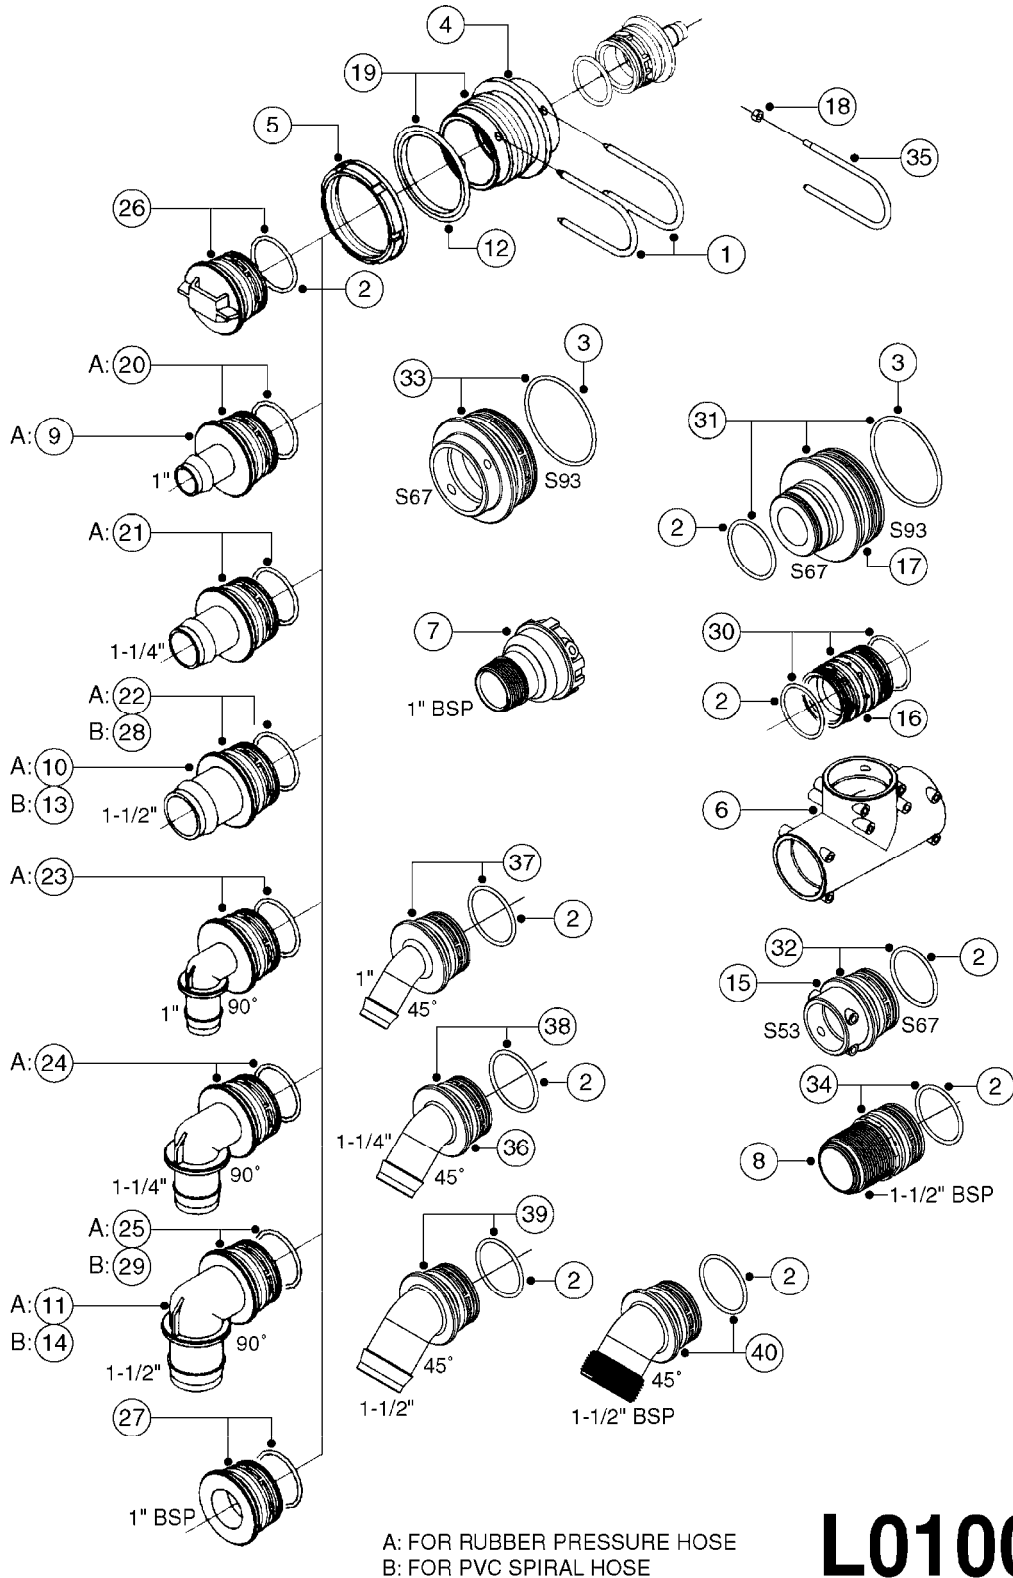

L0090

FITTINGS - S-56 & S-61
L0090-HIN, 01:01:16

Page 1

Date 07.02.2020 10:00

parts-n°	order qty	description
145661	1	FITT.DK S-61 FORK
241754	1	O-RING D59.5X3
241883	1	O-RING 3 X 39.2 NITRIL
322055	1	FITT.DK S-61 BULKHEAD
322056	1	FITT.DK S-61 BULKHEAD NUT
322066	1	FITT.DK S-56 NUT
334050	1	FITT.DK S-61 STR.1-1/4"
334068	1	FITT.DK S-61 STR.1"
334091	1	FITT.DK S56 STR.1-1/2'
334099	1	FITT.DK S-61 ELB.1-1/2"110 DEG
334100	1	FITT.DK S-61 ELB.1" 110 DEG.
334151	1	FITT.DK S-61 ELB.1-1/4"110 DEG
390231	1	FITT.DK NIPPLE 1-1/2 X S56