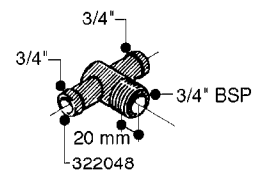

L0040

FITTINGS - NIPPLES & ELBOWS
L0040-HIN, 01:01:16

Page 1

Date 07.02.2020 10:00

parts-n°	order qty	description
10530803	1	FITT.PO.SE 2.00X2.00 45 DEG.
320191	1	FITT.DK ELB 3/8' BSP 45 DEGREE
320482	1	FITT.DK ELB. 1/2" BSP 60 DEG.
320596	1	FITT.DK ELB 3/8'-1/2'BSP 45DEG
320607	1	FITT.DK HN 3/8M X 3/8F BSP LNG
320633	1	FITT.DK HN 3/8"M X 3/8"F BSP
321451	1	FITT.DK ELB.1-1/2 X1-1/4 80DEG
321532	1	FITT.DK REDUC 3/4' X 1/2' BSP
390233	1	FITT.DK REDUC 1-1/2" X 1" BSP