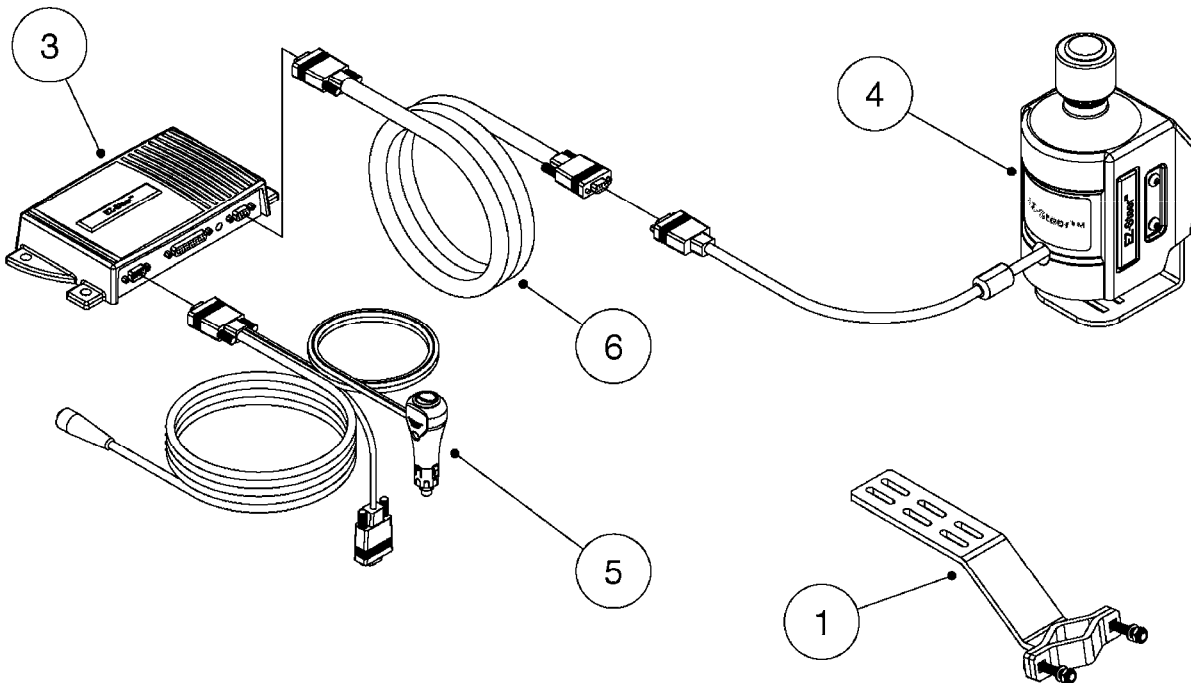

COMPLETE ASSEMBLY:
84205303 (WITH GPS)
84205403 (WITHOUT GPS)

**COMPLETE ASSEMBLIES
WHOLEGOODS ITEMS**

M0040

EZ-GUIDE PLUS LIGHT BAR
M0040-HIN, 01:01:16

Page 1
Date 07.02.2020 10:00

parts-n°	order qty	description
26007403	1	ANTENNA,HURRICANE F. EZGUIDEPL
26007503	1	REMOTE KEYPAD EZ-GUIDE PLUS
26007603	1	CABLE, ANTENNA, EZGUIDEPLUS
26007703	1	CABLE, POWER F. EZGUIDEPLUS
26007803	1	BRACKET KIT F. EZGUIDEPLUS
26007903	1	EZ-Guide 500 External Interfac
26008003	1	LIGHT BAR ASSM WITH GPS
26008103	1	LIGHT BAR ASSM WITHOUT GPS
29002703	1	VACUUM CUP 4 1/2" 1420I
29002803	1	MOUNT, MAG F. ANTENNA
29002903	1	PLATE, F. ANTENNA MOUNT
67206303	1	QUICK REFERENCE CARD EZ-GUIDE+
67206403	1	MANUAL EZ GUIDE PLUS
84205303	1	EZ GUIDE PLUS W GPS, NO LABLE
84205403	1	EZ GUIDE PLUS W/O GPS,NO LABLE
97607603	1	DECAL COMPANY 45MM X 20MM