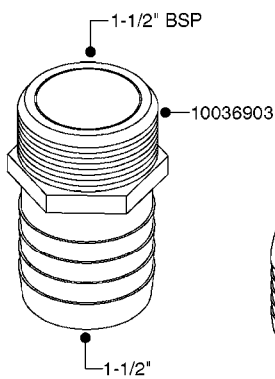

L0040

FITTINGS - NIPPLES & ELBOWS
L0040-HIN, 01:01:16

Page 1

Date 07.02.2020 10:00

parts-n°	order qty	description
10530803	1	FITT.PO.SE 2.00X2.00 45 DEG.
320191	1	FITT.DK ELB 3/8' BSP 45 DEGREE
320482	1	FITT.DK ELB. 1/2" BSP 60 DEG.
320596	1	FITT.DK ELB 3/8'-1/2'BSP 45DEG
320607	1	FITT.DK HN 3/8M X 3/8F BSP LNG
320633	1	FITT.DK HN 3/8"M X 3/8"F BSP
321451	1	FITT.DK ELB.1-1/2 X1-1/4 80DEG
321532	1	FITT.DK REDUC 3/4' X 1/2' BSP
390233	1	FITT.DK REDUC 1-1/2" X 1" BSP