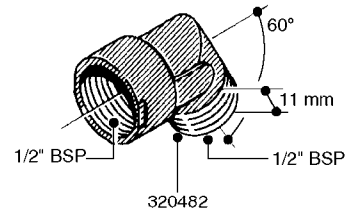

L0030

FITTINGS - HEXAGON NIPPLES
L0030-HIN, 01:01:16

Page 1
Date 07.02.2020 10:00

parts-n°	order qty	description
10015303	1	FITT.PO.HN 1.00X1.00 M1000
10425003	1	FITT.PO.HN 1.25X1.00 MCPHEE
320132	1	FITT.DK HN 1" BSP
320176	1	FITT.DK HN 3/8"X1/2" BSP
320445	1	FITT.DK HN 1/4"X3/8" BSP
320655	1	FITT.DK HN 1/2"-1/2" BSP
320692	1	FITT.DK HN 3/8'BSPX1/4'NPT
320703	1	FITT.DK HN 3/8BSP X1/2 &1/4NPT
320725	1	FITT.DK NIPPLE 3/8"-3/8" BSP
320902	1	FITT.DK HN 3/8'X 1/4' BSP
390232	1	FITT.DK HN 1-1/2' X 1-1/4' BSP
390276	1	FITT.DK HN 1'BSP