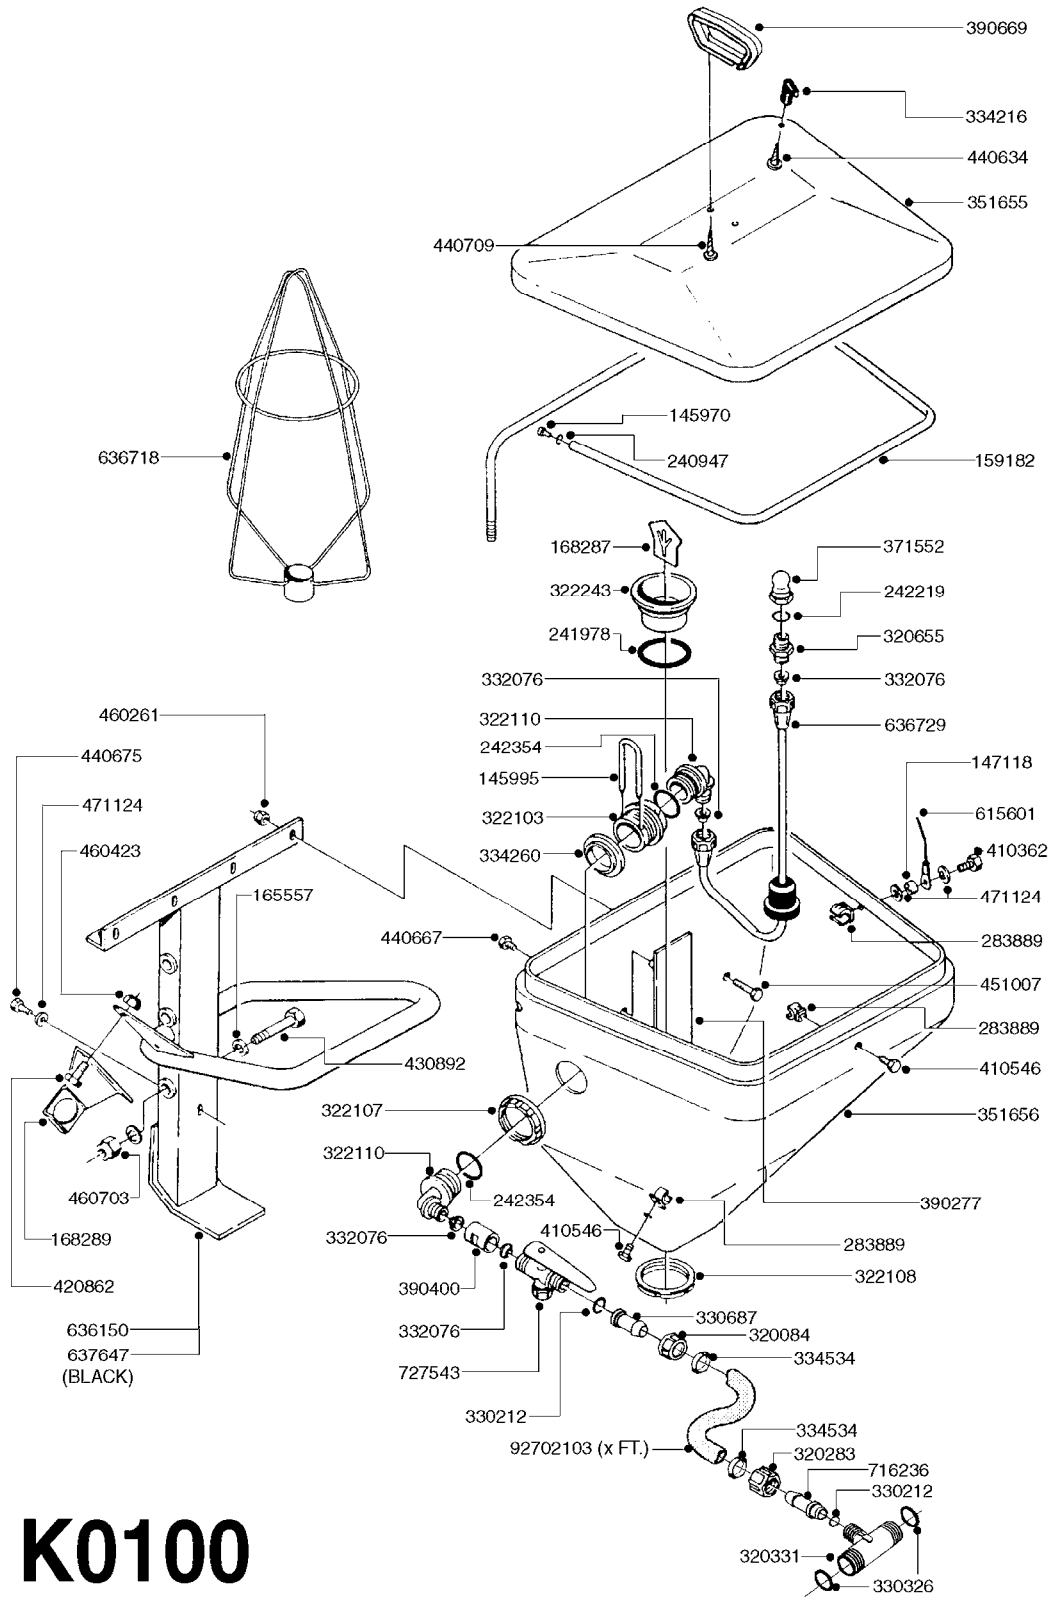

K0090

CHEMICAL FILLER-HOPPER (PRE95)
K0090-HIN, 01:01:16

Page 1

Date 07.02.2020 10:00

parts-n°	order qty	description
145970	1	PLUG MF 11 X 1
145995	1	FITT.DK S-53 FORK
159182	1	RINSING TUBE CHEM.FILL
168287	1	PLATE ANTI-VORTEX F.CHEM FILL
168289	1	BRACKET F. 3-WAY VALVE
240947	1	O-RING D7.3X2.4 NITRIL
241978	1	O-RING 64.5X3.0
242219	1	O-RING D16.3X2.4 VITON
242354	1	O-RING D32.2X3.0 VITON
242566	1	LATCH STRAP F. CHEM.FILL
283889	1	CLIP F.TUBE SUPPORT
320084	1	FITT.DK NUT 1/2" BSP
320283	1	FITT.DK NUT 3/4"BSP
320331	1	FITT.DK TEE 1" - 1" - 3/4" BSP
320655	1	FITT.DK HN 1/2"-1/2" BSP
322103	1	FITT.DK S-53 BULKHEAD
322107	1	FITT.DK S-53 BULKHEAD NUT
322108	1	FITT.DK S-67 BULKHEAD NUT
322110	1	FITT.DK S-53 ELB. 1/2" BSP
322243	1	DRAIN PIPE/CHEM FIL.S67/S56
330212	1	O-RING D19/D14X2.4 F.1/2"NUT
330326	1	O-RING D30/D24X2 F.1"NUT
330687	1	FITT.DK HB 1/2" F. 1/2" NUT
332076	1	CONE INSERT F. ALUMINUM LANCE
334215	1	RUBBER
334216	1	RUBBER LATCH FOR CHEM.FILL
334260	1	GASKET F. S-53 BULKHEAD
334534	1	CLAMP HOSE PLASTIC 1/2"
371552	1	NOZZLE F.RINSING
390277	1	SCALE PLATE FOR HARDI FILLER
390400	1	FITT.DK BULKHEAD 1/2'X1/2'
410546	1	BOLT HEX M6X12 A2 SS DIN933
420862	1	BOLT HEX 8.8 DEL M10X16 FT
440634	1	SCREW 5/8"
440667	1	SCREW M3.5X12 SLOT STAINLESS
440675	1	SCREW F. PLASTIC 5X16 SS
451007	1	SCREW M6X20 STAINLESS
460261	1	NUT HEX M6X1.00 LOCK DIN985 A2 SS
460423	1	NUT HEX M10X1.50 LOCK DIN985A2 SS
471124	1	WASHER, M6, Ø18/ 6.4X 1.6, SS
614728	1	LID FOR CHEM FILLER
614729	1	TANK HARDI FILLER
636150	1	FRAME FOR CHEM FILL TANK
636718	1	RINSE SUPPORT CHEM.FILL 25/35L
636729	1	TUBE F. RINSE CHEM FILL
716236	1	FITT.DK HB 1/2" ASSY. F. 3/4"
727543	1	VALVE F.CHEM FILL JUG RINSE
92702103	1	HOSE R X1/2" X300PSI WP X0012"