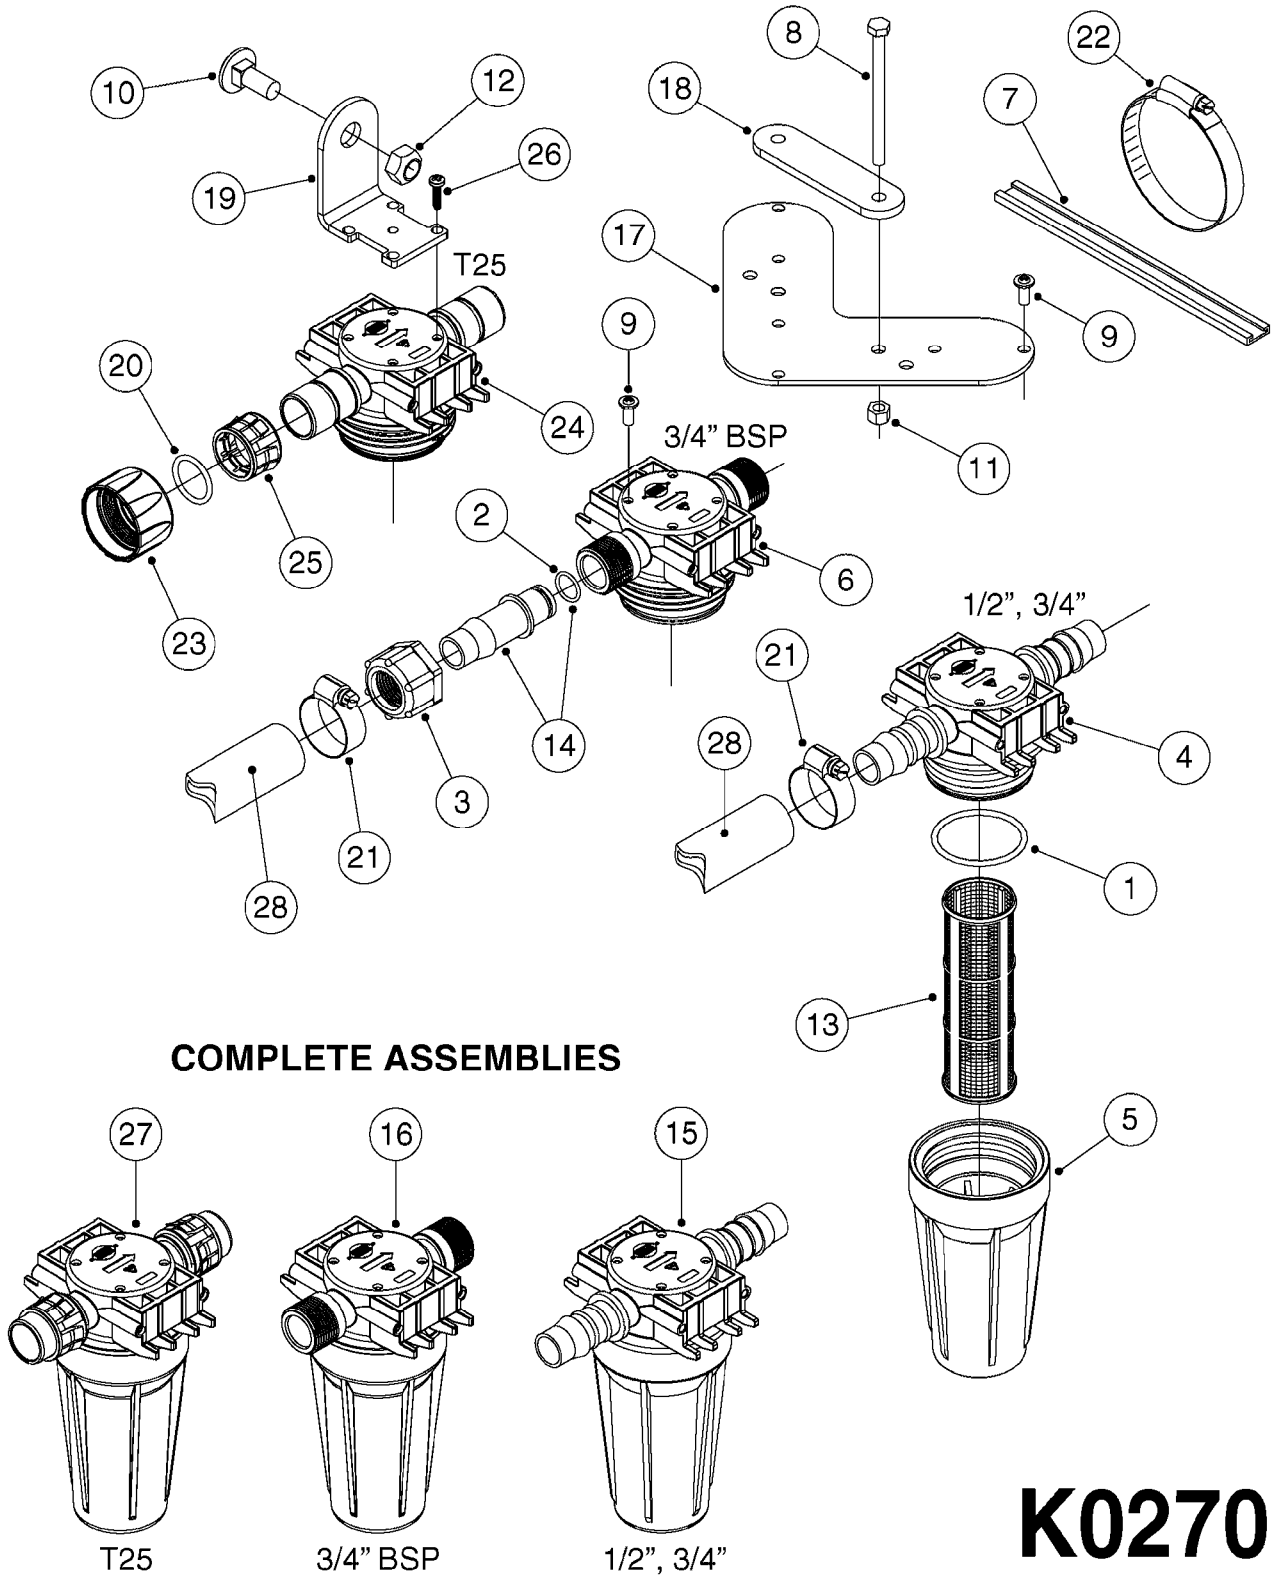

Page 1
Date 07.02.2020 10:00

Pos.	parts-n°	order qty	description
1	145994	1	FITT.DK S-40 FORK
2	145995	1	FITT.DK S-53 FORK
3	240177	1	O-RING D16.1/11.3 X 2.4
4	242354	1	O-RING D32.2X3.0 VITON
5	242355	1	O-RING D19.2X3.0 VITON F.S-40
6	242594	1	O-RING D14 X 1.78 SCH.70-EPDM
7	261539	1	SPADE F.ELEC CONNEX BLUE INSUL
8	262104	1	VALVE, SOLENOID, S53/S40
9	320084	1	FITT.DK NUT 1/2" BSP
10	320187	1	FITT.DK CAP 3/8" BSP BLACK
11	320283	1	FITT.DK NUT 3/4"BSP
12	320596	1	FITT.DK ELB 3/8'-1/2'BSP 45DEG
13	321307	1	FITT.DK NUT 1/2" BSP JAMB
14	321742	1	FITT.DK BULKHEAD 1/2' BSP
15	322103	1	FITT.DK S-53 BULKHEAD
16	322352	1	FITT.DK S-53 TEE
17	330212	1	O-RING D19/D14X2.4 F.1/2"NUT
18	330687	1	FITT.DK HB 1/2" F. 1/2" NUT
19	334965	1	COVER FOR S53 SOLENOID VALVE
20	370366	1	OFF-CENTER FLAT SPRAY NOZZLE, 1850 - G150
21	410185	1	BOLT HEX 8.8 DEL M6X16
22	460261	1	NUT HEX M6X1.00 LOCK DIN985 A2 SS
23	471125	1	WASHER M6U 6.4X14X1.2,A2 SS
24	614366	1	FILTER 50 MESH F.NOZZLE BLUE
24	614367	1	FILTER 80 MESH F.NOZZLE RED
24	614368	1	FILTER 100 MESH F.NOZZLE YEL.
25	720856	1	FITT.DK 1/2'BSP ASSY.F.3/4'NUT
26	726558	1	FITT.DK S53 STR. 3/4" W.ORING
27	726567	1	FITT.DK S-40 ELB.1/2" W.O-RING
28	726694	1	PLUG,S53,1/2"FBSP THD W.ORING
29	729610	1	NOZZLE ASSY. NON DRIP 3/8 THRD
30	750722	1	REPAIR KIT FOR 3S SC CONTROL
31	983087	1	ELEC. CABLE 2 WIRE X 0.75MM
32	16180100	1	PLATE, END ROW NOZZLE
33	28025203	1	TIE STRAP L=23" x W=1/2"
34	28029803	1	CLAMP HOSE GEAR P1/2" 6708
35	28029903	1	CLAMP HOSE GEAR P3/4"-S1" 6712
36	92702103	1	HOSE R X1/2" X300PSI WP X0012"