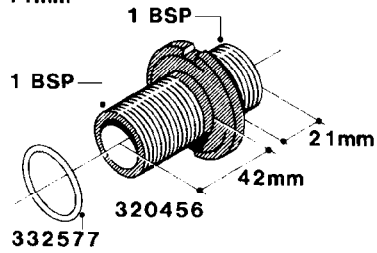

L0060

FITTINGS - BULKHEAD
L0060-HIN, 01:01:16

Page 1

Date 07.02.2020 10:00

parts-n°	order qty	description
141046	1	NUT 3/8" BSP
141341	1	NUT 1/4' BSP
240284	1	O-RING D82,5/75 X 3,5
320456	1	FITT.DK BULKHEAD 1"BSP DOUBLE
320467	1	FITT.DK BULKHEAD 1"BSP SINGLE
320471	1	FITT.DK NUT 1" BSP JAMB
320541	1	FITT.DK BULKHEAD 2-1/2'BSP SIN
320552	1	FITT.DK NUT 2-1/2' BSP JAMB
320644	1	FITT.DK ELB.3/4"HB X 1" BSP
320784	1	FITT.DK CAP 1-1/2" BSP
320795	1	FITT.DK NUT 1-1/2" BSP JAMB
320935	1	FITT.DK BULKHEAD 1/4' BSP SING
320946	1	FITT.DK BULKHEAD 3/8' BSP SING
321296	1	FITT.DK BULKHEAD 1/2" BSP SING
321307	1	FITT.DK NUT 1/2" BSP JAMB
321333	1	FITT.DK BULK 1-1/2" X 1"F BSP
330061	1	O-RING D16/D11X2,5
330072	1	O-RING D53.5/D45.5X4
330212	1	O-RING D19/D14X2.4 F.1/2"NUT
332577	1	O-RING D38/D30X4 F.1" PUR.
332592	1	O-RING D26/D20X3