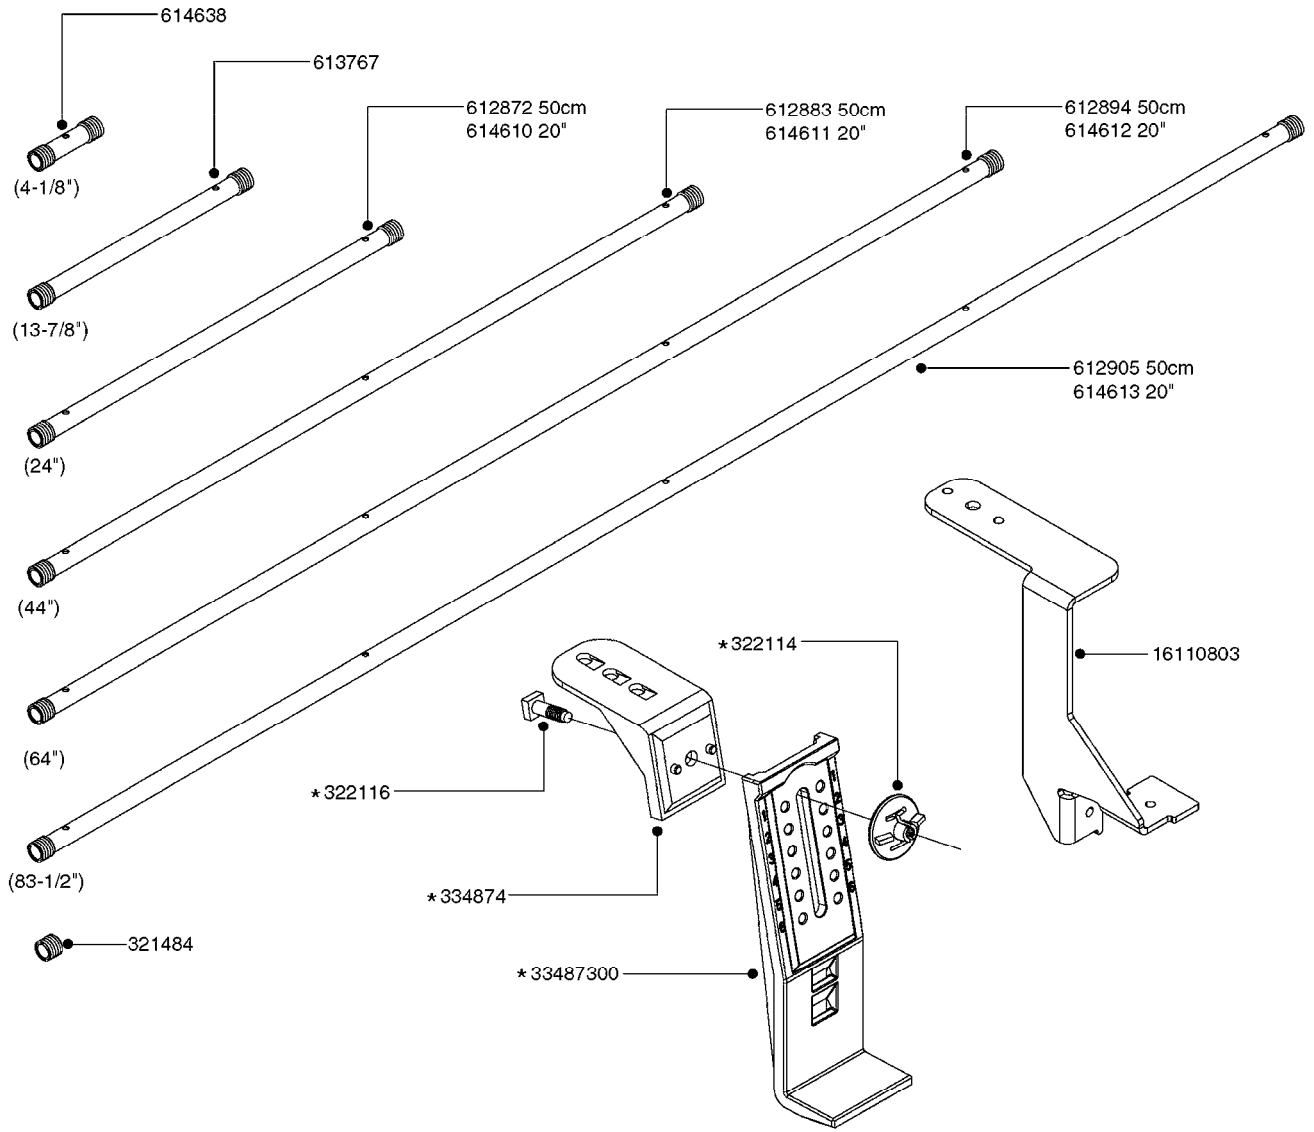

COMPLETE ASSEMBLY
WITH NOZZLES

REFER TO
HARDI® NOZZLE CATALOG

D1100

DOUBLE NOZZLE HOLDER-SNAP FIT
D1100-HIN, 01:01:16

Page 1

Date 07.02.2020 10:00

Pos.	parts-n°	order qty	description
1	372140	1	HARDI ISO BLIND CAP
2	725078	1	SNAP-FIT TRIPLET W/O NOZZ HOLD
3	28032503	1	DOUBLE NOZZLE HOLDER LD ISO
4	28040103	1	O-RING F.DOUBLE NOZZLE HOLDER
5	28089103	1	GASKET F.DOUBLE NOZZLE HOLDER
6	70056803	1	DOUBLE NOZZLE CAP ORANGE LD 01
6	70056903	1	DOUBLE NOZZLE CAP GREEN LD 015
6	70057003	1	DOUBLE NOZZLE CAP YELLOW LD 02
6	70057103	1	DOUBLE NOZZLE CAP LILAC LD 025
6	70057203	1	DOUBLE NOZZLE CAP BLUE LD 03
6	70057303	1	DOUBLE NOZZLE CAP RED LD 04
6	70057403	1	DOUBLE NOZZLE CAP BROWN LD 05