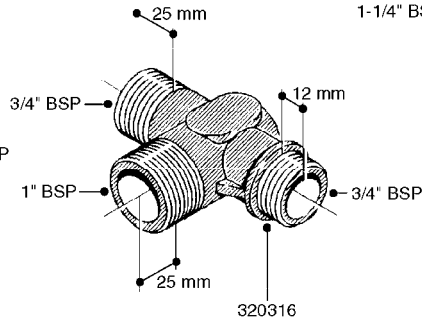

L0010

parts-n°	order qty	description
240085	1	O-RING D13,1/8,3X02,4 NITRIL
241441	1	O-RING D29.3X3
242594	1	O-RING D14 X 1.78 SCH.70-EPDM
320084	1	FITT.DK NUT 1/2" BSP
320095	1	FITT.DK NUT 1" BSP
320117	1	FITT.DK CONN.1/2"BSP F. 1" CAP
320187	1	FITT.DK CAP 3/8" BSP BLACK
320283	1	FITT.DK NUT 3/4"BSP
320821	1	FITT.DK NUT 1-1/2" BSP
321495	1	FITT.DK REDUC 1/4'BSP F.3/4'NT
321576	1	FITT.DK CONN 1/2"BSP F.3/4"NUT
330013	1	O-RING 2.5 X 10 PUR
330212	1	O-RING D19/D14X2.4 F.1/2"NUT
330326	1	O-RING D30/D24X2 F.1"NUT
330341	1	FITT.DK HB 1" F. 1" NUT
330595	1	O-RING D24.6/D20X2.1 -3/4"
330665	1	FITT.DK HB 3/4"F.1" NUT
330676	1	FITT.DK HB 3/8" F. 1/2" NUT
330687	1	FITT.DK HB 1/2" F. 1/2" NUT
330691	1	FITT.DK HB 3/4'F.3/4' NUT
330783	1	FITT.DK HB 3/8"F.3/8" NUT
331262	1	FITT.DK HB 1-1/2" F. 1-1/2"NUT
331273	1	O-RING D44/D38X2 F.1-1/2"
331446	1	FITT.DK HB 1" F.1-1/2" NUT
331807	1	FITT.DK HB 5/16" F.3/8" NUT
332286	1	FITT.DK HB 1/2" F. 3/4" NUT
332905	1	FITT.DK HB 1/2" F. 3/4" CAP
332927	1	FITT.DK PLUG F. NOZZLE TUBE
333292	1	FITT.DK HB 1"O'RING F.1-1/2"
333664	1	FITT.DK HB 5/16' F. 1/2' NUT
334044	1	FITT.DK HB 3/4' F. 3/4' CAP
334059	1	FITT.DK EL 1" 110 DEG.F.1-1/2"
334123	1	FITT.DK HB 1-1/4"O-RNG F.1-1/2"
334150	1	FITT.DK HB 1-1/4" 110 F.1-1/2"
390542	1	PLUG WASHER FOR 3/4'CAP NUT
716236	1	FITT.DK HB 1/2" ASSY. F. 3/4"
716413	1	FITT.DK PLUG ASSY. F.NOZ TUBE
717426	1	FITT.DK REDUC 1/4"BSP F.3/4"N
720856	1	FITT.DK 1/2'BSP ASSY.F.3/4'NUT
724621	1	FITT.DK HB 3/4"ASSY F.3/4" NUT