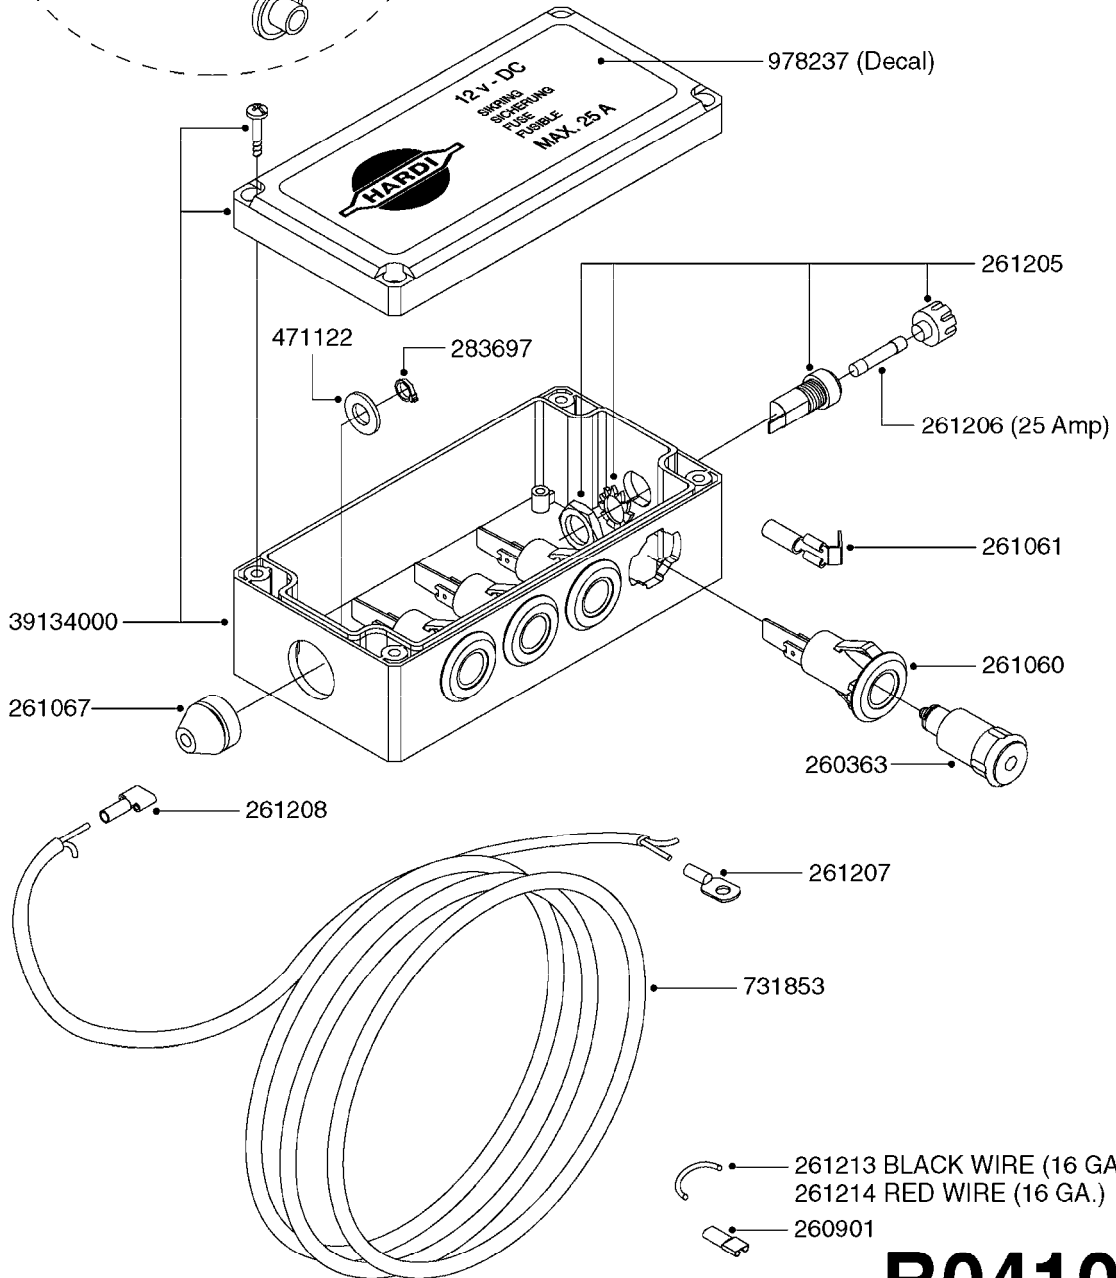

12 VOLT OUTLET BOX
B0410-HIN, 01:01:16

Page 0
Date 07.02.2020 9:59

COMPLETE ASSEMBLIES
WHOLEGOODS ITEMS

817925 COMPLETE ASSEMBLY

B0410

12 VOLT OUTLET BOX
B0410-HIN, 01:01:16

Page 1
Date 07.02.2020 9:59

parts-n°	order qty	description
260363	1	PLUG 2 POLE 12V
260827	1	PLUG F.EC ATTACHMENTS
260901	1	SPADE F.ELEC CONN.1.5MM BLUE
261060	1	PLUG F.EC ATTACHMENTS
261061	1	SPADE F.ELEC.2 WAY CONNECTOR
261067	1	GROMMET 10-14 GREY
261205	1	FUSE HOLDER
261206	1	FUSE 25 A
261207	1	ELECTRIC CONNECTOR 4MM
261208	1	SPADE F.ELEC.CONNECTOR 4MM
261213	1	WIRE 6.4MM BLACK
261214	1	WIRE 6.4MM RED
283697	1	TIESTRAP 200MM
471122	1	WASHER, M10, Ø20/10.5X 2.0, SS
731853	1	CABLE 2X4MM L=138"
817925	1	OUTLET BOX 12 VOLT ELEC.
978237	1	DECAL OUTLET BOX
39134000	1	BOX, COMPLETE, 12V POWER BOX