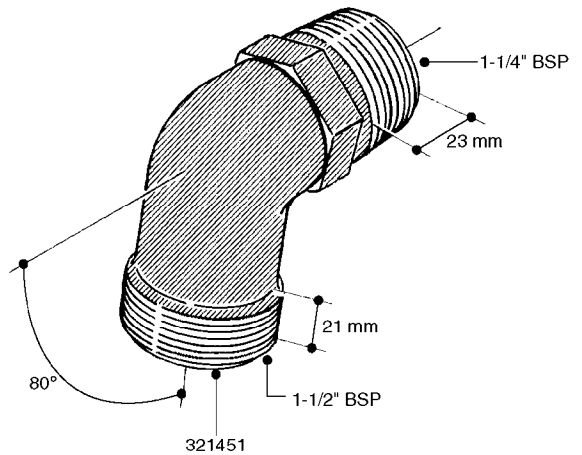

L0030

FITTINGS - HEXAGON NIPPLES
L0030-HIN, 01:01:16

Page 1
Date 07.02.2020 10:00

parts-n°	order qty	description
10015303	1	FITT.PO.HN 1.00X1.00 M1000
10425003	1	FITT.PO.HN 1.25X1.00 MCPHEE
320132	1	FITT.DK HN 1" BSP
320176	1	FITT.DK HN 3/8"X1/2" BSP
320445	1	FITT.DK HN 1/4"X3/8" BSP
320655	1	FITT.DK HN 1/2"-1/2" BSP
320692	1	FITT.DK HN 3/8'BSPX1/4'NPT
320703	1	FITT.DK HN 3/8BSP X1/2 &1/4NPT
320725	1	FITT.DK NIPPLE 3/8"-3/8" BSP
320902	1	FITT.DK HN 3/8'X 1/4' BSP
390232	1	FITT.DK HN 1-1/2' X 1-1/4' BSP
390276	1	FITT.DK HN 1'BSP