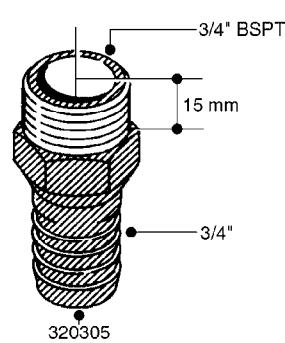

L0030

FITTINGS - HEXAGON NIPPLES
L0030-HIN, 01:01:16

Page 1
Date 07.02.2020 10:00

parts-n°	order qty	description
10015303	1	FITT.PO.HN 1.00X1.00 M1000
10425003	1	FITT.PO.HN 1.25X1.00 MCPHEE
320132	1	FITT.DK HN 1" BSP
320176	1	FITT.DK HN 3/8"X1/2" BSP
320445	1	FITT.DK HN 1/4"X3/8" BSP
320655	1	FITT.DK HN 1/2"-1/2" BSP
320692	1	FITT.DK HN 3/8'BSPX1/4'NPT
320703	1	FITT.DK HN 3/8BSP X1/2 &1/4NPT
320725	1	FITT.DK NIPPLE 3/8"-3/8" BSP
320902	1	FITT.DK HN 3/8'X 1/4' BSP
390232	1	FITT.DK HN 1-1/2' X 1-1/4' BSP
390276	1	FITT.DK HN 1'BSP

L0040

FITTINGS - NIPPLES & ELBOWS
L0040-HIN, 01:01:16

Page 1

Date 07.02.2020 10:00

parts-n°	order qty	description
10530803	1	FITT.PO.SE 2.00X2.00 45 DEG.
320191	1	FITT.DK ELB 3/8' BSP 45 DEGREE
320482	1	FITT.DK ELB. 1/2" BSP 60 DEG.
320596	1	FITT.DK ELB 3/8'-1/2'BSP 45DEG
320607	1	FITT.DK HN 3/8M X 3/8F BSP LNG
320633	1	FITT.DK HN 3/8"M X 3/8"F BSP
321451	1	FITT.DK ELB.1-1/2 X1-1/4 80DEG
321532	1	FITT.DK REDUC 3/4' X 1/2' BSP
390233	1	FITT.DK REDUC 1-1/2" X 1" BSP

L0050

parts-n°	order qty	description
242594	1	O-RING D14 X 1.78 SCH.70-EPDM
320294	1	FITT.DK TEE 3/8X3/8HB X1/2"BSP
320305	1	FITT.DK HB 3/4'- 3/4' BSP
320386	1	FITT.DK TEE 3/8X3/8HB X3/8"BSP
320397	1	FITT.DK ELB 3/8"HB X 3/8" BSP
320401	1	FITT.DK TEE 1/2X1/2HB X1/2"BSP
320412	1	FITT.DK TEE 1/2X1/2HB X3/8'BSP
320423	1	FITT.DK ELB 1/2'HB X 3/8' BSP
320891	1	FITT.DK HB 3/8'- 3/8' BSP
320972	1	FITT.DK HB 5/16'- 1/4' BSP
322046	1	FITT.DK TEE 1/2X1/2HB X3/4'BSP
322048	1	FITT.DK TEE 3/4X3/4HB X3/4'BSP
330595	1	O-RING D24.6/D20X2.1 -3/4"
333137	1	FITT.DK CONN.1/2" F.NOZZ. DOUB
333141	1	FITT.DK CONN.1/2" F.NOZZ.SING
334041	1	FITT.DK CONN.3/4' F.NOZZ. SING
334042	1	FITT.DK CONN.3/4' F.NOZZ. DOUB
334195	1	FITT.DK ELB. 3/4"HB X 3/4"HB
10012103	1	FITT.PO.HB 1.25X1.50 IMB1012
10014003	1	FITT.PO.HB 1.25X1.25 IMB1010
10036903	1	FITT.PO.HB 1.50X1.50 IMB1212
28019303	1	FITTING HB ELB 3/4NPT-3/4HOSE
61016500	1	HOSE TAIL 3/4" 90°+RG CAP 3/4"
72026700	1	NOZZLE TUBE ADAPTER W/O-RING