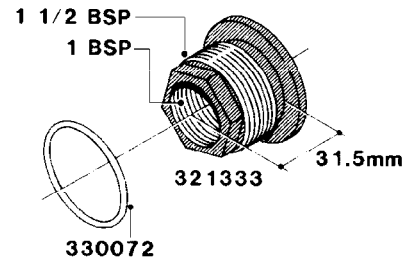

L0060

FITTINGS - BULKHEAD
L0060-HIN, 01:01:16

Page 1

Date 07.02.2020 10:00

parts-n°	order qty	description
141046	1	NUT 3/8" BSP
141341	1	NUT 1/4' BSP
240284	1	O-RING D82,5/75 X 3,5
320456	1	FITT.DK BULKHEAD 1"BSP DOUBLE
320467	1	FITT.DK BULKHEAD 1"BSP SINGLE
320471	1	FITT.DK NUT 1" BSP JAMB
320541	1	FITT.DK BULKHEAD 2-1/2'BSP SIN
320552	1	FITT.DK NUT 2-1/2' BSP JAMB
320644	1	FITT.DK ELB.3/4"HB X 1" BSP
320784	1	FITT.DK CAP 1-1/2" BSP
320795	1	FITT.DK NUT 1-1/2" BSP JAMB
320935	1	FITT.DK BULKHEAD 1/4' BSP SING
320946	1	FITT.DK BULKHEAD 3/8' BSP SING
321296	1	FITT.DK BULKHEAD 1/2" BSP SING
321307	1	FITT.DK NUT 1/2" BSP JAMB
321333	1	FITT.DK BULK 1-1/2" X 1"F BSP
330061	1	O-RING D16/D11X2,5
330072	1	O-RING D53.5/D45.5X4
330212	1	O-RING D19/D14X2.4 F.1/2"NUT
332577	1	O-RING D38/D30X4 F.1" PUR.
332592	1	O-RING D26/D20X3