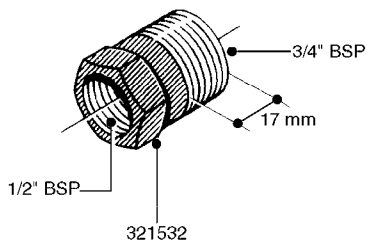

L0030

FITTINGS - HEXAGON NIPPLES
L0030-HIN, 01:01:16

Page 1
Date 07.02.2020 10:00

parts-n°	order qty	description
10015303	1	FITT.PO.HN 1.00X1.00 M1000
10425003	1	FITT.PO.HN 1.25X1.00 MCPHEE
320132	1	FITT.DK HN 1" BSP
320176	1	FITT.DK HN 3/8"X1/2" BSP
320445	1	FITT.DK HN 1/4"X3/8" BSP
320655	1	FITT.DK HN 1/2"-1/2" BSP
320692	1	FITT.DK HN 3/8'BSPX1/4'NPT
320703	1	FITT.DK HN 3/8BSP X1/2 &1/4NPT
320725	1	FITT.DK NIPPLE 3/8"-3/8" BSP
320902	1	FITT.DK HN 3/8'X 1/4' BSP
390232	1	FITT.DK HN 1-1/2' X 1-1/4' BSP
390276	1	FITT.DK HN 1'BSP