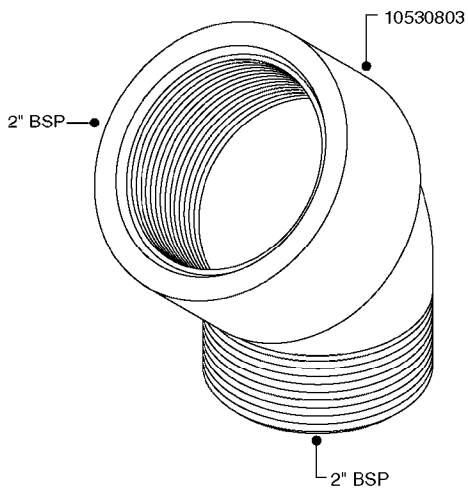

L0030

FITTINGS - HEXAGON NIPPLES
L0030-HIN, 01:01:16

Page 1
Date 07.02.2020 10:00

parts-n°	order qty	description
10015303	1	FITT.PO.HN 1.00X1.00 M1000
10425003	1	FITT.PO.HN 1.25X1.00 MCPHEE
320132	1	FITT.DK HN 1" BSP
320176	1	FITT.DK HN 3/8"X1/2" BSP
320445	1	FITT.DK HN 1/4"X3/8" BSP
320655	1	FITT.DK HN 1/2"-1/2" BSP
320692	1	FITT.DK HN 3/8'BSPX1/4'NPT
320703	1	FITT.DK HN 3/8BSP X1/2 &1/4NPT
320725	1	FITT.DK NIPPLE 3/8"-3/8" BSP
320902	1	FITT.DK HN 3/8'X 1/4' BSP
390232	1	FITT.DK HN 1-1/2' X 1-1/4' BSP
390276	1	FITT.DK HN 1'BSP