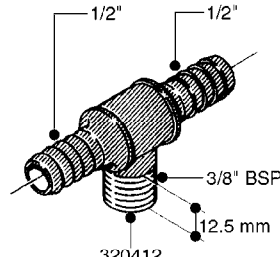

L0030

FITTINGS - HEXAGON NIPPLES
L0030-HIN, 01:01:16

Page 1
Date 07.02.2020 10:00

parts-n°	order qty	description
10015303	1	FITT.PO.HN 1.00X1.00 M1000
10425003	1	FITT.PO.HN 1.25X1.00 MCPHEE
320132	1	FITT.DK HN 1" BSP
320176	1	FITT.DK HN 3/8"X1/2" BSP
320445	1	FITT.DK HN 1/4"X3/8" BSP
320655	1	FITT.DK HN 1/2"-1/2" BSP
320692	1	FITT.DK HN 3/8'BSPX1/4'NPT
320703	1	FITT.DK HN 3/8BSP X1/2 &1/4NPT
320725	1	FITT.DK NIPPLE 3/8"-3/8" BSP
320902	1	FITT.DK HN 3/8'X 1/4' BSP
390232	1	FITT.DK HN 1-1/2' X 1-1/4' BSP
390276	1	FITT.DK HN 1'BSP

L0040

FITTINGS - NIPPLES & ELBOWS
L0040-HIN, 01:01:16

Page 1

Date 07.02.2020 10:00

parts-n°	order qty	description
10530803	1	FITT.PO.SE 2.00X2.00 45 DEG.
320191	1	FITT.DK ELB 3/8' BSP 45 DEGREE
320482	1	FITT.DK ELB. 1/2" BSP 60 DEG.
320596	1	FITT.DK ELB 3/8'-1/2'BSP 45DEG
320607	1	FITT.DK HN 3/8M X 3/8F BSP LNG
320633	1	FITT.DK HN 3/8"M X 3/8"F BSP
321451	1	FITT.DK ELB.1-1/2 X1-1/4 80DEG
321532	1	FITT.DK REDUC 3/4' X 1/2' BSP
390233	1	FITT.DK REDUC 1-1/2" X 1" BSP

L0050

parts-n°	order qty	description
242594	1	O-RING D14 X 1.78 SCH.70-EPDM
320294	1	FITT.DK TEE 3/8X3/8HB X1/2"BSP
320305	1	FITT.DK HB 3/4'- 3/4' BSP
320386	1	FITT.DK TEE 3/8X3/8HB X3/8"BSP
320397	1	FITT.DK ELB 3/8"HB X 3/8" BSP
320401	1	FITT.DK TEE 1/2X1/2HB X1/2"BSP
320412	1	FITT.DK TEE 1/2X1/2HB X3/8'BSP
320423	1	FITT.DK ELB 1/2'HB X 3/8' BSP
320891	1	FITT.DK HB 3/8'- 3/8' BSP
320972	1	FITT.DK HB 5/16'- 1/4' BSP
322046	1	FITT.DK TEE 1/2X1/2HB X3/4'BSP
322048	1	FITT.DK TEE 3/4X3/4HB X3/4'BSP
330595	1	O-RING D24.6/D20X2.1 -3/4"
333137	1	FITT.DK CONN.1/2" F.NOZZ. DOUB
333141	1	FITT.DK CONN.1/2" F.NOZZ.SING
334041	1	FITT.DK CONN.3/4' F.NOZZ. SING
334042	1	FITT.DK CONN.3/4' F.NOZZ. DOUB
334195	1	FITT.DK ELB. 3/4"HB X 3/4"HB
10012103	1	FITT.PO.HB 1.25X1.50 IMB1012
10014003	1	FITT.PO.HB 1.25X1.25 IMB1010
10036903	1	FITT.PO.HB 1.50X1.50 IMB1212
28019303	1	FITTING HB ELB 3/4NPT-3/4HOSE
61016500	1	HOSE TAIL 3/4" 90°+RG CAP 3/4"
72026700	1	NOZZLE TUBE ADAPTER W/O-RING