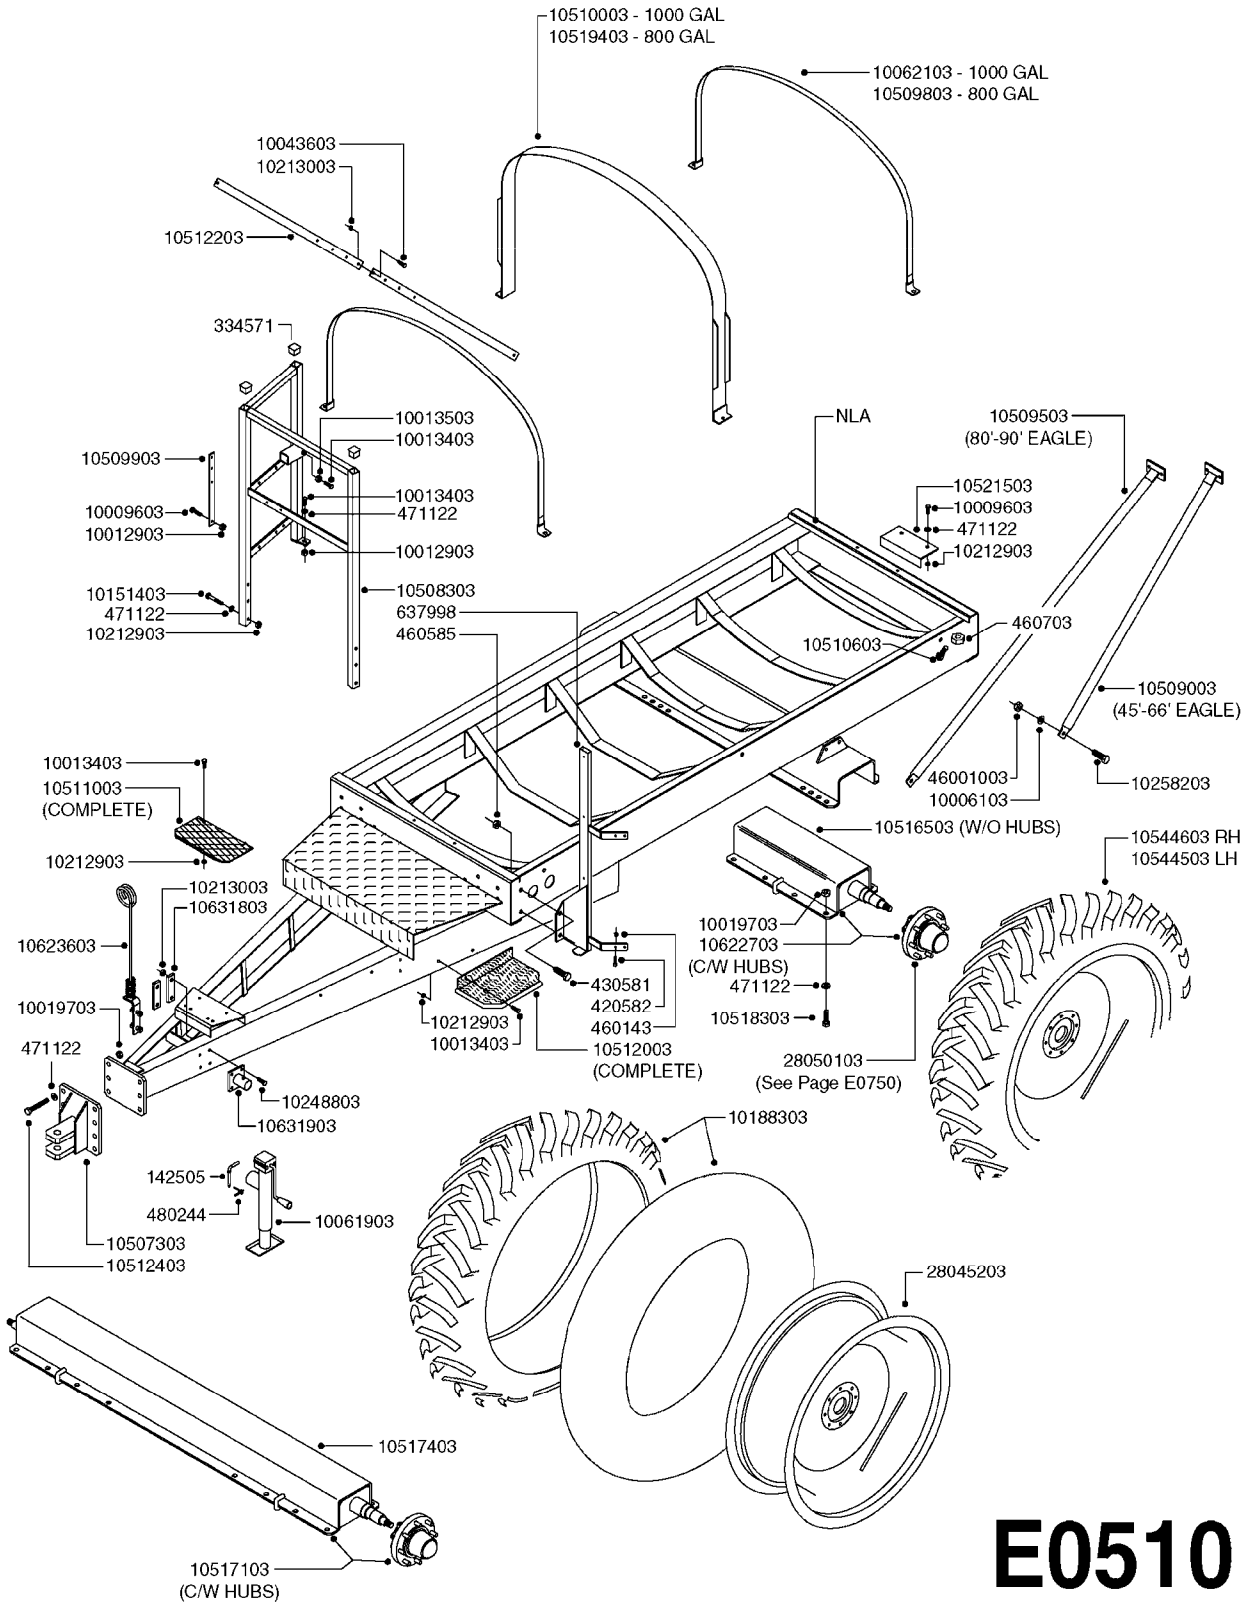

E0510

FRAME-NAV.M HC800/1000 PRE'05
E0510-HIN, 01:01:16

Page 1
Date 07.02.2020 10:00

parts-n°	order qty	description
142505	1	LOCKING PAWL 12 X 70MM
334571	1	PLUG 40x40x2 F.SQ.TUBE
420582	1	BOLT HEX 8.8 DEL M8X20 FT A2
430581	1	BOLT HEX 8.8 DEL M16X40 FT
460143	1	SELF LOCK NUT M8 SST A2 DIN985
460585	1	LOCKING NUT M16 DIN985 A2 SS
460703	1	NUT HEX M12X1.75 LOCK DIN985A2 SS
471122	1	WASHER, M10, Ø20/10.5X 2.0, SS
480244	1	PIN SNAP D4.5
637998	1	MANIFOLD BKT. NAVIGATOR
10006103	1	WASHER PLATE 5/8
10009603	1	BOLT HEX 3/8 NC GR.2 01.00"
10012903	1	PUMP HYPRO C9016 540 RPM 90023
10013403	1	BOLT HEX 3/8-16X1 1/4 HCS Z5
10013503	1	NUT HEX NC 3/8"
10019703	1	NUT HEX NC FHN 3/4-10 Z 5
10043603	1	BOLT HEX 7/16 NC GR.5 01.25"
10061903	1	JACK F300/500/575 5000LB
10062103	1	STRAP F. NAV M TNK 1000 110"LG
10151403	1	BOLT HEX 3/8 NC GR.2 02.50"
10188303	1	TIRE 13.6" X 38"
10212903	1	NUT HEX NC (NYLON LOCK) 3/8"
10213003	1	NUT HEX NC (NYLON LOCK) 7/16"
10248803	1	BOLT HEX 7/16 NC GR.2 02.00"
10258203	1	BOLT HEX 5/8 NC GR.2 02.00"
10507303	1	CLEVIS NAV.550/800/1000 GAL.
10508303	1	HANDRAIL NAV 800/1000 GAL.
10509003	1	SIDE BRACE NAV8/1000 45-66'EAG
10509503	1	SIDE BRACE NAV8/1000 80-90'EAG
10509803	1	STRAP F.NAV TANK 800 GAL.
10509903	1	FLATBAR F.FILTER
10510003	1	STRAP F.TANK REINFOR.1000 NAV
10510603	1	BOLT F.ANCHOR STRAP
10511003	1	FRONT STEP ASSY.550/800/1000
10512003	1	SIDE STEP ASSY.550/800/1000
10512203	1	FLATBAR SIDE STRAP F.NAV8/1000
10512403	1	BOLT HEX 3/4 NC GR.8 02.25"
10516503	1	INSERT W/M NAV HC W/SPINDLE
10517103	1	AXLE ASSY NAV M 1000 HC 120"
10517403	1	AXLE W/M NAV.HC 120"W/SPINDLES
10518303	1	BOLT HEX 2&3/4 NC GR.8 3.00"
10519403	1	STRAP F.TANK REINFOR.800 NAV
10521503	1	NAV TANK STOP BKT.KIT
10544503	1	TIRE ASSY 13.6 X 38 LH 8BLT HD
10544603	1	TIRE ASSY 13.6 X 38 RH 8BLT HD
10622703	1	AXLE ASSY NAV M 1000 HC 72-88"
10623603	1	CABLE & HOSE HOLDER NAV.
10631803	1	FLATBAR 1/4" x 110MM F.JACK
10631903	1	JACK MOUNT NAV550/1000 W/MOUNT
28045203	1	RIM 38X12 8/8/6 1.06-OS GRAY
28050103	1	HUB F 3" 758 7500# PACKAGE
46001003	1	NUT HEX 5/8"-11 NYLOCK