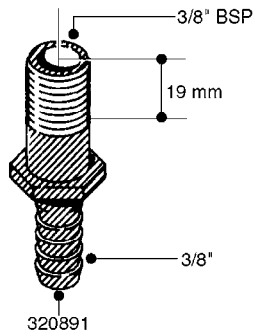

L0030

FITTINGS - HEXAGON NIPPLES
L0030-HIN, 01:01:16

Page 1
Date 07.02.2020 10:00

parts-n°	order qty	description
10015303	1	FITT.PO.HN 1.00X1.00 M1000
10425003	1	FITT.PO.HN 1.25X1.00 MCPHEE
320132	1	FITT.DK HN 1" BSP
320176	1	FITT.DK HN 3/8"X1/2" BSP
320445	1	FITT.DK HN 1/4"X3/8" BSP
320655	1	FITT.DK HN 1/2"-1/2" BSP
320692	1	FITT.DK HN 3/8'BSPX1/4'NPT
320703	1	FITT.DK HN 3/8BSP X1/2 &1/4NPT
320725	1	FITT.DK NIPPLE 3/8"-3/8" BSP
320902	1	FITT.DK HN 3/8'X 1/4' BSP
390232	1	FITT.DK HN 1-1/2' X 1-1/4' BSP
390276	1	FITT.DK HN 1'BSP

L0040

FITTINGS - NIPPLES & ELBOWS
L0040-HIN, 01:01:16

Page 1

Date 07.02.2020 10:00

parts-n°	order qty	description
10530803	1	FITT.PO.SE 2.00X2.00 45 DEG.
320191	1	FITT.DK ELB 3/8' BSP 45 DEGREE
320482	1	FITT.DK ELB. 1/2" BSP 60 DEG.
320596	1	FITT.DK ELB 3/8'-1/2'BSP 45DEG
320607	1	FITT.DK HN 3/8M X 3/8F BSP LNG
320633	1	FITT.DK HN 3/8"M X 3/8"F BSP
321451	1	FITT.DK ELB.1-1/2 X1-1/4 80DEG
321532	1	FITT.DK REDUC 3/4' X 1/2' BSP
390233	1	FITT.DK REDUC 1-1/2" X 1" BSP