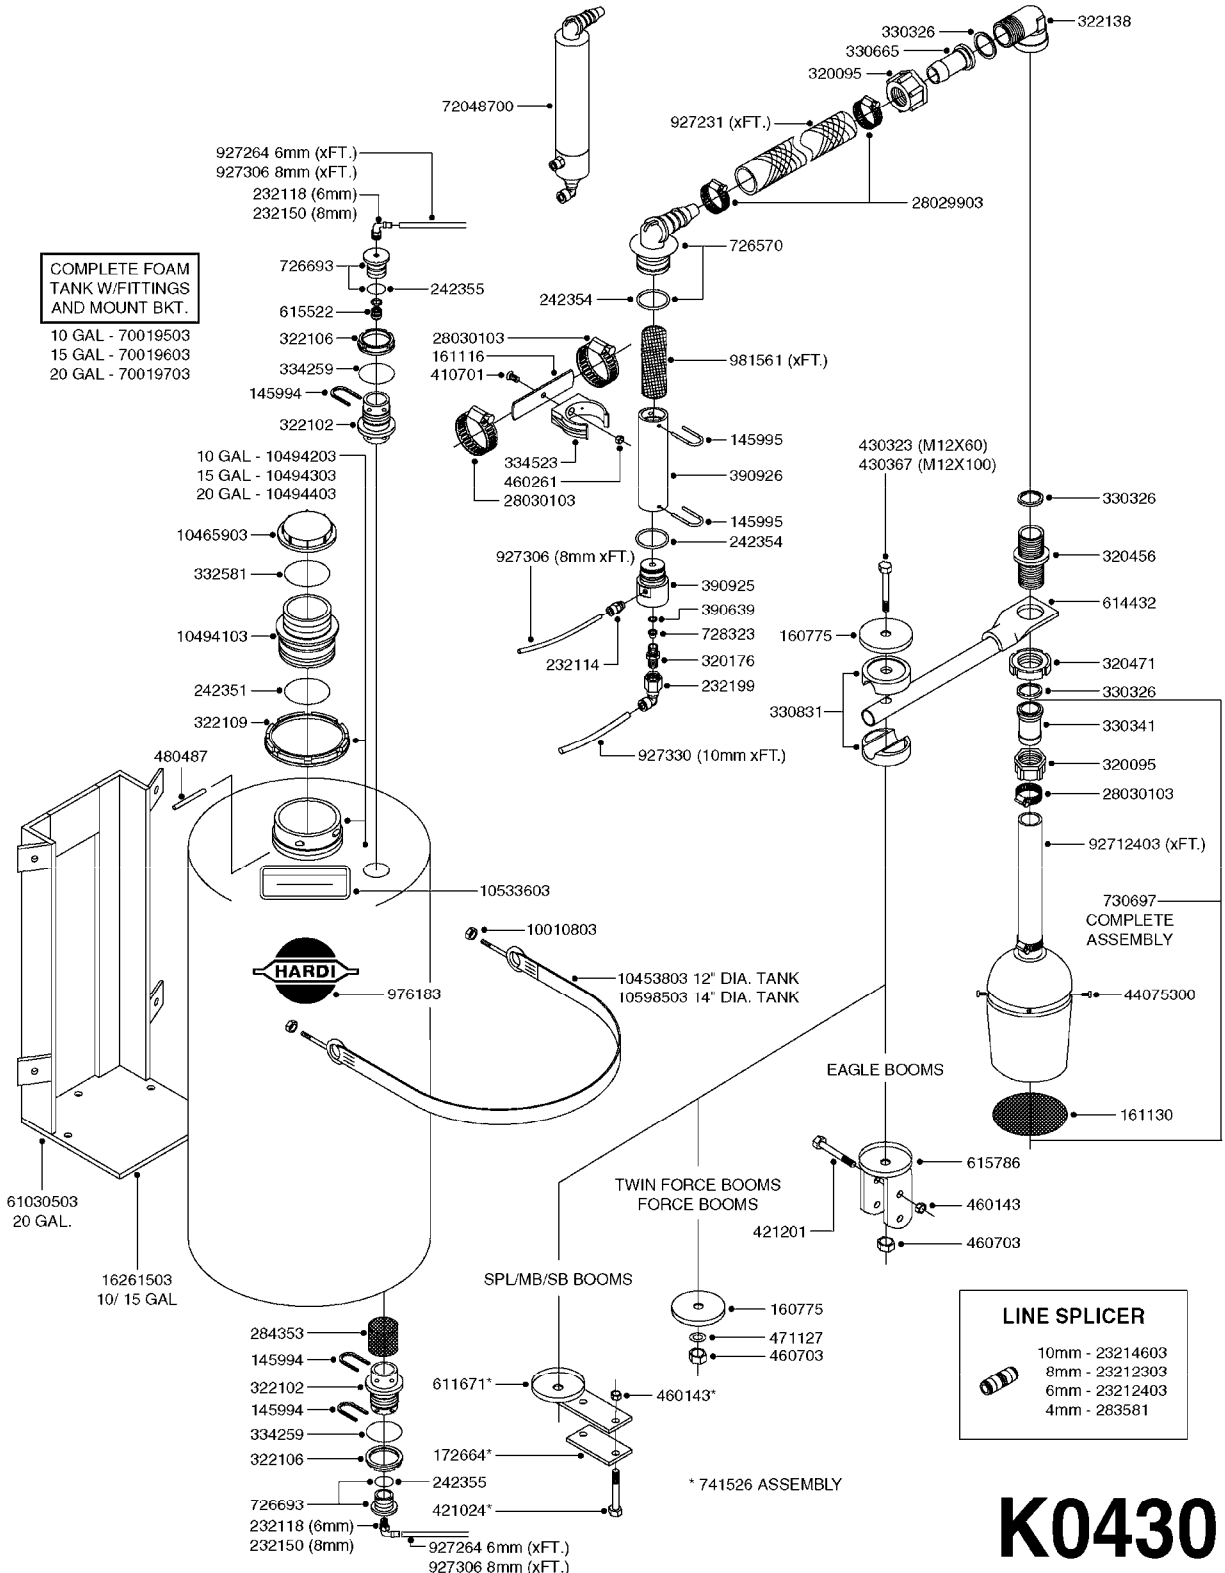

COMPLETE FOAM TANK W/FITTINGS AND MOUNT BKT.
10 GAL - 70019503
15 GAL - 70019603
20 GAL - 70019703

FOAMMARKER TANK/DROPPER 2000
K0430-HIN, 05:12:19

Page 1
Date 07.02.2020 10:00

parts-n°	order qty	description
145994	1	FITT.DK S-40 FORK
145995	1	FITT.DK S-53 FORK
160775	1	WASHER F. FRICTION PLATE
161116	1	FLATBAR PLATE 3 X 25 X 110
161130	1	FILTER SCREEN F/FOAM DROPPER
172664	1	FLATBAR BACKING PLATE
232114	1	COUPLER 1/8" THREADX8MM HOSE
232118	1	HOSE CONN. 90DEG 1/8'X 6MM PE
232150	1	HOSE CONN. 90DEG. 1/8'X8MM PE
232199	1	COUPLER 3/8' BSP-90/10MM HOSE
242351	1	O-RING D69.5X3.0 VITON F.S-93
242354	1	O-RING D32.2X3.0 VITON
242355	1	O-RING D19.2X3.0 VITON F.S-40
283581	1	HOSE CONNECTOR STR. F.4MM PE
284353	1	SPONGE FOR FOAM MARKER
320095	1	FITT.DK NUT 1" BSP
320176	1	FITT.DK HN 3/8"X1/2" BSP
320456	1	FITT.DK BULKHEAD 1"BSP DOUBLE
320471	1	FITT.DK NUT 1" BSP JAMB
322102	1	FITT.DK S-40 BULKHEAD
322106	1	FITT.DK S-40 BULKHEAD NUT
322109	1	FITT.DK S-93 BULKHEAD NUT
322138	1	FITT.DK ELB 1"M X 1"F BSP
330326	1	O-RING D30/D24X2 F.1"NUT
330341	1	FITT.DK HB 1" F. 1" NUT
330665	1	FITT.DK HB 3/4"F.1" NUT
330831	1	FRICTION PLATE
332581	1	GASKET F. 1-1/2" BSP CAPNUT.
334259	1	GASKET F. S-40 BULKHEAD
334523	1	PIPE HOLDER Ø51.5
390639	1	O-RING F.NOZZLE FILTER
390925	1	FITTING F.FOAM MIX.CHAMB. STD
390926	1	TUBE,MIX CHAMB. FOAM MARK STD
410701	1	SCREW M6X16 GALV.
421024	1	BOLT HEX 8.8 DEL M8X60
421201	1	BOLT HEX 8.8 DEL M8X70
430323	1	BOLT HEX 8.8 DEL M12X60
430367	1	BOLT HEX 8.8 DEL M12X100 DIN931
460143	1	SELF LOCK NUT M8 SST A2 DIN985
460261	1	NUT HEX M6X1.00 LOCK DIN985 A2 SS
460703	1	NUT HEX M12X1.75 LOCK DIN985A2 SS
471127	1	WASHER, M12, Ø24/13X24X2.5 SS
480487	1	PIN M5X60 SLOTTED GALV
611671	1	BREAK AWAY HOLDER F-MARKER
614432	1	BREAK AWAY ARM F. FOAM MARKER
615522	1	CHECK VALVE F.FOAM MARKER
615786	1	MOUNT BKT. F.FOAM DROPPER 98
726570	1	FITT.DK S-53 ELB.3/4" W.ORING
726693	1	FITT.DK S-40 PLUG 1/8BSP ORING
728323	1	VALVE NON-RETURN
730697	1	FOAM DROPPER COMP. BLACK '97
741526	1	FOAM DROPPER MT. KIT MB-SPL
927231	1	HOSE R X PVCX3/4 CLR/BRD 0012"
927264	1	HOSE R X PE D6/D4 X 0012"
927306	1	HOSE R X PE D8/D6 X 0012"BLACK
927330	1	HOSE R X PE D10/D8 X 012"BLACK
976183	1	DECAL COMPANY D.18,2 X 29,6
981561	1	SPONGE MAT. MIX.CHAMBER-x0012"
10010803	1	NUT HEX NC (NYLON LOCK) 5/16
10453803	1	STRAP F.FOAMER TANK (755mm)
10465903	1	*LID F.FOAM MARKER, DRILLED