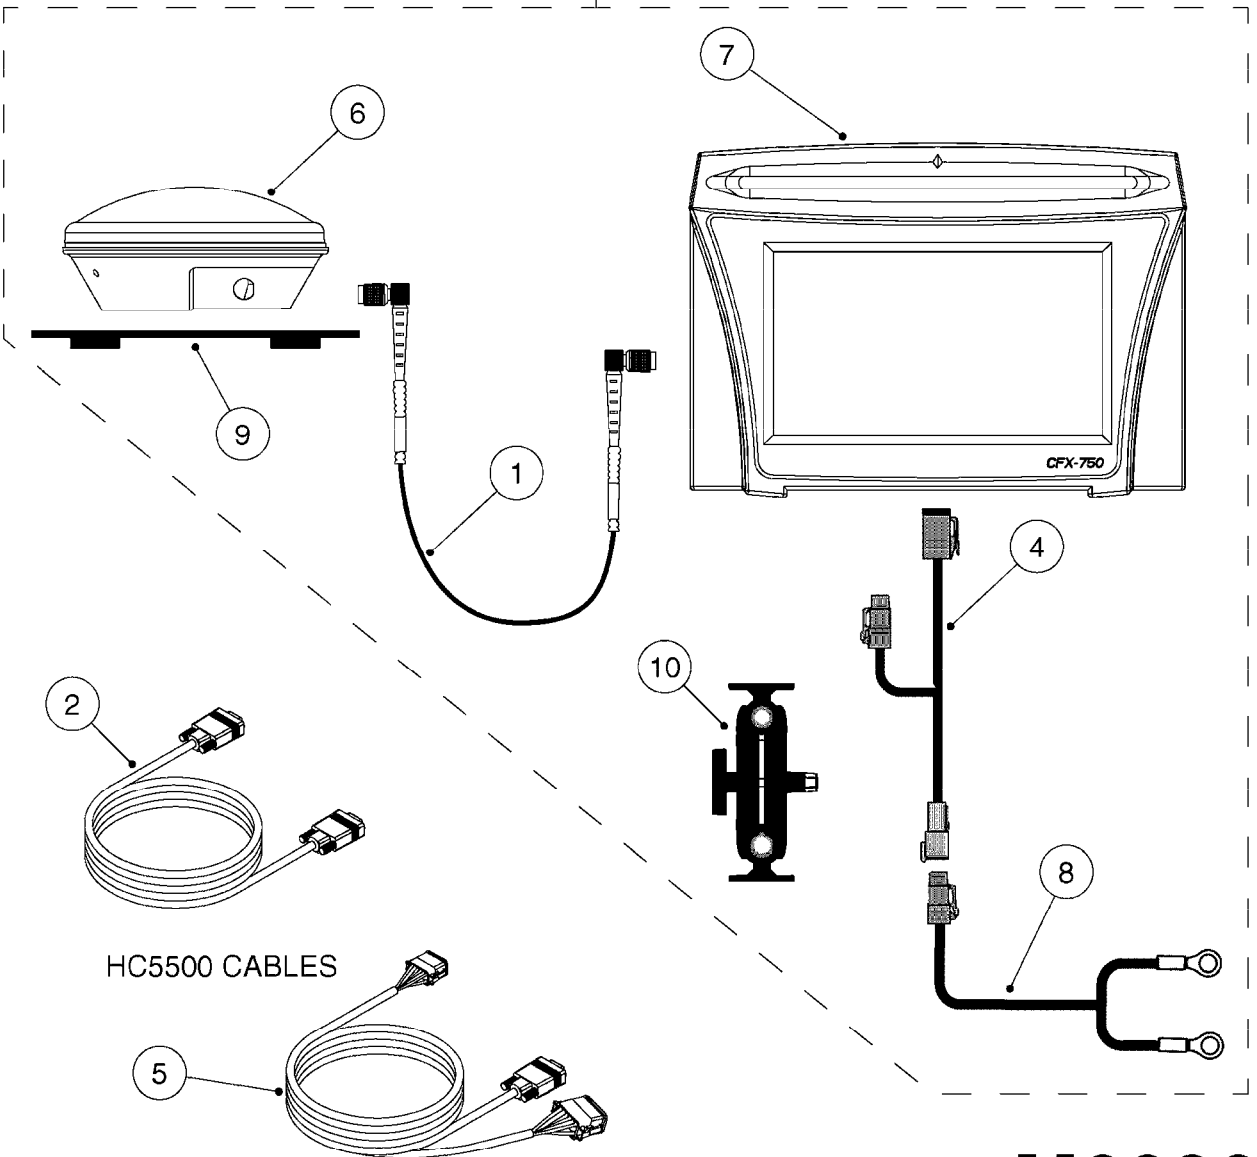

3 COMPLETE ASSEMBLY

CFX-750 DISPLAY, DGPS
M0030-HIN, 01:01:16

Page 1
Date 07.02.2020 10:00

Pos.	parts-n°	order qty	description
1	26007603	1	CABLE, ANTENNA, EZGUIDEPLUS
2	26012003	1	NULL MODEM CABLE
3	26021403	1	CFX-750 DISPLAY, DGPS
4	26021603	1	CABLE, POWER BUS, CAN CFX-750
5	26021703	1	CABLE, ASC INTERFACE, CFX-750
6	26021803	1	AG-25 ANTENNA L1/L2 GLN
7	26022103	1	CFX-750 DISPLAY ONLY
8	26022603	1	CFX-750 Basic Power Cable
9	28048203	1	EZ-GUIDE 500 MOUNT F.AG15 ANT.
10	28048303	1	EZ-GUIDE 250/500 RAM MNT.1.5"