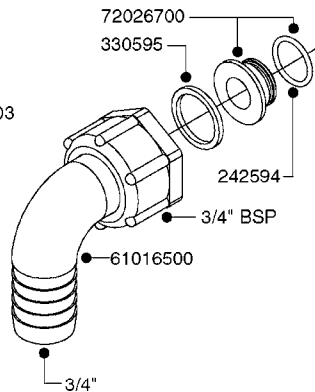

L0040

FITTINGS - NIPPLES & ELBOWS
L0040-HIN, 01:01:16

Page 1

Date 07.02.2020 10:00

parts-n°	order qty	description
10530803	1	FITT.PO.SE 2.00X2.00 45 DEG.
320191	1	FITT.DK ELB 3/8' BSP 45 DEGREE
320482	1	FITT.DK ELB. 1/2" BSP 60 DEG.
320596	1	FITT.DK ELB 3/8'-1/2'BSP 45DEG
320607	1	FITT.DK HN 3/8M X 3/8F BSP LNG
320633	1	FITT.DK HN 3/8"M X 3/8"F BSP
321451	1	FITT.DK ELB.1-1/2 X1-1/4 80DEG
321532	1	FITT.DK REDUC 3/4' X 1/2' BSP
390233	1	FITT.DK REDUC 1-1/2" X 1" BSP