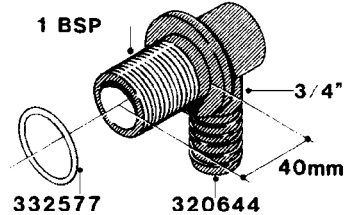

L0060

FITTINGS - BULKHEAD
L0060-HIN, 01:01:16

Page 1

Date 07.02.2020 10:00

parts-n°	order qty	description
141046	1	NUT 3/8" BSP
141341	1	NUT 1/4' BSP
240284	1	O-RING D82,5/75 X 3,5
320456	1	FITT.DK BULKHEAD 1"BSP DOUBLE
320467	1	FITT.DK BULKHEAD 1"BSP SINGLE
320471	1	FITT.DK NUT 1" BSP JAMB
320541	1	FITT.DK BULKHEAD 2-1/2'BSP SIN
320552	1	FITT.DK NUT 2-1/2' BSP JAMB
320644	1	FITT.DK ELB.3/4"HB X 1" BSP
320784	1	FITT.DK CAP 1-1/2" BSP
320795	1	FITT.DK NUT 1-1/2" BSP JAMB
320935	1	FITT.DK BULKHEAD 1/4' BSP SING
320946	1	FITT.DK BULKHEAD 3/8' BSP SING
321296	1	FITT.DK BULKHEAD 1/2" BSP SING
321307	1	FITT.DK NUT 1/2" BSP JAMB
321333	1	FITT.DK BULK 1-1/2" X 1"F BSP
330061	1	O-RING D16/D11X2,5
330072	1	O-RING D53.5/D45.5X4
330212	1	O-RING D19/D14X2.4 F.1/2"NUT
332577	1	O-RING D38/D30X4 F.1" PUR.
332592	1	O-RING D26/D20X3