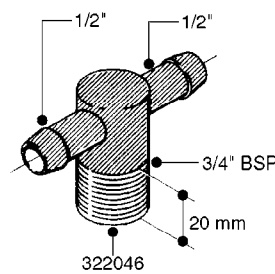

L0040

FITTINGS - NIPPLES & ELBOWS
L0040-HIN, 01:01:16

Page 1

Date 07.02.2020 10:00

parts-n°	order qty	description
10530803	1	FITT.PO.SE 2.00X2.00 45 DEG.
320191	1	FITT.DK ELB 3/8' BSP 45 DEGREE
320482	1	FITT.DK ELB. 1/2" BSP 60 DEG.
320596	1	FITT.DK ELB 3/8'-1/2'BSP 45DEG
320607	1	FITT.DK HN 3/8M X 3/8F BSP LNG
320633	1	FITT.DK HN 3/8"M X 3/8"F BSP
321451	1	FITT.DK ELB.1-1/2 X1-1/4 80DEG
321532	1	FITT.DK REDUC 3/4' X 1/2' BSP
390233	1	FITT.DK REDUC 1-1/2" X 1" BSP