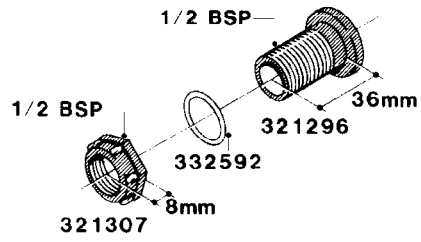

L0060

FITTINGS - BULKHEAD
L0060-HIN, 01:01:16

Page 1

Date 07.02.2020 10:00

parts-n°	order qty	description
141046	1	NUT 3/8" BSP
141341	1	NUT 1/4' BSP
240284	1	O-RING D82,5/75 X 3,5
320456	1	FITT.DK BULKHEAD 1"BSP DOUBLE
320467	1	FITT.DK BULKHEAD 1"BSP SINGLE
320471	1	FITT.DK NUT 1" BSP JAMB
320541	1	FITT.DK BULKHEAD 2-1/2'BSP SIN
320552	1	FITT.DK NUT 2-1/2' BSP JAMB
320644	1	FITT.DK ELB.3/4"HB X 1" BSP
320784	1	FITT.DK CAP 1-1/2" BSP
320795	1	FITT.DK NUT 1-1/2" BSP JAMB
320935	1	FITT.DK BULKHEAD 1/4' BSP SING
320946	1	FITT.DK BULKHEAD 3/8' BSP SING
321296	1	FITT.DK BULKHEAD 1/2" BSP SING
321307	1	FITT.DK NUT 1/2" BSP JAMB
321333	1	FITT.DK BULK 1-1/2" X 1"F BSP
330061	1	O-RING D16/D11X2,5
330072	1	O-RING D53.5/D45.5X4
330212	1	O-RING D19/D14X2.4 F.1/2"NUT
332577	1	O-RING D38/D30X4 F.1" PUR.
332592	1	O-RING D26/D20X3