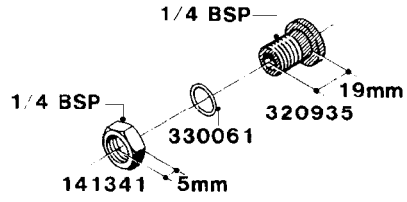

L0060

FITTINGS - BULKHEAD
L0060-HIN, 01:01:16

Page 1

Date 07.02.2020 10:00

parts-n°	order qty	description
141046	1	NUT 3/8" BSP
141341	1	NUT 1/4' BSP
240284	1	O-RING D82,5/75 X 3,5
320456	1	FITT.DK BULKHEAD 1"BSP DOUBLE
320467	1	FITT.DK BULKHEAD 1"BSP SINGLE
320471	1	FITT.DK NUT 1" BSP JAMB
320541	1	FITT.DK BULKHEAD 2-1/2'BSP SIN
320552	1	FITT.DK NUT 2-1/2' BSP JAMB
320644	1	FITT.DK ELB.3/4"HB X 1" BSP
320784	1	FITT.DK CAP 1-1/2" BSP
320795	1	FITT.DK NUT 1-1/2" BSP JAMB
320935	1	FITT.DK BULKHEAD 1/4' BSP SING
320946	1	FITT.DK BULKHEAD 3/8' BSP SING
321296	1	FITT.DK BULKHEAD 1/2" BSP SING
321307	1	FITT.DK NUT 1/2" BSP JAMB
321333	1	FITT.DK BULK 1-1/2" X 1"F BSP
330061	1	O-RING D16/D11X2,5
330072	1	O-RING D53.5/D45.5X4
330212	1	O-RING D19/D14X2.4 F.1/2"NUT
332577	1	O-RING D38/D30X4 F.1" PUR.
332592	1	O-RING D26/D20X3