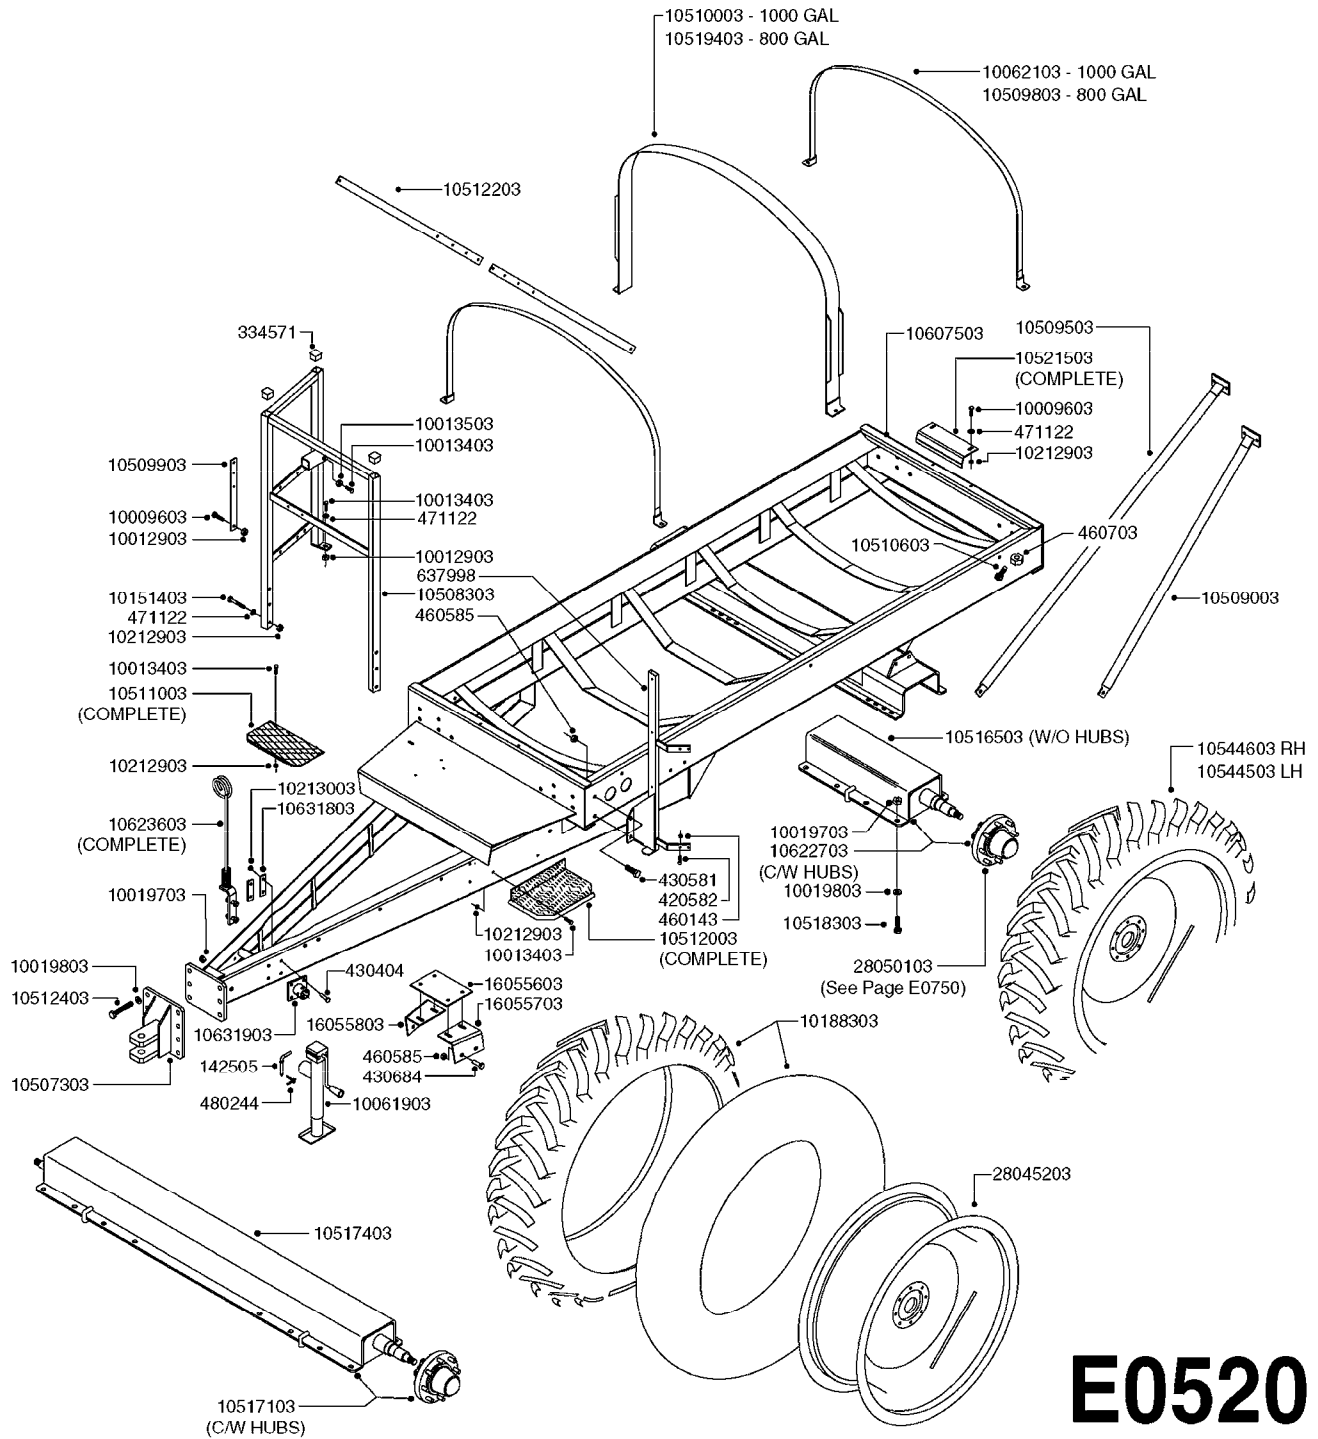

E0520

FRAME-NAV.M HC800/1000 POST'05
E0520-HIN, 15:08:16

Page 1
Date 07.02.2020 10:00

parts-n°	order qty	description
142505	1	LOCKING PAWL 12 X 70MM
334571	1	PLUG 40x40x2 F.SQ.TUBE
420582	1	BOLT HEX 8.8 DEL M8X20 FT A2
430404	1	BOLT HEX 8.8 DEL M12X50
430581	1	BOLT HEX 8.8 DEL M16X40 FT
430684	1	BOLT HEX 8.8 DEL M16X30 FT
460143	1	SELF LOCK NUT M8 SST A2 DIN985
460585	1	LOCKING NUT M16 DIN985 A2 SS
460703	1	NUT HEX M12X1.75 LOCK DIN985A2 SS
471122	1	WASHER, M10, Ø20/10.5X 2.0, SS
480244	1	PIN SNAP D4.5
637998	1	MANIFOLD BKT. NAVIGATOR
10009603	1	BOLT HEX 3/8 NC GR.2 01.00"
10012903	1	PUMP HYPRO C9016 540 RPM 90023
10013403	1	BOLT HEX 3/8-16X1 1/4 HCS Z5
10013503	1	NUT HEX NC 3/8"
10019703	1	NUT HEX NC FHN 3/4-10 Z 5
10019803	1	WASHER LOCK L/W Z 3/4"
10061903	1	JACK F300/500/575 5000LB
10062103	1	STRAP F. NAV M TNK 1000 110"LG
10151403	1	BOLT HEX 3/8 NC GR.2 02.50"
10188303	1	TIRE 13.6" X 38"
10212903	1	NUT HEX NC (NYLON LOCK) 3/8"
10213003	1	NUT HEX NC (NYLON LOCK) 7/16"
10507303	1	CLEVIS NAV.550/800/1000 GAL.
10508303	1	HANDRAIL NAV 800/1000 GAL.
10509003	1	SIDE BRACE NAV8/1000 45-66'EAG
10509503	1	SIDE BRACE NAV8/1000 80-90'EAG
10509803	1	STRAP F.NAV TANK 800 GAL.
10509903	1	FLATBAR F.FILTER
10510003	1	STRAP F.TANK REINFOR.1000 NAV
10510603	1	BOLT F.ANCHOR STRAP
10511003	1	FRONT STEP ASSY.550/800/1000
10512003	1	SIDE STEP ASSY.550/800/1000
10512203	1	FLATBAR SIDE STRAP F.NAV8/1000
10512403	1	BOLT HEX 3/4 NC GR.8 02.25"
10516503	1	INSERT W/M NAV HC W/SPINDLE
10517103	1	AXLE ASSY NAV M 1000 HC 120"
10517403	1	AXLE W/M NAV.HC 120"W/SPINDLES
10518303	1	BOLT HEX 2&3/4 NC GR.8 3.00"
10519403	1	STRAP F.TANK REINFOR.800 NAV
10521503	1	NAV TANK STOP BKT.KIT
10544503	1	TIRE ASSY 13.6 X 38 LH 8BLT HD
10544603	1	TIRE ASSY 13.6 X 38 RH 8BLT HD
10607503	1	FRAME NAVIGATOR 800/1000-98
10622703	1	AXLE ASSY NAV M 1000 HC 72-88"
10623603	1	CABLE & HOSE HOLDER NAV.
10631803	1	FLATBAR 1/4" x 110MM F.JACK
10631903	1	JACK MOUNT NAV550/1000 W/MOUNT
16055603	1	PUMP MT. PLATE DIA. NAV. M
16055703	1	PUMP MT. PLATE L.H. DIA. NAV.M
16055803	1	PUMP MT. PLATE R.H. DIA. NAV.M
28045203	1	RIM 38X12 8/8/6 1.06-OS GRAY
28050103	1	HUB F 3" 758 7500# PACKAGE