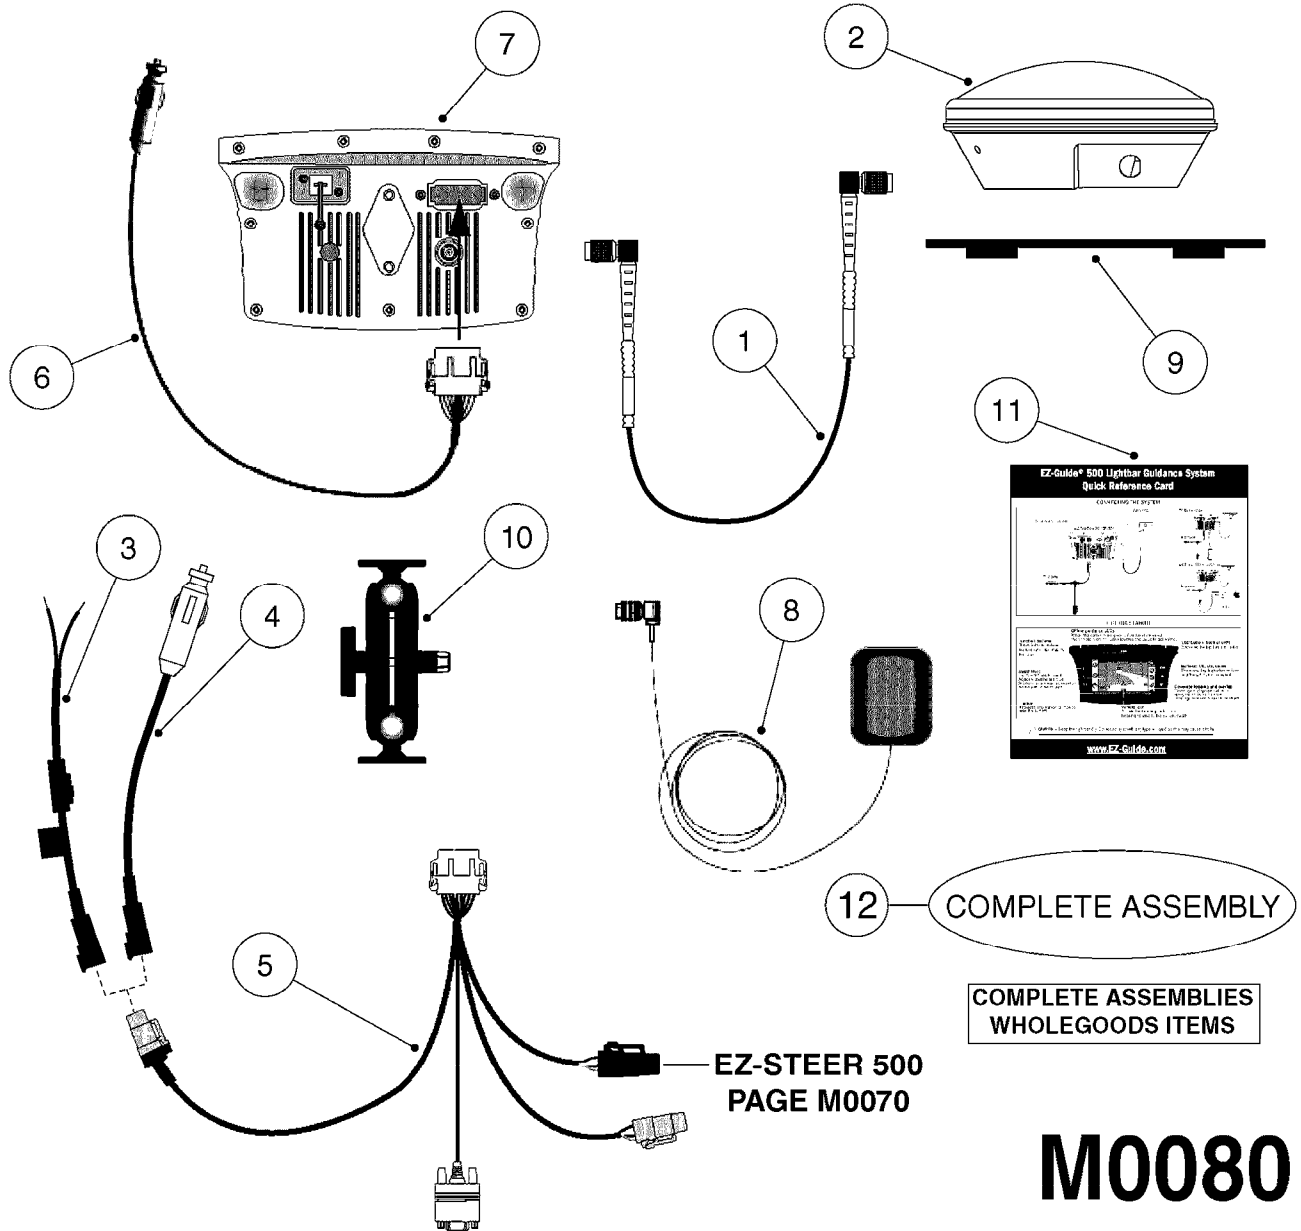

EZ-GUIDE 250 LIGHTBAR
M0080-HIN, 01:01:16

Page 1

Date 07.02.2020 10:00

Pos.	parts-n°	order qty	description
1	26007603	1	CABLE, ANTENNA, EZGUIDEPLUS
2	26015603	1	ANTENNA AG15 L1,EZ GDE 500/250
3	26016103	1	EZ-GUIDE 500 CABLE UNTERM.FUSE
4	26016203	1	EZ-GUIDE 500 POWER CONN.CABLE
5	26017303	1	EZ-GUIDE 250 ALL PORT CABLE
6	26017703	1	EZ-GUIDE 250 POWER CABLE
7	26017803	1	EZ-GUIDE 250 LIGHTBAR DISPLAY
8	26017903	1	EZ-GUIDE 250 PATCH ANTENNA
9	28048203	1	EZ-GUIDE 500 MOUNT F.AG15 ANT.
10	28048303	1	EZ-GUIDE 250/500 RAM MNT.1.5"
11	67217403	1	EZ-GUIDE 250 QUICK REF.CARD
12	84210603	1	EZ GUIDE 250 LIGHTBAR