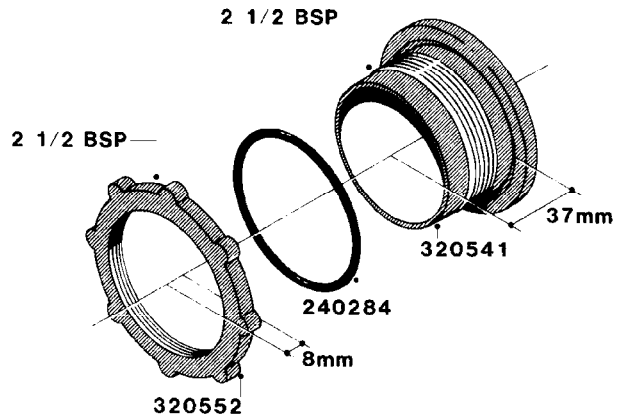

L0060

FITTINGS - BULKHEAD
L0060-HIN, 01:01:16

Page 1

Date 07.02.2020 10:00

parts-n°	order qty	description
141046	1	NUT 3/8" BSP
141341	1	NUT 1/4' BSP
240284	1	O-RING D82,5/75 X 3,5
320456	1	FITT.DK BULKHEAD 1"BSP DOUBLE
320467	1	FITT.DK BULKHEAD 1"BSP SINGLE
320471	1	FITT.DK NUT 1" BSP JAMB
320541	1	FITT.DK BULKHEAD 2-1/2'BSP SIN
320552	1	FITT.DK NUT 2-1/2' BSP JAMB
320644	1	FITT.DK ELB.3/4"HB X 1" BSP
320784	1	FITT.DK CAP 1-1/2" BSP
320795	1	FITT.DK NUT 1-1/2" BSP JAMB
320935	1	FITT.DK BULKHEAD 1/4' BSP SING
320946	1	FITT.DK BULKHEAD 3/8' BSP SING
321296	1	FITT.DK BULKHEAD 1/2" BSP SING
321307	1	FITT.DK NUT 1/2" BSP JAMB
321333	1	FITT.DK BULK 1-1/2" X 1"F BSP
330061	1	O-RING D16/D11X2,5
330072	1	O-RING D53.5/D45.5X4
330212	1	O-RING D19/D14X2.4 F.1/2"NUT
332577	1	O-RING D38/D30X4 F.1" PUR.
332592	1	O-RING D26/D20X3