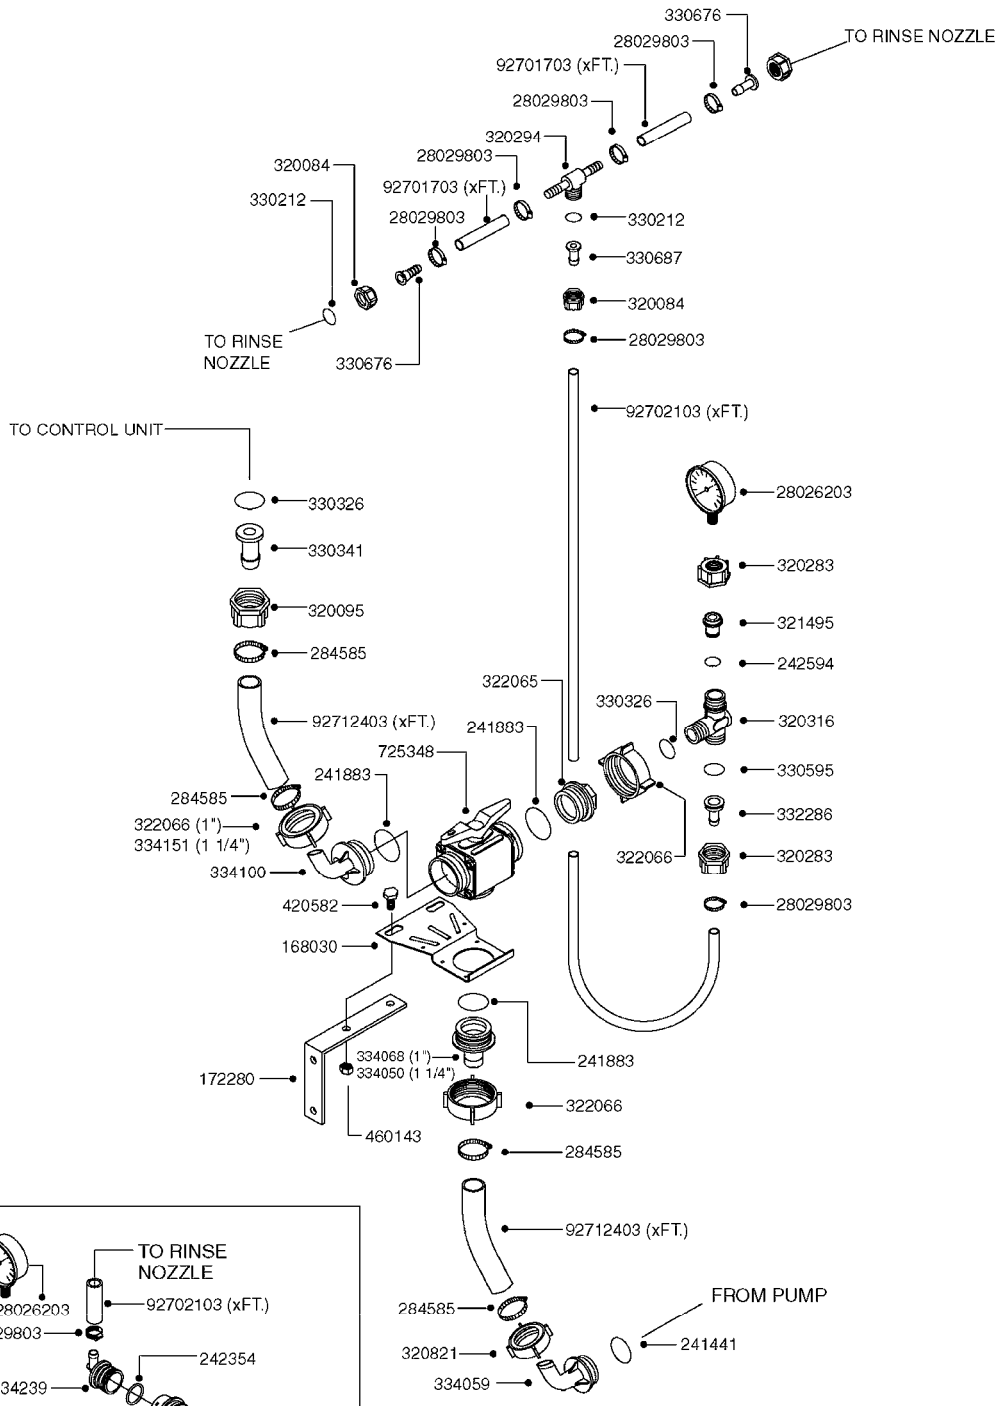

RINSE SYSTEM PLUMBING
K0750-HIN, 01:01:16

Page 0
Date 07.02.2020 10:00

RINSE SYSTEM- MANIFOLD SYSTEM

K0750

RINSE SYSTEM PLUMBING
K0750-HIN, 01:01:16

Page 1
Date 07.02.2020 10:00

parts-n°	order qty	description
168030	1	BRACKET F/3 WAY VALVE
172280	1	FLATBAR 30X5 L=270 4XD9 90DEG.
241441	1	O-RING D29.3X3
241883	1	O-RING 3 X 39.2 NITRIL
242353	1	O-RING 3 X 44.2 VITON
242354	1	O-RING D32.2X3.0 VITON
242594	1	O-RING D14 X 1.78 SCH.70-EPDM
284585	1	CLAMP HOSE GEAR 1" MINI 020
320084	1	FITT.DK NUT 1/2" BSP
320095	1	FITT.DK NUT 1" BSP
320283	1	FITT.DK NUT 3/4"BSP
320294	1	FITT.DK TEE 3/8X3/8HB X1/2"BSP
320316	1	FITT.DK TEE 3/4" X3/4" X1"BSP
320821	1	FITT.DK NUT 1-1/2" BSP
321495	1	FITT.DK REDUC 1/4'BSP F.3/4'NT
322065	1	FITT.DK UNION 1' BSP/S-56
322066	1	FITT.DK S-56 NUT
330212	1	O-RING D19/D14X2.4 F.1/2"NUT
330326	1	O-RING D30/D24X2 F.1"NUT
330341	1	FITT.DK HB 1" F. 1" NUT
330595	1	O-RING D24.6/D20X2.1 -3/4"
330676	1	FITT.DK HB 3/8" F. 1/2" NUT
330687	1	FITT.DK HB 1/2" F. 1/2" NUT
332286	1	FITT.DK HB 1/2" F. 3/4" NUT
334050	1	FITT.DK S-61 STR.1-1/4"
334059	1	FITT.DK EL 1" 110 DEG.F.1-1/2"
334068	1	FITT.DK S-61 STR.1"
334100	1	FITT.DK S-61 ELB.1" 110 DEG.
334151	1	FITT.DK S-61 ELB.1-1/4"110 DEG
334239	1	FITT.DK S-53 ELB.1/2"
334564	1	FITT.DK S-67 TO S-53 ADAPTER
420582	1	BOLT HEX 8.8 DEL M8X20 FT A2
460143	1	SELF LOCK NUT M8 SST A2 DIN985
725348	1	VALVE 3 WAY BLUE
978338	1	DECAL MANIFOLD SYS.RINSE NOZ
28026203	1	GAUGE 200PSI/BR,2.5"1/4BSP-BTM
28029803	1	CLAMP HOSE GEAR P1/2" 6708
92701703	1	HOSE R X3/8" X300PSI WP X0012"
92702103	1	HOSE R X1/2" X300PSI WP X0012"
92712403	1	HOSE R X1" X300PSI WP X0012"