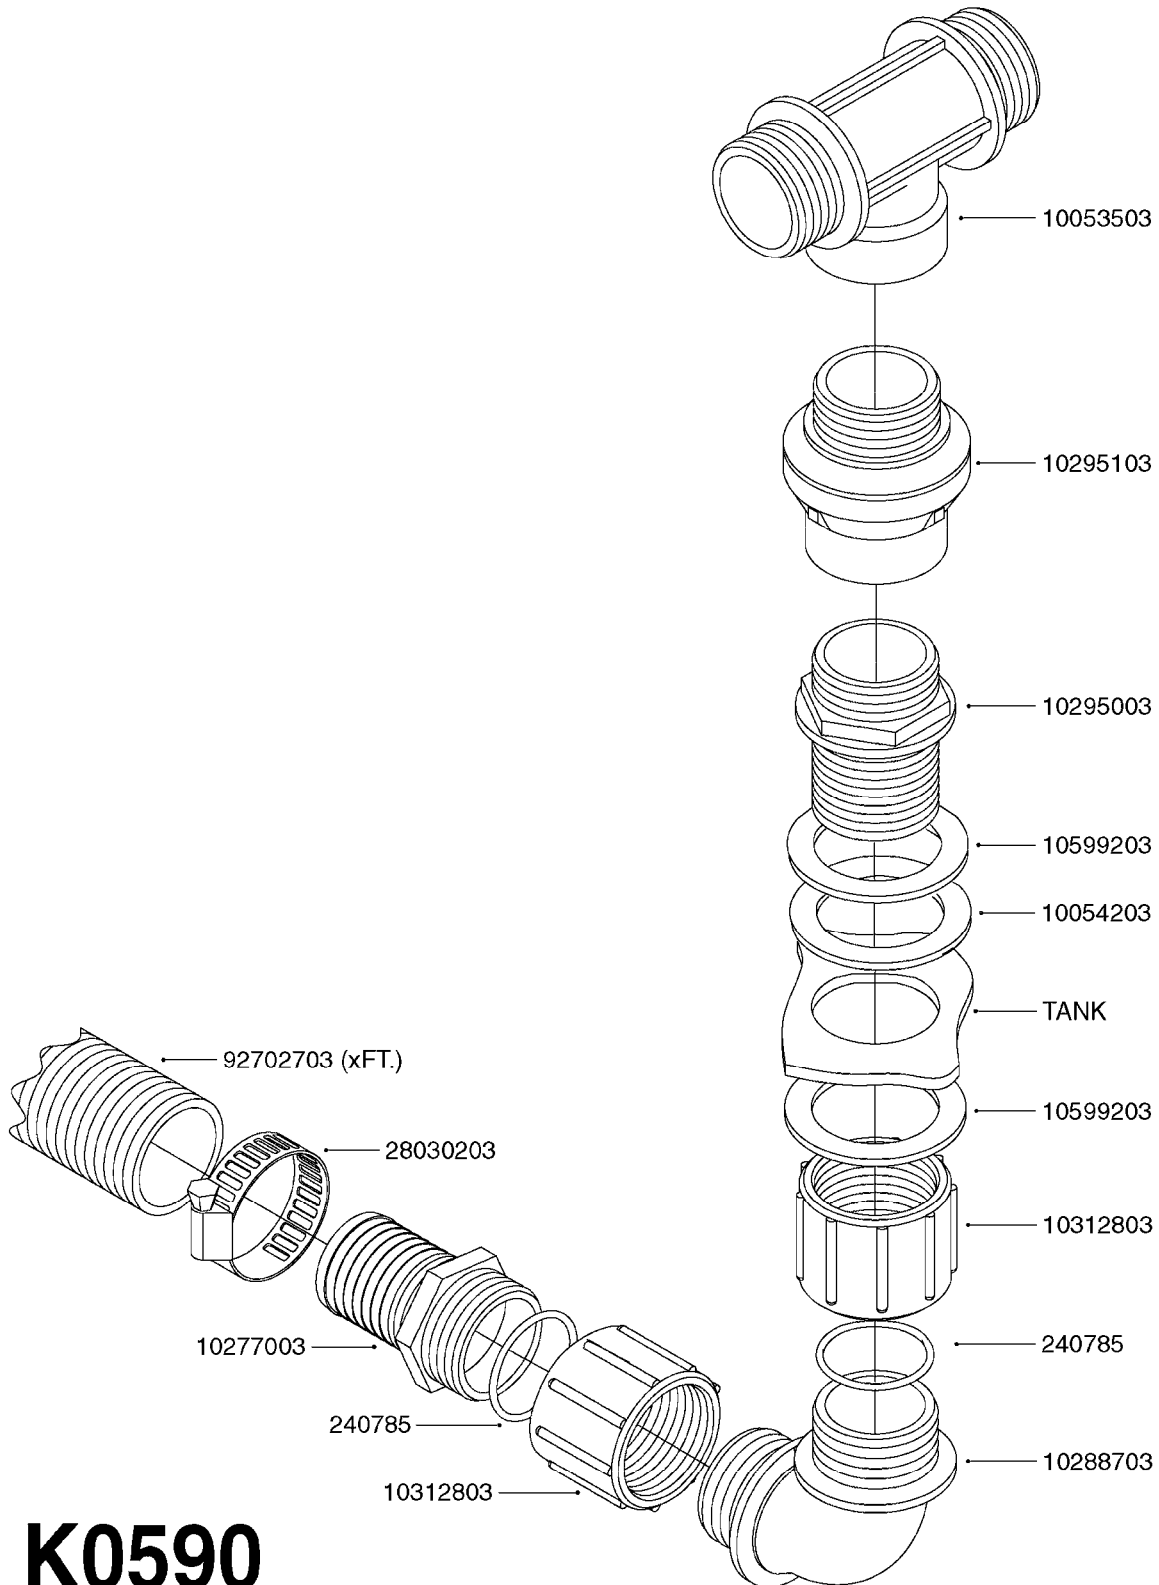

K0580

COMPLETE ASSEMBLIES
WHOLEGOODS ITEMS

QUICKFILL-PLMBNG SYS-TRLR SPYR
K0580-HIN, 01:01:16

Page 1
Date 07.02.2020 10:00

parts-n°	order qty	description
10053503	1	FITT.PO.TEE 2"MX2"FX2"M BSP
10053703	1	FITT.PO.HB STR. 2"BSP #4411
10054103	1	FITT.PO.NUT 2" BSP JAMB MCPHEE
10054203	1	GASKET F. 2" FITTINGS RUBBER
10275703	1	*QUICK FILL KIT 650/950M
10277003	1	FITT.PO.HB 2.00X2.00 MCPHEE
10288703	1	FITT.PO.EL 2MX2M 90 DEG MCPHEE
10295003	1	FITT.PO.HN 2' 250071
10295103	1	FOOT VALVE 2" 504019
10312803	1	FITT.PO.BU 2' X 2'
10491303	1	ANGLE FOR HC950 QUICK FILL
10512303	1	QUICK FILL KIT NAV. (DON'T ORD)
28030203	1	CLAMP HOSE T-BOLT S2" 235-67
92702703	1	HOSE PVC SUCT GRAY 2"