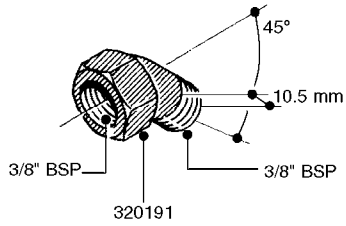

L0030

FITTINGS - HEXAGON NIPPLES
L0030-HIN, 01:01:16

Page 1
Date 07.02.2020 10:00

parts-n°	order qty	description
10015303	1	FITT.PO.HN 1.00X1.00 M1000
10425003	1	FITT.PO.HN 1.25X1.00 MCPHEE
320132	1	FITT.DK HN 1" BSP
320176	1	FITT.DK HN 3/8"X1/2" BSP
320445	1	FITT.DK HN 1/4"X3/8" BSP
320655	1	FITT.DK HN 1/2"-1/2" BSP
320692	1	FITT.DK HN 3/8'BSPX1/4'NPT
320703	1	FITT.DK HN 3/8BSP X1/2 &1/4NPT
320725	1	FITT.DK NIPPLE 3/8"-3/8" BSP
320902	1	FITT.DK HN 3/8'X 1/4' BSP
390232	1	FITT.DK HN 1-1/2' X 1-1/4' BSP
390276	1	FITT.DK HN 1'BSP