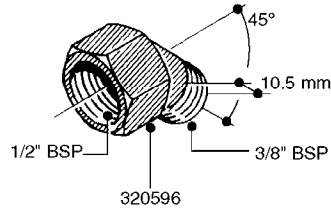

L0030

FITTINGS - HEXAGON NIPPLES
L0030-HIN, 01:01:16

Page 1
Date 07.02.2020 10:00

parts-n°	order qty	description
10015303	1	FITT.PO.HN 1.00X1.00 M1000
10425003	1	FITT.PO.HN 1.25X1.00 MCPHEE
320132	1	FITT.DK HN 1" BSP
320176	1	FITT.DK HN 3/8"X1/2" BSP
320445	1	FITT.DK HN 1/4"X3/8" BSP
320655	1	FITT.DK HN 1/2"-1/2" BSP
320692	1	FITT.DK HN 3/8'BSPX1/4'NPT
320703	1	FITT.DK HN 3/8BSP X1/2 &1/4NPT
320725	1	FITT.DK NIPPLE 3/8"-3/8" BSP
320902	1	FITT.DK HN 3/8'X 1/4' BSP
390232	1	FITT.DK HN 1-1/2' X 1-1/4' BSP
390276	1	FITT.DK HN 1'BSP