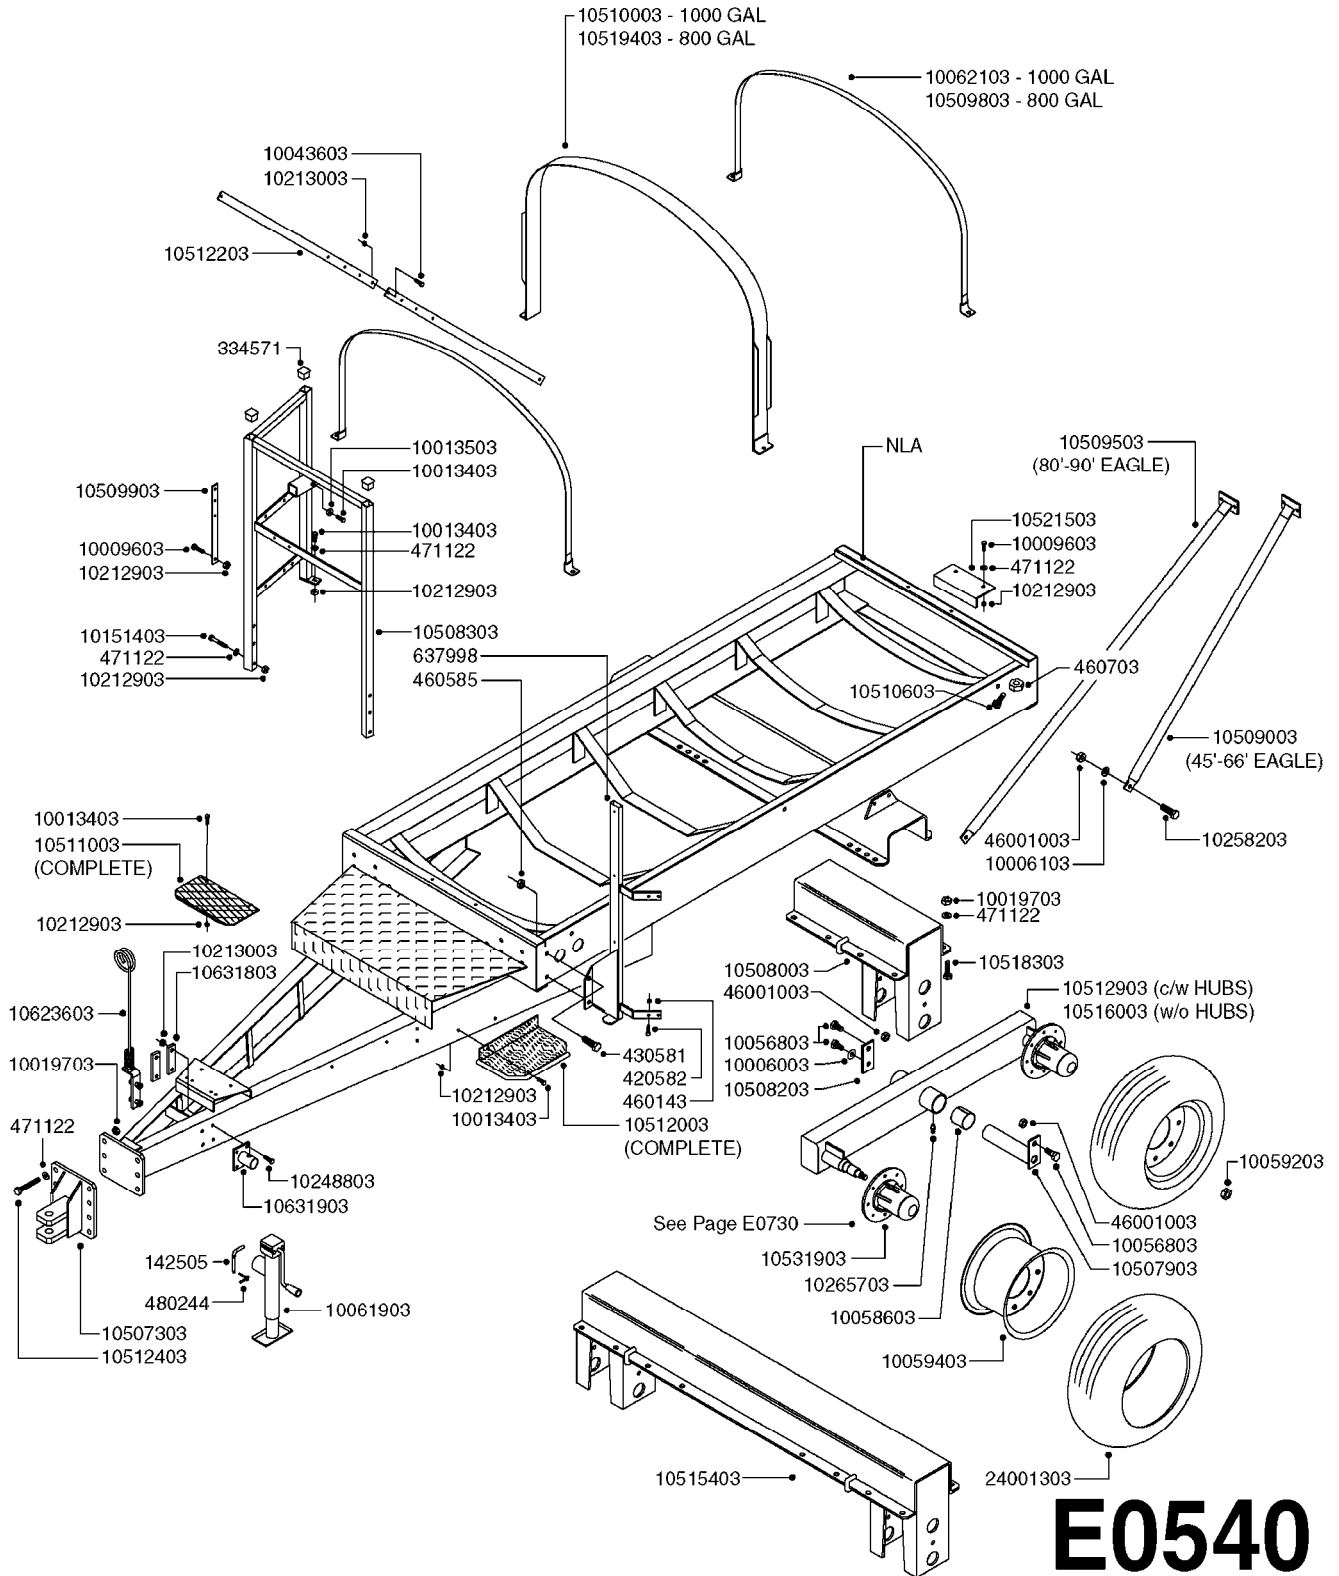

E0540

FRAME-NAV.M TA800/1000 PRE'05
E0540-HIN, 01:01:16

Page 1
Date 07.02.2020 10:00

parts-n°	order qty	description
142505	1	LOCKING PAWL 12 X 70MM
334571	1	PLUG 40x40x2 F.SQ.TUBE
420582	1	BOLT HEX 8.8 DEL M8X20 FT A2
430581	1	BOLT HEX 8.8 DEL M16X40 FT
460143	1	SELF LOCK NUT M8 SST A2 DIN985
460585	1	LOCKING NUT M16 DIN985 A2 SS
460703	1	NUT HEX M12X1.75 LOCK DIN985A2 SS
471122	1	WASHER, M10, Ø20/10.5X 2.0, SS
480244	1	PIN SNAP D4.5
637998	1	MANIFOLD BKT. NAVIGATOR
10006003	1	WASHER LOCK 5/8"
10006103	1	WASHER PLATE 5/8
10009603	1	BOLT HEX 3/8 NC GR.2 01.00"
10012903	1	PUMP HYPRO C9016 540 RPM 90023
10013403	1	BOLT HEX 3/8-16X1 1/4 HCS Z5
10013503	1	NUT HEX NC 3/8"
10019703	1	NUT HEX NC FHN 3/4-10 Z 5
10043603	1	BOLT HEX 7/16 NC GR.5 01.25"
10056803	1	BOLT HEX 5/8 NC GR.5 01.50"
10058603	1	GARLOCK 2.5"DU 2.5" TA800/1000
10059203	1	BOLT WHEEL 9/16"x1-1/4"UNF 90D
10059403	1	RIM 15X10 X 8-8-6 +1.062OFFSET
10061903	1	JACK F300/500/575 5000LB
10062103	1	STRAP F. NAV M TNK 1000 110"LG
10151403	1	BOLT HEX 3/8 NC GR.2 02.50"
10212903	1	NUT HEX NC (NYLON LOCK) 3/8"
10213003	1	NUT HEX NC (NYLON LOCK) 7/16"
10248803	1	BOLT HEX 7/16 NC GR.2 02.00"
10258203	1	BOLT HEX 5/8 NC GR.2 02.00"
10265703	1	GREASE ZERK 5MM PRESS FIT
10507303	1	CLEVIS NAV.550/800/1000 GAL.
10507903	1	PIN F.PIVOT NAV800/1000
10508003	1	UPRIGHT W/M 800/1000 TANDEM
10508203	1	FLATBAR TANDEM NAV800/1000
10508303	1	HANDRAIL NAV 800/1000 GAL.
10509003	1	SIDE BRACE NAV8/1000 45-66'EAG
10509503	1	SIDE BRACE NAV8/1000 80-90'EAG
10509803	1	STRAP F.NAV TANK 800 GAL.
10509903	1	FLATBAR F.FILTER
10510003	1	STRAP F.TANK REINFOR.1000 NAV
10510603	1	BOLT F.ANCHOR STRAP
10511003	1	FRONT STEP ASSY.550/800/1000
10512003	1	SIDE STEP ASSY.550/800/1000
10512203	1	FLATBAR SIDE STRAP F.NAV8/1000
10512403	1	BOLT HEX 3/4 NC GR.8 02.25"
10512903	1	TANDEM BEAM ASSY.800/1000
10515403	1	AXLE W/M NAV.TA 800/1000 120"
10516003	1	TANDEM BEAM W/M NAV W/SPINDLE
10518303	1	BOLT HEX 2&3/4 NC GR.8 3.00"
10519403	1	STRAP F.TANK REINFOR.800 NAV
10521503	1	NAV TANK STOP BKT.KIT
10531903	1	HUB ASSY.COMP.F.2-1/8" SPINDLE
10623603	1	CABLE & HOSE HOLDER NAV.
10631803	1	FLATBAR 1/4" x 110MM F.JACK
10631903	1	JACK MOUNT NAV550/1000 W/MOUNT
24001303	1	TIRE 12.5L-15SL 12 PLY
46001003	1	NUT HEX 5/8"-11 NYLOCK