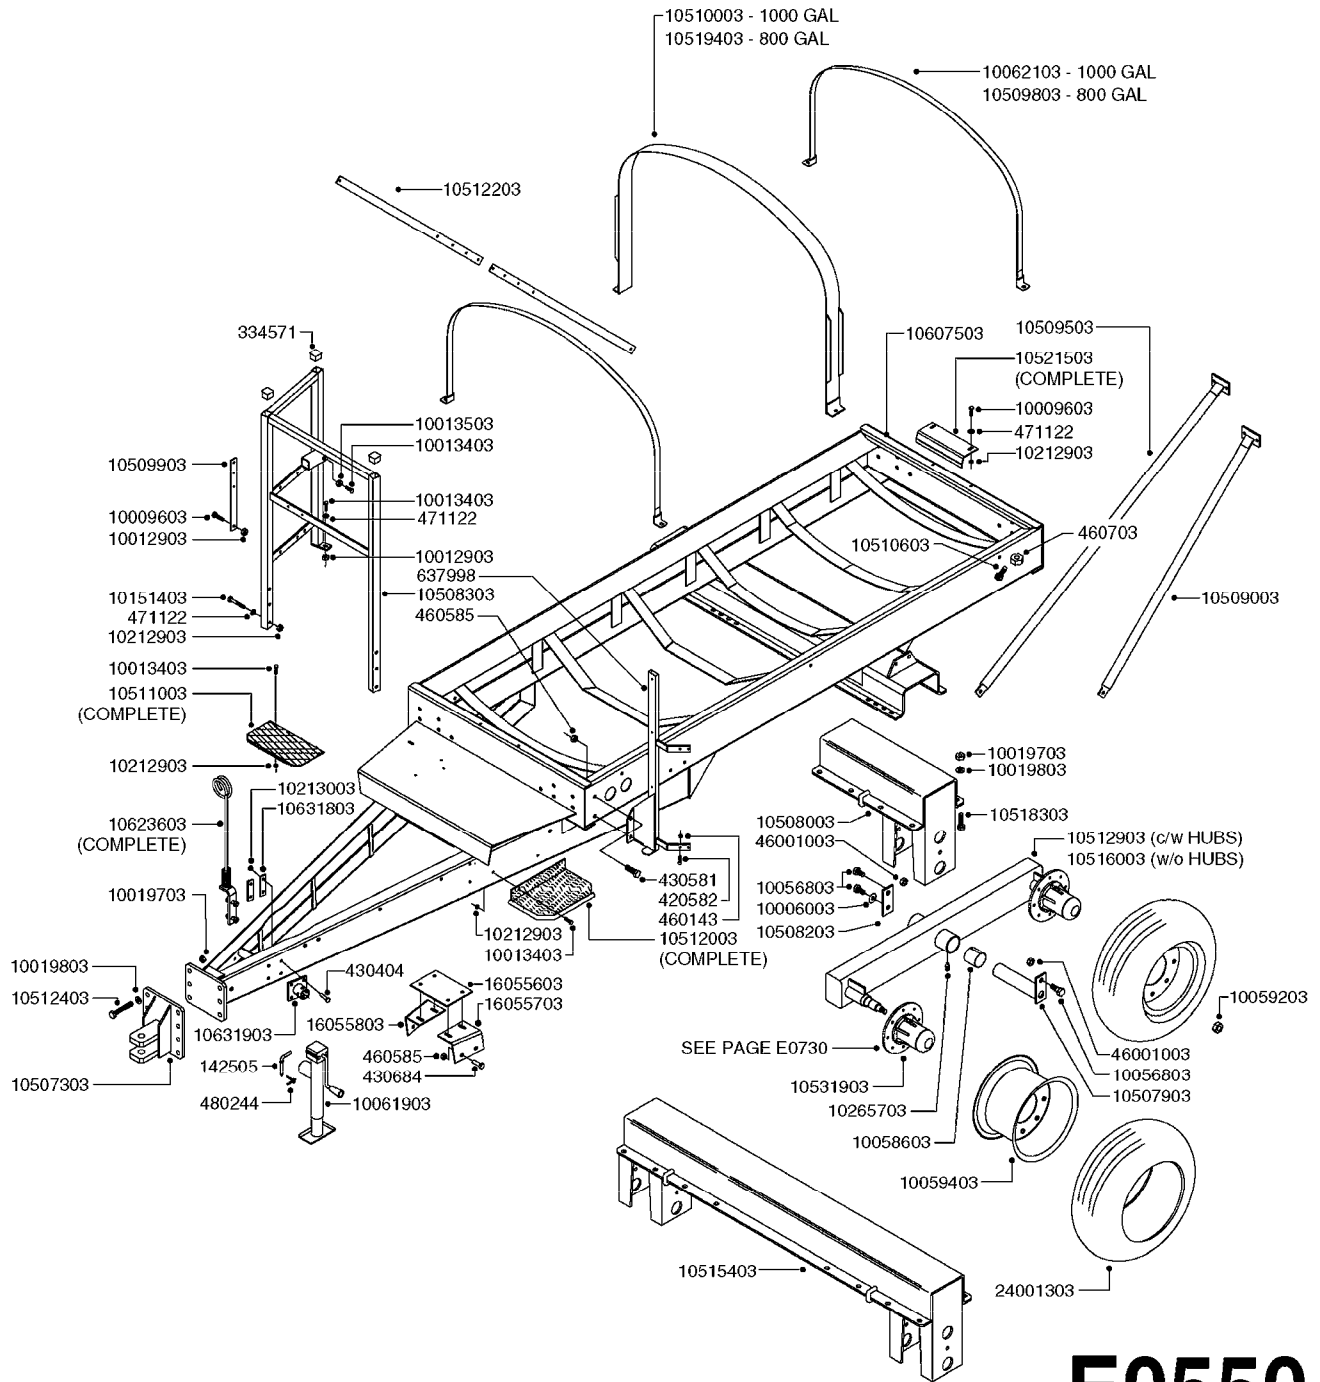

E0550

FRAME-NAV.M TA800/1000 POST'05
E0550-HIN, 15:08:16

Page

1

Date

07.02.2020 10:00

parts-n°	order qty	description
142505	1	LOCKING PAWL 12 X 70MM
334571	1	PLUG 40x40x2 F.SQ.TUBE
420582	1	BOLT HEX 8.8 DEL M8X20 FT A2
430404	1	BOLT HEX 8.8 DEL M12X50
430581	1	BOLT HEX 8.8 DEL M16X40 FT
430684	1	BOLT HEX 8.8 DEL M16X30 FT
460143	1	SELF LOCK NUT M8 SST A2 DIN985
460585	1	LOCKING NUT M16 DIN985 A2 SS
460703	1	NUT HEX M12X1.75 LOCK DIN985A2 SS
471122	1	WASHER, M10, Ø20/10.5X 2.0, SS
480244	1	PIN SNAP D4.5
637998	1	MANIFOLD BKT. NAVIGATOR
10006003	1	WASHER LOCK 5/8"
10009603	1	BOLT HEX 3/8 NC GR.2 01.00"
10012903	1	PUMP HYPRO C9016 540 RPM 90023
10013403	1	BOLT HEX 3/8-16X1 1/4 HCS Z5
10013503	1	NUT HEX NC 3/8"
10019703	1	NUT HEX NC FHN 3/4-10 Z 5
10019803	1	WASHER LOCK L/W Z 3/4"
10056803	1	BOLT HEX 5/8 NC GR.5 01.50"
10058603	1	GARLOCK 2.5"DU 2.5" TA800/1000
10059203	1	BOLT WHEEL 9/16"x1-1/4"UNF 90D
10059403	1	RIM 15X10 X 8-8-6 +1.062OFFSET
10061903	1	JACK F300/500/575 5000LB
10062103	1	STRAP F. NAV M TNK 1000 110"LG
10151403	1	BOLT HEX 3/8 NC GR.2 02.50"
10212903	1	NUT HEX NC (NYLON LOCK) 3/8"
10213003	1	NUT HEX NC (NYLON LOCK) 7/16"
10265703	1	GREASE ZERK 5MM PRESS FIT
10507303	1	CLEVIS NAV.550/800/1000 GAL.
10507903	1	PIN F.PIVOT NAV800/1000
10508003	1	UPRIGHT W/M 800/1000 TANDEM
10508203	1	FLATBAR TANDEM NAV800/1000
10508303	1	HANDRAIL NAV 800/1000 GAL.
10509003	1	SIDE BRACE NAV8/1000 45-66'EAG
10509503	1	SIDE BRACE NAV8/1000 80-90'EAG
10509803	1	STRAP F.NAV TANK 800 GAL.
10509903	1	FLATBAR F.FILTER
10510003	1	STRAP F.TANK REINFOR.1000 NAV
10510603	1	BOLT F.ANCHOR STRAP
10511003	1	FRONT STEP ASSY.550/800/1000
10512003	1	SIDE STEP ASSY.550/800/1000
10512203	1	FLATBAR SIDE STRAP F.NAV8/1000
10512403	1	BOLT HEX 3/4 NC GR.8 02.25"
10512903	1	TANDEM BEAM ASSY.800/1000
10515403	1	AXLE W/M NAV.TA 800/1000 120"
10516003	1	TANDEM BEAM W/M NAV W/SPINDLE
10518303	1	BOLT HEX 2&3/4 NC GR.8 3.00"
10519403	1	STRAP F.TANK REINFOR.800 NAV
10521503	1	NAV TANK STOP BKT.KIT
10531903	1	HUB ASSY.COMP.F.2-1/8" SPINDLE
10607503	1	FRAME NAVIGATOR 800/1000-98
10623603	1	CABLE & HOSE HOLDER NAV.
10631803	1	FLATBAR 1/4" x 110MM F.JACK
10631903	1	JACK MOUNT NAV550/1000 W/MOUNT
16055603	1	PUMP MT. PLATE DIA. NAV. M
16055703	1	PUMP MT. PLATE L.H. DIA. NAV.M
16055803	1	PUMP MT. PLATE R.H. DIA. NAV.M
24001303	1	TIRE 12.5L-15SL 12 PLY
46001003	1	NUT HEX 5/8"-11 NYLOCK