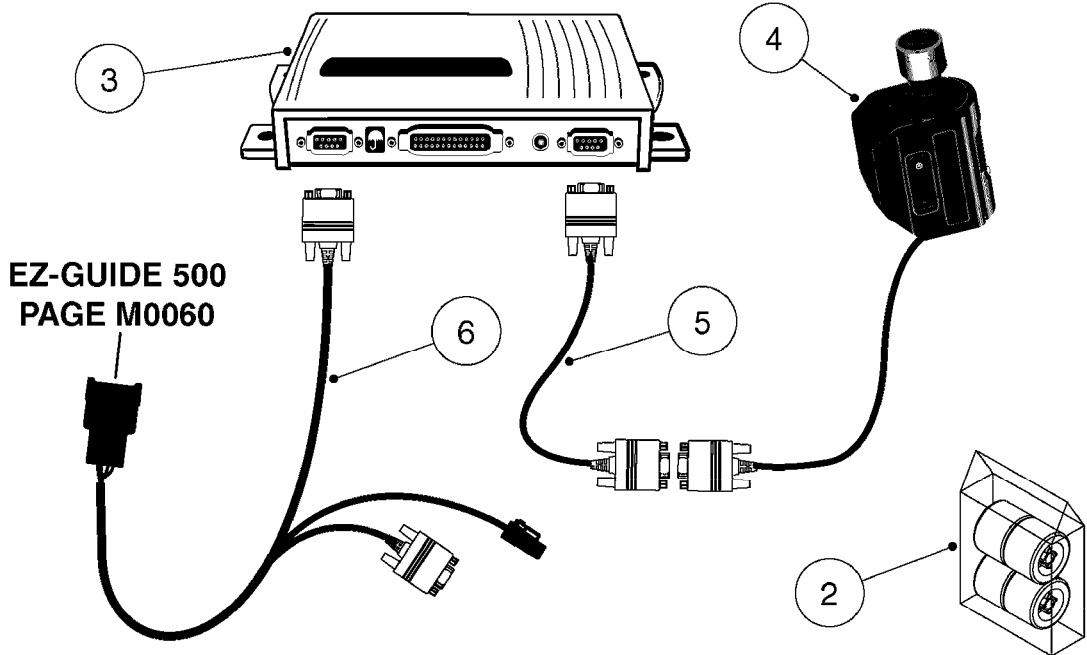

COMPLETE ASSEMBLY 13

COMPLETE ASSEMBLIES
WHOLEGOODS ITEMS

M0060

EZ-GUIDE 500 LIGHTBAR
M0060-HIN, 01:01:16

Page 1
Date 07.02.2020 10:00

Pos.	parts-n°	order qty	description
1	26007603	1	CABLE, ANTENNA, EZGUIDEPLUS
2	26012203	1	EZ-STEER/GUIDE 500 ADAPT.CABLE
3	26015303	1	REMOTE KEYPAD EZGUIDE 500/250
3	28048403	1	DECAL - REMOTE OVERLAY 500/250
4	26015403	1	EZ-GUIDE 500 CABLE POWER/CAN90
5	26015503	1	EZ-GUIDE 500 Z PLUS ANTENNA
5	26015603	1	ANTENNA AG15 L1,EZ GDE 500/250
6	26015703	1	EZ-GUIDE 500 DGPS DISPLAY
6	26015803	1	EZ-GUIDE 500 OMNISTAR DISPLAY
7	26016103	1	EZ-GUIDE 500 CABLE UNTERM.FUSE
8	26016203	1	EZ-GUIDE 500 POWER CONN.CABLE
9	28048203	1	EZ-GUIDE 500 MOUNT F.AG15 ANT.
10	28048303	1	EZ-GUIDE 250/500 RAM MNT.1.5"
11	29003803	1	EZ-GUIDE 500 CD,GET.STARTED V1
12	67215403	1	EZ-GUIDE 500 QUICK REF.CARD V1
13	84208303	1	EZ GUIDE 500 LIGHTBAR (DGPS)
13	84208403	1	EZ GUIDE 500 LIGHTBAR (XP/HP)
13	84208503	1	EZ GUIDE 500 LIGHTBAR (RTK)