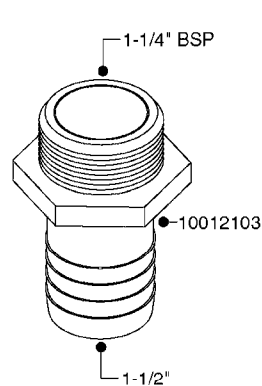

L0040

FITTINGS - NIPPLES & ELBOWS
L0040-HIN, 01:01:16

Page 1

Date 07.02.2020 10:00

parts-n°	order qty	description
10530803	1	FITT.PO.SE 2.00X2.00 45 DEG.
320191	1	FITT.DK ELB 3/8' BSP 45 DEGREE
320482	1	FITT.DK ELB. 1/2" BSP 60 DEG.
320596	1	FITT.DK ELB 3/8'-1/2'BSP 45DEG
320607	1	FITT.DK HN 3/8M X 3/8F BSP LNG
320633	1	FITT.DK HN 3/8"M X 3/8"F BSP
321451	1	FITT.DK ELB.1-1/2 X1-1/4 80DEG
321532	1	FITT.DK REDUC 3/4' X 1/2' BSP
390233	1	FITT.DK REDUC 1-1/2" X 1" BSP