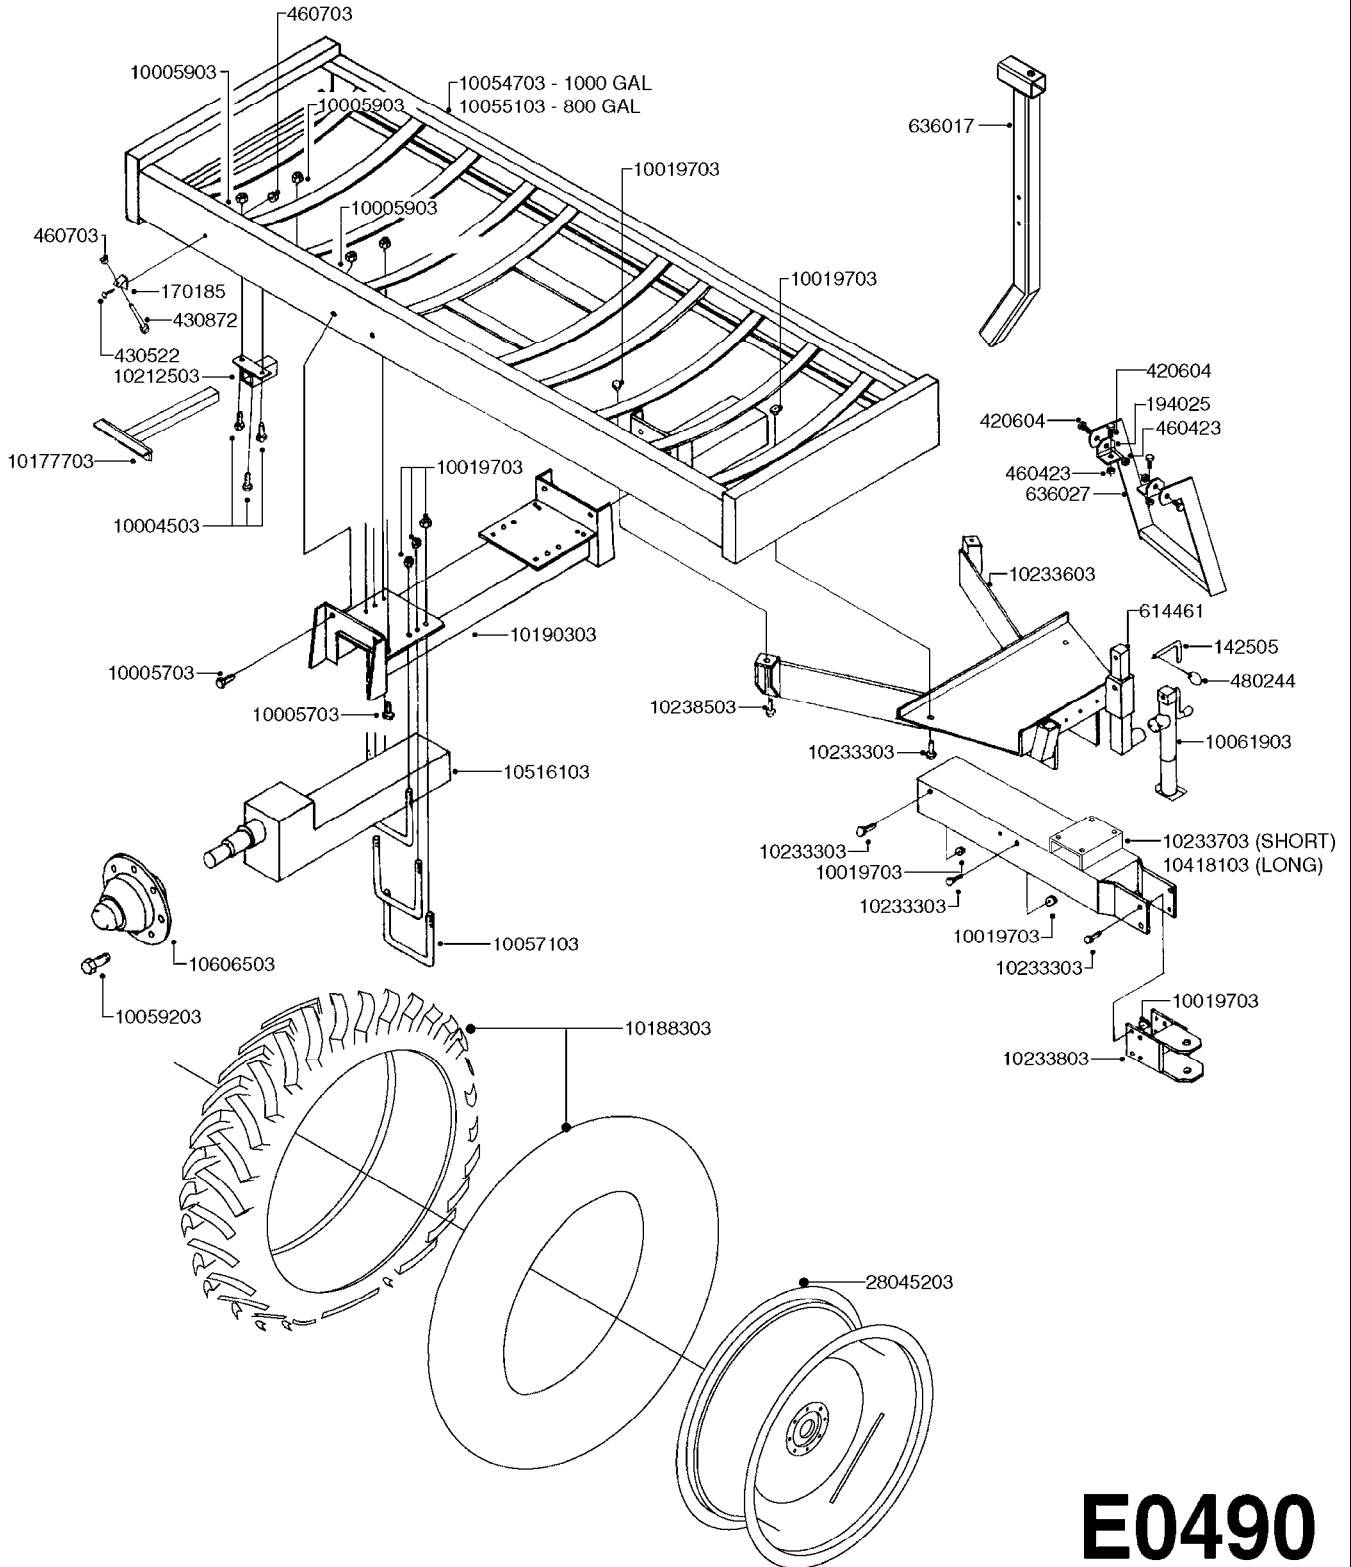

FOR CONNECTING HOSE FITTINGS, SEE SECTION L

E0470

TANK-800/1000 NAV&NAV M-DIAPH.
E0470-HIN, 01:01:16

Page 1

Date 07.02.2020 10:00

parts-n°	order qty	description
145995	1	FITT.DK S-53 FORK
145996	1	FITT.DK S-67 FORK
242109	1	O-RING D32.2x3.0
242353	1	O-RING 3 X 44.2 VITON
320084	1	FITT.DK NUT 1/2" BSP
320563	1	FITT.DK 3 WAY 1/2" 110 DEG.
320655	1	FITT.DK HN 1/2"-1/2" BSP
320795	1	FITT.DK NUT 1-1/2" BSP JAMB
322103	1	FITT.DK S-53 BULKHEAD
322104	1	FITT.DK S-67 BULKHEAD
322107	1	FITT.DK S-53 BULKHEAD NUT
322108	1	FITT.DK S-67 BULKHEAD NUT
330072	1	O-RING D53.5/D45.5X4
334239	1	FITT.DK S-53 ELB.1/2"
334243	1	FITT.DK S-67 ELB.1"
334244	1	FITT.DK S-67 ELB.1-1/4"
334260	1	GASKET F. S-53 BULKHEAD
334261	1	GASKET F. S-67 BULKHEAD
341149	1	RETURN TUBE Ø40 L=2000
370495	1	NOZZLE INJECTOR 5066-3.0
391100	1	FITT.DK S-53THREAD INS.1/2"BSP
722971	1	SAFETY VALVE SCF 217PSI (15BAR)
727742	1	TOP DRAIN CORD TYPE
729602	1	TOP SUCTION KIT NAV 2"
833770	1	TOP SUCTION KIT 300/500
978403	1	DECAL COMPANY 280 X 450
10045303	1	FILTER BASKET 16"
10052203	1	LID VENT ASSY
10054503	1	SCREW 3/4" SELF TAPPING
10064203	1	SET SEALING SPONGE 1 Ft BULK
10102203	1	GASKET F.16" LID BREATHER
10502403	1	TANK RAW NAV.800 GAL.
10502503	1	TANK RAW NAV.1000 GAL.
28014203	1	LID ASSY. (3-PC.) 16" ARAG
28029803	1	CLAMP HOSE GEAR P1/2" 6708
28030103	1	CLAMP HOSE GEAR P5/4-S1.5"6724
92702103	1	HOSE R X1/2" X300PSI WP X0012"
92738900	1	HOSE R X PVC X 1-1/4" 0012"