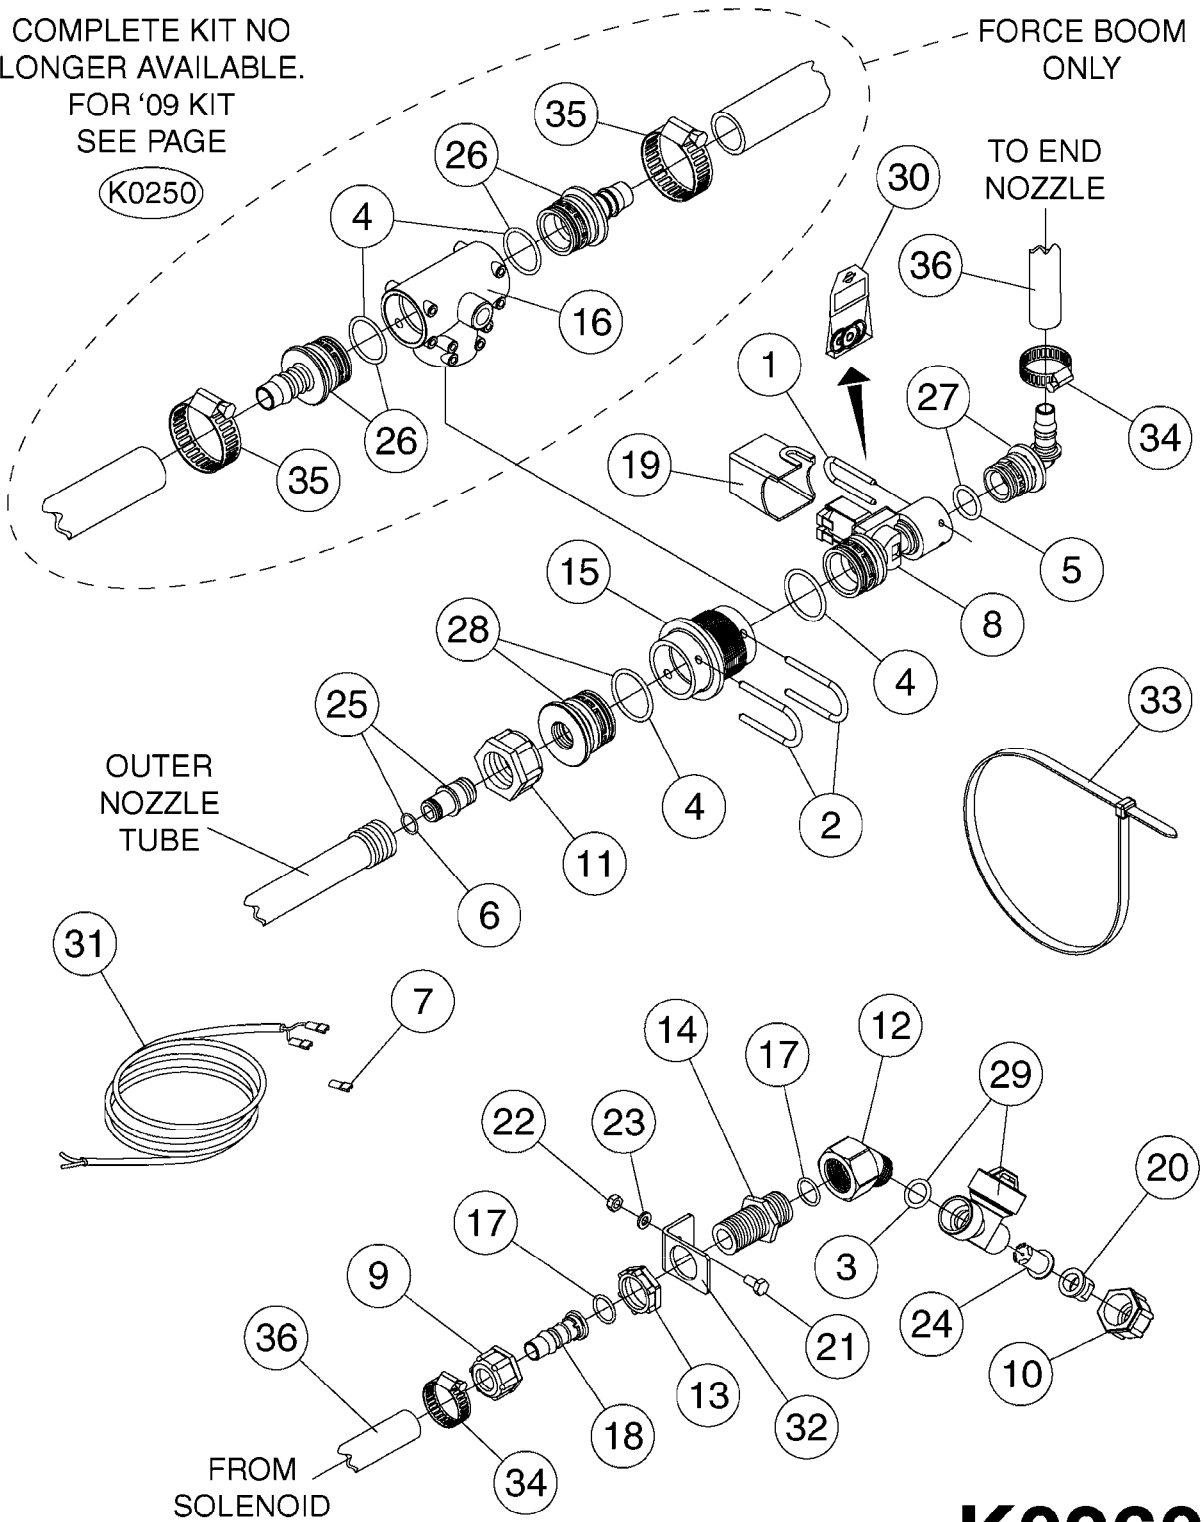

COMPLETE KIT NO
LONGER AVAILABLE.
FOR '09 KIT
SEE PAGE

(K0250)

FORCE BOOM
ONLY

TO END
NOZZLE

OUTER
NOZZLE
TUBE

FROM
SOLENOID
ASSEMBLY

ELECTRIC END NOZZLE KIT '12
K0260-HIN, 01:01:16

Page 1
Date 07.02.2020 10:00

Pos.	parts-n°	order qty	description
1	145994	1	FITT.DK S-40 FORK
2	145995	1	FITT.DK S-53 FORK
3	240177	1	O-RING D16.1/11.3 X 2.4
4	242354	1	O-RING D32.2X3.0 VITON
5	242355	1	O-RING D19.2X3.0 VITON F.S-40
6	242594	1	O-RING D14 X 1.78 SCH.70-EPDM
7	261539	1	SPADE F.ELEC CONNEX BLUE INSUL
8	262104	1	VALVE, SOLENOID, S53/S40
9	320084	1	FITT.DK NUT 1/2" BSP
10	320187	1	FITT.DK CAP 3/8" BSP BLACK
11	320283	1	FITT.DK NUT 3/4"BSP
12	320596	1	FITT.DK ELB 3/8'-1/2'BSP 45DEG
13	321307	1	FITT.DK NUT 1/2" BSP JAMB
14	321742	1	FITT.DK BULKHEAD 1/2' BSP
15	322103	1	FITT.DK S-53 BULKHEAD
16	322352	1	FITT.DK S-53 TEE
17	330212	1	O-RING D19/D14X2.4 F.1/2"NUT
18	330687	1	FITT.DK HB 1/2" F. 1/2" NUT
19	334965	1	COVER FOR S53 SOLENOID VALVE
20	370366	1	OFF-CENTER FLAT SPRAY NOZZLE, 1850 - G150
21	410185	1	BOLT HEX 8.8 DEL M6X16
22	460261	1	NUT HEX M6X1.00 LOCK DIN985 A2 SS
23	471125	1	WASHER M6U 6.4X14X1.2,A2 SS
24	614366	1	FILTER 50 MESH F.NOZZLE BLUE
24	614367	1	FILTER 80 MESH F.NOZZLE RED
24	614368	1	FILTER 100 MESH F.NOZZLE YEL.
25	720856	1	FITT.DK 1/2'BSP ASSY.F.3/4'NUT
26	726558	1	FITT.DK S53 STR. 3/4" W.ORING
27	726567	1	FITT.DK S-40 ELB.1/2" W.O-RING
28	726694	1	PLUG,S53,1/2"FBSP THD W.ORING
29	729610	1	NOZZLE ASSY. NON DRIP 3/8 THRD
30	750722	1	REPAIR KIT FOR 3S SC CONTROL
31	983087	1	ELEC. CABLE 2 WIRE X 0.75MM
32	16180100	1	PLATE, END ROW NOZZLE
33	28025203	1	TIE STRAP L=23" x W=1/2"
34	28029803	1	CLAMP HOSE GEAR P1/2" 6708
35	28029903	1	CLAMP HOSE GEAR P3/4"-S1" 6712
36	92702103	1	HOSE R X1/2" X300PSI WP X0012"