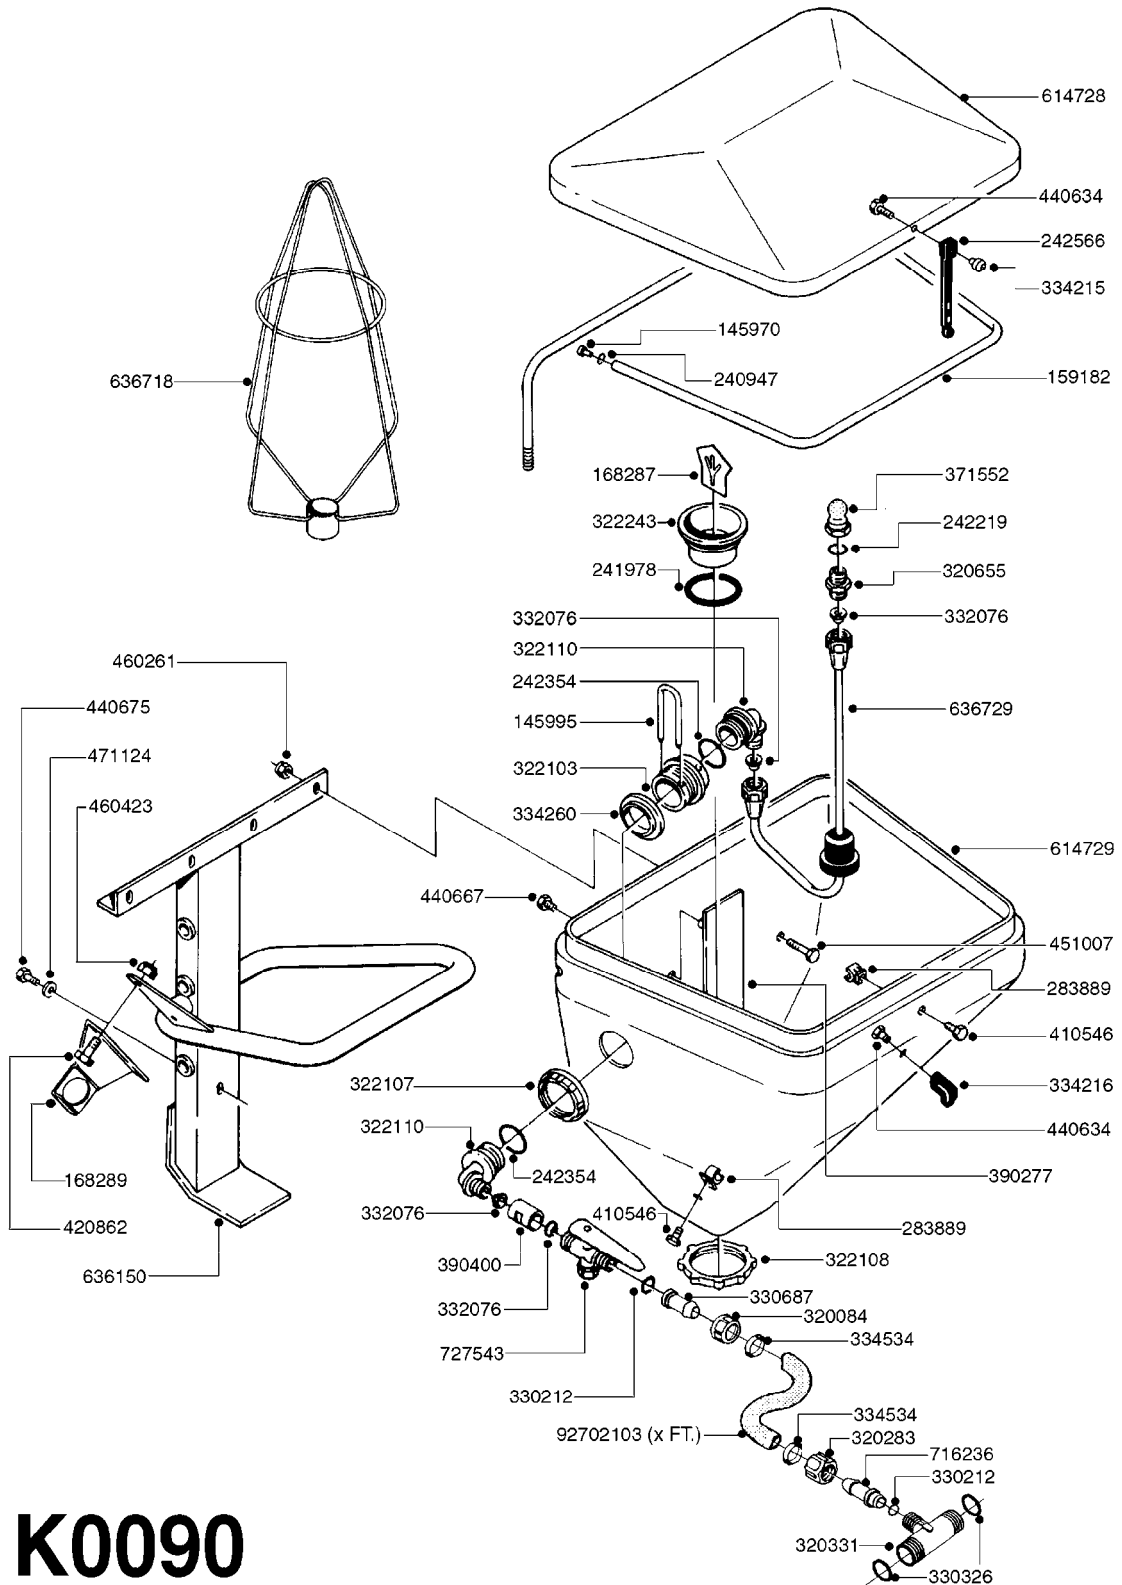

K0090

CHEMICAL FILLER-HOPPER (PRE95)
K0090-HIN, 01:01:16

Page 1

Date 07.02.2020 10:00

parts-n°	order qty	description
145970	1	PLUG MF 11 X 1
145995	1	FITT.DK S-53 FORK
159182	1	RINSING TUBE CHEM.FILL
168287	1	PLATE ANTI-VORTEX F.CHEM FILL
168289	1	BRACKET F. 3-WAY VALVE
240947	1	O-RING D7.3X2.4 NITRIL
241978	1	O-RING 64.5X3.0
242219	1	O-RING D16.3X2.4 VITON
242354	1	O-RING D32.2X3.0 VITON
242566	1	LATCH STRAP F. CHEM.FILL
283889	1	CLIP F.TUBE SUPPORT
320084	1	FITT.DK NUT 1/2" BSP
320283	1	FITT.DK NUT 3/4"BSP
320331	1	FITT.DK TEE 1" - 1" - 3/4" BSP
320655	1	FITT.DK HN 1/2"-1/2" BSP
322103	1	FITT.DK S-53 BULKHEAD
322107	1	FITT.DK S-53 BULKHEAD NUT
322108	1	FITT.DK S-67 BULKHEAD NUT
322110	1	FITT.DK S-53 ELB. 1/2" BSP
322243	1	DRAIN PIPE/CHEM FIL.S67/S56
330212	1	O-RING D19/D14X2.4 F.1/2"NUT
330326	1	O-RING D30/D24X2 F.1"NUT
330687	1	FITT.DK HB 1/2" F. 1/2" NUT
332076	1	CONE INSERT F. ALUMINUM LANCE
334215	1	RUBBER
334216	1	RUBBER LATCH FOR CHEM.FILL
334260	1	GASKET F. S-53 BULKHEAD
334534	1	CLAMP HOSE PLASTIC 1/2"
371552	1	NOZZLE F.RINSING
390277	1	SCALE PLATE FOR HARDI FILLER
390400	1	FITT.DK BULKHEAD 1/2'X1/2'
410546	1	BOLT HEX M6X12 A2 SS DIN933
420862	1	BOLT HEX 8.8 DEL M10X16 FT
440634	1	SCREW 5/8"
440667	1	SCREW M3.5X12 SLOT STAINLESS
440675	1	SCREW F. PLASTIC 5X16 SS
451007	1	SCREW M6X20 STAINLESS
460261	1	NUT HEX M6X1.00 LOCK DIN985 A2 SS
460423	1	NUT HEX M10X1.50 LOCK DIN985A2 SS
471124	1	WASHER, M6, Ø18/ 6.4X 1.6, SS
614728	1	LID FOR CHEM FILLER
614729	1	TANK HARDI FILLER
636150	1	FRAME FOR CHEM FILL TANK
636718	1	RINSE SUPPORT CHEM.FILL 25/35L
636729	1	TUBE F. RINSE CHEM FILL
716236	1	FITT.DK HB 1/2" ASSY. F. 3/4"
727543	1	VALVE F.CHEM FILL JUG RINSE
92702103	1	HOSE R X1/2" X300PSI WP X0012"