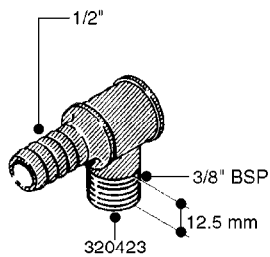

L0040

FITTINGS - NIPPLES & ELBOWS
L0040-HIN, 01:01:16

Page 1

Date 07.02.2020 10:00

parts-n°	order qty	description
10530803	1	FITT.PO.SE 2.00X2.00 45 DEG.
320191	1	FITT.DK ELB 3/8' BSP 45 DEGREE
320482	1	FITT.DK ELB. 1/2" BSP 60 DEG.
320596	1	FITT.DK ELB 3/8'-1/2'BSP 45DEG
320607	1	FITT.DK HN 3/8M X 3/8F BSP LNG
320633	1	FITT.DK HN 3/8"M X 3/8"F BSP
321451	1	FITT.DK ELB.1-1/2 X1-1/4 80DEG
321532	1	FITT.DK REDUC 3/4' X 1/2' BSP
390233	1	FITT.DK REDUC 1-1/2" X 1" BSP