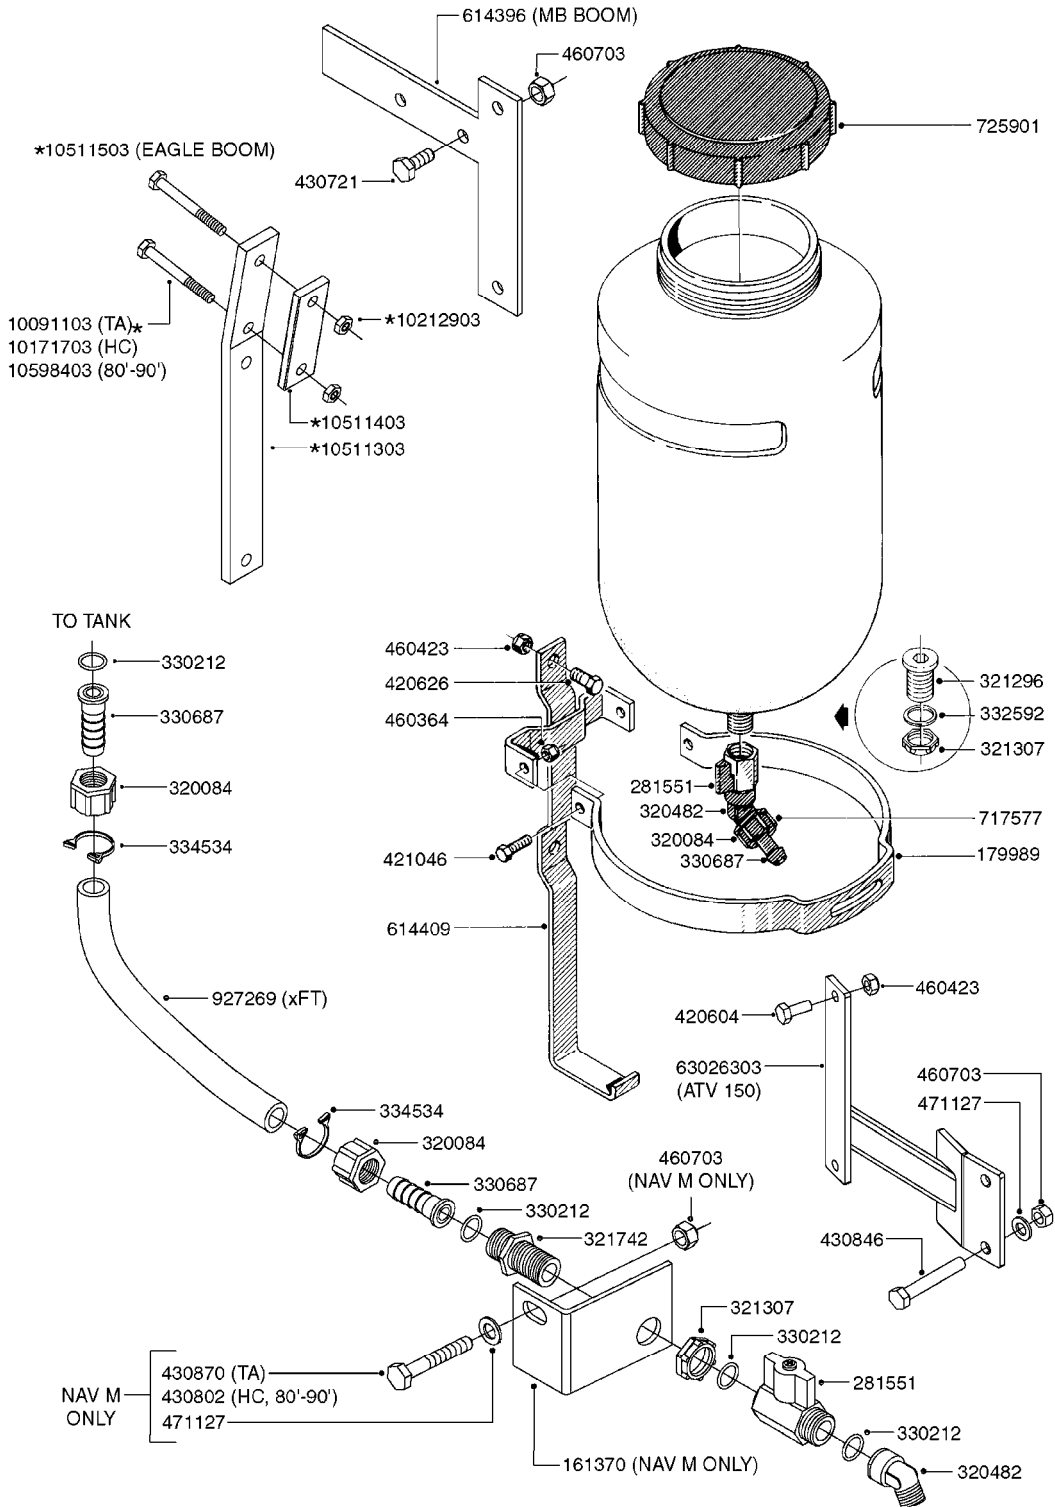

CLEAN WATER TANK
K0130-HIN, 01:01:16

COMPLETE TANK ASSY : 722072

K0130

CLEAN WATER TANK
K0130-HIN, 01:01:16

Page 1
Date 07.02.2020 10:00

parts-n°	order qty	description
161370	1	BKT.CLEAN WATER BOTT. VALVE
179989	1	BRKT. F. 3 GAL. TANK
281551	1	BALL VALVE 1/2"
320084	1	FITT.DK NUT 1/2" BSP
320482	1	FITT.DK ELB. 1/2" BSP 60 DEG.
321296	1	FITT.DK BULKHEAD 1/2" BSP SING
321307	1	FITT.DK NUT 1/2" BSP JAMB
321742	1	FITT.DK BULKHEAD 1/2' BSP
330212	1	O-RING D19/D14X2.4 F.1/2"NUT
330687	1	FITT.DK HB 1/2" F. 1/2" NUT
332592	1	O-RING D26/D20X3
334534	1	CLAMP HOSE PLASTIC 1/2"
420604	1	BOLT HEX 8.8 DEL M10X25 FT DIN933
420626	1	BOLT HEX 8.8 DEL M10X20 FT
421046	1	BOLT HEX M8X25/25 A2 SS DIN933
430721	1	BOLT HEX 8.8 DEL M12X40 FT
430802	1	BOLT HEX 8.8 DEL M12X75
430846	1	BOLT HEX 8.8 DEL M12X80
430870	1	BOLT HEX 8.8 DEL M12X55 FT
460364	1	NUT HU M8 A2 SS DIN934
460423	1	NUT HEX M10X1.50 LOCK DIN985A2 SS
460703	1	NUT HEX M12X1.75 LOCK DIN985A2 SS
471127	1	WASHER, M12, Ø24/13X24X2.5 SS
614396	1	CLEAN WATER BRACKET MB
614409	1	BRACKET FOR FOAM MARKER
717577	1	VALVE F.CLEAN WATER TANK
722072	1	CLEAN WATER TANK W FRAME & TAP
725901	1	LID F.WATER BOTTLE VENTED
927269	1	HOSE R X PVC X 1/2 X 0012"
10091103	1	BOLT HEX 3/8 NC GR.2 03.00'
10171703	1	BOLT HEX 3/8 NC GR.2 03.50"
10212903	1	NUT HEX NC (NYLON LOCK) 3/8"
10511303	1	FLATBAR L350/17DEG.CLEAN WATER
10511403	1	FLATBAR 104MM CLEAN WATER
10511503	1	BKT.CLEAN WATER MOUNT EAGLE
10598403	1	BOLT HEX HCS3/8-16 X 4 Z 5
63026303	1	CLEAN WATER TANK BRKT, ATV