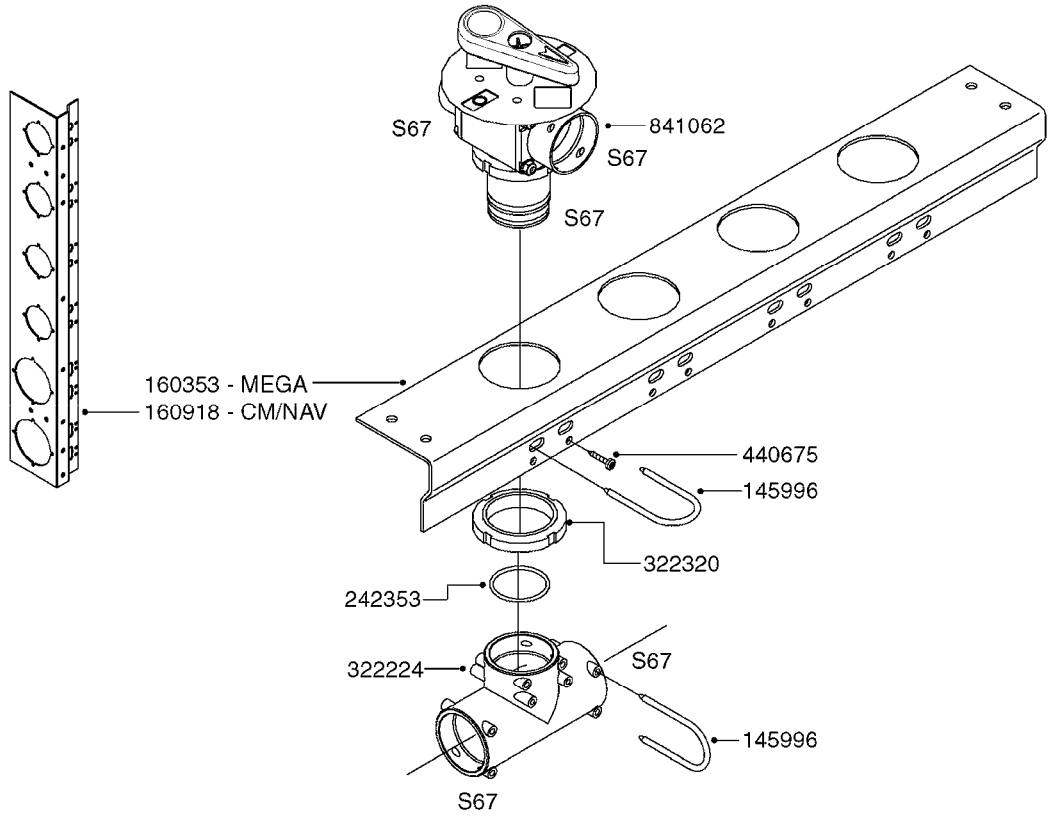

12 VOLT OUTLET BOX
B0410-HIN, 01:01:16

Page 0
Date 07.02.2020 9:59

COMPLETE ASSEMBLIES
WHOLEGOODS ITEMS

817925 COMPLETE ASSEMBLY

B0410

12 VOLT OUTLET BOX
B0410-HIN, 01:01:16

Page 1
Date 07.02.2020 9:59

parts-n°	order qty	description
260363	1	PLUG 2 POLE 12V
260827	1	PLUG F.EC ATTACHMENTS
260901	1	SPADE F.ELEC CONN.1.5MM BLUE
261060	1	PLUG F.EC ATTACHMENTS
261061	1	SPADE F.ELEC.2 WAY CONNECTOR
261067	1	GROMMET 10-14 GREY
261205	1	FUSE HOLDER
261206	1	FUSE 25 A
261207	1	ELECTRIC CONNECTOR 4MM
261208	1	SPADE F.ELEC.CONNECTOR 4MM
261213	1	WIRE 6.4MM BLACK
261214	1	WIRE 6.4MM RED
283697	1	TIESTRAP 200MM
471122	1	WASHER, M10, Ø20/10.5X 2.0, SS
731853	1	CABLE 2X4MM L=138"
817925	1	OUTLET BOX 12 VOLT ELEC.
978237	1	DECAL OUTLET BOX
39134000	1	BOX, COMPLETE, 12V POWER BOX