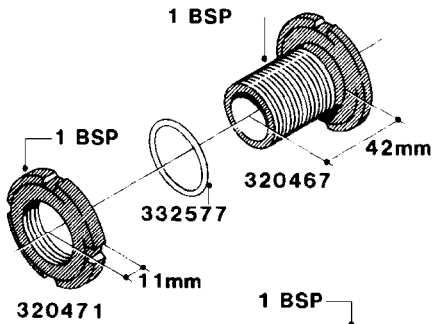

L0030

FITTINGS - HEXAGON NIPPLES
L0030-HIN, 01:01:16

Page 1
Date 07.02.2020 10:00

parts-n°	order qty	description
10015303	1	FITT.PO.HN 1.00X1.00 M1000
10425003	1	FITT.PO.HN 1.25X1.00 MCPHEE
320132	1	FITT.DK HN 1" BSP
320176	1	FITT.DK HN 3/8"X1/2" BSP
320445	1	FITT.DK HN 1/4"X3/8" BSP
320655	1	FITT.DK HN 1/2"-1/2" BSP
320692	1	FITT.DK HN 3/8'BSPX1/4'NPT
320703	1	FITT.DK HN 3/8BSP X1/2 &1/4NPT
320725	1	FITT.DK NIPPLE 3/8"-3/8" BSP
320902	1	FITT.DK HN 3/8'X 1/4' BSP
390232	1	FITT.DK HN 1-1/2' X 1-1/4' BSP
390276	1	FITT.DK HN 1'BSP

L0040

FITTINGS - NIPPLES & ELBOWS
L0040-HIN, 01:01:16

Page 1

Date 07.02.2020 10:00

parts-n°	order qty	description
10530803	1	FITT.PO.SE 2.00X2.00 45 DEG.
320191	1	FITT.DK ELB 3/8' BSP 45 DEGREE
320482	1	FITT.DK ELB. 1/2" BSP 60 DEG.
320596	1	FITT.DK ELB 3/8'-1/2'BSP 45DEG
320607	1	FITT.DK HN 3/8M X 3/8F BSP LNG
320633	1	FITT.DK HN 3/8"M X 3/8"F BSP
321451	1	FITT.DK ELB.1-1/2 X1-1/4 80DEG
321532	1	FITT.DK REDUC 3/4' X 1/2' BSP
390233	1	FITT.DK REDUC 1-1/2" X 1" BSP

L0050

parts-n°	order qty	description
242594	1	O-RING D14 X 1.78 SCH.70-EPDM
320294	1	FITT.DK TEE 3/8X3/8HB X1/2"BSP
320305	1	FITT.DK HB 3/4'- 3/4' BSP
320386	1	FITT.DK TEE 3/8X3/8HB X3/8"BSP
320397	1	FITT.DK ELB 3/8"HB X 3/8" BSP
320401	1	FITT.DK TEE 1/2X1/2HB X1/2"BSP
320412	1	FITT.DK TEE 1/2X1/2HB X3/8'BSP
320423	1	FITT.DK ELB 1/2'HB X 3/8' BSP
320891	1	FITT.DK HB 3/8'- 3/8' BSP
320972	1	FITT.DK HB 5/16'- 1/4' BSP
322046	1	FITT.DK TEE 1/2X1/2HB X3/4'BSP
322048	1	FITT.DK TEE 3/4X3/4HB X3/4'BSP
330595	1	O-RING D24.6/D20X2.1 -3/4"
333137	1	FITT.DK CONN.1/2" F.NOZZ. DOUB
333141	1	FITT.DK CONN.1/2" F.NOZZ.SING
334041	1	FITT.DK CONN.3/4' F.NOZZ. SING
334042	1	FITT.DK CONN.3/4' F.NOZZ. DOUB
334195	1	FITT.DK ELB. 3/4"HB X 3/4"HB
10012103	1	FITT.PO.HB 1.25X1.50 IMB1012
10014003	1	FITT.PO.HB 1.25X1.25 IMB1010
10036903	1	FITT.PO.HB 1.50X1.50 IMB1212
28019303	1	FITTING HB ELB 3/4NPT-3/4HOSE
61016500	1	HOSE TAIL 3/4" 90°+RG CAP 3/4"
72026700	1	NOZZLE TUBE ADAPTER W/O-RING