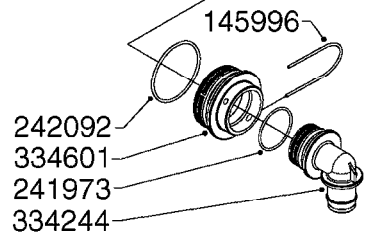

REGULATOR VALVE ASSEMBLY: *72027300

COMPLETE ASSEMBLIES
WHOLEGOODS ITEMS

B0340

PRESSURE REGULATOR - S93
B0340-HIN, 01:01:16

Page 1

Date 07.02.2020 9:59

parts-n°	order qty	description
145694	1	BUSHING CONE SPACER S93 REGU.
145695	1	GUIDE FOR CONE
145996	1	FITT.DK S-67 FORK
145997	1	FITT.DK S-93 FORK
147025	1	SPINDLE F.S93 PRES. REGULATOR
147767	1	PIN 5Ø X 60 S-93 DOUBLE CLAMP
147774	1	FITT.DK S-93 FORK W. M5 THREAD
240947	1	O-RING D7.3X2.4 NITRIL
241754	1	O-RING D59.5X3
241973	1	O-RING Ø3 X 44.2 70 SHORES NITRIL
242007	1	O-RING Ø9.1 X 1.6 NITRILE
242092	1	O-RING D69.5X3
334049	1	BRACKET FOR ENGINE CASING
334061	1	WASHER PLASTIC Ø13.0/8.1 X 1TK
334244	1	FITT.DK S-67 ELB.1-1/4"
334601	1	FITT.DK S-93 TO S67 ADAPTOR
334647	1	FITT.DK S93 ELB 1-1/2" 90 PVC
334681	1	GRIP F.MAN.OP.EC PRES.REG.YELL
334863	1	T PIECE S 93 15 BAR
390914	1	COVER REG VALVE S93
440307	1	SCREW SHEET-METAL 3/4" NO. 10
440677	1	SCREW F. PLASTIC 5X20 SS
461145	1	NUT HEX M4 LOCK
461217	1	NUT HEX M5 LOCK
480695	1	PIN ROLL D 3X28 SLOTTED
614421	1	GASKET F/MOTOR HOUSE-ON/OFF TR
14004500	1	NUT M10 SS F. S93 PRES. REG.
45000700	1	BOLT ALLEN HEAD M6 X 100 SS
70055903	1	REGUL SPOOL AND SLEEVE S93
72027300	1	REG.VALVE S93/600 15B U.MOTER
72072400	1	WIRE CONTR. VALVE.CM+ AMP-PLUG
72137100	1	MCROSWCH ASSY F.PRSR REG WHT W
72137300	1	MCROSWCH ASSY F.PRSR REG BRN W
72182900	1	MOTER REG.DME37 1:150 AMP YELL