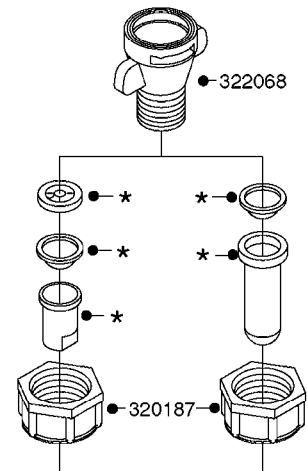

SINGLE NOZZLE BODY

TRIPLET NOZZLE BODY

D1090

*=REFER TO HARDI NOZZLE CATALOG

NOZZLE BODIES-SNAP FIT
D1090-HIN, 01:01:16

Page 1
Date 07.02.2020 10:00

parts-n°	order qty	description
143592	1	LOCK CLAMP FOR TRIPLET
241371	1	DIAPHRAGM F.NO-DRIP,VULC
241990	1	O-RING D9.3 X 2.4 VITON
242594	1	O-RING D14 X 1.78 SCH.70-EPDM
242598	1	O-RING D7.0 X 2.5 NITRIL
320187	1	FITT.DK CAP 3/8" BSP BLACK
320283	1	FITT.DK NUT 3/4"BSP
321462	1	CAP F.NO-DRIP ASSY.
322068	1	SNAP-FIT ADAPTER THREAD. HARDI
322114	1	NUT PLASTIC F.NOZZ.H
322116	1	BOLT PLASTIC F.NOZZ.H.
322258	1	HOUSING F.TRIPLET
322260	1	NOZZLE HOLDER LOWER PART
333012	1	NOZZLE HOLD. UPPER PART
334082	1	SNAP-FIT NOZZ.HOLD.CONE BLACK
334102	1	BLANK F.NOZZLE
334172	1	SNAP-FIT NOZZ.HOLD.CONE GREEN
334173	1	SNAP-FIT NOZZ.HOLD.CONE ORANGE
334220	1	YOKE, UPPER NOZZLE BODY
334371	1	SNAP-FIT NOZZLE HOLDER YELLOW
334373	1	SNAP-FIT NOZZLE HOLDER RED
334377	1	SNAP-FIT NOZZLE HOLDER BLUE
334926	1	SNAP-FIT TURN PLATE F TRIPLET
390639	1	O-RING F.NOZZLE FILTER
440665	1	SCREW M4.2X16 STAINLESS
716236	1	FITT.DK HB 1/2" ASSY. F. 3/4"
716413	1	FITT.DK PLUG ASSY. F.NOZ TUBE
724621	1	FITT.DK HB 3/4"ASSY F.3/4" NUT
725042	1	SCREEN 80 MESH W.GASKET, RED
725043	1	SCREEN 50 MESH W.GASKET,BLUE
725044	1	SCREEN 100 MESH W.GASKET,YELLO
725078	1	SNAP-FIT TRIPLET W/O NOZZ HOLD
725079	1	NOZZLE ASSY.SING.SNAP-FIT GREN
729645	1	NON-DRIP SPRING ASSY.GREEN 10