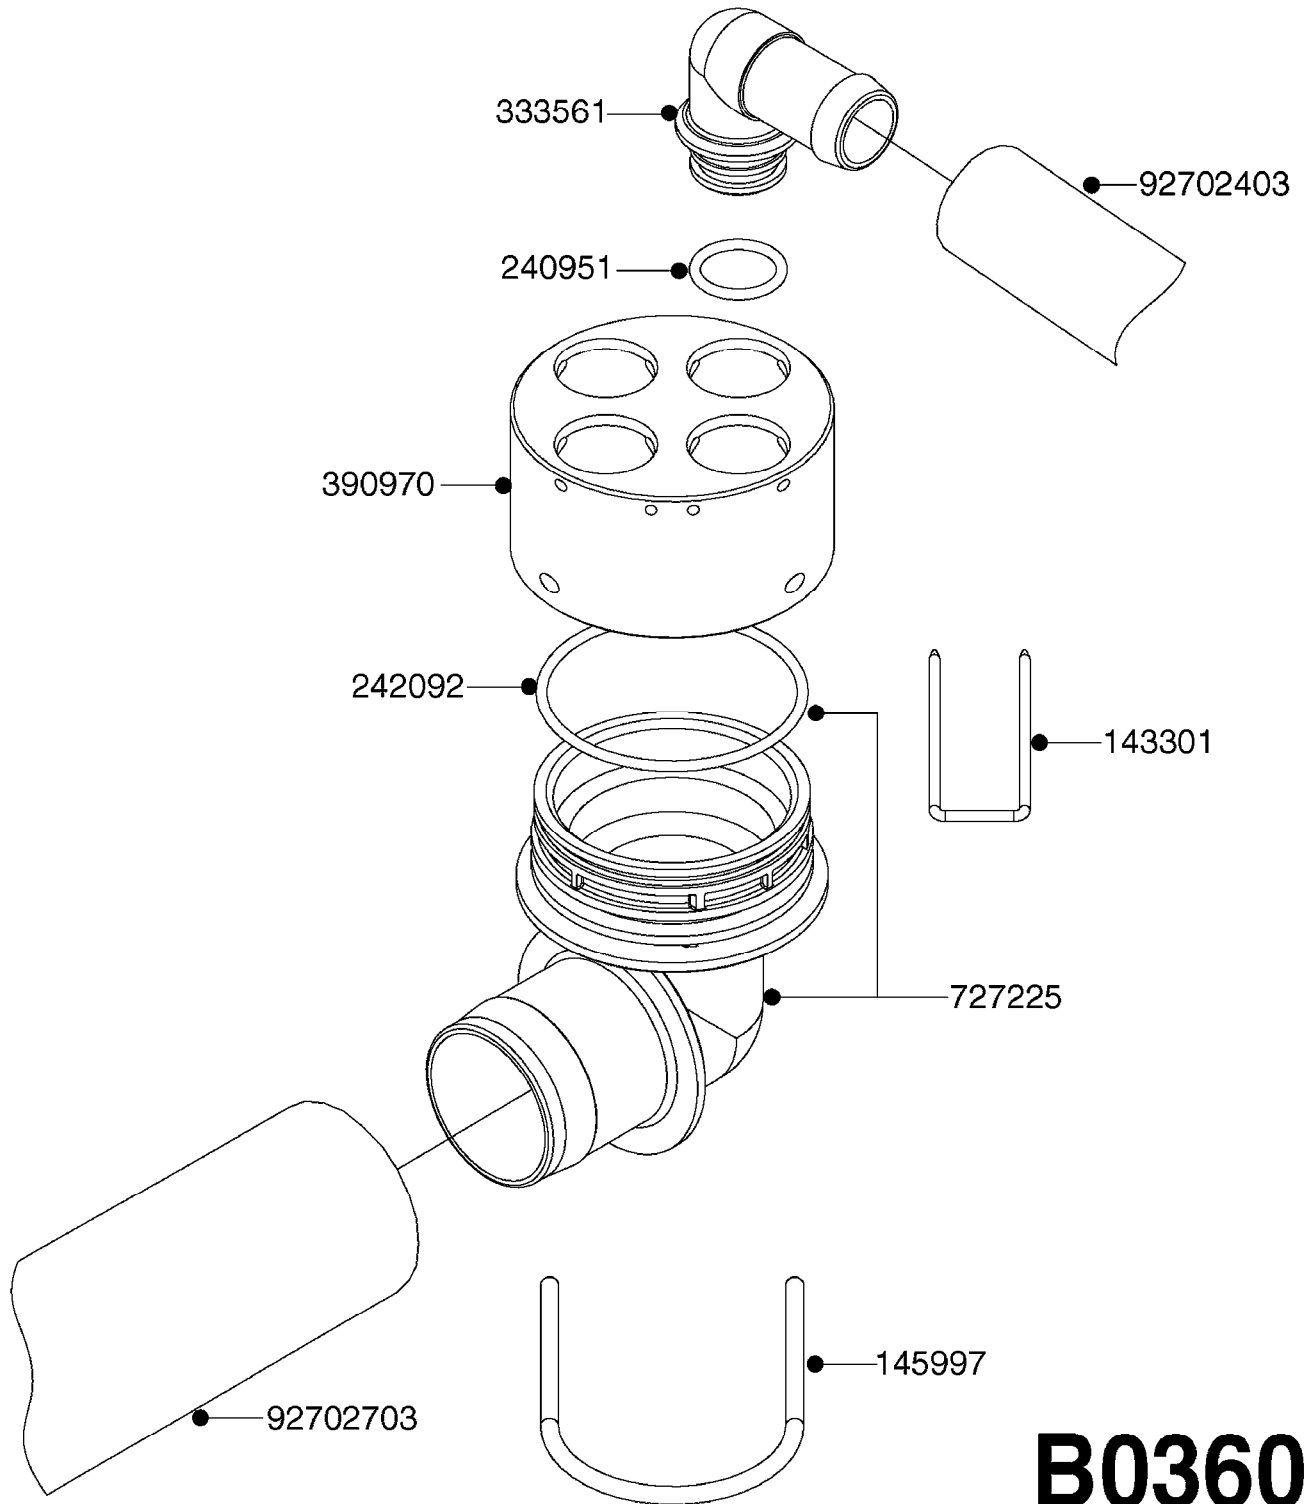

B0360

EC RETURN MANIFOLD
B0360-HIN, 28:05:19

Page 1

Date 07.02.2020 9:59

parts-n°	order qty	description
143301	1	LOCK CLAMP 78 MM
145997	1	FITT.DK S-93 FORK
240951	1	O-RING D21.2X3 NITRIL
242092	1	O-RING D69.5X3
333561	1	FITT.DK ELB.1" EC RETURN
390970	1	DISTRIBUTOR S93 4XD27
727225	1	FITT.DK S-93 ELB.2'PVC W/ORING
92702403	1	HOSE PVC SUCT GRAY 1"
92702703	1	HOSE PVC SUCT GRAY 2"