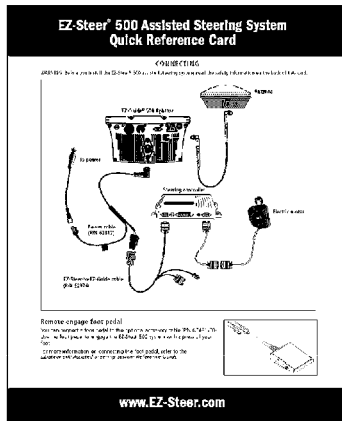

COMPLETE ASSEMBLY 13

COMPLETE ASSEMBLIES
WHOLEGOODS ITEMS

M0060

EZ-GUIDE 500 LIGHTBAR
M0060-HIN, 01:01:16

Page 1
Date 07.02.2020 10:00

Pos.	parts-n°	order qty	description
1	26007603	1	CABLE, ANTENNA, EZGUIDEPLUS
2	26012203	1	EZ-STEER/GUIDE 500 ADAPT.CABLE
3	26015303	1	REMOTE KEYPAD EZGUIDE 500/250
3	28048403	1	DECAL - REMOTE OVERLAY 500/250
4	26015403	1	EZ-GUIDE 500 CABLE POWER/CAN90
5	26015503	1	EZ-GUIDE 500 Z PLUS ANTENNA
5	26015603	1	ANTENNA AG15 L1,EZ GDE 500/250
6	26015703	1	EZ-GUIDE 500 DGPS DISPLAY
6	26015803	1	EZ-GUIDE 500 OMNISTAR DISPLAY
7	26016103	1	EZ-GUIDE 500 CABLE UNTERM.FUSE
8	26016203	1	EZ-GUIDE 500 POWER CONN.CABLE
9	28048203	1	EZ-GUIDE 500 MOUNT F.AG15 ANT.
10	28048303	1	EZ-GUIDE 250/500 RAM MNT.1.5"
11	29003803	1	EZ-GUIDE 500 CD,GET.STARTED V1
12	67215403	1	EZ-GUIDE 500 QUICK REF.CARD V1
13	84208303	1	EZ GUIDE 500 LIGHTBAR (DGPS)
13	84208403	1	EZ GUIDE 500 LIGHTBAR (XP/HP)
13	84208503	1	EZ GUIDE 500 LIGHTBAR (RTK)