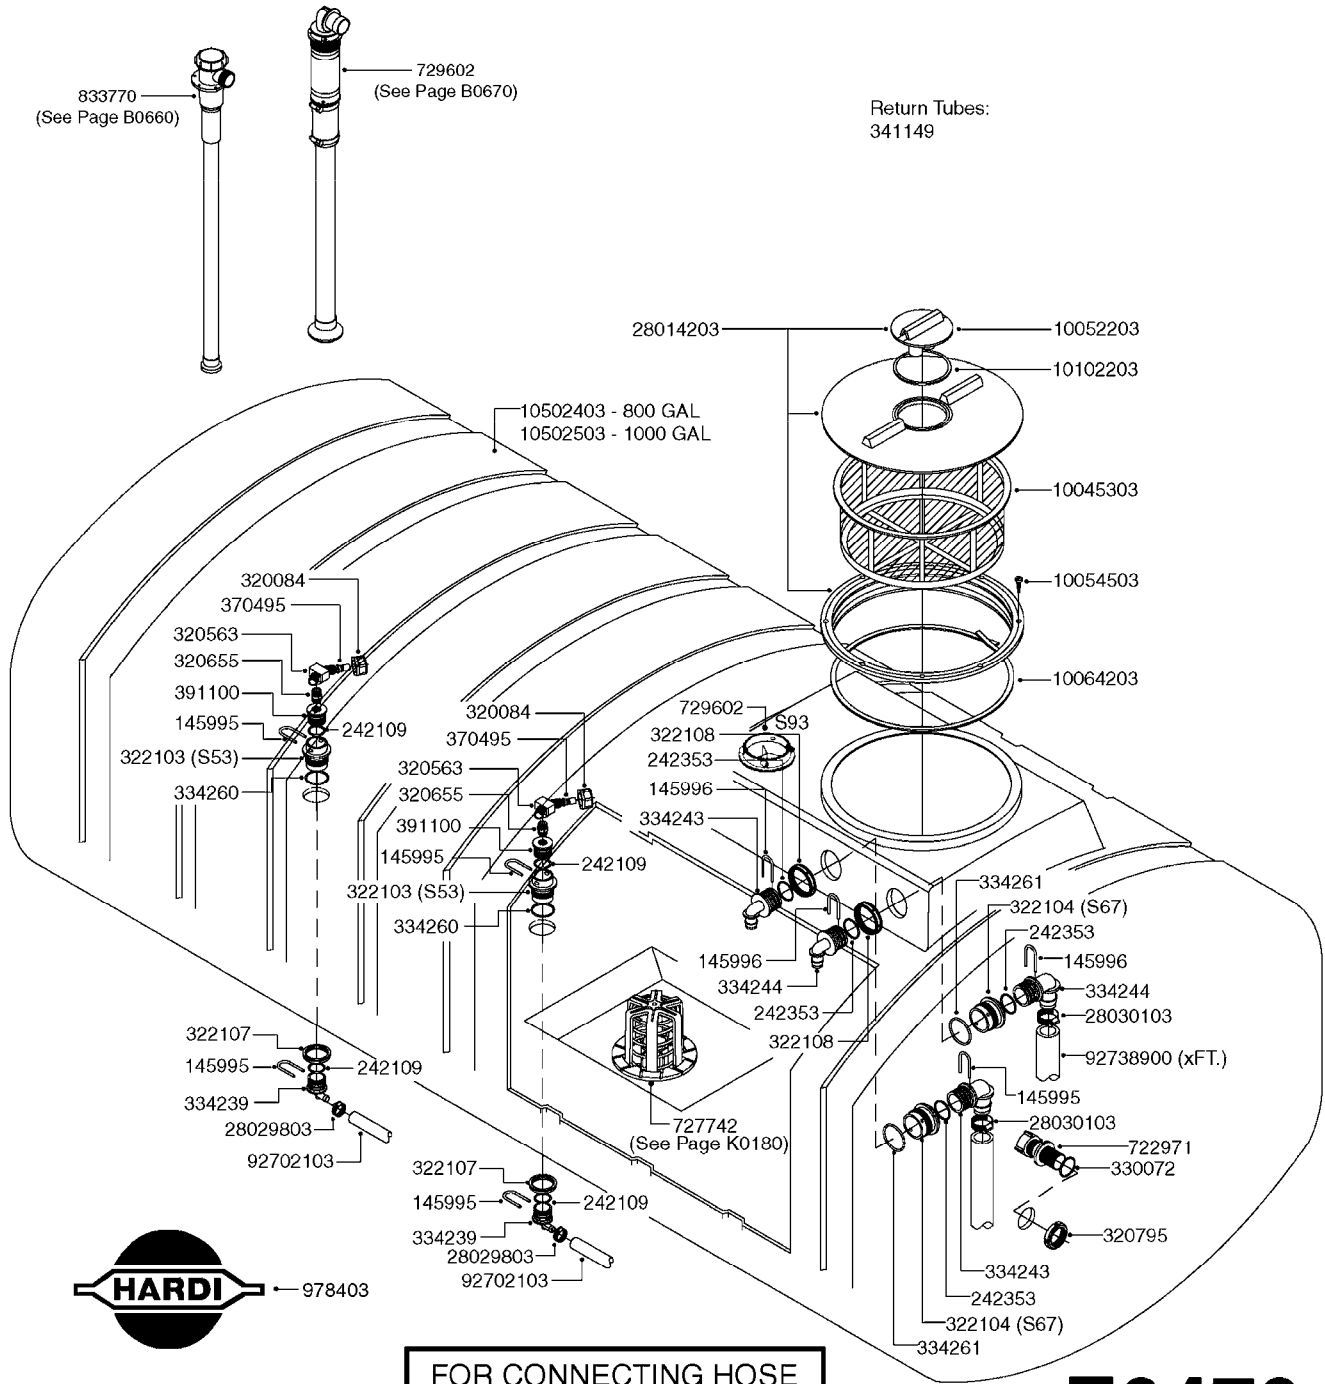

←978403

FOR CONNECTING HOSE
FITTINGS, SEE SECTION L

E0460

TANK-800/1000 NAV&NAV M-CENT.
E0460-HIN, 01:01:16

Page 1
Date 07.02.2020 10:00

parts-n°	order qty	description
145995	1	FITT.DK S-53 FORK
145996	1	FITT.DK S-67 FORK
241973	1	O-RING Ø3 X 44.2 70 SHORES NITRIL
242109	1	O-RING D32.2x3.0
320084	1	FITT.DK NUT 1/2" BSP
320563	1	FITT.DK 3 WAY 1/2" 110 DEG.
320655	1	FITT.DK HN 1/2"-1/2" BSP
322103	1	FITT.DK S-53 BULKHEAD
322104	1	FITT.DK S-67 BULKHEAD
322107	1	FITT.DK S-53 BULKHEAD NUT
322108	1	FITT.DK S-67 BULKHEAD NUT
322325	1	FITT.DK S-67 X 1-1/2"BSP LONG
334239	1	FITT.DK S-53 ELB.1/2"
334243	1	FITT.DK S-67 ELB.1"
334244	1	FITT.DK S-67 ELB.1-1/4"
334260	1	GASKET F. S-53 BULKHEAD
334261	1	GASKET F. S-67 BULKHEAD
334445	1	FITT.DK S-67 ELB.1-1/2"
370495	1	NOZZLE INJECTOR 5066-3.0
391100	1	FITT.DK S-53THREAD INS.1/2"BSP
978403	1	DECAL COMPANY 280 X 450
10036903	1	FITT.PO.HB 1.50X1.50 IMB1212
10045303	1	FILTER BASKET 16"
10052203	1	LID VENT ASSY
10054503	1	SCREW 3/4" SELF TAPPING
10064203	1	SET SEALING SPONGE 1 Ft BULK
10102203	1	GASKET F.16" LID BREATHER
10407903	1	BALL VALVE 1-1/2" MCPHEE
10502403	1	TANK RAW NAV.800 GAL.
10502503	1	TANK RAW NAV.1000 GAL.
10513403	1	DECAL SCALE 800 GAL.
10513503	1	DECAL SCALE 1000 GAL
28014203	1	LID ASSY. (3-PC.) 16" ARAG
28029803	1	CLAMP HOSE GEAR P1/2" 6708
28030103	1	CLAMP HOSE GEAR P5/4-S1.5"6724
92702103	1	HOSE R X1/2" X300PSI WP X0012"
92702603	1	HOSE PVC SUCT GRAY 1-1/2"
92738900	1	HOSE R X PVC X 1-1/4" 0012"