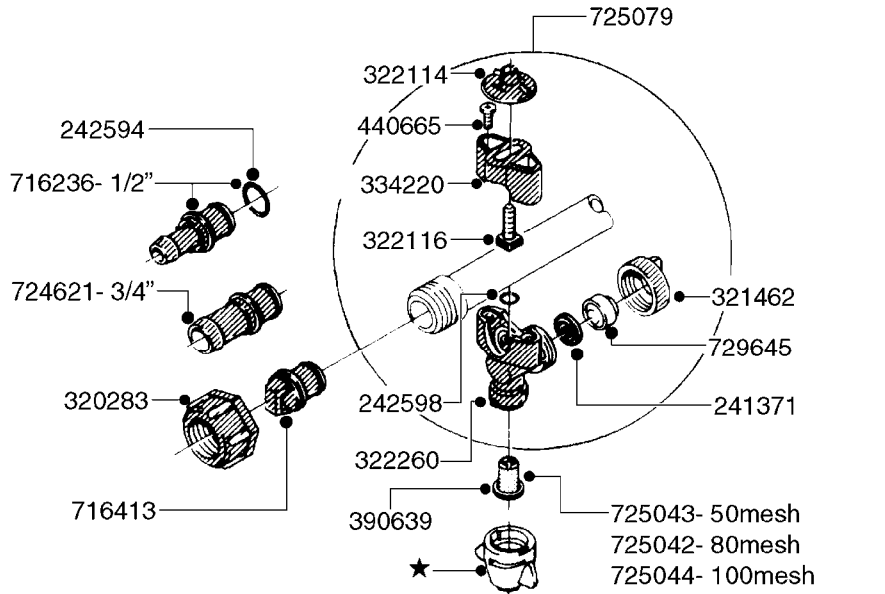

D1060

BOOM-NOZZLES QUINTASTREAM
D1060-HIN, 01:01:16

Page 1

Date 07.02.2020 9:59

Pos.	parts-n°	order qty	description
1	372011	1	NOZZLE ISO QS-015-5H GREEN
1	372012	1	NOZZLE ISO QS-02-5H YELLOW
1	372013	1	NOZZLE ISO QS-03-5H BLUE
1	372014	1	NOZZLE ISO QS-04-5H RED
1	372015	1	NOZZLE ISO QS-05-5H BROWN
1	372016	1	NOZZLE ISO QS-06-5H GREY
1	372017	1	NOZZLE ISO QS-08-5H WHITE
1	372018	1	NOZZLE ISO QS-10-5H LT. BLUE
1	372019	1	NOZZLE ISO QS-15-5H LT. GREEN
2	372002	1	ISO QNTSTRM 015 S-GREEN
2	372003	1	ISO QNTSTRM 02 S-YELLOW
2	372004	1	ISO QNTSTRM 03 S-BLUE
2	372005	1	ISO QNTSTRM 04 S-RED
2	372006	1	ISO QNTSTRM 05 S-BROWN
2	372007	1	ISO QNTSTRM 06 S-GREY
2	372008	1	ISO QNTSTRM 08 S-WHITE
2	372009	1	ISO QNTSTRM 10 S-LT.BLU
2	372010	1	ISO QNTSTRM 15 S-LT.GRN