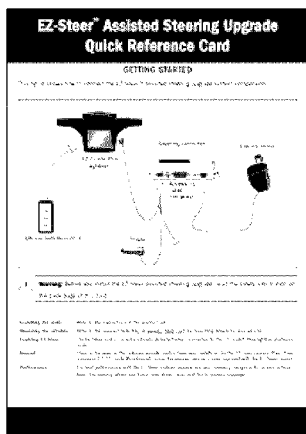

COMPLETE ASSEMBLY:
84205303 (WITH GPS)
84205403 (WITHOUT GPS)

**COMPLETE ASSEMBLIES
WHOLEGOODS ITEMS**

M0040

EZ-GUIDE PLUS LIGHT BAR
M0040-HIN, 01:01:16

Page 1
Date 07.02.2020 10:00

parts-n°	order qty	description
26007403	1	ANTENNA,HURRICANE F. EZGUIDEPL
26007503	1	REMOTE KEYPAD EZ-GUIDE PLUS
26007603	1	CABLE, ANTENNA, EZGUIDEPLUS
26007703	1	CABLE, POWER F. EZGUIDEPLUS
26007803	1	BRACKET KIT F. EZGUIDEPLUS
26007903	1	EZ-Guide 500 External Interfac
26008003	1	LIGHT BAR ASSM WITH GPS
26008103	1	LIGHT BAR ASSM WITHOUT GPS
29002703	1	VACUUM CUP 4 1/2" 1420I
29002803	1	MOUNT, MAG F. ANTENNA
29002903	1	PLATE, F. ANTENNA MOUNT
67206303	1	QUICK REFERENCE CARD EZ-GUIDE+
67206403	1	MANUAL EZ GUIDE PLUS
84205303	1	EZ GUIDE PLUS W GPS, NO LABLE
84205403	1	EZ GUIDE PLUS W/O GPS,NO LABLE
97607603	1	DECAL COMPANY 45MM X 20MM