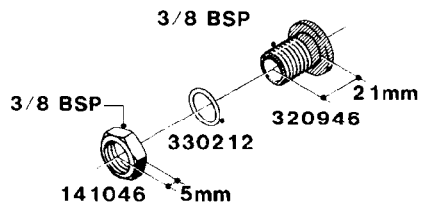

L0060

FITTINGS - BULKHEAD
L0060-HIN, 01:01:16

Page 1

Date 07.02.2020 10:00

parts-n°	order qty	description
141046	1	NUT 3/8" BSP
141341	1	NUT 1/4' BSP
240284	1	O-RING D82,5/75 X 3,5
320456	1	FITT.DK BULKHEAD 1"BSP DOUBLE
320467	1	FITT.DK BULKHEAD 1"BSP SINGLE
320471	1	FITT.DK NUT 1" BSP JAMB
320541	1	FITT.DK BULKHEAD 2-1/2'BSP SIN
320552	1	FITT.DK NUT 2-1/2' BSP JAMB
320644	1	FITT.DK ELB.3/4"HB X 1" BSP
320784	1	FITT.DK CAP 1-1/2" BSP
320795	1	FITT.DK NUT 1-1/2" BSP JAMB
320935	1	FITT.DK BULKHEAD 1/4' BSP SING
320946	1	FITT.DK BULKHEAD 3/8' BSP SING
321296	1	FITT.DK BULKHEAD 1/2" BSP SING
321307	1	FITT.DK NUT 1/2" BSP JAMB
321333	1	FITT.DK BULK 1-1/2" X 1"F BSP
330061	1	O-RING D16/D11X2,5
330072	1	O-RING D53.5/D45.5X4
330212	1	O-RING D19/D14X2.4 F.1/2"NUT
332577	1	O-RING D38/D30X4 F.1" PUR.
332592	1	O-RING D26/D20X3