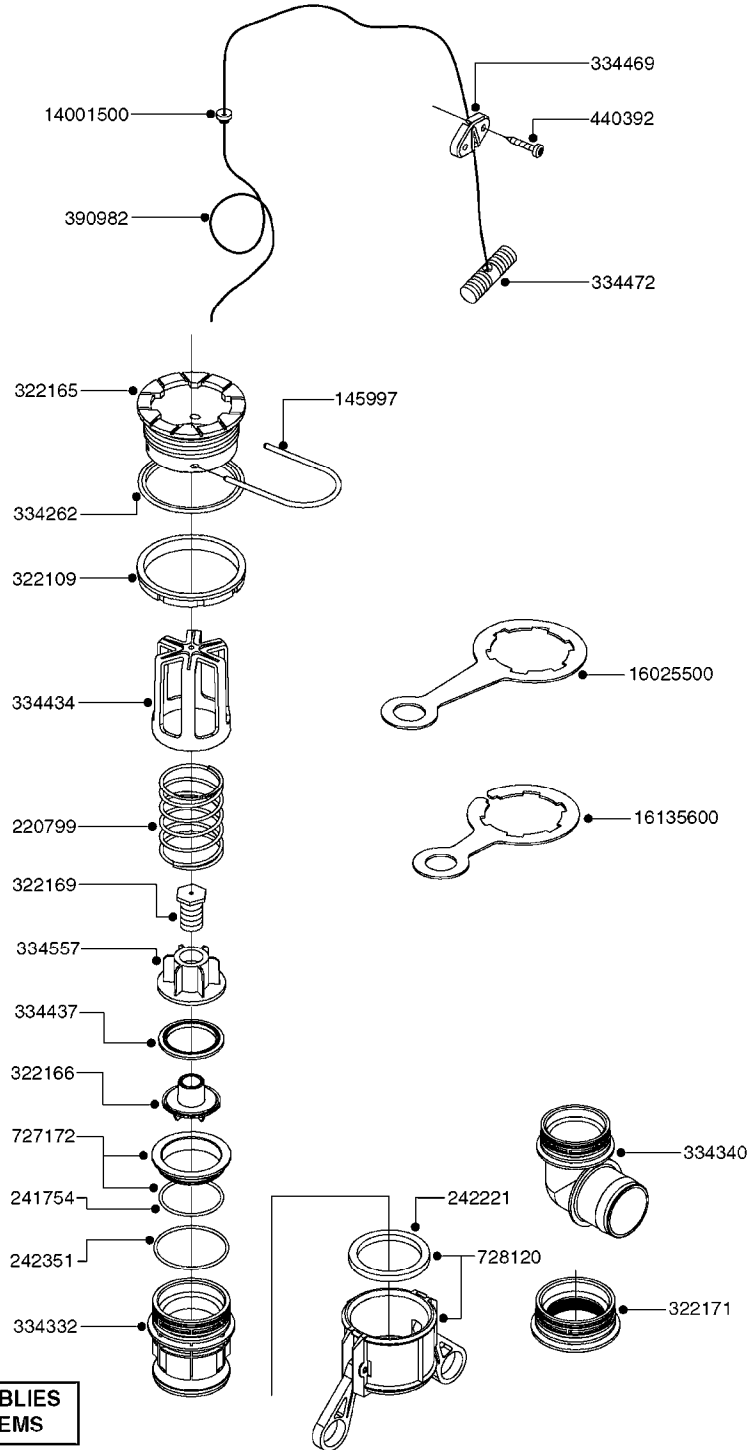

CLEAN WATER TANK
K0130-HIN, 01:01:16

COMPLETE TANK ASSY : 722072

K0130

CLEAN WATER TANK
K0130-HIN, 01:01:16

Page 1
Date 07.02.2020 10:00

parts-n°	order qty	description
161370	1	BKT.CLEAN WATER BOTT. VALVE
179989	1	BRKT. F. 3 GAL. TANK
281551	1	BALL VALVE 1/2"
320084	1	FITT.DK NUT 1/2" BSP
320482	1	FITT.DK ELB. 1/2" BSP 60 DEG.
321296	1	FITT.DK BULKHEAD 1/2" BSP SING
321307	1	FITT.DK NUT 1/2" BSP JAMB
321742	1	FITT.DK BULKHEAD 1/2' BSP
330212	1	O-RING D19/D14X2.4 F.1/2"NUT
330687	1	FITT.DK HB 1/2" F. 1/2" NUT
332592	1	O-RING D26/D20X3
334534	1	CLAMP HOSE PLASTIC 1/2"
420604	1	BOLT HEX 8.8 DEL M10X25 FT DIN933
420626	1	BOLT HEX 8.8 DEL M10X20 FT
421046	1	BOLT HEX M8X25/25 A2 SS DIN933
430721	1	BOLT HEX 8.8 DEL M12X40 FT
430802	1	BOLT HEX 8.8 DEL M12X75
430846	1	BOLT HEX 8.8 DEL M12X80
430870	1	BOLT HEX 8.8 DEL M12X55 FT
460364	1	NUT HU M8 A2 SS DIN934
460423	1	NUT HEX M10X1.50 LOCK DIN985A2 SS
460703	1	NUT HEX M12X1.75 LOCK DIN985A2 SS
471127	1	WASHER, M12, Ø24/13X24X2.5 SS
614396	1	CLEAN WATER BRACKET MB
614409	1	BRACKET FOR FOAM MARKER
717577	1	VALVE F.CLEAN WATER TANK
722072	1	CLEAN WATER TANK W FRAME & TAP
725901	1	LID F.WATER BOTTLE VENTED
927269	1	HOSE R X PVC X 1/2 X 0012"
10091103	1	BOLT HEX 3/8 NC GR.2 03.00'
10171703	1	BOLT HEX 3/8 NC GR.2 03.50"
10212903	1	NUT HEX NC (NYLON LOCK) 3/8"
10511303	1	FLATBAR L350/17DEG.CLEAN WATER
10511403	1	FLATBAR 104MM CLEAN WATER
10511503	1	BKT.CLEAN WATER MOUNT EAGLE
10598403	1	BOLT HEX HCS3/8-16 X 4 Z 5
63026303	1	CLEAN WATER TANK BRKT, ATV