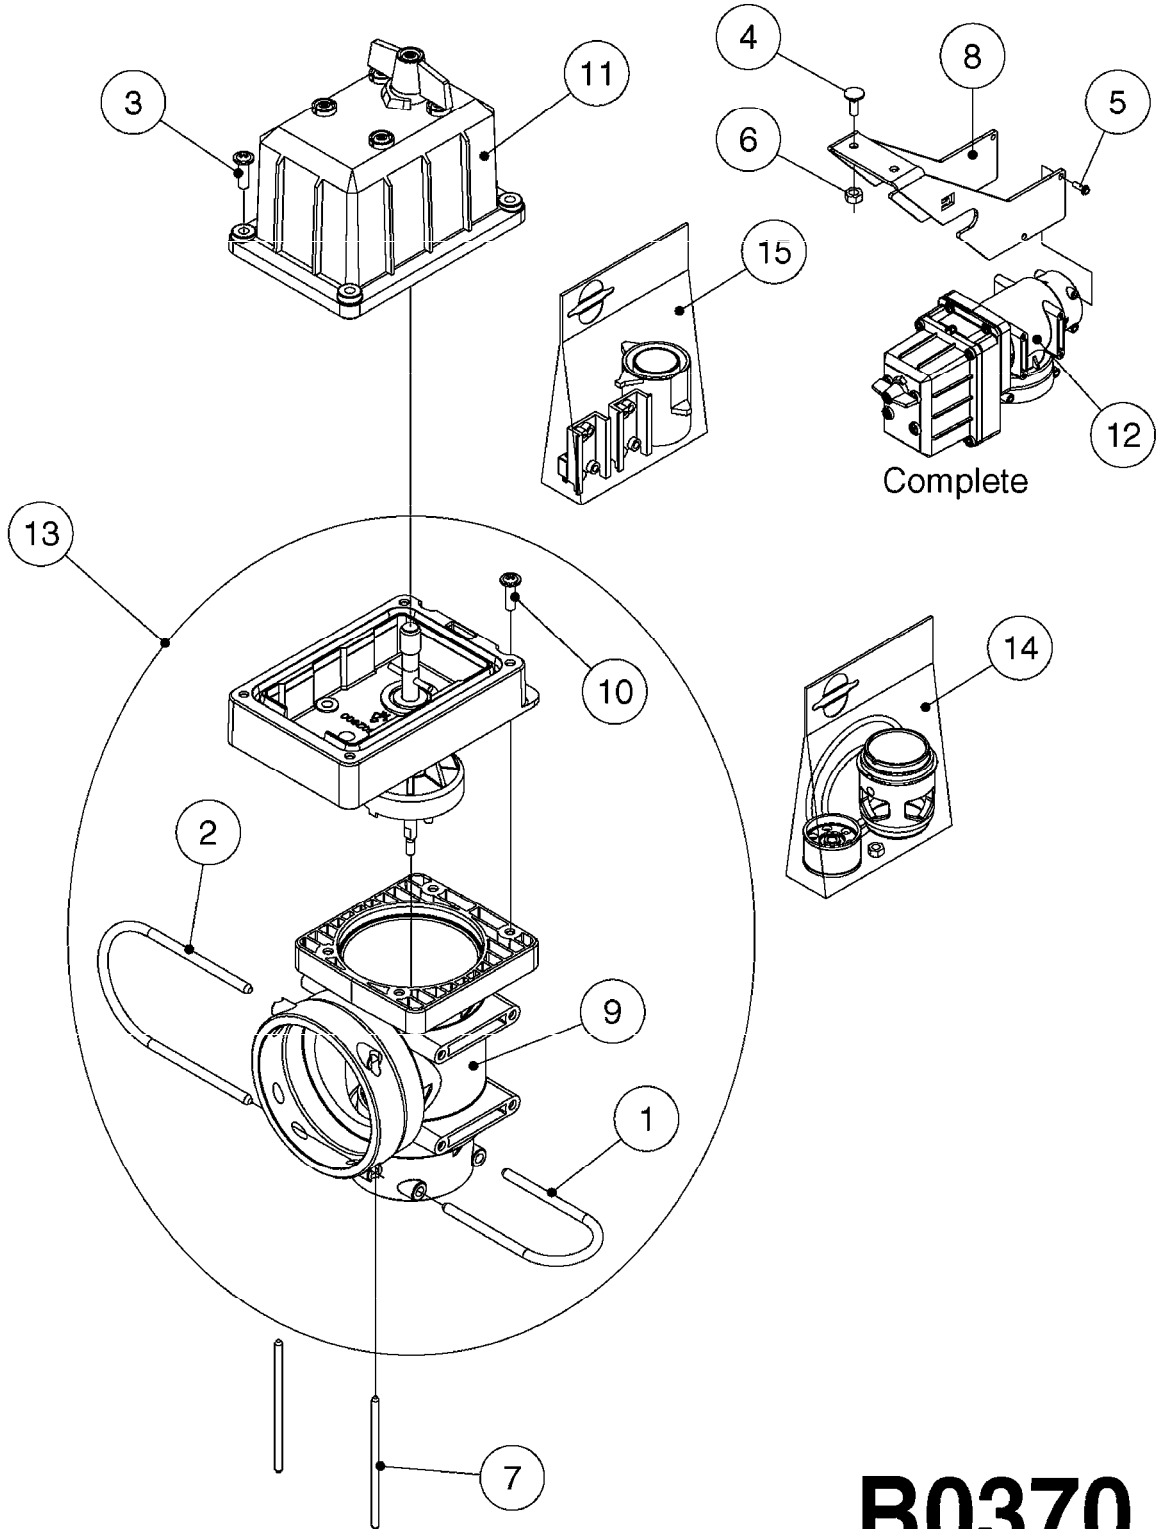

B0360

EC RETURN MANIFOLD
B0360-HIN, 28:05:19

Page 1

Date 07.02.2020 9:59

parts-n°	order qty	description
143301	1	LOCK CLAMP 78 MM
145997	1	FITT.DK S-93 FORK
240951	1	O-RING D21.2X3 NITRIL
242092	1	O-RING D69.5X3
333561	1	FITT.DK ELB.1" EC RETURN
390970	1	DISTRIBUTOR S93 4XD27
727225	1	FITT.DK S-93 ELB.2'PVC W/ORING
92702403	1	HOSE PVC SUCT GRAY 1"
92702703	1	HOSE PVC SUCT GRAY 2"