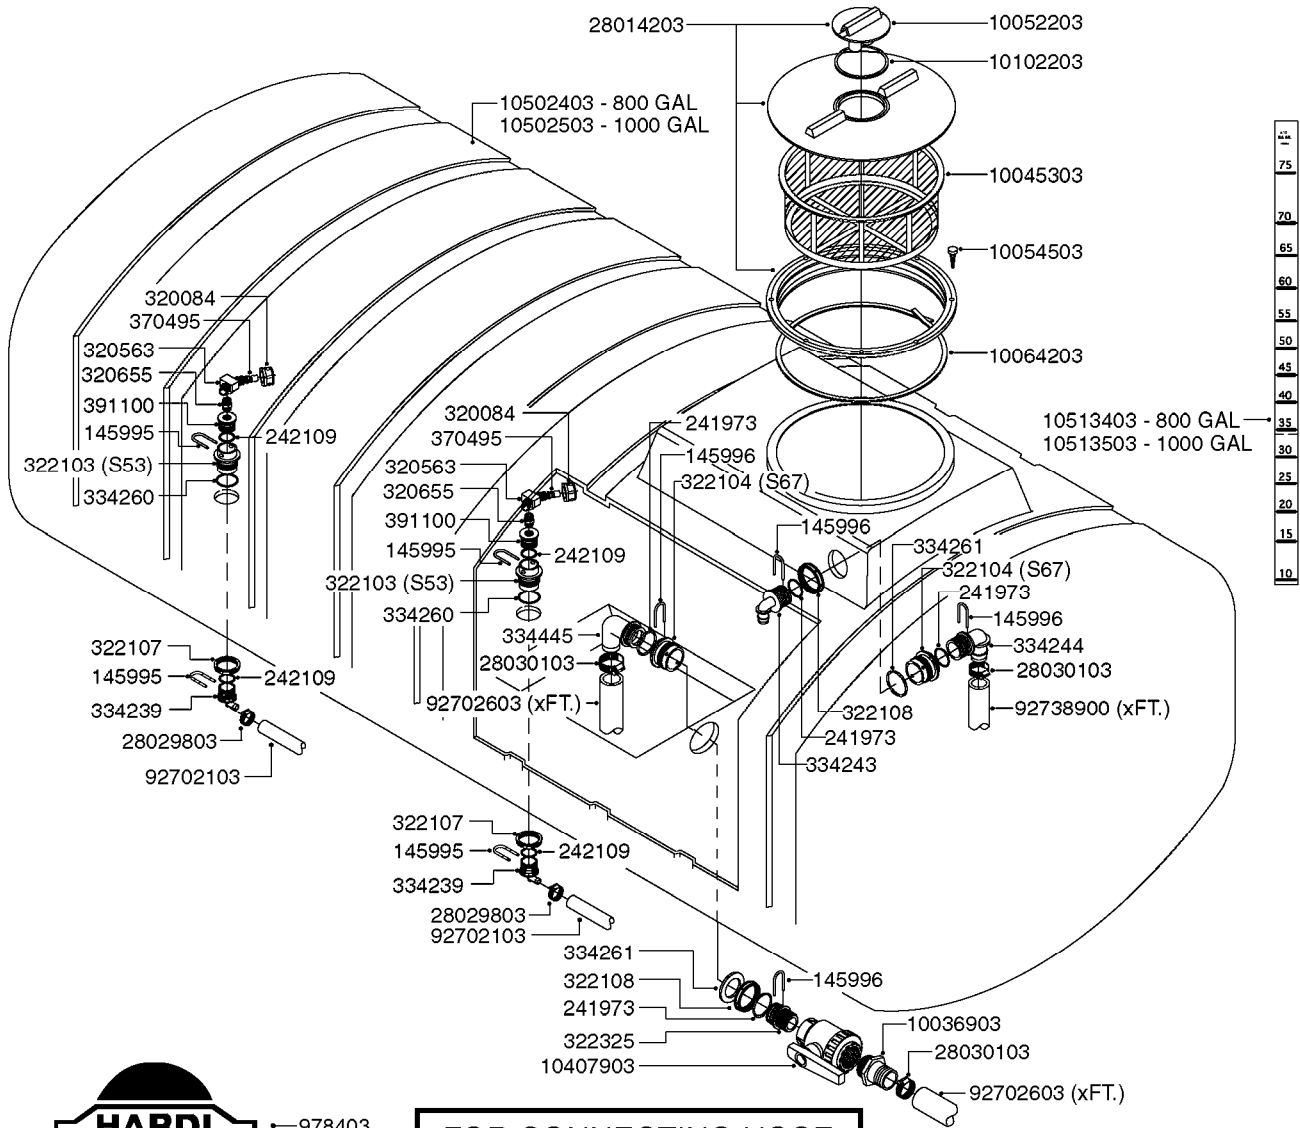

BLANK TUBES:
614647 - 23-3/4"
614648 - 43-1/4"
614649 - 63"
614650 - 82-1/2"

D1110

NOZZLE TUBES & HOLDER-PLASTIC
D1110-HIN, 08:04:19

Page 1

Date 07.02.2020 10:00

parts-n°	order qty	description
321484	1	BUSHING THREADED F.NOZZ.TUBE
322114	1	NUT PLASTIC F.NOZZ.H
322116	1	BOLT PLASTIC F.NOZZ.H.
334874	1	NOZZLE HOLDER - TOP HALF
612872	1	NOZZLE TUBE 2 HOLE L-24"/50CM
612883	1	NOZZLE TUBE 3 HOLE L-44"/50CM
612894	1	NOZZLE TUBE 4 HOLE L-64"/50CM
612905	1	NOZZLE TUBE 5 HOLE L-83.5"/50C
613767	1	NOZZLE TUBE 1 HOLE L-13.875"
614610	1	NOZZLE TUBE 2 HOLE L-24"/SP20"
614611	1	NOZZLE TUBE 3 HOLE L-44"/SP20"
614612	1	NOZZLE TUBE 4 HOLE L-64"/SP20"
614613	1	NOZZLE TUBE 5 HOLE L-83.5"/20"
614638	1	NOZZLE TUBE 1 HOLE L-4.125"
614647	1	NOZZLE TUBE L=600mm NO HOLES
614648	1	NOZZLE TUBE L=1100mm NO HOLES
614649	1	NOZZLE TUBE L=1600mm NO HOLES
614650	1	NOZZLE TUBE L=2100mm NO HOLES
16110803	1	NOZZLE BRACKET VAR SPACINGS
33487300	1	NOZZLE HOLDER - BOTTOM HALF
74008203	1	CLAMP & INSULATOR 100X60 (QTY.10)
74008303	1	CLAMP & INSULATOR 80X60 MM (QTY.10)
74008403	1	CLAMP & INSULATOR 80X60 MM (QTY.5)
74008503	1	CLAMP & INSULATOR 50X50 MM (QTY.10)
74008603	1	CLAMP & INSULATOR 50X50 MM (QTY.5)
74008703	1	CLAMP & INSULATOR 30X50 MM (QTY.10)
74008803	1	CLAMP & INSULATOR 30X50 MM (QTY.5)
74008903	1	NOZZLE HOLDER COMPLETE (QTY.10)
74009003	1	NOZZLE HOLDER COMPLETE (QTY.5)