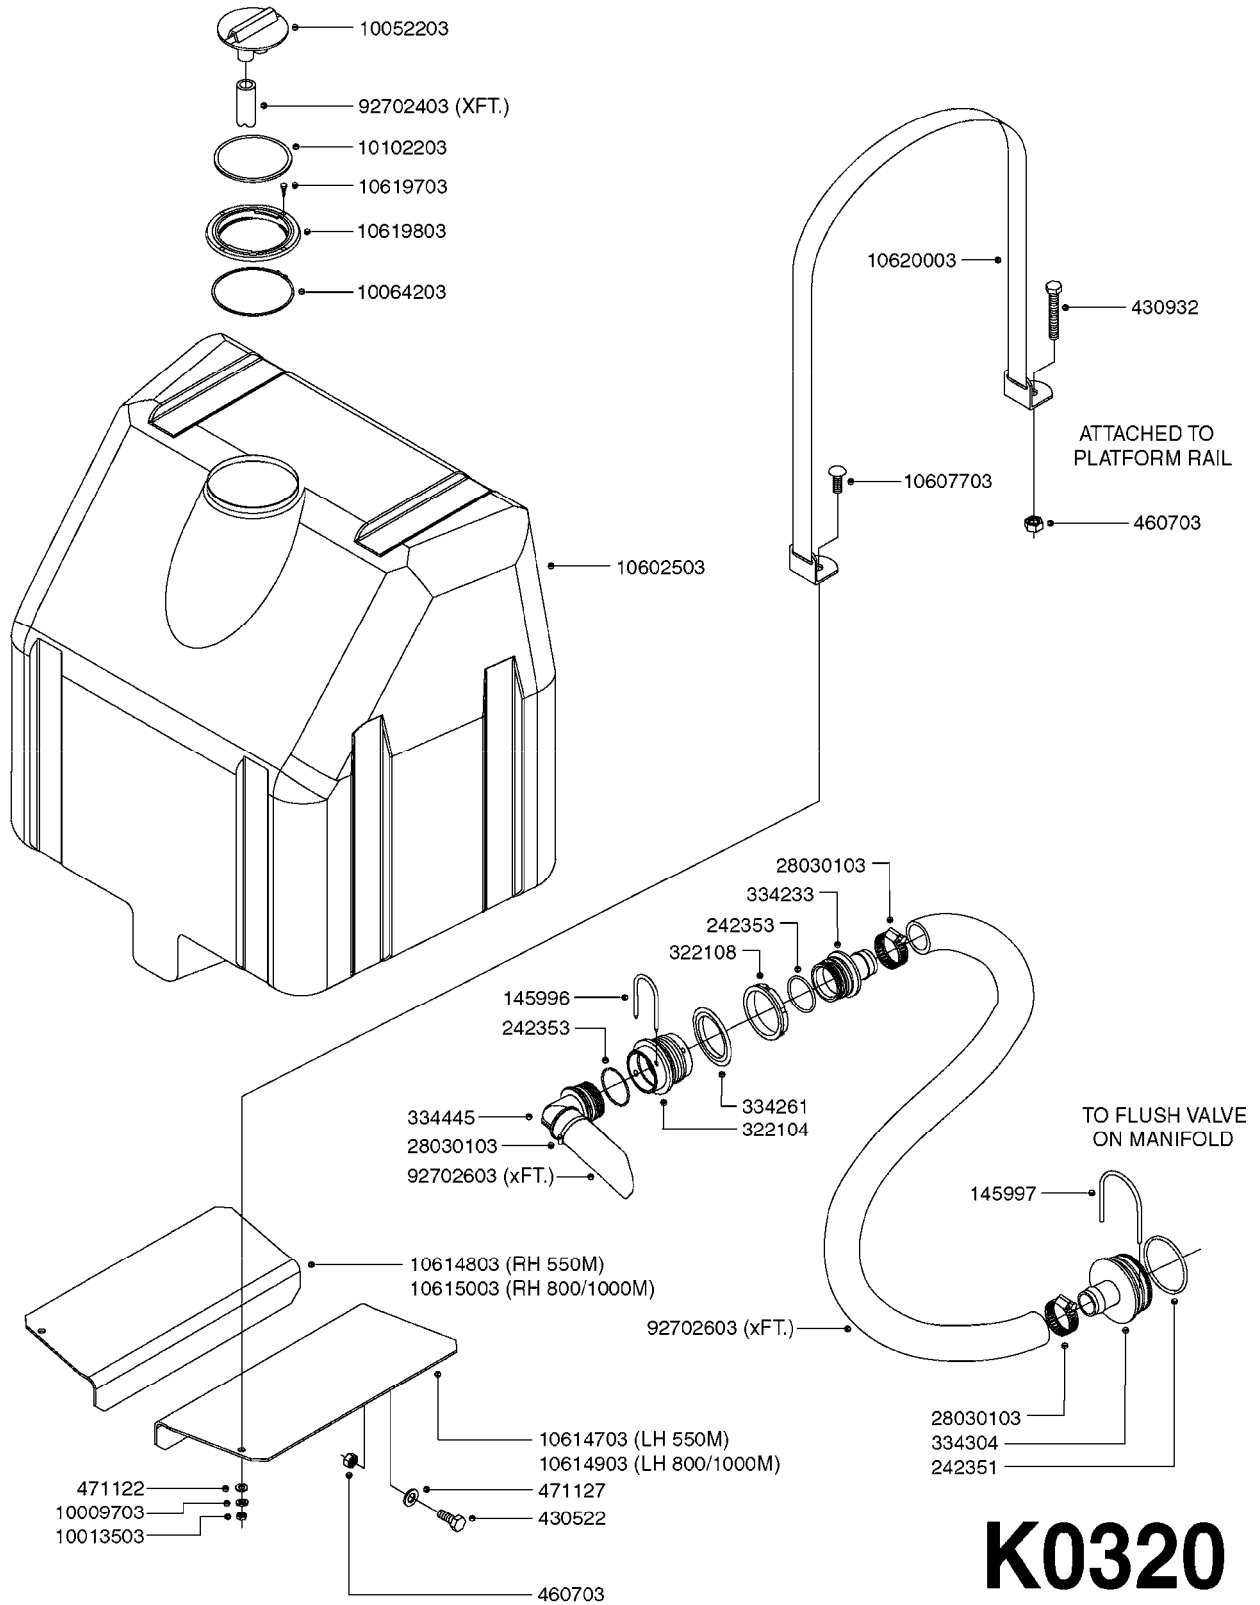

FLUSH SYSTEM TANK MOUNT NAV-M
K0320-HIN, 01:01:16

Page 1

Date 07.02.2020 10:00

parts-n°	order qty	description
145996	1	FITT.DK S-67 FORK
145997	1	FITT.DK S-93 FORK
242351	1	O-RING D69.5X3.0 VITON F.S-93
242353	1	O-RING 3 X 44.2 VITON
322104	1	FITT.DK S-67 BULKHEAD
322108	1	FITT.DK S-67 BULKHEAD NUT
334233	1	FITT.DK S-67 STR.1-1/2" RUBBER
334261	1	GASKET F. S-67 BULKHEAD
334304	1	FITT.DK S-93 STR.1-1/2" PVC
334445	1	FITT.DK S-67 ELB.1-1/2"
430522	1	BOLT HEX 8.8 DEL M12X25 FT
430932	1	BOLT HEX 8.8 DEL M12X130 FT
460703	1	NUT HEX M12X1.75 LOCK DIN985A2 SS
471122	1	WASHER, M10, Ø20/10.5X 2.0, SS
471127	1	WASHER, M12, Ø24/13X24X2.5 SS
10009703	1	WASHER LOCK L/W Z 3/8"
10013503	1	NUT HEX NC 3/8"
10052203	1	LID VENT ASSY
10064203	1	SET SEALING SPONGE 1 Ft BULK
10102203	1	GASKET F.16" LID BREATHER
10602503	1	TANK F. FLUSH SYS. 90G NAV.M.
10607703	1	BOLT CARRIAGE 3/8'x1' ZINC
10614703	1	FLUSH TANK BKT. LH NAV550
10614803	1	FLUSH TANK BKT. RH NAV550
10614903	1	FLUSH TANK BKT. LH NAV8/1000
10615003	1	FLUSH TANK BKT. RH NAV8/1000
10619703	1	SCREW SS #6x3/4' SELF TAPPING
10619803	1	LID HOUSING TREADED F. 6'
10620003	1	STRAP F.90GAL FL.TK. NAV 58.2"
28030103	1	CLAMP HOSE GEAR P5/4-S1.5"6724
92702403	1	HOSE PVC SUCT GRAY 1"
92702603	1	HOSE PVC SUCT GRAY 1-1/2"