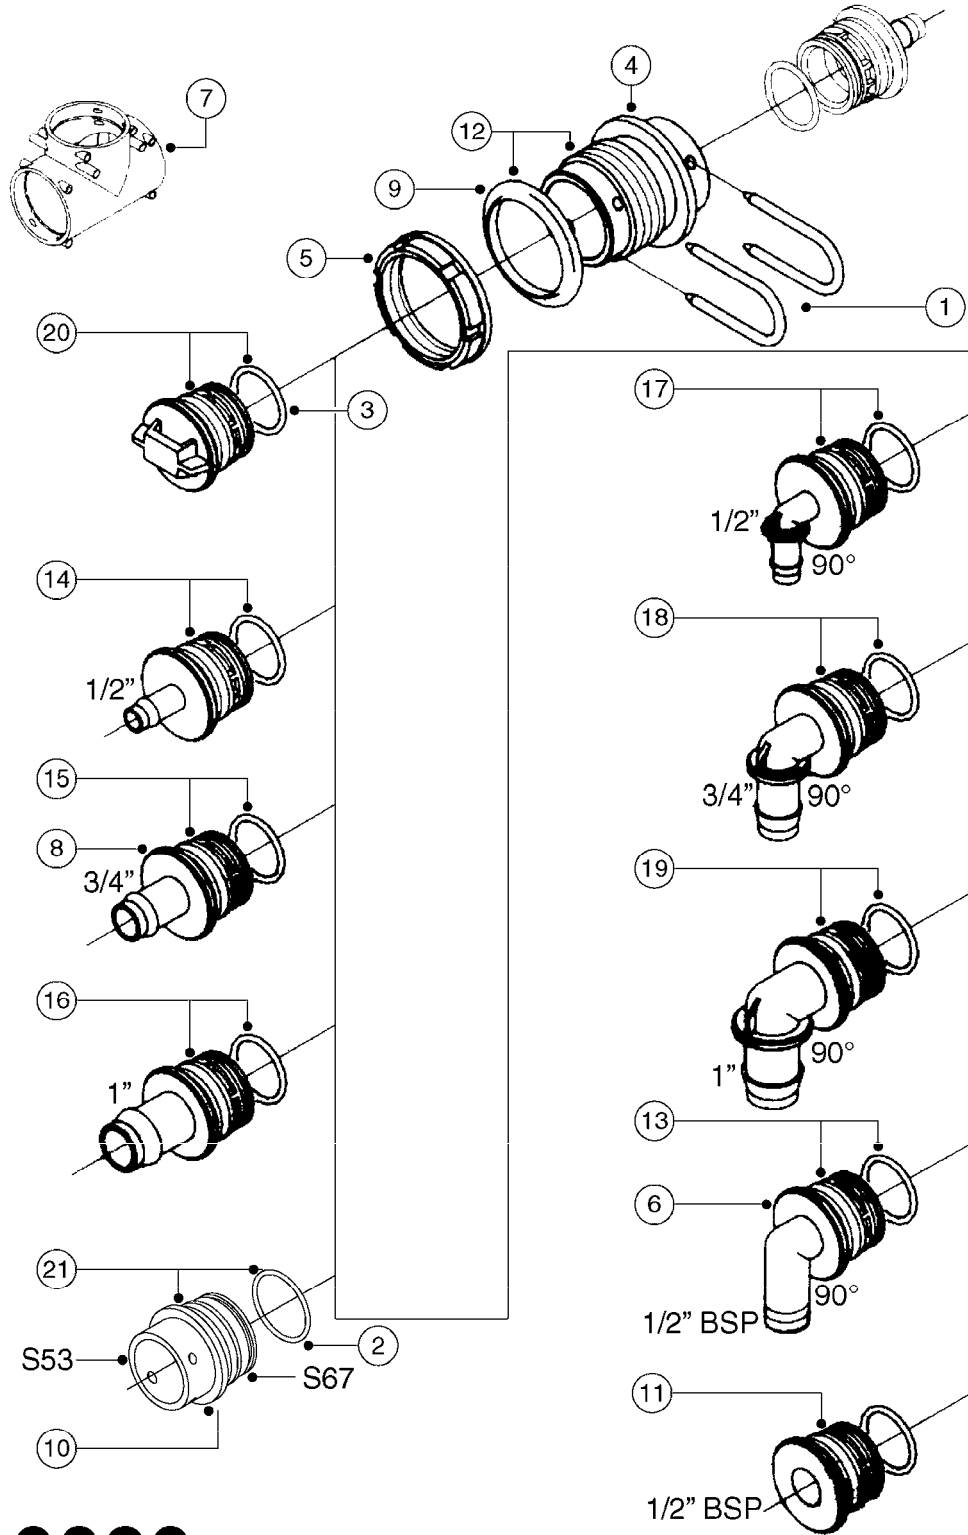

L0070

FITTINGS - S-40
L0070-HIN, 13:09:17

Page 1

Date 07.02.2020 10:00

Pos.	parts-n°	order qty	description
1	145994	1	FITT.DK S-40 FORK
2	242108	1	O-RING 3 X 19,2 70SH NITRIL NITRIL (BLACK)
2	242355	1	O-RING D19.2X3.0 VITON F.S-40 VITON (BROWN)
3	322102	1	FITT.DK S-40 BULKHEAD
4	322106	1	FITT.DK S-40 BULKHEAD NUT
5	334225	1	FITT.DK S-40 STR.3/8"
6	334237	1	FITT.DK S-40 ELB.3/8"
7	334238	1	FITT.DK S-40 ELB.1/2"
8	334248	1	FITT.DK S-40 PLUG
9	334259	1	GASKET F. S-40 BULKHEAD
10	726462	1	FITT. S40 BULKHEAD W.GASKET
11	726567	1	FITT.DK S-40 ELB.1/2" W.O-RING
12	726693	1	FITT.DK S-40 PLUG 1/8BSP ORING