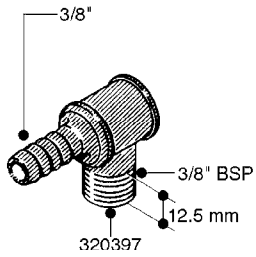

L0040

FITTINGS - NIPPLES & ELBOWS
L0040-HIN, 01:01:16

Page 1

Date 07.02.2020 10:00

parts-n°	order qty	description
10530803	1	FITT.PO.SE 2.00X2.00 45 DEG.
320191	1	FITT.DK ELB 3/8' BSP 45 DEGREE
320482	1	FITT.DK ELB. 1/2" BSP 60 DEG.
320596	1	FITT.DK ELB 3/8'-1/2'BSP 45DEG
320607	1	FITT.DK HN 3/8M X 3/8F BSP LNG
320633	1	FITT.DK HN 3/8"M X 3/8"F BSP
321451	1	FITT.DK ELB.1-1/2 X1-1/4 80DEG
321532	1	FITT.DK REDUC 3/4' X 1/2' BSP
390233	1	FITT.DK REDUC 1-1/2" X 1" BSP