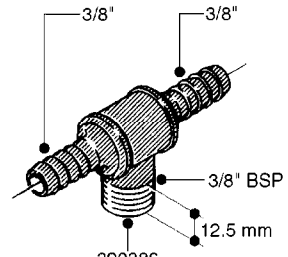

L0040

FITTINGS - NIPPLES & ELBOWS
L0040-HIN, 01:01:16

Page 1

Date 07.02.2020 10:00

parts-n°	order qty	description
10530803	1	FITT.PO.SE 2.00X2.00 45 DEG.
320191	1	FITT.DK ELB 3/8' BSP 45 DEGREE
320482	1	FITT.DK ELB. 1/2" BSP 60 DEG.
320596	1	FITT.DK ELB 3/8'-1/2'BSP 45DEG
320607	1	FITT.DK HN 3/8M X 3/8F BSP LNG
320633	1	FITT.DK HN 3/8"M X 3/8"F BSP
321451	1	FITT.DK ELB.1-1/2 X1-1/4 80DEG
321532	1	FITT.DK REDUC 3/4' X 1/2' BSP
390233	1	FITT.DK REDUC 1-1/2" X 1" BSP