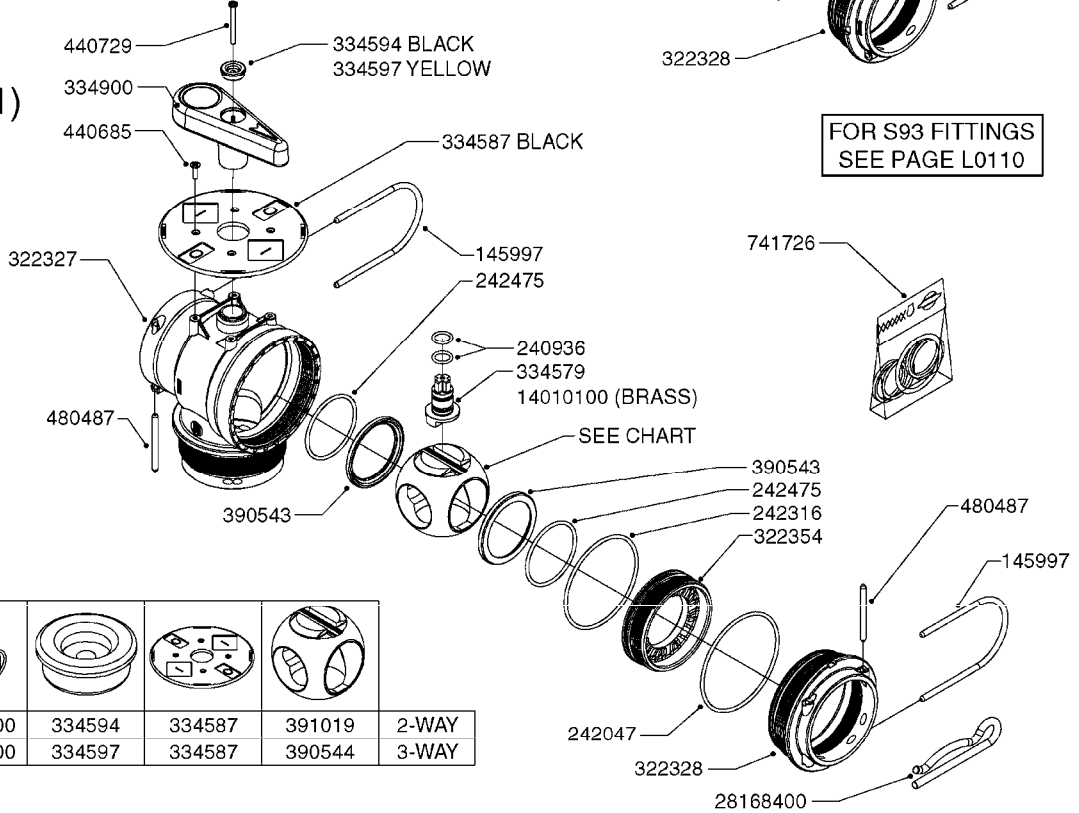

S93 (01)

				2-WAY
72082300	334594	334587	391019	2-WAY
				3-WAY
72082400	334597	334587	390544	3-WAY

FOR S93 FITTINGS
SEE PAGE L0110

B0530