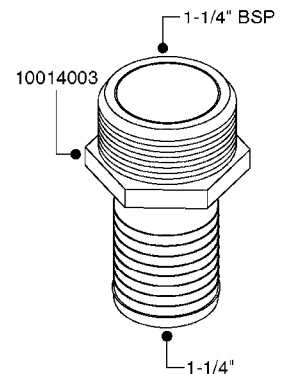

L0040

FITTINGS - NIPPLES & ELBOWS
L0040-HIN, 01:01:16

Page 1

Date 07.02.2020 10:00

parts-n°	order qty	description
10530803	1	FITT.PO.SE 2.00X2.00 45 DEG.
320191	1	FITT.DK ELB 3/8' BSP 45 DEGREE
320482	1	FITT.DK ELB. 1/2" BSP 60 DEG.
320596	1	FITT.DK ELB 3/8'-1/2'BSP 45DEG
320607	1	FITT.DK HN 3/8M X 3/8F BSP LNG
320633	1	FITT.DK HN 3/8"M X 3/8"F BSP
321451	1	FITT.DK ELB.1-1/2 X1-1/4 80DEG
321532	1	FITT.DK REDUC 3/4' X 1/2' BSP
390233	1	FITT.DK REDUC 1-1/2" X 1" BSP