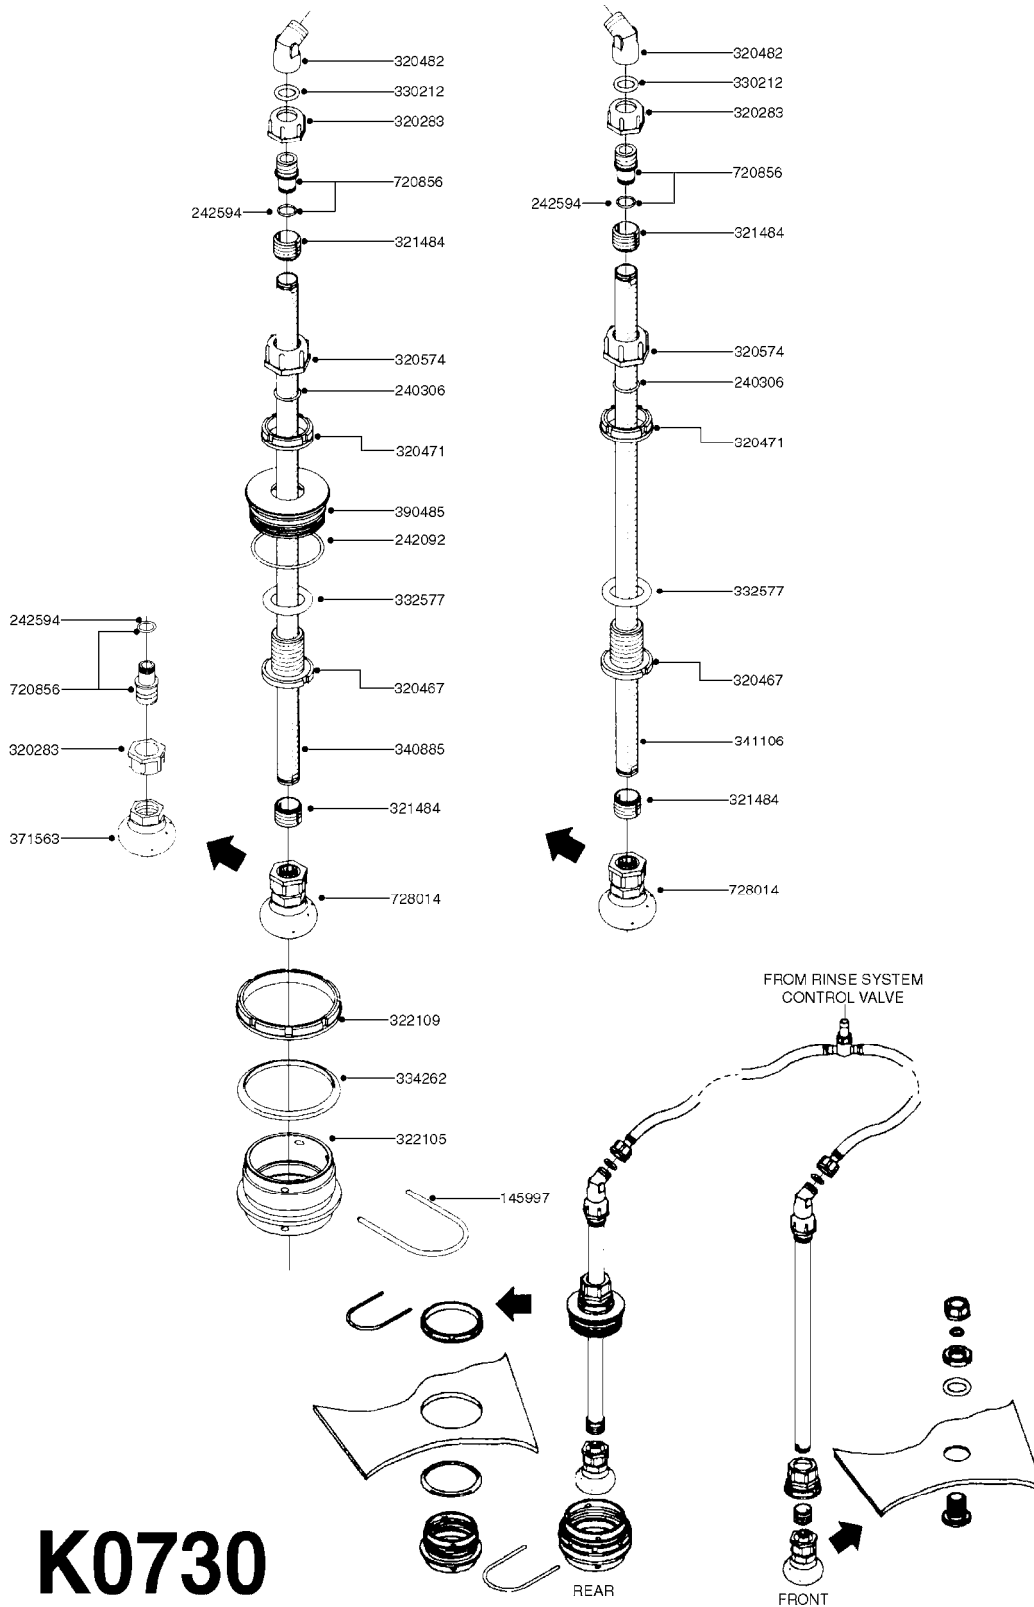

RINSE SYSTEM NOZZLES
K0730-HIN, 01:01:16

RINSE SYSTEM NOZZLES
K0730-HIN, 01:01:16

Page 1

Date 07.02.2020 10:00

parts-n°	order qty	description
145997	1	FITT.DK S-93 FORK
240306	1	O-RING D29/D21X4
242092	1	O-RING D69.5X3
242594	1	O-RING D14 X 1.78 SCH.70-EPDM
320283	1	FITT.DK NUT 3/4"BSP
320467	1	FITT.DK BULKHEAD 1"BSP SINGLE
320471	1	FITT.DK NUT 1" BSP JAMB
320482	1	FITT.DK ELB. 1/2" BSP 60 DEG.
320574	1	FITT.DK NUT 1" BSP SPECIAL
321484	1	BUSHING THREADED F.NOZZ.TUBE
322105	1	FITT.DK S-93 BULKHEAD DOUBLE
322109	1	FITT.DK S-93 BULKHEAD NUT
330212	1	O-RING D19/D14X2.4 F.1/2"NUT
332577	1	O-RING D38/D30X4 F.1" PUR.
334262	1	GASKET F.S-93 BULKHEAD
340885	1	TUBE F. RINSE NOZZLE L=600
341106	1	TUBE F.RINSE NOZZLE L=220
371563	1	NOZZLE FOR TANK RINSE
390485	1	FITT.DK S-93 PLUG W D34 HOLE
720856	1	FITT.DK 1/2'BSP ASSY.F.3/4'NUT
728014	1	RINSE NOZZLE MOUNTED