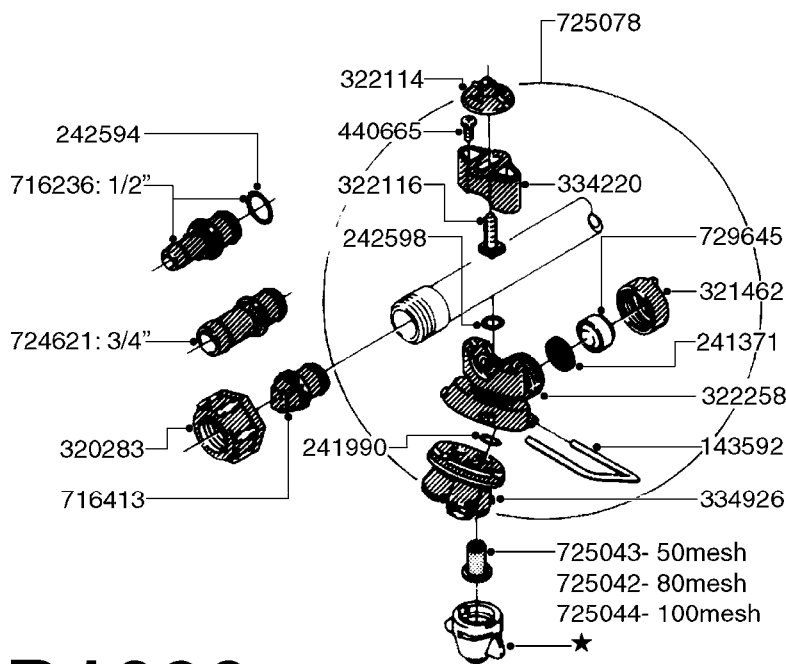

TRIPLET NOZZLE BODY

D1090

*=REFER TO HARDI NOZZLE CATALOG