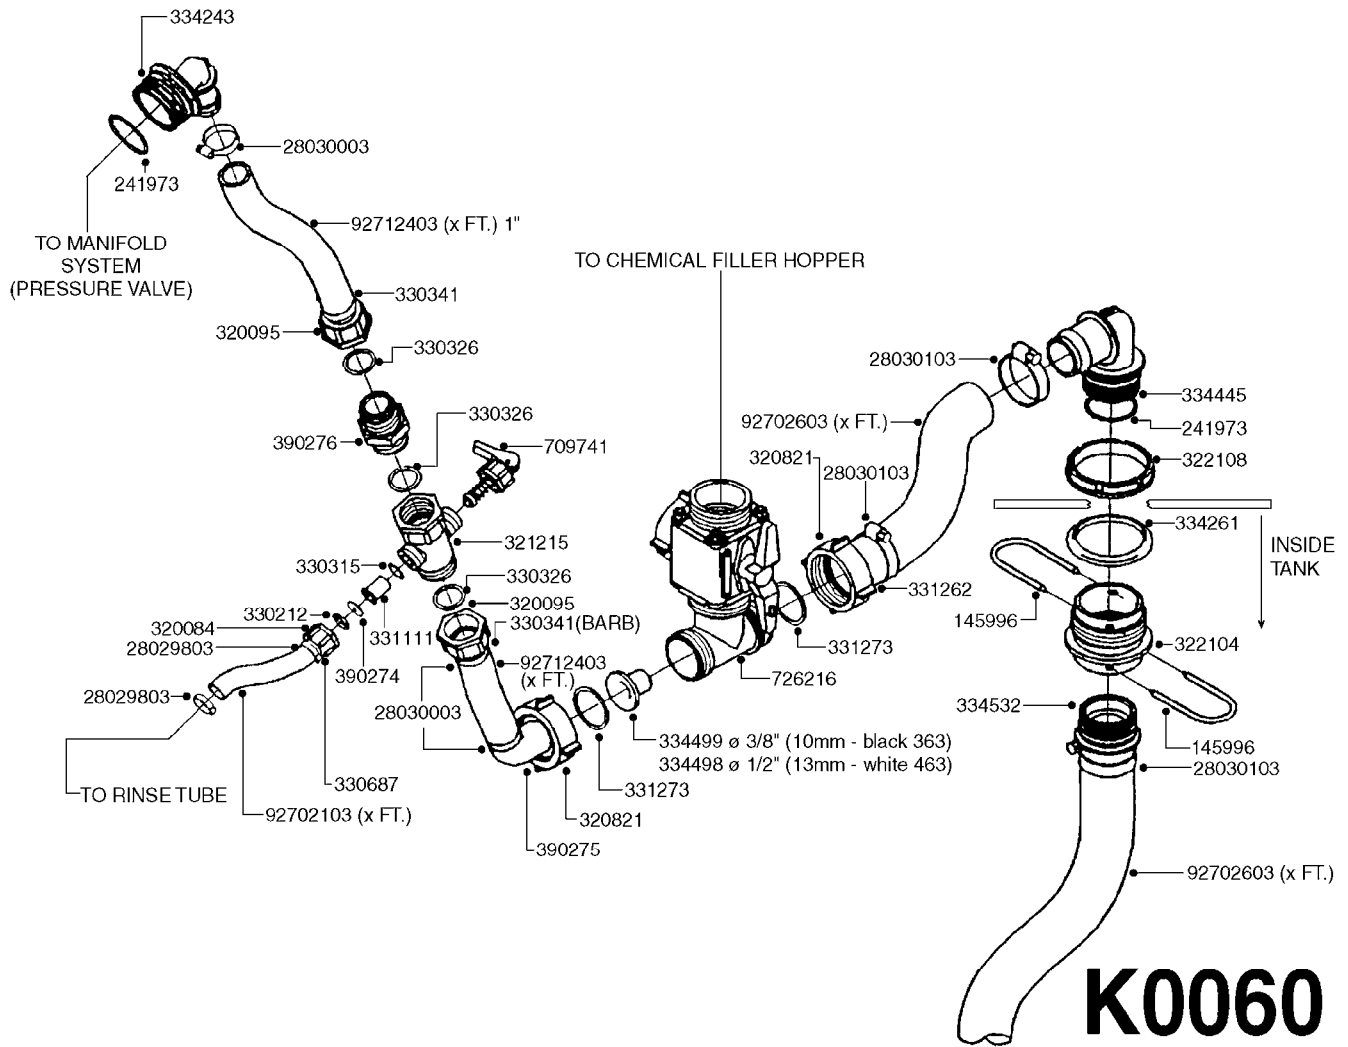

Date 07.02.2020 10:00

parts-n°	order qty	description
142516	1	SCREW SET M10 BENT F. LOCKING
165557	1	WASHER D28.0/D12.2X2.0 SS
168298	1	INTERM BRACKET
170594	1	170594
194075	1	MOUNT ARM F.CHEM.FILL BRACKET
220820	1	SPRING D20.5/2.0 0-50MM
281897	1	COVER PLUG
334571	1	PLUG 40x40x2 F.SQ.TUBE
420825	1	BOLT HEX 8.8 DEL M10X65
421002	1	BOLT HEX 8.8 DEL M10X30 FT DIN933
430323	1	BOLT HEX 8.8 DEL M12X60
430438	1	BOLT HEX 8.8 DEL M12X65
430721	1	BOLT HEX 8.8 DEL M12X40 FT
430802	1	BOLT HEX 8.8 DEL M12X75
430892	1	BOLT HEX 8.8 DEL M12X110
460423	1	NUT HEX M10X1.50 LOCK DIN985A2 SS
460703	1	NUT HEX M12X1.75 LOCK DIN985A2 SS
471128	1	WASHER, M16, Ø30/17.0X 3.0, SS
480384	1	PIN COTTER 3/16 x 1-1/2"
480502	1	PIN RETAINING M10X50 DIN 1481
614631	1	FOOT PEDAL FOR FILLER
614632	1	SOCKET FOR SUSPENSION LEFT
614633	1	SOCKET FOR SUSPENSION RIGHT
614634	1	MOUNT BRACKET F.ACCESS. RIGHT
614635	1	MOUNT BRACKET F. ACCESS. LEFT
615276	1	BRACKET F.CHEM.FILL MOUNT
615637	1	MNT. BRKT. MEGA CHEM. FILLER
615638	1	MOUNT BKT.F.CHEM FILLER MEGA
616048	1	HOSE HOLDER
636155	1	CENTER-PCS. F.SUSPENSION
636158	1	TELESCOPE HOLDER
636159	1	TELESCOPE PIPE F.HARDI FILLER
636750	1	636750
637176	1	CONSOLE F. CHEMFILL BRACKET