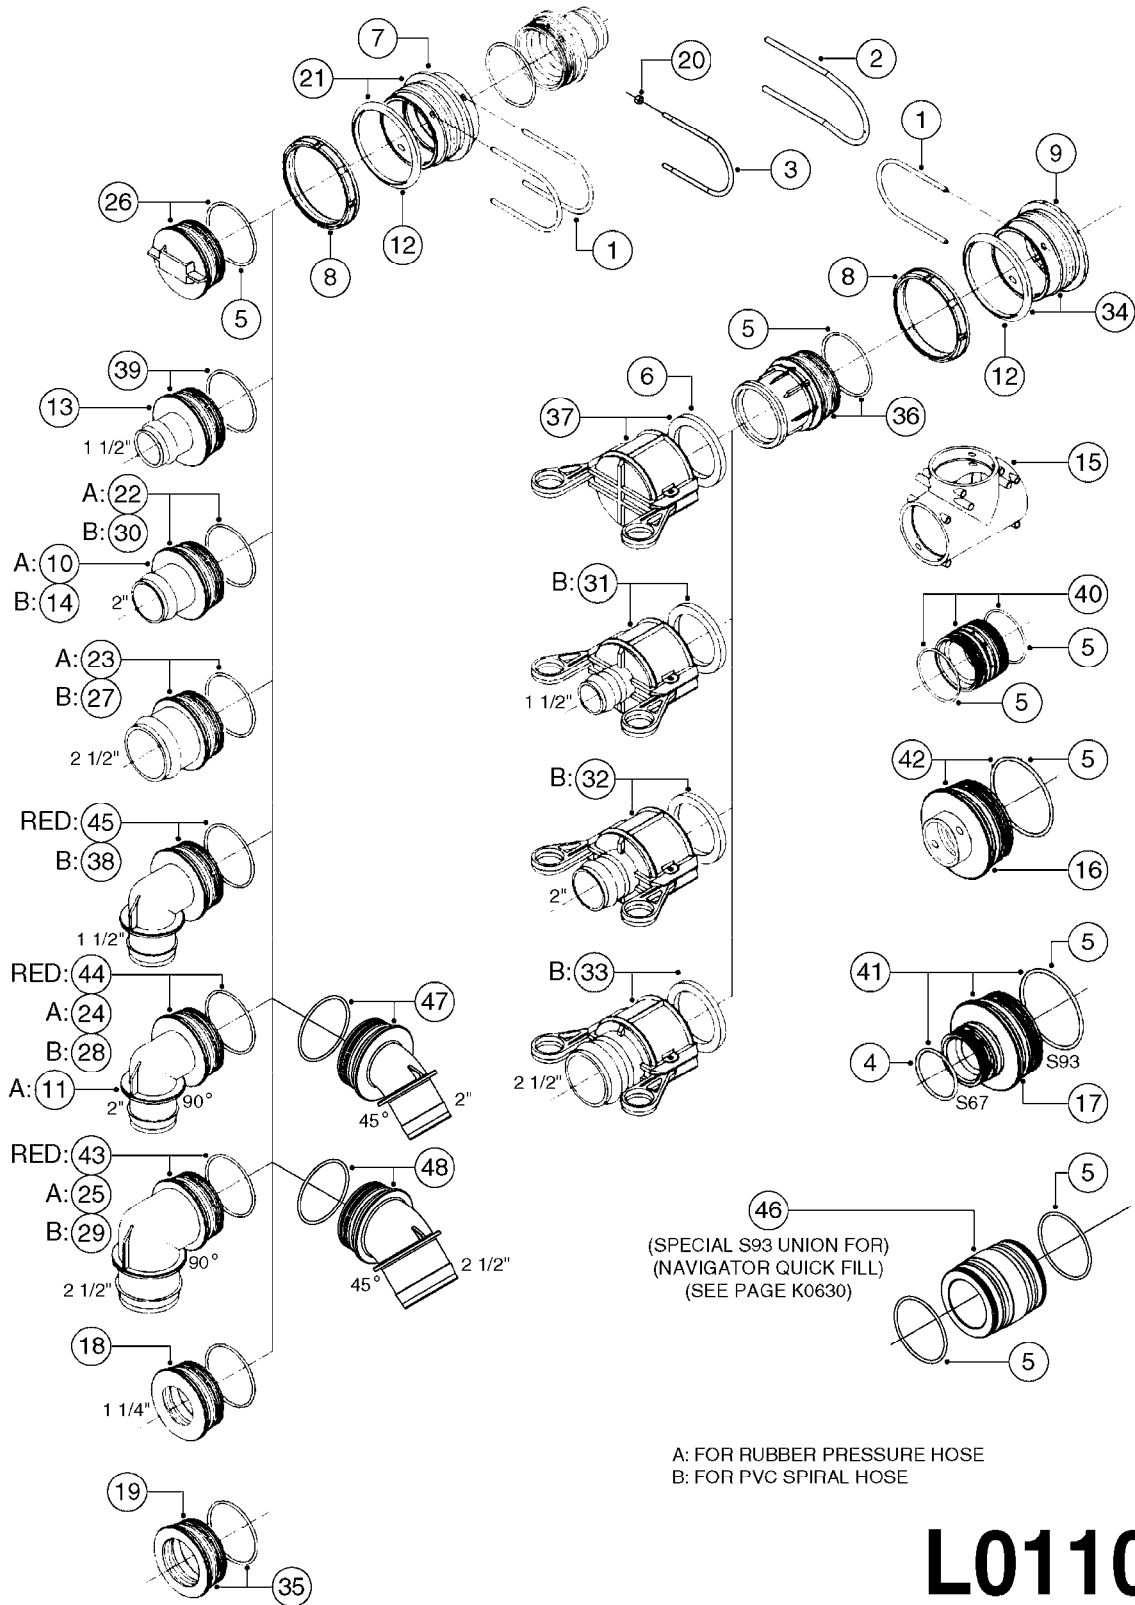

L0110

FITTINGS - S-93
L0110-HIN, 13:09:17

Page 1
Date 07.02.2020 10:00

Pos.	parts-n°	order qty	description
1	145997	1	FITT.DK S-93 FORK
2	147115	1	FITT.DK S-93 FORK SPECIAL
3	147774	1	FITT.DK S-93 FORK W. M5 THREAD
4	241973	1	O-RING Ø3 X 44.2 70 SHORES NITRIL NITRIL (BLACK)
4	242353	1	O-RING 3 X 44.2 VITON VITON (BROWN)
5	242092	1	O-RING D69.5X3 NITRIL (BLACK)
5	242351	1	O-RING D69.5X3.0 VITON F.S-93 VITON (BROWN)
6	242221	1	GASKET F. S-93 QUICK COUPLERS
7	322105	1	FITT.DK S-93 BULKHEAD DOUBLE
8	322109	1	FITT.DK S-93 BULKHEAD NUT
9	322165	1	FITT.DK S-93 BULKHEAD SINGLE
10	334234	1	FITT.DK S-93 STR.2" RUBBER
11	334246	1	FITT.DK S-93 ELB.2" PVC
12	334262	1	GASKET F.S-93 BULKHEAD
13	334304	1	FITT.DK S-93 STR.1-1/2" PVC
14	334426	1	FITT.DK S-93 STR.2"
15	334545	1	FITT.DK S-93 TEE
16	334601	1	FITT.DK S-93 TO S67 ADAPTOR
17	334634	1	FITT.DK ADAPTER S-93M S67M
18	390485	1	FITT.DK S-93 PLUG W D34 HOLE
19	390721	1	FITT.DK S-93 PLUG W/2" NPT THRE
20	461217	1	NUT HEX M5 LOCK
21	726465	1	FITT.DK S-93 BULKHEAD W/GASKET
22	726563	1	FITT.DK S-93 STR 2" W/O-RING
23	726564	1	HOSE TAIL 2-1/2" W.O-RING
24	726575	1	FITT.DK S-93 ELB. 2" RUBBER
25	726576	1	FITT. DK S-93 2-1/2" 90°
26	726580	1	FITT. S93 PLUG W/O-RING
27	727133	1	FITT. S93 2-1/2" STR. S W/O-RI
28	727225	1	FITT.DK S-93 ELB.2'PVC W/ORING
29	727226	1	FITT. S93 2-1/2" 90° S W/O-RING
30	727227	1	FITT.DK S-93 STR.2" W/ORING
31	727235	1	QUICK COUPLER FEMALE W 1-1/2HB
32	727236	1	QUICK COUPLER FEMALE W 2" HB
33	727237	1	QUICK COUPLER FEMALE W2-1/2" HB
34	727339	1	FITT. S93 DRAIN BULKHEAD W/O-R
35	727476	1	FITT. DK S-93 2"FM THD W.ORING
36	727777	1	QUICK COUPLER S93 DRAIN W/O-RI
37	728120	1	QUICK COUPLER CAP F.S93 DRAIN
38	728395	1	FITT.DK S-93 ELB.1-1/2" 90 DEG
39	728523	1	FITT.DK S-93 STR.1-1/2" W.O-RING
40	728525	1	FITT. S93 CONNECTOR W/O-RINGS
41	728527	1	ADAPTER S67M TO S93M W/ORING
42	728562	1	FITT.DK S-93 TO S67 ADAPTOR
43	729828	1	FITT.DK S-93 ELB 2-1/2" RED
44	729829	1	FITT.DK S-93 ELB 2 RED
45	729830	1	FITT.DK S-93 ELB 1-1/2" 90 RED
46	39121700	1	FITT.DK S93 ADAP LG MALE MALE
47	72072700	1	FITT.DK S-93 45D 2" PVC
48	72072900	1	FITT. S93 2-1/2" 45° S W/O-RING