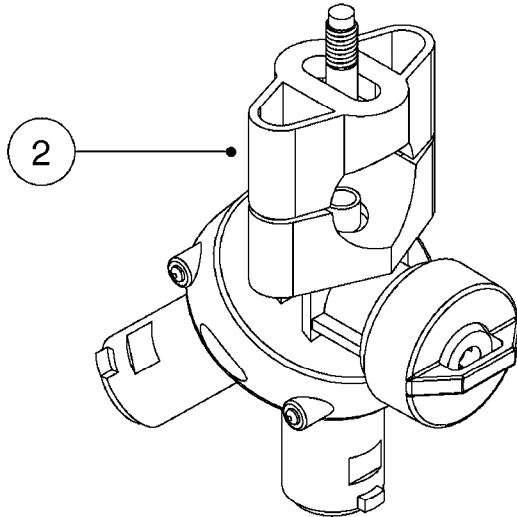

SINGLE NOZZLE BODY

TRIPLET NOZZLE BODY

D1090

*=REFER TO HARDI NOZZLE CATALOG

NOZZLE BODIES-SNAP FIT
D1090-HIN, 01:01:16

Page 1
Date 07.02.2020 10:00

parts-n°	order qty	description
143592	1	LOCK CLAMP FOR TRIPLET
241371	1	DIAPHRAGM F.NO-DRIP,VULC
241990	1	O-RING D9.3 X 2.4 VITON
242594	1	O-RING D14 X 1.78 SCH.70-EPDM
242598	1	O-RING D7.0 X 2.5 NITRIL
320187	1	FITT.DK CAP 3/8" BSP BLACK
320283	1	FITT.DK NUT 3/4"BSP
321462	1	CAP F.NO-DRIP ASSY.
322068	1	SNAP-FIT ADAPTER THREAD. HARDI
322114	1	NUT PLASTIC F.NOZZ.H
322116	1	BOLT PLASTIC F.NOZZ.H.
322258	1	HOUSING F.TRIPLET
322260	1	NOZZLE HOLDER LOWER PART
333012	1	NOZZLE HOLD. UPPER PART
334082	1	SNAP-FIT NOZZ.HOLD.CONE BLACK
334102	1	BLANK F.NOZZLE
334172	1	SNAP-FIT NOZZ.HOLD.CONE GREEN
334173	1	SNAP-FIT NOZZ.HOLD.CONE ORANGE
334220	1	YOKE, UPPER NOZZLE BODY
334371	1	SNAP-FIT NOZZLE HOLDER YELLOW
334373	1	SNAP-FIT NOZZLE HOLDER RED
334377	1	SNAP-FIT NOZZLE HOLDER BLUE
334926	1	SNAP-FIT TURN PLATE F TRIPLET
390639	1	O-RING F.NOZZLE FILTER
440665	1	SCREW M4.2X16 STAINLESS
716236	1	FITT.DK HB 1/2" ASSY. F. 3/4"
716413	1	FITT.DK PLUG ASSY. F.NOZ TUBE
724621	1	FITT.DK HB 3/4"ASSY F.3/4" NUT
725042	1	SCREEN 80 MESH W.GASKET, RED
725043	1	SCREEN 50 MESH W.GASKET,BLUE
725044	1	SCREEN 100 MESH W.GASKET,YELLO
725078	1	SNAP-FIT TRIPLET W/O NOZZ HOLD
725079	1	NOZZLE ASSY.SING.SNAP-FIT GREN
729645	1	NON-DRIP SPRING ASSY.GREEN 10