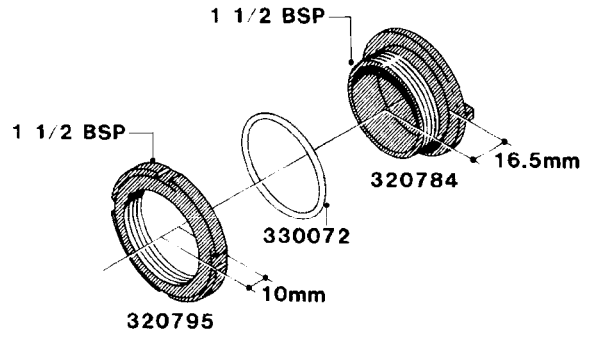

L0060

FITTINGS - BULKHEAD
L0060-HIN, 01:01:16

Page 1

Date 07.02.2020 10:00

parts-n°	order qty	description
141046	1	NUT 3/8" BSP
141341	1	NUT 1/4' BSP
240284	1	O-RING D82,5/75 X 3,5
320456	1	FITT.DK BULKHEAD 1"BSP DOUBLE
320467	1	FITT.DK BULKHEAD 1"BSP SINGLE
320471	1	FITT.DK NUT 1" BSP JAMB
320541	1	FITT.DK BULKHEAD 2-1/2'BSP SIN
320552	1	FITT.DK NUT 2-1/2' BSP JAMB
320644	1	FITT.DK ELB.3/4"HB X 1" BSP
320784	1	FITT.DK CAP 1-1/2" BSP
320795	1	FITT.DK NUT 1-1/2" BSP JAMB
320935	1	FITT.DK BULKHEAD 1/4' BSP SING
320946	1	FITT.DK BULKHEAD 3/8' BSP SING
321296	1	FITT.DK BULKHEAD 1/2" BSP SING
321307	1	FITT.DK NUT 1/2" BSP JAMB
321333	1	FITT.DK BULK 1-1/2" X 1"F BSP
330061	1	O-RING D16/D11X2,5
330072	1	O-RING D53.5/D45.5X4
330212	1	O-RING D19/D14X2.4 F.1/2"NUT
332577	1	O-RING D38/D30X4 F.1" PUR.
332592	1	O-RING D26/D20X3