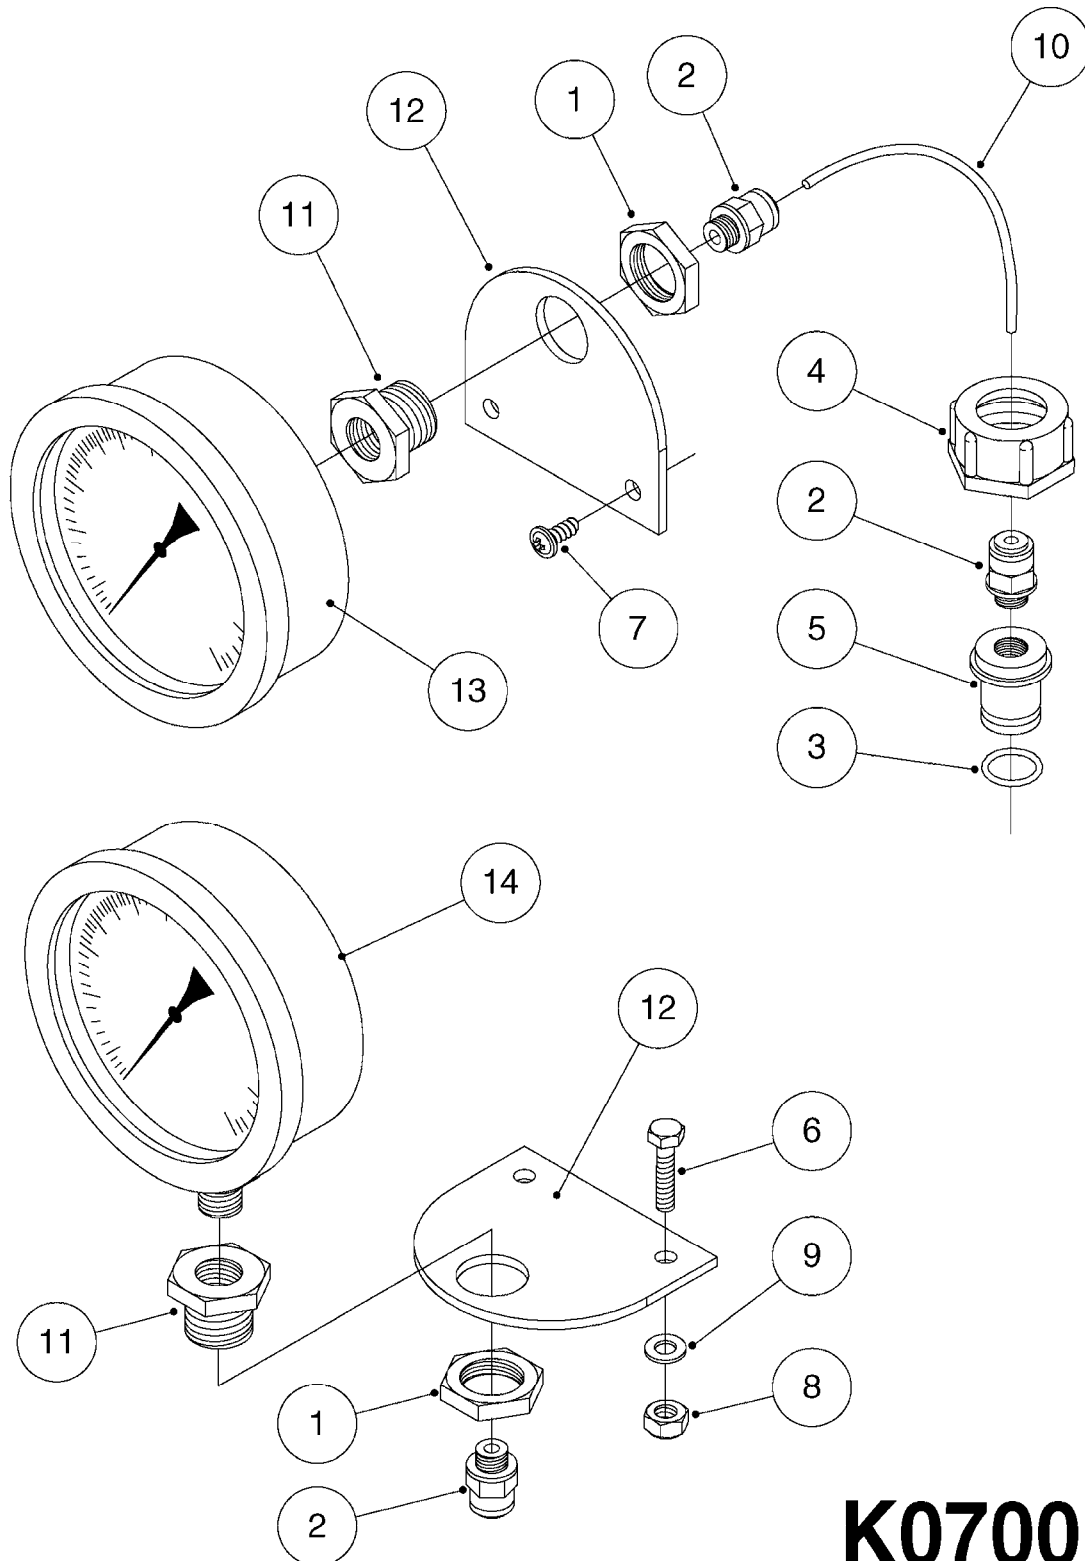

K0700

REMOTE GAUGE - NAVIGATOR M
K0700-HIN, 01:01:16

Page 1

Date 07.02.2020 10:00

Pos.	parts-n°	order qty	description
1	140766	1	NUT 1/2" BSP
2	231346	1	QUICK COUPLER 1/8"BSP X 4 MM
3	242594	1	O-RING D14 X 1.78 SCH.70-EPDM
4	320283	1	FITT.DK NUT 3/4"BSP
5	321926	1	FITTING BSP3/4""-1/8"
6	410281	1	BOLT HEX 8.8 DEL M6X25 DIN933 A2
7	440673	1	SCREW F.PLASTIC 5X12 SS
8	460261	1	NUT HEX M6X1.00 LOCK DIN985 A2 SS
9	471125	1	WASHER M6U 6.4X14X1.2,A2 SS
10	927253	1	RED AIR HOSE, Ø4/2 1810 E
11	14055400	1	FITT.DK REDUC 1/2"x1/8"x1/4"BS
12	16012203	1	MOUNT PLATE F.PRESS. GAUGE D20
13	28014403	1	GAUGE 4"BR REAR PSI200
14	28026103	1	GAUGE 200PSI/BR,4",1/4"BSP-BTM
14	28026203	1	GAUGE 200PSI/BR,2.5"1/4BSP-BTM