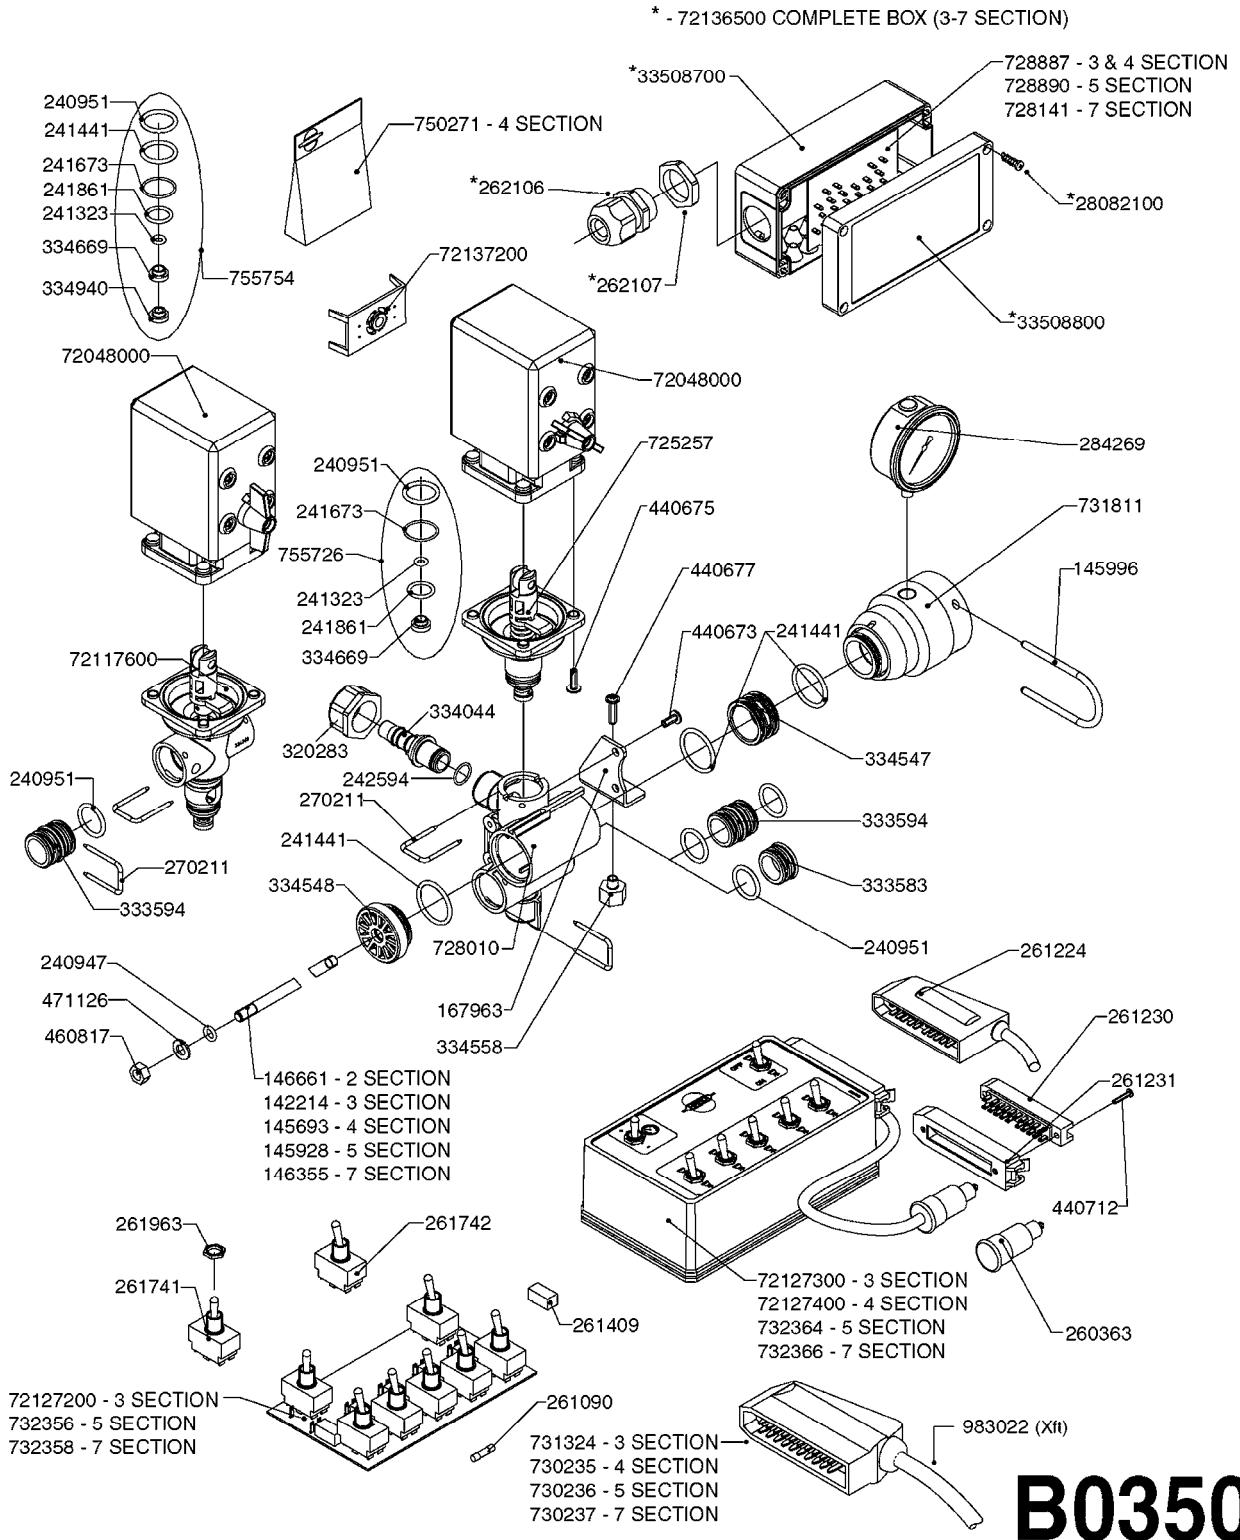

REGULATOR VALVE ASSEMBLY: *72027300

COMPLETE ASSEMBLIES
WHOLEGOODS ITEMS

B0340

PRESSURE REGULATOR - S93
B0340-HIN, 01:01:16

Page 1

Date 07.02.2020 9:59

parts-n°	order qty	description
145694	1	BUSHING CONE SPACER S93 REGU.
145695	1	GUIDE FOR CONE
145996	1	FITT.DK S-67 FORK
145997	1	FITT.DK S-93 FORK
147025	1	SPINDLE F.S93 PRES. REGULATOR
147767	1	PIN 5Ø X 60 S-93 DOUBLE CLAMP
147774	1	FITT.DK S-93 FORK W. M5 THREAD
240947	1	O-RING D7.3X2.4 NITRIL
241754	1	O-RING D59.5X3
241973	1	O-RING Ø3 X 44.2 70 SHORES NITRIL
242007	1	O-RING Ø9.1 X 1.6 NITRILE
242092	1	O-RING D69.5X3
334049	1	BRACKET FOR ENGINE CASING
334061	1	WASHER PLASTIC Ø13.0/8.1 X 1TK
334244	1	FITT.DK S-67 ELB.1-1/4"
334601	1	FITT.DK S-93 TO S67 ADAPTOR
334647	1	FITT.DK S93 ELB 1-1/2" 90 PVC
334681	1	GRIP F.MAN.OP.EC PRES.REG.YELL
334863	1	T PIECE S 93 15 BAR
390914	1	COVER REG VALVE S93
440307	1	SCREW SHEET-METAL 3/4" NO. 10
440677	1	SCREW F. PLASTIC 5X20 SS
461145	1	NUT HEX M4 LOCK
461217	1	NUT HEX M5 LOCK
480695	1	PIN ROLL D 3X28 SLOTTED
614421	1	GASKET F/MOTOR HOUSE-ON/OFF TR
14004500	1	NUT M10 SS F. S93 PRES. REG.
45000700	1	BOLT ALLEN HEAD M6 X 100 SS
70055903	1	REGUL SPOOL AND SLEEVE S93
72027300	1	REG.VALVE S93/600 15B U.MOTER
72072400	1	WIRE CONTR. VALVE.CM+ AMP-PLUG
72137100	1	MCROSWCH ASSY F.PRSR REG WHT W
72137300	1	MCROSWCH ASSY F.PRSR REG BRN W
72182900	1	MOTER REG.DME37 1:150 AMP YELL