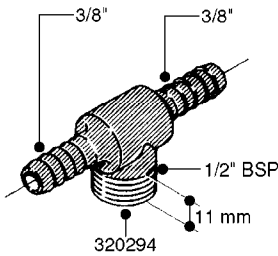

L0040

FITTINGS - NIPPLES & ELBOWS
L0040-HIN, 01:01:16

Page 1

Date 07.02.2020 10:00

parts-n°	order qty	description
10530803	1	FITT.PO.SE 2.00X2.00 45 DEG.
320191	1	FITT.DK ELB 3/8' BSP 45 DEGREE
320482	1	FITT.DK ELB. 1/2" BSP 60 DEG.
320596	1	FITT.DK ELB 3/8'-1/2'BSP 45DEG
320607	1	FITT.DK HN 3/8M X 3/8F BSP LNG
320633	1	FITT.DK HN 3/8"M X 3/8"F BSP
321451	1	FITT.DK ELB.1-1/2 X1-1/4 80DEG
321532	1	FITT.DK REDUC 3/4' X 1/2' BSP
390233	1	FITT.DK REDUC 1-1/2" X 1" BSP