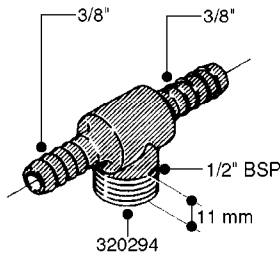

**L0040**

FITTINGS - NIPPLES & ELBOWS  
L0040-HIN, 01:01:16

Page 1

Date 07.02.2020 9:56

parts-n°	order qty	description
10530803	1	FITT.PO.SE 2.00X2.00 45 DEG.
320191	1	FITT.DK ELB 3/8' BSP 45 DEGREE
320482	1	FITT.DK ELB. 1/2" BSP 60 DEG.
320596	1	FITT.DK ELB 3/8'-1/2'BSP 45DEG
320607	1	FITT.DK HN 3/8M X 3/8F BSP LNG
320633	1	FITT.DK HN 3/8"M X 3/8"F BSP
321451	1	FITT.DK ELB.1-1/2 X1-1/4 80DEG
321532	1	FITT.DK REDUC 3/4' X 1/2' BSP
390233	1	FITT.DK REDUC 1-1/2" X 1" BSP