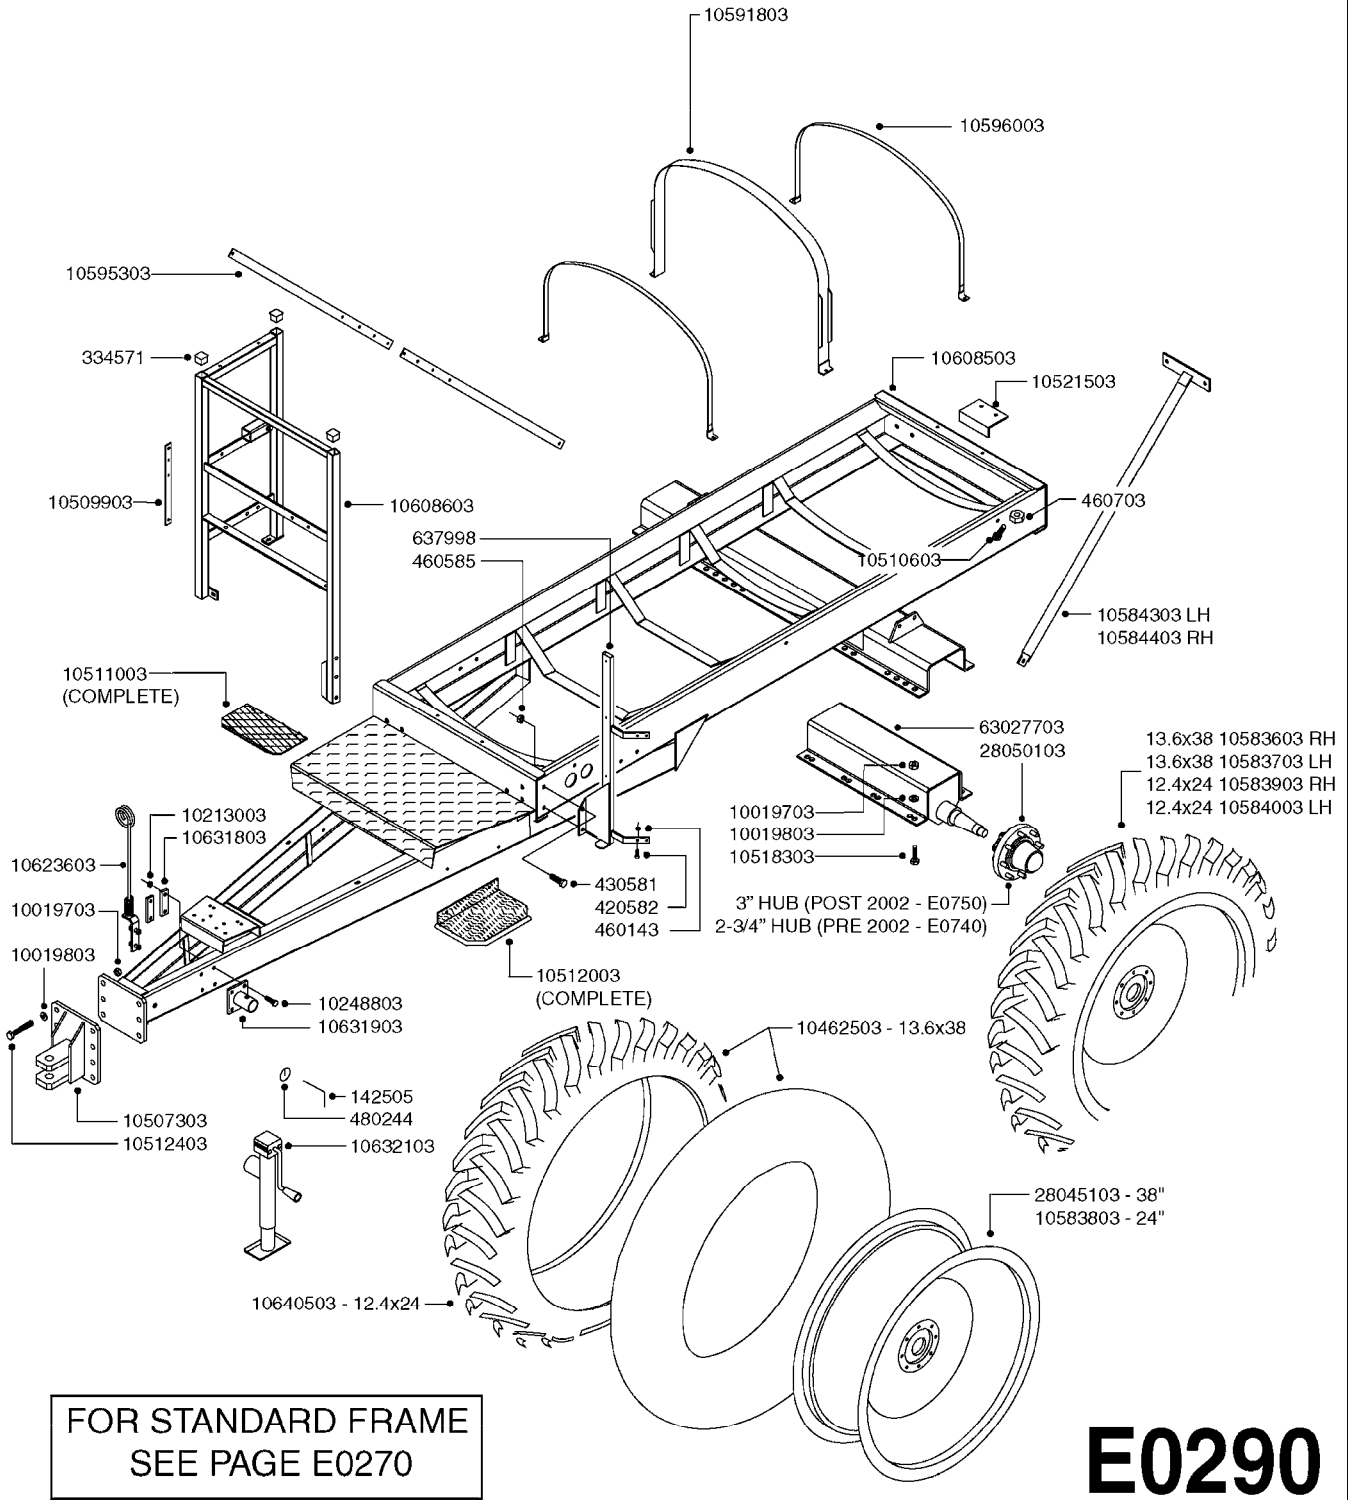

FRAME - NAVIGATOR M HC 550  
E0290-HIN, 11:05:18

Page 1

Date 07.02.2020 9:55

parts-n°	order qty	description
142505	1	LOCKING PAWL 12 X 70MM
334571	1	PLUG 40x40x2 F.SQ.TUBE
420582	1	BOLT HEX 8.8 DEL M8X20 FT A2
430581	1	BOLT HEX 8.8 DEL M16X40 FT
460143	1	SELF LOCK NUT M8 SST A2 DIN985
460585	1	LOCKING NUT M16 DIN985 A2 SS
460703	1	NUT HEX M12X1.75 LOCK DIN985A2 SS
480244	1	PIN SNAP D4.5
637998	1	MANIFOLD BKT. NAVIGATOR
10019703	1	NUT HEX NC FHN 3/4-10 Z 5
10019803	1	WASHER LOCK L/W Z 3/4"
10213003	1	NUT HEX NC (NYLON LOCK) 7/16"
10248803	1	BOLT HEX 7/16 NC GR.2 02.00"
10462503	1	TIRE 11.2" X 38" 4 PLY TUBE L.
10507303	1	CLEVIS NAV.550/800/1000 GAL.
10509903	1	FLATBAR F.FILTER
10510603	1	BOLT F.ANCHOR STRAP
10511003	1	FRONT STEP ASSY.550/800/1000
10512003	1	SIDE STEP ASSY.550/800/1000
10512403	1	BOLT HEX 3/4 NC GR.8 02.25"
10518303	1	BOLT HEX 2&3/4 NC GR.8 3.00"
10521503	1	NAV TANK STOP BKT.KIT
10583603	1	TIRE ASSY 11.2X38 RH 8"BC
10583703	1	TIRE ASSY 11.2X38 LH 8"BC
10583803	1	RIM 24X10X8"BC 4-1/8"NEG OFFS
10583903	1	TIRE ASSY 12.4X24X8"BC RH TL
10584003	1	TIRE ASSY 12.4X24X8"BC LH TL
10584303	1	SIDE BRACE 550 L.H.
10584403	1	SIDE BRACE 550 R.H.
10591803	1	STRAP F. TANK REINFOR.550 NAV
10595303	1	FLATBAR SIDE STRAP F.NAV550
10596003	1	STRAP F.NAV TANK 550GAL L=86.2
10608503	1	FRAME NAVIGATOR 550-98
10608603	1	HANDRAIL NAV. 550-98
10623603	1	CABLE & HOSE HOLDER NAV.
10631803	1	FLATBAR 1/4" x 110MM F.JACK
10631903	1	JACK MOUNT NAV550/1000 W/MOUNT
10632103	1	JACK F RANGER 5000LB
10640503	1	TIRE 12.4 X 24" 6 PLY R1
28045103	1	RIM 38X10 8/8/6 4.18-OS GRAY
28050103	1	HUB F 3" 758 7500# PACKAGE
63027703	1	AXLE RANGER 60-98