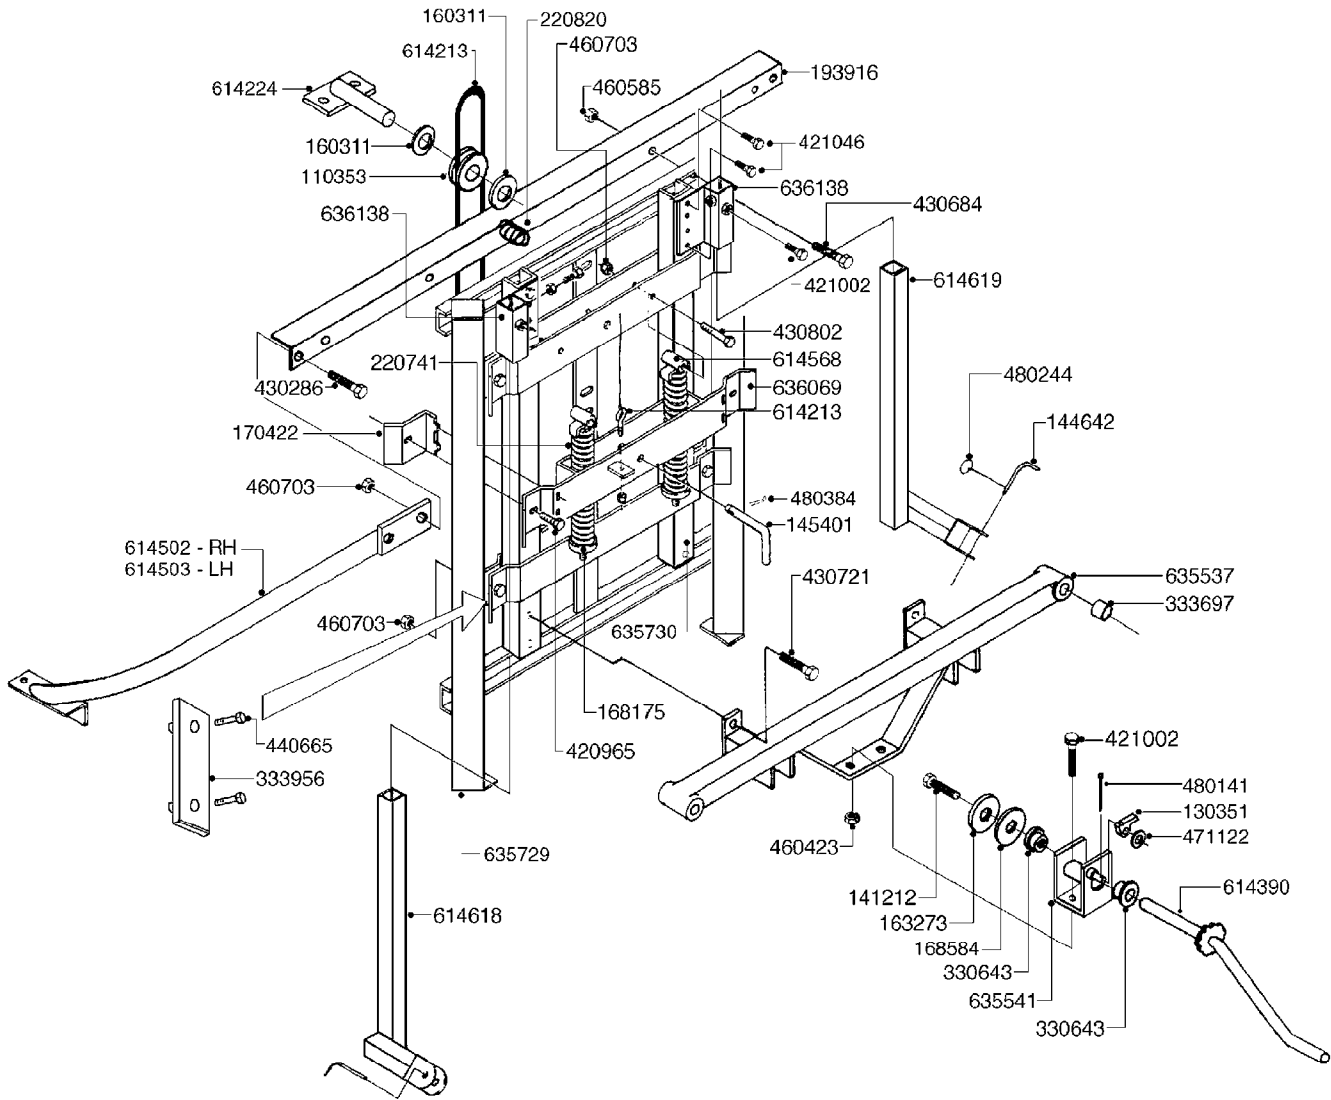

BOOM - MB H-FRAME ML-TRAILER  
D0150-HIN, 01:01:16

Page 0  
Date 07.02.2020 9:55

**D0150**

BOOM - MB H-FRAME ML-TRAILER  
D0150-HIN, 01:01:16

Page 1

Date 07.02.2020 9:55

parts-n°	order qty	description
144631	1	LOCKING PAWL
144642	1	LOCKING PAWL D10X65MM
193916	1	ANGLE IRON FOR MB BOOM BKTS.
283699	1	GREASE NIPPLE M6X1
333697	1	BUSHING D22/D16x25
421002	1	BOLT HEX 8.8 DEL M10X30 FT DIN933
430286	1	BOLT HEX 8.8 DEL M12X30 FT
430323	1	BOLT HEX 8.8 DEL M12X60
430581	1	BOLT HEX 8.8 DEL M16X40 FT
430765	1	BOLT HEX 8.8 DEL M16X55
460342	1	NUT HEX M10 DEL DIN934
460585	1	LOCKING NUT M16 DIN985 A2 SS
460703	1	NUT HEX M12X1.75 LOCK DIN985A2 SS
480244	1	PIN SNAP D4.5
614502	1	INCLINED BRACE RIGHT CAN
614503	1	INCLINED BRACE LEFT CAN
614616	1	H FRAME TUBE TL RIGHT
614617	1	H FRAME TUBE TL LEFT
614618	1	TRANS BRKT. F/MB BOOM (SHORT)
614619	1	TRANS BRKT. F/MB BOOM (LONG)
635537	1	TRAPEZE FRAME
636138	1	BRACKET