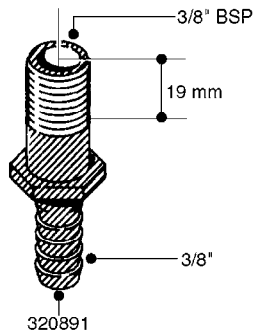

**L0040**

FITTINGS - NIPPLES & ELBOWS  
L0040-HIN, 01:01:16

Page 1

Date 07.02.2020 9:56

parts-n°	order qty	description
10530803	1	FITT.PO.SE 2.00X2.00 45 DEG.
320191	1	FITT.DK ELB 3/8' BSP 45 DEGREE
320482	1	FITT.DK ELB. 1/2" BSP 60 DEG.
320596	1	FITT.DK ELB 3/8'-1/2'BSP 45DEG
320607	1	FITT.DK HN 3/8M X 3/8F BSP LNG
320633	1	FITT.DK HN 3/8"M X 3/8"F BSP
321451	1	FITT.DK ELB.1-1/2 X1-1/4 80DEG
321532	1	FITT.DK REDUC 3/4' X 1/2' BSP
390233	1	FITT.DK REDUC 1-1/2" X 1" BSP