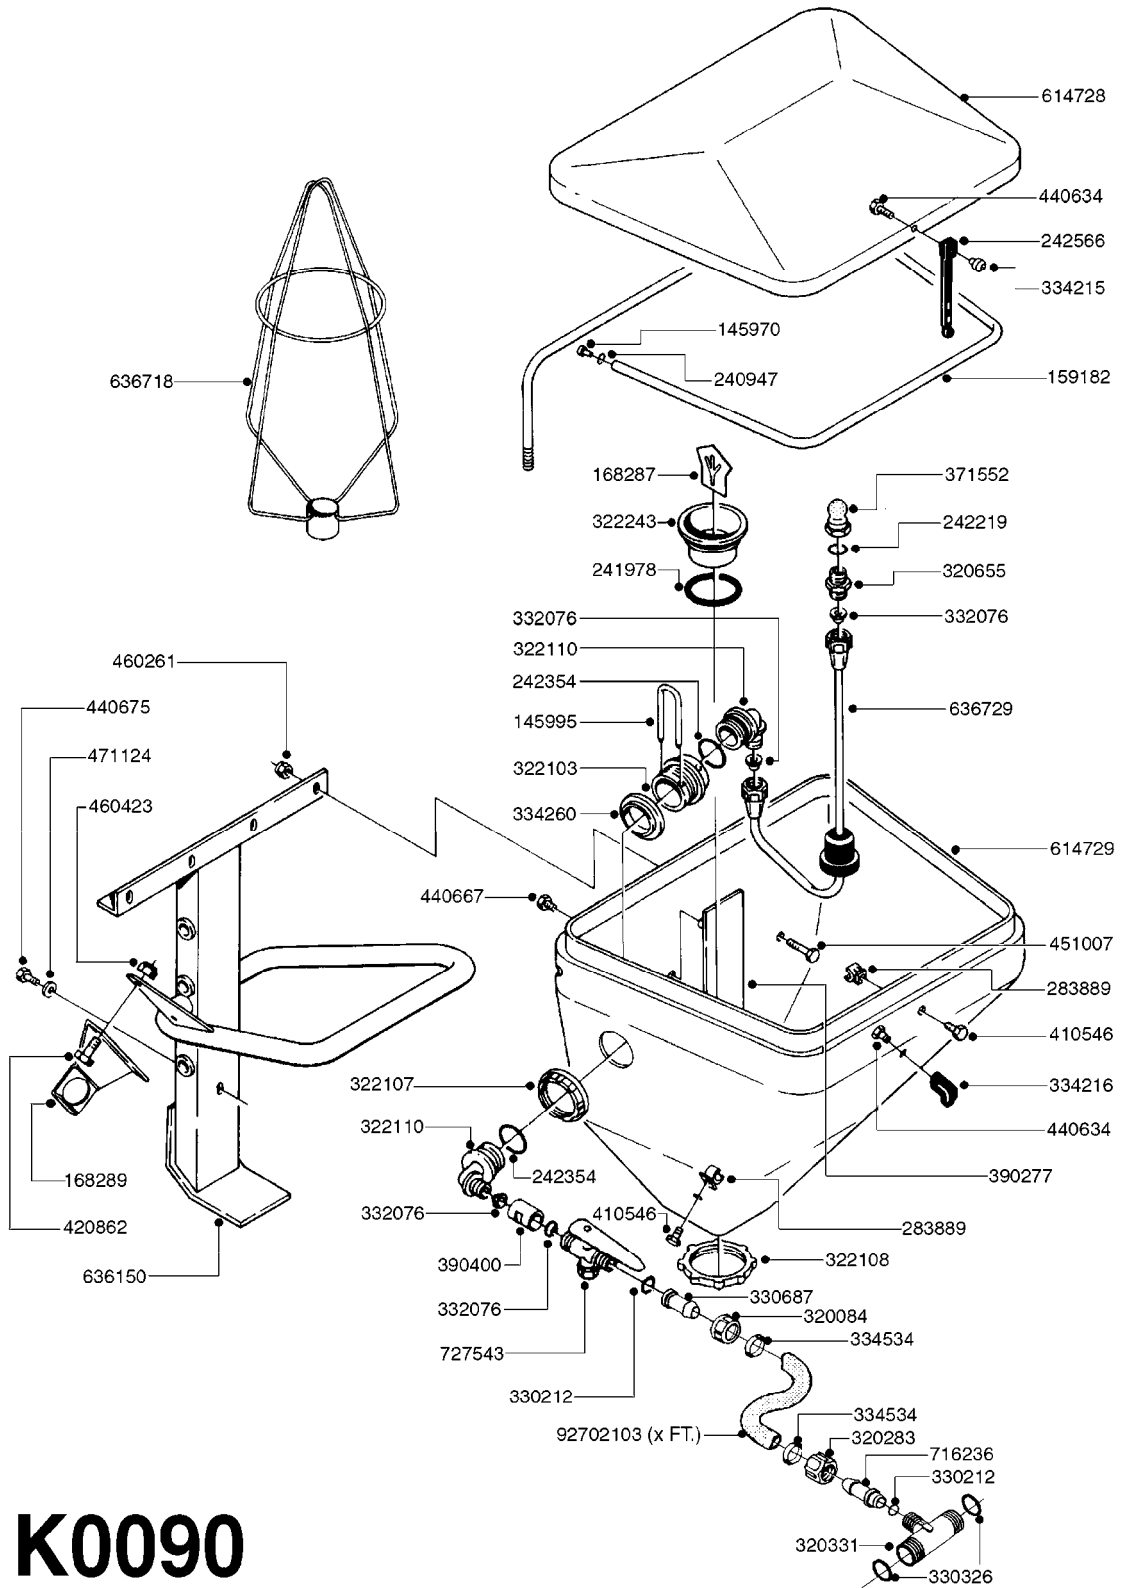

**K0080**

parts-n°	order qty	description
240925	1	O-RING D49.5X3 NITRIL
240936	1	O-RING D13.3X2.4 NITRIL
242010	1	O-RING D37.47X5.33
242020	1	O-RING 39.2 X 3 VITON
242046	1	O-RING D60X2
242113	1	O-RING D37.5X5.3 VITON
242353	1	O-RING 3 X 44.2 VITON
320084	1	FITT.DK NUT 1/2" BSP
320095	1	FITT.DK NUT 1" BSP
320821	1	FITT.DK NUT 1-1/2" BSP
320832	1	FITT.DK TEE 1-1/2x1-1/2x1-1/2
321215	1	FITT.DK HOUSING F. AGITATION
322064	1	END COVER W.S56
322065	1	FITT.DK UNION 1' BSP/S-56
322066	1	FITT.DK S-56 NUT
330212	1	O-RING D19/D14X2.4 F.1/2"NUT
330315	1	O-RING D18.4/D13X.6
330326	1	O-RING D30/D24X2 F.1"NUT
330341	1	FITT.DK HB 1" F. 1" NUT
330687	1	FITT.DK HB 1/2" F. 1/2" NUT
331111	1	VALVE SEAT FOR 1/2" DISTRIBUT.
331273	1	O-RING D44/D38X2 F.1-1/2"
334177	1	VALVE INDICATOR BLUE
334217	1	VALVE INDICATOR YELLOW
334498	1	NOZZLE INJECTOR 13MM/462 WHITE
334499	1	NOZZLE INJECTOR 10MM/361 BLACK
334500	1	FITT.DK S-56 PLUG W/ 4.2Ø Hole
334578	1	HANDLE FOR VALVE 'OLD' STYLE
390238	1	BALL F. 3 WAY PRESSURE VALVE
390259	1	END COVER S56 F.3 WAY VALVE
390262	1	BALL F. 2 WAY VALVE
390269	1	END COVER S56 1-1/2"F.3WAY VLV
390274	1	ORIFICE ID4.0/18/1.5
390275	1	FITT.DK ELB 1' SPECIAL F.CHEMF
390276	1	FITT.DK HN 1'BSP
390777	1	HOUSING F.BALL VALVE 3 WAY
410605	1	BOLT HEX 8.8 DEL M6X80
460261	1	NUT HEX M6X1.00 LOCK DIN985 A2 SS
471125	1	WASHER M6U 6.4X14X1.2,A2 SS
709741	1	VALVE ASSY. 1/2" FLIP LEVER
725348	1	VALVE 3 WAY BLUE
726216	1	VALVE TWO WAY
728579	1	SEAL F BALL
728944	1	VALVE STEM & COLOURED CAPS
741446	1	REPAIR KIT F.S67 VALVE - VITON
28029803	1	CLAMP HOSE GEAR P1/2" 6708
28030003	1	CLAMP HOSE GEAR P1" 6716
92702103	1	HOSE R X1/2" X300PSI WP X0012"
92712403	1	HOSE R X1" X300PSI WP X0012"