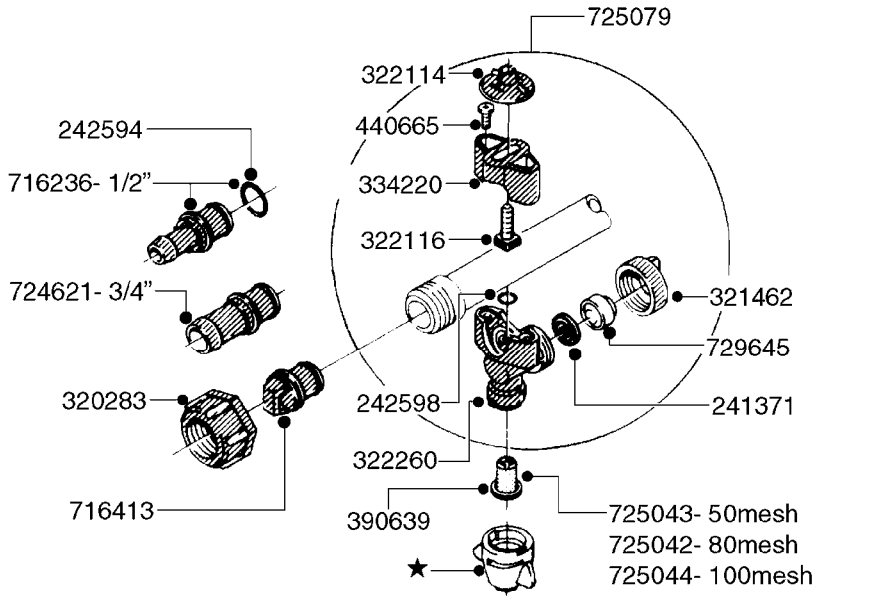

**D1060**

BOOM-NOZZLES QUINTASTREAM  
D1060-HIN, 01:01:16

Page 1

Date 07.02.2020 9:55

Pos.	parts-n°	order qty	description
1	372011	1	NOZZLE ISO QS-015-5H GREEN
1	372012	1	NOZZLE ISO QS-02-5H YELLOW
1	372013	1	NOZZLE ISO QS-03-5H BLUE
1	372014	1	NOZZLE ISO QS-04-5H RED
1	372015	1	NOZZLE ISO QS-05-5H BROWN
1	372016	1	NOZZLE ISO QS-06-5H GREY
1	372017	1	NOZZLE ISO QS-08-5H WHITE
1	372018	1	NOZZLE ISO QS-10-5H LT. BLUE
1	372019	1	NOZZLE ISO QS-15-5H LT. GREEN
2	372002	1	ISO QNTSTRM 015 S-GREEN
2	372003	1	ISO QNTSTRM 02 S-YELLOW
2	372004	1	ISO QNTSTRM 03 S-BLUE
2	372005	1	ISO QNTSTRM 04 S-RED
2	372006	1	ISO QNTSTRM 05 S-BROWN
2	372007	1	ISO QNTSTRM 06 S-GREY
2	372008	1	ISO QNTSTRM 08 S-WHITE
2	372009	1	ISO QNTSTRM 10 S-LT.BLU
2	372010	1	ISO QNTSTRM 15 S-LT.GRN