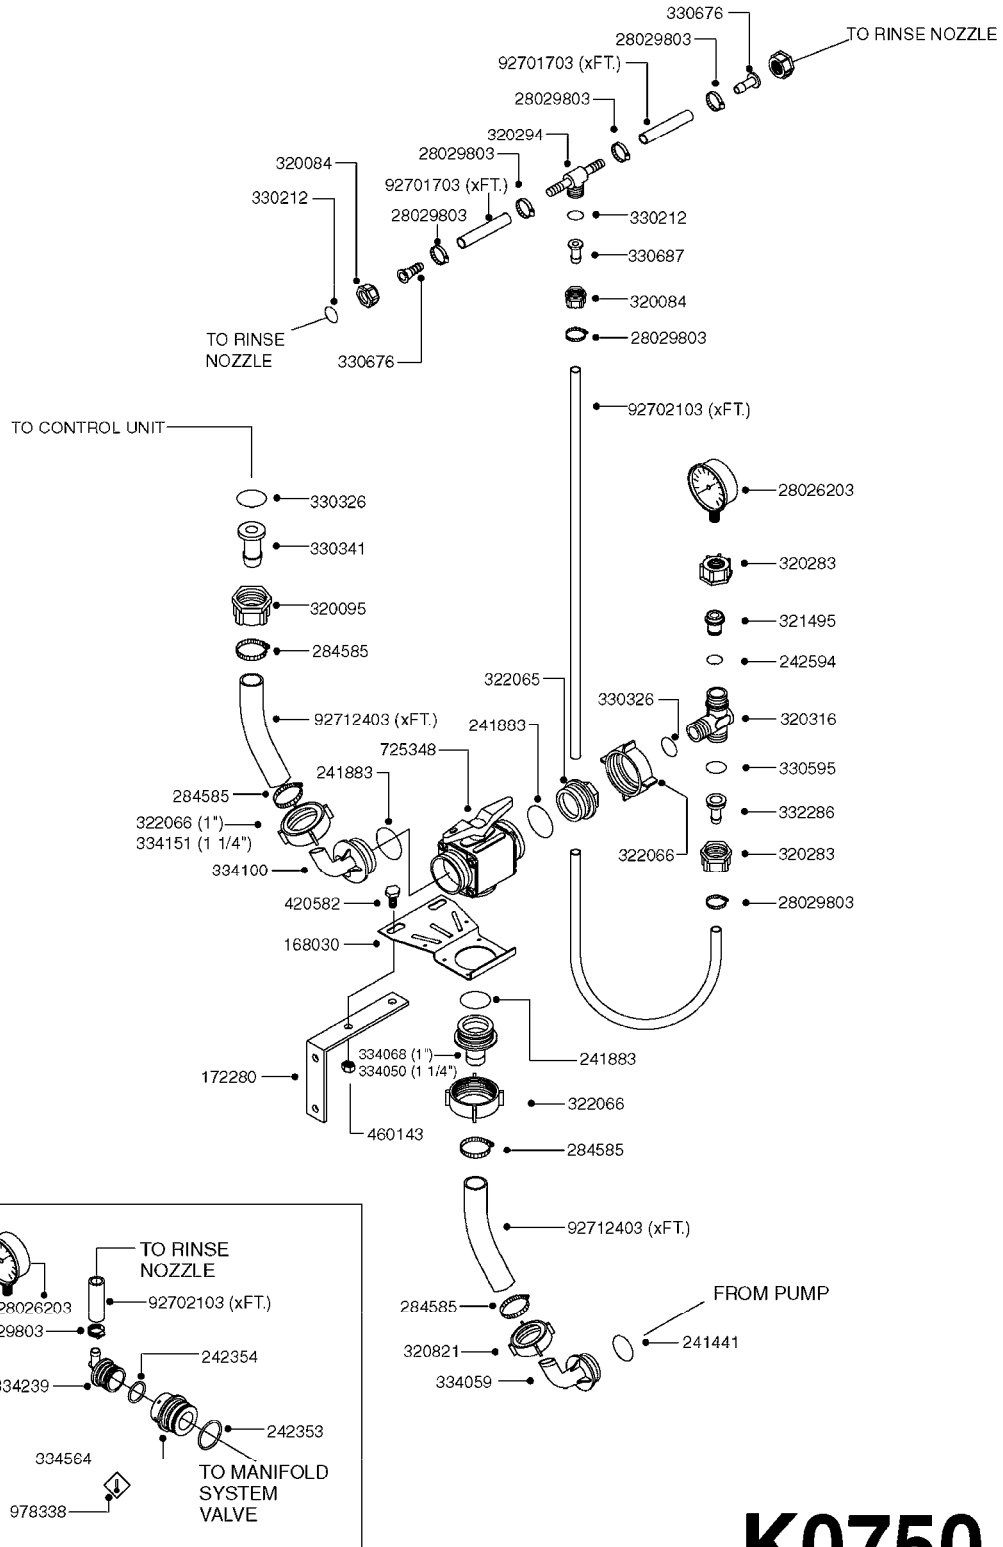

RINSE SYSTEM PLUMBING
K0750-HIN, 01:01:16

Page 0
Date 07.02.2020 9:55

RINSE SYSTEM- MANIFOLD SYSTEM

K0750

RINSE SYSTEM PLUMBING
K0750-HIN, 01:01:16

Page 1
Date 07.02.2020 9:55

parts-n°	order qty	description
168030	1	BRACKET F/3 WAY VALVE
172280	1	FLATBAR 30X5 L=270 4XD9 90DEG.
241441	1	O-RING D29.3X3
241883	1	O-RING 3 X 39.2 NITRIL
242353	1	O-RING 3 X 44.2 VITON
242354	1	O-RING D32.2X3.0 VITON
242594	1	O-RING D14 X 1.78 SCH.70-EPDM
284585	1	CLAMP HOSE GEAR 1" MINI 020
320084	1	FITT.DK NUT 1/2" BSP
320095	1	FITT.DK NUT 1" BSP
320283	1	FITT.DK NUT 3/4"BSP
320294	1	FITT.DK TEE 3/8X3/8HB X1/2"BSP
320316	1	FITT.DK TEE 3/4" X3/4" X1"BSP
320821	1	FITT.DK NUT 1-1/2" BSP
321495	1	FITT.DK REDUC 1/4'BSP F.3/4'NT
322065	1	FITT.DK UNION 1' BSP/S-56
322066	1	FITT.DK S-56 NUT
330212	1	O-RING D19/D14X2.4 F.1/2"NUT
330326	1	O-RING D30/D24X2 F.1"NUT
330341	1	FITT.DK HB 1" F. 1" NUT
330595	1	O-RING D24.6/D20X2.1 -3/4"
330676	1	FITT.DK HB 3/8" F. 1/2" NUT
330687	1	FITT.DK HB 1/2" F. 1/2" NUT
332286	1	FITT.DK HB 1/2" F. 3/4" NUT
334050	1	FITT.DK S-61 STR.1-1/4"
334059	1	FITT.DK EL 1" 110 DEG.F.1-1/2"
334068	1	FITT.DK S-61 STR.1"
334100	1	FITT.DK S-61 ELB.1" 110 DEG.
334151	1	FITT.DK S-61 ELB.1-1/4"110 DEG
334239	1	FITT.DK S-53 ELB.1/2"
334564	1	FITT.DK S-67 TO S-53 ADAPTER
420582	1	BOLT HEX 8.8 DEL M8X20 FT A2
460143	1	SELF LOCK NUT M8 SST A2 DIN985
725348	1	VALVE 3 WAY BLUE
978338	1	DECAL MANIFOLD SYS.RINSE NOZ
28026203	1	GAUGE 200PSI/BR,2.5"1/4BSP-BTM
28029803	1	CLAMP HOSE GEAR P1/2" 6708
92701703	1	HOSE R X3/8" X300PSI WP X0012"
92702103	1	HOSE R X1/2" X300PSI WP X0012"
92712403	1	HOSE R X1" X300PSI WP X0012"