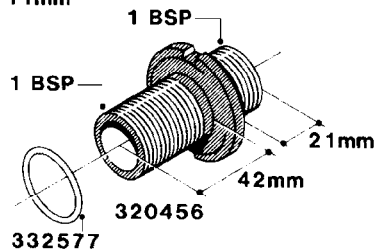

L0060

FITTINGS - BULKHEAD
L0060-HIN, 01:01:16

Page 1

Date 07.02.2020 9:56

parts-n°	order qty	description
141046	1	NUT 3/8" BSP
141341	1	NUT 1/4' BSP
240284	1	O-RING D82,5/75 X 3,5
320456	1	FITT.DK BULKHEAD 1"BSP DOUBLE
320467	1	FITT.DK BULKHEAD 1"BSP SINGLE
320471	1	FITT.DK NUT 1" BSP JAMB
320541	1	FITT.DK BULKHEAD 2-1/2'BSP SIN
320552	1	FITT.DK NUT 2-1/2' BSP JAMB
320644	1	FITT.DK ELB.3/4"HB X 1" BSP
320784	1	FITT.DK CAP 1-1/2" BSP
320795	1	FITT.DK NUT 1-1/2" BSP JAMB
320935	1	FITT.DK BULKHEAD 1/4' BSP SING
320946	1	FITT.DK BULKHEAD 3/8' BSP SING
321296	1	FITT.DK BULKHEAD 1/2" BSP SING
321307	1	FITT.DK NUT 1/2" BSP JAMB
321333	1	FITT.DK BULK 1-1/2" X 1"F BSP
330061	1	O-RING D16/D11X2,5
330072	1	O-RING D53.5/D45.5X4
330212	1	O-RING D19/D14X2.4 F.1/2"NUT
332577	1	O-RING D38/D30X4 F.1" PUR.
332592	1	O-RING D26/D20X3