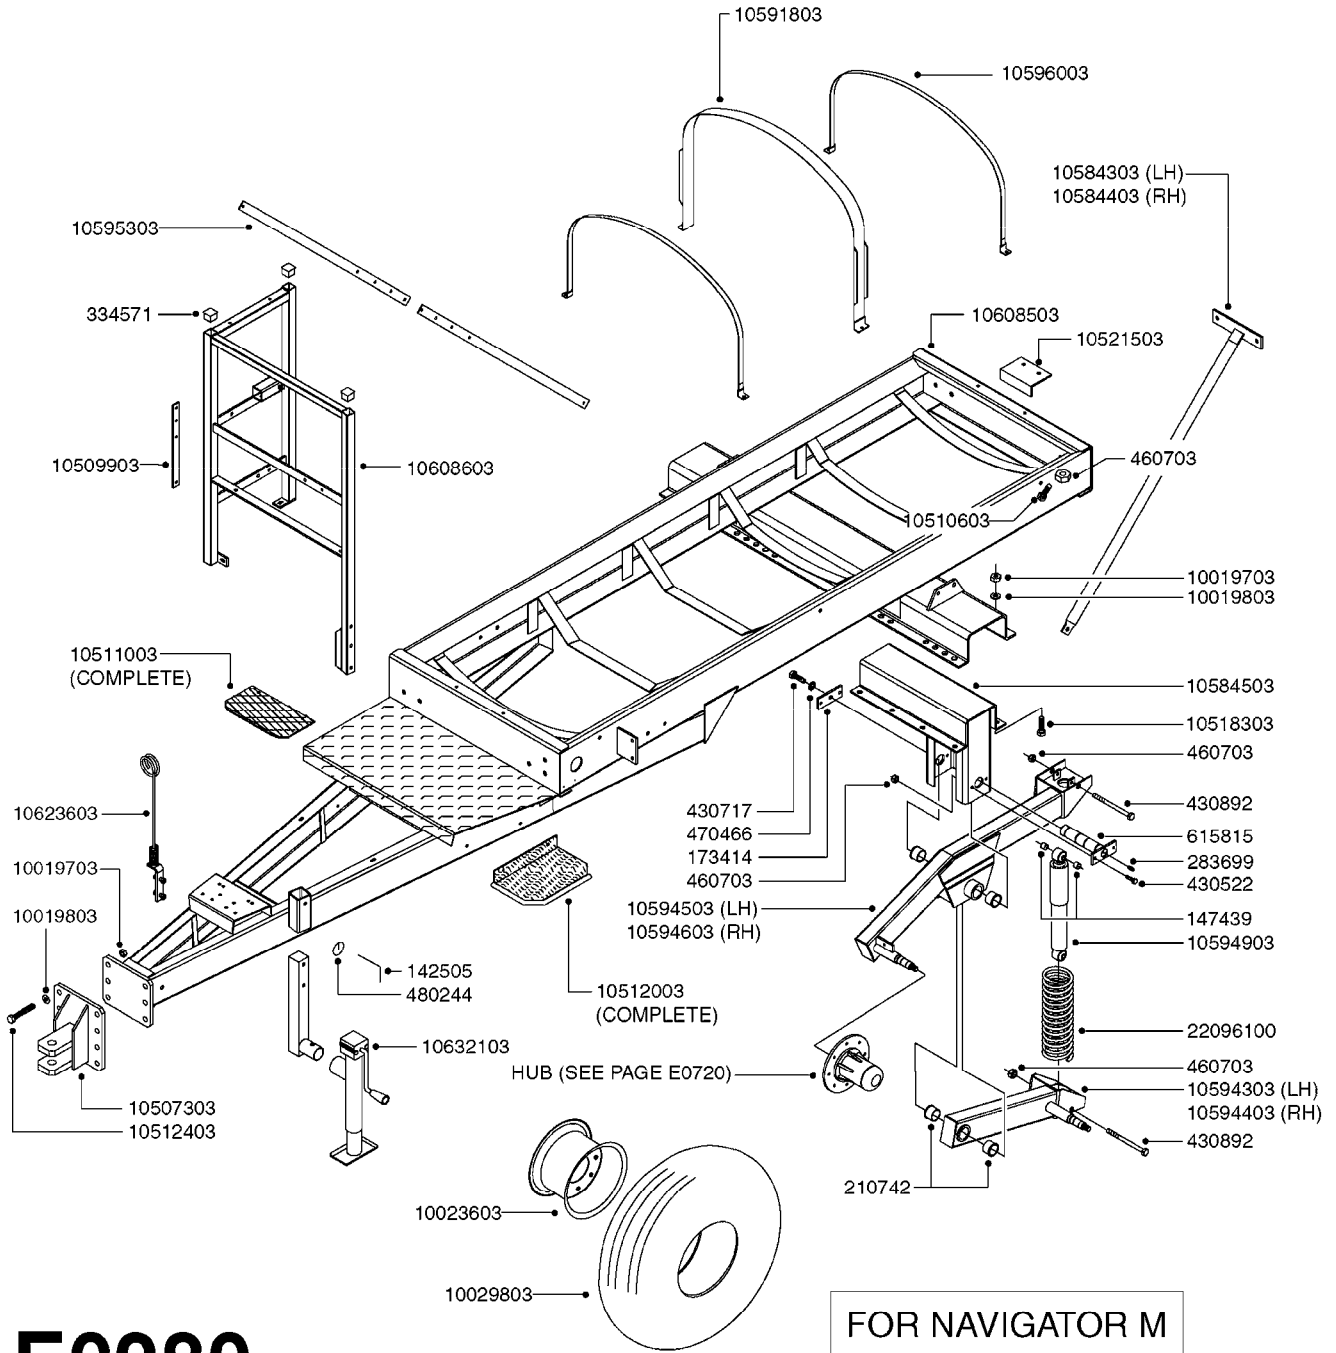

E0280

FOR NAVIGATOR M
SEE PAGE E0300

FRAME NAVIGATOR STA 550
E0280-HIN, 01:01:16

Page 1
Date 07.02.2020 9:55

parts-n°	order qty	description
142505	1	LOCKING PAWL 12 X 70MM
147439	1	BUSHING 019, O/013 L=20
173414	1	FLATBAR 60x10 L=130/2x013-1x01
210742	1	BUSHING TA500
283699	1	GREASE NIPPLE M6X1
334571	1	PLUG 40x40x2 F.SQ.TUBE
430522	1	BOLT HEX 8.8 DEL M12X25 FT
430717	1	BOLT HEX 8.8 RAW M12x40
430892	1	BOLT HEX 8.8 DEL M12X110
460703	1	NUT HEX M12X1.75 LOCK DIN985A2 SS
470466	1	WASHER D21.1/D12.2X2.5 LOCK
480244	1	PIN SNAP D4.5
615815	1	BEARING BOLT 050 L=336
10019703	1	NUT HEX NC FHN 3/4-10 Z 5
10019803	1	WASHER LOCK L/W Z 3/4"
10023603	1	RIM 15 X 8 X 6 BOLT
10029803	1	TIRE & TUBE 11L15 8 PLY
10507303	1	CLEVIS NAV.550/800/1000 GAL.
10509903	1	FLATBAR F.FILTER
10510603	1	BOLT F.ANCHOR STRAP
10511003	1	FRONT STEP ASSY.550/800/1000
10512003	1	SIDE STEP ASSY.550/800/1000
10512403	1	BOLT HEX 3/4 NC GR.8 02.25"
10518303	1	BOLT HEX 2&3/4 NC GR.8 3.00"
10521503	1	NAV TANK STOP BKT.KIT
10584303	1	SIDE BRACE 550 L.H.
10584403	1	SIDE BRACE 550 R.H.
10584503	1	AXLE INSERT S.T.A.
10591803	1	STRAP F. TANK REINFOR.550 NAV
10594303	1	STA LOWER BEAMW/M W.SPINDLE LH
10594403	1	STA LOWER BEAMW/M W/SPINDLE RH
10594503	1	STA TOP BEAM W/M W/SPINDLE LH
10594603	1	STA TOP BEAM W/M W/SPINDLE RH
10594903	1	SHOCK ABSORBER STA
10595303	1	FLATBAR SIDE STRAP F.NAV550
10596003	1	STRAP F.NAV TANK 550GAL L=86.2
10608503	1	FRAME NAVIGATOR 550-98
10608603	1	HANDRAIL NAV. 550-98
10623603	1	CABLE & HOSE HOLDER NAV.
10632103	1	JACK F RANGER 5000LB
22096100	1	SPRING D146/20 BLACK