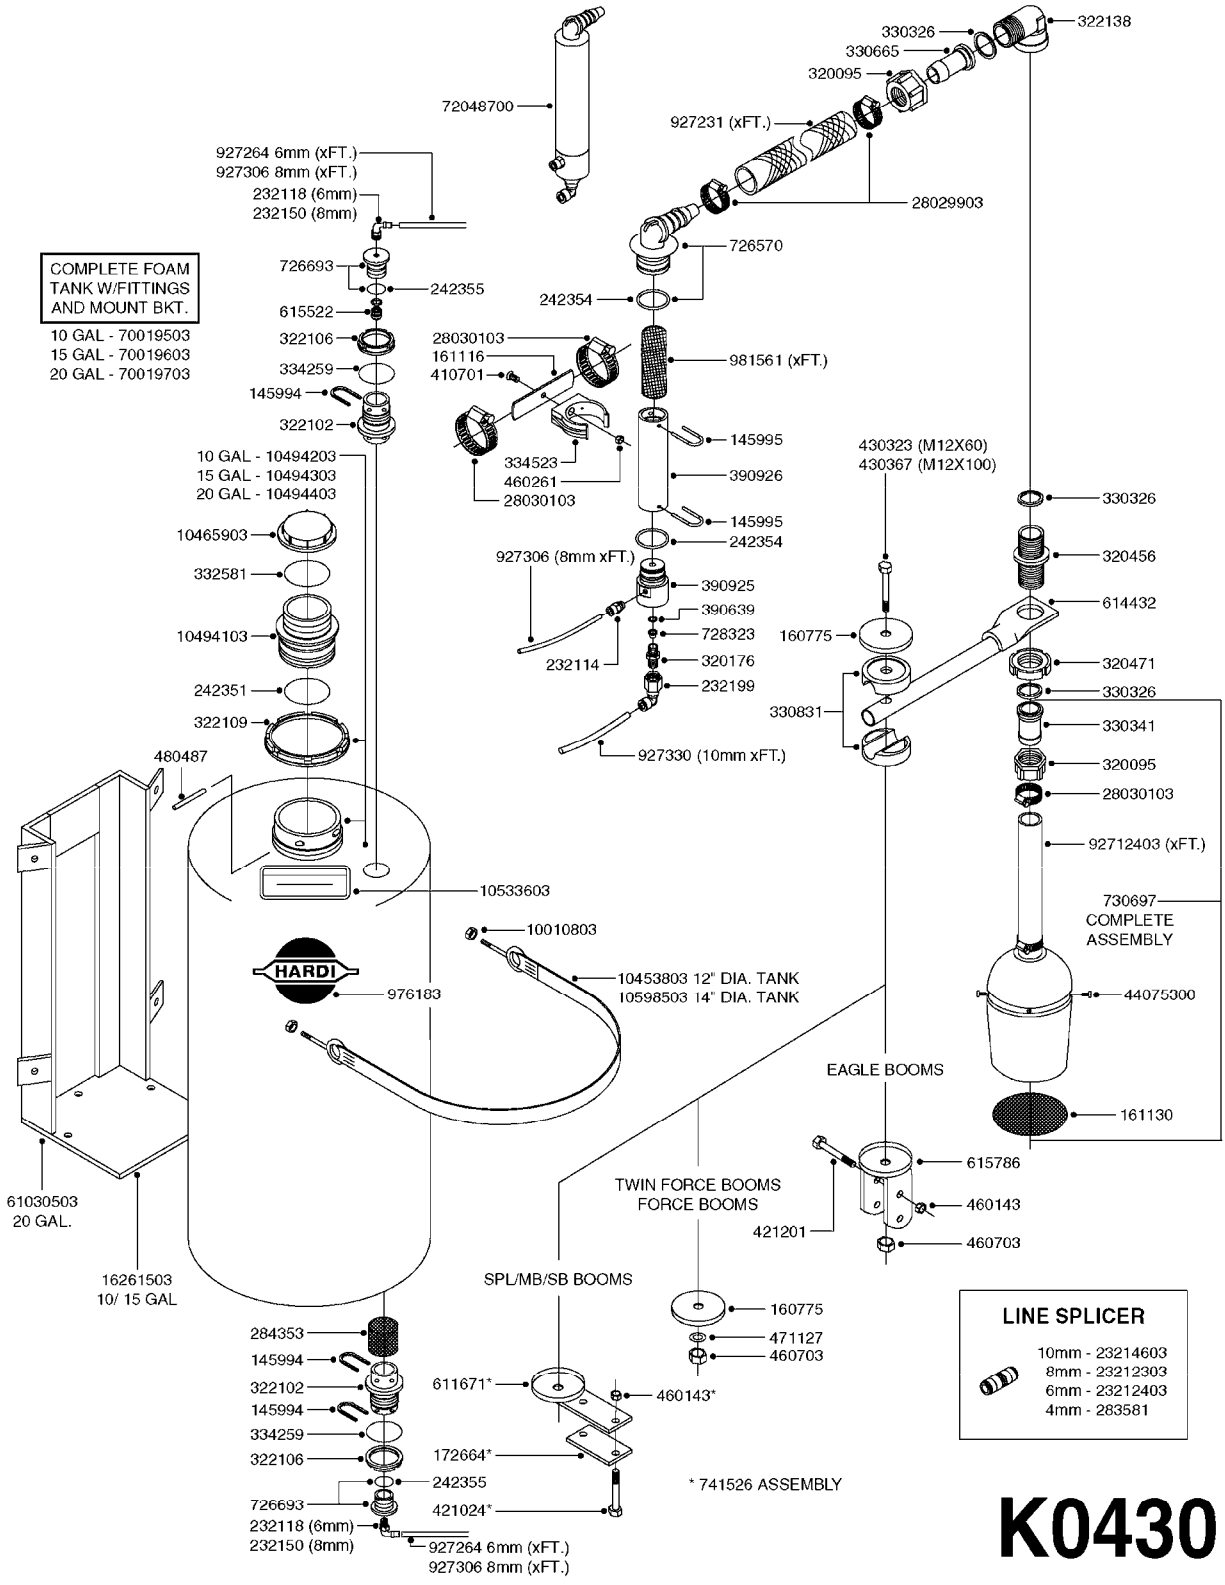

COMPLETE FOAM
TANK W/FITTINGS
AND MOUNT BKT.

- 10 GAL - 70019503
- 15 GAL - 70019603
- 20 GAL - 70019703

- 10 GAL - 10494203
- 15 GAL - 10494303
- 20 GAL - 10494403

FOAMMARKER TANK/DROPPER 2000
K0430-HIN, 05:12:19

Page 1
Date 07.02.2020 9:55

parts-n°	order qty	description
145994	1	FITT.DK S-40 FORK
145995	1	FITT.DK S-53 FORK
160775	1	WASHER F. FRICTION PLATE
161116	1	FLATBAR PLATE 3 X 25 X 110
161130	1	FILTER SCREEN F/FOAM DROPPER
172664	1	FLATBAR BACKING PLATE
232114	1	COUPLER 1/8" THREADX8MM HOSE
232118	1	HOSE CONN. 90DEG 1/8'X 6MM PE
232150	1	HOSE CONN. 90DEG. 1/8'X8MM PE
232199	1	COUPLER 3/8' BSP-90/10MM HOSE
242351	1	O-RING D69.5X3.0 VITON F.S-93
242354	1	O-RING D32.2X3.0 VITON
242355	1	O-RING D19.2X3.0 VITON F.S-40
283581	1	HOSE CONNECTOR STR. F.4MM PE
284353	1	SPONGE FOR FOAM MARKER
320095	1	FITT.DK NUT 1" BSP
320176	1	FITT.DK HN 3/8"X1/2" BSP
320456	1	FITT.DK BULKHEAD 1"BSP DOUBLE
320471	1	FITT.DK NUT 1" BSP JAMB
322102	1	FITT.DK S-40 BULKHEAD
322106	1	FITT.DK S-40 BULKHEAD NUT
322109	1	FITT.DK S-93 BULKHEAD NUT
322138	1	FITT.DK ELB 1"M X 1"F BSP
330326	1	O-RING D30/D24X2 F.1"NUT
330341	1	FITT.DK HB 1" F. 1" NUT
330665	1	FITT.DK HB 3/4"F.1" NUT
330831	1	FRICTION PLATE
332581	1	GASKET F. 1-1/2" BSP CAPNUT.
334259	1	GASKET F. S-40 BULKHEAD
334523	1	PIPE HOLDER Ø51.5
390639	1	O-RING F.NOZZLE FILTER
390925	1	FITTING F.FOAM MIX.CHAMB. STD
390926	1	TUBE,MIX CHAMB. FOAM MARK STD
410701	1	SCREW M6X16 GALV.
421024	1	BOLT HEX 8.8 DEL M8X60
421201	1	BOLT HEX 8.8 DEL M8X70
430323	1	BOLT HEX 8.8 DEL M12X60
430367	1	BOLT HEX 8.8 DEL M12X100 DIN931
460143	1	SELF LOCK NUT M8 SST A2 DIN985
460261	1	NUT HEX M6X1.00 LOCK DIN985 A2 SS
460703	1	NUT HEX M12X1.75 LOCK DIN985A2 SS
471127	1	WASHER, M12, Ø24/13X24X2.5 SS
480487	1	PIN M5X60 SLOTTED GALV
611671	1	BREAK AWAY HOLDER F-MARKER
614432	1	BREAK AWAY ARM F. FOAM MARKER
615522	1	CHECK VALVE F.FOAM MARKER
615786	1	MOUNT BKT. F.FOAM DROPPER 98
726570	1	FITT.DK S-53 ELB.3/4" W.ORING
726693	1	FITT.DK S-40 PLUG 1/8BSP ORING
728323	1	VALVE NON-RETURN
730697	1	FOAM DROPPER COMP. BLACK '97
741526	1	FOAM DROPPER MT. KIT MB-SPL
927231	1	HOSE R X PVCX3/4 CLR/BRD 0012"
927264	1	HOSE R X PE D6/D4 X 0012"
927306	1	HOSE R X PE D8/D6 X 0012"BLACK
927330	1	HOSE R X PE D10/D8 X 012"BLACK
976183	1	DECAL COMPANY D.18,2 X 29,6
981561	1	SPONGE MAT. MIX.CHAMBER-x0012"
10010803	1	NUT HEX NC (NYLON LOCK) 5/16
10453803	1	STRAP F.FOAMER TANK (755mm)
10465903	1	*LID F.FOAM MARKER, DRILLED