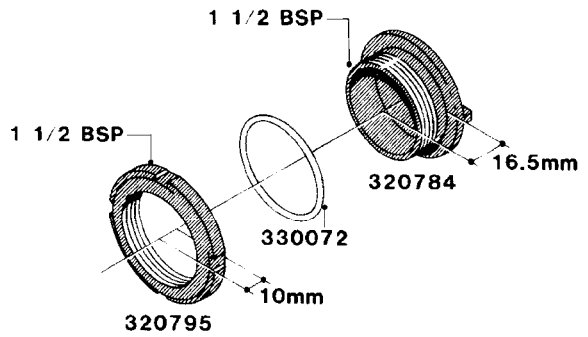

L0060

FITTINGS - BULKHEAD
L0060-HIN, 01:01:16

Page 1

Date 07.02.2020 9:56

parts-n°	order qty	description
141046	1	NUT 3/8" BSP
141341	1	NUT 1/4' BSP
240284	1	O-RING D82,5/75 X 3,5
320456	1	FITT.DK BULKHEAD 1"BSP DOUBLE
320467	1	FITT.DK BULKHEAD 1"BSP SINGLE
320471	1	FITT.DK NUT 1" BSP JAMB
320541	1	FITT.DK BULKHEAD 2-1/2'BSP SIN
320552	1	FITT.DK NUT 2-1/2' BSP JAMB
320644	1	FITT.DK ELB.3/4"HB X 1" BSP
320784	1	FITT.DK CAP 1-1/2" BSP
320795	1	FITT.DK NUT 1-1/2" BSP JAMB
320935	1	FITT.DK BULKHEAD 1/4' BSP SING
320946	1	FITT.DK BULKHEAD 3/8' BSP SING
321296	1	FITT.DK BULKHEAD 1/2" BSP SING
321307	1	FITT.DK NUT 1/2" BSP JAMB
321333	1	FITT.DK BULK 1-1/2" X 1"F BSP
330061	1	O-RING D16/D11X2,5
330072	1	O-RING D53.5/D45.5X4
330212	1	O-RING D19/D14X2.4 F.1/2"NUT
332577	1	O-RING D38/D30X4 F.1" PUR.
332592	1	O-RING D26/D20X3