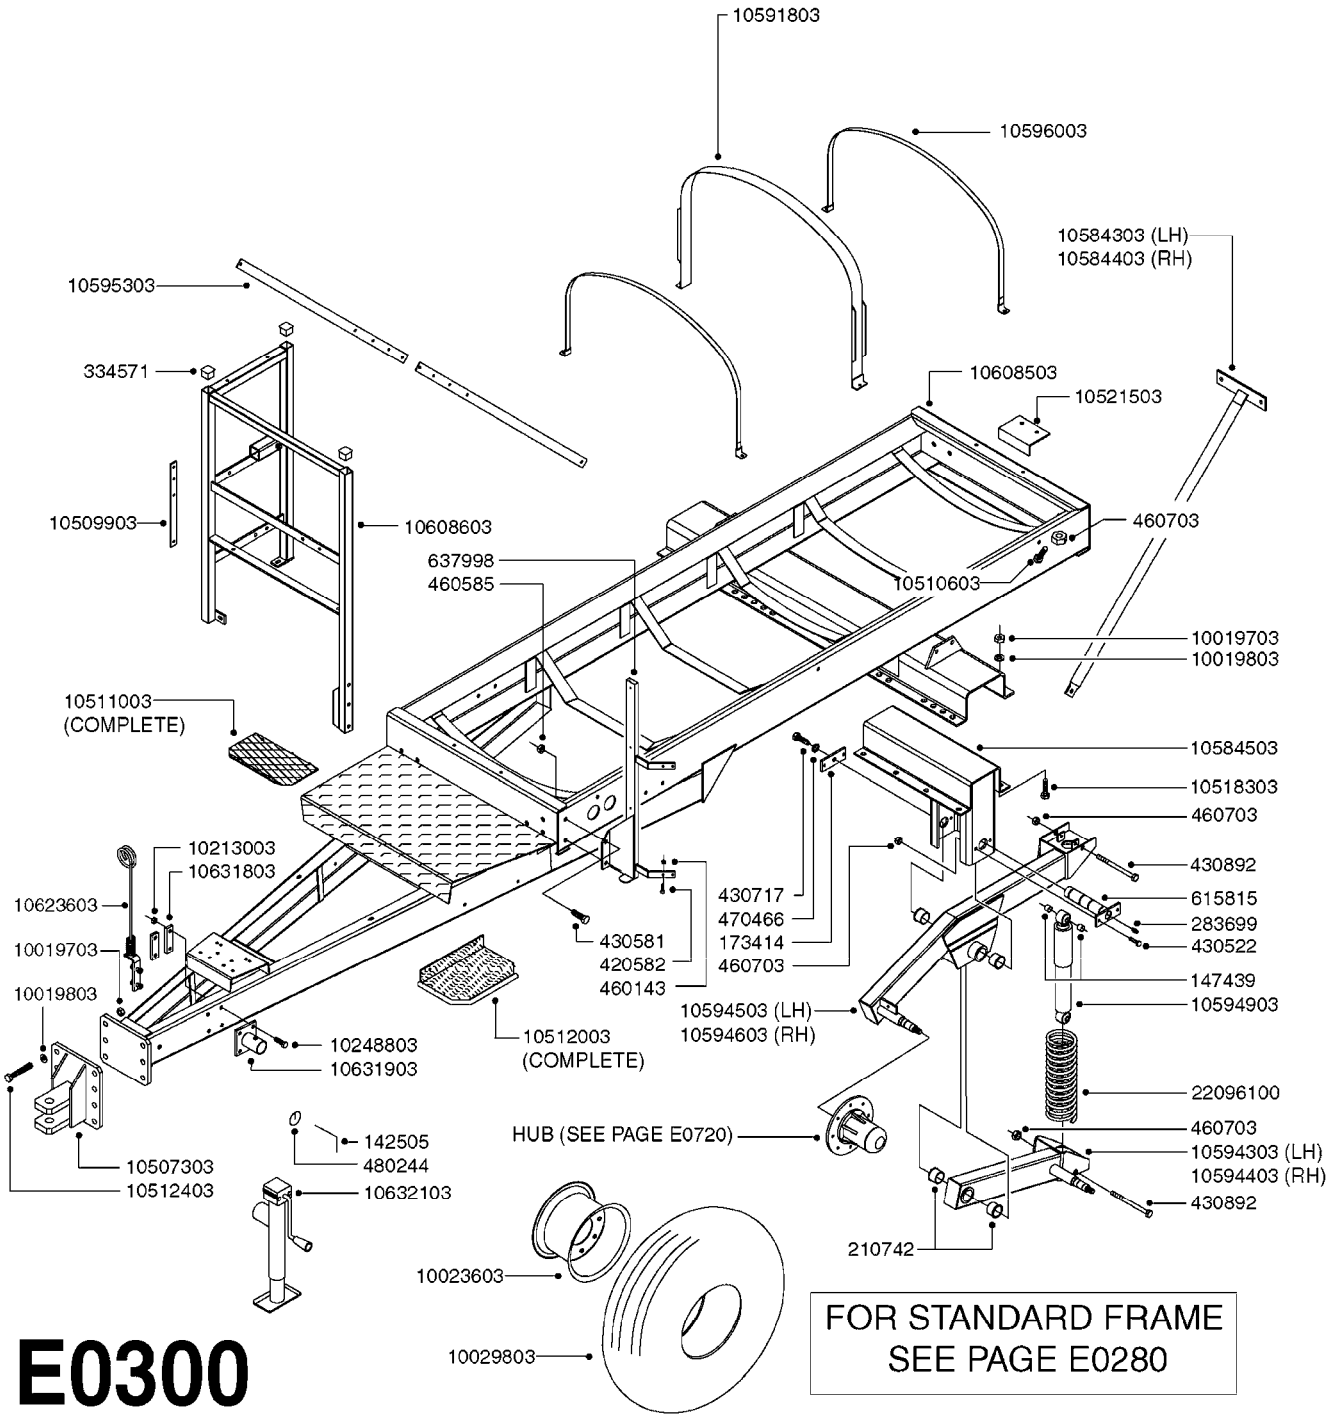

FRAME - NAVIGATOR M HC 550  
E0290-HIN, 11:05:18

Page 1

Date 07.02.2020 9:55

parts-n°	order qty	description
142505	1	LOCKING PAWL 12 X 70MM
334571	1	PLUG 40x40x2 F.SQ.TUBE
420582	1	BOLT HEX 8.8 DEL M8X20 FT A2
430581	1	BOLT HEX 8.8 DEL M16X40 FT
460143	1	SELF LOCK NUT M8 SST A2 DIN985
460585	1	LOCKING NUT M16 DIN985 A2 SS
460703	1	NUT HEX M12X1.75 LOCK DIN985A2 SS
480244	1	PIN SNAP D4.5
637998	1	MANIFOLD BKT. NAVIGATOR
10019703	1	NUT HEX NC FHN 3/4-10 Z 5
10019803	1	WASHER LOCK L/W Z 3/4"
10213003	1	NUT HEX NC (NYLON LOCK) 7/16"
10248803	1	BOLT HEX 7/16 NC GR.2 02.00"
10462503	1	TIRE 11.2" X 38" 4 PLY TUBE L.
10507303	1	CLEVIS NAV.550/800/1000 GAL.
10509903	1	FLATBAR F.FILTER
10510603	1	BOLT F.ANCHOR STRAP
10511003	1	FRONT STEP ASSY.550/800/1000
10512003	1	SIDE STEP ASSY.550/800/1000
10512403	1	BOLT HEX 3/4 NC GR.8 02.25"
10518303	1	BOLT HEX 2&3/4 NC GR.8 3.00"
10521503	1	NAV TANK STOP BKT.KIT
10583603	1	TIRE ASSY 11.2X38 RH 8"BC
10583703	1	TIRE ASSY 11.2X38 LH 8"BC
10583803	1	RIM 24X10X8"BC 4-1/8"NEG OFFS
10583903	1	TIRE ASSY 12.4X24X8"BC RH TL
10584003	1	TIRE ASSY 12.4X24X8"BC LH TL
10584303	1	SIDE BRACE 550 L.H.
10584403	1	SIDE BRACE 550 R.H.
10591803	1	STRAP F. TANK REINFOR.550 NAV
10595303	1	FLATBAR SIDE STRAP F.NAV550
10596003	1	STRAP F.NAV TANK 550GAL L=86.2
10608503	1	FRAME NAVIGATOR 550-98
10608603	1	HANDRAIL NAV. 550-98
10623603	1	CABLE & HOSE HOLDER NAV.
10631803	1	FLATBAR 1/4" x 110MM F.JACK
10631903	1	JACK MOUNT NAV550/1000 W/MOUNT
10632103	1	JACK F RANGER 5000LB
10640503	1	TIRE 12.4 X 24" 6 PLY R1
28045103	1	RIM 38X10 8/8/6 4.18-OS GRAY
28050103	1	HUB F 3" 758 7500# PACKAGE
63027703	1	AXLE RANGER 60-98