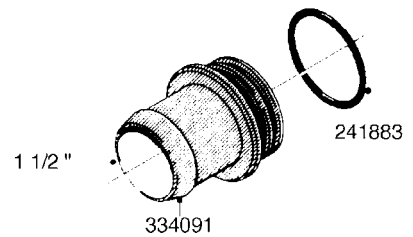

L0090

FITTINGS - S-56 & S-61
L0090-HIN, 01:01:16

Page 1

Date 07.02.2020 9:56

parts-n°	order qty	description
145661	1	FITT.DK S-61 FORK
241754	1	O-RING D59.5X3
241883	1	O-RING 3 X 39.2 NITRIL
322055	1	FITT.DK S-61 BULKHEAD
322056	1	FITT.DK S-61 BULKHEAD NUT
322066	1	FITT.DK S-56 NUT
334050	1	FITT.DK S-61 STR.1-1/4"
334068	1	FITT.DK S-61 STR.1"
334091	1	FITT.DK S56 STR.1-1/2'
334099	1	FITT.DK S-61 ELB.1-1/2"110 DEG
334100	1	FITT.DK S-61 ELB.1" 110 DEG.
334151	1	FITT.DK S-61 ELB.1-1/4"110 DEG
390231	1	FITT.DK NIPPLE 1-1/2 X S56