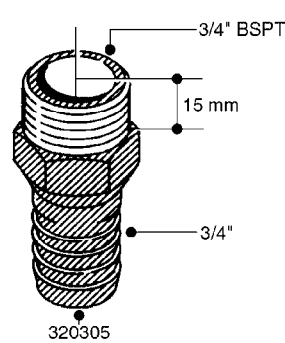

**L0040**

FITTINGS - NIPPLES & ELBOWS  
L0040-HIN, 01:01:16

Page 1

Date 07.02.2020 9:56

parts-n°	order qty	description
10530803	1	FITT.PO.SE 2.00X2.00 45 DEG.
320191	1	FITT.DK ELB 3/8' BSP 45 DEGREE
320482	1	FITT.DK ELB. 1/2" BSP 60 DEG.
320596	1	FITT.DK ELB 3/8'-1/2'BSP 45DEG
320607	1	FITT.DK HN 3/8M X 3/8F BSP LNG
320633	1	FITT.DK HN 3/8"M X 3/8"F BSP
321451	1	FITT.DK ELB.1-1/2 X1-1/4 80DEG
321532	1	FITT.DK REDUC 3/4' X 1/2' BSP
390233	1	FITT.DK REDUC 1-1/2" X 1" BSP