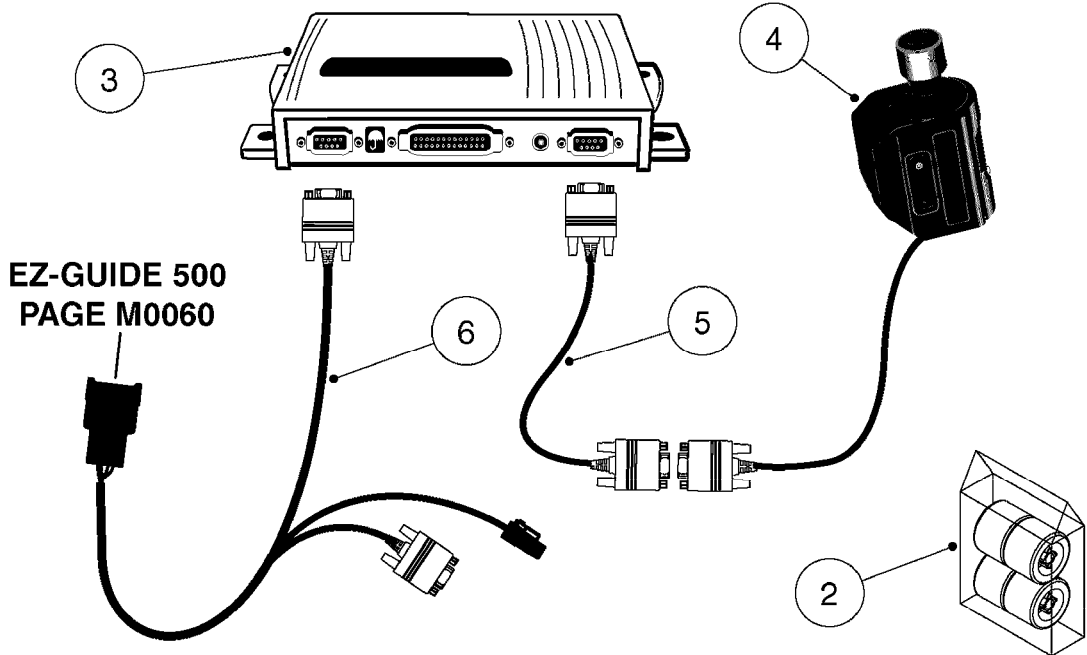

**EZ-STEER 500  
PAGE M0070**

**COMPLETE ASSEMBLY** — 13

**COMPLETE ASSEMBLIES  
WHOLEGOODS ITEMS**

**M0060**

EZ-GUIDE 500 LIGHTBAR  
M0060-HIN, 01:01:16

Page 1

Date 07.02.2020 9:56

Pos.	parts-n°	order qty	description
1	26007603	1	CABLE, ANTENNA, EZGUIDEPLUS
2	26012203	1	EZ-STEER/GUIDE 500 ADAPT.CABLE
3	26015303	1	REMOTE KEYPAD EZGUIDE 500/250
3	28048403	1	DECAL - REMOTE OVERLAY 500/250
4	26015403	1	EZ-GUIDE 500 CABLE POWER/CAN90
5	26015503	1	EZ-GUIDE 500 Z PLUS ANTENNA
5	26015603	1	ANTENNA AG15 L1,EZ GDE 500/250
6	26015703	1	EZ-GUIDE 500 DGPS DISPLAY
6	26015803	1	EZ-GUIDE 500 OMNISTAR DISPLAY
7	26016103	1	EZ-GUIDE 500 CABLE UNTERM.FUSE
8	26016203	1	EZ-GUIDE 500 POWER CONN.CABLE
9	28048203	1	EZ-GUIDE 500 MOUNT F.AG15 ANT.
10	28048303	1	EZ-GUIDE 250/500 RAM MNT.1.5"
11	29003803	1	EZ-GUIDE 500 CD,GET.STARTED V1
12	67215403	1	EZ-GUIDE 500 QUICK REF.CARD V1
13	84208303	1	EZ GUIDE 500 LIGHTBAR (DGPS)
13	84208403	1	EZ GUIDE 500 LIGHTBAR (XP/HP)
13	84208503	1	EZ GUIDE 500 LIGHTBAR (RTK)