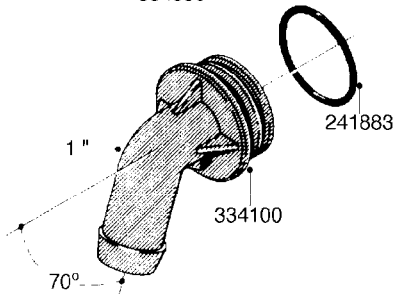

L0090

FITTINGS - S-56 & S-61
L0090-HIN, 01:01:16

Page 1

Date 07.02.2020 9:56

parts-n°	order qty	description
145661	1	FITT.DK S-61 FORK
241754	1	O-RING D59.5X3
241883	1	O-RING 3 X 39.2 NITRIL
322055	1	FITT.DK S-61 BULKHEAD
322056	1	FITT.DK S-61 BULKHEAD NUT
322066	1	FITT.DK S-56 NUT
334050	1	FITT.DK S-61 STR.1-1/4"
334068	1	FITT.DK S-61 STR.1"
334091	1	FITT.DK S56 STR.1-1/2'
334099	1	FITT.DK S-61 ELB.1-1/2"110 DEG
334100	1	FITT.DK S-61 ELB.1" 110 DEG.
334151	1	FITT.DK S-61 ELB.1-1/4"110 DEG
390231	1	FITT.DK NIPPLE 1-1/2 X S56