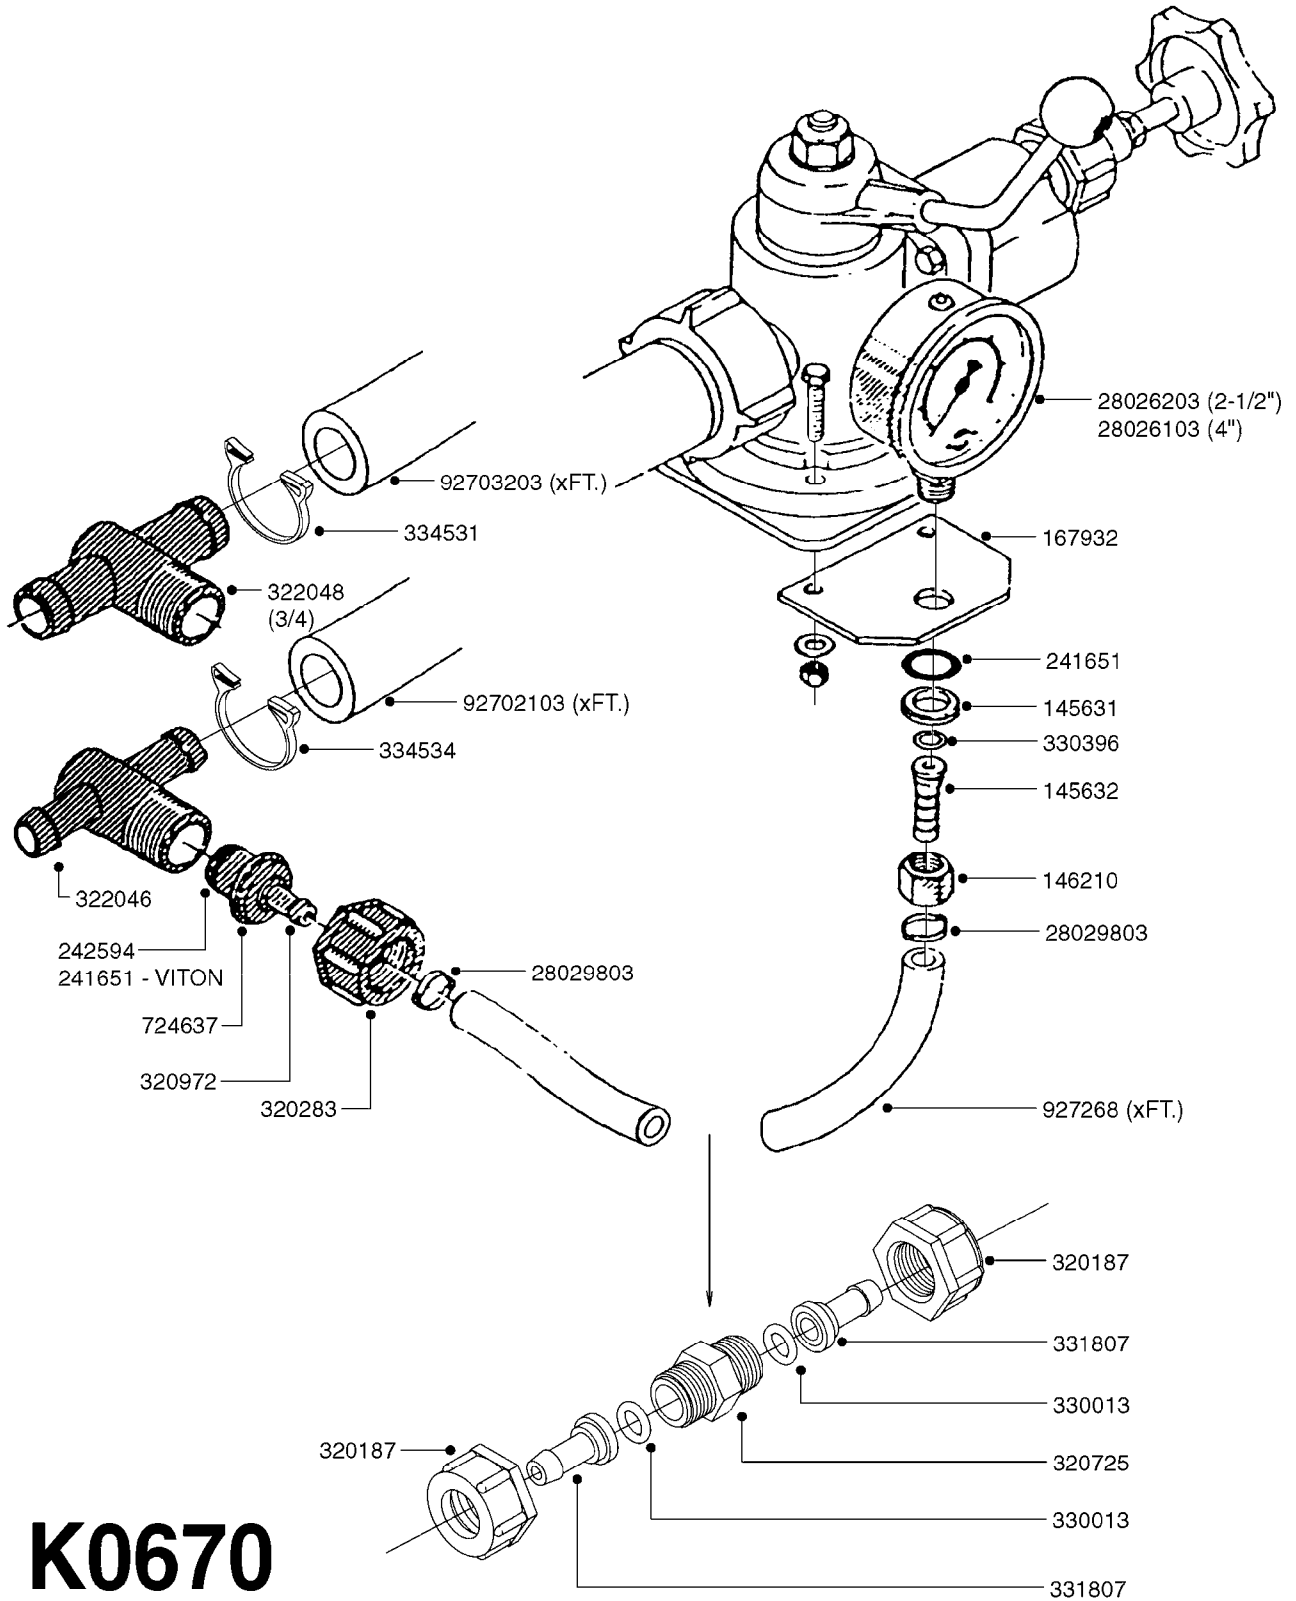

**K0590**

QUICKFILL-UPDATE 97-TRAILER  
K0590-HIN, 01:01:16

Page 1

Date 07.02.2020 9:55

parts-n°	order qty	description
240785	1	O-RING D46,99X5,33 NITRIL
10053503	1	FITT.PO.TEE 2"MX2"FX2"M BSP
10054203	1	GASKET F. 2" FITTINGS RUBBER
10277003	1	FITT.PO.HB 2.00X2.00 MCPHEE
10288703	1	FITT.PO.EL 2MX2M 90 DEG MCPHEE
10295003	1	FITT.PO.HN 2' 250071
10295103	1	FOOT VALVE 2" 504019
10312803	1	FITT.PO.BU 2' X 2'
10599203	1	WASHER-390664 MACHINE ID2-3/8'
28030203	1	CLAMP HOSE T-BOLT S2" 235-67
92702703	1	HOSE PVC SUCT GRAY 2"