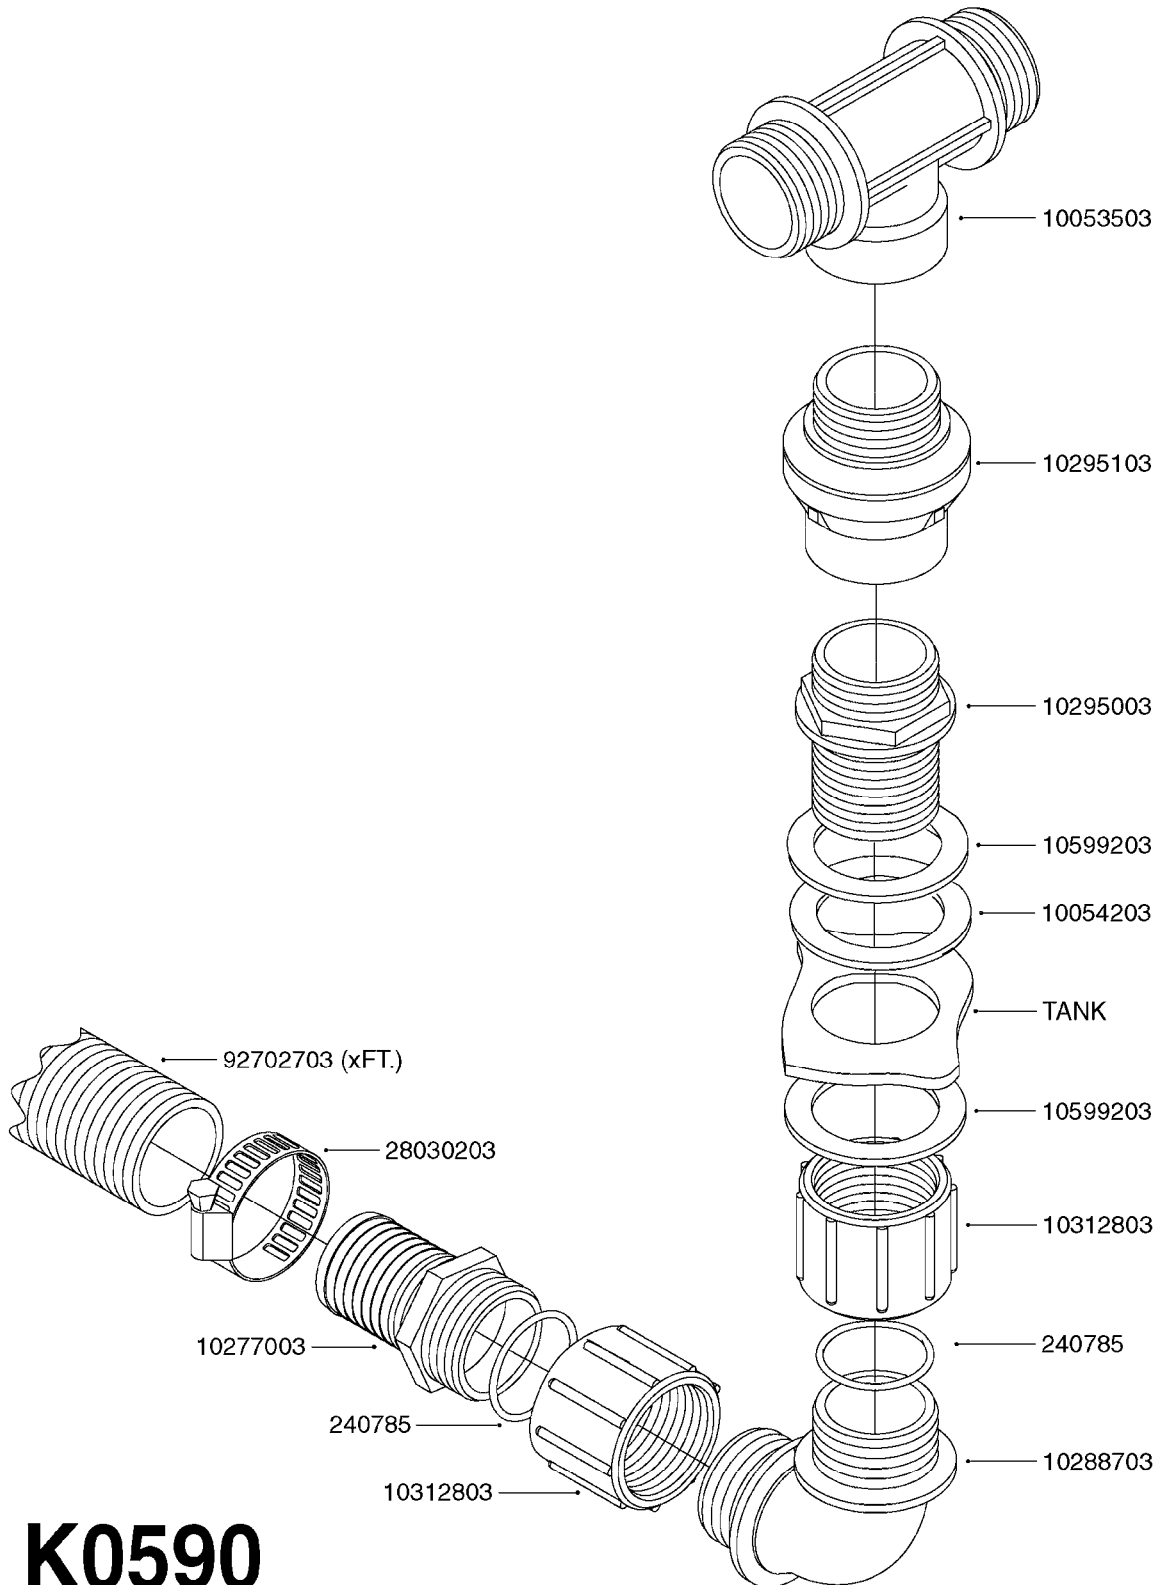

# K0580

COMPLETE ASSEMBLIES  
WHOLEGOODS ITEMS

QUICKFILL-PLMBNG SYS-TRLR SPYR  
K0580-HIN, 01:01:16

Page 1  
Date 07.02.2020 9:55

parts-n°	order qty	description
10053503	1	FITT.PO.TEE 2"MX2"FX2"M BSP
10053703	1	FITT.PO.HB STR. 2"BSP #4411
10054103	1	FITT.PO.NUT 2" BSP JAMB MCPHEE
10054203	1	GASKET F. 2" FITTINGS RUBBER
10275703	1	*QUICK FILL KIT 650/950M
10277003	1	FITT.PO.HB 2.00X2.00 MCPHEE
10288703	1	FITT.PO.EL 2MX2M 90 DEG MCPHEE
10295003	1	FITT.PO.HN 2' 250071
10295103	1	FOOT VALVE 2" 504019
10312803	1	FITT.PO.BU 2' X 2'
10491303	1	ANGLE FOR HC950 QUICK FILL
10512303	1	QUICK FILL KIT NAV. (DON'T ORD)
28030203	1	CLAMP HOSE T-BOLT S2" 235-67
92702703	1	HOSE PVC SUCT GRAY 2"