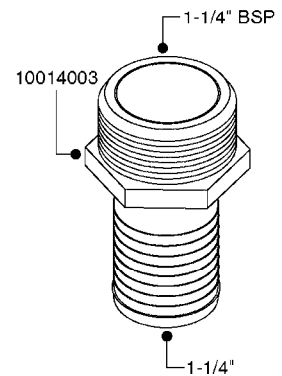

**L0040**

FITTINGS - NIPPLES & ELBOWS  
L0040-HIN, 01:01:16

Page 1

Date 07.02.2020 9:56

parts-n°	order qty	description
10530803	1	FITT.PO.SE 2.00X2.00 45 DEG.
320191	1	FITT.DK ELB 3/8' BSP 45 DEGREE
320482	1	FITT.DK ELB. 1/2" BSP 60 DEG.
320596	1	FITT.DK ELB 3/8'-1/2'BSP 45DEG
320607	1	FITT.DK HN 3/8M X 3/8F BSP LNG
320633	1	FITT.DK HN 3/8"M X 3/8"F BSP
321451	1	FITT.DK ELB.1-1/2 X1-1/4 80DEG
321532	1	FITT.DK REDUC 3/4' X 1/2' BSP
390233	1	FITT.DK REDUC 1-1/2" X 1" BSP