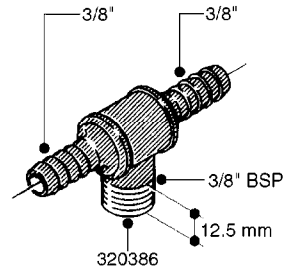

**L0040**

FITTINGS - NIPPLES & ELBOWS  
L0040-HIN, 01:01:16

Page 1

Date 07.02.2020 9:56

parts-n°	order qty	description
10530803	1	FITT.PO.SE 2.00X2.00 45 DEG.
320191	1	FITT.DK ELB 3/8' BSP 45 DEGREE
320482	1	FITT.DK ELB. 1/2" BSP 60 DEG.
320596	1	FITT.DK ELB 3/8'-1/2'BSP 45DEG
320607	1	FITT.DK HN 3/8M X 3/8F BSP LNG
320633	1	FITT.DK HN 3/8"M X 3/8"F BSP
321451	1	FITT.DK ELB.1-1/2 X1-1/4 80DEG
321532	1	FITT.DK REDUC 3/4' X 1/2' BSP
390233	1	FITT.DK REDUC 1-1/2" X 1" BSP