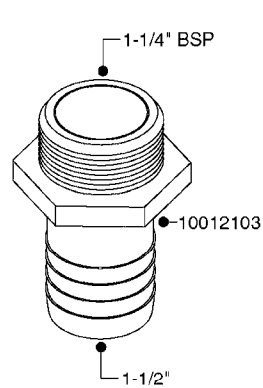

**L0040**

FITTINGS - NIPPLES & ELBOWS  
L0040-HIN, 01:01:16

Page 1

Date 07.02.2020 9:56

parts-n°	order qty	description
10530803	1	FITT.PO.SE 2.00X2.00 45 DEG.
320191	1	FITT.DK ELB 3/8' BSP 45 DEGREE
320482	1	FITT.DK ELB. 1/2" BSP 60 DEG.
320596	1	FITT.DK ELB 3/8'-1/2'BSP 45DEG
320607	1	FITT.DK HN 3/8M X 3/8F BSP LNG
320633	1	FITT.DK HN 3/8"M X 3/8"F BSP
321451	1	FITT.DK ELB.1-1/2 X1-1/4 80DEG
321532	1	FITT.DK REDUC 3/4' X 1/2' BSP
390233	1	FITT.DK REDUC 1-1/2" X 1" BSP