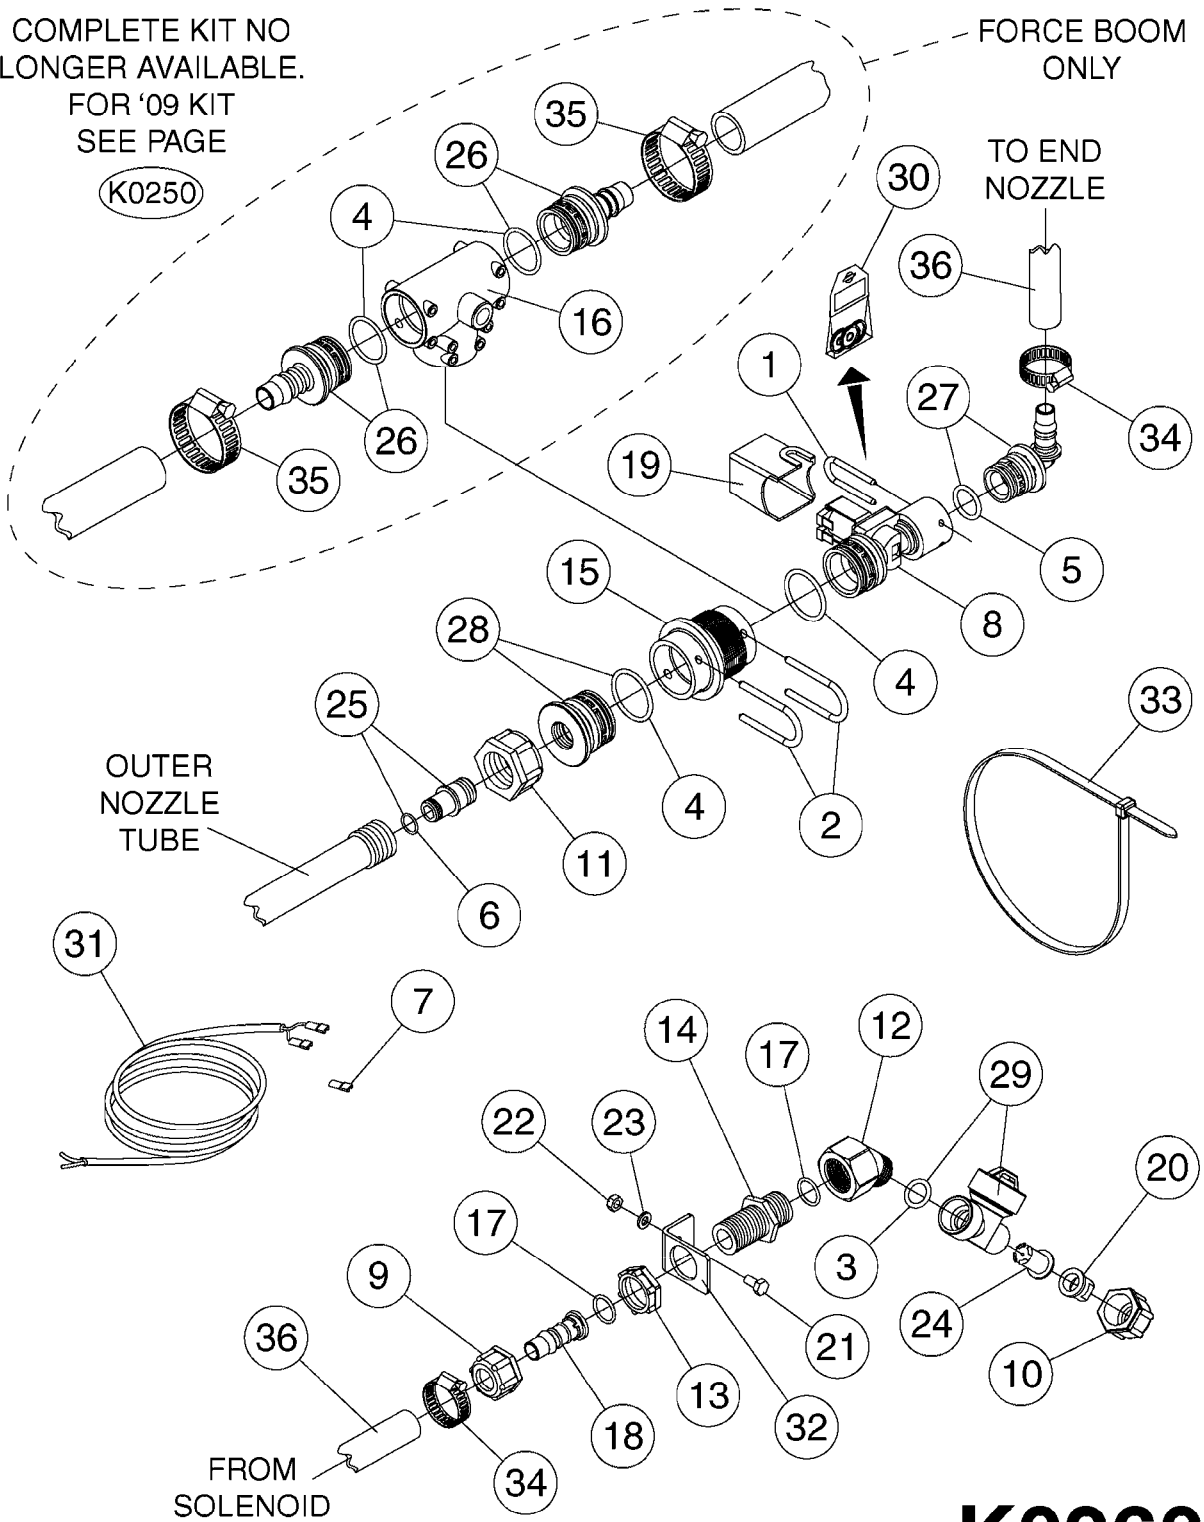

COMPLETE KIT NO
LONGER AVAILABLE.
FOR '09 KIT
SEE PAGE

(K0250)

FORCE BOOM
ONLY

TO END
NOZZLE

OUTER
NOZZLE
TUBE

FROM
SOLENOID
ASSEMBLY

ELECTRIC END NOZZLE KIT '12
K0260-HIN, 01:01:16

Page 1

Date 07.02.2020 9:55

Pos.	parts-n°	order qty	description
1	145994	1	FITT.DK S-40 FORK
2	145995	1	FITT.DK S-53 FORK
3	240177	1	O-RING D16.1/11.3 X 2.4
4	242354	1	O-RING D32.2X3.0 VITON
5	242355	1	O-RING D19.2X3.0 VITON F.S-40
6	242594	1	O-RING D14 X 1.78 SCH.70-EPDM
7	261539	1	SPADE F.ELEC CONNec BLUE INSUL
8	262104	1	VALVE, SOLENOID, S53/S40
9	320084	1	FITT.DK NUT 1/2" BSP
10	320187	1	FITT.DK CAP 3/8" BSP BLACK
11	320283	1	FITT.DK NUT 3/4"BSP
12	320596	1	FITT.DK ELB 3/8'-1/2'BSP 45DEG
13	321307	1	FITT.DK NUT 1/2" BSP JAMB
14	321742	1	FITT.DK BULKHEAD 1/2' BSP
15	322103	1	FITT.DK S-53 BULKHEAD
16	322352	1	FITT.DK S-53 TEE
17	330212	1	O-RING D19/D14X2.4 F.1/2"NUT
18	330687	1	FITT.DK HB 1/2" F. 1/2" NUT
19	334965	1	COVER FOR S53 SOLENOID VALVE
20	370366	1	OFF-CENTER FLAT SPRAY NOZZLE, 1850 - G150
21	410185	1	BOLT HEX 8.8 DEL M6X16
22	460261	1	NUT HEX M6X1.00 LOCK DIN985 A2 SS
23	471125	1	WASHER M6U 6.4X14X1.2,A2 SS
24	614366	1	FILTER 50 MESH F.NOZZLE BLUE
24	614367	1	FILTER 80 MESH F.NOZZLE RED
24	614368	1	FILTER 100 MESH F.NOZZLE YEL.
25	720856	1	FITT.DK 1/2'BSP ASSY.F.3/4'NUT
26	726558	1	FITT.DK S53 STR. 3/4" W.ORING
27	726567	1	FITT.DK S-40 ELB.1/2" W.O-RING
28	726694	1	PLUG,S53,1/2"FBSP THD W.ORING
29	729610	1	NOZZLE ASSY. NON DRIP 3/8 THRD
30	750722	1	REPAIR KIT FOR 3S SC CONTROL
31	983087	1	ELEC. CABLE 2 WIRE X 0.75MM
32	16180100	1	PLATE, END ROW NOZZLE
33	28025203	1	TIE STRAP L=23" x W=1/2"
34	28029803	1	CLAMP HOSE GEAR P1/2" 6708
35	28029903	1	CLAMP HOSE GEAR P3/4"-S1" 6712
36	92702103	1	HOSE R X1/2" X300PSI WP X0012"