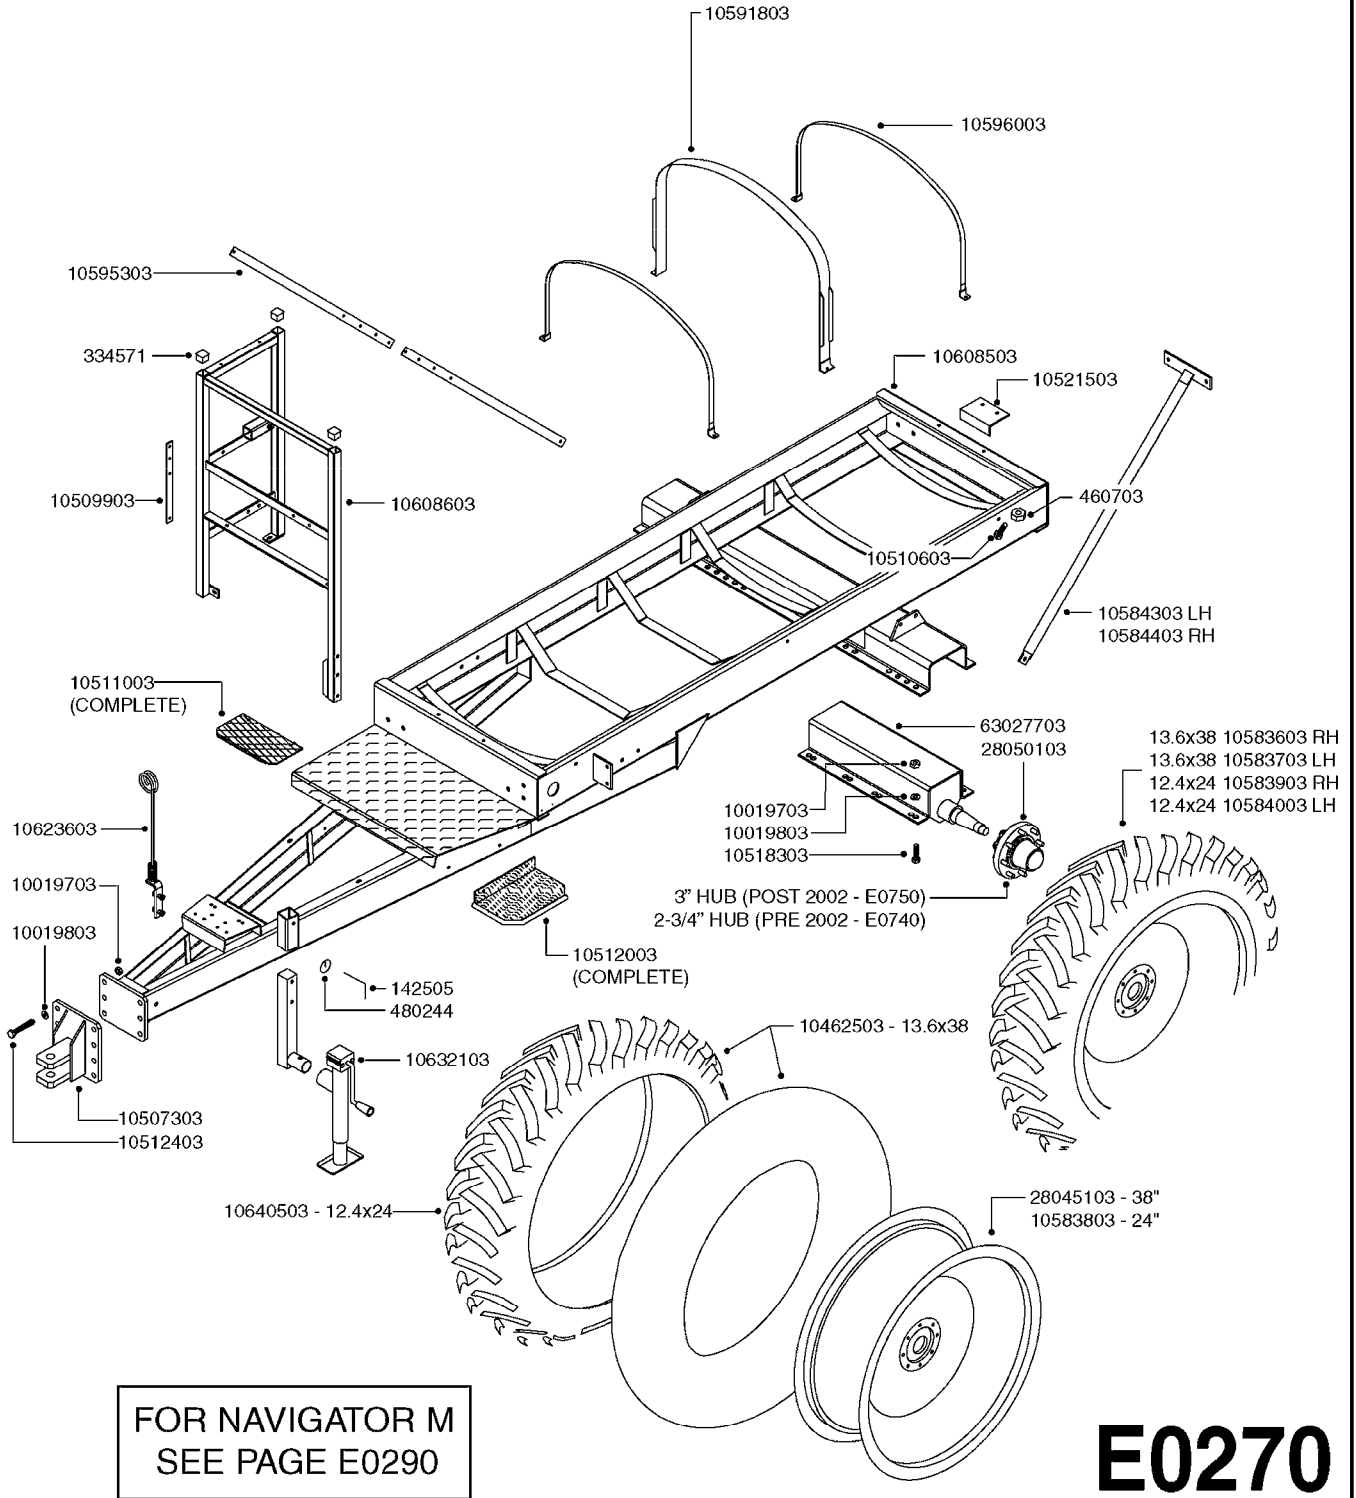

**NAVIGATOR** ← 10596503

Placement of fittings varies slightly between Navigator & Navigator M

**E0260**

TANK 550 NAV & NAV-M DIAPHRAGM  
E0260-HIN, 01:01:16

Page 1  
Date 07.02.2020 9:55

parts-n°	order qty	description
145995	1	FITT.DK S-53 FORK
145996	1	FITT.DK S-67 FORK
241883	1	O-RING 3 X 39.2 NITRIL
242353	1	O-RING 3 X 44.2 VITON
242354	1	O-RING D32.2X3.0 VITON
320084	1	FITT.DK NUT 1/2" BSP
320563	1	FITT.DK 3 WAY 1/2" 110 DEG.
320655	1	FITT.DK HN 1/2"-1/2" BSP
320795	1	FITT.DK NUT 1-1/2" BSP JAMB
322066	1	FITT.DK S-56 NUT
322103	1	FITT.DK S-53 BULKHEAD
322104	1	FITT.DK S-67 BULKHEAD
322107	1	FITT.DK S-53 BULKHEAD NUT
322108	1	FITT.DK S-67 BULKHEAD NUT
322134	1	FITT.DK S-53THREAD INS.1/2"BSP
330072	1	O-RING D53.5/D45.5X4
334100	1	FITT.DK S-61 ELB.1" 110 DEG.
334239	1	FITT.DK S-53 ELB.1/2"
334243	1	FITT.DK S-67 ELB.1"
334244	1	FITT.DK S-67 ELB.1-1/4"
334260	1	GASKET F. S-53 BULKHEAD
334261	1	GASKET F. S-67 BULKHEAD
341149	1	RETURN TUBE Ø40 L=2000
370495	1	NOZZLE INJECTOR 5066-3.0
722971	1	SAFETY VALVE SCF 217PSI (15BAR)
727742	1	TOP DRAIN CORD TYPE
729602	1	TOP SUCTION KIT NAV 2"
978403	1	DECAL COMPANY 280 X 450
10045303	1	FILTER BASKET 16"
10052203	1	LID VENT ASSY
10054503	1	SCREW 3/4" SELF TAPPING
10064203	1	SET SEALING SPONGE 1 Ft BULK
10102203	1	GASKET F.16" LID BREATHER
10570603	1	TANK RAW NAV.550 GAL.
10596503	1	DECAL NAVIGATOR LABEL
28014203	1	LID ASSY. (3-PC.) 16" ARAG
28029803	1	CLAMP HOSE GEAR P1/2" 6708
28030003	1	CLAMP HOSE GEAR P1" 6716
28030103	1	CLAMP HOSE GEAR P5/4-S1.5"6724
92702103	1	HOSE R X1/2" X300PSI WP X0012"
92702403	1	HOSE PVC SUCT GRAY 1"
92712403	1	HOSE R X1" X300PSI WP X0012"
92738900	1	HOSE R X PVC X 1-1/4" 0012"