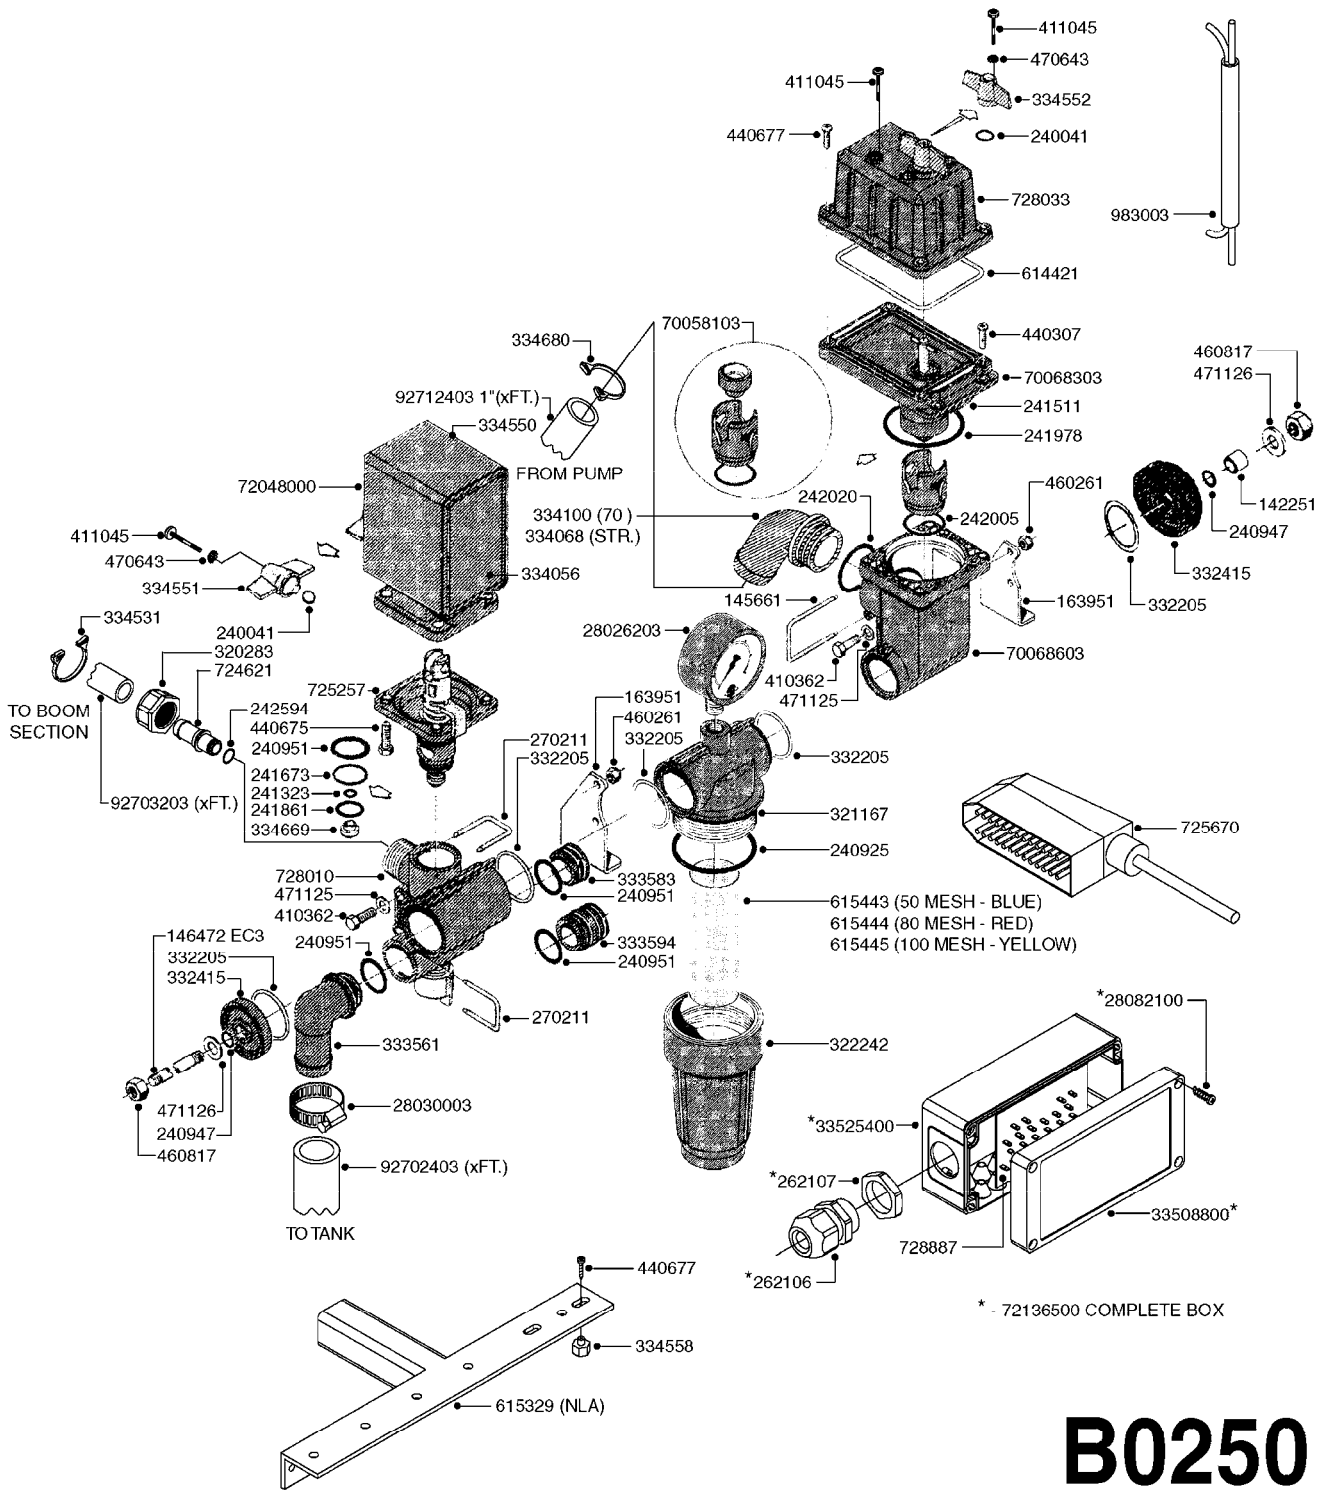

# A0580

PTO SHAFTS - AMA DIAPHRAGM  
A0580-HIN, 01:01:16

Page 1  
Date 07.02.2020 9:54

parts-n°	order qty	description
829482	1	PTO 1-3/8/6X25MM X 600MM 1202
829483	1	PTO 1-3/8/6X30MM x 610MM 1302
829484	1	PTO 1-3/8/6X1-3/8/6X575MM 361
829487	1	PTO 1-3/8/6X1-3/8/6X870MM 361
28062103	1	PTO YOKE 1-3/8X6 AMA
28062203	1	UNIV.JOINT CAT.1 AMA
28062303	1	PTO YOKE D25 AMA
28062403	1	DECAL - DANGER ROTATING SHAFT
28062503	1	DECAL - DANGER MISSING GUARD
28062603	1	SAFETY CHAIN F.PTO AMA
28062703	1	PTO OUTER 1-3/8X6 (NO SHIELD)
28062803	1	PTO INNER D25 (NO SHIELD)
28062903	1	PTO SHIELD COMPLETE
28063003	1	PTO YOKE D30 AMA
28063103	1	PTO INNER D30 (NO SHIELD)
28063203	1	PTO INNER 1-3/8X6 (NO SHIELD)
28063303	1	PTO SHIELD COMPLETE
28063403	1	PTO OUTER 1-3/8X6 (NO SHIELD)
28063503	1	PTO INNER 1-3/8X6 (NO SHIELD)
28093403	1	PTO OUTER TUBE BEARING AMA
28093503	1	PTO INNER TUBE BEARING AMA