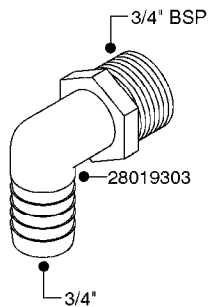

**L0040**

FITTINGS - NIPPLES & ELBOWS  
L0040-HIN, 01:01:16

Page 1

Date 07.02.2020 9:56

parts-n°	order qty	description
10530803	1	FITT.PO.SE 2.00X2.00 45 DEG.
320191	1	FITT.DK ELB 3/8' BSP 45 DEGREE
320482	1	FITT.DK ELB. 1/2" BSP 60 DEG.
320596	1	FITT.DK ELB 3/8'-1/2'BSP 45DEG
320607	1	FITT.DK HN 3/8M X 3/8F BSP LNG
320633	1	FITT.DK HN 3/8"M X 3/8"F BSP
321451	1	FITT.DK ELB.1-1/2 X1-1/4 80DEG
321532	1	FITT.DK REDUC 3/4' X 1/2' BSP
390233	1	FITT.DK REDUC 1-1/2" X 1" BSP