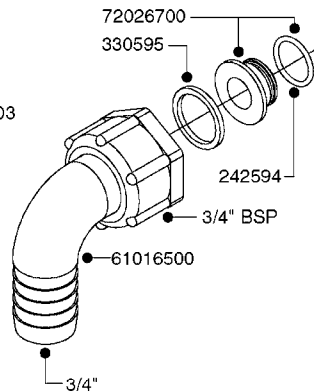

**L0040**

FITTINGS - NIPPLES & ELBOWS  
L0040-HIN, 01:01:16

Page 1

Date 07.02.2020 9:56

parts-n°	order qty	description
10530803	1	FITT.PO.SE 2.00X2.00 45 DEG.
320191	1	FITT.DK ELB 3/8' BSP 45 DEGREE
320482	1	FITT.DK ELB. 1/2" BSP 60 DEG.
320596	1	FITT.DK ELB 3/8'-1/2'BSP 45DEG
320607	1	FITT.DK HN 3/8M X 3/8F BSP LNG
320633	1	FITT.DK HN 3/8"M X 3/8"F BSP
321451	1	FITT.DK ELB.1-1/2 X1-1/4 80DEG
321532	1	FITT.DK REDUC 3/4' X 1/2' BSP
390233	1	FITT.DK REDUC 1-1/2" X 1" BSP