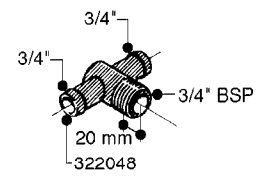

**L0040**

FITTINGS - NIPPLES & ELBOWS  
L0040-HIN, 01:01:16

Page 1

Date 07.02.2020 9:56

parts-n°	order qty	description
10530803	1	FITT.PO.SE 2.00X2.00 45 DEG.
320191	1	FITT.DK ELB 3/8' BSP 45 DEGREE
320482	1	FITT.DK ELB. 1/2" BSP 60 DEG.
320596	1	FITT.DK ELB 3/8'-1/2'BSP 45DEG
320607	1	FITT.DK HN 3/8M X 3/8F BSP LNG
320633	1	FITT.DK HN 3/8"M X 3/8"F BSP
321451	1	FITT.DK ELB.1-1/2 X1-1/4 80DEG
321532	1	FITT.DK REDUC 3/4' X 1/2' BSP
390233	1	FITT.DK REDUC 1-1/2" X 1" BSP