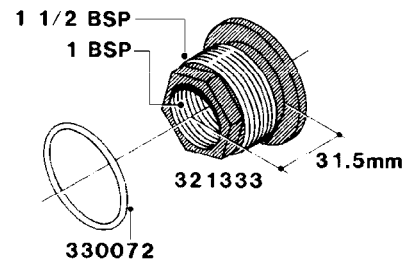

L0060

FITTINGS - BULKHEAD
L0060-HIN, 01:01:16

Page 1

Date 07.02.2020 9:56

parts-n°	order qty	description
141046	1	NUT 3/8" BSP
141341	1	NUT 1/4' BSP
240284	1	O-RING D82,5/75 X 3,5
320456	1	FITT.DK BULKHEAD 1"BSP DOUBLE
320467	1	FITT.DK BULKHEAD 1"BSP SINGLE
320471	1	FITT.DK NUT 1" BSP JAMB
320541	1	FITT.DK BULKHEAD 2-1/2'BSP SIN
320552	1	FITT.DK NUT 2-1/2' BSP JAMB
320644	1	FITT.DK ELB.3/4"HB X 1" BSP
320784	1	FITT.DK CAP 1-1/2" BSP
320795	1	FITT.DK NUT 1-1/2" BSP JAMB
320935	1	FITT.DK BULKHEAD 1/4' BSP SING
320946	1	FITT.DK BULKHEAD 3/8' BSP SING
321296	1	FITT.DK BULKHEAD 1/2" BSP SING
321307	1	FITT.DK NUT 1/2" BSP JAMB
321333	1	FITT.DK BULK 1-1/2" X 1"F BSP
330061	1	O-RING D16/D11X2,5
330072	1	O-RING D53.5/D45.5X4
330212	1	O-RING D19/D14X2.4 F.1/2"NUT
332577	1	O-RING D38/D30X4 F.1" PUR.
332592	1	O-RING D26/D20X3