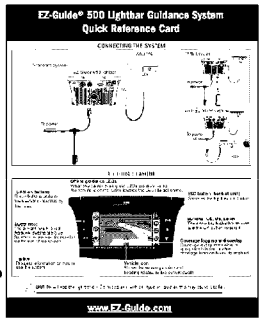

**EZ-STEER 500  
PAGE M0070**

**COMPLETE ASSEMBLY** — 13

**COMPLETE ASSEMBLIES  
WHOLEGOODS ITEMS**

**M0060**

EZ-GUIDE 500 LIGHTBAR  
M0060-HIN, 01:01:16

Page 1

Date 07.02.2020 9:56

Pos.	parts-n°	order qty	description
1	26007603	1	CABLE, ANTENNA, EZGUIDEPLUS
2	26012203	1	EZ-STEER/GUIDE 500 ADAPT.CABLE
3	26015303	1	REMOTE KEYPAD EZGUIDE 500/250
3	28048403	1	DECAL - REMOTE OVERLAY 500/250
4	26015403	1	EZ-GUIDE 500 CABLE POWER/CAN90
5	26015503	1	EZ-GUIDE 500 Z PLUS ANTENNA
5	26015603	1	ANTENNA AG15 L1,EZ GDE 500/250
6	26015703	1	EZ-GUIDE 500 DGPS DISPLAY
6	26015803	1	EZ-GUIDE 500 OMNISTAR DISPLAY
7	26016103	1	EZ-GUIDE 500 CABLE UNTERM.FUSE
8	26016203	1	EZ-GUIDE 500 POWER CONN.CABLE
9	28048203	1	EZ-GUIDE 500 MOUNT F.AG15 ANT.
10	28048303	1	EZ-GUIDE 250/500 RAM MNT.1.5"
11	29003803	1	EZ-GUIDE 500 CD,GET.STARTED V1
12	67215403	1	EZ-GUIDE 500 QUICK REF.CARD V1
13	84208303	1	EZ GUIDE 500 LIGHTBAR (DGPS)
13	84208403	1	EZ GUIDE 500 LIGHTBAR (XP/HP)
13	84208503	1	EZ GUIDE 500 LIGHTBAR (RTK)