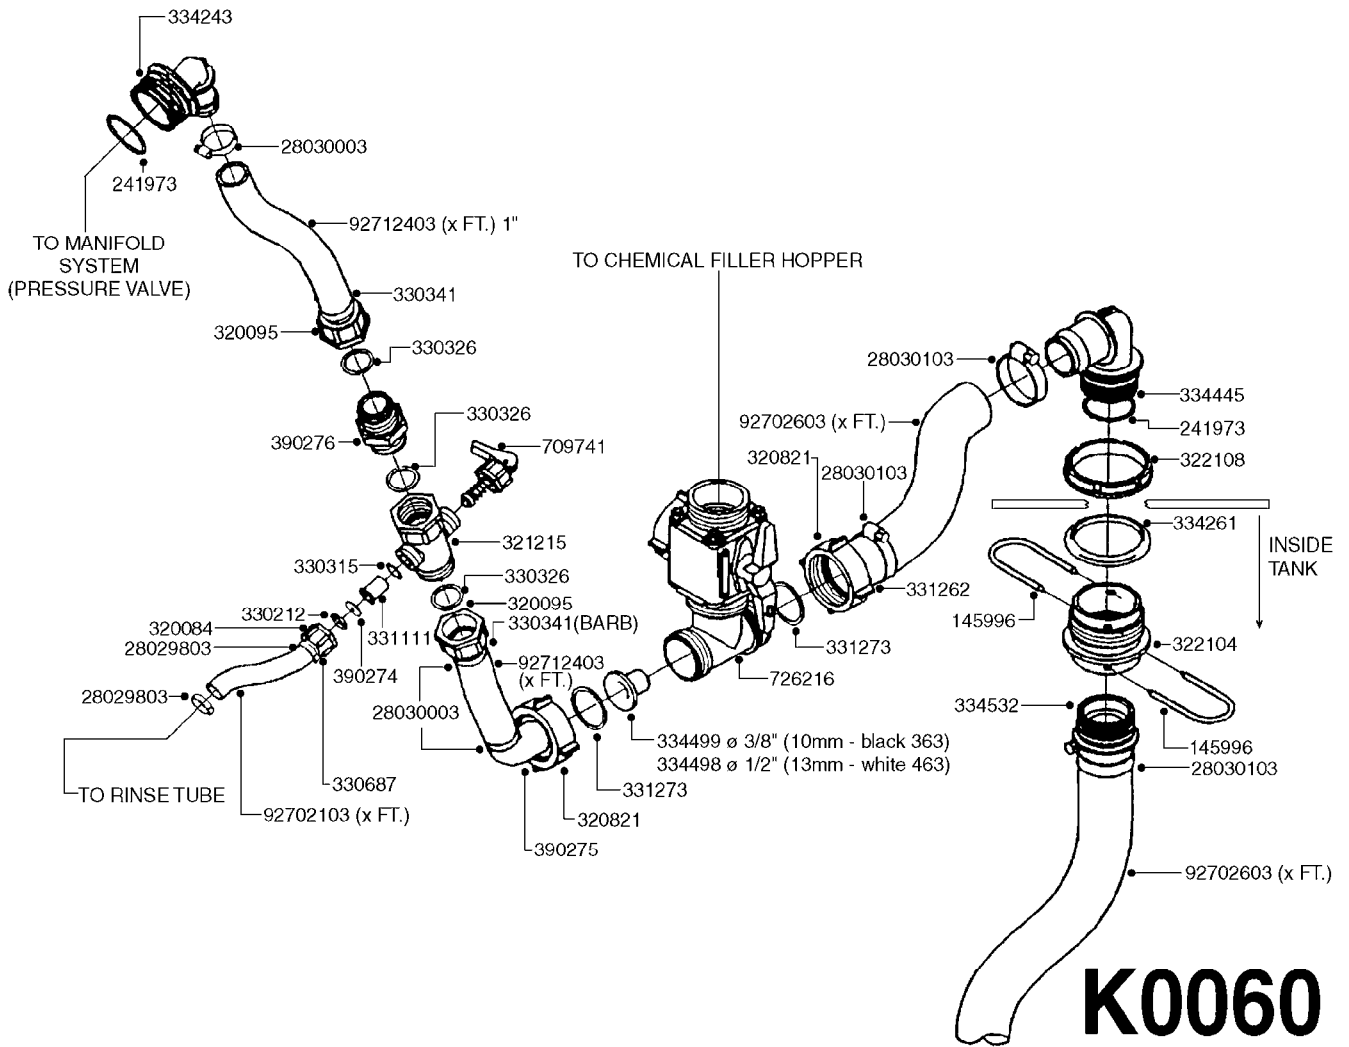

parts-n°	order qty	description
142516	1	SCREW SET M10 BENT F. LOCKING
165557	1	WASHER D28.0/D12.2X2.0 SS
168298	1	INTERM BRACKET
170594	1	170594
194075	1	MOUNT ARM F.CHEM.FILL BRACKET
220820	1	SPRING D20.5/2.0 0-50MM
281897	1	COVER PLUG
334571	1	PLUG 40x40x2 F.SQ.TUBE
420825	1	BOLT HEX 8.8 DEL M10X65
421002	1	BOLT HEX 8.8 DEL M10X30 FT DIN933
430323	1	BOLT HEX 8.8 DEL M12X60
430438	1	BOLT HEX 8.8 DEL M12X65
430721	1	BOLT HEX 8.8 DEL M12X40 FT
430802	1	BOLT HEX 8.8 DEL M12X75
430892	1	BOLT HEX 8.8 DEL M12X110
460423	1	NUT HEX M10X1.50 LOCK DIN985A2 SS
460703	1	NUT HEX M12X1.75 LOCK DIN985A2 SS
471128	1	WASHER, M16, Ø30/17.0X 3.0, SS
480384	1	PIN COTTER 3/16 x 1-1/2"
480502	1	PIN RETAINING M10X50 DIN 1481
614631	1	FOOT PEDAL FOR FILLER
614632	1	SOCKET FOR SUSPENSION LEFT
614633	1	SOCKET FOR SUSPENSION RIGHT
614634	1	MOUNT BRACKET F.ACCESS. RIGHT
614635	1	MOUNT BRACKET F. ACCESS. LEFT
615276	1	BRACKET F.CHEM.FILL MOUNT
615637	1	MNT. BRKT. MEGA CHEM. FILLER
615638	1	MOUNT BKT.F.CHEM FILLER MEGA
616048	1	HOSE HOLDER
636155	1	CENTER-PCS. F.SUSPENSION
636158	1	TELESCOPE HOLDER
636159	1	TELESCOPE PIPE F.HARDI FILLER
636750	1	636750
637176	1	CONSOLE F. CHEMFILL BRACKET