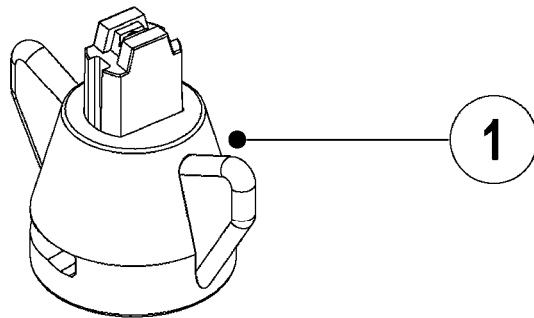

BOOM-NOZZLES MINIDRIFT
D1050-HIN, 01:01:16

Page 0

Date 07.02.2020 9:55

D1050