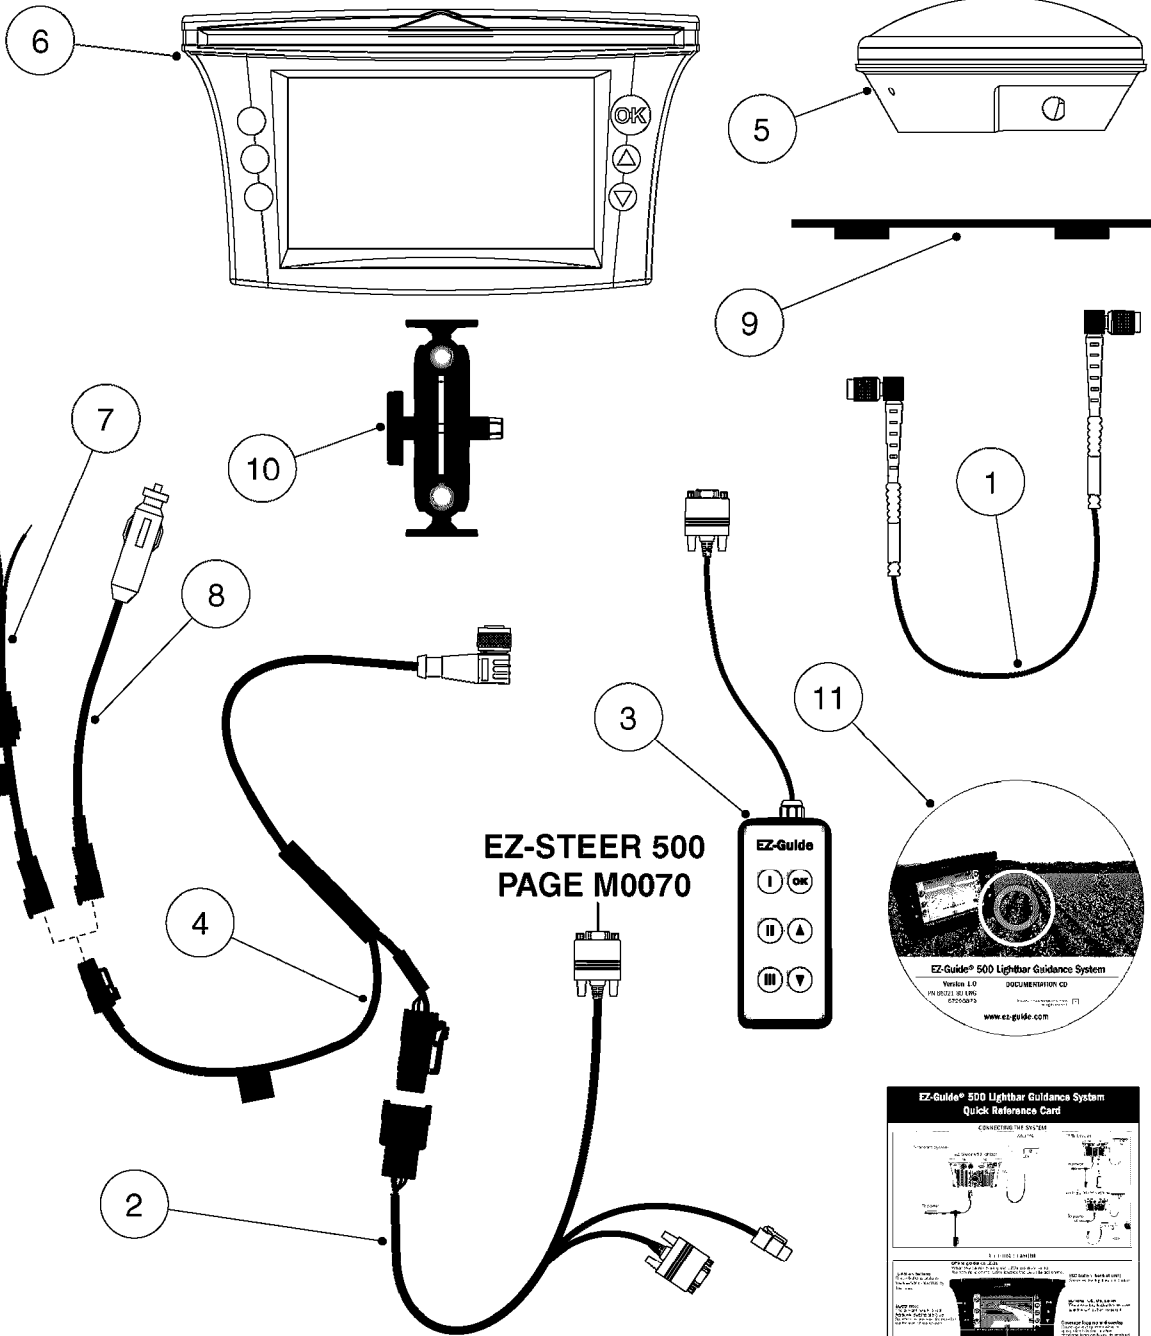

**EZ-STEER 500  
PAGE M0070**

**COMPLETE ASSEMBLY** — 13

**COMPLETE ASSEMBLIES  
WHOLEGOODS ITEMS**

**M0060**

EZ-GUIDE 500 LIGHTBAR  
M0060-HIN, 01:01:16

Page 1

Date 07.02.2020 9:56

Pos.	parts-n°	order qty	description
1	26007603	1	CABLE, ANTENNA, EZGUIDEPLUS
2	26012203	1	EZ-STEER/GUIDE 500 ADAPT.CABLE
3	26015303	1	REMOTE KEYPAD EZGUIDE 500/250
3	28048403	1	DECAL - REMOTE OVERLAY 500/250
4	26015403	1	EZ-GUIDE 500 CABLE POWER/CAN90
5	26015503	1	EZ-GUIDE 500 Z PLUS ANTENNA
5	26015603	1	ANTENNA AG15 L1,EZ GDE 500/250
6	26015703	1	EZ-GUIDE 500 DGPS DISPLAY
6	26015803	1	EZ-GUIDE 500 OMNISTAR DISPLAY
7	26016103	1	EZ-GUIDE 500 CABLE UNTERM.FUSE
8	26016203	1	EZ-GUIDE 500 POWER CONN.CABLE
9	28048203	1	EZ-GUIDE 500 MOUNT F.AG15 ANT.
10	28048303	1	EZ-GUIDE 250/500 RAM MNT.1.5"
11	29003803	1	EZ-GUIDE 500 CD,GET.STARTED V1
12	67215403	1	EZ-GUIDE 500 QUICK REF.CARD V1
13	84208303	1	EZ GUIDE 500 LIGHTBAR (DGPS)
13	84208403	1	EZ GUIDE 500 LIGHTBAR (XP/HP)
13	84208503	1	EZ GUIDE 500 LIGHTBAR (RTK)