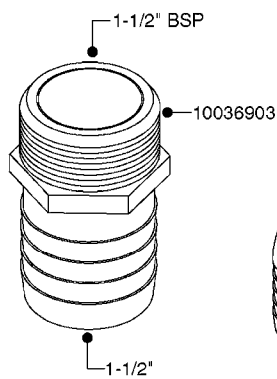

**L0040**

FITTINGS - NIPPLES & ELBOWS  
L0040-HIN, 01:01:16

Page 1

Date 07.02.2020 9:56

parts-n°	order qty	description
10530803	1	FITT.PO.SE 2.00X2.00 45 DEG.
320191	1	FITT.DK ELB 3/8' BSP 45 DEGREE
320482	1	FITT.DK ELB. 1/2" BSP 60 DEG.
320596	1	FITT.DK ELB 3/8'-1/2'BSP 45DEG
320607	1	FITT.DK HN 3/8M X 3/8F BSP LNG
320633	1	FITT.DK HN 3/8"M X 3/8"F BSP
321451	1	FITT.DK ELB.1-1/2 X1-1/4 80DEG
321532	1	FITT.DK REDUC 3/4' X 1/2' BSP
390233	1	FITT.DK REDUC 1-1/2" X 1" BSP