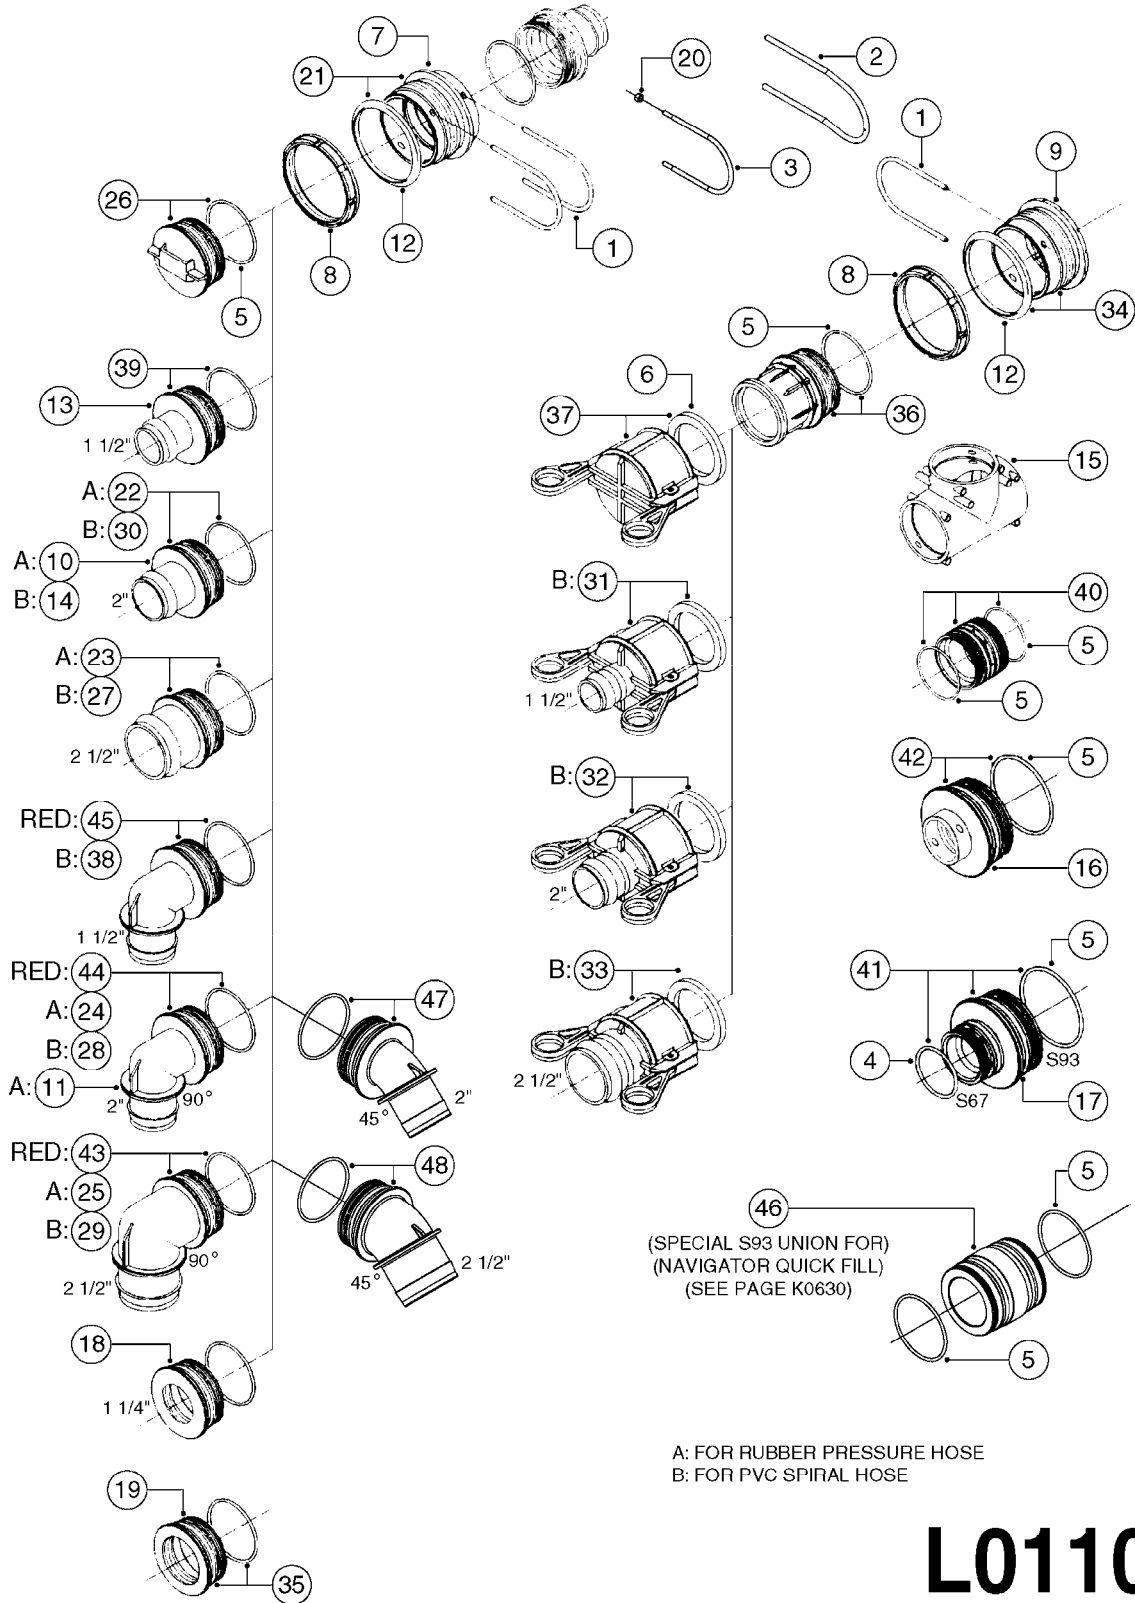

**L0100**

FITTINGS - S-67  
L0100-HIN, 21:06:18

Page 1

Date 07.02.2020 9:56

Pos.	parts-n°	order qty	description
1	145996	1	FITT.DK S-67 FORK
2	241973	1	O-RING Ø3 X 44.2 70 SHORES NITRIL NITRIL (BLACK)
2	242353	1	O-RING 3 X 44.2 VITON VITON (BROWN)
3	242092	1	O-RING D69.5X3 NITRIL (BLACK)
3	242351	1	O-RING D69.5X3.0 VITON F.S-93 VITON (BROWN)
4	322104	1	FITT.DK S-67 BULKHEAD
5	322108	1	FITT.DK S-67 BULKHEAD NUT
6	322224	1	FITT.DK S-67 TEE
7	322321	1	FITT.DK S-67 X 1"BSP MALE
8	322325	1	FITT.DK S-67 X 1-1/2"BSP LONG
9	334231	1	FITT.DK S-67 STR.1"
10	334233	1	FITT.DK S-67 STR.1-1/2" RUBBER
11	334245	1	FITT.DK S-67 ELB. 1-1/2"RUBBER
12	334261	1	GASKET F. S-67 BULKHEAD
13	334444	1	FITT.DK S-67 STR.1-1/2" PVC
14	334445	1	FITT.DK S-67 ELB.1-1/2"
15	334564	1	FITT.DK S-67 TO S-53 ADAPTER
16	334573	1	FITT.DK S-67 CONNECTOR
17	334634	1	FITT.DK ADAPTER S-93M S67M
18	461217	1	NUT HEX M5 LOCK
19	726464	1	FITT.DK S-67 BULKHEAD W/GASKET
20	726560	1	FITT.DK S-67 STR.1" W.O'RING
21	726561	1	FITT.DK S-67 STR.1-1/4" O-RING
22	726562	1	FITT.DK.S-67 HB 1-1/2"W.O-RING
23	726572	1	FITT.DK S-67 1" ELBOW 90 ASSY.
24	726573	1	FITT. S67 5/4" 90° W/O-RING
25	726574	1	FITT.DK S67X90,1.5HB PRESSURE
26	726579	1	FITT. S67 PLUG W/O-RING
27	726695	1	FITTING S67 - BSP 1" + O-RING
28	727223	1	FITT.S67 1.5" STRAIT S W/ORING
29	727224	1	FITT.DK S67X90,1.5HB SUCTION
30	728526	1	FITT.DK S-67 CONNECT W/O-RINGS
31	728527	1	ADAPTER S67M TO S93M W/ORING
32	728561	1	FITT.DK. S67M - S53F REDUCER
33	728562	1	FITT.DK S-93 TO S67 ADAPTOR
34	728578	1	FITT.DK S-67X1-1/2"BSP LG W/O-RING
35	14012200	1	FITT.DK S-67 FORK W/M5 THREADS
36	33509700	1	FITT.DK S-67 45° 1-1/4"
37	72433000	1	FITT.S67 1" 45° W/O-RING
38	72433100	1	FITT.DK S-67 45° 1-1/4"W/ORING
39	72433200	1	FITT.S67 1-1/2" 45°PVC W/O-RING
40	72433400	1	FITT.S67 1-1/2" 45°BSP W/ORING