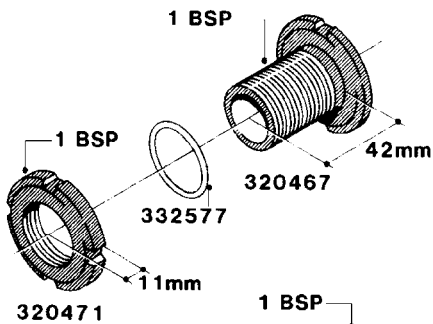

L0060

FITTINGS - BULKHEAD
L0060-HIN, 01:01:16

Page 1

Date 07.02.2020 9:56

parts-n°	order qty	description
141046	1	NUT 3/8" BSP
141341	1	NUT 1/4' BSP
240284	1	O-RING D82,5/75 X 3,5
320456	1	FITT.DK BULKHEAD 1"BSP DOUBLE
320467	1	FITT.DK BULKHEAD 1"BSP SINGLE
320471	1	FITT.DK NUT 1" BSP JAMB
320541	1	FITT.DK BULKHEAD 2-1/2'BSP SIN
320552	1	FITT.DK NUT 2-1/2' BSP JAMB
320644	1	FITT.DK ELB.3/4"HB X 1" BSP
320784	1	FITT.DK CAP 1-1/2" BSP
320795	1	FITT.DK NUT 1-1/2" BSP JAMB
320935	1	FITT.DK BULKHEAD 1/4' BSP SING
320946	1	FITT.DK BULKHEAD 3/8' BSP SING
321296	1	FITT.DK BULKHEAD 1/2" BSP SING
321307	1	FITT.DK NUT 1/2" BSP JAMB
321333	1	FITT.DK BULK 1-1/2" X 1"F BSP
330061	1	O-RING D16/D11X2,5
330072	1	O-RING D53.5/D45.5X4
330212	1	O-RING D19/D14X2.4 F.1/2"NUT
332577	1	O-RING D38/D30X4 F.1" PUR.
332592	1	O-RING D26/D20X3