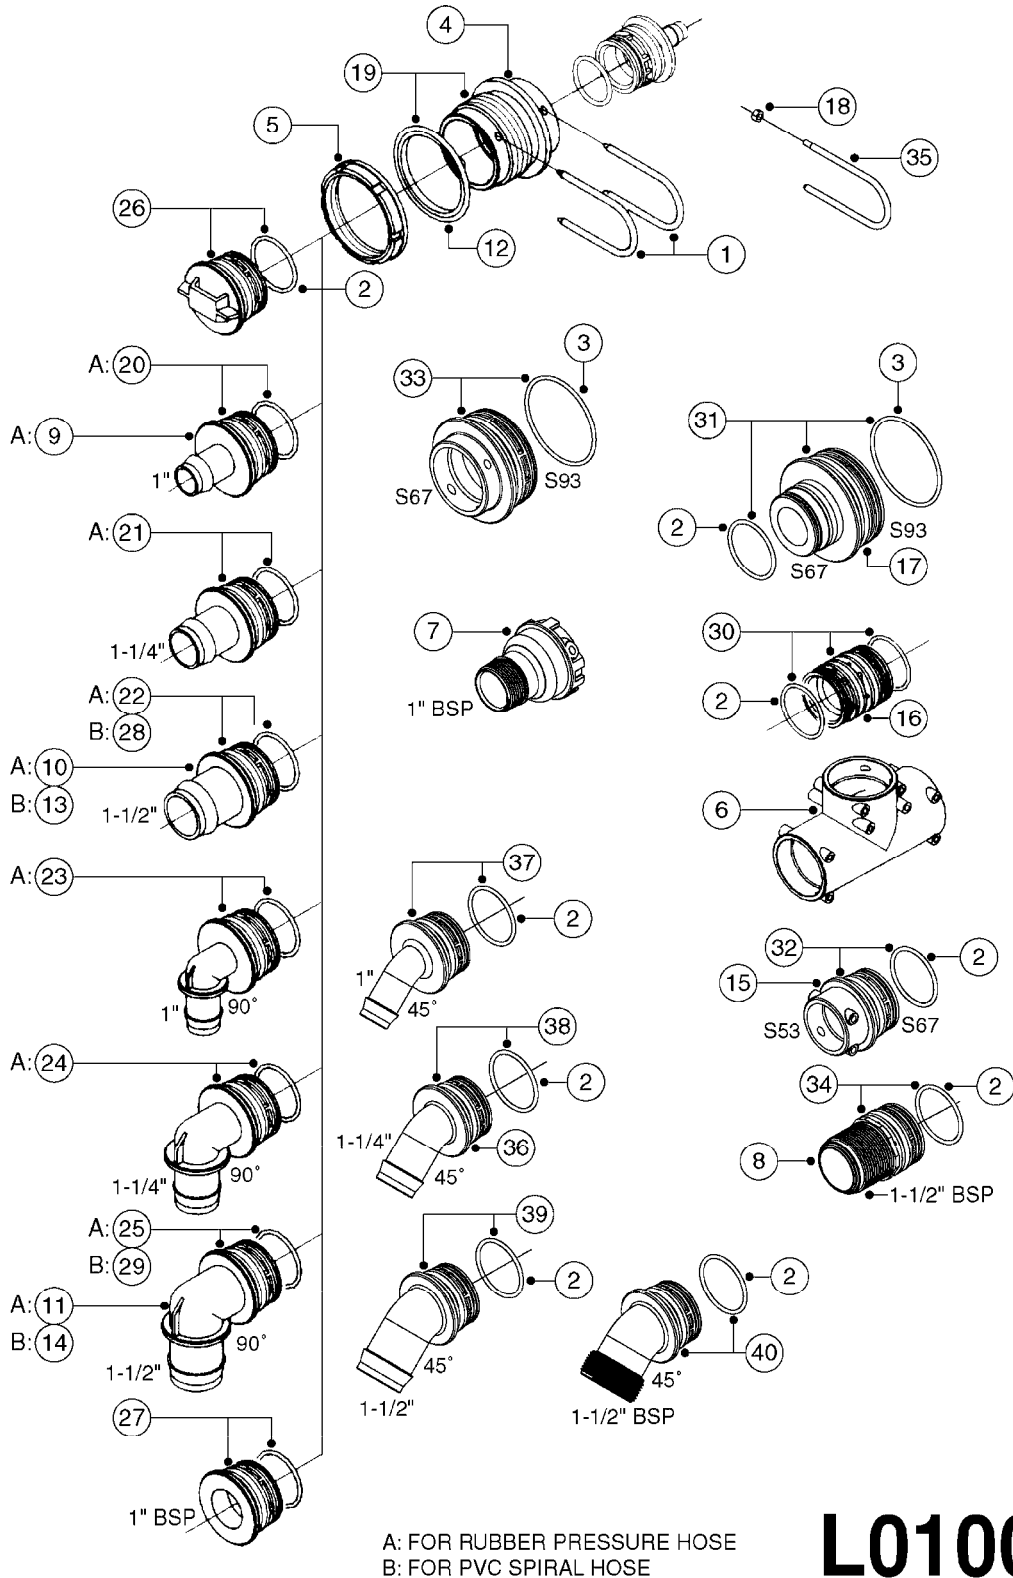

**L0090**

FITTINGS - S-56 & S-61  
L0090-HIN, 01:01:16

Page 1

Date 07.02.2020 9:56

parts-n°	order qty	description
145661	1	FITT.DK S-61 FORK
241754	1	O-RING D59.5X3
241883	1	O-RING 3 X 39.2 NITRIL
322055	1	FITT.DK S-61 BULKHEAD
322056	1	FITT.DK S-61 BULKHEAD NUT
322066	1	FITT.DK S-56 NUT
334050	1	FITT.DK S-61 STR.1-1/4"
334068	1	FITT.DK S-61 STR.1"
334091	1	FITT.DK S56 STR.1-1/2'
334099	1	FITT.DK S-61 ELB.1-1/2"110 DEG
334100	1	FITT.DK S-61 ELB.1" 110 DEG.
334151	1	FITT.DK S-61 ELB.1-1/4"110 DEG
390231	1	FITT.DK NIPPLE 1-1/2 X S56