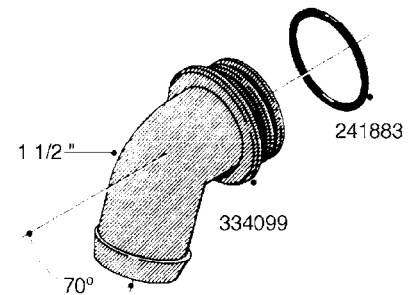

L0090

FITTINGS - S-56 & S-61
L0090-HIN, 01:01:16

Page 1

Date 07.02.2020 9:56

parts-n°	order qty	description
145661	1	FITT.DK S-61 FORK
241754	1	O-RING D59.5X3
241883	1	O-RING 3 X 39.2 NITRIL
322055	1	FITT.DK S-61 BULKHEAD
322056	1	FITT.DK S-61 BULKHEAD NUT
322066	1	FITT.DK S-56 NUT
334050	1	FITT.DK S-61 STR.1-1/4"
334068	1	FITT.DK S-61 STR.1"
334091	1	FITT.DK S56 STR.1-1/2'
334099	1	FITT.DK S-61 ELB.1-1/2"110 DEG
334100	1	FITT.DK S-61 ELB.1" 110 DEG.
334151	1	FITT.DK S-61 ELB.1-1/4"110 DEG
390231	1	FITT.DK NIPPLE 1-1/2 X S56