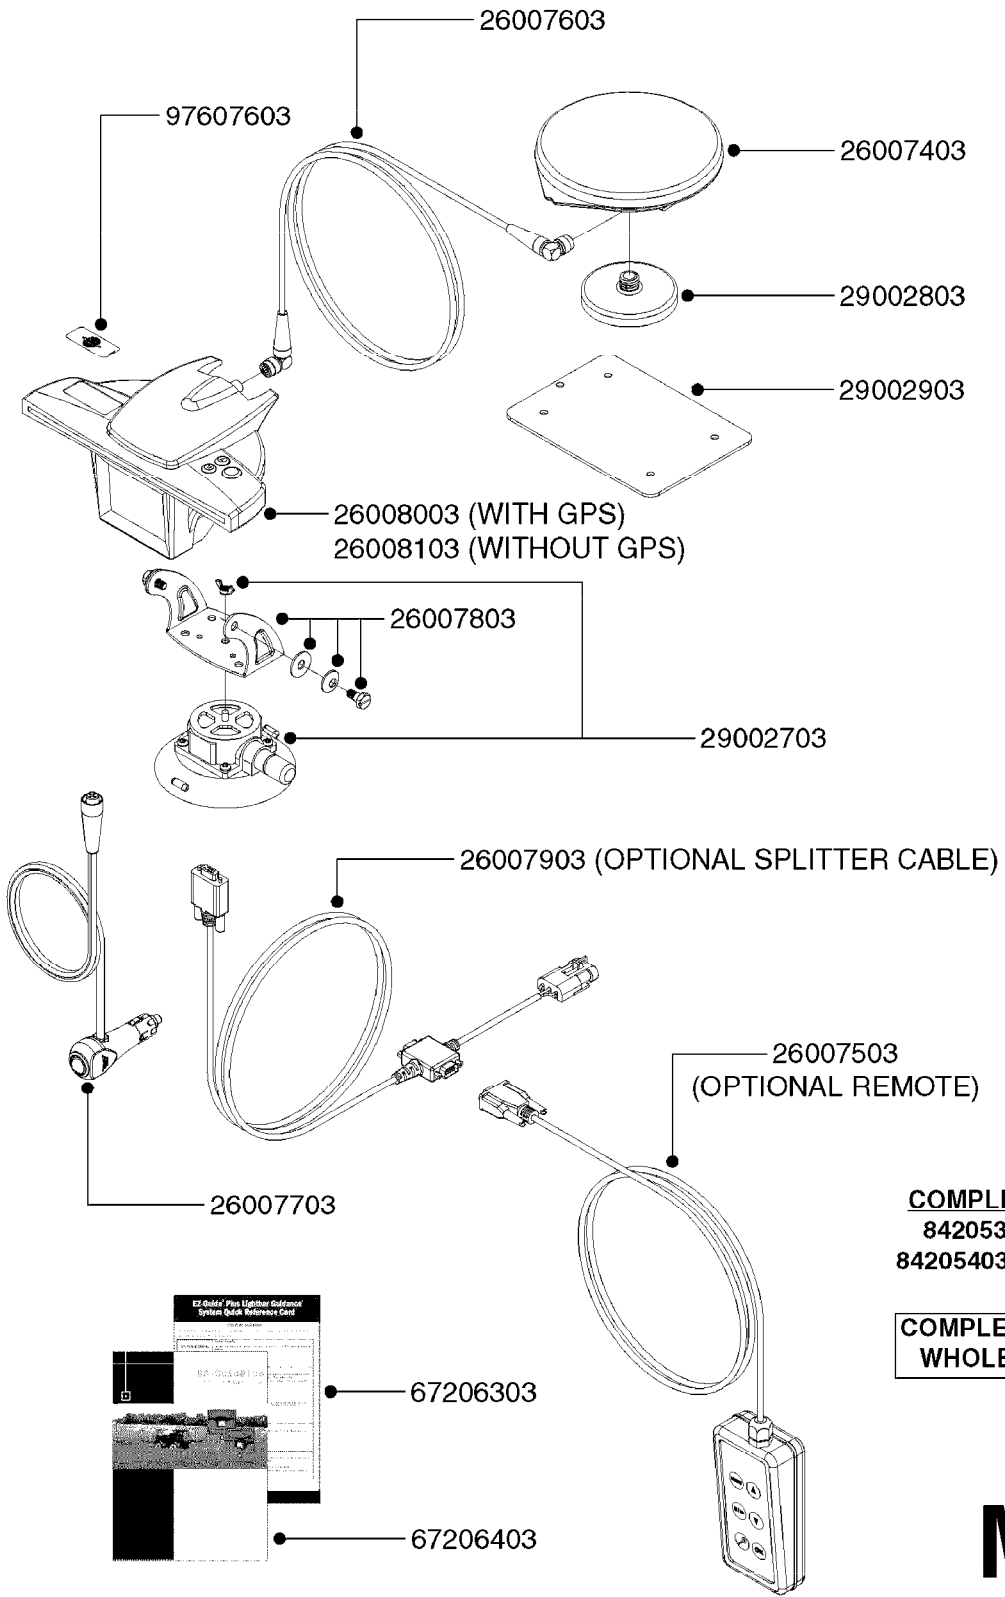

3 COMPLETE ASSEMBLY

**M0030**

CFX-750 DISPLAY, DGPS  
M0030-HIN, 01:01:16

Page 1  
Date 07.02.2020 9:56

Pos.	parts-n°	order qty	description
1	26007603	1	CABLE, ANTENNA, EZGUIDEPLUS
2	26012003	1	NULL MODEM CABLE
3	26021403	1	CFX-750 DISPLAY, DGPS
4	26021603	1	CABLE, POWER BUS, CAN CFX-750
5	26021703	1	CABLE, ASC INTERFACE, CFX-750
6	26021803	1	AG-25 ANTENNA L1/L2 GLN
7	26022103	1	CFX-750 DISPLAY ONLY
8	26022603	1	CFX-750 Basic Power Cable
9	28048203	1	EZ-GUIDE 500 MOUNT F.AG15 ANT.
10	28048303	1	EZ-GUIDE 250/500 RAM MNT.1.5"