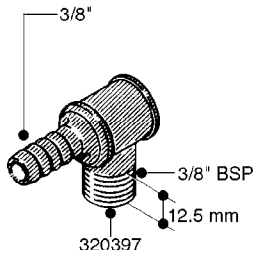

**L0040**

FITTINGS - NIPPLES & ELBOWS  
L0040-HIN, 01:01:16

Page 1

Date 07.02.2020 9:56

parts-n°	order qty	description
10530803	1	FITT.PO.SE 2.00X2.00 45 DEG.
320191	1	FITT.DK ELB 3/8' BSP 45 DEGREE
320482	1	FITT.DK ELB. 1/2" BSP 60 DEG.
320596	1	FITT.DK ELB 3/8'-1/2'BSP 45DEG
320607	1	FITT.DK HN 3/8M X 3/8F BSP LNG
320633	1	FITT.DK HN 3/8"M X 3/8"F BSP
321451	1	FITT.DK ELB.1-1/2 X1-1/4 80DEG
321532	1	FITT.DK REDUC 3/4' X 1/2' BSP
390233	1	FITT.DK REDUC 1-1/2" X 1" BSP