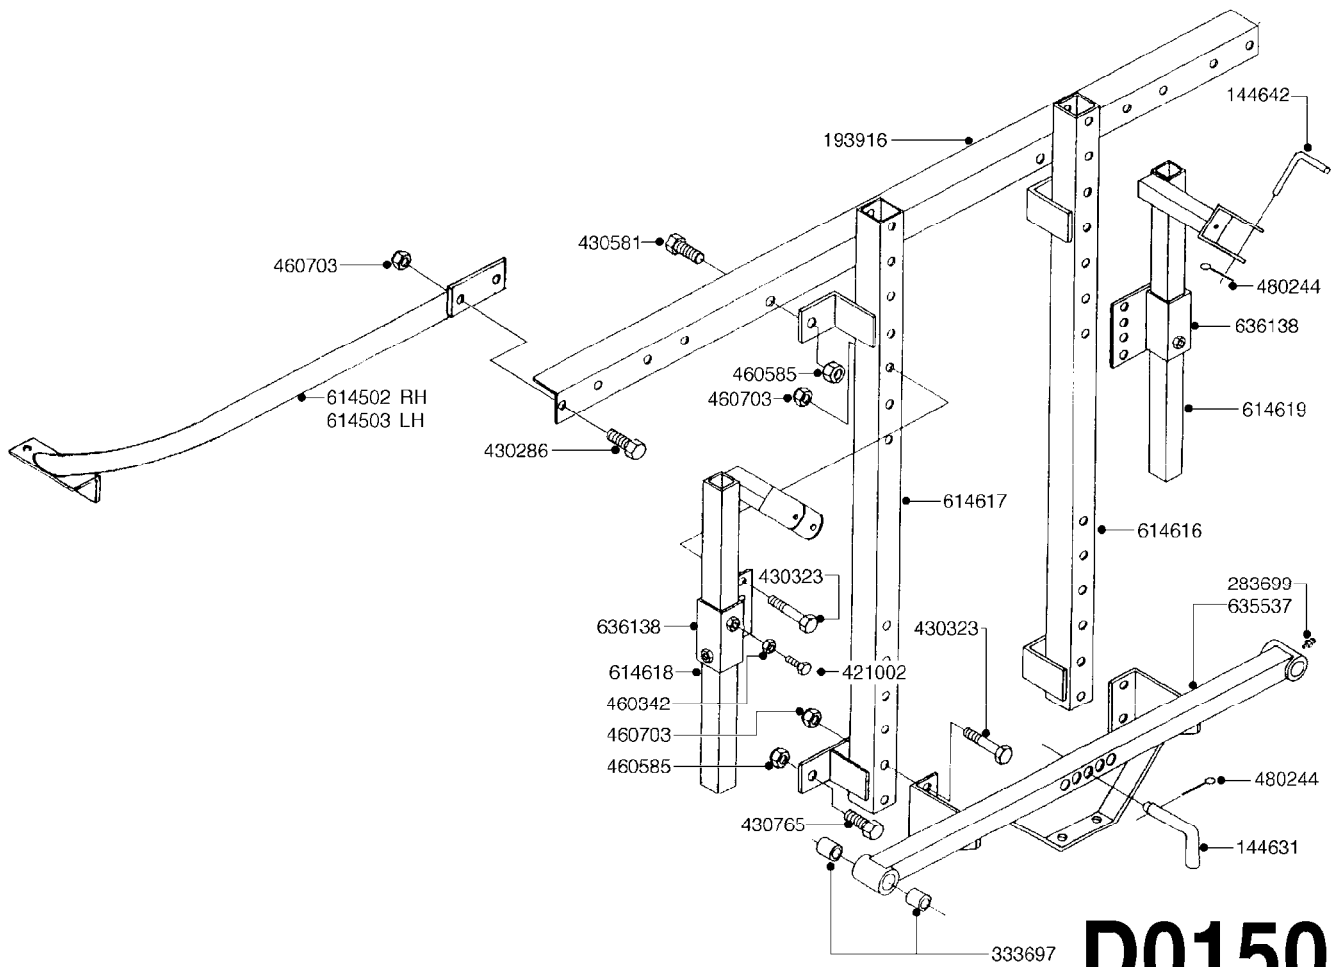

BOOM - MB H-FRAME ML-TRAILER
D0150-HIN, 01:01:16

Page 0
Date 07.02.2020 9:55

D0150