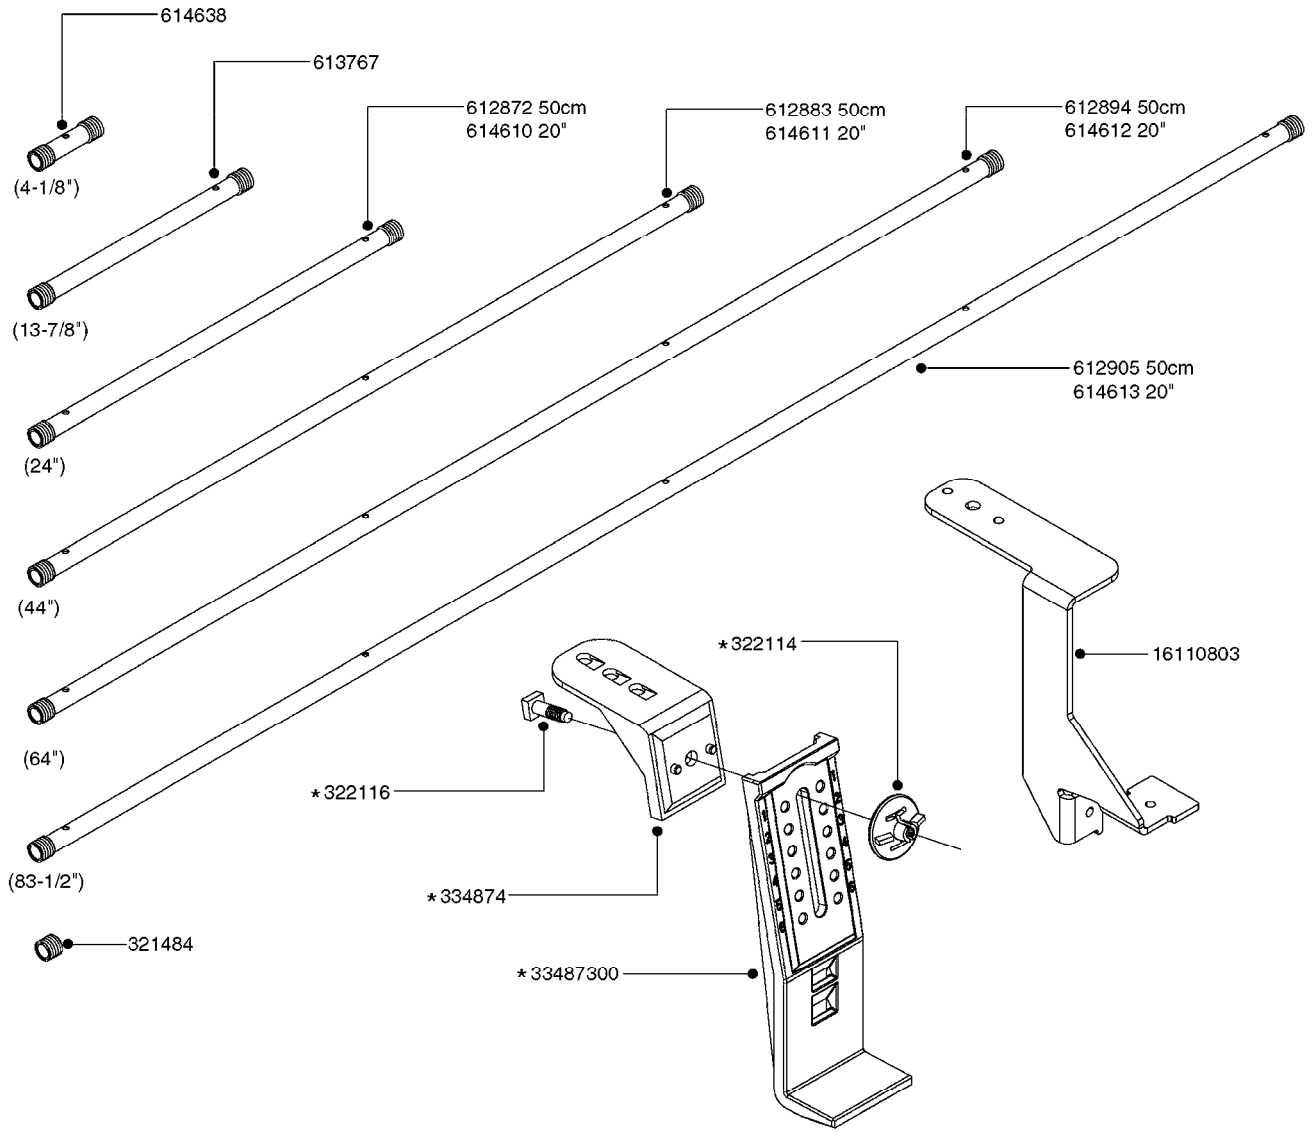

COMPLETE ASSEMBLY  
WITH NOZZLES

REFER TO  
HARDI® NOZZLE CATALOG

**D1100**

DOUBLE NOZZLE HOLDER-SNAP FIT  
D1100-HIN, 01:01:16

Page 1  
Date 07.02.2020 9:55

Pos.	parts-n°	order qty	description
1	372140	1	HARDI ISO BLIND CAP
2	725078	1	SNAP-FIT TRIPLET W/O NOZZ HOLD
3	28032503	1	DOUBLE NOZZLE HOLDER LD ISO
4	28040103	1	O-RING F.DOUBLE NOZZLE HOLDER
5	28089103	1	GASKET F.DOUBLE NOZZLE HOLDER
6	70056803	1	DOUBLE NOZZLE CAP ORANGE LD 01
6	70056903	1	DOUBLE NOZZLE CAP GREEN LD 015
6	70057003	1	DOUBLE NOZZLE CAP YELLOW LD 02
6	70057103	1	DOUBLE NOZZLE CAP LILAC LD 025
6	70057203	1	DOUBLE NOZZLE CAP BLUE LD 03
6	70057303	1	DOUBLE NOZZLE CAP RED LD 04
6	70057403	1	DOUBLE NOZZLE CAP BROWN LD 05