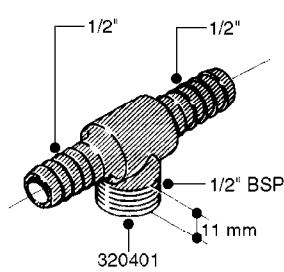

**L0040**

FITTINGS - NIPPLES & ELBOWS  
L0040-HIN, 01:01:16

Page 1

Date 07.02.2020 9:56

parts-n°	order qty	description
10530803	1	FITT.PO.SE 2.00X2.00 45 DEG.
320191	1	FITT.DK ELB 3/8' BSP 45 DEGREE
320482	1	FITT.DK ELB. 1/2" BSP 60 DEG.
320596	1	FITT.DK ELB 3/8'-1/2'BSP 45DEG
320607	1	FITT.DK HN 3/8M X 3/8F BSP LNG
320633	1	FITT.DK HN 3/8"M X 3/8"F BSP
321451	1	FITT.DK ELB.1-1/2 X1-1/4 80DEG
321532	1	FITT.DK REDUC 3/4' X 1/2' BSP
390233	1	FITT.DK REDUC 1-1/2" X 1" BSP