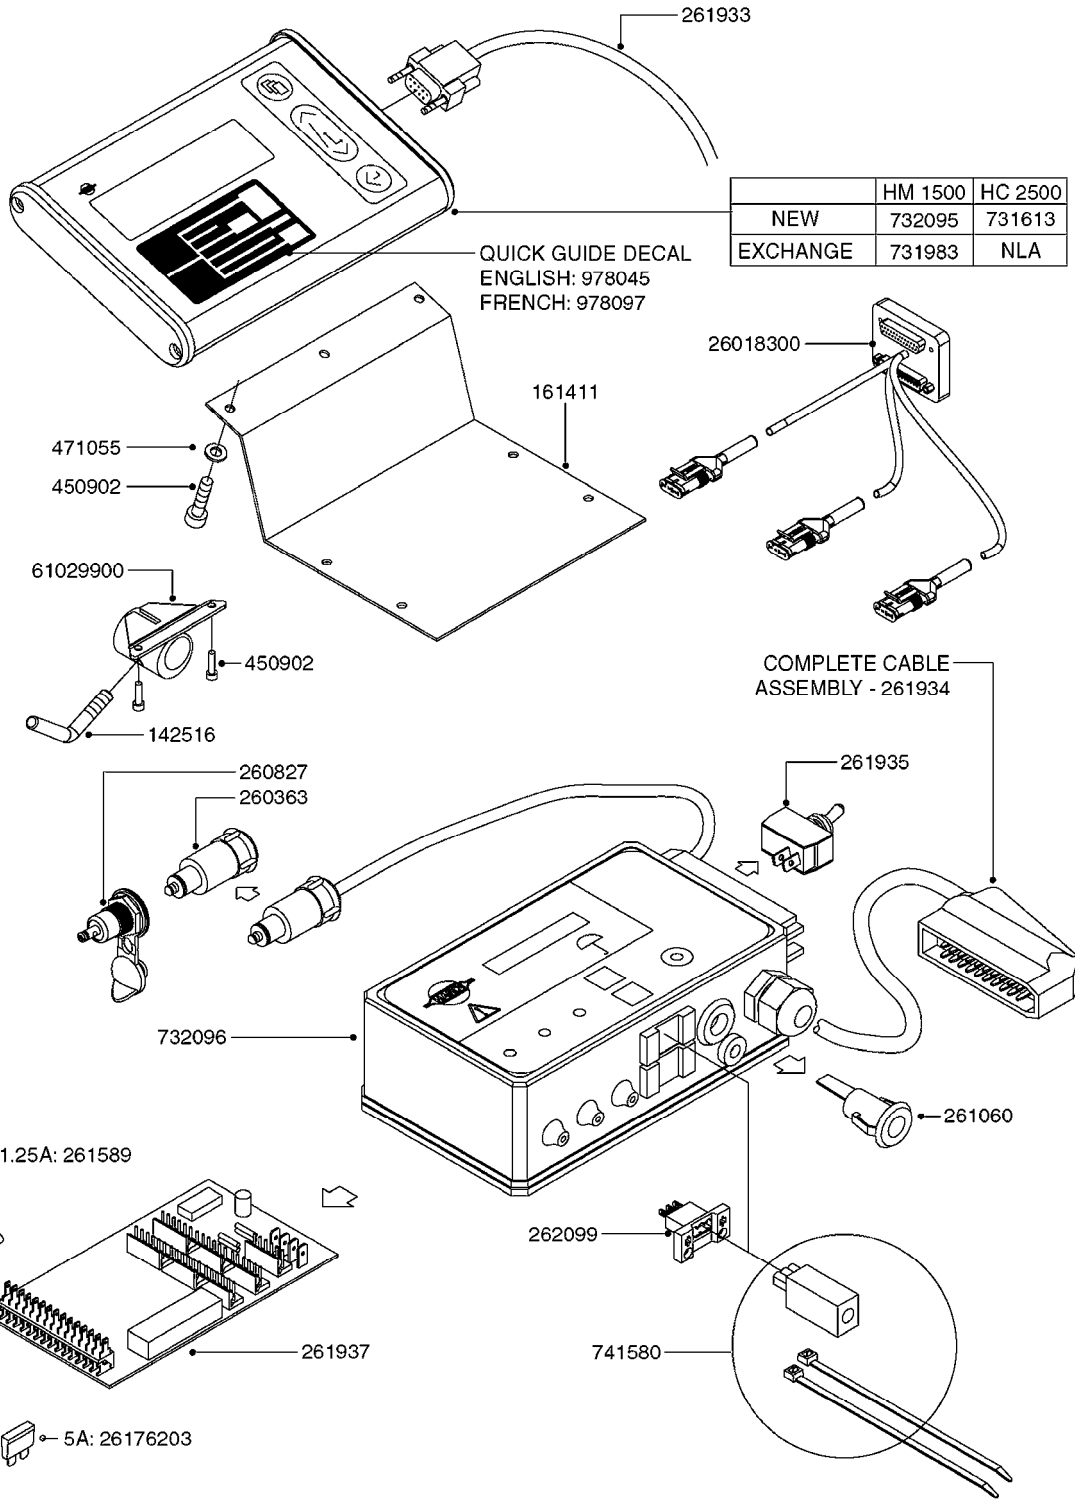

EZ-GUIDE 250 LIGHTBAR  
M0080-HIN, 01:01:16

Page 1

Date 07.02.2020 9:56

Pos.	parts-n°	order qty	description
1	26007603	1	CABLE, ANTENNA, EZGUIDEPLUS
2	26015603	1	ANTENNA AG15 L1,EZ GDE 500/250
3	26016103	1	EZ-GUIDE 500 CABLE UNTERM.FUSE
4	26016203	1	EZ-GUIDE 500 POWER CONN.CABLE
5	26017303	1	EZ-GUIDE 250 ALL PORT CABLE
6	26017703	1	EZ-GUIDE 250 POWER CABLE
7	26017803	1	EZ-GUIDE 250 LIGHTBAR DISPLAY
8	26017903	1	EZ-GUIDE 250 PATCH ANTENNA
9	28048203	1	EZ-GUIDE 500 MOUNT F.AG15 ANT.
10	28048303	1	EZ-GUIDE 250/500 RAM MNT.1.5"
11	67217403	1	EZ-GUIDE 250 QUICK REF.CARD
12	84210603	1	EZ GUIDE 250 LIGHTBAR