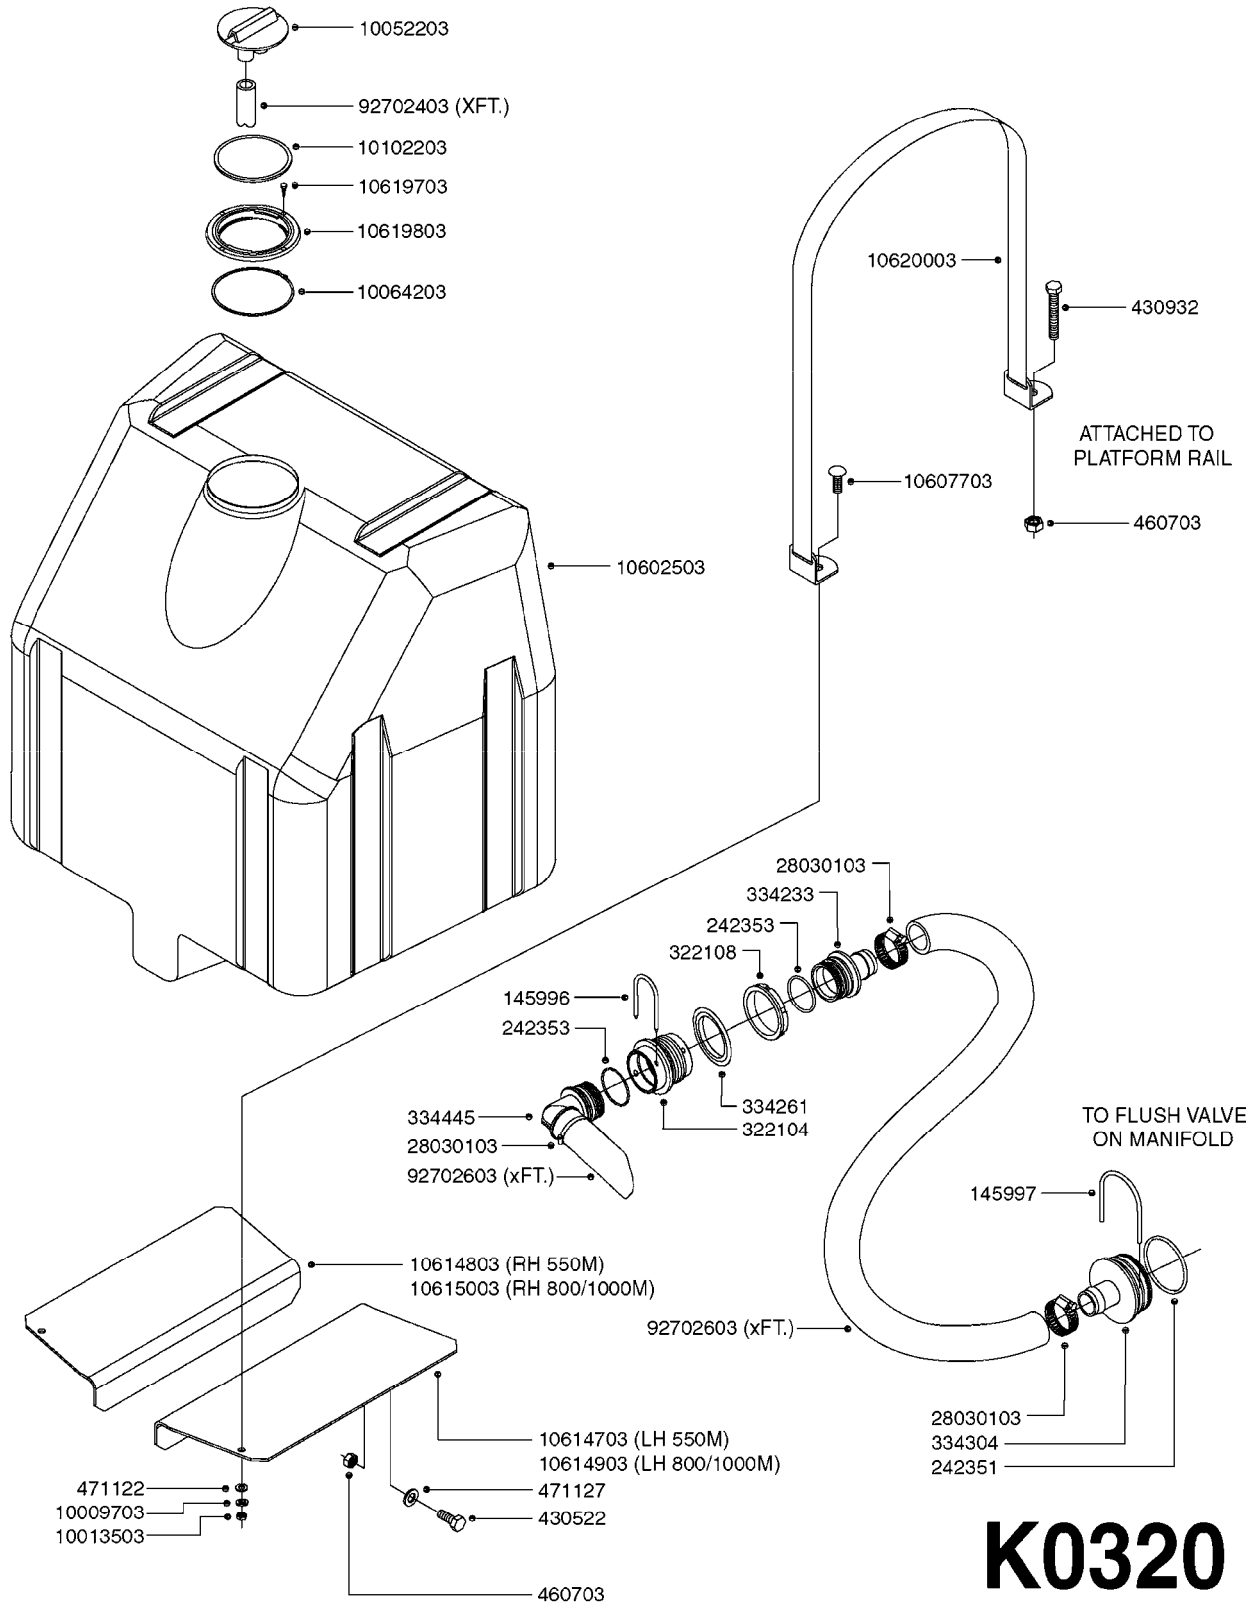

FLUSH SYSTEM TANK MOUNT NAV-M
K0320-HIN, 01:01:16

Page 1
Date 07.02.2020 9:55

parts-n°	order qty	description
145996	1	FITT.DK S-67 FORK
145997	1	FITT.DK S-93 FORK
242351	1	O-RING D69.5X3.0 VITON F.S-93
242353	1	O-RING 3 X 44.2 VITON
322104	1	FITT.DK S-67 BULKHEAD
322108	1	FITT.DK S-67 BULKHEAD NUT
334233	1	FITT.DK S-67 STR.1-1/2" RUBBER
334261	1	GASKET F. S-67 BULKHEAD
334304	1	FITT.DK S-93 STR.1-1/2" PVC
334445	1	FITT.DK S-67 ELB.1-1/2"
430522	1	BOLT HEX 8.8 DEL M12X25 FT
430932	1	BOLT HEX 8.8 DEL M12X130 FT
460703	1	NUT HEX M12X1.75 LOCK DIN985A2 SS
471122	1	WASHER, M10, Ø20/10.5X 2.0, SS
471127	1	WASHER, M12, Ø24/13X24X2.5 SS
10009703	1	WASHER LOCK L/W Z 3/8"
10013503	1	NUT HEX NC 3/8"
10052203	1	LID VENT ASSY
10064203	1	SET SEALING SPONGE 1 Ft BULK
10102203	1	GASKET F.16" LID BREATHER
10602503	1	TANK F. FLUSH SYS. 90G NAV.M.
10607703	1	BOLT CARRIAGE 3/8'x1' ZINC
10614703	1	FLUSH TANK BKT. LH NAV550
10614803	1	FLUSH TANK BKT. RH NAV550
10614903	1	FLUSH TANK BKT. LH NAV8/1000
10615003	1	FLUSH TANK BKT. RH NAV8/1000
10619703	1	SCREW SS #6x3/4' SELF TAPPING
10619803	1	LID HOUSING TREADED F. 6'
10620003	1	STRAP F.90GAL FL.TK. NAV 58.2"
28030103	1	CLAMP HOSE GEAR P5/4-S1.5"6724
92702403	1	HOSE PVC SUCT GRAY 1"
92702603	1	HOSE PVC SUCT GRAY 1-1/2"