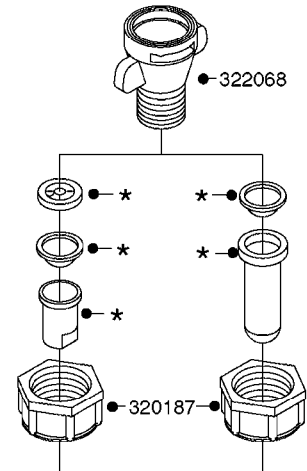

**SINGLE NOZZLE BODY**

**TRIPLET NOZZLE BODY**

**D1090**

\*=REFER TO HARDI NOZZLE CATALOG

NOZZLE BODIES-SNAP FIT  
D1090-HIN, 01:01:16

Page 1  
Date 07.02.2020 9:55

parts-n°	order qty	description
143592	1	LOCK CLAMP FOR TRIPLET
241371	1	DIAPHRAGM F.NO-DRIP,VULC
241990	1	O-RING D9.3 X 2.4 VITON
242594	1	O-RING D14 X 1.78 SCH.70-EPDM
242598	1	O-RING D7.0 X 2.5 NITRIL
320187	1	FITT.DK CAP 3/8" BSP BLACK
320283	1	FITT.DK NUT 3/4"BSP
321462	1	CAP F.NO-DRIP ASSY.
322068	1	SNAP-FIT ADAPTER THREAD. HARDI
322114	1	NUT PLASTIC F.NOZZ.H
322116	1	BOLT PLASTIC F.NOZZ.H.
322258	1	HOUSING F.TRIPLET
322260	1	NOZZLE HOLDER LOWER PART
333012	1	NOZZLE HOLD. UPPER PART
334082	1	SNAP-FIT NOZZ.HOLD.CONE BLACK
334102	1	BLANK F.NOZZLE
334172	1	SNAP-FIT NOZZ.HOLD.CONE GREEN
334173	1	SNAP-FIT NOZZ.HOLD.CONE ORANGE
334220	1	YOKE, UPPER NOZZLE BODY
334371	1	SNAP-FIT NOZZLE HOLDER YELLOW
334373	1	SNAP-FIT NOZZLE HOLDER RED
334377	1	SNAP-FIT NOZZLE HOLDER BLUE
334926	1	SNAP-FIT TURN PLATE F TRIPLET
390639	1	O-RING F.NOZZLE FILTER
440665	1	SCREW M4.2X16 STAINLESS
716236	1	FITT.DK HB 1/2" ASSY. F. 3/4"
716413	1	FITT.DK PLUG ASSY. F.NOZ TUBE
724621	1	FITT.DK HB 3/4"ASSY F.3/4" NUT
725042	1	SCREEN 80 MESH W.GASKET, RED
725043	1	SCREEN 50 MESH W.GASKET,BLUE
725044	1	SCREEN 100 MESH W.GASKET,YELLO
725078	1	SNAP-FIT TRIPLET W/O NOZZ HOLD
725079	1	NOZZLE ASSY.SING.SNAP-FIT GREN
729645	1	NON-DRIP SPRING ASSY.GREEN 10