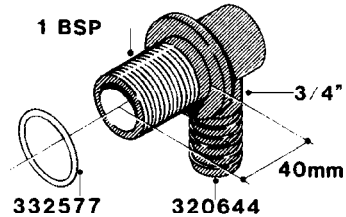

L0060

FITTINGS - BULKHEAD
L0060-HIN, 01:01:16

Page 1

Date 07.02.2020 9:56

parts-n°	order qty	description
141046	1	NUT 3/8" BSP
141341	1	NUT 1/4' BSP
240284	1	O-RING D82,5/75 X 3,5
320456	1	FITT.DK BULKHEAD 1"BSP DOUBLE
320467	1	FITT.DK BULKHEAD 1"BSP SINGLE
320471	1	FITT.DK NUT 1" BSP JAMB
320541	1	FITT.DK BULKHEAD 2-1/2'BSP SIN
320552	1	FITT.DK NUT 2-1/2' BSP JAMB
320644	1	FITT.DK ELB.3/4"HB X 1" BSP
320784	1	FITT.DK CAP 1-1/2" BSP
320795	1	FITT.DK NUT 1-1/2" BSP JAMB
320935	1	FITT.DK BULKHEAD 1/4' BSP SING
320946	1	FITT.DK BULKHEAD 3/8' BSP SING
321296	1	FITT.DK BULKHEAD 1/2" BSP SING
321307	1	FITT.DK NUT 1/2" BSP JAMB
321333	1	FITT.DK BULK 1-1/2" X 1"F BSP
330061	1	O-RING D16/D11X2,5
330072	1	O-RING D53.5/D45.5X4
330212	1	O-RING D19/D14X2.4 F.1/2"NUT
332577	1	O-RING D38/D30X4 F.1" PUR.
332592	1	O-RING D26/D20X3