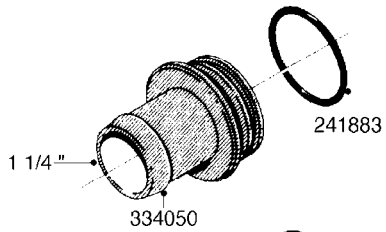

L0090

FITTINGS - S-56 & S-61
L0090-HIN, 01:01:16

Page 1

Date 07.02.2020 9:56

parts-n°	order qty	description
145661	1	FITT.DK S-61 FORK
241754	1	O-RING D59.5X3
241883	1	O-RING 3 X 39.2 NITRIL
322055	1	FITT.DK S-61 BULKHEAD
322056	1	FITT.DK S-61 BULKHEAD NUT
322066	1	FITT.DK S-56 NUT
334050	1	FITT.DK S-61 STR.1-1/4"
334068	1	FITT.DK S-61 STR.1"
334091	1	FITT.DK S56 STR.1-1/2'
334099	1	FITT.DK S-61 ELB.1-1/2"110 DEG
334100	1	FITT.DK S-61 ELB.1" 110 DEG.
334151	1	FITT.DK S-61 ELB.1-1/4"110 DEG
390231	1	FITT.DK NIPPLE 1-1/2 X S56