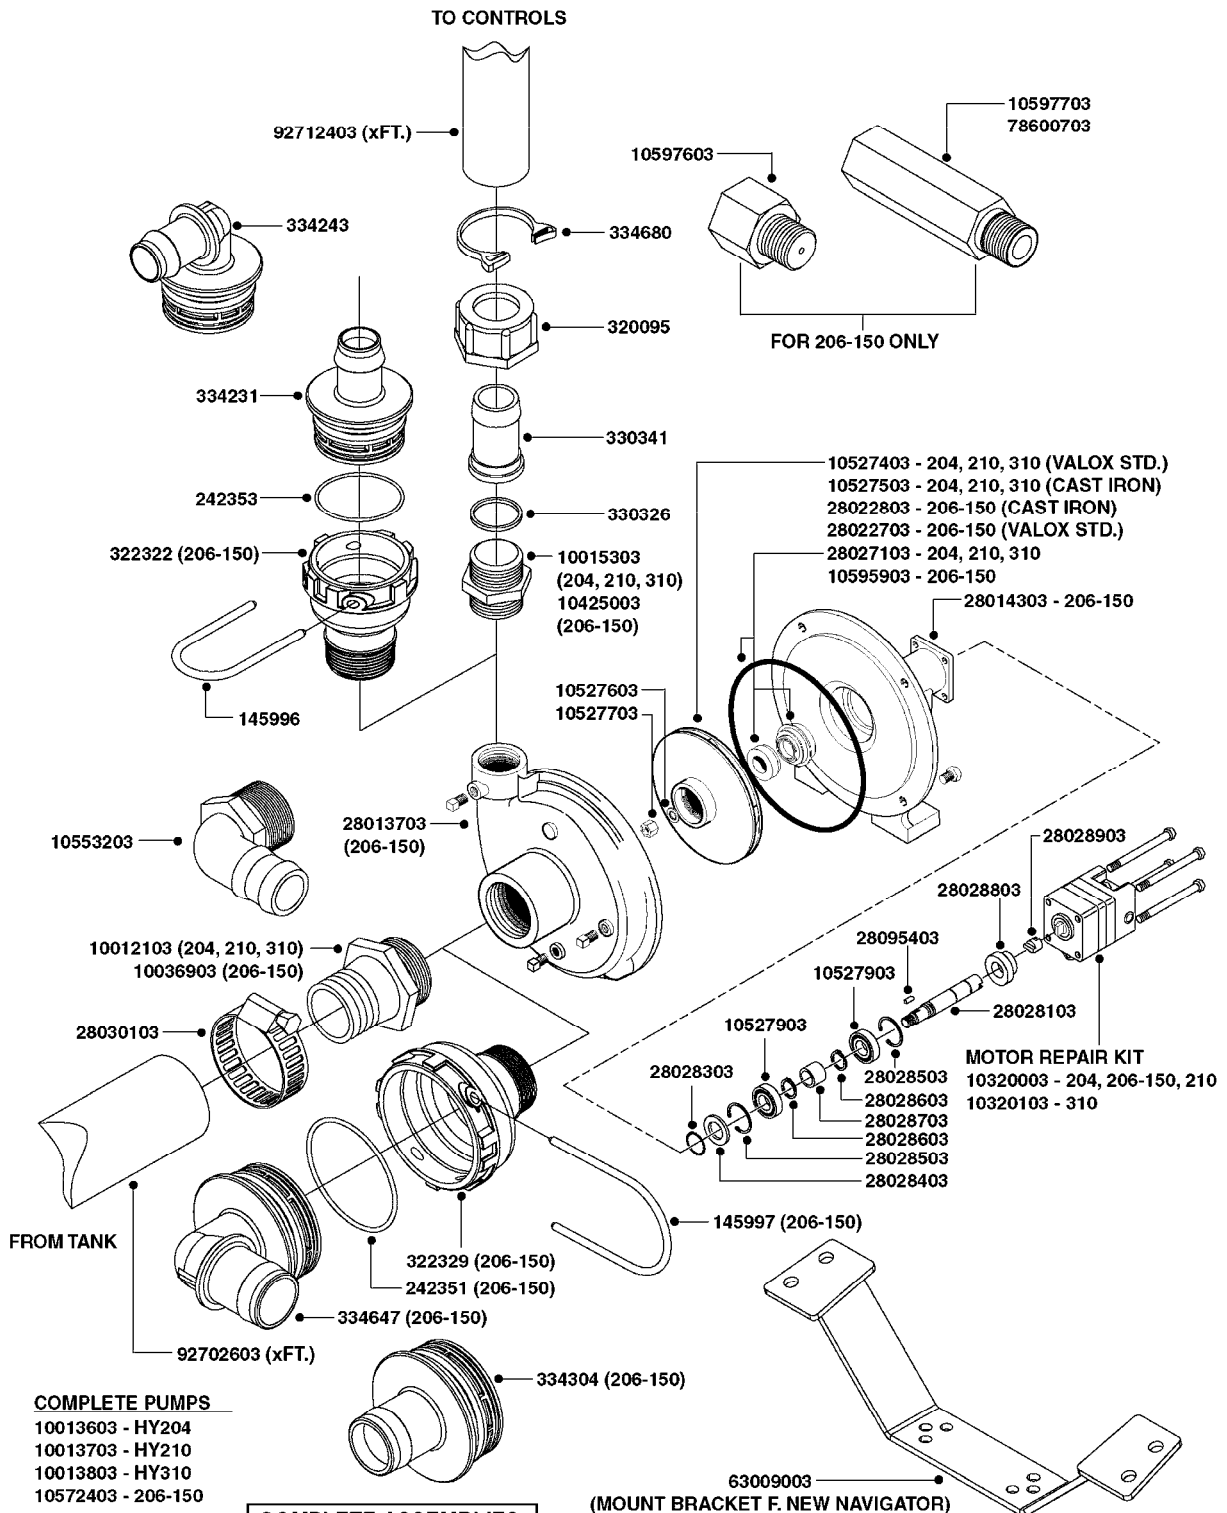

Page 1

Date 07.02.2020 9:54

parts-n°	order qty	description
145997	1	FITT.DK S-93 FORK
232115	1	FITT HEX NIPPLE 2'-2' BSP
241441	1	O-RING D29.3X3
242020	1	O-RING 39.2 X 3 VITON
242351	1	O-RING D69.5X3.0 VITON F.S-93
242353	1	O-RING 3 X 44.2 VITON
320821	1	FITT.DK NUT 1-1/2" BSP
322066	1	FITT.DK S-56 NUT
322322	1	FITT.DK S-67 X 1-1/4"BSP MALE
322323	1	FITT.DK S-93 X 1-1/2"BSP MALE
322324	1	FITTING S93 FEMALE - BSP 2" MALE
333292	1	FITT.DK HB 1"O'RING F.1-1/2"
334099	1	FITT.DK S-61 ELB.1-1/2"110 DEG
334150	1	FITT.DK HB 1-1/4" 110 F.1-1/2"
334244	1	FITT.DK S-67 ELB.1-1/4"
334647	1	FITT.DK S93 ELB 1-1/2" 90 PVC
390231	1	FITT.DK NIPPLE 1-1/2 X S56
390232	1	FITT.DK HN 1-1/2' X 1-1/4' BSP
420917	1	BOLT HEX 8.8 RAW M8X12 FT
461217	1	NUT HEX M5 LOCK
471132	1	WASHER D24/D8.4 X 2 SS
727225	1	FITT.DK S-93 ELB.2'PVC W/ORING
727226	1	FITT. S93 2-1/2" 90° S W/O-RING
10277003	1	FITT.PO.HB 2.00X2.00 MCPHEE
10530803	1	FITT.PO.SE 2.00X2.00 45 DEG.
10531103	1	FITT.PO.HB 2.00"NPT X 1.50"HOS
10592303	1	FITT.PO.HB 2.00X 2.00BSP 90DEG
14012200	1	FITT.DK S-67 FORK W/M5 THREADS
28030103	1	CLAMP HOSE GEAR P5/4-S1.5"6724
28030203	1	CLAMP HOSE T-BOLT S2" 235-67
28030303	1	CLAMP HOSE T-BOLT S2.5" 235-76
39145300	1	PTO SHIELD Ø203 4-POLET MACHINED
92702603	1	HOSE PVC SUCT GRAY 1-1/2"
92702703	1	HOSE PVC SUCT GRAY 2"
92702803	1	HOSE PVC SUCT GRAY 2.5"
92734403	1	HOSE R X5/4" X200PSI WP X0012"