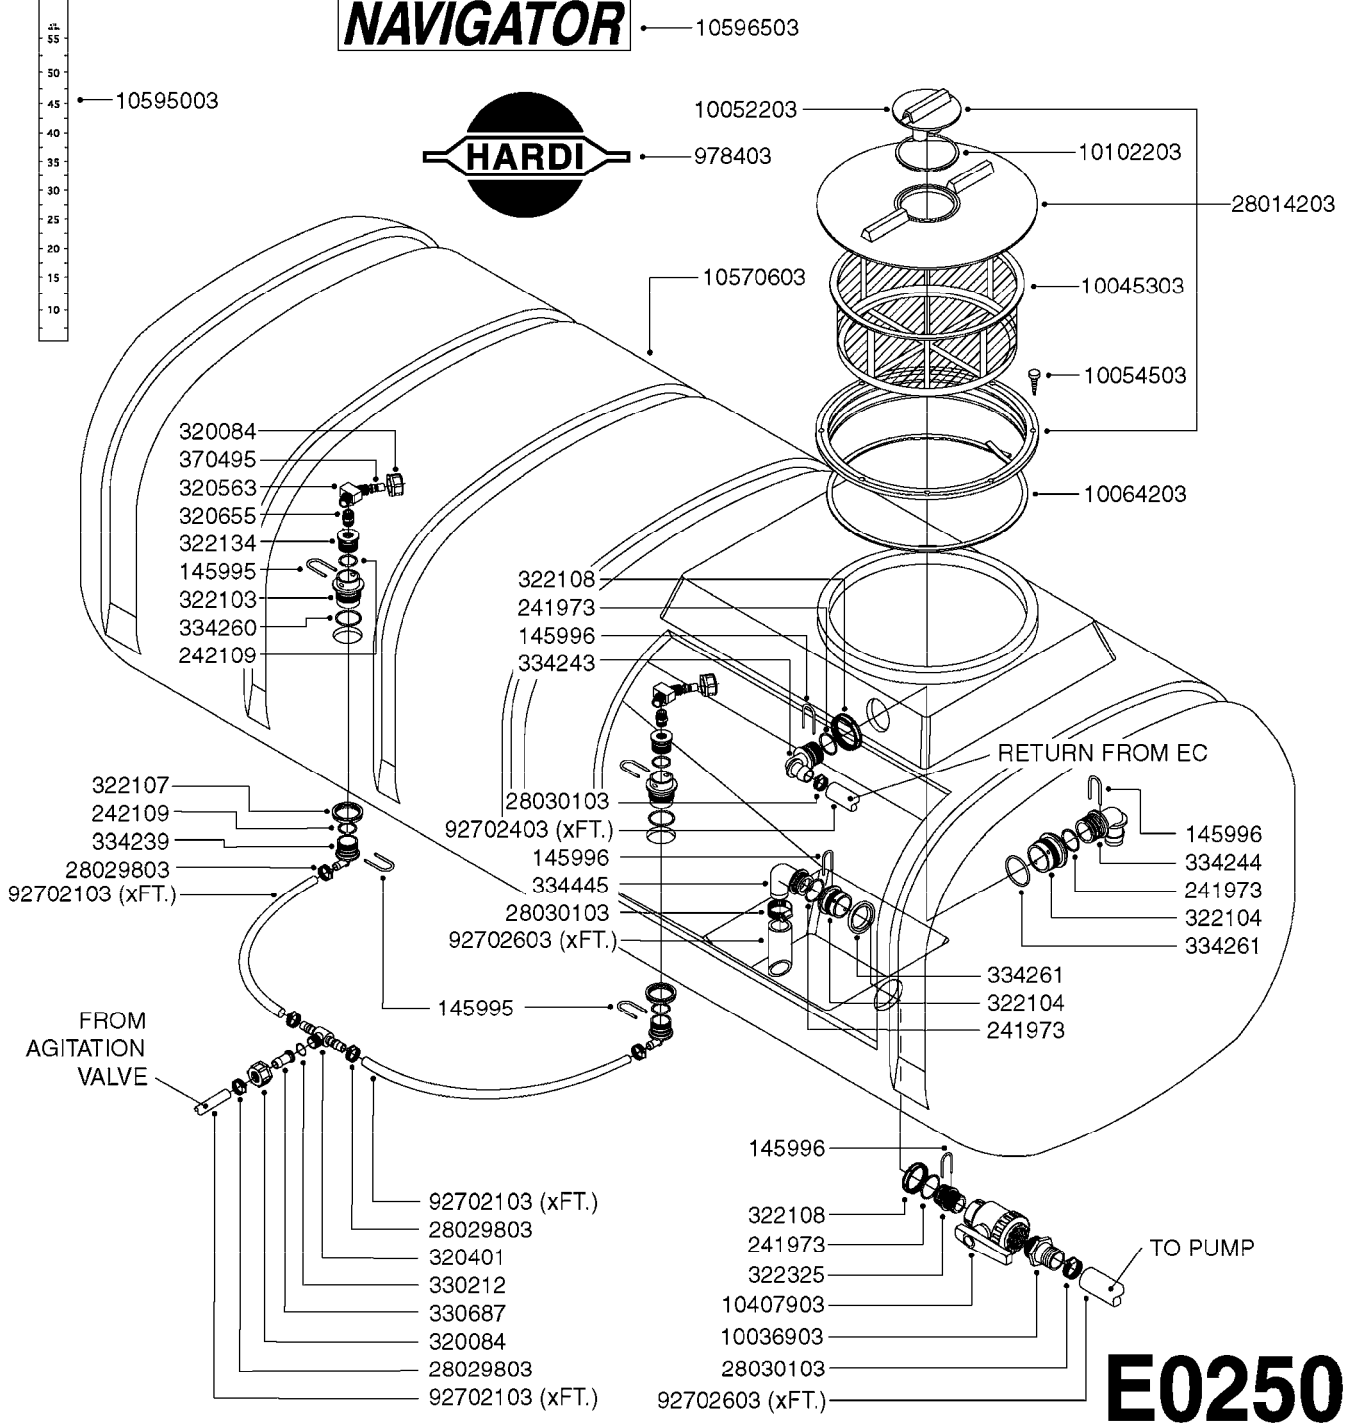

NAVIGATOR

TANK 550 NAV/NAV-M CENTRIFUGAL
E0250-HIN, 01:01:16

Page 1
Date 07.02.2020 9:55

parts-n°	order qty	description
145995	1	FITT.DK S-53 FORK
145996	1	FITT.DK S-67 FORK
241973	1	O-RING Ø3 X 44.2 70 SHORES NITRIL
242109	1	O-RING D32.2x3.0
320084	1	FITT.DK NUT 1/2" BSP
320401	1	FITT.DK TEE 1/2X1/2HB X1/2"BSP
320563	1	FITT.DK 3 WAY 1/2" 110 DEG.
320655	1	FITT.DK HN 1/2"-1/2" BSP
322103	1	FITT.DK S-53 BULKHEAD
322104	1	FITT.DK S-67 BULKHEAD
322107	1	FITT.DK S-53 BULKHEAD NUT
322108	1	FITT.DK S-67 BULKHEAD NUT
322134	1	FITT.DK S-53THREAD INS.1/2"BSP
322325	1	FITT.DK S-67 X 1-1/2"BSP LONG
330212	1	O-RING D19/D14X2.4 F.1/2"NUT
330687	1	FITT.DK HB 1/2" F. 1/2" NUT
334239	1	FITT.DK S-53 ELB.1/2"
334243	1	FITT.DK S-67 ELB.1"
334244	1	FITT.DK S-67 ELB.1-1/4"
334260	1	GASKET F. S-53 BULKHEAD
334261	1	GASKET F. S-67 BULKHEAD
334445	1	FITT.DK S-67 ELB.1-1/2"
370495	1	NOZZLE INJECTOR 5066-3.0
978403	1	DECAL COMPANY 280 X 450
10036903	1	FITT.PO.HB 1.50X1.50 IMB1212
10045303	1	FILTER BASKET 16"
10052203	1	LID VENT ASSY
10054503	1	SCREW 3/4" SELF TAPPING
10064203	1	SET SEALING SPONGE 1 Ft BULK
10102203	1	GASKET F.16" LID BREATHER
10407903	1	BALL VALVE 1-1/2" MCPHEE
10570603	1	TANK RAW NAV.550 GAL.
10595003	1	DECAL SCALE NAV 550 F.TANK
10596503	1	DECAL NAVIGATOR LABEL
28014203	1	LID ASSY. (3-PC.) 16" ARAG
28029803	1	CLAMP HOSE GEAR P1/2" 6708
28030103	1	CLAMP HOSE GEAR P5/4-S1.5"6724
92702103	1	HOSE R X1/2" X300PSI WP X0012"
92702403	1	HOSE PVC SUCT GRAY 1"
92702603	1	HOSE PVC SUCT GRAY 1-1/2"