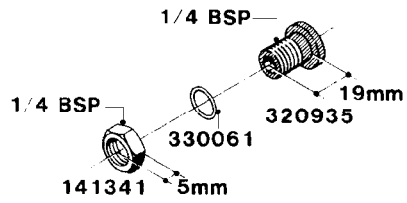

L0060

FITTINGS - BULKHEAD
L0060-HIN, 01:01:16

Page 1

Date 07.02.2020 9:56

parts-n°	order qty	description
141046	1	NUT 3/8" BSP
141341	1	NUT 1/4' BSP
240284	1	O-RING D82,5/75 X 3,5
320456	1	FITT.DK BULKHEAD 1"BSP DOUBLE
320467	1	FITT.DK BULKHEAD 1"BSP SINGLE
320471	1	FITT.DK NUT 1" BSP JAMB
320541	1	FITT.DK BULKHEAD 2-1/2'BSP SIN
320552	1	FITT.DK NUT 2-1/2' BSP JAMB
320644	1	FITT.DK ELB.3/4"HB X 1" BSP
320784	1	FITT.DK CAP 1-1/2" BSP
320795	1	FITT.DK NUT 1-1/2" BSP JAMB
320935	1	FITT.DK BULKHEAD 1/4' BSP SING
320946	1	FITT.DK BULKHEAD 3/8' BSP SING
321296	1	FITT.DK BULKHEAD 1/2" BSP SING
321307	1	FITT.DK NUT 1/2" BSP JAMB
321333	1	FITT.DK BULK 1-1/2" X 1"F BSP
330061	1	O-RING D16/D11X2,5
330072	1	O-RING D53.5/D45.5X4
330212	1	O-RING D19/D14X2.4 F.1/2"NUT
332577	1	O-RING D38/D30X4 F.1" PUR.
332592	1	O-RING D26/D20X3