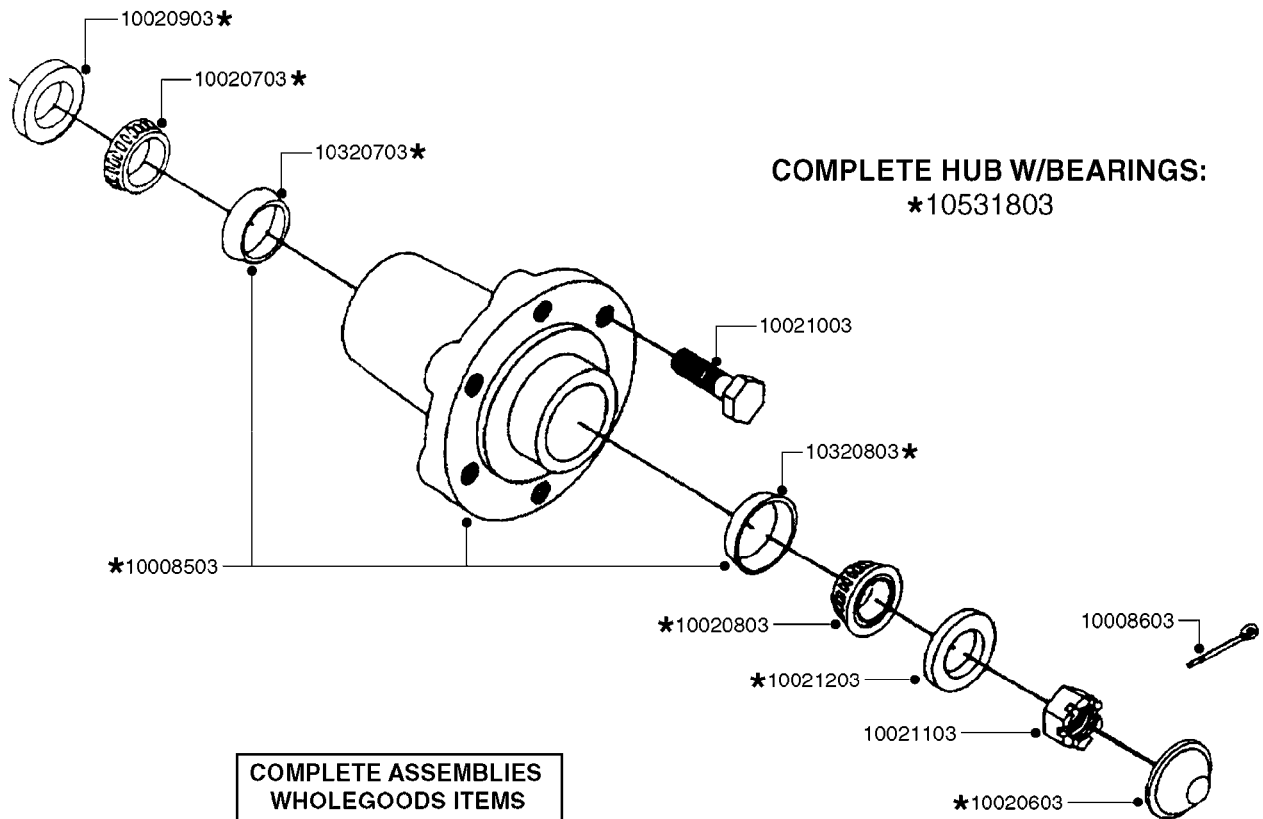

10008403 (WELD IN)

145806 (SA 500/L=375MM)  
145809 (TA 500, SA 300/L=355MM)

**COMPLETE HUB W/BEARINGS:**  
**\*10531803**

**COMPLETE ASSEMBLIES  
WHOLEGOODS ITEMS**

**E0720**

HUB ASSEMBLY F.1-3/4" SPINDLE  
E0720-HIN, 11:09:17