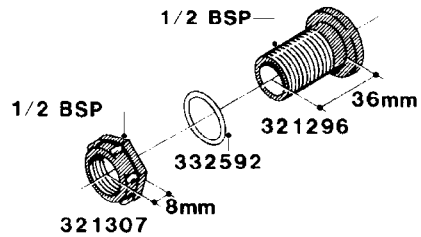

L0060

FITTINGS - BULKHEAD
L0060-HIN, 01:01:16

Page 1

Date 07.02.2020 9:56

parts-n°	order qty	description
141046	1	NUT 3/8" BSP
141341	1	NUT 1/4' BSP
240284	1	O-RING D82,5/75 X 3,5
320456	1	FITT.DK BULKHEAD 1"BSP DOUBLE
320467	1	FITT.DK BULKHEAD 1"BSP SINGLE
320471	1	FITT.DK NUT 1" BSP JAMB
320541	1	FITT.DK BULKHEAD 2-1/2'BSP SIN
320552	1	FITT.DK NUT 2-1/2' BSP JAMB
320644	1	FITT.DK ELB.3/4"HB X 1" BSP
320784	1	FITT.DK CAP 1-1/2" BSP
320795	1	FITT.DK NUT 1-1/2" BSP JAMB
320935	1	FITT.DK BULKHEAD 1/4' BSP SING
320946	1	FITT.DK BULKHEAD 3/8' BSP SING
321296	1	FITT.DK BULKHEAD 1/2" BSP SING
321307	1	FITT.DK NUT 1/2" BSP JAMB
321333	1	FITT.DK BULK 1-1/2" X 1"F BSP
330061	1	O-RING D16/D11X2,5
330072	1	O-RING D53.5/D45.5X4
330212	1	O-RING D19/D14X2.4 F.1/2"NUT
332577	1	O-RING D38/D30X4 F.1" PUR.
332592	1	O-RING D26/D20X3