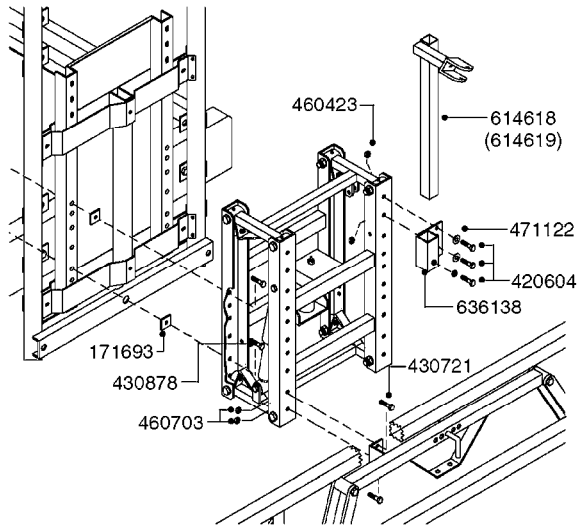

# D0180

BOOM - MB H-FRAME HL  
D0180-HIN, 31:03:16

Page 1

Date 07.02.2020 9:55

parts-n°	order qty	description
143426	1	PIN 20x160mm F/HYD/CYL.
144631	1	LOCKING PAWL
144642	1	LOCKING PAWL D10X65MM
146847	1	HEX NIPPLE 1/2"X3/8"
146850	1	HEX NIPPLE 3/8"x3/8" - 1.8mm
193916	1	ANGLE IRON FOR MB BOOM BKTS.
240866	1	DOWTYSEAL 3/8"
283699	1	GREASE NIPPLE M6X1
284412	1	HOSE HY 3/8" X 315" STR+STR
333697	1	BUSHING D22/D16x25
333956	1	SLIDE SHOE 91X25X10
420582	1	BOLT HEX 8.8 DEL M8X20 FT A2
420604	1	BOLT HEX 8.8 DEL M10X25 FT DIN933
420965	1	M10X40 MACHINE SCREW STAINLESS
430286	1	BOLT HEX 8.8 DEL M12X30 FT
430581	1	BOLT HEX 8.8 DEL M16X40 FT
440665	1	SCREW M4.2X16 STAINLESS
460342	1	NUT HEX M10 DEL DIN934
460423	1	NUT HEX M10X1.50 LOCK DIN985A2 SS
460585	1	LOCKING NUT M16 DIN985 A2 SS
480244	1	PIN SNAP D4.5
480384	1	PIN COTTER 3/16 x 1-1/2"
614618	1	TRANS BRKT. F/MB BOOM (SHORT)
614619	1	TRANS BRKT. F/MB BOOM (LONG)
615225	1	SIDE BRACE LEFT 500 EAGLE
615226	1	SIDE BRACE RIGHT 500 EAGLE
635272	1	SLIDE
636138	1	BRACKET
636139	1	H FRAME HY LIFT 300/500 MB
726166	1	TRAPEZE FRAME
10002503	1	NUT HEX NC 1/2"
10217303	1	SPRING FOR 45/50 MB HY LIFT
10221403	1	BOX W/M F.SPRING 45/50 MB HY
10221903	1	SLEEVE W/M F.45/50 MB HY
10225803	1	SPRING KIT FOR MB HYDRAULIC
10226003	1	BOLT HEX 3/8 NC GR.5 00.75"
10226103	1	BOLT HEX 1/2 NC GR.2 01.00"
10227303	1	PIN ROLL 3/16 X 1.25
78120000	1	CYL.TELESCOPING Ø50/40/25_1100