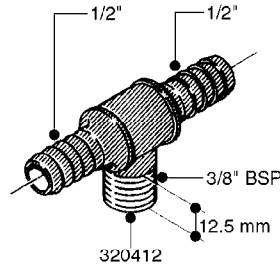

**L0040**

FITTINGS - NIPPLES & ELBOWS  
L0040-HIN, 01:01:16

Page 1

Date 07.02.2020 9:56

parts-n°	order qty	description
10530803	1	FITT.PO.SE 2.00X2.00 45 DEG.
320191	1	FITT.DK ELB 3/8' BSP 45 DEGREE
320482	1	FITT.DK ELB. 1/2" BSP 60 DEG.
320596	1	FITT.DK ELB 3/8'-1/2'BSP 45DEG
320607	1	FITT.DK HN 3/8M X 3/8F BSP LNG
320633	1	FITT.DK HN 3/8"M X 3/8"F BSP
321451	1	FITT.DK ELB.1-1/2 X1-1/4 80DEG
321532	1	FITT.DK REDUC 3/4' X 1/2' BSP
390233	1	FITT.DK REDUC 1-1/2" X 1" BSP