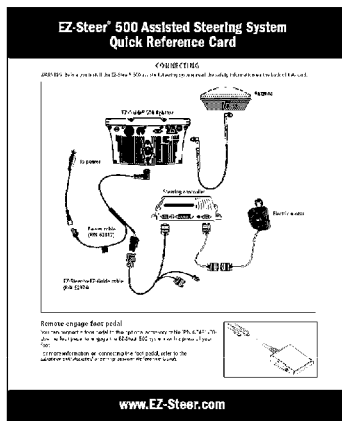

**EZ-STEER 500  
PAGE M0070**

**COMPLETE ASSEMBLY** — 13

**COMPLETE ASSEMBLIES  
WHOLEGOODS ITEMS**

**M0060**

EZ-GUIDE 500 LIGHTBAR  
M0060-HIN, 01:01:16

Page 1

Date 07.02.2020 9:56

Pos.	parts-n°	order qty	description
1	26007603	1	CABLE, ANTENNA, EZGUIDEPLUS
2	26012203	1	EZ-STEER/GUIDE 500 ADAPT.CABLE
3	26015303	1	REMOTE KEYPAD EZGUIDE 500/250
3	28048403	1	DECAL - REMOTE OVERLAY 500/250
4	26015403	1	EZ-GUIDE 500 CABLE POWER/CAN90
5	26015503	1	EZ-GUIDE 500 Z PLUS ANTENNA
5	26015603	1	ANTENNA AG15 L1,EZ GDE 500/250
6	26015703	1	EZ-GUIDE 500 DGPS DISPLAY
6	26015803	1	EZ-GUIDE 500 OMNISTAR DISPLAY
7	26016103	1	EZ-GUIDE 500 CABLE UNTERM.FUSE
8	26016203	1	EZ-GUIDE 500 POWER CONN.CABLE
9	28048203	1	EZ-GUIDE 500 MOUNT F.AG15 ANT.
10	28048303	1	EZ-GUIDE 250/500 RAM MNT.1.5"
11	29003803	1	EZ-GUIDE 500 CD,GET.STARTED V1
12	67215403	1	EZ-GUIDE 500 QUICK REF.CARD V1
13	84208303	1	EZ GUIDE 500 LIGHTBAR (DGPS)
13	84208403	1	EZ GUIDE 500 LIGHTBAR (XP/HP)
13	84208503	1	EZ GUIDE 500 LIGHTBAR (RTK)