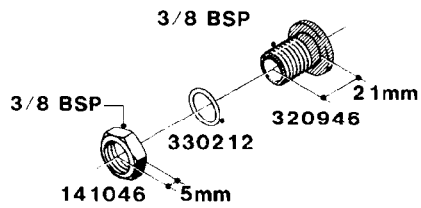

L0060

FITTINGS - BULKHEAD
L0060-HIN, 01:01:16

Page 1

Date 07.02.2020 9:56

parts-n°	order qty	description
141046	1	NUT 3/8" BSP
141341	1	NUT 1/4' BSP
240284	1	O-RING D82,5/75 X 3,5
320456	1	FITT.DK BULKHEAD 1"BSP DOUBLE
320467	1	FITT.DK BULKHEAD 1"BSP SINGLE
320471	1	FITT.DK NUT 1" BSP JAMB
320541	1	FITT.DK BULKHEAD 2-1/2'BSP SIN
320552	1	FITT.DK NUT 2-1/2' BSP JAMB
320644	1	FITT.DK ELB.3/4"HB X 1" BSP
320784	1	FITT.DK CAP 1-1/2" BSP
320795	1	FITT.DK NUT 1-1/2" BSP JAMB
320935	1	FITT.DK BULKHEAD 1/4' BSP SING
320946	1	FITT.DK BULKHEAD 3/8' BSP SING
321296	1	FITT.DK BULKHEAD 1/2" BSP SING
321307	1	FITT.DK NUT 1/2" BSP JAMB
321333	1	FITT.DK BULK 1-1/2" X 1"F BSP
330061	1	O-RING D16/D11X2,5
330072	1	O-RING D53.5/D45.5X4
330212	1	O-RING D19/D14X2.4 F.1/2"NUT
332577	1	O-RING D38/D30X4 F.1" PUR.
332592	1	O-RING D26/D20X3