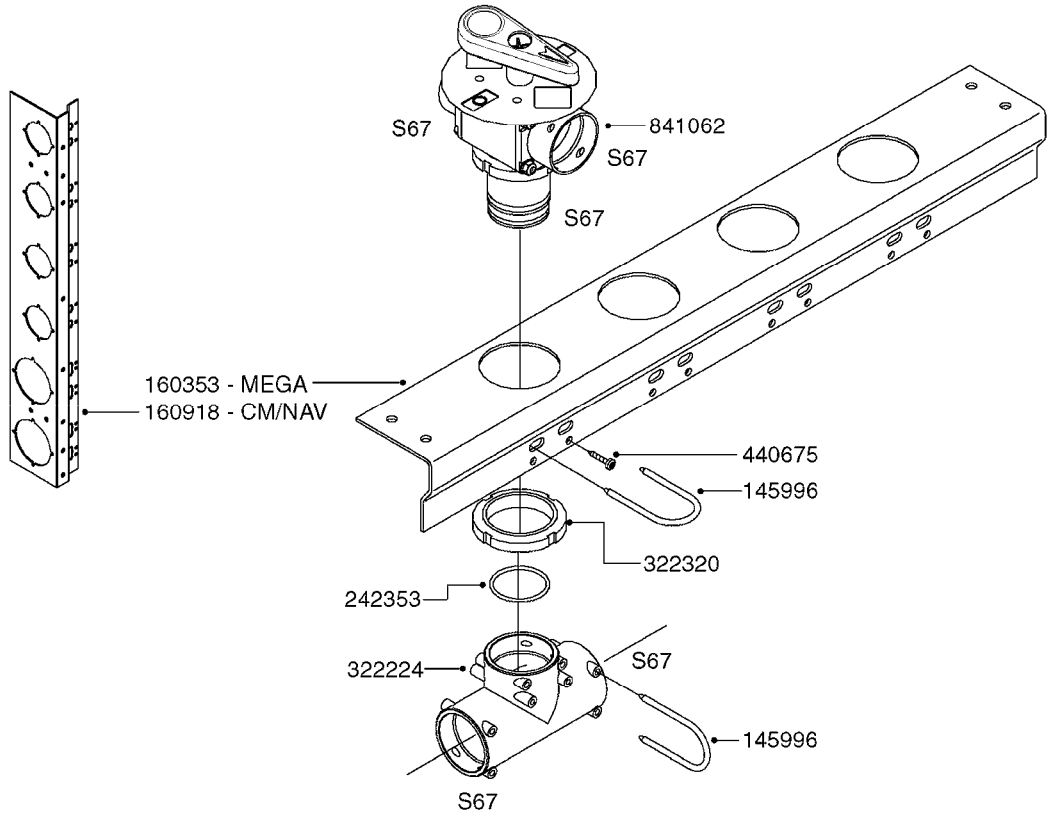

12 VOLT OUTLET BOX  
B0410-HIN, 01:01:16

**B0410**

12 VOLT OUTLET BOX  
B0410-HIN, 01:01:16

Page 1  
Date 07.02.2020 9:55

parts-n°	order qty	description
260363	1	PLUG 2 POLE 12V
260827	1	PLUG F.EC ATTACHMENTS
260901	1	SPADE F.ELEC CONN.1.5MM BLUE
261060	1	PLUG F.EC ATTACHMENTS
261061	1	SPADE F.ELEC.2 WAY CONNECTOR
261067	1	GROMMET 10-14 GREY
261205	1	FUSE HOLDER
261206	1	FUSE 25 A
261207	1	ELECTRIC CONNECTOR 4MM
261208	1	SPADE F.ELEC.CONNECTOR 4MM
261213	1	WIRE 6.4MM BLACK
261214	1	WIRE 6.4MM RED
283697	1	TIESTRAP 200MM
471122	1	WASHER, M10, Ø20/10.5X 2.0, SS
731853	1	CABLE 2X4MM L=138"
817925	1	OUTLET BOX 12 VOLT ELEC.
978237	1	DECAL OUTLET BOX
39134000	1	BOX, COMPLETE, 12V POWER BOX