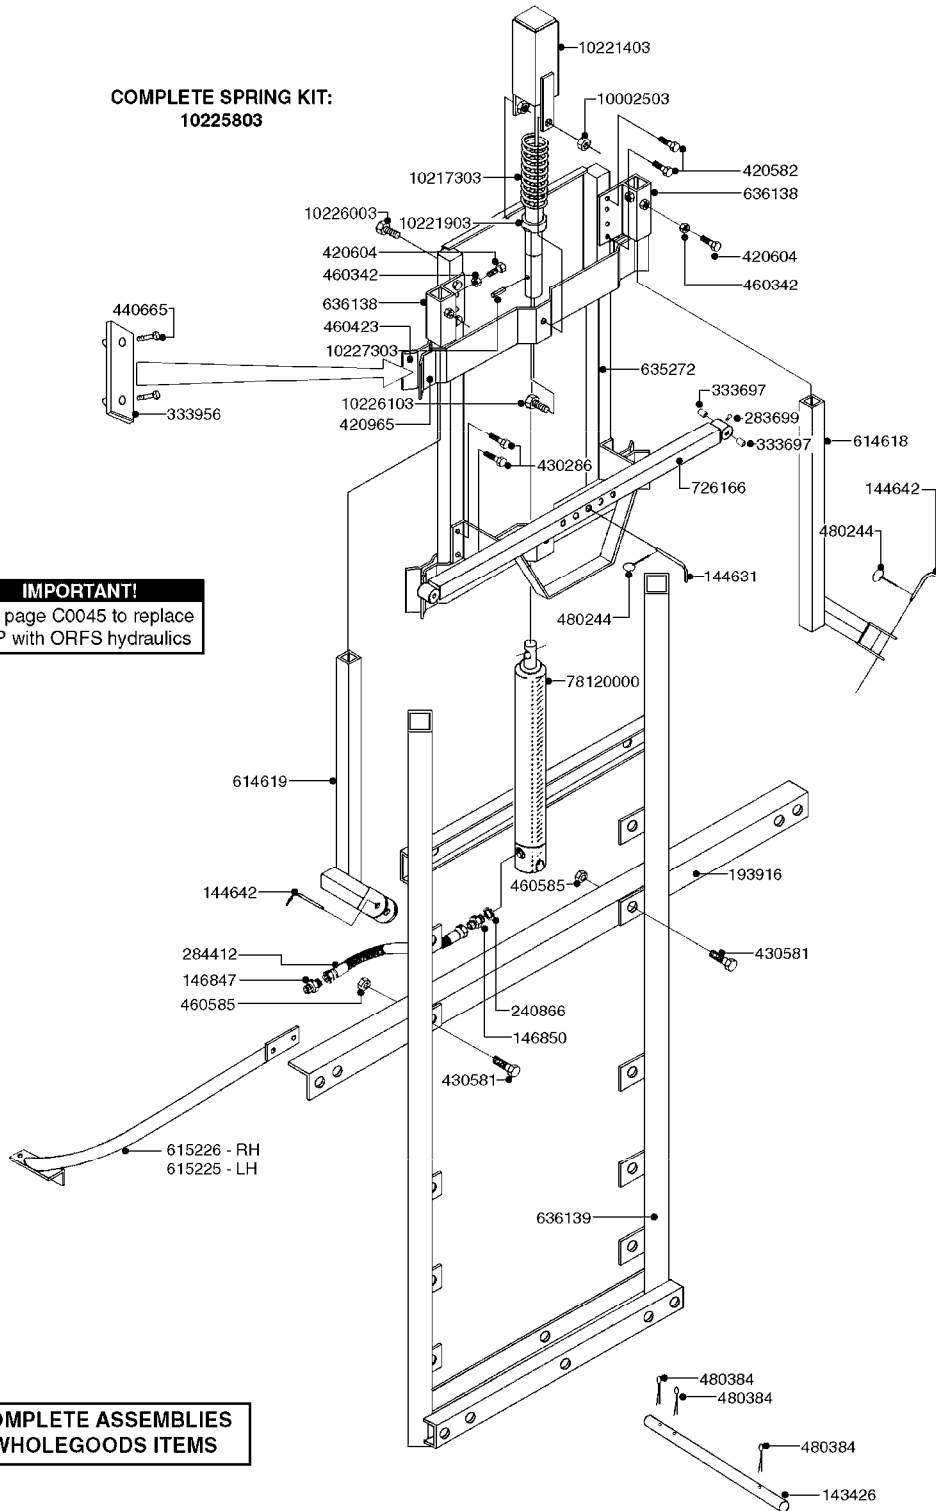

BOOM - MB H-FRAME HL
D0180-HIN, 31:03:16

Page

0

Date

07.02.2020

9:55

BOOM - MB H-FRAME HL
D0180-HIN, 31:03:16

Page 1

Date 07.02.2020 9:55

parts-n°	order qty	description
143426	1	PIN 20x160mm F/HYD/CYL.
144631	1	LOCKING PAWL
144642	1	LOCKING PAWL D10X65MM
146847	1	HEX NIPPLE 1/2"X3/8"
146850	1	HEX NIPPLE 3/8"x3/8" - 1.8mm
193916	1	ANGLE IRON FOR MB BOOM BKTS.
240866	1	DOWTYSEAL 3/8"
283699	1	GREASE NIPPLE M6X1
284412	1	HOSE HY 3/8" X 315" STR+STR
333697	1	BUSHING D22/D16x25
333956	1	SLIDE SHOE 91X25X10
420582	1	BOLT HEX 8.8 DEL M8X20 FT A2
420604	1	BOLT HEX 8.8 DEL M10X25 FT DIN933
420965	1	M10X40 MACHINE SCREW STAINLESS
430286	1	BOLT HEX 8.8 DEL M12X30 FT
430581	1	BOLT HEX 8.8 DEL M16X40 FT
440665	1	SCREW M4.2X16 STAINLESS
460342	1	NUT HEX M10 DEL DIN934
460423	1	NUT HEX M10X1.50 LOCK DIN985A2 SS
460585	1	LOCKING NUT M16 DIN985 A2 SS
480244	1	PIN SNAP D4.5
480384	1	PIN COTTER 3/16 x 1-1/2"
614618	1	TRANS BRKT. F/MB BOOM (SHORT)
614619	1	TRANS BRKT. F/MB BOOM (LONG)
615225	1	SIDE BRACE LEFT 500 EAGLE
615226	1	SIDE BRACE RIGHT 500 EAGLE
635272	1	SLIDE
636138	1	BRACKET
636139	1	H FRAME HY LIFT 300/500 MB
726166	1	TRAPEZE FRAME
10002503	1	NUT HEX NC 1/2"
10217303	1	SPRING FOR 45/50 MB HY LIFT
10221403	1	BOX W/M F.SPRING 45/50 MB HY
10221903	1	SLEEVE W/M F.45/50 MB HY
10225803	1	SPRING KIT FOR MB HYDRAULIC
10226003	1	BOLT HEX 3/8 NC GR.5 00.75"
10226103	1	BOLT HEX 1/2 NC GR.2 01.00"
10227303	1	PIN ROLL 3/16 X 1.25
78120000	1	CYL.TELESCOPING Ø50/40/25_1100