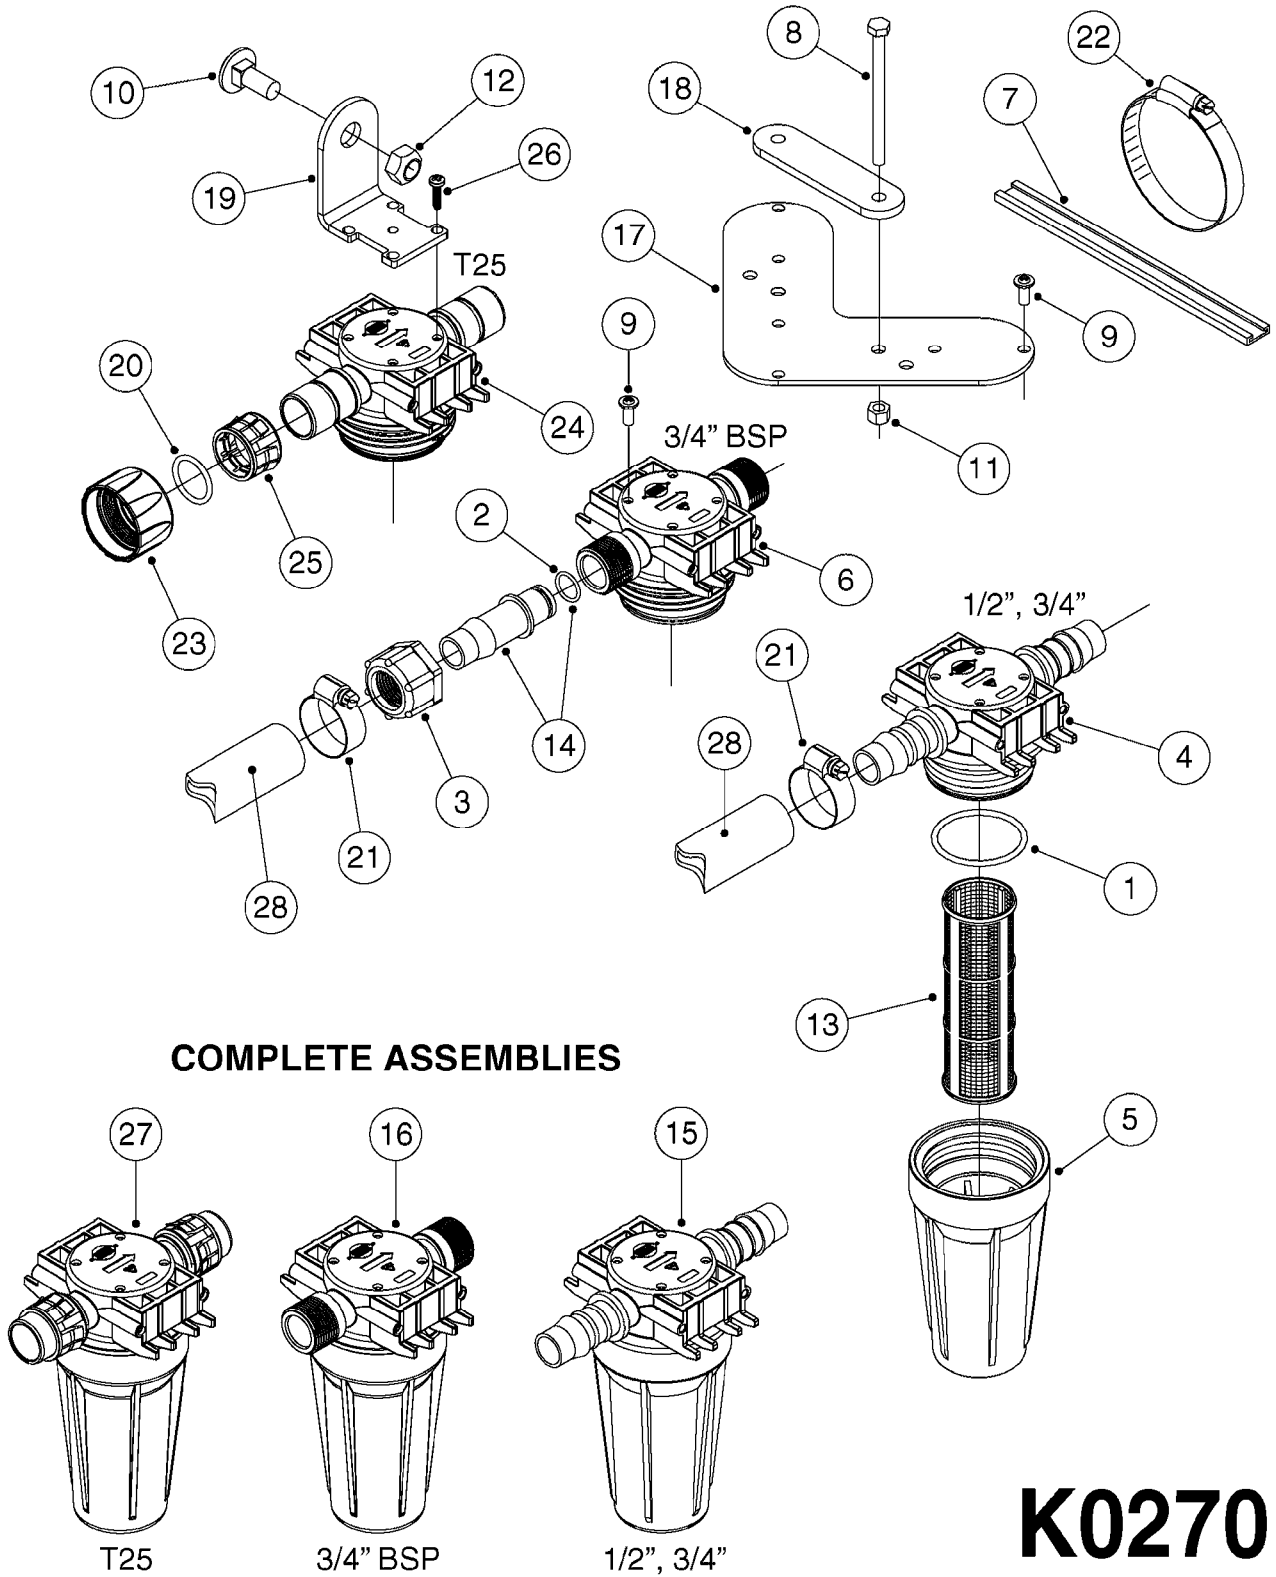

Page 1

Date 07.02.2020 9:55

Pos.	parts-n°	order qty	description
1	145994	1	FITT.DK S-40 FORK
2	145995	1	FITT.DK S-53 FORK
3	240177	1	O-RING D16.1/11.3 X 2.4
4	242354	1	O-RING D32.2X3.0 VITON
5	242355	1	O-RING D19.2X3.0 VITON F.S-40
6	242594	1	O-RING D14 X 1.78 SCH.70-EPDM
7	261539	1	SPADE F.ELEC CONNec BLUE INSUL
8	262104	1	VALVE, SOLENOID, S53/S40
9	320084	1	FITT.DK NUT 1/2" BSP
10	320187	1	FITT.DK CAP 3/8" BSP BLACK
11	320283	1	FITT.DK NUT 3/4"BSP
12	320596	1	FITT.DK ELB 3/8'-1/2'BSP 45DEG
13	321307	1	FITT.DK NUT 1/2" BSP JAMB
14	321742	1	FITT.DK BULKHEAD 1/2' BSP
15	322103	1	FITT.DK S-53 BULKHEAD
16	322352	1	FITT.DK S-53 TEE
17	330212	1	O-RING D19/D14X2.4 F.1/2"NUT
18	330687	1	FITT.DK HB 1/2" F. 1/2" NUT
19	334965	1	COVER FOR S53 SOLENOID VALVE
20	370366	1	OFF-CENTER FLAT SPRAY NOZZLE, 1850 - G150
21	410185	1	BOLT HEX 8.8 DEL M6X16
22	460261	1	NUT HEX M6X1.00 LOCK DIN985 A2 SS
23	471125	1	WASHER M6U 6.4X14X1.2,A2 SS
24	614366	1	FILTER 50 MESH F.NOZZLE BLUE
24	614367	1	FILTER 80 MESH F.NOZZLE RED
24	614368	1	FILTER 100 MESH F.NOZZLE YEL.
25	720856	1	FITT.DK 1/2'BSP ASSY.F.3/4'NUT
26	726558	1	FITT.DK S53 STR. 3/4" W.ORING
27	726567	1	FITT.DK S-40 ELB.1/2" W.O-RING
28	726694	1	PLUG,S53,1/2"FBSP THD W.ORING
29	729610	1	NOZZLE ASSY. NON DRIP 3/8 THRD
30	750722	1	REPAIR KIT FOR 3S SC CONTROL
31	983087	1	ELEC. CABLE 2 WIRE X 0.75MM
32	16180100	1	PLATE, END ROW NOZZLE
33	28025203	1	TIE STRAP L=23" x W=1/2"
34	28029803	1	CLAMP HOSE GEAR P1/2" 6708
35	28029903	1	CLAMP HOSE GEAR P3/4"-S1" 6712
36	92702103	1	HOSE R X1/2" X300PSI WP X0012"