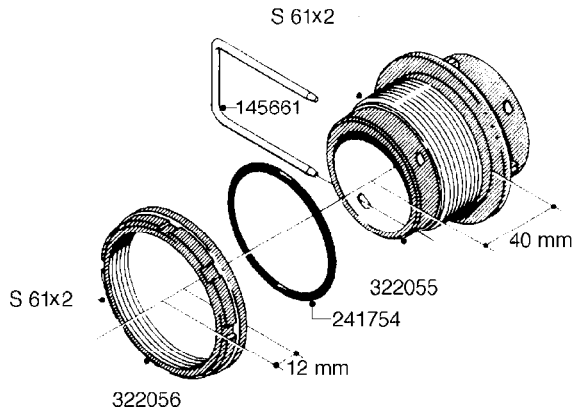

L0090

FITTINGS - S-56 & S-61
L0090-HIN, 01:01:16

Page 1

Date 07.02.2020 9:56

parts-n°	order qty	description
145661	1	FITT.DK S-61 FORK
241754	1	O-RING D59.5X3
241883	1	O-RING 3 X 39.2 NITRIL
322055	1	FITT.DK S-61 BULKHEAD
322056	1	FITT.DK S-61 BULKHEAD NUT
322066	1	FITT.DK S-56 NUT
334050	1	FITT.DK S-61 STR.1-1/4"
334068	1	FITT.DK S-61 STR.1"
334091	1	FITT.DK S56 STR.1-1/2'
334099	1	FITT.DK S-61 ELB.1-1/2"110 DEG
334100	1	FITT.DK S-61 ELB.1" 110 DEG.
334151	1	FITT.DK S-61 ELB.1-1/4"110 DEG
390231	1	FITT.DK NIPPLE 1-1/2 X S56