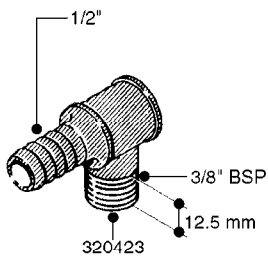

**L0040**

FITTINGS - NIPPLES & ELBOWS  
L0040-HIN, 01:01:16

Page 1

Date 07.02.2020 9:56

parts-n°	order qty	description
10530803	1	FITT.PO.SE 2.00X2.00 45 DEG.
320191	1	FITT.DK ELB 3/8' BSP 45 DEGREE
320482	1	FITT.DK ELB. 1/2" BSP 60 DEG.
320596	1	FITT.DK ELB 3/8'-1/2'BSP 45DEG
320607	1	FITT.DK HN 3/8M X 3/8F BSP LNG
320633	1	FITT.DK HN 3/8"M X 3/8"F BSP
321451	1	FITT.DK ELB.1-1/2 X1-1/4 80DEG
321532	1	FITT.DK REDUC 3/4' X 1/2' BSP
390233	1	FITT.DK REDUC 1-1/2" X 1" BSP