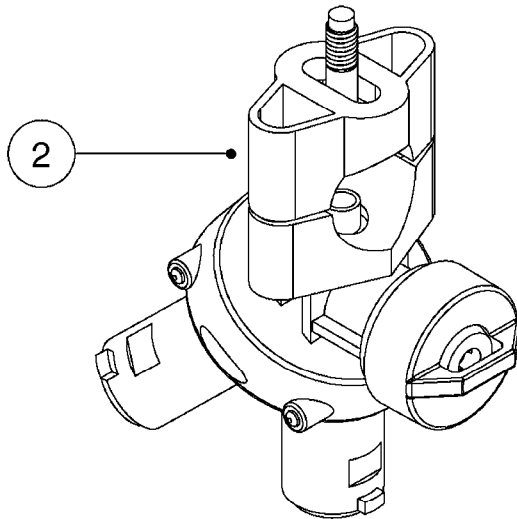

**SINGLE NOZZLE BODY**

**TRIPLET NOZZLE BODY**

**D1090**

\*=REFER TO HARDI NOZZLE CATALOG

NOZZLE BODIES-SNAP FIT  
D1090-HIN, 01:01:16

Page 1  
Date 07.02.2020 9:55

parts-n°	order qty	description
143592	1	LOCK CLAMP FOR TRIPLET
241371	1	DIAPHRAGM F.NO-DRIP,VULC
241990	1	O-RING D9.3 X 2.4 VITON
242594	1	O-RING D14 X 1.78 SCH.70-EPDM
242598	1	O-RING D7.0 X 2.5 NITRIL
320187	1	FITT.DK CAP 3/8" BSP BLACK
320283	1	FITT.DK NUT 3/4"BSP
321462	1	CAP F.NO-DRIP ASSY.
322068	1	SNAP-FIT ADAPTER THREAD. HARDI
322114	1	NUT PLASTIC F.NOZZ.H
322116	1	BOLT PLASTIC F.NOZZ.H.
322258	1	HOUSING F.TRIPLET
322260	1	NOZZLE HOLDER LOWER PART
333012	1	NOZZLE HOLD. UPPER PART
334082	1	SNAP-FIT NOZZ.HOLD.CONE BLACK
334102	1	BLANK F.NOZZLE
334172	1	SNAP-FIT NOZZ.HOLD.CONE GREEN
334173	1	SNAP-FIT NOZZ.HOLD.CONE ORANGE
334220	1	YOKE, UPPER NOZZLE BODY
334371	1	SNAP-FIT NOZZLE HOLDER YELLOW
334373	1	SNAP-FIT NOZZLE HOLDER RED
334377	1	SNAP-FIT NOZZLE HOLDER BLUE
334926	1	SNAP-FIT TURN PLATE F TRIPLET
390639	1	O-RING F.NOZZLE FILTER
440665	1	SCREW M4.2X16 STAINLESS
716236	1	FITT.DK HB 1/2" ASSY. F. 3/4"
716413	1	FITT.DK PLUG ASSY. F.NOZ TUBE
724621	1	FITT.DK HB 3/4"ASSY F.3/4" NUT
725042	1	SCREEN 80 MESH W.GASKET, RED
725043	1	SCREEN 50 MESH W.GASKET,BLUE
725044	1	SCREEN 100 MESH W.GASKET,YELLO
725078	1	SNAP-FIT TRIPLET W/O NOZZ HOLD
725079	1	NOZZLE ASSY.SING.SNAP-FIT GREN
729645	1	NON-DRIP SPRING ASSY.GREEN 10