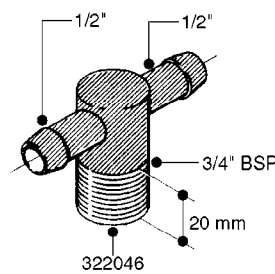

**L0040**

FITTINGS - NIPPLES & ELBOWS  
L0040-HIN, 01:01:16

Page 1

Date 07.02.2020 9:56

parts-n°	order qty	description
10530803	1	FITT.PO.SE 2.00X2.00 45 DEG.
320191	1	FITT.DK ELB 3/8' BSP 45 DEGREE
320482	1	FITT.DK ELB. 1/2" BSP 60 DEG.
320596	1	FITT.DK ELB 3/8'-1/2'BSP 45DEG
320607	1	FITT.DK HN 3/8M X 3/8F BSP LNG
320633	1	FITT.DK HN 3/8"M X 3/8"F BSP
321451	1	FITT.DK ELB.1-1/2 X1-1/4 80DEG
321532	1	FITT.DK REDUC 3/4' X 1/2' BSP
390233	1	FITT.DK REDUC 1-1/2" X 1" BSP