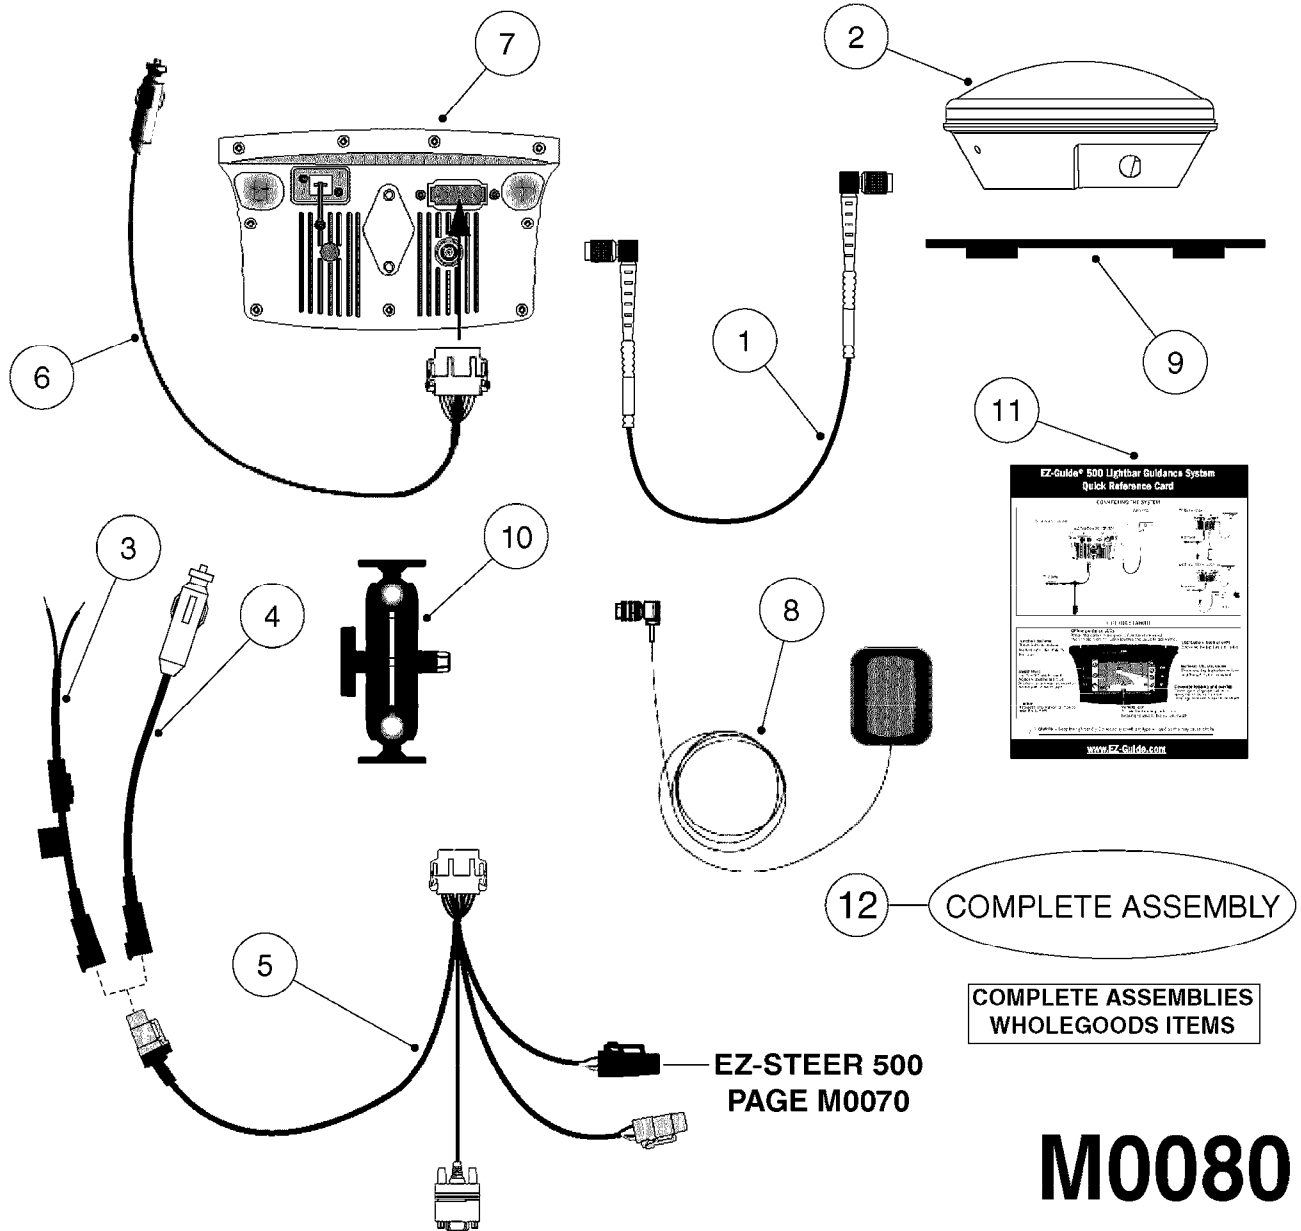

EZ-GUIDE 250 LIGHTBAR
M0080-HIN, 01:01:16

Page 1

Date 07.02.2020 9:56

Pos.	parts-n°	order qty	description
1	26007603	1	CABLE, ANTENNA, EZGUIDEPLUS
2	26015603	1	ANTENNA AG15 L1,EZ GDE 500/250
3	26016103	1	EZ-GUIDE 500 CABLE UNTERM.FUSE
4	26016203	1	EZ-GUIDE 500 POWER CONN.CABLE
5	26017303	1	EZ-GUIDE 250 ALL PORT CABLE
6	26017703	1	EZ-GUIDE 250 POWER CABLE
7	26017803	1	EZ-GUIDE 250 LIGHTBAR DISPLAY
8	26017903	1	EZ-GUIDE 250 PATCH ANTENNA
9	28048203	1	EZ-GUIDE 500 MOUNT F.AG15 ANT.
10	28048303	1	EZ-GUIDE 250/500 RAM MNT.1.5"
11	67217403	1	EZ-GUIDE 250 QUICK REF.CARD
12	84210603	1	EZ GUIDE 250 LIGHTBAR