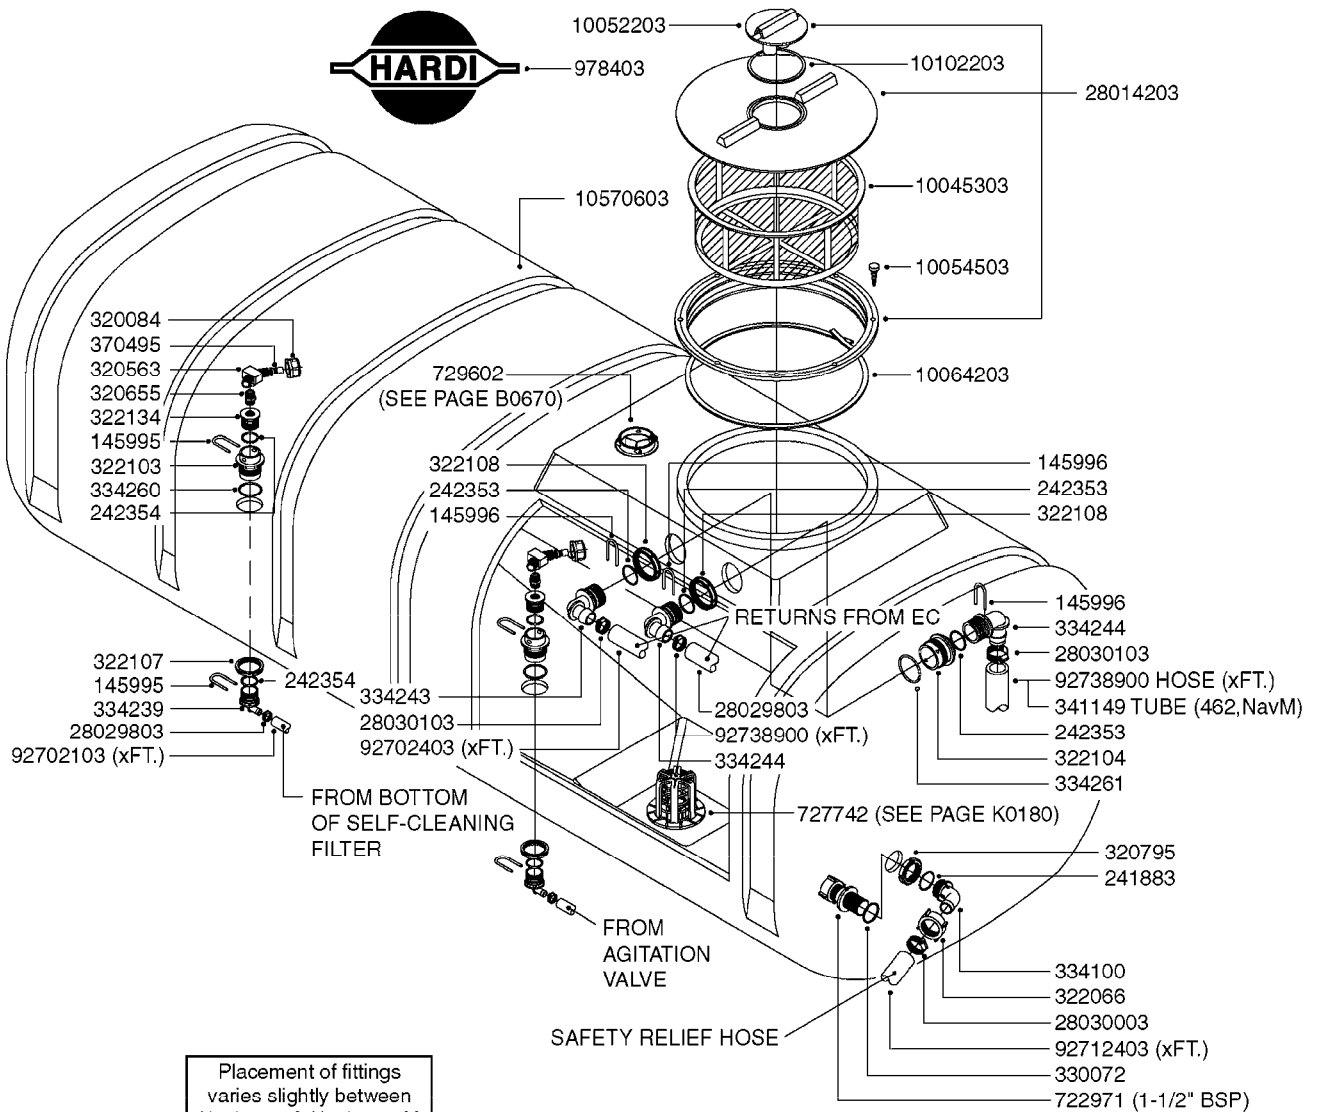

NAVIGATOR ← 10596503

Placement of fittings varies slightly between Navigator & Navigator M

E0260

TANK 550 NAV & NAV-M DIAPHRAGM
E0260-HIN, 01:01:16

Page 1
Date 07.02.2020 9:55

parts-n°	order qty	description
145995	1	FITT.DK S-53 FORK
145996	1	FITT.DK S-67 FORK
241883	1	O-RING 3 X 39.2 NITRIL
242353	1	O-RING 3 X 44.2 VITON
242354	1	O-RING D32.2X3.0 VITON
320084	1	FITT.DK NUT 1/2" BSP
320563	1	FITT.DK 3 WAY 1/2" 110 DEG.
320655	1	FITT.DK HN 1/2"-1/2" BSP
320795	1	FITT.DK NUT 1-1/2" BSP JAMB
322066	1	FITT.DK S-56 NUT
322103	1	FITT.DK S-53 BULKHEAD
322104	1	FITT.DK S-67 BULKHEAD
322107	1	FITT.DK S-53 BULKHEAD NUT
322108	1	FITT.DK S-67 BULKHEAD NUT
322134	1	FITT.DK S-53THREAD INS.1/2"BSP
330072	1	O-RING D53.5/D45.5X4
334100	1	FITT.DK S-61 ELB.1" 110 DEG.
334239	1	FITT.DK S-53 ELB.1/2"
334243	1	FITT.DK S-67 ELB.1"
334244	1	FITT.DK S-67 ELB.1-1/4"
334260	1	GASKET F. S-53 BULKHEAD
334261	1	GASKET F. S-67 BULKHEAD
341149	1	RETURN TUBE Ø40 L=2000
370495	1	NOZZLE INJECTOR 5066-3.0
722971	1	SAFETY VALVE SCF 217PSI (15BAR)
727742	1	TOP DRAIN CORD TYPE
729602	1	TOP SUCTION KIT NAV 2"
978403	1	DECAL COMPANY 280 X 450
10045303	1	FILTER BASKET 16"
10052203	1	LID VENT ASSY
10054503	1	SCREW 3/4" SELF TAPPING
10064203	1	SET SEALING SPONGE 1 Ft BULK
10102203	1	GASKET F.16" LID BREATHER
10570603	1	TANK RAW NAV.550 GAL.
10596503	1	DECAL NAVIGATOR LABEL
28014203	1	LID ASSY. (3-PC.) 16" ARAG
28029803	1	CLAMP HOSE GEAR P1/2" 6708
28030003	1	CLAMP HOSE GEAR P1" 6716
28030103	1	CLAMP HOSE GEAR P5/4-S1.5"6724
92702103	1	HOSE R X1/2" X300PSI WP X0012"
92702403	1	HOSE PVC SUCT GRAY 1"
92712403	1	HOSE R X1" X300PSI WP X0012"
92738900	1	HOSE R X PVC X 1-1/4" 0012"