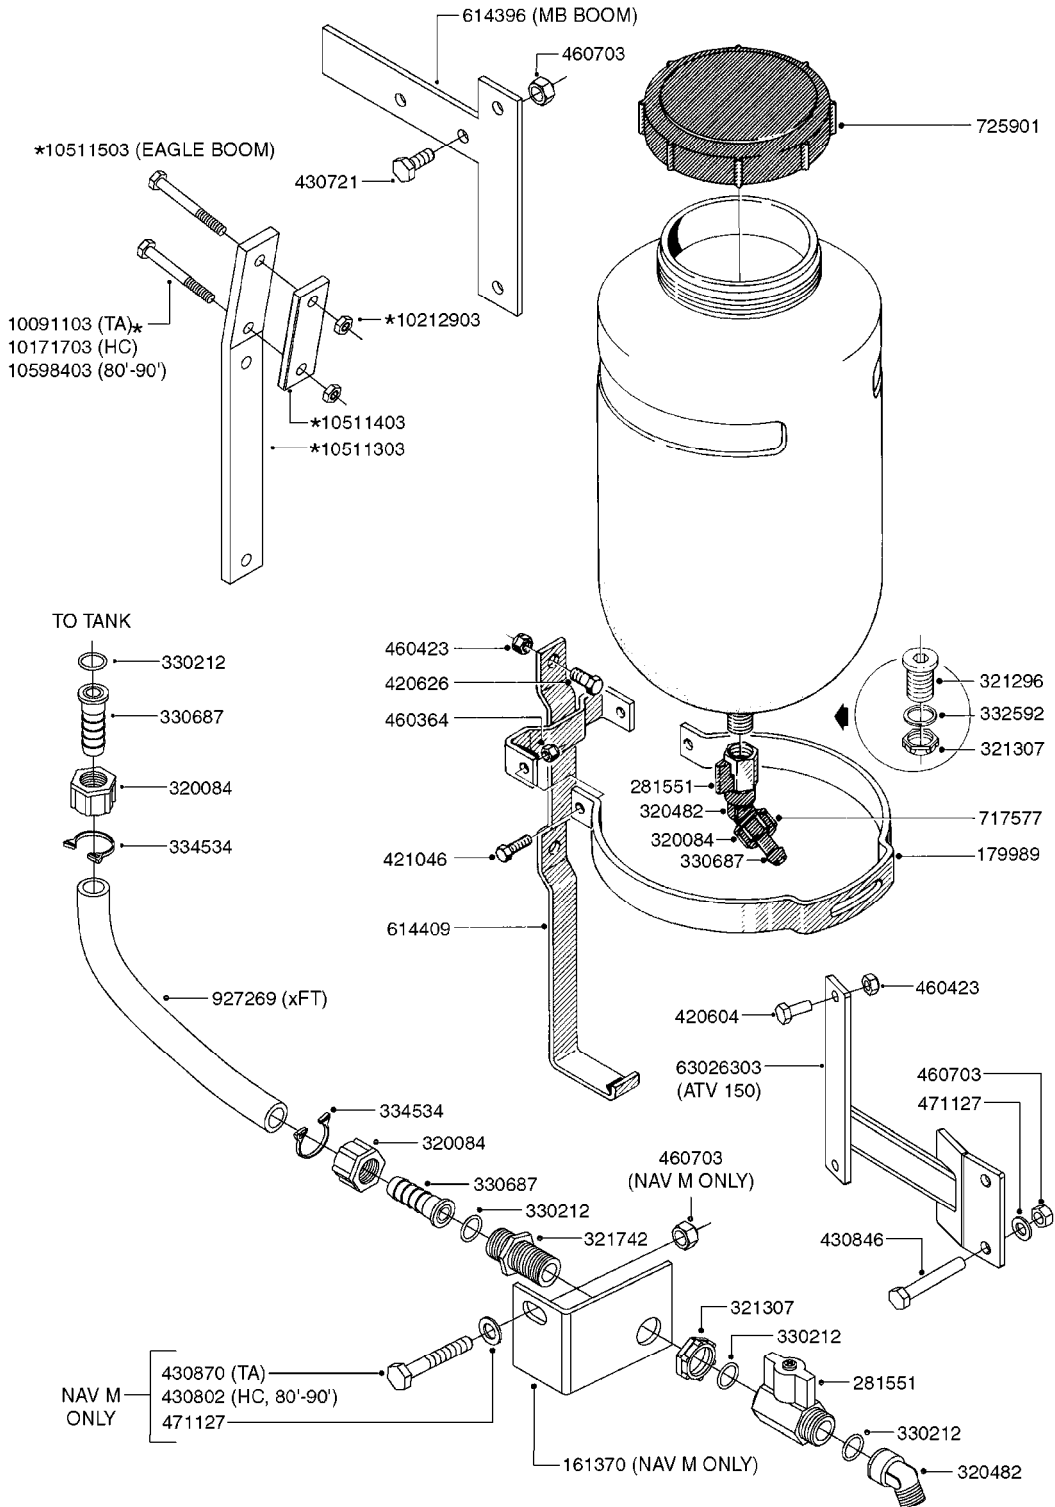

CLEAN WATER TANK  
K0130-HIN, 01:01:16

COMPLETE TANK ASSY : 722072

**K0130**

CLEAN WATER TANK  
K0130-HIN, 01:01:16

Page 1  
Date 07.02.2020 9:55

parts-n°	order qty	description
161370	1	BKT.CLEAN WATER BOTT. VALVE
179989	1	BRKT. F. 3 GAL. TANK
281551	1	BALL VALVE 1/2"
320084	1	FITT.DK NUT 1/2" BSP
320482	1	FITT.DK ELB. 1/2" BSP 60 DEG.
321296	1	FITT.DK BULKHEAD 1/2" BSP SING
321307	1	FITT.DK NUT 1/2" BSP JAMB
321742	1	FITT.DK BULKHEAD 1/2' BSP
330212	1	O-RING D19/D14X2.4 F.1/2"NUT
330687	1	FITT.DK HB 1/2" F. 1/2" NUT
332592	1	O-RING D26/D20X3
334534	1	CLAMP HOSE PLASTIC 1/2"
420604	1	BOLT HEX 8.8 DEL M10X25 FT DIN933
420626	1	BOLT HEX 8.8 DEL M10X20 FT
421046	1	BOLT HEX M8X25/25 A2 SS DIN933
430721	1	BOLT HEX 8.8 DEL M12X40 FT
430802	1	BOLT HEX 8.8 DEL M12X75
430846	1	BOLT HEX 8.8 DEL M12X80
430870	1	BOLT HEX 8.8 DEL M12X55 FT
460364	1	NUT HU M8 A2 SS DIN934
460423	1	NUT HEX M10X1.50 LOCK DIN985A2 SS
460703	1	NUT HEX M12X1.75 LOCK DIN985A2 SS
471127	1	WASHER, M12, Ø24/13X24X2.5 SS
614396	1	CLEAN WATER BRACKET MB
614409	1	BRACKET FOR FOAM MARKER
717577	1	VALVE F.CLEAN WATER TANK
722072	1	CLEAN WATER TANK W FRAME & TAP
725901	1	LID F.WATER BOTTLE VENTED
927269	1	HOSE R X PVC X 1/2 X 0012"
10091103	1	BOLT HEX 3/8 NC GR.2 03.00'
10171703	1	BOLT HEX 3/8 NC GR.2 03.50"
10212903	1	NUT HEX NC (NYLON LOCK) 3/8"
10511303	1	FLATBAR L350/17DEG.CLEAN WATER
10511403	1	FLATBAR 104MM CLEAN WATER
10511503	1	BKT.CLEAN WATER MOUNT EAGLE
10598403	1	BOLT HEX HCS3/8-16 X 4 Z 5
63026303	1	CLEAN WATER TANK BRKT, ATV