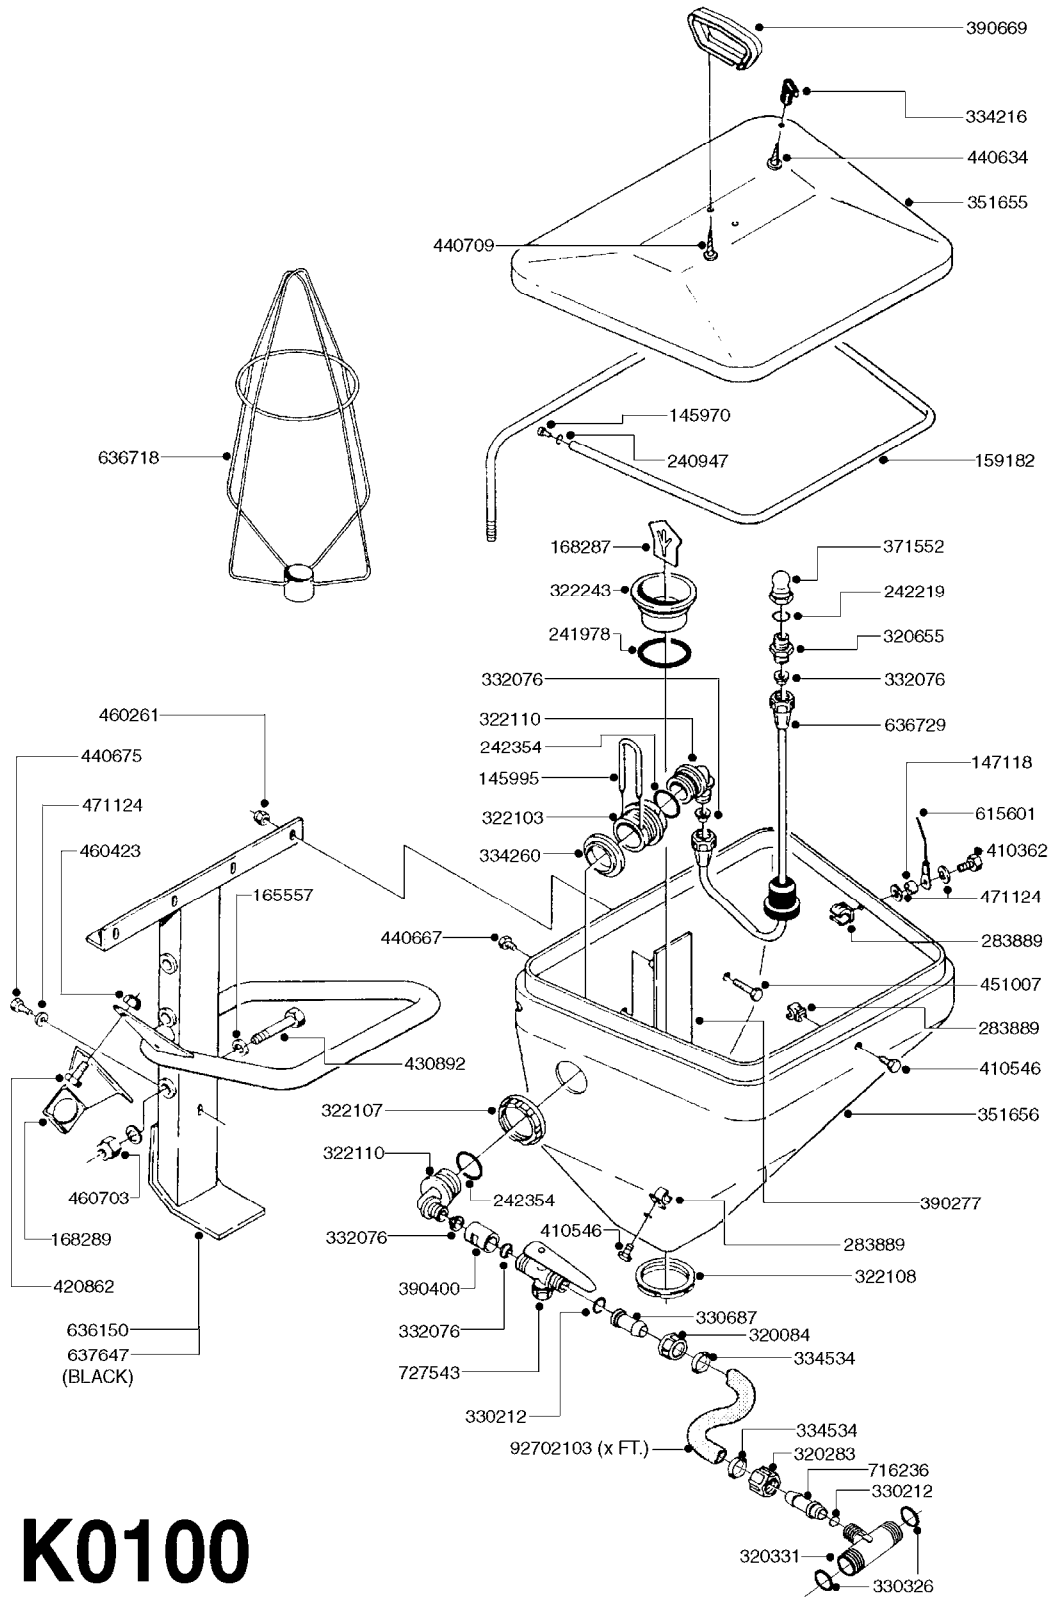

**K0090**

CHEMICAL FILLER-HOPPER (PRE95)  
K0090-HIN, 01:01:16

Page 1

Date 07.02.2020 9:55

parts-n°	order qty	description
145970	1	PLUG MF 11 X 1
145995	1	FITT.DK S-53 FORK
159182	1	RINSING TUBE CHEM.FILL
168287	1	PLATE ANTI-VORTEX F.CHEM FILL
168289	1	BRACKET F. 3-WAY VALVE
240947	1	O-RING D7.3X2.4 NITRIL
241978	1	O-RING 64.5X3.0
242219	1	O-RING D16.3X2.4 VITON
242354	1	O-RING D32.2X3.0 VITON
242566	1	LATCH STRAP F. CHEM.FILL
283889	1	CLIP F.TUBE SUPPORT
320084	1	FITT.DK NUT 1/2" BSP
320283	1	FITT.DK NUT 3/4"BSP
320331	1	FITT.DK TEE 1" - 1" - 3/4" BSP
320655	1	FITT.DK HN 1/2"-1/2" BSP
322103	1	FITT.DK S-53 BULKHEAD
322107	1	FITT.DK S-53 BULKHEAD NUT
322108	1	FITT.DK S-67 BULKHEAD NUT
322110	1	FITT.DK S-53 ELB. 1/2" BSP
322243	1	DRAIN PIPE/CHEM FIL.S67/S56
330212	1	O-RING D19/D14X2.4 F.1/2"NUT
330326	1	O-RING D30/D24X2 F.1"NUT
330687	1	FITT.DK HB 1/2" F. 1/2" NUT
332076	1	CONE INSERT F. ALUMINUM LANCE
334215	1	RUBBER
334216	1	RUBBER LATCH FOR CHEM.FILL
334260	1	GASKET F. S-53 BULKHEAD
334534	1	CLAMP HOSE PLASTIC 1/2"
371552	1	NOZZLE F.RINSING
390277	1	SCALE PLATE FOR HARDI FILLER
390400	1	FITT.DK BULKHEAD 1/2'X1/2'
410546	1	BOLT HEX M6X12 A2 SS DIN933
420862	1	BOLT HEX 8.8 DEL M10X16 FT
440634	1	SCREW 5/8"
440667	1	SCREW M3.5X12 SLOT STAINLESS
440675	1	SCREW F. PLASTIC 5X16 SS
451007	1	SCREW M6X20 STAINLESS
460261	1	NUT HEX M6X1.00 LOCK DIN985 A2 SS
460423	1	NUT HEX M10X1.50 LOCK DIN985A2 SS
471124	1	WASHER, M6, Ø18/ 6.4X 1.6, SS
614728	1	LID FOR CHEM FILLER
614729	1	TANK HARDI FILLER
636150	1	FRAME FOR CHEM FILL TANK
636718	1	RINSE SUPPORT CHEM.FILL 25/35L
636729	1	TUBE F. RINSE CHEM FILL
716236	1	FITT.DK HB 1/2" ASSY. F. 3/4"
727543	1	VALVE F.CHEM FILL JUG RINSE
92702103	1	HOSE R X1/2" X300PSI WP X0012"