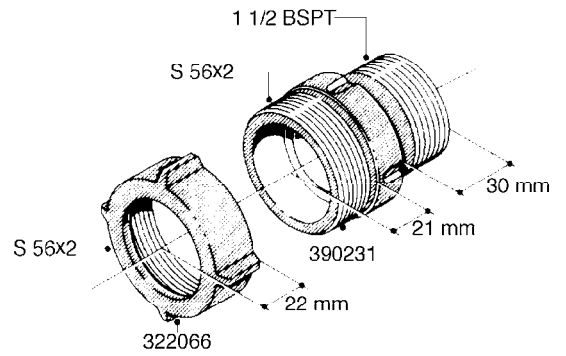

L0090

FITTINGS - S-56 & S-61
L0090-HIN, 01:01:16

Page 1

Date 07.02.2020 9:56

parts-n°	order qty	description
145661	1	FITT.DK S-61 FORK
241754	1	O-RING D59.5X3
241883	1	O-RING 3 X 39.2 NITRIL
322055	1	FITT.DK S-61 BULKHEAD
322056	1	FITT.DK S-61 BULKHEAD NUT
322066	1	FITT.DK S-56 NUT
334050	1	FITT.DK S-61 STR.1-1/4"
334068	1	FITT.DK S-61 STR.1"
334091	1	FITT.DK S56 STR.1-1/2'
334099	1	FITT.DK S-61 ELB.1-1/2"110 DEG
334100	1	FITT.DK S-61 ELB.1" 110 DEG.
334151	1	FITT.DK S-61 ELB.1-1/4"110 DEG
390231	1	FITT.DK NIPPLE 1-1/2 X S56