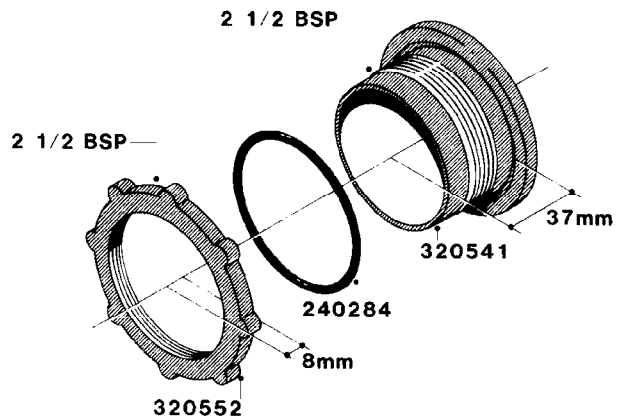

L0060

FITTINGS - BULKHEAD
L0060-HIN, 01:01:16

Page 1

Date 07.02.2020 9:56

parts-n°	order qty	description
141046	1	NUT 3/8" BSP
141341	1	NUT 1/4' BSP
240284	1	O-RING D82,5/75 X 3,5
320456	1	FITT.DK BULKHEAD 1"BSP DOUBLE
320467	1	FITT.DK BULKHEAD 1"BSP SINGLE
320471	1	FITT.DK NUT 1" BSP JAMB
320541	1	FITT.DK BULKHEAD 2-1/2'BSP SIN
320552	1	FITT.DK NUT 2-1/2' BSP JAMB
320644	1	FITT.DK ELB.3/4"HB X 1" BSP
320784	1	FITT.DK CAP 1-1/2" BSP
320795	1	FITT.DK NUT 1-1/2" BSP JAMB
320935	1	FITT.DK BULKHEAD 1/4' BSP SING
320946	1	FITT.DK BULKHEAD 3/8' BSP SING
321296	1	FITT.DK BULKHEAD 1/2" BSP SING
321307	1	FITT.DK NUT 1/2" BSP JAMB
321333	1	FITT.DK BULK 1-1/2" X 1"F BSP
330061	1	O-RING D16/D11X2,5
330072	1	O-RING D53.5/D45.5X4
330212	1	O-RING D19/D14X2.4 F.1/2"NUT
332577	1	O-RING D38/D30X4 F.1" PUR.
332592	1	O-RING D26/D20X3