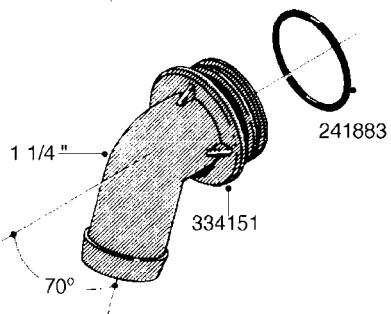

L0090

FITTINGS - S-56 & S-61
L0090-HIN, 01:01:16

Page 1

Date 07.02.2020 9:56

parts-n°	order qty	description
145661	1	FITT.DK S-61 FORK
241754	1	O-RING D59.5X3
241883	1	O-RING 3 X 39.2 NITRIL
322055	1	FITT.DK S-61 BULKHEAD
322056	1	FITT.DK S-61 BULKHEAD NUT
322066	1	FITT.DK S-56 NUT
334050	1	FITT.DK S-61 STR.1-1/4"
334068	1	FITT.DK S-61 STR.1"
334091	1	FITT.DK S56 STR.1-1/2'
334099	1	FITT.DK S-61 ELB.1-1/2"110 DEG
334100	1	FITT.DK S-61 ELB.1" 110 DEG.
334151	1	FITT.DK S-61 ELB.1-1/4"110 DEG
390231	1	FITT.DK NIPPLE 1-1/2 X S56