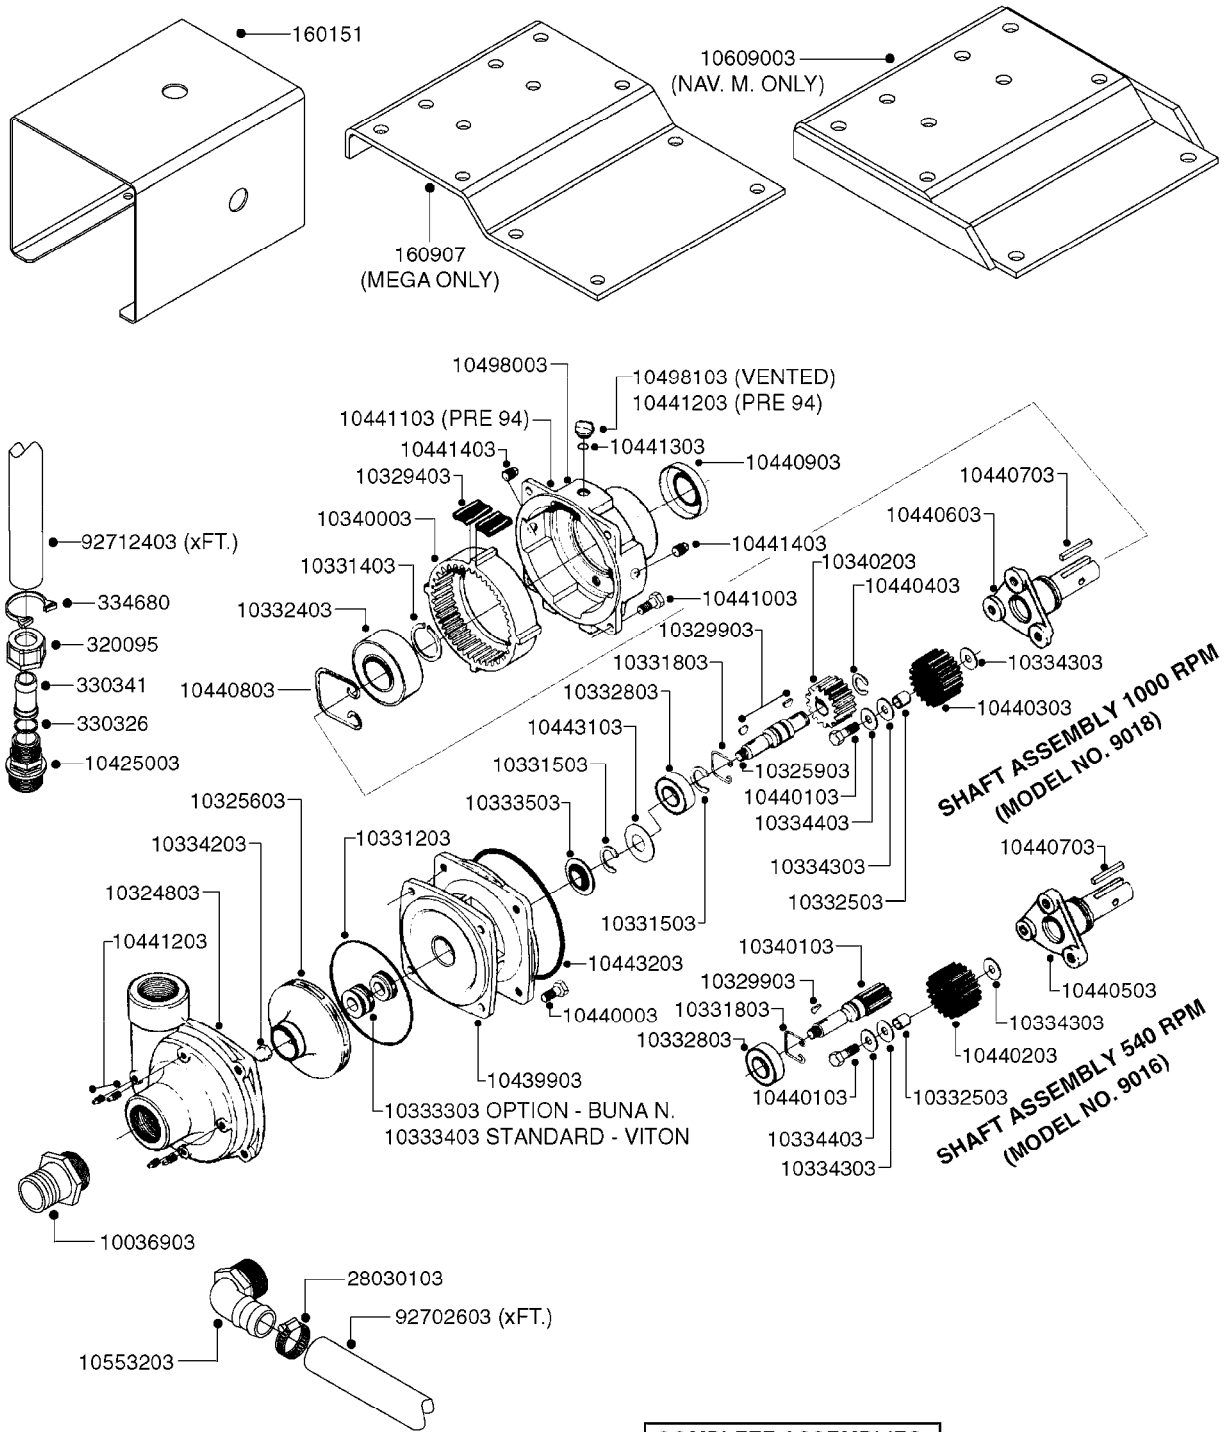

**A0420**

PUMP-204,206-150,210,310 ACE  
A0420-HIN, 02:05:16

Page 1  
Date 07.02.2020 9:54

parts-n°	order qty	description
145996	1	FITT.DK S-67 FORK
145997	1	FITT.DK S-93 FORK
242351	1	O-RING D69.5X3.0 VITON F.S-93
242353	1	O-RING 3 X 44.2 VITON
320095	1	FITT.DK NUT 1" BSP
322322	1	FITT.DK S-67 X 1-1/4"BSP MALE
322329	1	FITT.DK S-93 X 1-1/2"BSP MALE2
330326	1	O-RING D30/D24X2 F.1"NUT
330341	1	FITT.DK HB 1" F. 1" NUT
334231	1	FITT.DK S-67 STR.1"
334243	1	FITT.DK S-67 ELB.1"
334304	1	FITT.DK S-93 STR.1-1/2" PVC
334647	1	FITT.DK S93 ELB 1-1/2" 90 PVC
334680	1	CLAMP HOSE PLASTIC 1"
10012103	1	FITT.PO.HB 1.25X1.50 IMB1012
10013603	1	PUMP ACE HY 204
10013703	1	PUMP ACE HY 210
10013803	1	PUMP ACE HY 310
10015303	1	FITT.PO.HN 1.00X1.00 M1000
10036903	1	FITT.PO.HB 1.50X1.50 IMB1212
10320003	1	MOTOR REPAIRKIT ACE204,206,210
10320103	1	MOTOR REPAIR KIT ACE 304,310
10425003	1	FITT.PO.HN 1.25X1.00 MCPHEE
10527403	1	IMPELLER VALOX F.ACE PUMP
10527503	1	IMPELLER CASTIRON F.ACE PUMP
10527603	1	WASHER 3/8' F.ACE PUMP
10527703	1	NUT HEX NF 3/8 F.ACE PUMP
10527903	1	BEARING F.ACE PUMP (#40870)
10553203	1	FITT.PO.EL 1.5X1.5 HB BLACK
10572403	1	PUMP ACE HY 206 SERIES 150
10595903	1	REPAIR KIT ACE 206-150
10597603	1	ORIFACE RESTRICTOR F. ACE 206
10597703	1	FITT, HYD FLOW FUSE ACE 206OLD
28013703	1	PUMP HOUSING FRONT ACE 206-150
28014303	1	PUMP HOUSING W.FEET 206-150
28022703	1	IMPELLER THERMOPLASTIC
28022803	1	IMPELLER CAST IRON
28027103	1	REPAIR KIT ACE 204,210,304,310
28028103	1	SHAFT 5/8"DIA.1/2"KEYWAY SS
28028303	1	O-RING, SHAFT SEAL
28028403	1	SLINGER
28028503	1	SNAP RING - INTERNAL
28028603	1	SNAP RING - EXTERNAL
28028703	1	SPACER FOR SHAFT
28028803	1	SEAL SUPPORT SPACER 200 SERIES
28028903	1	COUPLING FOR HYDRAULIC MOTOR
28030103	1	CLAMP HOSE GEAR P5/4-S1.5"6724
28095403	1	KEY F.IMPELLER 1/8"X1/8"X1/2"
63009003	1	CENTRIFUGAL PUMP BRACKET
78600703	1	FITT, HYD FLOW FUSE ACE 206N
92702603	1	HOSE PVC SUCT GRAY 1-1/2"
92712403	1	HOSE R X1" X300PSI WP X0012"