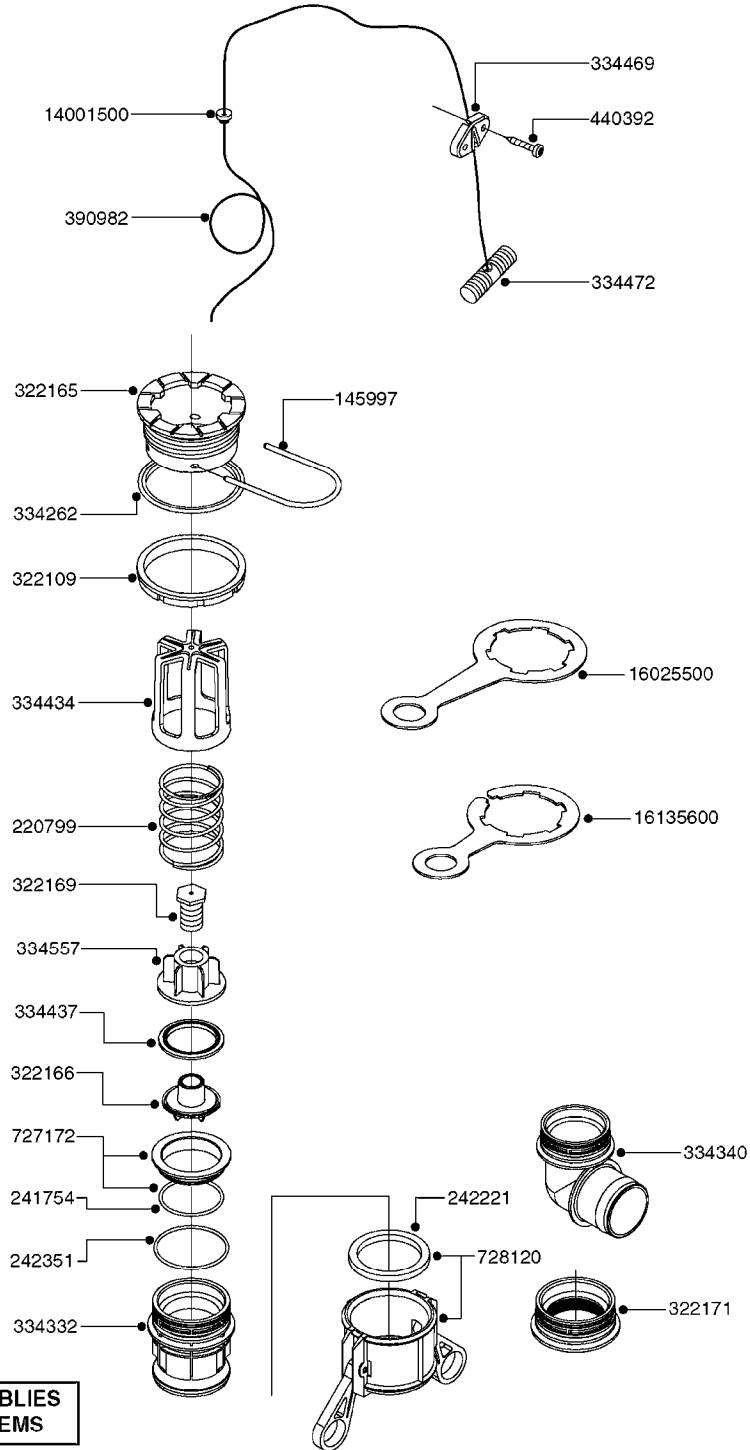

CLEAN WATER TANK  
K0130-HIN, 01:01:16

COMPLETE TANK ASSY : 722072

**K0130**

CLEAN WATER TANK  
K0130-HIN, 01:01:16

Page 1  
Date 07.02.2020 9:55

parts-n°	order qty	description
161370	1	BKT.CLEAN WATER BOTT. VALVE
179989	1	BRKT. F. 3 GAL. TANK
281551	1	BALL VALVE 1/2"
320084	1	FITT.DK NUT 1/2" BSP
320482	1	FITT.DK ELB. 1/2" BSP 60 DEG.
321296	1	FITT.DK BULKHEAD 1/2" BSP SING
321307	1	FITT.DK NUT 1/2" BSP JAMB
321742	1	FITT.DK BULKHEAD 1/2' BSP
330212	1	O-RING D19/D14X2.4 F.1/2"NUT
330687	1	FITT.DK HB 1/2" F. 1/2" NUT
332592	1	O-RING D26/D20X3
334534	1	CLAMP HOSE PLASTIC 1/2"
420604	1	BOLT HEX 8.8 DEL M10X25 FT DIN933
420626	1	BOLT HEX 8.8 DEL M10X20 FT
421046	1	BOLT HEX M8X25/25 A2 SS DIN933
430721	1	BOLT HEX 8.8 DEL M12X40 FT
430802	1	BOLT HEX 8.8 DEL M12X75
430846	1	BOLT HEX 8.8 DEL M12X80
430870	1	BOLT HEX 8.8 DEL M12X55 FT
460364	1	NUT HU M8 A2 SS DIN934
460423	1	NUT HEX M10X1.50 LOCK DIN985A2 SS
460703	1	NUT HEX M12X1.75 LOCK DIN985A2 SS
471127	1	WASHER, M12, Ø24/13X24X2.5 SS
614396	1	CLEAN WATER BRACKET MB
614409	1	BRACKET FOR FOAM MARKER
717577	1	VALVE F.CLEAN WATER TANK
722072	1	CLEAN WATER TANK W FRAME & TAP
725901	1	LID F.WATER BOTTLE VENTED
927269	1	HOSE R X PVC X 1/2 X 0012"
10091103	1	BOLT HEX 3/8 NC GR.2 03.00'
10171703	1	BOLT HEX 3/8 NC GR.2 03.50"
10212903	1	NUT HEX NC (NYLON LOCK) 3/8"
10511303	1	FLATBAR L350/17DEG.CLEAN WATER
10511403	1	FLATBAR 104MM CLEAN WATER
10511503	1	BKT.CLEAN WATER MOUNT EAGLE
10598403	1	BOLT HEX HCS3/8-16 X 4 Z 5
63026303	1	CLEAN WATER TANK BRKT, ATV