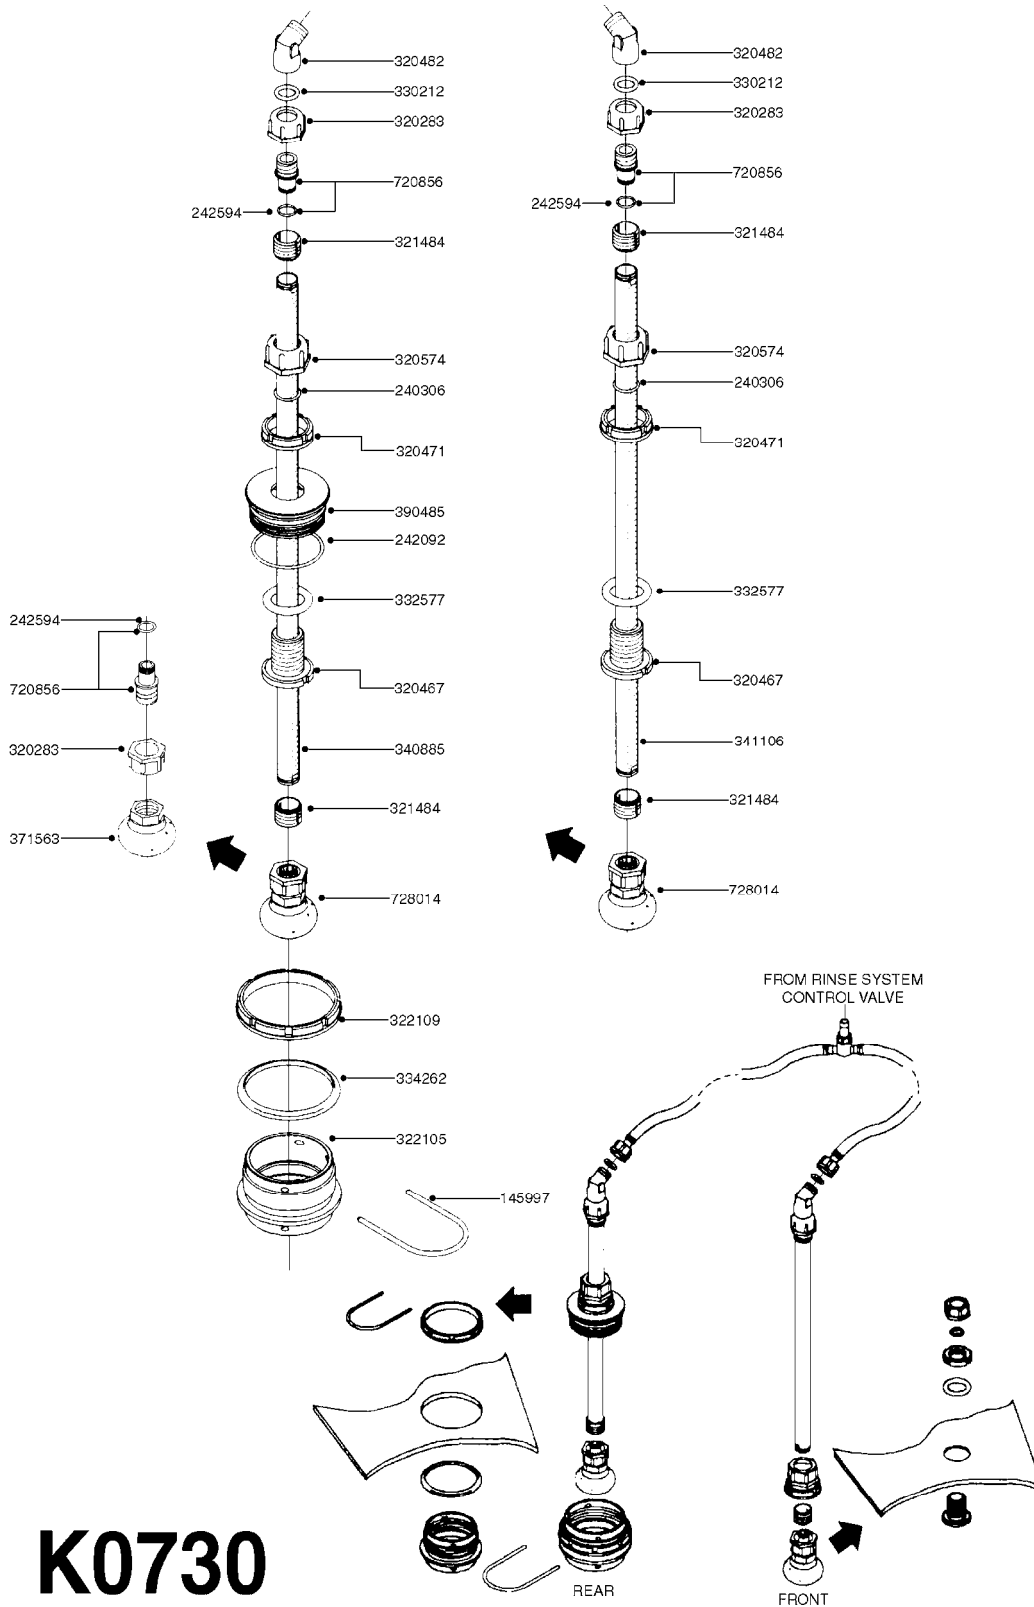

RINSE SYSTEM NOZZLES
K0730-HIN, 01:01:16

RINSE SYSTEM NOZZLES
K0730-HIN, 01:01:16

Page 1
Date 07.02.2020 9:52

parts-n°	order qty	description
145997	1	FITT.DK S-93 FORK
240306	1	O-RING D29/D21X4
242092	1	O-RING D69.5X3
242594	1	O-RING D14 X 1.78 SCH.70-EPDM
320283	1	FITT.DK NUT 3/4"BSP
320467	1	FITT.DK BULKHEAD 1"BSP SINGLE
320471	1	FITT.DK NUT 1" BSP JAMB
320482	1	FITT.DK ELB. 1/2" BSP 60 DEG.
320574	1	FITT.DK NUT 1" BSP SPECIAL
321484	1	BUSHING THREADED F.NOZZ.TUBE
322105	1	FITT.DK S-93 BULKHEAD DOUBLE
322109	1	FITT.DK S-93 BULKHEAD NUT
330212	1	O-RING D19/D14X2.4 F.1/2"NUT
332577	1	O-RING D38/D30X4 F.1" PUR.
334262	1	GASKET F.S-93 BULKHEAD
340885	1	TUBE F. RINSE NOZZLE L=600
341106	1	TUBE F.RINSE NOZZLE L=220
371563	1	NOZZLE FOR TANK RINSE
390485	1	FITT.DK S-93 PLUG W D34 HOLE
720856	1	FITT.DK 1/2'BSP ASSY.F.3/4'NUT
728014	1	RINSE NOZZLE MOUNTED