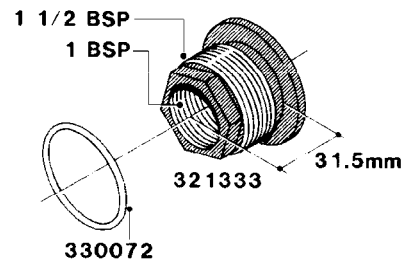

L0060

FITTINGS - BULKHEAD
L0060-HIN, 01:01:16

Page 1

Date 07.02.2020 9:52

parts-n°	order qty	description
141046	1	NUT 3/8" BSP
141341	1	NUT 1/4' BSP
240284	1	O-RING D82,5/75 X 3,5
320456	1	FITT.DK BULKHEAD 1"BSP DOUBLE
320467	1	FITT.DK BULKHEAD 1"BSP SINGLE
320471	1	FITT.DK NUT 1" BSP JAMB
320541	1	FITT.DK BULKHEAD 2-1/2'BSP SIN
320552	1	FITT.DK NUT 2-1/2' BSP JAMB
320644	1	FITT.DK ELB.3/4"HB X 1" BSP
320784	1	FITT.DK CAP 1-1/2" BSP
320795	1	FITT.DK NUT 1-1/2" BSP JAMB
320935	1	FITT.DK BULKHEAD 1/4' BSP SING
320946	1	FITT.DK BULKHEAD 3/8' BSP SING
321296	1	FITT.DK BULKHEAD 1/2" BSP SING
321307	1	FITT.DK NUT 1/2" BSP JAMB
321333	1	FITT.DK BULK 1-1/2" X 1"F BSP
330061	1	O-RING D16/D11X2,5
330072	1	O-RING D53.5/D45.5X4
330212	1	O-RING D19/D14X2.4 F.1/2"NUT
332577	1	O-RING D38/D30X4 F.1" PUR.
332592	1	O-RING D26/D20X3