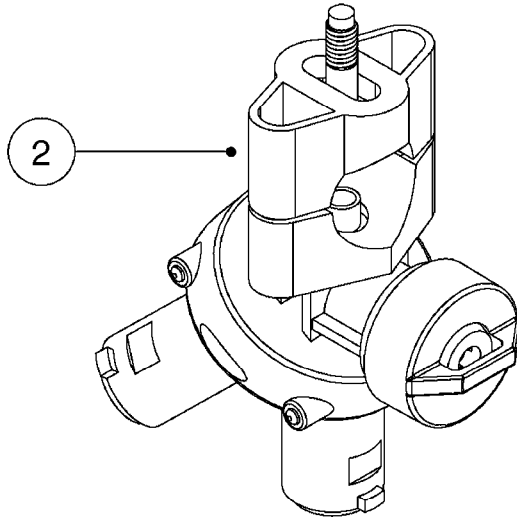

SINGLE NOZZLE BODY

TRIPLET NOZZLE BODY

D1090

*=REFER TO HARDI NOZZLE CATALOG

NOZZLE BODIES-SNAP FIT
D1090-HIN, 01:01:16

Page 1
Date 07.02.2020 9:51

parts-n°	order qty	description
143592	1	LOCK CLAMP FOR TRIPLET
241371	1	DIAPHRAGM F.NO-DRIP,VULC
241990	1	O-RING D9.3 X 2.4 VITON
242594	1	O-RING D14 X 1.78 SCH.70-EPDM
242598	1	O-RING D7.0 X 2.5 NITRIL
320187	1	FITT.DK CAP 3/8" BSP BLACK
320283	1	FITT.DK NUT 3/4"BSP
321462	1	CAP F.NO-DRIP ASSY.
322068	1	SNAP-FIT ADAPTER THREAD. HARDI
322114	1	NUT PLASTIC F.NOZZ.H
322116	1	BOLT PLASTIC F.NOZZ.H.
322258	1	HOUSING F.TRIPLET
322260	1	NOZZLE HOLDER LOWER PART
333012	1	NOZZLE HOLD. UPPER PART
334082	1	SNAP-FIT NOZZ.HOLD.CONE BLACK
334102	1	BLANK F.NOZZLE
334172	1	SNAP-FIT NOZZ.HOLD.CONE GREEN
334173	1	SNAP-FIT NOZZ.HOLD.CONE ORANGE
334220	1	YOKE, UPPER NOZZLE BODY
334371	1	SNAP-FIT NOZZLE HOLDER YELLOW
334373	1	SNAP-FIT NOZZLE HOLDER RED
334377	1	SNAP-FIT NOZZLE HOLDER BLUE
334926	1	SNAP-FIT TURN PLATE F TRIPLET
390639	1	O-RING F.NOZZLE FILTER
440665	1	SCREW M4.2X16 STAINLESS
716236	1	FITT.DK HB 1/2" ASSY. F. 3/4"
716413	1	FITT.DK PLUG ASSY. F.NOZ TUBE
724621	1	FITT.DK HB 3/4"ASSY F.3/4" NUT
725042	1	SCREEN 80 MESH W.GASKET, RED
725043	1	SCREEN 50 MESH W.GASKET,BLUE
725044	1	SCREEN 100 MESH W.GASKET,YELLO
725078	1	SNAP-FIT TRIPLET W/O NOZZ HOLD
725079	1	NOZZLE ASSY.SING.SNAP-FIT GREN
729645	1	NON-DRIP SPRING ASSY.GREEN 10