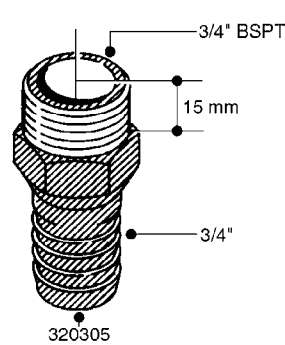

FITTINGS - HEXAGON NIPPLES
L0030-HIN, 01:01:16

Page 0
Date 07.02.2020 9:52

L0030

FITTINGS - HEXAGON NIPPLES
L0030-HIN, 01:01:16

Page 1
Date 07.02.2020 9:52

parts-n°	order qty	description
10015303	1	FITT.PO.HN 1.00X1.00 M1000
10425003	1	FITT.PO.HN 1.25X1.00 MCPHEE
320132	1	FITT.DK HN 1" BSP
320176	1	FITT.DK HN 3/8"X1/2" BSP
320445	1	FITT.DK HN 1/4"X3/8" BSP
320655	1	FITT.DK HN 1/2"-1/2" BSP
320692	1	FITT.DK HN 3/8'BSPX1/4'NPT
320703	1	FITT.DK HN 3/8BSP X1/2 &1/4NPT
320725	1	FITT.DK NIPPLE 3/8"-3/8" BSP
320902	1	FITT.DK HN 3/8'X 1/4' BSP
390232	1	FITT.DK HN 1-1/2' X 1-1/4' BSP
390276	1	FITT.DK HN 1'BSP

L0040

FITTINGS - NIPPLES & ELBOWS
L0040-HIN, 01:01:16

Page 1
Date 07.02.2020 9:52

parts-n°	order qty	description
10530803	1	FITT.PO.SE 2.00X2.00 45 DEG.
320191	1	FITT.DK ELB 3/8' BSP 45 DEGREE
320482	1	FITT.DK ELB. 1/2" BSP 60 DEG.
320596	1	FITT.DK ELB 3/8'-1/2'BSP 45DEG
320607	1	FITT.DK HN 3/8M X 3/8F BSP LNG
320633	1	FITT.DK HN 3/8"M X 3/8"F BSP
321451	1	FITT.DK ELB.1-1/2 X1-1/4 80DEG
321532	1	FITT.DK REDUC 3/4' X 1/2' BSP
390233	1	FITT.DK REDUC 1-1/2" X 1" BSP