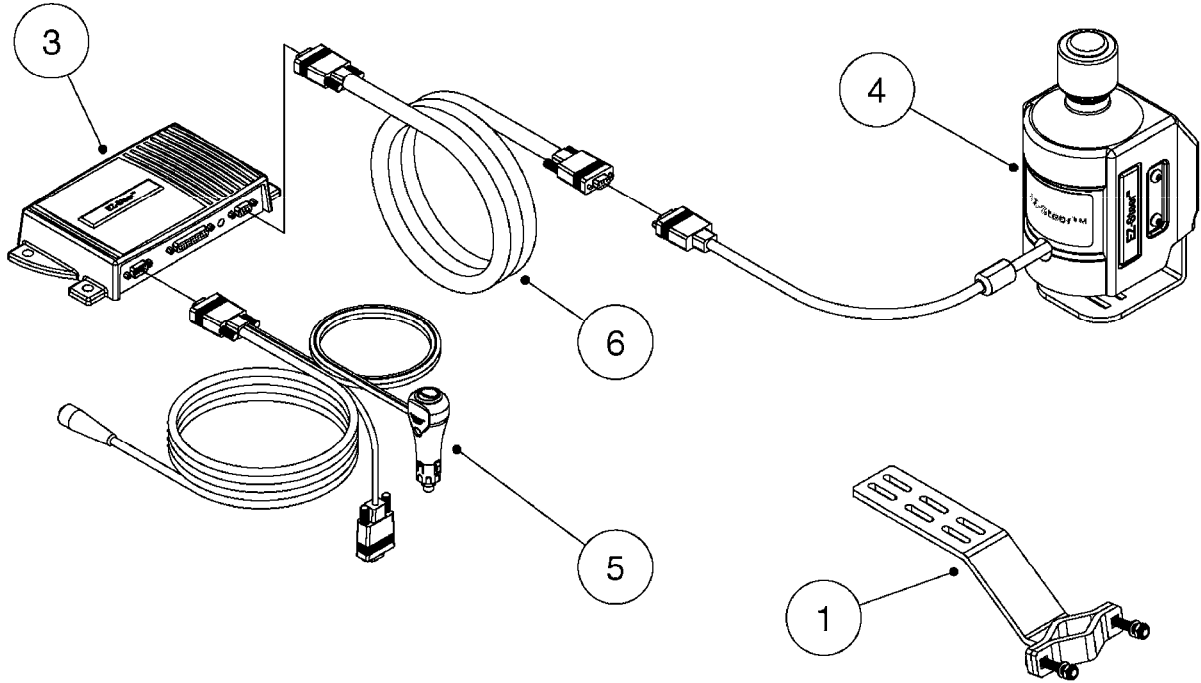

COMPLETE ASSEMBLY:
 84205303 (WITH GPS)
 84205403 (WITHOUT GPS)

**COMPLETE ASSEMBLIES
 WHOLEGOODS ITEMS**

M0040

EZ-GUIDE PLUS LIGHT BAR
M0040-HIN, 01:01:16

Page 1
Date 07.02.2020 9:52

parts-n°	order qty	description
26007403	1	ANTENNA,HURRICANE F. EZGUIDEPL
26007503	1	REMOTE KEYPAD EZ-GUIDE PLUS
26007603	1	CABLE, ANTENNA, EZGUIDEPLUS
26007703	1	CABLE, POWER F. EZGUIDEPLUS
26007803	1	BRACKET KIT F. EZGUIDEPLUS
26007903	1	EZ-Guide 500 External Interfac
26008003	1	LIGHT BAR ASSM WITH GPS
26008103	1	LIGHT BAR ASSM WITHOUT GPS
29002703	1	VACUUM CUP 4 1/2" 1420I
29002803	1	MOUNT, MAG F. ANTENNA
29002903	1	PLATE, F. ANTENNA MOUNT
67206303	1	QUICK REFERENCE CARD EZ-GUIDE+
67206403	1	MANUAL EZ GUIDE PLUS
84205303	1	EZ GUIDE PLUS W GPS, NO LABLE
84205403	1	EZ GUIDE PLUS W/O GPS,NO LABLE
97607603	1	DECAL COMPANY 45MM X 20MM