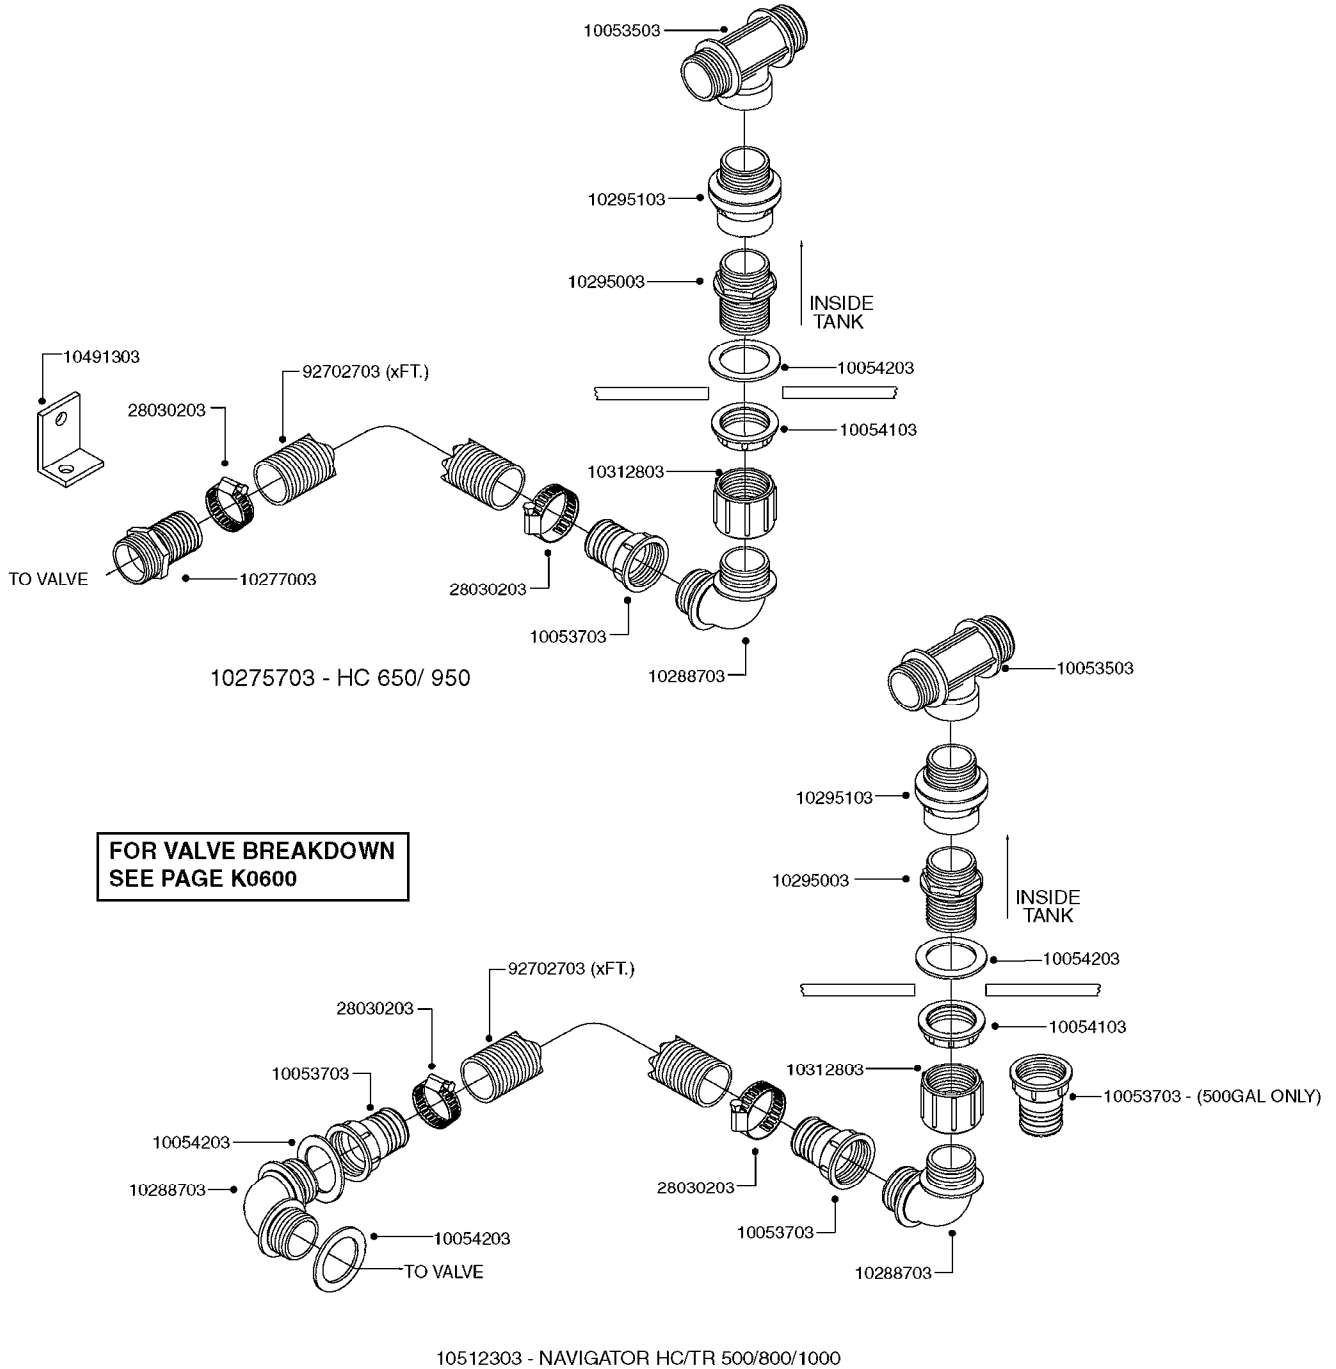

K0580

**COMPLETE ASSEMBLIES
WHOLEGOODS ITEMS**

QUICKFILL-PLMBNG SYS-TRLR SPYR
K0580-HIN, 01:01:16

Page 1
Date 07.02.2020 9:52

parts-n°	order qty	description
10053503	1	FITT.PO.TEE 2"MX2"FX2"M BSP
10053703	1	FITT.PO.HB STR. 2"BSP #4411
10054103	1	FITT.PO.NUT 2" BSP JAMB MCPHEE
10054203	1	GASKET F. 2" FITTINGS RUBBER
10275703	1	*QUICK FILL KIT 650/950M
10277003	1	FITT.PO.HB 2.00X2.00 MCPHEE
10288703	1	FITT.PO.EL 2MX2M 90 DEG MCPHEE
10295003	1	FITT.PO.HN 2' 250071
10295103	1	FOOT VALVE 2" 504019
10312803	1	FITT.PO.BU 2' X 2'
10491303	1	ANGLE FOR HC950 QUICK FILL
10512303	1	QUICK FILL KIT NAV. (DON'T ORD)
28030203	1	CLAMP HOSE T-BOLT S2" 235-67
92702703	1	HOSE PVC SUCT GRAY 2"