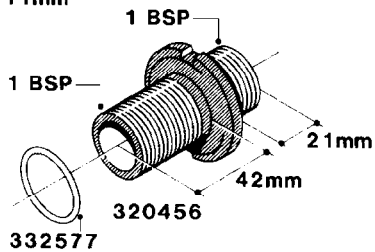

L0060

FITTINGS - BULKHEAD
L0060-HIN, 01:01:16

Page 1

Date 07.02.2020 9:52

parts-n°	order qty	description
141046	1	NUT 3/8" BSP
141341	1	NUT 1/4' BSP
240284	1	O-RING D82,5/75 X 3,5
320456	1	FITT.DK BULKHEAD 1"BSP DOUBLE
320467	1	FITT.DK BULKHEAD 1"BSP SINGLE
320471	1	FITT.DK NUT 1" BSP JAMB
320541	1	FITT.DK BULKHEAD 2-1/2'BSP SIN
320552	1	FITT.DK NUT 2-1/2' BSP JAMB
320644	1	FITT.DK ELB.3/4"HB X 1" BSP
320784	1	FITT.DK CAP 1-1/2" BSP
320795	1	FITT.DK NUT 1-1/2" BSP JAMB
320935	1	FITT.DK BULKHEAD 1/4' BSP SING
320946	1	FITT.DK BULKHEAD 3/8' BSP SING
321296	1	FITT.DK BULKHEAD 1/2" BSP SING
321307	1	FITT.DK NUT 1/2" BSP JAMB
321333	1	FITT.DK BULK 1-1/2" X 1"F BSP
330061	1	O-RING D16/D11X2,5
330072	1	O-RING D53.5/D45.5X4
330212	1	O-RING D19/D14X2.4 F.1/2"NUT
332577	1	O-RING D38/D30X4 F.1" PUR.
332592	1	O-RING D26/D20X3