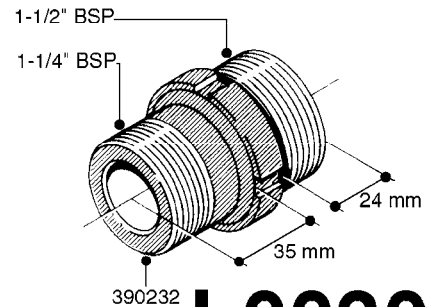

L0020

FITTINGS-T-PIECES, CAPS & ELBOWS
L0020-HIN, 01:01:16

Page 1
Date 07.02.2020 9:52

parts-n°	order qty	description
10053603	1	FITT. CAPNUT 2"BSP 5601
10194303	1	CAP BLANK 1 1/2 MCPHEE 210060
320047	1	FITT.DK CAPNUT 1/2" BSP
320106	1	FITT.DK CAPNUT 1" BSP
320272	1	FITT.DK CAPNUT 3/8" BSP
320316	1	FITT.DK TEE 3/4" X3/4" X1"BSP
320331	1	FITT.DK TEE 1" - 1" - 3/4" BSP
320342	1	FITT.DK EL 3/4"M X 1"F BSP
320563	1	FITT.DK 3 WAY 1/2" 110 DEG.
320677	1	NO LONGER AVAILABLE
320961	1	FITT.DK CAPNUT 1-1/2" BSP
321053	1	FITT.DK TEE 1/2 X1/2 X1/2" BSP
322072	1	FITT.DK TEE 3/8'X3/8'X3/8' BSP
322095	1	FITT.DK TEE 1-1/2 X1-1/4 X3/4" BSP
322138	1	FITT.DK ELB 1"M X 1"F BSP
330013	1	O-RING 2.5 X 10 PUR
330212	1	O-RING D19/D14X2.4 F.1/2"NUT
330326	1	O-RING D30/D24X2 F.1"NUT
331273	1	O-RING D44/D38X2 F.1-1/2"

FITTINGS - HEXAGON NIPPLES
L0030-HIN, 01:01:16

Page 0
Date 07.02.2020 9:52

L0030

FITTINGS - HEXAGON NIPPLES
L0030-HIN, 01:01:16

Page 1
Date 07.02.2020 9:52

parts-n°	order qty	description
10015303	1	FITT.PO.HN 1.00X1.00 M1000
10425003	1	FITT.PO.HN 1.25X1.00 MCPHEE
320132	1	FITT.DK HN 1" BSP
320176	1	FITT.DK HN 3/8"X1/2" BSP
320445	1	FITT.DK HN 1/4"X3/8" BSP
320655	1	FITT.DK HN 1/2"-1/2" BSP
320692	1	FITT.DK HN 3/8'BSPX1/4'NPT
320703	1	FITT.DK HN 3/8BSP X1/2 &1/4NPT
320725	1	FITT.DK NIPPLE 3/8"-3/8" BSP
320902	1	FITT.DK HN 3/8'X 1/4' BSP
390232	1	FITT.DK HN 1-1/2' X 1-1/4' BSP
390276	1	FITT.DK HN 1'BSP