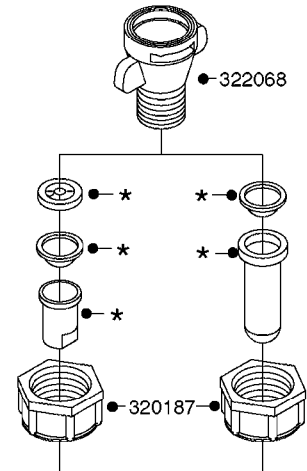

SINGLE NOZZLE BODY

TRIPLET NOZZLE BODY

D1090

*=REFER TO HARDI NOZZLE CATALOG

NOZZLE BODIES-SNAP FIT
D1090-HIN, 01:01:16

Page 1
Date 07.02.2020 9:51

parts-n°	order qty	description
143592	1	LOCK CLAMP FOR TRIPLET
241371	1	DIAPHRAGM F.NO-DRIP,VULC
241990	1	O-RING D9.3 X 2.4 VITON
242594	1	O-RING D14 X 1.78 SCH.70-EPDM
242598	1	O-RING D7.0 X 2.5 NITRIL
320187	1	FITT.DK CAP 3/8" BSP BLACK
320283	1	FITT.DK NUT 3/4"BSP
321462	1	CAP F.NO-DRIP ASSY.
322068	1	SNAP-FIT ADAPTER THREAD. HARDI
322114	1	NUT PLASTIC F.NOZZ.H
322116	1	BOLT PLASTIC F.NOZZ.H.
322258	1	HOUSING F.TRIPLET
322260	1	NOZZLE HOLDER LOWER PART
333012	1	NOZZLE HOLD. UPPER PART
334082	1	SNAP-FIT NOZZ.HOLD.CONE BLACK
334102	1	BLANK F.NOZZLE
334172	1	SNAP-FIT NOZZ.HOLD.CONE GREEN
334173	1	SNAP-FIT NOZZ.HOLD.CONE ORANGE
334220	1	YOKE, UPPER NOZZLE BODY
334371	1	SNAP-FIT NOZZLE HOLDER YELLOW
334373	1	SNAP-FIT NOZZLE HOLDER RED
334377	1	SNAP-FIT NOZZLE HOLDER BLUE
334926	1	SNAP-FIT TURN PLATE F TRIPLET
390639	1	O-RING F.NOZZLE FILTER
440665	1	SCREW M4.2X16 STAINLESS
716236	1	FITT.DK HB 1/2" ASSY. F. 3/4"
716413	1	FITT.DK PLUG ASSY. F.NOZ TUBE
724621	1	FITT.DK HB 3/4"ASSY F.3/4" NUT
725042	1	SCREEN 80 MESH W.GASKET, RED
725043	1	SCREEN 50 MESH W.GASKET,BLUE
725044	1	SCREEN 100 MESH W.GASKET,YELLO
725078	1	SNAP-FIT TRIPLET W/O NOZZ HOLD
725079	1	NOZZLE ASSY.SING.SNAP-FIT GREN
729645	1	NON-DRIP SPRING ASSY.GREEN 10