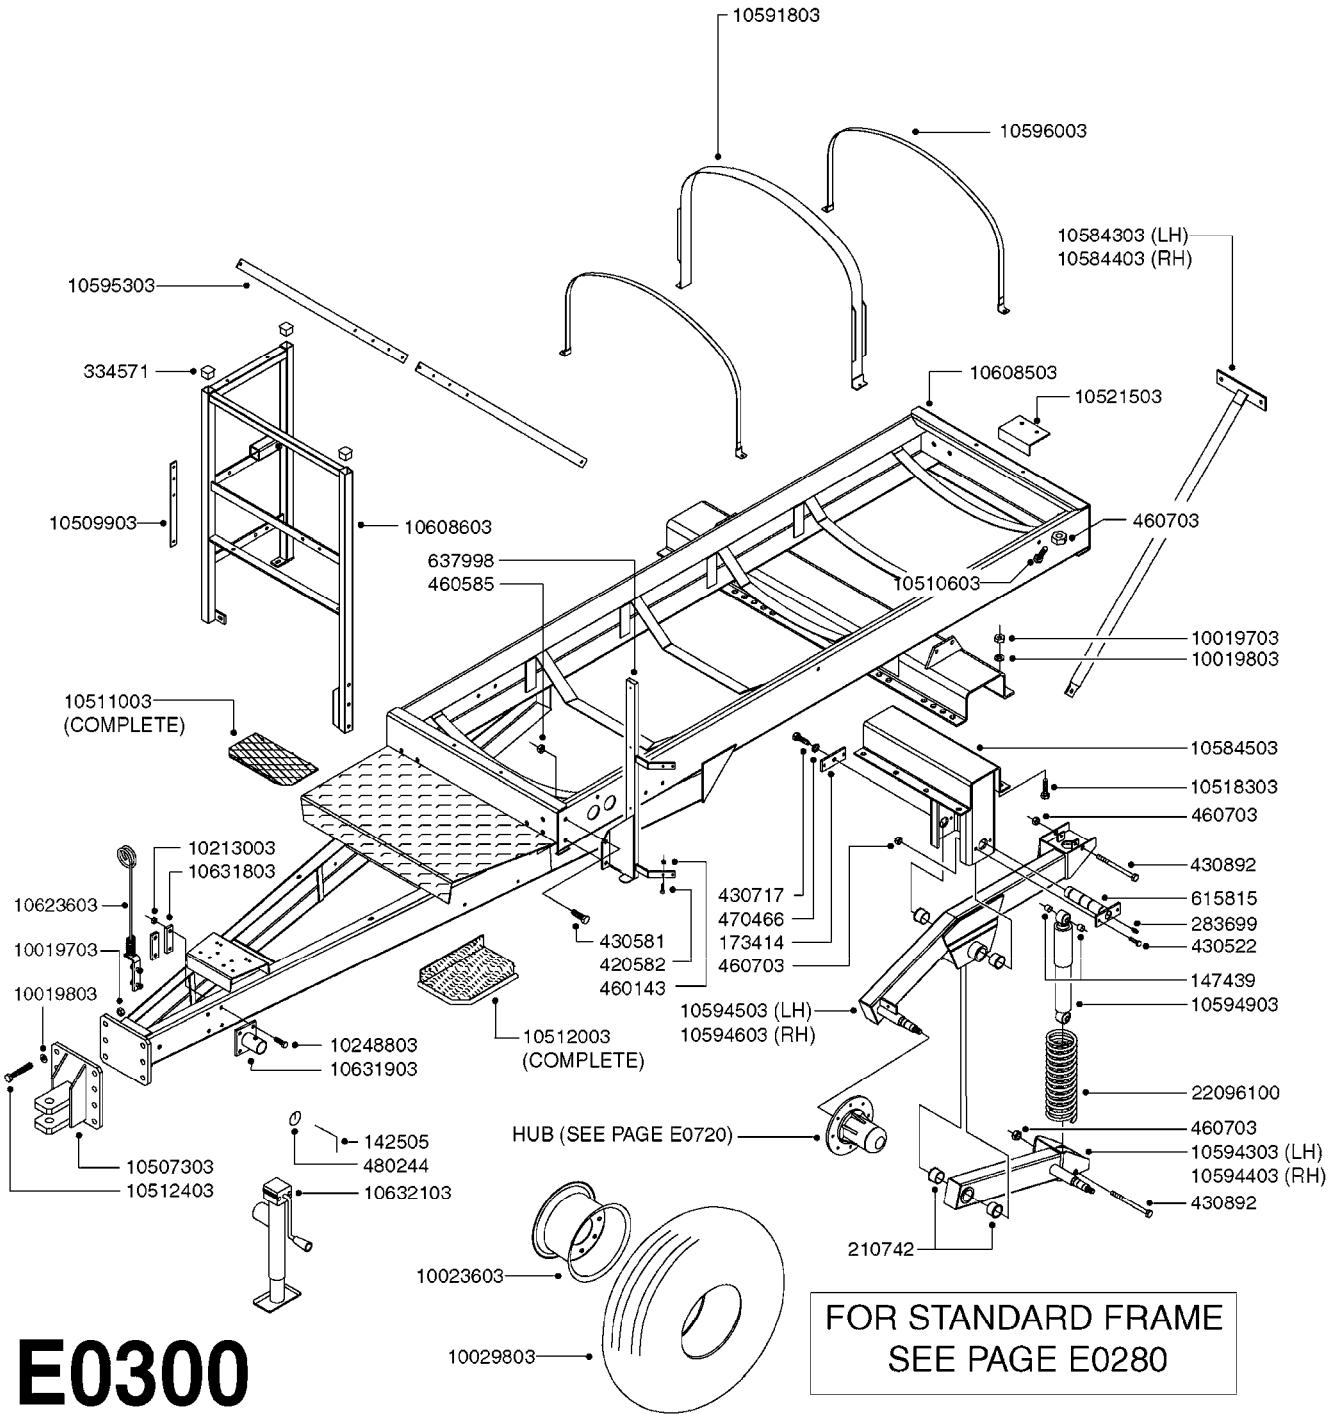

FOR STANDARD FRAME
SEE PAGE E0270

E0290

FRAME - NAVIGATOR M HC 550
E0290-HIN, 11:05:18

Page 1
Date 07.02.2020 9:52

parts-n°	order qty	description
142505	1	LOCKING PAWL 12 X 70MM
334571	1	PLUG 40x40x2 F.SQ.TUBE
420582	1	BOLT HEX 8.8 DEL M8X20 FT A2
430581	1	BOLT HEX 8.8 DEL M16X40 FT
460143	1	SELF LOCK NUT M8 SST A2 DIN985
460585	1	LOCKING NUT M16 DIN985 A2 SS
460703	1	NUT HEX M12X1.75 LOCK DIN985A2 SS
480244	1	PIN SNAP D4.5
637998	1	MANIFOLD BKT. NAVIGATOR
10019703	1	NUT HEX NC FHN 3/4-10 Z 5
10019803	1	WASHER LOCK L/W Z 3/4"
10213003	1	NUT HEX NC (NYLON LOCK) 7/16"
10248803	1	BOLT HEX 7/16 NC GR.2 02.00"
10462503	1	TIRE 11.2" X 38" 4 PLY TUBE L.
10507303	1	CLEVIS NAV.550/800/1000 GAL.
10509903	1	FLATBAR F.FILTER
10510603	1	BOLT F.ANCHOR STRAP
10511003	1	FRONT STEP ASSY.550/800/1000
10512003	1	SIDE STEP ASSY.550/800/1000
10512403	1	BOLT HEX 3/4 NC GR.8 02.25"
10518303	1	BOLT HEX 2&3/4 NC GR.8 3.00"
10521503	1	NAV TANK STOP BKT.KIT
10583603	1	TIRE ASSY 11.2X38 RH 8"BC
10583703	1	TIRE ASSY 11.2X38 LH 8"BC
10583803	1	RIM 24X10X8"BC 4-1/8"NEG OFFS
10583903	1	TIRE ASSY 12.4X24X8"BC RH TL
10584003	1	TIRE ASSY 12.4X24X8"BC LH TL
10584303	1	SIDE BRACE 550 L.H.
10584403	1	SIDE BRACE 550 R.H.
10591803	1	STRAP F. TANK REINFOR.550 NAV
10595303	1	FLATBAR SIDE STRAP F.NAV550
10596003	1	STRAP F.NAV TANK 550GAL L=86.2
10608503	1	FRAME NAVIGATOR 550-98
10608603	1	HANDRAIL NAV. 550-98
10623603	1	CABLE & HOSE HOLDER NAV.
10631803	1	FLATBAR 1/4" x 110MM F.JACK
10631903	1	JACK MOUNT NAV550/1000 W/MOUNT
10632103	1	JACK F RANGER 5000LB
10640503	1	TIRE 12.4 X 24" 6 PLY R1
28045103	1	RIM 38X10 8/8/6 4.18-OS GRAY
28050103	1	HUB F 3" 758 7500# PACKAGE
63027703	1	AXLE RANGER 60-98