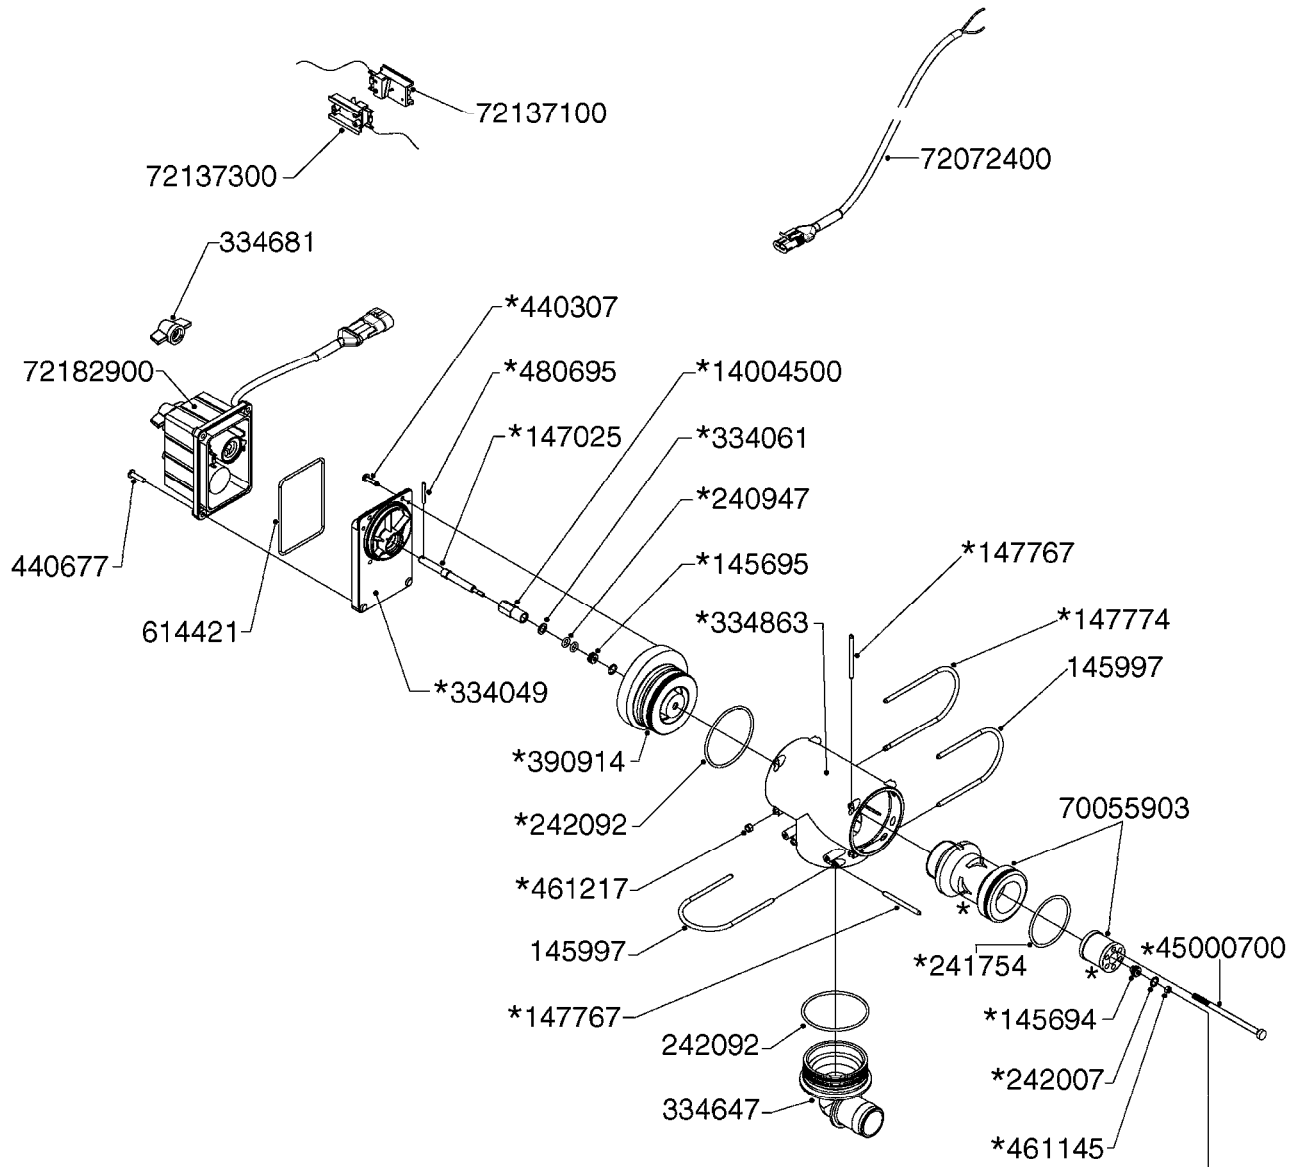

EVC CONTROL
B0330-HIN, 05:10:17

Page 2
Date 07.02.2020 9:51

parts-n°	order qty	description
728010	1	DISTRIB HOUSING W/CONST PR GRN
731658	1	CABLE F.CONTRL BOX ESC L=6000
750271	1	O-RING KIT F.EC/4 CONTROL UNIT
755726	1	O-RING KIT F.EC/ESC SEC.VALVE
755728	1	REPAIR KIT
978356	1	DECAL CONTRL BOX EVC/ESC3 ABS
28026203	1	GAUGE 200PSI/BR,2.5"1/4BSP-BTM
28030003	1	CLAMP HOSE GEAR P1" 6716
28030103	1	CLAMP HOSE GEAR P5/4-S1.5"6724
44076200	1	SCREW WN5451 5X16 SS TORX
70058103	1	REG. REPAIR KIT UNIVERSAL
70068303	1	BRKT. PLATE F/PRES. CONT.2XNUT
70068603	1	REGULATOR HOUSING UPDATE PRE92
72005003	1	REGULATOR MOTOR SUBST.
72048000	1	MOTOR, DISTRIBUTION 1:300
72127200	1	CIRCUIT B.ESC3 PLAST.W/SWITCH
72127300	1	CONTROL BOX ESC 3 SEC./20 PIN
72137100	1	MCROSWCH ASSY F.PRSR REG WHT W
72137200	1	MCROSWCH ASSY F.BOOM VLV 300:1
72137300	1	MCROSWCH ASSY F.PRSR REG BRN W
92702403	1	HOSE PVC SUCT GRAY 1"
92712403	1	HOSE R X1" X300PSI WP X0012"
92738900	1	HOSE R X PVC X 1-1/4" 0012"