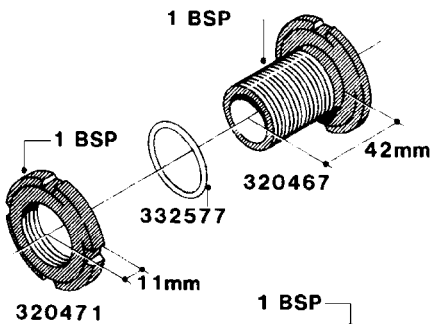

L0060

FITTINGS - BULKHEAD
L0060-HIN, 01:01:16

Page 1

Date 07.02.2020 9:52

parts-n°	order qty	description
141046	1	NUT 3/8" BSP
141341	1	NUT 1/4' BSP
240284	1	O-RING D82,5/75 X 3,5
320456	1	FITT.DK BULKHEAD 1"BSP DOUBLE
320467	1	FITT.DK BULKHEAD 1"BSP SINGLE
320471	1	FITT.DK NUT 1" BSP JAMB
320541	1	FITT.DK BULKHEAD 2-1/2'BSP SIN
320552	1	FITT.DK NUT 2-1/2' BSP JAMB
320644	1	FITT.DK ELB.3/4"HB X 1" BSP
320784	1	FITT.DK CAP 1-1/2" BSP
320795	1	FITT.DK NUT 1-1/2" BSP JAMB
320935	1	FITT.DK BULKHEAD 1/4' BSP SING
320946	1	FITT.DK BULKHEAD 3/8' BSP SING
321296	1	FITT.DK BULKHEAD 1/2" BSP SING
321307	1	FITT.DK NUT 1/2" BSP JAMB
321333	1	FITT.DK BULK 1-1/2" X 1"F BSP
330061	1	O-RING D16/D11X2,5
330072	1	O-RING D53.5/D45.5X4
330212	1	O-RING D19/D14X2.4 F.1/2"NUT
332577	1	O-RING D38/D30X4 F.1" PUR.
332592	1	O-RING D26/D20X3