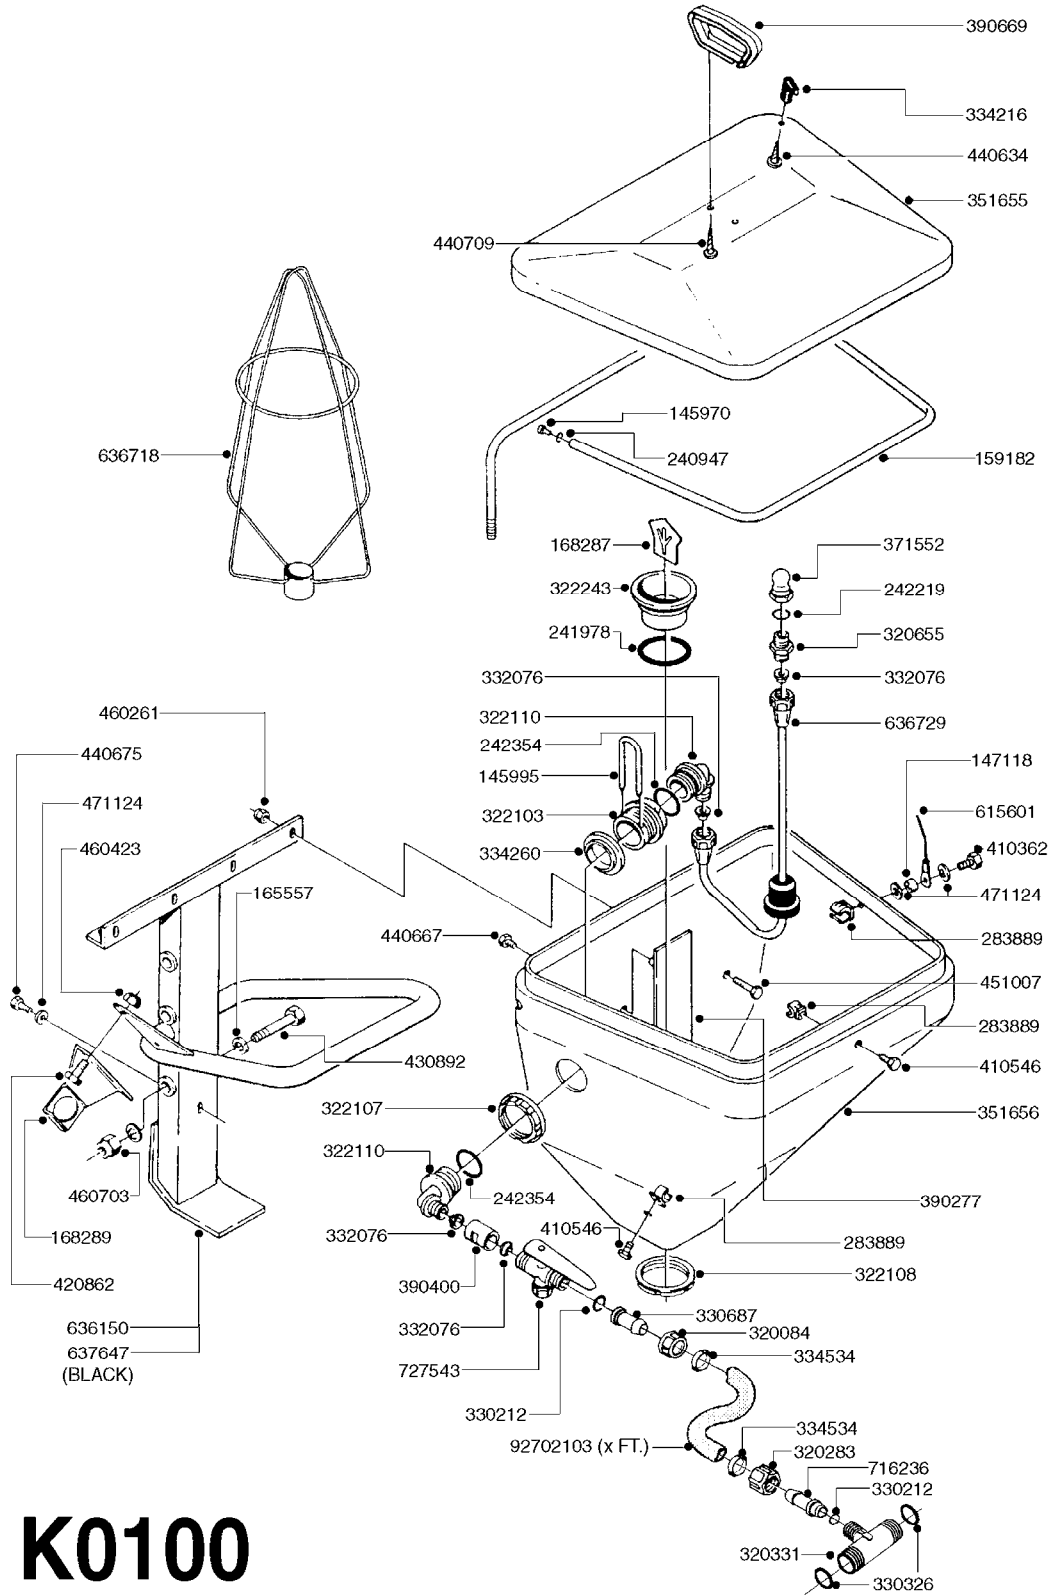

K0090

CHEMICAL FILLER-HOPPER (PRE95)
K0090-HIN, 01:01:16

Page 1

Date 07.02.2020 9:52

parts-n°	order qty	description
145970	1	PLUG MF 11 X 1
145995	1	FITT.DK S-53 FORK
159182	1	RINSING TUBE CHEM.FILL
168287	1	PLATE ANTI-VORTEX F.CHEM FILL
168289	1	BRACKET F. 3-WAY VALVE
240947	1	O-RING D7.3X2.4 NITRIL
241978	1	O-RING 64.5X3.0
242219	1	O-RING D16.3X2.4 VITON
242354	1	O-RING D32.2X3.0 VITON
242566	1	LATCH STRAP F. CHEM.FILL
283889	1	CLIP F.TUBE SUPPORT
320084	1	FITT.DK NUT 1/2" BSP
320283	1	FITT.DK NUT 3/4"BSP
320331	1	FITT.DK TEE 1" - 1" - 3/4" BSP
320655	1	FITT.DK HN 1/2"-1/2" BSP
322103	1	FITT.DK S-53 BULKHEAD
322107	1	FITT.DK S-53 BULKHEAD NUT
322108	1	FITT.DK S-67 BULKHEAD NUT
322110	1	FITT.DK S-53 ELB. 1/2" BSP
322243	1	DRAIN PIPE/CHEM FIL.S67/S56
330212	1	O-RING D19/D14X2.4 F.1/2"NUT
330326	1	O-RING D30/D24X2 F.1"NUT
330687	1	FITT.DK HB 1/2" F. 1/2" NUT
332076	1	CONE INSERT F. ALUMINUM LANCE
334215	1	RUBBER
334216	1	RUBBER LATCH FOR CHEM.FILL
334260	1	GASKET F. S-53 BULKHEAD
334534	1	CLAMP HOSE PLASTIC 1/2"
371552	1	NOZZLE F.RINSING
390277	1	SCALE PLATE FOR HARDI FILLER
390400	1	FITT.DK BULKHEAD 1/2'X1/2'
410546	1	BOLT HEX M6X12 A2 SS DIN933
420862	1	BOLT HEX 8.8 DEL M10X16 FT
440634	1	SCREW 5/8"
440667	1	SCREW M3.5X12 SLOT STAINLESS
440675	1	SCREW F. PLASTIC 5X16 SS
451007	1	SCREW M6X20 STAINLESS
460261	1	NUT HEX M6X1.00 LOCK DIN985 A2 SS
460423	1	NUT HEX M10X1.50 LOCK DIN985A2 SS
471124	1	WASHER, M6, Ø18/ 6.4X 1.6, SS
614728	1	LID FOR CHEM FILLER
614729	1	TANK HARDI FILLER
636150	1	FRAME FOR CHEM FILL TANK
636718	1	RINSE SUPPORT CHEM.FILL 25/35L
636729	1	TUBE F. RINSE CHEM FILL
716236	1	FITT.DK HB 1/2" ASSY. F. 3/4"
727543	1	VALVE F.CHEM FILL JUG RINSE
92702103	1	HOSE R X1/2" X300PSI WP X0012"