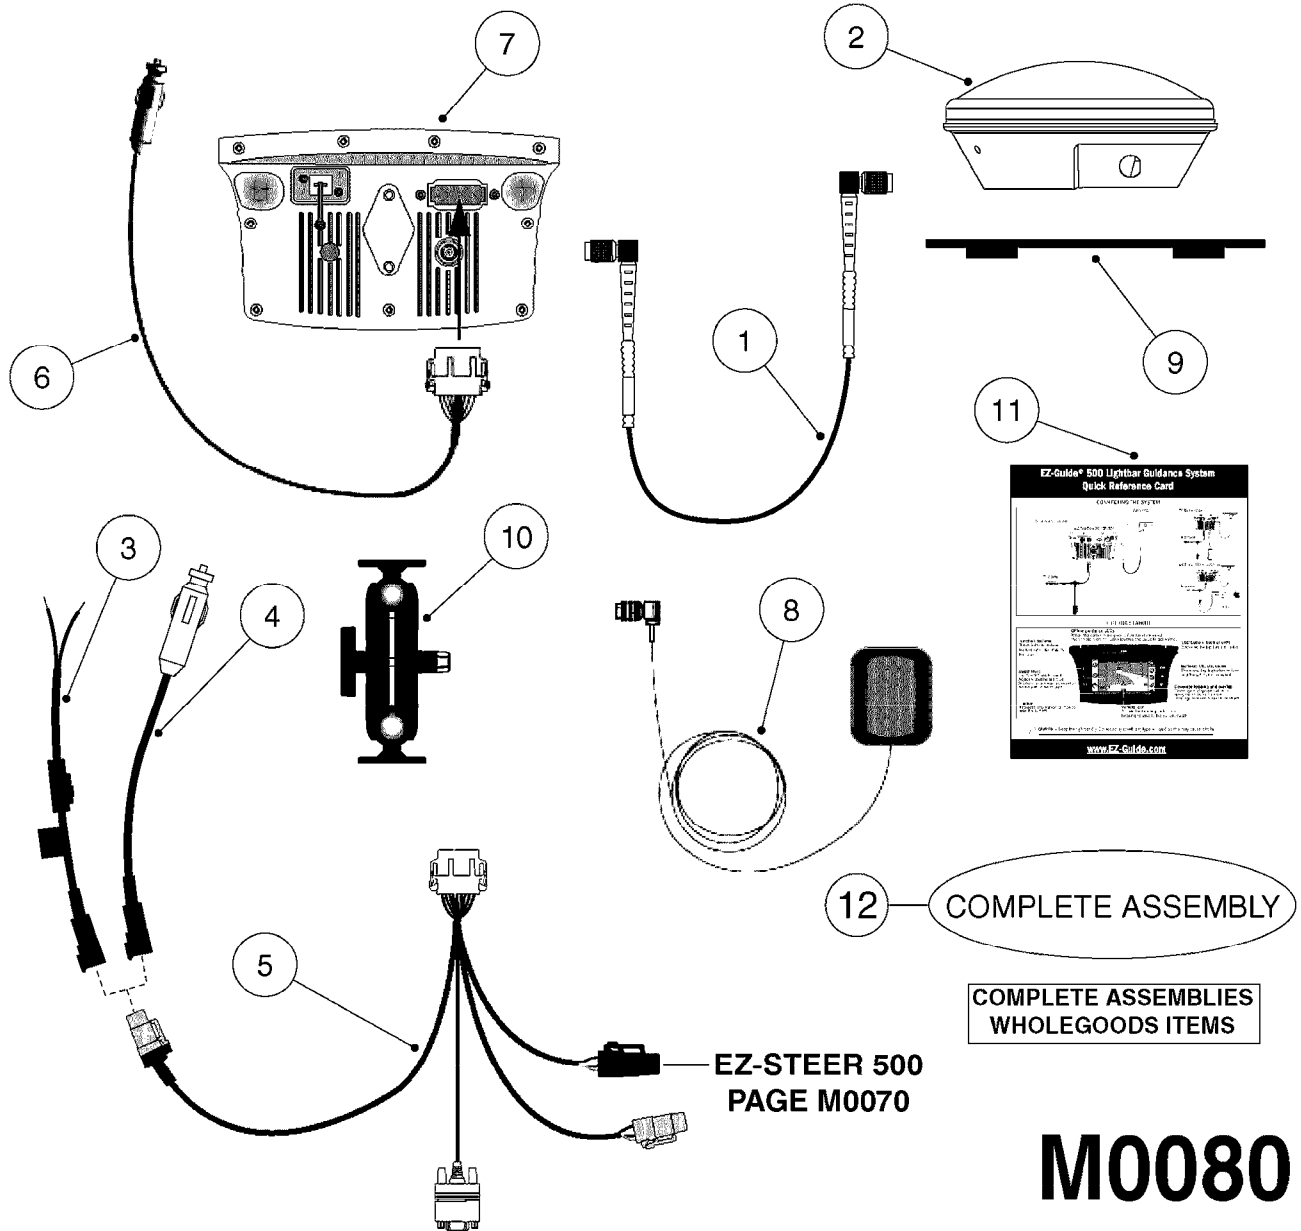

EZ-GUIDE 250 LIGHTBAR
M0080-HIN, 01:01:16

Page 1
Date 07.02.2020 9:52

Pos.	parts-n°	order qty	description
1	26007603	1	CABLE, ANTENNA, EZGUIDEPLUS
2	26015603	1	ANTENNA AG15 L1,EZ GDE 500/250
3	26016103	1	EZ-GUIDE 500 CABLE UNTERM.FUSE
4	26016203	1	EZ-GUIDE 500 POWER CONN.CABLE
5	26017303	1	EZ-GUIDE 250 ALL PORT CABLE
6	26017703	1	EZ-GUIDE 250 POWER CABLE
7	26017803	1	EZ-GUIDE 250 LIGHTBAR DISPLAY
8	26017903	1	EZ-GUIDE 250 PATCH ANTENNA
9	28048203	1	EZ-GUIDE 500 MOUNT F.AG15 ANT.
10	28048303	1	EZ-GUIDE 250/500 RAM MNT.1.5"
11	67217403	1	EZ-GUIDE 250 QUICK REF.CARD
12	84210603	1	EZ GUIDE 250 LIGHTBAR