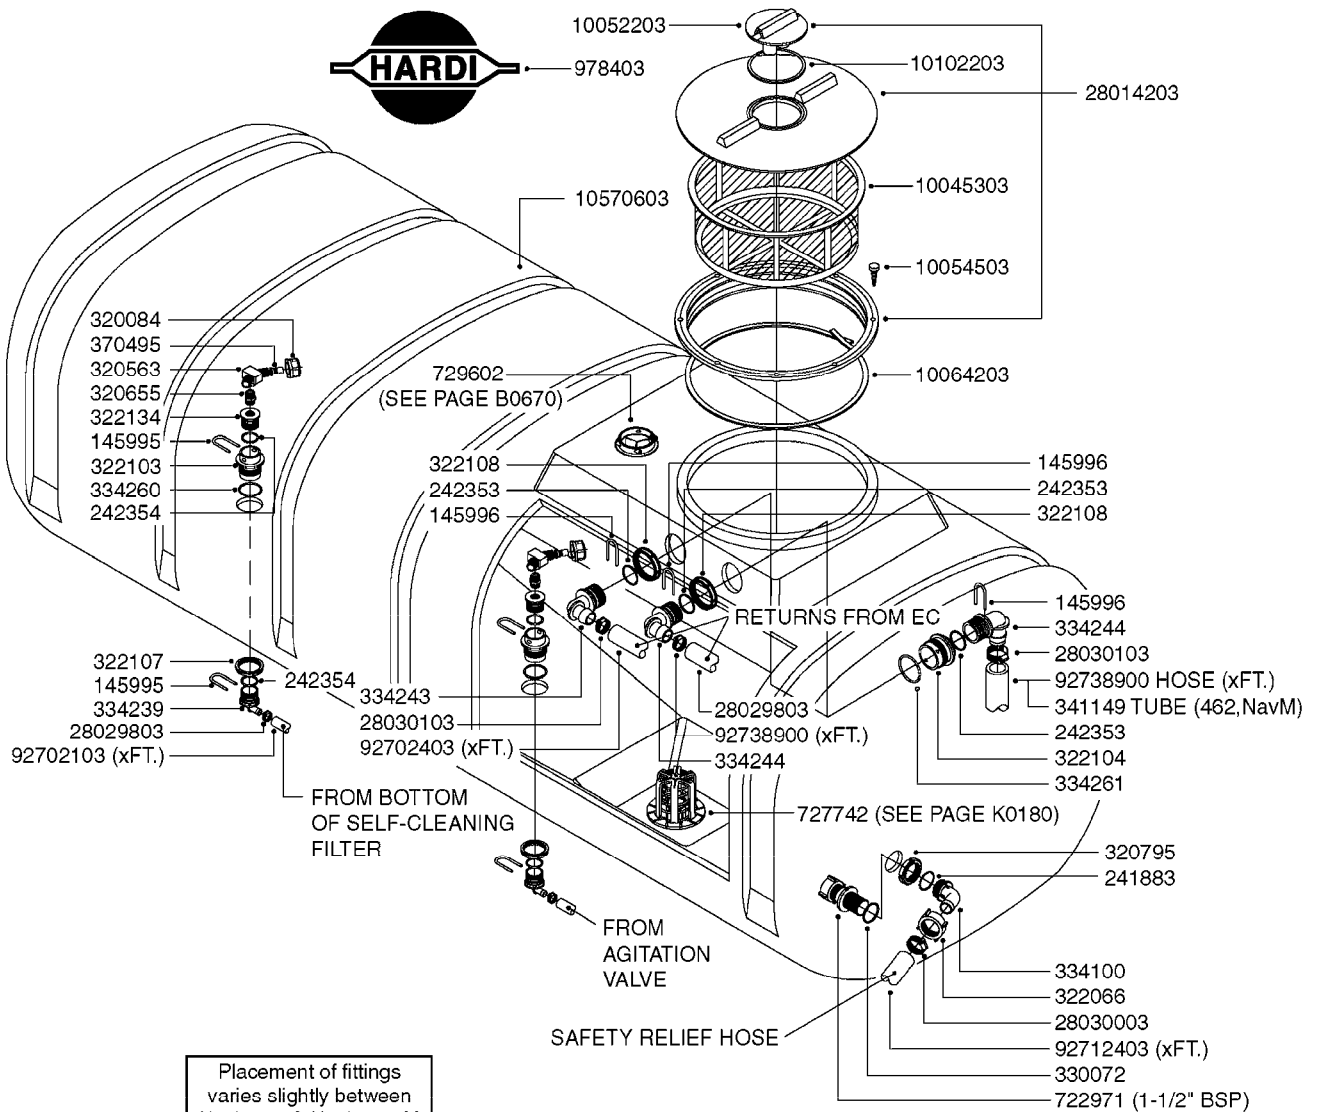

NAVIGATOR ← 10596503

Placement of fittings varies slightly between Navigator & Navigator M

E0260

TANK 550 NAV & NAV-M DIAPHRAGM
E0260-HIN, 01:01:16

Page 1
Date 07.02.2020 9:51

parts-n°	order qty	description
145995	1	FITT.DK S-53 FORK
145996	1	FITT.DK S-67 FORK
241883	1	O-RING 3 X 39.2 NITRIL
242353	1	O-RING 3 X 44.2 VITON
242354	1	O-RING D32.2X3.0 VITON
320084	1	FITT.DK NUT 1/2" BSP
320563	1	FITT.DK 3 WAY 1/2" 110 DEG.
320655	1	FITT.DK HN 1/2"-1/2" BSP
320795	1	FITT.DK NUT 1-1/2" BSP JAMB
322066	1	FITT.DK S-56 NUT
322103	1	FITT.DK S-53 BULKHEAD
322104	1	FITT.DK S-67 BULKHEAD
322107	1	FITT.DK S-53 BULKHEAD NUT
322108	1	FITT.DK S-67 BULKHEAD NUT
322134	1	FITT.DK S-53THREAD INS.1/2"BSP
330072	1	O-RING D53.5/D45.5X4
334100	1	FITT.DK S-61 ELB.1" 110 DEG.
334239	1	FITT.DK S-53 ELB.1/2"
334243	1	FITT.DK S-67 ELB.1"
334244	1	FITT.DK S-67 ELB.1-1/4"
334260	1	GASKET F. S-53 BULKHEAD
334261	1	GASKET F. S-67 BULKHEAD
341149	1	RETURN TUBE Ø40 L=2000
370495	1	NOZZLE INJECTOR 5066-3.0
722971	1	SAFETY VALVE SCF 217PSI (15BAR)
727742	1	TOP DRAIN CORD TYPE
729602	1	TOP SUCTION KIT NAV 2"
978403	1	DECAL COMPANY 280 X 450
10045303	1	FILTER BASKET 16"
10052203	1	LID VENT ASSY
10054503	1	SCREW 3/4" SELF TAPPING
10064203	1	SET SEALING SPONGE 1 Ft BULK
10102203	1	GASKET F.16" LID BREATHER
10570603	1	TANK RAW NAV.550 GAL.
10596503	1	DECAL NAVIGATOR LABEL
28014203	1	LID ASSY. (3-PC.) 16" ARAG
28029803	1	CLAMP HOSE GEAR P1/2" 6708
28030003	1	CLAMP HOSE GEAR P1" 6716
28030103	1	CLAMP HOSE GEAR P5/4-S1.5"6724
92702103	1	HOSE R X1/2" X300PSI WP X0012"
92702403	1	HOSE PVC SUCT GRAY 1"
92712403	1	HOSE R X1" X300PSI WP X0012"
92738900	1	HOSE R X PVC X 1-1/4" 0012"