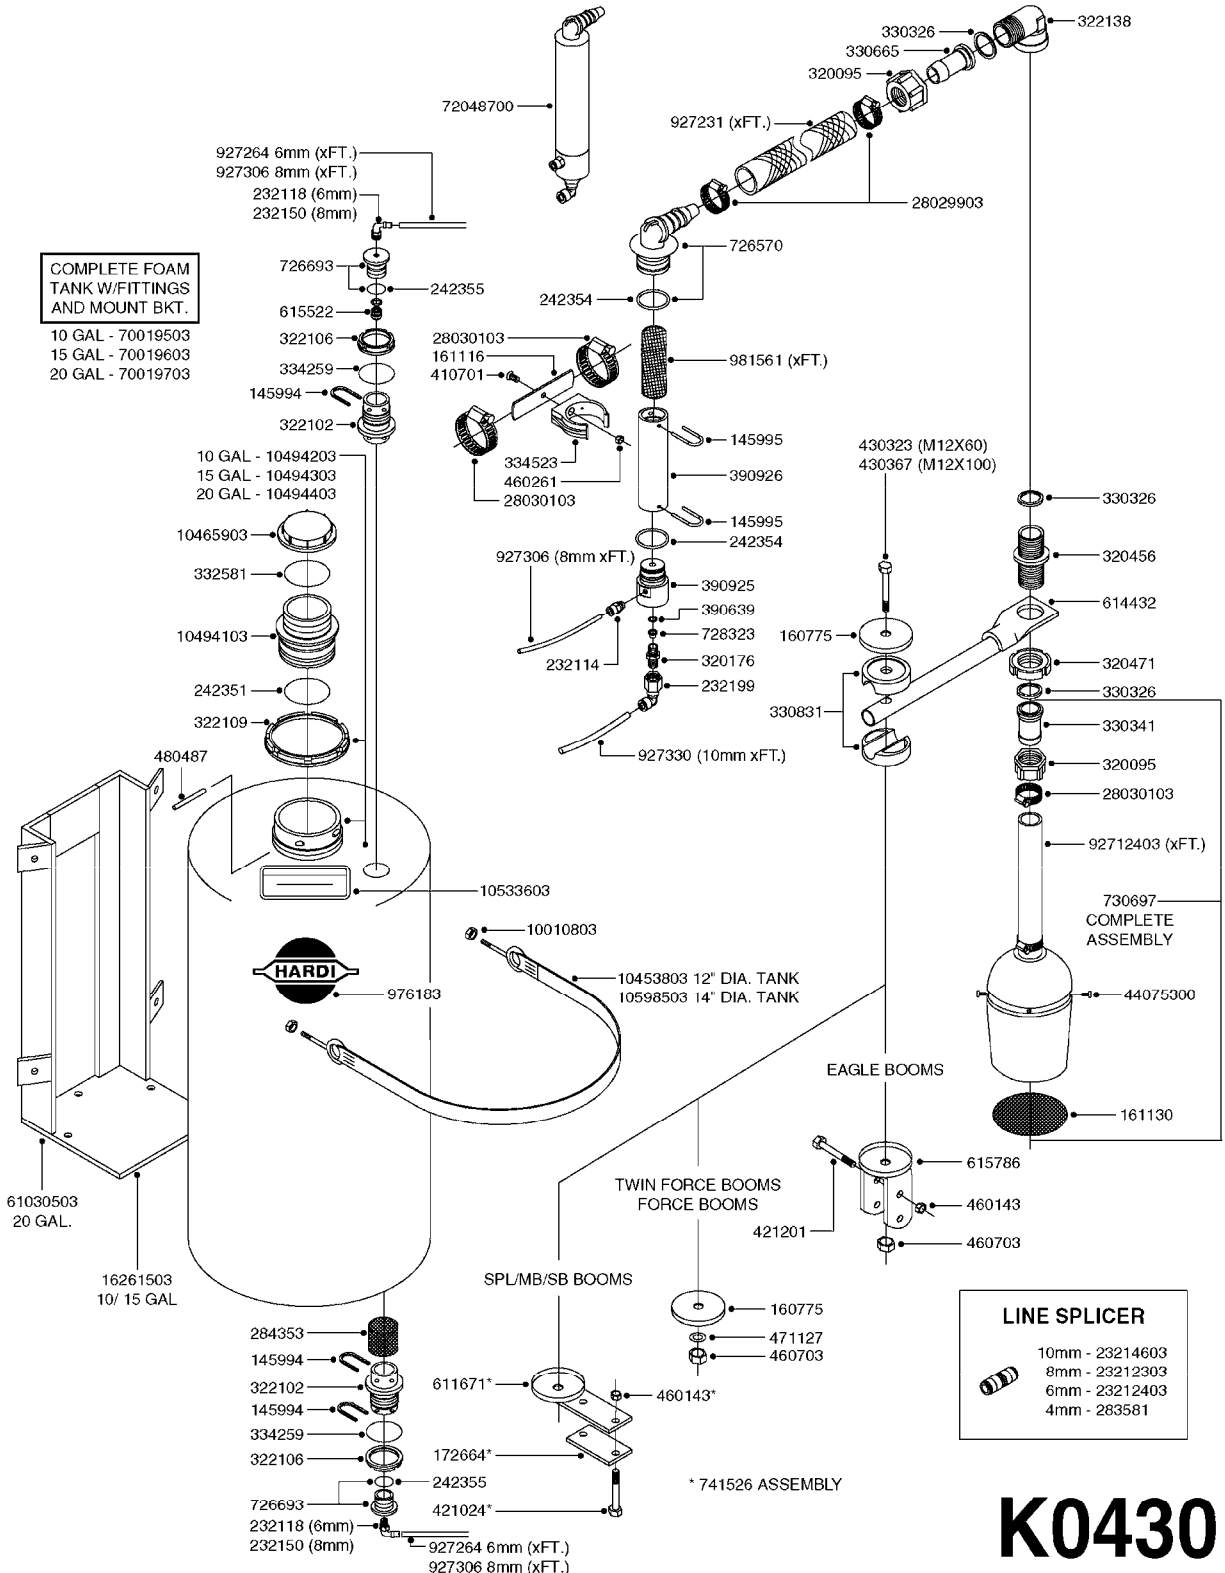

COMPLETE FOAM TANK W/FITTINGS AND MOUNT BKT.
10 GAL - 70019503
15 GAL - 70019603
20 GAL - 70019703

FOAMMARKER TANK/DROPPER 2000
K0430-HIN, 05:12:19

Page 1
Date 07.02.2020 9:52

parts-n°	order qty	description
145994	1	FITT.DK S-40 FORK
145995	1	FITT.DK S-53 FORK
160775	1	WASHER F. FRICTION PLATE
161116	1	FLATBAR PLATE 3 X 25 X 110
161130	1	FILTER SCREEN F/FOAM DROPPER
172664	1	FLATBAR BACKING PLATE
232114	1	COUPLER 1/8" THREADX8MM HOSE
232118	1	HOSE CONN. 90DEG 1/8'X 6MM PE
232150	1	HOSE CONN. 90DEG. 1/8'X8MM PE
232199	1	COUPLER 3/8' BSP-90/10MM HOSE
242351	1	O-RING D69.5X3.0 VITON F.S-93
242354	1	O-RING D32.2X3.0 VITON
242355	1	O-RING D19.2X3.0 VITON F.S-40
283581	1	HOSE CONNECTOR STR. F.4MM PE
284353	1	SPONGE FOR FOAM MARKER
320095	1	FITT.DK NUT 1" BSP
320176	1	FITT.DK HN 3/8"X1/2" BSP
320456	1	FITT.DK BULKHEAD 1"BSP DOUBLE
320471	1	FITT.DK NUT 1" BSP JAMB
322102	1	FITT.DK S-40 BULKHEAD
322106	1	FITT.DK S-40 BULKHEAD NUT
322109	1	FITT.DK S-93 BULKHEAD NUT
322138	1	FITT.DK ELB 1"M X 1"F BSP
330326	1	O-RING D30/D24X2 F.1"NUT
330341	1	FITT.DK HB 1" F. 1" NUT
330665	1	FITT.DK HB 3/4"F.1" NUT
330831	1	FRICTION PLATE
332581	1	GASKET F. 1-1/2" BSP CAPNUT.
334259	1	GASKET F. S-40 BULKHEAD
334523	1	PIPE HOLDER Ø51.5
390639	1	O-RING F.NOZZLE FILTER
390925	1	FITTING F.FOAM MIX.CHAMB. STD
390926	1	TUBE,MIX CHAMB. FOAM MARK STD
410701	1	SCREW M6X16 GALV.
421024	1	BOLT HEX 8.8 DEL M8X60
421201	1	BOLT HEX 8.8 DEL M8X70
430323	1	BOLT HEX 8.8 DEL M12X60
430367	1	BOLT HEX 8.8 DEL M12X100 DIN931
460143	1	SELF LOCK NUT M8 SST A2 DIN985
460261	1	NUT HEX M6X1.00 LOCK DIN985 A2 SS
460703	1	NUT HEX M12X1.75 LOCK DIN985A2 SS
471127	1	WASHER, M12, Ø24/13X24X2.5 SS
480487	1	PIN M5X60 SLOTTED GALV
611671	1	BREAK AWAY HOLDER F-MARKER
614432	1	BREAK AWAY ARM F. FOAM MARKER
615522	1	CHECK VALVE F.FOAM MARKER
615786	1	MOUNT BKT. F.FOAM DROPPER 98
726570	1	FITT.DK S-53 ELB.3/4" W.ORING
726693	1	FITT.DK S-40 PLUG 1/8BSP ORING
728323	1	VALVE NON-RETURN
730697	1	FOAM DROPPER COMP. BLACK '97
741526	1	FOAM DROPPER MT. KIT MB-SPL
927231	1	HOSE R X PVCX3/4 CLR/BRD 0012"
927264	1	HOSE R X PE D6/D4 X 0012"
927306	1	HOSE R X PE D8/D6 X 0012"BLACK
927330	1	HOSE R X PE D10/D8 X 012"BLACK
976183	1	DECAL COMPANY D.18,2 X 29,6
981561	1	SPONGE MAT. MIX.CHAMBER-x0012"
10010803	1	NUT HEX NC (NYLON LOCK) 5/16
10453803	1	STRAP F.FOAMER TANK (755mm)
10465903	1	*LID F.FOAM MARKER, DRILLED