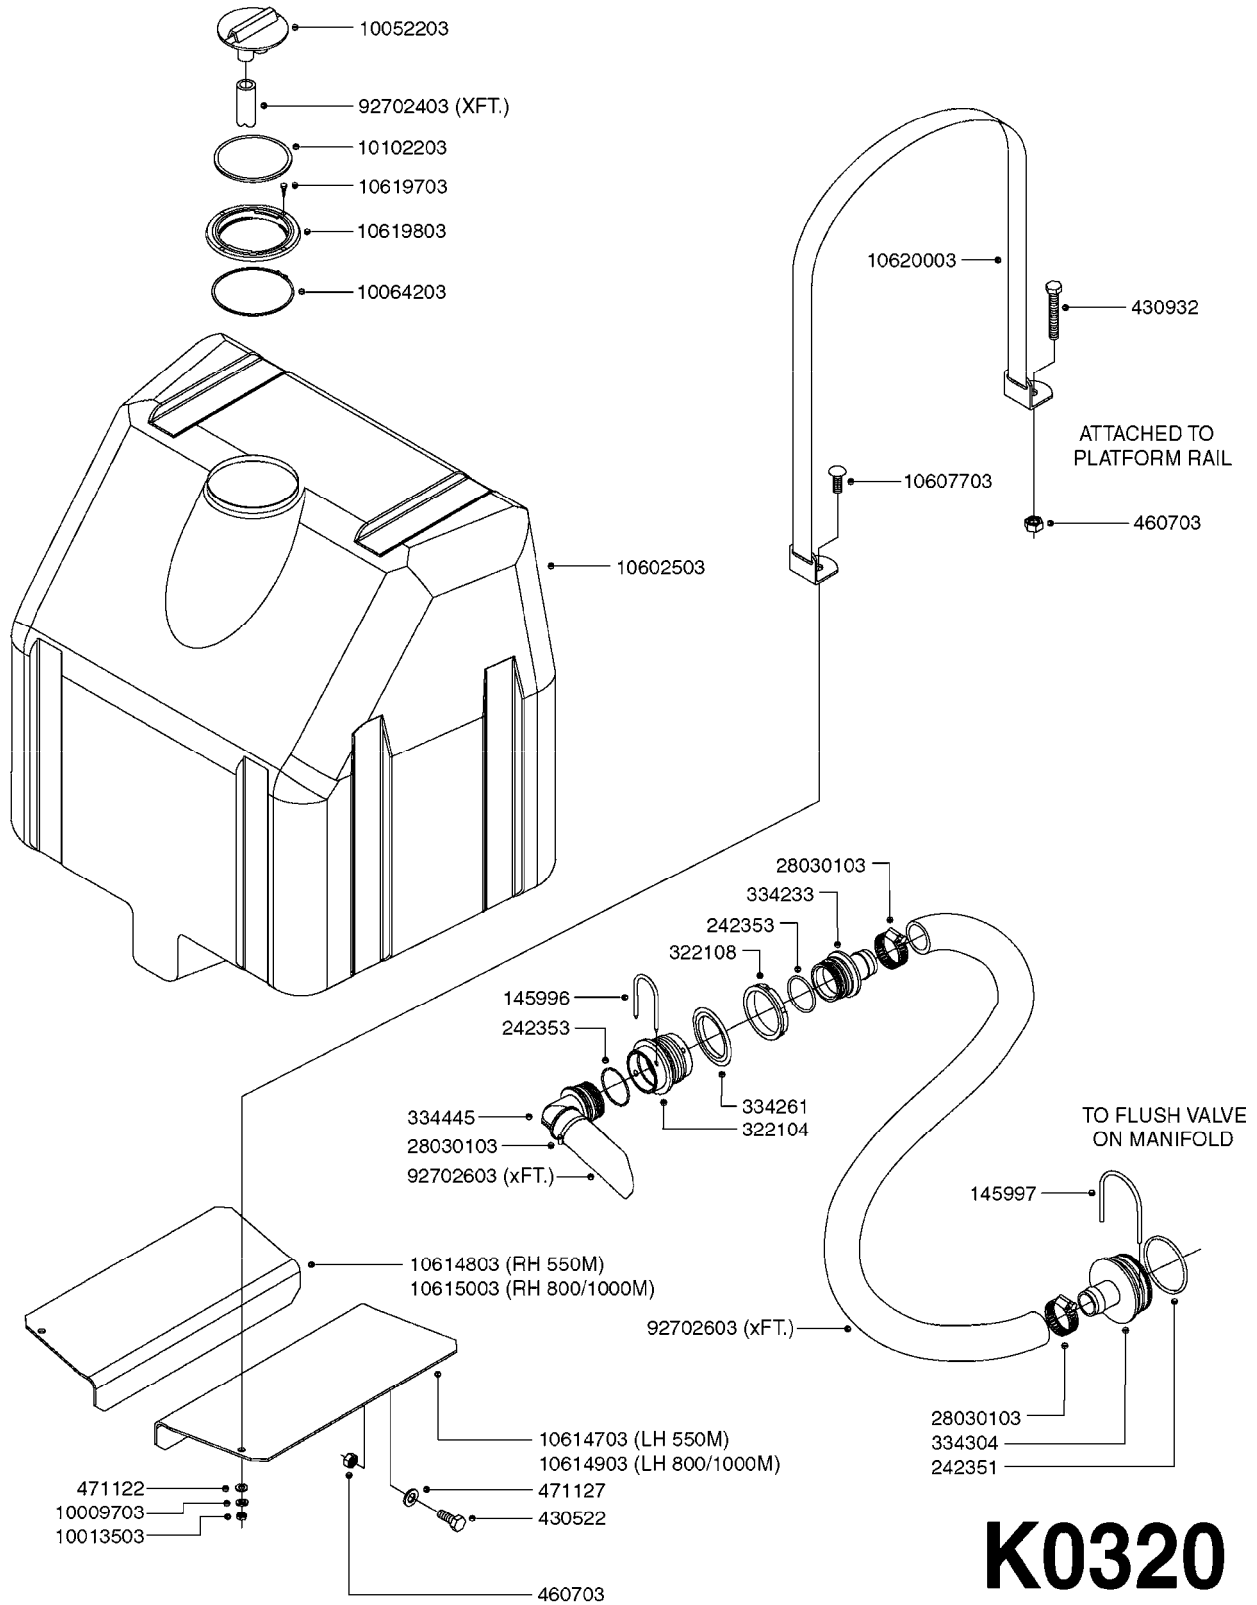

FLUSH SYSTEM TANK MOUNT NAV-M
K0320-HIN, 01:01:16

Page 1
Date 07.02.2020 9:52

parts-n°	order qty	description
145996	1	FITT.DK S-67 FORK
145997	1	FITT.DK S-93 FORK
242351	1	O-RING D69.5X3.0 VITON F.S-93
242353	1	O-RING 3 X 44.2 VITON
322104	1	FITT.DK S-67 BULKHEAD
322108	1	FITT.DK S-67 BULKHEAD NUT
334233	1	FITT.DK S-67 STR.1-1/2" RUBBER
334261	1	GASKET F. S-67 BULKHEAD
334304	1	FITT.DK S-93 STR.1-1/2" PVC
334445	1	FITT.DK S-67 ELB.1-1/2"
430522	1	BOLT HEX 8.8 DEL M12X25 FT
430932	1	BOLT HEX 8.8 DEL M12X130 FT
460703	1	NUT HEX M12X1.75 LOCK DIN985A2 SS
471122	1	WASHER, M10, Ø20/10.5X 2.0, SS
471127	1	WASHER, M12, Ø24/13X24X2.5 SS
10009703	1	WASHER LOCK L/W Z 3/8"
10013503	1	NUT HEX NC 3/8"
10052203	1	LID VENT ASSY
10064203	1	SET SEALING SPONGE 1 Ft BULK
10102203	1	GASKET F.16" LID BREATHER
10602503	1	TANK F. FLUSH SYS. 90G NAV.M.
10607703	1	BOLT CARRIAGE 3/8'x1' ZINC
10614703	1	FLUSH TANK BKT. LH NAV550
10614803	1	FLUSH TANK BKT. RH NAV550
10614903	1	FLUSH TANK BKT. LH NAV8/1000
10615003	1	FLUSH TANK BKT. RH NAV8/1000
10619703	1	SCREW SS #6x3/4' SELF TAPPING
10619803	1	LID HOUSING TREADED F. 6'
10620003	1	STRAP F.90GAL FL.TK. NAV 58.2"
28030103	1	CLAMP HOSE GEAR P5/4-S1.5"6724
92702403	1	HOSE PVC SUCT GRAY 1"
92702603	1	HOSE PVC SUCT GRAY 1-1/2"