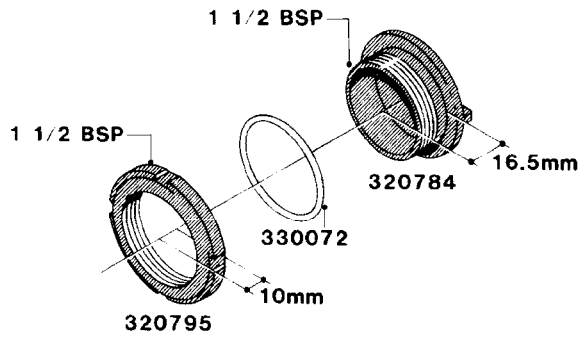

L0060

FITTINGS - BULKHEAD
L0060-HIN, 01:01:16

Page 1

Date 07.02.2020 9:52

parts-n°	order qty	description
141046	1	NUT 3/8" BSP
141341	1	NUT 1/4' BSP
240284	1	O-RING D82,5/75 X 3,5
320456	1	FITT.DK BULKHEAD 1"BSP DOUBLE
320467	1	FITT.DK BULKHEAD 1"BSP SINGLE
320471	1	FITT.DK NUT 1" BSP JAMB
320541	1	FITT.DK BULKHEAD 2-1/2'BSP SIN
320552	1	FITT.DK NUT 2-1/2' BSP JAMB
320644	1	FITT.DK ELB.3/4"HB X 1" BSP
320784	1	FITT.DK CAP 1-1/2" BSP
320795	1	FITT.DK NUT 1-1/2" BSP JAMB
320935	1	FITT.DK BULKHEAD 1/4' BSP SING
320946	1	FITT.DK BULKHEAD 3/8' BSP SING
321296	1	FITT.DK BULKHEAD 1/2" BSP SING
321307	1	FITT.DK NUT 1/2" BSP JAMB
321333	1	FITT.DK BULK 1-1/2" X 1"F BSP
330061	1	O-RING D16/D11X2,5
330072	1	O-RING D53.5/D45.5X4
330212	1	O-RING D19/D14X2.4 F.1/2"NUT
332577	1	O-RING D38/D30X4 F.1" PUR.
332592	1	O-RING D26/D20X3