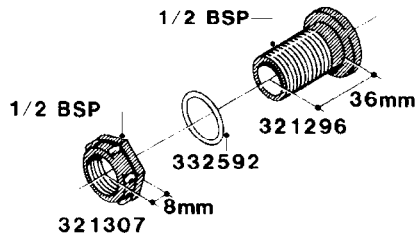

L0060

FITTINGS - BULKHEAD
L0060-HIN, 01:01:16

Page 1

Date 07.02.2020 9:52

parts-n°	order qty	description
141046	1	NUT 3/8" BSP
141341	1	NUT 1/4' BSP
240284	1	O-RING D82,5/75 X 3,5
320456	1	FITT.DK BULKHEAD 1"BSP DOUBLE
320467	1	FITT.DK BULKHEAD 1"BSP SINGLE
320471	1	FITT.DK NUT 1" BSP JAMB
320541	1	FITT.DK BULKHEAD 2-1/2'BSP SIN
320552	1	FITT.DK NUT 2-1/2' BSP JAMB
320644	1	FITT.DK ELB.3/4"HB X 1" BSP
320784	1	FITT.DK CAP 1-1/2" BSP
320795	1	FITT.DK NUT 1-1/2" BSP JAMB
320935	1	FITT.DK BULKHEAD 1/4' BSP SING
320946	1	FITT.DK BULKHEAD 3/8' BSP SING
321296	1	FITT.DK BULKHEAD 1/2" BSP SING
321307	1	FITT.DK NUT 1/2" BSP JAMB
321333	1	FITT.DK BULK 1-1/2" X 1"F BSP
330061	1	O-RING D16/D11X2,5
330072	1	O-RING D53.5/D45.5X4
330212	1	O-RING D19/D14X2.4 F.1/2"NUT
332577	1	O-RING D38/D30X4 F.1" PUR.
332592	1	O-RING D26/D20X3