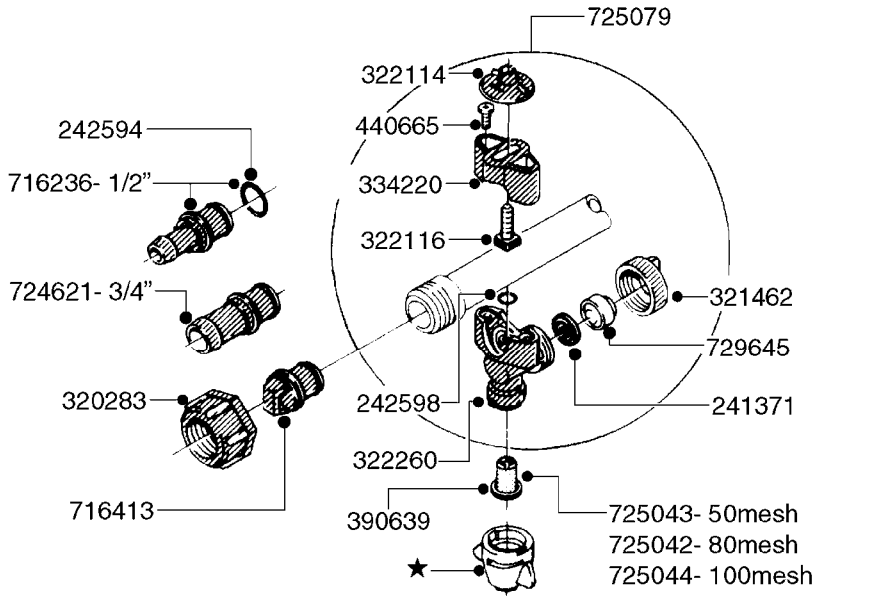

D1060

BOOM-NOZZLES QUINTASTREAM
D1060-HIN, 01:01:16

Page 1

Date 07.02.2020 9:51

Pos.	parts-n°	order qty	description
1	372011	1	NOZZLE ISO QS-015-5H GREEN
1	372012	1	NOZZLE ISO QS-02-5H YELLOW
1	372013	1	NOZZLE ISO QS-03-5H BLUE
1	372014	1	NOZZLE ISO QS-04-5H RED
1	372015	1	NOZZLE ISO QS-05-5H BROWN
1	372016	1	NOZZLE ISO QS-06-5H GREY
1	372017	1	NOZZLE ISO QS-08-5H WHITE
1	372018	1	NOZZLE ISO QS-10-5H LT. BLUE
1	372019	1	NOZZLE ISO QS-15-5H LT. GREEN
2	372002	1	ISO QNTSTRM 015 S-GREEN
2	372003	1	ISO QNTSTRM 02 S-YELLOW
2	372004	1	ISO QNTSTRM 03 S-BLUE
2	372005	1	ISO QNTSTRM 04 S-RED
2	372006	1	ISO QNTSTRM 05 S-BROWN
2	372007	1	ISO QNTSTRM 06 S-GREY
2	372008	1	ISO QNTSTRM 08 S-WHITE
2	372009	1	ISO QNTSTRM 10 S-LT.BLU
2	372010	1	ISO QNTSTRM 15 S-LT.GRN