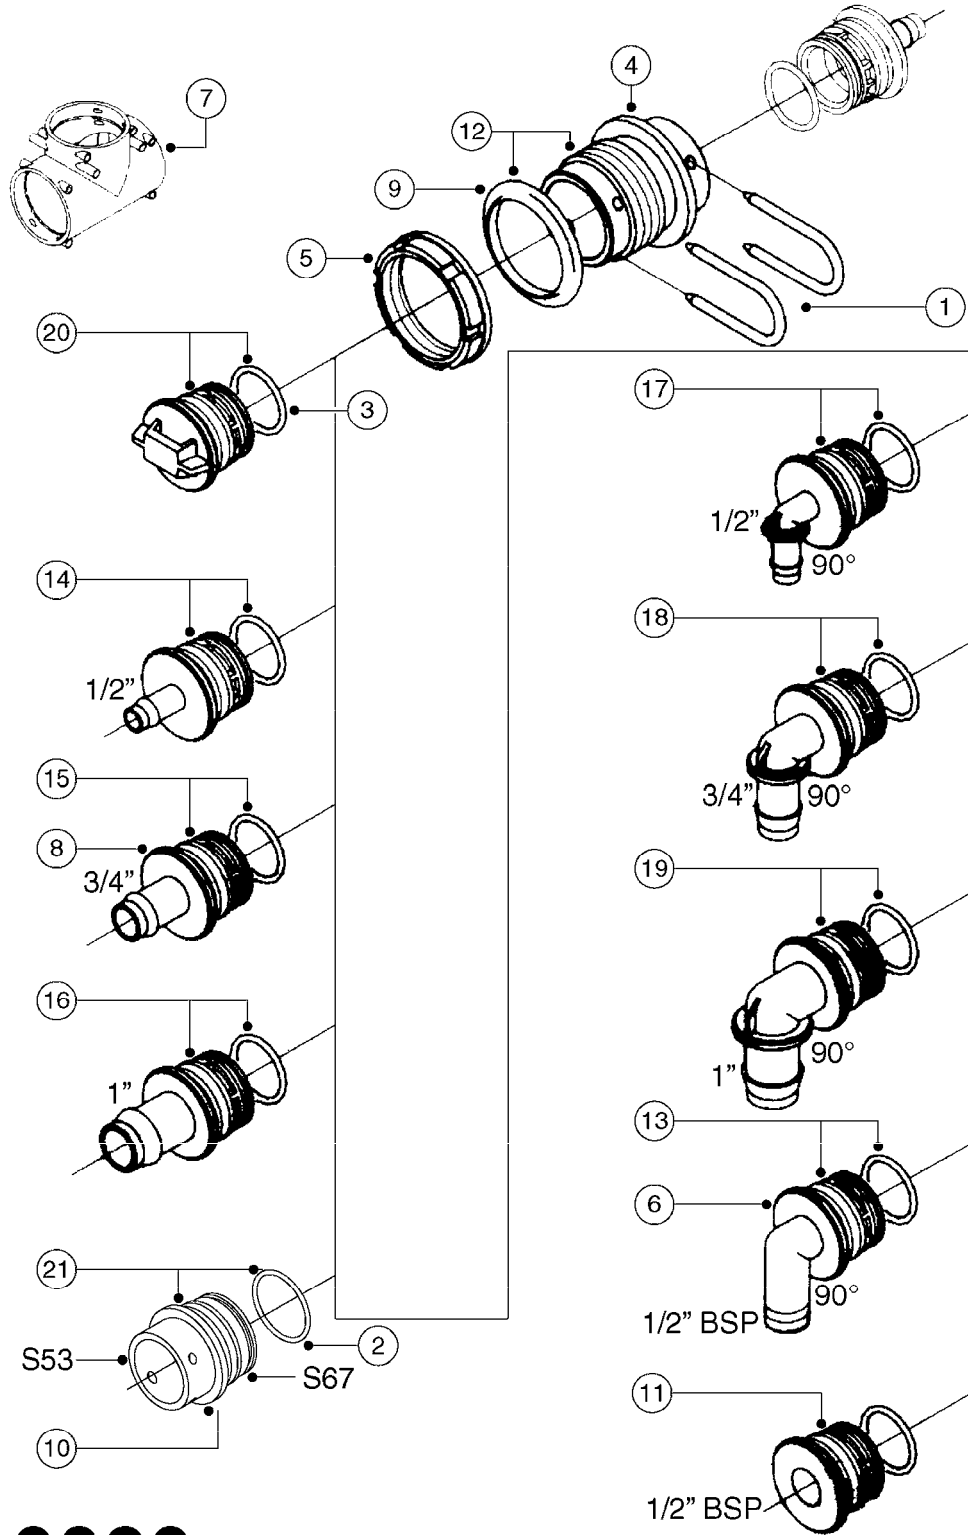

L0070

FITTINGS - S-40
L0070-HIN, 13:09:17

Page 1

Date 07.02.2020 9:52

Pos.	parts-n°	order qty	description
1	145994	1	FITT.DK S-40 FORK
2	242108	1	O-RING 3 X 19,2 70SH NITRIL NITRIL (BLACK)
2	242355	1	O-RING D19.2X3.0 VITON F.S-40 VITON (BROWN)
3	322102	1	FITT.DK S-40 BULKHEAD
4	322106	1	FITT.DK S-40 BULKHEAD NUT
5	334225	1	FITT.DK S-40 STR.3/8"
6	334237	1	FITT.DK S-40 ELB.3/8"
7	334238	1	FITT.DK S-40 ELB.1/2"
8	334248	1	FITT.DK S-40 PLUG
9	334259	1	GASKET F. S-40 BULKHEAD
10	726462	1	FITT. S40 BULKHEAD W.GASKET
11	726567	1	FITT.DK S-40 ELB.1/2" W.O-RING
12	726693	1	FITT.DK S-40 PLUG 1/8BSP ORING