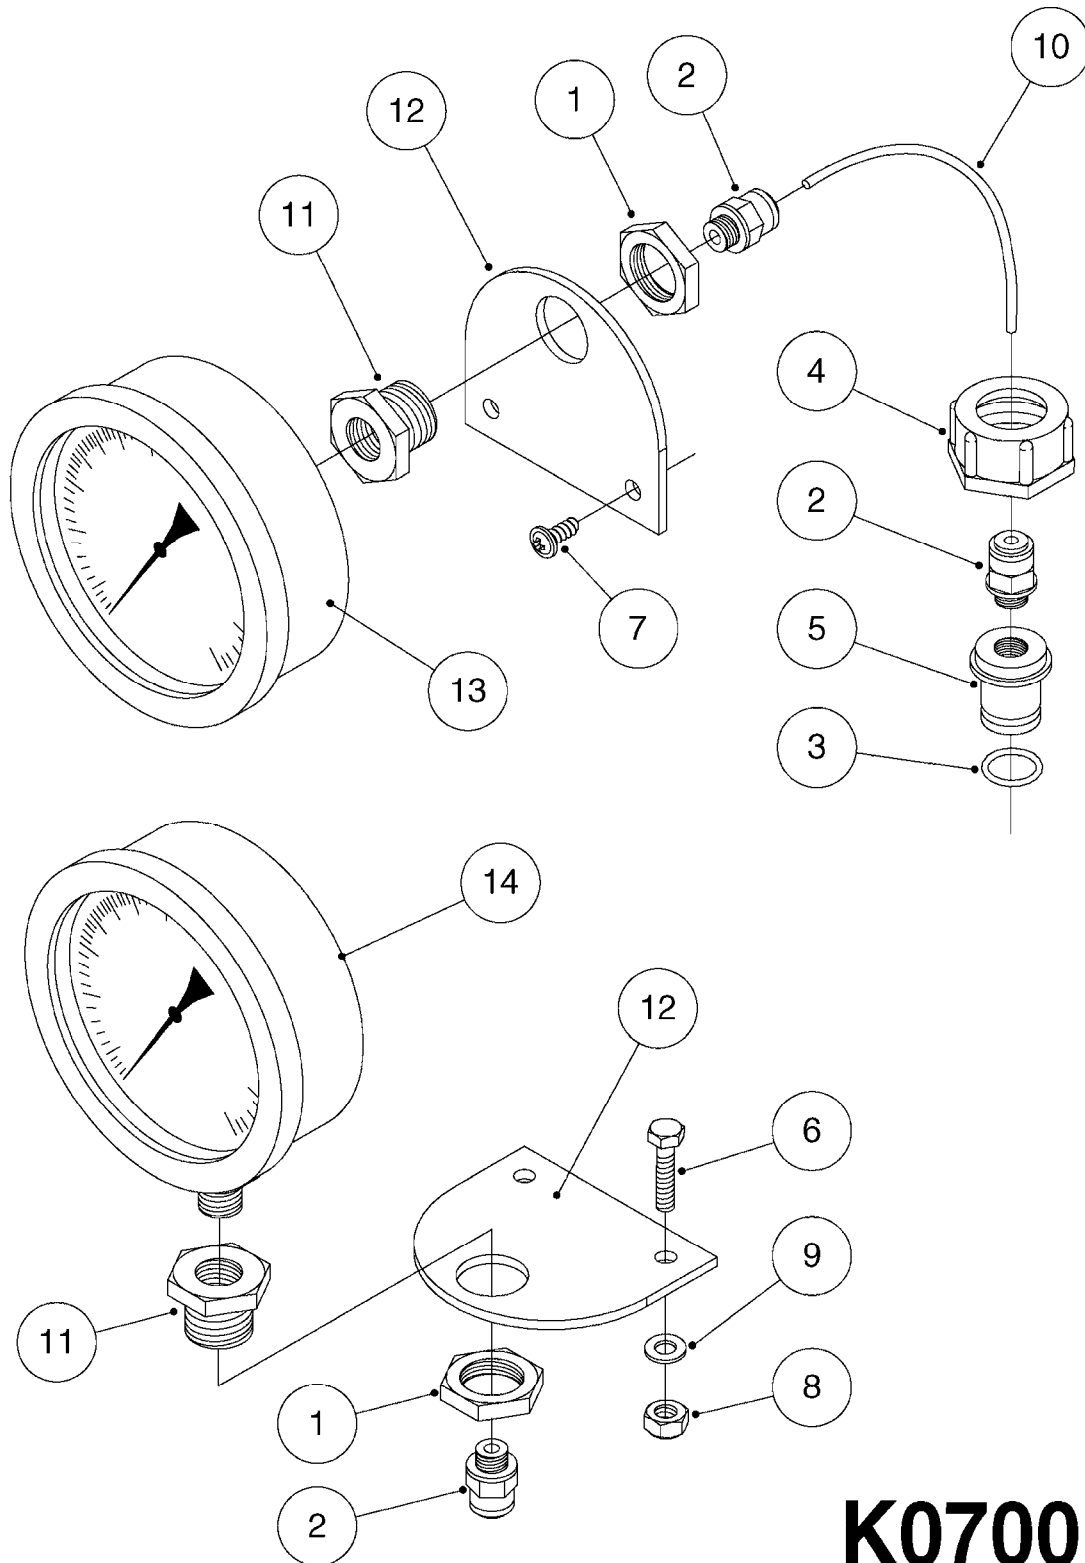

K0700

REMOTE GAUGE - NAVIGATOR M
K0700-HIN, 01:01:16

Page 1
Date 07.02.2020 9:52

Pos.	parts-n°	order qty	description
1	140766	1	NUT 1/2" BSP
2	231346	1	QUICK COUPLER 1/8"BSP X 4 MM
3	242594	1	O-RING D14 X 1.78 SCH.70-EPDM
4	320283	1	FITT.DK NUT 3/4"BSP
5	321926	1	FITTING BSP3/4""-1/8"
6	410281	1	BOLT HEX 8.8 DEL M6X25 DIN933 A2
7	440673	1	SCREW F.PLASTIC 5X12 SS
8	460261	1	NUT HEX M6X1.00 LOCK DIN985 A2 SS
9	471125	1	WASHER M6U 6.4X14X1.2,A2 SS
10	927253	1	RED AIR HOSE, Ø4/2 1810 E
11	14055400	1	FITT.DK REDUC 1/2"x1/8"x1/4"BS
12	16012203	1	MOUNT PLATE F.PRESS. GAUGE D20
13	28014403	1	GAUGE 4"BR REAR PSI200
14	28026103	1	GAUGE 200PSI/BR,4",1/4"BSP-BTM
14	28026203	1	GAUGE 200PSI/BR,2.5"1/4BSP-BTM