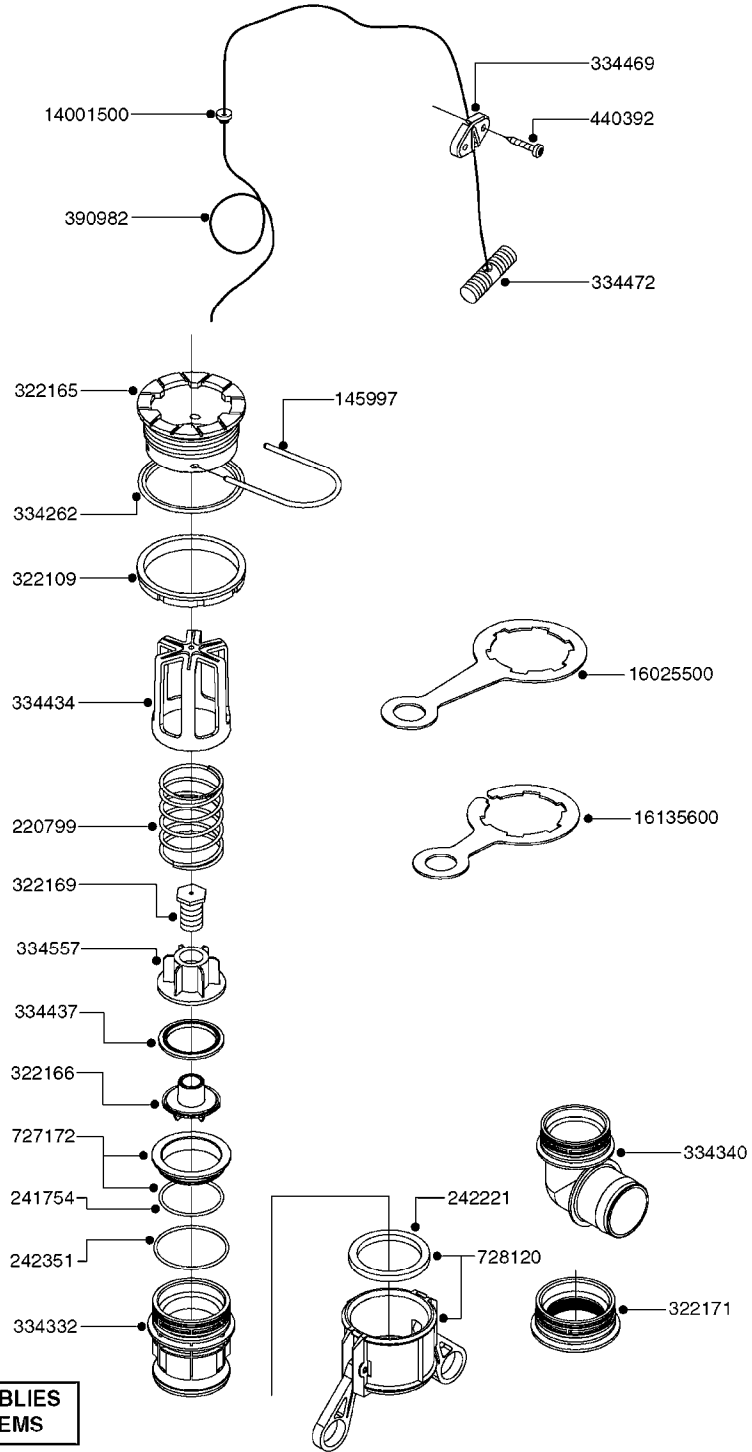

CLEAN WATER TANK
K0130-HIN, 01:01:16

COMPLETE TANK ASSY : 722072

K0130

CLEAN WATER TANK
K0130-HIN, 01:01:16

Page 1
Date 07.02.2020 9:52

parts-n°	order qty	description
161370	1	BKT.CLEAN WATER BOTT. VALVE
179989	1	BRKT. F. 3 GAL. TANK
281551	1	BALL VALVE 1/2"
320084	1	FITT.DK NUT 1/2" BSP
320482	1	FITT.DK ELB. 1/2" BSP 60 DEG.
321296	1	FITT.DK BULKHEAD 1/2" BSP SING
321307	1	FITT.DK NUT 1/2" BSP JAMB
321742	1	FITT.DK BULKHEAD 1/2' BSP
330212	1	O-RING D19/D14X2.4 F.1/2"NUT
330687	1	FITT.DK HB 1/2" F. 1/2" NUT
332592	1	O-RING D26/D20X3
334534	1	CLAMP HOSE PLASTIC 1/2"
420604	1	BOLT HEX 8.8 DEL M10X25 FT DIN933
420626	1	BOLT HEX 8.8 DEL M10X20 FT
421046	1	BOLT HEX M8X25/25 A2 SS DIN933
430721	1	BOLT HEX 8.8 DEL M12X40 FT
430802	1	BOLT HEX 8.8 DEL M12X75
430846	1	BOLT HEX 8.8 DEL M12X80
430870	1	BOLT HEX 8.8 DEL M12X55 FT
460364	1	NUT HU M8 A2 SS DIN934
460423	1	NUT HEX M10X1.50 LOCK DIN985A2 SS
460703	1	NUT HEX M12X1.75 LOCK DIN985A2 SS
471127	1	WASHER, M12, Ø24/13X24X2.5 SS
614396	1	CLEAN WATER BRACKET MB
614409	1	BRACKET FOR FOAM MARKER
717577	1	VALVE F.CLEAN WATER TANK
722072	1	CLEAN WATER TANK W FRAME & TAP
725901	1	LID F.WATER BOTTLE VENTED
927269	1	HOSE R X PVC X 1/2 X 0012"
10091103	1	BOLT HEX 3/8 NC GR.2 03.00'
10171703	1	BOLT HEX 3/8 NC GR.2 03.50"
10212903	1	NUT HEX NC (NYLON LOCK) 3/8"
10511303	1	FLATBAR L350/17DEG.CLEAN WATER
10511403	1	FLATBAR 104MM CLEAN WATER
10511503	1	BKT.CLEAN WATER MOUNT EAGLE
10598403	1	BOLT HEX HCS3/8-16 X 4 Z 5
63026303	1	CLEAN WATER TANK BRKT, ATV