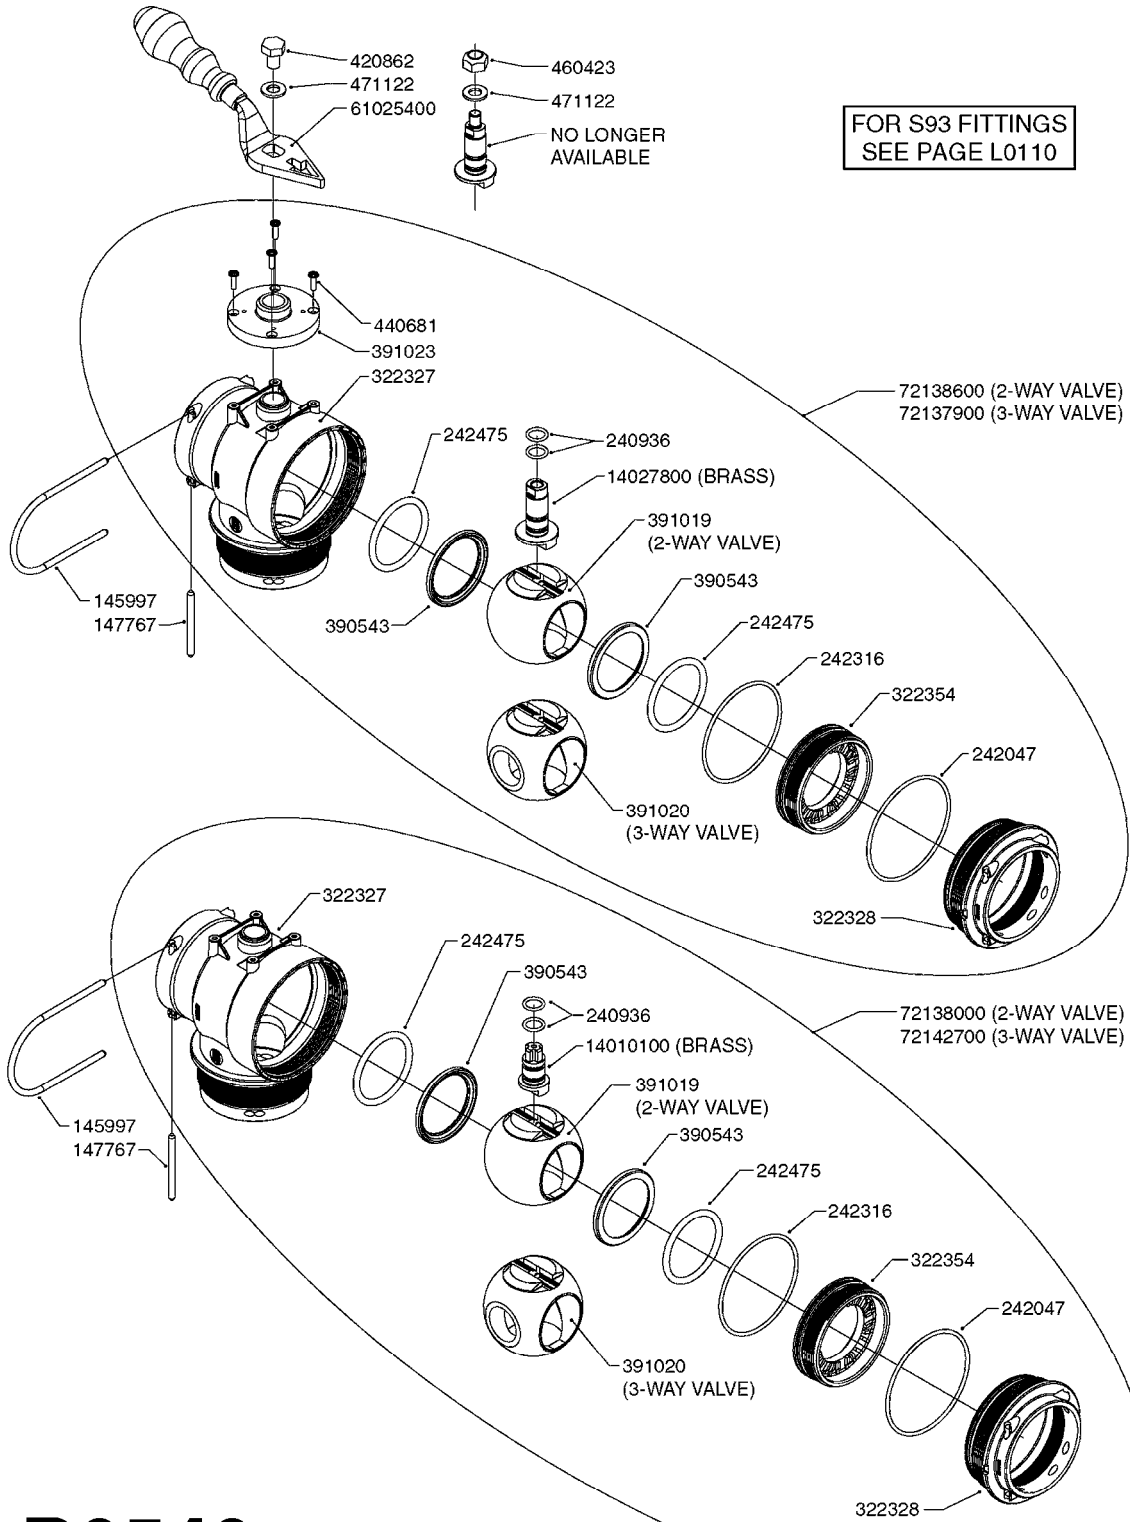

FOR S93 FITTINGS
SEE PAGE L0110

B0530

MANIFOLD - S93 VALVE
B0530-HIN, 28:01:19

Page 1
Date 07.02.2020 9:51

parts-n°	order qty	description
145997	1	FITT.DK S-93 FORK
240936	1	O-RING D13.3X2.4 NITRIL
242047	1	O-RING 89.5 X 3.0 VITON
242316	1	O-RING D84.5X3.0 NITRIL
242451	1	O'RING D56.0 x 3.0 VITON
242475	1	O'RING D56.52x5.33 SH70-VITON
322327	1	HOUSING, VALVE, S93, 220 PSI
322328	1	END CAP F.VALVE S-93
322354	1	THRUST PLATE F.3-WAY VALVES-93
334578	1	HANDLE FOR VALVE 'OLD' STYLE
334579	1	SPINDLE F.3 WAY VALVE S-93
334587	1	FACE PLATE F.BALL VALVE BLACK
334594	1	PLUG F.VALVE HANDLE BLACK
334597	1	PLUG F.VALVE HANDLE YELLOW
334900	1	HANDLE F.3 WAY VALVE TALL '00
390543	1	SEAT F.BALL 3-WAY VALVE S-93
390544	1	BALL FOR S93 VALVE, 3 HOLES
391019	1	BALL F.2 WAY S93 SMART VALVE
440681	1	SCREW F. PLASTIC 4MM X 14LG SS
440685	1	SCREW F.PLASTIC 4X14 SS C-SUNK
440729	1	SCREW F. PLASTIC 4MM X40LG SS
480487	1	PIN M5X60 SLOTTED GALV
741447	1	REPAIR KIT F.S93 VALVE - VITON
741726	1	REPAIR KIT F.S93 VALVE VIT.'02
14010100	1	SPINDLE F.SMART VALVE S-93
28168400	1	HAIRPIN Ø5 S67/S93
72082300	1	VALVE 3 WAYS MANUAL Ø50 S93
72082400	1	VALVE 2"-S93 3 WAY