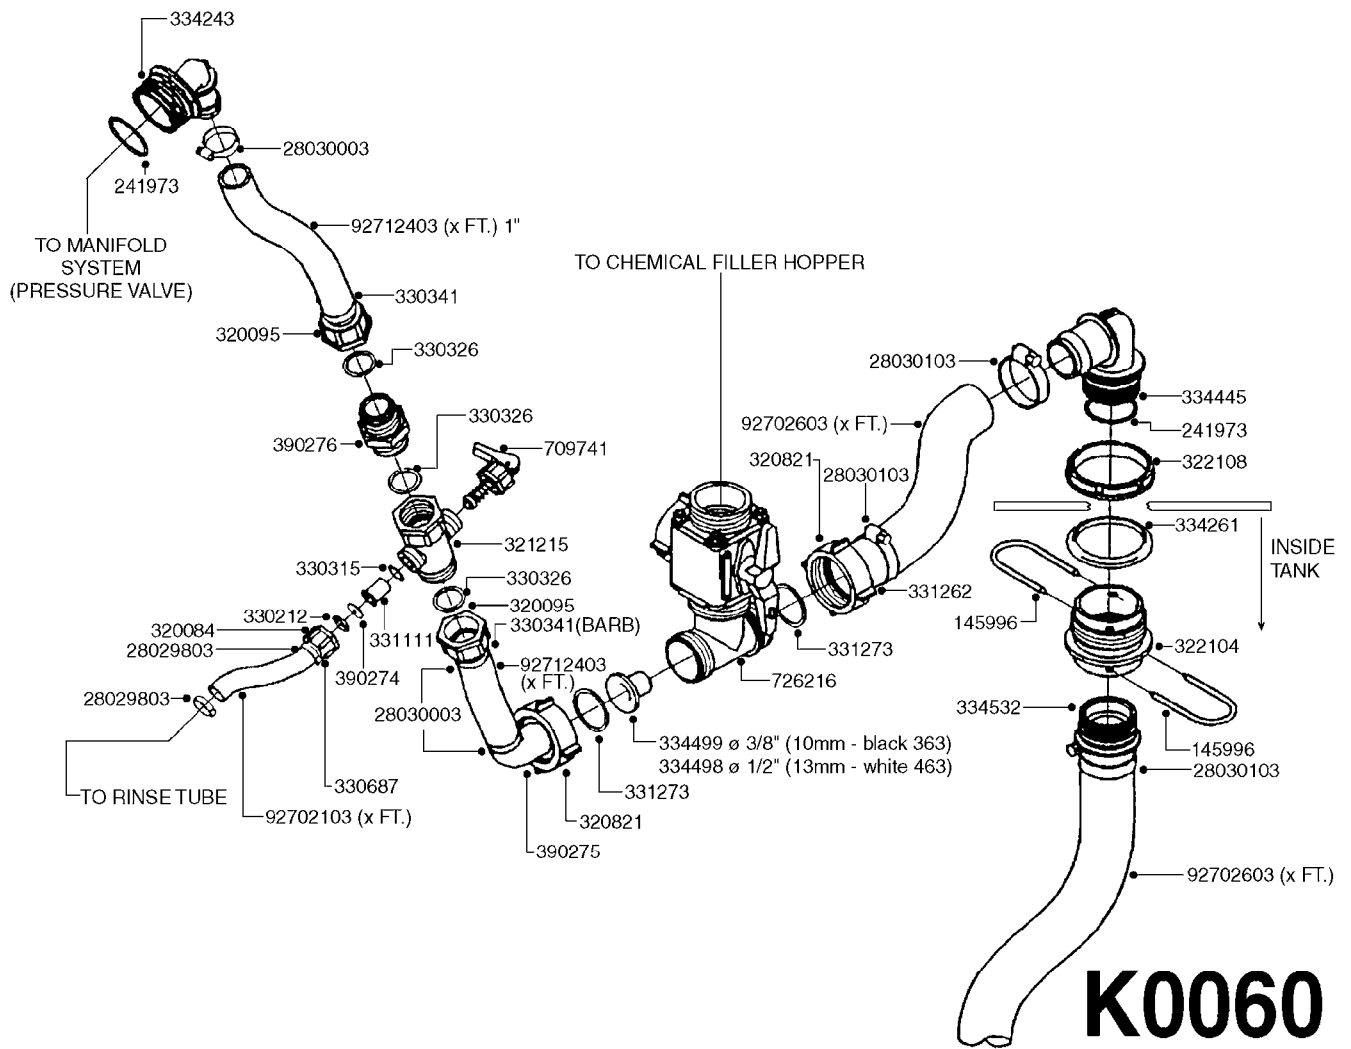

CHEM. FILLER-PLUMBING-MANIFOLD
K0060-HIN, 01:01:16

Page 1

Date 07.02.2020 9:52

parts-n°	order qty	description
145996	1	FITT.DK S-67 FORK
241973	1	O-RING Ø3 X 44.2 70 SHORES NITRIL
320084	1	FITT.DK NUT 1/2" BSP
320095	1	FITT.DK NUT 1" BSP
320821	1	FITT.DK NUT 1-1/2" BSP
321215	1	FITT.DK HOUSING F. AGITATION
322104	1	FITT.DK S-67 BULKHEAD
322108	1	FITT.DK S-67 BULKHEAD NUT
330212	1	O-RING D19/D14X2.4 F.1/2"NUT
330315	1	O-RING D18.4/D13X.6
330326	1	O-RING D30/D24X2 F.1"NUT
330341	1	FITT.DK HB 1" F. 1" NUT
330687	1	FITT.DK HB 1/2" F. 1/2" NUT
331111	1	VALVE SEAT FOR 1/2" DISTRIBUT.
331262	1	FITT.DK HB 1-1/2" F. 1-1/2"NUT
331273	1	O-RING D44/D38X2 F.1-1/2"
334243	1	FITT.DK S-67 ELB.1"
334261	1	GASKET F. S-67 BULKHEAD
334445	1	FITT.DK S-67 ELB.1-1/2"
334498	1	NOZZLE INJECTOR 13MM/462 WHITE
334499	1	NOZZLE INJECTOR 10MM/361 BLACK
334532	1	FITT.DK S-67 STR.1-1/2' W/HOLE
390274	1	ORIFICE ID4.0/18/1.5
390275	1	FITT.DK ELB 1' SPECIAL F.CHEMF
390276	1	FITT.DK HN 1'BSP
709741	1	VALVE ASSY. 1/2" FLIP LEVER
726216	1	VALVE TWO WAY
978336	1	DECAL MANIFOLD SYS.CHEM.FILL
28029803	1	CLAMP HOSE GEAR P1/2" 6708
28030003	1	CLAMP HOSE GEAR P1" 6716
28030103	1	CLAMP HOSE GEAR P5/4-S1.5"6724
92702103	1	HOSE R X1/2" X300PSI WP X0012"
92702603	1	HOSE PVC SUCT GRAY 1-1/2"
92712403	1	HOSE R X1" X300PSI WP X0012"