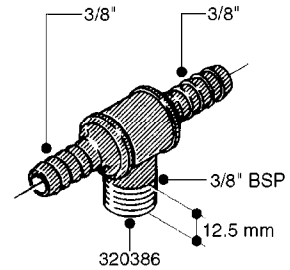

FITTINGS - HEXAGON NIPPLES
L0030-HIN, 01:01:16

Page 0
Date 07.02.2020 9:52

L0030

FITTINGS - HEXAGON NIPPLES
L0030-HIN, 01:01:16

Page 1
Date 07.02.2020 9:52

parts-n°	order qty	description
10015303	1	FITT.PO.HN 1.00X1.00 M1000
10425003	1	FITT.PO.HN 1.25X1.00 MCPHEE
320132	1	FITT.DK HN 1" BSP
320176	1	FITT.DK HN 3/8"X1/2" BSP
320445	1	FITT.DK HN 1/4"X3/8" BSP
320655	1	FITT.DK HN 1/2"-1/2" BSP
320692	1	FITT.DK HN 3/8'BSPX1/4'NPT
320703	1	FITT.DK HN 3/8BSP X1/2 &1/4NPT
320725	1	FITT.DK NIPPLE 3/8"-3/8" BSP
320902	1	FITT.DK HN 3/8'X 1/4' BSP
390232	1	FITT.DK HN 1-1/2' X 1-1/4' BSP
390276	1	FITT.DK HN 1'BSP

L0040

FITTINGS - NIPPLES & ELBOWS
L0040-HIN, 01:01:16

Page 1
Date 07.02.2020 9:52

parts-n°	order qty	description
10530803	1	FITT.PO.SE 2.00X2.00 45 DEG.
320191	1	FITT.DK ELB 3/8' BSP 45 DEGREE
320482	1	FITT.DK ELB. 1/2" BSP 60 DEG.
320596	1	FITT.DK ELB 3/8'-1/2'BSP 45DEG
320607	1	FITT.DK HN 3/8M X 3/8F BSP LNG
320633	1	FITT.DK HN 3/8"M X 3/8"F BSP
321451	1	FITT.DK ELB.1-1/2 X1-1/4 80DEG
321532	1	FITT.DK REDUC 3/4' X 1/2' BSP
390233	1	FITT.DK REDUC 1-1/2" X 1" BSP