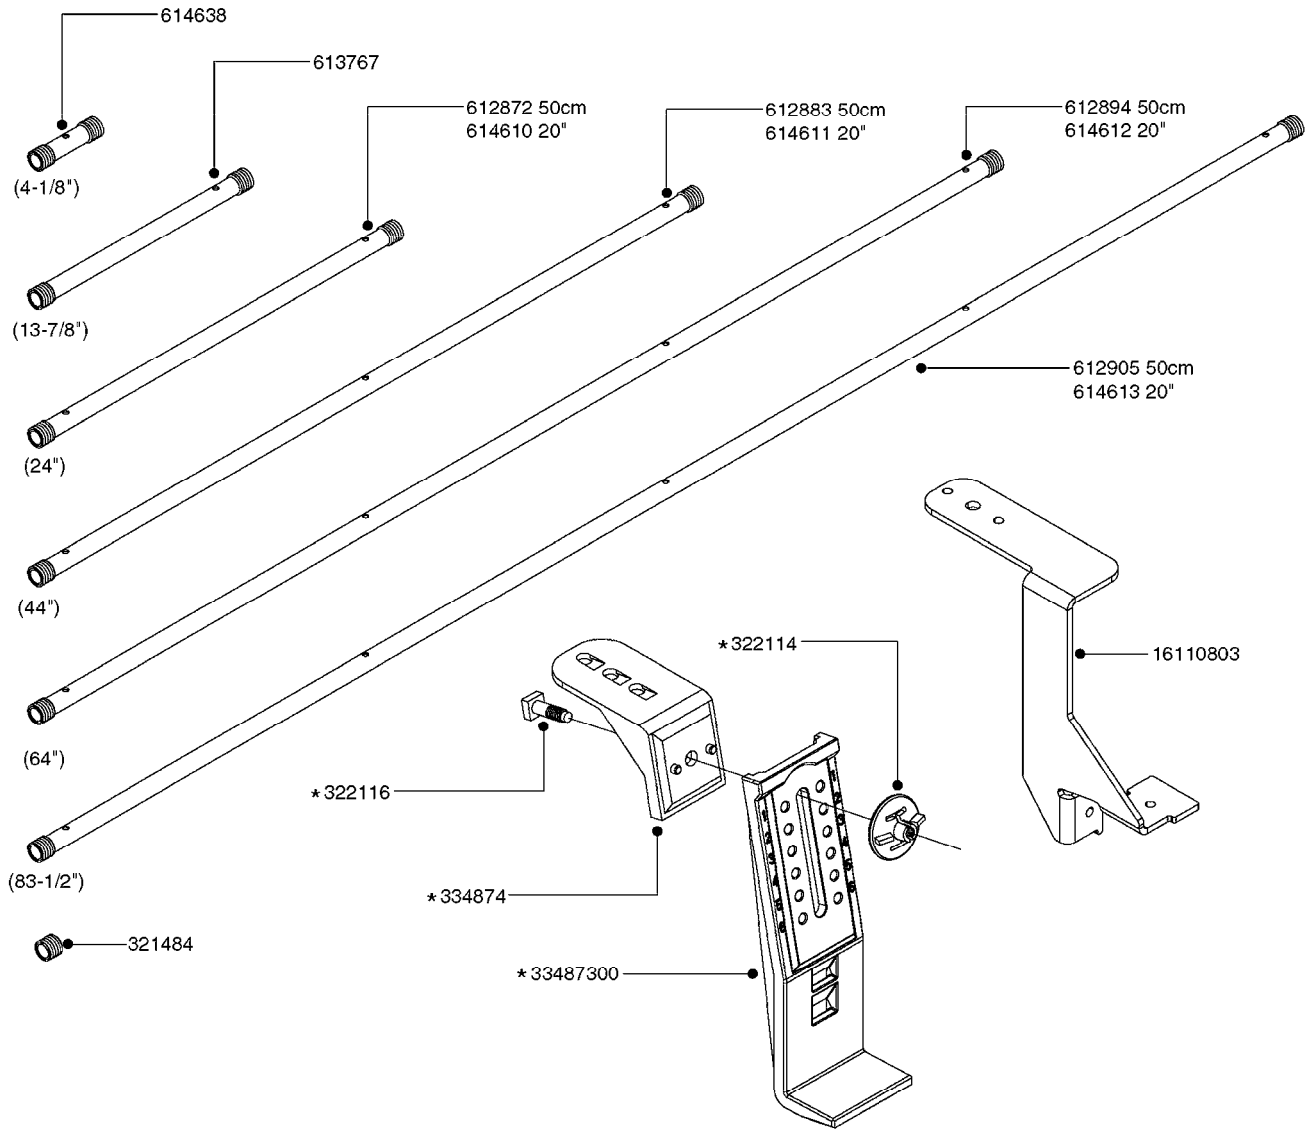

COMPLETE ASSEMBLY
WITH NOZZLES

REFER TO
HARDI® NOZZLE CATALOG

D1100

DOUBLE NOZZLE HOLDER-SNAP FIT
D1100-HIN, 01:01:16

Page 1

Date 07.02.2020 9:51

Pos.	parts-n°	order qty	description
1	372140	1	HARDI ISO BLIND CAP
2	725078	1	SNAP-FIT TRIPLET W/O NOZZ HOLD
3	28032503	1	DOUBLE NOZZLE HOLDER LD ISO
4	28040103	1	O-RING F.DOUBLE NOZZLE HOLDER
5	28089103	1	GASKET F.DOUBLE NOZZLE HOLDER
6	70056803	1	DOUBLE NOZZLE CAP ORANGE LD 01
6	70056903	1	DOUBLE NOZZLE CAP GREEN LD 015
6	70057003	1	DOUBLE NOZZLE CAP YELLOW LD 02
6	70057103	1	DOUBLE NOZZLE CAP LILAC LD 025
6	70057203	1	DOUBLE NOZZLE CAP BLUE LD 03
6	70057303	1	DOUBLE NOZZLE CAP RED LD 04
6	70057403	1	DOUBLE NOZZLE CAP BROWN LD 05