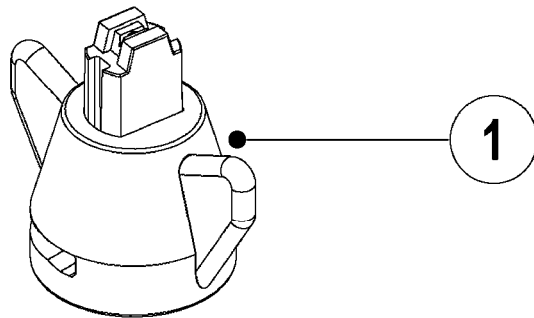

INJET Nozzle SYNTAL

B-JET Nozzle SYNTAL

D1040

BOOM-NOZZLES INJET
D1040-HIN, 01:01:16

Page 1

Date 07.02.2020 9:51

Pos.	parts-n°	order qty	description
1	334083	1	SNAP-FIT NOZZLE HOLDER SS BLCK
2	371872	1	NOZZLE INJET 015 GREEN SINGLE
2	371873	1	NOZZLE INJET 02 YELLOW SINGLE
2	371874	1	NOZZLE INJET 025 LILAC SINGLE
2	371875	1	NOZZLE INJET 03 BLUE SINGLE
2	371876	1	NOZZLE INJET 04 RED SINGLE
2	371926	1	NOZZLE INJET 01 ORANGE SINGLE
2	371927	1	NOZZLE INJET 05 BROWN SINGLE
2	371928	1	NOZZLE INJET 06 GREY SINGLE
2	371929	1	NOZZLE INJET 08 WHITE SINGLE
3	371870	1	NOZZLE B-JET 03 BLUE
3	371871	1	NOZZLE B-JET 04 RED
3	371877	1	NOZZLE B-JET 025 LILAC
3	371930	1	NOZZLE B-JET 02 YELLOW