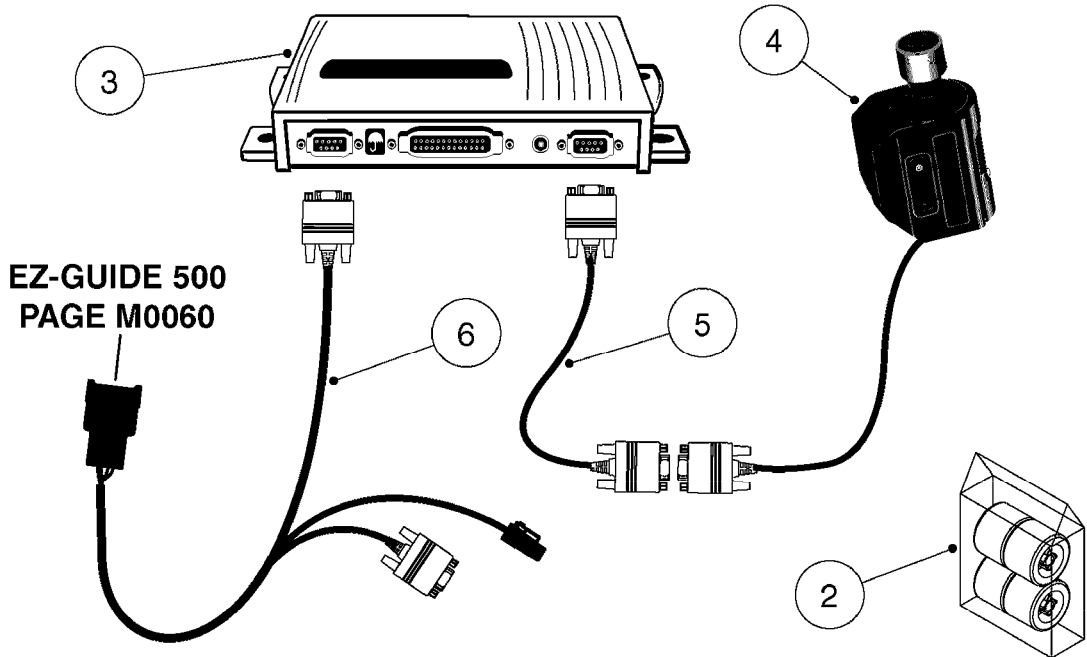

**EZ-STEER 500
PAGE M0070**

COMPLETE ASSEMBLY 13

**COMPLETE ASSEMBLIES
WHOLEGOODS ITEMS**

M0060

EZ-GUIDE 500 LIGHTBAR
M0060-HIN, 01:01:16

Page 1
Date 07.02.2020 9:52

Pos.	parts-n°	order qty	description
1	26007603	1	CABLE, ANTENNA, EZGUIDEPLUS
2	26012203	1	EZ-STEER/GUIDE 500 ADAPT.CABLE
3	26015303	1	REMOTE KEYPAD EZGUIDE 500/250
3	28048403	1	DECAL - REMOTE OVERLAY 500/250
4	26015403	1	EZ-GUIDE 500 CABLE POWER/CAN90
5	26015503	1	EZ-GUIDE 500 Z PLUS ANTENNA
5	26015603	1	ANTENNA AG15 L1,EZ GDE 500/250
6	26015703	1	EZ-GUIDE 500 DGPS DISPLAY
6	26015803	1	EZ-GUIDE 500 OMNISTAR DISPLAY
7	26016103	1	EZ-GUIDE 500 CABLE UNTERM.FUSE
8	26016203	1	EZ-GUIDE 500 POWER CONN.CABLE
9	28048203	1	EZ-GUIDE 500 MOUNT F.AG15 ANT.
10	28048303	1	EZ-GUIDE 250/500 RAM MNT.1.5"
11	29003803	1	EZ-GUIDE 500 CD,GET.STARTED V1
12	67215403	1	EZ-GUIDE 500 QUICK REF.CARD V1
13	84208303	1	EZ GUIDE 500 LIGHTBAR (DGPS)
13	84208403	1	EZ GUIDE 500 LIGHTBAR (XP/HP)
13	84208503	1	EZ GUIDE 500 LIGHTBAR (RTK)