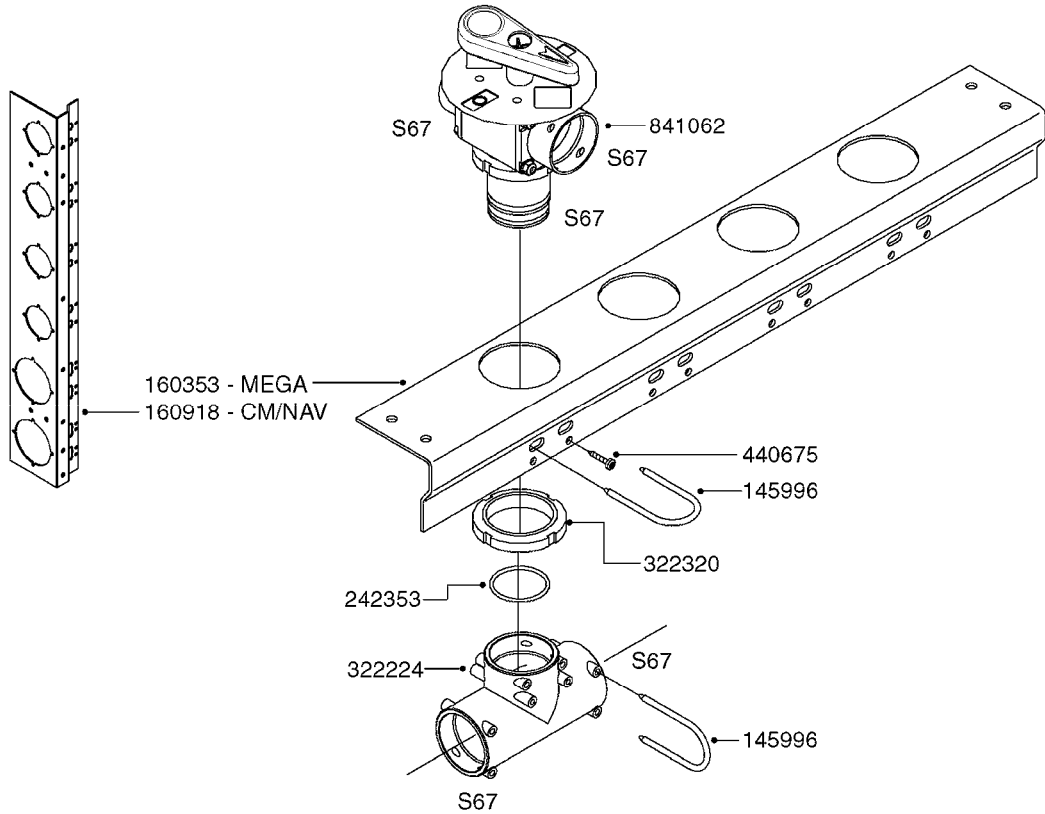

12 VOLT OUTLET BOX
B0410-HIN, 01:01:16

Page 0
Date 07.02.2020 9:51

B0410

12 VOLT OUTLET BOX
B0410-HIN, 01:01:16

Page 1
Date 07.02.2020 9:51

parts-n°	order qty	description
260363	1	PLUG 2 POLE 12V
260827	1	PLUG F.EC ATTACHMENTS
260901	1	SPADE F.ELEC CONN.1.5MM BLUE
261060	1	PLUG F.EC ATTACHMENTS
261061	1	SPADE F.ELEC.2 WAY CONNECTOR
261067	1	GROMMET 10-14 GREY
261205	1	FUSE HOLDER
261206	1	FUSE 25 A
261207	1	ELECTRIC CONNECTOR 4MM
261208	1	SPADE F.ELEC.CONNECTOR 4MM
261213	1	WIRE 6.4MM BLACK
261214	1	WIRE 6.4MM RED
283697	1	TIESTRAP 200MM
471122	1	WASHER, M10, Ø20/10.5X 2.0, SS
731853	1	CABLE 2X4MM L=138"
817925	1	OUTLET BOX 12 VOLT ELEC.
978237	1	DECAL OUTLET BOX
39134000	1	BOX, COMPLETE, 12V POWER BOX