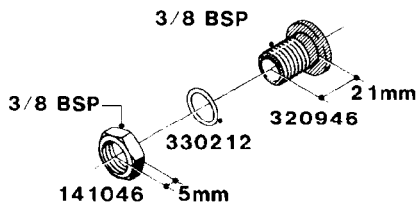

L0060

FITTINGS - BULKHEAD
L0060-HIN, 01:01:16

Page 1

Date 07.02.2020 9:52

parts-n°	order qty	description
141046	1	NUT 3/8" BSP
141341	1	NUT 1/4' BSP
240284	1	O-RING D82,5/75 X 3,5
320456	1	FITT.DK BULKHEAD 1"BSP DOUBLE
320467	1	FITT.DK BULKHEAD 1"BSP SINGLE
320471	1	FITT.DK NUT 1" BSP JAMB
320541	1	FITT.DK BULKHEAD 2-1/2'BSP SIN
320552	1	FITT.DK NUT 2-1/2' BSP JAMB
320644	1	FITT.DK ELB.3/4"HB X 1" BSP
320784	1	FITT.DK CAP 1-1/2" BSP
320795	1	FITT.DK NUT 1-1/2" BSP JAMB
320935	1	FITT.DK BULKHEAD 1/4' BSP SING
320946	1	FITT.DK BULKHEAD 3/8' BSP SING
321296	1	FITT.DK BULKHEAD 1/2" BSP SING
321307	1	FITT.DK NUT 1/2" BSP JAMB
321333	1	FITT.DK BULK 1-1/2" X 1"F BSP
330061	1	O-RING D16/D11X2,5
330072	1	O-RING D53.5/D45.5X4
330212	1	O-RING D19/D14X2.4 F.1/2"NUT
332577	1	O-RING D38/D30X4 F.1" PUR.
332592	1	O-RING D26/D20X3