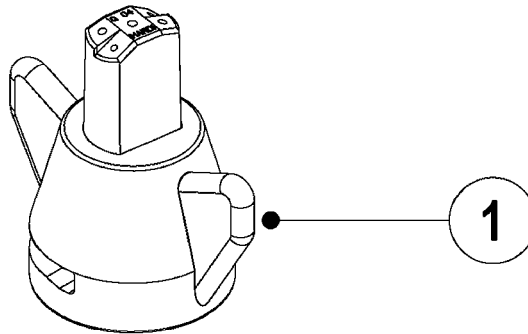

D1060

BOOM-NOZZLES QUINTASTREAM
D1060-HIN, 01:01:16

Page 1

Date 07.02.2020 9:51

Pos.	parts-n°	order qty	description
1	372011	1	NOZZLE ISO QS-015-5H GREEN
1	372012	1	NOZZLE ISO QS-02-5H YELLOW
1	372013	1	NOZZLE ISO QS-03-5H BLUE
1	372014	1	NOZZLE ISO QS-04-5H RED
1	372015	1	NOZZLE ISO QS-05-5H BROWN
1	372016	1	NOZZLE ISO QS-06-5H GREY
1	372017	1	NOZZLE ISO QS-08-5H WHITE
1	372018	1	NOZZLE ISO QS-10-5H LT. BLUE
1	372019	1	NOZZLE ISO QS-15-5H LT. GREEN
2	372002	1	ISO QNTSTRM 015 S-GREEN
2	372003	1	ISO QNTSTRM 02 S-YELLOW
2	372004	1	ISO QNTSTRM 03 S-BLUE
2	372005	1	ISO QNTSTRM 04 S-RED
2	372006	1	ISO QNTSTRM 05 S-BROWN
2	372007	1	ISO QNTSTRM 06 S-GREY
2	372008	1	ISO QNTSTRM 08 S-WHITE
2	372009	1	ISO QNTSTRM 10 S-LT.BLU
2	372010	1	ISO QNTSTRM 15 S-LT.GRN