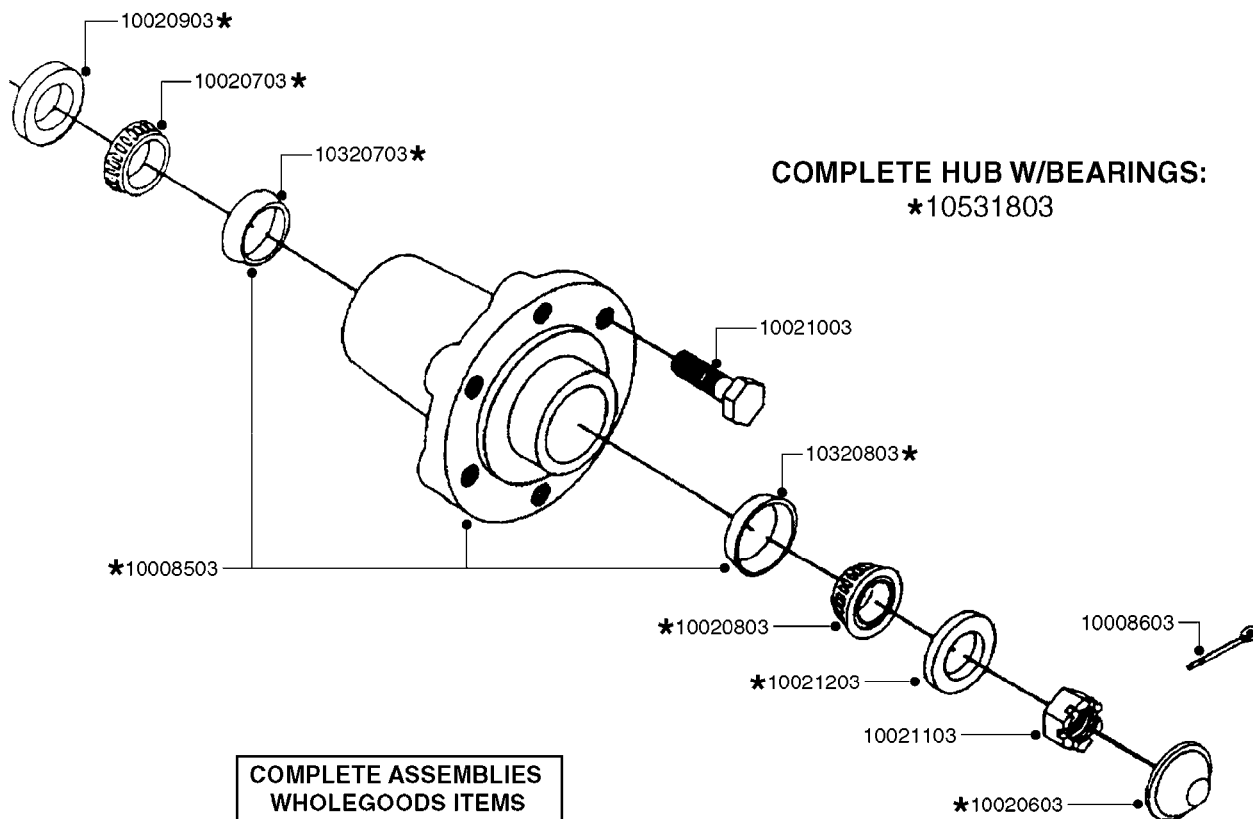

145806 (SA 500/L=375MM)

145809 (TA 500, SA 300/L=355MM)