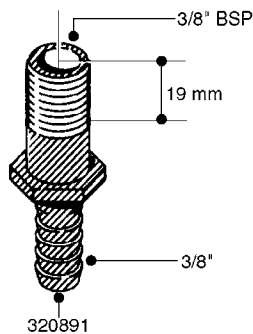

FITTINGS - HEXAGON NIPPLES
L0030-HIN, 01:01:16

Page 0
Date 07.02.2020 9:52

L0030

FITTINGS - HEXAGON NIPPLES
L0030-HIN, 01:01:16

Page 1
Date 07.02.2020 9:52

parts-n°	order qty	description
10015303	1	FITT.PO.HN 1.00X1.00 M1000
10425003	1	FITT.PO.HN 1.25X1.00 MCPHEE
320132	1	FITT.DK HN 1" BSP
320176	1	FITT.DK HN 3/8"X1/2" BSP
320445	1	FITT.DK HN 1/4"X3/8" BSP
320655	1	FITT.DK HN 1/2"-1/2" BSP
320692	1	FITT.DK HN 3/8'BSPX1/4'NPT
320703	1	FITT.DK HN 3/8BSP X1/2 &1/4NPT
320725	1	FITT.DK NIPPLE 3/8"-3/8" BSP
320902	1	FITT.DK HN 3/8'X 1/4' BSP
390232	1	FITT.DK HN 1-1/2' X 1-1/4' BSP
390276	1	FITT.DK HN 1'BSP

L0040

FITTINGS - NIPPLES & ELBOWS
L0040-HIN, 01:01:16

Page 1
Date 07.02.2020 9:52

parts-n°	order qty	description
10530803	1	FITT.PO.SE 2.00X2.00 45 DEG.
320191	1	FITT.DK ELB 3/8' BSP 45 DEGREE
320482	1	FITT.DK ELB. 1/2" BSP 60 DEG.
320596	1	FITT.DK ELB 3/8'-1/2'BSP 45DEG
320607	1	FITT.DK HN 3/8M X 3/8F BSP LNG
320633	1	FITT.DK HN 3/8"M X 3/8"F BSP
321451	1	FITT.DK ELB.1-1/2 X1-1/4 80DEG
321532	1	FITT.DK REDUC 3/4' X 1/2' BSP
390233	1	FITT.DK REDUC 1-1/2" X 1" BSP