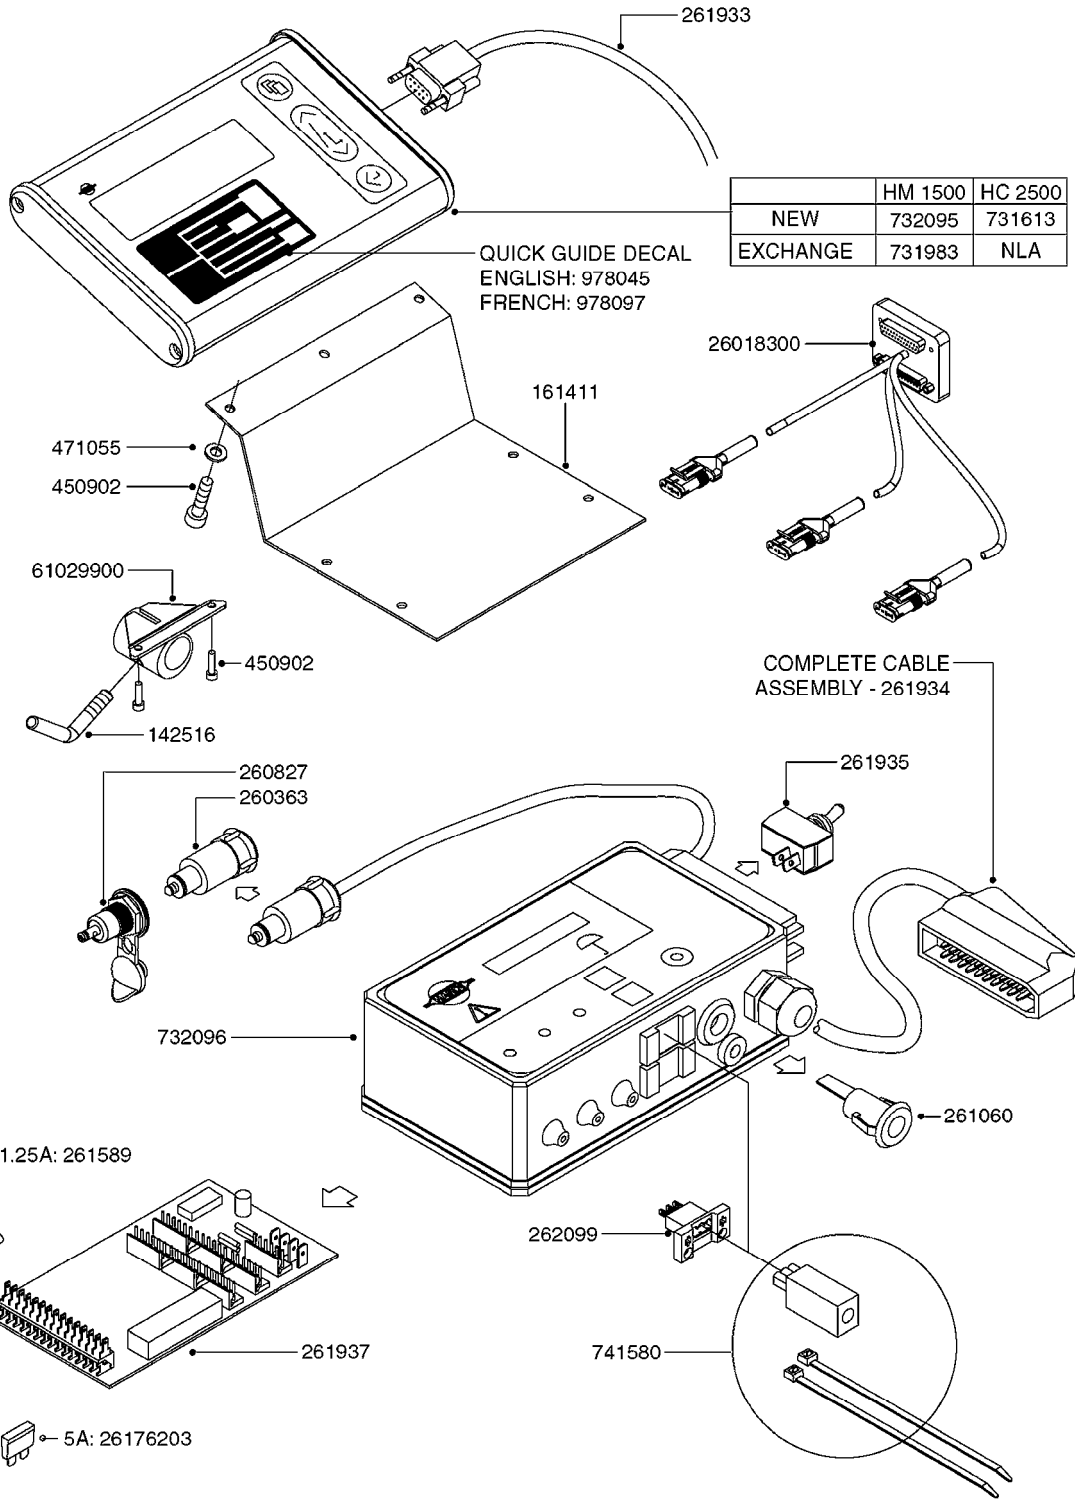

EZ-GUIDE 250 LIGHTBAR
M0080-HIN, 01:01:16

Page 1
Date 07.02.2020 9:52

Pos.	parts-n°	order qty	description
1	26007603	1	CABLE, ANTENNA, EZGUIDEPLUS
2	26015603	1	ANTENNA AG15 L1,EZ GDE 500/250
3	26016103	1	EZ-GUIDE 500 CABLE UNTERM.FUSE
4	26016203	1	EZ-GUIDE 500 POWER CONN.CABLE
5	26017303	1	EZ-GUIDE 250 ALL PORT CABLE
6	26017703	1	EZ-GUIDE 250 POWER CABLE
7	26017803	1	EZ-GUIDE 250 LIGHTBAR DISPLAY
8	26017903	1	EZ-GUIDE 250 PATCH ANTENNA
9	28048203	1	EZ-GUIDE 500 MOUNT F.AG15 ANT.
10	28048303	1	EZ-GUIDE 250/500 RAM MNT.1.5"
11	67217403	1	EZ-GUIDE 250 QUICK REF.CARD
12	84210603	1	EZ GUIDE 250 LIGHTBAR