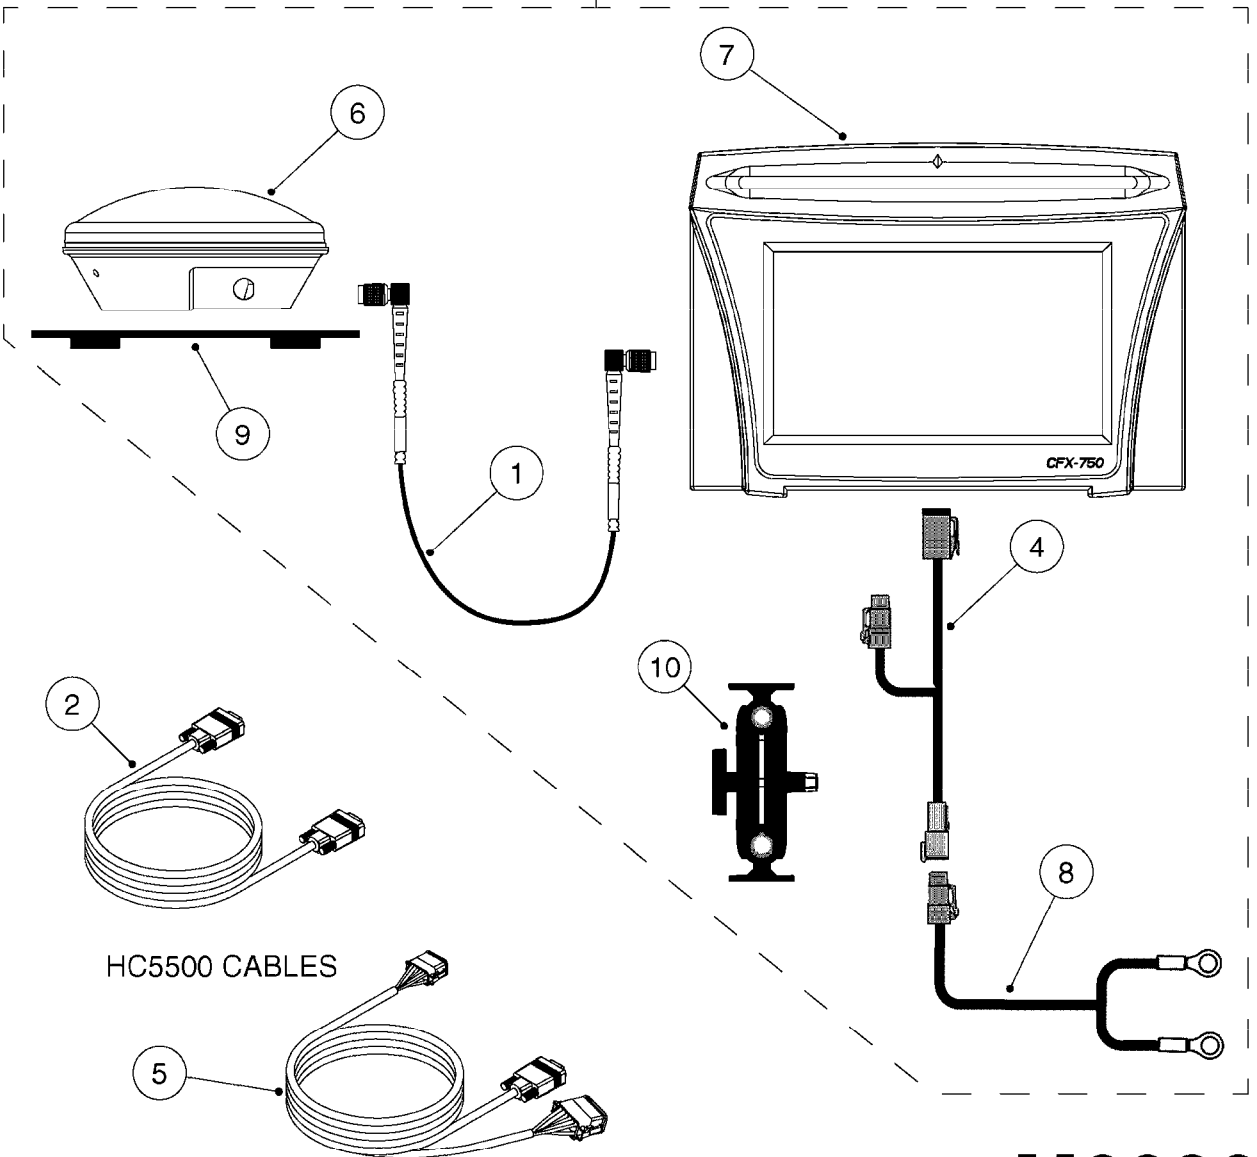

3 COMPLETE ASSEMBLY

CFX-750 DISPLAY, DGPS
M0030-HIN, 01:01:16

Page 1
Date 07.02.2020 9:52

Pos.	parts-n°	order qty	description
1	26007603	1	CABLE, ANTENNA, EZGUIDEPLUS
2	26012003	1	NULL MODEM CABLE
3	26021403	1	CFX-750 DISPLAY, DGPS
4	26021603	1	CABLE, POWER BUS, CAN CFX-750
5	26021703	1	CABLE, ASC INTERFACE, CFX-750
6	26021803	1	AG-25 ANTENNA L1/L2 GLN
7	26022103	1	CFX-750 DISPLAY ONLY
8	26022603	1	CFX-750 Basic Power Cable
9	28048203	1	EZ-GUIDE 500 MOUNT F.AG15 ANT.
10	28048303	1	EZ-GUIDE 250/500 RAM MNT.1.5"