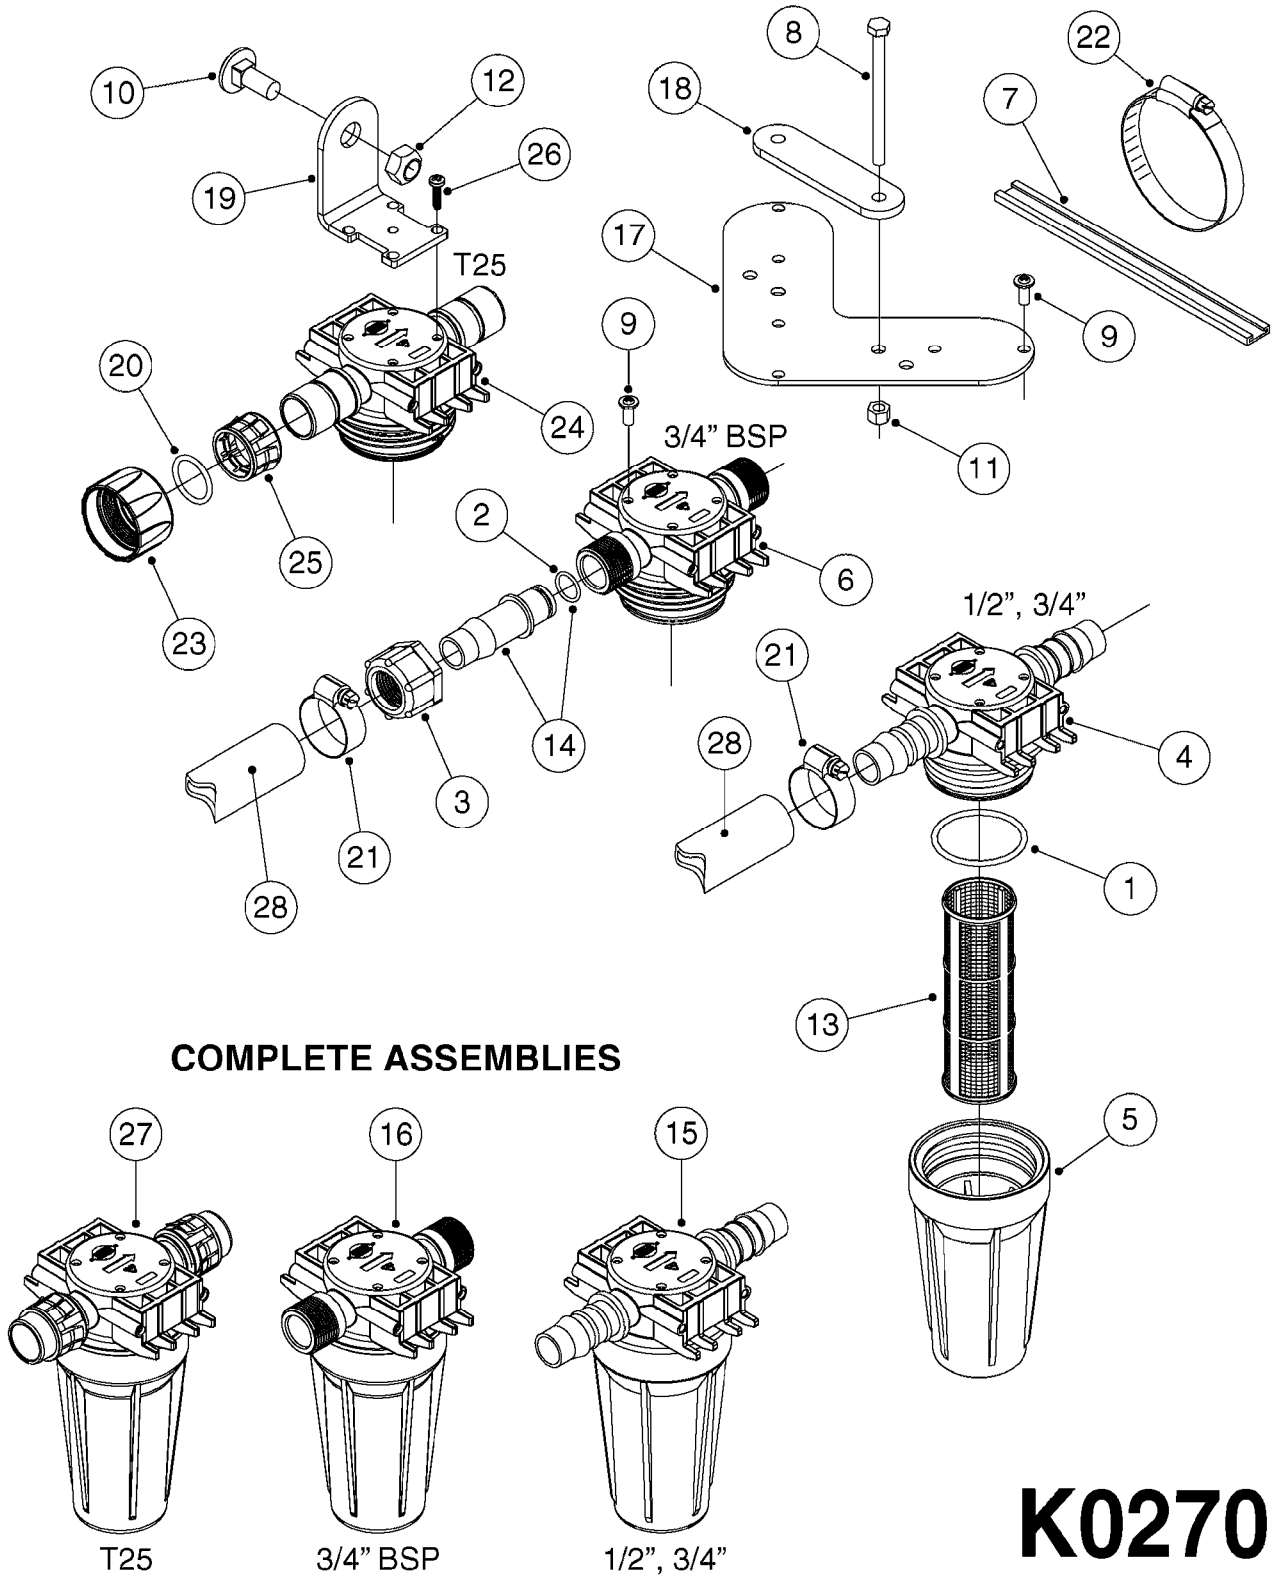

Page 1
Date 07.02.2020 9:52

Pos.	parts-n°	order qty	description
1	145994	1	FITT.DK S-40 FORK
2	145995	1	FITT.DK S-53 FORK
3	240177	1	O-RING D16.1/11.3 X 2.4
4	242354	1	O-RING D32.2X3.0 VITON
5	242355	1	O-RING D19.2X3.0 VITON F.S-40
6	242594	1	O-RING D14 X 1.78 SCH.70-EPDM
7	261539	1	SPADE F.ELEC CONNec BLUE INSUL
8	262104	1	VALVE, SOLENOID, S53/S40
9	320084	1	FITT.DK NUT 1/2" BSP
10	320187	1	FITT.DK CAP 3/8" BSP BLACK
11	320283	1	FITT.DK NUT 3/4"BSP
12	320596	1	FITT.DK ELB 3/8'-1/2'BSP 45DEG
13	321307	1	FITT.DK NUT 1/2" BSP JAMB
14	321742	1	FITT.DK BULKHEAD 1/2' BSP
15	322103	1	FITT.DK S-53 BULKHEAD
16	322352	1	FITT.DK S-53 TEE
17	330212	1	O-RING D19/D14X2.4 F.1/2"NUT
18	330687	1	FITT.DK HB 1/2" F. 1/2" NUT
19	334965	1	COVER FOR S53 SOLENOID VALVE
20	370366	1	OFF-CENTER FLAT SPRAY NOZZLE, 1850 - G150
21	410185	1	BOLT HEX 8.8 DEL M6X16
22	460261	1	NUT HEX M6X1.00 LOCK DIN985 A2 SS
23	471125	1	WASHER M6U 6.4X14X1.2,A2 SS
24	614366	1	FILTER 50 MESH F.NOZZLE BLUE
24	614367	1	FILTER 80 MESH F.NOZZLE RED
24	614368	1	FILTER 100 MESH F.NOZZLE YEL.
25	720856	1	FITT.DK 1/2'BSP ASSY.F.3/4'NUT
26	726558	1	FITT.DK S53 STR. 3/4" W.ORING
27	726567	1	FITT.DK S-40 ELB.1/2" W.O-RING
28	726694	1	PLUG,S53,1/2"FBSP THD W.ORING
29	729610	1	NOZZLE ASSY. NON DRIP 3/8 THRD
30	750722	1	REPAIR KIT FOR 3S SC CONTROL
31	983087	1	ELEC. CABLE 2 WIRE X 0.75MM
32	16180100	1	PLATE, END ROW NOZZLE
33	28025203	1	TIE STRAP L=23" x W=1/2"
34	28029803	1	CLAMP HOSE GEAR P1/2" 6708
35	28029903	1	CLAMP HOSE GEAR P3/4"-S1" 6712
36	92702103	1	HOSE R X1/2" X300PSI WP X0012"