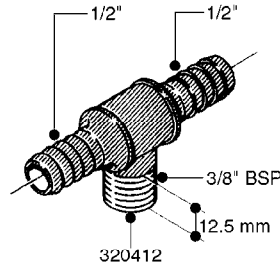

FITTINGS - HEXAGON NIPPLES
L0030-HIN, 01:01:16

Page 0
Date 07.02.2020 9:52

L0030

FITTINGS - HEXAGON NIPPLES
L0030-HIN, 01:01:16

Page 1
Date 07.02.2020 9:52

parts-n°	order qty	description
10015303	1	FITT.PO.HN 1.00X1.00 M1000
10425003	1	FITT.PO.HN 1.25X1.00 MCPHEE
320132	1	FITT.DK HN 1" BSP
320176	1	FITT.DK HN 3/8"X1/2" BSP
320445	1	FITT.DK HN 1/4"X3/8" BSP
320655	1	FITT.DK HN 1/2"-1/2" BSP
320692	1	FITT.DK HN 3/8'BSPX1/4'NPT
320703	1	FITT.DK HN 3/8BSP X1/2 &1/4NPT
320725	1	FITT.DK NIPPLE 3/8"-3/8" BSP
320902	1	FITT.DK HN 3/8'X 1/4' BSP
390232	1	FITT.DK HN 1-1/2' X 1-1/4' BSP
390276	1	FITT.DK HN 1'BSP

L0040

FITTINGS - NIPPLES & ELBOWS
L0040-HIN, 01:01:16

Page 1
Date 07.02.2020 9:52

parts-n°	order qty	description
10530803	1	FITT.PO.SE 2.00X2.00 45 DEG.
320191	1	FITT.DK ELB 3/8' BSP 45 DEGREE
320482	1	FITT.DK ELB. 1/2" BSP 60 DEG.
320596	1	FITT.DK ELB 3/8'-1/2'BSP 45DEG
320607	1	FITT.DK HN 3/8M X 3/8F BSP LNG
320633	1	FITT.DK HN 3/8"M X 3/8"F BSP
321451	1	FITT.DK ELB.1-1/2 X1-1/4 80DEG
321532	1	FITT.DK REDUC 3/4' X 1/2' BSP
390233	1	FITT.DK REDUC 1-1/2" X 1" BSP