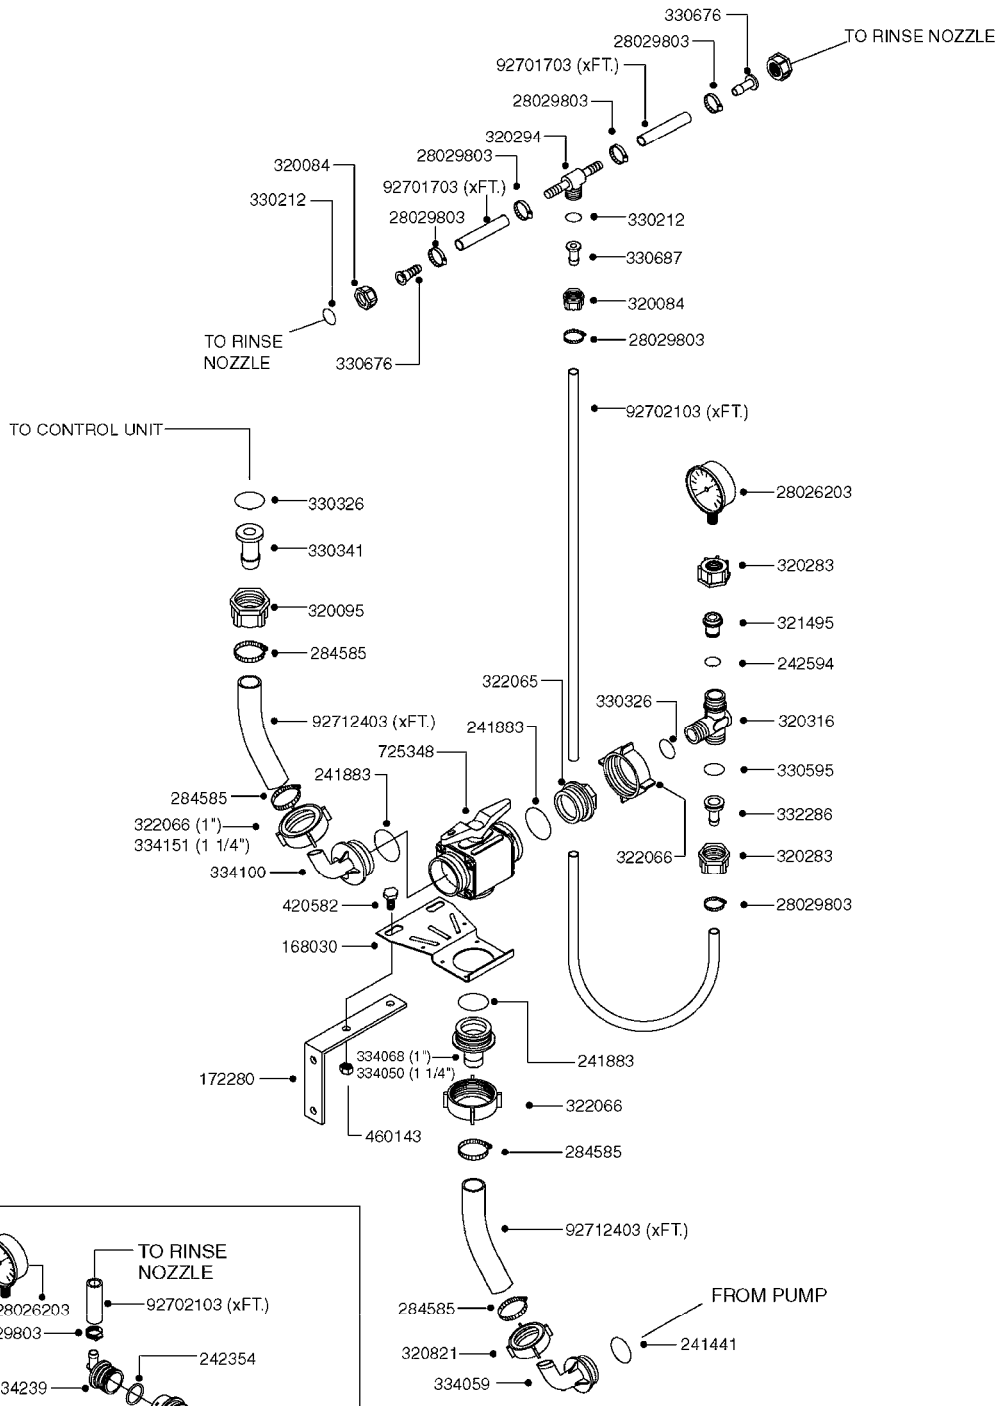

RINSE SYSTEM PLUMBING
K0750-HIN, 01:01:16

Page 0
Date 07.02.2020 9:52

RINSE SYSTEM- MANIFOLD SYSTEM

K0750

RINSE SYSTEM PLUMBING
K0750-HIN, 01:01:16

Page 1
Date 07.02.2020 9:52

parts-n°	order qty	description
168030	1	BRACKET F/3 WAY VALVE
172280	1	FLATBAR 30X5 L=270 4XD9 90DEG.
241441	1	O-RING D29.3X3
241883	1	O-RING 3 X 39.2 NITRIL
242353	1	O-RING 3 X 44.2 VITON
242354	1	O-RING D32.2X3.0 VITON
242594	1	O-RING D14 X 1.78 SCH.70-EPDM
284585	1	CLAMP HOSE GEAR 1" MINI 020
320084	1	FITT.DK NUT 1/2" BSP
320095	1	FITT.DK NUT 1" BSP
320283	1	FITT.DK NUT 3/4"BSP
320294	1	FITT.DK TEE 3/8X3/8HB X1/2"BSP
320316	1	FITT.DK TEE 3/4" X3/4" X1"BSP
320821	1	FITT.DK NUT 1-1/2" BSP
321495	1	FITT.DK REDUC 1/4'BSP F.3/4'NT
322065	1	FITT.DK UNION 1' BSP/S-56
322066	1	FITT.DK S-56 NUT
330212	1	O-RING D19/D14X2.4 F.1/2"NUT
330326	1	O-RING D30/D24X2 F.1"NUT
330341	1	FITT.DK HB 1" F. 1" NUT
330595	1	O-RING D24.6/D20X2.1 -3/4"
330676	1	FITT.DK HB 3/8" F. 1/2" NUT
330687	1	FITT.DK HB 1/2" F. 1/2" NUT
332286	1	FITT.DK HB 1/2" F. 3/4" NUT
334050	1	FITT.DK S-61 STR.1-1/4"
334059	1	FITT.DK EL 1" 110 DEG.F.1-1/2"
334068	1	FITT.DK S-61 STR.1"
334100	1	FITT.DK S-61 ELB.1" 110 DEG.
334151	1	FITT.DK S-61 ELB.1-1/4"110 DEG
334239	1	FITT.DK S-53 ELB.1/2"
334564	1	FITT.DK S-67 TO S-53 ADAPTER
420582	1	BOLT HEX 8.8 DEL M8X20 FT A2
460143	1	SELF LOCK NUT M8 SST A2 DIN985
725348	1	VALVE 3 WAY BLUE
978338	1	DECAL MANIFOLD SYS.RINSE NOZ
28026203	1	GAUGE 200PSI/BR,2.5"1/4BSP-BTM
28029803	1	CLAMP HOSE GEAR P1/2" 6708
92701703	1	HOSE R X3/8" X300PSI WP X0012"
92702103	1	HOSE R X1/2" X300PSI WP X0012"
92712403	1	HOSE R X1" X300PSI WP X0012"