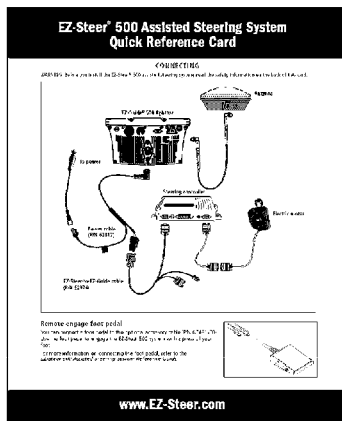

**EZ-STEER 500
PAGE M0070**

COMPLETE ASSEMBLY 13

**COMPLETE ASSEMBLIES
WHOLEGOODS ITEMS**

M0060

EZ-GUIDE 500 LIGHTBAR
M0060-HIN, 01:01:16

Page 1
Date 07.02.2020 9:52

Pos.	parts-n°	order qty	description
1	26007603	1	CABLE, ANTENNA, EZGUIDEPLUS
2	26012203	1	EZ-STEER/GUIDE 500 ADAPT.CABLE
3	26015303	1	REMOTE KEYPAD EZGUIDE 500/250
3	28048403	1	DECAL - REMOTE OVERLAY 500/250
4	26015403	1	EZ-GUIDE 500 CABLE POWER/CAN90
5	26015503	1	EZ-GUIDE 500 Z PLUS ANTENNA
5	26015603	1	ANTENNA AG15 L1,EZ GDE 500/250
6	26015703	1	EZ-GUIDE 500 DGPS DISPLAY
6	26015803	1	EZ-GUIDE 500 OMNISTAR DISPLAY
7	26016103	1	EZ-GUIDE 500 CABLE UNTERM.FUSE
8	26016203	1	EZ-GUIDE 500 POWER CONN.CABLE
9	28048203	1	EZ-GUIDE 500 MOUNT F.AG15 ANT.
10	28048303	1	EZ-GUIDE 250/500 RAM MNT.1.5"
11	29003803	1	EZ-GUIDE 500 CD,GET.STARTED V1
12	67215403	1	EZ-GUIDE 500 QUICK REF.CARD V1
13	84208303	1	EZ GUIDE 500 LIGHTBAR (DGPS)
13	84208403	1	EZ GUIDE 500 LIGHTBAR (XP/HP)
13	84208503	1	EZ GUIDE 500 LIGHTBAR (RTK)