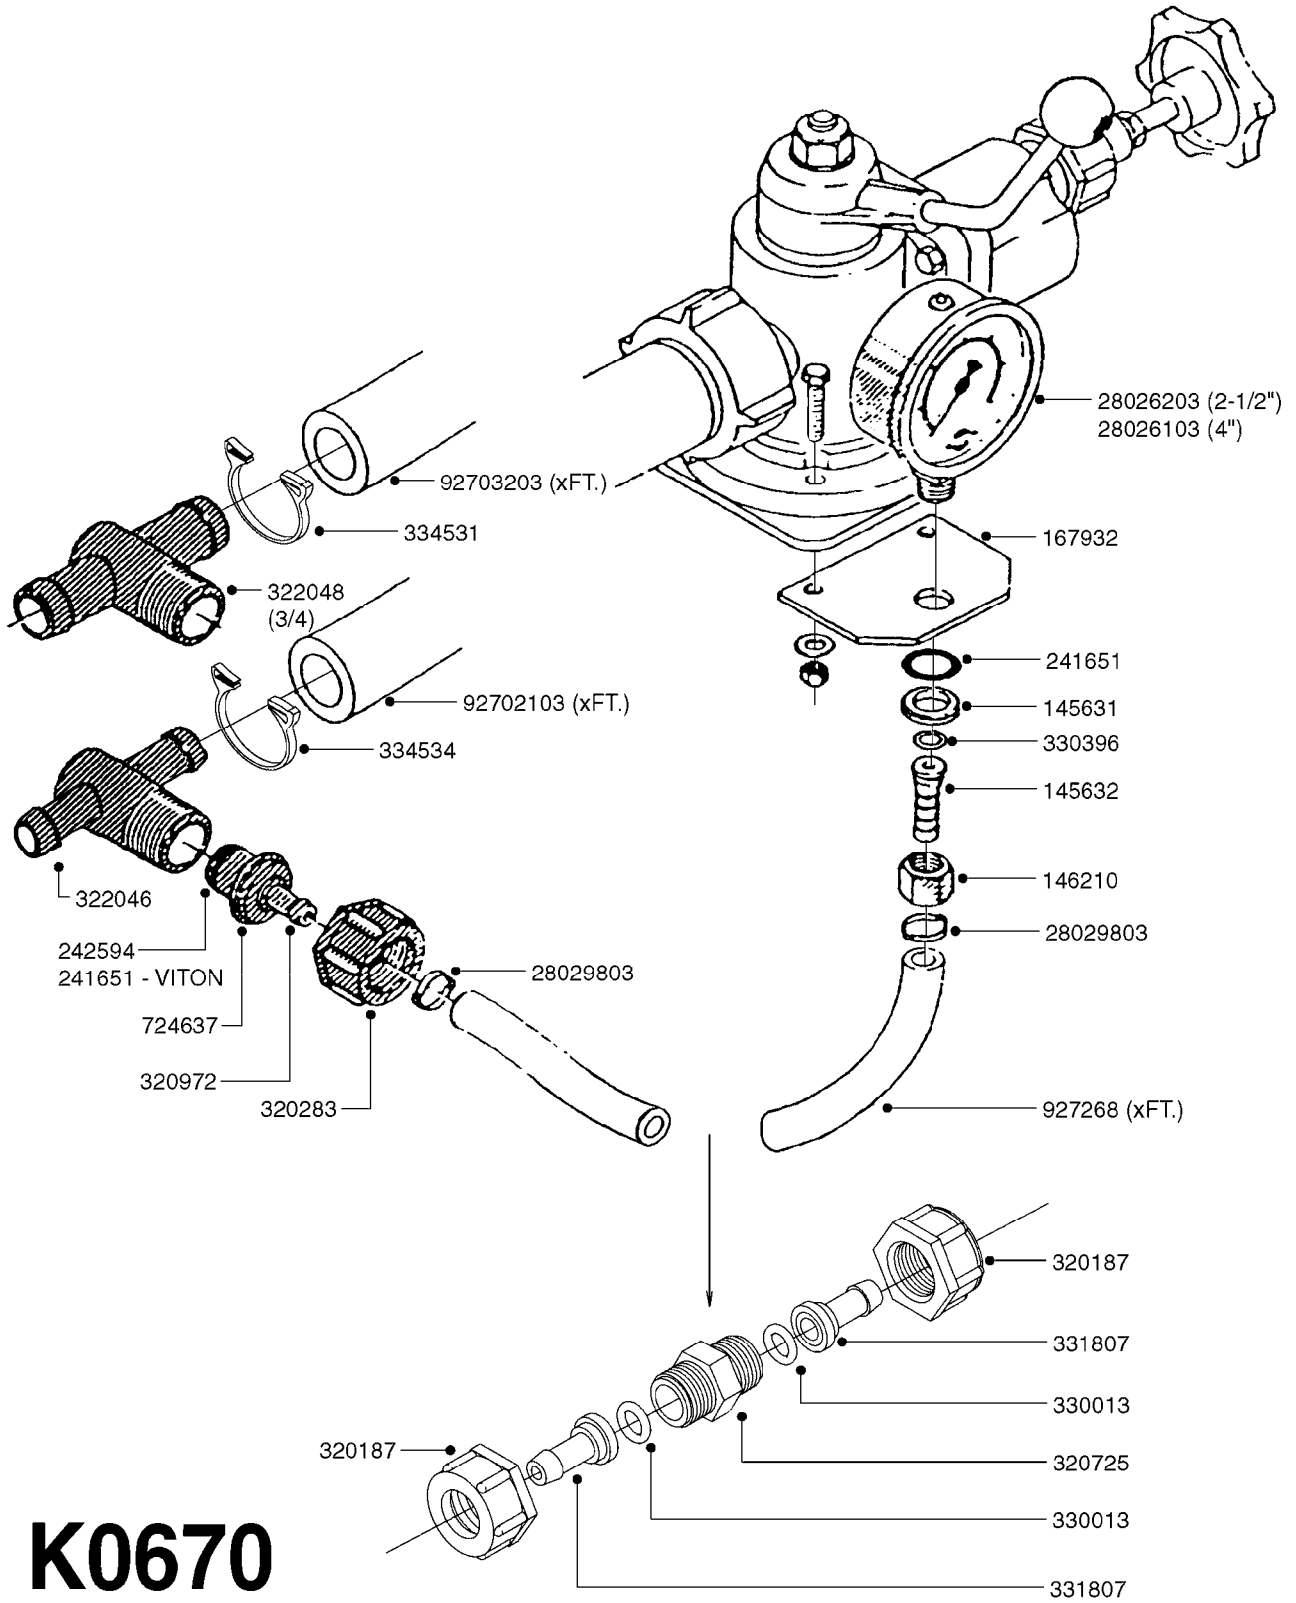

K0590

QUICKFILL-UPDATE 97-TRAILER
K0590-HIN, 01:01:16

Page 1

Date 07.02.2020 9:52

parts-n°	order qty	description
240785	1	O-RING D46,99X5,33 NITRIL
10053503	1	FITT.PO.TEE 2"MX2"FX2"M BSP
10054203	1	GASKET F. 2" FITTINGS RUBBER
10277003	1	FITT.PO.HB 2.00X2.00 MCPHEE
10288703	1	FITT.PO.EL 2MX2M 90 DEG MCPHEE
10295003	1	FITT.PO.HN 2' 250071
10295103	1	FOOT VALVE 2" 504019
10312803	1	FITT.PO.BU 2' X 2'
10599203	1	WASHER-390664 MACHINE ID2-3/8'
28030203	1	CLAMP HOSE T-BOLT S2" 235-67
92702703	1	HOSE PVC SUCT GRAY 2"