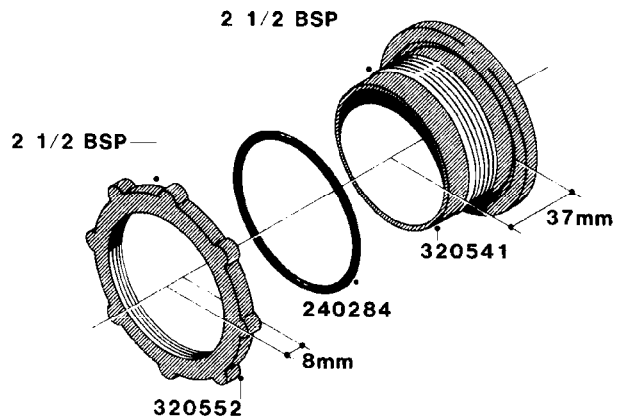

L0060

FITTINGS - BULKHEAD
L0060-HIN, 01:01:16

Page 1

Date 07.02.2020 9:52

parts-n°	order qty	description
141046	1	NUT 3/8" BSP
141341	1	NUT 1/4' BSP
240284	1	O-RING D82,5/75 X 3,5
320456	1	FITT.DK BULKHEAD 1"BSP DOUBLE
320467	1	FITT.DK BULKHEAD 1"BSP SINGLE
320471	1	FITT.DK NUT 1" BSP JAMB
320541	1	FITT.DK BULKHEAD 2-1/2'BSP SIN
320552	1	FITT.DK NUT 2-1/2' BSP JAMB
320644	1	FITT.DK ELB.3/4"HB X 1" BSP
320784	1	FITT.DK CAP 1-1/2" BSP
320795	1	FITT.DK NUT 1-1/2" BSP JAMB
320935	1	FITT.DK BULKHEAD 1/4' BSP SING
320946	1	FITT.DK BULKHEAD 3/8' BSP SING
321296	1	FITT.DK BULKHEAD 1/2" BSP SING
321307	1	FITT.DK NUT 1/2" BSP JAMB
321333	1	FITT.DK BULK 1-1/2" X 1"F BSP
330061	1	O-RING D16/D11X2,5
330072	1	O-RING D53.5/D45.5X4
330212	1	O-RING D19/D14X2.4 F.1/2"NUT
332577	1	O-RING D38/D30X4 F.1" PUR.
332592	1	O-RING D26/D20X3