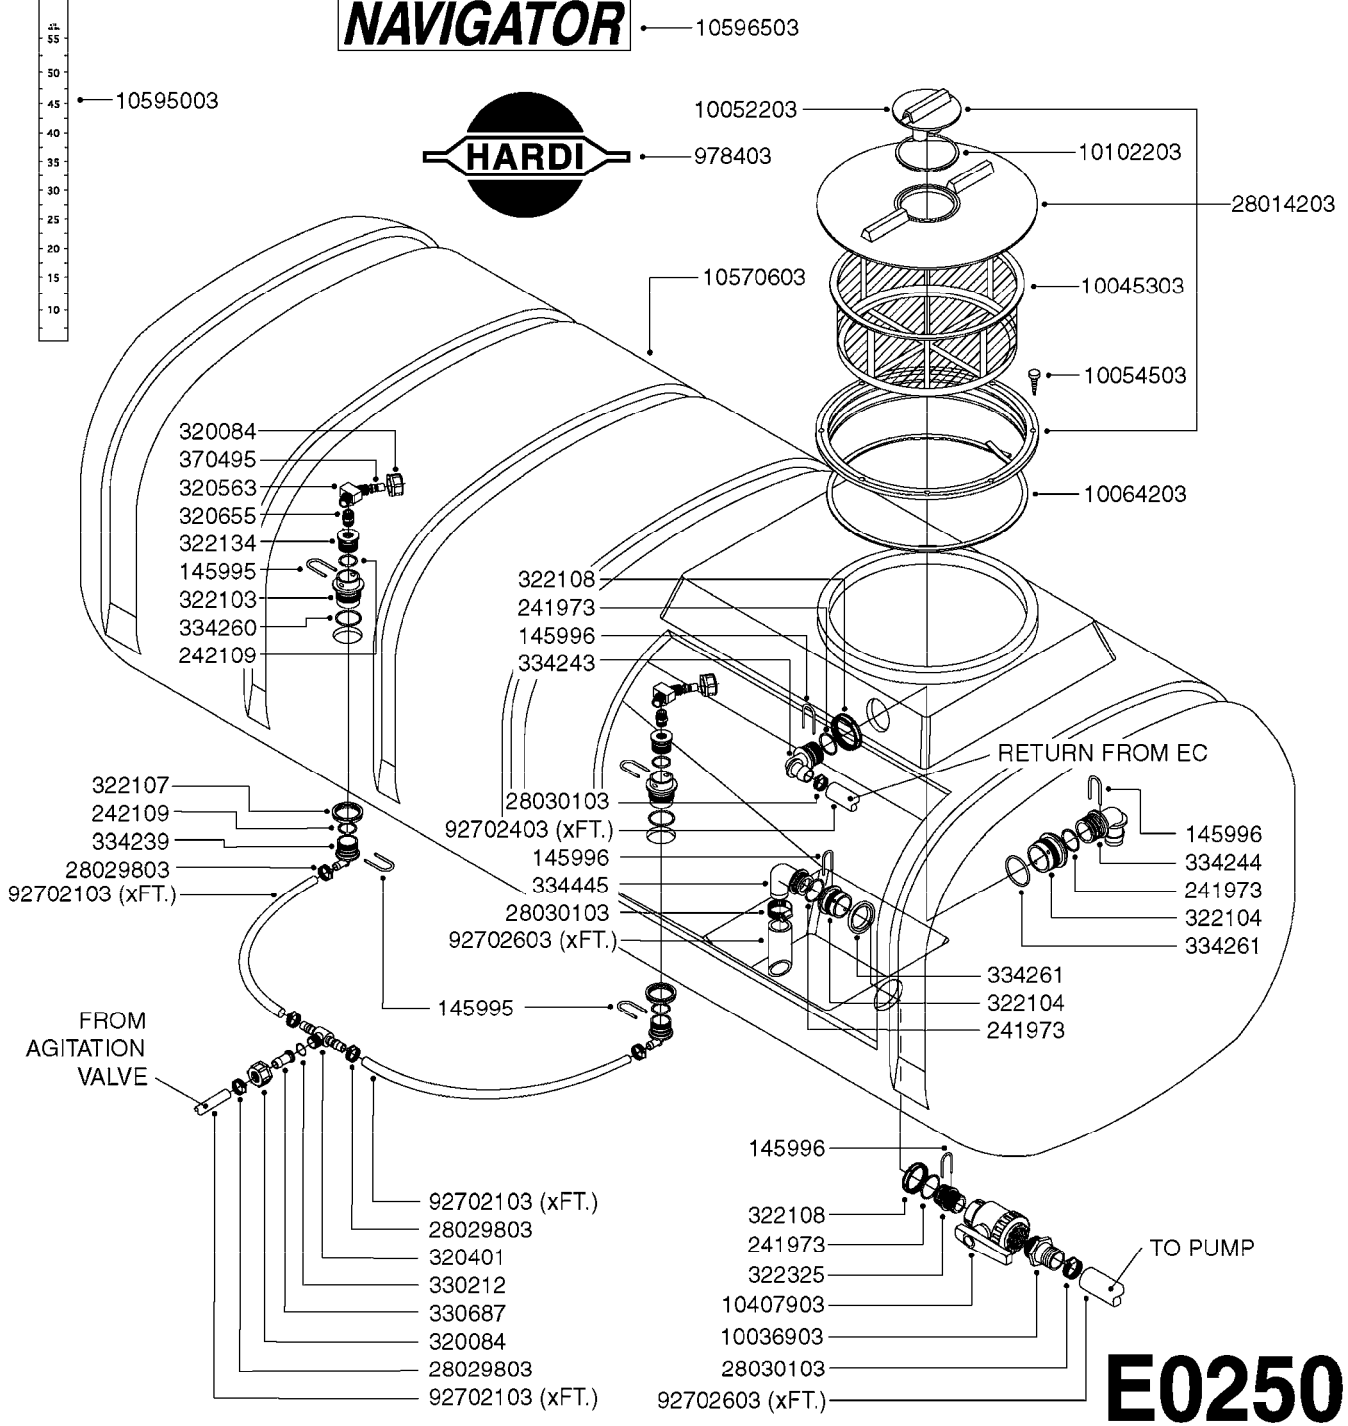

NAVIGATOR

TANK 550 NAV/NAV-M CENTRIFUGAL
E0250-HIN, 01:01:16

Page 1
Date 07.02.2020 9:51

parts-n°	order qty	description
145995	1	FITT.DK S-53 FORK
145996	1	FITT.DK S-67 FORK
241973	1	O-RING Ø3 X 44.2 70 SHORES NITRIL
242109	1	O-RING D32.2x3.0
320084	1	FITT.DK NUT 1/2" BSP
320401	1	FITT.DK TEE 1/2X1/2HB X1/2"BSP
320563	1	FITT.DK 3 WAY 1/2" 110 DEG.
320655	1	FITT.DK HN 1/2"-1/2" BSP
322103	1	FITT.DK S-53 BULKHEAD
322104	1	FITT.DK S-67 BULKHEAD
322107	1	FITT.DK S-53 BULKHEAD NUT
322108	1	FITT.DK S-67 BULKHEAD NUT
322134	1	FITT.DK S-53THREAD INS.1/2"BSP
322325	1	FITT.DK S-67 X 1-1/2"BSP LONG
330212	1	O-RING D19/D14X2.4 F.1/2"NUT
330687	1	FITT.DK HB 1/2" F. 1/2" NUT
334239	1	FITT.DK S-53 ELB.1/2"
334243	1	FITT.DK S-67 ELB.1"
334244	1	FITT.DK S-67 ELB.1-1/4"
334260	1	GASKET F. S-53 BULKHEAD
334261	1	GASKET F. S-67 BULKHEAD
334445	1	FITT.DK S-67 ELB.1-1/2"
370495	1	NOZZLE INJECTOR 5066-3.0
978403	1	DECAL COMPANY 280 X 450
10036903	1	FITT.PO.HB 1.50X1.50 IMB1212
10045303	1	FILTER BASKET 16"
10052203	1	LID VENT ASSY
10054503	1	SCREW 3/4" SELF TAPPING
10064203	1	SET SEALING SPONGE 1 Ft BULK
10102203	1	GASKET F.16" LID BREATHER
10407903	1	BALL VALVE 1-1/2" MCPHEE
10570603	1	TANK RAW NAV.550 GAL.
10595003	1	DECAL SCALE NAV 550 F.TANK
10596503	1	DECAL NAVIGATOR LABEL
28014203	1	LID ASSY. (3-PC.) 16" ARAG
28029803	1	CLAMP HOSE GEAR P1/2" 6708
28030103	1	CLAMP HOSE GEAR P5/4-S1.5"6724
92702103	1	HOSE R X1/2" X300PSI WP X0012"
92702403	1	HOSE PVC SUCT GRAY 1"
92702603	1	HOSE PVC SUCT GRAY 1-1/2"