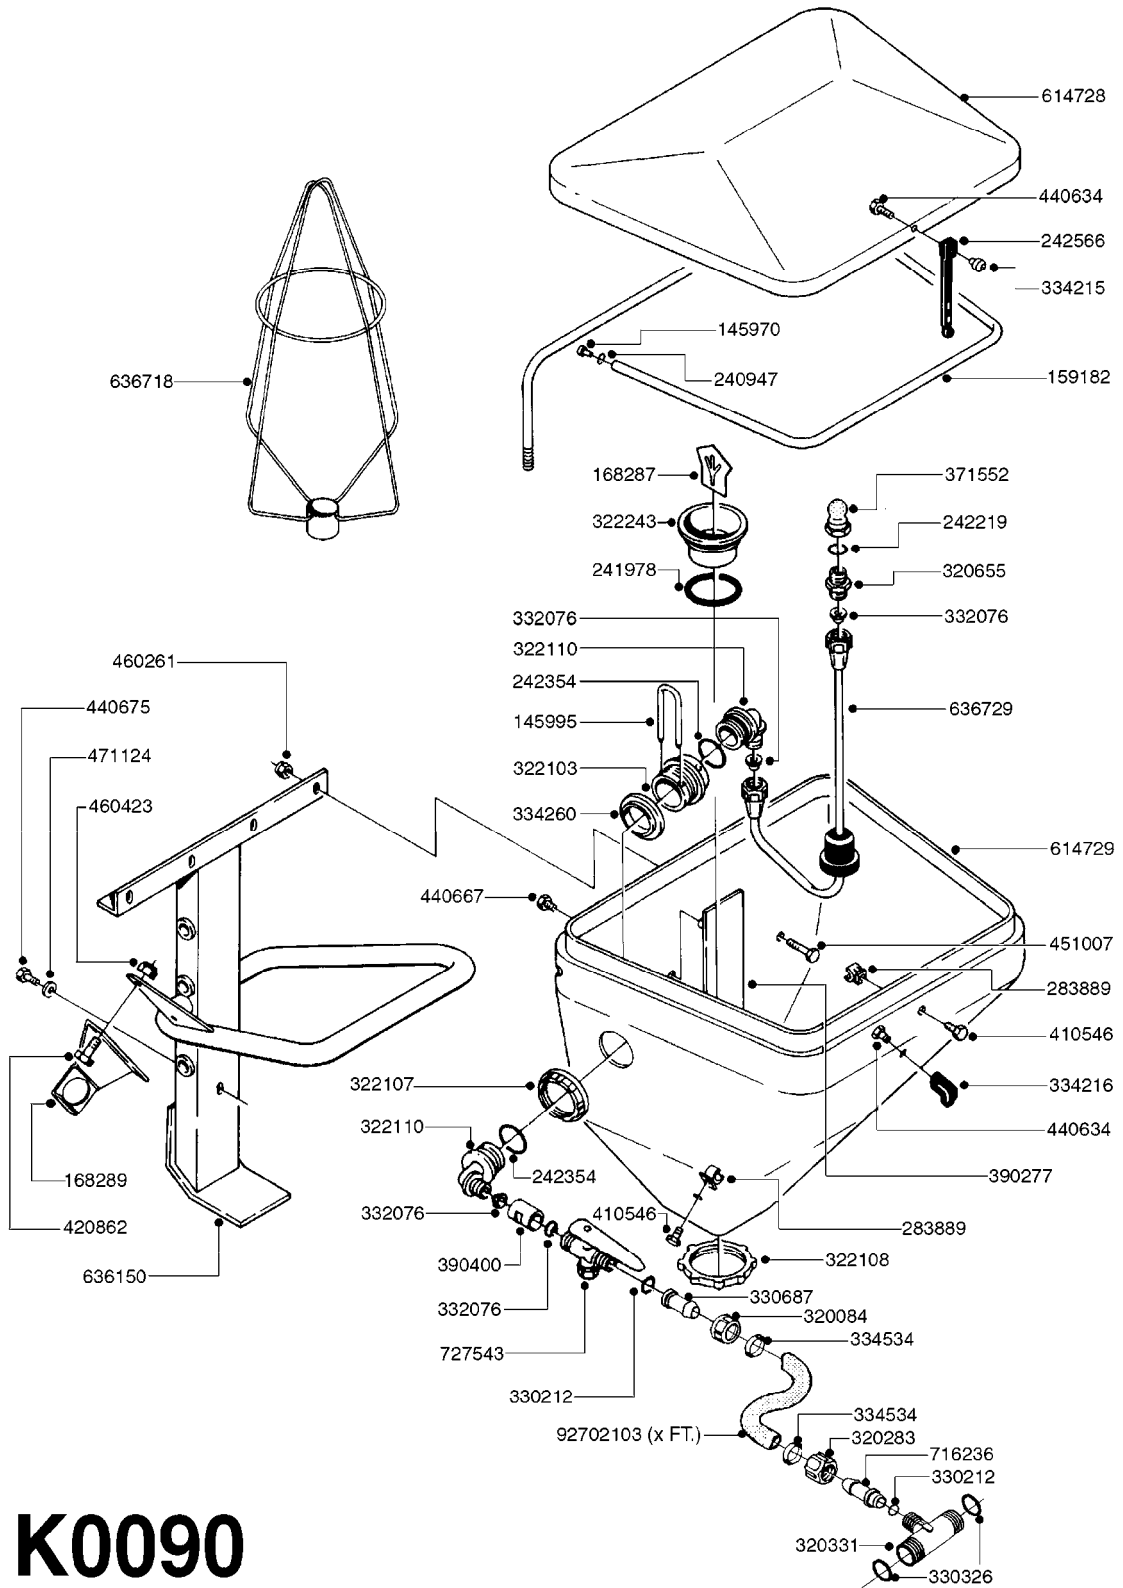

K0090

CHEMICAL FILLER-HOPPER (PRE95)
K0090-HIN, 01:01:16

Page 1

Date 07.02.2020 9:52

parts-n°	order qty	description
145970	1	PLUG MF 11 X 1
145995	1	FITT.DK S-53 FORK
159182	1	RINSING TUBE CHEM.FILL
168287	1	PLATE ANTI-VORTEX F.CHEM FILL
168289	1	BRACKET F. 3-WAY VALVE
240947	1	O-RING D7.3X2.4 NITRIL
241978	1	O-RING 64.5X3.0
242219	1	O-RING D16.3X2.4 VITON
242354	1	O-RING D32.2X3.0 VITON
242566	1	LATCH STRAP F. CHEM.FILL
283889	1	CLIP F.TUBE SUPPORT
320084	1	FITT.DK NUT 1/2" BSP
320283	1	FITT.DK NUT 3/4"BSP
320331	1	FITT.DK TEE 1" - 1" - 3/4" BSP
320655	1	FITT.DK HN 1/2"-1/2" BSP
322103	1	FITT.DK S-53 BULKHEAD
322107	1	FITT.DK S-53 BULKHEAD NUT
322108	1	FITT.DK S-67 BULKHEAD NUT
322110	1	FITT.DK S-53 ELB. 1/2" BSP
322243	1	DRAIN PIPE/CHEM FIL.S67/S56
330212	1	O-RING D19/D14X2.4 F.1/2"NUT
330326	1	O-RING D30/D24X2 F.1"NUT
330687	1	FITT.DK HB 1/2" F. 1/2" NUT
332076	1	CONE INSERT F. ALUMINUM LANCE
334215	1	RUBBER
334216	1	RUBBER LATCH FOR CHEM.FILL
334260	1	GASKET F. S-53 BULKHEAD
334534	1	CLAMP HOSE PLASTIC 1/2"
371552	1	NOZZLE F.RINSING
390277	1	SCALE PLATE FOR HARDI FILLER
390400	1	FITT.DK BULKHEAD 1/2'X1/2'
410546	1	BOLT HEX M6X12 A2 SS DIN933
420862	1	BOLT HEX 8.8 DEL M10X16 FT
440634	1	SCREW 5/8"
440667	1	SCREW M3.5X12 SLOT STAINLESS
440675	1	SCREW F. PLASTIC 5X16 SS
451007	1	SCREW M6X20 STAINLESS
460261	1	NUT HEX M6X1.00 LOCK DIN985 A2 SS
460423	1	NUT HEX M10X1.50 LOCK DIN985A2 SS
471124	1	WASHER, M6, Ø18/ 6.4X 1.6, SS
614728	1	LID FOR CHEM FILLER
614729	1	TANK HARDI FILLER
636150	1	FRAME FOR CHEM FILL TANK
636718	1	RINSE SUPPORT CHEM.FILL 25/35L
636729	1	TUBE F. RINSE CHEM FILL
716236	1	FITT.DK HB 1/2" ASSY. F. 3/4"
727543	1	VALVE F.CHEM FILL JUG RINSE
92702103	1	HOSE R X1/2" X300PSI WP X0012"