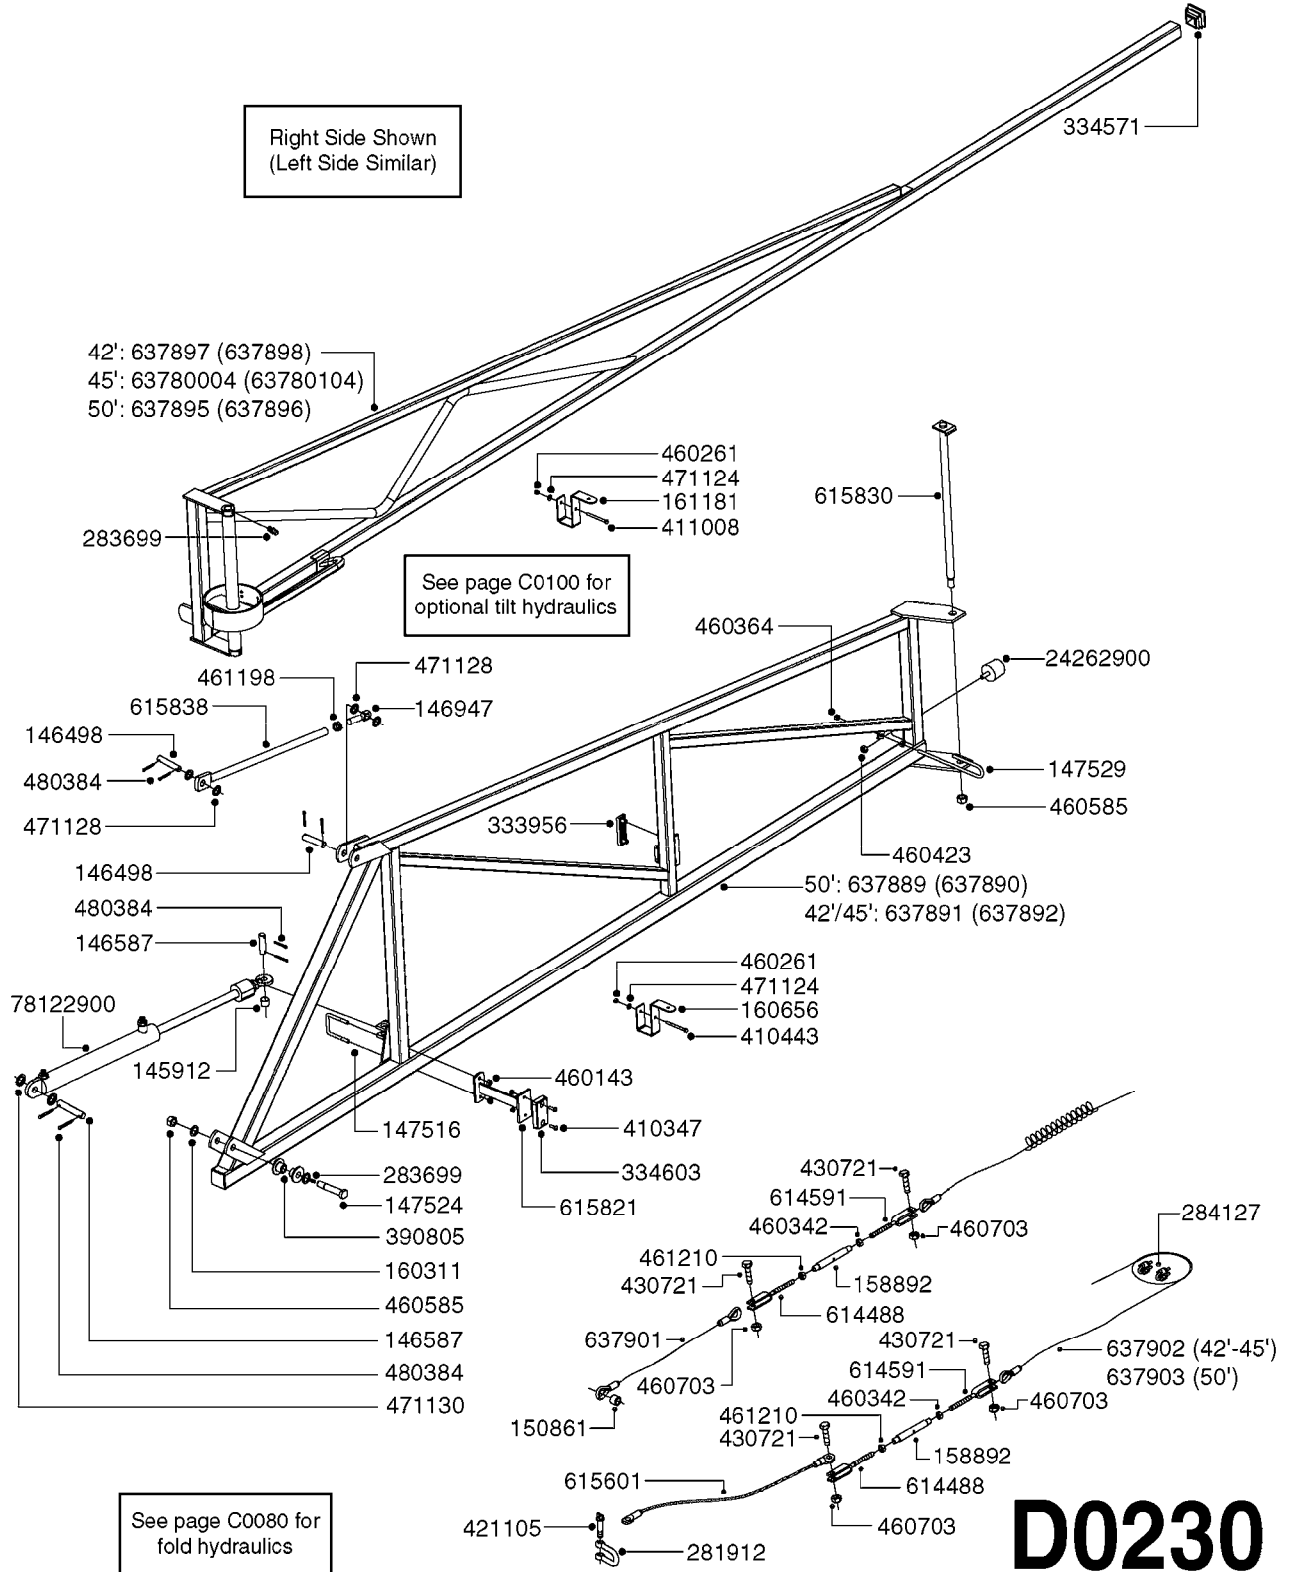

Right Side Shown
(Left Side Similar)

D0230

BOOM FALCON WINGS 42',45',50'
D0230-HIN, 01:01:16

Page 1
Date 07.02.2020 9:51

parts-n°	order qty	description
145912	1	BUSHING D19.8/D17.0X7MM
146498	1	PIN D16.8 X 75
146587	1	PIN D16.8 X 65
146947	1	LINK EYE F. SUB TILT SPL
147516	1	U-BOLT M8-50x50
147524	1	PIN F. PIVOT SPL
147529	1	CABLE SUPPORT BKT.
150861	1	BUSHING D16/D13X14
158892	1	TURN BUCKLE HOUS
160311	1	WASHER D30/D20.4X2
160656	1	CLAMP NOZZLE TUBE 50X50
161181	1	NOZZLE CLAMP 40 x 40 SPL OUTER
281912	1	SHACKLE M-10
283699	1	GREASE NIPPLE M6X1
284127	1	U-CLAMP F.CABLE 6MM NUTS
333956	1	SLIDE SHOE 91X25X10
334571	1	PLUG 40x40x2 F.SQ.TUBE
334603	1	RUBBER STOP 86X48X15
390805	1	BUSHING F. PIVOT SPL
410347	1	SCREW M6X20 8.8
410443	1	BOLT HEX 8.8 DEL M6X70
411008	1	BOLT HEX 8.8 DEL M6X55
421105	1	M10X45 MACHINE SCREW STAINLESS
430721	1	BOLT HEX 8.8 DEL M12X40 FT
460143	1	SELF LOCK NUT M8 SST A2 DIN985
460261	1	NUT HEX M6X1.00 LOCK DIN985 A2 SS
460342	1	NUT HEX M10 DEL DIN934
460364	1	NUT HU M8 A2 SS DIN934
460423	1	NUT HEX M10X1.50 LOCK DIN985A2 SS
460585	1	LOCKING NUT M16 DIN985 A2 SS
460703	1	NUT HEX M12X1.75 LOCK DIN985A2 SS
461198	1	NUT HEX M16X2 JAMB
461210	1	NUT HEX M10X1.5 L.THREAD A4
471124	1	WASHER, M6, Ø18/ 6.4X 1.6, SS
471128	1	WASHER, M16, Ø30/17.0X 3.0, SS
471130	1	WASHER, M24, Ø44/25.0X 4.0, SS
480384	1	PIN COTTER 3/16 x 1-1/2"
614488	1	FORK/ R.THREAD 10mmX144mm
614591	1	FORK /L.THREAD
615601	1	BUNGEE CORD 21-1/4"
615821	1	BOOM STOP SPL
615830	1	PIN F. OUTER WING SPL
615838	1	TILT ROD FALCON BOOM
637889	1	WING INNER 50' SPL R.H.
637890	1	WING INNER 50' SPL L.H.
637891	1	WING INNER 42'-45' SPL R.H.
637892	1	WING INNER 42'-45' SPL L.H.
637895	1	WING OUTER 50' SPL R.H.
637896	1	WING OUTER 50' SPL L.H.
637897	1	WING OUTER 42' SPL R.H.
637898	1	WING OUTER 42' SPL L.H.
637901	1	CABLE 750mm SPL
637902	1	CABLE 42'-45' l=4300MM SPL
637903	1	CABLE 50' l=5300MM SPL
24262900	1	RUBBER STOP D50X40 M10X33
63780004	1	WING OUTER 45' SPL R.H.
63780104	1	WING OUTER 45' SPL L.H.
78122900	1	CYLINDER 40/22X300MM RED