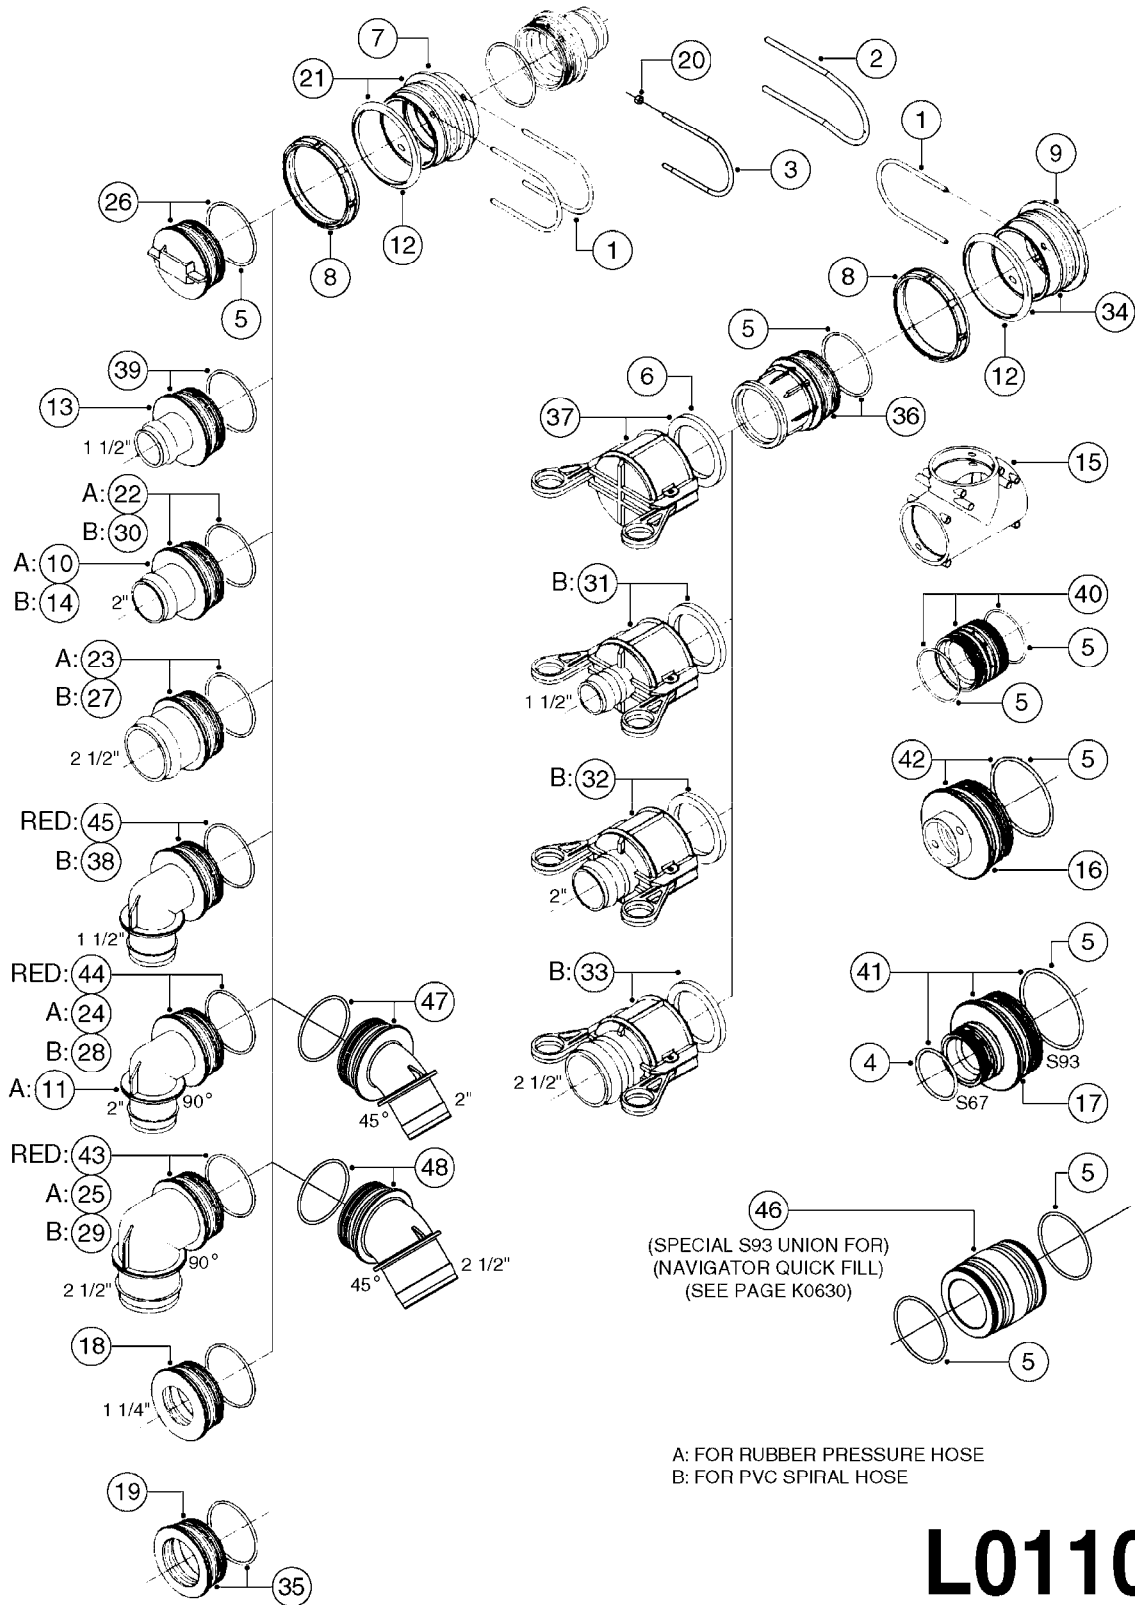

A: FOR RUBBER PRESSURE HOSE
B: FOR PVC SPIRAL HOSE

L0100

FITTINGS - S-67
L0100-HIN, 21:06:18

Page 1
Date 07.02.2020 9:52

Pos.	parts-n°	order qty	description
1	145996	1	FITT.DK S-67 FORK
2	241973	1	O-RING Ø3 X 44.2 70 SHORES NITRIL NITRIL (BLACK)
2	242353	1	O-RING 3 X 44.2 VITON VITON (BROWN)
3	242092	1	O-RING D69.5X3 NITRIL (BLACK)
3	242351	1	O-RING D69.5X3.0 VITON F.S-93 VITON (BROWN)
4	322104	1	FITT.DK S-67 BULKHEAD
5	322108	1	FITT.DK S-67 BULKHEAD NUT
6	322224	1	FITT.DK S-67 TEE
7	322321	1	FITT.DK S-67 X 1"BSP MALE
8	322325	1	FITT.DK S-67 X 1-1/2"BSP LONG
9	334231	1	FITT.DK S-67 STR.1"
10	334233	1	FITT.DK S-67 STR.1-1/2" RUBBER
11	334245	1	FITT.DK S-67 ELB. 1-1/2"RUBBER
12	334261	1	GASKET F. S-67 BULKHEAD
13	334444	1	FITT.DK S-67 STR.1-1/2" PVC
14	334445	1	FITT.DK S-67 ELB.1-1/2"
15	334564	1	FITT.DK S-67 TO S-53 ADAPTER
16	334573	1	FITT.DK S-67 CONNECTOR
17	334634	1	FITT.DK ADAPTER S-93M S67M
18	461217	1	NUT HEX M5 LOCK
19	726464	1	FITT.DK S-67 BULKHEAD W/GASKET
20	726560	1	FITT.DK S-67 STR.1" W.O'RING
21	726561	1	FITT.DK S-67 STR.1-1/4" O-RING
22	726562	1	FITT.DK.S-67 HB 1-1/2"W.O-RING
23	726572	1	FITT.DK S-67 1" ELBOW 90 ASSY.
24	726573	1	FITT. S67 5/4" 90° W/O-RING
25	726574	1	FITT.DK S67X90,1.5HB PRESSURE
26	726579	1	FITT. S67 PLUG W/O-RING
27	726695	1	FITTING S67 - BSP 1" + O-RING
28	727223	1	FITT.S67 1.5" STRAIT S W/ORING
29	727224	1	FITT.DK S67X90,1.5HB SUCTION
30	728526	1	FITT.DK S-67 CONNECT W/O-RINGS
31	728527	1	ADAPTER S67M TO S93M W/ORING
32	728561	1	FITT.DK. S67M - S53F REDUCER
33	728562	1	FITT.DK S-93 TO S67 ADAPTOR
34	728578	1	FITT.DK S-67X1-1/2"BSP LG W/O-RING
35	14012200	1	FITT.DK S-67 FORK W/M5 THREADS
36	33509700	1	FITT.DK S-67 45° 1-1/4"
37	72433000	1	FITT.S67 1" 45° W/O-RING
38	72433100	1	FITT.DK S-67 45° 1-1/4"W/ORING
39	72433200	1	FITT.S67 1-1/2" 45°PVC W/O-RING
40	72433400	1	FITT.S67 1-1/2" 45°BSP W/ORING