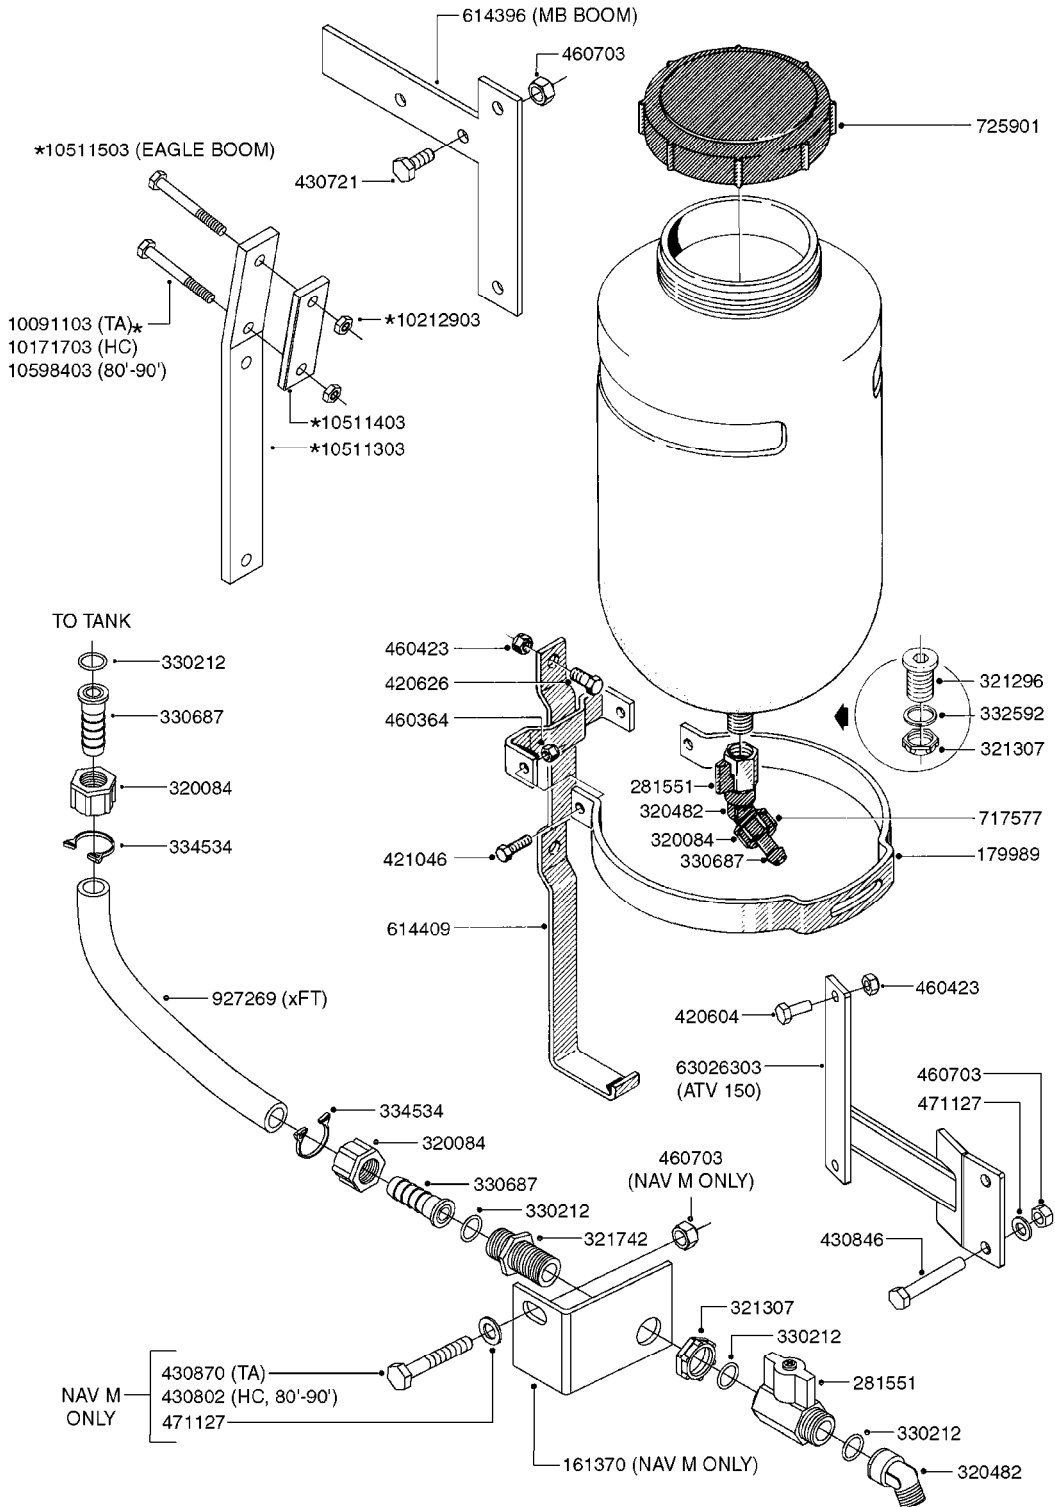

CLEAN WATER TANK
K0130-HIN, 01:01:16

COMPLETE TANK ASSY : 722072

K0130

CLEAN WATER TANK
K0130-HIN, 01:01:16

Page 1
Date 07.02.2020 9:52

parts-n°	order qty	description
161370	1	BKT.CLEAN WATER BOTT. VALVE
179989	1	BRKT. F. 3 GAL. TANK
281551	1	BALL VALVE 1/2"
320084	1	FITT.DK NUT 1/2" BSP
320482	1	FITT.DK ELB. 1/2" BSP 60 DEG.
321296	1	FITT.DK BULKHEAD 1/2" BSP SING
321307	1	FITT.DK NUT 1/2" BSP JAMB
321742	1	FITT.DK BULKHEAD 1/2' BSP
330212	1	O-RING D19/D14X2.4 F.1/2"NUT
330687	1	FITT.DK HB 1/2" F. 1/2" NUT
332592	1	O-RING D26/D20X3
334534	1	CLAMP HOSE PLASTIC 1/2"
420604	1	BOLT HEX 8.8 DEL M10X25 FT DIN933
420626	1	BOLT HEX 8.8 DEL M10X20 FT
421046	1	BOLT HEX M8X25/25 A2 SS DIN933
430721	1	BOLT HEX 8.8 DEL M12X40 FT
430802	1	BOLT HEX 8.8 DEL M12X75
430846	1	BOLT HEX 8.8 DEL M12X80
430870	1	BOLT HEX 8.8 DEL M12X55 FT
460364	1	NUT HU M8 A2 SS DIN934
460423	1	NUT HEX M10X1.50 LOCK DIN985A2 SS
460703	1	NUT HEX M12X1.75 LOCK DIN985A2 SS
471127	1	WASHER, M12, Ø24/13X24X2.5 SS
614396	1	CLEAN WATER BRACKET MB
614409	1	BRACKET FOR FOAM MARKER
717577	1	VALVE F.CLEAN WATER TANK
722072	1	CLEAN WATER TANK W FRAME & TAP
725901	1	LID F.WATER BOTTLE VENTED
927269	1	HOSE R X PVC X 1/2 X 0012"
10091103	1	BOLT HEX 3/8 NC GR.2 03.00'
10171703	1	BOLT HEX 3/8 NC GR.2 03.50"
10212903	1	NUT HEX NC (NYLON LOCK) 3/8"
10511303	1	FLATBAR L350/17DEG.CLEAN WATER
10511403	1	FLATBAR 104MM CLEAN WATER
10511503	1	BKT.CLEAN WATER MOUNT EAGLE
10598403	1	BOLT HEX HCS3/8-16 X 4 Z 5
63026303	1	CLEAN WATER TANK BRKT, ATV