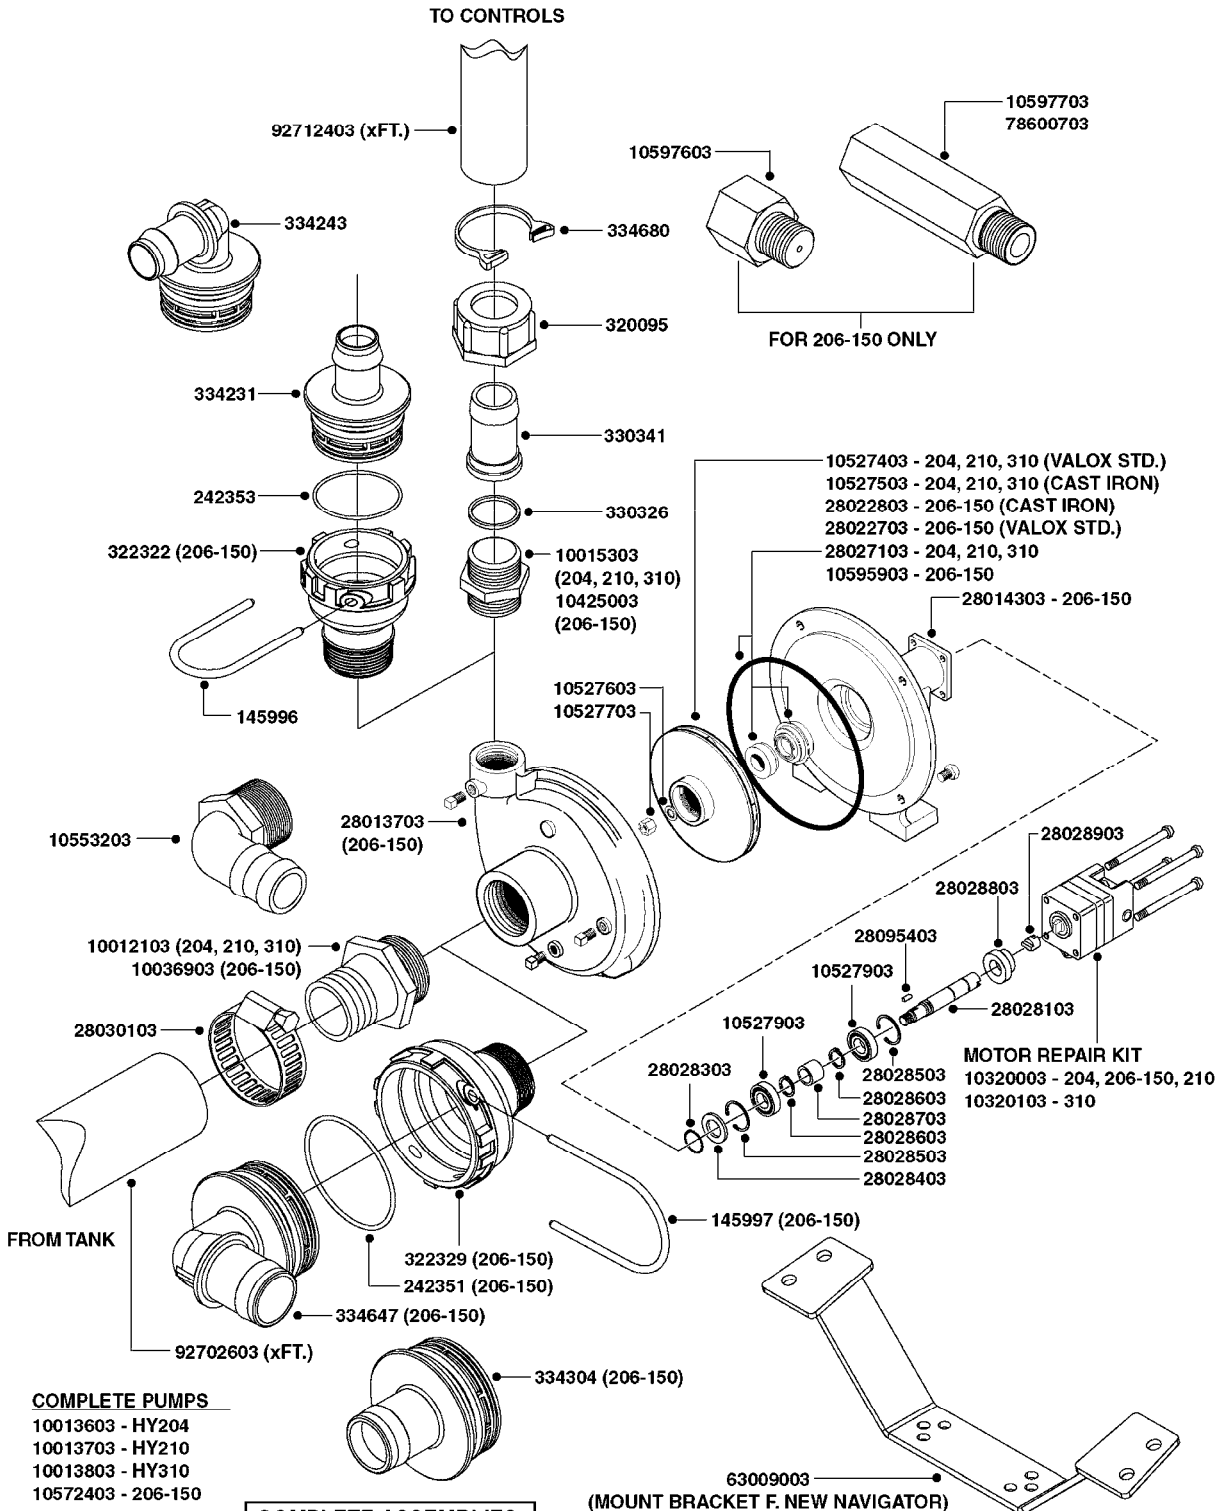

Page 1
Date 07.02.2020 9:51

parts-n°	order qty	description
145997	1	FITT.DK S-93 FORK
232115	1	FITT HEX NIPPLE 2'-2' BSP
241441	1	O-RING D29.3X3
242020	1	O-RING 39.2 X 3 VITON
242351	1	O-RING D69.5X3.0 VITON F.S-93
242353	1	O-RING 3 X 44.2 VITON
320821	1	FITT.DK NUT 1-1/2" BSP
322066	1	FITT.DK S-56 NUT
322322	1	FITT.DK S-67 X 1-1/4"BSP MALE
322323	1	FITT.DK S-93 X 1-1/2"BSP MALE
322324	1	FITTING S93 FEMALE - BSP 2" MALE
333292	1	FITT.DK HB 1"O'RING F.1-1/2"
334099	1	FITT.DK S-61 ELB.1-1/2"110 DEG
334150	1	FITT.DK HB 1-1/4" 110 F.1-1/2"
334244	1	FITT.DK S-67 ELB.1-1/4"
334647	1	FITT.DK S93 ELB 1-1/2" 90 PVC
390231	1	FITT.DK NIPPLE 1-1/2 X S56
390232	1	FITT.DK HN 1-1/2' X 1-1/4' BSP
420917	1	BOLT HEX 8.8 RAW M8X12 FT
461217	1	NUT HEX M5 LOCK
471132	1	WASHER D24/D8.4 X 2 SS
727225	1	FITT.DK S-93 ELB.2'PVC W/ORING
727226	1	FITT. S93 2-1/2" 90° S W/O-RING
10277003	1	FITT.PO.HB 2.00X2.00 MCPHEE
10530803	1	FITT.PO.SE 2.00X2.00 45 DEG.
10531103	1	FITT.PO.HB 2.00"NPT X 1.50"HOS
10592303	1	FITT.PO.HB 2.00X 2.00BSP 90DEG
14012200	1	FITT.DK S-67 FORK W/M5 THREADS
28030103	1	CLAMP HOSE GEAR P5/4-S1.5"6724
28030203	1	CLAMP HOSE T-BOLT S2" 235-67
28030303	1	CLAMP HOSE T-BOLT S2.5" 235-76
39145300	1	PTO SHIELD Ø203 4-POLET MACHINED
92702603	1	HOSE PVC SUCT GRAY 1-1/2"
92702703	1	HOSE PVC SUCT GRAY 2"
92702803	1	HOSE PVC SUCT GRAY 2.5"
92734403	1	HOSE R X5/4" X200PSI WP X0012"