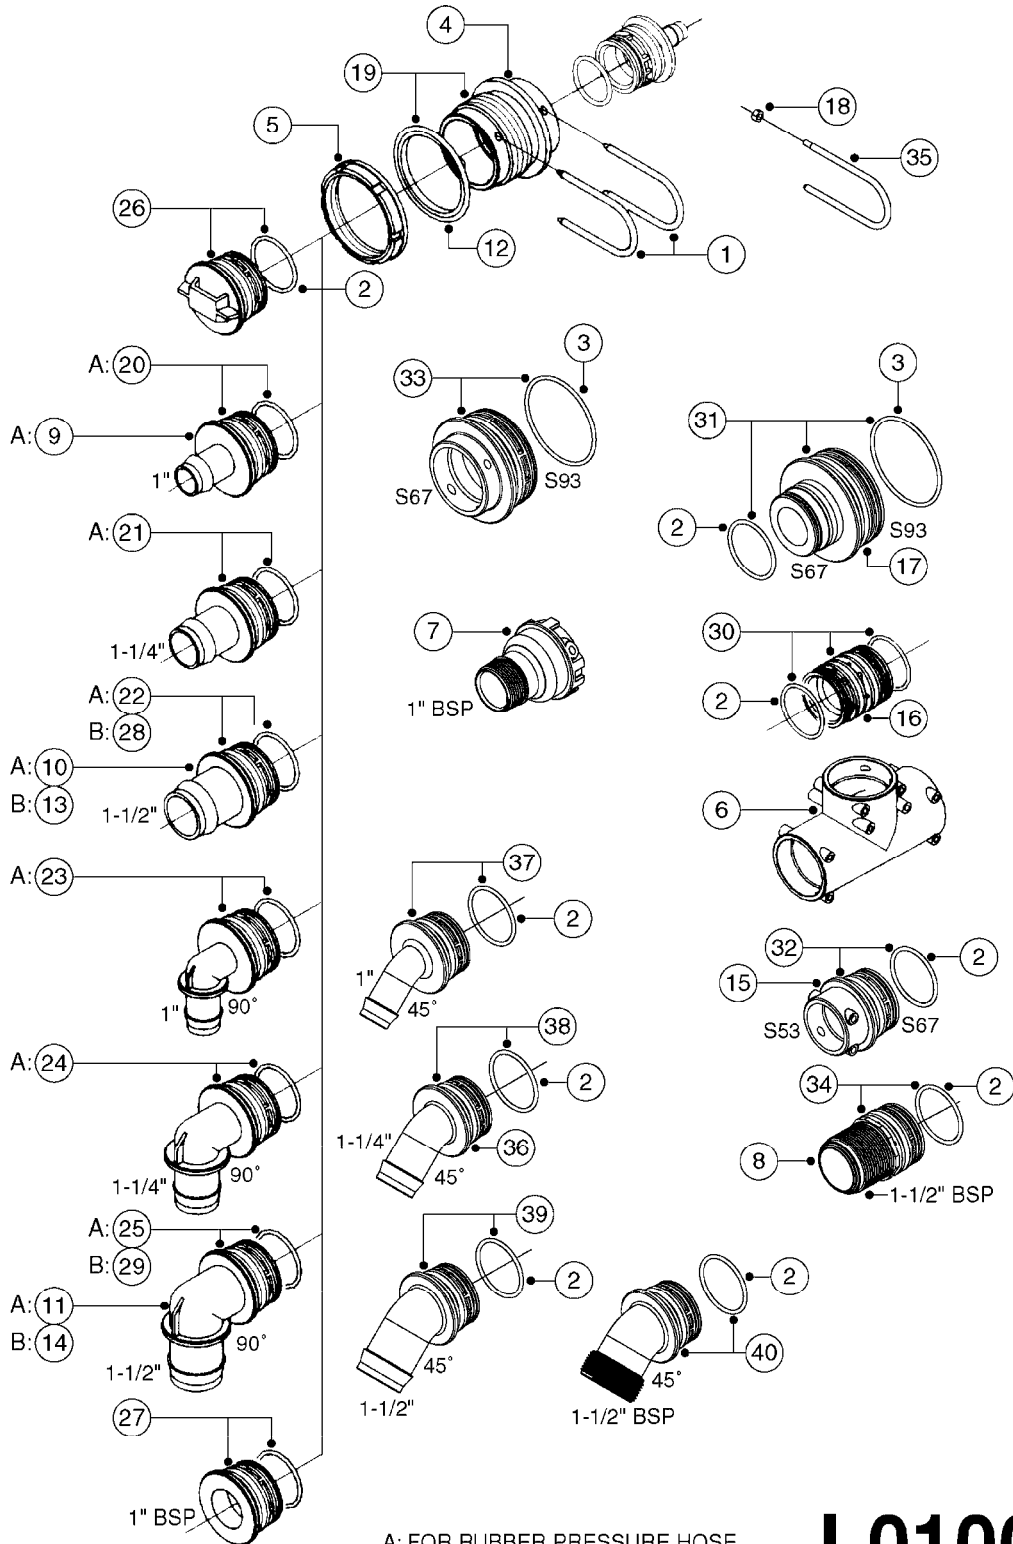

L0090

FITTINGS - S-56 & S-61
L0090-HIN, 01:01:16

Page 1

Date 07.02.2020 9:52

parts-n°	order qty	description
145661	1	FITT.DK S-61 FORK
241754	1	O-RING D59.5X3
241883	1	O-RING 3 X 39.2 NITRIL
322055	1	FITT.DK S-61 BULKHEAD
322056	1	FITT.DK S-61 BULKHEAD NUT
322066	1	FITT.DK S-56 NUT
334050	1	FITT.DK S-61 STR.1-1/4"
334068	1	FITT.DK S-61 STR.1"
334091	1	FITT.DK S56 STR.1-1/2'
334099	1	FITT.DK S-61 ELB.1-1/2"110 DEG
334100	1	FITT.DK S-61 ELB.1" 110 DEG.
334151	1	FITT.DK S-61 ELB.1-1/4"110 DEG
390231	1	FITT.DK NIPPLE 1-1/2 X S56