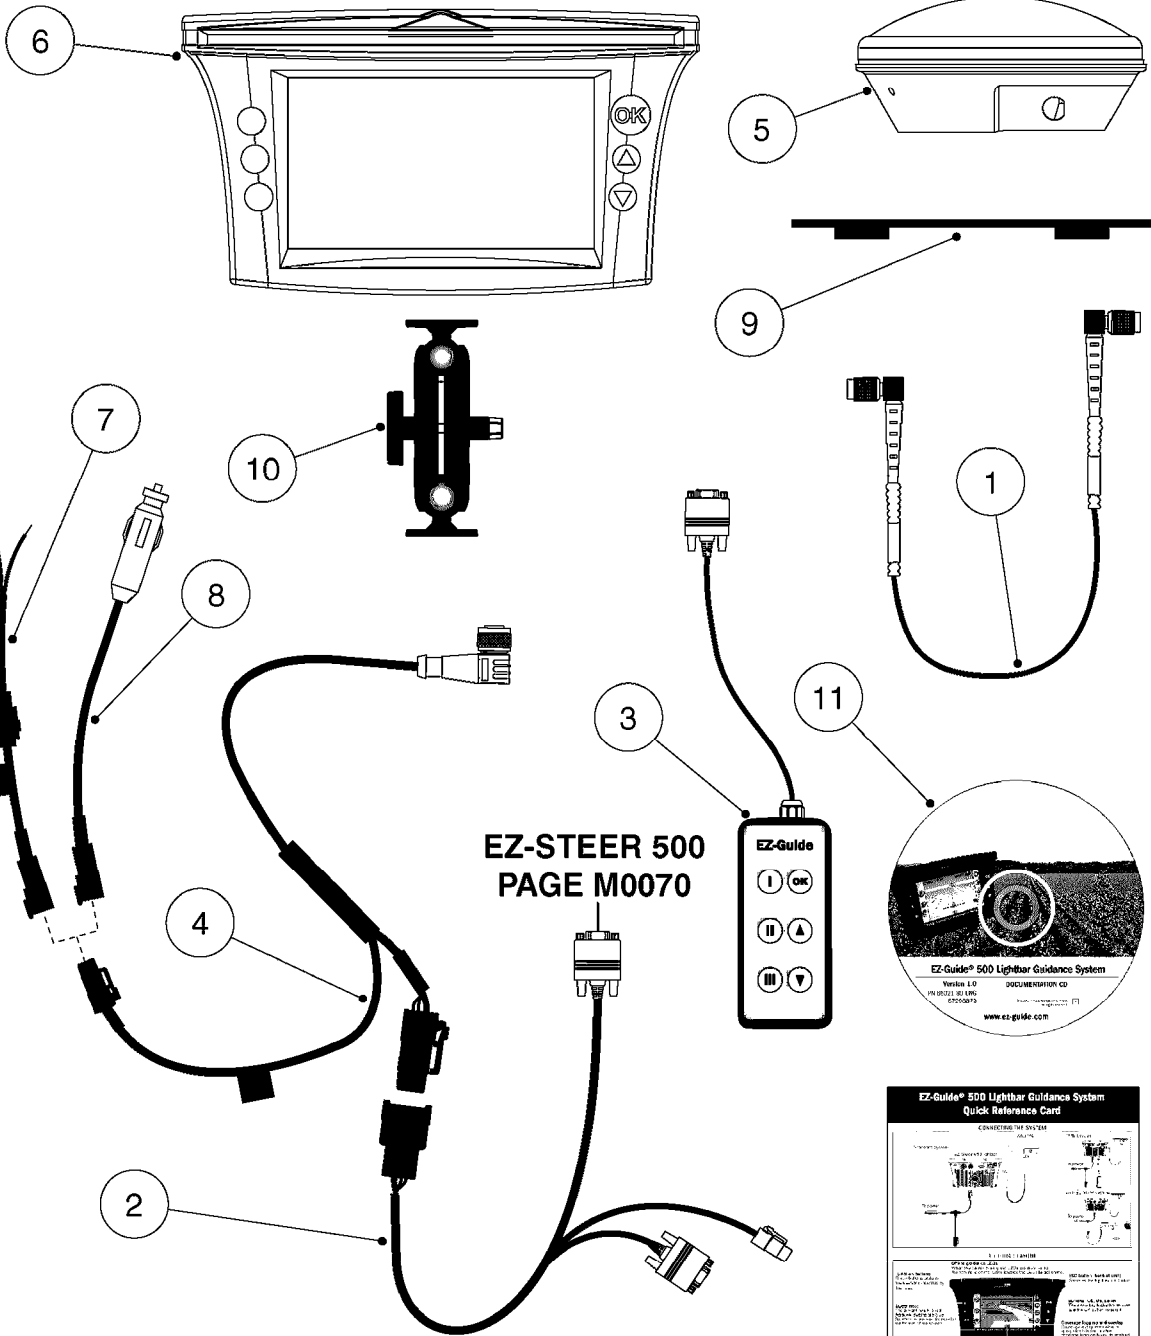

**EZ-STEER 500
PAGE M0070**

EZ-GUIDE 500 LIGHTBAR
M0060-HIN, 01:01:16

Page 1
Date 07.02.2020 9:52

Pos.	parts-n°	order qty	description
1	26007603	1	CABLE, ANTENNA, EZGUIDEPLUS
2	26012203	1	EZ-STEER/GUIDE 500 ADAPT.CABLE
3	26015303	1	REMOTE KEYPAD EZGUIDE 500/250
3	28048403	1	DECAL - REMOTE OVERLAY 500/250
4	26015403	1	EZ-GUIDE 500 CABLE POWER/CAN90
5	26015503	1	EZ-GUIDE 500 Z PLUS ANTENNA
5	26015603	1	ANTENNA AG15 L1,EZ GDE 500/250
6	26015703	1	EZ-GUIDE 500 DGPS DISPLAY
6	26015803	1	EZ-GUIDE 500 OMNISTAR DISPLAY
7	26016103	1	EZ-GUIDE 500 CABLE UNTERM.FUSE
8	26016203	1	EZ-GUIDE 500 POWER CONN.CABLE
9	28048203	1	EZ-GUIDE 500 MOUNT F.AG15 ANT.
10	28048303	1	EZ-GUIDE 250/500 RAM MNT.1.5"
11	29003803	1	EZ-GUIDE 500 CD,GET.STARTED V1
12	67215403	1	EZ-GUIDE 500 QUICK REF.CARD V1
13	84208303	1	EZ GUIDE 500 LIGHTBAR (DGPS)
13	84208403	1	EZ GUIDE 500 LIGHTBAR (XP/HP)
13	84208503	1	EZ GUIDE 500 LIGHTBAR (RTK)