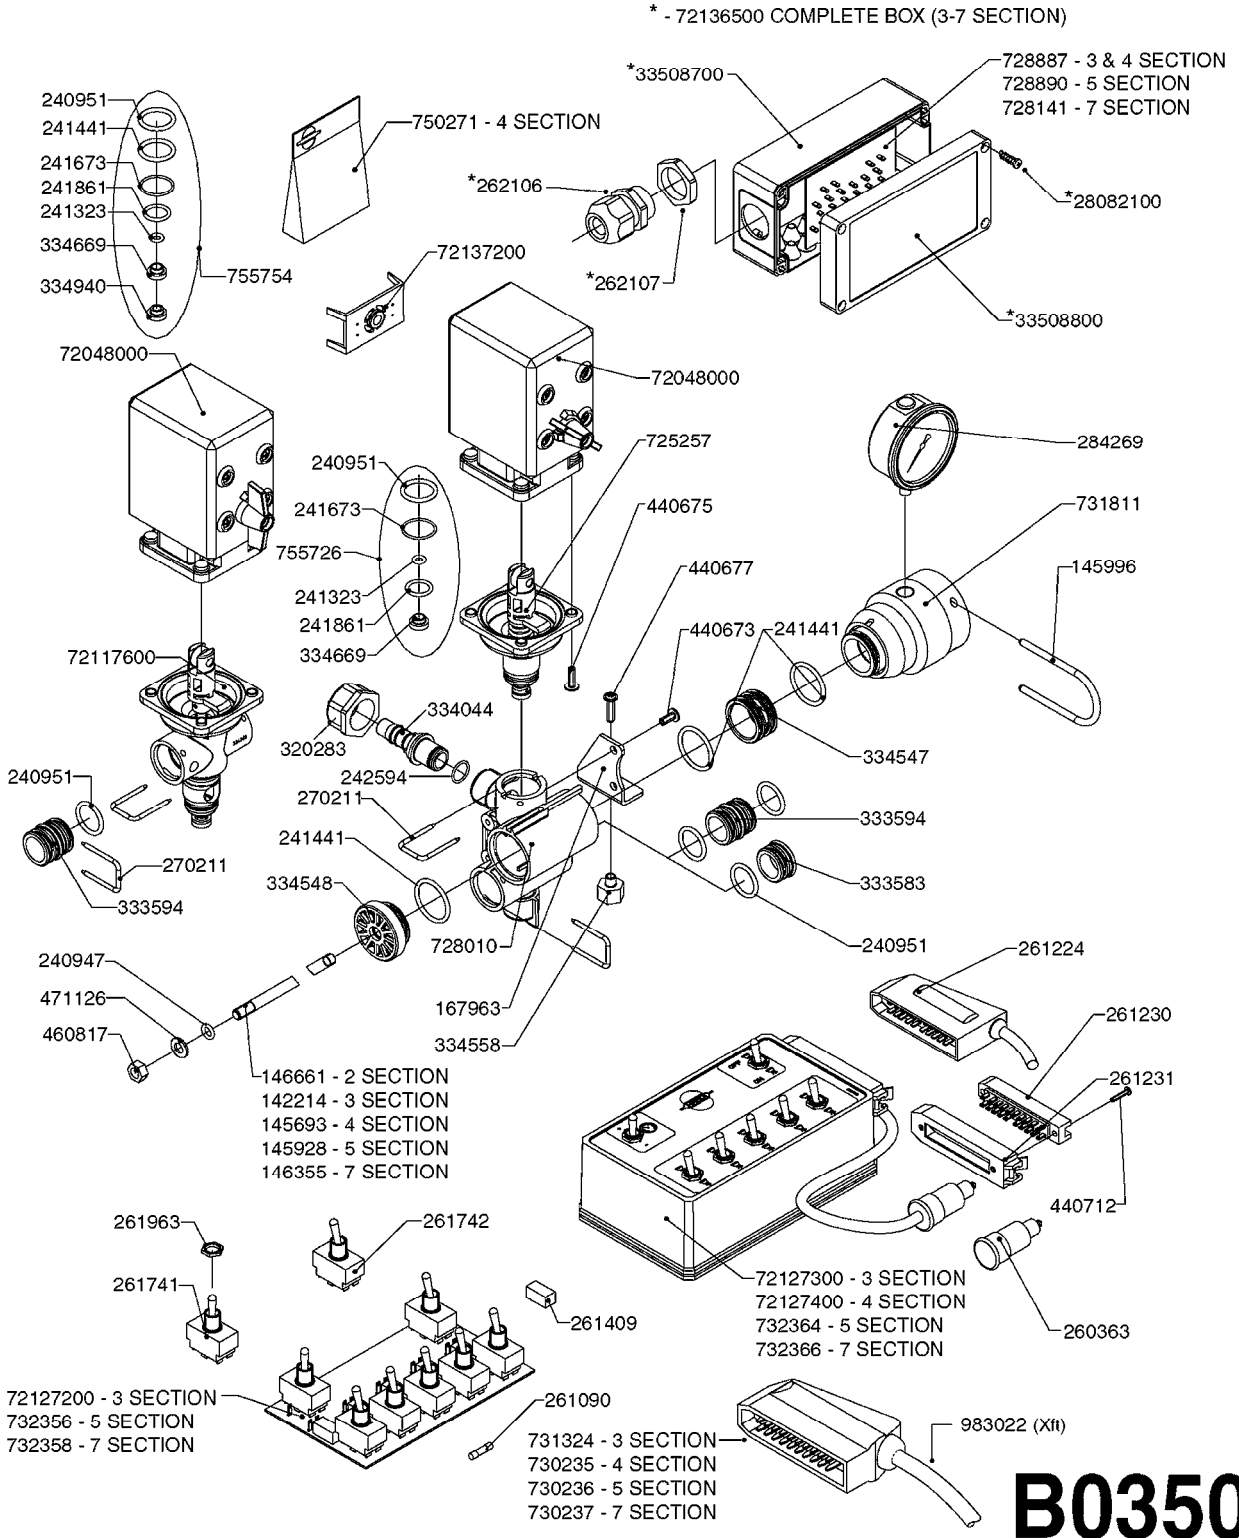

REGULATOR VALVE ASSEMBLY: *72027300

COMPLETE ASSEMBLIES
WHOLEGOODS ITEMS

B0340

PRESSURE REGULATOR - S93
B0340-HIN, 01:01:16

Page 1

Date 07.02.2020 9:51

parts-n°	order qty	description
145694	1	BUSHING CONE SPACER S93 REGU.
145695	1	GUIDE FOR CONE
145996	1	FITT.DK S-67 FORK
145997	1	FITT.DK S-93 FORK
147025	1	SPINDLE F.S93 PRES. REGULATOR
147767	1	PIN 5Ø X 60 S-93 DOUBLE CLAMP
147774	1	FITT.DK S-93 FORK W. M5 THREAD
240947	1	O-RING D7.3X2.4 NITRIL
241754	1	O-RING D59.5X3
241973	1	O-RING Ø3 X 44.2 70 SHORES NITRIL
242007	1	O-RING Ø9.1 X 1.6 NITRILE
242092	1	O-RING D69.5X3
334049	1	BRACKET FOR ENGINE CASING
334061	1	WASHER PLASTIC Ø13.0/8.1 X 1TK
334244	1	FITT.DK S-67 ELB.1-1/4"
334601	1	FITT.DK S-93 TO S67 ADAPTOR
334647	1	FITT.DK S93 ELB 1-1/2" 90 PVC
334681	1	GRIP F.MAN.OP.EC PRES.REG.YELL
334863	1	T PIECE S 93 15 BAR
390914	1	COVER REG VALVE S93
440307	1	SCREW SHEET-METAL 3/4" NO. 10
440677	1	SCREW F. PLASTIC 5X20 SS
461145	1	NUT HEX M4 LOCK
461217	1	NUT HEX M5 LOCK
480695	1	PIN ROLL D 3X28 SLOTTED
614421	1	GASKET F/MOTOR HOUSE-ON/OFF TR
14004500	1	NUT M10 SS F. S93 PRES. REG.
45000700	1	BOLT ALLEN HEAD M6 X 100 SS
70055903	1	REGUL SPOOL AND SLEEVE S93
72027300	1	REG.VALVE S93/600 15B U.MOTER
72072400	1	WIRE CONTR. VALVE.CM+ AMP-PLUG
72137100	1	MCROSWCH ASSY F.PRSR REG WHT W
72137300	1	MCROSWCH ASSY F.PRSR REG BRN W
72182900	1	MOTER REG.DME37 1:150 AMP YELL