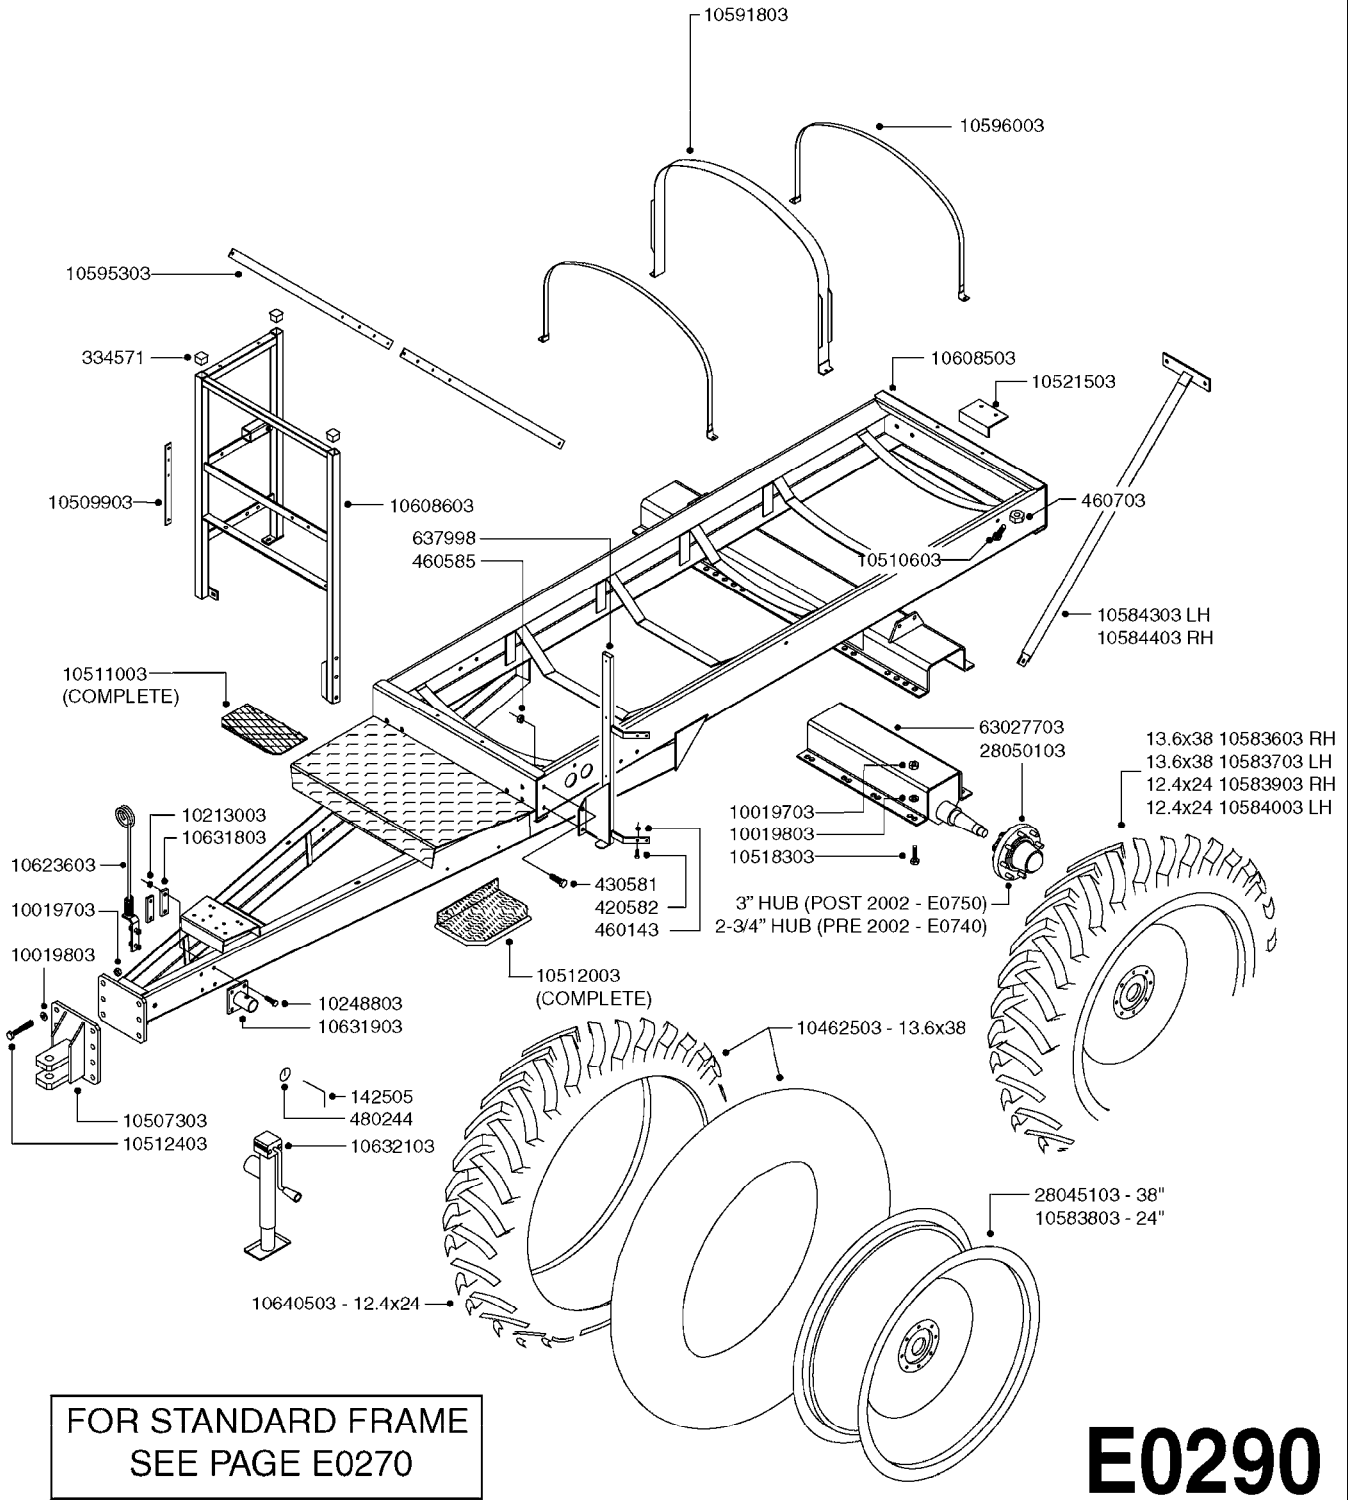

FOR STANDARD FRAME
SEE PAGE E0270

E0290

FRAME - NAVIGATOR M HC 550
E0290-HIN, 11:05:18

Page 1
Date 07.02.2020 9:52

parts-n°	order qty	description
142505	1	LOCKING PAWL 12 X 70MM
334571	1	PLUG 40x40x2 F.SQ.TUBE
420582	1	BOLT HEX 8.8 DEL M8X20 FT A2
430581	1	BOLT HEX 8.8 DEL M16X40 FT
460143	1	SELF LOCK NUT M8 SST A2 DIN985
460585	1	LOCKING NUT M16 DIN985 A2 SS
460703	1	NUT HEX M12X1.75 LOCK DIN985A2 SS
480244	1	PIN SNAP D4.5
637998	1	MANIFOLD BKT. NAVIGATOR
10019703	1	NUT HEX NC FHN 3/4-10 Z 5
10019803	1	WASHER LOCK L/W Z 3/4"
10213003	1	NUT HEX NC (NYLON LOCK) 7/16"
10248803	1	BOLT HEX 7/16 NC GR.2 02.00"
10462503	1	TIRE 11.2" X 38" 4 PLY TUBE L.
10507303	1	CLEVIS NAV.550/800/1000 GAL.
10509903	1	FLATBAR F.FILTER
10510603	1	BOLT F.ANCHOR STRAP
10511003	1	FRONT STEP ASSY.550/800/1000
10512003	1	SIDE STEP ASSY.550/800/1000
10512403	1	BOLT HEX 3/4 NC GR.8 02.25"
10518303	1	BOLT HEX 2&3/4 NC GR.8 3.00"
10521503	1	NAV TANK STOP BKT.KIT
10583603	1	TIRE ASSY 11.2X38 RH 8"BC
10583703	1	TIRE ASSY 11.2X38 LH 8"BC
10583803	1	RIM 24X10X8"BC 4-1/8"NEG OFFS
10583903	1	TIRE ASSY 12.4X24X8"BC RH TL
10584003	1	TIRE ASSY 12.4X24X8"BC LH TL
10584303	1	SIDE BRACE 550 L.H.
10584403	1	SIDE BRACE 550 R.H.
10591803	1	STRAP F. TANK REINFOR.550 NAV
10595303	1	FLATBAR SIDE STRAP F.NAV550
10596003	1	STRAP F.NAV TANK 550GAL L=86.2
10608503	1	FRAME NAVIGATOR 550-98
10608603	1	HANDRAIL NAV. 550-98
10623603	1	CABLE & HOSE HOLDER NAV.
10631803	1	FLATBAR 1/4" x 110MM F.JACK
10631903	1	JACK MOUNT NAV550/1000 W/MOUNT
10632103	1	JACK F RANGER 5000LB
10640503	1	TIRE 12.4 X 24" 6 PLY R1
28045103	1	RIM 38X10 8/8/6 4.18-OS GRAY
28050103	1	HUB F 3" 758 7500# PACKAGE
63027703	1	AXLE RANGER 60-98