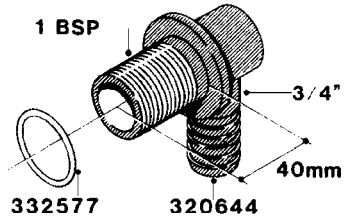

L0060

FITTINGS - BULKHEAD
L0060-HIN, 01:01:16

Page 1

Date 07.02.2020 9:52

parts-n°	order qty	description
141046	1	NUT 3/8" BSP
141341	1	NUT 1/4' BSP
240284	1	O-RING D82,5/75 X 3,5
320456	1	FITT.DK BULKHEAD 1"BSP DOUBLE
320467	1	FITT.DK BULKHEAD 1"BSP SINGLE
320471	1	FITT.DK NUT 1" BSP JAMB
320541	1	FITT.DK BULKHEAD 2-1/2'BSP SIN
320552	1	FITT.DK NUT 2-1/2' BSP JAMB
320644	1	FITT.DK ELB.3/4"HB X 1" BSP
320784	1	FITT.DK CAP 1-1/2" BSP
320795	1	FITT.DK NUT 1-1/2" BSP JAMB
320935	1	FITT.DK BULKHEAD 1/4' BSP SING
320946	1	FITT.DK BULKHEAD 3/8' BSP SING
321296	1	FITT.DK BULKHEAD 1/2" BSP SING
321307	1	FITT.DK NUT 1/2" BSP JAMB
321333	1	FITT.DK BULK 1-1/2" X 1"F BSP
330061	1	O-RING D16/D11X2,5
330072	1	O-RING D53.5/D45.5X4
330212	1	O-RING D19/D14X2.4 F.1/2"NUT
332577	1	O-RING D38/D30X4 F.1" PUR.
332592	1	O-RING D26/D20X3