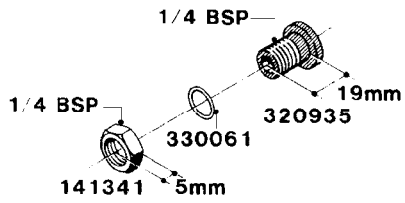

L0060

FITTINGS - BULKHEAD
L0060-HIN, 01:01:16

Page 1

Date 07.02.2020 9:52

parts-n°	order qty	description
141046	1	NUT 3/8" BSP
141341	1	NUT 1/4' BSP
240284	1	O-RING D82,5/75 X 3,5
320456	1	FITT.DK BULKHEAD 1"BSP DOUBLE
320467	1	FITT.DK BULKHEAD 1"BSP SINGLE
320471	1	FITT.DK NUT 1" BSP JAMB
320541	1	FITT.DK BULKHEAD 2-1/2'BSP SIN
320552	1	FITT.DK NUT 2-1/2' BSP JAMB
320644	1	FITT.DK ELB.3/4"HB X 1" BSP
320784	1	FITT.DK CAP 1-1/2" BSP
320795	1	FITT.DK NUT 1-1/2" BSP JAMB
320935	1	FITT.DK BULKHEAD 1/4' BSP SING
320946	1	FITT.DK BULKHEAD 3/8' BSP SING
321296	1	FITT.DK BULKHEAD 1/2" BSP SING
321307	1	FITT.DK NUT 1/2" BSP JAMB
321333	1	FITT.DK BULK 1-1/2" X 1"F BSP
330061	1	O-RING D16/D11X2,5
330072	1	O-RING D53.5/D45.5X4
330212	1	O-RING D19/D14X2.4 F.1/2"NUT
332577	1	O-RING D38/D30X4 F.1" PUR.
332592	1	O-RING D26/D20X3