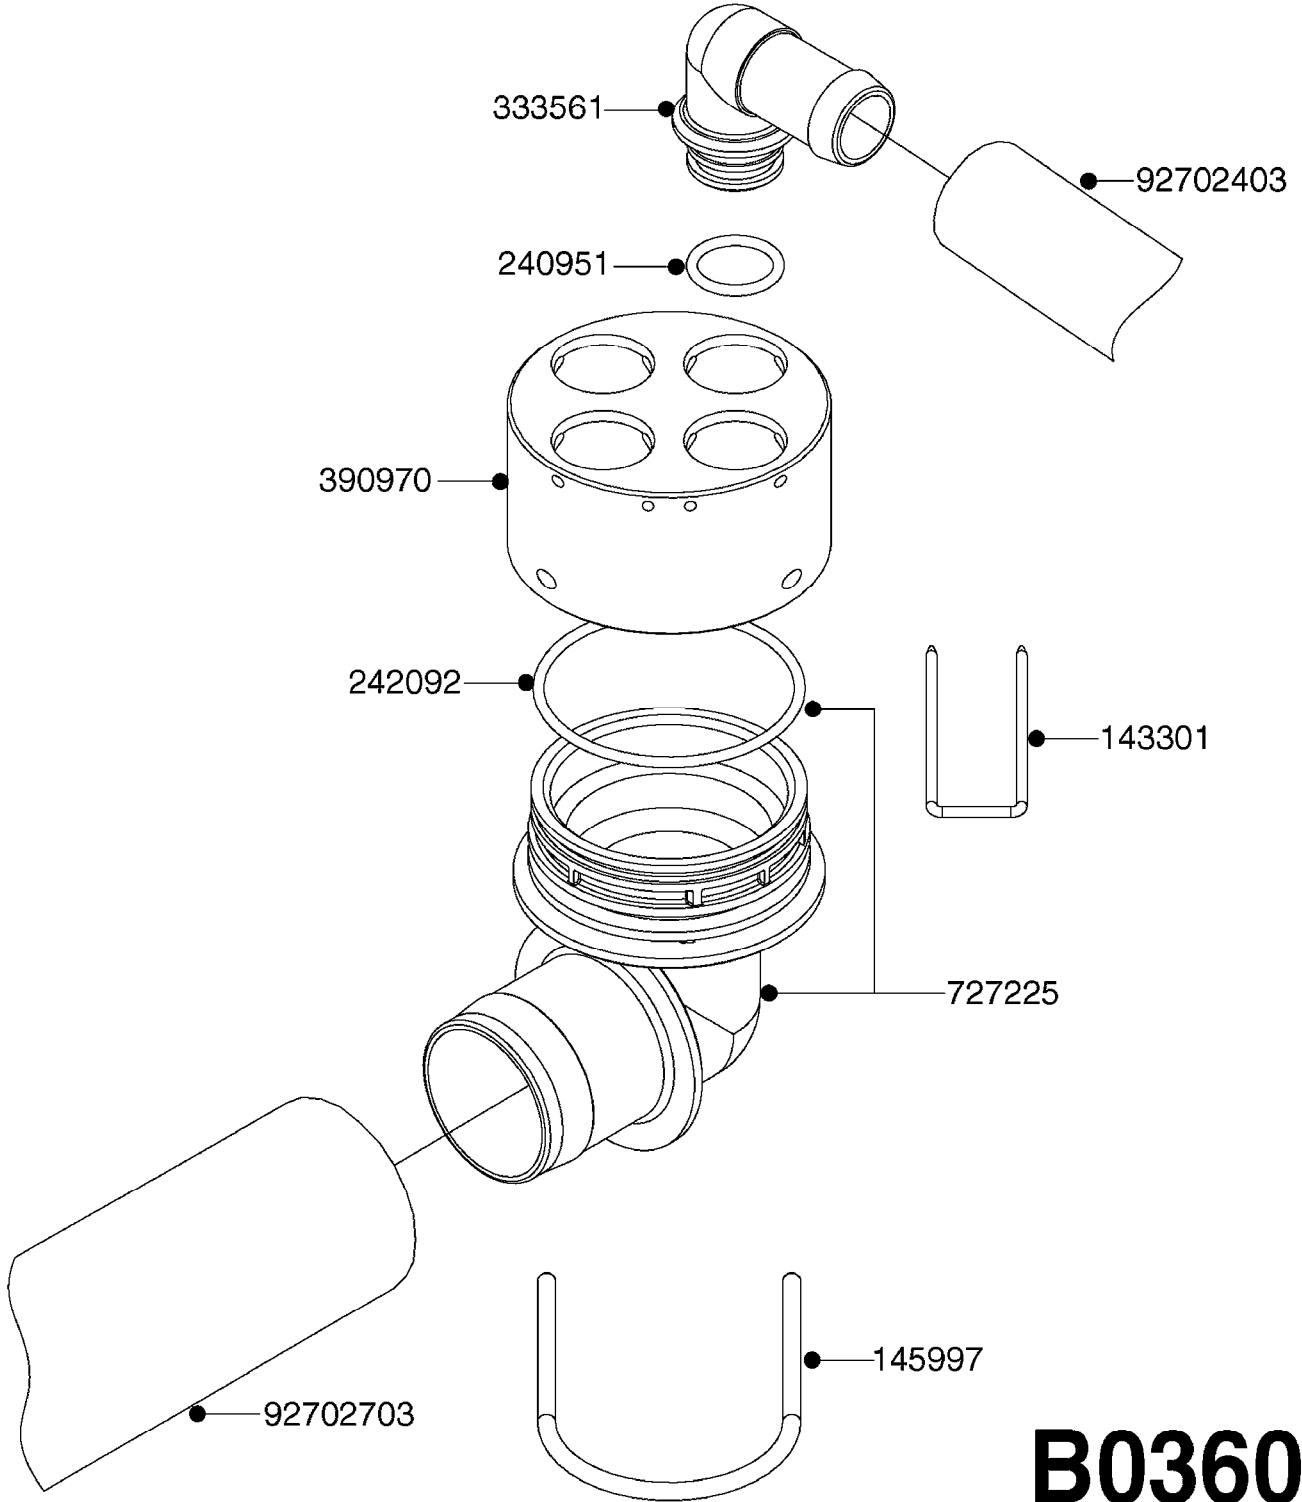

B0360

EC RETURN MANIFOLD
B0360-HIN, 28:05:19

Page 1

Date 07.02.2020 9:51

parts-n°	order qty	description
143301	1	LOCK CLAMP 78 MM
145997	1	FITT.DK S-93 FORK
240951	1	O-RING D21.2X3 NITRIL
242092	1	O-RING D69.5X3
333561	1	FITT.DK ELB.1" EC RETURN
390970	1	DISTRIBUTOR S93 4XD27
727225	1	FITT.DK S-93 ELB.2'PVC W/ORING
92702403	1	HOSE PVC SUCT GRAY 1"
92702703	1	HOSE PVC SUCT GRAY 2"