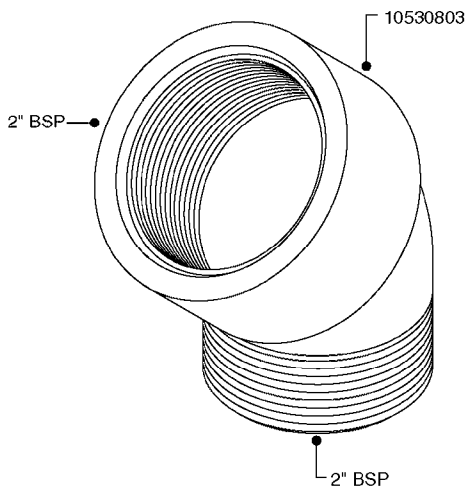

FITTINGS - HEXAGON NIPPLES
L0030-HIN, 01:01:16

Page 0
Date 07.02.2020 9:52

L0030

FITTINGS - HEXAGON NIPPLES
L0030-HIN, 01:01:16

Page 1
Date 07.02.2020 9:52

parts-n°	order qty	description
10015303	1	FITT.PO.HN 1.00X1.00 M1000
10425003	1	FITT.PO.HN 1.25X1.00 MCPHEE
320132	1	FITT.DK HN 1" BSP
320176	1	FITT.DK HN 3/8"X1/2" BSP
320445	1	FITT.DK HN 1/4"X3/8" BSP
320655	1	FITT.DK HN 1/2"-1/2" BSP
320692	1	FITT.DK HN 3/8'BSPX1/4'NPT
320703	1	FITT.DK HN 3/8BSP X1/2 &1/4NPT
320725	1	FITT.DK NIPPLE 3/8"-3/8" BSP
320902	1	FITT.DK HN 3/8'X 1/4' BSP
390232	1	FITT.DK HN 1-1/2' X 1-1/4' BSP
390276	1	FITT.DK HN 1'BSP

L0040

FITTINGS - NIPPLES & ELBOWS
L0040-HIN, 01:01:16

Page 1
Date 07.02.2020 9:52

parts-n°	order qty	description
10530803	1	FITT.PO.SE 2.00X2.00 45 DEG.
320191	1	FITT.DK ELB 3/8' BSP 45 DEGREE
320482	1	FITT.DK ELB. 1/2" BSP 60 DEG.
320596	1	FITT.DK ELB 3/8'-1/2'BSP 45DEG
320607	1	FITT.DK HN 3/8M X 3/8F BSP LNG
320633	1	FITT.DK HN 3/8"M X 3/8"F BSP
321451	1	FITT.DK ELB.1-1/2 X1-1/4 80DEG
321532	1	FITT.DK REDUC 3/4' X 1/2' BSP
390233	1	FITT.DK REDUC 1-1/2" X 1" BSP