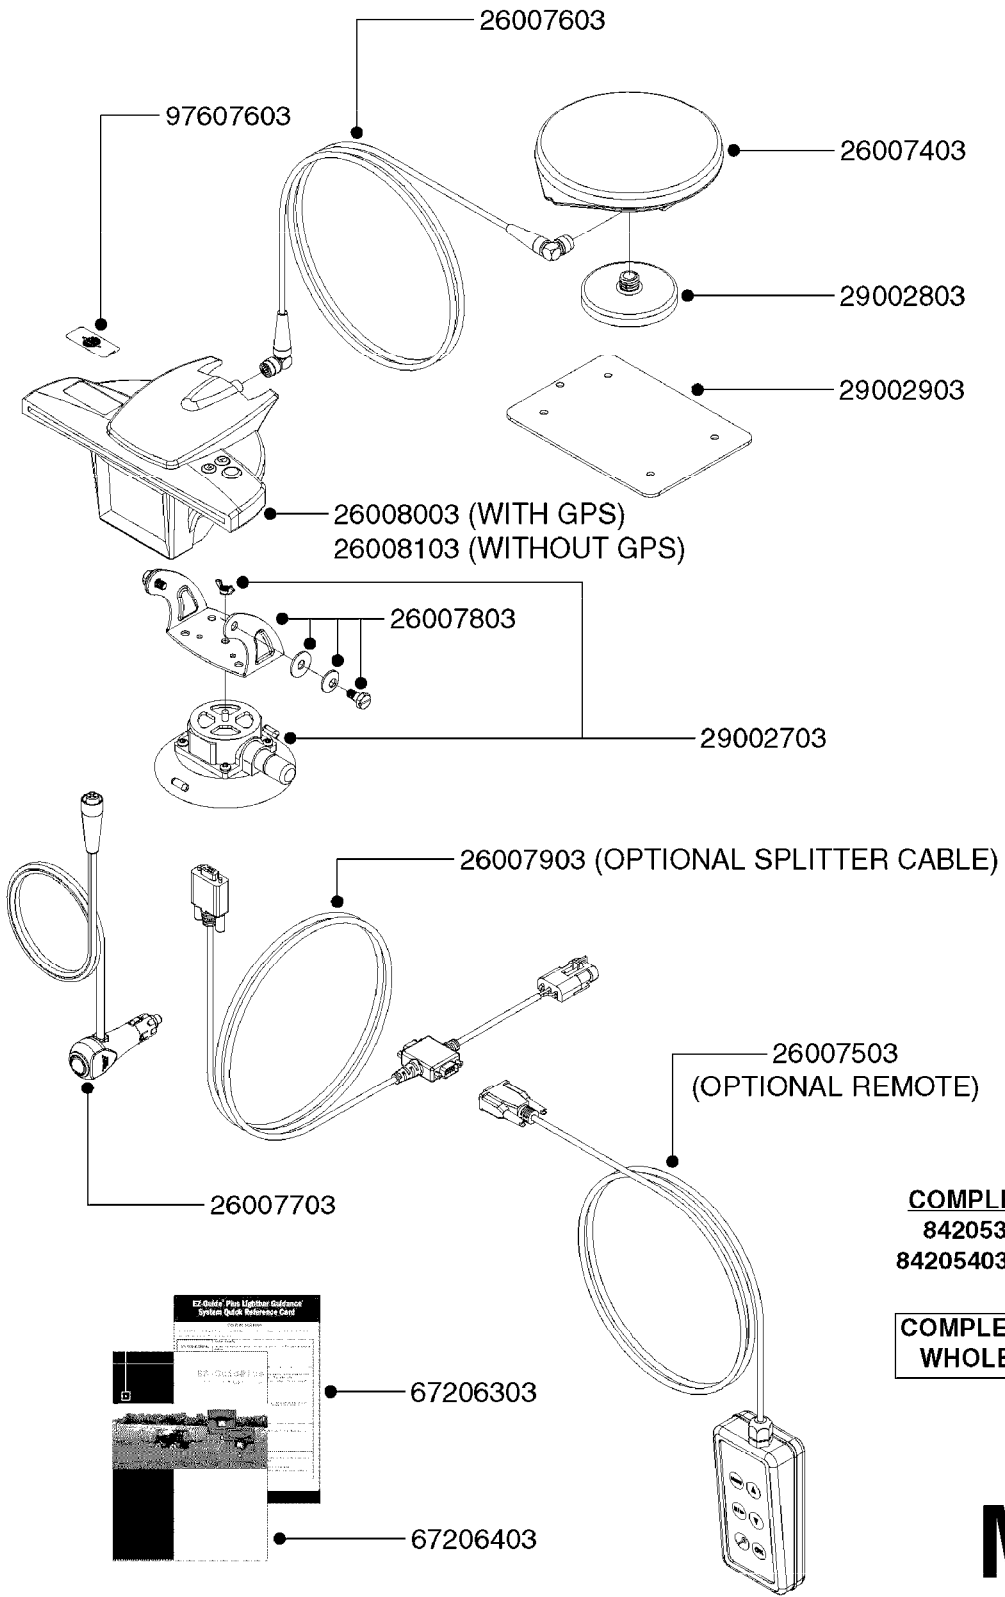

3 COMPLETE ASSEMBLY

HC5500 CABLES

M0030

CFX-750 DISPLAY, DGPS
M0030-HIN, 01:01:16

Page 1
Date 07.02.2020 9:52

Pos.	parts-n°	order qty	description
1	26007603	1	CABLE, ANTENNA, EZGUIDEPLUS
2	26012003	1	NULL MODEM CABLE
3	26021403	1	CFX-750 DISPLAY, DGPS
4	26021603	1	CABLE, POWER BUS, CAN CFX-750
5	26021703	1	CABLE, ASC INTERFACE, CFX-750
6	26021803	1	AG-25 ANTENNA L1/L2 GLN
7	26022103	1	CFX-750 DISPLAY ONLY
8	26022603	1	CFX-750 Basic Power Cable
9	28048203	1	EZ-GUIDE 500 MOUNT F.AG15 ANT.
10	28048303	1	EZ-GUIDE 250/500 RAM MNT.1.5"