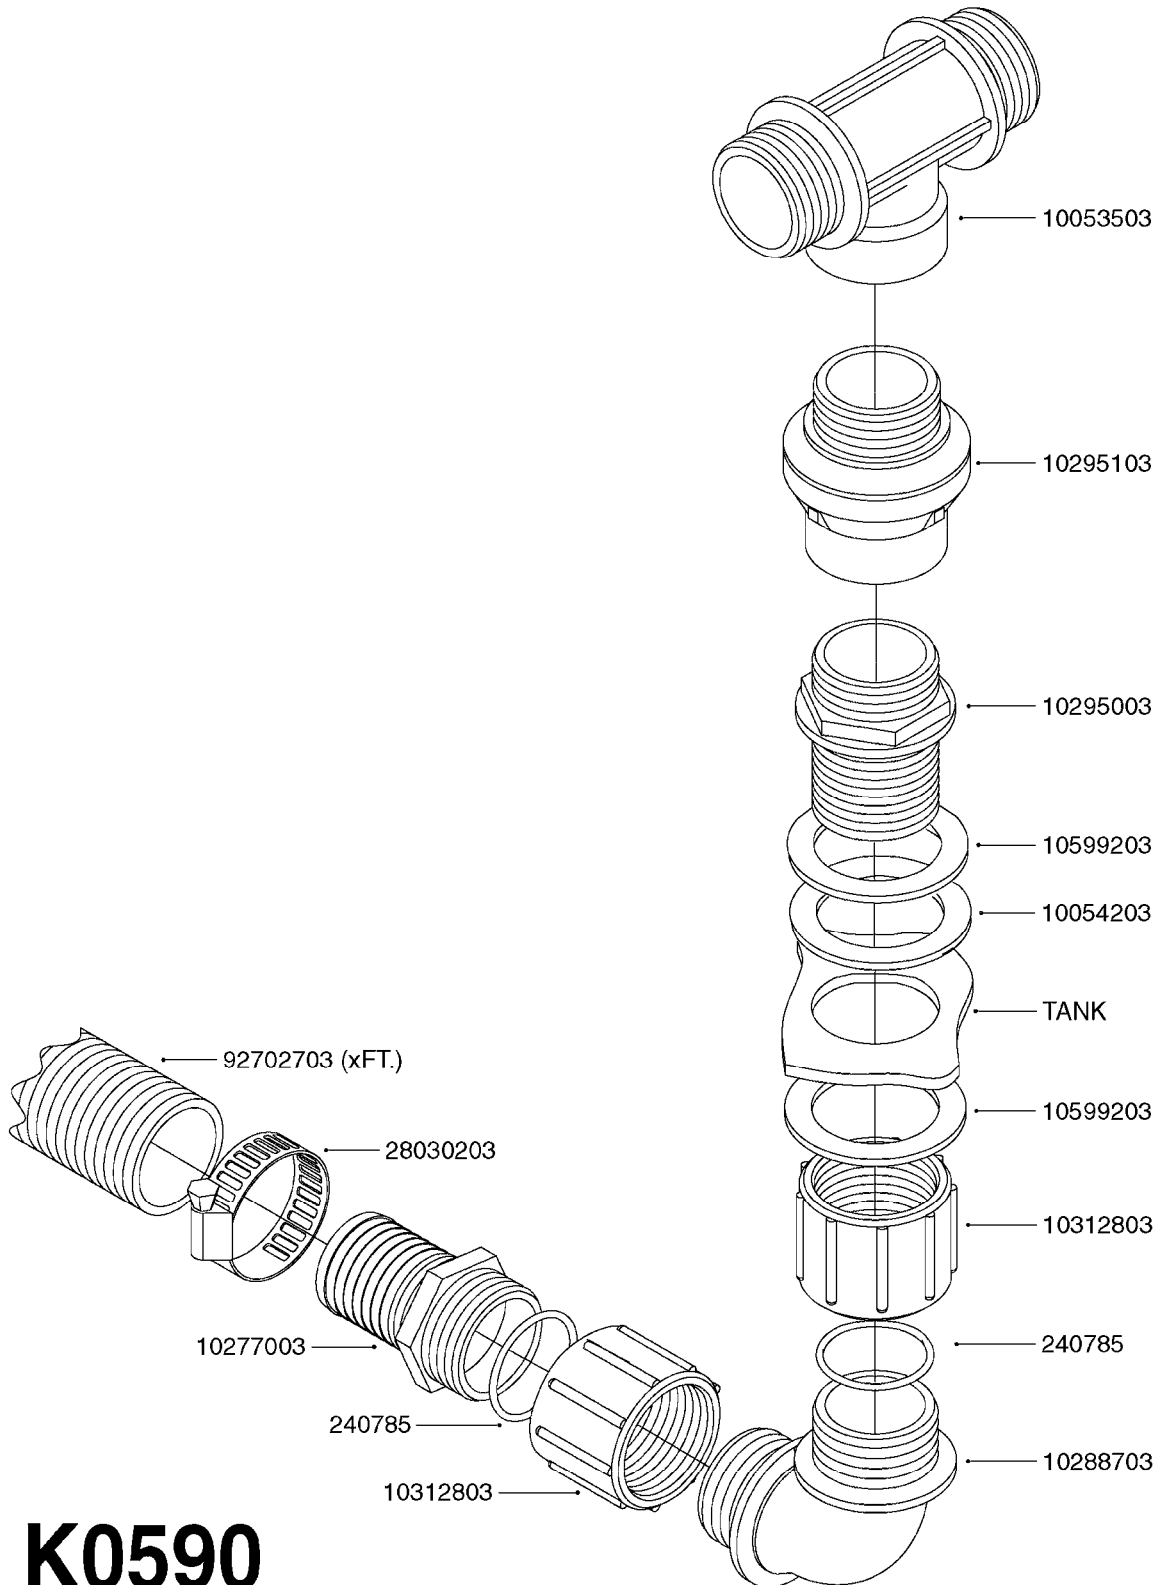

K0580

**COMPLETE ASSEMBLIES
WHOLEGOODS ITEMS**

QUICKFILL-PLMBNG SYS-TRLR SPYR
K0580-HIN, 01:01:16

Page 1
Date 07.02.2020 9:52

parts-n°	order qty	description
10053503	1	FITT.PO.TEE 2"MX2"FX2"M BSP
10053703	1	FITT.PO.HB STR. 2"BSP #4411
10054103	1	FITT.PO.NUT 2" BSP JAMB MCPHEE
10054203	1	GASKET F. 2" FITTINGS RUBBER
10275703	1	*QUICK FILL KIT 650/950M
10277003	1	FITT.PO.HB 2.00X2.00 MCPHEE
10288703	1	FITT.PO.EL 2MX2M 90 DEG MCPHEE
10295003	1	FITT.PO.HN 2' 250071
10295103	1	FOOT VALVE 2" 504019
10312803	1	FITT.PO.BU 2' X 2'
10491303	1	ANGLE FOR HC950 QUICK FILL
10512303	1	QUICK FILL KIT NAV. (DON'T ORD)
28030203	1	CLAMP HOSE T-BOLT S2" 235-67
92702703	1	HOSE PVC SUCT GRAY 2"