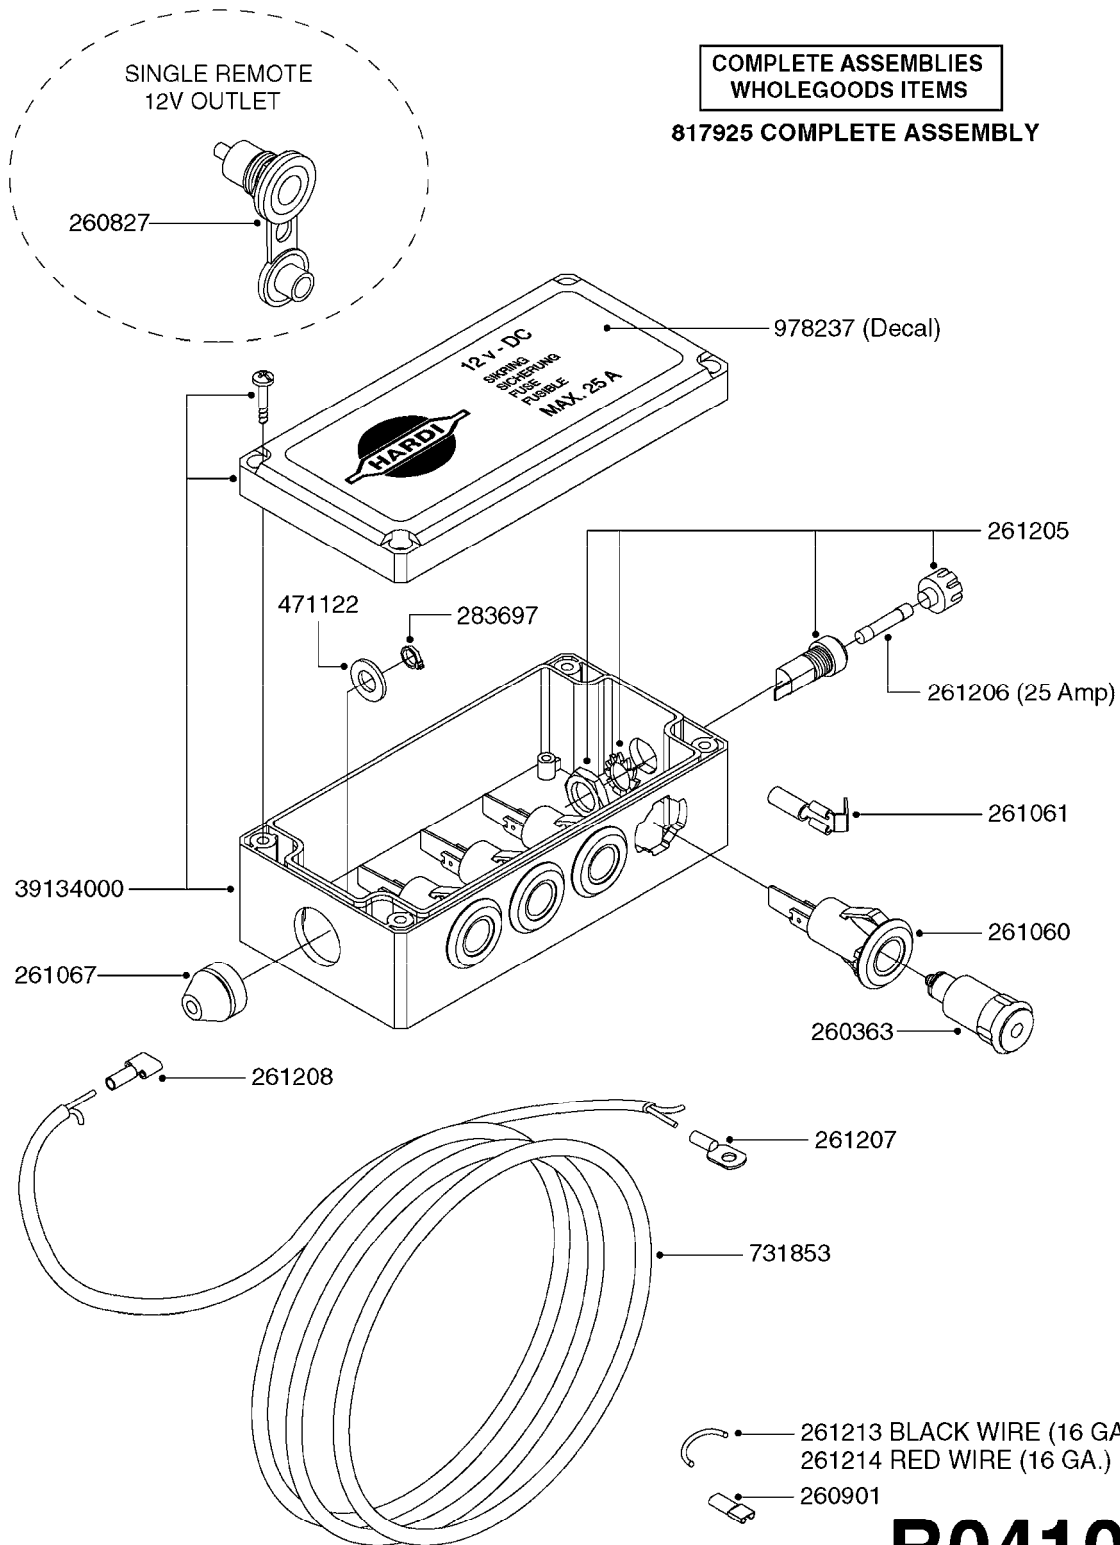

12 VOLT OUTLET BOX
B0410-HIN, 01:01:16

Page 0
Date 07.02.2020 9:51

12 VOLT OUTLET BOX
B0410-HIN, 01:01:16

Page 1
Date 07.02.2020 9:51

parts-n°	order qty	description
260363	1	PLUG 2 POLE 12V
260827	1	PLUG F.EC ATTACHMENTS
260901	1	SPADE F.ELEC CONN.1.5MM BLUE
261060	1	PLUG F.EC ATTACHMENTS
261061	1	SPADE F.ELEC.2 WAY CONNECTOR
261067	1	GROMMET 10-14 GREY
261205	1	FUSE HOLDER
261206	1	FUSE 25 A
261207	1	ELECTRIC CONNECTOR 4MM
261208	1	SPADE F.ELEC.CONNECTOR 4MM
261213	1	WIRE 6.4MM BLACK
261214	1	WIRE 6.4MM RED
283697	1	TIESTRAP 200MM
471122	1	WASHER, M10, Ø20/10.5X 2.0, SS
731853	1	CABLE 2X4MM L=138"
817925	1	OUTLET BOX 12 VOLT ELEC.
978237	1	DECAL OUTLET BOX
39134000	1	BOX, COMPLETE, 12V POWER BOX