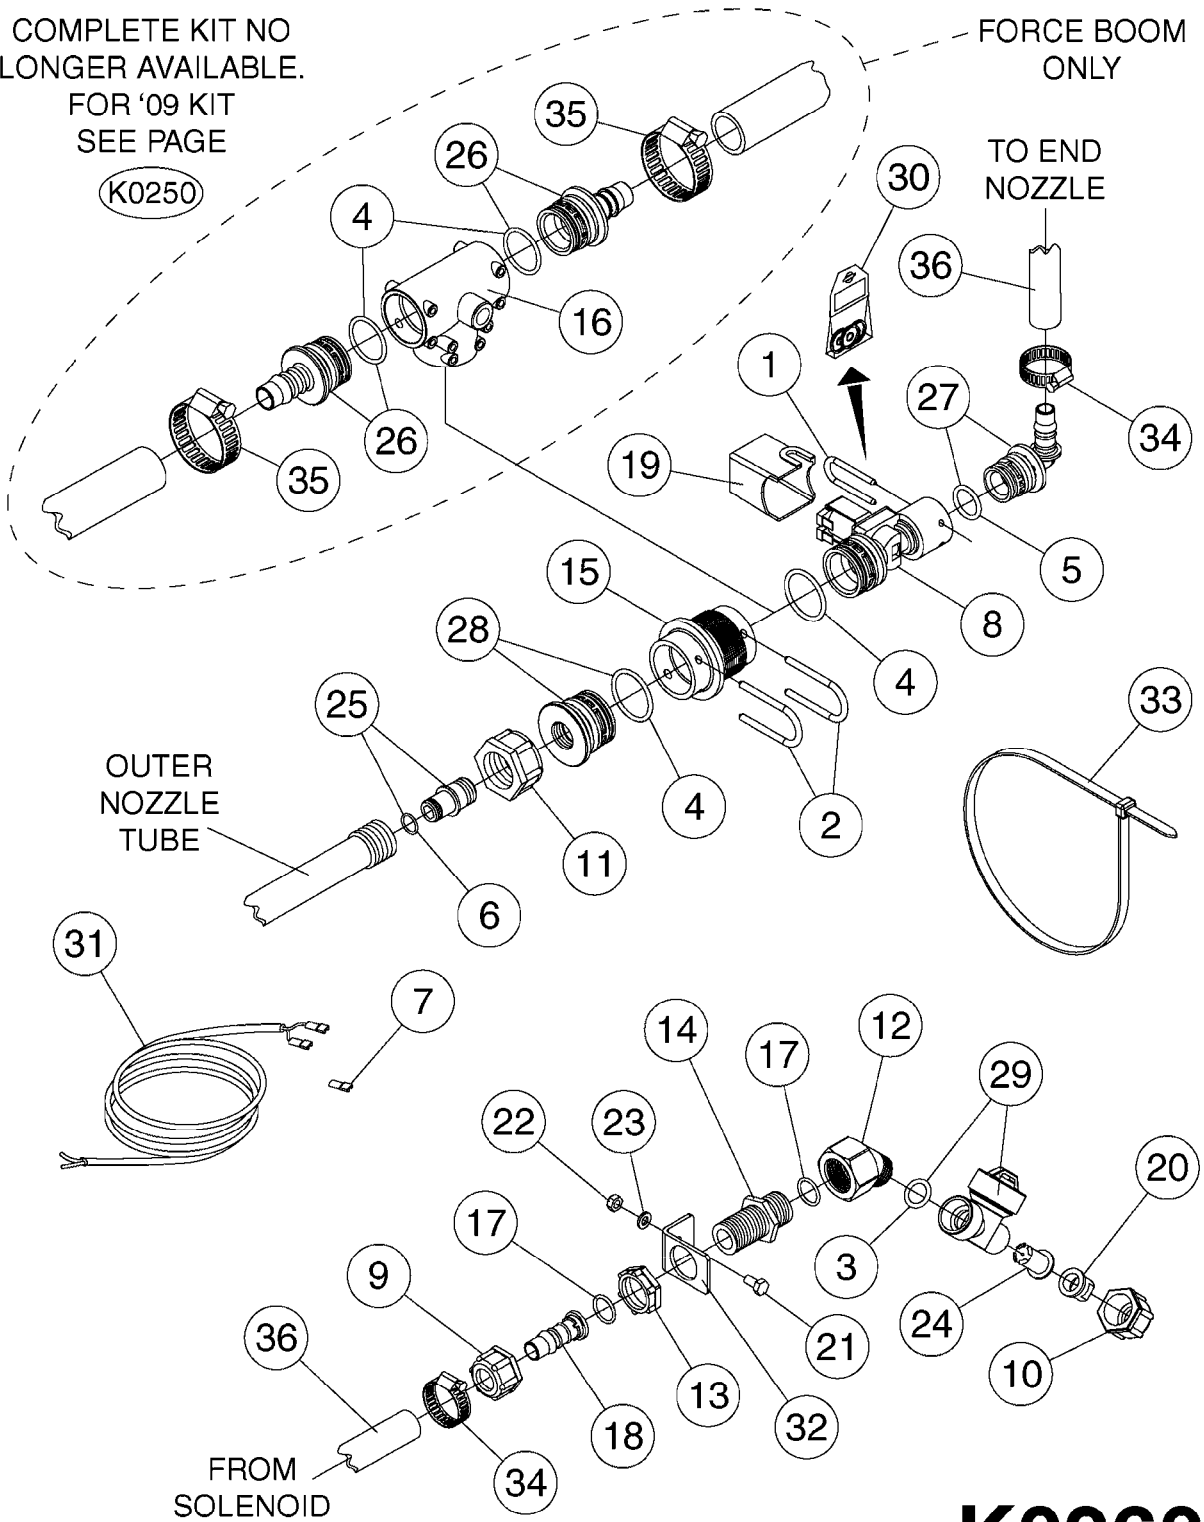

COMPLETE KIT NO
LONGER AVAILABLE.
FOR '09 KIT
SEE PAGE

(K0250)

FORCE BOOM
ONLY

TO END
NOZZLE

OUTER
NOZZLE
TUBE

FROM
SOLENOID
ASSEMBLY

ELECTRIC END NOZZLE KIT '12
K0260-HIN, 01:01:16

Page 1
Date 07.02.2020 9:52

Pos.	parts-n°	order qty	description
1	145994	1	FITT.DK S-40 FORK
2	145995	1	FITT.DK S-53 FORK
3	240177	1	O-RING D16.1/11.3 X 2.4
4	242354	1	O-RING D32.2X3.0 VITON
5	242355	1	O-RING D19.2X3.0 VITON F.S-40
6	242594	1	O-RING D14 X 1.78 SCH.70-EPDM
7	261539	1	SPADE F.ELEC CONNec BLUE INSUL
8	262104	1	VALVE, SOLENOID, S53/S40
9	320084	1	FITT.DK NUT 1/2" BSP
10	320187	1	FITT.DK CAP 3/8" BSP BLACK
11	320283	1	FITT.DK NUT 3/4"BSP
12	320596	1	FITT.DK ELB 3/8'-1/2'BSP 45DEG
13	321307	1	FITT.DK NUT 1/2" BSP JAMB
14	321742	1	FITT.DK BULKHEAD 1/2' BSP
15	322103	1	FITT.DK S-53 BULKHEAD
16	322352	1	FITT.DK S-53 TEE
17	330212	1	O-RING D19/D14X2.4 F.1/2"NUT
18	330687	1	FITT.DK HB 1/2" F. 1/2" NUT
19	334965	1	COVER FOR S53 SOLENOID VALVE
20	370366	1	OFF-CENTER FLAT SPRAY NOZZLE, 1850 - G150
21	410185	1	BOLT HEX 8.8 DEL M6X16
22	460261	1	NUT HEX M6X1.00 LOCK DIN985 A2 SS
23	471125	1	WASHER M6U 6.4X14X1.2,A2 SS
24	614366	1	FILTER 50 MESH F.NOZZLE BLUE
24	614367	1	FILTER 80 MESH F.NOZZLE RED
24	614368	1	FILTER 100 MESH F.NOZZLE YEL.
25	720856	1	FITT.DK 1/2'BSP ASSY.F.3/4'NUT
26	726558	1	FITT.DK S53 STR. 3/4" W.ORING
27	726567	1	FITT.DK S-40 ELB.1/2" W.O-RING
28	726694	1	PLUG,S53,1/2"FBSP THD W.ORING
29	729610	1	NOZZLE ASSY. NON DRIP 3/8 THRD
30	750722	1	REPAIR KIT FOR 3S SC CONTROL
31	983087	1	ELEC. CABLE 2 WIRE X 0.75MM
32	16180100	1	PLATE, END ROW NOZZLE
33	28025203	1	TIE STRAP L=23" x W=1/2"
34	28029803	1	CLAMP HOSE GEAR P1/2" 6708
35	28029903	1	CLAMP HOSE GEAR P3/4"-S1" 6712
36	92702103	1	HOSE R X1/2" X300PSI WP X0012"