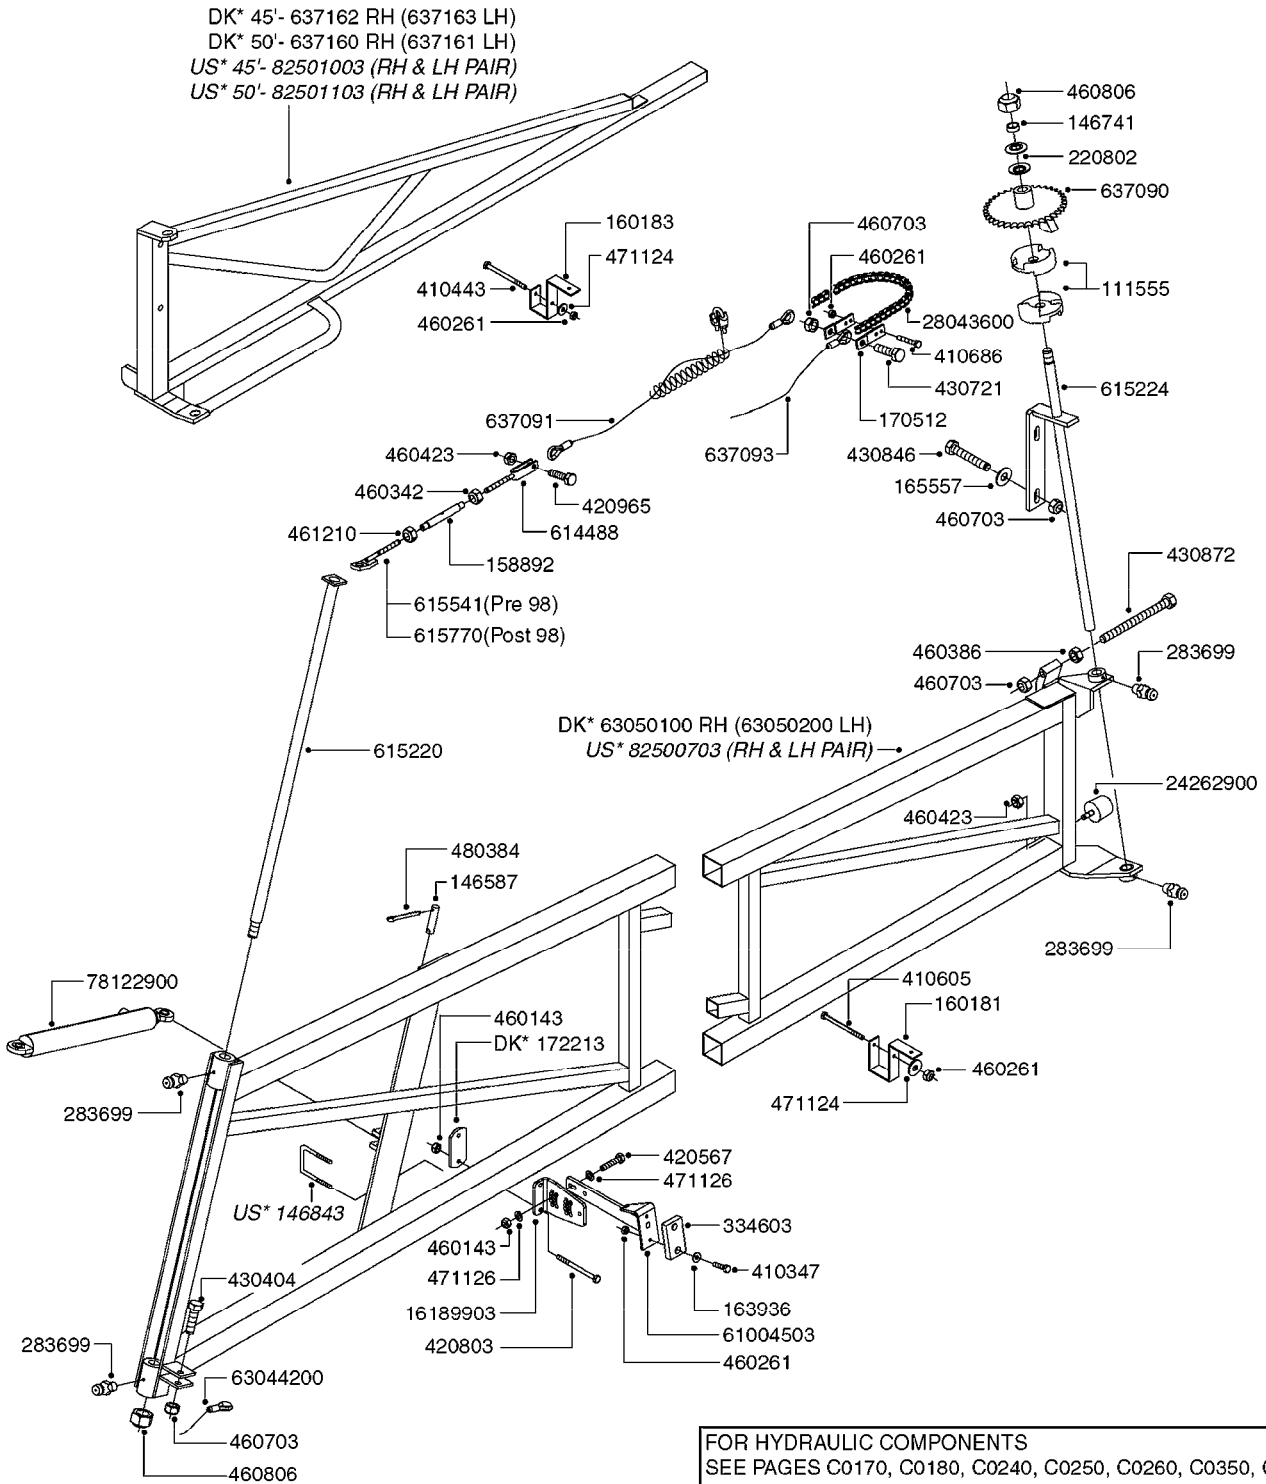

FOR HYDRAULIC COMPONENTS
SEE PAGES C0170, C0180, C0240, C0250, C0260, C0350, C0360

D0260

DK* = DENMARK STEEL PARTS
US* = NORTH AMERICAN STEEL PARTS

BOOM EAGLE WINGS 45' 50'
D0260-HIN, 01:01:16

Page 1
Date 07.02.2020 9:48

parts-n°	order qty	description
111555	1	BREAKAWAY CLUTCH EG. (23MM)
146587	1	PIN D16.8 X 65
146741	1	BUSHING D28/D22.2X10
146843	1	BOLT U M8 F.60 x 60
158892	1	TURN BUCKLE HOUS
160181	1	CLAMP NOZZLE TUBE 60X60
160183	1	CLAMP NOZZLE TUBE 50X30
163936	1	WASHER D15/D6.2X1
165557	1	WASHER D28.0/D12.2X2.0 SS
170512	1	ASSEMBLY BRACKET FOR CHAIN
172213	1	FLAT BAR F.Boom STRAP
220802	1	BELLVILLE WASHER D50/D22.4X2
283699	1	GREASE NIPPLE M6X1
334603	1	RUBBER STOP 86X48X15
410347	1	SCREW M6X20 8.8
410443	1	BOLT HEX 8.8 DEL M6X70
410605	1	BOLT HEX 8.8 DEL M6X80
410686	1	BOLT HEX 8.8 DEL M6X30
420567	1	BOLT HEX 8.8 DEL M8X30 FT
420803	1	BOLT HEX 8.8 DEL M8X90
420965	1	M10X40 MACHINE SCREW STAINLESS
430404	1	BOLT HEX 8.8 DEL M12X50
430721	1	BOLT HEX 8.8 DEL M12X40 FT
430846	1	BOLT HEX 8.8 DEL M12X80
430872	1	BOLT HEX 8.8 DEL M12X100 FT
460143	1	SELF LOCK NUT M8 SST A2 DIN985
460261	1	NUT HEX M6X1.00 LOCK DIN985 A2 SS
460342	1	NUT HEX M10 DEL DIN934
460386	1	NUT HEX M12X1.75
460423	1	NUT HEX M10X1.50 LOCK DIN985A2 SS
460703	1	NUT HEX M12X1.75 LOCK DIN985A2 SS
460806	1	NUT HEX M20X2.50 LOCK DIN985A2 SS
461210	1	NUT HEX M10X1.5 L.THREAD A4
471124	1	WASHER, M6, Ø18/ 6.4X 1.6, SS
471126	1	WASHER, M8, Ø16/ 8.4X 1.6, SS
480384	1	PIN COTTER 3/16 x 1-1/2"
614488	1	FORK/ R.THREAD 10mmX144mm
615220	1	PIN 25 X 910 FOR EAGLE
615224	1	BREAKAWAY SHAFT EAGLE
615541	1	ANCHOR PART TURNBUCKLE EAGLE
615770	1	ANCHOR F.EAGLE CABLE
637090	1	SPROCKET EAGLE
637091	1	CABLE FRONT EAGLE D7X2895
637093	1	CABLE REAR 5 X 3100MM EAGLE
637160	1	BOOM WING 50'OUTER R.EAGLE
637161	1	BOOM WING 50'OUTER L.EAGLE
637162	1	BOOM WING 45'OUTER R. EAGLE
637163	1	BOOM WING 45'OUTER LEFT EAGLE
16189903	1	PLATE F, EAGLE STOPARM
24262900	1	RUBBER STOP D50X40 M10X33
28043600	1	CHAIN 5/8X810MM (51 LINKS)
61004503	1	BOOM STOP SPB/SPC
63044200	1	CABLE CENTER EAG. 7mm x 1390mm
63050100	1	WING INNER SPB R.H. 05
63050200	1	WING INNER SPB L.H. 05
78122900	1	CYLINDER 40/22X300MM RED
82500703	1	WING INNER SET FPS SPB 45-66'
82501003	1	WING OUTER SET FPS 45' SPB
82501103	1	WING OUTER SET FPS 50' SPB