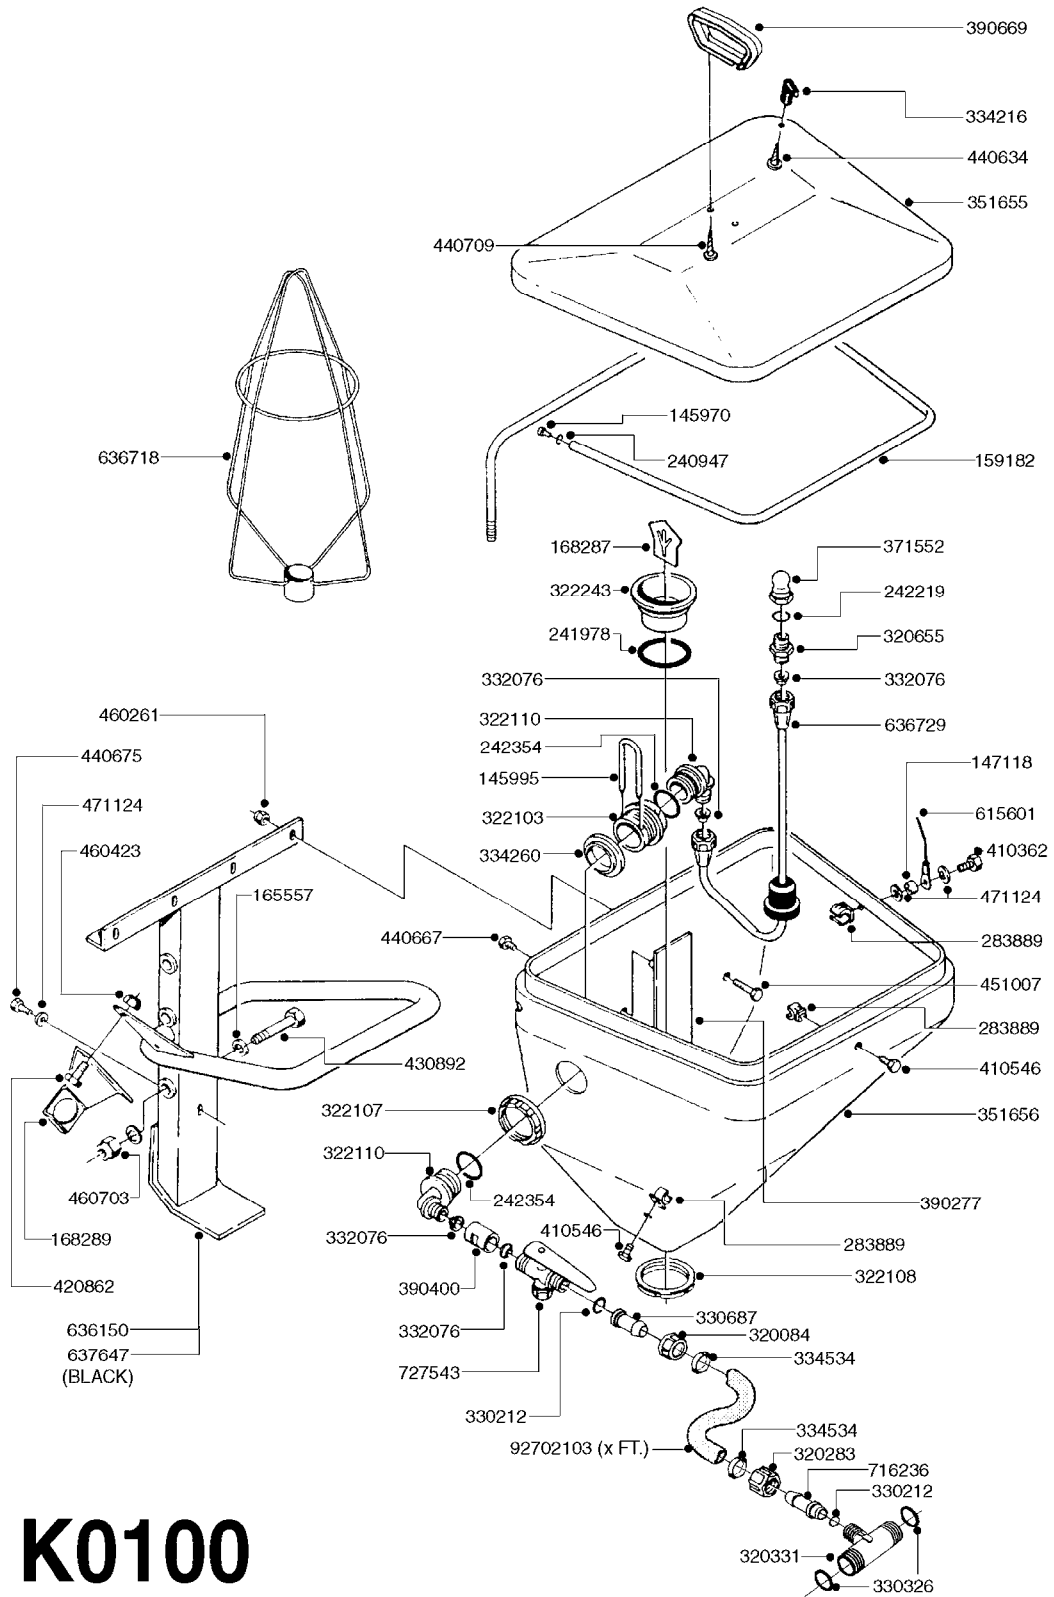

**K0090**

CHEMICAL FILLER-HOPPER (PRE95)  
K0090-HIN, 01:01:16

Page 1

Date 07.02.2020 9:48

parts-n°	order qty	description
145970	1	PLUG MF 11 X 1
145995	1	FITT.DK S-53 FORK
159182	1	RINSING TUBE CHEM.FILL
168287	1	PLATE ANTI-VORTEX F.CHEM FILL
168289	1	BRACKET F. 3-WAY VALVE
240947	1	O-RING D7.3X2.4 NITRIL
241978	1	O-RING 64.5X3.0
242219	1	O-RING D16.3X2.4 VITON
242354	1	O-RING D32.2X3.0 VITON
242566	1	LATCH STRAP F. CHEM.FILL
283889	1	CLIP F.TUBE SUPPORT
320084	1	FITT.DK NUT 1/2" BSP
320283	1	FITT.DK NUT 3/4"BSP
320331	1	FITT.DK TEE 1" - 1" - 3/4" BSP
320655	1	FITT.DK HN 1/2"-1/2" BSP
322103	1	FITT.DK S-53 BULKHEAD
322107	1	FITT.DK S-53 BULKHEAD NUT
322108	1	FITT.DK S-67 BULKHEAD NUT
322110	1	FITT.DK S-53 ELB. 1/2" BSP
322243	1	DRAIN PIPE/CHEM FIL.S67/S56
330212	1	O-RING D19/D14X2.4 F.1/2"NUT
330326	1	O-RING D30/D24X2 F.1"NUT
330687	1	FITT.DK HB 1/2" F. 1/2" NUT
332076	1	CONE INSERT F. ALUMINUM LANCE
334215	1	RUBBER
334216	1	RUBBER LATCH FOR CHEM.FILL
334260	1	GASKET F. S-53 BULKHEAD
334534	1	CLAMP HOSE PLASTIC 1/2"
371552	1	NOZZLE F.RINSING
390277	1	SCALE PLATE FOR HARDI FILLER
390400	1	FITT.DK BULKHEAD 1/2'X1/2'
410546	1	BOLT HEX M6X12 A2 SS DIN933
420862	1	BOLT HEX 8.8 DEL M10X16 FT
440634	1	SCREW 5/8"
440667	1	SCREW M3.5X12 SLOT STAINLESS
440675	1	SCREW F. PLASTIC 5X16 SS
451007	1	SCREW M6X20 STAINLESS
460261	1	NUT HEX M6X1.00 LOCK DIN985 A2 SS
460423	1	NUT HEX M10X1.50 LOCK DIN985A2 SS
471124	1	WASHER, M6, Ø18/ 6.4X 1.6, SS
614728	1	LID FOR CHEM FILLER
614729	1	TANK HARDI FILLER
636150	1	FRAME FOR CHEM FILL TANK
636718	1	RINSE SUPPORT CHEM.FILL 25/35L
636729	1	TUBE F. RINSE CHEM FILL
716236	1	FITT.DK HB 1/2" ASSY. F. 3/4"
727543	1	VALVE F.CHEM FILL JUG RINSE
92702103	1	HOSE R X1/2" X300PSI WP X0012"