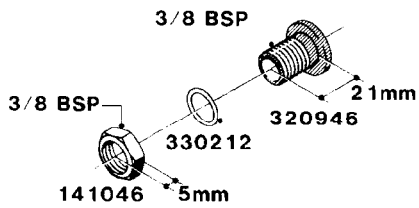

L0060

FITTINGS - BULKHEAD
L0060-HIN, 01:01:16

Page 1
Date 07.02.2020 9:49

parts-n°	order qty	description
141046	1	NUT 3/8" BSP
141341	1	NUT 1/4' BSP
240284	1	O-RING D82,5/75 X 3,5
320456	1	FITT.DK BULKHEAD 1"BSP DOUBLE
320467	1	FITT.DK BULKHEAD 1"BSP SINGLE
320471	1	FITT.DK NUT 1" BSP JAMB
320541	1	FITT.DK BULKHEAD 2-1/2'BSP SIN
320552	1	FITT.DK NUT 2-1/2' BSP JAMB
320644	1	FITT.DK ELB.3/4"HB X 1" BSP
320784	1	FITT.DK CAP 1-1/2" BSP
320795	1	FITT.DK NUT 1-1/2" BSP JAMB
320935	1	FITT.DK BULKHEAD 1/4' BSP SING
320946	1	FITT.DK BULKHEAD 3/8' BSP SING
321296	1	FITT.DK BULKHEAD 1/2" BSP SING
321307	1	FITT.DK NUT 1/2" BSP JAMB
321333	1	FITT.DK BULK 1-1/2" X 1"F BSP
330061	1	O-RING D16/D11X2,5
330072	1	O-RING D53.5/D45.5X4
330212	1	O-RING D19/D14X2.4 F.1/2"NUT
332577	1	O-RING D38/D30X4 F.1" PUR.
332592	1	O-RING D26/D20X3