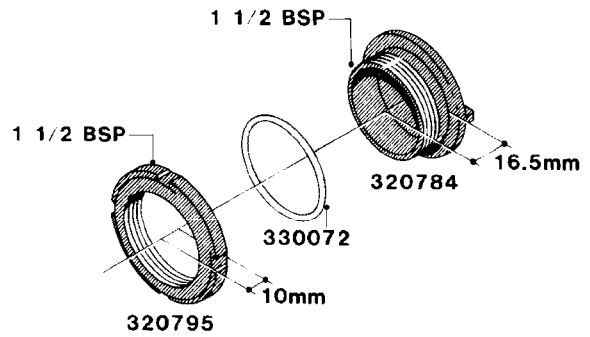

L0060

FITTINGS - BULKHEAD
L0060-HIN, 01:01:16

Page 1
Date 07.02.2020 9:49

parts-n°	order qty	description
141046	1	NUT 3/8" BSP
141341	1	NUT 1/4' BSP
240284	1	O-RING D82,5/75 X 3,5
320456	1	FITT.DK BULKHEAD 1"BSP DOUBLE
320467	1	FITT.DK BULKHEAD 1"BSP SINGLE
320471	1	FITT.DK NUT 1" BSP JAMB
320541	1	FITT.DK BULKHEAD 2-1/2'BSP SIN
320552	1	FITT.DK NUT 2-1/2' BSP JAMB
320644	1	FITT.DK ELB.3/4"HB X 1" BSP
320784	1	FITT.DK CAP 1-1/2" BSP
320795	1	FITT.DK NUT 1-1/2" BSP JAMB
320935	1	FITT.DK BULKHEAD 1/4' BSP SING
320946	1	FITT.DK BULKHEAD 3/8' BSP SING
321296	1	FITT.DK BULKHEAD 1/2" BSP SING
321307	1	FITT.DK NUT 1/2" BSP JAMB
321333	1	FITT.DK BULK 1-1/2" X 1"F BSP
330061	1	O-RING D16/D11X2,5
330072	1	O-RING D53.5/D45.5X4
330212	1	O-RING D19/D14X2.4 F.1/2"NUT
332577	1	O-RING D38/D30X4 F.1" PUR.
332592	1	O-RING D26/D20X3