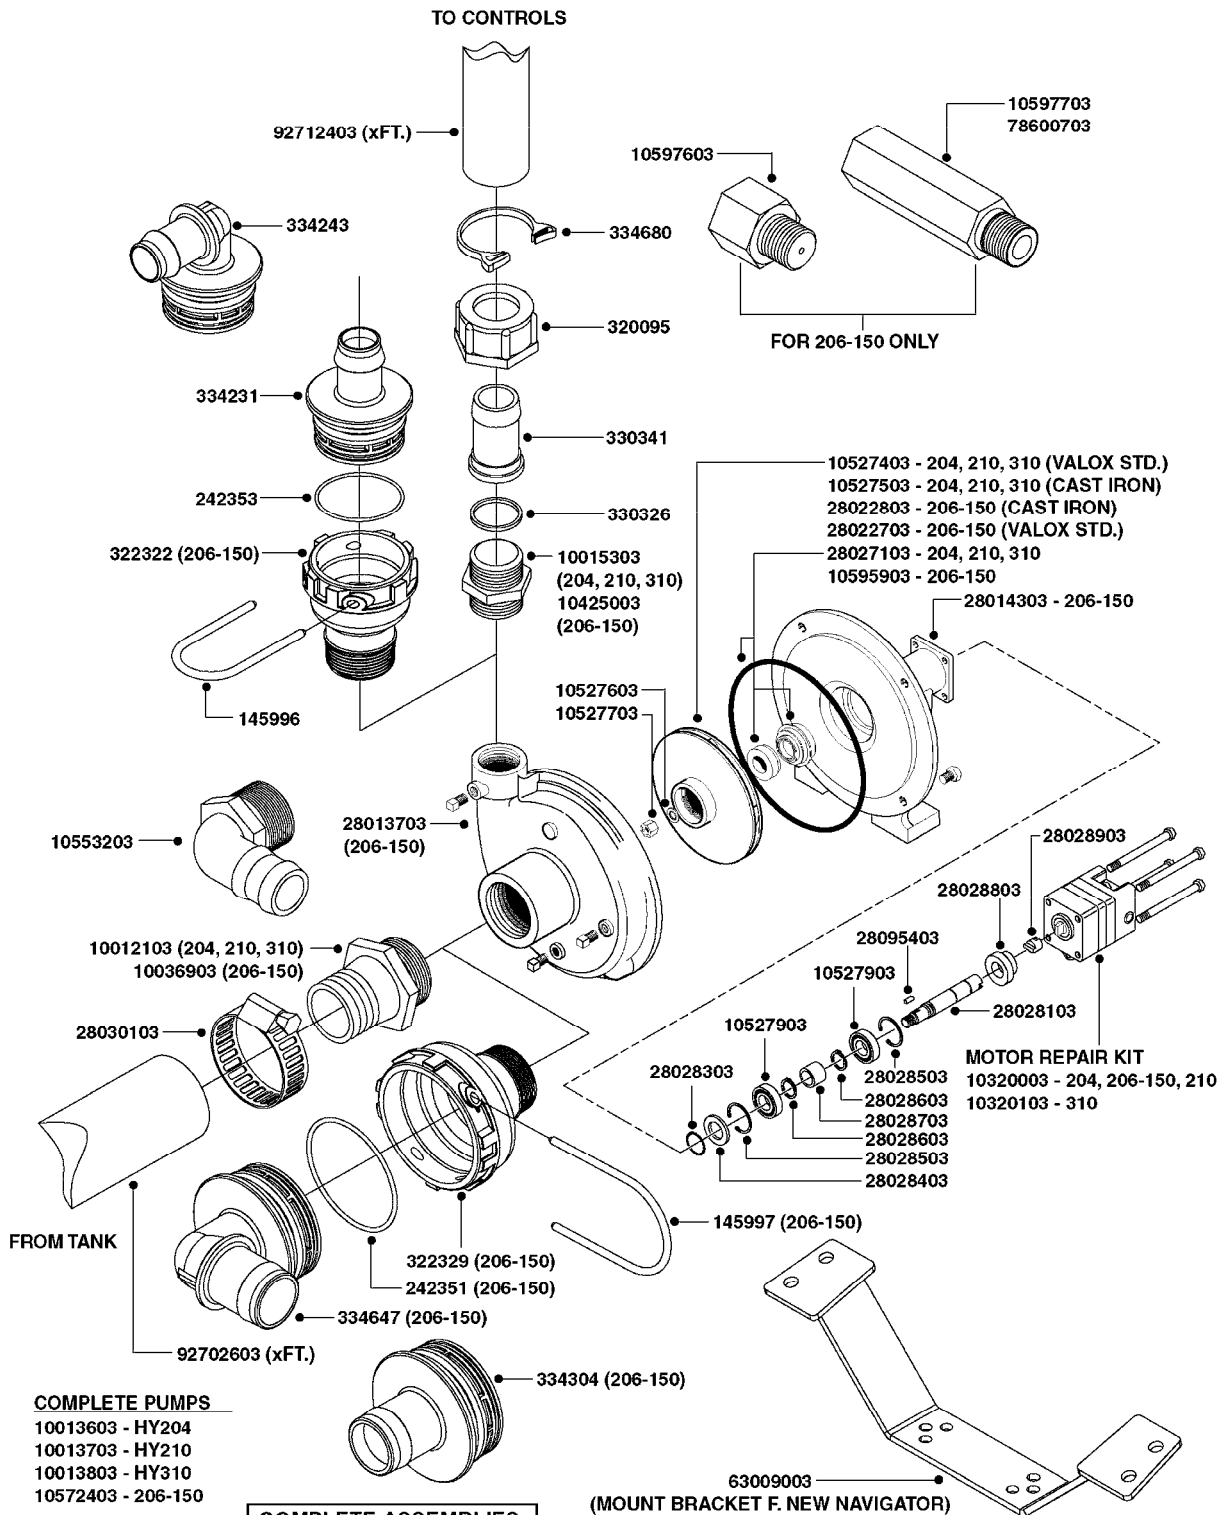

Page 1  
Date 07.02.2020 9:47

parts-n°	order qty	description
145997	1	FITT.DK S-93 FORK
232115	1	FITT HEX NIPPLE 2'-2' BSP
241441	1	O-RING D29.3X3
242020	1	O-RING 39.2 X 3 VITON
242351	1	O-RING D69.5X3.0 VITON F.S-93
242353	1	O-RING 3 X 44.2 VITON
320821	1	FITT.DK NUT 1-1/2" BSP
322066	1	FITT.DK S-56 NUT
322322	1	FITT.DK S-67 X 1-1/4"BSP MALE
322323	1	FITT.DK S-93 X 1-1/2"BSP MALE
322324	1	FITTING S93 FEMALE - BSP 2" MALE
333292	1	FITT.DK HB 1"O'RING F.1-1/2"
334099	1	FITT.DK S-61 ELB.1-1/2"110 DEG
334150	1	FITT.DK HB 1-1/4" 110 F.1-1/2"
334244	1	FITT.DK S-67 ELB.1-1/4"
334647	1	FITT.DK S93 ELB 1-1/2" 90 PVC
390231	1	FITT.DK NIPPLE 1-1/2 X S56
390232	1	FITT.DK HN 1-1/2' X 1-1/4' BSP
420917	1	BOLT HEX 8.8 RAW M8X12 FT
461217	1	NUT HEX M5 LOCK
471132	1	WASHER D24/D8.4 X 2 SS
727225	1	FITT.DK S-93 ELB.2'PVC W/ORING
727226	1	FITT. S93 2-1/2" 90° S W/O-RING
10277003	1	FITT.PO.HB 2.00X2.00 MCPHEE
10530803	1	FITT.PO.SE 2.00X2.00 45 DEG.
10531103	1	FITT.PO.HB 2.00"NPT X 1.50"HOS
10592303	1	FITT.PO.HB 2.00X 2.00BSP 90DEG
14012200	1	FITT.DK S-67 FORK W/M5 THREADS
28030103	1	CLAMP HOSE GEAR P5/4-S1.5"6724
28030203	1	CLAMP HOSE T-BOLT S2" 235-67
28030303	1	CLAMP HOSE T-BOLT S2.5" 235-76
39145300	1	PTO SHIELD Ø203 4-POLET MACHINED
92702603	1	HOSE PVC SUCT GRAY 1-1/2"
92702703	1	HOSE PVC SUCT GRAY 2"
92702803	1	HOSE PVC SUCT GRAY 2.5"
92734403	1	HOSE R X5/4" X200PSI WP X0012"