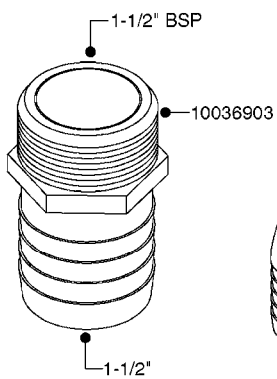

**L0040**

FITTINGS - NIPPLES & ELBOWS  
L0040-HIN, 01:01:16

Page 1

Date 07.02.2020 9:48

parts-n°	order qty	description
10530803	1	FITT.PO.SE 2.00X2.00 45 DEG.
320191	1	FITT.DK ELB 3/8' BSP 45 DEGREE
320482	1	FITT.DK ELB. 1/2" BSP 60 DEG.
320596	1	FITT.DK ELB 3/8'-1/2'BSP 45DEG
320607	1	FITT.DK HN 3/8M X 3/8F BSP LNG
320633	1	FITT.DK HN 3/8"M X 3/8"F BSP
321451	1	FITT.DK ELB.1-1/2 X1-1/4 80DEG
321532	1	FITT.DK REDUC 3/4' X 1/2' BSP
390233	1	FITT.DK REDUC 1-1/2" X 1" BSP