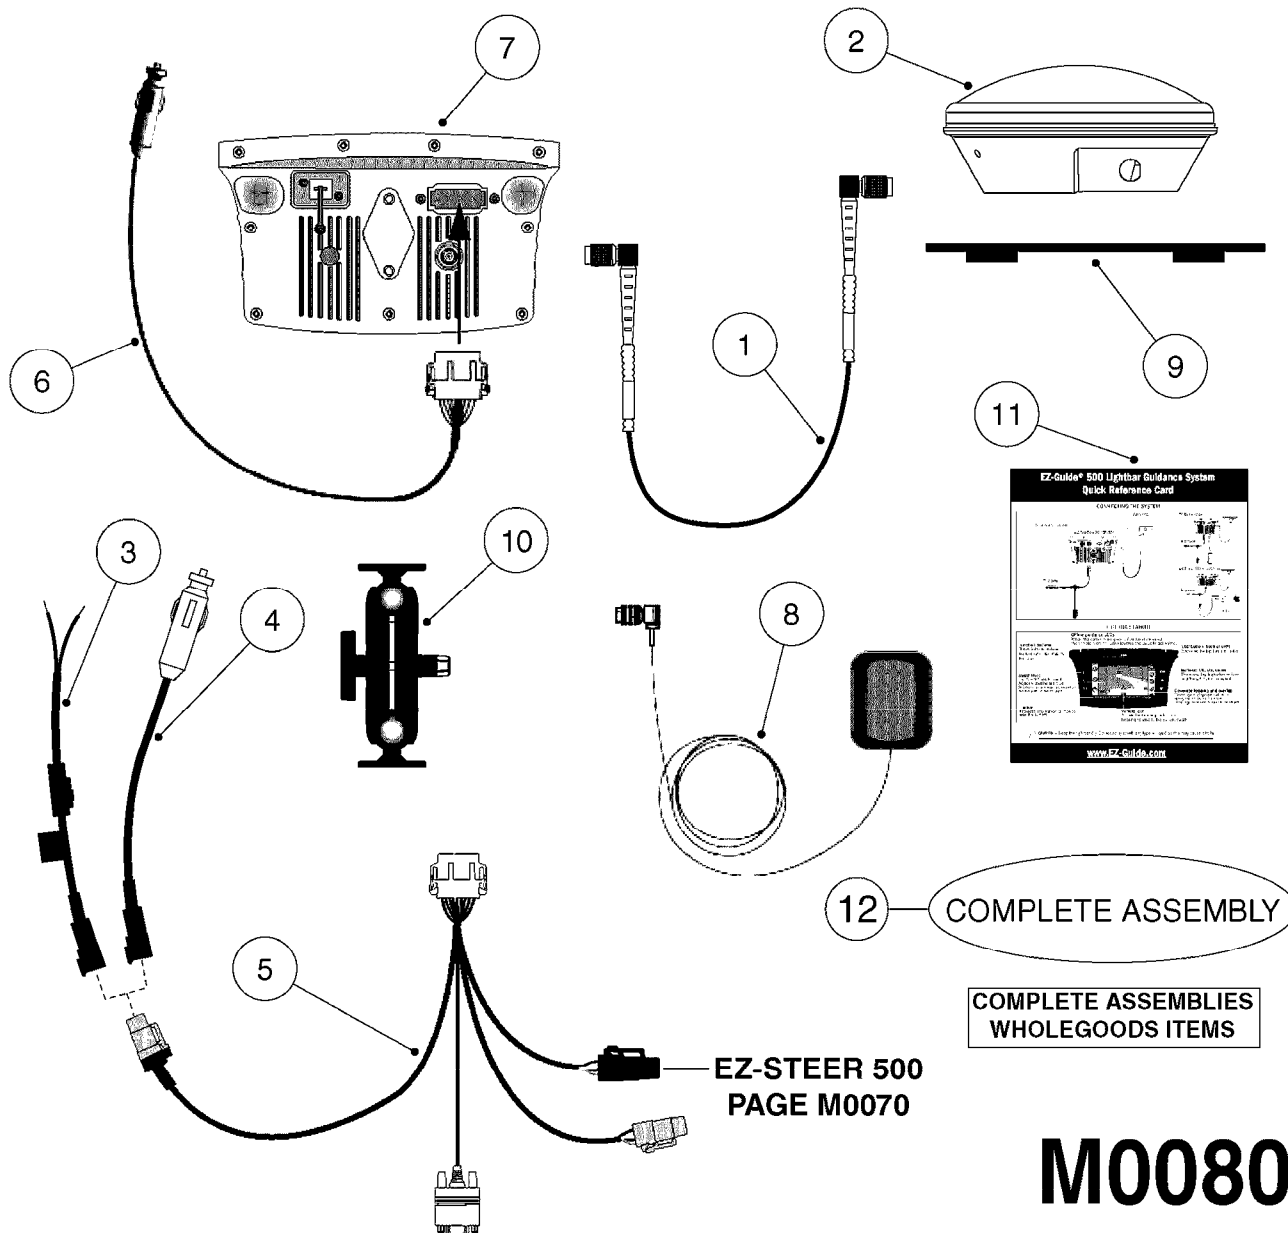

EZ-GUIDE 250 LIGHTBAR
M0080-HIN, 01:01:16

Page 1
Date 07.02.2020 9:49

Pos.	parts-n°	order qty	description
1	26007603	1	CABLE, ANTENNA, EZGUIDEPLUS
2	26015603	1	ANTENNA AG15 L1,EZ GDE 500/250
3	26016103	1	EZ-GUIDE 500 CABLE UNTERM.FUSE
4	26016203	1	EZ-GUIDE 500 POWER CONN.CABLE
5	26017303	1	EZ-GUIDE 250 ALL PORT CABLE
6	26017703	1	EZ-GUIDE 250 POWER CABLE
7	26017803	1	EZ-GUIDE 250 LIGHTBAR DISPLAY
8	26017903	1	EZ-GUIDE 250 PATCH ANTENNA
9	28048203	1	EZ-GUIDE 500 MOUNT F.AG15 ANT.
10	28048303	1	EZ-GUIDE 250/500 RAM MNT.1.5"
11	67217403	1	EZ-GUIDE 250 QUICK REF.CARD
12	84210603	1	EZ GUIDE 250 LIGHTBAR