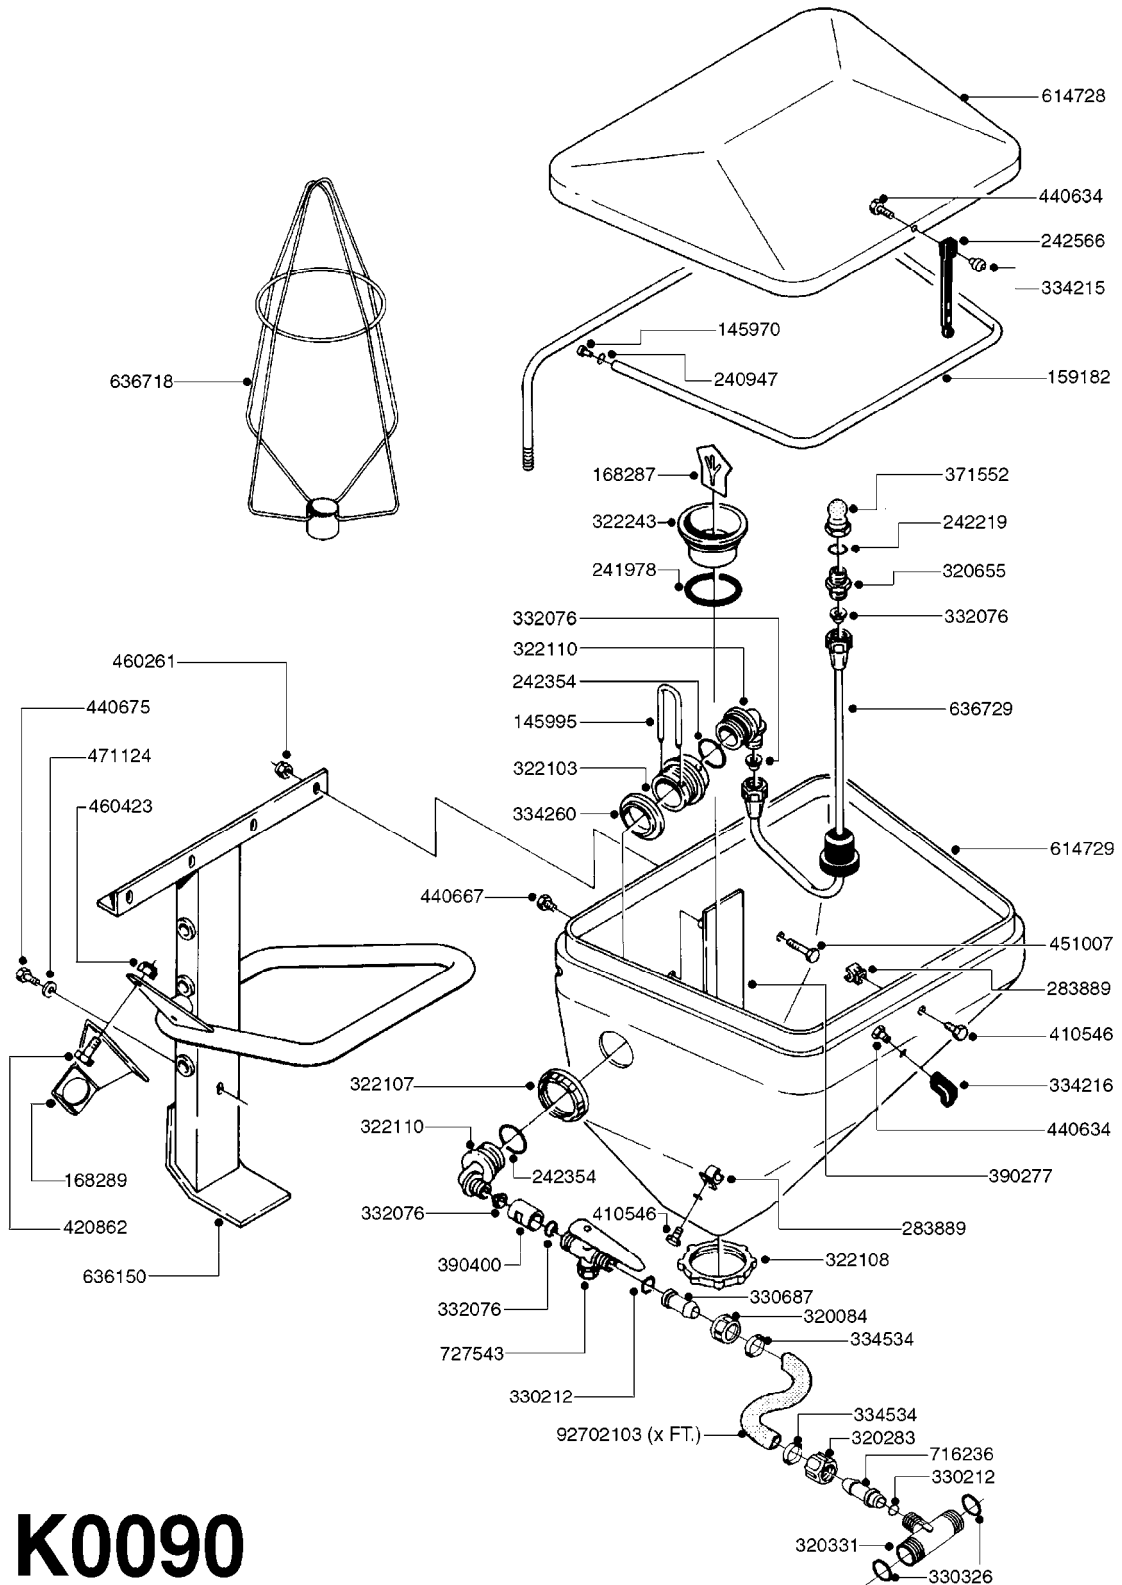

**K0080**

parts-n°	order qty	description
240925	1	O-RING D49.5X3 NITRIL
240936	1	O-RING D13.3X2.4 NITRIL
242010	1	O-RING D37.47X5.33
242020	1	O-RING 39.2 X 3 VITON
242046	1	O-RING D60X2
242113	1	O-RING D37.5X5.3 VITON
242353	1	O-RING 3 X 44.2 VITON
320084	1	FITT.DK NUT 1/2" BSP
320095	1	FITT.DK NUT 1" BSP
320821	1	FITT.DK NUT 1-1/2" BSP
320832	1	FITT.DK TEE 1-1/2x1-1/2x1-1/2
321215	1	FITT.DK HOUSING F. AGITATION
322064	1	END COVER W.S56
322065	1	FITT.DK UNION 1' BSP/S-56
322066	1	FITT.DK S-56 NUT
330212	1	O-RING D19/D14X2.4 F.1/2"NUT
330315	1	O-RING D18.4/D13X.6
330326	1	O-RING D30/D24X2 F.1"NUT
330341	1	FITT.DK HB 1" F. 1" NUT
330687	1	FITT.DK HB 1/2" F. 1/2" NUT
331111	1	VALVE SEAT FOR 1/2" DISTRIBUT.
331273	1	O-RING D44/D38X2 F.1-1/2"
334177	1	VALVE INDICATOR BLUE
334217	1	VALVE INDICATOR YELLOW
334498	1	NOZZLE INJECTOR 13MM/462 WHITE
334499	1	NOZZLE INJECTOR 10MM/361 BLACK
334500	1	FITT.DK S-56 PLUG W/ 4.2Ø Hole
334578	1	HANDLE FOR VALVE 'OLD' STYLE
390238	1	BALL F. 3 WAY PRESSURE VALVE
390259	1	END COVER S56 F.3 WAY VALVE
390262	1	BALL F. 2 WAY VALVE
390269	1	END COVER S56 1-1/2"F.3WAY VLV
390274	1	ORIFICE ID4.0/18/1.5
390275	1	FITT.DK ELB 1' SPECIAL F.CHEMF
390276	1	FITT.DK HN 1'BSP
390777	1	HOUSING F.BALL VALVE 3 WAY
410605	1	BOLT HEX 8.8 DEL M6X80
460261	1	NUT HEX M6X1.00 LOCK DIN985 A2 SS
471125	1	WASHER M6U 6.4X14X1.2,A2 SS
709741	1	VALVE ASSY. 1/2" FLIP LEVER
725348	1	VALVE 3 WAY BLUE
726216	1	VALVE TWO WAY
728579	1	SEAL F BALL
728944	1	VALVE STEM & COLOURED CAPS
741446	1	REPAIR KIT F.S67 VALVE - VITON
28029803	1	CLAMP HOSE GEAR P1/2" 6708
28030003	1	CLAMP HOSE GEAR P1" 6716
92702103	1	HOSE R X1/2" X300PSI WP X0012"
92712403	1	HOSE R X1" X300PSI WP X0012"