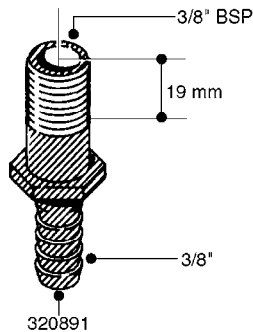

**L0040**

FITTINGS - NIPPLES & ELBOWS  
L0040-HIN, 01:01:16

Page 1

Date 07.02.2020 9:48

parts-n°	order qty	description
10530803	1	FITT.PO.SE 2.00X2.00 45 DEG.
320191	1	FITT.DK ELB 3/8' BSP 45 DEGREE
320482	1	FITT.DK ELB. 1/2" BSP 60 DEG.
320596	1	FITT.DK ELB 3/8'-1/2'BSP 45DEG
320607	1	FITT.DK HN 3/8M X 3/8F BSP LNG
320633	1	FITT.DK HN 3/8"M X 3/8"F BSP
321451	1	FITT.DK ELB.1-1/2 X1-1/4 80DEG
321532	1	FITT.DK REDUC 3/4' X 1/2' BSP
390233	1	FITT.DK REDUC 1-1/2" X 1" BSP