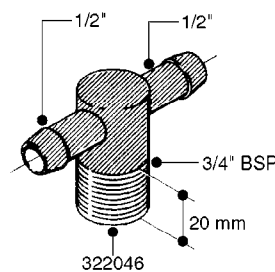

**L0040**

FITTINGS - NIPPLES & ELBOWS  
L0040-HIN, 01:01:16

Page 1

Date 07.02.2020 9:48

parts-n°	order qty	description
10530803	1	FITT.PO.SE 2.00X2.00 45 DEG.
320191	1	FITT.DK ELB 3/8' BSP 45 DEGREE
320482	1	FITT.DK ELB. 1/2" BSP 60 DEG.
320596	1	FITT.DK ELB 3/8'-1/2'BSP 45DEG
320607	1	FITT.DK HN 3/8M X 3/8F BSP LNG
320633	1	FITT.DK HN 3/8"M X 3/8"F BSP
321451	1	FITT.DK ELB.1-1/2 X1-1/4 80DEG
321532	1	FITT.DK REDUC 3/4' X 1/2' BSP
390233	1	FITT.DK REDUC 1-1/2" X 1" BSP