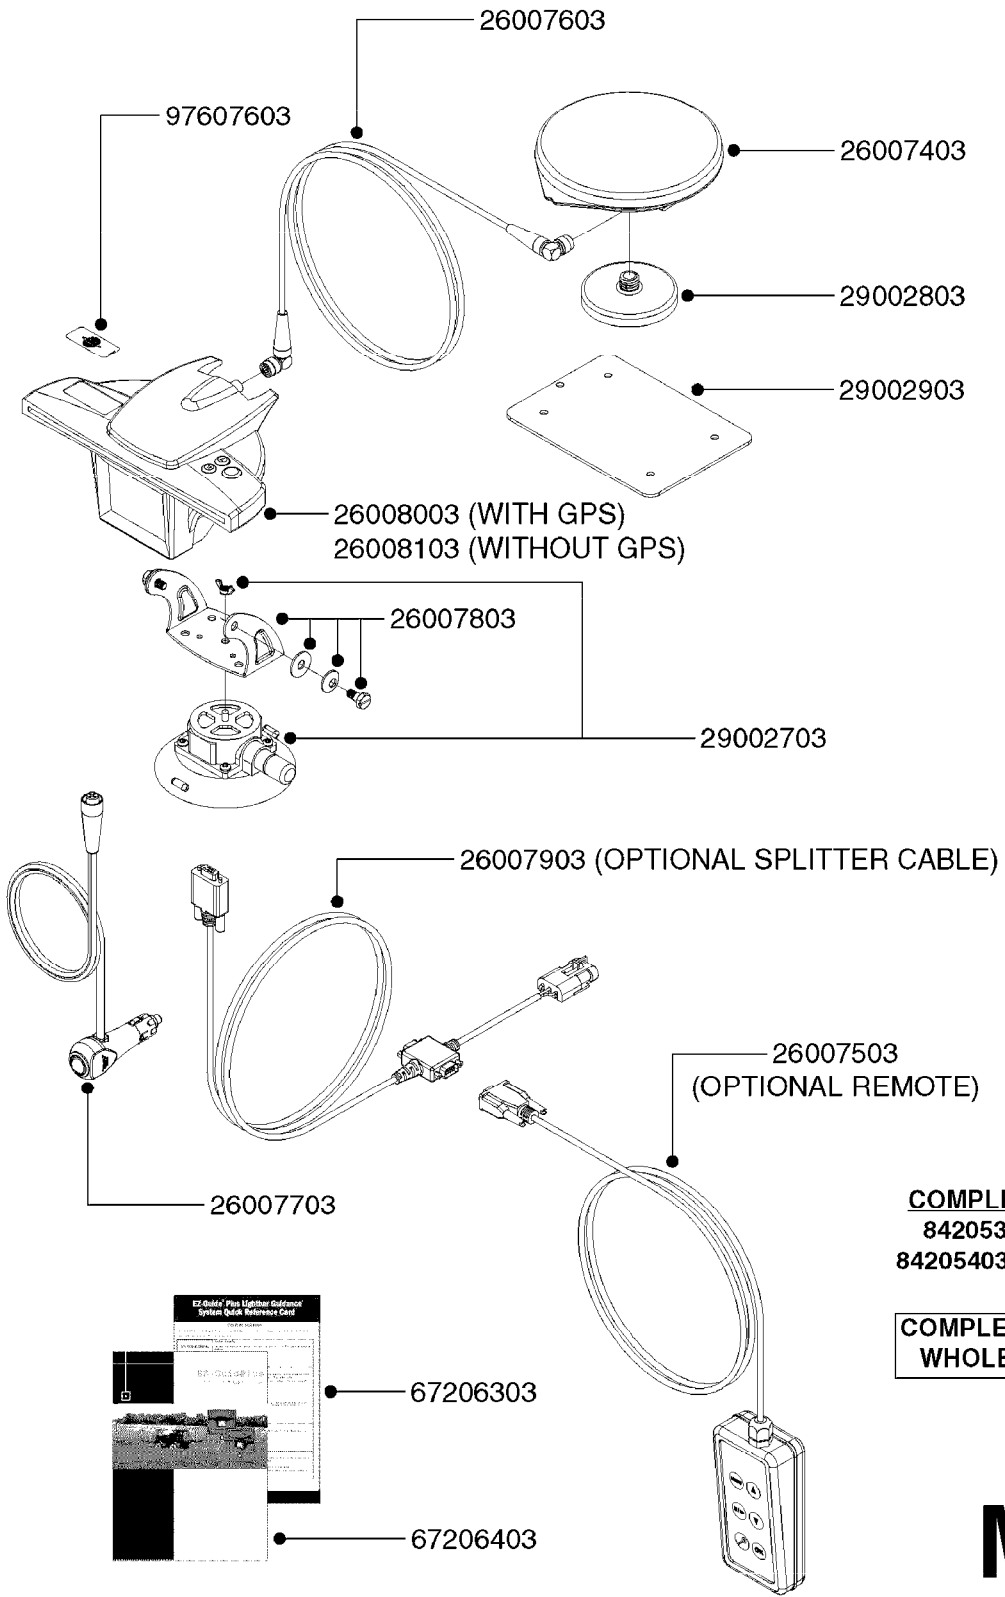

3 COMPLETE ASSEMBLY

HC5500 CABLES

**M0030**

CFX-750 DISPLAY, DGPS  
M0030-HIN, 01:01:16

Page 1  
Date 07.02.2020 9:49

Pos.	parts-n°	order qty	description
1	26007603	1	CABLE, ANTENNA, EZGUIDEPLUS
2	26012003	1	NULL MODEM CABLE
3	26021403	1	CFX-750 DISPLAY, DGPS
4	26021603	1	CABLE, POWER BUS, CAN CFX-750
5	26021703	1	CABLE, ASC INTERFACE, CFX-750
6	26021803	1	AG-25 ANTENNA L1/L2 GLN
7	26022103	1	CFX-750 DISPLAY ONLY
8	26022603	1	CFX-750 Basic Power Cable
9	28048203	1	EZ-GUIDE 500 MOUNT F.AG15 ANT.
10	28048303	1	EZ-GUIDE 250/500 RAM MNT.1.5"