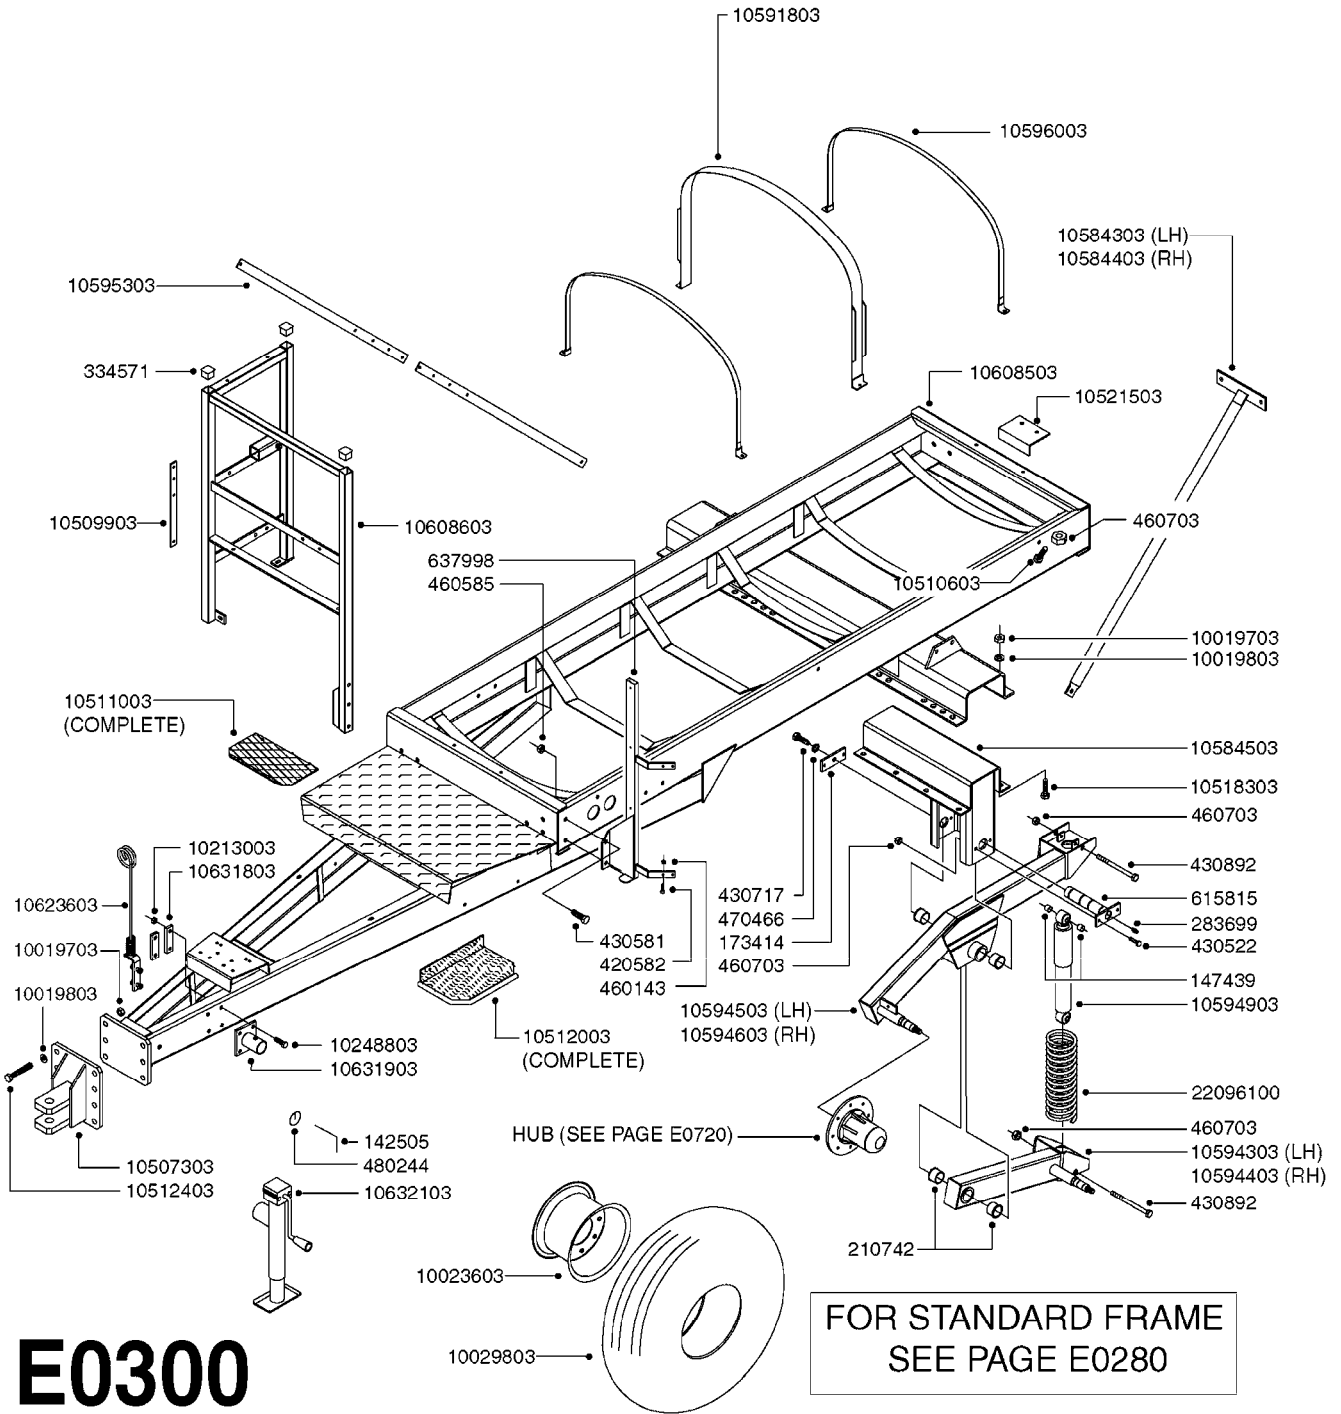

FRAME - NAVIGATOR M HC 550  
E0290-HIN, 11:05:18

Page 1

Date 07.02.2020 9:48

parts-n°	order qty	description
142505	1	LOCKING PAWL 12 X 70MM
334571	1	PLUG 40x40x2 F.SQ.TUBE
420582	1	BOLT HEX 8.8 DEL M8X20 FT A2
430581	1	BOLT HEX 8.8 DEL M16X40 FT
460143	1	SELF LOCK NUT M8 SST A2 DIN985
460585	1	LOCKING NUT M16 DIN985 A2 SS
460703	1	NUT HEX M12X1.75 LOCK DIN985A2 SS
480244	1	PIN SNAP D4.5
637998	1	MANIFOLD BKT. NAVIGATOR
10019703	1	NUT HEX NC FHN 3/4-10 Z 5
10019803	1	WASHER LOCK L/W Z 3/4"
10213003	1	NUT HEX NC (NYLON LOCK) 7/16"
10248803	1	BOLT HEX 7/16 NC GR.2 02.00"
10462503	1	TIRE 11.2" X 38" 4 PLY TUBE L.
10507303	1	CLEVIS NAV.550/800/1000 GAL.
10509903	1	FLATBAR F.FILTER
10510603	1	BOLT F.ANCHOR STRAP
10511003	1	FRONT STEP ASSY.550/800/1000
10512003	1	SIDE STEP ASSY.550/800/1000
10512403	1	BOLT HEX 3/4 NC GR.8 02.25"
10518303	1	BOLT HEX 2&3/4 NC GR.8 3.00"
10521503	1	NAV TANK STOP BKT.KIT
10583603	1	TIRE ASSY 11.2X38 RH 8"BC
10583703	1	TIRE ASSY 11.2X38 LH 8"BC
10583803	1	RIM 24X10X8"BC 4-1/8"NEG OFFS
10583903	1	TIRE ASSY 12.4X24X8"BC RH TL
10584003	1	TIRE ASSY 12.4X24X8"BC LH TL
10584303	1	SIDE BRACE 550 L.H.
10584403	1	SIDE BRACE 550 R.H.
10591803	1	STRAP F. TANK REINFOR.550 NAV
10595303	1	FLATBAR SIDE STRAP F.NAV550
10596003	1	STRAP F.NAV TANK 550GAL L=86.2
10608503	1	FRAME NAVIGATOR 550-98
10608603	1	HANDRAIL NAV. 550-98
10623603	1	CABLE & HOSE HOLDER NAV.
10631803	1	FLATBAR 1/4" x 110MM F.JACK
10631903	1	JACK MOUNT NAV550/1000 W/MOUNT
10632103	1	JACK F RANGER 5000LB
10640503	1	TIRE 12.4 X 24" 6 PLY R1
28045103	1	RIM 38X10 8/8/6 4.18-OS GRAY
28050103	1	HUB F 3" 758 7500# PACKAGE
63027703	1	AXLE RANGER 60-98