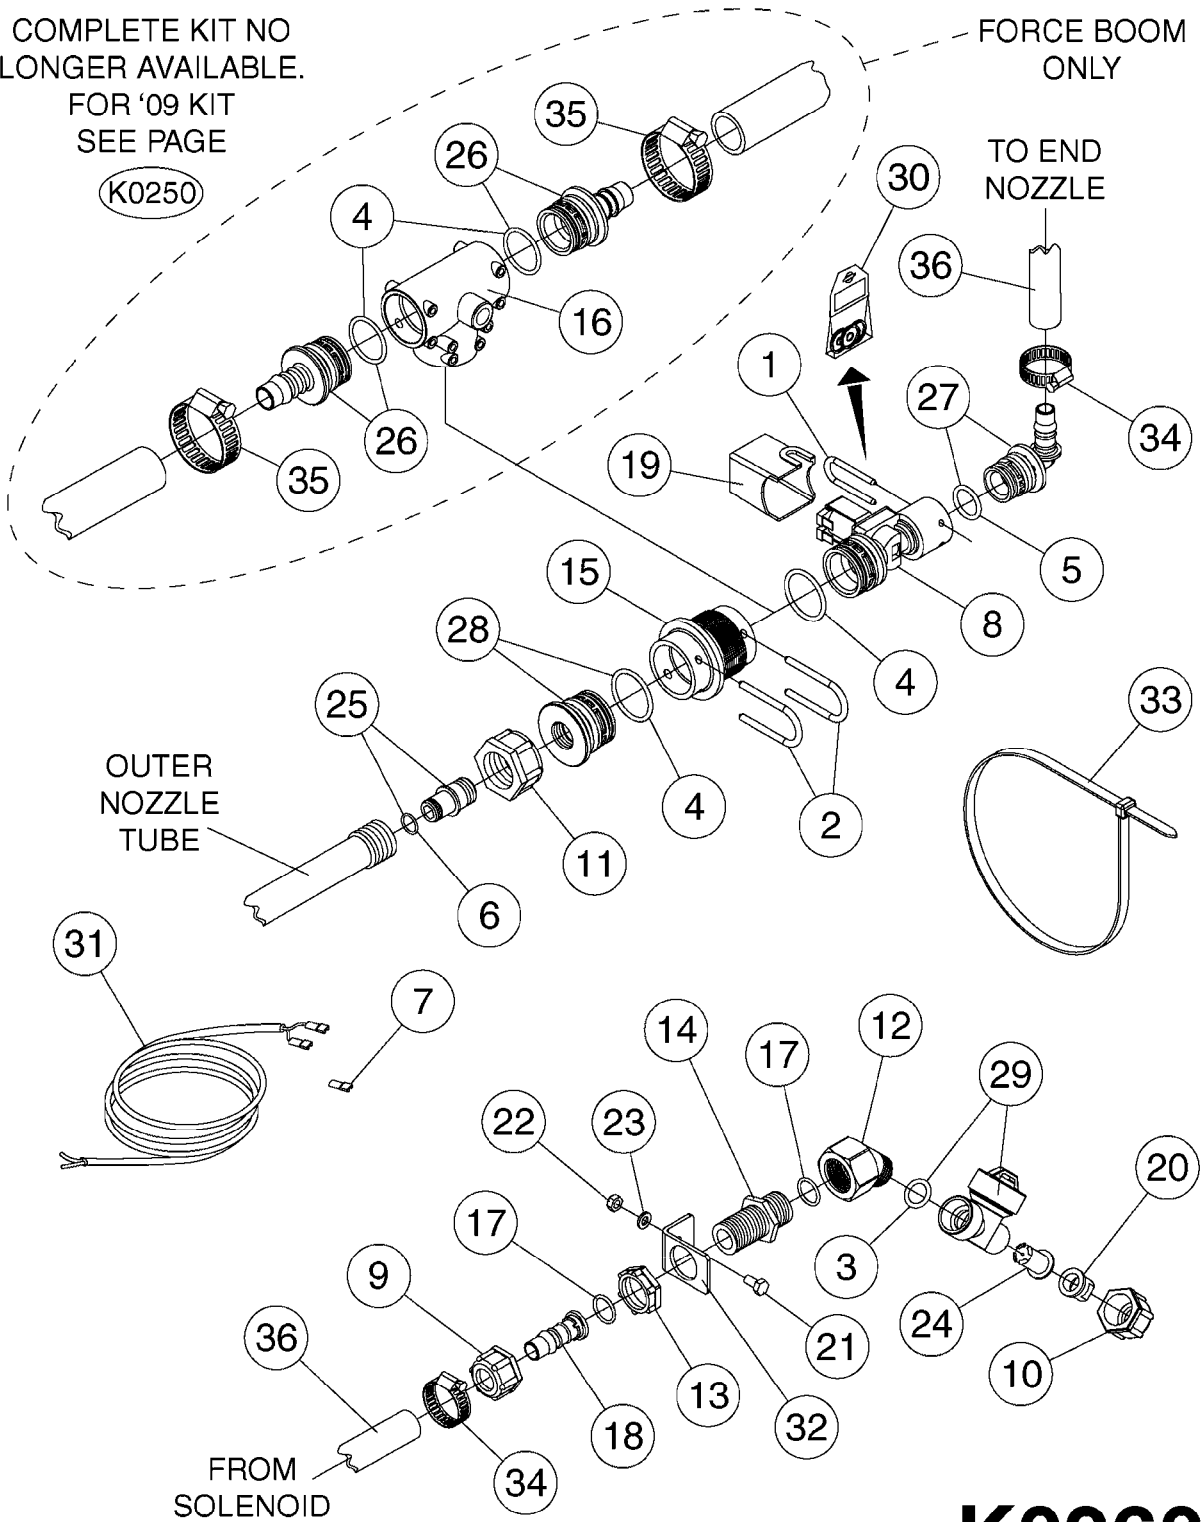

COMPLETE KIT NO
LONGER AVAILABLE.
FOR '09 KIT
SEE PAGE

(K0250)

FORCE BOOM
ONLY

TO END
NOZZLE

OUTER
NOZZLE
TUBE

FROM
SOLENOID
ASSEMBLY

ELECTRIC END NOZZLE KIT '12
K0260-HIN, 01:01:16

Page 1

Date 07.02.2020 9:48

Pos.	parts-n°	order qty	description
1	145994	1	FITT.DK S-40 FORK
2	145995	1	FITT.DK S-53 FORK
3	240177	1	O-RING D16.1/11.3 X 2.4
4	242354	1	O-RING D32.2X3.0 VITON
5	242355	1	O-RING D19.2X3.0 VITON F.S-40
6	242594	1	O-RING D14 X 1.78 SCH.70-EPDM
7	261539	1	SPADE F.ELEC CONNec BLUE INSUL
8	262104	1	VALVE, SOLENOID, S53/S40
9	320084	1	FITT.DK NUT 1/2" BSP
10	320187	1	FITT.DK CAP 3/8" BSP BLACK
11	320283	1	FITT.DK NUT 3/4"BSP
12	320596	1	FITT.DK ELB 3/8'-1/2'BSP 45DEG
13	321307	1	FITT.DK NUT 1/2" BSP JAMB
14	321742	1	FITT.DK BULKHEAD 1/2' BSP
15	322103	1	FITT.DK S-53 BULKHEAD
16	322352	1	FITT.DK S-53 TEE
17	330212	1	O-RING D19/D14X2.4 F.1/2"NUT
18	330687	1	FITT.DK HB 1/2" F. 1/2" NUT
19	334965	1	COVER FOR S53 SOLENOID VALVE
20	370366	1	OFF-CENTER FLAT SPRAY NOZZLE, 1850 - G150
21	410185	1	BOLT HEX 8.8 DEL M6X16
22	460261	1	NUT HEX M6X1.00 LOCK DIN985 A2 SS
23	471125	1	WASHER M6U 6.4X14X1.2,A2 SS
24	614366	1	FILTER 50 MESH F.NOZZLE BLUE
24	614367	1	FILTER 80 MESH F.NOZZLE RED
24	614368	1	FILTER 100 MESH F.NOZZLE YEL.
25	720856	1	FITT.DK 1/2'BSP ASSY.F.3/4'NUT
26	726558	1	FITT.DK S53 STR. 3/4" W.ORING
27	726567	1	FITT.DK S-40 ELB.1/2" W.O-RING
28	726694	1	PLUG,S53,1/2"FBSP THD W.ORING
29	729610	1	NOZZLE ASSY. NON DRIP 3/8 THRD
30	750722	1	REPAIR KIT FOR 3S SC CONTROL
31	983087	1	ELEC. CABLE 2 WIRE X 0.75MM
32	16180100	1	PLATE, END ROW NOZZLE
33	28025203	1	TIE STRAP L=23" x W=1/2"
34	28029803	1	CLAMP HOSE GEAR P1/2" 6708
35	28029903	1	CLAMP HOSE GEAR P3/4"-S1" 6712
36	92702103	1	HOSE R X1/2" X300PSI WP X0012"