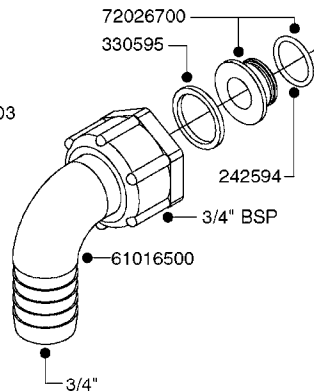

**L0040**

FITTINGS - NIPPLES & ELBOWS  
L0040-HIN, 01:01:16

Page 1

Date 07.02.2020 9:48

parts-n°	order qty	description
10530803	1	FITT.PO.SE 2.00X2.00 45 DEG.
320191	1	FITT.DK ELB 3/8' BSP 45 DEGREE
320482	1	FITT.DK ELB. 1/2" BSP 60 DEG.
320596	1	FITT.DK ELB 3/8'-1/2'BSP 45DEG
320607	1	FITT.DK HN 3/8M X 3/8F BSP LNG
320633	1	FITT.DK HN 3/8"M X 3/8"F BSP
321451	1	FITT.DK ELB.1-1/2 X1-1/4 80DEG
321532	1	FITT.DK REDUC 3/4' X 1/2' BSP
390233	1	FITT.DK REDUC 1-1/2" X 1" BSP