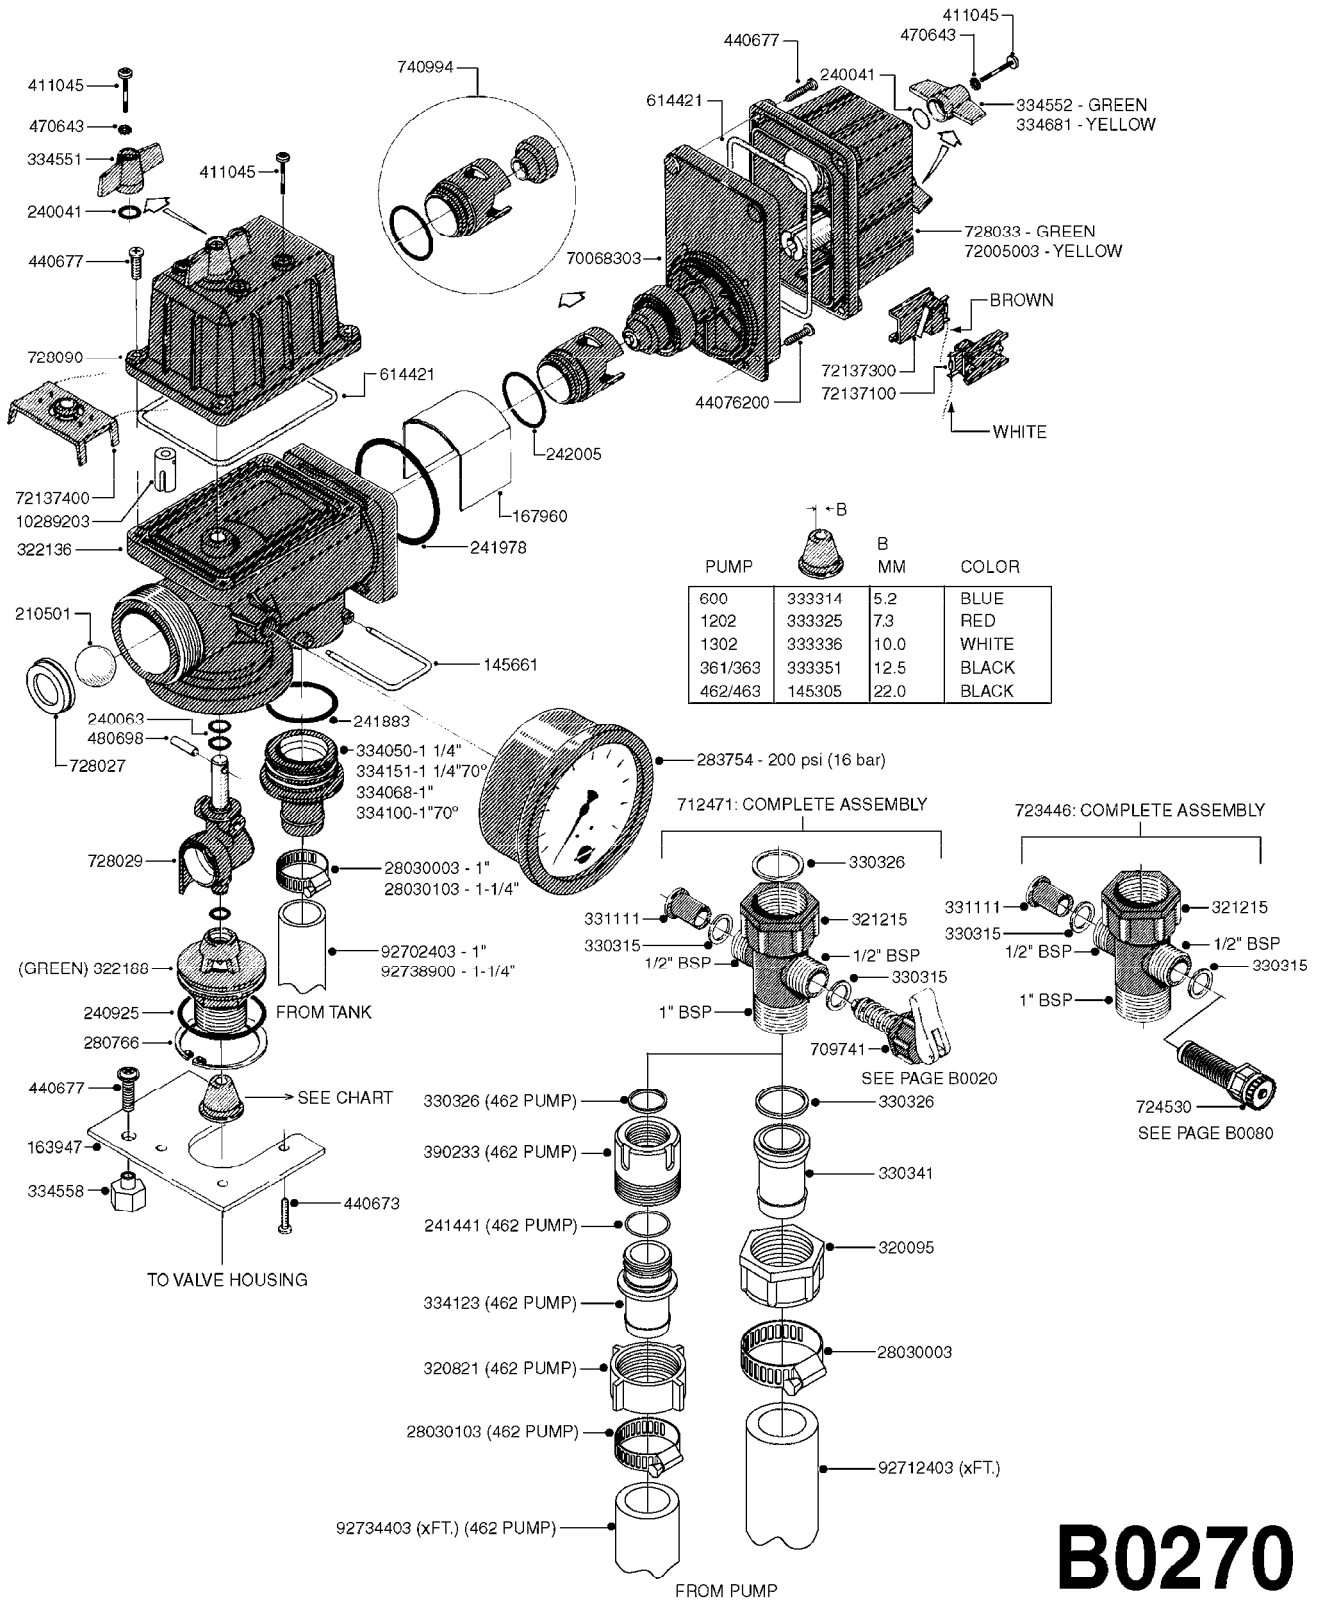

B0270

EC MASTER VALVE-ELEC. (GRN GRP)
B0270-HIN, 05:10:17

Page 1
Date 07.02.2020 9:47

parts-n°	order qty	description
145305	1	NOZZLE F.OP.UNIT PUMP 462
145661	1	FITT.DK S-61 FORK
163947	1	FITTING FOR BK 180
167960	1	WEAR SHIELD EC CONTROL
210501	1	BALL PLASTIC D25
240041	1	O-RING D15.1/10.3 X 2.4
240063	1	O-RING D14.1/9.3 X 2.4
240925	1	O-RING D49.5X3 NITRIL
241441	1	O-RING D29.3X3
241883	1	O-RING 3 X 39.2 NITRIL
241978	1	O-RING 64.5X3.0
242005	1	O-RING D32.1X1.6 NITRIL
280766	1	SNAP-RING INNER 55X2 DIN 472
283754	1	GAUGE 2.5'BR REAR PSI200 BAR16
320095	1	FITT.DK NUT 1" BSP
320821	1	FITT.DK NUT 1-1/2" BSP
321215	1	FITT.DK HOUSING F. AGITATION
322136	1	HOUSING F.OPERATING UNIT EC
322188	1	BOTTOM PIECE F.BALL EC
330315	1	O-RING D18.4/D13X.6
330326	1	O-RING D30/D24X2 F.1"NUT
330341	1	FITT.DK HB 1" F. 1" NUT
331111	1	VALVE SEAT FOR 1/2" DISTRIBUT.
333314	1	NOZZ.RESTRICTOR 600 BLUE
333325	1	NOZZ.RESTRICTOR 1202 RED
333336	1	NOZZ.RESTRICTOR 1302 WHITE
333351	1	NOZZ.RESTRICTOR 361 BLACK
334050	1	FITT.DK S-61 STR.1-1/4"
334068	1	FITT.DK S-61 STR.1"
334100	1	FITT.DK S-61 ELB.1" 110 DEG.
334123	1	FITT.DK HB 1-1/4"O-RNG F.1-1/2
334151	1	FITT.DK S-61 ELB.1-1/4"110 DEG
334551	1	GRIP F.MAN.OP.EC ON/OFF GREEN
334552	1	GRIP F.MAN.OP.EC PRES.REG.GREE
334558	1	NUT HEX PLASTIC INSERT
334681	1	GRIP F.MAN.OP.EC PRES.REG.YELL
390233	1	FITT.DK REDUC 1-1/2" X 1" BSP
411045	1	SCREW M4 X 16MM STAINLESS
440673	1	SCREW F.PLASTIC 5X12 SS
440677	1	SCREW F. PLASTIC 5X20 SS
470643	1	WASHER LOCK
480698	1	PIN M5X16 SLOTTED
614421	1	GASKET F/MOTOR HOUSE-ON/OFF TR
709741	1	VALVE ASSY. 1/2" FLIP LEVER
712471	1	AGITATION VALVE ASSY. ON/OFF
723446	1	AGITATION VALVE ASSY. ADJUST.
724530	1	THUMB WHEEL FOR AGITATION
728027	1	BUSHING WITH SEAT
728029	1	HOUSING F.BALL MOUNT EC
728033	1	MOTOR UNIT F.PRES.REG.EC GREEN
728090	1	MOTOR UNIT F.ON/OFF EC GREEN
740994	1	PRESS REG.CONE&CYL. STD RATE
10289203	1	COUPLER FOR EC ELEC.CONTROL
28030003	1	CLAMP HOSE GEAR P1" 6716
28030103	1	CLAMP HOSE GEAR P5/4-S1.5"6724
44076200	1	SCREW WN5451 5X16 SS TORX
70068303	1	BRKT. PLATE F/PRES. CONT.2XNUT
72005003	1	REGULATOR MOTOR SUBST.
72137100	1	MCROSWCH ASSY F.PRSR REG WHT W
72137300	1	MCROSWCH ASSY F.PRSR REG BRN W
72137400	1	MCROSWCH ASSY F. ON/OFF VLV