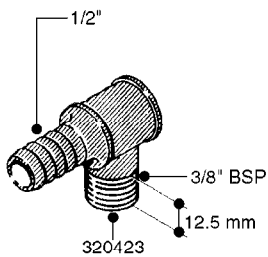

**L0040**

FITTINGS - NIPPLES & ELBOWS  
L0040-HIN, 01:01:16

Page 1

Date 07.02.2020 9:48

parts-n°	order qty	description
10530803	1	FITT.PO.SE 2.00X2.00 45 DEG.
320191	1	FITT.DK ELB 3/8' BSP 45 DEGREE
320482	1	FITT.DK ELB. 1/2" BSP 60 DEG.
320596	1	FITT.DK ELB 3/8'-1/2'BSP 45DEG
320607	1	FITT.DK HN 3/8M X 3/8F BSP LNG
320633	1	FITT.DK HN 3/8"M X 3/8"F BSP
321451	1	FITT.DK ELB.1-1/2 X1-1/4 80DEG
321532	1	FITT.DK REDUC 3/4' X 1/2' BSP
390233	1	FITT.DK REDUC 1-1/2" X 1" BSP