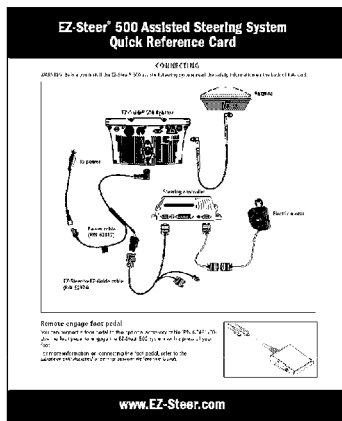

**EZ-STEER 500  
PAGE M0070**

COMPLETE ASSEMBLY 13

COMPLETE ASSEMBLIES  
WHOLEGOODS ITEMS

**M0060**

EZ-GUIDE 500 LIGHTBAR  
M0060-HIN, 01:01:16

Page 1

Date 07.02.2020 9:49

Pos.	parts-n°	order qty	description
1	26007603	1	CABLE, ANTENNA, EZGUIDEPLUS
2	26012203	1	EZ-STEER/GUIDE 500 ADAPT.CABLE
3	26015303	1	REMOTE KEYPAD EZGUIDE 500/250
3	28048403	1	DECAL - REMOTE OVERLAY 500/250
4	26015403	1	EZ-GUIDE 500 CABLE POWER/CAN90
5	26015503	1	EZ-GUIDE 500 Z PLUS ANTENNA
5	26015603	1	ANTENNA AG15 L1,EZ GDE 500/250
6	26015703	1	EZ-GUIDE 500 DGPS DISPLAY
6	26015803	1	EZ-GUIDE 500 OMNISTAR DISPLAY
7	26016103	1	EZ-GUIDE 500 CABLE UNTERM.FUSE
8	26016203	1	EZ-GUIDE 500 POWER CONN.CABLE
9	28048203	1	EZ-GUIDE 500 MOUNT F.AG15 ANT.
10	28048303	1	EZ-GUIDE 250/500 RAM MNT.1.5"
11	29003803	1	EZ-GUIDE 500 CD,GET.STARTED V1
12	67215403	1	EZ-GUIDE 500 QUICK REF.CARD V1
13	84208303	1	EZ GUIDE 500 LIGHTBAR (DGPS)
13	84208403	1	EZ GUIDE 500 LIGHTBAR (XP/HP)
13	84208503	1	EZ GUIDE 500 LIGHTBAR (RTK)