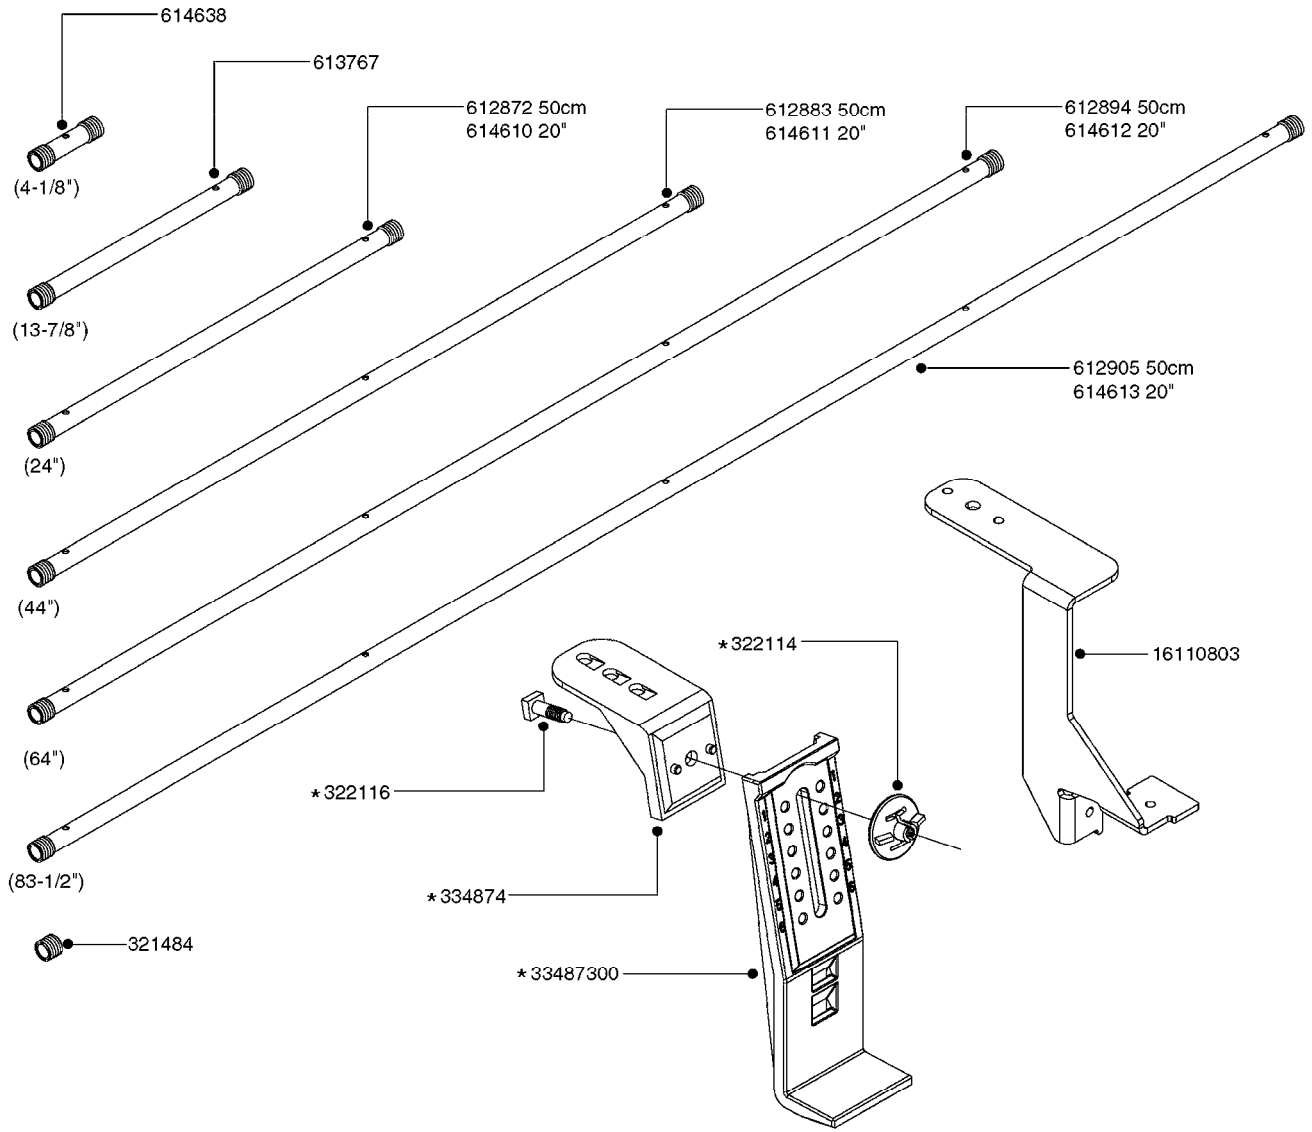

COMPLETE ASSEMBLY  
WITH NOZZLES

REFER TO  
HARDI® NOZZLE CATALOG

**D1100**

DOUBLE NOZZLE HOLDER-SNAP FIT  
D1100-HIN, 01:01:16

Page 1

Date 07.02.2020 9:48

Pos.	parts-n°	order qty	description
1	372140	1	HARDI ISO BLIND CAP
2	725078	1	SNAP-FIT TRIPLET W/O NOZZ HOLD
3	28032503	1	DOUBLE NOZZLE HOLDER LD ISO
4	28040103	1	O-RING F.DOUBLE NOZZLE HOLDER
5	28089103	1	GASKET F.DOUBLE NOZZLE HOLDER
6	70056803	1	DOUBLE NOZZLE CAP ORANGE LD 01
6	70056903	1	DOUBLE NOZZLE CAP GREEN LD 015
6	70057003	1	DOUBLE NOZZLE CAP YELLOW LD 02
6	70057103	1	DOUBLE NOZZLE CAP LILAC LD 025
6	70057203	1	DOUBLE NOZZLE CAP BLUE LD 03
6	70057303	1	DOUBLE NOZZLE CAP RED LD 04
6	70057403	1	DOUBLE NOZZLE CAP BROWN LD 05