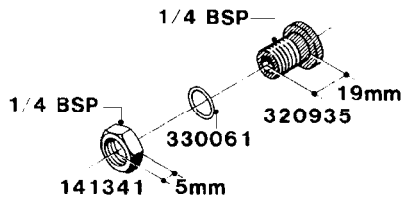

L0060

FITTINGS - BULKHEAD
L0060-HIN, 01:01:16

Page 1
Date 07.02.2020 9:49

parts-n°	order qty	description
141046	1	NUT 3/8" BSP
141341	1	NUT 1/4' BSP
240284	1	O-RING D82,5/75 X 3,5
320456	1	FITT.DK BULKHEAD 1"BSP DOUBLE
320467	1	FITT.DK BULKHEAD 1"BSP SINGLE
320471	1	FITT.DK NUT 1" BSP JAMB
320541	1	FITT.DK BULKHEAD 2-1/2'BSP SIN
320552	1	FITT.DK NUT 2-1/2' BSP JAMB
320644	1	FITT.DK ELB.3/4"HB X 1" BSP
320784	1	FITT.DK CAP 1-1/2" BSP
320795	1	FITT.DK NUT 1-1/2" BSP JAMB
320935	1	FITT.DK BULKHEAD 1/4' BSP SING
320946	1	FITT.DK BULKHEAD 3/8' BSP SING
321296	1	FITT.DK BULKHEAD 1/2" BSP SING
321307	1	FITT.DK NUT 1/2" BSP JAMB
321333	1	FITT.DK BULK 1-1/2" X 1"F BSP
330061	1	O-RING D16/D11X2,5
330072	1	O-RING D53.5/D45.5X4
330212	1	O-RING D19/D14X2.4 F.1/2"NUT
332577	1	O-RING D38/D30X4 F.1" PUR.
332592	1	O-RING D26/D20X3