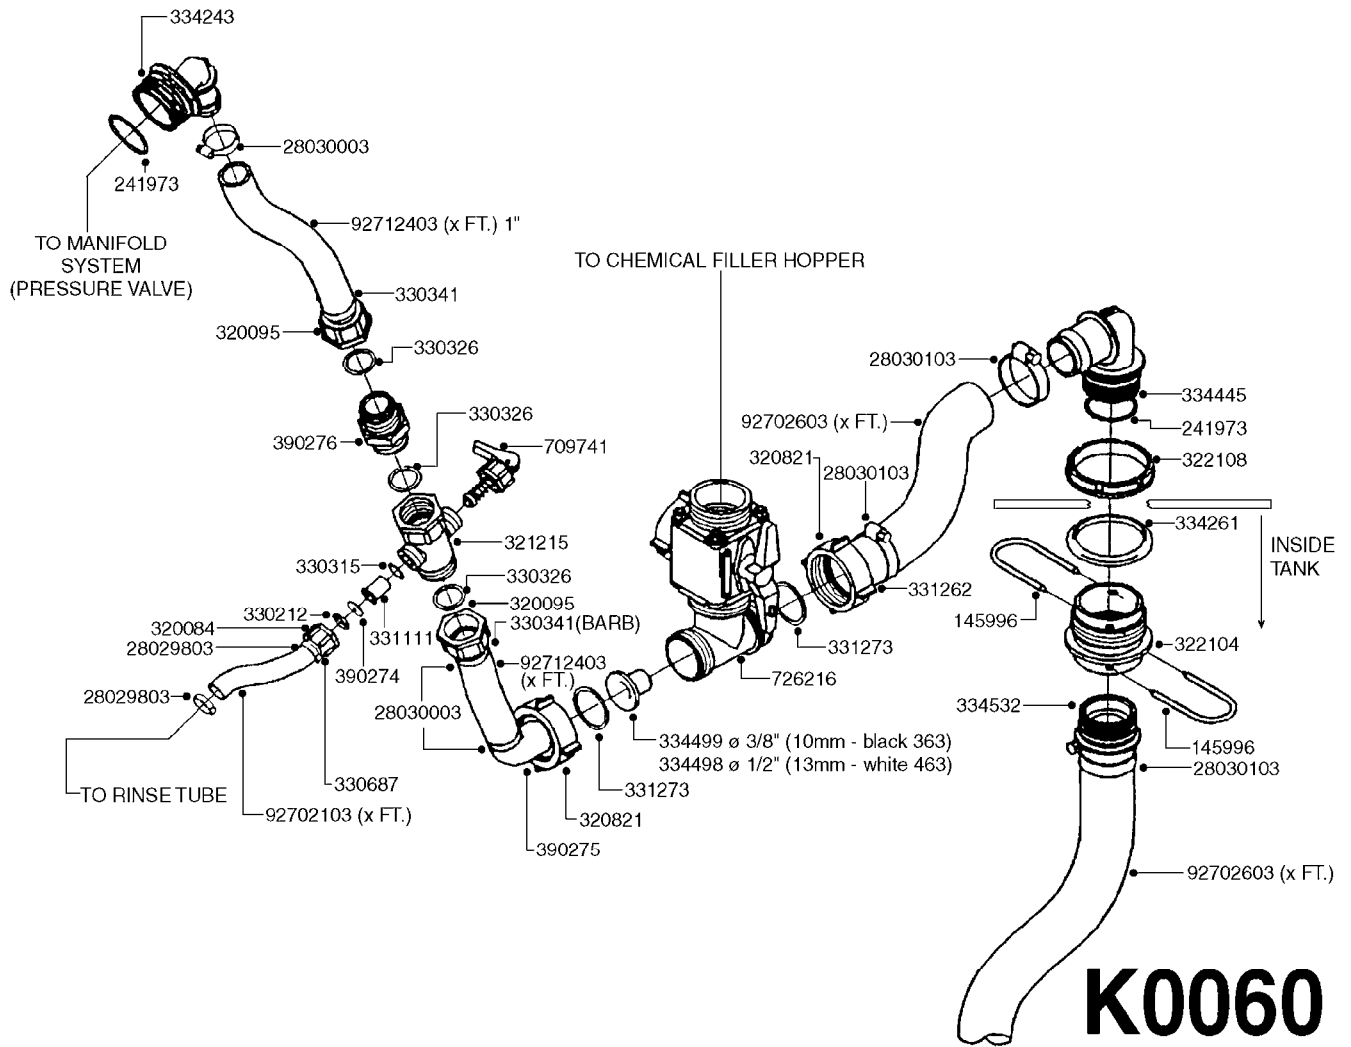

Date 07.02.2020 9:48

parts-n°	order qty	description
142516	1	SCREW SET M10 BENT F. LOCKING
165557	1	WASHER D28.0/D12.2X2.0 SS
168298	1	INTERM BRACKET
170594	1	170594
194075	1	MOUNT ARM F.CHEM.FILL BRACKET
220820	1	SPRING D20.5/2.0 0-50MM
281897	1	COVER PLUG
334571	1	PLUG 40x40x2 F.SQ.TUBE
420825	1	BOLT HEX 8.8 DEL M10X65
421002	1	BOLT HEX 8.8 DEL M10X30 FT DIN933
430323	1	BOLT HEX 8.8 DEL M12X60
430438	1	BOLT HEX 8.8 DEL M12X65
430721	1	BOLT HEX 8.8 DEL M12X40 FT
430802	1	BOLT HEX 8.8 DEL M12X75
430892	1	BOLT HEX 8.8 DEL M12X110
460423	1	NUT HEX M10X1.50 LOCK DIN985A2 SS
460703	1	NUT HEX M12X1.75 LOCK DIN985A2 SS
471128	1	WASHER, M16, Ø30/17.0X 3.0, SS
480384	1	PIN COTTER 3/16 x 1-1/2"
480502	1	PIN RETAINING M10X50 DIN 1481
614631	1	FOOT PEDAL FOR FILLER
614632	1	SOCKET FOR SUSPENSION LEFT
614633	1	SOCKET FOR SUSPENSION RIGHT
614634	1	MOUNT BRACKET F.ACCESS. RIGHT
614635	1	MOUNT BRACKET F. ACCESS. LEFT
615276	1	BRACKET F.CHEM.FILL MOUNT
615637	1	MNT. BRKT. MEGA CHEM. FILLER
615638	1	MOUNT BKT.F.CHEM FILLER MEGA
616048	1	HOSE HOLDER
636155	1	CENTER-PCS. F.SUSPENSION
636158	1	TELESCOPE HOLDER
636159	1	TELESCOPE PIPE F.HARDI FILLER
636750	1	636750
637176	1	CONSOLE F. CHEMFILL BRACKET