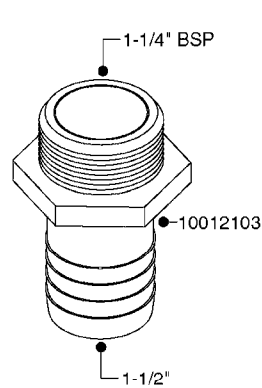

**L0040**

FITTINGS - NIPPLES & ELBOWS  
L0040-HIN, 01:01:16

Page 1

Date 07.02.2020 9:48

parts-n°	order qty	description
10530803	1	FITT.PO.SE 2.00X2.00 45 DEG.
320191	1	FITT.DK ELB 3/8' BSP 45 DEGREE
320482	1	FITT.DK ELB. 1/2" BSP 60 DEG.
320596	1	FITT.DK ELB 3/8'-1/2'BSP 45DEG
320607	1	FITT.DK HN 3/8M X 3/8F BSP LNG
320633	1	FITT.DK HN 3/8"M X 3/8"F BSP
321451	1	FITT.DK ELB.1-1/2 X1-1/4 80DEG
321532	1	FITT.DK REDUC 3/4' X 1/2' BSP
390233	1	FITT.DK REDUC 1-1/2" X 1" BSP