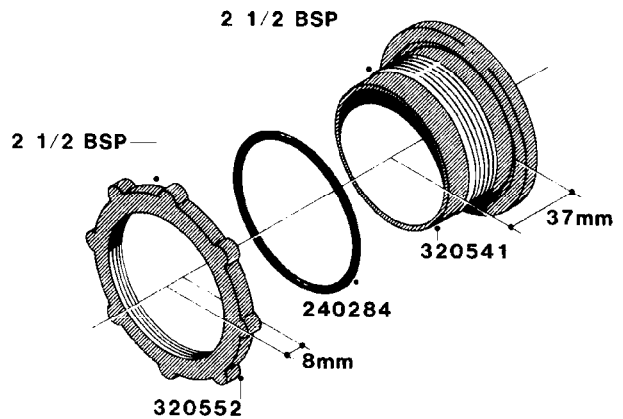

L0060

FITTINGS - BULKHEAD
L0060-HIN, 01:01:16

Page 1
Date 07.02.2020 9:49

parts-n°	order qty	description
141046	1	NUT 3/8" BSP
141341	1	NUT 1/4' BSP
240284	1	O-RING D82,5/75 X 3,5
320456	1	FITT.DK BULKHEAD 1"BSP DOUBLE
320467	1	FITT.DK BULKHEAD 1"BSP SINGLE
320471	1	FITT.DK NUT 1" BSP JAMB
320541	1	FITT.DK BULKHEAD 2-1/2'BSP SIN
320552	1	FITT.DK NUT 2-1/2' BSP JAMB
320644	1	FITT.DK ELB.3/4"HB X 1" BSP
320784	1	FITT.DK CAP 1-1/2" BSP
320795	1	FITT.DK NUT 1-1/2" BSP JAMB
320935	1	FITT.DK BULKHEAD 1/4' BSP SING
320946	1	FITT.DK BULKHEAD 3/8' BSP SING
321296	1	FITT.DK BULKHEAD 1/2" BSP SING
321307	1	FITT.DK NUT 1/2" BSP JAMB
321333	1	FITT.DK BULK 1-1/2" X 1"F BSP
330061	1	O-RING D16/D11X2,5
330072	1	O-RING D53.5/D45.5X4
330212	1	O-RING D19/D14X2.4 F.1/2"NUT
332577	1	O-RING D38/D30X4 F.1" PUR.
332592	1	O-RING D26/D20X3