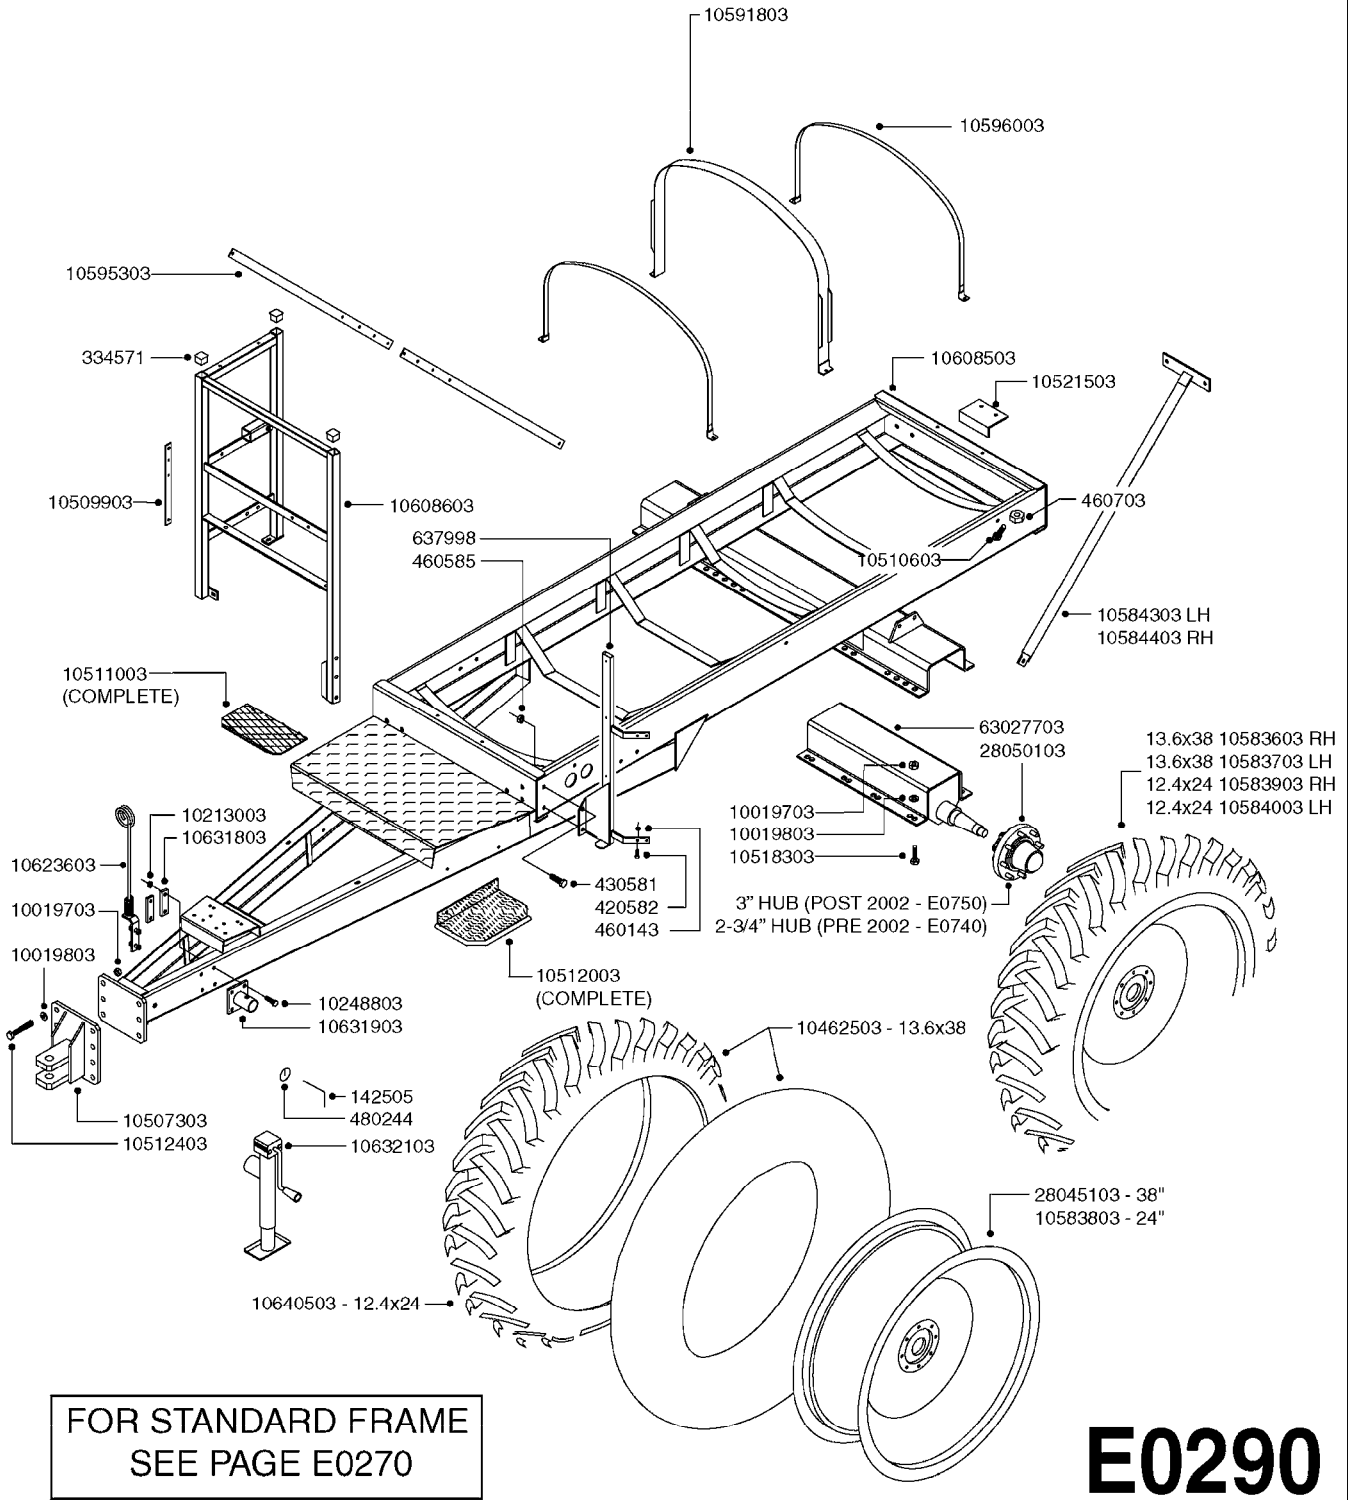

FRAME - NAVIGATOR M HC 550  
E0290-HIN, 11:05:18

Page 1

Date 07.02.2020 9:48

parts-n°	order qty	description
142505	1	LOCKING PAWL 12 X 70MM
334571	1	PLUG 40x40x2 F.SQ.TUBE
420582	1	BOLT HEX 8.8 DEL M8X20 FT A2
430581	1	BOLT HEX 8.8 DEL M16X40 FT
460143	1	SELF LOCK NUT M8 SST A2 DIN985
460585	1	LOCKING NUT M16 DIN985 A2 SS
460703	1	NUT HEX M12X1.75 LOCK DIN985A2 SS
480244	1	PIN SNAP D4.5
637998	1	MANIFOLD BKT. NAVIGATOR
10019703	1	NUT HEX NC FHN 3/4-10 Z 5
10019803	1	WASHER LOCK L/W Z 3/4"
10213003	1	NUT HEX NC (NYLON LOCK) 7/16"
10248803	1	BOLT HEX 7/16 NC GR.2 02.00"
10462503	1	TIRE 11.2" X 38" 4 PLY TUBE L.
10507303	1	CLEVIS NAV.550/800/1000 GAL.
10509903	1	FLATBAR F.FILTER
10510603	1	BOLT F.ANCHOR STRAP
10511003	1	FRONT STEP ASSY.550/800/1000
10512003	1	SIDE STEP ASSY.550/800/1000
10512403	1	BOLT HEX 3/4 NC GR.8 02.25"
10518303	1	BOLT HEX 2&3/4 NC GR.8 3.00"
10521503	1	NAV TANK STOP BKT.KIT
10583603	1	TIRE ASSY 11.2X38 RH 8"BC
10583703	1	TIRE ASSY 11.2X38 LH 8"BC
10583803	1	RIM 24X10X8"BC 4-1/8"NEG OFFS
10583903	1	TIRE ASSY 12.4X24X8"BC RH TL
10584003	1	TIRE ASSY 12.4X24X8"BC LH TL
10584303	1	SIDE BRACE 550 L.H.
10584403	1	SIDE BRACE 550 R.H.
10591803	1	STRAP F. TANK REINFOR.550 NAV
10595303	1	FLATBAR SIDE STRAP F.NAV550
10596003	1	STRAP F.NAV TANK 550GAL L=86.2
10608503	1	FRAME NAVIGATOR 550-98
10608603	1	HANDRAIL NAV. 550-98
10623603	1	CABLE & HOSE HOLDER NAV.
10631803	1	FLATBAR 1/4" x 110MM F.JACK
10631903	1	JACK MOUNT NAV550/1000 W/MOUNT
10632103	1	JACK F RANGER 5000LB
10640503	1	TIRE 12.4 X 24" 6 PLY R1
28045103	1	RIM 38X10 8/8/6 4.18-OS GRAY
28050103	1	HUB F 3" 758 7500# PACKAGE
63027703	1	AXLE RANGER 60-98