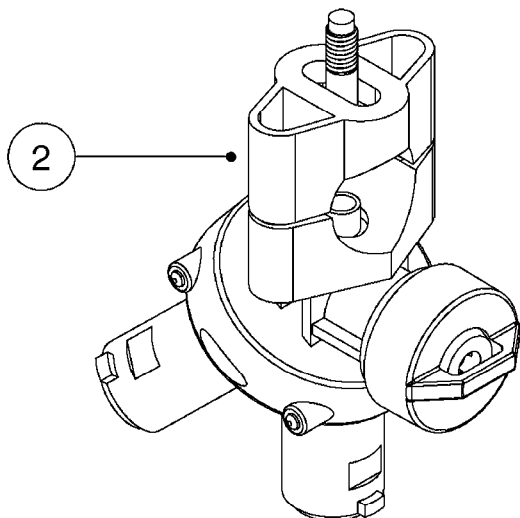

**SINGLE NOZZLE BODY**

**TRIPLET NOZZLE BODY**

**D1090**

\*=REFER TO HARDI NOZZLE CATALOG

NOZZLE BODIES-SNAP FIT  
D1090-HIN, 01:01:16

Page 1  
Date 07.02.2020 9:48

parts-n°	order qty	description
143592	1	LOCK CLAMP FOR TRIPLET
241371	1	DIAPHRAGM F.NO-DRIP,VULC
241990	1	O-RING D9.3 X 2.4 VITON
242594	1	O-RING D14 X 1.78 SCH.70-EPDM
242598	1	O-RING D7.0 X 2.5 NITRIL
320187	1	FITT.DK CAP 3/8" BSP BLACK
320283	1	FITT.DK NUT 3/4"BSP
321462	1	CAP F.NO-DRIP ASSY.
322068	1	SNAP-FIT ADAPTER THREAD. HARDI
322114	1	NUT PLASTIC F.NOZZ.H
322116	1	BOLT PLASTIC F.NOZZ.H.
322258	1	HOUSING F.TRIPLET
322260	1	NOZZLE HOLDER LOWER PART
333012	1	NOZZLE HOLD. UPPER PART
334082	1	SNAP-FIT NOZZ.HOLD.CONE BLACK
334102	1	BLANK F.NOZZLE
334172	1	SNAP-FIT NOZZ.HOLD.CONE GREEN
334173	1	SNAP-FIT NOZZ.HOLD.CONE ORANGE
334220	1	YOKE, UPPER NOZZLE BODY
334371	1	SNAP-FIT NOZZLE HOLDER YELLOW
334373	1	SNAP-FIT NOZZLE HOLDER RED
334377	1	SNAP-FIT NOZZLE HOLDER BLUE
334926	1	SNAP-FIT TURN PLATE F TRIPLET
390639	1	O-RING F.NOZZLE FILTER
440665	1	SCREW M4.2X16 STAINLESS
716236	1	FITT.DK HB 1/2" ASSY. F. 3/4"
716413	1	FITT.DK PLUG ASSY. F.NOZ TUBE
724621	1	FITT.DK HB 3/4"ASSY F.3/4" NUT
725042	1	SCREEN 80 MESH W.GASKET, RED
725043	1	SCREEN 50 MESH W.GASKET,BLUE
725044	1	SCREEN 100 MESH W.GASKET,YELLO
725078	1	SNAP-FIT TRIPLET W/O NOZZ HOLD
725079	1	NOZZLE ASSY.SING.SNAP-FIT GREN
729645	1	NON-DRIP SPRING ASSY.GREEN 10