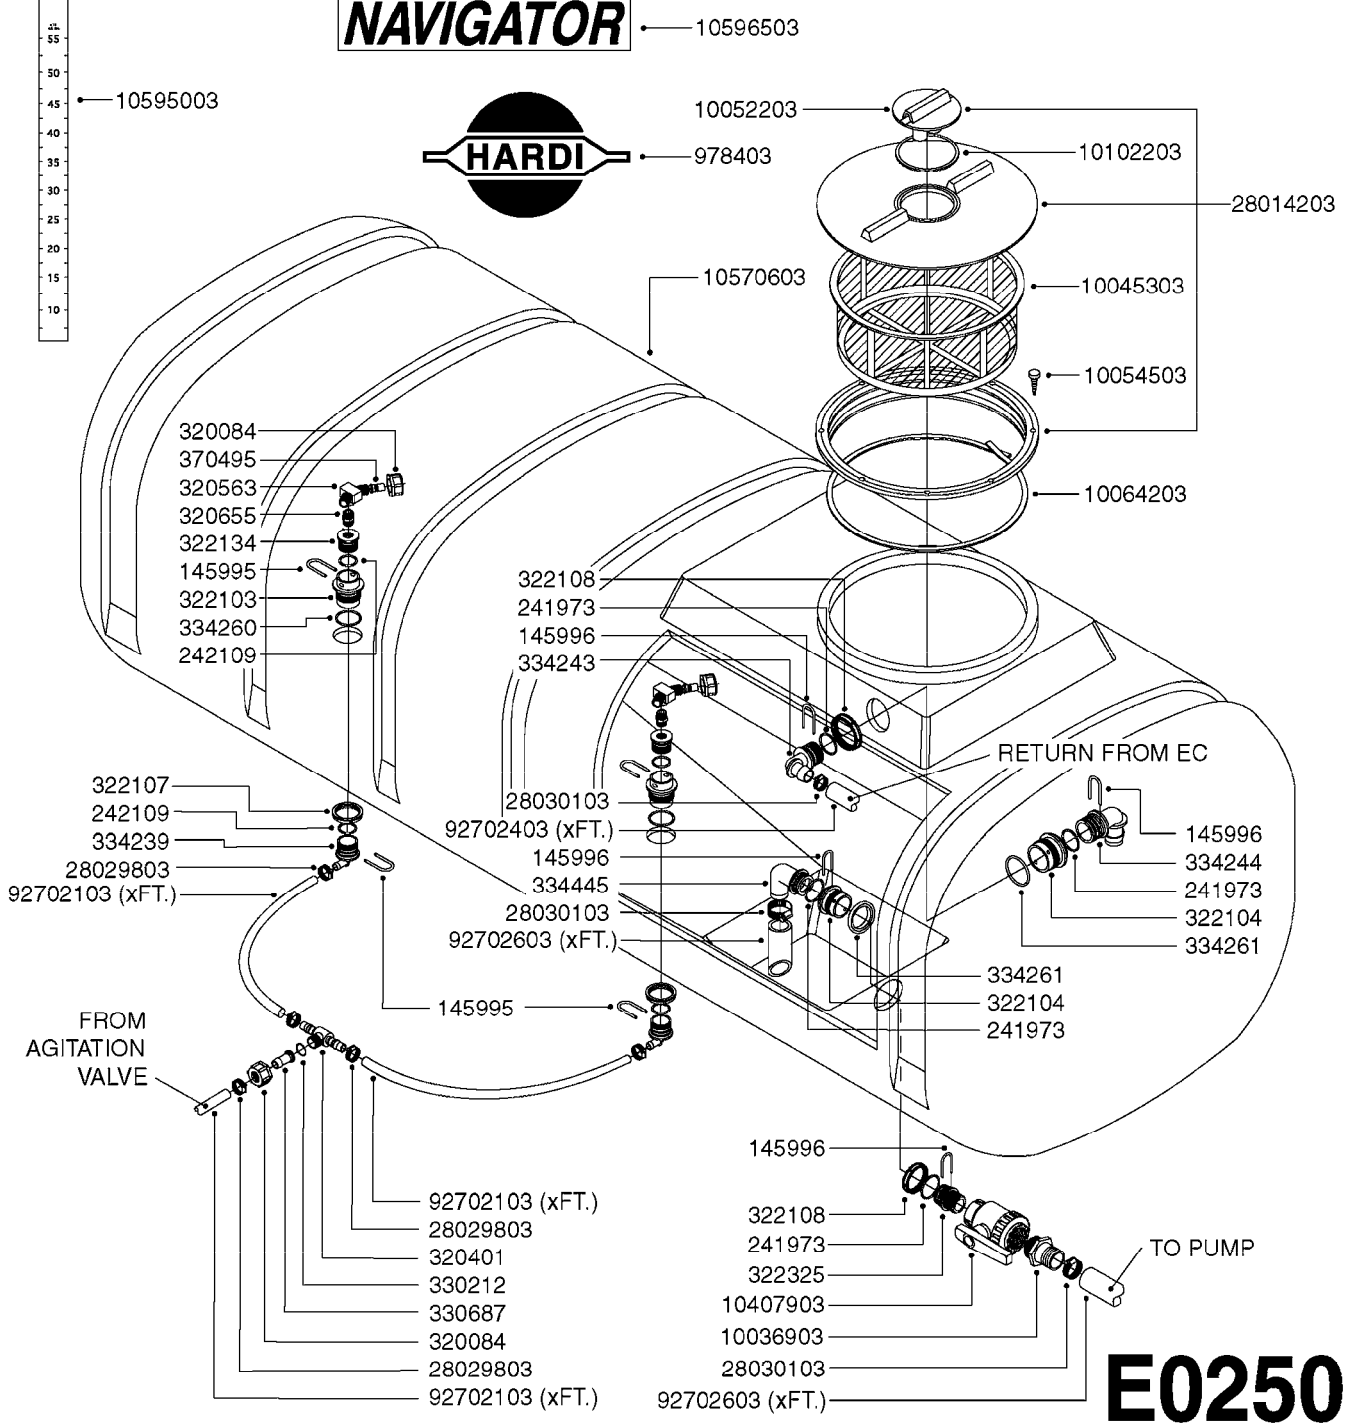

NAVIGATOR

TANK 550 NAV/NAV-M CENTRIFUGAL
E0250-HIN, 01:01:16

Page 1
Date 07.02.2020 9:48

parts-n°	order qty	description
145995	1	FITT.DK S-53 FORK
145996	1	FITT.DK S-67 FORK
241973	1	O-RING Ø3 X 44.2 70 SHORES NITRIL
242109	1	O-RING D32.2x3.0
320084	1	FITT.DK NUT 1/2" BSP
320401	1	FITT.DK TEE 1/2X1/2HB X1/2"BSP
320563	1	FITT.DK 3 WAY 1/2" 110 DEG.
320655	1	FITT.DK HN 1/2"-1/2" BSP
322103	1	FITT.DK S-53 BULKHEAD
322104	1	FITT.DK S-67 BULKHEAD
322107	1	FITT.DK S-53 BULKHEAD NUT
322108	1	FITT.DK S-67 BULKHEAD NUT
322134	1	FITT.DK S-53THREAD INS.1/2"BSP
322325	1	FITT.DK S-67 X 1-1/2"BSP LONG
330212	1	O-RING D19/D14X2.4 F.1/2"NUT
330687	1	FITT.DK HB 1/2" F. 1/2" NUT
334239	1	FITT.DK S-53 ELB.1/2"
334243	1	FITT.DK S-67 ELB.1"
334244	1	FITT.DK S-67 ELB.1-1/4"
334260	1	GASKET F. S-53 BULKHEAD
334261	1	GASKET F. S-67 BULKHEAD
334445	1	FITT.DK S-67 ELB.1-1/2"
370495	1	NOZZLE INJECTOR 5066-3.0
978403	1	DECAL COMPANY 280 X 450
10036903	1	FITT.PO.HB 1.50X1.50 IMB1212
10045303	1	FILTER BASKET 16"
10052203	1	LID VENT ASSY
10054503	1	SCREW 3/4" SELF TAPPING
10064203	1	SET SEALING SPONGE 1 Ft BULK
10102203	1	GASKET F.16" LID BREATHER
10407903	1	BALL VALVE 1-1/2" MCPHEE
10570603	1	TANK RAW NAV.550 GAL.
10595003	1	DECAL SCALE NAV 550 F.TANK
10596503	1	DECAL NAVIGATOR LABEL
28014203	1	LID ASSY. (3-PC.) 16" ARAG
28029803	1	CLAMP HOSE GEAR P1/2" 6708
28030103	1	CLAMP HOSE GEAR P5/4-S1.5"6724
92702103	1	HOSE R X1/2" X300PSI WP X0012"
92702403	1	HOSE PVC SUCT GRAY 1"
92702603	1	HOSE PVC SUCT GRAY 1-1/2"