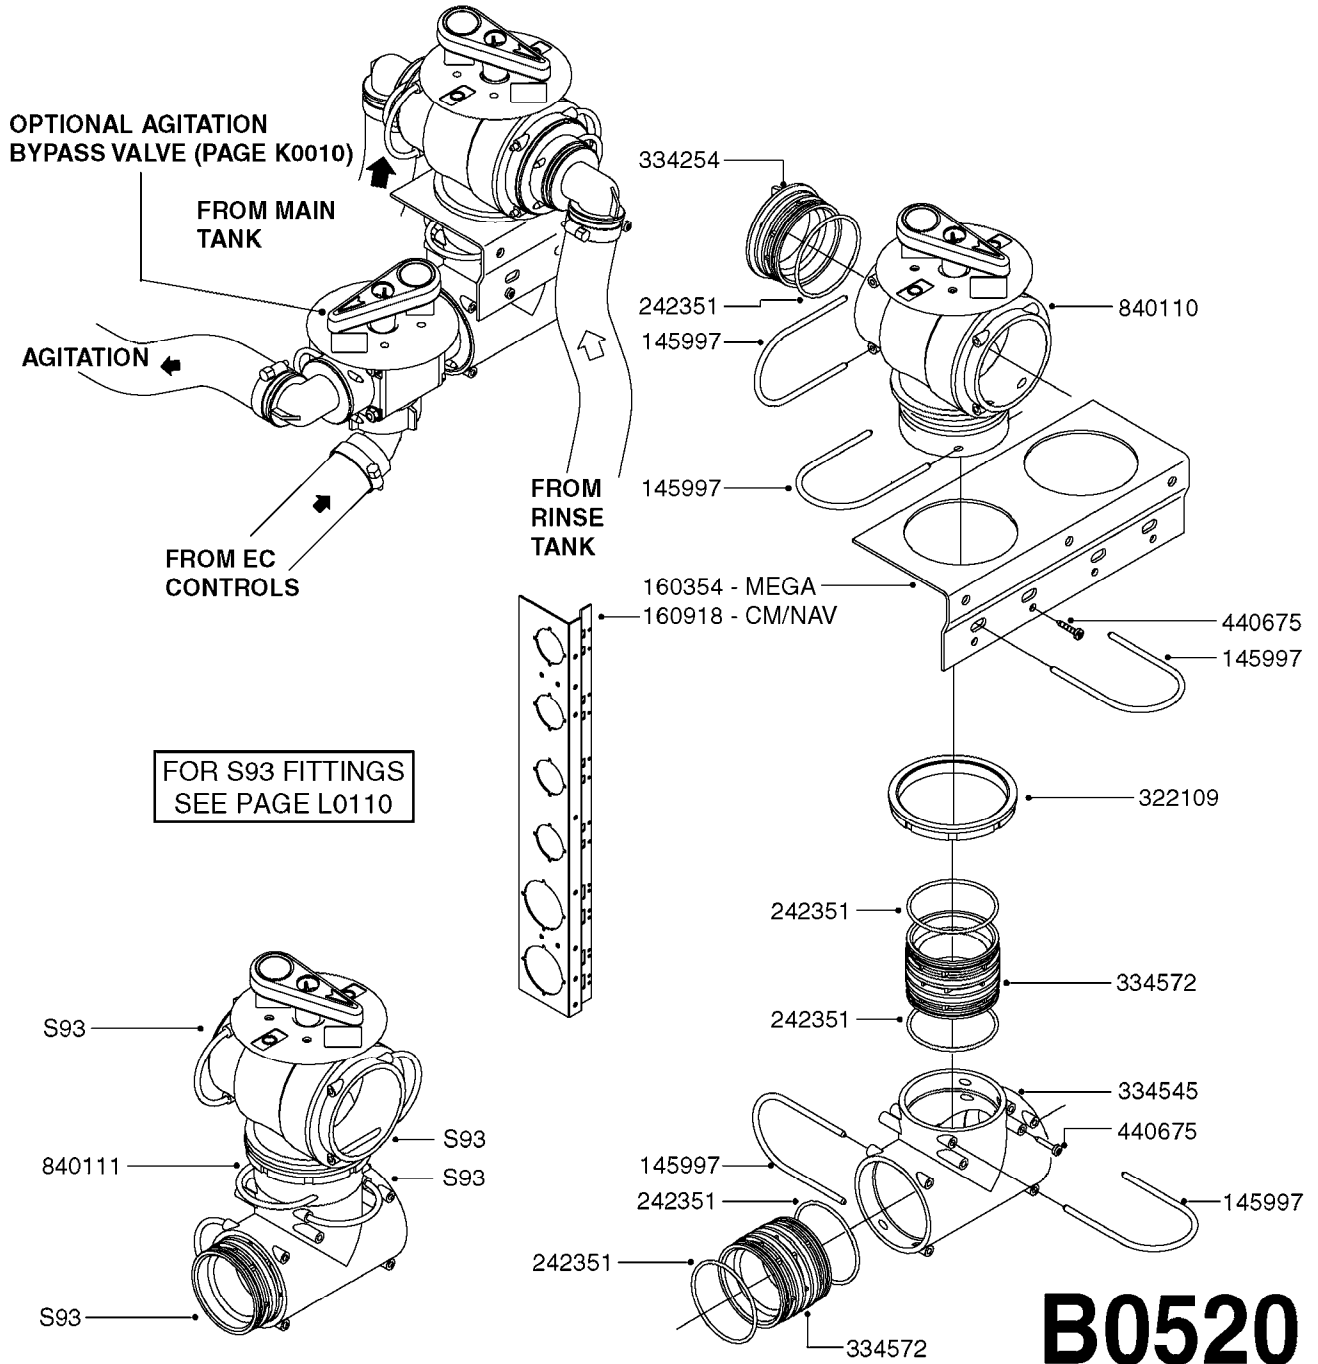

MANIFOLD SYSTEM - SUCTION
B0520-HIN, 01:01:16

Page 1

Date 07.02.2020 9:47

parts-n°	order qty	description
145997	1	FITT.DK S-93 FORK
160354	1	BRACKET F.SUCTION MANIFOLD
160918	1	BRACKET F. MANIFOLD CM
242351	1	O-RING D69.5X3.0 VITON F.S-93
322109	1	FITT.DK S-93 BULKHEAD NUT
334254	1	FITT.DK S-93 PLUG
334545	1	FITT.DK S-93 TEE
334572	1	FITT.DK S-93 ADAPTOR MALE MALE
440675	1	SCREW F. PLASTIC 5X16 SS
840110	1	VALVE SUCTION S-93 F.MANIFOLD
840111	1	VALVE SUCTION 3 WAY S-93 W.TEE