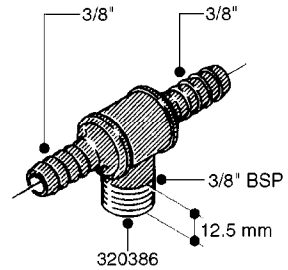

**L0040**

FITTINGS - NIPPLES & ELBOWS  
L0040-HIN, 01:01:16

Page 1

Date 07.02.2020 9:48

parts-n°	order qty	description
10530803	1	FITT.PO.SE 2.00X2.00 45 DEG.
320191	1	FITT.DK ELB 3/8' BSP 45 DEGREE
320482	1	FITT.DK ELB. 1/2" BSP 60 DEG.
320596	1	FITT.DK ELB 3/8'-1/2'BSP 45DEG
320607	1	FITT.DK HN 3/8M X 3/8F BSP LNG
320633	1	FITT.DK HN 3/8"M X 3/8"F BSP
321451	1	FITT.DK ELB.1-1/2 X1-1/4 80DEG
321532	1	FITT.DK REDUC 3/4' X 1/2' BSP
390233	1	FITT.DK REDUC 1-1/2" X 1" BSP