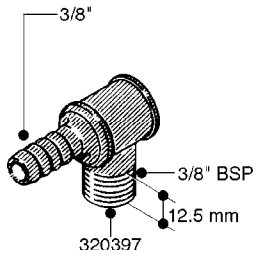

**L0040**

FITTINGS - NIPPLES & ELBOWS  
L0040-HIN, 01:01:16

Page 1

Date 07.02.2020 9:48

parts-n°	order qty	description
10530803	1	FITT.PO.SE 2.00X2.00 45 DEG.
320191	1	FITT.DK ELB 3/8' BSP 45 DEGREE
320482	1	FITT.DK ELB. 1/2" BSP 60 DEG.
320596	1	FITT.DK ELB 3/8'-1/2'BSP 45DEG
320607	1	FITT.DK HN 3/8M X 3/8F BSP LNG
320633	1	FITT.DK HN 3/8"M X 3/8"F BSP
321451	1	FITT.DK ELB.1-1/2 X1-1/4 80DEG
321532	1	FITT.DK REDUC 3/4' X 1/2' BSP
390233	1	FITT.DK REDUC 1-1/2" X 1" BSP