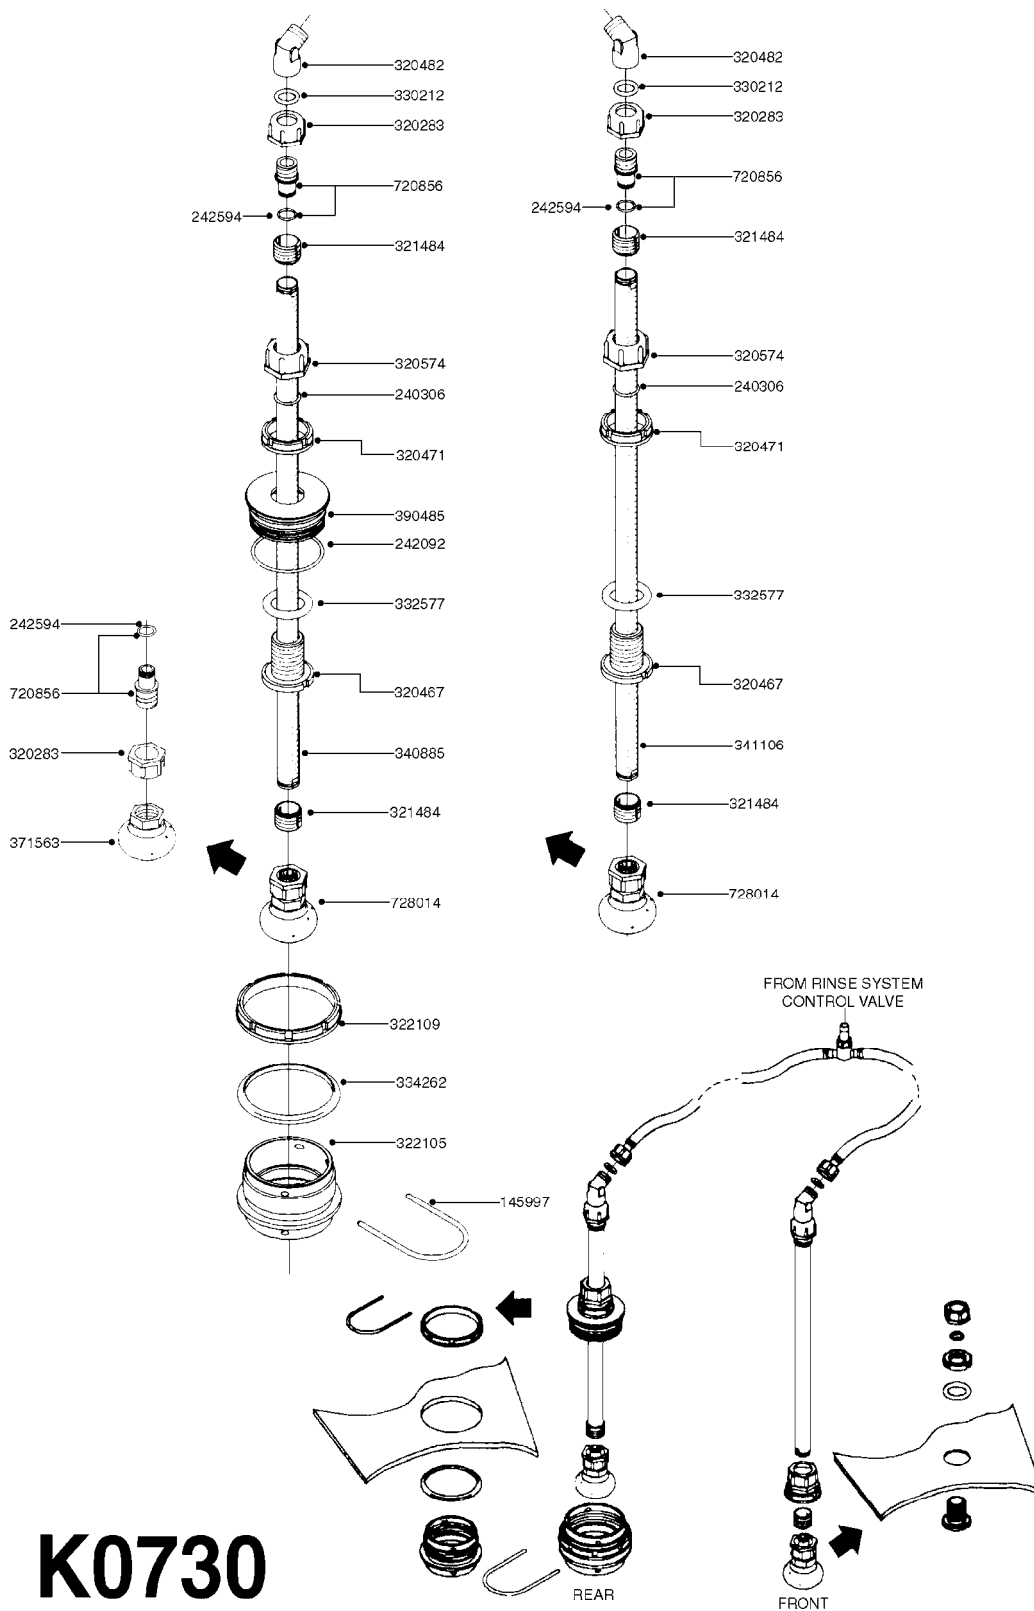

RINSE SYSTEM NOZZLES  
K0730-HIN, 01:01:16

RINSE SYSTEM NOZZLES  
K0730-HIN, 01:01:16

Page 1

Date 07.02.2020 9:48

parts-n°	order qty	description
145997	1	FITT.DK S-93 FORK
240306	1	O-RING D29/D21X4
242092	1	O-RING D69.5X3
242594	1	O-RING D14 X 1.78 SCH.70-EPDM
320283	1	FITT.DK NUT 3/4"BSP
320467	1	FITT.DK BULKHEAD 1"BSP SINGLE
320471	1	FITT.DK NUT 1" BSP JAMB
320482	1	FITT.DK ELB. 1/2" BSP 60 DEG.
320574	1	FITT.DK NUT 1" BSP SPECIAL
321484	1	BUSHING THREADED F.NOZZ.TUBE
322105	1	FITT.DK S-93 BULKHEAD DOUBLE
322109	1	FITT.DK S-93 BULKHEAD NUT
330212	1	O-RING D19/D14X2.4 F.1/2"NUT
332577	1	O-RING D38/D30X4 F.1" PUR.
334262	1	GASKET F.S-93 BULKHEAD
340885	1	TUBE F. RINSE NOZZLE L=600
341106	1	TUBE F.RINSE NOZZLE L=220
371563	1	NOZZLE FOR TANK RINSE
390485	1	FITT.DK S-93 PLUG W D34 HOLE
720856	1	FITT.DK 1/2'BSP ASSY.F.3/4'NUT
728014	1	RINSE NOZZLE MOUNTED