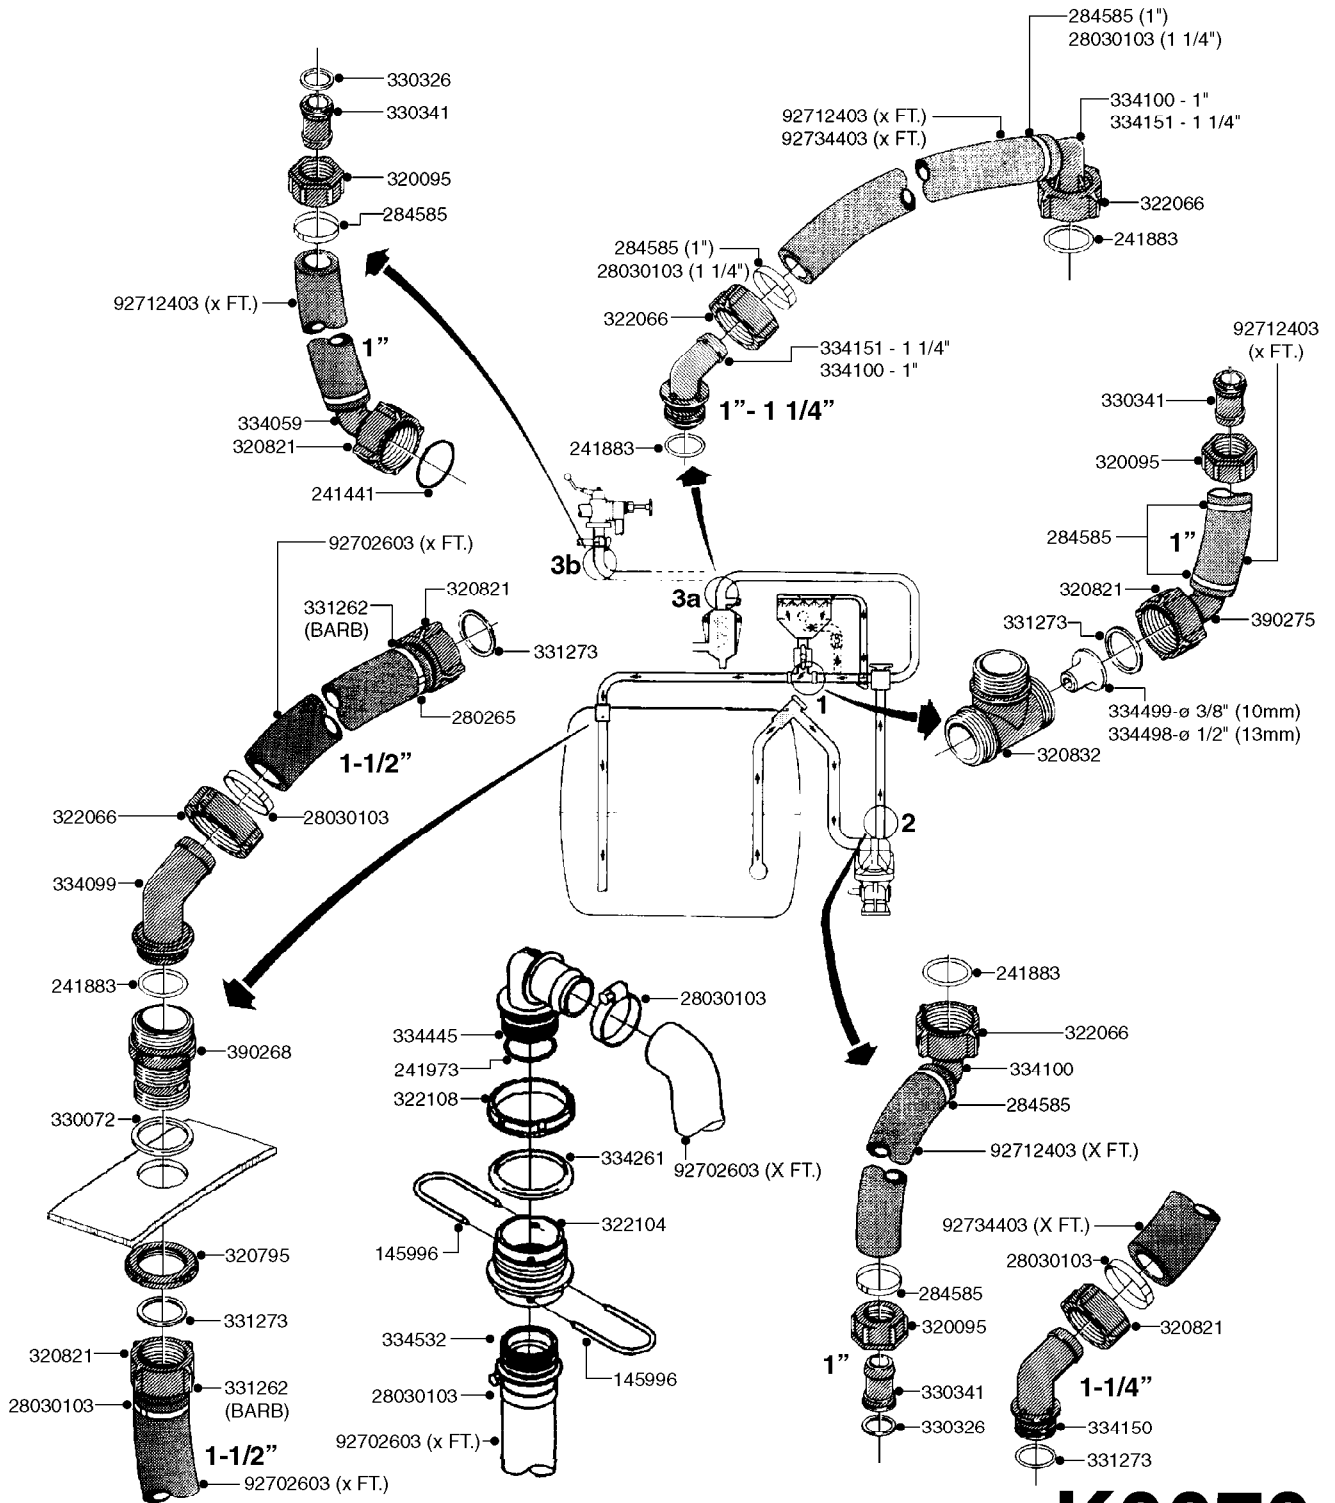

K0070

CHEM. FILLER-PLUMBING-STANDARD
K0070-HIN, 01:01:16

Page 1

Date 07.02.2020 9:48

parts-n°	order qty	description
145996	1	FITT.DK S-67 FORK
241441	1	O-RING D29.3X3
241883	1	O-RING 3 X 39.2 NITRIL
241973	1	O-RING Ø3 X 44.2 70 SHORES NITRIL
280265	1	CLMP HS GEAR1-1/2" alt28030103
284585	1	CLAMP HOSE GEAR 1" MINI 020
320095	1	FITT.DK NUT 1" BSP
320795	1	FITT.DK NUT 1-1/2" BSP JAMB
320821	1	FITT.DK NUT 1-1/2" BSP
320832	1	FITT.DK TEE 1-1/2x1-1/2x1-1/2
322066	1	FITT.DK S-56 NUT
322104	1	FITT.DK S-67 BULKHEAD
322108	1	FITT.DK S-67 BULKHEAD NUT
330072	1	O-RING D53.5/D45.5X4
330326	1	O-RING D30/D24X2 F.1"NUT
330341	1	FITT.DK HB 1" F. 1" NUT
331262	1	FITT.DK HB 1-1/2" F. 1-1/2"NUT
331273	1	O-RING D44/D38X2 F.1-1/2"
334059	1	FITT.DK EL 1" 110 DEG.F.1-1/2"
334099	1	FITT.DK S-61 ELB.1-1/2"110 DEG
334100	1	FITT.DK S-61 ELB.1" 110 DEG.
334150	1	FITT.DK HB 1-1/4" 110 F.1-1/2"
334151	1	FITT.DK S-61 ELB.1-1/4"110 DEG
334261	1	GASKET F. S-67 BULKHEAD
334445	1	FITT.DK S-67 ELB.1-1/2"
334498	1	NOZZLE INJECTOR 13MM/462 WHITE
334499	1	NOZZLE INJECTOR 10MM/361 BLACK
334532	1	FITT.DK S-67 STR.1-1/2' W/HOLE
390268	1	FITT.DK BULKHEAD 1-1/2' SPEC.
390275	1	FITT.DK ELB 1' SPECIAL F.CHEMF
28030103	1	CLAMP HOSE GEAR P5/4-S1.5"6724
92702603	1	HOSE PVC SUCT GRAY 1-1/2"
92712403	1	HOSE R X1" X300PSI WP X0012"
92734403	1	HOSE R X5/4" X200PSI WP X0012"