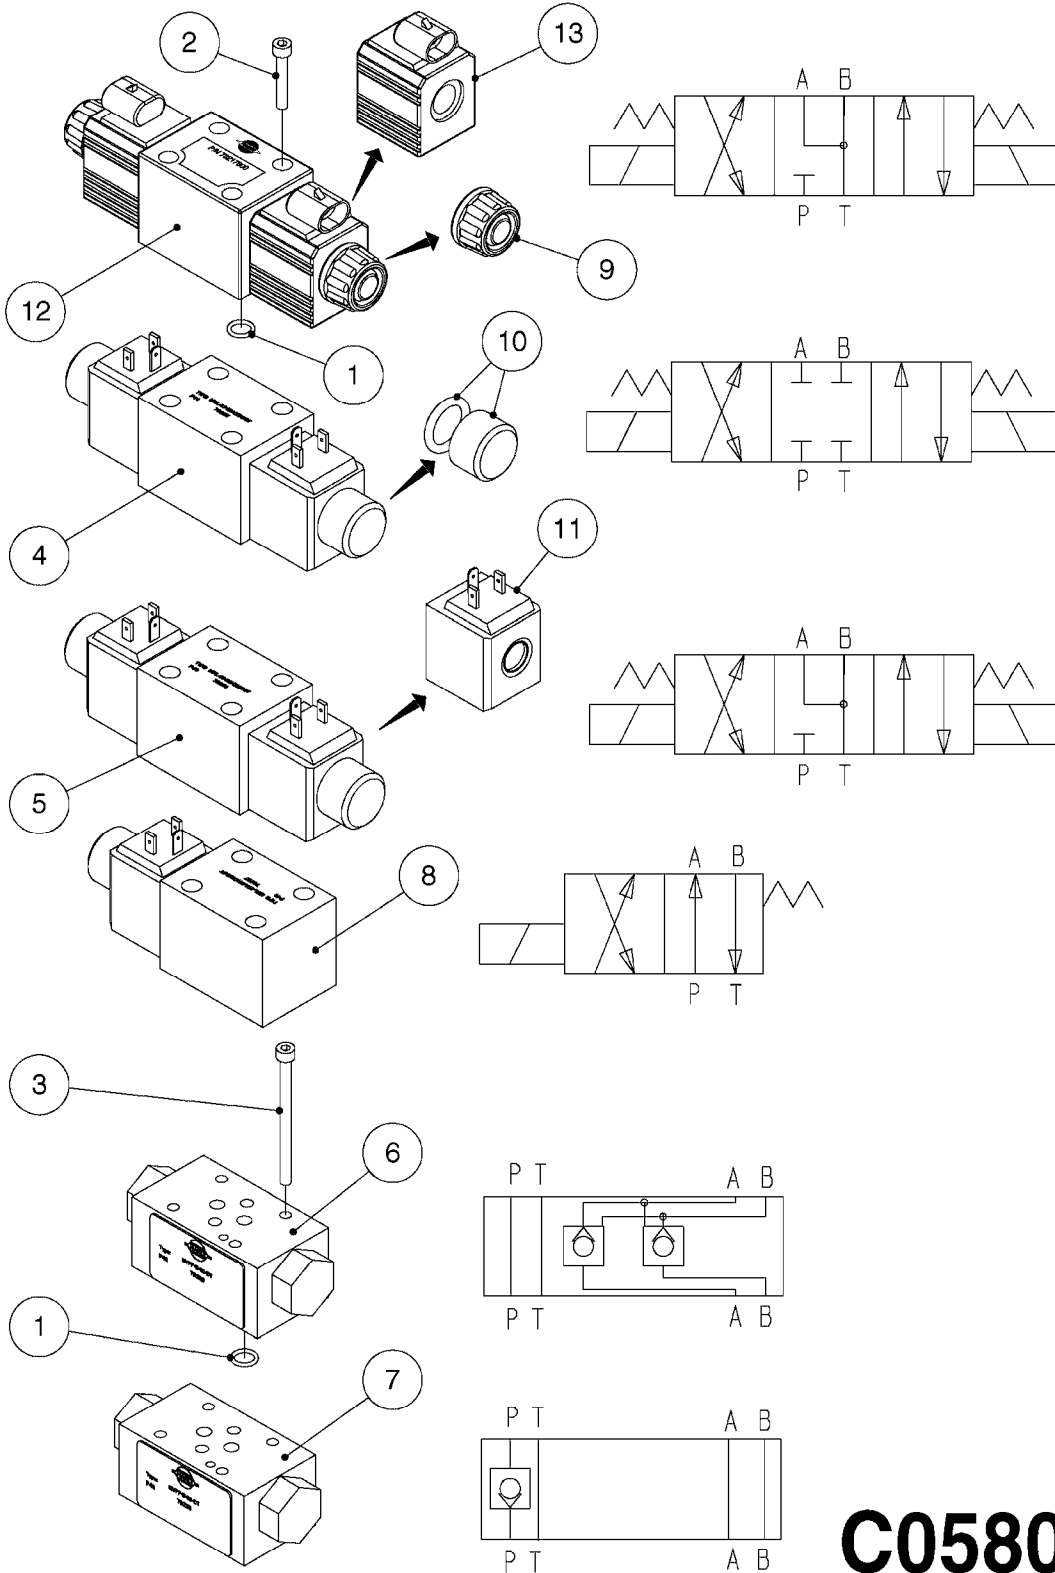

CETOP VALVES
C0580-HIN, 01:01:16

CETOP VALVES
C0580-HIN, 01:01:16

Page 1

Date 07.02.2020 9:48

Pos.	parts-n°	order qty	description
1	242102	1	O-RING Ø9.25X1.78 NITRIL 90SH
2	450964	1	SCREW M5X30 F.CYLINDER
3	450965	1	SCREW ROUND M5X70
4	782115	1	HY SOLENOID VALVE DH HYD
5	782116	1	HY SOLENOID VALVE MD1L-S3/10N-D12K1/P
6	782118	1	LOCK VALVE MVPP-D
7	782146	1	HYD. CHECK VALVE 1 WAY
8	782829	1	SOLENOID MD1L-TA/10N-D12K1/DT
9	28123700	1	CAP F.SOLENOID - MD1L
10	74187700	1	CAP + O-RING F.CETOP - MD1L
11	78216000	1	SOLENOID F.CETOP VALVE - MD1L
12	78217800	1	MAGNET VLV.MD1L-S3/10N-D12K8DT
13	78218200	1	SOLENOID W/AMP F.MD1L