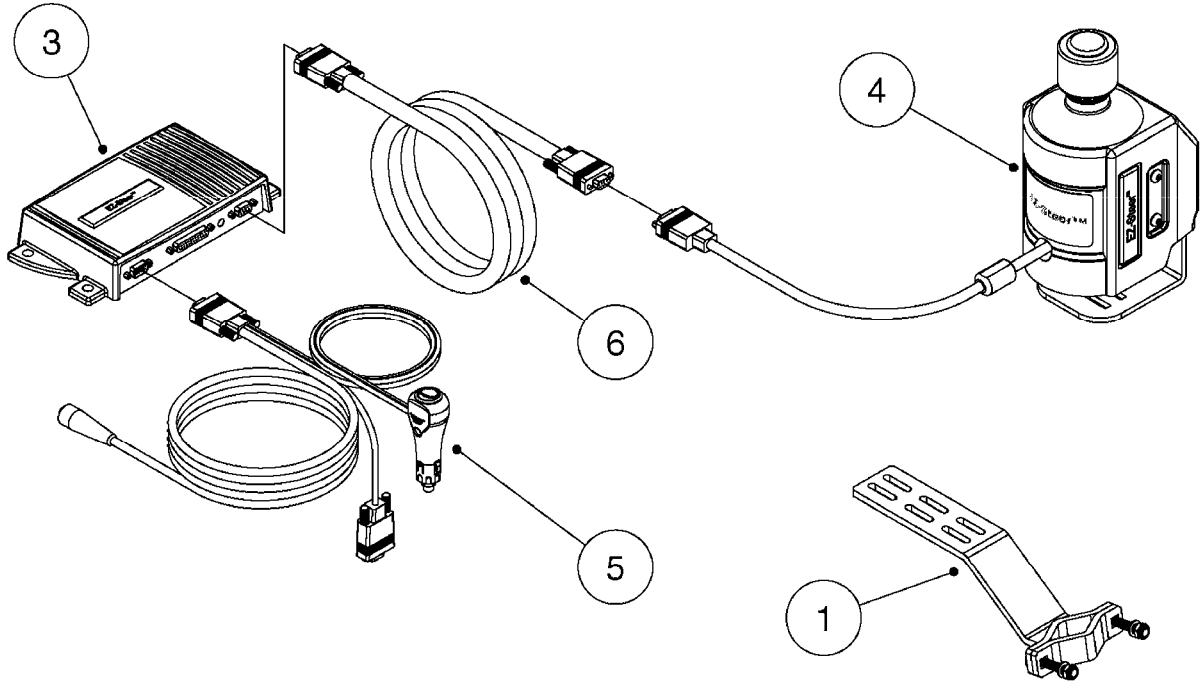

# M0040

EZ-GUIDE PLUS LIGHT BAR  
M0040-HIN, 01:01:16

Page 1  
Date 07.02.2020 9:49

parts-n°	order qty	description
26007403	1	ANTENNA,HURRICANE F. EZGUIDEPL
26007503	1	REMOTE KEYPAD EZ-GUIDE PLUS
26007603	1	CABLE, ANTENNA, EZGUIDEPLUS
26007703	1	CABLE, POWER F. EZGUIDEPLUS
26007803	1	BRACKET KIT F. EZGUIDEPLUS
26007903	1	EZ-Guide 500 External Interfac
26008003	1	LIGHT BAR ASSM WITH GPS
26008103	1	LIGHT BAR ASSM WITHOUT GPS
29002703	1	VACUUM CUP 4 1/2" 1420I
29002803	1	MOUNT, MAG F. ANTENNA
29002903	1	PLATE, F. ANTENNA MOUNT
67206303	1	QUICK REFERENCE CARD EZ-GUIDE+
67206403	1	MANUAL EZ GUIDE PLUS
84205303	1	EZ GUIDE PLUS W GPS, NO LABLE
84205403	1	EZ GUIDE PLUS W/O GPS,NO LABLE
97607603	1	DECAL COMPANY 45MM X 20MM