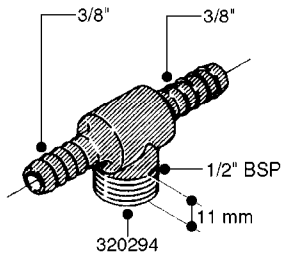

**L0040**

FITTINGS - NIPPLES & ELBOWS  
L0040-HIN, 01:01:16

Page 1

Date 07.02.2020 9:48

parts-n°	order qty	description
10530803	1	FITT.PO.SE 2.00X2.00 45 DEG.
320191	1	FITT.DK ELB 3/8' BSP 45 DEGREE
320482	1	FITT.DK ELB. 1/2" BSP 60 DEG.
320596	1	FITT.DK ELB 3/8'-1/2'BSP 45DEG
320607	1	FITT.DK HN 3/8M X 3/8F BSP LNG
320633	1	FITT.DK HN 3/8"M X 3/8"F BSP
321451	1	FITT.DK ELB.1-1/2 X1-1/4 80DEG
321532	1	FITT.DK REDUC 3/4' X 1/2' BSP
390233	1	FITT.DK REDUC 1-1/2" X 1" BSP