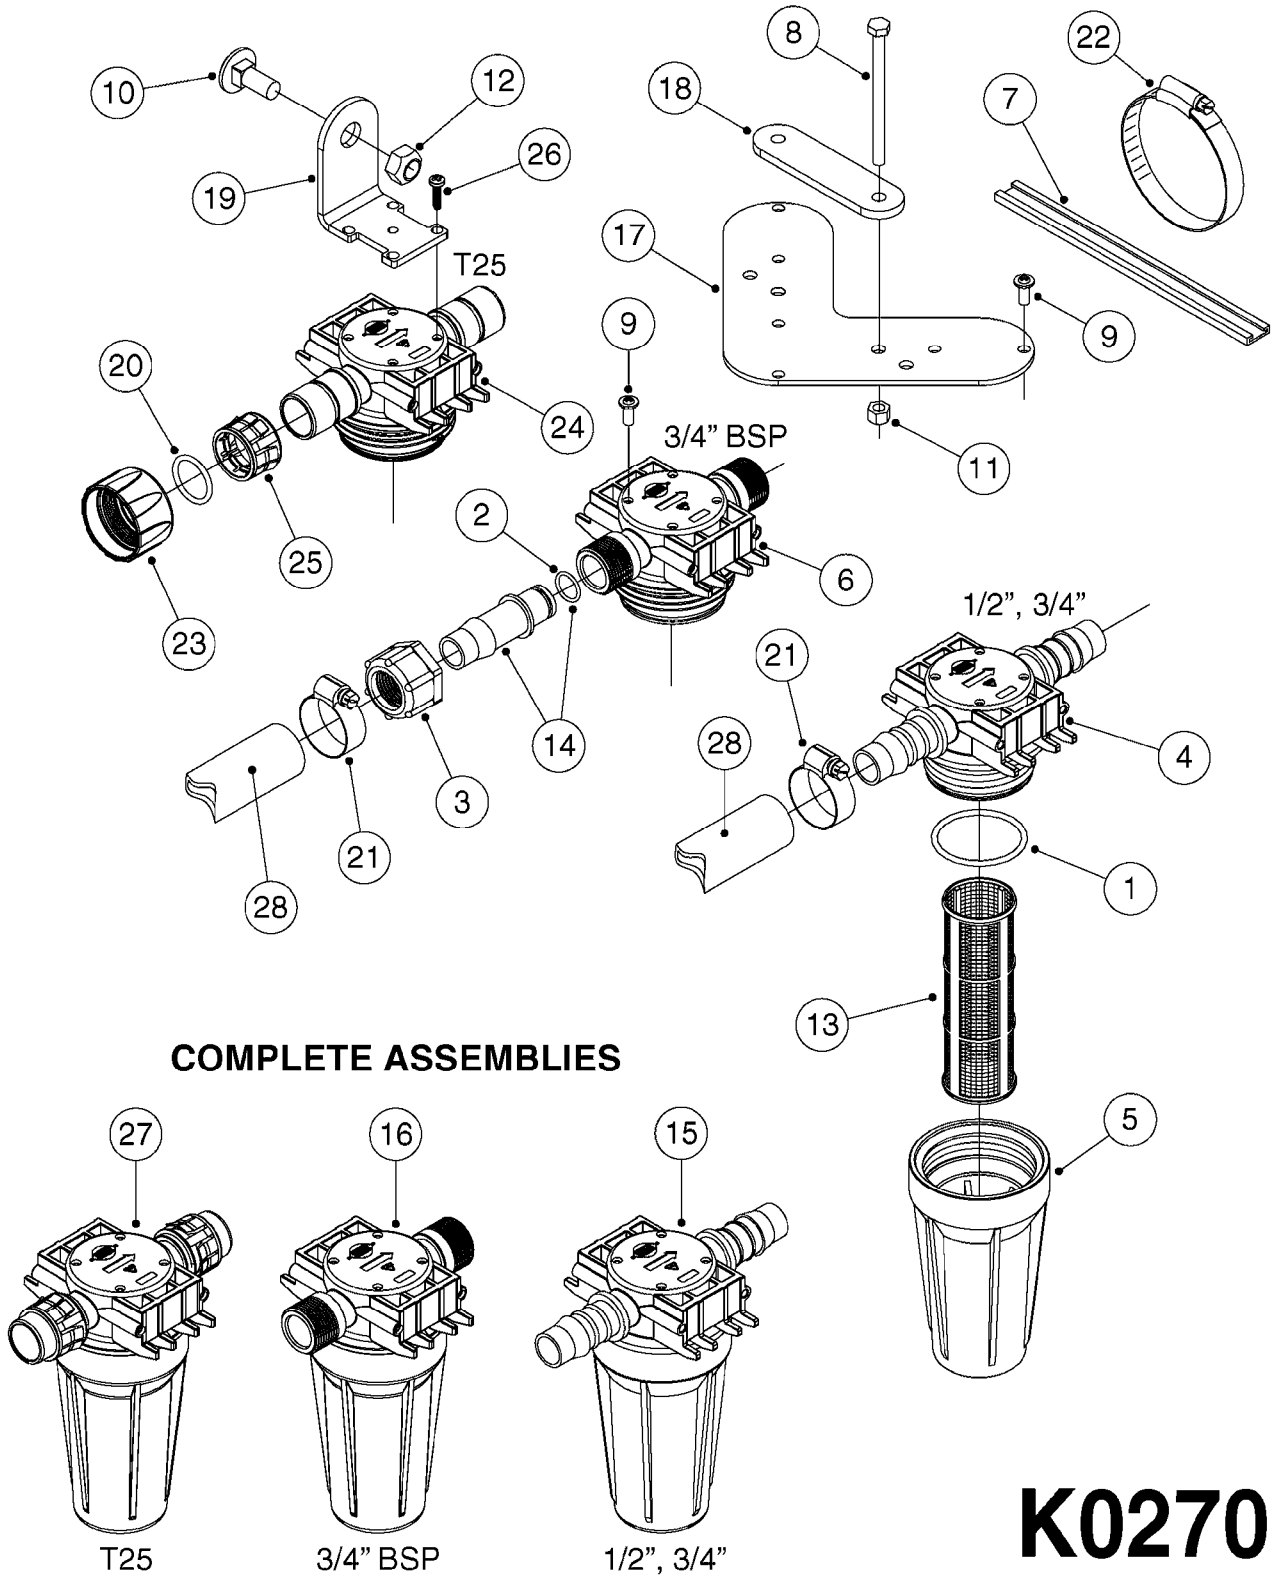

Page 1

Date 07.02.2020 9:48

Pos.	parts-n°	order qty	description
1	145994	1	FITT.DK S-40 FORK
2	145995	1	FITT.DK S-53 FORK
3	240177	1	O-RING D16.1/11.3 X 2.4
4	242354	1	O-RING D32.2X3.0 VITON
5	242355	1	O-RING D19.2X3.0 VITON F.S-40
6	242594	1	O-RING D14 X 1.78 SCH.70-EPDM
7	261539	1	SPADE F.ELEC CONNec BLUE INSUL
8	262104	1	VALVE, SOLENOID, S53/S40
9	320084	1	FITT.DK NUT 1/2" BSP
10	320187	1	FITT.DK CAP 3/8" BSP BLACK
11	320283	1	FITT.DK NUT 3/4"BSP
12	320596	1	FITT.DK ELB 3/8'-1/2'BSP 45DEG
13	321307	1	FITT.DK NUT 1/2" BSP JAMB
14	321742	1	FITT.DK BULKHEAD 1/2' BSP
15	322103	1	FITT.DK S-53 BULKHEAD
16	322352	1	FITT.DK S-53 TEE
17	330212	1	O-RING D19/D14X2.4 F.1/2"NUT
18	330687	1	FITT.DK HB 1/2" F. 1/2" NUT
19	334965	1	COVER FOR S53 SOLENOID VALVE
20	370366	1	OFF-CENTER FLAT SPRAY NOZZLE, 1850 - G150
21	410185	1	BOLT HEX 8.8 DEL M6X16
22	460261	1	NUT HEX M6X1.00 LOCK DIN985 A2 SS
23	471125	1	WASHER M6U 6.4X14X1.2,A2 SS
24	614366	1	FILTER 50 MESH F.NOZZLE BLUE
24	614367	1	FILTER 80 MESH F.NOZZLE RED
24	614368	1	FILTER 100 MESH F.NOZZLE YEL.
25	720856	1	FITT.DK 1/2'BSP ASSY.F.3/4'NUT
26	726558	1	FITT.DK S53 STR. 3/4" W.ORING
27	726567	1	FITT.DK S-40 ELB.1/2" W.O-RING
28	726694	1	PLUG,S53,1/2"FBSP THD W.ORING
29	729610	1	NOZZLE ASSY. NON DRIP 3/8 THRD
30	750722	1	REPAIR KIT FOR 3S SC CONTROL
31	983087	1	ELEC. CABLE 2 WIRE X 0.75MM
32	16180100	1	PLATE, END ROW NOZZLE
33	28025203	1	TIE STRAP L=23" x W=1/2"
34	28029803	1	CLAMP HOSE GEAR P1/2" 6708
35	28029903	1	CLAMP HOSE GEAR P3/4"-S1" 6712
36	92702103	1	HOSE R X1/2" X300PSI WP X0012"