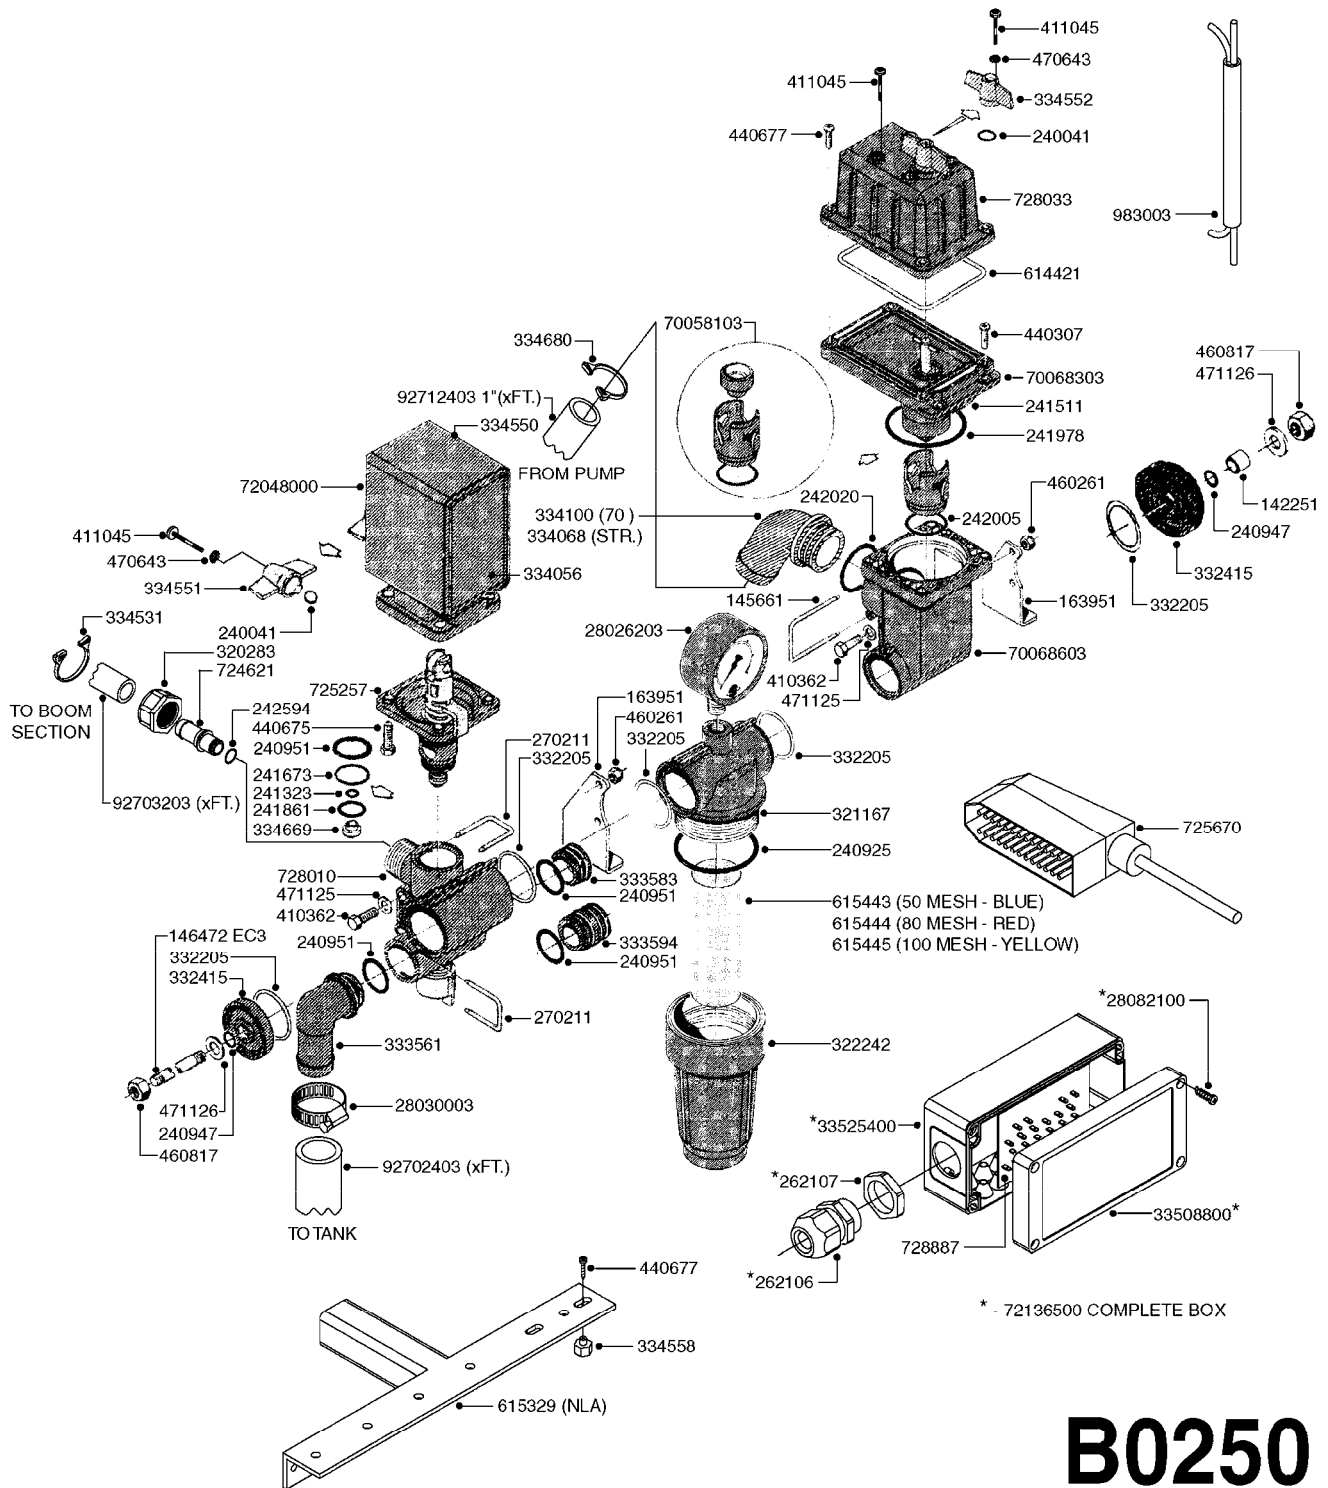

# A0580

PTO SHAFTS - AMA DIAPHRAGM  
A0580-HIN, 01:01:16

Page 1

Date 07.02.2020 9:47

parts-n°	order qty	description
829482	1	PTO 1-3/8/6X25MM X 600MM 1202
829483	1	PTO 1-3/8/6X30MM x 610MM 1302
829484	1	PTO 1-3/8/6X1-3/8/6X575MM 361
829487	1	PTO 1-3/8/6X1-3/8/6X870MM 361
28062103	1	PTO YOKE 1-3/8X6 AMA
28062203	1	UNIV.JOINT CAT.1 AMA
28062303	1	PTO YOKE D25 AMA
28062403	1	DECAL - DANGER ROTATING SHAFT
28062503	1	DECAL - DANGER MISSING GUARD
28062603	1	SAFETY CHAIN F.PTO AMA
28062703	1	PTO OUTER 1-3/8X6 (NO SHIELD)
28062803	1	PTO INNER D25 (NO SHIELD)
28062903	1	PTO SHIELD COMPLETE
28063003	1	PTO YOKE D30 AMA
28063103	1	PTO INNER D30 (NO SHIELD)
28063203	1	PTO INNER 1-3/8X6 (NO SHIELD)
28063303	1	PTO SHIELD COMPLETE
28063403	1	PTO OUTER 1-3/8X6 (NO SHIELD)
28063503	1	PTO INNER 1-3/8X6 (NO SHIELD)
28093403	1	PTO OUTER TUBE BEARING AMA
28093503	1	PTO INNER TUBE BEARING AMA