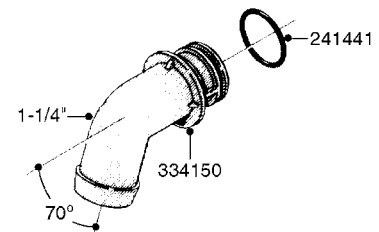

**L0010**

parts-n°	order qty	description
240085	1	O-RING D13,1/8,3X02,4 NITRIL
241441	1	O-RING D29.3X3
242594	1	O-RING D14 X 1.78 SCH.70-EPDM
320084	1	FITT.DK NUT 1/2" BSP
320095	1	FITT.DK NUT 1" BSP
320117	1	FITT.DK CONN.1/2"BSP F. 1" CAP
320187	1	FITT.DK CAP 3/8" BSP BLACK
320283	1	FITT.DK NUT 3/4"BSP
320821	1	FITT.DK NUT 1-1/2" BSP
321495	1	FITT.DK REDUC 1/4'BSP F.3/4'NT
321576	1	FITT.DK CONN 1/2"BSP F.3/4"NUT
330013	1	O-RING 2.5 X 10 PUR
330212	1	O-RING D19/D14X2.4 F.1/2"NUT
330326	1	O-RING D30/D24X2 F.1"NUT
330341	1	FITT.DK HB 1" F. 1" NUT
330595	1	O-RING D24.6/D20X2.1 -3/4"
330665	1	FITT.DK HB 3/4"F.1" NUT
330676	1	FITT.DK HB 3/8" F. 1/2" NUT
330687	1	FITT.DK HB 1/2" F. 1/2" NUT
330691	1	FITT.DK HB 3/4'F.3/4' NUT
330783	1	FITT.DK HB 3/8"F.3/8" NUT
331262	1	FITT.DK HB 1-1/2" F. 1-1/2"NUT
331273	1	O-RING D44/D38X2 F.1-1/2"
331446	1	FITT.DK HB 1" F.1-1/2" NUT
331807	1	FITT.DK HB 5/16" F.3/8" NUT
332286	1	FITT.DK HB 1/2" F. 3/4" NUT
332905	1	FITT.DK HB 1/2" F. 3/4" CAP
332927	1	FITT.DK PLUG F. NOZZLE TUBE
333292	1	FITT.DK HB 1"O'RING F.1-1/2"
333664	1	FITT.DK HB 5/16' F. 1/2' NUT
334044	1	FITT.DK HB 3/4' F. 3/4' CAP
334059	1	FITT.DK EL 1" 110 DEG.F.1-1/2"
334123	1	FITT.DK HB 1-1/4"O-RNG F.1-1/2"
334150	1	FITT.DK HB 1-1/4" 110 F.1-1/2"
390542	1	PLUG WASHER FOR 3/4'CAP NUT
716236	1	FITT.DK HB 1/2" ASSY. F. 3/4"
716413	1	FITT.DK PLUG ASSY. F.NOZ TUBE
717426	1	FITT.DK REDUC 1/4"BSP F.3/4"N
720856	1	FITT.DK 1/2'BSP ASSY.F.3/4'NUT
724621	1	FITT.DK HB 3/4"ASSY F.3/4" NUT