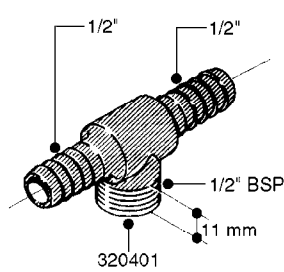

**L0040**

FITTINGS - NIPPLES & ELBOWS  
L0040-HIN, 01:01:16

Page 1

Date 07.02.2020 9:48

parts-n°	order qty	description
10530803	1	FITT.PO.SE 2.00X2.00 45 DEG.
320191	1	FITT.DK ELB 3/8' BSP 45 DEGREE
320482	1	FITT.DK ELB. 1/2" BSP 60 DEG.
320596	1	FITT.DK ELB 3/8'-1/2'BSP 45DEG
320607	1	FITT.DK HN 3/8M X 3/8F BSP LNG
320633	1	FITT.DK HN 3/8"M X 3/8"F BSP
321451	1	FITT.DK ELB.1-1/2 X1-1/4 80DEG
321532	1	FITT.DK REDUC 3/4' X 1/2' BSP
390233	1	FITT.DK REDUC 1-1/2" X 1" BSP