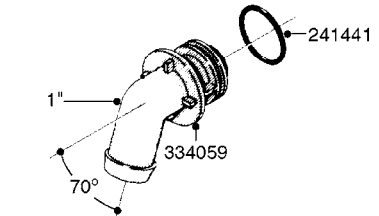

**L0010**

parts-n°	order qty	description
240085	1	O-RING D13,1/8,3X02,4 NITRIL
241441	1	O-RING D29.3X3
242594	1	O-RING D14 X 1.78 SCH.70-EPDM
320084	1	FITT.DK NUT 1/2" BSP
320095	1	FITT.DK NUT 1" BSP
320117	1	FITT.DK CONN.1/2"BSP F. 1" CAP
320187	1	FITT.DK CAP 3/8" BSP BLACK
320283	1	FITT.DK NUT 3/4"BSP
320821	1	FITT.DK NUT 1-1/2" BSP
321495	1	FITT.DK REDUC 1/4'BSP F.3/4'NT
321576	1	FITT.DK CONN 1/2"BSP F.3/4"NUT
330013	1	O-RING 2.5 X 10 PUR
330212	1	O-RING D19/D14X2.4 F.1/2"NUT
330326	1	O-RING D30/D24X2 F.1"NUT
330341	1	FITT.DK HB 1" F. 1" NUT
330595	1	O-RING D24.6/D20X2.1 -3/4"
330665	1	FITT.DK HB 3/4"F.1" NUT
330676	1	FITT.DK HB 3/8" F. 1/2" NUT
330687	1	FITT.DK HB 1/2" F. 1/2" NUT
330691	1	FITT.DK HB 3/4'F.3/4' NUT
330783	1	FITT.DK HB 3/8"F.3/8" NUT
331262	1	FITT.DK HB 1-1/2" F. 1-1/2"NUT
331273	1	O-RING D44/D38X2 F.1-1/2"
331446	1	FITT.DK HB 1" F.1-1/2" NUT
331807	1	FITT.DK HB 5/16" F.3/8" NUT
332286	1	FITT.DK HB 1/2" F. 3/4" NUT
332905	1	FITT.DK HB 1/2" F. 3/4" CAP
332927	1	FITT.DK PLUG F. NOZZLE TUBE
333292	1	FITT.DK HB 1"O'RING F.1-1/2"
333664	1	FITT.DK HB 5/16' F. 1/2' NUT
334044	1	FITT.DK HB 3/4' F. 3/4' CAP
334059	1	FITT.DK EL 1" 110 DEG.F.1-1/2"
334123	1	FITT.DK HB 1-1/4"O-RNG F.1-1/2"
334150	1	FITT.DK HB 1-1/4" 110 F.1-1/2"
390542	1	PLUG WASHER FOR 3/4'CAP NUT
716236	1	FITT.DK HB 1/2" ASSY. F. 3/4"
716413	1	FITT.DK PLUG ASSY. F.NOZ TUBE
717426	1	FITT.DK REDUC 1/4"BSP F.3/4"N
720856	1	FITT.DK 1/2'BSP ASSY.F.3/4'NUT
724621	1	FITT.DK HB 3/4"ASSY F.3/4" NUT