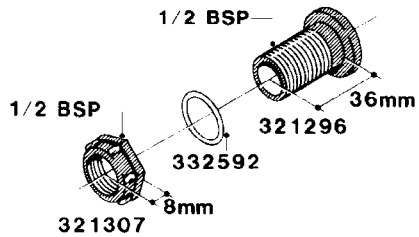

L0060

FITTINGS - BULKHEAD
L0060-HIN, 01:01:16

Page 1
Date 07.02.2020 9:49

parts-n°	order qty	description
141046	1	NUT 3/8" BSP
141341	1	NUT 1/4' BSP
240284	1	O-RING D82,5/75 X 3,5
320456	1	FITT.DK BULKHEAD 1"BSP DOUBLE
320467	1	FITT.DK BULKHEAD 1"BSP SINGLE
320471	1	FITT.DK NUT 1" BSP JAMB
320541	1	FITT.DK BULKHEAD 2-1/2'BSP SIN
320552	1	FITT.DK NUT 2-1/2' BSP JAMB
320644	1	FITT.DK ELB.3/4"HB X 1" BSP
320784	1	FITT.DK CAP 1-1/2" BSP
320795	1	FITT.DK NUT 1-1/2" BSP JAMB
320935	1	FITT.DK BULKHEAD 1/4' BSP SING
320946	1	FITT.DK BULKHEAD 3/8' BSP SING
321296	1	FITT.DK BULKHEAD 1/2" BSP SING
321307	1	FITT.DK NUT 1/2" BSP JAMB
321333	1	FITT.DK BULK 1-1/2" X 1"F BSP
330061	1	O-RING D16/D11X2,5
330072	1	O-RING D53.5/D45.5X4
330212	1	O-RING D19/D14X2.4 F.1/2"NUT
332577	1	O-RING D38/D30X4 F.1" PUR.
332592	1	O-RING D26/D20X3