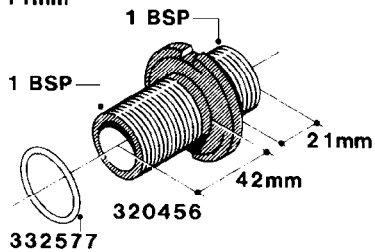

L0060

FITTINGS - BULKHEAD
L0060-HIN, 01:01:16

Page 1
Date 07.02.2020 9:49

parts-n°	order qty	description
141046	1	NUT 3/8" BSP
141341	1	NUT 1/4' BSP
240284	1	O-RING D82,5/75 X 3,5
320456	1	FITT.DK BULKHEAD 1"BSP DOUBLE
320467	1	FITT.DK BULKHEAD 1"BSP SINGLE
320471	1	FITT.DK NUT 1" BSP JAMB
320541	1	FITT.DK BULKHEAD 2-1/2'BSP SIN
320552	1	FITT.DK NUT 2-1/2' BSP JAMB
320644	1	FITT.DK ELB.3/4"HB X 1" BSP
320784	1	FITT.DK CAP 1-1/2" BSP
320795	1	FITT.DK NUT 1-1/2" BSP JAMB
320935	1	FITT.DK BULKHEAD 1/4' BSP SING
320946	1	FITT.DK BULKHEAD 3/8' BSP SING
321296	1	FITT.DK BULKHEAD 1/2" BSP SING
321307	1	FITT.DK NUT 1/2" BSP JAMB
321333	1	FITT.DK BULK 1-1/2" X 1"F BSP
330061	1	O-RING D16/D11X2,5
330072	1	O-RING D53.5/D45.5X4
330212	1	O-RING D19/D14X2.4 F.1/2"NUT
332577	1	O-RING D38/D30X4 F.1" PUR.
332592	1	O-RING D26/D20X3