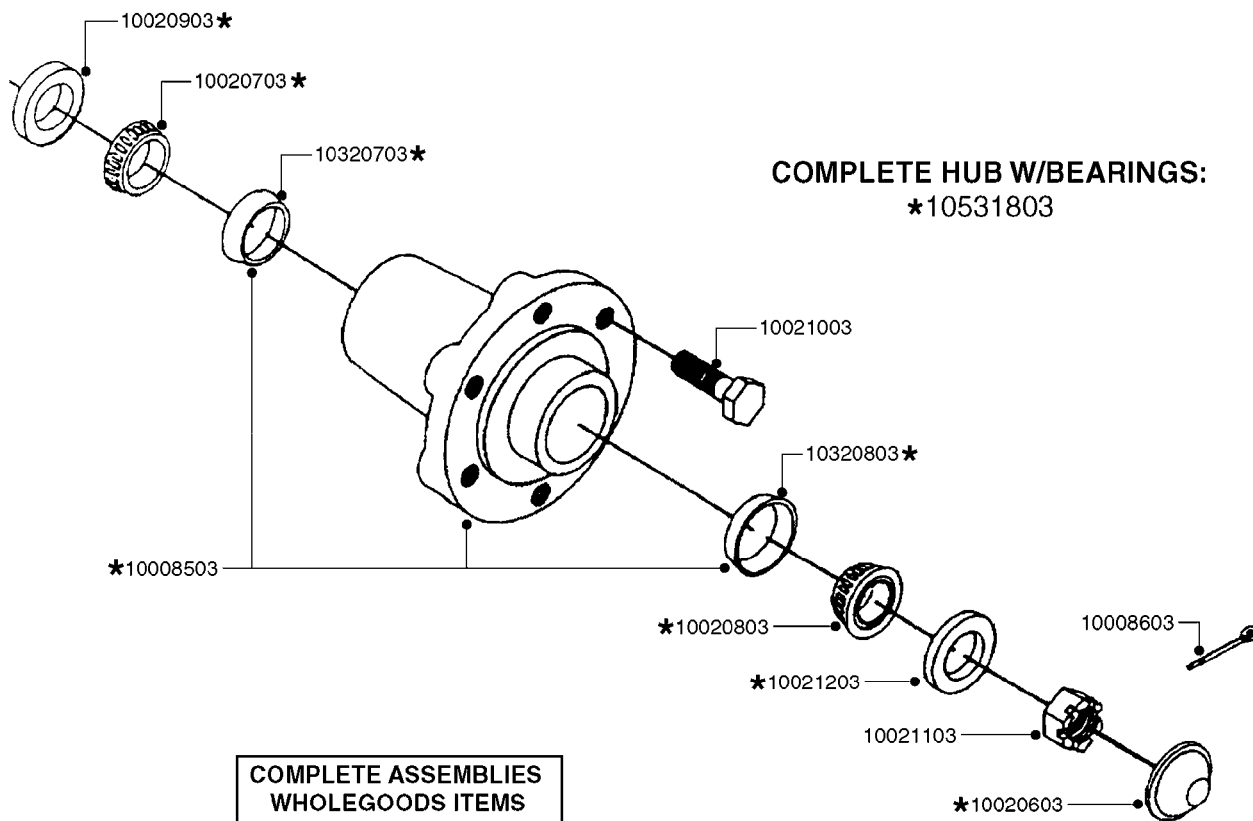

145806 (SA 500/L=375MM)
145809 (TA 500, SA 300/L=355MM)