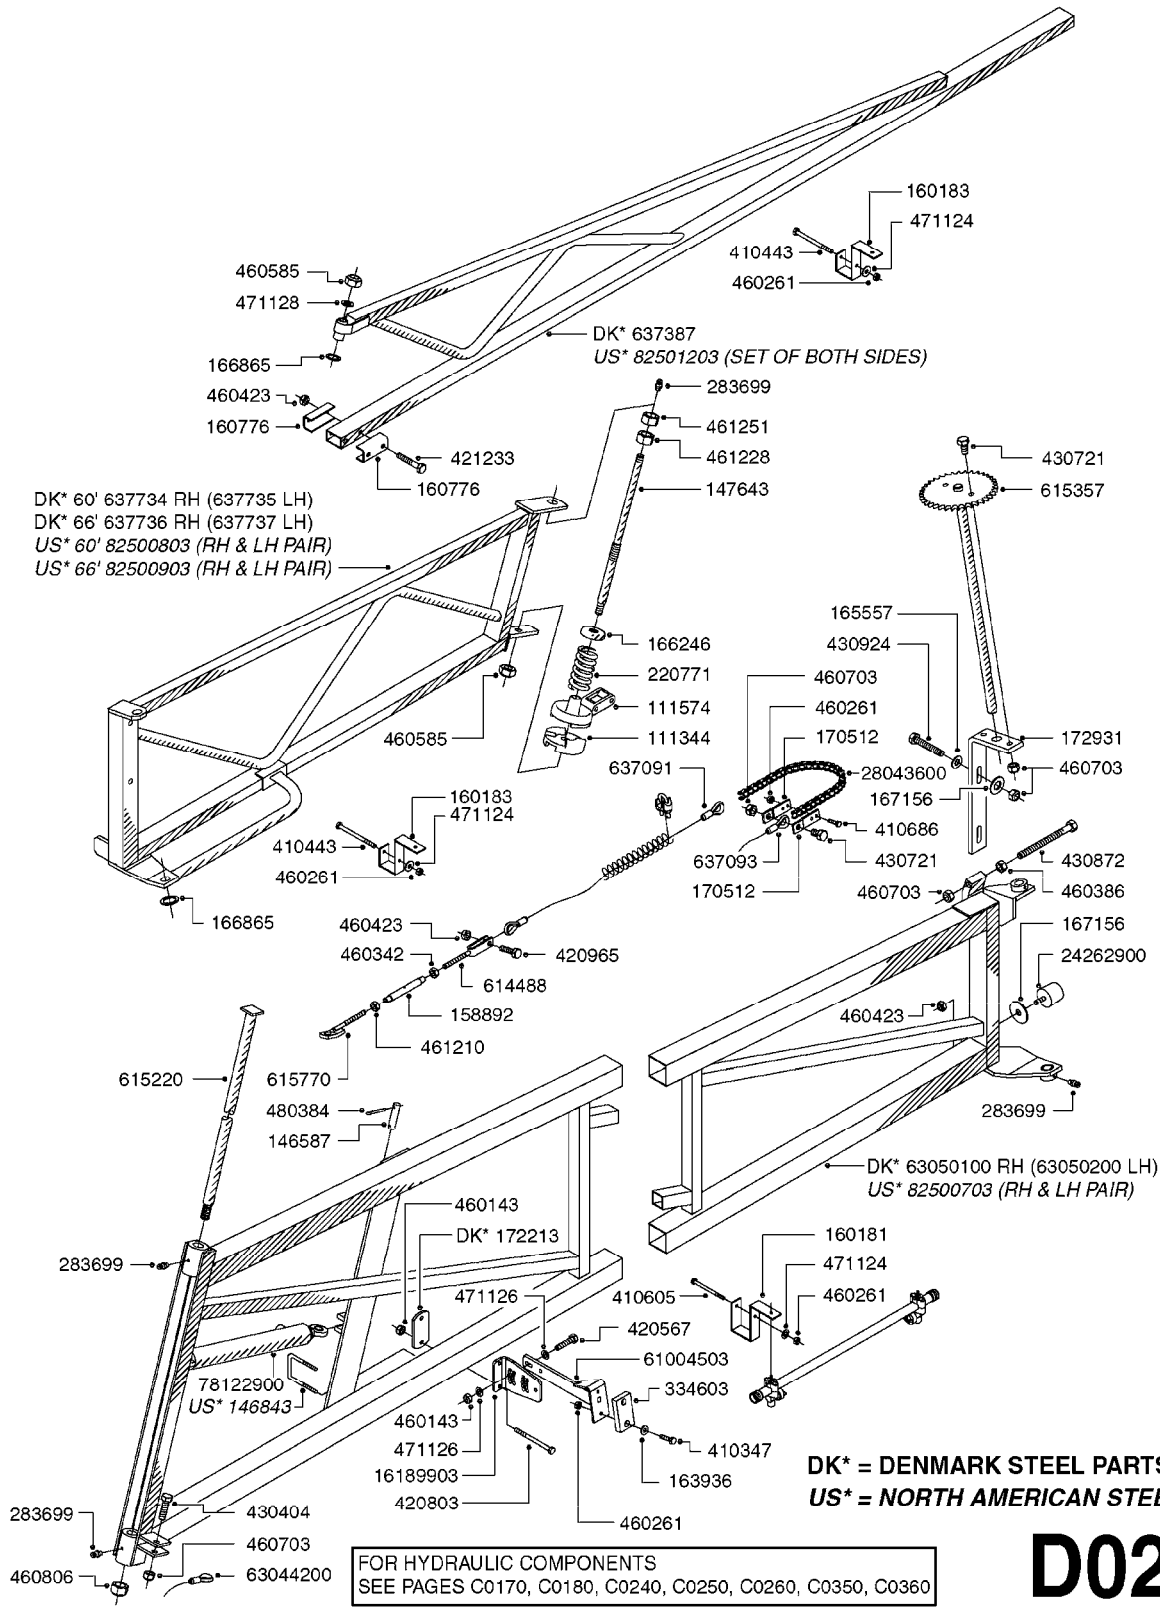

# D0260

DK\* = DENMARK STEEL PARTS  
US\* = NORTH AMERICAN STEEL PARTS

BOOM EAGLE WINGS 45' 50'  
D0260-HIN, 01:01:16

Page 1  
Date 07.02.2020 9:48

parts-n°	order qty	description
111555	1	BREAKAWAY CLUTCH EG. (23MM)
146587	1	PIN D16.8 X 65
146741	1	BUSHING D28/D22.2X10
146843	1	BOLT U M8 F.60 x 60
158892	1	TURN BUCKLE HOUS
160181	1	CLAMP NOZZLE TUBE 60X60
160183	1	CLAMP NOZZLE TUBE 50X30
163936	1	WASHER D15/D6.2X1
165557	1	WASHER D28.0/D12.2X2.0 SS
170512	1	ASSEMBLY BRACKET FOR CHAIN
172213	1	FLAT BAR F.Boom STRAP
220802	1	BELLVILLE WASHER D50/D22.4X2
283699	1	GREASE NIPPLE M6X1
334603	1	RUBBER STOP 86X48X15
410347	1	SCREW M6X20 8.8
410443	1	BOLT HEX 8.8 DEL M6X70
410605	1	BOLT HEX 8.8 DEL M6X80
410686	1	BOLT HEX 8.8 DEL M6X30
420567	1	BOLT HEX 8.8 DEL M8X30 FT
420803	1	BOLT HEX 8.8 DEL M8X90
420965	1	M10X40 MACHINE SCREW STAINLESS
430404	1	BOLT HEX 8.8 DEL M12X50
430721	1	BOLT HEX 8.8 DEL M12X40 FT
430846	1	BOLT HEX 8.8 DEL M12X80
430872	1	BOLT HEX 8.8 DEL M12X100 FT
460143	1	SELF LOCK NUT M8 SST A2 DIN985
460261	1	NUT HEX M6X1.00 LOCK DIN985 A2 SS
460342	1	NUT HEX M10 DEL DIN934
460386	1	NUT HEX M12X1.75
460423	1	NUT HEX M10X1.50 LOCK DIN985A2 SS
460703	1	NUT HEX M12X1.75 LOCK DIN985A2 SS
460806	1	NUT HEX M20X2.50 LOCK DIN985A2 SS
461210	1	NUT HEX M10X1.5 L.THREAD A4
471124	1	WASHER, M6, Ø18/ 6.4X 1.6, SS
471126	1	WASHER, M8, Ø16/ 8.4X 1.6, SS
480384	1	PIN COTTER 3/16 x 1-1/2"
614488	1	FORK/ R.THREAD 10mmX144mm
615220	1	PIN 25 X 910 FOR EAGLE
615224	1	BREAKAWAY SHAFT EAGLE
615541	1	ANCHOR PART TURNBUCKLE EAGLE
615770	1	ANCHOR F.EAGLE CABLE
637090	1	SPROCKET EAGLE
637091	1	CABLE FRONT EAGLE D7X2895
637093	1	CABLE REAR 5 X 3100MM EAGLE
637160	1	BOOM WING 50'OUTER R.EAGLE
637161	1	BOOM WING 50'OUTER L.EAGLE
637162	1	BOOM WING 45'OUTER R. EAGLE
637163	1	BOOM WING 45'OUTER LEFT EAGLE
16189903	1	PLATE F, EAGLE STOPARM
24262900	1	RUBBER STOP D50X40 M10X33
28043600	1	CHAIN 5/8X810MM (51 LINKS)
61004503	1	BOOM STOP SPB/SPC
63044200	1	CABLE CENTER EAG. 7mm x 1390mm
63050100	1	WING INNER SPB R.H. 05
63050200	1	WING INNER SPB L.H. 05
78122900	1	CYLINDER 40/22X300MM RED
82500703	1	WING INNER SET FPS SPB 45-66'
82501003	1	WING OUTER SET FPS 45' SPB
82501103	1	WING OUTER SET FPS 50' SPB