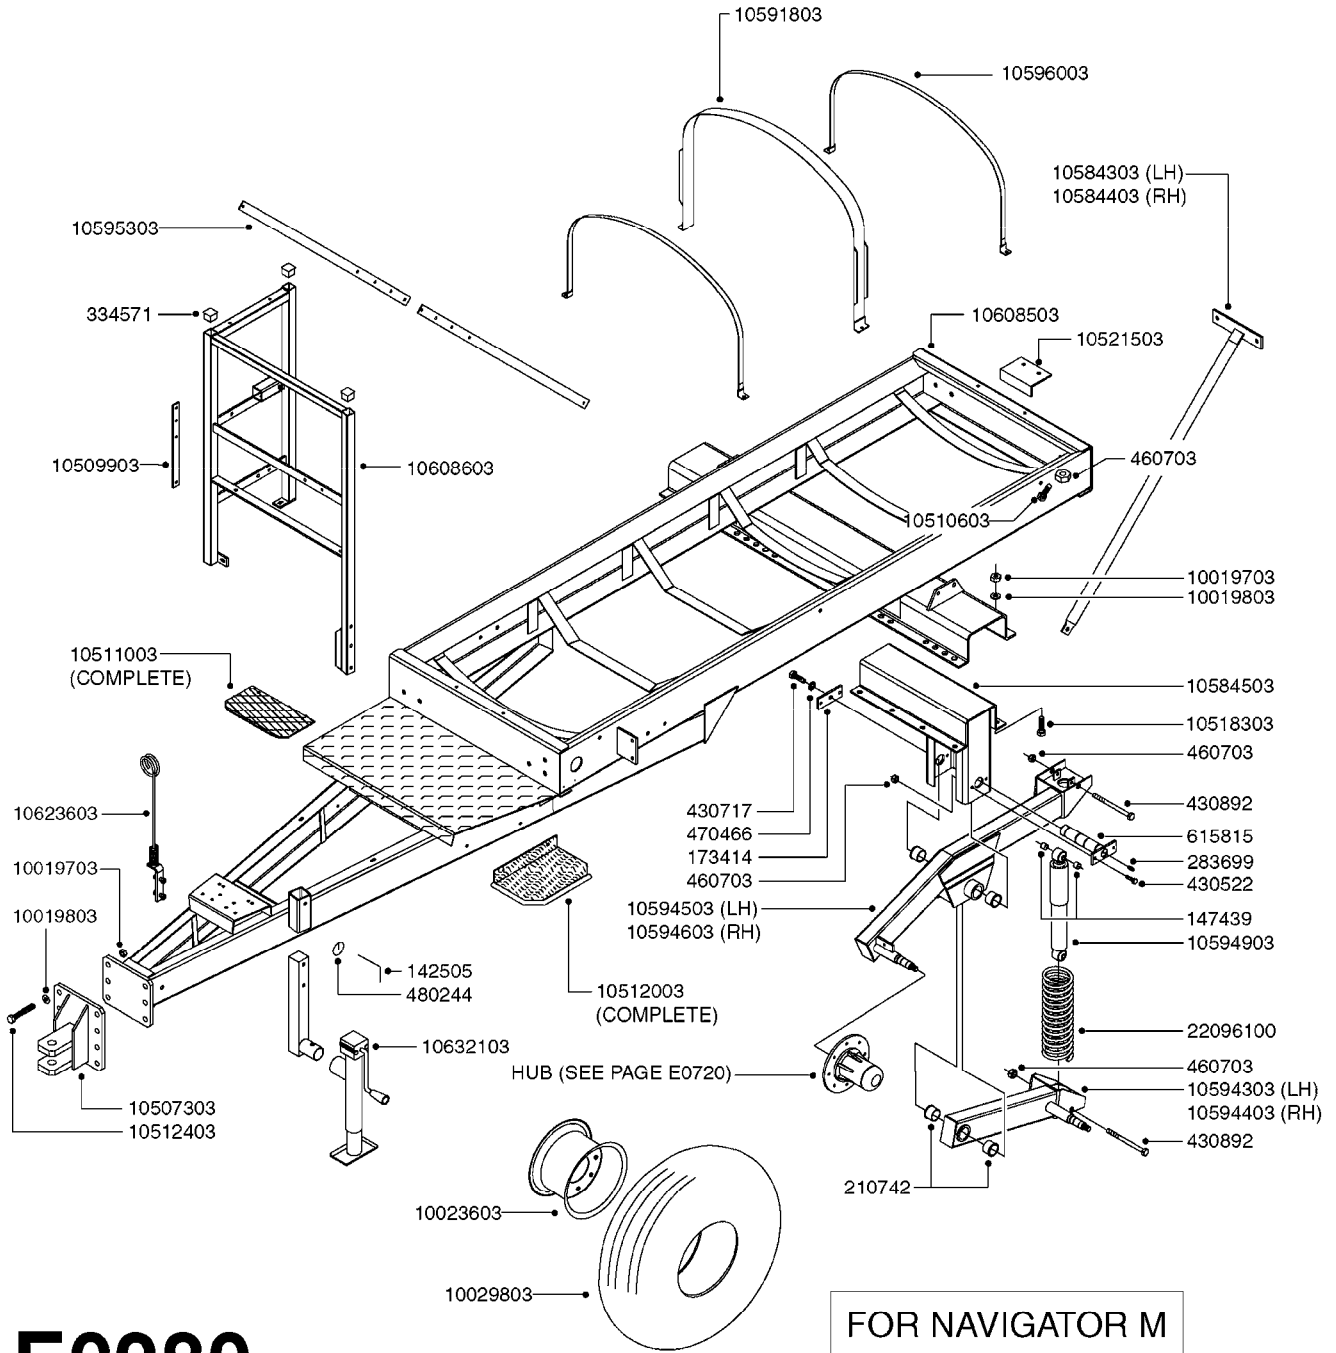

E0280

FOR NAVIGATOR M
SEE PAGE E0300

FRAME NAVIGATOR STA 550
E0280-HIN, 01:01:16

Page 1
Date 07.02.2020 9:48

parts-n°	order qty	description
142505	1	LOCKING PAWL 12 X 70MM
147439	1	BUSHING 019, O/013 L=20
173414	1	FLATBAR 60x10 L=130/2x013-1x01
210742	1	BUSHING TA500
283699	1	GREASE NIPPLE M6X1
334571	1	PLUG 40x40x2 F.SQ.TUBE
430522	1	BOLT HEX 8.8 DEL M12X25 FT
430717	1	BOLT HEX 8.8 RAW M12x40
430892	1	BOLT HEX 8.8 DEL M12X110
460703	1	NUT HEX M12X1.75 LOCK DIN985A2 SS
470466	1	WASHER D21.1/D12.2X2.5 LOCK
480244	1	PIN SNAP D4.5
615815	1	BEARING BOLT 050 L=336
10019703	1	NUT HEX NC FHN 3/4-10 Z 5
10019803	1	WASHER LOCK L/W Z 3/4"
10023603	1	RIM 15 X 8 X 6 BOLT
10029803	1	TIRE & TUBE 11L15 8 PLY
10507303	1	CLEVIS NAV.550/800/1000 GAL.
10509903	1	FLATBAR F.FILTER
10510603	1	BOLT F.ANCHOR STRAP
10511003	1	FRONT STEP ASSY.550/800/1000
10512003	1	SIDE STEP ASSY.550/800/1000
10512403	1	BOLT HEX 3/4 NC GR.8 02.25"
10518303	1	BOLT HEX 2&3/4 NC GR.8 3.00"
10521503	1	NAV TANK STOP BKT.KIT
10584303	1	SIDE BRACE 550 L.H.
10584403	1	SIDE BRACE 550 R.H.
10584503	1	AXLE INSERT S.T.A.
10591803	1	STRAP F. TANK REINFOR.550 NAV
10594303	1	STA LOWER BEAMW/M W.SPINDLE LH
10594403	1	STA LOWER BEAMW/M W/SPINDLE RH
10594503	1	STA TOP BEAM W/M W/SPINDLE LH
10594603	1	STA TOP BEAM W/M W/SPINDLE RH
10594903	1	SHOCK ABSORBER STA
10595303	1	FLATBAR SIDE STRAP F.NAV550
10596003	1	STRAP F.NAV TANK 550GAL L=86.2
10608503	1	FRAME NAVIGATOR 550-98
10608603	1	HANDRAIL NAV. 550-98
10623603	1	CABLE & HOSE HOLDER NAV.
10632103	1	JACK F RANGER 5000LB
22096100	1	SPRING D146/20 BLACK