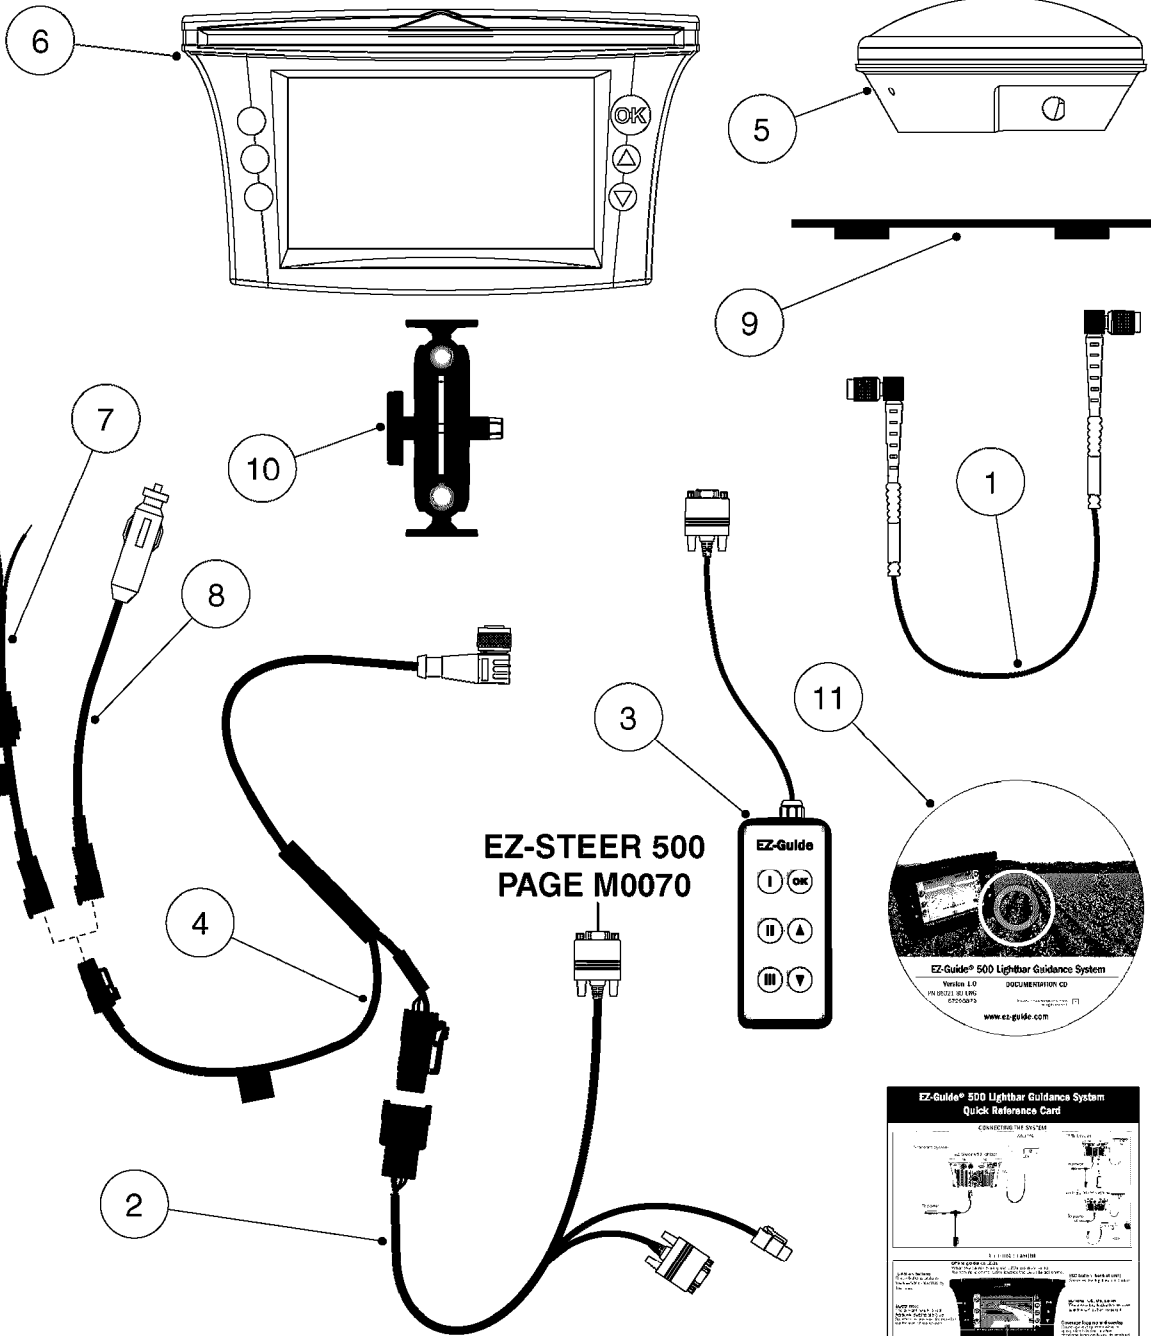

**EZ-STEER 500  
PAGE M0070**

COMPLETE ASSEMBLY 13

COMPLETE ASSEMBLIES  
WHOLEGOODS ITEMS

**M0060**

EZ-GUIDE 500 LIGHTBAR  
M0060-HIN, 01:01:16

Page 1

Date 07.02.2020 9:49

Pos.	parts-n°	order qty	description
1	26007603	1	CABLE, ANTENNA, EZGUIDEPLUS
2	26012203	1	EZ-STEER/GUIDE 500 ADAPT.CABLE
3	26015303	1	REMOTE KEYPAD EZGUIDE 500/250
3	28048403	1	DECAL - REMOTE OVERLAY 500/250
4	26015403	1	EZ-GUIDE 500 CABLE POWER/CAN90
5	26015503	1	EZ-GUIDE 500 Z PLUS ANTENNA
5	26015603	1	ANTENNA AG15 L1,EZ GDE 500/250
6	26015703	1	EZ-GUIDE 500 DGPS DISPLAY
6	26015803	1	EZ-GUIDE 500 OMNISTAR DISPLAY
7	26016103	1	EZ-GUIDE 500 CABLE UNTERM.FUSE
8	26016203	1	EZ-GUIDE 500 POWER CONN.CABLE
9	28048203	1	EZ-GUIDE 500 MOUNT F.AG15 ANT.
10	28048303	1	EZ-GUIDE 250/500 RAM MNT.1.5"
11	29003803	1	EZ-GUIDE 500 CD,GET.STARTED V1
12	67215403	1	EZ-GUIDE 500 QUICK REF.CARD V1
13	84208303	1	EZ GUIDE 500 LIGHTBAR (DGPS)
13	84208403	1	EZ GUIDE 500 LIGHTBAR (XP/HP)
13	84208503	1	EZ GUIDE 500 LIGHTBAR (RTK)