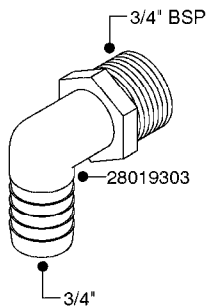

**L0040**

FITTINGS - NIPPLES & ELBOWS  
L0040-HIN, 01:01:16

Page 1

Date 07.02.2020 9:48

parts-n°	order qty	description
10530803	1	FITT.PO.SE 2.00X2.00 45 DEG.
320191	1	FITT.DK ELB 3/8' BSP 45 DEGREE
320482	1	FITT.DK ELB. 1/2" BSP 60 DEG.
320596	1	FITT.DK ELB 3/8'-1/2'BSP 45DEG
320607	1	FITT.DK HN 3/8M X 3/8F BSP LNG
320633	1	FITT.DK HN 3/8"M X 3/8"F BSP
321451	1	FITT.DK ELB.1-1/2 X1-1/4 80DEG
321532	1	FITT.DK REDUC 3/4' X 1/2' BSP
390233	1	FITT.DK REDUC 1-1/2" X 1" BSP