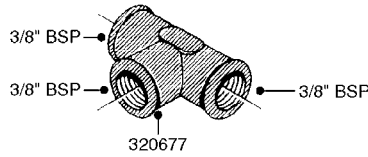

**L0010**

parts-n°	order qty	description
240085	1	O-RING D13,1/8,3X02,4 NITRIL
241441	1	O-RING D29.3X3
242594	1	O-RING D14 X 1.78 SCH.70-EPDM
320084	1	FITT.DK NUT 1/2" BSP
320095	1	FITT.DK NUT 1" BSP
320117	1	FITT.DK CONN.1/2"BSP F. 1" CAP
320187	1	FITT.DK CAP 3/8" BSP BLACK
320283	1	FITT.DK NUT 3/4"BSP
320821	1	FITT.DK NUT 1-1/2" BSP
321495	1	FITT.DK REDUC 1/4'BSP F.3/4'NT
321576	1	FITT.DK CONN 1/2"BSP F.3/4"NUT
330013	1	O-RING 2.5 X 10 PUR
330212	1	O-RING D19/D14X2.4 F.1/2"NUT
330326	1	O-RING D30/D24X2 F.1"NUT
330341	1	FITT.DK HB 1" F. 1" NUT
330595	1	O-RING D24.6/D20X2.1 -3/4"
330665	1	FITT.DK HB 3/4"F.1" NUT
330676	1	FITT.DK HB 3/8" F. 1/2" NUT
330687	1	FITT.DK HB 1/2" F. 1/2" NUT
330691	1	FITT.DK HB 3/4'F.3/4' NUT
330783	1	FITT.DK HB 3/8"F.3/8" NUT
331262	1	FITT.DK HB 1-1/2" F. 1-1/2"NUT
331273	1	O-RING D44/D38X2 F.1-1/2"
331446	1	FITT.DK HB 1" F.1-1/2" NUT
331807	1	FITT.DK HB 5/16" F.3/8" NUT
332286	1	FITT.DK HB 1/2" F. 3/4" NUT
332905	1	FITT.DK HB 1/2" F. 3/4" CAP
332927	1	FITT.DK PLUG F. NOZZLE TUBE
333292	1	FITT.DK HB 1"O'RING F.1-1/2"
333664	1	FITT.DK HB 5/16' F. 1/2' NUT
334044	1	FITT.DK HB 3/4' F. 3/4' CAP
334059	1	FITT.DK EL 1" 110 DEG.F.1-1/2"
334123	1	FITT.DK HB 1-1/4"O-RNG F.1-1/2"
334150	1	FITT.DK HB 1-1/4" 110 F.1-1/2"
390542	1	PLUG WASHER FOR 3/4'CAP NUT
716236	1	FITT.DK HB 1/2" ASSY. F. 3/4"
716413	1	FITT.DK PLUG ASSY. F.NOZ TUBE
717426	1	FITT.DK REDUC 1/4"BSP F.3/4"N
720856	1	FITT.DK 1/2'BSP ASSY.F.3/4'NUT
724621	1	FITT.DK HB 3/4"ASSY F.3/4" NUT