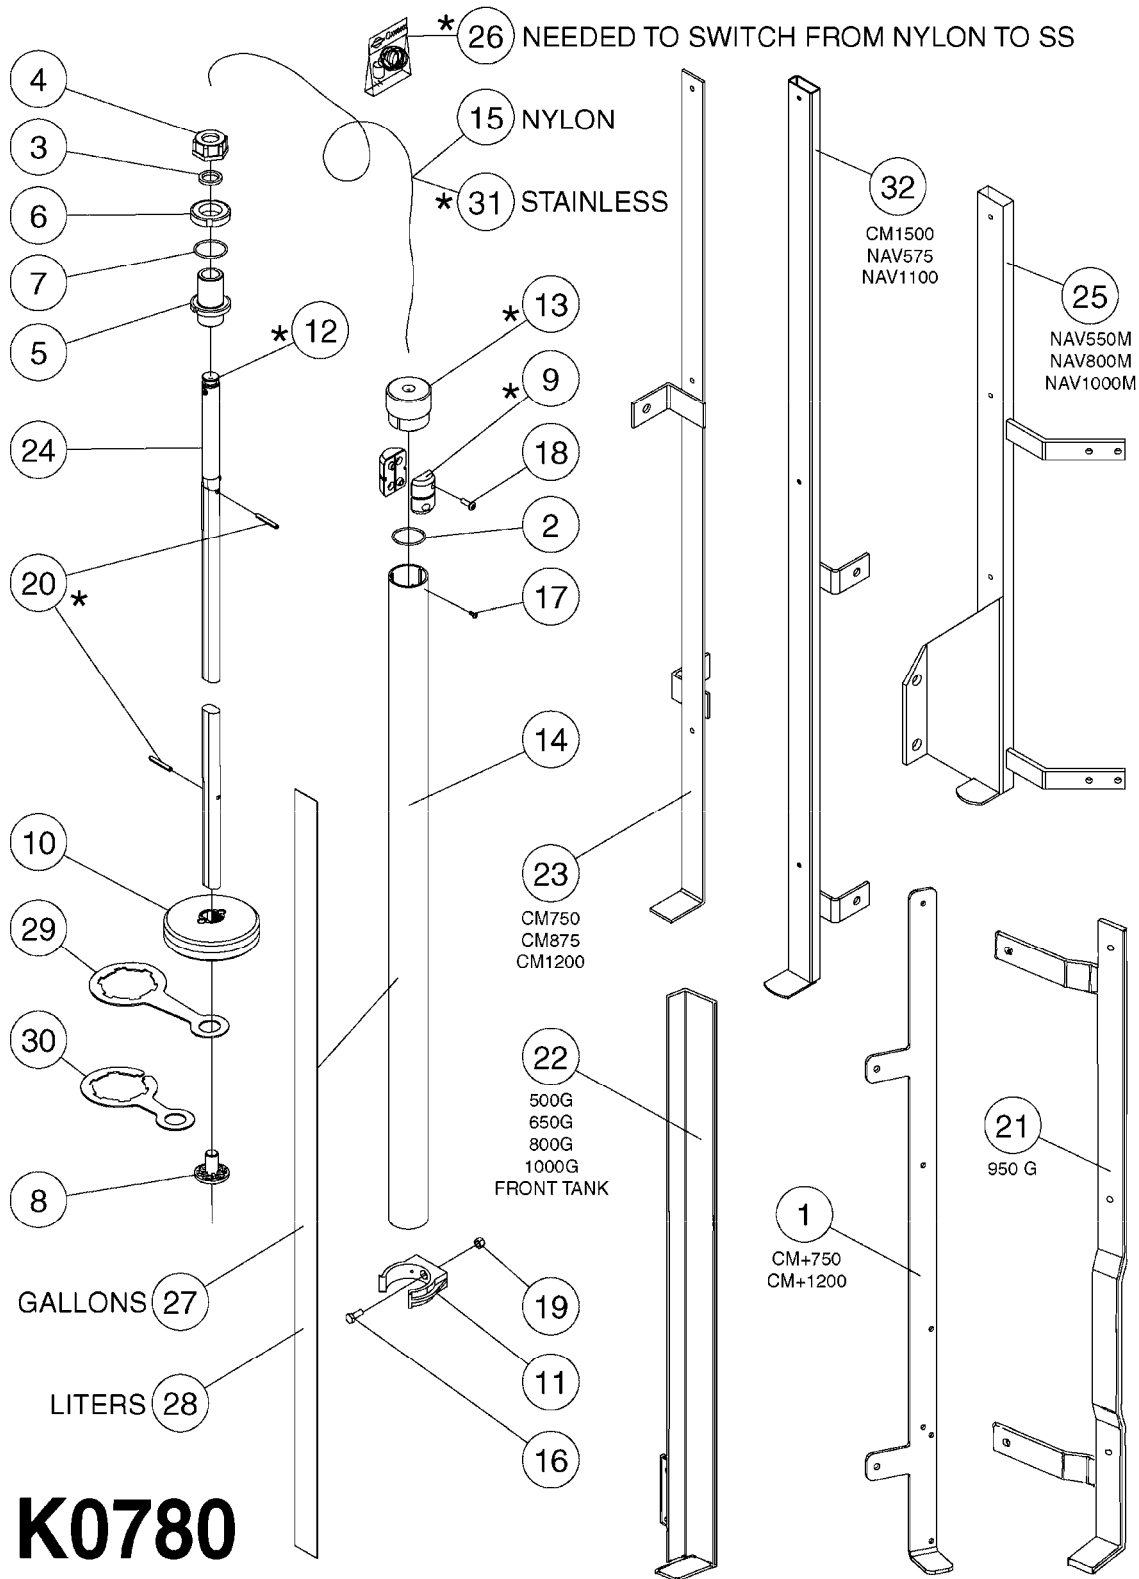

SIGHT GAUGE - REMOTE
K0780-HIN, 25:09:19

Page 1
Date 07.02.2020 9:48

Pos.	parts-n°	order qty	description
1	161950	1	SIGHT GAUGE MT BKT CM+ 750/120
2	242262	1	O-RING D31X3 VITON
3	242309	1	SEAL Ø22 ID Ø30 OD X 4 HIGH
4	320095	1	FITT.DK NUT 1" BSP
5	320456	1	FITT.DK BULKHEAD 1"BSP DOUBLE
6	320471	1	FITT.DK NUT 1" BSP JAMB
7	332577	1	O-RING D38/D30X4 F.1" PUR.
8	333864	1	GUIDE F. SAFETY VALVE SPRING
9	334513	1	MARKER HALF SIGHT GAUGE
10	334515	1	FLOATER FOR LIQUID LEVEL
11	334523	1	PIPE HOLDER Ø51.5
12	334849	1	SIGHT GAUGE GUIDE F. SS TUBE
13	334850	1	GUIDE F. SIGHT GAUGE TUBE TOP
14	341202	1	TUBE F.SIGHT GAUGE L=40"
14	341204	1	SIGHT GAUGE TUBE L=59"
14	341283	1	TUBE F.SIGHT GAUGE L=72"
14	341307	1	TUBE F.SIGHT GAUGE L=75" NCM 4400
14	341339	1	TUBE F.SIGHT GAUGE L=82" NCM 6600
14	341340	1	TUBE F.SIGHT GAUGE L=94" (2382) NCM 9000
14	34000703	1	TUBE F. DRY GAUGE L=1200 BENT RANGER 2000 & 2200
15	390487	1	CORD NYLON/SIGHT GAUGE 4500mm OLDER MODELS ONLY
16	410185	1	BOLT HEX 8.8 DEL M6X16
16	410362	1	BOLT HEX 8.8 SS M6X20
17	440663	1	SCREW 3/8" NR4 STAINLESS
18	440677	1	SCREW F. PLASTIC 5X20 SS
19	460261	1	NUT HEX M6X1.00 LOCK DIN985 A2 SS
20	480717	1	PIN E 5X40 SST
20	480730	1	PIN ROLL 5X30 STAINLESS STEEL
21	615197	1	BKT.SIGHT GAUGE HC950
22	615308	1	BRACKET FOR SIGHT TUBE
23	615941	1	SIGHT GAUGE MOUNT BRACKET CM
24	615942	1	GUIDE TUBE F.FLOATER CM1200G
24	615943	1	GUIDE TUBE F.FLOATER CM875G
24	615944	1	GUIDE TUBE F.FLOATER, L=1680 HC 950, NAV 575, NAV 3500, CM 750
24	615945	1	GUIDE TUBE F.FLOATER, L=1610, NV3000 NAV 3000 & HC650
24	615947	1	GUIDE TUBE F.FLOATER TR 500G
24	615948	1	GUIDE TUBE F.FLOATER MA 1000-1200-1500 L
24	615949	1	GUIDE TUBE F.FLOATER MEGA 230G
24	615951	1	GUIDE TUBE F.FLOATER NAV800G
24	615952	1	GUIDE TUBE F.FLOATER NAV1000G
24	615954	1	GUIDE TUBE F. FLOATER F.T.250G
24	615955	1	GUIDE TUBE F.FLOATER FT.350G
24	615957	1	GUIDE TUBE F.FLOATER NAV.550G
24	61022100	1	GUIDE TUBE F NP1100/CM1500
24	61022600	1	GUIDE TUBE F.FLOATER RANGER RANGER 2000 & 2200
24	61036700	1	GUIDE TUBE F.FLOATER, L=1850, NV4000/CM4400 NCM 4400 & NAV 4000
24	61038600	1	GUIDE TUBE F.FLOAT NCM 9000
24	61038700	1	GUIDE TUBE F.FLOAT NCM 6600
25	637998	1	MANIFOLD BKT. NAVIGATOR
26	741527	1	SIGHT GAUGE KIT SS WIRE '98 SS CABLE & PARTS NEEDED
27	978056	1	DECAL S/G TUBE 500GAL-99