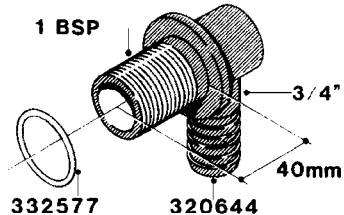

L0060

FITTINGS - BULKHEAD
L0060-HIN, 01:01:16

Page 1
Date 07.02.2020 9:49

parts-n°	order qty	description
141046	1	NUT 3/8" BSP
141341	1	NUT 1/4' BSP
240284	1	O-RING D82,5/75 X 3,5
320456	1	FITT.DK BULKHEAD 1"BSP DOUBLE
320467	1	FITT.DK BULKHEAD 1"BSP SINGLE
320471	1	FITT.DK NUT 1" BSP JAMB
320541	1	FITT.DK BULKHEAD 2-1/2'BSP SIN
320552	1	FITT.DK NUT 2-1/2' BSP JAMB
320644	1	FITT.DK ELB.3/4"HB X 1" BSP
320784	1	FITT.DK CAP 1-1/2" BSP
320795	1	FITT.DK NUT 1-1/2" BSP JAMB
320935	1	FITT.DK BULKHEAD 1/4' BSP SING
320946	1	FITT.DK BULKHEAD 3/8' BSP SING
321296	1	FITT.DK BULKHEAD 1/2" BSP SING
321307	1	FITT.DK NUT 1/2" BSP JAMB
321333	1	FITT.DK BULK 1-1/2" X 1"F BSP
330061	1	O-RING D16/D11X2,5
330072	1	O-RING D53.5/D45.5X4
330212	1	O-RING D19/D14X2.4 F.1/2"NUT
332577	1	O-RING D38/D30X4 F.1" PUR.
332592	1	O-RING D26/D20X3