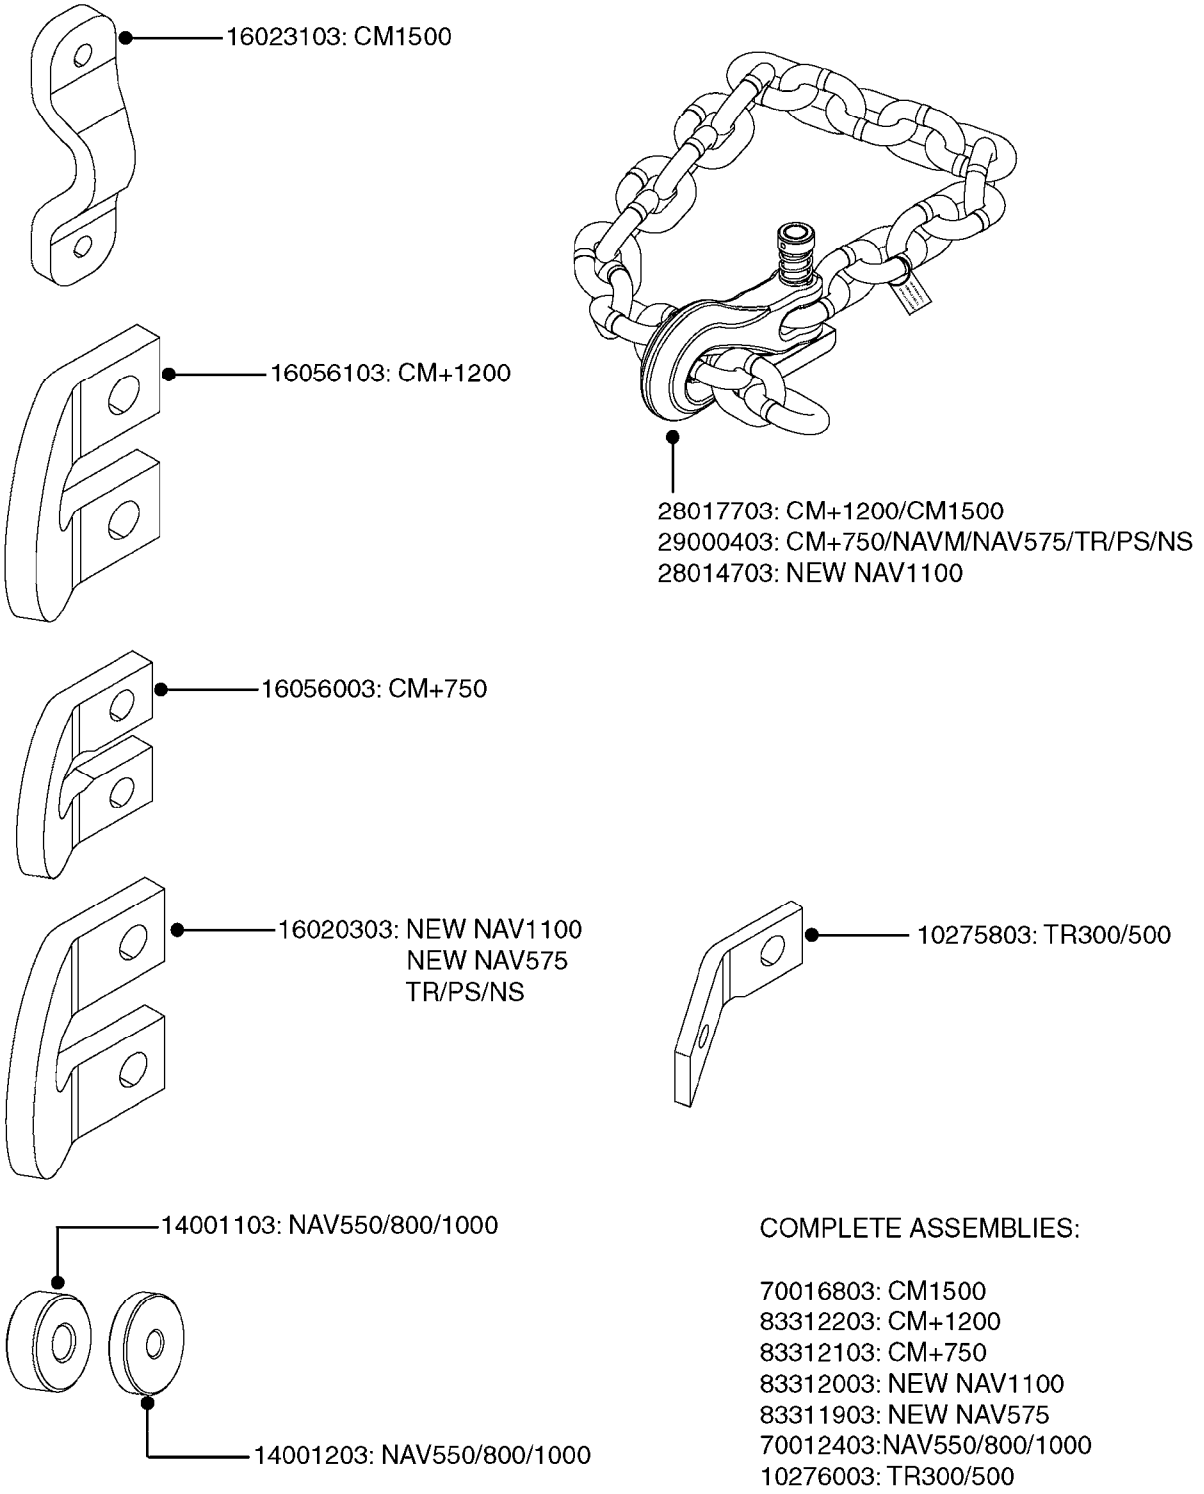

# K0750

RINSE SYSTEM PLUMBING  
K0750-HIN, 01:01:16

Page 1  
Date 07.02.2020 9:48

parts-n°	order qty	description
168030	1	BRACKET F/3 WAY VALVE
172280	1	FLATBAR 30X5 L=270 4XD9 90DEG.
241441	1	O-RING D29.3X3
241883	1	O-RING 3 X 39.2 NITRIL
242353	1	O-RING 3 X 44.2 VITON
242354	1	O-RING D32.2X3.0 VITON
242594	1	O-RING D14 X 1.78 SCH.70-EPDM
284585	1	CLAMP HOSE GEAR 1" MINI 020
320084	1	FITT.DK NUT 1/2" BSP
320095	1	FITT.DK NUT 1" BSP
320283	1	FITT.DK NUT 3/4"BSP
320294	1	FITT.DK TEE 3/8X3/8HB X1/2"BSP
320316	1	FITT.DK TEE 3/4" X3/4" X1"BSP
320821	1	FITT.DK NUT 1-1/2" BSP
321495	1	FITT.DK REDUC 1/4'BSP F.3/4'NT
322065	1	FITT.DK UNION 1' BSP/S-56
322066	1	FITT.DK S-56 NUT
330212	1	O-RING D19/D14X2.4 F.1/2"NUT
330326	1	O-RING D30/D24X2 F.1"NUT
330341	1	FITT.DK HB 1" F. 1" NUT
330595	1	O-RING D24.6/D20X2.1 -3/4"
330676	1	FITT.DK HB 3/8" F. 1/2" NUT
330687	1	FITT.DK HB 1/2" F. 1/2" NUT
332286	1	FITT.DK HB 1/2" F. 3/4" NUT
334050	1	FITT.DK S-61 STR.1-1/4"
334059	1	FITT.DK EL 1" 110 DEG.F.1-1/2"
334068	1	FITT.DK S-61 STR.1"
334100	1	FITT.DK S-61 ELB.1" 110 DEG.
334151	1	FITT.DK S-61 ELB.1-1/4"110 DEG
334239	1	FITT.DK S-53 ELB.1/2"
334564	1	FITT.DK S-67 TO S-53 ADAPTER
420582	1	BOLT HEX 8.8 DEL M8X20 FT A2
460143	1	SELF LOCK NUT M8 SST A2 DIN985
725348	1	VALVE 3 WAY BLUE
978338	1	DECAL MANIFOLD SYS.RINSE NOZ
28026203	1	GAUGE 200PSI/BR,2.5"1/4BSP-BTM
28029803	1	CLAMP HOSE GEAR P1/2" 6708
92701703	1	HOSE R X3/8" X300PSI WP X0012"
92702103	1	HOSE R X1/2" X300PSI WP X0012"
92712403	1	HOSE R X1" X300PSI WP X0012"