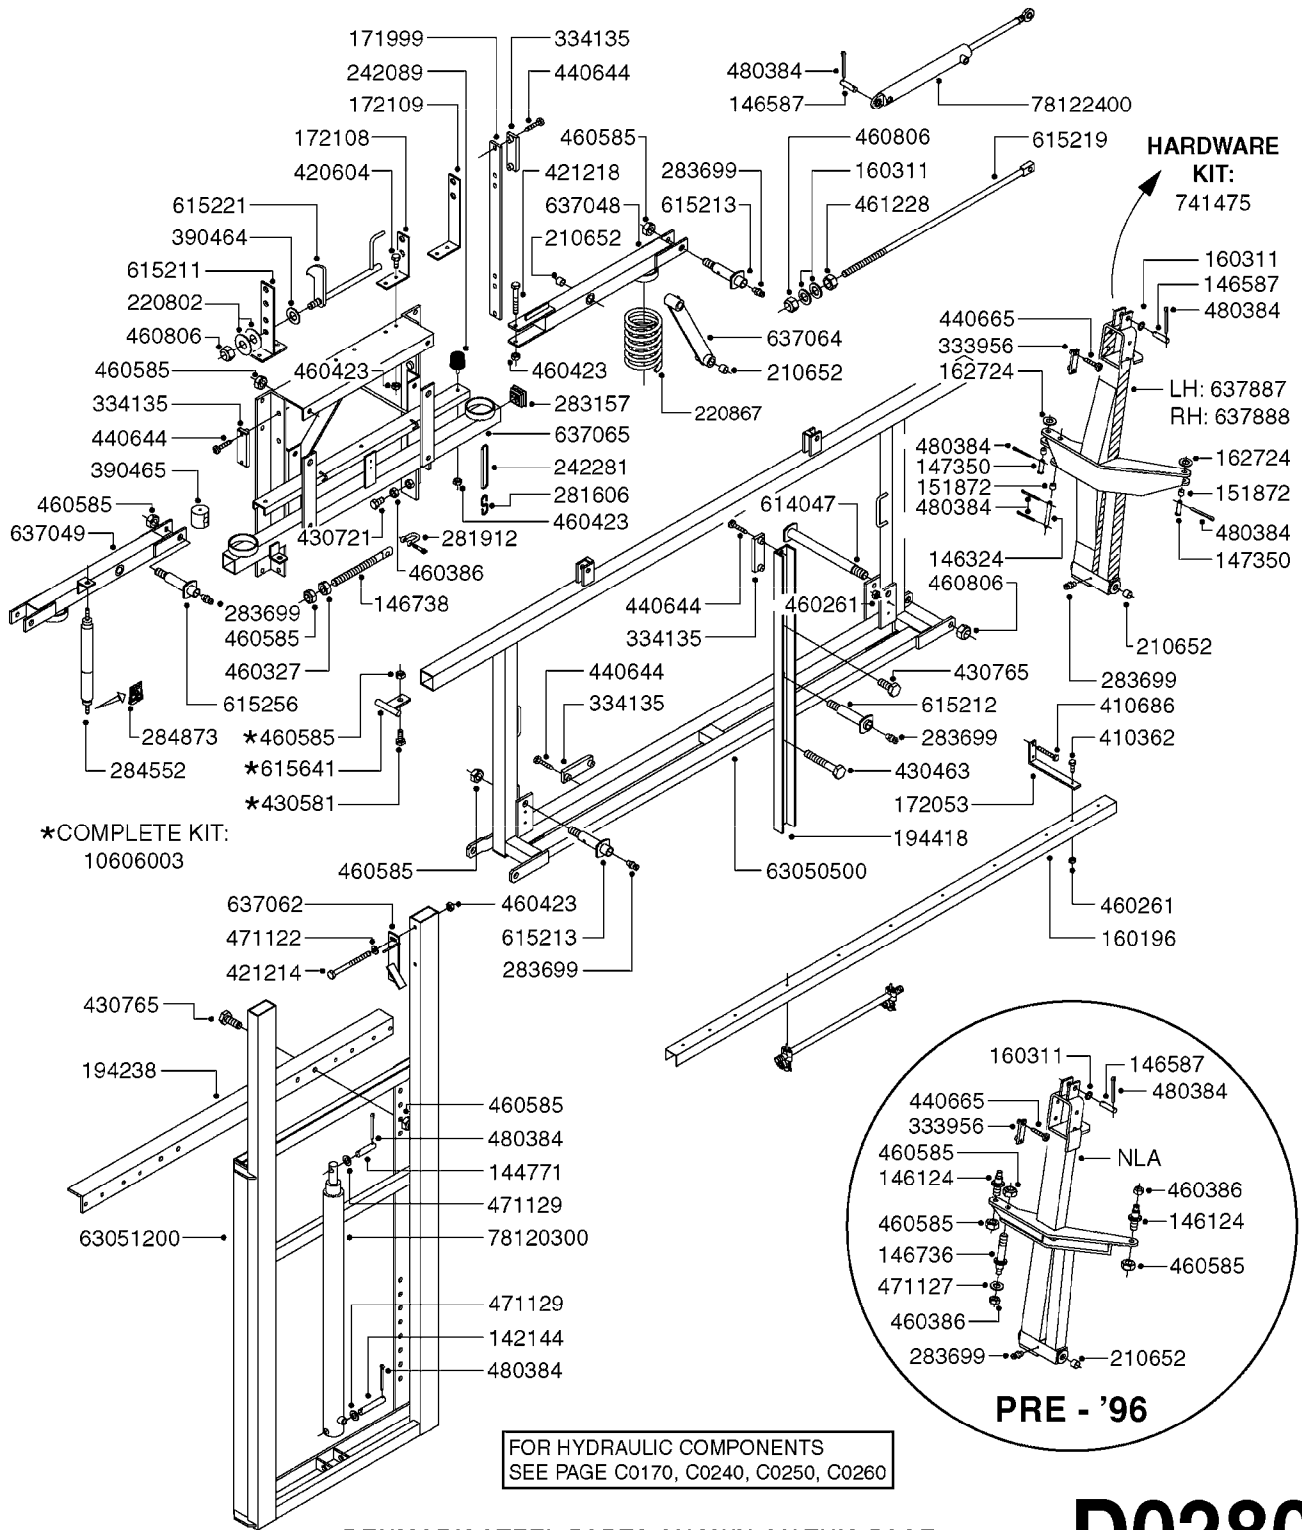

*COMPLETE KIT:
10606003

**HARDWARE
KIT:
741475**

LH: 637887
RH: 637888

FOR HYDRAULIC COMPONENTS
SEE PAGE C0170, C0240, C0250, C0260

**DENMARK STEEL PARTS SHOWN ON THIS PAGE
FOR NORTH AMERICAN STEEL PARTS, SEE PAGE D0290**

D0280

BOOM EAG H-FRAME/CENTER 45-66'
D0280-HIN, 01:01:16

Page 1
Date 07.02.2020 9:48

parts-n°	order qty	description
142144	1	PIN 20 X 115MM
144771	1	PIN D19.8 X 80
146124	1	ANCHOR PIN CABLE EAGLE
146324	1	SHAFT D16.8 L102/2 X 5
146587	1	PIN D16.8 X 65
146736	1	ANCHOR PIN FOR CYLINDER EAGLE
146738	1	PIN FOR CENTER CABLE EAGLE
147350	1	PIN D16.8 L60MM
151872	1	BUSHING D22.0/18.0 10MM
160196	1	NOZZLE TRACK EAGLE
160311	1	WASHER D30/D20.4X2
162724	1	WASHER D25/D18.1X1
171999	1	FLATBAR
172053	1	NOZZLE TRACK HOLDER
172108	1	HOOKMOUNT SHORT EAGLE
172109	1	HOOKMOUNT LONG EAGLE
194238	1	CROSS BRACE SPB
194418	1	U CHANNEL 65 X 1175 CENTER EAG
210652	1	BUSHING TEFLON D25/D22X20
220802	1	BELLVILLE WASHER D50/D22.4X2
220867	1	COMP SPRING DI106 L320 D14 N9,55
242089	1	RUBBER STOP D50X40 M10
242281	1	RUBBER BAND OVAL 180MM
281606	1	S-HOOK GALVANIZED
281912	1	SHACKLE M-10
283157	1	PLUG F.DRAIN 60X60X4
283699	1	GREASE NIPPLE M6X1
284552	1	SHOCK ABSORBER F.EAGLE BOOM
284873	1	KIT F.SHOCK ABSORBER HDW.EAG.
333956	1	SLIDE SHOE 91X25X10
334135	1	SLIDE SHOE 140X45X15
390464	1	WASHER NYLON 40/21/3
390465	1	JOINER BLOCK TRAPEEZE EAGLE
410362	1	BOLT HEX 8.8 SS M6X20
410686	1	BOLT HEX 8.8 DEL M6X30
420604	1	BOLT HEX 8.8 DEL M10X25 FT DIN933
421214	1	BOLT HEX 8.8 DEL M10X110
421218	1	BOLT HEX 8.8 DEL M10X90
430463	1	BOLT HEX 8.8 DEL M16X110
430581	1	BOLT HEX 8.8 DEL M16X40 FT
430721	1	BOLT HEX 8.8 DEL M12X40 FT
430765	1	BOLT HEX 8.8 DEL M16X55
440644	1	SCREW NO.10 5/8"
440665	1	SCREW M4.2X16 STAINLESS
460261	1	NUT HEX M6X1.00 LOCK DIN985 A2 SS
460327	1	NUT HEX M16X2
460386	1	NUT HEX M12X1.75
460423	1	NUT HEX M10X1.50 LOCK DIN985A2 SS
460585	1	LOCKING NUT M16 DIN985 A2 SS
460806	1	NUT HEX M20X2.50 LOCK DIN985A2 SS
461228	1	NUT HEX M20
471122	1	WASHER, M10, Ø20/10.5X 2.0, SS
471127	1	WASHER, M12, Ø24/13X24X2.5 SS
471129	1	WASHER, M20, Ø37/21.0X 3.0, SS
480384	1	PIN COTTER 3/16 x 1-1/2"
614047	1	PIN D22 X 243 HINGE EAGLE
615211	1	HOOKMOUNT WELDMENT EAGLE
615212	1	PIN D22 X 84 LUBED F.EAGLE
615213	1	PIN D22 X 70 LUBED F.EAGLE
615219	1	TILT CYL.REPLACEMENT EAGLE
615221	1	HOOK WELDMENT EAGLE