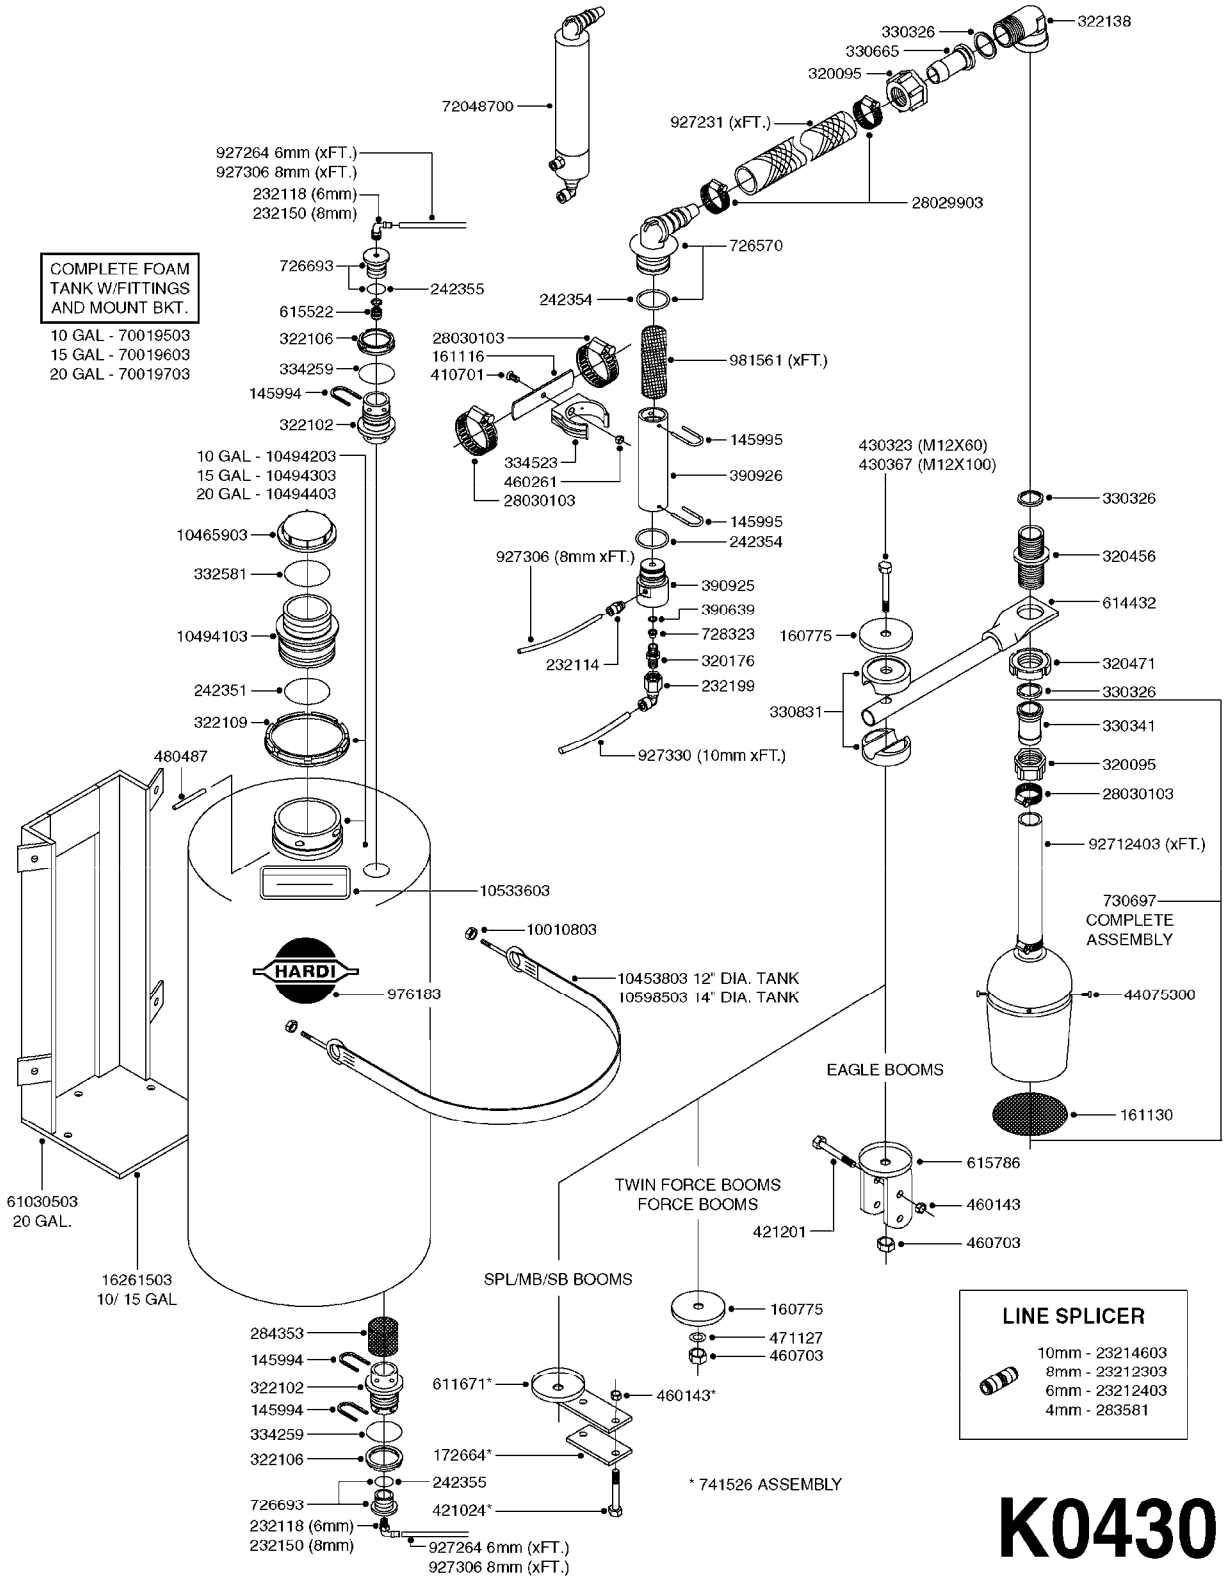

COMPLETE FOAM
TANK W/FITTINGS
AND MOUNT BKT.

- 10 GAL - 70019503
- 15 GAL - 70019603
- 20 GAL - 70019703

- 10 GAL - 10494203
- 15 GAL - 10494303
- 20 GAL - 10494403

FOAMMARKER TANK/DROPPER 2000
K0430-HIN, 05:12:19

Page 1
Date 07.02.2020 9:48

parts-n°	order qty	description
145994	1	FITT.DK S-40 FORK
145995	1	FITT.DK S-53 FORK
160775	1	WASHER F. FRICTION PLATE
161116	1	FLATBAR PLATE 3 X 25 X 110
161130	1	FILTER SCREEN F/FOAM DROPPER
172664	1	FLATBAR BACKING PLATE
232114	1	COUPLER 1/8" THREADX8MM HOSE
232118	1	HOSE CONN. 90DEG 1/8'X 6MM PE
232150	1	HOSE CONN. 90DEG. 1/8'X8MM PE
232199	1	COUPLER 3/8' BSP-90/10MM HOSE
242351	1	O-RING D69.5X3.0 VITON F.S-93
242354	1	O-RING D32.2X3.0 VITON
242355	1	O-RING D19.2X3.0 VITON F.S-40
283581	1	HOSE CONNECTOR STR. F.4MM PE
284353	1	SPONGE FOR FOAM MARKER
320095	1	FITT.DK NUT 1" BSP
320176	1	FITT.DK HN 3/8"X1/2" BSP
320456	1	FITT.DK BULKHEAD 1"BSP DOUBLE
320471	1	FITT.DK NUT 1" BSP JAMB
322102	1	FITT.DK S-40 BULKHEAD
322106	1	FITT.DK S-40 BULKHEAD NUT
322109	1	FITT.DK S-93 BULKHEAD NUT
322138	1	FITT.DK ELB 1"M X 1"F BSP
330326	1	O-RING D30/D24X2 F.1"NUT
330341	1	FITT.DK HB 1" F. 1" NUT
330665	1	FITT.DK HB 3/4"F.1" NUT
330831	1	FRICTION PLATE
332581	1	GASKET F. 1-1/2" BSP CAPNUT.
334259	1	GASKET F. S-40 BULKHEAD
334523	1	PIPE HOLDER Ø51.5
390639	1	O-RING F.NOZZLE FILTER
390925	1	FITTING F.FOAM MIX.CHAMB. STD
390926	1	TUBE,MIX CHAMB. FOAM MARK STD
410701	1	SCREW M6X16 GALV.
421024	1	BOLT HEX 8.8 DEL M8X60
421201	1	BOLT HEX 8.8 DEL M8X70
430323	1	BOLT HEX 8.8 DEL M12X60
430367	1	BOLT HEX 8.8 DEL M12X100 DIN931
460143	1	SELF LOCK NUT M8 SST A2 DIN985
460261	1	NUT HEX M6X1.00 LOCK DIN985 A2 SS
460703	1	NUT HEX M12X1.75 LOCK DIN985A2 SS
471127	1	WASHER, M12, Ø24/13X24X2.5 SS
480487	1	PIN M5X60 SLOTTED GALV
611671	1	BREAK AWAY HOLDER F-MARKER
614432	1	BREAK AWAY ARM F. FOAM MARKER
615522	1	CHECK VALVE F.FOAM MARKER
615786	1	MOUNT BKT. F.FOAM DROPPER 98
726570	1	FITT.DK S-53 ELB.3/4" W.ORING
726693	1	FITT.DK S-40 PLUG 1/8BSP ORING
728323	1	VALVE NON-RETURN
730697	1	FOAM DROPPER COMP. BLACK '97
741526	1	FOAM DROPPER MT. KIT MB-SPL
927231	1	HOSE R X PVCX3/4 CLR/BRD 0012"
927264	1	HOSE R X PE D6/D4 X 0012"
927306	1	HOSE R X PE D8/D6 X 0012"BLACK
927330	1	HOSE R X PE D10/D8 X 012"BLACK
976183	1	DECAL COMPANY D.18,2 X 29,6
981561	1	SPONGE MAT. MIX.CHAMBER-x0012"
10010803	1	NUT HEX NC (NYLON LOCK) 5/16
10453803	1	STRAP F.FOAMER TANK (755mm)
10465903	1	*LID F.FOAM MARKER, DRILLED