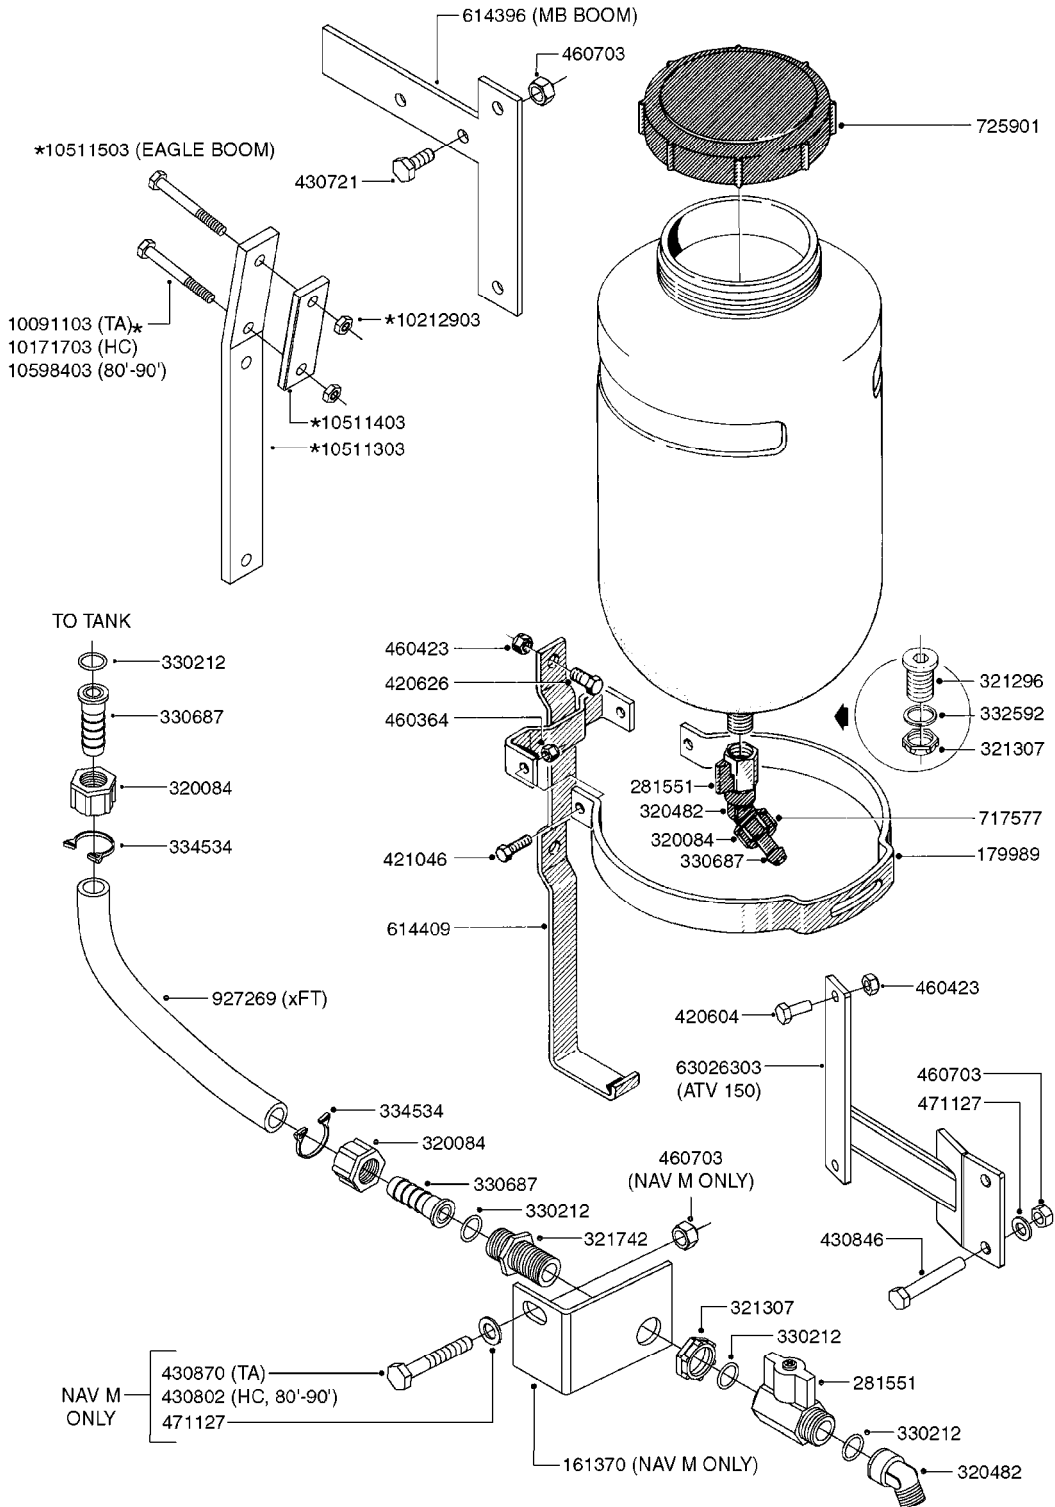

CLEAN WATER TANK  
K0130-HIN, 01:01:16

COMPLETE TANK ASSY : 722072

**K0130**

CLEAN WATER TANK  
K0130-HIN, 01:01:16

Page 1

Date 07.02.2020 9:48

parts-n°	order qty	description
161370	1	BKT.CLEAN WATER BOTT. VALVE
179989	1	BRKT. F. 3 GAL. TANK
281551	1	BALL VALVE 1/2"
320084	1	FITT.DK NUT 1/2" BSP
320482	1	FITT.DK ELB. 1/2" BSP 60 DEG.
321296	1	FITT.DK BULKHEAD 1/2" BSP SING
321307	1	FITT.DK NUT 1/2" BSP JAMB
321742	1	FITT.DK BULKHEAD 1/2' BSP
330212	1	O-RING D19/D14X2.4 F.1/2"NUT
330687	1	FITT.DK HB 1/2" F. 1/2" NUT
332592	1	O-RING D26/D20X3
334534	1	CLAMP HOSE PLASTIC 1/2"
420604	1	BOLT HEX 8.8 DEL M10X25 FT DIN933
420626	1	BOLT HEX 8.8 DEL M10X20 FT
421046	1	BOLT HEX M8X25/25 A2 SS DIN933
430721	1	BOLT HEX 8.8 DEL M12X40 FT
430802	1	BOLT HEX 8.8 DEL M12X75
430846	1	BOLT HEX 8.8 DEL M12X80
430870	1	BOLT HEX 8.8 DEL M12X55 FT
460364	1	NUT HU M8 A2 SS DIN934
460423	1	NUT HEX M10X1.50 LOCK DIN985A2 SS
460703	1	NUT HEX M12X1.75 LOCK DIN985A2 SS
471127	1	WASHER, M12, Ø24/13X24X2.5 SS
614396	1	CLEAN WATER BRACKET MB
614409	1	BRACKET FOR FOAM MARKER
717577	1	VALVE F.CLEAN WATER TANK
722072	1	CLEAN WATER TANK W FRAME & TAP
725901	1	LID F.WATER BOTTLE VENTED
927269	1	HOSE R X PVC X 1/2 X 0012"
10091103	1	BOLT HEX 3/8 NC GR.2 03.00'
10171703	1	BOLT HEX 3/8 NC GR.2 03.50"
10212903	1	NUT HEX NC (NYLON LOCK) 3/8"
10511303	1	FLATBAR L350/17DEG.CLEAN WATER
10511403	1	FLATBAR 104MM CLEAN WATER
10511503	1	BKT.CLEAN WATER MOUNT EAGLE
10598403	1	BOLT HEX HCS3/8-16 X 4 Z 5
63026303	1	CLEAN WATER TANK BRKT, ATV