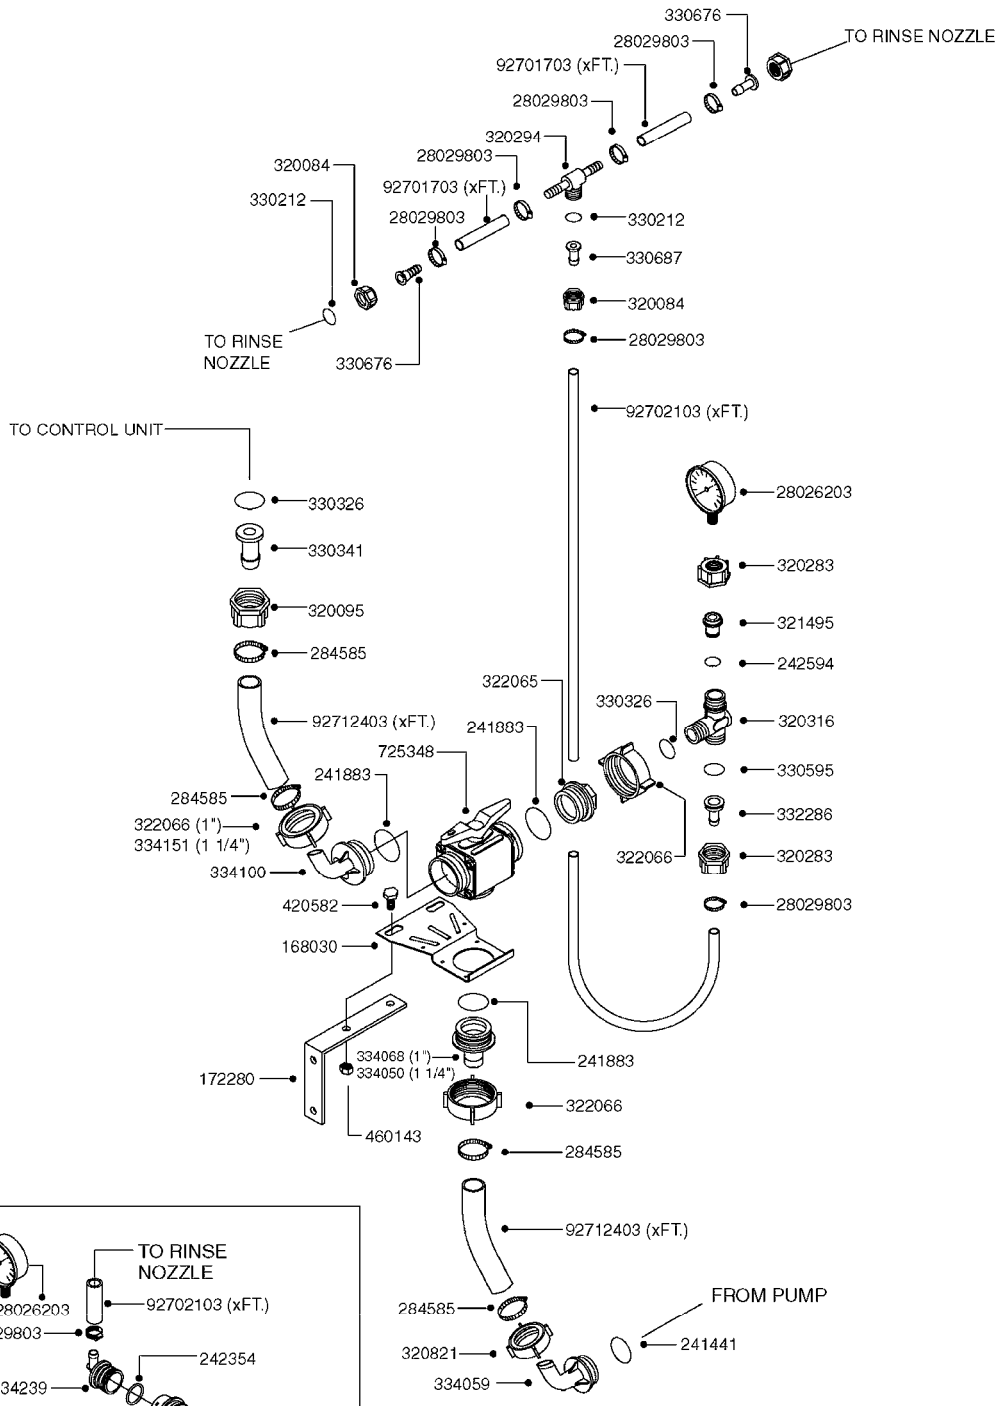

RINSE SYSTEM PLUMBING
K0750-HIN, 01:01:16

Page 0
Date 07.02.2020 9:48

RINSE SYSTEM- MANIFOLD SYSTEM

K0750

RINSE SYSTEM PLUMBING
K0750-HIN, 01:01:16

Page 1
Date 07.02.2020 9:48

parts-n°	order qty	description
168030	1	BRACKET F/3 WAY VALVE
172280	1	FLATBAR 30X5 L=270 4XD9 90DEG.
241441	1	O-RING D29.3X3
241883	1	O-RING 3 X 39.2 NITRIL
242353	1	O-RING 3 X 44.2 VITON
242354	1	O-RING D32.2X3.0 VITON
242594	1	O-RING D14 X 1.78 SCH.70-EPDM
284585	1	CLAMP HOSE GEAR 1" MINI 020
320084	1	FITT.DK NUT 1/2" BSP
320095	1	FITT.DK NUT 1" BSP
320283	1	FITT.DK NUT 3/4"BSP
320294	1	FITT.DK TEE 3/8X3/8HB X1/2"BSP
320316	1	FITT.DK TEE 3/4" X3/4" X1"BSP
320821	1	FITT.DK NUT 1-1/2" BSP
321495	1	FITT.DK REDUC 1/4'BSP F.3/4'NT
322065	1	FITT.DK UNION 1' BSP/S-56
322066	1	FITT.DK S-56 NUT
330212	1	O-RING D19/D14X2.4 F.1/2"NUT
330326	1	O-RING D30/D24X2 F.1"NUT
330341	1	FITT.DK HB 1" F. 1" NUT
330595	1	O-RING D24.6/D20X2.1 -3/4"
330676	1	FITT.DK HB 3/8" F. 1/2" NUT
330687	1	FITT.DK HB 1/2" F. 1/2" NUT
332286	1	FITT.DK HB 1/2" F. 3/4" NUT
334050	1	FITT.DK S-61 STR.1-1/4"
334059	1	FITT.DK EL 1" 110 DEG.F.1-1/2"
334068	1	FITT.DK S-61 STR.1"
334100	1	FITT.DK S-61 ELB.1" 110 DEG.
334151	1	FITT.DK S-61 ELB.1-1/4"110 DEG
334239	1	FITT.DK S-53 ELB.1/2"
334564	1	FITT.DK S-67 TO S-53 ADAPTER
420582	1	BOLT HEX 8.8 DEL M8X20 FT A2
460143	1	SELF LOCK NUT M8 SST A2 DIN985
725348	1	VALVE 3 WAY BLUE
978338	1	DECAL MANIFOLD SYS.RINSE NOZ
28026203	1	GAUGE 200PSI/BR,2.5"1/4BSP-BTM
28029803	1	CLAMP HOSE GEAR P1/2" 6708
92701703	1	HOSE R X3/8" X300PSI WP X0012"
92702103	1	HOSE R X1/2" X300PSI WP X0012"
92712403	1	HOSE R X1" X300PSI WP X0012"