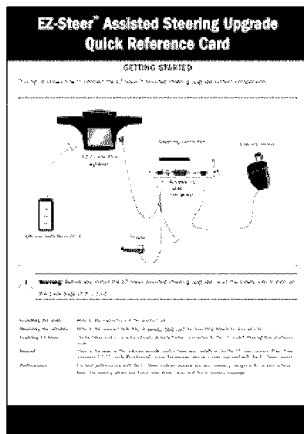

# M0040

EZ-GUIDE PLUS LIGHT BAR  
M0040-HIN, 01:01:16

Page 1  
Date 07.02.2020 9:49

parts-n°	order qty	description
26007403	1	ANTENNA,HURRICANE F. EZGUIDEPL
26007503	1	REMOTE KEYPAD EZ-GUIDE PLUS
26007603	1	CABLE, ANTENNA, EZGUIDEPLUS
26007703	1	CABLE, POWER F. EZGUIDEPLUS
26007803	1	BRACKET KIT F. EZGUIDEPLUS
26007903	1	EZ-Guide 500 External Interfac
26008003	1	LIGHT BAR ASSM WITH GPS
26008103	1	LIGHT BAR ASSM WITHOUT GPS
29002703	1	VACUUM CUP 4 1/2" 1420I
29002803	1	MOUNT, MAG F. ANTENNA
29002903	1	PLATE, F. ANTENNA MOUNT
67206303	1	QUICK REFERENCE CARD EZ-GUIDE+
67206403	1	MANUAL EZ GUIDE PLUS
84205303	1	EZ GUIDE PLUS W GPS, NO LABLE
84205403	1	EZ GUIDE PLUS W/O GPS,NO LABLE
97607603	1	DECAL COMPANY 45MM X 20MM