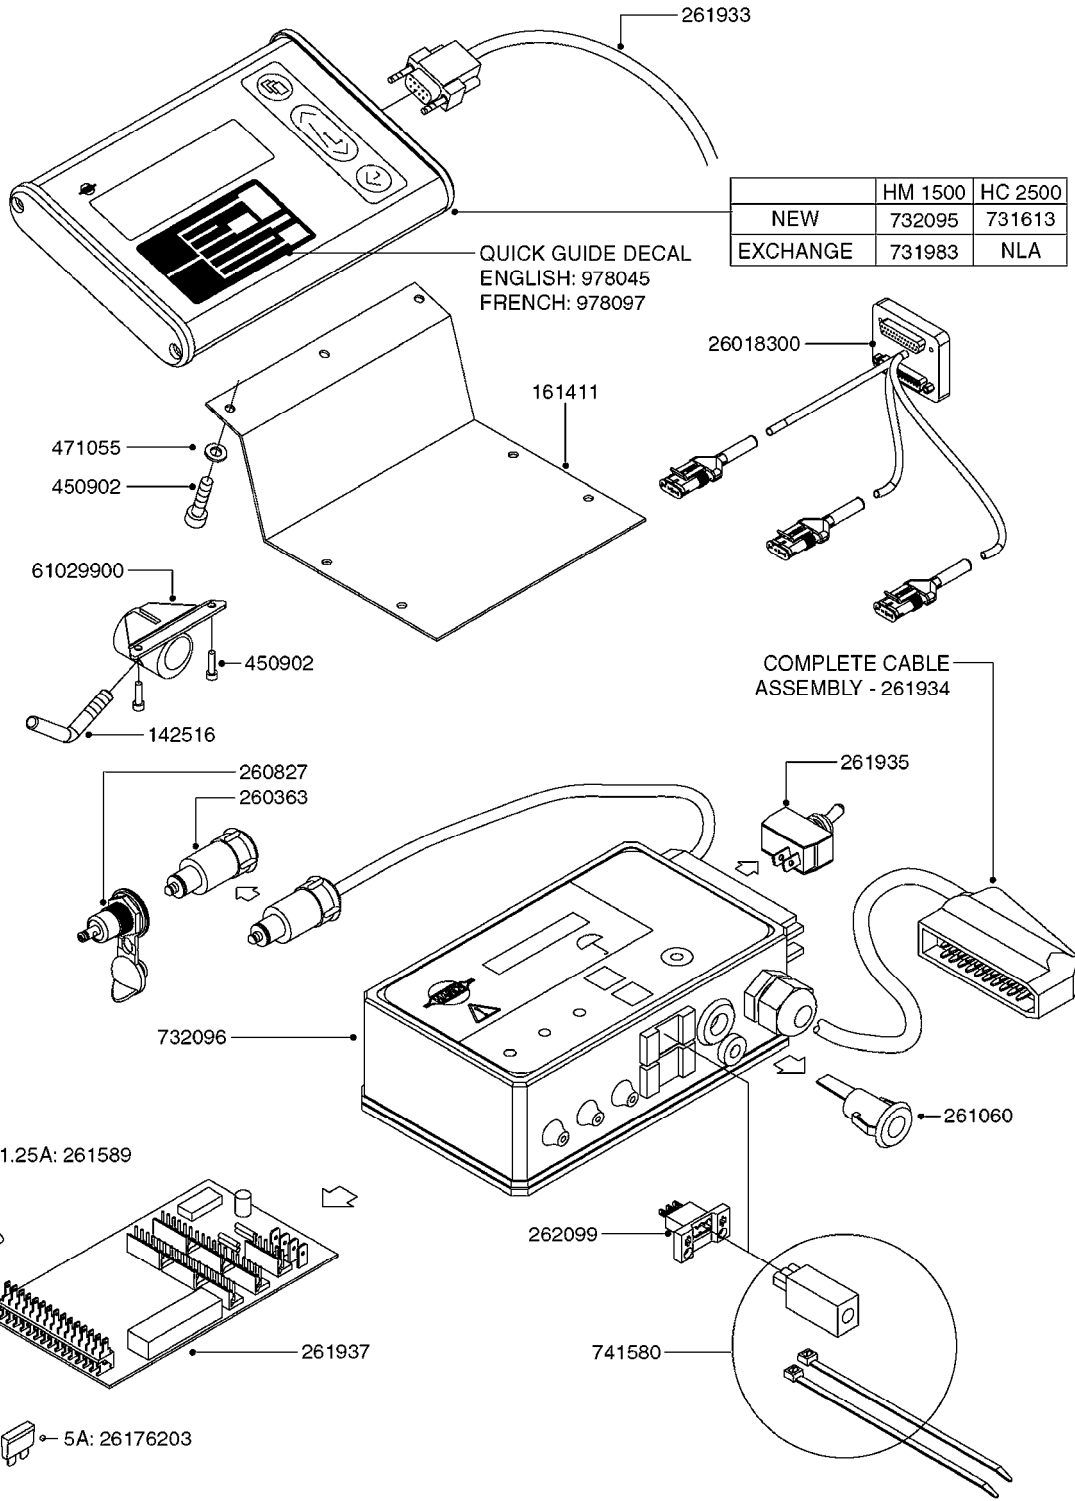

EZ-GUIDE 250 LIGHTBAR  
M0080-HIN, 01:01:16

Page 1  
Date 07.02.2020 9:49

Pos.	parts-n°	order qty	description
1	26007603	1	CABLE, ANTENNA, EZGUIDEPLUS
2	26015603	1	ANTENNA AG15 L1,EZ GDE 500/250
3	26016103	1	EZ-GUIDE 500 CABLE UNTERM.FUSE
4	26016203	1	EZ-GUIDE 500 POWER CONN.CABLE
5	26017303	1	EZ-GUIDE 250 ALL PORT CABLE
6	26017703	1	EZ-GUIDE 250 POWER CABLE
7	26017803	1	EZ-GUIDE 250 LIGHTBAR DISPLAY
8	26017903	1	EZ-GUIDE 250 PATCH ANTENNA
9	28048203	1	EZ-GUIDE 500 MOUNT F.AG15 ANT.
10	28048303	1	EZ-GUIDE 250/500 RAM MNT.1.5"
11	67217403	1	EZ-GUIDE 250 QUICK REF.CARD
12	84210603	1	EZ GUIDE 250 LIGHTBAR