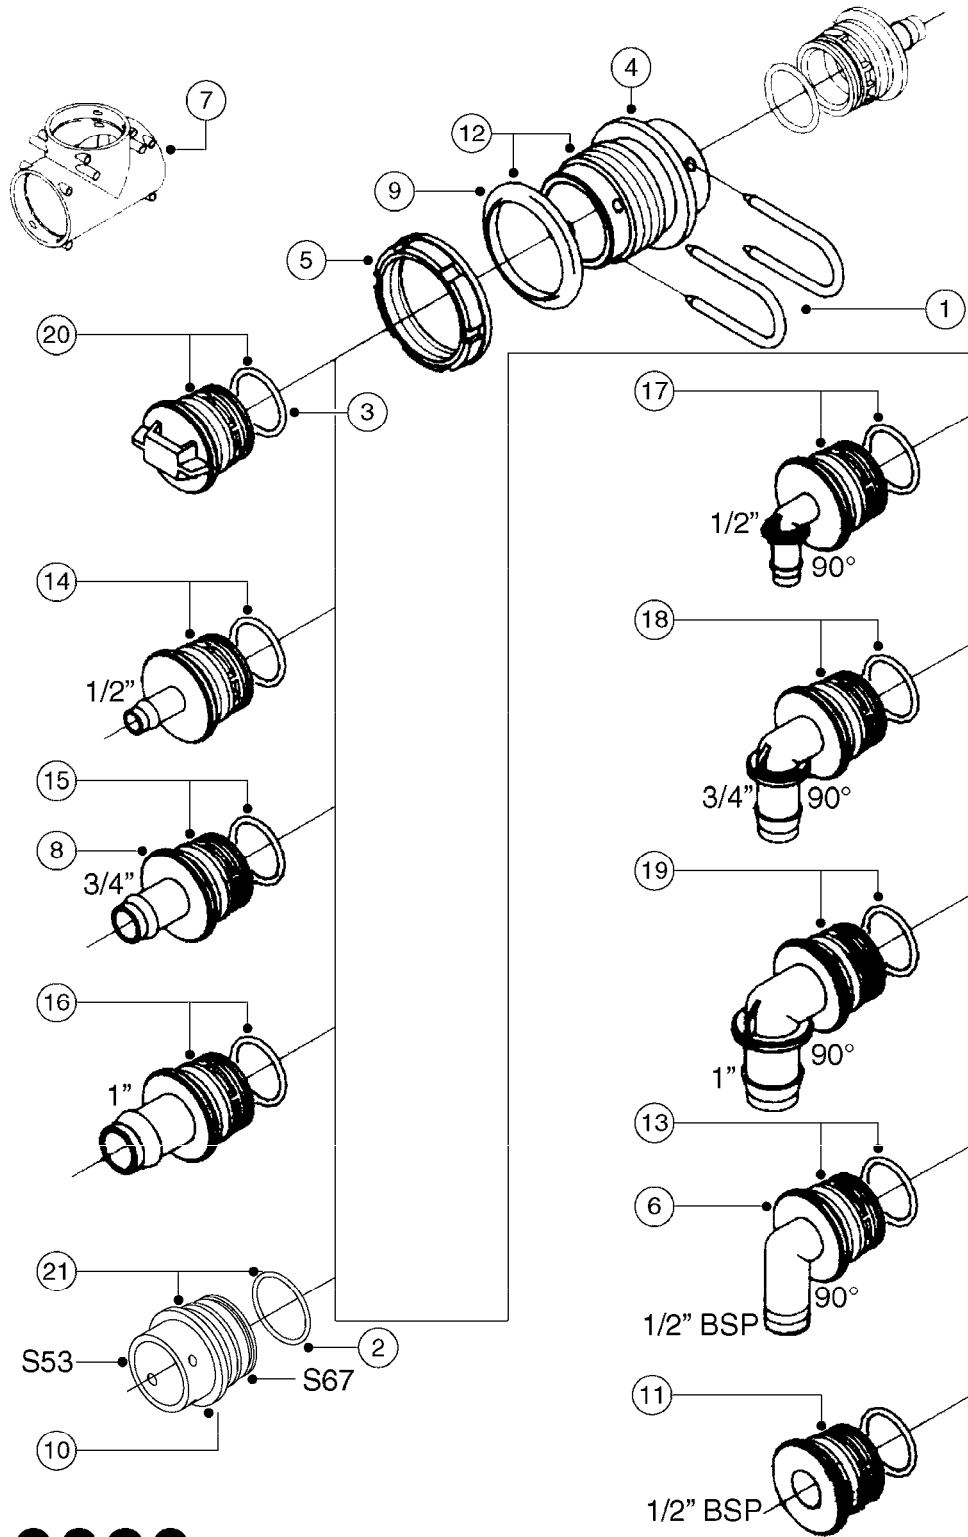

**L0070**

FITTINGS - S-40  
L0070-HIN, 13:09:17

Page 1

Date 07.02.2020 9:49

Pos.	parts-n°	order qty	description
1	145994	1	FITT.DK S-40 FORK
2	242108	1	O-RING 3 X 19,2 70SH NITRIL NITRIL (BLACK)
2	242355	1	O-RING D19.2X3.0 VITON F.S-40 VITON (BROWN)
3	322102	1	FITT.DK S-40 BULKHEAD
4	322106	1	FITT.DK S-40 BULKHEAD NUT
5	334225	1	FITT.DK S-40 STR.3/8"
6	334237	1	FITT.DK S-40 ELB.3/8"
7	334238	1	FITT.DK S-40 ELB.1/2"
8	334248	1	FITT.DK S-40 PLUG
9	334259	1	GASKET F. S-40 BULKHEAD
10	726462	1	FITT. S40 BULKHEAD W.GASKET
11	726567	1	FITT.DK S-40 ELB.1/2" W.O-RING
12	726693	1	FITT.DK S-40 PLUG 1/8BSP ORING