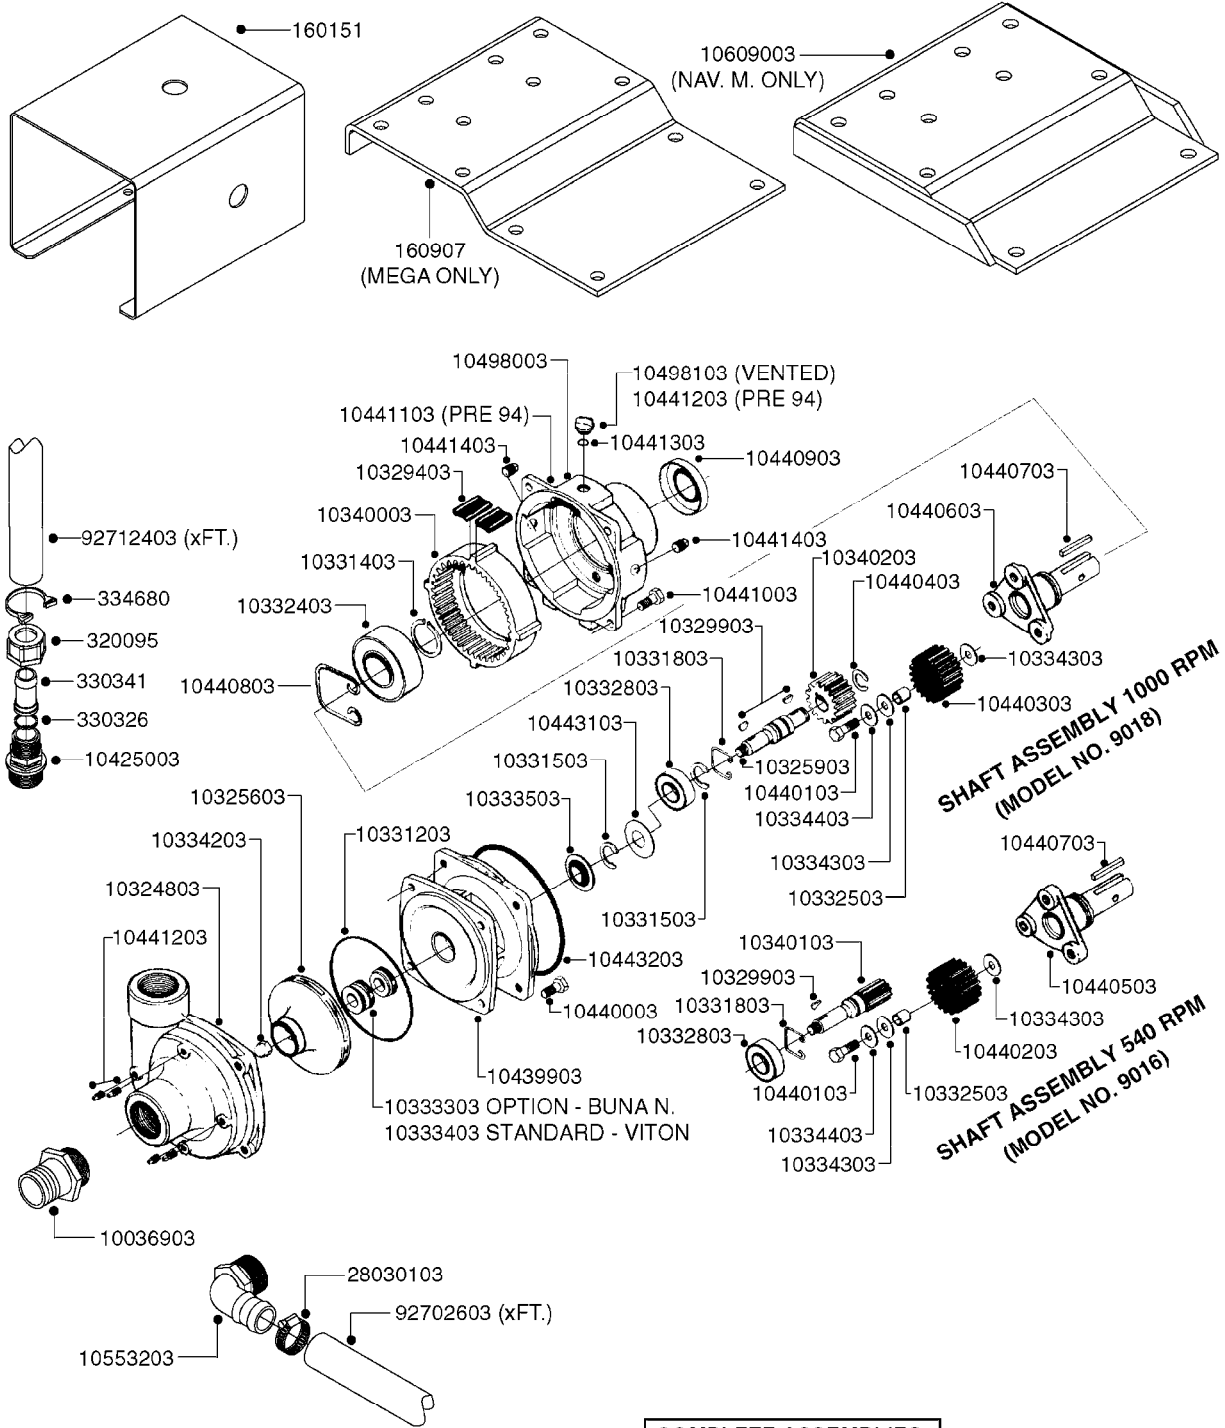

**A0420**

PUMP-204,206-150,210,310 ACE  
A0420-HIN, 02:05:16

Page 1

Date 07.02.2020 9:47

parts-n°	order qty	description
145996	1	FITT.DK S-67 FORK
145997	1	FITT.DK S-93 FORK
242351	1	O-RING D69.5X3.0 VITON F.S-93
242353	1	O-RING 3 X 44.2 VITON
320095	1	FITT.DK NUT 1" BSP
322322	1	FITT.DK S-67 X 1-1/4"BSP MALE
322329	1	FITT.DK S-93 X 1-1/2"BSP MALE2
330326	1	O-RING D30/D24X2 F.1"NUT
330341	1	FITT.DK HB 1" F. 1" NUT
334231	1	FITT.DK S-67 STR.1"
334243	1	FITT.DK S-67 ELB.1"
334304	1	FITT.DK S-93 STR.1-1/2" PVC
334647	1	FITT.DK S93 ELB 1-1/2" 90 PVC
334680	1	CLAMP HOSE PLASTIC 1"
10012103	1	FITT.PO.HB 1.25X1.50 IMB1012
10013603	1	PUMP ACE HY 204
10013703	1	PUMP ACE HY 210
10013803	1	PUMP ACE HY 310
10015303	1	FITT.PO.HN 1.00X1.00 M1000
10036903	1	FITT.PO.HB 1.50X1.50 IMB1212
10320003	1	MOTOR REPAIRKIT ACE204,206,210
10320103	1	MOTOR REPAIR KIT ACE 304,310
10425003	1	FITT.PO.HN 1.25X1.00 MCPHEE
10527403	1	IMPELLER VALOX F.ACE PUMP
10527503	1	IMPELLER CASTIRON F.ACE PUMP
10527603	1	WASHER 3/8' F.ACE PUMP
10527703	1	NUT HEX NF 3/8 F.ACE PUMP
10527903	1	BEARING F.ACE PUMP (#40870)
10553203	1	FITT.PO.EL 1.5X1.5 HB BLACK
10572403	1	PUMP ACE HY 206 SERIES 150
10595903	1	REPAIR KIT ACE 206-150
10597603	1	ORIFACE RESTRICTOR F. ACE 206
10597703	1	FITT, HYD FLOW FUSE ACE 206OLD
28013703	1	PUMP HOUSING FRONT ACE 206-150
28014303	1	PUMP HOUSING W.FEET 206-150
28022703	1	IMPELLER THERMOPLASTIC
28022803	1	IMPELLER CAST IRON
28027103	1	REPAIR KIT ACE 204,210,304,310
28028103	1	SHAFT 5/8"DIA.1/2"KEYWAY SS
28028303	1	O-RING, SHAFT SEAL
28028403	1	SLINGER
28028503	1	SNAP RING - INTERNAL
28028603	1	SNAP RING - EXTERNAL
28028703	1	SPACER FOR SHAFT
28028803	1	SEAL SUPPORT SPACER 200 SERIES
28028903	1	COUPLING FOR HYDRAULIC MOTOR
28030103	1	CLAMP HOSE GEAR P5/4-S1.5"6724
28095403	1	KEY F.IMPELLER 1/8"X1/8"X1/2"
63009003	1	CENTRIFUGAL PUMP BRACKET
78600703	1	FITT, HYD FLOW FUSE ACE 206N
92702603	1	HOSE PVC SUCT GRAY 1-1/2"
92712403	1	HOSE R X1" X300PSI WP X0012"