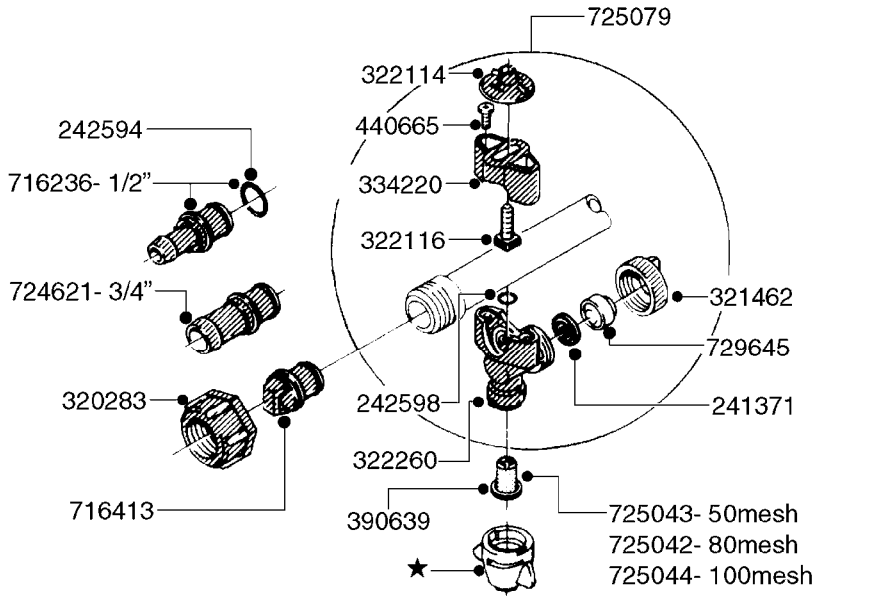

**D1060**

BOOM-NOZZLES QUINTASTREAM  
D1060-HIN, 01:01:16

Page 1

Date 07.02.2020 9:48

Pos.	parts-n°	order qty	description
1	372011	1	NOZZLE ISO QS-015-5H GREEN
1	372012	1	NOZZLE ISO QS-02-5H YELLOW
1	372013	1	NOZZLE ISO QS-03-5H BLUE
1	372014	1	NOZZLE ISO QS-04-5H RED
1	372015	1	NOZZLE ISO QS-05-5H BROWN
1	372016	1	NOZZLE ISO QS-06-5H GREY
1	372017	1	NOZZLE ISO QS-08-5H WHITE
1	372018	1	NOZZLE ISO QS-10-5H LT. BLUE
1	372019	1	NOZZLE ISO QS-15-5H LT. GREEN
2	372002	1	ISO QNTSTRM 015 S-GREEN
2	372003	1	ISO QNTSTRM 02 S-YELLOW
2	372004	1	ISO QNTSTRM 03 S-BLUE
2	372005	1	ISO QNTSTRM 04 S-RED
2	372006	1	ISO QNTSTRM 05 S-BROWN
2	372007	1	ISO QNTSTRM 06 S-GREY
2	372008	1	ISO QNTSTRM 08 S-WHITE
2	372009	1	ISO QNTSTRM 10 S-LT.BLU
2	372010	1	ISO QNTSTRM 15 S-LT.GRN