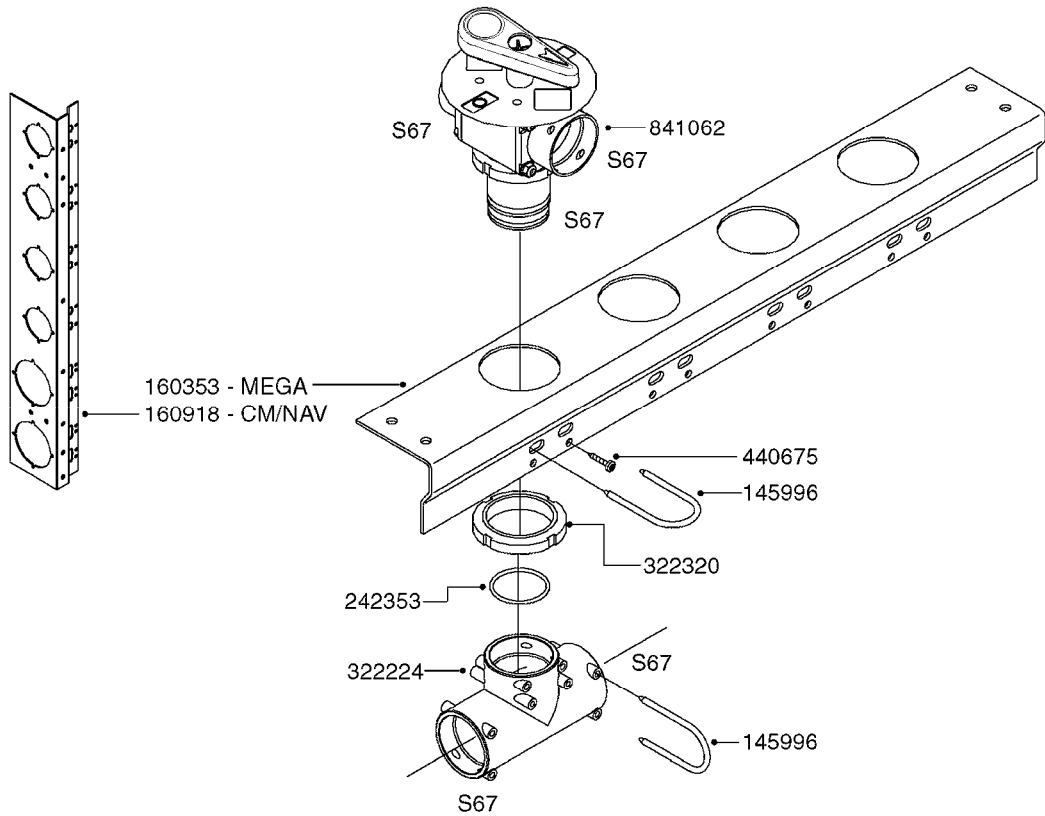

12 VOLT OUTLET BOX  
B0410-HIN, 01:01:16

Page 0  
Date 07.02.2020 9:47

**B0410**

12 VOLT OUTLET BOX  
B0410-HIN, 01:01:16

Page 1  
Date 07.02.2020 9:47

parts-n°	order qty	description
260363	1	PLUG 2 POLE 12V
260827	1	PLUG F.EC ATTACHMENTS
260901	1	SPADE F.ELEC CONN.1.5MM BLUE
261060	1	PLUG F.EC ATTACHMENTS
261061	1	SPADE F.ELEC.2 WAY CONNECTOR
261067	1	GROMMET 10-14 GREY
261205	1	FUSE HOLDER
261206	1	FUSE 25 A
261207	1	ELECTRIC CONNECTOR 4MM
261208	1	SPADE F.ELEC.CONNECTOR 4MM
261213	1	WIRE 6.4MM BLACK
261214	1	WIRE 6.4MM RED
283697	1	TIESTRAP 200MM
471122	1	WASHER, M10, Ø20/10.5X 2.0, SS
731853	1	CABLE 2X4MM L=138"
817925	1	OUTLET BOX 12 VOLT ELEC.
978237	1	DECAL OUTLET BOX
39134000	1	BOX, COMPLETE, 12V POWER BOX