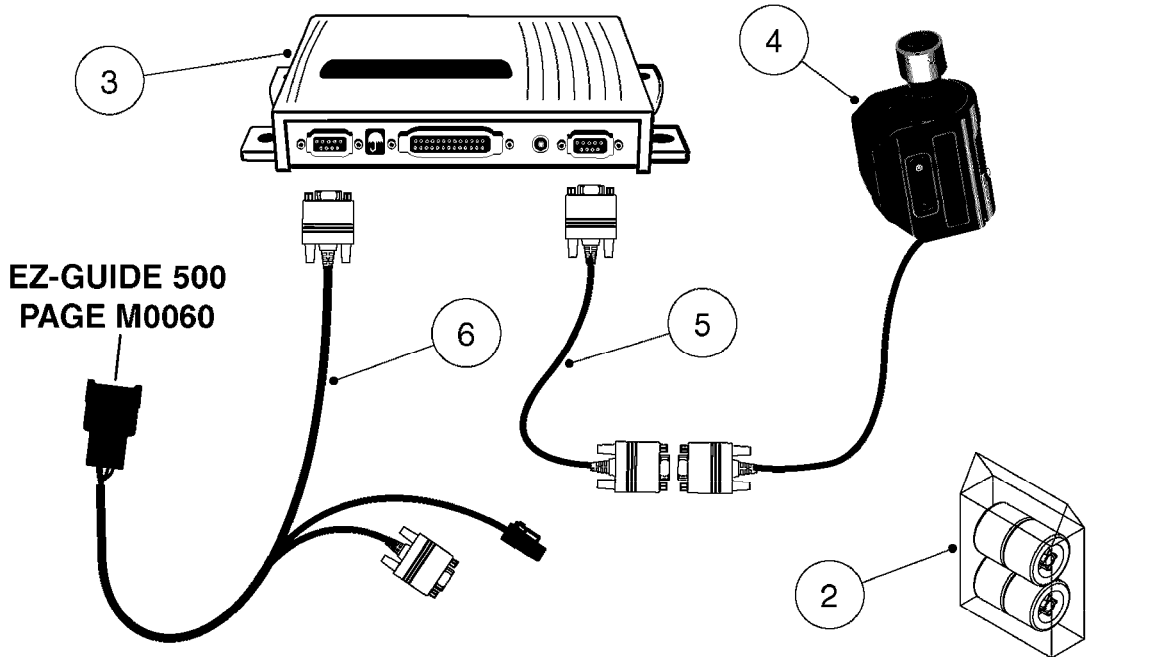

**EZ-STEER 500  
PAGE M0070**

COMPLETE ASSEMBLY 13

COMPLETE ASSEMBLIES  
WHOLEGOODS ITEMS

**M0060**

EZ-GUIDE 500 LIGHTBAR  
M0060-HIN, 01:01:16

Page 1

Date 07.02.2020 9:49

Pos.	parts-n°	order qty	description
1	26007603	1	CABLE, ANTENNA, EZGUIDEPLUS
2	26012203	1	EZ-STEER/GUIDE 500 ADAPT.CABLE
3	26015303	1	REMOTE KEYPAD EZGUIDE 500/250
3	28048403	1	DECAL - REMOTE OVERLAY 500/250
4	26015403	1	EZ-GUIDE 500 CABLE POWER/CAN90
5	26015503	1	EZ-GUIDE 500 Z PLUS ANTENNA
5	26015603	1	ANTENNA AG15 L1,EZ GDE 500/250
6	26015703	1	EZ-GUIDE 500 DGPS DISPLAY
6	26015803	1	EZ-GUIDE 500 OMNISTAR DISPLAY
7	26016103	1	EZ-GUIDE 500 CABLE UNTERM.FUSE
8	26016203	1	EZ-GUIDE 500 POWER CONN.CABLE
9	28048203	1	EZ-GUIDE 500 MOUNT F.AG15 ANT.
10	28048303	1	EZ-GUIDE 250/500 RAM MNT.1.5"
11	29003803	1	EZ-GUIDE 500 CD,GET.STARTED V1
12	67215403	1	EZ-GUIDE 500 QUICK REF.CARD V1
13	84208303	1	EZ GUIDE 500 LIGHTBAR (DGPS)
13	84208403	1	EZ GUIDE 500 LIGHTBAR (XP/HP)
13	84208503	1	EZ GUIDE 500 LIGHTBAR (RTK)