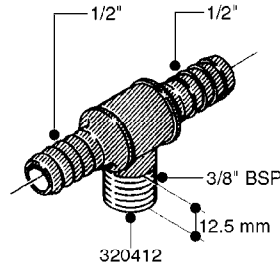

**L0040**

FITTINGS - NIPPLES & ELBOWS  
L0040-HIN, 01:01:16

Page 1

Date 07.02.2020 9:48

parts-n°	order qty	description
10530803	1	FITT.PO.SE 2.00X2.00 45 DEG.
320191	1	FITT.DK ELB 3/8' BSP 45 DEGREE
320482	1	FITT.DK ELB. 1/2" BSP 60 DEG.
320596	1	FITT.DK ELB 3/8'-1/2'BSP 45DEG
320607	1	FITT.DK HN 3/8M X 3/8F BSP LNG
320633	1	FITT.DK HN 3/8"M X 3/8"F BSP
321451	1	FITT.DK ELB.1-1/2 X1-1/4 80DEG
321532	1	FITT.DK REDUC 3/4' X 1/2' BSP
390233	1	FITT.DK REDUC 1-1/2" X 1" BSP