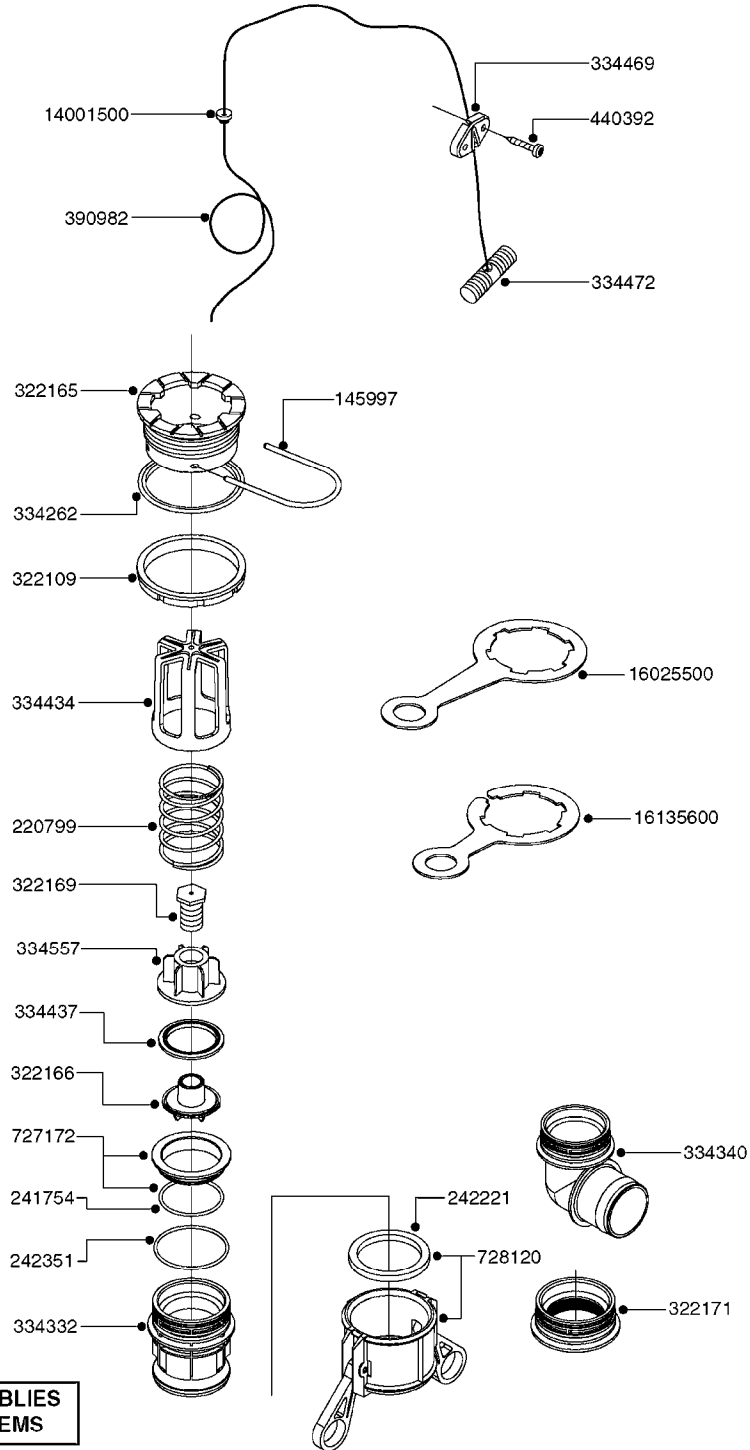

CLEAN WATER TANK  
K0130-HIN, 01:01:16

COMPLETE TANK ASSY : 722072

**K0130**

CLEAN WATER TANK  
K0130-HIN, 01:01:16

Page 1

Date 07.02.2020 9:48

parts-n°	order qty	description
161370	1	BKT.CLEAN WATER BOTT. VALVE
179989	1	BRKT. F. 3 GAL. TANK
281551	1	BALL VALVE 1/2"
320084	1	FITT.DK NUT 1/2" BSP
320482	1	FITT.DK ELB. 1/2" BSP 60 DEG.
321296	1	FITT.DK BULKHEAD 1/2" BSP SING
321307	1	FITT.DK NUT 1/2" BSP JAMB
321742	1	FITT.DK BULKHEAD 1/2' BSP
330212	1	O-RING D19/D14X2.4 F.1/2"NUT
330687	1	FITT.DK HB 1/2" F. 1/2" NUT
332592	1	O-RING D26/D20X3
334534	1	CLAMP HOSE PLASTIC 1/2"
420604	1	BOLT HEX 8.8 DEL M10X25 FT DIN933
420626	1	BOLT HEX 8.8 DEL M10X20 FT
421046	1	BOLT HEX M8X25/25 A2 SS DIN933
430721	1	BOLT HEX 8.8 DEL M12X40 FT
430802	1	BOLT HEX 8.8 DEL M12X75
430846	1	BOLT HEX 8.8 DEL M12X80
430870	1	BOLT HEX 8.8 DEL M12X55 FT
460364	1	NUT HU M8 A2 SS DIN934
460423	1	NUT HEX M10X1.50 LOCK DIN985A2 SS
460703	1	NUT HEX M12X1.75 LOCK DIN985A2 SS
471127	1	WASHER, M12, Ø24/13X24X2.5 SS
614396	1	CLEAN WATER BRACKET MB
614409	1	BRACKET FOR FOAM MARKER
717577	1	VALVE F.CLEAN WATER TANK
722072	1	CLEAN WATER TANK W FRAME & TAP
725901	1	LID F.WATER BOTTLE VENTED
927269	1	HOSE R X PVC X 1/2 X 0012"
10091103	1	BOLT HEX 3/8 NC GR.2 03.00'
10171703	1	BOLT HEX 3/8 NC GR.2 03.50"
10212903	1	NUT HEX NC (NYLON LOCK) 3/8"
10511303	1	FLATBAR L350/17DEG.CLEAN WATER
10511403	1	FLATBAR 104MM CLEAN WATER
10511503	1	BKT.CLEAN WATER MOUNT EAGLE
10598403	1	BOLT HEX HCS3/8-16 X 4 Z 5
63026303	1	CLEAN WATER TANK BRKT, ATV