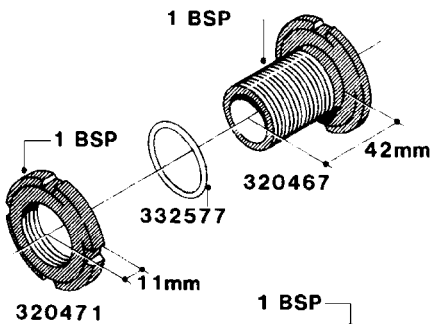

L0060

FITTINGS - BULKHEAD
L0060-HIN, 01:01:16

Page 1
Date 07.02.2020 9:49

parts-n°	order qty	description
141046	1	NUT 3/8" BSP
141341	1	NUT 1/4' BSP
240284	1	O-RING D82,5/75 X 3,5
320456	1	FITT.DK BULKHEAD 1"BSP DOUBLE
320467	1	FITT.DK BULKHEAD 1"BSP SINGLE
320471	1	FITT.DK NUT 1" BSP JAMB
320541	1	FITT.DK BULKHEAD 2-1/2'BSP SIN
320552	1	FITT.DK NUT 2-1/2' BSP JAMB
320644	1	FITT.DK ELB.3/4"HB X 1" BSP
320784	1	FITT.DK CAP 1-1/2" BSP
320795	1	FITT.DK NUT 1-1/2" BSP JAMB
320935	1	FITT.DK BULKHEAD 1/4' BSP SING
320946	1	FITT.DK BULKHEAD 3/8' BSP SING
321296	1	FITT.DK BULKHEAD 1/2" BSP SING
321307	1	FITT.DK NUT 1/2" BSP JAMB
321333	1	FITT.DK BULK 1-1/2" X 1"F BSP
330061	1	O-RING D16/D11X2,5
330072	1	O-RING D53.5/D45.5X4
330212	1	O-RING D19/D14X2.4 F.1/2"NUT
332577	1	O-RING D38/D30X4 F.1" PUR.
332592	1	O-RING D26/D20X3