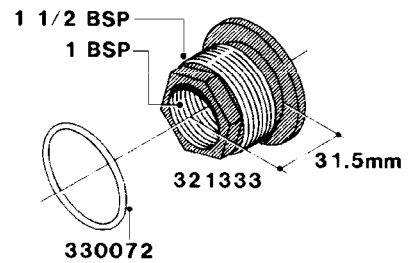

L0060

FITTINGS - BULKHEAD
L0060-HIN, 01:01:16

Page 1
Date 07.02.2020 9:49

parts-n°	order qty	description
141046	1	NUT 3/8" BSP
141341	1	NUT 1/4' BSP
240284	1	O-RING D82,5/75 X 3,5
320456	1	FITT.DK BULKHEAD 1"BSP DOUBLE
320467	1	FITT.DK BULKHEAD 1"BSP SINGLE
320471	1	FITT.DK NUT 1" BSP JAMB
320541	1	FITT.DK BULKHEAD 2-1/2'BSP SIN
320552	1	FITT.DK NUT 2-1/2' BSP JAMB
320644	1	FITT.DK ELB.3/4"HB X 1" BSP
320784	1	FITT.DK CAP 1-1/2" BSP
320795	1	FITT.DK NUT 1-1/2" BSP JAMB
320935	1	FITT.DK BULKHEAD 1/4' BSP SING
320946	1	FITT.DK BULKHEAD 3/8' BSP SING
321296	1	FITT.DK BULKHEAD 1/2" BSP SING
321307	1	FITT.DK NUT 1/2" BSP JAMB
321333	1	FITT.DK BULK 1-1/2" X 1"F BSP
330061	1	O-RING D16/D11X2,5
330072	1	O-RING D53.5/D45.5X4
330212	1	O-RING D19/D14X2.4 F.1/2"NUT
332577	1	O-RING D38/D30X4 F.1" PUR.
332592	1	O-RING D26/D20X3