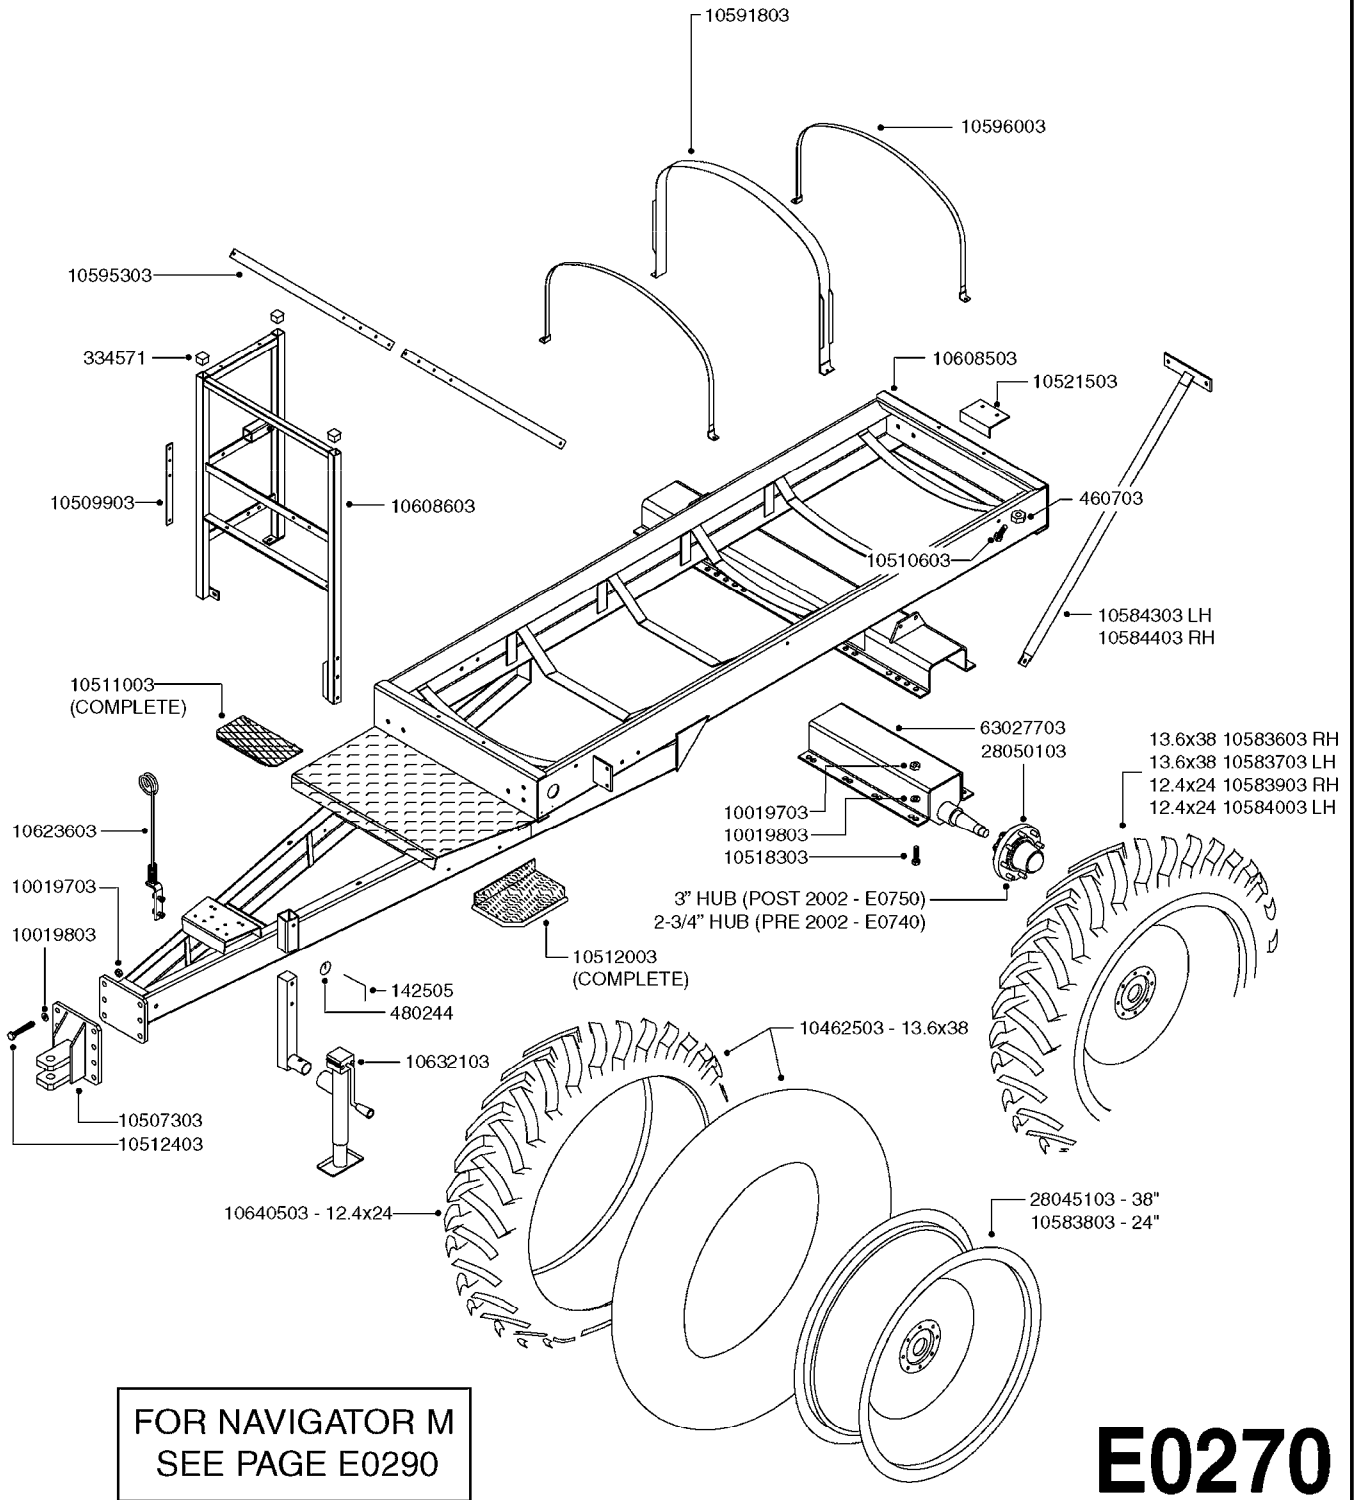

**NAVIGATOR** ← 10596503

Placement of fittings varies slightly between Navigator & Navigator M

**E0260**

TANK 550 NAV & NAV-M DIAPHRAGM  
E0260-HIN, 01:01:16

Page 1  
Date 07.02.2020 9:48

parts-n°	order qty	description
145995	1	FITT.DK S-53 FORK
145996	1	FITT.DK S-67 FORK
241883	1	O-RING 3 X 39.2 NITRIL
242353	1	O-RING 3 X 44.2 VITON
242354	1	O-RING D32.2X3.0 VITON
320084	1	FITT.DK NUT 1/2" BSP
320563	1	FITT.DK 3 WAY 1/2" 110 DEG.
320655	1	FITT.DK HN 1/2"-1/2" BSP
320795	1	FITT.DK NUT 1-1/2" BSP JAMB
322066	1	FITT.DK S-56 NUT
322103	1	FITT.DK S-53 BULKHEAD
322104	1	FITT.DK S-67 BULKHEAD
322107	1	FITT.DK S-53 BULKHEAD NUT
322108	1	FITT.DK S-67 BULKHEAD NUT
322134	1	FITT.DK S-53THREAD INS.1/2"BSP
330072	1	O-RING D53.5/D45.5X4
334100	1	FITT.DK S-61 ELB.1" 110 DEG.
334239	1	FITT.DK S-53 ELB.1/2"
334243	1	FITT.DK S-67 ELB.1"
334244	1	FITT.DK S-67 ELB.1-1/4"
334260	1	GASKET F. S-53 BULKHEAD
334261	1	GASKET F. S-67 BULKHEAD
341149	1	RETURN TUBE Ø40 L=2000
370495	1	NOZZLE INJECTOR 5066-3.0
722971	1	SAFETY VALVE SCF 217PSI (15BAR)
727742	1	TOP DRAIN CORD TYPE
729602	1	TOP SUCTION KIT NAV 2"
978403	1	DECAL COMPANY 280 X 450
10045303	1	FILTER BASKET 16"
10052203	1	LID VENT ASSY
10054503	1	SCREW 3/4" SELF TAPPING
10064203	1	SET SEALING SPONGE 1 Ft BULK
10102203	1	GASKET F.16" LID BREATHER
10570603	1	TANK RAW NAV.550 GAL.
10596503	1	DECAL NAVIGATOR LABEL
28014203	1	LID ASSY. (3-PC.) 16" ARAG
28029803	1	CLAMP HOSE GEAR P1/2" 6708
28030003	1	CLAMP HOSE GEAR P1" 6716
28030103	1	CLAMP HOSE GEAR P5/4-S1.5"6724
92702103	1	HOSE R X1/2" X300PSI WP X0012"
92702403	1	HOSE PVC SUCT GRAY 1"
92712403	1	HOSE R X1" X300PSI WP X0012"
92738900	1	HOSE R X PVC X 1-1/4" 0012"