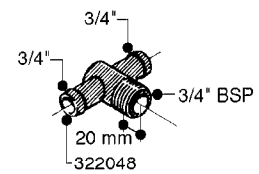

**L0040**

FITTINGS - NIPPLES & ELBOWS  
L0040-HIN, 01:01:16

Page 1

Date 07.02.2020 9:48

parts-n°	order qty	description
10530803	1	FITT.PO.SE 2.00X2.00 45 DEG.
320191	1	FITT.DK ELB 3/8' BSP 45 DEGREE
320482	1	FITT.DK ELB. 1/2" BSP 60 DEG.
320596	1	FITT.DK ELB 3/8'-1/2'BSP 45DEG
320607	1	FITT.DK HN 3/8M X 3/8F BSP LNG
320633	1	FITT.DK HN 3/8"M X 3/8"F BSP
321451	1	FITT.DK ELB.1-1/2 X1-1/4 80DEG
321532	1	FITT.DK REDUC 3/4' X 1/2' BSP
390233	1	FITT.DK REDUC 1-1/2" X 1" BSP