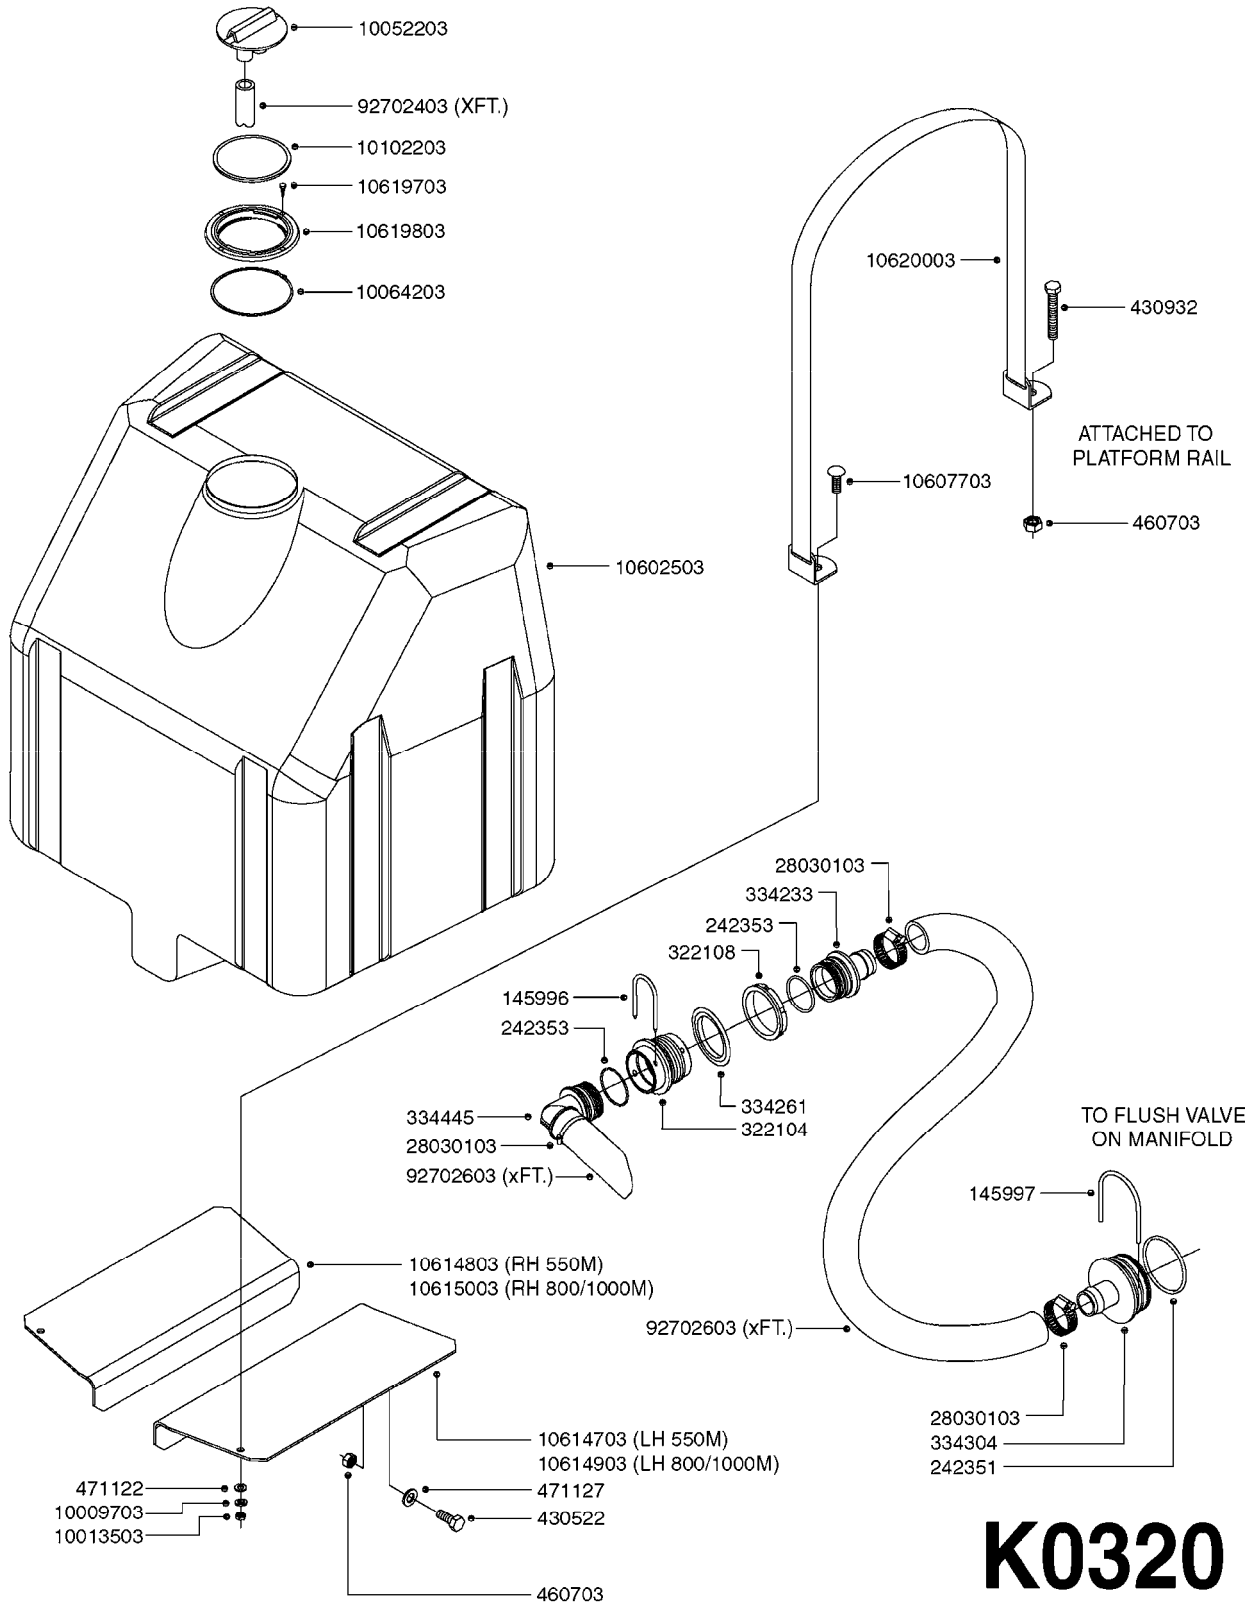

FLUSH SYSTEM TANK MOUNT NAV-M
K0320-HIN, 01:01:16

Page 1
Date 07.02.2020 9:48

parts-n°	order qty	description
145996	1	FITT.DK S-67 FORK
145997	1	FITT.DK S-93 FORK
242351	1	O-RING D69.5X3.0 VITON F.S-93
242353	1	O-RING 3 X 44.2 VITON
322104	1	FITT.DK S-67 BULKHEAD
322108	1	FITT.DK S-67 BULKHEAD NUT
334233	1	FITT.DK S-67 STR.1-1/2" RUBBER
334261	1	GASKET F. S-67 BULKHEAD
334304	1	FITT.DK S-93 STR.1-1/2" PVC
334445	1	FITT.DK S-67 ELB.1-1/2"
430522	1	BOLT HEX 8.8 DEL M12X25 FT
430932	1	BOLT HEX 8.8 DEL M12X130 FT
460703	1	NUT HEX M12X1.75 LOCK DIN985A2 SS
471122	1	WASHER, M10, Ø20/10.5X 2.0, SS
471127	1	WASHER, M12, Ø24/13X24X2.5 SS
10009703	1	WASHER LOCK L/W Z 3/8"
10013503	1	NUT HEX NC 3/8"
10052203	1	LID VENT ASSY
10064203	1	SET SEALING SPONGE 1 Ft BULK
10102203	1	GASKET F.16" LID BREATHER
10602503	1	TANK F. FLUSH SYS. 90G NAV.M.
10607703	1	BOLT CARRIAGE 3/8'x1' ZINC
10614703	1	FLUSH TANK BKT. LH NAV550
10614803	1	FLUSH TANK BKT. RH NAV550
10614903	1	FLUSH TANK BKT. LH NAV8/1000
10615003	1	FLUSH TANK BKT. RH NAV8/1000
10619703	1	SCREW SS #6x3/4' SELF TAPPING
10619803	1	LID HOUSING TREADED F. 6'
10620003	1	STRAP F.90GAL FL.TK. NAV 58.2"
28030103	1	CLAMP HOSE GEAR P5/4-S1.5"6724
92702403	1	HOSE PVC SUCT GRAY 1"
92702603	1	HOSE PVC SUCT GRAY 1-1/2"