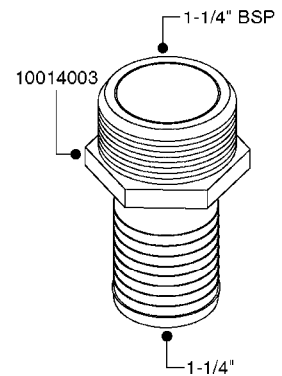

**L0040**

FITTINGS - NIPPLES & ELBOWS  
L0040-HIN, 01:01:16

Page 1

Date 07.02.2020 9:48

parts-n°	order qty	description
10530803	1	FITT.PO.SE 2.00X2.00 45 DEG.
320191	1	FITT.DK ELB 3/8' BSP 45 DEGREE
320482	1	FITT.DK ELB. 1/2" BSP 60 DEG.
320596	1	FITT.DK ELB 3/8'-1/2'BSP 45DEG
320607	1	FITT.DK HN 3/8M X 3/8F BSP LNG
320633	1	FITT.DK HN 3/8"M X 3/8"F BSP
321451	1	FITT.DK ELB.1-1/2 X1-1/4 80DEG
321532	1	FITT.DK REDUC 3/4' X 1/2' BSP
390233	1	FITT.DK REDUC 1-1/2" X 1" BSP