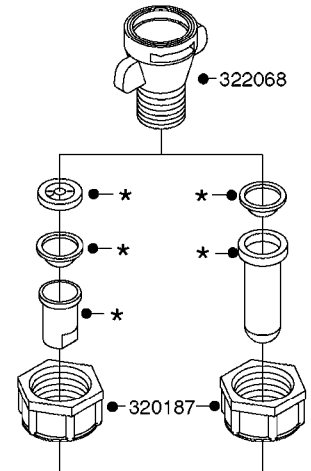

**SINGLE NOZZLE BODY**

**TRIPLET NOZZLE BODY**

**D1090**

\*=REFER TO HARDI NOZZLE CATALOG

NOZZLE BODIES-SNAP FIT  
D1090-HIN, 01:01:16

Page 1  
Date 07.02.2020 9:48

parts-n°	order qty	description
143592	1	LOCK CLAMP FOR TRIPLET
241371	1	DIAPHRAGM F.NO-DRIP,VULC
241990	1	O-RING D9.3 X 2.4 VITON
242594	1	O-RING D14 X 1.78 SCH.70-EPDM
242598	1	O-RING D7.0 X 2.5 NITRIL
320187	1	FITT.DK CAP 3/8" BSP BLACK
320283	1	FITT.DK NUT 3/4"BSP
321462	1	CAP F.NO-DRIP ASSY.
322068	1	SNAP-FIT ADAPTER THREAD. HARDI
322114	1	NUT PLASTIC F.NOZZ.H
322116	1	BOLT PLASTIC F.NOZZ.H.
322258	1	HOUSING F.TRIPLET
322260	1	NOZZLE HOLDER LOWER PART
333012	1	NOZZLE HOLD. UPPER PART
334082	1	SNAP-FIT NOZZ.HOLD.CONE BLACK
334102	1	BLANK F.NOZZLE
334172	1	SNAP-FIT NOZZ.HOLD.CONE GREEN
334173	1	SNAP-FIT NOZZ.HOLD.CONE ORANGE
334220	1	YOKE, UPPER NOZZLE BODY
334371	1	SNAP-FIT NOZZLE HOLDER YELLOW
334373	1	SNAP-FIT NOZZLE HOLDER RED
334377	1	SNAP-FIT NOZZLE HOLDER BLUE
334926	1	SNAP-FIT TURN PLATE F TRIPLET
390639	1	O-RING F.NOZZLE FILTER
440665	1	SCREW M4.2X16 STAINLESS
716236	1	FITT.DK HB 1/2" ASSY. F. 3/4"
716413	1	FITT.DK PLUG ASSY. F.NOZ TUBE
724621	1	FITT.DK HB 3/4"ASSY F.3/4" NUT
725042	1	SCREEN 80 MESH W.GASKET, RED
725043	1	SCREEN 50 MESH W.GASKET,BLUE
725044	1	SCREEN 100 MESH W.GASKET,YELLO
725078	1	SNAP-FIT TRIPLET W/O NOZZ HOLD
725079	1	NOZZLE ASSY.SING.SNAP-FIT GREN
729645	1	NON-DRIP SPRING ASSY.GREEN 10