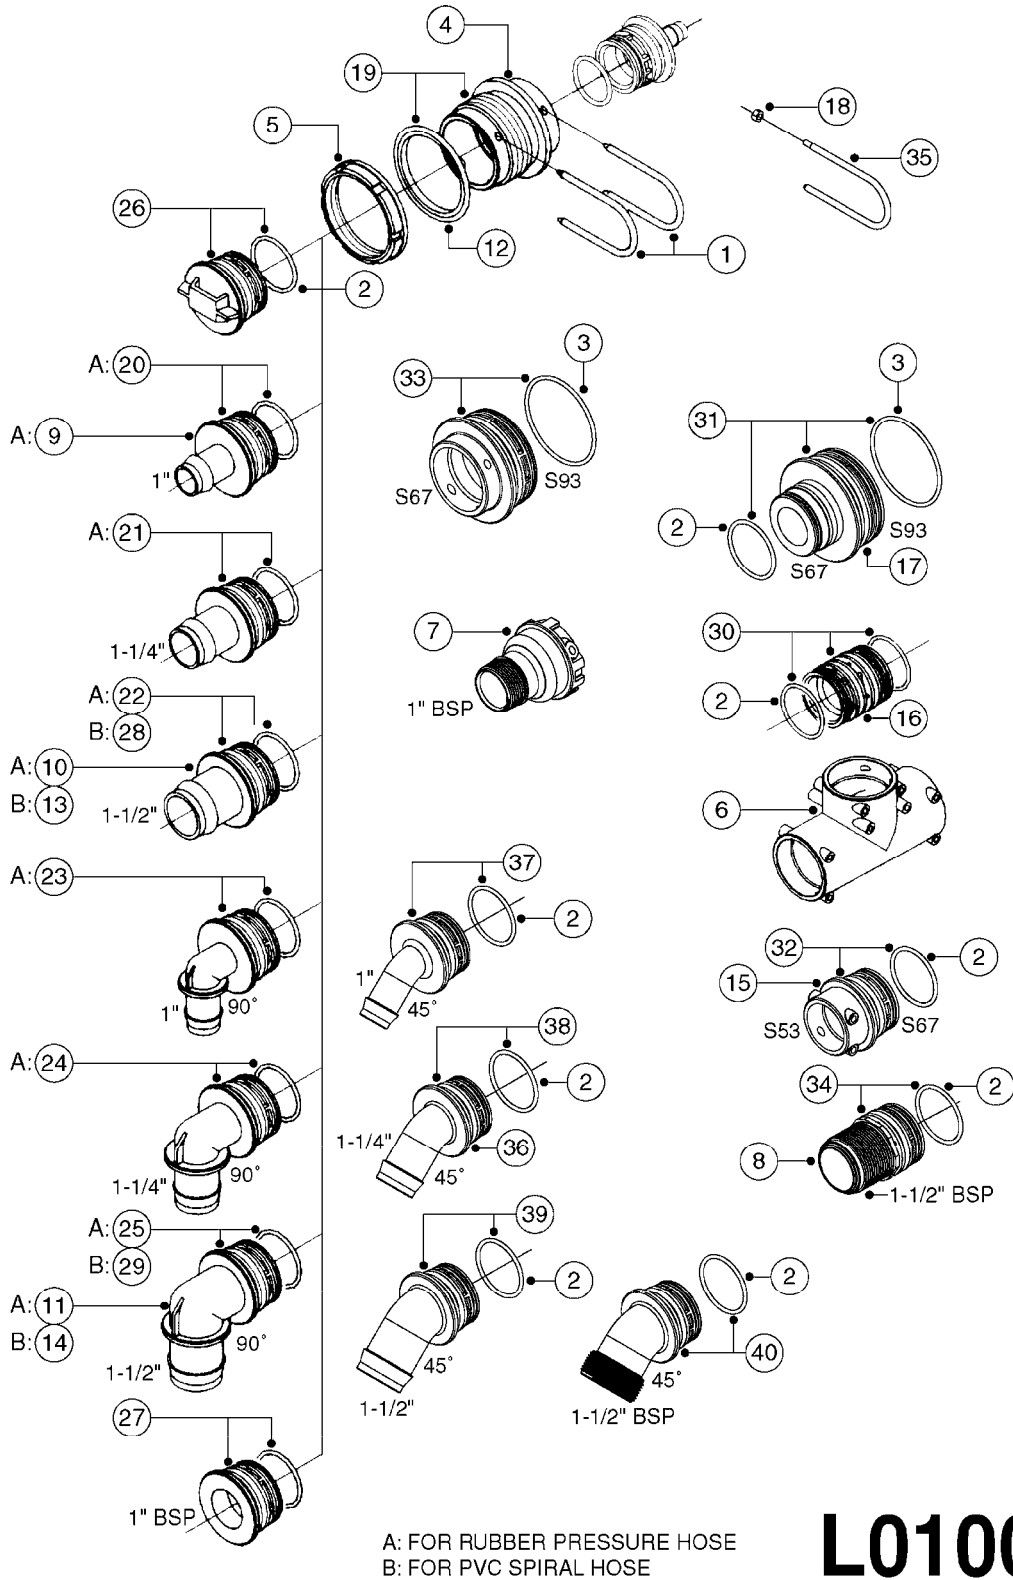

**L0090**

FITTINGS - S-56 & S-61  
L0090-HIN, 01:01:16

Page 1

Date 07.02.2020 9:49

parts-n°	order qty	description
145661	1	FITT.DK S-61 FORK
241754	1	O-RING D59.5X3
241883	1	O-RING 3 X 39.2 NITRIL
322055	1	FITT.DK S-61 BULKHEAD
322056	1	FITT.DK S-61 BULKHEAD NUT
322066	1	FITT.DK S-56 NUT
334050	1	FITT.DK S-61 STR.1-1/4"
334068	1	FITT.DK S-61 STR.1"
334091	1	FITT.DK S56 STR.1-1/2'
334099	1	FITT.DK S-61 ELB.1-1/2"110 DEG
334100	1	FITT.DK S-61 ELB.1" 110 DEG.
334151	1	FITT.DK S-61 ELB.1-1/4"110 DEG
390231	1	FITT.DK NIPPLE 1-1/2 X S56