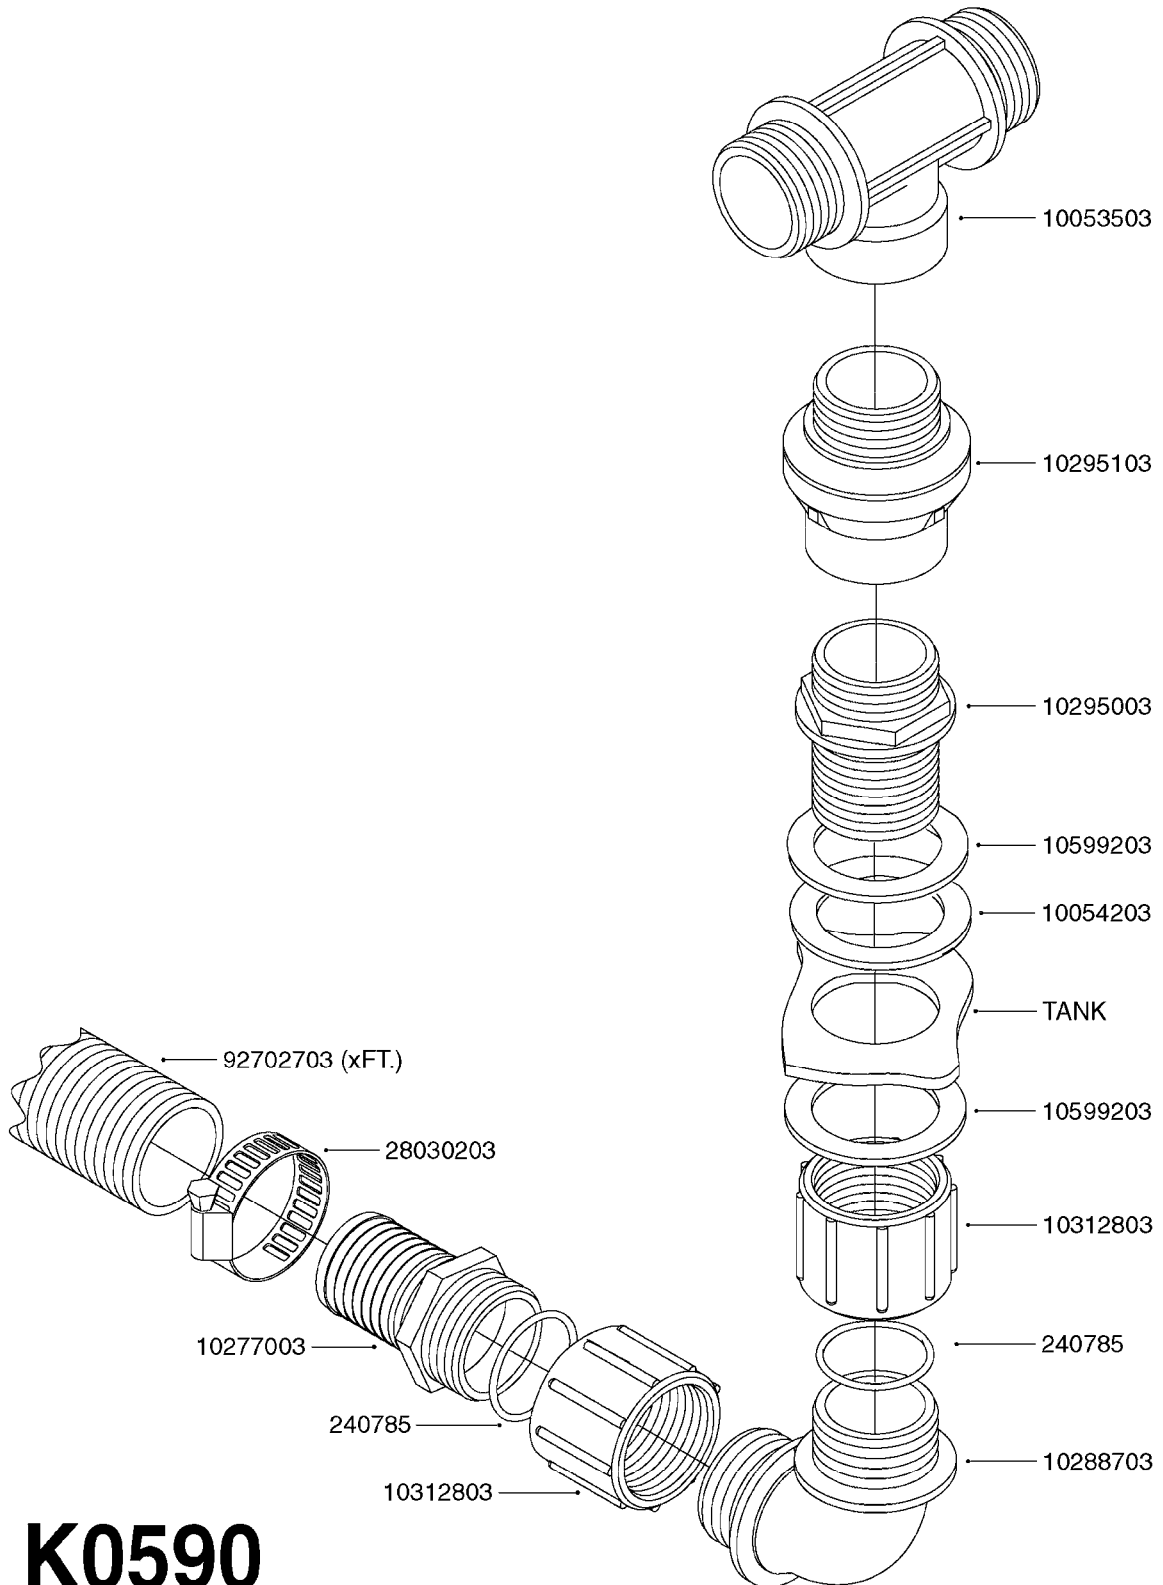

# K0580

**COMPLETE ASSEMBLIES  
WHOLEGOODS ITEMS**

QUICKFILL-PLMBNG SYS-TRLR SPYR  
K0580-HIN, 01:01:16

Page 1  
Date 07.02.2020 9:48

parts-n°	order qty	description
10053503	1	FITT.PO.TEE 2"MX2"FX2"M BSP
10053703	1	FITT.PO.HB STR. 2"BSP #4411
10054103	1	FITT.PO.NUT 2" BSP JAMB MCPHEE
10054203	1	GASKET F. 2" FITTINGS RUBBER
10275703	1	*QUICK FILL KIT 650/950M
10277003	1	FITT.PO.HB 2.00X2.00 MCPHEE
10288703	1	FITT.PO.EL 2MX2M 90 DEG MCPHEE
10295003	1	FITT.PO.HN 2' 250071
10295103	1	FOOT VALVE 2" 504019
10312803	1	FITT.PO.BU 2' X 2'
10491303	1	ANGLE FOR HC950 QUICK FILL
10512303	1	QUICK FILL KIT NAV. (DON'T ORD)
28030203	1	CLAMP HOSE T-BOLT S2" 235-67
92702703	1	HOSE PVC SUCT GRAY 2"