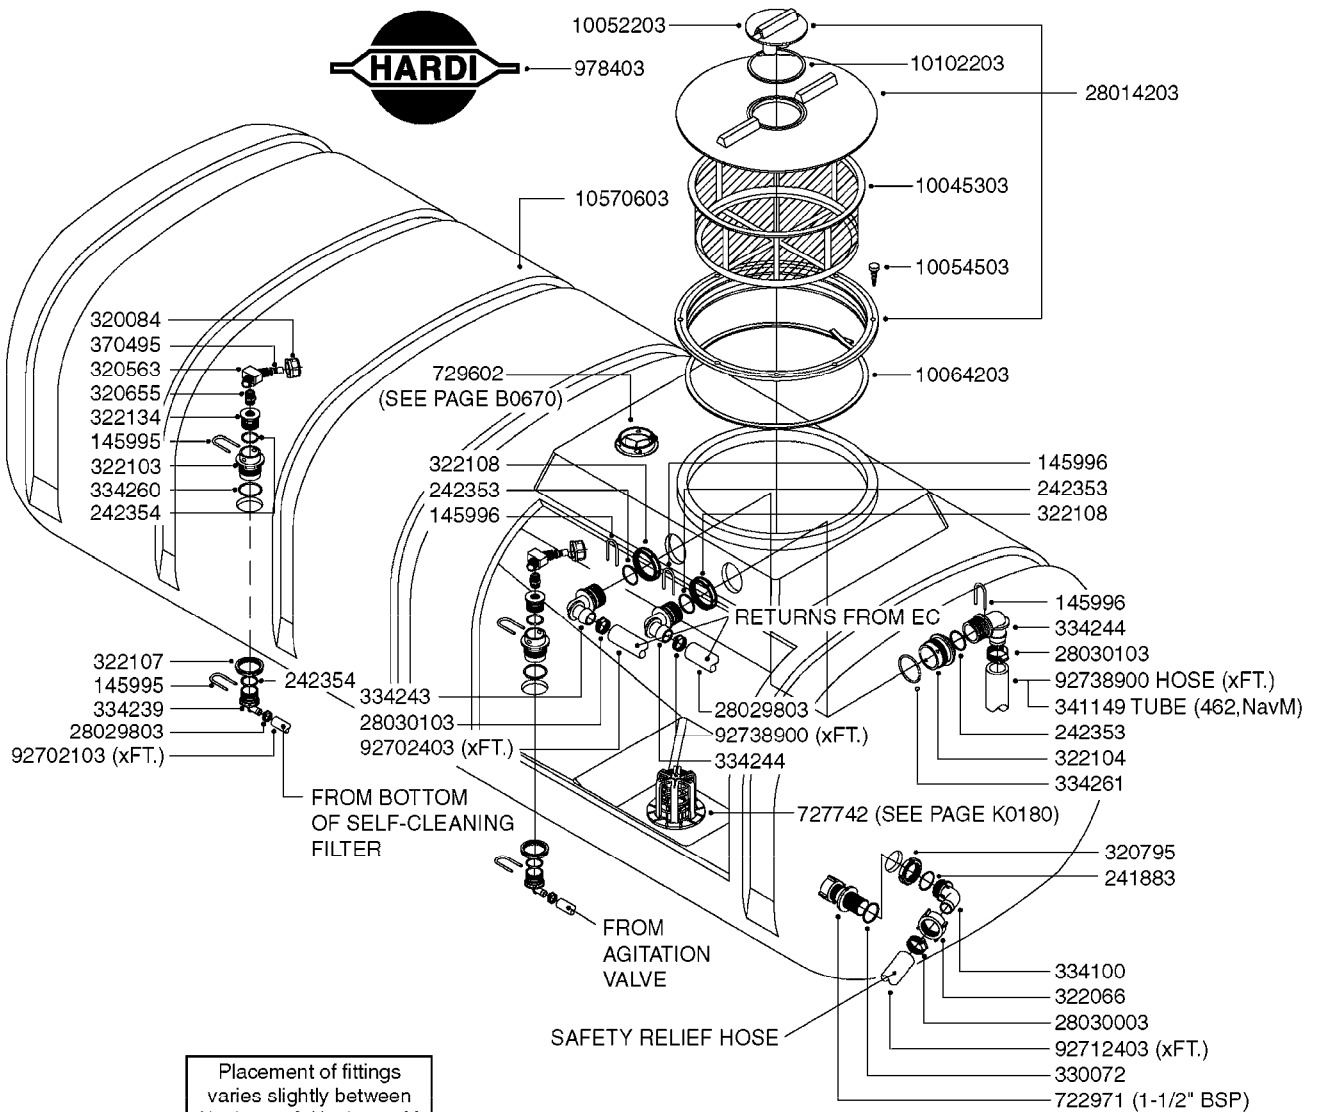

NAVIGATOR ← 10596503

Placement of fittings varies slightly between Navigator & Navigator M

E0260

TANK 550 NAV & NAV-M DIAPHRAGM
E0260-HIN, 01:01:16

Page 1
Date 07.02.2020 9:48

parts-n°	order qty	description
145995	1	FITT.DK S-53 FORK
145996	1	FITT.DK S-67 FORK
241883	1	O-RING 3 X 39.2 NITRIL
242353	1	O-RING 3 X 44.2 VITON
242354	1	O-RING D32.2X3.0 VITON
320084	1	FITT.DK NUT 1/2" BSP
320563	1	FITT.DK 3 WAY 1/2" 110 DEG.
320655	1	FITT.DK HN 1/2"-1/2" BSP
320795	1	FITT.DK NUT 1-1/2" BSP JAMB
322066	1	FITT.DK S-56 NUT
322103	1	FITT.DK S-53 BULKHEAD
322104	1	FITT.DK S-67 BULKHEAD
322107	1	FITT.DK S-53 BULKHEAD NUT
322108	1	FITT.DK S-67 BULKHEAD NUT
322134	1	FITT.DK S-53THREAD INS.1/2"BSP
330072	1	O-RING D53.5/D45.5X4
334100	1	FITT.DK S-61 ELB.1" 110 DEG.
334239	1	FITT.DK S-53 ELB.1/2"
334243	1	FITT.DK S-67 ELB.1"
334244	1	FITT.DK S-67 ELB.1-1/4"
334260	1	GASKET F. S-53 BULKHEAD
334261	1	GASKET F. S-67 BULKHEAD
341149	1	RETURN TUBE Ø40 L=2000
370495	1	NOZZLE INJECTOR 5066-3.0
722971	1	SAFETY VALVE SCF 217PSI (15BAR)
727742	1	TOP DRAIN CORD TYPE
729602	1	TOP SUCTION KIT NAV 2"
978403	1	DECAL COMPANY 280 X 450
10045303	1	FILTER BASKET 16"
10052203	1	LID VENT ASSY
10054503	1	SCREW 3/4" SELF TAPPING
10064203	1	SET SEALING SPONGE 1 Ft BULK
10102203	1	GASKET F.16" LID BREATHER
10570603	1	TANK RAW NAV.550 GAL.
10596503	1	DECAL NAVIGATOR LABEL
28014203	1	LID ASSY. (3-PC.) 16" ARAG
28029803	1	CLAMP HOSE GEAR P1/2" 6708
28030003	1	CLAMP HOSE GEAR P1" 6716
28030103	1	CLAMP HOSE GEAR P5/4-S1.5"6724
92702103	1	HOSE R X1/2" X300PSI WP X0012"
92702403	1	HOSE PVC SUCT GRAY 1"
92712403	1	HOSE R X1" X300PSI WP X0012"
92738900	1	HOSE R X PVC X 1-1/4" 0012"