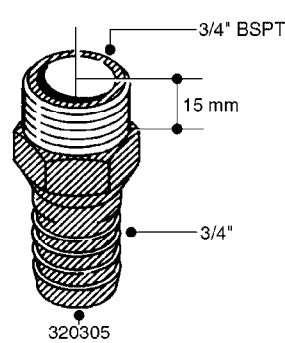

**L0040**

FITTINGS - NIPPLES & ELBOWS  
L0040-HIN, 01:01:16

Page 1

Date 07.02.2020 9:48

parts-n°	order qty	description
10530803	1	FITT.PO.SE 2.00X2.00 45 DEG.
320191	1	FITT.DK ELB 3/8' BSP 45 DEGREE
320482	1	FITT.DK ELB. 1/2" BSP 60 DEG.
320596	1	FITT.DK ELB 3/8'-1/2'BSP 45DEG
320607	1	FITT.DK HN 3/8M X 3/8F BSP LNG
320633	1	FITT.DK HN 3/8"M X 3/8"F BSP
321451	1	FITT.DK ELB.1-1/2 X1-1/4 80DEG
321532	1	FITT.DK REDUC 3/4' X 1/2' BSP
390233	1	FITT.DK REDUC 1-1/2" X 1" BSP