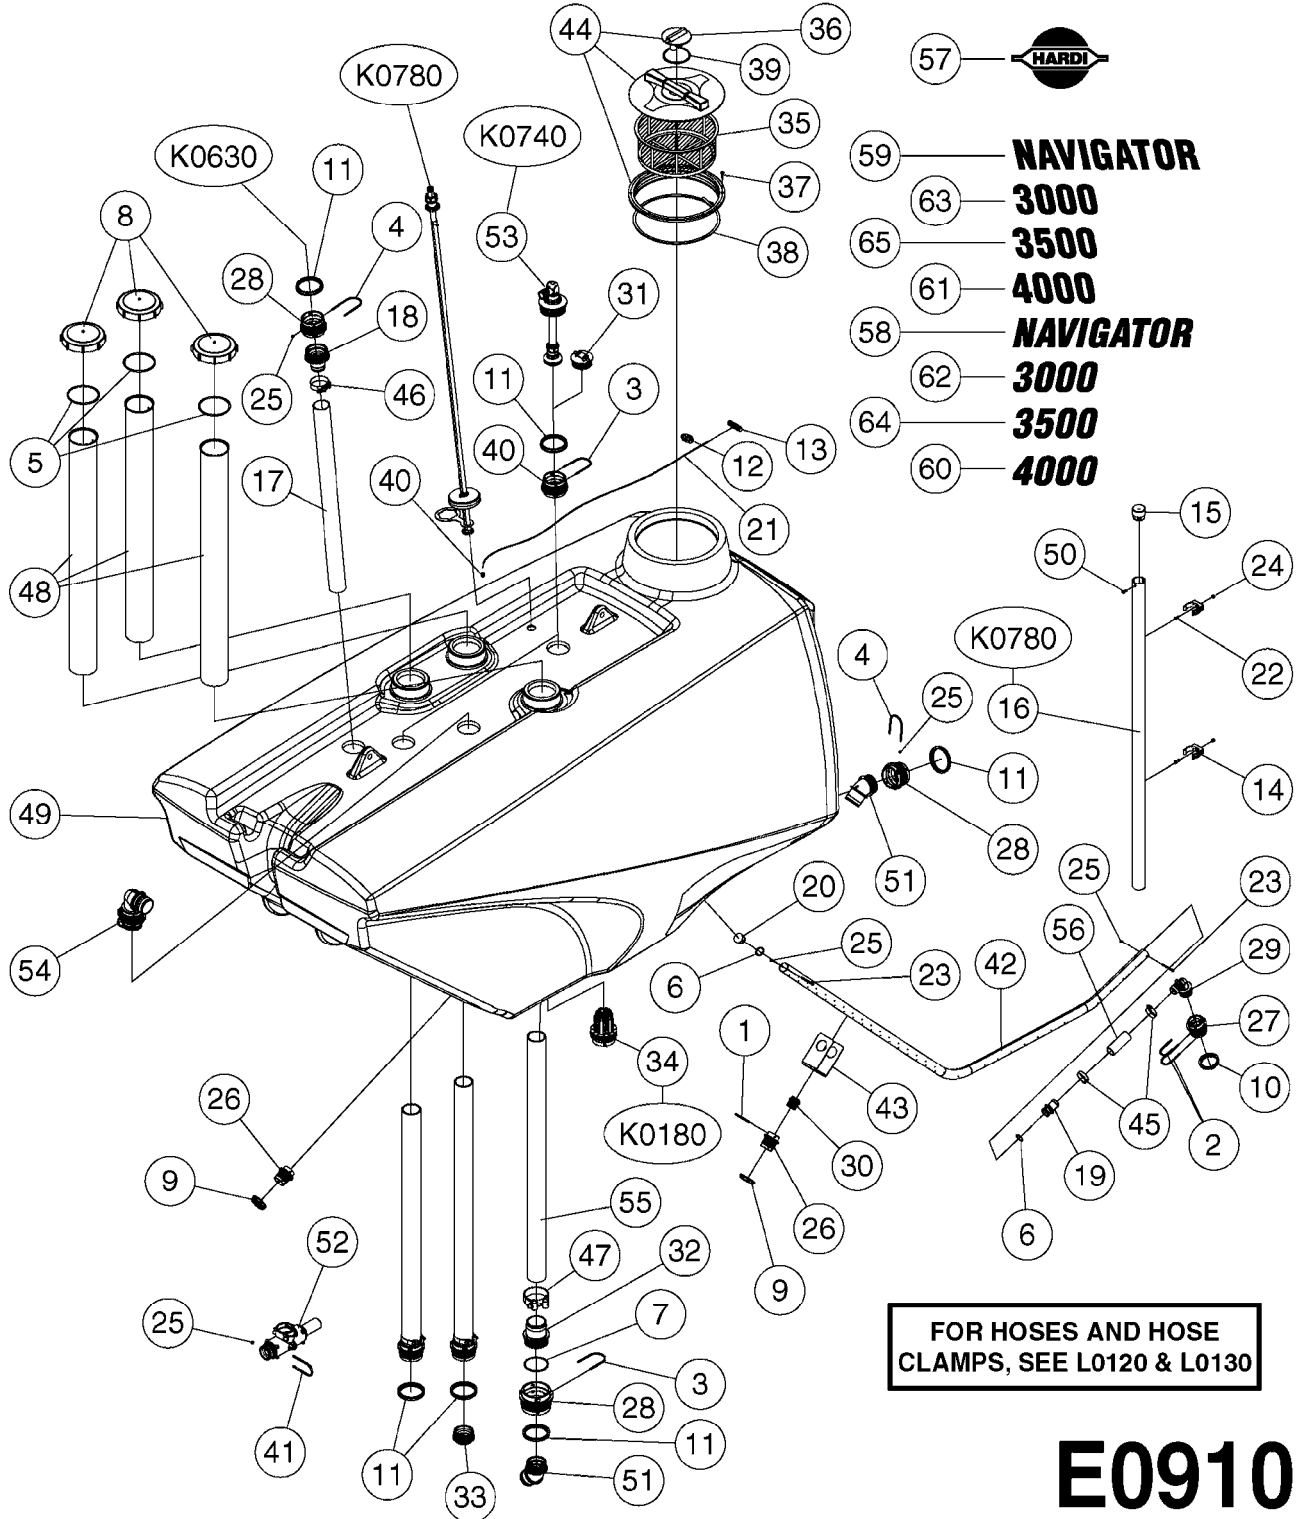

E0910

TANK - NAVIGATOR 3000/4000
E0910-HIN, 21:06:18

Page 1
Date 07.02.2020 9:39

Pos.	parts-n°	order qty	description
1	145995	1	FITT.DK S-53 FORK
2	145996	1	FITT.DK S-67 FORK
3	145997	1	FITT.DK S-93 FORK
4	147774	1	FITT.DK S-93 FORK W. M5 THREAD
5	241415	1	O-RING D117.5X5.33 NITRIL
6	241441	1	O-RING D29.3X3
7	242351	1	O-RING D69.5X3.0 VITON F.S-93
8	321591	1	LID 150MM NAV TK & FOAM MARKER
9	322107	1	FITT.DK S-53 BULKHEAD NUT
10	322108	1	FITT.DK S-67 BULKHEAD NUT
11	322109	1	FITT.DK S-93 BULKHEAD NUT
12	334469	1	CLEVIS F.CORD TOP DRAIN ASSY.
13	334472	1	HANDLE FOR TOP DRAIN
14	334523	1	PIPE HOLDER Ø51.5
15	334850	1	GUIDE F. SIGHT GAUGE TUBE TOP
16	341204	1	SIGHT GAUGE TUBE L=59"
16	341283	1	TUBE F.SIGHT GAUGE L=72"
16	97610203	1	DECAL SIGHT GAUGE NAV 3000 GAL
16	97610403	1	DECAL SIGHT GAUGE NAV 4000 GAL
16	97611503	1	DECAL SIGHT GAUGE NAV 3500 GAL
17	341333	1	TUBE Ø57/Ø52 L=1500 BLACK PE
18	390691	1	FITT.DK S-93 STR.2"PVC DRILLED
19	390902	1	SPARGE TUBE FITT FRONT
20	390903	1	CAP SPARGE TUBE
21	390982	1	CORD NYLON 4000MM
22	410185	1	BOLT HEX 8.8 DEL M6X16
23	411078	1	BOLT HEX M5 X 60 SS
24	460261	1	NUT HEX M6X1.00 LOCK DIN985 A2 SS
25	461217	1	NUT HEX M5 LOCK
26	726463	1	FITT.DK S53 BULKHEAD W/GASKET
27	726464	1	FITT.DK S-67 BULKHEAD W/GASKET
28	726465	1	FITT.DK S-93 BULKHEAD W/GASKET
29	726573	1	FITT. S67 5/4" 90° W/O-RING
30	726578	1	FITT.DK S53 PLUG WITH O-RING
31	726580	1	FITT. S93 PLUG W/O-RING
32	727133	1	FITT. S93 2-1/2" STR. S W/O-RI
33	728562	1	FITT.DK S-93 TO S67 ADAPTOR
34	730084	1	BOTTOM VALVE S93 2"RG-3M
35	10045303	1	FILTER BASKET 16"
36	10052203	1	LID VENT ASSY
37	10054503	1	SCREW 3/4" SELF TAPPING
38	10064203	1	SET SEALING SPONGE 1 Ft BULK
39	10102203	1	GASKET F.16" LID BREATHER
40	14001500	1	GROMMET F.TOP DRAIN CORD
41	14012200	1	FITT.DK S-67 FORK W/M5 THREADS
42	15102300	1	SPARGE TUBE STAINLESS NAV '07
43	16008300	1	BRACKET SPARGE TUBE
44	28014203	1	LID ASSY. (3-PC.) 16" ARAG
45	28030103	1	CLAMP HOSE GEAR P5/4-S1.5"6724
46	28030203	1	CLAMP HOSE T-BOLT S2" 235-67
47	28030303	1	CLAMP HOSE T-BOLT S2.5" 235-76
48	28082200	1	DROP TUBE Ø110/L=1120 NAV3000
48	28082300	1	DROP TUBE Ø110/L=1270 NAV4000
49	35003603	1	TANK, MAIN 3000L NAVIGATOR
49	35003703	1	TANK, MAIN 4000L NAVIGATOR
49	35004403	1	TANK, MAIN 3500L NAVIGATOR
50	44075300	1	SCREW 3.5X9.5SS/X15 ISO 14585C
51	72072900	1	FITT. S93 2-1/2" 45° S W/O-RING
52	72280300	1	SAFTY VALVE S67 15 BAR CM'05
53	72358000	1	TANK RINSE LOW MOD.ASSMBLY NCM
54	72374800	1	TANK VENT S93 2-1/2" NAV/NCM