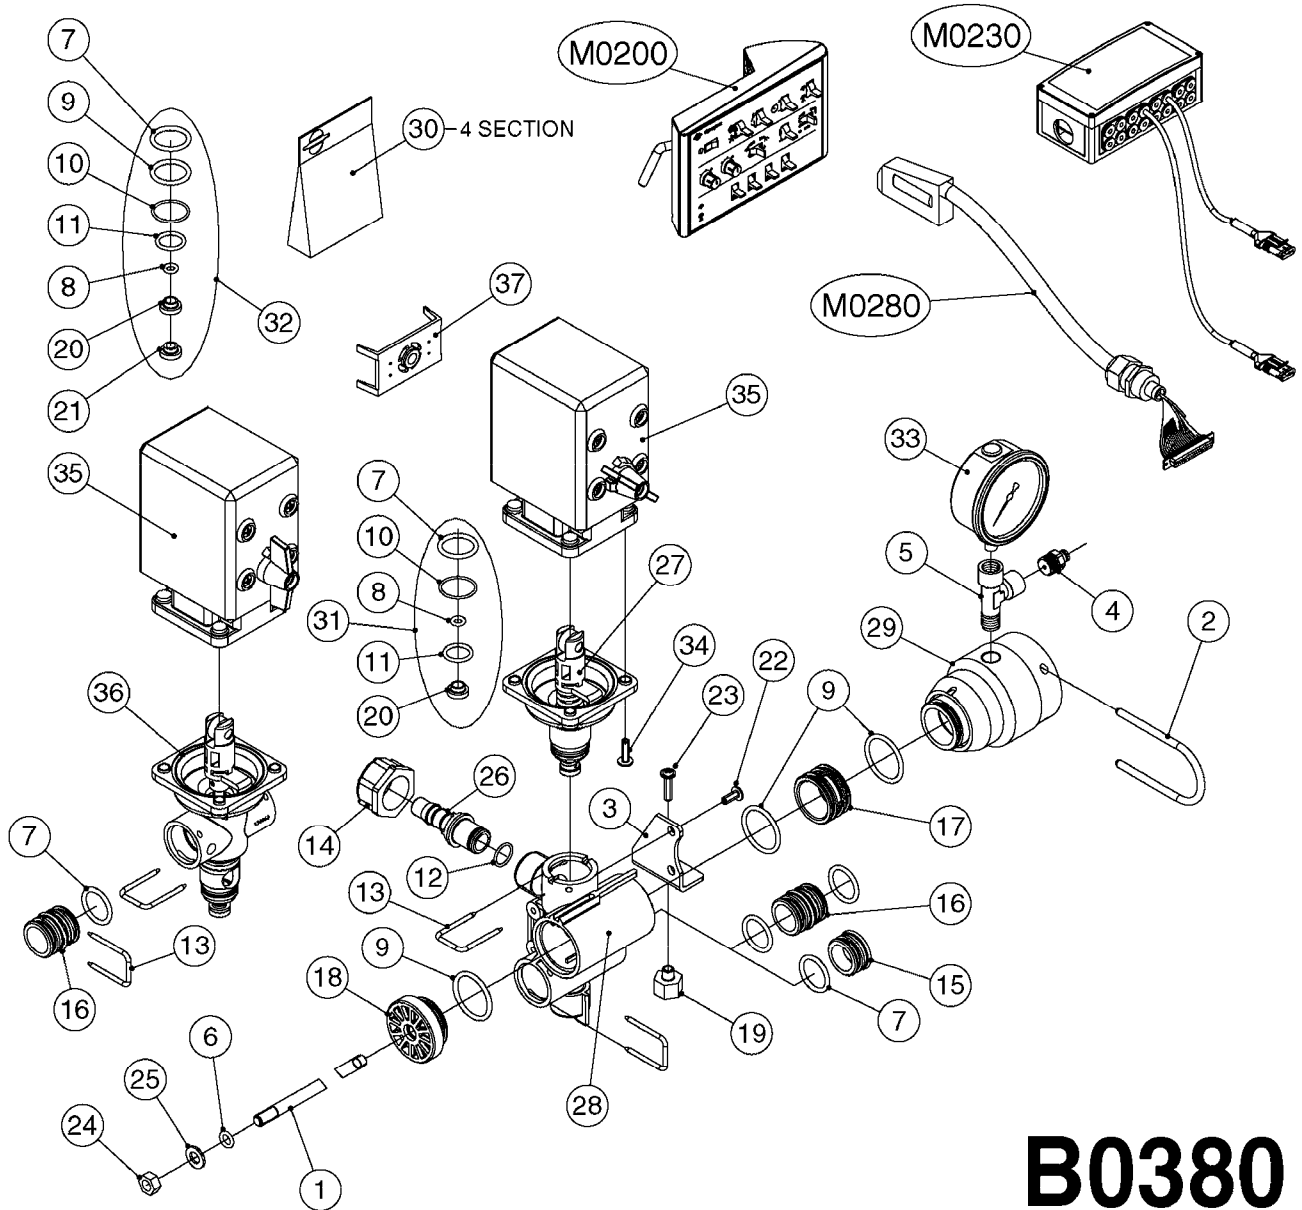

B0380

EVC, ECP, ECPC CONTROLS 39-PIN
B0380-HIN, 09:05:17

Page 1
Date 07.02.2020 9:39

Pos.	parts-n°	order qty	description
1	142214	1	STUD BOLT - M8X265, 3 SECTION 3 SECTION
1	145693	1	STUD BOLT - M8X330, 4 SECTION 4 SECTION
1	145928	1	STUD BOLT - M8X400, 5 SECTION 5 SECTION
1	145780	1	STUD BOLT - M8X470, 6 SECTION 6 SECTION
1	146355	1	STUD BOLT - M8X540, 7 SECTION 7 SECTION
2	145996	1	FITT.DK S-67 FORK
3	167963	1	MOUNT BKT.F.EC BOOM SEC.
4	232230	1	QUICK COUPLER 1/4"BSP X 4 MM
5	232285	1	T-PIECE 1/4" 2 X INT. 1
6	240947	1	O-RING D7.3X2.4 NITRIL
7	240951	1	O-RING D21.2X3 NITRIL
8	241323	1	O-RING D5.3X2.4 NITRIL
9	241441	1	O-RING D29.3X3
10	241673	1	O-RING D22.1X1.6
11	241861	1	O-RING D15.3X2.4 VITON
12	242594	1	O-RING D14 X 1.78 SCH.70-EPDM
13	270211	1	FITT.DK S25 FORK L=37.5
14	320283	1	FITT.DK NUT 3/4"BSP
15	333583	1	END PIECE FOR BYPASS
16	333594	1	CONNECTING PIECE F. BYPASS
17	334547	1	CONNECTING PIECE F. PRESSURE
18	334548	1	END COVER
19	334558	1	NUT HEX PLASTIC INSERT
20	334669	1	VALVE CONE D14/D7-SH 63 WHITE
21	334940	1	VALVE CONE D14/D6-SH 63 GREEN
22	440673	1	SCREW F.PLASTIC 5X12 SS
23	440677	1	SCREW F. PLASTIC 5X20 SS
24	460817	1	NUT HEX M8 STAINLESS DIN 934
25	471126	1	WASHER, M8, Ø16/ 8.4X 1.6, SS
26	724621	1	FITT.DK HB 3/4"ASSY F.3/4" NUT
27	725257	1	SPINDLE SECT. F/EC DISTRIBUTOR
28	728010	1	DISTRIB HOUSING W/CONST PR GRN
29	731811	1	FITT.DK ADAPTOR S67 EC BOOM SE
30	750271	1	O-RING KIT F.EC/4 CONTROL UNIT
31	755726	1	O-RING KIT F.EC/ESC SEC.VALVE
32	755754	1	GASKET SET EVC DIST
33	28026203	1	GAUGE 200PSI/BR,2.5"1/4BSP-BTM
34	44076200	1	SCREW WN5451 5X16 SS TORX
35	72048000	1	MOTOR, DISTRIBUTION 1:300
36	72117600	1	SPINDLE EVC DIST
37	72137200	1	MCROSWCH ASSY F.BOOM VLV 300:1