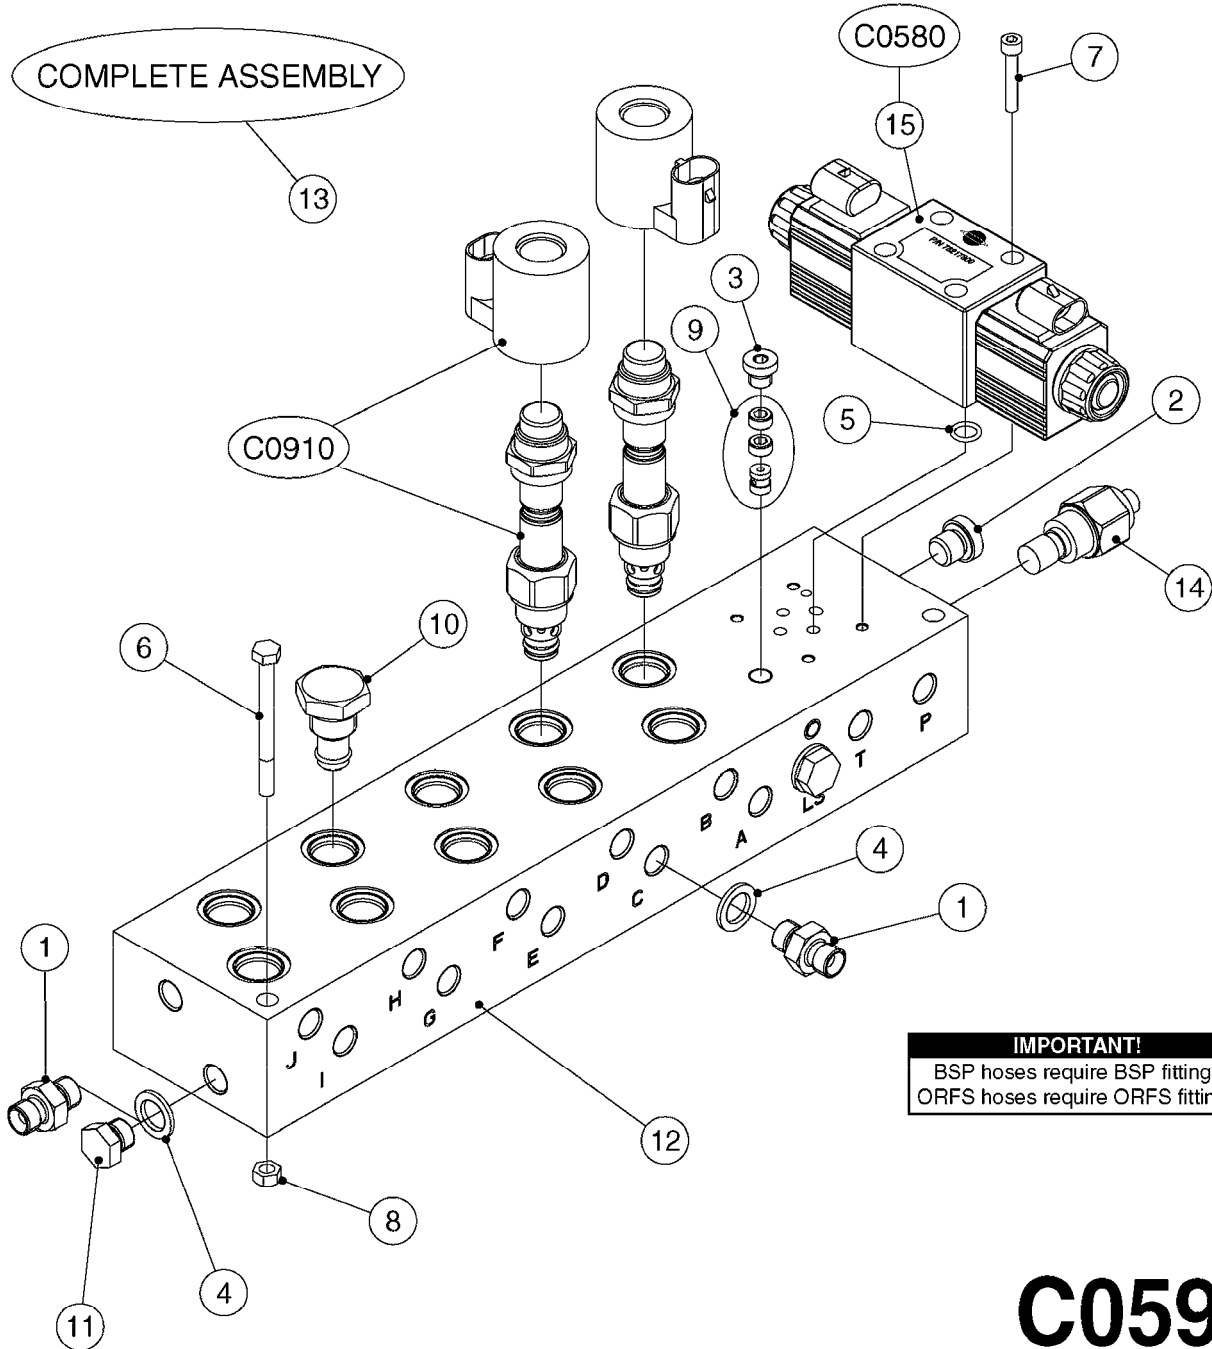

C0580

CETOP VALVES
C0580-HIN, 01:01:16

Page 1

Date 07.02.2020 9:39

Pos.	parts-n°	order qty	description
1	242102	1	O-RING Ø9.25X1.78 NITRIL 90SH
2	450964	1	SCREW M5X30 F.CYLINDER
3	450965	1	SCREW ROUND M5X70
4	782115	1	HY SOLENOID VALVE DH HYD
5	782116	1	HY SOLENOID VALVE MD1L-S3/10N-D12K1/P
6	782118	1	LOCK VALVE MVPP-D
7	782146	1	HYD. CHECK VALVE 1 WAY
8	782829	1	SOLENOID MD1L-TA/10N-D12K1/DT
9	28123700	1	CAP F.SOLENOID - MD1L
10	74187700	1	CAP + O-RING F.CETOP - MD1L
11	78216000	1	SOLENOID F.CETOP VALVE - MD1L
12	78217800	1	MAGNET VLV.MD1L-S3/10N-D12K8DT
13	78218200	1	SOLENOID W/AMP F.MD1L