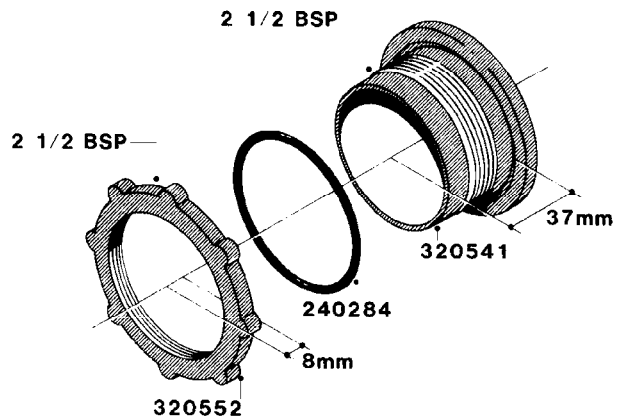

L0060

FITTINGS - BULKHEAD
L0060-HIN, 01:01:16

Page 1

Date 07.02.2020 9:40

parts-n°	order qty	description
141046	1	NUT 3/8" BSP
141341	1	NUT 1/4' BSP
240284	1	O-RING D82,5/75 X 3,5
320456	1	FITT.DK BULKHEAD 1"BSP DOUBLE
320467	1	FITT.DK BULKHEAD 1"BSP SINGLE
320471	1	FITT.DK NUT 1" BSP JAMB
320541	1	FITT.DK BULKHEAD 2-1/2'BSP SIN
320552	1	FITT.DK NUT 2-1/2' BSP JAMB
320644	1	FITT.DK ELB.3/4"HB X 1" BSP
320784	1	FITT.DK CAP 1-1/2" BSP
320795	1	FITT.DK NUT 1-1/2" BSP JAMB
320935	1	FITT.DK BULKHEAD 1/4' BSP SING
320946	1	FITT.DK BULKHEAD 3/8' BSP SING
321296	1	FITT.DK BULKHEAD 1/2" BSP SING
321307	1	FITT.DK NUT 1/2" BSP JAMB
321333	1	FITT.DK BULK 1-1/2" X 1"F BSP
330061	1	O-RING D16/D11X2,5
330072	1	O-RING D53.5/D45.5X4
330212	1	O-RING D19/D14X2.4 F.1/2"NUT
332577	1	O-RING D38/D30X4 F.1" PUR.
332592	1	O-RING D26/D20X3