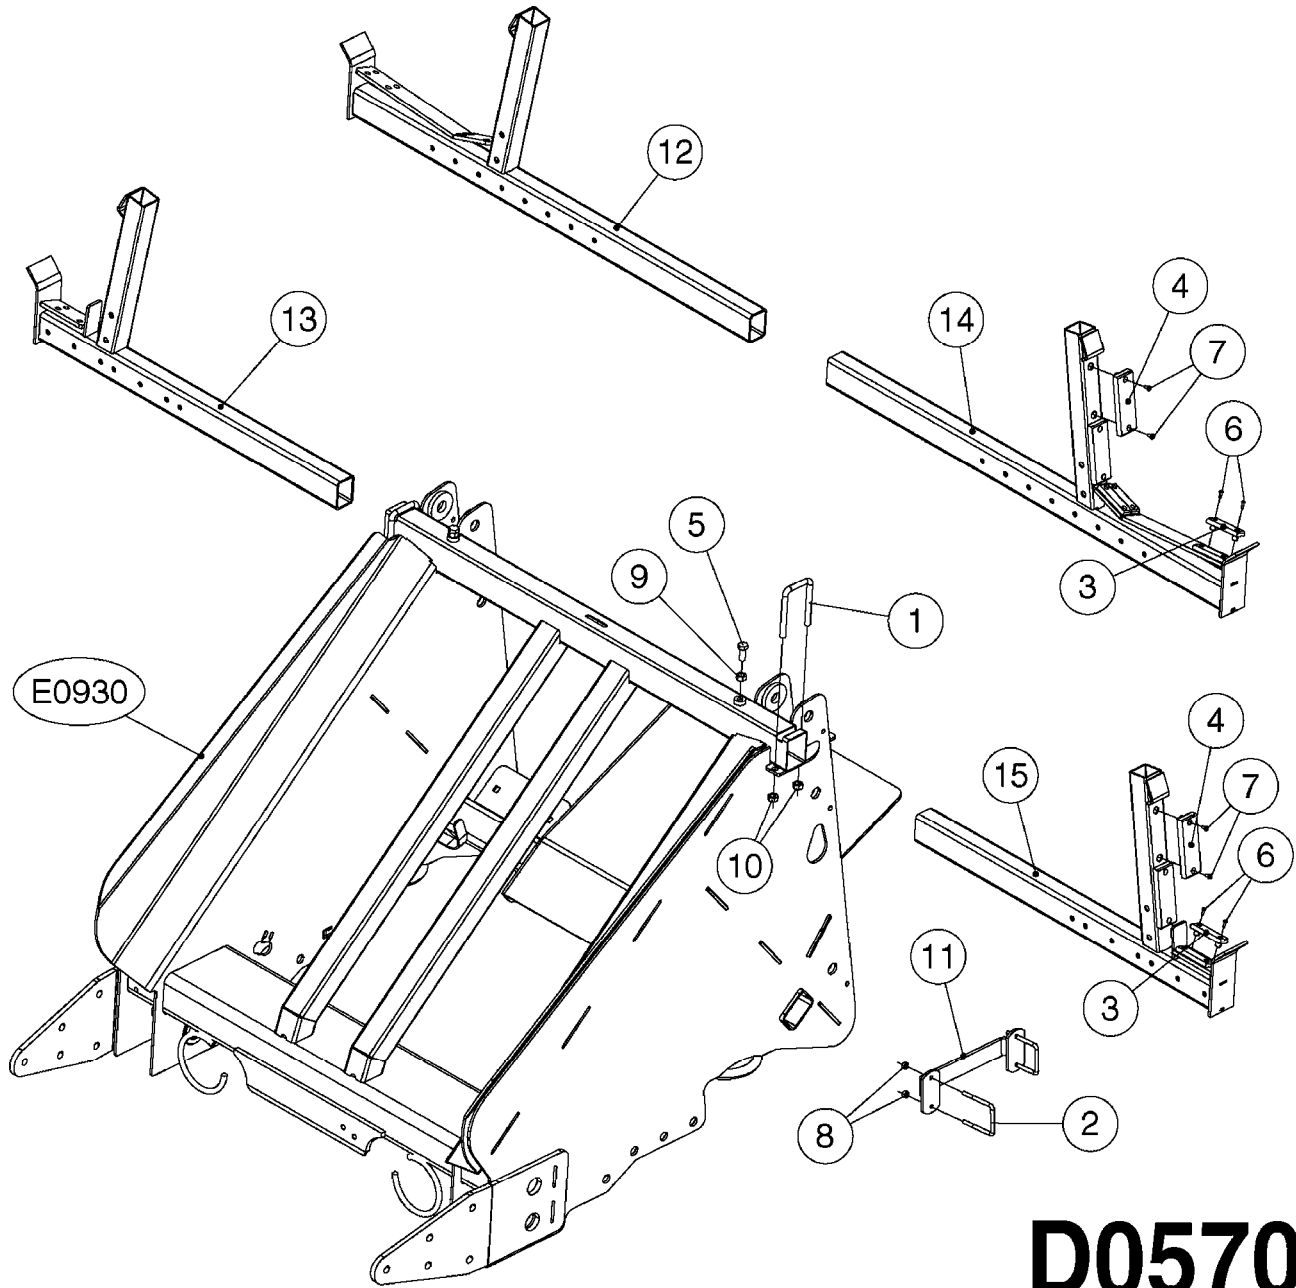

D0570

TRANSPORT BKTS - SPB NAVIGATOR
D0570-HIN, 01:01:16

Page 1

Date 07.02.2020 9:39

Pos.	parts-n°	order qty	description
1	146362	1	BOLT U 12 X 280MM
2	146843	1	BOLT U M8 F.60 x 60
3	333956	1	SLIDE SHOE 91X25X10
4	334135	1	SLIDE SHOE 140X45X15
5	430286	1	BOLT HEX 8.8 DEL M12X30 FT
6	440665	1	SCREW M4.2X16 STAINLESS
7	440708	1	SCREW M5.5X16 SELF TAPPING SS
8	460143	1	SELF LOCK NUT M8 SST A2 DIN985
9	460386	1	NUT HEX M12X1.75
10	460703	1	NUT HEX M12X1.75 LOCK DIN985A2 SS
11	615884	1	HOOK BRACKET F.TNSPORT 45'-66'
12	63064800	1	TRANSPORT BRACKET SPB/Y R.NAV
13	63065000	1	TRANSPORT BRACKET SPB/Z R.NAV
14	63067000	1	TRANSPORT BRACKET SPB/Y L.NAV
15	63067200	1	TRANSPORT BRACKET SPB/Z L.NAV