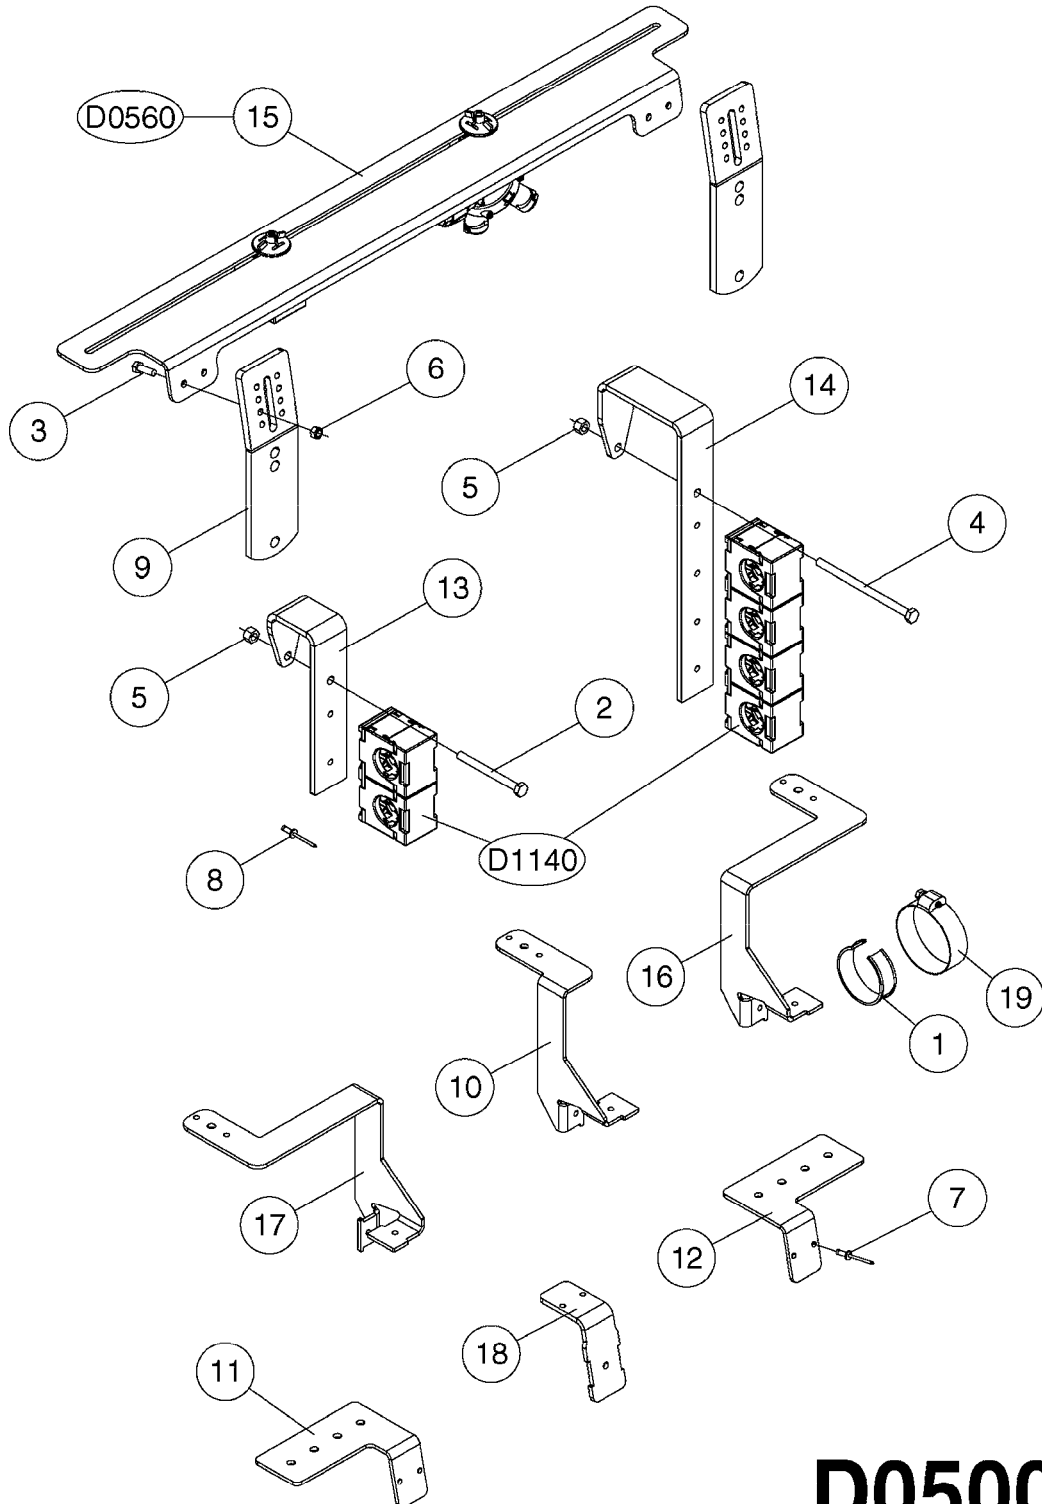

9:39

Pos.	parts-n°	order qty	description
1	111344	1	CLAW CLUTCH Ø100/Ø20,5 UNDER PART RED
2	111640	1	CLAW CLUTCH Ø100 TOP PART RED
3	146629	1	BOLT U M8 F. 60 X 40
4	166246	1	WASHER CUP D53 F.SPRING
5	220771	1	SPRING D53/D43X100
6	283699	1	GREASE NIPPLE M6X1
7	334603	1	RUBBER STOP 86X48X15
8	390826	1	SLIDE PAD F.TRANSPORT BKT.CM/D
9	410362	1	BOLT HEX 8.8 SS M6X20
10	421083	1	BOLT HEX 8.8 DEL M10X65
11	421201	1	BOLT HEX 8.8 DEL M8X70
12	421255	1	BOLT HEX 8.8 SS M8X75
13	430861	1	BOLT HEX 8.8 DEL M16X100 FT
14	430888	1	BOLT HEX 8.8 DEL M20X130
15	430979	1	BOLT HEX M20x140 8.8 DELTA
16	460143	1	SELF LOCK NUT M8 SST A2 DIN985
17	460261	1	NUT HEX M6X1.00 LOCK DIN985 A2 SS
18	460327	1	NUT HEX M16X2
19	460342	1	NUT HEX M10 DEL DIN934
20	460423	1	NUT HEX M10X1.50 LOCK DIN985A2 SS
21	460585	1	LOCKING NUT M16 DIN985 A2 SS
22	460703	1	NUT HEX M12X1.75 LOCK DIN985A2 SS
23	460806	1	NUT HEX M20X2.50 LOCK DIN985A2 SS
24	461200	1	NUT HEX M20X1.5 JAMB.
25	461251	1	NUT HEX M20 X 2.5 JAMB
26	471122	1	WASHER, M10, Ø20/10.5X 2.0, SS
27	471127	1	WASHER, M12, Ø24/13X24X2.5 SS
28	480800	1	RIVET Ø3.2X10
29	480804	1	RIVET Ø4.8x14.5
30	480816	1	RIVET Ø4.8X19.0/Ø14
31	615819	1	PIN
32	14011800	1	BOLT HEX DEL M10X60 SPECIAL
33	14019203	1	PIN, Ø19.8, L=144
34	14107600	1	PIN, Ø20 F. 90/60 FOLD
35	14107700	1	PIN, Ø19.8 F. 90/60 CYLINDER
36	16155103	1	PLATE, 5/16", 100X81, FLAT
37	16157603	1	PLATE, 5/16", 94X70, FLAT
38	16339400	1	WEAR PLATE, SS, 1.OUTER, 90/60
39	16339500	1	WEAR PLATE, SS, 2.OUTER, 90/60
40	21092100	1	LINK HEAD M20 x D20 L=73, DELTA
41	61006200	1	ADJ. ARM F.BREAKAWAY FTZ
42	61016503	1	2.OUTER BOOM REST, 120/90' SPC
43	61017003	1	RH 1.OUTER BM REST,120/90'SPC
44	61017303	1	OUTER PIN, 120/90' SPC
45	61017703	1	90/60 BREAKAWAY REST,120/90'
46	61066100	1	FOLDING ARM,90/60,1.OUT"A"
47	61066300	1	FOLDING ARM,90/60,1.OUT"B"
48	61066500	1	FOLDING ARM,90/60,2.OUTER
49	63035303	1	RT 1.OUTER WING, 120/90' SPC
49	63036303	1	LT 1.OUTER WING, 120/90' SPC
50	63107500	1	BOOM, 90/60, 2.OUTER
51	63825000	1	BREAKAWAY FTZ/SPC 3.0M, RED
52	78127200	1	CYLINDER DOUB. D40/25 L=455