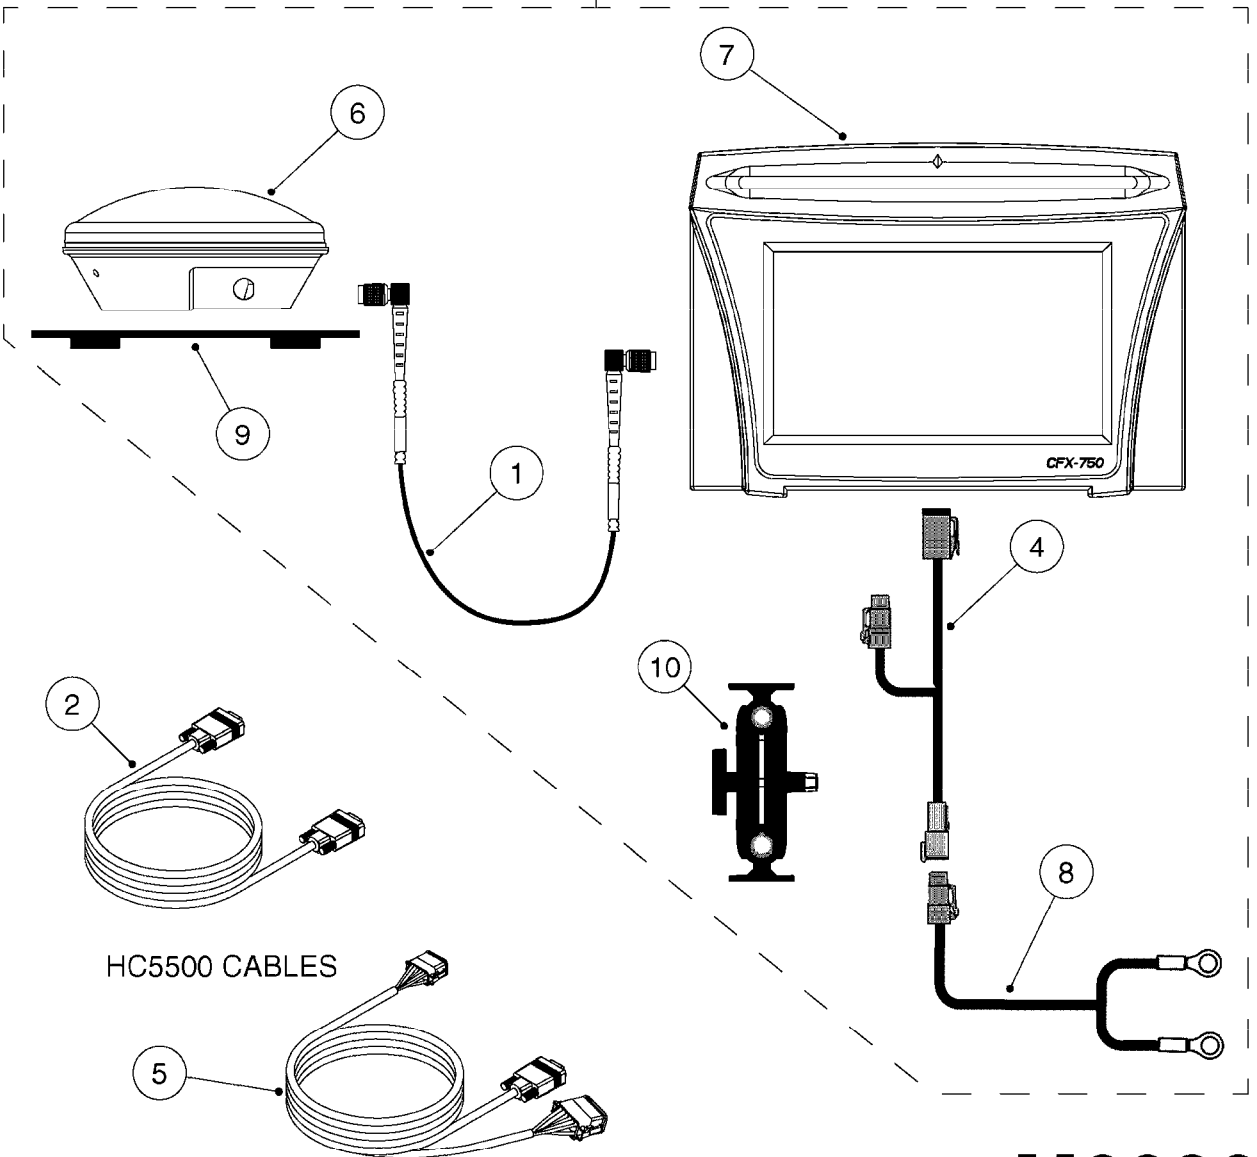

3 COMPLETE ASSEMBLY

CFX-750 DISPLAY, DGPS
M0030-HIN, 01:01:16

Page 1
Date 07.02.2020 9:40

Pos.	parts-n°	order qty	description
1	26007603	1	CABLE, ANTENNA, EZGUIDEPLUS
2	26012003	1	NULL MODEM CABLE
3	26021403	1	CFX-750 DISPLAY, DGPS
4	26021603	1	CABLE, POWER BUS, CAN CFX-750
5	26021703	1	CABLE, ASC INTERFACE, CFX-750
6	26021803	1	AG-25 ANTENNA L1/L2 GLN
7	26022103	1	CFX-750 DISPLAY ONLY
8	26022603	1	CFX-750 Basic Power Cable
9	28048203	1	EZ-GUIDE 500 MOUNT F.AG15 ANT.
10	28048303	1	EZ-GUIDE 250/500 RAM MNT.1.5"