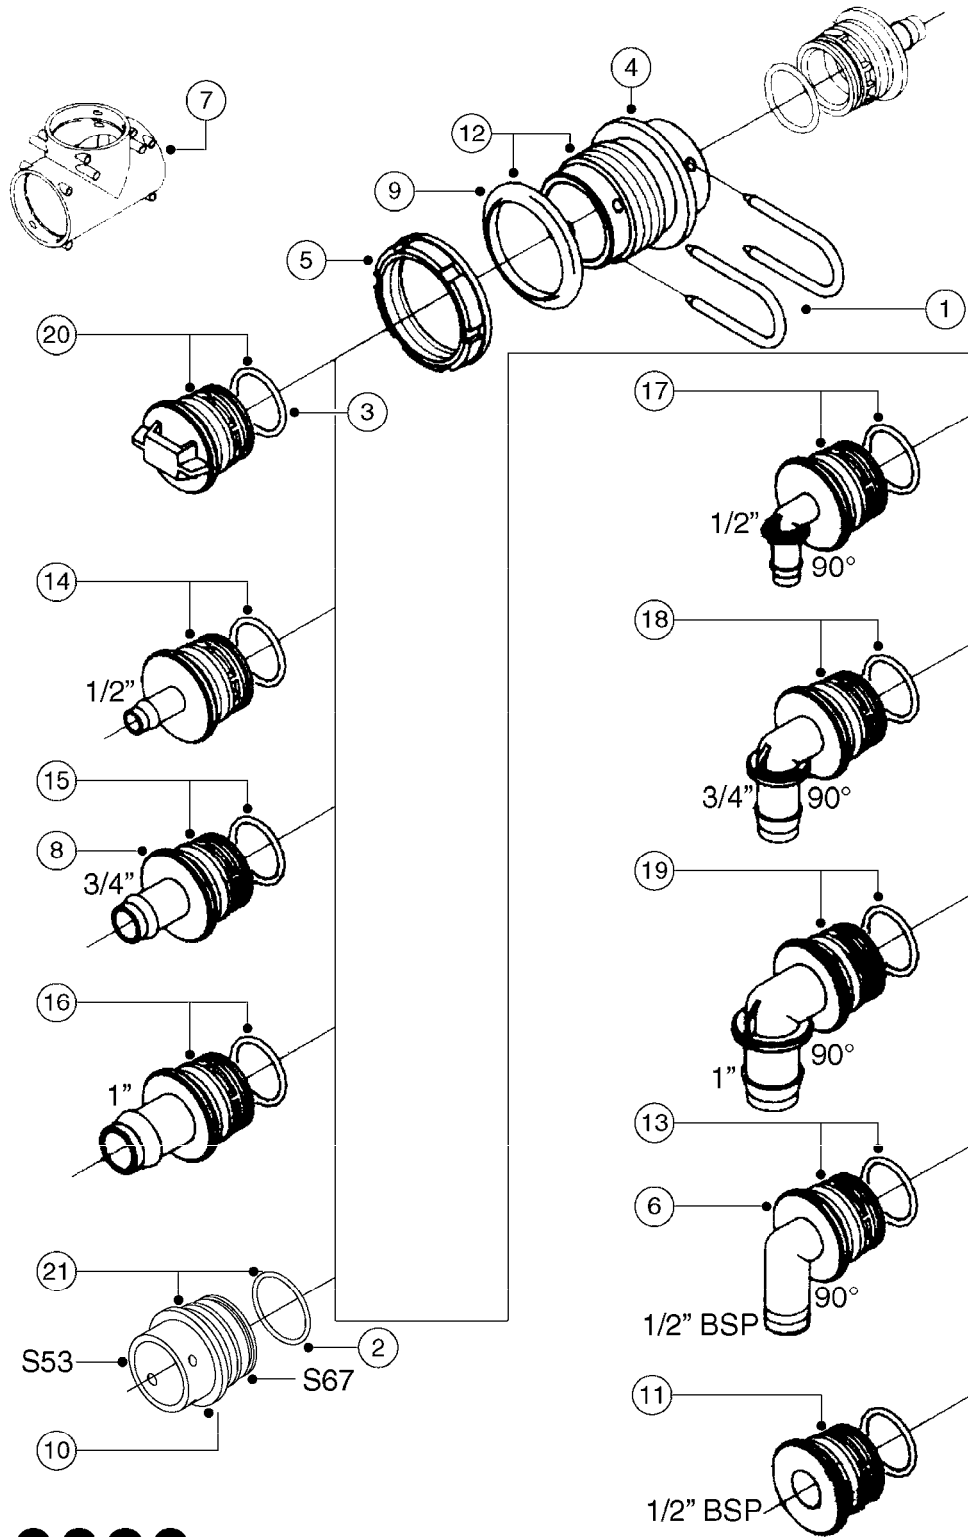

L0070

FITTINGS - S-40
L0070-HIN, 13:09:17

Page 1

Date 07.02.2020 9:40

Pos.	parts-n°	order qty	description
1	145994	1	FITT.DK S-40 FORK
2	242108	1	O-RING 3 X 19,2 70SH NITRIL NITRIL (BLACK)
2	242355	1	O-RING D19.2X3.0 VITON F.S-40 VITON (BROWN)
3	322102	1	FITT.DK S-40 BULKHEAD
4	322106	1	FITT.DK S-40 BULKHEAD NUT
5	334225	1	FITT.DK S-40 STR.3/8"
6	334237	1	FITT.DK S-40 ELB.3/8"
7	334238	1	FITT.DK S-40 ELB.1/2"
8	334248	1	FITT.DK S-40 PLUG
9	334259	1	GASKET F. S-40 BULKHEAD
10	726462	1	FITT. S40 BULKHEAD W.GASKET
11	726567	1	FITT.DK S-40 ELB.1/2" W.O-RING
12	726693	1	FITT.DK S-40 PLUG 1/8BSP ORING