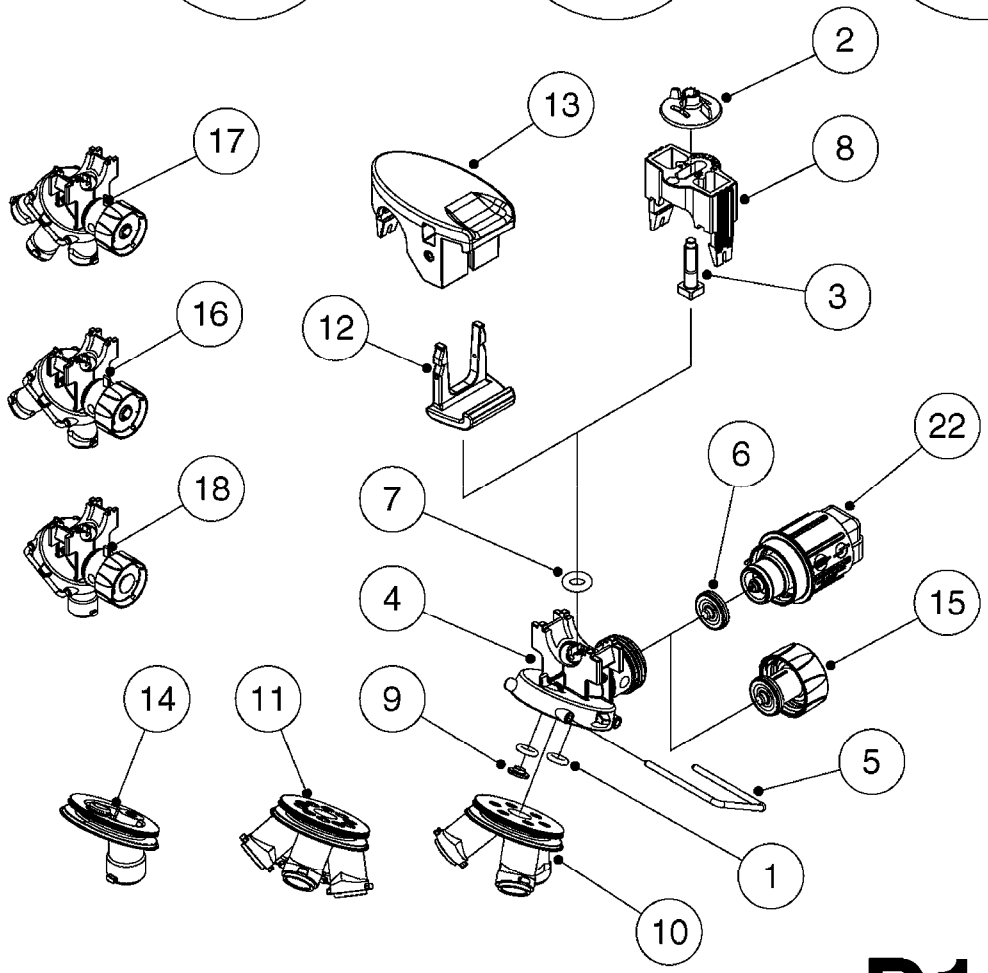

D1130

NOZZLE BODIES - T25
D1130-HIN, 05:04:18

Page 1
Date 07.02.2020 9:39

Pos.	parts-n°	order qty	description
1	242431	1	O-RING 6.3X2.4 VITON
2	322114	1	NUT PLASTIC F.NOZZ.H
3	322116	1	BOLT PLASTIC F.NOZZ.H.
3	45002100	1	SCREW M6X20 W.SQ.HEAD SS
4	322365	1	HOUSING F.Ø25 TUBE TRIP/PENT
5	14046100	1	CLAMP Ø3/38 L=51 TRIP/PENT T25
6	24261400	1	MEMBRANE F.NON-DRIP Ø19.8 BLACK EPDM
6	24265500	1	NON DRIP MEMBRANE Ø19,8 FPM/VITON BROWN 60A
7	24262800	1	O-RING Ø10.69 X 3.53 NITRIL
8	33507600	1	TOP,NOZZLE HOLDER T25,BOLT-ON
9	33517000	1	STOP F. ROTARY PLATE TRIP/PENT
10	33517100	1	ROTARY PLATE F. TRIPLET T25
11	33517200	1	ROTARY PLATE F. PENTALET T25
12	33520200	1	LOCK F. T25 BRACKET
13	33520300	1	TOP PLATE T25 NOZZLE '12 30x10
14	33526600	1	SINGLE NOZZLE PLATE, T25
15	72622200	1	NON-DRIP, 1-BAR TRIP/PENT T25 INCLUDES MEMBRANE (24261400)
16	72686400	1	TRIPLET Ø25 NON DRIP LOWER
17	72686500	1	PENTALET Ø25 NON DRIP LOWER
18	73376100	1	SINGLE Ø25 NON DRIP LOWER
19	75001403	1	NOZZLE BODY KIT, T25, TRIPLET
20	75001503	1	NOZZLE BODY KIT, T25, PENTALET
21	75001603	1	NOZZLE BODY KIT, T25, SINGLE
22	75085300	1	ACTUATOR PF '11 (SPARE PART)