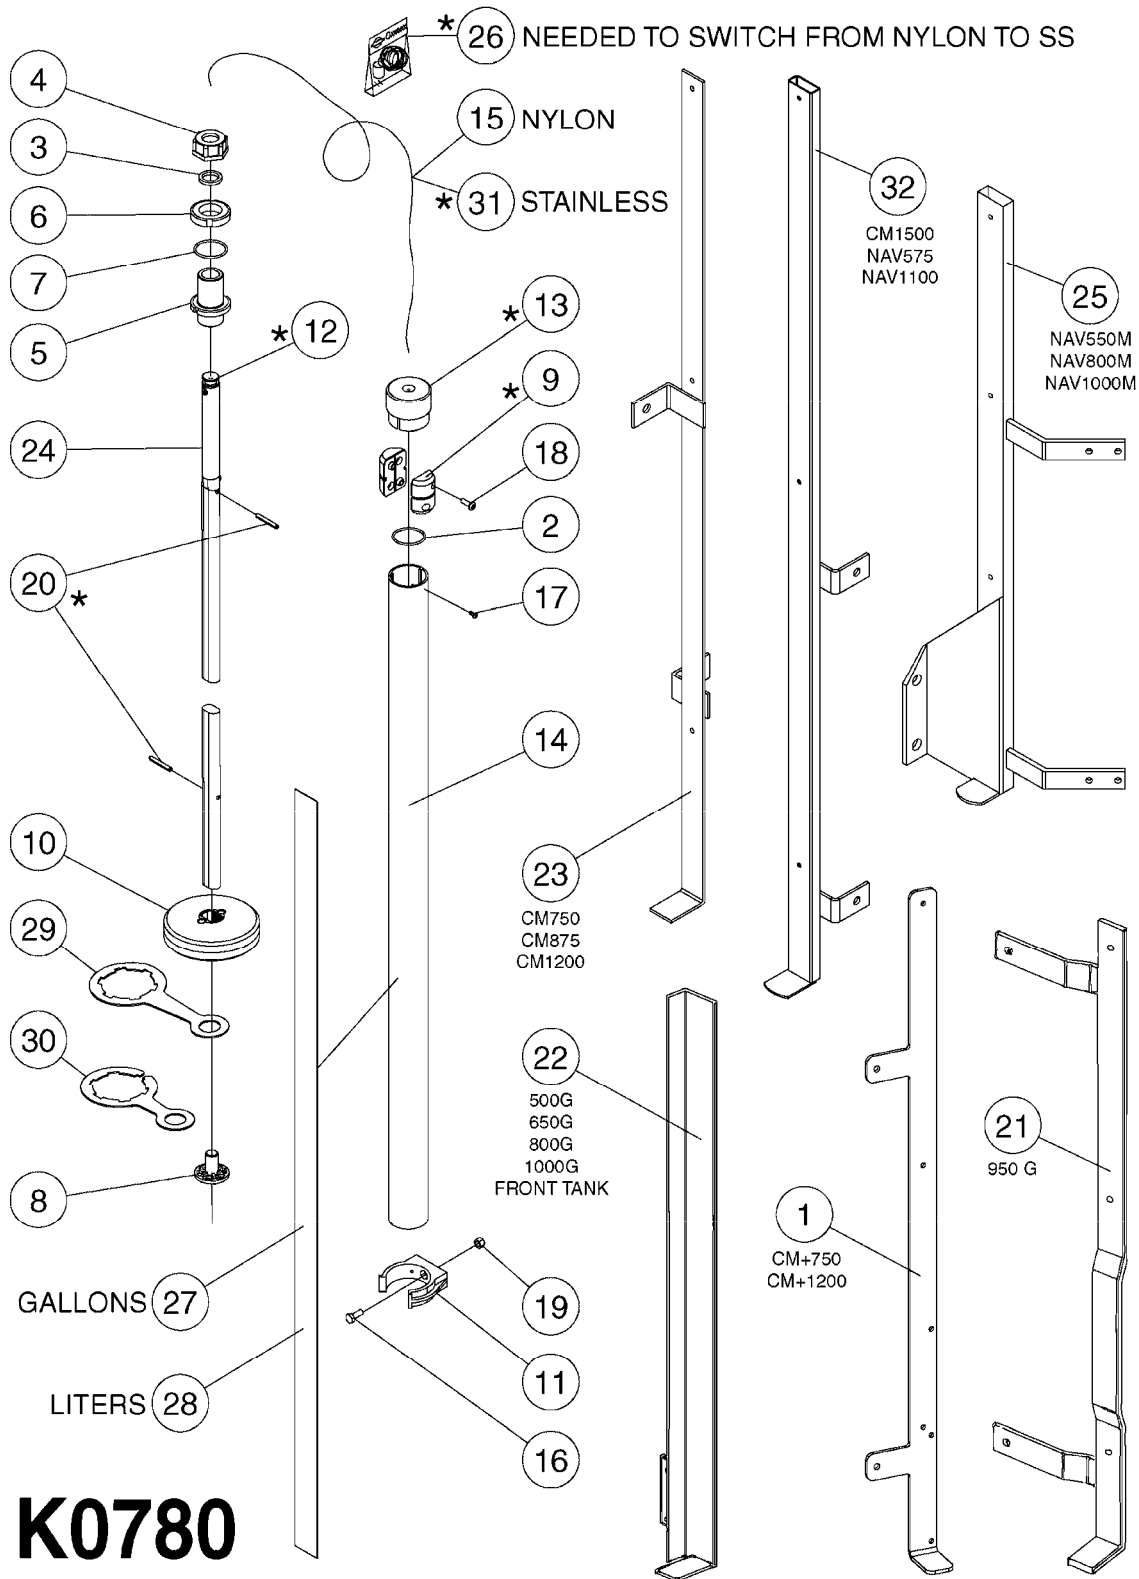

SIGHT GAUGE - REMOTE
K0780-HIN, 25:09:19

Page 1
Date 07.02.2020 9:40

Pos.	parts-n°	order qty	description
1	161950	1	SIGHT GAUGE MT BKT CM+ 750/120
2	242262	1	O-RING D31X3 VITON
3	242309	1	SEAL Ø22 ID Ø30 OD X 4 HIGH
4	320095	1	FITT.DK NUT 1" BSP
5	320456	1	FITT.DK BULKHEAD 1"BSP DOUBLE
6	320471	1	FITT.DK NUT 1" BSP JAMB
7	332577	1	O-RING D38/D30X4 F.1" PUR.
8	333864	1	GUIDE F. SAFETY VALVE SPRING
9	334513	1	MARKER HALF SIGHT GAUGE
10	334515	1	FLOATER FOR LIQUID LEVEL
11	334523	1	PIPE HOLDER Ø51.5
12	334849	1	SIGHT GAUGE GUIDE F. SS TUBE
13	334850	1	GUIDE F. SIGHT GAUGE TUBE TOP
14	341202	1	TUBE F.SIGHT GAUGE L=40"
14	341204	1	SIGHT GAUGE TUBE L=59"
14	341283	1	TUBE F.SIGHT GAUGE L=72"
14	341307	1	TUBE F.SIGHT GAUGE L=75" NCM 4400
14	341339	1	TUBE F.SIGHT GAUGE L=82" NCM 6600
14	341340	1	TUBE F.SIGHT GAUGE L=94" (2382) NCM 9000
14	34000703	1	TUBE F. DRY GAUGE L=1200 BENT RANGER 2000 & 2200
15	390487	1	CORD NYLON/SIGHT GAUGE 4500mm OLDER MODELS ONLY
16	410185	1	BOLT HEX 8.8 DEL M6X16
16	410362	1	BOLT HEX 8.8 SS M6X20
17	440663	1	SCREW 3/8" NR4 STAINLESS
18	440677	1	SCREW F. PLASTIC 5X20 SS
19	460261	1	NUT HEX M6X1.00 LOCK DIN985 A2 SS
20	480717	1	PIN E 5X40 SST
20	480730	1	PIN ROLL 5X30 STAINLESS STEEL
21	615197	1	BKT.SIGHT GAUGE HC950
22	615308	1	BRACKET FOR SIGHT TUBE
23	615941	1	SIGHT GAUGE MOUNT BRACKET CM
24	615942	1	GUIDE TUBE F.FLOATER CM1200G
24	615943	1	GUIDE TUBE F.FLOATER CM875G
24	615944	1	GUIDE TUBE F.FLOATER, L=1680 HC 950, NAV 575, NAV 3500, CM 750
24	615945	1	GUIDE TUBE F.FLOATER, L=1610, NV3000 NAV 3000 & HC650
24	615947	1	GUIDE TUBE F.FLOATER TR 500G
24	615948	1	GUIDE TUBE F.FLOATER MA 1000-1200-1500 L
24	615949	1	GUIDE TUBE F.FLOATER MEGA 230G
24	615951	1	GUIDE TUBE F.FLOATER NAV800G
24	615952	1	GUIDE TUBE F.FLOATER NAV1000G
24	615954	1	GUIDE TUBE F. FLOATER F.T.250G
24	615955	1	GUIDE TUBE F.FLOATER FT.350G
24	615957	1	GUIDE TUBE F.FLOATER NAV.550G
24	61022100	1	GUIDE TUBE F NP1100/CM1500
24	61022600	1	GUIDE TUBE F.FLOATER RANGER RANGER 2000 & 2200
24	61036700	1	GUIDE TUBE F.FLOATER, L=1850, NV4000/CM4400 NCM 4400 & NAV 4000
24	61038600	1	GUIDE TUBE F.FLOAT NCM 9000
24	61038700	1	GUIDE TUBE F.FLOAT NCM 6600
25	637998	1	MANIFOLD BKT. NAVIGATOR
26	741527	1	SIGHT GAUGE KIT SS WIRE '98 SS CABLE & PARTS NEEDED
27	978056	1	DECAL S/G TUBE 500GAL-99