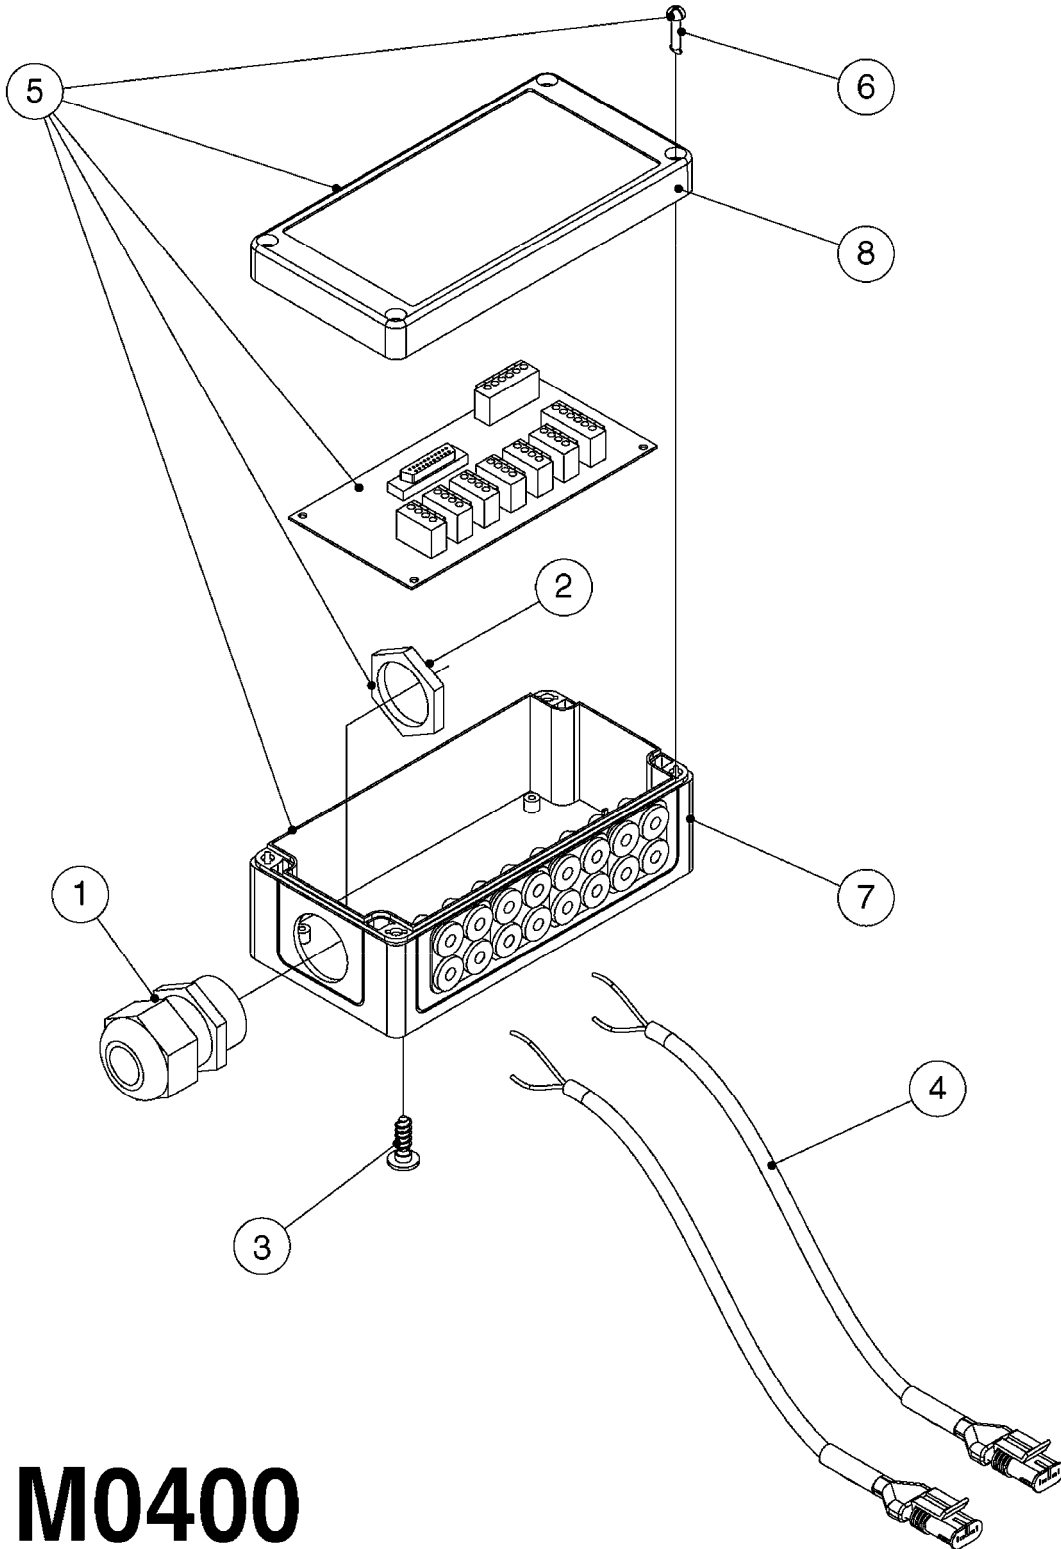

M0390

DHP BREAK OUT BOX 2007
M0390-HIN, 01:01:16

Page 1
Date 07.02.2020 9:41

Pos.	parts-n°	order qty	description
1	262106	1	BULKHEAD F. CABLE 6.5-14 BLACK
2	262107	1	NUT F. BULKHEAD CABLE GRAY
3	440675	1	SCREW F. PLASTIC 5X16 SS
4	26020100	1	CABLE L = 1.50M, AMP, EXT, 2P
5	26024200	1	BREAK OUT PCB FOR HYDRAULICS
6	28082100	1	SCREW F. BOX LID 1/4" L=20
7	33508800	1	LID 160X80X15 BLK W/SCREWS
8	33514300	1	BOX 160X80X40 BLACK 1+16+1 HOLES