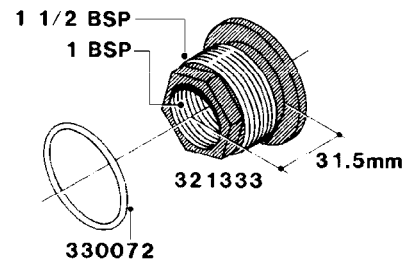

L0060

FITTINGS - BULKHEAD
L0060-HIN, 01:01:16

Page 1

Date 07.02.2020 9:40

parts-n°	order qty	description
141046	1	NUT 3/8" BSP
141341	1	NUT 1/4' BSP
240284	1	O-RING D82,5/75 X 3,5
320456	1	FITT.DK BULKHEAD 1"BSP DOUBLE
320467	1	FITT.DK BULKHEAD 1"BSP SINGLE
320471	1	FITT.DK NUT 1" BSP JAMB
320541	1	FITT.DK BULKHEAD 2-1/2'BSP SIN
320552	1	FITT.DK NUT 2-1/2' BSP JAMB
320644	1	FITT.DK ELB.3/4"HB X 1" BSP
320784	1	FITT.DK CAP 1-1/2" BSP
320795	1	FITT.DK NUT 1-1/2" BSP JAMB
320935	1	FITT.DK BULKHEAD 1/4' BSP SING
320946	1	FITT.DK BULKHEAD 3/8' BSP SING
321296	1	FITT.DK BULKHEAD 1/2" BSP SING
321307	1	FITT.DK NUT 1/2" BSP JAMB
321333	1	FITT.DK BULK 1-1/2" X 1"F BSP
330061	1	O-RING D16/D11X2,5
330072	1	O-RING D53.5/D45.5X4
330212	1	O-RING D19/D14X2.4 F.1/2"NUT
332577	1	O-RING D38/D30X4 F.1" PUR.
332592	1	O-RING D26/D20X3