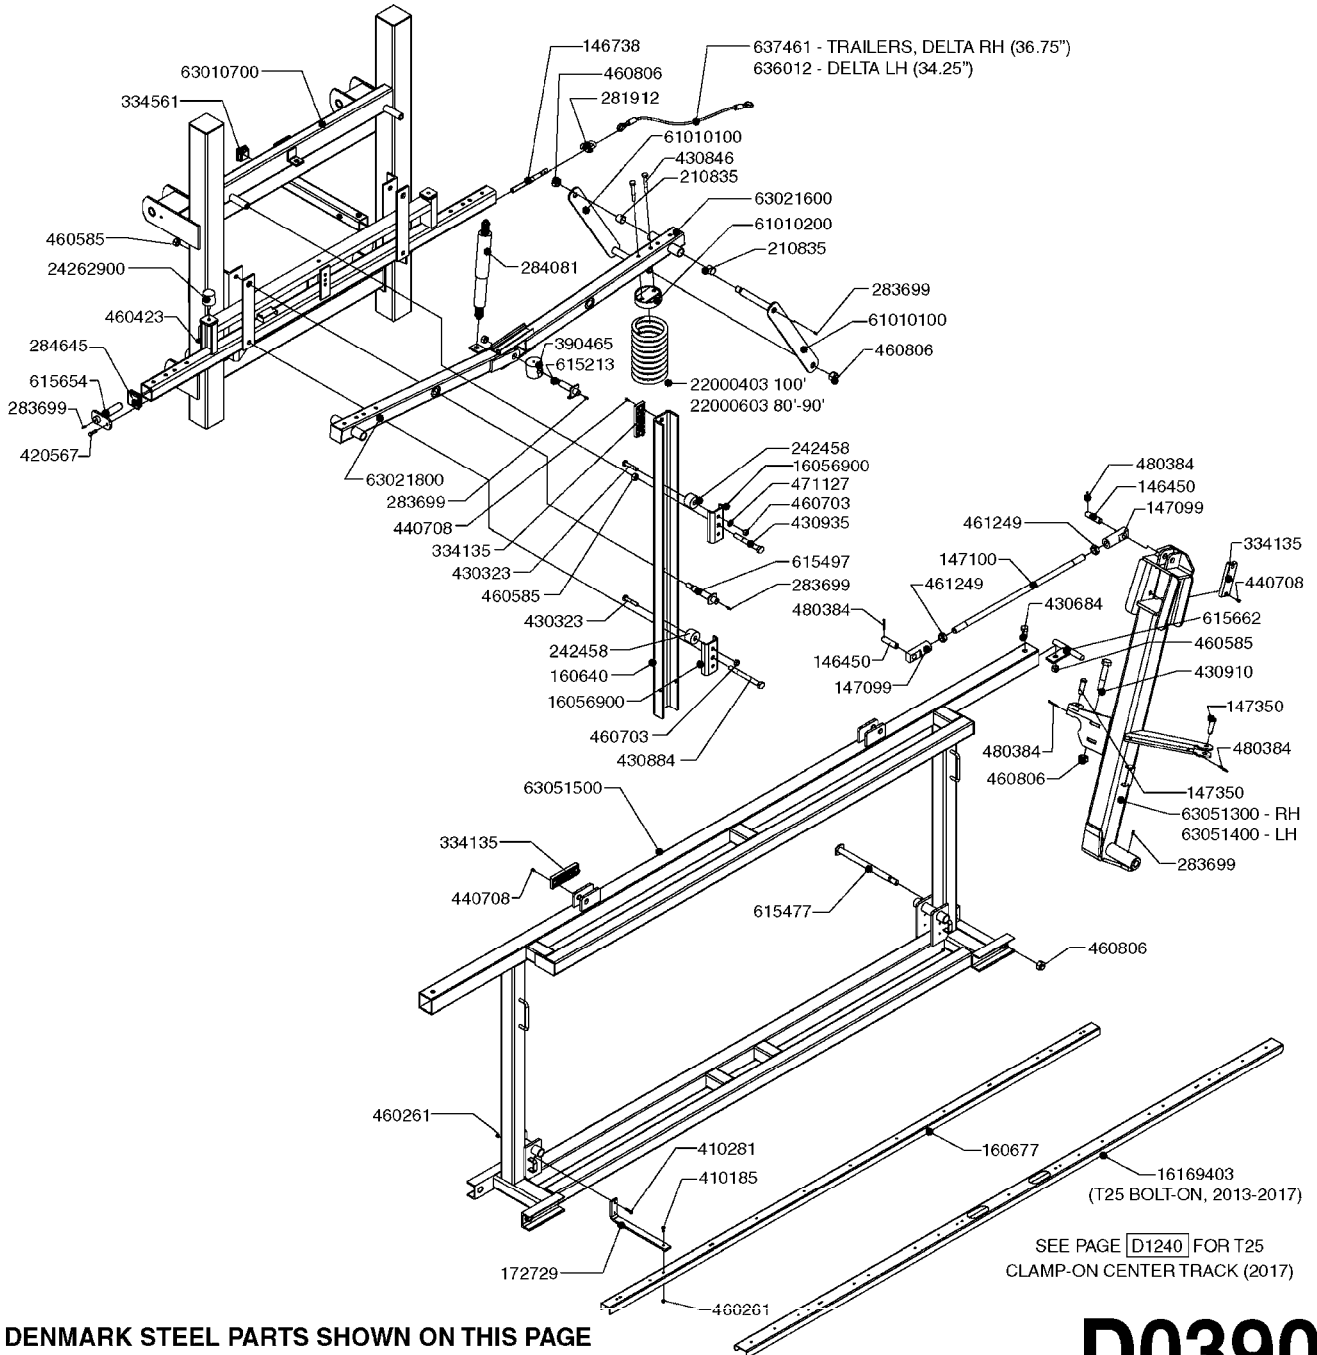

**NORTH AMERICAN STEEL PARTS SHOWN ON THIS PAGE
FOR DENMARK STEEL PARTS, SEE PAGE D0300**

D0310

BOOM COMMANDER CENTER 45-66'US
D0310-HIN, 01:01:16

Page 1
Date 07.02.2020 9:39

parts-n°	order qty	description
146324	1	SHAFT D16.8 L102/2 X 5
146587	1	PIN D16.8 X 65
146738	1	PIN FOR CENTER CABLE EAGLE
147350	1	PIN D16.8 L60MM
151872	1	BUSHING D22.0/18.0 10MM
160311	1	WASHER D30/D20.4X2
162724	1	WASHER D25/D18.1X1
172053	1	NOZZLE TRACK HOLDER
210652	1	BUSHING TEFLON D25/D22X20
220867	1	COMP SPRING DI106 L320 D14 N9,55
242089	1	RUBBER STOP D50X40 M10
242281	1	RUBBER BAND OVAL 180MM
281912	1	SHACKLE M-10
283157	1	PLUG F.DRAIN 60X60X4
283699	1	GREASE NIPPLE M6X1
284552	1	SHOCK ABSORBER F.EAGLE BOOM
284873	1	KIT F.SHOCK ABSORBER HDW.EAG.
333956	1	SLIDE SHOE 91X25X10
334135	1	SLIDE SHOE 140X45X15
390465	1	JOINER BLOCK TRAPEEZE EAGLE
410362	1	BOLT HEX 8.8 SS M6X20
410686	1	BOLT HEX 8.8 DEL M6X30
420567	1	BOLT HEX 8.8 DEL M8X30 FT
420604	1	BOLT HEX 8.8 DEL M10X25 FT DIN933
421218	1	BOLT HEX 8.8 DEL M10X90
430463	1	BOLT HEX 8.8 DEL M16X110
430581	1	BOLT HEX 8.8 DEL M16X40 FT
440644	1	SCREW NO.10 5/8"
440665	1	SCREW M4.2X16 STAINLESS
460261	1	NUT HEX M6X1.00 LOCK DIN985 A2 SS
460327	1	NUT HEX M16X2
460342	1	NUT HEX M10 DEL DIN934
460423	1	NUT HEX M10X1.50 LOCK DIN985A2 SS
460585	1	LOCKING NUT M16 DIN985 A2 SS
460806	1	NUT HEX M20X2.50 LOCK DIN985A2 SS
461228	1	NUT HEX M20
480384	1	PIN COTTER 3/16 x 1-1/2"
614047	1	PIN D22 X 243 HINGE EAGLE
615212	1	PIN D22 X 84 LUBED F.EAGLE
615213	1	PIN D22 X 70 LUBED F.EAGLE
615219	1	TILT CYL.REPLACEMENT EAGLE
615641	1	SAFETY BAR F.WNG TLT 45-66'
615654	1	PIN D25 X 123 F. PARALIFT
16066303	1	U-CHANNEL F. CENTER SPB
16077703	1	CENTER TRACK SPB
63020003	1	HINGE 45'-66' RH / SPB
63020103	1	HINGE 45'-66' LH / SPB
63021203	1	TRAPEZE ARM R.H. SPB
63021303	1	TRAPEZE ARM L.H. SPB
63021403	1	PARA-LIFT LIFT CENTER SPB
63021503	1	CENTER FRAME SPB
63021803	1	TRAPEZE ARM SPB
78122700	1	CYLINDER D40/22X300MM RED