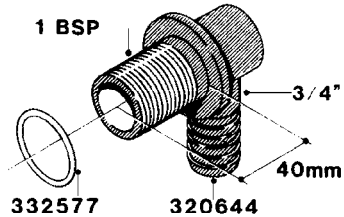

L0060

FITTINGS - BULKHEAD
L0060-HIN, 01:01:16

Page 1

Date 07.02.2020 9:40

parts-n°	order qty	description
141046	1	NUT 3/8" BSP
141341	1	NUT 1/4' BSP
240284	1	O-RING D82,5/75 X 3,5
320456	1	FITT.DK BULKHEAD 1"BSP DOUBLE
320467	1	FITT.DK BULKHEAD 1"BSP SINGLE
320471	1	FITT.DK NUT 1" BSP JAMB
320541	1	FITT.DK BULKHEAD 2-1/2'BSP SIN
320552	1	FITT.DK NUT 2-1/2' BSP JAMB
320644	1	FITT.DK ELB.3/4"HB X 1" BSP
320784	1	FITT.DK CAP 1-1/2" BSP
320795	1	FITT.DK NUT 1-1/2" BSP JAMB
320935	1	FITT.DK BULKHEAD 1/4' BSP SING
320946	1	FITT.DK BULKHEAD 3/8' BSP SING
321296	1	FITT.DK BULKHEAD 1/2" BSP SING
321307	1	FITT.DK NUT 1/2" BSP JAMB
321333	1	FITT.DK BULK 1-1/2" X 1"F BSP
330061	1	O-RING D16/D11X2,5
330072	1	O-RING D53.5/D45.5X4
330212	1	O-RING D19/D14X2.4 F.1/2"NUT
332577	1	O-RING D38/D30X4 F.1" PUR.
332592	1	O-RING D26/D20X3