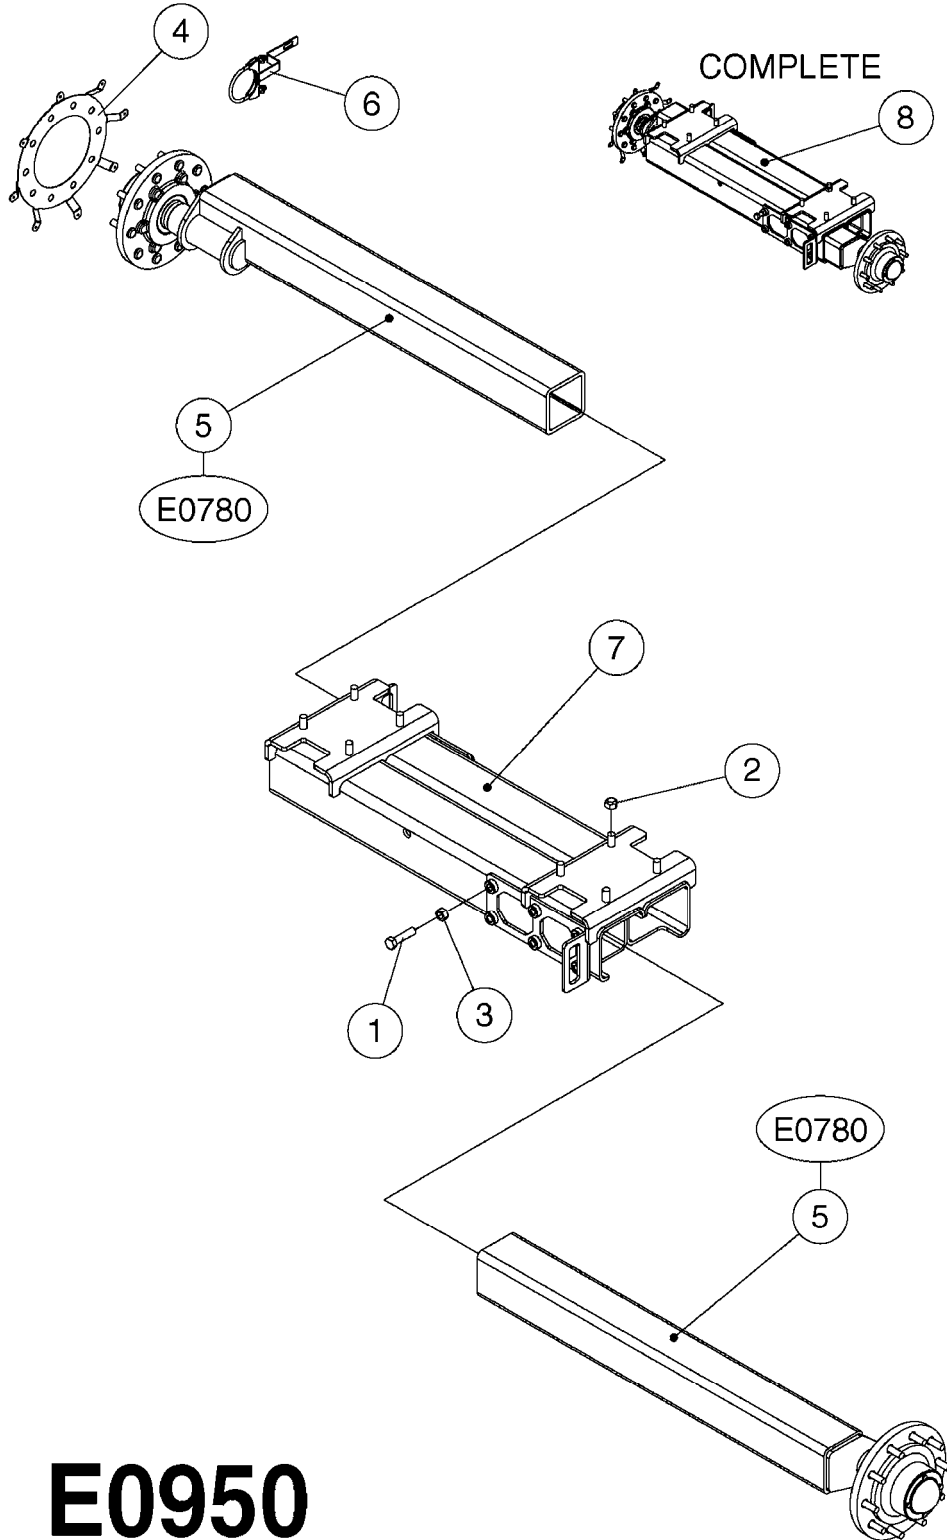

NAV. ADJUSTABLE AXLE 60"-120"
E0950-HIN, 01:01:16

Page 1
Date 07.02.2020 9:39

Pos.	parts-n°	order qty	description
1	430920	1	BOLT HEX M20x80MM
2	460806	1	NUT HEX M20X2.50 LOCK DIN985A2 SS
3	461228	1	NUT HEX M20
4	16020203	1	WHEEL SENSOR MAGNET MNT 10BLT
5	28050003	1	HUB F 3.5" 873 15000# PACKAGE
5	63030203	1	AXLE ADJ 60-120 INSERT NAV DBL
6	61003603	1	SPEED SNS MNT CLAMP 3.5" SP
7	63030303	1	AXLE ADJ. 60-120 NAVIGATOR DBL
8	70074703	1	AXLE ADJUSTABLE 60-120 NV DBL