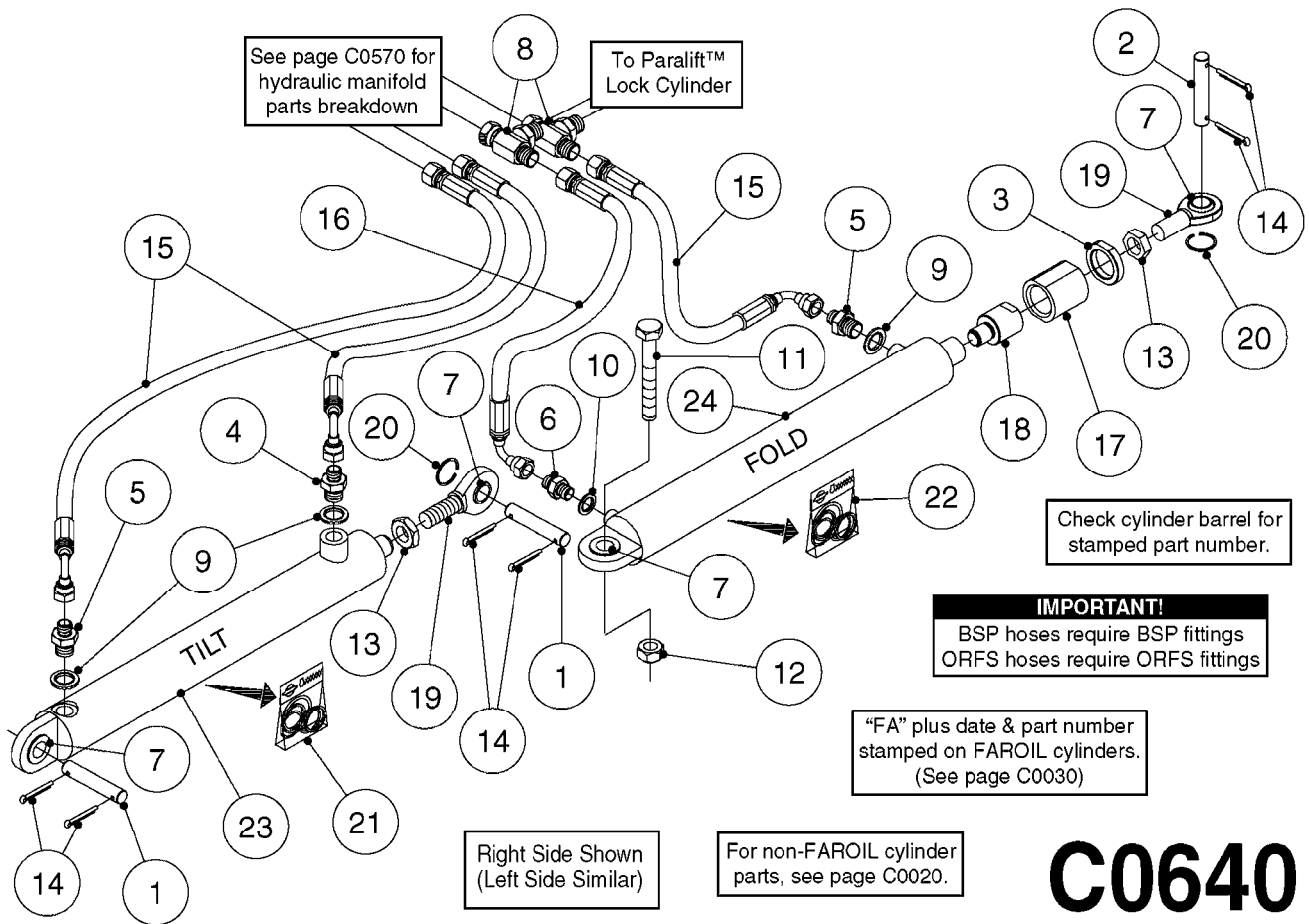

HYD EAGLE HZ SPC 80'-100'
C0640-HIN, 22:08:17

Page 1

Date 07.02.2020 9:39

Pos.	parts-n°	order qty	description
1	146450	1	PIN D19.8 X 75 WITH 2 X D5
2	146589	1	PIN D19.8 X 65
3	146672	1	NUT HEX LOCK F.ADJUSTER
4	146835	1	HEX NIPPLE 1/4" - 3/8" BSP
4	23235700	1	HEX NIPPLE 3/8"-9/16" ORFS
5	146839	1	HEX NIPPLE 1/4"X3/8" BSP 0.7MM BSP
5	23235800	1	HEX NIPPLE 3/8"-9/16" - 0.7mm ORFS
6	146845	1	HEX NIPPLE 1/4"X1/4" BSP
6	23234500	1	HEX NIPPLE 1/4" - 9/16" ORFS
7	210730	1	BEARING F.LINK HEAD M20
8	232109	1	FITT.HY TEE 1/4"BSP UNION BSP
8	23241000	1	TEE 9/16"M-9/16"M-9/16"F ORFS ORFS
9	240866	1	DOWTYSEAL 3/8"
10	241404	1	DOWTY SEAL 1/4"
11	430910	1	BOLT HEX 8.8 DEL M20X110
12	460806	1	NUT HEX M20X2.50 LOCK DIN985A2 SS
13	461200	1	NUT HEX M20X1.5 JAMB.
14	480384	1	PIN COTTER 3/16 x 1-1/2"
15	784008	1	HOSE HY X 1/4" X 98.4"STR+ELB BSP
15	78500800	1	HY.HO.1/4"L= 2500 STR-90° ORFS
16	784025	1	HOSE HY X 1/4" x 86.6"STR+ELB BSP
16	78502100	1	HY.HO.1/4"L= 2200 STR-90° ORFS
17	14023000	1	BUSHING Ø50.0/36.0 L=52 DEL
18	14031800	1	ADAPTOR F.HY CYLINDER L=40
19	21092000	1	LINK HEAD M20 x D20 L=78 DELTA
20	48000603	1	SNAP RING, Ø36X1.5 F.210730
21	75074400	1	SEAL KIT 78121800/21/44
22	75074600	1	SEAL KIT 78120500/49
23	78122100	1	CYLINDER DOUBLE D50/25-298
24	78128000	1	CYLINDER DOUB. D60/30 L=300 09