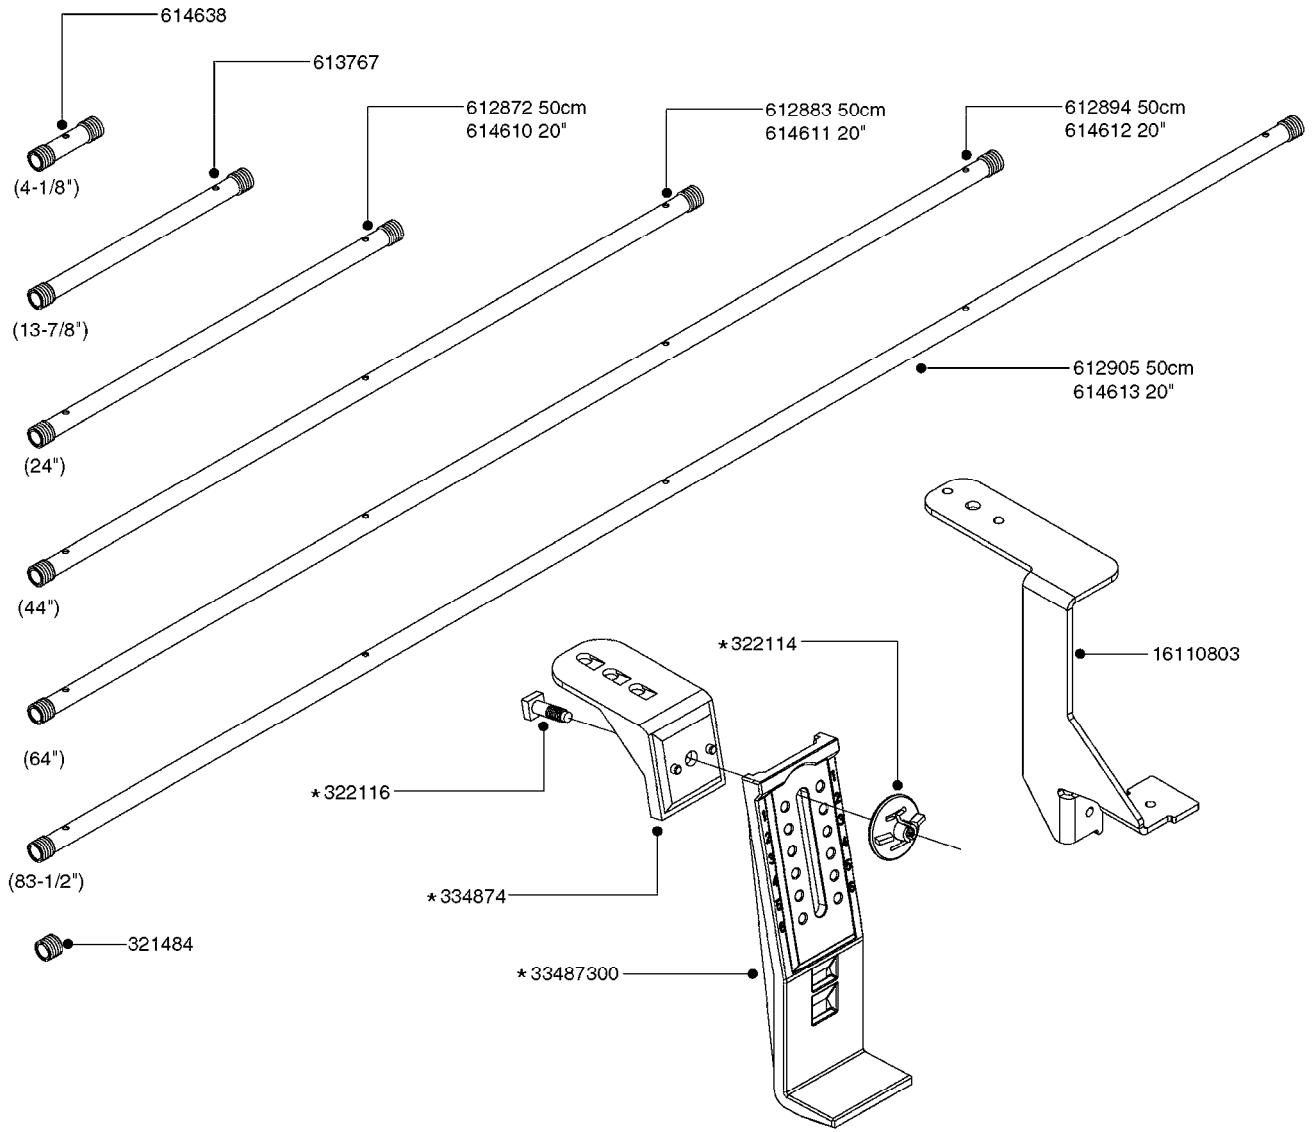

COMPLETE ASSEMBLY
WITH NOZZLES

REFER TO
HARDI® NOZZLE CATALOG

D1100

DOUBLE NOZZLE HOLDER-SNAP FIT
D1100-HIN, 01:01:16

Page 1

Date 07.02.2020 9:39

Pos.	parts-n°	order qty	description
1	372140	1	HARDI ISO BLIND CAP
2	725078	1	SNAP-FIT TRIPLET W/O NOZZ HOLD
3	28032503	1	DOUBLE NOZZLE HOLDER LD ISO
4	28040103	1	O-RING F.DOUBLE NOZZLE HOLDER
5	28089103	1	GASKET F.DOUBLE NOZZLE HOLDER
6	70056803	1	DOUBLE NOZZLE CAP ORANGE LD 01
6	70056903	1	DOUBLE NOZZLE CAP GREEN LD 015
6	70057003	1	DOUBLE NOZZLE CAP YELLOW LD 02
6	70057103	1	DOUBLE NOZZLE CAP LILAC LD 025
6	70057203	1	DOUBLE NOZZLE CAP BLUE LD 03
6	70057303	1	DOUBLE NOZZLE CAP RED LD 04
6	70057403	1	DOUBLE NOZZLE CAP BROWN LD 05