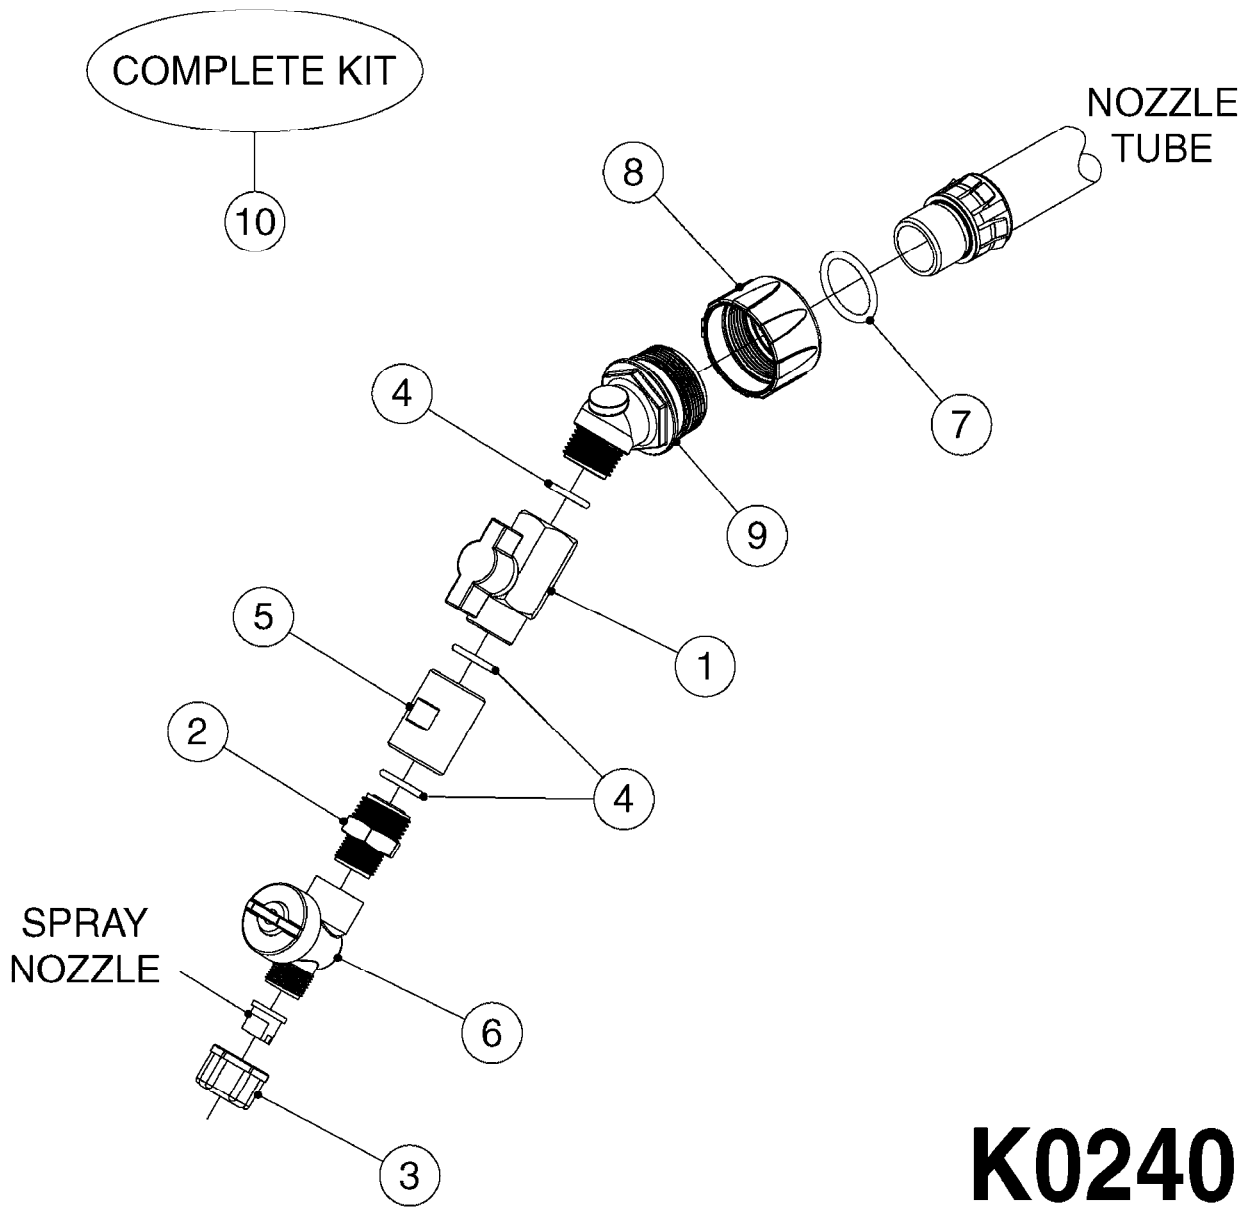

K0240

END NOZZLE KIT - T25
K0240-HIN, 01:01:16

Page 1

Date 07.02.2020 9:40

Pos.	parts-n°	order qty	description
1	281551	1	BALL VALVE 1/2"
2	320176	1	FITT.DK HN 3/8"X1/2" BSP
3	320187	1	FITT.DK CAP 3/8" BSP BLACK
4	330212	1	O-RING D19/D14X2.4 F.1/2"NUT
5	390400	1	FITT.DK BULKHEAD 1/2'X1/2'
6	729610	1	NOZZLE ASSY. NON DRIP 3/8 THRD
7	24263000	1	O-RING Ø24.4 X 3.1 NITRIL SH70
8	32239700	1	FITT.DK NUT T25
9	32240000	1	FITT.DK 1/2" RG 45° T25
10	83368303	1	END NOZZLE KIT, MANUAL, T25