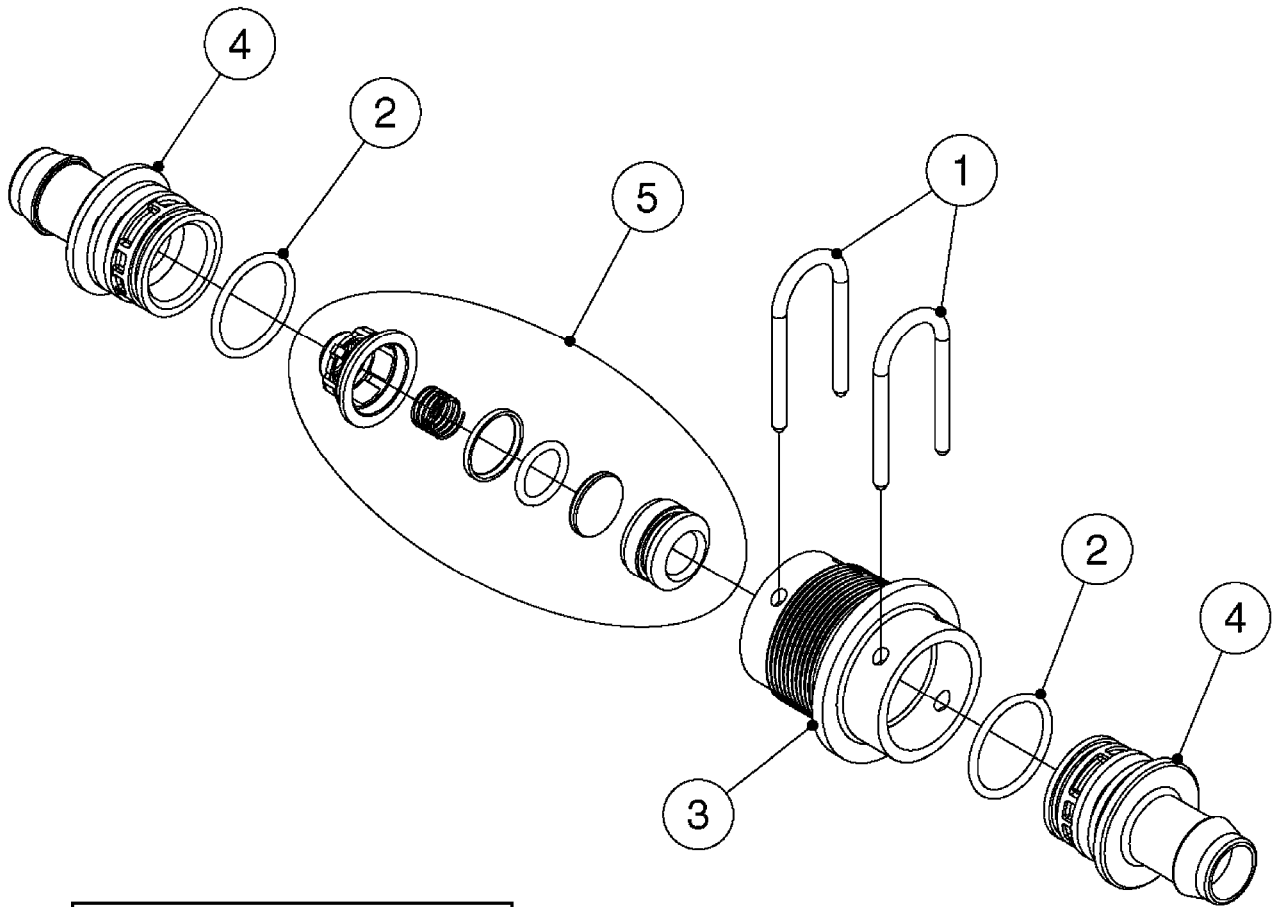

FOR FITTINGS AND
HOSES, SEE SECTION L

B0620

CHECK VALVES - S53
B0620-HIN, 01:01:16

Page 1
Date 07.02.2020 9:39

Pos.	parts-n°	order qty	description
1	145995	1	FITT.DK S-53 FORK
2	242354	1	O-RING D32.2X3.0 VITON
3	322103	1	FITT.DK S-53 BULKHEAD
4	334230	1	FITT.DK S-53 STR.1"
5	72132600	1	CHECK VALVE SUBASSEMBLY S53