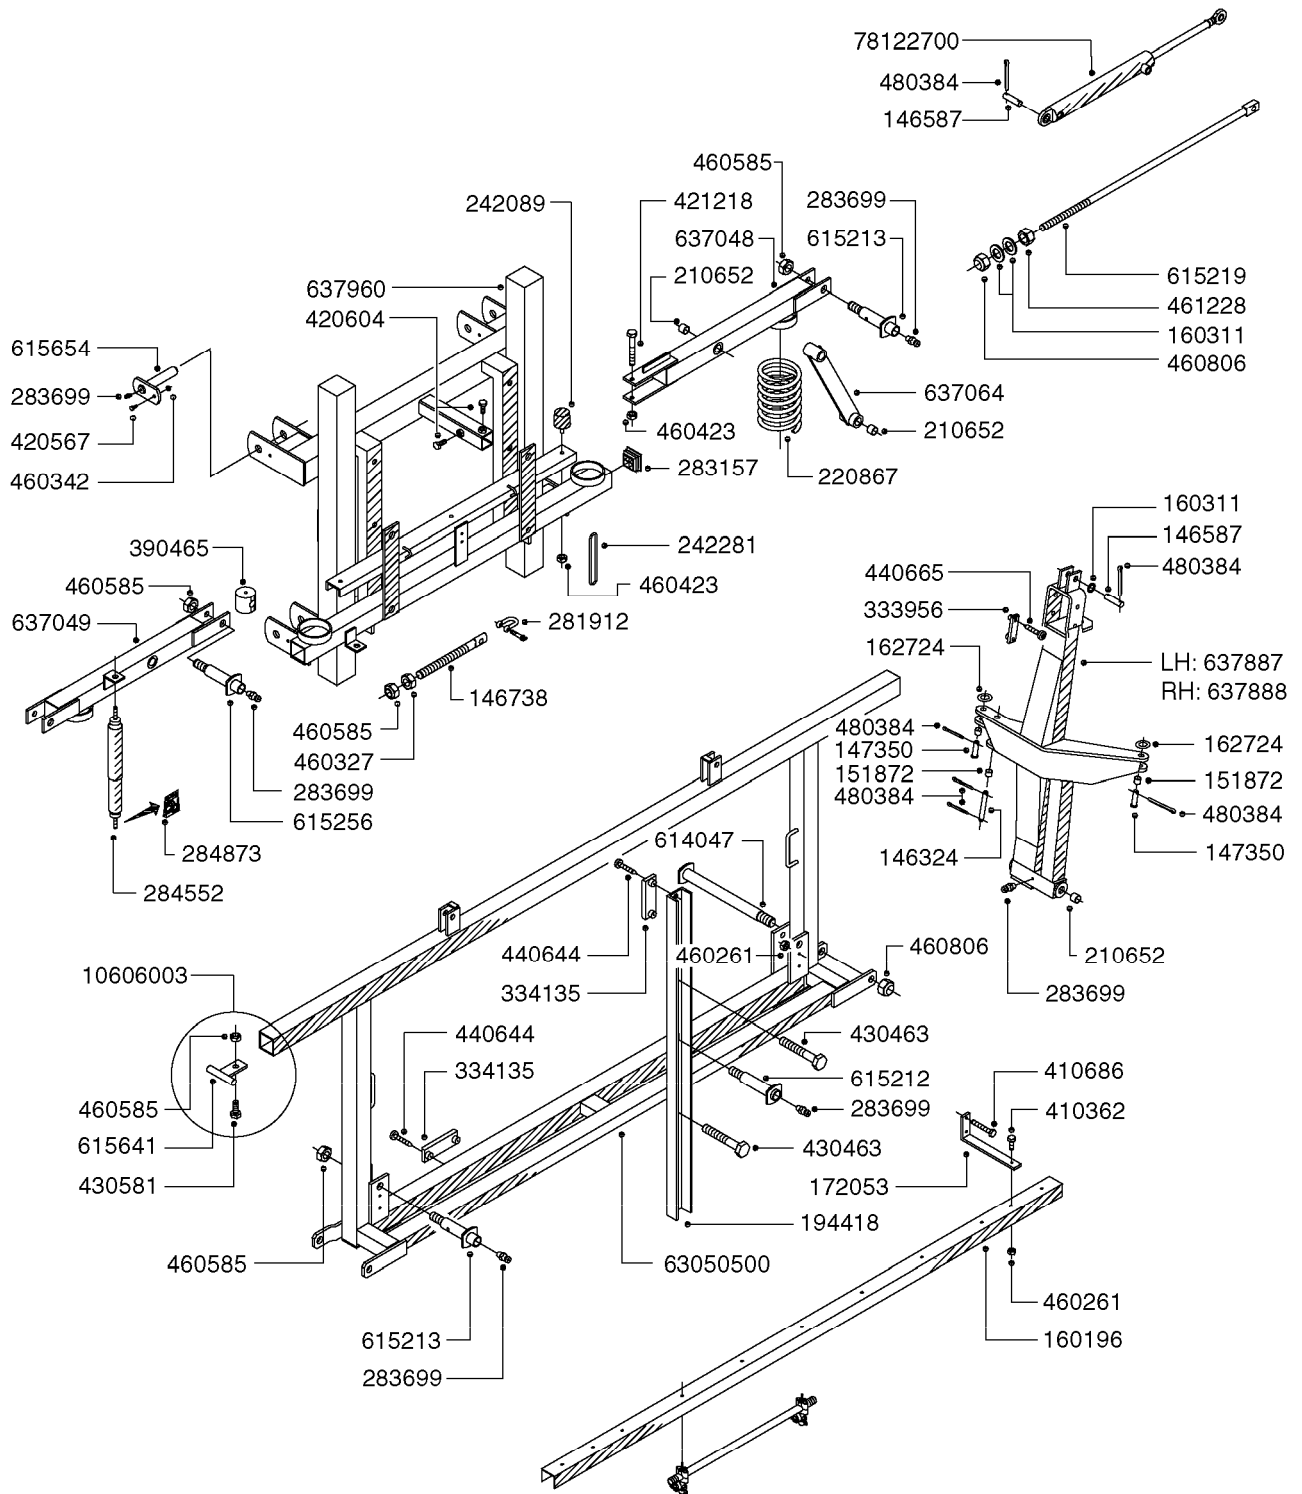

DENMARK STEEL PARTS SHOWN ON THIS PAGE
FOR NORTH AMERICAN STEEL PARTS, SEE PAGE D0310

D0300

BOOM COMMANDER CENTER 45-66'DK
D0300-HIN, 01:01:16

Page 1

Date 07.02.2020 9:39

parts-n°	order qty	description
146324	1	SHAFT D16.8 L102/2 X 5
146587	1	PIN D16.8 X 65
146738	1	PIN FOR CENTER CABLE EAGLE
147350	1	PIN D16.8 L60MM
151872	1	BUSHING D22.0/18.0 10MM
160196	1	NOZZLE TRACK EAGLE
160311	1	WASHER D30/D20.4X2
162724	1	WASHER D25/D18.1X1
172053	1	NOZZLE TRACK HOLDER
194418	1	U CHANNEL 65 X 1175 CENTER EAG
210652	1	BUSHING TEFLON D25/D22X20
220867	1	COMP SPRING DI106 L320 D14 N9,55
242089	1	RUBBER STOP D50X40 M10
242281	1	RUBBER BAND OVAL 180MM
281912	1	SHACKLE M-10
283157	1	PLUG F.DRAIN 60X60X4
283699	1	GREASE NIPPLE M6X1
284552	1	SHOCK ABSORBER F.EAGLE BOOM
284873	1	KIT F.SHOCK ABSORBER HDW.EAG.
333956	1	SLIDE SHOE 91X25X10
334135	1	SLIDE SHOE 140X45X15
390465	1	JOINER BLOCK TRAPEEZE EAGLE
410362	1	BOLT HEX 8.8 SS M6X20
410686	1	BOLT HEX 8.8 DEL M6X30
420567	1	BOLT HEX 8.8 DEL M8X30 FT
420604	1	BOLT HEX 8.8 DEL M10X25 FT DIN933
421218	1	BOLT HEX 8.8 DEL M10X90
430463	1	BOLT HEX 8.8 DEL M16X110
430581	1	BOLT HEX 8.8 DEL M16X40 FT
440644	1	SCREW NO.10 5/8"
440665	1	SCREW M4.2X16 STAINLESS
460261	1	NUT HEX M6X1.00 LOCK DIN985 A2 SS
460327	1	NUT HEX M16X2
460342	1	NUT HEX M10 DEL DIN934
460423	1	NUT HEX M10X1.50 LOCK DIN985A2 SS
460585	1	LOCKING NUT M16 DIN985 A2 SS
460806	1	NUT HEX M20X2.50 LOCK DIN985A2 SS
461228	1	NUT HEX M20
480384	1	PIN COTTER 3/16 x 1-1/2"
614047	1	PIN D22 X 243 HINGE EAGLE
615212	1	PIN D22 X 84 LUBED F.EAGLE
615213	1	PIN D22 X 70 LUBED F.EAGLE
615219	1	TILT CYL.REPLACEMENT EAGLE
615256	1	PIN 22 X 70 SHORT THREA. EAGLE
615641	1	SAFETY BAR F.WNG TLT 45-66'
615654	1	PIN D25 X 123 F. PARALIFT
637048	1	SUSP.ARM RIGHT EAGLE
637049	1	SUSP.ARM LEFT EAGLE
637064	1	TRAPEEZE ARM EAGLE 45'-66'
637887	1	HINGE EAGLE LH 45'-66' '97
637888	1	HINGE EAGLE RH 45'-66' '97
637960	1	CENTER LIFT FRAME EAG CM45-66'
10606003	1	KIT F.TILT STOP 45'-66' EAGLE
63050500	1	CENTER FRAME SPB 05
78122700	1	CYLINDER D40/22X300MM RED