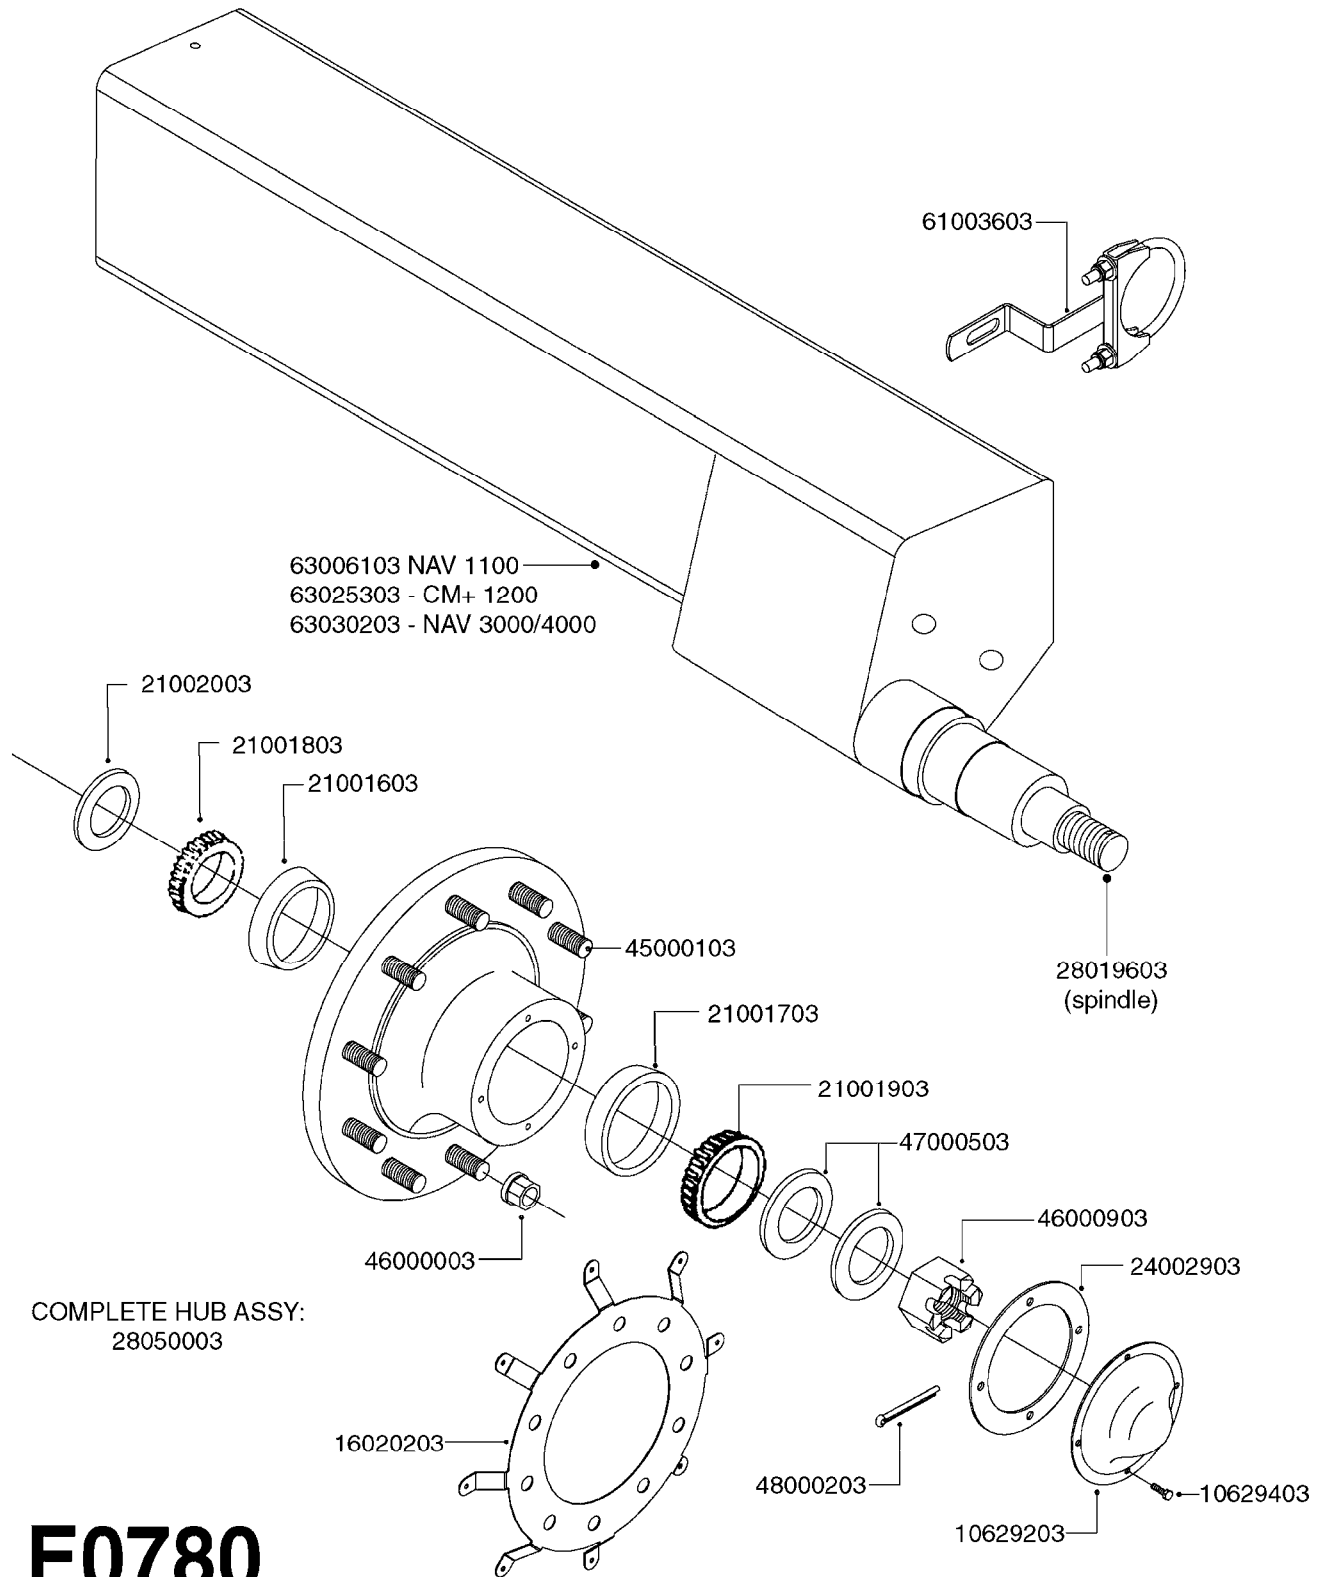

D1240

SPC BOOM CENTER TRACK 2017
D1240-HIN, 26:09:19

Page 1

Date 07.02.2020 9:39

Pos.	parts-n°	order qty	description
1	410686	1	BOLT HEX 8.8 DEL M6X30
2	421046	1	BOLT HEX M8X25/25 A2 SS DIN933
3	460143	1	SELF LOCK NUT M8 SST A2 DIN985
4	460261	1	NUT HEX M6X1.00 LOCK DIN985 A2 SS
5	471132	1	WASHER D24/D8.4 X 2 SS
6	10533803	1	DECAL REFLECTIVE RED 50X230
7	15061703	1	CENTER TRACK, SPC, 2017, RED
8	16239603	1	BUMPER MT BRKT, SPC, 2017, RED
9	19489800	1	ALUPROFILE 30X10 L=3.00 M
10	44074700	1	BOLT, CARRIAGE, M6X80 DIN603 SS
11	97619903	1	DECAL FLUORESCENT ORANGE 50X230