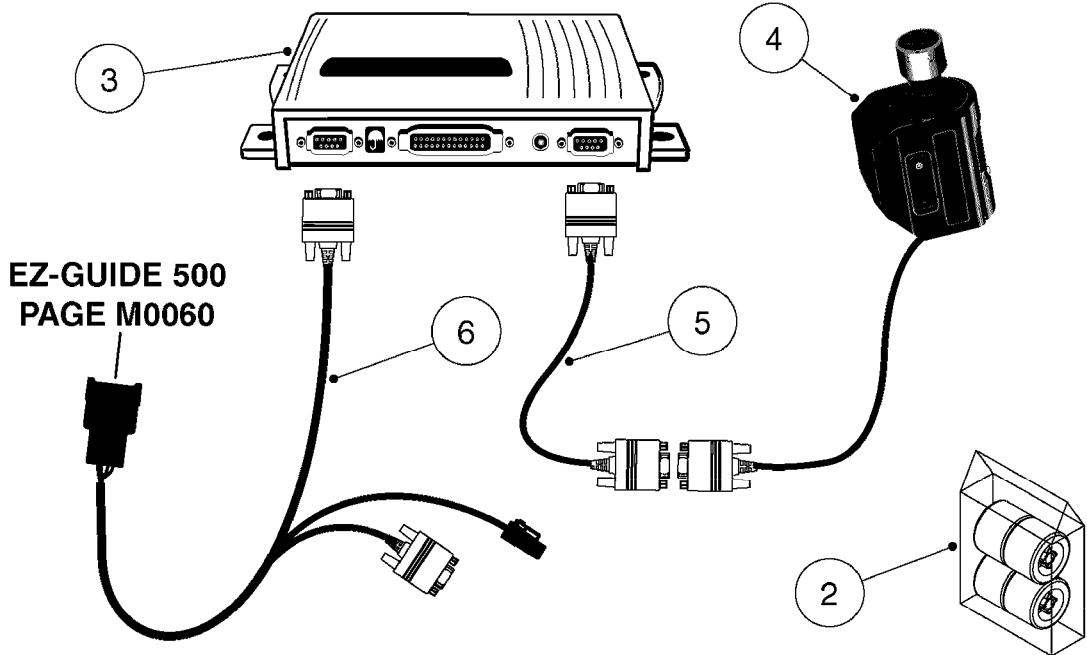

EZ-STEER 500
PAGE M0070

COMPLETE ASSEMBLY 13

COMPLETE ASSEMBLIES
WHOLEGOODS ITEMS

M0060

EZ-GUIDE 500 LIGHTBAR
M0060-HIN, 01:01:16

Page 1

Date 07.02.2020 9:40

Pos.	parts-n°	order qty	description
1	26007603	1	CABLE, ANTENNA, EZGUIDEPLUS
2	26012203	1	EZ-STEER/GUIDE 500 ADAPT.CABLE
3	26015303	1	REMOTE KEYPAD EZGUIDE 500/250
3	28048403	1	DECAL - REMOTE OVERLAY 500/250
4	26015403	1	EZ-GUIDE 500 CABLE POWER/CAN90
5	26015503	1	EZ-GUIDE 500 Z PLUS ANTENNA
5	26015603	1	ANTENNA AG15 L1,EZ GDE 500/250
6	26015703	1	EZ-GUIDE 500 DGPS DISPLAY
6	26015803	1	EZ-GUIDE 500 OMNISTAR DISPLAY
7	26016103	1	EZ-GUIDE 500 CABLE UNTERM.FUSE
8	26016203	1	EZ-GUIDE 500 POWER CONN.CABLE
9	28048203	1	EZ-GUIDE 500 MOUNT F.AG15 ANT.
10	28048303	1	EZ-GUIDE 250/500 RAM MNT.1.5"
11	29003803	1	EZ-GUIDE 500 CD,GET.STARTED V1
12	67215403	1	EZ-GUIDE 500 QUICK REF.CARD V1
13	84208303	1	EZ GUIDE 500 LIGHTBAR (DGPS)
13	84208403	1	EZ GUIDE 500 LIGHTBAR (XP/HP)
13	84208503	1	EZ GUIDE 500 LIGHTBAR (RTK)