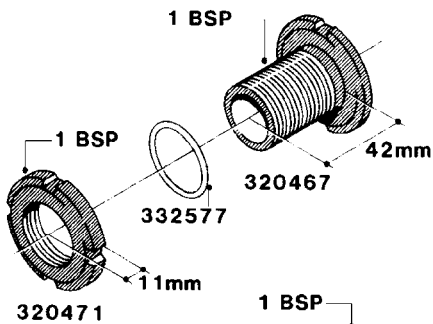

L0060

FITTINGS - BULKHEAD
L0060-HIN, 01:01:16

Page 1

Date 07.02.2020 9:40

parts-n°	order qty	description
141046	1	NUT 3/8" BSP
141341	1	NUT 1/4' BSP
240284	1	O-RING D82,5/75 X 3,5
320456	1	FITT.DK BULKHEAD 1"BSP DOUBLE
320467	1	FITT.DK BULKHEAD 1"BSP SINGLE
320471	1	FITT.DK NUT 1" BSP JAMB
320541	1	FITT.DK BULKHEAD 2-1/2'BSP SIN
320552	1	FITT.DK NUT 2-1/2' BSP JAMB
320644	1	FITT.DK ELB.3/4"HB X 1" BSP
320784	1	FITT.DK CAP 1-1/2" BSP
320795	1	FITT.DK NUT 1-1/2" BSP JAMB
320935	1	FITT.DK BULKHEAD 1/4' BSP SING
320946	1	FITT.DK BULKHEAD 3/8' BSP SING
321296	1	FITT.DK BULKHEAD 1/2" BSP SING
321307	1	FITT.DK NUT 1/2" BSP JAMB
321333	1	FITT.DK BULK 1-1/2" X 1"F BSP
330061	1	O-RING D16/D11X2,5
330072	1	O-RING D53.5/D45.5X4
330212	1	O-RING D19/D14X2.4 F.1/2"NUT
332577	1	O-RING D38/D30X4 F.1" PUR.
332592	1	O-RING D26/D20X3