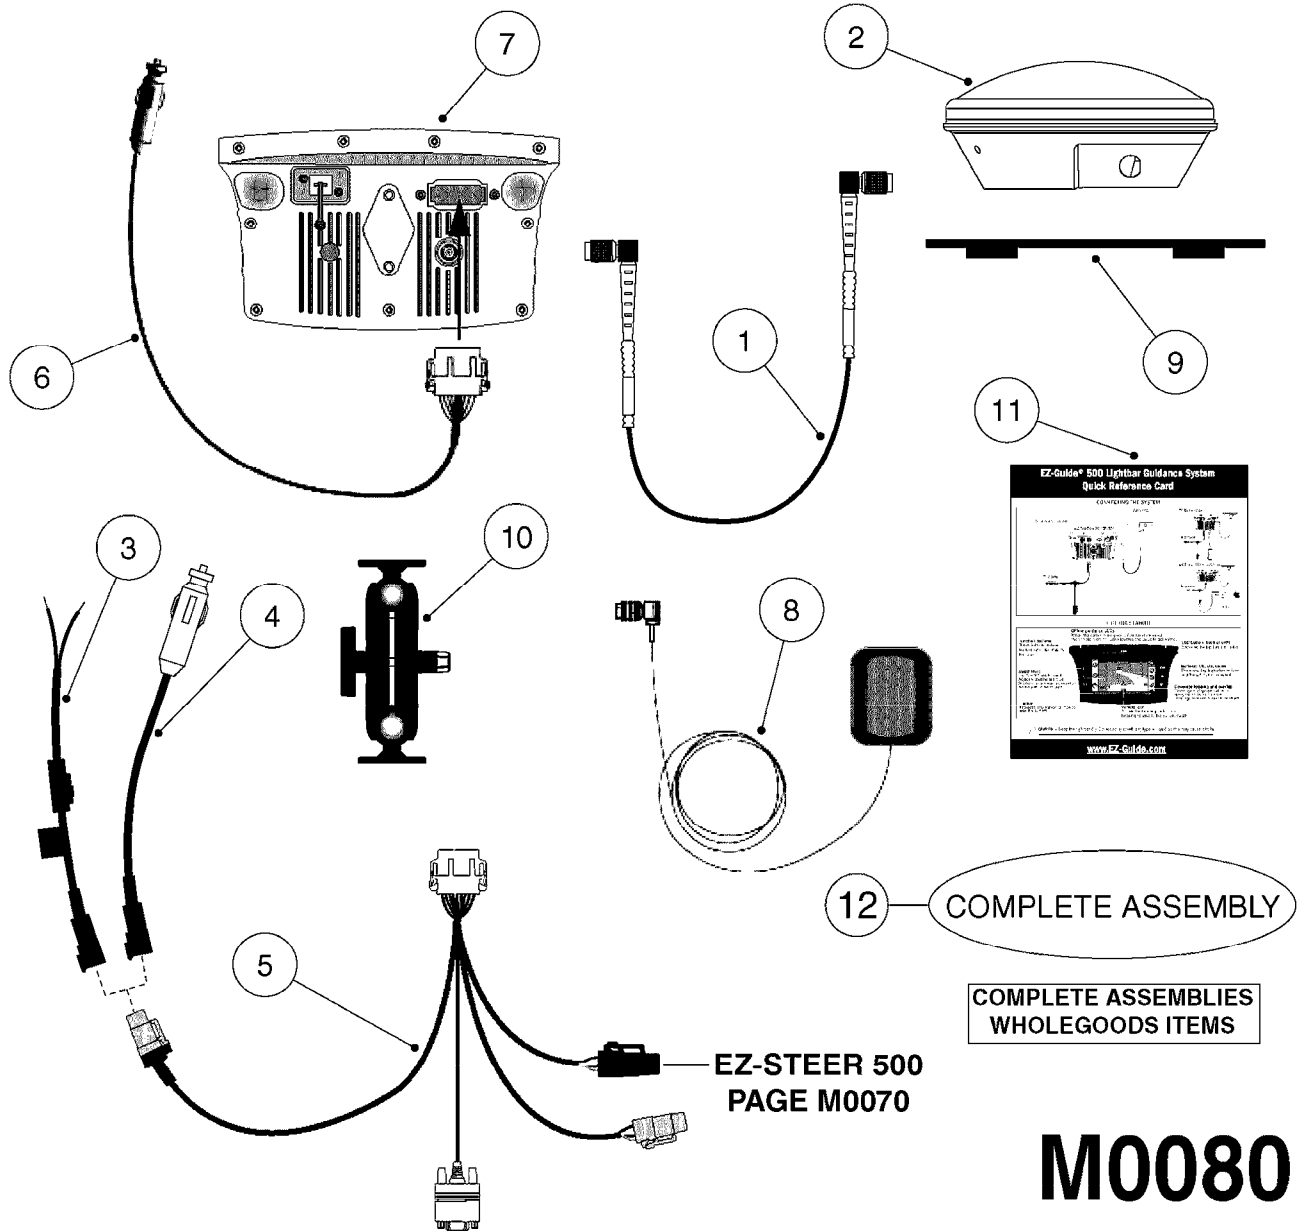

EZ-GUIDE 250 LIGHTBAR
M0080-HIN, 01:01:16

Page 1
Date 07.02.2020 9:40

Pos.	parts-n°	order qty	description
1	26007603	1	CABLE, ANTENNA, EZGUIDEPLUS
2	26015603	1	ANTENNA AG15 L1,EZ GDE 500/250
3	26016103	1	EZ-GUIDE 500 CABLE UNTERM.FUSE
4	26016203	1	EZ-GUIDE 500 POWER CONN.CABLE
5	26017303	1	EZ-GUIDE 250 ALL PORT CABLE
6	26017703	1	EZ-GUIDE 250 POWER CABLE
7	26017803	1	EZ-GUIDE 250 LIGHTBAR DISPLAY
8	26017903	1	EZ-GUIDE 250 PATCH ANTENNA
9	28048203	1	EZ-GUIDE 500 MOUNT F.AG15 ANT.
10	28048303	1	EZ-GUIDE 250/500 RAM MNT.1.5"
11	67217403	1	EZ-GUIDE 250 QUICK REF.CARD
12	84210603	1	EZ GUIDE 250 LIGHTBAR