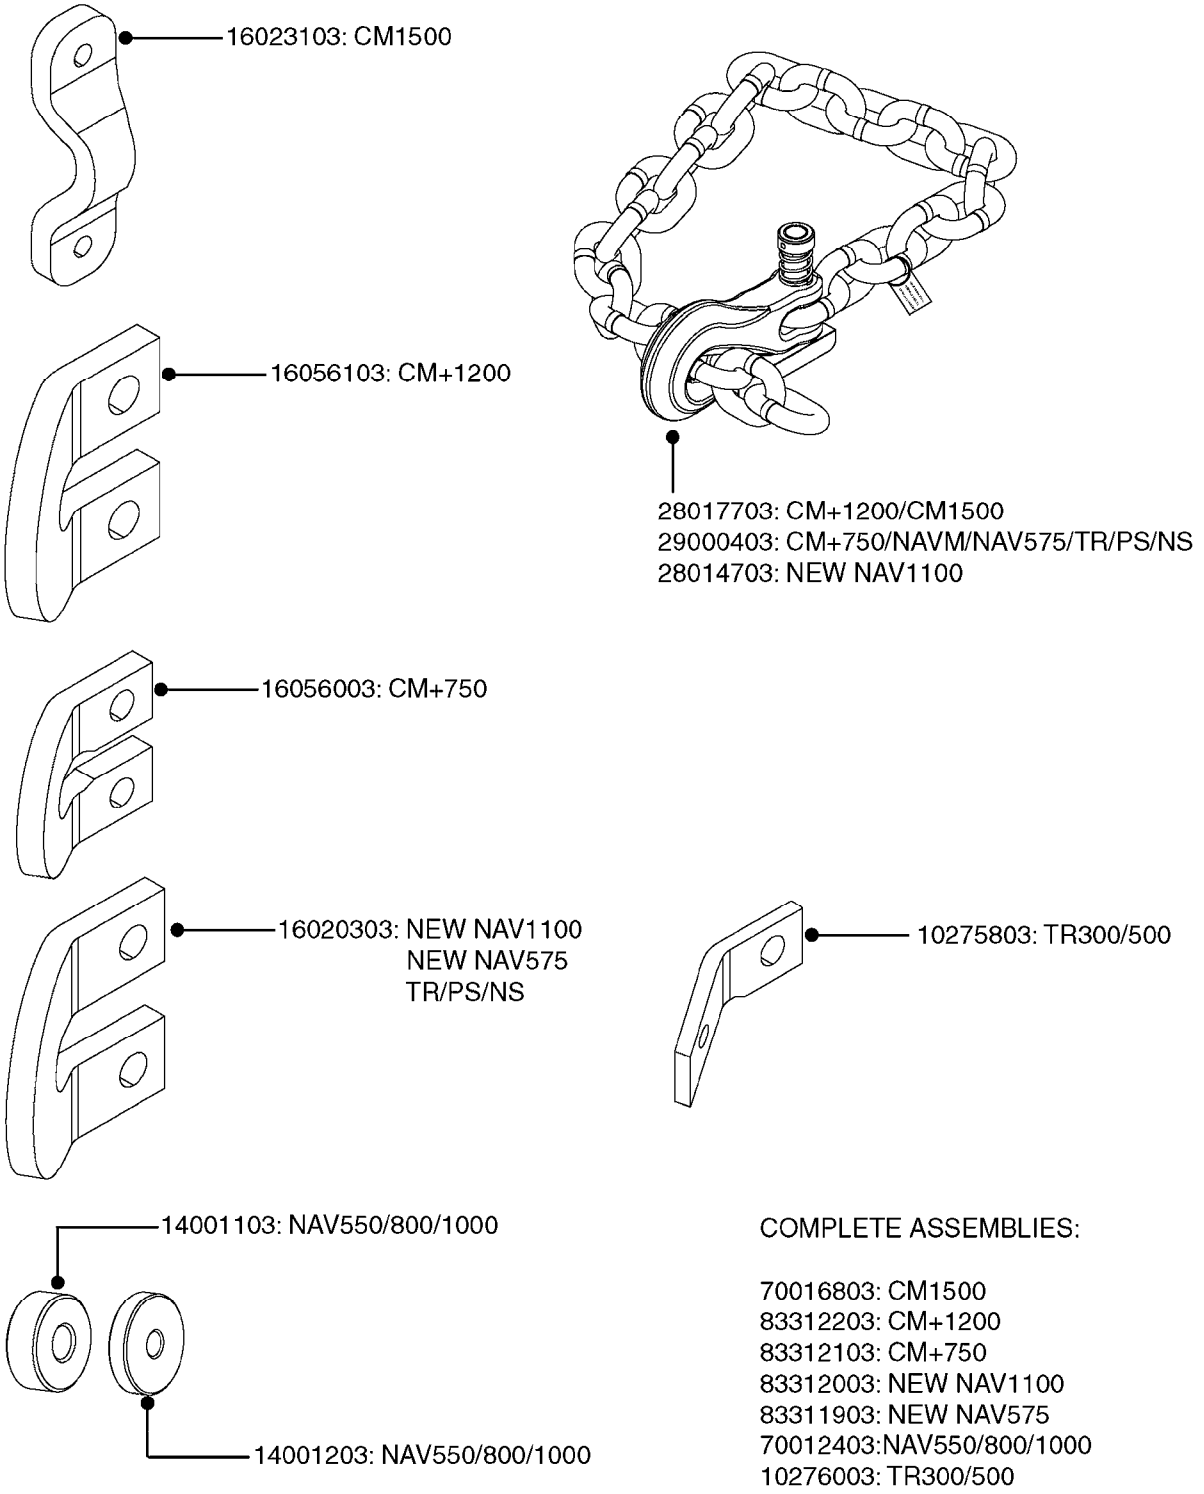

K0740

RINSE SYSTEM NOZZLE - LOW MOD.
K0740-HIN, 01:01:16

Page 1

Date 07.02.2020 9:40

Pos.	parts-n°	order qty	description
1	145997	1	FITT.DK S-93 FORK
2	240306	1	O-RING D29/D21X4
3	242351	1	O-RING D69.5X3.0 VITON F.S-93
4	242355	1	O-RING D19.2X3.0 VITON F.S-40
5	320342	1	FITT.DK EL 3/4" M X 1" F BSP
6	320456	1	FITT.DK BULKHEAD 1" BSP DOUBLE
7	320471	1	FITT.DK NUT 1" BSP JAMB
8	320574	1	FITT.DK NUT 1" BSP SPECIAL
9	321484	1	BUSHING THREADED F.NOZZ.TUBE
10	322105	1	FITT.DK S-93 BULKHEAD DOUBLE
11	322109	1	FITT.DK S-93 BULKHEAD NUT
12	332577	1	O-RING D38/D30X4 F.1" PUR.
13	334262	1	GASKET F.S-93 BULKHEAD
14	341106	1	TUBE F.RINSE NOZZLE L=220
15	390485	1	FITT.DK S-93 PLUG W D34 HOLE
16	440665	1	SCREW M4.2X16 STAINLESS
17	728014	1	RINSE NOZZLE MOUNTED
18	72358000	1	TANK RINSE LOW MOD.ASSMBLY NCM