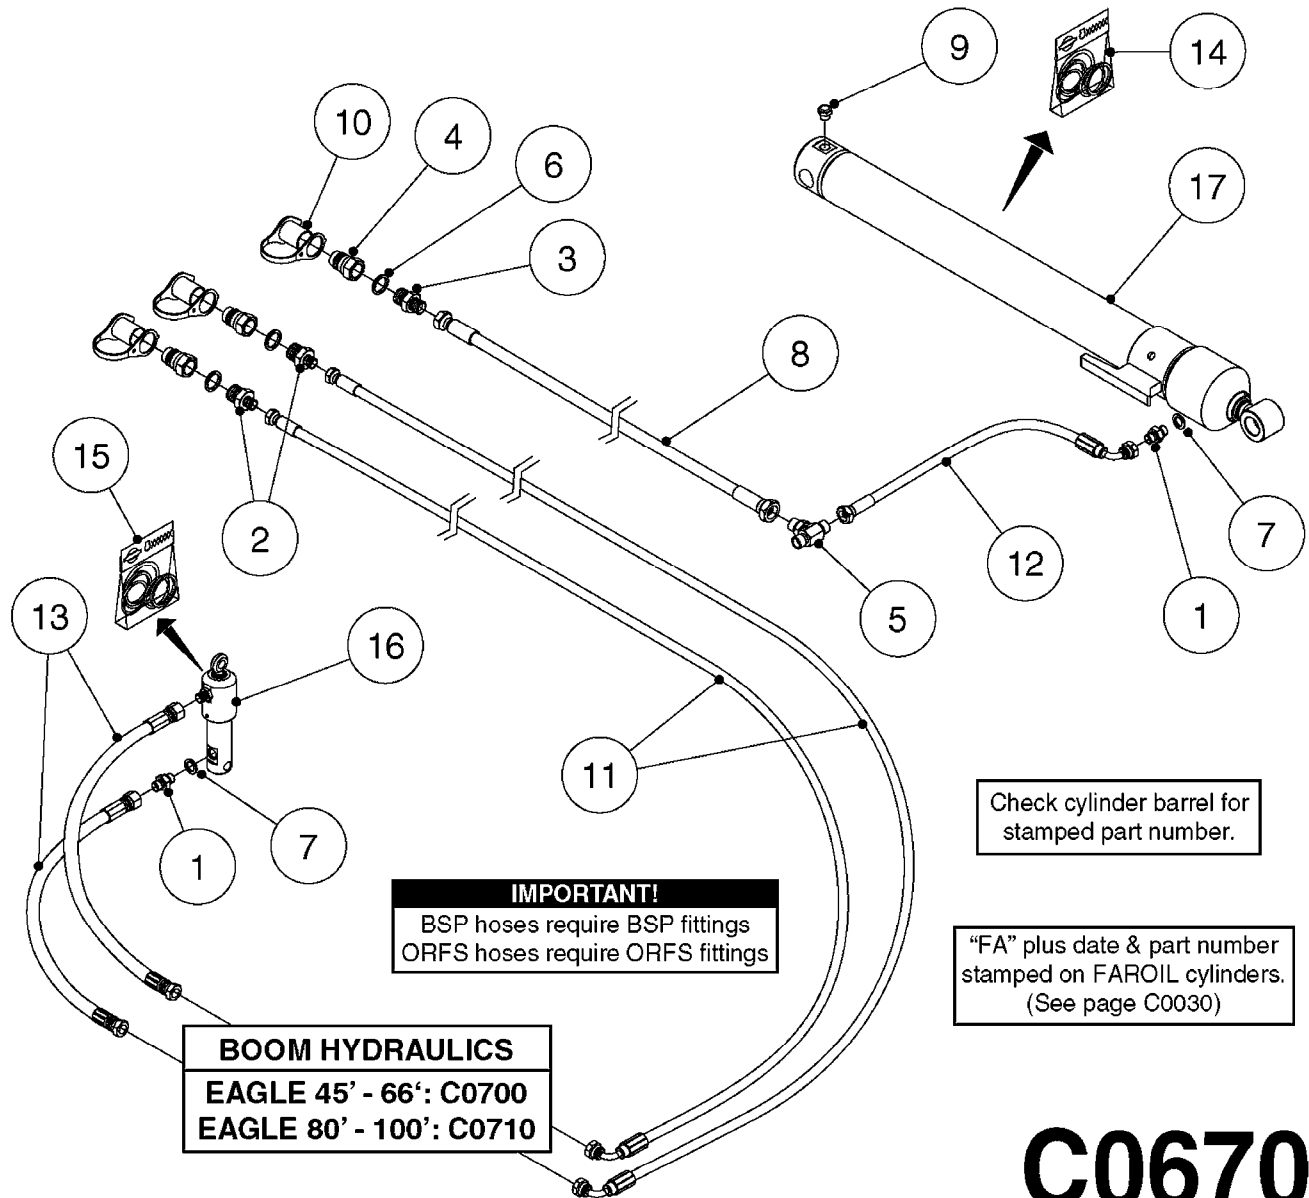

HYDRAULICS HY - NAV 3000/4000
C0670-HIN, 26:02:16

Page

1

Date

07.02.2020 9:39

Pos.	parts-n°	order qty	description
1	146845	1	HEX NIPPLE 1/4"X1/4" BSP
1	23234500	1	HEX NIPPLE 1/4" - 9/16" ORFS
2	146846	1	HEX NIPPLE 1/2" X 1/4" BSP
2	23234800	1	HEX NIPPLE 1/2"-9/16" ORFS
3	146847	1	HEX NIPPLE 1/2"X3/8" BSP
3	23234900	1	HEX NIPPLE 1/2"-11/16" ORFS
4	230311	1	QUICK COUPLING 1/2"
5	232057	1	T-PIECE 3/8" BSP HY. BSP
5	23240800	1	TEE 11/16"-11/16"-11/16" ORFS ORFS
6	241356	1	DOWTYSEAL 1/2"
7	241404	1	DOWTY SEAL 1/4"
8	284141	1	HYD HOSE 3/8" L=6000 STR.+STR BSP
8	78563000	1	HY.HO.3/8"L= 6150 STR-STR ORFS
9	284265	1	PLUG BREATHER 1/4" F/CYLINDER
10	334206	1	DUST HOOD FOR HY-COUPLING
11	784056	1	HOSE HY X 1/4 X 394.00'STR+ELB BSP
11	78504000	1	HY.HO.1/4"L=10000 STR-90° ORFS
12	784151	1	HOSE HY 1/4 3/8 OML X 79" S+E HOSE FOR RIGHT SIDE (BSP)
12	78508900	1	HY.HO.1/4"L= 2000 3/8STR-90° HOSE FOR RIGHT SIDE (ORFS)
12	784152	1	HOSE HY 1/4 3/8 OML X 106" S+E HOSE FOR LEFT SIDE (BSP)
12	78509000	1	HY.HO.1/4"L= 2700 3/8STR-90° HOSE FOR LEFT SIDE (ORFS)
13	784161	1	HOSE HY X 1/4 X 59" STR+STR BSP
13	78509900	1	HY.HO.1/4"L= 1500 STR-STR ORFS
14	28117300	1	SEAL KIT 78120600/07/43
15	75074800	1	SEAL KIT 78123400/42 SEAL KIT FOR 78100203 CYLINDER
16	78100203	1	CYL. D25/12-50/72531000 W/BSP ADAPT
17	78120600	1	CYLINDER 60/25 X 662 NAV PAR L CYLINDER FOR LEFT SIDE
17	78125500	1	CYLINDER 60/25 X 662 NAV PAR R CYLINDER FOR RIGHT SIDE