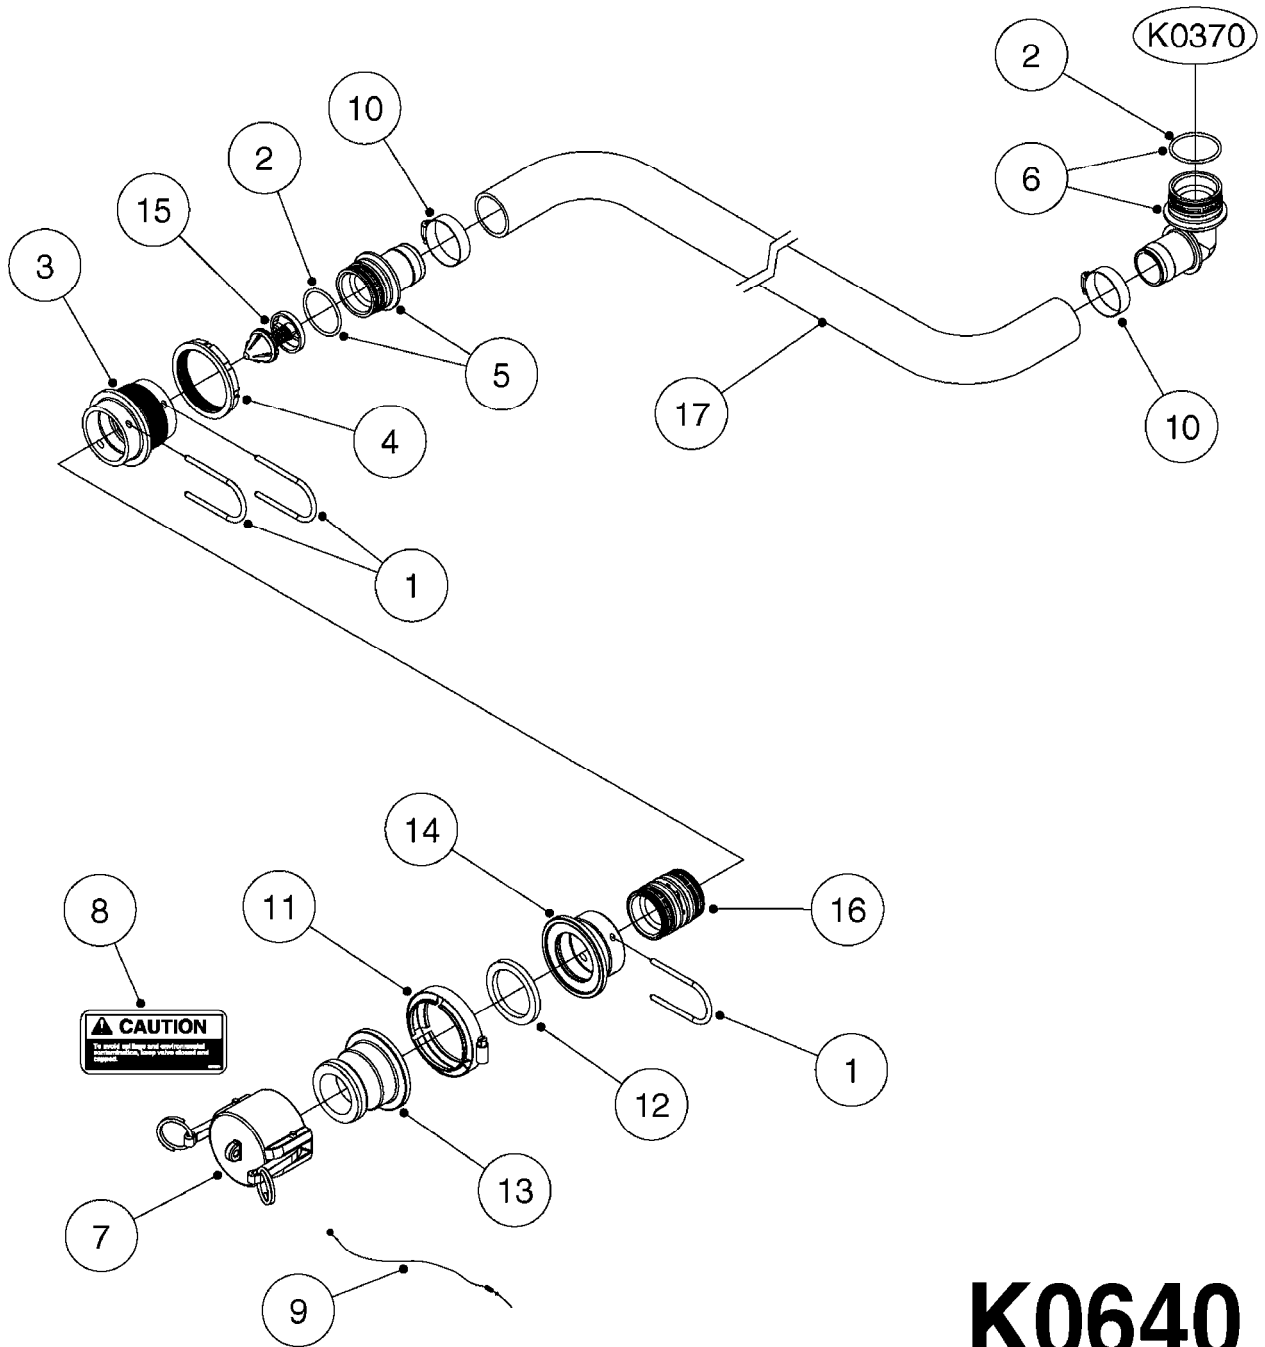

QUICKFILL - FLUSH/NAV3000-4000
K0640-HIN, 01:01:16

Page 1
Date 07.02.2020 9:40

Pos.	parts-n°	order qty	description
1	145996	1	FITT.DK S-67 FORK
2	242353	1	O-RING 3 X 44.2 VITON
3	322104	1	FITT.DK S-67 BULKHEAD
4	322108	1	FITT.DK S-67 BULKHEAD NUT
5	727223	1	FITT.S67 1.5" STRAIT S W/ORING
6	727224	1	FITT.DK S67X90,1.5HB SUCTION
7	10531003	1	CAP F.MALE QUICK COUPLER 2"
8	10533303	1	DECAL CAUTION-LEAK Q.FILL ENG
9	24001203	1	RBR LANYARD 11" F.QCK FILL CAP
10	28030103	1	CLAMP HOSE GEAR P5/4-S1.5"6724
11	28034503	1	CLAMP F. 2" STD BANJO FLANGE
12	28034603	1	GASKET F. 2" FP BANJO FLANGE
13	28049903	1	COUPLER, 2" FP, MALE, FLANGED
14	39002003	1	FITT S67/2" FP BANJO FLANGE
15	72089900	1	CHECK VALVE S67 SUBASMBLY.2001
16	72432400	1	FITT.DK S-67 CONNEC W.CHK SEAT
17	92702603	1	HOSE PVC SUCT GRAY 1-1/2"