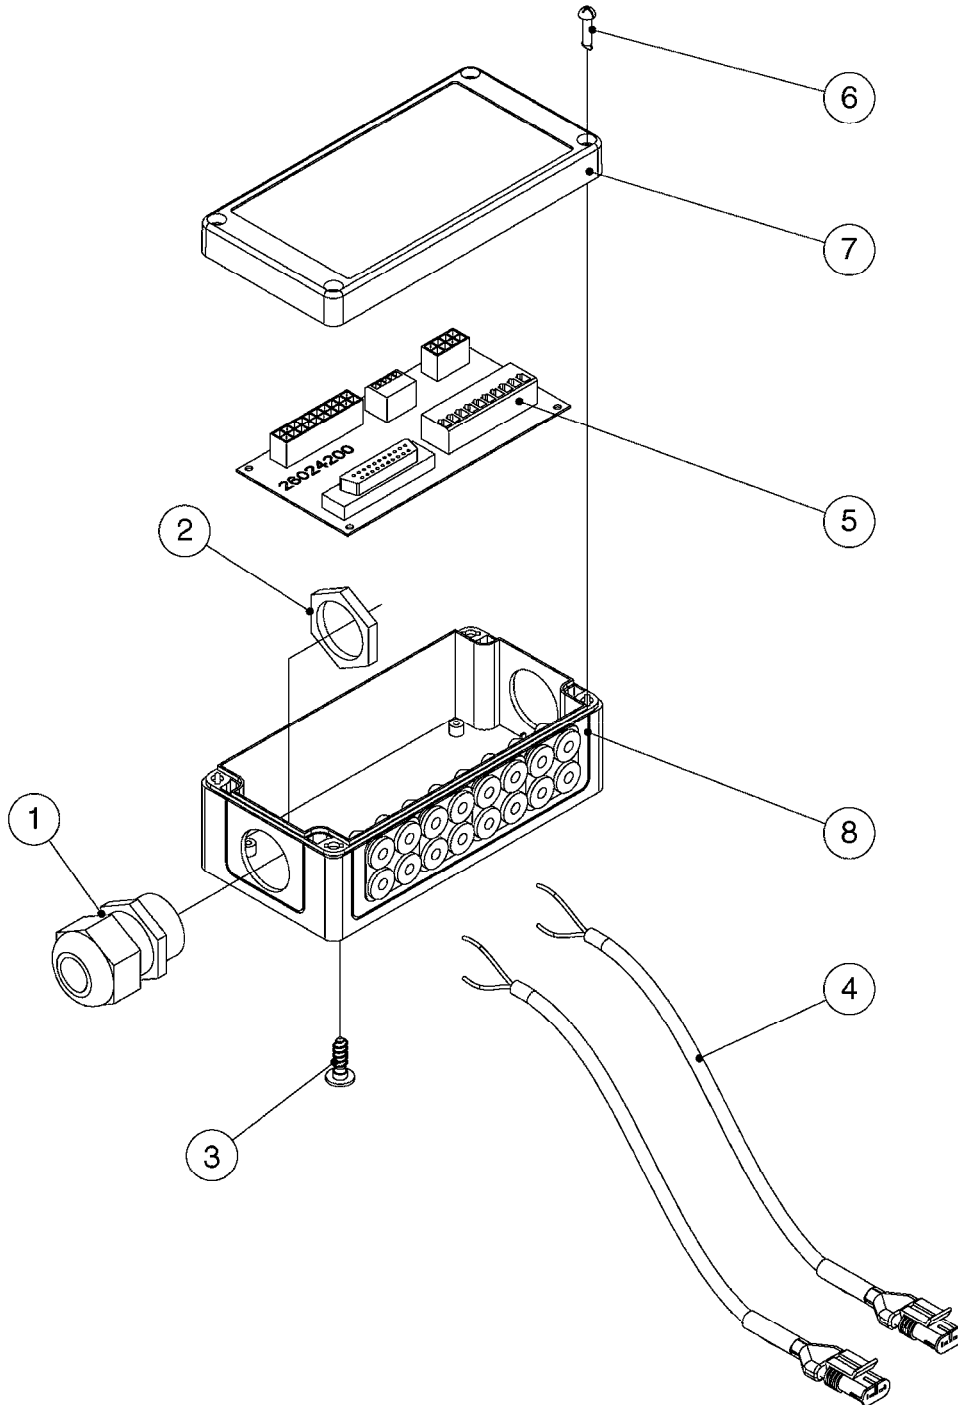

M0390

DHP BREAK OUT BOX 2007
M0390-HIN, 01:01:16

Page 1
Date 07.02.2020 9:41

Pos.	parts-n°	order qty	description
1	262106	1	BULKHEAD F. CABLE 6.5-14 BLACK
2	262107	1	NUT F. BULKHEAD CABLE GRAY
3	440675	1	SCREW F. PLASTIC 5X16 SS
4	26020100	1	CABLE L = 1.50M, AMP, EXT, 2P
5	26024200	1	BREAK OUT PCB FOR HYDRAULICS
6	28082100	1	SCREW F. BOX LID 1/4" L=20
7	33508800	1	LID 160X80X15 BLK W/SCREWS
8	33514300	1	BOX 160X80X40 BLACK 1+16+1 HOLES