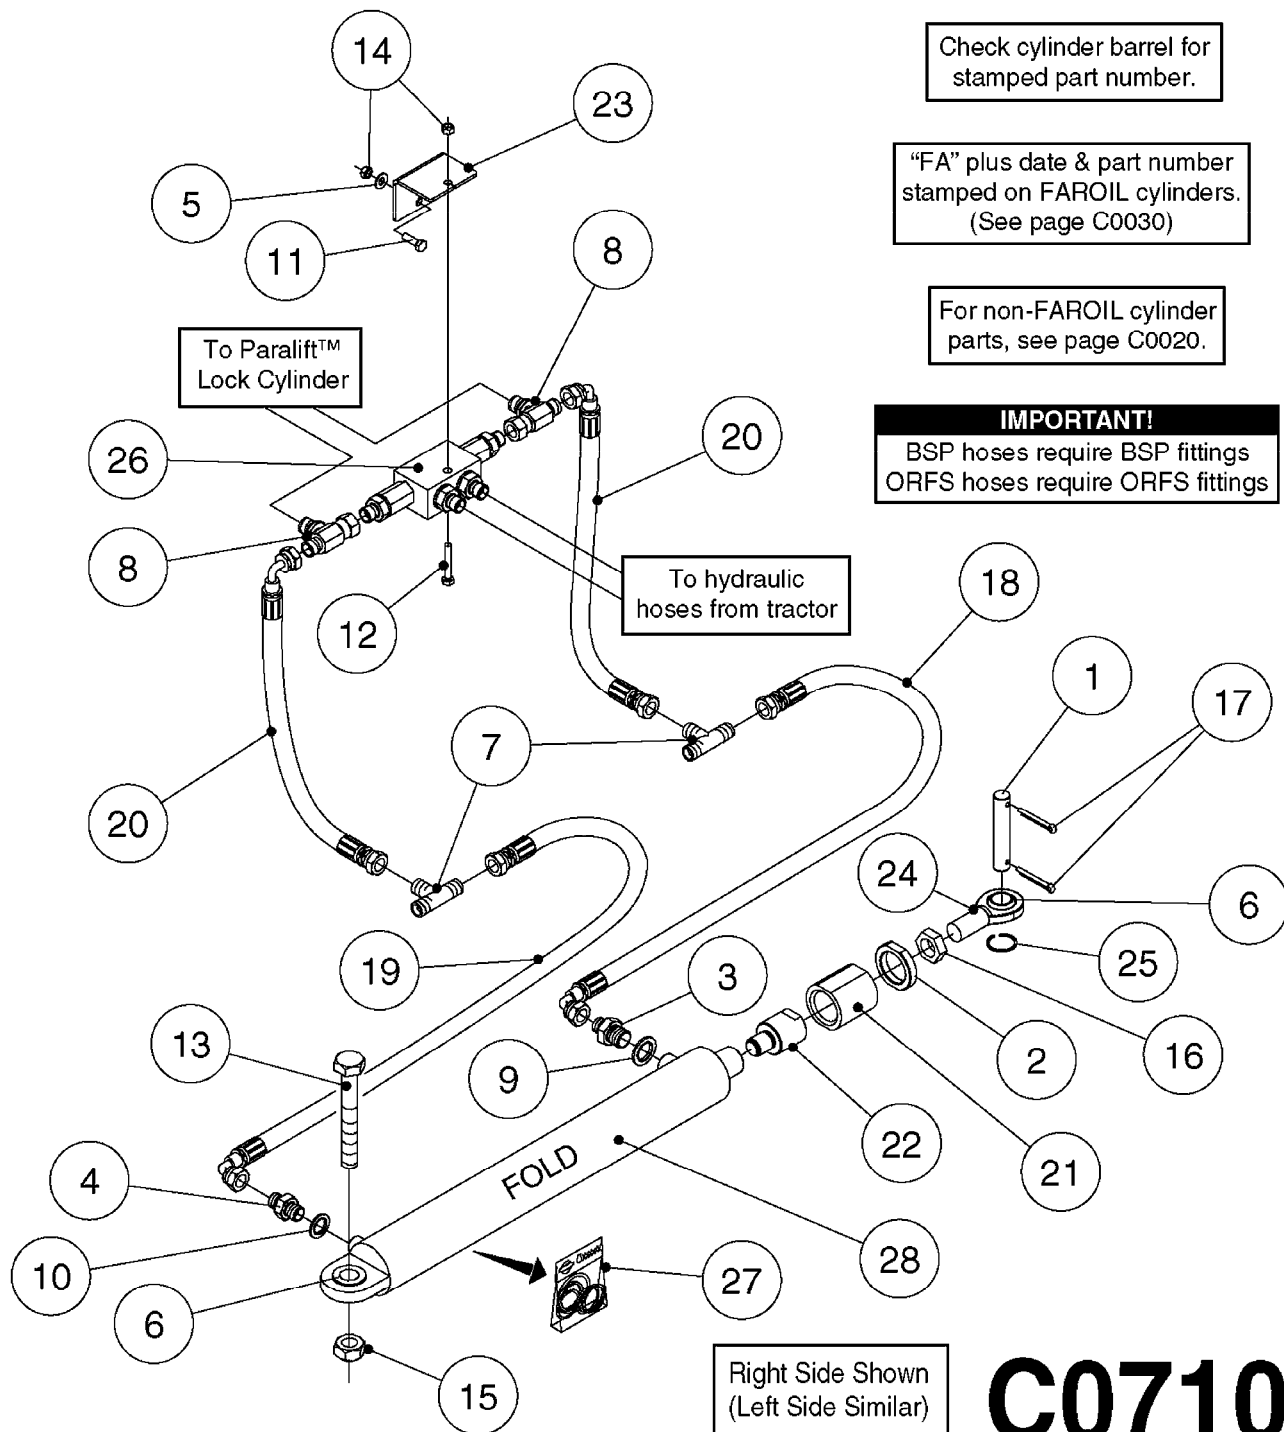

Right Side Shown
(Left Side Similar)

C0700

HYD EAGLE HY SPB 45'-66'
C0700-HIN, 10:01:18

Page 1
Date 07.02.2020 9:39

Pos.	parts-n°	order qty	description
1	145912	1	BUSHING D19.8/D17.0X7MM
2	146324	1	SHAFT D16.8 L102/2 X 5
3	146587	1	PIN D16.8 X 65
4	146835	1	HEX NIPPLE 1/4" - 3/8" BSP
4	23235700	1	HEX NIPPLE 3/8"-9/16" ORFS
5	146839	1	HEX NIPPLE 1/4"X3/8" BSP 0.7MM BSP
5	23235800	1	HEX NIPPLE 3/8"-9/16" - 0.7mm ORFS
6	146992	1	BUSHING F.CYLINDER
7	151872	1	BUSHING D22.0/18.0 10MM
8	163936	1	WASHER D15/D6.2X1
9	210728	1	BEARING F.LINK HEAD M17
10	230963	1	TEE 1/4"M X 1/4"M X 1/4"M BSP BSP
10	23240400	1	TEE 9/16"-9/16"-9/16" ORFS ORFS
11	232109	1	FITT.HY TEE 1/4"BSP UNION BSP
11	23241000	1	TEE 9/16"M-9/16"M-9/16"F ORFS ORFS
12	240866	1	DOWTYSEAL 3/8"
13	410362	1	BOLT HEX 8.8 SS M6X20
14	410583	1	BOLT HEX 8.8 DEL M6X40
15	460261	1	NUT HEX M6X1.00 LOCK DIN985 A2 SS
16	461198	1	NUT HEX M16X2 JAMB
17	461249	1	NUT M22X1.5 DIN439B
18	480384	1	PIN COTTER 3/16 x 1-1/2"
19	784001	1	HOSE HY X 1/4 X 067.00"STR+ELB BSP
19	78500200	1	HY.HO.1/4"L= 1700 STR-90° ORFS
20	784019	1	HOSE HY X 1/4 X 078.75"STR+ELB BSP
20	78501500	1	HY.HO.1/4"L= 2000 STR-90° ORFS
21	784076	1	HOSE, HY, 1/4" L=8.5" STR-ELB BSP
21	78505400	1	HY.HO.1/4"L= 215 STR-90° ORFS
22	16100400	1	PLATE 3 X 60 X 91 HY BLOCK MT
23	21091900	1	LINK HEAD M16 x D17 DELTA
24	72256500	1	DOUB.PILOT STEERED COUNT.VALVE
25	75075000	1	SEAL KIT 78122600/27/28/29
26	78122900	1	CYLINDER 40/22X300MM RED