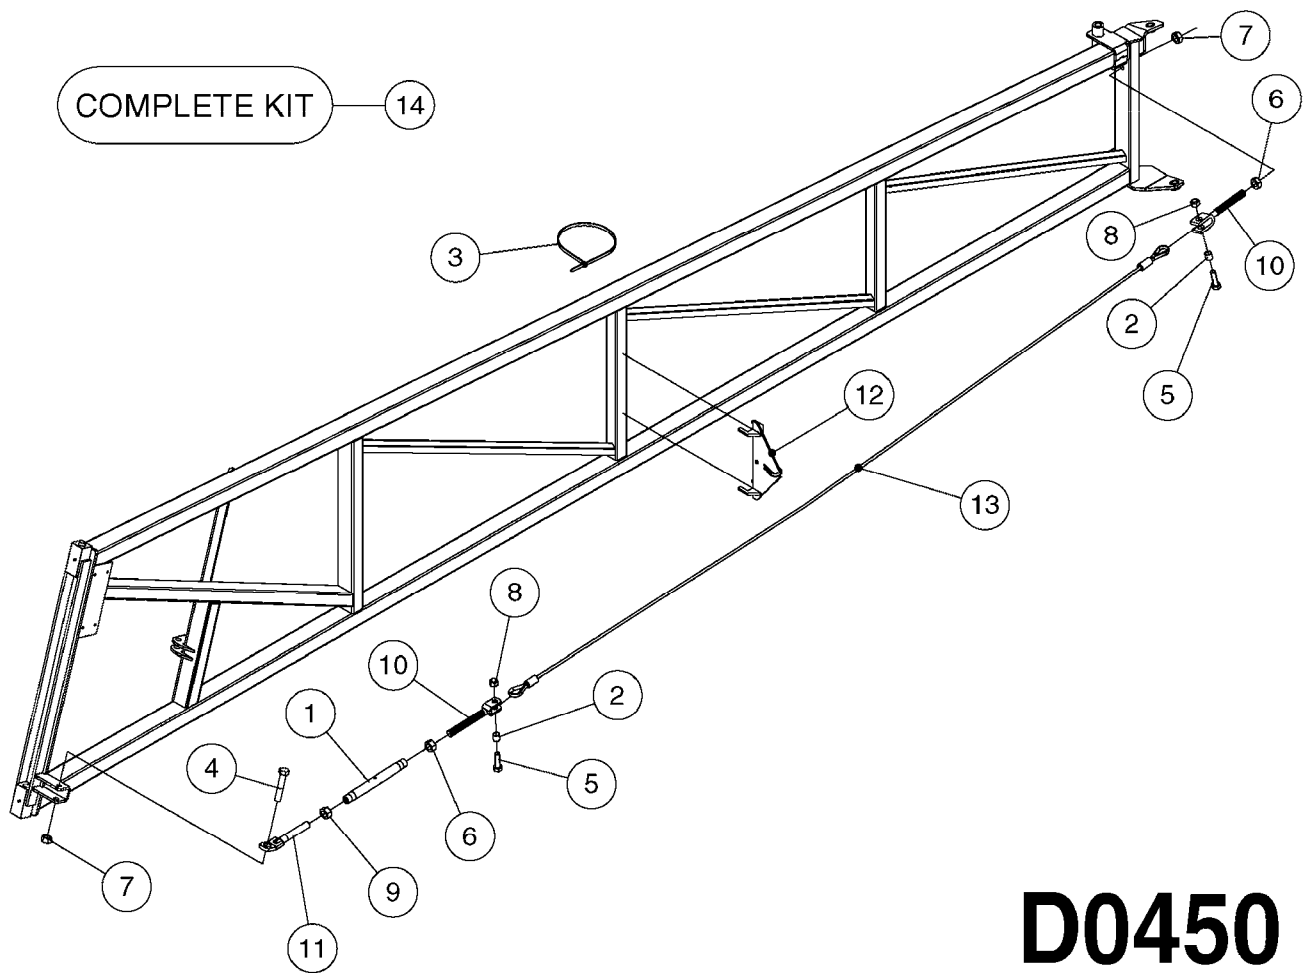

**NORTH AMERICAN STEEL PARTS SHOWN ON THIS PAGE
FOR DENMARK STEEL PARTS, SEE PAGE D0390**

D0440

BOOM SPC PARAL.CTR.80-100' US
D0440-HIN, 26:09:19

Page 1
Date 07.02.2020 9:39

parts-n°	order qty	description
146450	1	PIN D19.8 X 75 WITH 2 X D5
146738	1	PIN FOR CENTER CABLE EAGLE
147099	1	CLEVIS F.TILT ARM
147100	1	ROD F.TILT 80/90'
147350	1	PIN D16.8 L60MM
160640	1	U CHANNEL 80/90'
160677	1	NOZZLE TRACK 80/90'
172053	1	NOZZLE TRACK HOLDER
210835	1	BUSHING D28/25 L=25
242458	1	BUSHING RUBBER DAMPER SPC EAG.
281912	1	SHACKLE M-10
283699	1	GREASE NIPPLE M6X1
284081	1	SHOCK ABSORBER 150 1121 MONROE
284645	1	PLUG 60x60x2
334135	1	SLIDE SHOE 140X45X15
334561	1	PLUG 50x50x2 F.SQ.TUBE
390465	1	JOINER BLOCK TRAPEEZE EAGLE
410185	1	BOLT HEX 8.8 DEL M6X16
410281	1	BOLT HEX 8.8 DEL M6X25 DIN933 A2
420567	1	BOLT HEX 8.8 DEL M8X30 FT
430323	1	BOLT HEX 8.8 DEL M12X60
430684	1	BOLT HEX 8.8 DEL M16X30 FT
430846	1	BOLT HEX 8.8 DEL M12X80
430884	1	BOLT HEX 8.8 DEL M16X160
430910	1	BOLT HEX 8.8 DEL M20X110
430935	1	BOLT HM16-130/44 8.8 DAC DIN931
440708	1	SCREW M5.5X16 SELF TAPPING SS
460261	1	NUT HEX M6X1.00 LOCK DIN985 A2 SS
460423	1	NUT HEX M10X1.50 LOCK DIN985A2 SS
460585	1	LOCKING NUT M16 DIN985 A2 SS
460703	1	NUT HEX M12X1.75 LOCK DIN985A2 SS
460806	1	NUT HEX M20X2.50 LOCK DIN985A2 SS
461249	1	NUT M22X1.5 DIN439B
471127	1	WASHER, M12, Ø24/13X24X2.5 SS
480384	1	PIN COTTER 3/16 x 1-1/2"
615213	1	PIN D22 X 70 LUBED F.EAGLE
615477	1	PIN F.HINGE 80/90'
615497	1	PIN D22 X 159 LUBED F.EAGLE
615654	1	PIN D25 X 123 F. PARALIFT
615662	1	SAFETY BAR F. TILT 80-90'
636012	1	CABLE,CENTER 80/90 7mm X 870mm
637461	1	CABLE CENTER 80/90' 7mm x935mm
16056900	1	PLATE SPC EAGLE 80-100
16169403	1	CENTER TRACK, SPC, 75-90' T25
22000403	1	SPRING SPC 100' CENTER SECTION
22000603	1	SPRING, COIL, SPC 80-90', RED
24262900	1	RUBBER STOP D50X40 M10X33
61007803	1	TRAPEZE BAR SPC CENTER
61007903	1	SPRING BASE SPC CENTER
63018603	1	HINGE 80'-100' RH / SPC
63018703	1	HINGE 80'-100' LH / SPC
63019203	1	PARA-LIFT LIFT CENTER SPC
63019303	1	CENTER FRAME SPC
63021600	1	SUSPENSION ARM SPC 80-100
63021800	1	SUSPENSION ARM SPC 80-100