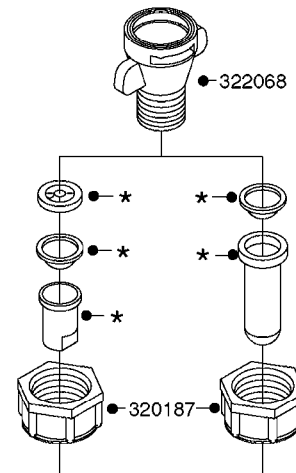

SINGLE NOZZLE BODY

TRIPLET NOZZLE BODY

D1090

*=REFER TO HARDI NOZZLE CATALOG

NOZZLE BODIES-SNAP FIT
D1090-HIN, 01:01:16

Page 1
Date 07.02.2020 9:39

parts-n°	order qty	description
143592	1	LOCK CLAMP FOR TRIPLET
241371	1	DIAPHRAGM F.NO-DRIP,VULC
241990	1	O-RING D9.3 X 2.4 VITON
242594	1	O-RING D14 X 1.78 SCH.70-EPDM
242598	1	O-RING D7.0 X 2.5 NITRIL
320187	1	FITT.DK CAP 3/8" BSP BLACK
320283	1	FITT.DK NUT 3/4"BSP
321462	1	CAP F.NO-DRIP ASSY.
322068	1	SNAP-FIT ADAPTER THREAD. HARDI
322114	1	NUT PLASTIC F.NOZZ.H
322116	1	BOLT PLASTIC F.NOZZ.H.
322258	1	HOUSING F.TRIPLET
322260	1	NOZZLE HOLDER LOWER PART
333012	1	NOZZLE HOLD. UPPER PART
334082	1	SNAP-FIT NOZZ.HOLD.CONE BLACK
334102	1	BLANK F.NOZZLE
334172	1	SNAP-FIT NOZZ.HOLD.CONE GREEN
334173	1	SNAP-FIT NOZZ.HOLD.CONE ORANGE
334220	1	YOKE, UPPER NOZZLE BODY
334371	1	SNAP-FIT NOZZLE HOLDER YELLOW
334373	1	SNAP-FIT NOZZLE HOLDER RED
334377	1	SNAP-FIT NOZZLE HOLDER BLUE
334926	1	SNAP-FIT TURN PLATE F TRIPLET
390639	1	O-RING F.NOZZLE FILTER
440665	1	SCREW M4.2X16 STAINLESS
716236	1	FITT.DK HB 1/2" ASSY. F. 3/4"
716413	1	FITT.DK PLUG ASSY. F.NOZ TUBE
724621	1	FITT.DK HB 3/4"ASSY F.3/4" NUT
725042	1	SCREEN 80 MESH W.GASKET, RED
725043	1	SCREEN 50 MESH W.GASKET,BLUE
725044	1	SCREEN 100 MESH W.GASKET,YELLO
725078	1	SNAP-FIT TRIPLET W/O NOZZ HOLD
725079	1	NOZZLE ASSY.SING.SNAP-FIT GREN
729645	1	NON-DRIP SPRING ASSY.GREEN 10