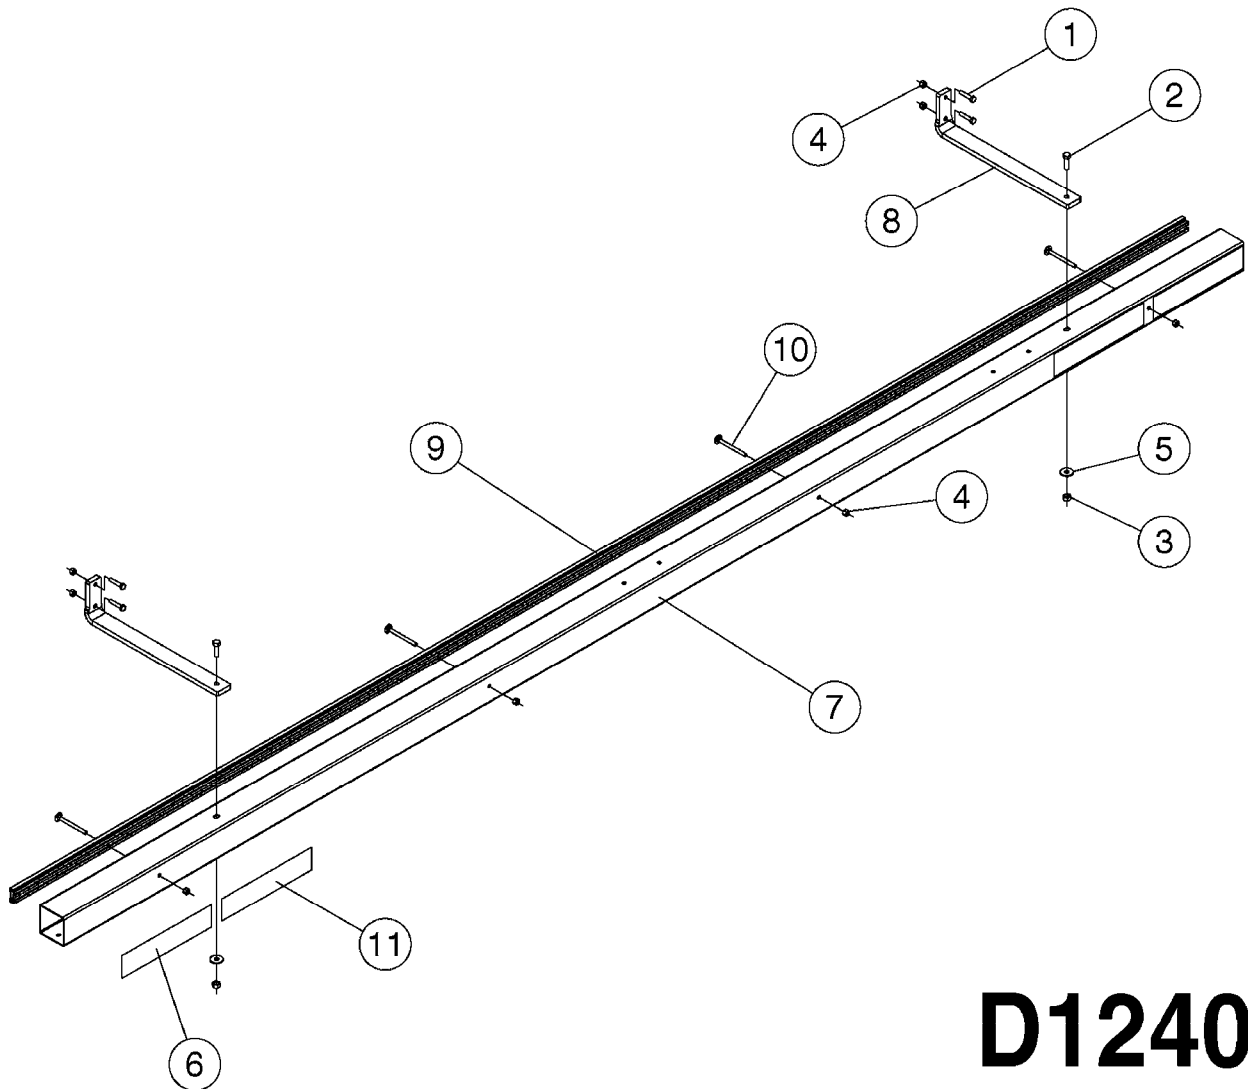

D1140

NOZZLE TUBES - PLASTIC T25
D1140-HIN, 29:11:17

Page 1

Date 07.02.2020 9:39

Pos.	parts-n°	order qty	description
1	322114	1	NUT PLASTIC F.NOZZ.H
2	322116	1	BOLT PLASTIC F.NOZZ.H.
3	334874	1	NOZZLE HOLDER - TOP HALF
4	480783	1	RIVET Ø4x14, GR 7.9-9.5 ALUM
5	480804	1	RIVET Ø4.8x14.5
6	16162503	1	BRACKET,NOZZLE OFFSET,R,BLACK
7	16163003	1	BRACKET,NOZZLE OFFSET,L,BLACK
8	16380800	1	BRACKET, NOZZLE DUMMY, T25
9	24263000	1	O-RING Ø24.4 X 3.1 NITRIL SH70
10	32239300	1	FITT.DK CAP T25
11	32239700	1	FITT.DK NUT T25
12	33487300	1	NOZZLE HOLDER - BOTTOM HALF
13	33515500	1	FITT.DK NUT LOCK RING T25
14	33517900	1	SOCKET F. PIPE HOLDER
15	33518000	1	PIPE HOLDER BETWEEN Ø25
16	33518100	1	PIPE HOLDER TOP Ø25
17	34141700	1	NOZ.TUBE-PP, T25 X 200, 1-HOLE
18	34141800	1	NOZ.TUBE-PP, T25 X 374, 1-HOLE
19	34141900	1	NOZ.TUBE-PP, T25 X 628, 2-20"
20	34142000	1	NOZ.TUBE-PP, T25 X 1136, 3-20"
21	34142100	1	NOZ.TUBE-PP, T25 X 1644, 4-20"
22	34142200	1	NOZ.TUBE-PP, T25 X 2152, 5-20"
23	34144800	1	FEED TUBE-PP, T25 X 1020
23	34145400	1	FEED TUBE-PP, T25 X 1270
23	34145500	1	FEED TUBE-PP, T25 X 1320
23	34145600	1	FEED TUBE-PP, T25 X 1370
23	34146900	1	FEED TUBE-PP, T25 X 1970
23	34148000	1	FEED TUBE-PP, T25 X 2470
23	34148200	1	FEED TUBE-PP, T25 X 2570
23	34148300	1	FEED TUBE-PP, T25 X 2620
23	34148800	1	FEED TUBE-PP, T25 X 2820
23	34149600	1	FEED TUBE-PP, T25 X 3170
23	34150400	1	FEED TUBE-PP, T25 X 3570
23	34150700	1	FEED TUBE-PP, T25 X 3670
23	34150800	1	FEED TUBE-PP, T25 X 3720
23	34152500	1	FEED TUBE-PP, T25 X 4520
24	34158600	1	NOZ.TUBE-PP, T25 X 501, 2-15"
25	34158700	1	NOZ.TUBE-PP, T25 X 882, 3-15"
26	34158800	1	NOZ.TUBE-PP, T25 X 1283, 4-15"
27	74008203	1	CLAMP & INSULATOR 100X60 (QTY.10)
27	74008303	1	CLAMP & INSULATOR 80X60 MM (QTY.10)
27	74008403	1	CLAMP & INSULATOR 80X60 MM (QTY.5)
27	74008503	1	CLAMP & INSULATOR 50X50 MM (QTY.10)
27	74008603	1	CLAMP & INSULATOR 50X50 MM (QTY.5)
27	74008703	1	CLAMP & INSULATOR 30X50 MM (QTY.10)
27	74008803	1	CLAMP & INSULATOR 30X50 MM (QTY.5)
28	74008903	1	NOZZLE HOLDER COMPLETE (QTY.10)
28	74009003	1	NOZZLE HOLDER COMPLETE (QTY.5)