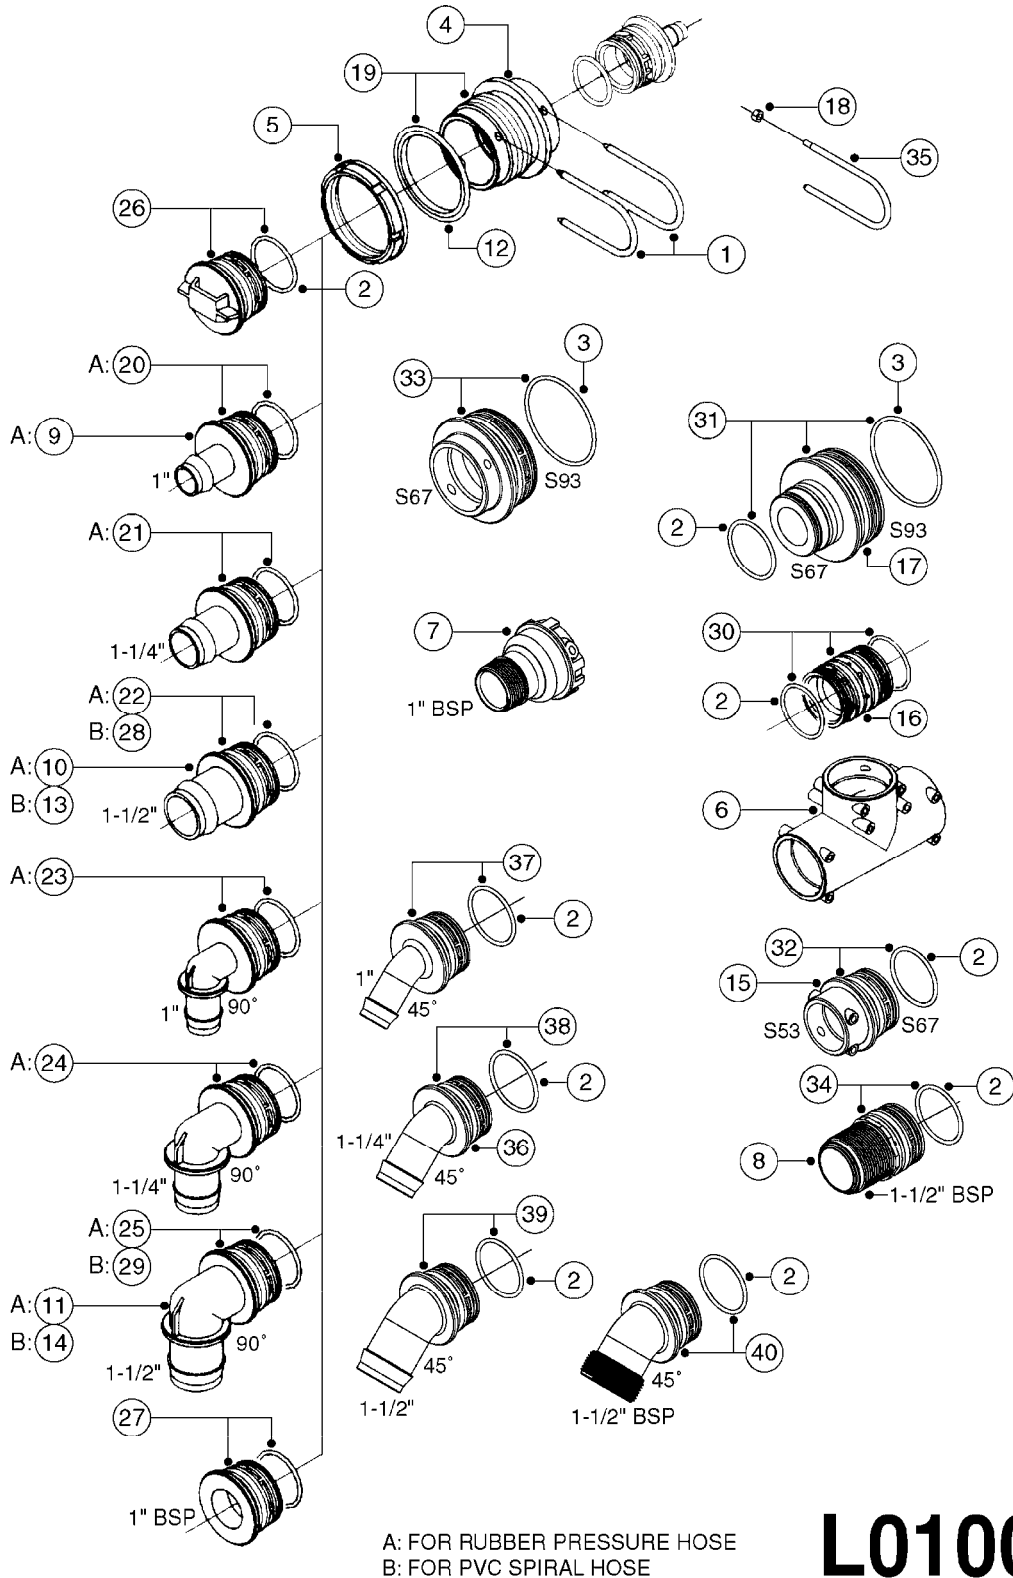

FITTINGS - S-67
L0100-HIN, 21:06:18

Page 1
Date 07.02.2020 9:40

Pos.	parts-n°	order qty	description
1	145996	1	FITT.DK S-67 FORK
2	241973	1	O-RING Ø3 X 44.2 70 SHORES NITRIL NITRIL (BLACK)
2	242353	1	O-RING 3 X 44.2 VITON VITON (BROWN)
3	242092	1	O-RING D69.5X3 NITRIL (BLACK)
3	242351	1	O-RING D69.5X3.0 VITON F.S-93 VITON (BROWN)
4	322104	1	FITT.DK S-67 BULKHEAD
5	322108	1	FITT.DK S-67 BULKHEAD NUT
6	322224	1	FITT.DK S-67 TEE
7	322321	1	FITT.DK S-67 X 1"BSP MALE
8	322325	1	FITT.DK S-67 X 1-1/2"BSP LONG
9	334231	1	FITT.DK S-67 STR.1"
10	334233	1	FITT.DK S-67 STR.1-1/2" RUBBER
11	334245	1	FITT.DK S-67 ELB. 1-1/2"RUBBER
12	334261	1	GASKET F. S-67 BULKHEAD
13	334444	1	FITT.DK S-67 STR.1-1/2" PVC
14	334445	1	FITT.DK S-67 ELB.1-1/2"
15	334564	1	FITT.DK S-67 TO S-53 ADAPTER
16	334573	1	FITT.DK S-67 CONNECTOR
17	334634	1	FITT.DK ADAPTER S-93M S67M
18	461217	1	NUT HEX M5 LOCK
19	726464	1	FITT.DK S-67 BULKHEAD W/GASKET
20	726560	1	FITT.DK S-67 STR.1" W.O'RING
21	726561	1	FITT.DK S-67 STR.1-1/4" O-RING
22	726562	1	FITT.DK.S-67 HB 1-1/2"W.O-RING
23	726572	1	FITT.DK S-67 1" ELBOW 90 ASSY.
24	726573	1	FITT. S67 5/4" 90° W/O-RING
25	726574	1	FITT.DK S67X90,1.5HB PRESSURE
26	726579	1	FITT. S67 PLUG W/O-RING
27	726695	1	FITTING S67 - BSP 1" + O-RING
28	727223	1	FITT.S67 1.5" STRAIT S W/ORING
29	727224	1	FITT.DK S67X90,1.5HB SUCTION
30	728526	1	FITT.DK S-67 CONNECT W/O-RINGS
31	728527	1	ADAPTER S67M TO S93M W/ORING
32	728561	1	FITT.DK. S67M - S53F REDUCER
33	728562	1	FITT.DK S-93 TO S67 ADAPTOR
34	728578	1	FITT.DK S-67X1-1/2"BSP LG W/O-RING
35	14012200	1	FITT.DK S-67 FORK W/M5 THREADS
36	33509700	1	FITT.DK S-67 45° 1-1/4"
37	72433000	1	FITT.S67 1" 45° W/O-RING
38	72433100	1	FITT.DK S-67 45° 1-1/4"W/ORING
39	72433200	1	FITT.S67 1-1/2" 45°PVC W/O-RING
40	72433400	1	FITT.S67 1-1/2" 45°BSP W/ORING