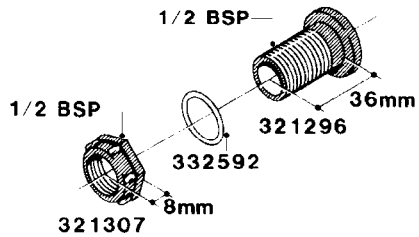

L0060

FITTINGS - BULKHEAD
L0060-HIN, 01:01:16

Page 1

Date 07.02.2020 9:40

parts-n°	order qty	description
141046	1	NUT 3/8" BSP
141341	1	NUT 1/4' BSP
240284	1	O-RING D82,5/75 X 3,5
320456	1	FITT.DK BULKHEAD 1"BSP DOUBLE
320467	1	FITT.DK BULKHEAD 1"BSP SINGLE
320471	1	FITT.DK NUT 1" BSP JAMB
320541	1	FITT.DK BULKHEAD 2-1/2'BSP SIN
320552	1	FITT.DK NUT 2-1/2' BSP JAMB
320644	1	FITT.DK ELB.3/4"HB X 1" BSP
320784	1	FITT.DK CAP 1-1/2" BSP
320795	1	FITT.DK NUT 1-1/2" BSP JAMB
320935	1	FITT.DK BULKHEAD 1/4' BSP SING
320946	1	FITT.DK BULKHEAD 3/8' BSP SING
321296	1	FITT.DK BULKHEAD 1/2" BSP SING
321307	1	FITT.DK NUT 1/2" BSP JAMB
321333	1	FITT.DK BULK 1-1/2" X 1"F BSP
330061	1	O-RING D16/D11X2,5
330072	1	O-RING D53.5/D45.5X4
330212	1	O-RING D19/D14X2.4 F.1/2"NUT
332577	1	O-RING D38/D30X4 F.1" PUR.
332592	1	O-RING D26/D20X3