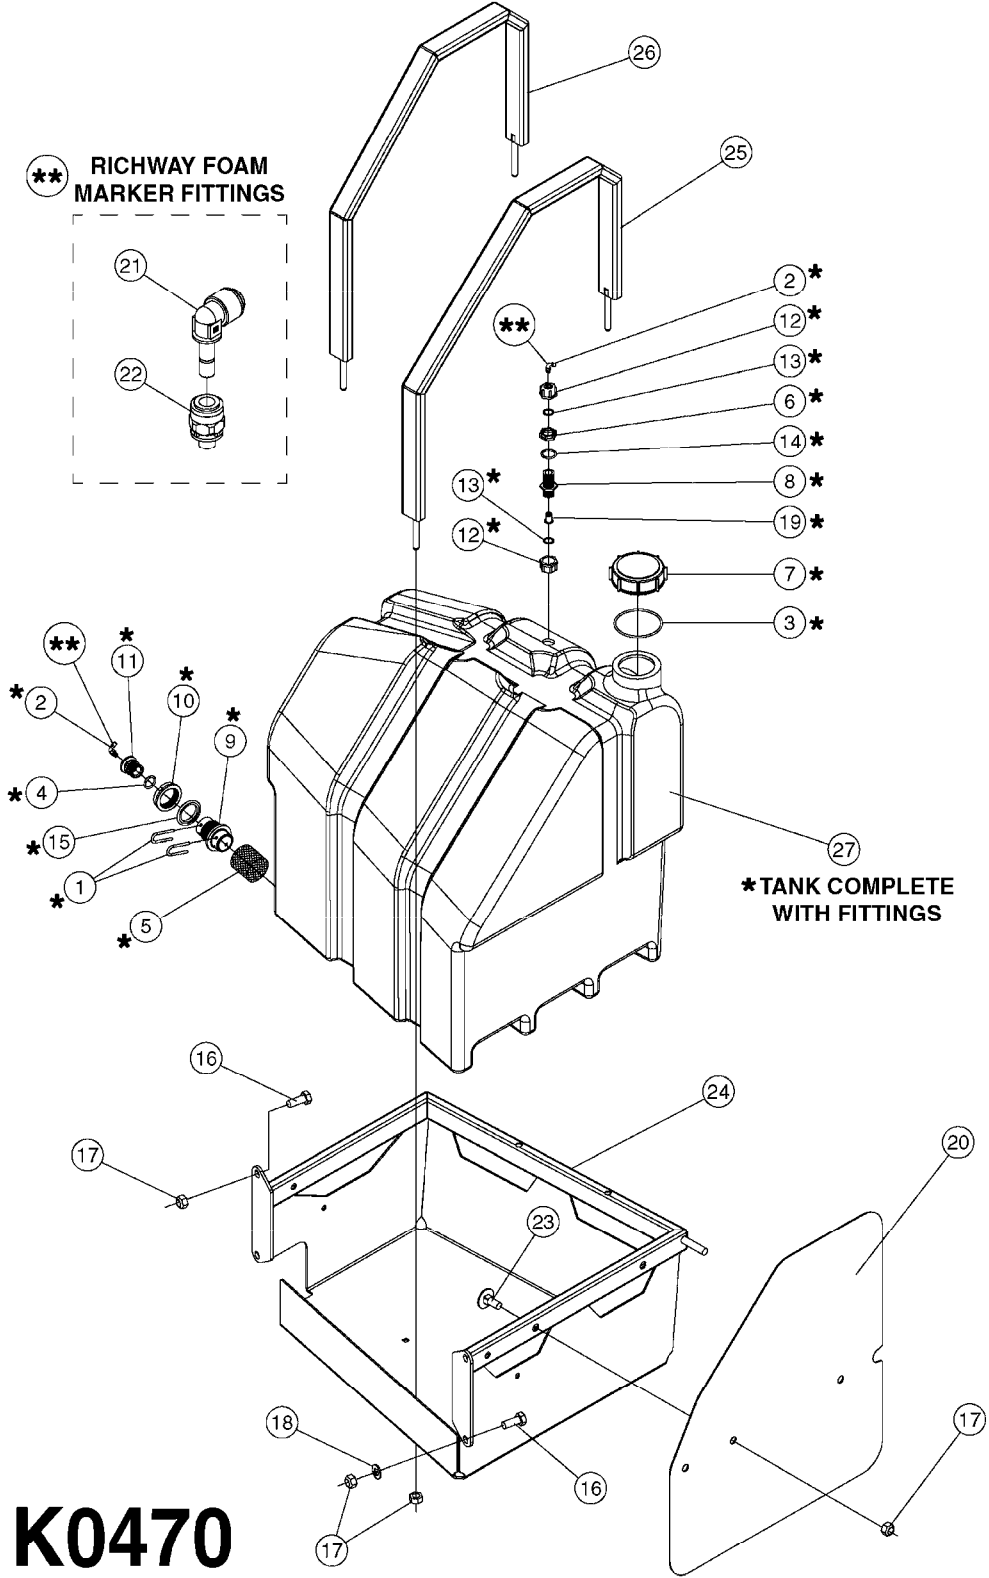

** RICHWAY FOAM MARKER FITTINGS

* TANK COMPLETE WITH FITTINGS

K0470

FOAM MARKER TANK - NCM/NAV
K0470-HIN, 07:08:19

Page 1
Date 07.02.2020 9:40

Pos.	parts-n°	order qty	description
1	145994	1	FITT.DK S-40 FORK
2	232150	1	HOSE CONN. 90DEG. 1/8'X8MM PE
3	242043	1	O-RING 49.2 X 5.7
4	242355	1	O-RING D19.2X3.0 VITON F.S-40
5	284353	1	SPONGE FOR FOAM MARKER
6	321307	1	FITT.DK NUT 1/2" BSP JAMB
7	321322	1	SCREW CAP F. S80 X 4
8	321742	1	FITT.DK BULKHEAD 1/2' BSP
9	322102	1	FITT.DK S-40 BULKHEAD
10	322106	1	FITT.DK S-40 BULKHEAD NUT
11	322133	1	FITT.DK S-40 PLUG W 1/8 THREAD
12	322170	1	FITT.DK NUT 1/2"x 1/8"F BSP
13	330212	1	O-RING D19/D14X2.4 F.1/2"NUT
14	332592	1	O-RING D26/D20X3
15	334259	1	GASKET F. S-40 BULKHEAD
16	430286	1	BOLT HEX 8.8 DEL M12X30 FT
17	460703	1	NUT HEX M12X1.75 LOCK DIN985A2 SS
18	471127	1	WASHER, M12, Ø24/13X24X2.5 SS
19	728323	1	VALVE NON-RETURN
20	16137100	1	COVER PLATE F.CHEMLOCKER NCM
21	23005003	1	FITT, 3/8"PLUG-IN-3/8"90-PTC
22	23005503	1	FITT, 1/8"NPT-3/8"TUBE-PTC
23	45001300	1	CARRIAGE BOLT M12X35 DIN603 A2
24	63039400	1	CHEMLOCKER FOR NCM BLACK
24	63061400	1	CHEMLOCKER FOR NAVIGATOR RED
25	63068200	1	FOAM TANK STRAP RED 451 WIDE
26	63068400	1	FOAM TANK STRAP RED 403 WIDE
27	72437700	1	FM TANK 25 GAL W/FTGS. CM/NAV