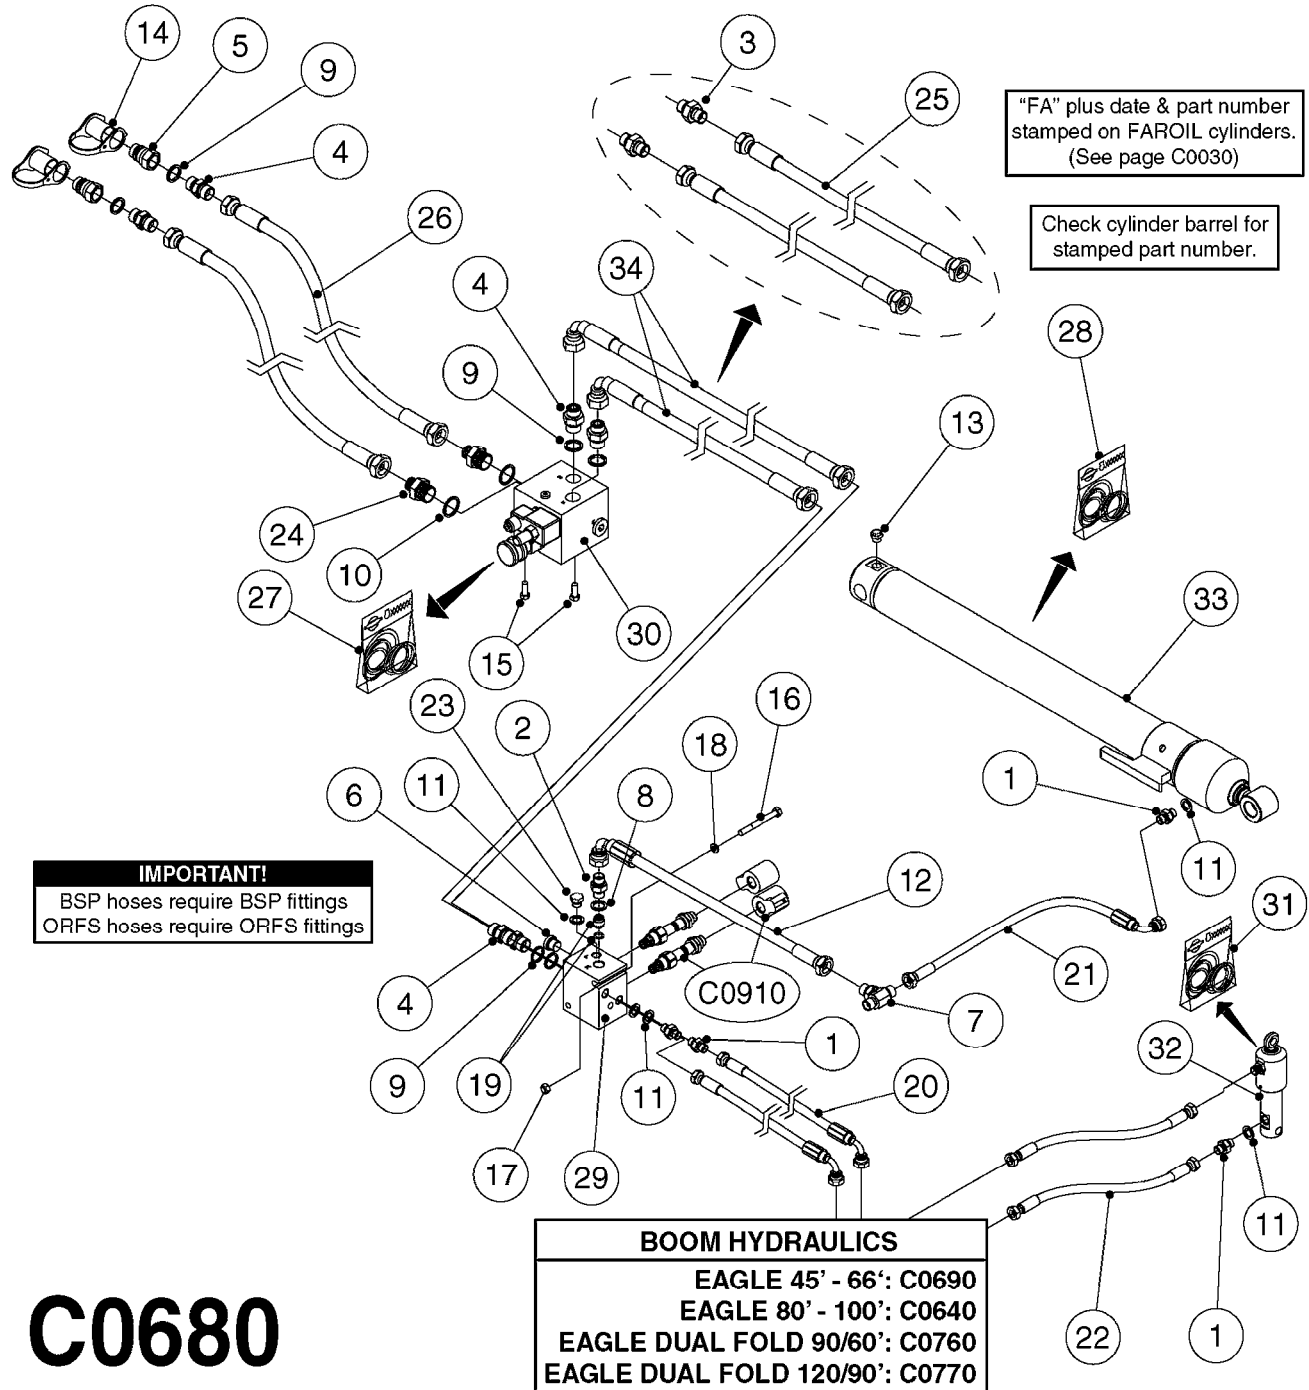

HYDRAULICS HZ - NAV 3000/4000
C0680-HIN, 15:07:19

Page

1

Date

07.02.2020 9:39

Pos.	parts-n°	order qty	description
1	146845	1	HEX NIPPLE 1/4"X1/4" BSP
1	23234500	1	HEX NIPPLE 1/4" - 9/16" ORFS
2	146850	1	HEX NIPPLE 3/8"x3/8" - 1.8mm BSP
2	23234600	1	HEX NIPPLE 3/8"-11/16" - 1.8mm ORFS
3	147132	1	HEX NIPPLE 1/2"X1/2" BSP DEL BSP
3	23232400	1	HEX NIPPLE 13/16"-13/16" ORFS
4	147132	1	HEX NIPPLE 1/2"X1/2" BSP DEL BSP
4	23235300	1	HEX NIPPLE 1/2"-13/16" ORFS
5	230311	1	QUICK COUPLING 1/2"
6	231924	1	PLUG 3/8"
7	232057	1	T-PIECE 3/8" BSP HY. BSP
7	23240800	1	TEE 11/16"-11/16"-11/16" ORFS ORFS
8	240866	1	DOWTYSEAL 3/8"
9	241356	1	DOWTYSEAL 1/2"
10	241367	1	DOWTYSEAL 28.5x22
11	241404	1	DOWTY SEAL 1/4"
12	284020	1	HOSE HY X 3/8" X 35.4" STR+ELB BSP
12	78560100	1	HY.HO.3/8"L= 900 STR-90° ORFS
13	284265	1	PLUG BREATHER 1/4" F/CYLINDER
14	334206	1	DUST HOOD FOR HY-COUPLING
15	420582	1	BOLT HEX 8.8 DEL M8X20 FT A2
16	421255	1	BOLT HEX 8.8 SS M8X75
17	460143	1	SELF LOCK NUT M8 SST A2 DIN985
18	471126	1	WASHER, M8, Ø16/ 8.4X 1.6, SS
19	782062	1	NON-RETURN VALVE UTV 3/8"
20	784068	1	HYD HOSE 1/4" L=4700 STR.+ELB BSP
20	78504900	1	HY.HO.1/4"L= 4700 STR-90° ORFS
21	784151	1	HOSE HY 1/4 3/8 OML X 79" S+E HOSE FOR RIGHT SIDE (BSP)
21	78508900	1	HY.HO.1/4"L= 2000 3/8STR-90° HOSE FOR RIGHT SIDE (ORFS)
21	784152	1	HOSE HY 1/4 3/8 OML X 106" S+E HOSE FOR LEFT SIDE (BSP)
21	78509000	1	HY.HO.1/4"L= 2700 3/8STR-90° HOSE FOR LEFT SIDE (ORFS)
22	784161	1	HOSE HY X 1/4 X 59" STR+STR BSP
22	78509900	1	HY.HO.1/4"L= 1500 STR-STR ORFS
23	14010400	1	PLUG 1/4" BSP