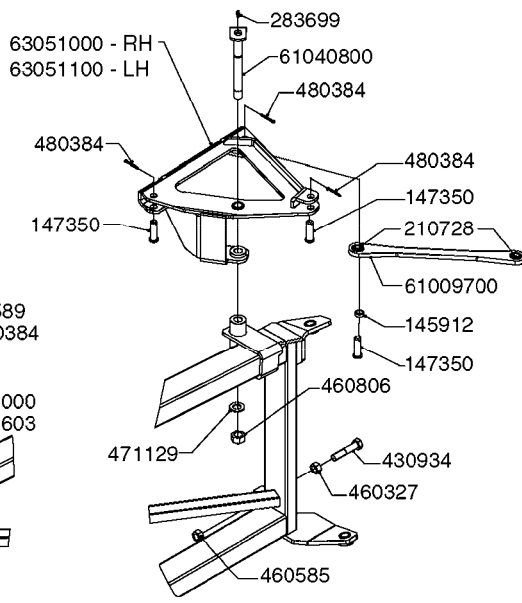

SEE PAGE D0450

- 28015003 - PKG 25
- DK* 63016200 - RH 80'-90'
- DK* 63016100 - LH 80'-90'
- DK* 63050800 - RH 100'
- DK* 63050900 - LH 100'
- US* 82500003 - RH & LH PAIR 80'-90' & 90'/60' DUAL FOLD
- US* 82500103 - RH & LH PAIR 100'