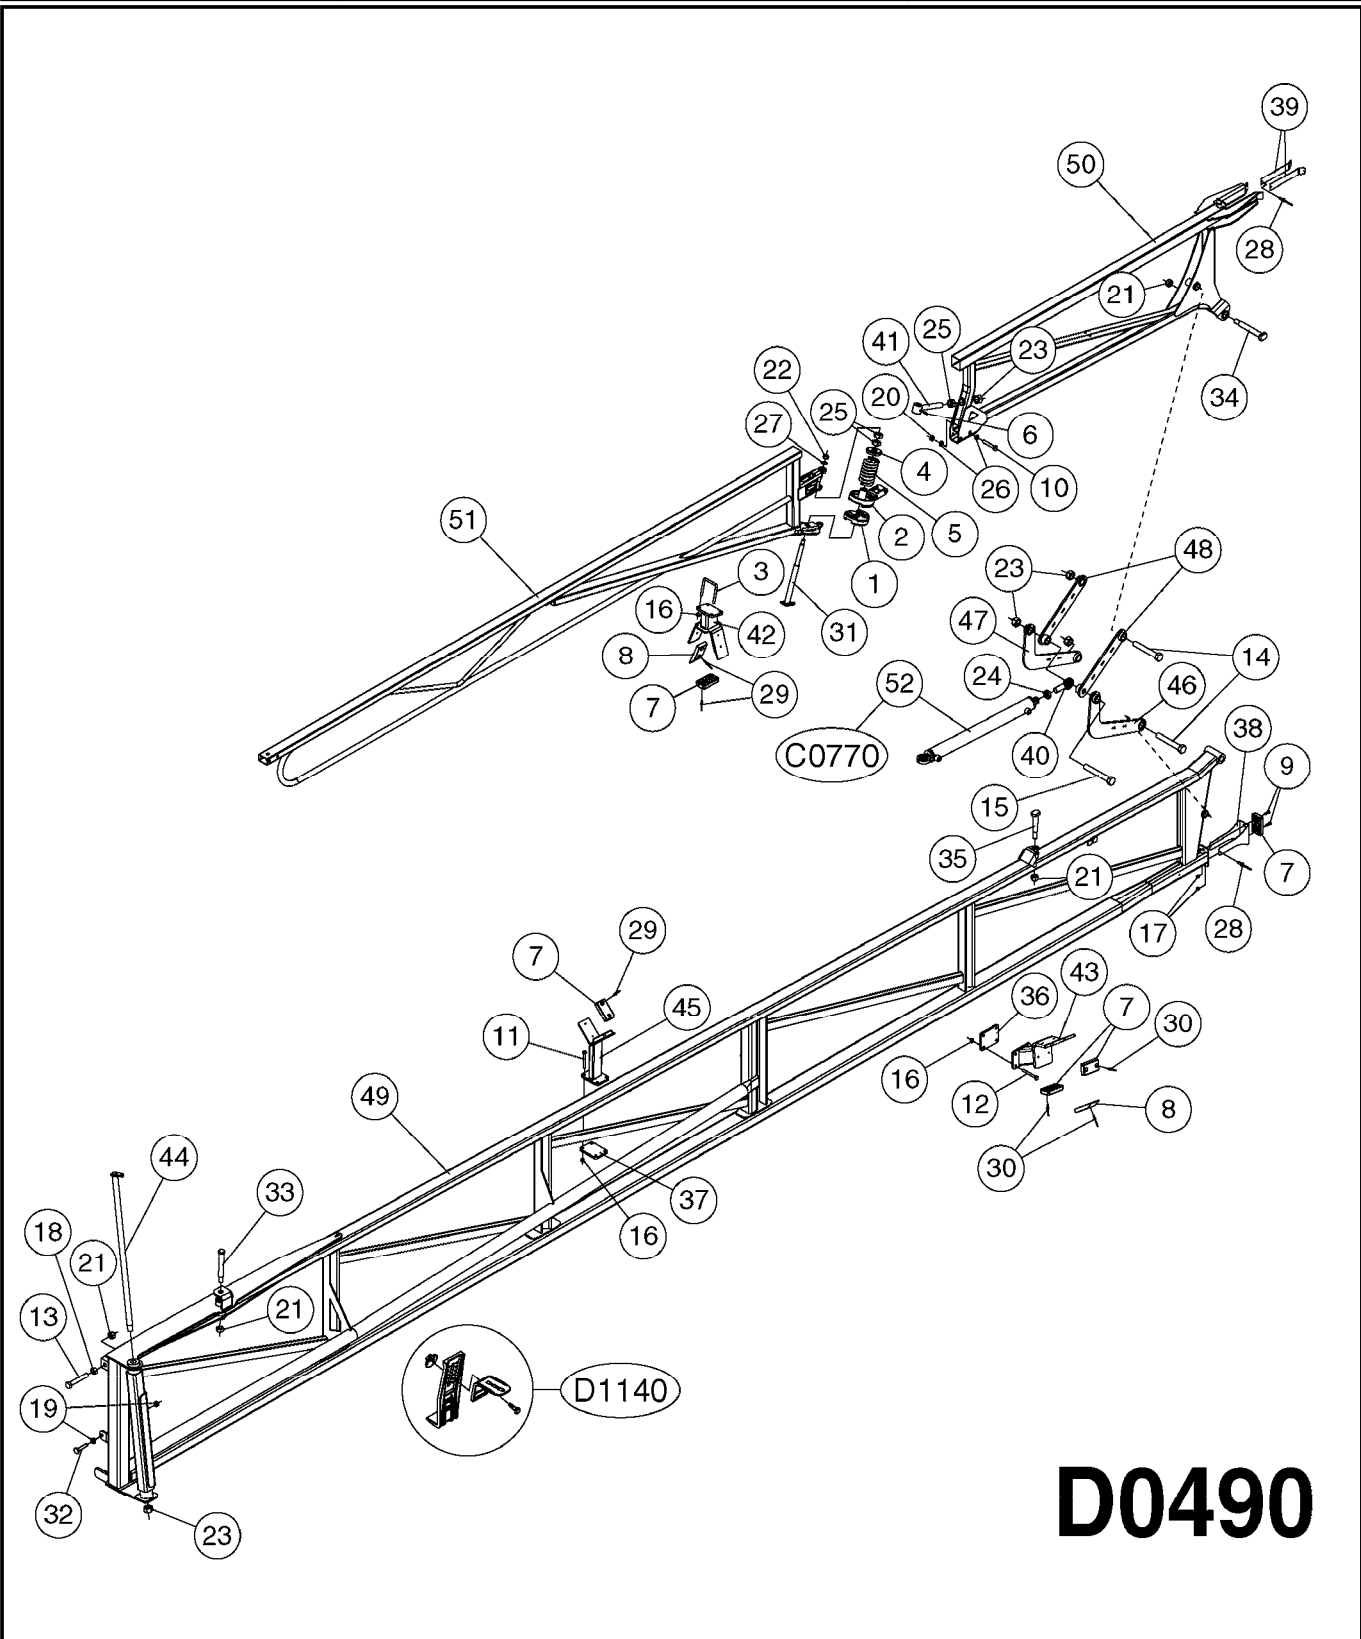

BOOM SPC OUTER 120/90'DUALFOLD
D0490-HIN, 11:10:17

Page 0
Date 07.02.2020 9:39

BOOM SPC OUTER 120/90'DUALFOLD
D0490-HIN, 11:10:17

Page

1

Date

07.02.2020

9:39

Pos.	parts-n°	order qty	description
1	111344	1	CLAW CLUTCH Ø100/Ø20,5 UNDER PART RED
2	111640	1	CLAW CLUTCH Ø100 TOP PART RED
3	146629	1	BOLT U M8 F. 60 X 40
4	166246	1	WASHER CUP D53 F.SPRING
5	220771	1	SPRING D53/D43X100
6	283699	1	GREASE NIPPLE M6X1
7	334603	1	RUBBER STOP 86X48X15
8	390826	1	SLIDE PAD F.TRANSPORT BKT.CM/D
9	410362	1	BOLT HEX 8.8 SS M6X20
10	421083	1	BOLT HEX 8.8 DEL M10X65
11	421201	1	BOLT HEX 8.8 DEL M8X70
12	421255	1	BOLT HEX 8.8 SS M8X75
13	430861	1	BOLT HEX 8.8 DEL M16X100 FT
14	430888	1	BOLT HEX 8.8 DEL M20X130
15	430979	1	BOLT HEX M20x140 8.8 DELTA
16	460143	1	SELF LOCK NUT M8 SST A2 DIN985
17	460261	1	NUT HEX M6X1.00 LOCK DIN985 A2 SS
18	460327	1	NUT HEX M16X2
19	460342	1	NUT HEX M10 DEL DIN934
20	460423	1	NUT HEX M10X1.50 LOCK DIN985A2 SS
21	460585	1	LOCKING NUT M16 DIN985 A2 SS
22	460703	1	NUT HEX M12X1.75 LOCK DIN985A2 SS
23	460806	1	NUT HEX M20X2.50 LOCK DIN985A2 SS
24	461200	1	NUT HEX M20X1.5 JAMB.
25	461251	1	NUT HEX M20 X 2.5 JAMB
26	471122	1	WASHER, M10, Ø20/10.5X 2.0, SS
27	471127	1	WASHER, M12, Ø24/13X24X2.5 SS
28	480800	1	RIVET Ø3.2X10
29	480804	1	RIVET Ø4.8x14.5
30	480816	1	RIVET Ø4.8X19.0/Ø14
31	615819	1	PIN
32	14011800	1	BOLT HEX DEL M10X60 SPECIAL
33	14019203	1	PIN, Ø19.8, L=144
34	14107600	1	PIN, Ø20 F. 90/60 FOLD
35	14107700	1	PIN, Ø19.8 F. 90/60 CYLINDER
36	16155103	1	PLATE, 5/16", 100X81, FLAT
37	16157603	1	PLATE, 5/16", 94X70, FLAT
38	16339400	1	WEAR PLATE, SS, 1.OUTER, 90/60
39	16339500	1	WEAR PLATE, SS, 2.OUTER, 90/60
40	21092100	1	LINK HEAD M20 x D20 L=73, DELTA
41	61006200	1	ADJ. ARM F.BREAKAWAY FTZ
42	61016503	1	2.OUTER BOOM REST, 120/90' SPC
43	61017003	1	RH 1.OUTER BM REST,120/90'SPC
44	61017303	1	OUTER PIN, 120/90' SPC
45	61017703	1	90/60 BREAKAWAY REST,120/90'
46	61066100	1	FOLDING ARM,90/60,1.OUT"A"
47	61066300	1	FOLDING ARM,90/60,1.OUT"B"
48	61066500	1	FOLDING ARM,90/60,2.OUTER
49	63035303	1	RT 1.OUTER WING, 120/90' SPC
49	63036303	1	LT 1.OUTER WING, 120/90' SPC
50	63107500	1	BOOM, 90/60, 2.OUTER
51	63825000	1	BREAKAWAY FTZ/SPC 3.0M, RED
52	78127200	1	CYLINDER DOUB. D40/25 L=455