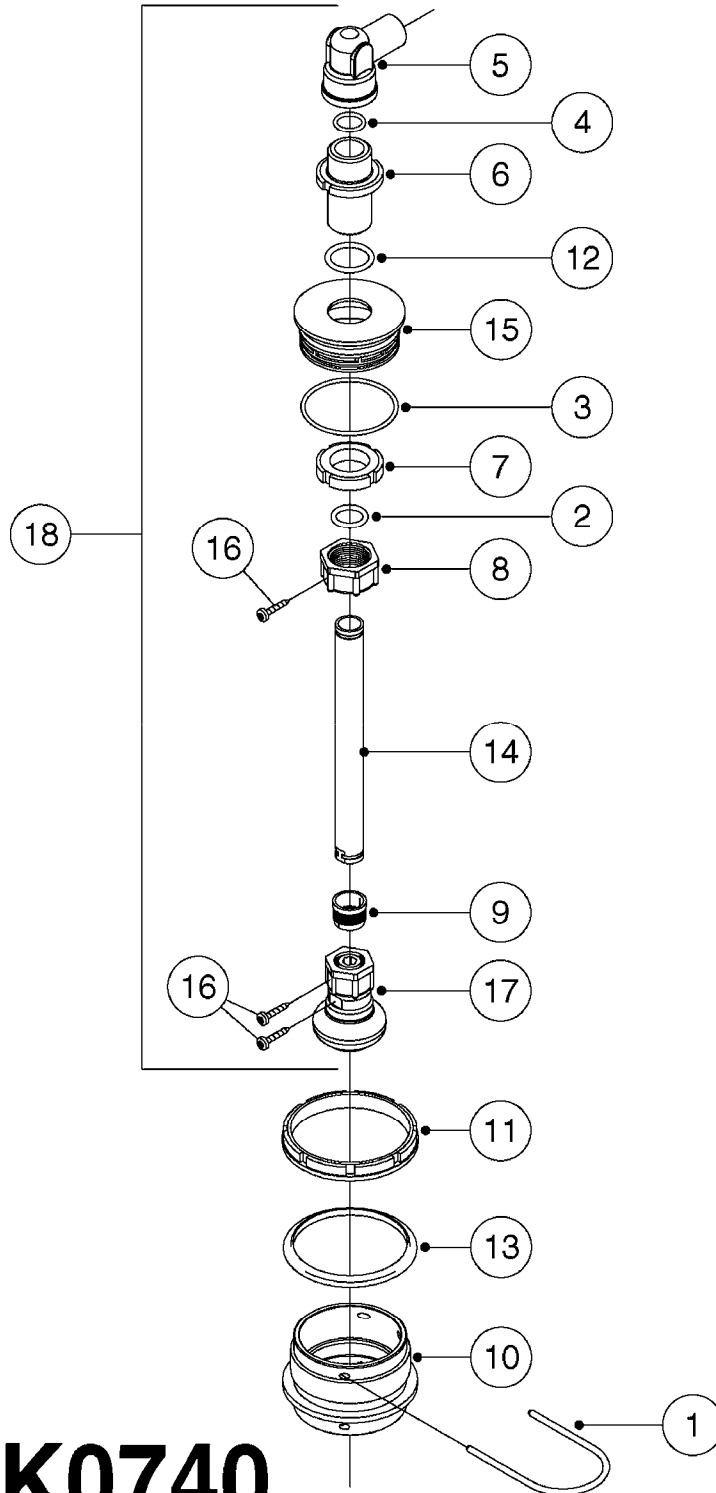

K0740

RINSE SYSTEM NOZZLE - LOW MOD.
K0740-HIN, 01:01:16

Page 1

Date 07.02.2020 9:40

Pos.	parts-n°	order qty	description
1	145997	1	FITT.DK S-93 FORK
2	240306	1	O-RING D29/D21X4
3	242351	1	O-RING D69.5X3.0 VITON F.S-93
4	242355	1	O-RING D19.2X3.0 VITON F.S-40
5	320342	1	FITT.DK EL 3/4" M X 1" F BSP
6	320456	1	FITT.DK BULKHEAD 1" BSP DOUBLE
7	320471	1	FITT.DK NUT 1" BSP JAMB
8	320574	1	FITT.DK NUT 1" BSP SPECIAL
9	321484	1	BUSHING THREADED F.NOZZ.TUBE
10	322105	1	FITT.DK S-93 BULKHEAD DOUBLE
11	322109	1	FITT.DK S-93 BULKHEAD NUT
12	332577	1	O-RING D38/D30X4 F.1" PUR.
13	334262	1	GASKET F.S-93 BULKHEAD
14	341106	1	TUBE F.RINSE NOZZLE L=220
15	390485	1	FITT.DK S-93 PLUG W D34 HOLE
16	440665	1	SCREW M4.2X16 STAINLESS
17	728014	1	RINSE NOZZLE MOUNTED
18	72358000	1	TANK RINSE LOW MOD.ASSMBLY NCM