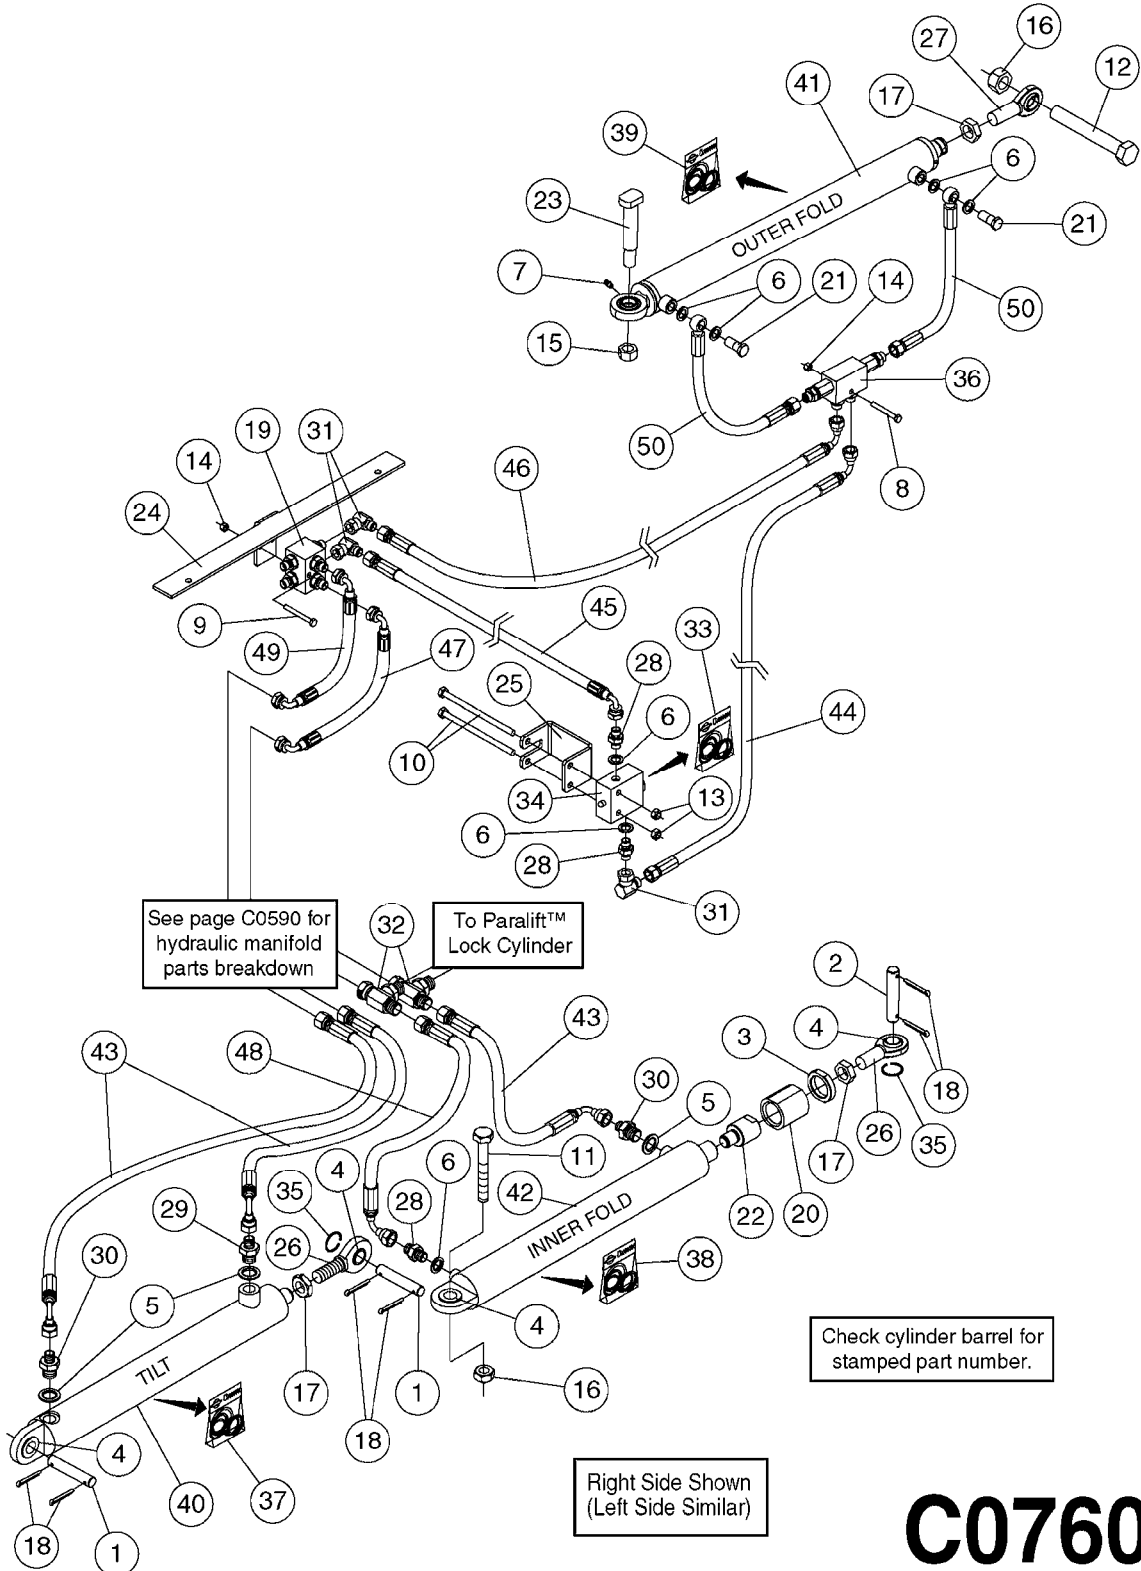

C0760

HYD EAG. HZ SPC 90/60'DUALFOLD
C0760-HIN, 11:10:17

Page 1
Date 07.02.2020 9:39

Pos.	parts-n°	order qty	description
1	146450	1	PIN D19.8 X 75 WITH 2 X D5
2	146589	1	PIN D19.8 X 65
3	146672	1	NUT HEX LOCK F.ADJUSTER
4	210730	1	BEARING F.LINK HEAD M20
5	240866	1	DOWTYSEAL 3/8"
6	241404	1	DOWTY SEAL 1/4"
7	283699	1	GREASE NIPPLE M6X1
8	410561	1	BOLT HEX 8.8 DEL M6X50 FT
9	411008	1	BOLT HEX 8.8 DEL M6X55
10	420987	1	BOLT HEX 8.8 SS M8X140
11	430910	1	BOLT HEX 8.8 DEL M20X110
12	430979	1	BOLT HEX M20x140 8.8 DELTA
13	460143	1	SELF LOCK NUT M8 SST A2 DIN985
14	460261	1	NUT HEX M6X1.00 LOCK DIN985 A2 SS
15	460585	1	LOCKING NUT M16 DIN985 A2 SS
16	460806	1	NUT HEX M20X2.50 LOCK DIN985A2 SS
17	461200	1	NUT HEX M20X1.5 JAMB.
18	480384	1	PIN COTTER 3/16 x 1-1/2"
19	731941	1	HYD. BLOCK MANIFOLD
20	14023000	1	BUSHING Ø50.0/36.0 L=52 DEL
21	14027000	1	BANJO BOLT, 1/4" BSP, 0.7MM
22	14031800	1	ADAPTOR F.HY CYLINDER L=40
23	14107700	1	PIN, Ø19.8 F. 90/60 CYLINDER
24	16158003	1	PLATE, 3/16", 375 X 119, FOLDED
25	16349600	1	BRACKET, END-STOP VALVE, 90/60
26	21092000	1	LINK HEAD M20 x D20 L=78 DELTA
27	21092100	1	LINK HEAD M20 x D20 L=73, DELTA
28	23234500	1	HEX NIPPLE 1/4" - 9/16"
29	23235700	1	HEX NIPPLE 3/8"-9/16"
30	23235800	1	HEX NIPPLE 3/8"-9/16" - 0.7mm
31	23240900	1	HYD.FIT. M-F 90° 9/16"-9/16"
32	23241000	1	TEE 9/16"M-9/16"M-9/16"F ORFS
33	28001800	1	REPAIR KIT F.ENDSTOP 1/4"
34	28028600	1	END STOP 1/4"
35	48000603	1	SNAP RING, Ø36X1.5 F.210730
36	72256500	1	DOUB.PILOT STEERED COUNT.VALVE
37	75074400	1	SEAL KIT 78121800/21/44
38	75074600	1	SEAL KIT 78120500/49
39	75084400	1	SEAL KIT FOR 78127200/7500
40	78122100	1	CYLINDER DOUBLE D50/25-298
41	78127200	1	CYLINDER DOUB. D40/25 L=455
42	78128000	1	CYLINDER DOUB. D60/30 L=300 09
43	78500800	1	HY.HO.1/4"L= 2500 STR-90°
44	78501703	1	HY.HO.1/4"L= 2586 STR-90°
45	78501803	1	HY.HO.1/4"L= 7879 STR-90°
46	78501903	1	HY.HO.1/4"L= 9849 STR-90°
47	78502003	1	HY.HO.1/4"L= 250 90°-90°A=0
48	78502100	1	HY.HO.1/4"L= 2200 STR-90°
49	78502103	1	HY.HO.1/4"L= 206 90°-90°A=0
50	78502203	1	HY.HO.1/4"L= 250 STR-BAN