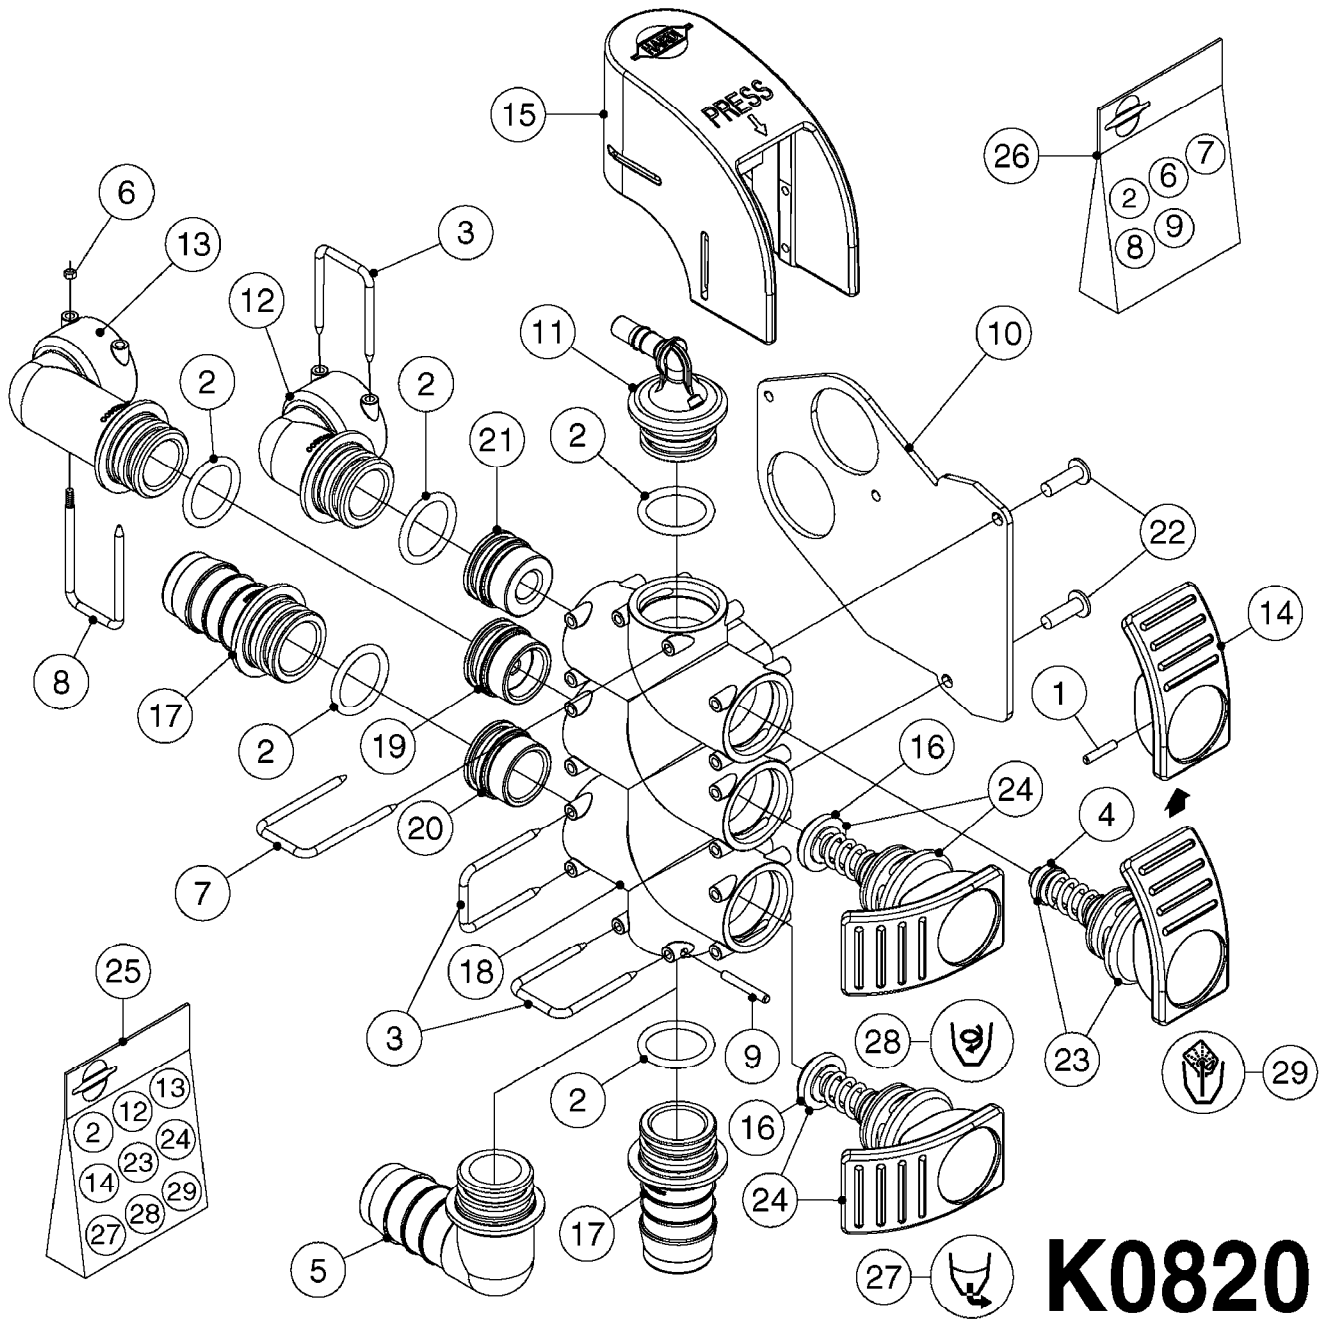

K0820

TURBOFILLER S25 MANIFOLD
K0820-HIN, 04:12:19

Page 1

Date 07.02.2020 9:40

Pos.	parts-n°	order qty	description
1	146643	1	PIN F.CYLINDER D3 X 15
2	240951	1	O-RING D21.2X3 NITRIL
3	270211	1	FITT.DK S25 FORK L=37.5
4	330304	1	VALVE CONE D14
5	333561	1	FITT.DK ELB.1" EC RETURN
6	461219	1	LOCKNUT M3 DIN 985 SS
7	14071400	1	FITT.DK S25 FORK L=45
8	14074100	1	FITT.DK S25 FORK L=45 + M3
9	14074200	1	PIN FOR S25 FITTING
10	16214100	1	PLATE MANIFOLD CHEMFILL
11	33512500	1	FITT.DK S-25 ELB.90° 5/16"HB
12	33512800	1	FITT.DK S-25 ELB.90° S-25 L38
13	33512900	1	FITT.DK S-25 ELB.90° S-25 L60
14	33513000	1	HANDLE /S25 HOUSING TURBOFILL
15	33513100	1	COVER VALVE TURBOFILL S25
16	33513400	1	VALVE CONE z21
17	33513500	1	FITT.DK S-25 STR. 1"
18	39122600	1	FITT.DK S-25 VALVE MANIFOLD
19	39129800	1	VALVE SEAT S25 Ø20/Ø18/Ø5
20	39129900	1	VALVE SEAT S25 Ø20/Ø18
21	39130000	1	VALVE SEAT S25 Ø13.5/Ø11
22	44076200	1	SCREW WN5451 5X16 SS TORX
23	72482100	1	VALVE ASSY. S25 Ø14 TURBOFILL
24	72482200	1	VALVE ASSY. S25 Ø21 TURBOFILL
25	72530700	1	REP. KIT F. MANIFOLD S25 TURB.
26	72924500	1	REP.KIT F.MANIFOLD S25 TURBO
27	97821400	1	DECAL CHEMFILL SUCTION 28Ø
28	97821500	1	DECAL CHEMFILL AGITATE 28Ø
29	97821600	1	DECAL CHEMFILL CLEAN 28Ø