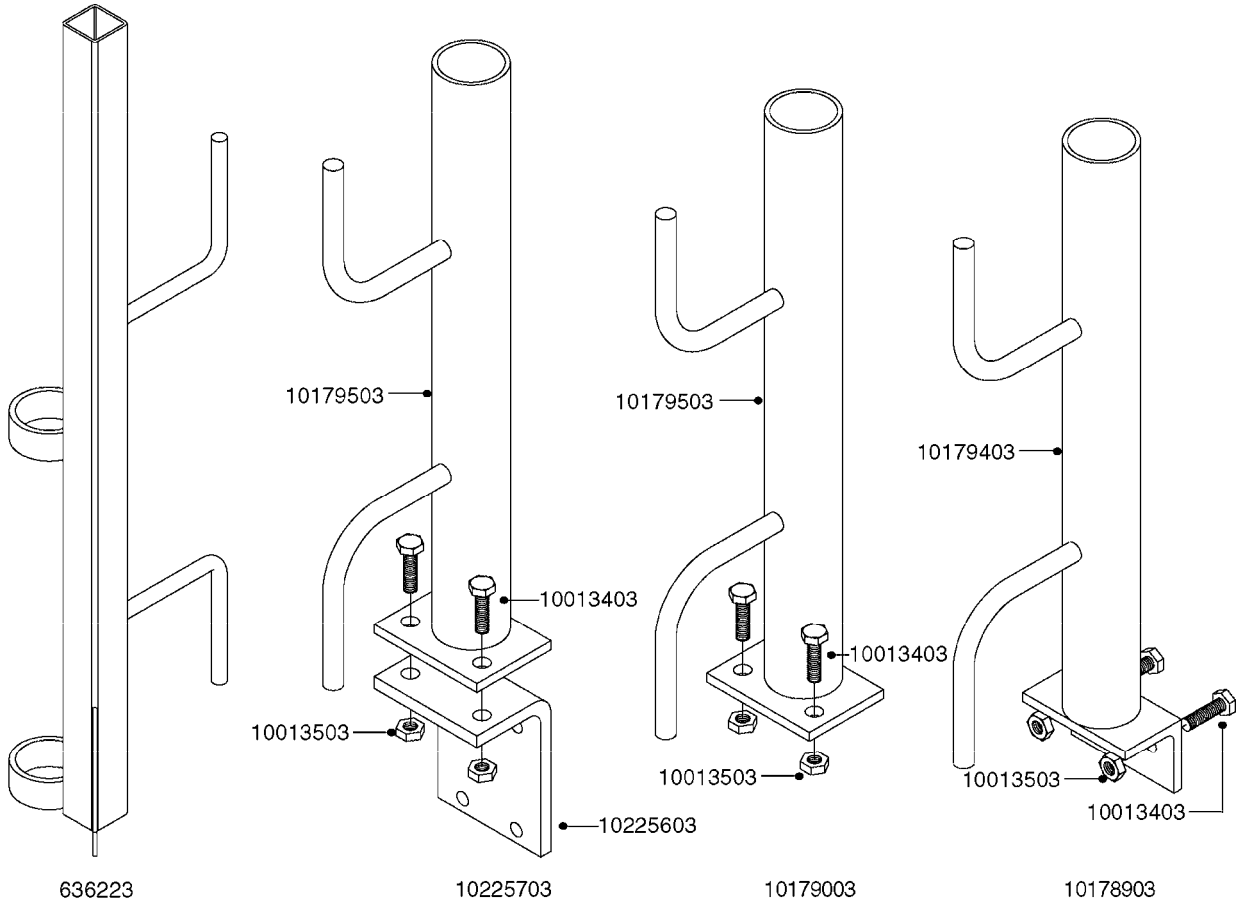

K0510

HOSE REEL - NAVIGATOR
K0510-HIN, 01:01:16

Page 1

Date 07.02.2020 9:40

Pos.	parts-n°	order qty	description
1	159912	1	BUSHING 12.0/10.2 - 45.5
2	165557	1	WASHER D28.0/D12.2X2.0 SS
3	242003	1	O-RING D14.1X1.6 VITON
4	281982	1	SNAP-RING OUTER 26X1.2 DIN4711
5	332905	1	FITT.DK HB 1/2" F. 3/4" CAP
6	333956	1	SLIDE SHOE 91X25X10
7	334104	1	GRIP
8	420604	1	BOLT HEX 8.8 DEL M10X25 FT DIN933
9	421083	1	BOLT HEX 8.8 DEL M10X65
10	421226	1	BOLT HEX 8.8 DEL M10X45
11	440665	1	SCREW M4.2X16 STAINLESS
12	460423	1	NUT HEX M10X1.50 LOCK DIN985A2 SS
13	471140	1	WASHER D30/D10.5X2.5 STAINLESS
14	480804	1	RIVET Ø4.8x14.5
15	16118400	1	ARM FOR HANDLE ON HOSE REEL
16	16127500	1	WASHER D40.0/27.0/2.0/RED
17	61048300	1	AXLE LOCK F.HOSE REEL
18	61048700	1	HOSE REEL TILT ARM - NAVIGATOR
19	61048900	1	BRACKET FOR HOSE REEL NAV
20	61050300	1	AXLE LOCK F.HOSE REEL
21	63036500	1	HOSE REEL FOR HOSE