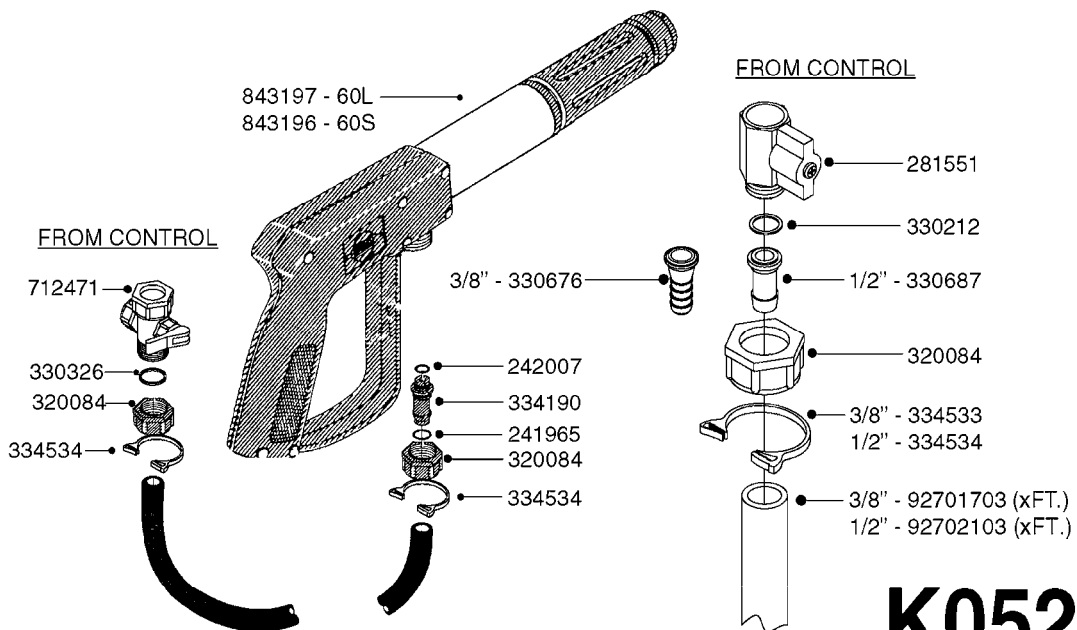

K0510

HOSE REEL - NAVIGATOR
K0510-HIN, 01:01:16

Page 1

Date 07.02.2020 9:40

Pos.	parts-n°	order qty	description
1	159912	1	BUSHING 12.0/10.2 - 45.5
2	165557	1	WASHER D28.0/D12.2X2.0 SS
3	242003	1	O-RING D14.1X1.6 VITON
4	281982	1	SNAP-RING OUTER 26X1.2 DIN4711
5	332905	1	FITT.DK HB 1/2" F. 3/4" CAP
6	333956	1	SLIDE SHOE 91X25X10
7	334104	1	GRIP
8	420604	1	BOLT HEX 8.8 DEL M10X25 FT DIN933
9	421083	1	BOLT HEX 8.8 DEL M10X65
10	421226	1	BOLT HEX 8.8 DEL M10X45
11	440665	1	SCREW M4.2X16 STAINLESS
12	460423	1	NUT HEX M10X1.50 LOCK DIN985A2 SS
13	471140	1	WASHER D30/D10.5X2.5 STAINLESS
14	480804	1	RIVET Ø4.8x14.5
15	16118400	1	ARM FOR HANDLE ON HOSE REEL
16	16127500	1	WASHER D40.0/27.0/2.0/RED
17	61048300	1	AXLE LOCK F.HOSE REEL
18	61048700	1	HOSE REEL TILT ARM - NAVIGATOR
19	61048900	1	BRACKET FOR HOSE REEL NAV
20	61050300	1	AXLE LOCK F.HOSE REEL
21	63036500	1	HOSE REEL FOR HOSE