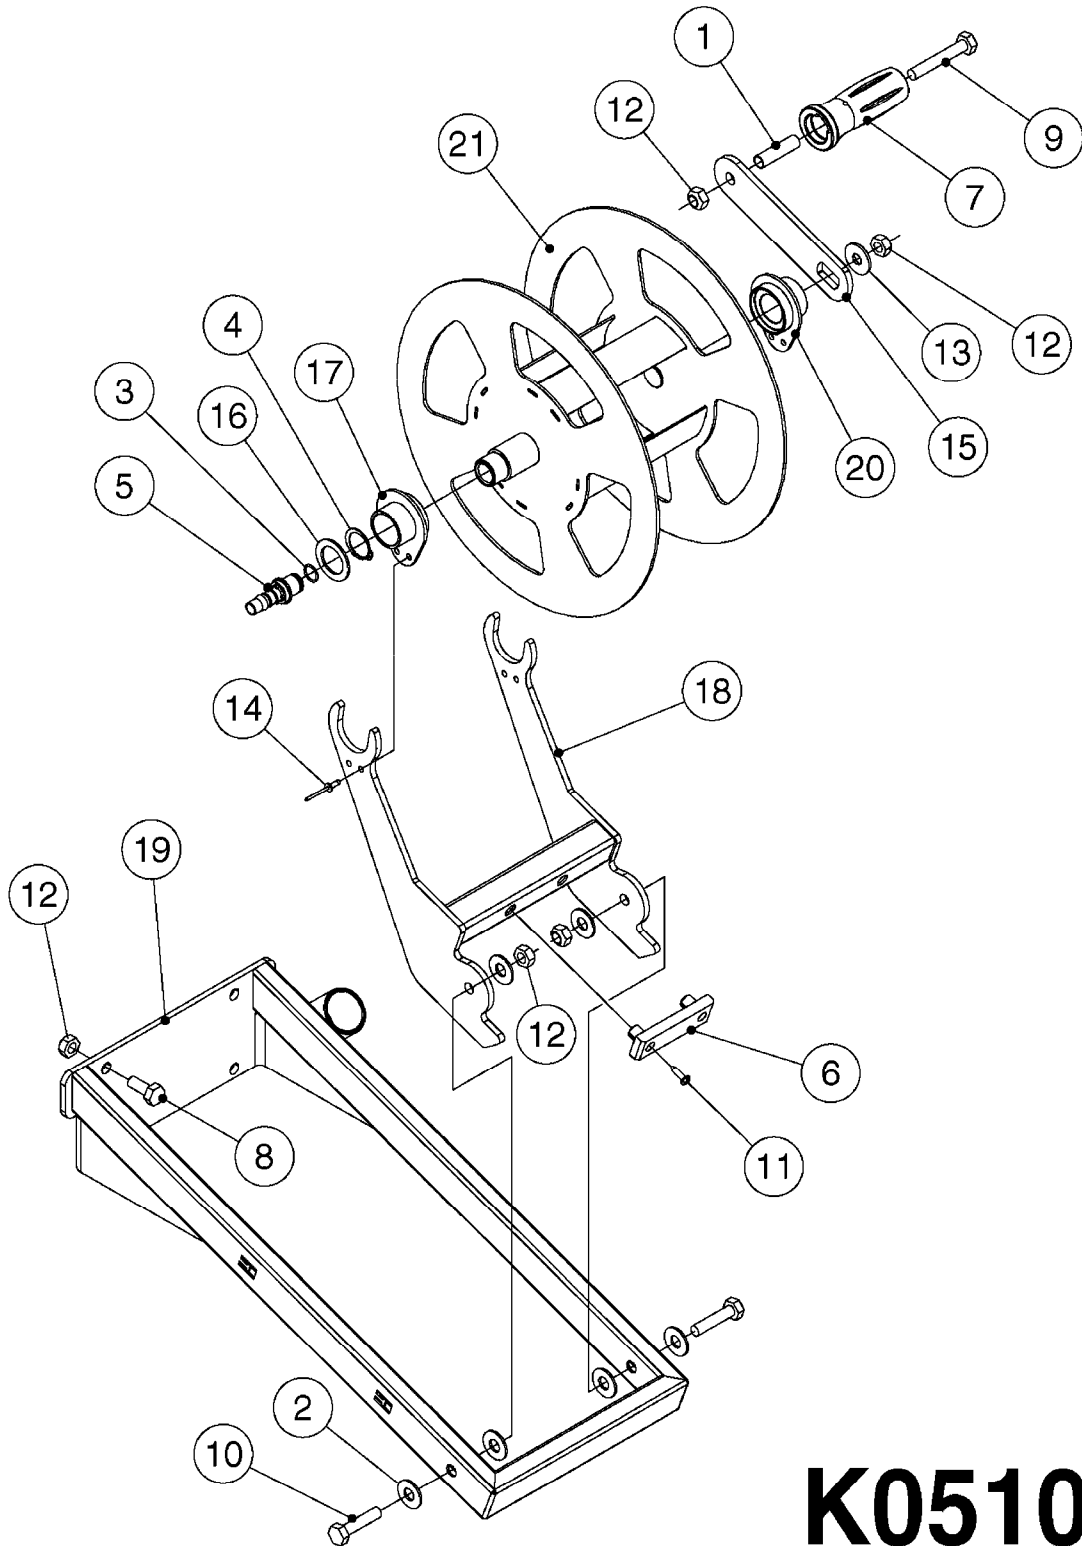

K0510

HOSE REEL - NAVIGATOR
K0510-HIN, 01:01:16

Page 1

Date 07.02.2020 9:40

Pos.	parts-n°	order qty	description
1	159912	1	BUSHING 12.0/10.2 - 45.5
2	165557	1	WASHER D28.0/D12.2X2.0 SS
3	242003	1	O-RING D14.1X1.6 VITON
4	281982	1	SNAP-RING OUTER 26X1.2 DIN4711
5	332905	1	FITT.DK HB 1/2" F. 3/4" CAP
6	333956	1	SLIDE SHOE 91X25X10
7	334104	1	GRIP
8	420604	1	BOLT HEX 8.8 DEL M10X25 FT DIN933
9	421083	1	BOLT HEX 8.8 DEL M10X65
10	421226	1	BOLT HEX 8.8 DEL M10X45
11	440665	1	SCREW M4.2X16 STAINLESS
12	460423	1	NUT HEX M10X1.50 LOCK DIN985A2 SS
13	471140	1	WASHER D30/D10.5X2.5 STAINLESS
14	480804	1	RIVET Ø4.8x14.5
15	16118400	1	ARM FOR HANDLE ON HOSE REEL
16	16127500	1	WASHER D40.0/27.0/2.0/RED
17	61048300	1	AXLE LOCK F.HOSE REEL
18	61048700	1	HOSE REEL TILT ARM - NAVIGATOR
19	61048900	1	BRACKET FOR HOSE REEL NAV
20	61050300	1	AXLE LOCK F.HOSE REEL
21	63036500	1	HOSE REEL FOR HOSE