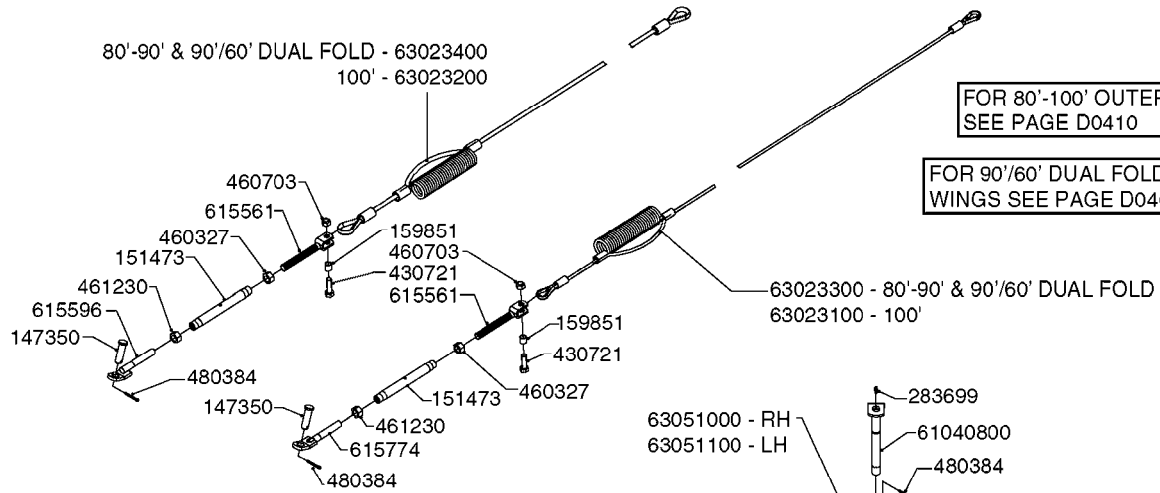

DENMARK STEEL PARTS SHOWN ON THIS PAGE
FOR NORTH AMERICAN STEEL PARTS, SEE PAGE D0440

D0390

BOOM SPC PARAL.CTR.80-100' DK
D0390-HIN, 26:09:19

Page 1
Date 07.02.2020 9:39

parts-n°	order qty	description
146450	1	PIN D19.8 X 75 WITH 2 X D5
146738	1	PIN FOR CENTER CABLE EAGLE
147099	1	CLEVIS F.TILT ARM
147100	1	ROD F.TILT 80/90'
147350	1	PIN D16.8 L60MM
160640	1	U CHANNEL 80/90'
160677	1	NOZZLE TRACK 80/90'
172729	1	BRACKET F.NOZ.TRACK 80/90'
210835	1	BUSHING D28/25 L=25
242458	1	BUSHING RUBBER DAMPER SPC EAG.
281912	1	SHACKLE M-10
283699	1	GREASE NIPPLE M6X1
284081	1	SHOCK ABSORBER 150 1121 MONROE
284645	1	PLUG 60x60x2
334135	1	SLIDE SHOE 140X45X15
334561	1	PLUG 50x50x2 F.SQ.TUBE
390465	1	JOINER BLOCK TRAPEEZE EAGLE
410185	1	BOLT HEX 8.8 DEL M6X16
410281	1	BOLT HEX 8.8 DEL M6X25 DIN933 A2
420567	1	BOLT HEX 8.8 DEL M8X30 FT
430323	1	BOLT HEX 8.8 DEL M12X60
430684	1	BOLT HEX 8.8 DEL M16X30 FT
430846	1	BOLT HEX 8.8 DEL M12X80
430884	1	BOLT HEX 8.8 DEL M16X160
430910	1	BOLT HEX 8.8 DEL M20X110
430935	1	BOLT HM16-130/44 8.8 DAC DIN931
440708	1	SCREW M5.5X16 SELF TAPPING SS
460261	1	NUT HEX M6X1.00 LOCK DIN985 A2 SS
460423	1	NUT HEX M10X1.50 LOCK DIN985A2 SS
460585	1	LOCKING NUT M16 DIN985 A2 SS
460703	1	NUT HEX M12X1.75 LOCK DIN985A2 SS
460806	1	NUT HEX M20X2.50 LOCK DIN985A2 SS
461249	1	NUT M22X1.5 DIN439B
471127	1	WASHER, M12, Ø24/13X24X2.5 SS
480384	1	PIN COTTER 3/16 x 1-1/2"
615213	1	PIN D22 X 70 LUBED F.EAGLE
615477	1	PIN F.HINGE 80/90'
615497	1	PIN D22 X 159 LUBED F.EAGLE
615654	1	PIN D25 X 123 F. PARALIFT
615662	1	SAFETY BAR F. TILT 80-90'
636012	1	CABLE,CENTER 80/90 7mm X 870mm
637461	1	CABLE CENTER 80/90' 7mm x935mm
16056900	1	PLATE SPC EAGLE 80-100
16169403	1	CENTER TRACK, SPC, 75-90' T25
22000403	1	SPRING SPC 100' CENTER SECTION
22000603	1	SPRING, COIL, SPC 80-90', RED
24262900	1	RUBBER STOP D50X40 M10X33
61010100	1	TRAPEZE ARM SPC 80-100
61010200	1	SPRING CAP SPC 80-100
63010700	1	LIFT FRAME SPC EAG 80-100
63021600	1	SUSPENSION ARM SPC 80-100
63021800	1	SUSPENSION ARM SPC 80-100
63051300	1	HINGE 80'-100' RH / SPC 05
63051400	1	HINGE 80'-100' LH / SPC 05
63051500	1	CENTER FRAME SPC 05