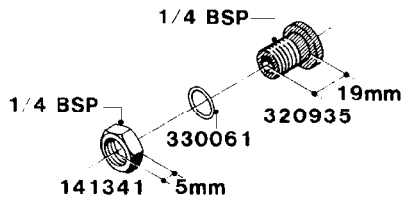

L0060

FITTINGS - BULKHEAD
L0060-HIN, 01:01:16

Page 1

Date 07.02.2020 9:40

parts-n°	order qty	description
141046	1	NUT 3/8" BSP
141341	1	NUT 1/4' BSP
240284	1	O-RING D82,5/75 X 3,5
320456	1	FITT.DK BULKHEAD 1"BSP DOUBLE
320467	1	FITT.DK BULKHEAD 1"BSP SINGLE
320471	1	FITT.DK NUT 1" BSP JAMB
320541	1	FITT.DK BULKHEAD 2-1/2'BSP SIN
320552	1	FITT.DK NUT 2-1/2' BSP JAMB
320644	1	FITT.DK ELB.3/4"HB X 1" BSP
320784	1	FITT.DK CAP 1-1/2" BSP
320795	1	FITT.DK NUT 1-1/2" BSP JAMB
320935	1	FITT.DK BULKHEAD 1/4' BSP SING
320946	1	FITT.DK BULKHEAD 3/8' BSP SING
321296	1	FITT.DK BULKHEAD 1/2" BSP SING
321307	1	FITT.DK NUT 1/2" BSP JAMB
321333	1	FITT.DK BULK 1-1/2" X 1"F BSP
330061	1	O-RING D16/D11X2,5
330072	1	O-RING D53.5/D45.5X4
330212	1	O-RING D19/D14X2.4 F.1/2"NUT
332577	1	O-RING D38/D30X4 F.1" PUR.
332592	1	O-RING D26/D20X3