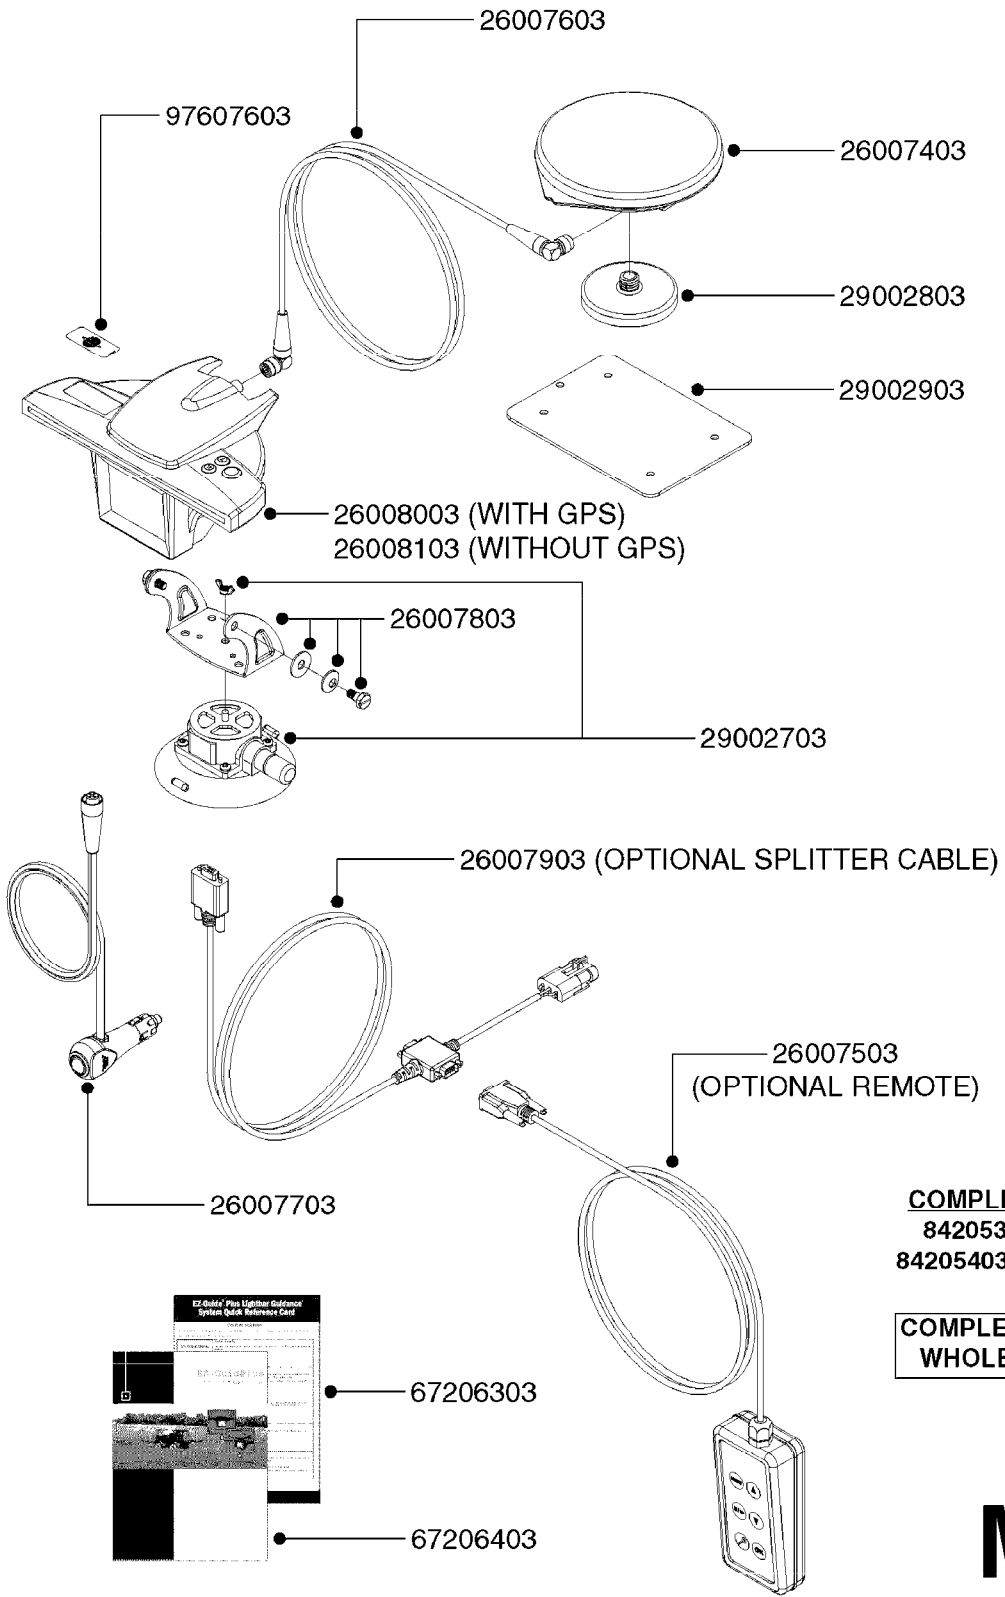

3 COMPLETE ASSEMBLY

HC5500 CABLES

M0030

CFX-750 DISPLAY, DGPS
M0030-HIN, 01:01:16

Page 1
Date 07.02.2020 9:40

Pos.	parts-n°	order qty	description
1	26007603	1	CABLE, ANTENNA, EZGUIDEPLUS
2	26012003	1	NULL MODEM CABLE
3	26021403	1	CFX-750 DISPLAY, DGPS
4	26021603	1	CABLE, POWER BUS, CAN CFX-750
5	26021703	1	CABLE, ASC INTERFACE, CFX-750
6	26021803	1	AG-25 ANTENNA L1/L2 GLN
7	26022103	1	CFX-750 DISPLAY ONLY
8	26022603	1	CFX-750 Basic Power Cable
9	28048203	1	EZ-GUIDE 500 MOUNT F.AG15 ANT.
10	28048303	1	EZ-GUIDE 250/500 RAM MNT.1.5"