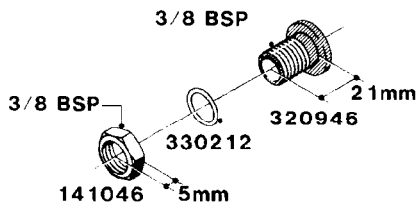

L0060

FITTINGS - BULKHEAD
L0060-HIN, 01:01:16

Page 1

Date 07.02.2020 9:40

parts-n°	order qty	description
141046	1	NUT 3/8" BSP
141341	1	NUT 1/4' BSP
240284	1	O-RING D82,5/75 X 3,5
320456	1	FITT.DK BULKHEAD 1"BSP DOUBLE
320467	1	FITT.DK BULKHEAD 1"BSP SINGLE
320471	1	FITT.DK NUT 1" BSP JAMB
320541	1	FITT.DK BULKHEAD 2-1/2'BSP SIN
320552	1	FITT.DK NUT 2-1/2' BSP JAMB
320644	1	FITT.DK ELB.3/4"HB X 1" BSP
320784	1	FITT.DK CAP 1-1/2" BSP
320795	1	FITT.DK NUT 1-1/2" BSP JAMB
320935	1	FITT.DK BULKHEAD 1/4' BSP SING
320946	1	FITT.DK BULKHEAD 3/8' BSP SING
321296	1	FITT.DK BULKHEAD 1/2" BSP SING
321307	1	FITT.DK NUT 1/2" BSP JAMB
321333	1	FITT.DK BULK 1-1/2" X 1"F BSP
330061	1	O-RING D16/D11X2,5
330072	1	O-RING D53.5/D45.5X4
330212	1	O-RING D19/D14X2.4 F.1/2"NUT
332577	1	O-RING D38/D30X4 F.1" PUR.
332592	1	O-RING D26/D20X3