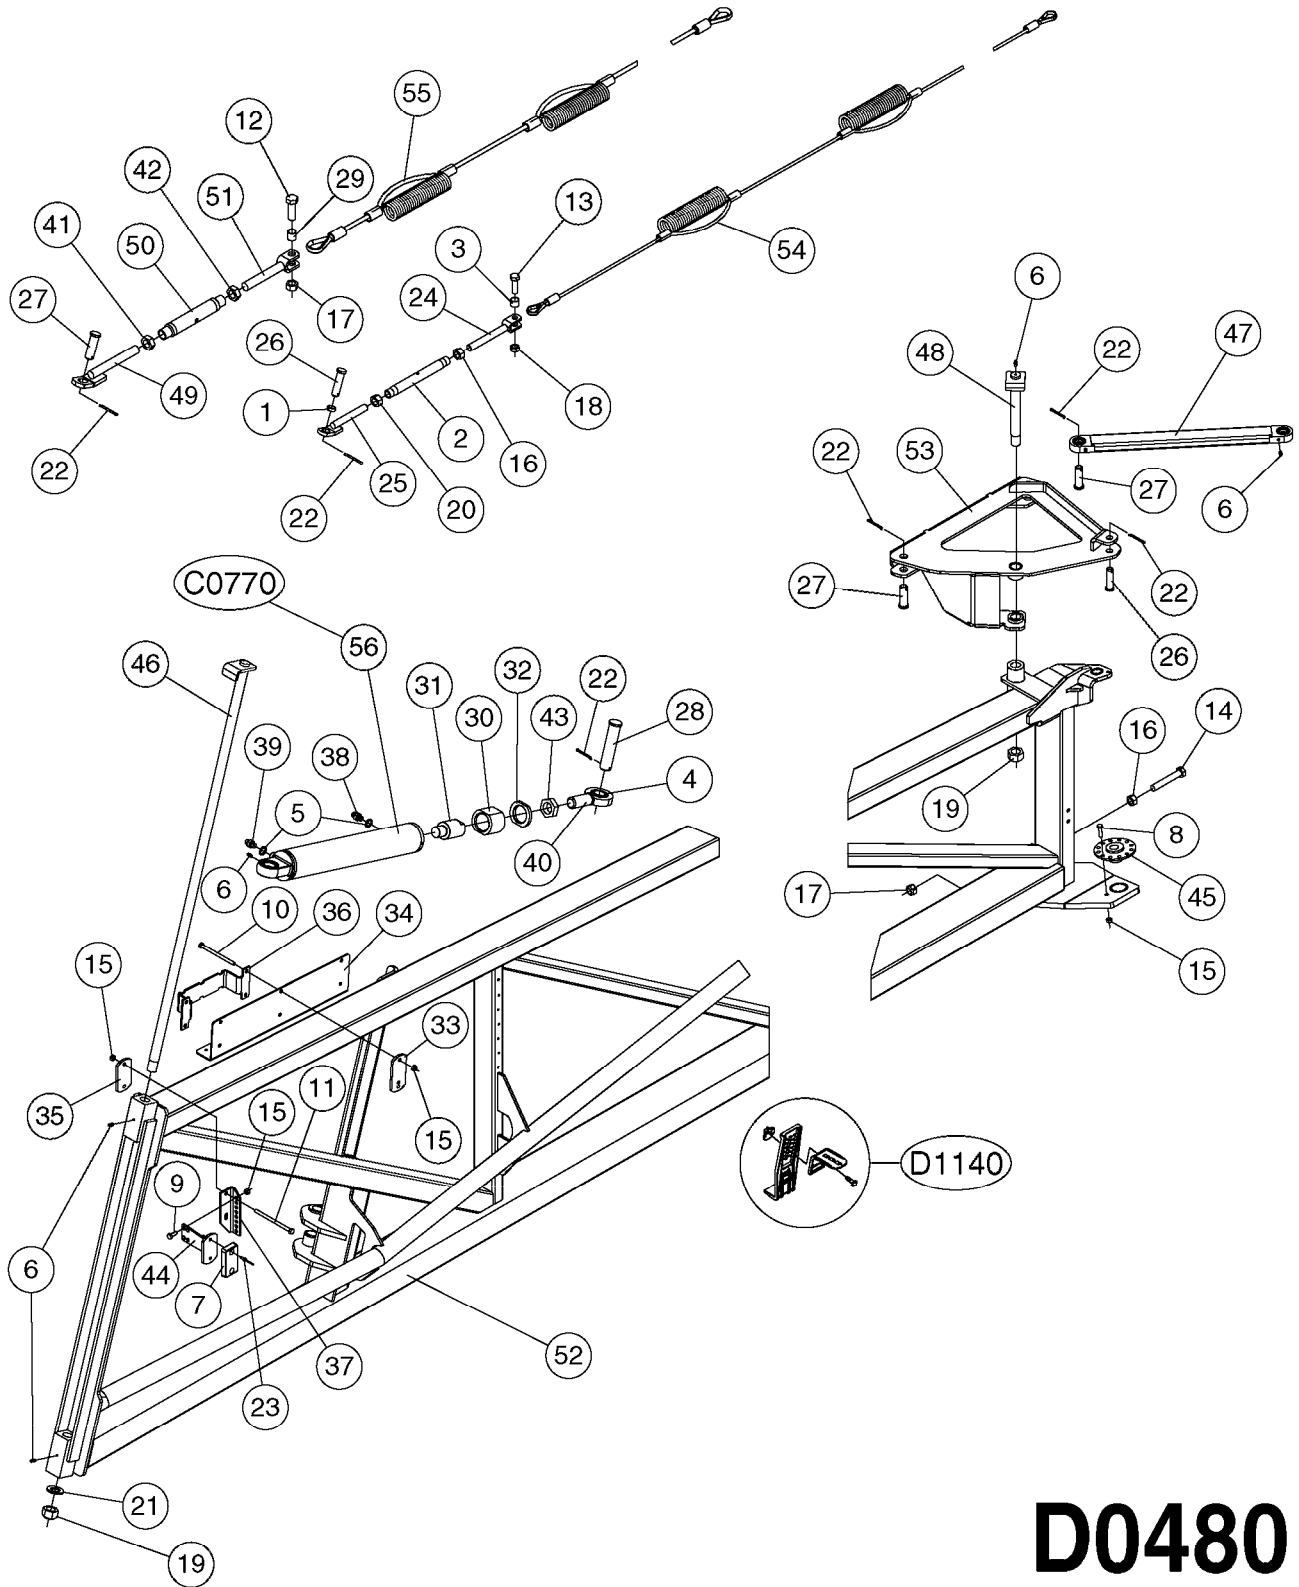

D0470

BOOM SPC CENTER 120/90'
D0470-HIN, 07:02:19

Page 1
Date 07.02.2020 9:39

Pos.	parts-n°	order qty	description
1	147562	1	BUSHING D19.8/17.0 L=15
2	220867	1	COMP SPRING DI106 L320 D14 N9,55
3	241404	1	DOWTY SEAL 1/4"
4	242458	1	BUSHING RUBBER DAMPER SPC EAG.
5	283699	1	GREASE NIPPLE M6X1
6	284081	1	SHOCK ABSORBER 150 1121 MONROE
7	333956	1	SLIDE SHOE 91X25X10
8	334135	1	SLIDE SHOE 140X45X15
9	410362	1	BOLT HEX 8.8 SS M6X20
10	410686	1	BOLT HEX 8.8 DEL M6X30
11	420567	1	BOLT HEX 8.8 DEL M8X30 FT
12	420604	1	BOLT HEX 8.8 DEL M10X25 FT DIN933
13	421061	1	BOLT HEX 8.8 DEL M10X100 DIN931
14	421232	1	BOLT HEX 8.8 DEL M8X110
15	430438	1	BOLT HEX 8.8 DEL M12X65
16	430581	1	BOLT HEX 8.8 DEL M16X40 FT
17	440665	1	SCREW M4.2X16 STAINLESS
18	440708	1	SCREW M5.5X16 SELF TAPPING SS
19	460143	1	SELF LOCK NUT M8 SST A2 DIN985
20	460261	1	NUT HEX M6X1.00 LOCK DIN985 A2 SS
21	460423	1	NUT HEX M10X1.50 LOCK DIN985A2 SS
22	460585	1	LOCKING NUT M16 DIN985 A2 SS
23	460703	1	NUT HEX M12X1.75 LOCK DIN985A2 SS
24	460747	1	NUT HEX M24 LOCK
25	460806	1	NUT HEX M20X2.50 LOCK DIN985A2 SS
26	471127	1	WASHER, M12, Ø24/13X24X2.5 SS
27	471130	1	WASHER, M24, Ø44/25.0X 4.0, SS
28	480384	1	PIN COTTER 3/16 x 1-1/2"
29	615654	1	PIN D25 X 123 F. PARALIFT
30	14018703	1	PIN, Ø16.8, L=67
31	14018803	1	PIN, Ø19.8, L=67
32	14018903	1	PIN, Ø24.8, L=65
33	14019003	1	PIN, Ø29.8, L=117
34	16154403	1	PLATE, 5/16", 1484X240, FOLDED
35	16154503	1	PLATE, 1/4", 147X130, FOLDED
36	16161703	1	BRACKET, NOZ.TRACK MT, SPC 120
37	16189703	1	CENTER TRACK 2014, TDZ/SPC
38	22000603	1	SPRING, COIL, SPC 80-90', RED
39	23234500	1	HEX NIPPLE 1/4" - 9/16"
40	23234700	1	HEX NIPPLE 1/4"-9/16" - 0.7mm
41	24262900	1	RUBBER STOP D50X40 M10X33
42	24267600	1	RUBBERSTOP 15/238 T=56 SS
43	28115000	1	LINK HEAD M24 X 2 X Ø25
44	39003003	1	TRAPEZE JOINTER BLK, 120/90' SPC
45	43001103	1	BOLT HEX 8.8 DEL M20X290
46	61016603	1	TRAPEZE ARM, 120/90' SPC
47	61016803	1	CATCH-BRACKET, 120/90' SPC
48	61017203	1	MAIN HINGE PIN, 120/90' SPC
49	61017403	1	CENTER PIVOT PIN, 120/90' SPC
50	61017503	1	TRAPEZE PIVOT PIN, 120/90' SPC
51	63036003	1	PARALIFT LIFT CTR, 120/90' SPC
52	63036103	1	CENTER FRAME, 120/90' SPC
53	63036703	1	TRAPEZE ARM RH, 120/90' SPC
54	63036803	1	TRAPEZE ARM LH, 120/90' SPC
55	70091103	1	RH HINGE, 120/90' SPC
55	70091203	1	LH HINGE, 120/90' SPC
56	78131000	1	CYLINDER, 60/30X462, 120' SPC