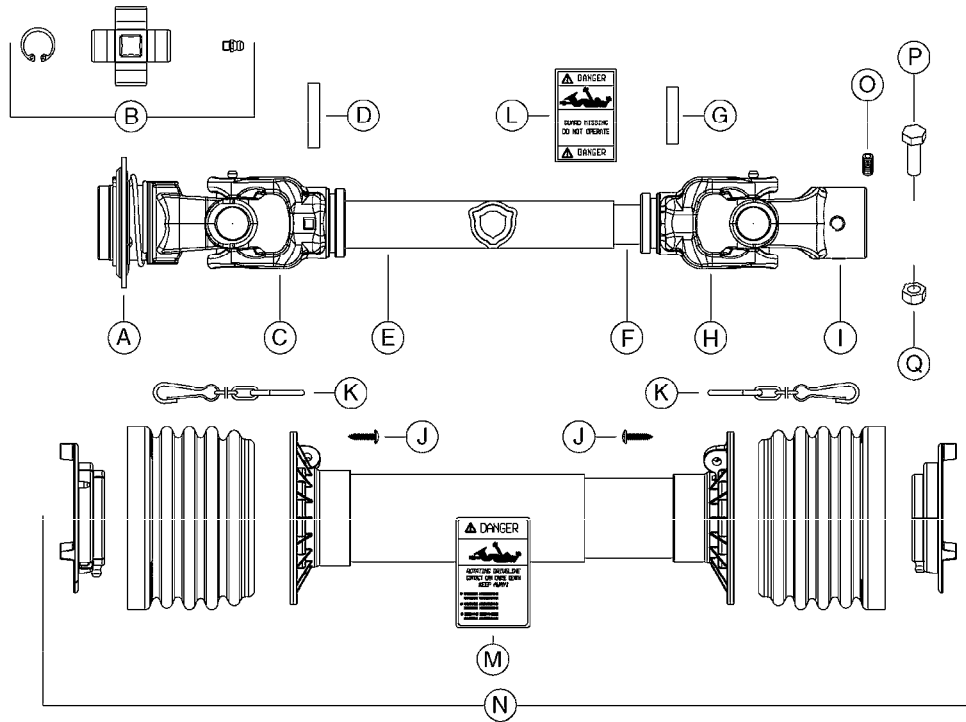

Note: For "Bondioli" PTO's (previous supplier) - see page A0510.

COMPLETE ASSEMBLIES
WHOLEGOOD ITEMS

A0580

PTO SHAFTS - AMA DIAPHRAGM
A0580-HIN, 01:01:16

Page 1

Date 07.02.2020 9:38

parts-n°	order qty	description
829482	1	PTO 1-3/8/6X25MM X 600MM 1202
829483	1	PTO 1-3/8/6X30MM x 610MM 1302
829484	1	PTO 1-3/8/6X1-3/8/6X575MM 361
829487	1	PTO 1-3/8/6X1-3/8/6X870MM 361
28062103	1	PTO YOKE 1-3/8X6 AMA
28062203	1	UNIV.JOINT CAT.1 AMA
28062303	1	PTO YOKE D25 AMA
28062403	1	DECAL - DANGER ROTATING SHAFT
28062503	1	DECAL - DANGER MISSING GUARD
28062603	1	SAFETY CHAIN F.PTO AMA
28062703	1	PTO OUTER 1-3/8X6 (NO SHIELD)
28062803	1	PTO INNER D25 (NO SHIELD)
28062903	1	PTO SHIELD COMPLETE
28063003	1	PTO YOKE D30 AMA
28063103	1	PTO INNER D30 (NO SHIELD)
28063203	1	PTO INNER 1-3/8X6 (NO SHIELD)
28063303	1	PTO SHIELD COMPLETE
28063403	1	PTO OUTER 1-3/8X6 (NO SHIELD)
28063503	1	PTO INNER 1-3/8X6 (NO SHIELD)
28093403	1	PTO OUTER TUBE BEARING AMA
28093503	1	PTO INNER TUBE BEARING AMA