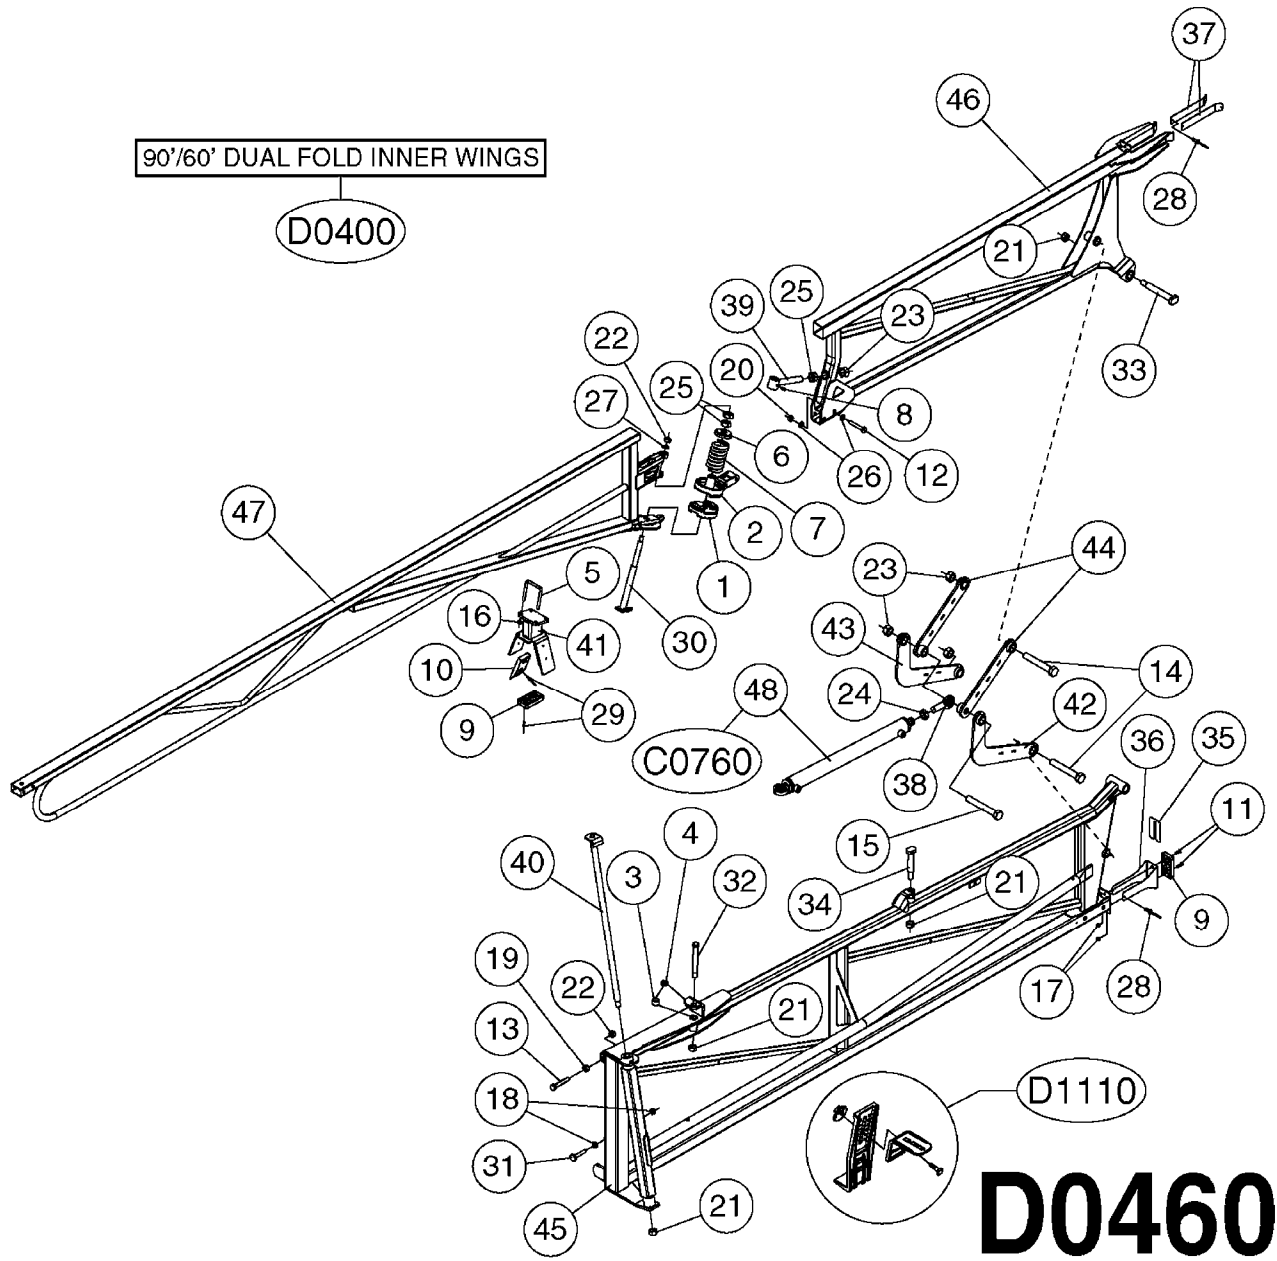

BOOM SPC OUTER 90/60' DUALFOLD
D0460-HIN, 11:10:17

Page 1
Date 07.02.2020 9:39

Pos.	parts-n°	order qty	description
1	111344	1	CLAW CLUTCH Ø100/Ø20,5 UNDER PART RED
2	111640	1	CLAW CLUTCH Ø100 TOP PART RED
3	145911	1	BUSHING FOR HY CYL 21M LZ
4	145912	1	BUSHING D19.8/D17.0X7MM
5	146629	1	BOLT U M8 F. 60 X 40
6	166246	1	WASHER CUP D53 F.SPRING
7	220771	1	SPRING D53/D43X100
8	283699	1	GREASE NIPPLE M6X1
9	334603	1	RUBBER STOP 86X48X15
10	390826	1	SLIDE PAD F.TRANSPORT BKT.CM/D
11	410362	1	BOLT HEX 8.8 SS M6X20
12	421083	1	BOLT HEX 8.8 DEL M10X65
13	430874	1	SCREW SET 8.8 DEL M12X70 FT
14	430888	1	BOLT HEX 8.8 DEL M20X130
15	430979	1	BOLT HEX M20x140 8.8 DELTA
16	460143	1	SELF LOCK NUT M8 SST A2 DIN985
17	460261	1	NUT HEX M6X1.00 LOCK DIN985 A2 SS
18	460342	1	NUT HEX M10 DEL DIN934
19	460386	1	NUT HEX M12X1.75
20	460423	1	NUT HEX M10X1.50 LOCK DIN985A2 SS
21	460585	1	LOCKING NUT M16 DIN985 A2 SS
22	460703	1	NUT HEX M12X1.75 LOCK DIN985A2 SS
23	460806	1	NUT HEX M20X2.50 LOCK DIN985A2 SS
24	461200	1	NUT HEX M20X1.5 JAMB.
25	461251	1	NUT HEX M20 X 2.5 JAMB
26	471122	1	WASHER, M10, Ø20/10.5X 2.0, SS
27	471127	1	WASHER, M12, Ø24/13X24X2.5 SS
28	480800	1	RIVET Ø3.2X10
29	480804	1	RIVET Ø4.8x14.5
30	615819	1	PIN
31	14011800	1	BOLT HEX DEL M10X60 SPECIAL
32	14016600	1	PIN F. LINK ARM / SPC
33	14107600	1	PIN, Ø20 F. 90/60 FOLD
34	14107700	1	PIN, Ø19.8 F. 90/60 CYLINDER
35	16329900	1	SHIM, SS, LEVELING, 90/60 OPTIONAL (AS NEEDED)
36	16339400	1	WEAR PLATE, SS, 1.OUTER, 90/60
37	16339500	1	WEAR PLATE, SS, 2.OUTER, 90/60
38	21092100	1	LINK HEAD M20 x D20 L=73, DELTA
39	61006200	1	ADJ. ARM F.BREAKAWAY FTZ
40	61010700	1	PIN F.HINGE 80-90'/SPC L=664
41	61016503	1	2.OUTER BOOM REST, 120/90' SPC
42	61066100	1	FOLDING ARM,90/60,1.OUT"A"
43	61066300	1	FOLDING ARM,90/60,1.OUT"B"
44	61066500	1	FOLDING ARM,90/60,2.OUTER
45	63107300	1	BOOM, 90/60, 1.OUTER, RH
45	63112700	1	BOOM, 90/60, 1.OUTER, LEFT
46	63107500	1	BOOM, 90/60, 2.OUTER
47	63825000	1	BREAKAWAY FTZ/SPC 3.0M, RED
48	78127200	1	CYLINDER DOUB. D40/25 L=455