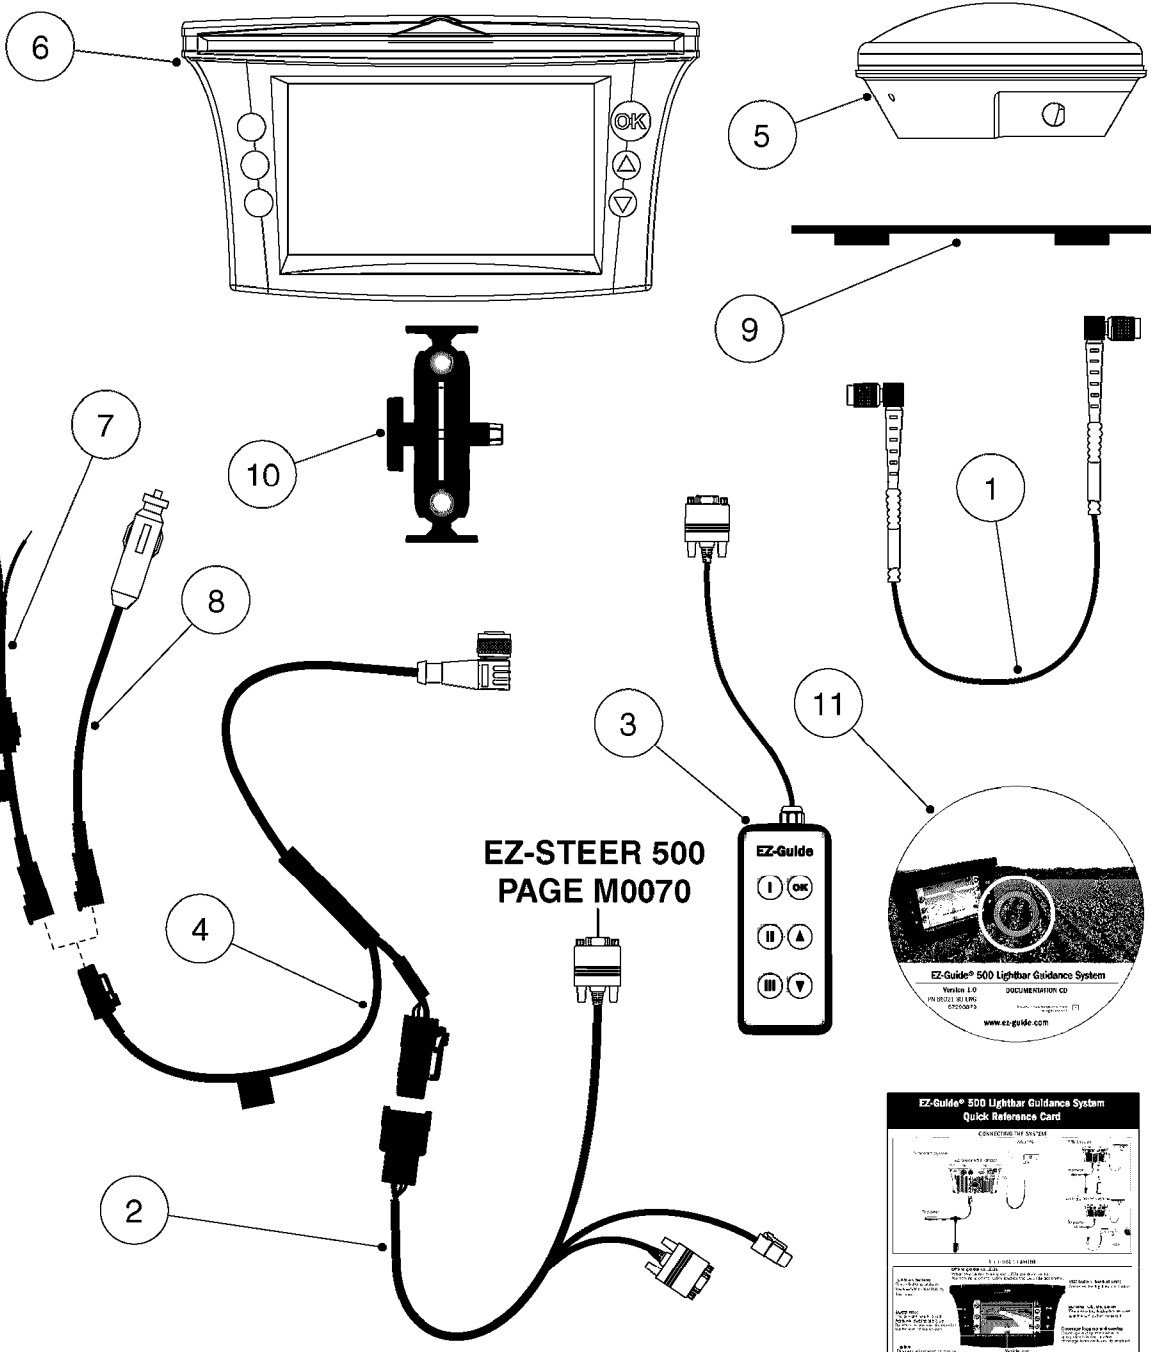

EZ-STEER 500
PAGE M0070

EZ-GUIDE 500 LIGHTBAR
M0060-HIN, 01:01:16

Page 1

Date 07.02.2020 9:40

Pos.	parts-n°	order qty	description
1	26007603	1	CABLE, ANTENNA, EZGUIDEPLUS
2	26012203	1	EZ-STEER/GUIDE 500 ADAPT.CABLE
3	26015303	1	REMOTE KEYPAD EZGUIDE 500/250
3	28048403	1	DECAL - REMOTE OVERLAY 500/250
4	26015403	1	EZ-GUIDE 500 CABLE POWER/CAN90
5	26015503	1	EZ-GUIDE 500 Z PLUS ANTENNA
5	26015603	1	ANTENNA AG15 L1,EZ GDE 500/250
6	26015703	1	EZ-GUIDE 500 DGPS DISPLAY
6	26015803	1	EZ-GUIDE 500 OMNISTAR DISPLAY
7	26016103	1	EZ-GUIDE 500 CABLE UNTERM.FUSE
8	26016203	1	EZ-GUIDE 500 POWER CONN.CABLE
9	28048203	1	EZ-GUIDE 500 MOUNT F.AG15 ANT.
10	28048303	1	EZ-GUIDE 250/500 RAM MNT.1.5"
11	29003803	1	EZ-GUIDE 500 CD,GET.STARTED V1
12	67215403	1	EZ-GUIDE 500 QUICK REF.CARD V1
13	84208303	1	EZ GUIDE 500 LIGHTBAR (DGPS)
13	84208403	1	EZ GUIDE 500 LIGHTBAR (XP/HP)
13	84208503	1	EZ GUIDE 500 LIGHTBAR (RTK)