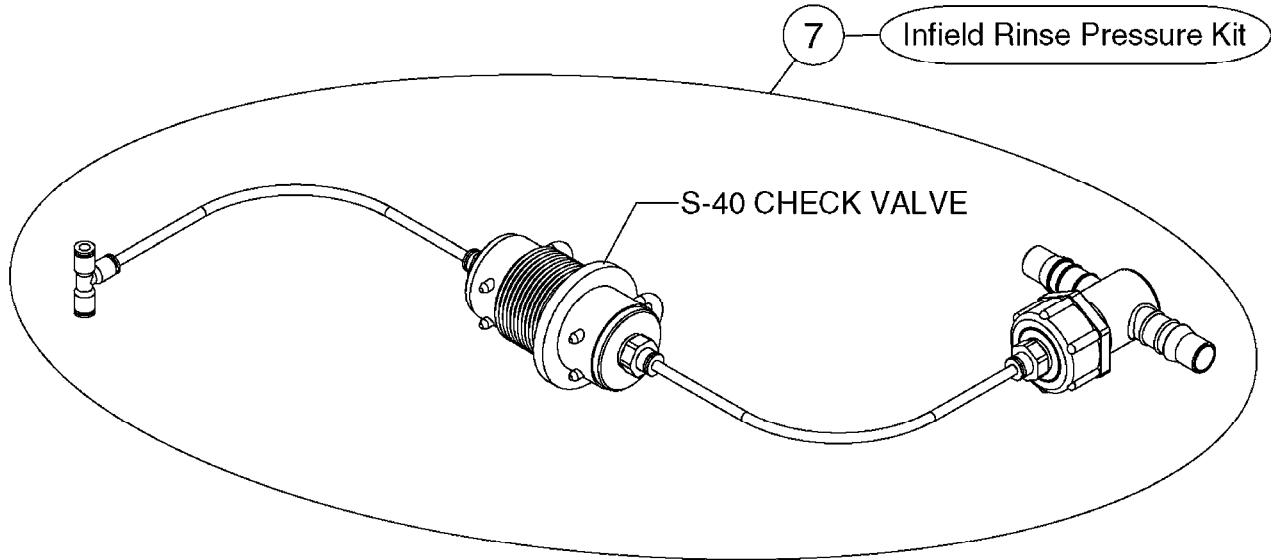

S93 (07)

FOR S93 FITTINGS
SEE PAGE L0110

B0550

MANIFOLD - S93 VALVE (07)
B0550-HIN, 28:01:19

Page 1

Date 07.02.2020 9:39

Pos.	parts-n°	order qty	description
1	145997	1	FITT.DK S-93 FORK
2	242047	1	O-RING 89.5 X 3.0 VITON
3	242449	1	O'RING 13.3 x 2.4 VITON
4	242450	1	O-RING D84.5X3.0 VITON
5	242475	1	O'RING D56.52x5.33 SH70-VITON
6	322327	1	HOUSING, VALVE, S93, 220 PSI
7	322328	1	END CAP F. VALVE S-93
8	322354	1	THRUST PLATE F.3-WAY VALVES-93
9	334579	1	SPINDLE F.3 WAY VALVE S-93
10	334594	1	PLUG F. VALVE HANDLE BLACK
11	390543	1	SEAT F. BALL 3-WAY VALVE S-93
12	390544	1	BALL FOR S93 VALVE, 3 HOLES
12	391019	1	BALL F.2 WAY S93 SMART VALVE
13	440729	1	SCREW F. PLASTIC 4MM X40LG SS
14	741726	1	REPAIR KIT F.S93 VALVE VIT.'02
15	28168400	1	HAIRPIN Ø5 S67/S93
16	33514400	1	HANDLE FOR 2 ICONS 07
17	33514500	1	PLUG FOR HANDLE ,2 ICONS
18	72518800	1	QUICK FILL VALVE 2008 NAV
18	72518900	1	SUCTION VALVE 2008 NAV