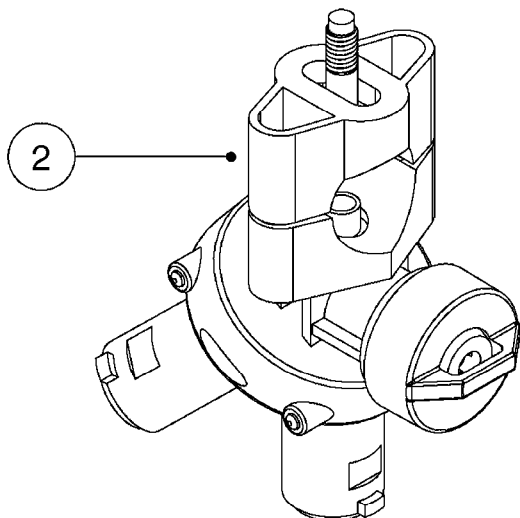

SINGLE NOZZLE BODY

TRIPLET NOZZLE BODY

D1090

*=REFER TO HARDI NOZZLE CATALOG

NOZZLE BODIES-SNAP FIT
D1090-HIN, 01:01:16

Page 1
Date 07.02.2020 9:39

parts-n°	order qty	description
143592	1	LOCK CLAMP FOR TRIPLET
241371	1	DIAPHRAGM F.NO-DRIP,VULC
241990	1	O-RING D9.3 X 2.4 VITON
242594	1	O-RING D14 X 1.78 SCH.70-EPDM
242598	1	O-RING D7.0 X 2.5 NITRIL
320187	1	FITT.DK CAP 3/8" BSP BLACK
320283	1	FITT.DK NUT 3/4"BSP
321462	1	CAP F.NO-DRIP ASSY.
322068	1	SNAP-FIT ADAPTER THREAD. HARDI
322114	1	NUT PLASTIC F.NOZZ.H
322116	1	BOLT PLASTIC F.NOZZ.H.
322258	1	HOUSING F.TRIPLET
322260	1	NOZZLE HOLDER LOWER PART
333012	1	NOZZLE HOLD. UPPER PART
334082	1	SNAP-FIT NOZZ.HOLD.CONE BLACK
334102	1	BLANK F.NOZZLE
334172	1	SNAP-FIT NOZZ.HOLD.CONE GREEN
334173	1	SNAP-FIT NOZZ.HOLD.CONE ORANGE
334220	1	YOKE, UPPER NOZZLE BODY
334371	1	SNAP-FIT NOZZLE HOLDER YELLOW
334373	1	SNAP-FIT NOZZLE HOLDER RED
334377	1	SNAP-FIT NOZZLE HOLDER BLUE
334926	1	SNAP-FIT TURN PLATE F TRIPLET
390639	1	O-RING F.NOZZLE FILTER
440665	1	SCREW M4.2X16 STAINLESS
716236	1	FITT.DK HB 1/2" ASSY. F. 3/4"
716413	1	FITT.DK PLUG ASSY. F.NOZ TUBE
724621	1	FITT.DK HB 3/4"ASSY F.3/4" NUT
725042	1	SCREEN 80 MESH W.GASKET, RED
725043	1	SCREEN 50 MESH W.GASKET,BLUE
725044	1	SCREEN 100 MESH W.GASKET,YELLO
725078	1	SNAP-FIT TRIPLET W/O NOZZ HOLD
725079	1	NOZZLE ASSY.SING.SNAP-FIT GREN
729645	1	NON-DRIP SPRING ASSY.GREEN 10