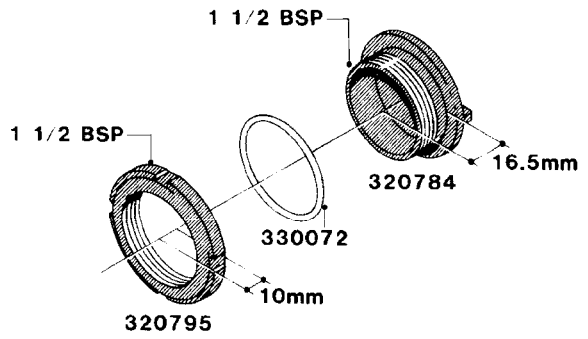

L0060

FITTINGS - BULKHEAD
L0060-HIN, 01:01:16

Page 1

Date 07.02.2020 9:40

parts-n°	order qty	description
141046	1	NUT 3/8" BSP
141341	1	NUT 1/4' BSP
240284	1	O-RING D82,5/75 X 3,5
320456	1	FITT.DK BULKHEAD 1"BSP DOUBLE
320467	1	FITT.DK BULKHEAD 1"BSP SINGLE
320471	1	FITT.DK NUT 1" BSP JAMB
320541	1	FITT.DK BULKHEAD 2-1/2'BSP SIN
320552	1	FITT.DK NUT 2-1/2' BSP JAMB
320644	1	FITT.DK ELB.3/4"HB X 1" BSP
320784	1	FITT.DK CAP 1-1/2" BSP
320795	1	FITT.DK NUT 1-1/2" BSP JAMB
320935	1	FITT.DK BULKHEAD 1/4' BSP SING
320946	1	FITT.DK BULKHEAD 3/8' BSP SING
321296	1	FITT.DK BULKHEAD 1/2" BSP SING
321307	1	FITT.DK NUT 1/2" BSP JAMB
321333	1	FITT.DK BULK 1-1/2" X 1"F BSP
330061	1	O-RING D16/D11X2,5
330072	1	O-RING D53.5/D45.5X4
330212	1	O-RING D19/D14X2.4 F.1/2"NUT
332577	1	O-RING D38/D30X4 F.1" PUR.
332592	1	O-RING D26/D20X3