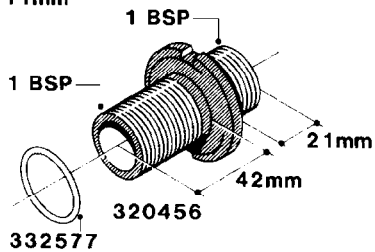

L0060

FITTINGS - BULKHEAD
L0060-HIN, 01:01:16

Page 1

Date 07.02.2020 9:40

parts-n°	order qty	description
141046	1	NUT 3/8" BSP
141341	1	NUT 1/4' BSP
240284	1	O-RING D82,5/75 X 3,5
320456	1	FITT.DK BULKHEAD 1"BSP DOUBLE
320467	1	FITT.DK BULKHEAD 1"BSP SINGLE
320471	1	FITT.DK NUT 1" BSP JAMB
320541	1	FITT.DK BULKHEAD 2-1/2'BSP SIN
320552	1	FITT.DK NUT 2-1/2' BSP JAMB
320644	1	FITT.DK ELB.3/4"HB X 1" BSP
320784	1	FITT.DK CAP 1-1/2" BSP
320795	1	FITT.DK NUT 1-1/2" BSP JAMB
320935	1	FITT.DK BULKHEAD 1/4' BSP SING
320946	1	FITT.DK BULKHEAD 3/8' BSP SING
321296	1	FITT.DK BULKHEAD 1/2" BSP SING
321307	1	FITT.DK NUT 1/2" BSP JAMB
321333	1	FITT.DK BULK 1-1/2" X 1"F BSP
330061	1	O-RING D16/D11X2,5
330072	1	O-RING D53.5/D45.5X4
330212	1	O-RING D19/D14X2.4 F.1/2"NUT
332577	1	O-RING D38/D30X4 F.1" PUR.
332592	1	O-RING D26/D20X3