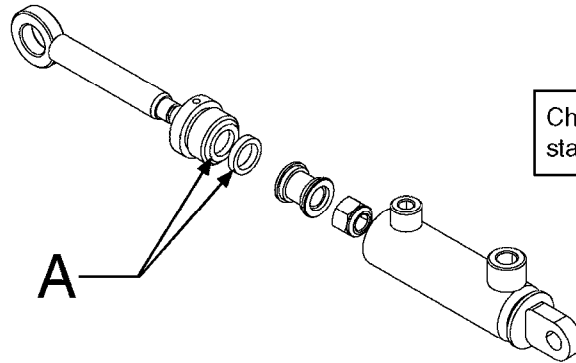

HYDRAULICS - FAROIL CYLINDERS
C0030-HIN, 01:01:16

Page 2

Date 07.02.2020 9:39

parts-n°	order qty	description
78122400	1	DOUBLE CYLINDER D 40/20-300
78122600	1	CYLINDER D40/22-300 BLACK
78122700	1	CYLINDER D40/22X300MM RED
78122800	1	CYLINDER D40/22-300 BLACK
78122900	1	CYLINDER 40/22X300MM RED
78123100	1	CYLINDER DOUBLE D40/20-120
78123200	1	CYLINDER D40/20-120
78123300	1	DBL CYL D70/40-320 AIR INLET L
78124100	1	CYL DOB.D70/40-265 AIR INLET R
78124200	1	CYLINDER D25/12-50
78124300	1	CYLINDER 60/25 X 635 DELTA L
78124600	1	CYLINDER DOUBLE Ø40/20-300 90°
78125100	1	DBL CYL D70/40-320 AIR INLET R
78125300	1	CYL DOB.D70/40-265 AIR INLET L
78125500	1	CYLINDER 60/25 X 662 NAV PAR R
78125600	1	SIN.CYL.Ø60/25_725_2XØ25 RIGHT
78125700	1	CYLINDER 60/25 X 635 DELTA R
78126000	1	CYLINDER,DAMPNER, LOCKING
78126400	1	CYLINDER DBLE D32/16-200 W.STP
78128000	1	CYLINDER DOUB. D60/30 L=300 09
78128800	1	CYLINDER, D50/30-500