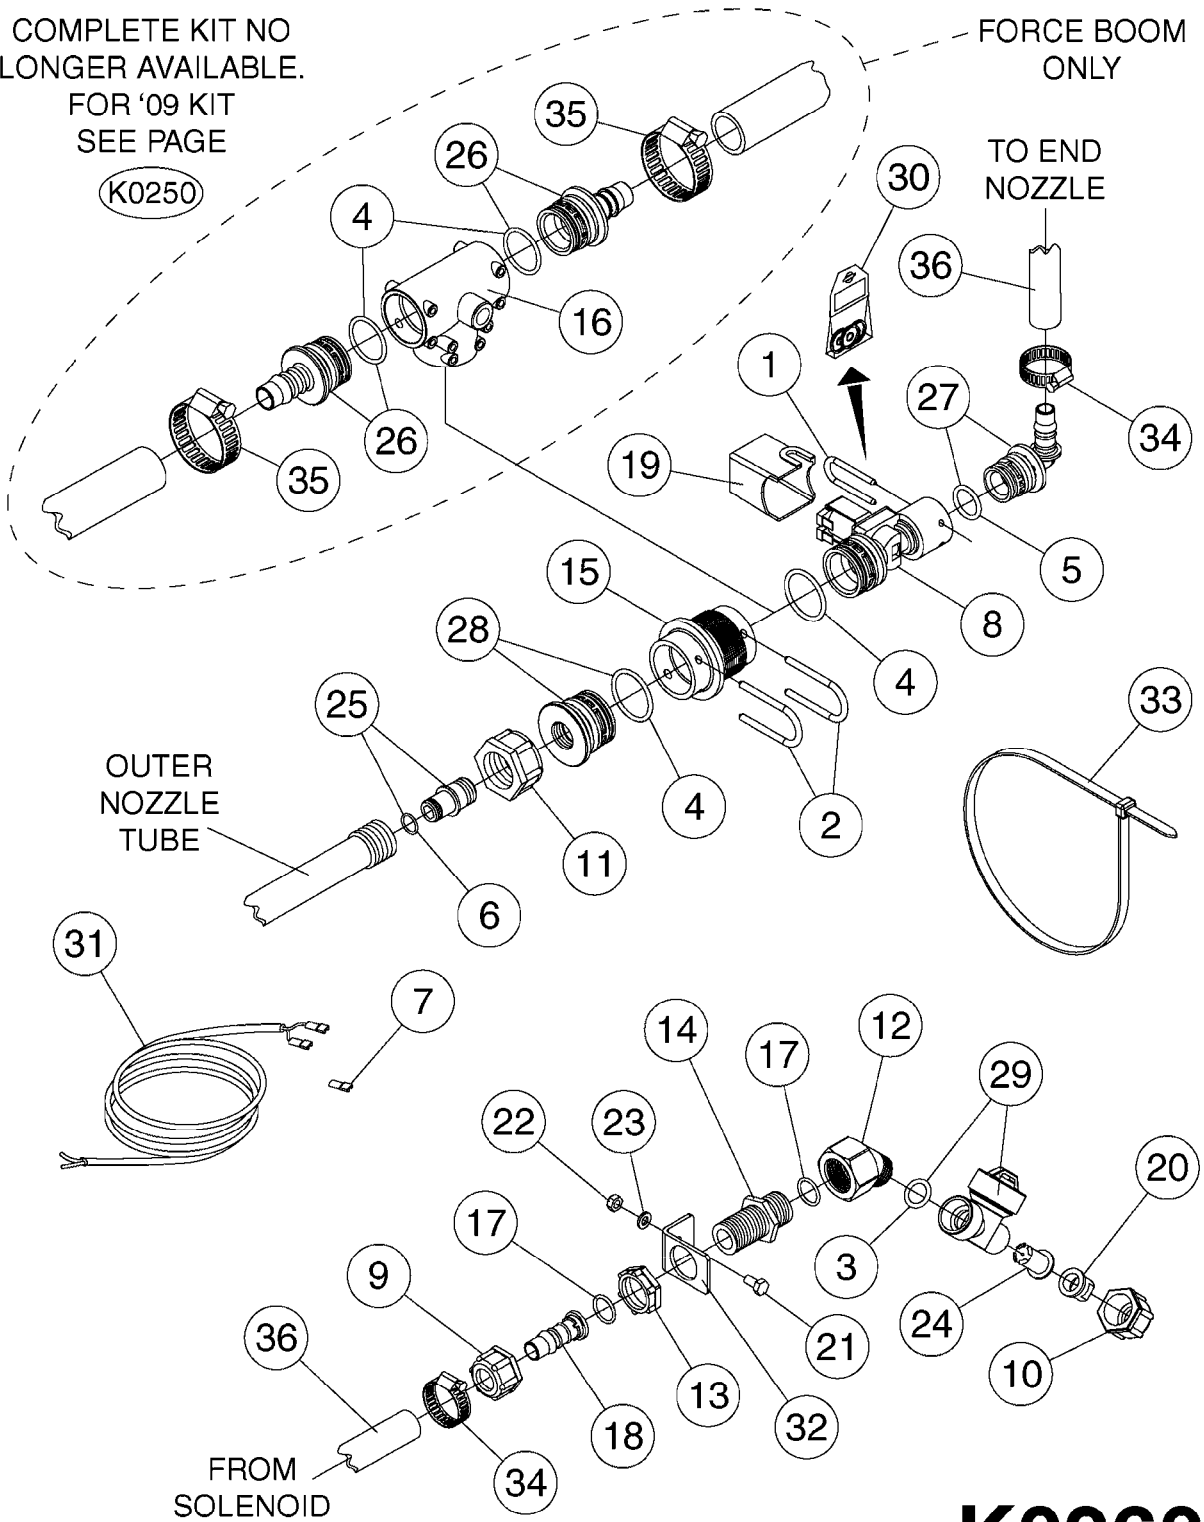

COMPLETE KIT NO
LONGER AVAILABLE.
FOR '09 KIT
SEE PAGE

(K0250)

FORCE BOOM
ONLY

TO END
NOZZLE

OUTER
NOZZLE
TUBE

FROM
SOLENOID
ASSEMBLY

ELECTRIC END NOZZLE KIT '12
K0260-HIN, 01:01:16

Page 1

Date 07.02.2020 9:40

Pos.	parts-n°	order qty	description
1	145994	1	FITT.DK S-40 FORK
2	145995	1	FITT.DK S-53 FORK
3	240177	1	O-RING D16.1/11.3 X 2.4
4	242354	1	O-RING D32.2X3.0 VITON
5	242355	1	O-RING D19.2X3.0 VITON F.S-40
6	242594	1	O-RING D14 X 1.78 SCH.70-EPDM
7	261539	1	SPADE F.ELEC CONNec BLUE INSUL
8	262104	1	VALVE, SOLENOID, S53/S40
9	320084	1	FITT.DK NUT 1/2" BSP
10	320187	1	FITT.DK CAP 3/8" BSP BLACK
11	320283	1	FITT.DK NUT 3/4"BSP
12	320596	1	FITT.DK ELB 3/8'-1/2'BSP 45DEG
13	321307	1	FITT.DK NUT 1/2" BSP JAMB
14	321742	1	FITT.DK BULKHEAD 1/2' BSP
15	322103	1	FITT.DK S-53 BULKHEAD
16	322352	1	FITT.DK S-53 TEE
17	330212	1	O-RING D19/D14X2.4 F.1/2"NUT
18	330687	1	FITT.DK HB 1/2" F. 1/2" NUT
19	334965	1	COVER FOR S53 SOLENOID VALVE
20	370366	1	OFF-CENTER FLAT SPRAY NOZZLE, 1850 - G150
21	410185	1	BOLT HEX 8.8 DEL M6X16
22	460261	1	NUT HEX M6X1.00 LOCK DIN985 A2 SS
23	471125	1	WASHER M6U 6.4X14X1.2,A2 SS
24	614366	1	FILTER 50 MESH F.NOZZLE BLUE
24	614367	1	FILTER 80 MESH F.NOZZLE RED
24	614368	1	FILTER 100 MESH F.NOZZLE YEL.
25	720856	1	FITT.DK 1/2'BSP ASSY.F.3/4'NUT
26	726558	1	FITT.DK S53 STR. 3/4" W.ORING
27	726567	1	FITT.DK S-40 ELB.1/2" W.O-RING
28	726694	1	PLUG,S53,1/2"FBSP THD W.ORING
29	729610	1	NOZZLE ASSY. NON DRIP 3/8 THRD
30	750722	1	REPAIR KIT FOR 3S SC CONTROL
31	983087	1	ELEC. CABLE 2 WIRE X 0.75MM
32	16180100	1	PLATE, END ROW NOZZLE
33	28025203	1	TIE STRAP L=23" x W=1/2"
34	28029803	1	CLAMP HOSE GEAR P1/2" 6708
35	28029903	1	CLAMP HOSE GEAR P3/4"-S1" 6712
36	92702103	1	HOSE R X1/2" X300PSI WP X0012"