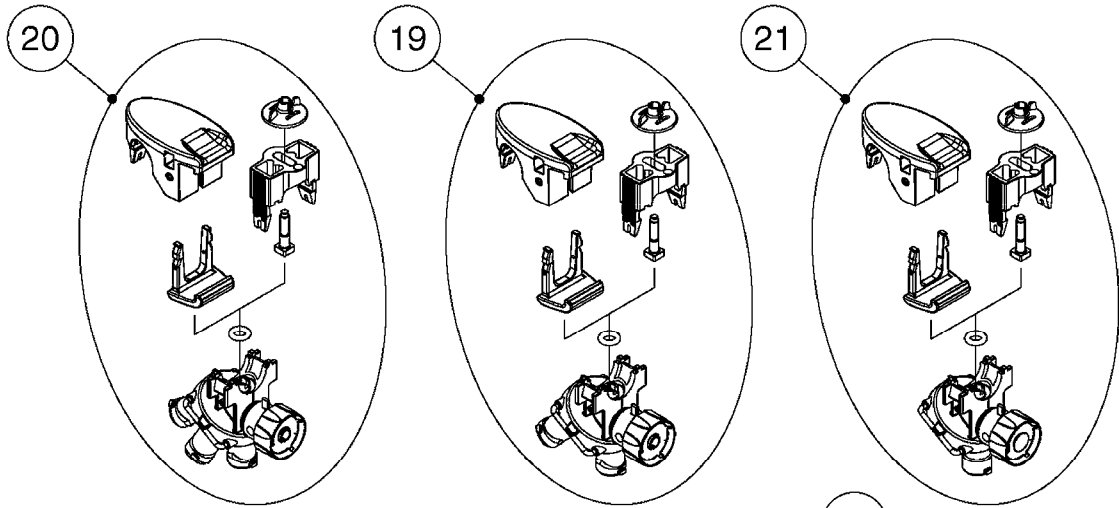

BLANK TUBES:
614647 - 23-3/4"
614648 - 43-1/4"
614649 - 63"
614650 - 82-1/2"

D1110

NOZZLE TUBES & HOLDER-PLASTIC
D1110-HIN, 08:04:19

Page 1
Date 07.02.2020 9:39

parts-n°	order qty	description
321484	1	BUSHING THREADED F.NOZZ.TUBE
322114	1	NUT PLASTIC F.NOZZ.H
322116	1	BOLT PLASTIC F.NOZZ.H.
334874	1	NOZZLE HOLDER - TOP HALF
612872	1	NOZZLE TUBE 2 HOLE L-24"/50CM
612883	1	NOZZLE TUBE 3 HOLE L-44"/50CM
612894	1	NOZZLE TUBE 4 HOLE L-64"/50CM
612905	1	NOZZLE TUBE 5 HOLE L-83.5"/50C
613767	1	NOZZLE TUBE 1 HOLE L-13.875"
614610	1	NOZZLE TUBE 2 HOLE L-24"/SP20"
614611	1	NOZZLE TUBE 3 HOLE L-44"/SP20"
614612	1	NOZZLE TUBE 4 HOLE L-64"/SP20"
614613	1	NOZZLE TUBE 5 HOLE L-83.5"/20"
614638	1	NOZZLE TUBE 1 HOLE L-4.125"
614647	1	NOZZLE TUBE L=600mm NO HOLES
614648	1	NOZZLE TUBE L=1100mm NO HOLES
614649	1	NOZZLE TUBE L=1600mm NO HOLES
614650	1	NOZZLE TUBE L=2100mm NO HOLES
16110803	1	NOZZLE BRACKET VAR SPACINGS
33487300	1	NOZZLE HOLDER - BOTTOM HALF
74008203	1	CLAMP & INSULATOR 100X60 (QTY.10)
74008303	1	CLAMP & INSULATOR 80X60 MM (QTY.10)
74008403	1	CLAMP & INSULATOR 80X60 MM (QTY.5)
74008503	1	CLAMP & INSULATOR 50X50 MM (QTY.10)
74008603	1	CLAMP & INSULATOR 50X50 MM (QTY.5)
74008703	1	CLAMP & INSULATOR 30X50 MM (QTY.10)
74008803	1	CLAMP & INSULATOR 30X50 MM (QTY.5)
74008903	1	NOZZLE HOLDER COMPLETE (QTY.10)
74009003	1	NOZZLE HOLDER COMPLETE (QTY.5)