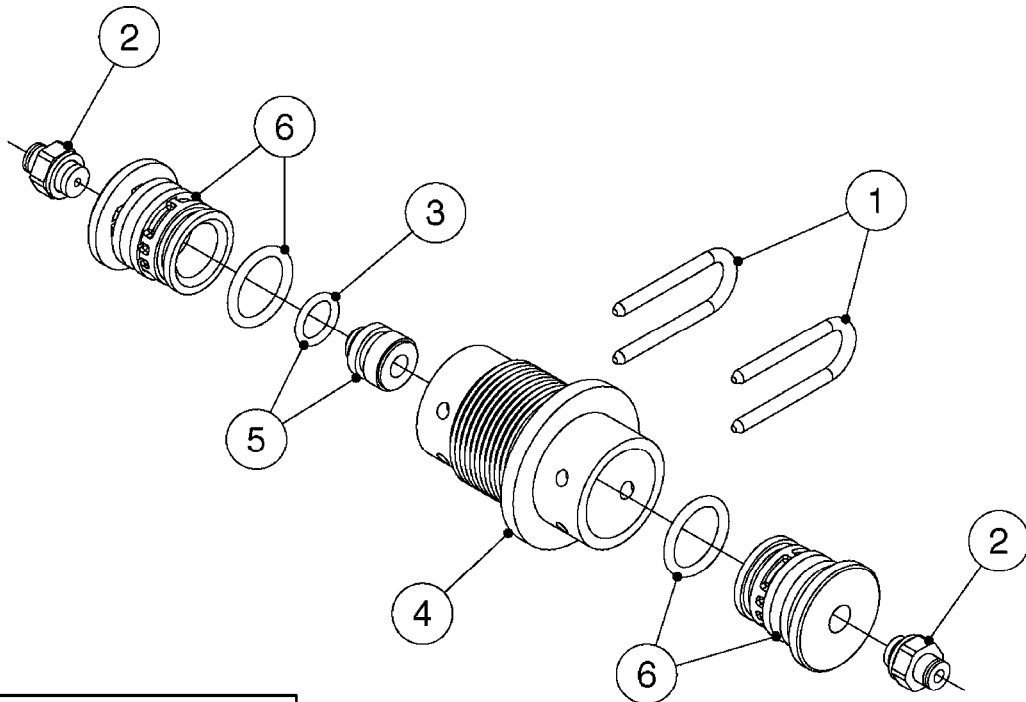

S93 (07)

FOR S93 FITTINGS
SEE PAGE L0110

B0550

MANIFOLD - S93 VALVE (07)
B0550-HIN, 28:01:19

Page 1

Date 07.02.2020 9:39

Pos.	parts-n°	order qty	description
1	145997	1	FITT.DK S-93 FORK
2	242047	1	O-RING 89.5 X 3.0 VITON
3	242449	1	O'RING 13.3 x 2.4 VITON
4	242450	1	O-RING D84.5X3.0 VITON
5	242475	1	O'RING D56.52x5.33 SH70-VITON
6	322327	1	HOUSING, VALVE, S93, 220 PSI
7	322328	1	END CAP F. VALVE S-93
8	322354	1	THRUST PLATE F.3-WAY VALVES-93
9	334579	1	SPINDLE F.3 WAY VALVE S-93
10	334594	1	PLUG F. VALVE HANDLE BLACK
11	390543	1	SEAT F. BALL 3-WAY VALVE S-93
12	390544	1	BALL FOR S93 VALVE, 3 HOLES
12	391019	1	BALL F.2 WAY S93 SMART VALVE
13	440729	1	SCREW F. PLASTIC 4MM X40LG SS
14	741726	1	REPAIR KIT F.S93 VALVE VIT.'02
15	28168400	1	HAIRPIN Ø5 S67/S93
16	33514400	1	HANDLE FOR 2 ICONS 07
17	33514500	1	PLUG FOR HANDLE ,2 ICONS
18	72518800	1	QUICK FILL VALVE 2008 NAV
18	72518900	1	SUCTION VALVE 2008 NAV