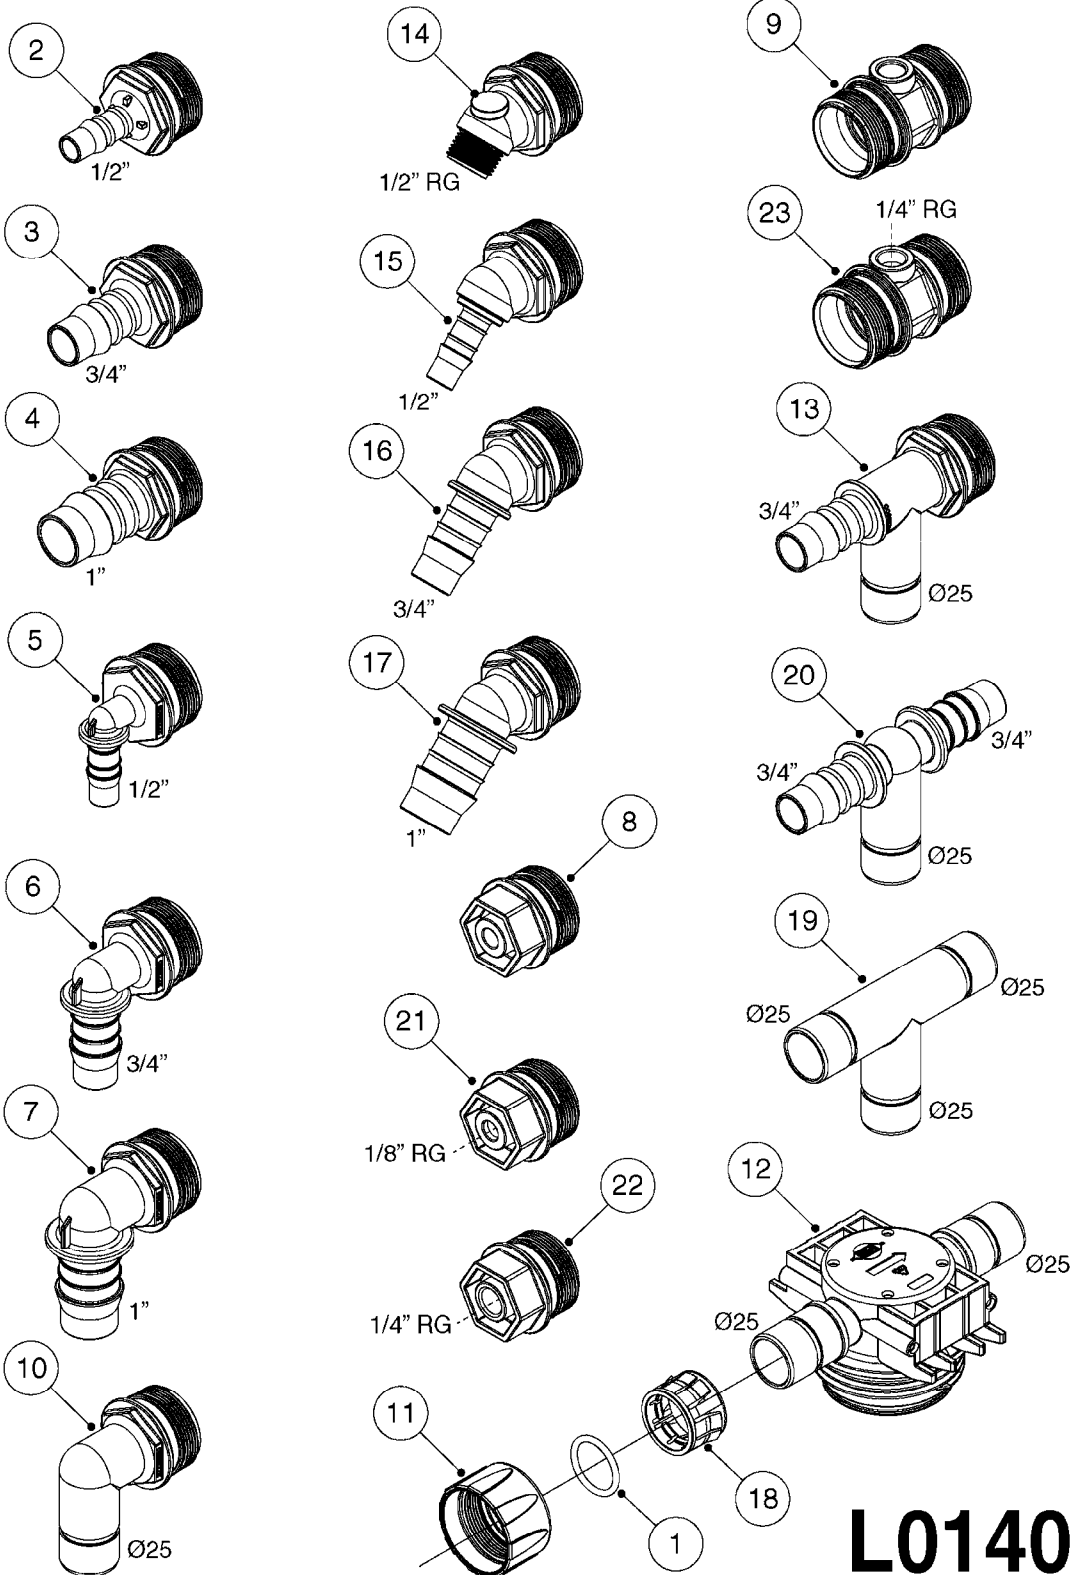

L0140

FITTINGS - T25
L0140-HIN, 01:01:16

Page 1
Date 07.02.2020 9:40

Pos.	parts-n°	order qty	description
1	24263000	1	O-RING Ø24.4 X 3.1 NITRIL SH70
2	32238700	1	FITT.DK HB 1/2" ST T25
3	32238800	1	FITT.DK HB 3/4" STR T25
4	32238900	1	FITT.DK HB 1" ST T25
5	32239000	1	FITT.DK HB 1/2" 90° T25
6	32239100	1	FITT.DK HB 3/4" 90° T25
7	32239200	1	FITT.DK HB 1" 90° T25
8	32239300	1	FITT.DK CAP T25
9	32239500	1	FITT.DK UNION CONNECTOR T25
10	32239600	1	FITT.DK HB ANGLE 90° T25
11	32239700	1	FITT.DK NUT T25
12	32239800	1	FITT.DK IN-LINE FILTER TOP T25
13	32239900	1	FITT.DK TEE 3/4" HB Ø25 T25
14	32240000	1	FITT.DK 1/2" RG 45° T25
15	32240100	1	FITT.DK HB 1/2" 45° T25
16	32240200	1	FITT.DK HB 3/4" 45° T25
17	32240300	1	FITT.DK HB 1" 45° T25
18	33515500	1	FITT.DK NUT LOCK RING T25
19	33516100	1	FITT.DK TEE 3 X Ø25 T25
20	33516200	1	FITT.DK TEE 3/4" HB-Ø25 T25
21	39125500	1	FITT.DK CAP 1/8" RG T25
22	39125600	1	FITT.DK CAP 1/4" RG T25
23	39128700	1	FITT.DK CONNECTOR 1/4" RG T25