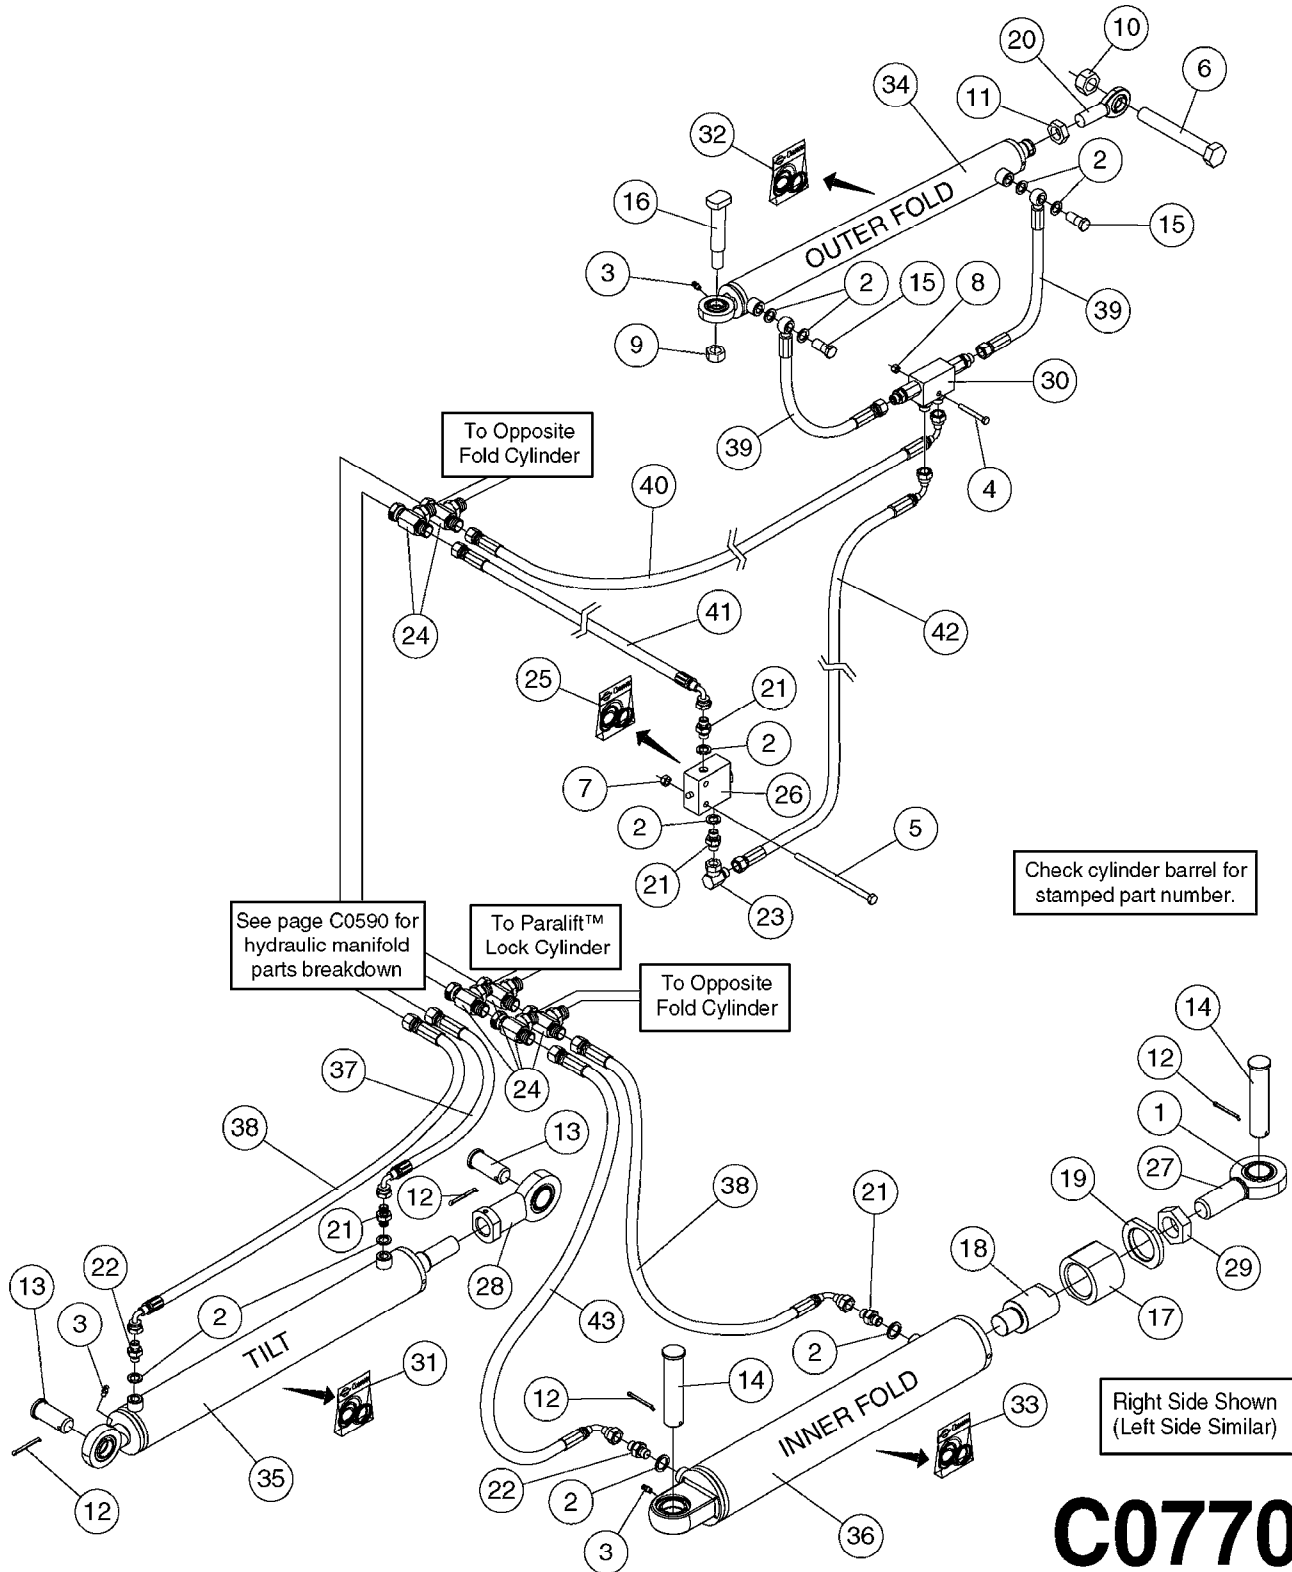

C0770

HYD EAG.HZ SPC 120/90'DUALFOLD
C0770-HIN, 08:05:19

Page 1
Date 07.02.2020 9:39

Pos.	parts-n°	order qty	description
1	210873	1	BEARING LINKHEAD D30
2	241404	1	DOWTY SEAL 1/4"
3	283699	1	GREASE NIPPLE M6X1
4	410561	1	BOLT HEX 8.8 DEL M6X50 FT
5	421262	1	BOLT HEX M8X150 DIN931-A2 SS
6	430979	1	BOLT HEX M20x140 8.8 DELTA
7	460143	1	SELF LOCK NUT M8 SST A2 DIN985
8	460261	1	NUT HEX M6X1.00 LOCK DIN985 A2 SS
9	460585	1	LOCKING NUT M16 DIN985 A2 SS
10	460806	1	NUT HEX M20X2.50 LOCK DIN985A2 SS
11	461200	1	NUT HEX M20X1.5 JAMB.
12	480384	1	PIN COTTER 3/16 x 1-1/2"
13	14018903	1	PIN, Ø24.8, L=65
14	14019003	1	PIN, Ø29.8, L=117
15	14027000	1	BANJO BOLT, 1/4" BSP, 0.7MM
16	14107700	1	PIN, Ø19.8 F. 90/60 CYLINDER
17	14109600	1	BUSHING M48 X 2
18	14109700	1	ADAPTOR F. HYD. CYL.
19	14109800	1	NUT M48 X 2
20	21092100	1	LINK HEAD M20 x D20 L=73, DELTA
21	23234500	1	HEX NIPPLE 1/4" - 9/16"
22	23234700	1	HEX NIPPLE 1/4"-9/16" - 0.7mm
23	23240900	1	HYD.FIT. M-F 90° 9/16"-9/16"
24	23241000	1	TEE 9/16"M-9/16"M-9/16"F ORFS
25	28001800	1	REPAIR KIT F.ENDSTOP 1/4"
26	28028600	1	END STOP 1/4"
27	28113000	1	LINKEYE Ø30 M30 X 2
28	28115000	1	LINK HEAD M24 X 2 X Ø25
29	46133400	1	NUT HEX M30x2.0
30	72256500	1	DOUB.PILOT STEERED COUNT.VALVE
31	75075400	1	SEAL KIT 78120800
32	75084400	1	SEAL KIT FOR 78127200/7500
33	75085500	1	SEAL KIT FOR HYDRAULIC CYLINDER 78131100
34	78127200	1	CYLINDER DOUB. D40/25 L=455
35	78131000	1	CYLINDER, 60/30X462, 120' SPC
36	78131100	1	HY. CYLINDER, 70/40X400
37	78500400	1	HY.HO.1/4"L= 2700 STR-90°
38	78500800	1	HY.HO.1/4"L= 2500 STR-90°
39	78502203	1	HY.HO.1/4"L= 250 STR-BAN
40	78502303	1	HY.HO.1/4"L=14150 STR-90°
41	78502403	1	HY.HO.1/4"L= 8670 STR-90°
42	78502503	1	HY.HO.1/4"L= 6200 STR-90°
43	78502703	1	HY.HO.1/4"L= 3100 STR-90°