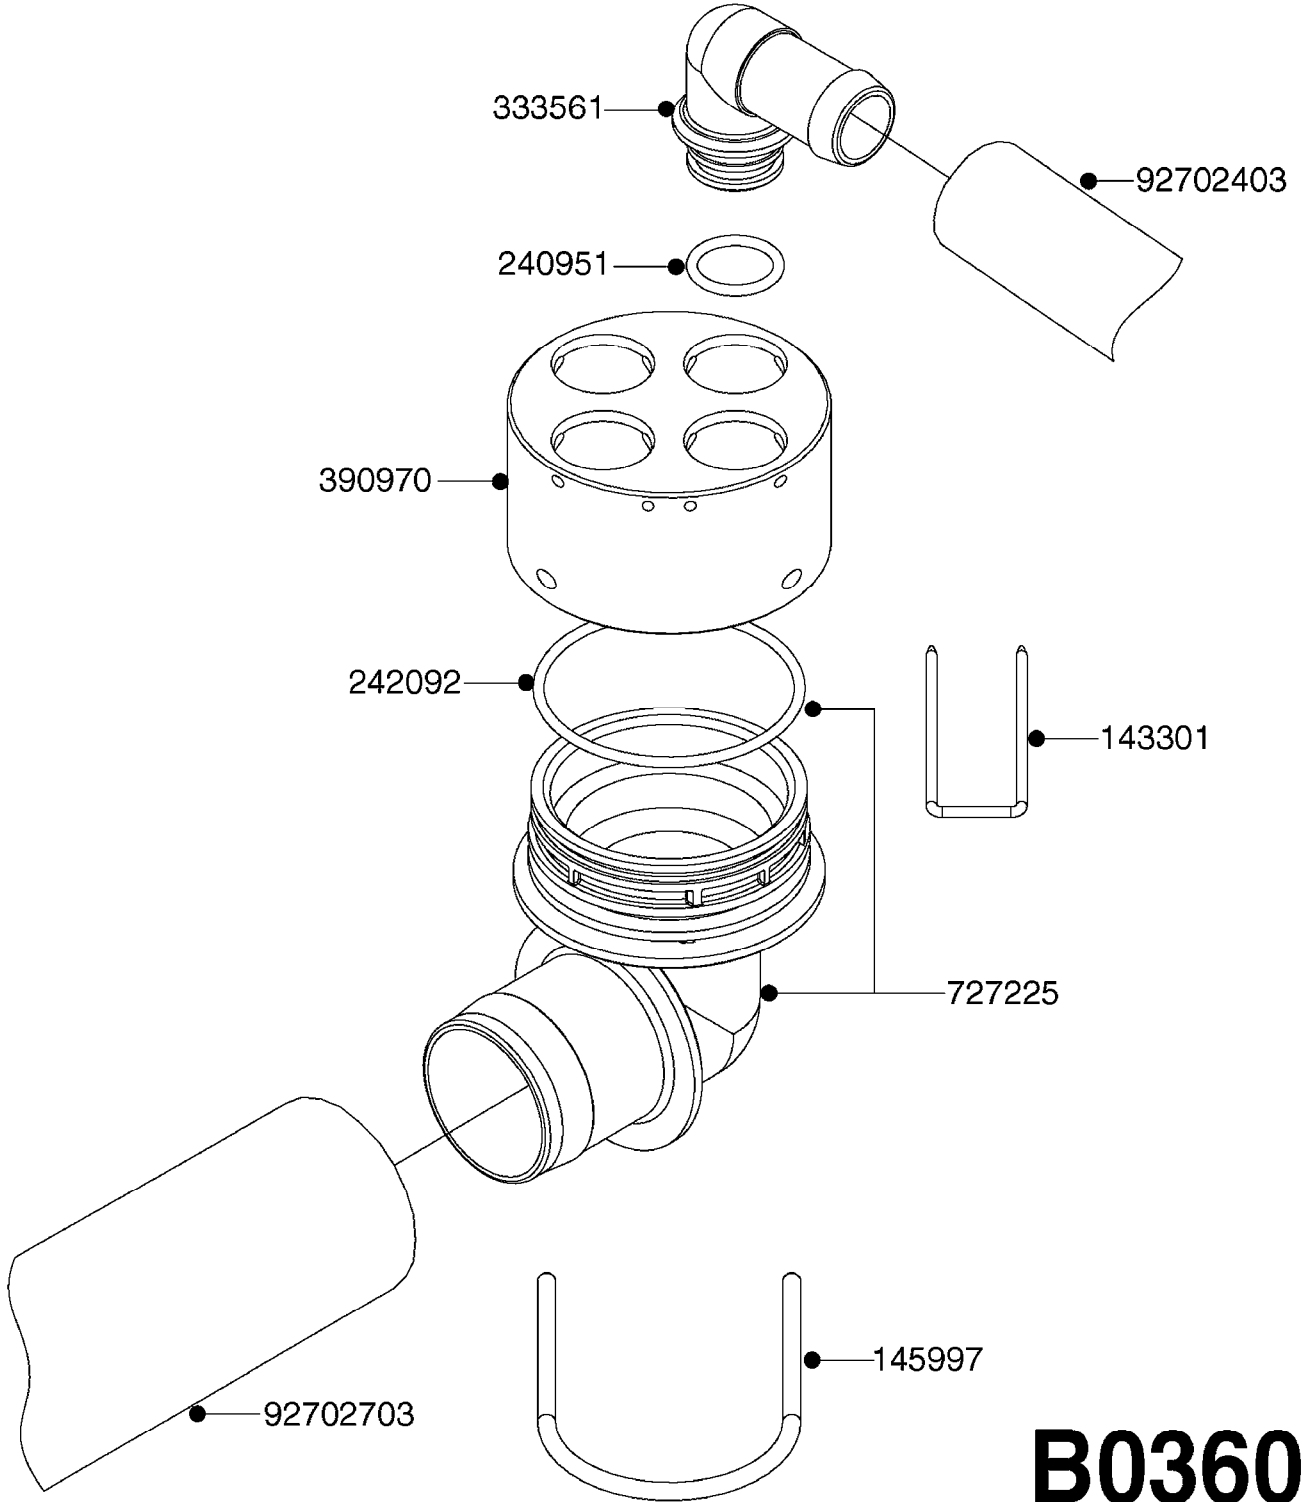

AA200

NAVIGATOR DIAPHRAGM OVERVIEW
AA200-HIN, 01:01:16

Page 1

Date 07.02.2020 9:39

parts-n°	order qty	description

B0360

EC RETURN MANIFOLD
B0360-HIN, 28:05:19

Page 1