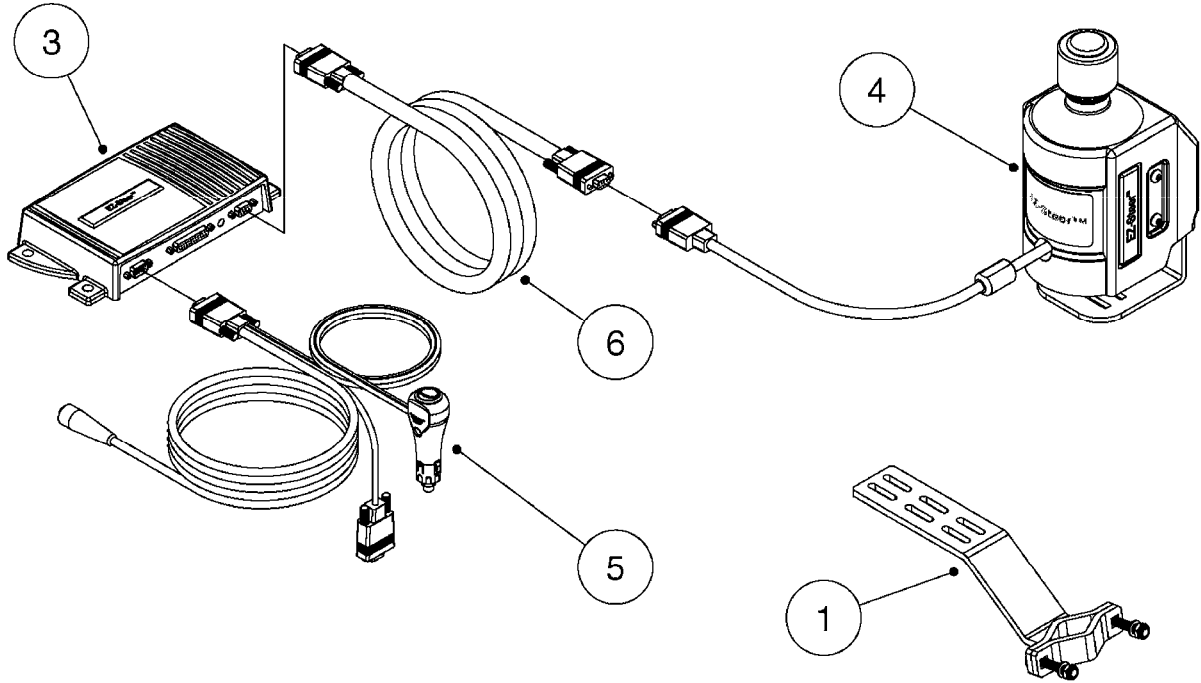

COMPLETE ASSEMBLY:
84205303 (WITH GPS)
84205403 (WITHOUT GPS)

**COMPLETE ASSEMBLIES
WHOLEGOODS ITEMS**

M0040

EZ-GUIDE PLUS LIGHT BAR
M0040-HIN, 01:01:16

Page 1
Date 07.02.2020 9:40

parts-n°	order qty	description
26007403	1	ANTENNA,HURRICANE F. EZGUIDEPL
26007503	1	REMOTE KEYPAD EZ-GUIDE PLUS
26007603	1	CABLE, ANTENNA, EZGUIDEPLUS
26007703	1	CABLE, POWER F. EZGUIDEPLUS
26007803	1	BRACKET KIT F. EZGUIDEPLUS
26007903	1	EZ-Guide 500 External Interfac
26008003	1	LIGHT BAR ASSM WITH GPS
26008103	1	LIGHT BAR ASSM WITHOUT GPS
29002703	1	VACUUM CUP 4 1/2" 1420I
29002803	1	MOUNT, MAG F. ANTENNA
29002903	1	PLATE, F. ANTENNA MOUNT
67206303	1	QUICK REFERENCE CARD EZ-GUIDE+
67206403	1	MANUAL EZ GUIDE PLUS
84205303	1	EZ GUIDE PLUS W GPS, NO LABLE
84205403	1	EZ GUIDE PLUS W/O GPS,NO LABLE
97607603	1	DECAL COMPANY 45MM X 20MM