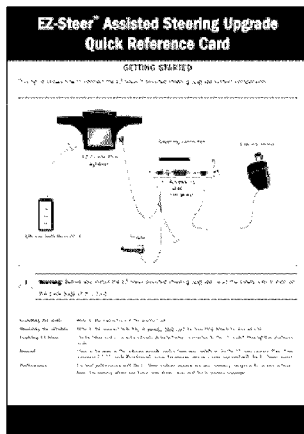

COMPLETE ASSEMBLY:
84205303 (WITH GPS)
84205403 (WITHOUT GPS)

**COMPLETE ASSEMBLIES
WHOLEGOODS ITEMS**

M0040

EZ-GUIDE PLUS LIGHT BAR
M0040-HIN, 01:01:16

Page 1
Date 07.02.2020 9:40

parts-n°	order qty	description
26007403	1	ANTENNA,HURRICANE F. EZGUIDEPL
26007503	1	REMOTE KEYPAD EZ-GUIDE PLUS
26007603	1	CABLE, ANTENNA, EZGUIDEPLUS
26007703	1	CABLE, POWER F. EZGUIDEPLUS
26007803	1	BRACKET KIT F. EZGUIDEPLUS
26007903	1	EZ-Guide 500 External Interfac
26008003	1	LIGHT BAR ASSM WITH GPS
26008103	1	LIGHT BAR ASSM WITHOUT GPS
29002703	1	VACUUM CUP 4 1/2" 1420I
29002803	1	MOUNT, MAG F. ANTENNA
29002903	1	PLATE, F. ANTENNA MOUNT
67206303	1	QUICK REFERENCE CARD EZ-GUIDE+
67206403	1	MANUAL EZ GUIDE PLUS
84205303	1	EZ GUIDE PLUS W GPS, NO LABLE
84205403	1	EZ GUIDE PLUS W/O GPS,NO LABLE
97607603	1	DECAL COMPANY 45MM X 20MM