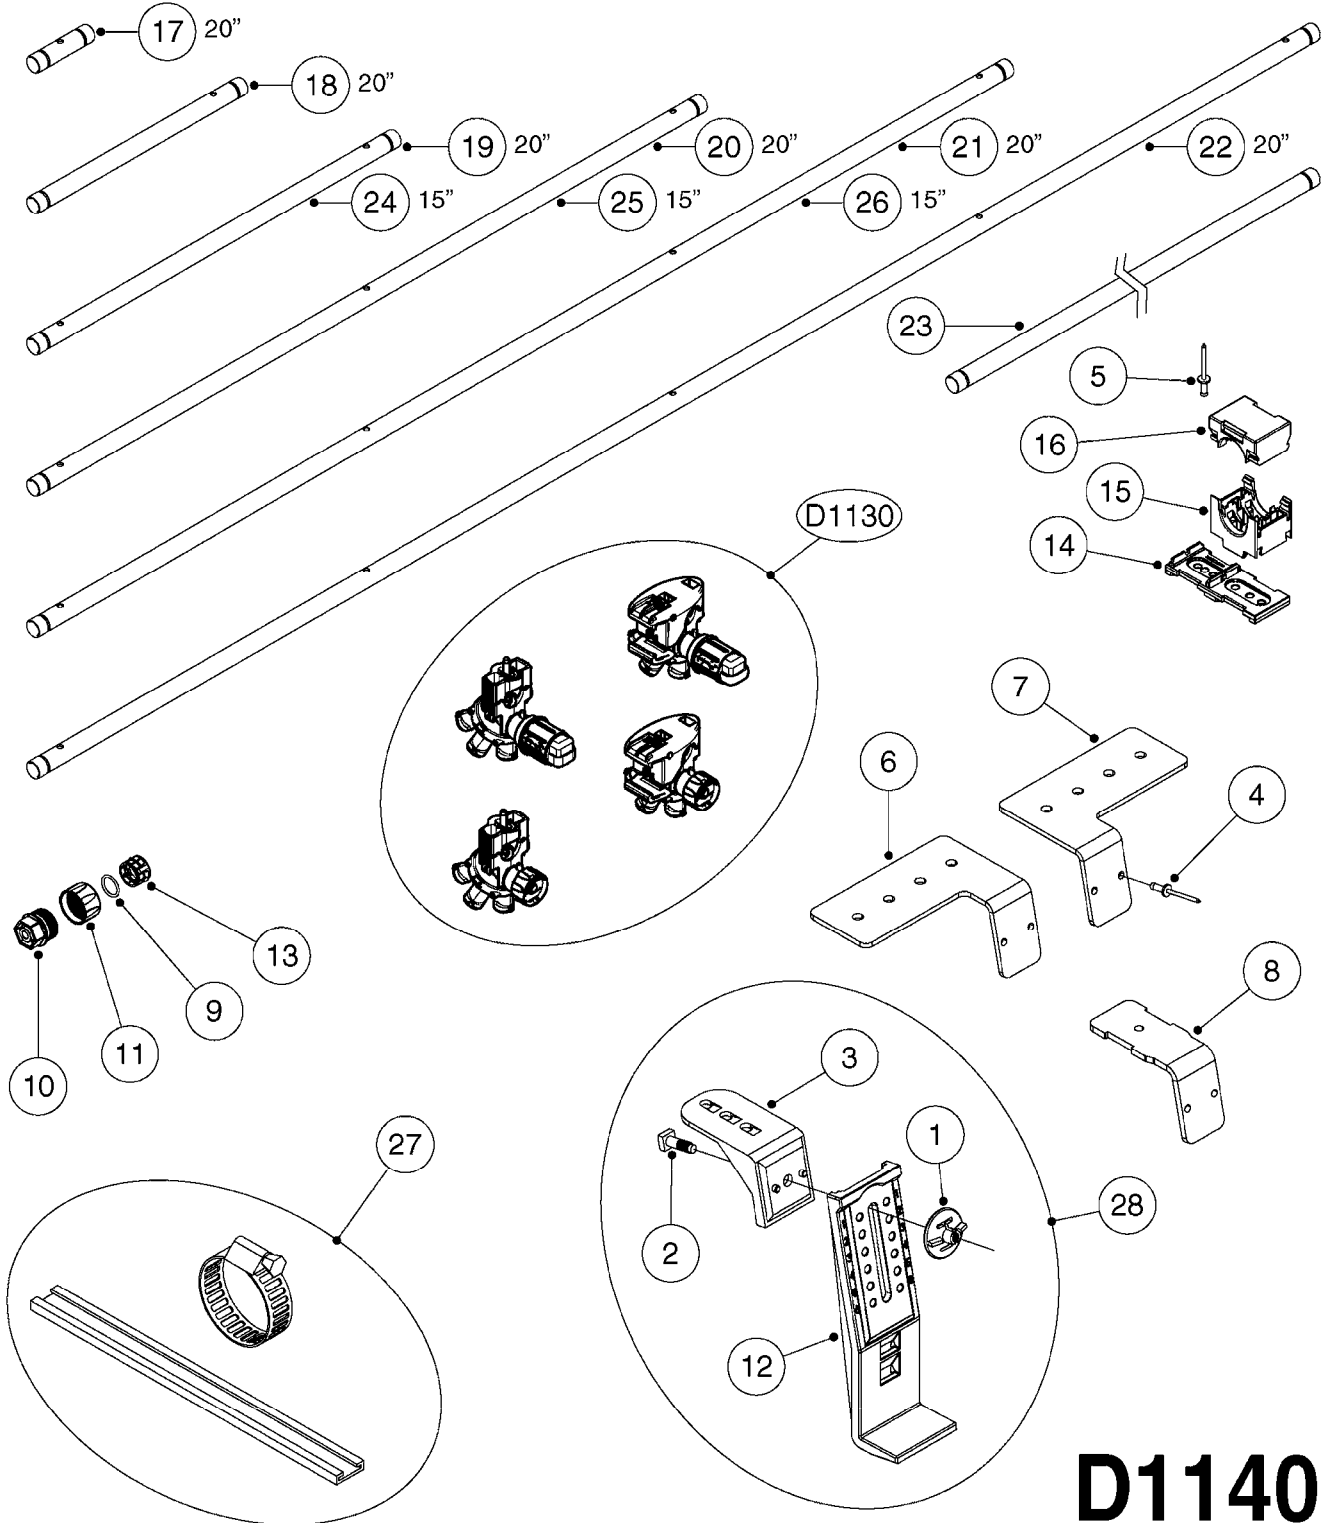

D1130

NOZZLE BODIES - T25
D1130-HIN, 05:04:18

Page 1
Date 07.02.2020 9:39

Pos.	parts-n°	order qty	description
1	242431	1	O-RING 6.3X2.4 VITON
2	322114	1	NUT PLASTIC F.NOZZ.H
3	322116	1	BOLT PLASTIC F.NOZZ.H.
3	45002100	1	SCREW M6X20 W.SQ.HEAD SS
4	322365	1	HOUSING F.Ø25 TUBE TRIP/PENT
5	14046100	1	CLAMP Ø3/38 L=51 TRIP/PENT T25
6	24261400	1	MEMBRANE F.NON-DRIP Ø19.8 BLACK EPDM
6	24265500	1	NON DRIP MEMBRANE Ø19,8 FPM/VITON BROWN 60A
7	24262800	1	O-RING Ø10.69 X 3.53 NITRIL
8	33507600	1	TOP,NOZZLE HOLDER T25,BOLT-ON
9	33517000	1	STOP F. ROTARY PLATE TRIP/PENT
10	33517100	1	ROTARY PLATE F. TRIPLET T25
11	33517200	1	ROTARY PLATE F. PENTALET T25
12	33520200	1	LOCK F. T25 BRACKET
13	33520300	1	TOP PLATE T25 NOZZLE '12 30x10
14	33526600	1	SINGLE NOZZLE PLATE, T25
15	72622200	1	NON-DRIP, 1-BAR TRIP/PENT T25 INCLUDES MEMBRANE (24261400)
16	72686400	1	TRIPLET Ø25 NON DRIP LOWER
17	72686500	1	PENTALET Ø25 NON DRIP LOWER
18	73376100	1	SINGLE Ø25 NON DRIP LOWER
19	75001403	1	NOZZLE BODY KIT, T25, TRIPLET
20	75001503	1	NOZZLE BODY KIT, T25, PENTALET
21	75001603	1	NOZZLE BODY KIT, T25, SINGLE
22	75085300	1	ACTUATOR PF '11 (SPARE PART)