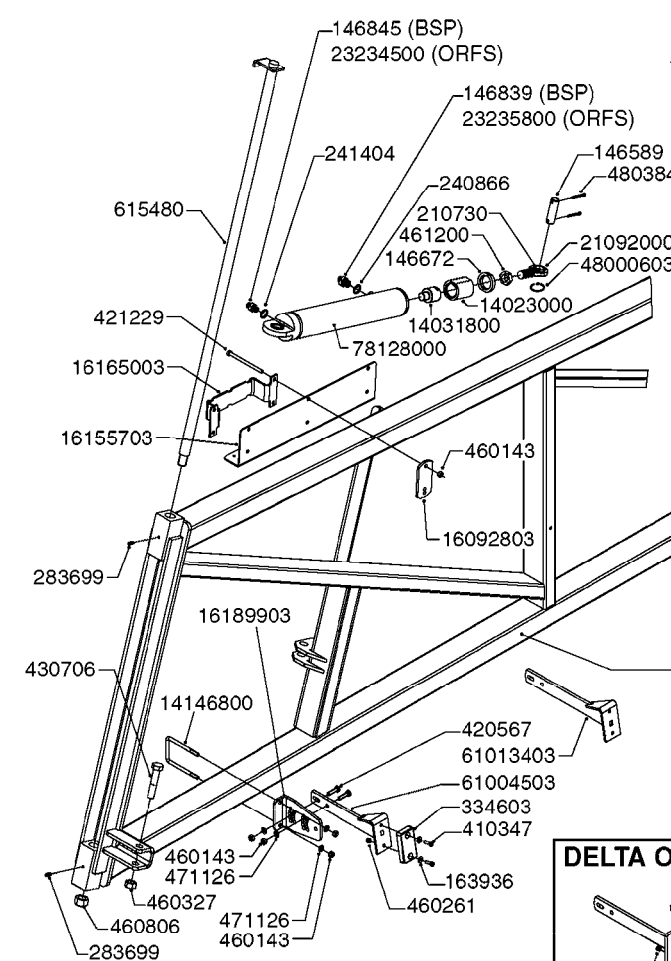

SEE PAGE D0450

- 28015003 - PKG 25
- DK* 63016200 - RH 80'-90'
- DK* 63016100 - LH 80'-90'
- DK* 63050800 - RH 100'
- DK* 63050900 - LH 100'
- US* 82500003 - RH & LH PAIR 80'-90' & 90'/60' DUAL FOLD
- US* 82500103 - RH & LH PAIR 100'