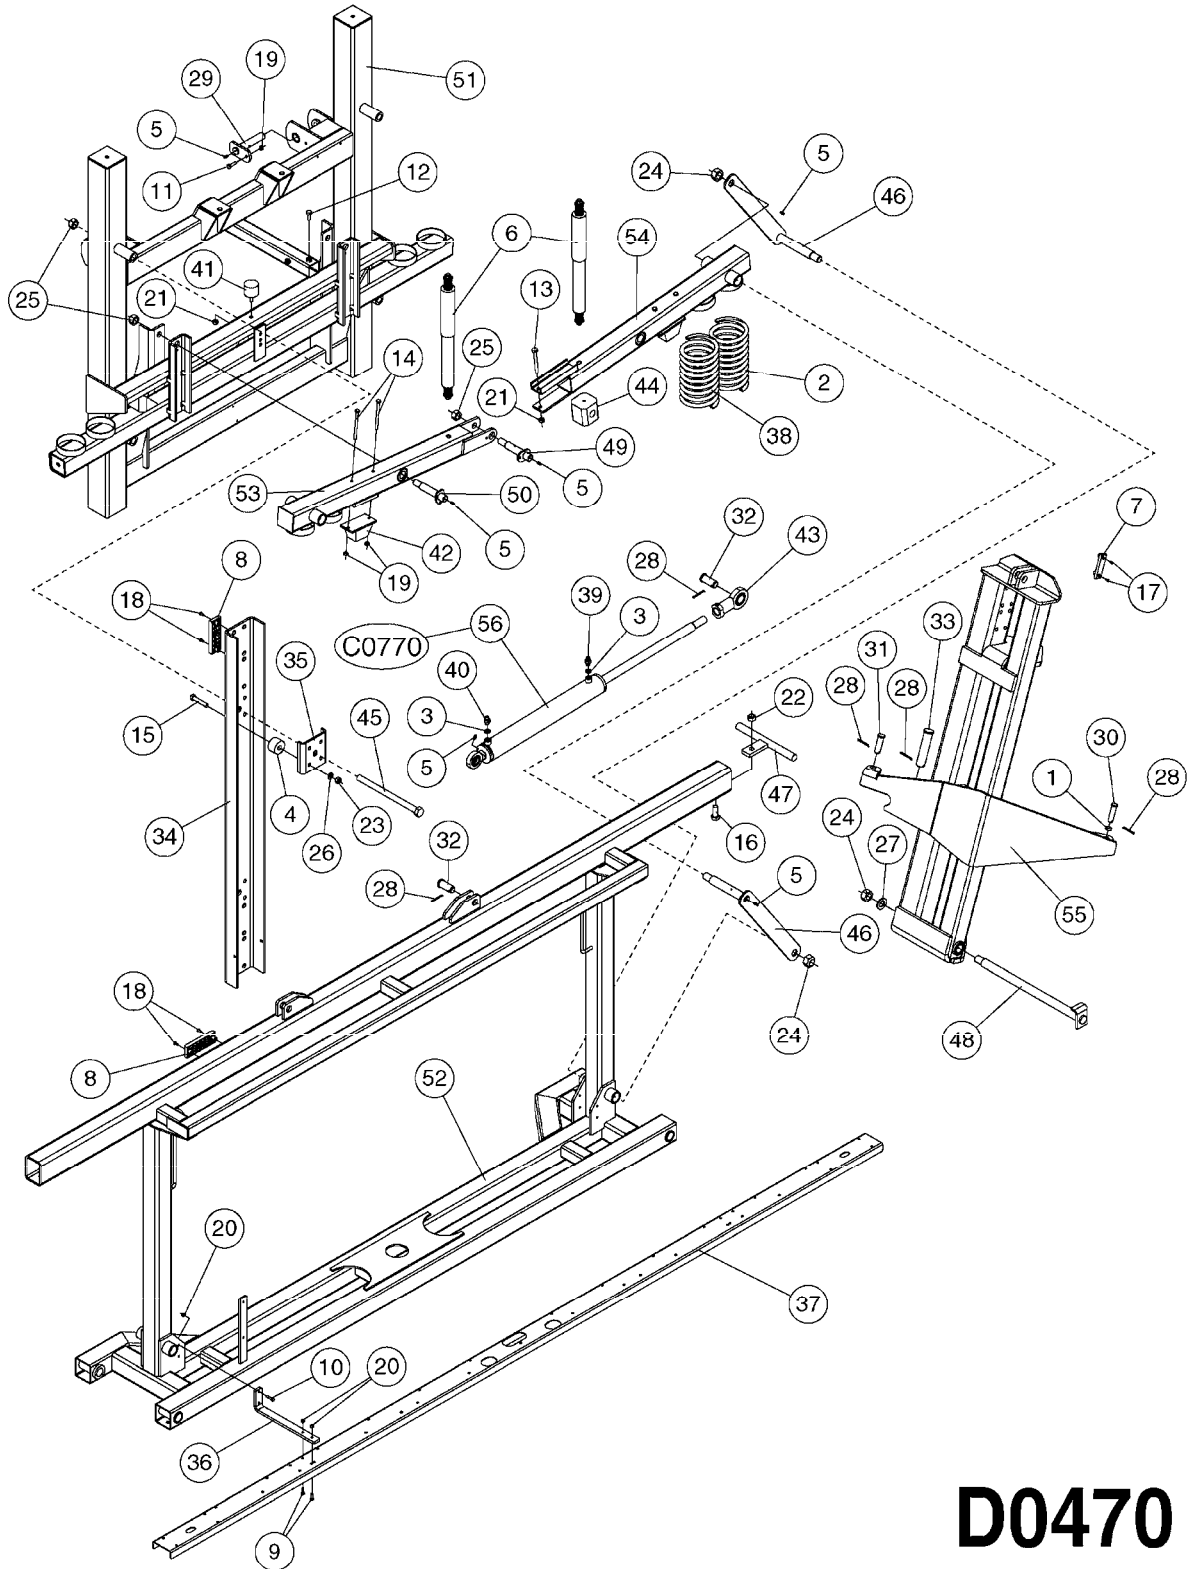

D0470

BOOM SPC CENTER 120/90'
D0470-HIN, 07:02:19

Page 1
Date 07.02.2020 9:39

Pos.	parts-n°	order qty	description
1	147562	1	BUSHING D19.8/17.0 L=15
2	220867	1	COMP SPRING DI106 L320 D14 N9,55
3	241404	1	DOWTY SEAL 1/4"
4	242458	1	BUSHING RUBBER DAMPER SPC EAG.
5	283699	1	GREASE NIPPLE M6X1
6	284081	1	SHOCK ABSORBER 150 1121 MONROE
7	333956	1	SLIDE SHOE 91X25X10
8	334135	1	SLIDE SHOE 140X45X15
9	410362	1	BOLT HEX 8.8 SS M6X20
10	410686	1	BOLT HEX 8.8 DEL M6X30
11	420567	1	BOLT HEX 8.8 DEL M8X30 FT
12	420604	1	BOLT HEX 8.8 DEL M10X25 FT DIN933
13	421061	1	BOLT HEX 8.8 DEL M10X100 DIN931
14	421232	1	BOLT HEX 8.8 DEL M8X110
15	430438	1	BOLT HEX 8.8 DEL M12X65
16	430581	1	BOLT HEX 8.8 DEL M16X40 FT
17	440665	1	SCREW M4.2X16 STAINLESS
18	440708	1	SCREW M5.5X16 SELF TAPPING SS
19	460143	1	SELF LOCK NUT M8 SST A2 DIN985
20	460261	1	NUT HEX M6X1.00 LOCK DIN985 A2 SS
21	460423	1	NUT HEX M10X1.50 LOCK DIN985A2 SS
22	460585	1	LOCKING NUT M16 DIN985 A2 SS
23	460703	1	NUT HEX M12X1.75 LOCK DIN985A2 SS
24	460747	1	NUT HEX M24 LOCK
25	460806	1	NUT HEX M20X2.50 LOCK DIN985A2 SS
26	471127	1	WASHER, M12, Ø24/13X24X2.5 SS
27	471130	1	WASHER, M24, Ø44/25.0X 4.0, SS
28	480384	1	PIN COTTER 3/16 x 1-1/2"
29	615654	1	PIN D25 X 123 F. PARALIFT
30	14018703	1	PIN, Ø16.8, L=67
31	14018803	1	PIN, Ø19.8, L=67
32	14018903	1	PIN, Ø24.8, L=65
33	14019003	1	PIN, Ø29.8, L=117
34	16154403	1	PLATE, 5/16", 1484X240, FOLDED
35	16154503	1	PLATE, 1/4", 147X130, FOLDED
36	16161703	1	BRACKET, NOZ.TRACK MT, SPC 120
37	16189703	1	CENTER TRACK 2014, TDZ/SPC
38	22000603	1	SPRING, COIL, SPC 80-90', RED
39	23234500	1	HEX NIPPLE 1/4" - 9/16"
40	23234700	1	HEX NIPPLE 1/4"-9/16" - 0.7mm
41	24262900	1	RUBBER STOP D50X40 M10X33
42	24267600	1	RUBBERSTOP 15/238 T=56 SS
43	28115000	1	LINK HEAD M24 X 2 X Ø25
44	39003003	1	TRAPEZE JOINTER BLK, 120/90' SPC
45	43001103	1	BOLT HEX 8.8 DEL M20X290
46	61016603	1	TRAPEZE ARM, 120/90' SPC
47	61016803	1	CATCH-BRACKET, 120/90' SPC
48	61017203	1	MAIN HINGE PIN, 120/90' SPC
49	61017403	1	CENTER PIVOT PIN, 120/90' SPC
50	61017503	1	TRAPEZE PIVOT PIN, 120/90' SPC
51	63036003	1	PARALIFT LIFT CTR, 120/90' SPC
52	63036103	1	CENTER FRAME, 120/90' SPC
53	63036703	1	TRAPEZE ARM RH, 120/90' SPC
54	63036803	1	TRAPEZE ARM LH, 120/90' SPC
55	70091103	1	RH HINGE, 120/90' SPC
55	70091203	1	LH HINGE, 120/90' SPC
56	78131000	1	CYLINDER, 60/30X462, 120' SPC