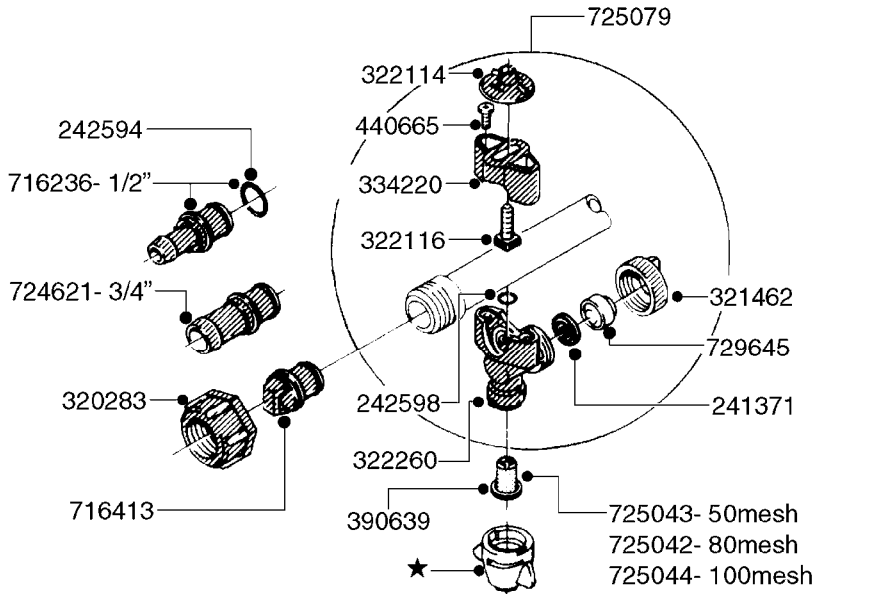

D1060

BOOM-NOZZLES QUINTASTREAM
D1060-HIN, 01:01:16

Page 1

Date 07.02.2020 9:39

Pos.	parts-n°	order qty	description
1	372011	1	NOZZLE ISO QS-015-5H GREEN
1	372012	1	NOZZLE ISO QS-02-5H YELLOW
1	372013	1	NOZZLE ISO QS-03-5H BLUE
1	372014	1	NOZZLE ISO QS-04-5H RED
1	372015	1	NOZZLE ISO QS-05-5H BROWN
1	372016	1	NOZZLE ISO QS-06-5H GREY
1	372017	1	NOZZLE ISO QS-08-5H WHITE
1	372018	1	NOZZLE ISO QS-10-5H LT. BLUE
1	372019	1	NOZZLE ISO QS-15-5H LT. GREEN
2	372002	1	ISO QNTSTRM 015 S-GREEN
2	372003	1	ISO QNTSTRM 02 S-YELLOW
2	372004	1	ISO QNTSTRM 03 S-BLUE
2	372005	1	ISO QNTSTRM 04 S-RED
2	372006	1	ISO QNTSTRM 05 S-BROWN
2	372007	1	ISO QNTSTRM 06 S-GREY
2	372008	1	ISO QNTSTRM 08 S-WHITE
2	372009	1	ISO QNTSTRM 10 S-LT.BLU
2	372010	1	ISO QNTSTRM 15 S-LT.GRN