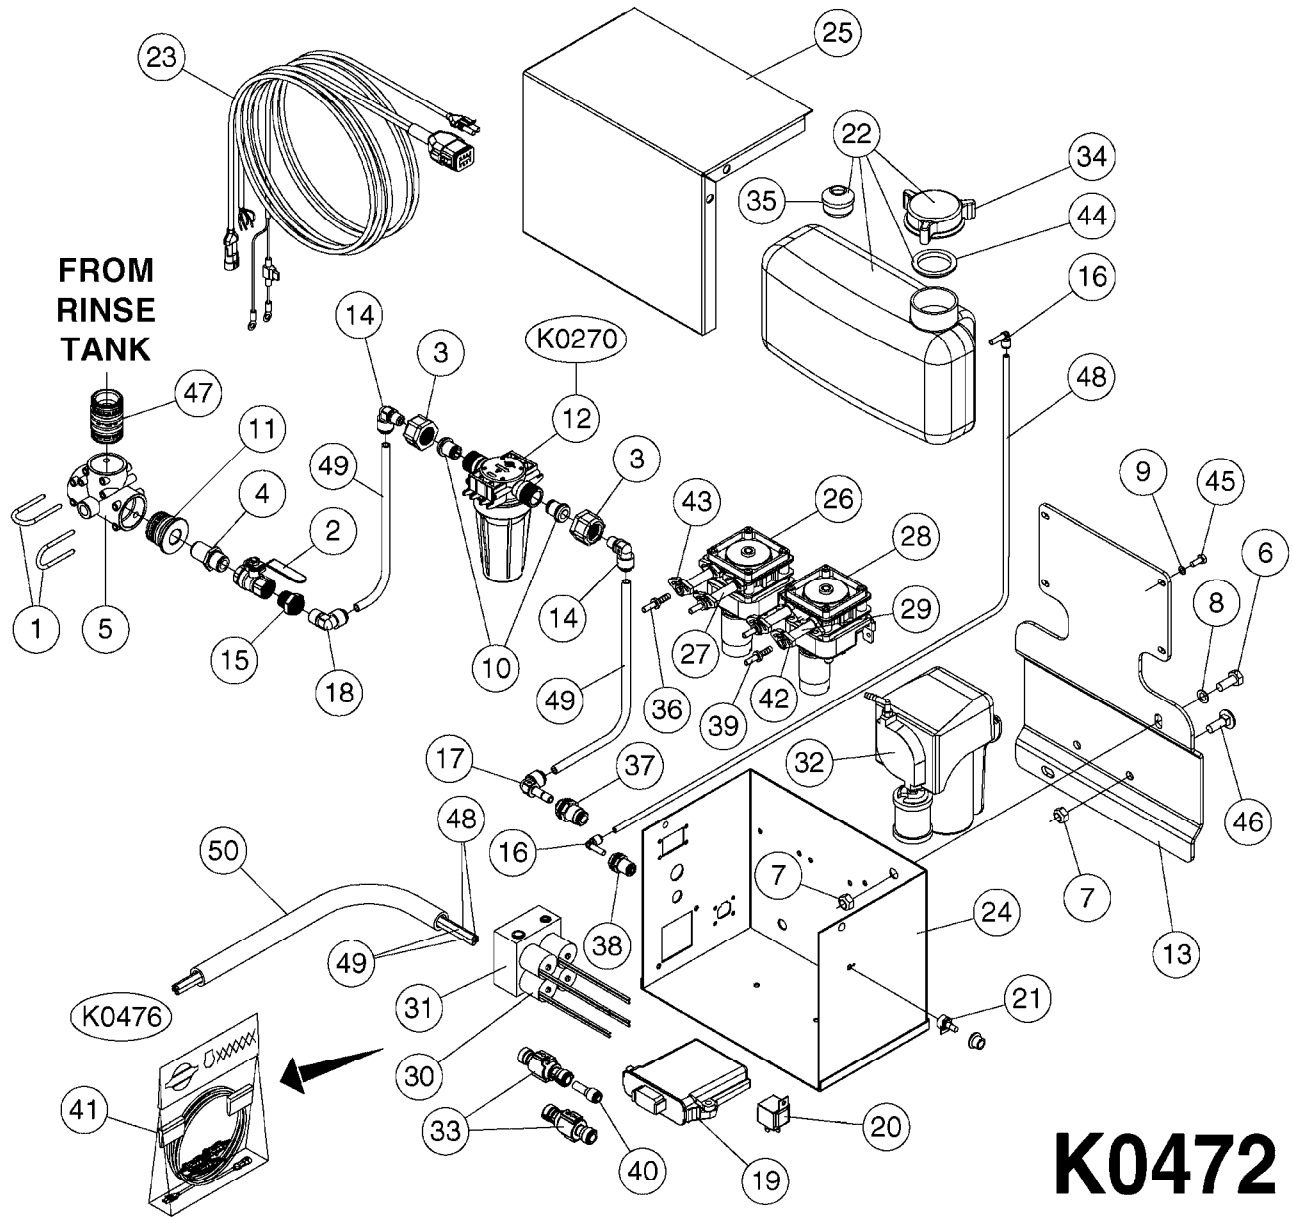

**** RICHWAY FOAM MARKER FITTINGS**

*** TANK COMPLETE WITH FITTINGS**

K0470

FOAM MARKER TANK - NCM/NAV
K0470-HIN, 07:08:19

Page 1
Date 07.02.2020 9:40

Pos.	parts-n°	order qty	description
1	145994	1	FITT.DK S-40 FORK
2	232150	1	HOSE CONN. 90DEG. 1/8'X8MM PE
3	242043	1	O-RING 49.2 X 5.7
4	242355	1	O-RING D19.2X3.0 VITON F.S-40
5	284353	1	SPONGE FOR FOAM MARKER
6	321307	1	FITT.DK NUT 1/2" BSP JAMB
7	321322	1	SCREW CAP F. S80 X 4
8	321742	1	FITT.DK BULKHEAD 1/2' BSP
9	322102	1	FITT.DK S-40 BULKHEAD
10	322106	1	FITT.DK S-40 BULKHEAD NUT
11	322133	1	FITT.DK S-40 PLUG W 1/8 THREAD
12	322170	1	FITT.DK NUT 1/2"x 1/8"F BSP
13	330212	1	O-RING D19/D14X2.4 F.1/2"NUT
14	332592	1	O-RING D26/D20X3
15	334259	1	GASKET F. S-40 BULKHEAD
16	430286	1	BOLT HEX 8.8 DEL M12X30 FT
17	460703	1	NUT HEX M12X1.75 LOCK DIN985A2 SS
18	471127	1	WASHER, M12, Ø24/13X24X2.5 SS
19	728323	1	VALVE NON-RETURN
20	16137100	1	COVER PLATE F.CHEMLOCKER NCM
21	23005003	1	FITT, 3/8"PLUG-IN-3/8"90-PTC
22	23005503	1	FITT, 1/8"NPT-3/8"TUBE-PTC
23	45001300	1	CARRIAGE BOLT M12X35 DIN603 A2
24	63039400	1	CHEMLOCKER FOR NCM BLACK
24	63061400	1	CHEMLOCKER FOR NAVIGATOR RED
25	63068200	1	FOAM TANK STRAP RED 451 WIDE
26	63068400	1	FOAM TANK STRAP RED 403 WIDE
27	72437700	1	FM TANK 25 GAL W/FTGS. CM/NAV