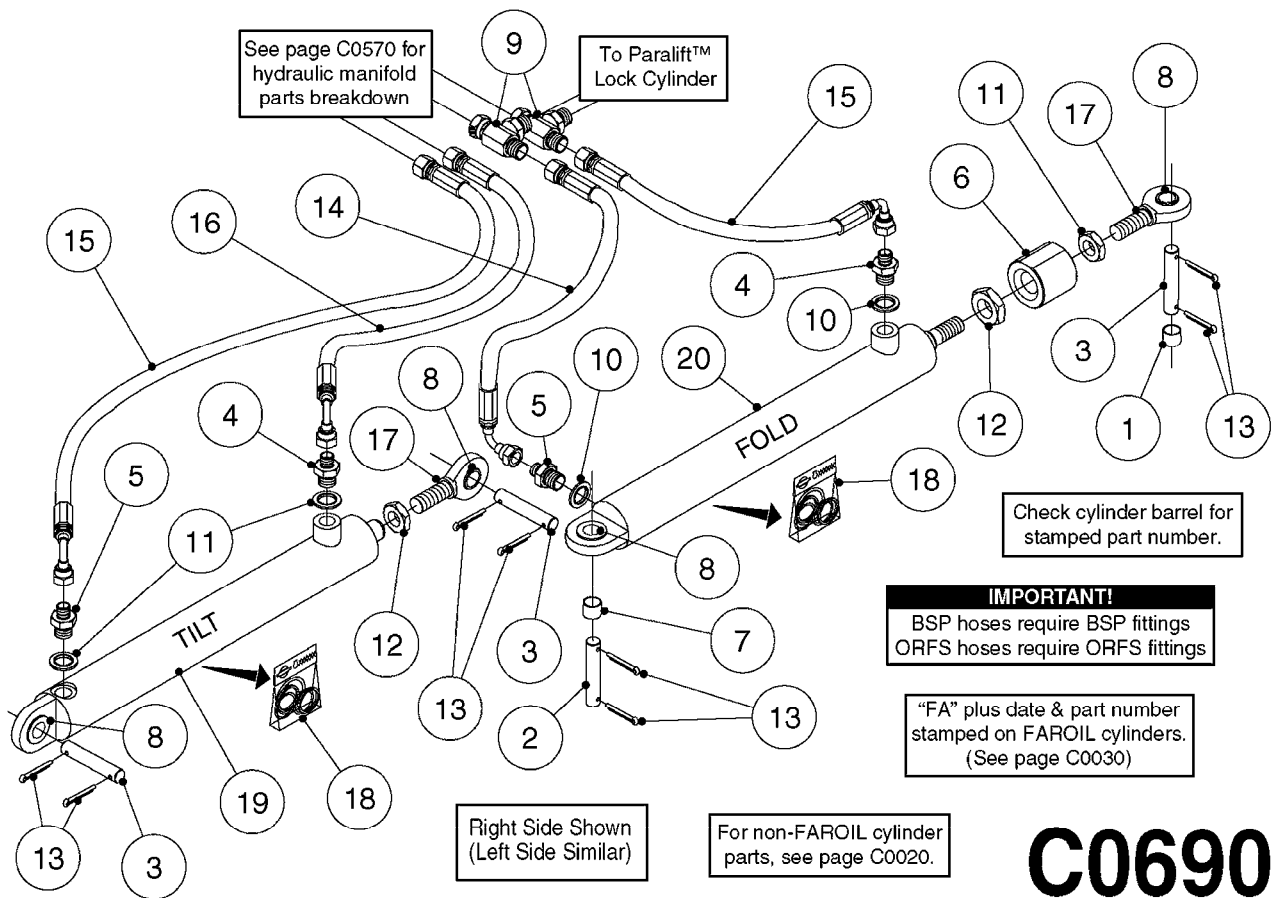

HYD EAGLE HZ SPB 45'-66'
C0690-HIN, 09:01:18

Page 1
Date 07.02.2020 9:39

Pos.	parts-n°	order qty	description
1	145912	1	BUSHING D19.8/D17.0X7MM
2	146324	1	SHAFT D16.8 L102/2 X 5
3	146587	1	PIN D16.8 X 65
4	146835	1	HEX NIPPLE 1/4" - 3/8" BSP
4	23235700	1	HEX NIPPLE 3/8"-9/16" ORFS
5	146839	1	HEX NIPPLE 1/4"X3/8" BSP 0.7MM BSP
5	23235800	1	HEX NIPPLE 3/8"-9/16" - 0.7mm ORFS
6	146992	1	BUSHING F.CYLINDER
7	151872	1	BUSHING D22.0/18.0 10MM
8	210728	1	BEARING F.LINK HEAD M17
9	232109	1	FITT.HY TEE 1/4"BSP UNION BSP
9	23241000	1	TEE 9/16"M-9/16"M-9/16"F ORFS ORFS
10	240866	1	DOWTYSEAL 3/8"
11	461198	1	NUT HEX M16X2 JAMB
12	461249	1	NUT M22X1.5 DIN439B
13	480384	1	PIN COTTER 3/16 x 1-1/2"
14	784001	1	HOSE HY X 1/4 X 067.00"STR+ELB BSP
14	78500200	1	HY.HO.1/4"L= 1700 STR-90° ORFS
15	784019	1	HOSE HY X 1/4 X 078.75"STR+ELB BSP
15	78501500	1	HY.HO.1/4"L= 2000 STR-90° ORFS
16	784025	1	HOSE HY X 1/4" x 86.6"STR+ELB BSP
16	78502100	1	HY.HO.1/4"L= 2200 STR-90° ORFS
17	21091900	1	LINK HEAD M16 x D17 DELTA
18	75075000	1	SEAL KIT 78122600/27/28/29
19	78122700	1	CYLINDER D40/22X300MM RED
20	78122900	1	CYLINDER 40/22X300MM RED