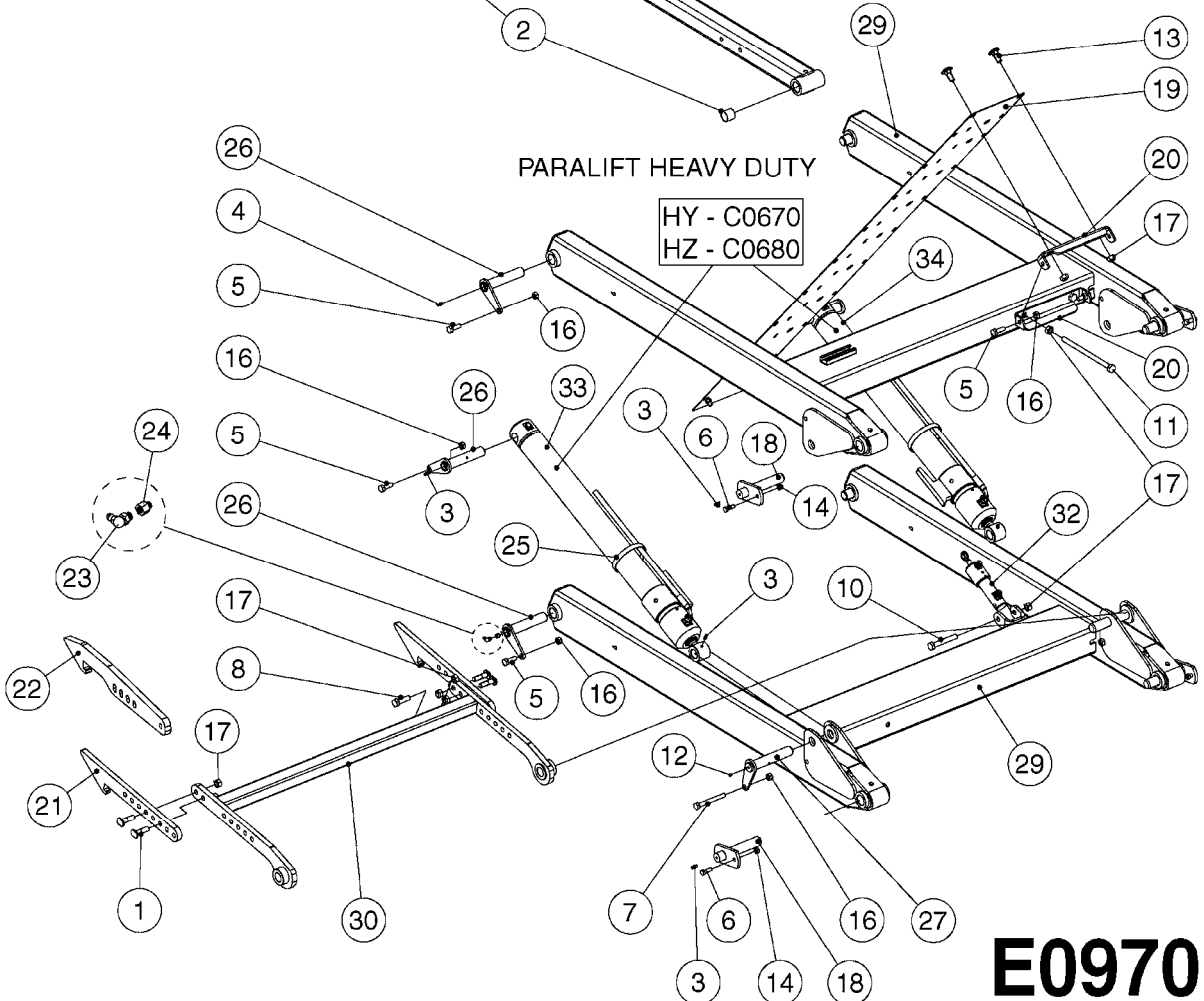

HY - C0670
HZ - C0680