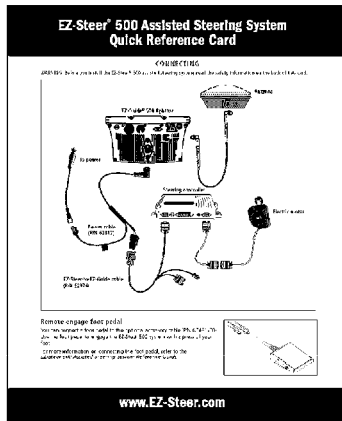

EZ-STEER 500
PAGE M0070

COMPLETE ASSEMBLY 13

COMPLETE ASSEMBLIES
WHOLEGOODS ITEMS

M0060

EZ-GUIDE 500 LIGHTBAR
M0060-HIN, 01:01:16

Page 1

Date 07.02.2020 9:40

Pos.	parts-n°	order qty	description
1	26007603	1	CABLE, ANTENNA, EZGUIDEPLUS
2	26012203	1	EZ-STEER/GUIDE 500 ADAPT.CABLE
3	26015303	1	REMOTE KEYPAD EZGUIDE 500/250
3	28048403	1	DECAL - REMOTE OVERLAY 500/250
4	26015403	1	EZ-GUIDE 500 CABLE POWER/CAN90
5	26015503	1	EZ-GUIDE 500 Z PLUS ANTENNA
5	26015603	1	ANTENNA AG15 L1,EZ GDE 500/250
6	26015703	1	EZ-GUIDE 500 DGPS DISPLAY
6	26015803	1	EZ-GUIDE 500 OMNISTAR DISPLAY
7	26016103	1	EZ-GUIDE 500 CABLE UNTERM.FUSE
8	26016203	1	EZ-GUIDE 500 POWER CONN.CABLE
9	28048203	1	EZ-GUIDE 500 MOUNT F.AG15 ANT.
10	28048303	1	EZ-GUIDE 250/500 RAM MNT.1.5"
11	29003803	1	EZ-GUIDE 500 CD,GET.STARTED V1
12	67215403	1	EZ-GUIDE 500 QUICK REF.CARD V1
13	84208303	1	EZ GUIDE 500 LIGHTBAR (DGPS)
13	84208403	1	EZ GUIDE 500 LIGHTBAR (XP/HP)
13	84208503	1	EZ GUIDE 500 LIGHTBAR (RTK)