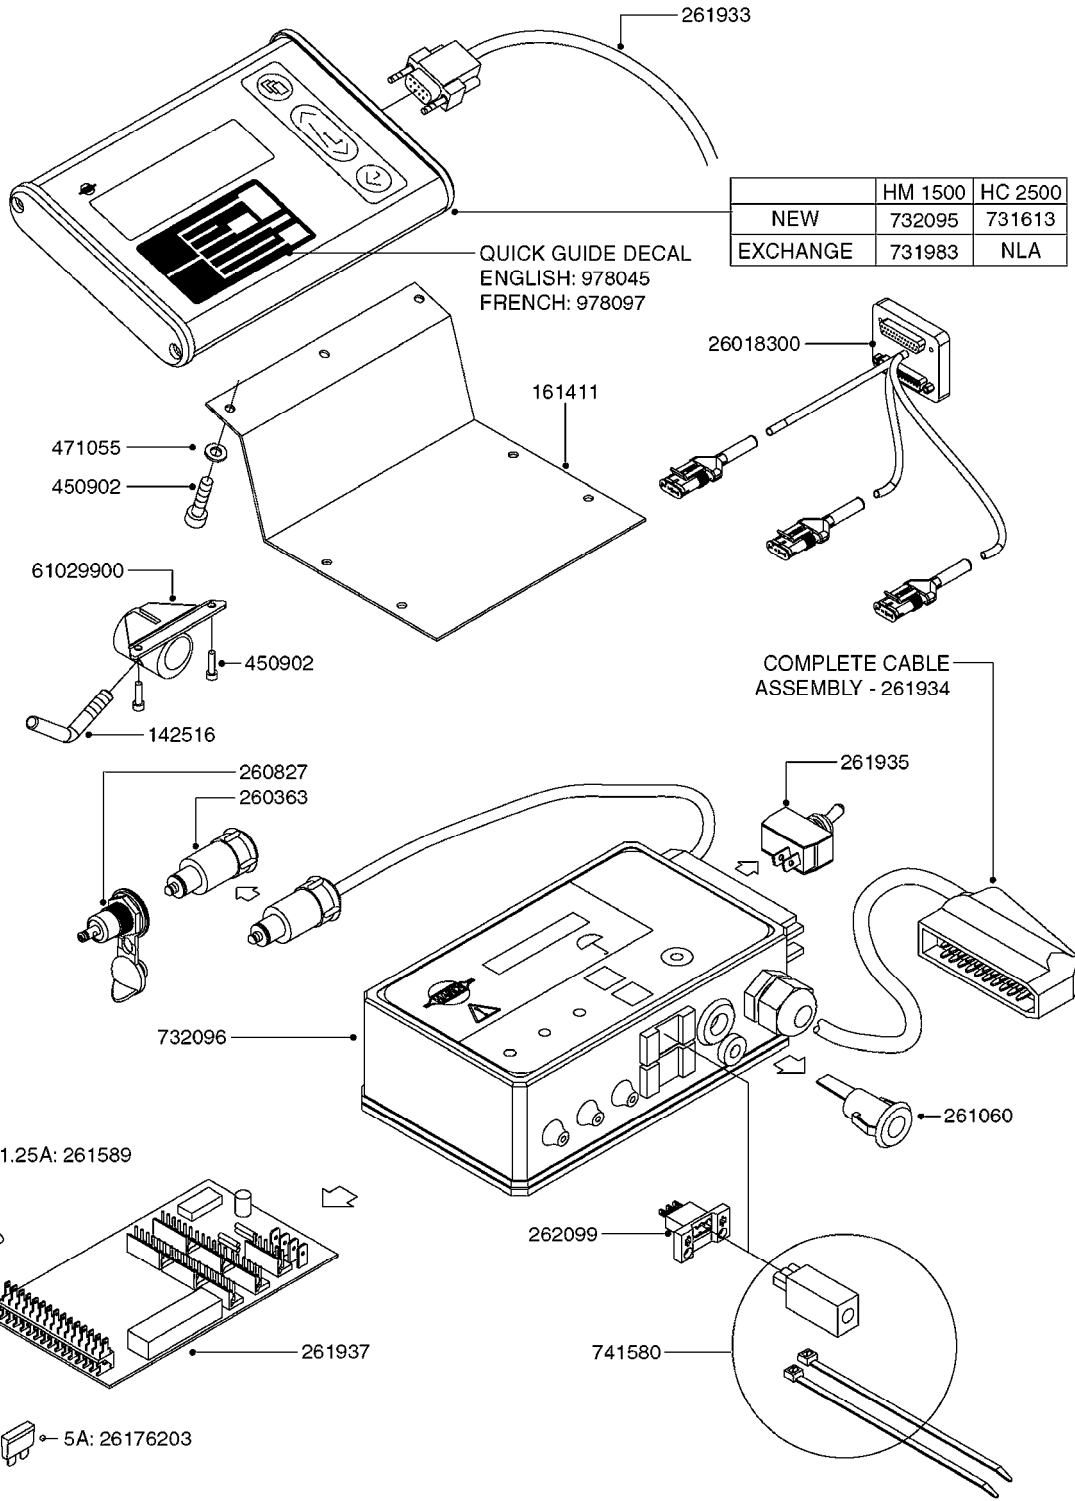

EZ-GUIDE 250 LIGHTBAR
M0080-HIN, 01:01:16

Page 1
Date 07.02.2020 9:40

Pos.	parts-n°	order qty	description
1	26007603	1	CABLE, ANTENNA, EZGUIDEPLUS
2	26015603	1	ANTENNA AG15 L1,EZ GDE 500/250
3	26016103	1	EZ-GUIDE 500 CABLE UNTERM.FUSE
4	26016203	1	EZ-GUIDE 500 POWER CONN.CABLE
5	26017303	1	EZ-GUIDE 250 ALL PORT CABLE
6	26017703	1	EZ-GUIDE 250 POWER CABLE
7	26017803	1	EZ-GUIDE 250 LIGHTBAR DISPLAY
8	26017903	1	EZ-GUIDE 250 PATCH ANTENNA
9	28048203	1	EZ-GUIDE 500 MOUNT F.AG15 ANT.
10	28048303	1	EZ-GUIDE 250/500 RAM MNT.1.5"
11	67217403	1	EZ-GUIDE 250 QUICK REF.CARD
12	84210603	1	EZ GUIDE 250 LIGHTBAR