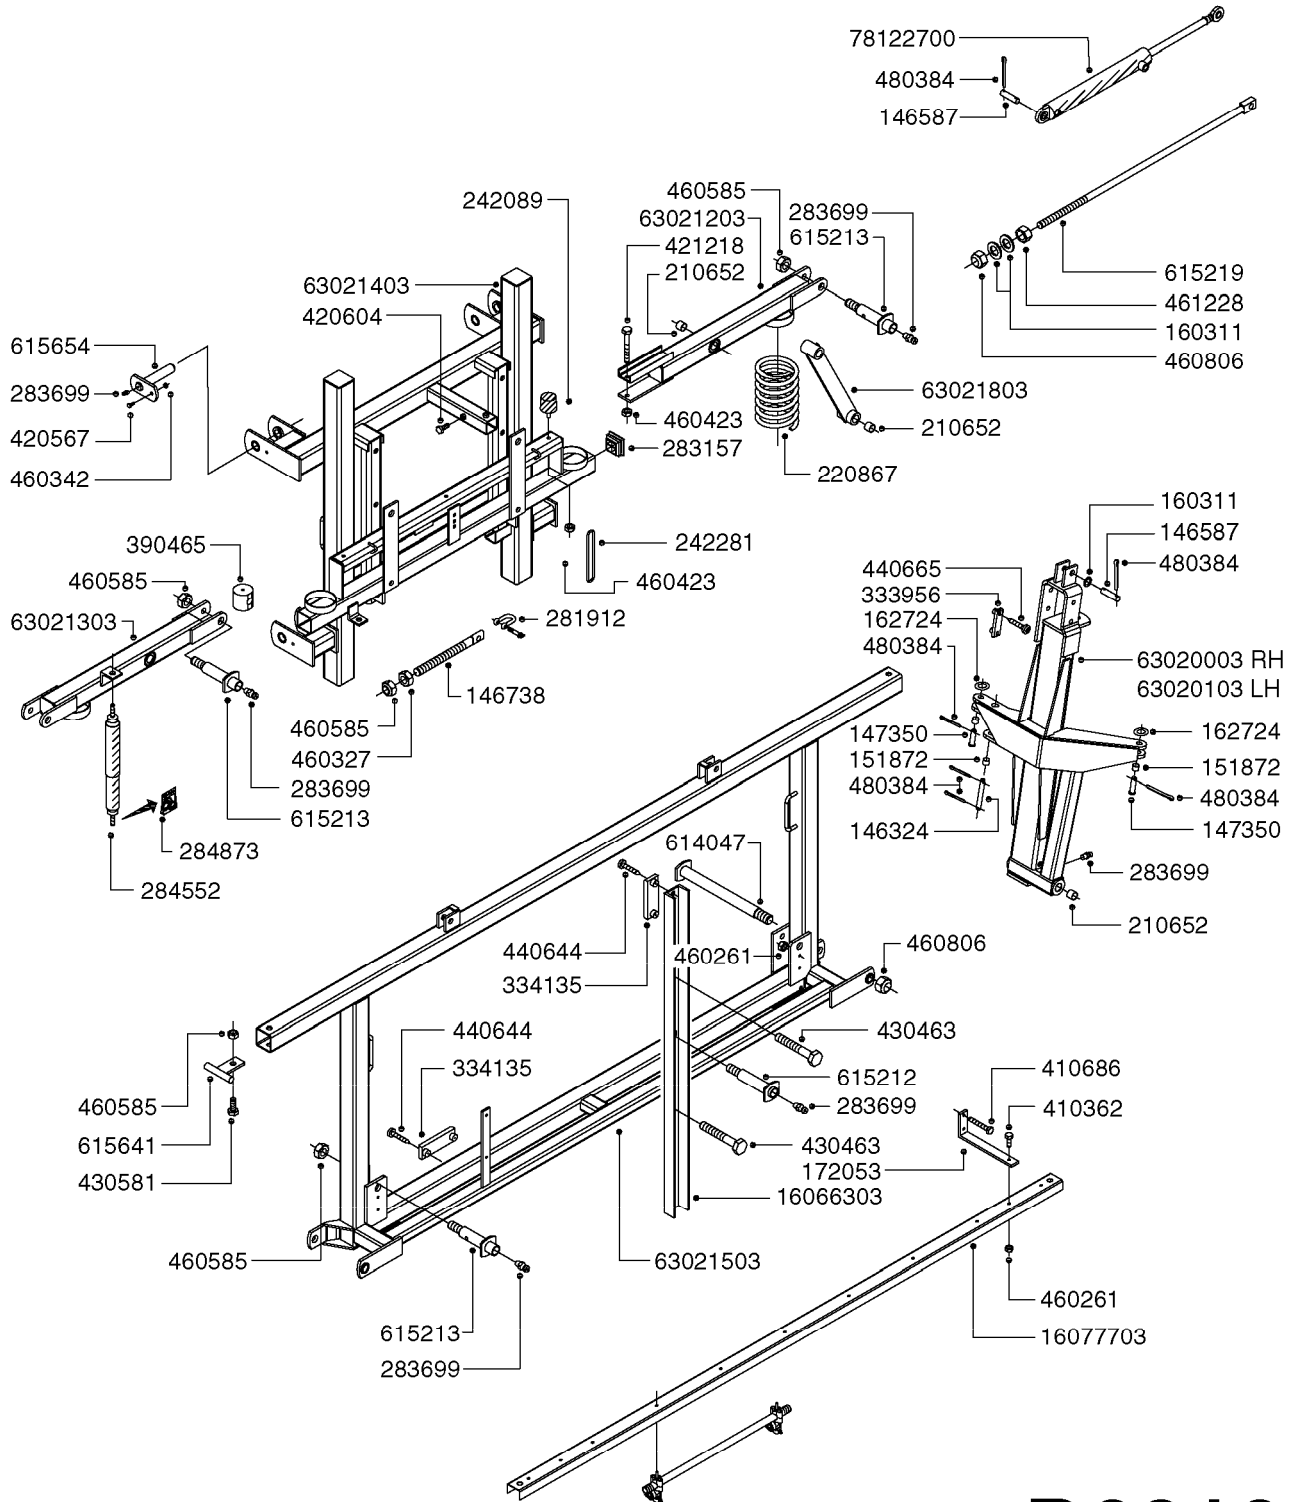

**NORTH AMERICAN STEEL PARTS SHOWN ON THIS PAGE
FOR DENMARK STEEL PARTS, SEE PAGE D0300**

D0310

BOOM COMMANDER CENTER 45-66'US
D0310-HIN, 01:01:16

Page 1
Date 07.02.2020 9:39

parts-n°	order qty	description
146324	1	SHAFT D16.8 L102/2 X 5
146587	1	PIN D16.8 X 65
146738	1	PIN FOR CENTER CABLE EAGLE
147350	1	PIN D16.8 L60MM
151872	1	BUSHING D22.0/18.0 10MM
160311	1	WASHER D30/D20.4X2
162724	1	WASHER D25/D18.1X1
172053	1	NOZZLE TRACK HOLDER
210652	1	BUSHING TEFLON D25/D22X20
220867	1	COMP SPRING DI106 L320 D14 N9,55
242089	1	RUBBER STOP D50X40 M10
242281	1	RUBBER BAND OVAL 180MM
281912	1	SHACKLE M-10
283157	1	PLUG F.DRAIN 60X60X4
283699	1	GREASE NIPPLE M6X1
284552	1	SHOCK ABSORBER F.EAGLE BOOM
284873	1	KIT F.SHOCK ABSORBER HDW.EAG.
333956	1	SLIDE SHOE 91X25X10
334135	1	SLIDE SHOE 140X45X15
390465	1	JOINER BLOCK TRAPEEZE EAGLE
410362	1	BOLT HEX 8.8 SS M6X20
410686	1	BOLT HEX 8.8 DEL M6X30
420567	1	BOLT HEX 8.8 DEL M8X30 FT
420604	1	BOLT HEX 8.8 DEL M10X25 FT DIN933
421218	1	BOLT HEX 8.8 DEL M10X90
430463	1	BOLT HEX 8.8 DEL M16X110
430581	1	BOLT HEX 8.8 DEL M16X40 FT
440644	1	SCREW NO.10 5/8"
440665	1	SCREW M4.2X16 STAINLESS
460261	1	NUT HEX M6X1.00 LOCK DIN985 A2 SS
460327	1	NUT HEX M16X2
460342	1	NUT HEX M10 DEL DIN934
460423	1	NUT HEX M10X1.50 LOCK DIN985A2 SS
460585	1	LOCKING NUT M16 DIN985 A2 SS
460806	1	NUT HEX M20X2.50 LOCK DIN985A2 SS
461228	1	NUT HEX M20
480384	1	PIN COTTER 3/16 x 1-1/2"
614047	1	PIN D22 X 243 HINGE EAGLE
615212	1	PIN D22 X 84 LUBED F.EAGLE
615213	1	PIN D22 X 70 LUBED F.EAGLE
615219	1	TILT CYL.REPLACEMENT EAGLE
615641	1	SAFETY BAR F.WNG TLT 45-66'
615654	1	PIN D25 X 123 F. PARALIFT
16066303	1	U-CHANNEL F. CENTER SPB
16077703	1	CENTER TRACK SPB
63020003	1	HINGE 45'-66' RH / SPB
63020103	1	HINGE 45'-66' LH / SPB
63021203	1	TRAPEZE ARM R.H. SPB
63021303	1	TRAPEZE ARM L.H. SPB
63021403	1	PARA-LIFT LIFT CENTER SPB
63021503	1	CENTER FRAME SPB
63021803	1	TRAPEZE ARM SPB
78122700	1	CYLINDER D40/22X300MM RED