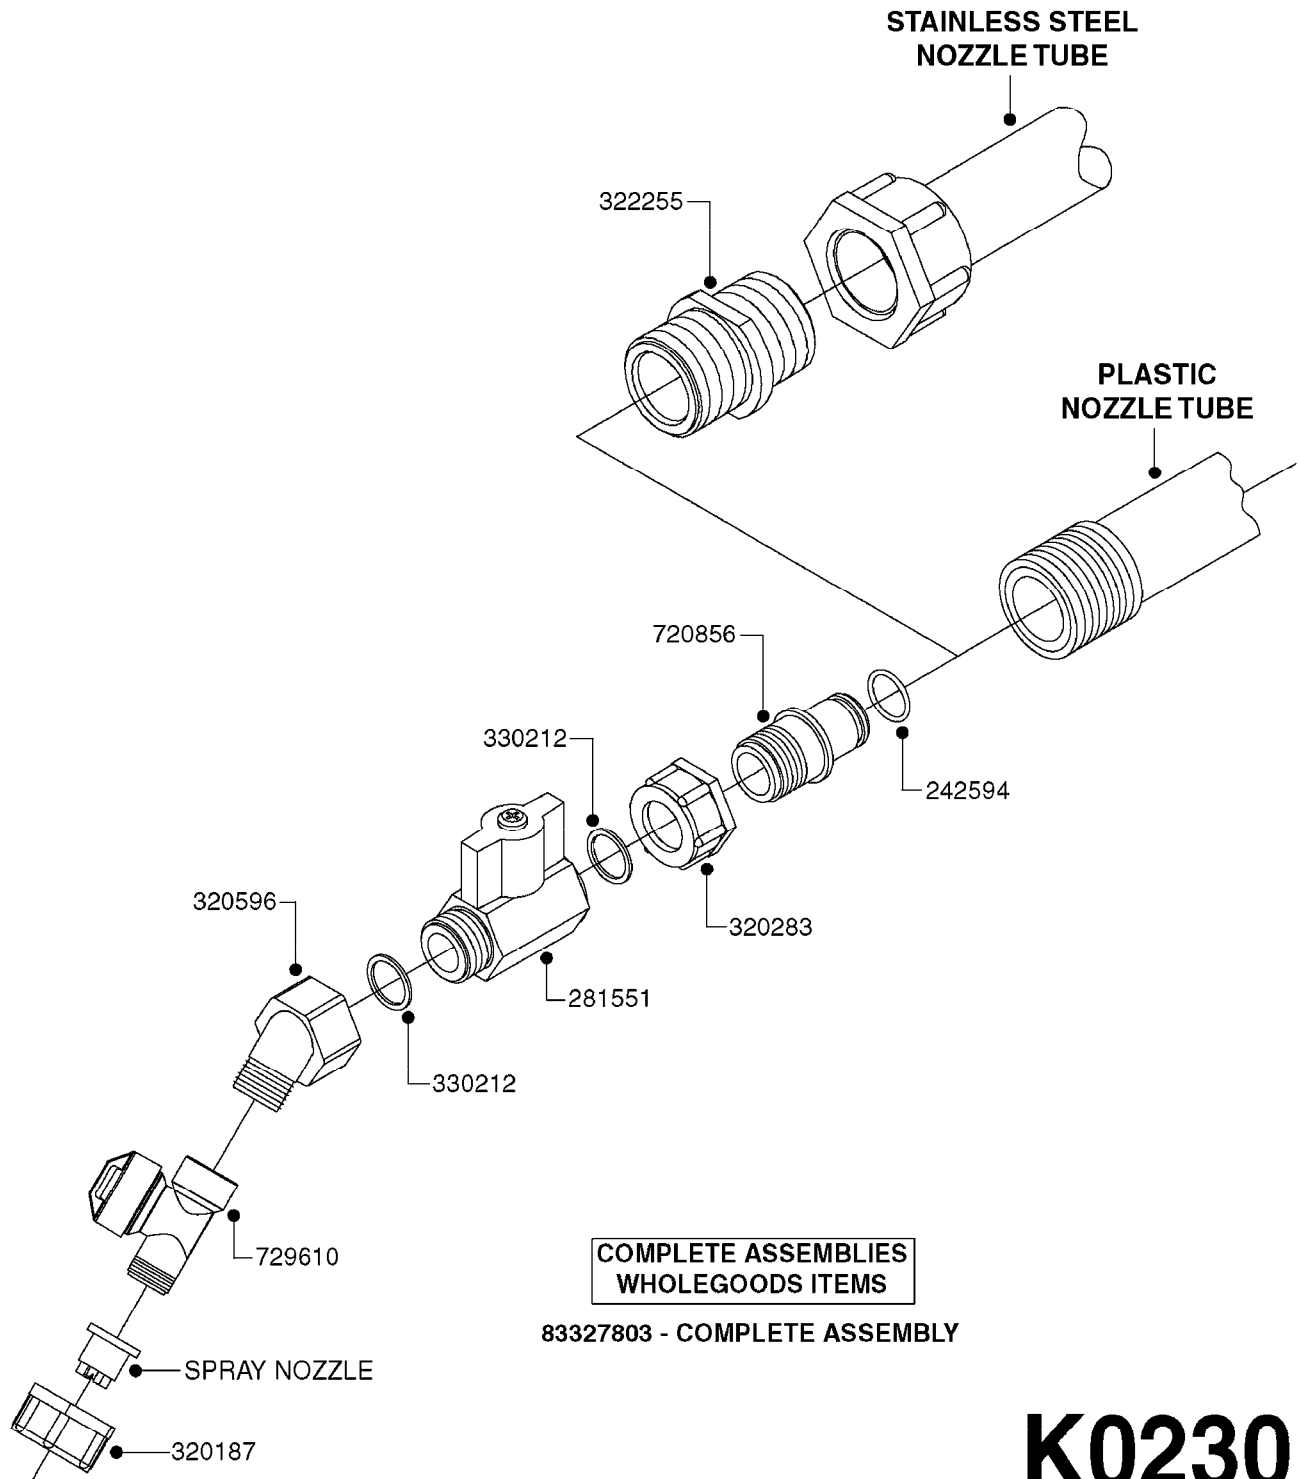

Pos.	parts-n°	order qty	description
1	140225	1	BOLT SPECIAL F.PARALIFT M12x50
2	210835	1	BUSHING D28/25 L=25
3	283699	1	GREASE NIPPLE M6X1
4	283772	1	GREASE NIPPLE M6X1 90°
5	421002	1	BOLT HEX 8.8 DEL M10X30 FT DIN933
6	421046	1	BOLT HEX M8X25/25 A2 SS DIN933
7	421218	1	BOLT HEX 8.8 DEL M10X90
8	430721	1	BOLT HEX 8.8 DEL M12X40 FT
9	430802	1	BOLT HEX 8.8 DEL M12X75
10	430846	1	BOLT HEX 8.8 DEL M12X80
11	430908	1	BOLT HEX 8.8 DEL M12X200
12	450904	1	SCREW, SET M6X6 THREADED
13	451070	1	CARRIAGE BOLT M12X30
14	460143	1	SELF LOCK NUT M8 SST A2 DIN985
15	460386	1	NUT HEX M12X1.75
16	460423	1	NUT HEX M10X1.50 LOCK DIN985A2 SS
17	460703	1	NUT HEX M12X1.75 LOCK DIN985A2 SS
18	615654	1	PIN D25 X 123 F. PARALIFT
19	16121400	1	SHEET HOSE HOLDER PARALIFT NCM
20	16145100	1	SWIVEL FOR HOSE SUPPORT
21	16166200	1	HOOK F. TRANSP STOP W. HOLING PRE 2017
22	16260700	1	HOOK F TRANSPORT STOP (15x40x7) POST 2017
23	23002803	1	FITT, GREASE ZERK 90° 1/4-28
24	23002903	1	FITT, GREASE EXT. 6MM X1/4-28F
25	28025203	1	TIE STRAP L=23" x W=1/2"
26	61030700	1	PIN Ø25 L=117
27	61035700	1	PIN Ø25 L=125
28	63033900	1	PARALIFT ARM UPPER WWT
29	63034200	1	PARALIFT NCM 4400/6600
30	63037000	1	PARALIFT LOCK ARM NCM
31	63037500	1	HOLDER FOR CABLE SUPPORT
32	72531000	1	CYL. D25/12-50/78124200 W/FITT
33	78120600	1	CYLINDER 60/25 X 662 NAV PAR L
34	78125500	1	CYLINDER 60/25 X 662 NAV PAR R