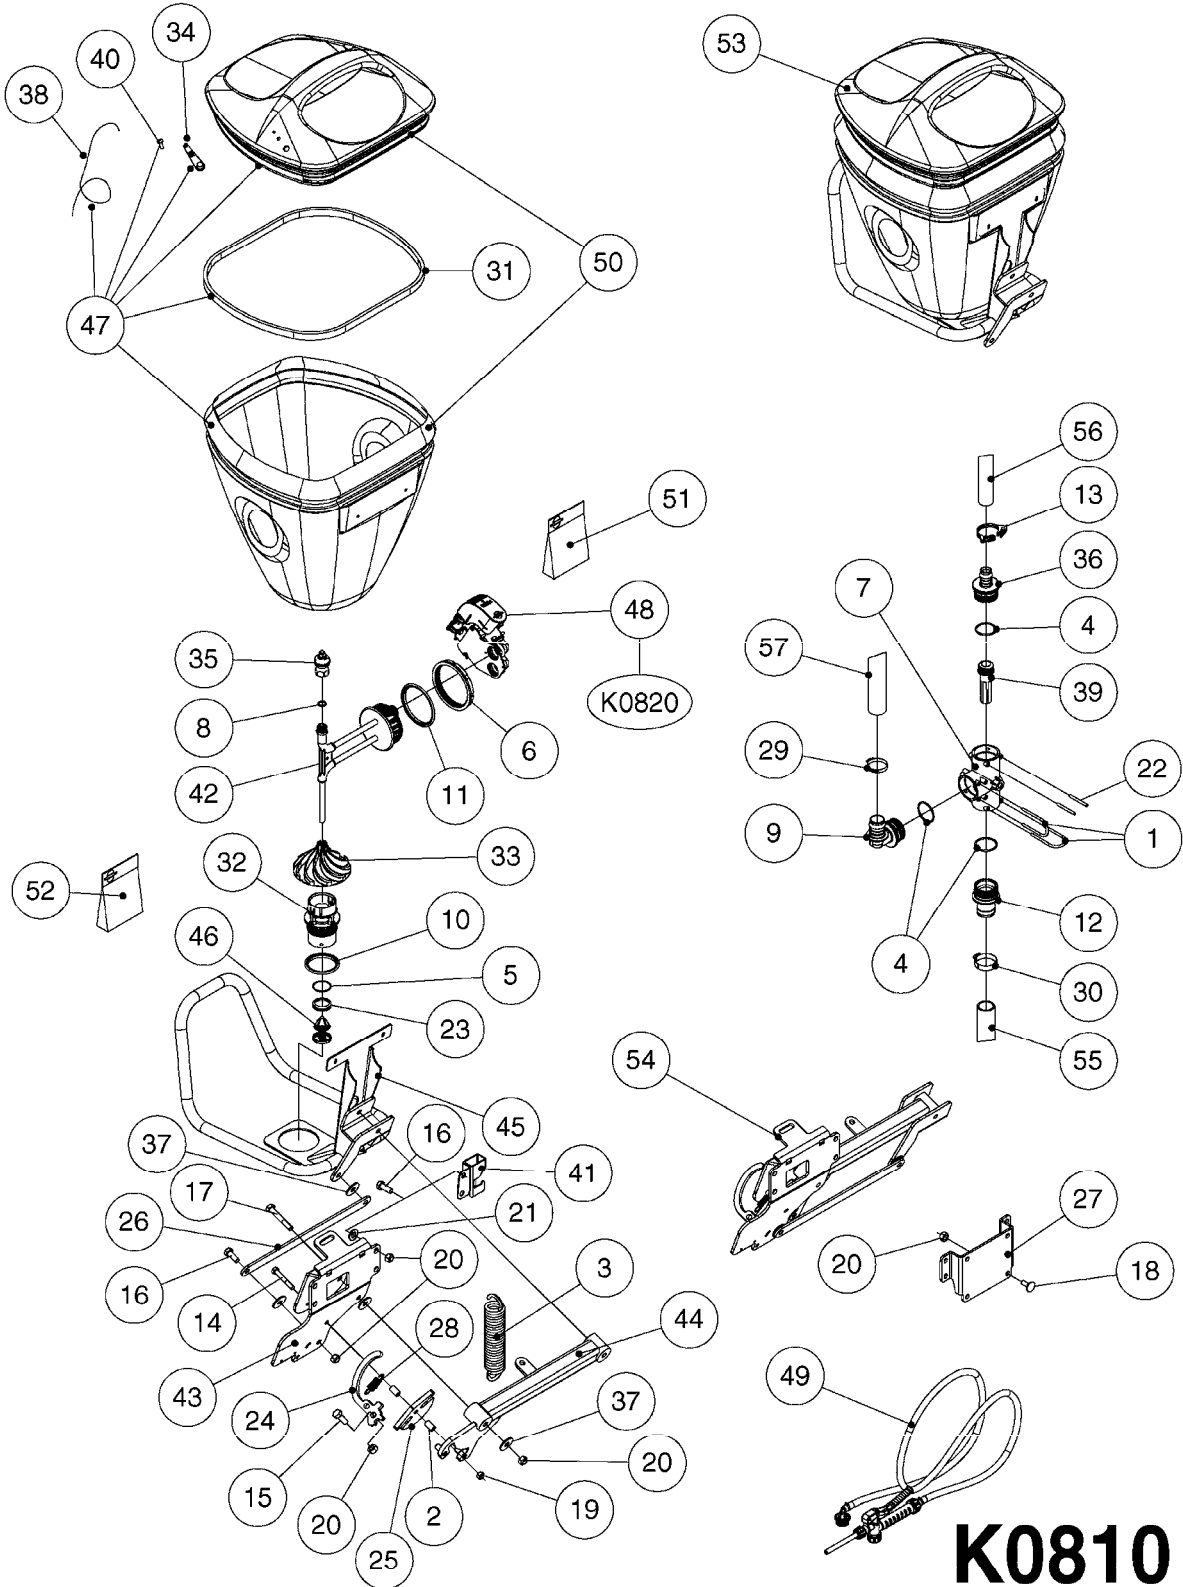

K0810

TURBOFILLER
K0810-HIN, 25:04:19

Page 1
Date 07.02.2020 9:40

Pos.	parts-n°	order qty	description
1	145996	1	FITT.DK S-67 FORK
2	146312	1	BUSHING D13.0/D10.0X22MM
3	220929	1	DRAW SPRING D45.0/7.0-240.0
4	242353	1	O-RING 3 X 44.2 VITON
5	242504	1	O-RING D35x2 NITRIL
6	322109	1	FITT.DK S-93 BULKHEAD NUT
7	322224	1	FITT.DK S-67 TEE
8	330212	1	O-RING D19/D14X2.4 F.1/2"NUT
9	334244	1	FITT.DK S-67 ELB.1-1/4"
10	334261	1	GASKET F. S-67 BULKHEAD
11	334262	1	GASKET F.S-93 BULKHEAD
12	334444	1	FITT.DK S-67 STR.1-1/2" PVC
13	334680	1	CLAMP HOSE PLASTIC 1"
14	421222	1	BOLT HEX 8.8 DEL M10X75 FT
15	430286	1	BOLT HEX 8.8 DEL M12X30 FT
16	430323	1	BOLT HEX 8.8 DEL M12X60
17	430846	1	BOLT HEX 8.8 DEL M12X80
18	451070	1	CARRIAGE BOLT M12X30
19	460423	1	NUT HEX M10X1.50 LOCK DIN985A2 SS
20	460703	1	NUT HEX M12X1.75 LOCK DIN985A2 SS
21	471125	1	WASHER M6U 6.4X14X1.2,A2 SS
22	480779	1	PIN D5X55 SPLIT
23	14103100	1	SEAT F.CHECK VALVE D40.8 2010
24	16205100	1	LOCK HANDLE 132.8 X 125.8
25	16206900	1	PLATE 117.8 X 74.1
26	16221900	1	GUIDE BAR F. CHEMFILL NAV
27	16290100	1	TURBOFILL BRACKET FOR RANGER
28	22096300	1	TENSION SPRING D15/1.5 L=60.75
29	28030003	1	CLAMP HOSE GEAR P1" 6716
30	28030103	1	CLAMP HOSE GEAR P5/4-S1.5"6724
31	28084800	1	GASKET Ø415 W20 H10 NEOPRENE SEAL FOR NAVIGATOR HOPPER 9.25 GAL (35 L)
31	28094300	1	SEALING RING Ø350 B=23 H=10 SEAL FOR RANGER HOPPER 6.5 GAL (25 L)
32	32237100	1	LEAD IN S67 CHECK VALVE
33	33512400	1	FLUID ROTATOR D 128
34	33514700	1	AIR VALVE F. TURBO FILL
35	37219000	1	CLEANING NOZZLE, CHEMICAL FILLER
36	39120900	1	FITT.DK S67 STR.1" 1RG INSIDE
37	39122500	1	DISC D36, HOLE D12.5 T=3
38	39124200	1	POLY STRING Ø 1.5 X 800
39	39131300	1	EJECTOR NOZZLE Ø8.0 TURBOFILL
39	39131400	1	EJECTOR NOZZLE Ø10.2 TURBOFILL
39	39131500	1	EJECTOR NOZZLE Ø12.2 TURBOFILL
40	44074500	1	PT SCREW 40X10 WN5451/TORX 20IP SS
41	61020700	1	BRACKET F.WAND NAV'07 PAINTED
42	63062200	1	RINSETUBE D12 SS TURBOFILL
43	63067400	1	CONSOLE F. CHEMFILL NAV
44	63067500	1	BRACKET F. CHEMFILL NAV
45	63067600	1	MAIN SUPPORT F.TURBOFILL 35L RED
45	63094300	1	MAIN SUPPORT F.TURBOFILL 25L RED
46	72089900	1	CHECK VALVE S67 SUBASMBLY.2001
47	72479600	1	TURBOFILL TANK+LID+ETC. COMPL NAVIGATOR HOPPER 9.25 GAL (35 L)
47	72950100	1	CHEMFILLER HOPPER W/LID 25L RANGER HOPPER 6.5 GAL (25 L)
48	72482000	1	MANIFOLD S25 CHEMFILL
49	72526700	1	PLAST.TRIGGER+HOSE+TUBE
50	72530500	1	TURBOFILL TANK+LID 35L
50	72593600	1	TURBOFILL TANK+LID 25L
51	72530700	1	REP. KIT F. MANIFOLD S25 TURB.