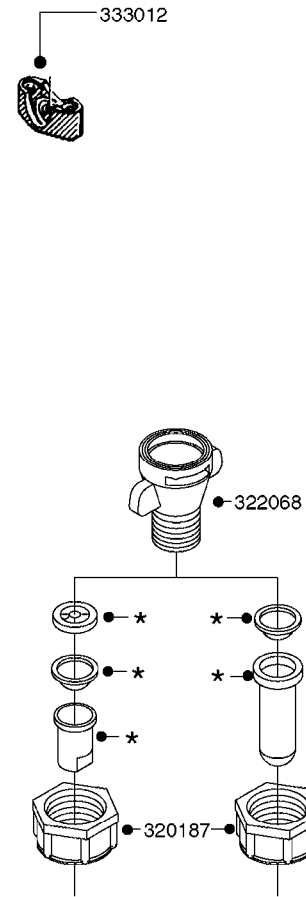

**SINGLE NOZZLE BODY**

**TRIPLET NOZZLE BODY**

**D1090**

\*=REFER TO HARDI NOZZLE CATALOG

NOZZLE BODIES-SNAP FIT  
D1090-HIN, 01:01:16

Page 1

Date 07.02.2020 9:37

parts-n°	order qty	description
143592	1	LOCK CLAMP FOR TRIPLET
241371	1	DIAPHRAGM F.NO-DRIP,VULC
241990	1	O-RING D9.3 X 2.4 VITON
242594	1	O-RING D14 X 1.78 SCH.70-EPDM
242598	1	O-RING D7.0 X 2.5 NITRIL
320187	1	FITT.DK CAP 3/8" BSP BLACK
320283	1	FITT.DK NUT 3/4"BSP
321462	1	CAP F.NO-DRIP ASSY.
322068	1	SNAP-FIT ADAPTER THREAD. HARDI
322114	1	NUT PLASTIC F.NOZZ.H
322116	1	BOLT PLASTIC F.NOZZ.H.
322258	1	HOUSING F.TRIPLET
322260	1	NOZZLE HOLDER LOWER PART
333012	1	NOZZLE HOLD. UPPER PART
334082	1	SNAP-FIT NOZZ.HOLD.CONE BLACK
334102	1	BLANK F.NOZZLE
334172	1	SNAP-FIT NOZZ.HOLD.CONE GREEN
334173	1	SNAP-FIT NOZZ.HOLD.CONE ORANGE
334220	1	YOKE, UPPER NOZZLE BODY
334371	1	SNAP-FIT NOZZLE HOLDER YELLOW
334373	1	SNAP-FIT NOZZLE HOLDER RED
334377	1	SNAP-FIT NOZZLE HOLDER BLUE
334926	1	SNAP-FIT TURN PLATE F TRIPLET
390639	1	O-RING F.NOZZLE FILTER
440665	1	SCREW M4.2X16 STAINLESS
716236	1	FITT.DK HB 1/2" ASSY. F. 3/4"
716413	1	FITT.DK PLUG ASSY. F.NOZ TUBE
724621	1	FITT.DK HB 3/4"ASSY F.3/4" NUT
725042	1	SCREEN 80 MESH W.GASKET, RED
725043	1	SCREEN 50 MESH W.GASKET,BLUE
725044	1	SCREEN 100 MESH W.GASKET,YELLO
725078	1	SNAP-FIT TRIPLET W/O NOZZ HOLD
725079	1	NOZZLE ASSY.SING.SNAP-FIT GREN
729645	1	NON-DRIP SPRING ASSY.GREEN 10