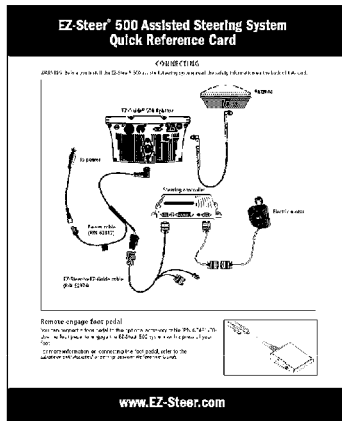

EZ-STEER 500  
PAGE M0070

COMPLETE ASSEMBLY 13

COMPLETE ASSEMBLIES  
WHOLEGOODS ITEMS

**M0060**

EZ-GUIDE 500 LIGHTBAR  
M0060-HIN, 01:01:16

Page 1

Date 07.02.2020 9:38

Pos.	parts-n°	order qty	description
1	26007603	1	CABLE, ANTENNA, EZGUIDEPLUS
2	26012203	1	EZ-STEER/GUIDE 500 ADAPT.CABLE
3	26015303	1	REMOTE KEYPAD EZGUIDE 500/250
3	28048403	1	DECAL - REMOTE OVERLAY 500/250
4	26015403	1	EZ-GUIDE 500 CABLE POWER/CAN90
5	26015503	1	EZ-GUIDE 500 Z PLUS ANTENNA
5	26015603	1	ANTENNA AG15 L1,EZ GDE 500/250
6	26015703	1	EZ-GUIDE 500 DGPS DISPLAY
6	26015803	1	EZ-GUIDE 500 OMNISTAR DISPLAY
7	26016103	1	EZ-GUIDE 500 CABLE UNTERM.FUSE
8	26016203	1	EZ-GUIDE 500 POWER CONN.CABLE
9	28048203	1	EZ-GUIDE 500 MOUNT F.AG15 ANT.
10	28048303	1	EZ-GUIDE 250/500 RAM MNT.1.5"
11	29003803	1	EZ-GUIDE 500 CD,GET.STARTED V1
12	67215403	1	EZ-GUIDE 500 QUICK REF.CARD V1
13	84208303	1	EZ GUIDE 500 LIGHTBAR (DGPS)
13	84208403	1	EZ GUIDE 500 LIGHTBAR (XP/HP)
13	84208503	1	EZ GUIDE 500 LIGHTBAR (RTK)