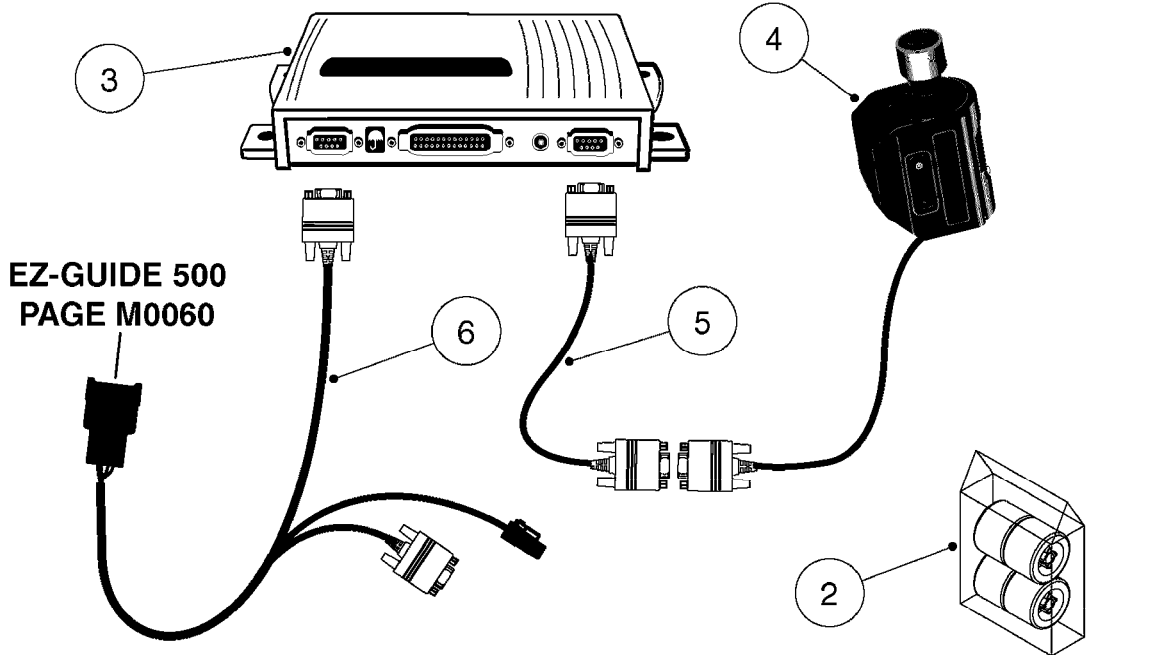

EZ-STEER 500  
PAGE M0070

COMPLETE ASSEMBLY 13

COMPLETE ASSEMBLIES  
WHOLEGOODS ITEMS

**M0060**

EZ-GUIDE 500 LIGHTBAR  
M0060-HIN, 01:01:16

Page 1

Date 07.02.2020 9:38

Pos.	parts-n°	order qty	description
1	26007603	1	CABLE, ANTENNA, EZGUIDEPLUS
2	26012203	1	EZ-STEER/GUIDE 500 ADAPT.CABLE
3	26015303	1	REMOTE KEYPAD EZGUIDE 500/250
3	28048403	1	DECAL - REMOTE OVERLAY 500/250
4	26015403	1	EZ-GUIDE 500 CABLE POWER/CAN90
5	26015503	1	EZ-GUIDE 500 Z PLUS ANTENNA
5	26015603	1	ANTENNA AG15 L1,EZ GDE 500/250
6	26015703	1	EZ-GUIDE 500 DGPS DISPLAY
6	26015803	1	EZ-GUIDE 500 OMNISTAR DISPLAY
7	26016103	1	EZ-GUIDE 500 CABLE UNTERM.FUSE
8	26016203	1	EZ-GUIDE 500 POWER CONN.CABLE
9	28048203	1	EZ-GUIDE 500 MOUNT F.AG15 ANT.
10	28048303	1	EZ-GUIDE 250/500 RAM MNT.1.5"
11	29003803	1	EZ-GUIDE 500 CD,GET.STARTED V1
12	67215403	1	EZ-GUIDE 500 QUICK REF.CARD V1
13	84208303	1	EZ GUIDE 500 LIGHTBAR (DGPS)
13	84208403	1	EZ GUIDE 500 LIGHTBAR (XP/HP)
13	84208503	1	EZ GUIDE 500 LIGHTBAR (RTK)