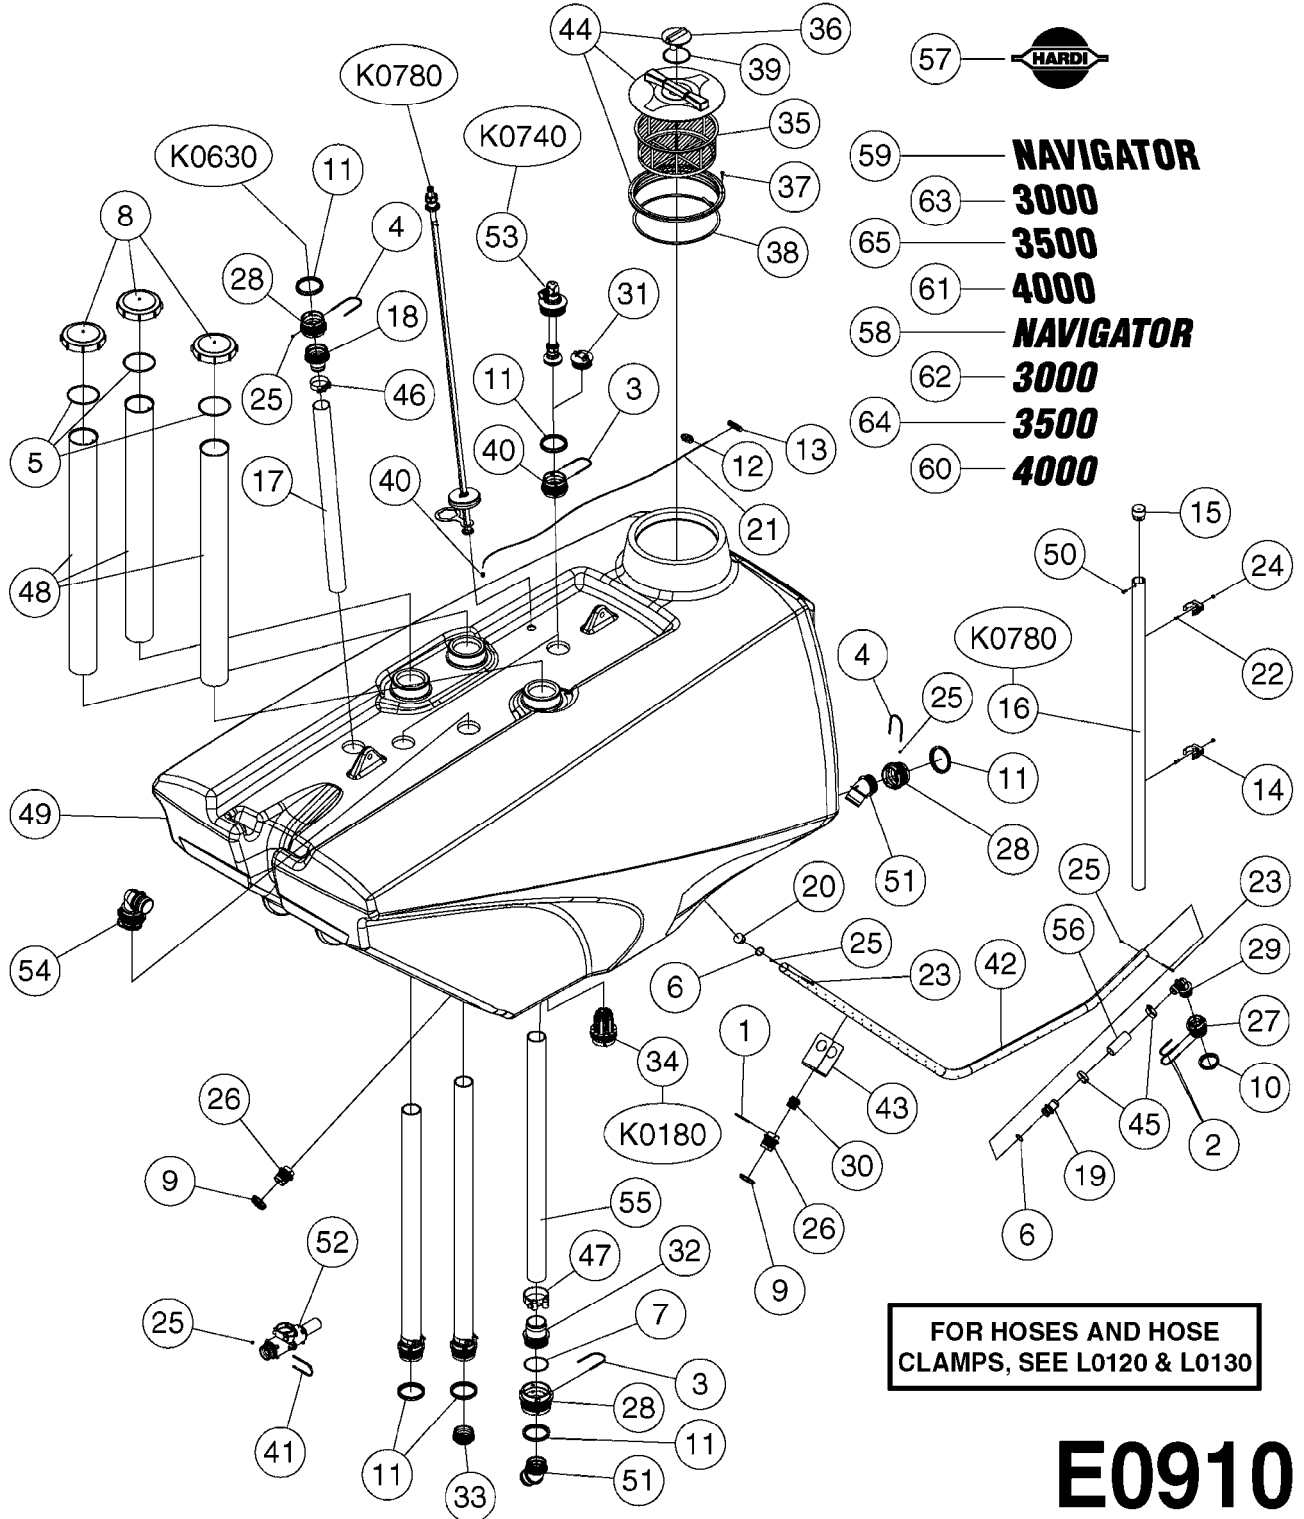

TANK - NAVIGATOR 3000/4000
E0910-HIN, 21:06:18

Page 1
Date 07.02.2020 9:37

Pos.	parts-n°	order qty	description
1	145995	1	FITT.DK S-53 FORK
2	145996	1	FITT.DK S-67 FORK
3	145997	1	FITT.DK S-93 FORK
4	147774	1	FITT.DK S-93 FORK W. M5 THREAD
5	241415	1	O-RING D117.5X5.33 NITRIL
6	241441	1	O-RING D29.3X3
7	242351	1	O-RING D69.5X3.0 VITON F.S-93
8	321591	1	LID 150MM NAV TK & FOAM MARKER
9	322107	1	FITT.DK S-53 BULKHEAD NUT
10	322108	1	FITT.DK S-67 BULKHEAD NUT
11	322109	1	FITT.DK S-93 BULKHEAD NUT
12	334469	1	CLEVIS F.CORD TOP DRAIN ASSY.
13	334472	1	HANDLE FOR TOP DRAIN
14	334523	1	PIPE HOLDER Ø51.5
15	334850	1	GUIDE F. SIGHT GAUGE TUBE TOP
16	341204	1	SIGHT GAUGE TUBE L=59"
16	341283	1	TUBE F.SIGHT GAUGE L=72"
16	97610203	1	DECAL SIGHT GAUGE NAV 3000 GAL
16	97610403	1	DECAL SIGHT GAUGE NAV 4000 GAL
16	97611503	1	DECAL SIGHT GAUGE NAV 3500 GAL
17	341333	1	TUBE Ø57/Ø52 L=1500 BLACK PE
18	390691	1	FITT.DK S-93 STR.2"PVC DRILLED
19	390902	1	SPARGE TUBE FITT FRONT
20	390903	1	CAP SPARGE TUBE
21	390982	1	CORD NYLON 4000MM
22	410185	1	BOLT HEX 8.8 DEL M6X16
23	411078	1	BOLT HEX M5 X 60 SS
24	460261	1	NUT HEX M6X1.00 LOCK DIN985 A2 SS
25	461217	1	NUT HEX M5 LOCK
26	726463	1	FITT.DK S53 BULKHEAD W/GASKET
27	726464	1	FITT.DK S-67 BULKHEAD W/GASKET
28	726465	1	FITT.DK S-93 BULKHEAD W/GASKET
29	726573	1	FITT. S67 5/4" 90° W/O-RING
30	726578	1	FITT.DK S53 PLUG WITH O-RING
31	726580	1	FITT. S93 PLUG W/O-RING
32	727133	1	FITT. S93 2-1/2" STR. S W/O-RI
33	728562	1	FITT.DK S-93 TO S67 ADAPTOR
34	730084	1	BOTTOM VALVE S93 2"RG-3M
35	10045303	1	FILTER BASKET 16"
36	10052203	1	LID VENT ASSY
37	10054503	1	SCREW 3/4" SELF TAPPING
38	10064203	1	SET SEALING SPONGE 1 Ft BULK
39	10102203	1	GASKET F.16" LID BREATHER
40	14001500	1	GROMMET F.TOP DRAIN CORD
41	14012200	1	FITT.DK S-67 FORK W/M5 THREADS
42	15102300	1	SPARGE TUBE STAINLESS NAV '07
43	16008300	1	BRACKET SPARGE TUBE
44	28014203	1	LID ASSY. (3-PC.) 16" ARAG
45	28030103	1	CLAMP HOSE GEAR P5/4-S1.5"6724
46	28030203	1	CLAMP HOSE T-BOLT S2" 235-67
47	28030303	1	CLAMP HOSE T-BOLT S2.5" 235-76
48	28082200	1	DROP TUBE Ø110/L=1120 NAV3000
48	28082300	1	DROP TUBE Ø110/L=1270 NAV4000
49	35003603	1	TANK, MAIN 3000L NAVIGATOR
49	35003703	1	TANK, MAIN 4000L NAVIGATOR
49	35004403	1	TANK, MAIN 3500L NAVIGATOR
50	44075300	1	SCREW 3.5X9.5SS/X15 ISO 14585C
51	72072900	1	FITT. S93 2-1/2" 45° S W/O-RING
52	72280300	1	SAFTY VALVE S67 15 BAR CM'05
53	72358000	1	TANK RINSE LOW MOD.ASSMBLY NCM
54	72374800	1	TANK VENT S93 2-1/2" NAV/NCM