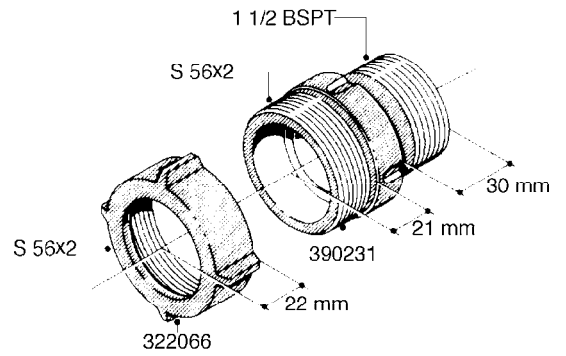

L0090

FITTINGS - S-56 & S-61
L0090-HIN, 01:01:16

Page 1

Date 07.02.2020 9:37

parts-n°	order qty	description
145661	1	FITT.DK S-61 FORK
241754	1	O-RING D59.5X3
241883	1	O-RING 3 X 39.2 NITRIL
322055	1	FITT.DK S-61 BULKHEAD
322056	1	FITT.DK S-61 BULKHEAD NUT
322066	1	FITT.DK S-56 NUT
334050	1	FITT.DK S-61 STR.1-1/4"
334068	1	FITT.DK S-61 STR.1"
334091	1	FITT.DK S56 STR.1-1/2'
334099	1	FITT.DK S-61 ELB.1-1/2"110 DEG
334100	1	FITT.DK S-61 ELB.1" 110 DEG.
334151	1	FITT.DK S-61 ELB.1-1/4"110 DEG
390231	1	FITT.DK NIPPLE 1-1/2 X S56