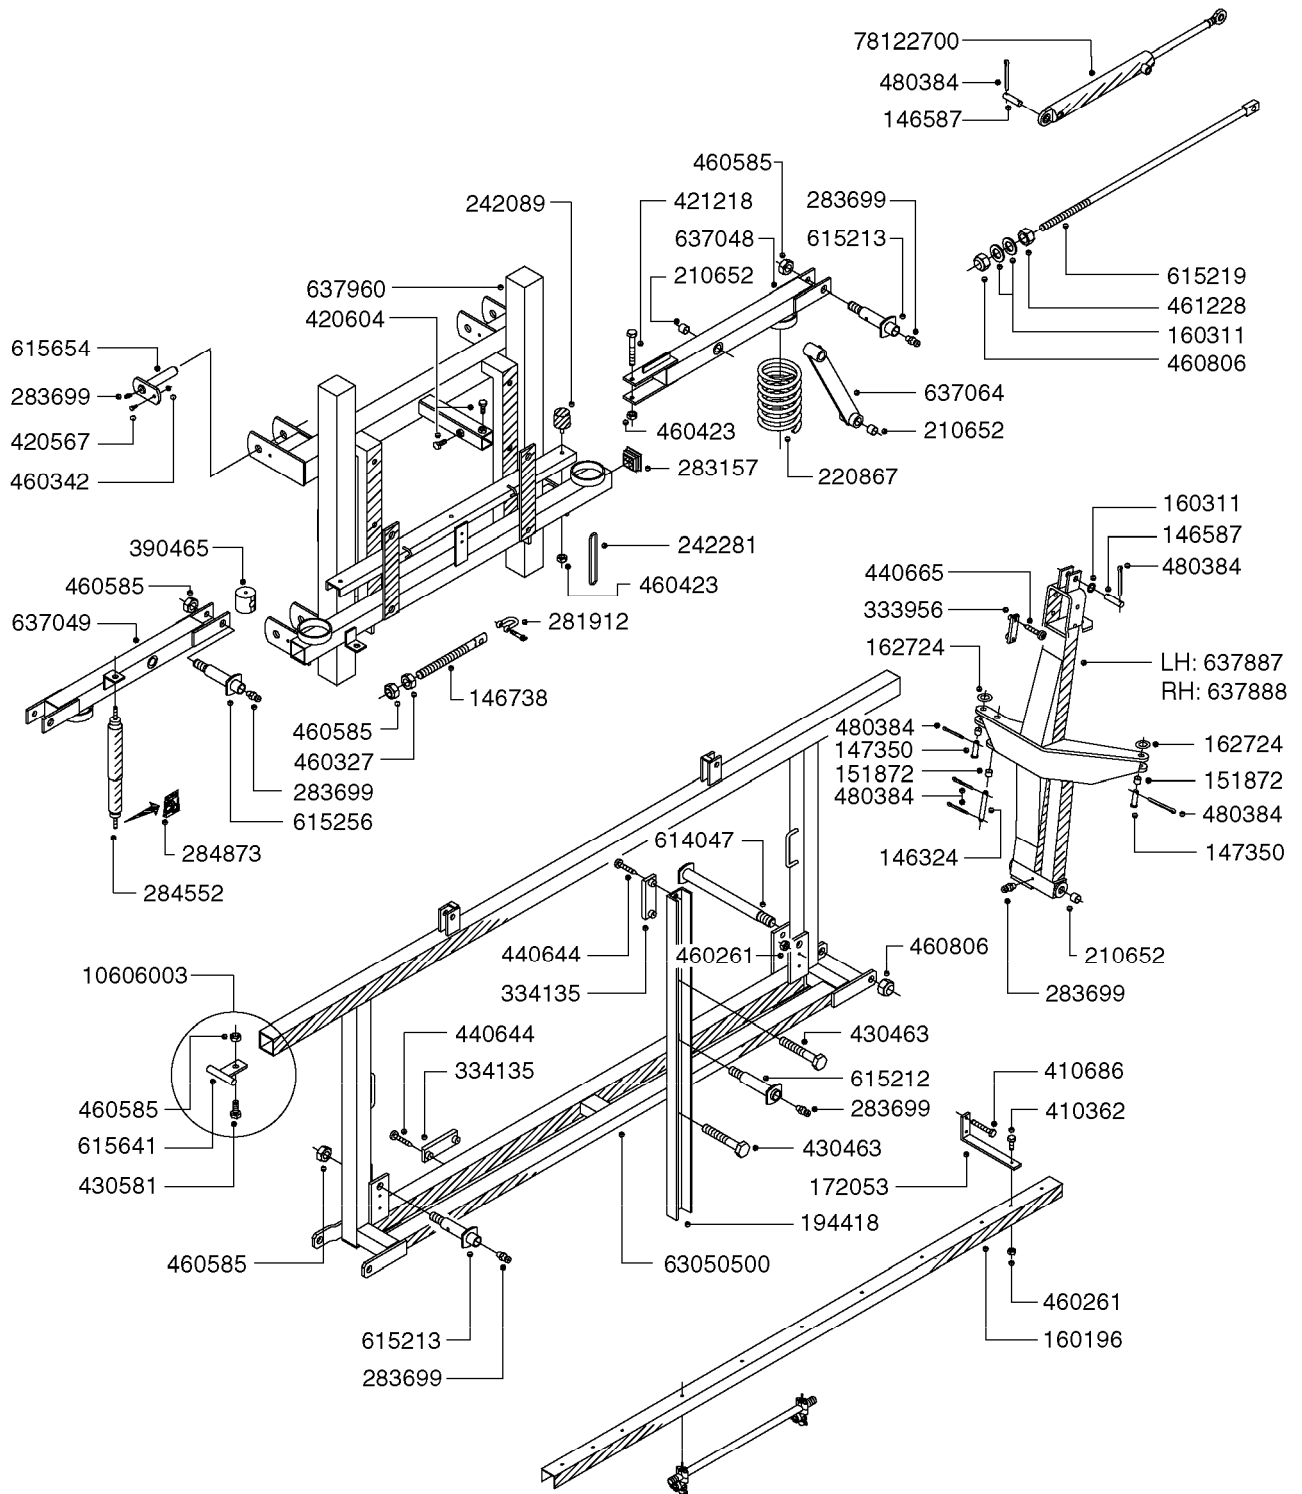

DENMARK STEEL PARTS SHOWN ON THIS PAGE
FOR NORTH AMERICAN STEEL PARTS, SEE PAGE D0310

D0300

BOOM COMMANDER CENTER 45-66'DK
D0300-HIN, 01:01:16

Page 1

Date 07.02.2020 9:36

parts-n°	order qty	description
146324	1	SHAFT D16.8 L102/2 X 5
146587	1	PIN D16.8 X 65
146738	1	PIN FOR CENTER CABLE EAGLE
147350	1	PIN D16.8 L60MM
151872	1	BUSHING D22.0/18.0 10MM
160196	1	NOZZLE TRACK EAGLE
160311	1	WASHER D30/D20.4X2
162724	1	WASHER D25/D18.1X1
172053	1	NOZZLE TRACK HOLDER
194418	1	U CHANNEL 65 X 1175 CENTER EAG
210652	1	BUSHING TEFLON D25/D22X20
220867	1	COMP SPRING DI106 L320 D14 N9,55
242089	1	RUBBER STOP D50X40 M10
242281	1	RUBBER BAND OVAL 180MM
281912	1	SHACKLE M-10
283157	1	PLUG F.DRAIN 60X60X4
283699	1	GREASE NIPPLE M6X1
284552	1	SHOCK ABSORBER F.EAGLE BOOM
284873	1	KIT F.SHOCK ABSORBER HDW.EAG.
333956	1	SLIDE SHOE 91X25X10
334135	1	SLIDE SHOE 140X45X15
390465	1	JOINER BLOCK TRAPEEZE EAGLE
410362	1	BOLT HEX 8.8 SS M6X20
410686	1	BOLT HEX 8.8 DEL M6X30
420567	1	BOLT HEX 8.8 DEL M8X30 FT
420604	1	BOLT HEX 8.8 DEL M10X25 FT DIN933
421218	1	BOLT HEX 8.8 DEL M10X90
430463	1	BOLT HEX 8.8 DEL M16X110
430581	1	BOLT HEX 8.8 DEL M16X40 FT
440644	1	SCREW NO.10 5/8"
440665	1	SCREW M4.2X16 STAINLESS
460261	1	NUT HEX M6X1.00 LOCK DIN985 A2 SS
460327	1	NUT HEX M16X2
460342	1	NUT HEX M10 DEL DIN934
460423	1	NUT HEX M10X1.50 LOCK DIN985A2 SS
460585	1	LOCKING NUT M16 DIN985 A2 SS
460806	1	NUT HEX M20X2.50 LOCK DIN985A2 SS
461228	1	NUT HEX M20
480384	1	PIN COTTER 3/16 x 1-1/2"
614047	1	PIN D22 X 243 HINGE EAGLE
615212	1	PIN D22 X 84 LUBED F.EAGLE
615213	1	PIN D22 X 70 LUBED F.EAGLE
615219	1	TILT CYL.REPLACEMENT EAGLE
615256	1	PIN 22 X 70 SHORT THREA. EAGLE
615641	1	SAFETY BAR F.WNG TLT 45-66'
615654	1	PIN D25 X 123 F. PARALIFT
637048	1	SUSP.ARM RIGHT EAGLE
637049	1	SUSP.ARM LEFT EAGLE
637064	1	TRAPEEZE ARM EAGLE 45'-66'
637887	1	HINGE EAGLE LH 45'-66' '97
637888	1	HINGE EAGLE RH 45'-66' '97
637960	1	CENTER LIFT FRAME EAG CM45-66'
10606003	1	KIT F.TILT STOP 45'-66' EAGLE
63050500	1	CENTER FRAME SPB 05
78122700	1	CYLINDER D40/22X300MM RED