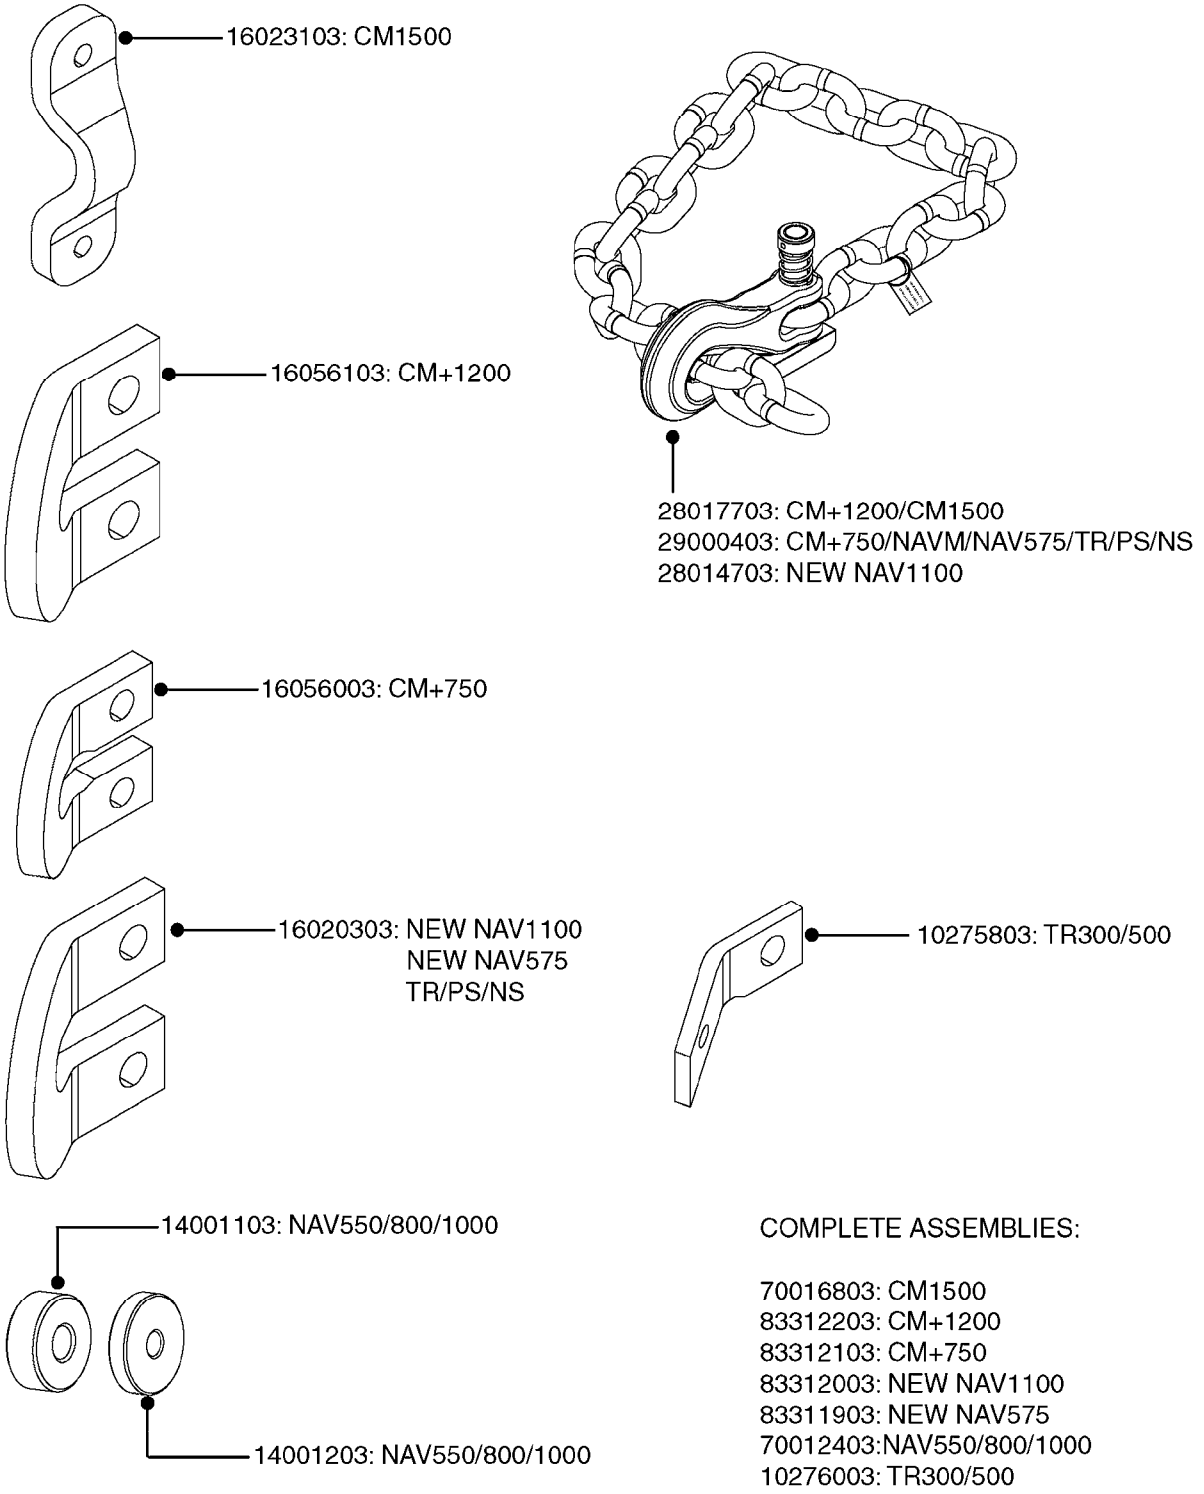

**K0740**

RINSE SYSTEM NOZZLE - LOW MOD.  
K0740-HIN, 01:01:16

Page 1

Date 07.02.2020 9:37

Pos.	parts-n°	order qty	description
1	145997	1	FITT.DK S-93 FORK
2	240306	1	O-RING D29/D21X4
3	242351	1	O-RING D69.5X3.0 VITON F.S-93
4	242355	1	O-RING D19.2X3.0 VITON F.S-40
5	320342	1	FITT.DK EL 3/4" M X 1" F BSP
6	320456	1	FITT.DK BULKHEAD 1" BSP DOUBLE
7	320471	1	FITT.DK NUT 1" BSP JAMB
8	320574	1	FITT.DK NUT 1" BSP SPECIAL
9	321484	1	BUSHING THREADED F.NOZZ.TUBE
10	322105	1	FITT.DK S-93 BULKHEAD DOUBLE
11	322109	1	FITT.DK S-93 BULKHEAD NUT
12	332577	1	O-RING D38/D30X4 F.1" PUR.
13	334262	1	GASKET F.S-93 BULKHEAD
14	341106	1	TUBE F.RINSE NOZZLE L=220
15	390485	1	FITT.DK S-93 PLUG W D34 HOLE
16	440665	1	SCREW M4.2X16 STAINLESS
17	728014	1	RINSE NOZZLE MOUNTED
18	72358000	1	TANK RINSE LOW MOD.ASSMBLY NCM