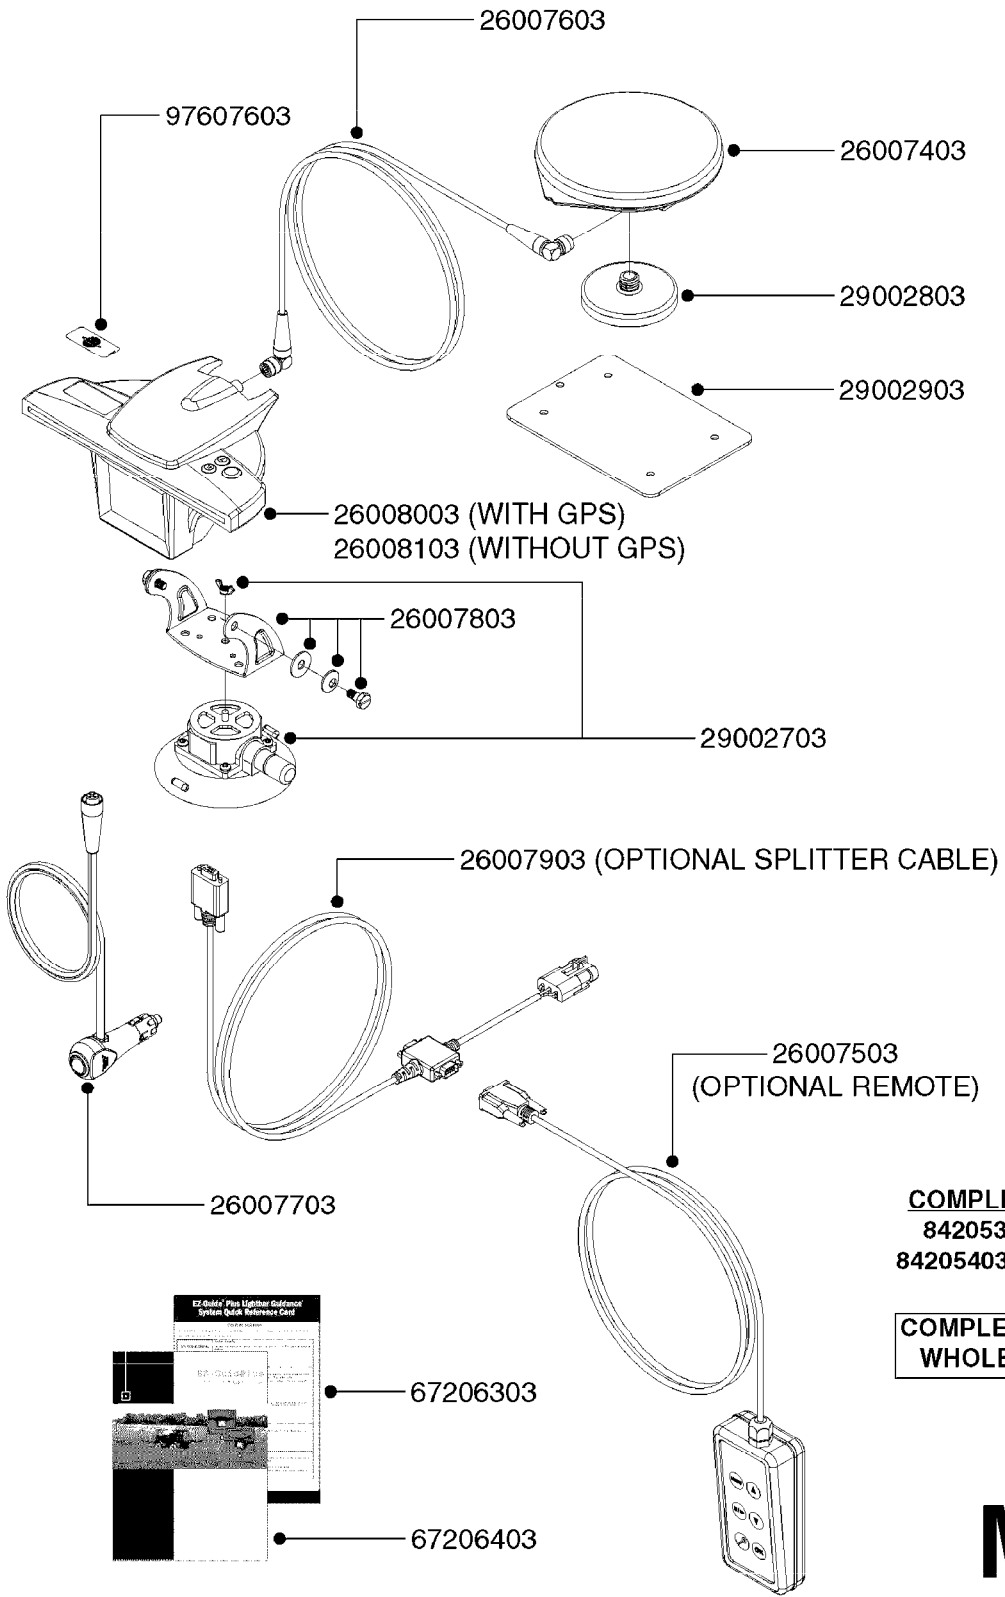

3 COMPLETE ASSEMBLY

HC5500 CABLES

**M0030**

CFX-750 DISPLAY, DGPS  
M0030-HIN, 01:01:16

Page 1

Date 07.02.2020 9:38

Pos.	parts-n°	order qty	description
1	26007603	1	CABLE, ANTENNA, EZGUIDEPLUS
2	26012003	1	NULL MODEM CABLE
3	26021403	1	CFX-750 DISPLAY, DGPS
4	26021603	1	CABLE, POWER BUS, CAN CFX-750
5	26021703	1	CABLE, ASC INTERFACE, CFX-750
6	26021803	1	AG-25 ANTENNA L1/L2 GLN
7	26022103	1	CFX-750 DISPLAY ONLY
8	26022603	1	CFX-750 Basic Power Cable
9	28048203	1	EZ-GUIDE 500 MOUNT F.AG15 ANT.
10	28048303	1	EZ-GUIDE 250/500 RAM MNT.1.5"