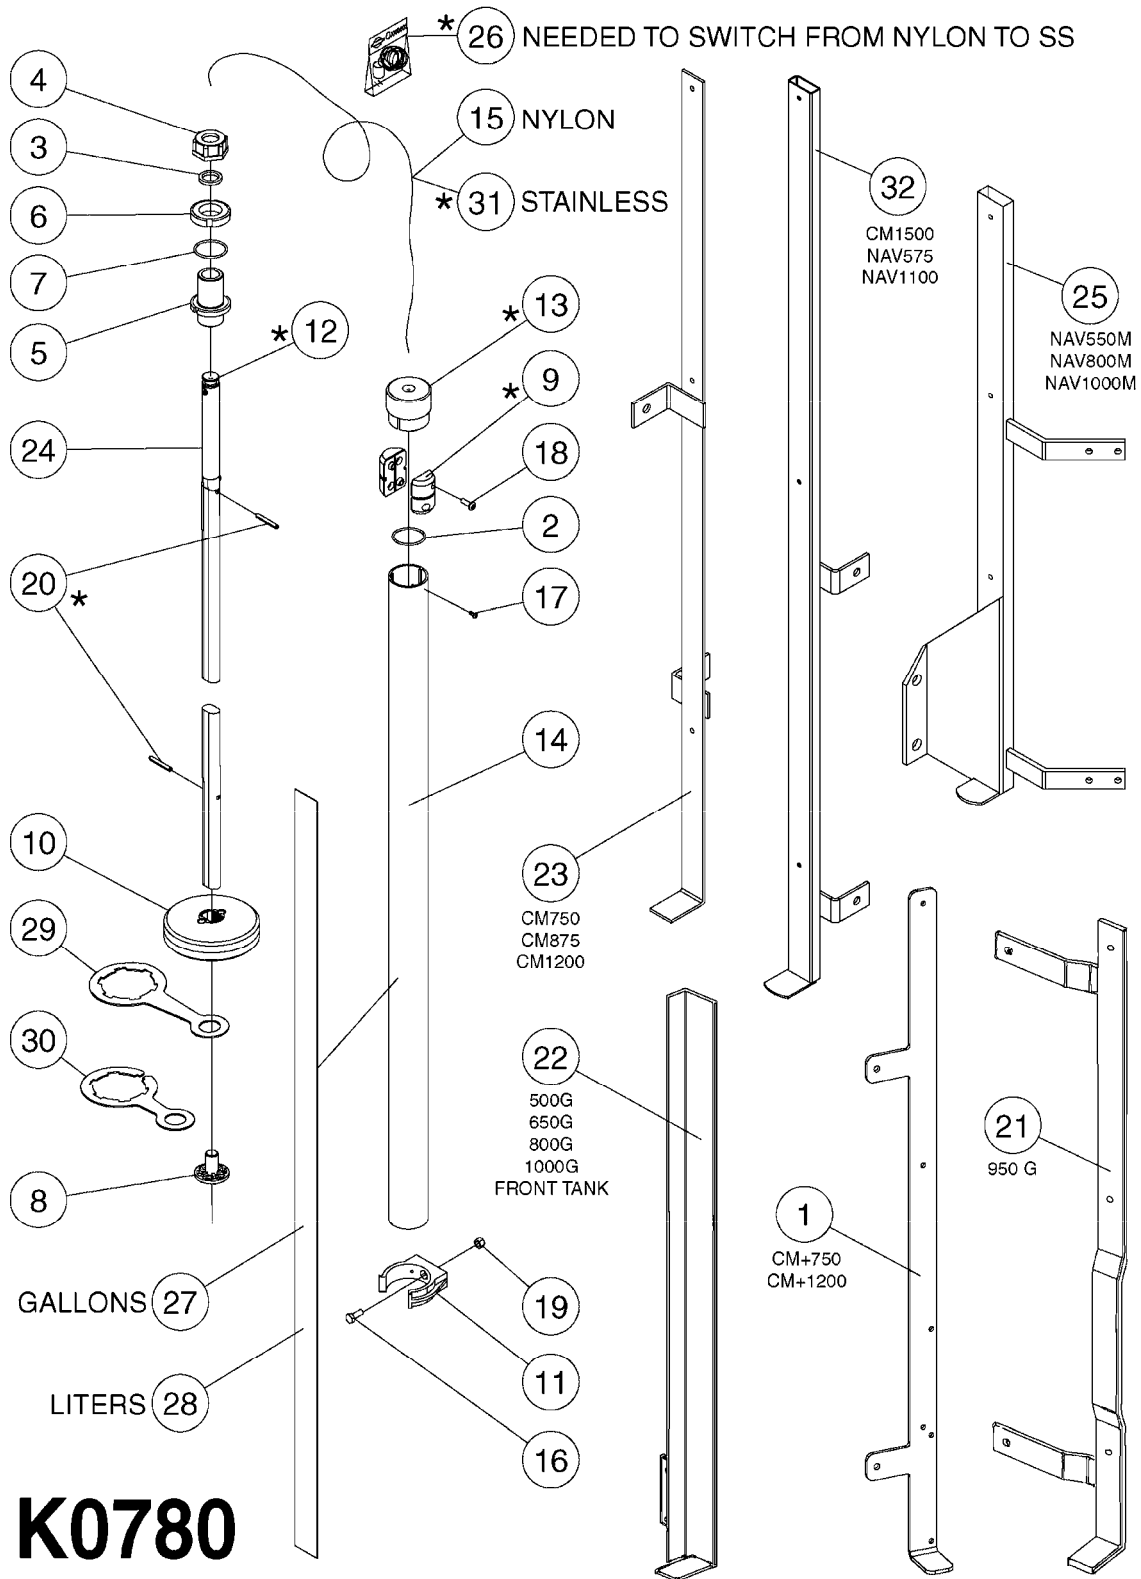

SIGHT GAUGE - REMOTE
K0780-HIN, 25:09:19

Page 1
Date 07.02.2020 9:37

Pos.	parts-n°	order qty	description
1	161950	1	SIGHT GAUGE MT BKT CM+ 750/120
2	242262	1	O-RING D31X3 VITON
3	242309	1	SEAL Ø22 ID Ø30 OD X 4 HIGH
4	320095	1	FITT.DK NUT 1" BSP
5	320456	1	FITT.DK BULKHEAD 1"BSP DOUBLE
6	320471	1	FITT.DK NUT 1" BSP JAMB
7	332577	1	O-RING D38/D30X4 F.1" PUR.
8	333864	1	GUIDE F. SAFETY VALVE SPRING
9	334513	1	MARKER HALF SIGHT GAUGE
10	334515	1	FLOATER FOR LIQUID LEVEL
11	334523	1	PIPE HOLDER Ø51.5
12	334849	1	SIGHT GAUGE GUIDE F. SS TUBE
13	334850	1	GUIDE F. SIGHT GAUGE TUBE TOP
14	341202	1	TUBE F.SIGHT GAUGE L=40"
14	341204	1	SIGHT GAUGE TUBE L=59"
14	341283	1	TUBE F.SIGHT GAUGE L=72"
14	341307	1	TUBE F.SIGHT GAUGE L=75"
			NCM 4400
14	341339	1	TUBE F.SIGHT GAUGE L=82"
			NCM 6600
14	341340	1	TUBE F.SIGHT GAUGE L=94" (2382)
			NCM 9000
14	34000703	1	TUBE F. DRY GAUGE L=1200 BENT
			RANGER 2000 & 2200
15	390487	1	CORD NYLON/SIGHT GAUGE 4500mm
			OLDER MODELS ONLY
16	410185	1	BOLT HEX 8.8 DEL M6X16
16	410362	1	BOLT HEX 8.8 SS M6X20
17	440663	1	SCREW 3/8" NR4 STAINLESS
18	440677	1	SCREW F. PLASTIC 5X20 SS
19	460261	1	NUT HEX M6X1.00 LOCK DIN985 A2 SS
20	480717	1	PIN E 5X40 SST
20	480730	1	PIN ROLL 5X30 STAINLESS STEEL
21	615197	1	BKT.SIGHT GAUGE HC950
22	615308	1	BRACKET FOR SIGHT TUBE
23	615941	1	SIGHT GAUGE MOUNT BRACKET CM
24	615942	1	GUIDE TUBE F.FLOATER CM1200G
24	615943	1	GUIDE TUBE F.FLOATER CM875G
24	615944	1	GUIDE TUBE F.FLOATER, L=1680
			HC 950, NAV 575, NAV 3500, CM 750
24	615945	1	GUIDE TUBE F.FLOATER, L=1610, NV3000
			NAV 3000 & HC650
24	615947	1	GUIDE TUBE F.FLOATER TR 500G
24	615948	1	GUIDE TUBE F.FLOATER MA 1000-1200-1500 L
24	615949	1	GUIDE TUBE F.FLOATER MEGA 230G
24	615951	1	GUIDE TUBE F.FLOATER NAV800G
24	615952	1	GUIDE TUBE F.FLOATER NAV1000G
24	615954	1	GUIDE TUBE F. FLOATER F.T.250G
24	615955	1	GUIDE TUBE F.FLOATER FT.350G
24	615957	1	GUIDE TUBE F.FLOATER NAV.550G
24	61022100	1	GUIDE TUBE F NP1100/CM1500
24	61022600	1	GUIDE TUBE F.FLOATER RANGER
			RANGER 2000 & 2200
24	61036700	1	GUIDE TUBE F.FLOATER, L=1850, NV4000/CM4400
			NCM 4400 & NAV 4000
24	61038600	1	GUIDE TUBE F.FLOAT NCM 9000
24	61038700	1	GUIDE TUBE F.FLOAT NCM 6600
25	637998	1	MANIFOLD BKT. NAVIGATOR
26	741527	1	SIGHT GAUGE KIT SS WIRE '98
			SS CABLE & PARTS NEEDED
27	978056	1	DECAL S/G TUBE 500GAL-99