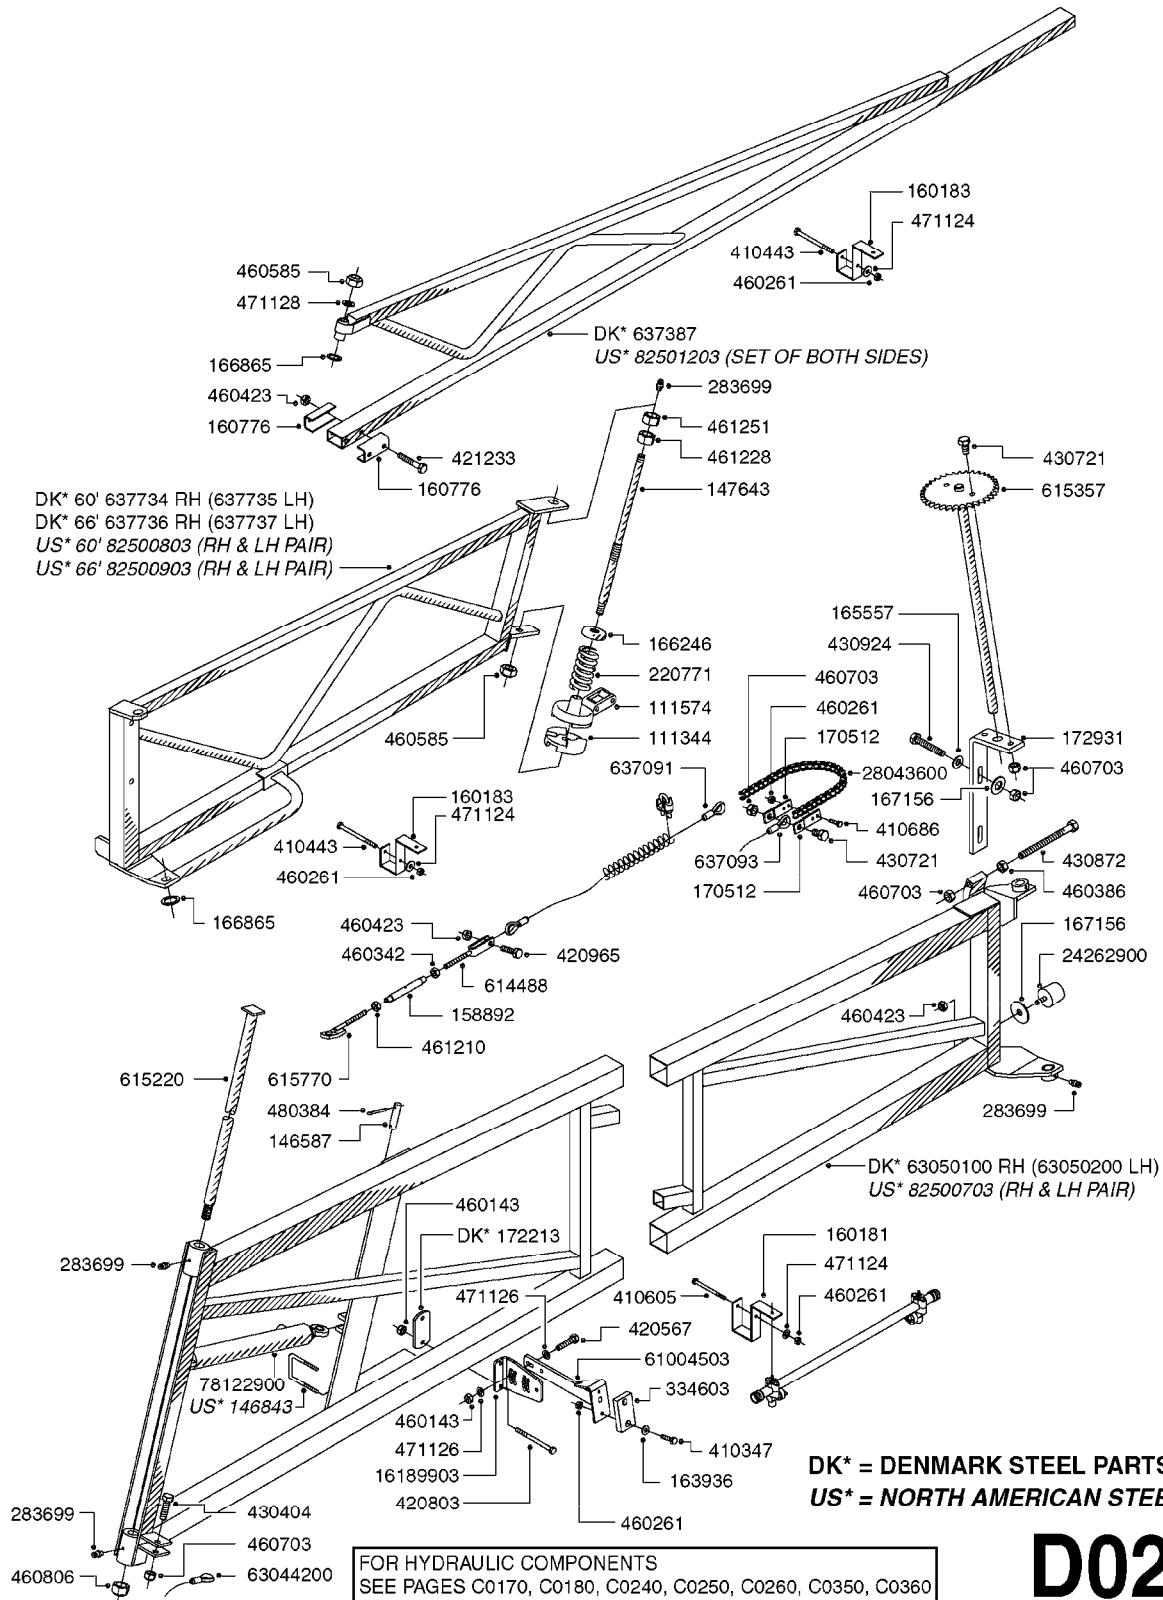

# D0260

DK\* = DENMARK STEEL PARTS  
US\* = NORTH AMERICAN STEEL PARTS

BOOM EAGLE WINGS 45' 50'  
D0260-HIN, 01:01:16

Page 1  
Date 07.02.2020 9:36

parts-n°	order qty	description
111555	1	BREAKAWAY CLUTCH EG. (23MM)
146587	1	PIN D16.8 X 65
146741	1	BUSHING D28/D22.2X10
146843	1	BOLT U M8 F.60 x 60
158892	1	TURN BUCKLE HOUS
160181	1	CLAMP NOZZLE TUBE 60X60
160183	1	CLAMP NOZZLE TUBE 50X30
163936	1	WASHER D15/D6.2X1
165557	1	WASHER D28.0/D12.2X2.0 SS
170512	1	ASSEMBLY BRACKET FOR CHAIN
172213	1	FLAT BAR F.Boom STRAP
220802	1	BELLVILLE WASHER D50/D22.4X2
283699	1	GREASE NIPPLE M6X1
334603	1	RUBBER STOP 86X48X15
410347	1	SCREW M6X20 8.8
410443	1	BOLT HEX 8.8 DEL M6X70
410605	1	BOLT HEX 8.8 DEL M6X80
410686	1	BOLT HEX 8.8 DEL M6X30
420567	1	BOLT HEX 8.8 DEL M8X30 FT
420803	1	BOLT HEX 8.8 DEL M8X90
420965	1	M10X40 MACHINE SCREW STAINLESS
430404	1	BOLT HEX 8.8 DEL M12X50
430721	1	BOLT HEX 8.8 DEL M12X40 FT
430846	1	BOLT HEX 8.8 DEL M12X80
430872	1	BOLT HEX 8.8 DEL M12X100 FT
460143	1	SELF LOCK NUT M8 SST A2 DIN985
460261	1	NUT HEX M6X1.00 LOCK DIN985 A2 SS
460342	1	NUT HEX M10 DEL DIN934
460386	1	NUT HEX M12X1.75
460423	1	NUT HEX M10X1.50 LOCK DIN985A2 SS
460703	1	NUT HEX M12X1.75 LOCK DIN985A2 SS
460806	1	NUT HEX M20X2.50 LOCK DIN985A2 SS
461210	1	NUT HEX M10X1.5 L.THREAD A4
471124	1	WASHER, M6, Ø18/ 6.4X 1.6, SS
471126	1	WASHER, M8, Ø16/ 8.4X 1.6, SS
480384	1	PIN COTTER 3/16 x 1-1/2"
614488	1	FORK/ R.THREAD 10mmX144mm
615220	1	PIN 25 X 910 FOR EAGLE
615224	1	BREAKAWAY SHAFT EAGLE
615541	1	ANCHOR PART TURNBUCKLE EAGLE
615770	1	ANCHOR F.EAGLE CABLE
637090	1	SPROCKET EAGLE
637091	1	CABLE FRONT EAGLE D7X2895
637093	1	CABLE REAR 5 X 3100MM EAGLE
637160	1	BOOM WING 50'OUTER R.EAGLE
637161	1	BOOM WING 50'OUTER L.EAGLE
637162	1	BOOM WING 45'OUTER R. EAGLE
637163	1	BOOM WING 45'OUTER LEFT EAGLE
16189903	1	PLATE F, EAGLE STOPARM
24262900	1	RUBBER STOP D50X40 M10X33
28043600	1	CHAIN 5/8X810MM (51 LINKS)
61004503	1	BOOM STOP SPB/SPC
63044200	1	CABLE CENTER EAG. 7mm x 1390mm
63050100	1	WING INNER SPB R.H. 05
63050200	1	WING INNER SPB L.H. 05
78122900	1	CYLINDER 40/22X300MM RED
82500703	1	WING INNER SET FPS SPB 45-66'
82501003	1	WING OUTER SET FPS 45' SPB
82501103	1	WING OUTER SET FPS 50' SPB