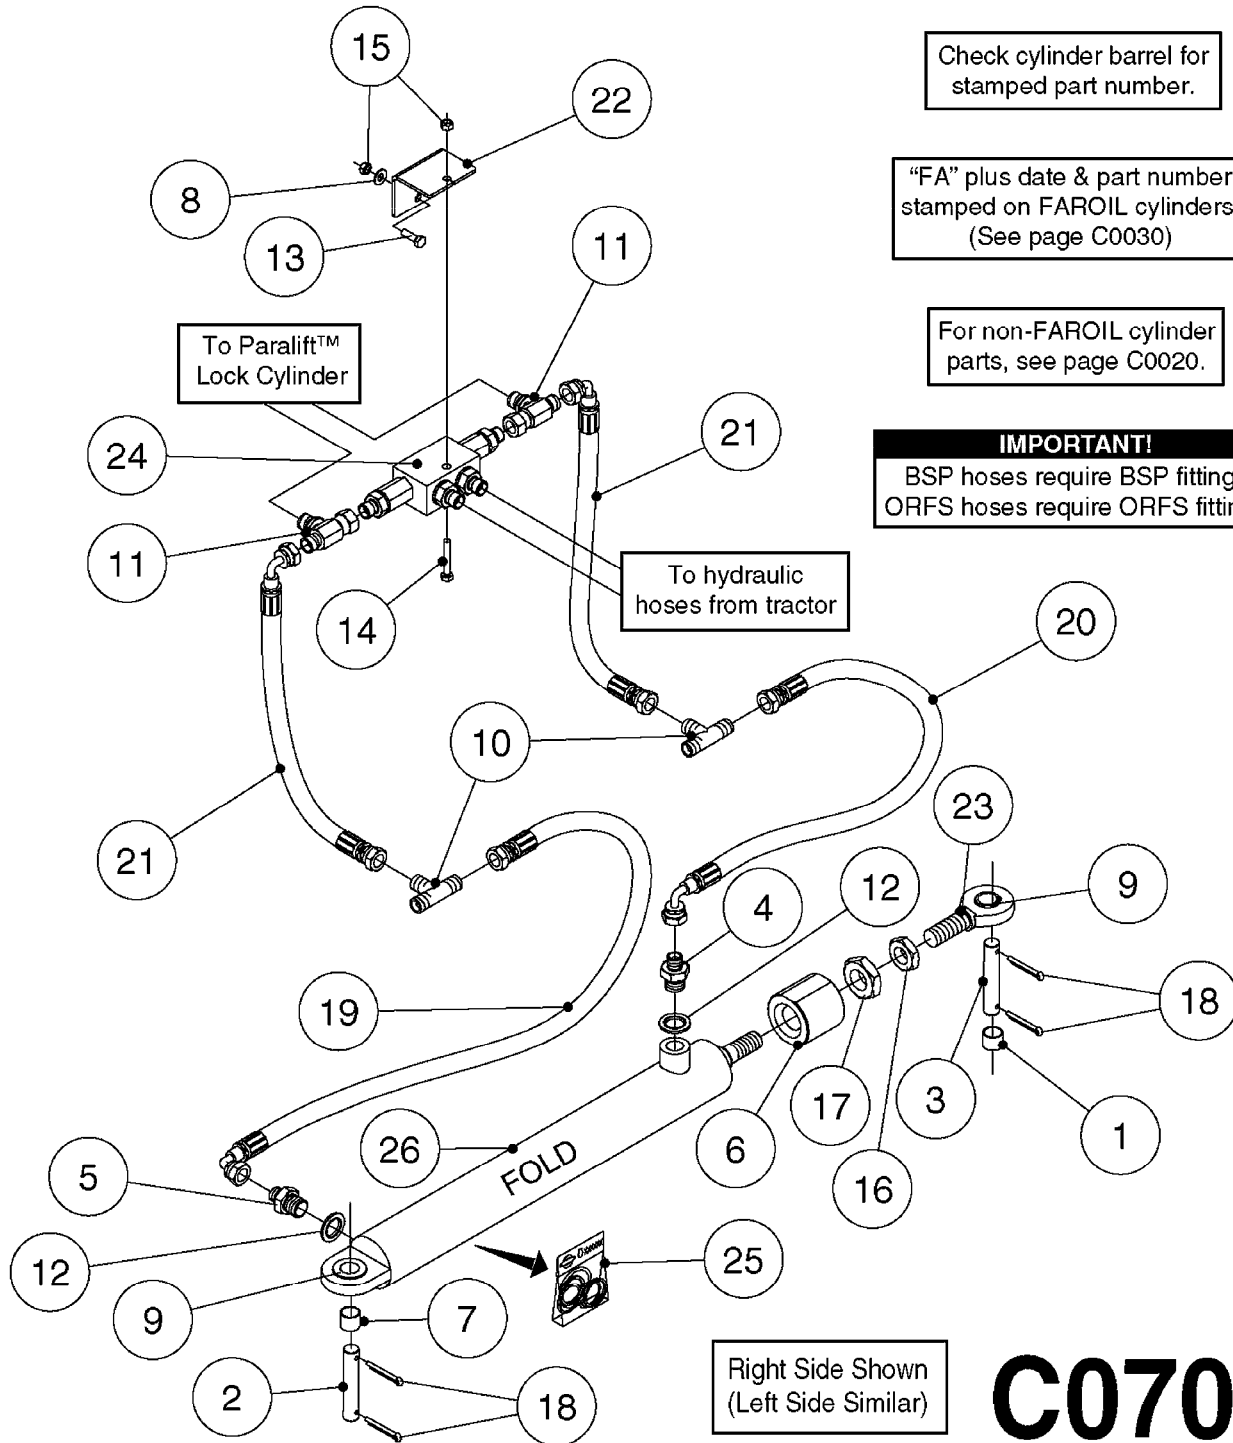

HYD EAGLE HY SPB 45'-66'
C0700-HIN, 10:01:18

Pos.	parts-n°	order qty	description
1	145912	1	BUSHING D19.8/D17.0X7MM
2	146324	1	SHAFT D16.8 L102/2 X 5
3	146587	1	PIN D16.8 X 65
4	146835	1	HEX NIPPLE 1/4" - 3/8" BSP
4	23235700	1	HEX NIPPLE 3/8"-9/16" ORFS
5	146839	1	HEX NIPPLE 1/4"X3/8" BSP 0.7MM BSP
5	23235800	1	HEX NIPPLE 3/8"-9/16" - 0.7mm ORFS
6	146992	1	BUSHING F.CYLINDER
7	151872	1	BUSHING D22.0/18.0 10MM
8	163936	1	WASHER D15/D6.2X1
9	210728	1	BEARING F.LINK HEAD M17
10	230963	1	TEE 1/4"M X 1/4"M X 1/4"M BSP BSP
10	23240400	1	TEE 9/16"-9/16"-9/16" ORFS ORFS
11	232109	1	FITT.HY TEE 1/4"BSP UNION BSP
11	23241000	1	TEE 9/16"M-9/16"M-9/16"F ORFS ORFS
12	240866	1	DOWTYSEAL 3/8"
13	410362	1	BOLT HEX 8.8 SS M6X20
14	410583	1	BOLT HEX 8.8 DEL M6X40
15	460261	1	NUT HEX M6X1.00 LOCK DIN985 A2 SS
16	461198	1	NUT HEX M16X2 JAMB
17	461249	1	NUT M22X1.5 DIN439B
18	480384	1	PIN COTTER 3/16 x 1-1/2"
19	784001	1	HOSE HY X 1/4 X 067.00"STR+ELB BSP
19	78500200	1	HY.HO.1/4"L= 1700 STR-90° ORFS
20	784019	1	HOSE HY X 1/4 X 078.75"STR+ELB BSP
20	78501500	1	HY.HO.1/4"L= 2000 STR-90° ORFS
21	784076	1	HOSE, HY, 1/4" L=8.5" STR-ELB BSP
21	78505400	1	HY.HO.1/4"L= 215 STR-90° ORFS
22	16100400	1	PLATE 3 X 60 X 91 HY BLOCK MT
23	21091900	1	LINK HEAD M16 x D17 DELTA
24	72256500	1	DOUB.PILOT STEERED COUNT.VALVE
25	75075000	1	SEAL KIT 78122600/27/28/29
26	78122900	1	CYLINDER 40/22X300MM RED