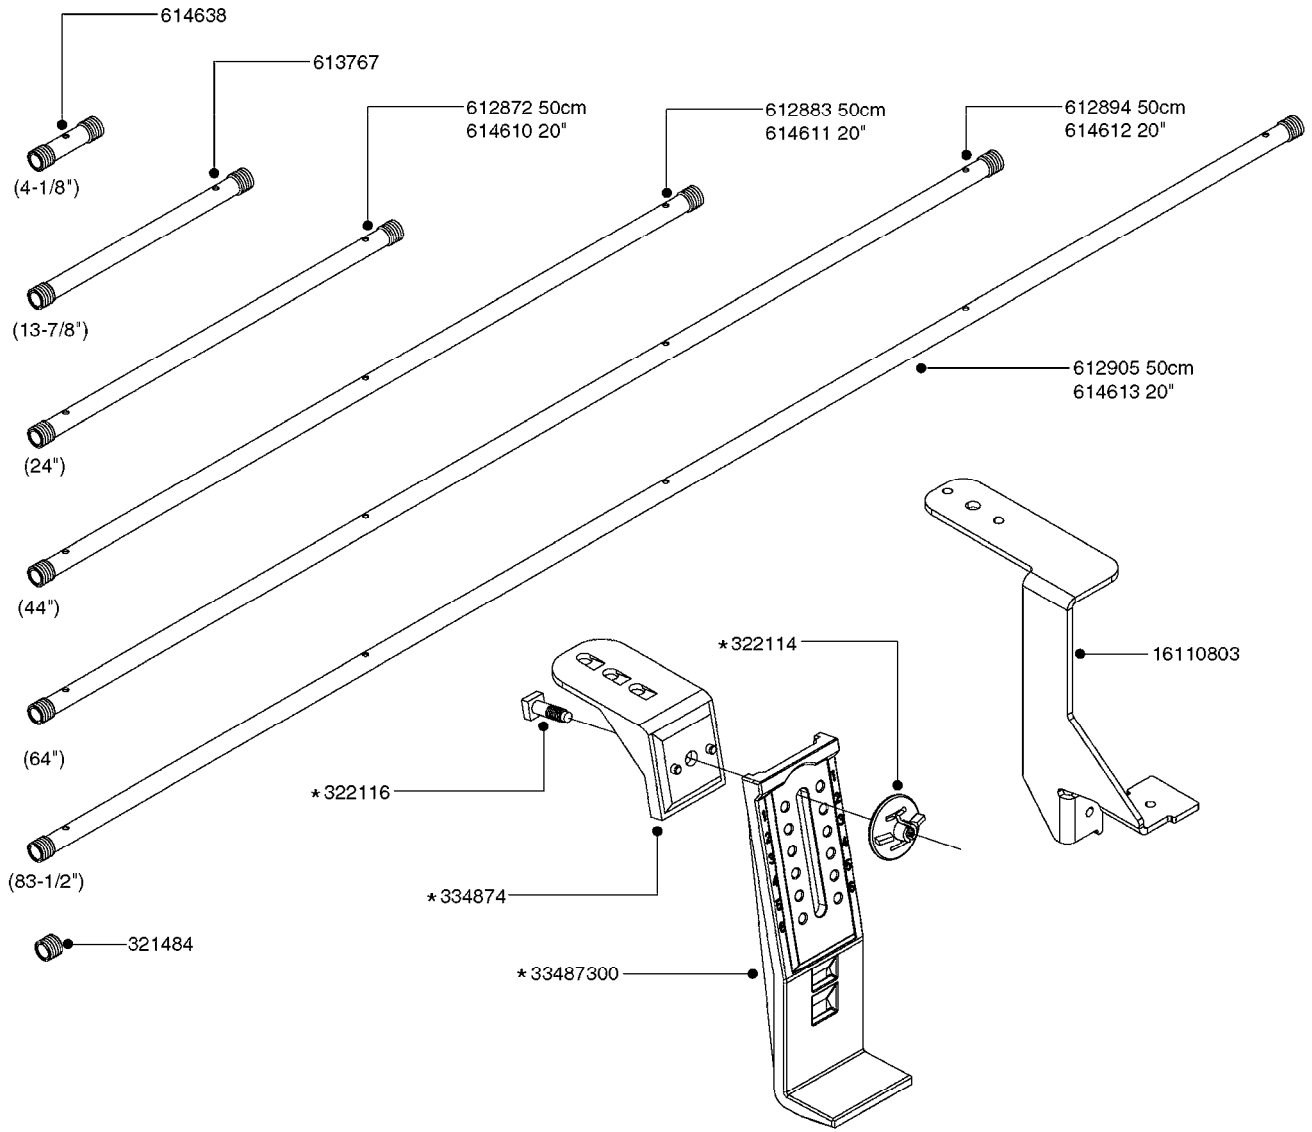

COMPLETE ASSEMBLY  
WITH NOZZLES

REFER TO  
HARDI® NOZZLE CATALOG

**D1100**

DOUBLE NOZZLE HOLDER-SNAP FIT  
D1100-HIN, 01:01:16

Page 1

Date 07.02.2020 9:37

Pos.	parts-n°	order qty	description
1	372140	1	HARDI ISO BLIND CAP
2	725078	1	SNAP-FIT TRIPLET W/O NOZZ HOLD
3	28032503	1	DOUBLE NOZZLE HOLDER LD ISO
4	28040103	1	O-RING F.DOUBLE NOZZLE HOLDER
5	28089103	1	GASKET F.DOUBLE NOZZLE HOLDER
6	70056803	1	DOUBLE NOZZLE CAP ORANGE LD 01
6	70056903	1	DOUBLE NOZZLE CAP GREEN LD 015
6	70057003	1	DOUBLE NOZZLE CAP YELLOW LD 02
6	70057103	1	DOUBLE NOZZLE CAP LILAC LD 025
6	70057203	1	DOUBLE NOZZLE CAP BLUE LD 03
6	70057303	1	DOUBLE NOZZLE CAP RED LD 04
6	70057403	1	DOUBLE NOZZLE CAP BROWN LD 05