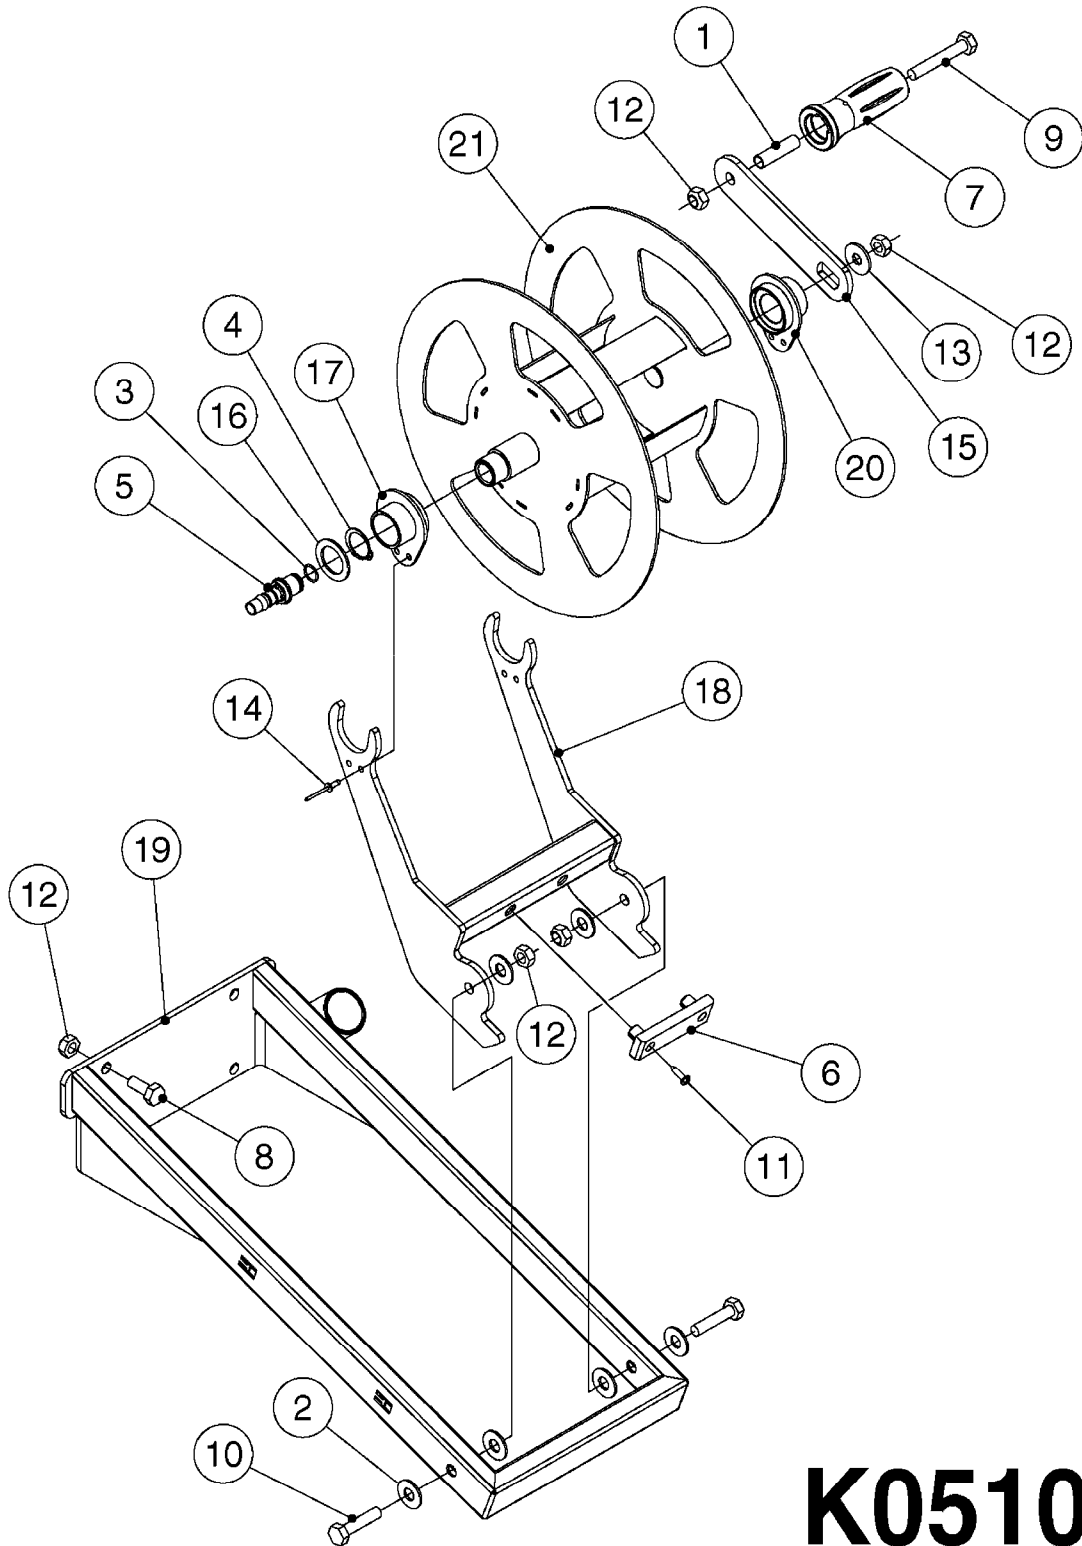

K0510

HOSE REEL - NAVIGATOR
K0510-HIN, 01:01:16

Page 1

Date 07.02.2020 9:37

Pos.	parts-n°	order qty	description
1	159912	1	BUSHING 12.0/10.2 - 45.5
2	165557	1	WASHER D28.0/D12.2X2.0 SS
3	242003	1	O-RING D14.1X1.6 VITON
4	281982	1	SNAP-RING OUTER 26X1.2 DIN4711
5	332905	1	FITT.DK HB 1/2" F. 3/4" CAP
6	333956	1	SLIDE SHOE 91X25X10
7	334104	1	GRIP
8	420604	1	BOLT HEX 8.8 DEL M10X25 FT DIN933
9	421083	1	BOLT HEX 8.8 DEL M10X65
10	421226	1	BOLT HEX 8.8 DEL M10X45
11	440665	1	SCREW M4.2X16 STAINLESS
12	460423	1	NUT HEX M10X1.50 LOCK DIN985A2 SS
13	471140	1	WASHER D30/D10.5X2.5 STAINLESS
14	480804	1	RIVET Ø4.8x14.5
15	16118400	1	ARM FOR HANDLE ON HOSE REEL
16	16127500	1	WASHER D40.0/27.0/2.0/RED
17	61048300	1	AXLE LOCK F.HOSE REEL
18	61048700	1	HOSE REEL TILT ARM - NAVIGATOR
19	61048900	1	BRACKET FOR HOSE REEL NAV
20	61050300	1	AXLE LOCK F.HOSE REEL
21	63036500	1	HOSE REEL FOR HOSE