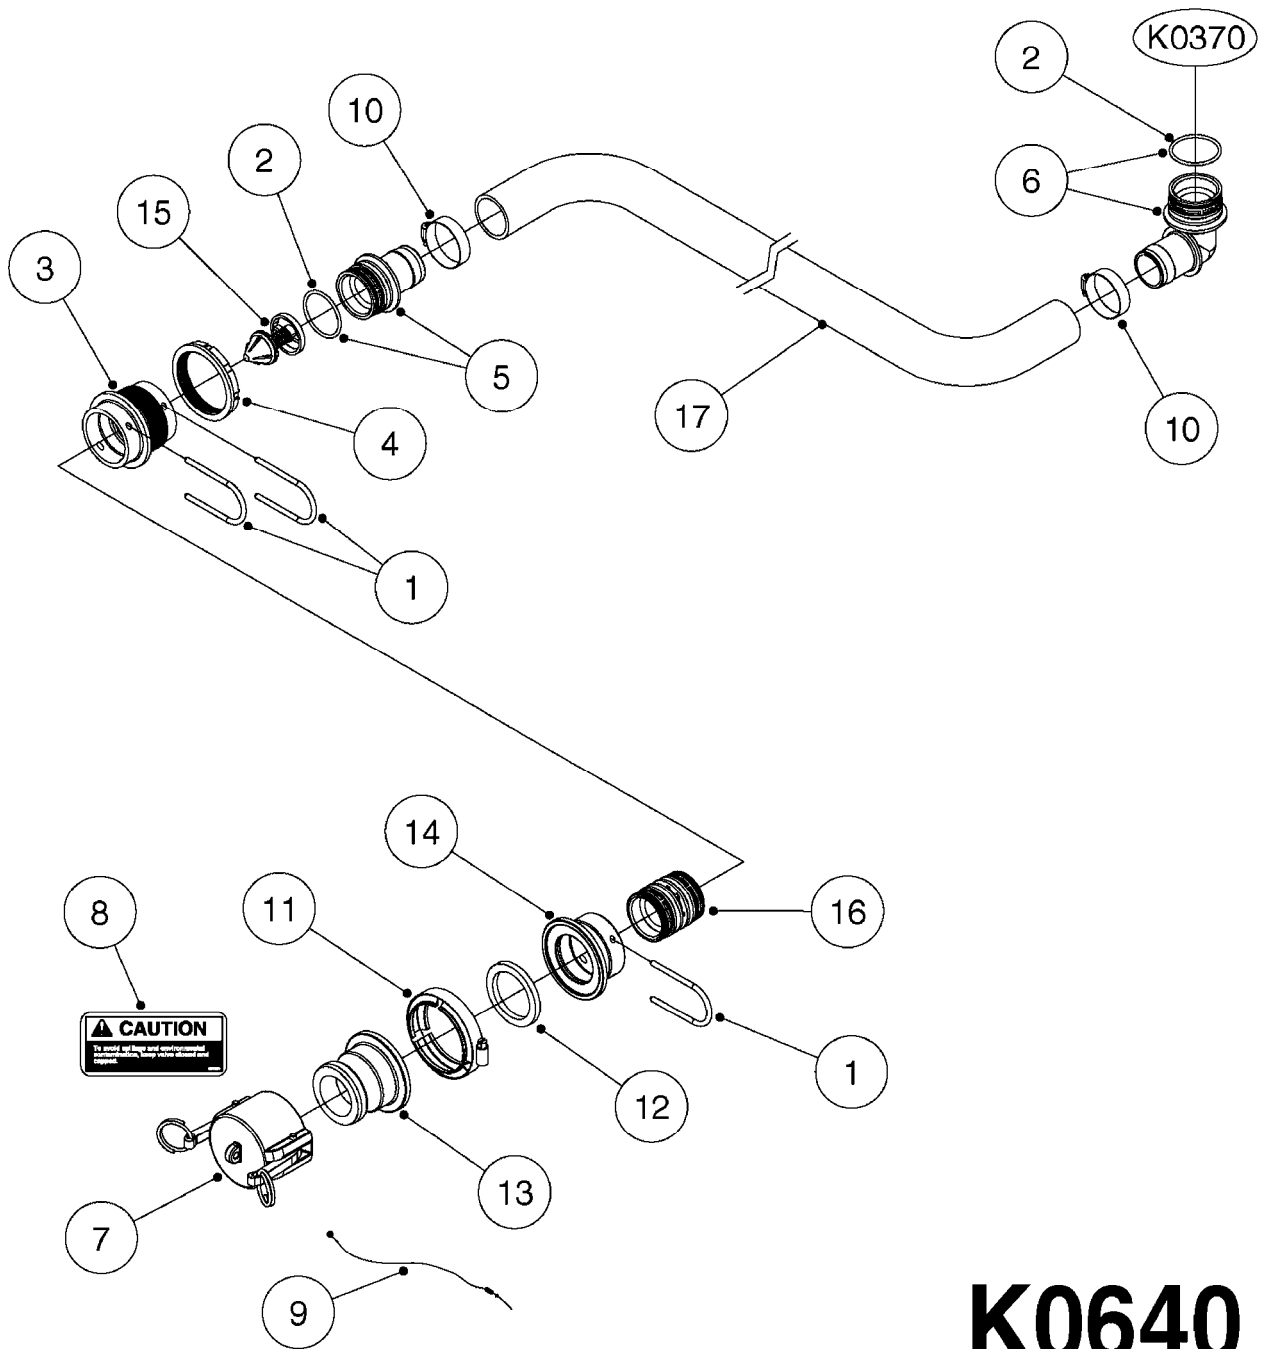

**K0630**

QUICKFILL - NAV3000/3500/4000  
K0630-HIN, 28:01:19

Page 1

Date 07.02.2020 9:37

Pos.	parts-n°	order qty	description
1	145997	1	FITT.DK S-93 FORK
2	242351	1	O-RING D69.5X3.0 VITON F.S-93
3	334545	1	FITT.DK S-93 TEE
4	390721	1	FITT.DK S-93 PLUG W/2" NPT THRE
5	410362	1	BOLT HEX 8.8 SS M6X20
6	460261	1	NUT HEX M6X1.00 LOCK DIN985 A2 SS
7	471125	1	WASHER M6U 6.4X14X1.2,A2 SS
8	726580	1	FITT. S93 PLUG W/O-RING
9	727226	1	FITT. S93 2-1/2" 90° S W/O-RING
10	10530903	1	QUICK COUPLER MALE 2"
11	10531003	1	CAP F.MALE QUICK COUPLER 2"
12	10533303	1	DECAL CAUTION-LEAK Q.FILL ENG
13	16476000	1	BRACKET F. FILLING DEV. NAV.
14	24001203	1	RBR LANYARD 11" F.QCK FILL CAP
15	28030303	1	CLAMP HOSE T-BOLT S2.5" 235-76
16	28168400	1	HAIRPIN Ø5 S67/S93
17	39121700	1	FITT.DK S93 ADAP LG MALE MALE
18	72518800	1	QUICK FILL VALVE 2008 NAV
19	92702803	1	HOSE PVC SUCT GRAY 2.5"
20	97822100	1	DECAL QUICK FILL NAV 3000/4000