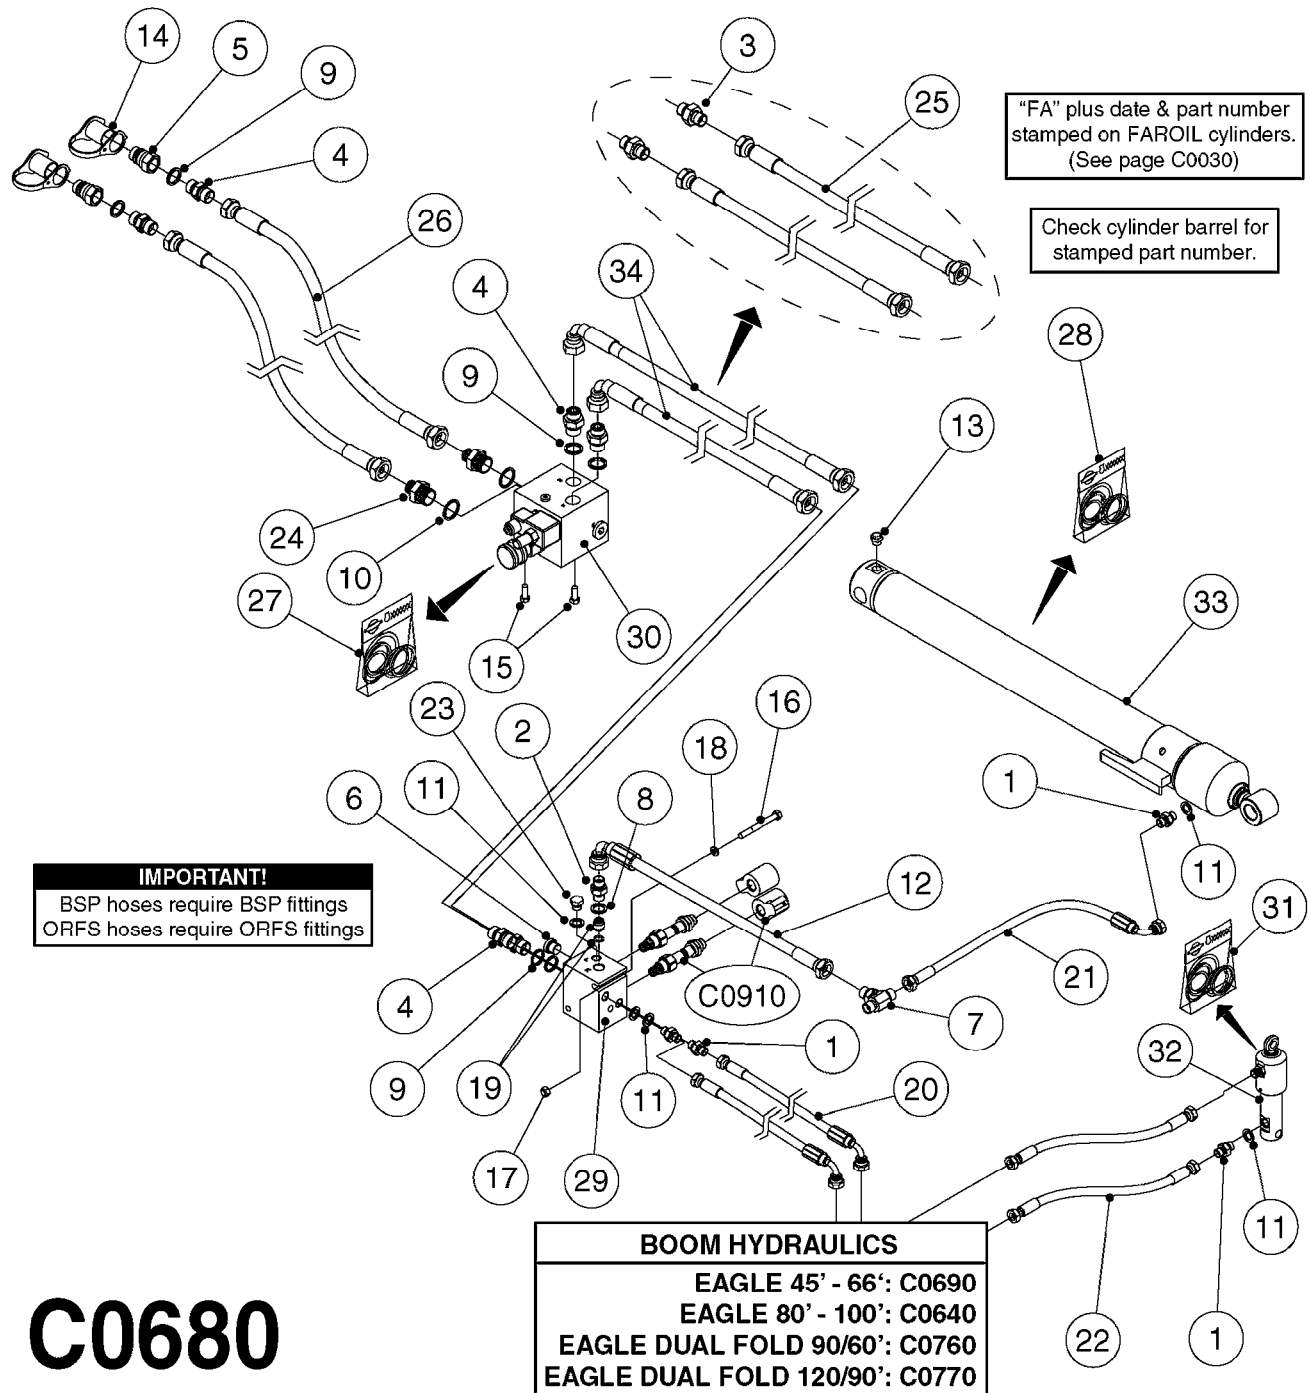

HYDRAULICS HZ - NAV 3000/4000
C0680-HIN, 15:07:19

Page 1

Date 07.02.2020 9:36

Pos.	parts-n°	order qty	description
1	146845	1	HEX NIPPLE 1/4"X1/4" BSP
1	23234500	1	HEX NIPPLE 1/4" - 9/16" ORFS
2	146850	1	HEX NIPPLE 3/8"x3/8" - 1.8mm BSP
2	23234600	1	HEX NIPPLE 3/8"-11/16" - 1.8mm ORFS
3	147132	1	HEX NIPPLE 1/2"X1/2" BSP DEL BSP
3	23232400	1	HEX NIPPLE 13/16"-13/16" ORFS
4	147132	1	HEX NIPPLE 1/2"X1/2" BSP DEL BSP
4	23235300	1	HEX NIPPLE 1/2"-13/16" ORFS
5	230311	1	QUICK COUPLING 1/2"
6	231924	1	PLUG 3/8"
7	232057	1	T-PIECE 3/8" BSP HY. BSP
7	23240800	1	TEE 11/16"-11/16"-11/16" ORFS ORFS
8	240866	1	DOWTYSEAL 3/8"
9	241356	1	DOWTYSEAL 1/2"
10	241367	1	DOWTYSEAL 28.5x22
11	241404	1	DOWTY SEAL 1/4"
12	284020	1	HOSE HY X 3/8" X 35.4" STR+ELB BSP
12	78560100	1	HY.HO.3/8"L= 900 STR-90° ORFS
13	284265	1	PLUG BREATHER 1/4" F/CYLINDER
14	334206	1	DUST HOOD FOR HY-COUPLING
15	420582	1	BOLT HEX 8.8 DEL M8X20 FT A2
16	421255	1	BOLT HEX 8.8 SS M8X75
17	460143	1	SELF LOCK NUT M8 SST A2 DIN985
18	471126	1	WASHER, M8, Ø16/ 8.4X 1.6, SS
19	782062	1	NON-RETURN VALVE UTV 3/8"
20	784068	1	HYD HOSE 1/4" L=4700 STR.+ELB BSP
20	78504900	1	HY.HO.1/4"L= 4700 STR-90° ORFS
21	784151	1	HOSE HY 1/4 3/8 OML X 79" S+E HOSE FOR RIGHT SIDE (BSP)
21	78508900	1	HY.HO.1/4"L= 2000 3/8STR-90° HOSE FOR RIGHT SIDE (ORFS)
21	784152	1	HOSE HY 1/4 3/8 OML X 106" S+E HOSE FOR LEFT SIDE (BSP)
21	78509000	1	HY.HO.1/4"L= 2700 3/8STR-90° HOSE FOR LEFT SIDE (ORFS)
22	784161	1	HOSE HY X 1/4 X 59" STR+STR BSP
22	78509900	1	HY.HO.1/4"L= 1500 STR-STR ORFS
23	14010400	1	PLUG 1/4" BSP