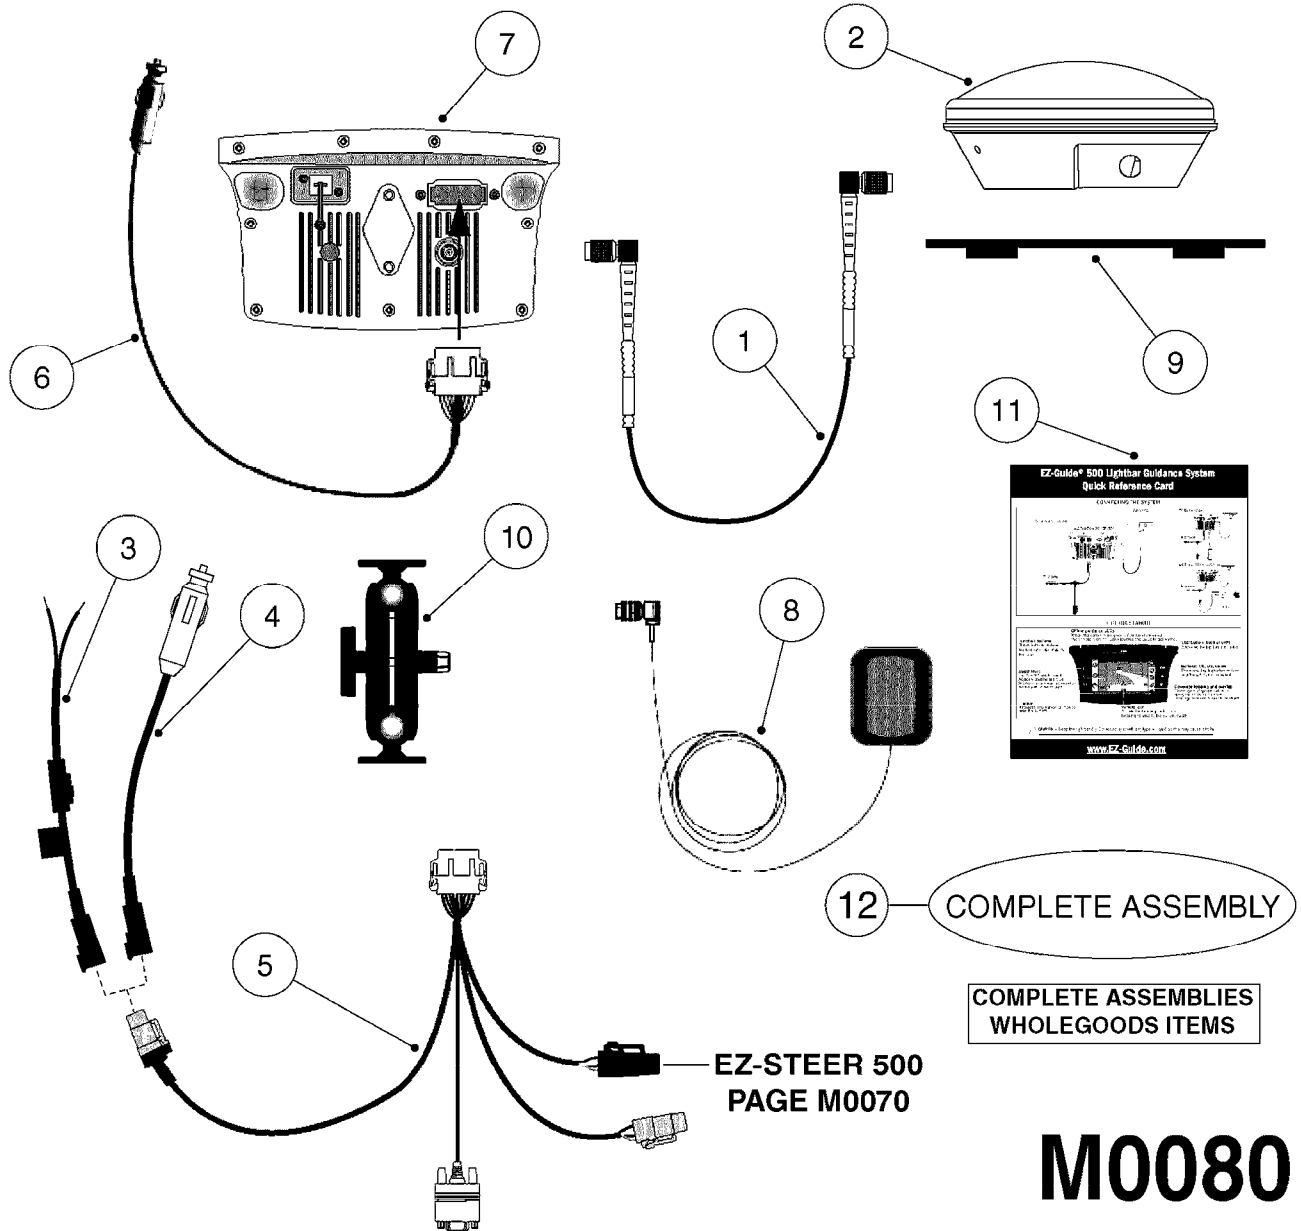

EZ-GUIDE 250 LIGHTBAR
M0080-HIN, 01:01:16

Page 1
Date 07.02.2020 9:38

Pos.	parts-n°	order qty	description
1	26007603	1	CABLE, ANTENNA, EZGUIDEPLUS
2	26015603	1	ANTENNA AG15 L1,EZ GDE 500/250
3	26016103	1	EZ-GUIDE 500 CABLE UNTERM.FUSE
4	26016203	1	EZ-GUIDE 500 POWER CONN.CABLE
5	26017303	1	EZ-GUIDE 250 ALL PORT CABLE
6	26017703	1	EZ-GUIDE 250 POWER CABLE
7	26017803	1	EZ-GUIDE 250 LIGHTBAR DISPLAY
8	26017903	1	EZ-GUIDE 250 PATCH ANTENNA
9	28048203	1	EZ-GUIDE 500 MOUNT F.AG15 ANT.
10	28048303	1	EZ-GUIDE 250/500 RAM MNT.1.5"
11	67217403	1	EZ-GUIDE 250 QUICK REF.CARD
12	84210603	1	EZ GUIDE 250 LIGHTBAR