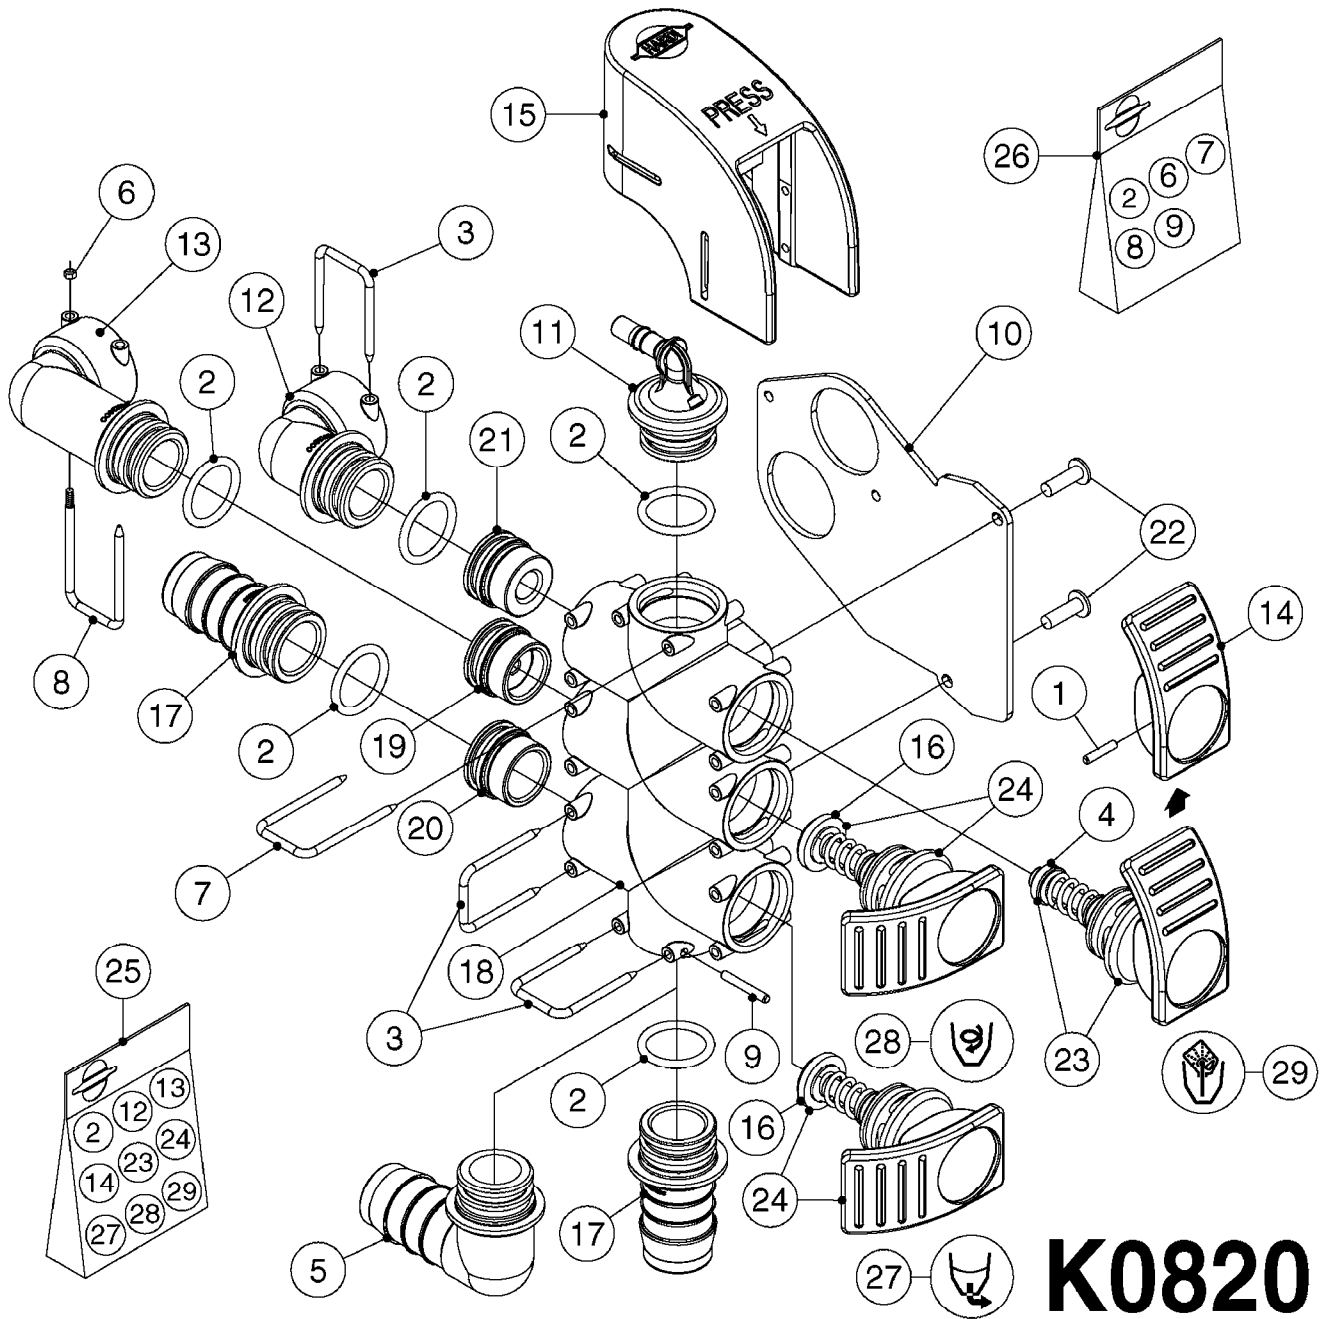

**K0820**

TURBOFILLER S25 MANIFOLD  
K0820-HIN, 04:12:19

Page 1

Date 07.02.2020 9:37

Pos.	parts-n°	order qty	description
1	146643	1	PIN F.CYLINDER D3 X 15
2	240951	1	O-RING D21.2X3 NITRIL
3	270211	1	FITT.DK S25 FORK L=37.5
4	330304	1	VALVE CONE D14
5	333561	1	FITT.DK ELB.1" EC RETURN
6	461219	1	LOCKNUT M3 DIN 985 SS
7	14071400	1	FITT.DK S25 FORK L=45
8	14074100	1	FITT.DK S25 FORK L=45 + M3
9	14074200	1	PIN FOR S25 FITTING
10	16214100	1	PLATE MANIFOLD CHEMFILL
11	33512500	1	FITT.DK S-25 ELB.90° 5/16"HB
12	33512800	1	FITT.DK S-25 ELB.90° S-25 L38
13	33512900	1	FITT.DK S-25 ELB.90° S-25 L60
14	33513000	1	HANDLE /S25 HOUSING TURBOFILL
15	33513100	1	COVER VALVE TURBOFILL S25
16	33513400	1	VALVE CONE z21
17	33513500	1	FITT.DK S-25 STR. 1"
18	39122600	1	FITT.DK S-25 VALVE MANIFOLD
19	39129800	1	VALVE SEAT S25 Ø20/Ø18/Ø5
20	39129900	1	VALVE SEAT S25 Ø20/Ø18
21	39130000	1	VALVE SEAT S25 Ø13.5/Ø11
22	44076200	1	SCREW WN5451 5X16 SS TORX
23	72482100	1	VALVE ASSY. S25 Ø14 TURBOFILL
24	72482200	1	VALVE ASSY. S25 Ø21 TURBOFILL
25	72530700	1	REP. KIT F. MANIFOLD S25 TURB.
26	72924500	1	REP.KIT F.MANIFOLD S25 TURBO
27	97821400	1	DECAL CHEMFILL SUCTION 28Ø
28	97821500	1	DECAL CHEMFILL AGITATE 28Ø
29	97821600	1	DECAL CHEMFILL CLEAN 28Ø