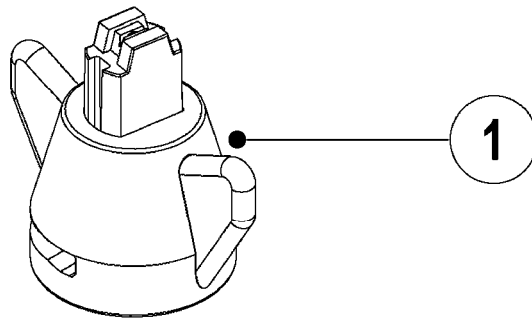

# D1040

BOOM-NOZZLES INJET  
D1040-HIN, 01:01:16

Page 1

Date 07.02.2020 9:37

Pos.	parts-n°	order qty	description
1	334083	1	SNAP-FIT NOZZLE HOLDER SS BLCK
2	371872	1	NOZZLE INJET 015 GREEN SINGLE
2	371873	1	NOZZLE INJET 02 YELLOW SINGLE
2	371874	1	NOZZLE INJET 025 LILAC SINGLE
2	371875	1	NOZZLE INJET 03 BLUE SINGLE
2	371876	1	NOZZLE INJET 04 RED SINGLE
2	371926	1	NOZZLE INJET 01 ORANGE SINGLE
2	371927	1	NOZZLE INJET 05 BROWN SINGLE
2	371928	1	NOZZLE INJET 06 GREY SINGLE
2	371929	1	NOZZLE INJET 08 WHITE SINGLE
3	371870	1	NOZZLE B-JET 03 BLUE
3	371871	1	NOZZLE B-JET 04 RED
3	371877	1	NOZZLE B-JET 025 LILAC
3	371930	1	NOZZLE B-JET 02 YELLOW