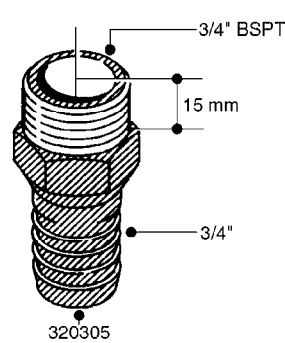

**L0040**

FITTINGS - NIPPLES & ELBOWS  
L0040-HIN, 01:01:16

Page 1

Date 07.02.2020 9:37

parts-n°	order qty	description
10530803	1	FITT.PO.SE 2.00X2.00 45 DEG.
320191	1	FITT.DK ELB 3/8' BSP 45 DEGREE
320482	1	FITT.DK ELB. 1/2" BSP 60 DEG.
320596	1	FITT.DK ELB 3/8'-1/2'BSP 45DEG
320607	1	FITT.DK HN 3/8M X 3/8F BSP LNG
320633	1	FITT.DK HN 3/8"M X 3/8"F BSP
321451	1	FITT.DK ELB.1-1/2 X1-1/4 80DEG
321532	1	FITT.DK REDUC 3/4' X 1/2' BSP
390233	1	FITT.DK REDUC 1-1/2" X 1" BSP