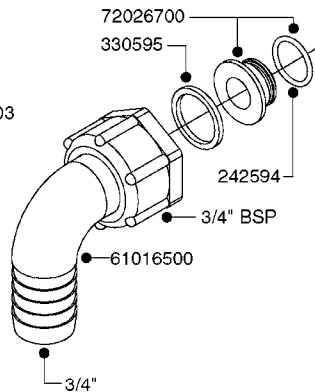

**L0040**

FITTINGS - NIPPLES & ELBOWS  
L0040-HIN, 01:01:16

Page 1

Date 07.02.2020 9:37

parts-n°	order qty	description
10530803	1	FITT.PO.SE 2.00X2.00 45 DEG.
320191	1	FITT.DK ELB 3/8' BSP 45 DEGREE
320482	1	FITT.DK ELB. 1/2" BSP 60 DEG.
320596	1	FITT.DK ELB 3/8'-1/2'BSP 45DEG
320607	1	FITT.DK HN 3/8M X 3/8F BSP LNG
320633	1	FITT.DK HN 3/8"M X 3/8"F BSP
321451	1	FITT.DK ELB.1-1/2 X1-1/4 80DEG
321532	1	FITT.DK REDUC 3/4' X 1/2' BSP
390233	1	FITT.DK REDUC 1-1/2" X 1" BSP