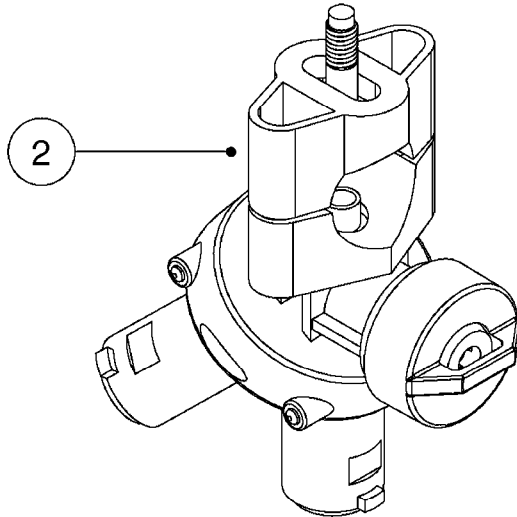

**SINGLE NOZZLE BODY**

**TRIPLET NOZZLE BODY**

**D1090**

\*=REFER TO HARDI NOZZLE CATALOG

NOZZLE BODIES-SNAP FIT  
D1090-HIN, 01:01:16

Page 1

Date 07.02.2020 9:37

parts-n°	order qty	description
143592	1	LOCK CLAMP FOR TRIPLET
241371	1	DIAPHRAGM F.NO-DRIP,VULC
241990	1	O-RING D9.3 X 2.4 VITON
242594	1	O-RING D14 X 1.78 SCH.70-EPDM
242598	1	O-RING D7.0 X 2.5 NITRIL
320187	1	FITT.DK CAP 3/8" BSP BLACK
320283	1	FITT.DK NUT 3/4"BSP
321462	1	CAP F.NO-DRIP ASSY.
322068	1	SNAP-FIT ADAPTER THREAD. HARDI
322114	1	NUT PLASTIC F.NOZZ.H
322116	1	BOLT PLASTIC F.NOZZ.H.
322258	1	HOUSING F.TRIPLET
322260	1	NOZZLE HOLDER LOWER PART
333012	1	NOZZLE HOLD. UPPER PART
334082	1	SNAP-FIT NOZZ.HOLD.CONE BLACK
334102	1	BLANK F.NOZZLE
334172	1	SNAP-FIT NOZZ.HOLD.CONE GREEN
334173	1	SNAP-FIT NOZZ.HOLD.CONE ORANGE
334220	1	YOKE, UPPER NOZZLE BODY
334371	1	SNAP-FIT NOZZLE HOLDER YELLOW
334373	1	SNAP-FIT NOZZLE HOLDER RED
334377	1	SNAP-FIT NOZZLE HOLDER BLUE
334926	1	SNAP-FIT TURN PLATE F TRIPLET
390639	1	O-RING F.NOZZLE FILTER
440665	1	SCREW M4.2X16 STAINLESS
716236	1	FITT.DK HB 1/2" ASSY. F. 3/4"
716413	1	FITT.DK PLUG ASSY. F.NOZ TUBE
724621	1	FITT.DK HB 3/4"ASSY F.3/4" NUT
725042	1	SCREEN 80 MESH W.GASKET, RED
725043	1	SCREEN 50 MESH W.GASKET,BLUE
725044	1	SCREEN 100 MESH W.GASKET,YELLO
725078	1	SNAP-FIT TRIPLET W/O NOZZ HOLD
725079	1	NOZZLE ASSY.SING.SNAP-FIT GREN
729645	1	NON-DRIP SPRING ASSY.GREEN 10