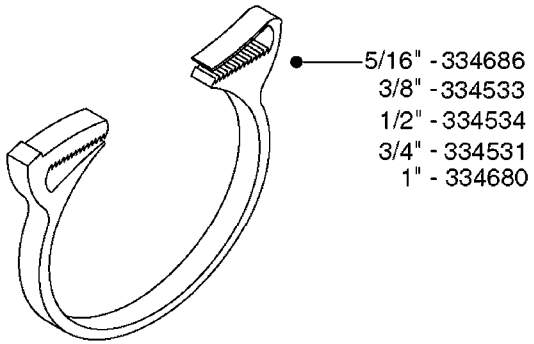

HOSE CLAMPS  
L0130-HIN, 16:10:19

Hose Size	Pressure	Suction	Clamp Code
5/16"	284582		-
3/8"	28044903		6706
1/2"	28029803		6708
3/4"	28029903		6712
1"	28030003	28029903	6716
1-1/4"	28030103		6724
1-1/2"		28030103	6724
2"		28030203	235-67
2-1/2"		28030303	235-74
3"		28030403	235-87