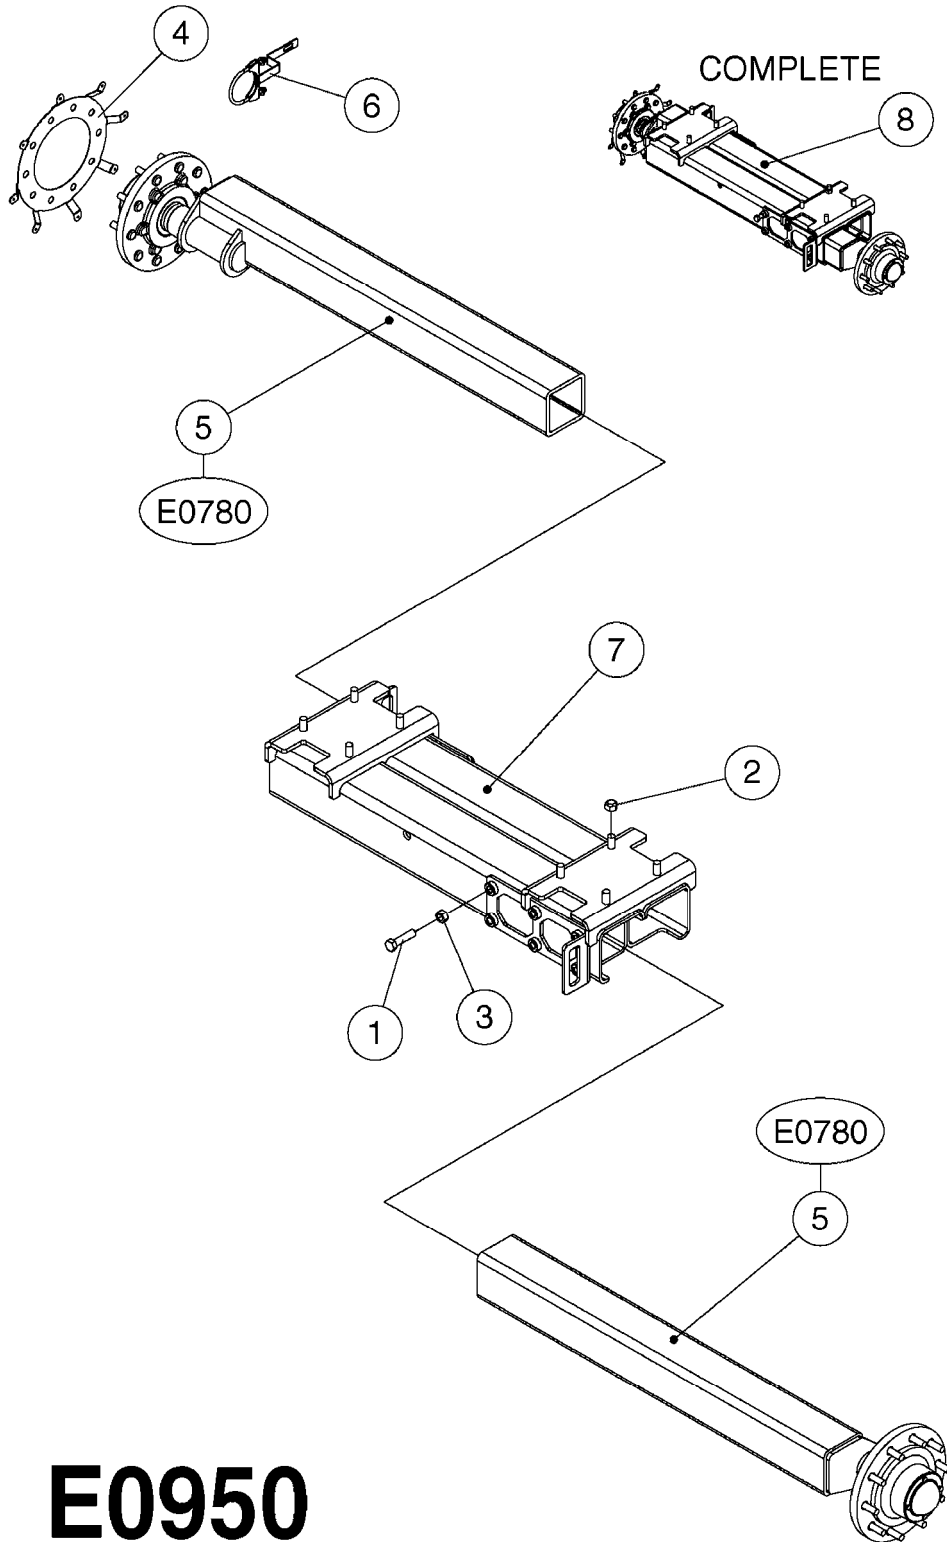

**E0950**

NAV. ADJUSTABLE AXLE 60"-120"  
E0950-HIN, 01:01:16

Page 1  
Date 07.02.2020 9:37

Pos.	parts-n°	order qty	description
1	430920	1	BOLT HEX M20x80MM
2	460806	1	NUT HEX M20X2.50 LOCK DIN985A2 SS
3	461228	1	NUT HEX M20
4	16020203	1	WHEEL SENSOR MAGNET MNT 10BLT
5	28050003	1	HUB F 3.5" 873 15000# PACKAGE
5	63030203	1	AXLE ADJ 60-120 INSERT NAV DBL
6	61003603	1	SPEED SNS MNT CLAMP 3.5" SP
7	63030303	1	AXLE ADJ. 60-120 NAVIGATOR DBL
8	70074703	1	AXLE ADJUSTABLE 60-120 NV DBL