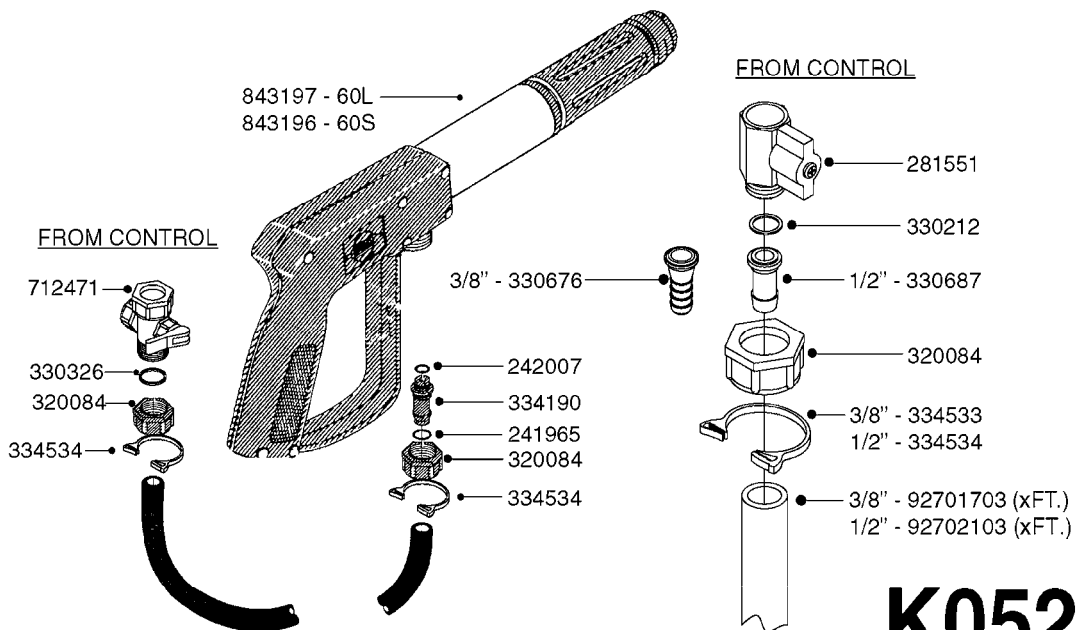

**K0510**

HOSE REEL - NAVIGATOR  
K0510-HIN, 01:01:16

Page 1

Date 07.02.2020 9:37

Pos.	parts-n°	order qty	description
1	159912	1	BUSHING 12.0/10.2 - 45.5
2	165557	1	WASHER D28.0/D12.2X2.0 SS
3	242003	1	O-RING D14.1X1.6 VITON
4	281982	1	SNAP-RING OUTER 26X1.2 DIN4711
5	332905	1	FITT.DK HB 1/2" F. 3/4" CAP
6	333956	1	SLIDE SHOE 91X25X10
7	334104	1	GRIP
8	420604	1	BOLT HEX 8.8 DEL M10X25 FT DIN933
9	421083	1	BOLT HEX 8.8 DEL M10X65
10	421226	1	BOLT HEX 8.8 DEL M10X45
11	440665	1	SCREW M4.2X16 STAINLESS
12	460423	1	NUT HEX M10X1.50 LOCK DIN985A2 SS
13	471140	1	WASHER D30/D10.5X2.5 STAINLESS
14	480804	1	RIVET Ø4.8x14.5
15	16118400	1	ARM FOR HANDLE ON HOSE REEL
16	16127500	1	WASHER D40.0/27.0/2.0/RED
17	61048300	1	AXLE LOCK F.HOSE REEL
18	61048700	1	HOSE REEL TILT ARM - NAVIGATOR
19	61048900	1	BRACKET FOR HOSE REEL NAV
20	61050300	1	AXLE LOCK F.HOSE REEL
21	63036500	1	HOSE REEL FOR HOSE