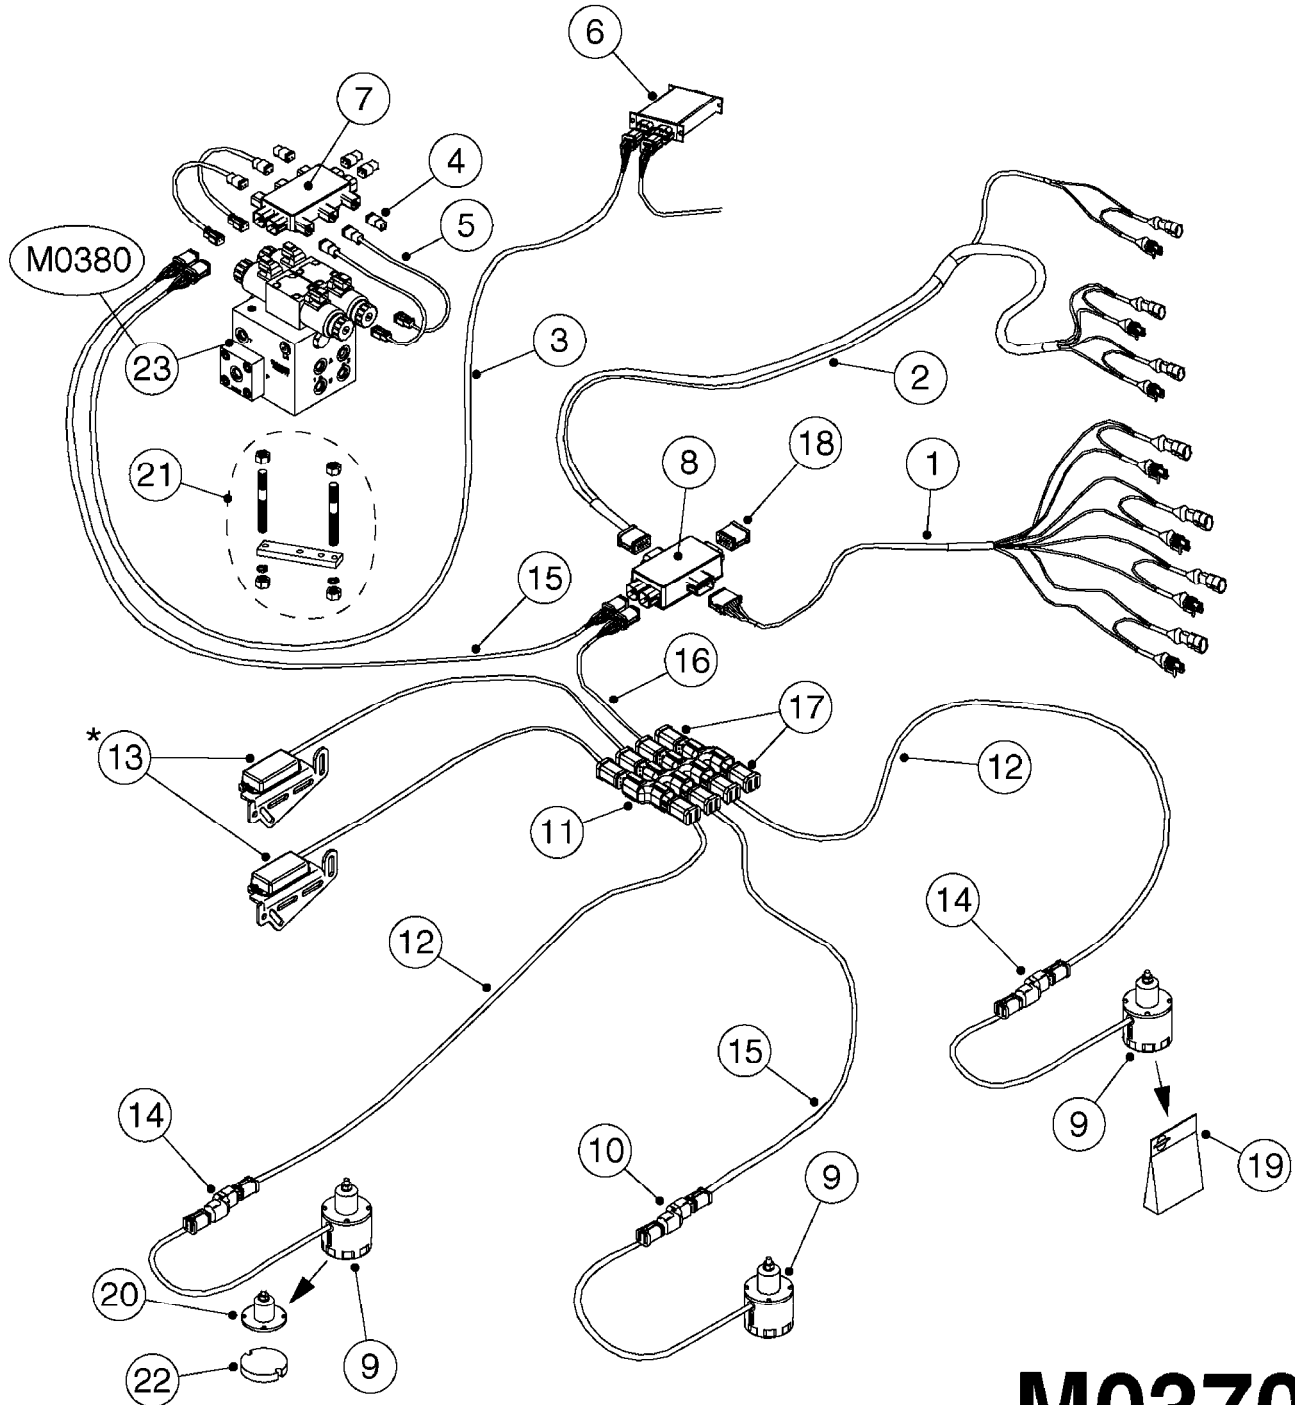

# M0360

NORAC SEVERE TERRAIN KIT  
M0360-HIN, 01:01:16

Page 1  
Date 07.02.2020 9:38

Pos.	parts-n°	order qty	description
1	26030300	1	NORAC SEVERE TERRAIN CABLE
2	28024103	1	TIE STRAP L=8" x W=3/16"
3	28025203	1	TIE STRAP L=23" x W=1/2"
4	28086400	1	UC4 ULTRASONIC SENSOR
5	28086500	1	UC4 SENSOR MOUNTING BKT. NORAC
6	72591600	1	NORAC HC SEVERE TERRAIN KIT