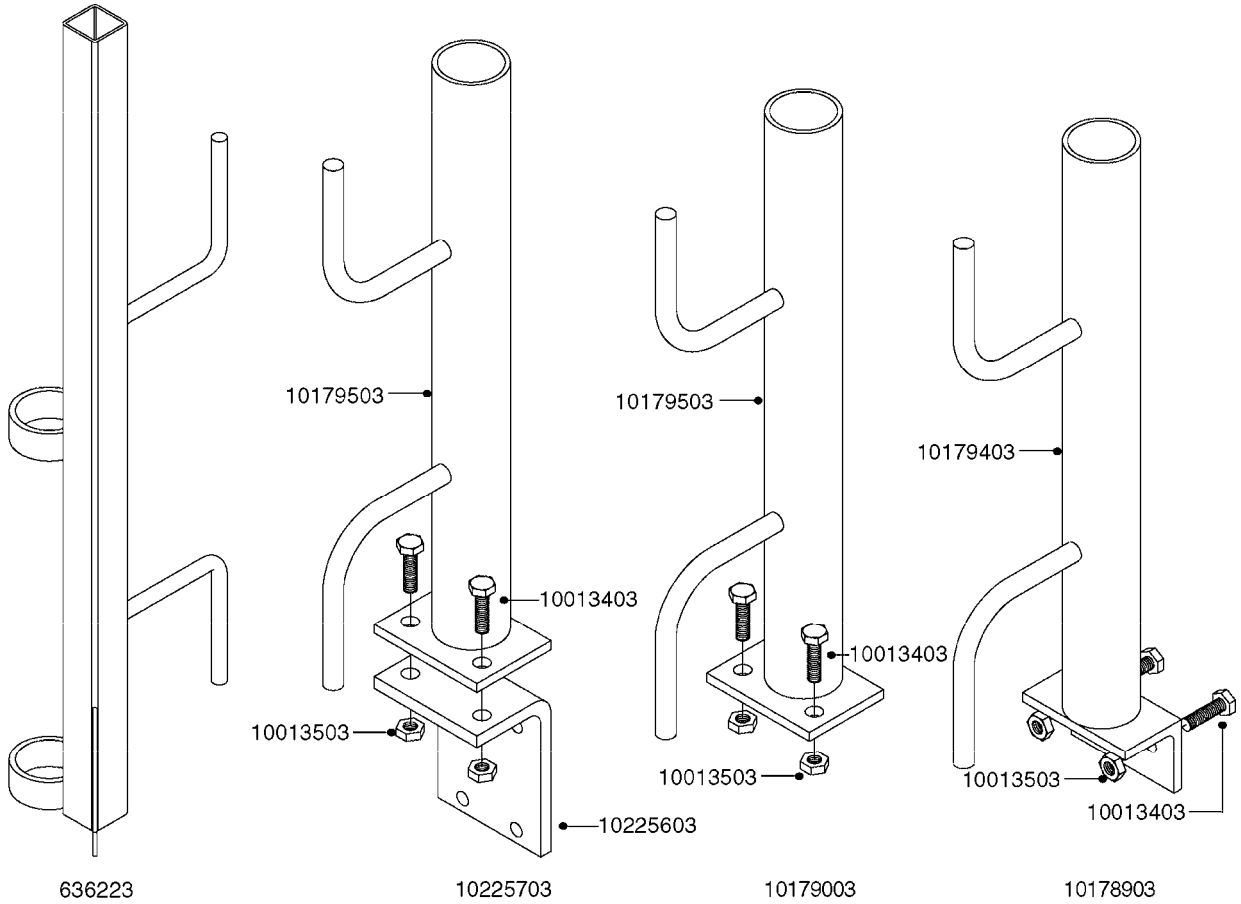

**K0510**

HOSE REEL - NAVIGATOR  
K0510-HIN, 01:01:16

Page 1

Date 07.02.2020 9:37

Pos.	parts-n°	order qty	description
1	159912	1	BUSHING 12.0/10.2 - 45.5
2	165557	1	WASHER D28.0/D12.2X2.0 SS
3	242003	1	O-RING D14.1X1.6 VITON
4	281982	1	SNAP-RING OUTER 26X1.2 DIN4711
5	332905	1	FITT.DK HB 1/2" F. 3/4" CAP
6	333956	1	SLIDE SHOE 91X25X10
7	334104	1	GRIP
8	420604	1	BOLT HEX 8.8 DEL M10X25 FT DIN933
9	421083	1	BOLT HEX 8.8 DEL M10X65
10	421226	1	BOLT HEX 8.8 DEL M10X45
11	440665	1	SCREW M4.2X16 STAINLESS
12	460423	1	NUT HEX M10X1.50 LOCK DIN985A2 SS
13	471140	1	WASHER D30/D10.5X2.5 STAINLESS
14	480804	1	RIVET Ø4.8x14.5
15	16118400	1	ARM FOR HANDLE ON HOSE REEL
16	16127500	1	WASHER D40.0/27.0/2.0/RED
17	61048300	1	AXLE LOCK F.HOSE REEL
18	61048700	1	HOSE REEL TILT ARM - NAVIGATOR
19	61048900	1	BRACKET FOR HOSE REEL NAV
20	61050300	1	AXLE LOCK F.HOSE REEL
21	63036500	1	HOSE REEL FOR HOSE