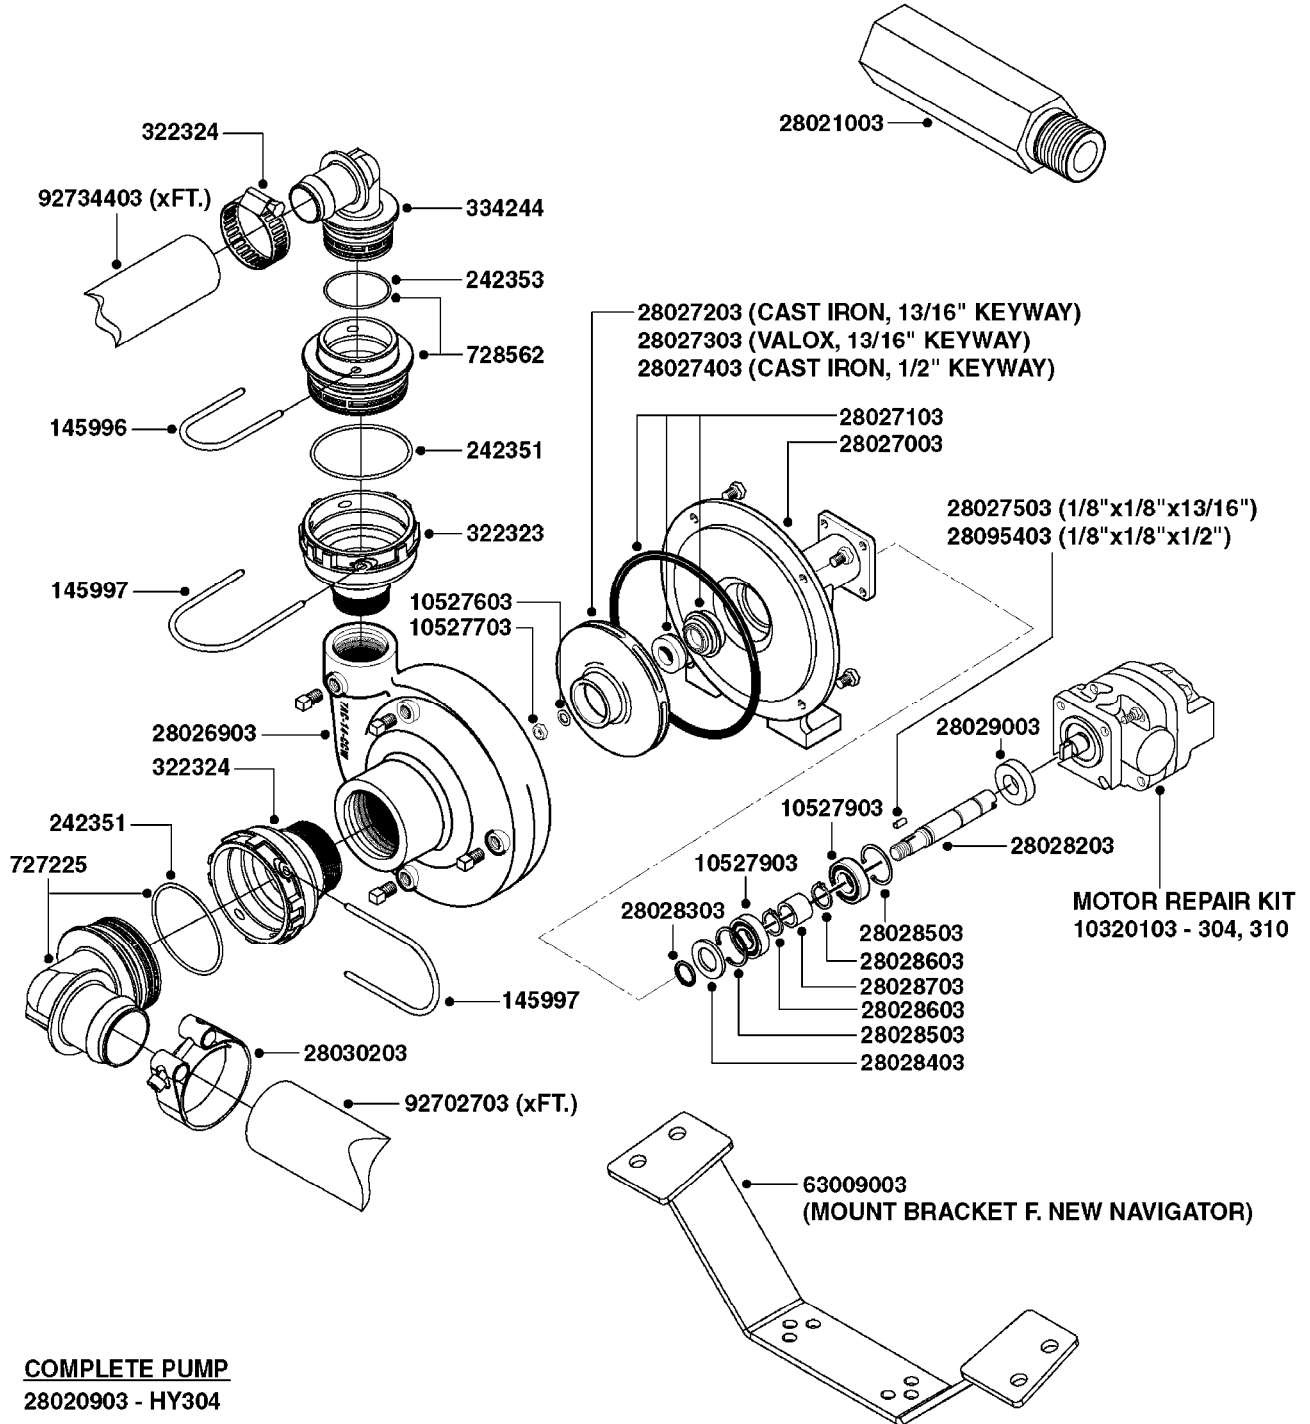

**A0420**

PUMP-204,206-150,210,310 ACE  
A0420-HIN, 02:05:16

Page 1  
Date 07.02.2020 9:36

parts-n°	order qty	description
145996	1	FITT.DK S-67 FORK
145997	1	FITT.DK S-93 FORK
242351	1	O-RING D69.5X3.0 VITON F.S-93
242353	1	O-RING 3 X 44.2 VITON
320095	1	FITT.DK NUT 1" BSP
322322	1	FITT.DK S-67 X 1-1/4"BSP MALE
322329	1	FITT.DK S-93 X 1-1/2"BSP MALE2
330326	1	O-RING D30/D24X2 F.1"NUT
330341	1	FITT.DK HB 1" F. 1" NUT
334231	1	FITT.DK S-67 STR.1"
334243	1	FITT.DK S-67 ELB.1"
334304	1	FITT.DK S-93 STR.1-1/2" PVC
334647	1	FITT.DK S93 ELB 1-1/2" 90 PVC
334680	1	CLAMP HOSE PLASTIC 1"
10012103	1	FITT.PO.HB 1.25X1.50 IMB1012
10013603	1	PUMP ACE HY 204
10013703	1	PUMP ACE HY 210
10013803	1	PUMP ACE HY 310
10015303	1	FITT.PO.HN 1.00X1.00 M1000
10036903	1	FITT.PO.HB 1.50X1.50 IMB1212
10320003	1	MOTOR REPAIRKIT ACE204,206,210
10320103	1	MOTOR REPAIR KIT ACE 304,310
10425003	1	FITT.PO.HN 1.25X1.00 MCPHEE
10527403	1	IMPELLER VALOX F.ACE PUMP
10527503	1	IMPELLER CASTIRON F.ACE PUMP
10527603	1	WASHER 3/8' F.ACE PUMP
10527703	1	NUT HEX NF 3/8 F.ACE PUMP
10527903	1	BEARING F.ACE PUMP (#40870)
10553203	1	FITT.PO.EL 1.5X1.5 HB BLACK
10572403	1	PUMP ACE HY 206 SERIES 150
10595903	1	REPAIR KIT ACE 206-150
10597603	1	ORIFACE RESTRICTOR F. ACE 206
10597703	1	FITT, HYD FLOW FUSE ACE 206OLD
28013703	1	PUMP HOUSING FRONT ACE 206-150
28014303	1	PUMP HOUSING W.FEET 206-150
28022703	1	IMPELLER THERMOPLASTIC
28022803	1	IMPELLER CAST IRON
28027103	1	REPAIR KIT ACE 204,210,304,310
28028103	1	SHAFT 5/8"DIA.1/2"KEYWAY SS
28028303	1	O-RING, SHAFT SEAL
28028403	1	SLINGER
28028503	1	SNAP RING - INTERNAL
28028603	1	SNAP RING - EXTERNAL
28028703	1	SPACER FOR SHAFT
28028803	1	SEAL SUPPORT SPACER 200 SERIES
28028903	1	COUPLING FOR HYDRAULIC MOTOR
28030103	1	CLAMP HOSE GEAR P5/4-S1.5"6724
28095403	1	KEY F.IMPELLER 1/8"X1/8"X1/2"
63009003	1	CENTRIFUGAL PUMP BRACKET
78600703	1	FITT, HYD FLOW FUSE ACE 206N
92702603	1	HOSE PVC SUCT GRAY 1-1/2"
92712403	1	HOSE R X1" X300PSI WP X0012"