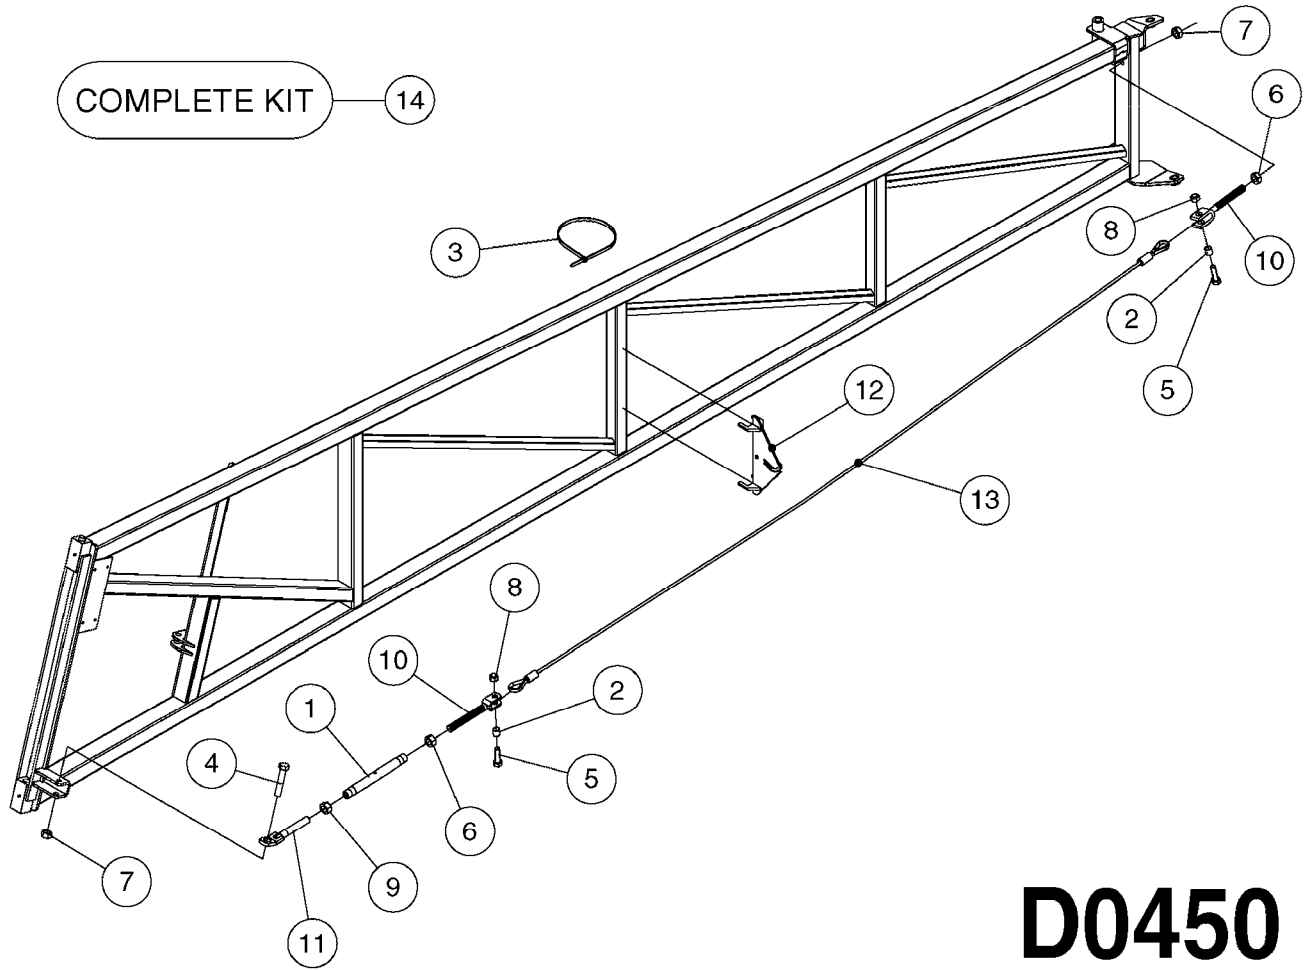

COMPLETE KIT (14)