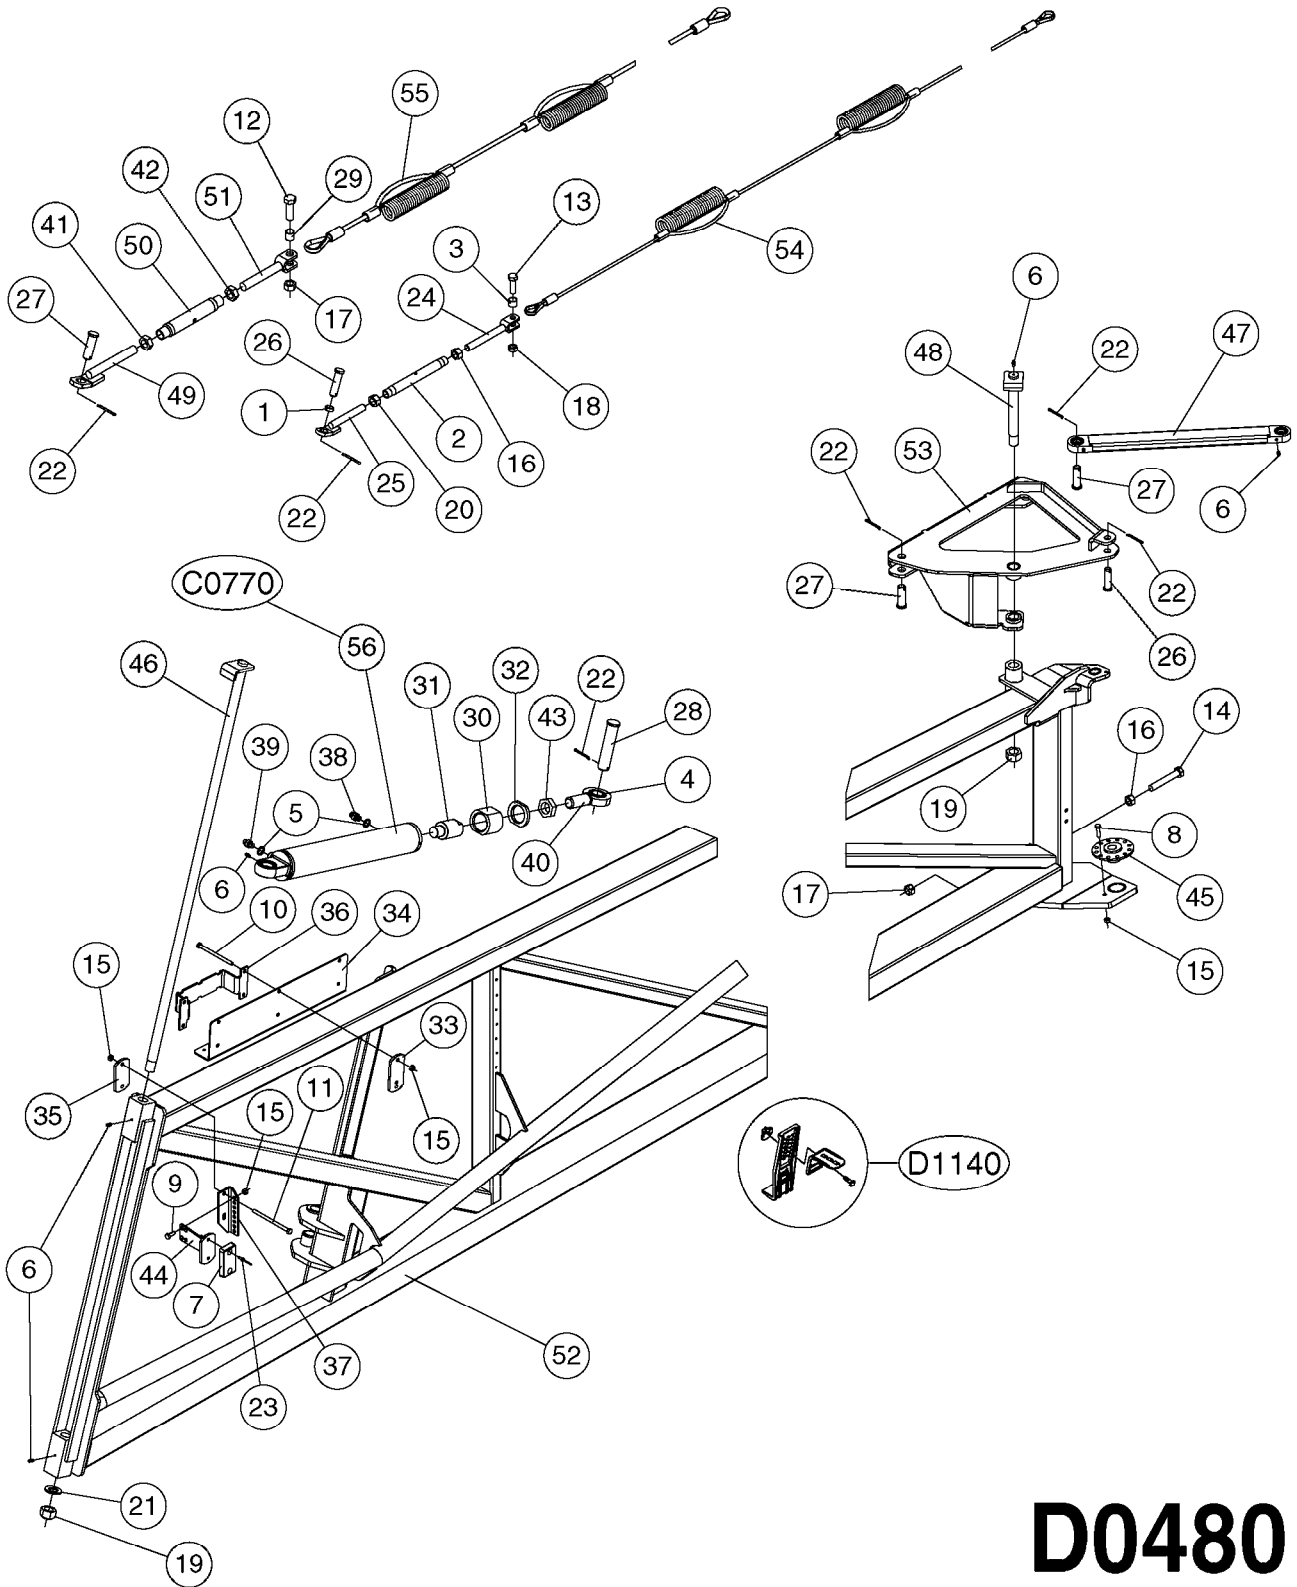

D0480

BOOM SPC INNER 120/90'DUALFOLD
D0480-HIN, 08:05:19

Page

1

Date

07.02.2020 9:37

Pos.	parts-n°	order qty	description
1	147562	1	BUSHING D19.8/17.0 L=15
2	151473	1	TURN BUCKLE HOUSING M16-200
3	159851	1	BUSHING Ø16.0/13.0 L=16 DEL
4	210873	1	BEARING LINKHEAD D30
5	241404	1	DOWTY SEAL 1/4"
6	283699	1	GREASE NIPPLE M6X1
7	334603	1	RUBBER STOP 86X48X15
8	420567	1	BOLT HEX 8.8 DEL M8X30 FT
9	420582	1	BOLT HEX 8.8 DEL M8X20 FT A2
10	421229	1	BOLT HEX 8.8 DEL M8x120
11	421256	1	BOLT HEX 8.8 SS M8X130
12	430637	1	BOLT HEX 8.8 DEL M16X50 FT
13	430721	1	BOLT HEX 8.8 DEL M12X40 FT
14	430861	1	BOLT HEX 8.8 DEL M16X100 FT
15	460143	1	SELF LOCK NUT M8 SST A2 DIN985
16	460327	1	NUT HEX M16X2
17	460585	1	LOCKING NUT M16 DIN985 A2 SS
18	460703	1	NUT HEX M12X1.75 LOCK DIN985A2 SS
19	460747	1	NUT HEX M24 LOCK
20	461230	1	NUT HEX M16X2 LH THREAD
21	471130	1	WASHER, M24, Ø44/25.0X 4.0, SS
22	480384	1	PIN COTTER 3/16 x 1-1/2"
23	480804	1	RIVET Ø4.8x14.5
24	615561	1	CLEVIS F.TURNBUCKLE M16 RH
25	615774	1	ANCHOR LH F.M16 TURNBUCKLE
26	14018703	1	PIN, Ø16.8, L=67
27	14018803	1	PIN, Ø19.8, L=67
28	14019003	1	PIN, Ø29.8, L=117
29	14019903	1	BUSHING D20/D17X20
30	14109600	1	BUSHING M48 X 2
31	14109700	1	ADAPTOR F. HYD. CYL.
32	14109800	1	NUT M48 X 2
33	16092803	1	PLATE F. TRANSPORT CM+
34	16155703	1	BRKT, 6 INLINE FILTERS
35	16164603	1	PLATE, FLAT, 1/4", 98X51
36	16165003	1	BRKT, SPC T25 FEED HOSE TIE-DOWN
37	16169603	1	BRKT MOUNT, BOOM STOP, 120' SPC
38	23234500	1	HEX NIPPLE 1/4" - 9/16"
39	23234700	1	HEX NIPPLE 1/4"-9/16" - 0.7mm
40	28113000	1	LINKEYE Ø30 M30 X 2
41	46001503	1	NUT, HEX M20 X 2.5, L.THREAD
42	46001603	1	NUT, HEX M20 X 2.5, R.THREAD
43	46133400	1	NUT HEX M30x2.0
44	61007003	1	BOOM STOP HPZ/FTZ L=95/75
45	61016403	1	FOLD CORRECTION CAM, 120/90' SPC
46	61017103	1	INNER WING PIN, 120/90' SPC
47	61017603	1	FOLDING ARM, 120/90' SPC
48	61017803	1	MECHANISM MAIN PIN, 120/90' SPC
49	61018303	1	ADJ SCREW M20, 120/90' SPC
50	61018403	1	HOUSE M20, 120/90' SPC
51	61018503	1	FORK, SCREW M20, 120/90' SPC
52	63035403	1	RIGHT INNER WING, 120/90' SPC
52	63036403	1	LEFT INNER WING, 120/90' SPC
53	63035703	1	RH FOLD MECHANISM, 120/90' SPC
53	63037703	1	LH FOLD MECHANISM, 120/90' SPC
54	63143100	1	CABLE, REAR, 120/90' SPC
55	63143200	1	CABLE, FRONT, 120/90' SPC
56	78131100	1	HY. CYLINDER, 70/40X400