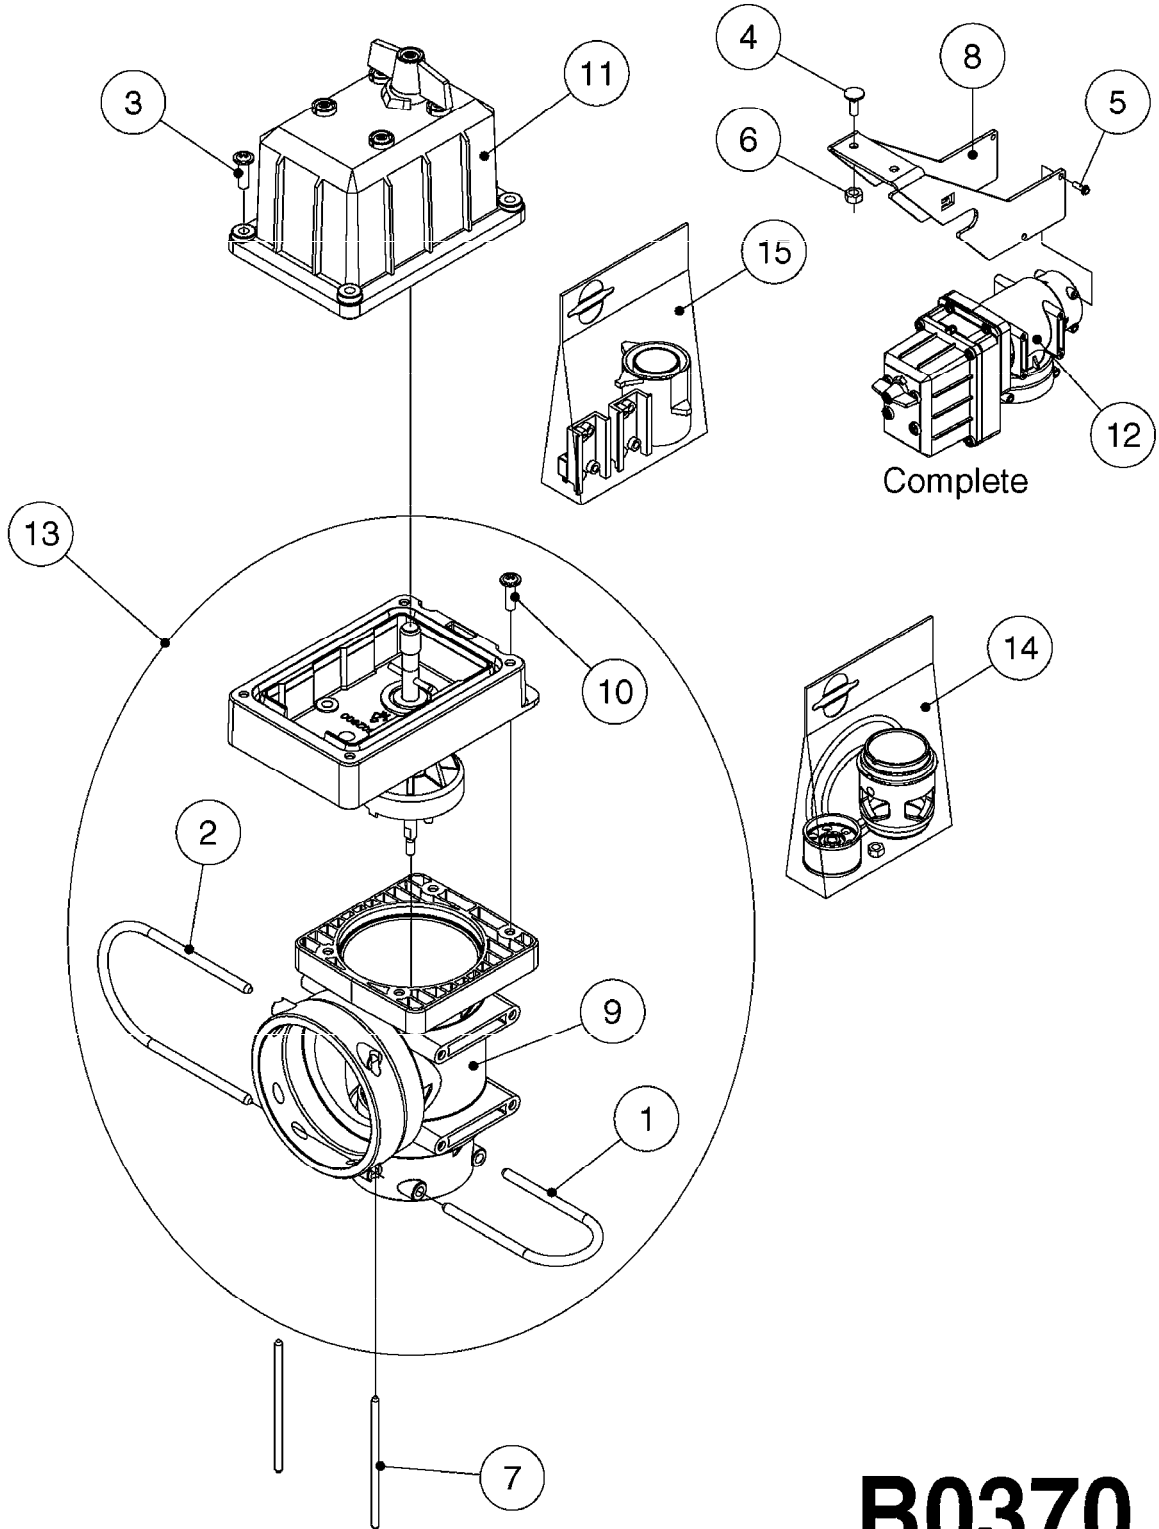

**AA201**

parts-n°	order qty	description

**B0360**

EC RETURN MANIFOLD  
B0360-HIN, 28:05:19

Page 1

Date 07.02.2020 9:36

parts-n°	order qty	description
143301	1	LOCK CLAMP 78 MM
145997	1	FITT.DK S-93 FORK
240951	1	O-RING D21.2X3 NITRIL
242092	1	O-RING D69.5X3
333561	1	FITT.DK ELB.1" EC RETURN
390970	1	DISTRIBUTOR S93 4XD27
727225	1	FITT.DK S-93 ELB.2'PVC W/ORING
92702403	1	HOSE PVC SUCT GRAY 1"
92702703	1	HOSE PVC SUCT GRAY 2"