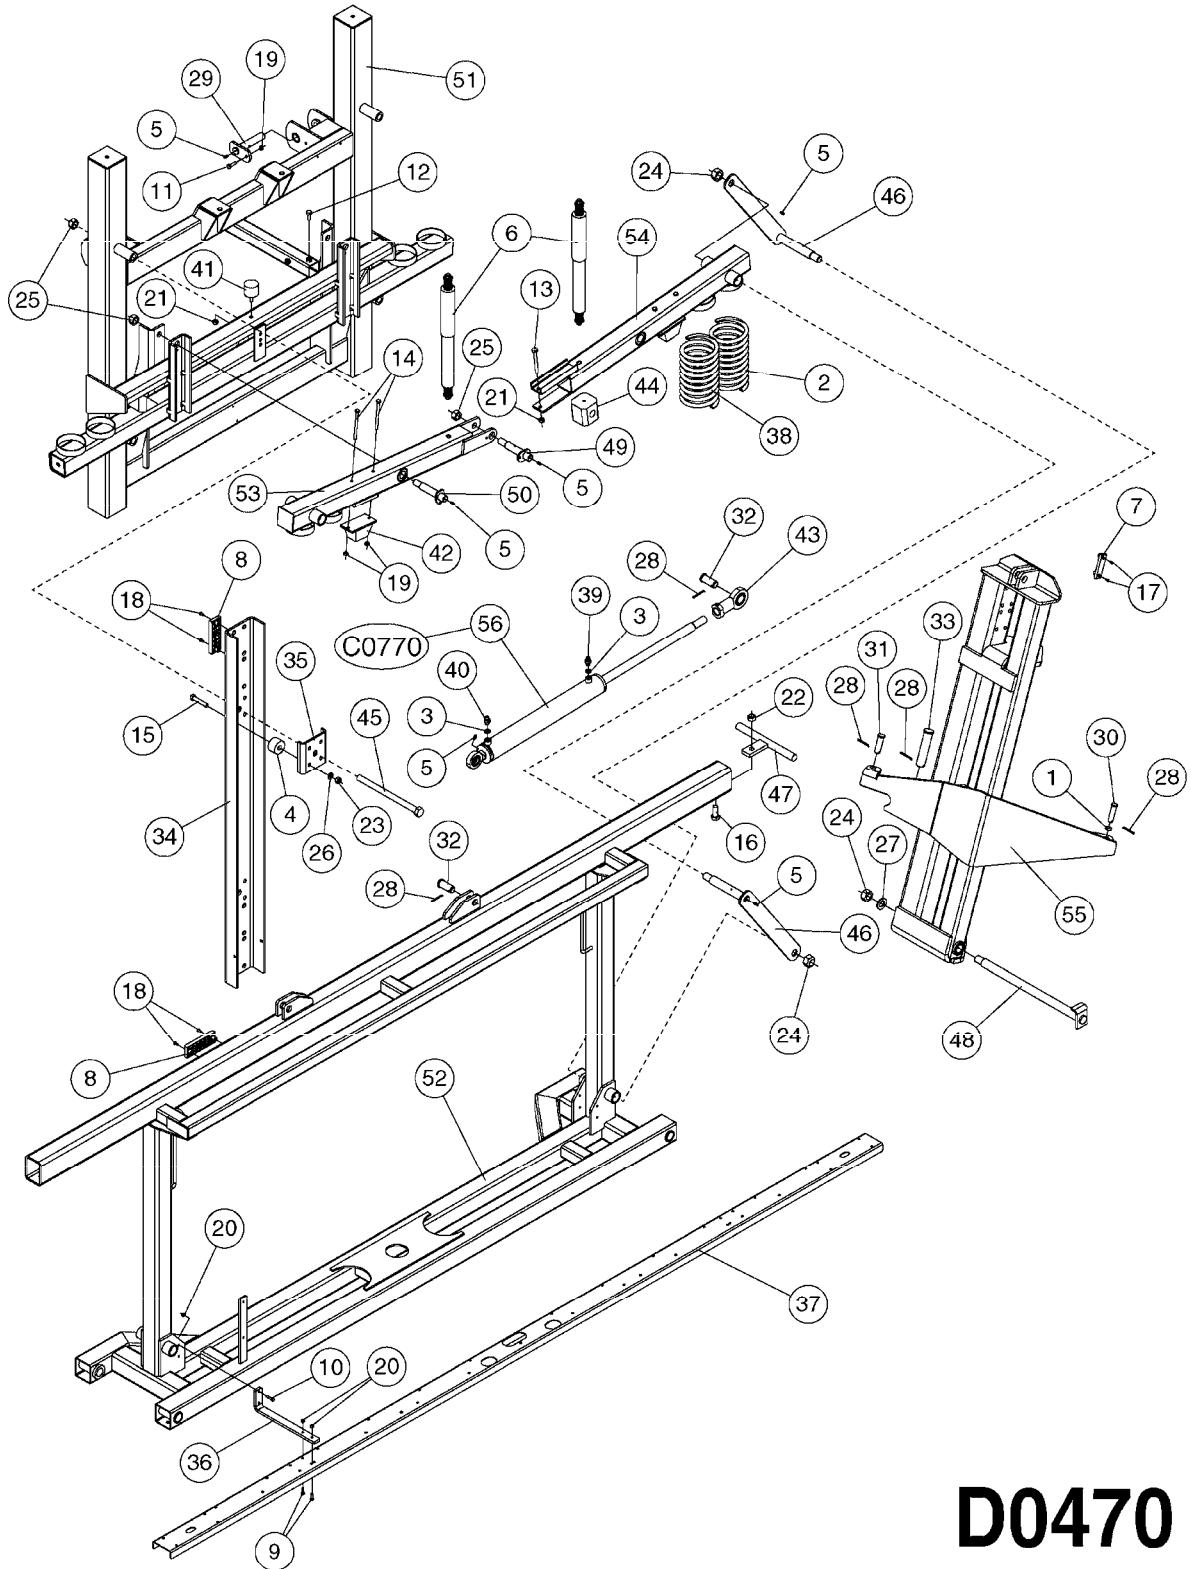

D0470

BOOM SPC CENTER 120/90'
D0470-HIN, 07:02:19

Page 1
Date 07.02.2020 9:37

Pos.	parts-n°	order qty	description
1	147562	1	BUSHING D19.8/17.0 L=15
2	220867	1	COMP SPRING DI106 L320 D14 N9,55
3	241404	1	DOWTY SEAL 1/4"
4	242458	1	BUSHING RUBBER DAMPER SPC EAG.
5	283699	1	GREASE NIPPLE M6X1
6	284081	1	SHOCK ABSORBER 150 1121 MONROE
7	333956	1	SLIDE SHOE 91X25X10
8	334135	1	SLIDE SHOE 140X45X15
9	410362	1	BOLT HEX 8.8 SS M6X20
10	410686	1	BOLT HEX 8.8 DEL M6X30
11	420567	1	BOLT HEX 8.8 DEL M8X30 FT
12	420604	1	BOLT HEX 8.8 DEL M10X25 FT DIN933
13	421061	1	BOLT HEX 8.8 DEL M10X100 DIN931
14	421232	1	BOLT HEX 8.8 DEL M8X110
15	430438	1	BOLT HEX 8.8 DEL M12X65
16	430581	1	BOLT HEX 8.8 DEL M16X40 FT
17	440665	1	SCREW M4.2X16 STAINLESS
18	440708	1	SCREW M5.5X16 SELF TAPPING SS
19	460143	1	SELF LOCK NUT M8 SST A2 DIN985
20	460261	1	NUT HEX M6X1.00 LOCK DIN985 A2 SS
21	460423	1	NUT HEX M10X1.50 LOCK DIN985A2 SS
22	460585	1	LOCKING NUT M16 DIN985 A2 SS
23	460703	1	NUT HEX M12X1.75 LOCK DIN985A2 SS
24	460747	1	NUT HEX M24 LOCK
25	460806	1	NUT HEX M20X2.50 LOCK DIN985A2 SS
26	471127	1	WASHER, M12, Ø24/13X24X2.5 SS
27	471130	1	WASHER, M24, Ø44/25.0X 4.0, SS
28	480384	1	PIN COTTER 3/16 x 1-1/2"
29	615654	1	PIN D25 X 123 F. PARALIFT
30	14018703	1	PIN, Ø16.8, L=67
31	14018803	1	PIN, Ø19.8, L=67
32	14018903	1	PIN, Ø24.8, L=65
33	14019003	1	PIN, Ø29.8, L=117
34	16154403	1	PLATE, 5/16", 1484X240, FOLDED
35	16154503	1	PLATE, 1/4", 147X130, FOLDED
36	16161703	1	BRACKET, NOZ.TRACK MT, SPC 120
37	16189703	1	CENTER TRACK 2014, TDZ/SPC
38	22000603	1	SPRING, COIL, SPC 80-90', RED
39	23234500	1	HEX NIPPLE 1/4" - 9/16"
40	23234700	1	HEX NIPPLE 1/4"-9/16" - 0.7mm
41	24262900	1	RUBBER STOP D50X40 M10X33
42	24267600	1	RUBBERSTOP 15/238 T=56 SS
43	28115000	1	LINK HEAD M24 X 2 X Ø25
44	39003003	1	TRAPEZE JOINTER BLK,120/90'SPC
45	43001103	1	BOLT HEX 8.8 DEL M20X290
46	61016603	1	TRAPEZE ARM, 120/90' SPC
47	61016803	1	CATCH-BRACKET, 120/90' SPC
48	61017203	1	MAIN HINGE PIN, 120/90' SPC
49	61017403	1	CENTER PIVOT PIN, 120/90' SPC
50	61017503	1	TRAPEZE PIVOT PIN, 120/90' SPC
51	63036003	1	PARALIFT LIFT CTR,120/90'SPC
52	63036103	1	CENTER FRAME, 120/90' SPC
53	63036703	1	TRAPEZE ARM RH, 120/90' SPC
54	63036803	1	TRAPEZE ARM LH, 120/90' SPC
55	70091103	1	RH HINGE, 120/90' SPC
55	70091203	1	LH HINGE, 120/90' SPC
56	78131000	1	CYLINDER, 60/30X462, 120' SPC