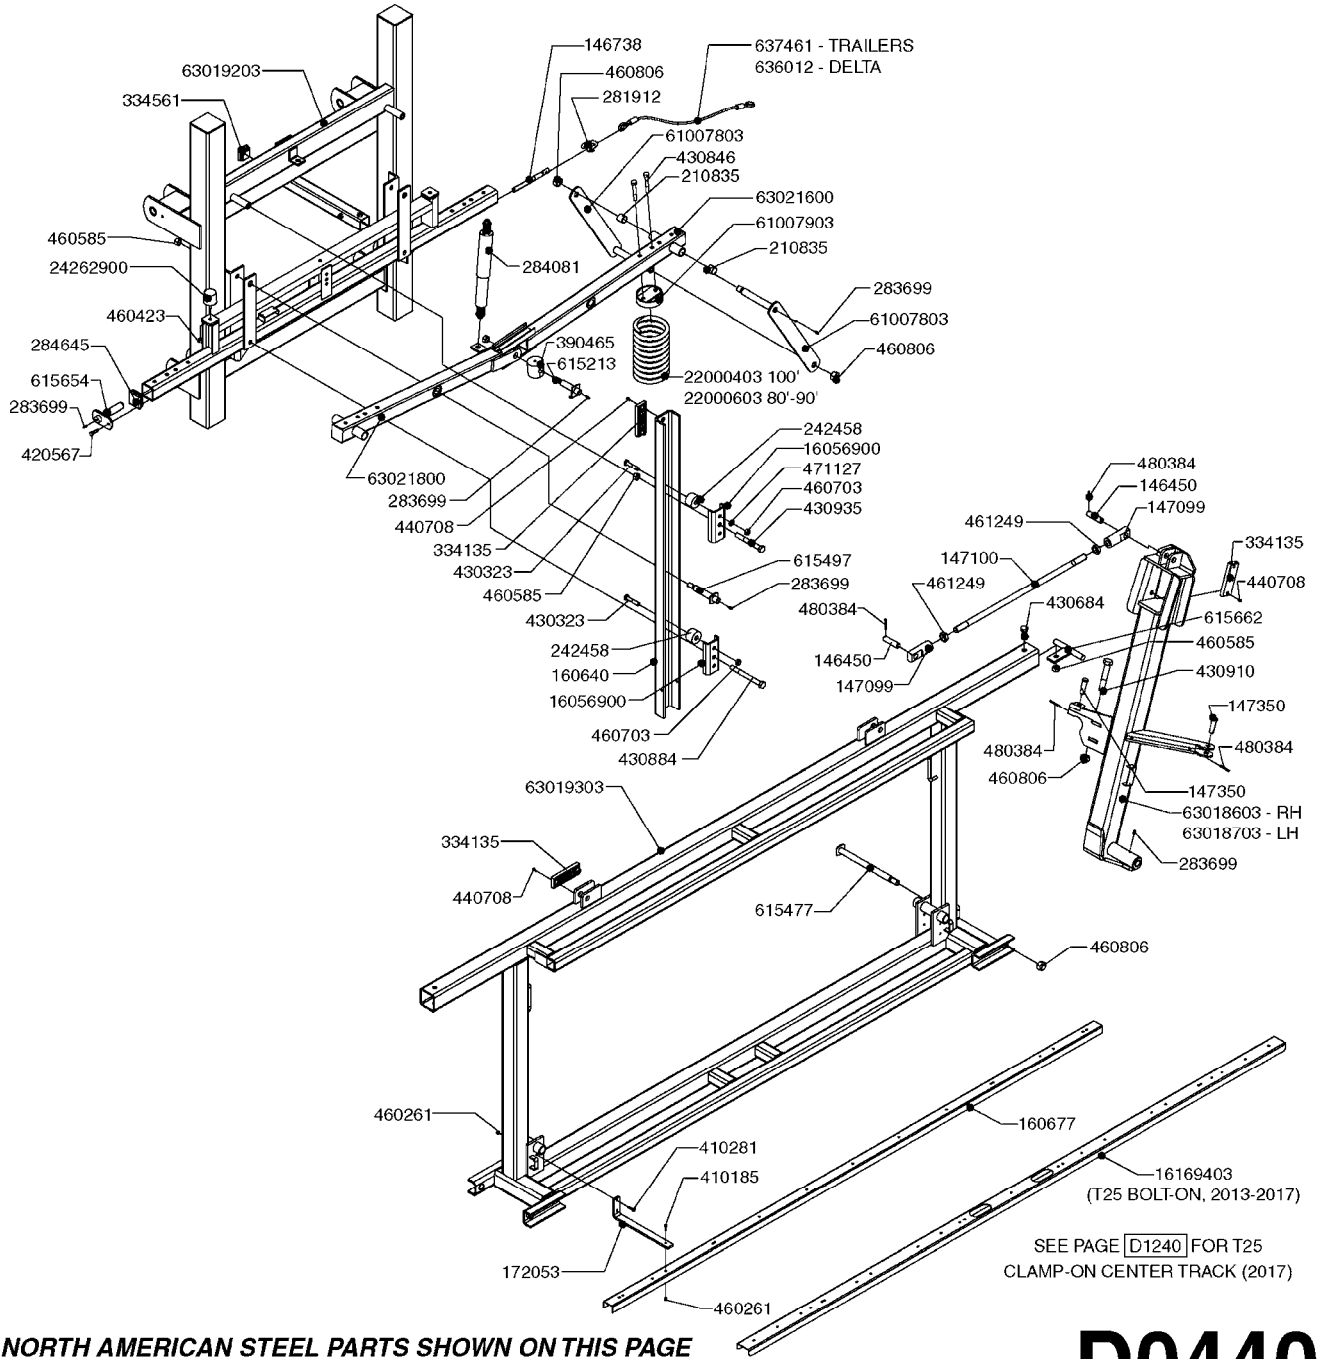

# D0410

BOOM - SPC OUTER WING 80-100'  
D0410-HIN, 01:01:16

Page 1  
Date 07.02.2020 9:36

parts-n°	order qty	description
111344	1	CLAW CLUTCH Ø100/Ø20,5 UNDER PART RED
111640	1	CLAW CLUTCH Ø100 TOP PART RED
145911	1	BUSHING FOR HY CYL 21M LZ
145912	1	BUSHING D19.8/D17.0X7MM
166246	1	WASHER CUP D53 F.SPRING
220771	1	SPRING D53/D43X100
283699	1	GREASE NIPPLE M6X1
322114	1	NUT PLASTIC F.NOZZ.H
322116	1	BOLT PLASTIC F.NOZZ.H.
334873	1	NOZZ.HOLDER BOTTOM HLF33487300
334874	1	NOZZLE HOLDER - TOP HALF
421083	1	BOLT HEX 8.8 DEL M10X65
430874	1	SCREW SET 8.8 DEL M12X70 FT
460386	1	NUT HEX M12X1.75
460423	1	NUT HEX M10X1.50 LOCK DIN985A2 SS
460585	1	LOCKING NUT M16 DIN985 A2 SS
460703	1	NUT HEX M12X1.75 LOCK DIN985A2 SS
460806	1	NUT HEX M20X2.50 LOCK DIN985A2 SS
461251	1	NUT HEX M20 X 2.5 JAMB
471122	1	WASHER, M10, Ø20/10.5X 2.0, SS
471127	1	WASHER, M12, Ø24/13X24X2.5 SS
615819	1	PIN
14016600	1	PIN F. LINK ARM / SPC
28015003	1	PANDUIT TIE STRAP, PKG. 25
61006200	1	ADJ. ARM F.BREAKAWAY FTZ
61010700	1	PIN F.HINGE 80-90'/SPC L=664
61024200	1	PIN F. PIVOT HINGE 100'/SPC
63008400	1	OUTERWING 90' RH / SPC
63008500	1	OUTERWING 90' LH / SPC
63009200	1	OUTERWING 100' LH / SPC
63009300	1	OUTERWING 100' RH / SPC
63010400	1	OUTERWING 80' LH / SPC
63010500	1	OUTERWING 80' RH / SPC
63018403	1	WING OUTER RH 100' SPC
63018503	1	WING OUTER LH 100' SPC
63019703	1	BREAKAWAY 2.5M SPC/FTZ
63019803	1	BREAKAWAY 3M SPC/FTZ
63828100	1	BREAKAWAY FTZ/SPC 2.5M, RED
63825000	1	BREAKAWAY FTZ/SPC 3.0M, RED
82500403	1	WING OUTER SET FPS 80' SPC
82500503	1	WING OUTER SET FPS 88-90' SPC