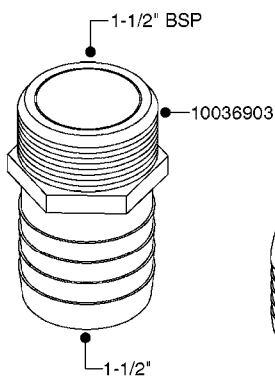

**L0040**

FITTINGS - NIPPLES & ELBOWS  
L0040-HIN, 01:01:16

Page 1

Date 07.02.2020 9:37

parts-n°	order qty	description
10530803	1	FITT.PO.SE 2.00X2.00 45 DEG.
320191	1	FITT.DK ELB 3/8' BSP 45 DEGREE
320482	1	FITT.DK ELB. 1/2" BSP 60 DEG.
320596	1	FITT.DK ELB 3/8'-1/2'BSP 45DEG
320607	1	FITT.DK HN 3/8M X 3/8F BSP LNG
320633	1	FITT.DK HN 3/8"M X 3/8"F BSP
321451	1	FITT.DK ELB.1-1/2 X1-1/4 80DEG
321532	1	FITT.DK REDUC 3/4' X 1/2' BSP
390233	1	FITT.DK REDUC 1-1/2" X 1" BSP