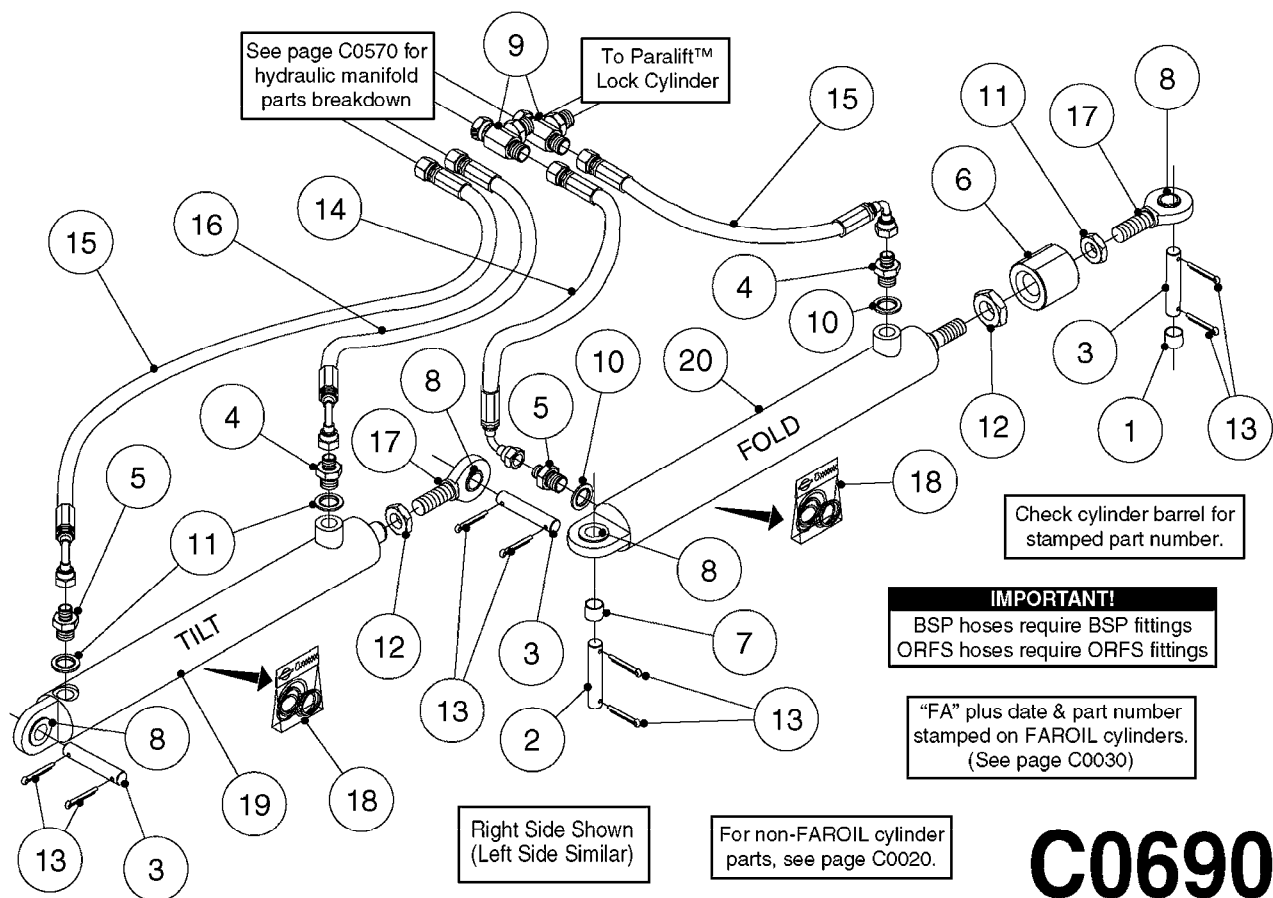

HYD EAGLE HZ SPB 45'-66'
C0690-HIN, 09:01:18

Page 1

Date 07.02.2020 9:36

Pos.	parts-n°	order qty	description
1	145912	1	BUSHING D19.8/D17.0X7MM
2	146324	1	SHAFT D16.8 L102/2 X 5
3	146587	1	PIN D16.8 X 65
4	146835	1	HEX NIPPLE 1/4" - 3/8" BSP
4	23235700	1	HEX NIPPLE 3/8"-9/16" ORFS
5	146839	1	HEX NIPPLE 1/4"X3/8" BSP 0.7MM BSP
5	23235800	1	HEX NIPPLE 3/8"-9/16" - 0.7mm ORFS
6	146992	1	BUSHING F.CYLINDER
7	151872	1	BUSHING D22.0/18.0 10MM
8	210728	1	BEARING F.LINK HEAD M17
9	232109	1	FITT.HY TEE 1/4"BSP UNION BSP
9	23241000	1	TEE 9/16"M-9/16"M-9/16"F ORFS ORFS
10	240866	1	DOWTYSEAL 3/8"
11	461198	1	NUT HEX M16X2 JAMB
12	461249	1	NUT M22X1.5 DIN439B
13	480384	1	PIN COTTER 3/16 x 1-1/2"
14	784001	1	HOSE HY X 1/4 X 067.00"STR+ELB BSP
14	78500200	1	HY.HO.1/4"L= 1700 STR-90° ORFS
15	784019	1	HOSE HY X 1/4 X 078.75"STR+ELB BSP
15	78501500	1	HY.HO.1/4"L= 2000 STR-90° ORFS
16	784025	1	HOSE HY X 1/4" x 86.6"STR+ELB BSP
16	78502100	1	HY.HO.1/4"L= 2200 STR-90° ORFS
17	21091900	1	LINK HEAD M16 x D17 DELTA
18	75075000	1	SEAL KIT 78122600/27/28/29
19	78122700	1	CYLINDER D40/22X300MM RED
20	78122900	1	CYLINDER 40/22X300MM RED