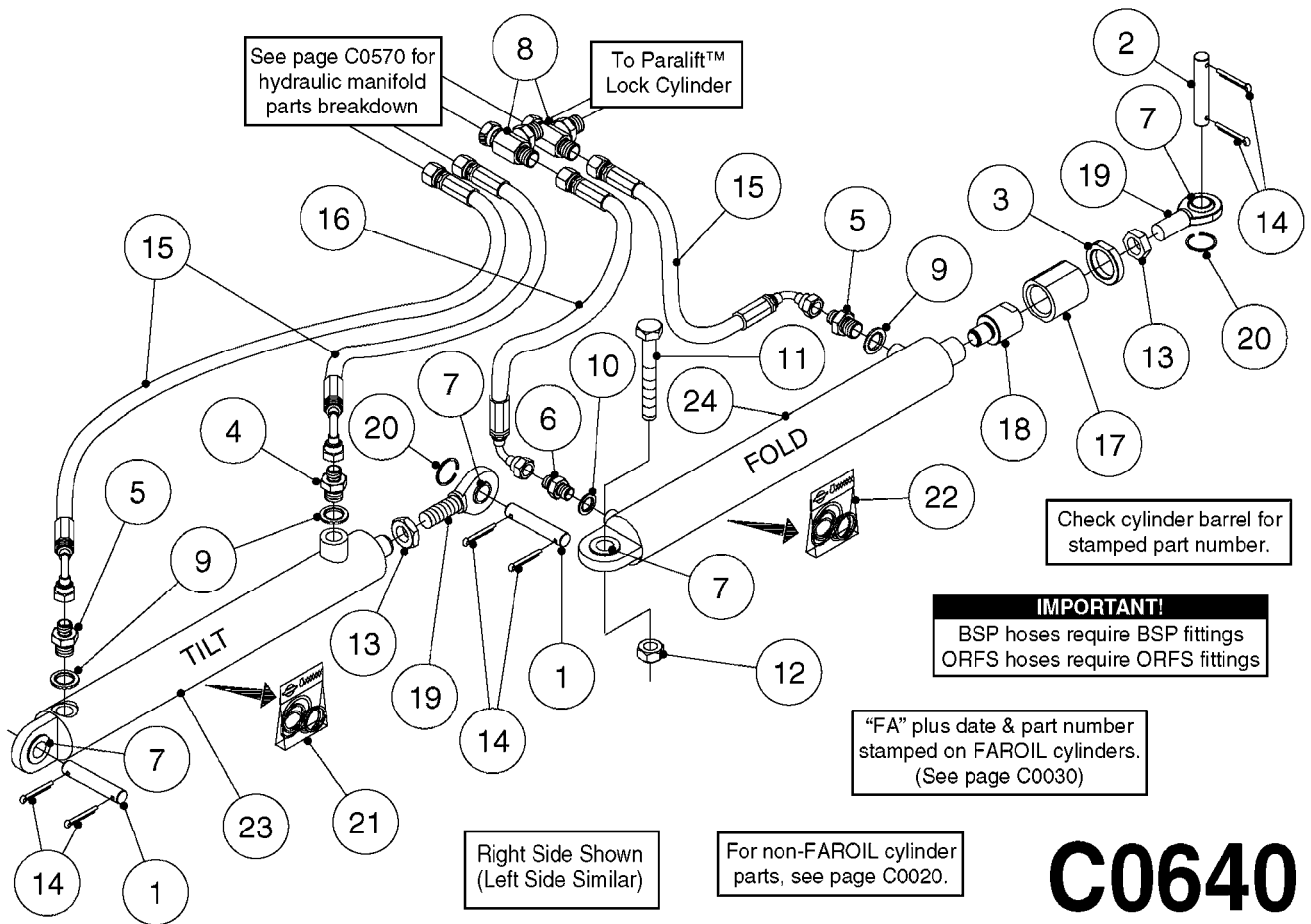

HYD EAGLE HZ SPC 80'-100'
C0640-HIN, 22:08:17

Page 1

Date 07.02.2020 9:36

Pos.	parts-n°	order qty	description
1	146450	1	PIN D19.8 X 75 WITH 2 X D5
2	146589	1	PIN D19.8 X 65
3	146672	1	NUT HEX LOCK F.ADJUSTER
4	146835	1	HEX NIPPLE 1/4" - 3/8" BSP
4	23235700	1	HEX NIPPLE 3/8"-9/16" ORFS
5	146839	1	HEX NIPPLE 1/4"X3/8" BSP 0.7MM BSP
5	23235800	1	HEX NIPPLE 3/8"-9/16" - 0.7mm ORFS
6	146845	1	HEX NIPPLE 1/4"X1/4" BSP
6	23234500	1	HEX NIPPLE 1/4" - 9/16" ORFS
7	210730	1	BEARING F.LINK HEAD M20
8	232109	1	FITT.HY TEE 1/4"BSP UNION BSP
8	23241000	1	TEE 9/16"M-9/16"M-9/16"F ORFS ORFS
9	240866	1	DOWTYSEAL 3/8"
10	241404	1	DOWTY SEAL 1/4"
11	430910	1	BOLT HEX 8.8 DEL M20X110
12	460806	1	NUT HEX M20X2.50 LOCK DIN985A2 SS
13	461200	1	NUT HEX M20X1.5 JAMB.
14	480384	1	PIN COTTER 3/16 x 1-1/2"
15	784008	1	HOSE HY X 1/4" X 98.4"STR+ELB BSP
15	78500800	1	HY.HO.1/4"L= 2500 STR-90° ORFS
16	784025	1	HOSE HY X 1/4" x 86.6"STR+ELB BSP
16	78502100	1	HY.HO.1/4"L= 2200 STR-90° ORFS
17	14023000	1	BUSHING Ø50.0/36.0 L=52 DEL
18	14031800	1	ADAPTOR F.HY CYLINDER L=40
19	21092000	1	LINK HEAD M20 x D20 L=78 DELTA
20	48000603	1	SNAP RING, Ø36X1.5 F.210730
21	75074400	1	SEAL KIT 78121800/21/44
22	75074600	1	SEAL KIT 78120500/49
23	78122100	1	CYLINDER DOUBLE D50/25-298
24	78128000	1	CYLINDER DOUB. D60/30 L=300 09