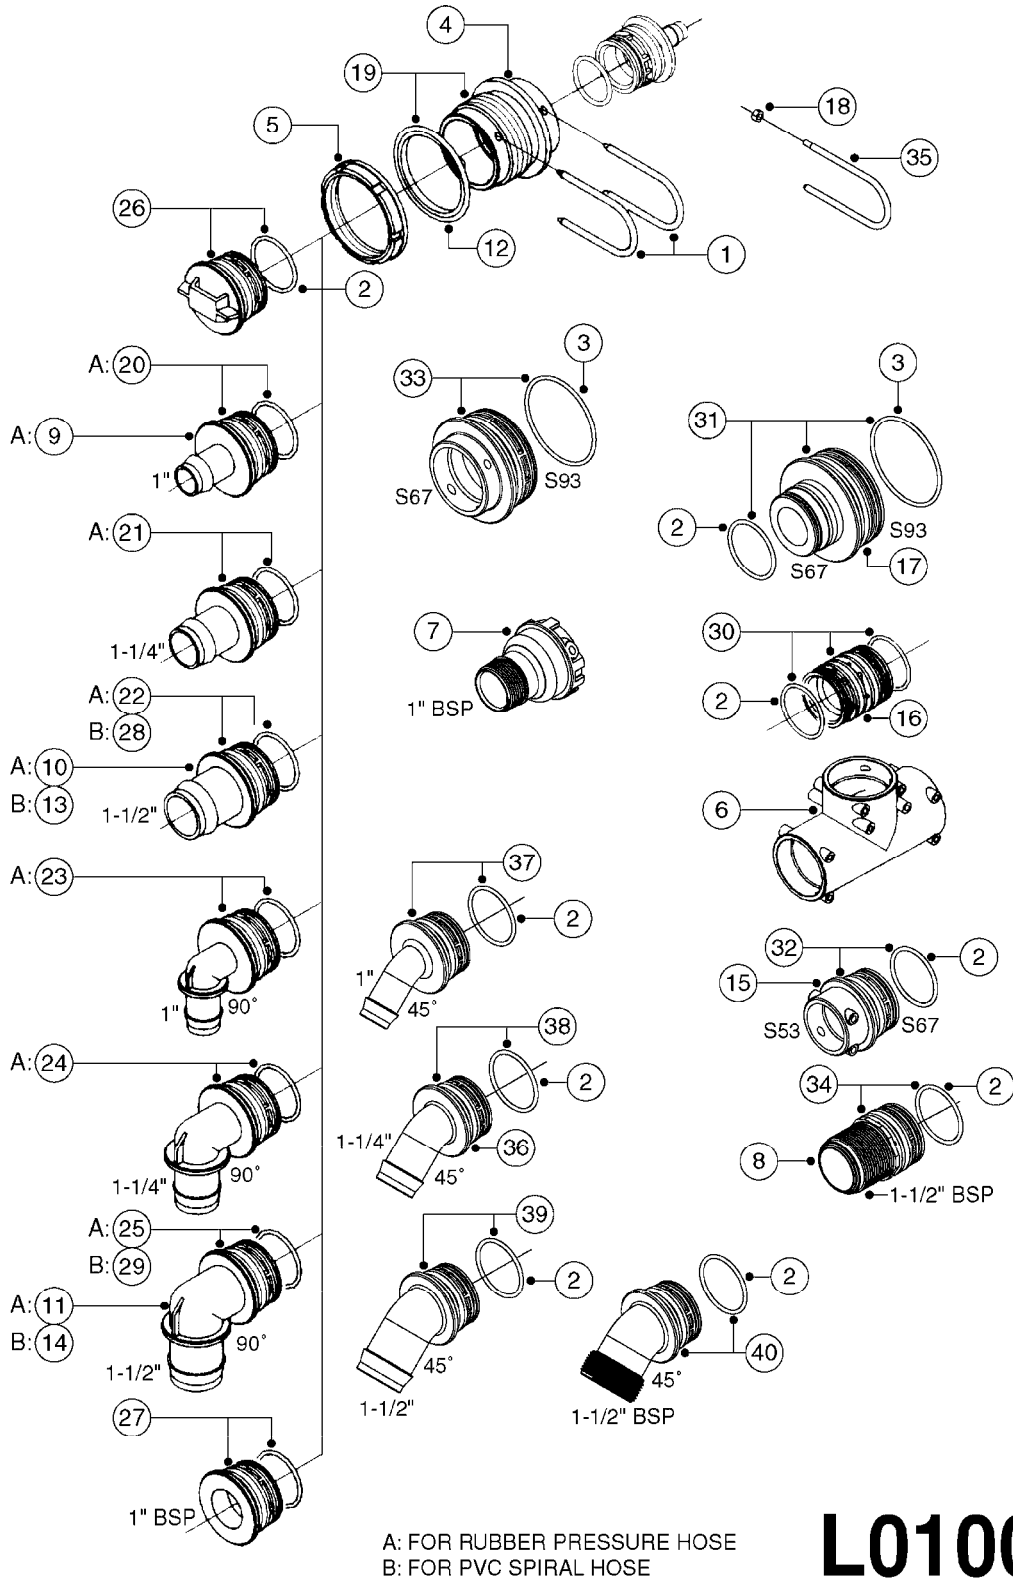

FITTINGS - S-67  
L0100-HIN, 21:06:18

Page 1  
Date 07.02.2020 9:38

Pos.	parts-n°	order qty	description
1	145996	1	FITT.DK S-67 FORK
2	241973	1	O-RING Ø3 X 44.2 70 SHORES NITRIL NITRIL (BLACK)
2	242353	1	O-RING 3 X 44.2 VITON VITON (BROWN)
3	242092	1	O-RING D69.5X3 NITRIL (BLACK)
3	242351	1	O-RING D69.5X3.0 VITON F.S-93 VITON (BROWN)
4	322104	1	FITT.DK S-67 BULKHEAD
5	322108	1	FITT.DK S-67 BULKHEAD NUT
6	322224	1	FITT.DK S-67 TEE
7	322321	1	FITT.DK S-67 X 1"BSP MALE
8	322325	1	FITT.DK S-67 X 1-1/2"BSP LONG
9	334231	1	FITT.DK S-67 STR.1"
10	334233	1	FITT.DK S-67 STR.1-1/2" RUBBER
11	334245	1	FITT.DK S-67 ELB. 1-1/2"RUBBER
12	334261	1	GASKET F. S-67 BULKHEAD
13	334444	1	FITT.DK S-67 STR.1-1/2" PVC
14	334445	1	FITT.DK S-67 ELB.1-1/2"
15	334564	1	FITT.DK S-67 TO S-53 ADAPTER
16	334573	1	FITT.DK S-67 CONNECTOR
17	334634	1	FITT.DK ADAPTER S-93M S67M
18	461217	1	NUT HEX M5 LOCK
19	726464	1	FITT.DK S-67 BULKHEAD W/GASKET
20	726560	1	FITT.DK S-67 STR.1" W.O'RING
21	726561	1	FITT.DK S-67 STR.1-1/4" O-RING
22	726562	1	FITT.DK.S-67 HB 1-1/2"W.O-RING
23	726572	1	FITT.DK S-67 1" ELBOW 90 ASSY.
24	726573	1	FITT. S67 5/4" 90° W/O-RING
25	726574	1	FITT.DK S67X90,1.5HB PRESSURE
26	726579	1	FITT. S67 PLUG W/O-RING
27	726695	1	FITTING S67 - BSP 1" + O-RING
28	727223	1	FITT.S67 1.5" STRAIT S W/ORING
29	727224	1	FITT.DK S67X90,1.5HB SUCTION
30	728526	1	FITT.DK S-67 CONNECT W/O-RINGS
31	728527	1	ADAPTER S67M TO S93M W/ORING
32	728561	1	FITT.DK. S67M - S53F REDUCER
33	728562	1	FITT.DK S-93 TO S67 ADAPTOR
34	728578	1	FITT.DK S-67X1-1/2"BSP LG W/O-RING
35	14012200	1	FITT.DK S-67 FORK W/M5 THREADS
36	33509700	1	FITT.DK S-67 45° 1-1/4"
37	72433000	1	FITT.S67 1" 45° W/O-RING
38	72433100	1	FITT.DK S-67 45° 1-1/4"W/ORING
39	72433200	1	FITT.S67 1-1/2" 45°PVC W/O-RING
40	72433400	1	FITT.S67 1-1/2" 45°BSP W/ORING