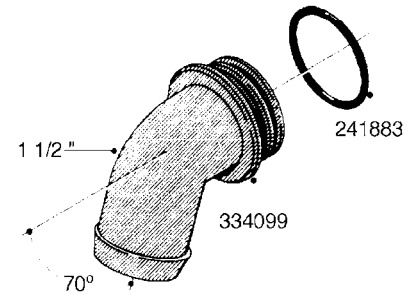

L0090

FITTINGS - S-56 & S-61
L0090-HIN, 01:01:16

Page 1

Date 07.02.2020 9:37

parts-n°	order qty	description
145661	1	FITT.DK S-61 FORK
241754	1	O-RING D59.5X3
241883	1	O-RING 3 X 39.2 NITRIL
322055	1	FITT.DK S-61 BULKHEAD
322056	1	FITT.DK S-61 BULKHEAD NUT
322066	1	FITT.DK S-56 NUT
334050	1	FITT.DK S-61 STR.1-1/4"
334068	1	FITT.DK S-61 STR.1"
334091	1	FITT.DK S56 STR.1-1/2'
334099	1	FITT.DK S-61 ELB.1-1/2"110 DEG
334100	1	FITT.DK S-61 ELB.1" 110 DEG.
334151	1	FITT.DK S-61 ELB.1-1/4"110 DEG
390231	1	FITT.DK NIPPLE 1-1/2 X S56