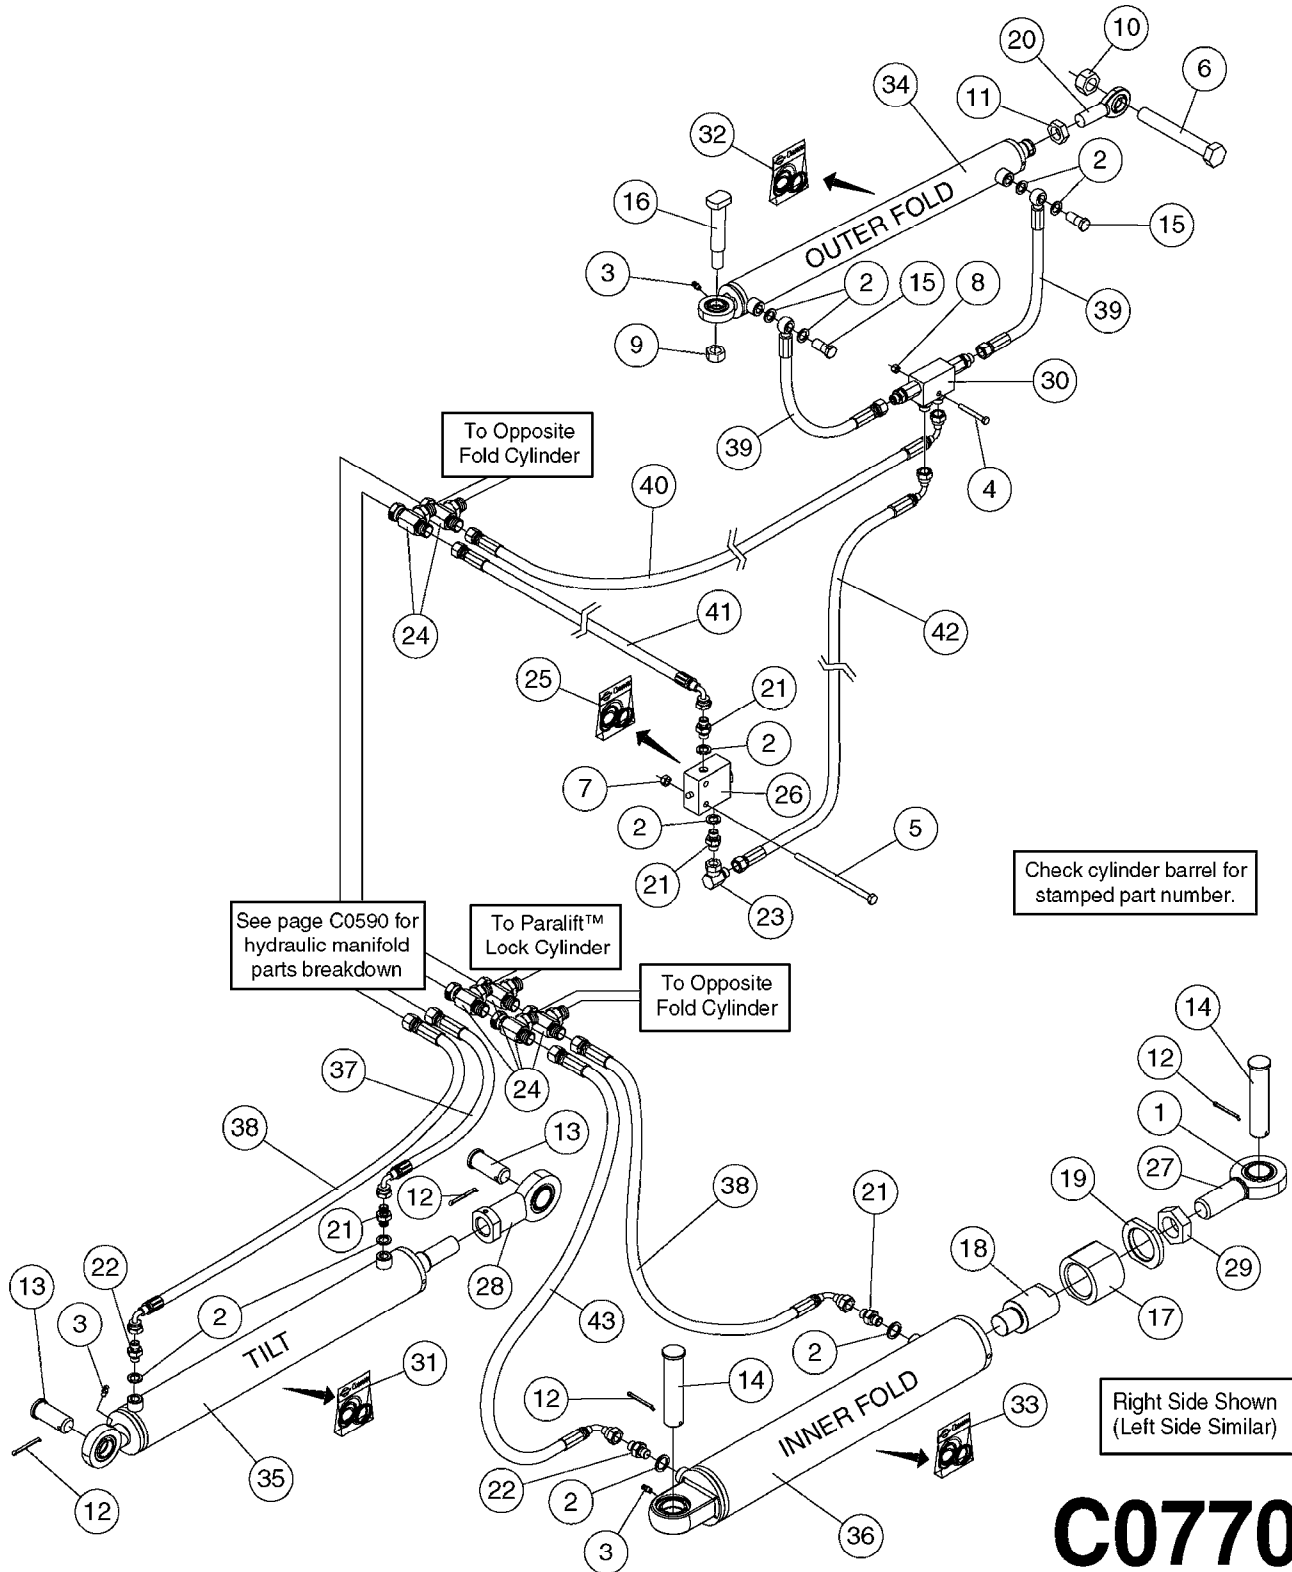

C0770

HYD EAG.HZ SPC 120/90'DUALFOLD
C0770-HIN, 08:05:19

Page 1
Date 07.02.2020 9:36

Pos.	parts-n°	order qty	description
1	210873	1	BEARING LINKHEAD D30
2	241404	1	DOWTY SEAL 1/4"
3	283699	1	GREASE NIPPLE M6X1
4	410561	1	BOLT HEX 8.8 DEL M6X50 FT
5	421262	1	BOLT HEX M8X150 DIN931-A2 SS
6	430979	1	BOLT HEX M20x140 8.8 DELTA
7	460143	1	SELF LOCK NUT M8 SST A2 DIN985
8	460261	1	NUT HEX M6X1.00 LOCK DIN985 A2 SS
9	460585	1	LOCKING NUT M16 DIN985 A2 SS
10	460806	1	NUT HEX M20X2.50 LOCK DIN985A2 SS
11	461200	1	NUT HEX M20X1.5 JAMB.
12	480384	1	PIN COTTER 3/16 x 1-1/2"
13	14018903	1	PIN, Ø24.8, L=65
14	14019003	1	PIN, Ø29.8, L=117
15	14027000	1	BANJO BOLT, 1/4" BSP, 0.7MM
16	14107700	1	PIN, Ø19.8 F. 90/60 CYLINDER
17	14109600	1	BUSHING M48 X 2
18	14109700	1	ADAPTOR F. HYD. CYL.
19	14109800	1	NUT M48 X 2
20	21092100	1	LINK HEAD M20 x D20 L=73, DELTA
21	23234500	1	HEX NIPPLE 1/4" - 9/16"
22	23234700	1	HEX NIPPLE 1/4"-9/16" - 0.7mm
23	23240900	1	HYD.FIT. M-F 90° 9/16"-9/16"
24	23241000	1	TEE 9/16"M-9/16"M-9/16"F ORFS
25	28001800	1	REPAIR KIT F.ENDSTOP 1/4"
26	28028600	1	END STOP 1/4"
27	28113000	1	LINKEYE Ø30 M30 X 2
28	28115000	1	LINK HEAD M24 X 2 X Ø25
29	46133400	1	NUT HEX M30x2.0
30	72256500	1	DOUB.PILOT STEERED COUNT.VALVE
31	75075400	1	SEAL KIT 78120800
32	75084400	1	SEAL KIT FOR 78127200/7500
33	75085500	1	SEAL KIT FOR HYDRAULIC CYLINDER 78131100
34	78127200	1	CYLINDER DOUB. D40/25 L=455
35	78131000	1	CYLINDER, 60/30X462, 120' SPC
36	78131100	1	HY. CYLINDER, 70/40X400
37	78500400	1	HY.HO.1/4"L= 2700 STR-90°
38	78500800	1	HY.HO.1/4"L= 2500 STR-90°
39	78502203	1	HY.HO.1/4"L= 250 STR-BAN
40	78502303	1	HY.HO.1/4"L=14150 STR-90°
41	78502403	1	HY.HO.1/4"L= 8670 STR-90°
42	78502503	1	HY.HO.1/4"L= 6200 STR-90°
43	78502703	1	HY.HO.1/4"L= 3100 STR-90°