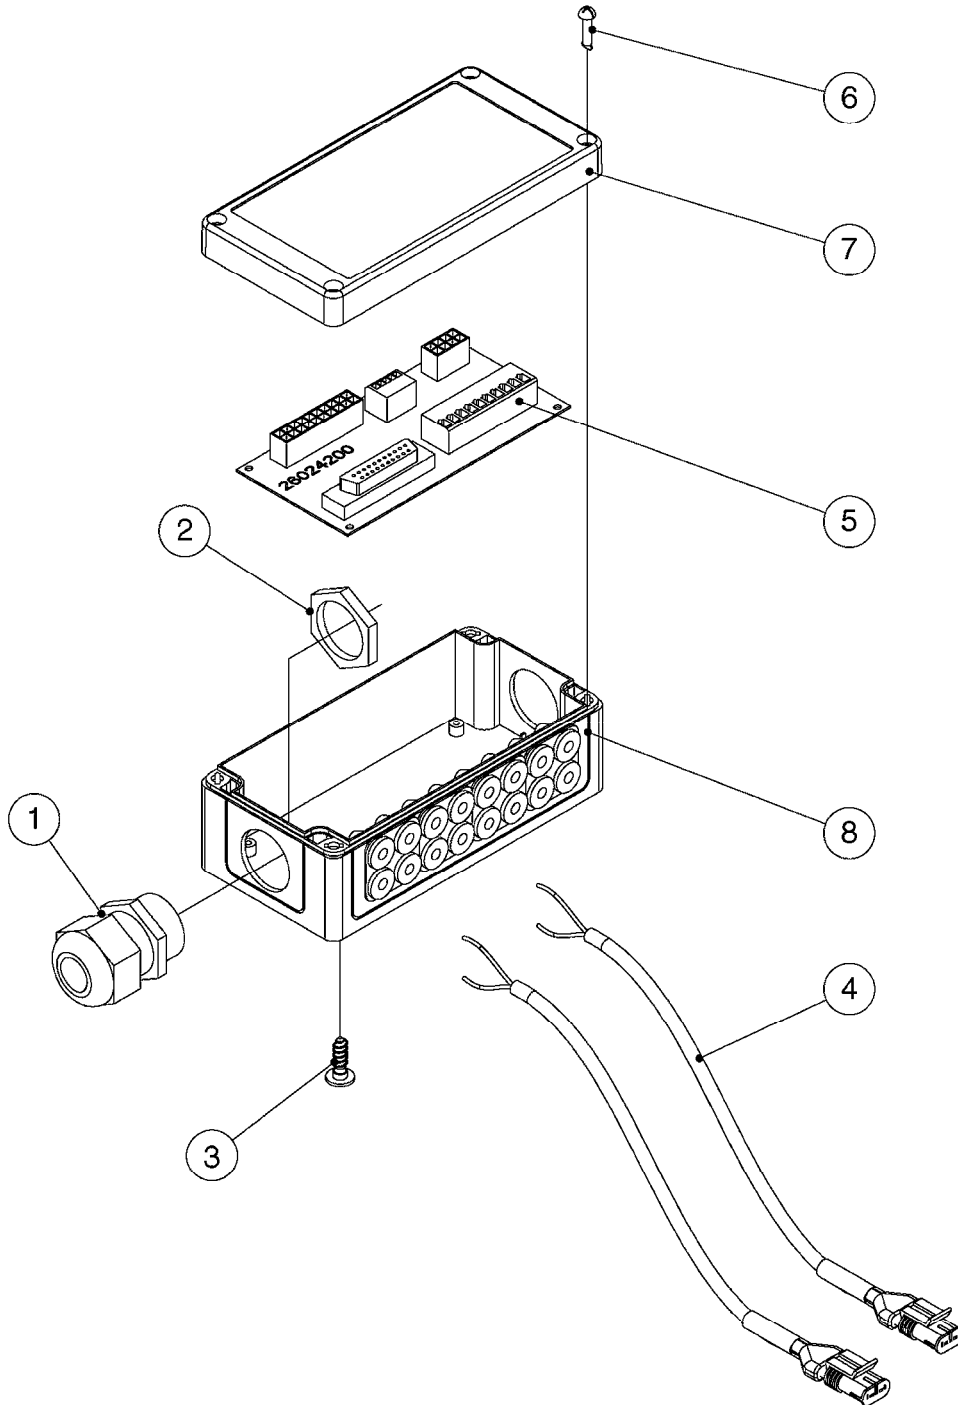

**M0390**

DHP BREAK OUT BOX 2007  
M0390-HIN, 01:01:16

Page 1

Date 07.02.2020 9:38

Pos.	parts-n°	order qty	description
1	262106	1	BULKHEAD F. CABLE 6.5-14 BLACK
2	262107	1	NUT F. BULKHEAD CABLE GRAY
3	440675	1	SCREW F. PLASTIC 5X16 SS
4	26020100	1	CABLE L = 1.50M, AMP, EXT, 2P
5	26024200	1	BREAK OUT PCB FOR HYDRAULICS
6	28082100	1	SCREW F. BOX LID 1/4" L=20
7	33508800	1	LID 160X80X15 BLK W/SCREWS
8	33514300	1	BOX 160X80X40 BLACK 1+16+1 HOLES