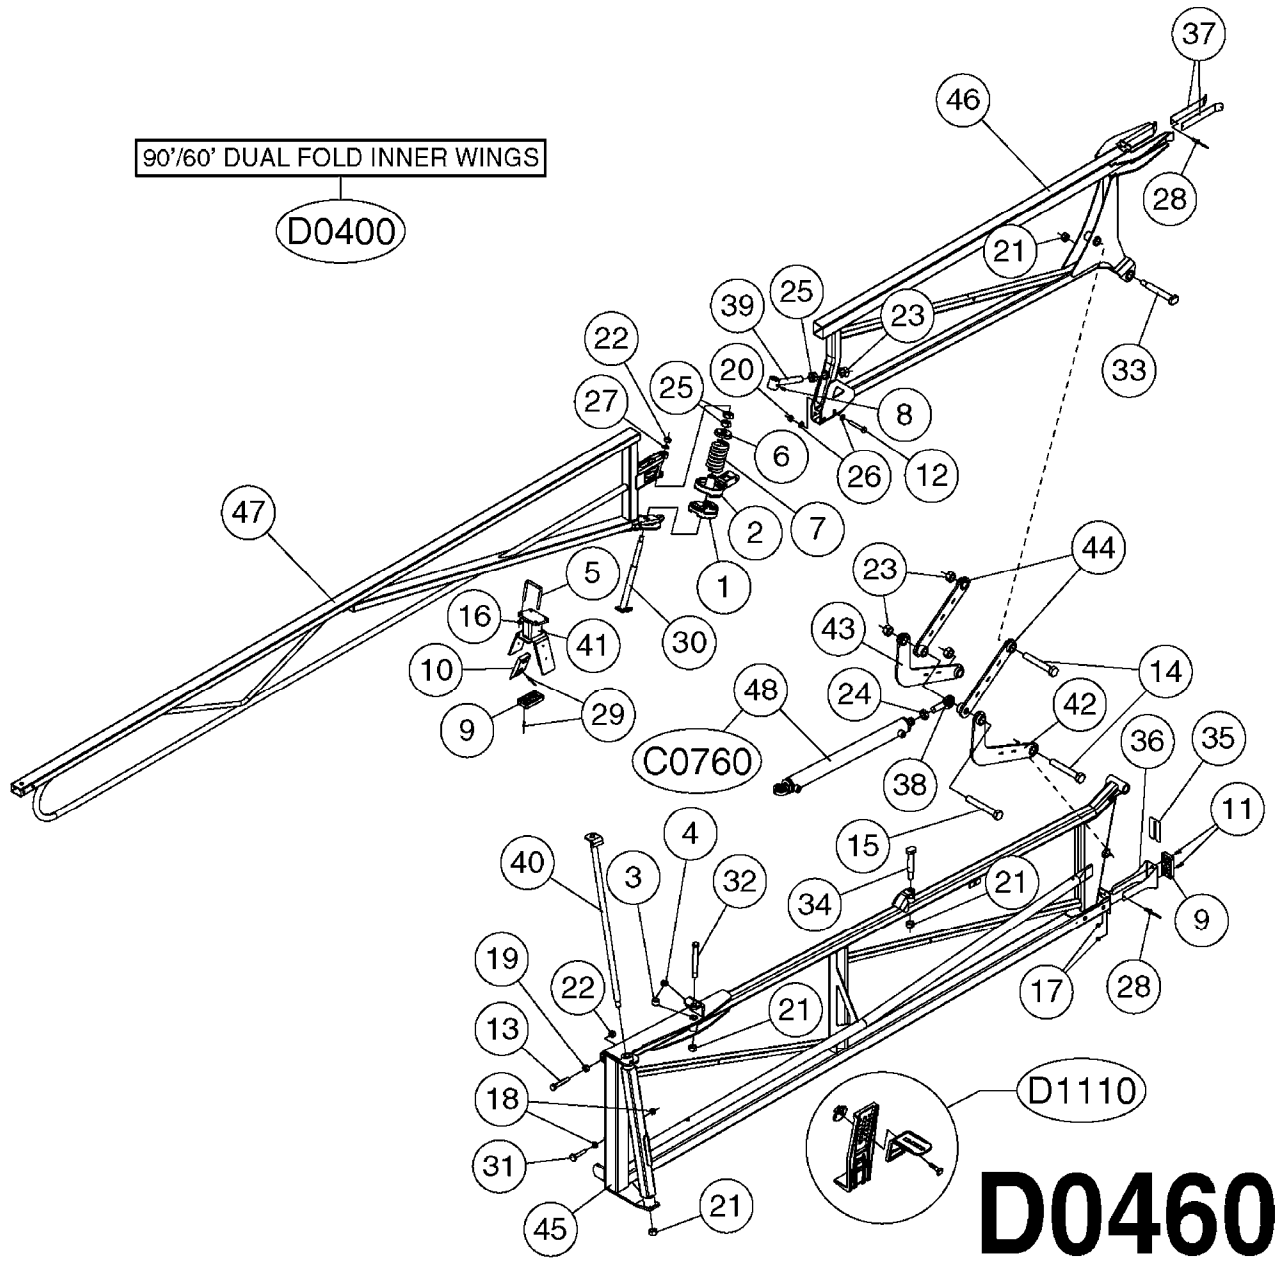

COMPLETE KIT (14)

**D0450**

BOOM CABLE KIT SPC 80'-90'  
D0450-HIN, 01:01:16

Page 1

Date 07.02.2020 9:37

Pos.	parts-n°	order qty	description
1	151473	1	TURN BUCKLE HOUSING M16-200
2	159851	1	BUSHING Ø16.0/13.0 L=16 DEL
3	28025203	1	TIE STRAP L=23" x W=1/2"
4	430706	1	BOLT HEX 8.8 ZINC CLEAR M16X90
5	430721	1	BOLT HEX 8.8 DEL M12X40 FT
6	460327	1	NUT HEX M16X2
7	460585	1	LOCKING NUT M16 DIN985 A2 SS
8	460703	1	NUT HEX M12X1.75 LOCK DIN985A2 SS
9	461230	1	NUT HEX M16X2 LH THREAD
10	615561	1	CLEVIS F.TURNBUCKLE M16 RH
11	615774	1	ANCHOR LH F.M16 TURNBUCKLE
12	63028603	1	BRACE, CABLE INNER SPC
13	63028703	1	CABLE Ø10 X 4750 / SPC
14	83347603	1	SPC 80-90 CABLE KIT, IN-FIELD