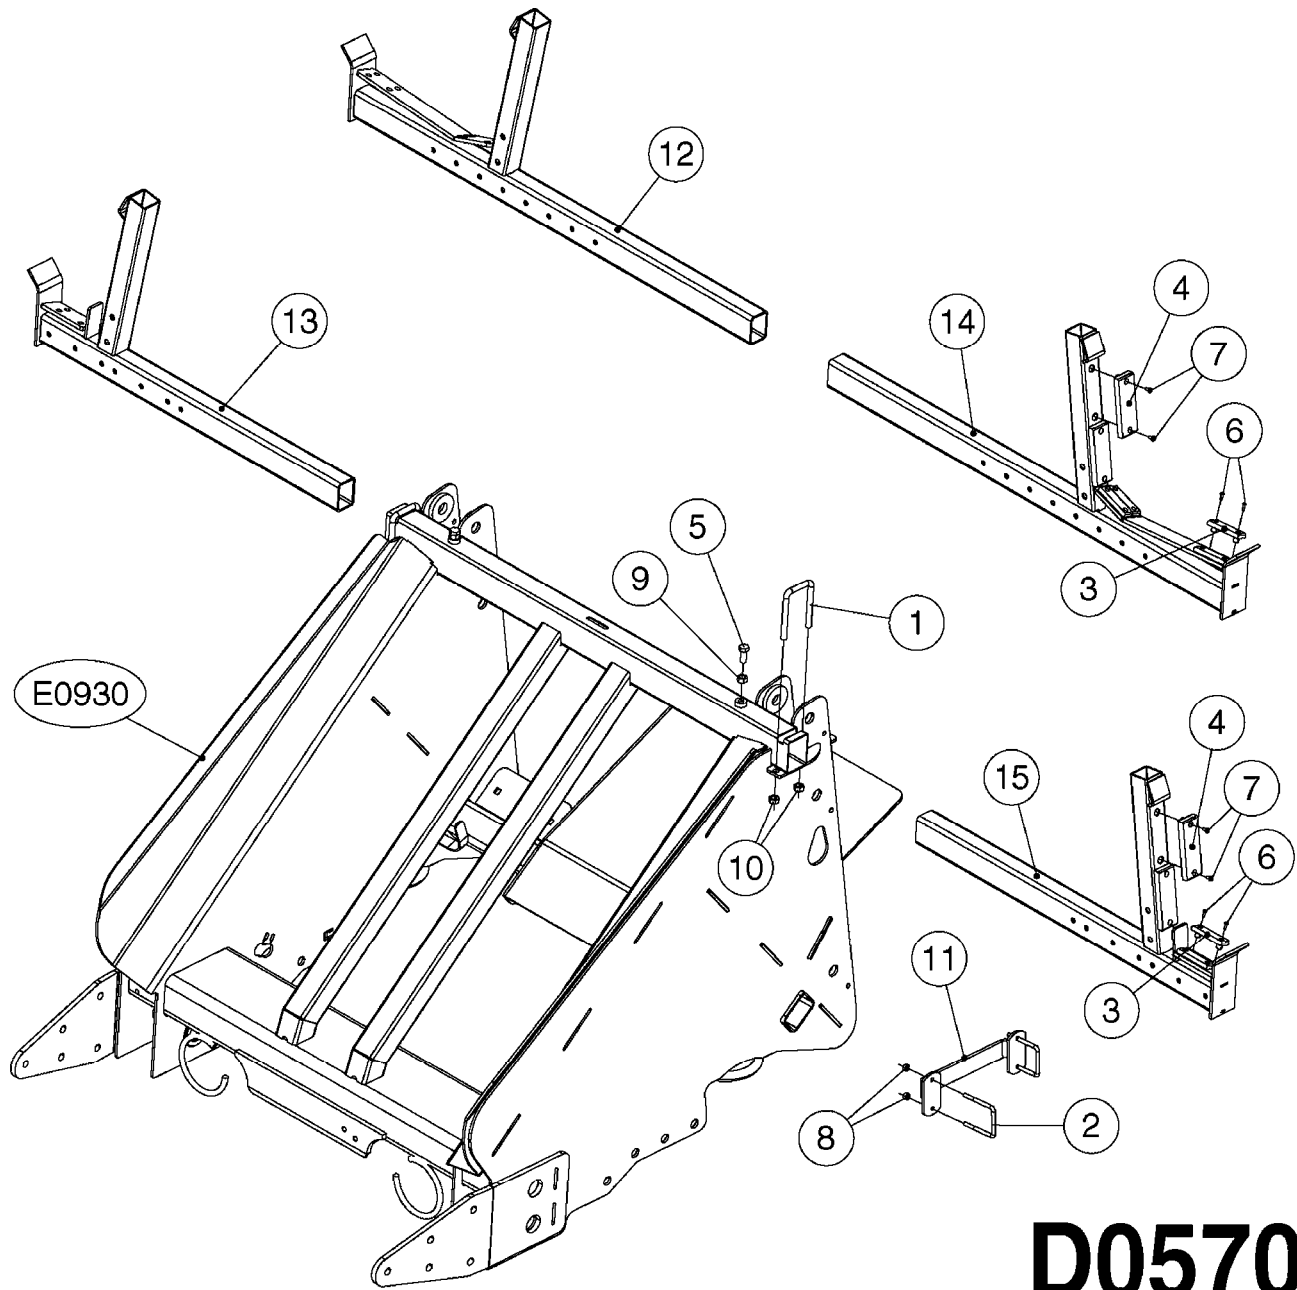

TRANSPORT BKTS - SPB NAVIGATOR  
D0570-HIN, 01:01:16

Page 1

Date 07.02.2020 9:37

Pos.	parts-n°	order qty	description
1	146362	1	BOLT U 12 X 280MM
2	146843	1	BOLT U M8 F.60 x 60
3	333956	1	SLIDE SHOE 91X25X10
4	334135	1	SLIDE SHOE 140X45X15
5	430286	1	BOLT HEX 8.8 DEL M12X30 FT
6	440665	1	SCREW M4.2X16 STAINLESS
7	440708	1	SCREW M5.5X16 SELF TAPPING SS
8	460143	1	SELF LOCK NUT M8 SST A2 DIN985
9	460386	1	NUT HEX M12X1.75
10	460703	1	NUT HEX M12X1.75 LOCK DIN985A2 SS
11	615884	1	HOOK BRACKET F.TNSPORT 45'-66'
12	63064800	1	TRANSPORT BRACKET SPB/Y R.NAV
13	63065000	1	TRANSPORT BRACKET SPB/Z R.NAV
14	63067000	1	TRANSPORT BRACKET SPB/Y L.NAV
15	63067200	1	TRANSPORT BRACKET SPB/Z L.NAV