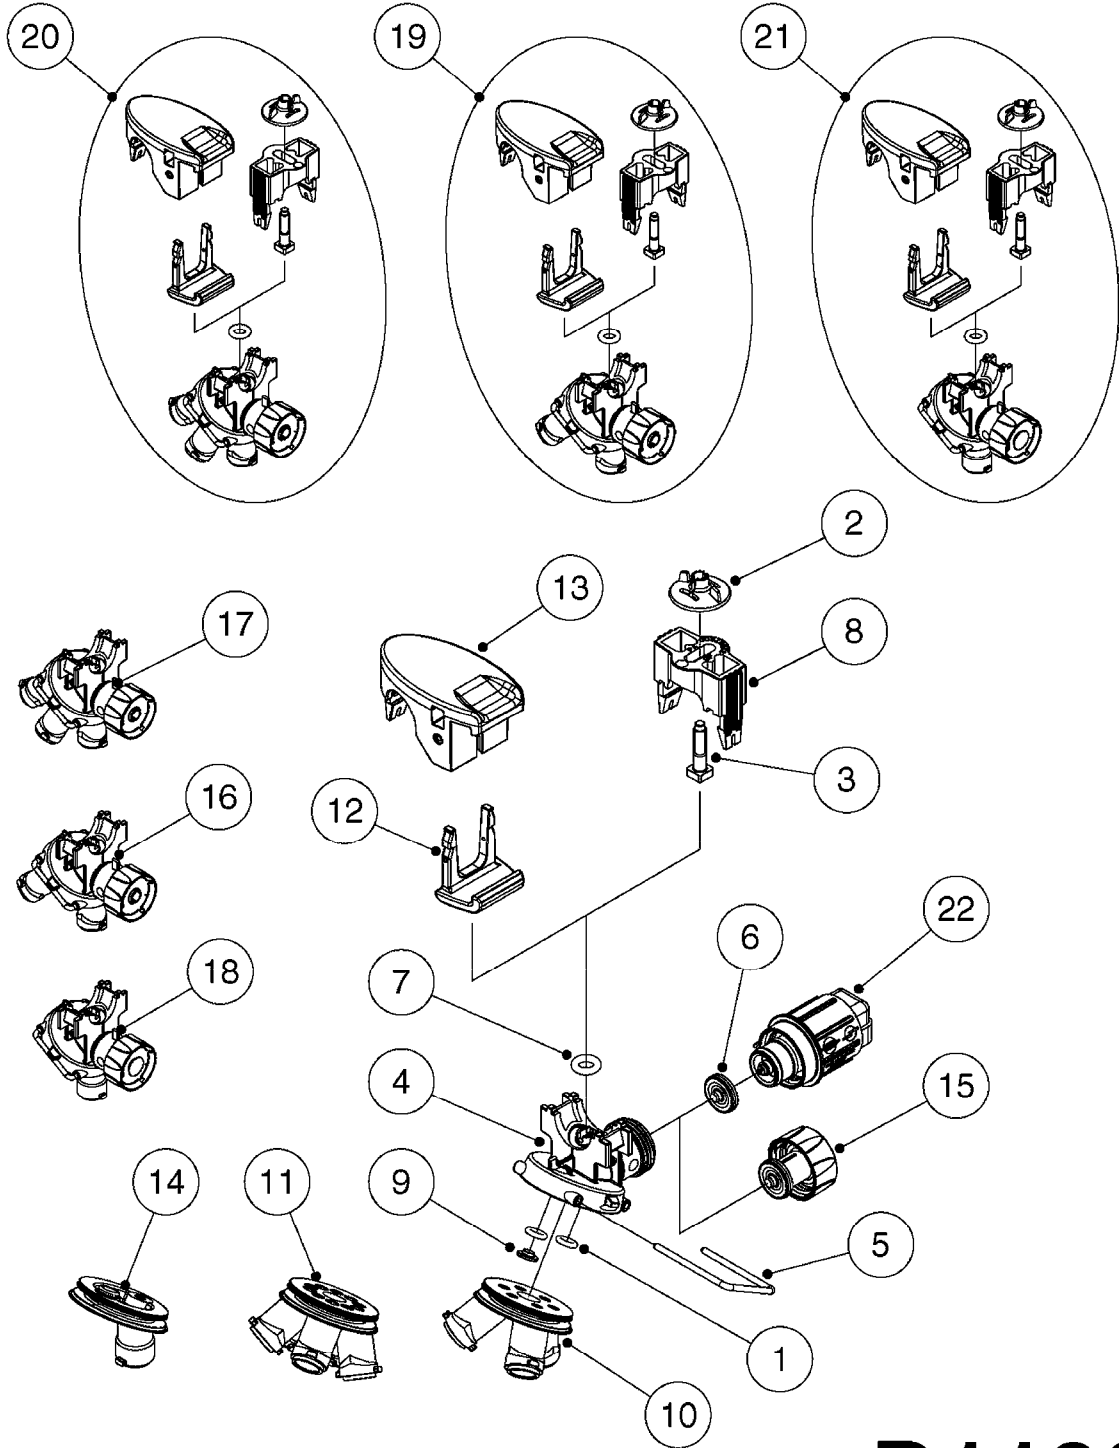

NOZZLE BODIES - T25
D1130-HIN, 05:04:18

Page 0
Date 07.02.2020 9:37

NOZZLE BODIES - T25
D1130-HIN, 05:04:18

Page 1
Date 07.02.2020 9:37

Pos.	parts-n°	order qty	description
1	242431	1	O-RING 6.3X2.4 VITON
2	322114	1	NUT PLASTIC F.NOZZ.H
3	322116	1	BOLT PLASTIC F.NOZZ.H.
3	45002100	1	SCREW M6X20 W.SQ.HEAD SS
4	322365	1	HOUSING F.Ø25 TUBE TRIP/PENT
5	14046100	1	CLAMP Ø3/38 L=51 TRIP/PENT T25
6	24261400	1	MEMBRANE F.NON-DRIP Ø19.8 BLACK EPDM
6	24265500	1	NON DRIP MEMBRANE Ø19,8 FPM/VITON BROWN 60A
7	24262800	1	O-RING Ø10.69 X 3.53 NITRIL
8	33507600	1	TOP,NOZZLE HOLDER T25,BOLT-ON
9	33517000	1	STOP F. ROTARY PLATE TRIP/PENT
10	33517100	1	ROTARY PLATE F. TRIPLET T25
11	33517200	1	ROTARY PLATE F. PENTALET T25
12	33520200	1	LOCK F. T25 BRACKET
13	33520300	1	TOP PLATE T25 NOZZLE '12 30x10
14	33526600	1	SINGLE NOZZLE PLATE, T25
15	72622200	1	NON-DRIP, 1-BAR TRIP/PENT T25 INCLUDES MEMBRANE (24261400)
16	72686400	1	TRIPLET Ø25 NON DRIP LOWER
17	72686500	1	PENTALET Ø25 NON DRIP LOWER
18	73376100	1	SINGLE Ø25 NON DRIP LOWER
19	75001403	1	NOZZLE BODY KIT, T25, TRIPLET
20	75001503	1	NOZZLE BODY KIT, T25, PENTALET
21	75001603	1	NOZZLE BODY KIT, T25, SINGLE
22	75085300	1	ACTUATOR PF '11 (SPARE PART)