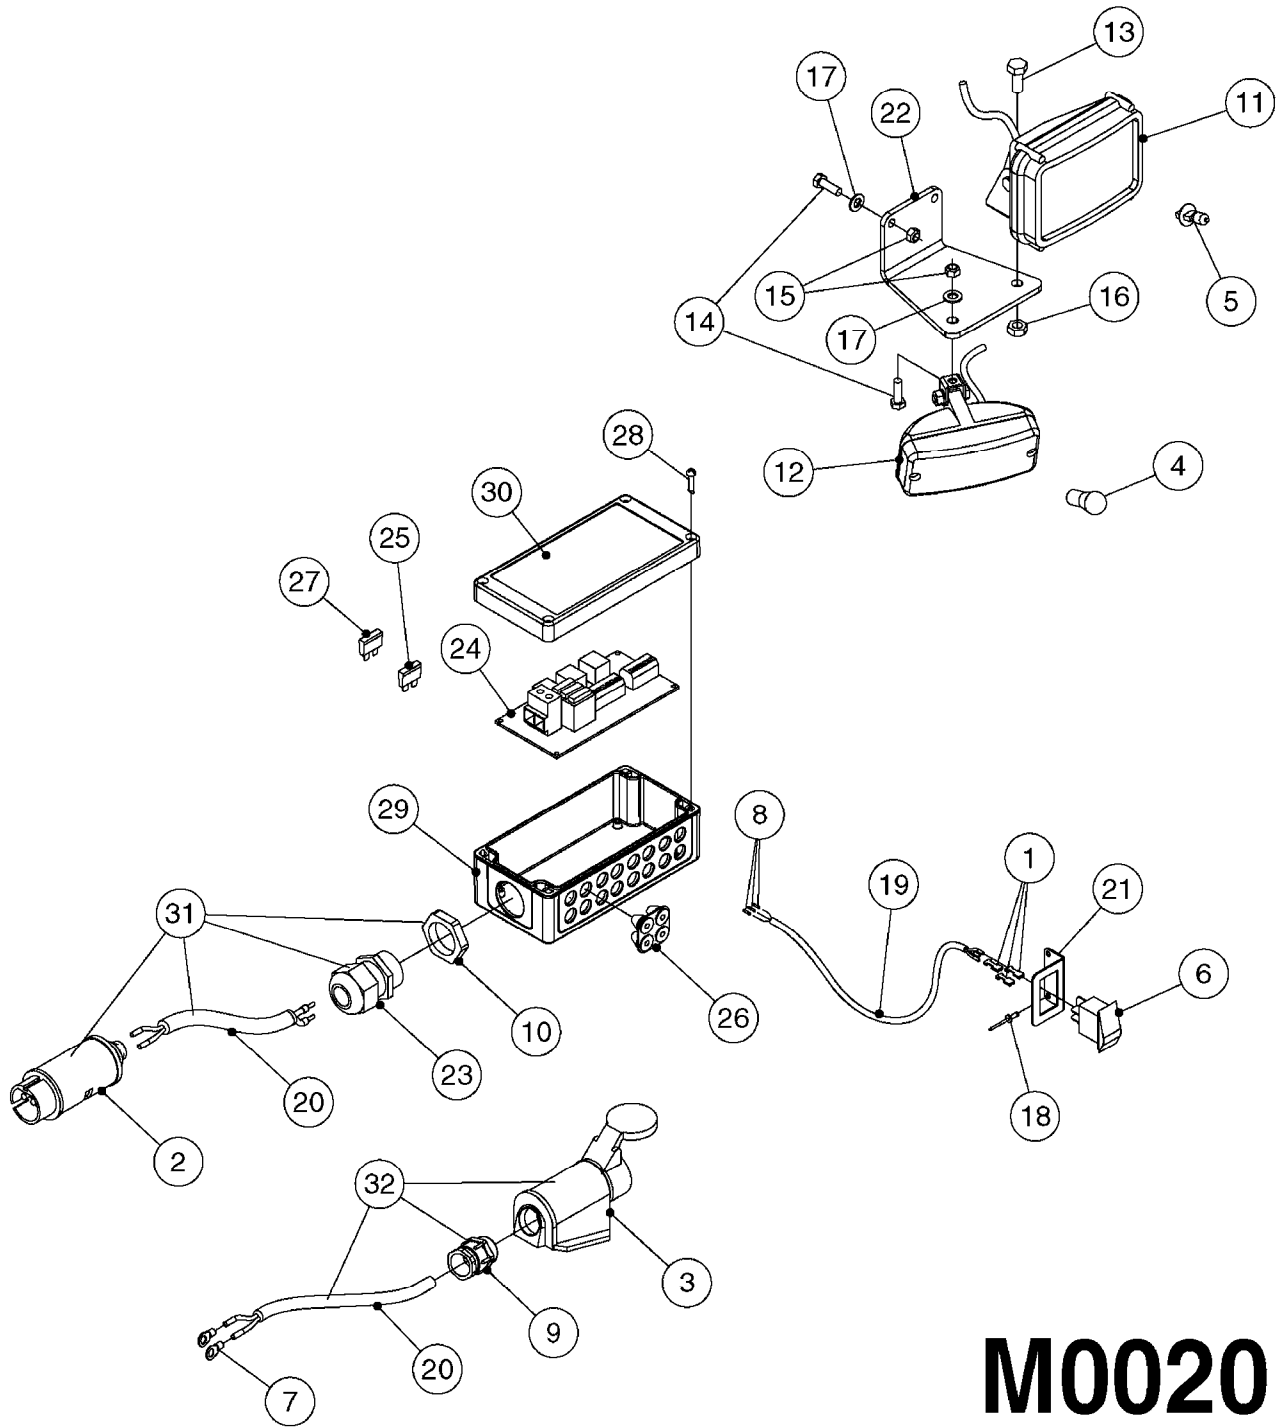

**L0140**

FITTINGS - T25  
L0140-HIN, 01:01:16

Page 1

Date 07.02.2020 9:38

Pos.	parts-n°	order qty	description
1	24263000	1	O-RING Ø24.4 X 3.1 NITRIL SH70
2	32238700	1	FITT.DK HB 1/2" ST T25
3	32238800	1	FITT.DK HB 3/4" STR T25
4	32238900	1	FITT.DK HB 1" ST T25
5	32239000	1	FITT.DK HB 1/2" 90° T25
6	32239100	1	FITT.DK HB 3/4" 90° T25
7	32239200	1	FITT.DK HB 1" 90° T25
8	32239300	1	FITT.DK CAP T25
9	32239500	1	FITT.DK UNION CONNECTOR T25
10	32239600	1	FITT.DK HB ANGLE 90° T25
11	32239700	1	FITT.DK NUT T25
12	32239800	1	FITT.DK IN-LINE FILTER TOP T25
13	32239900	1	FITT.DK TEE 3/4" HB Ø25 T25
14	32240000	1	FITT.DK 1/2" RG 45° T25
15	32240100	1	FITT.DK HB 1/2" 45° T25
16	32240200	1	FITT.DK HB 3/4" 45° T25
17	32240300	1	FITT.DK HB 1" 45° T25
18	33515500	1	FITT.DK NUT LOCK RING T25
19	33516100	1	FITT.DK TEE 3 X Ø25 T25
20	33516200	1	FITT.DK TEE 3/4" HB-Ø25 T25
21	39125500	1	FITT.DK CAP 1/8" RG T25
22	39125600	1	FITT.DK CAP 1/4" RG T25
23	39128700	1	FITT.DK CONNECTOR 1/4" RG T25