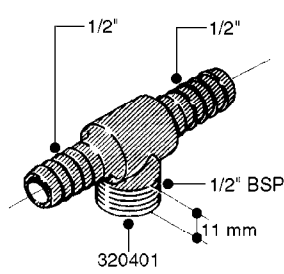

**L0040**

FITTINGS - NIPPLES & ELBOWS  
L0040-HIN, 01:01:16

Page 1

Date 07.02.2020 9:37

parts-n°	order qty	description
10530803	1	FITT.PO.SE 2.00X2.00 45 DEG.
320191	1	FITT.DK ELB 3/8' BSP 45 DEGREE
320482	1	FITT.DK ELB. 1/2" BSP 60 DEG.
320596	1	FITT.DK ELB 3/8'-1/2'BSP 45DEG
320607	1	FITT.DK HN 3/8M X 3/8F BSP LNG
320633	1	FITT.DK HN 3/8"M X 3/8"F BSP
321451	1	FITT.DK ELB.1-1/2 X1-1/4 80DEG
321532	1	FITT.DK REDUC 3/4' X 1/2' BSP
390233	1	FITT.DK REDUC 1-1/2" X 1" BSP