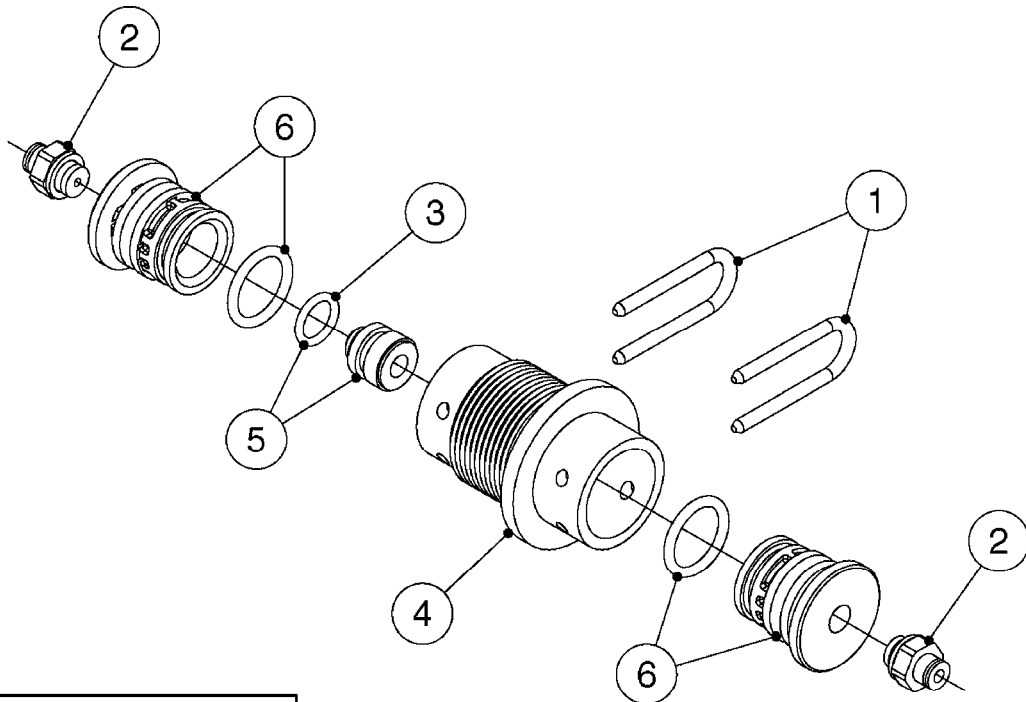

S93 (07)

FOR S93 FITTINGS  
SEE PAGE L0110

**B0550**

MANIFOLD - S93 VALVE (07)  
B0550-HIN, 28:01:19

Page 1

Date 07.02.2020 9:36

Pos.	parts-n°	order qty	description
1	145997	1	FITT.DK S-93 FORK
2	242047	1	O-RING 89.5 X 3.0 VITON
3	242449	1	O'RING 13.3 x 2.4 VITON
4	242450	1	O-RING D84.5X3.0 VITON
5	242475	1	O'RING D56.52x5.33 SH70-VITON
6	322327	1	HOUSING, VALVE, S93, 220 PSI
7	322328	1	END CAP F. VALVE S-93
8	322354	1	THRUST PLATE F.3-WAY VALVES-93
9	334579	1	SPINDLE F.3 WAY VALVE S-93
10	334594	1	PLUG F. VALVE HANDLE BLACK
11	390543	1	SEAT F. BALL 3-WAY VALVE S-93
12	390544	1	BALL FOR S93 VALVE, 3 HOLES
12	391019	1	BALL F.2 WAY S93 SMART VALVE
13	440729	1	SCREW F. PLASTIC 4MM X40LG SS
14	741726	1	REPAIR KIT F.S93 VALVE VIT.'02
15	28168400	1	HAIRPIN Ø5 S67/S93
16	33514400	1	HANDLE FOR 2 ICONS 07
17	33514500	1	PLUG FOR HANDLE ,2 ICONS
18	72518800	1	QUICK FILL VALVE 2008 NAV
18	72518900	1	SUCTION VALVE 2008 NAV