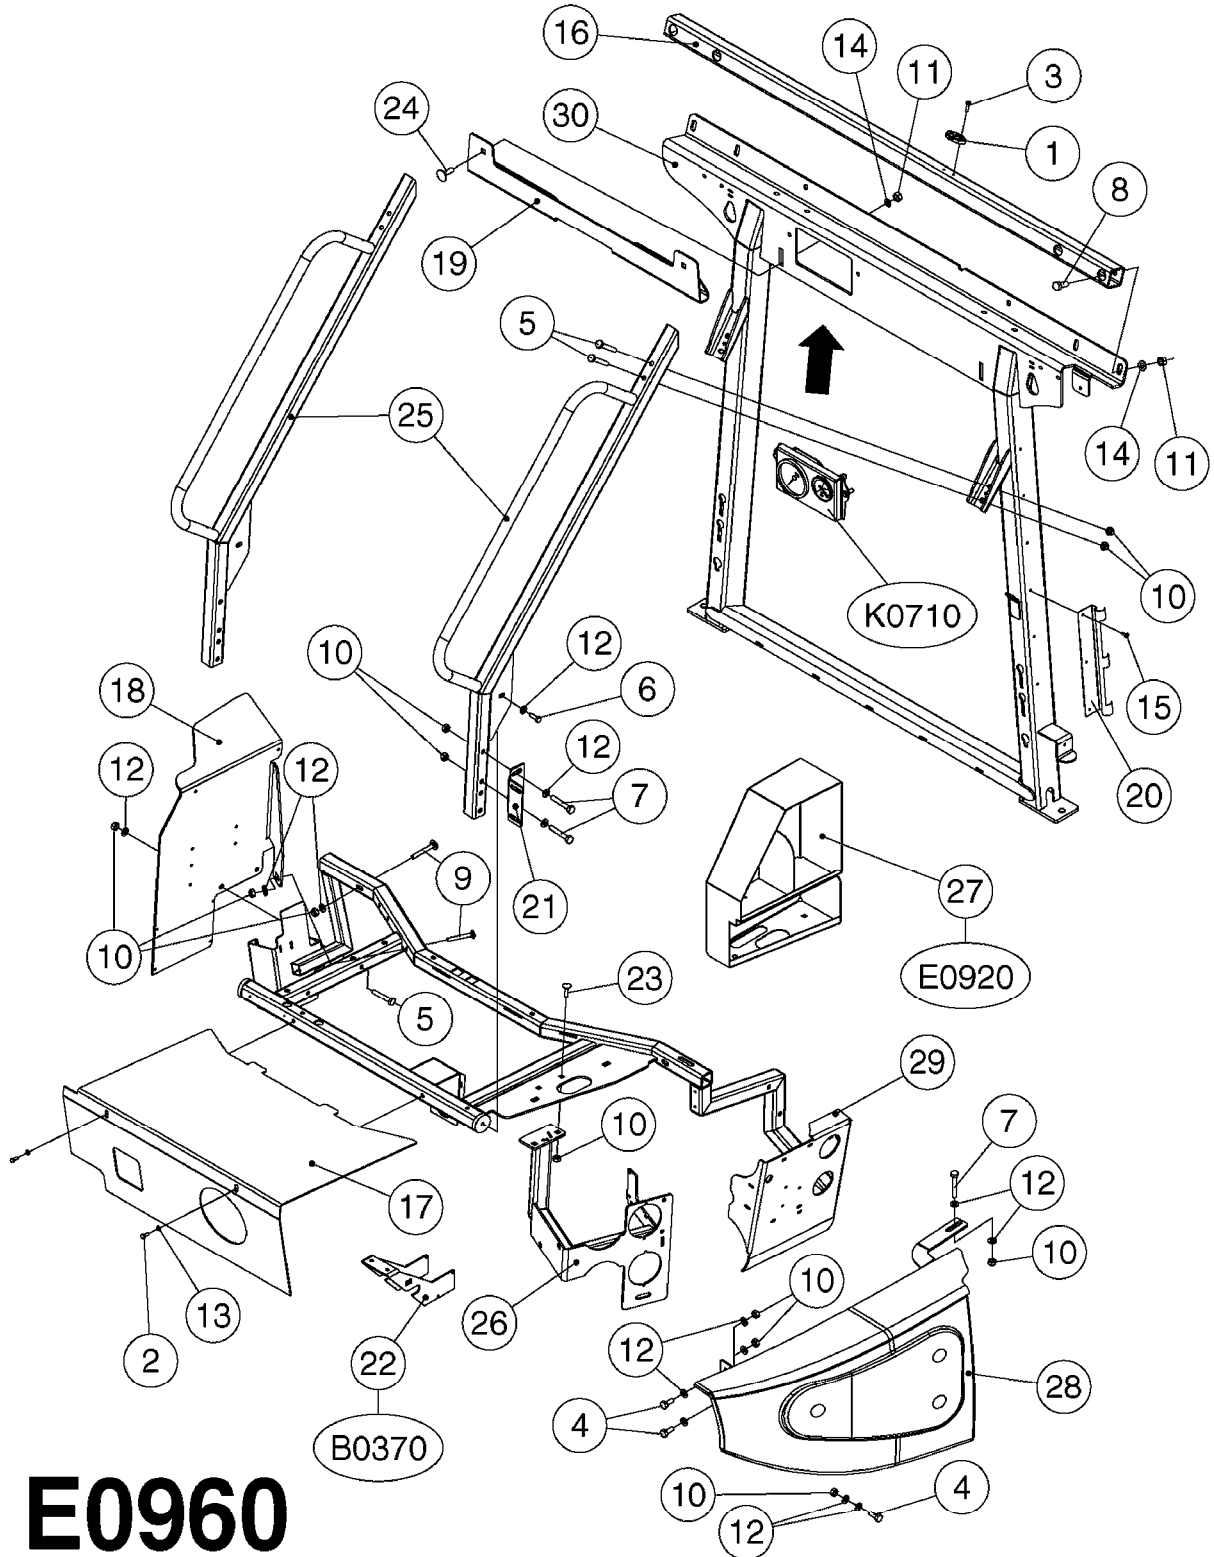

**E0950**

NAV. ADJUSTABLE AXLE 60"-120"  
E0950-HIN, 01:01:16

Page 1  
Date 07.02.2020 9:37

Pos.	parts-n°	order qty	description
1	430920	1	BOLT HEX M20x80MM
2	460806	1	NUT HEX M20X2.50 LOCK DIN985A2 SS
3	461228	1	NUT HEX M20
4	16020203	1	WHEEL SENSOR MAGNET MNT 10BLT
5	28050003	1	HUB F 3.5" 873 15000# PACKAGE
5	63030203	1	AXLE ADJ 60-120 INSERT NAV DBL
6	61003603	1	SPEED SNS MNT CLAMP 3.5" SP
7	63030303	1	AXLE ADJ. 60-120 NAVIGATOR DBL
8	70074703	1	AXLE ADJUSTABLE 60-120 NV DBL