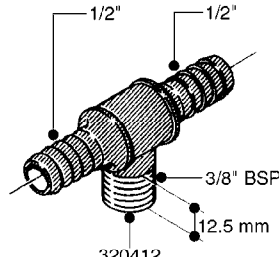

**L0040**

FITTINGS - NIPPLES & ELBOWS  
L0040-HIN, 01:01:16

Page 1

Date 07.02.2020 9:37

parts-n°	order qty	description
10530803	1	FITT.PO.SE 2.00X2.00 45 DEG.
320191	1	FITT.DK ELB 3/8' BSP 45 DEGREE
320482	1	FITT.DK ELB. 1/2" BSP 60 DEG.
320596	1	FITT.DK ELB 3/8'-1/2'BSP 45DEG
320607	1	FITT.DK HN 3/8M X 3/8F BSP LNG
320633	1	FITT.DK HN 3/8"M X 3/8"F BSP
321451	1	FITT.DK ELB.1-1/2 X1-1/4 80DEG
321532	1	FITT.DK REDUC 3/4' X 1/2' BSP
390233	1	FITT.DK REDUC 1-1/2" X 1" BSP