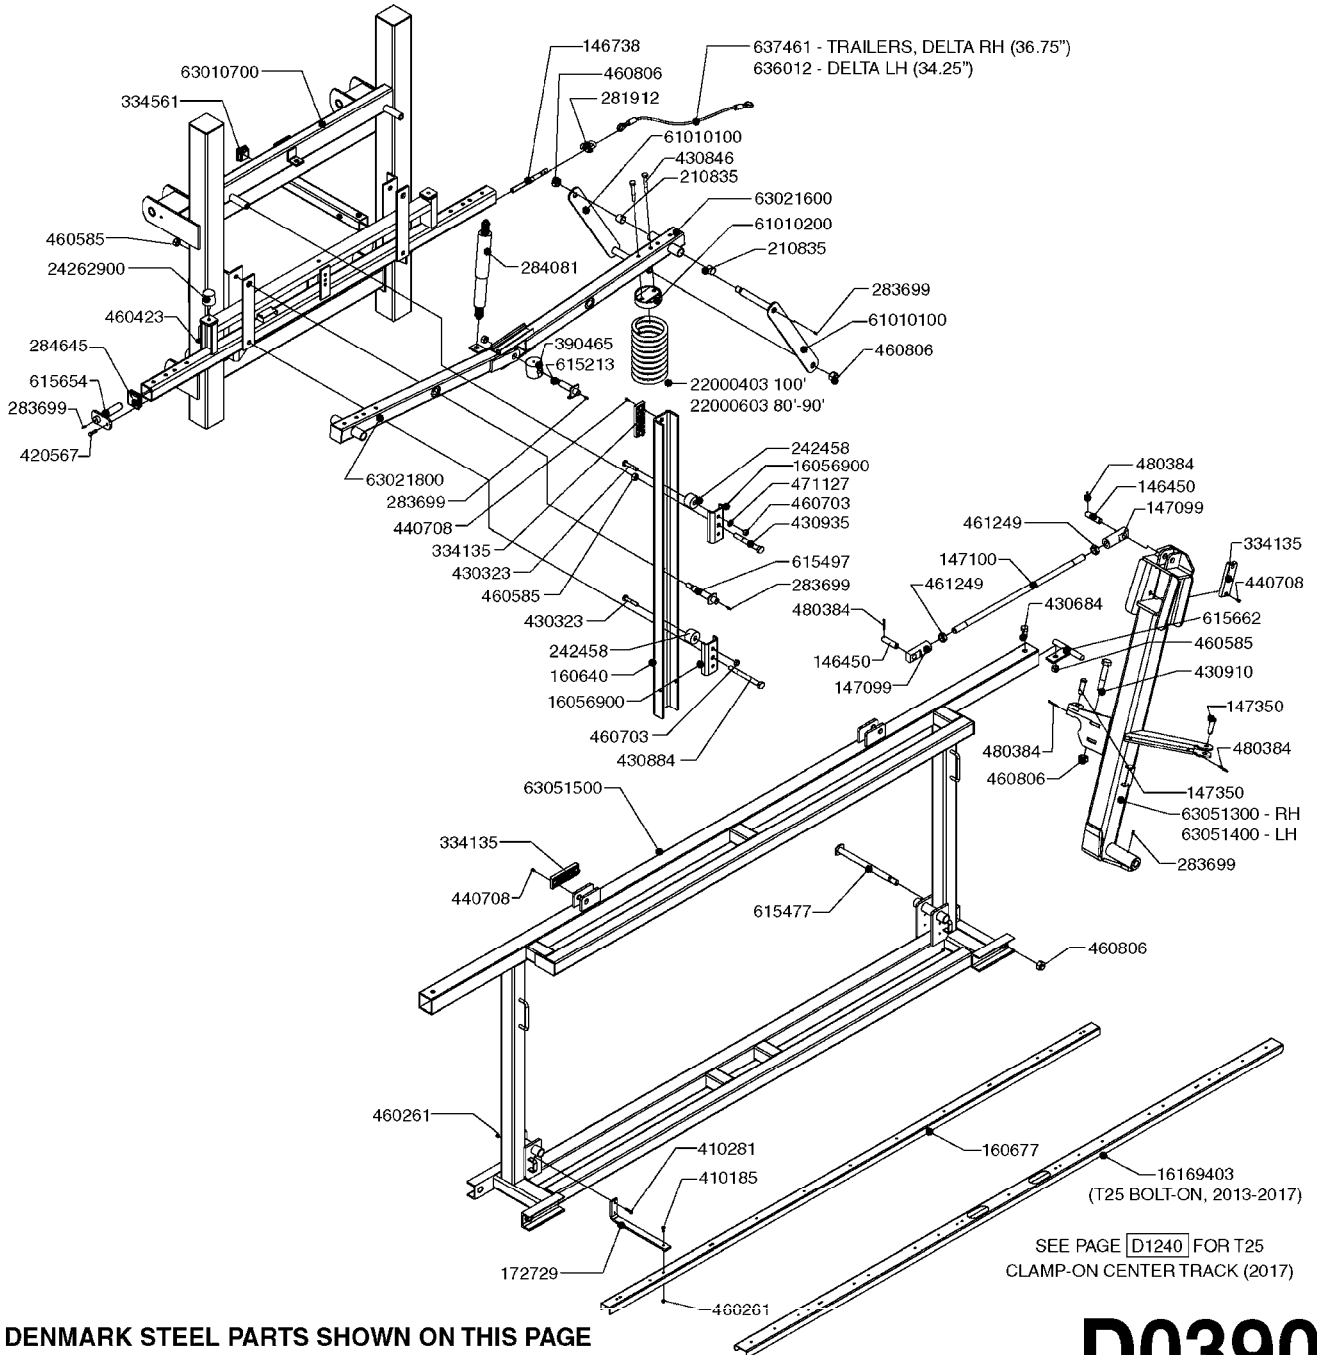

**NORTH AMERICAN STEEL PARTS SHOWN ON THIS PAGE  
FOR DENMARK STEEL PARTS, SEE PAGE D0300**

**D0310**

BOOM COMMANDER CENTER 45-66'US  
D0310-HIN, 01:01:16

Page 1  
Date 07.02.2020 9:36

parts-n°	order qty	description
146324	1	SHAFT D16.8 L102/2 X 5
146587	1	PIN D16.8 X 65
146738	1	PIN FOR CENTER CABLE EAGLE
147350	1	PIN D16.8 L60MM
151872	1	BUSHING D22.0/18.0 10MM
160311	1	WASHER D30/D20.4X2
162724	1	WASHER D25/D18.1X1
172053	1	NOZZLE TRACK HOLDER
210652	1	BUSHING TEFLON D25/D22X20
220867	1	COMP SPRING DI106 L320 D14 N9,55
242089	1	RUBBER STOP D50X40 M10
242281	1	RUBBER BAND OVAL 180MM
281912	1	SHACKLE M-10
283157	1	PLUG F.DRAIN 60X60X4
283699	1	GREASE NIPPLE M6X1
284552	1	SHOCK ABSORBER F.EAGLE BOOM
284873	1	KIT F.SHOCK ABSORBER HDW.EAG.
333956	1	SLIDE SHOE 91X25X10
334135	1	SLIDE SHOE 140X45X15
390465	1	JOINER BLOCK TRAPEEZE EAGLE
410362	1	BOLT HEX 8.8 SS M6X20
410686	1	BOLT HEX 8.8 DEL M6X30
420567	1	BOLT HEX 8.8 DEL M8X30 FT
420604	1	BOLT HEX 8.8 DEL M10X25 FT DIN933
421218	1	BOLT HEX 8.8 DEL M10X90
430463	1	BOLT HEX 8.8 DEL M16X110
430581	1	BOLT HEX 8.8 DEL M16X40 FT
440644	1	SCREW NO.10 5/8"
440665	1	SCREW M4.2X16 STAINLESS
460261	1	NUT HEX M6X1.00 LOCK DIN985 A2 SS
460327	1	NUT HEX M16X2
460342	1	NUT HEX M10 DEL DIN934
460423	1	NUT HEX M10X1.50 LOCK DIN985A2 SS
460585	1	LOCKING NUT M16 DIN985 A2 SS
460806	1	NUT HEX M20X2.50 LOCK DIN985A2 SS
461228	1	NUT HEX M20
480384	1	PIN COTTER 3/16 x 1-1/2"
614047	1	PIN D22 X 243 HINGE EAGLE
615212	1	PIN D22 X 84 LUBED F.EAGLE
615213	1	PIN D22 X 70 LUBED F.EAGLE
615219	1	TILT CYL.REPLACEMENT EAGLE
615641	1	SAFETY BAR F.WNG TLT 45-66'
615654	1	PIN D25 X 123 F. PARALIFT
16066303	1	U-CHANNEL F. CENTER SPB
16077703	1	CENTER TRACK SPB
63020003	1	HINGE 45'-66' RH / SPB
63020103	1	HINGE 45'-66' LH / SPB
63021203	1	TRAPEZE ARM R.H. SPB
63021303	1	TRAPEZE ARM L.H. SPB
63021403	1	PARA-LIFT LIFT CENTER SPB
63021503	1	CENTER FRAME SPB
63021803	1	TRAPEZE ARM SPB
78122700	1	CYLINDER D40/22X300MM RED