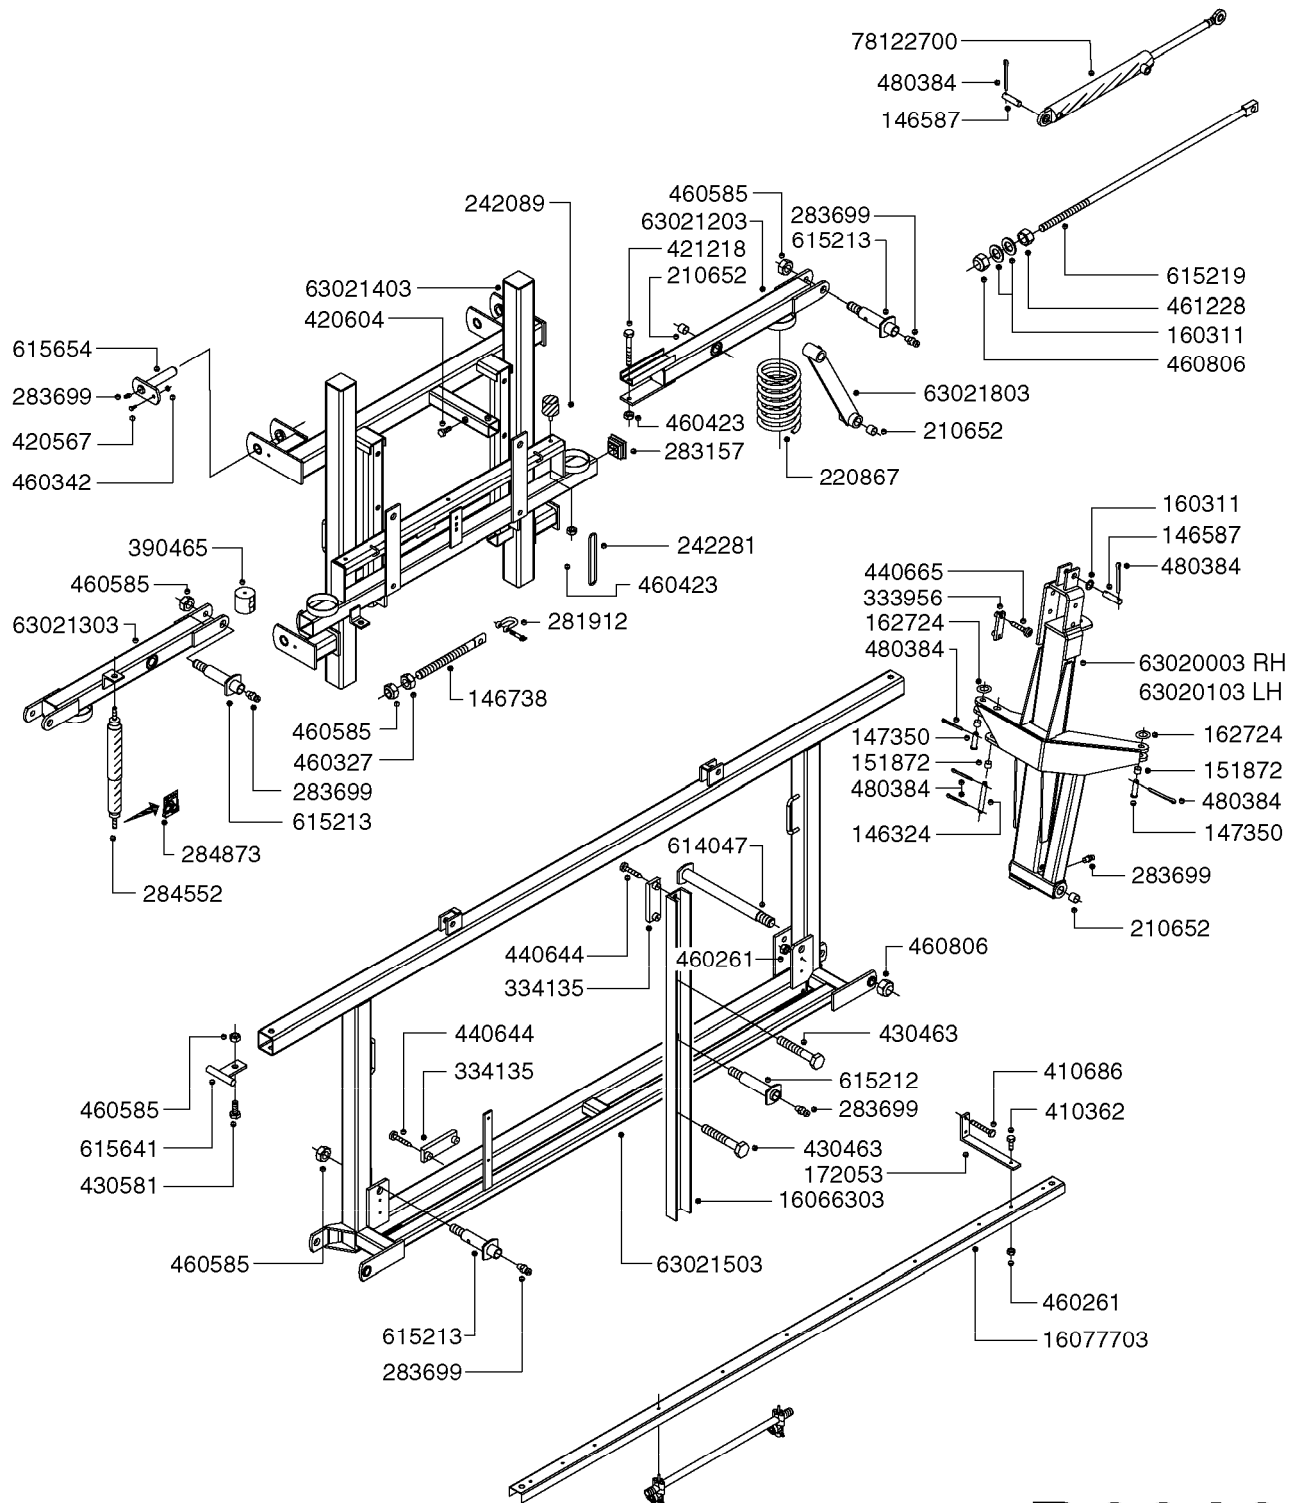

# D0300

BOOM COMMANDER CENTER 45-66'DK  
D0300-HIN, 01:01:16

Page 1

Date 07.02.2020 9:36

parts-n°	order qty	description
146324	1	SHAFT D16.8 L102/2 X 5
146587	1	PIN D16.8 X 65
146738	1	PIN FOR CENTER CABLE EAGLE
147350	1	PIN D16.8 L60MM
151872	1	BUSHING D22.0/18.0 10MM
160196	1	NOZZLE TRACK EAGLE
160311	1	WASHER D30/D20.4X2
162724	1	WASHER D25/D18.1X1
172053	1	NOZZLE TRACK HOLDER
194418	1	U CHANNEL 65 X 1175 CENTER EAG
210652	1	BUSHING TEFLON D25/D22X20
220867	1	COMP SPRING DI106 L320 D14 N9,55
242089	1	RUBBER STOP D50X40 M10
242281	1	RUBBER BAND OVAL 180MM
281912	1	SHACKLE M-10
283157	1	PLUG F.DRAIN 60X60X4
283699	1	GREASE NIPPLE M6X1
284552	1	SHOCK ABSORBER F.EAGLE BOOM
284873	1	KIT F.SHOCK ABSORBER HDW.EAG.
333956	1	SLIDE SHOE 91X25X10
334135	1	SLIDE SHOE 140X45X15
390465	1	JOINER BLOCK TRAPEEZE EAGLE
410362	1	BOLT HEX 8.8 SS M6X20
410686	1	BOLT HEX 8.8 DEL M6X30
420567	1	BOLT HEX 8.8 DEL M8X30 FT
420604	1	BOLT HEX 8.8 DEL M10X25 FT DIN933
421218	1	BOLT HEX 8.8 DEL M10X90
430463	1	BOLT HEX 8.8 DEL M16X110
430581	1	BOLT HEX 8.8 DEL M16X40 FT
440644	1	SCREW NO.10 5/8"
440665	1	SCREW M4.2X16 STAINLESS
460261	1	NUT HEX M6X1.00 LOCK DIN985 A2 SS
460327	1	NUT HEX M16X2
460342	1	NUT HEX M10 DEL DIN934
460423	1	NUT HEX M10X1.50 LOCK DIN985A2 SS
460585	1	LOCKING NUT M16 DIN985 A2 SS
460806	1	NUT HEX M20X2.50 LOCK DIN985A2 SS
461228	1	NUT HEX M20
480384	1	PIN COTTER 3/16 x 1-1/2"
614047	1	PIN D22 X 243 HINGE EAGLE
615212	1	PIN D22 X 84 LUBED F.EAGLE
615213	1	PIN D22 X 70 LUBED F.EAGLE
615219	1	TILT CYL.REPLACEMENT EAGLE
615256	1	PIN 22 X 70 SHORT THREA. EAGLE
615641	1	SAFETY BAR F.WNG TLT 45-66'
615654	1	PIN D25 X 123 F. PARALIFT
637048	1	SUSP.ARM RIGHT EAGLE
637049	1	SUSP.ARM LEFT EAGLE
637064	1	TRAPEEZE ARM EAGLE 45'-66'
637887	1	HINGE EAGLE LH 45'-66' '97
637888	1	HINGE EAGLE RH 45'-66' '97
637960	1	CENTER LIFT FRAME EAG CM45-66'
10606003	1	KIT F.TILT STOP 45'-66' EAGLE
63050500	1	CENTER FRAME SPB 05
78122700	1	CYLINDER D40/22X300MM RED