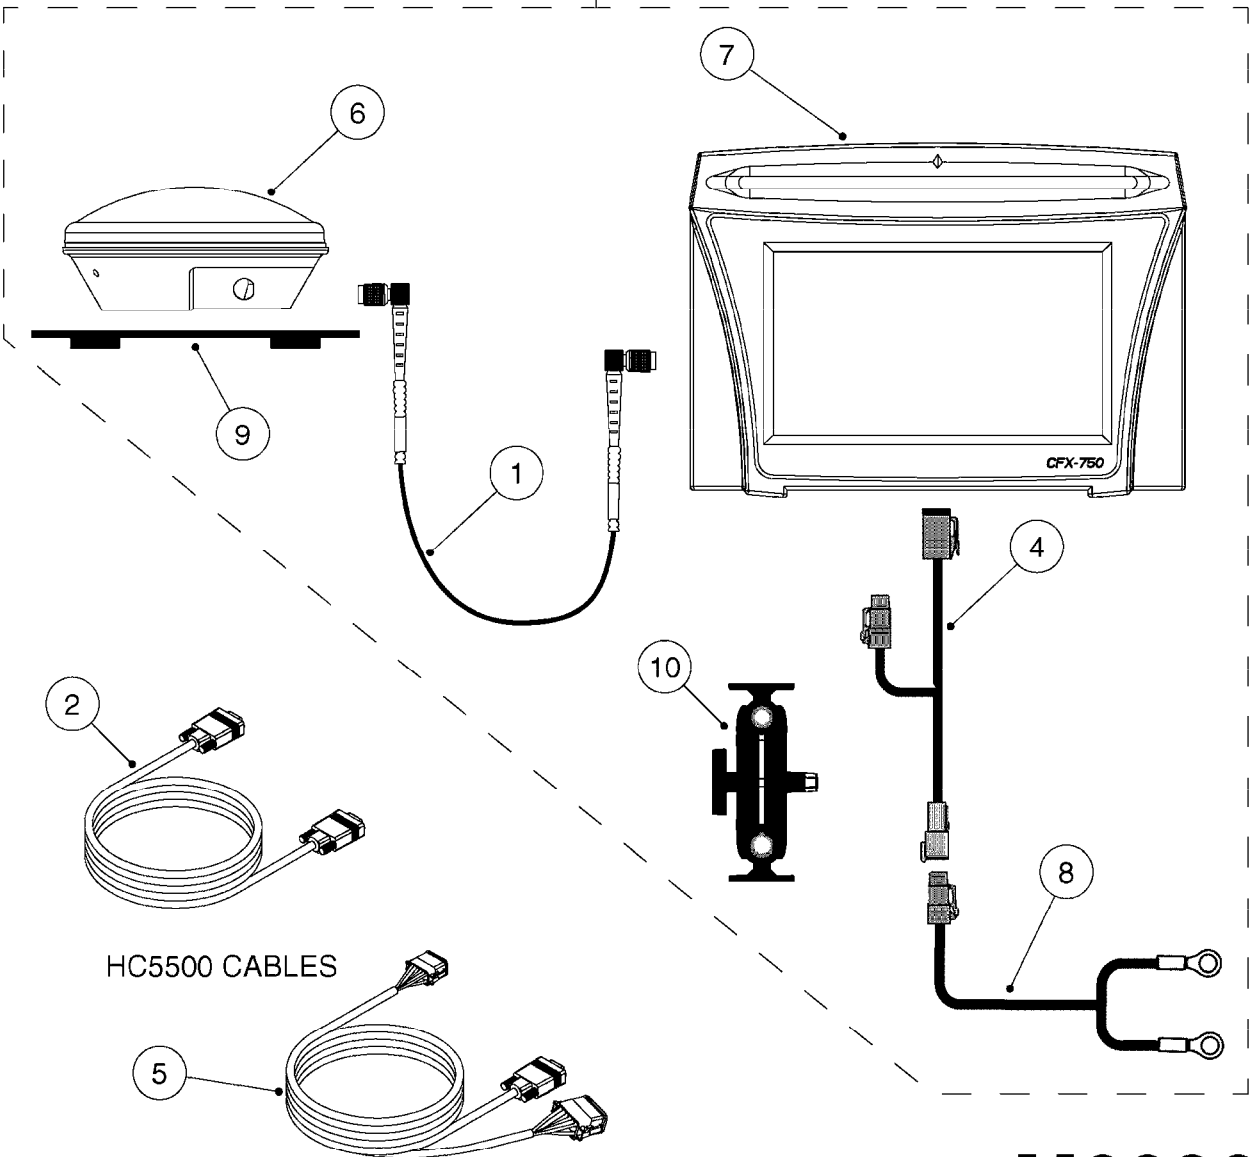

3 COMPLETE ASSEMBLY

CFX-750 DISPLAY, DGPS
M0030-HIN, 01:01:16

Page 1

Date 07.02.2020 9:38

Pos.	parts-n°	order qty	description
1	26007603	1	CABLE, ANTENNA, EZGUIDEPLUS
2	26012003	1	NULL MODEM CABLE
3	26021403	1	CFX-750 DISPLAY, DGPS
4	26021603	1	CABLE, POWER BUS, CAN CFX-750
5	26021703	1	CABLE, ASC INTERFACE, CFX-750
6	26021803	1	AG-25 ANTENNA L1/L2 GLN
7	26022103	1	CFX-750 DISPLAY ONLY
8	26022603	1	CFX-750 Basic Power Cable
9	28048203	1	EZ-GUIDE 500 MOUNT F.AG15 ANT.
10	28048303	1	EZ-GUIDE 250/500 RAM MNT.1.5"