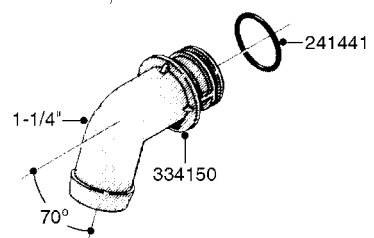

**L0010**

parts-n°	order qty	description
240085	1	O-RING D13,1/8,3X02,4 NITRIL
241441	1	O-RING D29.3X3
242594	1	O-RING D14 X 1.78 SCH.70-EPDM
320084	1	FITT.DK NUT 1/2" BSP
320095	1	FITT.DK NUT 1" BSP
320117	1	FITT.DK CONN.1/2"BSP F. 1" CAP
320187	1	FITT.DK CAP 3/8" BSP BLACK
320283	1	FITT.DK NUT 3/4"BSP
320821	1	FITT.DK NUT 1-1/2" BSP
321495	1	FITT.DK REDUC 1/4'BSP F.3/4'NT
321576	1	FITT.DK CONN 1/2"BSP F.3/4"NUT
330013	1	O-RING 2.5 X 10 PUR
330212	1	O-RING D19/D14X2.4 F.1/2"NUT
330326	1	O-RING D30/D24X2 F.1"NUT
330341	1	FITT.DK HB 1" F. 1" NUT
330595	1	O-RING D24.6/D20X2.1 -3/4"
330665	1	FITT.DK HB 3/4"F.1" NUT
330676	1	FITT.DK HB 3/8" F. 1/2" NUT
330687	1	FITT.DK HB 1/2" F. 1/2" NUT
330691	1	FITT.DK HB 3/4'F.3/4' NUT
330783	1	FITT.DK HB 3/8"F.3/8" NUT
331262	1	FITT.DK HB 1-1/2" F. 1-1/2"NUT
331273	1	O-RING D44/D38X2 F.1-1/2"
331446	1	FITT.DK HB 1" F.1-1/2" NUT
331807	1	FITT.DK HB 5/16" F.3/8" NUT
332286	1	FITT.DK HB 1/2" F. 3/4" NUT
332905	1	FITT.DK HB 1/2" F. 3/4" CAP
332927	1	FITT.DK PLUG F. NOZZLE TUBE
333292	1	FITT.DK HB 1"O'RING F.1-1/2"
333664	1	FITT.DK HB 5/16' F. 1/2' NUT
334044	1	FITT.DK HB 3/4' F. 3/4' CAP
334059	1	FITT.DK EL 1" 110 DEG.F.1-1/2"
334123	1	FITT.DK HB 1-1/4"O-RNG F.1-1/2"
334150	1	FITT.DK HB 1-1/4" 110 F.1-1/2"
390542	1	PLUG WASHER FOR 3/4'CAP NUT
716236	1	FITT.DK HB 1/2" ASSY. F. 3/4"
716413	1	FITT.DK PLUG ASSY. F.NOZ TUBE
717426	1	FITT.DK REDUC 1/4"BSP F.3/4"N
720856	1	FITT.DK 1/2'BSP ASSY.F.3/4'NUT
724621	1	FITT.DK HB 3/4"ASSY F.3/4" NUT