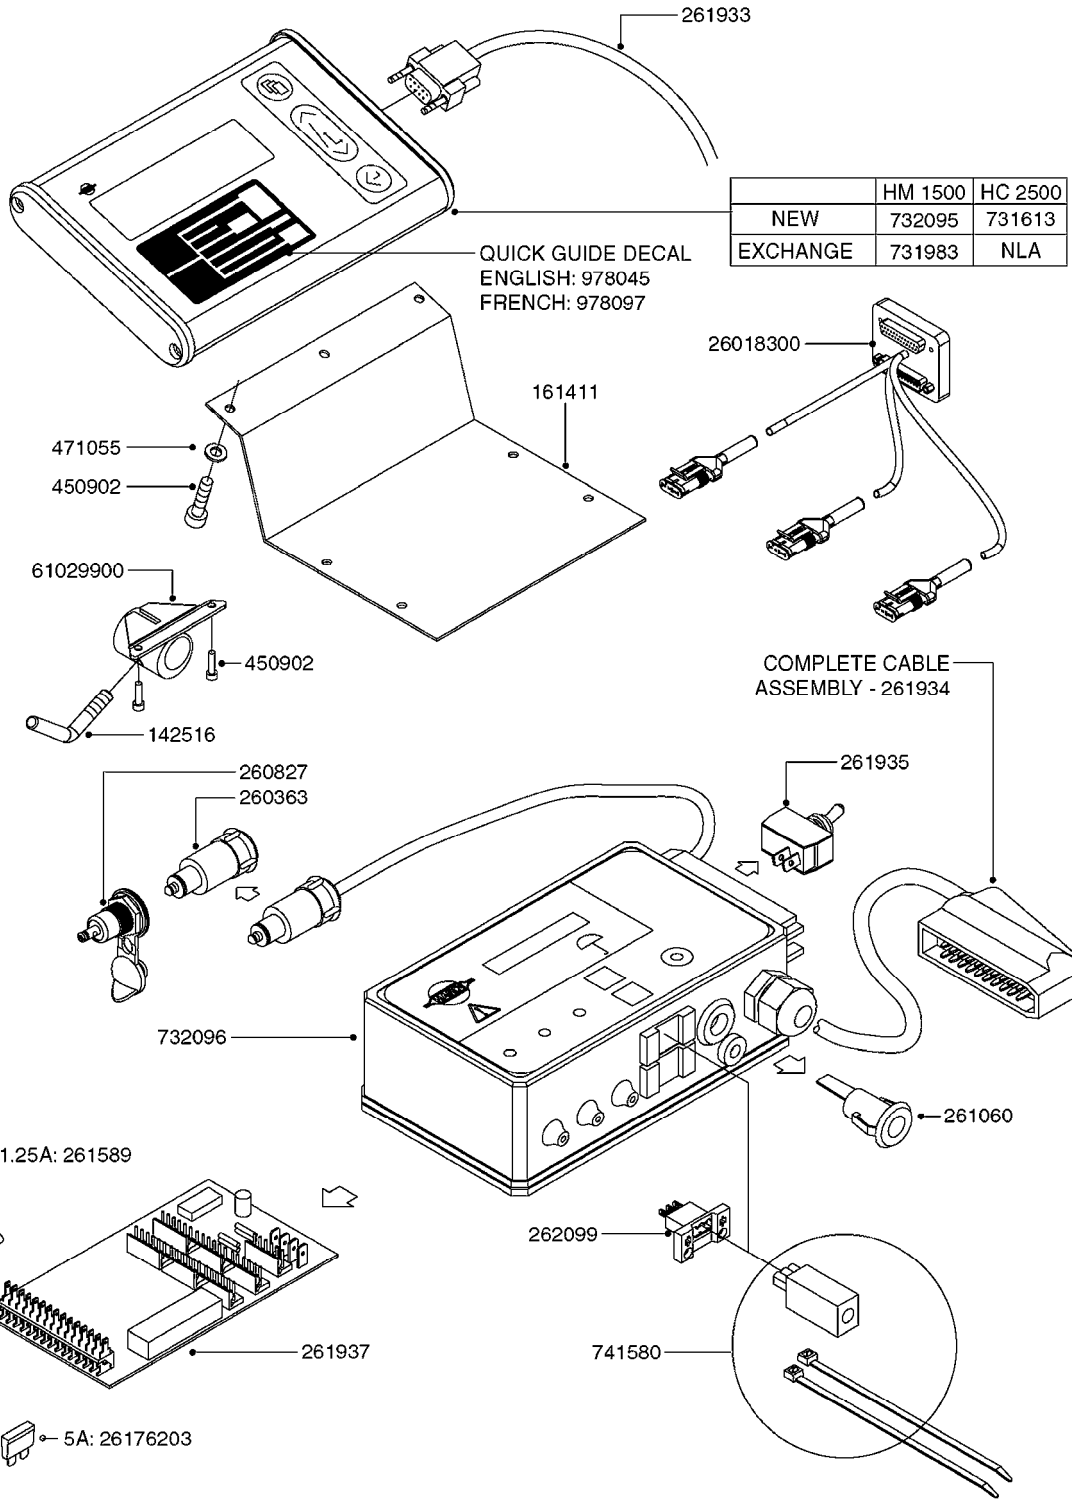

EZ-GUIDE 250 LIGHTBAR  
M0080-HIN, 01:01:16

Page 1  
Date 07.02.2020 9:38

Pos.	parts-n°	order qty	description
1	26007603	1	CABLE, ANTENNA, EZGUIDEPLUS
2	26015603	1	ANTENNA AG15 L1,EZ GDE 500/250
3	26016103	1	EZ-GUIDE 500 CABLE UNTERM.FUSE
4	26016203	1	EZ-GUIDE 500 POWER CONN.CABLE
5	26017303	1	EZ-GUIDE 250 ALL PORT CABLE
6	26017703	1	EZ-GUIDE 250 POWER CABLE
7	26017803	1	EZ-GUIDE 250 LIGHTBAR DISPLAY
8	26017903	1	EZ-GUIDE 250 PATCH ANTENNA
9	28048203	1	EZ-GUIDE 500 MOUNT F.AG15 ANT.
10	28048303	1	EZ-GUIDE 250/500 RAM MNT.1.5"
11	67217403	1	EZ-GUIDE 250 QUICK REF.CARD
12	84210603	1	EZ GUIDE 250 LIGHTBAR