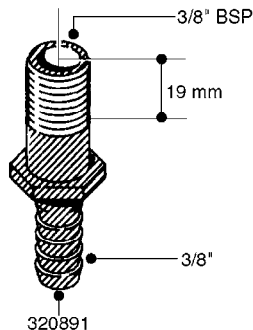

**L0040**

FITTINGS - NIPPLES & ELBOWS  
L0040-HIN, 01:01:16

Page 1

Date 07.02.2020 9:37

parts-n°	order qty	description
10530803	1	FITT.PO.SE 2.00X2.00 45 DEG.
320191	1	FITT.DK ELB 3/8' BSP 45 DEGREE
320482	1	FITT.DK ELB. 1/2" BSP 60 DEG.
320596	1	FITT.DK ELB 3/8'-1/2'BSP 45DEG
320607	1	FITT.DK HN 3/8M X 3/8F BSP LNG
320633	1	FITT.DK HN 3/8"M X 3/8"F BSP
321451	1	FITT.DK ELB.1-1/2 X1-1/4 80DEG
321532	1	FITT.DK REDUC 3/4' X 1/2' BSP
390233	1	FITT.DK REDUC 1-1/2" X 1" BSP