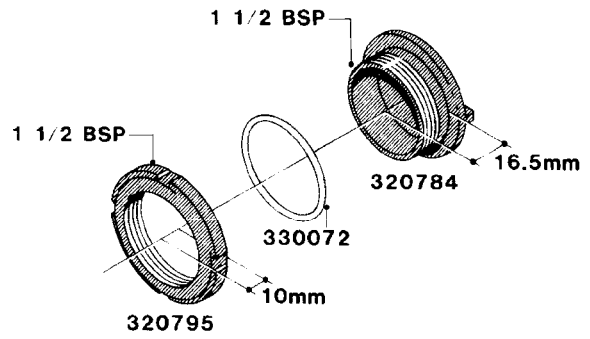

L0060

FITTINGS - BULKHEAD
L0060-HIN, 01:01:16

Page 1

Date 07.02.2020 9:37

parts-n°	order qty	description
141046	1	NUT 3/8" BSP
141341	1	NUT 1/4' BSP
240284	1	O-RING D82,5/75 X 3,5
320456	1	FITT.DK BULKHEAD 1"BSP DOUBLE
320467	1	FITT.DK BULKHEAD 1"BSP SINGLE
320471	1	FITT.DK NUT 1" BSP JAMB
320541	1	FITT.DK BULKHEAD 2-1/2'BSP SIN
320552	1	FITT.DK NUT 2-1/2' BSP JAMB
320644	1	FITT.DK ELB.3/4"HB X 1" BSP
320784	1	FITT.DK CAP 1-1/2" BSP
320795	1	FITT.DK NUT 1-1/2" BSP JAMB
320935	1	FITT.DK BULKHEAD 1/4' BSP SING
320946	1	FITT.DK BULKHEAD 3/8' BSP SING
321296	1	FITT.DK BULKHEAD 1/2" BSP SING
321307	1	FITT.DK NUT 1/2" BSP JAMB
321333	1	FITT.DK BULK 1-1/2" X 1"F BSP
330061	1	O-RING D16/D11X2,5
330072	1	O-RING D53.5/D45.5X4
330212	1	O-RING D19/D14X2.4 F.1/2"NUT
332577	1	O-RING D38/D30X4 F.1" PUR.
332592	1	O-RING D26/D20X3