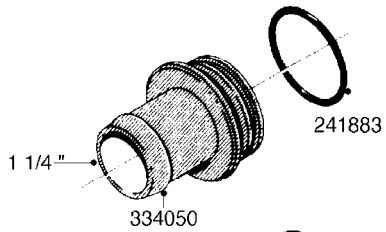

L0090

FITTINGS - S-56 & S-61
L0090-HIN, 01:01:16

Page 1

Date 07.02.2020 9:37

parts-n°	order qty	description
145661	1	FITT.DK S-61 FORK
241754	1	O-RING D59.5X3
241883	1	O-RING 3 X 39.2 NITRIL
322055	1	FITT.DK S-61 BULKHEAD
322056	1	FITT.DK S-61 BULKHEAD NUT
322066	1	FITT.DK S-56 NUT
334050	1	FITT.DK S-61 STR.1-1/4"
334068	1	FITT.DK S-61 STR.1"
334091	1	FITT.DK S56 STR.1-1/2'
334099	1	FITT.DK S-61 ELB.1-1/2"110 DEG
334100	1	FITT.DK S-61 ELB.1" 110 DEG.
334151	1	FITT.DK S-61 ELB.1-1/4"110 DEG
390231	1	FITT.DK NIPPLE 1-1/2 X S56