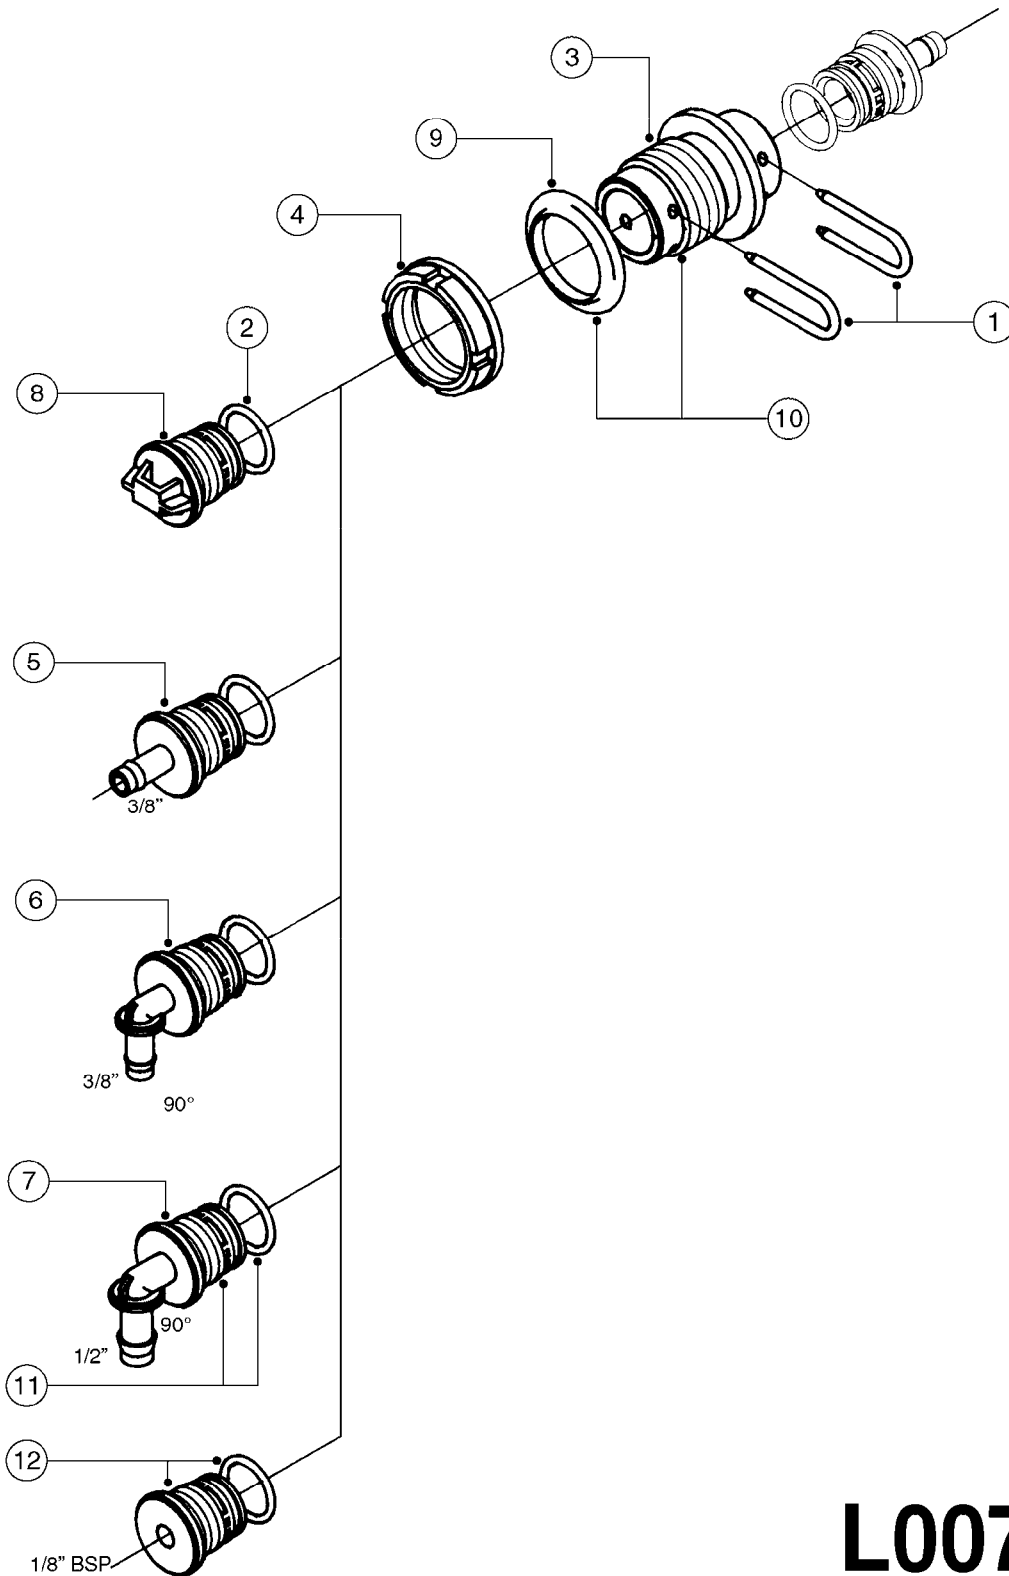

**L0060**

FITTINGS - BULKHEAD  
L0060-HIN, 01:01:16

Page 1

Date 07.02.2020 9:37

parts-n°	order qty	description
141046	1	NUT 3/8" BSP
141341	1	NUT 1/4' BSP
240284	1	O-RING D82,5/75 X 3,5
320456	1	FITT.DK BULKHEAD 1"BSP DOUBLE
320467	1	FITT.DK BULKHEAD 1"BSP SINGLE
320471	1	FITT.DK NUT 1" BSP JAMB
320541	1	FITT.DK BULKHEAD 2-1/2'BSP SIN
320552	1	FITT.DK NUT 2-1/2' BSP JAMB
320644	1	FITT.DK ELB.3/4"HB X 1" BSP
320784	1	FITT.DK CAP 1-1/2" BSP
320795	1	FITT.DK NUT 1-1/2" BSP JAMB
320935	1	FITT.DK BULKHEAD 1/4' BSP SING
320946	1	FITT.DK BULKHEAD 3/8' BSP SING
321296	1	FITT.DK BULKHEAD 1/2" BSP SING
321307	1	FITT.DK NUT 1/2" BSP JAMB
321333	1	FITT.DK BULK 1-1/2" X 1"F BSP
330061	1	O-RING D16/D11X2,5
330072	1	O-RING D53.5/D45.5X4
330212	1	O-RING D19/D14X2.4 F.1/2"NUT
332577	1	O-RING D38/D30X4 F.1" PUR.
332592	1	O-RING D26/D20X3