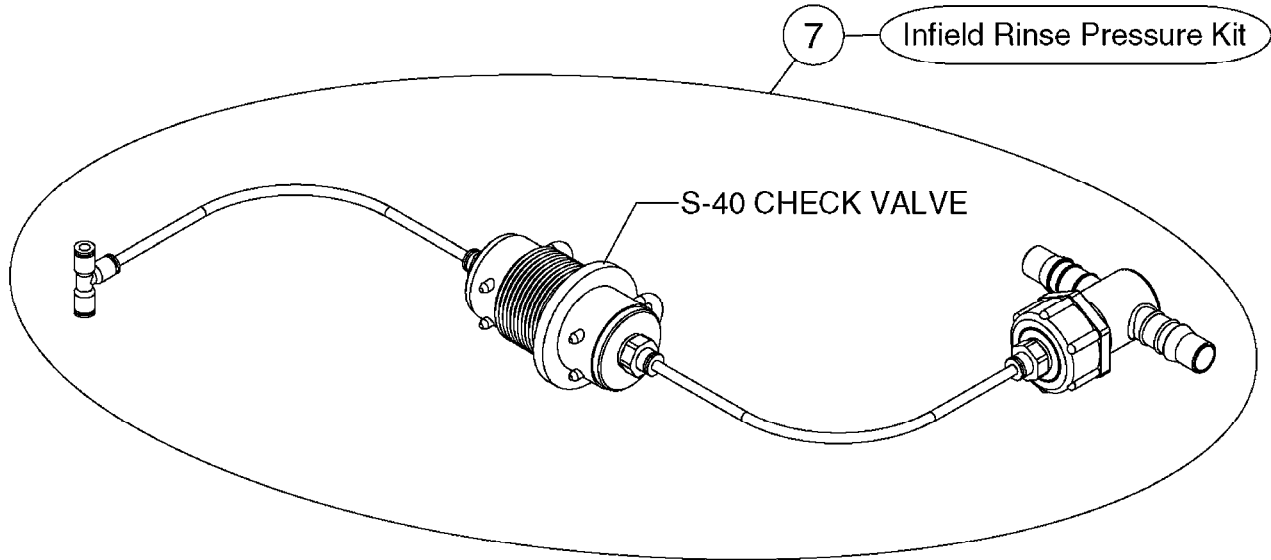

S93 (07)

FOR S93 FITTINGS  
SEE PAGE L0110

**B0550**

MANIFOLD - S93 VALVE (07)  
B0550-HIN, 28:01:19

Page 1

Date 07.02.2020 9:36

Pos.	parts-n°	order qty	description
1	145997	1	FITT.DK S-93 FORK
2	242047	1	O-RING 89.5 X 3.0 VITON
3	242449	1	O'RING 13.3 x 2.4 VITON
4	242450	1	O-RING D84.5X3.0 VITON
5	242475	1	O'RING D56.52x5.33 SH70-VITON
6	322327	1	HOUSING, VALVE, S93, 220 PSI
7	322328	1	END CAP F. VALVE S-93
8	322354	1	THRUST PLATE F.3-WAY VALVES-93
9	334579	1	SPINDLE F.3 WAY VALVE S-93
10	334594	1	PLUG F. VALVE HANDLE BLACK
11	390543	1	SEAT F. BALL 3-WAY VALVE S-93
12	390544	1	BALL FOR S93 VALVE, 3 HOLES
12	391019	1	BALL F.2 WAY S93 SMART VALVE
13	440729	1	SCREW F. PLASTIC 4MM X40LG SS
14	741726	1	REPAIR KIT F.S93 VALVE VIT.'02
15	28168400	1	HAIRPIN Ø5 S67/S93
16	33514400	1	HANDLE FOR 2 ICONS 07
17	33514500	1	PLUG FOR HANDLE ,2 ICONS
18	72518800	1	QUICK FILL VALVE 2008 NAV
18	72518900	1	SUCTION VALVE 2008 NAV