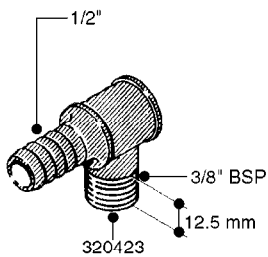

**L0040**

FITTINGS - NIPPLES & ELBOWS  
L0040-HIN, 01:01:16

Page 1

Date 07.02.2020 9:37

parts-n°	order qty	description
10530803	1	FITT.PO.SE 2.00X2.00 45 DEG.
320191	1	FITT.DK ELB 3/8' BSP 45 DEGREE
320482	1	FITT.DK ELB. 1/2" BSP 60 DEG.
320596	1	FITT.DK ELB 3/8'-1/2'BSP 45DEG
320607	1	FITT.DK HN 3/8M X 3/8F BSP LNG
320633	1	FITT.DK HN 3/8"M X 3/8"F BSP
321451	1	FITT.DK ELB.1-1/2 X1-1/4 80DEG
321532	1	FITT.DK REDUC 3/4' X 1/2' BSP
390233	1	FITT.DK REDUC 1-1/2" X 1" BSP