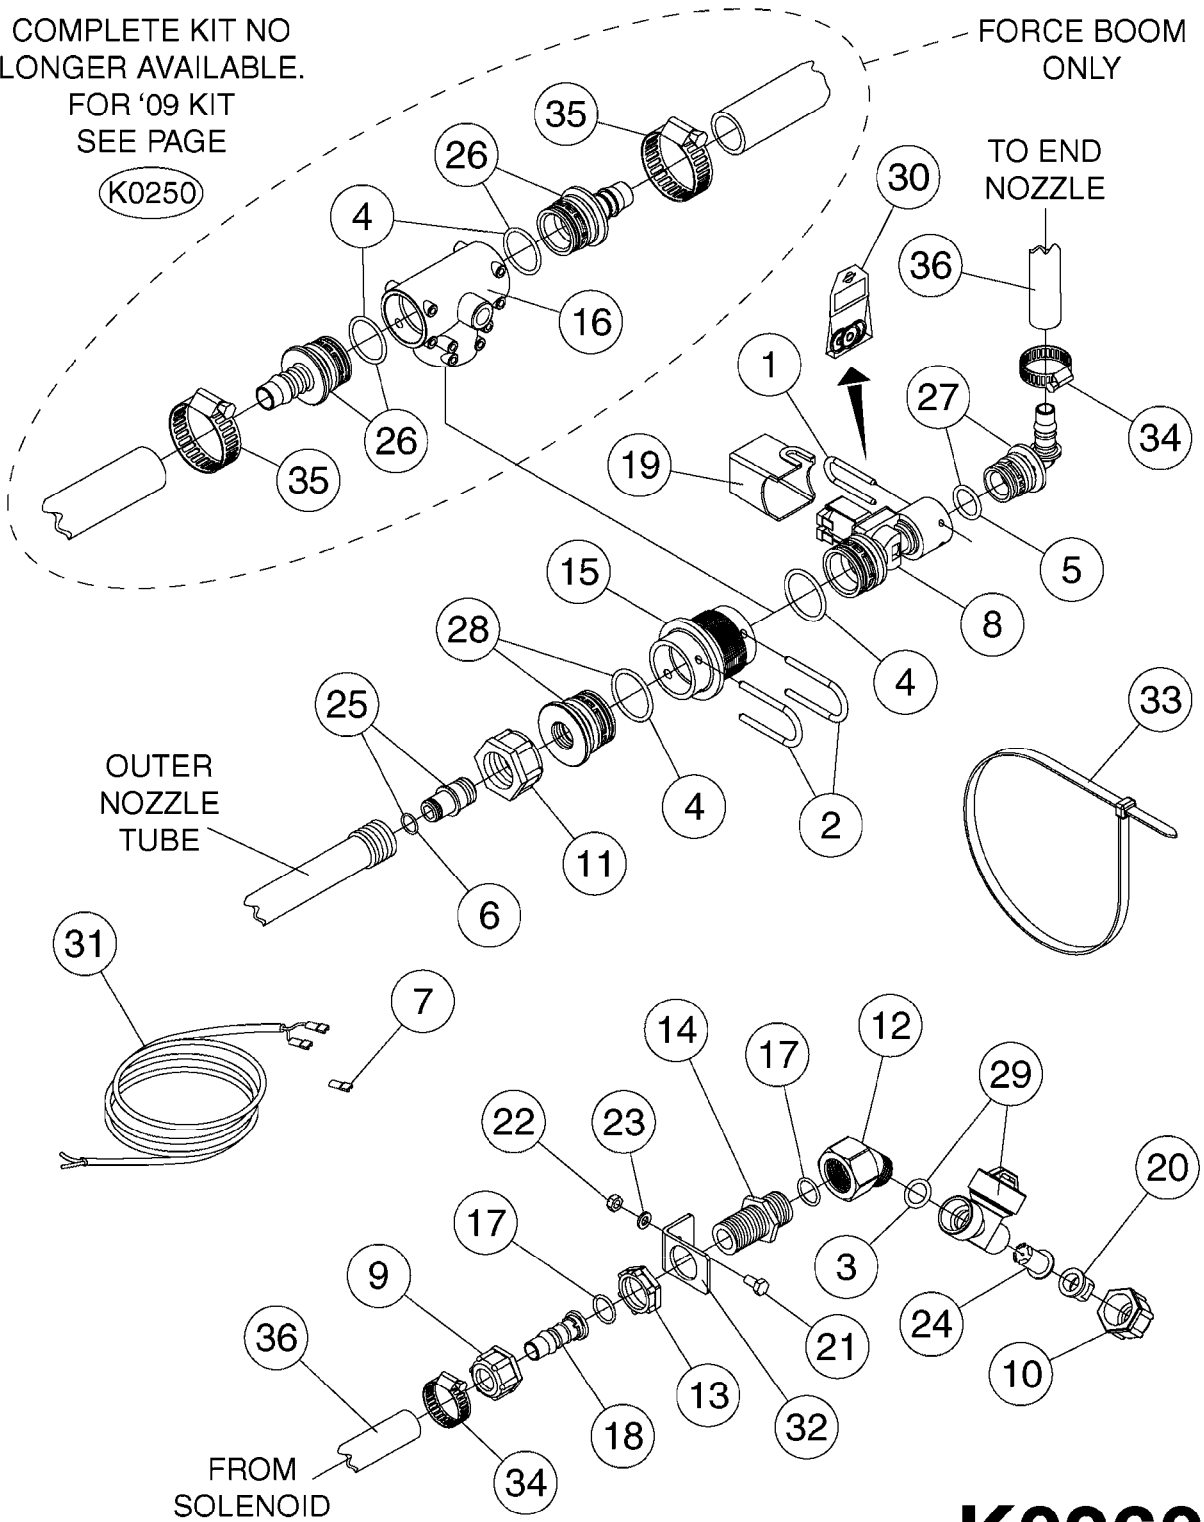

COMPLETE KIT NO
LONGER AVAILABLE.
FOR '09 KIT
SEE PAGE

(K0250)

FORCE BOOM
ONLY

TO END
NOZZLE

OUTER
NOZZLE
TUBE

FROM
SOLENOID
ASSEMBLY

ELECTRIC END NOZZLE KIT '12
K0260-HIN, 01:01:16

Page 1
Date 07.02.2020 9:37

Pos.	parts-n°	order qty	description
1	145994	1	FITT.DK S-40 FORK
2	145995	1	FITT.DK S-53 FORK
3	240177	1	O-RING D16.1/11.3 X 2.4
4	242354	1	O-RING D32.2X3.0 VITON
5	242355	1	O-RING D19.2X3.0 VITON F.S-40
6	242594	1	O-RING D14 X 1.78 SCH.70-EPDM
7	261539	1	SPADE F.ELEC CONNec BLUE INSUL
8	262104	1	VALVE, SOLENOID, S53/S40
9	320084	1	FITT.DK NUT 1/2" BSP
10	320187	1	FITT.DK CAP 3/8" BSP BLACK
11	320283	1	FITT.DK NUT 3/4"BSP
12	320596	1	FITT.DK ELB 3/8'-1/2'BSP 45DEG
13	321307	1	FITT.DK NUT 1/2" BSP JAMB
14	321742	1	FITT.DK BULKHEAD 1/2' BSP
15	322103	1	FITT.DK S-53 BULKHEAD
16	322352	1	FITT.DK S-53 TEE
17	330212	1	O-RING D19/D14X2.4 F.1/2"NUT
18	330687	1	FITT.DK HB 1/2" F. 1/2" NUT
19	334965	1	COVER FOR S53 SOLENOID VALVE
20	370366	1	OFF-CENTER FLAT SPRAY NOZZLE, 1850 - G150
21	410185	1	BOLT HEX 8.8 DEL M6X16
22	460261	1	NUT HEX M6X1.00 LOCK DIN985 A2 SS
23	471125	1	WASHER M6U 6.4X14X1.2,A2 SS
24	614366	1	FILTER 50 MESH F.NOZZLE BLUE
24	614367	1	FILTER 80 MESH F.NOZZLE RED
24	614368	1	FILTER 100 MESH F.NOZZLE YEL.
25	720856	1	FITT.DK 1/2'BSP ASSY.F.3/4'NUT
26	726558	1	FITT.DK S53 STR. 3/4" W.ORING
27	726567	1	FITT.DK S-40 ELB.1/2" W.O-RING
28	726694	1	PLUG,S53,1/2"FBSP THD W.ORING
29	729610	1	NOZZLE ASSY. NON DRIP 3/8 THRD
30	750722	1	REPAIR KIT FOR 3S SC CONTROL
31	983087	1	ELEC. CABLE 2 WIRE X 0.75MM
32	16180100	1	PLATE, END ROW NOZZLE
33	28025203	1	TIE STRAP L=23" x W=1/2"
34	28029803	1	CLAMP HOSE GEAR P1/2" 6708
35	28029903	1	CLAMP HOSE GEAR P3/4"-S1" 6712
36	92702103	1	HOSE R X1/2" X300PSI WP X0012"