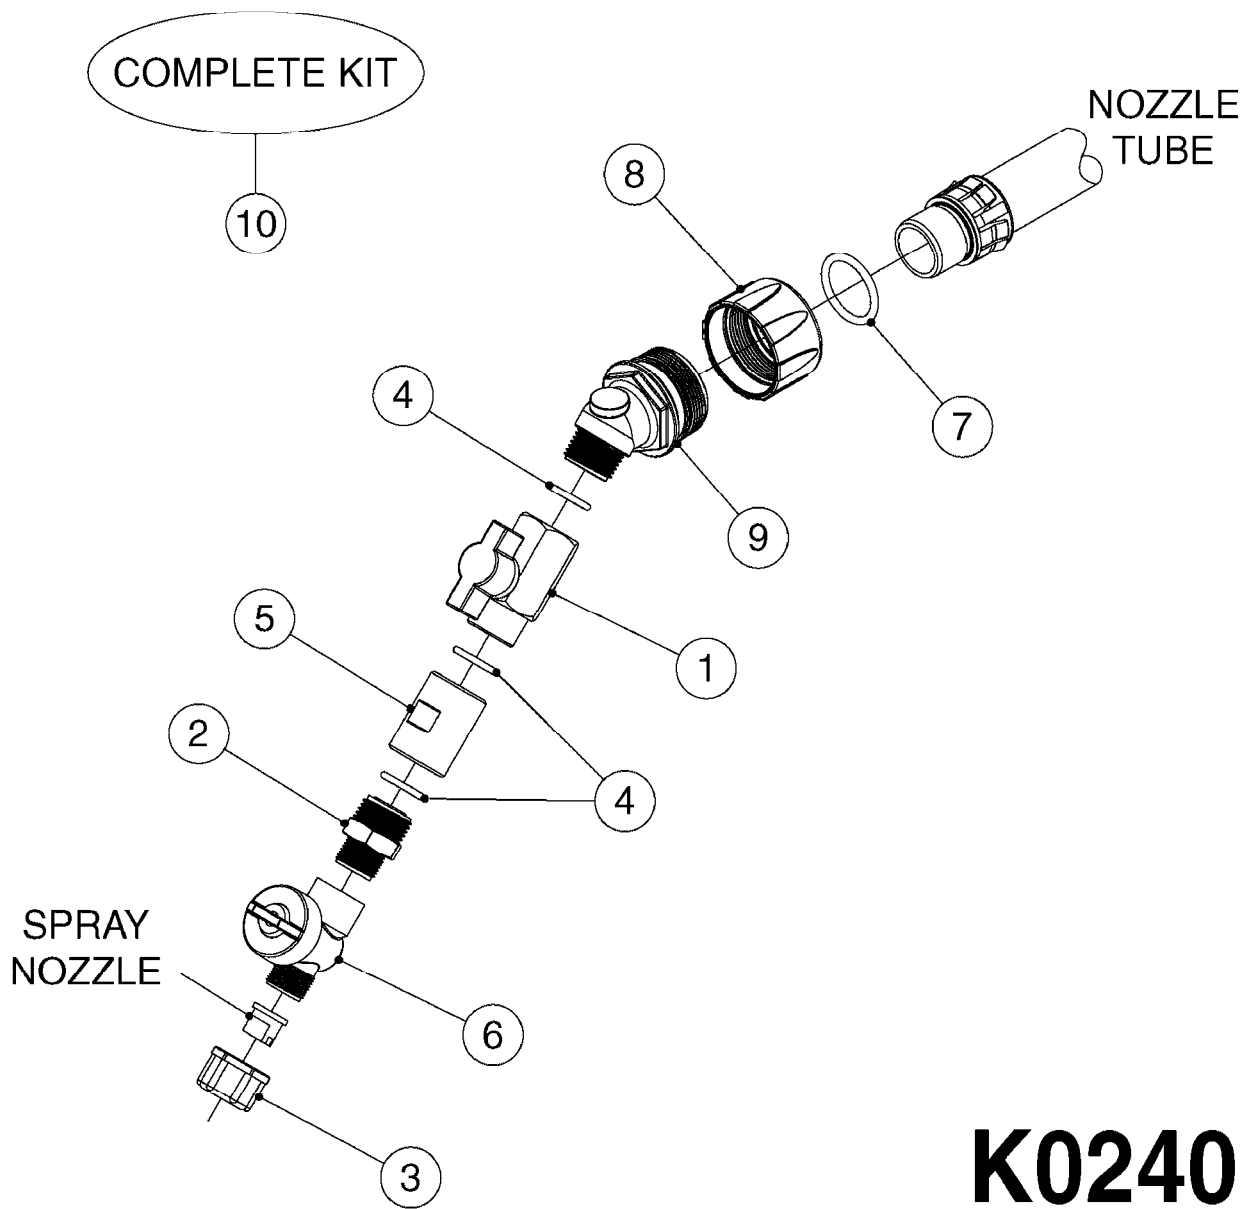

K0240

END NOZZLE KIT - T25
K0240-HIN, 01:01:16

Page 1

Date 07.02.2020 9:37

Pos.	parts-n°	order qty	description
1	281551	1	BALL VALVE 1/2"
2	320176	1	FITT.DK HN 3/8"X1/2" BSP
3	320187	1	FITT.DK CAP 3/8" BSP BLACK
4	330212	1	O-RING D19/D14X2.4 F.1/2"NUT
5	390400	1	FITT.DK BULKHEAD 1/2'X1/2'
6	729610	1	NOZZLE ASSY. NON DRIP 3/8 THRD
7	24263000	1	O-RING Ø24.4 X 3.1 NITRIL SH70
8	32239700	1	FITT.DK NUT T25
9	32240000	1	FITT.DK 1/2" RG 45° T25
10	83368303	1	END NOZZLE KIT, MANUAL, T25