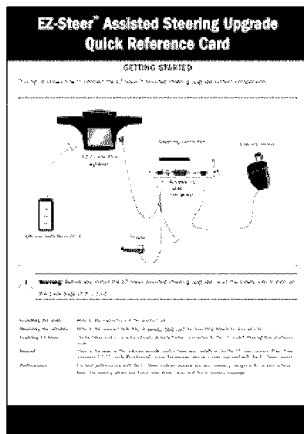

# M0040

EZ-GUIDE PLUS LIGHT BAR  
M0040-HIN, 01:01:16

Page 1  
Date 07.02.2020 9:38

parts-n°	order qty	description
26007403	1	ANTENNA,HURRICANE F. EZGUIDEPL
26007503	1	REMOTE KEYPAD EZ-GUIDE PLUS
26007603	1	CABLE, ANTENNA, EZGUIDEPLUS
26007703	1	CABLE, POWER F. EZGUIDEPLUS
26007803	1	BRACKET KIT F. EZGUIDEPLUS
26007903	1	EZ-Guide 500 External Interfac
26008003	1	LIGHT BAR ASSM WITH GPS
26008103	1	LIGHT BAR ASSM WITHOUT GPS
29002703	1	VACUUM CUP 4 1/2" 1420I
29002803	1	MOUNT, MAG F. ANTENNA
29002903	1	PLATE, F. ANTENNA MOUNT
67206303	1	QUICK REFERENCE CARD EZ-GUIDE+
67206403	1	MANUAL EZ GUIDE PLUS
84205303	1	EZ GUIDE PLUS W GPS, NO LABLE
84205403	1	EZ GUIDE PLUS W/O GPS,NO LABLE
97607603	1	DECAL COMPANY 45MM X 20MM