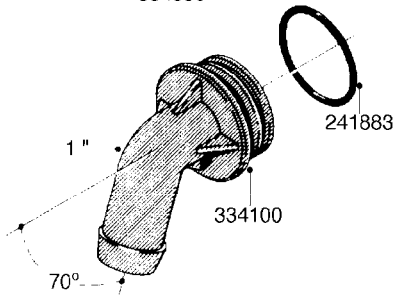

L0090

FITTINGS - S-56 & S-61
L0090-HIN, 01:01:16

Page 1

Date 07.02.2020 9:37

parts-n°	order qty	description
145661	1	FITT.DK S-61 FORK
241754	1	O-RING D59.5X3
241883	1	O-RING 3 X 39.2 NITRIL
322055	1	FITT.DK S-61 BULKHEAD
322056	1	FITT.DK S-61 BULKHEAD NUT
322066	1	FITT.DK S-56 NUT
334050	1	FITT.DK S-61 STR.1-1/4"
334068	1	FITT.DK S-61 STR.1"
334091	1	FITT.DK S56 STR.1-1/2'
334099	1	FITT.DK S-61 ELB.1-1/2"110 DEG
334100	1	FITT.DK S-61 ELB.1" 110 DEG.
334151	1	FITT.DK S-61 ELB.1-1/4"110 DEG
390231	1	FITT.DK NIPPLE 1-1/2 X S56