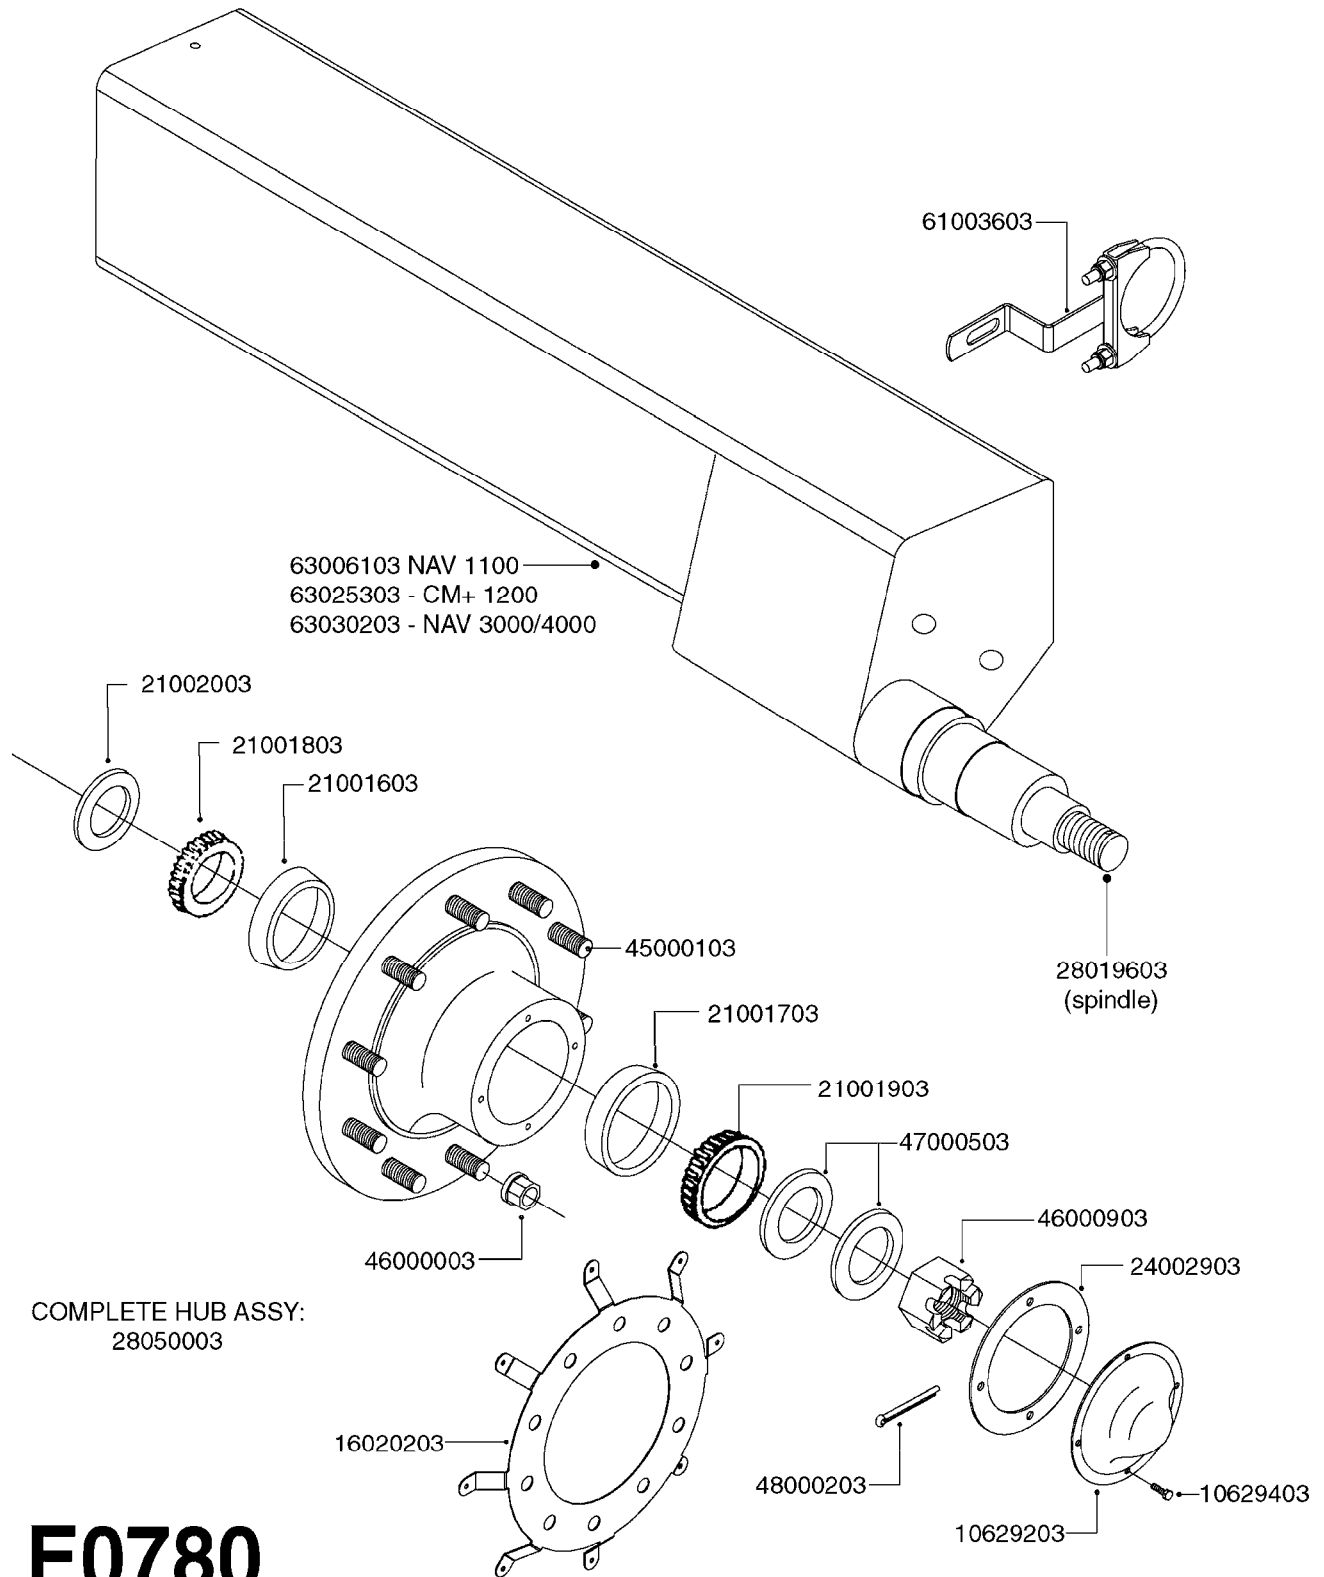

**D1240**

SPC BOOM CENTER TRACK 2017  
D1240-HIN, 26:09:19

Page 1

Date 07.02.2020 9:37

Pos.	parts-n°	order qty	description
1	410686	1	BOLT HEX 8.8 DEL M6X30
2	421046	1	BOLT HEX M8X25/25 A2 SS DIN933
3	460143	1	SELF LOCK NUT M8 SST A2 DIN985
4	460261	1	NUT HEX M6X1.00 LOCK DIN985 A2 SS
5	471132	1	WASHER D24/D8.4 X 2 SS
6	10533803	1	DECAL REFLECTIVE RED 50X230
7	15061703	1	CENTER TRACK, SPC, 2017, RED
8	16239603	1	BUMPER MT BRKT, SPC, 2017, RED
9	19489800	1	ALUPROFILE 30X10 L=3.00 M
10	44074700	1	BOLT, CARRIAGE, M6X80 DIN603 SS
11	97619903	1	DECAL FLUORESCENT ORANGE 50X230