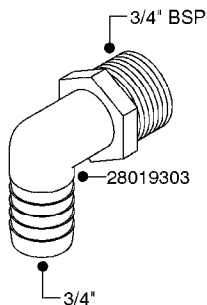

**L0040**

FITTINGS - NIPPLES & ELBOWS  
L0040-HIN, 01:01:16

Page 1

Date 07.02.2020 9:37

parts-n°	order qty	description
10530803	1	FITT.PO.SE 2.00X2.00 45 DEG.
320191	1	FITT.DK ELB 3/8' BSP 45 DEGREE
320482	1	FITT.DK ELB. 1/2" BSP 60 DEG.
320596	1	FITT.DK ELB 3/8'-1/2'BSP 45DEG
320607	1	FITT.DK HN 3/8M X 3/8F BSP LNG
320633	1	FITT.DK HN 3/8"M X 3/8"F BSP
321451	1	FITT.DK ELB.1-1/2 X1-1/4 80DEG
321532	1	FITT.DK REDUC 3/4' X 1/2' BSP
390233	1	FITT.DK REDUC 1-1/2" X 1" BSP