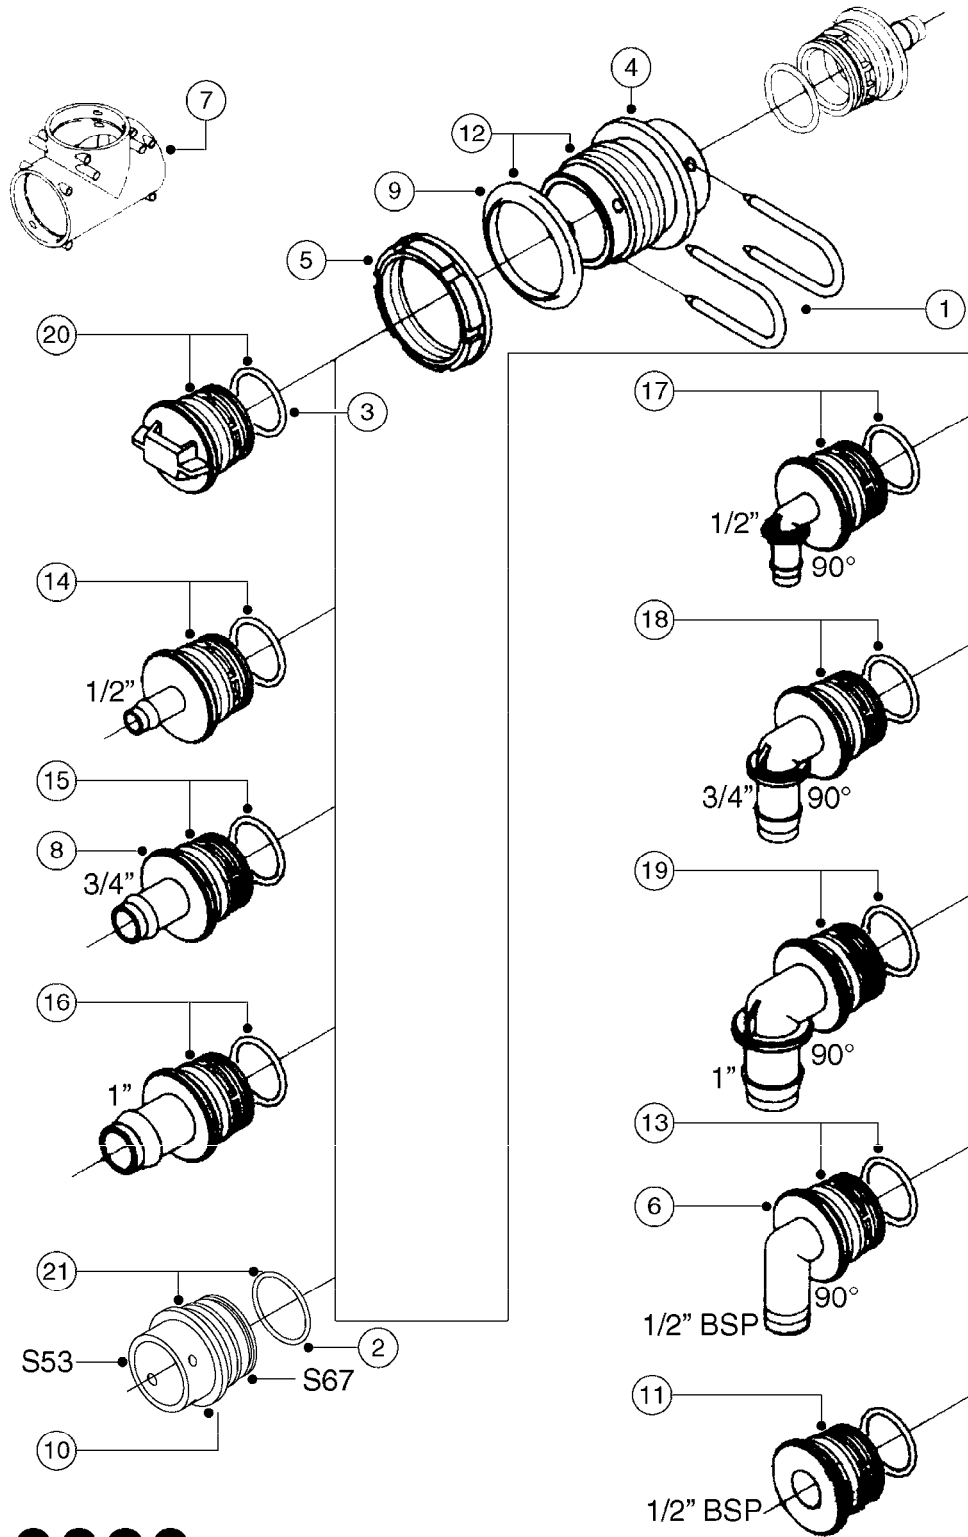

**L0070**

FITTINGS - S-40  
L0070-HIN, 13:09:17

Page 1

Date 07.02.2020 9:37

Pos.	parts-n°	order qty	description
1	145994	1	FITT.DK S-40 FORK
2	242108	1	O-RING 3 X 19,2 70SH NITRIL NITRIL (BLACK)
2	242355	1	O-RING D19.2X3.0 VITON F.S-40 VITON (BROWN)
3	322102	1	FITT.DK S-40 BULKHEAD
4	322106	1	FITT.DK S-40 BULKHEAD NUT
5	334225	1	FITT.DK S-40 STR.3/8"
6	334237	1	FITT.DK S-40 ELB.3/8"
7	334238	1	FITT.DK S-40 ELB.1/2"
8	334248	1	FITT.DK S-40 PLUG
9	334259	1	GASKET F. S-40 BULKHEAD
10	726462	1	FITT. S40 BULKHEAD W.GASKET
11	726567	1	FITT.DK S-40 ELB.1/2" W.O-RING
12	726693	1	FITT.DK S-40 PLUG 1/8BSP ORING