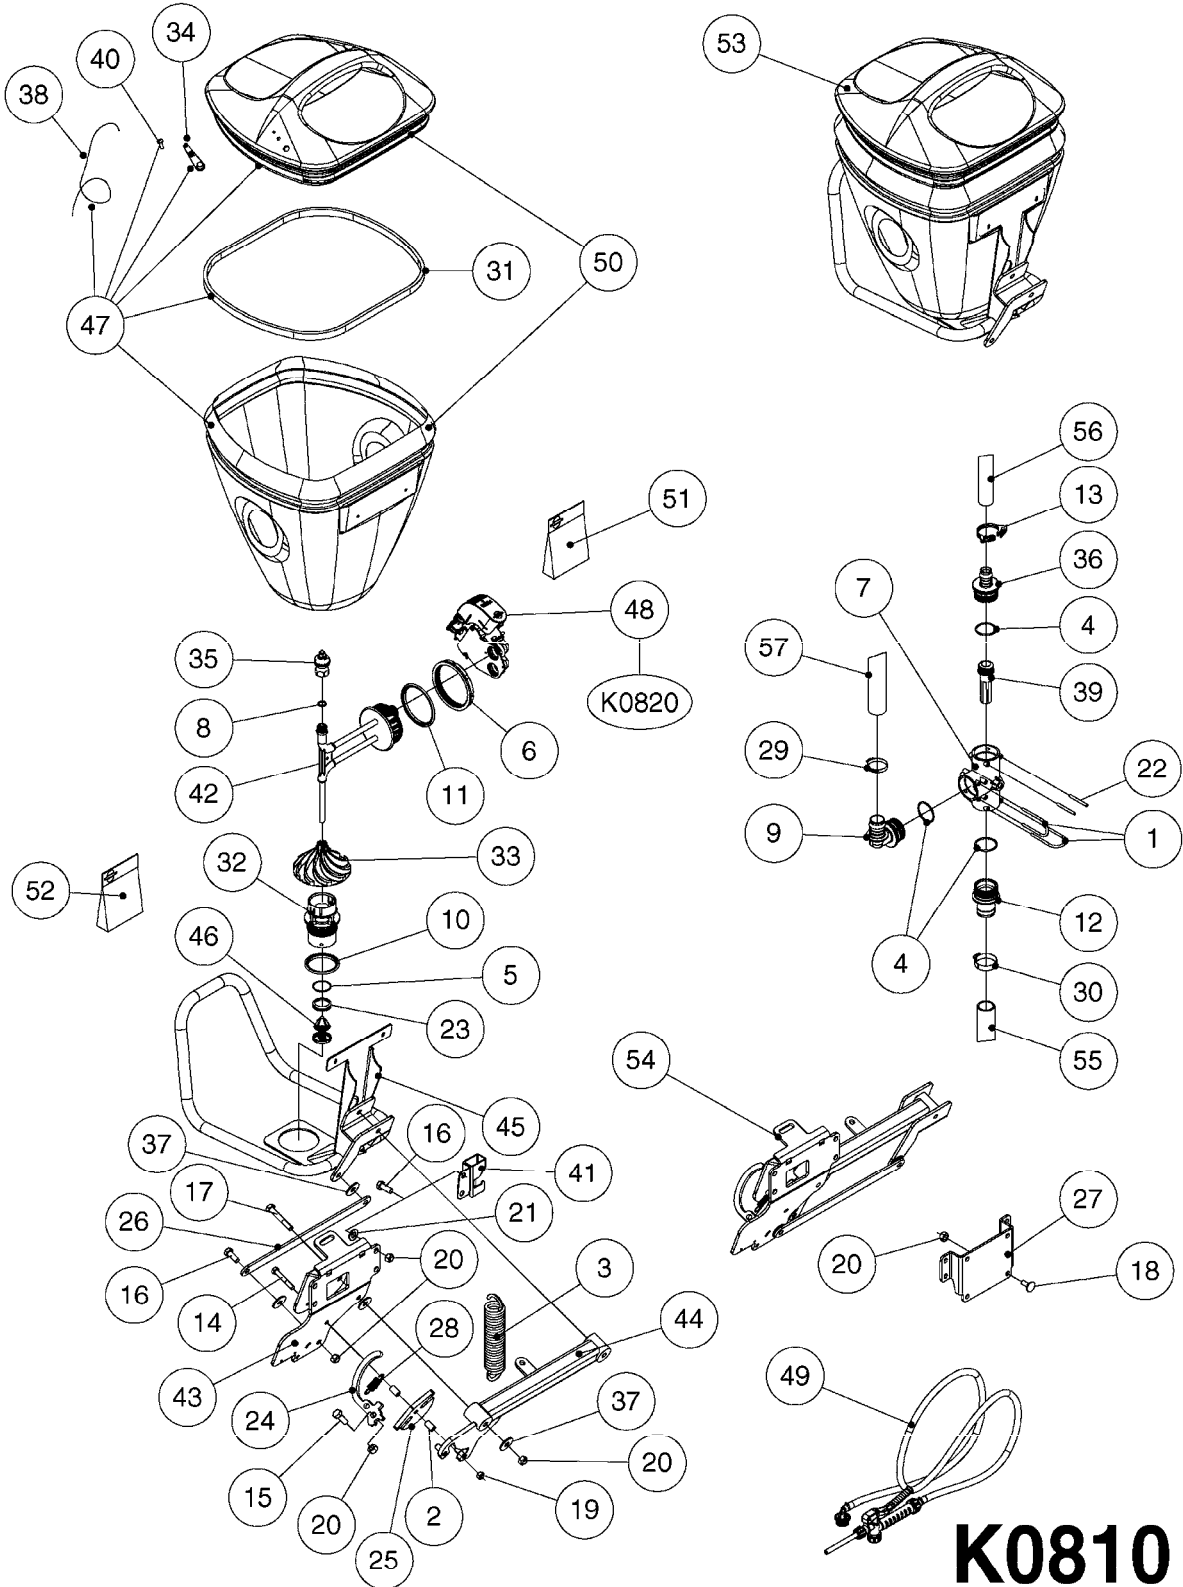

TURBOFILLER
K0810-HIN, 25:04:19

Page 1
Date 07.02.2020 9:37

Pos.	parts-n°	order qty	description
1	145996	1	FITT.DK S-67 FORK
2	146312	1	BUSHING D13.0/D10.0X22MM
3	220929	1	DRAW SPRING D45.0/7.0-240.0
4	242353	1	O-RING 3 X 44.2 VITON
5	242504	1	O-RING D35x2 NITRIL
6	322109	1	FITT.DK S-93 BULKHEAD NUT
7	322224	1	FITT.DK S-67 TEE
8	330212	1	O-RING D19/D14X2.4 F.1/2"NUT
9	334244	1	FITT.DK S-67 ELB.1-1/4"
10	334261	1	GASKET F. S-67 BULKHEAD
11	334262	1	GASKET F.S-93 BULKHEAD
12	334444	1	FITT.DK S-67 STR.1-1/2" PVC
13	334680	1	CLAMP HOSE PLASTIC 1"
14	421222	1	BOLT HEX 8.8 DEL M10X75 FT
15	430286	1	BOLT HEX 8.8 DEL M12X30 FT
16	430323	1	BOLT HEX 8.8 DEL M12X60
17	430846	1	BOLT HEX 8.8 DEL M12X80
18	451070	1	CARRIAGE BOLT M12X30
19	460423	1	NUT HEX M10X1.50 LOCK DIN985A2 SS
20	460703	1	NUT HEX M12X1.75 LOCK DIN985A2 SS
21	471125	1	WASHER M6U 6.4X14X1.2,A2 SS
22	480779	1	PIN D5X55 SPLIT
23	14103100	1	SEAT F.CHECK VALVE D40.8 2010
24	16205100	1	LOCK HANDLE 132.8 X 125.8
25	16206900	1	PLATE 117.8 X 74.1
26	16221900	1	GUIDE BAR F. CHEMFILL NAV
27	16290100	1	TURBOFILL BRACKET FOR RANGER
28	22096300	1	TENSION SPRING D15/1.5 L=60.75
29	28030003	1	CLAMP HOSE GEAR P1" 6716
30	28030103	1	CLAMP HOSE GEAR P5/4-S1.5"6724
31	28084800	1	GASKET Ø415 W20 H10 NEOPRENE SEAL FOR NAVIGATOR HOPPER 9.25 GAL (35 L)
31	28094300	1	SEALING RING Ø350 B=23 H=10 SEAL FOR RANGER HOPPER 6.5 GAL (25 L)
32	32237100	1	LEAD IN S67 CHECK VALVE
33	33512400	1	FLUID ROTATOR D 128
34	33514700	1	AIR VALVE F. TURBO FILL
35	37219000	1	CLEANING NOZZLE, CHEMICAL FILLER
36	39120900	1	FITT.DK S67 STR.1" 1RG INSIDE
37	39122500	1	DISC D36, HOLE D12.5 T=3
38	39124200	1	POLY STRING Ø 1.5 X 800
39	39131300	1	EJECTOR NOZZLE Ø8.0 TURBOFILL
39	39131400	1	EJECTOR NOZZLE Ø10.2 TURBOFILL
39	39131500	1	EJECTOR NOZZLE Ø12.2 TURBOFILL
40	44074500	1	PT SCREW 40X10 WN5451/TORX 20IP SS
41	61020700	1	BRACKET F.WAND NAV'07 PAINTED
42	63062200	1	RINSETUBE D12 SS TURBOFILL
43	63067400	1	CONSOLE F. CHEMFILL NAV
44	63067500	1	BRACKET F. CHEMFILL NAV
45	63067600	1	MAIN SUPPORT F.TURBOFILL 35L RED
45	63094300	1	MAIN SUPPORT F.TURBOFILL 25L RED
46	72089900	1	CHECK VALVE S67 SUBASMBLY.2001
47	72479600	1	TURBOFILL TANK+LID+ETC. COMPL NAVIGATOR HOPPER 9.25 GAL (35 L)
47	72950100	1	CHEMFILLER HOPPER W/LID 25L RANGER HOPPER 6.5 GAL (25 L)
48	72482000	1	MANIFOLD S25 CHEMFILL
49	72526700	1	PLAST.TRIGGER+HOSE+TUBE
50	72530500	1	TURBOFILL TANK+LID 35L
50	72593600	1	TURBOFILL TANK+LID 25L
51	72530700	1	REP. KIT F. MANIFOLD S25 TURB.