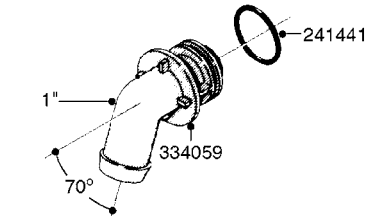

**L0010**

parts-n°	order qty	description
240085	1	O-RING D13,1/8,3X02,4 NITRIL
241441	1	O-RING D29.3X3
242594	1	O-RING D14 X 1.78 SCH.70-EPDM
320084	1	FITT.DK NUT 1/2" BSP
320095	1	FITT.DK NUT 1" BSP
320117	1	FITT.DK CONN.1/2"BSP F. 1" CAP
320187	1	FITT.DK CAP 3/8" BSP BLACK
320283	1	FITT.DK NUT 3/4"BSP
320821	1	FITT.DK NUT 1-1/2" BSP
321495	1	FITT.DK REDUC 1/4'BSP F.3/4'NT
321576	1	FITT.DK CONN 1/2"BSP F.3/4"NUT
330013	1	O-RING 2.5 X 10 PUR
330212	1	O-RING D19/D14X2.4 F.1/2"NUT
330326	1	O-RING D30/D24X2 F.1"NUT
330341	1	FITT.DK HB 1" F. 1" NUT
330595	1	O-RING D24.6/D20X2.1 -3/4"
330665	1	FITT.DK HB 3/4"F.1" NUT
330676	1	FITT.DK HB 3/8" F. 1/2" NUT
330687	1	FITT.DK HB 1/2" F. 1/2" NUT
330691	1	FITT.DK HB 3/4'F.3/4' NUT
330783	1	FITT.DK HB 3/8"F.3/8" NUT
331262	1	FITT.DK HB 1-1/2" F. 1-1/2"NUT
331273	1	O-RING D44/D38X2 F.1-1/2"
331446	1	FITT.DK HB 1" F.1-1/2" NUT
331807	1	FITT.DK HB 5/16" F.3/8" NUT
332286	1	FITT.DK HB 1/2" F. 3/4" NUT
332905	1	FITT.DK HB 1/2" F. 3/4" CAP
332927	1	FITT.DK PLUG F. NOZZLE TUBE
333292	1	FITT.DK HB 1"O'RING F.1-1/2"
333664	1	FITT.DK HB 5/16' F. 1/2' NUT
334044	1	FITT.DK HB 3/4' F. 3/4' CAP
334059	1	FITT.DK EL 1" 110 DEG.F.1-1/2"
334123	1	FITT.DK HB 1-1/4"O-RNG F.1-1/2"
334150	1	FITT.DK HB 1-1/4" 110 F.1-1/2"
390542	1	PLUG WASHER FOR 3/4'CAP NUT
716236	1	FITT.DK HB 1/2" ASSY. F. 3/4"
716413	1	FITT.DK PLUG ASSY. F.NOZ TUBE
717426	1	FITT.DK REDUC 1/4"BSP F.3/4"N
720856	1	FITT.DK 1/2'BSP ASSY.F.3/4'NUT
724621	1	FITT.DK HB 3/4"ASSY F.3/4" NUT