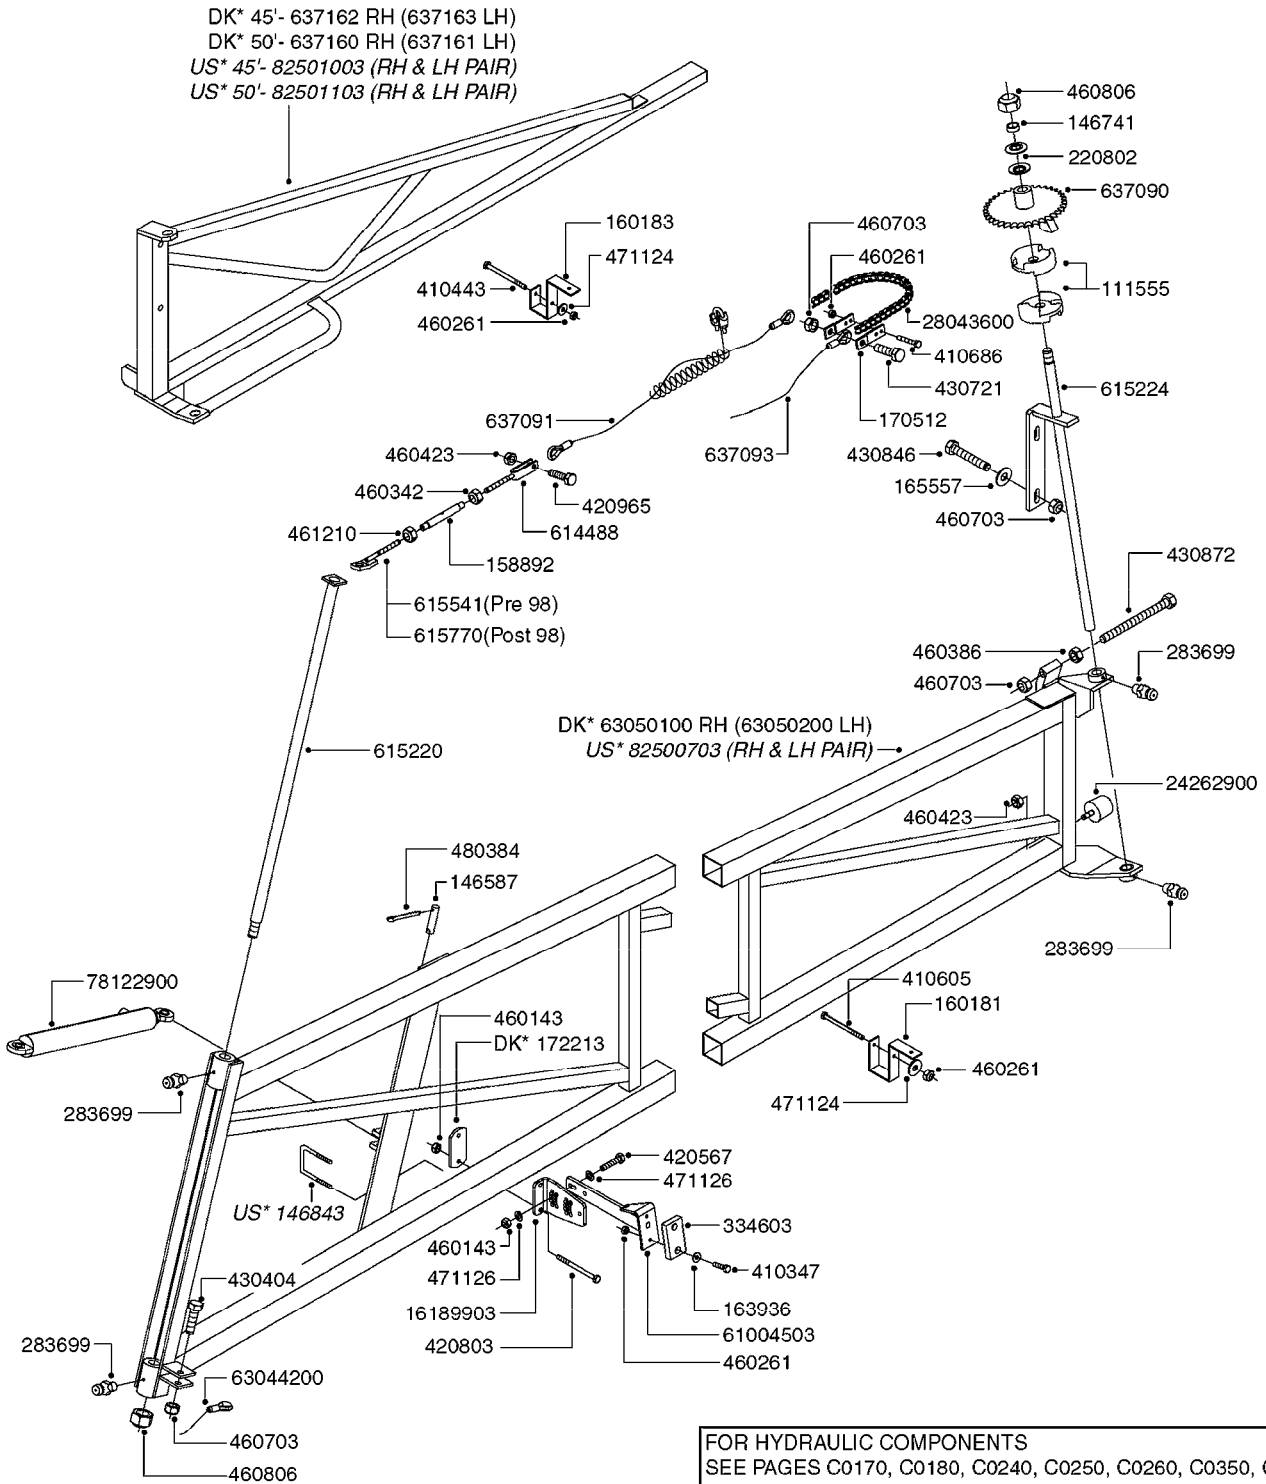

FOR HYDRAULIC COMPONENTS
SEE PAGES C0170, C0180, C0240, C0250, C0260, C0350, C0360

D0260

DK* = DENMARK STEEL PARTS
US* = NORTH AMERICAN STEEL PARTS

BOOM EAGLE WINGS 45' 50'
D0260-HIN, 01:01:16

Page 1
Date 07.02.2020 9:36

parts-n°	order qty	description
111555	1	BREAKAWAY CLUTCH EG. (23MM)
146587	1	PIN D16.8 X 65
146741	1	BUSHING D28/D22.2X10
146843	1	BOLT U M8 F.60 x 60
158892	1	TURN BUCKLE HOUS
160181	1	CLAMP NOZZLE TUBE 60X60
160183	1	CLAMP NOZZLE TUBE 50X30
163936	1	WASHER D15/D6.2X1
165557	1	WASHER D28.0/D12.2X2.0 SS
170512	1	ASSEMBLY BRACKET FOR CHAIN
172213	1	FLAT BAR F.Boom STRAP
220802	1	BELLVILLE WASHER D50/D22.4X2
283699	1	GREASE NIPPLE M6X1
334603	1	RUBBER STOP 86X48X15
410347	1	SCREW M6X20 8.8
410443	1	BOLT HEX 8.8 DEL M6X70
410605	1	BOLT HEX 8.8 DEL M6X80
410686	1	BOLT HEX 8.8 DEL M6X30
420567	1	BOLT HEX 8.8 DEL M8X30 FT
420803	1	BOLT HEX 8.8 DEL M8X90
420965	1	M10X40 MACHINE SCREW STAINLESS
430404	1	BOLT HEX 8.8 DEL M12X50
430721	1	BOLT HEX 8.8 DEL M12X40 FT
430846	1	BOLT HEX 8.8 DEL M12X80
430872	1	BOLT HEX 8.8 DEL M12X100 FT
460143	1	SELF LOCK NUT M8 SST A2 DIN985
460261	1	NUT HEX M6X1.00 LOCK DIN985 A2 SS
460342	1	NUT HEX M10 DEL DIN934
460386	1	NUT HEX M12X1.75
460423	1	NUT HEX M10X1.50 LOCK DIN985A2 SS
460703	1	NUT HEX M12X1.75 LOCK DIN985A2 SS
460806	1	NUT HEX M20X2.50 LOCK DIN985A2 SS
461210	1	NUT HEX M10X1.5 L.THREAD A4
471124	1	WASHER, M6, Ø18/ 6.4X 1.6, SS
471126	1	WASHER, M8, Ø16/ 8.4X 1.6, SS
480384	1	PIN COTTER 3/16 x 1-1/2"
614488	1	FORK/ R.THREAD 10mmX144mm
615220	1	PIN 25 X 910 FOR EAGLE
615224	1	BREAKAWAY SHAFT EAGLE
615541	1	ANCHOR PART TURNBUCKLE EAGLE
615770	1	ANCHOR F.EAGLE CABLE
637090	1	SPROCKET EAGLE
637091	1	CABLE FRONT EAGLE D7X2895
637093	1	CABLE REAR 5 X 3100MM EAGLE
637160	1	BOOM WING 50'OUTER R.EAGLE
637161	1	BOOM WING 50'OUTER L.EAGLE
637162	1	BOOM WING 45'OUTER R. EAGLE
637163	1	BOOM WING 45'OUTER LEFT EAGLE
16189903	1	PLATE F, EAGLE STOPARM
24262900	1	RUBBER STOP D50X40 M10X33
28043600	1	CHAIN 5/8X810MM (51 LINKS)
61004503	1	BOOM STOP SPB/SPC
63044200	1	CABLE CENTER EAG. 7mm x 1390mm
63050100	1	WING INNER SPB R.H. 05
63050200	1	WING INNER SPB L.H. 05
78122900	1	CYLINDER 40/22X300MM RED
82500703	1	WING INNER SET FPS SPB 45-66'
82501003	1	WING OUTER SET FPS 45' SPB
82501103	1	WING OUTER SET FPS 50' SPB