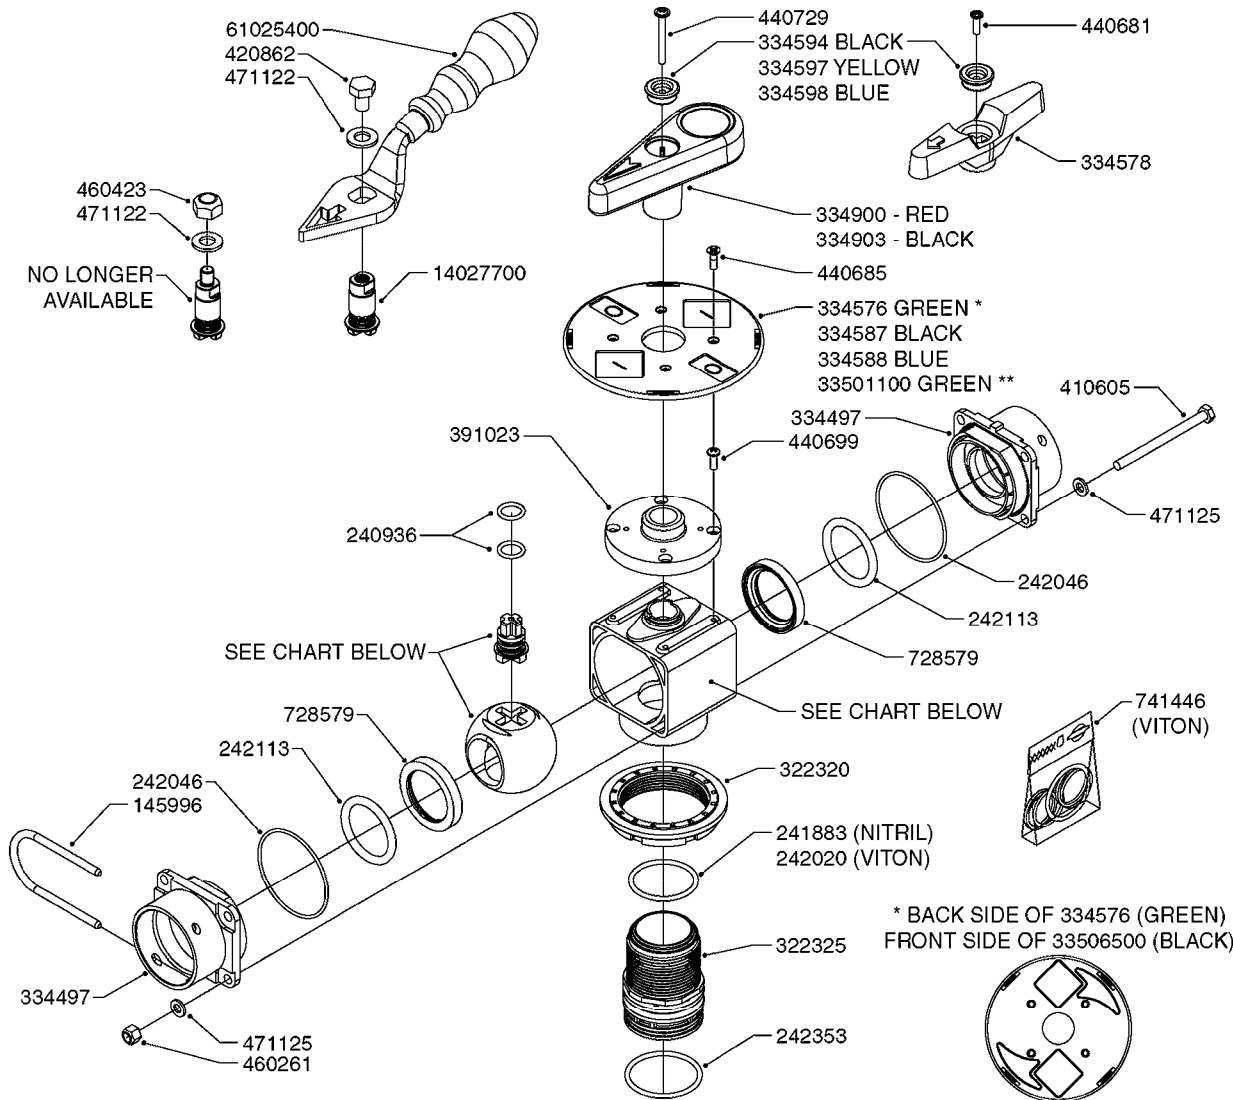

**B0380**

EVC, ECP, ECPC CONTROLS 39-PIN  
B0380-HIN, 09:05:17

Page

1

Date

07.02.2020

9:36

Pos.	parts-n°	order qty	description
1	142214	1	STUD BOLT - M8X265, 3 SECTION 3 SECTION
1	145693	1	STUD BOLT - M8X330, 4 SECTION 4 SECTION
1	145928	1	STUD BOLT - M8X400, 5 SECTION 5 SECTION
1	145780	1	STUD BOLT - M8X470, 6 SECTION 6 SECTION
1	146355	1	STUD BOLT - M8X540, 7 SECTION 7 SECTION
2	145996	1	FITT.DK S-67 FORK
3	167963	1	MOUNT BKT.F.EC BOOM SEC.
4	232230	1	QUICK COUPLER 1/4"BSP X 4 MM
5	232285	1	T-PIECE 1/4" 2 X INT. 1
6	240947	1	O-RING D7.3X2.4 NITRIL
7	240951	1	O-RING D21.2X3 NITRIL
8	241323	1	O-RING D5.3X2.4 NITRIL
9	241441	1	O-RING D29.3X3
10	241673	1	O-RING D22.1X1.6
11	241861	1	O-RING D15.3X2.4 VITON
12	242594	1	O-RING D14 X 1.78 SCH.70-EPDM
13	270211	1	FITT.DK S25 FORK L=37.5
14	320283	1	FITT.DK NUT 3/4"BSP
15	333583	1	END PIECE FOR BYPASS
16	333594	1	CONNECTING PIECE F. BYPASS
17	334547	1	CONNECTING PIECE F. PRESSURE
18	334548	1	END COVER
19	334558	1	NUT HEX PLASTIC INSERT
20	334669	1	VALVE CONE D14/D7-SH 63 WHITE
21	334940	1	VALVE CONE D14/D6-SH 63 GREEN
22	440673	1	SCREW F.PLASTIC 5X12 SS
23	440677	1	SCREW F. PLASTIC 5X20 SS
24	460817	1	NUT HEX M8 STAINLESS DIN 934
25	471126	1	WASHER, M8, Ø16/ 8.4X 1.6, SS
26	724621	1	FITT.DK HB 3/4"ASSY F.3/4" NUT
27	725257	1	SPINDLE SECT. F/EC DISTRIBUTOR
28	728010	1	DISTRIB HOUSING W/CONST PR GRN
29	731811	1	FITT.DK ADAPTOR S67 EC BOOM SE
30	750271	1	O-RING KIT F.EC/4 CONTROL UNIT
31	755726	1	O-RING KIT F.EC/ESC SEC.VALVE
32	755754	1	GASKET SET EVC DIST
33	28026203	1	GAUGE 200PSI/BR,2.5"1/4BSP-BTM
34	44076200	1	SCREW WN5451 5X16 SS TORX
35	72048000	1	MOTOR, DISTRIBUTION 1:300
36	72117600	1	SPINDLE EVC DIST
37	72137200	1	MCROSWCH ASSY F.BOOM VLV 300:1