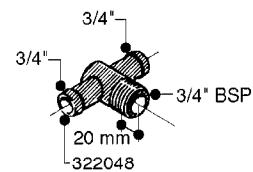

**L0040**

FITTINGS - NIPPLES & ELBOWS  
L0040-HIN, 01:01:16

Page 1

Date 07.02.2020 9:37

parts-n°	order qty	description
10530803	1	FITT.PO.SE 2.00X2.00 45 DEG.
320191	1	FITT.DK ELB 3/8' BSP 45 DEGREE
320482	1	FITT.DK ELB. 1/2" BSP 60 DEG.
320596	1	FITT.DK ELB 3/8'-1/2'BSP 45DEG
320607	1	FITT.DK HN 3/8M X 3/8F BSP LNG
320633	1	FITT.DK HN 3/8"M X 3/8"F BSP
321451	1	FITT.DK ELB.1-1/2 X1-1/4 80DEG
321532	1	FITT.DK REDUC 3/4' X 1/2' BSP
390233	1	FITT.DK REDUC 1-1/2" X 1" BSP