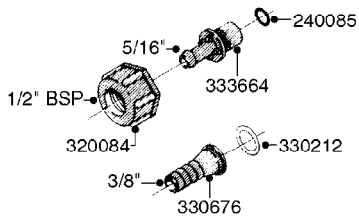

**L0010**

parts-n°	order qty	description
240085	1	O-RING D13,1/8,3X02,4 NITRIL
241441	1	O-RING D29.3X3
242594	1	O-RING D14 X 1.78 SCH.70-EPDM
320084	1	FITT.DK NUT 1/2" BSP
320095	1	FITT.DK NUT 1" BSP
320117	1	FITT.DK CONN.1/2"BSP F. 1" CAP
320187	1	FITT.DK CAP 3/8" BSP BLACK
320283	1	FITT.DK NUT 3/4"BSP
320821	1	FITT.DK NUT 1-1/2" BSP
321495	1	FITT.DK REDUC 1/4'BSP F.3/4'NT
321576	1	FITT.DK CONN 1/2"BSP F.3/4"NUT
330013	1	O-RING 2.5 X 10 PUR
330212	1	O-RING D19/D14X2.4 F.1/2"NUT
330326	1	O-RING D30/D24X2 F.1"NUT
330341	1	FITT.DK HB 1" F. 1" NUT
330595	1	O-RING D24.6/D20X2.1 -3/4"
330665	1	FITT.DK HB 3/4"F.1" NUT
330676	1	FITT.DK HB 3/8" F. 1/2" NUT
330687	1	FITT.DK HB 1/2" F. 1/2" NUT
330691	1	FITT.DK HB 3/4'F.3/4' NUT
330783	1	FITT.DK HB 3/8"F.3/8" NUT
331262	1	FITT.DK HB 1-1/2" F. 1-1/2"NUT
331273	1	O-RING D44/D38X2 F.1-1/2"
331446	1	FITT.DK HB 1" F.1-1/2" NUT
331807	1	FITT.DK HB 5/16" F.3/8" NUT
332286	1	FITT.DK HB 1/2" F. 3/4" NUT
332905	1	FITT.DK HB 1/2" F. 3/4" CAP
332927	1	FITT.DK PLUG F. NOZZLE TUBE
333292	1	FITT.DK HB 1"O'RING F.1-1/2"
333664	1	FITT.DK HB 5/16' F. 1/2' NUT
334044	1	FITT.DK HB 3/4' F. 3/4' CAP
334059	1	FITT.DK EL 1" 110 DEG.F.1-1/2"
334123	1	FITT.DK HB 1-1/4"O-RNG F.1-1/2"
334150	1	FITT.DK HB 1-1/4" 110 F.1-1/2"
390542	1	PLUG WASHER FOR 3/4'CAP NUT
716236	1	FITT.DK HB 1/2" ASSY. F. 3/4"
716413	1	FITT.DK PLUG ASSY. F.NOZ TUBE
717426	1	FITT.DK REDUC 1/4"BSP F.3/4"N
720856	1	FITT.DK 1/2'BSP ASSY.F.3/4'NUT
724621	1	FITT.DK HB 3/4"ASSY F.3/4" NUT