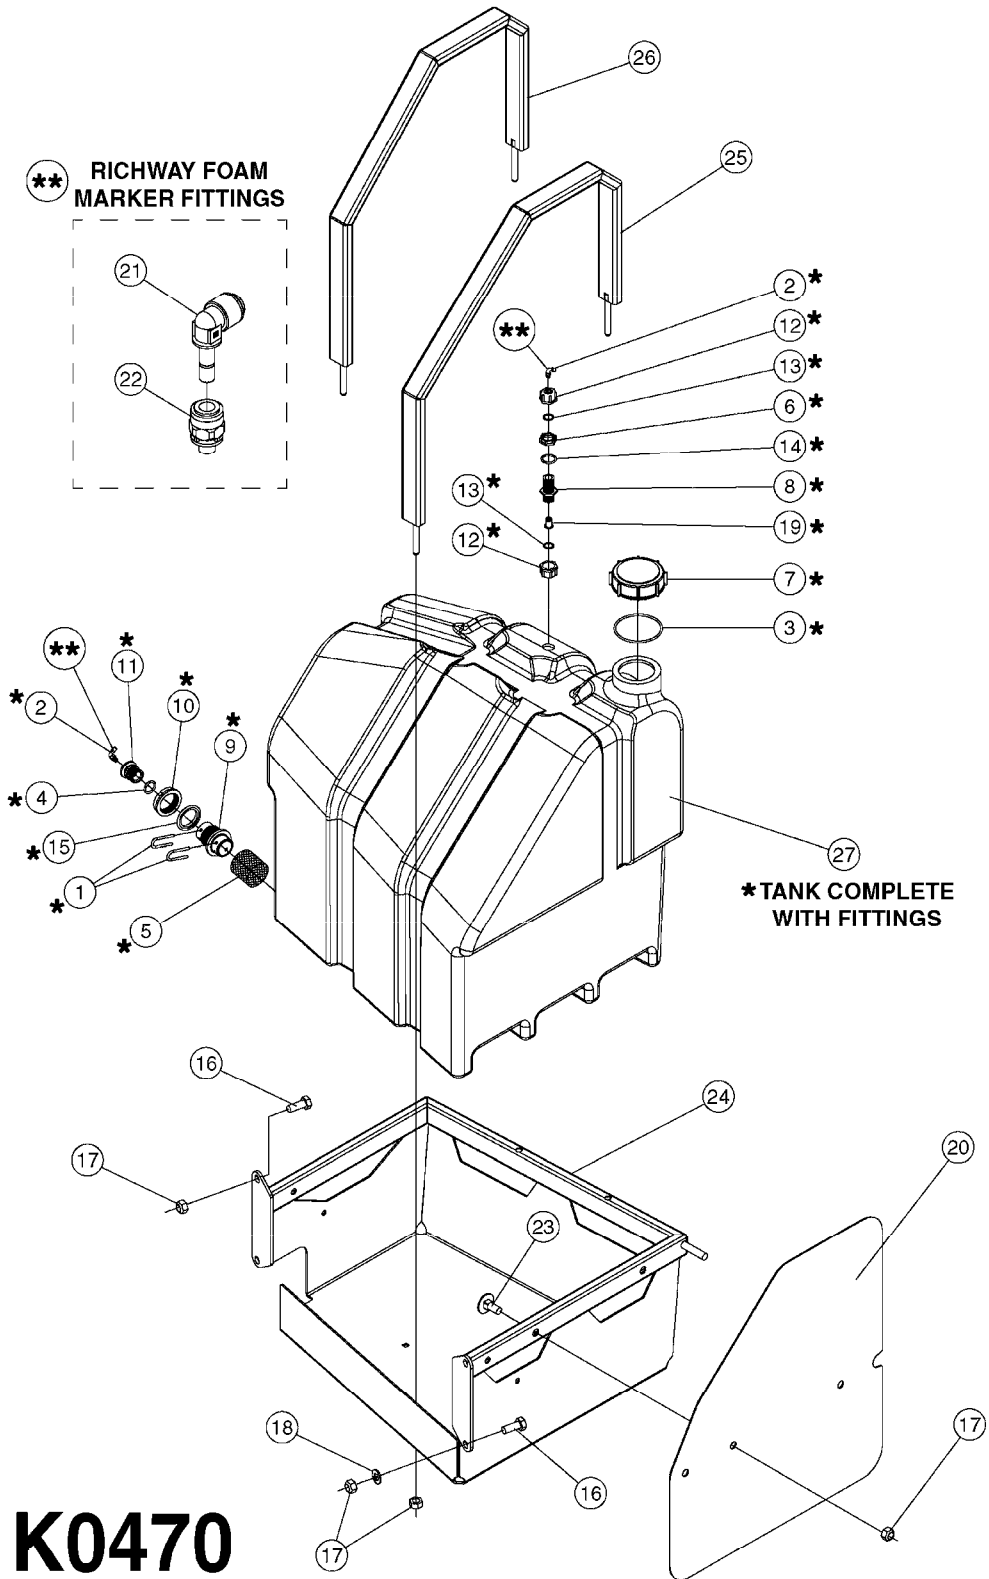

FOAM MARKER TANK - NCM/NAV
K0470-HIN, 07:08:19

Page 1
Date 07.02.2020 9:37

Pos.	parts-n°	order qty	description
1	145994	1	FITT.DK S-40 FORK
2	232150	1	HOSE CONN. 90DEG. 1/8'X8MM PE
3	242043	1	O-RING 49.2 X 5.7
4	242355	1	O-RING D19.2X3.0 VITON F.S-40
5	284353	1	SPONGE FOR FOAM MARKER
6	321307	1	FITT.DK NUT 1/2" BSP JAMB
7	321322	1	SCREW CAP F. S80 X 4
8	321742	1	FITT.DK BULKHEAD 1/2' BSP
9	322102	1	FITT.DK S-40 BULKHEAD
10	322106	1	FITT.DK S-40 BULKHEAD NUT
11	322133	1	FITT.DK S-40 PLUG W 1/8 THREAD
12	322170	1	FITT.DK NUT 1/2"x 1/8"F BSP
13	330212	1	O-RING D19/D14X2.4 F.1/2"NUT
14	332592	1	O-RING D26/D20X3
15	334259	1	GASKET F. S-40 BULKHEAD
16	430286	1	BOLT HEX 8.8 DEL M12X30 FT
17	460703	1	NUT HEX M12X1.75 LOCK DIN985A2 SS
18	471127	1	WASHER, M12, Ø24/13X24X2.5 SS
19	728323	1	VALVE NON-RETURN
20	16137100	1	COVER PLATE F.CHEMLOCKER NCM
21	23005003	1	FITT, 3/8"PLUG-IN-3/8"90-PTC
22	23005503	1	FITT, 1/8"NPT-3/8"TUBE-PTC
23	45001300	1	CARRIAGE BOLT M12X35 DIN603 A2
24	63039400	1	CHEMLOCKER FOR NCM BLACK
24	63061400	1	CHEMLOCKER FOR NAVIGATOR RED
25	63068200	1	FOAM TANK STRAP RED 451 WIDE
26	63068400	1	FOAM TANK STRAP RED 403 WIDE
27	72437700	1	FM TANK 25 GAL W/FTGS. CM/NAV