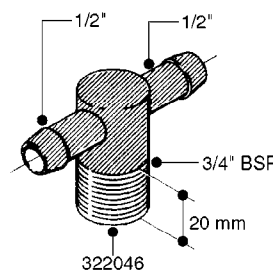

**L0040**

FITTINGS - NIPPLES & ELBOWS  
L0040-HIN, 01:01:16

Page 1

Date 07.02.2020 9:37

parts-n°	order qty	description
10530803	1	FITT.PO.SE 2.00X2.00 45 DEG.
320191	1	FITT.DK ELB 3/8' BSP 45 DEGREE
320482	1	FITT.DK ELB. 1/2" BSP 60 DEG.
320596	1	FITT.DK ELB 3/8'-1/2'BSP 45DEG
320607	1	FITT.DK HN 3/8M X 3/8F BSP LNG
320633	1	FITT.DK HN 3/8"M X 3/8"F BSP
321451	1	FITT.DK ELB.1-1/2 X1-1/4 80DEG
321532	1	FITT.DK REDUC 3/4' X 1/2' BSP
390233	1	FITT.DK REDUC 1-1/2" X 1" BSP