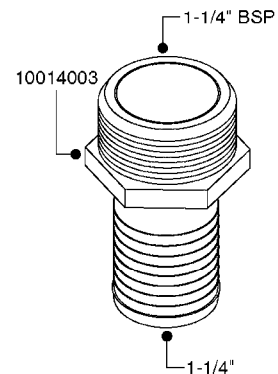

**L0040**

FITTINGS - NIPPLES & ELBOWS  
L0040-HIN, 01:01:16

Page 1

Date 07.02.2020 9:37

parts-n°	order qty	description
10530803	1	FITT.PO.SE 2.00X2.00 45 DEG.
320191	1	FITT.DK ELB 3/8' BSP 45 DEGREE
320482	1	FITT.DK ELB. 1/2" BSP 60 DEG.
320596	1	FITT.DK ELB 3/8'-1/2'BSP 45DEG
320607	1	FITT.DK HN 3/8M X 3/8F BSP LNG
320633	1	FITT.DK HN 3/8"M X 3/8"F BSP
321451	1	FITT.DK ELB.1-1/2 X1-1/4 80DEG
321532	1	FITT.DK REDUC 3/4' X 1/2' BSP
390233	1	FITT.DK REDUC 1-1/2" X 1" BSP