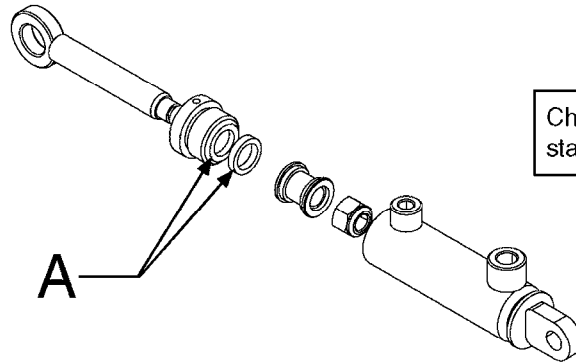

HYDRAULICS - FAROIL CYLINDERS  
C0030-HIN, 01:01:16

Page 2

Date 07.02.2020 9:36

parts-n°	order qty	description
78122400	1	DOUBLE CYLINDER D 40/20-300
78122600	1	CYLINDER D40/22-300 BLACK
78122700	1	CYLINDER D40/22X300MM RED
78122800	1	CYLINDER D40/22-300 BLACK
78122900	1	CYLINDER 40/22X300MM RED
78123100	1	CYLINDER DOUBLE D40/20-120
78123200	1	CYLINDER D40/20-120
78123300	1	DBL CYL D70/40-320 AIR INLET L
78124100	1	CYL DOB.D70/40-265 AIR INLET R
78124200	1	CYLINDER D25/12-50
78124300	1	CYLINDER 60/25 X 635 DELTA L
78124600	1	CYLINDER DOUBLE Ø40/20-300 90°
78125100	1	DBL CYL D70/40-320 AIR INLET R
78125300	1	CYL DOB.D70/40-265 AIR INLET L
78125500	1	CYLINDER 60/25 X 662 NAV PAR R
78125600	1	SIN.CYL.Ø60/25_725_2XØ25 RIGHT
78125700	1	CYLINDER 60/25 X 635 DELTA R
78126000	1	CYLINDER,DAMPNER, LOCKING
78126400	1	CYLINDER DBLE D32/16-200 W.STP
78128000	1	CYLINDER DOUB. D60/30 L=300 09
78128800	1	CYLINDER, D50/30-500