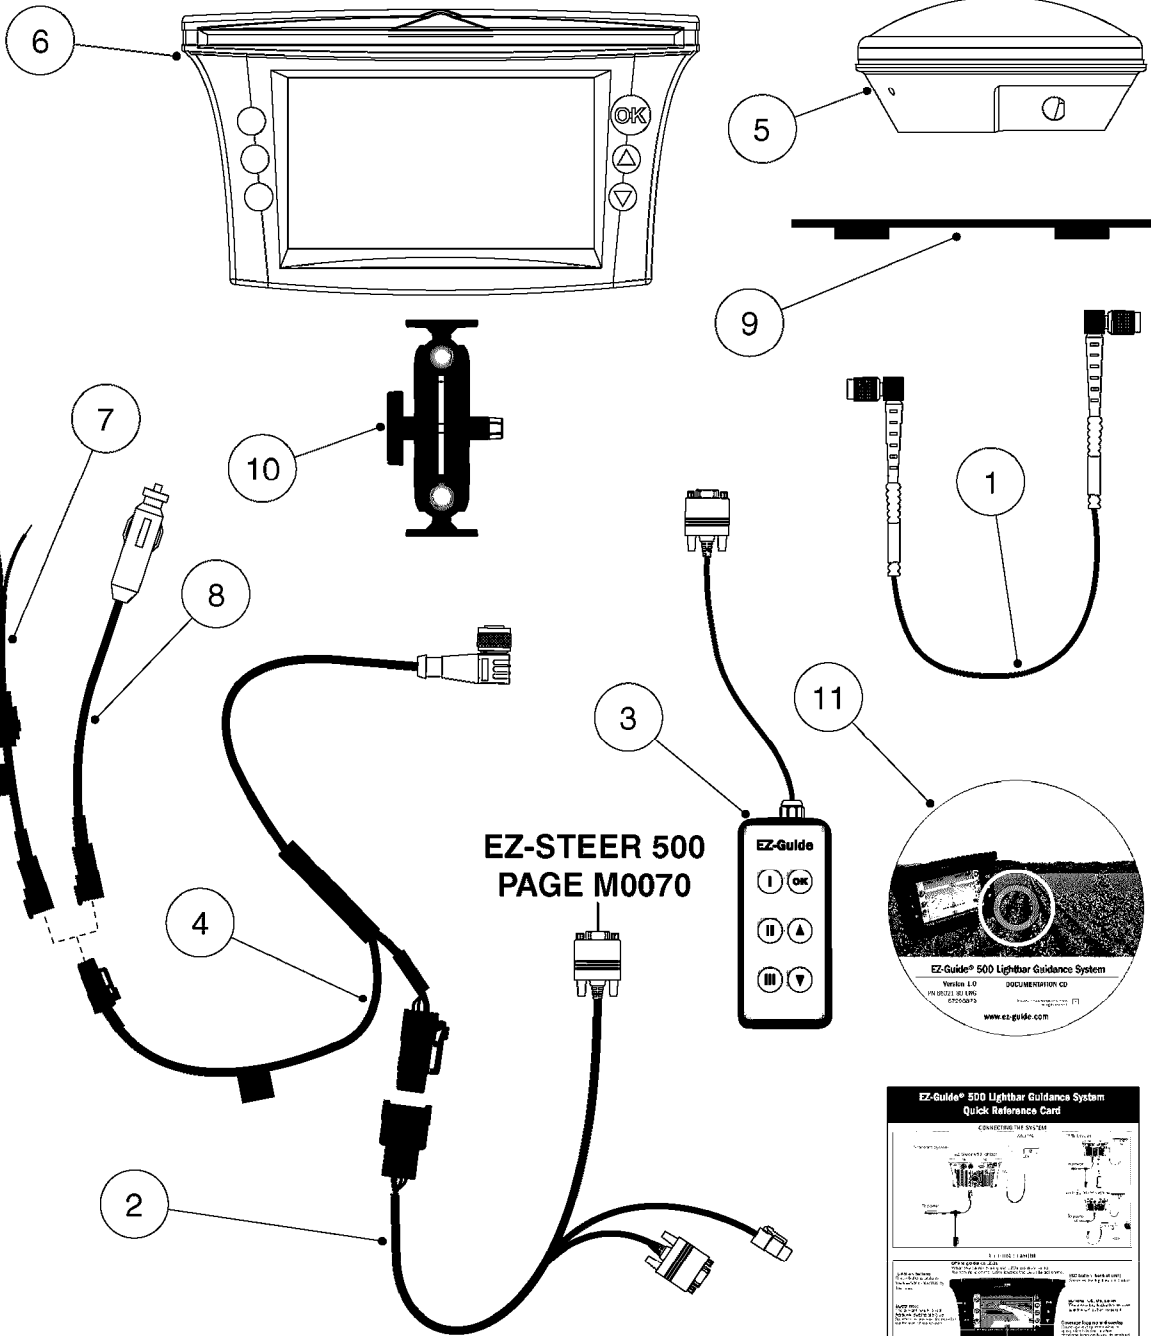

EZ-STEER 500  
PAGE M0070

COMPLETE ASSEMBLY 13

COMPLETE ASSEMBLIES  
WHOLEGOODS ITEMS

**M0060**

EZ-GUIDE 500 LIGHTBAR  
M0060-HIN, 01:01:16

Page 1

Date 07.02.2020 9:38

Pos.	parts-n°	order qty	description
1	26007603	1	CABLE, ANTENNA, EZGUIDEPLUS
2	26012203	1	EZ-STEER/GUIDE 500 ADAPT.CABLE
3	26015303	1	REMOTE KEYPAD EZGUIDE 500/250
3	28048403	1	DECAL - REMOTE OVERLAY 500/250
4	26015403	1	EZ-GUIDE 500 CABLE POWER/CAN90
5	26015503	1	EZ-GUIDE 500 Z PLUS ANTENNA
5	26015603	1	ANTENNA AG15 L1,EZ GDE 500/250
6	26015703	1	EZ-GUIDE 500 DGPS DISPLAY
6	26015803	1	EZ-GUIDE 500 OMNISTAR DISPLAY
7	26016103	1	EZ-GUIDE 500 CABLE UNTERM.FUSE
8	26016203	1	EZ-GUIDE 500 POWER CONN.CABLE
9	28048203	1	EZ-GUIDE 500 MOUNT F.AG15 ANT.
10	28048303	1	EZ-GUIDE 250/500 RAM MNT.1.5"
11	29003803	1	EZ-GUIDE 500 CD,GET.STARTED V1
12	67215403	1	EZ-GUIDE 500 QUICK REF.CARD V1
13	84208303	1	EZ GUIDE 500 LIGHTBAR (DGPS)
13	84208403	1	EZ GUIDE 500 LIGHTBAR (XP/HP)
13	84208503	1	EZ GUIDE 500 LIGHTBAR (RTK)