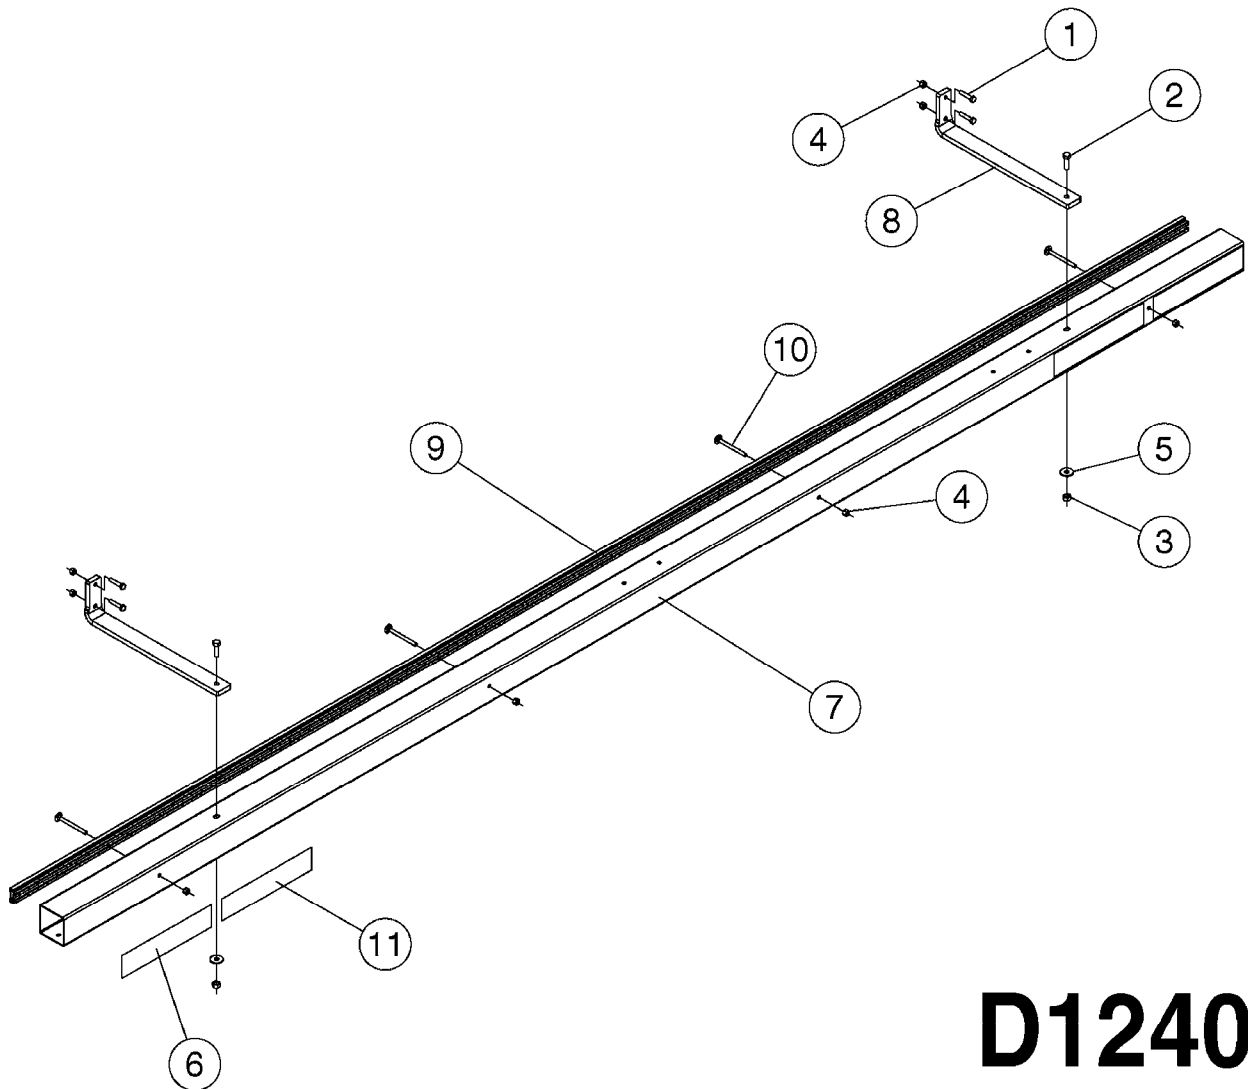

D1240

SPC BOOM CENTER TRACK 2017
D1240-HIN, 26:09:19

Page 1

Date 07.02.2020 9:37

Pos.	parts-n°	order qty	description
1	410686	1	BOLT HEX 8.8 DEL M6X30
2	421046	1	BOLT HEX M8X25/25 A2 SS DIN933
3	460143	1	SELF LOCK NUT M8 SST A2 DIN985
4	460261	1	NUT HEX M6X1.00 LOCK DIN985 A2 SS
5	471132	1	WASHER D24/D8.4 X 2 SS
6	10533803	1	DECAL REFLECTIVE RED 50X230
7	15061703	1	CENTER TRACK, SPC, 2017, RED
8	16239603	1	BUMPER MT BRKT, SPC, 2017, RED
9	19489800	1	ALUPROFILE 30X10 L=3.00 M
10	44074700	1	BOLT, CARRIAGE, M6X80 DIN603 SS
11	97619903	1	DECAL FLUORESCENT ORANGE 50X230