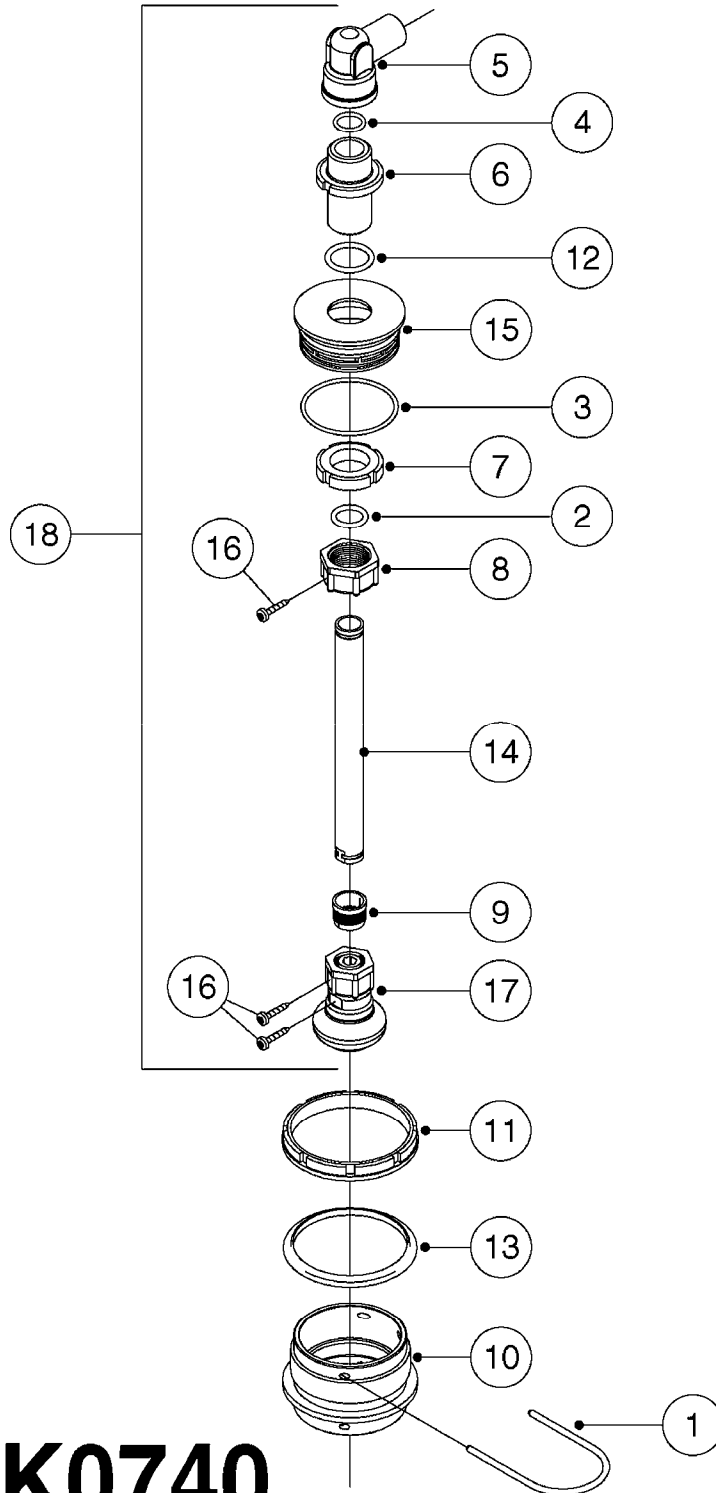

K0740

RINSE SYSTEM NOZZLE - LOW MOD.
K0740-HIN, 01:01:16

Page 1

Date 07.02.2020 9:37

Pos.	parts-n°	order qty	description
1	145997	1	FITT.DK S-93 FORK
2	240306	1	O-RING D29/D21X4
3	242351	1	O-RING D69.5X3.0 VITON F.S-93
4	242355	1	O-RING D19.2X3.0 VITON F.S-40
5	320342	1	FITT.DK EL 3/4" M X 1" F BSP
6	320456	1	FITT.DK BULKHEAD 1" BSP DOUBLE
7	320471	1	FITT.DK NUT 1" BSP JAMB
8	320574	1	FITT.DK NUT 1" BSP SPECIAL
9	321484	1	BUSHING THREADED F.NOZZ.TUBE
10	322105	1	FITT.DK S-93 BULKHEAD DOUBLE
11	322109	1	FITT.DK S-93 BULKHEAD NUT
12	332577	1	O-RING D38/D30X4 F.1" PUR.
13	334262	1	GASKET F.S-93 BULKHEAD
14	341106	1	TUBE F.RINSE NOZZLE L=220
15	390485	1	FITT.DK S-93 PLUG W D34 HOLE
16	440665	1	SCREW M4.2X16 STAINLESS
17	728014	1	RINSE NOZZLE MOUNTED
18	72358000	1	TANK RINSE LOW MOD.ASSMBLY NCM