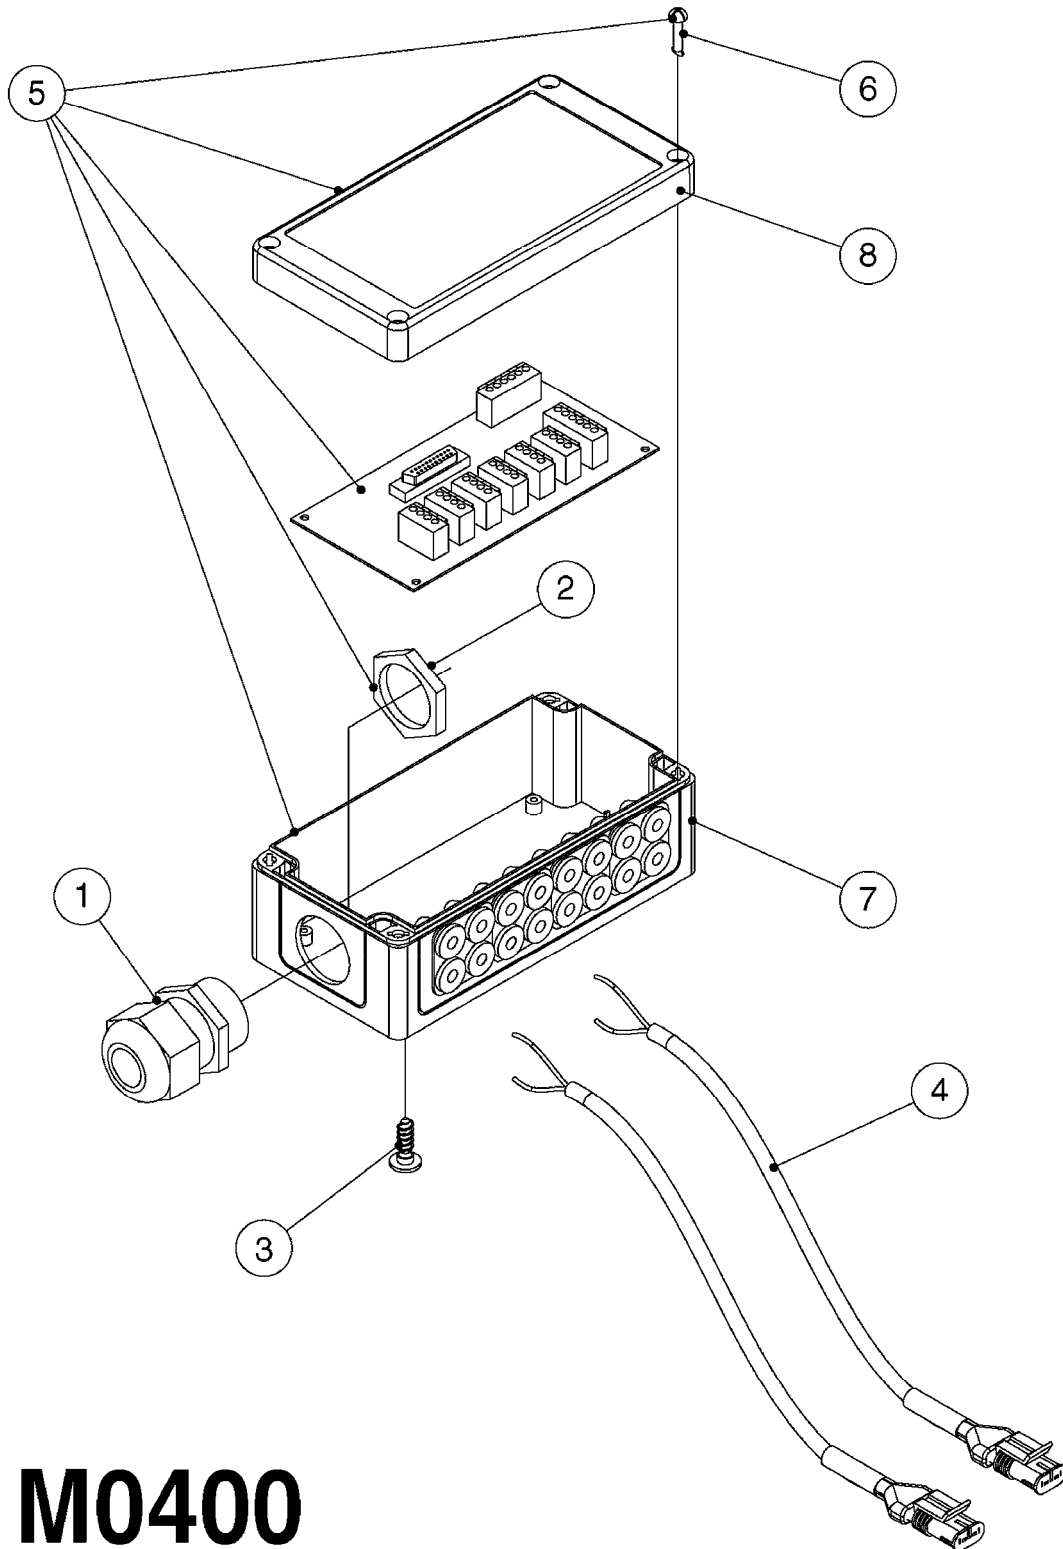

**M0390**

DHP BREAK OUT BOX 2007  
M0390-HIN, 01:01:16

Page 1

Date 07.02.2020 9:38

Pos.	parts-n°	order qty	description
1	262106	1	BULKHEAD F. CABLE 6.5-14 BLACK
2	262107	1	NUT F. BULKHEAD CABLE GRAY
3	440675	1	SCREW F. PLASTIC 5X16 SS
4	26020100	1	CABLE L = 1.50M, AMP, EXT, 2P
5	26024200	1	BREAK OUT PCB FOR HYDRAULICS
6	28082100	1	SCREW F. BOX LID 1/4" L=20
7	33508800	1	LID 160X80X15 BLK W/SCREWS
8	33514300	1	BOX 160X80X40 BLACK 1+16+1 HOLES