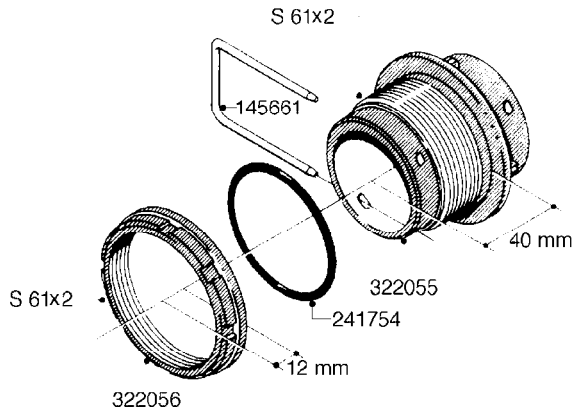

L0090

FITTINGS - S-56 & S-61
L0090-HIN, 01:01:16

Page 1

Date 07.02.2020 9:37

parts-n°	order qty	description
145661	1	FITT.DK S-61 FORK
241754	1	O-RING D59.5X3
241883	1	O-RING 3 X 39.2 NITRIL
322055	1	FITT.DK S-61 BULKHEAD
322056	1	FITT.DK S-61 BULKHEAD NUT
322066	1	FITT.DK S-56 NUT
334050	1	FITT.DK S-61 STR.1-1/4"
334068	1	FITT.DK S-61 STR.1"
334091	1	FITT.DK S56 STR.1-1/2'
334099	1	FITT.DK S-61 ELB.1-1/2"110 DEG
334100	1	FITT.DK S-61 ELB.1" 110 DEG.
334151	1	FITT.DK S-61 ELB.1-1/4"110 DEG
390231	1	FITT.DK NIPPLE 1-1/2 X S56