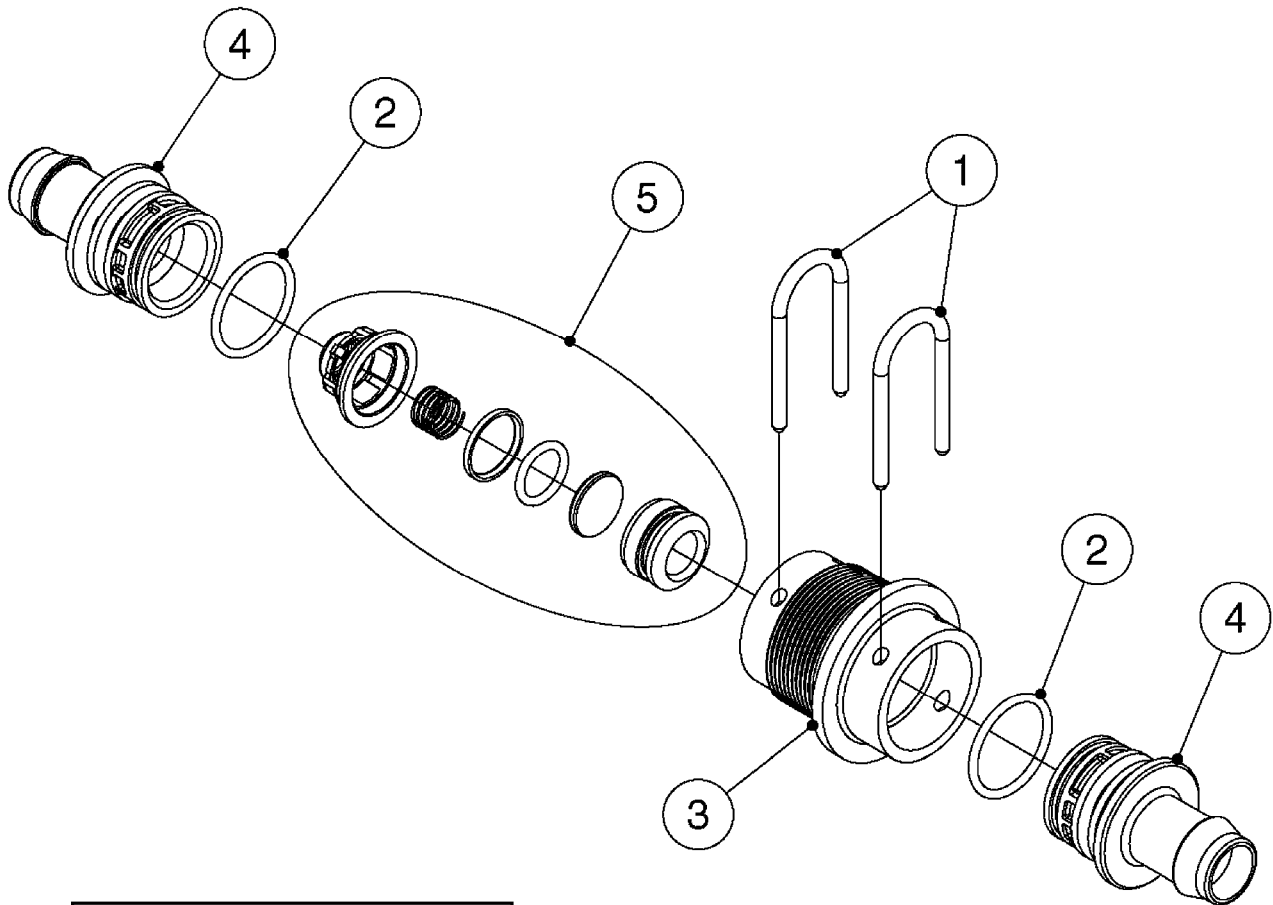

FOR FITTINGS AND  
HOSES, SEE SECTION L

**B0610**

CHECK VALVES - S40  
B0610-HIN, 04:01:18

Page 1

Date 07.02.2020 9:36

Pos.	parts-n°	order qty	description
1	145994	1	FITT.DK S-40 FORK
2	231346	1	QUICK COUPLER 1/8"BSP X 4 MM
3	241905	1	O-RING 12,3X2,4 VITON DKR.1,05
4	322102	1	FITT.DK S-40 BULKHEAD
5	615522	1	CHECK VALVE F.FOAM MARKER
6	726693	1	FITT.DK S-40 PLUG 1/8BSP ORING
7	70036203	1	RINSE PRESSURE KIT