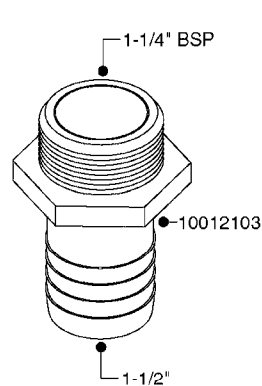

**L0040**

FITTINGS - NIPPLES & ELBOWS  
L0040-HIN, 01:01:16

Page 1

Date 07.02.2020 9:37

parts-n°	order qty	description
10530803	1	FITT.PO.SE 2.00X2.00 45 DEG.
320191	1	FITT.DK ELB 3/8' BSP 45 DEGREE
320482	1	FITT.DK ELB. 1/2" BSP 60 DEG.
320596	1	FITT.DK ELB 3/8'-1/2'BSP 45DEG
320607	1	FITT.DK HN 3/8M X 3/8F BSP LNG
320633	1	FITT.DK HN 3/8"M X 3/8"F BSP
321451	1	FITT.DK ELB.1-1/2 X1-1/4 80DEG
321532	1	FITT.DK REDUC 3/4' X 1/2' BSP
390233	1	FITT.DK REDUC 1-1/2" X 1" BSP