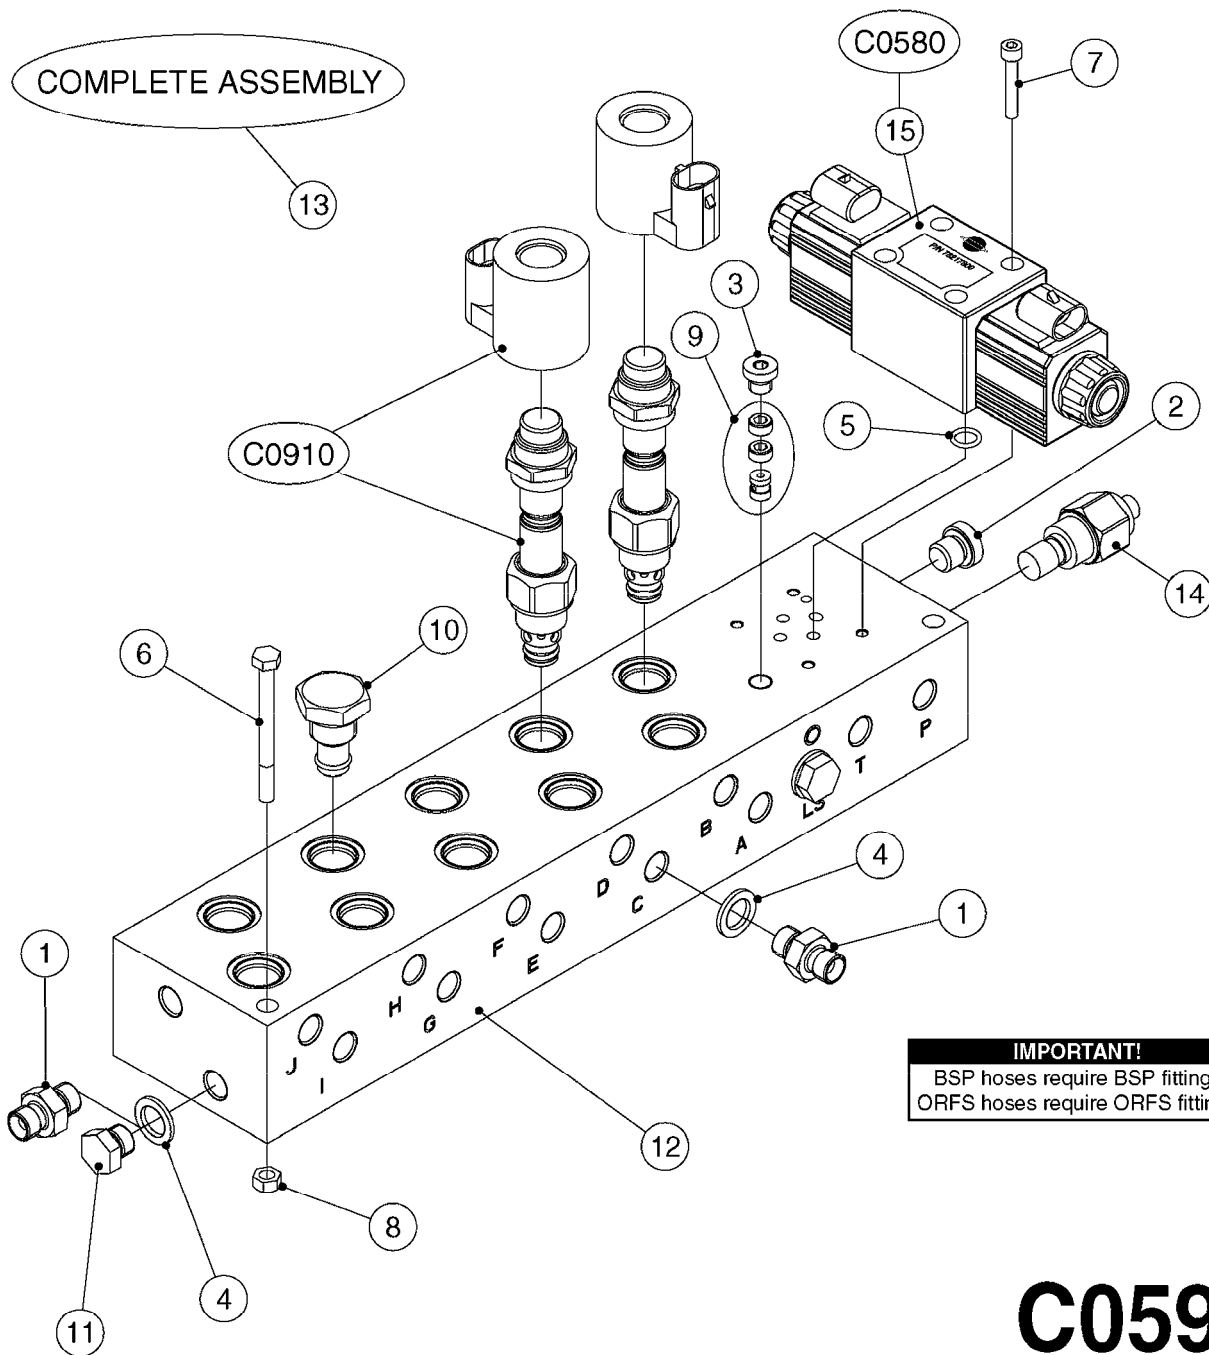

**AA201**

parts-n°	order qty	description

**B0360**

EC RETURN MANIFOLD  
B0360-HIN, 28:05:19

Page 1

Date 07.02.2020 9:36

parts-n°	order qty	description
143301	1	LOCK CLAMP 78 MM
145997	1	FITT.DK S-93 FORK
240951	1	O-RING D21.2X3 NITRIL
242092	1	O-RING D69.5X3
333561	1	FITT.DK ELB.1" EC RETURN
390970	1	DISTRIBUTOR S93 4XD27
727225	1	FITT.DK S-93 ELB.2'PVC W/ORING
92702403	1	HOSE PVC SUCT GRAY 1"
92702703	1	HOSE PVC SUCT GRAY 2"

CETOP VALVES  
C0580-HIN, 01:01:16

**C0580**

CETOP VALVES  
C0580-HIN, 01:01:16

Page 1

Date 07.02.2020 9:36

Pos.	parts-n°	order qty	description
1	242102	1	O-RING Ø9.25X1.78 NITRIL 90SH
2	450964	1	SCREW M5X30 F.CYLINDER
3	450965	1	SCREW ROUND M5X70
4	782115	1	HY SOLENOID VALVE DH HYD
5	782116	1	HY SOLENOID VALVE MD1L-S3/10N-D12K1/P
6	782118	1	LOCK VALVE MVPP-D
7	782146	1	HYD. CHECK VALVE 1 WAY
8	782829	1	SOLENOID MD1L-TA/10N-D12K1/DT
9	28123700	1	CAP F.SOLENOID - MD1L
10	74187700	1	CAP + O-RING F.CETOP - MD1L
11	78216000	1	SOLENOID F.CETOP VALVE - MD1L
12	78217800	1	MAGNET VLV.MD1L-S3/10N-D12K8DT
13	78218200	1	SOLENOID W/AMP F.MD1L