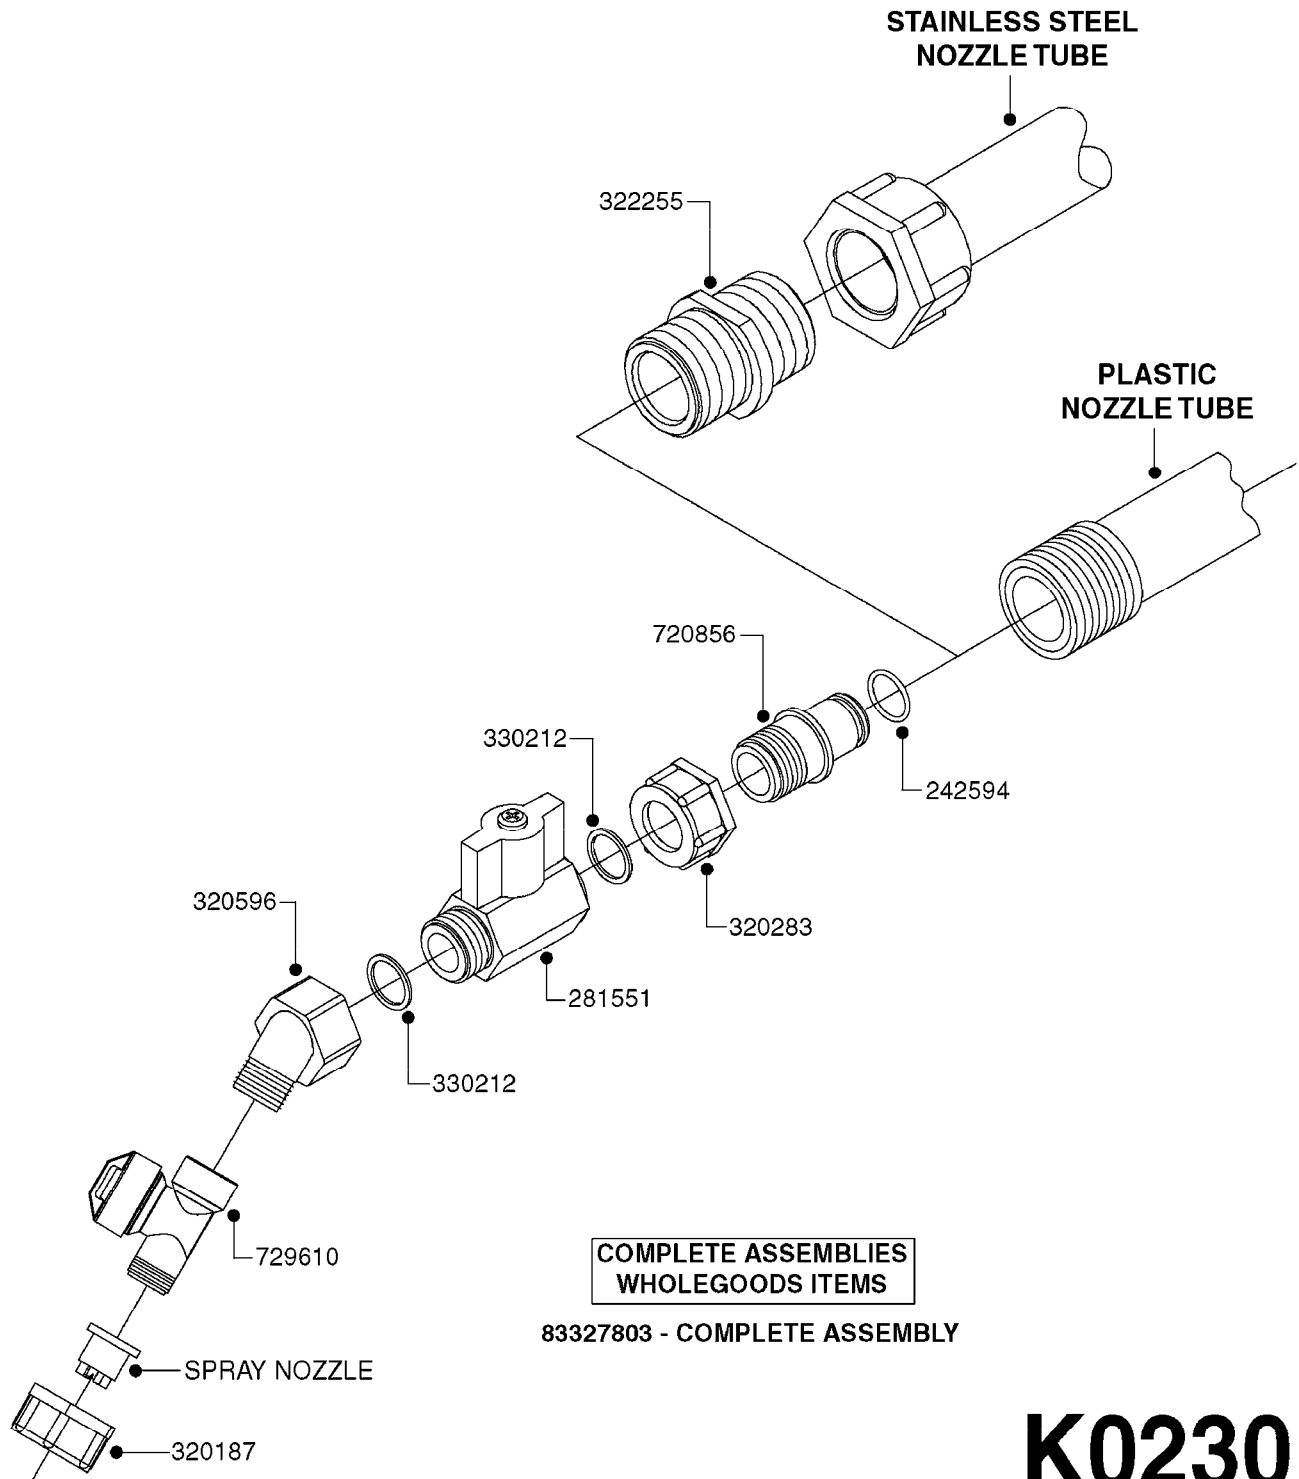

Date 07.02.2020 9:37

Pos.	parts-n°	order qty	description
1	140225	1	BOLT SPECIAL F.PARALIFT M12x50
2	210835	1	BUSHING D28/25 L=25
3	283699	1	GREASE NIPPLE M6X1
4	283772	1	GREASE NIPPLE M6X1 90°
5	421002	1	BOLT HEX 8.8 DEL M10X30 FT DIN933
6	421046	1	BOLT HEX M8X25/25 A2 SS DIN933
7	421218	1	BOLT HEX 8.8 DEL M10X90
8	430721	1	BOLT HEX 8.8 DEL M12X40 FT
9	430802	1	BOLT HEX 8.8 DEL M12X75
10	430846	1	BOLT HEX 8.8 DEL M12X80
11	430908	1	BOLT HEX 8.8 DEL M12X200
12	450904	1	SCREW, SET M6X6 THREADED
13	451070	1	CARRIAGE BOLT M12X30
14	460143	1	SELF LOCK NUT M8 SST A2 DIN985
15	460386	1	NUT HEX M12X1.75
16	460423	1	NUT HEX M10X1.50 LOCK DIN985A2 SS
17	460703	1	NUT HEX M12X1.75 LOCK DIN985A2 SS
18	615654	1	PIN D25 X 123 F. PARALIFT
19	16121400	1	SHEET HOSE HOLDER PARALIFT NCM
20	16145100	1	SWIVEL FOR HOSE SUPPORT
21	16166200	1	HOOK F. TRANSP STOP W. HOLING PRE 2017
22	16260700	1	HOOK F TRANSPORT STOP (15x40x7) POST 2017
23	23002803	1	FITT, GREASE ZERK 90° 1/4-28
24	23002903	1	FITT, GREASE EXT. 6MM X1/4-28F
25	28025203	1	TIE STRAP L=23" x W=1/2"
26	61030700	1	PIN Ø25 L=117
27	61035700	1	PIN Ø25 L=125
28	63033900	1	PARALIFT ARM UPPER WWT
29	63034200	1	PARALIFT NCM 4400/6600
30	63037000	1	PARALIFT LOCK ARM NCM
31	63037500	1	HOLDER FOR CABLE SUPPORT
32	72531000	1	CYL. D25/12-50/78124200 W/FITT
33	78120600	1	CYLINDER 60/25 X 662 NAV PAR L
34	78125500	1	CYLINDER 60/25 X 662 NAV PAR R