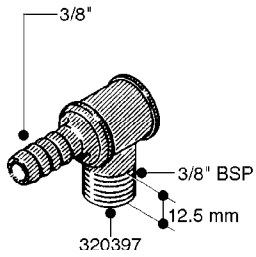

**L0040**

FITTINGS - NIPPLES & ELBOWS  
L0040-HIN, 01:01:16

Page 1

Date 07.02.2020 9:37

parts-n°	order qty	description
10530803	1	FITT.PO.SE 2.00X2.00 45 DEG.
320191	1	FITT.DK ELB 3/8' BSP 45 DEGREE
320482	1	FITT.DK ELB. 1/2" BSP 60 DEG.
320596	1	FITT.DK ELB 3/8'-1/2'BSP 45DEG
320607	1	FITT.DK HN 3/8M X 3/8F BSP LNG
320633	1	FITT.DK HN 3/8"M X 3/8"F BSP
321451	1	FITT.DK ELB.1-1/2 X1-1/4 80DEG
321532	1	FITT.DK REDUC 3/4' X 1/2' BSP
390233	1	FITT.DK REDUC 1-1/2" X 1" BSP