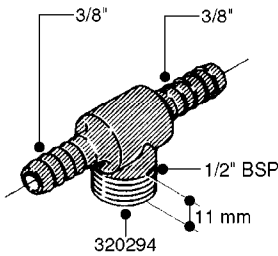

**L0040**

FITTINGS - NIPPLES & ELBOWS  
L0040-HIN, 01:01:16

Page 1

Date 07.02.2020 9:37

parts-n°	order qty	description
10530803	1	FITT.PO.SE 2.00X2.00 45 DEG.
320191	1	FITT.DK ELB 3/8' BSP 45 DEGREE
320482	1	FITT.DK ELB. 1/2" BSP 60 DEG.
320596	1	FITT.DK ELB 3/8'-1/2'BSP 45DEG
320607	1	FITT.DK HN 3/8M X 3/8F BSP LNG
320633	1	FITT.DK HN 3/8"M X 3/8"F BSP
321451	1	FITT.DK ELB.1-1/2 X1-1/4 80DEG
321532	1	FITT.DK REDUC 3/4' X 1/2' BSP
390233	1	FITT.DK REDUC 1-1/2" X 1" BSP