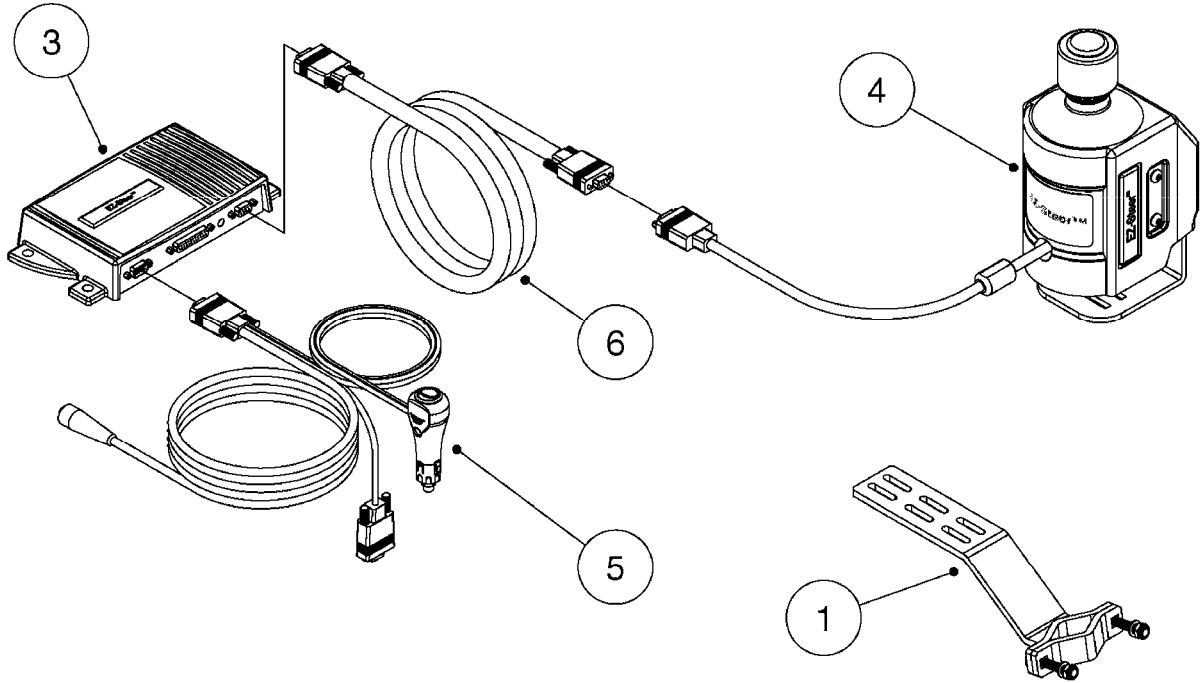

# M0040

EZ-GUIDE PLUS LIGHT BAR  
M0040-HIN, 01:01:16

Page 1  
Date 07.02.2020 9:38

parts-n°	order qty	description
26007403	1	ANTENNA,HURRICANE F. EZGUIDEPL
26007503	1	REMOTE KEYPAD EZ-GUIDE PLUS
26007603	1	CABLE, ANTENNA, EZGUIDEPLUS
26007703	1	CABLE, POWER F. EZGUIDEPLUS
26007803	1	BRACKET KIT F. EZGUIDEPLUS
26007903	1	EZ-Guide 500 External Interfac
26008003	1	LIGHT BAR ASSM WITH GPS
26008103	1	LIGHT BAR ASSM WITHOUT GPS
29002703	1	VACUUM CUP 4 1/2" 1420I
29002803	1	MOUNT, MAG F. ANTENNA
29002903	1	PLATE, F. ANTENNA MOUNT
67206303	1	QUICK REFERENCE CARD EZ-GUIDE+
67206403	1	MANUAL EZ GUIDE PLUS
84205303	1	EZ GUIDE PLUS W GPS, NO LABLE
84205403	1	EZ GUIDE PLUS W/O GPS,NO LABLE
97607603	1	DECAL COMPANY 45MM X 20MM