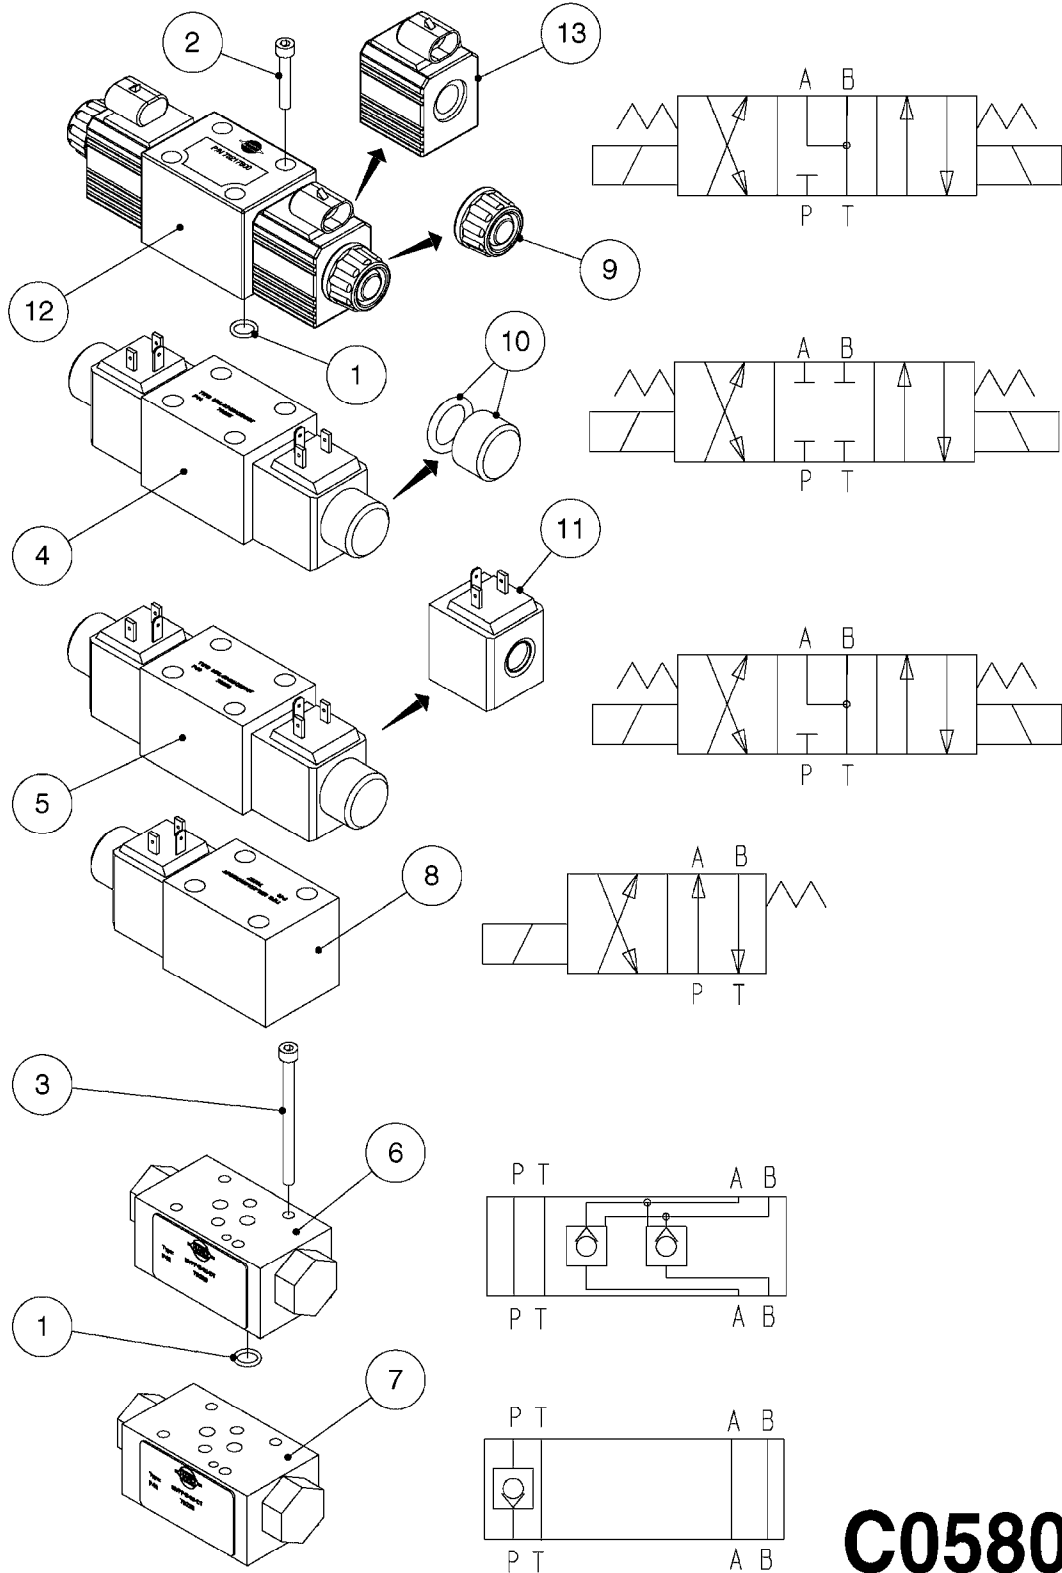

CETOP VALVES
C0580-HIN, 01:01:16

CETOP VALVES
C0580-HIN, 01:01:16

Page 1

Date 07.02.2020 9:36

Pos.	parts-n°	order qty	description
1	242102	1	O-RING Ø9.25X1.78 NITRIL 90SH
2	450964	1	SCREW M5X30 F.CYLINDER
3	450965	1	SCREW ROUND M5X70
4	782115	1	HY SOLENOID VALVE DH HYD
5	782116	1	HY SOLENOID VALVE MD1L-S3/10N-D12K1/P
6	782118	1	LOCK VALVE MVPP-D
7	782146	1	HYD. CHECK VALVE 1 WAY
8	782829	1	SOLENOID MD1L-TA/10N-D12K1/DT
9	28123700	1	CAP F.SOLENOID - MD1L
10	74187700	1	CAP + O-RING F.CETOP - MD1L
11	78216000	1	SOLENOID F.CETOP VALVE - MD1L
12	78217800	1	MAGNET VLV.MD1L-S3/10N-D12K8DT
13	78218200	1	SOLENOID W/AMP F.MD1L