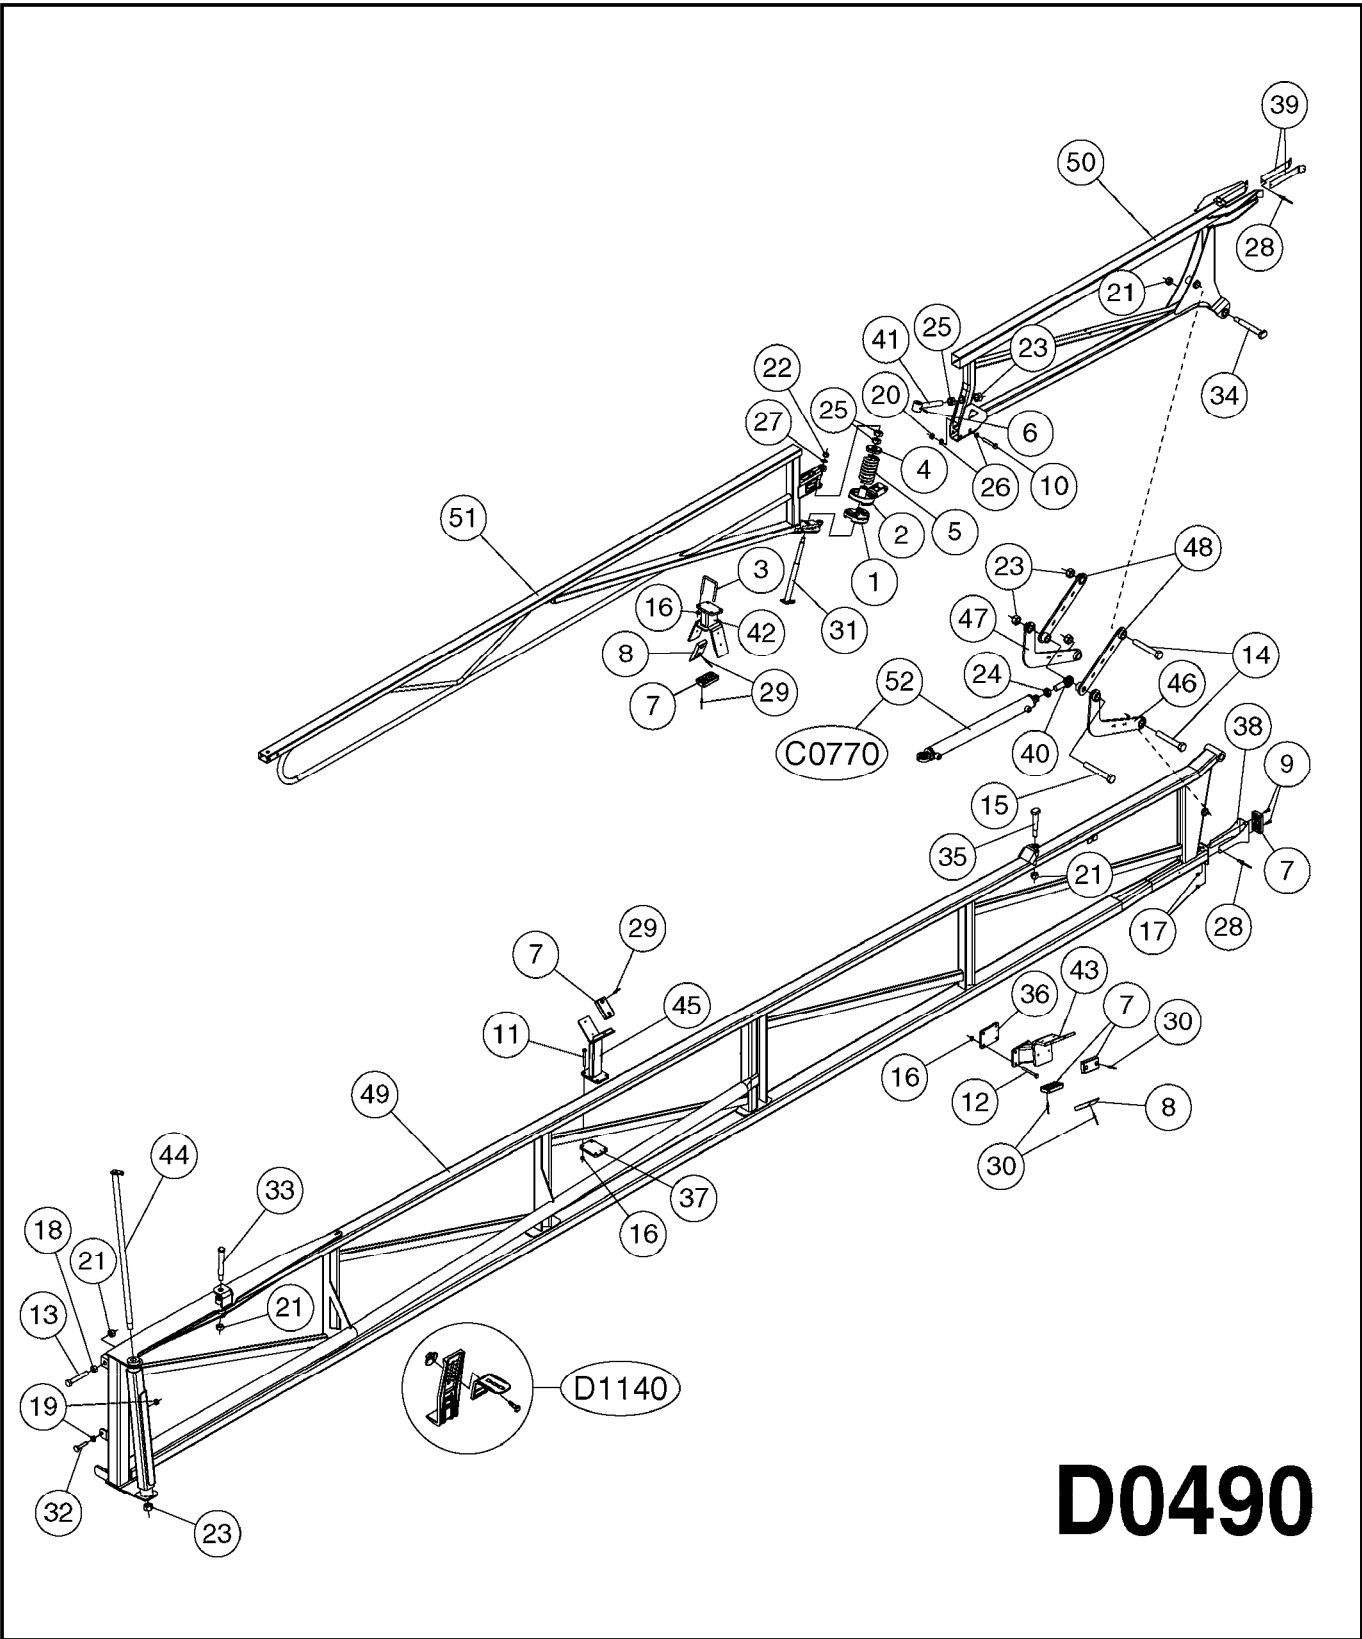

BOOM SPC OUTER 120/90'DUALFOLD
D0490-HIN, 11:10:17

Page 0
Date 07.02.2020 9:37

BOOM SPC OUTER 120/90'DUALFOLD
D0490-HIN, 11:10:17

Page

1

Date

07.02.2020 9:37

Pos.	parts-n°	order qty	description
1	111344	1	CLAW CLUTCH Ø100/Ø20,5 UNDER PART RED
2	111640	1	CLAW CLUTCH Ø100 TOP PART RED
3	146629	1	BOLT U M8 F. 60 X 40
4	166246	1	WASHER CUP D53 F.SPRING
5	220771	1	SPRING D53/D43X100
6	283699	1	GREASE NIPPLE M6X1
7	334603	1	RUBBER STOP 86X48X15
8	390826	1	SLIDE PAD F.TRANSPORT BKT.CM/D
9	410362	1	BOLT HEX 8.8 SS M6X20
10	421083	1	BOLT HEX 8.8 DEL M10X65
11	421201	1	BOLT HEX 8.8 DEL M8X70
12	421255	1	BOLT HEX 8.8 SS M8X75
13	430861	1	BOLT HEX 8.8 DEL M16X100 FT
14	430888	1	BOLT HEX 8.8 DEL M20X130
15	430979	1	BOLT HEX M20x140 8.8 DELTA
16	460143	1	SELF LOCK NUT M8 SST A2 DIN985
17	460261	1	NUT HEX M6X1.00 LOCK DIN985 A2 SS
18	460327	1	NUT HEX M16X2
19	460342	1	NUT HEX M10 DEL DIN934
20	460423	1	NUT HEX M10X1.50 LOCK DIN985A2 SS
21	460585	1	LOCKING NUT M16 DIN985 A2 SS
22	460703	1	NUT HEX M12X1.75 LOCK DIN985A2 SS
23	460806	1	NUT HEX M20X2.50 LOCK DIN985A2 SS
24	461200	1	NUT HEX M20X1.5 JAMB.
25	461251	1	NUT HEX M20 X 2.5 JAMB
26	471122	1	WASHER, M10, Ø20/10.5X 2.0, SS
27	471127	1	WASHER, M12, Ø24/13X24X2.5 SS
28	480800	1	RIVET Ø3.2X10
29	480804	1	RIVET Ø4.8x14.5
30	480816	1	RIVET Ø4.8X19.0/Ø14
31	615819	1	PIN
32	14011800	1	BOLT HEX DEL M10X60 SPECIAL
33	14019203	1	PIN, Ø19.8, L=144
34	14107600	1	PIN, Ø20 F. 90/60 FOLD
35	14107700	1	PIN, Ø19.8 F. 90/60 CYLINDER
36	16155103	1	PLATE, 5/16", 100X81, FLAT
37	16157603	1	PLATE, 5/16", 94X70, FLAT
38	16339400	1	WEAR PLATE, SS, 1.OUTER, 90/60
39	16339500	1	WEAR PLATE, SS, 2.OUTER, 90/60
40	21092100	1	LINK HEAD M20 x D20 L=73, DELTA
41	61006200	1	ADJ. ARM F.BREAKAWAY FTZ
42	61016503	1	2.OUTER BOOM REST, 120/90' SPC
43	61017003	1	RH 1.OUTER BM REST,120/90'SPC
44	61017303	1	OUTER PIN, 120/90' SPC
45	61017703	1	90/60 BREAKAWAY REST,120/90'
46	61066100	1	FOLDING ARM,90/60,1.OUT"A"
47	61066300	1	FOLDING ARM,90/60,1.OUT"B"
48	61066500	1	FOLDING ARM,90/60,2.OUTER
49	63035303	1	RT 1.OUTER WING, 120/90' SPC
49	63036303	1	LT 1.OUTER WING, 120/90' SPC
50	63107500	1	BOOM, 90/60, 2.OUTER
51	63825000	1	BREAKAWAY FTZ/SPC 3.0M, RED
52	78127200	1	CYLINDER DOUB. D40/25 L=455