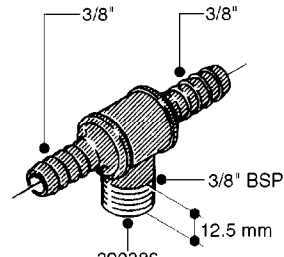

**L0040**

FITTINGS - NIPPLES & ELBOWS  
L0040-HIN, 01:01:16

Page 1

Date 07.02.2020 9:37

parts-n°	order qty	description
10530803	1	FITT.PO.SE 2.00X2.00 45 DEG.
320191	1	FITT.DK ELB 3/8' BSP 45 DEGREE
320482	1	FITT.DK ELB. 1/2" BSP 60 DEG.
320596	1	FITT.DK ELB 3/8'-1/2'BSP 45DEG
320607	1	FITT.DK HN 3/8M X 3/8F BSP LNG
320633	1	FITT.DK HN 3/8"M X 3/8"F BSP
321451	1	FITT.DK ELB.1-1/2 X1-1/4 80DEG
321532	1	FITT.DK REDUC 3/4' X 1/2' BSP
390233	1	FITT.DK REDUC 1-1/2" X 1" BSP