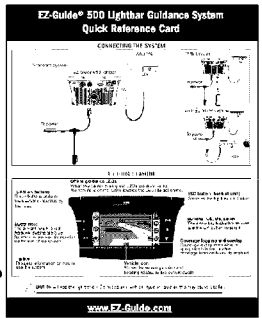

EZ-STEER 500  
PAGE M0070

COMPLETE ASSEMBLY 13

COMPLETE ASSEMBLIES  
WHOLEGOODS ITEMS

**M0060**

EZ-GUIDE 500 LIGHTBAR  
M0060-HIN, 01:01:16

Page 1

Date 07.02.2020 9:38

Pos.	parts-n°	order qty	description
1	26007603	1	CABLE, ANTENNA, EZGUIDEPLUS
2	26012203	1	EZ-STEER/GUIDE 500 ADAPT.CABLE
3	26015303	1	REMOTE KEYPAD EZGUIDE 500/250
3	28048403	1	DECAL - REMOTE OVERLAY 500/250
4	26015403	1	EZ-GUIDE 500 CABLE POWER/CAN90
5	26015503	1	EZ-GUIDE 500 Z PLUS ANTENNA
5	26015603	1	ANTENNA AG15 L1,EZ GDE 500/250
6	26015703	1	EZ-GUIDE 500 DGPS DISPLAY
6	26015803	1	EZ-GUIDE 500 OMNISTAR DISPLAY
7	26016103	1	EZ-GUIDE 500 CABLE UNTERM.FUSE
8	26016203	1	EZ-GUIDE 500 POWER CONN.CABLE
9	28048203	1	EZ-GUIDE 500 MOUNT F.AG15 ANT.
10	28048303	1	EZ-GUIDE 250/500 RAM MNT.1.5"
11	29003803	1	EZ-GUIDE 500 CD,GET.STARTED V1
12	67215403	1	EZ-GUIDE 500 QUICK REF.CARD V1
13	84208303	1	EZ GUIDE 500 LIGHTBAR (DGPS)
13	84208403	1	EZ GUIDE 500 LIGHTBAR (XP/HP)
13	84208503	1	EZ GUIDE 500 LIGHTBAR (RTK)