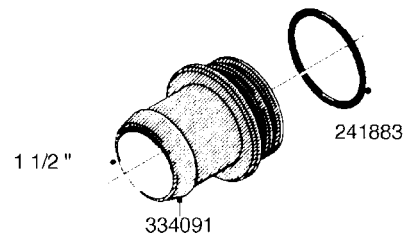

L0090

FITTINGS - S-56 & S-61
L0090-HIN, 01:01:16

Page 1

Date 07.02.2020 9:37

parts-n°	order qty	description
145661	1	FITT.DK S-61 FORK
241754	1	O-RING D59.5X3
241883	1	O-RING 3 X 39.2 NITRIL
322055	1	FITT.DK S-61 BULKHEAD
322056	1	FITT.DK S-61 BULKHEAD NUT
322066	1	FITT.DK S-56 NUT
334050	1	FITT.DK S-61 STR.1-1/4"
334068	1	FITT.DK S-61 STR.1"
334091	1	FITT.DK S56 STR.1-1/2'
334099	1	FITT.DK S-61 ELB.1-1/2"110 DEG
334100	1	FITT.DK S-61 ELB.1" 110 DEG.
334151	1	FITT.DK S-61 ELB.1-1/4"110 DEG
390231	1	FITT.DK NIPPLE 1-1/2 X S56