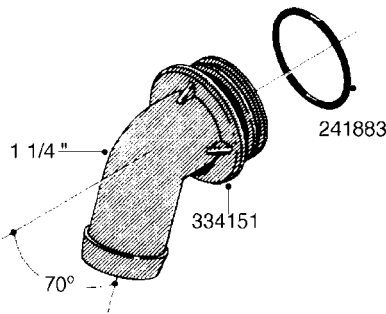

L0090

FITTINGS - S-56 & S-61
L0090-HIN, 01:01:16

Page 1

Date 07.02.2020 9:37

parts-n°	order qty	description
145661	1	FITT.DK S-61 FORK
241754	1	O-RING D59.5X3
241883	1	O-RING 3 X 39.2 NITRIL
322055	1	FITT.DK S-61 BULKHEAD
322056	1	FITT.DK S-61 BULKHEAD NUT
322066	1	FITT.DK S-56 NUT
334050	1	FITT.DK S-61 STR.1-1/4"
334068	1	FITT.DK S-61 STR.1"
334091	1	FITT.DK S56 STR.1-1/2'
334099	1	FITT.DK S-61 ELB.1-1/2"110 DEG
334100	1	FITT.DK S-61 ELB.1" 110 DEG.
334151	1	FITT.DK S-61 ELB.1-1/4"110 DEG
390231	1	FITT.DK NIPPLE 1-1/2 X S56