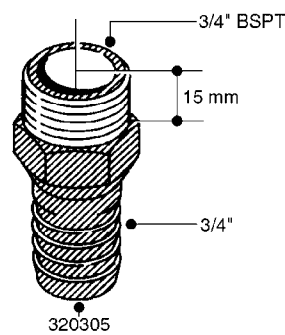

FITTINGS - HEXAGON NIPPLES
L0030-HIN, 01:01:16

L0030

FITTINGS - HEXAGON NIPPLES
L0030-HIN, 01:01:16

Page 1
Date 07.02.2020 10:24

parts-n°	order qty	description
10015303	1	FITT.PO.HN 1.00X1.00 M1000
10425003	1	FITT.PO.HN 1.25X1.00 MCPHEE
320132	1	FITT.DK HN 1" BSP
320176	1	FITT.DK HN 3/8"X1/2" BSP
320445	1	FITT.DK HN 1/4"X3/8" BSP
320655	1	FITT.DK HN 1/2"-1/2" BSP
320692	1	FITT.DK HN 3/8'BSPX1/4'NPT
320703	1	FITT.DK HN 3/8BSP X1/2 &1/4NPT
320725	1	FITT.DK NIPPLE 3/8"-3/8" BSP
320902	1	FITT.DK HN 3/8'X 1/4' BSP
390232	1	FITT.DK HN 1-1/2' X 1-1/4' BSP
390276	1	FITT.DK HN 1'BSP

L0040

FITTINGS - NIPPLES & ELBOWS
L0040-HIN, 01:01:16

Page 1
Date 07.02.2020 10:24

parts-n°	order qty	description
10530803	1	FITT.PO.SE 2.00X2.00 45 DEG.
320191	1	FITT.DK ELB 3/8' BSP 45 DEGREE
320482	1	FITT.DK ELB. 1/2" BSP 60 DEG.
320596	1	FITT.DK ELB 3/8'-1/2'BSP 45DEG
320607	1	FITT.DK HN 3/8M X 3/8F BSP LNG
320633	1	FITT.DK HN 3/8"M X 3/8"F BSP
321451	1	FITT.DK ELB.1-1/2 X1-1/4 80DEG
321532	1	FITT.DK REDUC 3/4' X 1/2' BSP
390233	1	FITT.DK REDUC 1-1/2" X 1" BSP