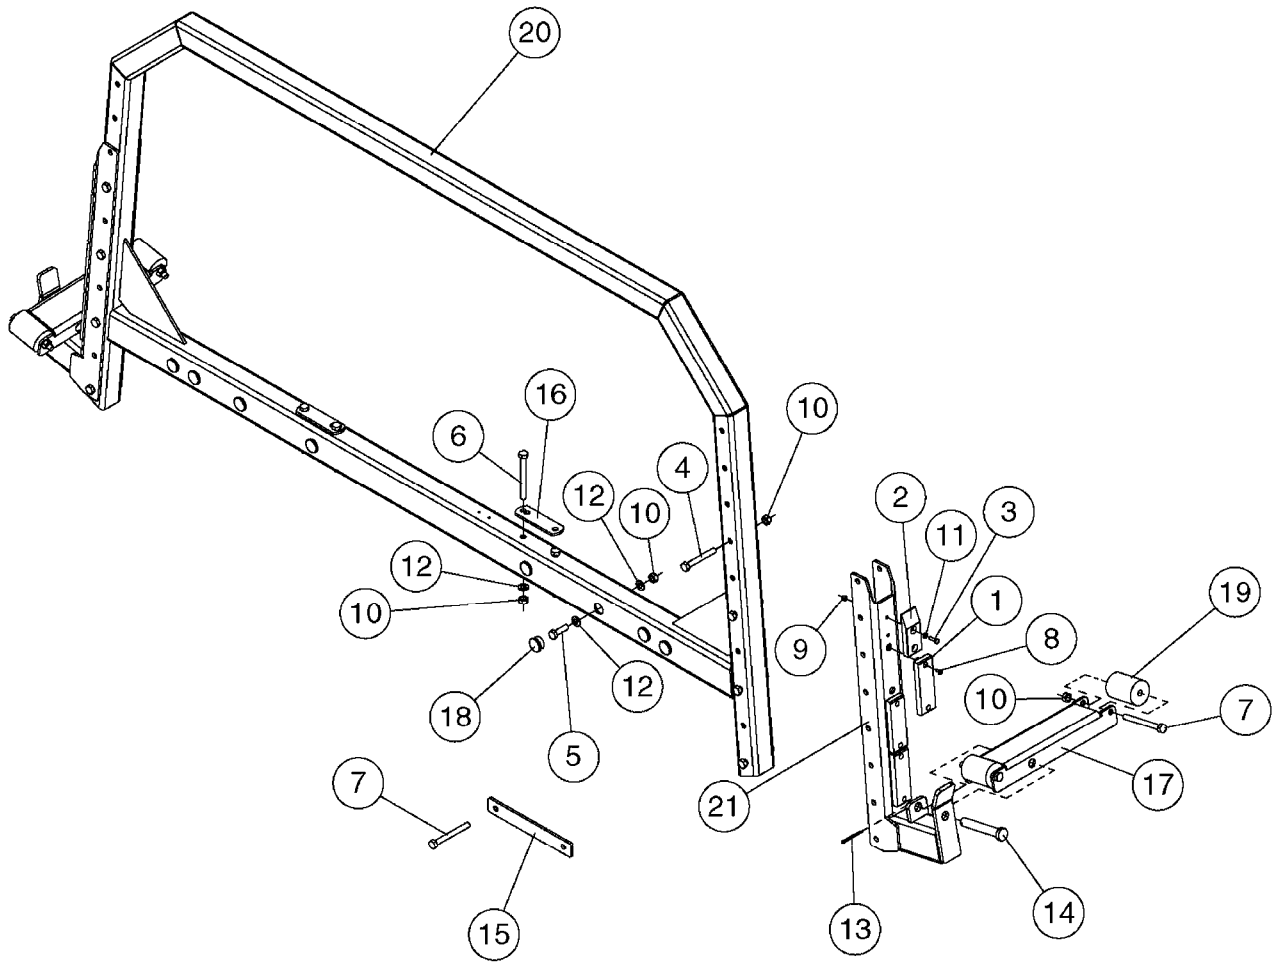

TERRA FORCE DYNAMIC CENTER
D0840-HIN, 10:01:18

Page 1

Date 07.02.2020 10:23

Pos.	parts-n°	order qty	description
1	146240	1	BUSHING D26.0/13.0 L=7MM
2	146498	1	PIN D16.8 X 75
3	160624	1	WASHER PLATE 6/13 X3
4	167156	1	WASHER D46.5/D12.4X2.5
5	210858	1	BUSHING 034/30 L=20
6	210859	1	BUSH Ø23X20 L20
7	210862	1	BUSHING 28X25X20
8	210866	1	BUSHING D39/35 L=20
9	283699	1	GREASE NIPPLE M6X1
10	285668	1	SHOCK ABSORBER L=300/465
11	420965	1	M10X40 MACHINE SCREW STAINLESS
12	421164	1	BOLT HEX 8.8 DEL M10X70
13	430323	1	BOLT HEX 8.8 DEL M12X60
14	430721	1	BOLT HEX 8.8 DEL M12X40 FT
15	430846	1	BOLT HEX 8.8 DEL M12X80
16	430861	1	BOLT HEX 8.8 DEL M16X100 FT
17	430874	1	SCREW SET 8.8 DEL M12X70 FT
18	460327	1	NUT HEX M16X2
19	460386	1	NUT HEX M12X1.75
20	460423	1	NUT HEX M10X1.50 LOCK DIN985A2 SS
21	460585	1	LOCKING NUT M16 DIN985 A2 SS
22	460703	1	NUT HEX M12X1.75 LOCK DIN985A2 SS
23	461198	1	NUT HEX M16X2 JAMB
24	471128	1	WASHER, M16, Ø30/17.0X 3.0, SS
25	471130	1	WASHER, M24, Ø44/25.0X 4.0, SS
26	480730	1	PIN ROLL 5X30 STAINLESS STEEL
27	615561	1	CLEVIS F.TURNBUCKLE M16 RH
28	637697	1	CABLE CENTER MEGA 7mm x 1230mm
29	14018400	1	PIN D16.8 L=52 D26/NV24 DEL
30	14053400	1	AXLE D30.0 L=300 /D12.2
31	14053800	1	DBLE.PIN D40 M16/M16 L=101 DEL
32	14053900	1	PULLEY D100
33	14070900	1	PIN D17 L=70 DEL
34	14095900	1	PIN D45/35/25 M16 L=189
35	14096000	1	BLOCK 40X20 D28/10.5
36	16311900	1	CLAMP F.PULLEY
37	16312100	1	PLATE 8MM, D10.5/BEND
38	16312200	1	PLATE 10MM, D10.5/CUT
39	21091900	1	LINK HEAD M16 x D17 DELTA
40	22097500	1	SPRING D79.0 /14 L=450
41	61067200	1	SPRING BRACKET TDZ, RED
42	63108200	1	CABLE D7 L= 300
43	63109000	1	SUSPENSION ARM TDZ, RED
44	63109100	1	DIAMOND ARM TDZ, RED
45	63111100	1	PENDULUM SUPER FORCE, RED
46	78123100	1	CYLINDER DOUBLE D40/20-120
47	78129900	1	CYLINDER DOUBLE D40/20 180 1/4