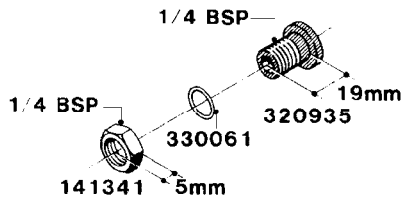

L0060

FITTINGS - BULKHEAD
L0060-HIN, 01:01:16

Page 1

Date 07.02.2020 10:24

parts-n°	order qty	description
141046	1	NUT 3/8" BSP
141341	1	NUT 1/4' BSP
240284	1	O-RING D82,5/75 X 3,5
320456	1	FITT.DK BULKHEAD 1"BSP DOUBLE
320467	1	FITT.DK BULKHEAD 1"BSP SINGLE
320471	1	FITT.DK NUT 1" BSP JAMB
320541	1	FITT.DK BULKHEAD 2-1/2'BSP SIN
320552	1	FITT.DK NUT 2-1/2' BSP JAMB
320644	1	FITT.DK ELB.3/4"HB X 1" BSP
320784	1	FITT.DK CAP 1-1/2" BSP
320795	1	FITT.DK NUT 1-1/2" BSP JAMB
320935	1	FITT.DK BULKHEAD 1/4' BSP SING
320946	1	FITT.DK BULKHEAD 3/8' BSP SING
321296	1	FITT.DK BULKHEAD 1/2" BSP SING
321307	1	FITT.DK NUT 1/2" BSP JAMB
321333	1	FITT.DK BULK 1-1/2" X 1"F BSP
330061	1	O-RING D16/D11X2,5
330072	1	O-RING D53.5/D45.5X4
330212	1	O-RING D19/D14X2.4 F.1/2"NUT
332577	1	O-RING D38/D30X4 F.1" PUR.
332592	1	O-RING D26/D20X3