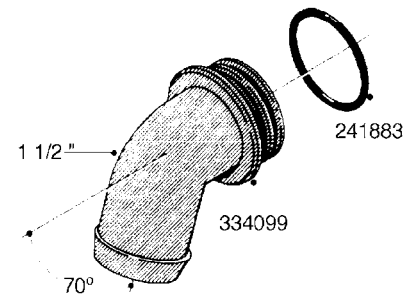

L0090

FITTINGS - S-56 & S-61
L0090-HIN, 01:01:16

Page 1

Date 07.02.2020 10:24

parts-n°	order qty	description
145661	1	FITT.DK S-61 FORK
241754	1	O-RING D59.5X3
241883	1	O-RING 3 X 39.2 NITRIL
322055	1	FITT.DK S-61 BULKHEAD
322056	1	FITT.DK S-61 BULKHEAD NUT
322066	1	FITT.DK S-56 NUT
334050	1	FITT.DK S-61 STR.1-1/4"
334068	1	FITT.DK S-61 STR.1"
334091	1	FITT.DK S56 STR.1-1/2'
334099	1	FITT.DK S-61 ELB.1-1/2"110 DEG
334100	1	FITT.DK S-61 ELB.1" 110 DEG.
334151	1	FITT.DK S-61 ELB.1-1/4"110 DEG
390231	1	FITT.DK NIPPLE 1-1/2 X S56