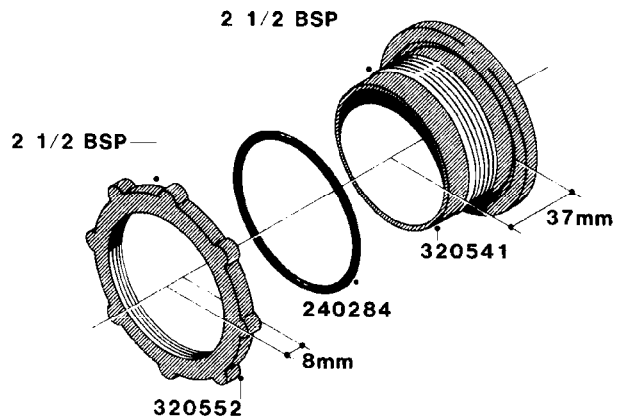

L0060

FITTINGS - BULKHEAD
L0060-HIN, 01:01:16

Page 1

Date 07.02.2020 10:24

parts-n°	order qty	description
141046	1	NUT 3/8" BSP
141341	1	NUT 1/4' BSP
240284	1	O-RING D82,5/75 X 3,5
320456	1	FITT.DK BULKHEAD 1"BSP DOUBLE
320467	1	FITT.DK BULKHEAD 1"BSP SINGLE
320471	1	FITT.DK NUT 1" BSP JAMB
320541	1	FITT.DK BULKHEAD 2-1/2'BSP SIN
320552	1	FITT.DK NUT 2-1/2' BSP JAMB
320644	1	FITT.DK ELB.3/4"HB X 1" BSP
320784	1	FITT.DK CAP 1-1/2" BSP
320795	1	FITT.DK NUT 1-1/2" BSP JAMB
320935	1	FITT.DK BULKHEAD 1/4' BSP SING
320946	1	FITT.DK BULKHEAD 3/8' BSP SING
321296	1	FITT.DK BULKHEAD 1/2" BSP SING
321307	1	FITT.DK NUT 1/2" BSP JAMB
321333	1	FITT.DK BULK 1-1/2" X 1"F BSP
330061	1	O-RING D16/D11X2,5
330072	1	O-RING D53.5/D45.5X4
330212	1	O-RING D19/D14X2.4 F.1/2"NUT
332577	1	O-RING D38/D30X4 F.1" PUR.
332592	1	O-RING D26/D20X3