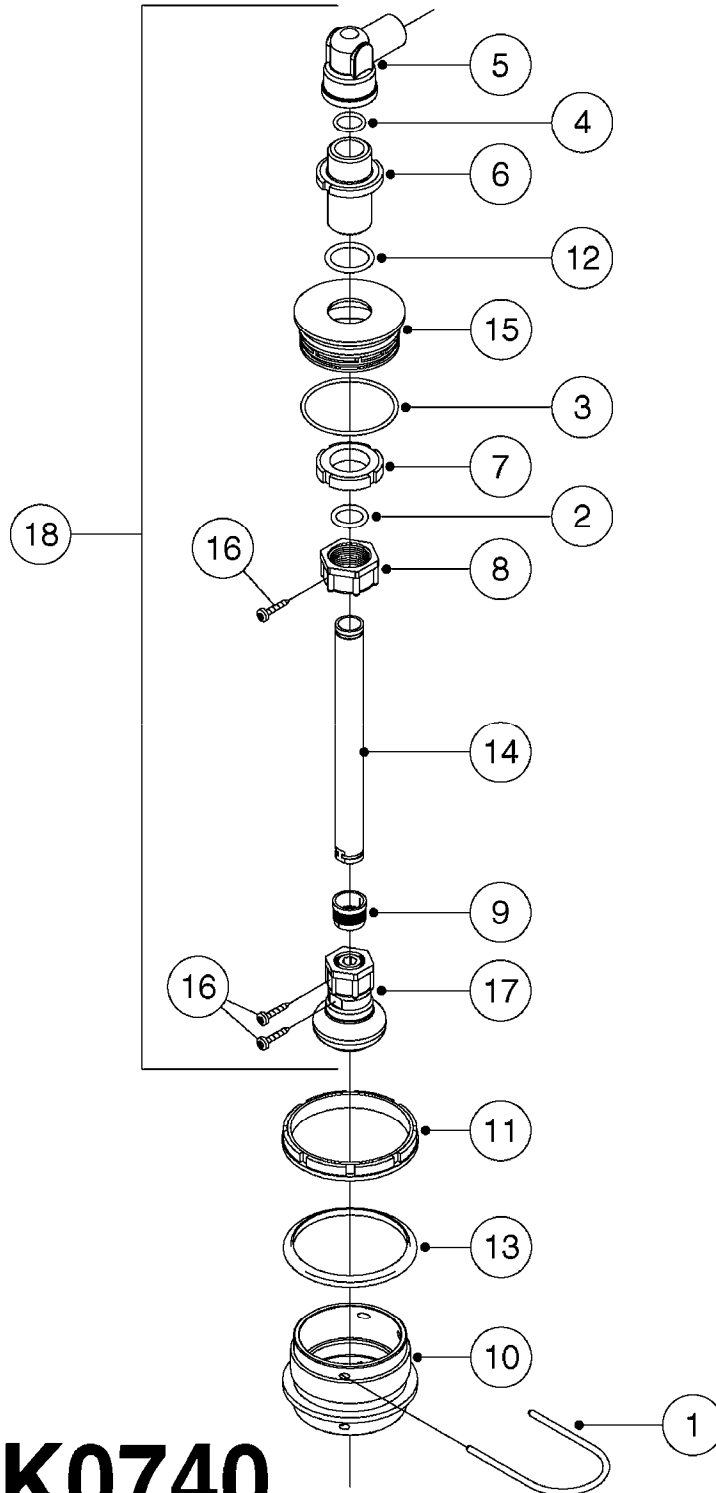

K0740

RINSE SYSTEM NOZZLE - LOW MOD.
K0740-HIN, 01:01:16

Page 1

Date 07.02.2020 10:24

Pos.	parts-n°	order qty	description
1	145997	1	FITT.DK S-93 FORK
2	240306	1	O-RING D29/D21X4
3	242351	1	O-RING D69.5X3.0 VITON F.S-93
4	242355	1	O-RING D19.2X3.0 VITON F.S-40
5	320342	1	FITT.DK EL 3/4" M X 1" F BSP
6	320456	1	FITT.DK BULKHEAD 1" BSP DOUBLE
7	320471	1	FITT.DK NUT 1" BSP JAMB
8	320574	1	FITT.DK NUT 1" BSP SPECIAL
9	321484	1	BUSHING THREADED F.NOZZ.TUBE
10	322105	1	FITT.DK S-93 BULKHEAD DOUBLE
11	322109	1	FITT.DK S-93 BULKHEAD NUT
12	332577	1	O-RING D38/D30X4 F.1" PUR.
13	334262	1	GASKET F.S-93 BULKHEAD
14	341106	1	TUBE F.RINSE NOZZLE L=220
15	390485	1	FITT.DK S-93 PLUG W D34 HOLE
16	440665	1	SCREW M4.2X16 STAINLESS
17	728014	1	RINSE NOZZLE MOUNTED
18	72358000	1	TANK RINSE LOW MOD.ASSMBLY NCM