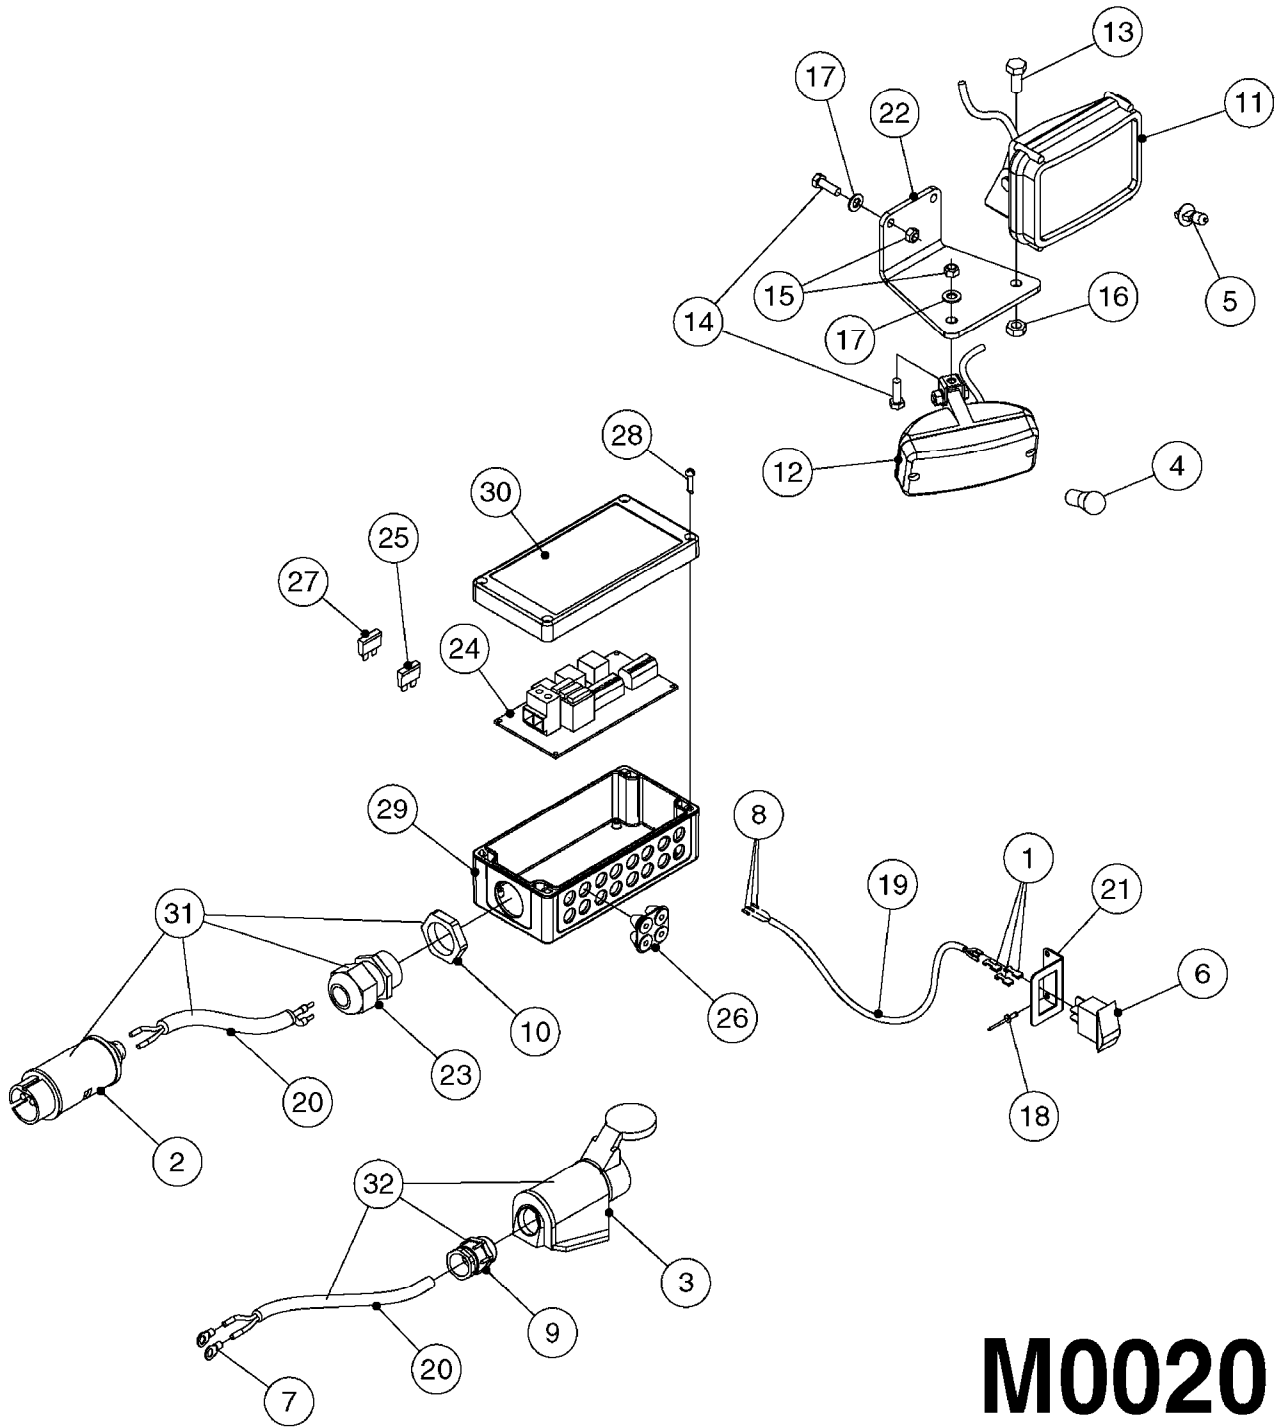

L0140

FITTINGS - T25
L0140-HIN, 01:01:16

Page 1

Date 07.02.2020 10:24

Pos.	parts-n°	order qty	description
1	24263000	1	O-RING Ø24.4 X 3.1 NITRIL SH70
2	32238700	1	FITT.DK HB 1/2" ST T25
3	32238800	1	FITT.DK HB 3/4" STR T25
4	32238900	1	FITT.DK HB 1" ST T25
5	32239000	1	FITT.DK HB 1/2" 90° T25
6	32239100	1	FITT.DK HB 3/4" 90° T25
7	32239200	1	FITT.DK HB 1" 90° T25
8	32239300	1	FITT.DK CAP T25
9	32239500	1	FITT.DK UNION CONNECTOR T25
10	32239600	1	FITT.DK HB ANGLE 90° T25
11	32239700	1	FITT.DK NUT T25
12	32239800	1	FITT.DK IN-LINE FILTER TOP T25
13	32239900	1	FITT.DK TEE 3/4" HB Ø25 T25
14	32240000	1	FITT.DK 1/2" RG 45° T25
15	32240100	1	FITT.DK HB 1/2" 45° T25
16	32240200	1	FITT.DK HB 3/4" 45° T25
17	32240300	1	FITT.DK HB 1" 45° T25
18	33515500	1	FITT.DK NUT LOCK RING T25
19	33516100	1	FITT.DK TEE 3 X Ø25 T25
20	33516200	1	FITT.DK TEE 3/4" HB-Ø25 T25
21	39125500	1	FITT.DK CAP 1/8" RG T25
22	39125600	1	FITT.DK CAP 1/4" RG T25
23	39128700	1	FITT.DK CONNECTOR 1/4" RG T25