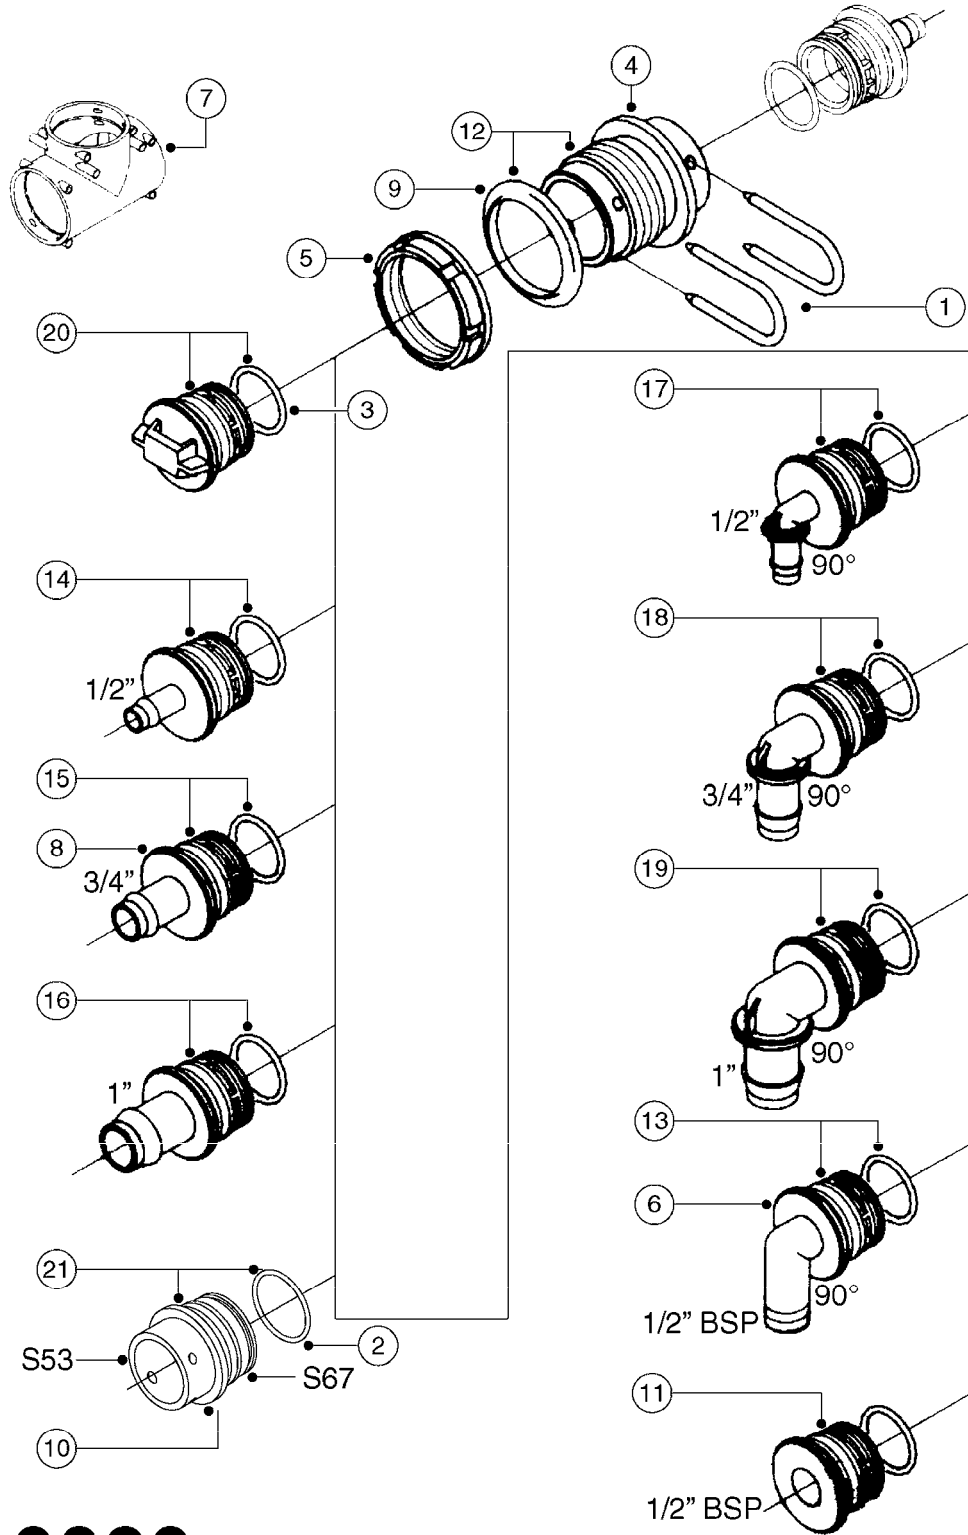

L0070

FITTINGS - S-40
L0070-HIN, 13:09:17

Page 1

Date 07.02.2020 10:24

Pos.	parts-n°	order qty	description
1	145994	1	FITT.DK S-40 FORK
2	242108	1	O-RING 3 X 19,2 70SH NITRIL NITRIL (BLACK)
2	242355	1	O-RING D19.2X3.0 VITON F.S-40 VITON (BROWN)
3	322102	1	FITT.DK S-40 BULKHEAD
4	322106	1	FITT.DK S-40 BULKHEAD NUT
5	334225	1	FITT.DK S-40 STR.3/8"
6	334237	1	FITT.DK S-40 ELB.3/8"
7	334238	1	FITT.DK S-40 ELB.1/2"
8	334248	1	FITT.DK S-40 PLUG
9	334259	1	GASKET F. S-40 BULKHEAD
10	726462	1	FITT. S40 BULKHEAD W.GASKET
11	726567	1	FITT.DK S-40 ELB.1/2" W.O-RING
12	726693	1	FITT.DK S-40 PLUG 1/8BSP ORING