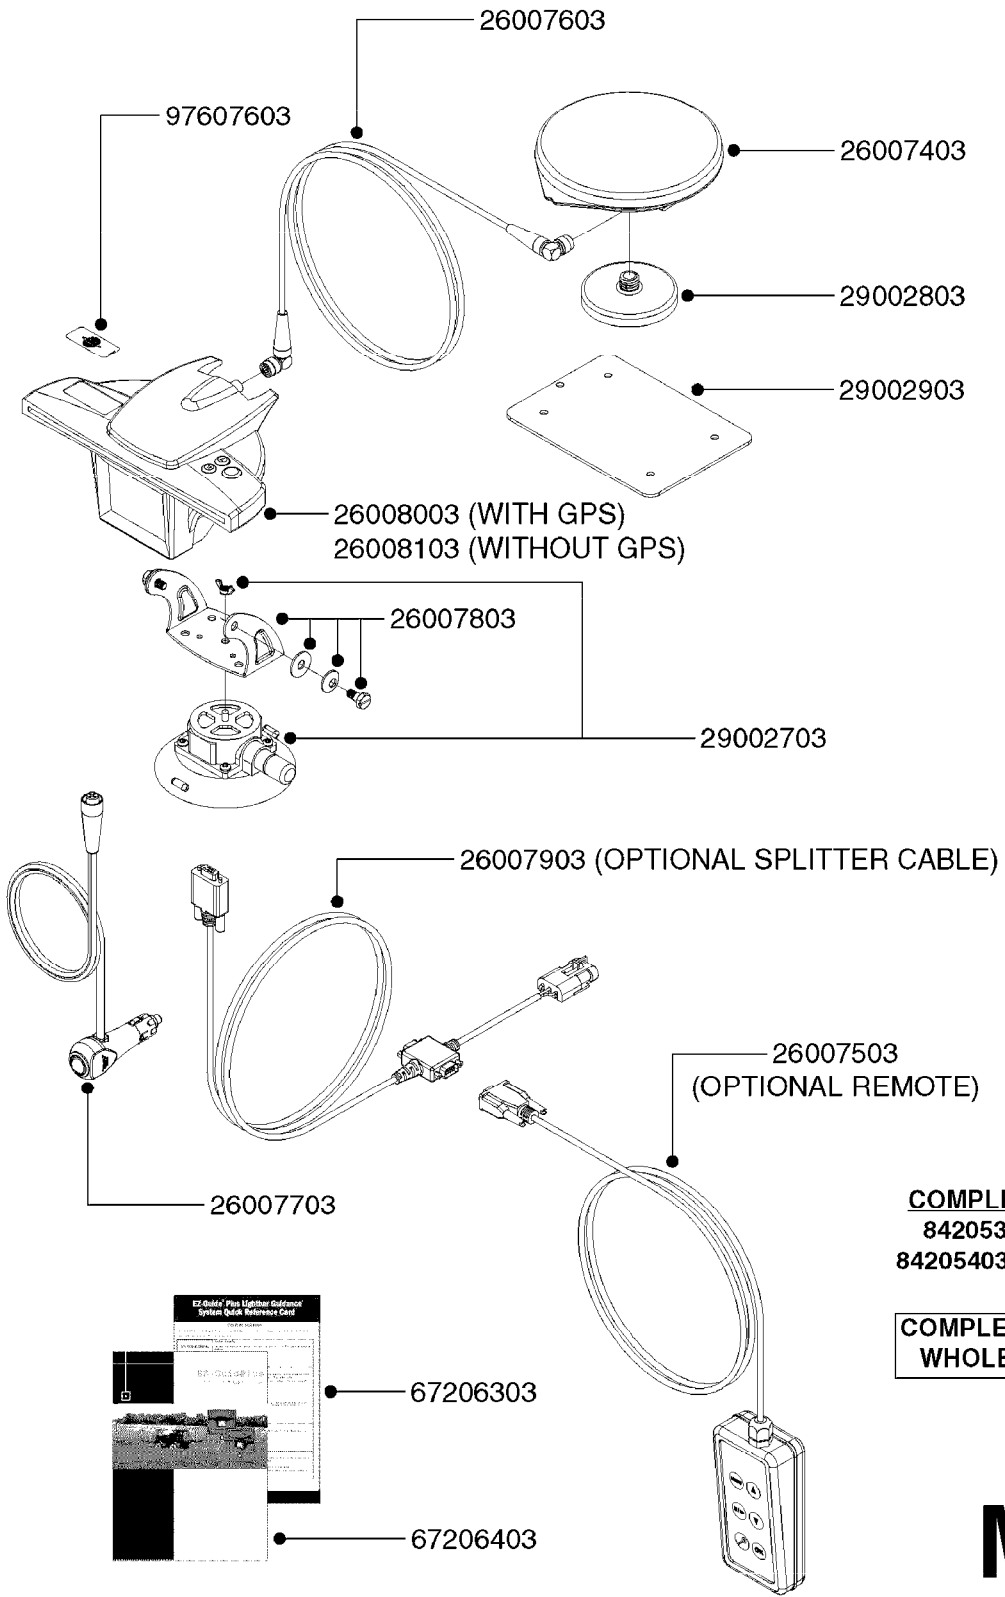

COMPLETE ASSEMBLY:
 84205303 (WITH GPS)
 84205403 (WITHOUT GPS)

**COMPLETE ASSEMBLIES
 WHOLEGOODS ITEMS**

M0040

EZ-GUIDE PLUS LIGHT BAR
M0040-HIN, 01:01:16

Page 1
Date 07.02.2020 10:24

parts-n°	order qty	description
26007403	1	ANTENNA,HURRICANE F. EZGUIDEPL
26007503	1	REMOTE KEYPAD EZ-GUIDE PLUS
26007603	1	CABLE, ANTENNA, EZGUIDEPLUS
26007703	1	CABLE, POWER F. EZGUIDEPLUS
26007803	1	BRACKET KIT F. EZGUIDEPLUS
26007903	1	EZ-Guide 500 External Interfac
26008003	1	LIGHT BAR ASSM WITH GPS
26008103	1	LIGHT BAR ASSM WITHOUT GPS
29002703	1	VACUUM CUP 4 1/2" 1420I
29002803	1	MOUNT, MAG F. ANTENNA
29002903	1	PLATE, F. ANTENNA MOUNT
67206303	1	QUICK REFERENCE CARD EZ-GUIDE+
67206403	1	MANUAL EZ GUIDE PLUS
84205303	1	EZ GUIDE PLUS W GPS, NO LABLE
84205403	1	EZ GUIDE PLUS W/O GPS,NO LABLE
97607603	1	DECAL COMPANY 45MM X 20MM