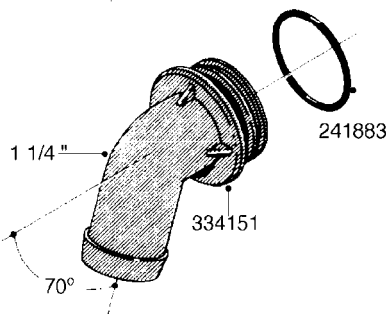

L0090

FITTINGS - S-56 & S-61
L0090-HIN, 01:01:16

Page 1

Date 07.02.2020 10:24

parts-n°	order qty	description
145661	1	FITT.DK S-61 FORK
241754	1	O-RING D59.5X3
241883	1	O-RING 3 X 39.2 NITRIL
322055	1	FITT.DK S-61 BULKHEAD
322056	1	FITT.DK S-61 BULKHEAD NUT
322066	1	FITT.DK S-56 NUT
334050	1	FITT.DK S-61 STR.1-1/4"
334068	1	FITT.DK S-61 STR.1"
334091	1	FITT.DK S56 STR.1-1/2'
334099	1	FITT.DK S-61 ELB.1-1/2"110 DEG
334100	1	FITT.DK S-61 ELB.1" 110 DEG.
334151	1	FITT.DK S-61 ELB.1-1/4"110 DEG
390231	1	FITT.DK NIPPLE 1-1/2 X S56