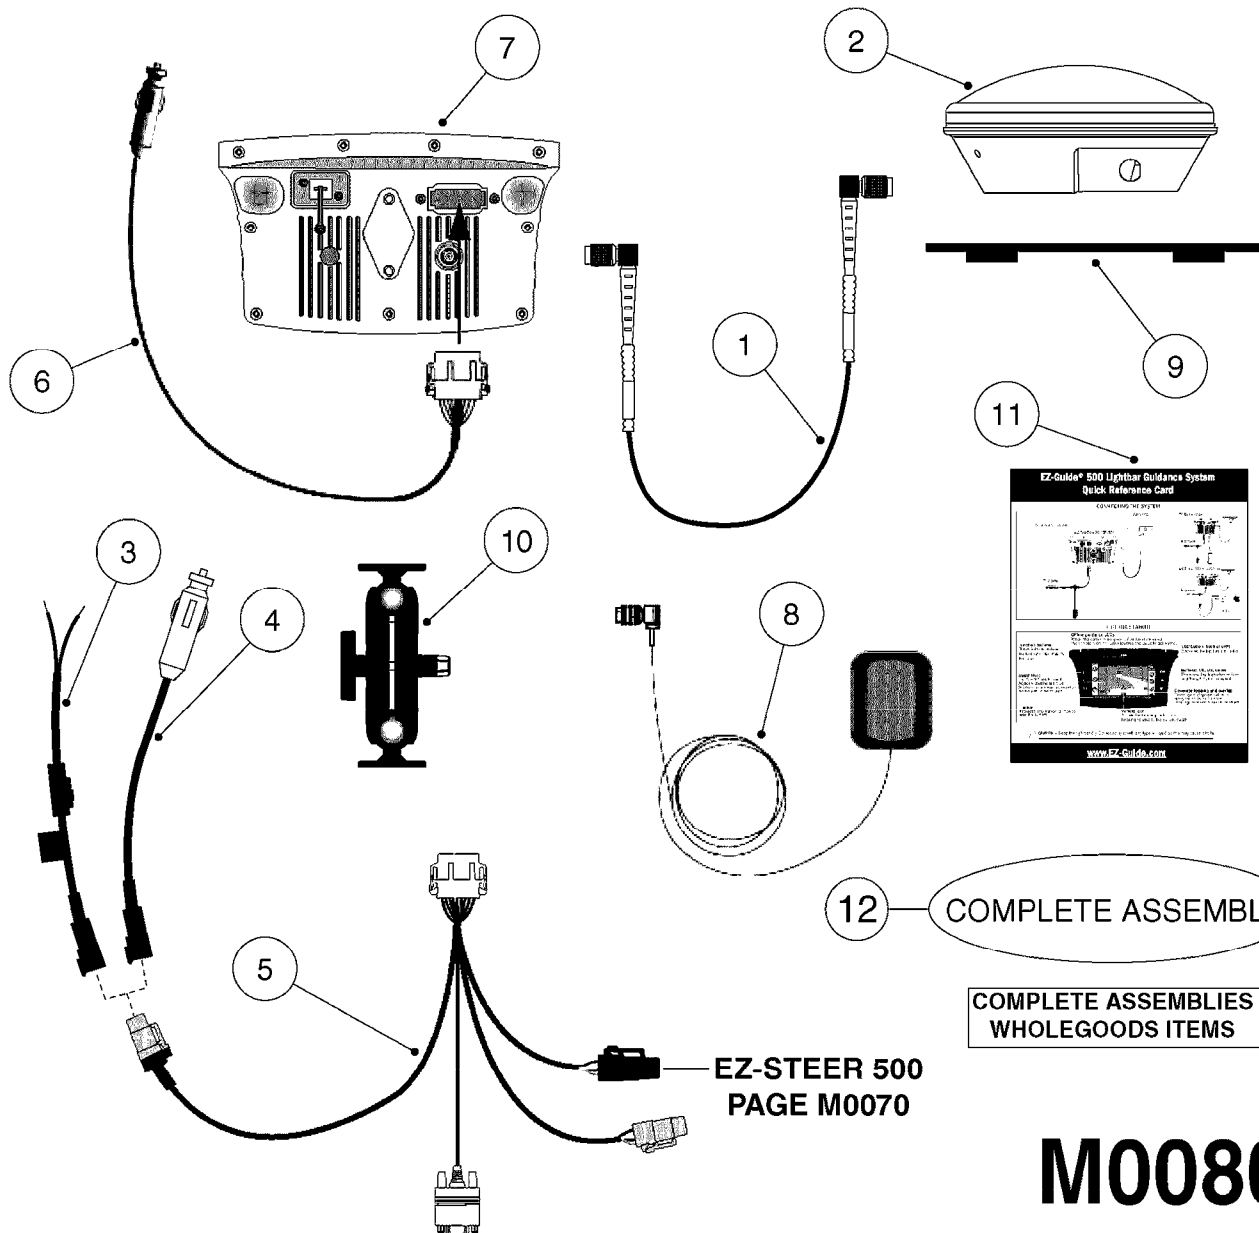

M0080

EZ-GUIDE 250 LIGHTBAR
M0080-HIN, 01:01:16

Page 1
Date 07.02.2020 10:24

Pos.	parts-n°	order qty	description
1	26007603	1	CABLE, ANTENNA, EZGUIDEPLUS
2	26015603	1	ANTENNA AG15 L1,EZ GDE 500/250
3	26016103	1	EZ-GUIDE 500 CABLE UNTERM.FUSE
4	26016203	1	EZ-GUIDE 500 POWER CONN.CABLE
5	26017303	1	EZ-GUIDE 250 ALL PORT CABLE
6	26017703	1	EZ-GUIDE 250 POWER CABLE
7	26017803	1	EZ-GUIDE 250 LIGHTBAR DISPLAY
8	26017903	1	EZ-GUIDE 250 PATCH ANTENNA
9	28048203	1	EZ-GUIDE 500 MOUNT F.AG15 ANT.
10	28048303	1	EZ-GUIDE 250/500 RAM MNT.1.5"
11	67217403	1	EZ-GUIDE 250 QUICK REF.CARD
12	84210603	1	EZ GUIDE 250 LIGHTBAR