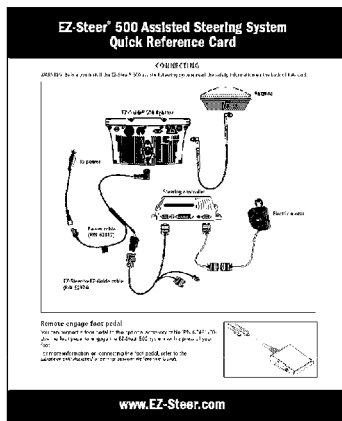

EZ-STEER 500
PAGE M0070

COMPLETE ASSEMBLY 13

COMPLETE ASSEMBLIES
WHOLEGOODS ITEMS

M0060

EZ-GUIDE 500 LIGHTBAR
M0060-HIN, 01:01:16

Page 1

Date 07.02.2020 10:24

Pos.	parts-n°	order qty	description
1	26007603	1	CABLE, ANTENNA, EZGUIDEPLUS
2	26012203	1	EZ-STEER/GUIDE 500 ADAPT.CABLE
3	26015303	1	REMOTE KEYPAD EZGUIDE 500/250
3	28048403	1	DECAL - REMOTE OVERLAY 500/250
4	26015403	1	EZ-GUIDE 500 CABLE POWER/CAN90
5	26015503	1	EZ-GUIDE 500 Z PLUS ANTENNA
5	26015603	1	ANTENNA AG15 L1,EZ GDE 500/250
6	26015703	1	EZ-GUIDE 500 DGPS DISPLAY
6	26015803	1	EZ-GUIDE 500 OMNISTAR DISPLAY
7	26016103	1	EZ-GUIDE 500 CABLE UNTERM.FUSE
8	26016203	1	EZ-GUIDE 500 POWER CONN.CABLE
9	28048203	1	EZ-GUIDE 500 MOUNT F.AG15 ANT.
10	28048303	1	EZ-GUIDE 250/500 RAM MNT.1.5"
11	29003803	1	EZ-GUIDE 500 CD,GET.STARTED V1
12	67215403	1	EZ-GUIDE 500 QUICK REF.CARD V1
13	84208303	1	EZ GUIDE 500 LIGHTBAR (DGPS)
13	84208403	1	EZ GUIDE 500 LIGHTBAR (XP/HP)
13	84208503	1	EZ GUIDE 500 LIGHTBAR (RTK)