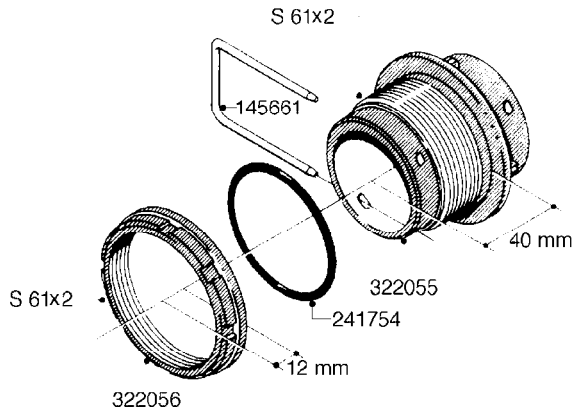

L0090

FITTINGS - S-56 & S-61
L0090-HIN, 01:01:16

Page 1

Date 07.02.2020 10:24

parts-n°	order qty	description
145661	1	FITT.DK S-61 FORK
241754	1	O-RING D59.5X3
241883	1	O-RING 3 X 39.2 NITRIL
322055	1	FITT.DK S-61 BULKHEAD
322056	1	FITT.DK S-61 BULKHEAD NUT
322066	1	FITT.DK S-56 NUT
334050	1	FITT.DK S-61 STR.1-1/4"
334068	1	FITT.DK S-61 STR.1"
334091	1	FITT.DK S56 STR.1-1/2'
334099	1	FITT.DK S-61 ELB.1-1/2"110 DEG
334100	1	FITT.DK S-61 ELB.1" 110 DEG.
334151	1	FITT.DK S-61 ELB.1-1/4"110 DEG
390231	1	FITT.DK NIPPLE 1-1/2 X S56