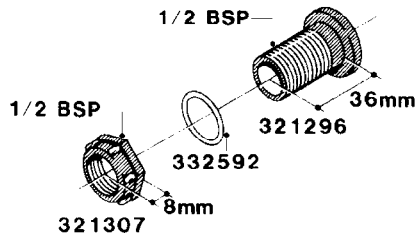

L0060

FITTINGS - BULKHEAD
L0060-HIN, 01:01:16

Page 1

Date 07.02.2020 10:24

parts-n°	order qty	description
141046	1	NUT 3/8" BSP
141341	1	NUT 1/4' BSP
240284	1	O-RING D82,5/75 X 3,5
320456	1	FITT.DK BULKHEAD 1"BSP DOUBLE
320467	1	FITT.DK BULKHEAD 1"BSP SINGLE
320471	1	FITT.DK NUT 1" BSP JAMB
320541	1	FITT.DK BULKHEAD 2-1/2'BSP SIN
320552	1	FITT.DK NUT 2-1/2' BSP JAMB
320644	1	FITT.DK ELB.3/4"HB X 1" BSP
320784	1	FITT.DK CAP 1-1/2" BSP
320795	1	FITT.DK NUT 1-1/2" BSP JAMB
320935	1	FITT.DK BULKHEAD 1/4' BSP SING
320946	1	FITT.DK BULKHEAD 3/8' BSP SING
321296	1	FITT.DK BULKHEAD 1/2" BSP SING
321307	1	FITT.DK NUT 1/2" BSP JAMB
321333	1	FITT.DK BULK 1-1/2" X 1"F BSP
330061	1	O-RING D16/D11X2,5
330072	1	O-RING D53.5/D45.5X4
330212	1	O-RING D19/D14X2.4 F.1/2"NUT
332577	1	O-RING D38/D30X4 F.1" PUR.
332592	1	O-RING D26/D20X3