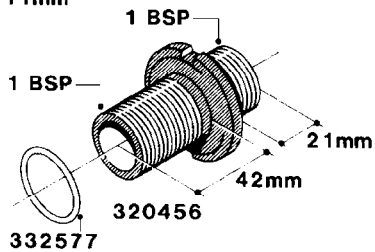

L0060

FITTINGS - BULKHEAD
L0060-HIN, 01:01:16

Page 1

Date 07.02.2020 10:24

parts-n°	order qty	description
141046	1	NUT 3/8" BSP
141341	1	NUT 1/4' BSP
240284	1	O-RING D82,5/75 X 3,5
320456	1	FITT.DK BULKHEAD 1"BSP DOUBLE
320467	1	FITT.DK BULKHEAD 1"BSP SINGLE
320471	1	FITT.DK NUT 1" BSP JAMB
320541	1	FITT.DK BULKHEAD 2-1/2'BSP SIN
320552	1	FITT.DK NUT 2-1/2' BSP JAMB
320644	1	FITT.DK ELB.3/4"HB X 1" BSP
320784	1	FITT.DK CAP 1-1/2" BSP
320795	1	FITT.DK NUT 1-1/2" BSP JAMB
320935	1	FITT.DK BULKHEAD 1/4' BSP SING
320946	1	FITT.DK BULKHEAD 3/8' BSP SING
321296	1	FITT.DK BULKHEAD 1/2" BSP SING
321307	1	FITT.DK NUT 1/2" BSP JAMB
321333	1	FITT.DK BULK 1-1/2" X 1"F BSP
330061	1	O-RING D16/D11X2,5
330072	1	O-RING D53.5/D45.5X4
330212	1	O-RING D19/D14X2.4 F.1/2"NUT
332577	1	O-RING D38/D30X4 F.1" PUR.
332592	1	O-RING D26/D20X3