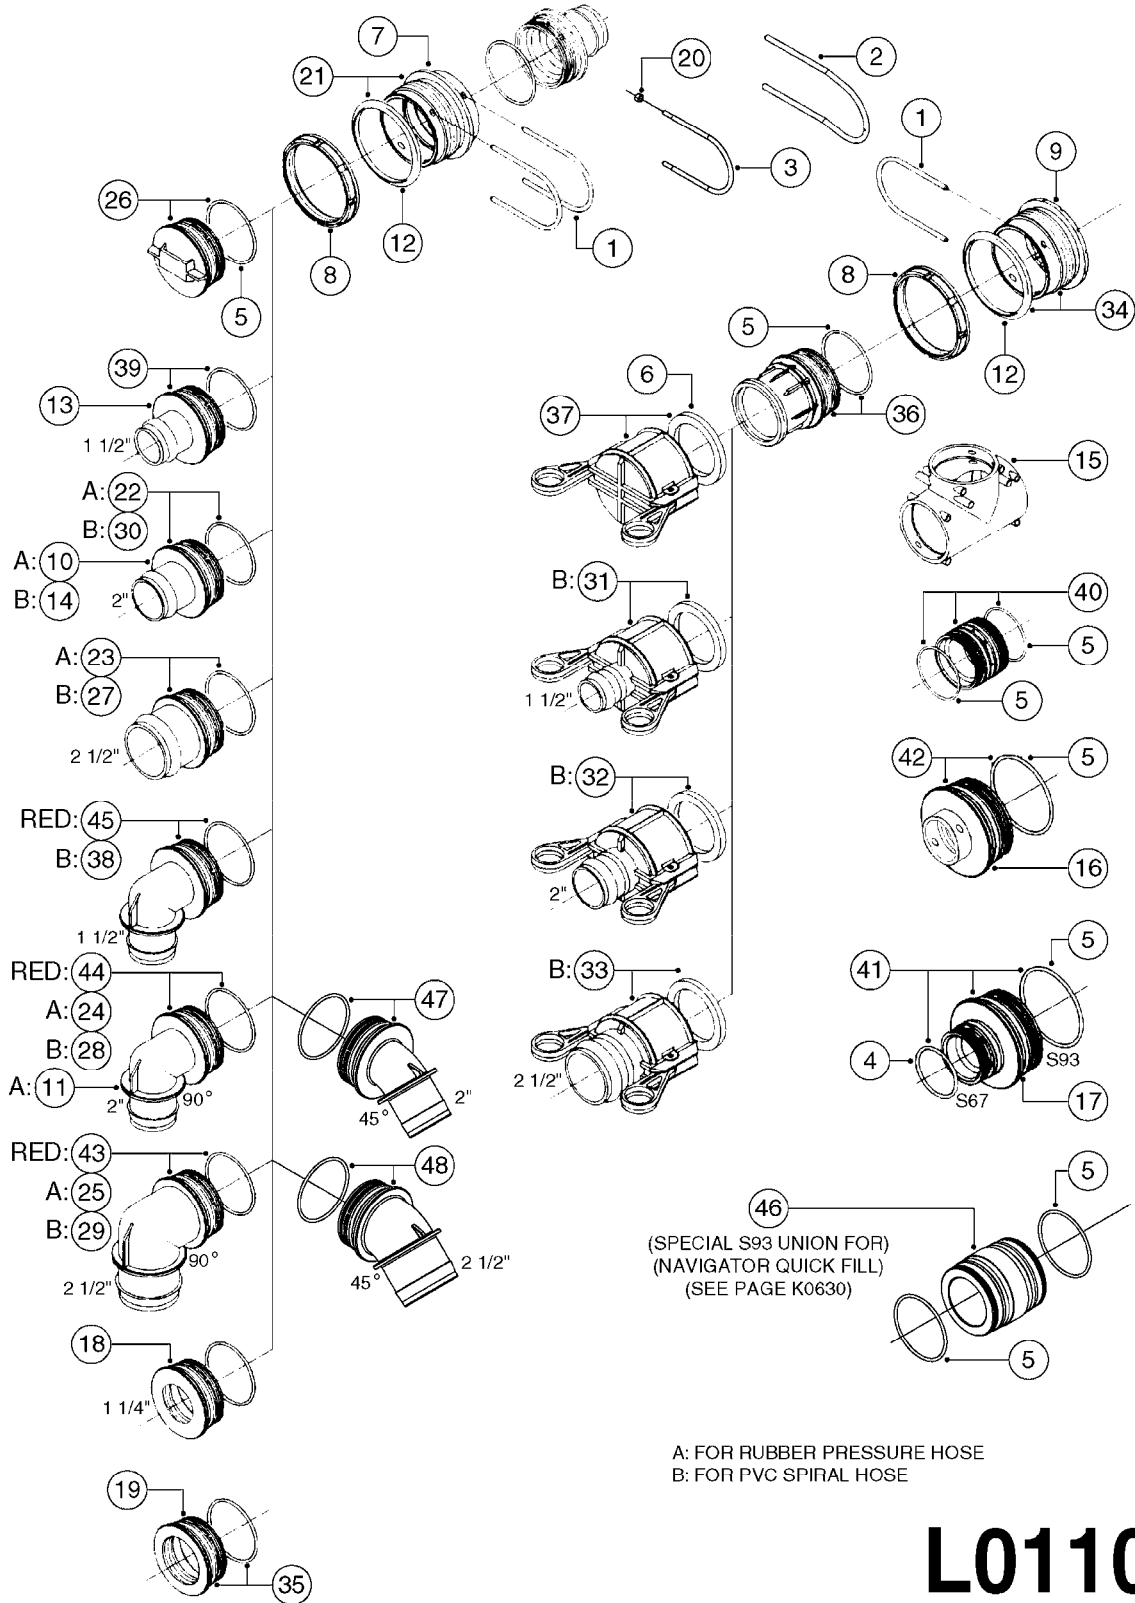

A: FOR RUBBER PRESSURE HOSE
B: FOR PVC SPIRAL HOSE

L0100

FITTINGS - S-67
L0100-HIN, 21:06:18

Page 1
Date 07.02.2020 10:24

Pos.	parts-n°	order qty	description
1	145996	1	FITT.DK S-67 FORK
2	241973	1	O-RING Ø3 X 44.2 70 SHORES NITRIL NITRIL (BLACK)
2	242353	1	O-RING 3 X 44.2 VITON VITON (BROWN)
3	242092	1	O-RING D69.5X3 NITRIL (BLACK)
3	242351	1	O-RING D69.5X3.0 VITON F.S-93 VITON (BROWN)
4	322104	1	FITT.DK S-67 BULKHEAD
5	322108	1	FITT.DK S-67 BULKHEAD NUT
6	322224	1	FITT.DK S-67 TEE
7	322321	1	FITT.DK S-67 X 1"BSP MALE
8	322325	1	FITT.DK S-67 X 1-1/2"BSP LONG
9	334231	1	FITT.DK S-67 STR.1"
10	334233	1	FITT.DK S-67 STR.1-1/2" RUBBER
11	334245	1	FITT.DK S-67 ELB. 1-1/2"RUBBER
12	334261	1	GASKET F. S-67 BULKHEAD
13	334444	1	FITT.DK S-67 STR.1-1/2" PVC
14	334445	1	FITT.DK S-67 ELB.1-1/2"
15	334564	1	FITT.DK S-67 TO S-53 ADAPTER
16	334573	1	FITT.DK S-67 CONNECTOR
17	334634	1	FITT.DK ADAPTER S-93M S67M
18	461217	1	NUT HEX M5 LOCK
19	726464	1	FITT.DK S-67 BULKHEAD W/GASKET
20	726560	1	FITT.DK S-67 STR.1" W.O'RING
21	726561	1	FITT.DK S-67 STR.1-1/4" O-RING
22	726562	1	FITT.DK.S-67 HB 1-1/2"W.O-RING
23	726572	1	FITT.DK S-67 1" ELBOW 90 ASSY.
24	726573	1	FITT. S67 5/4" 90° W/O-RING
25	726574	1	FITT.DK S67X90,1.5HB PRESSURE
26	726579	1	FITT. S67 PLUG W/O-RING
27	726695	1	FITTING S67 - BSP 1" + O-RING
28	727223	1	FITT.S67 1.5" STRAIT S W/ORING
29	727224	1	FITT.DK S67X90,1.5HB SUCTION
30	728526	1	FITT.DK S-67 CONNECT W/O-RINGS
31	728527	1	ADAPTER S67M TO S93M W/ORING
32	728561	1	FITT.DK. S67M - S53F REDUCER
33	728562	1	FITT.DK S-93 TO S67 ADAPTOR
34	728578	1	FITT.DK S-67X1-1/2"BSP LG W/O-RING
35	14012200	1	FITT.DK S-67 FORK W/M5 THREADS
36	33509700	1	FITT.DK S-67 45° 1-1/4"
37	72433000	1	FITT.S67 1" 45° W/O-RING
38	72433100	1	FITT.DK S-67 45° 1-1/4"W/ORING
39	72433200	1	FITT.S67 1-1/2" 45°PVC W/O-RING
40	72433400	1	FITT.S67 1-1/2" 45°BSP W/ORING