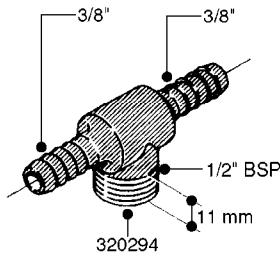

FITTINGS - HEXAGON NIPPLES
L0030-HIN, 01:01:16

L0030

FITTINGS - HEXAGON NIPPLES
L0030-HIN, 01:01:16

Page 1
Date 07.02.2020 10:24

parts-n°	order qty	description
10015303	1	FITT.PO.HN 1.00X1.00 M1000
10425003	1	FITT.PO.HN 1.25X1.00 MCPHEE
320132	1	FITT.DK HN 1" BSP
320176	1	FITT.DK HN 3/8"X1/2" BSP
320445	1	FITT.DK HN 1/4"X3/8" BSP
320655	1	FITT.DK HN 1/2"-1/2" BSP
320692	1	FITT.DK HN 3/8'BSPX1/4'NPT
320703	1	FITT.DK HN 3/8BSP X1/2 &1/4NPT
320725	1	FITT.DK NIPPLE 3/8"-3/8" BSP
320902	1	FITT.DK HN 3/8'X 1/4' BSP
390232	1	FITT.DK HN 1-1/2' X 1-1/4' BSP
390276	1	FITT.DK HN 1'BSP

L0040

FITTINGS - NIPPLES & ELBOWS
L0040-HIN, 01:01:16

Page 1
Date 07.02.2020 10:24

parts-n°	order qty	description
10530803	1	FITT.PO.SE 2.00X2.00 45 DEG.
320191	1	FITT.DK ELB 3/8' BSP 45 DEGREE
320482	1	FITT.DK ELB. 1/2" BSP 60 DEG.
320596	1	FITT.DK ELB 3/8'-1/2'BSP 45DEG
320607	1	FITT.DK HN 3/8M X 3/8F BSP LNG
320633	1	FITT.DK HN 3/8"M X 3/8"F BSP
321451	1	FITT.DK ELB.1-1/2 X1-1/4 80DEG
321532	1	FITT.DK REDUC 3/4' X 1/2' BSP
390233	1	FITT.DK REDUC 1-1/2" X 1" BSP