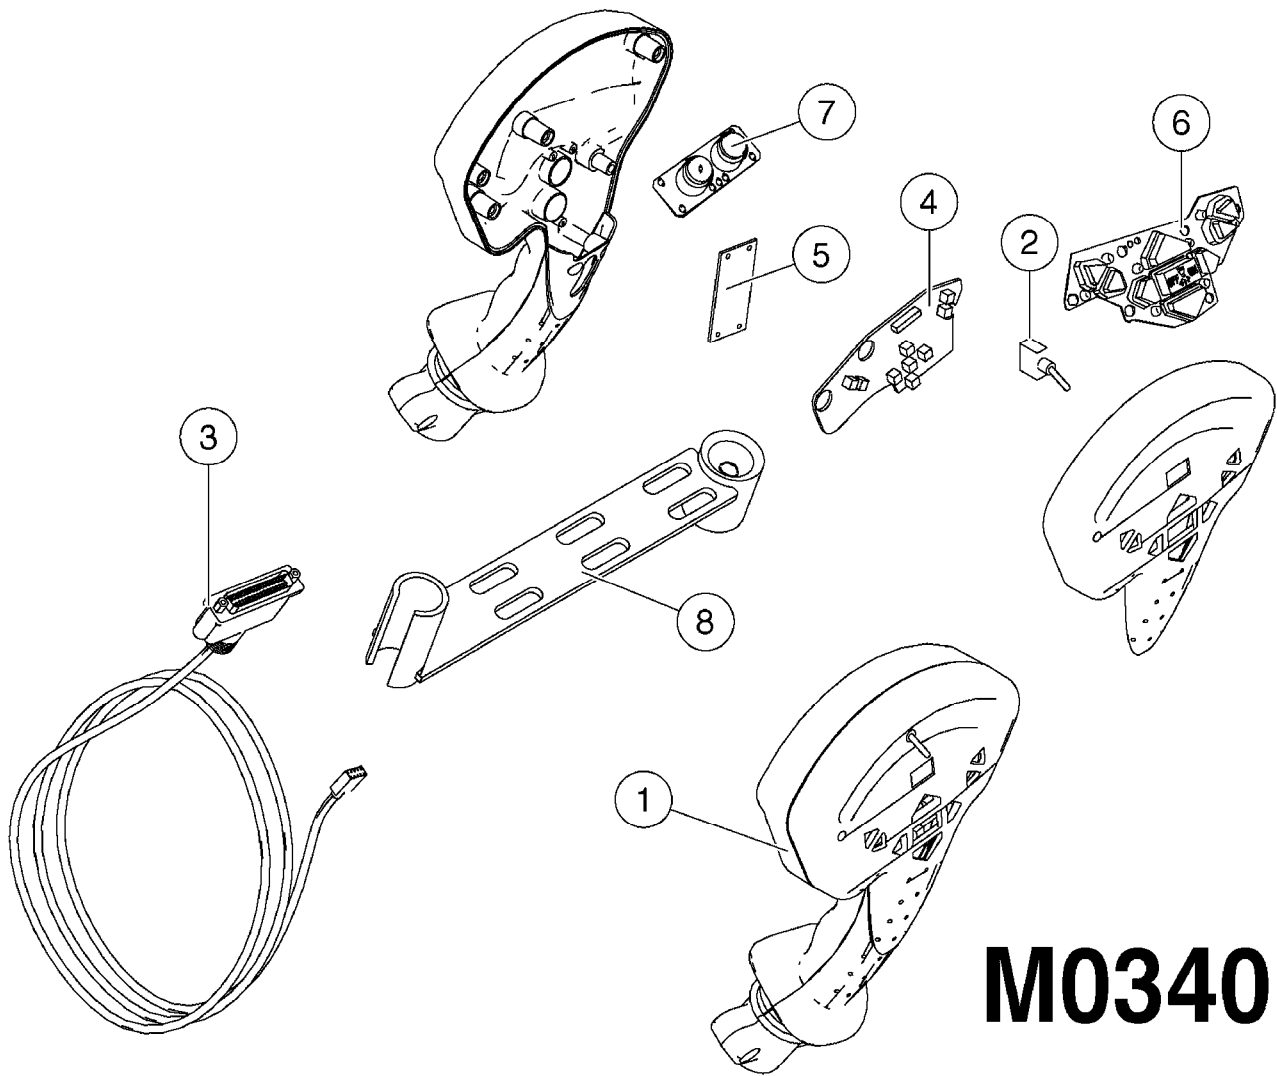

HC6300 GRIP
M0340-HIN, 01:01:16

M0340