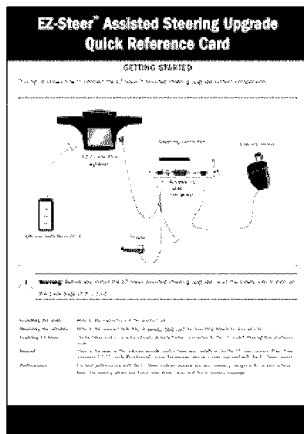

COMPLETE ASSEMBLY:
 84205303 (WITH GPS)
 84205403 (WITHOUT GPS)

**COMPLETE ASSEMBLIES
 WHOLEGOODS ITEMS**

M0040

EZ-GUIDE PLUS LIGHT BAR
M0040-HIN, 01:01:16

Page 1
Date 07.02.2020 10:24

parts-n°	order qty	description
26007403	1	ANTENNA,HURRICANE F. EZGUIDEPL
26007503	1	REMOTE KEYPAD EZ-GUIDE PLUS
26007603	1	CABLE, ANTENNA, EZGUIDEPLUS
26007703	1	CABLE, POWER F. EZGUIDEPLUS
26007803	1	BRACKET KIT F. EZGUIDEPLUS
26007903	1	EZ-Guide 500 External Interfac
26008003	1	LIGHT BAR ASSM WITH GPS
26008103	1	LIGHT BAR ASSM WITHOUT GPS
29002703	1	VACUUM CUP 4 1/2" 1420I
29002803	1	MOUNT, MAG F. ANTENNA
29002903	1	PLATE, F. ANTENNA MOUNT
67206303	1	QUICK REFERENCE CARD EZ-GUIDE+
67206403	1	MANUAL EZ GUIDE PLUS
84205303	1	EZ GUIDE PLUS W GPS, NO LABLE
84205403	1	EZ GUIDE PLUS W/O GPS,NO LABLE
97607603	1	DECAL COMPANY 45MM X 20MM