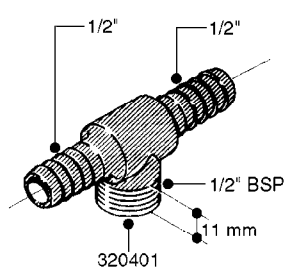

FITTINGS - HEXAGON NIPPLES
L0030-HIN, 01:01:16

L0030

FITTINGS - HEXAGON NIPPLES
L0030-HIN, 01:01:16

Page 1
Date 07.02.2020 10:24

parts-n°	order qty	description
10015303	1	FITT.PO.HN 1.00X1.00 M1000
10425003	1	FITT.PO.HN 1.25X1.00 MCPHEE
320132	1	FITT.DK HN 1" BSP
320176	1	FITT.DK HN 3/8"X1/2" BSP
320445	1	FITT.DK HN 1/4"X3/8" BSP
320655	1	FITT.DK HN 1/2"-1/2" BSP
320692	1	FITT.DK HN 3/8'BSPX1/4'NPT
320703	1	FITT.DK HN 3/8BSP X1/2 &1/4NPT
320725	1	FITT.DK NIPPLE 3/8"-3/8" BSP
320902	1	FITT.DK HN 3/8'X 1/4' BSP
390232	1	FITT.DK HN 1-1/2' X 1-1/4' BSP
390276	1	FITT.DK HN 1'BSP

L0040

FITTINGS - NIPPLES & ELBOWS
L0040-HIN, 01:01:16

Page 1
Date 07.02.2020 10:24

parts-n°	order qty	description
10530803	1	FITT.PO.SE 2.00X2.00 45 DEG.
320191	1	FITT.DK ELB 3/8' BSP 45 DEGREE
320482	1	FITT.DK ELB. 1/2" BSP 60 DEG.
320596	1	FITT.DK ELB 3/8'-1/2'BSP 45DEG
320607	1	FITT.DK HN 3/8M X 3/8F BSP LNG
320633	1	FITT.DK HN 3/8"M X 3/8"F BSP
321451	1	FITT.DK ELB.1-1/2 X1-1/4 80DEG
321532	1	FITT.DK REDUC 3/4' X 1/2' BSP
390233	1	FITT.DK REDUC 1-1/2" X 1" BSP