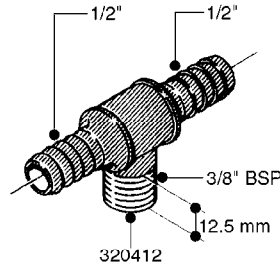

FITTINGS - HEXAGON NIPPLES
L0030-HIN, 01:01:16

L0030

FITTINGS - HEXAGON NIPPLES
L0030-HIN, 01:01:16

Page 1
Date 07.02.2020 10:24

parts-n°	order qty	description
10015303	1	FITT.PO.HN 1.00X1.00 M1000
10425003	1	FITT.PO.HN 1.25X1.00 MCPHEE
320132	1	FITT.DK HN 1" BSP
320176	1	FITT.DK HN 3/8"X1/2" BSP
320445	1	FITT.DK HN 1/4"X3/8" BSP
320655	1	FITT.DK HN 1/2"-1/2" BSP
320692	1	FITT.DK HN 3/8'BSPX1/4'NPT
320703	1	FITT.DK HN 3/8BSP X1/2 &1/4NPT
320725	1	FITT.DK NIPPLE 3/8"-3/8" BSP
320902	1	FITT.DK HN 3/8'X 1/4' BSP
390232	1	FITT.DK HN 1-1/2' X 1-1/4' BSP
390276	1	FITT.DK HN 1'BSP

L0040

FITTINGS - NIPPLES & ELBOWS
L0040-HIN, 01:01:16

Page 1
Date 07.02.2020 10:24

parts-n°	order qty	description
10530803	1	FITT.PO.SE 2.00X2.00 45 DEG.
320191	1	FITT.DK ELB 3/8' BSP 45 DEGREE
320482	1	FITT.DK ELB. 1/2" BSP 60 DEG.
320596	1	FITT.DK ELB 3/8'-1/2'BSP 45DEG
320607	1	FITT.DK HN 3/8M X 3/8F BSP LNG
320633	1	FITT.DK HN 3/8"M X 3/8"F BSP
321451	1	FITT.DK ELB.1-1/2 X1-1/4 80DEG
321532	1	FITT.DK REDUC 3/4' X 1/2' BSP
390233	1	FITT.DK REDUC 1-1/2" X 1" BSP