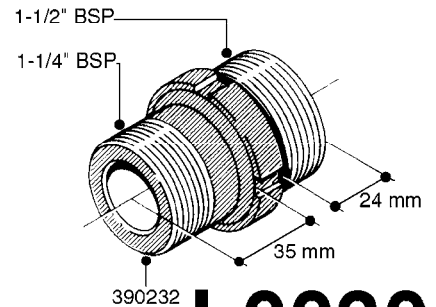

L0020

FITTINGS-T-PIECES, CAPS & ELBOWS
L0020-HIN, 01:01:16

Page 1
Date 07.02.2020 10:24

parts-n°	order qty	description
10053603	1	FITT. CAPNUT 2"BSP 5601
10194303	1	CAP BLANK 1 1/2 MCPHEE 210060
320047	1	FITT.DK CAPNUT 1/2" BSP
320106	1	FITT.DK CAPNUT 1" BSP
320272	1	FITT.DK CAPNUT 3/8" BSP
320316	1	FITT.DK TEE 3/4" X3/4" X1"BSP
320331	1	FITT.DK TEE 1" - 1" - 3/4" BSP
320342	1	FITT.DK EL 3/4"M X 1"F BSP
320563	1	FITT.DK 3 WAY 1/2" 110 DEG.
320677	1	NO LONGER AVAILABLE
320961	1	FITT.DK CAPNUT 1-1/2" BSP
321053	1	FITT.DK TEE 1/2 X1/2 X1/2" BSP
322072	1	FITT.DK TEE 3/8'X3/8'X3/8' BSP
322095	1	FITT.DK TEE 1-1/2 X1-1/4 X3/4" BSP
322138	1	FITT.DK ELB 1"M X 1"F BSP
330013	1	O-RING 2.5 X 10 PUR
330212	1	O-RING D19/D14X2.4 F.1/2"NUT
330326	1	O-RING D30/D24X2 F.1"NUT
331273	1	O-RING D44/D38X2 F.1-1/2"

FITTINGS - HEXAGON NIPPLES
L0030-HIN, 01:01:16

L0030

FITTINGS - HEXAGON NIPPLES
L0030-HIN, 01:01:16

Page 1
Date 07.02.2020 10:24

parts-n°	order qty	description
10015303	1	FITT.PO.HN 1.00X1.00 M1000
10425003	1	FITT.PO.HN 1.25X1.00 MCPHEE
320132	1	FITT.DK HN 1" BSP
320176	1	FITT.DK HN 3/8"X1/2" BSP
320445	1	FITT.DK HN 1/4"X3/8" BSP
320655	1	FITT.DK HN 1/2"-1/2" BSP
320692	1	FITT.DK HN 3/8'BSPX1/4'NPT
320703	1	FITT.DK HN 3/8BSP X1/2 &1/4NPT
320725	1	FITT.DK NIPPLE 3/8"-3/8" BSP
320902	1	FITT.DK HN 3/8'X 1/4' BSP
390232	1	FITT.DK HN 1-1/2' X 1-1/4' BSP
390276	1	FITT.DK HN 1'BSP