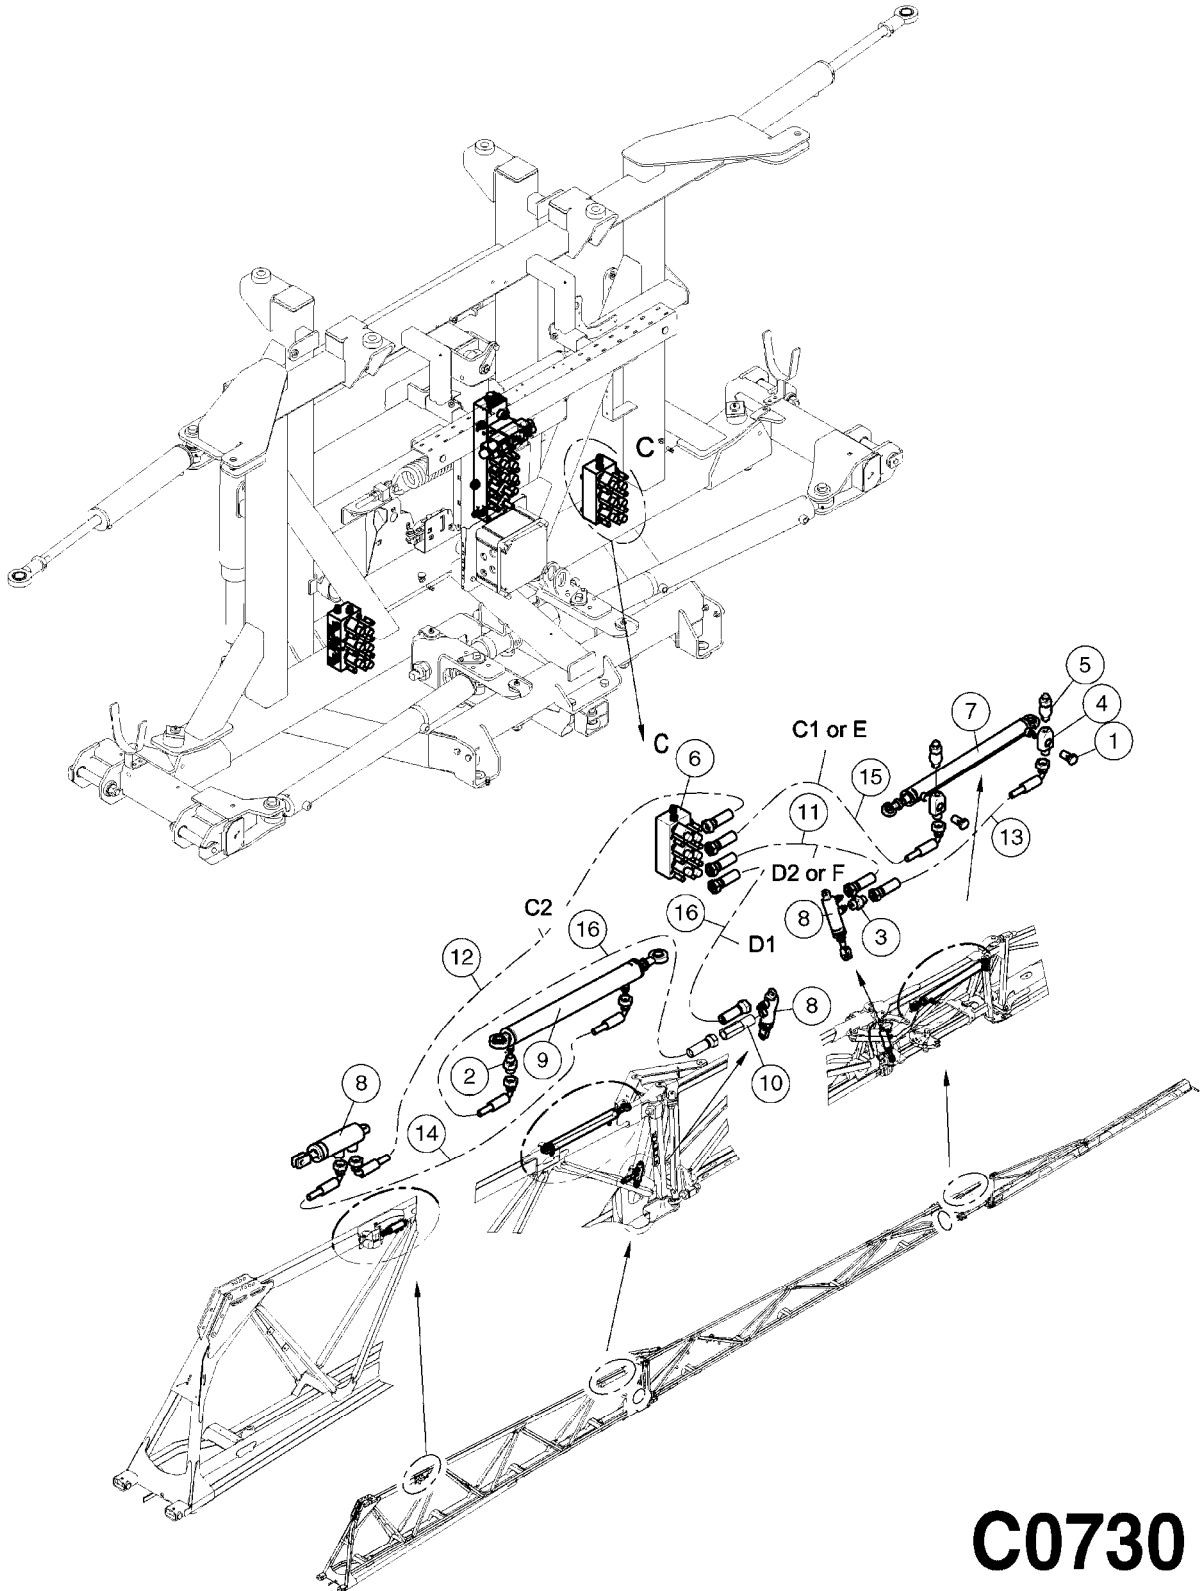

C0730

HYDRAULICS TDZ BOOM (A)
C0730-HIN, 16:07:19

Page 1

Date 07.02.2020 10:23

Pos.	parts-n°	order qty	description
1	232169	1	BANJO BOLT 1/4" BSP DELTA
2	23234100	1	HEX NIPPLE 1/4"-9/16" - 1.2mm
3	23234500	1	HEX NIPPLE 1/4" - 9/16"
4	23242500	1	BANJO FITT. 9/16" X 1/4" W/AIR
5	28076000	1	BLEED SCREW M8
6	72762200	1	HYD.BLOCK ASSY. 3 FUNC.RIGHT
6	72762300	1	HYD.BLOCK ASSY. 3 FUNC.LEFT
7	78127200	1	CYLINDER DOUB. D40/25 L=455
8	78127800	1	HYDRAULIC CYLINDER 25-40
9	78128700	1	CYLINDER DOUBLE D50/30 500
10	78216200	1	SEQUENCE VALVE 80 BAR
11	78500300	1	HY.HO.1/4"L= 1200 STR-90°
12	78501300	1	HY.HO.1/4"L= 4200 STR-90°
13	78507400	1	HY.HO.1/4"L= 900 STR-90°
14	78514200	1	HY.HO.1/4"L= 9400 STR-90°
15	78514700	1	HY.HO.1/4"L=15200 STR-90°
16	78515600	1	HY.HO.1/4"L= 8250 STR-STR