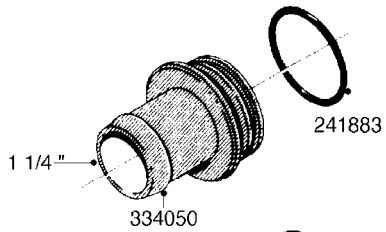

L0090

FITTINGS - S-56 & S-61
L0090-HIN, 01:01:16

Page 1

Date 07.02.2020 10:24

parts-n°	order qty	description
145661	1	FITT.DK S-61 FORK
241754	1	O-RING D59.5X3
241883	1	O-RING 3 X 39.2 NITRIL
322055	1	FITT.DK S-61 BULKHEAD
322056	1	FITT.DK S-61 BULKHEAD NUT
322066	1	FITT.DK S-56 NUT
334050	1	FITT.DK S-61 STR.1-1/4"
334068	1	FITT.DK S-61 STR.1"
334091	1	FITT.DK S56 STR.1-1/2'
334099	1	FITT.DK S-61 ELB.1-1/2"110 DEG
334100	1	FITT.DK S-61 ELB.1" 110 DEG.
334151	1	FITT.DK S-61 ELB.1-1/4"110 DEG
390231	1	FITT.DK NIPPLE 1-1/2 X S56