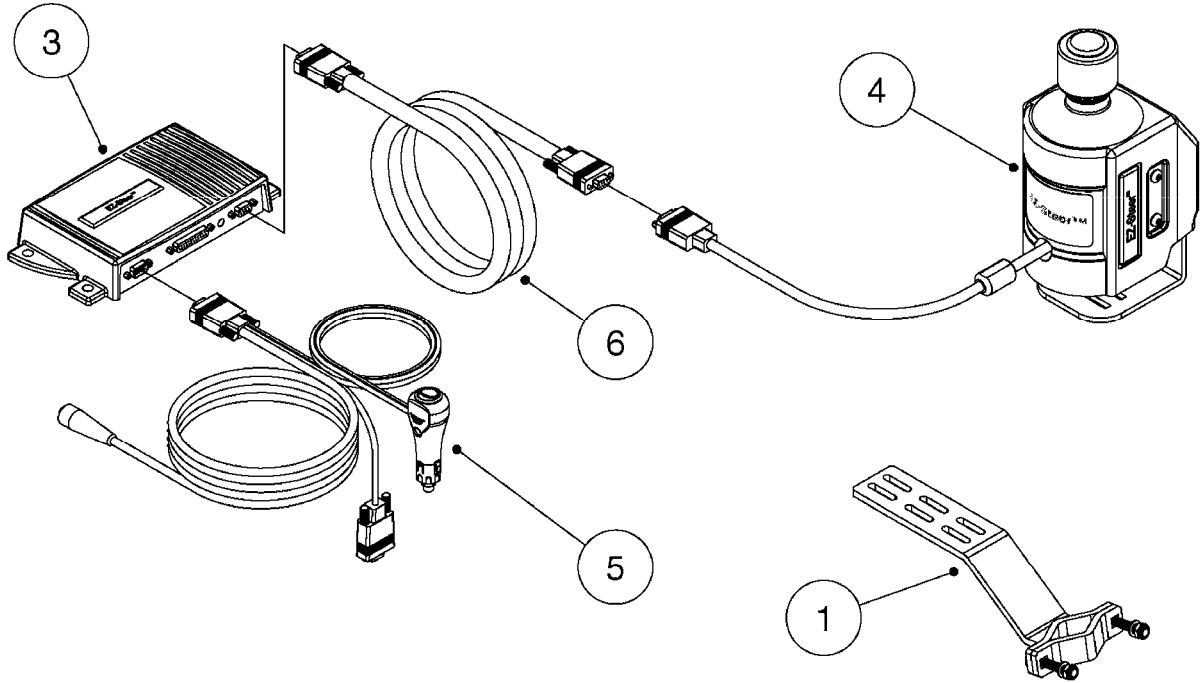

COMPLETE ASSEMBLY:
 84205303 (WITH GPS)
 84205403 (WITHOUT GPS)

**COMPLETE ASSEMBLIES
 WHOLEGOODS ITEMS**

M0040

EZ-GUIDE PLUS LIGHT BAR
M0040-HIN, 01:01:16

Page 1
Date 07.02.2020 10:24

parts-n°	order qty	description
26007403	1	ANTENNA,HURRICANE F. EZGUIDEPL
26007503	1	REMOTE KEYPAD EZ-GUIDE PLUS
26007603	1	CABLE, ANTENNA, EZGUIDEPLUS
26007703	1	CABLE, POWER F. EZGUIDEPLUS
26007803	1	BRACKET KIT F. EZGUIDEPLUS
26007903	1	EZ-Guide 500 External Interfac
26008003	1	LIGHT BAR ASSM WITH GPS
26008103	1	LIGHT BAR ASSM WITHOUT GPS
29002703	1	VACUUM CUP 4 1/2" 1420I
29002803	1	MOUNT, MAG F. ANTENNA
29002903	1	PLATE, F. ANTENNA MOUNT
67206303	1	QUICK REFERENCE CARD EZ-GUIDE+
67206403	1	MANUAL EZ GUIDE PLUS
84205303	1	EZ GUIDE PLUS W GPS, NO LABLE
84205403	1	EZ GUIDE PLUS W/O GPS,NO LABLE
97607603	1	DECAL COMPANY 45MM X 20MM