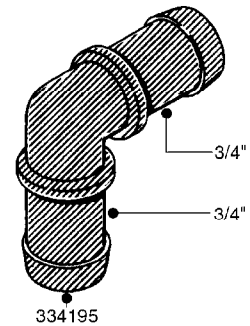

FITTINGS - HEXAGON NIPPLES
L0030-HIN, 01:01:16

L0030

FITTINGS - HEXAGON NIPPLES
L0030-HIN, 01:01:16

Page 1
Date 07.02.2020 10:24

parts-n°	order qty	description
10015303	1	FITT.PO.HN 1.00X1.00 M1000
10425003	1	FITT.PO.HN 1.25X1.00 MCPHEE
320132	1	FITT.DK HN 1" BSP
320176	1	FITT.DK HN 3/8"X1/2" BSP
320445	1	FITT.DK HN 1/4"X3/8" BSP
320655	1	FITT.DK HN 1/2"-1/2" BSP
320692	1	FITT.DK HN 3/8'BSPX1/4'NPT
320703	1	FITT.DK HN 3/8BSP X1/2 &1/4NPT
320725	1	FITT.DK NIPPLE 3/8"-3/8" BSP
320902	1	FITT.DK HN 3/8'X 1/4' BSP
390232	1	FITT.DK HN 1-1/2' X 1-1/4' BSP
390276	1	FITT.DK HN 1'BSP

L0040

FITTINGS - NIPPLES & ELBOWS
L0040-HIN, 01:01:16

Page 1
Date 07.02.2020 10:24

parts-n°	order qty	description
10530803	1	FITT.PO.SE 2.00X2.00 45 DEG.
320191	1	FITT.DK ELB 3/8' BSP 45 DEGREE
320482	1	FITT.DK ELB. 1/2" BSP 60 DEG.
320596	1	FITT.DK ELB 3/8'-1/2'BSP 45DEG
320607	1	FITT.DK HN 3/8M X 3/8F BSP LNG
320633	1	FITT.DK HN 3/8"M X 3/8"F BSP
321451	1	FITT.DK ELB.1-1/2 X1-1/4 80DEG
321532	1	FITT.DK REDUC 3/4' X 1/2' BSP
390233	1	FITT.DK REDUC 1-1/2" X 1" BSP