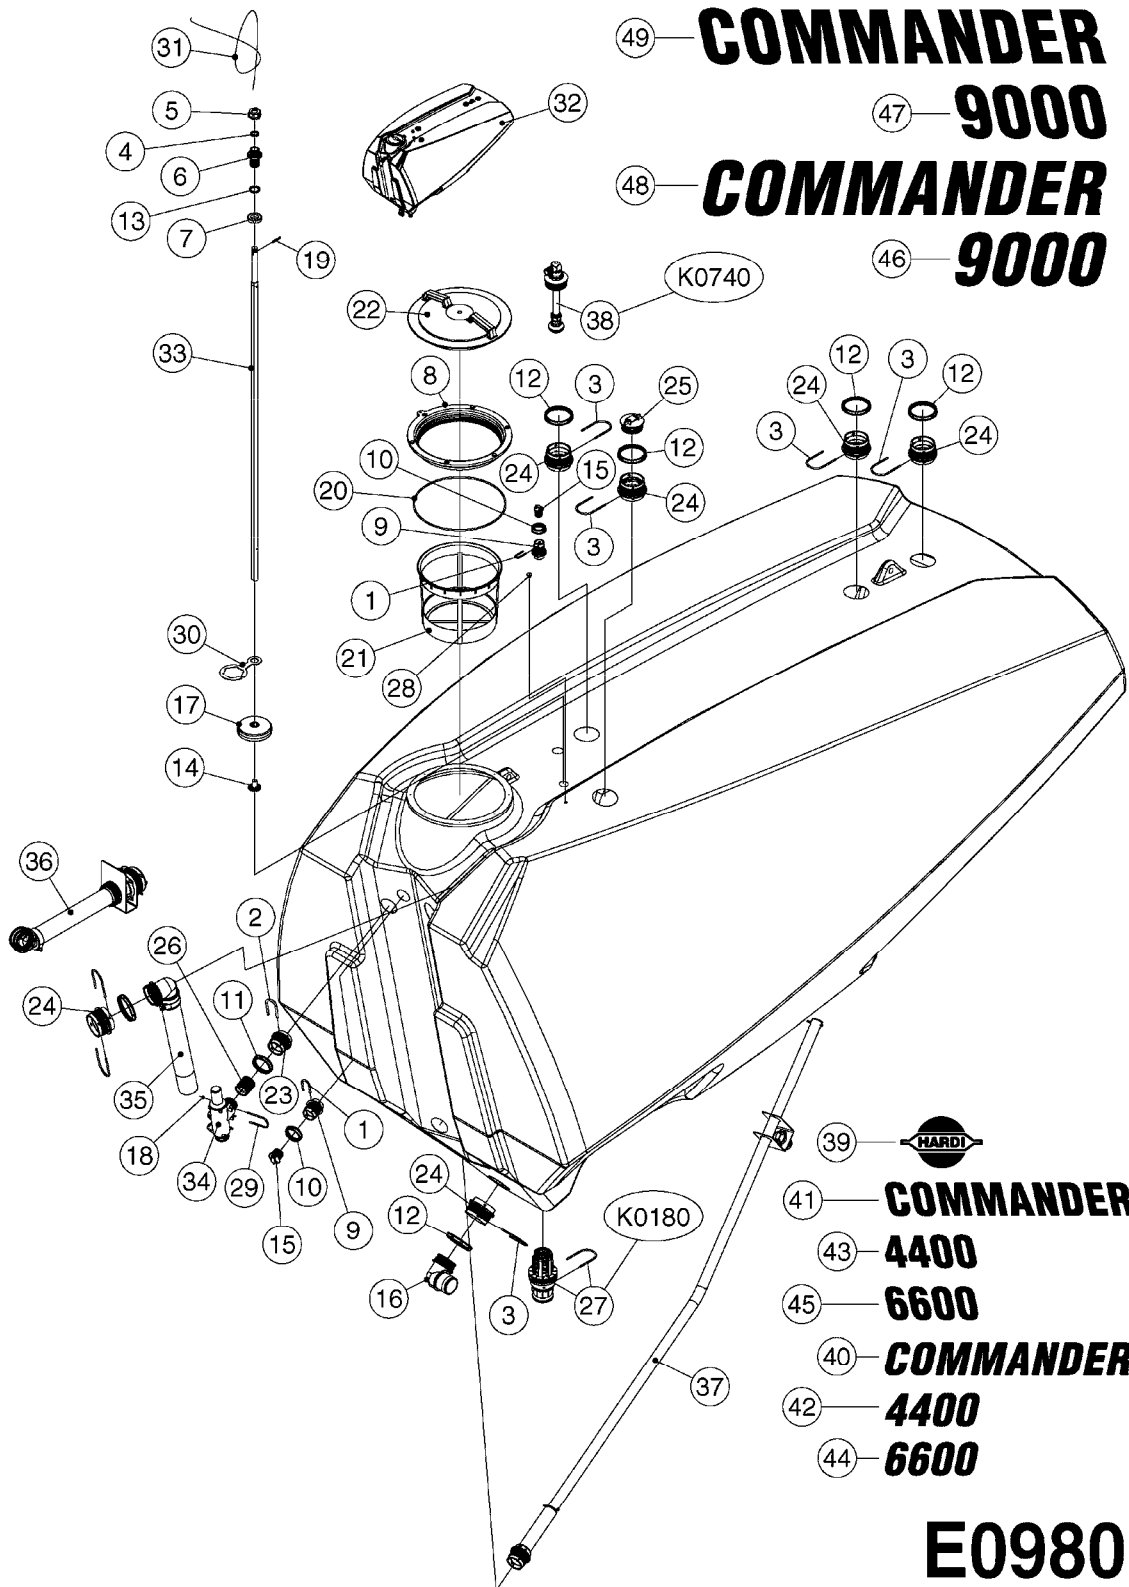

TANK NCM 4400/6600/9000
E0980-HIN, 01:01:16

Page 1
Date 07.02.2020 10:23

Pos.	parts-n°	order qty	description
1	145994	1	FITT.DK S-40 FORK
2	145996	1	FITT.DK S-67 FORK
3	145997	1	FITT.DK S-93 FORK
4	242309	1	SEAL Ø22 ID Ø30 OD X 4 HIGH
5	320095	1	FITT.DK NUT 1" BSP
6	320456	1	FITT.DK BULKHEAD 1"BSP DOUBLE
7	320471	1	FITT.DK NUT 1" BSP JAMB
8	322097	1	THREADED RING F. LID
9	322102	1	FITT.DK S-40 BULKHEAD
10	322106	1	FITT.DK S-40 BULKHEAD NUT
11	322108	1	FITT.DK S-67 BULKHEAD NUT
12	322109	1	FITT.DK S-93 BULKHEAD NUT
13	332577	1	O-RING D38/D30X4 F.1" PUR.
14	333864	1	GUIDE F. SAFETY VALVE SPRING
15	334248	1	FITT.DK S-40 PLUG
16	334340	1	FITT.DK S-93 ELBOW 2.5"
17	334515	1	FLOATER FOR LIQUID LEVEL
18	461217	1	NUT HEX M5 LOCK
19	480717	1	PIN E 5X40 SST
20	614588	1	SEAL F. LID
21	614602	1	FILTER BASKET
22	726003	1	LID F. TANK
23	726464	1	FITT.DK S-67 BULKHEAD W/GASKET
24	726465	1	FITT.DK S-93 BULKHEAD W/GASKET
25	726580	1	FITT. S93 PLUG W/O-RING
26	728526	1	FITT.DK S-67 CONNECT W/O-RINGS
27	730084	1	BOTTOM VALVE S93 2"RG-3M
28	14001500	1	GROMMET F.TOP DRAIN CORD
29	14012200	1	FITT.DK S-67 FORK W/M5 THREADS
30	16025500	1	TANK SPACER SIGHT GAUGE
31	28034100	1	CABLE F.LIQUID LEVEL IND. SS L=5M
32	35002004	1	TANK RAW 9000 NCM
32	73128700	1	TANK CM 4400 '15 ASSEMBLY
32	72265500	1	TANK NCM 6600 ASSEMBLY
33	61036700	1	GUIDE TUBE F.FLOATER, L=1850, NV4000/CM4400
33	61038600	1	GUIDE TUBE F.FLOAT NCM 9000
33	61038700	1	GUIDE TUBE F.FLOAT NCM 6600
34	72280300	1	SAFTY VALVE S67 15 BAR CM'05
35	72317500	1	SUCT. HOSE 2-1/2"X1100 S39/90
36	72317600	1	SUCT. HOSE 2"X900/S39-S93
37	72356900	1	PRESSURE AGITATION CM 6600
37	72538900	1	PRESSURE AGITATION CM 4400
38	72358000	1	TANK RINSE LOW MOD.ASSMBLY NCM
39	97811600	1	DECAL COMPANY 335MM X 210MM
40	97811700	1	DECAL COMMANDER LEFT HAND
41	97811800	1	DECAL COMMANDER RIGHT HAND
42	97812100	1	DECAL 4400 LEFT HAND
43	97812200	1	DECAL 4400 RIGHT HAND
44	97813800	1	DECAL 6600 LEFT HAND
45	97813900	1	DECAL 6600 RIGHT HAND
46	97815000	1	DECAL 9000 LEFT
47	97815100	1	DECAL 9000 RIGHT
48	97815200	1	DECAL COMMANDER LEFT 145%
49	97815300	1	DECAL COMMANDER RIGHT 145%