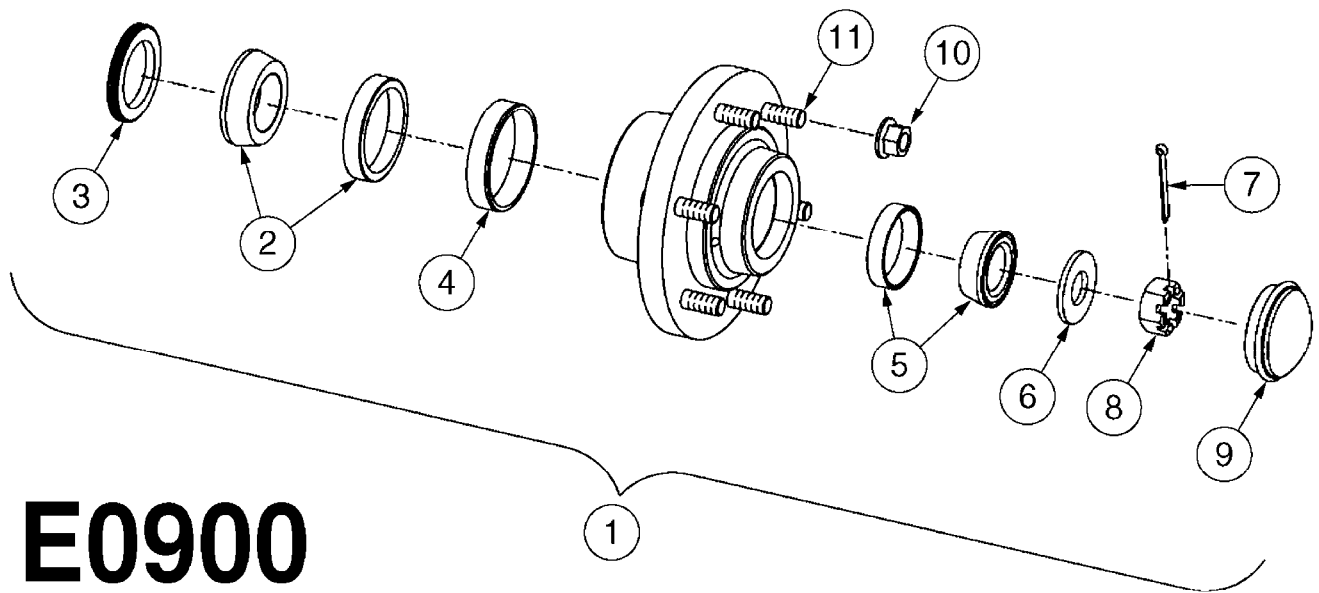

E0890

CAMOPLAST HUB ASSEMBLY - IDLER
E0890-HIN, 01:01:16

Page 1

Date 07.02.2020 10:23

Pos.	parts-n°	order qty	description
1	28078303	1	HUB ASSY.IDLER, G60-8
2	28081403	1	DUST CAP
3	28081503	1	COTTER PIN 7/32" X 2-1/4"
4	28081603	1	CASTLE NUT 1-1/4"-12
5	28081703	1	WASHER 1.28"IDX2.5"ODX0.13"
6	28081803	1	BEARING ASSEMBLY - OUTER
7	28081903	1	BEARING ASSEMBLY - INNER
8	28082003	1	WHEEL SEAL, SINGLE LIP
9	28082103	1	LUG NUT SET (8) IDLER
10	28082203	1	WHEEL STUD SET (8) IDLER