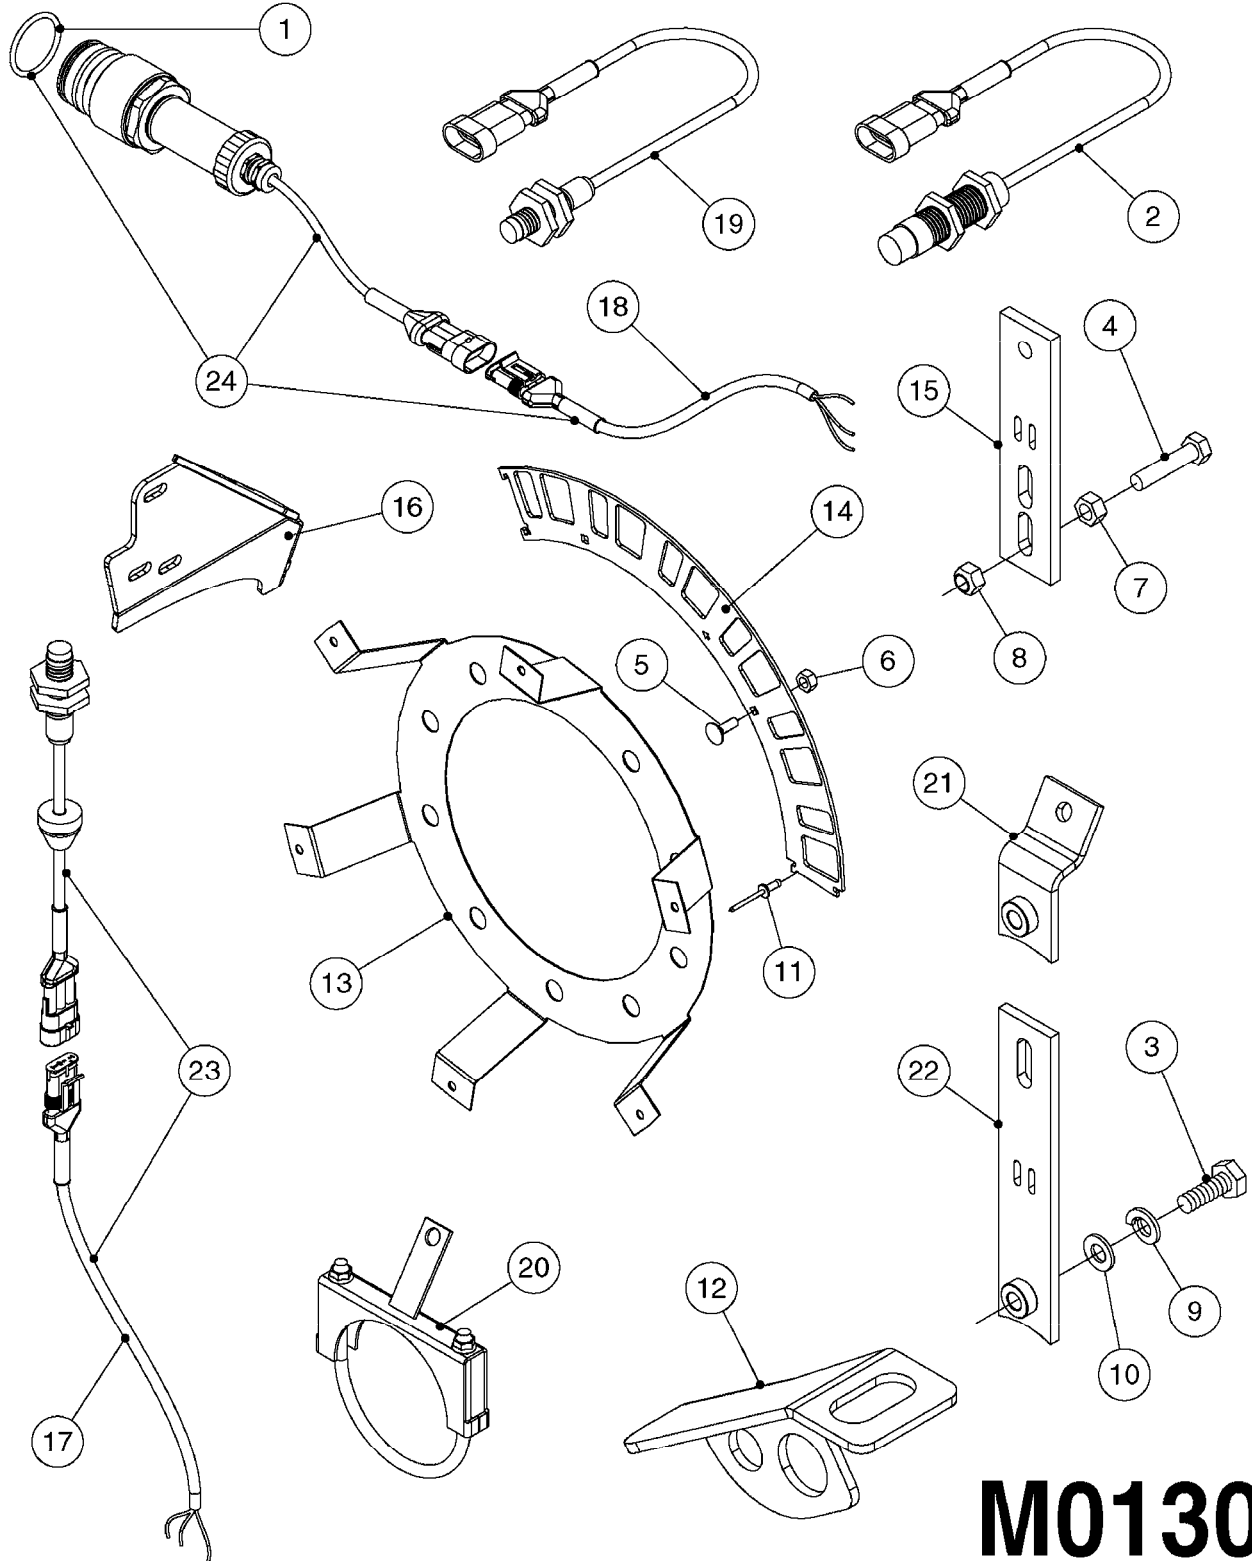

M0080

EZ-GUIDE 250 LIGHTBAR
M0080-HIN, 01:01:16

Page 1
Date 07.02.2020 10:24

Pos.	parts-n°	order qty	description
1	26007603	1	CABLE, ANTENNA, EZGUIDEPLUS
2	26015603	1	ANTENNA AG15 L1,EZ GDE 500/250
3	26016103	1	EZ-GUIDE 500 CABLE UNTERM.FUSE
4	26016203	1	EZ-GUIDE 500 POWER CONN.CABLE
5	26017303	1	EZ-GUIDE 250 ALL PORT CABLE
6	26017703	1	EZ-GUIDE 250 POWER CABLE
7	26017803	1	EZ-GUIDE 250 LIGHTBAR DISPLAY
8	26017903	1	EZ-GUIDE 250 PATCH ANTENNA
9	28048203	1	EZ-GUIDE 500 MOUNT F.AG15 ANT.
10	28048303	1	EZ-GUIDE 250/500 RAM MNT.1.5"
11	67217403	1	EZ-GUIDE 250 QUICK REF.CARD
12	84210603	1	EZ GUIDE 250 LIGHTBAR