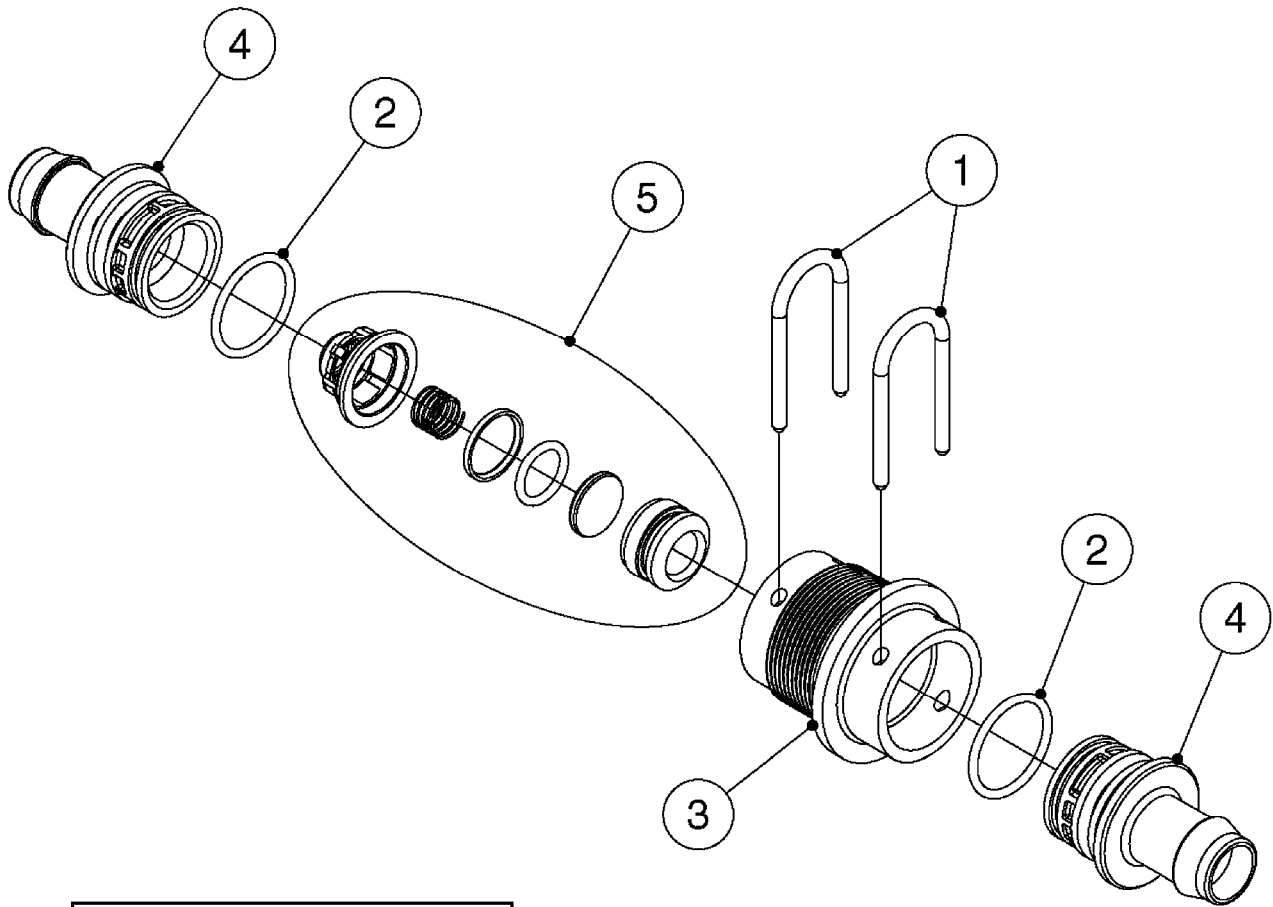

FOR FITTINGS AND
HOSES, SEE SECTION L

B0610

CHECK VALVES - S40
B0610-HIN, 04:01:18

Page 1

Date 07.02.2020 10:23

Pos.	parts-n°	order qty	description
1	145994	1	FITT.DK S-40 FORK
2	231346	1	QUICK COUPLER 1/8"BSP X 4 MM
3	241905	1	O-RING 12,3X2,4 VITON DKR.1,05
4	322102	1	FITT.DK S-40 BULKHEAD
5	615522	1	CHECK VALVE F.FOAM MARKER
6	726693	1	FITT.DK S-40 PLUG 1/8BSP ORING
7	70036203	1	RINSE PRESSURE KIT