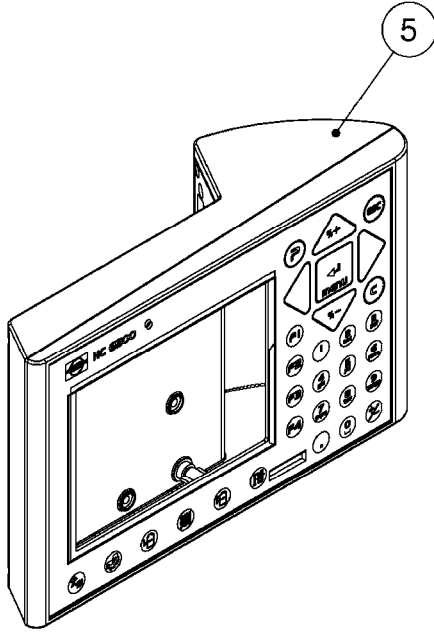

M0320

HC6500 TERMINAL AND CABLE
M0320-HIN, 01:01:16

Page 1
Date 07.02.2020 10:24

Pos.	parts-n°	order qty	description
1	26014000	1	HC6500 CABLE TO CABIN
2	26024300	1	DSUB PLUG TO PLUG COUPLER
3	26032800	1	HC 6500 CAB CABLE W/TERMINATOR
4	33507100	1	HC6500 DIS. FRONT BLACK/GREY
5	72365000	1	HC6500 TERMINAL