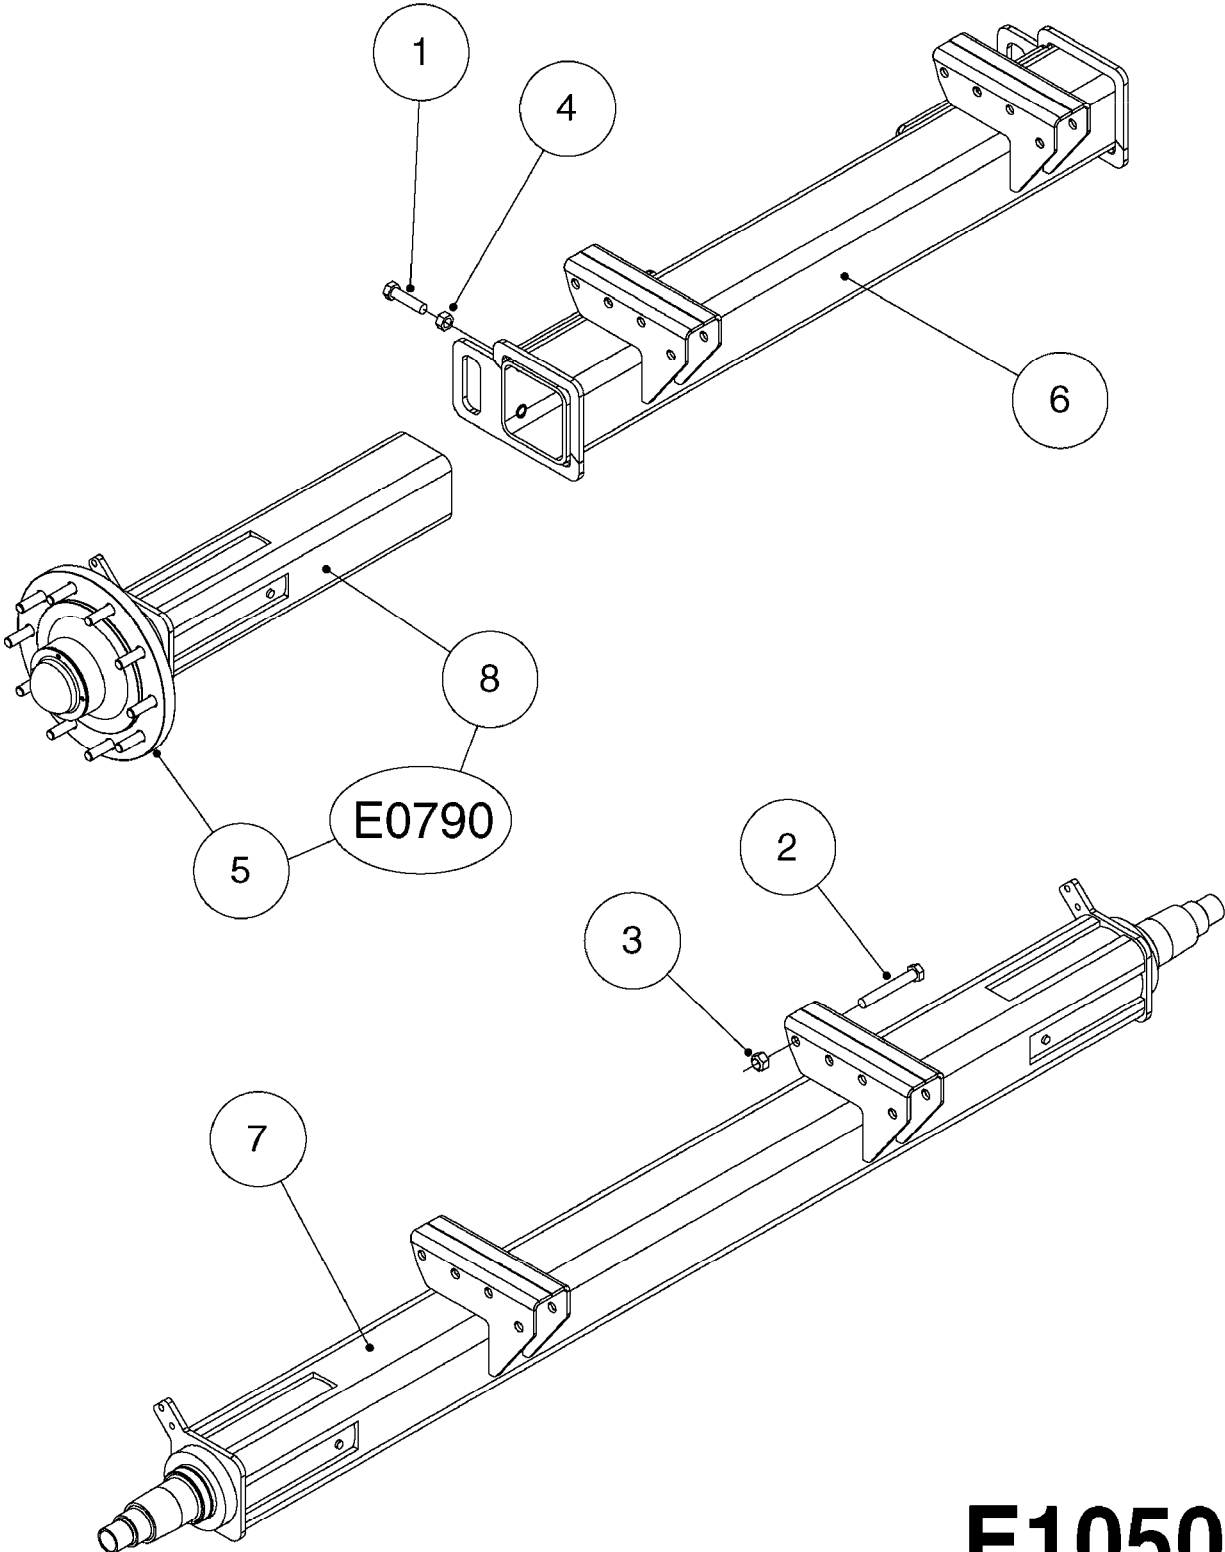

COMMANDER 4400-7000
NON-SUSPEND.AXLE
E1050-HIN, 01:01:16

Page 0
Date 07.02.2020 10:23

Agroparts: www.HARDI-INTERNATIONAL.com

COMMANDER 4400-7000
NON-SUSPEND.AXLE
E1050-HIN, 01:01:16

Page 1

Date 07.02.2020 10:23

Pos.	parts-n°	order qty	description
1	430920	1	BOLT HEX M20x80MM
2	430979	1	BOLT HEX M20x140 8.8 DELTA
3	460806	1	NUT HEX M20X2.50 LOCK DIN985A2 SS
4	461228	1	NUT HEX M20
5	28045703	1	HUB ASSY 10-13.19-11.02 25000#
6	63024303	1	AXLE W/M NON SUSP. ADJ. CM"05"
7	63033603	1	AXLE NON-SUSPENDEED NCM 44 120"
8	63033703	1	AXLE INSERT NCM 44/66/9000