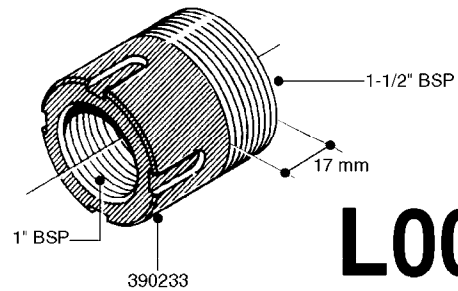

FITTINGS - HEXAGON NIPPLES
L0030-HIN, 01:01:16

L0030

FITTINGS - HEXAGON NIPPLES
L0030-HIN, 01:01:16

Page 1
Date 07.02.2020 10:24

parts-n°	order qty	description
10015303	1	FITT.PO.HN 1.00X1.00 M1000
10425003	1	FITT.PO.HN 1.25X1.00 MCPHEE
320132	1	FITT.DK HN 1" BSP
320176	1	FITT.DK HN 3/8"X1/2" BSP
320445	1	FITT.DK HN 1/4"X3/8" BSP
320655	1	FITT.DK HN 1/2"-1/2" BSP
320692	1	FITT.DK HN 3/8'BSPX1/4'NPT
320703	1	FITT.DK HN 3/8BSP X1/2 &1/4NPT
320725	1	FITT.DK NIPPLE 3/8"-3/8" BSP
320902	1	FITT.DK HN 3/8'X 1/4' BSP
390232	1	FITT.DK HN 1-1/2' X 1-1/4' BSP
390276	1	FITT.DK HN 1'BSP

L0040

FITTINGS - NIPPLES & ELBOWS
L0040-HIN, 01:01:16

Page 1
Date 07.02.2020 10:24

parts-n°	order qty	description
10530803	1	FITT.PO.SE 2.00X2.00 45 DEG.
320191	1	FITT.DK ELB 3/8' BSP 45 DEGREE
320482	1	FITT.DK ELB. 1/2" BSP 60 DEG.
320596	1	FITT.DK ELB 3/8'-1/2'BSP 45DEG
320607	1	FITT.DK HN 3/8M X 3/8F BSP LNG
320633	1	FITT.DK HN 3/8"M X 3/8"F BSP
321451	1	FITT.DK ELB.1-1/2 X1-1/4 80DEG
321532	1	FITT.DK REDUC 3/4' X 1/2' BSP
390233	1	FITT.DK REDUC 1-1/2" X 1" BSP