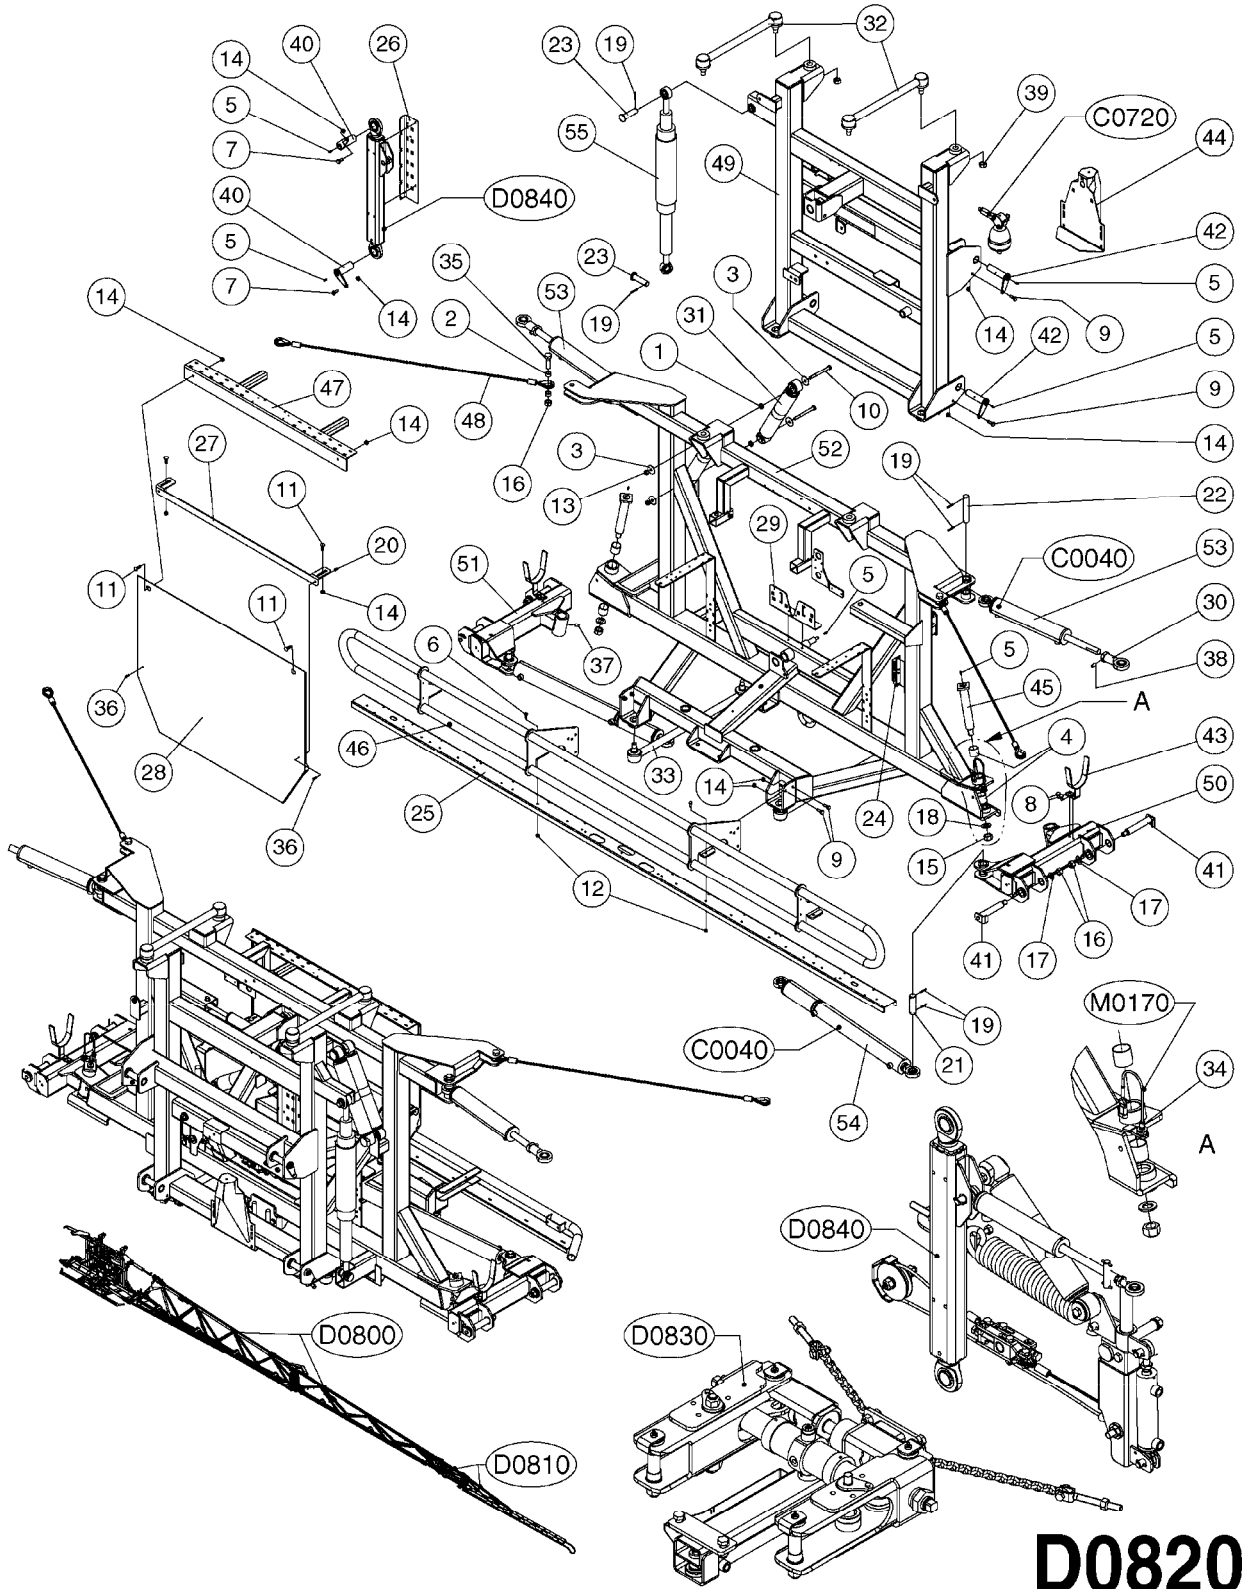

D0820

BOOM TERRA FORCE CENTER PRE
2014
D0820-HIN, 19:02:18

Page 1
Date 07.02.2020 10:23

Pos.	parts-n°	order qty	description
1	146240	1	BUSHING D26.0/13.0 L=7MM
2	146536	1	BUSHING
3	167156	1	WASHER D46.5/D12.4X2.5
4	210865	1	BUSHING 40mm40mm DU
5	283699	1	GREASE NIPPLE M6X1
6	420582	1	BOLT HEX 8.8 DEL M8X20 FT A2
7	420604	1	BOLT HEX 8.8 DEL M10X25 FT DIN933
8	420862	1	BOLT HEX 8.8 DEL M10X16 FT
9	421002	1	BOLT HEX 8.8 DEL M10X30 FT DIN933
10	430426	1	BOLT HEX 8.8 DEL M12X130
11	440737	1	BOLT CARRIAGE M10x25 SS
12	460143	1	SELF LOCK NUT M8 SST A2 DIN985
13	460386	1	NUT HEX M12X1.75
14	460423	1	NUT HEX M10X1.50 LOCK DIN985A2 SS
15	460747	1	NUT HEX M24 LOCK
16	460806	1	NUT HEX M20X2.50 LOCK DIN985A2 SS
17	471129	1	WASHER, M20, Ø37/21.0X 3.0, SS
18	471130	1	WASHER, M24, Ø44/25.0X 4.0, SS
19	480733	1	PIN D6 X 40
20	480811	1	BLIND FASTENER M6 STAINLESS
21	14096300	1	PIN D30/6 L= 109
22	14096400	1	PIN D30/6 L= 154
23	14108600	1	AXLE Ø40/25.2 L=92
24	15125300	1	HOLLOW PROFILE 30X30X2/PUNCHED
25	16189703	1	CENTER TRACK 2014, TDZ/SPC
26	16296700	1	PLATE 2.0 X 88 X 490
27	16339800	1	PLATE 4.0X133X01120/BEND, RED
28	16340000	1	SHIELD, TERRA FORCE, RED
29	16349400	1	PLATE 3.0X220X310/BEND RED
30	21090300	1	LINK HEAD M30 X 2 X Ø30
31	28027400	1	SHOCK ABSORBER L=360/580 CM+
32	28066100	1	STEER.ARM COMPL.2XØ35 L=19.7"
33	28100900	1	STEERING ARM 2XØ35 L=745
34	28129300	1	INDUCTIV SENSOR UNSHIELDED M12 L1M SD=8MM
35	43000803	1	BOLT HEX M20 X 70MM DEL - FT
36	45001500	1	SCREW THUMB PLASTIC HEAD M6x20
37	45005100	1	SET SCREW M12X20 DIN 915
38	45006600	1	SET SCREW M12X25 SS DIN 913
39	46133500	1	NUT M20X1.5 DIN 980 V
40	61037600	1	PIN Ø34.8/L=94
41	61058000	1	PIN D30 L=158 M20
42	61061300	1	PIN, Ø30 L=122
43	61061800	1	HOSE HOLDER F.FEED HOSES
44	61068000	1	NORAC SENSOR BRACKET, CENTER
45	61093100	1	PINBOLT Ø40 L=223/M24
46	63038803	1	BUMPER, TDZ 2014
47	63100400	1	MOUNT BRACKET FOR EFC, TDZ
48	63108100	1	CABLE D12 L=1380 PRE 2014
49	63109200	1	LIFT FRAME TERRA FORCE, RED
50	63111200	1	HINGE TERRA FORCE RH, RED
51	63111300	1	HINGE TERRA FORCE LH, RED
52	63111400	1	CENTER SECTION WIDE TDZ, RED
53	78128100	1	CYLINDER 70/30-300/TILT TDZ
54	78130900	1	CYLINDER, D70/40-500 TDZ FOLD
55	78133500	1	ROLL POSITION CYLINDER NO INTERNAL SENSOR