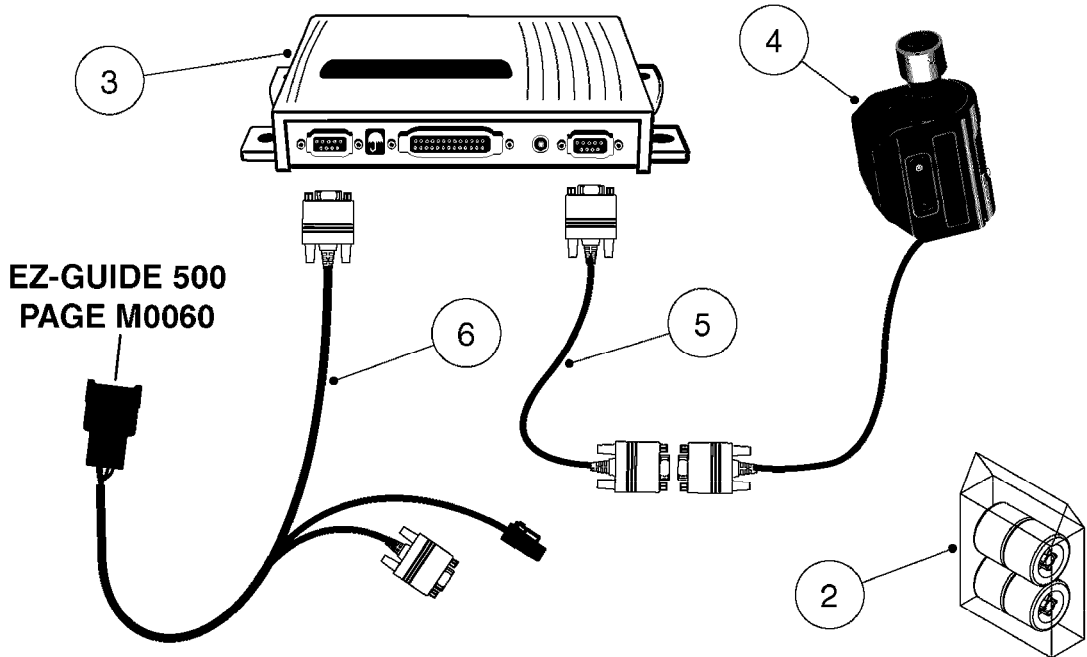

EZ-STEER 500
PAGE M0070

COMPLETE ASSEMBLY 13

COMPLETE ASSEMBLIES
WHOLEGOODS ITEMS

M0060

EZ-GUIDE 500 LIGHTBAR
M0060-HIN, 01:01:16

Page 1

Date 07.02.2020 10:24

Pos.	parts-n°	order qty	description
1	26007603	1	CABLE, ANTENNA, EZGUIDEPLUS
2	26012203	1	EZ-STEER/GUIDE 500 ADAPT.CABLE
3	26015303	1	REMOTE KEYPAD EZGUIDE 500/250
3	28048403	1	DECAL - REMOTE OVERLAY 500/250
4	26015403	1	EZ-GUIDE 500 CABLE POWER/CAN90
5	26015503	1	EZ-GUIDE 500 Z PLUS ANTENNA
5	26015603	1	ANTENNA AG15 L1,EZ GDE 500/250
6	26015703	1	EZ-GUIDE 500 DGPS DISPLAY
6	26015803	1	EZ-GUIDE 500 OMNISTAR DISPLAY
7	26016103	1	EZ-GUIDE 500 CABLE UNTERM.FUSE
8	26016203	1	EZ-GUIDE 500 POWER CONN.CABLE
9	28048203	1	EZ-GUIDE 500 MOUNT F.AG15 ANT.
10	28048303	1	EZ-GUIDE 250/500 RAM MNT.1.5"
11	29003803	1	EZ-GUIDE 500 CD,GET.STARTED V1
12	67215403	1	EZ-GUIDE 500 QUICK REF.CARD V1
13	84208303	1	EZ GUIDE 500 LIGHTBAR (DGPS)
13	84208403	1	EZ GUIDE 500 LIGHTBAR (XP/HP)
13	84208503	1	EZ GUIDE 500 LIGHTBAR (RTK)