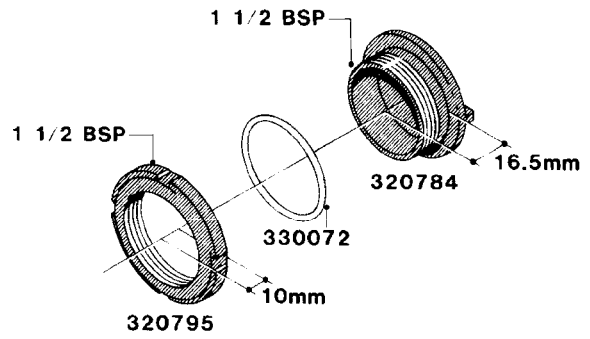

L0060

FITTINGS - BULKHEAD
L0060-HIN, 01:01:16

Page 1

Date 07.02.2020 10:24

parts-n°	order qty	description
141046	1	NUT 3/8" BSP
141341	1	NUT 1/4' BSP
240284	1	O-RING D82,5/75 X 3,5
320456	1	FITT.DK BULKHEAD 1"BSP DOUBLE
320467	1	FITT.DK BULKHEAD 1"BSP SINGLE
320471	1	FITT.DK NUT 1" BSP JAMB
320541	1	FITT.DK BULKHEAD 2-1/2'BSP SIN
320552	1	FITT.DK NUT 2-1/2' BSP JAMB
320644	1	FITT.DK ELB.3/4"HB X 1" BSP
320784	1	FITT.DK CAP 1-1/2" BSP
320795	1	FITT.DK NUT 1-1/2" BSP JAMB
320935	1	FITT.DK BULKHEAD 1/4' BSP SING
320946	1	FITT.DK BULKHEAD 3/8' BSP SING
321296	1	FITT.DK BULKHEAD 1/2" BSP SING
321307	1	FITT.DK NUT 1/2" BSP JAMB
321333	1	FITT.DK BULK 1-1/2" X 1"F BSP
330061	1	O-RING D16/D11X2,5
330072	1	O-RING D53.5/D45.5X4
330212	1	O-RING D19/D14X2.4 F.1/2"NUT
332577	1	O-RING D38/D30X4 F.1" PUR.
332592	1	O-RING D26/D20X3