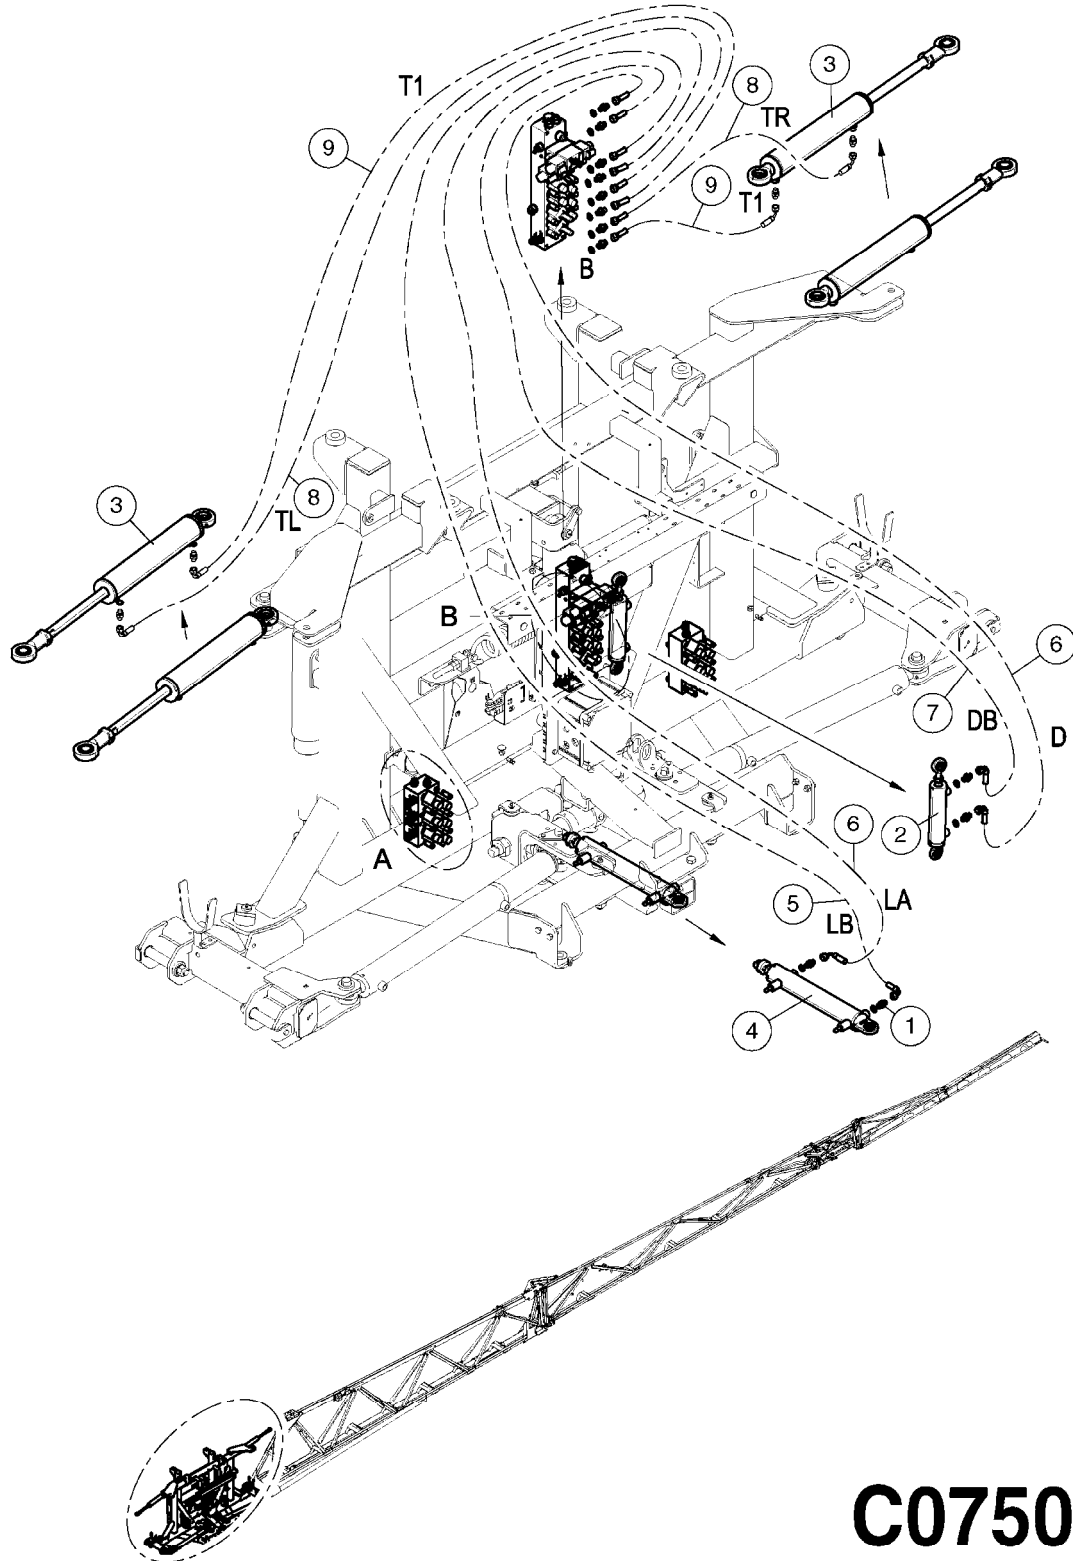

C0750

HYDRAULICS TDZ BOOM (C)
C0750-HIN, 01:01:16

Page 1

Date 07.02.2020 10:23

Pos.	parts-n°	order qty	description
1	23234700	1	HEX NIPPLE 1/4"-9/16" - 0.7mm
2	78123100	1	CYLINDER DOUBLE D40/20-120
3	78128100	1	CYLINDER 70/30-300/TILT TDZ
4	78130600	1	DOB.CYL.Ø50/25-240/M. SENSOR
5	78500300	1	HY.HO.1/4"L= 1200 STR-90°
6	78502300	1	HY.HO.1/4"L= 1350 STR-90°
7	78505300	1	HY.HO.1/4"L= 1450 STR-90°
8	78560400	1	HY.HO.3/8"L= 2500 STR-90°
9	78560500	1	HY.HO.3/8"L= 2150 STR-90°