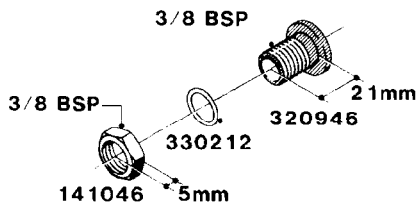

L0060

FITTINGS - BULKHEAD
L0060-HIN, 01:01:16

Page 1

Date 07.02.2020 10:24

parts-n°	order qty	description
141046	1	NUT 3/8" BSP
141341	1	NUT 1/4' BSP
240284	1	O-RING D82,5/75 X 3,5
320456	1	FITT.DK BULKHEAD 1"BSP DOUBLE
320467	1	FITT.DK BULKHEAD 1"BSP SINGLE
320471	1	FITT.DK NUT 1" BSP JAMB
320541	1	FITT.DK BULKHEAD 2-1/2'BSP SIN
320552	1	FITT.DK NUT 2-1/2' BSP JAMB
320644	1	FITT.DK ELB.3/4"HB X 1" BSP
320784	1	FITT.DK CAP 1-1/2" BSP
320795	1	FITT.DK NUT 1-1/2" BSP JAMB
320935	1	FITT.DK BULKHEAD 1/4' BSP SING
320946	1	FITT.DK BULKHEAD 3/8' BSP SING
321296	1	FITT.DK BULKHEAD 1/2" BSP SING
321307	1	FITT.DK NUT 1/2" BSP JAMB
321333	1	FITT.DK BULK 1-1/2" X 1"F BSP
330061	1	O-RING D16/D11X2,5
330072	1	O-RING D53.5/D45.5X4
330212	1	O-RING D19/D14X2.4 F.1/2"NUT
332577	1	O-RING D38/D30X4 F.1" PUR.
332592	1	O-RING D26/D20X3