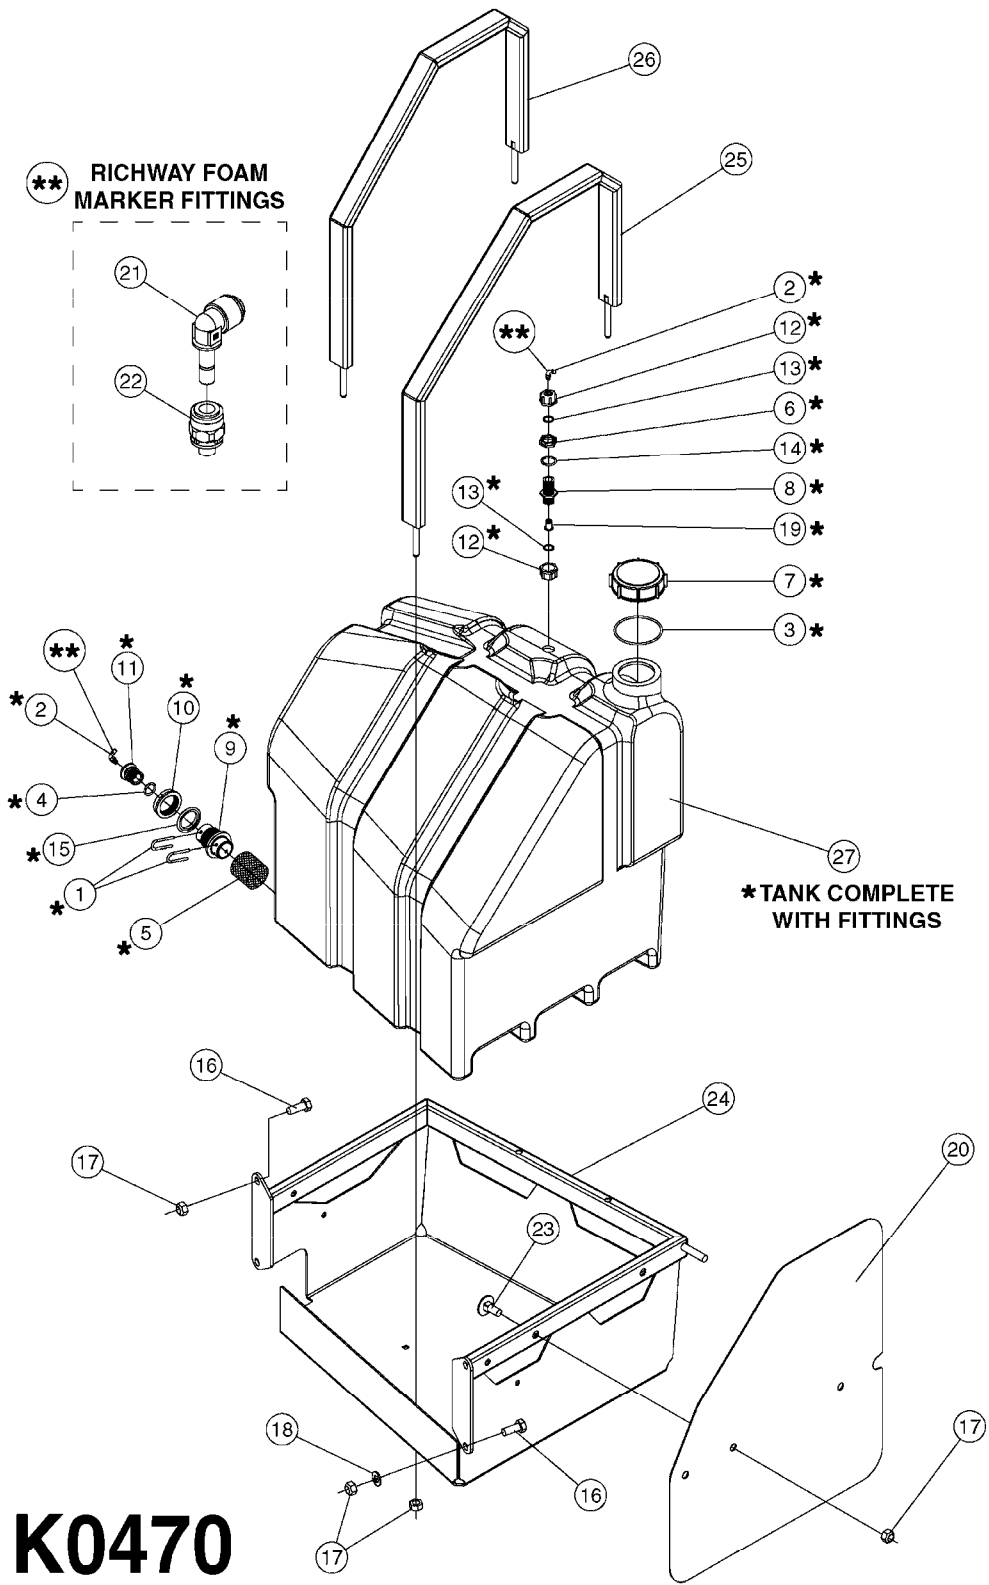

** RICHWAY FOAM MARKER FITTINGS

* TANK COMPLETE WITH FITTINGS

K0470

FOAM MARKER TANK - NCM/NAV
K0470-HIN, 07:08:19

Page 1

Date 07.02.2020 10:23

Pos.	parts-n°	order qty	description
1	145994	1	FITT.DK S-40 FORK
2	232150	1	HOSE CONN. 90DEG. 1/8'X8MM PE
3	242043	1	O-RING 49.2 X 5.7
4	242355	1	O-RING D19.2X3.0 VITON F.S-40
5	284353	1	SPONGE FOR FOAM MARKER
6	321307	1	FITT.DK NUT 1/2" BSP JAMB
7	321322	1	SCREW CAP F. S80 X 4
8	321742	1	FITT.DK BULKHEAD 1/2' BSP
9	322102	1	FITT.DK S-40 BULKHEAD
10	322106	1	FITT.DK S-40 BULKHEAD NUT
11	322133	1	FITT.DK S-40 PLUG W 1/8 THREAD
12	322170	1	FITT.DK NUT 1/2"x 1/8"F BSP
13	330212	1	O-RING D19/D14X2.4 F.1/2"NUT
14	332592	1	O-RING D26/D20X3
15	334259	1	GASKET F. S-40 BULKHEAD
16	430286	1	BOLT HEX 8.8 DEL M12X30 FT
17	460703	1	NUT HEX M12X1.75 LOCK DIN985A2 SS
18	471127	1	WASHER, M12, Ø24/13X24X2.5 SS
19	728323	1	VALVE NON-RETURN
20	16137100	1	COVER PLATE F.CHEMLOCKER NCM
21	23005003	1	FITT, 3/8"PLUG-IN-3/8"90-PTC
22	23005503	1	FITT, 1/8"NPT-3/8" TUBE-PTC
23	45001300	1	CARRIAGE BOLT M12X35 DIN603 A2
24	63039400	1	CHEMLOCKER FOR NCM BLACK
24	63061400	1	CHEMLOCKER FOR NAVIGATOR RED
25	63068200	1	FOAM TANK STRAP RED 451 WIDE
26	63068400	1	FOAM TANK STRAP RED 403 WIDE
27	72437700	1	FM TANK 25 GAL W/FTGS. CM/NAV