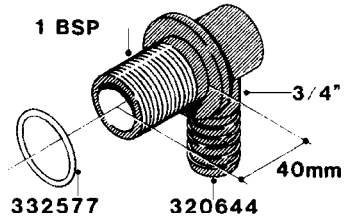

L0060

FITTINGS - BULKHEAD
L0060-HIN, 01:01:16

Page 1

Date 07.02.2020 10:24

parts-n°	order qty	description
141046	1	NUT 3/8" BSP
141341	1	NUT 1/4' BSP
240284	1	O-RING D82,5/75 X 3,5
320456	1	FITT.DK BULKHEAD 1"BSP DOUBLE
320467	1	FITT.DK BULKHEAD 1"BSP SINGLE
320471	1	FITT.DK NUT 1" BSP JAMB
320541	1	FITT.DK BULKHEAD 2-1/2'BSP SIN
320552	1	FITT.DK NUT 2-1/2' BSP JAMB
320644	1	FITT.DK ELB.3/4"HB X 1" BSP
320784	1	FITT.DK CAP 1-1/2" BSP
320795	1	FITT.DK NUT 1-1/2" BSP JAMB
320935	1	FITT.DK BULKHEAD 1/4' BSP SING
320946	1	FITT.DK BULKHEAD 3/8' BSP SING
321296	1	FITT.DK BULKHEAD 1/2" BSP SING
321307	1	FITT.DK NUT 1/2" BSP JAMB
321333	1	FITT.DK BULK 1-1/2" X 1"F BSP
330061	1	O-RING D16/D11X2,5
330072	1	O-RING D53.5/D45.5X4
330212	1	O-RING D19/D14X2.4 F.1/2"NUT
332577	1	O-RING D38/D30X4 F.1" PUR.
332592	1	O-RING D26/D20X3