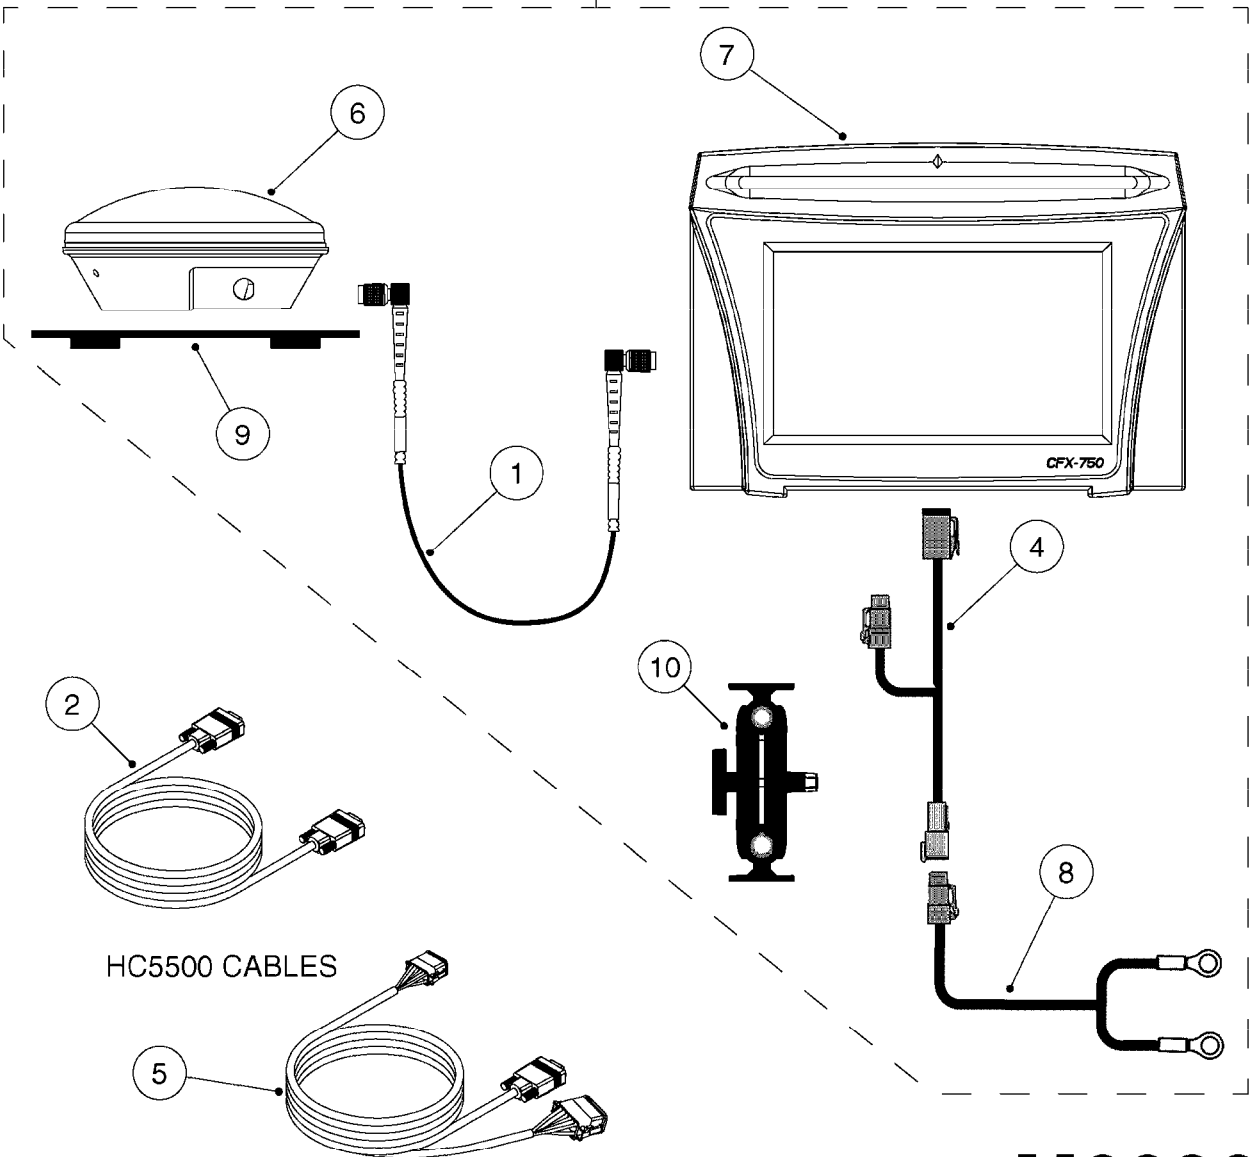

3 COMPLETE ASSEMBLY

CFX-750 DISPLAY, DGPS
M0030-HIN, 01:01:16

Page 1

Date 07.02.2020 10:24

Pos.	parts-n°	order qty	description
1	26007603	1	CABLE, ANTENNA, EZGUIDEPLUS
2	26012003	1	NULL MODEM CABLE
3	26021403	1	CFX-750 DISPLAY, DGPS
4	26021603	1	CABLE, POWER BUS, CAN CFX-750
5	26021703	1	CABLE, ASC INTERFACE, CFX-750
6	26021803	1	AG-25 ANTENNA L1/L2 GLN
7	26022103	1	CFX-750 DISPLAY ONLY
8	26022603	1	CFX-750 Basic Power Cable
9	28048203	1	EZ-GUIDE 500 MOUNT F.AG15 ANT.
10	28048303	1	EZ-GUIDE 250/500 RAM MNT.1.5"