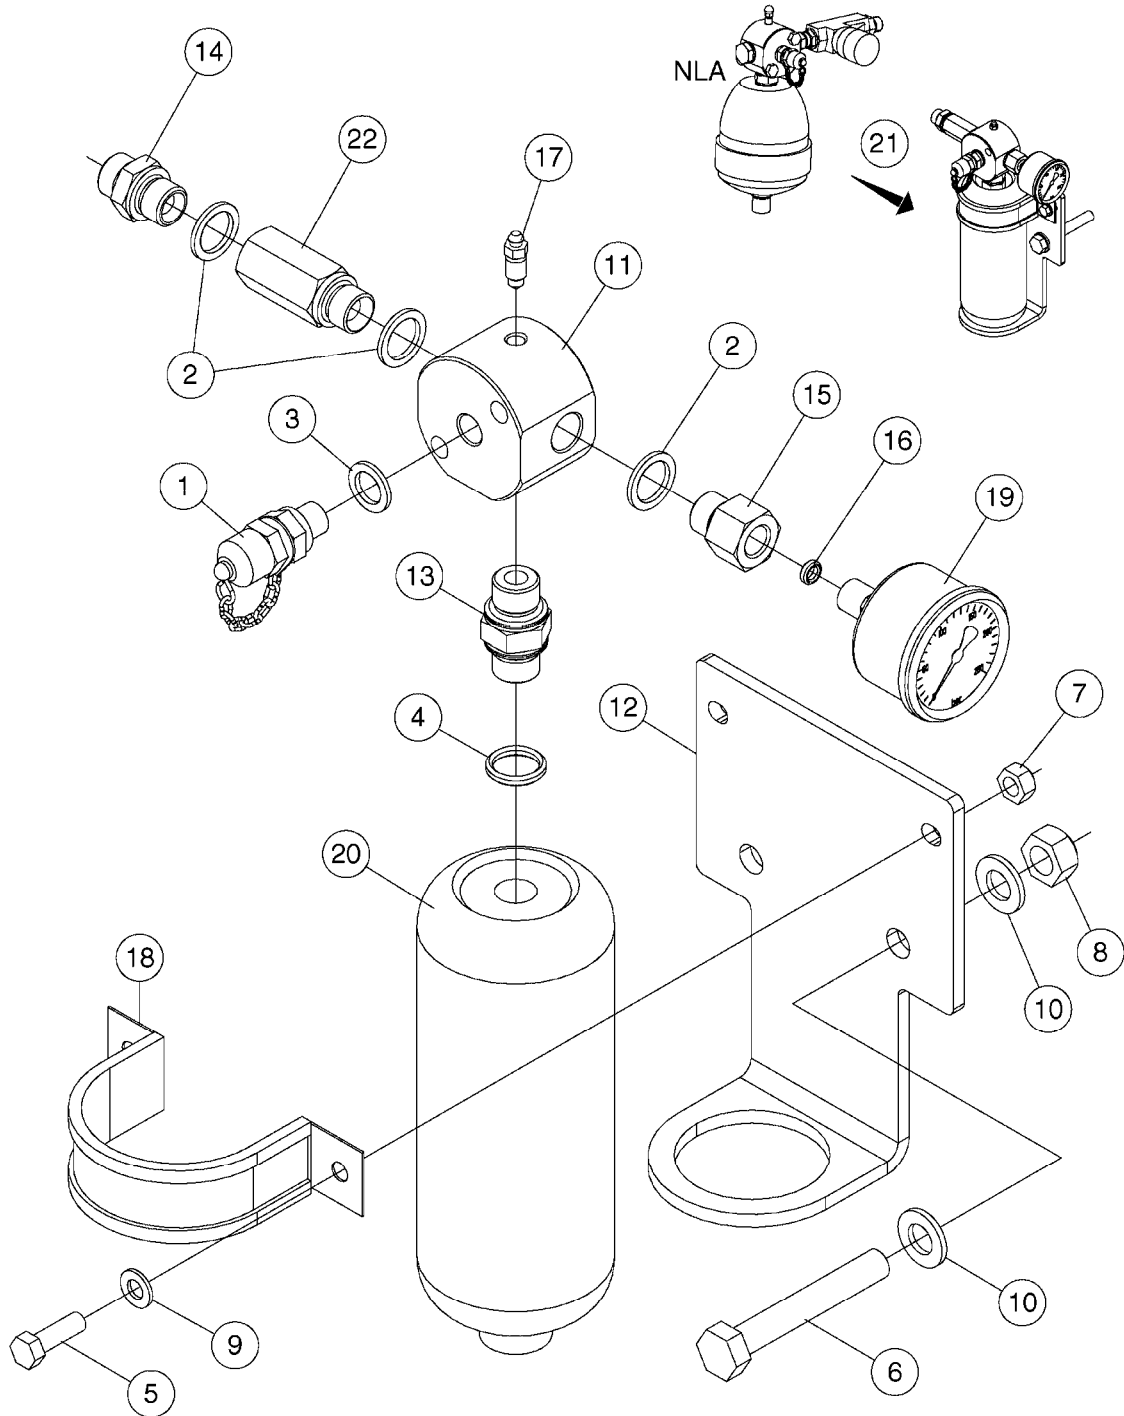

C0720

ACCUMULATOR
C0720-HIN, 07:02:18

Page 1
Date 07.02.2020 10:23

Pos.	parts-n°	order qty	description
1	231955	1	NIPPLE F. PRESS GAUGE 1/4" BSP
2	240866	1	DOWTYSEAL 3/8"
3	241404	1	DOWTY SEAL 1/4"
4	242288	1	SEAL F. HYD ACCUMULATOR TWIN
5	421046	1	BOLT HEX M8X25/25 A2 SS DIN933
6	430846	1	BOLT HEX 8.8 DEL M12X80
7	460143	1	SELF LOCK NUT M8 SST A2 DIN985
8	460703	1	NUT HEX M12X1.75 LOCK DIN985A2 SS
9	471126	1	WASHER, M8, Ø16/ 8.4X 1.6, SS
10	471127	1	WASHER, M12, Ø24/13X24X2.5 SS
11	14054000	1	HYD.BLOCK F.SUSPENSION TDZ
12	16468100	1	BESLAG F. AKKUMULATOR TDZ, RØD
13	23233900	1	HEX NIPPLE M18X1.5 - M18X1.5
14	23234300	1	HEX NIPPLE 3/8"-11/16"
15	23243400	1	FITTING, 1/4" BSPFX3/8"BSPM
16	24266100	1	SEAL, 1/4" PRESSURE GAUGE
17	28076000	1	BLEED SCREW M8
18	28125900	1	HANGER F. ACCUMULATOR
19	28153300	1	PRESSURE GAUGE, YAW, TDZ, 0-250 BAR
20	28159300	1	ACCUMULATOR 0.35L PRECHARGE 50 BAR
21	73011700	1	ACCUMULATOR UPGRADE KIT TDZ YAW
22	78211900	1	NON RETURN 1.00 REST 3/8 M/F