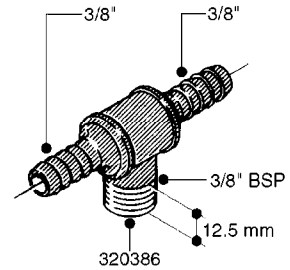

FITTINGS - HEXAGON NIPPLES
L0030-HIN, 01:01:16

L0030

FITTINGS - HEXAGON NIPPLES
L0030-HIN, 01:01:16

Page 1
Date 07.02.2020 10:24

parts-n°	order qty	description
10015303	1	FITT.PO.HN 1.00X1.00 M1000
10425003	1	FITT.PO.HN 1.25X1.00 MCPHEE
320132	1	FITT.DK HN 1" BSP
320176	1	FITT.DK HN 3/8"X1/2" BSP
320445	1	FITT.DK HN 1/4"X3/8" BSP
320655	1	FITT.DK HN 1/2"-1/2" BSP
320692	1	FITT.DK HN 3/8'BSPX1/4'NPT
320703	1	FITT.DK HN 3/8BSP X1/2 &1/4NPT
320725	1	FITT.DK NIPPLE 3/8"-3/8" BSP
320902	1	FITT.DK HN 3/8'X 1/4' BSP
390232	1	FITT.DK HN 1-1/2' X 1-1/4' BSP
390276	1	FITT.DK HN 1'BSP

L0040

FITTINGS - NIPPLES & ELBOWS
L0040-HIN, 01:01:16

Page 1
Date 07.02.2020 10:24

parts-n°	order qty	description
10530803	1	FITT.PO.SE 2.00X2.00 45 DEG.
320191	1	FITT.DK ELB 3/8' BSP 45 DEGREE
320482	1	FITT.DK ELB. 1/2" BSP 60 DEG.
320596	1	FITT.DK ELB 3/8'-1/2'BSP 45DEG
320607	1	FITT.DK HN 3/8M X 3/8F BSP LNG
320633	1	FITT.DK HN 3/8"M X 3/8"F BSP
321451	1	FITT.DK ELB.1-1/2 X1-1/4 80DEG
321532	1	FITT.DK REDUC 3/4' X 1/2' BSP
390233	1	FITT.DK REDUC 1-1/2" X 1" BSP