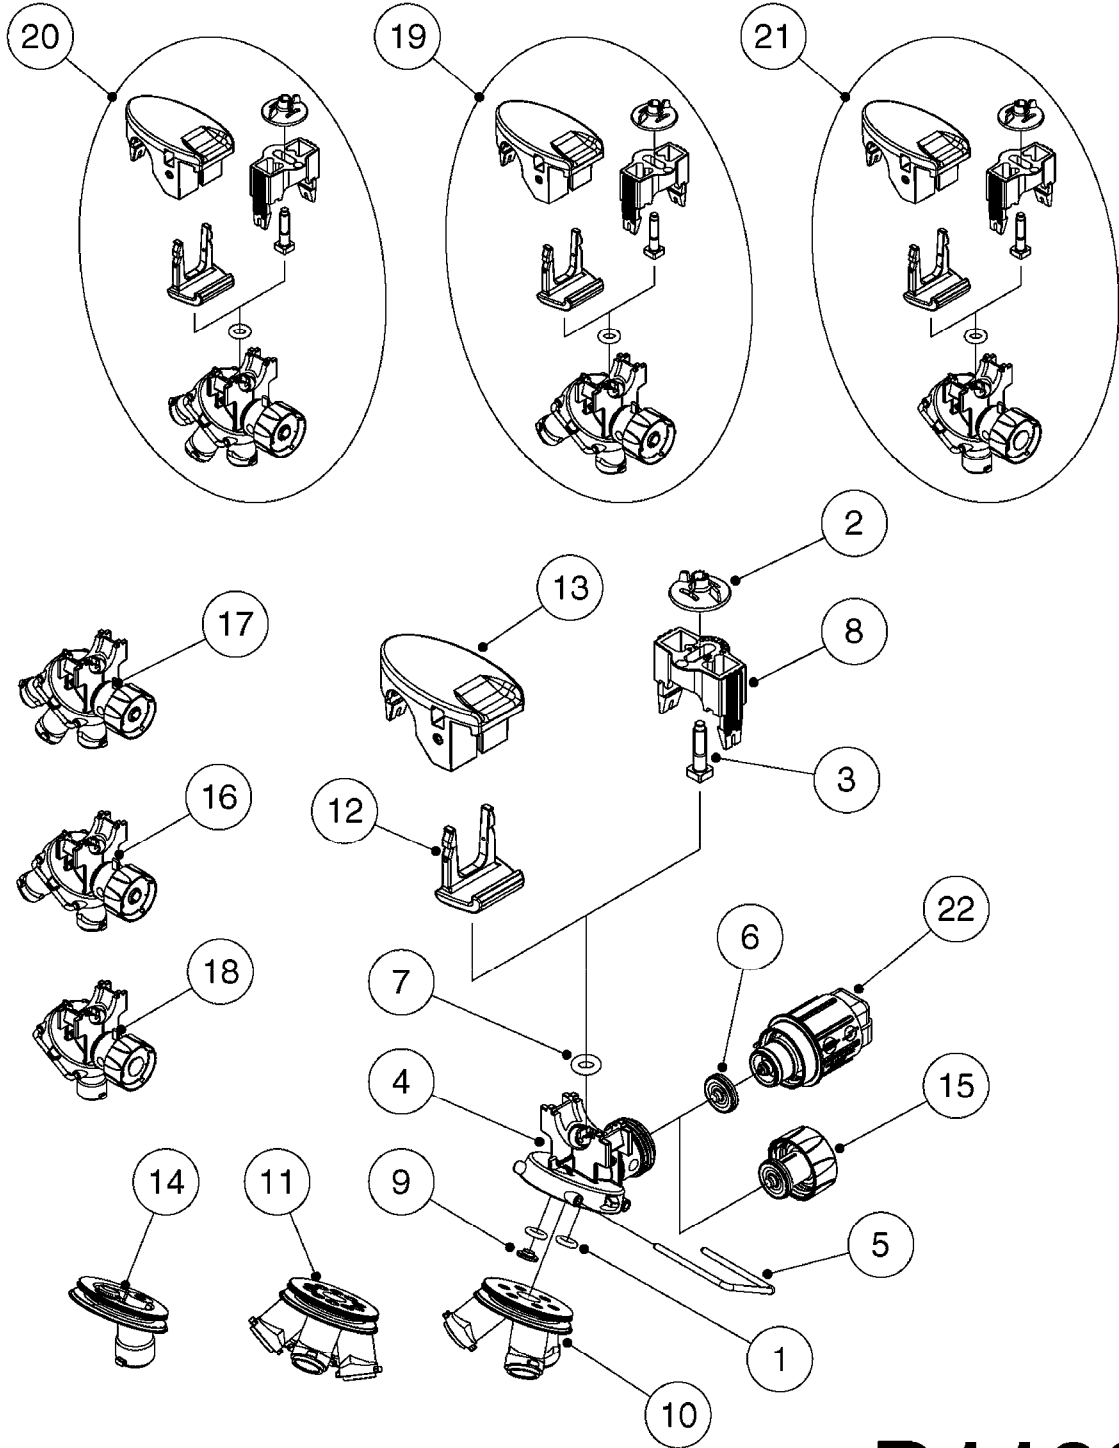

NOZZLE BODIES - T25
D1130-HIN, 05:04:18

D1130

NOZZLE BODIES - T25
D1130-HIN, 05:04:18

Page 1

Date 07.02.2020 10:23

Pos.	parts-n°	order qty	description
1	242431	1	O-RING 6.3X2.4 VITON
2	322114	1	NUT PLASTIC F.NOZZ.H
3	322116	1	BOLT PLASTIC F.NOZZ.H.
3	45002100	1	SCREW M6X20 W.SQ.HEAD SS
4	322365	1	HOUSING F.Ø25 TUBE TRIP/PENT
5	14046100	1	CLAMP Ø3/38 L=51 TRIP/PENT T25
6	24261400	1	MEMBRANE F.NON-DRIP Ø19.8 BLACK EPDM
6	24265500	1	NON DRIP MEMBRANE Ø19,8 FPM/VITON BROWN 60A
7	24262800	1	O-RING Ø10.69 X 3.53 NITRIL
8	33507600	1	TOP,NOZZLE HOLDER T25,BOLT-ON
9	33517000	1	STOP F. ROTARY PLATE TRIP/PENT
10	33517100	1	ROTARY PLATE F. TRIPLET T25
11	33517200	1	ROTARY PLATE F. PENTALET T25
12	33520200	1	LOCK F. T25 BRACKET
13	33520300	1	TOP PLATE T25 NOZZLE '12 30x10
14	33526600	1	SINGLE NOZZLE PLATE, T25
15	72622200	1	NON-DRIP, 1-BAR TRIP/PENT T25 INCLUDES MEMBRANE (24261400)
16	72686400	1	TRIPLET Ø25 NON DRIP LOWER
17	72686500	1	PENTALET Ø25 NON DRIP LOWER
18	73376100	1	SINGLE Ø25 NON DRIP LOWER
19	75001403	1	NOZZLE BODY KIT, T25, TRIPLET
20	75001503	1	NOZZLE BODY KIT, T25, PENTALET
21	75001603	1	NOZZLE BODY KIT, T25, SINGLE
22	75085300	1	ACTUATOR PF '11 (SPARE PART)