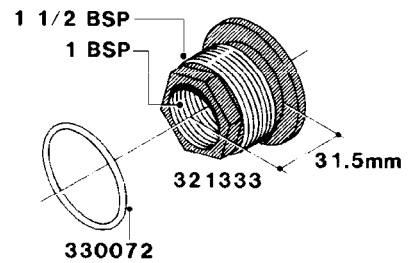

L0060

FITTINGS - BULKHEAD
L0060-HIN, 01:01:16

Page 1

Date 07.02.2020 10:24

parts-n°	order qty	description
141046	1	NUT 3/8" BSP
141341	1	NUT 1/4' BSP
240284	1	O-RING D82,5/75 X 3,5
320456	1	FITT.DK BULKHEAD 1"BSP DOUBLE
320467	1	FITT.DK BULKHEAD 1"BSP SINGLE
320471	1	FITT.DK NUT 1" BSP JAMB
320541	1	FITT.DK BULKHEAD 2-1/2'BSP SIN
320552	1	FITT.DK NUT 2-1/2' BSP JAMB
320644	1	FITT.DK ELB.3/4"HB X 1" BSP
320784	1	FITT.DK CAP 1-1/2" BSP
320795	1	FITT.DK NUT 1-1/2" BSP JAMB
320935	1	FITT.DK BULKHEAD 1/4' BSP SING
320946	1	FITT.DK BULKHEAD 3/8' BSP SING
321296	1	FITT.DK BULKHEAD 1/2" BSP SING
321307	1	FITT.DK NUT 1/2" BSP JAMB
321333	1	FITT.DK BULK 1-1/2" X 1"F BSP
330061	1	O-RING D16/D11X2,5
330072	1	O-RING D53.5/D45.5X4
330212	1	O-RING D19/D14X2.4 F.1/2"NUT
332577	1	O-RING D38/D30X4 F.1" PUR.
332592	1	O-RING D26/D20X3