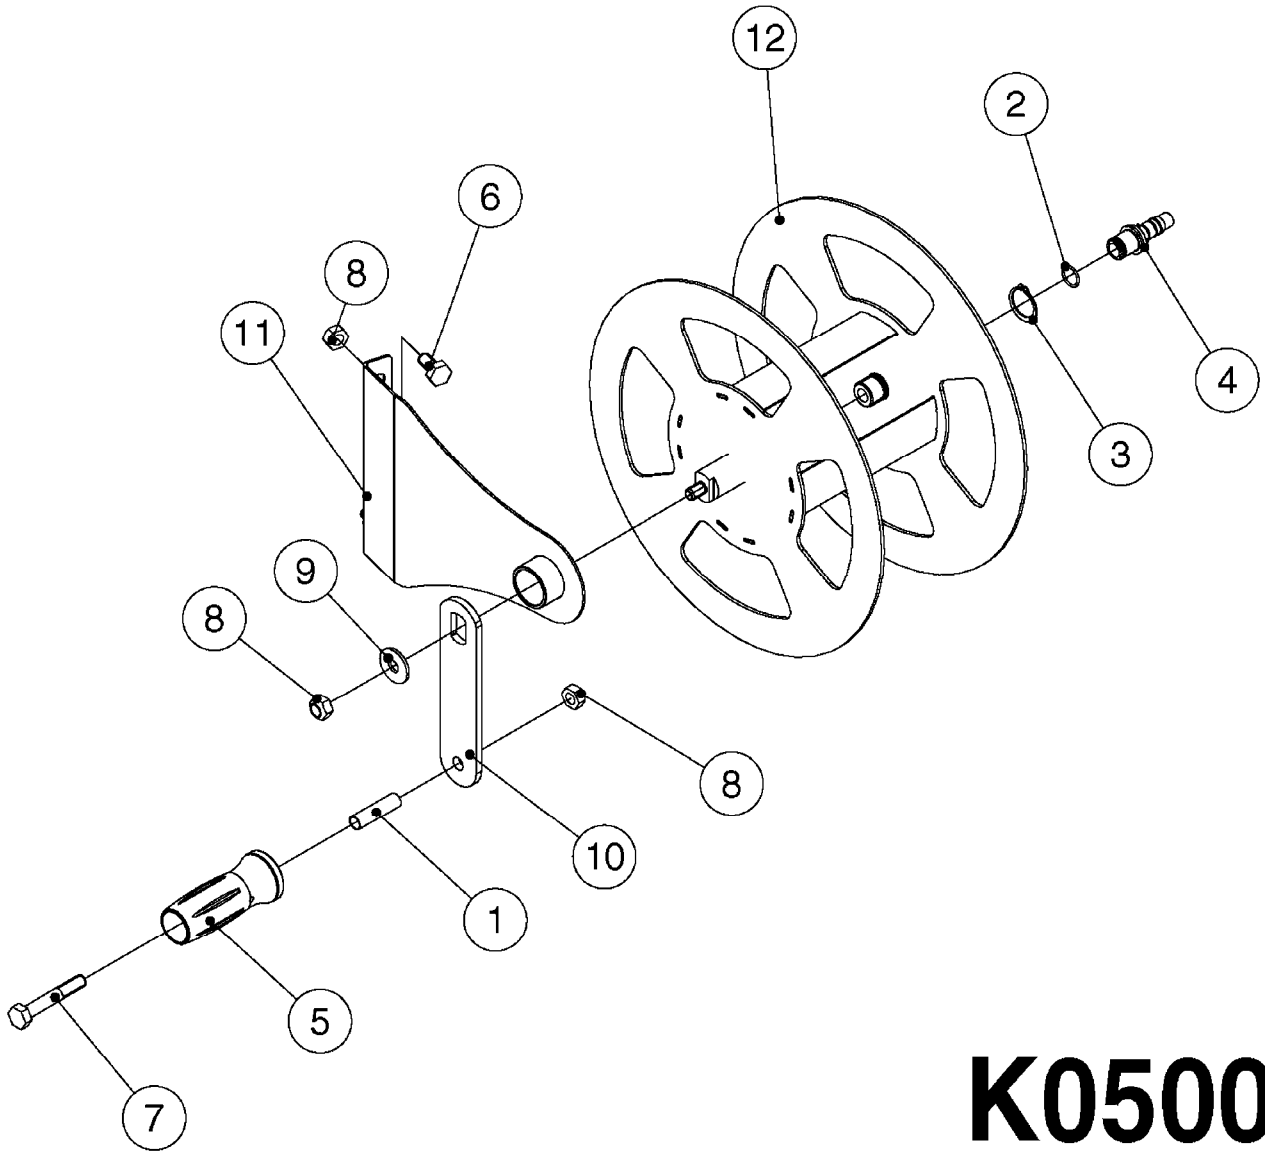

K0500

HOSE REEL - COMMANDER
K0500-HIN, 01:01:16

Page 1

Date 07.02.2020 10:24

Pos.	parts-n°	order qty	description
1	159912	1	BUSHING 12.0/10.2 - 45.5
2	242003	1	O-RING D14.1X1.6 VITON
3	281982	1	SNAP-RING OUTER 26X1.2 DIN4711
4	332905	1	FITT.DK HB 1/2" F. 3/4" CAP
5	334104	1	GRIP
6	420604	1	BOLT HEX 8.8 DEL M10X25 FT DIN933
7	420626	1	BOLT HEX 8.8 DEL M10X20 FT
8	460423	1	NUT HEX M10X1.50 LOCK DIN985A2 SS
9	471140	1	WASHER D30/D10.5X2.5 STAINLESS
10	16118400	1	ARM FOR HANDLE ON HOSE REEL
11	61032400	1	SIDE BRACKET F. HOSE REEL
12	63036500	1	HOSE REEL FOR HOSE