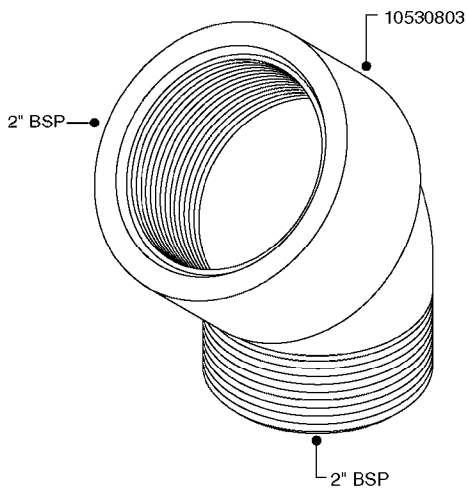

FITTINGS - HEXAGON NIPPLES
L0030-HIN, 01:01:16

L0030

FITTINGS - HEXAGON NIPPLES
L0030-HIN, 01:01:16

Page 1
Date 07.02.2020 10:24

parts-n°	order qty	description
10015303	1	FITT.PO.HN 1.00X1.00 M1000
10425003	1	FITT.PO.HN 1.25X1.00 MCPHEE
320132	1	FITT.DK HN 1" BSP
320176	1	FITT.DK HN 3/8"X1/2" BSP
320445	1	FITT.DK HN 1/4"X3/8" BSP
320655	1	FITT.DK HN 1/2"-1/2" BSP
320692	1	FITT.DK HN 3/8'BSPX1/4'NPT
320703	1	FITT.DK HN 3/8BSP X1/2 &1/4NPT
320725	1	FITT.DK NIPPLE 3/8"-3/8" BSP
320902	1	FITT.DK HN 3/8'X 1/4' BSP
390232	1	FITT.DK HN 1-1/2' X 1-1/4' BSP
390276	1	FITT.DK HN 1'BSP

L0040

FITTINGS - NIPPLES & ELBOWS
L0040-HIN, 01:01:16

Page 1
Date 07.02.2020 10:24

parts-n°	order qty	description
10530803	1	FITT.PO.SE 2.00X2.00 45 DEG.
320191	1	FITT.DK ELB 3/8' BSP 45 DEGREE
320482	1	FITT.DK ELB. 1/2" BSP 60 DEG.
320596	1	FITT.DK ELB 3/8'-1/2'BSP 45DEG
320607	1	FITT.DK HN 3/8M X 3/8F BSP LNG
320633	1	FITT.DK HN 3/8"M X 3/8"F BSP
321451	1	FITT.DK ELB.1-1/2 X1-1/4 80DEG
321532	1	FITT.DK REDUC 3/4' X 1/2' BSP
390233	1	FITT.DK REDUC 1-1/2" X 1" BSP