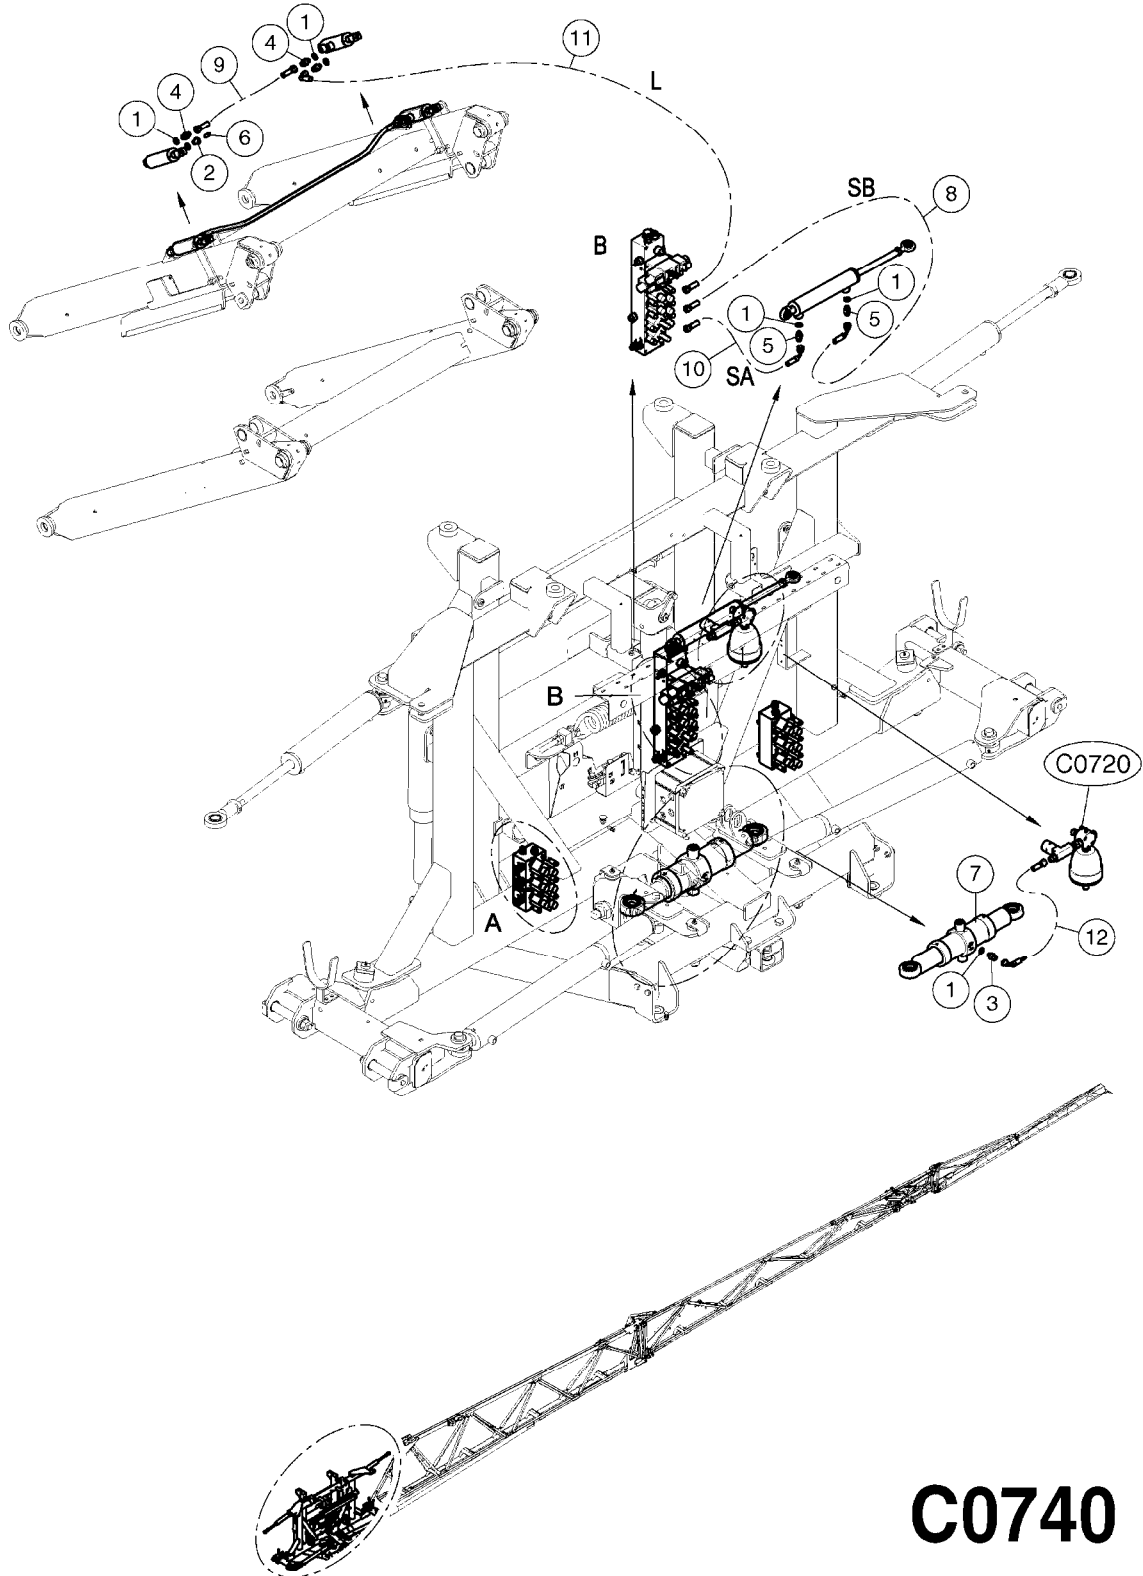

C0730

HYDRAULICS TDZ BOOM (A)
C0730-HIN, 16:07:19

Page 1

Date 07.02.2020 10:23

Pos.	parts-n°	order qty	description
1	232169	1	BANJO BOLT 1/4" BSP DELTA
2	23234100	1	HEX NIPPLE 1/4"-9/16" - 1.2mm
3	23234500	1	HEX NIPPLE 1/4" - 9/16"
4	23242500	1	BANJO FITT. 9/16" X 1/4" W/AIR
5	28076000	1	BLEED SCREW M8
6	72762200	1	HYD.BLOCK ASSY. 3 FUNC.RIGHT
6	72762300	1	HYD.BLOCK ASSY. 3 FUNC.LEFT
7	78127200	1	CYLINDER DOUB. D40/25 L=455
8	78127800	1	HYDRAULIC CYLINDER 25-40
9	78128700	1	CYLINDER DOUBLE D50/30 500
10	78216200	1	SEQUENCE VALVE 80 BAR
11	78500300	1	HY.HO.1/4"L= 1200 STR-90°
12	78501300	1	HY.HO.1/4"L= 4200 STR-90°
13	78507400	1	HY.HO.1/4"L= 900 STR-90°
14	78514200	1	HY.HO.1/4"L= 9400 STR-90°
15	78514700	1	HY.HO.1/4"L=15200 STR-90°
16	78515600	1	HY.HO.1/4"L= 8250 STR-STR