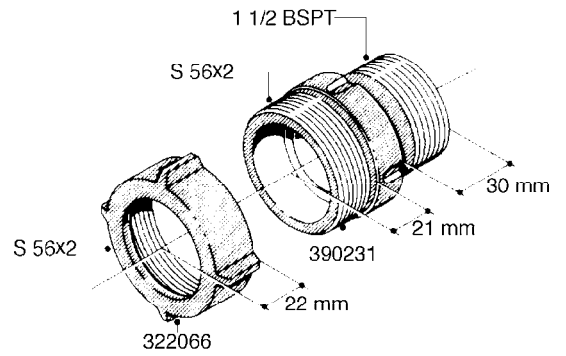

L0090

FITTINGS - S-56 & S-61
L0090-HIN, 01:01:16

Page 1

Date 07.02.2020 10:24

parts-n°	order qty	description
145661	1	FITT.DK S-61 FORK
241754	1	O-RING D59.5X3
241883	1	O-RING 3 X 39.2 NITRIL
322055	1	FITT.DK S-61 BULKHEAD
322056	1	FITT.DK S-61 BULKHEAD NUT
322066	1	FITT.DK S-56 NUT
334050	1	FITT.DK S-61 STR.1-1/4"
334068	1	FITT.DK S-61 STR.1"
334091	1	FITT.DK S56 STR.1-1/2'
334099	1	FITT.DK S-61 ELB.1-1/2"110 DEG
334100	1	FITT.DK S-61 ELB.1" 110 DEG.
334151	1	FITT.DK S-61 ELB.1-1/4"110 DEG
390231	1	FITT.DK NIPPLE 1-1/2 X S56