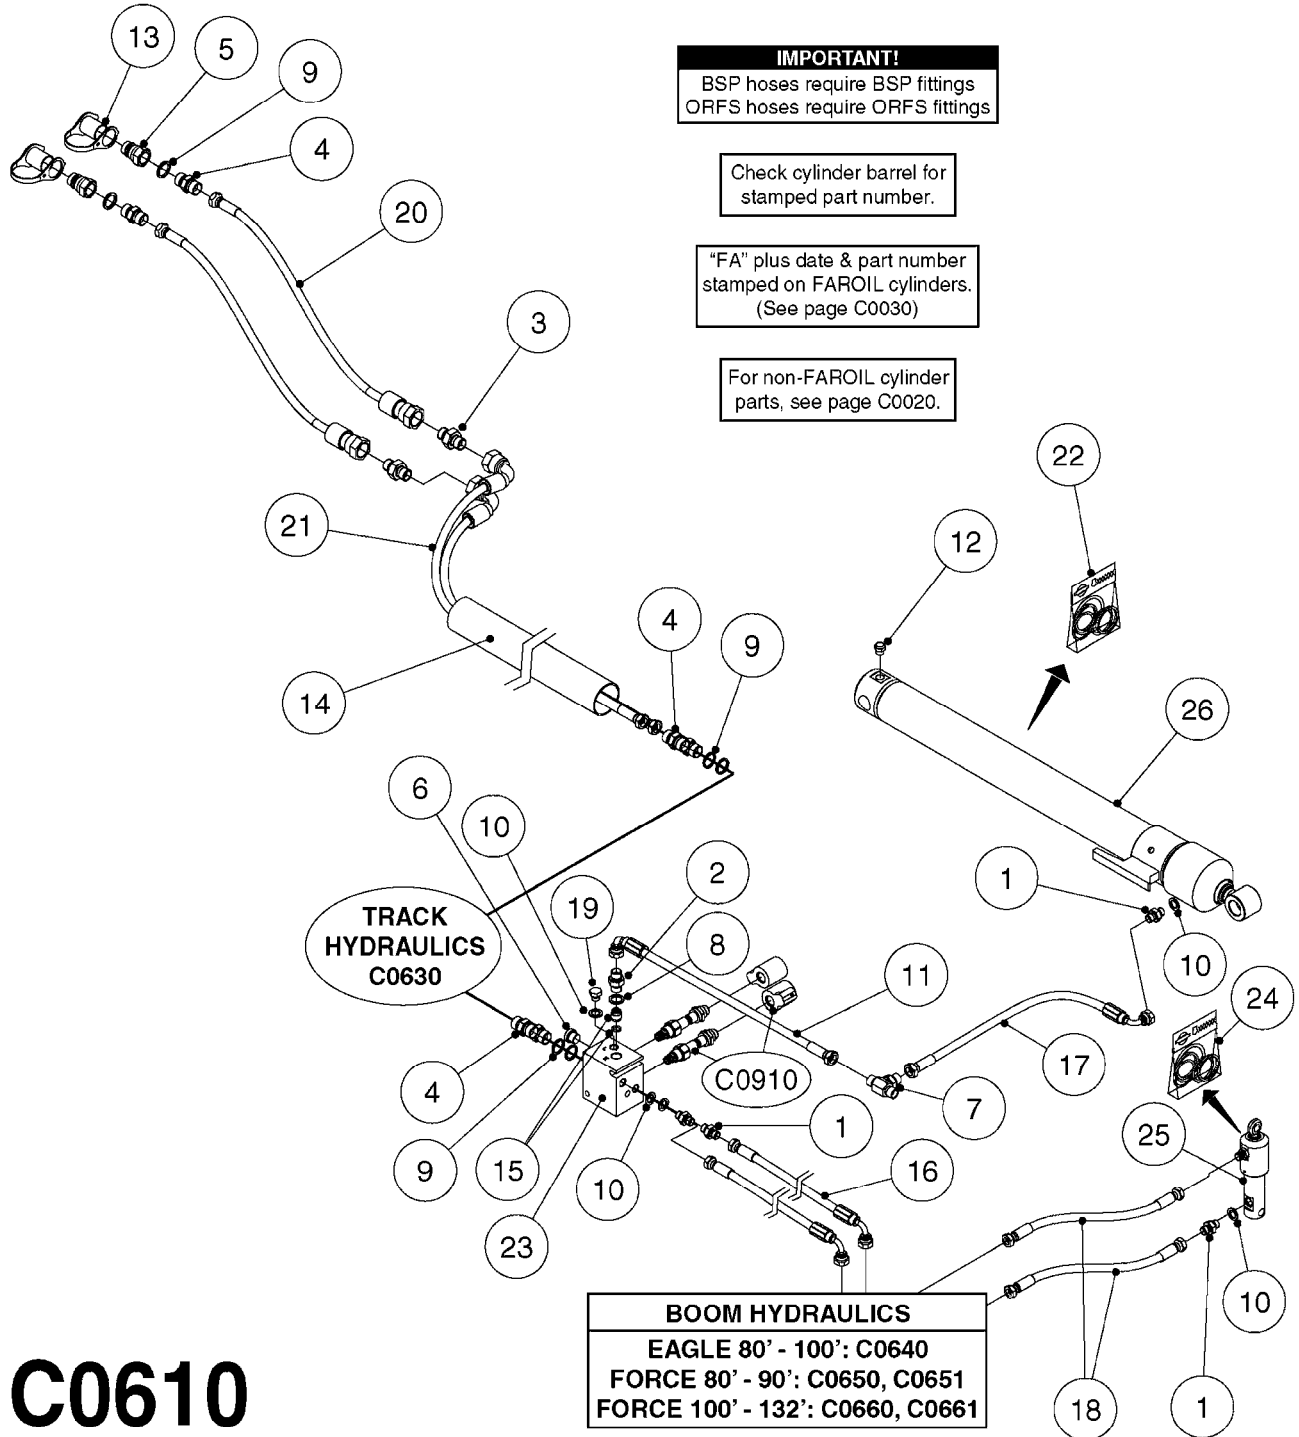

C0610

BASIC HYDRAULICS NCM 4400/6600
C0610-HIN, 13:05:19

Page

1

Date

07.02.2020 10:23

Pos.	parts-n°	order qty	description
1	146845	1	HEX NIPPLE 1/4"X1/4" BSP
1	23234500	1	HEX NIPPLE 1/4" - 9/16" ORFS
2	146850	1	HEX NIPPLE 3/8"x3/8" - 1.8mm BSP
2	23234600	1	HEX NIPPLE 3/8"-11/16" - 1.8mm ORFS
3	147132	1	HEX NIPPLE 1/2"X1/2" BSP DEL BSP
3	23232400	1	HEX NIPPLE 13/16"-13/16" ORFS
4	147132	1	HEX NIPPLE 1/2"X1/2" BSP DEL BSP
4	23235300	1	HEX NIPPLE 1/2"-13/16" ORFS
5	230311	1	QUICK COUPLING 1/2"
6	231924	1	PLUG 3/8"
7	232057	1	T-PIECE 3/8" BSP HY. BSP
7	23240800	1	TEE 11/16"-11/16"-11/16" ORFS ORFS
8	240866	1	DOWTYSEAL 3/8"
9	241356	1	DOWTYSEAL 1/2"
10	241404	1	DOWTY SEAL 1/4"
11	284020	1	HOSE HY X 3/8" X 35.4" STR+ELB BSP
11	78560100	1	HY.HO.3/8"L= 900 STR-90° ORFS
12	284265	1	PLUG BREATHER 1/4" F/CYLINDER
13	334206	1	DUST HOOD FOR HY-COUPLING
14	341333	1	TUBE Ø57/Ø52 L=1500 BLACK PE
15	782062	1	NON-RETURN VALVE UTV 3/8"
16	784039	1	HOSE HY X 1/4 X 183.00"STR+ELB BSP
16	78503100	1	HY.HO.1/4"L= 4650 STR-90° ORFS
17	784151	1	HOSE HY 1/4 3/8 OML X 79" S+E HOSE FOR LEFT SIDE (BSP)
17	78508900	1	HY.HO.1/4"L= 2000 3/8STR-90° HOSE FOR LEFT SIDE (ORFS)
17	784152	1	HOSE HY 1/4 3/8 OML X 106" S+E HOSE FOR RIGHT SIDE (BSP)
17	78509000	1	HY.HO.1/4"L= 2700 3/8STR-90° HOSE FOR RIGHT SIDE (ORFS)
18	784161	1	HOSE HY X 1/4 X 59" STR+STR BSP
18	78509900	1	HY.HO.1/4"L= 1500 STR-STR ORFS
19	14010400	1	PLUG 1/4" BSP
20	28052100	1	HOSE HY X 1/2" X 122.0"STR+STR BSP