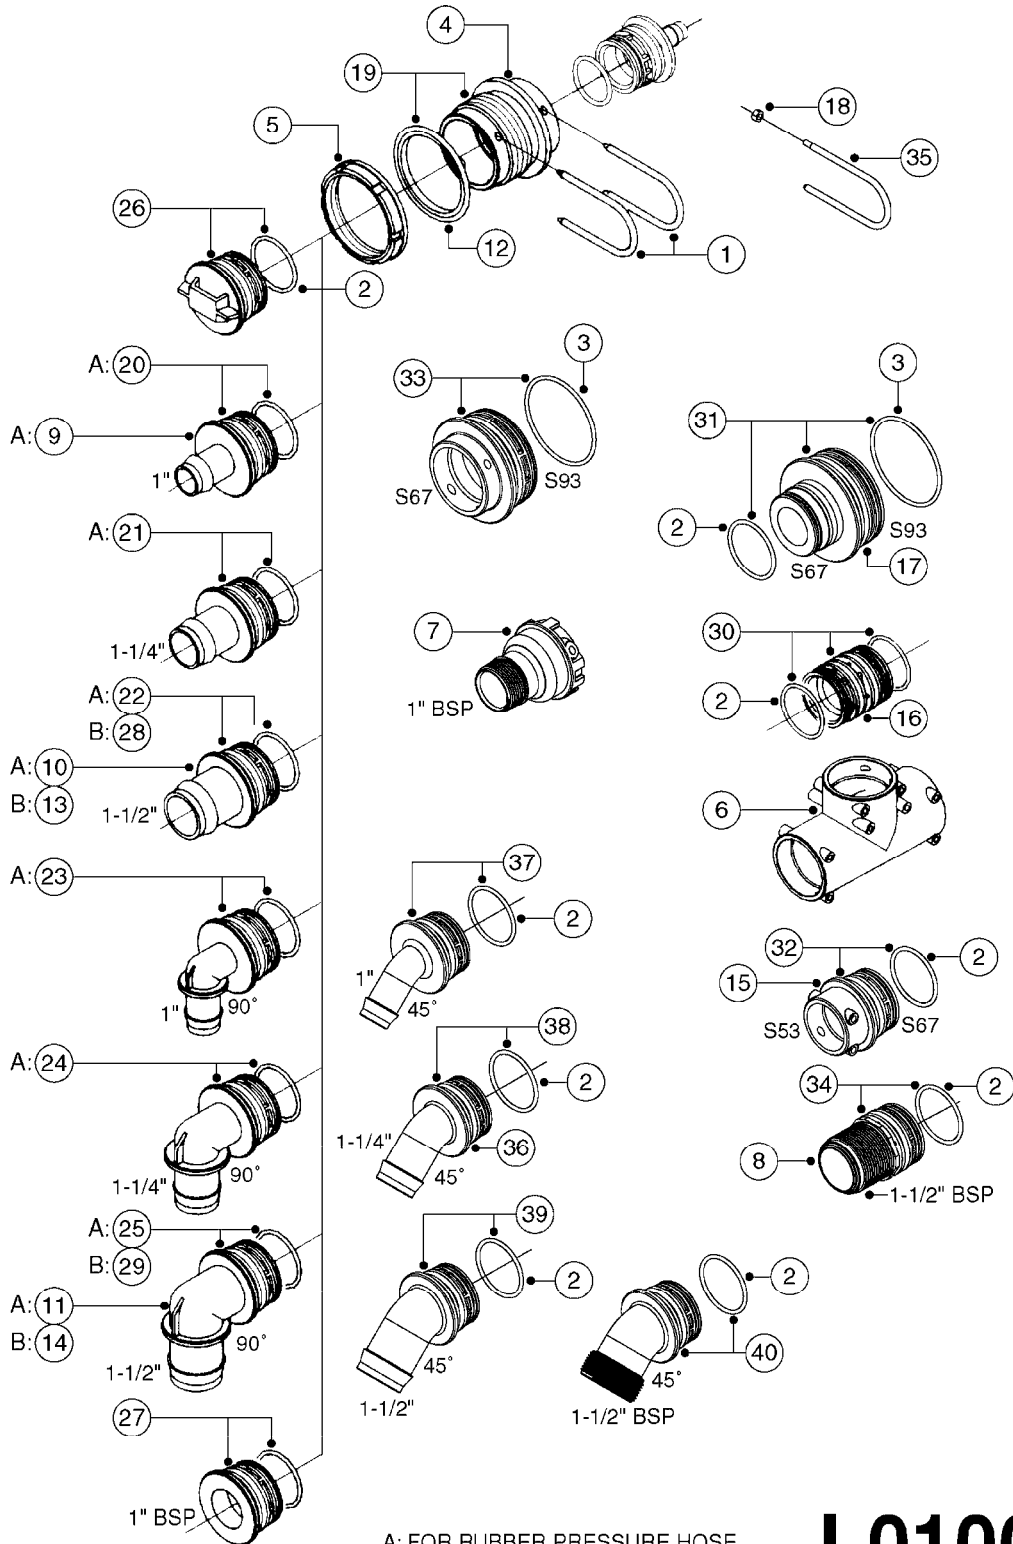

L0090

FITTINGS - S-56 & S-61
L0090-HIN, 01:01:16

Page 1

Date 07.02.2020 10:24

parts-n°	order qty	description
145661	1	FITT.DK S-61 FORK
241754	1	O-RING D59.5X3
241883	1	O-RING 3 X 39.2 NITRIL
322055	1	FITT.DK S-61 BULKHEAD
322056	1	FITT.DK S-61 BULKHEAD NUT
322066	1	FITT.DK S-56 NUT
334050	1	FITT.DK S-61 STR.1-1/4"
334068	1	FITT.DK S-61 STR.1"
334091	1	FITT.DK S56 STR.1-1/2'
334099	1	FITT.DK S-61 ELB.1-1/2"110 DEG
334100	1	FITT.DK S-61 ELB.1" 110 DEG.
334151	1	FITT.DK S-61 ELB.1-1/4"110 DEG
390231	1	FITT.DK NIPPLE 1-1/2 X S56