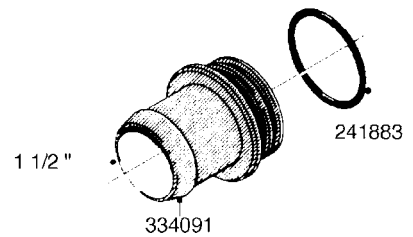

L0090

FITTINGS - S-56 & S-61
L0090-HIN, 01:01:16

Page 1

Date 07.02.2020 10:24

parts-n°	order qty	description
145661	1	FITT.DK S-61 FORK
241754	1	O-RING D59.5X3
241883	1	O-RING 3 X 39.2 NITRIL
322055	1	FITT.DK S-61 BULKHEAD
322056	1	FITT.DK S-61 BULKHEAD NUT
322066	1	FITT.DK S-56 NUT
334050	1	FITT.DK S-61 STR.1-1/4"
334068	1	FITT.DK S-61 STR.1"
334091	1	FITT.DK S56 STR.1-1/2'
334099	1	FITT.DK S-61 ELB.1-1/2"110 DEG
334100	1	FITT.DK S-61 ELB.1" 110 DEG.
334151	1	FITT.DK S-61 ELB.1-1/4"110 DEG
390231	1	FITT.DK NIPPLE 1-1/2 X S56