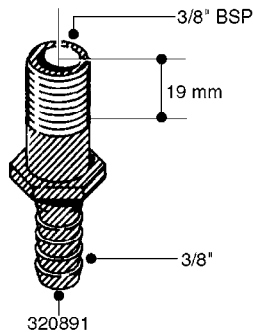

FITTINGS - HEXAGON NIPPLES
L0030-HIN, 01:01:16

L0030

FITTINGS - HEXAGON NIPPLES
L0030-HIN, 01:01:16

Page 1
Date 07.02.2020 10:24

parts-n°	order qty	description
10015303	1	FITT.PO.HN 1.00X1.00 M1000
10425003	1	FITT.PO.HN 1.25X1.00 MCPHEE
320132	1	FITT.DK HN 1" BSP
320176	1	FITT.DK HN 3/8"X1/2" BSP
320445	1	FITT.DK HN 1/4"X3/8" BSP
320655	1	FITT.DK HN 1/2"-1/2" BSP
320692	1	FITT.DK HN 3/8'BSPX1/4'NPT
320703	1	FITT.DK HN 3/8BSP X1/2 &1/4NPT
320725	1	FITT.DK NIPPLE 3/8"-3/8" BSP
320902	1	FITT.DK HN 3/8'X 1/4' BSP
390232	1	FITT.DK HN 1-1/2' X 1-1/4' BSP
390276	1	FITT.DK HN 1'BSP

L0040

FITTINGS - NIPPLES & ELBOWS
L0040-HIN, 01:01:16

Page 1
Date 07.02.2020 10:24

parts-n°	order qty	description
10530803	1	FITT.PO.SE 2.00X2.00 45 DEG.
320191	1	FITT.DK ELB 3/8' BSP 45 DEGREE
320482	1	FITT.DK ELB. 1/2" BSP 60 DEG.
320596	1	FITT.DK ELB 3/8'-1/2'BSP 45DEG
320607	1	FITT.DK HN 3/8M X 3/8F BSP LNG
320633	1	FITT.DK HN 3/8"M X 3/8"F BSP
321451	1	FITT.DK ELB.1-1/2 X1-1/4 80DEG
321532	1	FITT.DK REDUC 3/4' X 1/2' BSP
390233	1	FITT.DK REDUC 1-1/2" X 1" BSP