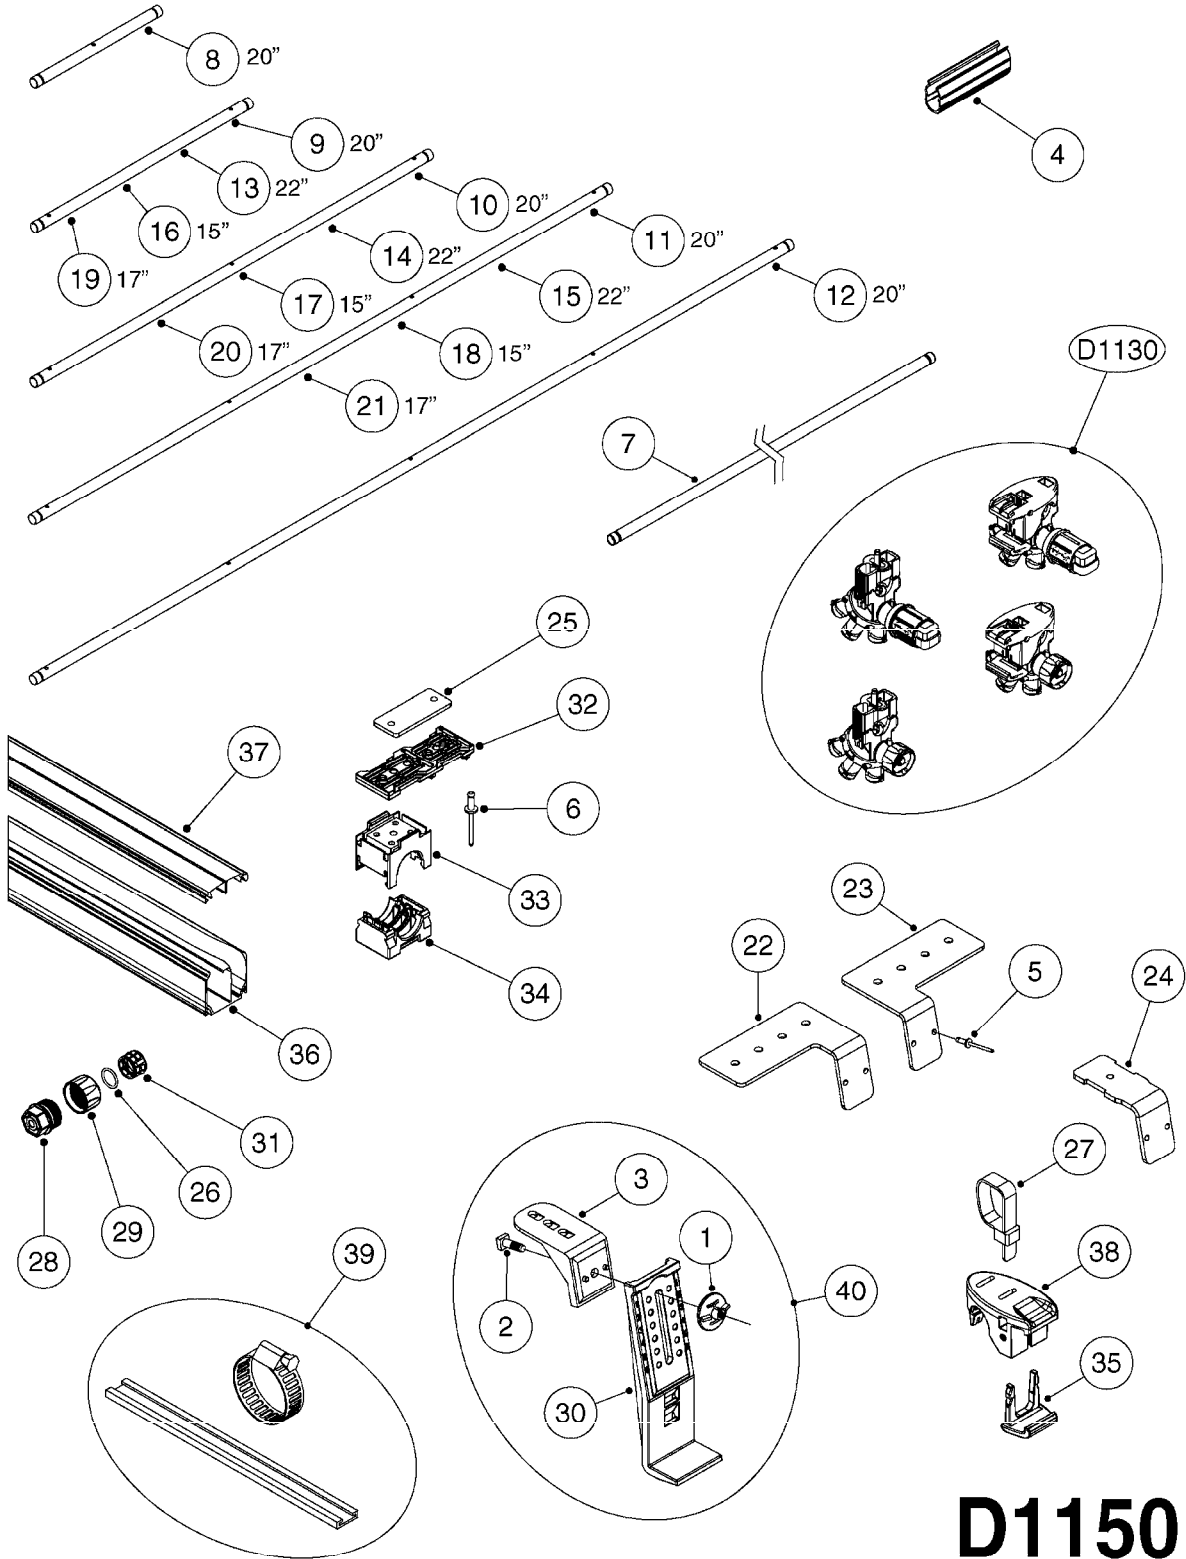

NOZZLE BODIES - T25
D1130-HIN, 05:04:18

D1130

NOZZLE BODIES - T25
D1130-HIN, 05:04:18

Page 1

Date 07.02.2020 10:23

Pos.	parts-n°	order qty	description
1	242431	1	O-RING 6.3X2.4 VITON
2	322114	1	NUT PLASTIC F.NOZZ.H
3	322116	1	BOLT PLASTIC F.NOZZ.H.
3	45002100	1	SCREW M6X20 W.SQ.HEAD SS
4	322365	1	HOUSING F.Ø25 TUBE TRIP/PENT
5	14046100	1	CLAMP Ø3/38 L=51 TRIP/PENT T25
6	24261400	1	MEMBRANE F.NON-DRIP Ø19.8 BLACK EPDM
6	24265500	1	NON DRIP MEMBRANE Ø19,8 FPM/VITON BROWN 60A
7	24262800	1	O-RING Ø10.69 X 3.53 NITRIL
8	33507600	1	TOP,NOZZLE HOLDER T25,BOLT-ON
9	33517000	1	STOP F. ROTARY PLATE TRIP/PENT
10	33517100	1	ROTARY PLATE F. TRIPLET T25
11	33517200	1	ROTARY PLATE F. PENTALET T25
12	33520200	1	LOCK F. T25 BRACKET
13	33520300	1	TOP PLATE T25 NOZZLE '12 30x10
14	33526600	1	SINGLE NOZZLE PLATE, T25
15	72622200	1	NON-DRIP, 1-BAR TRIP/PENT T25 INCLUDES MEMBRANE (24261400)
16	72686400	1	TRIPLET Ø25 NON DRIP LOWER
17	72686500	1	PENTALET Ø25 NON DRIP LOWER
18	73376100	1	SINGLE Ø25 NON DRIP LOWER
19	75001403	1	NOZZLE BODY KIT, T25, TRIPLET
20	75001503	1	NOZZLE BODY KIT, T25, PENTALET
21	75001603	1	NOZZLE BODY KIT, T25, SINGLE
22	75085300	1	ACTUATOR PF '11 (SPARE PART)