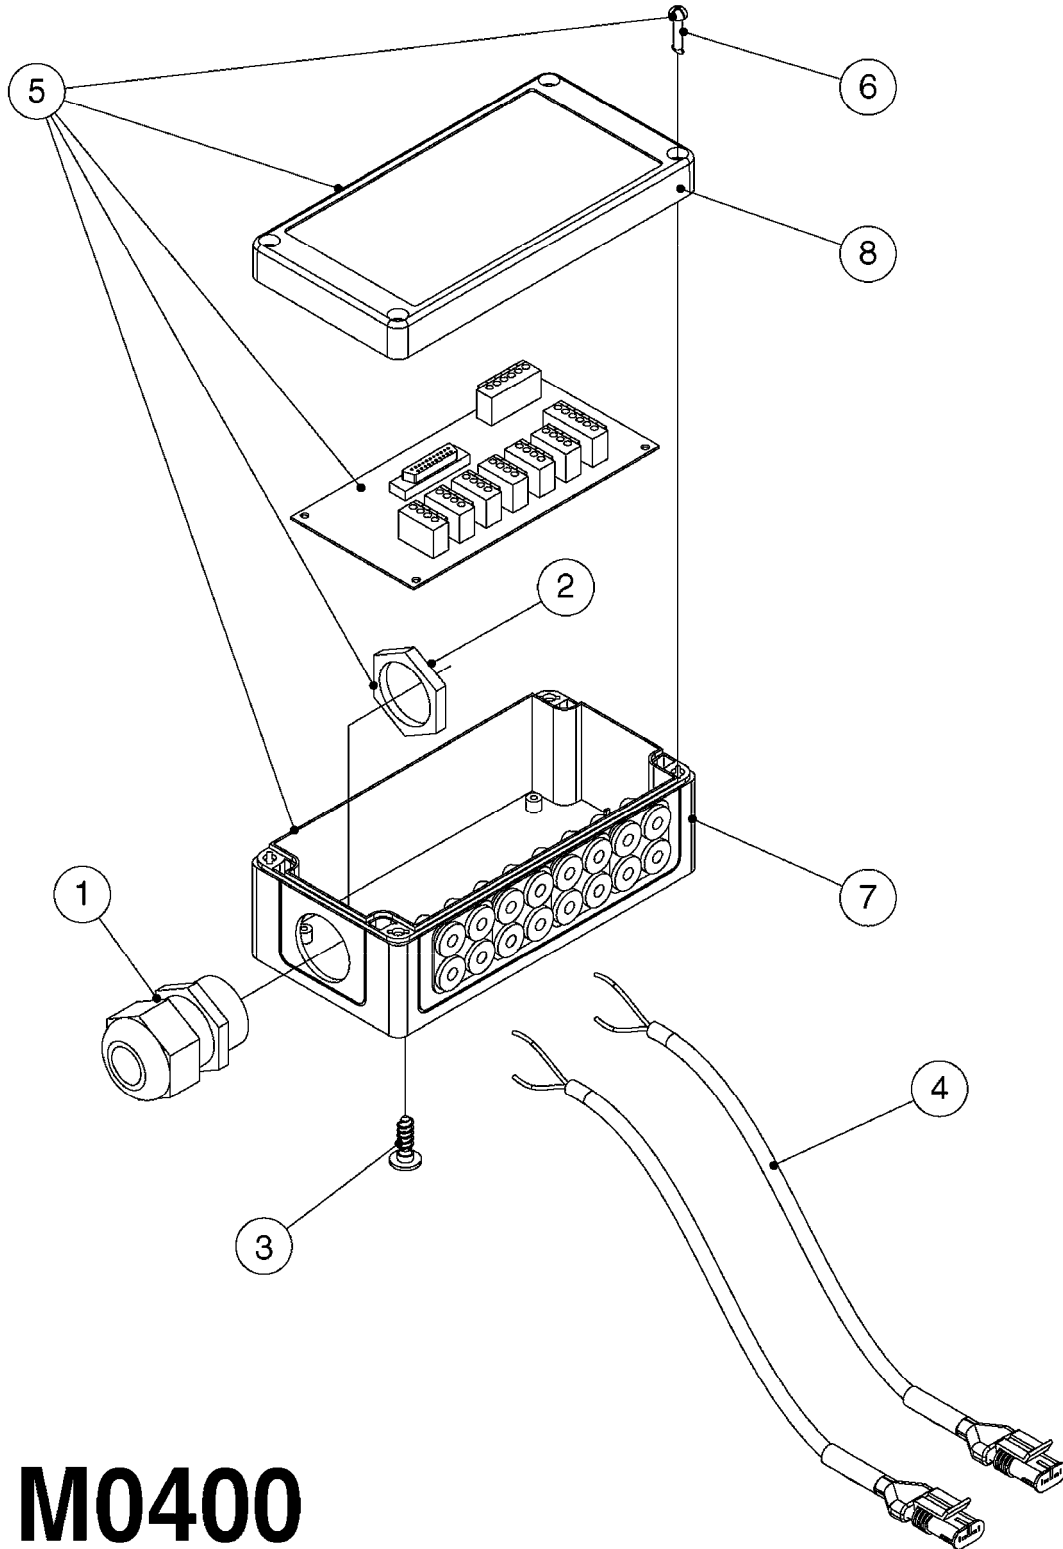

M0400

HYD. JUNCTION BOX 2012
M0400-HIN, 01:01:16

Page 1

Date 07.02.2020 10:24

Pos.	parts-n°	order qty	description
1	262106	1	BULKHEAD F. CABLE 6.5-14 BLACK
2	262107	1	NUT F. BULKHEAD CABLE GRAY
3	440675	1	SCREW F. PLASTIC 5X16 SS
4	26006400	1	CABLE L = 0.75M, AMP, MALE, 2P
5	26018500	1	HYD. BOX BOOM PCB NO LEADS
6	28082100	1	SCREW F. BOX LID 1/4" L=20
7	33508700	1	BOX BOTTOM 160X80X40 BLACK 1-HOLE
8	33508800	1	LID 160X80X15 BLK W/SCREWS