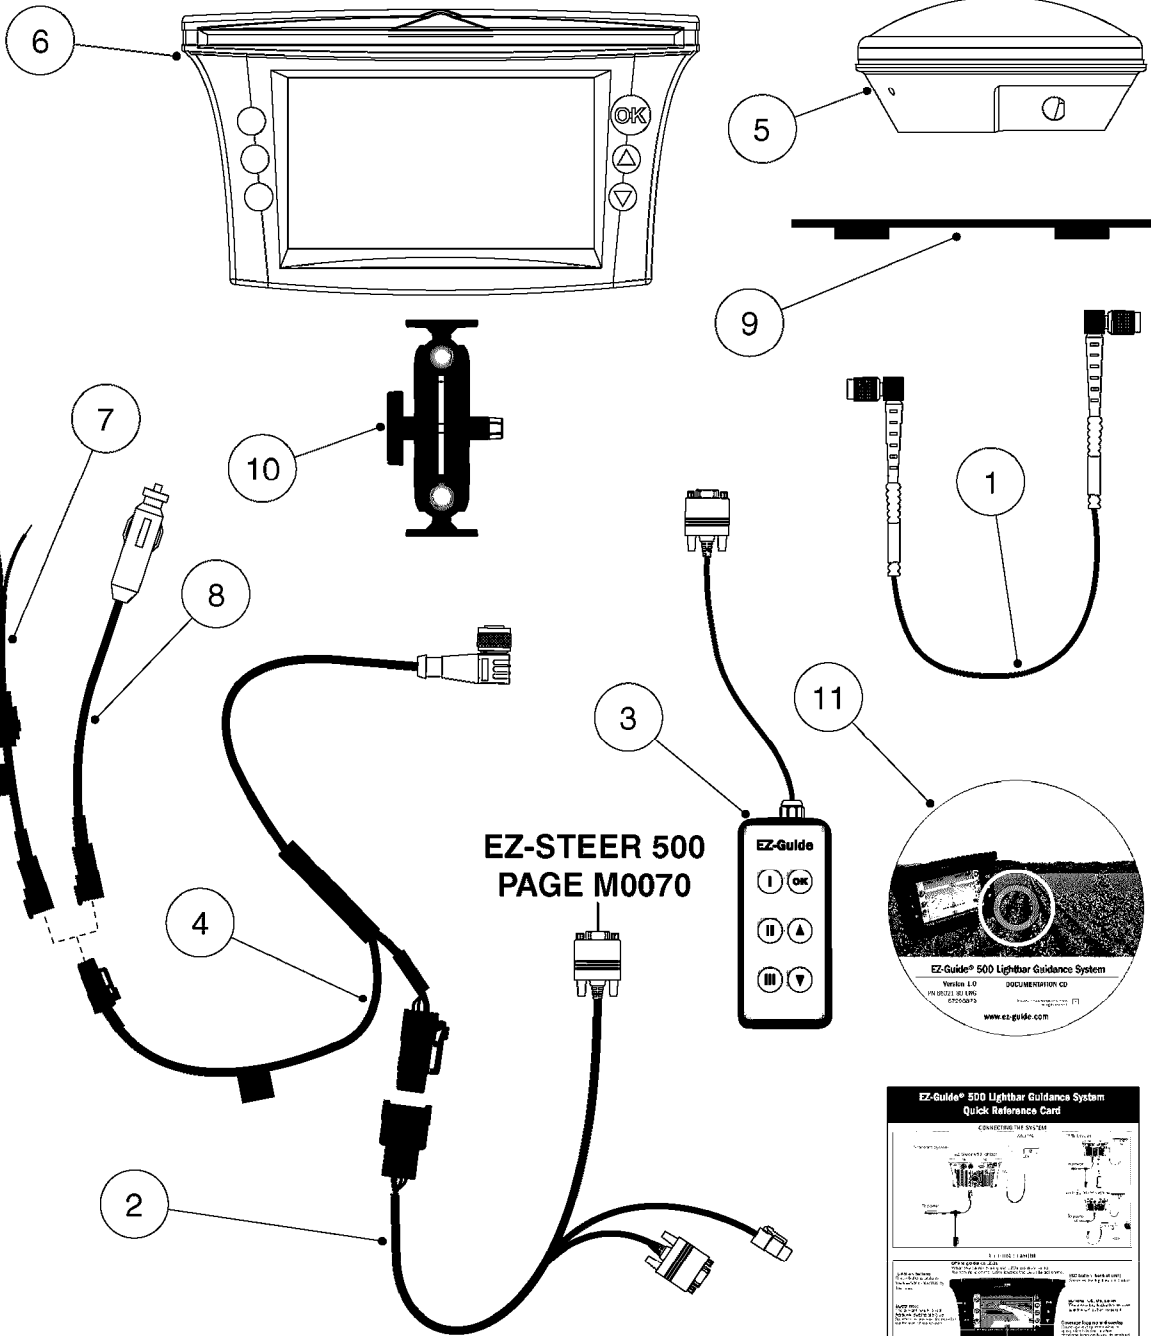

EZ-STEER 500
PAGE M0070

EZ-GUIDE 500 LIGHTBAR
M0060-HIN, 01:01:16

Page 1

Date 07.02.2020 10:24

Pos.	parts-n°	order qty	description
1	26007603	1	CABLE, ANTENNA, EZGUIDEPLUS
2	26012203	1	EZ-STEER/GUIDE 500 ADAPT.CABLE
3	26015303	1	REMOTE KEYPAD EZGUIDE 500/250
3	28048403	1	DECAL - REMOTE OVERLAY 500/250
4	26015403	1	EZ-GUIDE 500 CABLE POWER/CAN90
5	26015503	1	EZ-GUIDE 500 Z PLUS ANTENNA
5	26015603	1	ANTENNA AG15 L1,EZ GDE 500/250
6	26015703	1	EZ-GUIDE 500 DGPS DISPLAY
6	26015803	1	EZ-GUIDE 500 OMNISTAR DISPLAY
7	26016103	1	EZ-GUIDE 500 CABLE UNTERM.FUSE
8	26016203	1	EZ-GUIDE 500 POWER CONN.CABLE
9	28048203	1	EZ-GUIDE 500 MOUNT F.AG15 ANT.
10	28048303	1	EZ-GUIDE 250/500 RAM MNT.1.5"
11	29003803	1	EZ-GUIDE 500 CD,GET.STARTED V1
12	67215403	1	EZ-GUIDE 500 QUICK REF.CARD V1
13	84208303	1	EZ GUIDE 500 LIGHTBAR (DGPS)
13	84208403	1	EZ GUIDE 500 LIGHTBAR (XP/HP)
13	84208503	1	EZ GUIDE 500 LIGHTBAR (RTK)