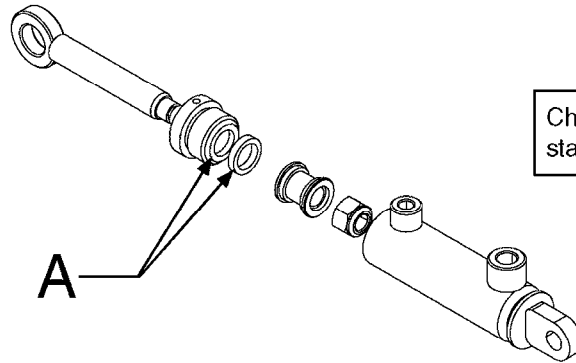

HYDRAULICS - FAROIL CYLINDERS
C0030-HIN, 01:01:16

Page 2

Date 07.02.2020 10:23

parts-n°	order qty	description
78122400	1	DOUBLE CYLINDER D 40/20-300
78122600	1	CYLINDER D40/22-300 BLACK
78122700	1	CYLINDER D40/22X300MM RED
78122800	1	CYLINDER D40/22-300 BLACK
78122900	1	CYLINDER 40/22X300MM RED
78123100	1	CYLINDER DOUBLE D40/20-120
78123200	1	CYLINDER D40/20-120
78123300	1	DBL CYL D70/40-320 AIR INLET L
78124100	1	CYL DOB.D70/40-265 AIR INLET R
78124200	1	CYLINDER D25/12-50
78124300	1	CYLINDER 60/25 X 635 DELTA L
78124600	1	CYLINDER DOUBLE Ø40/20-300 90°
78125100	1	DBL CYL D70/40-320 AIR INLET R
78125300	1	CYL DOB.D70/40-265 AIR INLET L
78125500	1	CYLINDER 60/25 X 662 NAV PAR R
78125600	1	SIN.CYL.Ø60/25_725_2XØ25 RIGHT
78125700	1	CYLINDER 60/25 X 635 DELTA R
78126000	1	CYLINDER,DAMPNER, LOCKING
78126400	1	CYLINDER DBLE D32/16-200 W.STP
78128000	1	CYLINDER DOUB. D60/30 L=300 09
78128800	1	CYLINDER, D50/30-500