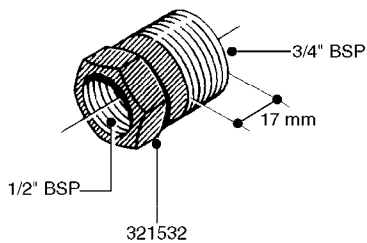

FITTINGS - HEXAGON NIPPLES
L0030-HIN, 01:01:16

L0030

FITTINGS - HEXAGON NIPPLES
L0030-HIN, 01:01:16

Page 1
Date 07.02.2020 10:24

parts-n°	order qty	description
10015303	1	FITT.PO.HN 1.00X1.00 M1000
10425003	1	FITT.PO.HN 1.25X1.00 MCPHEE
320132	1	FITT.DK HN 1" BSP
320176	1	FITT.DK HN 3/8"X1/2" BSP
320445	1	FITT.DK HN 1/4"X3/8" BSP
320655	1	FITT.DK HN 1/2"-1/2" BSP
320692	1	FITT.DK HN 3/8'BSPX1/4'NPT
320703	1	FITT.DK HN 3/8BSP X1/2 &1/4NPT
320725	1	FITT.DK NIPPLE 3/8"-3/8" BSP
320902	1	FITT.DK HN 3/8'X 1/4' BSP
390232	1	FITT.DK HN 1-1/2' X 1-1/4' BSP
390276	1	FITT.DK HN 1'BSP

L0040

FITTINGS - NIPPLES & ELBOWS
L0040-HIN, 01:01:16

Page 1
Date 07.02.2020 10:24

parts-n°	order qty	description
10530803	1	FITT.PO.SE 2.00X2.00 45 DEG.
320191	1	FITT.DK ELB 3/8' BSP 45 DEGREE
320482	1	FITT.DK ELB. 1/2" BSP 60 DEG.
320596	1	FITT.DK ELB 3/8'-1/2'BSP 45DEG
320607	1	FITT.DK HN 3/8M X 3/8F BSP LNG
320633	1	FITT.DK HN 3/8"M X 3/8"F BSP
321451	1	FITT.DK ELB.1-1/2 X1-1/4 80DEG
321532	1	FITT.DK REDUC 3/4' X 1/2' BSP
390233	1	FITT.DK REDUC 1-1/2" X 1" BSP