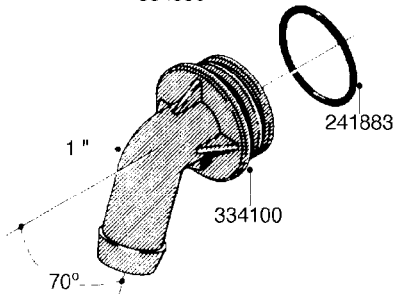

L0090

FITTINGS - S-56 & S-61
L0090-HIN, 01:01:16

Page 1

Date 07.02.2020 10:24

parts-n°	order qty	description
145661	1	FITT.DK S-61 FORK
241754	1	O-RING D59.5X3
241883	1	O-RING 3 X 39.2 NITRIL
322055	1	FITT.DK S-61 BULKHEAD
322056	1	FITT.DK S-61 BULKHEAD NUT
322066	1	FITT.DK S-56 NUT
334050	1	FITT.DK S-61 STR.1-1/4"
334068	1	FITT.DK S-61 STR.1"
334091	1	FITT.DK S56 STR.1-1/2'
334099	1	FITT.DK S-61 ELB.1-1/2"110 DEG
334100	1	FITT.DK S-61 ELB.1" 110 DEG.
334151	1	FITT.DK S-61 ELB.1-1/4"110 DEG
390231	1	FITT.DK NIPPLE 1-1/2 X S56