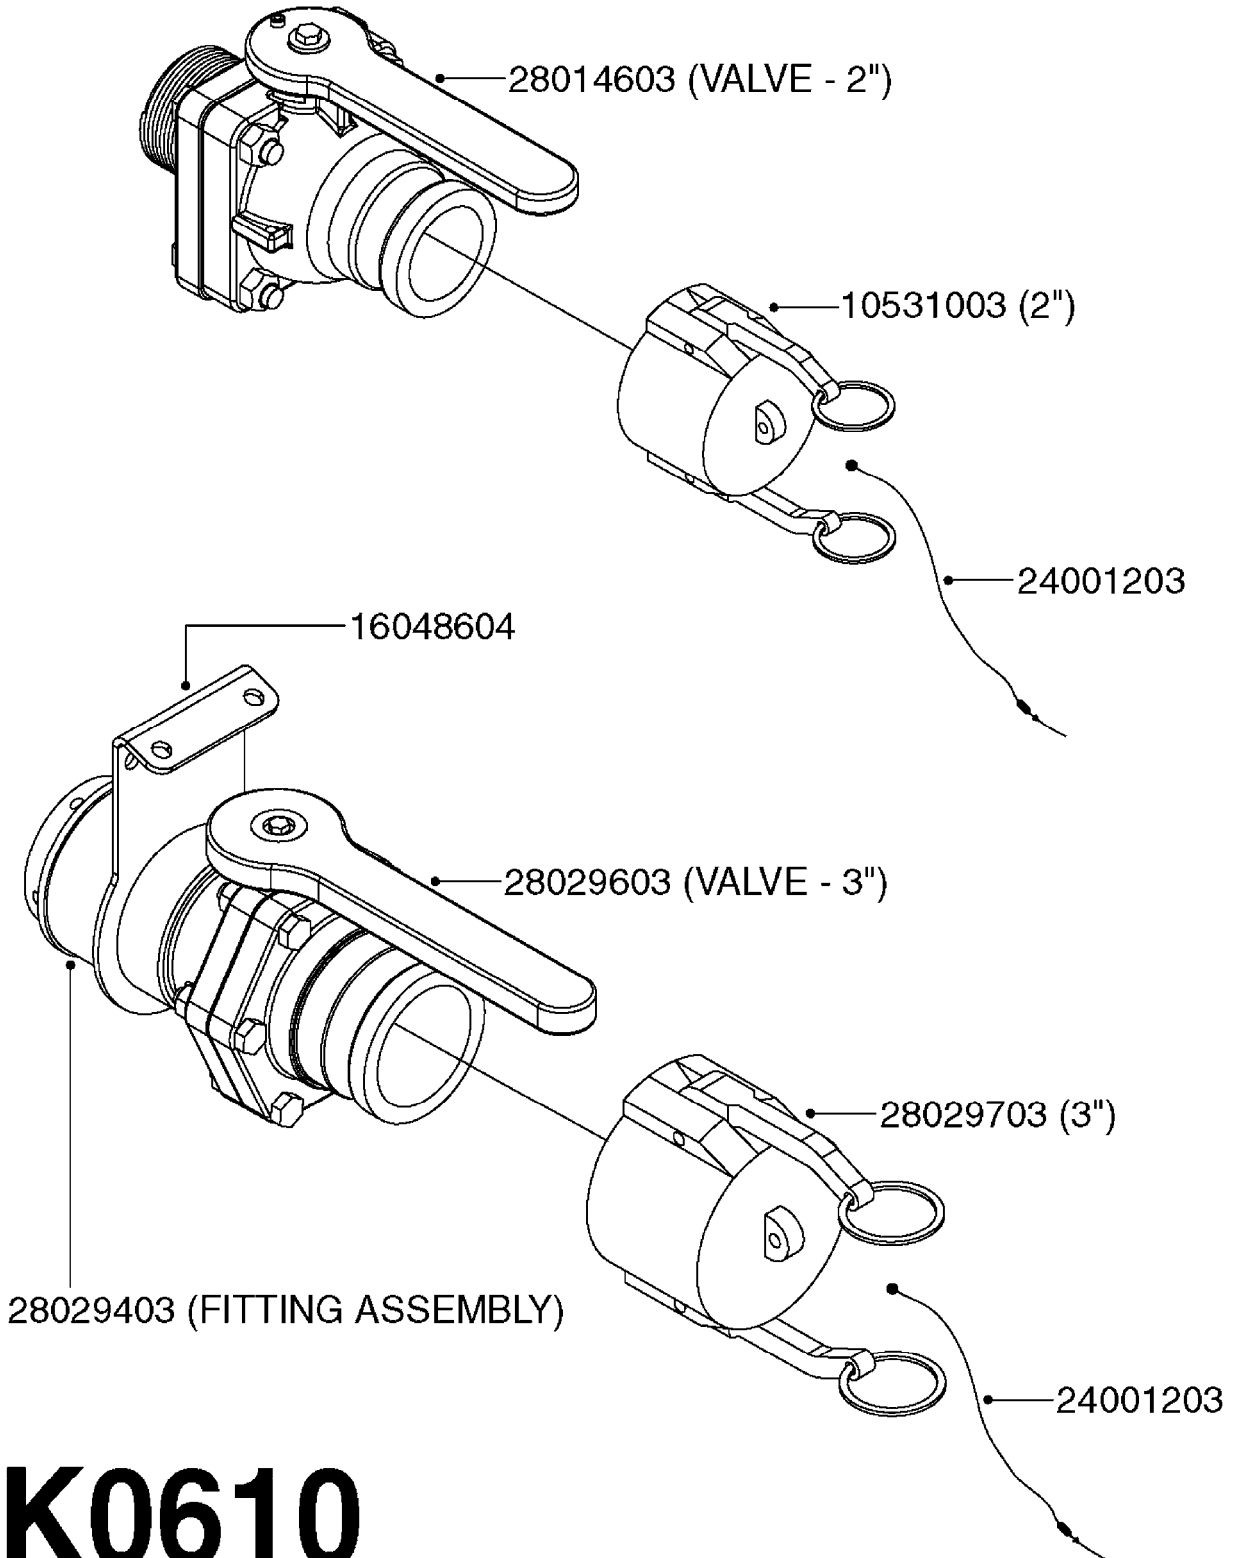

K0610

QUICKFILL-VALVES-BANJO 2" & 3"
K0610-HIN, 01:01:16

Page 1
Date 07.02.2020 10:24

parts-n°	order qty	description
10531003	1	CAP F.MALE QUICK COUPLER 2"
16048604	1	QUICK FILL BKT. NAV. 575-1100
24001203	1	RBR LANYARD 11" F.QCK FILL CAP
28014603	1	VALVE STUBBY 2" BANJO
28029403	1	3"NPT MALE X S93 FEMALE
28029603	1	VALVE STUBBY 3" BANJO
28029703	1	CAP F.MALE QUICK COUPLER 3"