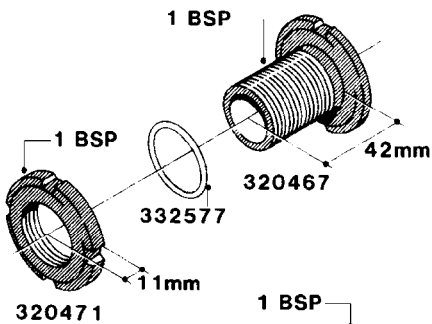

L0060

FITTINGS - BULKHEAD
L0060-HIN, 01:01:16

Page 1

Date 07.02.2020 10:24

parts-n°	order qty	description
141046	1	NUT 3/8" BSP
141341	1	NUT 1/4' BSP
240284	1	O-RING D82,5/75 X 3,5
320456	1	FITT.DK BULKHEAD 1"BSP DOUBLE
320467	1	FITT.DK BULKHEAD 1"BSP SINGLE
320471	1	FITT.DK NUT 1" BSP JAMB
320541	1	FITT.DK BULKHEAD 2-1/2'BSP SIN
320552	1	FITT.DK NUT 2-1/2' BSP JAMB
320644	1	FITT.DK ELB.3/4"HB X 1" BSP
320784	1	FITT.DK CAP 1-1/2" BSP
320795	1	FITT.DK NUT 1-1/2" BSP JAMB
320935	1	FITT.DK BULKHEAD 1/4' BSP SING
320946	1	FITT.DK BULKHEAD 3/8' BSP SING
321296	1	FITT.DK BULKHEAD 1/2" BSP SING
321307	1	FITT.DK NUT 1/2" BSP JAMB
321333	1	FITT.DK BULK 1-1/2" X 1"F BSP
330061	1	O-RING D16/D11X2,5
330072	1	O-RING D53.5/D45.5X4
330212	1	O-RING D19/D14X2.4 F.1/2"NUT
332577	1	O-RING D38/D30X4 F.1" PUR.
332592	1	O-RING D26/D20X3