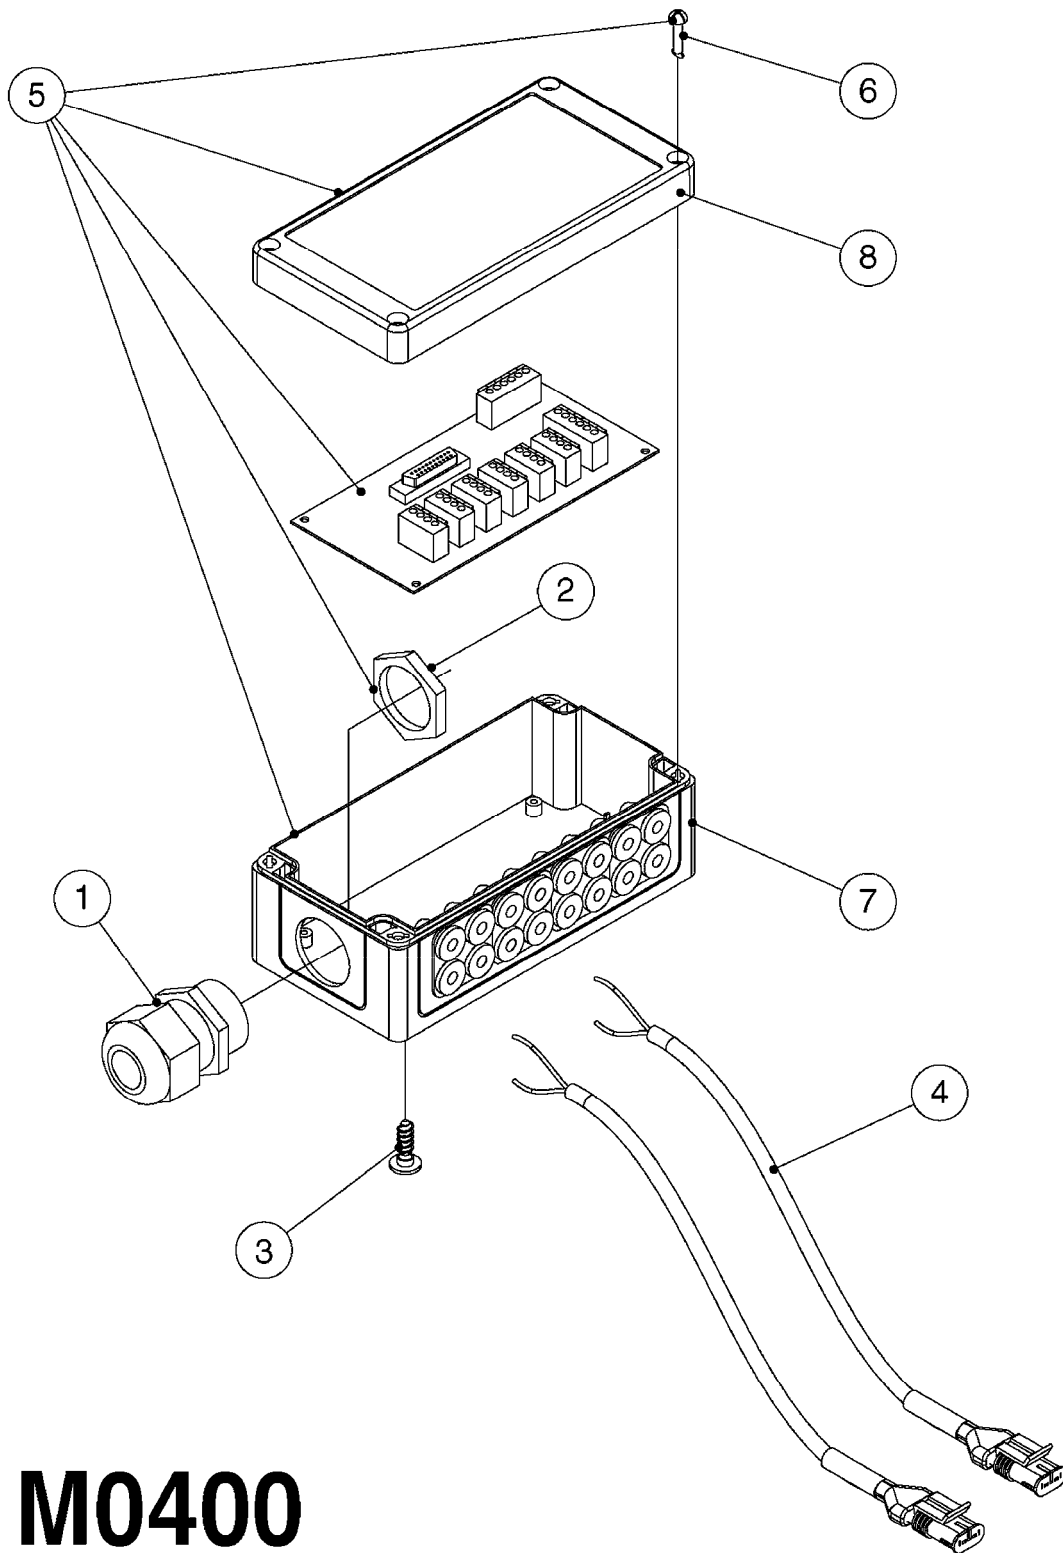

**M0400**

HYD. JUNCTION BOX 2012  
M0400-HIN, 01:01:16

Page 1

Date 07.02.2020 10:20

Pos.	parts-n°	order qty	description
1	262106	1	BULKHEAD F. CABLE 6.5-14 BLACK
2	262107	1	NUT F. BULKHEAD CABLE GRAY
3	440675	1	SCREW F. PLASTIC 5X16 SS
4	26006400	1	CABLE L = 0.75M, AMP, MALE, 2P
5	26018500	1	HYD. BOX BOOM PCB NO LEADS
6	28082100	1	SCREW F. BOX LID 1/4" L=20
7	33508700	1	BOX BOTTOM 160X80X40 BLACK 1-HOLE
8	33508800	1	LID 160X80X15 BLK W/SCREWS