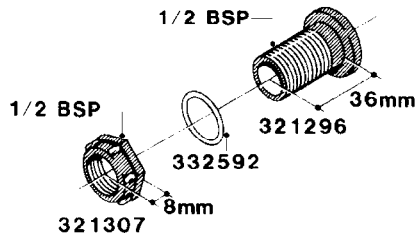

L0060

FITTINGS - BULKHEAD
L0060-HIN, 01:01:16

Page 1

Date 07.02.2020 10:19

parts-n°	order qty	description
141046	1	NUT 3/8" BSP
141341	1	NUT 1/4' BSP
240284	1	O-RING D82,5/75 X 3,5
320456	1	FITT.DK BULKHEAD 1"BSP DOUBLE
320467	1	FITT.DK BULKHEAD 1"BSP SINGLE
320471	1	FITT.DK NUT 1" BSP JAMB
320541	1	FITT.DK BULKHEAD 2-1/2'BSP SIN
320552	1	FITT.DK NUT 2-1/2' BSP JAMB
320644	1	FITT.DK ELB.3/4"HB X 1" BSP
320784	1	FITT.DK CAP 1-1/2" BSP
320795	1	FITT.DK NUT 1-1/2" BSP JAMB
320935	1	FITT.DK BULKHEAD 1/4' BSP SING
320946	1	FITT.DK BULKHEAD 3/8' BSP SING
321296	1	FITT.DK BULKHEAD 1/2" BSP SING
321307	1	FITT.DK NUT 1/2" BSP JAMB
321333	1	FITT.DK BULK 1-1/2" X 1"F BSP
330061	1	O-RING D16/D11X2,5
330072	1	O-RING D53.5/D45.5X4
330212	1	O-RING D19/D14X2.4 F.1/2"NUT
332577	1	O-RING D38/D30X4 F.1" PUR.
332592	1	O-RING D26/D20X3