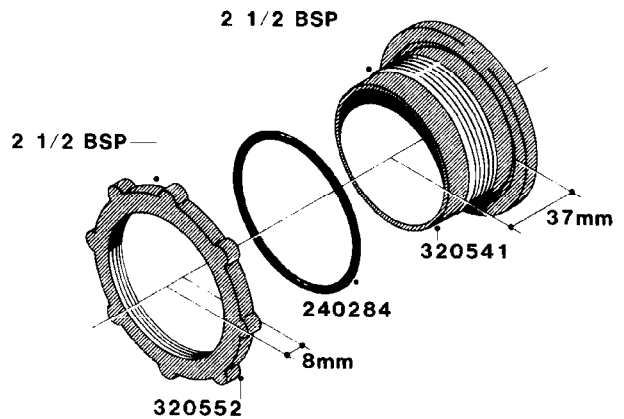

L0060

FITTINGS - BULKHEAD
L0060-HIN, 01:01:16

Page 1

Date 07.02.2020 10:19

parts-n°	order qty	description
141046	1	NUT 3/8" BSP
141341	1	NUT 1/4' BSP
240284	1	O-RING D82,5/75 X 3,5
320456	1	FITT.DK BULKHEAD 1"BSP DOUBLE
320467	1	FITT.DK BULKHEAD 1"BSP SINGLE
320471	1	FITT.DK NUT 1" BSP JAMB
320541	1	FITT.DK BULKHEAD 2-1/2'BSP SIN
320552	1	FITT.DK NUT 2-1/2' BSP JAMB
320644	1	FITT.DK ELB.3/4"HB X 1" BSP
320784	1	FITT.DK CAP 1-1/2" BSP
320795	1	FITT.DK NUT 1-1/2" BSP JAMB
320935	1	FITT.DK BULKHEAD 1/4' BSP SING
320946	1	FITT.DK BULKHEAD 3/8' BSP SING
321296	1	FITT.DK BULKHEAD 1/2" BSP SING
321307	1	FITT.DK NUT 1/2" BSP JAMB
321333	1	FITT.DK BULK 1-1/2" X 1"F BSP
330061	1	O-RING D16/D11X2,5
330072	1	O-RING D53.5/D45.5X4
330212	1	O-RING D19/D14X2.4 F.1/2"NUT
332577	1	O-RING D38/D30X4 F.1" PUR.
332592	1	O-RING D26/D20X3