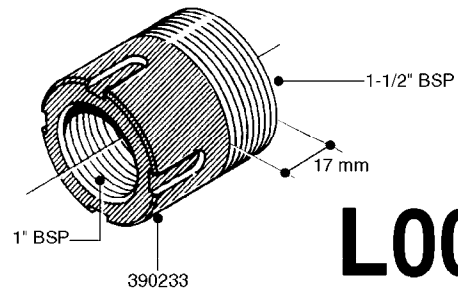

**L0030**

FITTINGS - HEXAGON NIPPLES  
L0030-HIN, 01:01:16

Page 1

Date 07.02.2020 10:19

parts-n°	order qty	description
10015303	1	FITT.PO.HN 1.00X1.00 M1000
10425003	1	FITT.PO.HN 1.25X1.00 MCPHEE
320132	1	FITT.DK HN 1" BSP
320176	1	FITT.DK HN 3/8"X1/2" BSP
320445	1	FITT.DK HN 1/4"X3/8" BSP
320655	1	FITT.DK HN 1/2"-1/2" BSP
320692	1	FITT.DK HN 3/8'BSPX1/4'NPT
320703	1	FITT.DK HN 3/8BSP X1/2 &1/4NPT
320725	1	FITT.DK NIPPLE 3/8"-3/8" BSP
320902	1	FITT.DK HN 3/8'X 1/4' BSP
390232	1	FITT.DK HN 1-1/2' X 1-1/4' BSP
390276	1	FITT.DK HN 1'BSP