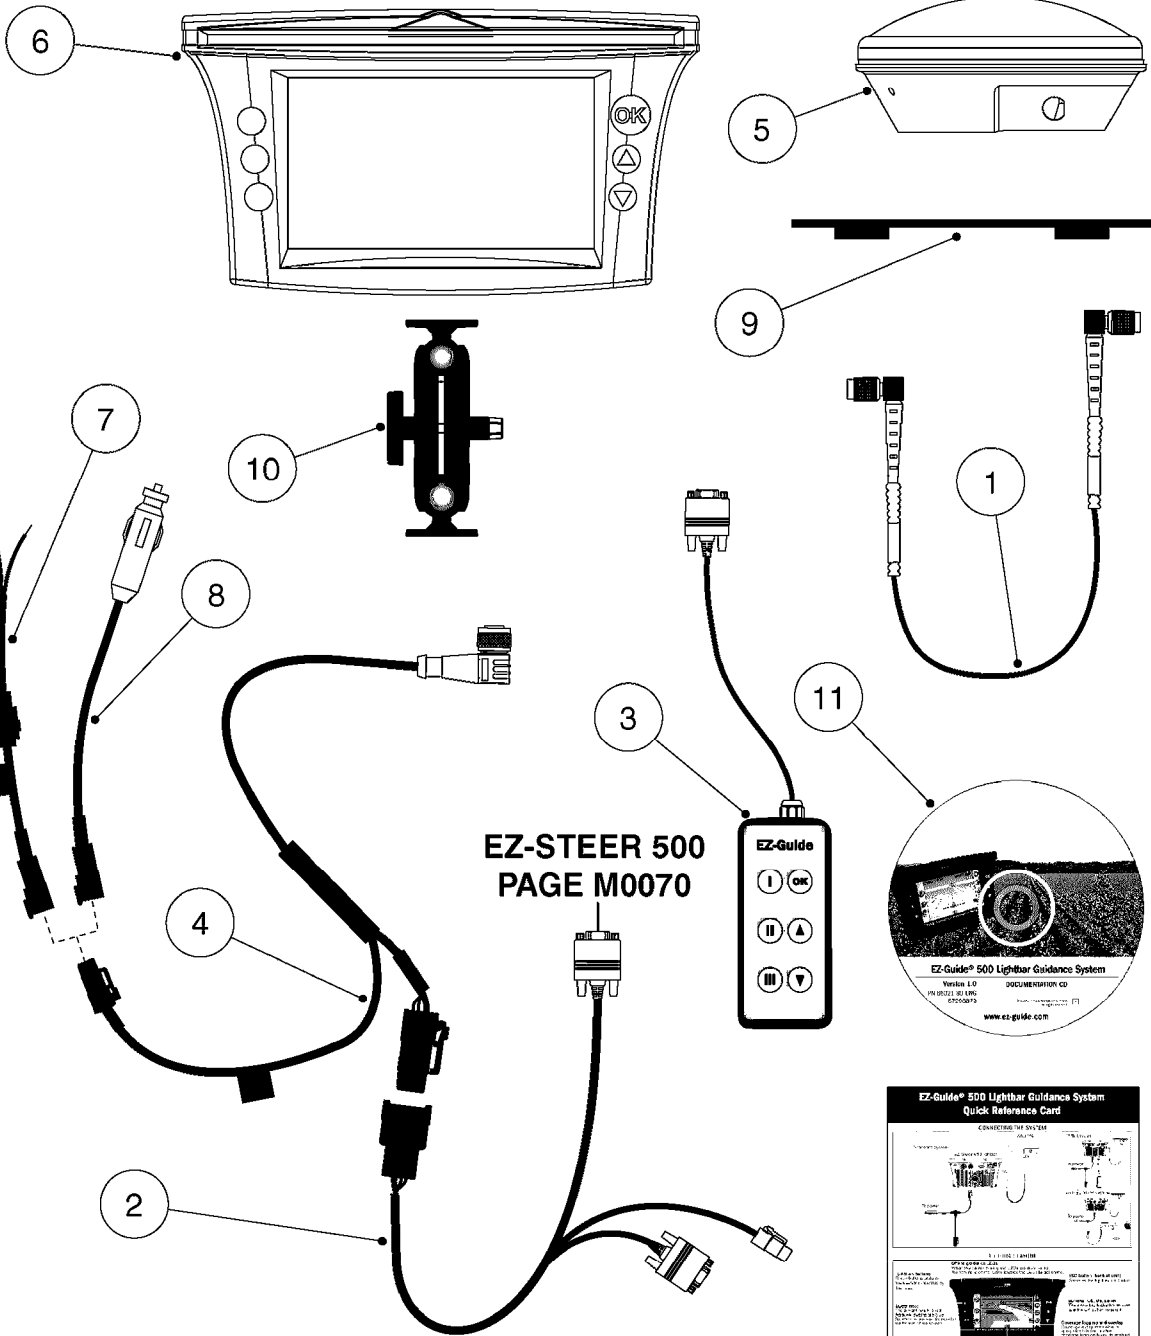

EZ-STEER 500  
PAGE M0070

COMPLETE ASSEMBLY 13

COMPLETE ASSEMBLIES  
WHOLEGOODS ITEMS

M0060

EZ-GUIDE 500 LIGHTBAR  
M0060-HIN, 01:01:16

Page 1  
Date 07.02.2020 10:19

Pos.	parts-n°	order qty	description
1	26007603	1	CABLE, ANTENNA, EZGUIDEPLUS
2	26012203	1	EZ-STEER/GUIDE 500 ADAPT.CABLE
3	26015303	1	REMOTE KEYPAD EZGUIDE 500/250
3	28048403	1	DECAL - REMOTE OVERLAY 500/250
4	26015403	1	EZ-GUIDE 500 CABLE POWER/CAN90
5	26015503	1	EZ-GUIDE 500 Z PLUS ANTENNA
5	26015603	1	ANTENNA AG15 L1,EZ GDE 500/250
6	26015703	1	EZ-GUIDE 500 DGPS DISPLAY
6	26015803	1	EZ-GUIDE 500 OMNISTAR DISPLAY
7	26016103	1	EZ-GUIDE 500 CABLE UNTERM.FUSE
8	26016203	1	EZ-GUIDE 500 POWER CONN.CABLE
9	28048203	1	EZ-GUIDE 500 MOUNT F.AG15 ANT.
10	28048303	1	EZ-GUIDE 250/500 RAM MNT.1.5"
11	29003803	1	EZ-GUIDE 500 CD,GET.STARTED V1
12	67215403	1	EZ-GUIDE 500 QUICK REF.CARD V1
13	84208303	1	EZ GUIDE 500 LIGHTBAR (DGPS)
13	84208403	1	EZ GUIDE 500 LIGHTBAR (XP/HP)
13	84208503	1	EZ GUIDE 500 LIGHTBAR (RTK)