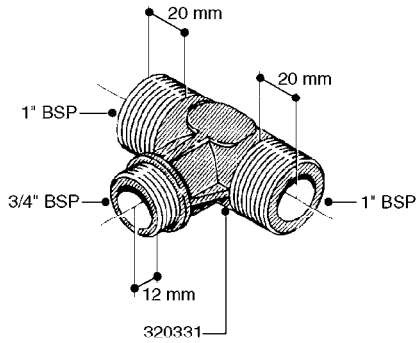

**L0010**

parts-n°	order qty	description
240085	1	O-RING D13,1/8,3X02,4 NITRIL
241441	1	O-RING D29.3X3
242594	1	O-RING D14 X 1.78 SCH.70-EPDM
320084	1	FITT.DK NUT 1/2" BSP
320095	1	FITT.DK NUT 1" BSP
320117	1	FITT.DK CONN.1/2"BSP F. 1" CAP
320187	1	FITT.DK CAP 3/8" BSP BLACK
320283	1	FITT.DK NUT 3/4"BSP
320821	1	FITT.DK NUT 1-1/2" BSP
321495	1	FITT.DK REDUC 1/4'BSP F.3/4'NT
321576	1	FITT.DK CONN 1/2"BSP F.3/4"NUT
330013	1	O-RING 2.5 X 10 PUR
330212	1	O-RING D19/D14X2.4 F.1/2"NUT
330326	1	O-RING D30/D24X2 F.1"NUT
330341	1	FITT.DK HB 1" F. 1" NUT
330595	1	O-RING D24.6/D20X2.1 -3/4"
330665	1	FITT.DK HB 3/4"F.1" NUT
330676	1	FITT.DK HB 3/8" F. 1/2" NUT
330687	1	FITT.DK HB 1/2" F. 1/2" NUT
330691	1	FITT.DK HB 3/4'F.3/4' NUT
330783	1	FITT.DK HB 3/8"F.3/8" NUT
331262	1	FITT.DK HB 1-1/2" F. 1-1/2"NUT
331273	1	O-RING D44/D38X2 F.1-1/2"
331446	1	FITT.DK HB 1" F.1-1/2" NUT
331807	1	FITT.DK HB 5/16" F.3/8" NUT
332286	1	FITT.DK HB 1/2" F. 3/4" NUT
332905	1	FITT.DK HB 1/2" F. 3/4" CAP
332927	1	FITT.DK PLUG F. NOZZLE TUBE
333292	1	FITT.DK HB 1"O'RING F.1-1/2"
333664	1	FITT.DK HB 5/16' F. 1/2' NUT
334044	1	FITT.DK HB 3/4' F. 3/4' CAP
334059	1	FITT.DK EL 1" 110 DEG.F.1-1/2"
334123	1	FITT.DK HB 1-1/4"O-RNG F.1-1/2"
334150	1	FITT.DK HB 1-1/4" 110 F.1-1/2"
390542	1	PLUG WASHER FOR 3/4'CAP NUT
716236	1	FITT.DK HB 1/2" ASSY. F. 3/4"
716413	1	FITT.DK PLUG ASSY. F.NOZ TUBE
717426	1	FITT.DK REDUC 1/4"BSP F.3/4"N
720856	1	FITT.DK 1/2'BSP ASSY.F.3/4'NUT
724621	1	FITT.DK HB 3/4"ASSY F.3/4" NUT