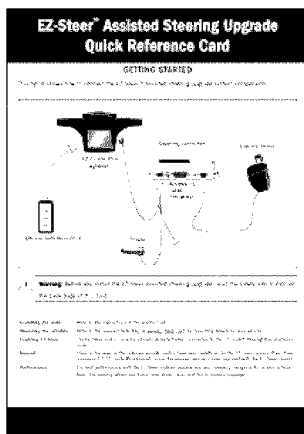

# M0040

EZ-GUIDE PLUS LIGHT BAR  
M0040-HIN, 01:01:16

Page 1  
Date 07.02.2020 10:19

parts-n°	order qty	description
26007403	1	ANTENNA,HURRICANE F. EZGUIDEPL
26007503	1	REMOTE KEYPAD EZ-GUIDE PLUS
26007603	1	CABLE, ANTENNA, EZGUIDEPLUS
26007703	1	CABLE, POWER F. EZGUIDEPLUS
26007803	1	BRACKET KIT F. EZGUIDEPLUS
26007903	1	EZ-Guide 500 External Interfac
26008003	1	LIGHT BAR ASSM WITH GPS
26008103	1	LIGHT BAR ASSM WITHOUT GPS
29002703	1	VACUUM CUP 4 1/2" 1420I
29002803	1	MOUNT, MAG F. ANTENNA
29002903	1	PLATE, F. ANTENNA MOUNT
67206303	1	QUICK REFERENCE CARD EZ-GUIDE+
67206403	1	MANUAL EZ GUIDE PLUS
84205303	1	EZ GUIDE PLUS W GPS, NO LABLE
84205403	1	EZ GUIDE PLUS W/O GPS,NO LABLE
97607603	1	DECAL COMPANY 45MM X 20MM