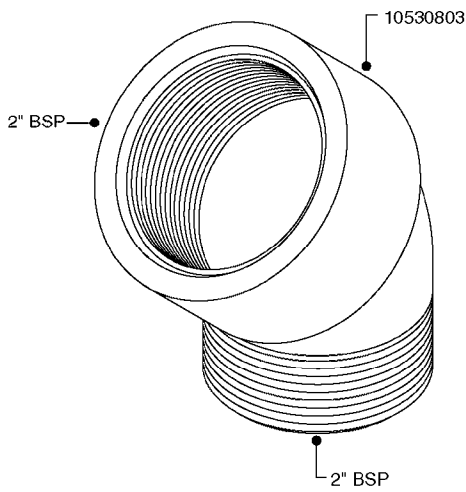

**L0030**

FITTINGS - HEXAGON NIPPLES  
L0030-HIN, 01:01:16

Page 1

Date 07.02.2020 10:19

parts-n°	order qty	description
10015303	1	FITT.PO.HN 1.00X1.00 M1000
10425003	1	FITT.PO.HN 1.25X1.00 MCPHEE
320132	1	FITT.DK HN 1" BSP
320176	1	FITT.DK HN 3/8"X1/2" BSP
320445	1	FITT.DK HN 1/4"X3/8" BSP
320655	1	FITT.DK HN 1/2"-1/2" BSP
320692	1	FITT.DK HN 3/8'BSPX1/4'NPT
320703	1	FITT.DK HN 3/8BSP X1/2 &1/4NPT
320725	1	FITT.DK NIPPLE 3/8"-3/8" BSP
320902	1	FITT.DK HN 3/8'X 1/4' BSP
390232	1	FITT.DK HN 1-1/2' X 1-1/4' BSP
390276	1	FITT.DK HN 1'BSP