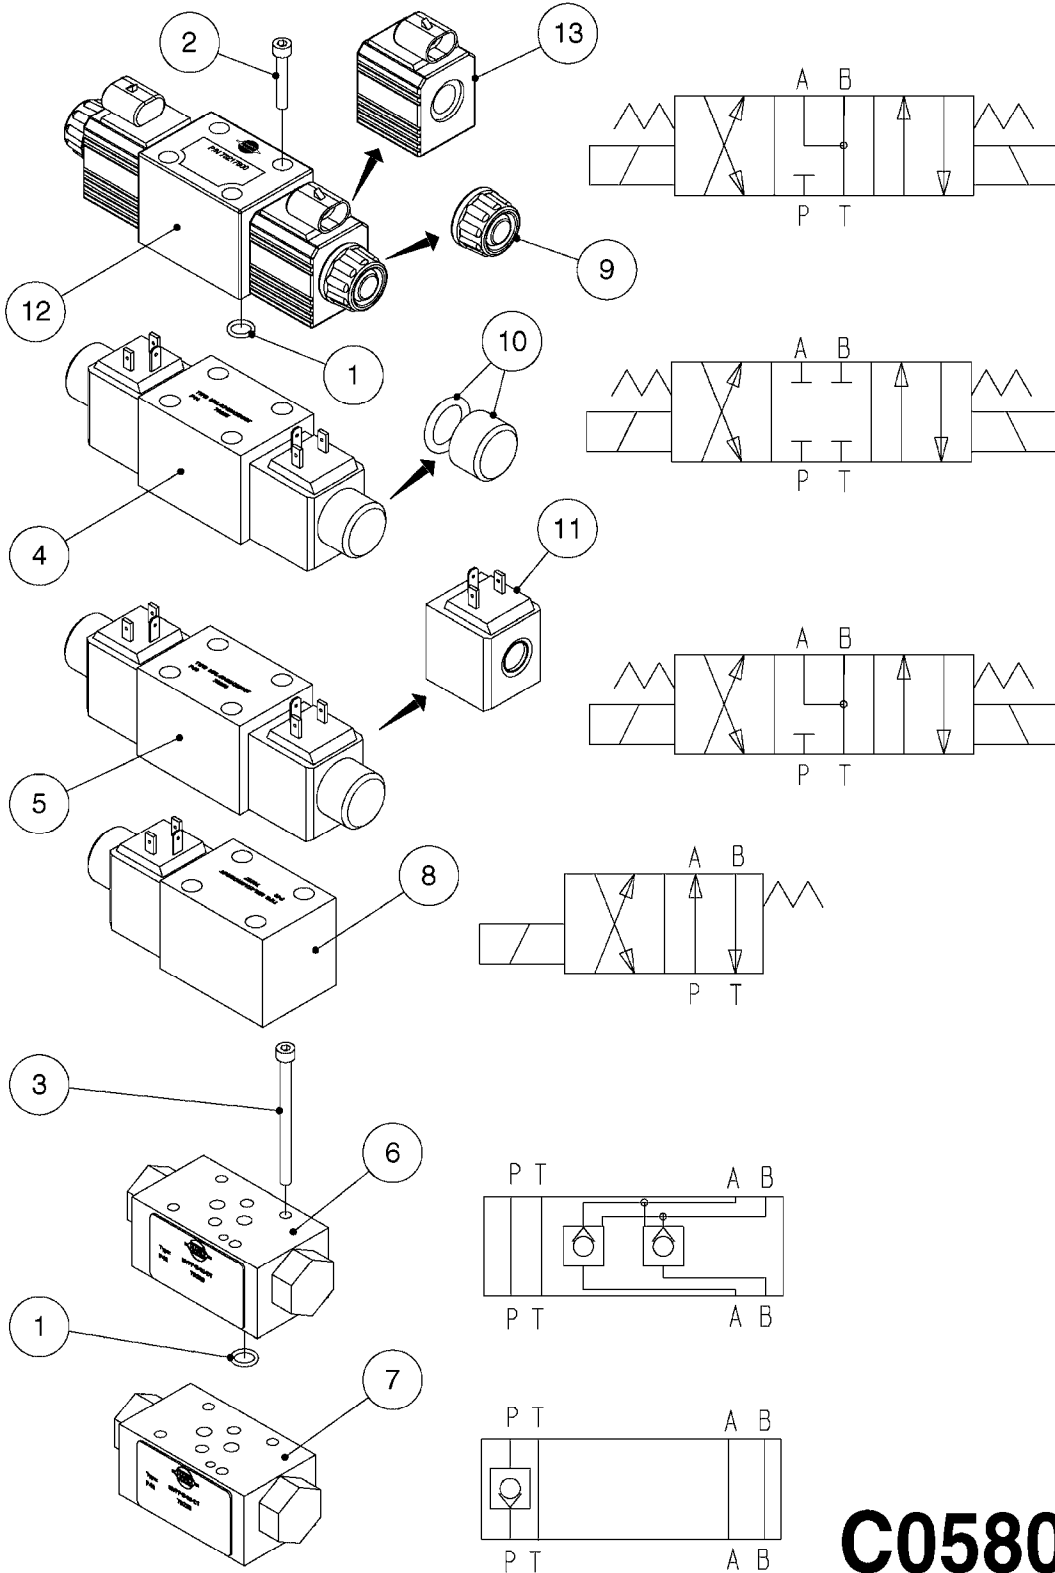

# C0570

HYD.BLOCK EAGLE/FORCE PRE 2012  
C0570-HIN, 13:05:19

Page 1

Date 07.02.2020 10:18

Pos.	parts-n°	order qty	description
1	146845	1	HEX NIPPLE 1/4"x1/4" BSP
1	23234500	1	HEX NIPPLE 1/4" - 9/16" ORFS
1	146851	1	HEX NIPPLE 1/4"x1/4" 0.7MM BSP
1	23234700	1	HEX NIPPLE 1/4"-9/16" - 0.7mm ORFS
1	147498	1	HEX NIPPLE 1/4"-1/4" 1.2mm BSP
1	23234100	1	HEX NIPPLE 1/4"-9/16" - 1.2mm ORFS
2	231987	1	PLUG 1/8' BSP W/GASKET
3	241404	1	DOWTY SEAL 1/4"
4	242102	1	O-RING Ø9.25X1.78 NITRIL 90SH
5	420847	1	BOLT HEX 8.8 DEL M8X85
6	450964	1	SCREW M5X30 F.CYLINDER
7	460143	1	SELF LOCK NUT M8 SST A2 DIN985
8	782116	1	HY SOLENOID VALVE MD1L-S3/10N-D12K1/P
9	782124	1	SWITCH VALVE OUTS.1/8" 5000PSI
10	782131	1	BLIND PLUG F.3/4" CARTR.VALVE
11	14010400	1	PLUG 1/4" BSP
12	14098600	1	HYD. BLOCK SPC/FTZ 3/4" 2010
13	72679100	1	HY.BLOCK BOOM HYDR. FTZ 2010
14	74191700	1	ADJ. FLOW VALVE REPAIR KIT DHP