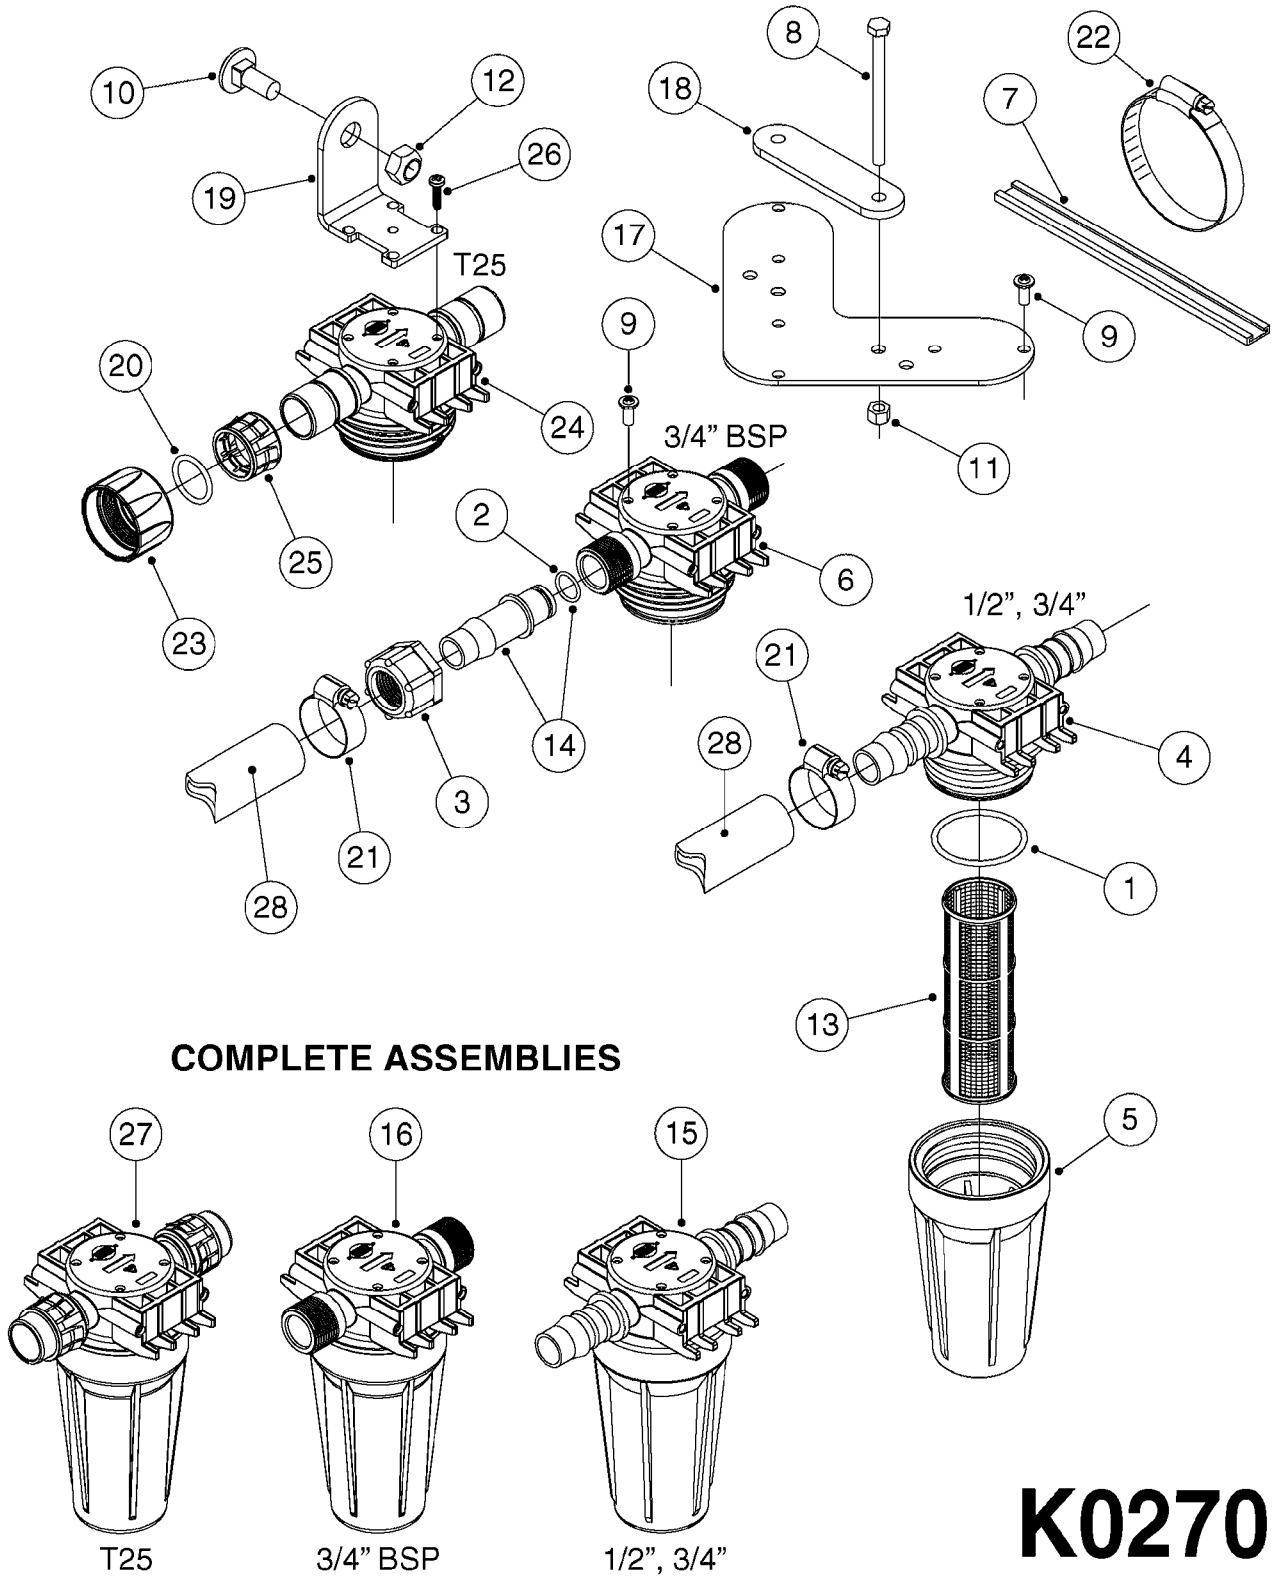

Page 1

Date 07.02.2020 10:19

Pos.	parts-n°	order qty	description
1	145994	1	FITT.DK S-40 FORK
2	145995	1	FITT.DK S-53 FORK
3	240177	1	O-RING D16.1/11.3 X 2.4
4	242354	1	O-RING D32.2X3.0 VITON
5	242355	1	O-RING D19.2X3.0 VITON F.S-40
6	242594	1	O-RING D14 X 1.78 SCH.70-EPDM
7	261539	1	SPADE F.ELEC CONNec BLUE INSUL
8	262104	1	VALVE, SOLENOID, S53/S40
9	320084	1	FITT.DK NUT 1/2" BSP
10	320187	1	FITT.DK CAP 3/8" BSP BLACK
11	320283	1	FITT.DK NUT 3/4"BSP
12	320596	1	FITT.DK ELB 3/8'-1/2'BSP 45DEG
13	321307	1	FITT.DK NUT 1/2" BSP JAMB
14	321742	1	FITT.DK BULKHEAD 1/2' BSP
15	322103	1	FITT.DK S-53 BULKHEAD
16	322352	1	FITT.DK S-53 TEE
17	330212	1	O-RING D19/D14X2.4 F.1/2"NUT
18	330687	1	FITT.DK HB 1/2" F. 1/2" NUT
19	334965	1	COVER FOR S53 SOLENOID VALVE
20	370366	1	OFF-CENTER FLAT SPRAY NOZZLE, 1850 - G150
21	410185	1	BOLT HEX 8.8 DEL M6X16
22	460261	1	NUT HEX M6X1.00 LOCK DIN985 A2 SS
23	471125	1	WASHER M6U 6.4X14X1.2,A2 SS
24	614366	1	FILTER 50 MESH F.NOZZLE BLUE
24	614367	1	FILTER 80 MESH F.NOZZLE RED
24	614368	1	FILTER 100 MESH F.NOZZLE YEL.
25	720856	1	FITT.DK 1/2'BSP ASSY.F.3/4'NUT
26	726558	1	FITT.DK S53 STR. 3/4" W.ORING
27	726567	1	FITT.DK S-40 ELB.1/2" W.O-RING
28	726694	1	PLUG,S53,1/2"FBSP THD W.ORING
29	729610	1	NOZZLE ASSY. NON DRIP 3/8 THRD
30	750722	1	REPAIR KIT FOR 3S SC CONTROL
31	983087	1	ELEC. CABLE 2 WIRE X 0.75MM
32	16180100	1	PLATE, END ROW NOZZLE
33	28025203	1	TIE STRAP L=23" x W=1/2"
34	28029803	1	CLAMP HOSE GEAR P1/2" 6708
35	28029903	1	CLAMP HOSE GEAR P3/4"-S1" 6712
36	92702103	1	HOSE R X1/2" X300PSI WP X0012"