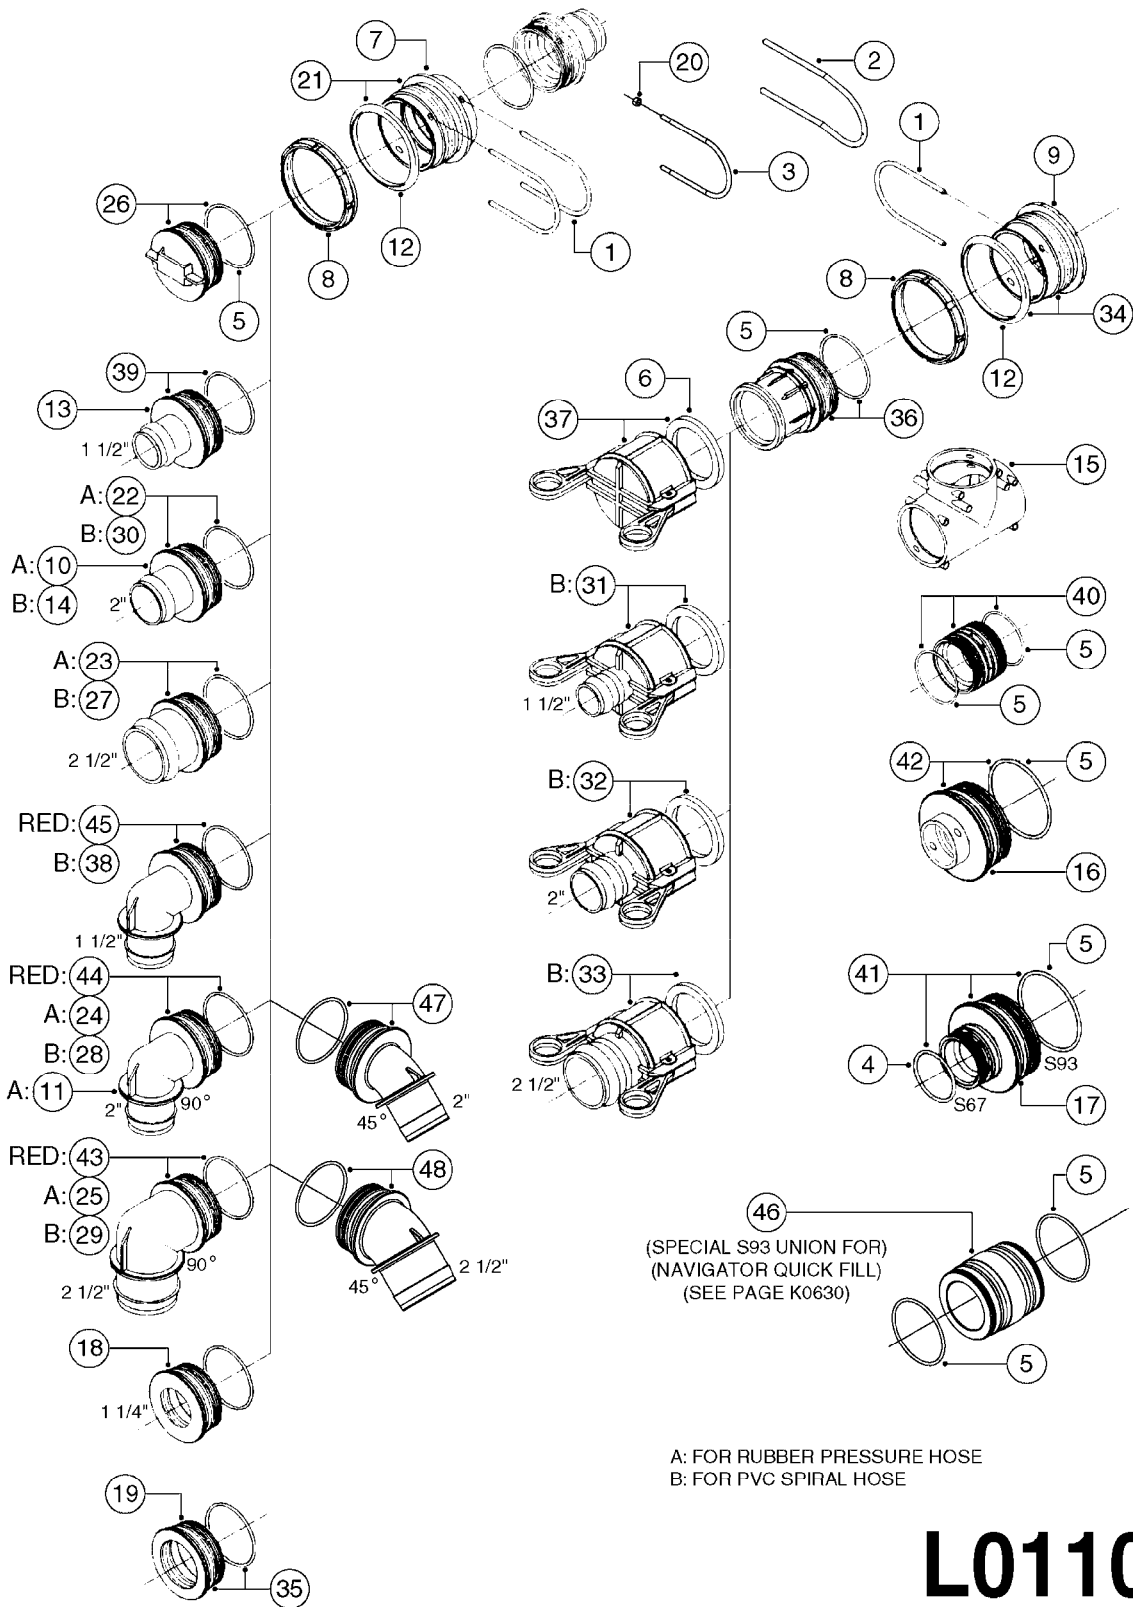

L0110

Pos.	parts-n°	order qty	description
1	145997	1	FITT.DK S-93 FORK
2	147115	1	FITT.DK S-93 FORK SPECIAL
3	147774	1	FITT.DK S-93 FORK W. M5 THREAD
4	241973	1	O-RING Ø3 X 44.2 70 SHORES NITRIL NITRIL (BLACK)
4	242353	1	O-RING 3 X 44.2 VITON VITON (BROWN)
5	242092	1	O-RING D69.5X3 NITRIL (BLACK)
5	242351	1	O-RING D69.5X3.0 VITON F.S-93 VITON (BROWN)
6	242221	1	GASKET F. S-93 QUICK COUPLERS
7	322105	1	FITT.DK S-93 BULKHEAD DOUBLE
8	322109	1	FITT.DK S-93 BULKHEAD NUT
9	322165	1	FITT.DK S-93 BULKHEAD SINGLE
10	334234	1	FITT.DK S-93 STR.2" RUBBER
11	334246	1	FITT.DK S-93 ELB.2" PVC
12	334262	1	GASKET F.S-93 BULKHEAD
13	334304	1	FITT.DK S-93 STR.1-1/2" PVC
14	334426	1	FITT.DK S-93 STR.2"
15	334545	1	FITT.DK S-93 TEE
16	334601	1	FITT.DK S-93 TO S67 ADAPTOR
17	334634	1	FITT.DK ADAPTER S-93M S67M
18	390485	1	FITT.DK S-93 PLUG W D34 HOLE
19	390721	1	FITT.DK S-93 PLUG W/2" NPT THRE
20	461217	1	NUT HEX M5 LOCK
21	726465	1	FITT.DK S-93 BULKHEAD W/GASKET
22	726563	1	FITT.DK S-93 STR 2" W/O-RING
23	726564	1	HOSE TAIL 2-1/2" W.O-RING
24	726575	1	FITT.DK S-93 ELB. 2" RUBBER
25	726576	1	FITT. DK S-93 2-1/2" 90°
26	726580	1	FITT. S93 PLUG W/O-RING
27	727133	1	FITT. S93 2-1/2" STR. S W/O-RI
28	727225	1	FITT.DK S-93 ELB.2'PVC W/ORING
29	727226	1	FITT. S93 2-1/2" 90° S W/O-RING
30	727227	1	FITT.DK S-93 STR.2" W/ORING
31	727235	1	QUICK COUPLER FEMALE W 1-1/2HB
32	727236	1	QUICK COUPLER FEMALE W 2" HB
33	727237	1	QUICK COUPLER FEMALE W2-1/2" HB
34	727339	1	FITT. S93 DRAIN BULKHEAD W/O-R
35	727476	1	FITT. DK S-93 2"FM THD W.ORING
36	727777	1	QUICK COUPLER S93 DRAIN W/O-RI
37	728120	1	QUICK COUPLER CAP F.S93 DRAIN
38	728395	1	FITT.DK S-93 ELB.1-1/2" 90 DEG
39	728523	1	FITT.DK S-93 STR.1-1/2" W.O-RING
40	728525	1	FITT. S93 CONNECTOR W/O-RINGS
41	728527	1	ADAPTER S67M TO S93M W/ORING
42	728562	1	FITT.DK S-93 TO S67 ADAPTOR
43	729828	1	FITT.DK S-93 ELB 2-1/2" RED
44	729829	1	FITT.DK S-93 ELB 2 RED
45	729830	1	FITT.DK S-93 ELB 1-1/2" 90 RED
46	39121700	1	FITT.DK S93 ADAP LG MALE MALE
47	72072700	1	FITT.DK S-93 45D 2" PVC
48	72072900	1	FITT. S93 2-1/2" 45° S W/O-RING