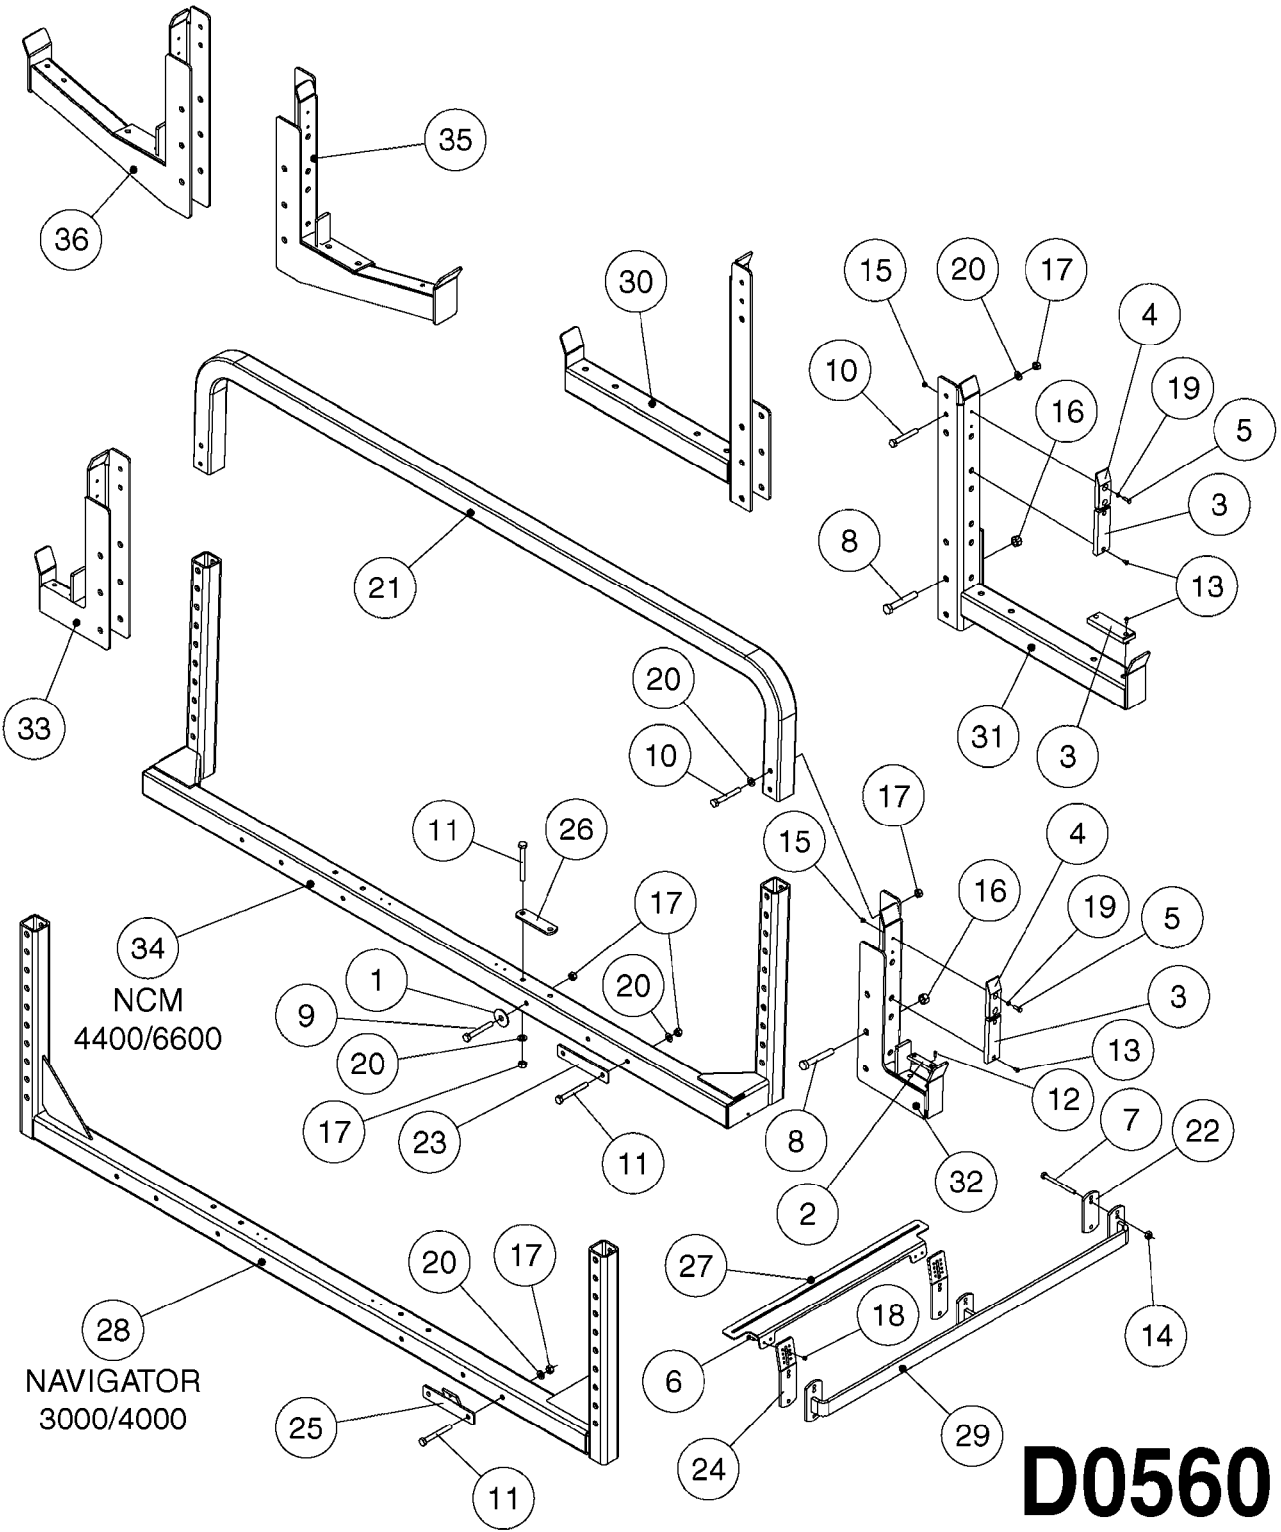

**D0450**

BOOM CABLE KIT SPC 80'-90'  
D0450-HIN, 01:01:16

Page 1

Date 07.02.2020 10:18

Pos.	parts-n°	order qty	description
1	151473	1	TURN BUCKLE HOUSING M16-200
2	159851	1	BUSHING Ø16.0/13.0 L=16 DEL
3	28025203	1	TIE STRAP L=23" x W=1/2"
4	430706	1	BOLT HEX 8.8 ZINC CLEAR M16X90
5	430721	1	BOLT HEX 8.8 DEL M12X40 FT
6	460327	1	NUT HEX M16X2
7	460585	1	LOCKING NUT M16 DIN985 A2 SS
8	460703	1	NUT HEX M12X1.75 LOCK DIN985A2 SS
9	461230	1	NUT HEX M16X2 LH THREAD
10	615561	1	CLEVIS F.TURNUCKLE M16 RH
11	615774	1	ANCHOR LH F.M16 TURNUCKLE
12	63028603	1	BRACE, CABLE INNER SPC
13	63028703	1	CABLE Ø10 X 4750 / SPC
14	83347603	1	SPC 80-90 CABLE KIT, IN-FIELD