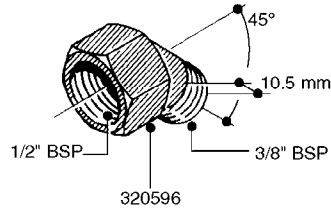

**L0030**

FITTINGS - HEXAGON NIPPLES  
L0030-HIN, 01:01:16

Page 1

Date 07.02.2020 10:19

parts-n°	order qty	description
10015303	1	FITT.PO.HN 1.00X1.00 M1000
10425003	1	FITT.PO.HN 1.25X1.00 MCPHEE
320132	1	FITT.DK HN 1" BSP
320176	1	FITT.DK HN 3/8"X1/2" BSP
320445	1	FITT.DK HN 1/4"X3/8" BSP
320655	1	FITT.DK HN 1/2"-1/2" BSP
320692	1	FITT.DK HN 3/8'BSPX1/4'NPT
320703	1	FITT.DK HN 3/8BSP X1/2 &1/4NPT
320725	1	FITT.DK NIPPLE 3/8"-3/8" BSP
320902	1	FITT.DK HN 3/8'X 1/4' BSP
390232	1	FITT.DK HN 1-1/2' X 1-1/4' BSP
390276	1	FITT.DK HN 1'BSP