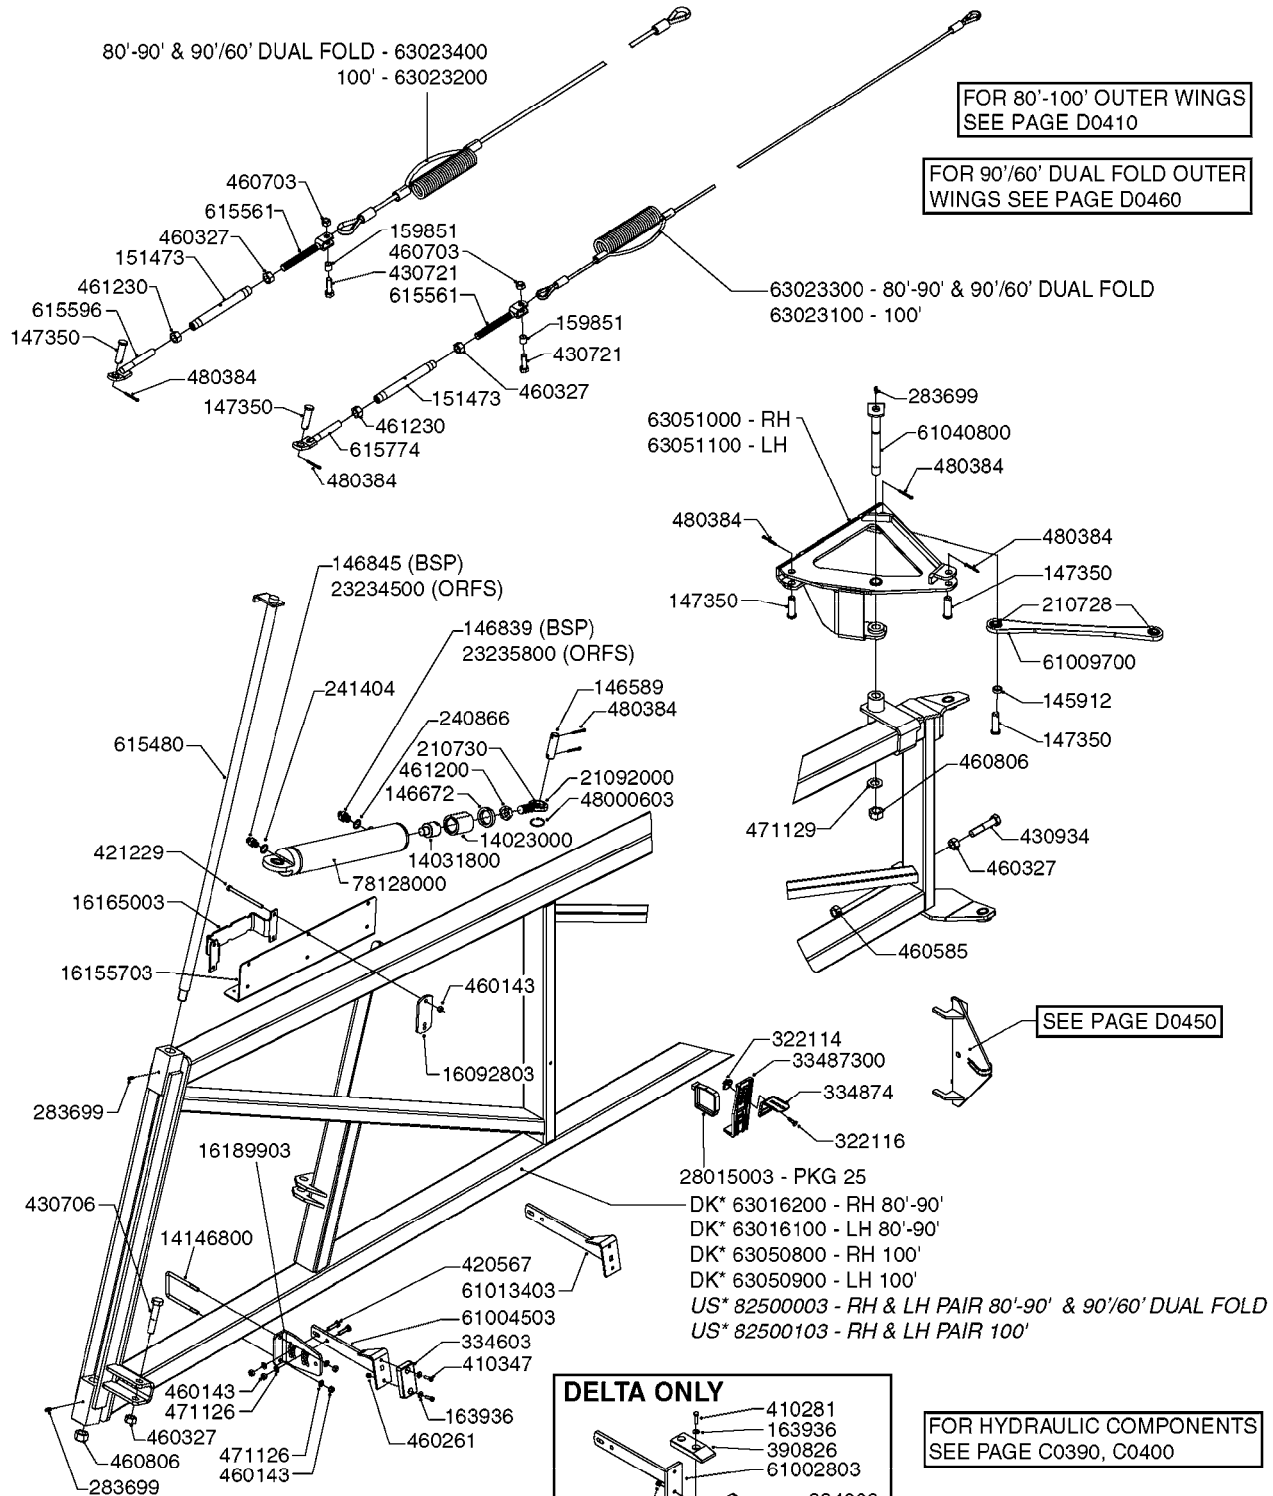

DENMARK STEEL PARTS SHOWN ON THIS PAGE  
FOR NORTH AMERICAN STEEL PARTS, SEE PAGE D0440

**D0390**

BOOM SPC PARAL.CTR.80-100' DK  
D0390-HIN, 26:09:19

Page 1  
Date 07.02.2020 10:18

parts-n°	order qty	description
146450	1	PIN D19.8 X 75 WITH 2 X D5
146738	1	PIN FOR CENTER CABLE EAGLE
147099	1	CLEVIS F.TILT ARM
147100	1	ROD F.TILT 80/90'
147350	1	PIN D16.8 L60MM
160640	1	U CHANNEL 80/90'
160677	1	NOZZLE TRACK 80/90'
172729	1	BRACKET F.NOZ.TRACK 80/90'
210835	1	BUSHING D28/25 L=25
242458	1	BUSHING RUBBER DAMPER SPC EAG.
281912	1	SHACKLE M-10
283699	1	GREASE NIPPLE M6X1
284081	1	SHOCK ABSORBER 150 1121 MONROE
284645	1	PLUG 60x60x2
334135	1	SLIDE SHOE 140X45X15
334561	1	PLUG 50x50x2 F.SQ.TUBE
390465	1	JOINER BLOCK TRAPEEZE EAGLE
410185	1	BOLT HEX 8.8 DEL M6X16
410281	1	BOLT HEX 8.8 DEL M6X25 DIN933 A2
420567	1	BOLT HEX 8.8 DEL M8X30 FT
430323	1	BOLT HEX 8.8 DEL M12X60
430684	1	BOLT HEX 8.8 DEL M16X30 FT
430846	1	BOLT HEX 8.8 DEL M12X80
430884	1	BOLT HEX 8.8 DEL M16X160
430910	1	BOLT HEX 8.8 DEL M20X110
430935	1	BOLT HM16-130/44 8.8 DAC DIN931
440708	1	SCREW M5.5X16 SELF TAPPING SS
460261	1	NUT HEX M6X1.00 LOCK DIN985 A2 SS
460423	1	NUT HEX M10X1.50 LOCK DIN985A2 SS
460585	1	LOCKING NUT M16 DIN985 A2 SS
460703	1	NUT HEX M12X1.75 LOCK DIN985A2 SS
460806	1	NUT HEX M20X2.50 LOCK DIN985A2 SS
461249	1	NUT M22X1.5 DIN439B
471127	1	WASHER, M12, Ø24/13X24X2.5 SS
480384	1	PIN COTTER 3/16 x 1-1/2"
615213	1	PIN D22 X 70 LUBED F.EAGLE
615477	1	PIN F.HINGE 80/90'
615497	1	PIN D22 X 159 LUBED F.EAGLE
615654	1	PIN D25 X 123 F. PARALIFT
615662	1	SAFETY BAR F. TILT 80-90'
636012	1	CABLE,CENTER 80/90 7mm X 870mm
637461	1	CABLE CENTER 80/90' 7mm x935mm
16056900	1	PLATE SPC EAGLE 80-100
16169403	1	CENTER TRACK, SPC, 75-90' T25
22000403	1	SPRING SPC 100' CENTER SECTION
22000603	1	SPRING, COIL, SPC 80-90', RED
24262900	1	RUBBER STOP D50X40 M10X33
61010100	1	TRAPEZE ARM SPC 80-100
61010200	1	SPRING CAP SPC 80-100
63010700	1	LIFT FRAME SPC EAG 80-100
63021600	1	SUSPENSION ARM SPC 80-100
63021800	1	SUSPENSION ARM SPC 80-100
63051300	1	HINGE 80'-100' RH / SPC 05
63051400	1	HINGE 80'-100' LH / SPC 05
63051500	1	CENTER FRAME SPC 05