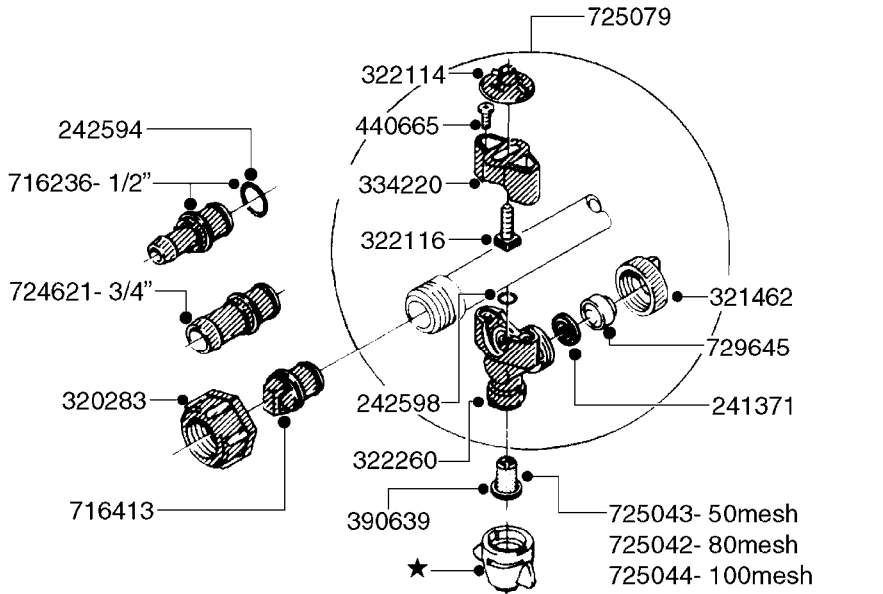

**D1060**

BOOM-NOZZLES QUINTASTREAM  
D1060-HIN, 01:01:16

Page 1

Date 07.02.2020 10:19

Pos.	parts-n°	order qty	description
1	372011	1	NOZZLE ISO QS-015-5H GREEN
1	372012	1	NOZZLE ISO QS-02-5H YELLOW
1	372013	1	NOZZLE ISO QS-03-5H BLUE
1	372014	1	NOZZLE ISO QS-04-5H RED
1	372015	1	NOZZLE ISO QS-05-5H BROWN
1	372016	1	NOZZLE ISO QS-06-5H GREY
1	372017	1	NOZZLE ISO QS-08-5H WHITE
1	372018	1	NOZZLE ISO QS-10-5H LT. BLUE
1	372019	1	NOZZLE ISO QS-15-5H LT. GREEN
2	372002	1	ISO QNTSTRM 015 S-GREEN
2	372003	1	ISO QNTSTRM 02 S-YELLOW
2	372004	1	ISO QNTSTRM 03 S-BLUE
2	372005	1	ISO QNTSTRM 04 S-RED
2	372006	1	ISO QNTSTRM 05 S-BROWN
2	372007	1	ISO QNTSTRM 06 S-GREY
2	372008	1	ISO QNTSTRM 08 S-WHITE
2	372009	1	ISO QNTSTRM 10 S-LT.BLU
2	372010	1	ISO QNTSTRM 15 S-LT.GRN