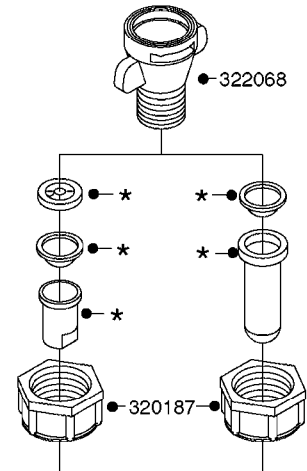

**SINGLE NOZZLE BODY**

**TRIPLET NOZZLE BODY**

**D1090**

\*=REFER TO HARDI NOZZLE CATALOG

NOZZLE BODIES-SNAP FIT  
D1090-HIN, 01:01:16

Page 1  
Date 07.02.2020 10:19

parts-n°	order qty	description
143592	1	LOCK CLAMP FOR TRIPLET
241371	1	DIAPHRAGM F.NO-DRIP,VULC
241990	1	O-RING D9.3 X 2.4 VITON
242594	1	O-RING D14 X 1.78 SCH.70-EPDM
242598	1	O-RING D7.0 X 2.5 NITRIL
320187	1	FITT.DK CAP 3/8" BSP BLACK
320283	1	FITT.DK NUT 3/4"BSP
321462	1	CAP F.NO-DRIP ASSY.
322068	1	SNAP-FIT ADAPTER THREAD. HARDI
322114	1	NUT PLASTIC F.NOZZ.H
322116	1	BOLT PLASTIC F.NOZZ.H.
322258	1	HOUSING F.TRIPLET
322260	1	NOZZLE HOLDER LOWER PART
333012	1	NOZZLE HOLD. UPPER PART
334082	1	SNAP-FIT NOZZ.HOLD.CONE BLACK
334102	1	BLANK F.NOZZLE
334172	1	SNAP-FIT NOZZ.HOLD.CONE GREEN
334173	1	SNAP-FIT NOZZ.HOLD.CONE ORANGE
334220	1	YOKE, UPPER NOZZLE BODY
334371	1	SNAP-FIT NOZZLE HOLDER YELLOW
334373	1	SNAP-FIT NOZZLE HOLDER RED
334377	1	SNAP-FIT NOZZLE HOLDER BLUE
334926	1	SNAP-FIT TURN PLATE F TRIPLET
390639	1	O-RING F.NOZZLE FILTER
440665	1	SCREW M4.2X16 STAINLESS
716236	1	FITT.DK HB 1/2" ASSY. F. 3/4"
716413	1	FITT.DK PLUG ASSY. F.NOZ TUBE
724621	1	FITT.DK HB 3/4"ASSY F.3/4" NUT
725042	1	SCREEN 80 MESH W.GASKET, RED
725043	1	SCREEN 50 MESH W.GASKET,BLUE
725044	1	SCREEN 100 MESH W.GASKET,YELLO
725078	1	SNAP-FIT TRIPLET W/O NOZZ HOLD
725079	1	NOZZLE ASSY.SING.SNAP-FIT GREN
729645	1	NON-DRIP SPRING ASSY.GREEN 10