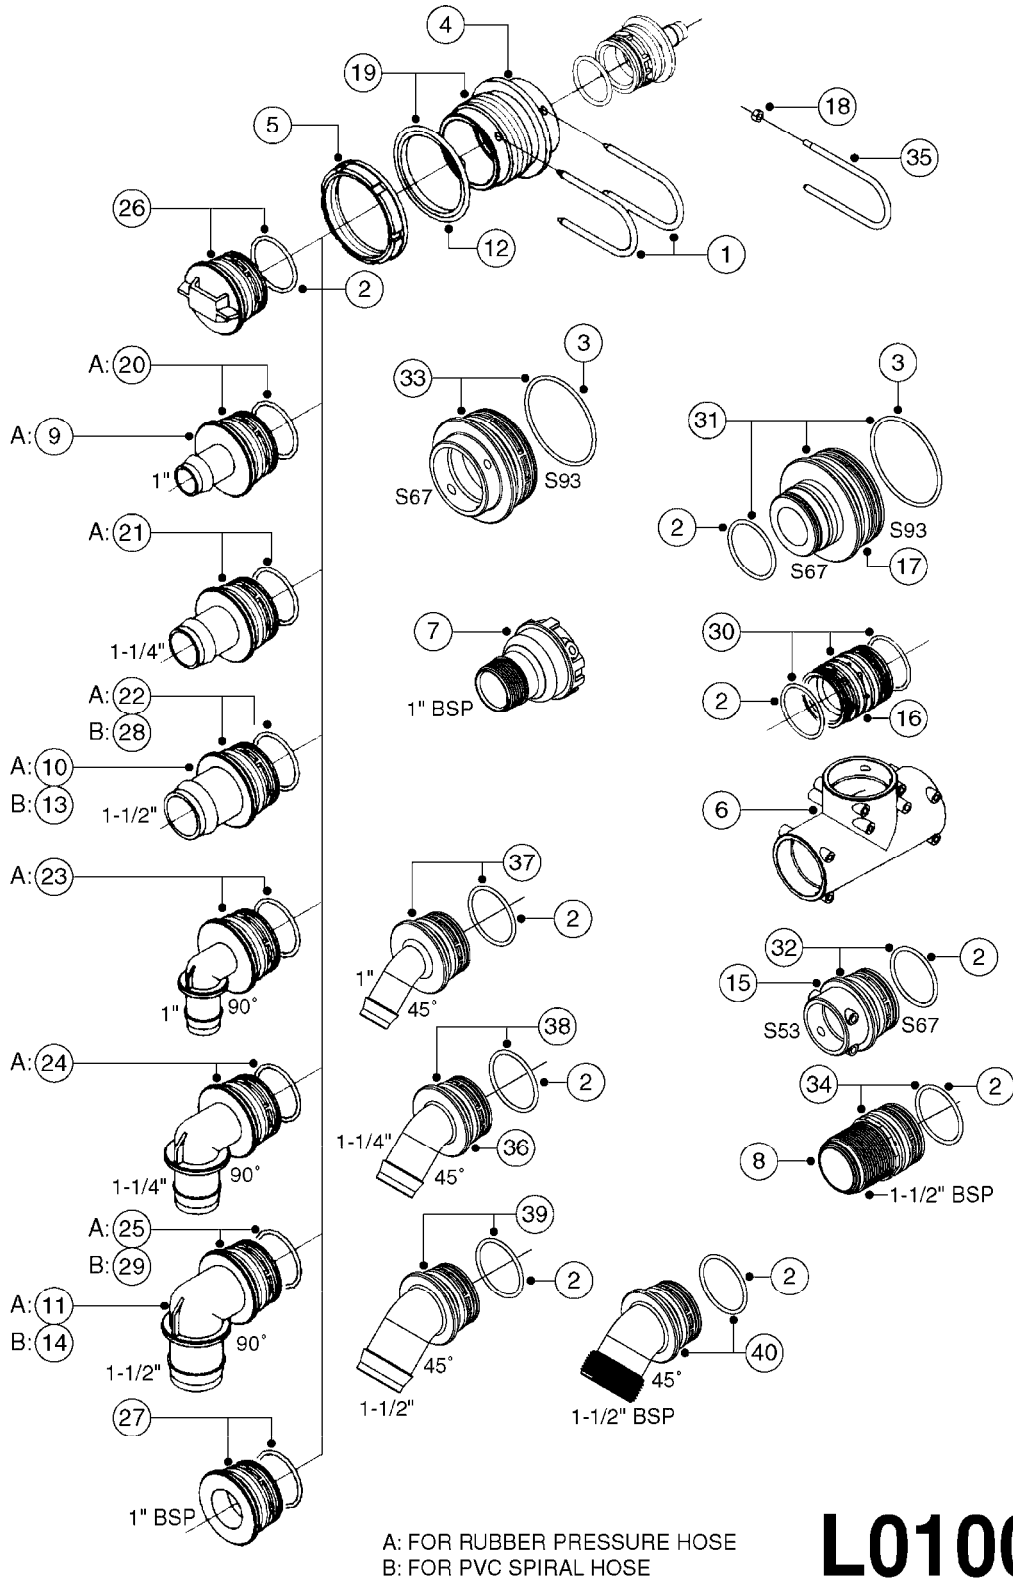

FITTINGS - S-67  
L0100-HIN, 21:06:18

Page 1  
Date 07.02.2020 10:19

Pos.	parts-n°	order qty	description
1	145996	1	FITT.DK S-67 FORK
2	241973	1	O-RING Ø3 X 44.2 70 SHORES NITRIL NITRIL (BLACK)
2	242353	1	O-RING 3 X 44.2 VITON VITON (BROWN)
3	242092	1	O-RING D69.5X3 NITRIL (BLACK)
3	242351	1	O-RING D69.5X3.0 VITON F.S-93 VITON (BROWN)
4	322104	1	FITT.DK S-67 BULKHEAD
5	322108	1	FITT.DK S-67 BULKHEAD NUT
6	322224	1	FITT.DK S-67 TEE
7	322321	1	FITT.DK S-67 X 1"BSP MALE
8	322325	1	FITT.DK S-67 X 1-1/2"BSP LONG
9	334231	1	FITT.DK S-67 STR.1"
10	334233	1	FITT.DK S-67 STR.1-1/2" RUBBER
11	334245	1	FITT.DK S-67 ELB. 1-1/2"RUBBER
12	334261	1	GASKET F. S-67 BULKHEAD
13	334444	1	FITT.DK S-67 STR.1-1/2" PVC
14	334445	1	FITT.DK S-67 ELB.1-1/2"
15	334564	1	FITT.DK S-67 TO S-53 ADAPTER
16	334573	1	FITT.DK S-67 CONNECTOR
17	334634	1	FITT.DK ADAPTER S-93M S67M
18	461217	1	NUT HEX M5 LOCK
19	726464	1	FITT.DK S-67 BULKHEAD W/GASKET
20	726560	1	FITT.DK S-67 STR.1" W.O'RING
21	726561	1	FITT.DK S-67 STR.1-1/4" O-RING
22	726562	1	FITT.DK.S-67 HB 1-1/2"W.O-RING
23	726572	1	FITT.DK S-67 1" ELBOW 90 ASSY.
24	726573	1	FITT. S67 5/4" 90° W/O-RING
25	726574	1	FITT.DK S67X90,1.5HB PRESSURE
26	726579	1	FITT. S67 PLUG W/O-RING
27	726695	1	FITTING S67 - BSP 1" + O-RING
28	727223	1	FITT.S67 1.5" STRAIT S W/ORING
29	727224	1	FITT.DK S67X90,1.5HB SUCTION
30	728526	1	FITT.DK S-67 CONNECT W/O-RINGS
31	728527	1	ADAPTER S67M TO S93M W/ORING
32	728561	1	FITT.DK. S67M - S53F REDUCER
33	728562	1	FITT.DK S-93 TO S67 ADAPTOR
34	728578	1	FITT.DK S-67X1-1/2"BSP LG W/O-RING
35	14012200	1	FITT.DK S-67 FORK W/M5 THREADS
36	33509700	1	FITT.DK S-67 45° 1-1/4"
37	72433000	1	FITT.S67 1" 45° W/O-RING
38	72433100	1	FITT.DK S-67 45° 1-1/4"W/ORING
39	72433200	1	FITT.S67 1-1/2" 45°PVC W/O-RING
40	72433400	1	FITT.S67 1-1/2" 45°BSP W/ORING