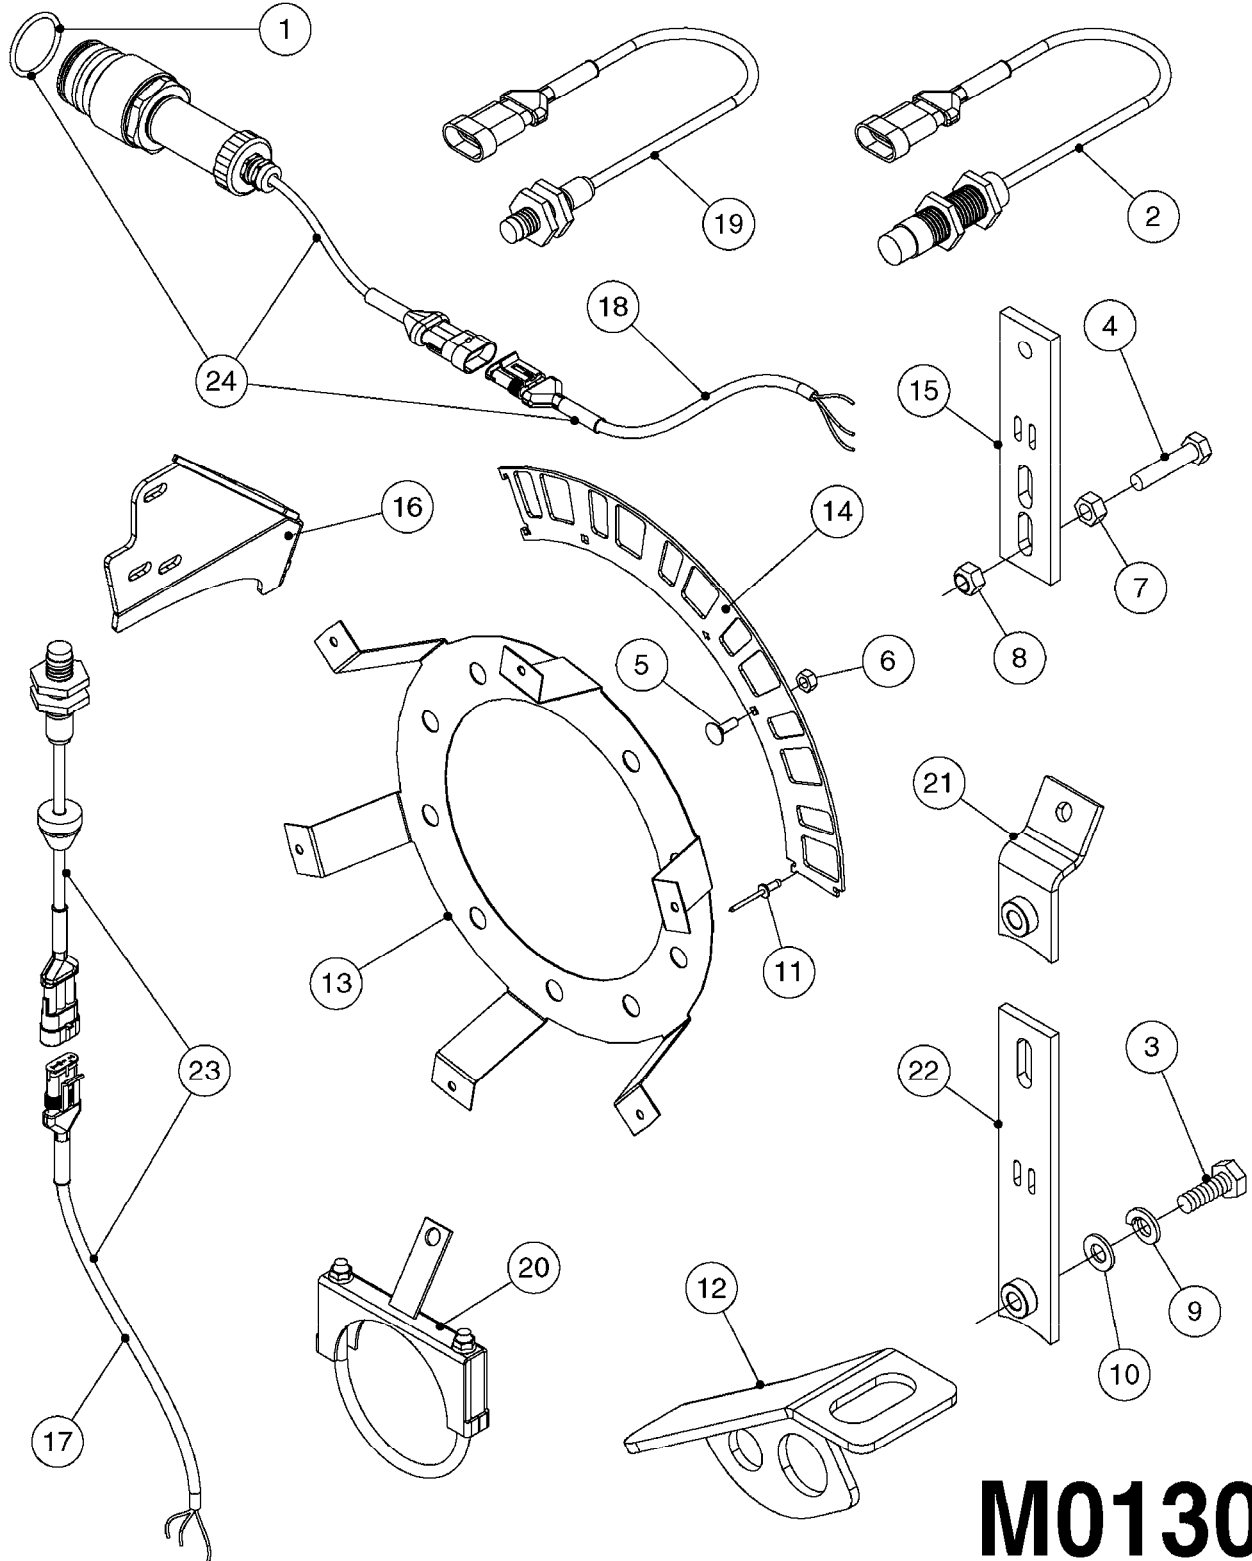

EZ-GUIDE 250 LIGHTBAR  
M0080-HIN, 01:01:16

Page 1  
Date 07.02.2020 10:19

Pos.	parts-n°	order qty	description
1	26007603	1	CABLE, ANTENNA, EZGUIDEPLUS
2	26015603	1	ANTENNA AG15 L1,EZ GDE 500/250
3	26016103	1	EZ-GUIDE 500 CABLE UNTERM.FUSE
4	26016203	1	EZ-GUIDE 500 POWER CONN.CABLE
5	26017303	1	EZ-GUIDE 250 ALL PORT CABLE
6	26017703	1	EZ-GUIDE 250 POWER CABLE
7	26017803	1	EZ-GUIDE 250 LIGHTBAR DISPLAY
8	26017903	1	EZ-GUIDE 250 PATCH ANTENNA
9	28048203	1	EZ-GUIDE 500 MOUNT F.AG15 ANT.
10	28048303	1	EZ-GUIDE 250/500 RAM MNT.1.5"
11	67217403	1	EZ-GUIDE 250 QUICK REF.CARD
12	84210603	1	EZ GUIDE 250 LIGHTBAR