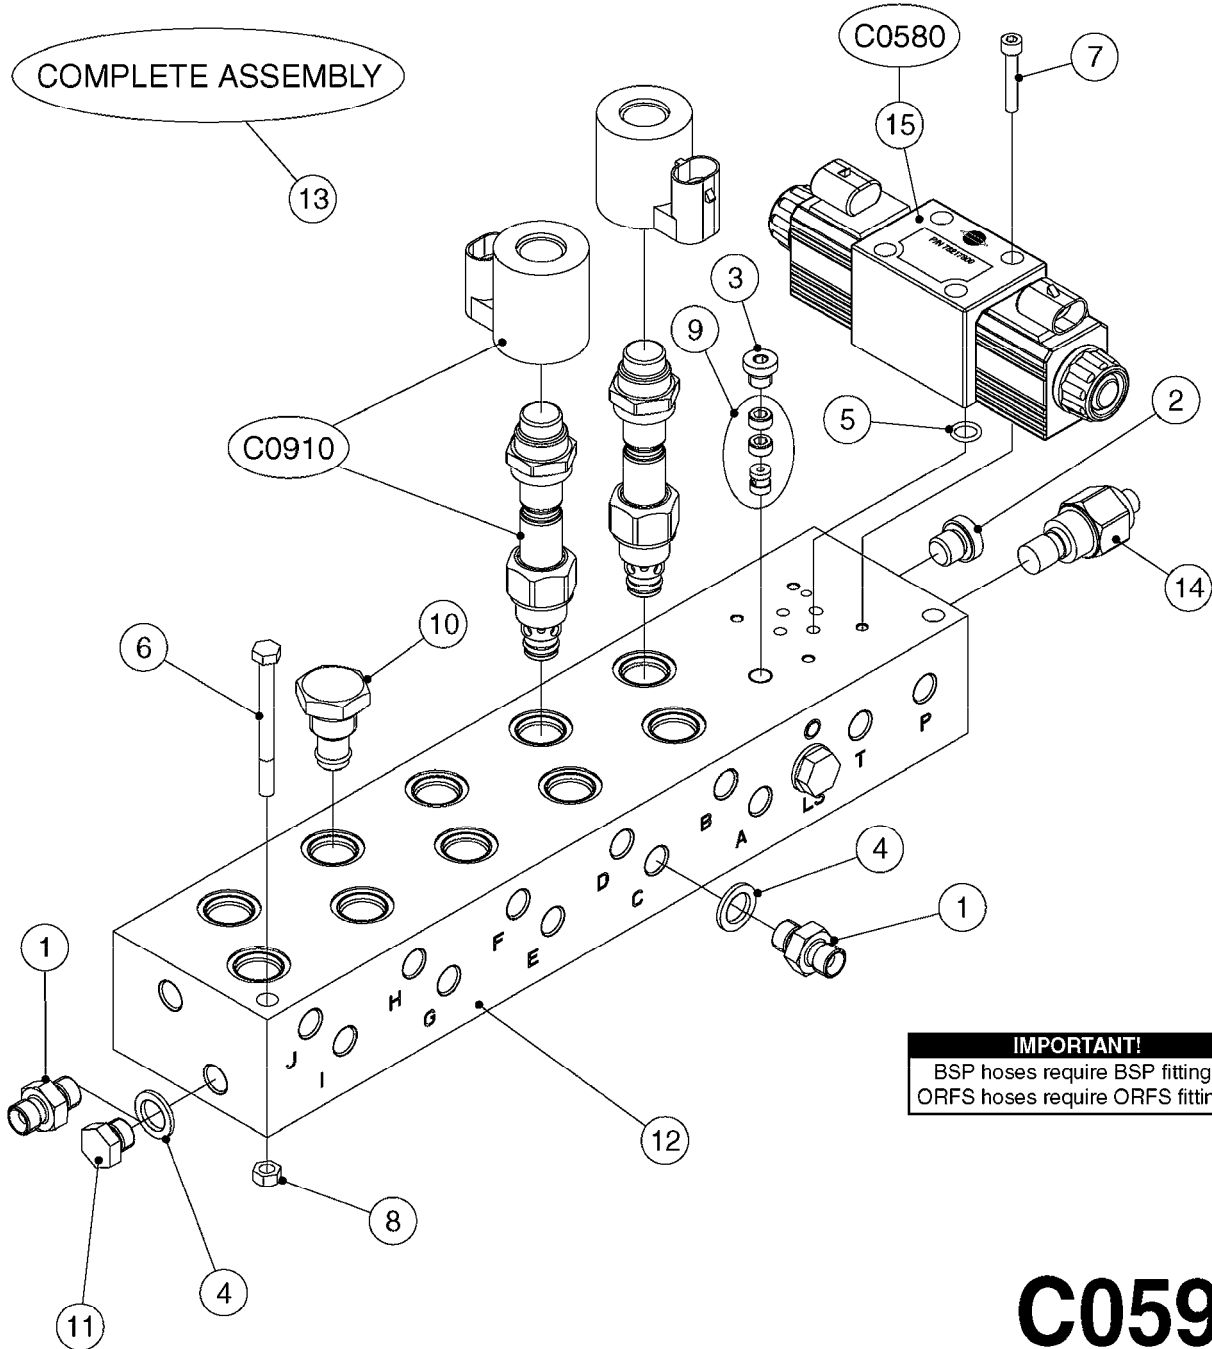

**C0580**

CETOP VALVES  
C0580-HIN, 01:01:16

Page 1

Date 07.02.2020 10:18

Pos.	parts-n°	order qty	description
1	242102	1	O-RING Ø9.25X1.78 NITRIL 90SH
2	450964	1	SCREW M5X30 F.CYLINDER
3	450965	1	SCREW ROUND M5X70
4	782115	1	HY SOLENOID VALVE DH HYD
5	782116	1	HY SOLENOID VALVE MD1L-S3/10N-D12K1/P
6	782118	1	LOCK VALVE MVPP-D
7	782146	1	HYD. CHECK VALVE 1 WAY
8	782829	1	SOLENOID MD1L-TA/10N-D12K1/DT
9	28123700	1	CAP F.SOLENOID - MD1L
10	74187700	1	CAP + O-RING F.CETOP - MD1L
11	78216000	1	SOLENOID F.CETOP VALVE - MD1L
12	78217800	1	MAGNET VLV.MD1L-S3/10N-D12K8DT
13	78218200	1	SOLENOID W/AMP F.MD1L