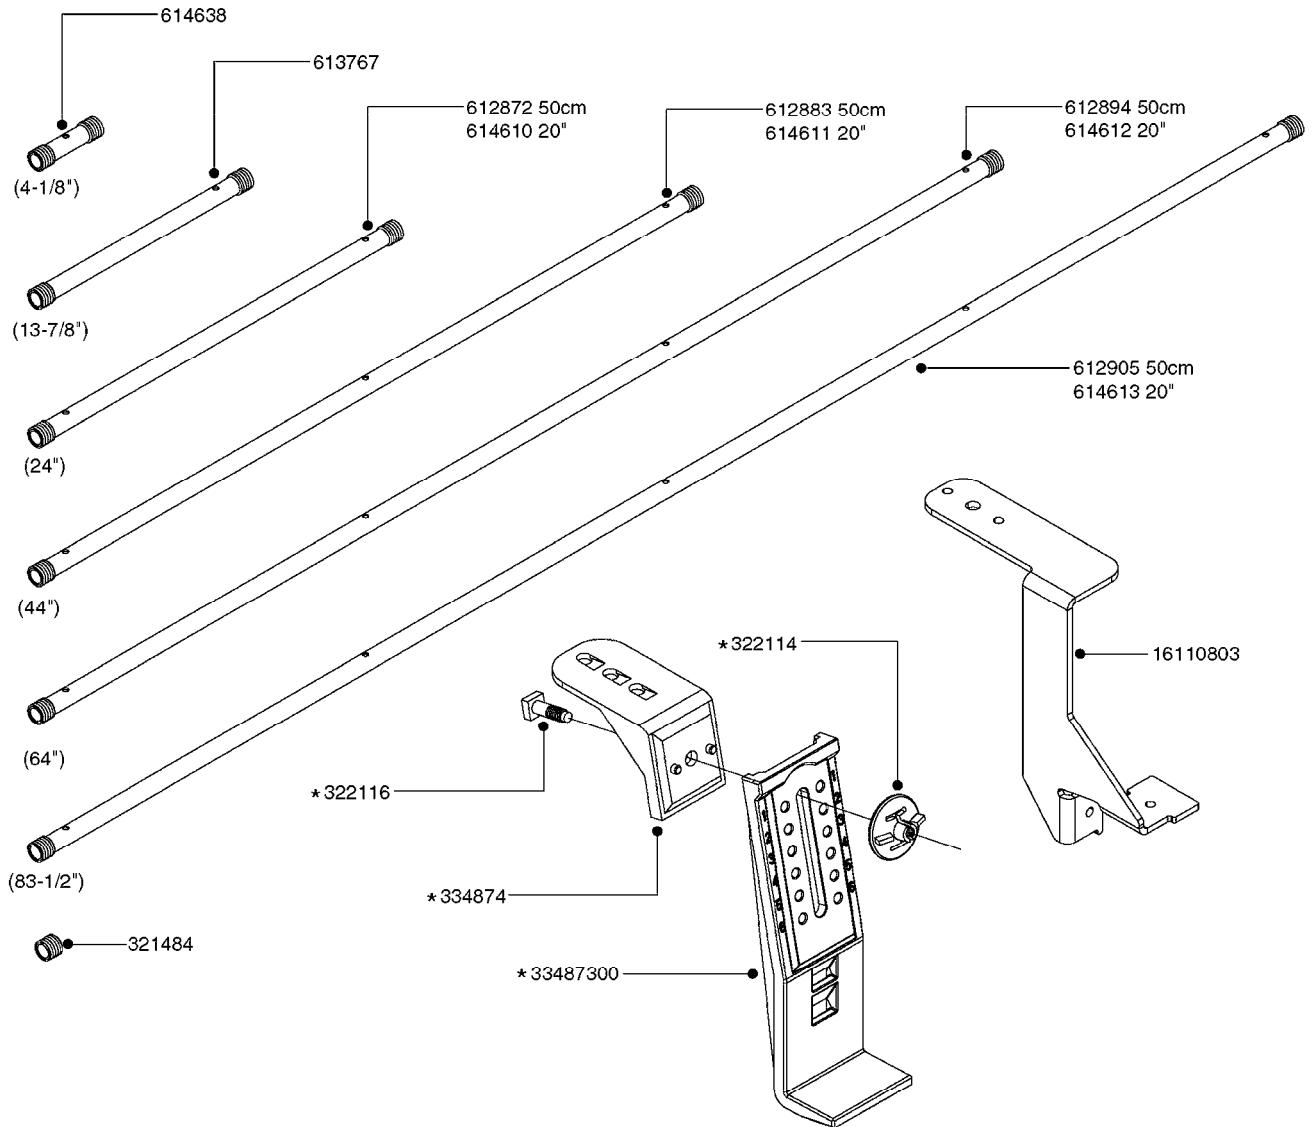

COMPLETE ASSEMBLY  
WITH NOZZLES

REFER TO  
HARDI® NOZZLE CATALOG

**D1100**

DOUBLE NOZZLE HOLDER-SNAP FIT  
D1100-HIN, 01:01:16

Page 1  
Date 07.02.2020 10:19

Pos.	parts-n°	order qty	description
1	372140	1	HARDI ISO BLIND CAP
2	725078	1	SNAP-FIT TRIPLET W/O NOZZ HOLD
3	28032503	1	DOUBLE NOZZLE HOLDER LD ISO
4	28040103	1	O-RING F.DOUBLE NOZZLE HOLDER
5	28089103	1	GASKET F.DOUBLE NOZZLE HOLDER
6	70056803	1	DOUBLE NOZZLE CAP ORANGE LD 01
6	70056903	1	DOUBLE NOZZLE CAP GREEN LD 015
6	70057003	1	DOUBLE NOZZLE CAP YELLOW LD 02
6	70057103	1	DOUBLE NOZZLE CAP LILAC LD 025
6	70057203	1	DOUBLE NOZZLE CAP BLUE LD 03
6	70057303	1	DOUBLE NOZZLE CAP RED LD 04
6	70057403	1	DOUBLE NOZZLE CAP BROWN LD 05