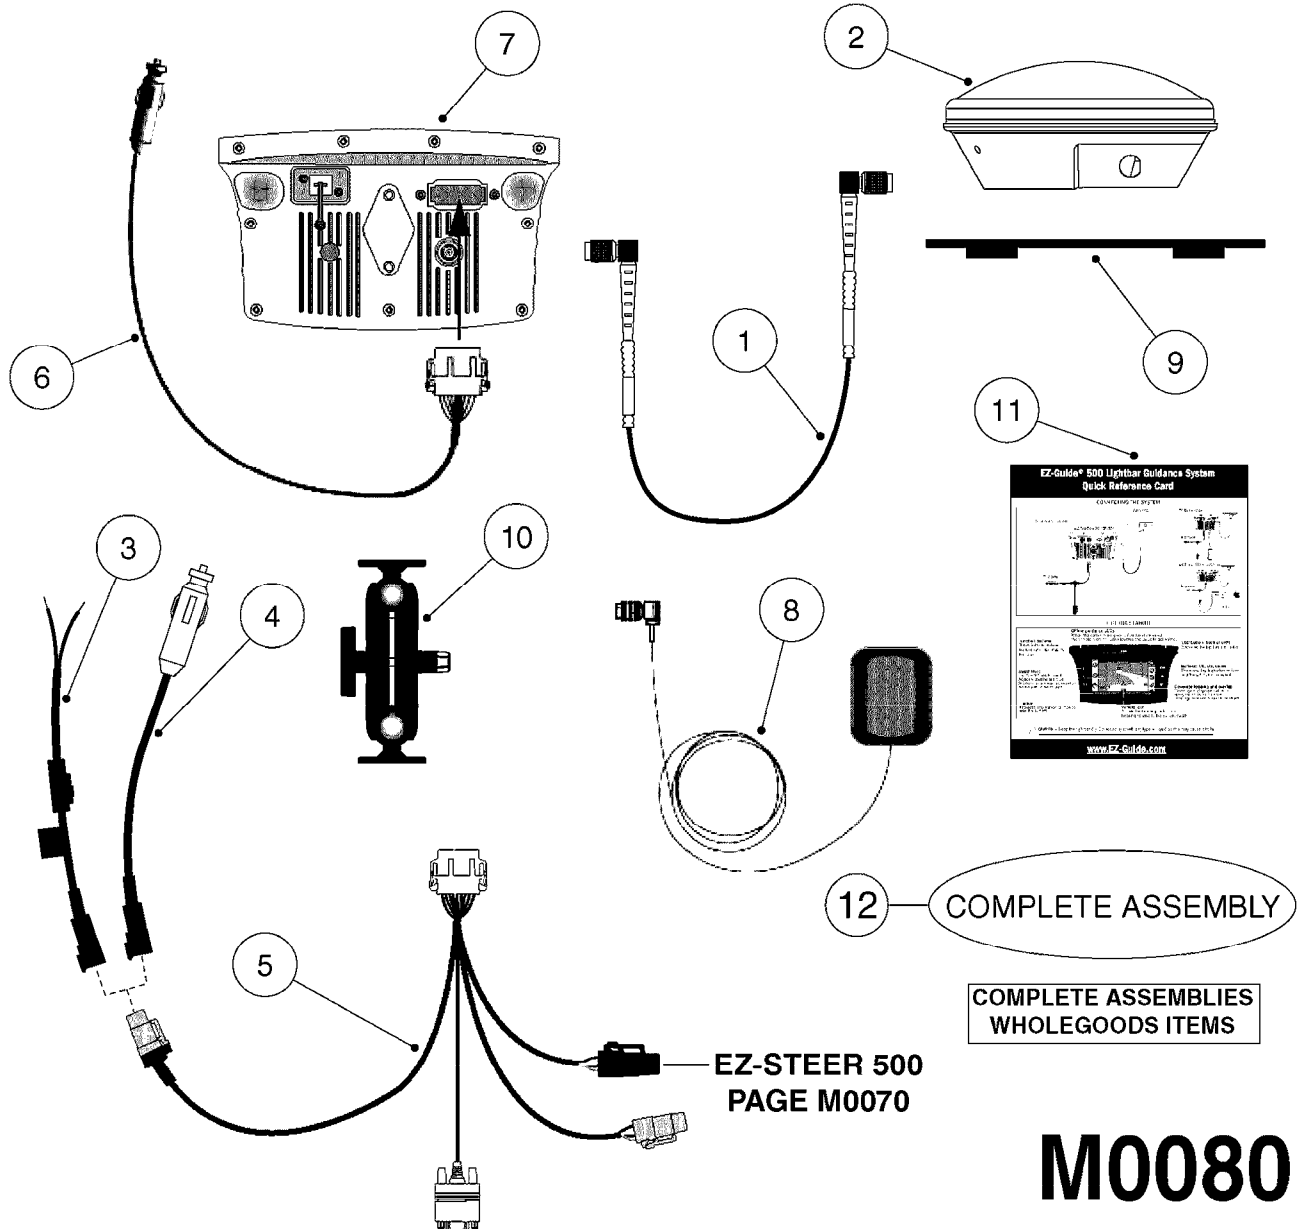

EZ-STEER 500 STEERING SYSTEM
M0070-HIN, 01:01:16

Page 1

Date 07.02.2020 10:19

Pos.	parts-n°	order qty	description
1	26008803	1	EZ-STR.BKT-JD 4000,8000 4WD
1	26008903	1	EZ-STR.BKT-JD80002WD,7X20,9000
1	26009003	1	EZ-STR.BKT-CASE IH 7100/7200
1	26009103	1	EZ-STR.BKT-JD COMBINE&ROGATOR
1	26009203	1	EZ-STR.BKT-JD 6000,7000
1	26009303	1	EZ-STR.BKT-BUHLER,NH VERSATILE
1	26009403	1	EZ-STR.BKT-STEIGER,NH VERSATIL
1	26009503	1	EZ-STR.BKT-INTERNATIONAL TRUCK
1	26009603	1	EZ-STR.BKT-AGCHEM TERRAGATOR
1	26009703	1	EZ-STR.BKT-CASE IH MXM
1	28036903	1	EZ-STR.BKT-CASE IH COMB.1600
1	28037003	1	EZ-STR.BKT-JD 89XX,71XX,72XX
1	28037103	1	EZ-STR.BKT-JD 8000/9000
1	28037203	1	EZ-STR.T2 TERRAIN COMP.UPDATE
1	28037303	1	EZ-STR.BKT-SPR.COUPPE 3000/4000
1	28038203	1	EZ-STR.BKT-FENDT 924
1	28046503	1	EZ-STR.BKT-AGCO DT/RT,MF64/74
1	28047803	1	EZ-STR.BKT.-NH TVT,CASE IH CVX
1	28050203	1	EZ-STR.BKT-CASE JX(U),NH TL(A)
1	28055203	1	EZ-STR.BKT-CASE MXM/N.HOLLAND
1	28055903	1	EZ-STR.BKT-WILMAR EAGLE
2	26009803	1	EZ-STEER FOAM WHEELS 4-PK
3	26009903	1	EZ-STEER CONTROLLER
4	26010003	1	EZ-STEER MOTOR KIT
5	26010203	1	EZ-STEER MOTOR CABLE 3M
6	26012203	1	EZ-STEER/GUIDE 500 ADAPT.CABLE
7	26012503	1	EZ-STR.FOOT SWITCH & ACC.CABLE
8	67214803	1	EZ-STR.REF.GUIDE V3 SPARE
8	67214903	1	EZ-STEER QUICK REF.CARD V3
8	67215203	1	EZ-STEER 500 QUICK REF.CARD V1
8	67215303	1	MANUAL EZ-STEER 500 REF V1
9	84208603	1	EZ-STEER 500/250 SYS. COMPLETE