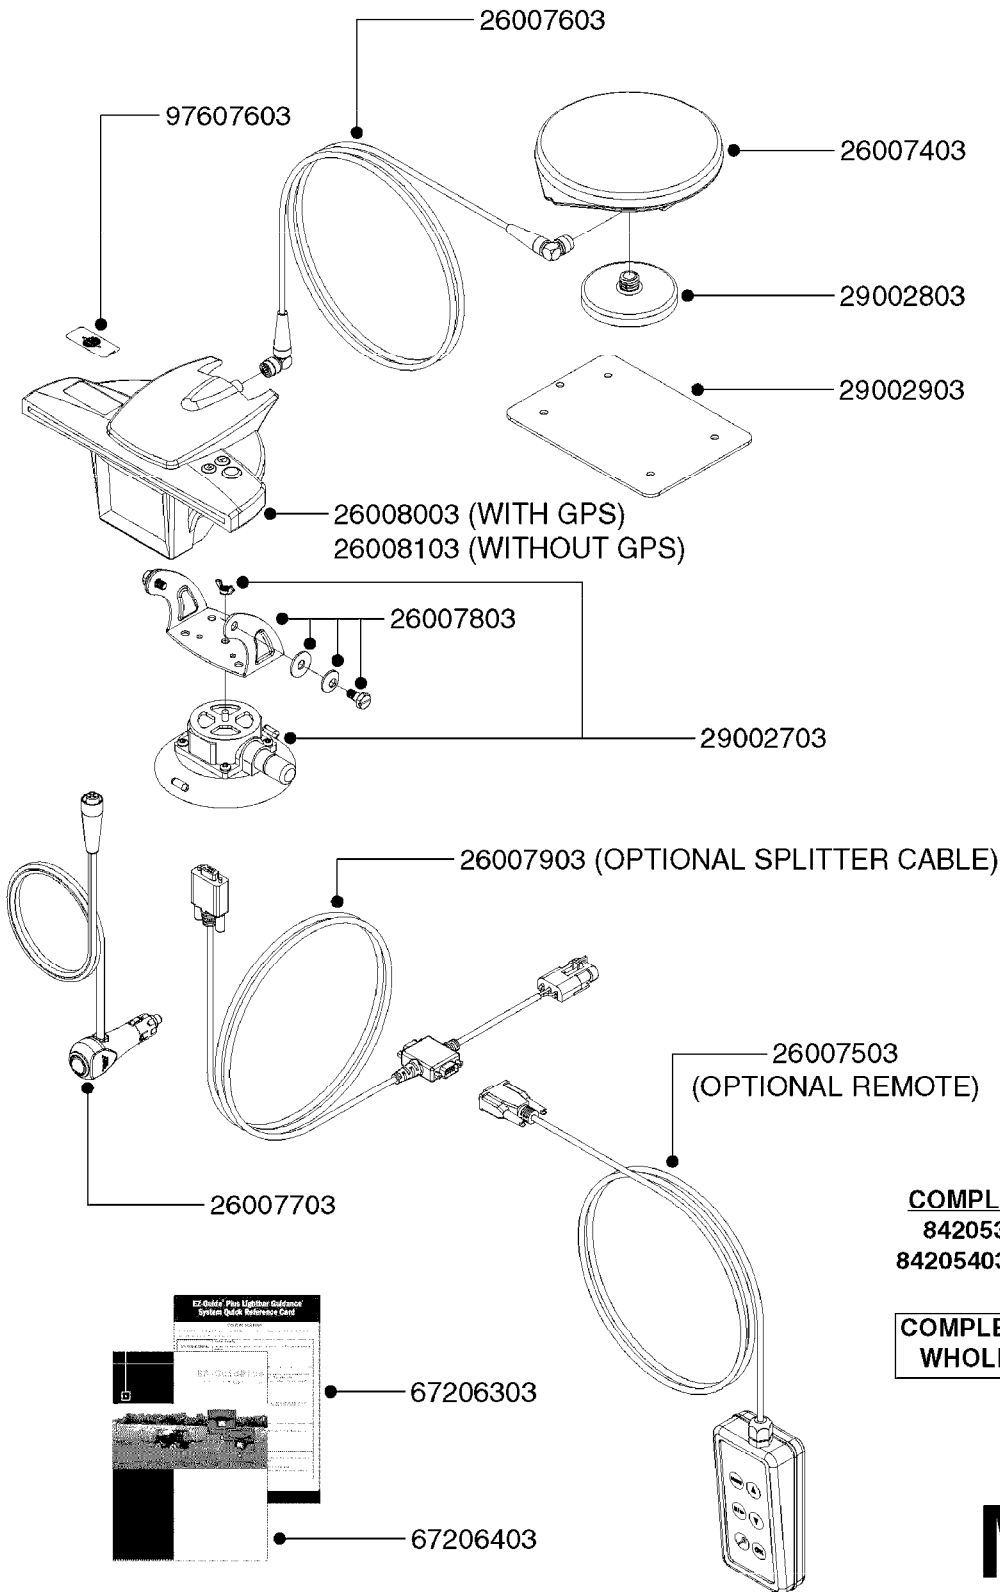

3 COMPLETE ASSEMBLY

HC5500 CABLES

**M0030**

CFX-750 DISPLAY, DGPS  
M0030-HIN, 01:01:16

Page 1  
Date 07.02.2020 10:19

Pos.	parts-n°	order qty	description
1	26007603	1	CABLE, ANTENNA, EZGUIDEPLUS
2	26012003	1	NULL MODEM CABLE
3	26021403	1	CFX-750 DISPLAY, DGPS
4	26021603	1	CABLE, POWER BUS, CAN CFX-750
5	26021703	1	CABLE, ASC INTERFACE, CFX-750
6	26021803	1	AG-25 ANTENNA L1/L2 GLN
7	26022103	1	CFX-750 DISPLAY ONLY
8	26022603	1	CFX-750 Basic Power Cable
9	28048203	1	EZ-GUIDE 500 MOUNT F.AG15 ANT.
10	28048303	1	EZ-GUIDE 250/500 RAM MNT.1.5"