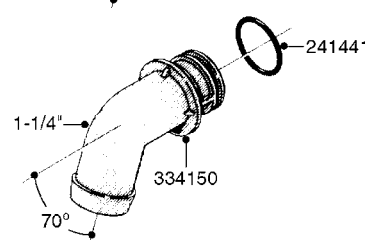

**L0010**

parts-n°	order qty	description
240085	1	O-RING D13,1/8,3X02,4 NITRIL
241441	1	O-RING D29.3X3
242594	1	O-RING D14 X 1.78 SCH.70-EPDM
320084	1	FITT.DK NUT 1/2" BSP
320095	1	FITT.DK NUT 1" BSP
320117	1	FITT.DK CONN.1/2"BSP F. 1" CAP
320187	1	FITT.DK CAP 3/8" BSP BLACK
320283	1	FITT.DK NUT 3/4"BSP
320821	1	FITT.DK NUT 1-1/2" BSP
321495	1	FITT.DK REDUC 1/4'BSP F.3/4'NT
321576	1	FITT.DK CONN 1/2"BSP F.3/4"NUT
330013	1	O-RING 2.5 X 10 PUR
330212	1	O-RING D19/D14X2.4 F.1/2"NUT
330326	1	O-RING D30/D24X2 F.1"NUT
330341	1	FITT.DK HB 1" F. 1" NUT
330595	1	O-RING D24.6/D20X2.1 -3/4"
330665	1	FITT.DK HB 3/4"F.1" NUT
330676	1	FITT.DK HB 3/8" F. 1/2" NUT
330687	1	FITT.DK HB 1/2" F. 1/2" NUT
330691	1	FITT.DK HB 3/4'F.3/4' NUT
330783	1	FITT.DK HB 3/8"F.3/8" NUT
331262	1	FITT.DK HB 1-1/2" F. 1-1/2"NUT
331273	1	O-RING D44/D38X2 F.1-1/2"
331446	1	FITT.DK HB 1" F.1-1/2" NUT
331807	1	FITT.DK HB 5/16" F.3/8" NUT
332286	1	FITT.DK HB 1/2" F. 3/4" NUT
332905	1	FITT.DK HB 1/2" F. 3/4" CAP
332927	1	FITT.DK PLUG F. NOZZLE TUBE
333292	1	FITT.DK HB 1"O'RING F.1-1/2"
333664	1	FITT.DK HB 5/16' F. 1/2' NUT
334044	1	FITT.DK HB 3/4' F. 3/4' CAP
334059	1	FITT.DK EL 1" 110 DEG.F.1-1/2"
334123	1	FITT.DK HB 1-1/4"O-RNG F.1-1/2"
334150	1	FITT.DK HB 1-1/4" 110 F.1-1/2"
390542	1	PLUG WASHER FOR 3/4'CAP NUT
716236	1	FITT.DK HB 1/2" ASSY. F. 3/4"
716413	1	FITT.DK PLUG ASSY. F.NOZ TUBE
717426	1	FITT.DK REDUC 1/4"BSP F.3/4"N
720856	1	FITT.DK 1/2'BSP ASSY.F.3/4'NUT
724621	1	FITT.DK HB 3/4"ASSY F.3/4" NUT