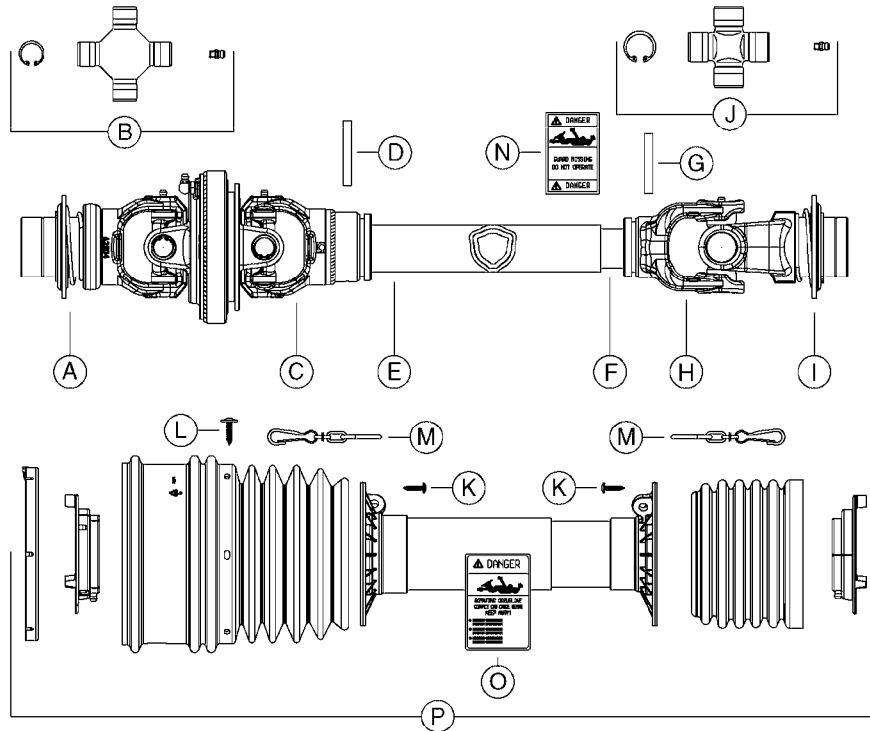

PTO #	28035003	28035103	28035203
TRACTOR	1-3/8" 21 SPLINE	1-3/4" 20 SPLINE	1-3/4" 20 SPLINE
IMPLEMENT	1-3/8" 21 SPLINE	1-3/8" 21 SPLINE	1-3/8" 21 SPLINE
LENGTH	1034/1219	1087/1313	1058/1324
A	28040203	28041303	28042003
B	28040303	28040303	28089203
C	28040403	28040403	28099303
D	28009803	28009803	10627103
E	28009003	28009003	28099503
F	28099203	28099203	28099703
G	28009903	28009903	28100003
H	28010103	28010103	28098903
I	28040603	28010203	28100603
J	28100403	28100403	28100503
K	28040903	28040903	28040903
L	28099803	28099803	28099803
M	28040703	28040703	28040703
N	28041803	28041803	28041803
O	28041903	28041903	28041903
P	28098103	28098103	28094003

FOR PRE-2016 100 SERIES PTO PARTS
SEE PAGES A0510, A0520, A0560, A0570

COMPLETE ASSEMBLIES
WHOLEGOODS ITEMS

A0610