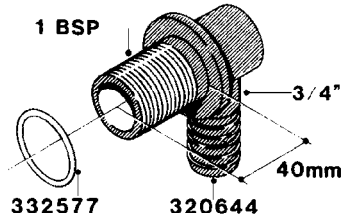

L0060

FITTINGS - BULKHEAD
L0060-HIN, 01:01:16

Page 1

Date 07.02.2020 10:19

parts-n°	order qty	description
141046	1	NUT 3/8" BSP
141341	1	NUT 1/4' BSP
240284	1	O-RING D82,5/75 X 3,5
320456	1	FITT.DK BULKHEAD 1"BSP DOUBLE
320467	1	FITT.DK BULKHEAD 1"BSP SINGLE
320471	1	FITT.DK NUT 1" BSP JAMB
320541	1	FITT.DK BULKHEAD 2-1/2'BSP SIN
320552	1	FITT.DK NUT 2-1/2' BSP JAMB
320644	1	FITT.DK ELB.3/4"HB X 1" BSP
320784	1	FITT.DK CAP 1-1/2" BSP
320795	1	FITT.DK NUT 1-1/2" BSP JAMB
320935	1	FITT.DK BULKHEAD 1/4' BSP SING
320946	1	FITT.DK BULKHEAD 3/8' BSP SING
321296	1	FITT.DK BULKHEAD 1/2" BSP SING
321307	1	FITT.DK NUT 1/2" BSP JAMB
321333	1	FITT.DK BULK 1-1/2" X 1"F BSP
330061	1	O-RING D16/D11X2,5
330072	1	O-RING D53.5/D45.5X4
330212	1	O-RING D19/D14X2.4 F.1/2"NUT
332577	1	O-RING D38/D30X4 F.1" PUR.
332592	1	O-RING D26/D20X3