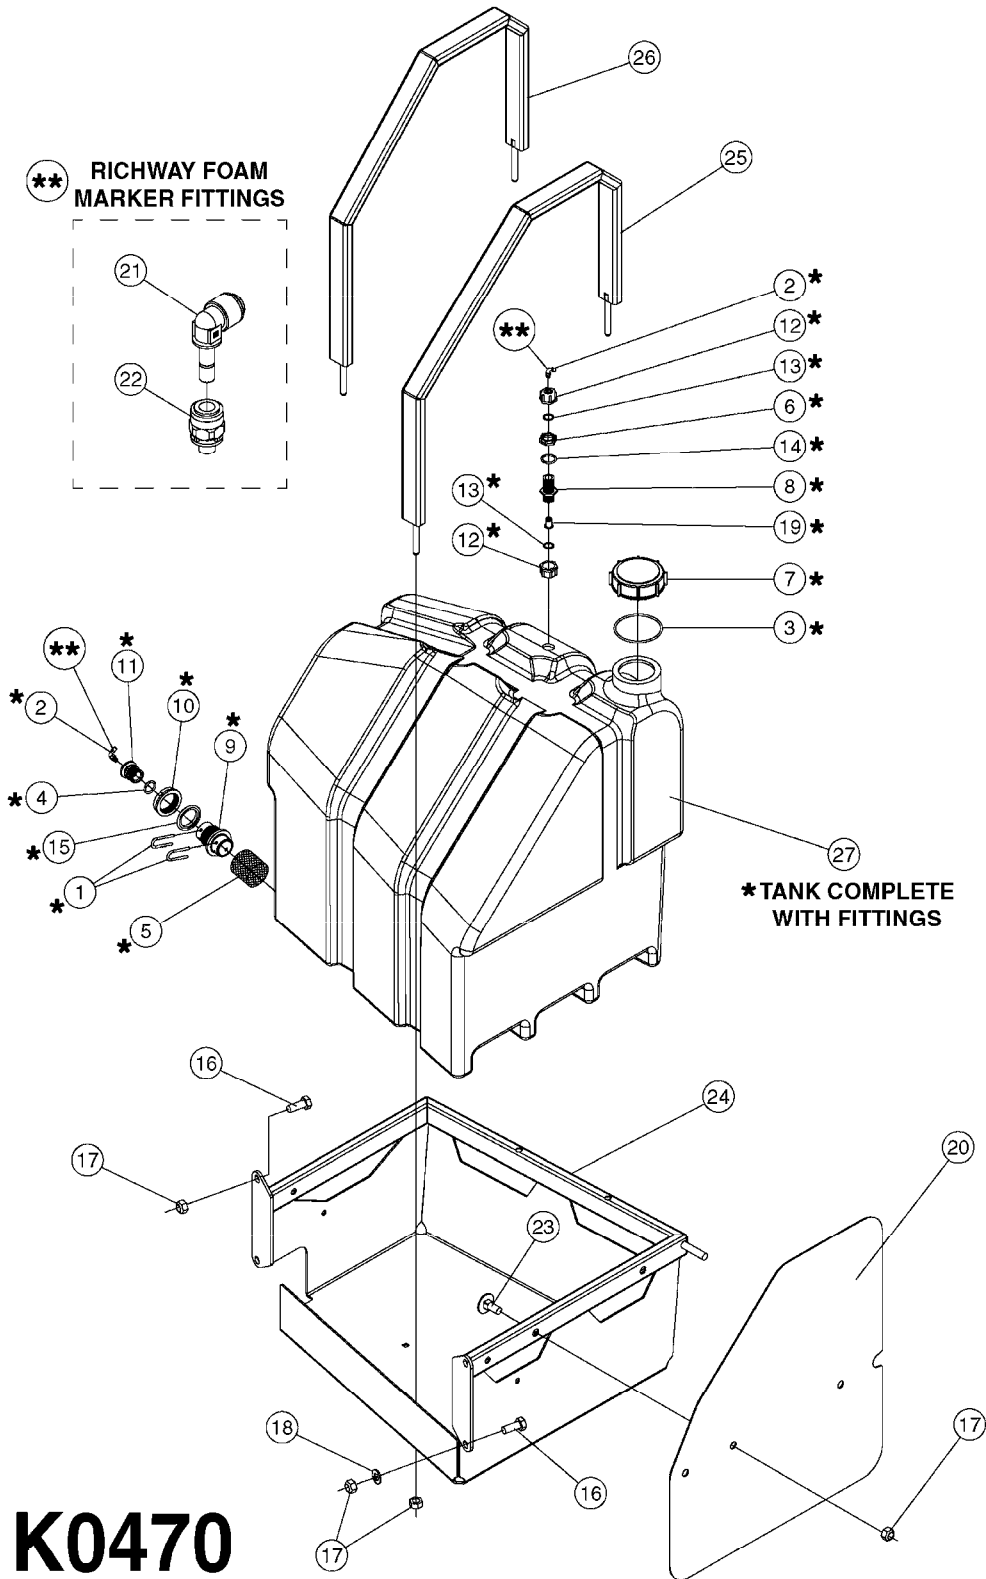

** RICHWAY FOAM MARKER FITTINGS

FOAM MARKER TANK - NCM/NAV
K0470-HIN, 07:08:19

Page 1
Date 07.02.2020 10:19

Pos.	parts-n°	order qty	description
1	145994	1	FITT.DK S-40 FORK
2	232150	1	HOSE CONN. 90DEG. 1/8'X8MM PE
3	242043	1	O-RING 49.2 X 5.7
4	242355	1	O-RING D19.2X3.0 VITON F.S-40
5	284353	1	SPONGE FOR FOAM MARKER
6	321307	1	FITT.DK NUT 1/2" BSP JAMB
7	321322	1	SCREW CAP F. S80 X 4
8	321742	1	FITT.DK BULKHEAD 1/2' BSP
9	322102	1	FITT.DK S-40 BULKHEAD
10	322106	1	FITT.DK S-40 BULKHEAD NUT
11	322133	1	FITT.DK S-40 PLUG W 1/8 THREAD
12	322170	1	FITT.DK NUT 1/2"x 1/8"F BSP
13	330212	1	O-RING D19/D14X2.4 F.1/2"NUT
14	332592	1	O-RING D26/D20X3
15	334259	1	GASKET F. S-40 BULKHEAD
16	430286	1	BOLT HEX 8.8 DEL M12X30 FT
17	460703	1	NUT HEX M12X1.75 LOCK DIN985A2 SS
18	471127	1	WASHER, M12, Ø24/13X24X2.5 SS
19	728323	1	VALVE NON-RETURN
20	16137100	1	COVER PLATE F.CHEMLOCKER NCM
21	23005003	1	FITT, 3/8"PLUG-IN-3/8"90-PTC
22	23005503	1	FITT, 1/8"NPT-3/8" TUBE-PTC
23	45001300	1	CARRIAGE BOLT M12X35 DIN603 A2
24	63039400	1	CHEMLOCKER FOR NCM BLACK
24	63061400	1	CHEMLOCKER FOR NAVIGATOR RED
25	63068200	1	FOAM TANK STRAP RED 451 WIDE
26	63068400	1	FOAM TANK STRAP RED 403 WIDE
27	72437700	1	FM TANK 25 GAL W/FTGS. CM/NAV