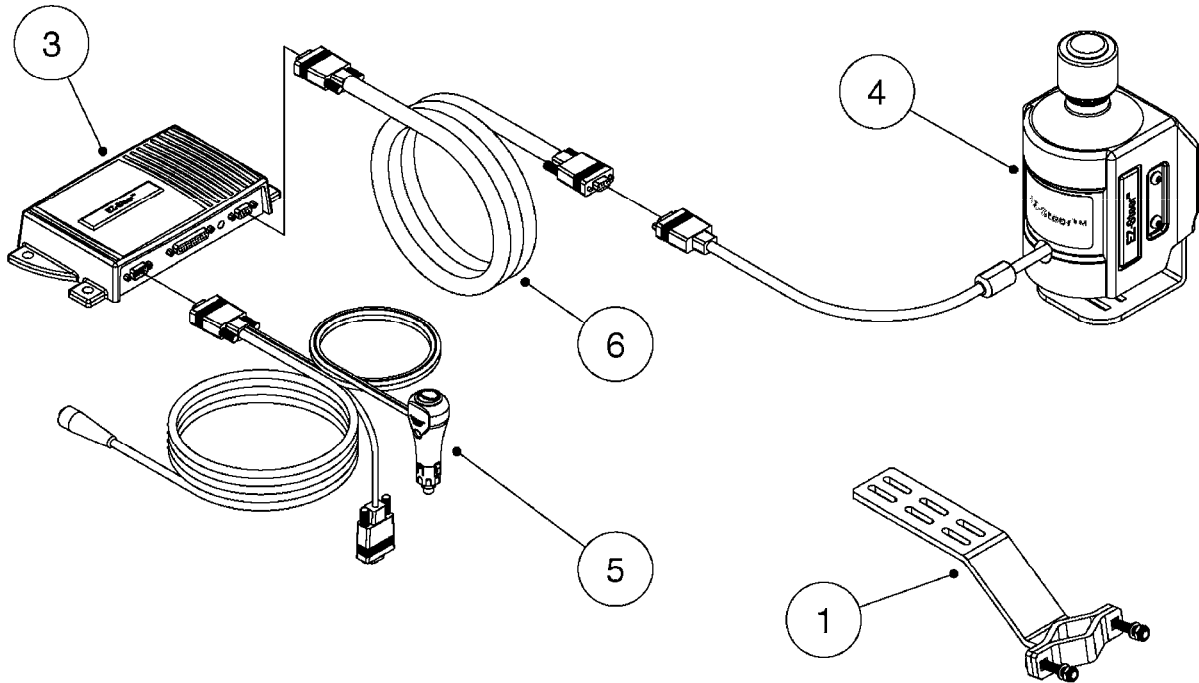

# M0040

EZ-GUIDE PLUS LIGHT BAR  
M0040-HIN, 01:01:16

Page 1  
Date 07.02.2020 10:19

parts-n°	order qty	description
26007403	1	ANTENNA,HURRICANE F. EZGUIDEPL
26007503	1	REMOTE KEYPAD EZ-GUIDE PLUS
26007603	1	CABLE, ANTENNA, EZGUIDEPLUS
26007703	1	CABLE, POWER F. EZGUIDEPLUS
26007803	1	BRACKET KIT F. EZGUIDEPLUS
26007903	1	EZ-Guide 500 External Interfac
26008003	1	LIGHT BAR ASSM WITH GPS
26008103	1	LIGHT BAR ASSM WITHOUT GPS
29002703	1	VACUUM CUP 4 1/2" 1420I
29002803	1	MOUNT, MAG F. ANTENNA
29002903	1	PLATE, F. ANTENNA MOUNT
67206303	1	QUICK REFERENCE CARD EZ-GUIDE+
67206403	1	MANUAL EZ GUIDE PLUS
84205303	1	EZ GUIDE PLUS W GPS, NO LABLE
84205403	1	EZ GUIDE PLUS W/O GPS,NO LABLE
97607603	1	DECAL COMPANY 45MM X 20MM