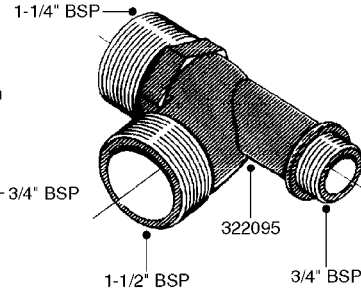

**L0010**

parts-n°	order qty	description
240085	1	O-RING D13,1/8,3X02,4 NITRIL
241441	1	O-RING D29.3X3
242594	1	O-RING D14 X 1.78 SCH.70-EPDM
320084	1	FITT.DK NUT 1/2" BSP
320095	1	FITT.DK NUT 1" BSP
320117	1	FITT.DK CONN.1/2"BSP F. 1" CAP
320187	1	FITT.DK CAP 3/8" BSP BLACK
320283	1	FITT.DK NUT 3/4"BSP
320821	1	FITT.DK NUT 1-1/2" BSP
321495	1	FITT.DK REDUC 1/4'BSP F.3/4'NT
321576	1	FITT.DK CONN 1/2"BSP F.3/4"NUT
330013	1	O-RING 2.5 X 10 PUR
330212	1	O-RING D19/D14X2.4 F.1/2"NUT
330326	1	O-RING D30/D24X2 F.1"NUT
330341	1	FITT.DK HB 1" F. 1" NUT
330595	1	O-RING D24.6/D20X2.1 -3/4"
330665	1	FITT.DK HB 3/4"F.1" NUT
330676	1	FITT.DK HB 3/8" F. 1/2" NUT
330687	1	FITT.DK HB 1/2" F. 1/2" NUT
330691	1	FITT.DK HB 3/4'F.3/4' NUT
330783	1	FITT.DK HB 3/8"F.3/8" NUT
331262	1	FITT.DK HB 1-1/2" F. 1-1/2"NUT
331273	1	O-RING D44/D38X2 F.1-1/2"
331446	1	FITT.DK HB 1" F.1-1/2" NUT
331807	1	FITT.DK HB 5/16" F.3/8" NUT
332286	1	FITT.DK HB 1/2" F. 3/4" NUT
332905	1	FITT.DK HB 1/2" F. 3/4" CAP
332927	1	FITT.DK PLUG F. NOZZLE TUBE
333292	1	FITT.DK HB 1"O'RING F.1-1/2"
333664	1	FITT.DK HB 5/16' F. 1/2' NUT
334044	1	FITT.DK HB 3/4' F. 3/4' CAP
334059	1	FITT.DK EL 1" 110 DEG.F.1-1/2"
334123	1	FITT.DK HB 1-1/4"O-RNG F.1-1/2"
334150	1	FITT.DK HB 1-1/4" 110 F.1-1/2"
390542	1	PLUG WASHER FOR 3/4'CAP NUT
716236	1	FITT.DK HB 1/2" ASSY. F. 3/4"
716413	1	FITT.DK PLUG ASSY. F.NOZ TUBE
717426	1	FITT.DK REDUC 1/4"BSP F.3/4"N
720856	1	FITT.DK 1/2'BSP ASSY.F.3/4'NUT
724621	1	FITT.DK HB 3/4"ASSY F.3/4" NUT