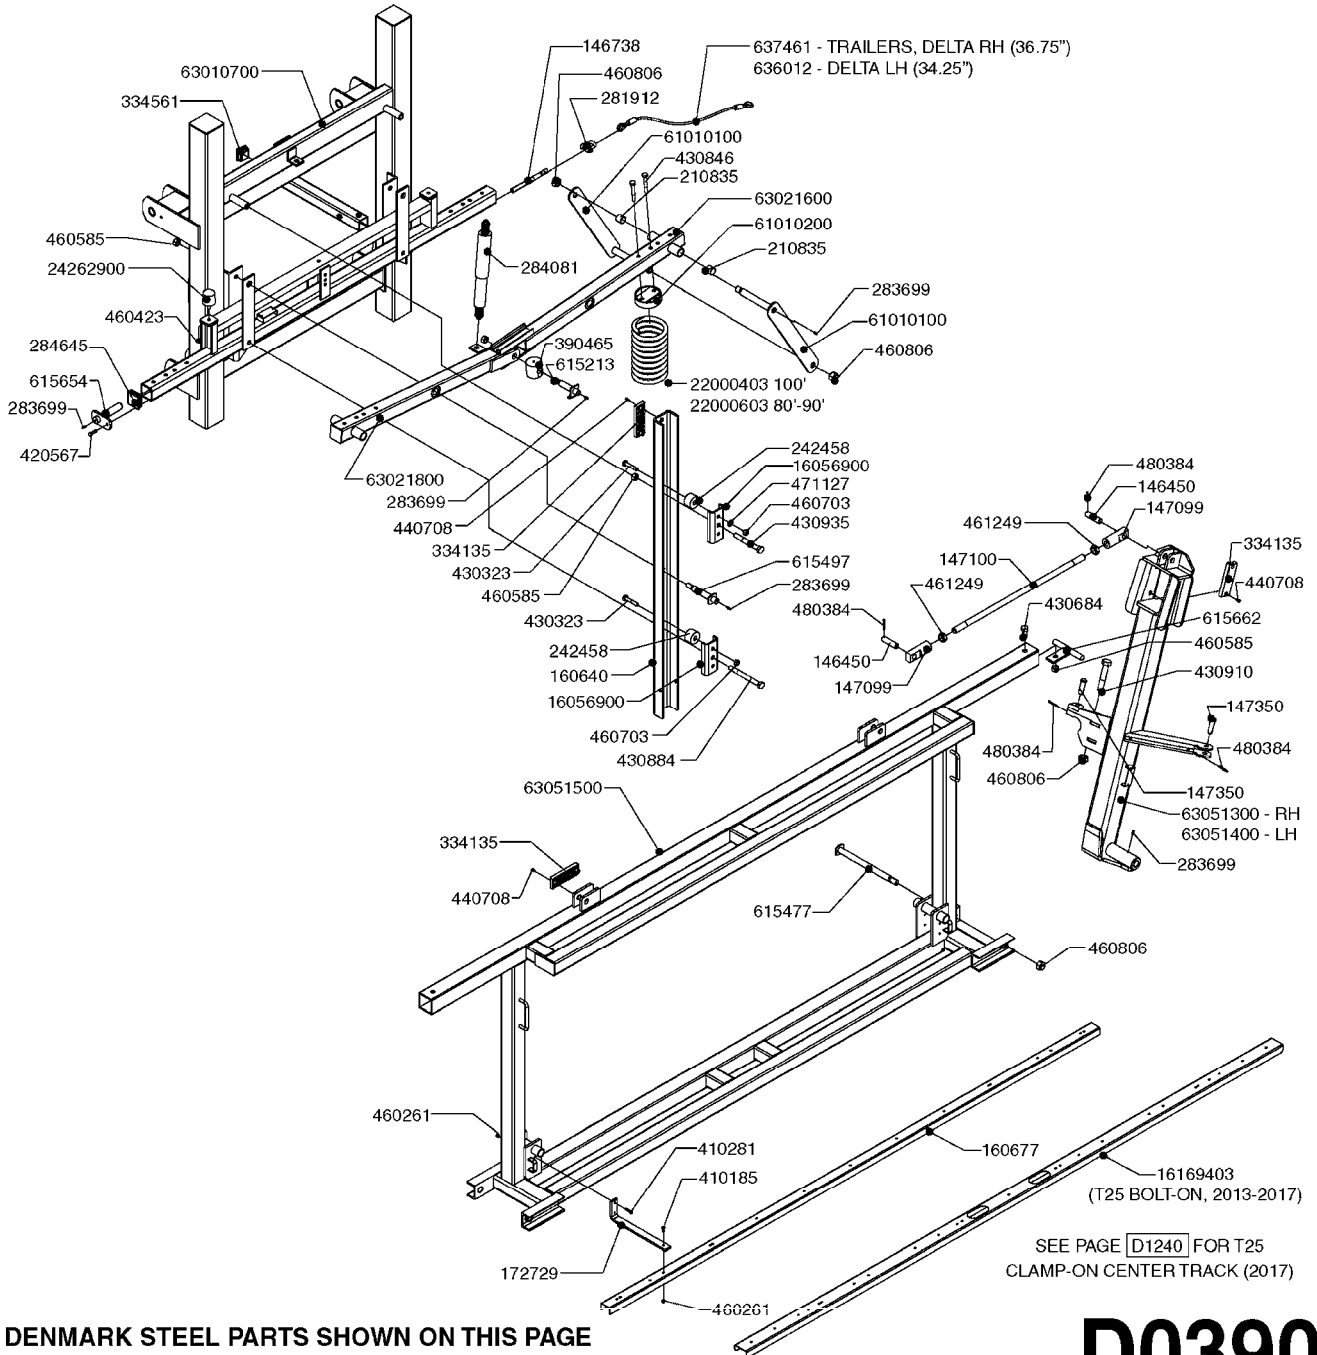

DENMARK STEEL PARTS SHOWN ON THIS PAGE  
FOR NORTH AMERICAN STEEL PARTS, SEE PAGE D0440

**D0390**

BOOM SPC PARAL.CTR.80-100' DK  
D0390-HIN, 26:09:19

Page 1  
Date 07.02.2020 10:18

parts-n°	order qty	description
146450	1	PIN D19.8 X 75 WITH 2 X D5
146738	1	PIN FOR CENTER CABLE EAGLE
147099	1	CLEVIS F.TILT ARM
147100	1	ROD F.TILT 80/90'
147350	1	PIN D16.8 L60MM
160640	1	U CHANNEL 80/90'
160677	1	NOZZLE TRACK 80/90'
172729	1	BRACKET F.NOZ.TRACK 80/90'
210835	1	BUSHING D28/25 L=25
242458	1	BUSHING RUBBER DAMPER SPC EAG.
281912	1	SHACKLE M-10
283699	1	GREASE NIPPLE M6X1
284081	1	SHOCK ABSORBER 150 1121 MONROE
284645	1	PLUG 60x60x2
334135	1	SLIDE SHOE 140X45X15
334561	1	PLUG 50x50x2 F.SQ.TUBE
390465	1	JOINER BLOCK TRAPEEZE EAGLE
410185	1	BOLT HEX 8.8 DEL M6X16
410281	1	BOLT HEX 8.8 DEL M6X25 DIN933 A2
420567	1	BOLT HEX 8.8 DEL M8X30 FT
430323	1	BOLT HEX 8.8 DEL M12X60
430684	1	BOLT HEX 8.8 DEL M16X30 FT
430846	1	BOLT HEX 8.8 DEL M12X80
430884	1	BOLT HEX 8.8 DEL M16X160
430910	1	BOLT HEX 8.8 DEL M20X110
430935	1	BOLT HM16-130/44 8.8 DAC DIN931
440708	1	SCREW M5.5X16 SELF TAPPING SS
460261	1	NUT HEX M6X1.00 LOCK DIN985 A2 SS
460423	1	NUT HEX M10X1.50 LOCK DIN985A2 SS
460585	1	LOCKING NUT M16 DIN985 A2 SS
460703	1	NUT HEX M12X1.75 LOCK DIN985A2 SS
460806	1	NUT HEX M20X2.50 LOCK DIN985A2 SS
461249	1	NUT M22X1.5 DIN439B
471127	1	WASHER, M12, Ø24/13X24X2.5 SS
480384	1	PIN COTTER 3/16 x 1-1/2"
615213	1	PIN D22 X 70 LUBED F.EAGLE
615477	1	PIN F.HINGE 80/90'
615497	1	PIN D22 X 159 LUBED F.EAGLE
615654	1	PIN D25 X 123 F. PARALIFT
615662	1	SAFETY BAR F. TILT 80-90'
636012	1	CABLE,CENTER 80/90 7mm X 870mm
637461	1	CABLE CENTER 80/90' 7mm x935mm
16056900	1	PLATE SPC EAGLE 80-100
16169403	1	CENTER TRACK, SPC, 75-90' T25
22000403	1	SPRING SPC 100' CENTER SECTION
22000603	1	SPRING, COIL, SPC 80-90', RED
24262900	1	RUBBER STOP D50X40 M10X33
61010100	1	TRAPEZE ARM SPC 80-100
61010200	1	SPRING CAP SPC 80-100
63010700	1	LIFT FRAME SPC EAG 80-100
63021600	1	SUSPENSION ARM SPC 80-100
63021800	1	SUSPENSION ARM SPC 80-100
63051300	1	HINGE 80'-100' RH / SPC 05
63051400	1	HINGE 80'-100' LH / SPC 05
63051500	1	CENTER FRAME SPC 05