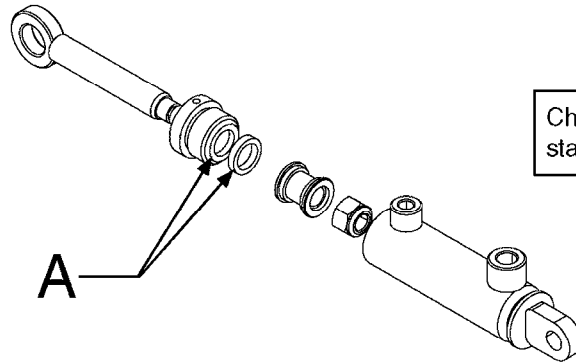

HYDRAULICS - FAROIL CYLINDERS  
C0030-HIN, 01:01:16

Page 2

Date 07.02.2020 10:18

parts-n°	order qty	description
78122400	1	DOUBLE CYLINDER D 40/20-300
78122600	1	CYLINDER D40/22-300 BLACK
78122700	1	CYLINDER D40/22X300MM RED
78122800	1	CYLINDER D40/22-300 BLACK
78122900	1	CYLINDER 40/22X300MM RED
78123100	1	CYLINDER DOUBLE D40/20-120
78123200	1	CYLINDER D40/20-120
78123300	1	DBL CYL D70/40-320 AIR INLET L
78124100	1	CYL DOB.D70/40-265 AIR INLET R
78124200	1	CYLINDER D25/12-50
78124300	1	CYLINDER 60/25 X 635 DELTA L
78124600	1	CYLINDER DOUBLE Ø40/20-300 90°
78125100	1	DBL CYL D70/40-320 AIR INLET R
78125300	1	CYL DOB.D70/40-265 AIR INLET L
78125500	1	CYLINDER 60/25 X 662 NAV PAR R
78125600	1	SIN.CYL.Ø60/25_725_2XØ25 RIGHT
78125700	1	CYLINDER 60/25 X 635 DELTA R
78126000	1	CYLINDER,DAMPNER,LOCKING
78126400	1	CYLINDER DBLE D32/16-200 W.STP
78128000	1	CYLINDER DOUB. D60/30 L=300 09
78128800	1	CYLINDER, D50/30-500