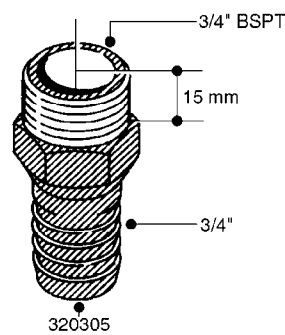

**L0030**

FITTINGS - HEXAGON NIPPLES  
L0030-HIN, 01:01:16

Page 1

Date 07.02.2020 10:19

parts-n°	order qty	description
10015303	1	FITT.PO.HN 1.00X1.00 M1000
10425003	1	FITT.PO.HN 1.25X1.00 MCPHEE
320132	1	FITT.DK HN 1" BSP
320176	1	FITT.DK HN 3/8"X1/2" BSP
320445	1	FITT.DK HN 1/4"X3/8" BSP
320655	1	FITT.DK HN 1/2"-1/2" BSP
320692	1	FITT.DK HN 3/8'BSPX1/4'NPT
320703	1	FITT.DK HN 3/8BSP X1/2 &1/4NPT
320725	1	FITT.DK NIPPLE 3/8"-3/8" BSP
320902	1	FITT.DK HN 3/8'X 1/4' BSP
390232	1	FITT.DK HN 1-1/2' X 1-1/4' BSP
390276	1	FITT.DK HN 1'BSP

**L0040**

FITTINGS - NIPPLES & ELBOWS  
L0040-HIN, 01:01:16

Page 1  
Date 07.02.2020 10:19

parts-n°	order qty	description
10530803	1	FITT.PO.SE 2.00X2.00 45 DEG.
320191	1	FITT.DK ELB 3/8' BSP 45 DEGREE
320482	1	FITT.DK ELB. 1/2" BSP 60 DEG.
320596	1	FITT.DK ELB 3/8'-1/2'BSP 45DEG
320607	1	FITT.DK HN 3/8M X 3/8F BSP LNG
320633	1	FITT.DK HN 3/8"M X 3/8"F BSP
321451	1	FITT.DK ELB.1-1/2 X1-1/4 80DEG
321532	1	FITT.DK REDUC 3/4' X 1/2' BSP
390233	1	FITT.DK REDUC 1-1/2" X 1" BSP