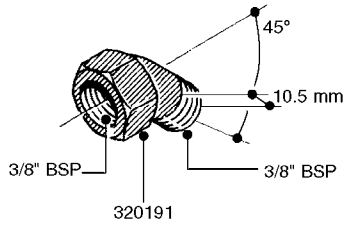

**L0030**

FITTINGS - HEXAGON NIPPLES  
L0030-HIN, 01:01:16

Page 1

Date 07.02.2020 10:19

parts-n°	order qty	description
10015303	1	FITT.PO.HN 1.00X1.00 M1000
10425003	1	FITT.PO.HN 1.25X1.00 MCPHEE
320132	1	FITT.DK HN 1" BSP
320176	1	FITT.DK HN 3/8"X1/2" BSP
320445	1	FITT.DK HN 1/4"X3/8" BSP
320655	1	FITT.DK HN 1/2"-1/2" BSP
320692	1	FITT.DK HN 3/8'BSPX1/4'NPT
320703	1	FITT.DK HN 3/8BSP X1/2 &1/4NPT
320725	1	FITT.DK NIPPLE 3/8"-3/8" BSP
320902	1	FITT.DK HN 3/8'X 1/4' BSP
390232	1	FITT.DK HN 1-1/2' X 1-1/4' BSP
390276	1	FITT.DK HN 1'BSP