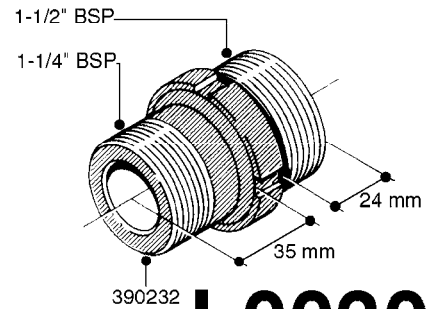

L0030

FITTINGS - HEXAGON NIPPLES
L0030-HIN, 01:01:16

Page 1

Date 07.02.2020 10:19

parts-n°	order qty	description
10015303	1	FITT.PO.HN 1.00X1.00 M1000
10425003	1	FITT.PO.HN 1.25X1.00 MCPHEE
320132	1	FITT.DK HN 1" BSP
320176	1	FITT.DK HN 3/8"X1/2" BSP
320445	1	FITT.DK HN 1/4"X3/8" BSP
320655	1	FITT.DK HN 1/2"-1/2" BSP
320692	1	FITT.DK HN 3/8'BSPX1/4'NPT
320703	1	FITT.DK HN 3/8BSP X1/2 &1/4NPT
320725	1	FITT.DK NIPPLE 3/8"-3/8" BSP
320902	1	FITT.DK HN 3/8'X 1/4' BSP
390232	1	FITT.DK HN 1-1/2' X 1-1/4' BSP
390276	1	FITT.DK HN 1'BSP