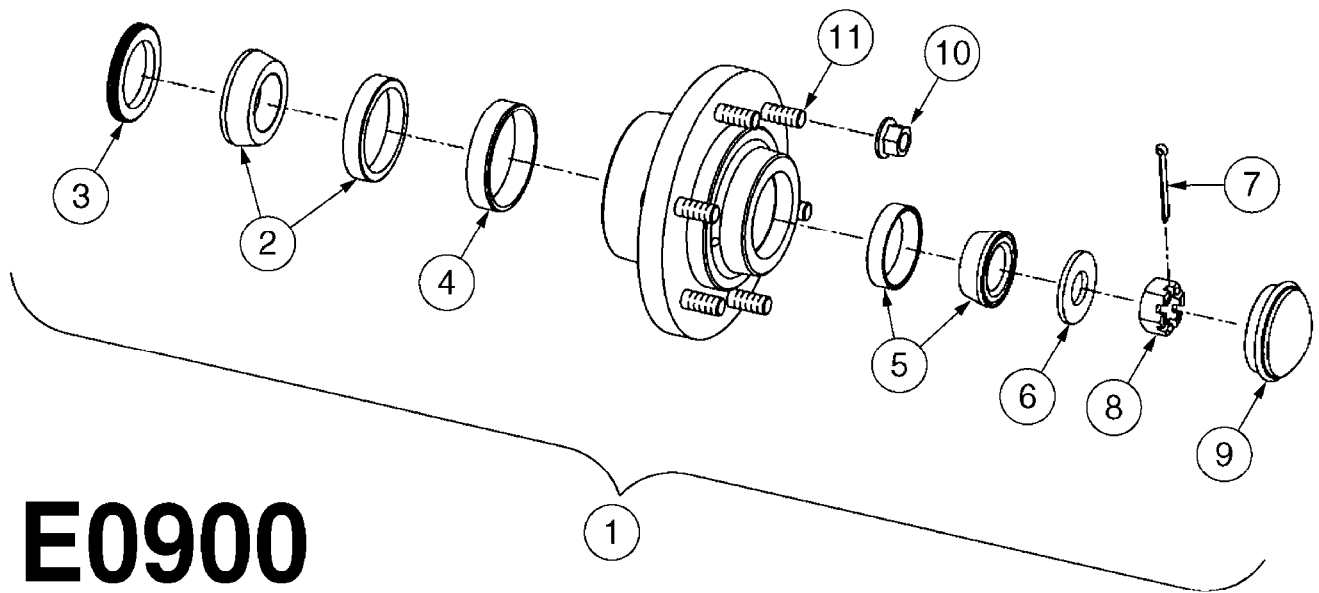

**E0890**

CAMOPLAST HUB ASSEMBLY - IDLER  
E0890-HIN, 01:01:16

Page 1

Date 07.02.2020 10:19

Pos.	parts-n°	order qty	description
1	28078303	1	HUB ASSY.IDLER, G60-8
2	28081403	1	DUST CAP
3	28081503	1	COTTER PIN 7/32" X 2-1/4"
4	28081603	1	CASTLE NUT 1-1/4"-12
5	28081703	1	WASHER 1.28"IDX2.5"ODX0.13"
6	28081803	1	BEARING ASSEMBLY - OUTER
7	28081903	1	BEARING ASSEMBLY - INNER
8	28082003	1	WHEEL SEAL, SINGLE LIP
9	28082103	1	LUG NUT SET (8) IDLER
10	28082203	1	WHEEL STUD SET (8) IDLER