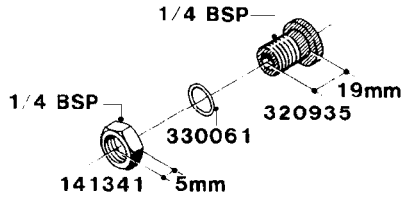

L0060

FITTINGS - BULKHEAD
L0060-HIN, 01:01:16

Page 1

Date 07.02.2020 10:19

parts-n°	order qty	description
141046	1	NUT 3/8" BSP
141341	1	NUT 1/4' BSP
240284	1	O-RING D82,5/75 X 3,5
320456	1	FITT.DK BULKHEAD 1"BSP DOUBLE
320467	1	FITT.DK BULKHEAD 1"BSP SINGLE
320471	1	FITT.DK NUT 1" BSP JAMB
320541	1	FITT.DK BULKHEAD 2-1/2'BSP SIN
320552	1	FITT.DK NUT 2-1/2' BSP JAMB
320644	1	FITT.DK ELB.3/4"HB X 1" BSP
320784	1	FITT.DK CAP 1-1/2" BSP
320795	1	FITT.DK NUT 1-1/2" BSP JAMB
320935	1	FITT.DK BULKHEAD 1/4' BSP SING
320946	1	FITT.DK BULKHEAD 3/8' BSP SING
321296	1	FITT.DK BULKHEAD 1/2" BSP SING
321307	1	FITT.DK NUT 1/2" BSP JAMB
321333	1	FITT.DK BULK 1-1/2" X 1"F BSP
330061	1	O-RING D16/D11X2,5
330072	1	O-RING D53.5/D45.5X4
330212	1	O-RING D19/D14X2.4 F.1/2"NUT
332577	1	O-RING D38/D30X4 F.1" PUR.
332592	1	O-RING D26/D20X3