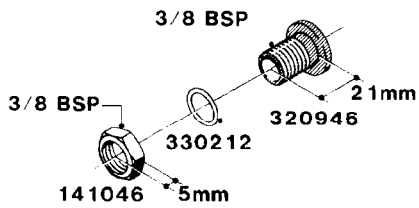

L0060

FITTINGS - BULKHEAD
L0060-HIN, 01:01:16

Page 1

Date 07.02.2020 10:19

parts-n°	order qty	description
141046	1	NUT 3/8" BSP
141341	1	NUT 1/4' BSP
240284	1	O-RING D82,5/75 X 3,5
320456	1	FITT.DK BULKHEAD 1"BSP DOUBLE
320467	1	FITT.DK BULKHEAD 1"BSP SINGLE
320471	1	FITT.DK NUT 1" BSP JAMB
320541	1	FITT.DK BULKHEAD 2-1/2'BSP SIN
320552	1	FITT.DK NUT 2-1/2' BSP JAMB
320644	1	FITT.DK ELB.3/4"HB X 1" BSP
320784	1	FITT.DK CAP 1-1/2" BSP
320795	1	FITT.DK NUT 1-1/2" BSP JAMB
320935	1	FITT.DK BULKHEAD 1/4' BSP SING
320946	1	FITT.DK BULKHEAD 3/8' BSP SING
321296	1	FITT.DK BULKHEAD 1/2" BSP SING
321307	1	FITT.DK NUT 1/2" BSP JAMB
321333	1	FITT.DK BULK 1-1/2" X 1"F BSP
330061	1	O-RING D16/D11X2,5
330072	1	O-RING D53.5/D45.5X4
330212	1	O-RING D19/D14X2.4 F.1/2"NUT
332577	1	O-RING D38/D30X4 F.1" PUR.
332592	1	O-RING D26/D20X3