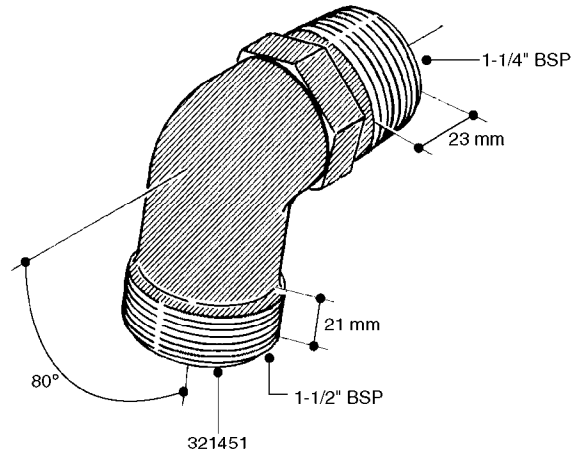

**L0030**

FITTINGS - HEXAGON NIPPLES  
L0030-HIN, 01:01:16

Page 1

Date 07.02.2020 10:19

parts-n°	order qty	description
10015303	1	FITT.PO.HN 1.00X1.00 M1000
10425003	1	FITT.PO.HN 1.25X1.00 MCPHEE
320132	1	FITT.DK HN 1" BSP
320176	1	FITT.DK HN 3/8"X1/2" BSP
320445	1	FITT.DK HN 1/4"X3/8" BSP
320655	1	FITT.DK HN 1/2"-1/2" BSP
320692	1	FITT.DK HN 3/8'BSPX1/4'NPT
320703	1	FITT.DK HN 3/8BSP X1/2 &1/4NPT
320725	1	FITT.DK NIPPLE 3/8"-3/8" BSP
320902	1	FITT.DK HN 3/8'X 1/4' BSP
390232	1	FITT.DK HN 1-1/2' X 1-1/4' BSP
390276	1	FITT.DK HN 1'BSP