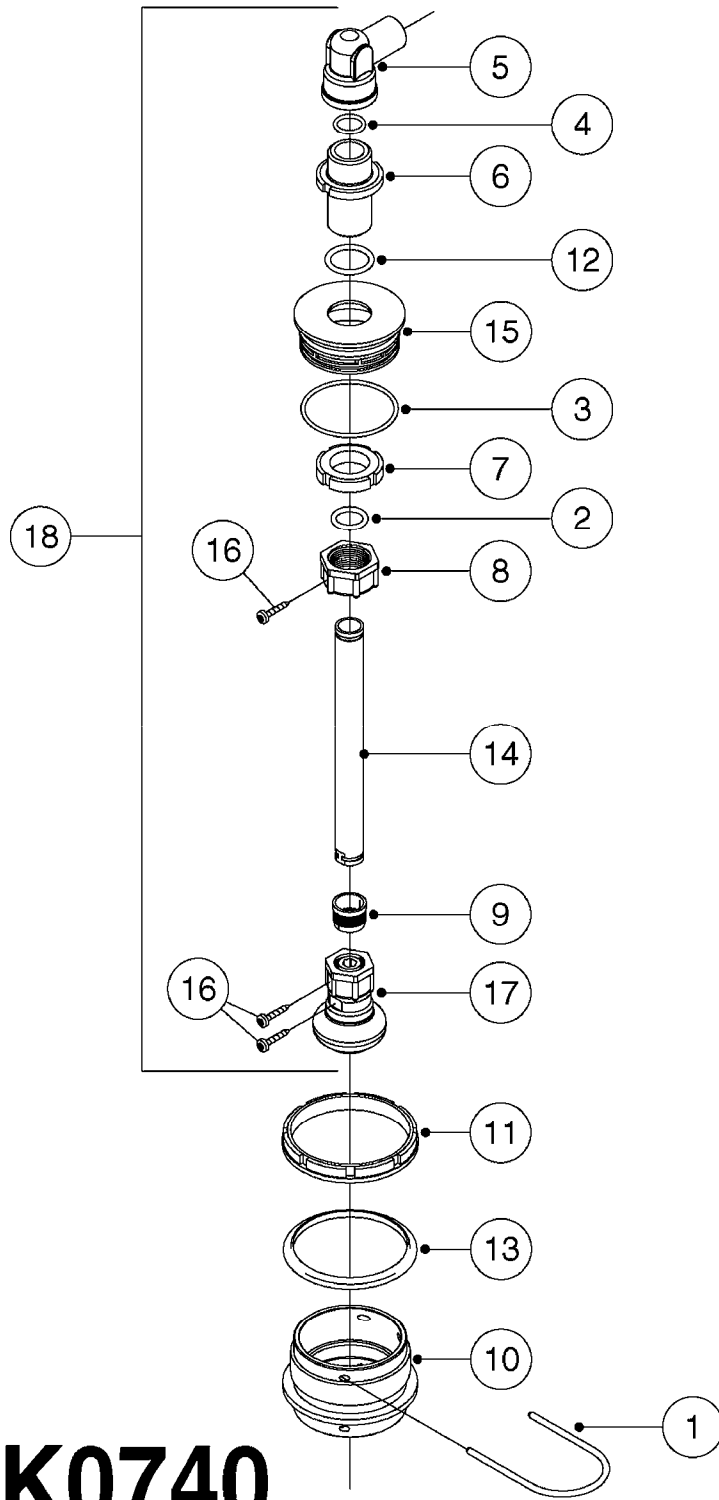

K0740

RINSE SYSTEM NOZZLE - LOW MOD.
K0740-HIN, 01:01:16

Page 1

Date 07.02.2020 10:19

Pos.	parts-n°	order qty	description
1	145997	1	FITT.DK S-93 FORK
2	240306	1	O-RING D29/D21X4
3	242351	1	O-RING D69.5X3.0 VITON F.S-93
4	242355	1	O-RING D19.2X3.0 VITON F.S-40
5	320342	1	FITT.DK EL 3/4" M X 1" F BSP
6	320456	1	FITT.DK BULKHEAD 1" BSP DOUBLE
7	320471	1	FITT.DK NUT 1" BSP JAMB
8	320574	1	FITT.DK NUT 1" BSP SPECIAL
9	321484	1	BUSHING THREADED F.NOZZ.TUBE
10	322105	1	FITT.DK S-93 BULKHEAD DOUBLE
11	322109	1	FITT.DK S-93 BULKHEAD NUT
12	332577	1	O-RING D38/D30X4 F.1" PUR.
13	334262	1	GASKET F.S-93 BULKHEAD
14	341106	1	TUBE F.RINSE NOZZLE L=220
15	390485	1	FITT.DK S-93 PLUG W D34 HOLE
16	440665	1	SCREW M4.2X16 STAINLESS
17	728014	1	RINSE NOZZLE MOUNTED
18	72358000	1	TANK RINSE LOW MOD.ASSMBLY NCM