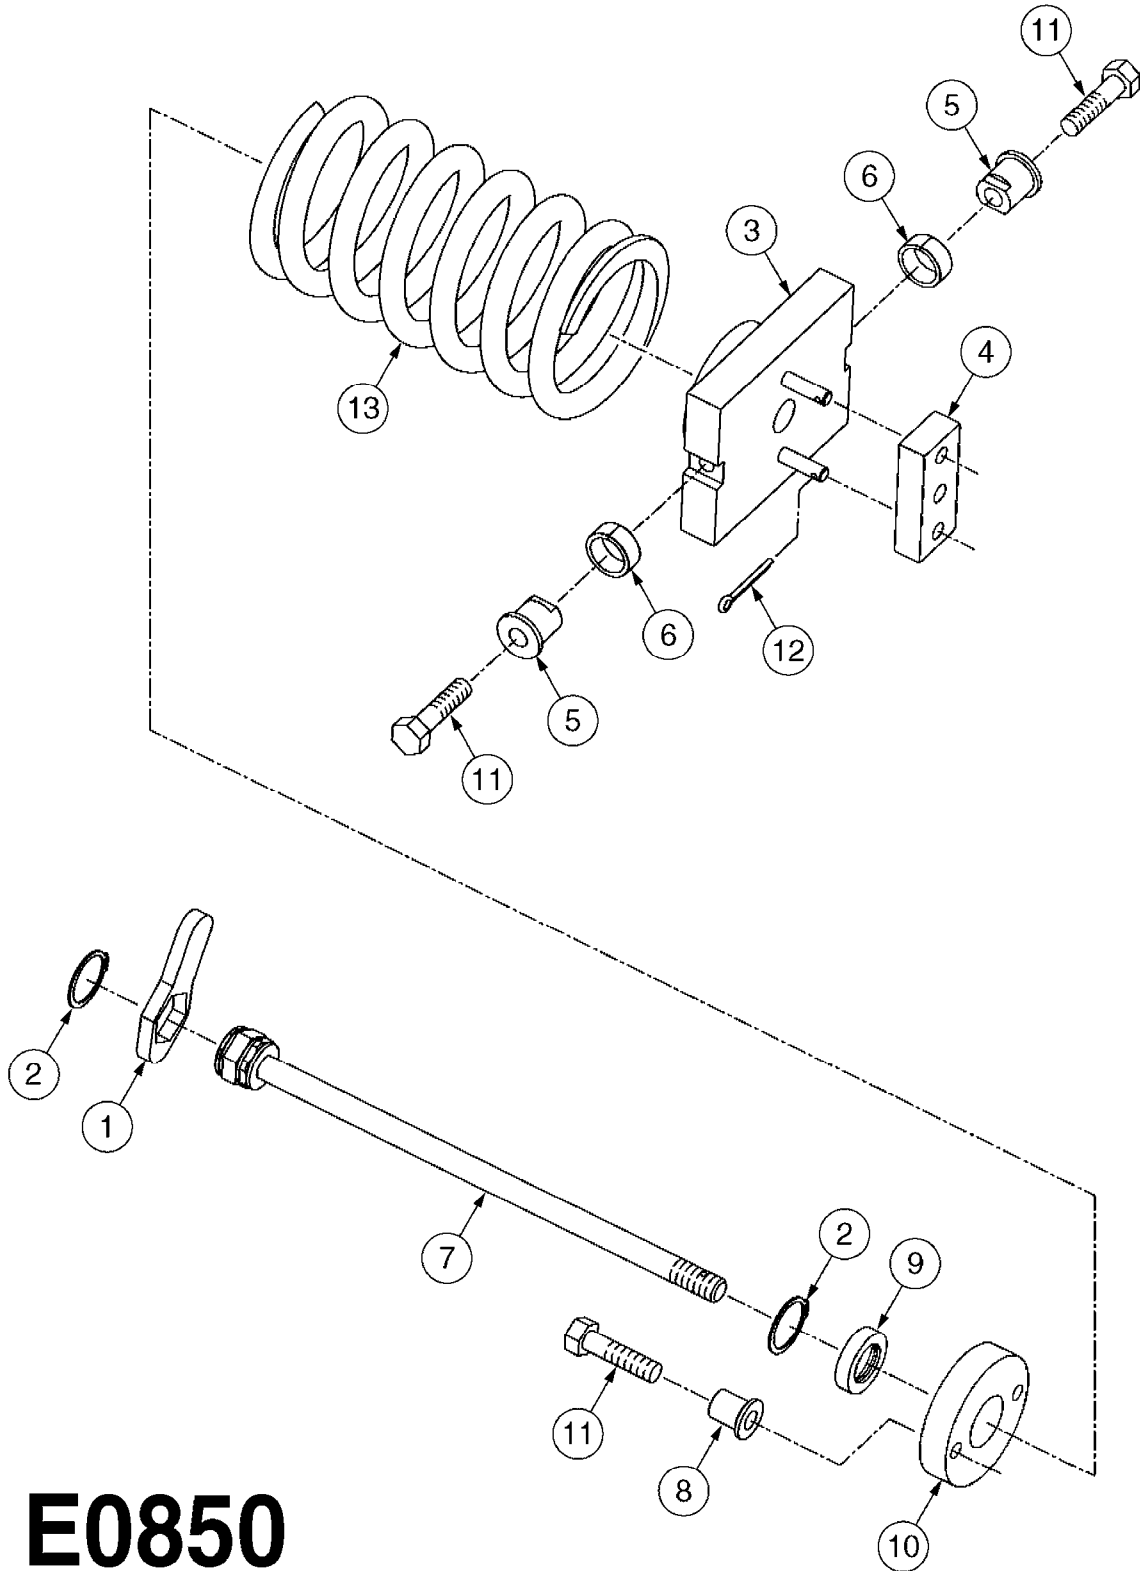

**E0840**

CAMOPLAST TENSION LINK ASSY.  
E0840-HIN, 01:01:16

Page 1

Date 07.02.2020 10:19

Pos.	parts-n°	order qty	description
1	28077403	1	TENSION LINK
2	28077503	1	BUSHING 2.5"ODX0.25"WX3.94"
3	28077603	1	RETAINER PLATE
4	28077703	1	PIN
5	28077803	1	WASHER 1.062"ID X 2"OD
6	28077903	1	BUSHING 1.375" X 1.88" LG
7	28078003	1	BUSHING 1.875"ODX0.25"WTX1.55"
8	28078103	1	WEAR PAD
9	28078203	1	AXLE
10	28078303	1	HUB ASSY.IDLER, G60-8 HUB COMPLETE W/LUG NUTS
11	28082103	1	LUG NUT SET (8) IDLER
12	28082203	1	WHEEL STUD SET (8) IDLER
13	28083503	1	BOLT HEX FLG.1"X1/2"-13UNC GR5
14	28084303	1	BOLT HEX FLG.1"X5/8"-11UNC GR8
15	28084403	1	BOLT HEX 8"X1"-8 UNC
16	28084503	1	NUT 1"-8 UNC GR 8