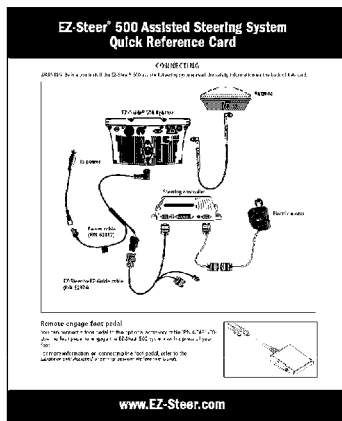

EZ-STEER 500  
PAGE M0070

COMPLETE ASSEMBLY 13

COMPLETE ASSEMBLIES  
WHOLEGOODS ITEMS

M0060

EZ-GUIDE 500 LIGHTBAR  
M0060-HIN, 01:01:16

Page 1  
Date 07.02.2020 10:19

Pos.	parts-n°	order qty	description
1	26007603	1	CABLE, ANTENNA, EZGUIDEPLUS
2	26012203	1	EZ-STEER/GUIDE 500 ADAPT.CABLE
3	26015303	1	REMOTE KEYPAD EZGUIDE 500/250
3	28048403	1	DECAL - REMOTE OVERLAY 500/250
4	26015403	1	EZ-GUIDE 500 CABLE POWER/CAN90
5	26015503	1	EZ-GUIDE 500 Z PLUS ANTENNA
5	26015603	1	ANTENNA AG15 L1,EZ GDE 500/250
6	26015703	1	EZ-GUIDE 500 DGPS DISPLAY
6	26015803	1	EZ-GUIDE 500 OMNISTAR DISPLAY
7	26016103	1	EZ-GUIDE 500 CABLE UNTERM.FUSE
8	26016203	1	EZ-GUIDE 500 POWER CONN.CABLE
9	28048203	1	EZ-GUIDE 500 MOUNT F.AG15 ANT.
10	28048303	1	EZ-GUIDE 250/500 RAM MNT.1.5"
11	29003803	1	EZ-GUIDE 500 CD,GET.STARTED V1
12	67215403	1	EZ-GUIDE 500 QUICK REF.CARD V1
13	84208303	1	EZ GUIDE 500 LIGHTBAR (DGPS)
13	84208403	1	EZ GUIDE 500 LIGHTBAR (XP/HP)
13	84208503	1	EZ GUIDE 500 LIGHTBAR (RTK)