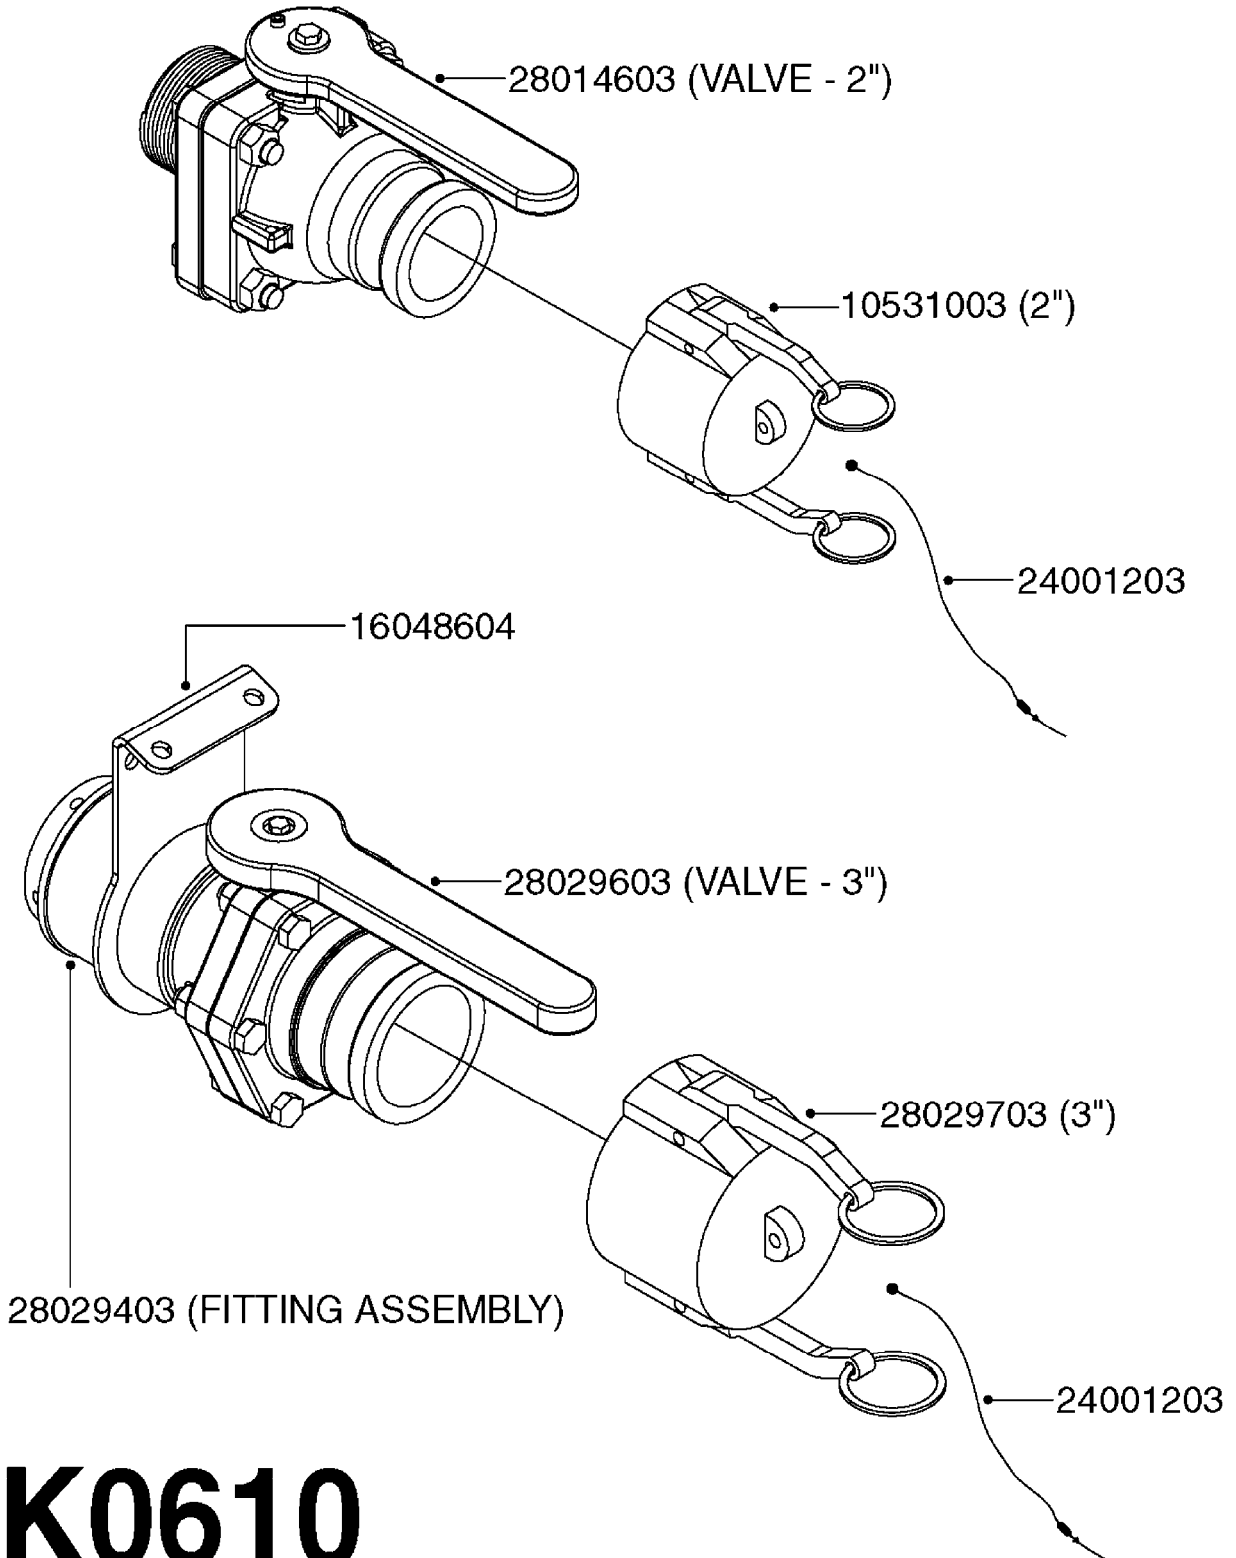

K0610

QUICKFILL-VALVES-BANJO 2" & 3"
K0610-HIN, 01:01:16

Page 1
Date 07.02.2020 10:19

parts-n°	order qty	description
10531003	1	CAP F.MALE QUICK COUPLER 2"
16048604	1	QUICK FILL BKT. NAV. 575-1100
24001203	1	RBR LANYARD 11" F.QCK FILL CAP
28014603	1	VALVE STUBBY 2" BANJO
28029403	1	3"NPT MALE X S93 FEMALE
28029603	1	VALVE STUBBY 3" BANJO
28029703	1	CAP F.MALE QUICK COUPLER 3"