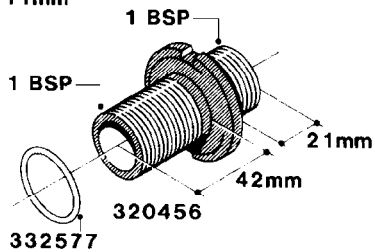

L0060

FITTINGS - BULKHEAD
L0060-HIN, 01:01:16

Page 1

Date 07.02.2020 10:19

parts-n°	order qty	description
141046	1	NUT 3/8" BSP
141341	1	NUT 1/4' BSP
240284	1	O-RING D82,5/75 X 3,5
320456	1	FITT.DK BULKHEAD 1"BSP DOUBLE
320467	1	FITT.DK BULKHEAD 1"BSP SINGLE
320471	1	FITT.DK NUT 1" BSP JAMB
320541	1	FITT.DK BULKHEAD 2-1/2'BSP SIN
320552	1	FITT.DK NUT 2-1/2' BSP JAMB
320644	1	FITT.DK ELB.3/4"HB X 1" BSP
320784	1	FITT.DK CAP 1-1/2" BSP
320795	1	FITT.DK NUT 1-1/2" BSP JAMB
320935	1	FITT.DK BULKHEAD 1/4' BSP SING
320946	1	FITT.DK BULKHEAD 3/8' BSP SING
321296	1	FITT.DK BULKHEAD 1/2" BSP SING
321307	1	FITT.DK NUT 1/2" BSP JAMB
321333	1	FITT.DK BULK 1-1/2" X 1"F BSP
330061	1	O-RING D16/D11X2,5
330072	1	O-RING D53.5/D45.5X4
330212	1	O-RING D19/D14X2.4 F.1/2"NUT
332577	1	O-RING D38/D30X4 F.1" PUR.
332592	1	O-RING D26/D20X3