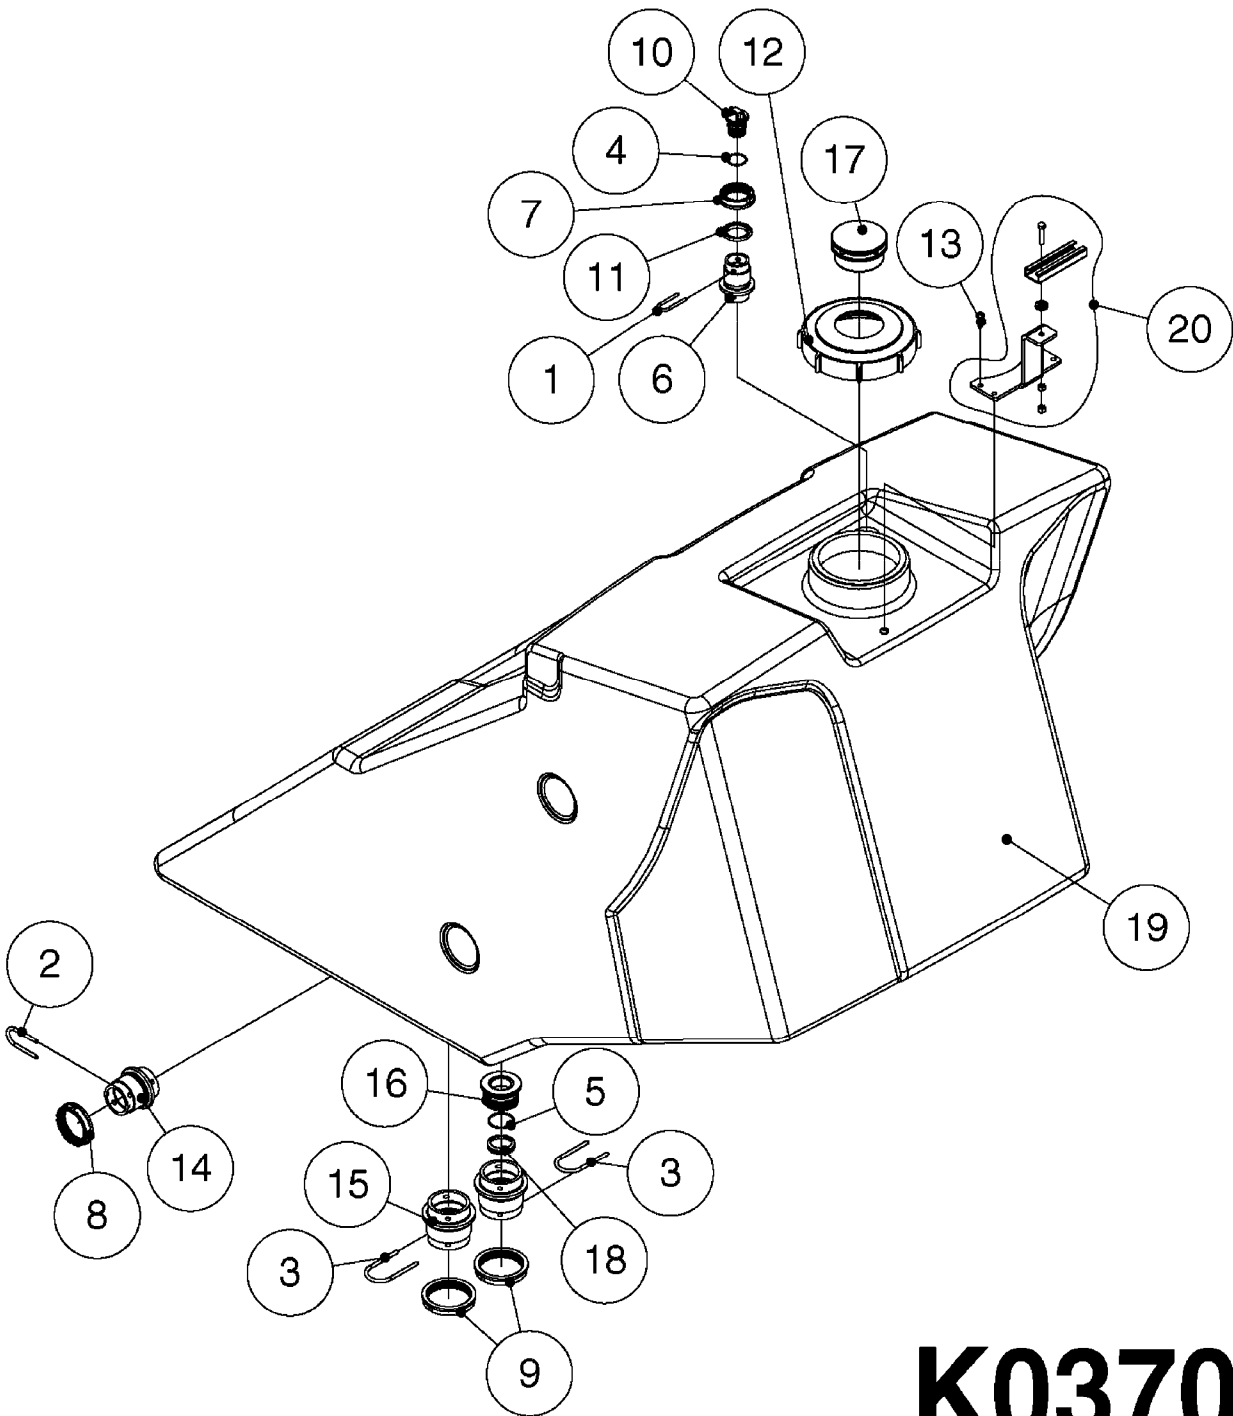

K0370

FLUSH SYSTEM - NCM/NAVIGATOR
K0370-HIN, 01:01:16

Page 1

Date 07.02.2020 10:19

Pos.	parts-n°	order qty	description
1	145994	1	FITT.DK S-40 FORK
2	145995	1	FITT.DK S-53 FORK
3	145996	1	FITT.DK S-67 FORK
4	242355	1	O-RING D19.2X3.0 VITON F.S-40
5	242504	1	O-RING D35x2 NITRIL
6	322102	1	FITT.DK S-40 BULKHEAD
7	322106	1	FITT.DK S-40 BULKHEAD NUT
8	322107	1	FITT.DK S-53 BULKHEAD NUT
9	322108	1	FITT.DK S-67 BULKHEAD NUT
10	334248	1	FITT.DK S-40 PLUG
11	334259	1	GASKET F. S-40 BULKHEAD
12	390847	1	LID F. RINSE TANK CM
13	440392	1	SCREW 6.3 X 25.0 DIN7981C TORX
14	726463	1	FITT.DK S53 BULKHEAD W/GASKET
15	726464	1	FITT.DK S-67 BULKHEAD W/GASKET
16	726695	1	FITTING S67 - BSP 1" + O-RING
17	727038	1	VENT F.TANK (FAST FILL)
18	14014400	1	SEAT F.CHECK VALVE D41.8 S67
19	72285500	1	RINSE TANK 120G. W/FITTINGS NCM/NAV
20	72348600	1	HOSE MT. BKT NCM FLUSH TANK