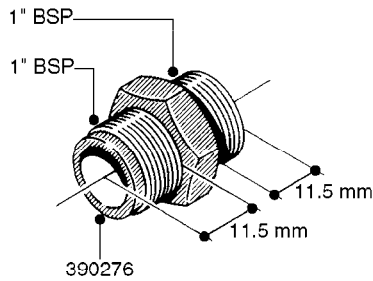

L0030

FITTINGS - HEXAGON NIPPLES
L0030-HIN, 01:01:16

Page 1

Date 07.02.2020 10:19

parts-n°	order qty	description
10015303	1	FITT.PO.HN 1.00X1.00 M1000
10425003	1	FITT.PO.HN 1.25X1.00 MCPHEE
320132	1	FITT.DK HN 1" BSP
320176	1	FITT.DK HN 3/8"X1/2" BSP
320445	1	FITT.DK HN 1/4"X3/8" BSP
320655	1	FITT.DK HN 1/2"-1/2" BSP
320692	1	FITT.DK HN 3/8'BSPX1/4'NPT
320703	1	FITT.DK HN 3/8BSP X1/2 &1/4NPT
320725	1	FITT.DK NIPPLE 3/8"-3/8" BSP
320902	1	FITT.DK HN 3/8'X 1/4' BSP
390232	1	FITT.DK HN 1-1/2' X 1-1/4' BSP
390276	1	FITT.DK HN 1'BSP