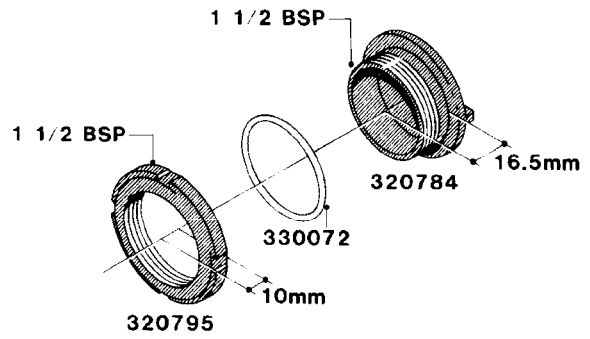

L0060

FITTINGS - BULKHEAD
L0060-HIN, 01:01:16

Page 1

Date 07.02.2020 10:19

parts-n°	order qty	description
141046	1	NUT 3/8" BSP
141341	1	NUT 1/4' BSP
240284	1	O-RING D82,5/75 X 3,5
320456	1	FITT.DK BULKHEAD 1"BSP DOUBLE
320467	1	FITT.DK BULKHEAD 1"BSP SINGLE
320471	1	FITT.DK NUT 1" BSP JAMB
320541	1	FITT.DK BULKHEAD 2-1/2'BSP SIN
320552	1	FITT.DK NUT 2-1/2' BSP JAMB
320644	1	FITT.DK ELB.3/4"HB X 1" BSP
320784	1	FITT.DK CAP 1-1/2" BSP
320795	1	FITT.DK NUT 1-1/2" BSP JAMB
320935	1	FITT.DK BULKHEAD 1/4' BSP SING
320946	1	FITT.DK BULKHEAD 3/8' BSP SING
321296	1	FITT.DK BULKHEAD 1/2" BSP SING
321307	1	FITT.DK NUT 1/2" BSP JAMB
321333	1	FITT.DK BULK 1-1/2" X 1"F BSP
330061	1	O-RING D16/D11X2,5
330072	1	O-RING D53.5/D45.5X4
330212	1	O-RING D19/D14X2.4 F.1/2"NUT
332577	1	O-RING D38/D30X4 F.1" PUR.
332592	1	O-RING D26/D20X3