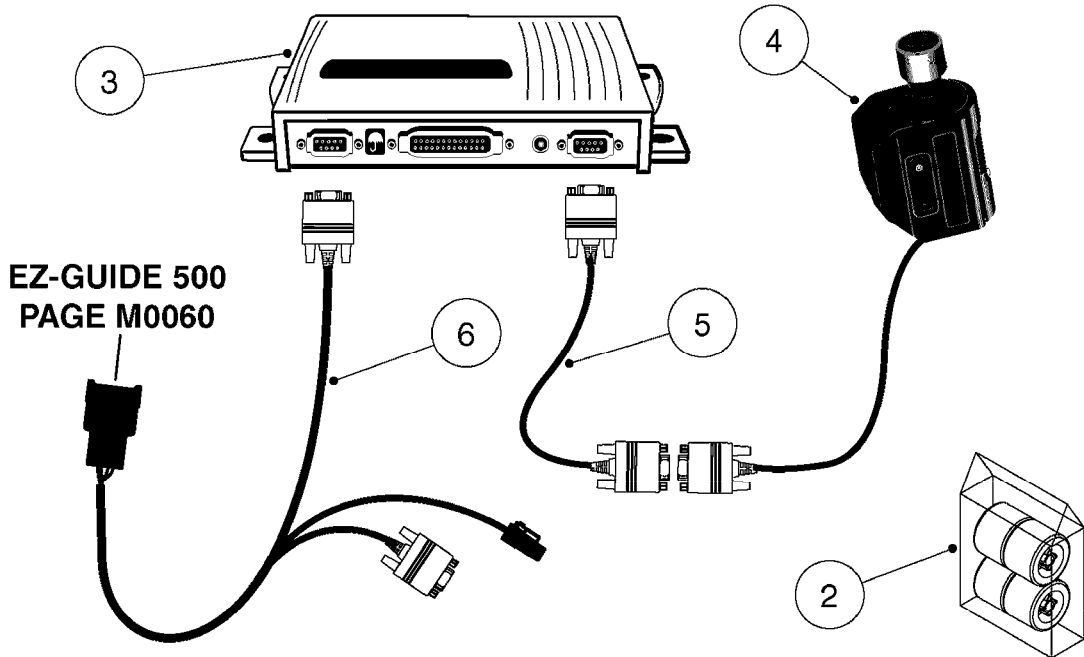

EZ-STEER 500  
PAGE M0070

COMPLETE ASSEMBLY 13

COMPLETE ASSEMBLIES  
WHOLEGOODS ITEMS

M0060

EZ-GUIDE 500 LIGHTBAR  
M0060-HIN, 01:01:16

Page 1  
Date 07.02.2020 10:19

Pos.	parts-n°	order qty	description
1	26007603	1	CABLE, ANTENNA, EZGUIDEPLUS
2	26012203	1	EZ-STEER/GUIDE 500 ADAPT.CABLE
3	26015303	1	REMOTE KEYPAD EZGUIDE 500/250
3	28048403	1	DECAL - REMOTE OVERLAY 500/250
4	26015403	1	EZ-GUIDE 500 CABLE POWER/CAN90
5	26015503	1	EZ-GUIDE 500 Z PLUS ANTENNA
5	26015603	1	ANTENNA AG15 L1,EZ GDE 500/250
6	26015703	1	EZ-GUIDE 500 DGPS DISPLAY
6	26015803	1	EZ-GUIDE 500 OMNISTAR DISPLAY
7	26016103	1	EZ-GUIDE 500 CABLE UNTERM.FUSE
8	26016203	1	EZ-GUIDE 500 POWER CONN.CABLE
9	28048203	1	EZ-GUIDE 500 MOUNT F.AG15 ANT.
10	28048303	1	EZ-GUIDE 250/500 RAM MNT.1.5"
11	29003803	1	EZ-GUIDE 500 CD,GET.STARTED V1
12	67215403	1	EZ-GUIDE 500 QUICK REF.CARD V1
13	84208303	1	EZ GUIDE 500 LIGHTBAR (DGPS)
13	84208403	1	EZ GUIDE 500 LIGHTBAR (XP/HP)
13	84208503	1	EZ GUIDE 500 LIGHTBAR (RTK)