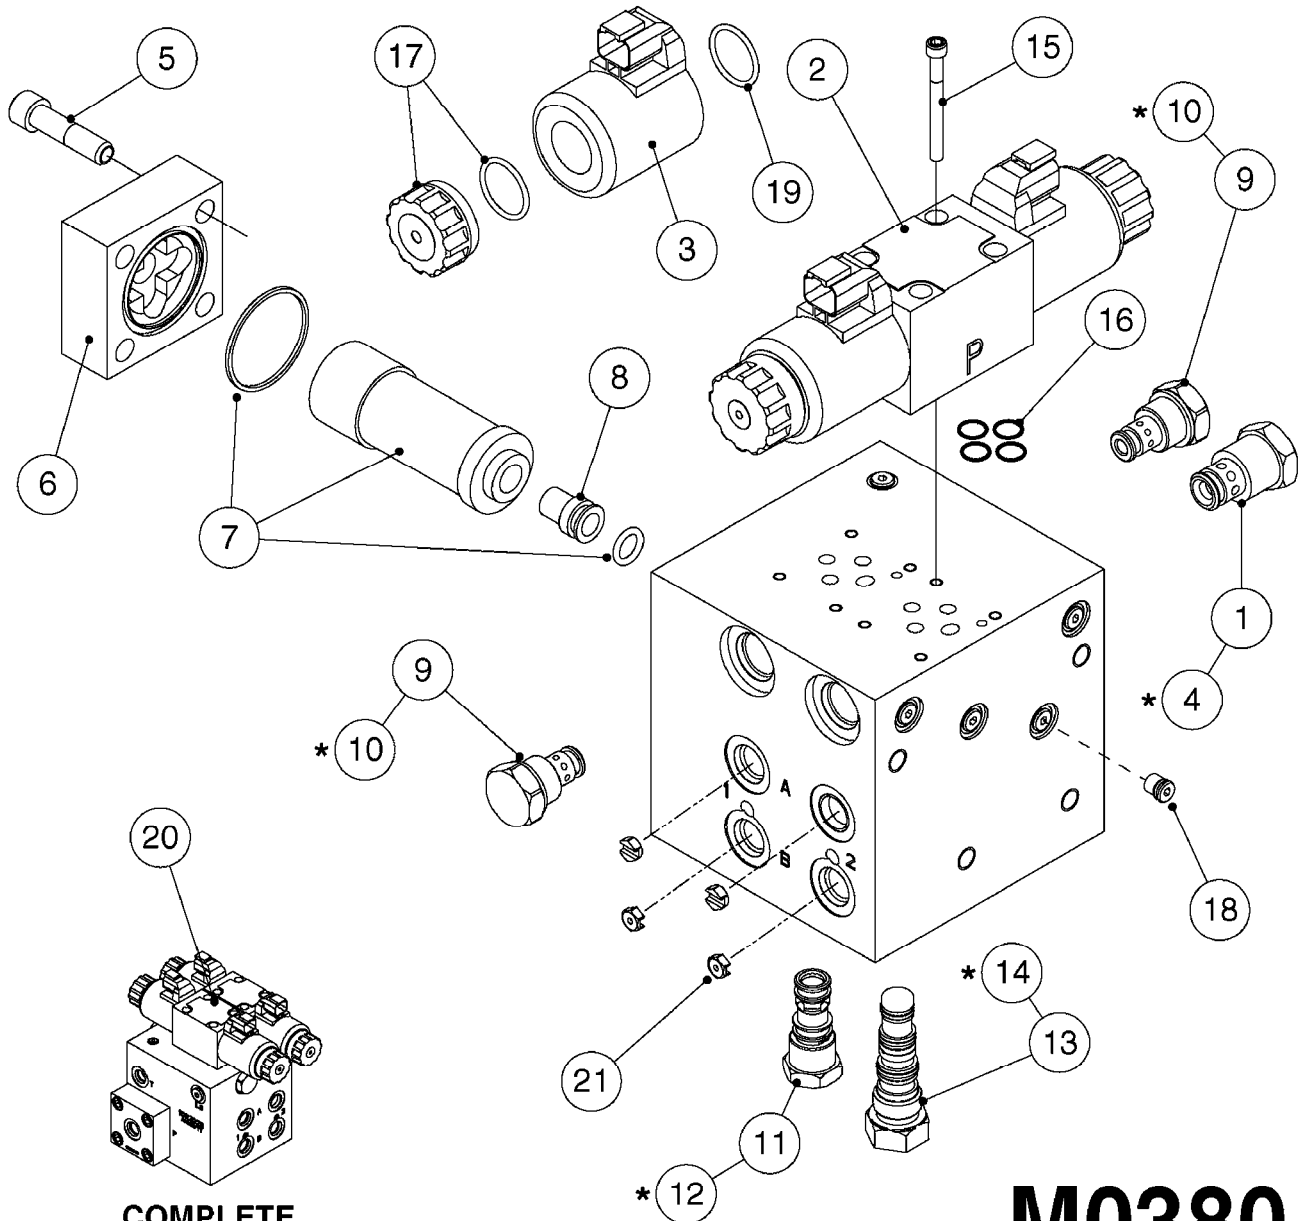

**COMPLETE
ASSEMBLY**

*SEAL KITS

M0380

NORAC VAR. RATE VALVE UC4/UC5
M0380-HIN, 30:04:19

Page 1

Date 07.02.2020 10:20

Pos.	parts-n°	order qty	description
1	28049403	1	NORAC CHECK VALVE
2	28055803	1	NORAC SOLENOID - DEUTSCH CONN.
3	28056503	1	COIL, NORAC, PROP, DEUTSCH
4	28066903	1	NORAC SEAL KIT F.28049403
5	28067103	1	NORAC HEX CAPSCREW 3/8X1-1/4"
6	28067203	1	NORAC FILTER CAP - 4 BOLT
7	28067303	1	KIT FILTER NORAC UC5 106285
8	28067403	1	NORAC VALVE FILTER INSERT
9	28067503	1	NORAC CHECK VALVE C-8-2
10	28067603	1	NORAC SEAL KIT F.28067503
11	28067703	1	NORAC CHECK VALVE C-8-3
12	28067803	1	NORAC SEAL KIT F.28067703
13	28067903	1	NORAC CHECK VALVE C-8-4
14	28068003	1	NORAC SEAL KIT F.28067903
15	28068103	1	NORAC HEX CAPSCREW 10-24X2 SS
16	28068203	1	NORAC O-RING F.SOLENOID VALVE
17	28074903	1	NORAC COIL NUT AND O-RING
18	28089903	1	NORAC PLUG#2 SAE ZERO-LEAK
19	28103603	1	O-RING SOLENOID BODY SEAL NORAC
20	78216100	1	NORAC VALVE BLOCK COMP, DEUTSCH CON.
21	78603300	1	NORAC ONE WAY ORIFICE, .047"