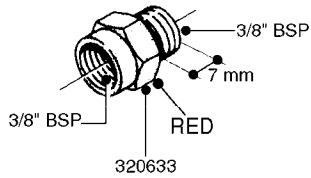

**L0030**

FITTINGS - HEXAGON NIPPLES  
L0030-HIN, 01:01:16

Page 1

Date 07.02.2020 10:19

parts-n°	order qty	description
10015303	1	FITT.PO.HN 1.00X1.00 M1000
10425003	1	FITT.PO.HN 1.25X1.00 MCPHEE
320132	1	FITT.DK HN 1" BSP
320176	1	FITT.DK HN 3/8"X1/2" BSP
320445	1	FITT.DK HN 1/4"X3/8" BSP
320655	1	FITT.DK HN 1/2"-1/2" BSP
320692	1	FITT.DK HN 3/8'BSPX1/4'NPT
320703	1	FITT.DK HN 3/8BSP X1/2 &1/4NPT
320725	1	FITT.DK NIPPLE 3/8"-3/8" BSP
320902	1	FITT.DK HN 3/8'X 1/4' BSP
390232	1	FITT.DK HN 1-1/2' X 1-1/4' BSP
390276	1	FITT.DK HN 1'BSP