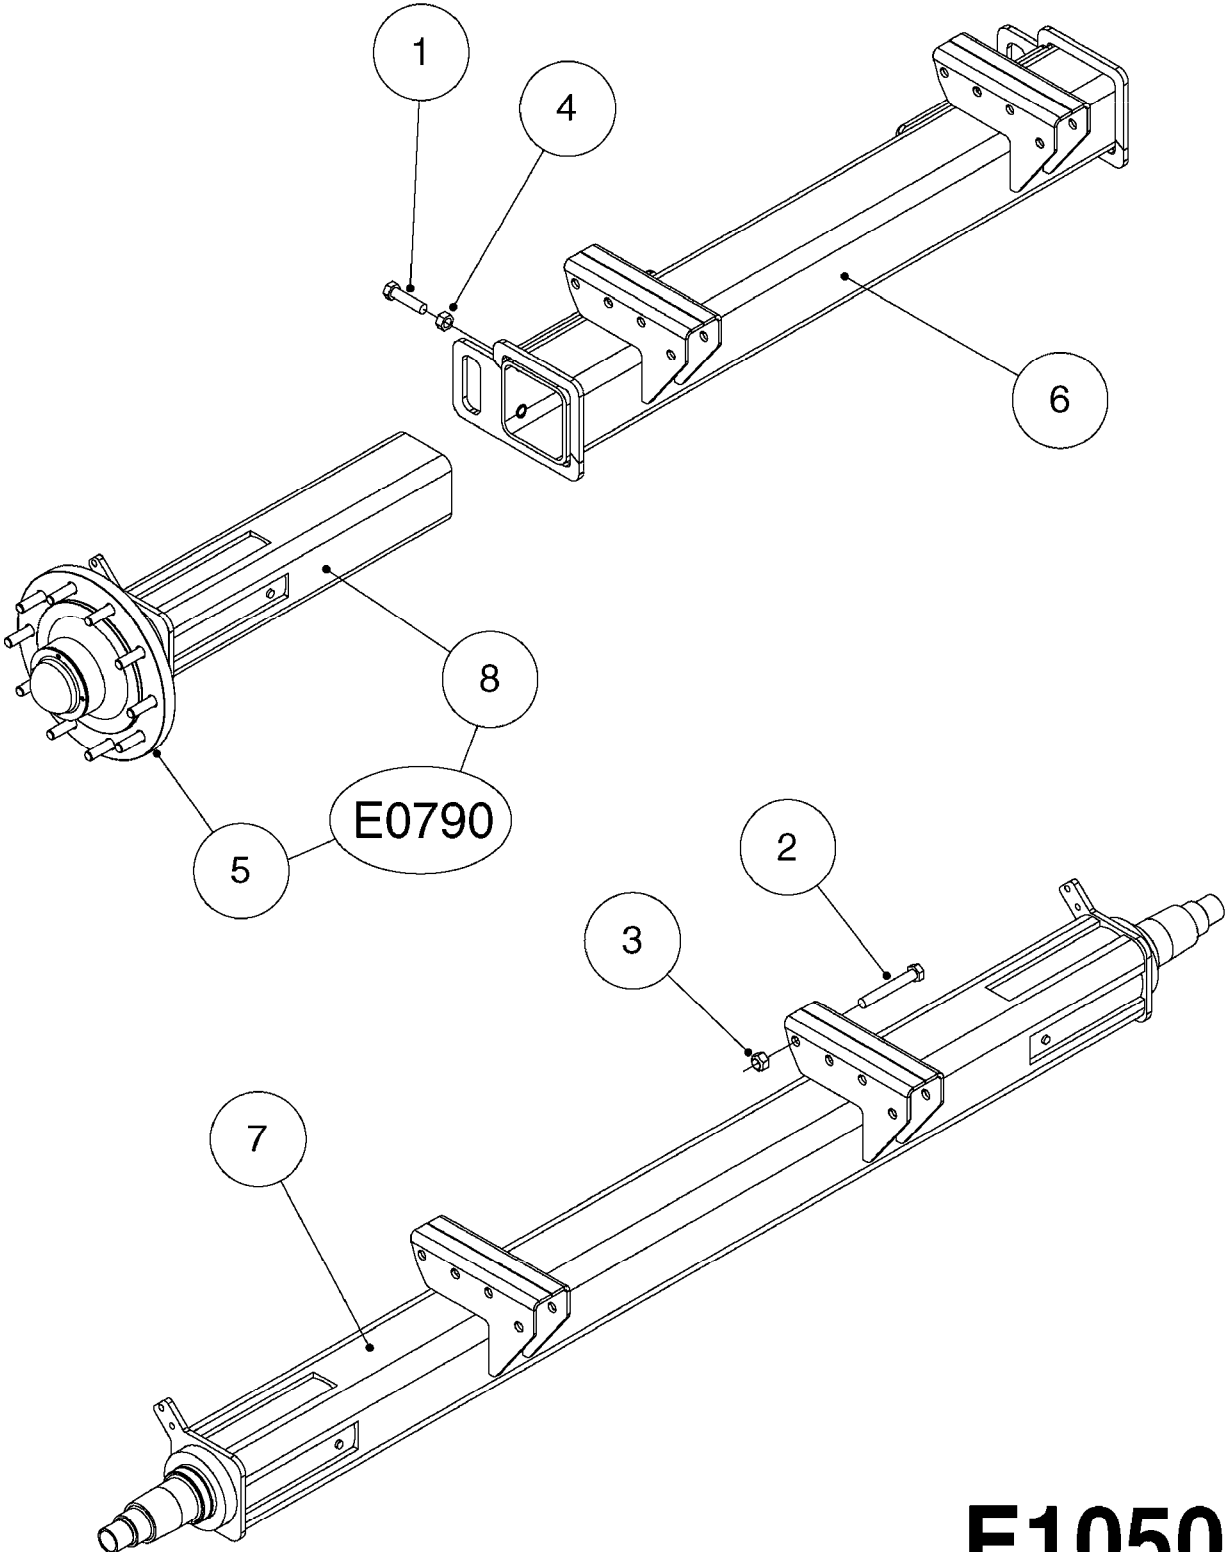

COMMANDER 4400-7000
NON-SUSPEND.AXLE
E1050-HIN, 01:01:16

Page	0
Date	07.02.2020 10:19

Agroparts: www.HARDI-INTERNATIONAL.com

COMMANDER 4400-7000
NON-SUSPEND.AXLE
E1050-HIN, 01:01:16

Page 1

Date 07.02.2020 10:19

Pos.	parts-n°	order qty	description
1	430920	1	BOLT HEX M20x80MM
2	430979	1	BOLT HEX M20x140 8.8 DELTA
3	460806	1	NUT HEX M20X2.50 LOCK DIN985A2 SS
4	461228	1	NUT HEX M20
5	28045703	1	HUB ASSY 10-13.19-11.02 25000#
6	63024303	1	AXLE W/M NON SUSP. ADJ. CM"05"
7	63033603	1	AXLE NON-SUSPENDEDED NCM 44 120"
8	63033703	1	AXLE INSERT NCM 44/66/9000