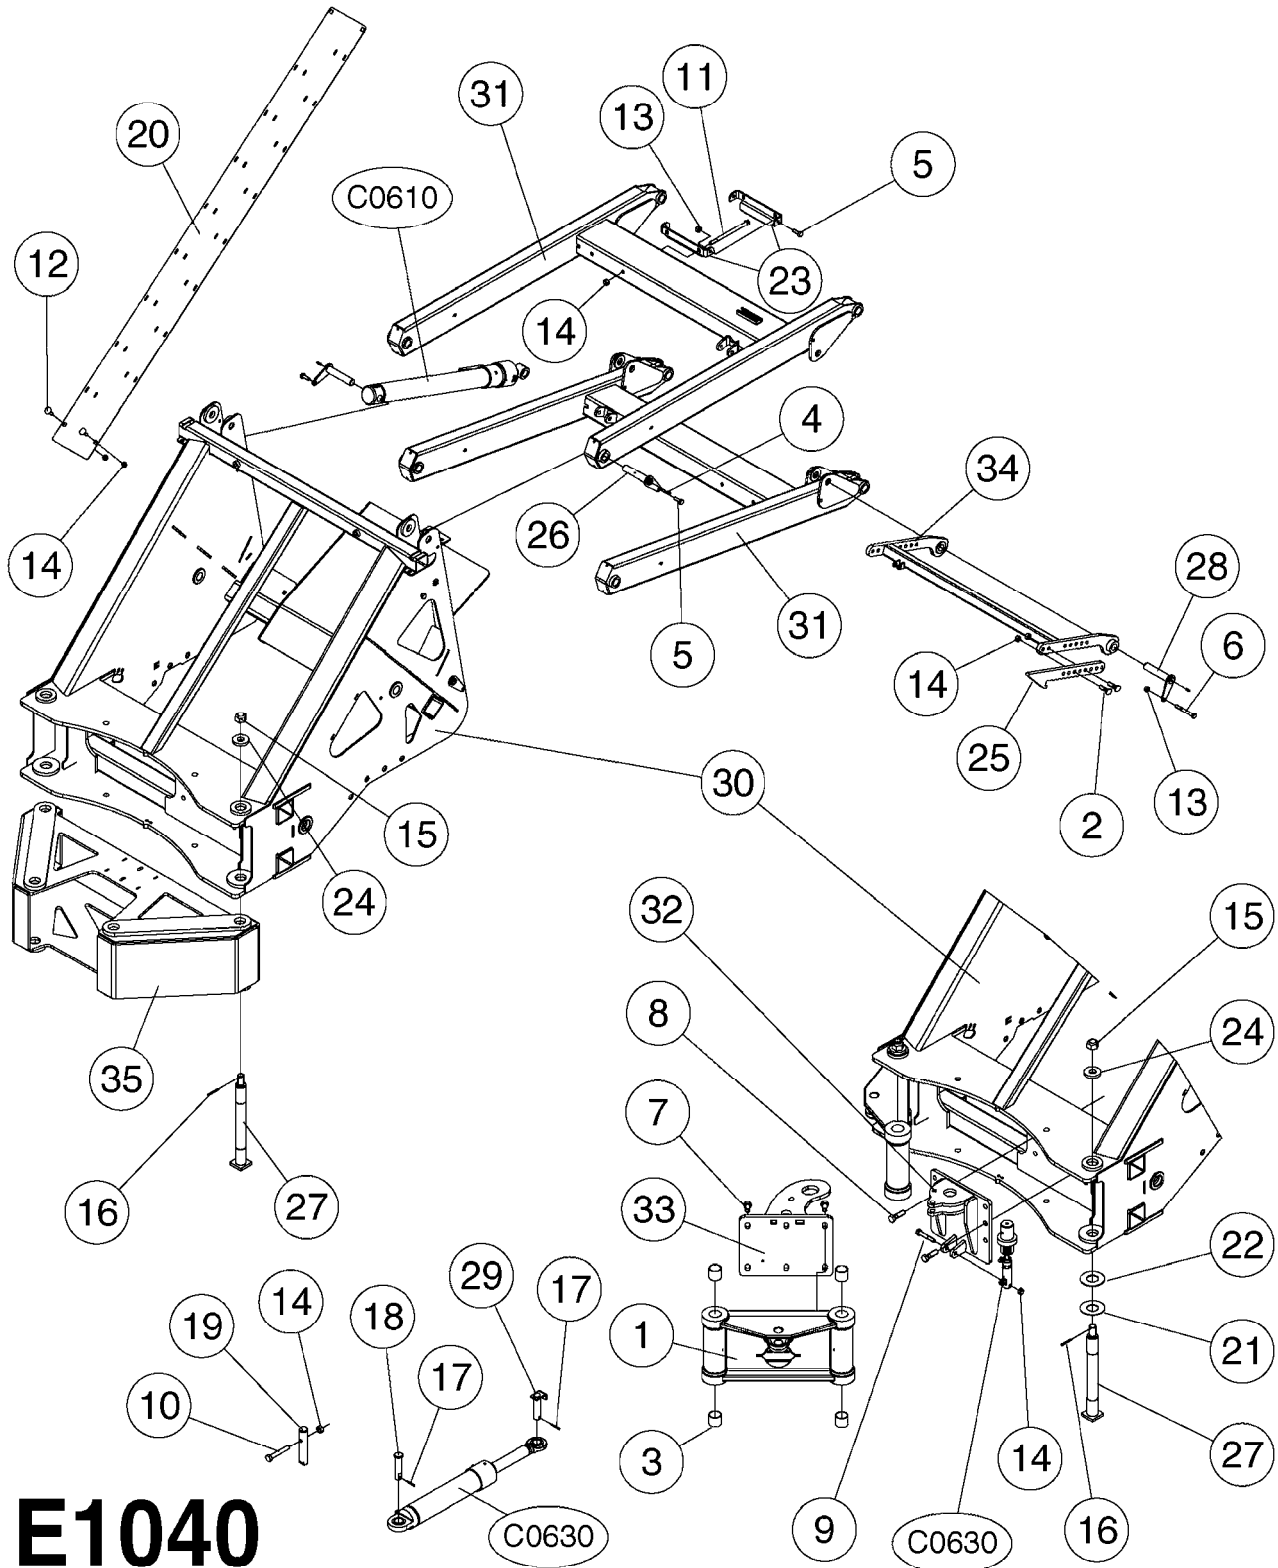

**IMPORTANT!**  
See page C0045 to replace  
BSP with ORFS hydraulics

**E1030**

HYD. DRAWBAR - NCM 6600  
E1030-HIN, 07:02:19

Page 1  
Date 07.02.2020 10:19

Pos.	parts-n°	order qty	description
1	146846	1	HEX NIPPLE 1/2" X 1/4"
2	146851	1	HEX NIPPLE 1/4"x1/4" 0.7MM
3	161923	1	SUPPORT PLATE F. PTO CM+
4	230311	1	QUICK COUPLING 1/2"
5	232294	1	HYD.FITTING 1/4"X1/4"
6	241356	1	DOWTYSEAL 1/2"
7	241404	1	DOWTY SEAL 1/4"
8	270608	1	BUSHING F. DRAWBAR NCM Ø50/Ø33
9	334206	1	DUST HOOD FOR HY-COUPLING
10	421142	1	BOLT HEX 8.8 DEL M5X40
11	421224	1	BOLT HEX 8.8 DEL M10X55
12	421232	1	BOLT HEX 8.8 DEL M8X110
13	430581	1	BOLT HEX 8.8 DEL M16X40 FT
14	460143	1	SELF LOCK NUT M8 SST A2 DIN985
15	460423	1	NUT HEX M10X1.50 LOCK DIN985A2 SS
16	460585	1	LOCKING NUT M16 DIN985 A2 SS
17	461217	1	NUT HEX M5 LOCK
18	461316	1	NUT HEX LOCK M30X3.5 DIN 985
19	471180	1	LOCK WASHER NORDLOCK M20 ELZ
20	480733	1	PIN D6 X 40
21	781049	1	HYD. BALL VALVE
22	784001	1	HOSE HY X 1/4 X 067.00"STR+ELB
23	784143	1	HOSE HY X 1/4 X 138" STR+STR
24	784161	1	HOSE HY X 1/4 X 59" STR+STR
25	978436	1	DECAL - WARNING! SERVICE
26	14047100	1	PIN D30.0 L= 132 /D6.0
27	14047200	1	PIN D30.0 L= 223 /D6.0
28	14047300	1	PIN D30.0 L= 161 /D6.0
29	14047400	1	PIN D30.0 L= 104 /D6.0
30	15073000	1	THREADED PIPE 1-1/4" L=20
31	16155900	1	DISC D70.0/ 31.0X10.0/RED
32	16160000	1	PLATE F. HYD. VALVE CM66/9000
33	24267600	1	RUBBERSTOP 15/238 T=56 SS
34	28164100	1	SWIVEL HITCH D50/8 BOLT
35	43000803	1	BOLT HEX M20 X 70MM DEL - FT
36	61037800	1	PIN F. STEERING 6600
37	61038500	1	BRACKET FOR DRAWBAR NCM 6600
38	61039700	1	FOOT F. HYD. JACK NCM6600
39	63043900	1	DRAWBAR ADJUSTABLE CM6600
40	63045400	1	SUPPORT LEG HYD. JACK 6600
41	78134000	1	DOB.CYL.Ø70/40-322 TRACK LEFT '15
42	97814500	1	DECAL JACK STAND LOCK VALVE