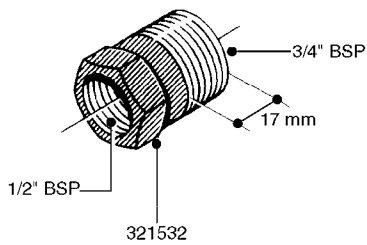

**L0030**

FITTINGS - HEXAGON NIPPLES  
L0030-HIN, 01:01:16

Page 1

Date 07.02.2020 10:19

parts-n°	order qty	description
10015303	1	FITT.PO.HN 1.00X1.00 M1000
10425003	1	FITT.PO.HN 1.25X1.00 MCPHEE
320132	1	FITT.DK HN 1" BSP
320176	1	FITT.DK HN 3/8"X1/2" BSP
320445	1	FITT.DK HN 1/4"X3/8" BSP
320655	1	FITT.DK HN 1/2"-1/2" BSP
320692	1	FITT.DK HN 3/8'BSPX1/4'NPT
320703	1	FITT.DK HN 3/8BSP X1/2 &1/4NPT
320725	1	FITT.DK NIPPLE 3/8"-3/8" BSP
320902	1	FITT.DK HN 3/8'X 1/4' BSP
390232	1	FITT.DK HN 1-1/2' X 1-1/4' BSP
390276	1	FITT.DK HN 1'BSP