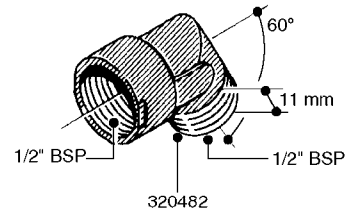

**L0030**

FITTINGS - HEXAGON NIPPLES  
L0030-HIN, 01:01:16

Page 1

Date 07.02.2020 10:19

parts-n°	order qty	description
10015303	1	FITT.PO.HN 1.00X1.00 M1000
10425003	1	FITT.PO.HN 1.25X1.00 MCPHEE
320132	1	FITT.DK HN 1" BSP
320176	1	FITT.DK HN 3/8"X1/2" BSP
320445	1	FITT.DK HN 1/4"X3/8" BSP
320655	1	FITT.DK HN 1/2"-1/2" BSP
320692	1	FITT.DK HN 3/8'BSPX1/4'NPT
320703	1	FITT.DK HN 3/8BSP X1/2 &1/4NPT
320725	1	FITT.DK NIPPLE 3/8"-3/8" BSP
320902	1	FITT.DK HN 3/8'X 1/4' BSP
390232	1	FITT.DK HN 1-1/2' X 1-1/4' BSP
390276	1	FITT.DK HN 1'BSP