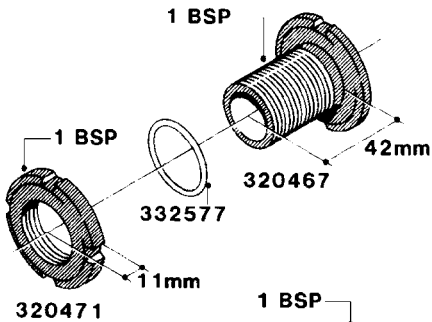

L0060

FITTINGS - BULKHEAD
L0060-HIN, 01:01:16

Page 1

Date 07.02.2020 10:19

parts-n°	order qty	description
141046	1	NUT 3/8" BSP
141341	1	NUT 1/4' BSP
240284	1	O-RING D82,5/75 X 3,5
320456	1	FITT.DK BULKHEAD 1"BSP DOUBLE
320467	1	FITT.DK BULKHEAD 1"BSP SINGLE
320471	1	FITT.DK NUT 1" BSP JAMB
320541	1	FITT.DK BULKHEAD 2-1/2'BSP SIN
320552	1	FITT.DK NUT 2-1/2' BSP JAMB
320644	1	FITT.DK ELB.3/4"HB X 1" BSP
320784	1	FITT.DK CAP 1-1/2" BSP
320795	1	FITT.DK NUT 1-1/2" BSP JAMB
320935	1	FITT.DK BULKHEAD 1/4' BSP SING
320946	1	FITT.DK BULKHEAD 3/8' BSP SING
321296	1	FITT.DK BULKHEAD 1/2" BSP SING
321307	1	FITT.DK NUT 1/2" BSP JAMB
321333	1	FITT.DK BULK 1-1/2" X 1"F BSP
330061	1	O-RING D16/D11X2,5
330072	1	O-RING D53.5/D45.5X4
330212	1	O-RING D19/D14X2.4 F.1/2"NUT
332577	1	O-RING D38/D30X4 F.1" PUR.
332592	1	O-RING D26/D20X3