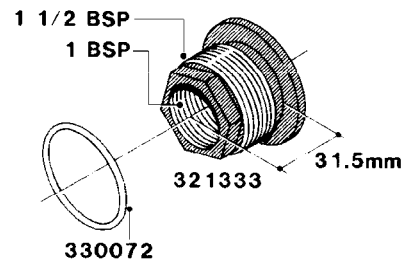

L0060

FITTINGS - BULKHEAD
L0060-HIN, 01:01:16

Page 1

Date 07.02.2020 10:19

parts-n°	order qty	description
141046	1	NUT 3/8" BSP
141341	1	NUT 1/4' BSP
240284	1	O-RING D82,5/75 X 3,5
320456	1	FITT.DK BULKHEAD 1"BSP DOUBLE
320467	1	FITT.DK BULKHEAD 1"BSP SINGLE
320471	1	FITT.DK NUT 1" BSP JAMB
320541	1	FITT.DK BULKHEAD 2-1/2'BSP SIN
320552	1	FITT.DK NUT 2-1/2' BSP JAMB
320644	1	FITT.DK ELB.3/4"HB X 1" BSP
320784	1	FITT.DK CAP 1-1/2" BSP
320795	1	FITT.DK NUT 1-1/2" BSP JAMB
320935	1	FITT.DK BULKHEAD 1/4' BSP SING
320946	1	FITT.DK BULKHEAD 3/8' BSP SING
321296	1	FITT.DK BULKHEAD 1/2" BSP SING
321307	1	FITT.DK NUT 1/2" BSP JAMB
321333	1	FITT.DK BULK 1-1/2" X 1"F BSP
330061	1	O-RING D16/D11X2,5
330072	1	O-RING D53.5/D45.5X4
330212	1	O-RING D19/D14X2.4 F.1/2"NUT
332577	1	O-RING D38/D30X4 F.1" PUR.
332592	1	O-RING D26/D20X3