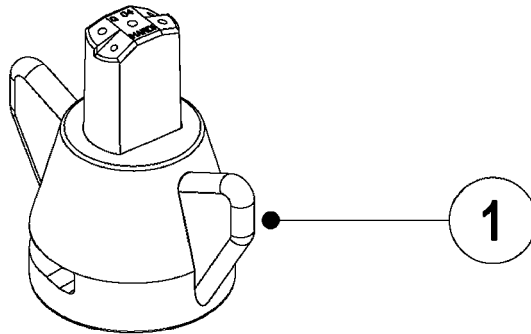

D1060

BOOM-NOZZLES QUINTASTREAM
D1060-HIN, 01:01:16

Page 1

Date 07.02.2020 10:19

Pos.	parts-n°	order qty	description
1	372011	1	NOZZLE ISO QS-015-5H GREEN
1	372012	1	NOZZLE ISO QS-02-5H YELLOW
1	372013	1	NOZZLE ISO QS-03-5H BLUE
1	372014	1	NOZZLE ISO QS-04-5H RED
1	372015	1	NOZZLE ISO QS-05-5H BROWN
1	372016	1	NOZZLE ISO QS-06-5H GREY
1	372017	1	NOZZLE ISO QS-08-5H WHITE
1	372018	1	NOZZLE ISO QS-10-5H LT. BLUE
1	372019	1	NOZZLE ISO QS-15-5H LT. GREEN
2	372002	1	ISO QNTSTRM 015 S-GREEN
2	372003	1	ISO QNTSTRM 02 S-YELLOW
2	372004	1	ISO QNTSTRM 03 S-BLUE
2	372005	1	ISO QNTSTRM 04 S-RED
2	372006	1	ISO QNTSTRM 05 S-BROWN
2	372007	1	ISO QNTSTRM 06 S-GREY
2	372008	1	ISO QNTSTRM 08 S-WHITE
2	372009	1	ISO QNTSTRM 10 S-LT.BLU
2	372010	1	ISO QNTSTRM 15 S-LT.GRN