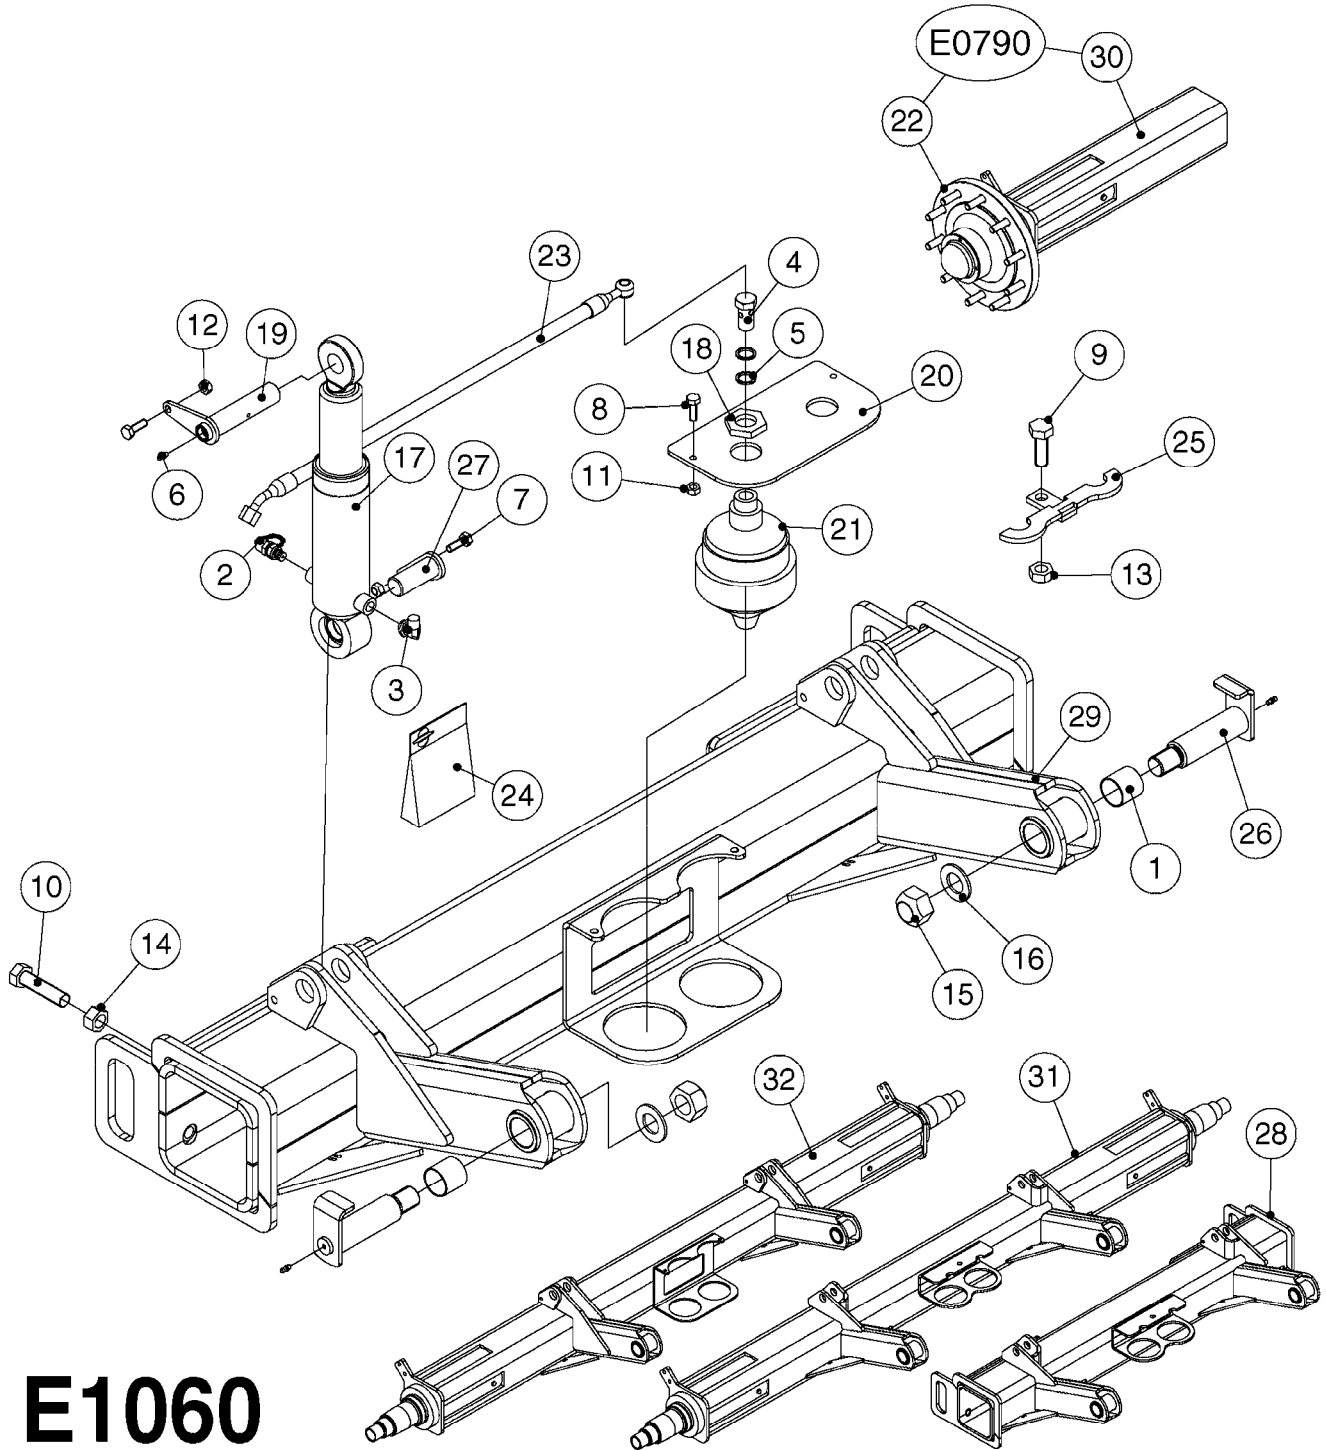

E1060

COMMANDER 4400-7000 SUSPENDED
AXLE
E1060-HIN, 02:04:19

Page 1
Date 07.02.2020 10:19

Pos.	parts-n°	order qty	description
1	210863	1	BUSHING DU FLNG. D40/44 L=26 4400 & 4500
1	210865	1	BUSHING 40mm40mm DU 5500, 6600 & 7000
2	231955	1	NIPPLE F. PRESS GAUGE 1/4" BSP
3	232278	1	NIPPLE 3/8"/90° W. UNION NUT 4400 & 4500 BSP
3	232293	1	ELBOW 90° 1/2"x1/2" 5500, 6600 & 7000 BSP
3	23232500	1	HYD.FIT. M-M 90° 3/8"-11/16" 4400 & 4500 ORFS
3	23242100	1	HYD.FIT. M-M 90° 1/2"-13/16" 5500, 6600 & 7000 ORFS
4	232291	1	BANJO BOLT 1/2" BSP
5	241356	1	DOWTYSEAL 1/2"
6	283699	1	GREASE NIPPLE M6X1
7	421002	1	BOLT HEX 8.8 DEL M10X30 FT DIN933 4400 & 4500
7	421105	1	M10X45 MACHINE SCREW STAINLESS 5500, 6600 & 7000
8	421046	1	BOLT HEX M8X25/25 A2 SS DIN933 5500, 6600 & 7000
9	430581	1	BOLT HEX 8.8 DEL M16X40 FT 4400 & 4500
10	430920	1	BOLT HEX M20x80MM
11	460143	1	SELF LOCK NUT M8 SST A2 DIN985 5500, 6600 & 7000
12	460423	1	NUT HEX M10X1.50 LOCK DIN985A2 SS
13	460585	1	LOCKING NUT M16 DIN985 A2 SS 4400 & 4500
14	461228	1	NUT HEX M20
15	461316	1	NUT HEX LOCK M30X3.5 DIN 985
16	471131	1	WASHER, M30, Ø56/31.0X 4.0, SS
17	781136	1	HYDRAULIC SHOCK NCM4400 SUSP. 4400 & 4500
17	781137	1	HYDRAULIC SHOCK NCM6600 SUSP. 5500, 6600 & 7000
18	14022800	1	NUT M33-1.5/NV=55/L=8
19	14044000	1	PIN Ø35 L=165 DELTA 5500, 6600 & 7000
19	61030800	1	PIN Ø30/L=127 4400 & 4500
20	16155600	1	ACCUMULATOR MT. PLATE 6600 5500, 6600 & 7000
21	28023900	1	ACCUMULATOR 0.75L/70 BAR CM"05 4400 & 4500
21	28059400	1	ACCUMULATOR NCM6600 SUSPENSION 5500, 6600 & 7000
22	28045703	1	HUB ASSY 10-13.19-11.02 25000#
23	28051600	1	HYD. HOSE 3/8" L=745 OML45°/BA 4400 & 4500 BSP
23	28060300	1	HYD. HOSE 1/2" L=710 OML45°/BA 5500, 6600 & 7000 BSP
23	78561500	1	HY.HO.3/8"L= 745 45°-1/2BAN 4400 & 4500 ORFS
23	78570700	1	HY.HO.1/2"L= 795 BAN-45° 5500, 6600 & 7000 ORFS
24	28064100	1	GASKET SET FOR CYL. 781136 4400 & 4500