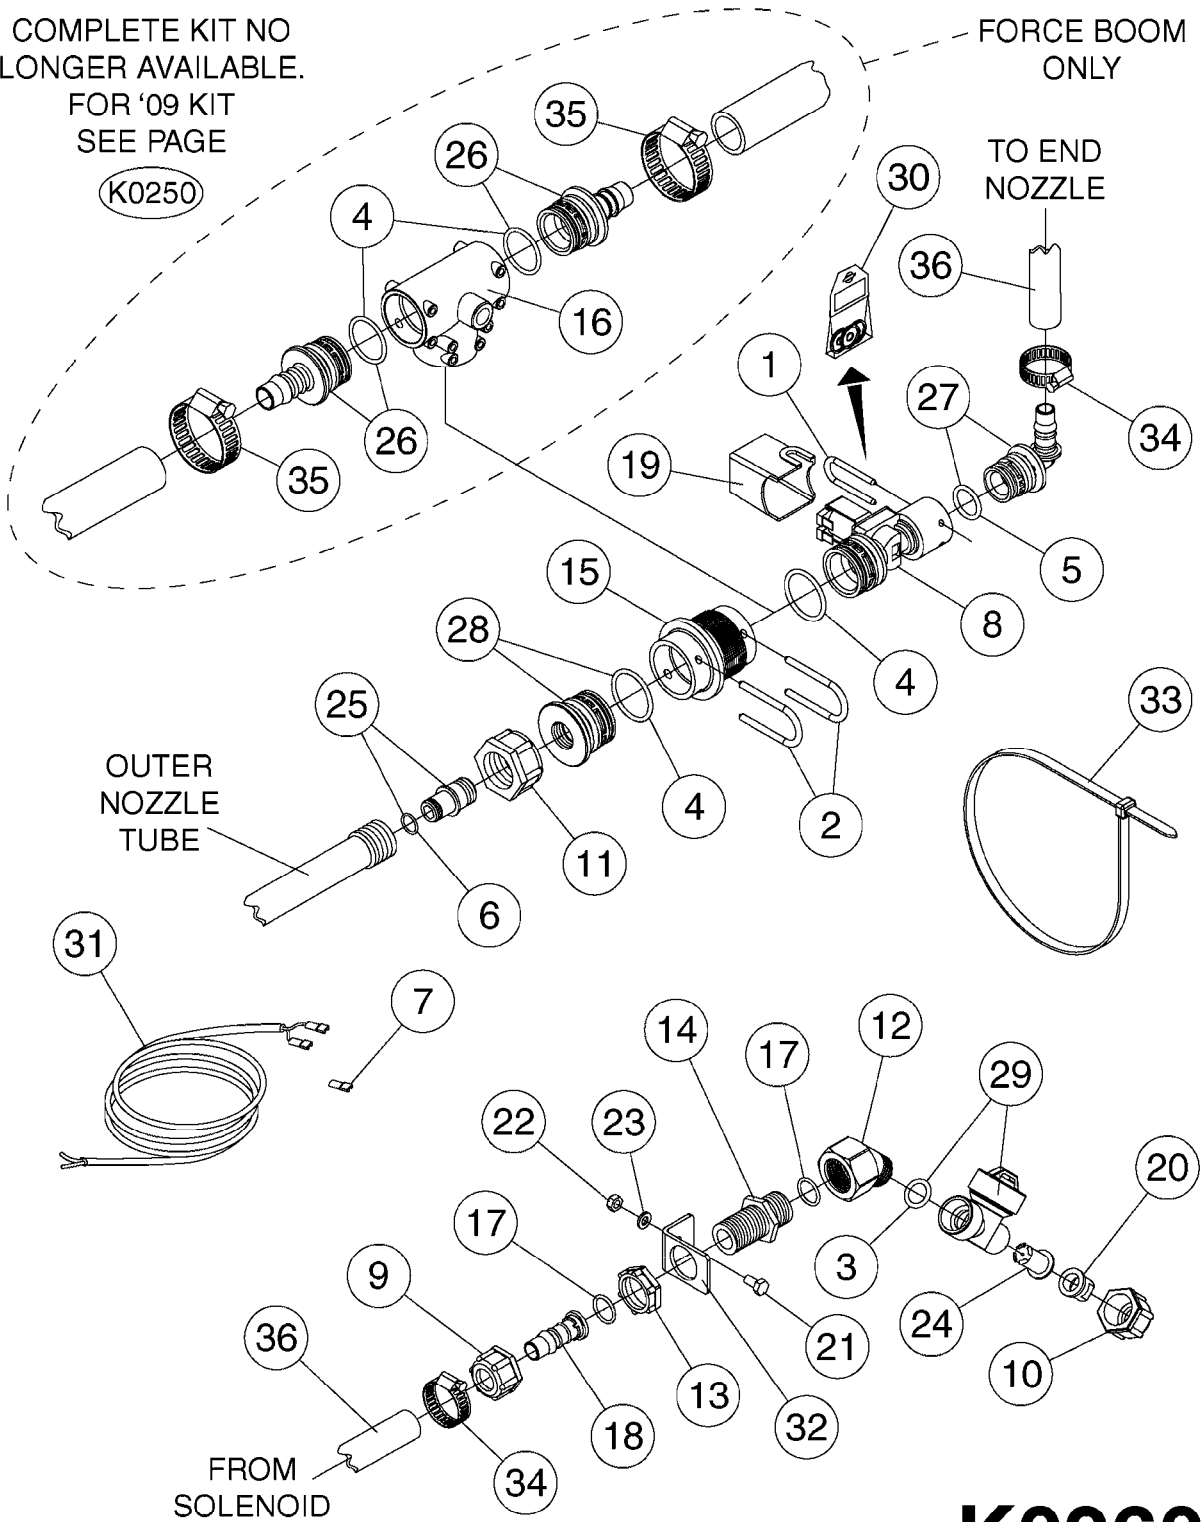

COMPLETE KIT NO
LONGER AVAILABLE.
FOR '09 KIT
SEE PAGE

(K0250)

FORCE BOOM
ONLY

TO END
NOZZLE

OUTER
NOZZLE
TUBE

FROM
SOLENOID
ASSEMBLY

ELECTRIC END NOZZLE KIT '12
K0260-HIN, 01:01:16

Page 1

Date 07.02.2020 10:19

Pos.	parts-n°	order qty	description
1	145994	1	FITT.DK S-40 FORK
2	145995	1	FITT.DK S-53 FORK
3	240177	1	O-RING D16.1/11.3 X 2.4
4	242354	1	O-RING D32.2X3.0 VITON
5	242355	1	O-RING D19.2X3.0 VITON F.S-40
6	242594	1	O-RING D14 X 1.78 SCH.70-EPDM
7	261539	1	SPADE F.ELEC CONNec BLUE INSUL
8	262104	1	VALVE, SOLENOID, S53/S40
9	320084	1	FITT.DK NUT 1/2" BSP
10	320187	1	FITT.DK CAP 3/8" BSP BLACK
11	320283	1	FITT.DK NUT 3/4"BSP
12	320596	1	FITT.DK ELB 3/8'-1/2'BSP 45DEG
13	321307	1	FITT.DK NUT 1/2" BSP JAMB
14	321742	1	FITT.DK BULKHEAD 1/2' BSP
15	322103	1	FITT.DK S-53 BULKHEAD
16	322352	1	FITT.DK S-53 TEE
17	330212	1	O-RING D19/D14X2.4 F.1/2"NUT
18	330687	1	FITT.DK HB 1/2" F. 1/2" NUT
19	334965	1	COVER FOR S53 SOLENOID VALVE
20	370366	1	OFF-CENTER FLAT SPRAY NOZZLE, 1850 - G150
21	410185	1	BOLT HEX 8.8 DEL M6X16
22	460261	1	NUT HEX M6X1.00 LOCK DIN985 A2 SS
23	471125	1	WASHER M6U 6.4X14X1.2,A2 SS
24	614366	1	FILTER 50 MESH F.NOZZLE BLUE
24	614367	1	FILTER 80 MESH F.NOZZLE RED
24	614368	1	FILTER 100 MESH F.NOZZLE YEL.
25	720856	1	FITT.DK 1/2'BSP ASSY.F.3/4'NUT
26	726558	1	FITT.DK S53 STR. 3/4" W.ORING
27	726567	1	FITT.DK S-40 ELB.1/2" W.O-RING
28	726694	1	PLUG,S53,1/2"FBSP THD W.ORING
29	729610	1	NOZZLE ASSY. NON DRIP 3/8 THRD
30	750722	1	REPAIR KIT FOR 3S SC CONTROL
31	983087	1	ELEC. CABLE 2 WIRE X 0.75MM
32	16180100	1	PLATE, END ROW NOZZLE
33	28025203	1	TIE STRAP L=23" x W=1/2"
34	28029803	1	CLAMP HOSE GEAR P1/2" 6708
35	28029903	1	CLAMP HOSE GEAR P3/4"-S1" 6712
36	92702103	1	HOSE R X1/2" X300PSI WP X0012"