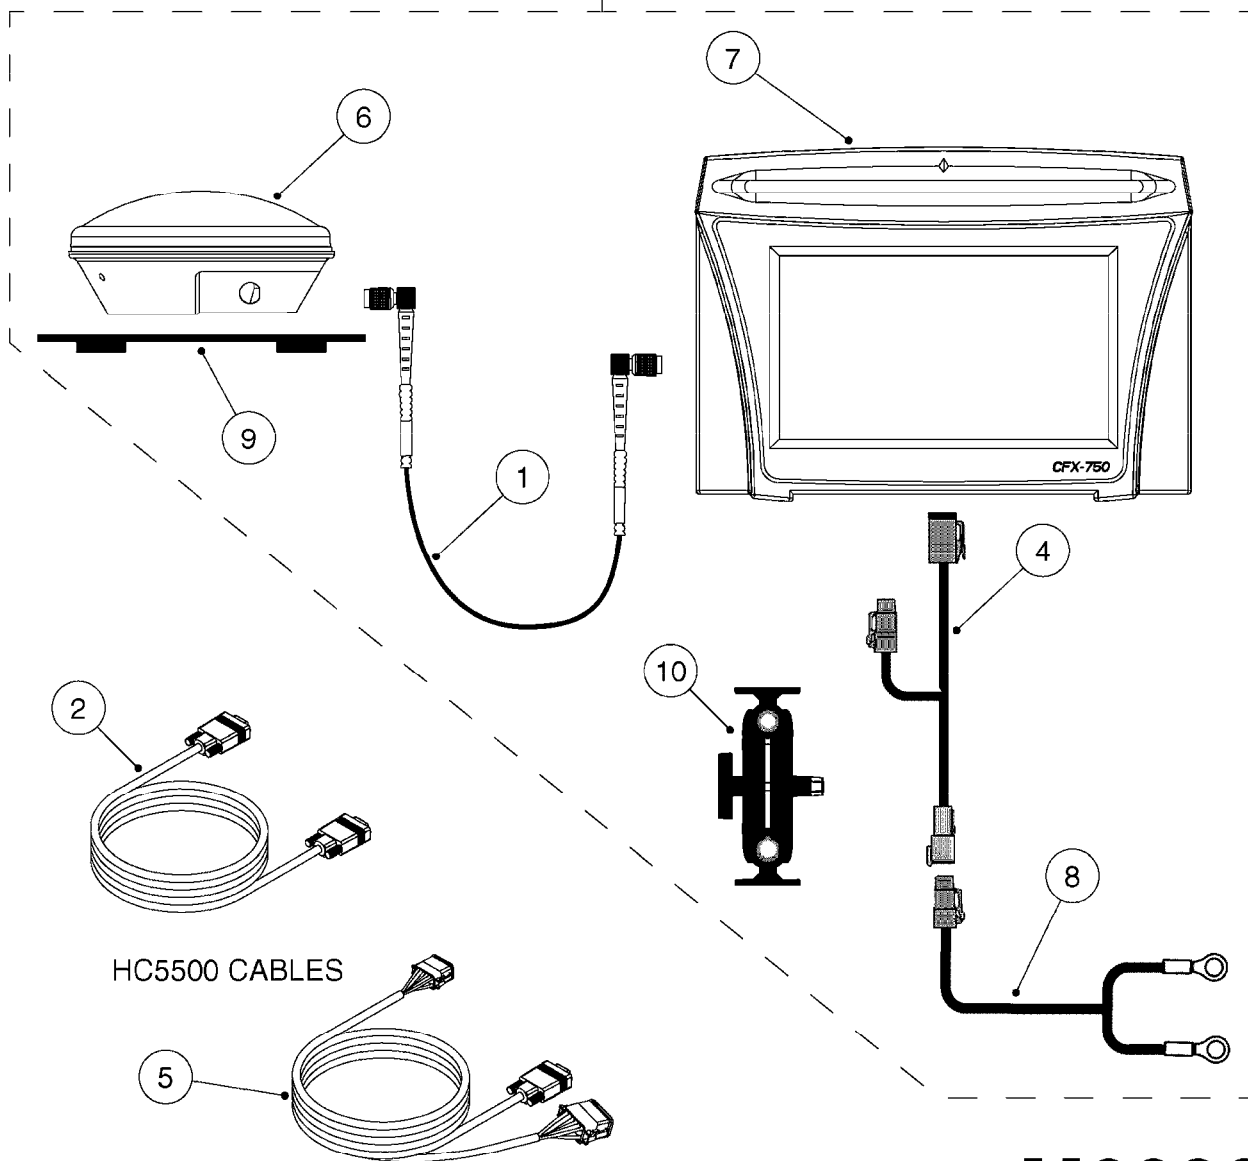

BOOM AND WORKING LIGHT KIT 09
M0020-HIN, 11:12:17

Page 1

Date 07.02.2020 10:19

Pos.	parts-n°	order qty	description
1	261482	1	SPADE TERMINAL 6.3X.8 1.0-2.5m
2	261576	1	PLUG ELEC.2 POLE MALE F.PILOT
3	261577	1	PLUG ELEC.2 POLE FEMALE- PILOT
4	261739	1	BULB 12V 21W REPALCEMENT
5	262009	1	BULB 12V/55W HVID REPLACEMENT
6	262010	1	SWITCH, 1 TERMINAL
7	262025	1	RING TERMINAL 10MM2 08
8	262031	1	RING TERMINAL 0.75MM 2
9	262105	1	PLUG CASE M25X1.5 11-18 GRAY
10	262107	1	NUT F. BULKHEAD CABLE GRAY
11	285765	1	BOOM LIGHT
12	285766	1	SERVICE WORK LIGHT
13	420604	1	BOLT HEX 8.8 DEL M10X25 FT DIN933
14	421046	1	BOLT HEX M8X25/25 A2 SS DIN933
15	460143	1	SELF LOCK NUT M8 SST A2 DIN985
16	460423	1	NUT HEX M10X1.50 LOCK DIN985A2 SS
17	471126	1	WASHER, M8, Ø16/ 8.4X 1.6, SS
18	480804	1	RIVET Ø4.8x14.5
19	983072	1	ELEC. CABLE 3 WIRE X 0.75MM
20	983094	1	CABLE 10MM2 X 12"
21	16129600	1	MOUNT PLATE SWITCH WORKING LHT
22	16142400	1	BRACKET FOR LIGHTS NCM
23	26022800	1	BULKHEAD F. CABLE 15-18 BLACK
24	26057300	1	WORK LIGHT PCB 13
25	26176203	1	FUSE 5.0A QUICK-ACT.
26	28048200	1	WIRE GROMET RUBBER 4 HOLE
27	28048600	1	FULE 15A ATOF SERIES
28	28082100	1	SCREW F. BOX LID 1/4" L=20
29	33525400	1	BOTTOM F. BOX 80X160 1+16 F. PT.SCREW
30	33525500	1	COVER F. BOX 80X160 W/PT.SCREW
31	72020800	1	CABLE 2X10MM2/MALE PLUG L=4500
32	72020900	1	CABLE 2X10MM2/FEM. PLUG L=5000

3 COMPLETE ASSEMBLY