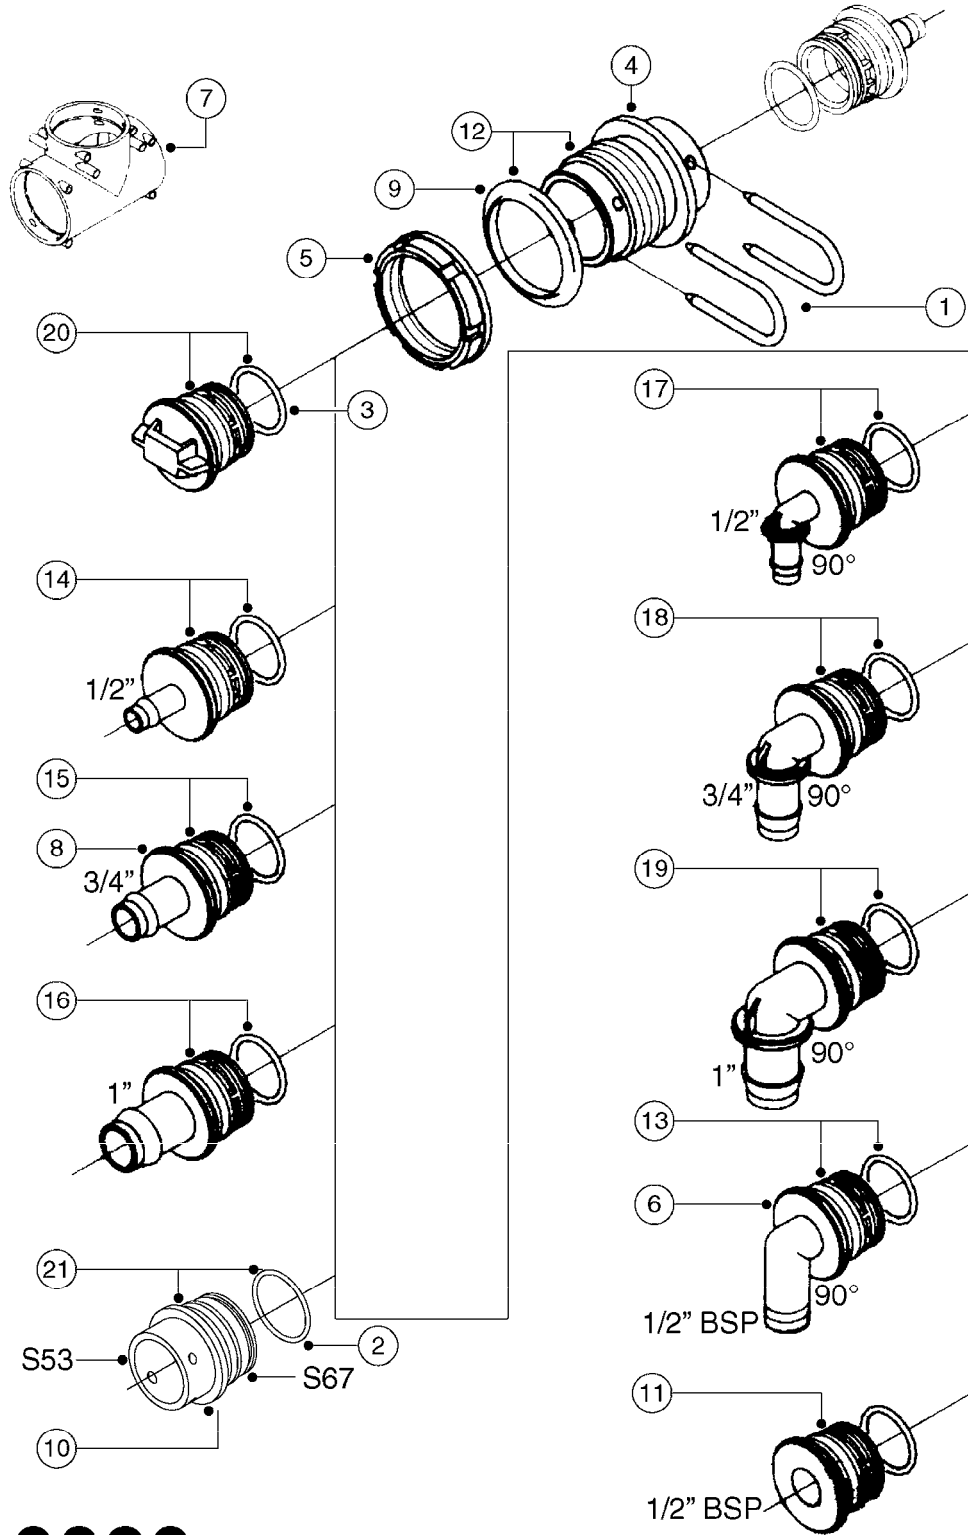

**L0070**

FITTINGS - S-40  
L0070-HIN, 13:09:17

Page 1

Date 07.02.2020 10:19

Pos.	parts-n°	order qty	description
1	145994	1	FITT.DK S-40 FORK
2	242108	1	O-RING 3 X 19,2 70SH NITRIL NITRIL (BLACK)
2	242355	1	O-RING D19.2X3.0 VITON F.S-40 VITON (BROWN)
3	322102	1	FITT.DK S-40 BULKHEAD
4	322106	1	FITT.DK S-40 BULKHEAD NUT
5	334225	1	FITT.DK S-40 STR.3/8"
6	334237	1	FITT.DK S-40 ELB.3/8"
7	334238	1	FITT.DK S-40 ELB.1/2"
8	334248	1	FITT.DK S-40 PLUG
9	334259	1	GASKET F. S-40 BULKHEAD
10	726462	1	FITT. S40 BULKHEAD W.GASKET
11	726567	1	FITT.DK S-40 ELB.1/2" W.O-RING
12	726693	1	FITT.DK S-40 PLUG 1/8BSP ORING