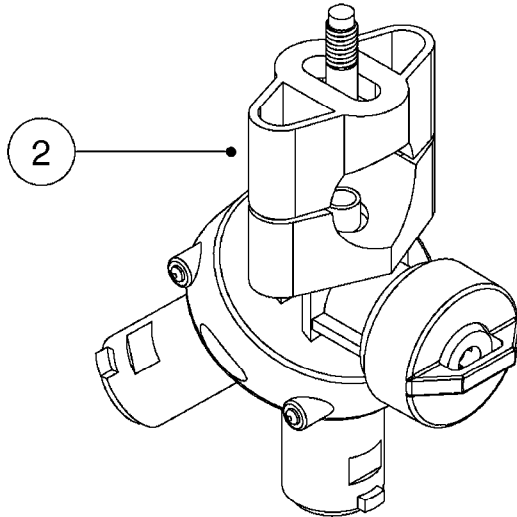

**SINGLE NOZZLE BODY**

**TRIPLET NOZZLE BODY**

**D1090**

\*=REFER TO HARDI NOZZLE CATALOG

NOZZLE BODIES-SNAP FIT  
D1090-HIN, 01:01:16

Page 1  
Date 07.02.2020 10:19

parts-n°	order qty	description
143592	1	LOCK CLAMP FOR TRIPLET
241371	1	DIAPHRAGM F.NO-DRIP,VULC
241990	1	O-RING D9.3 X 2.4 VITON
242594	1	O-RING D14 X 1.78 SCH.70-EPDM
242598	1	O-RING D7.0 X 2.5 NITRIL
320187	1	FITT.DK CAP 3/8" BSP BLACK
320283	1	FITT.DK NUT 3/4"BSP
321462	1	CAP F.NO-DRIP ASSY.
322068	1	SNAP-FIT ADAPTER THREAD. HARDI
322114	1	NUT PLASTIC F.NOZZ.H
322116	1	BOLT PLASTIC F.NOZZ.H.
322258	1	HOUSING F.TRIPLET
322260	1	NOZZLE HOLDER LOWER PART
333012	1	NOZZLE HOLD. UPPER PART
334082	1	SNAP-FIT NOZZ.HOLD.CONE BLACK
334102	1	BLANK F.NOZZLE
334172	1	SNAP-FIT NOZZ.HOLD.CONE GREEN
334173	1	SNAP-FIT NOZZ.HOLD.CONE ORANGE
334220	1	YOKE, UPPER NOZZLE BODY
334371	1	SNAP-FIT NOZZLE HOLDER YELLOW
334373	1	SNAP-FIT NOZZLE HOLDER RED
334377	1	SNAP-FIT NOZZLE HOLDER BLUE
334926	1	SNAP-FIT TURN PLATE F TRIPLET
390639	1	O-RING F.NOZZLE FILTER
440665	1	SCREW M4.2X16 STAINLESS
716236	1	FITT.DK HB 1/2" ASSY. F. 3/4"
716413	1	FITT.DK PLUG ASSY. F.NOZ TUBE
724621	1	FITT.DK HB 3/4"ASSY F.3/4" NUT
725042	1	SCREEN 80 MESH W.GASKET, RED
725043	1	SCREEN 50 MESH W.GASKET,BLUE
725044	1	SCREEN 100 MESH W.GASKET,YELLO
725078	1	SNAP-FIT TRIPLET W/O NOZZ HOLD
725079	1	NOZZLE ASSY.SING.SNAP-FIT GREN
729645	1	NON-DRIP SPRING ASSY.GREEN 10