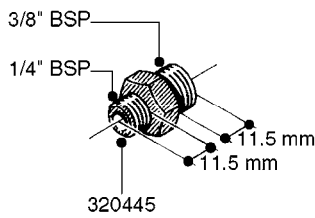

L0030

FITTINGS - HEXAGON NIPPLES
L0030-HIN, 01:01:16

Page 1

Date 07.02.2020 10:19

parts-n°	order qty	description
10015303	1	FITT.PO.HN 1.00X1.00 M1000
10425003	1	FITT.PO.HN 1.25X1.00 MCPHEE
320132	1	FITT.DK HN 1" BSP
320176	1	FITT.DK HN 3/8"X1/2" BSP
320445	1	FITT.DK HN 1/4"X3/8" BSP
320655	1	FITT.DK HN 1/2"-1/2" BSP
320692	1	FITT.DK HN 3/8'BSPX1/4'NPT
320703	1	FITT.DK HN 3/8BSP X1/2 &1/4NPT
320725	1	FITT.DK NIPPLE 3/8"-3/8" BSP
320902	1	FITT.DK HN 3/8'X 1/4' BSP
390232	1	FITT.DK HN 1-1/2' X 1-1/4' BSP
390276	1	FITT.DK HN 1'BSP