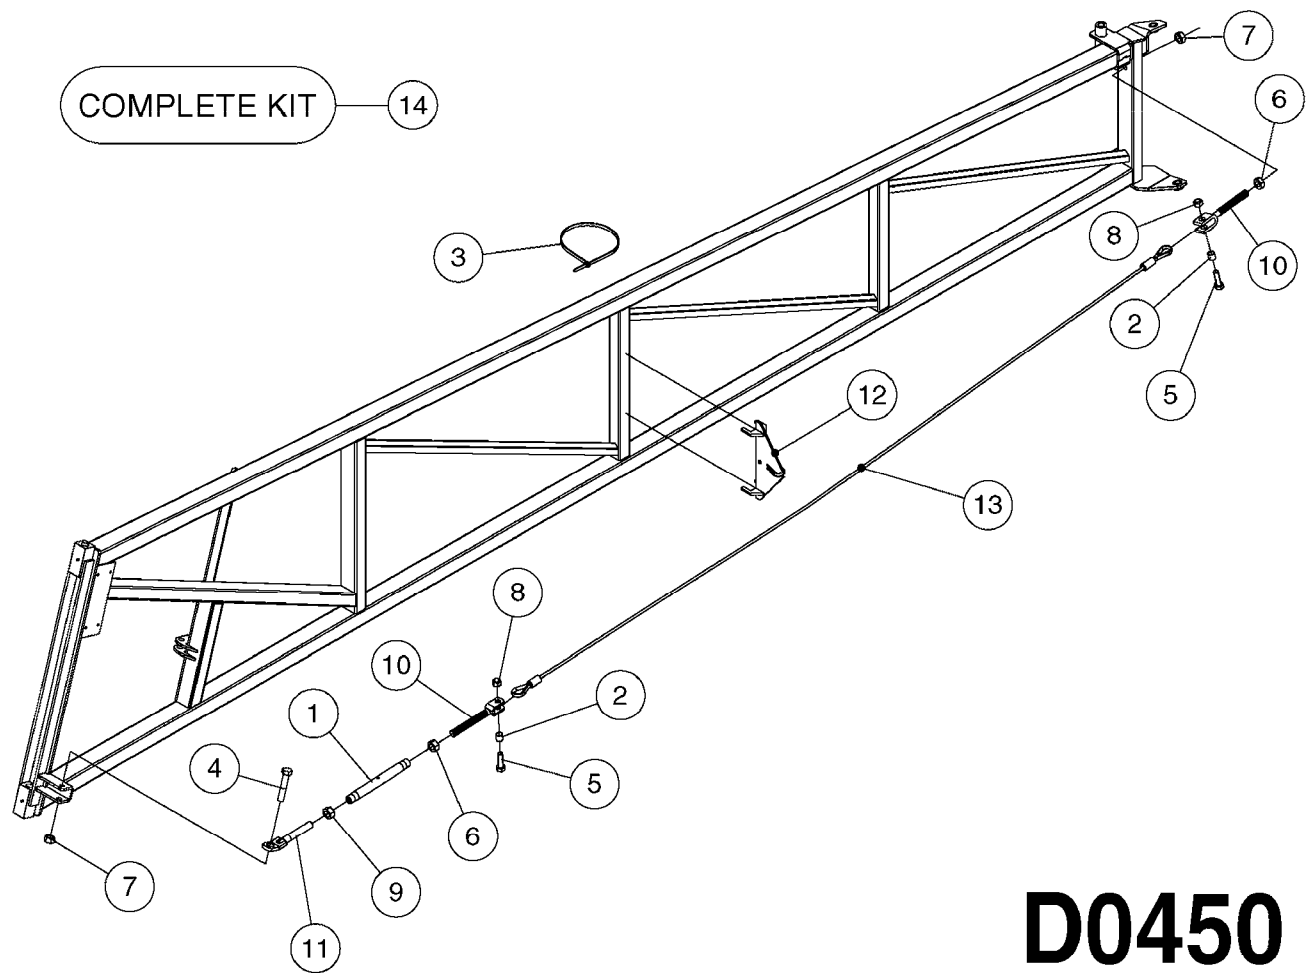

# D0440

BOOM SPC PARAL.CTR.80-100' US  
D0440-HIN, 26:09:19

Page 1

Date 07.02.2020 10:18

parts-n°	order qty	description
146450	1	PIN D19.8 X 75 WITH 2 X D5
146738	1	PIN FOR CENTER CABLE EAGLE
147099	1	CLEVIS F.TILT ARM
147100	1	ROD F.TILT 80/90'
147350	1	PIN D16.8 L60MM
160640	1	U CHANNEL 80/90'
160677	1	NOZZLE TRACK 80/90'
172053	1	NOZZLE TRACK HOLDER
210835	1	BUSHING D28/25 L=25
242458	1	BUSHING RUBBER DAMPER SPC EAG.
281912	1	SHACKLE M-10
283699	1	GREASE NIPPLE M6X1
284081	1	SHOCK ABSORBER 150 1121 MONROE
284645	1	PLUG 60x60x2
334135	1	SLIDE SHOE 140X45X15
334561	1	PLUG 50x50x2 F.SQ.TUBE
390465	1	JOINER BLOCK TRAPEEZE EAGLE
410185	1	BOLT HEX 8.8 DEL M6X16
410281	1	BOLT HEX 8.8 DEL M6X25 DIN933 A2
420567	1	BOLT HEX 8.8 DEL M8X30 FT
430323	1	BOLT HEX 8.8 DEL M12X60
430684	1	BOLT HEX 8.8 DEL M16X30 FT
430846	1	BOLT HEX 8.8 DEL M12X80
430884	1	BOLT HEX 8.8 DEL M16X160
430910	1	BOLT HEX 8.8 DEL M20X110
430935	1	BOLT HM16-130/44 8.8 DAC DIN931
440708	1	SCREW M5.5X16 SELF TAPPING SS
460261	1	NUT HEX M6X1.00 LOCK DIN985 A2 SS
460423	1	NUT HEX M10X1.50 LOCK DIN985A2 SS
460585	1	LOCKING NUT M16 DIN985 A2 SS
460703	1	NUT HEX M12X1.75 LOCK DIN985A2 SS
460806	1	NUT HEX M20X2.50 LOCK DIN985A2 SS
461249	1	NUT M22X1.5 DIN439B
471127	1	WASHER, M12, Ø24/13X24X2.5 SS
480384	1	PIN COTTER 3/16 x 1-1/2"
615213	1	PIN D22 X 70 LUBED F.EAGLE
615477	1	PIN F.HINGE 80/90'
615497	1	PIN D22 X 159 LUBED F.EAGLE
615654	1	PIN D25 X 123 F. PARALIFT
615662	1	SAFETY BAR F. TILT 80-90'
636012	1	CABLE,CENTER 80/90 7mm X 870mm
637461	1	CABLE CENTER 80/90' 7mm x935mm
16056900	1	PLATE SPC EAGLE 80-100
16169403	1	CENTER TRACK, SPC, 75-90' T25
22000403	1	SPRING SPC 100' CENTER SECTION
22000603	1	SPRING, COIL, SPC 80-90', RED
24262900	1	RUBBER STOP D50X40 M10X33
61007803	1	TRAPEZE BAR SPC CENTER
61007903	1	SPRING BASE SPC CENTER
63018603	1	HINGE 80'-100' RH / SPC
63018703	1	HINGE 80'-100' LH / SPC
63019203	1	PARA-LIFT LIFT CENTER SPC
63019303	1	CENTER FRAME SPC
63021600	1	SUSPENSION ARM SPC 80-100
63021800	1	SUSPENSION ARM SPC 80-100