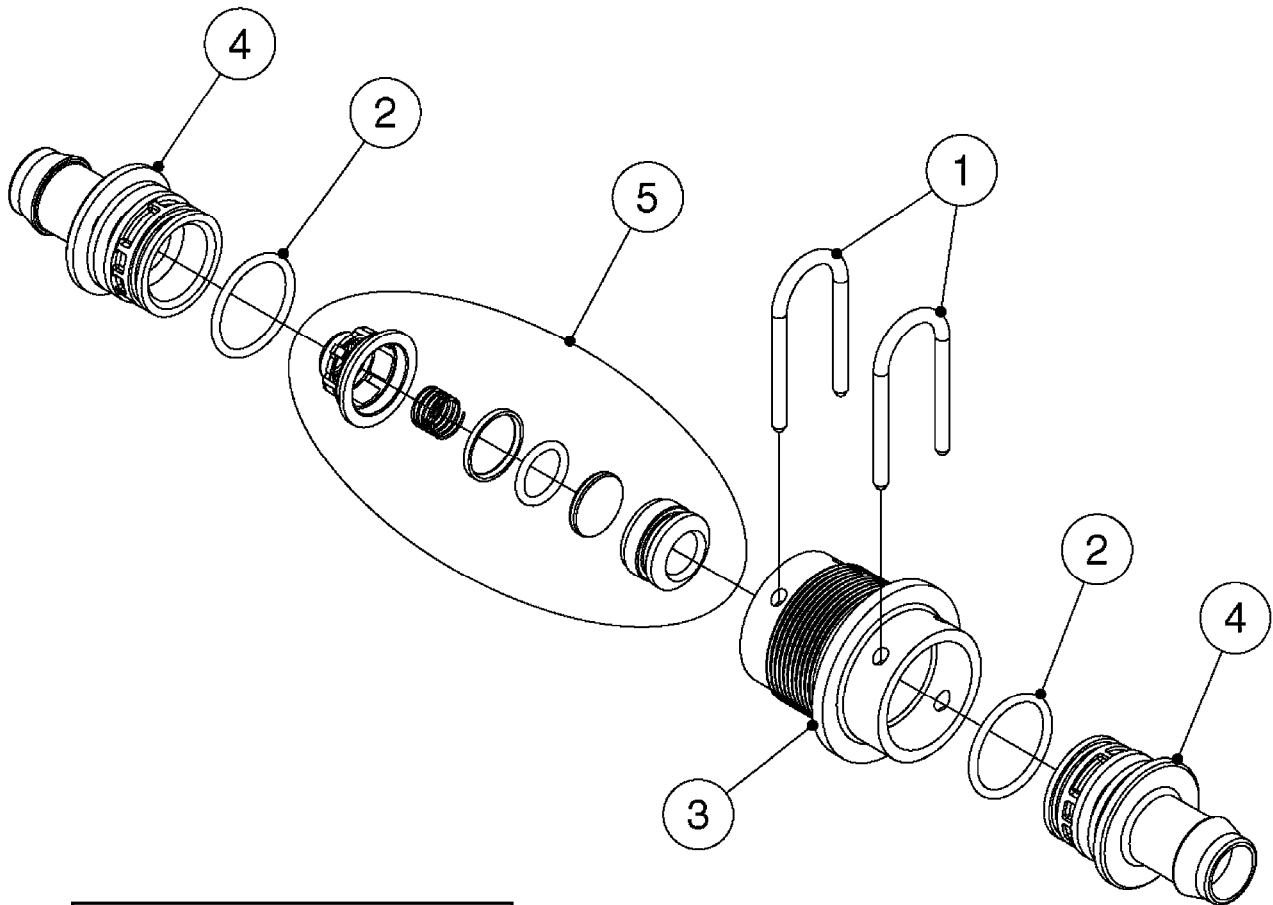

FOR FITTINGS AND  
HOSES, SEE SECTION L

**B0610**

CHECK VALVES - S40  
B0610-HIN, 04:01:18

Page 1

Date 07.02.2020 10:18

Pos.	parts-n°	order qty	description
1	145994	1	FITT.DK S-40 FORK
2	231346	1	QUICK COUPLER 1/8"BSP X 4 MM
3	241905	1	O-RING 12,3X2,4 VITON DKR.1,05
4	322102	1	FITT.DK S-40 BULKHEAD
5	615522	1	CHECK VALVE F.FOAM MARKER
6	726693	1	FITT.DK S-40 PLUG 1/8BSP ORING
7	70036203	1	RINSE PRESSURE KIT