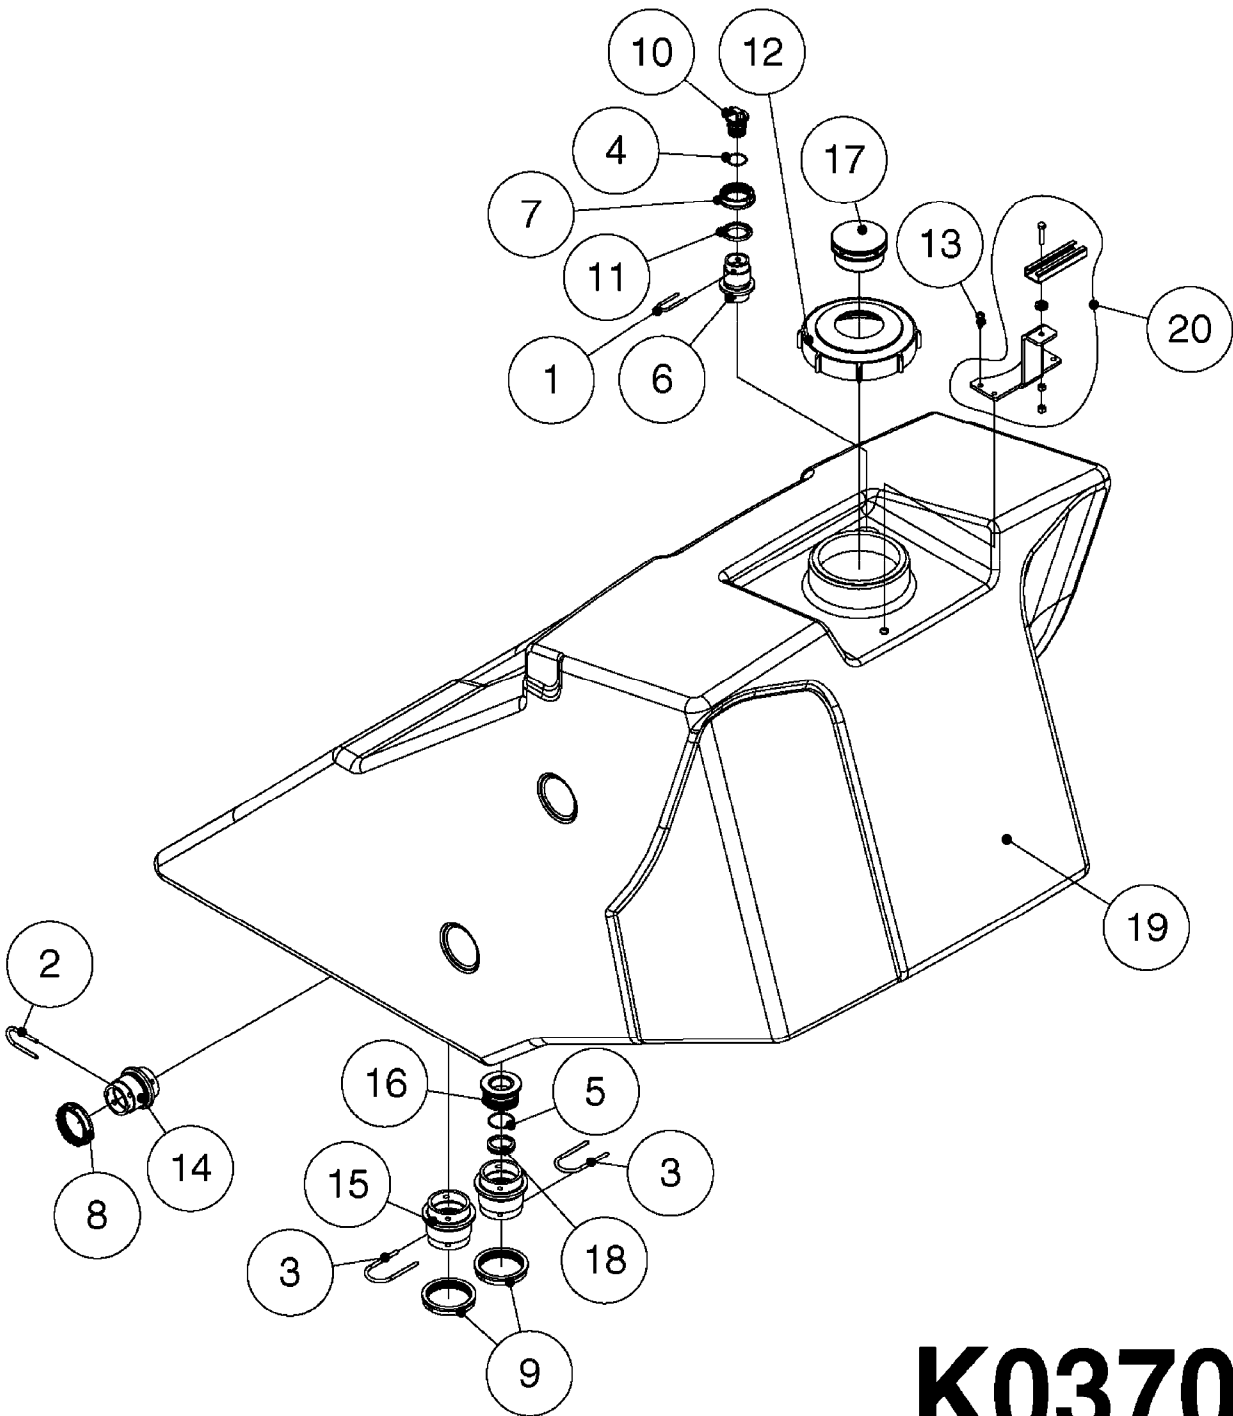

K0370

FLUSH SYSTEM - NCM/NAVIGATOR
K0370-HIN, 01:01:16

Page 1

Date 07.02.2020 10:10

Pos.	parts-n°	order qty	description
1	145994	1	FITT.DK S-40 FORK
2	145995	1	FITT.DK S-53 FORK
3	145996	1	FITT.DK S-67 FORK
4	242355	1	O-RING D19.2X3.0 VITON F.S-40
5	242504	1	O-RING D35x2 NITRIL
6	322102	1	FITT.DK S-40 BULKHEAD
7	322106	1	FITT.DK S-40 BULKHEAD NUT
8	322107	1	FITT.DK S-53 BULKHEAD NUT
9	322108	1	FITT.DK S-67 BULKHEAD NUT
10	334248	1	FITT.DK S-40 PLUG
11	334259	1	GASKET F. S-40 BULKHEAD
12	390847	1	LID F. RINSE TANK CM
13	440392	1	SCREW 6.3 X 25.0 DIN7981C TORX
14	726463	1	FITT.DK S53 BULKHEAD W/GASKET
15	726464	1	FITT.DK S-67 BULKHEAD W/GASKET
16	726695	1	FITTING S67 - BSP 1" + O-RING
17	727038	1	VENT F.TANK (FAST FILL)
18	14014400	1	SEAT F.CHECK VALVE D41.8 S67
19	72285500	1	RINSE TANK 120G. W/FITTINGS NCM/NAV
20	72348600	1	HOSE MT. BKT NCM FLUSH TANK