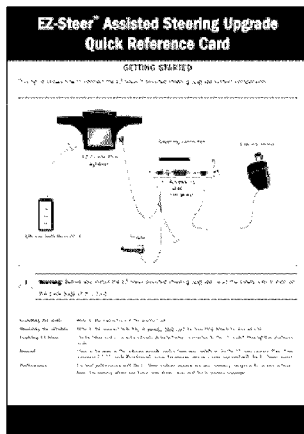

COMPLETE ASSEMBLY:
84205303 (WITH GPS)
84205403 (WITHOUT GPS)

**COMPLETE ASSEMBLIES
WHOLEGOODS ITEMS**

M0040

EZ-GUIDE PLUS LIGHT BAR
M0040-HIN, 01:01:16

Page 1
Date 07.02.2020 10:11

parts-n°	order qty	description
26007403	1	ANTENNA,HURRICANE F. EZGUIDEPL
26007503	1	REMOTE KEYPAD EZ-GUIDE PLUS
26007603	1	CABLE, ANTENNA, EZGUIDEPLUS
26007703	1	CABLE, POWER F. EZGUIDEPLUS
26007803	1	BRACKET KIT F. EZGUIDEPLUS
26007903	1	EZ-Guide 500 External Interfac
26008003	1	LIGHT BAR ASSM WITH GPS
26008103	1	LIGHT BAR ASSM WITHOUT GPS
29002703	1	VACUUM CUP 4 1/2" 1420I
29002803	1	MOUNT, MAG F. ANTENNA
29002903	1	PLATE, F. ANTENNA MOUNT
67206303	1	QUICK REFERENCE CARD EZ-GUIDE+
67206403	1	MANUAL EZ GUIDE PLUS
84205303	1	EZ GUIDE PLUS W GPS, NO LABLE
84205403	1	EZ GUIDE PLUS W/O GPS,NO LABLE
97607603	1	DECAL COMPANY 45MM X 20MM