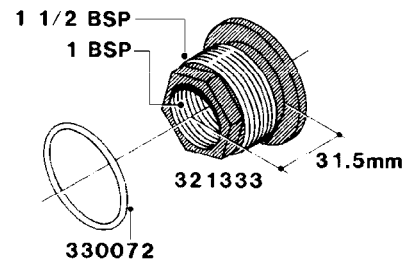

L0060

FITTINGS - BULKHEAD
L0060-HIN, 01:01:16

Page 1

Date 07.02.2020 10:10

parts-n°	order qty	description
141046	1	NUT 3/8" BSP
141341	1	NUT 1/4' BSP
240284	1	O-RING D82,5/75 X 3,5
320456	1	FITT.DK BULKHEAD 1"BSP DOUBLE
320467	1	FITT.DK BULKHEAD 1"BSP SINGLE
320471	1	FITT.DK NUT 1" BSP JAMB
320541	1	FITT.DK BULKHEAD 2-1/2'BSP SIN
320552	1	FITT.DK NUT 2-1/2' BSP JAMB
320644	1	FITT.DK ELB.3/4"HB X 1" BSP
320784	1	FITT.DK CAP 1-1/2" BSP
320795	1	FITT.DK NUT 1-1/2" BSP JAMB
320935	1	FITT.DK BULKHEAD 1/4' BSP SING
320946	1	FITT.DK BULKHEAD 3/8' BSP SING
321296	1	FITT.DK BULKHEAD 1/2" BSP SING
321307	1	FITT.DK NUT 1/2" BSP JAMB
321333	1	FITT.DK BULK 1-1/2" X 1"F BSP
330061	1	O-RING D16/D11X2,5
330072	1	O-RING D53.5/D45.5X4
330212	1	O-RING D19/D14X2.4 F.1/2"NUT
332577	1	O-RING D38/D30X4 F.1" PUR.
332592	1	O-RING D26/D20X3