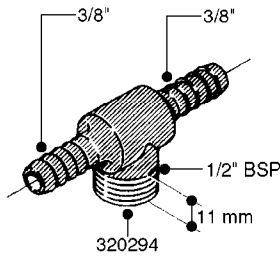

L0030

FITTINGS - HEXAGON NIPPLES
L0030-HIN, 01:01:16

Page 1
Date 07.02.2020 10:10

parts-n°	order qty	description
10015303	1	FITT.PO.HN 1.00X1.00 M1000
10425003	1	FITT.PO.HN 1.25X1.00 MCPHEE
320132	1	FITT.DK HN 1" BSP
320176	1	FITT.DK HN 3/8"X1/2" BSP
320445	1	FITT.DK HN 1/4"X3/8" BSP
320655	1	FITT.DK HN 1/2"-1/2" BSP
320692	1	FITT.DK HN 3/8'BSPX1/4'NPT
320703	1	FITT.DK HN 3/8BSP X1/2 &1/4NPT
320725	1	FITT.DK NIPPLE 3/8"-3/8" BSP
320902	1	FITT.DK HN 3/8'X 1/4' BSP
390232	1	FITT.DK HN 1-1/2' X 1-1/4' BSP
390276	1	FITT.DK HN 1'BSP

L0040

FITTINGS - NIPPLES & ELBOWS
L0040-HIN, 01:01:16

Page 1
Date 07.02.2020 10:10

parts-n°	order qty	description
10530803	1	FITT.PO.SE 2.00X2.00 45 DEG.
320191	1	FITT.DK ELB 3/8' BSP 45 DEGREE
320482	1	FITT.DK ELB. 1/2" BSP 60 DEG.
320596	1	FITT.DK ELB 3/8'-1/2'BSP 45DEG
320607	1	FITT.DK HN 3/8M X 3/8F BSP LNG
320633	1	FITT.DK HN 3/8"M X 3/8"F BSP
321451	1	FITT.DK ELB.1-1/2 X1-1/4 80DEG
321532	1	FITT.DK REDUC 3/4' X 1/2' BSP
390233	1	FITT.DK REDUC 1-1/2" X 1" BSP