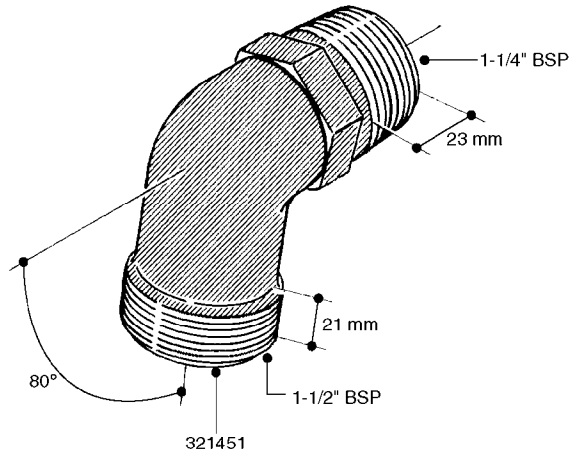

L0040

FITTINGS - NIPPLES & ELBOWS
L0040-HIN, 01:01:16

Page 1
Date 07.02.2020 10:10

parts-n°	order qty	description
10530803	1	FITT.PO.SE 2.00X2.00 45 DEG.
320191	1	FITT.DK ELB 3/8' BSP 45 DEGREE
320482	1	FITT.DK ELB. 1/2" BSP 60 DEG.
320596	1	FITT.DK ELB 3/8'-1/2'BSP 45DEG
320607	1	FITT.DK HN 3/8M X 3/8F BSP LNG
320633	1	FITT.DK HN 3/8"M X 3/8"F BSP
321451	1	FITT.DK ELB.1-1/2 X1-1/4 80DEG
321532	1	FITT.DK REDUC 3/4' X 1/2' BSP
390233	1	FITT.DK REDUC 1-1/2" X 1" BSP