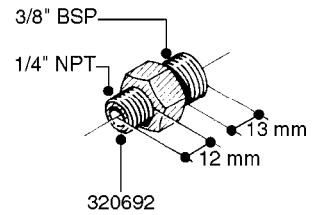

L0030

FITTINGS - HEXAGON NIPPLES
L0030-HIN, 01:01:16

Page 1
Date 07.02.2020 10:10

parts-n°	order qty	description
10015303	1	FITT.PO.HN 1.00X1.00 M1000
10425003	1	FITT.PO.HN 1.25X1.00 MCPHEE
320132	1	FITT.DK HN 1" BSP
320176	1	FITT.DK HN 3/8"X1/2" BSP
320445	1	FITT.DK HN 1/4"X3/8" BSP
320655	1	FITT.DK HN 1/2"-1/2" BSP
320692	1	FITT.DK HN 3/8'BSPX1/4'NPT
320703	1	FITT.DK HN 3/8BSP X1/2 &1/4NPT
320725	1	FITT.DK NIPPLE 3/8"-3/8" BSP
320902	1	FITT.DK HN 3/8'X 1/4' BSP
390232	1	FITT.DK HN 1-1/2' X 1-1/4' BSP
390276	1	FITT.DK HN 1'BSP