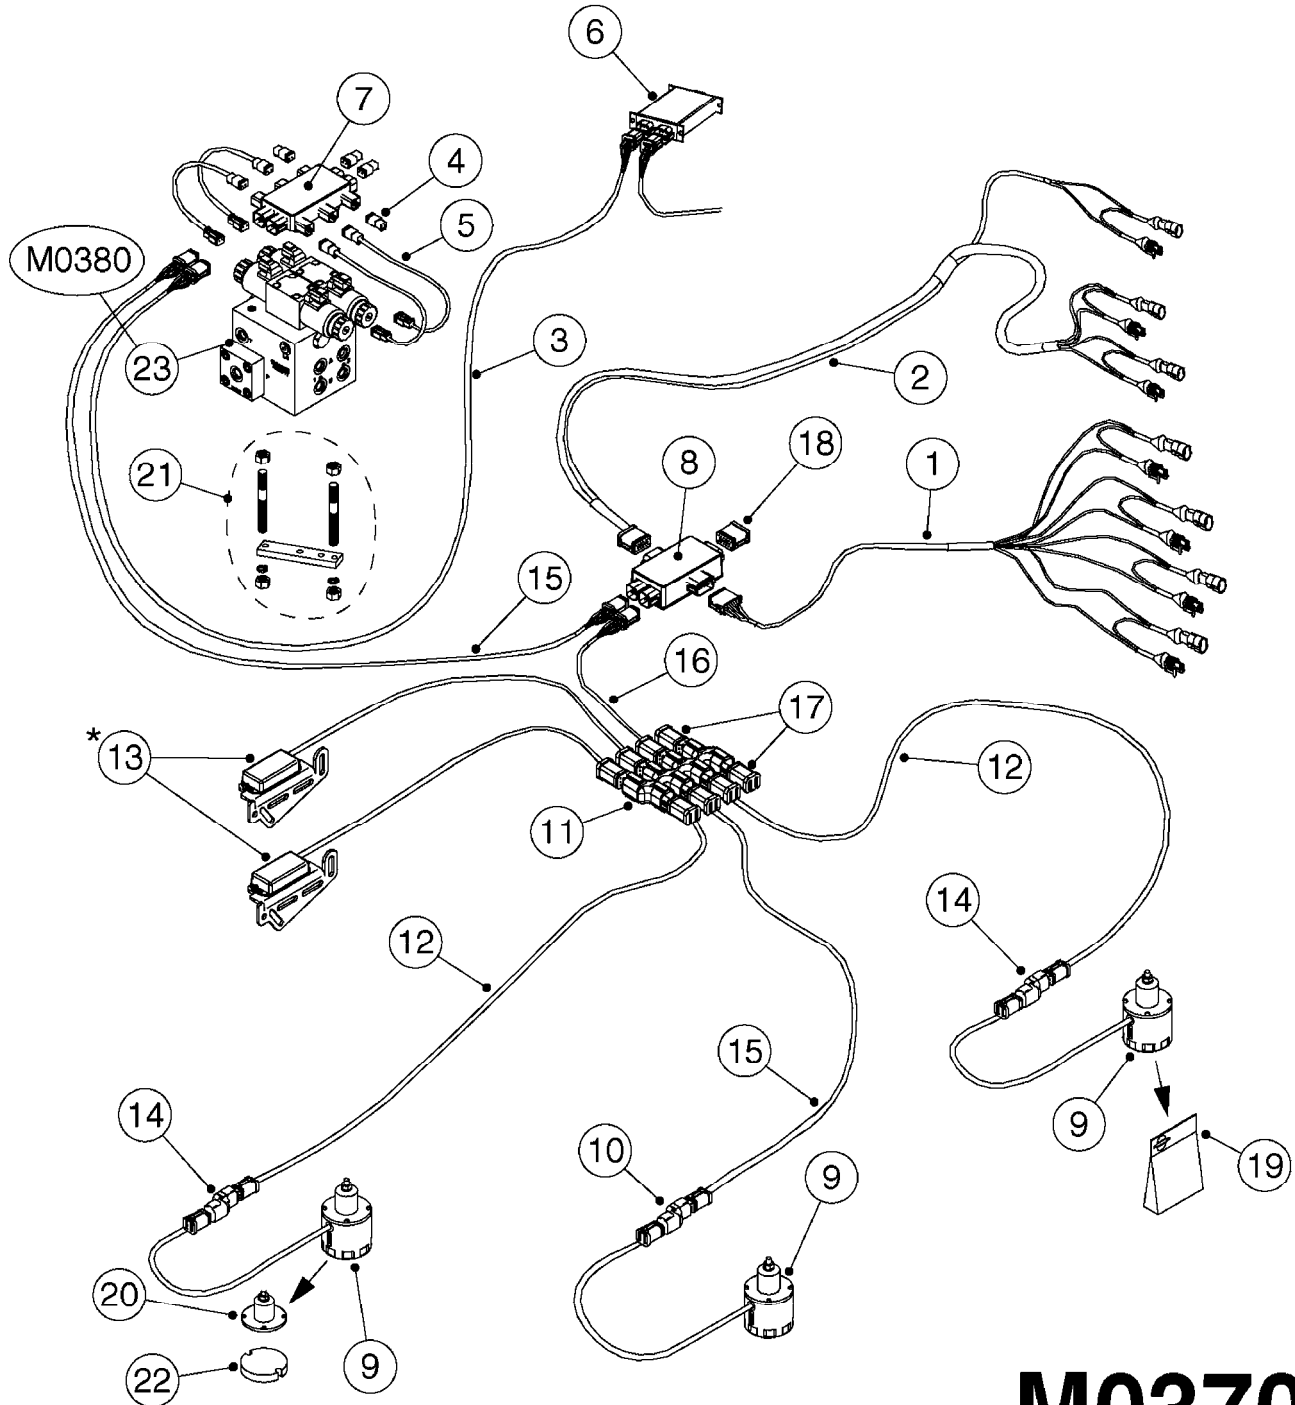

M0360

NORAC SEVERE TERRAIN KIT
M0360-HIN, 01:01:16

Page 1

Date 07.02.2020 10:11

Pos.	parts-n°	order qty	description
1	26030300	1	NORAC SEVERE TERRAIN CABLE
2	28024103	1	TIE STRAP L=8" x W=3/16"
3	28025203	1	TIE STRAP L=23" x W=1/2"
4	28086400	1	UC4 ULTRASONIC SENSOR
5	28086500	1	UC4 SENSOR MOUNTING BKT. NORAC
6	72591600	1	NORAC HC SEVERE TERRAIN KIT