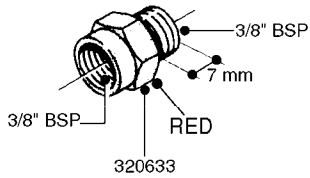

L0040

FITTINGS - NIPPLES & ELBOWS
L0040-HIN, 01:01:16

Page 1
Date 07.02.2020 10:10

parts-n°	order qty	description
10530803	1	FITT.PO.SE 2.00X2.00 45 DEG.
320191	1	FITT.DK ELB 3/8' BSP 45 DEGREE
320482	1	FITT.DK ELB. 1/2" BSP 60 DEG.
320596	1	FITT.DK ELB 3/8'-1/2'BSP 45DEG
320607	1	FITT.DK HN 3/8M X 3/8F BSP LNG
320633	1	FITT.DK HN 3/8"M X 3/8"F BSP
321451	1	FITT.DK ELB.1-1/2 X1-1/4 80DEG
321532	1	FITT.DK REDUC 3/4' X 1/2' BSP
390233	1	FITT.DK REDUC 1-1/2" X 1" BSP