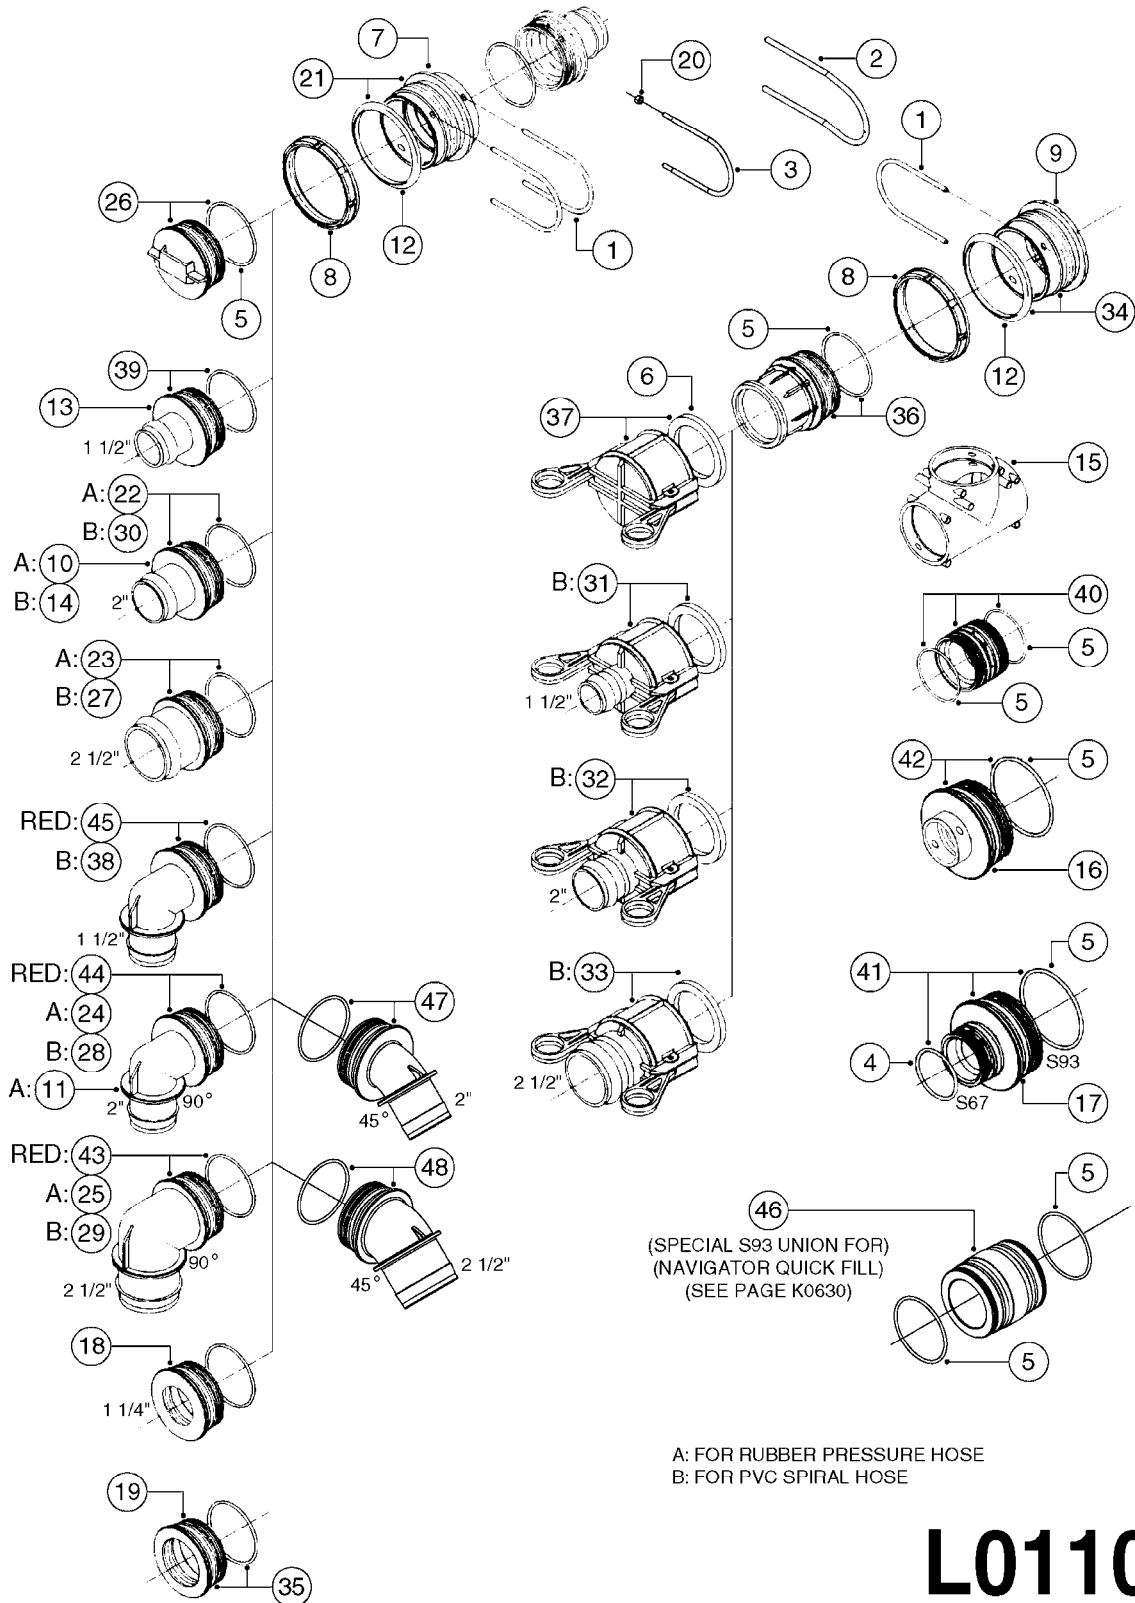

A: FOR RUBBER PRESSURE HOSE
B: FOR PVC SPIRAL HOSE

L0100

FITTINGS - S-67
L0100-HIN, 21:06:18

Page 1
Date 07.02.2020 10:11

Pos.	parts-n°	order qty	description
1	145996	1	FITT.DK S-67 FORK
2	241973	1	O-RING Ø3 X 44.2 70 SHORES NITRIL NITRIL (BLACK)
2	242353	1	O-RING 3 X 44.2 VITON VITON (BROWN)
3	242092	1	O-RING D69.5X3 NITRIL (BLACK)
3	242351	1	O-RING D69.5X3.0 VITON F.S-93 VITON (BROWN)
4	322104	1	FITT.DK S-67 BULKHEAD
5	322108	1	FITT.DK S-67 BULKHEAD NUT
6	322224	1	FITT.DK S-67 TEE
7	322321	1	FITT.DK S-67 X 1"BSP MALE
8	322325	1	FITT.DK S-67 X 1-1/2"BSP LONG
9	334231	1	FITT.DK S-67 STR.1"
10	334233	1	FITT.DK S-67 STR.1-1/2" RUBBER
11	334245	1	FITT.DK S-67 ELB. 1-1/2"RUBBER
12	334261	1	GASKET F. S-67 BULKHEAD
13	334444	1	FITT.DK S-67 STR.1-1/2" PVC
14	334445	1	FITT.DK S-67 ELB.1-1/2"
15	334564	1	FITT.DK S-67 TO S-53 ADAPTER
16	334573	1	FITT.DK S-67 CONNECTOR
17	334634	1	FITT.DK ADAPTER S-93M S67M
18	461217	1	NUT HEX M5 LOCK
19	726464	1	FITT.DK S-67 BULKHEAD W/GASKET
20	726560	1	FITT.DK S-67 STR.1" W.O'RING
21	726561	1	FITT.DK S-67 STR.1-1/4" O-RING
22	726562	1	FITT.DK.S-67 HB 1-1/2"W.O-RING
23	726572	1	FITT.DK S-67 1" ELBOW 90 ASSY.
24	726573	1	FITT. S67 5/4" 90° W/O-RING
25	726574	1	FITT.DK S67X90,1.5HB PRESSURE
26	726579	1	FITT. S67 PLUG W/O-RING
27	726695	1	FITTING S67 - BSP 1" + O-RING
28	727223	1	FITT.S67 1.5" STRAIT S W/ORING
29	727224	1	FITT.DK S67X90,1.5HB SUCTION
30	728526	1	FITT.DK S-67 CONNECT W/O-RINGS
31	728527	1	ADAPTER S67M TO S93M W/ORING
32	728561	1	FITT.DK. S67M - S53F REDUCER
33	728562	1	FITT.DK S-93 TO S67 ADAPTOR
34	728578	1	FITT.DK S-67X1-1/2"BSP LG W/O-RING
35	14012200	1	FITT.DK S-67 FORK W/M5 THREADS
36	33509700	1	FITT.DK S-67 45° 1-1/4"
37	72433000	1	FITT.S67 1" 45° W/O-RING
38	72433100	1	FITT.DK S-67 45° 1-1/4"W/ORING
39	72433200	1	FITT.S67 1-1/2" 45°PVC W/O-RING
40	72433400	1	FITT.S67 1-1/2" 45°BSP W/ORING