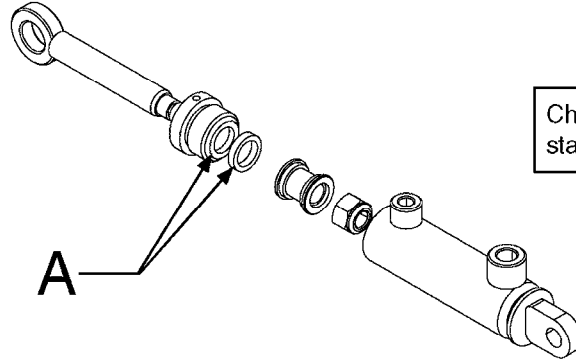

parts-n°	order qty	description
78122400	1	DOUBLE CYLINDER D 40/20-300
78122600	1	CYLINDER D40/22-300 BLACK
78122700	1	CYLINDER D40/22X300MM RED
78122800	1	CYLINDER D40/22-300 BLACK
78122900	1	CYLINDER 40/22X300MM RED
78123100	1	CYLINDER DOUBLE D40/20-120
78123200	1	CYLINDER D40/20-120
78123300	1	DBL CYL D70/40-320 AIR INLET L
78124100	1	CYL DOB.D70/40-265 AIR INLET R
78124200	1	CYLINDER D25/12-50
78124300	1	CYLINDER 60/25 X 635 DELTA L
78124600	1	CYLINDER DOUBLE Ø40/20-300 90°
78125100	1	DBL CYL D70/40-320 AIR INLET R
78125300	1	CYL DOB.D70/40-265 AIR INLET L
78125500	1	CYLINDER 60/25 X 662 NAV PAR R
78125600	1	SIN.CYL.Ø60/25_725_2XØ25 RIGHT
78125700	1	CYLINDER 60/25 X 635 DELTA R
78126000	1	CYLINDER,DAMPNER, LOCKING
78126400	1	CYLINDER DBLE D32/16-200 W.STP
78128000	1	CYLINDER DOUB. D60/30 L=300 09
78128800	1	CYLINDER, D50/30-500