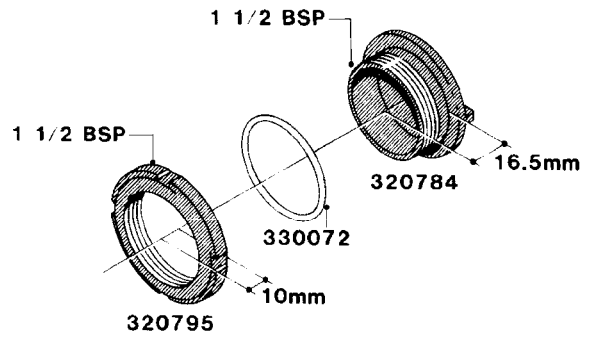

L0060

FITTINGS - BULKHEAD
L0060-HIN, 01:01:16

Page 1

Date 07.02.2020 10:10

parts-n°	order qty	description
141046	1	NUT 3/8" BSP
141341	1	NUT 1/4' BSP
240284	1	O-RING D82,5/75 X 3,5
320456	1	FITT.DK BULKHEAD 1"BSP DOUBLE
320467	1	FITT.DK BULKHEAD 1"BSP SINGLE
320471	1	FITT.DK NUT 1" BSP JAMB
320541	1	FITT.DK BULKHEAD 2-1/2'BSP SIN
320552	1	FITT.DK NUT 2-1/2' BSP JAMB
320644	1	FITT.DK ELB.3/4"HB X 1" BSP
320784	1	FITT.DK CAP 1-1/2" BSP
320795	1	FITT.DK NUT 1-1/2" BSP JAMB
320935	1	FITT.DK BULKHEAD 1/4' BSP SING
320946	1	FITT.DK BULKHEAD 3/8' BSP SING
321296	1	FITT.DK BULKHEAD 1/2" BSP SING
321307	1	FITT.DK NUT 1/2" BSP JAMB
321333	1	FITT.DK BULK 1-1/2" X 1"F BSP
330061	1	O-RING D16/D11X2,5
330072	1	O-RING D53.5/D45.5X4
330212	1	O-RING D19/D14X2.4 F.1/2"NUT
332577	1	O-RING D38/D30X4 F.1" PUR.
332592	1	O-RING D26/D20X3