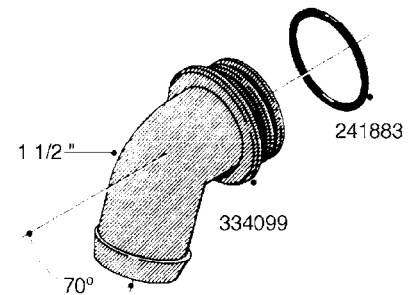

L0090

FITTINGS - S-56 & S-61
L0090-HIN, 01:01:16

Page 1
Date 07.02.2020 10:11

parts-n°	order qty	description
145661	1	FITT.DK S-61 FORK
241754	1	O-RING D59.5X3
241883	1	O-RING 3 X 39.2 NITRIL
322055	1	FITT.DK S-61 BULKHEAD
322056	1	FITT.DK S-61 BULKHEAD NUT
322066	1	FITT.DK S-56 NUT
334050	1	FITT.DK S-61 STR.1-1/4"
334068	1	FITT.DK S-61 STR.1"
334091	1	FITT.DK S56 STR.1-1/2'
334099	1	FITT.DK S-61 ELB.1-1/2"110 DEG
334100	1	FITT.DK S-61 ELB.1" 110 DEG.
334151	1	FITT.DK S-61 ELB.1-1/4"110 DEG
390231	1	FITT.DK NIPPLE 1-1/2 X S56