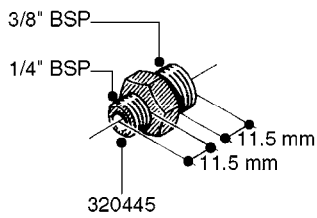

L0030

FITTINGS - HEXAGON NIPPLES
L0030-HIN, 01:01:16

Page 1
Date 07.02.2020 10:10

parts-n°	order qty	description
10015303	1	FITT.PO.HN 1.00X1.00 M1000
10425003	1	FITT.PO.HN 1.25X1.00 MCPHEE
320132	1	FITT.DK HN 1" BSP
320176	1	FITT.DK HN 3/8"X1/2" BSP
320445	1	FITT.DK HN 1/4"X3/8" BSP
320655	1	FITT.DK HN 1/2"-1/2" BSP
320692	1	FITT.DK HN 3/8'BSPX1/4'NPT
320703	1	FITT.DK HN 3/8BSP X1/2 &1/4NPT
320725	1	FITT.DK NIPPLE 3/8"-3/8" BSP
320902	1	FITT.DK HN 3/8'X 1/4' BSP
390232	1	FITT.DK HN 1-1/2' X 1-1/4' BSP
390276	1	FITT.DK HN 1'BSP