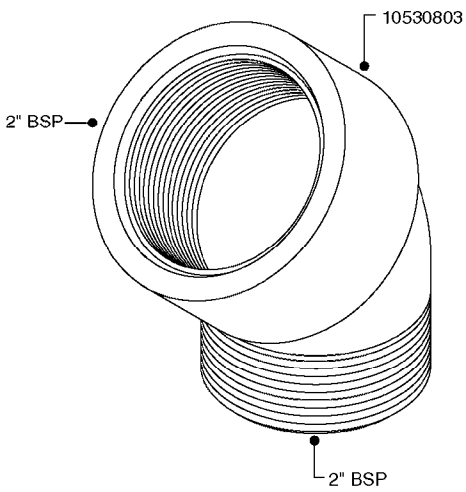

L0020

FITTINGS-T-PIECES, CAPS & ELBOWS
L0020-HIN, 01:01:16

Page 1

Date 07.02.2020 10:10

parts-n°	order qty	description
10053603	1	FITT. CAPNUT 2"BSP 5601
10194303	1	CAP BLANK 1 1/2 MCPHEE 210060
320047	1	FITT.DK CAPNUT 1/2" BSP
320106	1	FITT.DK CAPNUT 1" BSP
320272	1	FITT.DK CAPNUT 3/8" BSP
320316	1	FITT.DK TEE 3/4" X3/4" X1"BSP
320331	1	FITT.DK TEE 1" - 1" - 3/4" BSP
320342	1	FITT.DK EL 3/4"M X 1"F BSP
320563	1	FITT.DK 3 WAY 1/2" 110 DEG.
320677	1	NO LONGER AVAILABLE
320961	1	FITT.DK CAPNUT 1-1/2" BSP
321053	1	FITT.DK TEE 1/2 X1/2 X1/2" BSP
322072	1	FITT.DK TEE 3/8'X3/8'X3/8' BSP
322095	1	FITT.DK TEE 1-1/2 X1-1/4 X3/4" BSP
322138	1	FITT.DK ELB 1"M X 1"F BSP
330013	1	O-RING 2.5 X 10 PUR
330212	1	O-RING D19/D14X2.4 F.1/2"NUT
330326	1	O-RING D30/D24X2 F.1"NUT
331273	1	O-RING D44/D38X2 F.1-1/2"

L0030

FITTINGS - HEXAGON NIPPLES
L0030-HIN, 01:01:16

Page 1
Date 07.02.2020 10:10

parts-n°	order qty	description
10015303	1	FITT.PO.HN 1.00X1.00 M1000
10425003	1	FITT.PO.HN 1.25X1.00 MCPHEE
320132	1	FITT.DK HN 1" BSP
320176	1	FITT.DK HN 3/8"X1/2" BSP
320445	1	FITT.DK HN 1/4"X3/8" BSP
320655	1	FITT.DK HN 1/2"-1/2" BSP
320692	1	FITT.DK HN 3/8'BSPX1/4'NPT
320703	1	FITT.DK HN 3/8BSP X1/2 &1/4NPT
320725	1	FITT.DK NIPPLE 3/8"-3/8" BSP
320902	1	FITT.DK HN 3/8'X 1/4' BSP
390232	1	FITT.DK HN 1-1/2' X 1-1/4' BSP
390276	1	FITT.DK HN 1'BSP