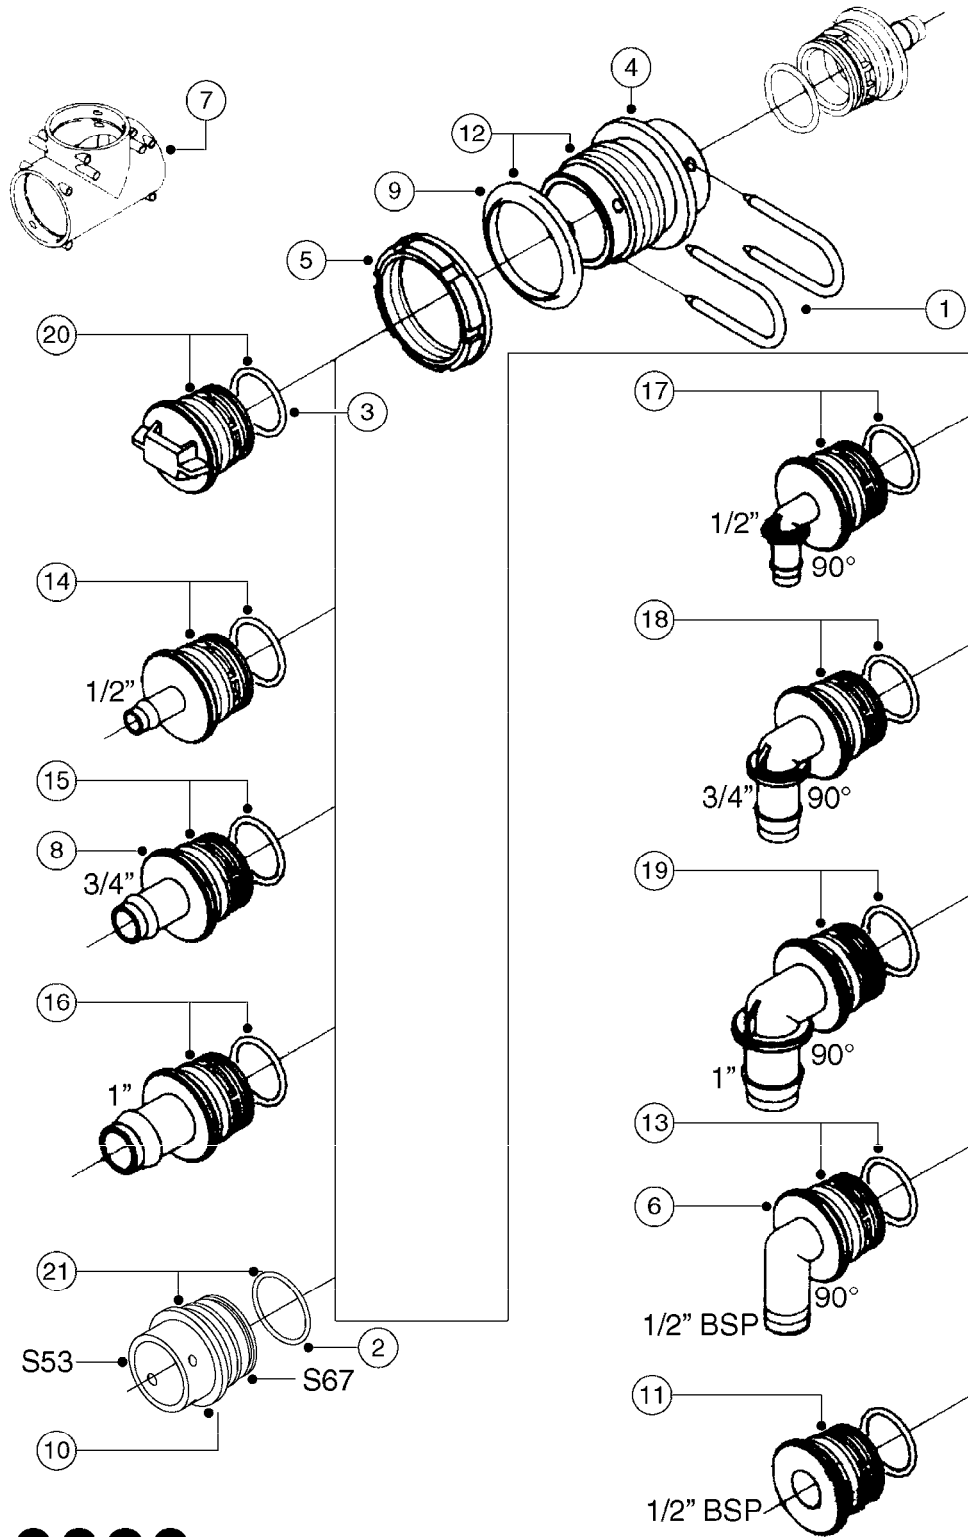

L0070

FITTINGS - S-40
L0070-HIN, 13:09:17

Page 1

Date 07.02.2020 10:10

Pos.	parts-n°	order qty	description
1	145994	1	FITT.DK S-40 FORK
2	242108	1	O-RING 3 X 19,2 70SH NITRIL NITRIL (BLACK)
2	242355	1	O-RING D19.2X3.0 VITON F.S-40 VITON (BROWN)
3	322102	1	FITT.DK S-40 BULKHEAD
4	322106	1	FITT.DK S-40 BULKHEAD NUT
5	334225	1	FITT.DK S-40 STR.3/8"
6	334237	1	FITT.DK S-40 ELB.3/8"
7	334238	1	FITT.DK S-40 ELB.1/2"
8	334248	1	FITT.DK S-40 PLUG
9	334259	1	GASKET F. S-40 BULKHEAD
10	726462	1	FITT. S40 BULKHEAD W.GASKET
11	726567	1	FITT.DK S-40 ELB.1/2" W.O-RING
12	726693	1	FITT.DK S-40 PLUG 1/8BSP ORING