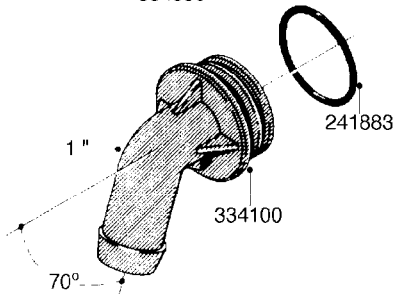

L0090

FITTINGS - S-56 & S-61
L0090-HIN, 01:01:16

Page 1
Date 07.02.2020 10:11

parts-n°	order qty	description
145661	1	FITT.DK S-61 FORK
241754	1	O-RING D59.5X3
241883	1	O-RING 3 X 39.2 NITRIL
322055	1	FITT.DK S-61 BULKHEAD
322056	1	FITT.DK S-61 BULKHEAD NUT
322066	1	FITT.DK S-56 NUT
334050	1	FITT.DK S-61 STR.1-1/4"
334068	1	FITT.DK S-61 STR.1"
334091	1	FITT.DK S56 STR.1-1/2'
334099	1	FITT.DK S-61 ELB.1-1/2"110 DEG
334100	1	FITT.DK S-61 ELB.1" 110 DEG.
334151	1	FITT.DK S-61 ELB.1-1/4"110 DEG
390231	1	FITT.DK NIPPLE 1-1/2 X S56