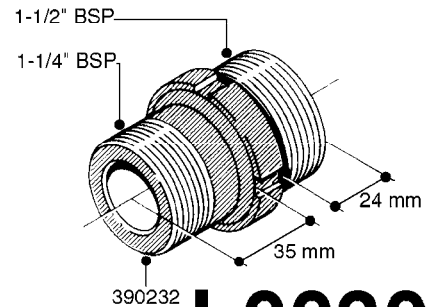

L0020

FITTINGS-T-PIECES, CAPS & ELBOWS
L0020-HIN, 01:01:16

Page 1

Date 07.02.2020 10:10

parts-n°	order qty	description
10053603	1	FITT. CAPNUT 2"BSP 5601
10194303	1	CAP BLANK 1 1/2 MCPHEE 210060
320047	1	FITT.DK CAPNUT 1/2" BSP
320106	1	FITT.DK CAPNUT 1" BSP
320272	1	FITT.DK CAPNUT 3/8" BSP
320316	1	FITT.DK TEE 3/4" X3/4" X1"BSP
320331	1	FITT.DK TEE 1" - 1" - 3/4" BSP
320342	1	FITT.DK EL 3/4"M X 1"F BSP
320563	1	FITT.DK 3 WAY 1/2" 110 DEG.
320677	1	NO LONGER AVAILABLE
320961	1	FITT.DK CAPNUT 1-1/2" BSP
321053	1	FITT.DK TEE 1/2 X1/2 X1/2" BSP
322072	1	FITT.DK TEE 3/8'X3/8'X3/8' BSP
322095	1	FITT.DK TEE 1-1/2 X1-1/4 X3/4" BSP
322138	1	FITT.DK ELB 1"M X 1"F BSP
330013	1	O-RING 2.5 X 10 PUR
330212	1	O-RING D19/D14X2.4 F.1/2"NUT
330326	1	O-RING D30/D24X2 F.1"NUT
331273	1	O-RING D44/D38X2 F.1-1/2"

L0030

FITTINGS - HEXAGON NIPPLES
L0030-HIN, 01:01:16

Page 1
Date 07.02.2020 10:10

parts-n°	order qty	description
10015303	1	FITT.PO.HN 1.00X1.00 M1000
10425003	1	FITT.PO.HN 1.25X1.00 MCPHEE
320132	1	FITT.DK HN 1" BSP
320176	1	FITT.DK HN 3/8"X1/2" BSP
320445	1	FITT.DK HN 1/4"X3/8" BSP
320655	1	FITT.DK HN 1/2"-1/2" BSP
320692	1	FITT.DK HN 3/8'BSPX1/4'NPT
320703	1	FITT.DK HN 3/8BSP X1/2 &1/4NPT
320725	1	FITT.DK NIPPLE 3/8"-3/8" BSP
320902	1	FITT.DK HN 3/8'X 1/4' BSP
390232	1	FITT.DK HN 1-1/2' X 1-1/4' BSP
390276	1	FITT.DK HN 1'BSP