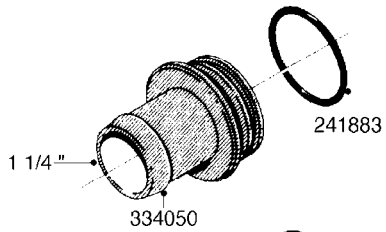

L0090

FITTINGS - S-56 & S-61
L0090-HIN, 01:01:16

Page 1
Date 07.02.2020 10:11

parts-n°	order qty	description
145661	1	FITT.DK S-61 FORK
241754	1	O-RING D59.5X3
241883	1	O-RING 3 X 39.2 NITRIL
322055	1	FITT.DK S-61 BULKHEAD
322056	1	FITT.DK S-61 BULKHEAD NUT
322066	1	FITT.DK S-56 NUT
334050	1	FITT.DK S-61 STR.1-1/4"
334068	1	FITT.DK S-61 STR.1"
334091	1	FITT.DK S56 STR.1-1/2'
334099	1	FITT.DK S-61 ELB.1-1/2"110 DEG
334100	1	FITT.DK S-61 ELB.1" 110 DEG.
334151	1	FITT.DK S-61 ELB.1-1/4"110 DEG
390231	1	FITT.DK NIPPLE 1-1/2 X S56