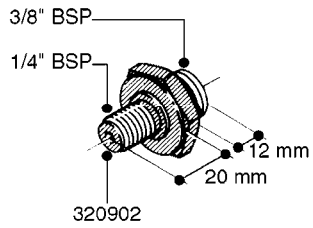

L0030

FITTINGS - HEXAGON NIPPLES
L0030-HIN, 01:01:16

Page 1
Date 07.02.2020 10:10

parts-n°	order qty	description
10015303	1	FITT.PO.HN 1.00X1.00 M1000
10425003	1	FITT.PO.HN 1.25X1.00 MCPHEE
320132	1	FITT.DK HN 1" BSP
320176	1	FITT.DK HN 3/8"X1/2" BSP
320445	1	FITT.DK HN 1/4"X3/8" BSP
320655	1	FITT.DK HN 1/2"-1/2" BSP
320692	1	FITT.DK HN 3/8'BSPX1/4'NPT
320703	1	FITT.DK HN 3/8BSP X1/2 &1/4NPT
320725	1	FITT.DK NIPPLE 3/8"-3/8" BSP
320902	1	FITT.DK HN 3/8'X 1/4' BSP
390232	1	FITT.DK HN 1-1/2' X 1-1/4' BSP
390276	1	FITT.DK HN 1'BSP