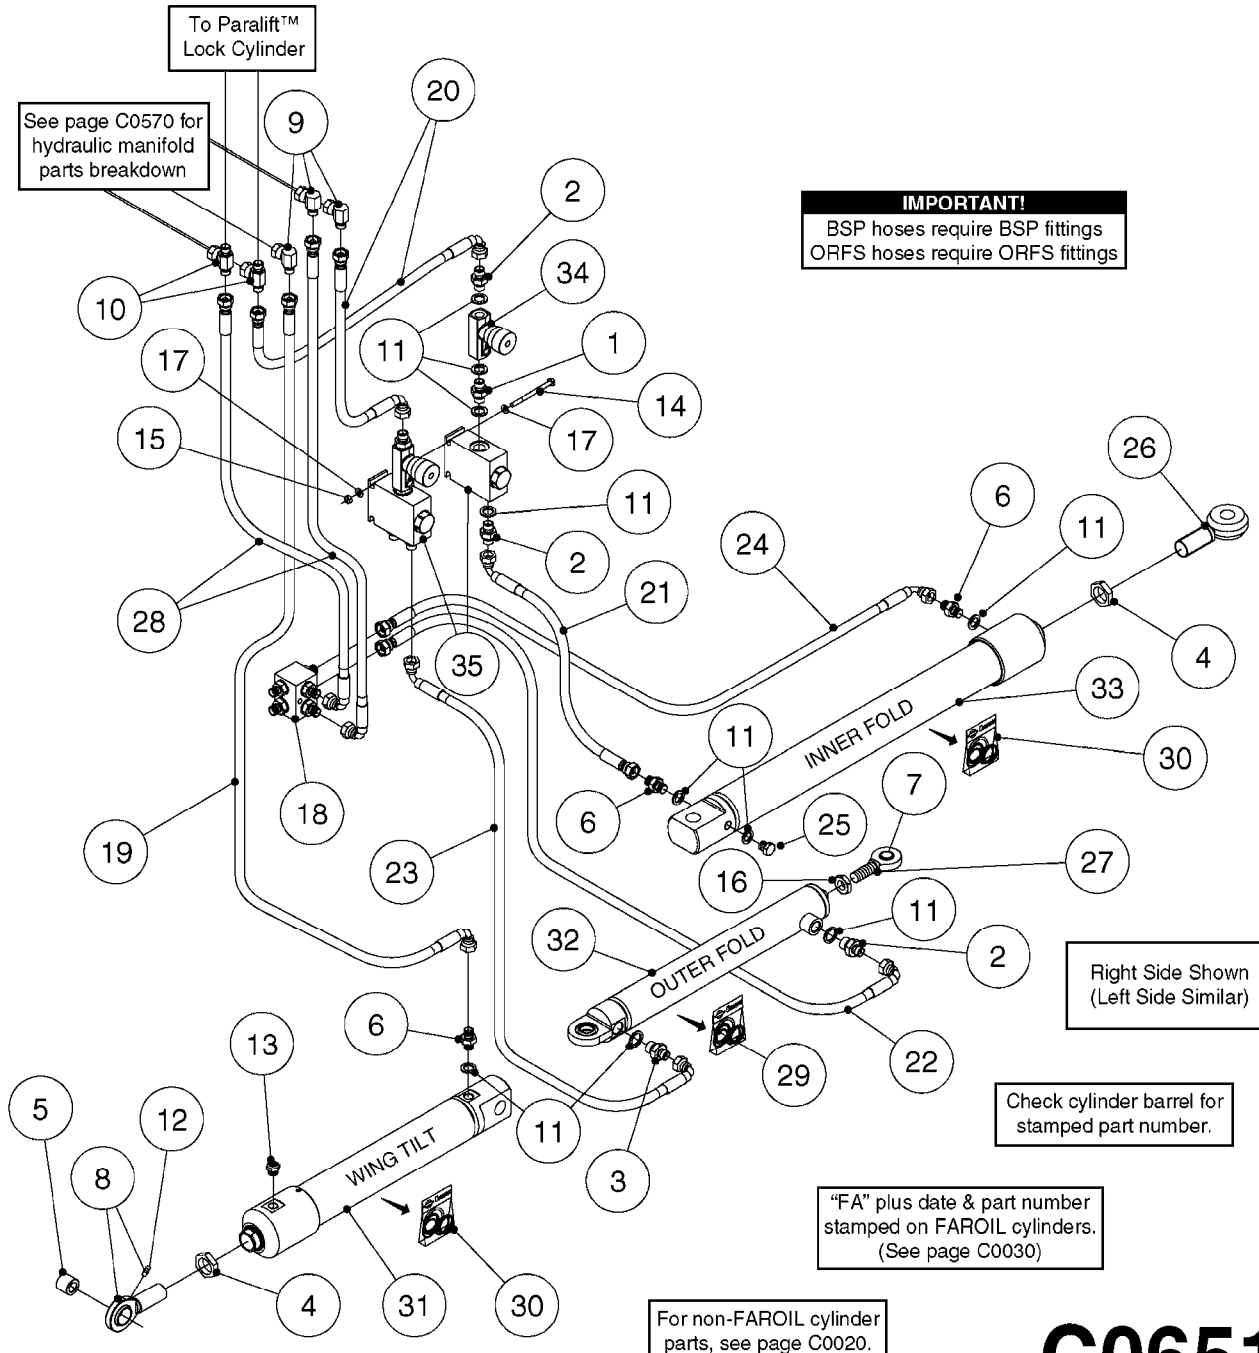

C0651

HYDRAULICS FORCE 80'-100'
(POST '06)
C0651-HIN, 09:01:18

Page 1
Date 07.02.2020 10:10

Pos.	parts-n°	order qty	description
1	146845	1	HEX NIPPLE 1/4"X1/4"
2	146845	1	HEX NIPPLE 1/4"X1/4" BSP
2	23234500	1	HEX NIPPLE 1/4" - 9/16" ORFS
3	146851	1	HEX NIPPLE 1/4"x1/4" 0.7MM BSP
3	23234700	1	HEX NIPPLE 1/4"-9/16" - 0.7mm ORFS
4	147128	1	NUT M24X2 NV-32
5	147130	1	BUSHING D25/20 20MM
6	147498	1	HEX NIPPLE 1/4"-1/4" 1.2mm BSP
6	23234100	1	HEX NIPPLE 1/4"-9/16" - 1.2mm ORFS
7	210728	1	BEARING F.LINK HEAD M17
8	210878	1	LINK HEAD M24 x 55 W/ GREASE NIP. DELTA
9	232060	1	HY.ELBOW 1/4" BSP SWIVEL BSP
9	23240900	1	HYD.FIT. M-F 90° 9/16"-9/16" ORFS
10	232175	1	TEE 1/4"M X 1/4"F X 1/4"M BSP BSP
10	23241300	1	TEE 9/16"M-9/16"F-9/16"M ORFS ORFS
11	241404	1	DOWTY SEAL 1/4"
12	283699	1	GREASE NIPPLE M6X1
13	284265	1	PLUG BREATHER 1/4" F/CYLINDER
14	410605	1	BOLT HEX 8.8 DEL M6X80
15	460261	1	NUT HEX M6X1.00 LOCK DIN985 A2 SS
16	461198	1	NUT HEX M16X2 JAMB
17	471125	1	WASHER M6U 6.4X14X1.2,A2 SS
18	731941	1	HYD. BLOCK MANIFOLD
19	784010	1	HOSE HY X 1/4 X 149.5"STR+ELB BSP
19	78500900	1	HY.HO.1/4"L= 3800 STR-90° ORFS
20	784023	1	HOSE HY 1/4 X 43.25" STR.+ELB. BSP
20	78501900	1	HY.HO.1/4"L= 1100 STR-90° ORFS
21	784031	1	HYD.HOSE CM TF 1/4"x550MM BSP
21	78502500	1	HY.HO.1/4"L= 550 STR-90° ORFS
22	784128	1	HOSE HY X 1/4 X 259.85"STR+ELB 80' BOOM (BSP)
22	78507800	1	HY.HO.1/4"L= 6860 STR-90° 80' BOOM (ORFS)
22	784129	1	HOSE HY X 1/4 X 299.21"STR+ELB 90' BOOM (BSP)
22	78507900	1	HY.HO.1/4"L= 7900 STR-90° 90' BOOM (ORFS)
22	784048	1	HOSE HY X 1/4 X 315.0" STR+ELB 100' BOOM (BSP)