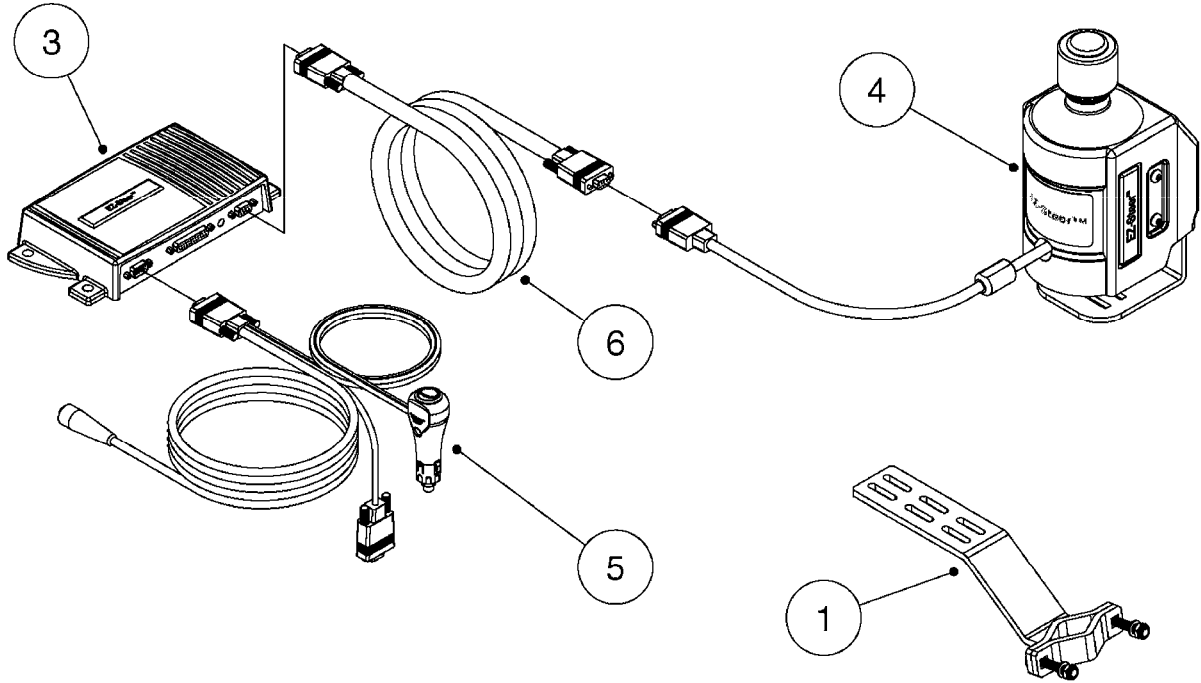

COMPLETE ASSEMBLY:
84205303 (WITH GPS)
84205403 (WITHOUT GPS)

**COMPLETE ASSEMBLIES
WHOLEGOODS ITEMS**

M0040

EZ-GUIDE PLUS LIGHT BAR
M0040-HIN, 01:01:16

Page 1
Date 07.02.2020 10:11

parts-n°	order qty	description
26007403	1	ANTENNA,HURRICANE F. EZGUIDEPL
26007503	1	REMOTE KEYPAD EZ-GUIDE PLUS
26007603	1	CABLE, ANTENNA, EZGUIDEPLUS
26007703	1	CABLE, POWER F. EZGUIDEPLUS
26007803	1	BRACKET KIT F. EZGUIDEPLUS
26007903	1	EZ-Guide 500 External Interfac
26008003	1	LIGHT BAR ASSM WITH GPS
26008103	1	LIGHT BAR ASSM WITHOUT GPS
29002703	1	VACUUM CUP 4 1/2" 1420I
29002803	1	MOUNT, MAG F. ANTENNA
29002903	1	PLATE, F. ANTENNA MOUNT
67206303	1	QUICK REFERENCE CARD EZ-GUIDE+
67206403	1	MANUAL EZ GUIDE PLUS
84205303	1	EZ GUIDE PLUS W GPS, NO LABLE
84205403	1	EZ GUIDE PLUS W/O GPS,NO LABLE
97607603	1	DECAL COMPANY 45MM X 20MM