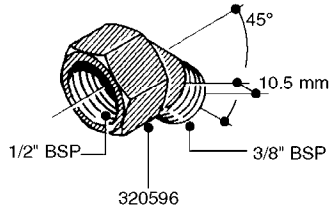

L0030

FITTINGS - HEXAGON NIPPLES
L0030-HIN, 01:01:16

Page 1
Date 07.02.2020 10:10

parts-n°	order qty	description
10015303	1	FITT.PO.HN 1.00X1.00 M1000
10425003	1	FITT.PO.HN 1.25X1.00 MCPHEE
320132	1	FITT.DK HN 1" BSP
320176	1	FITT.DK HN 3/8"X1/2" BSP
320445	1	FITT.DK HN 1/4"X3/8" BSP
320655	1	FITT.DK HN 1/2"-1/2" BSP
320692	1	FITT.DK HN 3/8'BSPX1/4'NPT
320703	1	FITT.DK HN 3/8BSP X1/2 &1/4NPT
320725	1	FITT.DK NIPPLE 3/8"-3/8" BSP
320902	1	FITT.DK HN 3/8'X 1/4' BSP
390232	1	FITT.DK HN 1-1/2' X 1-1/4' BSP
390276	1	FITT.DK HN 1'BSP