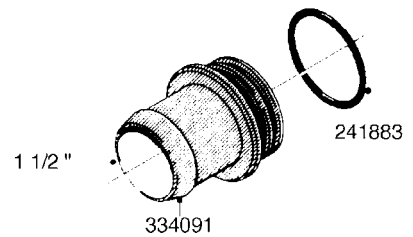

L0090

FITTINGS - S-56 & S-61
L0090-HIN, 01:01:16

Page 1
Date 07.02.2020 10:11

parts-n°	order qty	description
145661	1	FITT.DK S-61 FORK
241754	1	O-RING D59.5X3
241883	1	O-RING 3 X 39.2 NITRIL
322055	1	FITT.DK S-61 BULKHEAD
322056	1	FITT.DK S-61 BULKHEAD NUT
322066	1	FITT.DK S-56 NUT
334050	1	FITT.DK S-61 STR.1-1/4"
334068	1	FITT.DK S-61 STR.1"
334091	1	FITT.DK S56 STR.1-1/2'
334099	1	FITT.DK S-61 ELB.1-1/2"110 DEG
334100	1	FITT.DK S-61 ELB.1" 110 DEG.
334151	1	FITT.DK S-61 ELB.1-1/4"110 DEG
390231	1	FITT.DK NIPPLE 1-1/2 X S56