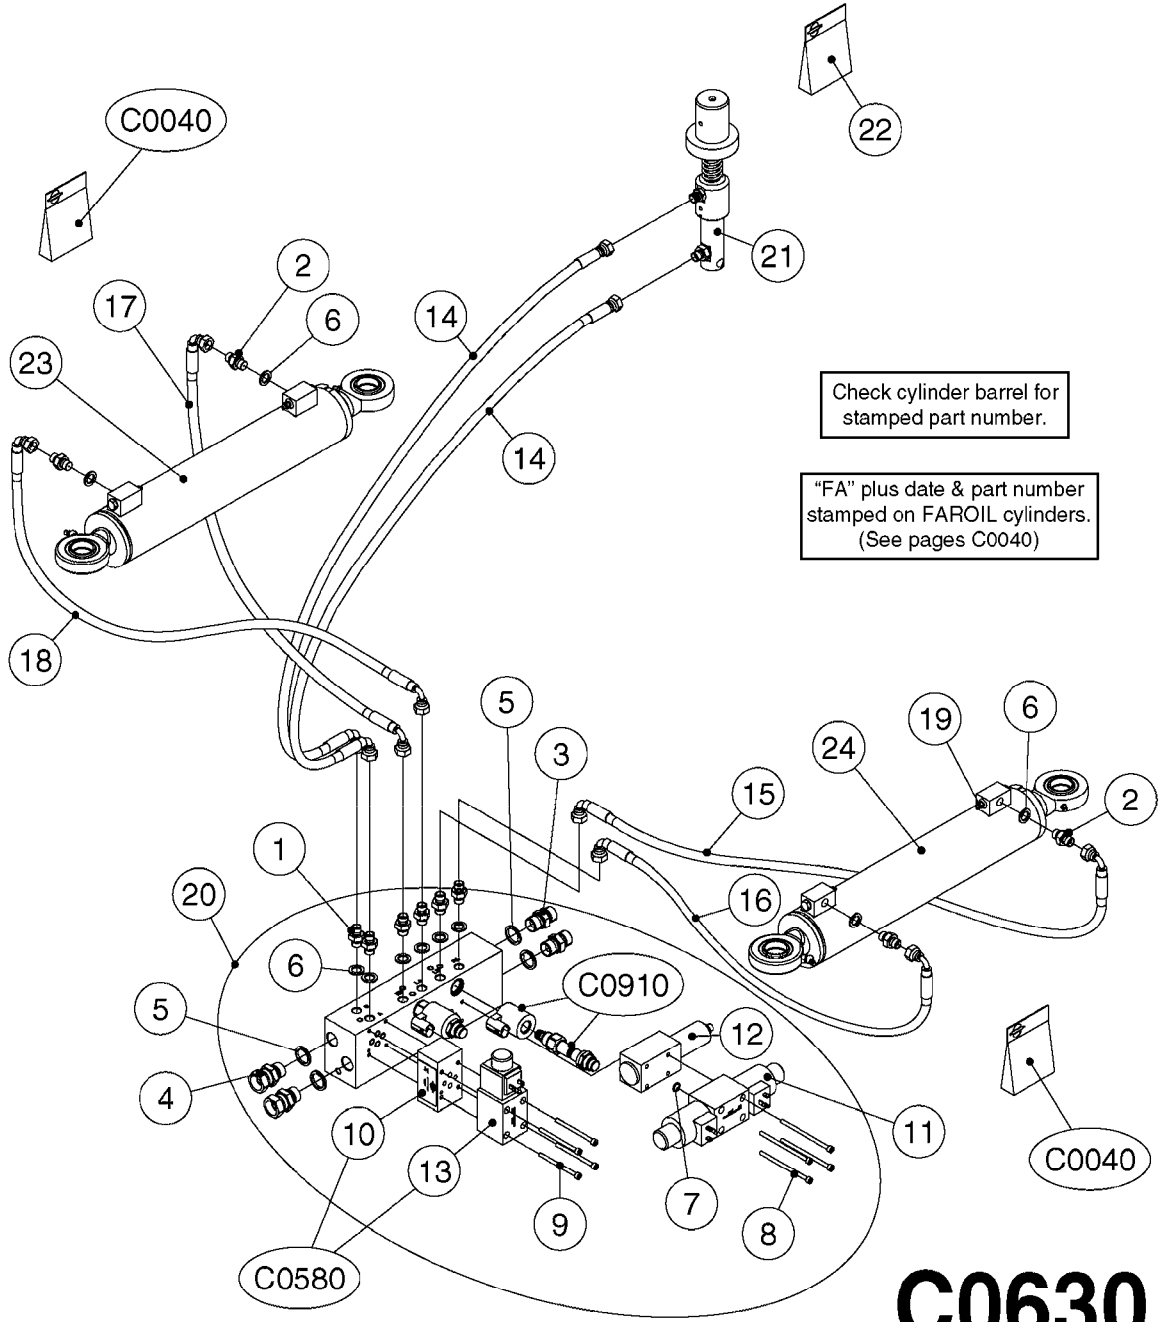

C0630

TRACK HYDRAULICS NCM 4400/6600
C0630-HIN, 14:05:19

Page

1

Date

07.02.2020 10:10

Pos.	parts-n°	order qty	description
		1	BSP
1	146845	1	HEX NIPPLE 1/4"X1/4"
1	23234500	1	HEX NIPPLE 1/4" - 9/16"
			ORFS
2	146851	1	HEX NIPPLE 1/4"x1/4" 0.7MM
			BSP
2	23234700	1	HEX NIPPLE 1/4"-9/16" - 0.7mm
			ORFS
3	147132	1	HEX NIPPLE 1/2"X1/2" BSP DEL
			BSP
3	23235300	1	HEX NIPPLE 1/2"-13/16"
			ORFS
4	232289	1	NIPPLE 1/2" W. 1/2" UNION DEL
			BSP
4	23242000	1	HYD NIPPLE 1/2 X 13/16 SWIVEL
			ORFS
5	241356	1	DOWTYSEAL 1/2"
6	241404	1	DOWTY SEAL 1/4"
7	242102	1	O-RING Ø9.25X1.78 NITRIL 90SH
8	450952	1	SCREW M5 X 90 10.9
9	450965	1	SCREW ROUND M5X70
10	782146	1	HYD. CHECK VALVE 1 WAY
11	782151	1	MAGNET V PLUG DSE3-C26/10N-D12
12	782152	1	2 WAY MODULAR COMPENSATOR
13	782829	1	SOLENOID MD1L-TA/10N-D12K1/DT
14	784005	1	HOSE HY X 1/4 X 037.38"STR+ELB
			BSP
14	78515500	1	HY.HO.1/4"L= 950
			90°-45° A=180
			ORFS
15	784155	1	HOSE HY 1/4 X 17" ELB+ELB 90°
			BSP
15	78509300	1	HYD HOSE ORFS 4E-4-4E L=425 90 DEG
			ORFS
16	784156	1	HOSE HY 1/4 X 17" ELB+ELB 270°
			BSP
16	78509400	1	HYD HOSE ORFS 4E-4-4E L=455 270 DEG
			ORFS
17	784157	1	HOSE HY 1/4 X 32" ELB+ELB 90°
			BSP
17	78509500	1	HYD HOSE ORFS 4E-4-4E L=825 90 DEG
			ORFS
18	784158	1	HOSE HY 1/4 X 32" ELB+ELB 270°
			BSP
18	78509600	1	HY.HO.1/4"L= 825
			90°-90°A=270
			ORFS
19	28076000	1	BLEED SCREW M8
20	72290400	1	HYD. BLK COMP STEERING CM "05
21	72320300	1	HYD. CYL. STEERING LOCK CM "05
22	75074800	1	SEAL KIT 78123400/42
			SEAL KIT FOR 72320300 CYLINDER
23	78133900	1	DOB.CYL.Ø70/40-322 TRACK RIGHT '15
			CM4400 (REPLACES 78125100)
23	78134100	1	DOB.CYL.D70/40-270 TRACK RIGHT CM
			CM66/55/7000 (REPLACES 78124100)
24	78134000	1	DOB.CYL.Ø70/40-322 TRACK LEFT '15
			CM4400 (REPLACES 78123300)
24	78134200	1	DOB.CYL.D70/40-270 TRACK LEFT CM
			CM66/55/7000 (REPLACES 78125300)