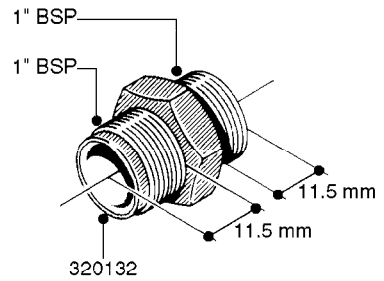

L0020

FITTINGS-T-PIECES, CAPS & ELBOWS
L0020-HIN, 01:01:16

Page 1

Date 07.02.2020 10:10

parts-n°	order qty	description
10053603	1	FITT. CAPNUT 2"BSP 5601
10194303	1	CAP BLANK 1 1/2 MCPHEE 210060
320047	1	FITT.DK CAPNUT 1/2" BSP
320106	1	FITT.DK CAPNUT 1" BSP
320272	1	FITT.DK CAPNUT 3/8" BSP
320316	1	FITT.DK TEE 3/4" X3/4" X1"BSP
320331	1	FITT.DK TEE 1" - 1" - 3/4" BSP
320342	1	FITT.DK EL 3/4"M X 1"F BSP
320563	1	FITT.DK 3 WAY 1/2" 110 DEG.
320677	1	NO LONGER AVAILABLE
320961	1	FITT.DK CAPNUT 1-1/2" BSP
321053	1	FITT.DK TEE 1/2 X1/2 X1/2" BSP
322072	1	FITT.DK TEE 3/8'X3/8'X3/8' BSP
322095	1	FITT.DK TEE 1-1/2 X1-1/4 X3/4" BSP
322138	1	FITT.DK ELB 1"M X 1"F BSP
330013	1	O-RING 2.5 X 10 PUR
330212	1	O-RING D19/D14X2.4 F.1/2"NUT
330326	1	O-RING D30/D24X2 F.1"NUT
331273	1	O-RING D44/D38X2 F.1-1/2"