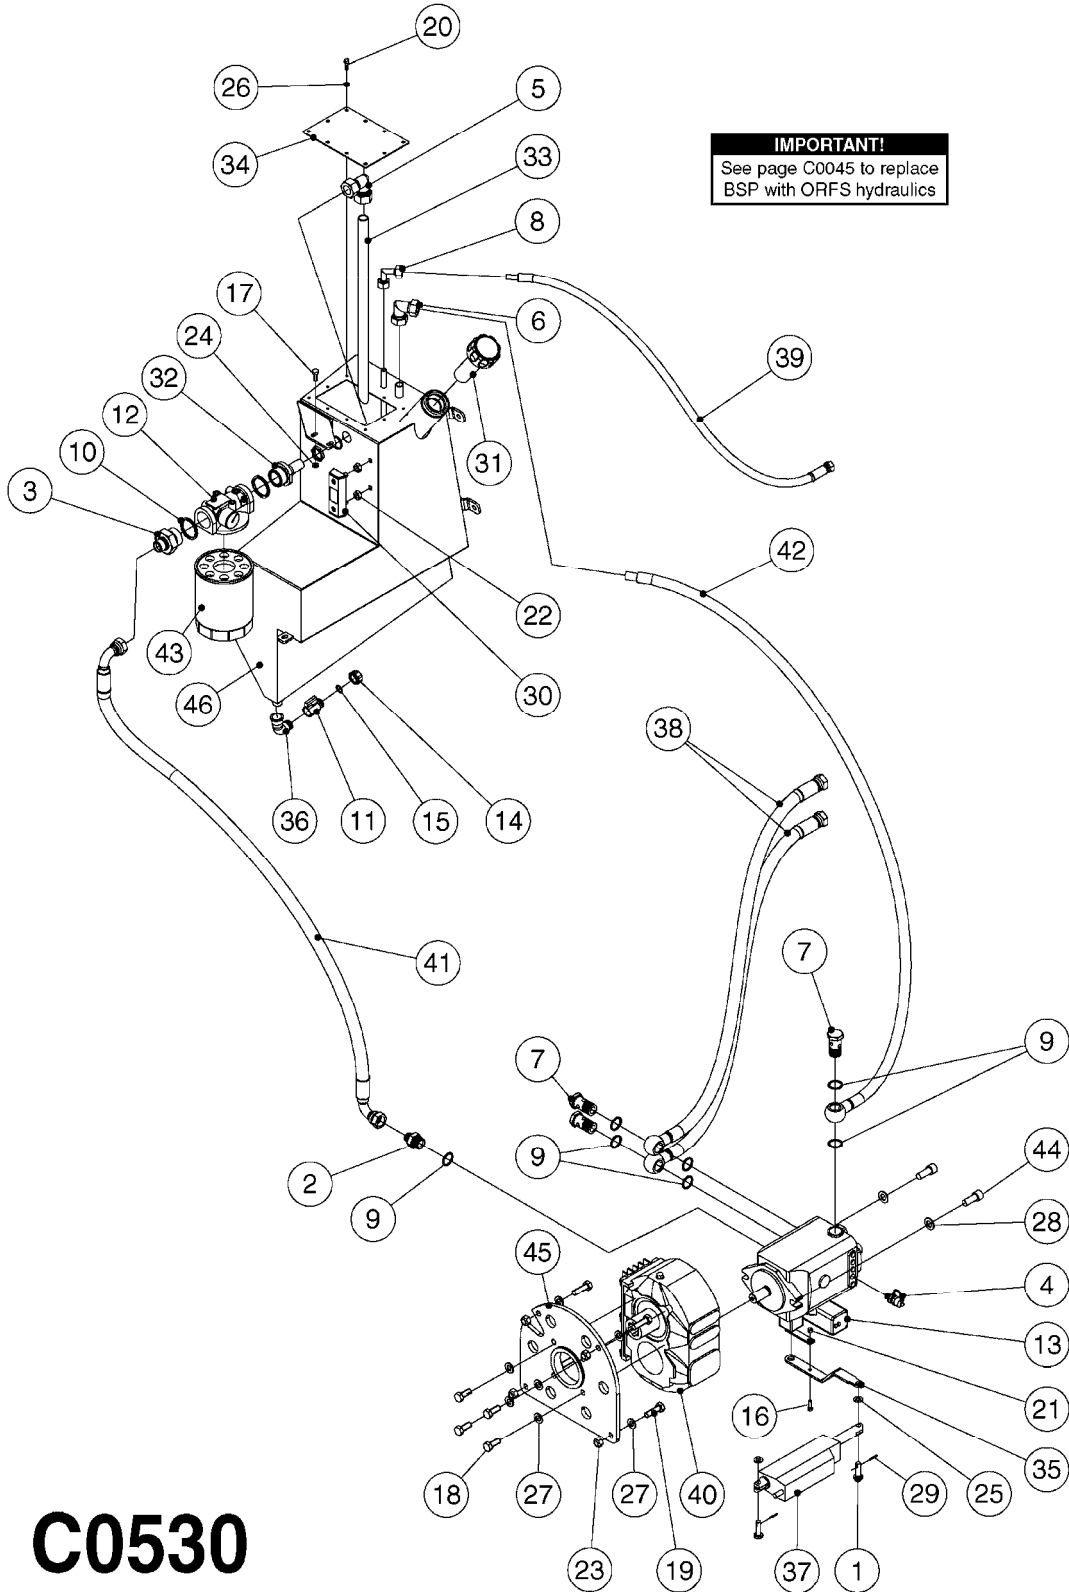

HYD TWIN FORCE PUMP/TANK - NCM
C0530-HIN, 30:03:16

Page

1

Date

07.02.2020 10:10

Pos.	parts-n°	order qty	description
1	146023	1	PIN FOR COGWHEEL
2	146849	1	HEX. NIPPLE 3/4"BSP X 1/2"BSP
3	231923	1	HEX NIPPLE 1 1/4"X3/4" BSP
4	231955	1	NIPPLE F. PRESS GAUGE 1/4" BSP
5	232083	1	HY HOSE CONN. D22 90 DEG.
6	232084	1	HY HOSE CONN. D18 90 DEG.
7	232205	1	BANJO BOLT 3/4" DELTA
8	232229	1	HY HOSE CONN. D12 90 DEG.
9	241367	1	DOWTYSEAL 28.5x22
10	242099	1	DOWTYSEAL 1-1/4"
11	281551	1	BALL VALVE 1/2"
12	283972	1	FILTER COMPLETE F. TWIN
13	284648	1	PUMP, HYD, HAC 462, M4PV58
14	320047	1	FITT.DK CAPNUT 1/2" BSP
15	330212	1	O-RING D19/D14X2.4 F.1/2"NUT
16	410362	1	BOLT HEX 8.8 SS M6X20
17	420582	1	BOLT HEX 8.8 DEL M8X20 FT A2
18	430286	1	BOLT HEX 8.8 DEL M12X30 FT
19	430721	1	BOLT HEX 8.8 DEL M12X40 FT
20	440182	1	SCREW NO.14 3/4" STAINLESS
21	460261	1	NUT HEX M6X1.00 LOCK DIN985 A2 SS
22	460423	1	NUT HEX M10X1.50 LOCK DIN985A2 SS
23	460703	1	NUT HEX M12X1.75 LOCK DIN985A2 SS
24	470407	1	WASHER D14.8D8.1X2 LOCK SS
25	471122	1	WASHER, M10, Ø20/10.5X 2.0, SS
26	471125	1	WASHER M6U 6.4X14X1.2,A2 SS
27	471127	1	WASHER, M12, Ø24/13X24X2.5 SS
28	471173	1	WASHER D28.0/15.0 X 2.5
29	480728	1	PIN D3.2X20 SPLIT
30	782019	1	OIL LEVEL GLASS 76 MM
31	786016	1	CAP FOR HYDRAULIC TANK, TWIN
32	14037800	1	NIPPLE 1-1/4"-3/4"-D22 BSP HY
33	15051200	1	PIPE D22.0 X 2.0 L=19.9"
34	16115500	1	COVER F.HYDRAULIC TANK NCM
35	16140900	1	TWIN PUMP ACTUATOR ARM NCM
36	23222000	1	90 DEGREE ELBOW 1/2" GALV.
37	26047400	1	ACTUATOR 0-130MM L=0,5M/4WIREAMP
38	28031600	1	HYD. HOSE 3/4" L=7700/BANJO 6600
38	28060700	1	HYD. HOSE 3/4" L=281.5"/BANJO 4400
39	28031800	1	HOSE HY X 3/8" L=311.0" 6600
39	28060800	1	HOSE HY X 3/8" L=299.2"OML-D12 4400
40	28046300	1	GEAR M7 28102300 PAINT.RED 540 4400
41	28063400	1	HOSE HYX1/2" L=39"OML90° BANJO
42	28063500	1	HOSE HYX1/2" L=58.3"OML90°-D18
43	28402503	1	FILTER ELEMENT TWIN
44	45002000	1	BOLT M14X60 DIN 916 DELTA
45	61033400	1	BRACKET FOR TWIN GEARBOX NCM
46	63035900	1	HYDRAULIC OIL TANK NCM