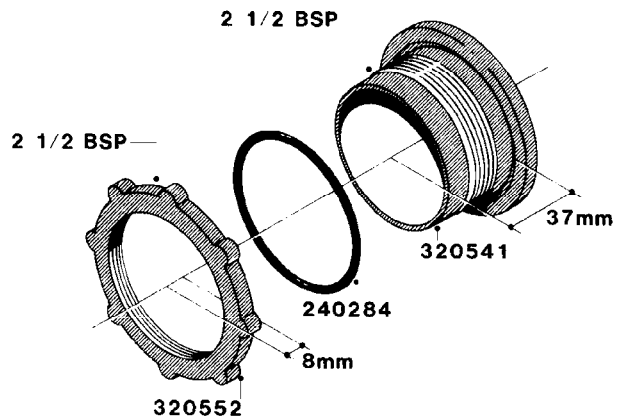

L0060

FITTINGS - BULKHEAD
L0060-HIN, 01:01:16

Page 1

Date 07.02.2020 10:10

parts-n°	order qty	description
141046	1	NUT 3/8" BSP
141341	1	NUT 1/4' BSP
240284	1	O-RING D82,5/75 X 3,5
320456	1	FITT.DK BULKHEAD 1"BSP DOUBLE
320467	1	FITT.DK BULKHEAD 1"BSP SINGLE
320471	1	FITT.DK NUT 1" BSP JAMB
320541	1	FITT.DK BULKHEAD 2-1/2'BSP SIN
320552	1	FITT.DK NUT 2-1/2' BSP JAMB
320644	1	FITT.DK ELB.3/4"HB X 1" BSP
320784	1	FITT.DK CAP 1-1/2" BSP
320795	1	FITT.DK NUT 1-1/2" BSP JAMB
320935	1	FITT.DK BULKHEAD 1/4' BSP SING
320946	1	FITT.DK BULKHEAD 3/8' BSP SING
321296	1	FITT.DK BULKHEAD 1/2" BSP SING
321307	1	FITT.DK NUT 1/2" BSP JAMB
321333	1	FITT.DK BULK 1-1/2" X 1"F BSP
330061	1	O-RING D16/D11X2,5
330072	1	O-RING D53.5/D45.5X4
330212	1	O-RING D19/D14X2.4 F.1/2"NUT
332577	1	O-RING D38/D30X4 F.1" PUR.
332592	1	O-RING D26/D20X3