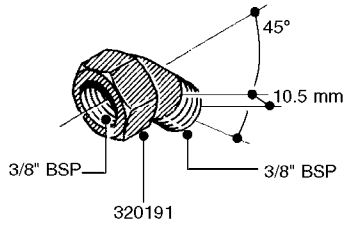

L0030

FITTINGS - HEXAGON NIPPLES
L0030-HIN, 01:01:16

Page 1
Date 07.02.2020 10:10

parts-n°	order qty	description
10015303	1	FITT.PO.HN 1.00X1.00 M1000
10425003	1	FITT.PO.HN 1.25X1.00 MCPHEE
320132	1	FITT.DK HN 1" BSP
320176	1	FITT.DK HN 3/8"X1/2" BSP
320445	1	FITT.DK HN 1/4"X3/8" BSP
320655	1	FITT.DK HN 1/2"-1/2" BSP
320692	1	FITT.DK HN 3/8'BSPX1/4'NPT
320703	1	FITT.DK HN 3/8BSP X1/2 &1/4NPT
320725	1	FITT.DK NIPPLE 3/8"-3/8" BSP
320902	1	FITT.DK HN 3/8'X 1/4' BSP
390232	1	FITT.DK HN 1-1/2' X 1-1/4' BSP
390276	1	FITT.DK HN 1'BSP