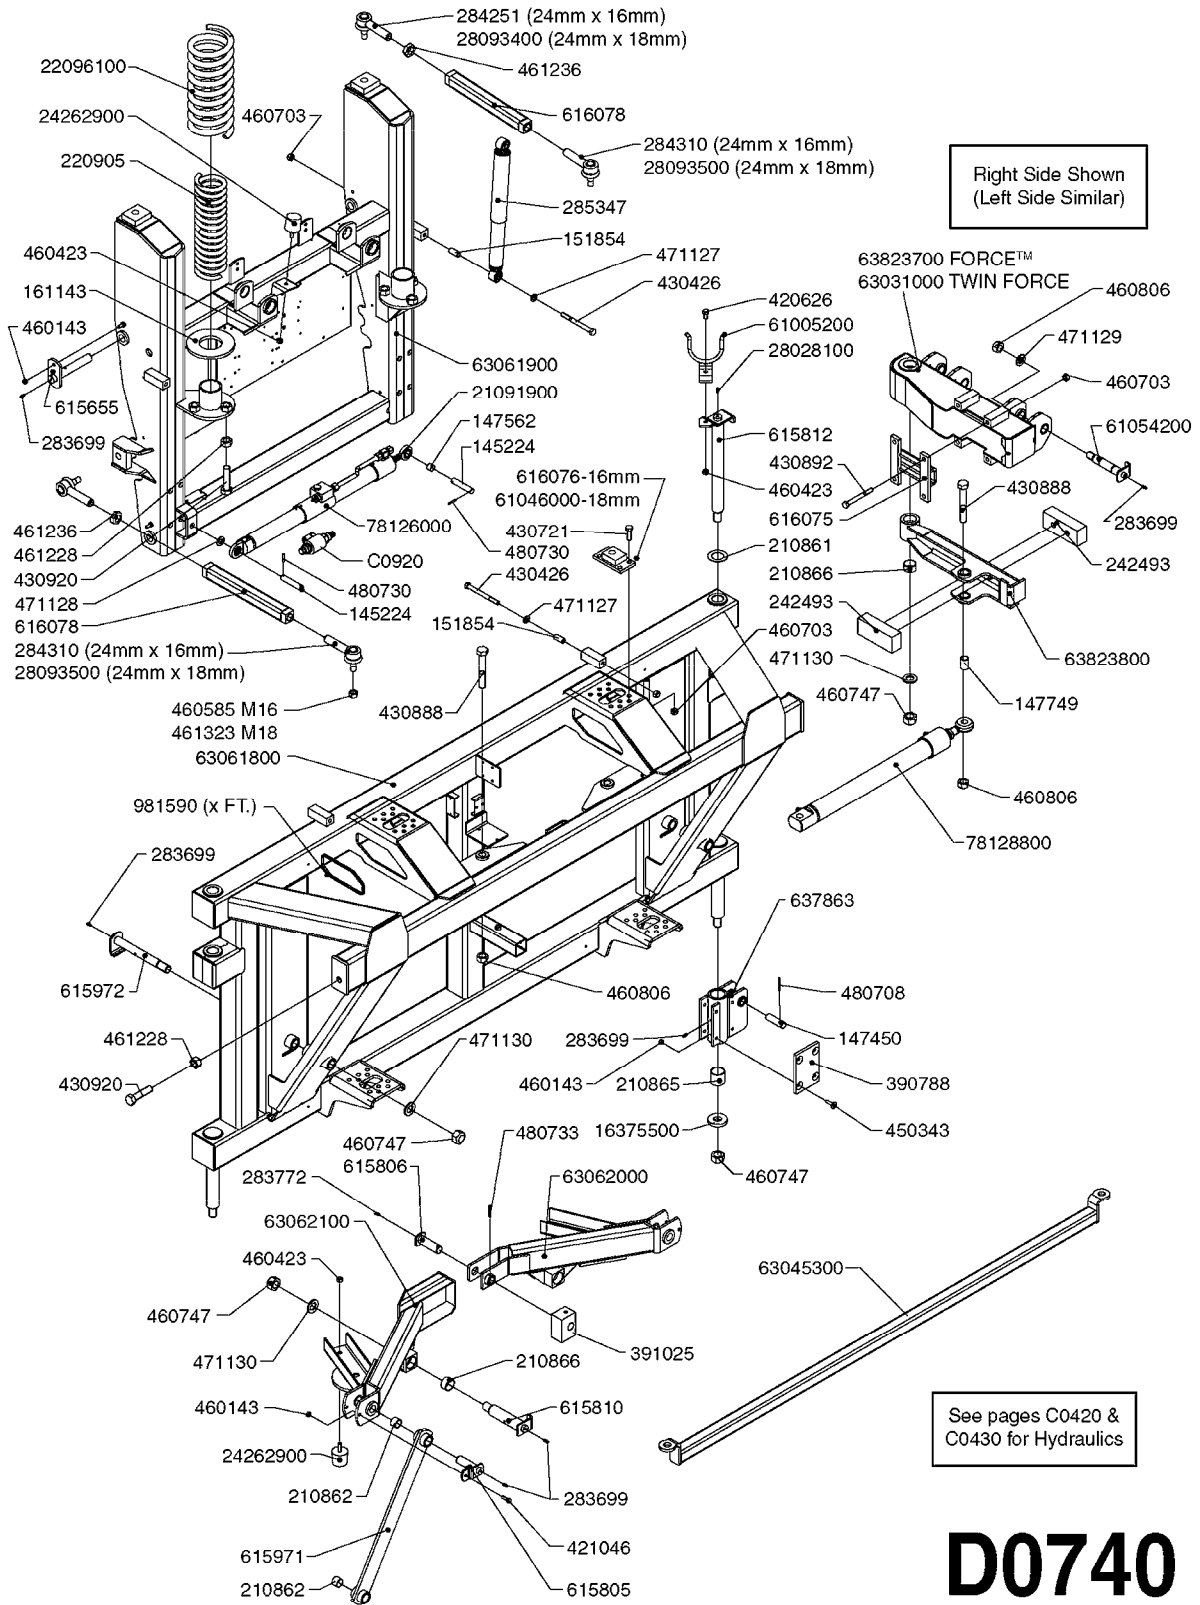

D0740

WIDE CENTER FRAME-FORCE/TF
D0740-HIN, 05:06:19

Page 1
Date 07.02.2020 10:10

parts-n°	order qty	description
145224	1	SHAFT FOR HY CYLINDER
147450	1	PIN D20 X 70
147562	1	BUSHING D19.8/17.0 L=15
147749	1	BUSHING D25.0/20.2 L=38
151854	1	BUSHING F.SHOCK
161143	1	PLATE F SPRING
210861	1	BUSHING
210862	1	BUSHING 28X25X20
210865	1	BUSHING 40mm40mm DU
210866	1	BUSHING D39/35 L=20
220905	1	SPRING D101/14 BLACK
242493	1	RUBBER BUMPER 60X40X150
283699	1	GREASE NIPPLE M6X1
283772	1	GREASE NIPPLE M6X1 90°
284251	1	ROD END 25Ø (24mm x 16mm) RH
284310	1	ROD END 25Ø (24mm x 16mm) LH
285347	1	SHOCK TF
390788	1	TEFLON WARE PAD
391025	1	JOINER BLOCK - FORCE
420626	1	BOLT HEX 8.8 DEL M10X20 FT
421046	1	BOLT HEX M8X25/25 A2 SS DIN933
430426	1	BOLT HEX 8.8 DEL M12X130
430721	1	BOLT HEX 8.8 DEL M12X40 FT
430888	1	BOLT HEX 8.8 DEL M20X130
430892	1	BOLT HEX 8.8 DEL M12X110
430920	1	BOLT HEX M20x80MM
450343	1	SCREW M8X30 ALLEN HEAD C/S SS
460143	1	SELF LOCK NUT M8 SST A2 DIN985
460423	1	NUT HEX M10X1.50 LOCK DIN985A2 SS
460585	1	LOCKING NUT M16 DIN985 A2 SS
460703	1	NUT HEX M12X1.75 LOCK DIN985A2 SS
460747	1	NUT HEX M24 LOCK
460806	1	NUT HEX M20X2.50 LOCK DIN985A2 SS
461228	1	NUT HEX M20
461236	1	NUT HEX M24X1.5
461323	1	NUT HEX M18X1.5 LOCK
471127	1	WASHER, M12, Ø24/13X24X2.5 SS
471128	1	WASHER, M16, Ø30/17.0X 3.0, SS
471129	1	WASHER, M20, Ø37/21.0X 3.0, SS
471130	1	WASHER, M24, Ø44/25.0X 4.0, SS
480708	1	PIN D4 X 45
480730	1	PIN ROLL 5X30 STAINLESS STEEL
480733	1	PIN D6 X 40
615655	1	PIN D25 X 156 F. PARALIFT
615805	1	PIN
615806	1	PIN
615810	1	PIN
615812	1	PIN
615971	1	TRAPEZE ARM FORCE 110'
615972	1	PIN D25X185 M24
616075	1	FLANGE F. FORCE HINGE
616076	1	LINK ARM MOUNT BRACKET
616078	1	LINK ARM
637863	1	HINGE F.TF LOWER
981590	1	EDGE GUARD 6-8MM X 12"
16375500	1	WASHER 10.0X60X25 RED
21091900	1	LINK HEAD M16 x D17 DELTA
22096100	1	SPRING D146/20 BLACK
24262900	1	RUBBER STOP D50X40 M10X33
28028100	1	GREASE NIPPLE 1/8'RG 90°
28093400	1	ROD END 35Ø (24mm x 18mm) RH