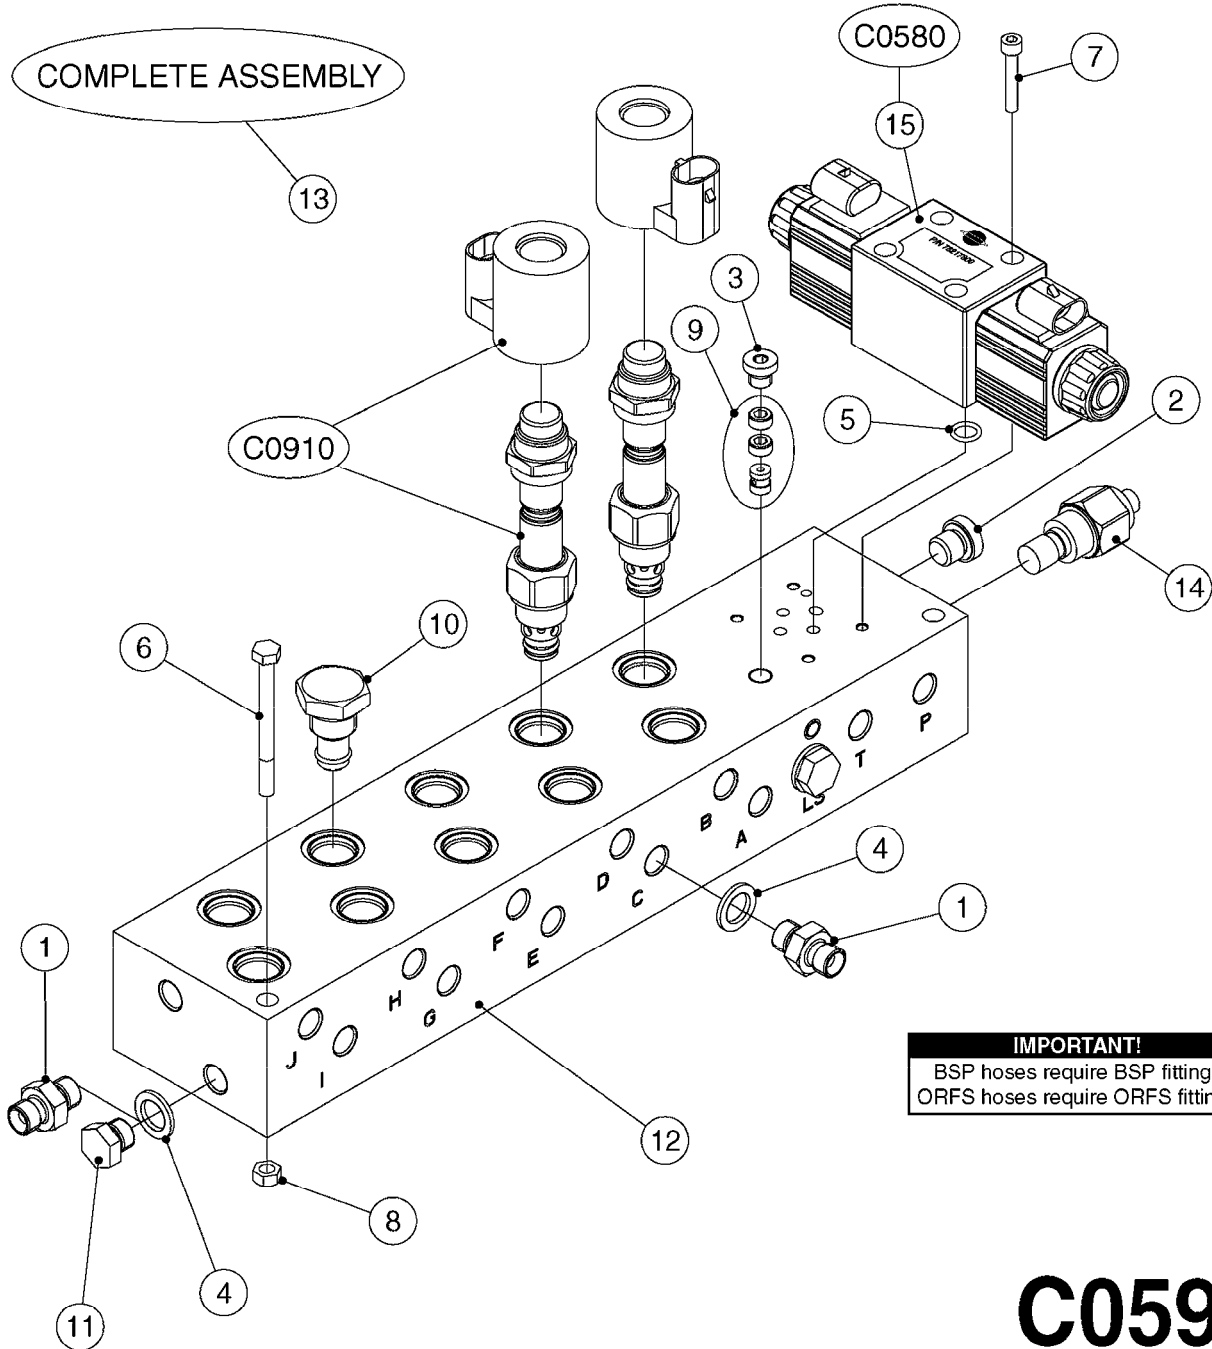

C0580

CETOP VALVES
C0580-HIN, 01:01:16

Page 1

Date 07.02.2020 10:10

Pos.	parts-n°	order qty	description
1	242102	1	O-RING Ø9.25X1.78 NITRIL 90SH
2	450964	1	SCREW M5X30 F.CYLINDER
3	450965	1	SCREW ROUND M5X70
4	782115	1	HY SOLENOID VALVE DH HYD
5	782116	1	HY SOLENOID VALVE MD1L-S3/10N-D12K1/P
6	782118	1	LOCK VALVE MVPP-D
7	782146	1	HYD. CHECK VALVE 1 WAY
8	782829	1	SOLENOID MD1L-TA/10N-D12K1/DT
9	28123700	1	CAP F.SOLENOID - MD1L
10	74187700	1	CAP + O-RING F.CETOP - MD1L
11	78216000	1	SOLENOID F.CETOP VALVE - MD1L
12	78217800	1	MAGNET VLV.MD1L-S3/10N-D12K8DT
13	78218200	1	SOLENOID W/AMP F.MD1L