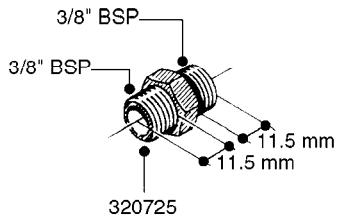

L0030

FITTINGS - HEXAGON NIPPLES
L0030-HIN, 01:01:16

Page 1
Date 07.02.2020 10:10

parts-n°	order qty	description
10015303	1	FITT.PO.HN 1.00X1.00 M1000
10425003	1	FITT.PO.HN 1.25X1.00 MCPHEE
320132	1	FITT.DK HN 1" BSP
320176	1	FITT.DK HN 3/8"X1/2" BSP
320445	1	FITT.DK HN 1/4"X3/8" BSP
320655	1	FITT.DK HN 1/2"-1/2" BSP
320692	1	FITT.DK HN 3/8'BSPX1/4'NPT
320703	1	FITT.DK HN 3/8BSP X1/2 &1/4NPT
320725	1	FITT.DK NIPPLE 3/8"-3/8" BSP
320902	1	FITT.DK HN 3/8'X 1/4' BSP
390232	1	FITT.DK HN 1-1/2' X 1-1/4' BSP
390276	1	FITT.DK HN 1'BSP