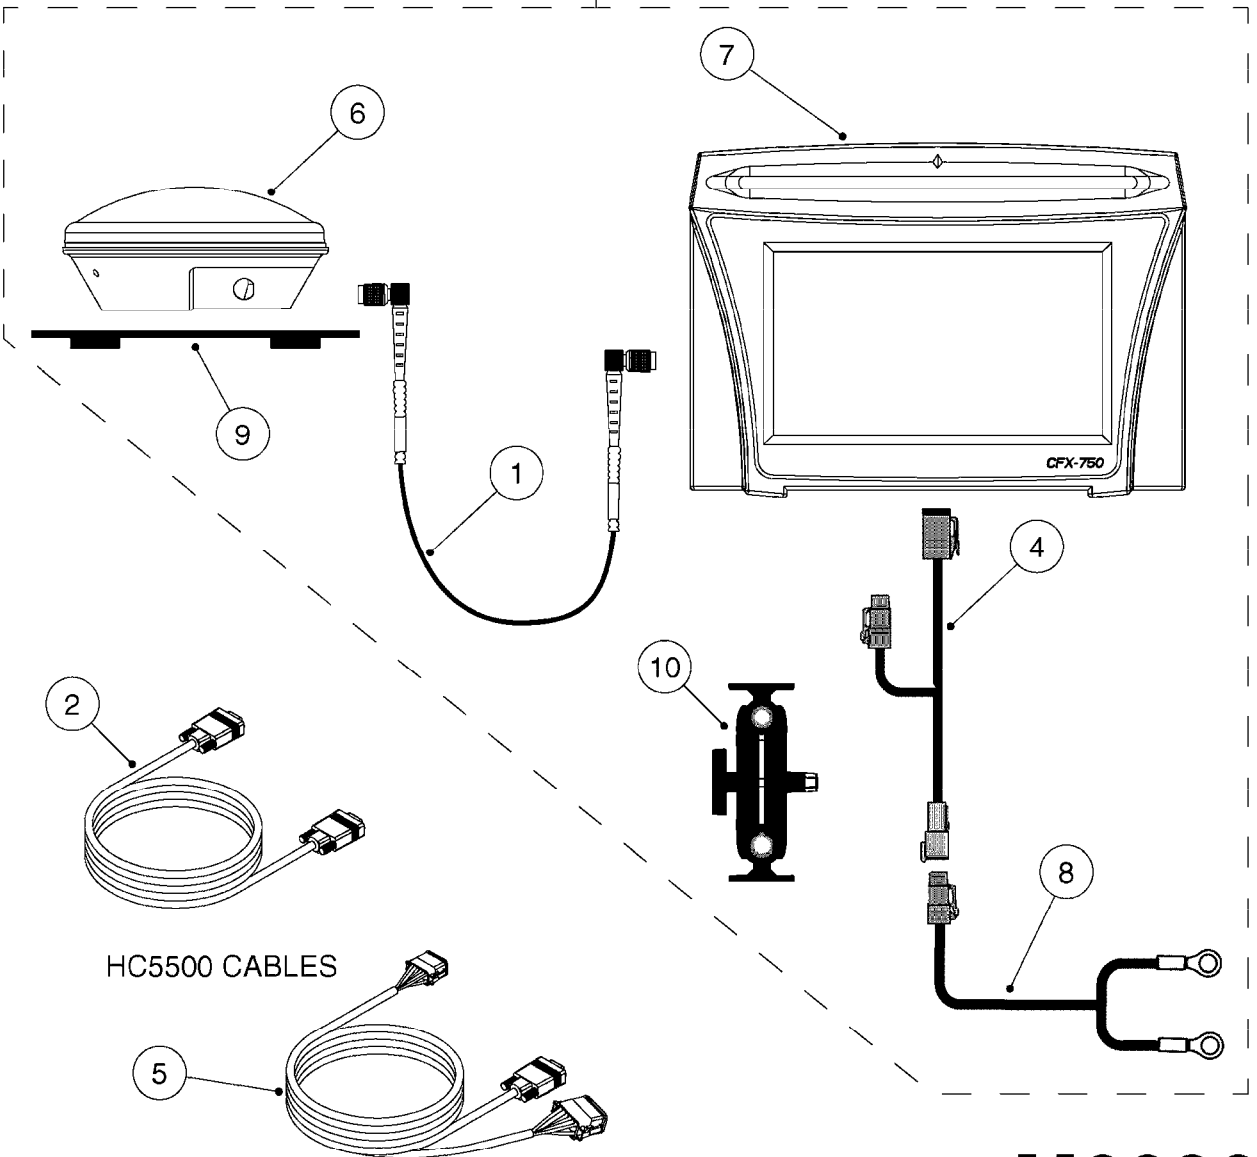

3 COMPLETE ASSEMBLY

CFX-750 DISPLAY, DGPS
M0030-HIN, 01:01:16

Page 1
Date 07.02.2020 10:11

Pos.	parts-n°	order qty	description
1	26007603	1	CABLE, ANTENNA, EZGUIDEPLUS
2	26012003	1	NULL MODEM CABLE
3	26021403	1	CFX-750 DISPLAY, DGPS
4	26021603	1	CABLE, POWER BUS, CAN CFX-750
5	26021703	1	CABLE, ASC INTERFACE, CFX-750
6	26021803	1	AG-25 ANTENNA L1/L2 GLN
7	26022103	1	CFX-750 DISPLAY ONLY
8	26022603	1	CFX-750 Basic Power Cable
9	28048203	1	EZ-GUIDE 500 MOUNT F.AG15 ANT.
10	28048303	1	EZ-GUIDE 250/500 RAM MNT.1.5"