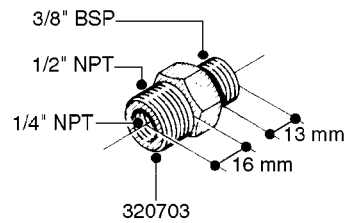

L0030

FITTINGS - HEXAGON NIPPLES
L0030-HIN, 01:01:16

Page 1
Date 07.02.2020 10:10

parts-n°	order qty	description
10015303	1	FITT.PO.HN 1.00X1.00 M1000
10425003	1	FITT.PO.HN 1.25X1.00 MCPHEE
320132	1	FITT.DK HN 1" BSP
320176	1	FITT.DK HN 3/8"X1/2" BSP
320445	1	FITT.DK HN 1/4"X3/8" BSP
320655	1	FITT.DK HN 1/2"-1/2" BSP
320692	1	FITT.DK HN 3/8'BSPX1/4'NPT
320703	1	FITT.DK HN 3/8BSP X1/2 &1/4NPT
320725	1	FITT.DK NIPPLE 3/8"-3/8" BSP
320902	1	FITT.DK HN 3/8'X 1/4' BSP
390232	1	FITT.DK HN 1-1/2' X 1-1/4' BSP
390276	1	FITT.DK HN 1'BSP