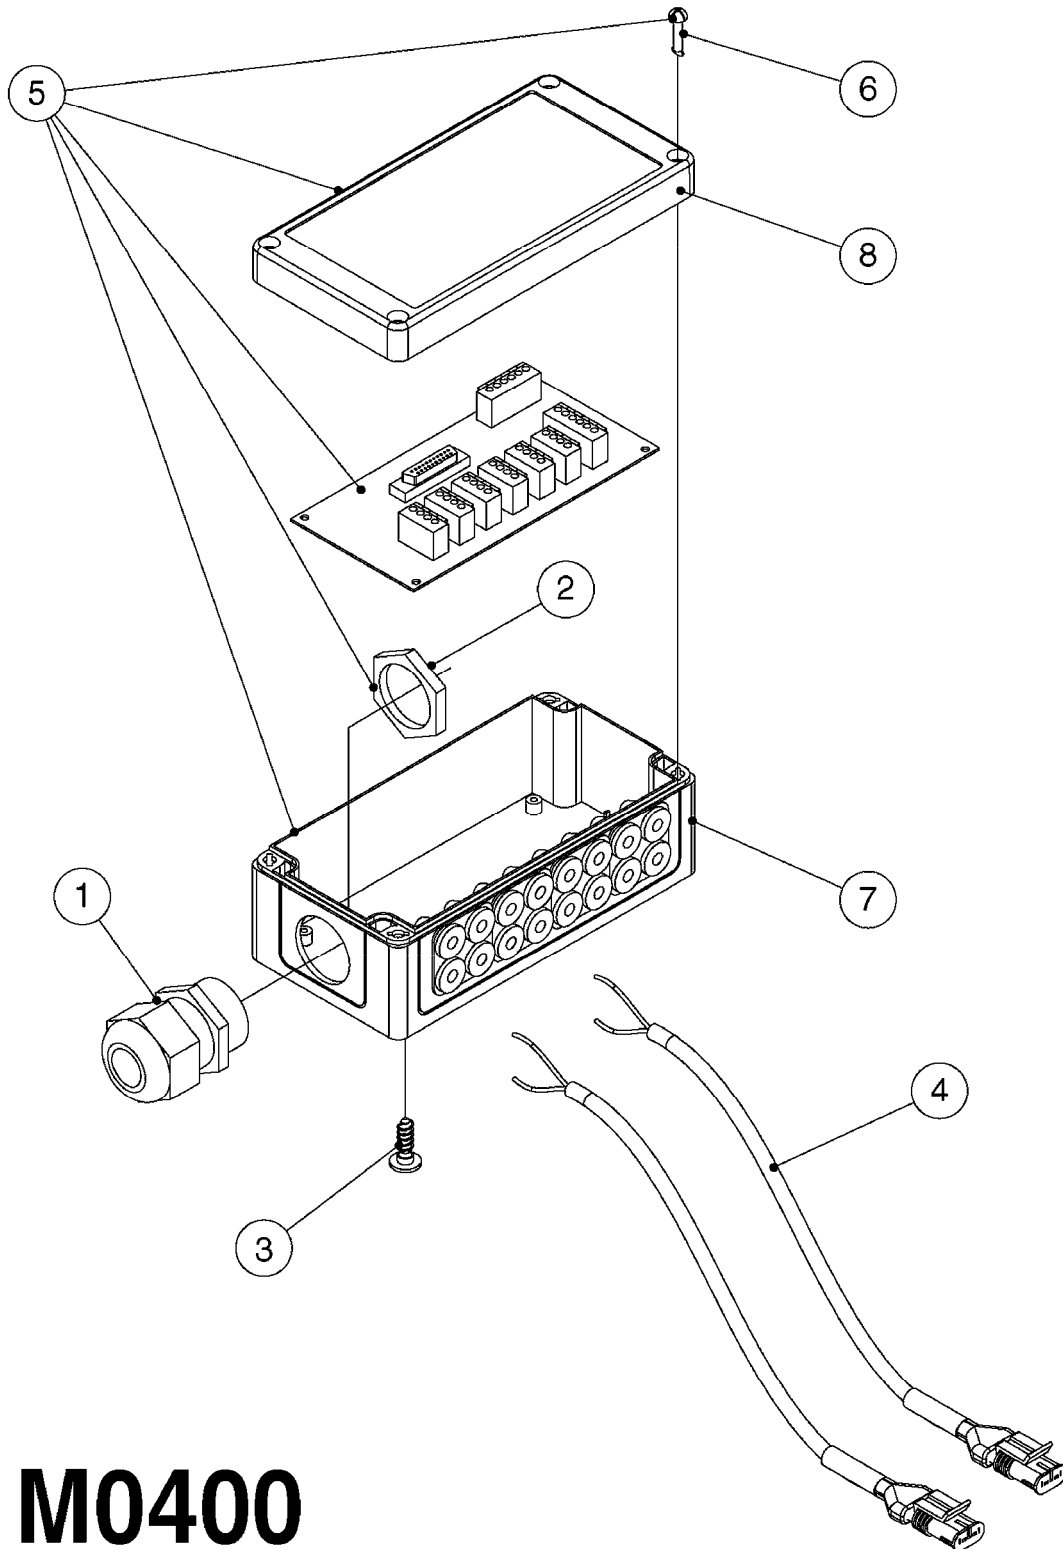

M0400

HYD. JUNCTION BOX 2012
M0400-HIN, 01:01:16

Page 1

Date 07.02.2020 10:11

Pos.	parts-n°	order qty	description
1	262106	1	BULKHEAD F. CABLE 6.5-14 BLACK
2	262107	1	NUT F. BULKHEAD CABLE GRAY
3	440675	1	SCREW F. PLASTIC 5X16 SS
4	26006400	1	CABLE L = 0.75M, AMP, MALE, 2P
5	26018500	1	HYD. BOX BOOM PCB NO LEADS
6	28082100	1	SCREW F. BOX LID 1/4" L=20
7	33508700	1	BOX BOTTOM 160X80X40 BLACK 1-HOLE
8	33508800	1	LID 160X80X15 BLK W/SCREWS