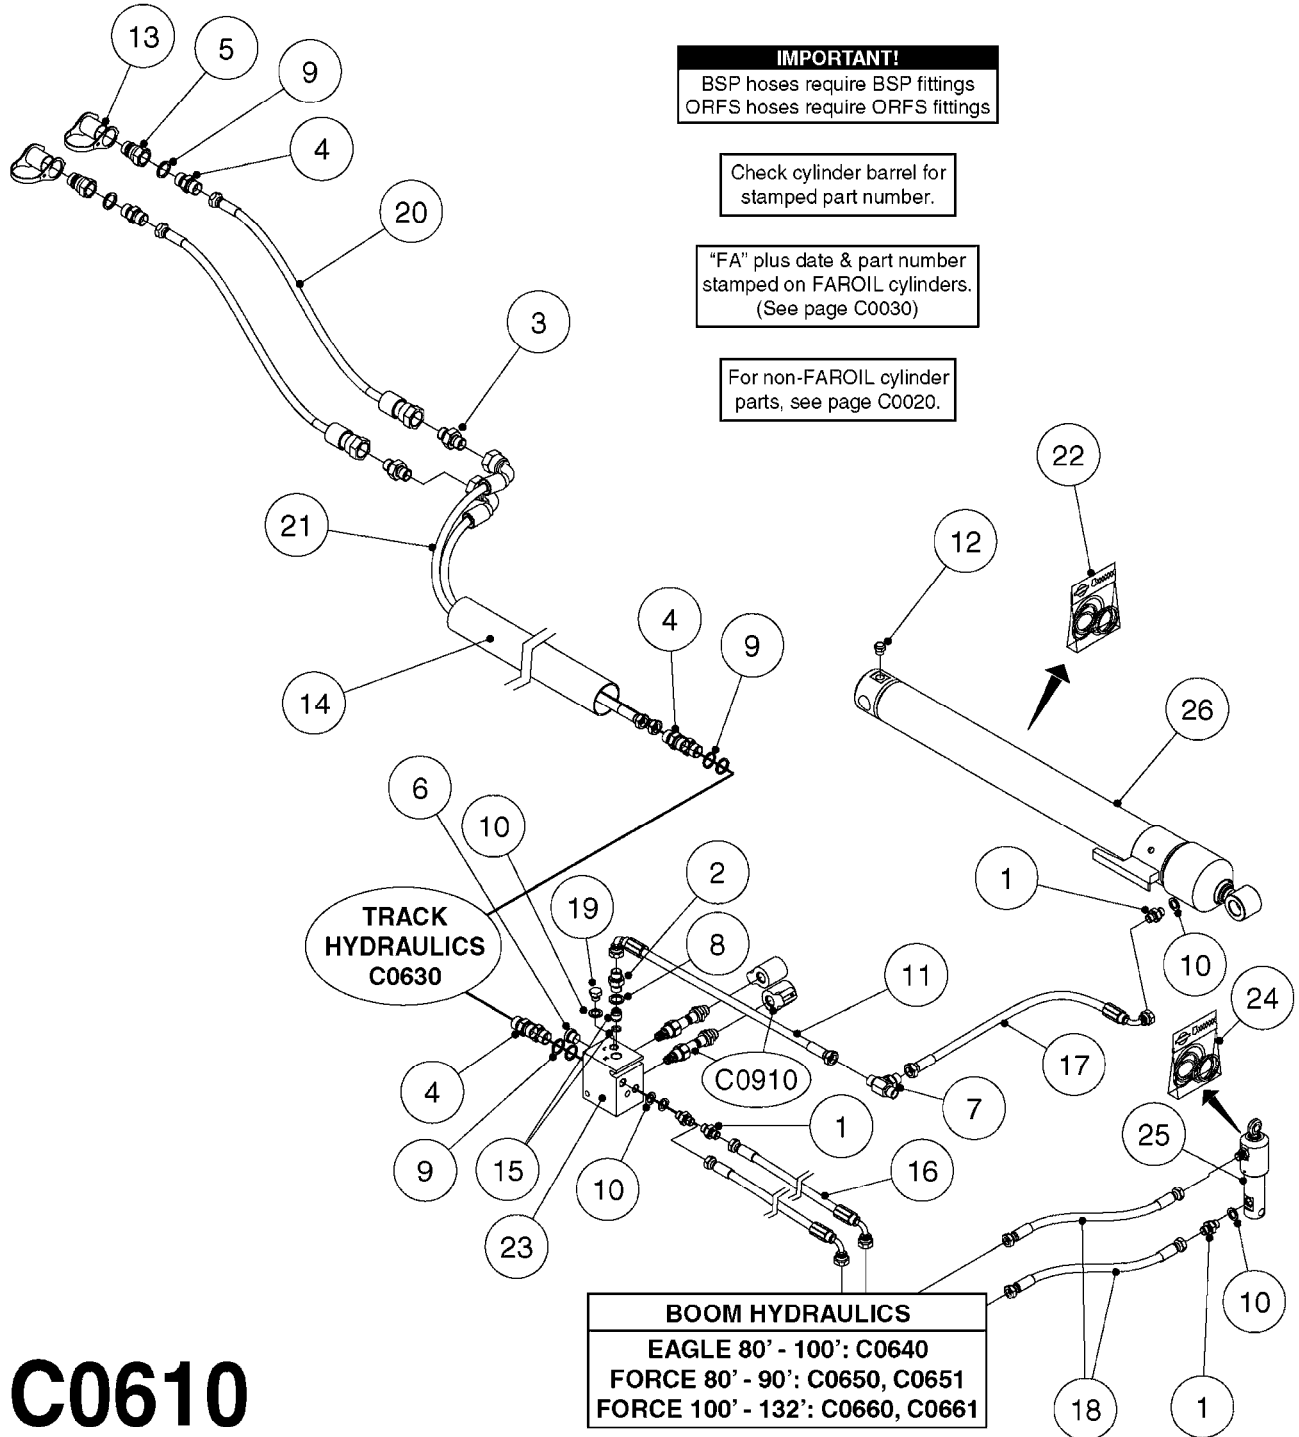

C0610

BASIC HYDRAULICS NCM 4400/6600
C0610-HIN, 13:05:19

Page

1

Date

07.02.2020 10:10

Pos.	parts-n°	order qty	description
1	146845	1	HEX NIPPLE 1/4"X1/4" BSP
1	23234500	1	HEX NIPPLE 1/4" - 9/16" ORFS
2	146850	1	HEX NIPPLE 3/8"x3/8" - 1.8mm BSP
2	23234600	1	HEX NIPPLE 3/8"-11/16" - 1.8mm ORFS
3	147132	1	HEX NIPPLE 1/2"X1/2" BSP DEL BSP
3	23232400	1	HEX NIPPLE 13/16"-13/16" ORFS
4	147132	1	HEX NIPPLE 1/2"X1/2" BSP DEL BSP
4	23235300	1	HEX NIPPLE 1/2"-13/16" ORFS
5	230311	1	QUICK COUPLING 1/2"
6	231924	1	PLUG 3/8"
7	232057	1	T-PIECE 3/8" BSP HY. BSP
7	23240800	1	TEE 11/16"-11/16"-11/16" ORFS ORFS
8	240866	1	DOWTYSEAL 3/8"
9	241356	1	DOWTYSEAL 1/2"
10	241404	1	DOWTY SEAL 1/4"
11	284020	1	HOSE HY X 3/8" X 35.4" STR+ELB BSP
11	78560100	1	HY.HO.3/8"L= 900 STR-90° ORFS
12	284265	1	PLUG BREATHER 1/4" F/CYLINDER
13	334206	1	DUST HOOD FOR HY-COUPLING
14	341333	1	TUBE Ø57/Ø52 L=1500 BLACK PE
15	782062	1	NON-RETURN VALVE UTV 3/8"
16	784039	1	HOSE HY X 1/4 X 183.00"STR+ELB BSP
16	78503100	1	HY.HO.1/4"L= 4650 STR-90° ORFS
17	784151	1	HOSE HY 1/4 3/8 OML X 79" S+E HOSE FOR LEFT SIDE (BSP)
17	78508900	1	HY.HO.1/4"L= 2000 3/8STR-90° HOSE FOR LEFT SIDE (ORFS)
17	784152	1	HOSE HY 1/4 3/8 OML X 106" S+E HOSE FOR RIGHT SIDE (BSP)
17	78509000	1	HY.HO.1/4"L= 2700 3/8STR-90° HOSE FOR RIGHT SIDE (ORFS)
18	784161	1	HOSE HY X 1/4 X 59" STR+STR BSP
18	78509900	1	HY.HO.1/4"L= 1500 STR-STR ORFS
19	14010400	1	PLUG 1/4" BSP
20	28052100	1	HOSE HY X 1/2" X 122.0"STR+STR BSP