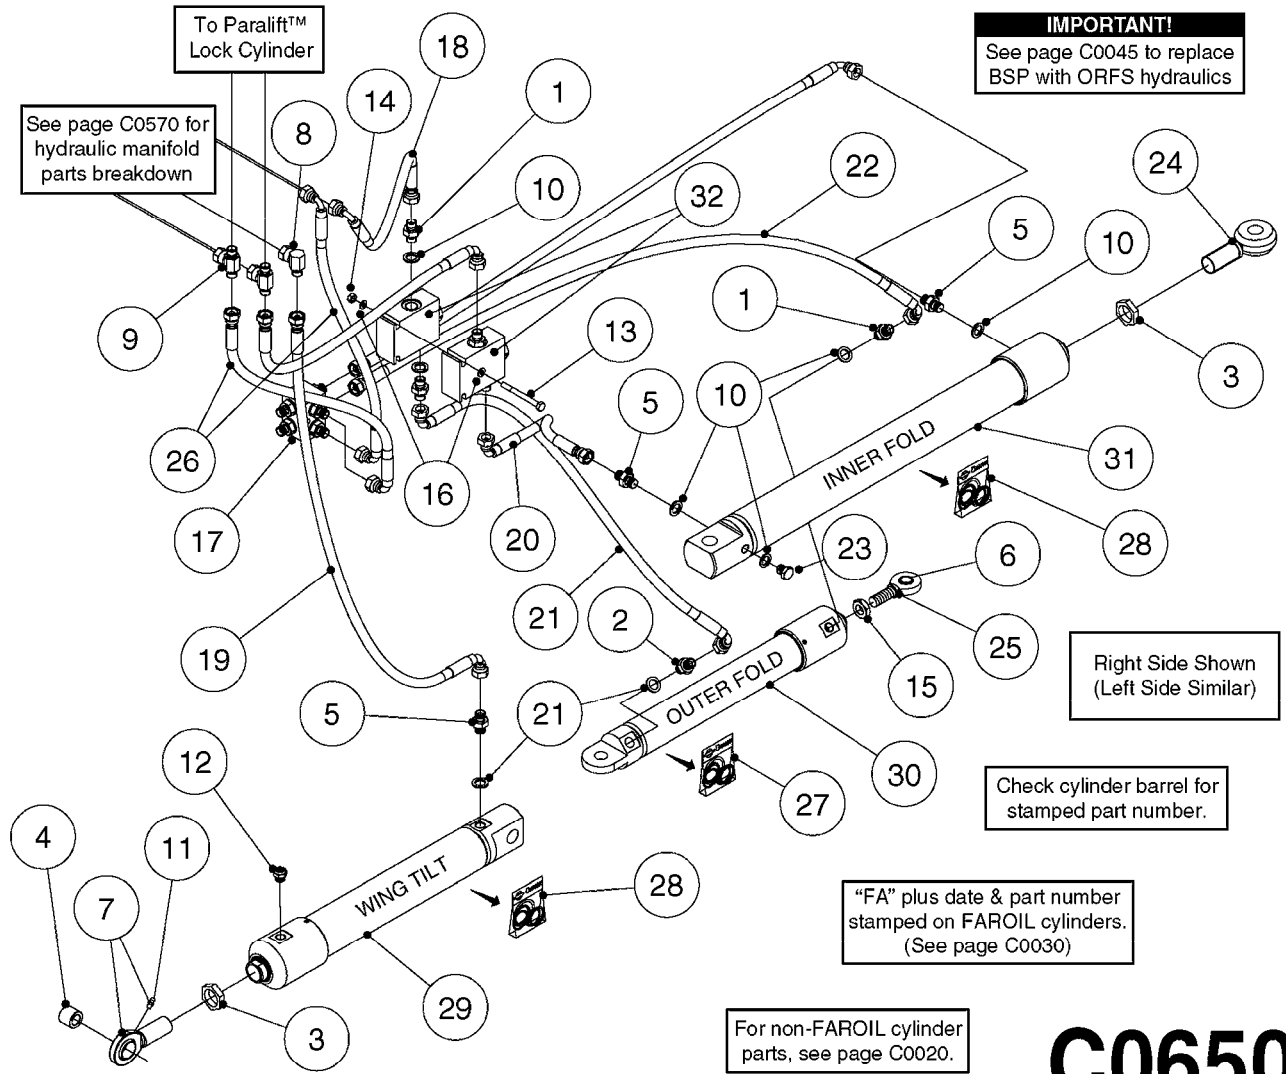

C0650

HYDRAULICS FORCE 80'-100'
(PRE '06)
C0650-HIN, 17:11:17

Page 1
Date 07.02.2020 10:10

Pos.	parts-n°	order qty	description
1	146845	1	HEX NIPPLE 1/4"x1/4"
2	146851	1	HEX NIPPLE 1/4"x1/4" 0.7MM
3	147128	1	NUT M24X2 NV-32
4	147130	1	BUSHING D25/20 20MM
5	147498	1	HEX NIPPLE 1/4"-1/4" 1.2mm
6	210728	1	BEARING F.LINK HEAD M17
7	210878	1	LINK HEAD M24 x 55 W/ GREASE NIP. DELTA
8	232060	1	HY.ELBOW 1/4" BSP SWIVEL
9	232175	1	TEE 1/4"M X 1/4"F X 1/4"M BSP
10	241404	1	DOWTY SEAL 1/4"
11	283699	1	GREASE NIPPLE M6X1
12	284265	1	PLUG BREATHER 1/4" F/CYLINDER
13	410605	1	BOLT HEX 8.8 DEL M6X80
14	460261	1	NUT HEX M6X1.00 LOCK DIN985 A2 SS
15	461198	1	NUT HEX M16X2 JAMB
16	471125	1	WASHER M6U 6.4X14X1.2,A2 SS
17	731941	1	HYD. BLOCK MANIFOLD
18	784005	1	HOSE HY X 1/4 X 037.38"STR+ELB
19	784010	1	HOSE HY X 1/4 X 149.5"STR+ELB
20	784031	1	HYD.HOSE CM TF 1/4"x550MM
21	784094	1	HOSE HY X 1/4 X 248.0" ELB+ELB 80' BOOM
21	784127	1	HOSE HY X 1/4 X 285.5" ELB+ELB
22	784128	1	HOSE HY X 1/4 X 259.85"STR+ELB 80' BOOM
22	784129	1	HOSE HY X 1/4 X 299.21"STR+ELB 90' BOOM
23	14010400	1	PLUG 1/4" BSP
24	14082300	1	LINK EYE Ø20/M24X2 L=87.5
25	21091900	1	LINK HEAD M16 x D17 DELTA
26	28376503	1	HOSE HY X1/4X047.25"STR+ELB
27	75074300	1	SEALKIT78122000/23-25/30-32/46
28	75075200	1	SEAL KIT 78120900/14/50
29	78121400	1	DOUBLE CYLINDER D 50/30-300
30	78122400	1	DOUBLE CYLINDER D 40/20-300
31	78128800	1	CYLINDER, D50/30-500
32	78219600	1	FLOW DIVIDER FTZ '13