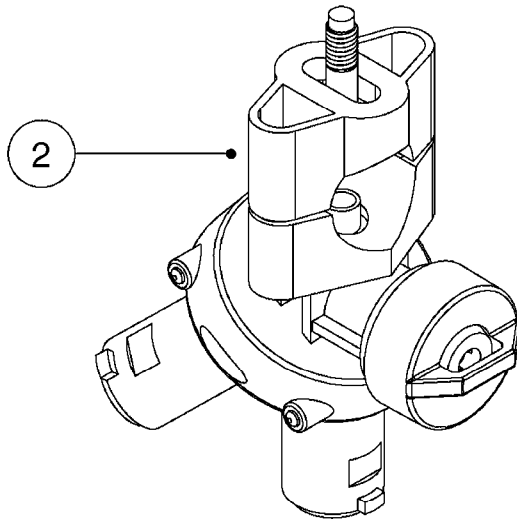

D1060

BOOM-NOZZLES QUINTASTREAM
D1060-HIN, 01:01:16

Page 1

Date 07.02.2020 10:10

Pos.	parts-n°	order qty	description
1	372011	1	NOZZLE ISO QS-015-5H GREEN
1	372012	1	NOZZLE ISO QS-02-5H YELLOW
1	372013	1	NOZZLE ISO QS-03-5H BLUE
1	372014	1	NOZZLE ISO QS-04-5H RED
1	372015	1	NOZZLE ISO QS-05-5H BROWN
1	372016	1	NOZZLE ISO QS-06-5H GREY
1	372017	1	NOZZLE ISO QS-08-5H WHITE
1	372018	1	NOZZLE ISO QS-10-5H LT. BLUE
1	372019	1	NOZZLE ISO QS-15-5H LT. GREEN
2	372002	1	ISO QNTSTRM 015 S-GREEN
2	372003	1	ISO QNTSTRM 02 S-YELLOW
2	372004	1	ISO QNTSTRM 03 S-BLUE
2	372005	1	ISO QNTSTRM 04 S-RED
2	372006	1	ISO QNTSTRM 05 S-BROWN
2	372007	1	ISO QNTSTRM 06 S-GREY
2	372008	1	ISO QNTSTRM 08 S-WHITE
2	372009	1	ISO QNTSTRM 10 S-LT.BLU
2	372010	1	ISO QNTSTRM 15 S-LT.GRN