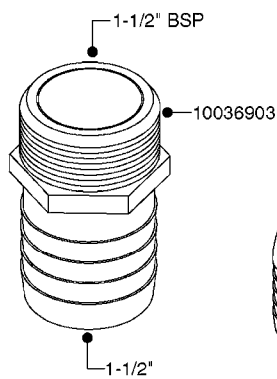

L0030

FITTINGS - HEXAGON NIPPLES
L0030-HIN, 01:01:16

Page 1
Date 07.02.2020 10:10

parts-n°	order qty	description
10015303	1	FITT.PO.HN 1.00X1.00 M1000
10425003	1	FITT.PO.HN 1.25X1.00 MCPHEE
320132	1	FITT.DK HN 1" BSP
320176	1	FITT.DK HN 3/8"X1/2" BSP
320445	1	FITT.DK HN 1/4"X3/8" BSP
320655	1	FITT.DK HN 1/2"-1/2" BSP
320692	1	FITT.DK HN 3/8'BSPX1/4'NPT
320703	1	FITT.DK HN 3/8BSP X1/2 &1/4NPT
320725	1	FITT.DK NIPPLE 3/8"-3/8" BSP
320902	1	FITT.DK HN 3/8'X 1/4' BSP
390232	1	FITT.DK HN 1-1/2' X 1-1/4' BSP
390276	1	FITT.DK HN 1'BSP

L0040

FITTINGS - NIPPLES & ELBOWS
L0040-HIN, 01:01:16

Page 1
Date 07.02.2020 10:10

parts-n°	order qty	description
10530803	1	FITT.PO.SE 2.00X2.00 45 DEG.
320191	1	FITT.DK ELB 3/8' BSP 45 DEGREE
320482	1	FITT.DK ELB. 1/2" BSP 60 DEG.
320596	1	FITT.DK ELB 3/8'-1/2'BSP 45DEG
320607	1	FITT.DK HN 3/8M X 3/8F BSP LNG
320633	1	FITT.DK HN 3/8"M X 3/8"F BSP
321451	1	FITT.DK ELB.1-1/2 X1-1/4 80DEG
321532	1	FITT.DK REDUC 3/4' X 1/2' BSP
390233	1	FITT.DK REDUC 1-1/2" X 1" BSP