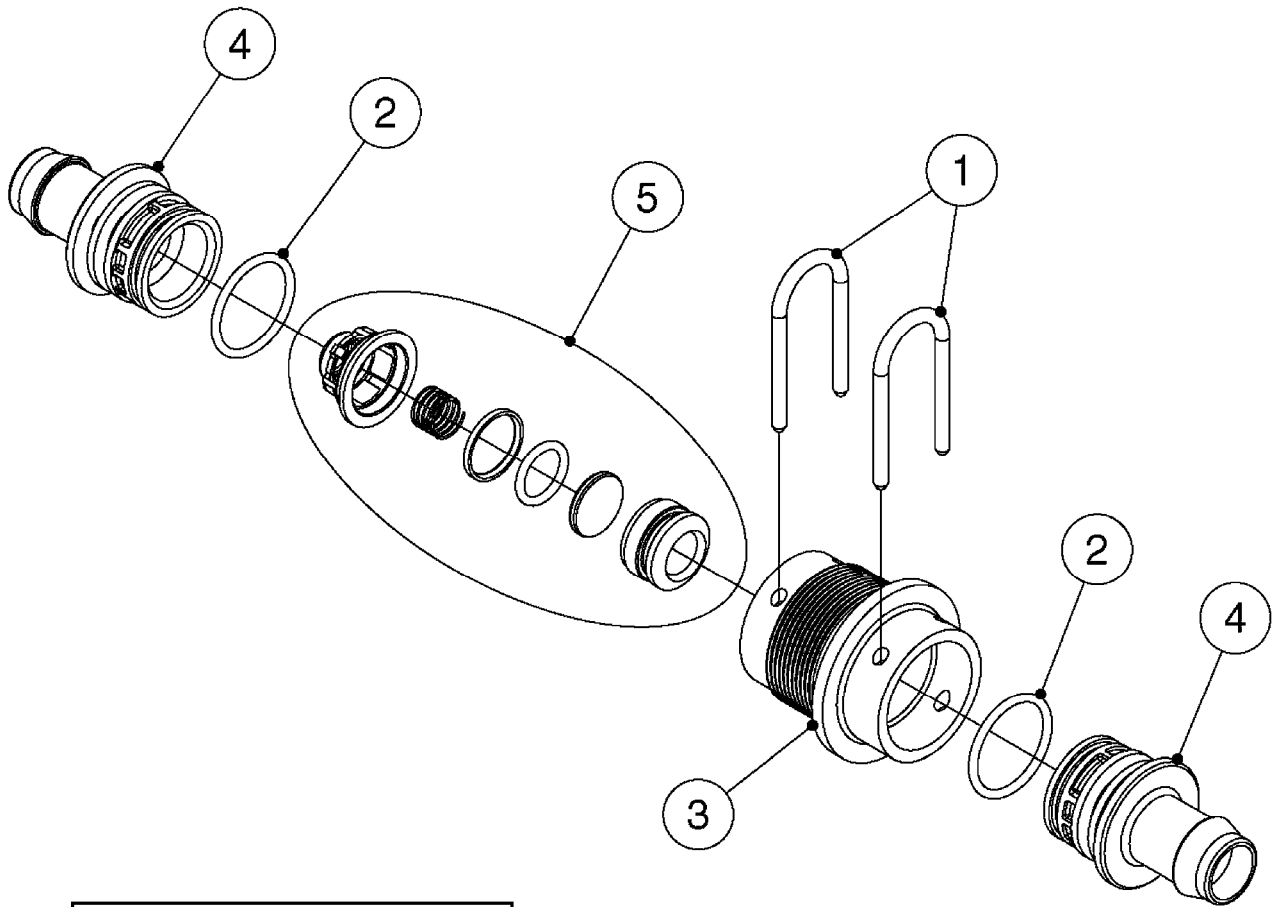

FOR FITTINGS AND
HOSES, SEE SECTION L

B0610

CHECK VALVES - S40
B0610-HIN, 04:01:18

Page 1

Date 07.02.2020 10:10

Pos.	parts-n°	order qty	description
1	145994	1	FITT.DK S-40 FORK
2	231346	1	QUICK COUPLER 1/8"BSP X 4 MM
3	241905	1	O-RING 12,3X2,4 VITON DKR.1,05
4	322102	1	FITT.DK S-40 BULKHEAD
5	615522	1	CHECK VALVE F.FOAM MARKER
6	726693	1	FITT.DK S-40 PLUG 1/8BSP ORING
7	70036203	1	RINSE PRESSURE KIT