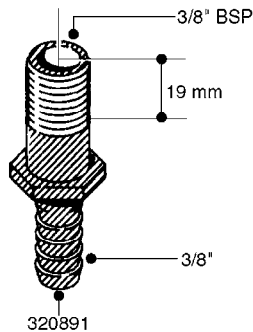

L0030

FITTINGS - HEXAGON NIPPLES
L0030-HIN, 01:01:16

Page 1
Date 07.02.2020 10:10

parts-n°	order qty	description
10015303	1	FITT.PO.HN 1.00X1.00 M1000
10425003	1	FITT.PO.HN 1.25X1.00 MCPHEE
320132	1	FITT.DK HN 1" BSP
320176	1	FITT.DK HN 3/8"X1/2" BSP
320445	1	FITT.DK HN 1/4"X3/8" BSP
320655	1	FITT.DK HN 1/2"-1/2" BSP
320692	1	FITT.DK HN 3/8'BSPX1/4'NPT
320703	1	FITT.DK HN 3/8BSP X1/2 &1/4NPT
320725	1	FITT.DK NIPPLE 3/8"-3/8" BSP
320902	1	FITT.DK HN 3/8'X 1/4' BSP
390232	1	FITT.DK HN 1-1/2' X 1-1/4' BSP
390276	1	FITT.DK HN 1'BSP

L0040

FITTINGS - NIPPLES & ELBOWS
L0040-HIN, 01:01:16

Page 1
Date 07.02.2020 10:10

parts-n°	order qty	description
10530803	1	FITT.PO.SE 2.00X2.00 45 DEG.
320191	1	FITT.DK ELB 3/8' BSP 45 DEGREE
320482	1	FITT.DK ELB. 1/2" BSP 60 DEG.
320596	1	FITT.DK ELB 3/8'-1/2'BSP 45DEG
320607	1	FITT.DK HN 3/8M X 3/8F BSP LNG
320633	1	FITT.DK HN 3/8"M X 3/8"F BSP
321451	1	FITT.DK ELB.1-1/2 X1-1/4 80DEG
321532	1	FITT.DK REDUC 3/4' X 1/2' BSP
390233	1	FITT.DK REDUC 1-1/2" X 1" BSP