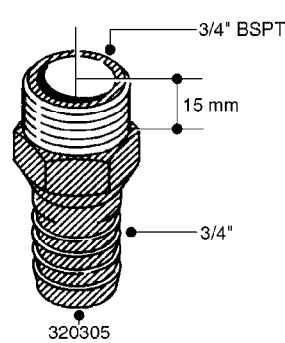

L0030

FITTINGS - HEXAGON NIPPLES
L0030-HIN, 01:01:16

Page 1
Date 07.02.2020 10:10

parts-n°	order qty	description
10015303	1	FITT.PO.HN 1.00X1.00 M1000
10425003	1	FITT.PO.HN 1.25X1.00 MCPHEE
320132	1	FITT.DK HN 1" BSP
320176	1	FITT.DK HN 3/8"X1/2" BSP
320445	1	FITT.DK HN 1/4"X3/8" BSP
320655	1	FITT.DK HN 1/2"-1/2" BSP
320692	1	FITT.DK HN 3/8'BSPX1/4'NPT
320703	1	FITT.DK HN 3/8BSP X1/2 &1/4NPT
320725	1	FITT.DK NIPPLE 3/8"-3/8" BSP
320902	1	FITT.DK HN 3/8'X 1/4' BSP
390232	1	FITT.DK HN 1-1/2' X 1-1/4' BSP
390276	1	FITT.DK HN 1'BSP

L0040

FITTINGS - NIPPLES & ELBOWS
L0040-HIN, 01:01:16

Page 1
Date 07.02.2020 10:10

parts-n°	order qty	description
10530803	1	FITT.PO.SE 2.00X2.00 45 DEG.
320191	1	FITT.DK ELB 3/8' BSP 45 DEGREE
320482	1	FITT.DK ELB. 1/2" BSP 60 DEG.
320596	1	FITT.DK ELB 3/8'-1/2'BSP 45DEG
320607	1	FITT.DK HN 3/8M X 3/8F BSP LNG
320633	1	FITT.DK HN 3/8"M X 3/8"F BSP
321451	1	FITT.DK ELB.1-1/2 X1-1/4 80DEG
321532	1	FITT.DK REDUC 3/4' X 1/2' BSP
390233	1	FITT.DK REDUC 1-1/2" X 1" BSP