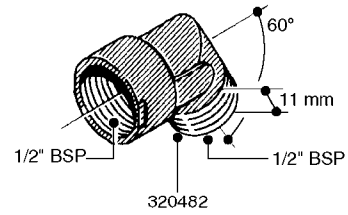

L0030

FITTINGS - HEXAGON NIPPLES
L0030-HIN, 01:01:16

Page 1
Date 07.02.2020 10:10

parts-n°	order qty	description
10015303	1	FITT.PO.HN 1.00X1.00 M1000
10425003	1	FITT.PO.HN 1.25X1.00 MCPHEE
320132	1	FITT.DK HN 1" BSP
320176	1	FITT.DK HN 3/8"X1/2" BSP
320445	1	FITT.DK HN 1/4"X3/8" BSP
320655	1	FITT.DK HN 1/2"-1/2" BSP
320692	1	FITT.DK HN 3/8'BSPX1/4'NPT
320703	1	FITT.DK HN 3/8BSP X1/2 &1/4NPT
320725	1	FITT.DK NIPPLE 3/8"-3/8" BSP
320902	1	FITT.DK HN 3/8'X 1/4' BSP
390232	1	FITT.DK HN 1-1/2' X 1-1/4' BSP
390276	1	FITT.DK HN 1'BSP