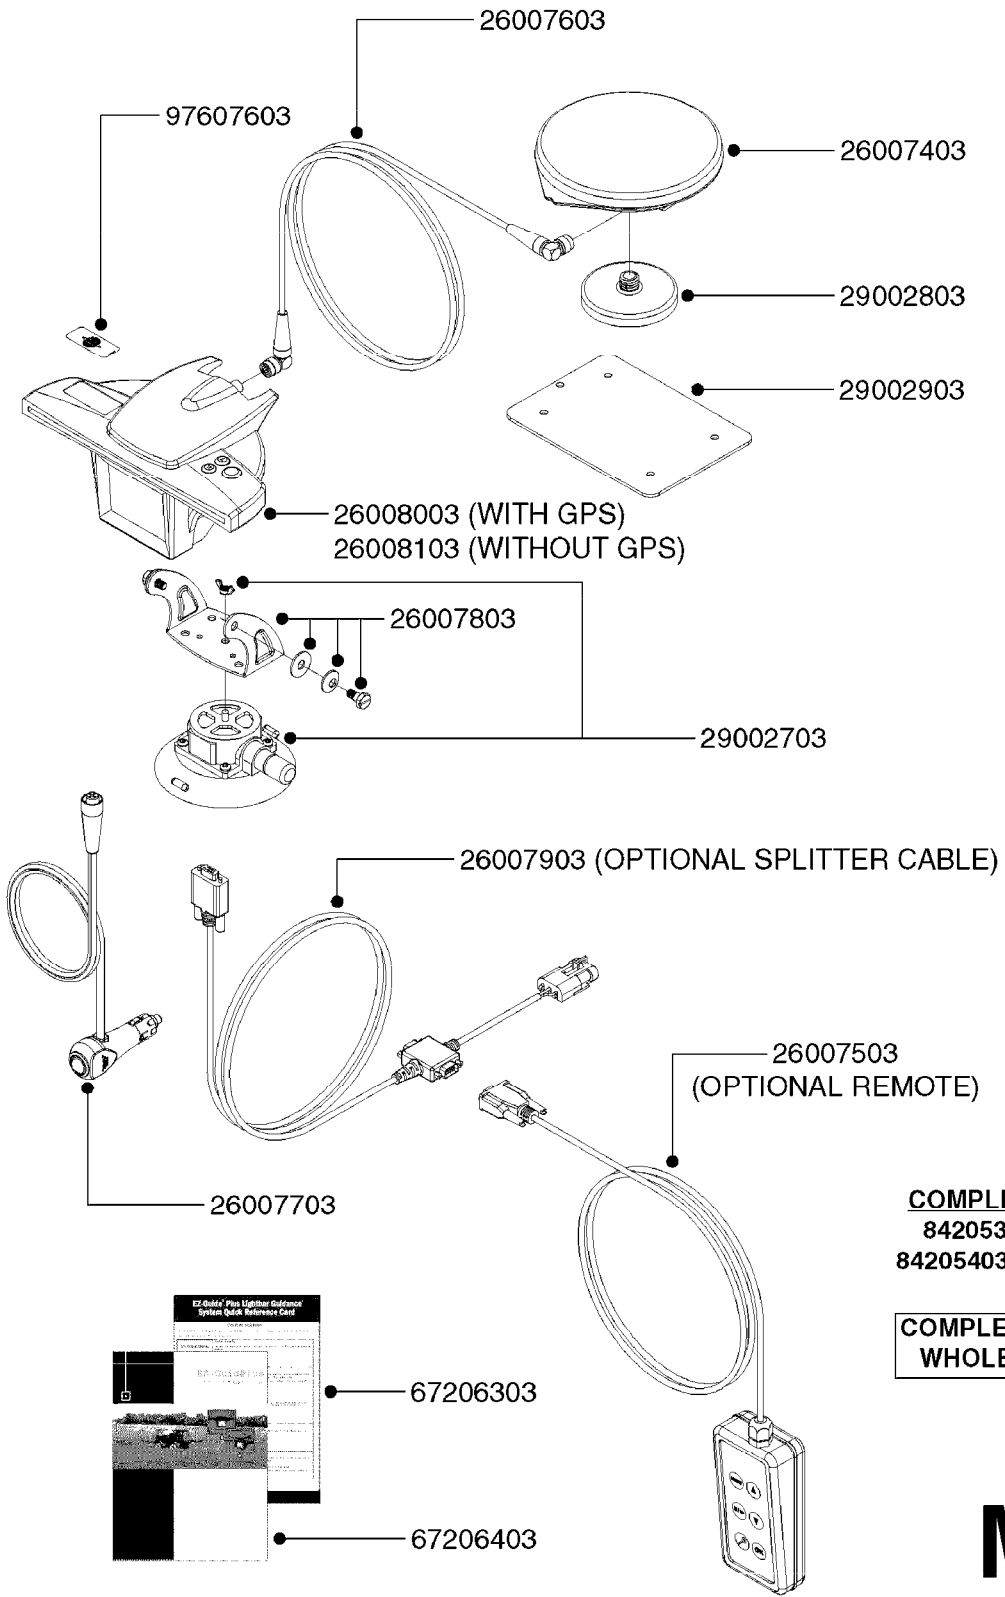

COMPLETE ASSEMBLY:
84205303 (WITH GPS)
84205403 (WITHOUT GPS)

**COMPLETE ASSEMBLIES
WHOLEGOODS ITEMS**

M0040

EZ-GUIDE PLUS LIGHT BAR
M0040-HIN, 01:01:16

Page 1
Date 07.02.2020 10:11

parts-n°	order qty	description
26007403	1	ANTENNA,HURRICANE F. EZGUIDEPL
26007503	1	REMOTE KEYPAD EZ-GUIDE PLUS
26007603	1	CABLE, ANTENNA, EZGUIDEPLUS
26007703	1	CABLE, POWER F. EZGUIDEPLUS
26007803	1	BRACKET KIT F. EZGUIDEPLUS
26007903	1	EZ-Guide 500 External Interfac
26008003	1	LIGHT BAR ASSM WITH GPS
26008103	1	LIGHT BAR ASSM WITHOUT GPS
29002703	1	VACUUM CUP 4 1/2" 1420I
29002803	1	MOUNT, MAG F. ANTENNA
29002903	1	PLATE, F. ANTENNA MOUNT
67206303	1	QUICK REFERENCE CARD EZ-GUIDE+
67206403	1	MANUAL EZ GUIDE PLUS
84205303	1	EZ GUIDE PLUS W GPS, NO LABLE
84205403	1	EZ GUIDE PLUS W/O GPS,NO LABLE
97607603	1	DECAL COMPANY 45MM X 20MM