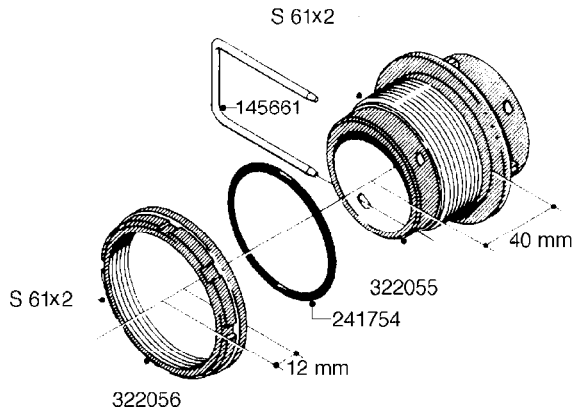

L0090

FITTINGS - S-56 & S-61
L0090-HIN, 01:01:16

Page 1
Date 07.02.2020 10:11

parts-n°	order qty	description
145661	1	FITT.DK S-61 FORK
241754	1	O-RING D59.5X3
241883	1	O-RING 3 X 39.2 NITRIL
322055	1	FITT.DK S-61 BULKHEAD
322056	1	FITT.DK S-61 BULKHEAD NUT
322066	1	FITT.DK S-56 NUT
334050	1	FITT.DK S-61 STR.1-1/4"
334068	1	FITT.DK S-61 STR.1"
334091	1	FITT.DK S56 STR.1-1/2'
334099	1	FITT.DK S-61 ELB.1-1/2"110 DEG
334100	1	FITT.DK S-61 ELB.1" 110 DEG.
334151	1	FITT.DK S-61 ELB.1-1/4"110 DEG
390231	1	FITT.DK NIPPLE 1-1/2 X S56