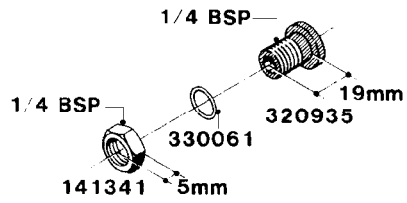

L0060

FITTINGS - BULKHEAD
L0060-HIN, 01:01:16

Page 1

Date 07.02.2020 10:10

parts-n°	order qty	description
141046	1	NUT 3/8" BSP
141341	1	NUT 1/4' BSP
240284	1	O-RING D82,5/75 X 3,5
320456	1	FITT.DK BULKHEAD 1"BSP DOUBLE
320467	1	FITT.DK BULKHEAD 1"BSP SINGLE
320471	1	FITT.DK NUT 1" BSP JAMB
320541	1	FITT.DK BULKHEAD 2-1/2'BSP SIN
320552	1	FITT.DK NUT 2-1/2' BSP JAMB
320644	1	FITT.DK ELB.3/4"HB X 1" BSP
320784	1	FITT.DK CAP 1-1/2" BSP
320795	1	FITT.DK NUT 1-1/2" BSP JAMB
320935	1	FITT.DK BULKHEAD 1/4' BSP SING
320946	1	FITT.DK BULKHEAD 3/8' BSP SING
321296	1	FITT.DK BULKHEAD 1/2" BSP SING
321307	1	FITT.DK NUT 1/2" BSP JAMB
321333	1	FITT.DK BULK 1-1/2" X 1"F BSP
330061	1	O-RING D16/D11X2,5
330072	1	O-RING D53.5/D45.5X4
330212	1	O-RING D19/D14X2.4 F.1/2"NUT
332577	1	O-RING D38/D30X4 F.1" PUR.
332592	1	O-RING D26/D20X3