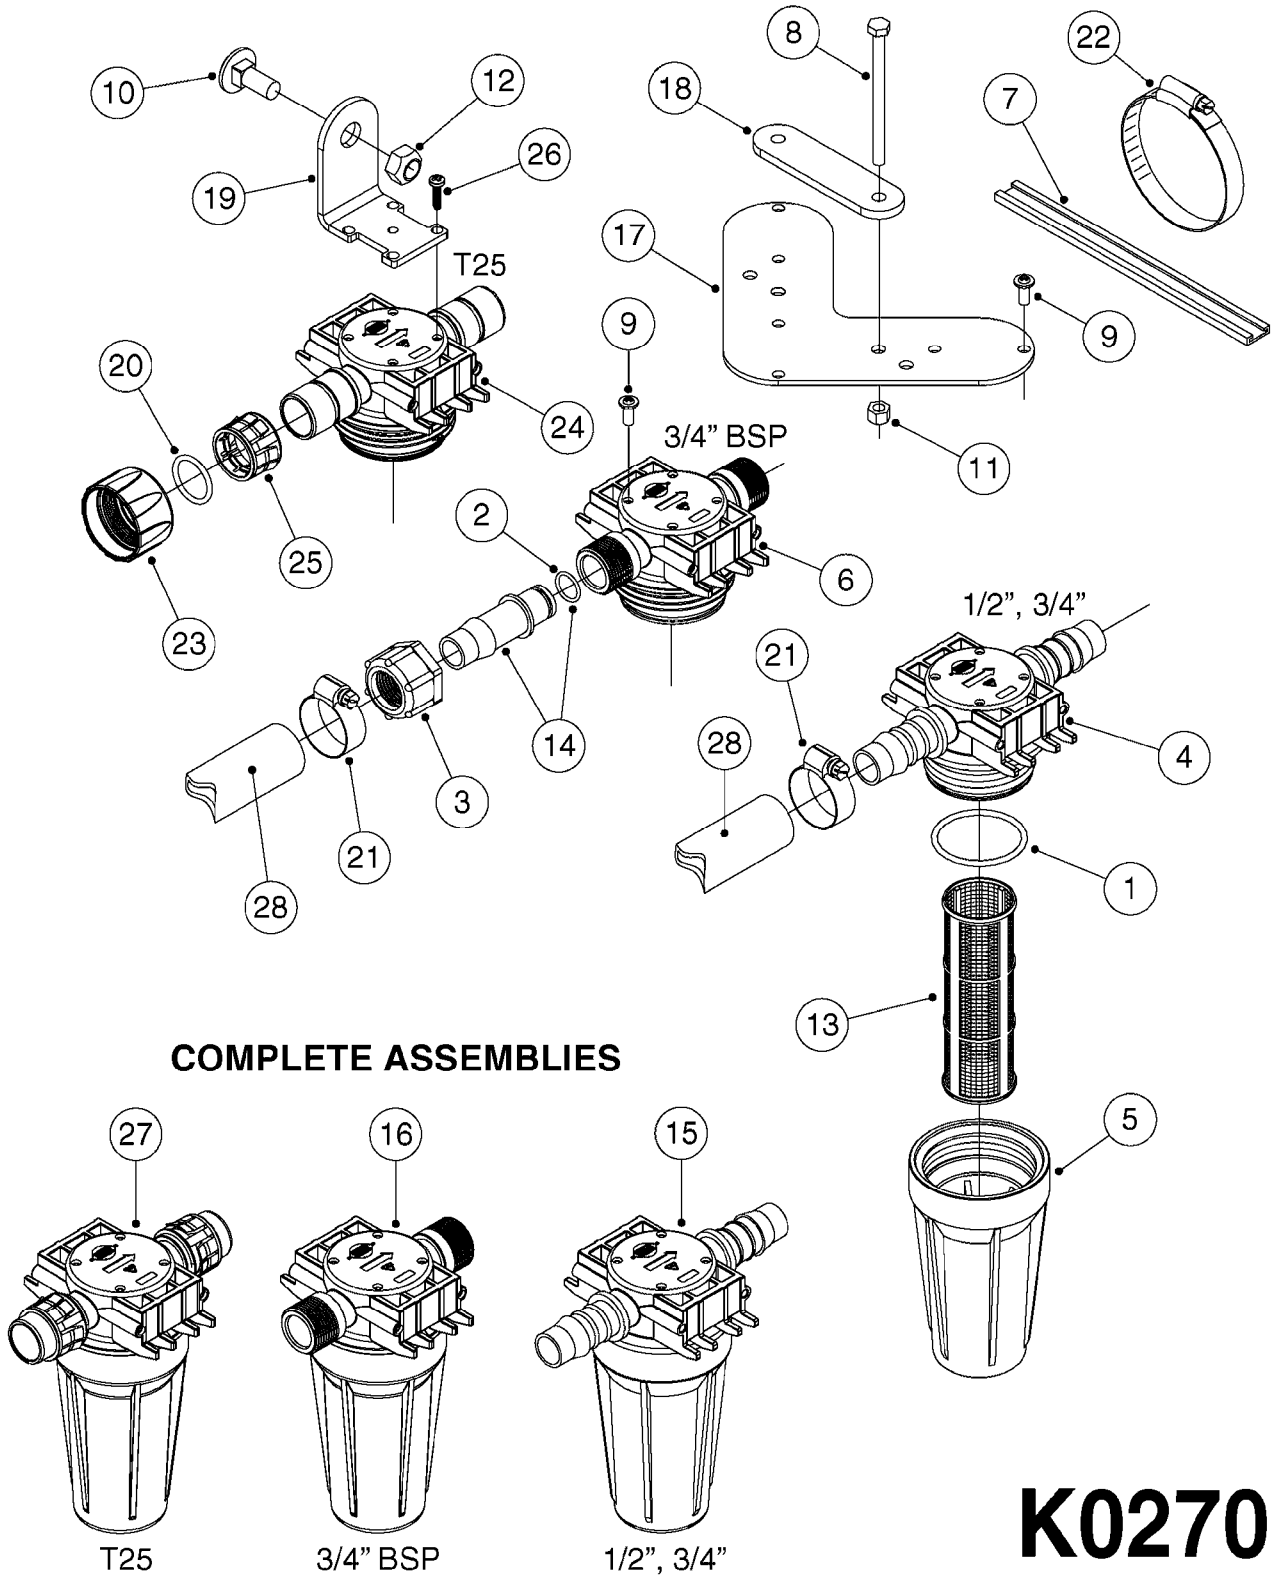

Page 1

Date 07.02.2020 10:10

Pos.	parts-n°	order qty	description
1	145994	1	FITT.DK S-40 FORK
2	145995	1	FITT.DK S-53 FORK
3	240177	1	O-RING D16.1/11.3 X 2.4
4	242354	1	O-RING D32.2X3.0 VITON
5	242355	1	O-RING D19.2X3.0 VITON F.S-40
6	242594	1	O-RING D14 X 1.78 SCH.70-EPDM
7	261539	1	SPADE F.ELEC CONNec BLUE INSUL
8	262104	1	VALVE, SOLENOID, S53/S40
9	320084	1	FITT.DK NUT 1/2" BSP
10	320187	1	FITT.DK CAP 3/8" BSP BLACK
11	320283	1	FITT.DK NUT 3/4"BSP
12	320596	1	FITT.DK ELB 3/8'-1/2'BSP 45DEG
13	321307	1	FITT.DK NUT 1/2" BSP JAMB
14	321742	1	FITT.DK BULKHEAD 1/2' BSP
15	322103	1	FITT.DK S-53 BULKHEAD
16	322352	1	FITT.DK S-53 TEE
17	330212	1	O-RING D19/D14X2.4 F.1/2"NUT
18	330687	1	FITT.DK HB 1/2" F. 1/2" NUT
19	334965	1	COVER FOR S53 SOLENOID VALVE
20	370366	1	OFF-CENTER FLAT SPRAY NOZZLE, 1850 - G150
21	410185	1	BOLT HEX 8.8 DEL M6X16
22	460261	1	NUT HEX M6X1.00 LOCK DIN985 A2 SS
23	471125	1	WASHER M6U 6.4X14X1.2,A2 SS
24	614366	1	FILTER 50 MESH F.NOZZLE BLUE
24	614367	1	FILTER 80 MESH F.NOZZLE RED
24	614368	1	FILTER 100 MESH F.NOZZLE YEL.
25	720856	1	FITT.DK 1/2'BSP ASSY.F.3/4'NUT
26	726558	1	FITT.DK S53 STR. 3/4" W.ORING
27	726567	1	FITT.DK S-40 ELB.1/2" W.O-RING
28	726694	1	PLUG,S53,1/2"FBSP THD W.ORING
29	729610	1	NOZZLE ASSY. NON DRIP 3/8 THRD
30	750722	1	REPAIR KIT FOR 3S SC CONTROL
31	983087	1	ELEC. CABLE 2 WIRE X 0.75MM
32	16180100	1	PLATE, END ROW NOZZLE
33	28025203	1	TIE STRAP L=23" x W=1/2"
34	28029803	1	CLAMP HOSE GEAR P1/2" 6708
35	28029903	1	CLAMP HOSE GEAR P3/4"-S1" 6712
36	92702103	1	HOSE R X1/2" X300PSI WP X0012"