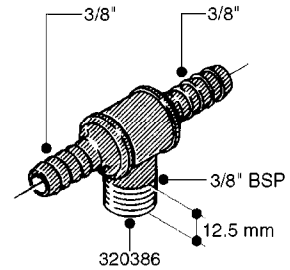

L0030

FITTINGS - HEXAGON NIPPLES
L0030-HIN, 01:01:16

Page 1
Date 07.02.2020 10:10

parts-n°	order qty	description
10015303	1	FITT.PO.HN 1.00X1.00 M1000
10425003	1	FITT.PO.HN 1.25X1.00 MCPHEE
320132	1	FITT.DK HN 1" BSP
320176	1	FITT.DK HN 3/8"X1/2" BSP
320445	1	FITT.DK HN 1/4"X3/8" BSP
320655	1	FITT.DK HN 1/2"-1/2" BSP
320692	1	FITT.DK HN 3/8'BSPX1/4'NPT
320703	1	FITT.DK HN 3/8BSP X1/2 &1/4NPT
320725	1	FITT.DK NIPPLE 3/8"-3/8" BSP
320902	1	FITT.DK HN 3/8'X 1/4' BSP
390232	1	FITT.DK HN 1-1/2' X 1-1/4' BSP
390276	1	FITT.DK HN 1'BSP

L0040

FITTINGS - NIPPLES & ELBOWS
L0040-HIN, 01:01:16

Page 1
Date 07.02.2020 10:10

parts-n°	order qty	description
10530803	1	FITT.PO.SE 2.00X2.00 45 DEG.
320191	1	FITT.DK ELB 3/8' BSP 45 DEGREE
320482	1	FITT.DK ELB. 1/2" BSP 60 DEG.
320596	1	FITT.DK ELB 3/8'-1/2'BSP 45DEG
320607	1	FITT.DK HN 3/8M X 3/8F BSP LNG
320633	1	FITT.DK HN 3/8"M X 3/8"F BSP
321451	1	FITT.DK ELB.1-1/2 X1-1/4 80DEG
321532	1	FITT.DK REDUC 3/4' X 1/2' BSP
390233	1	FITT.DK REDUC 1-1/2" X 1" BSP