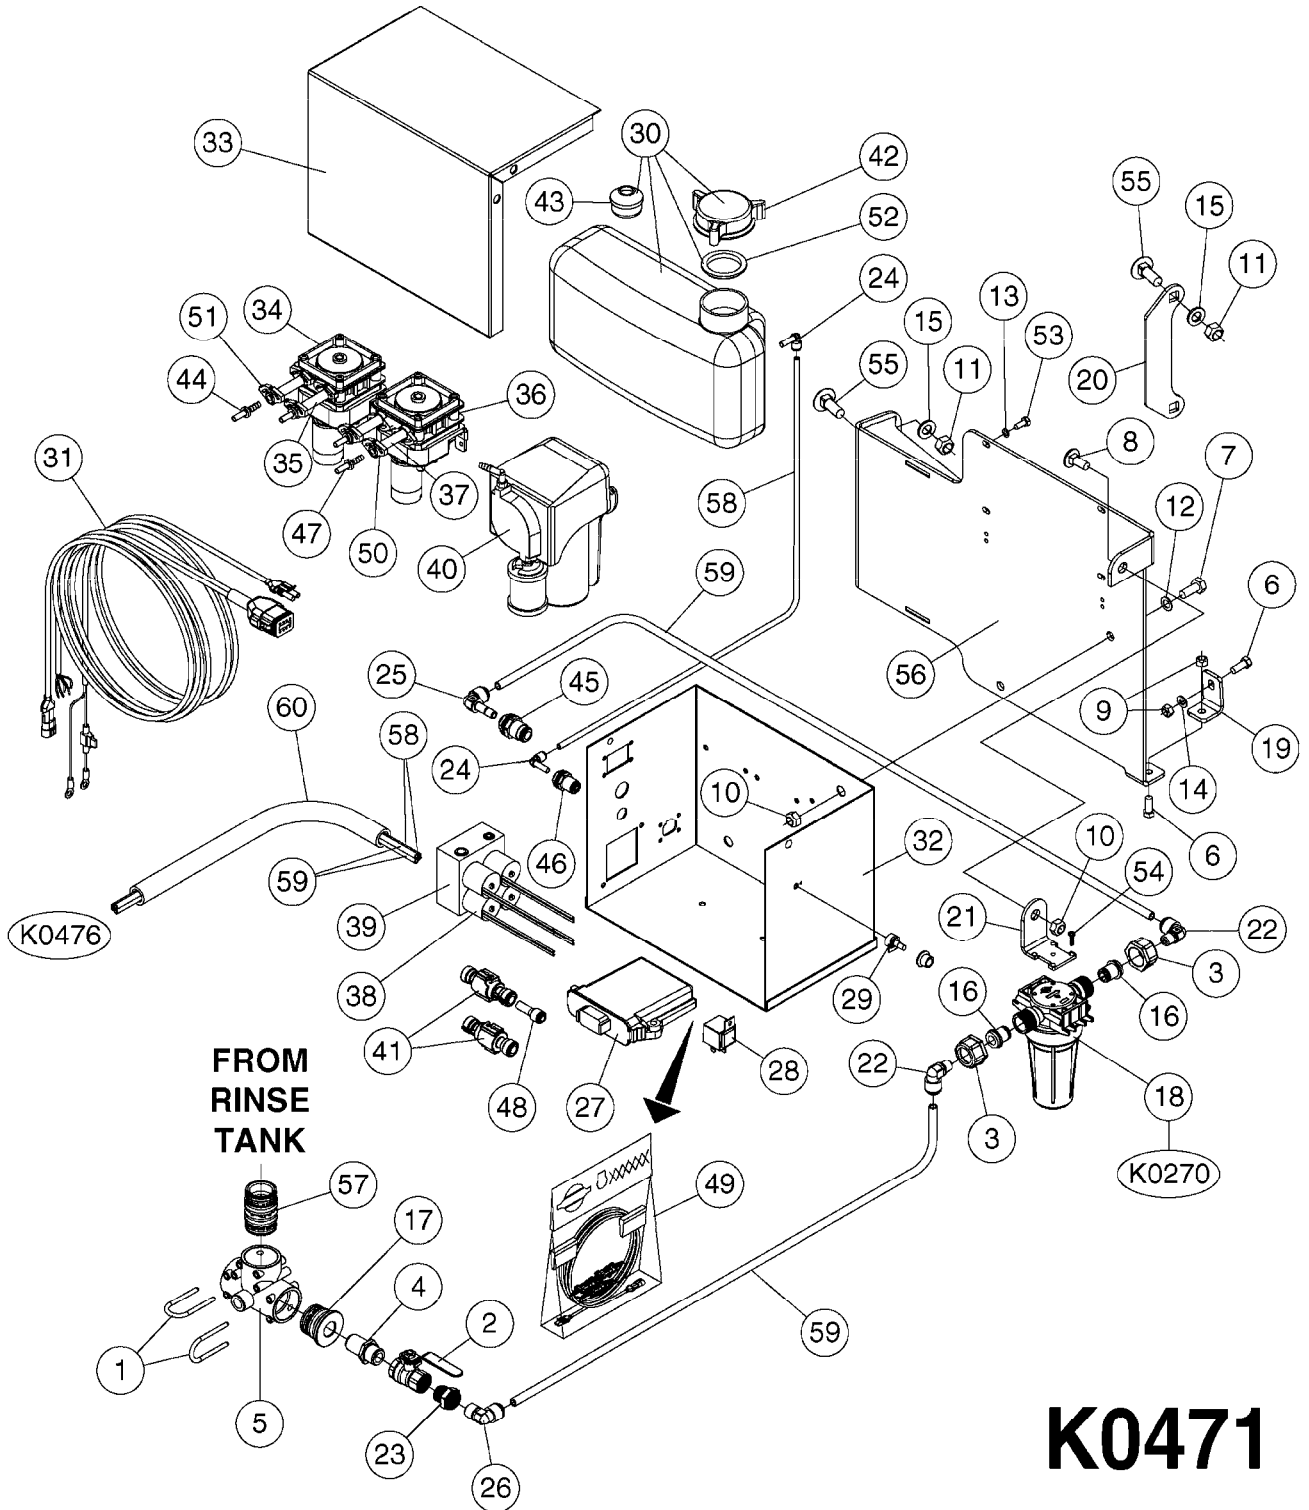

**** RICHWAY FOAM MARKER FITTINGS**

K0470

FOAM MARKER TANK - NCM/NAV
K0470-HIN, 07:08:19

Page 1

Date 07.02.2020 10:10

Pos.	parts-n°	order qty	description
1	145994	1	FITT.DK S-40 FORK
2	232150	1	HOSE CONN. 90DEG. 1/8'X8MM PE
3	242043	1	O-RING 49.2 X 5.7
4	242355	1	O-RING D19.2X3.0 VITON F.S-40
5	284353	1	SPONGE FOR FOAM MARKER
6	321307	1	FITT.DK NUT 1/2" BSP JAMB
7	321322	1	SCREW CAP F. S80 X 4
8	321742	1	FITT.DK BULKHEAD 1/2' BSP
9	322102	1	FITT.DK S-40 BULKHEAD
10	322106	1	FITT.DK S-40 BULKHEAD NUT
11	322133	1	FITT.DK S-40 PLUG W 1/8 THREAD
12	322170	1	FITT.DK NUT 1/2"x 1/8"F BSP
13	330212	1	O-RING D19/D14X2.4 F.1/2"NUT
14	332592	1	O-RING D26/D20X3
15	334259	1	GASKET F. S-40 BULKHEAD
16	430286	1	BOLT HEX 8.8 DEL M12X30 FT
17	460703	1	NUT HEX M12X1.75 LOCK DIN985A2 SS
18	471127	1	WASHER, M12, Ø24/13X24X2.5 SS
19	728323	1	VALVE NON-RETURN
20	16137100	1	COVER PLATE F.CHEMLOCKER NCM
21	23005003	1	FITT, 3/8"PLUG-IN-3/8"90-PTC
22	23005503	1	FITT, 1/8"NPT-3/8"TUBE-PTC
23	45001300	1	CARRIAGE BOLT M12X35 DIN603 A2
24	63039400	1	CHEMLOCKER FOR NCM BLACK
24	63061400	1	CHEMLOCKER FOR NAVIGATOR RED
25	63068200	1	FOAM TANK STRAP RED 451 WIDE
26	63068400	1	FOAM TANK STRAP RED 403 WIDE
27	72437700	1	FM TANK 25 GAL W/FTGS. CM/NAV