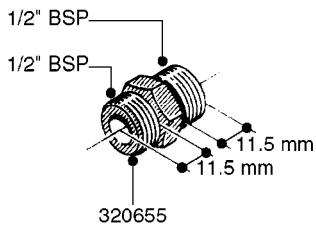

L0030

FITTINGS - HEXAGON NIPPLES
L0030-HIN, 01:01:16

Page 1
Date 07.02.2020 10:10

parts-n°	order qty	description
10015303	1	FITT.PO.HN 1.00X1.00 M1000
10425003	1	FITT.PO.HN 1.25X1.00 MCPHEE
320132	1	FITT.DK HN 1" BSP
320176	1	FITT.DK HN 3/8"X1/2" BSP
320445	1	FITT.DK HN 1/4"X3/8" BSP
320655	1	FITT.DK HN 1/2"-1/2" BSP
320692	1	FITT.DK HN 3/8'BSPX1/4'NPT
320703	1	FITT.DK HN 3/8BSP X1/2 &1/4NPT
320725	1	FITT.DK NIPPLE 3/8"-3/8" BSP
320902	1	FITT.DK HN 3/8'X 1/4' BSP
390232	1	FITT.DK HN 1-1/2' X 1-1/4' BSP
390276	1	FITT.DK HN 1'BSP