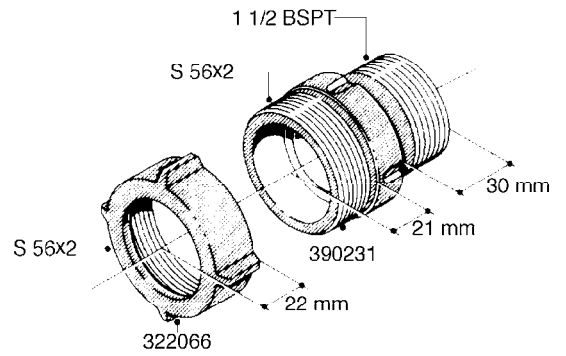

L0090

FITTINGS - S-56 & S-61
L0090-HIN, 01:01:16

Page 1
Date 07.02.2020 10:11

parts-n°	order qty	description
145661	1	FITT.DK S-61 FORK
241754	1	O-RING D59.5X3
241883	1	O-RING 3 X 39.2 NITRIL
322055	1	FITT.DK S-61 BULKHEAD
322056	1	FITT.DK S-61 BULKHEAD NUT
322066	1	FITT.DK S-56 NUT
334050	1	FITT.DK S-61 STR.1-1/4"
334068	1	FITT.DK S-61 STR.1"
334091	1	FITT.DK S56 STR.1-1/2'
334099	1	FITT.DK S-61 ELB.1-1/2"110 DEG
334100	1	FITT.DK S-61 ELB.1" 110 DEG.
334151	1	FITT.DK S-61 ELB.1-1/4"110 DEG
390231	1	FITT.DK NIPPLE 1-1/2 X S56