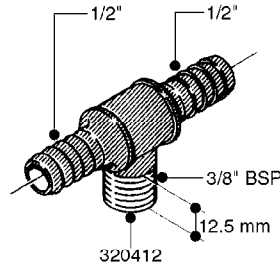

L0030

FITTINGS - HEXAGON NIPPLES
L0030-HIN, 01:01:16

Page 1
Date 07.02.2020 10:10

parts-n°	order qty	description
10015303	1	FITT.PO.HN 1.00X1.00 M1000
10425003	1	FITT.PO.HN 1.25X1.00 MCPHEE
320132	1	FITT.DK HN 1" BSP
320176	1	FITT.DK HN 3/8"X1/2" BSP
320445	1	FITT.DK HN 1/4"X3/8" BSP
320655	1	FITT.DK HN 1/2"-1/2" BSP
320692	1	FITT.DK HN 3/8'BSPX1/4'NPT
320703	1	FITT.DK HN 3/8BSP X1/2 &1/4NPT
320725	1	FITT.DK NIPPLE 3/8"-3/8" BSP
320902	1	FITT.DK HN 3/8'X 1/4' BSP
390232	1	FITT.DK HN 1-1/2' X 1-1/4' BSP
390276	1	FITT.DK HN 1'BSP

L0040

FITTINGS - NIPPLES & ELBOWS
L0040-HIN, 01:01:16

Page 1
Date 07.02.2020 10:10

parts-n°	order qty	description
10530803	1	FITT.PO.SE 2.00X2.00 45 DEG.
320191	1	FITT.DK ELB 3/8' BSP 45 DEGREE
320482	1	FITT.DK ELB. 1/2" BSP 60 DEG.
320596	1	FITT.DK ELB 3/8'-1/2'BSP 45DEG
320607	1	FITT.DK HN 3/8M X 3/8F BSP LNG
320633	1	FITT.DK HN 3/8"M X 3/8"F BSP
321451	1	FITT.DK ELB.1-1/2 X1-1/4 80DEG
321532	1	FITT.DK REDUC 3/4' X 1/2' BSP
390233	1	FITT.DK REDUC 1-1/2" X 1" BSP