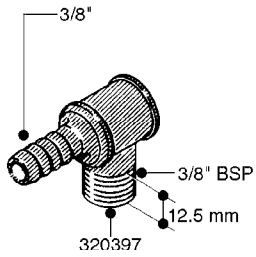

L0030

FITTINGS - HEXAGON NIPPLES
L0030-HIN, 01:01:16

Page 1
Date 07.02.2020 10:10

parts-n°	order qty	description
10015303	1	FITT.PO.HN 1.00X1.00 M1000
10425003	1	FITT.PO.HN 1.25X1.00 MCPHEE
320132	1	FITT.DK HN 1" BSP
320176	1	FITT.DK HN 3/8"X1/2" BSP
320445	1	FITT.DK HN 1/4"X3/8" BSP
320655	1	FITT.DK HN 1/2"-1/2" BSP
320692	1	FITT.DK HN 3/8'BSPX1/4'NPT
320703	1	FITT.DK HN 3/8BSP X1/2 &1/4NPT
320725	1	FITT.DK NIPPLE 3/8"-3/8" BSP
320902	1	FITT.DK HN 3/8'X 1/4' BSP
390232	1	FITT.DK HN 1-1/2' X 1-1/4' BSP
390276	1	FITT.DK HN 1'BSP

L0040

FITTINGS - NIPPLES & ELBOWS
L0040-HIN, 01:01:16

Page 1
Date 07.02.2020 10:10

parts-n°	order qty	description
10530803	1	FITT.PO.SE 2.00X2.00 45 DEG.
320191	1	FITT.DK ELB 3/8' BSP 45 DEGREE
320482	1	FITT.DK ELB. 1/2" BSP 60 DEG.
320596	1	FITT.DK ELB 3/8'-1/2'BSP 45DEG
320607	1	FITT.DK HN 3/8M X 3/8F BSP LNG
320633	1	FITT.DK HN 3/8"M X 3/8"F BSP
321451	1	FITT.DK ELB.1-1/2 X1-1/4 80DEG
321532	1	FITT.DK REDUC 3/4' X 1/2' BSP
390233	1	FITT.DK REDUC 1-1/2" X 1" BSP