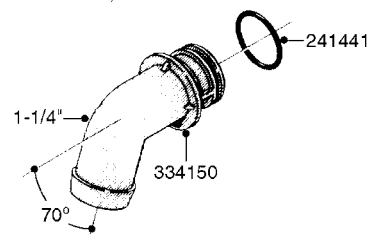

L0010

parts-n°	order qty	description
240085	1	O-RING D13,1/8,3X02,4 NITRIL
241441	1	O-RING D29.3X3
242594	1	O-RING D14 X 1.78 SCH.70-EPDM
320084	1	FITT.DK NUT 1/2" BSP
320095	1	FITT.DK NUT 1" BSP
320117	1	FITT.DK CONN.1/2"BSP F. 1" CAP
320187	1	FITT.DK CAP 3/8" BSP BLACK
320283	1	FITT.DK NUT 3/4"BSP
320821	1	FITT.DK NUT 1-1/2" BSP
321495	1	FITT.DK REDUC 1/4'BSP F.3/4'NT
321576	1	FITT.DK CONN 1/2"BSP F.3/4"NUT
330013	1	O-RING 2.5 X 10 PUR
330212	1	O-RING D19/D14X2.4 F.1/2"NUT
330326	1	O-RING D30/D24X2 F.1"NUT
330341	1	FITT.DK HB 1" F. 1" NUT
330595	1	O-RING D24.6/D20X2.1 -3/4"
330665	1	FITT.DK HB 3/4"F.1" NUT
330676	1	FITT.DK HB 3/8" F. 1/2" NUT
330687	1	FITT.DK HB 1/2" F. 1/2" NUT
330691	1	FITT.DK HB 3/4'F.3/4' NUT
330783	1	FITT.DK HB 3/8"F.3/8" NUT
331262	1	FITT.DK HB 1-1/2" F. 1-1/2"NUT
331273	1	O-RING D44/D38X2 F.1-1/2"
331446	1	FITT.DK HB 1" F.1-1/2" NUT
331807	1	FITT.DK HB 5/16" F.3/8" NUT
332286	1	FITT.DK HB 1/2" F. 3/4" NUT
332905	1	FITT.DK HB 1/2" F. 3/4" CAP
332927	1	FITT.DK PLUG F. NOZZLE TUBE
333292	1	FITT.DK HB 1"O'RING F.1-1/2"
333664	1	FITT.DK HB 5/16' F. 1/2' NUT
334044	1	FITT.DK HB 3/4' F. 3/4' CAP
334059	1	FITT.DK EL 1" 110 DEG.F.1-1/2"
334123	1	FITT.DK HB 1-1/4"O-RNG F.1-1/2"
334150	1	FITT.DK HB 1-1/4" 110 F.1-1/2"
390542	1	PLUG WASHER FOR 3/4'CAP NUT
716236	1	FITT.DK HB 1/2" ASSY. F. 3/4"
716413	1	FITT.DK PLUG ASSY. F.NOZ TUBE
717426	1	FITT.DK REDUC 1/4"BSP F.3/4"N
720856	1	FITT.DK 1/2'BSP ASSY.F.3/4'NUT
724621	1	FITT.DK HB 3/4"ASSY F.3/4" NUT