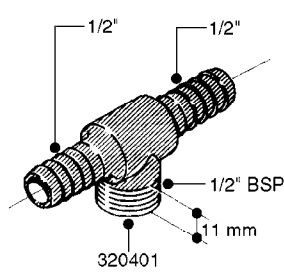

L0030

FITTINGS - HEXAGON NIPPLES
L0030-HIN, 01:01:16

Page 1
Date 07.02.2020 10:10

parts-n°	order qty	description
10015303	1	FITT.PO.HN 1.00X1.00 M1000
10425003	1	FITT.PO.HN 1.25X1.00 MCPHEE
320132	1	FITT.DK HN 1" BSP
320176	1	FITT.DK HN 3/8"X1/2" BSP
320445	1	FITT.DK HN 1/4"X3/8" BSP
320655	1	FITT.DK HN 1/2"-1/2" BSP
320692	1	FITT.DK HN 3/8'BSPX1/4'NPT
320703	1	FITT.DK HN 3/8BSP X1/2 &1/4NPT
320725	1	FITT.DK NIPPLE 3/8"-3/8" BSP
320902	1	FITT.DK HN 3/8'X 1/4' BSP
390232	1	FITT.DK HN 1-1/2' X 1-1/4' BSP
390276	1	FITT.DK HN 1'BSP

L0040

FITTINGS - NIPPLES & ELBOWS
L0040-HIN, 01:01:16

Page 1
Date 07.02.2020 10:10

parts-n°	order qty	description
10530803	1	FITT.PO.SE 2.00X2.00 45 DEG.
320191	1	FITT.DK ELB 3/8' BSP 45 DEGREE
320482	1	FITT.DK ELB. 1/2" BSP 60 DEG.
320596	1	FITT.DK ELB 3/8'-1/2'BSP 45DEG
320607	1	FITT.DK HN 3/8M X 3/8F BSP LNG
320633	1	FITT.DK HN 3/8"M X 3/8"F BSP
321451	1	FITT.DK ELB.1-1/2 X1-1/4 80DEG
321532	1	FITT.DK REDUC 3/4' X 1/2' BSP
390233	1	FITT.DK REDUC 1-1/2" X 1" BSP