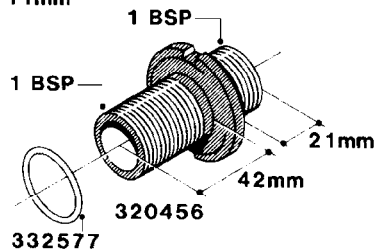

L0060

FITTINGS - BULKHEAD
L0060-HIN, 01:01:16

Page 1

Date 07.02.2020 10:10

parts-n°	order qty	description
141046	1	NUT 3/8" BSP
141341	1	NUT 1/4' BSP
240284	1	O-RING D82,5/75 X 3,5
320456	1	FITT.DK BULKHEAD 1"BSP DOUBLE
320467	1	FITT.DK BULKHEAD 1"BSP SINGLE
320471	1	FITT.DK NUT 1" BSP JAMB
320541	1	FITT.DK BULKHEAD 2-1/2'BSP SIN
320552	1	FITT.DK NUT 2-1/2' BSP JAMB
320644	1	FITT.DK ELB.3/4"HB X 1" BSP
320784	1	FITT.DK CAP 1-1/2" BSP
320795	1	FITT.DK NUT 1-1/2" BSP JAMB
320935	1	FITT.DK BULKHEAD 1/4' BSP SING
320946	1	FITT.DK BULKHEAD 3/8' BSP SING
321296	1	FITT.DK BULKHEAD 1/2" BSP SING
321307	1	FITT.DK NUT 1/2" BSP JAMB
321333	1	FITT.DK BULK 1-1/2" X 1"F BSP
330061	1	O-RING D16/D11X2,5
330072	1	O-RING D53.5/D45.5X4
330212	1	O-RING D19/D14X2.4 F.1/2"NUT
332577	1	O-RING D38/D30X4 F.1" PUR.
332592	1	O-RING D26/D20X3