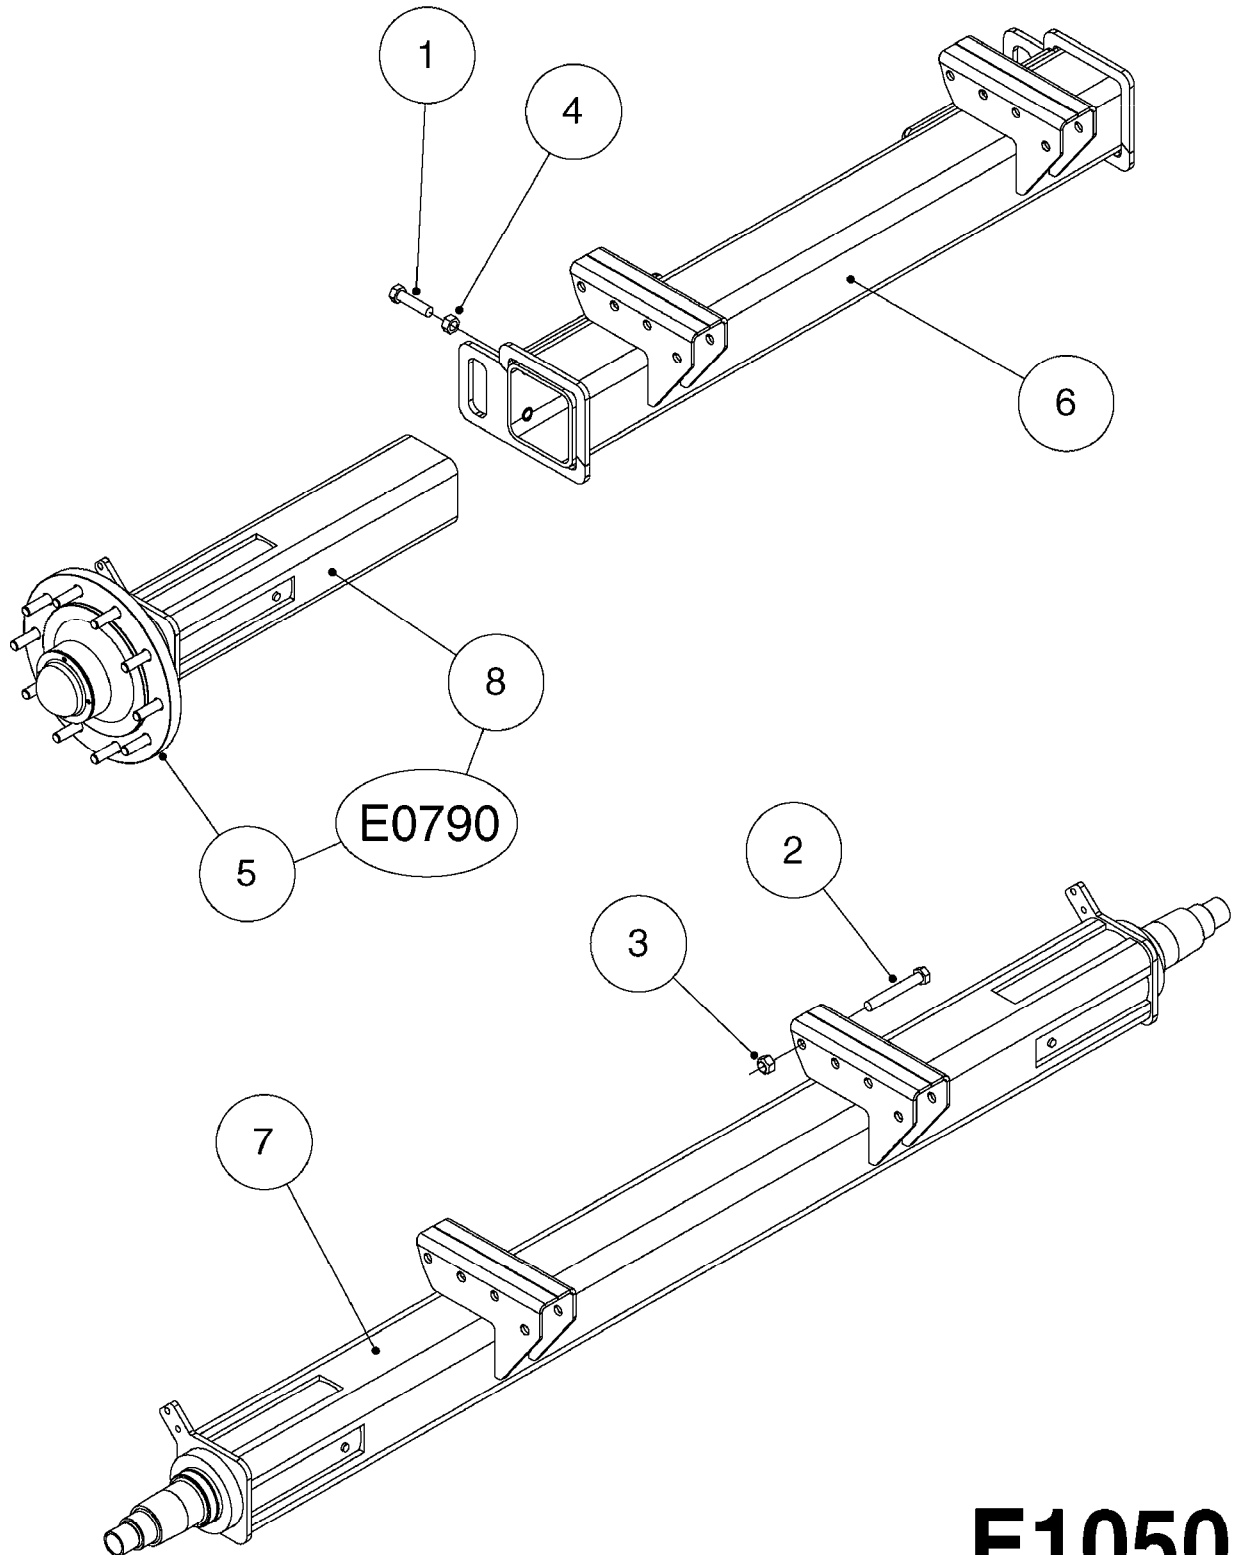

COMMANDER 4400-7000
NON-SUSPEND.AXLE
E1050-HIN, 01:01:16

Page 0
Date 07.02.2020 10:10

Agroparts: www.HARDI-INTERNATIONAL.com

COMMANDER 4400-7000
NON-SUSPEND.AXLE
E1050-HIN, 01:01:16

Page 1
Date 07.02.2020 10:10

Pos.	parts-n°	order qty	description
1	430920	1	BOLT HEX M20x80MM
2	430979	1	BOLT HEX M20x140 8.8 DELTA
3	460806	1	NUT HEX M20X2.50 LOCK DIN985A2 SS
4	461228	1	NUT HEX M20
5	28045703	1	HUB ASSY 10-13.19-11.02 25000#
6	63024303	1	AXLE W/M NON SUSP. ADJ. CM"05"
7	63033603	1	AXLE NON-SUSPENDEED NCM 44 120"
8	63033703	1	AXLE INSERT NCM 44/66/9000