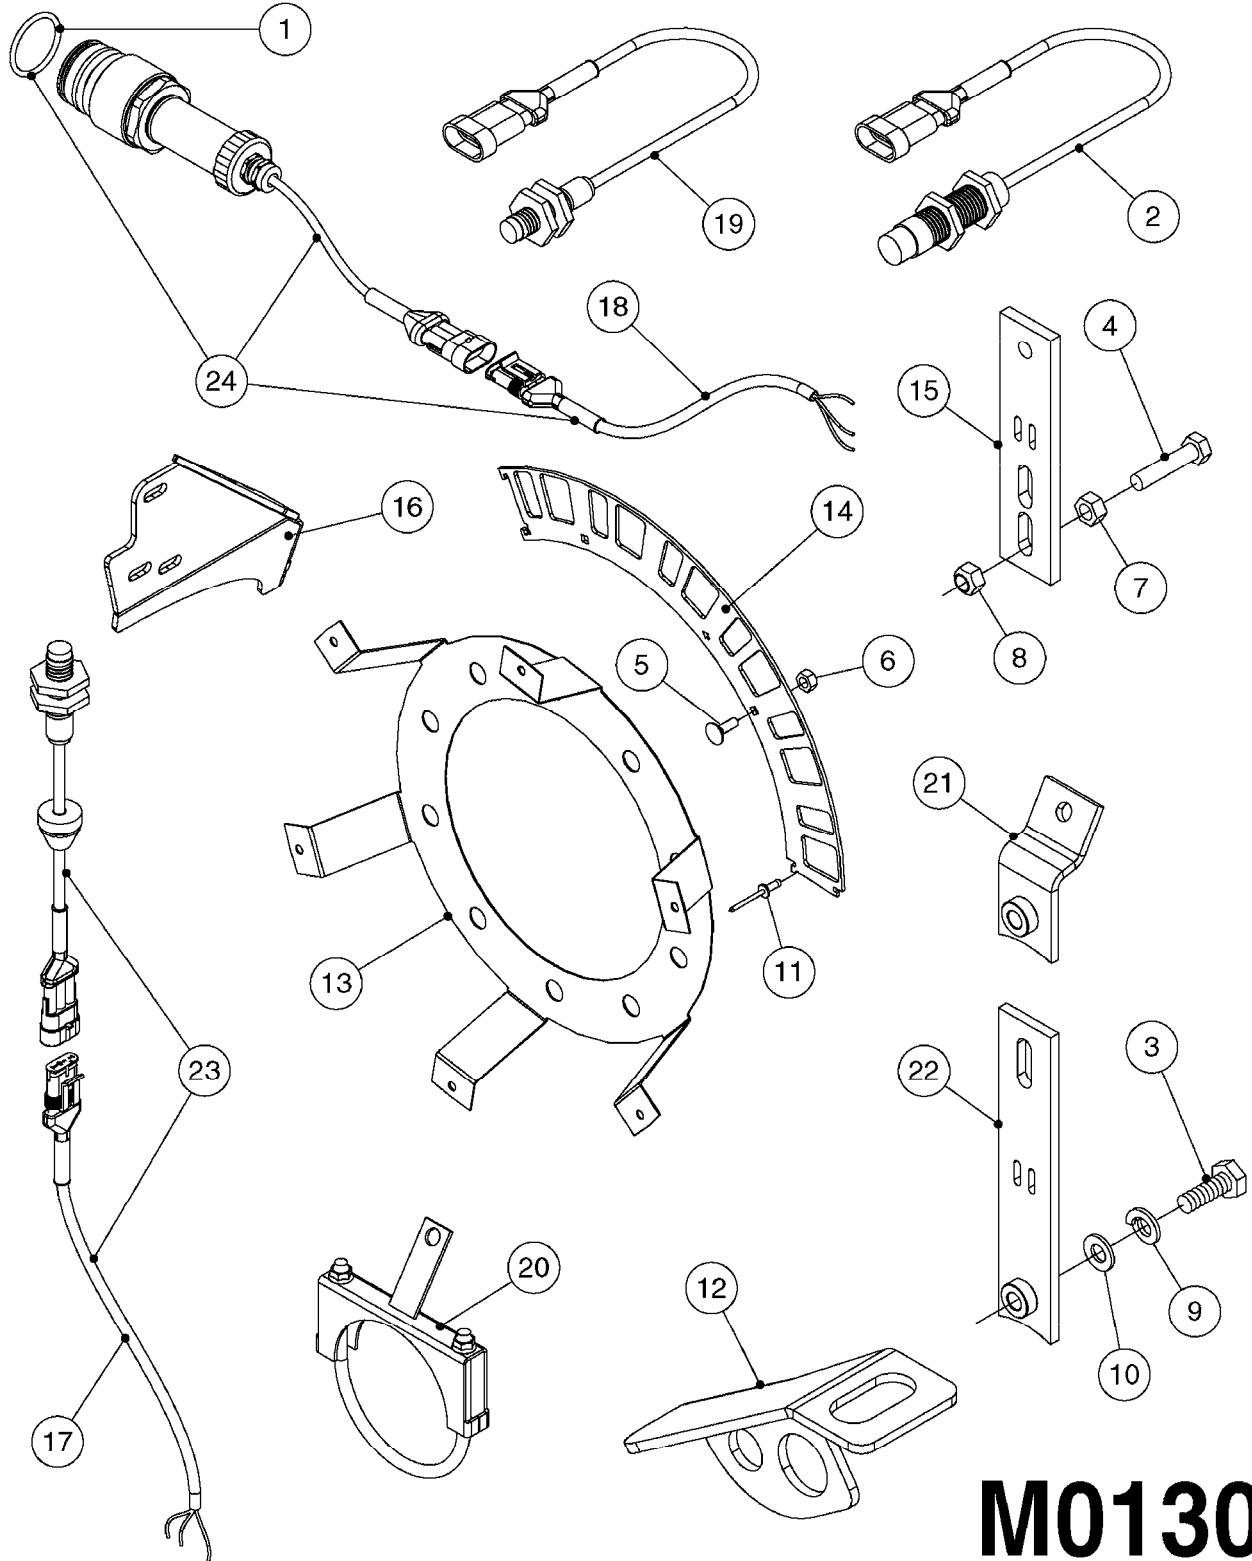

EZ-GUIDE 250 LIGHTBAR
M0080-HIN, 01:01:16

Page 1
Date 07.02.2020 10:11

Pos.	parts-n°	order qty	description
1	26007603	1	CABLE, ANTENNA, EZGUIDEPLUS
2	26015603	1	ANTENNA AG15 L1,EZ GDE 500/250
3	26016103	1	EZ-GUIDE 500 CABLE UNTERM.FUSE
4	26016203	1	EZ-GUIDE 500 POWER CONN.CABLE
5	26017303	1	EZ-GUIDE 250 ALL PORT CABLE
6	26017703	1	EZ-GUIDE 250 POWER CABLE
7	26017803	1	EZ-GUIDE 250 LIGHTBAR DISPLAY
8	26017903	1	EZ-GUIDE 250 PATCH ANTENNA
9	28048203	1	EZ-GUIDE 500 MOUNT F.AG15 ANT.
10	28048303	1	EZ-GUIDE 250/500 RAM MNT.1.5"
11	67217403	1	EZ-GUIDE 250 QUICK REF.CARD
12	84210603	1	EZ GUIDE 250 LIGHTBAR