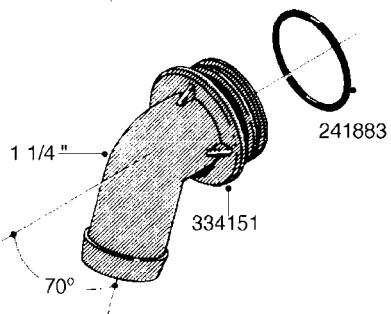

L0090

FITTINGS - S-56 & S-61
L0090-HIN, 01:01:16

Page 1
Date 07.02.2020 10:11

parts-n°	order qty	description
145661	1	FITT.DK S-61 FORK
241754	1	O-RING D59.5X3
241883	1	O-RING 3 X 39.2 NITRIL
322055	1	FITT.DK S-61 BULKHEAD
322056	1	FITT.DK S-61 BULKHEAD NUT
322066	1	FITT.DK S-56 NUT
334050	1	FITT.DK S-61 STR.1-1/4"
334068	1	FITT.DK S-61 STR.1"
334091	1	FITT.DK S56 STR.1-1/2'
334099	1	FITT.DK S-61 ELB.1-1/2"110 DEG
334100	1	FITT.DK S-61 ELB.1" 110 DEG.
334151	1	FITT.DK S-61 ELB.1-1/4"110 DEG
390231	1	FITT.DK NIPPLE 1-1/2 X S56