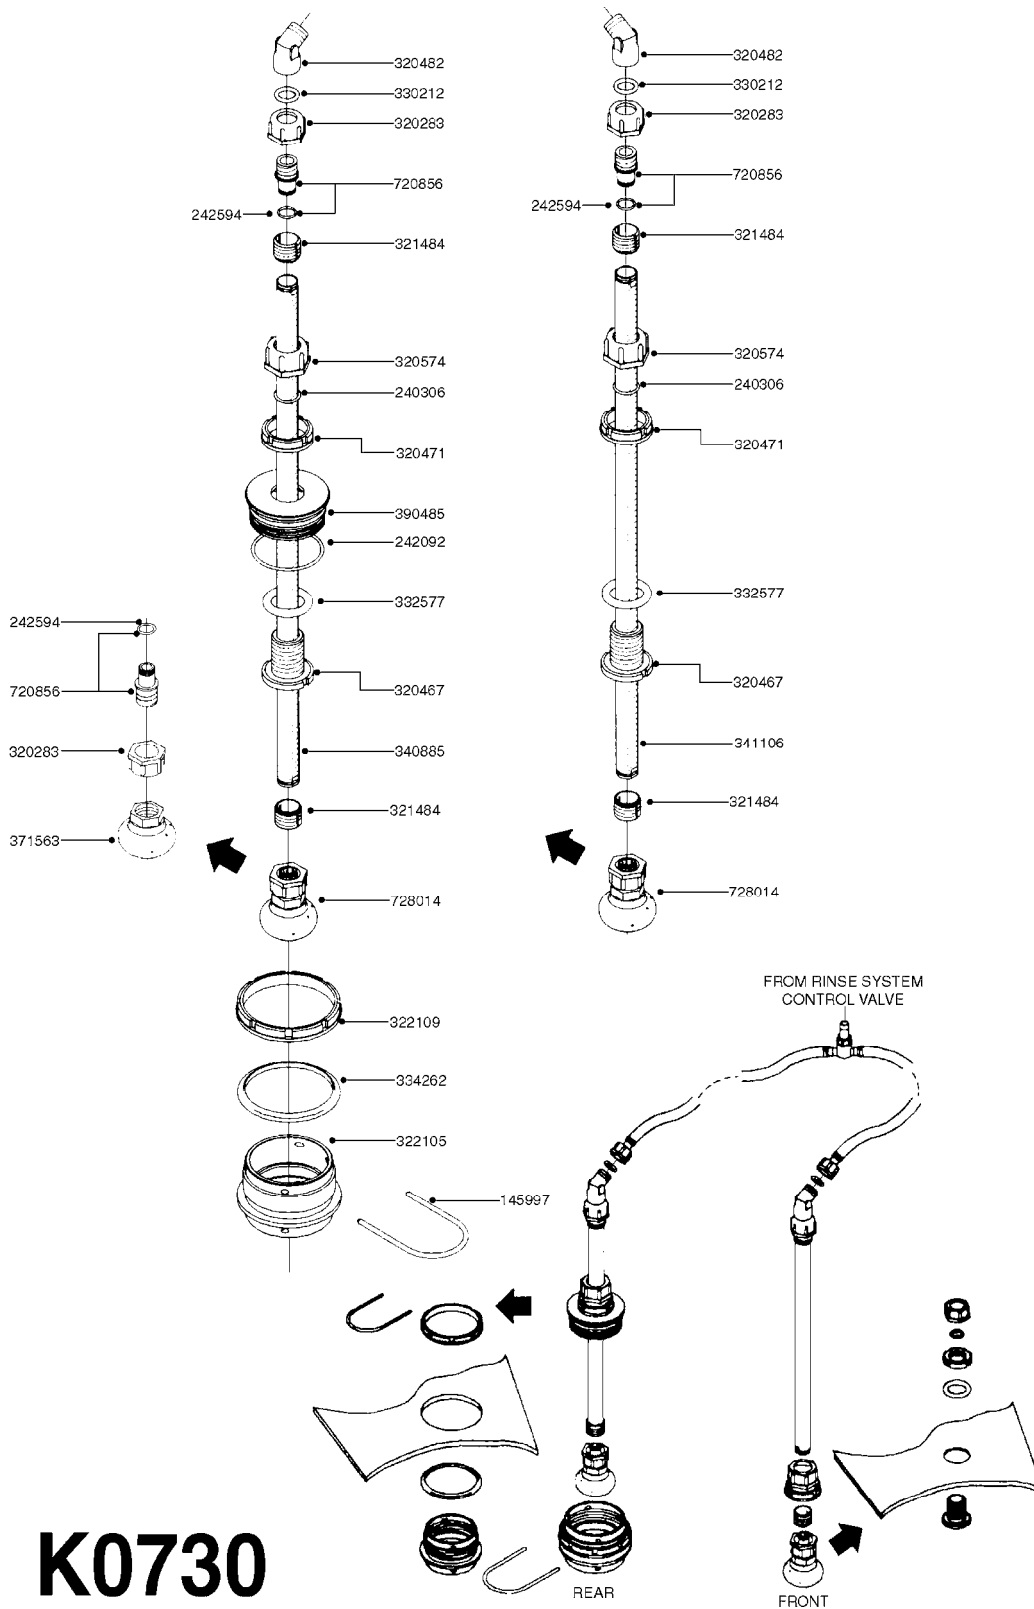

RINSE SYSTEM NOZZLES
K0730-HIN, 01:01:16

Page

0

Date

07.02.2020 10:10

RINSE SYSTEM NOZZLES
K0730-HIN, 01:01:16

Page 1
Date 07.02.2020 10:10

parts-n°	order qty	description
145997	1	FITT.DK S-93 FORK
240306	1	O-RING D29/D21X4
242092	1	O-RING D69.5X3
242594	1	O-RING D14 X 1.78 SCH.70-EPDM
320283	1	FITT.DK NUT 3/4"BSP
320467	1	FITT.DK BULKHEAD 1"BSP SINGLE
320471	1	FITT.DK NUT 1" BSP JAMB
320482	1	FITT.DK ELB. 1/2" BSP 60 DEG.
320574	1	FITT.DK NUT 1" BSP SPECIAL
321484	1	BUSHING THREADED F.NOZZ.TUBE
322105	1	FITT.DK S-93 BULKHEAD DOUBLE
322109	1	FITT.DK S-93 BULKHEAD NUT
330212	1	O-RING D19/D14X2.4 F.1/2"NUT
332577	1	O-RING D38/D30X4 F.1" PUR.
334262	1	GASKET F.S-93 BULKHEAD
340885	1	TUBE F. RINSE NOZZLE L=600
341106	1	TUBE F.RINSE NOZZLE L=220
371563	1	NOZZLE FOR TANK RINSE
390485	1	FITT.DK S-93 PLUG W D34 HOLE
720856	1	FITT.DK 1/2'BSP ASSY.F.3/4'NUT
728014	1	RINSE NOZZLE MOUNTED