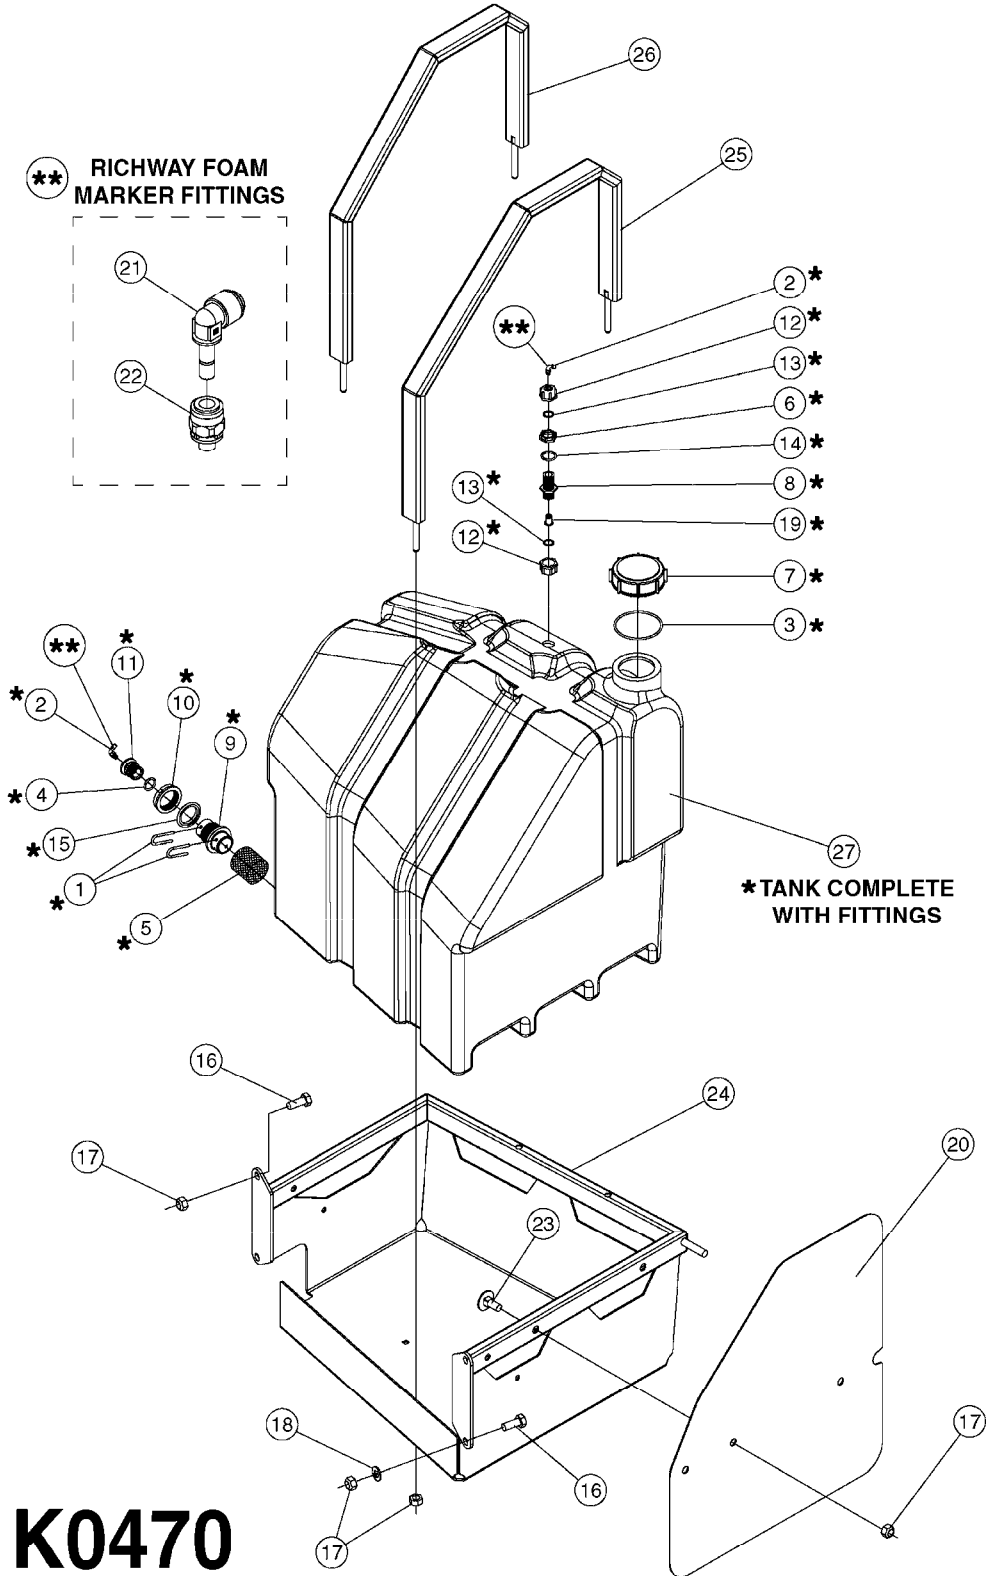

** RICHWAY FOAM MARKER FITTINGS

FOAM MARKER TANK - NCM/NAV
K0470-HIN, 07:08:19

Page 1

Date 07.02.2020 10:10

Pos.	parts-n°	order qty	description
1	145994	1	FITT.DK S-40 FORK
2	232150	1	HOSE CONN. 90DEG. 1/8'X8MM PE
3	242043	1	O-RING 49.2 X 5.7
4	242355	1	O-RING D19.2X3.0 VITON F.S-40
5	284353	1	SPONGE FOR FOAM MARKER
6	321307	1	FITT.DK NUT 1/2" BSP JAMB
7	321322	1	SCREW CAP F. S80 X 4
8	321742	1	FITT.DK BULKHEAD 1/2' BSP
9	322102	1	FITT.DK S-40 BULKHEAD
10	322106	1	FITT.DK S-40 BULKHEAD NUT
11	322133	1	FITT.DK S-40 PLUG W 1/8 THREAD
12	322170	1	FITT.DK NUT 1/2"x 1/8"F BSP
13	330212	1	O-RING D19/D14X2.4 F.1/2"NUT
14	332592	1	O-RING D26/D20X3
15	334259	1	GASKET F. S-40 BULKHEAD
16	430286	1	BOLT HEX 8.8 DEL M12X30 FT
17	460703	1	NUT HEX M12X1.75 LOCK DIN985A2 SS
18	471127	1	WASHER, M12, Ø24/13X24X2.5 SS
19	728323	1	VALVE NON-RETURN
20	16137100	1	COVER PLATE F.CHEMLOCKER NCM
21	23005003	1	FITT, 3/8"PLUG-IN-3/8"90-PTC
22	23005503	1	FITT, 1/8"NPT-3/8"TUBE-PTC
23	45001300	1	CARRIAGE BOLT M12X35 DIN603 A2
24	63039400	1	CHEMLOCKER FOR NCM BLACK
24	63061400	1	CHEMLOCKER FOR NAVIGATOR RED
25	63068200	1	FOAM TANK STRAP RED 451 WIDE
26	63068400	1	FOAM TANK STRAP RED 403 WIDE
27	72437700	1	FM TANK 25 GAL W/FTGS. CM/NAV