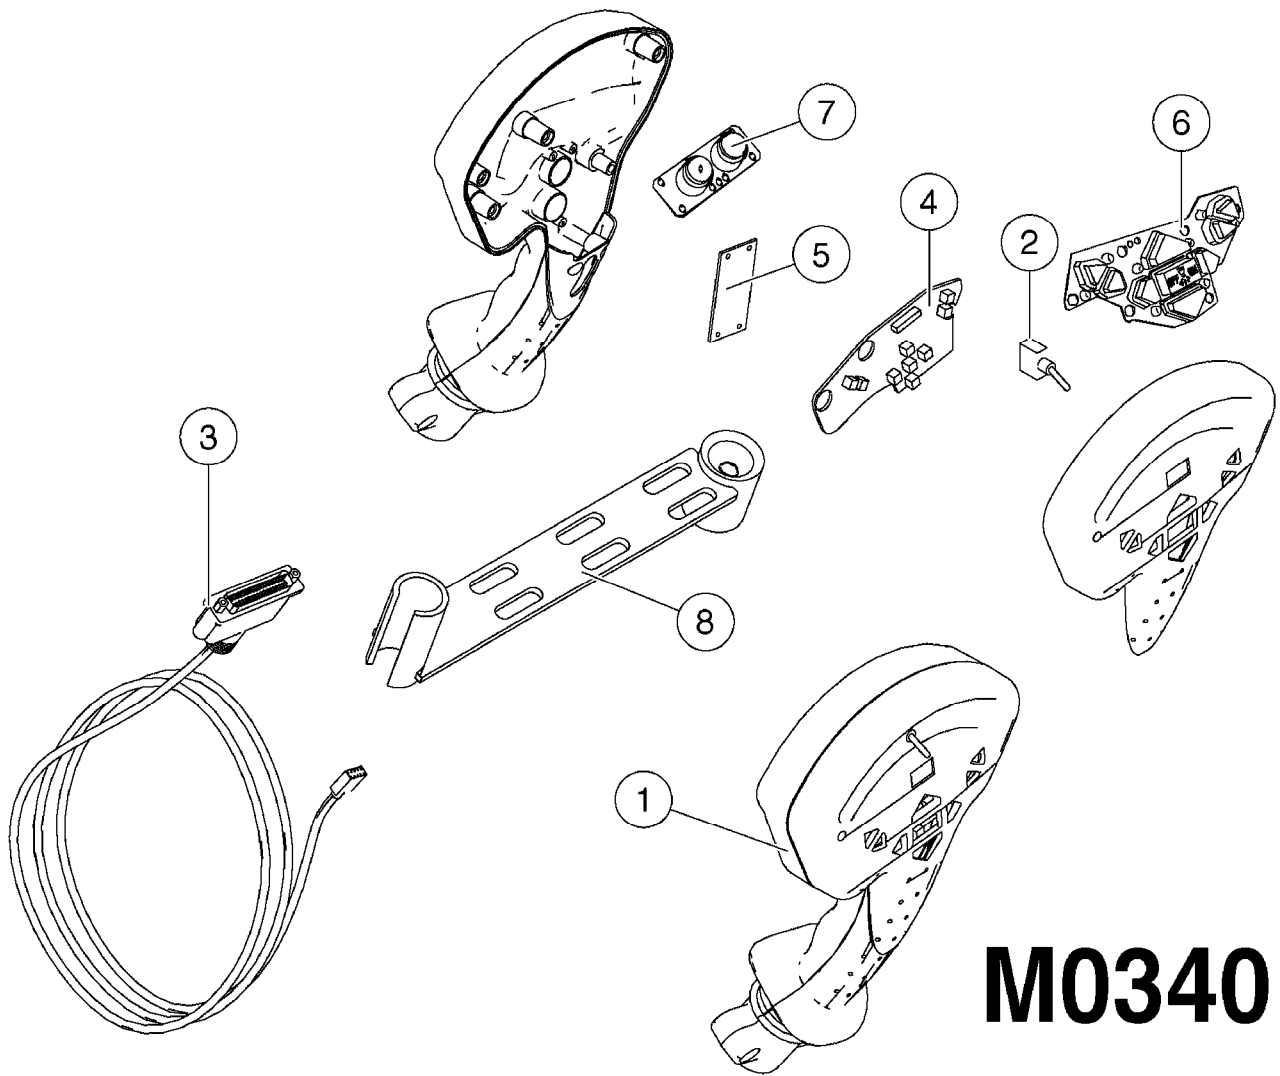

HC6300 GRIP
M0340-HIN, 01:01:16

M0340