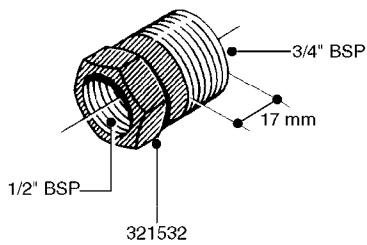

L0020

FITTINGS-T-PIECES, CAPS & ELBOWS
L0020-HIN, 01:01:16

Page 1

Date 07.02.2020 10:10

parts-n°	order qty	description
10053603	1	FITT. CAPNUT 2"BSP 5601
10194303	1	CAP BLANK 1 1/2 MCPHEE 210060
320047	1	FITT.DK CAPNUT 1/2" BSP
320106	1	FITT.DK CAPNUT 1" BSP
320272	1	FITT.DK CAPNUT 3/8" BSP
320316	1	FITT.DK TEE 3/4" X3/4" X1"BSP
320331	1	FITT.DK TEE 1" - 1" - 3/4" BSP
320342	1	FITT.DK EL 3/4"M X 1"F BSP
320563	1	FITT.DK 3 WAY 1/2" 110 DEG.
320677	1	NO LONGER AVAILABLE
320961	1	FITT.DK CAPNUT 1-1/2" BSP
321053	1	FITT.DK TEE 1/2 X1/2 X1/2" BSP
322072	1	FITT.DK TEE 3/8'X3/8'X3/8' BSP
322095	1	FITT.DK TEE 1-1/2 X1-1/4 X3/4" BSP
322138	1	FITT.DK ELB 1"M X 1"F BSP
330013	1	O-RING 2.5 X 10 PUR
330212	1	O-RING D19/D14X2.4 F.1/2"NUT
330326	1	O-RING D30/D24X2 F.1"NUT
331273	1	O-RING D44/D38X2 F.1-1/2"

L0030

FITTINGS - HEXAGON NIPPLES
L0030-HIN, 01:01:16

Page 1
Date 07.02.2020 10:10

parts-n°	order qty	description
10015303	1	FITT.PO.HN 1.00X1.00 M1000
10425003	1	FITT.PO.HN 1.25X1.00 MCPHEE
320132	1	FITT.DK HN 1" BSP
320176	1	FITT.DK HN 3/8"X1/2" BSP
320445	1	FITT.DK HN 1/4"X3/8" BSP
320655	1	FITT.DK HN 1/2"-1/2" BSP
320692	1	FITT.DK HN 3/8'BSPX1/4'NPT
320703	1	FITT.DK HN 3/8BSP X1/2 &1/4NPT
320725	1	FITT.DK NIPPLE 3/8"-3/8" BSP
320902	1	FITT.DK HN 3/8'X 1/4' BSP
390232	1	FITT.DK HN 1-1/2' X 1-1/4' BSP
390276	1	FITT.DK HN 1'BSP