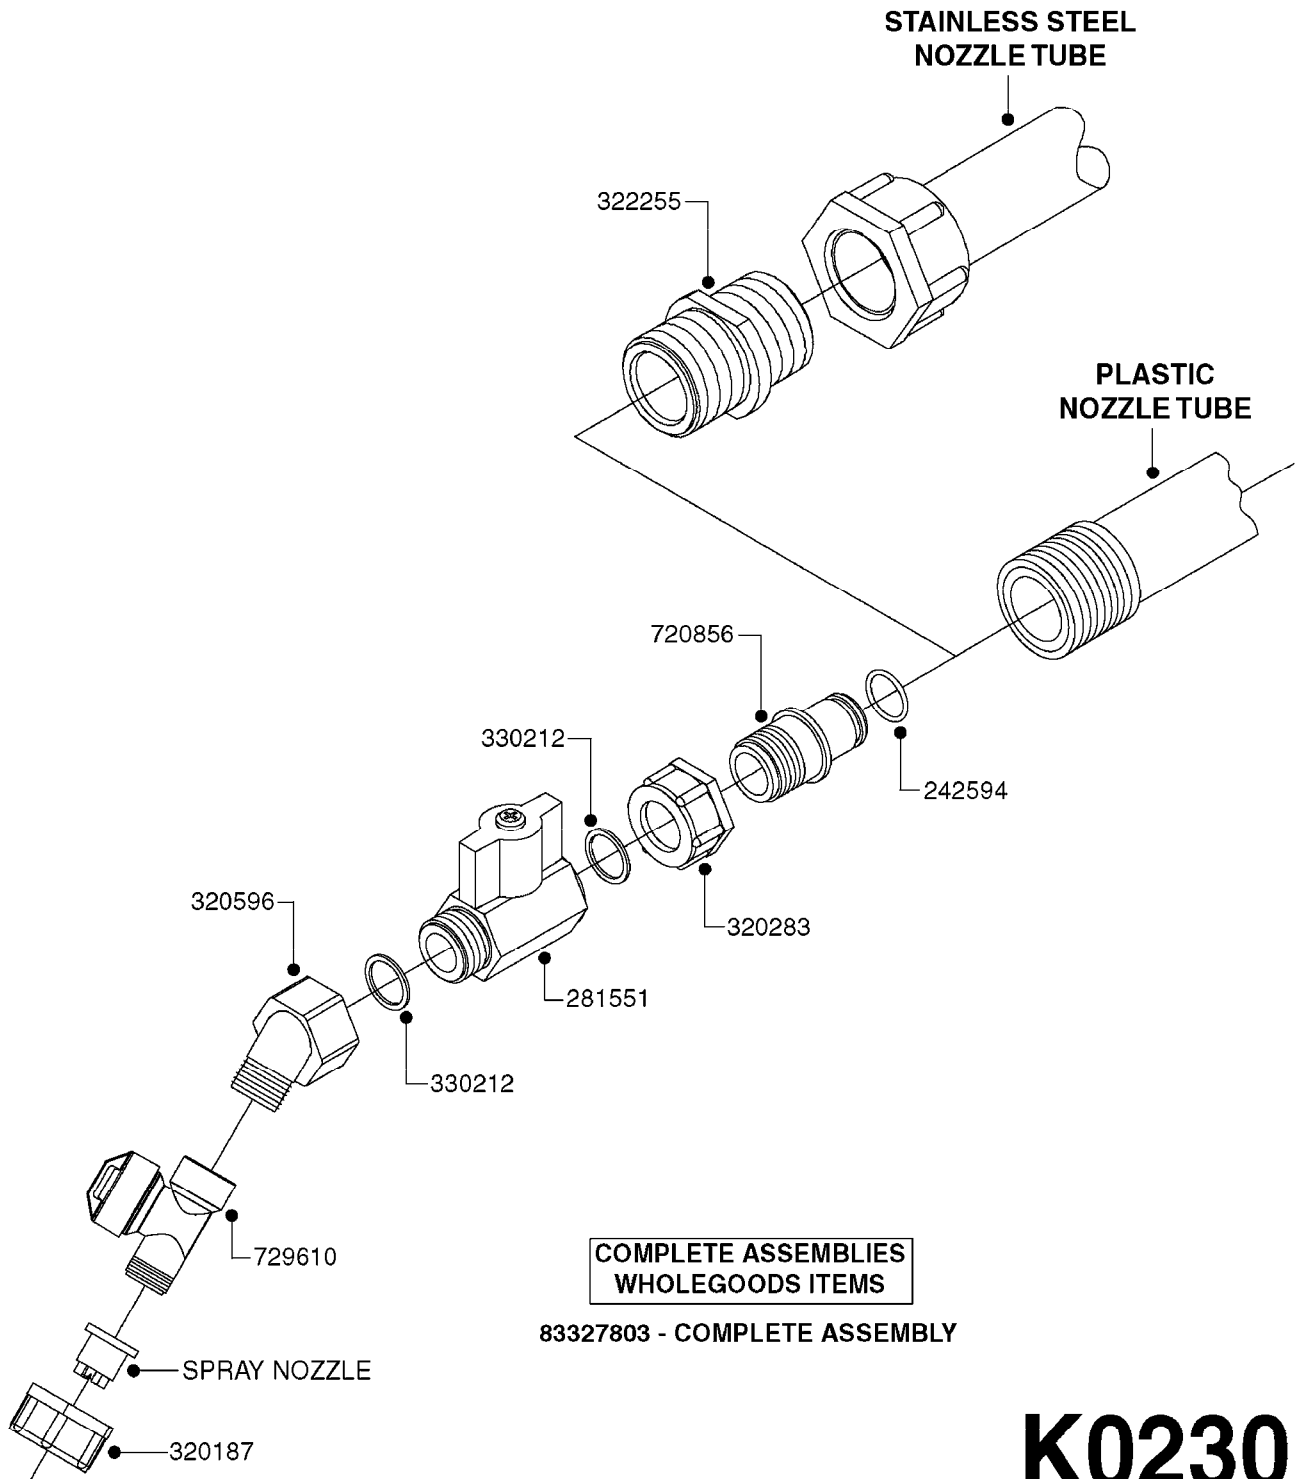

K0230

END NOZZLE KIT
K0230-HIN, 01:01:16

Page 1
Date 07.02.2020 10:10

parts-n°	order qty	description
242594	1	O-RING D14 X 1.78 SCH.70-EPDM
281551	1	BALL VALVE 1/2"
320187	1	FITT.DK CAP 3/8" BSP BLACK
320283	1	FITT.DK NUT 3/4"BSP
320596	1	FITT.DK ELB 3/8'-1/2'BSP 45DEG
322255	1	FITT.DK NIPPLE 3/4"X 3/4"
330212	1	O-RING D19/D14X2.4 F.1/2"NUT
720856	1	FITT.DK 1/2'BSP ASSY.F.3/4'NUT
729610	1	NOZZLE ASSY. NON DRIP 3/8 THRD
83327803	1	END NOZZLE KIT "04"