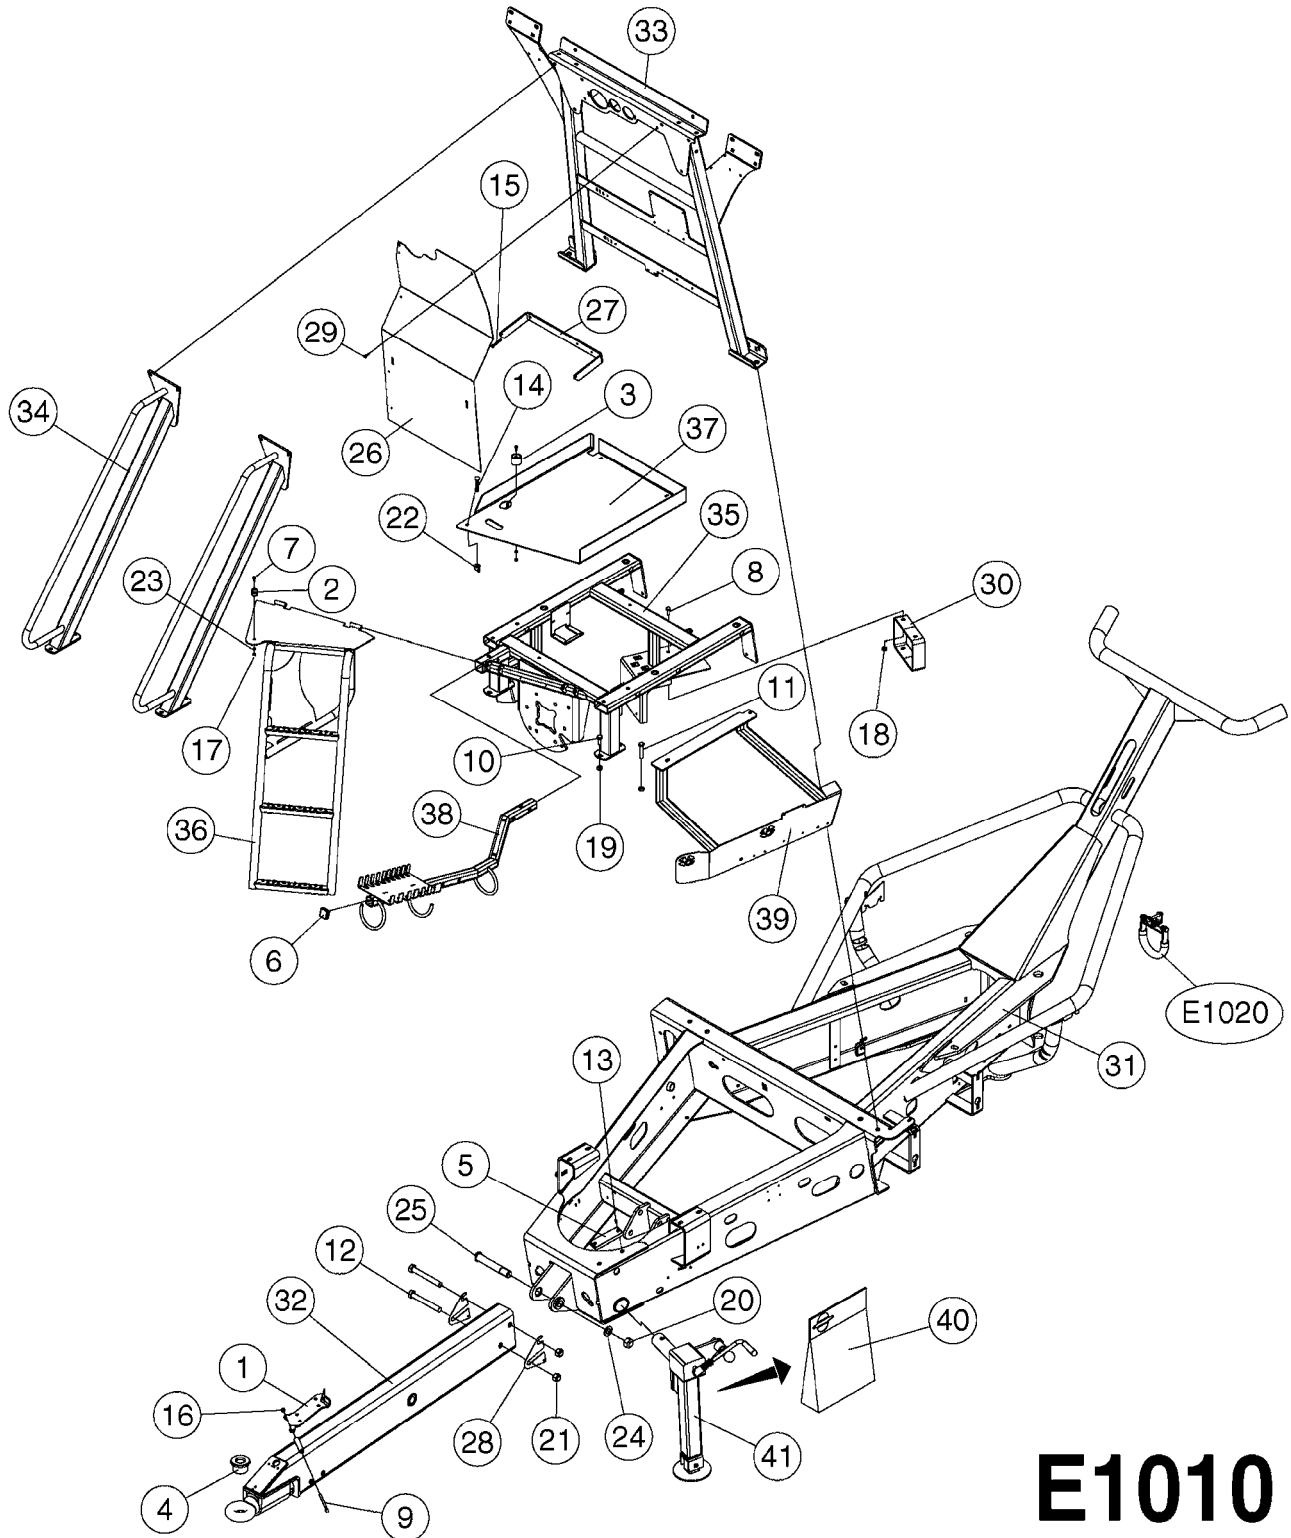

E1010

FRAME - NCM 4400/6600
E1010-HIN, 01:01:16

Page 1

Date 07.02.2020 10:10

Pos.	parts-n°	order qty	description
1	161923	1	SUPPORT PLATE F. PTO CM+
2	242567	1	DOOR STOP, MALE
3	242568	1	DOOR STOP, FEMALE
4	14011603	1	BUSHING, DRAWBAR, 1.5"
4	270608	1	BUSHING F. DRAWBAR NCM Ø50/Ø33
5	334135	1	SLIDE SHOE 140X45X15
6	334571	1	PLUG 40x40x2 F.SQ.TUBE
7	410185	1	BOLT HEX 8.8 DEL M6X16
8	421002	1	BOLT HEX 8.8 DEL M10X30 FT DIN933
9	421232	1	BOLT HEX 8.8 DEL M8X110
10	430286	1	BOLT HEX 8.8 DEL M12X30 FT
11	430438	1	BOLT HEX 8.8 DEL M12X65
12	430886	1	BOLT HEX 8.8 DEL M20X160
13	440708	1	SCREW M5.5X16 SELF TAPPING SS
14	440718	1	BOLT CRG M10 X 65 DEL
15	450402	1	BOLT HEX M6X50
16	460143	1	SELF LOCK NUT M8 SST A2 DIN985
17	460261	1	NUT HEX M6X1.00 LOCK DIN985 A2 SS
18	460423	1	NUT HEX M10X1.50 LOCK DIN985A2 SS
19	460703	1	NUT HEX M12X1.75 LOCK DIN985A2 SS
20	460747	1	NUT HEX M24 LOCK
21	460806	1	NUT HEX M20X2.50 LOCK DIN985A2 SS
22	461324	1	NUT WING M10 STAINLESS STEEL
23	471125	1	WASHER M6U 6.4X14X1.2,A2 SS
24	471130	1	WASHER, M24, Ø44/25.0X 4.0, SS
25	14033300	1	PIN D30.0 F. DRAWBAR NCM
26	16128300	1	COVER F. EL-BOX. NCM 4400
26	16156000	1	COVER F. EL-BOX. NCM 6600
27	16128600	1	BRACKET F. COVER PLATE NCM
28	16144700	1	SHIM F. DRAWBAR NCM4400
29	45001500	1	SCREW THUMB PLASTIC HEAD M6x20
30	61018703	1	BRKT, ACE 650, COMMANDER MOUNT BRACKET FOR ACE 650 PUMP
31	63033300	1	FRAME NCM 4400 PAINTED
31	63043300	1	FRAME NCM 6600 PAINTED
32	63033500	1	DRAWBAR SWIVEL D50 NCM 4400
33	63033600	1	TRANSPORT FRAME NCM 4400
33	63043600	1	TRANSPORT FRAME NCM 6600
34	63033700	1	HANDRAIL FOR PLATFORM PAINTED
35	63034100	1	MOUNT PLATFORM NCM 4400
35	63043700	1	MOUNT PLATFORM NCM 6600
36	63035700	1	STEP FOR NCM 4400/6600
37	63035800	1	DECKPLATE F.PLATFORM NCM 4400
37	63043800	1	DECKPLATE F.PLATFORM NCM 6600
38	63038700	1	HOSE & CABLE SUPPORT NCM
39	63040500	1	VALVE CONSOLE PAINTED
40	72280700	1	REPAIR KIT F.JACK STAND
41	72280900	1	JACK STAND F. NCM4400 COMP.