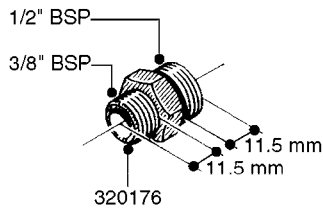

L0030

FITTINGS - HEXAGON NIPPLES
L0030-HIN, 01:01:16

Page 1
Date 07.02.2020 10:10

parts-n°	order qty	description
10015303	1	FITT.PO.HN 1.00X1.00 M1000
10425003	1	FITT.PO.HN 1.25X1.00 MCPHEE
320132	1	FITT.DK HN 1" BSP
320176	1	FITT.DK HN 3/8"X1/2" BSP
320445	1	FITT.DK HN 1/4"X3/8" BSP
320655	1	FITT.DK HN 1/2"-1/2" BSP
320692	1	FITT.DK HN 3/8'BSPX1/4'NPT
320703	1	FITT.DK HN 3/8BSP X1/2 &1/4NPT
320725	1	FITT.DK NIPPLE 3/8"-3/8" BSP
320902	1	FITT.DK HN 3/8'X 1/4' BSP
390232	1	FITT.DK HN 1-1/2' X 1-1/4' BSP
390276	1	FITT.DK HN 1'BSP