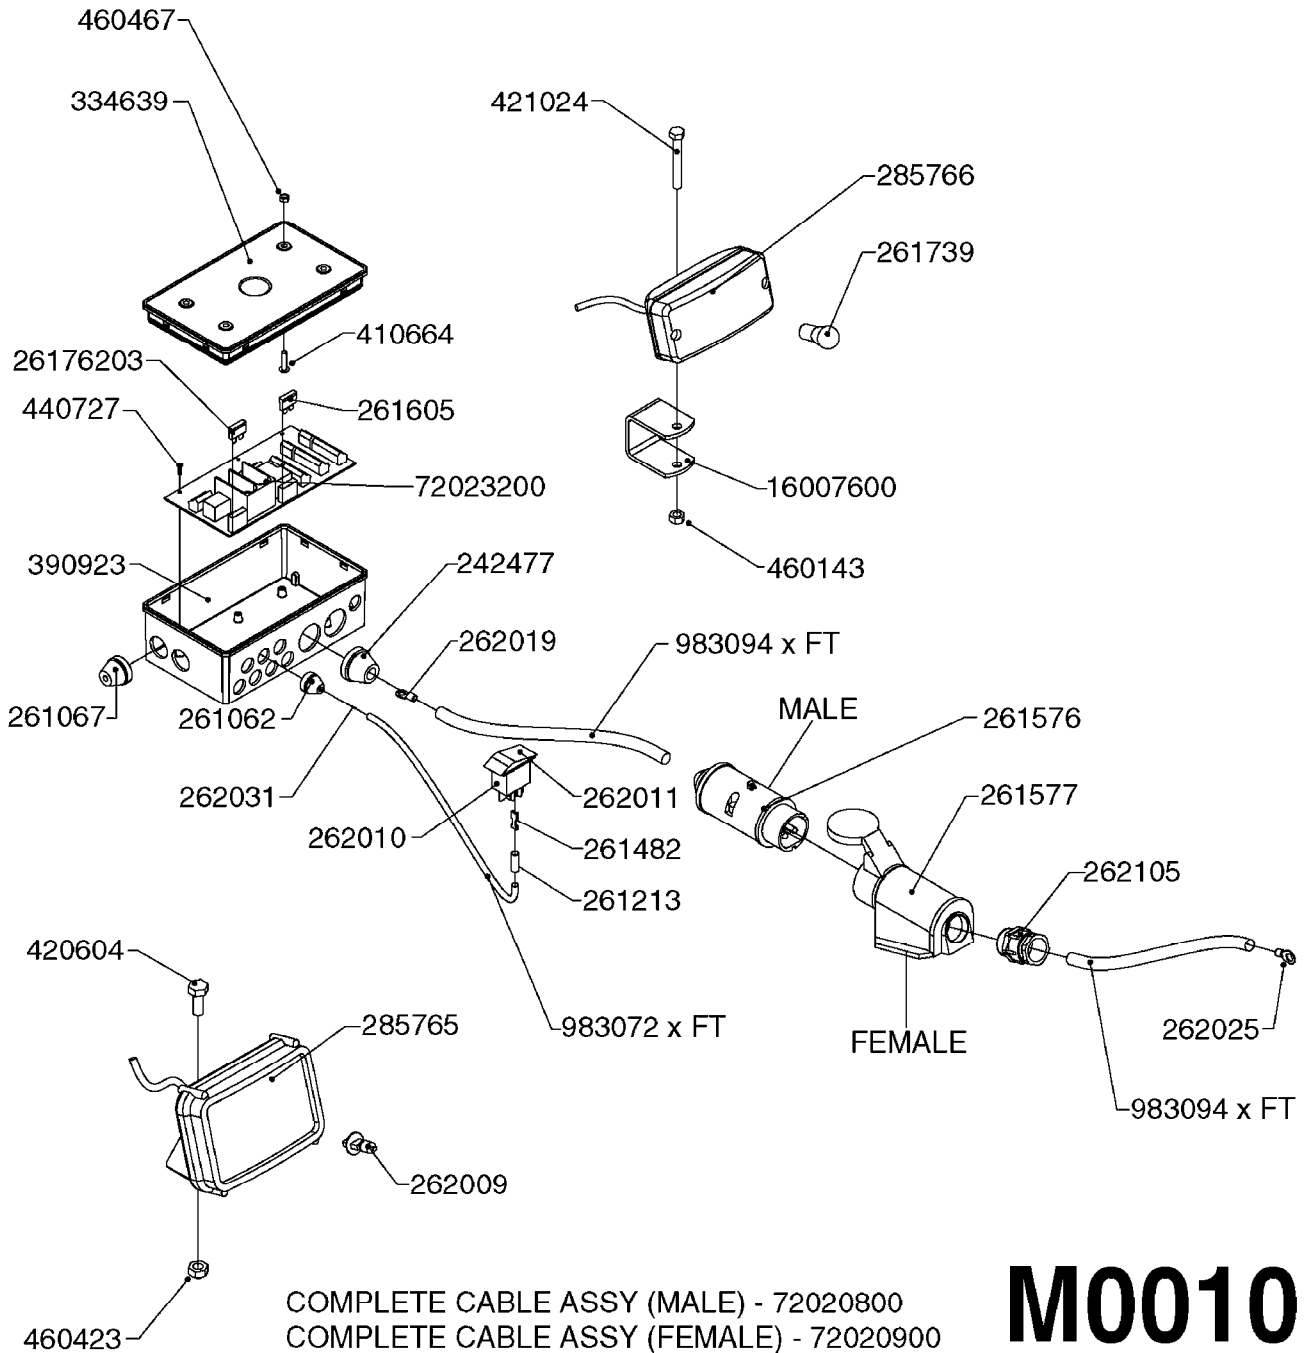

BOOM AND WORKING LIGHT KIT
M0010-HIN, 01:01:16

Page 1
Date 07.02.2020 10:11

parts-n°	order qty	description
242477	1	GROMMET 14-20 GREY
261062	1	GROMMET
261067	1	GROMMET 10-14 GREY
261213	1	WIRE 6.4MM BLACK
261482	1	SPADE TERMINAL 6.3X.8 1.0-2.5m
261576	1	PLUG ELEC.2 POLE MALE F.PILOT
261577	1	PLUG ELEC.2 POLE FEMALE- PILOT
261605	1	Fuse 25A ATOF Series
261739	1	BULB 12V 21W REPALCEMENT
262009	1	BULB 12V/55W HVID REPLACEMENT
262010	1	SWITCH, 1 TERMINAL
262011	1	RED TOGGLE F. SWITCH 262010
262019	1	RING TERMINAL 10MM 2X6
262025	1	RING TERMINAL 10MM2 08
262031	1	RING TERMINAL 0.75MM 2
262105	1	PLUG CASE M25X1.5 11-18 GRAY
285765	1	BOOM LIGHT
285766	1	SERVICE WORK LIGHT
334639	1	COVER F.EC PLASTIC BOX -LOWER
390923	1	PLASTIC BOX ELECTRICAL
410664	1	BOLT HEX M5 X 20
420604	1	BOLT HEX 8.8 DEL M10X25 FT DIN933
421024	1	BOLT HEX 8.8 DEL M8X60
440727	1	SCREW F. PLASTIC 3X10 SS
460143	1	SELF LOCK NUT M8 SST A2 DIN985
460423	1	NUT HEX M10X1.50 LOCK DIN985A2 SS
460467	1	NUT HEX M5 GALV.
983072	1	ELEC. CABLE 3 WIRE X 0.75MM
983094	1	CABLE 10MM2 X 12"
16007600	1	BRACKET F. WORK LIGHT CM+
26176203	1	FUSE 5.0A QUICK-ACT.
72020800	1	CABLE 2X10MM2/MALE PLUG L=4500
72020900	1	CABLE 2X10MM2/FEM. PLUG L=5000
72023200	1	BOARD FOR FIELD LIGHTS