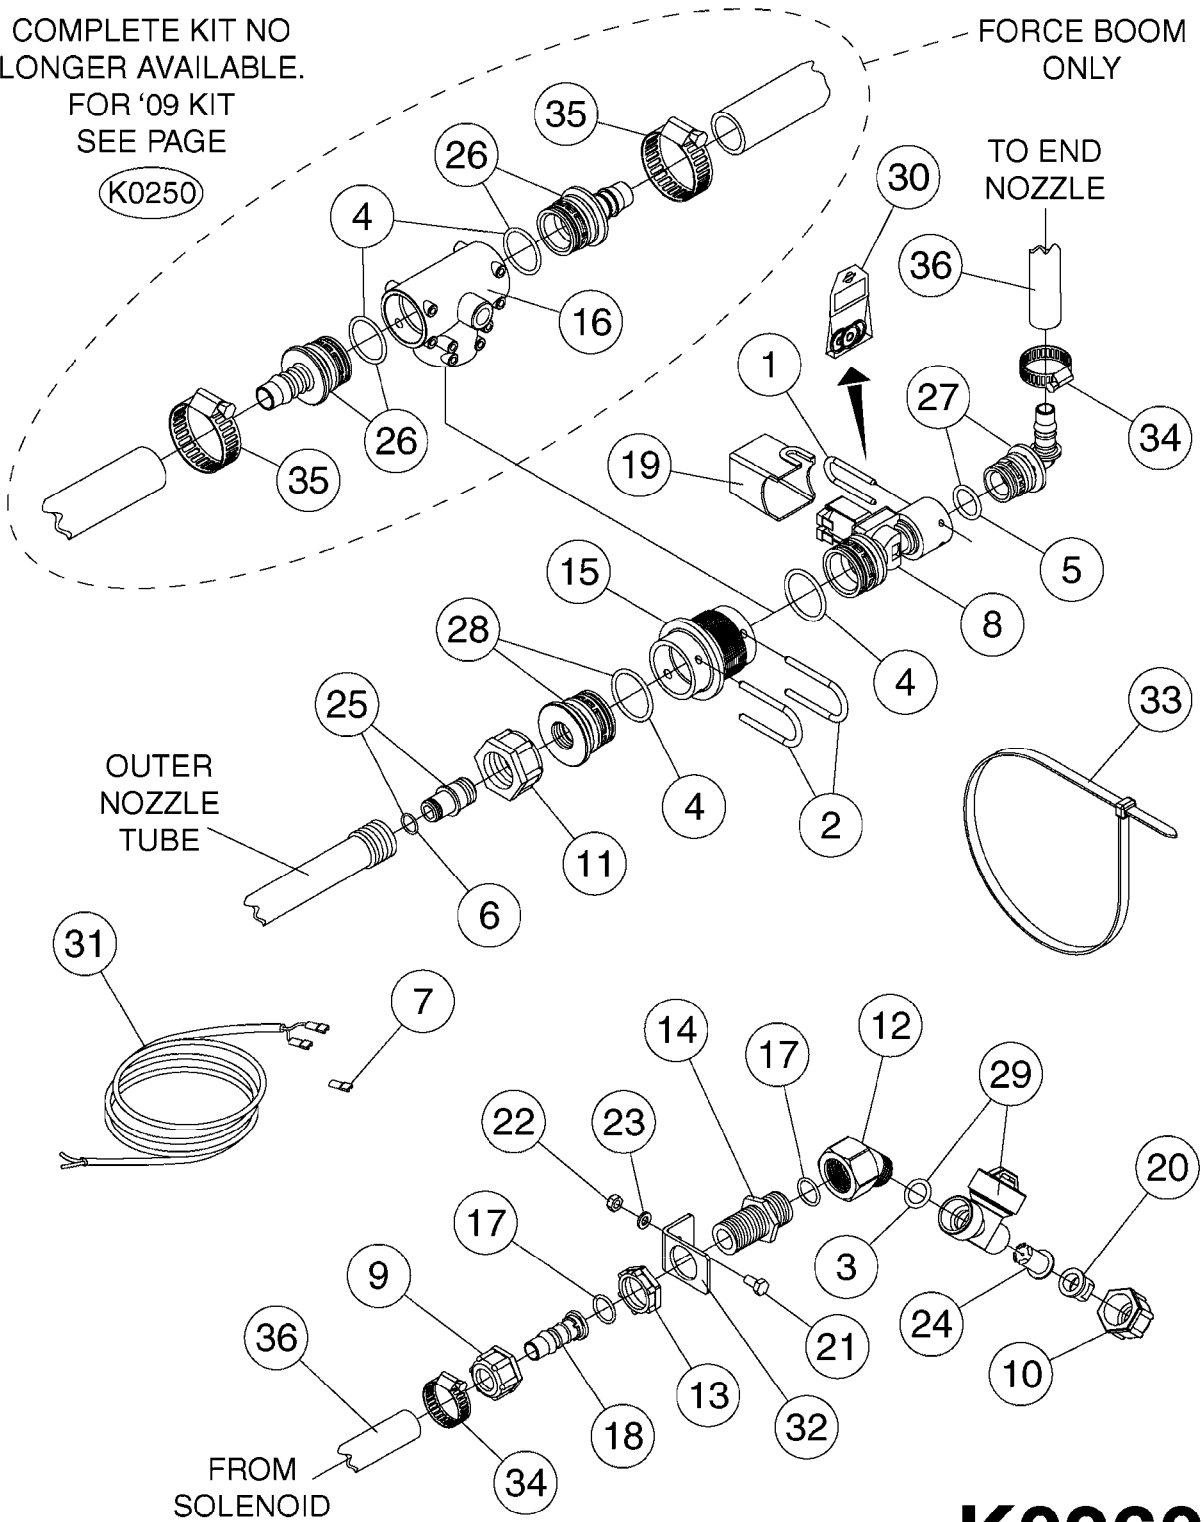

COMPLETE KIT NO
LONGER AVAILABLE.
FOR '09 KIT
SEE PAGE

(K0250)

FORCE BOOM
ONLY

TO END
NOZZLE

OUTER
NOZZLE
TUBE

FROM
SOLENOID
ASSEMBLY

ELECTRIC END NOZZLE KIT '12
K0260-HIN, 01:01:16

Page 1

Date 07.02.2020 10:10

Pos.	parts-n°	order qty	description
1	145994	1	FITT.DK S-40 FORK
2	145995	1	FITT.DK S-53 FORK
3	240177	1	O-RING D16.1/11.3 X 2.4
4	242354	1	O-RING D32.2X3.0 VITON
5	242355	1	O-RING D19.2X3.0 VITON F.S-40
6	242594	1	O-RING D14 X 1.78 SCH.70-EPDM
7	261539	1	SPADE F.ELEC CONNec BLUE INSUL
8	262104	1	VALVE, SOLENOID, S53/S40
9	320084	1	FITT.DK NUT 1/2" BSP
10	320187	1	FITT.DK CAP 3/8" BSP BLACK
11	320283	1	FITT.DK NUT 3/4"BSP
12	320596	1	FITT.DK ELB 3/8'-1/2'BSP 45DEG
13	321307	1	FITT.DK NUT 1/2" BSP JAMB
14	321742	1	FITT.DK BULKHEAD 1/2' BSP
15	322103	1	FITT.DK S-53 BULKHEAD
16	322352	1	FITT.DK S-53 TEE
17	330212	1	O-RING D19/D14X2.4 F.1/2"NUT
18	330687	1	FITT.DK HB 1/2" F. 1/2" NUT
19	334965	1	COVER FOR S53 SOLENOID VALVE
20	370366	1	OFF-CENTER FLAT SPRAY NOZZLE, 1850 - G150
21	410185	1	BOLT HEX 8.8 DEL M6X16
22	460261	1	NUT HEX M6X1.00 LOCK DIN985 A2 SS
23	471125	1	WASHER M6U 6.4X14X1.2,A2 SS
24	614366	1	FILTER 50 MESH F.NOZZLE BLUE
24	614367	1	FILTER 80 MESH F.NOZZLE RED
24	614368	1	FILTER 100 MESH F.NOZZLE YEL.
25	720856	1	FITT.DK 1/2'BSP ASSY.F.3/4'NUT
26	726558	1	FITT.DK S53 STR. 3/4" W.ORING
27	726567	1	FITT.DK S-40 ELB.1/2" W.O-RING
28	726694	1	PLUG,S53,1/2"FBSP THD W.ORING
29	729610	1	NOZZLE ASSY. NON DRIP 3/8 THRD
30	750722	1	REPAIR KIT FOR 3S SC CONTROL
31	983087	1	ELEC. CABLE 2 WIRE X 0.75MM
32	16180100	1	PLATE, END ROW NOZZLE
33	28025203	1	TIE STRAP L=23" x W=1/2"
34	28029803	1	CLAMP HOSE GEAR P1/2" 6708
35	28029903	1	CLAMP HOSE GEAR P3/4"-S1" 6712
36	92702103	1	HOSE R X1/2" X300PSI WP X0012"