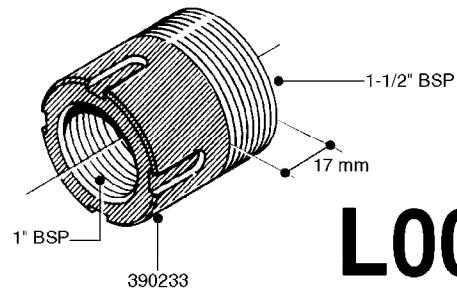

L0040

FITTINGS - NIPPLES & ELBOWS
L0040-HIN, 01:01:16

Page 1
Date 07.02.2020 10:10

parts-n°	order qty	description
10530803	1	FITT.PO.SE 2.00X2.00 45 DEG.
320191	1	FITT.DK ELB 3/8' BSP 45 DEGREE
320482	1	FITT.DK ELB. 1/2" BSP 60 DEG.
320596	1	FITT.DK ELB 3/8'-1/2'BSP 45DEG
320607	1	FITT.DK HN 3/8M X 3/8F BSP LNG
320633	1	FITT.DK HN 3/8"M X 3/8"F BSP
321451	1	FITT.DK ELB.1-1/2 X1-1/4 80DEG
321532	1	FITT.DK REDUC 3/4' X 1/2' BSP
390233	1	FITT.DK REDUC 1-1/2" X 1" BSP