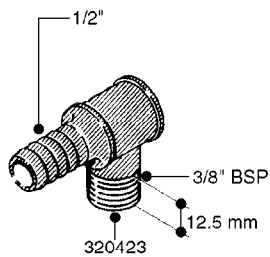

L0030

FITTINGS - HEXAGON NIPPLES
L0030-HIN, 01:01:16

Page 1
Date 07.02.2020 10:10

parts-n°	order qty	description
10015303	1	FITT.PO.HN 1.00X1.00 M1000
10425003	1	FITT.PO.HN 1.25X1.00 MCPHEE
320132	1	FITT.DK HN 1" BSP
320176	1	FITT.DK HN 3/8"X1/2" BSP
320445	1	FITT.DK HN 1/4"X3/8" BSP
320655	1	FITT.DK HN 1/2"-1/2" BSP
320692	1	FITT.DK HN 3/8'BSPX1/4'NPT
320703	1	FITT.DK HN 3/8BSP X1/2 &1/4NPT
320725	1	FITT.DK NIPPLE 3/8"-3/8" BSP
320902	1	FITT.DK HN 3/8'X 1/4' BSP
390232	1	FITT.DK HN 1-1/2' X 1-1/4' BSP
390276	1	FITT.DK HN 1'BSP

L0040

FITTINGS - NIPPLES & ELBOWS
L0040-HIN, 01:01:16

Page 1
Date 07.02.2020 10:10

parts-n°	order qty	description
10530803	1	FITT.PO.SE 2.00X2.00 45 DEG.
320191	1	FITT.DK ELB 3/8' BSP 45 DEGREE
320482	1	FITT.DK ELB. 1/2" BSP 60 DEG.
320596	1	FITT.DK ELB 3/8'-1/2'BSP 45DEG
320607	1	FITT.DK HN 3/8M X 3/8F BSP LNG
320633	1	FITT.DK HN 3/8"M X 3/8"F BSP
321451	1	FITT.DK ELB.1-1/2 X1-1/4 80DEG
321532	1	FITT.DK REDUC 3/4' X 1/2' BSP
390233	1	FITT.DK REDUC 1-1/2" X 1" BSP