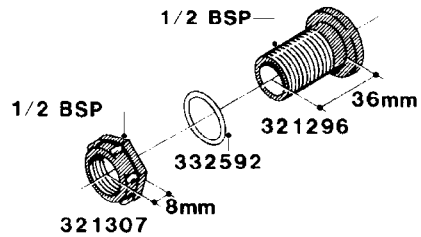

L0060

FITTINGS - BULKHEAD
L0060-HIN, 01:01:16

Page 1

Date 07.02.2020 10:10

parts-n°	order qty	description
141046	1	NUT 3/8" BSP
141341	1	NUT 1/4' BSP
240284	1	O-RING D82,5/75 X 3,5
320456	1	FITT.DK BULKHEAD 1"BSP DOUBLE
320467	1	FITT.DK BULKHEAD 1"BSP SINGLE
320471	1	FITT.DK NUT 1" BSP JAMB
320541	1	FITT.DK BULKHEAD 2-1/2'BSP SIN
320552	1	FITT.DK NUT 2-1/2' BSP JAMB
320644	1	FITT.DK ELB.3/4"HB X 1" BSP
320784	1	FITT.DK CAP 1-1/2" BSP
320795	1	FITT.DK NUT 1-1/2" BSP JAMB
320935	1	FITT.DK BULKHEAD 1/4' BSP SING
320946	1	FITT.DK BULKHEAD 3/8' BSP SING
321296	1	FITT.DK BULKHEAD 1/2" BSP SING
321307	1	FITT.DK NUT 1/2" BSP JAMB
321333	1	FITT.DK BULK 1-1/2" X 1"F BSP
330061	1	O-RING D16/D11X2,5
330072	1	O-RING D53.5/D45.5X4
330212	1	O-RING D19/D14X2.4 F.1/2"NUT
332577	1	O-RING D38/D30X4 F.1" PUR.
332592	1	O-RING D26/D20X3