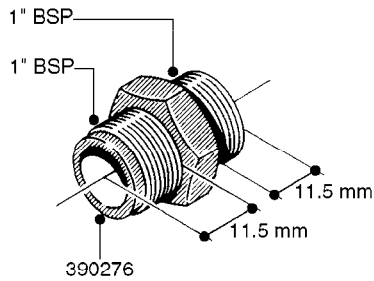

L0020

FITTINGS-T-PIECES, CAPS & ELBOWS
L0020-HIN, 01:01:16

Page 1

Date 07.02.2020 10:10

parts-n°	order qty	description
10053603	1	FITT. CAPNUT 2"BSP 5601
10194303	1	CAP BLANK 1 1/2 MCPHEE 210060
320047	1	FITT.DK CAPNUT 1/2" BSP
320106	1	FITT.DK CAPNUT 1" BSP
320272	1	FITT.DK CAPNUT 3/8" BSP
320316	1	FITT.DK TEE 3/4" X3/4" X1"BSP
320331	1	FITT.DK TEE 1" - 1" - 3/4" BSP
320342	1	FITT.DK EL 3/4"M X 1"F BSP
320563	1	FITT.DK 3 WAY 1/2" 110 DEG.
320677	1	NO LONGER AVAILABLE
320961	1	FITT.DK CAPNUT 1-1/2" BSP
321053	1	FITT.DK TEE 1/2 X1/2 X1/2" BSP
322072	1	FITT.DK TEE 3/8'X3/8'X3/8' BSP
322095	1	FITT.DK TEE 1-1/2 X1-1/4 X3/4" BSP
322138	1	FITT.DK ELB 1"M X 1"F BSP
330013	1	O-RING 2.5 X 10 PUR
330212	1	O-RING D19/D14X2.4 F.1/2"NUT
330326	1	O-RING D30/D24X2 F.1"NUT
331273	1	O-RING D44/D38X2 F.1-1/2"