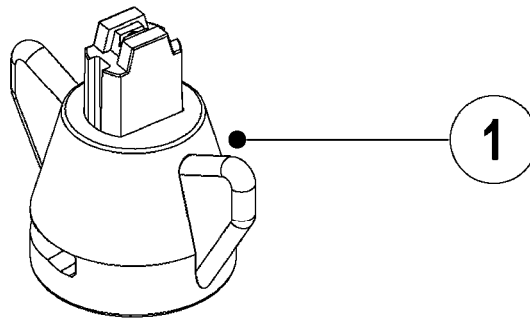

BOOM-NOZZLES MINIDRIFT
D1050-HIN, 01:01:16

Page 0

Date 07.02.2020 10:10

D1050