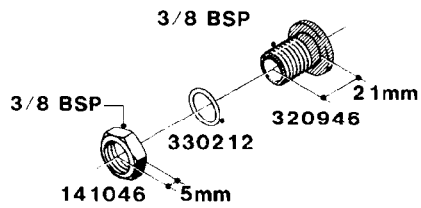

L0060

FITTINGS - BULKHEAD
L0060-HIN, 01:01:16

Page 1

Date 07.02.2020 10:10

parts-n°	order qty	description
141046	1	NUT 3/8" BSP
141341	1	NUT 1/4' BSP
240284	1	O-RING D82,5/75 X 3,5
320456	1	FITT.DK BULKHEAD 1"BSP DOUBLE
320467	1	FITT.DK BULKHEAD 1"BSP SINGLE
320471	1	FITT.DK NUT 1" BSP JAMB
320541	1	FITT.DK BULKHEAD 2-1/2'BSP SIN
320552	1	FITT.DK NUT 2-1/2' BSP JAMB
320644	1	FITT.DK ELB.3/4"HB X 1" BSP
320784	1	FITT.DK CAP 1-1/2" BSP
320795	1	FITT.DK NUT 1-1/2" BSP JAMB
320935	1	FITT.DK BULKHEAD 1/4' BSP SING
320946	1	FITT.DK BULKHEAD 3/8' BSP SING
321296	1	FITT.DK BULKHEAD 1/2" BSP SING
321307	1	FITT.DK NUT 1/2" BSP JAMB
321333	1	FITT.DK BULK 1-1/2" X 1"F BSP
330061	1	O-RING D16/D11X2,5
330072	1	O-RING D53.5/D45.5X4
330212	1	O-RING D19/D14X2.4 F.1/2"NUT
332577	1	O-RING D38/D30X4 F.1" PUR.
332592	1	O-RING D26/D20X3