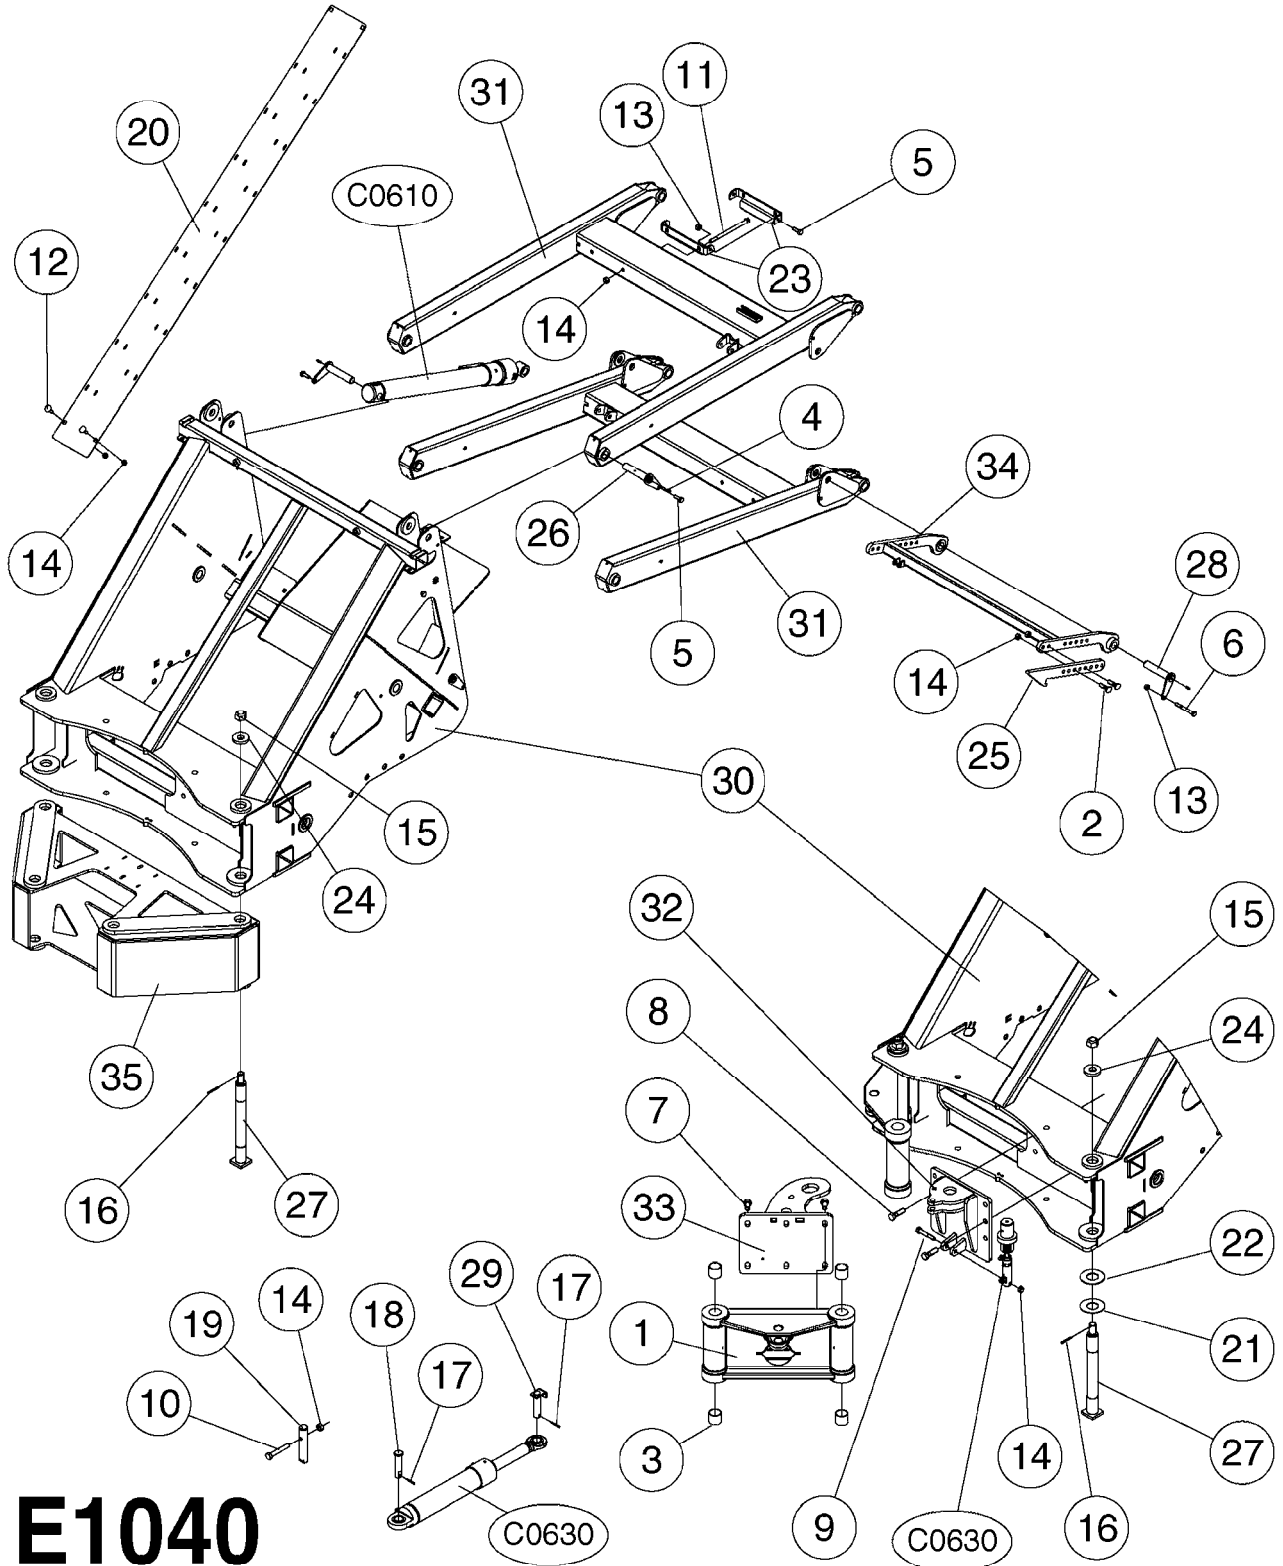

IMPORTANT!
See page C0045 to replace
BSP with ORFS hydraulics

E1030

HYD. DRAWBAR - NCM 6600
E1030-HIN, 07:02:19

Page 1

Date 07.02.2020 10:10

Pos.	parts-n°	order qty	description
1	146846	1	HEX NIPPLE 1/2" X 1/4"
2	146851	1	HEX NIPPLE 1/4"x1/4" 0.7MM
3	161923	1	SUPPORT PLATE F. PTO CM+
4	230311	1	QUICK COUPLING 1/2"
5	232294	1	HYD.FITTING 1/4"X1/4"
6	241356	1	DOWTYSEAL 1/2"
7	241404	1	DOWTY SEAL 1/4"
8	270608	1	BUSHING F. DRAWBAR NCM Ø50/Ø33
9	334206	1	DUST HOOD FOR HY-COUPLING
10	421142	1	BOLT HEX 8.8 DEL M5X40
11	421224	1	BOLT HEX 8.8 DEL M10X55
12	421232	1	BOLT HEX 8.8 DEL M8X110
13	430581	1	BOLT HEX 8.8 DEL M16X40 FT
14	460143	1	SELF LOCK NUT M8 SST A2 DIN985
15	460423	1	NUT HEX M10X1.50 LOCK DIN985A2 SS
16	460585	1	LOCKING NUT M16 DIN985 A2 SS
17	461217	1	NUT HEX M5 LOCK
18	461316	1	NUT HEX LOCK M30X3.5 DIN 985
19	471180	1	LOCK WASHER NORDLOCK M20 ELZ
20	480733	1	PIN D6 X 40
21	781049	1	HYD. BALL VALVE
22	784001	1	HOSE HY X 1/4 X 067.00"STR+ELB
23	784143	1	HOSE HY X 1/4 X 138" STR+STR
24	784161	1	HOSE HY X 1/4 X 59" STR+STR
25	978436	1	DECAL - WARNING! SERVICE
26	14047100	1	PIN D30.0 L= 132 /D6.0
27	14047200	1	PIN D30.0 L= 223 /D6.0
28	14047300	1	PIN D30.0 L= 161 /D6.0
29	14047400	1	PIN D30.0 L= 104 /D6.0
30	15073000	1	THREADED PIPE 1-1/4" L=20
31	16155900	1	DISC D70.0/ 31.0X10.0/RED
32	16160000	1	PLATE F. HYD. VALVE CM66/9000
33	24267600	1	RUBBERSTOP 15/238 T=56 SS
34	28164100	1	SWIVEL HITCH D50/8 BOLT
35	43000803	1	BOLT HEX M20 X 70MM DEL - FT
36	61037800	1	PIN F. STEERING 6600
37	61038500	1	BRACKET FOR DRAWBAR NCM 6600
38	61039700	1	FOOT F. HYD. JACK NCM6600
39	63043900	1	DRAWBAR ADJUSTABLE CM6600
40	63045400	1	SUPPORT LEG HYD. JACK 6600
41	78134000	1	DOB.CYL.Ø70/40-322 TRACK LEFT '15
42	97814500	1	DECAL JACK STAND LOCK VALVE