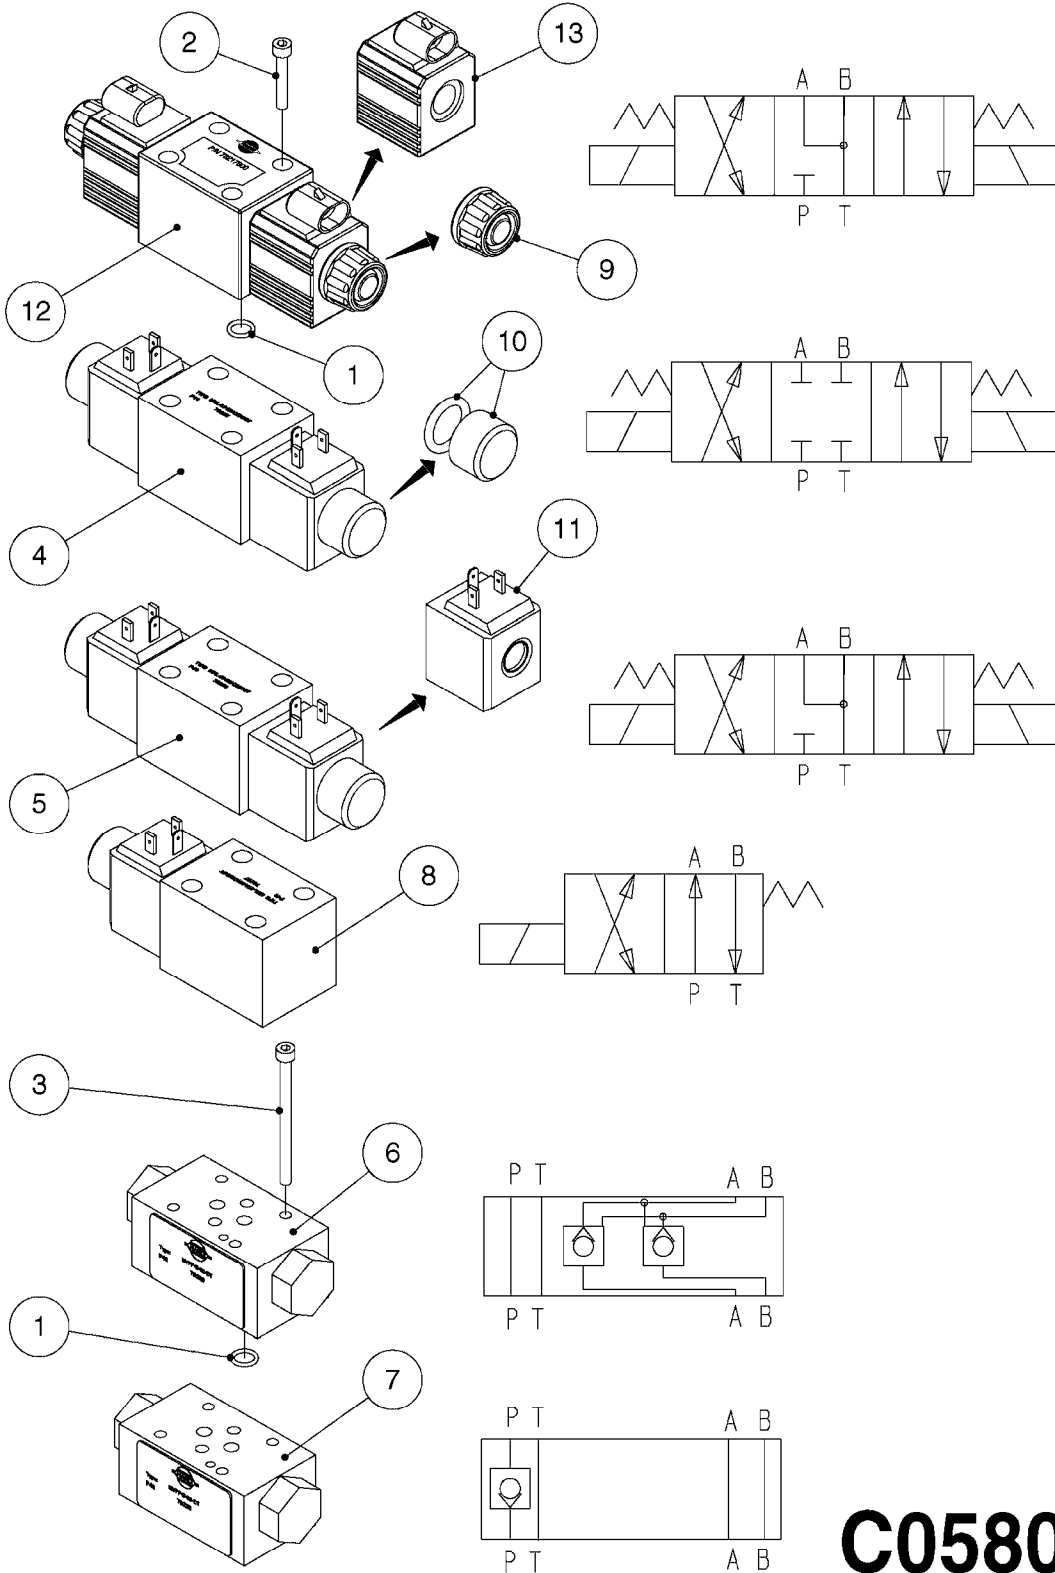

C0580

CETOP VALVES
C0580-HIN, 01:01:16

Page 1

Date 07.02.2020 10:10

Pos.	parts-n°	order qty	description
1	242102	1	O-RING Ø9.25X1.78 NITRIL 90SH
2	450964	1	SCREW M5X30 F.CYLINDER
3	450965	1	SCREW ROUND M5X70
4	782115	1	HY SOLENOID VALVE DH HYD
5	782116	1	HY SOLENOID VALVE MD1L-S3/10N-D12K1/P
6	782118	1	LOCK VALVE MVPP-D
7	782146	1	HYD. CHECK VALVE 1 WAY
8	782829	1	SOLENOID MD1L-TA/10N-D12K1/DT
9	28123700	1	CAP F.SOLENOID - MD1L
10	74187700	1	CAP + O-RING F.CETOP - MD1L
11	78216000	1	SOLENOID F.CETOP VALVE - MD1L
12	78217800	1	MAGNET VLV.MD1L-S3/10N-D12K8DT
13	78218200	1	SOLENOID W/AMP F.MD1L