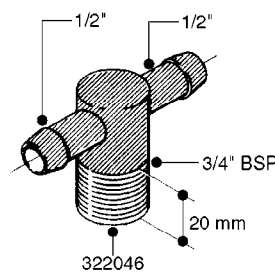

L0030

FITTINGS - HEXAGON NIPPLES
L0030-HIN, 01:01:16

Page 1
Date 07.02.2020 10:10

parts-n°	order qty	description
10015303	1	FITT.PO.HN 1.00X1.00 M1000
10425003	1	FITT.PO.HN 1.25X1.00 MCPHEE
320132	1	FITT.DK HN 1" BSP
320176	1	FITT.DK HN 3/8"X1/2" BSP
320445	1	FITT.DK HN 1/4"X3/8" BSP
320655	1	FITT.DK HN 1/2"-1/2" BSP
320692	1	FITT.DK HN 3/8'BSPX1/4'NPT
320703	1	FITT.DK HN 3/8BSP X1/2 &1/4NPT
320725	1	FITT.DK NIPPLE 3/8"-3/8" BSP
320902	1	FITT.DK HN 3/8'X 1/4' BSP
390232	1	FITT.DK HN 1-1/2' X 1-1/4' BSP
390276	1	FITT.DK HN 1'BSP

L0040

FITTINGS - NIPPLES & ELBOWS
L0040-HIN, 01:01:16

Page 1
Date 07.02.2020 10:10

parts-n°	order qty	description
10530803	1	FITT.PO.SE 2.00X2.00 45 DEG.
320191	1	FITT.DK ELB 3/8' BSP 45 DEGREE
320482	1	FITT.DK ELB. 1/2" BSP 60 DEG.
320596	1	FITT.DK ELB 3/8'-1/2'BSP 45DEG
320607	1	FITT.DK HN 3/8M X 3/8F BSP LNG
320633	1	FITT.DK HN 3/8"M X 3/8"F BSP
321451	1	FITT.DK ELB.1-1/2 X1-1/4 80DEG
321532	1	FITT.DK REDUC 3/4' X 1/2' BSP
390233	1	FITT.DK REDUC 1-1/2" X 1" BSP