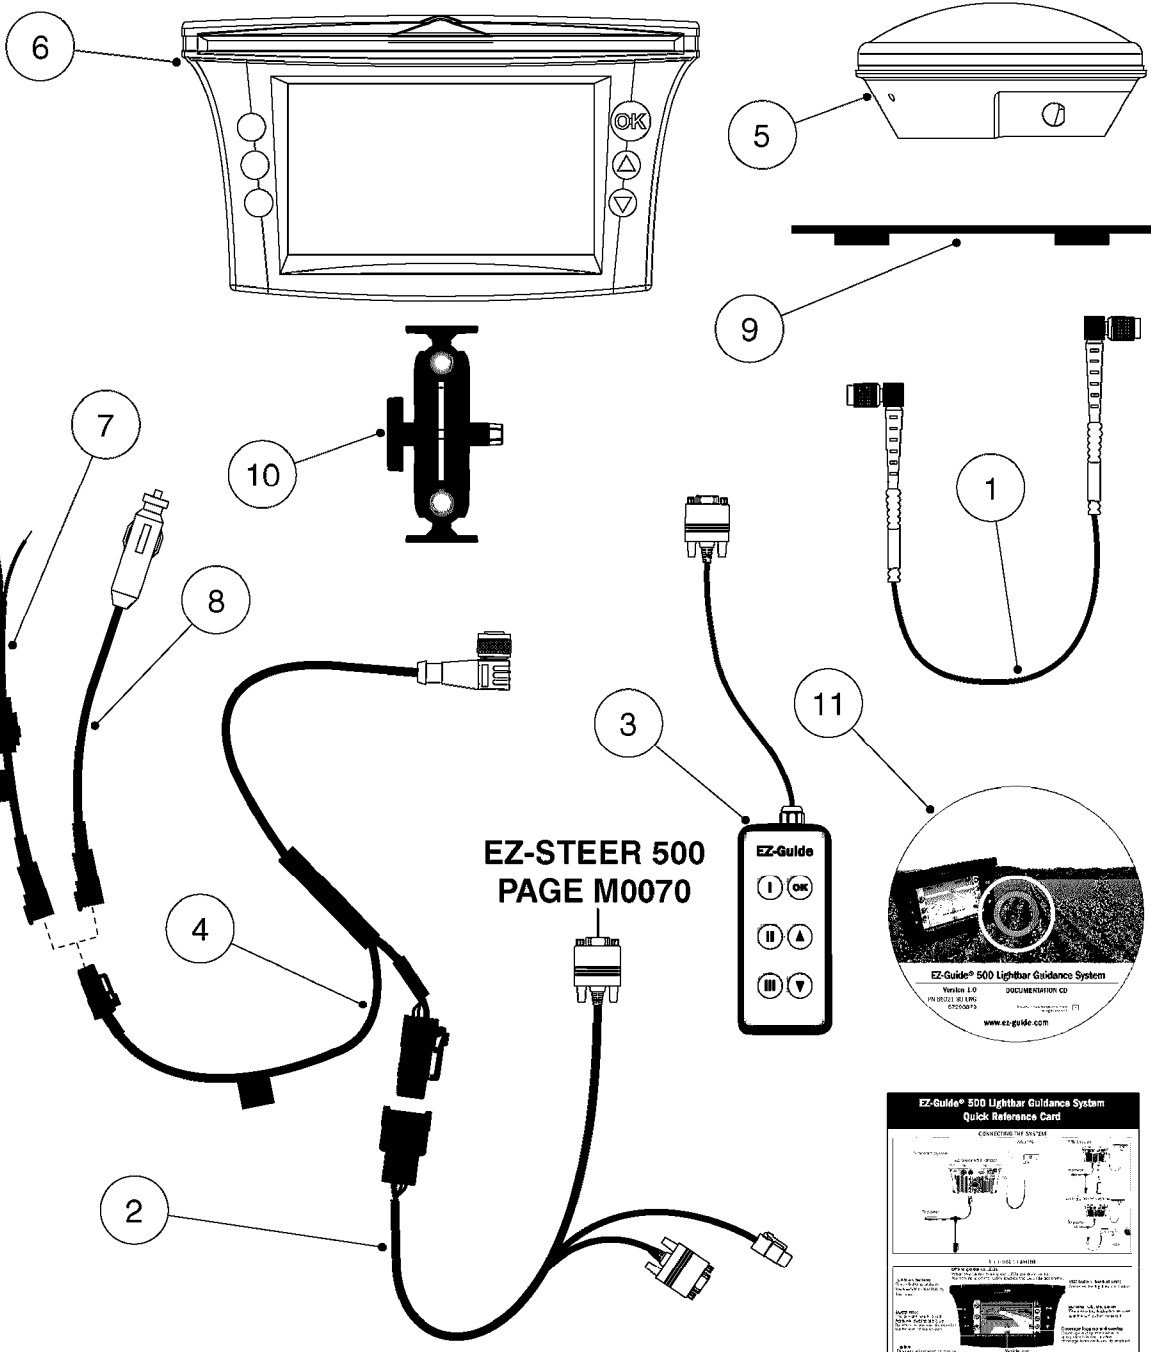

EZ-STEER 500
PAGE M0070

EZ-GUIDE 500 LIGHTBAR
M0060-HIN, 01:01:16

Page 1

Date 07.02.2020 10:11

Pos.	parts-n°	order qty	description
1	26007603	1	CABLE, ANTENNA, EZGUIDEPLUS
2	26012203	1	EZ-STEER/GUIDE 500 ADAPT.CABLE
3	26015303	1	REMOTE KEYPAD EZGUIDE 500/250
3	28048403	1	DECAL - REMOTE OVERLAY 500/250
4	26015403	1	EZ-GUIDE 500 CABLE POWER/CAN90
5	26015503	1	EZ-GUIDE 500 Z PLUS ANTENNA
5	26015603	1	ANTENNA AG15 L1,EZ GDE 500/250
6	26015703	1	EZ-GUIDE 500 DGPS DISPLAY
6	26015803	1	EZ-GUIDE 500 OMNISTAR DISPLAY
7	26016103	1	EZ-GUIDE 500 CABLE UNTERM.FUSE
8	26016203	1	EZ-GUIDE 500 POWER CONN.CABLE
9	28048203	1	EZ-GUIDE 500 MOUNT F.AG15 ANT.
10	28048303	1	EZ-GUIDE 250/500 RAM MNT.1.5"
11	29003803	1	EZ-GUIDE 500 CD,GET.STARTED V1
12	67215403	1	EZ-GUIDE 500 QUICK REF.CARD V1
13	84208303	1	EZ GUIDE 500 LIGHTBAR (DGPS)
13	84208403	1	EZ GUIDE 500 LIGHTBAR (XP/HP)
13	84208503	1	EZ GUIDE 500 LIGHTBAR (RTK)