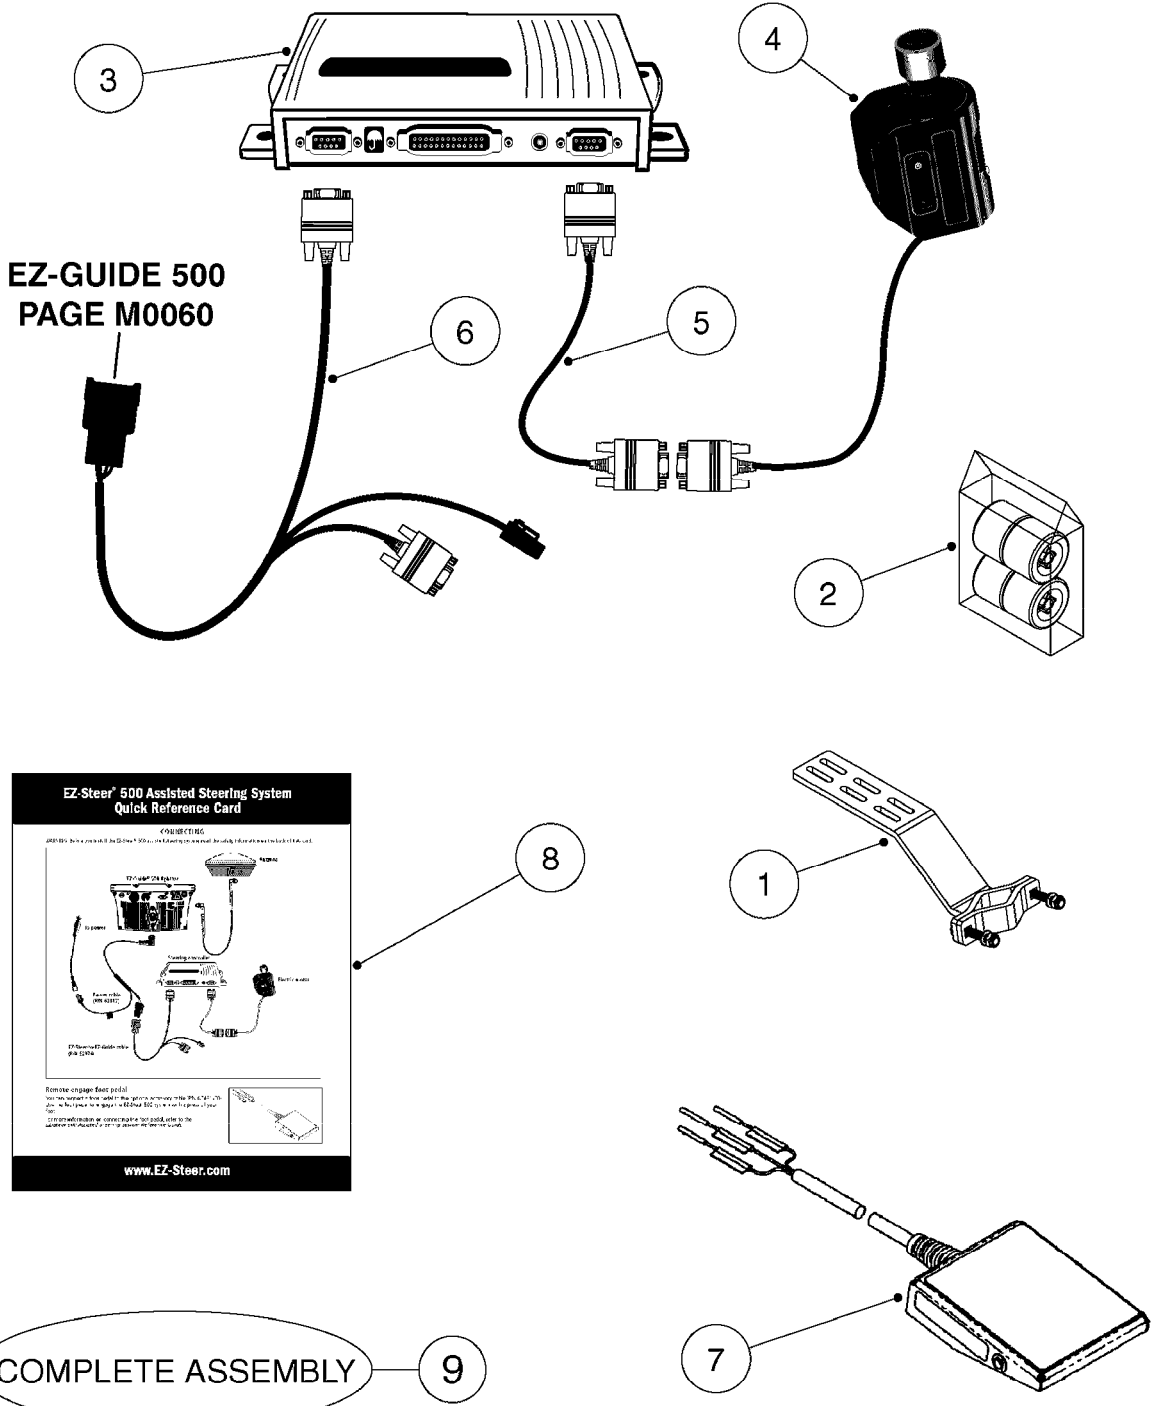

EZ-STEER 500
PAGE M0070

COMPLETE ASSEMBLY 13

COMPLETE ASSEMBLIES
WHOLEGOODS ITEMS

M0060

EZ-GUIDE 500 LIGHTBAR
M0060-HIN, 01:01:16

Page 1

Date 07.02.2020 10:11

Pos.	parts-n°	order qty	description
1	26007603	1	CABLE, ANTENNA, EZGUIDEPLUS
2	26012203	1	EZ-STEER/GUIDE 500 ADAPT.CABLE
3	26015303	1	REMOTE KEYPAD EZGUIDE 500/250
3	28048403	1	DECAL - REMOTE OVERLAY 500/250
4	26015403	1	EZ-GUIDE 500 CABLE POWER/CAN90
5	26015503	1	EZ-GUIDE 500 Z PLUS ANTENNA
5	26015603	1	ANTENNA AG15 L1,EZ GDE 500/250
6	26015703	1	EZ-GUIDE 500 DGPS DISPLAY
6	26015803	1	EZ-GUIDE 500 OMNISTAR DISPLAY
7	26016103	1	EZ-GUIDE 500 CABLE UNTERM.FUSE
8	26016203	1	EZ-GUIDE 500 POWER CONN.CABLE
9	28048203	1	EZ-GUIDE 500 MOUNT F.AG15 ANT.
10	28048303	1	EZ-GUIDE 250/500 RAM MNT.1.5"
11	29003803	1	EZ-GUIDE 500 CD,GET.STARTED V1
12	67215403	1	EZ-GUIDE 500 QUICK REF.CARD V1
13	84208303	1	EZ GUIDE 500 LIGHTBAR (DGPS)
13	84208403	1	EZ GUIDE 500 LIGHTBAR (XP/HP)
13	84208503	1	EZ GUIDE 500 LIGHTBAR (RTK)