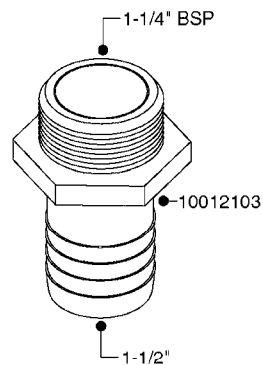

L0030

FITTINGS - HEXAGON NIPPLES
L0030-HIN, 01:01:16

Page 1
Date 07.02.2020 10:12

parts-n°	order qty	description
10015303	1	FITT.PO.HN 1.00X1.00 M1000
10425003	1	FITT.PO.HN 1.25X1.00 MCPHEE
320132	1	FITT.DK HN 1" BSP
320176	1	FITT.DK HN 3/8"X1/2" BSP
320445	1	FITT.DK HN 1/4"X3/8" BSP
320655	1	FITT.DK HN 1/2"-1/2" BSP
320692	1	FITT.DK HN 3/8'BSPX1/4'NPT
320703	1	FITT.DK HN 3/8BSP X1/2 &1/4NPT
320725	1	FITT.DK NIPPLE 3/8"-3/8" BSP
320902	1	FITT.DK HN 3/8'X 1/4' BSP
390232	1	FITT.DK HN 1-1/2' X 1-1/4' BSP
390276	1	FITT.DK HN 1'BSP

L0040

FITTINGS - NIPPLES & ELBOWS
L0040-HIN, 01:01:16

Page 1
Date 07.02.2020 10:12

parts-n°	order qty	description
10530803	1	FITT.PO.SE 2.00X2.00 45 DEG.
320191	1	FITT.DK ELB 3/8' BSP 45 DEGREE
320482	1	FITT.DK ELB. 1/2" BSP 60 DEG.
320596	1	FITT.DK ELB 3/8'-1/2'BSP 45DEG
320607	1	FITT.DK HN 3/8M X 3/8F BSP LNG
320633	1	FITT.DK HN 3/8"M X 3/8"F BSP
321451	1	FITT.DK ELB.1-1/2 X1-1/4 80DEG
321532	1	FITT.DK REDUC 3/4' X 1/2' BSP
390233	1	FITT.DK REDUC 1-1/2" X 1" BSP