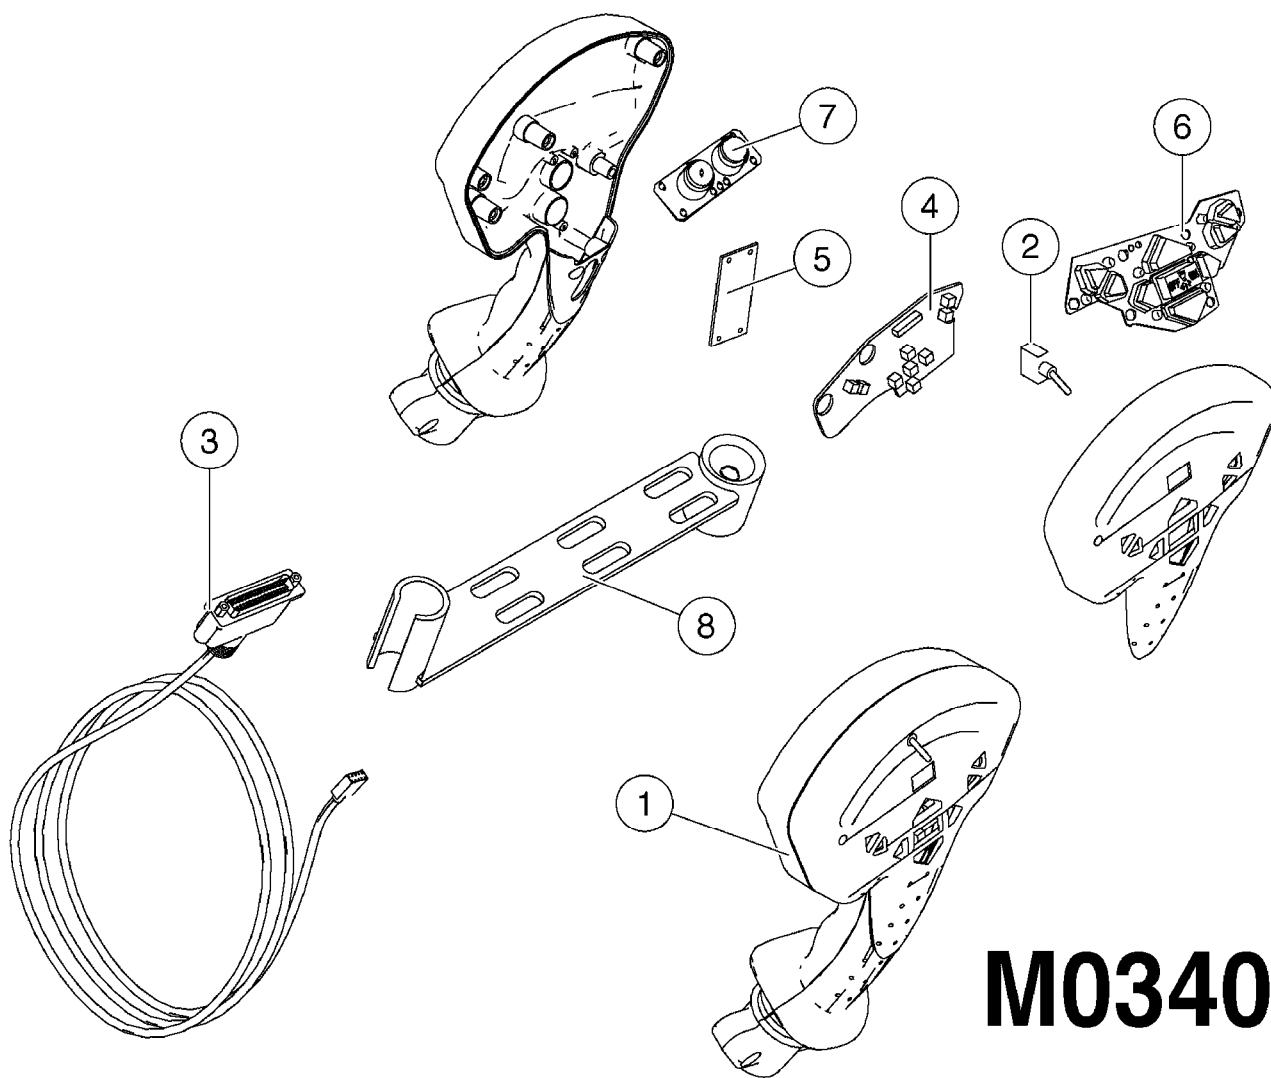

HC6300 GRIP
M0340-HIN, 01:01:16

Page

0

Date

07.02.2020 10:13

M0340