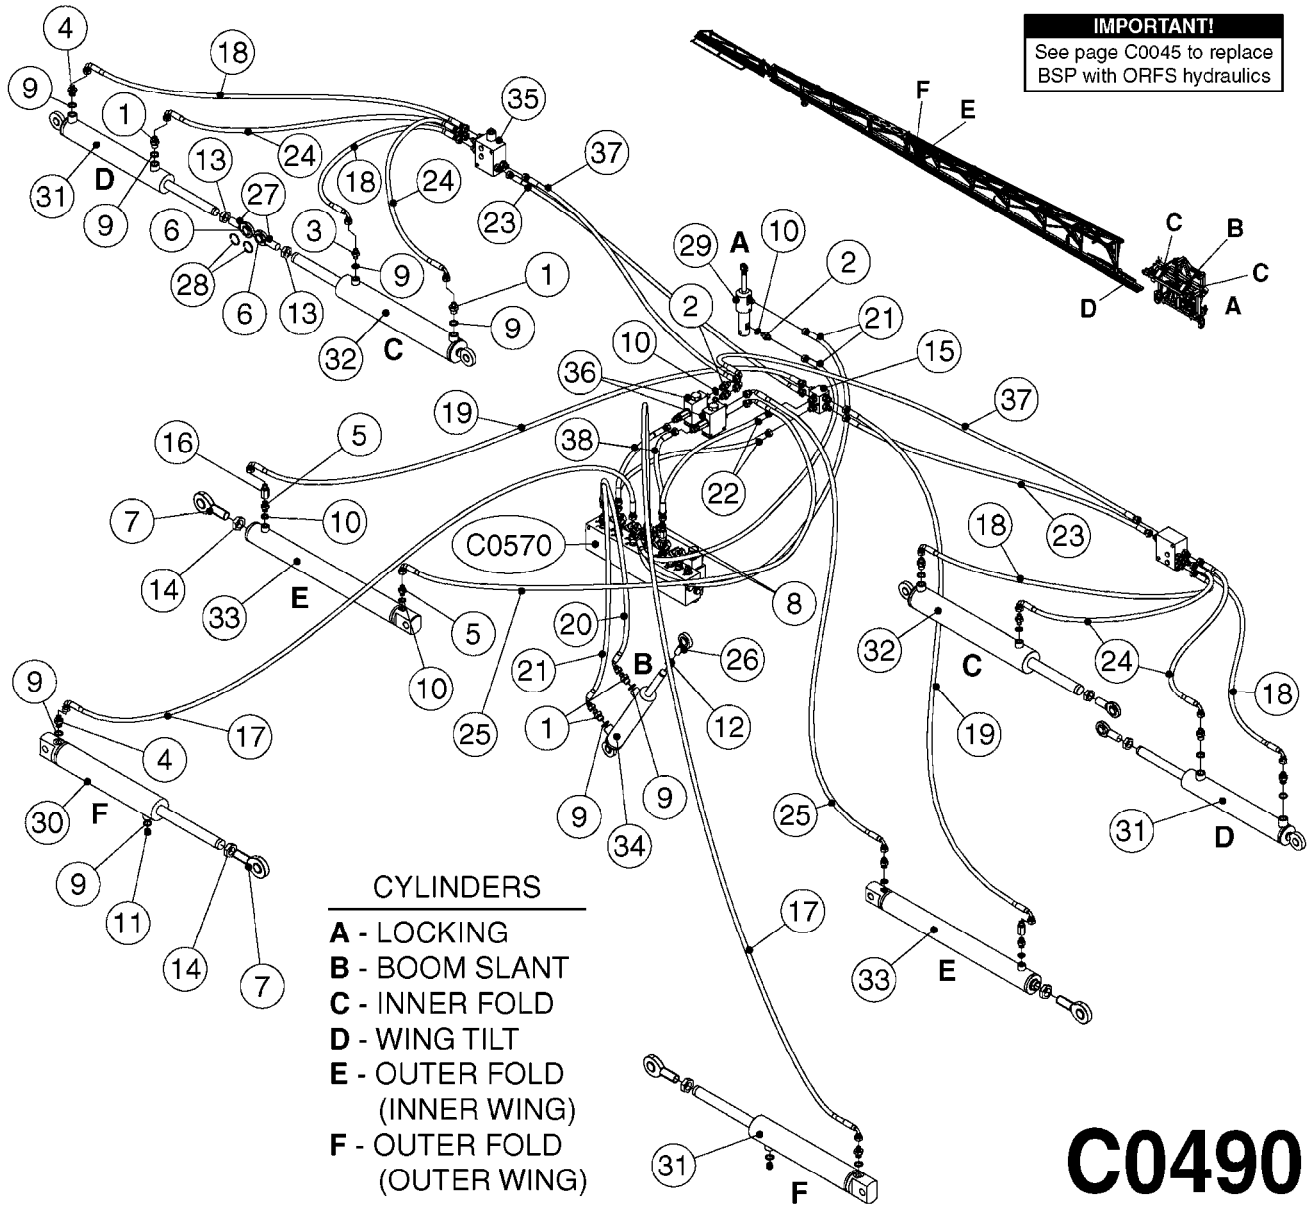

HYD TWIN FORCE NCM 118' HAZ
C0490-HIN, 17:11:17

Page 1

Date 07.02.2020 10:12

Pos.	parts-n°	order qty	description
1	146839	1	HEX NIPPLE 1/4"X3/8" BSP 0.7MM
2	146845	1	HEX NIPPLE 1/4"X1/4"
3	146851	1	HEX NIPPLE 1/4"x1/4" 0.7MM
4	147061	1	HEX NIPPLE 1/4"X3/8"/1.8
5	147498	1	HEX NIPPLE 1/4"-1/4" 1.2mm
6	210730	1	BEARING F.LINK HEAD M20
7	210878	1	LINK HEAD M24 x 55 W/ GREASE NIP. DELTA
8	232109	1	FITT.HY TEE 1/4"BSP UNION
9	240866	1	DOWTYSEAL 3/8"
10	241404	1	DOWTY SEAL 1/4"
11	284266	1	PLUG BREATHER 3/8" F/CYLINDER
12	461198	1	NUT HEX M16X2 JAMB
13	461200	1	NUT HEX M20X1.5 JAMB.
14	461236	1	NUT HEX M24X1.5
15	731941	1	HYD. BLOCK MANIFOLD
16	782097	1	HEX NIPPLE 1/4" ONE-WAY 0.55MM
17	784000	1	HOSE HY X 1/4 X 118.00"STR+ELB
18	784001	1	HOSE HY X 1/4 X 067.00"STR+ELB
19	784004	1	HOSE HY 1/4" x 33.5" STR & ELB
20	784005	1	HOSE HY X 1/4 X 037.38"STR+ELB
21	784023	1	HOSE HY 1/4 X 43.25" STR.+ELB.
22	784043	1	HOSE HY X 1/4 X 33.5" STR+STR
23	784061	1	HYD HOSE 1/4" L=9400 STR.+ELB
24	784110	1	HOSE HY X 1/4 X 18.9" STR+ELB
25	784136	1	HOSE HY X 1/4 X 33.5" ELB+ELB
26	21091900	1	LINK HEAD M16 x D17 DELTA
27	21092000	1	LINK HEAD M20 x D20 L=78 DELTA
28	48000603	1	SNAP RING, Ø36X1.5 F.210730
29	78100203	1	CYL. D25/12-50/72531000 W/BSP ADAPT
30	78120800	1	CYLINDER DOUBLE 60/30-300
31	78122100	1	CYLINDER DOUBLE D50/25-298
32	78124400	1	CYLINDER DOUBLE D50/25_250
33	78128800	1	CYLINDER, D50/30-500
34	78129900	1	CYLINDER DOUBLE D40/20 180 1/4
35	78215600	1	HYDR.BLOCK W.NONRETURN
36	78219600	1	FLOW DIVIDER FTZ '13
37	78416400	1	HOSE HY X 1/4 X 354.3" STR+STR
38	78417100	1	HOSE HY X 1/4 X 15.75" STR+STR