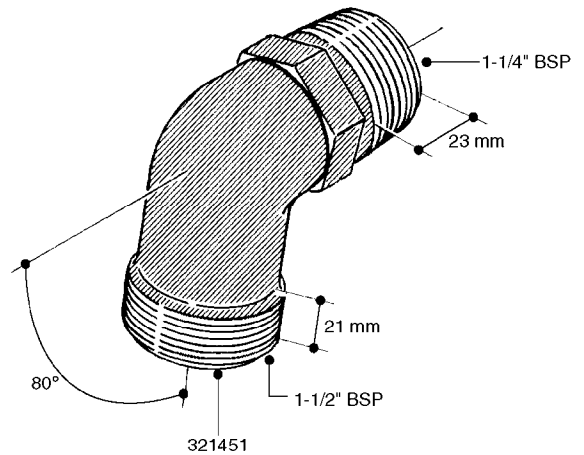

L0040

FITTINGS - NIPPLES & ELBOWS
L0040-HIN, 01:01:16

Page 1
Date 07.02.2020 10:12

parts-n°	order qty	description
10530803	1	FITT.PO.SE 2.00X2.00 45 DEG.
320191	1	FITT.DK ELB 3/8' BSP 45 DEGREE
320482	1	FITT.DK ELB. 1/2" BSP 60 DEG.
320596	1	FITT.DK ELB 3/8'-1/2'BSP 45DEG
320607	1	FITT.DK HN 3/8M X 3/8F BSP LNG
320633	1	FITT.DK HN 3/8"M X 3/8"F BSP
321451	1	FITT.DK ELB.1-1/2 X1-1/4 80DEG
321532	1	FITT.DK REDUC 3/4' X 1/2' BSP
390233	1	FITT.DK REDUC 1-1/2" X 1" BSP