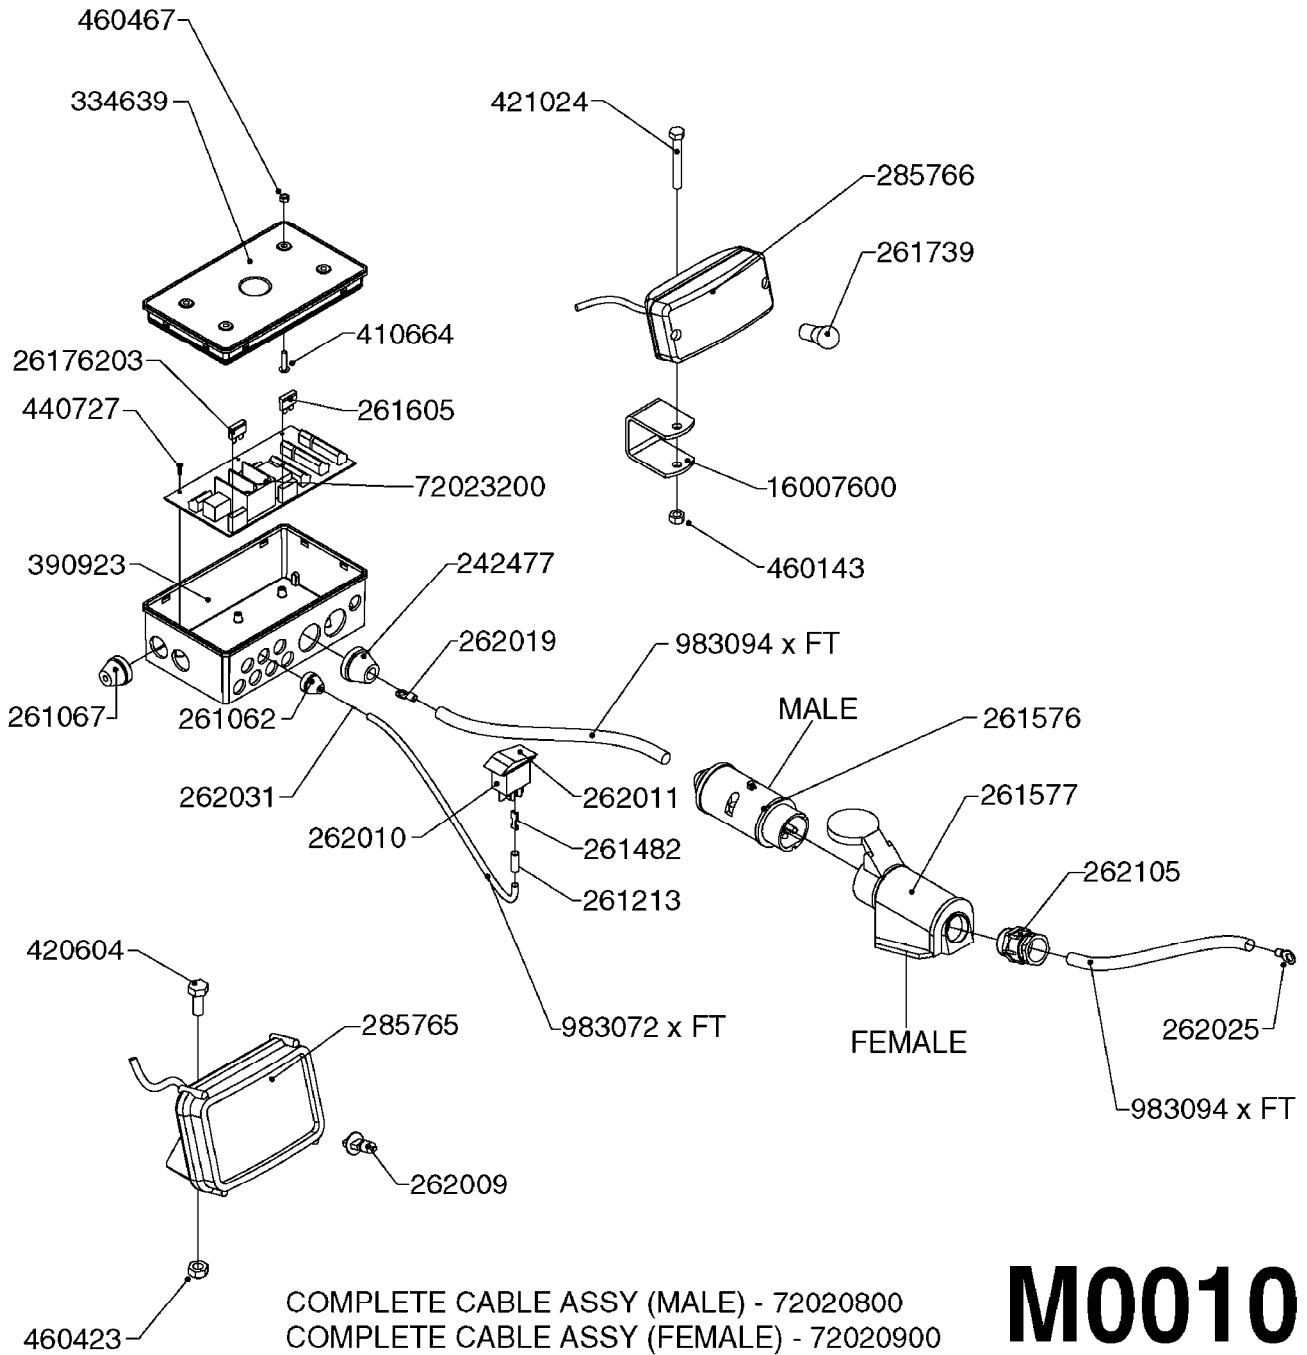

TWIN ACCESSORIES
M305-HIA, 03:09:15

Page 0

Date 07.02.2020 10:12

M305

TWIN ACCESSORIES
M305-HIA, 03:09:15

Page 1
Date 07.02.2020 10:12

Pos.	parts-n°	order qty	description
1	26023000	1	CABLE-TWIN L=11.7M NCM
2	26021500	1	CABLE w.4-POL AMP FO L=0.5M V2
2	26021600	1	CABLE w.4-POL AMP FO L=1.5M V2
2	26021700	1	CABLE w.4-POL AMP L=4.5M HAZ
2	26021800	1	CABLE w.4-POL AMP L=6.5M HAZ
2	26021900	1	CABLE w.4-POL AMP L=7.5M HAZ
2	26022000	1	CABLE w.4-POL AMP L=9.0M HAZ
2	26022100	1	CABLE w.4-POL AMP L=11.5M HAZ
2	26022500	1	CABLE L=15M V2
2	26022600	1	CABLE L=0.3m V2
2	26022700	1	CABLE w.4-POL AMP L=2.1M HAZ
2	26023200	1	CABLE W.4-POL AMP L=0.75m
2	26028800	1	KABEL M.4-POL AMP FO L=1.7M
2	26028900	1	CABLE 4 POLOS PIST.ELEC. (2400 mm)
3	26022400	1	CABLE-AMP4-M L=8000 VER.2
3	26028000	1	CABLE W. 4 POLE AMP MALE L=4M
3	26028100	1	CABLE W.4-POL AMP MALE L=21M
3	26028200	1	CABLE 4 POL. AMP MALE L=24M
4	26022200	1	CABLE-4 PIN AMP L=2M VER.2
4	26022300	1	CABLE-4 PIN AMP L=8000MM VER.2
4	26027700	1	CABLE M. 4-POLE AMP L=4M V2
4	26027800	1	KABEL M. 4-POL AMP HUN L=21M
4	26027900	1	CABLE M. 4 POLE AMP L=24M
5	72058900	1	ACTUATOR,0-130MM,0-12V, 4 WIRE