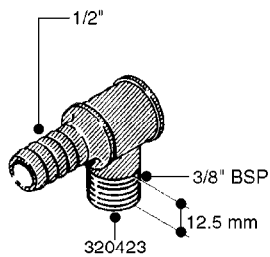

L0030

FITTINGS - HEXAGON NIPPLES
L0030-HIN, 01:01:16

Page 1
Date 07.02.2020 10:12

parts-n°	order qty	description
10015303	1	FITT.PO.HN 1.00X1.00 M1000
10425003	1	FITT.PO.HN 1.25X1.00 MCPHEE
320132	1	FITT.DK HN 1" BSP
320176	1	FITT.DK HN 3/8"X1/2" BSP
320445	1	FITT.DK HN 1/4"X3/8" BSP
320655	1	FITT.DK HN 1/2"-1/2" BSP
320692	1	FITT.DK HN 3/8'BSPX1/4'NPT
320703	1	FITT.DK HN 3/8BSP X1/2 &1/4NPT
320725	1	FITT.DK NIPPLE 3/8"-3/8" BSP
320902	1	FITT.DK HN 3/8'X 1/4' BSP
390232	1	FITT.DK HN 1-1/2' X 1-1/4' BSP
390276	1	FITT.DK HN 1'BSP

L0040

FITTINGS - NIPPLES & ELBOWS
L0040-HIN, 01:01:16

Page 1
Date 07.02.2020 10:12

parts-n°	order qty	description
10530803	1	FITT.PO.SE 2.00X2.00 45 DEG.
320191	1	FITT.DK ELB 3/8' BSP 45 DEGREE
320482	1	FITT.DK ELB. 1/2" BSP 60 DEG.
320596	1	FITT.DK ELB 3/8'-1/2'BSP 45DEG
320607	1	FITT.DK HN 3/8M X 3/8F BSP LNG
320633	1	FITT.DK HN 3/8"M X 3/8"F BSP
321451	1	FITT.DK ELB.1-1/2 X1-1/4 80DEG
321532	1	FITT.DK REDUC 3/4' X 1/2' BSP
390233	1	FITT.DK REDUC 1-1/2" X 1" BSP