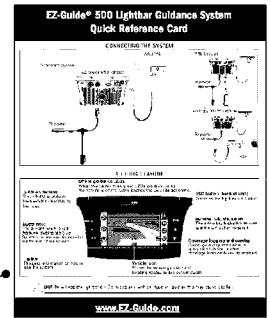

COMPLETE ASSEMBLY 13

**COMPLETE ASSEMBLIES
WHOLEGOODS ITEMS**

M0060