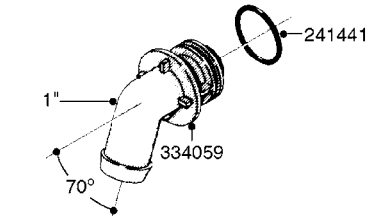

L0010

parts-n°	order qty	description
240085	1	O-RING D13,1/8,3X02,4 NITRIL
241441	1	O-RING D29.3X3
242594	1	O-RING D14 X 1.78 SCH.70-EPDM
320084	1	FITT.DK NUT 1/2" BSP
320095	1	FITT.DK NUT 1" BSP
320117	1	FITT.DK CONN.1/2"BSP F. 1" CAP
320187	1	FITT.DK CAP 3/8" BSP BLACK
320283	1	FITT.DK NUT 3/4"BSP
320821	1	FITT.DK NUT 1-1/2" BSP
321495	1	FITT.DK REDUC 1/4'BSP F.3/4'NT
321576	1	FITT.DK CONN 1/2"BSP F.3/4"NUT
330013	1	O-RING 2.5 X 10 PUR
330212	1	O-RING D19/D14X2.4 F.1/2"NUT
330326	1	O-RING D30/D24X2 F.1"NUT
330341	1	FITT.DK HB 1" F. 1" NUT
330595	1	O-RING D24.6/D20X2.1 -3/4"
330665	1	FITT.DK HB 3/4"F.1" NUT
330676	1	FITT.DK HB 3/8" F. 1/2" NUT
330687	1	FITT.DK HB 1/2" F. 1/2" NUT
330691	1	FITT.DK HB 3/4'F.3/4' NUT
330783	1	FITT.DK HB 3/8"F.3/8" NUT
331262	1	FITT.DK HB 1-1/2" F. 1-1/2"NUT
331273	1	O-RING D44/D38X2 F.1-1/2"
331446	1	FITT.DK HB 1" F.1-1/2" NUT
331807	1	FITT.DK HB 5/16" F.3/8" NUT
332286	1	FITT.DK HB 1/2" F. 3/4" NUT
332905	1	FITT.DK HB 1/2" F. 3/4" CAP
332927	1	FITT.DK PLUG F. NOZZLE TUBE
333292	1	FITT.DK HB 1"O'RING F.1-1/2"
333664	1	FITT.DK HB 5/16' F. 1/2' NUT
334044	1	FITT.DK HB 3/4' F. 3/4' CAP
334059	1	FITT.DK EL 1" 110 DEG.F.1-1/2"
334123	1	FITT.DK HB 1-1/4"O-RNG F.1-1/2"
334150	1	FITT.DK HB 1-1/4" 110 F.1-1/2"
390542	1	PLUG WASHER FOR 3/4'CAP NUT
716236	1	FITT.DK HB 1/2" ASSY. F. 3/4"
716413	1	FITT.DK PLUG ASSY. F.NOZ TUBE
717426	1	FITT.DK REDUC 1/4"BSP F.3/4"N
720856	1	FITT.DK 1/2'BSP ASSY.F.3/4'NUT
724621	1	FITT.DK HB 3/4"ASSY F.3/4" NUT