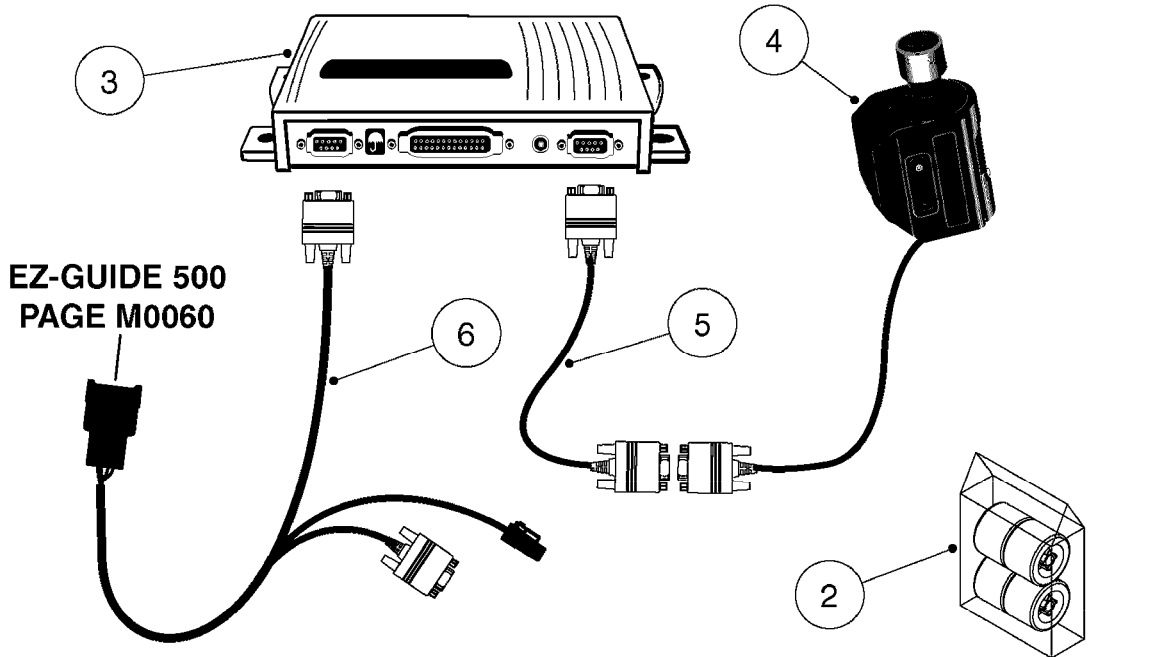

**EZ-STEER 500
PAGE M0070**

COMPLETE ASSEMBLY 13

**COMPLETE ASSEMBLIES
WHOLEGOODS ITEMS**

M0060

EZ-GUIDE 500 LIGHTBAR
M0060-HIN, 01:01:16

Page 1

Date 07.02.2020 10:13

Pos.	parts-n°	order qty	description
1	26007603	1	CABLE, ANTENNA, EZGUIDEPLUS
2	26012203	1	EZ-STEER/GUIDE 500 ADAPT.CABLE
3	26015303	1	REMOTE KEYPAD EZGUIDE 500/250
3	28048403	1	DECAL - REMOTE OVERLAY 500/250
4	26015403	1	EZ-GUIDE 500 CABLE POWER/CAN90
5	26015503	1	EZ-GUIDE 500 Z PLUS ANTENNA
5	26015603	1	ANTENNA AG15 L1,EZ GDE 500/250
6	26015703	1	EZ-GUIDE 500 DGPS DISPLAY
6	26015803	1	EZ-GUIDE 500 OMNISTAR DISPLAY
7	26016103	1	EZ-GUIDE 500 CABLE UNTERM.FUSE
8	26016203	1	EZ-GUIDE 500 POWER CONN.CABLE
9	28048203	1	EZ-GUIDE 500 MOUNT F.AG15 ANT.
10	28048303	1	EZ-GUIDE 250/500 RAM MNT.1.5"
11	29003803	1	EZ-GUIDE 500 CD,GET.STARTED V1
12	67215403	1	EZ-GUIDE 500 QUICK REF.CARD V1
13	84208303	1	EZ GUIDE 500 LIGHTBAR (DGPS)
13	84208403	1	EZ GUIDE 500 LIGHTBAR (XP/HP)
13	84208503	1	EZ GUIDE 500 LIGHTBAR (RTK)