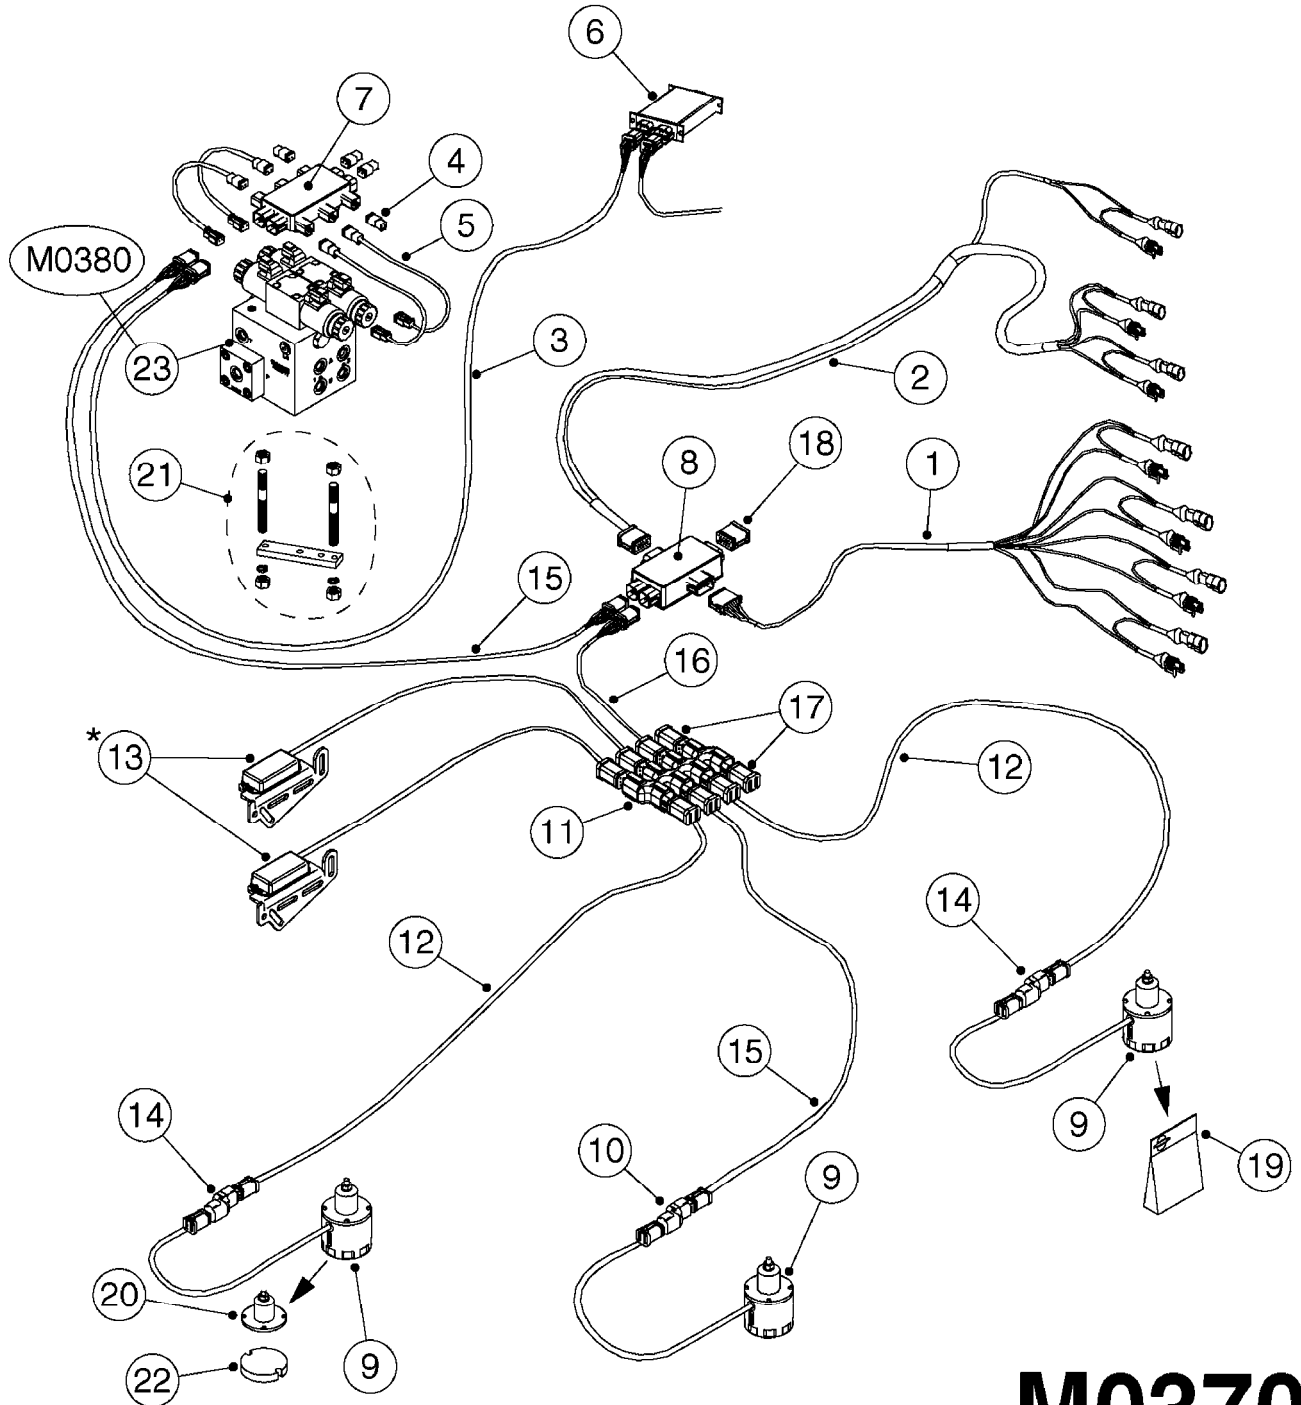

M0360

NORAC SEVERE TERRAIN KIT
M0360-HIN, 01:01:16

Page 1

Date 07.02.2020 10:13

Pos.	parts-n°	order qty	description
1	26030300	1	NORAC SEVERE TERRAIN CABLE
2	28024103	1	TIE STRAP L=8" x W=3/16"
3	28025203	1	TIE STRAP L=23" x W=1/2"
4	28086400	1	UC4 ULTRASONIC SENSOR
5	28086500	1	UC4 SENSOR MOUNTING BKT. NORAC
6	72591600	1	NORAC HC SEVERE TERRAIN KIT