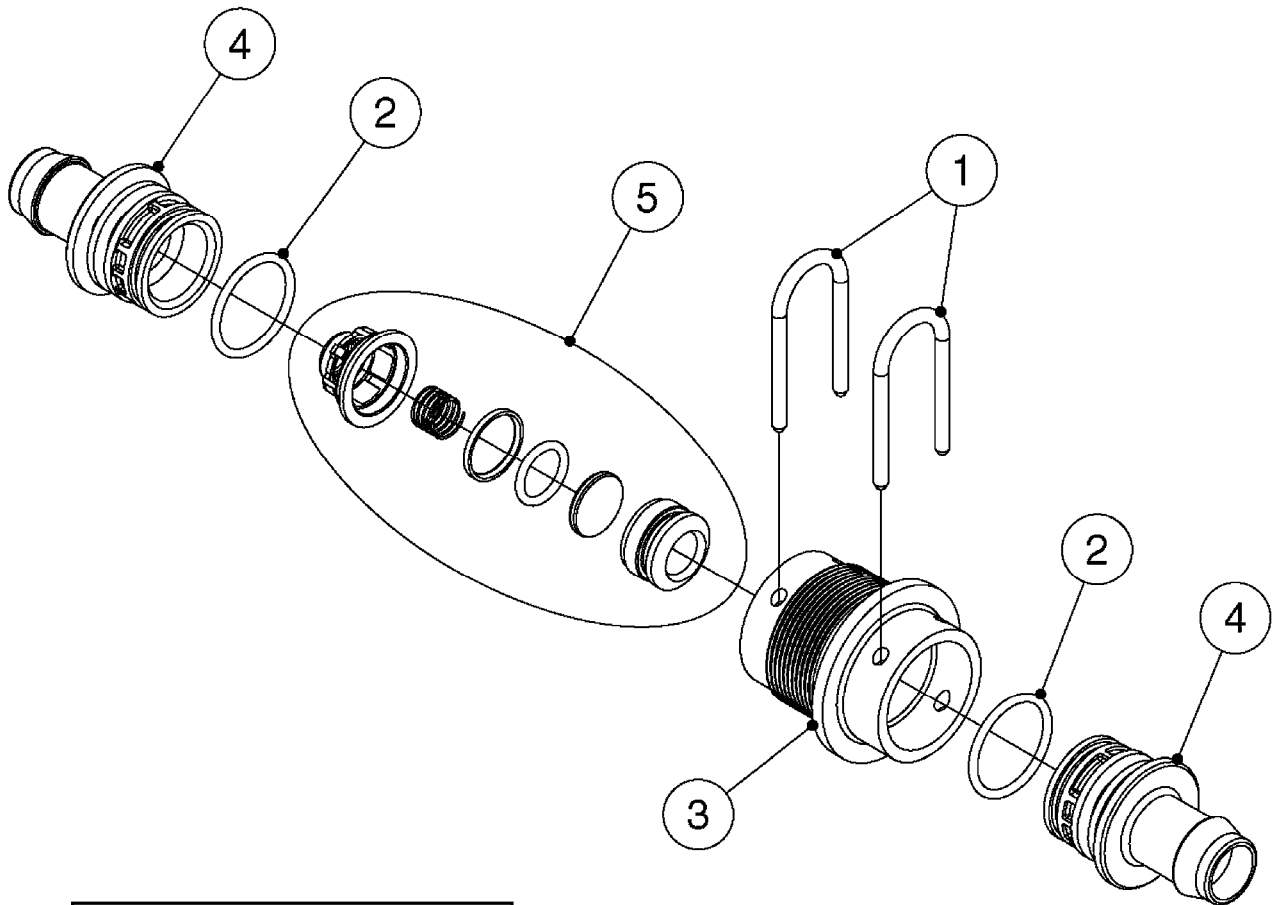

FOR FITTINGS AND
HOSES, SEE SECTION L

B0610

CHECK VALVES - S40
B0610-HIN, 04:01:18

Page 1

Date 07.02.2020 10:11

Pos.	parts-n°	order qty	description
1	145994	1	FITT.DK S-40 FORK
2	231346	1	QUICK COUPLER 1/8"BSP X 4 MM
3	241905	1	O-RING 12,3X2,4 VITON DKR.1,05
4	322102	1	FITT.DK S-40 BULKHEAD
5	615522	1	CHECK VALVE F.FOAM MARKER
6	726693	1	FITT.DK S-40 PLUG 1/8BSP ORING
7	70036203	1	RINSE PRESSURE KIT