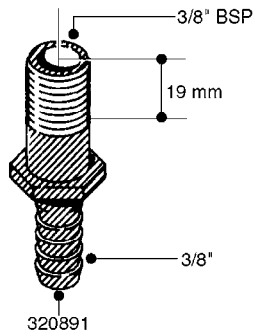

L0030

FITTINGS - HEXAGON NIPPLES
L0030-HIN, 01:01:16

Page 1
Date 07.02.2020 10:12

parts-n°	order qty	description
10015303	1	FITT.PO.HN 1.00X1.00 M1000
10425003	1	FITT.PO.HN 1.25X1.00 MCPHEE
320132	1	FITT.DK HN 1" BSP
320176	1	FITT.DK HN 3/8"X1/2" BSP
320445	1	FITT.DK HN 1/4"X3/8" BSP
320655	1	FITT.DK HN 1/2"-1/2" BSP
320692	1	FITT.DK HN 3/8'BSPX1/4'NPT
320703	1	FITT.DK HN 3/8BSP X1/2 &1/4NPT
320725	1	FITT.DK NIPPLE 3/8"-3/8" BSP
320902	1	FITT.DK HN 3/8'X 1/4' BSP
390232	1	FITT.DK HN 1-1/2' X 1-1/4' BSP
390276	1	FITT.DK HN 1'BSP

L0040

FITTINGS - NIPPLES & ELBOWS
L0040-HIN, 01:01:16

Page 1
Date 07.02.2020 10:12

parts-n°	order qty	description
10530803	1	FITT.PO.SE 2.00X2.00 45 DEG.
320191	1	FITT.DK ELB 3/8' BSP 45 DEGREE
320482	1	FITT.DK ELB. 1/2" BSP 60 DEG.
320596	1	FITT.DK ELB 3/8'-1/2'BSP 45DEG
320607	1	FITT.DK HN 3/8M X 3/8F BSP LNG
320633	1	FITT.DK HN 3/8"M X 3/8"F BSP
321451	1	FITT.DK ELB.1-1/2 X1-1/4 80DEG
321532	1	FITT.DK REDUC 3/4' X 1/2' BSP
390233	1	FITT.DK REDUC 1-1/2" X 1" BSP