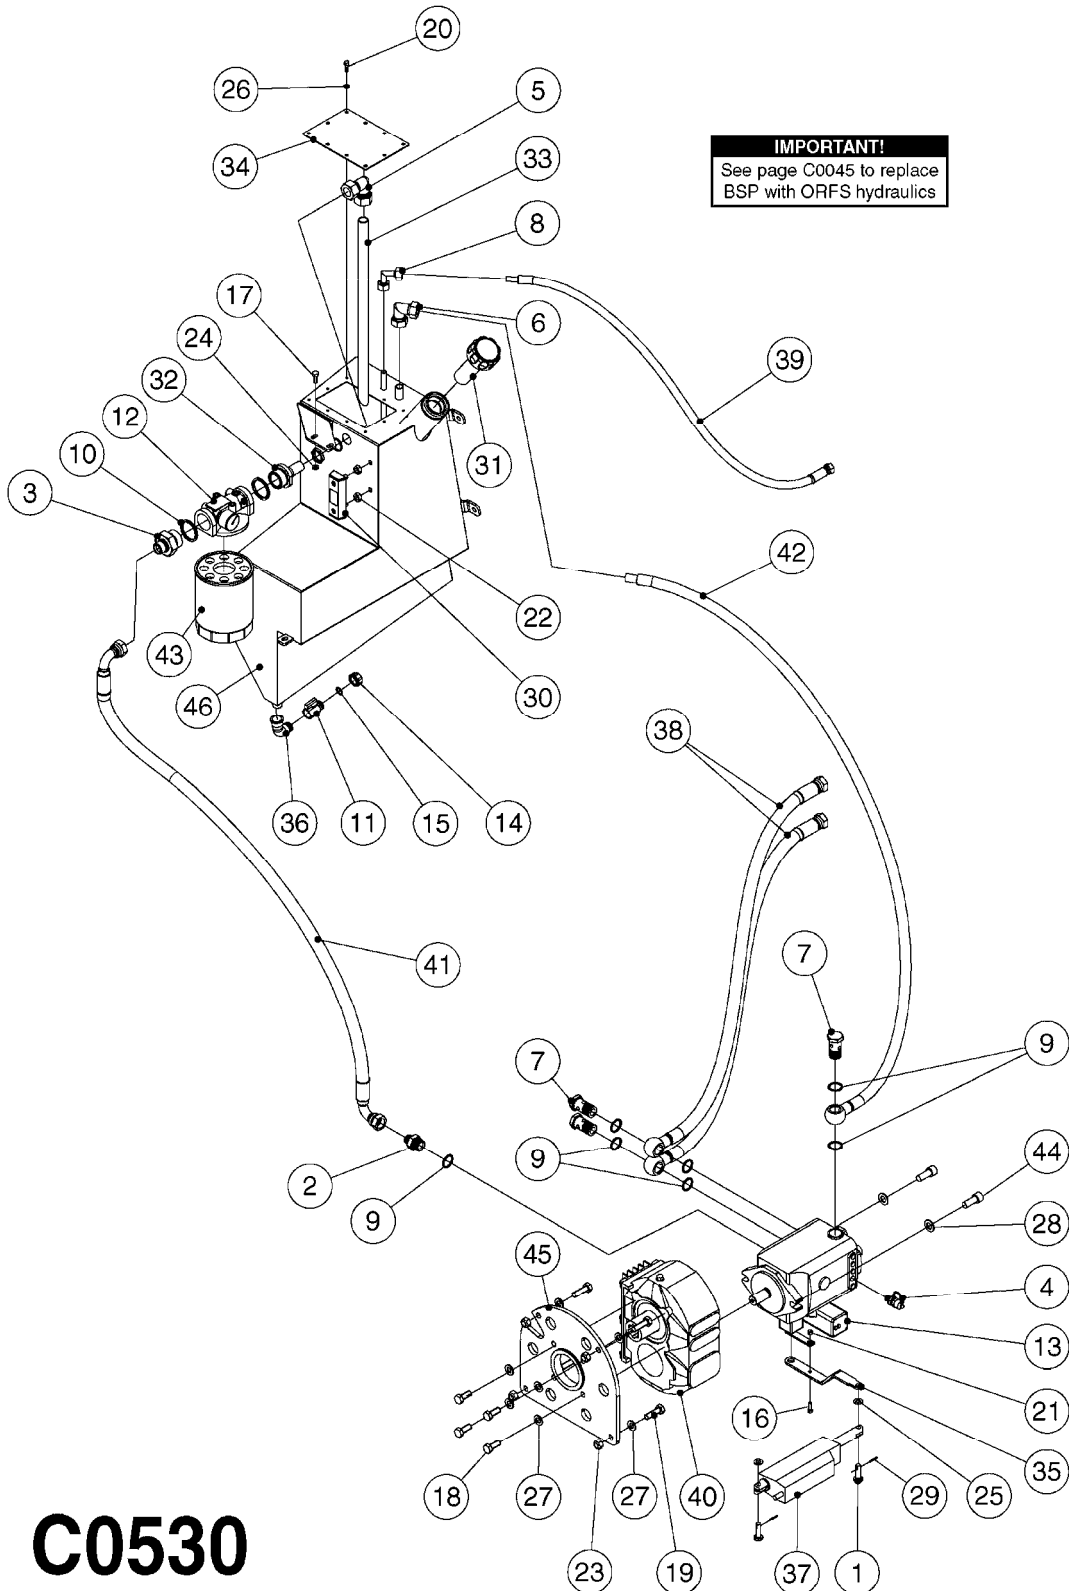

HYD TWIN FORCE PUMP/TANK - NCM
C0530-HIN, 30:03:16

Page

1

Date

07.02.2020 10:12

Pos.	parts-n°	order qty	description
1	146023	1	PIN FOR COGWHEEL
2	146849	1	HEX. NIPPLE 3/4"BSP X 1/2"BSP
3	231923	1	HEX NIPPLE 1 1/4"X3/4" BSP
4	231955	1	NIPPLE F. PRESS GAUGE 1/4" BSP
5	232083	1	HY HOSE CONN. D22 90 DEG.
6	232084	1	HY HOSE CONN. D18 90 DEG.
7	232205	1	BANJO BOLT 3/4" DELTA
8	232229	1	HY HOSE CONN. D12 90 DEG.
9	241367	1	DOWTYSEAL 28.5x22
10	242099	1	DOWTYSEAL 1-1/4"
11	281551	1	BALL VALVE 1/2"
12	283972	1	FILTER COMPLETE F. TWIN
13	284648	1	PUMP, HYD, HAC 462, M4PV58
14	320047	1	FITT.DK CAPNUT 1/2" BSP
15	330212	1	O-RING D19/D14X2.4 F.1/2"NUT
16	410362	1	BOLT HEX 8.8 SS M6X20
17	420582	1	BOLT HEX 8.8 DEL M8X20 FT A2
18	430286	1	BOLT HEX 8.8 DEL M12X30 FT
19	430721	1	BOLT HEX 8.8 DEL M12X40 FT
20	440182	1	SCREW NO.14 3/4" STAINLESS
21	460261	1	NUT HEX M6X1.00 LOCK DIN985 A2 SS
22	460423	1	NUT HEX M10X1.50 LOCK DIN985A2 SS
23	460703	1	NUT HEX M12X1.75 LOCK DIN985A2 SS
24	470407	1	WASHER D14.8D8.1X2 LOCK SS
25	471122	1	WASHER, M10, Ø20/10.5X 2.0, SS
26	471125	1	WASHER M6U 6.4X14X1.2,A2 SS
27	471127	1	WASHER, M12, Ø24/13X24X2.5 SS
28	471173	1	WASHER D28.0/15.0 X 2.5
29	480728	1	PIN D3.2X20 SPLIT
30	782019	1	OIL LEVEL GLASS 76 MM
31	786016	1	CAP FOR HYDRAULIC TANK, TWIN
32	14037800	1	NIPPLE 1-1/4"-3/4"-D22 BSP HY
33	15051200	1	PIPE D22.0 X 2.0 L=19.9"
34	16115500	1	COVER F.HYDRAULIC TANK NCM
35	16140900	1	TWIN PUMP ACTUATOR ARM NCM
36	23222000	1	90 DEGREE ELBOW 1/2" GALV.
37	26047400	1	ACTUATOR 0-130MM L=0,5M/4WIREAMP
38	28031600	1	HYD. HOSE 3/4" L=7700/BANJO 6600
38	28060700	1	HYD. HOSE 3/4" L=281.5"/BANJO 4400
39	28031800	1	HOSE HY X 3/8" L=311.0" 6600
39	28060800	1	HOSE HY X 3/8" L=299.2"OML-D12 4400
40	28046300	1	GEAR M7 28102300 PAINT.RED 540 4400
41	28063400	1	HOSE HYX1/2" L=39"OML90° BANJO
42	28063500	1	HOSE HYX1/2" L=58.3"OML90°-D18
43	28402503	1	FILTER ELEMENT TWIN
44	45002000	1	BOLT M14X60 DIN 916 DELTA
45	61033400	1	BRACKET FOR TWIN GEARBOX NCM
46	63035900	1	HYDRAULIC OIL TANK NCM