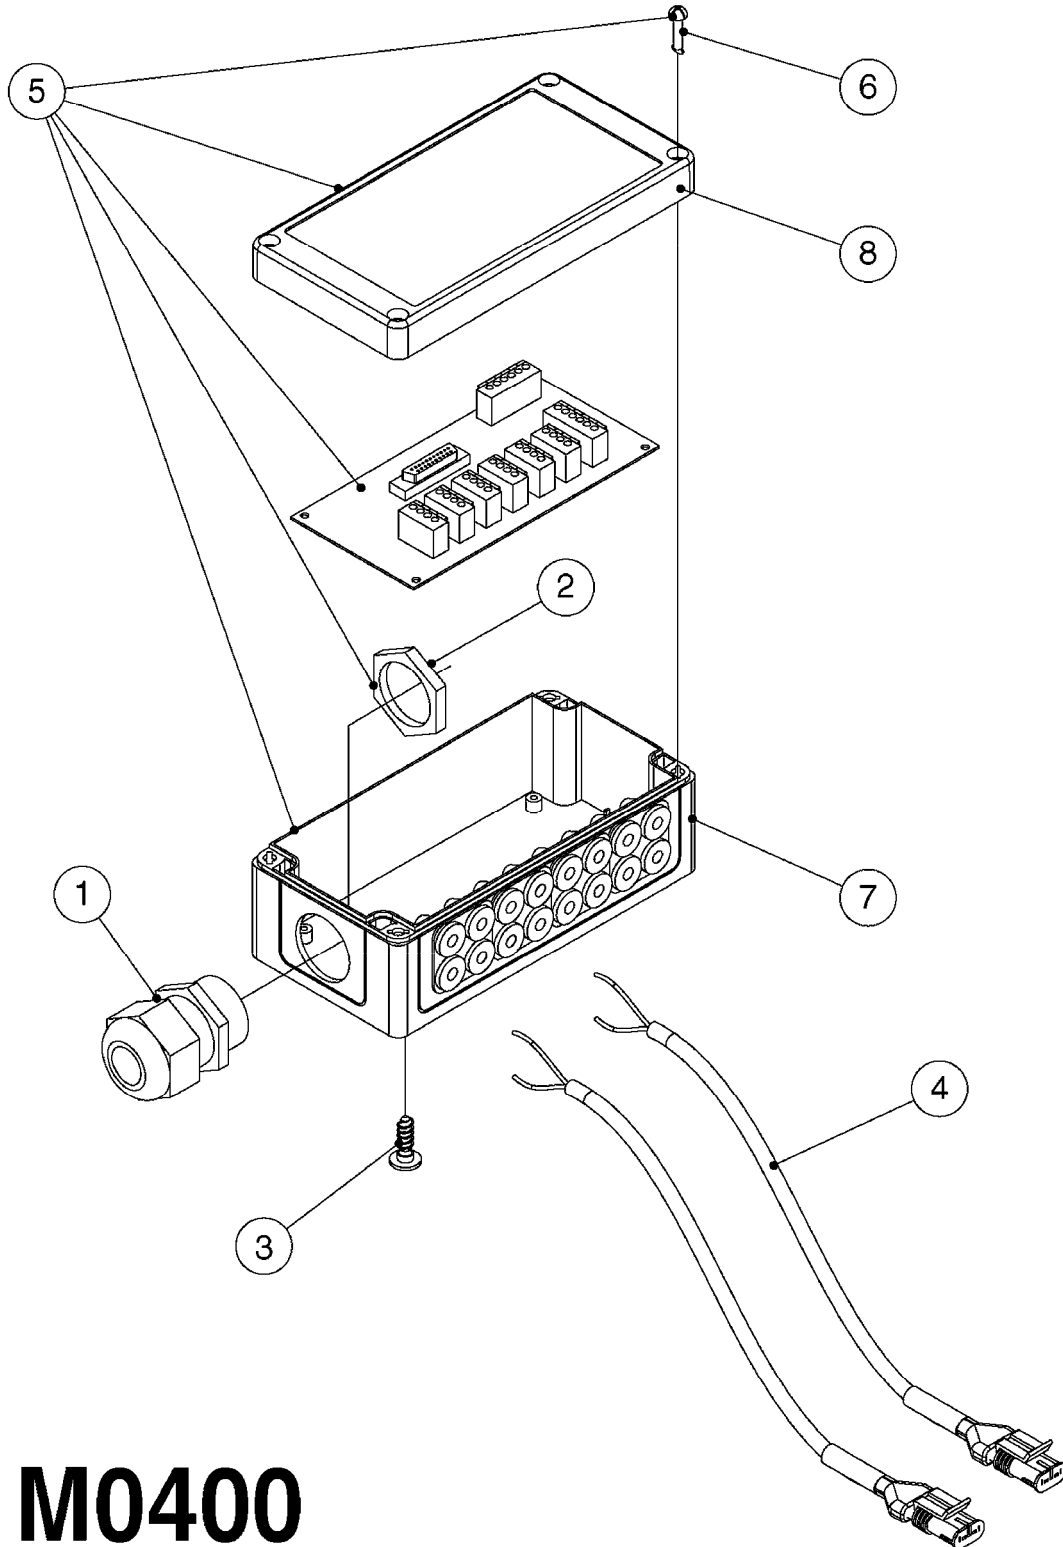

M0400

HYD. JUNCTION BOX 2012
M0400-HIN, 01:01:16

Page 1

Date 07.02.2020 10:13

Pos.	parts-n°	order qty	description
1	262106	1	BULKHEAD F. CABLE 6.5-14 BLACK
2	262107	1	NUT F. BULKHEAD CABLE GRAY
3	440675	1	SCREW F. PLASTIC 5X16 SS
4	26006400	1	CABLE L = 0.75M, AMP, MALE, 2P
5	26018500	1	HYD. BOX BOOM PCB NO LEADS
6	28082100	1	SCREW F. BOX LID 1/4" L=20
7	33508700	1	BOX BOTTOM 160X80X40 BLACK 1-HOLE
8	33508800	1	LID 160X80X15 BLK W/SCREWS