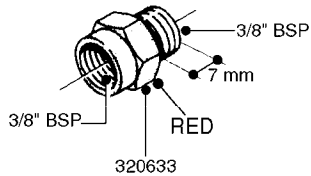

L0040

FITTINGS - NIPPLES & ELBOWS
L0040-HIN, 01:01:16

Page 1
Date 07.02.2020 10:12

parts-n°	order qty	description
10530803	1	FITT.PO.SE 2.00X2.00 45 DEG.
320191	1	FITT.DK ELB 3/8' BSP 45 DEGREE
320482	1	FITT.DK ELB. 1/2" BSP 60 DEG.
320596	1	FITT.DK ELB 3/8'-1/2'BSP 45DEG
320607	1	FITT.DK HN 3/8M X 3/8F BSP LNG
320633	1	FITT.DK HN 3/8"M X 3/8"F BSP
321451	1	FITT.DK ELB.1-1/2 X1-1/4 80DEG
321532	1	FITT.DK REDUC 3/4' X 1/2' BSP
390233	1	FITT.DK REDUC 1-1/2" X 1" BSP