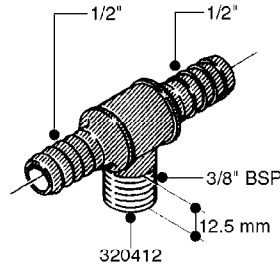

L0030

FITTINGS - HEXAGON NIPPLES
L0030-HIN, 01:01:16

Page 1
Date 07.02.2020 10:12

parts-n°	order qty	description
10015303	1	FITT.PO.HN 1.00X1.00 M1000
10425003	1	FITT.PO.HN 1.25X1.00 MCPHEE
320132	1	FITT.DK HN 1" BSP
320176	1	FITT.DK HN 3/8"X1/2" BSP
320445	1	FITT.DK HN 1/4"X3/8" BSP
320655	1	FITT.DK HN 1/2"-1/2" BSP
320692	1	FITT.DK HN 3/8'BSPX1/4'NPT
320703	1	FITT.DK HN 3/8BSP X1/2 &1/4NPT
320725	1	FITT.DK NIPPLE 3/8"-3/8" BSP
320902	1	FITT.DK HN 3/8'X 1/4' BSP
390232	1	FITT.DK HN 1-1/2' X 1-1/4' BSP
390276	1	FITT.DK HN 1'BSP

L0040

FITTINGS - NIPPLES & ELBOWS
L0040-HIN, 01:01:16

Page 1
Date 07.02.2020 10:12

parts-n°	order qty	description
10530803	1	FITT.PO.SE 2.00X2.00 45 DEG.
320191	1	FITT.DK ELB 3/8' BSP 45 DEGREE
320482	1	FITT.DK ELB. 1/2" BSP 60 DEG.
320596	1	FITT.DK ELB 3/8'-1/2'BSP 45DEG
320607	1	FITT.DK HN 3/8M X 3/8F BSP LNG
320633	1	FITT.DK HN 3/8"M X 3/8"F BSP
321451	1	FITT.DK ELB.1-1/2 X1-1/4 80DEG
321532	1	FITT.DK REDUC 3/4' X 1/2' BSP
390233	1	FITT.DK REDUC 1-1/2" X 1" BSP