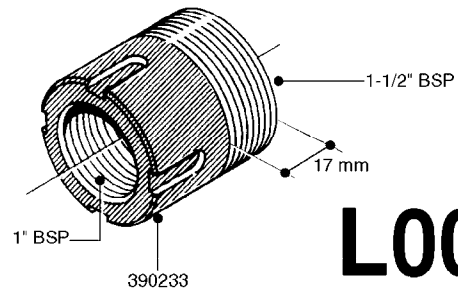

L0040

FITTINGS - NIPPLES & ELBOWS
L0040-HIN, 01:01:16

Page 1
Date 07.02.2020 10:12

parts-n°	order qty	description
10530803	1	FITT.PO.SE 2.00X2.00 45 DEG.
320191	1	FITT.DK ELB 3/8' BSP 45 DEGREE
320482	1	FITT.DK ELB. 1/2" BSP 60 DEG.
320596	1	FITT.DK ELB 3/8'-1/2'BSP 45DEG
320607	1	FITT.DK HN 3/8M X 3/8F BSP LNG
320633	1	FITT.DK HN 3/8"M X 3/8"F BSP
321451	1	FITT.DK ELB.1-1/2 X1-1/4 80DEG
321532	1	FITT.DK REDUC 3/4' X 1/2' BSP
390233	1	FITT.DK REDUC 1-1/2" X 1" BSP