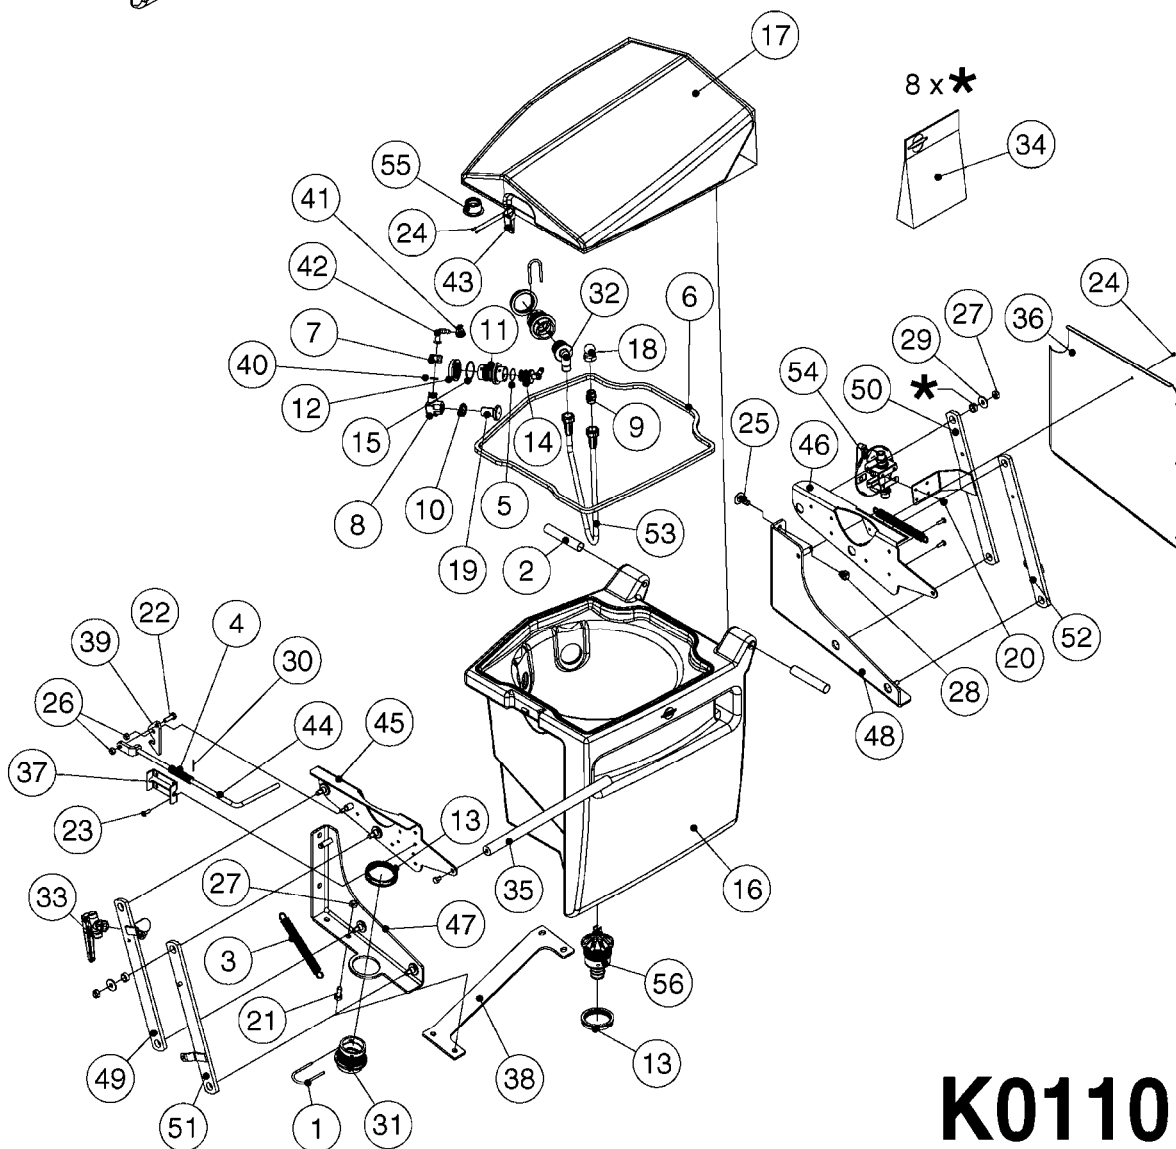

K0110

CHEMICAL FILLER-HOPPER NCM
K0110-HIN, 28:11:17

Page 1
Date 07.02.2020 10:12

Pos.	parts-n°	order qty	description
1	145996	1	FITT.DK S-67 FORK
2	151162	1	PIN F. LID HINGE CHEM-FILLER
3	220949	1	SPRING Ø20.0/3.0 L=240 BLACK
4	220951	1	SPRING D15/1.5 L=90 20V
5	242355	1	O-RING D19.2X3.0 VITON F.S-40
6	242563	1	NEOPRENE SEAL 10X10
7	320084	1	FITT.DK NUT 1/2" BSP
8	320563	1	FITT.DK 3 WAY 1/2" 110 DEG.
9	320655	1	FITT.DK HN 1/2"-1/2" BSP
10	321307	1	FITT.DK NUT 1/2" BSP JAMB
11	322102	1	FITT.DK S-40 BULKHEAD
12	322106	1	FITT.DK S-40 BULKHEAD NUT
13	322108	1	FITT.DK S-67 BULKHEAD NUT
14	334237	1	FITT.DK S-40 ELB.3/8"
15	334259	1	GASKET F. S-40 BULKHEAD
16	351769	1	HOPPER FOR CHEMFILLER
17	351770	1	LID F. TURBO FILL NCM
18	371552	1	NOZZLE F.RINSING
19	372044	1	NOZZLE FOR CHEMFILLER
20	410185	1	BOLT HEX 8.8 DEL M6X16
21	420604	1	BOLT HEX 8.8 DEL M10X25 FT DIN933
22	421046	1	BOLT HEX M8X25/25 A2 SS DIN933
23	440392	1	SCREW 6.3 X 25.0 DIN7981C TORX
24	440632	1	SCREW M4X13
25	451070	1	CARRIAGE BOLT M12X30
26	460143	1	SELF LOCK NUT M8 SST A2 DIN985
27	460423	1	NUT HEX M10X1.50 LOCK DIN985A2 SS
28	460703	1	NUT HEX M12X1.75 LOCK DIN985A2 SS
29	471140	1	WASHER D30/D10.5X2.5 STAINLESS
30	480798	1	ROLL PIN D3X30 DIN1481 RST
31	726464	1	FITT.DK S-67 BULKHEAD W/GASKET
32	726552	1	FIT.DK S-53X90 1/2" BSP,O-RING
33	727543	1	VALVE F.CHEM FILL JUG RINSE
34	741830	1	BUSHINGS F.PARALLELARMS
35	14036900	1	HAND GRIP FOR CHEMFILLER
36	16137400	1	PLATE BACK F. CHEM-FILL NCM
37	16137700	1	GUIDE BRACKET F.CHEMFILL LOCK
38	16138100	1	SUPPORT FOR CONSOLE
39	16149500	1	HOOK LATCH F.CHEMFILL'05
40	24022901	1	GASKET D10X19 EP 3.2
41	28029803	1	CLAMP HOSE GEAR P1/2" 6708
42	28054500	1	ANGLE HOSE BARB 90 1/2 10MM
43	28055800	1	LOCK (SNAP CLIP) SS
44	61038200	1	HANDLE F.CHEMFILL LOCK '05
45	63035000	1	MOUNT.BRACKET F.CHEMFILL RIGHT
46	63035100	1	MOUNT.BRACKET F.CHEMFILL LEFT
47	63035200	1	MT.BRACKET F.PARALLELARMS LEFT
48	63035300	1	MT.BRACKET F.PARALLELARMS RIGHT
49	63040700	1	INNER ARM F.CHEMFILL LEFT
50	63040800	1	INNER ARM F.CHEMFILL RIGHT
51	63040900	1	OUTER ARM F.CHEMFILL LEFT
52	63041000	1	OUTER ARM F.CHEMFILL RIGHT
53	63041300	1	RINSE PIPE F. CHEM-FILLER
54	72246800	1	VALVE 1/2" 2 POSITION
55	72339500	1	AIR VALVE F.CHEMFILLER
56	72726900	1	CHECK VALVE F.CHEMFILLER