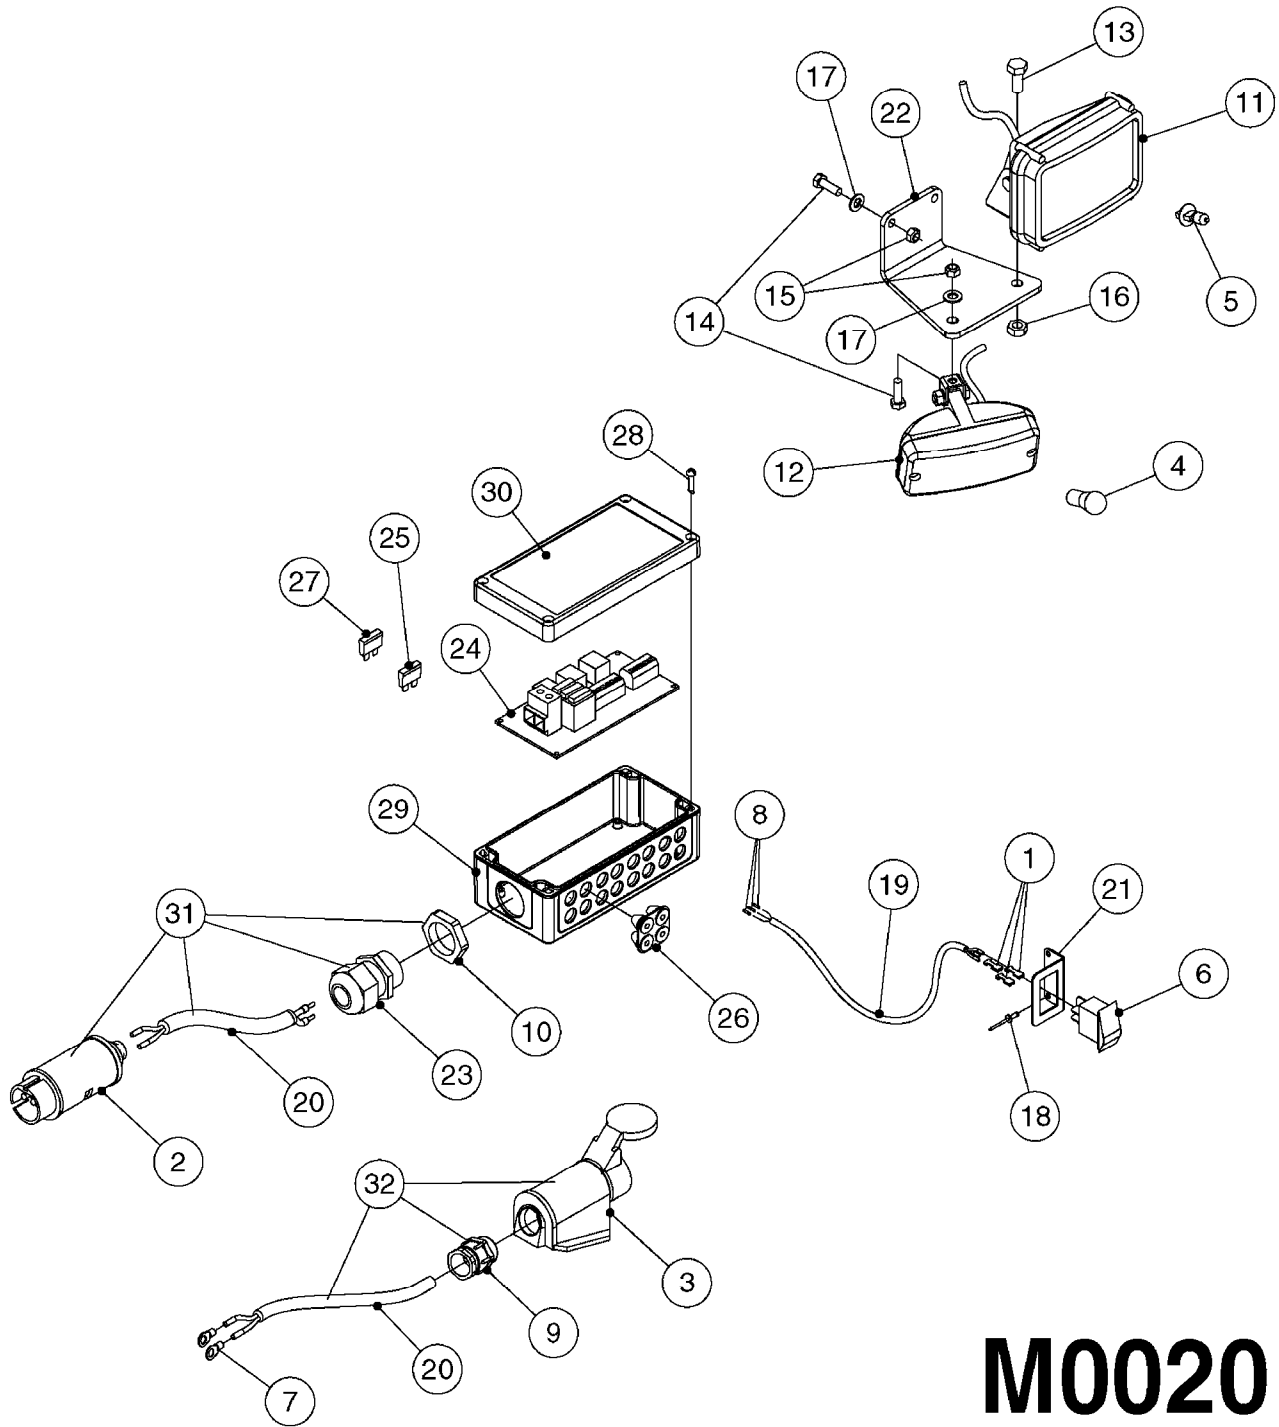

M0020

BOOM AND WORKING LIGHT KIT 09
M0020-HIN, 11:12:17

Page 1
Date 07.02.2020 10:12

Pos.	parts-n°	order qty	description
1	261482	1	SPADE TERMINAL 6.3X.8 1.0-2.5m
2	261576	1	PLUG ELEC.2 POLE MALE F.PILOT
3	261577	1	PLUG ELEC.2 POLE FEMALE- PILOT
4	261739	1	BULB 12V 21W REPALCEMENT
5	262009	1	BULB 12V/55W HVID REPLACEMENT
6	262010	1	SWITCH, 1 TERMINAL
7	262025	1	RING TERMINAL 10MM2 08
8	262031	1	RING TERMINAL 0.75MM 2
9	262105	1	PLUG CASE M25X1.5 11-18 GRAY
10	262107	1	NUT F. BULKHEAD CABLE GRAY
11	285765	1	BOOM LIGHT
12	285766	1	SERVICE WORK LIGHT
13	420604	1	BOLT HEX 8.8 DEL M10X25 FT DIN933
14	421046	1	BOLT HEX M8X25/25 A2 SS DIN933
15	460143	1	SELF LOCK NUT M8 SST A2 DIN985
16	460423	1	NUT HEX M10X1.50 LOCK DIN985A2 SS
17	471126	1	WASHER, M8, Ø16/ 8.4X 1.6, SS
18	480804	1	RIVET Ø4.8x14.5
19	983072	1	ELEC. CABLE 3 WIRE X 0.75MM
20	983094	1	CABLE 10MM2 X 12"
21	16129600	1	MOUNT PLATE SWITCH WORKING LHT
22	16142400	1	BRACKET FOR LIGHTS NCM
23	26022800	1	BULKHEAD F. CABLE 15-18 BLACK
24	26057300	1	WORK LIGHT PCB 13
25	26176203	1	FUSE 5.0A QUICK-ACT.
26	28048200	1	WIRE GROMET RUBBER 4 HOLE
27	28048600	1	FULE 15A ATOF SERIES
28	28082100	1	SCREW F. BOX LID 1/4" L=20
29	33525400	1	BOTTOM F. BOX 80X160 1+16 F. PT.SCREW
30	33525500	1	COVER F. BOX 80X160 W/PT.SCREW
31	72020800	1	CABLE 2X10MM2/MALE PLUG L=4500
32	72020900	1	CABLE 2X10MM2/FEM. PLUG L=5000