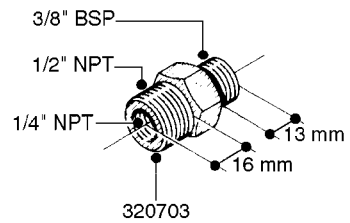

L0030

FITTINGS - HEXAGON NIPPLES
L0030-HIN, 01:01:16

Page 1
Date 07.02.2020 10:12

parts-n°	order qty	description
10015303	1	FITT.PO.HN 1.00X1.00 M1000
10425003	1	FITT.PO.HN 1.25X1.00 MCPHEE
320132	1	FITT.DK HN 1" BSP
320176	1	FITT.DK HN 3/8"X1/2" BSP
320445	1	FITT.DK HN 1/4"X3/8" BSP
320655	1	FITT.DK HN 1/2"-1/2" BSP
320692	1	FITT.DK HN 3/8'BSPX1/4'NPT
320703	1	FITT.DK HN 3/8BSP X1/2 &1/4NPT
320725	1	FITT.DK NIPPLE 3/8"-3/8" BSP
320902	1	FITT.DK HN 3/8'X 1/4' BSP
390232	1	FITT.DK HN 1-1/2' X 1-1/4' BSP
390276	1	FITT.DK HN 1'BSP