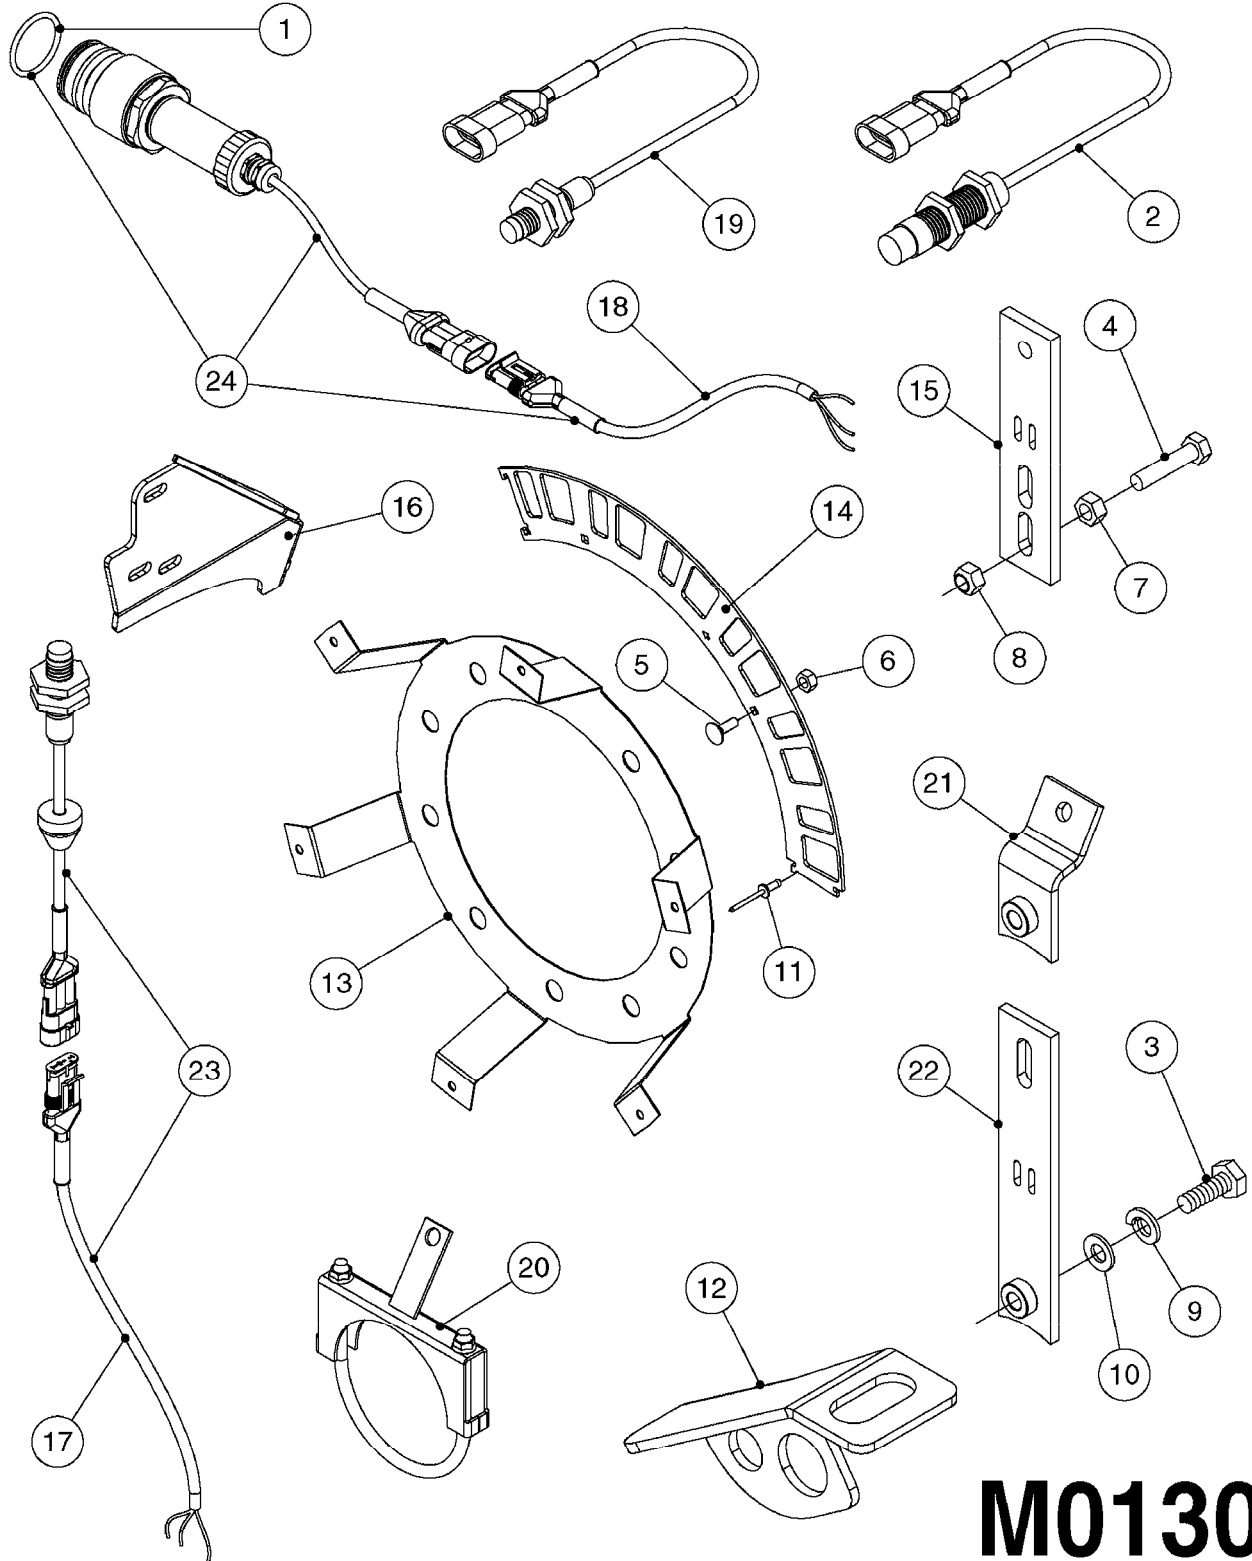

M0080

EZ-GUIDE 250 LIGHTBAR
M0080-HIN, 01:01:16

Page 1

Date 07.02.2020 10:13

Pos.	parts-n°	order qty	description
1	26007603	1	CABLE, ANTENNA, EZGUIDEPLUS
2	26015603	1	ANTENNA AG15 L1,EZ GDE 500/250
3	26016103	1	EZ-GUIDE 500 CABLE UNTERM.FUSE
4	26016203	1	EZ-GUIDE 500 POWER CONN.CABLE
5	26017303	1	EZ-GUIDE 250 ALL PORT CABLE
6	26017703	1	EZ-GUIDE 250 POWER CABLE
7	26017803	1	EZ-GUIDE 250 LIGHTBAR DISPLAY
8	26017903	1	EZ-GUIDE 250 PATCH ANTENNA
9	28048203	1	EZ-GUIDE 500 MOUNT F.AG15 ANT.
10	28048303	1	EZ-GUIDE 250/500 RAM MNT.1.5"
11	67217403	1	EZ-GUIDE 250 QUICK REF.CARD
12	84210603	1	EZ GUIDE 250 LIGHTBAR