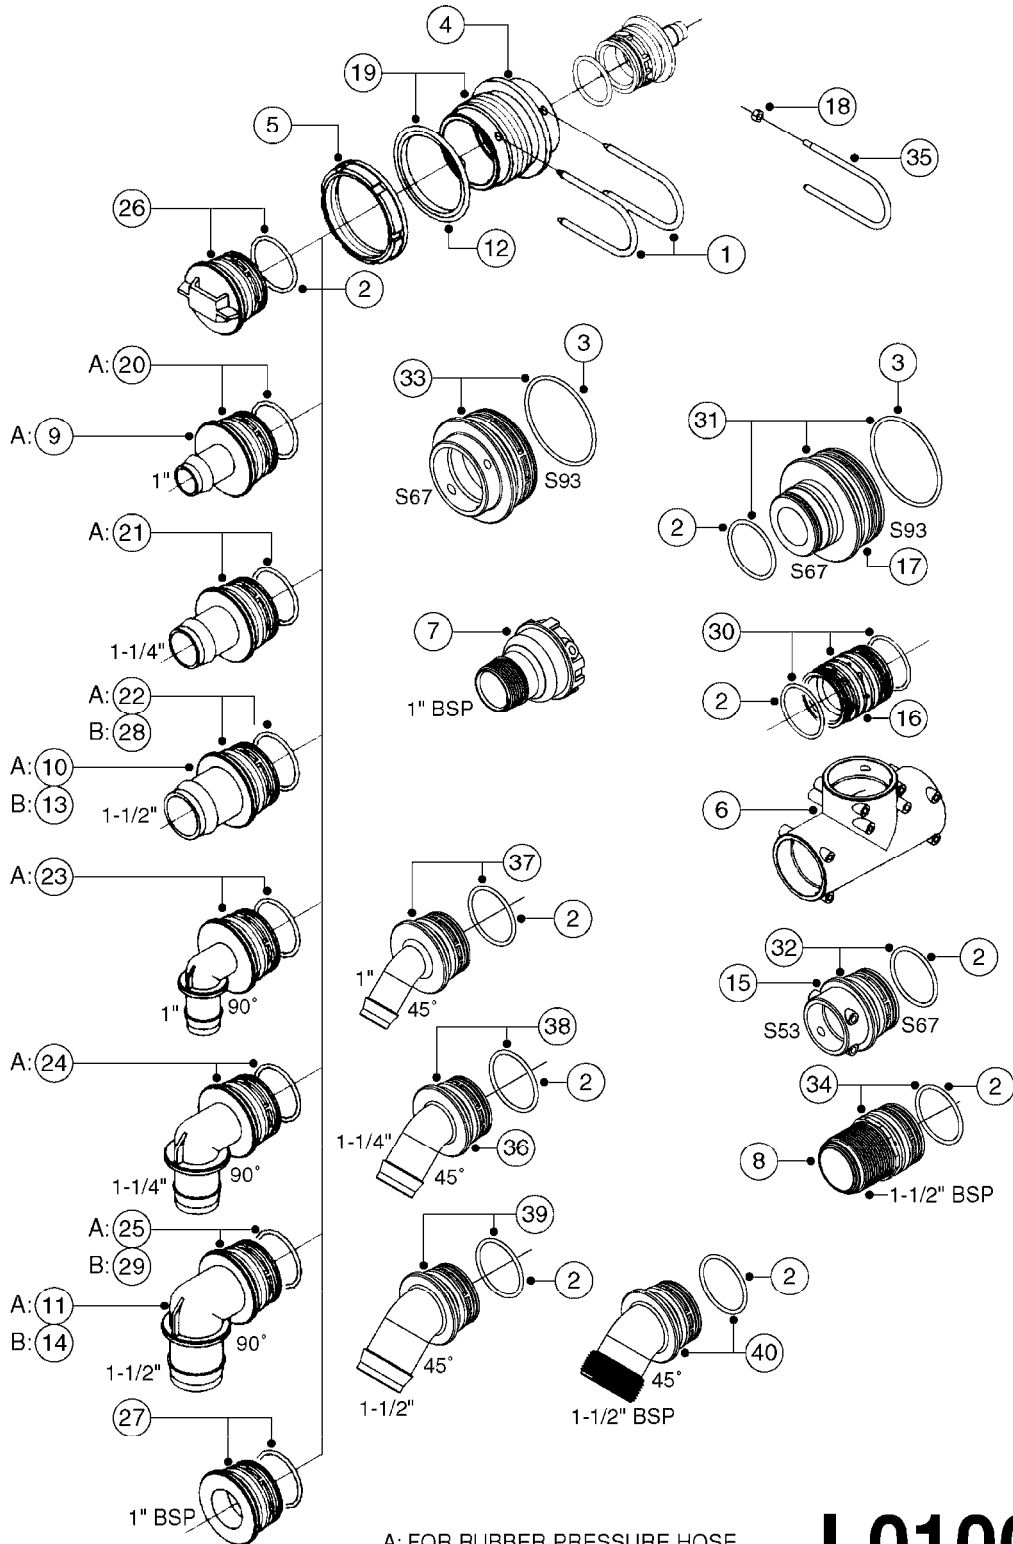

L0090

FITTINGS - S-56 & S-61
L0090-HIN, 01:01:16

Page 1

Date 07.02.2020 10:12

parts-n°	order qty	description
145661	1	FITT.DK S-61 FORK
241754	1	O-RING D59.5X3
241883	1	O-RING 3 X 39.2 NITRIL
322055	1	FITT.DK S-61 BULKHEAD
322056	1	FITT.DK S-61 BULKHEAD NUT
322066	1	FITT.DK S-56 NUT
334050	1	FITT.DK S-61 STR.1-1/4"
334068	1	FITT.DK S-61 STR.1"
334091	1	FITT.DK S56 STR.1-1/2'
334099	1	FITT.DK S-61 ELB.1-1/2"110 DEG
334100	1	FITT.DK S-61 ELB.1" 110 DEG.
334151	1	FITT.DK S-61 ELB.1-1/4"110 DEG
390231	1	FITT.DK NIPPLE 1-1/2 X S56