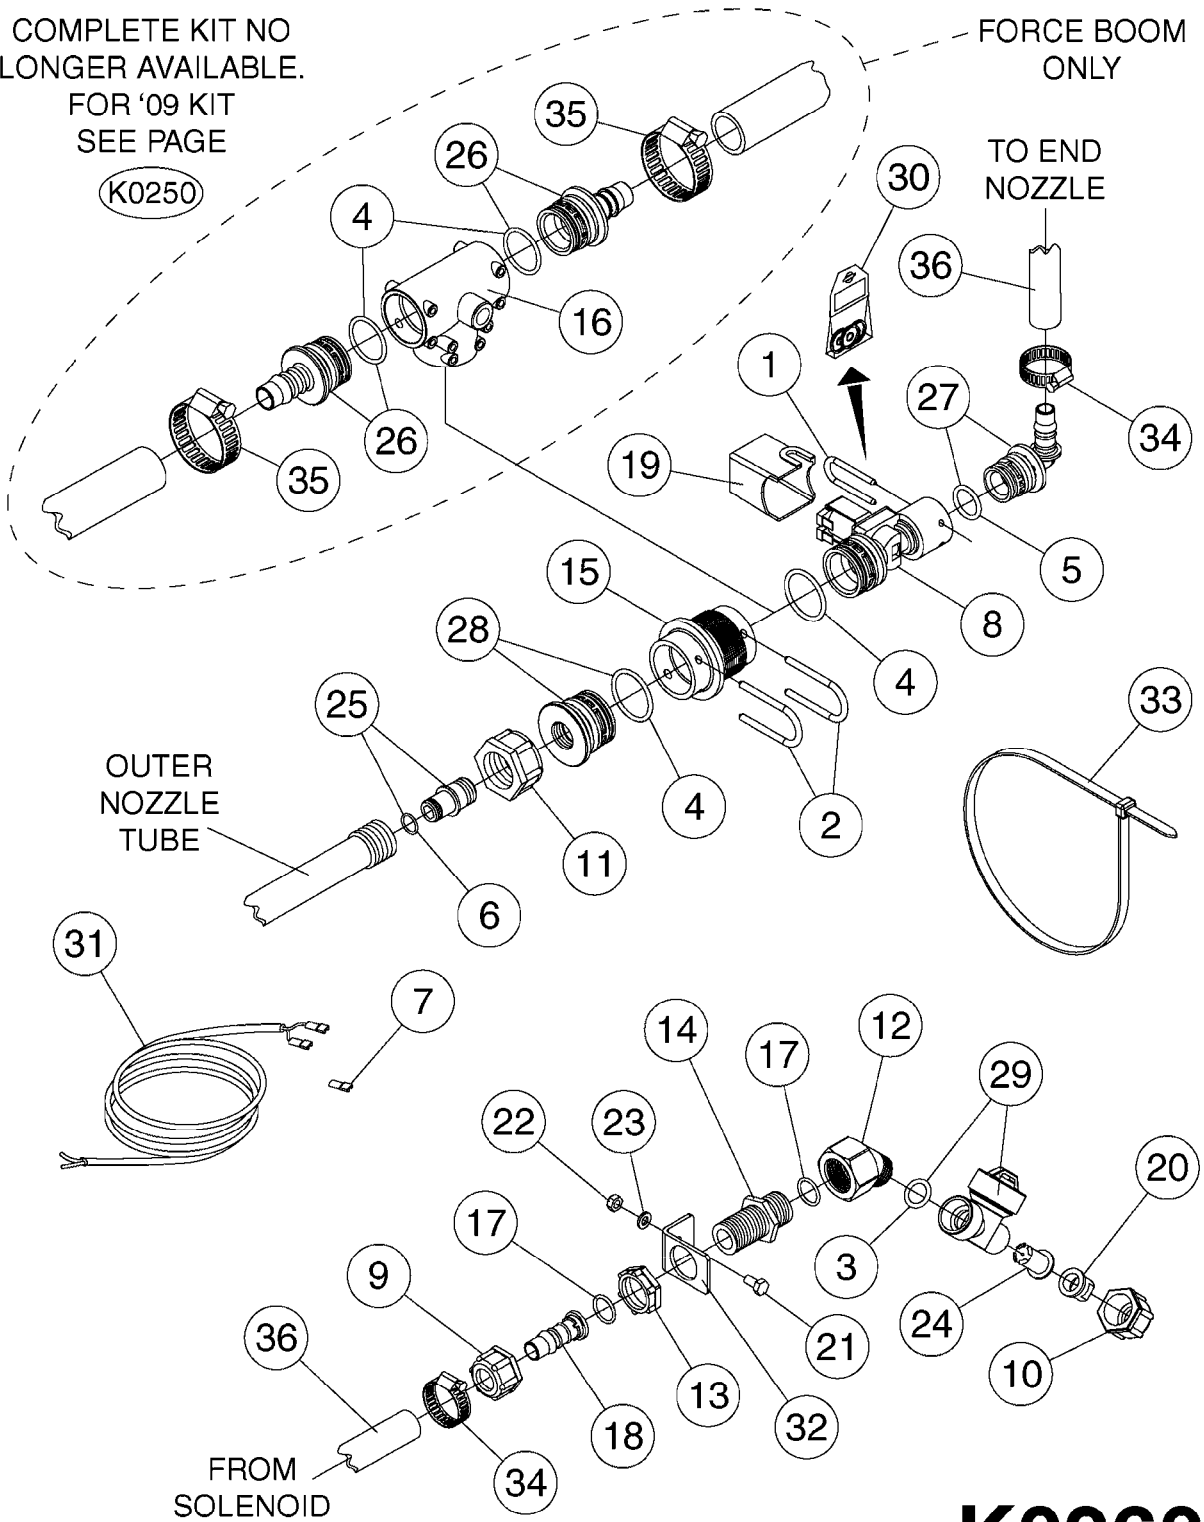

COMPLETE KIT NO
LONGER AVAILABLE.
FOR '09 KIT
SEE PAGE

(K0250)

FORCE BOOM
ONLY

TO END
NOZZLE

OUTER
NOZZLE
TUBE

FROM
SOLENOID
ASSEMBLY

ELECTRIC END NOZZLE KIT '12
K0260-HIN, 01:01:16

Page 1

Date 07.02.2020 10:12

Pos.	parts-n°	order qty	description
1	145994	1	FITT.DK S-40 FORK
2	145995	1	FITT.DK S-53 FORK
3	240177	1	O-RING D16.1/11.3 X 2.4
4	242354	1	O-RING D32.2X3.0 VITON
5	242355	1	O-RING D19.2X3.0 VITON F.S-40
6	242594	1	O-RING D14 X 1.78 SCH.70-EPDM
7	261539	1	SPADE F.ELEC CONNec BLUE INSUL
8	262104	1	VALVE, SOLENOID, S53/S40
9	320084	1	FITT.DK NUT 1/2" BSP
10	320187	1	FITT.DK CAP 3/8" BSP BLACK
11	320283	1	FITT.DK NUT 3/4"BSP
12	320596	1	FITT.DK ELB 3/8'-1/2'BSP 45DEG
13	321307	1	FITT.DK NUT 1/2" BSP JAMB
14	321742	1	FITT.DK BULKHEAD 1/2' BSP
15	322103	1	FITT.DK S-53 BULKHEAD
16	322352	1	FITT.DK S-53 TEE
17	330212	1	O-RING D19/D14X2.4 F.1/2"NUT
18	330687	1	FITT.DK HB 1/2" F. 1/2" NUT
19	334965	1	COVER FOR S53 SOLENOID VALVE
20	370366	1	OFF-CENTER FLAT SPRAY NOZZLE, 1850 - G150
21	410185	1	BOLT HEX 8.8 DEL M6X16
22	460261	1	NUT HEX M6X1.00 LOCK DIN985 A2 SS
23	471125	1	WASHER M6U 6.4X14X1.2,A2 SS
24	614366	1	FILTER 50 MESH F.NOZZLE BLUE
24	614367	1	FILTER 80 MESH F.NOZZLE RED
24	614368	1	FILTER 100 MESH F.NOZZLE YEL.
25	720856	1	FITT.DK 1/2'BSP ASSY.F.3/4'NUT
26	726558	1	FITT.DK S53 STR. 3/4" W.ORING
27	726567	1	FITT.DK S-40 ELB.1/2" W.O-RING
28	726694	1	PLUG,S53,1/2"FBSP THD W.ORING
29	729610	1	NOZZLE ASSY. NON DRIP 3/8 THRD
30	750722	1	REPAIR KIT FOR 3S SC CONTROL
31	983087	1	ELEC. CABLE 2 WIRE X 0.75MM
32	16180100	1	PLATE, END ROW NOZZLE
33	28025203	1	TIE STRAP L=23" x W=1/2"
34	28029803	1	CLAMP HOSE GEAR P1/2" 6708
35	28029903	1	CLAMP HOSE GEAR P3/4"-S1" 6712
36	92702103	1	HOSE R X1/2" X300PSI WP X0012"