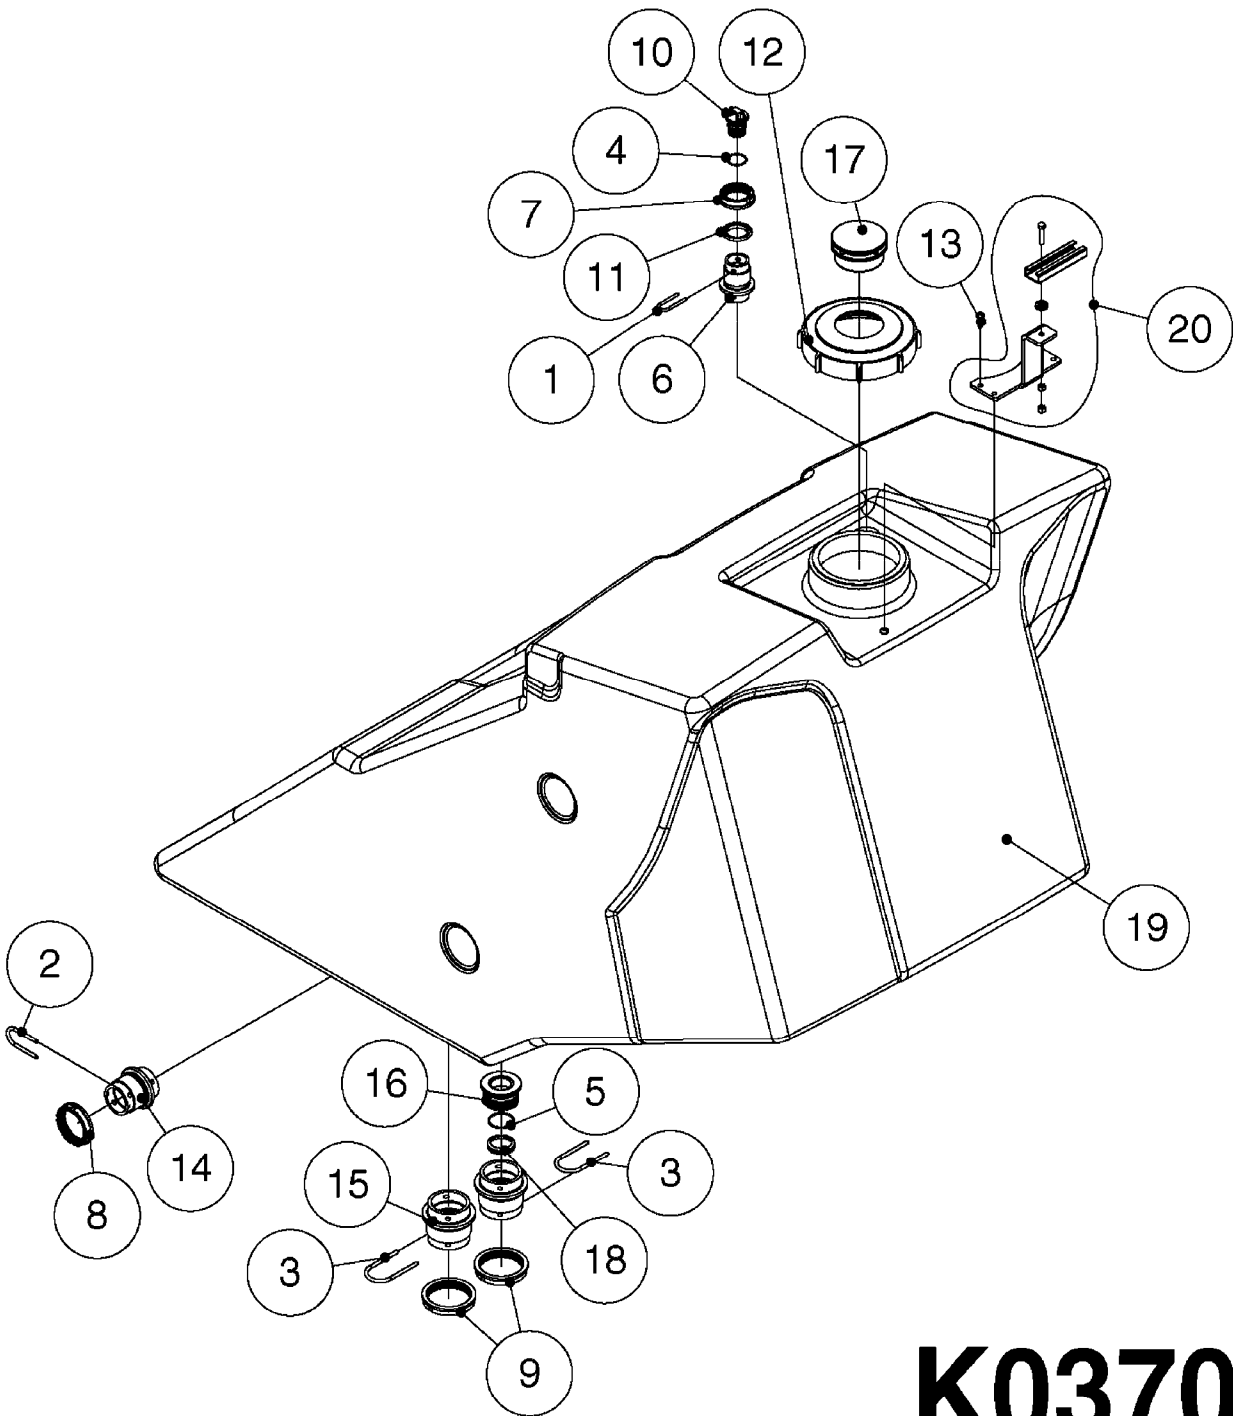

K0370

FLUSH SYSTEM - NCM/NAVIGATOR
K0370-HIN, 01:01:16

Page 1

Date 07.02.2020 10:12

Pos.	parts-n°	order qty	description
1	145994	1	FITT.DK S-40 FORK
2	145995	1	FITT.DK S-53 FORK
3	145996	1	FITT.DK S-67 FORK
4	242355	1	O-RING D19.2X3.0 VITON F.S-40
5	242504	1	O-RING D35x2 NITRIL
6	322102	1	FITT.DK S-40 BULKHEAD
7	322106	1	FITT.DK S-40 BULKHEAD NUT
8	322107	1	FITT.DK S-53 BULKHEAD NUT
9	322108	1	FITT.DK S-67 BULKHEAD NUT
10	334248	1	FITT.DK S-40 PLUG
11	334259	1	GASKET F. S-40 BULKHEAD
12	390847	1	LID F. RINSE TANK CM
13	440392	1	SCREW 6.3 X 25.0 DIN7981C TORX
14	726463	1	FITT.DK S53 BULKHEAD W/GASKET
15	726464	1	FITT.DK S-67 BULKHEAD W/GASKET
16	726695	1	FITTING S67 - BSP 1" + O-RING
17	727038	1	VENT F.TANK (FAST FILL)
18	14014400	1	SEAT F.CHECK VALVE D41.8 S67
19	72285500	1	RINSE TANK 120G. W/FITTINGS NCM/NAV
20	72348600	1	HOSE MT. BKT NCM FLUSH TANK