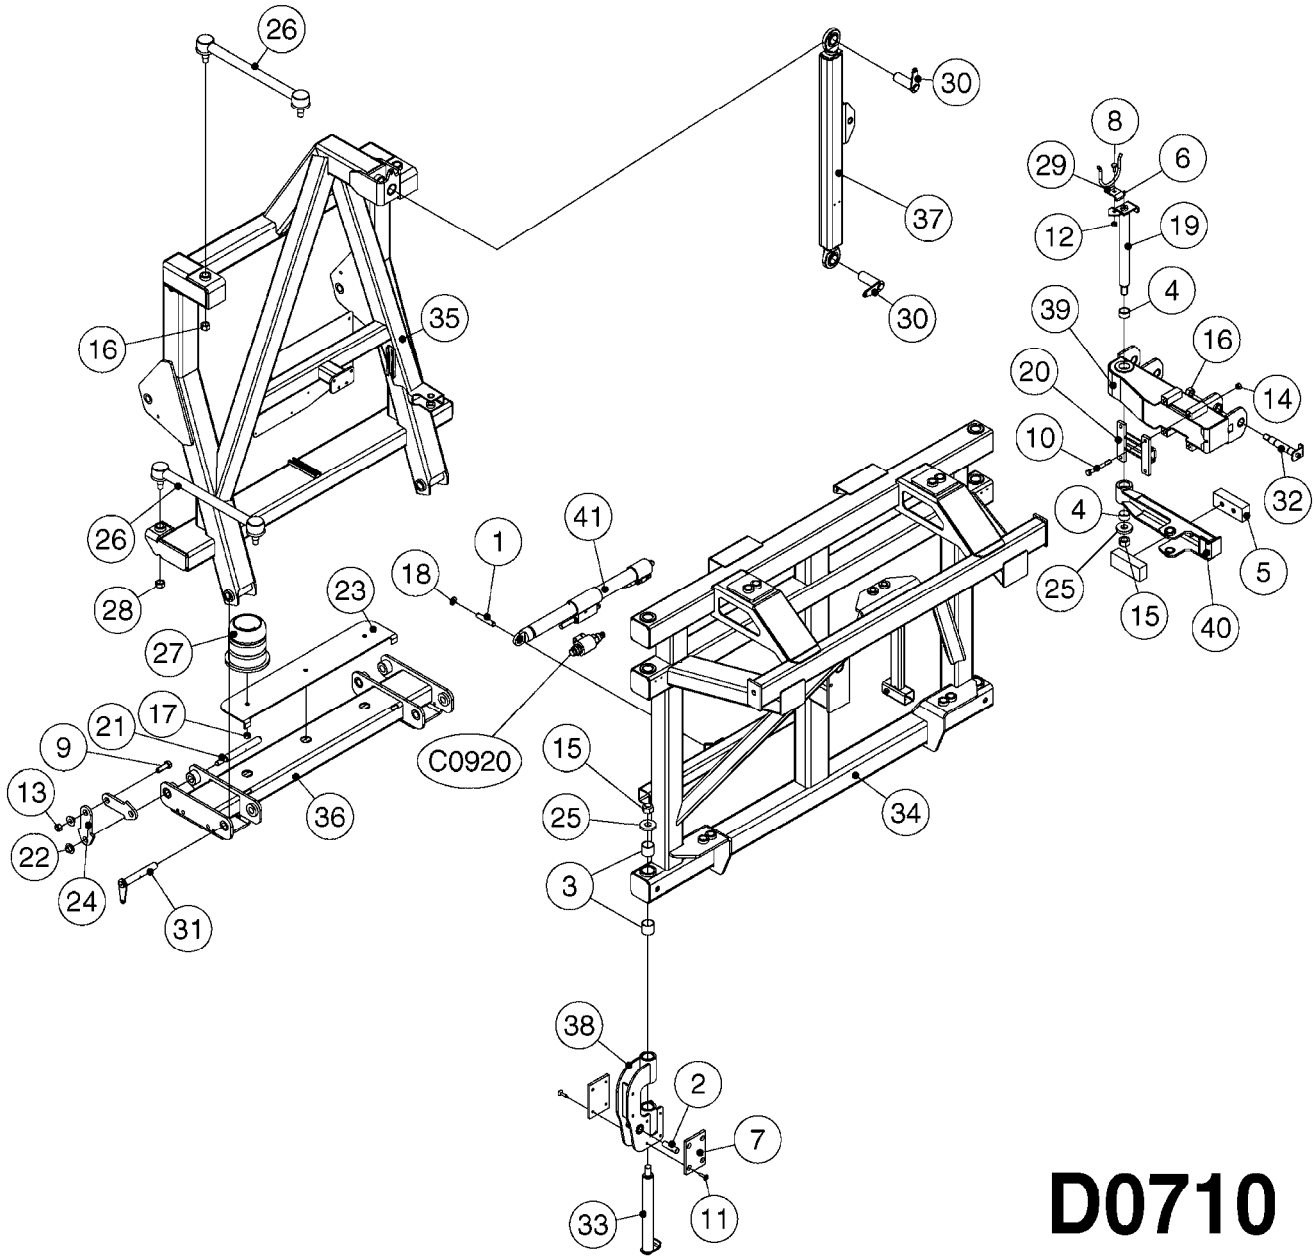

BOOM TF HAZ NARROW CENTER 118'
D0710-HIN, 05:06:19

Page 1

Date 07.02.2020 10:12

Pos.	parts-n°	order qty	description
1	145224	1	SHAFT FOR HY CYLINDER
2	147450	1	PIN D20 X 70
3	210865	1	BUSHING 40mm40mm DU
4	210866	1	BUSHING D39/35 L=20
5	242493	1	RUBBER BUMPER 60X40X150
6	283699	1	GREASE NIPPLE M6X1
7	390788	1	TEFLON WARE PAD
8	420626	1	BOLT HEX 8.8 DEL M10X20 FT
9	430637	1	BOLT HEX 8.8 DEL M16X50 FT
10	430892	1	BOLT HEX 8.8 DEL M12X110
11	450343	1	SCREW M8X30 ALLEN HEAD C/S SS
12	460423	1	NUT HEX M10X1.50 LOCK DIN985A2 SS
13	460585	1	LOCKING NUT M16 DIN985 A2 SS
14	460703	1	NUT HEX M12X1.75 LOCK DIN985A2 SS
15	460747	1	NUT HEX M24 LOCK
16	460806	1	NUT HEX M20X2.50 LOCK DIN985A2 SS
17	461253	1	NUT HEX M14 NV=22 A4 RST
18	471128	1	WASHER, M16, Ø30/17.0X 3.0, SS
19	615812	1	PIN
20	616075	1	FLANGE F. FORCE HINGE
21	14065800	1	PIN D25 L=225, M16/M6/D5
22	14065900	1	WASHER D40/22/16.5 T=13.5 DEL
23	16190500	1	BUFFER SHEET 5MM, 118' HAZ
24	16205400	1	PLATE 10.0MM, D23
25	16375500	1	WASHER 10.0X60X25 RED
26	28066100	1	STEER.ARM COMPL.2XØ35 L=19.7"
27	28076200	1	BUMPER PUR Ø140X166-M14 BLACK
28	46133500	1	NUT M20X1.5 DIN 980 V
29	61005200	1	HOSE HOLDER
30	61037600	1	PIN Ø34.8/L=94
31	61041800	1	PIN PARA LIFT Ø25 L=169
32	61041900	1	PIN D25X137/ M20 DEL.
33	61043100	1	PIN D40X341/ M24 DEL.
34	63053200	1	CENTER SECTION 118' HAZ
35	63053300	1	LIFT FRAME 118' HAZ, NCM
36	63053400	1	SUSPENSION BRACKET 118' HAZ
37	63053500	1	PENDULUM 118' HAZ
38	63053600	1	LOWER HINGE 118' HAZ
39	63053900	1	HINGE FOR 118' HAZ
40	63823800	1	INNER HINGE F.FORCE
41	78126000	1	CYLINDER,DAMPNER, LOCKING