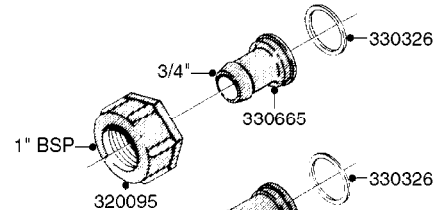

RINSE SYSTEM NOZZLES
K0730-HIN, 01:01:16

RINSE SYSTEM NOZZLES
K0730-HIN, 01:01:16

Page 1

Date 07.02.2020 10:12

parts-n°	order qty	description
145997	1	FITT.DK S-93 FORK
240306	1	O-RING D29/D21X4
242092	1	O-RING D69.5X3
242594	1	O-RING D14 X 1.78 SCH.70-EPDM
320283	1	FITT.DK NUT 3/4"BSP
320467	1	FITT.DK BULKHEAD 1"BSP SINGLE
320471	1	FITT.DK NUT 1" BSP JAMB
320482	1	FITT.DK ELB. 1/2" BSP 60 DEG.
320574	1	FITT.DK NUT 1" BSP SPECIAL
321484	1	BUSHING THREADED F.NOZZ.TUBE
322105	1	FITT.DK S-93 BULKHEAD DOUBLE
322109	1	FITT.DK S-93 BULKHEAD NUT
330212	1	O-RING D19/D14X2.4 F.1/2"NUT
332577	1	O-RING D38/D30X4 F.1" PUR.
334262	1	GASKET F.S-93 BULKHEAD
340885	1	TUBE F. RINSE NOZZLE L=600
341106	1	TUBE F.RINSE NOZZLE L=220
371563	1	NOZZLE FOR TANK RINSE
390485	1	FITT.DK S-93 PLUG W D34 HOLE
720856	1	FITT.DK 1/2'BSP ASSY.F.3/4'NUT
728014	1	RINSE NOZZLE MOUNTED