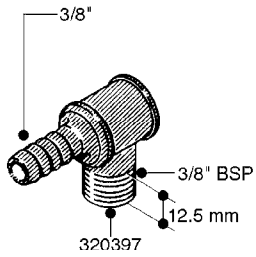

L0030

FITTINGS - HEXAGON NIPPLES
L0030-HIN, 01:01:16

Page 1
Date 07.02.2020 10:12

parts-n°	order qty	description
10015303	1	FITT.PO.HN 1.00X1.00 M1000
10425003	1	FITT.PO.HN 1.25X1.00 MCPHEE
320132	1	FITT.DK HN 1" BSP
320176	1	FITT.DK HN 3/8"X1/2" BSP
320445	1	FITT.DK HN 1/4"X3/8" BSP
320655	1	FITT.DK HN 1/2"-1/2" BSP
320692	1	FITT.DK HN 3/8'BSPX1/4'NPT
320703	1	FITT.DK HN 3/8BSP X1/2 &1/4NPT
320725	1	FITT.DK NIPPLE 3/8"-3/8" BSP
320902	1	FITT.DK HN 3/8'X 1/4' BSP
390232	1	FITT.DK HN 1-1/2' X 1-1/4' BSP
390276	1	FITT.DK HN 1'BSP

L0040

FITTINGS - NIPPLES & ELBOWS
L0040-HIN, 01:01:16

Page 1
Date 07.02.2020 10:12

parts-n°	order qty	description
10530803	1	FITT.PO.SE 2.00X2.00 45 DEG.
320191	1	FITT.DK ELB 3/8' BSP 45 DEGREE
320482	1	FITT.DK ELB. 1/2" BSP 60 DEG.
320596	1	FITT.DK ELB 3/8'-1/2'BSP 45DEG
320607	1	FITT.DK HN 3/8M X 3/8F BSP LNG
320633	1	FITT.DK HN 3/8"M X 3/8"F BSP
321451	1	FITT.DK ELB.1-1/2 X1-1/4 80DEG
321532	1	FITT.DK REDUC 3/4' X 1/2' BSP
390233	1	FITT.DK REDUC 1-1/2" X 1" BSP