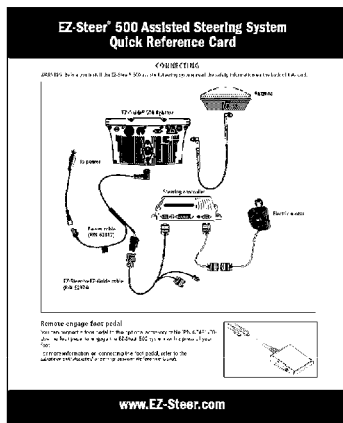

**EZ-STEER 500
PAGE M0070**

COMPLETE ASSEMBLY 13

**COMPLETE ASSEMBLIES
WHOLEGOODS ITEMS**

M0060

EZ-GUIDE 500 LIGHTBAR
M0060-HIN, 01:01:16

Page 1

Date 07.02.2020 10:13

Pos.	parts-n°	order qty	description
1	26007603	1	CABLE, ANTENNA, EZGUIDEPLUS
2	26012203	1	EZ-STEER/GUIDE 500 ADAPT.CABLE
3	26015303	1	REMOTE KEYPAD EZGUIDE 500/250
3	28048403	1	DECAL - REMOTE OVERLAY 500/250
4	26015403	1	EZ-GUIDE 500 CABLE POWER/CAN90
5	26015503	1	EZ-GUIDE 500 Z PLUS ANTENNA
5	26015603	1	ANTENNA AG15 L1,EZ GDE 500/250
6	26015703	1	EZ-GUIDE 500 DGPS DISPLAY
6	26015803	1	EZ-GUIDE 500 OMNISTAR DISPLAY
7	26016103	1	EZ-GUIDE 500 CABLE UNTERM.FUSE
8	26016203	1	EZ-GUIDE 500 POWER CONN.CABLE
9	28048203	1	EZ-GUIDE 500 MOUNT F.AG15 ANT.
10	28048303	1	EZ-GUIDE 250/500 RAM MNT.1.5"
11	29003803	1	EZ-GUIDE 500 CD,GET.STARTED V1
12	67215403	1	EZ-GUIDE 500 QUICK REF.CARD V1
13	84208303	1	EZ GUIDE 500 LIGHTBAR (DGPS)
13	84208403	1	EZ GUIDE 500 LIGHTBAR (XP/HP)
13	84208503	1	EZ GUIDE 500 LIGHTBAR (RTK)