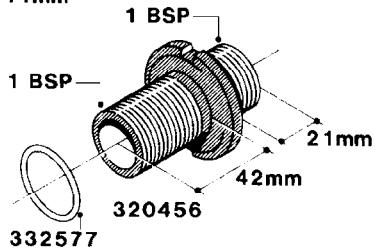

L0060

FITTINGS - BULKHEAD
L0060-HIN, 01:01:16

Page 1

Date 07.02.2020 10:12

parts-n°	order qty	description
141046	1	NUT 3/8" BSP
141341	1	NUT 1/4' BSP
240284	1	O-RING D82,5/75 X 3,5
320456	1	FITT.DK BULKHEAD 1"BSP DOUBLE
320467	1	FITT.DK BULKHEAD 1"BSP SINGLE
320471	1	FITT.DK NUT 1" BSP JAMB
320541	1	FITT.DK BULKHEAD 2-1/2'BSP SIN
320552	1	FITT.DK NUT 2-1/2' BSP JAMB
320644	1	FITT.DK ELB.3/4"HB X 1" BSP
320784	1	FITT.DK CAP 1-1/2" BSP
320795	1	FITT.DK NUT 1-1/2" BSP JAMB
320935	1	FITT.DK BULKHEAD 1/4' BSP SING
320946	1	FITT.DK BULKHEAD 3/8' BSP SING
321296	1	FITT.DK BULKHEAD 1/2" BSP SING
321307	1	FITT.DK NUT 1/2" BSP JAMB
321333	1	FITT.DK BULK 1-1/2" X 1"F BSP
330061	1	O-RING D16/D11X2,5
330072	1	O-RING D53.5/D45.5X4
330212	1	O-RING D19/D14X2.4 F.1/2"NUT
332577	1	O-RING D38/D30X4 F.1" PUR.
332592	1	O-RING D26/D20X3