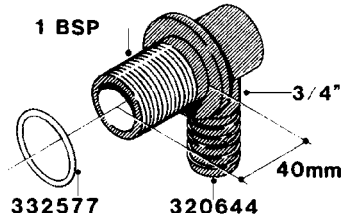

L0030

FITTINGS - HEXAGON NIPPLES
L0030-HIN, 01:01:16

Page 1
Date 07.02.2020 10:12

parts-n°	order qty	description
10015303	1	FITT.PO.HN 1.00X1.00 M1000
10425003	1	FITT.PO.HN 1.25X1.00 MCPHEE
320132	1	FITT.DK HN 1" BSP
320176	1	FITT.DK HN 3/8"X1/2" BSP
320445	1	FITT.DK HN 1/4"X3/8" BSP
320655	1	FITT.DK HN 1/2"-1/2" BSP
320692	1	FITT.DK HN 3/8'BSPX1/4'NPT
320703	1	FITT.DK HN 3/8BSP X1/2 &1/4NPT
320725	1	FITT.DK NIPPLE 3/8"-3/8" BSP
320902	1	FITT.DK HN 3/8'X 1/4' BSP
390232	1	FITT.DK HN 1-1/2' X 1-1/4' BSP
390276	1	FITT.DK HN 1'BSP

L0040

FITTINGS - NIPPLES & ELBOWS
L0040-HIN, 01:01:16

Page 1
Date 07.02.2020 10:12

parts-n°	order qty	description
10530803	1	FITT.PO.SE 2.00X2.00 45 DEG.
320191	1	FITT.DK ELB 3/8' BSP 45 DEGREE
320482	1	FITT.DK ELB. 1/2" BSP 60 DEG.
320596	1	FITT.DK ELB 3/8'-1/2'BSP 45DEG
320607	1	FITT.DK HN 3/8M X 3/8F BSP LNG
320633	1	FITT.DK HN 3/8"M X 3/8"F BSP
321451	1	FITT.DK ELB.1-1/2 X1-1/4 80DEG
321532	1	FITT.DK REDUC 3/4' X 1/2' BSP
390233	1	FITT.DK REDUC 1-1/2" X 1" BSP

L0050

parts-n°	order qty	description
242594	1	O-RING D14 X 1.78 SCH.70-EPDM
320294	1	FITT.DK TEE 3/8X3/8HB X1/2"BSP
320305	1	FITT.DK HB 3/4'- 3/4' BSP
320386	1	FITT.DK TEE 3/8X3/8HB X3/8"BSP
320397	1	FITT.DK ELB 3/8"HB X 3/8" BSP
320401	1	FITT.DK TEE 1/2X1/2HB X1/2"BSP
320412	1	FITT.DK TEE 1/2X1/2HB X3/8'BSP
320423	1	FITT.DK ELB 1/2'HB X 3/8' BSP
320891	1	FITT.DK HB 3/8'- 3/8' BSP
320972	1	FITT.DK HB 5/16'- 1/4' BSP
322046	1	FITT.DK TEE 1/2X1/2HB X3/4'BSP
322048	1	FITT.DK TEE 3/4X3/4HB X3/4'BSP
330595	1	O-RING D24.6/D20X2.1 -3/4"
333137	1	FITT.DK CONN.1/2" F.NOZZ. DOUB
333141	1	FITT.DK CONN.1/2" F.NOZZ.SING
334041	1	FITT.DK CONN.3/4' F.NOZZ. SING
334042	1	FITT.DK CONN.3/4' F.NOZZ. DOUB
334195	1	FITT.DK ELB. 3/4"HB X 3/4"HB
10012103	1	FITT.PO.HB 1.25X1.50 IMB1012
10014003	1	FITT.PO.HB 1.25X1.25 IMB1010
10036903	1	FITT.PO.HB 1.50X1.50 IMB1212
28019303	1	FITTING HB ELB 3/4NPT-3/4HOSE
61016500	1	HOSE TAIL 3/4" 90°+RG CAP 3/4"
72026700	1	NOZZLE TUBE ADAPTER W/O-RING