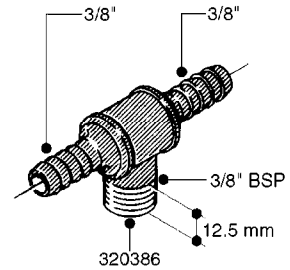

L0030

FITTINGS - HEXAGON NIPPLES
L0030-HIN, 01:01:16

Page 1
Date 07.02.2020 10:12

parts-n°	order qty	description
10015303	1	FITT.PO.HN 1.00X1.00 M1000
10425003	1	FITT.PO.HN 1.25X1.00 MCPHEE
320132	1	FITT.DK HN 1" BSP
320176	1	FITT.DK HN 3/8"X1/2" BSP
320445	1	FITT.DK HN 1/4"X3/8" BSP
320655	1	FITT.DK HN 1/2"-1/2" BSP
320692	1	FITT.DK HN 3/8'BSPX1/4'NPT
320703	1	FITT.DK HN 3/8BSP X1/2 &1/4NPT
320725	1	FITT.DK NIPPLE 3/8"-3/8" BSP
320902	1	FITT.DK HN 3/8'X 1/4' BSP
390232	1	FITT.DK HN 1-1/2' X 1-1/4' BSP
390276	1	FITT.DK HN 1'BSP

L0040

FITTINGS - NIPPLES & ELBOWS
L0040-HIN, 01:01:16

Page 1
Date 07.02.2020 10:12

parts-n°	order qty	description
10530803	1	FITT.PO.SE 2.00X2.00 45 DEG.
320191	1	FITT.DK ELB 3/8' BSP 45 DEGREE
320482	1	FITT.DK ELB. 1/2" BSP 60 DEG.
320596	1	FITT.DK ELB 3/8'-1/2'BSP 45DEG
320607	1	FITT.DK HN 3/8M X 3/8F BSP LNG
320633	1	FITT.DK HN 3/8"M X 3/8"F BSP
321451	1	FITT.DK ELB.1-1/2 X1-1/4 80DEG
321532	1	FITT.DK REDUC 3/4' X 1/2' BSP
390233	1	FITT.DK REDUC 1-1/2" X 1" BSP