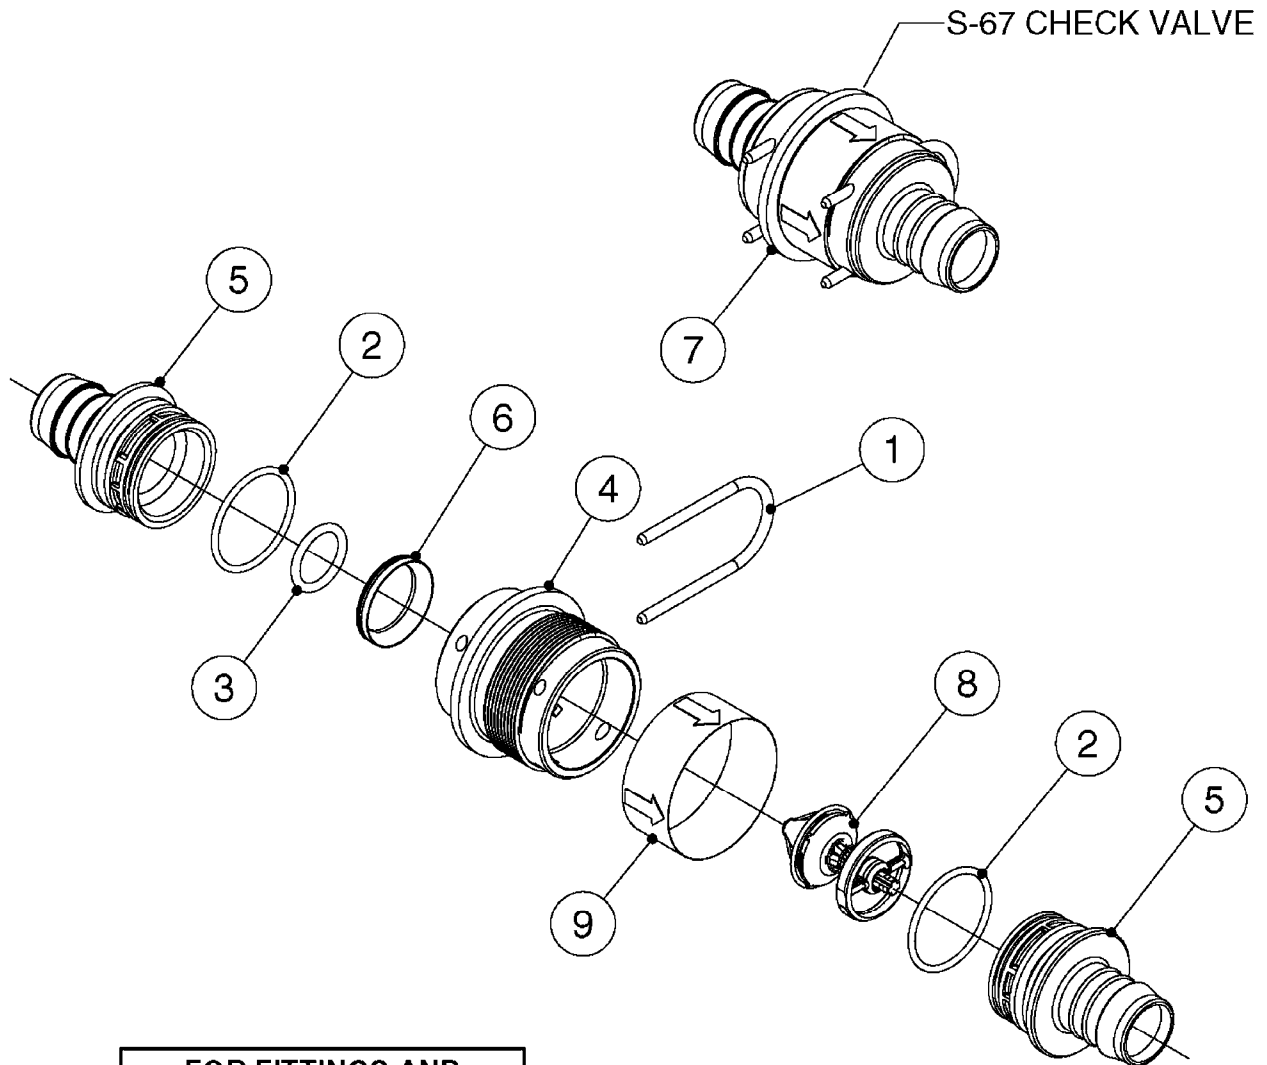

FOR FITTINGS AND
HOSES, SEE SECTION L

B0620

CHECK VALVES - S53
B0620-HIN, 01:01:16

Page 1

Date 07.02.2020 10:11

Pos.	parts-n°	order qty	description
1	145995	1	FITT.DK S-53 FORK
2	242354	1	O-RING D32.2X3.0 VITON
3	322103	1	FITT.DK S-53 BULKHEAD
4	334230	1	FITT.DK S-53 STR.1"
5	72132600	1	CHECK VALVE SUBASSEMBLY S53