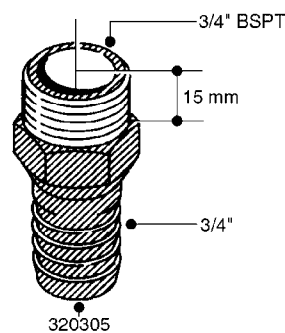

L0030

FITTINGS - HEXAGON NIPPLES
L0030-HIN, 01:01:16

Page 1
Date 07.02.2020 10:12

parts-n°	order qty	description
10015303	1	FITT.PO.HN 1.00X1.00 M1000
10425003	1	FITT.PO.HN 1.25X1.00 MCPHEE
320132	1	FITT.DK HN 1" BSP
320176	1	FITT.DK HN 3/8"X1/2" BSP
320445	1	FITT.DK HN 1/4"X3/8" BSP
320655	1	FITT.DK HN 1/2"-1/2" BSP
320692	1	FITT.DK HN 3/8'BSPX1/4'NPT
320703	1	FITT.DK HN 3/8BSP X1/2 &1/4NPT
320725	1	FITT.DK NIPPLE 3/8"-3/8" BSP
320902	1	FITT.DK HN 3/8'X 1/4' BSP
390232	1	FITT.DK HN 1-1/2' X 1-1/4' BSP
390276	1	FITT.DK HN 1'BSP

L0040

FITTINGS - NIPPLES & ELBOWS
L0040-HIN, 01:01:16

Page 1
Date 07.02.2020 10:12

parts-n°	order qty	description
10530803	1	FITT.PO.SE 2.00X2.00 45 DEG.
320191	1	FITT.DK ELB 3/8' BSP 45 DEGREE
320482	1	FITT.DK ELB. 1/2" BSP 60 DEG.
320596	1	FITT.DK ELB 3/8'-1/2'BSP 45DEG
320607	1	FITT.DK HN 3/8M X 3/8F BSP LNG
320633	1	FITT.DK HN 3/8"M X 3/8"F BSP
321451	1	FITT.DK ELB.1-1/2 X1-1/4 80DEG
321532	1	FITT.DK REDUC 3/4' X 1/2' BSP
390233	1	FITT.DK REDUC 1-1/2" X 1" BSP