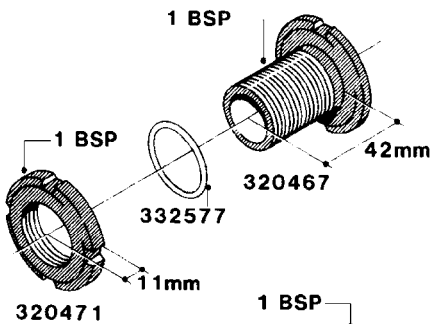

L0030

FITTINGS - HEXAGON NIPPLES
L0030-HIN, 01:01:16

Page 1
Date 07.02.2020 10:12

parts-n°	order qty	description
10015303	1	FITT.PO.HN 1.00X1.00 M1000
10425003	1	FITT.PO.HN 1.25X1.00 MCPHEE
320132	1	FITT.DK HN 1" BSP
320176	1	FITT.DK HN 3/8"X1/2" BSP
320445	1	FITT.DK HN 1/4"X3/8" BSP
320655	1	FITT.DK HN 1/2"-1/2" BSP
320692	1	FITT.DK HN 3/8'BSPX1/4'NPT
320703	1	FITT.DK HN 3/8BSP X1/2 &1/4NPT
320725	1	FITT.DK NIPPLE 3/8"-3/8" BSP
320902	1	FITT.DK HN 3/8'X 1/4' BSP
390232	1	FITT.DK HN 1-1/2' X 1-1/4' BSP
390276	1	FITT.DK HN 1'BSP

L0040

FITTINGS - NIPPLES & ELBOWS
L0040-HIN, 01:01:16

Page 1
Date 07.02.2020 10:12

parts-n°	order qty	description
10530803	1	FITT.PO.SE 2.00X2.00 45 DEG.
320191	1	FITT.DK ELB 3/8' BSP 45 DEGREE
320482	1	FITT.DK ELB. 1/2" BSP 60 DEG.
320596	1	FITT.DK ELB 3/8'-1/2'BSP 45DEG
320607	1	FITT.DK HN 3/8M X 3/8F BSP LNG
320633	1	FITT.DK HN 3/8"M X 3/8"F BSP
321451	1	FITT.DK ELB.1-1/2 X1-1/4 80DEG
321532	1	FITT.DK REDUC 3/4' X 1/2' BSP
390233	1	FITT.DK REDUC 1-1/2" X 1" BSP

L0050

parts-n°	order qty	description
242594	1	O-RING D14 X 1.78 SCH.70-EPDM
320294	1	FITT.DK TEE 3/8X3/8HB X1/2"BSP
320305	1	FITT.DK HB 3/4'- 3/4' BSP
320386	1	FITT.DK TEE 3/8X3/8HB X3/8"BSP
320397	1	FITT.DK ELB 3/8"HB X 3/8" BSP
320401	1	FITT.DK TEE 1/2X1/2HB X1/2"BSP
320412	1	FITT.DK TEE 1/2X1/2HB X3/8'BSP
320423	1	FITT.DK ELB 1/2'HB X 3/8' BSP
320891	1	FITT.DK HB 3/8'- 3/8' BSP
320972	1	FITT.DK HB 5/16'- 1/4' BSP
322046	1	FITT.DK TEE 1/2X1/2HB X3/4'BSP
322048	1	FITT.DK TEE 3/4X3/4HB X3/4'BSP
330595	1	O-RING D24.6/D20X2.1 -3/4"
333137	1	FITT.DK CONN.1/2" F.NOZZ. DOUB
333141	1	FITT.DK CONN.1/2" F.NOZZ.SING
334041	1	FITT.DK CONN.3/4' F.NOZZ. SING
334042	1	FITT.DK CONN.3/4' F.NOZZ. DOUB
334195	1	FITT.DK ELB. 3/4"HB X 3/4"HB
10012103	1	FITT.PO.HB 1.25X1.50 IMB1012
10014003	1	FITT.PO.HB 1.25X1.25 IMB1010
10036903	1	FITT.PO.HB 1.50X1.50 IMB1212
28019303	1	FITTING HB ELB 3/4NPT-3/4HOSE
61016500	1	HOSE TAIL 3/4" 90°+RG CAP 3/4"
72026700	1	NOZZLE TUBE ADAPTER W/O-RING