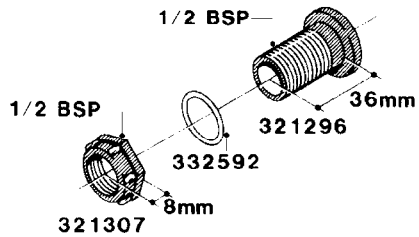

L0060

FITTINGS - BULKHEAD
L0060-HIN, 01:01:16

Page 1

Date 07.02.2020 10:12

parts-n°	order qty	description
141046	1	NUT 3/8" BSP
141341	1	NUT 1/4' BSP
240284	1	O-RING D82,5/75 X 3,5
320456	1	FITT.DK BULKHEAD 1"BSP DOUBLE
320467	1	FITT.DK BULKHEAD 1"BSP SINGLE
320471	1	FITT.DK NUT 1" BSP JAMB
320541	1	FITT.DK BULKHEAD 2-1/2'BSP SIN
320552	1	FITT.DK NUT 2-1/2' BSP JAMB
320644	1	FITT.DK ELB.3/4"HB X 1" BSP
320784	1	FITT.DK CAP 1-1/2" BSP
320795	1	FITT.DK NUT 1-1/2" BSP JAMB
320935	1	FITT.DK BULKHEAD 1/4' BSP SING
320946	1	FITT.DK BULKHEAD 3/8' BSP SING
321296	1	FITT.DK BULKHEAD 1/2" BSP SING
321307	1	FITT.DK NUT 1/2" BSP JAMB
321333	1	FITT.DK BULK 1-1/2" X 1"F BSP
330061	1	O-RING D16/D11X2,5
330072	1	O-RING D53.5/D45.5X4
330212	1	O-RING D19/D14X2.4 F.1/2"NUT
332577	1	O-RING D38/D30X4 F.1" PUR.
332592	1	O-RING D26/D20X3