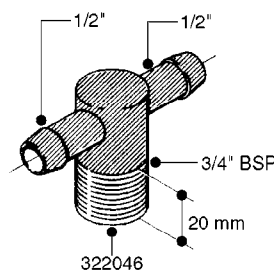

L0030

FITTINGS - HEXAGON NIPPLES
L0030-HIN, 01:01:16

Page 1
Date 07.02.2020 10:12

parts-n°	order qty	description
10015303	1	FITT.PO.HN 1.00X1.00 M1000
10425003	1	FITT.PO.HN 1.25X1.00 MCPHEE
320132	1	FITT.DK HN 1" BSP
320176	1	FITT.DK HN 3/8"X1/2" BSP
320445	1	FITT.DK HN 1/4"X3/8" BSP
320655	1	FITT.DK HN 1/2"-1/2" BSP
320692	1	FITT.DK HN 3/8'BSPX1/4'NPT
320703	1	FITT.DK HN 3/8BSP X1/2 &1/4NPT
320725	1	FITT.DK NIPPLE 3/8"-3/8" BSP
320902	1	FITT.DK HN 3/8'X 1/4' BSP
390232	1	FITT.DK HN 1-1/2' X 1-1/4' BSP
390276	1	FITT.DK HN 1'BSP

L0040

FITTINGS - NIPPLES & ELBOWS
L0040-HIN, 01:01:16

Page 1
Date 07.02.2020 10:12

parts-n°	order qty	description
10530803	1	FITT.PO.SE 2.00X2.00 45 DEG.
320191	1	FITT.DK ELB 3/8' BSP 45 DEGREE
320482	1	FITT.DK ELB. 1/2" BSP 60 DEG.
320596	1	FITT.DK ELB 3/8'-1/2'BSP 45DEG
320607	1	FITT.DK HN 3/8M X 3/8F BSP LNG
320633	1	FITT.DK HN 3/8"M X 3/8"F BSP
321451	1	FITT.DK ELB.1-1/2 X1-1/4 80DEG
321532	1	FITT.DK REDUC 3/4' X 1/2' BSP
390233	1	FITT.DK REDUC 1-1/2" X 1" BSP