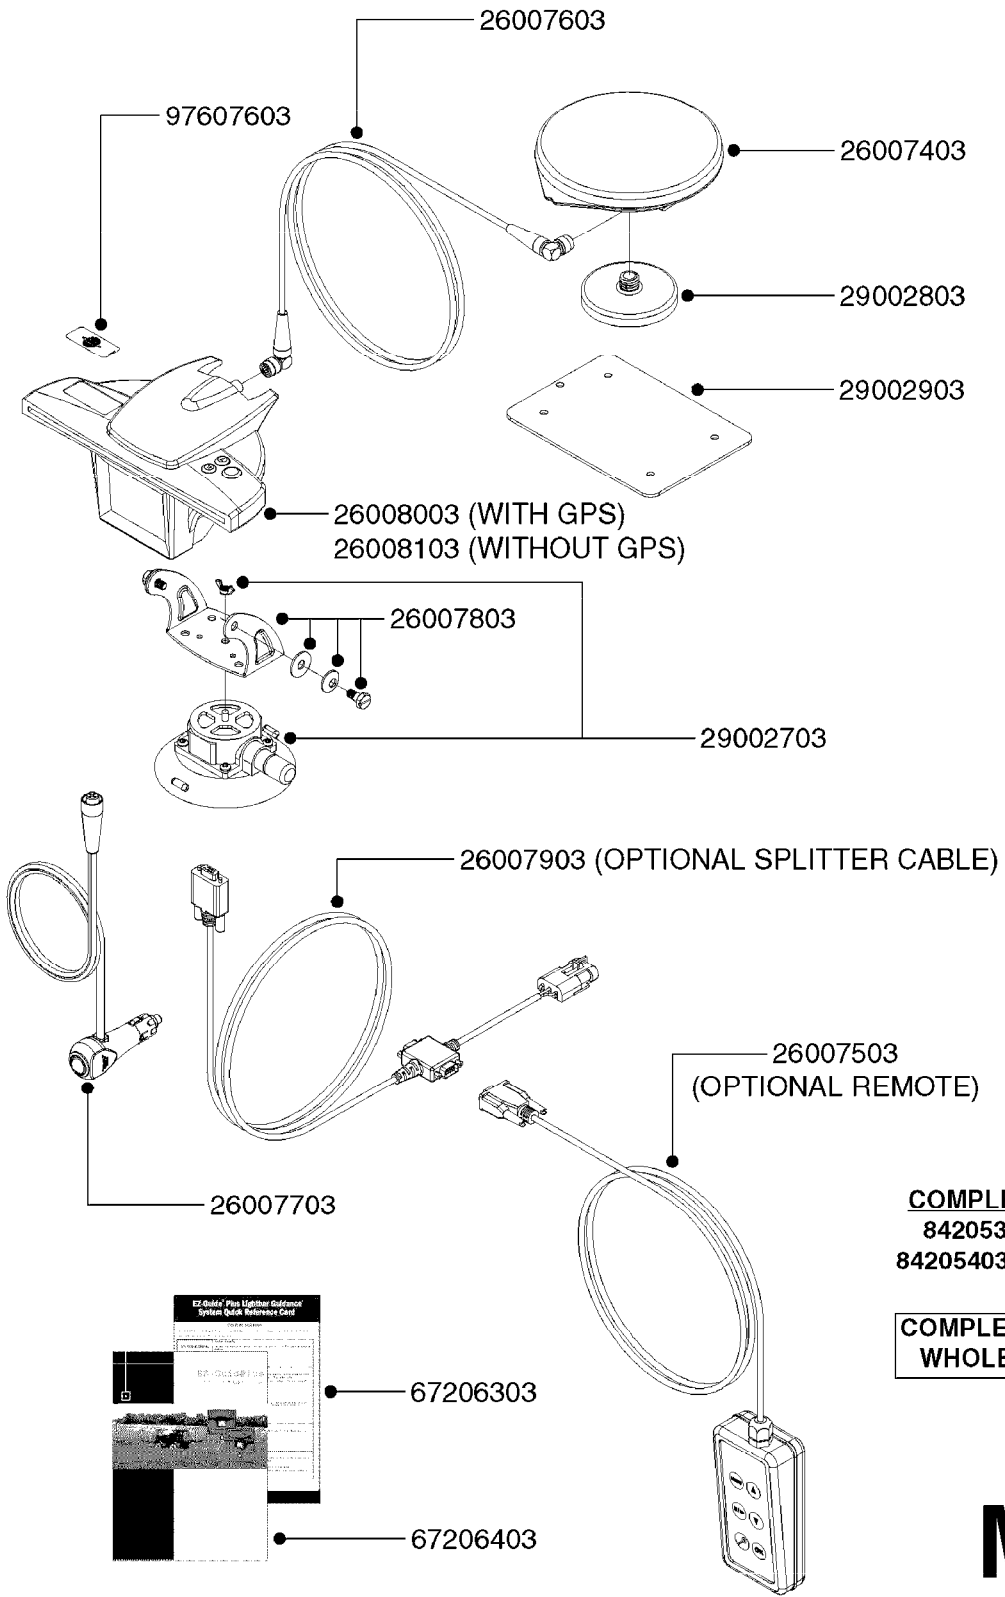

COMPLETE ASSEMBLY:
84205303 (WITH GPS)
84205403 (WITHOUT GPS)

**COMPLETE ASSEMBLIES
WHOLEGOODS ITEMS**

M0040

EZ-GUIDE PLUS LIGHT BAR
M0040-HIN, 01:01:16

Page 1
Date 07.02.2020 10:13

parts-n°	order qty	description
26007403	1	ANTENNA,HURRICANE F. EZGUIDEPL
26007503	1	REMOTE KEYPAD EZ-GUIDE PLUS
26007603	1	CABLE, ANTENNA, EZGUIDEPLUS
26007703	1	CABLE, POWER F. EZGUIDEPLUS
26007803	1	BRACKET KIT F. EZGUIDEPLUS
26007903	1	EZ-Guide 500 External Interfac
26008003	1	LIGHT BAR ASSM WITH GPS
26008103	1	LIGHT BAR ASSM WITHOUT GPS
29002703	1	VACUUM CUP 4 1/2" 1420I
29002803	1	MOUNT, MAG F. ANTENNA
29002903	1	PLATE, F. ANTENNA MOUNT
67206303	1	QUICK REFERENCE CARD EZ-GUIDE+
67206403	1	MANUAL EZ GUIDE PLUS
84205303	1	EZ GUIDE PLUS W GPS, NO LABLE
84205403	1	EZ GUIDE PLUS W/O GPS,NO LABLE
97607603	1	DECAL COMPANY 45MM X 20MM