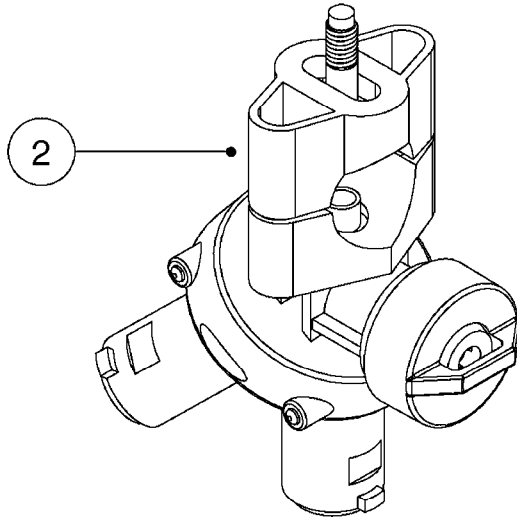

D1060

BOOM-NOZZLES QUINTASTREAM
D1060-HIN, 01:01:16

Page 1

Date 07.02.2020 10:12

Pos.	parts-n°	order qty	description
1	372011	1	NOZZLE ISO QS-015-5H GREEN
1	372012	1	NOZZLE ISO QS-02-5H YELLOW
1	372013	1	NOZZLE ISO QS-03-5H BLUE
1	372014	1	NOZZLE ISO QS-04-5H RED
1	372015	1	NOZZLE ISO QS-05-5H BROWN
1	372016	1	NOZZLE ISO QS-06-5H GREY
1	372017	1	NOZZLE ISO QS-08-5H WHITE
1	372018	1	NOZZLE ISO QS-10-5H LT. BLUE
1	372019	1	NOZZLE ISO QS-15-5H LT. GREEN
2	372002	1	ISO QNTSTRM 015 S-GREEN
2	372003	1	ISO QNTSTRM 02 S-YELLOW
2	372004	1	ISO QNTSTRM 03 S-BLUE
2	372005	1	ISO QNTSTRM 04 S-RED
2	372006	1	ISO QNTSTRM 05 S-BROWN
2	372007	1	ISO QNTSTRM 06 S-GREY
2	372008	1	ISO QNTSTRM 08 S-WHITE
2	372009	1	ISO QNTSTRM 10 S-LT.BLU
2	372010	1	ISO QNTSTRM 15 S-LT.GRN