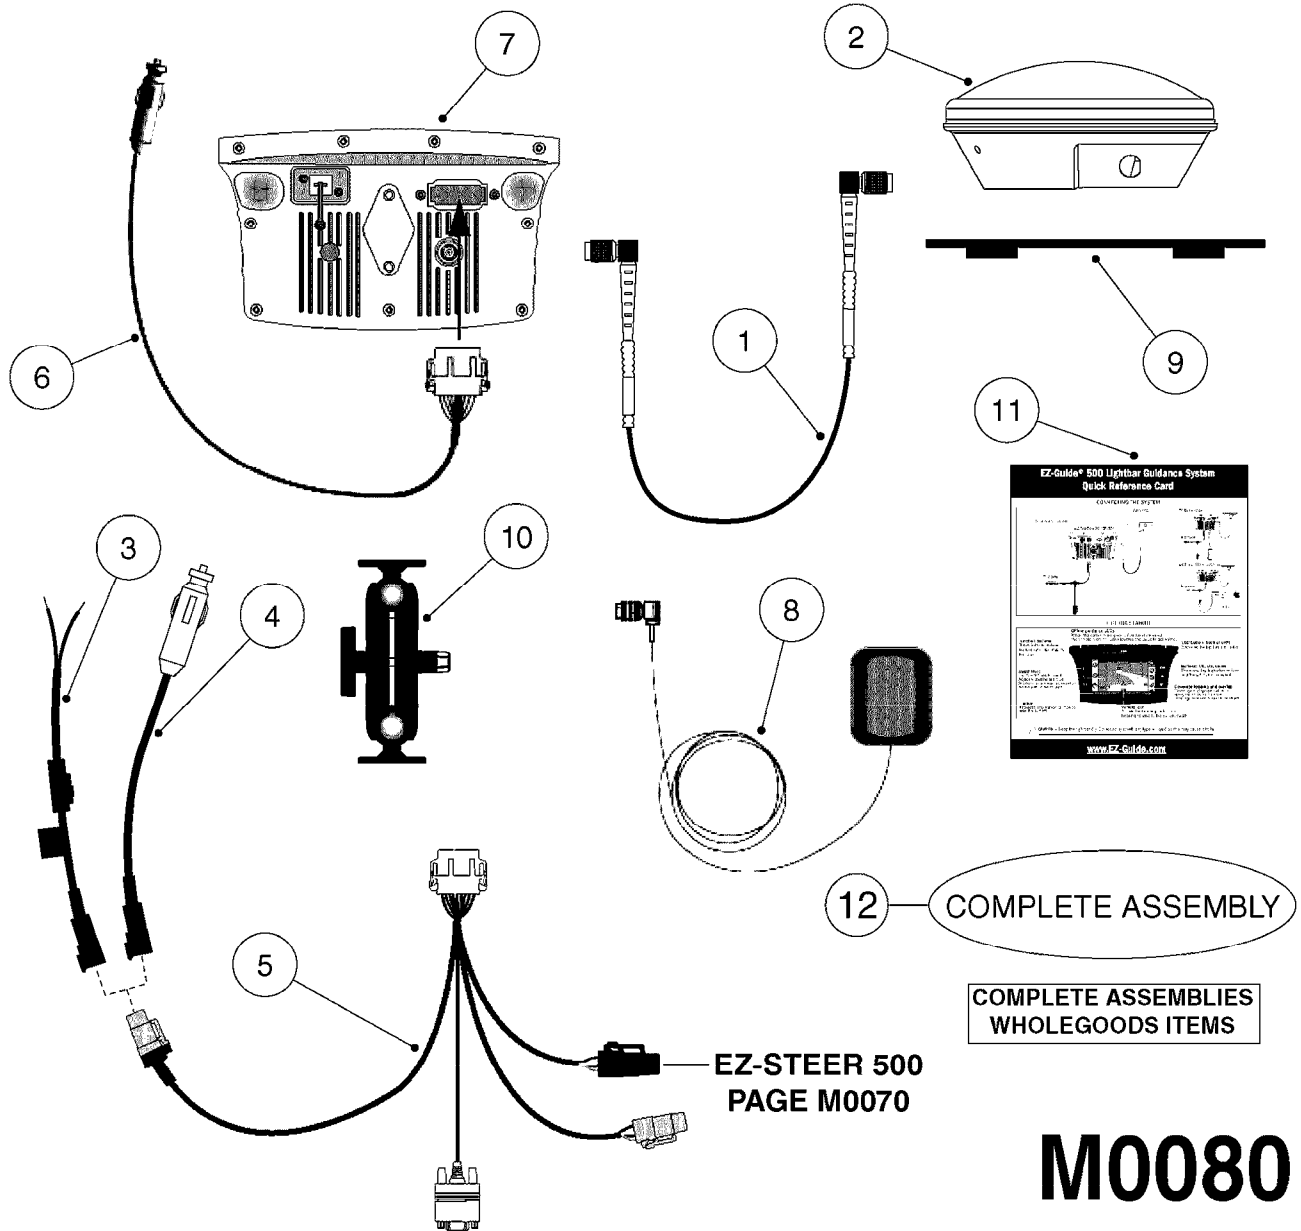

M0080

EZ-GUIDE 250 LIGHTBAR
M0080-HIN, 01:01:16

Page 1

Date 07.02.2020 10:13

Pos.	parts-n°	order qty	description
1	26007603	1	CABLE, ANTENNA, EZGUIDEPLUS
2	26015603	1	ANTENNA AG15 L1,EZ GDE 500/250
3	26016103	1	EZ-GUIDE 500 CABLE UNTERM.FUSE
4	26016203	1	EZ-GUIDE 500 POWER CONN.CABLE
5	26017303	1	EZ-GUIDE 250 ALL PORT CABLE
6	26017703	1	EZ-GUIDE 250 POWER CABLE
7	26017803	1	EZ-GUIDE 250 LIGHTBAR DISPLAY
8	26017903	1	EZ-GUIDE 250 PATCH ANTENNA
9	28048203	1	EZ-GUIDE 500 MOUNT F.AG15 ANT.
10	28048303	1	EZ-GUIDE 250/500 RAM MNT.1.5"
11	67217403	1	EZ-GUIDE 250 QUICK REF.CARD
12	84210603	1	EZ GUIDE 250 LIGHTBAR