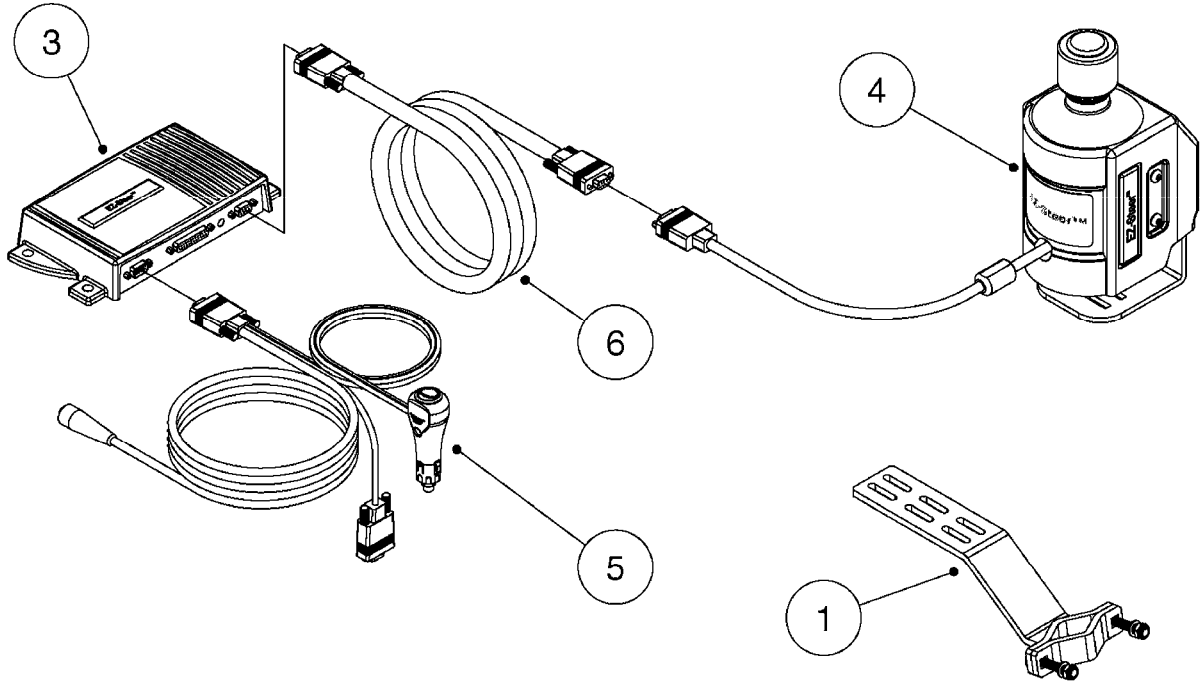

COMPLETE ASSEMBLY:
84205303 (WITH GPS)
84205403 (WITHOUT GPS)

**COMPLETE ASSEMBLIES
WHOLEGOODS ITEMS**

M0040

EZ-GUIDE PLUS LIGHT BAR
M0040-HIN, 01:01:16

Page 1
Date 07.02.2020 10:13

parts-n°	order qty	description
26007403	1	ANTENNA,HURRICANE F. EZGUIDEPL
26007503	1	REMOTE KEYPAD EZ-GUIDE PLUS
26007603	1	CABLE, ANTENNA, EZGUIDEPLUS
26007703	1	CABLE, POWER F. EZGUIDEPLUS
26007803	1	BRACKET KIT F. EZGUIDEPLUS
26007903	1	EZ-Guide 500 External Interfac
26008003	1	LIGHT BAR ASSM WITH GPS
26008103	1	LIGHT BAR ASSM WITHOUT GPS
29002703	1	VACUUM CUP 4 1/2" 1420I
29002803	1	MOUNT, MAG F. ANTENNA
29002903	1	PLATE, F. ANTENNA MOUNT
67206303	1	QUICK REFERENCE CARD EZ-GUIDE+
67206403	1	MANUAL EZ GUIDE PLUS
84205303	1	EZ GUIDE PLUS W GPS, NO LABLE
84205403	1	EZ GUIDE PLUS W/O GPS,NO LABLE
97607603	1	DECAL COMPANY 45MM X 20MM