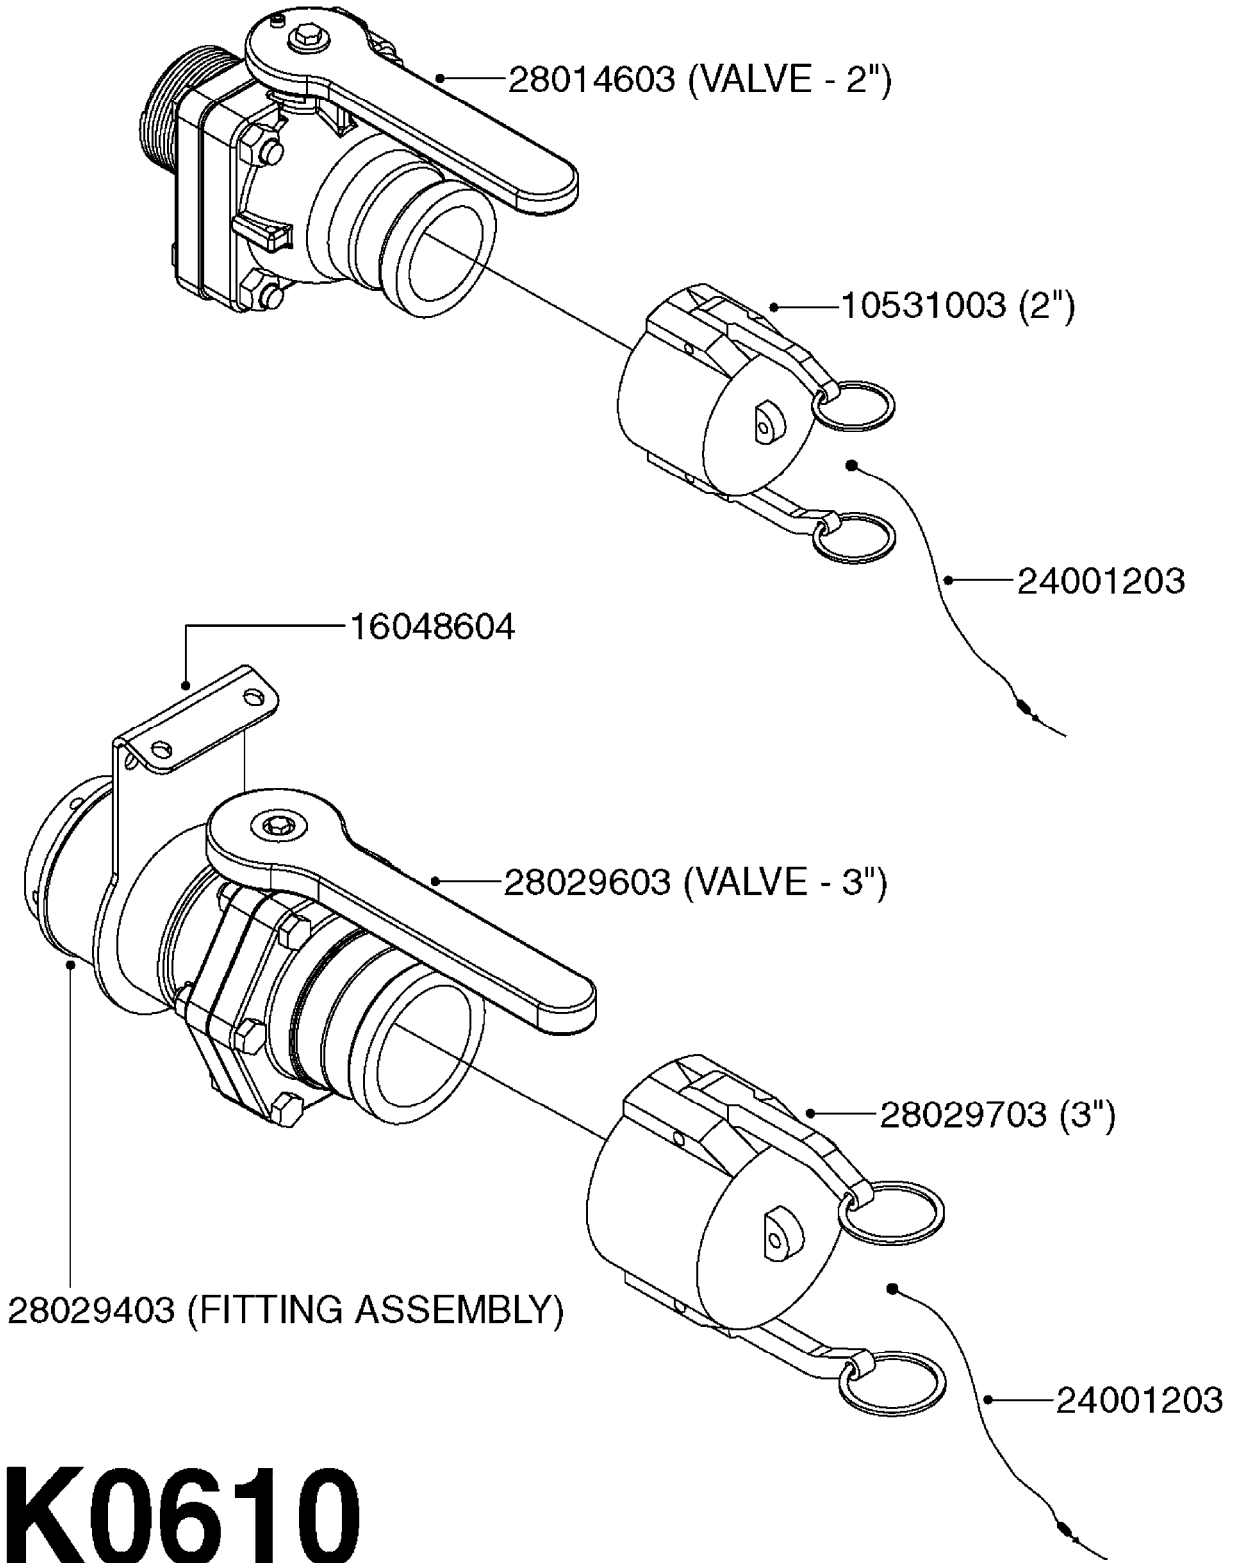

K0610

QUICKFILL-VALVES-BANJO 2" & 3"
K0610-HIN, 01:01:16

Page 1
Date 07.02.2020 10:12

parts-n°	order qty	description
10531003	1	CAP F.MALE QUICK COUPLER 2"
16048604	1	QUICK FILL BKT. NAV. 575-1100
24001203	1	RBR LANYARD 11" F.QCK FILL CAP
28014603	1	VALVE STUBBY 2" BANJO
28029403	1	3"NPT MALE X S93 FEMALE
28029603	1	VALVE STUBBY 3" BANJO
28029703	1	CAP F.MALE QUICK COUPLER 3"