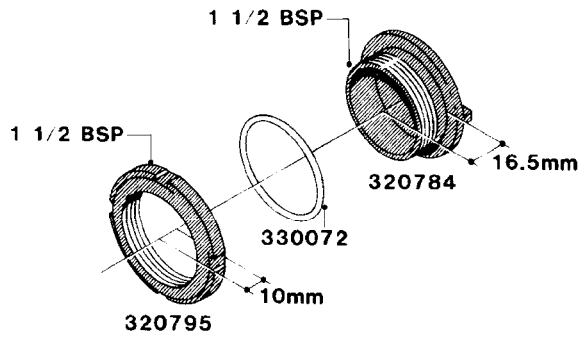

L0060

FITTINGS - BULKHEAD
L0060-HIN, 01:01:16

Page 1

Date 07.02.2020 10:12

parts-n°	order qty	description
141046	1	NUT 3/8" BSP
141341	1	NUT 1/4' BSP
240284	1	O-RING D82,5/75 X 3,5
320456	1	FITT.DK BULKHEAD 1"BSP DOUBLE
320467	1	FITT.DK BULKHEAD 1"BSP SINGLE
320471	1	FITT.DK NUT 1" BSP JAMB
320541	1	FITT.DK BULKHEAD 2-1/2'BSP SIN
320552	1	FITT.DK NUT 2-1/2' BSP JAMB
320644	1	FITT.DK ELB.3/4"HB X 1" BSP
320784	1	FITT.DK CAP 1-1/2" BSP
320795	1	FITT.DK NUT 1-1/2" BSP JAMB
320935	1	FITT.DK BULKHEAD 1/4' BSP SING
320946	1	FITT.DK BULKHEAD 3/8' BSP SING
321296	1	FITT.DK BULKHEAD 1/2" BSP SING
321307	1	FITT.DK NUT 1/2" BSP JAMB
321333	1	FITT.DK BULK 1-1/2" X 1"F BSP
330061	1	O-RING D16/D11X2,5
330072	1	O-RING D53.5/D45.5X4
330212	1	O-RING D19/D14X2.4 F.1/2"NUT
332577	1	O-RING D38/D30X4 F.1" PUR.
332592	1	O-RING D26/D20X3