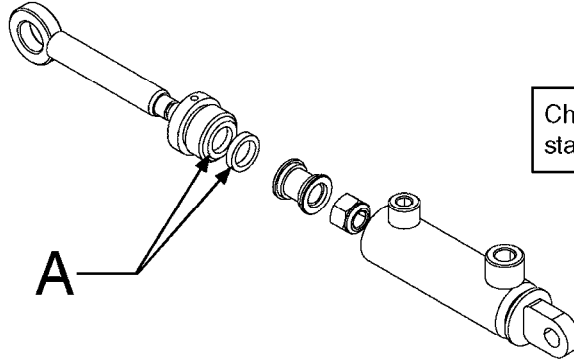

HYDRAULICS - FAROIL CYLINDERS
C0030-HIN, 01:01:16

Page 2

Date 07.02.2020 10:12

parts-n°	order qty	description
78122400	1	DOUBLE CYLINDER D 40/20-300
78122600	1	CYLINDER D40/22-300 BLACK
78122700	1	CYLINDER D40/22X300MM RED
78122800	1	CYLINDER D40/22-300 BLACK
78122900	1	CYLINDER 40/22X300MM RED
78123100	1	CYLINDER DOUBLE D40/20-120
78123200	1	CYLINDER D40/20-120
78123300	1	DBL CYL D70/40-320 AIR INLET L
78124100	1	CYL DOB.D70/40-265 AIR INLET R
78124200	1	CYLINDER D25/12-50
78124300	1	CYLINDER 60/25 X 635 DELTA L
78124600	1	CYLINDER DOUBLE Ø40/20-300 90°
78125100	1	DBL CYL D70/40-320 AIR INLET R
78125300	1	CYL DOB.D70/40-265 AIR INLET L
78125500	1	CYLINDER 60/25 X 662 NAV PAR R
78125600	1	SIN.CYL.Ø60/25_725_2XØ25 RIGHT
78125700	1	CYLINDER 60/25 X 635 DELTA R
78126000	1	CYLINDER,DAMPNER, LOCKING
78126400	1	CYLINDER DBLE D32/16-200 W.STP
78128000	1	CYLINDER DOUB. D60/30 L=300 09
78128800	1	CYLINDER, D50/30-500