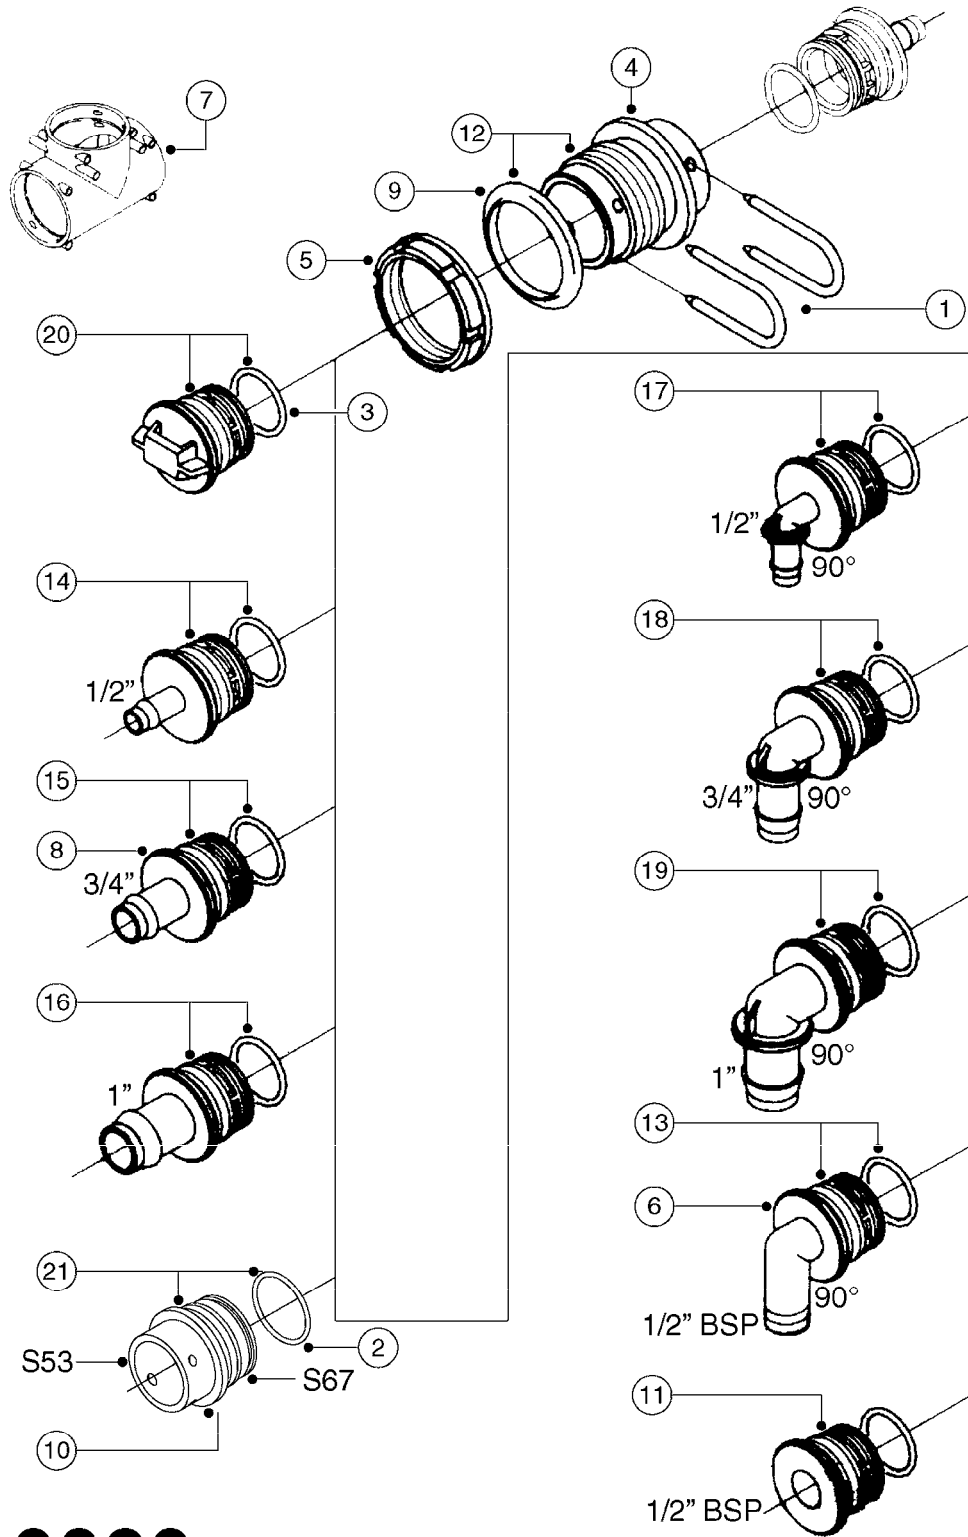

L0070

FITTINGS - S-40
L0070-HIN, 13:09:17

Page 1

Date 07.02.2020 10:12

Pos.	parts-n°	order qty	description
1	145994	1	FITT.DK S-40 FORK
2	242108	1	O-RING 3 X 19,2 70SH NITRIL NITRIL (BLACK)
2	242355	1	O-RING D19.2X3.0 VITON F.S-40 VITON (BROWN)
3	322102	1	FITT.DK S-40 BULKHEAD
4	322106	1	FITT.DK S-40 BULKHEAD NUT
5	334225	1	FITT.DK S-40 STR.3/8"
6	334237	1	FITT.DK S-40 ELB.3/8"
7	334238	1	FITT.DK S-40 ELB.1/2"
8	334248	1	FITT.DK S-40 PLUG
9	334259	1	GASKET F. S-40 BULKHEAD
10	726462	1	FITT. S40 BULKHEAD W.GASKET
11	726567	1	FITT.DK S-40 ELB.1/2" W.O-RING
12	726693	1	FITT.DK S-40 PLUG 1/8BSP ORING