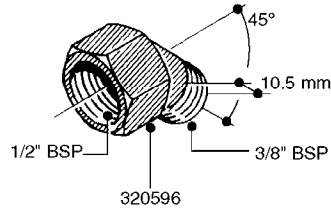

L0030

FITTINGS - HEXAGON NIPPLES
L0030-HIN, 01:01:16

Page 1
Date 07.02.2020 10:12

parts-n°	order qty	description
10015303	1	FITT.PO.HN 1.00X1.00 M1000
10425003	1	FITT.PO.HN 1.25X1.00 MCPHEE
320132	1	FITT.DK HN 1" BSP
320176	1	FITT.DK HN 3/8"X1/2" BSP
320445	1	FITT.DK HN 1/4"X3/8" BSP
320655	1	FITT.DK HN 1/2"-1/2" BSP
320692	1	FITT.DK HN 3/8'BSPX1/4'NPT
320703	1	FITT.DK HN 3/8BSP X1/2 &1/4NPT
320725	1	FITT.DK NIPPLE 3/8"-3/8" BSP
320902	1	FITT.DK HN 3/8'X 1/4' BSP
390232	1	FITT.DK HN 1-1/2' X 1-1/4' BSP
390276	1	FITT.DK HN 1'BSP