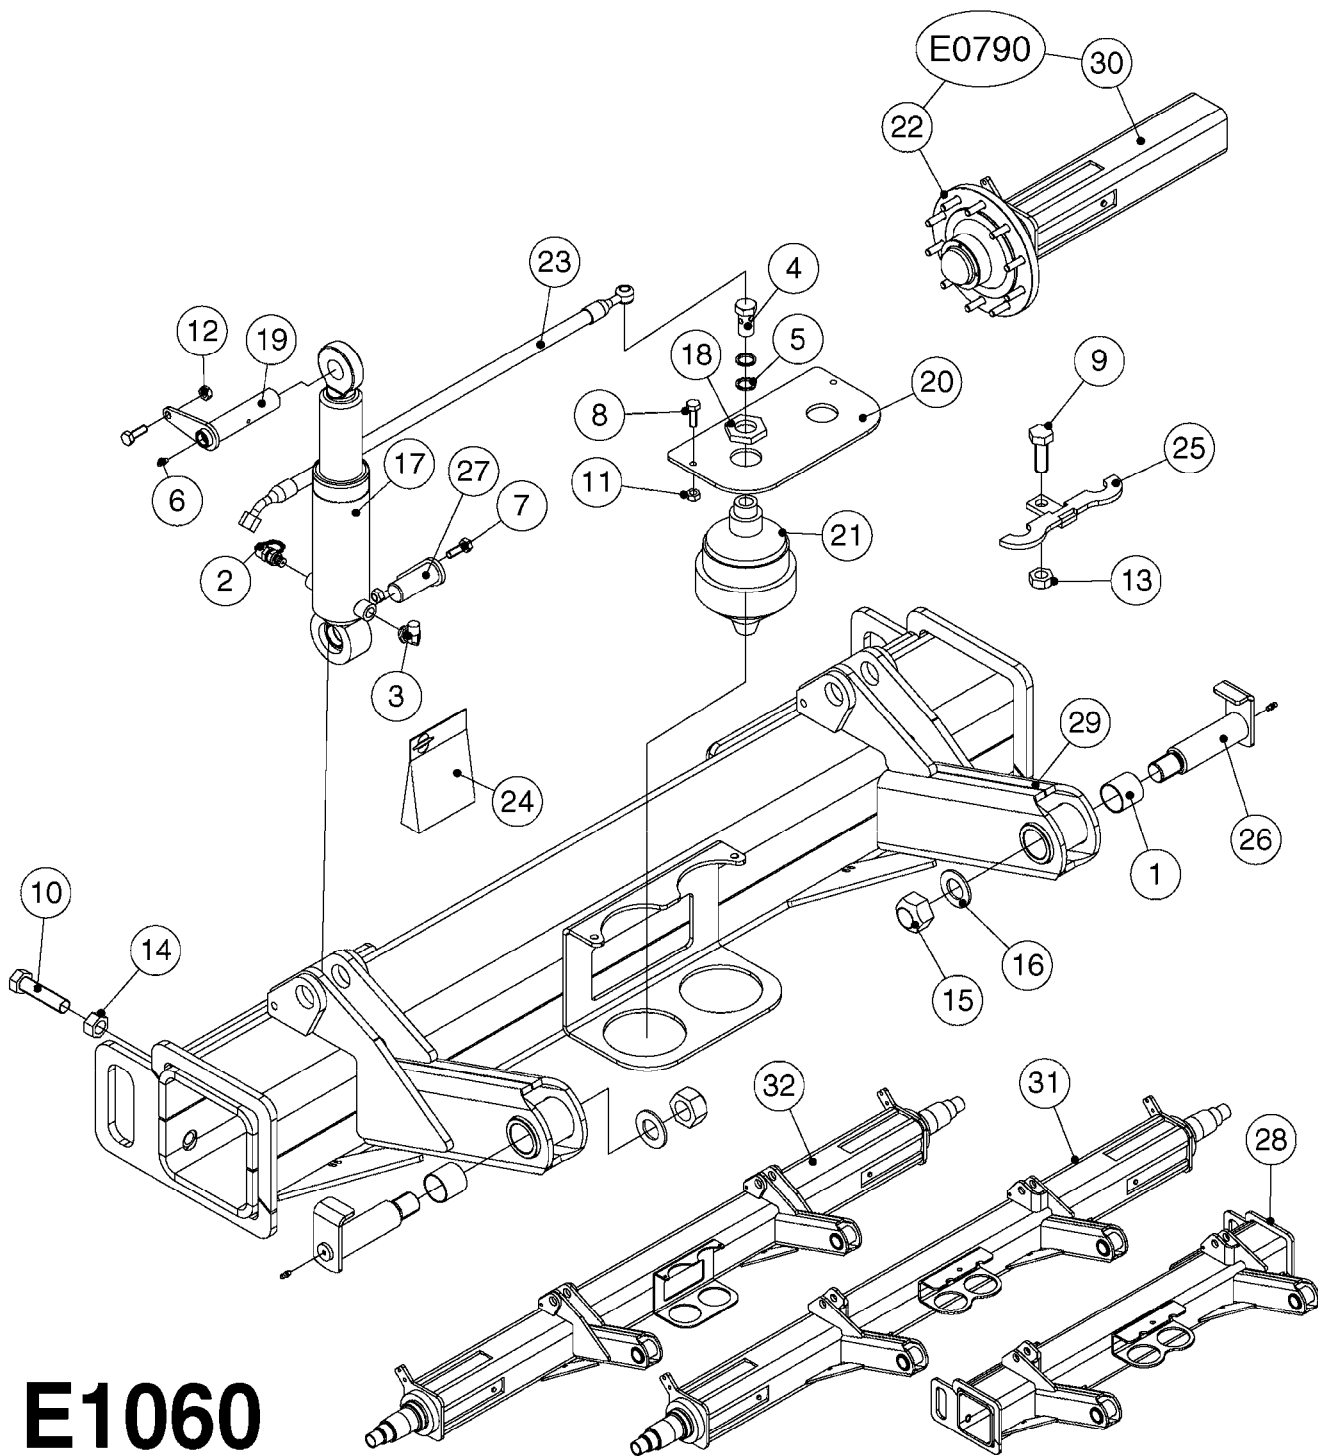

Pos.	parts-n°	order qty	description
1	430920	1	BOLT HEX M20x80MM
2	430979	1	BOLT HEX M20x140 8.8 DELTA
3	460806	1	NUT HEX M20X2.50 LOCK DIN985A2 SS
4	461228	1	NUT HEX M20
5	28045703	1	HUB ASSY 10-13.19-11.02 25000#
6	63024303	1	AXLE W/M NON SUSP. ADJ. CM"05"
7	63033603	1	AXLE NON-SUSPENDEED NCM 44 120"
8	63033703	1	AXLE INSERT NCM 44/66/9000