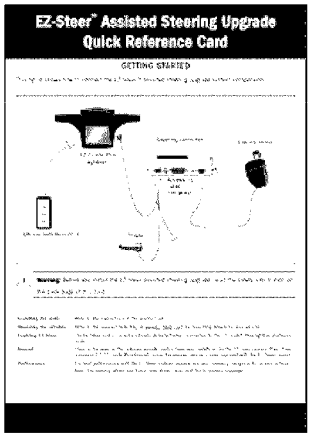

COMPLETE ASSEMBLY:
84205303 (WITH GPS)
84205403 (WITHOUT GPS)

**COMPLETE ASSEMBLIES
WHOLEGOODS ITEMS**

M0040

EZ-GUIDE PLUS LIGHT BAR
M0040-HIN, 01:01:16

Page 1
Date 07.02.2020 10:13

parts-n°	order qty	description
26007403	1	ANTENNA,HURRICANE F. EZGUIDEPL
26007503	1	REMOTE KEYPAD EZ-GUIDE PLUS
26007603	1	CABLE, ANTENNA, EZGUIDEPLUS
26007703	1	CABLE, POWER F. EZGUIDEPLUS
26007803	1	BRACKET KIT F. EZGUIDEPLUS
26007903	1	EZ-Guide 500 External Interfac
26008003	1	LIGHT BAR ASSM WITH GPS
26008103	1	LIGHT BAR ASSM WITHOUT GPS
29002703	1	VACUUM CUP 4 1/2" 1420I
29002803	1	MOUNT, MAG F. ANTENNA
29002903	1	PLATE, F. ANTENNA MOUNT
67206303	1	QUICK REFERENCE CARD EZ-GUIDE+
67206403	1	MANUAL EZ GUIDE PLUS
84205303	1	EZ GUIDE PLUS W GPS, NO LABLE
84205403	1	EZ GUIDE PLUS W/O GPS,NO LABLE
97607603	1	DECAL COMPANY 45MM X 20MM