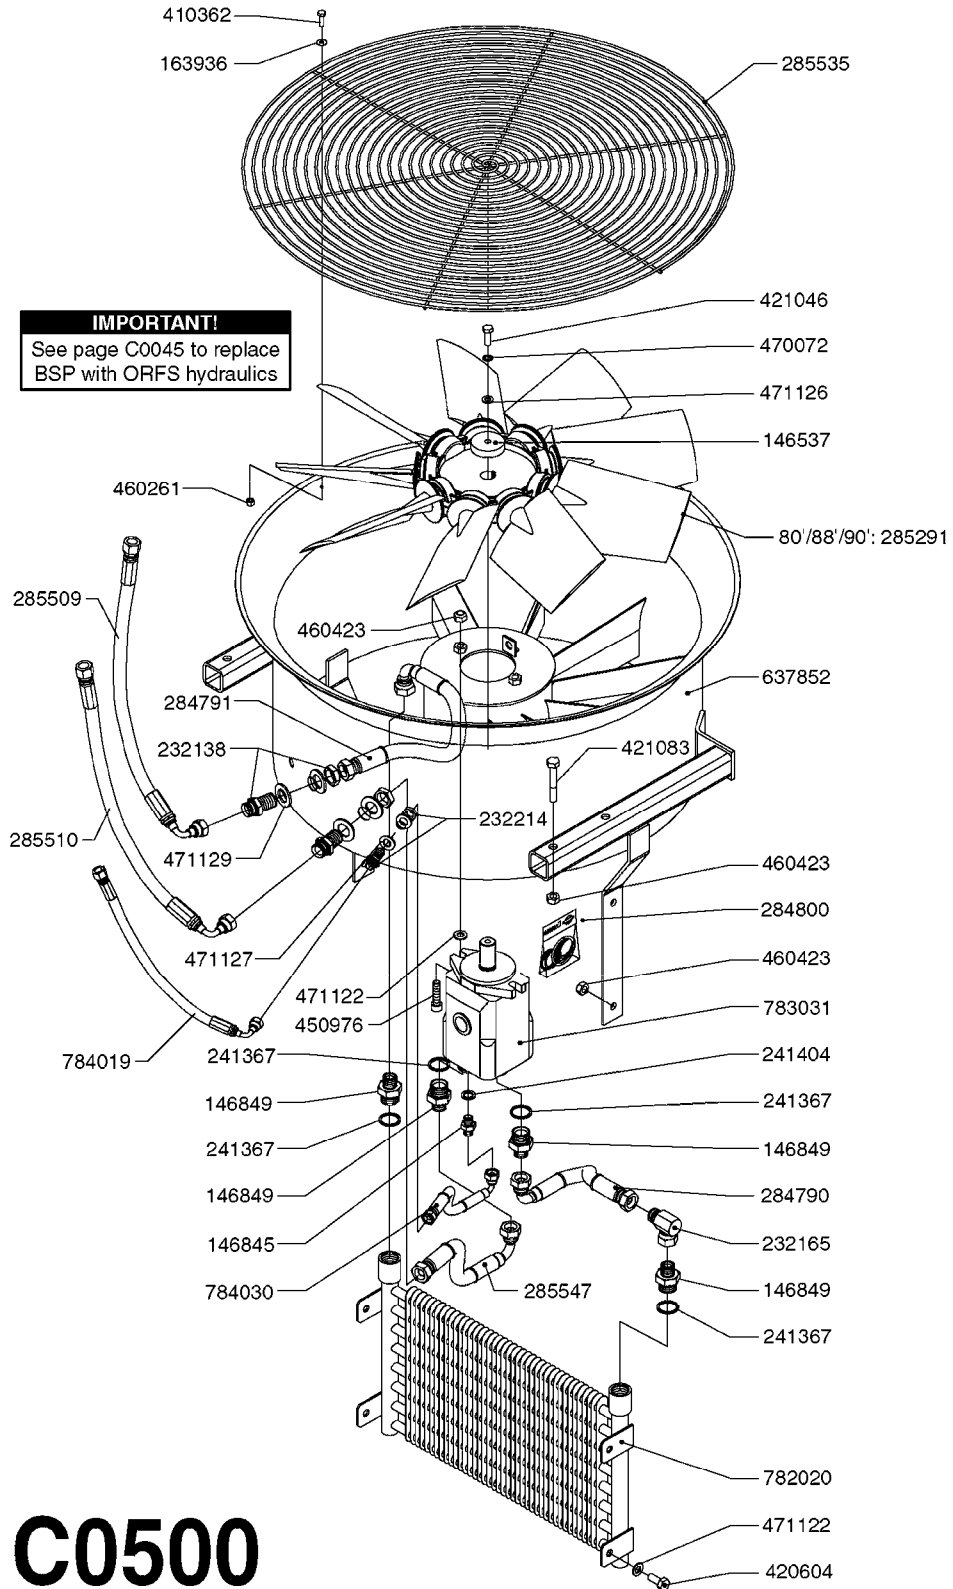

IMPORTANT!
See page C0045 to replace
BSP with ORFS hydraulics

HYD TWIN FORCE FAN HAZ
C0500-HIN, 30:03:16

Page 1
Date 07.02.2020 10:12

parts-n°	order qty	description
146537	1	BUSHING D50/D40X12MM
146845	1	HEX NIPPLE 1/4"X1/4"
146849	1	HEX. NIPPLE 3/4"BSP X 1/2"BSP
163936	1	WASHER D15/D6.2X1
232138	1	HEX NIPPLE W/NUT 1/2"
232165	1	HY.ELBOW 1/2" BSP SWIVEL
232214	1	NIPPLE 1/4" W.U. NUT DEL
241367	1	DOWTYSEAL 28.5x22
241404	1	DOWTY SEAL 1/4"
284790	1	HOSE HY X 1/2 X 15.75"STR+ELB
284791	1	HOSE HY X 1/2 X 21.5"STR+ELB
284800	1	GASKET SET F.HYMOTOR M4MF11-28
285291	1	FAN BLADE F.TWIN FORCE 80'-90'
285509	1	HOSE HY X 1/2 X 78.75"STR+ELB
285510	1	HOSE HY X 1/2 X 82.5"STR+ELB
285535	1	GUARD FOR TWIN FORCE FAN HAZ
285547	1	HOSE HY X 1/2" X 15" STR+ELB
410362	1	BOLT HEX 8.8 SS M6X20
420604	1	BOLT HEX 8.8 DEL M10X25 FT DIN933
421046	1	BOLT HEX M8X25/25 A2 SS DIN933
421083	1	BOLT HEX 8.8 DEL M10X65
450976	1	BOLT M10X50 F.TWIN ARM YOKE
460261	1	NUT HEX M6X1.00 LOCK DIN985 A2 SS
460423	1	NUT HEX M10X1.50 LOCK DIN985A2 SS
470072	1	WASHER D15/D8X.5 LOCK
471122	1	WASHER, M10, Ø20/10.5X 2.0, SS
471126	1	WASHER, M8, Ø16/ 8.4X 1.6, SS
471127	1	WASHER, M12, Ø24/13X24X2.5 SS
471129	1	WASHER, M20, Ø37/21.0X 3.0, SS
637852	1	FAN HOUSING F.TWIN FORCE
782020	1	RADIATOR ELEMENT 2KW TYPE R6
783031	1	HYDRAULIC MOTOR FAN HAZ
784019	1	HOSE HY X 1/4 X 078.75"STR+ELB
784030	1	HOSE HY X 1/4" X 13.75"STR+ELB