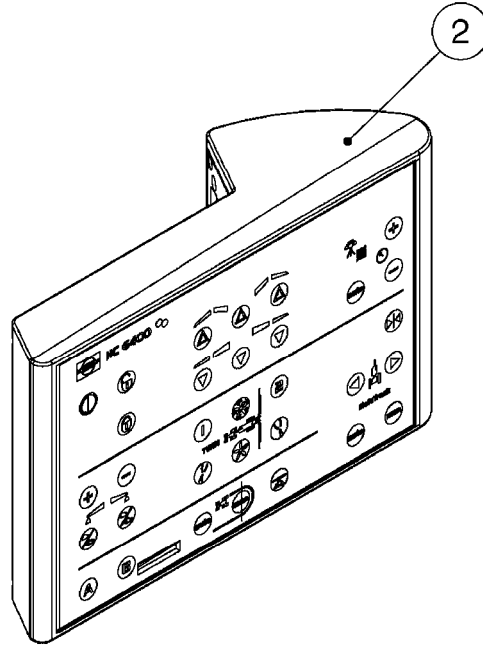

HC6400 SETBOX
M0330-HIN, 01:01:16

Page 0

Date 07.02.2020 10:13