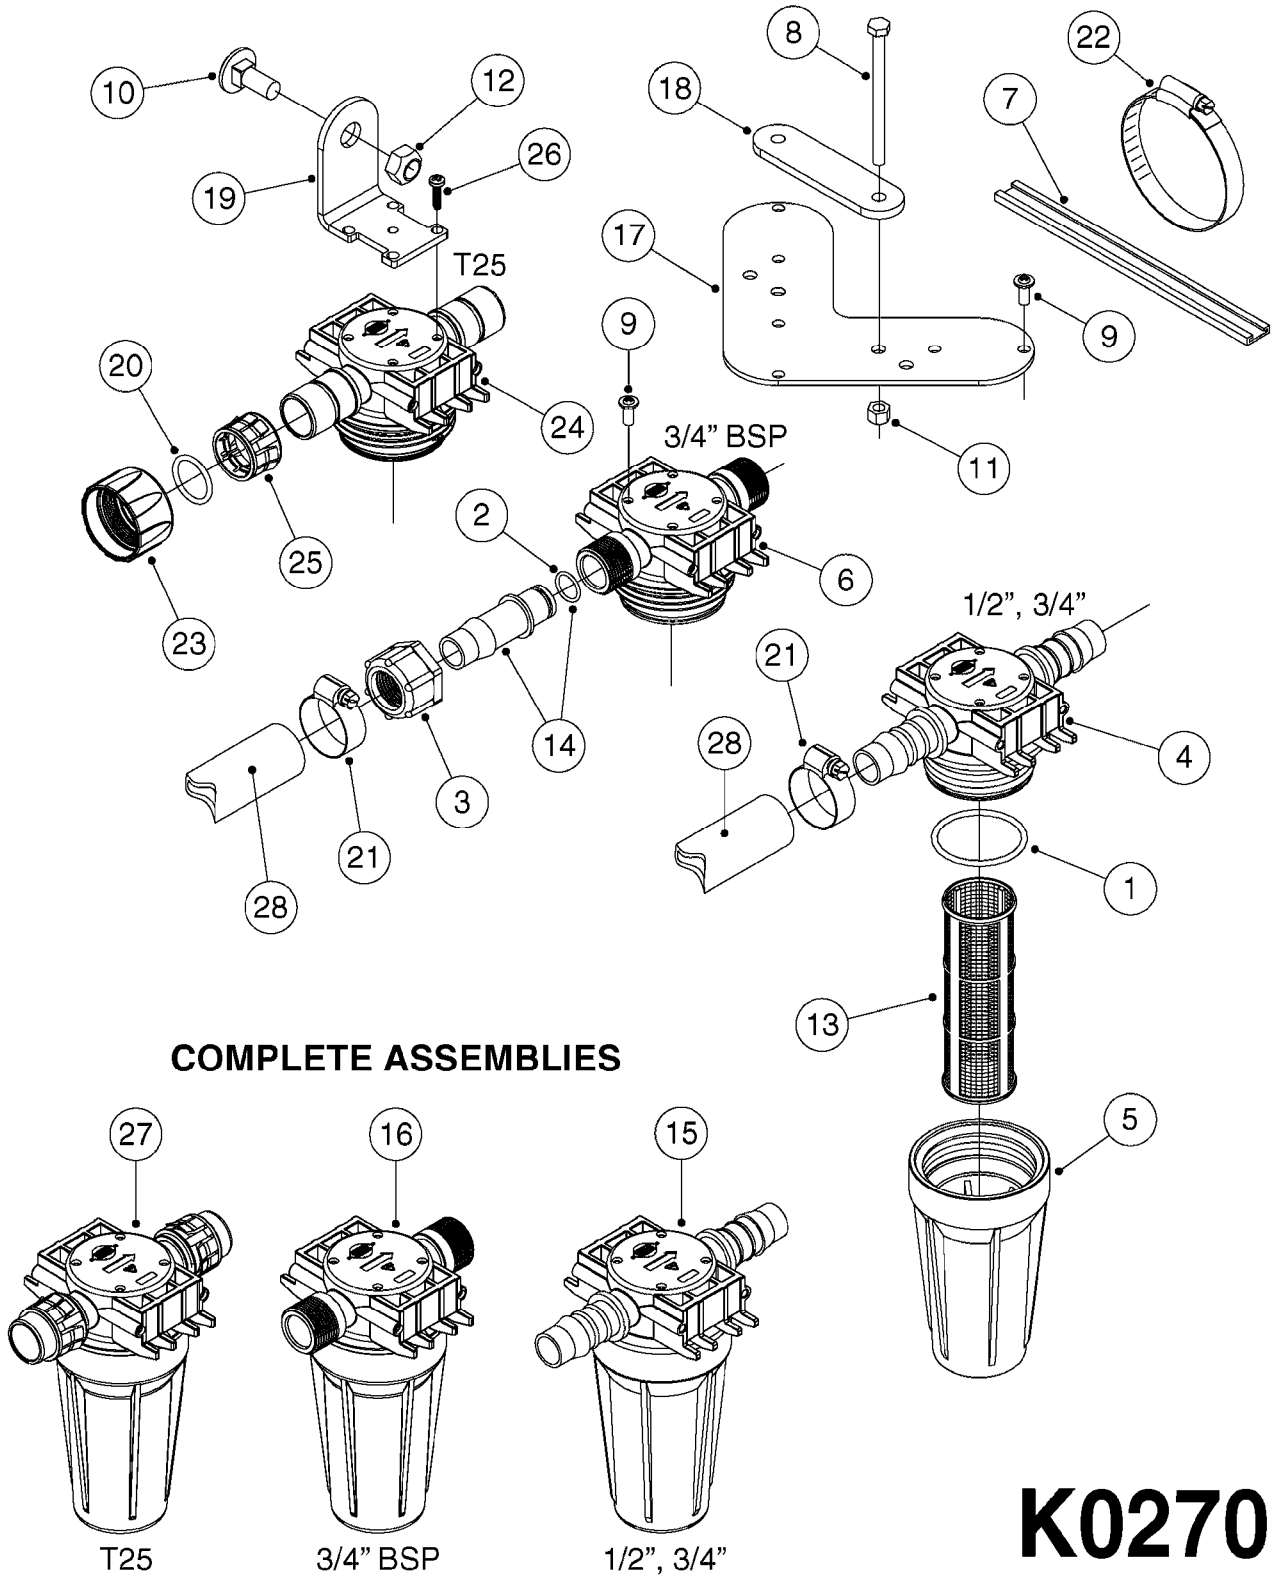

Page 1

Date 07.02.2020 10:12

Pos.	parts-n°	order qty	description
1	145994	1	FITT.DK S-40 FORK
2	145995	1	FITT.DK S-53 FORK
3	240177	1	O-RING D16.1/11.3 X 2.4
4	242354	1	O-RING D32.2X3.0 VITON
5	242355	1	O-RING D19.2X3.0 VITON F.S-40
6	242594	1	O-RING D14 X 1.78 SCH.70-EPDM
7	261539	1	SPADE F.ELEC CONNec BLUE INSUL
8	262104	1	VALVE, SOLENOID, S53/S40
9	320084	1	FITT.DK NUT 1/2" BSP
10	320187	1	FITT.DK CAP 3/8" BSP BLACK
11	320283	1	FITT.DK NUT 3/4"BSP
12	320596	1	FITT.DK ELB 3/8'-1/2'BSP 45DEG
13	321307	1	FITT.DK NUT 1/2" BSP JAMB
14	321742	1	FITT.DK BULKHEAD 1/2' BSP
15	322103	1	FITT.DK S-53 BULKHEAD
16	322352	1	FITT.DK S-53 TEE
17	330212	1	O-RING D19/D14X2.4 F.1/2"NUT
18	330687	1	FITT.DK HB 1/2" F. 1/2" NUT
19	334965	1	COVER FOR S53 SOLENOID VALVE
20	370366	1	OFF-CENTER FLAT SPRAY NOZZLE, 1850 - G150
21	410185	1	BOLT HEX 8.8 DEL M6X16
22	460261	1	NUT HEX M6X1.00 LOCK DIN985 A2 SS
23	471125	1	WASHER M6U 6.4X14X1.2,A2 SS
24	614366	1	FILTER 50 MESH F.NOZZLE BLUE
24	614367	1	FILTER 80 MESH F.NOZZLE RED
24	614368	1	FILTER 100 MESH F.NOZZLE YEL.
25	720856	1	FITT.DK 1/2'BSP ASSY.F.3/4'NUT
26	726558	1	FITT.DK S53 STR. 3/4" W.ORING
27	726567	1	FITT.DK S-40 ELB.1/2" W.O-RING
28	726694	1	PLUG,S53,1/2"FBSP THD W.ORING
29	729610	1	NOZZLE ASSY. NON DRIP 3/8 THRD
30	750722	1	REPAIR KIT FOR 3S SC CONTROL
31	983087	1	ELEC. CABLE 2 WIRE X 0.75MM
32	16180100	1	PLATE, END ROW NOZZLE
33	28025203	1	TIE STRAP L=23" x W=1/2"
34	28029803	1	CLAMP HOSE GEAR P1/2" 6708
35	28029903	1	CLAMP HOSE GEAR P3/4"-S1" 6712
36	92702103	1	HOSE R X1/2" X300PSI WP X0012"