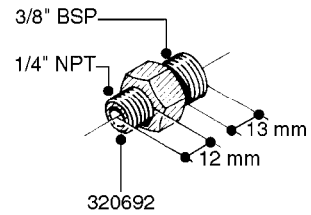

L0030

FITTINGS - HEXAGON NIPPLES
L0030-HIN, 01:01:16

Page 1
Date 07.02.2020 10:12

parts-n°	order qty	description
10015303	1	FITT.PO.HN 1.00X1.00 M1000
10425003	1	FITT.PO.HN 1.25X1.00 MCPHEE
320132	1	FITT.DK HN 1" BSP
320176	1	FITT.DK HN 3/8"X1/2" BSP
320445	1	FITT.DK HN 1/4"X3/8" BSP
320655	1	FITT.DK HN 1/2"-1/2" BSP
320692	1	FITT.DK HN 3/8'BSPX1/4'NPT
320703	1	FITT.DK HN 3/8BSP X1/2 &1/4NPT
320725	1	FITT.DK NIPPLE 3/8"-3/8" BSP
320902	1	FITT.DK HN 3/8'X 1/4' BSP
390232	1	FITT.DK HN 1-1/2' X 1-1/4' BSP
390276	1	FITT.DK HN 1'BSP