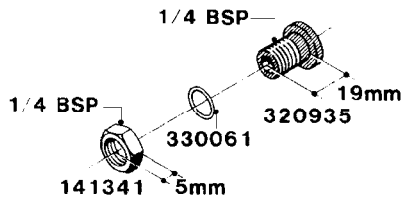

L0060

FITTINGS - BULKHEAD
L0060-HIN, 01:01:16

Page 1

Date 07.02.2020 10:12

parts-n°	order qty	description
141046	1	NUT 3/8" BSP
141341	1	NUT 1/4' BSP
240284	1	O-RING D82,5/75 X 3,5
320456	1	FITT.DK BULKHEAD 1"BSP DOUBLE
320467	1	FITT.DK BULKHEAD 1"BSP SINGLE
320471	1	FITT.DK NUT 1" BSP JAMB
320541	1	FITT.DK BULKHEAD 2-1/2'BSP SIN
320552	1	FITT.DK NUT 2-1/2' BSP JAMB
320644	1	FITT.DK ELB.3/4"HB X 1" BSP
320784	1	FITT.DK CAP 1-1/2" BSP
320795	1	FITT.DK NUT 1-1/2" BSP JAMB
320935	1	FITT.DK BULKHEAD 1/4' BSP SING
320946	1	FITT.DK BULKHEAD 3/8' BSP SING
321296	1	FITT.DK BULKHEAD 1/2" BSP SING
321307	1	FITT.DK NUT 1/2" BSP JAMB
321333	1	FITT.DK BULK 1-1/2" X 1"F BSP
330061	1	O-RING D16/D11X2,5
330072	1	O-RING D53.5/D45.5X4
330212	1	O-RING D19/D14X2.4 F.1/2"NUT
332577	1	O-RING D38/D30X4 F.1" PUR.
332592	1	O-RING D26/D20X3