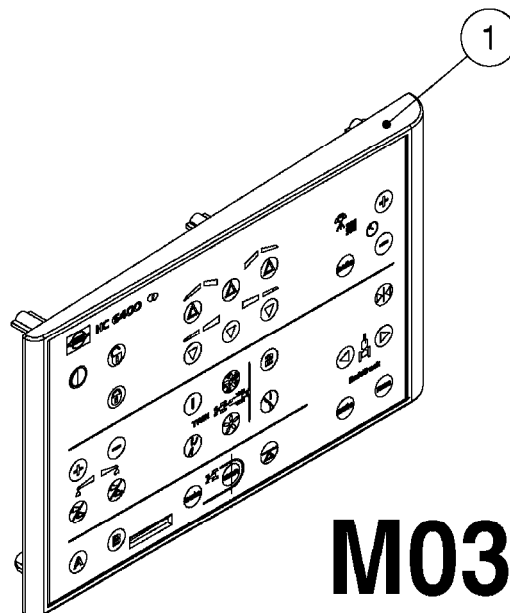

HC6400 SETBOX
M0330-HIN, 01:01:16

Page 0

Date 07.02.2020 10:13