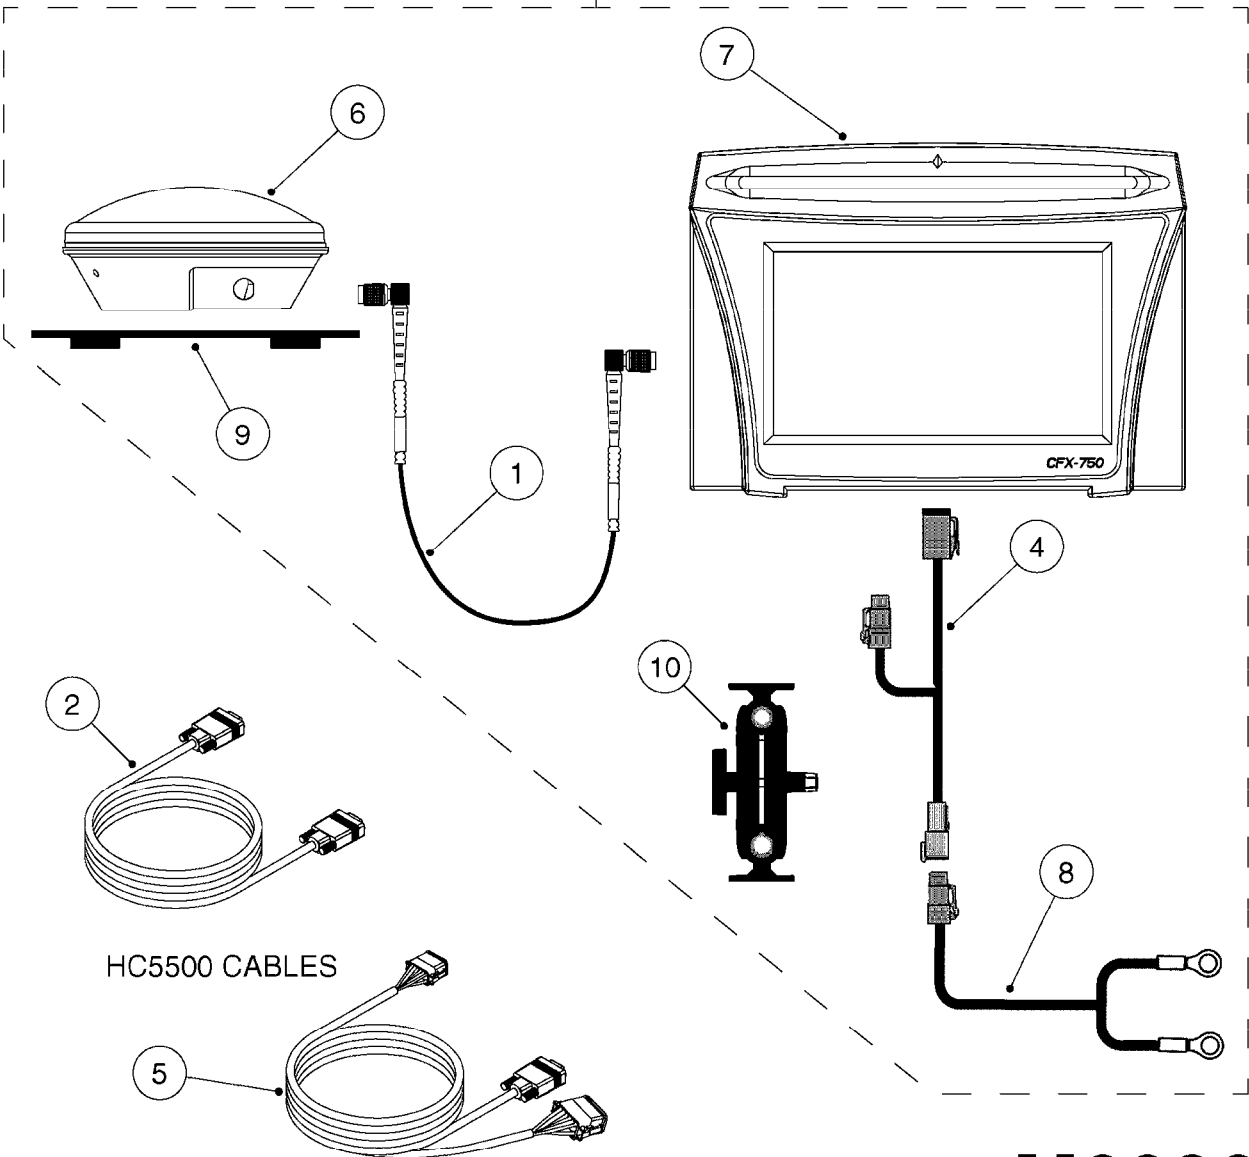

3 COMPLETE ASSEMBLY

CFX-750 DISPLAY, DGPS
M0030-HIN, 01:01:16

Page 1

Date 07.02.2020 10:13

Pos.	parts-n°	order qty	description
1	26007603	1	CABLE, ANTENNA, EZGUIDEPLUS
2	26012003	1	NULL MODEM CABLE
3	26021403	1	CFX-750 DISPLAY, DGPS
4	26021603	1	CABLE, POWER BUS, CAN CFX-750
5	26021703	1	CABLE, ASC INTERFACE, CFX-750
6	26021803	1	AG-25 ANTENNA L1/L2 GLN
7	26022103	1	CFX-750 DISPLAY ONLY
8	26022603	1	CFX-750 Basic Power Cable
9	28048203	1	EZ-GUIDE 500 MOUNT F.AG15 ANT.
10	28048303	1	EZ-GUIDE 250/500 RAM MNT.1.5"