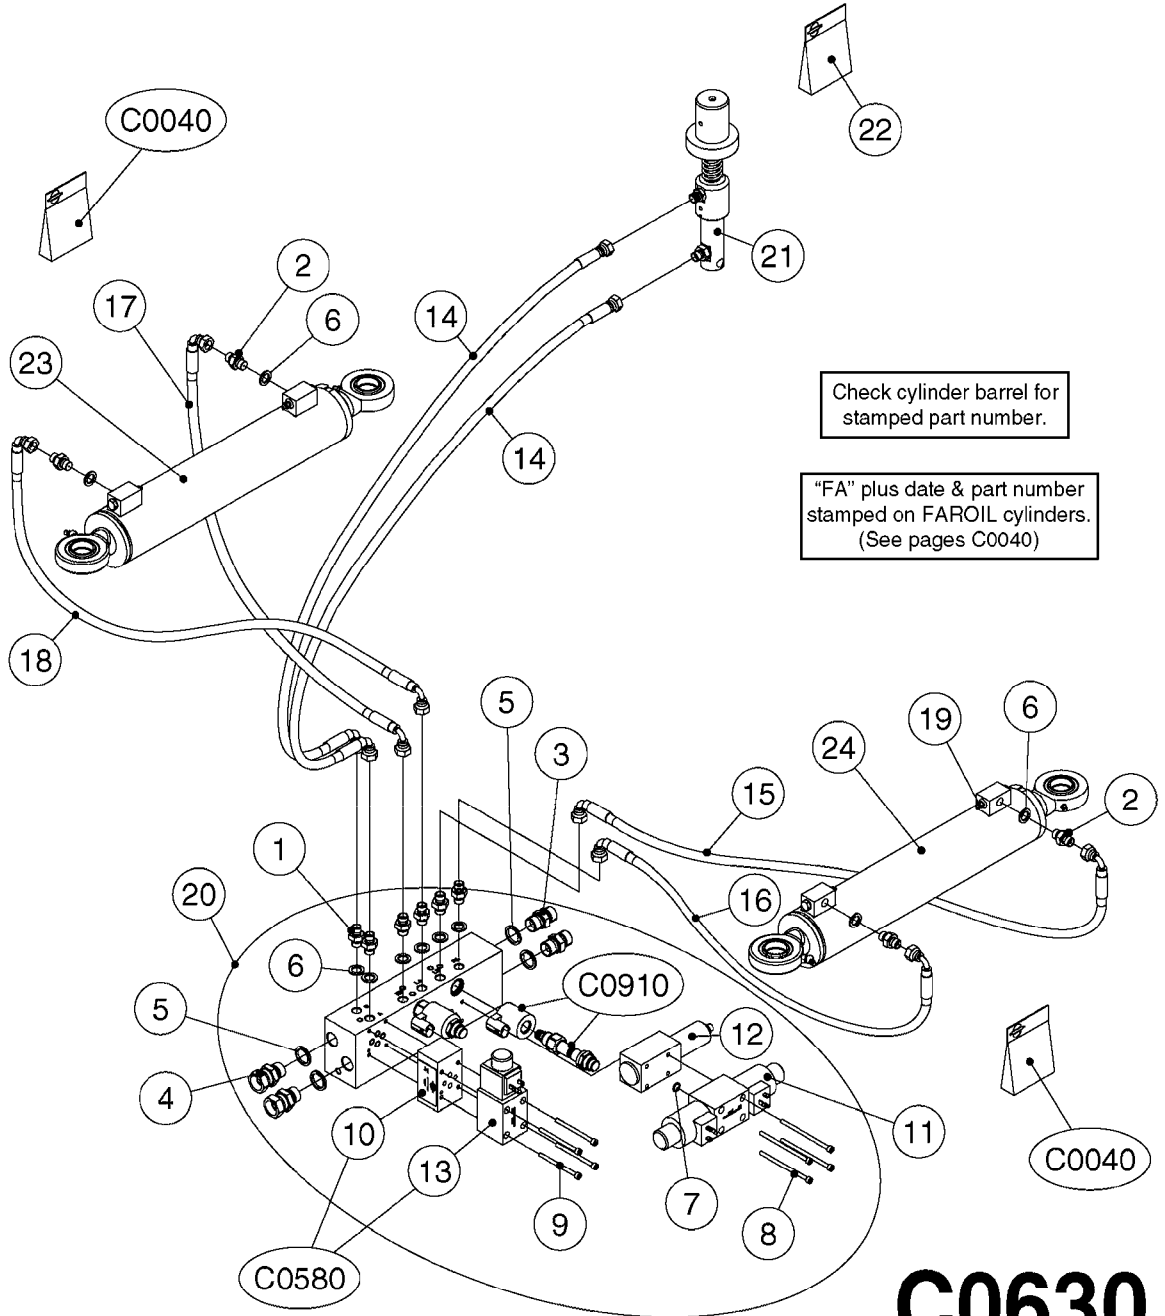

Check cylinder barrel for stamped part number.

"FA" plus date & part number stamped on FAROIL cylinders. (See pages C0040)

C0630

TRACK HYDRAULICS NCM 4400/6600
C0630-HIN, 14:05:19

Page 1
Date 07.02.2020 10:12

Pos.	parts-n°	order qty	description
		1	BSP
1	146845	1	HEX NIPPLE 1/4"X1/4"
1	23234500	1	HEX NIPPLE 1/4" - 9/16"
			ORFS
2	146851	1	HEX NIPPLE 1/4"x1/4" 0.7MM
			BSP
2	23234700	1	HEX NIPPLE 1/4"-9/16" - 0.7mm
			ORFS
3	147132	1	HEX NIPPLE 1/2"X1/2" BSP DEL
			BSP
3	23235300	1	HEX NIPPLE 1/2"-13/16"
			ORFS
4	232289	1	NIPPLE 1/2" W. 1/2" UNION DEL
			BSP
4	23242000	1	HYD NIPPLE 1/2 X 13/16 SWIVEL
			ORFS
5	241356	1	DOWTYSEAL 1/2"
6	241404	1	DOWTY SEAL 1/4"
7	242102	1	O-RING Ø9.25X1.78 NITRIL 90SH
8	450952	1	SCREW M5 X 90 10.9
9	450965	1	SCREW ROUND M5X70
10	782146	1	HYD. CHECK VALVE 1 WAY
11	782151	1	MAGNET V PLUG DSE3-C26/10N-D12
12	782152	1	2 WAY MODULAR COMPENSATOR
13	782829	1	SOLENOID MD1L-TA/10N-D12K1/DT
14	784005	1	HOSE HY X 1/4 X 037.38"STR+ELB
			BSP
14	78515500	1	HY.HO.1/4"L= 950
			90°-45° A=180
			ORFS
15	784155	1	HOSE HY 1/4 X 17" ELB+ELB 90°
			BSP
15	78509300	1	HYD HOSE ORFS 4E-4-4E L=425 90 DEG
			ORFS
16	784156	1	HOSE HY 1/4 X 17" ELB+ELB 270°
			BSP
16	78509400	1	HYD HOSE ORFS 4E-4-4E L=455 270 DEG
			ORFS
17	784157	1	HOSE HY 1/4 X 32" ELB+ELB 90°
			BSP
17	78509500	1	HYD HOSE ORFS 4E-4-4E L=825 90 DEG
			ORFS
18	784158	1	HOSE HY 1/4 X 32" ELB+ELB 270°
			BSP
18	78509600	1	HY.HO.1/4"L= 825
			90°-90°A=270
			ORFS
19	28076000	1	BLEED SCREW M8
20	72290400	1	HYD. BLK COMP STEERING CM "05
21	72320300	1	HYD. CYL. STEERING LOCK CM "05
22	75074800	1	SEAL KIT 78123400/42
			SEAL KIT FOR 72320300 CYLINDER
23	78133900	1	DOB.CYL.Ø70/40-322 TRACK RIGHT '15
			CM4400 (REPLACES 78125100)
23	78134100	1	DOB.CYL.D70/40-270 TRACK RIGHT CM
			CM66/55/7000 (REPLACES 78124100)
24	78134000	1	DOB.CYL.Ø70/40-322 TRACK LEFT '15
			CM4400 (REPLACES 78123300)
24	78134200	1	DOB.CYL.D70/40-270 TRACK LEFT CM
			CM66/55/7000 (REPLACES 78125300)