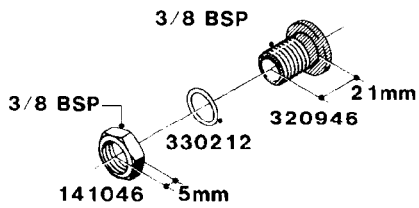

L0060

FITTINGS - BULKHEAD
L0060-HIN, 01:01:16

Page 1

Date 07.02.2020 10:12

parts-n°	order qty	description
141046	1	NUT 3/8" BSP
141341	1	NUT 1/4' BSP
240284	1	O-RING D82,5/75 X 3,5
320456	1	FITT.DK BULKHEAD 1"BSP DOUBLE
320467	1	FITT.DK BULKHEAD 1"BSP SINGLE
320471	1	FITT.DK NUT 1" BSP JAMB
320541	1	FITT.DK BULKHEAD 2-1/2'BSP SIN
320552	1	FITT.DK NUT 2-1/2' BSP JAMB
320644	1	FITT.DK ELB.3/4"HB X 1" BSP
320784	1	FITT.DK CAP 1-1/2" BSP
320795	1	FITT.DK NUT 1-1/2" BSP JAMB
320935	1	FITT.DK BULKHEAD 1/4' BSP SING
320946	1	FITT.DK BULKHEAD 3/8' BSP SING
321296	1	FITT.DK BULKHEAD 1/2" BSP SING
321307	1	FITT.DK NUT 1/2" BSP JAMB
321333	1	FITT.DK BULK 1-1/2" X 1"F BSP
330061	1	O-RING D16/D11X2,5
330072	1	O-RING D53.5/D45.5X4
330212	1	O-RING D19/D14X2.4 F.1/2"NUT
332577	1	O-RING D38/D30X4 F.1" PUR.
332592	1	O-RING D26/D20X3