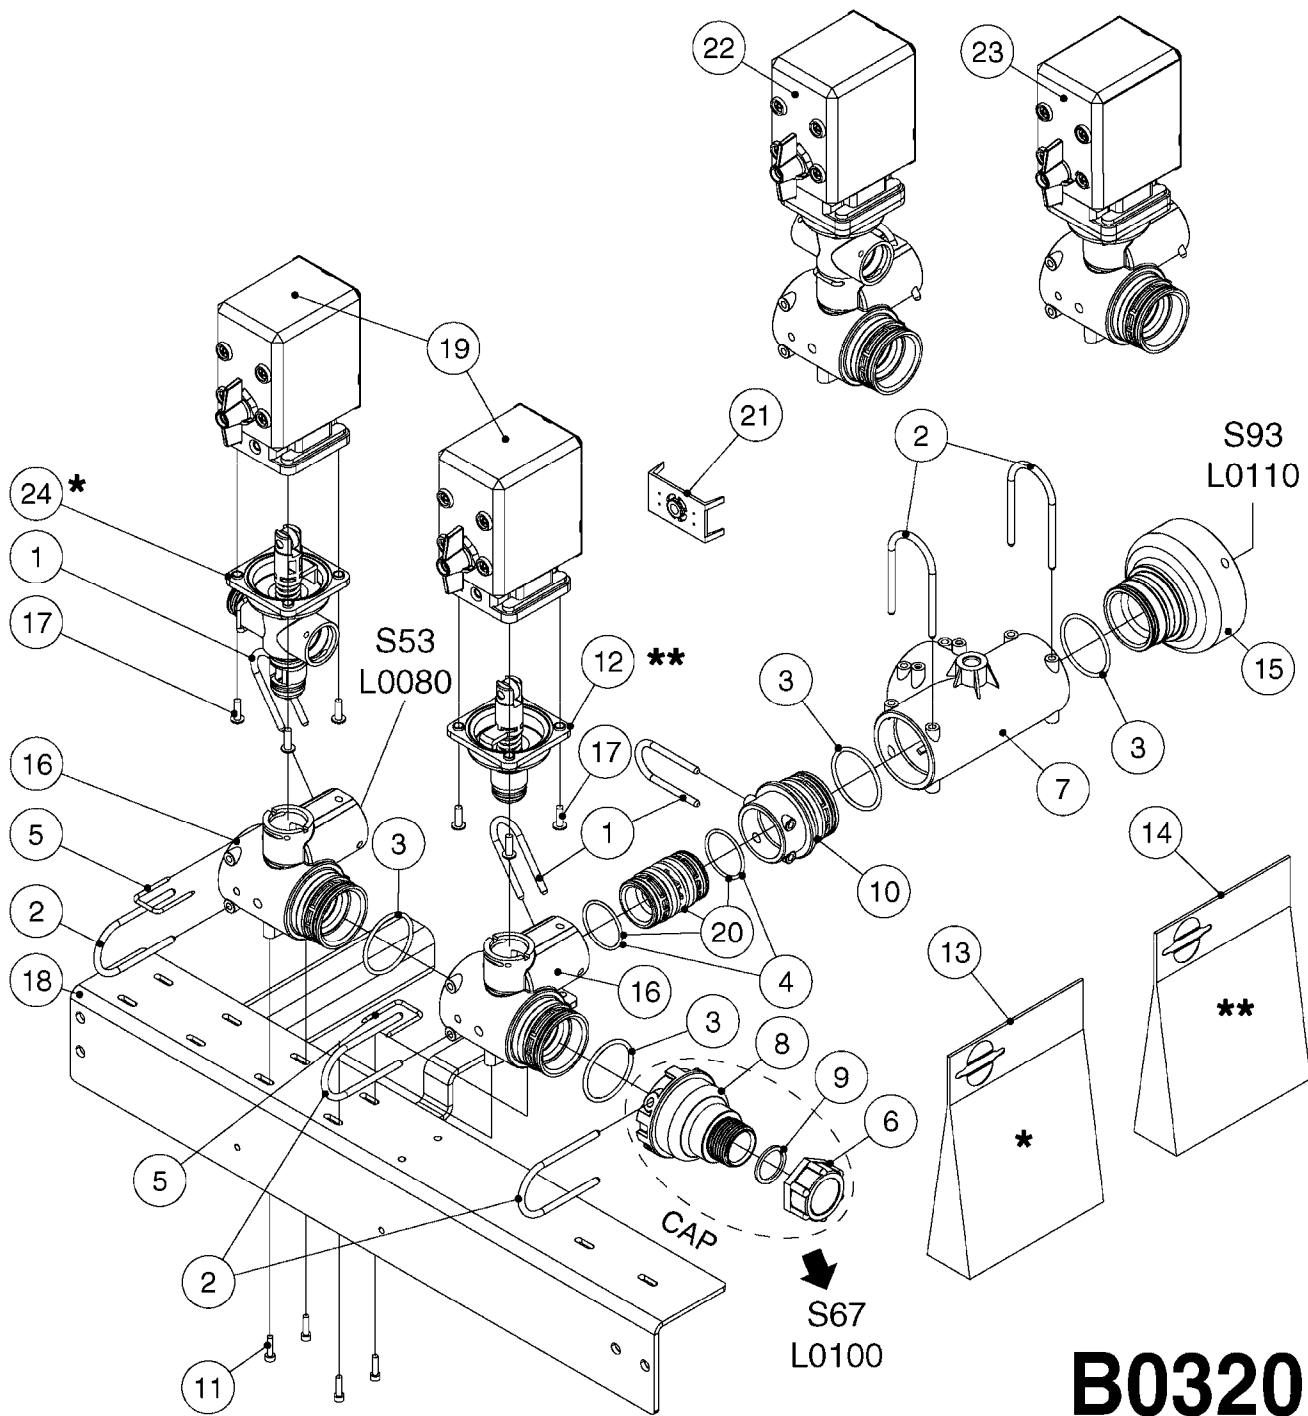

A0570

* Changed in 2016 from 100 series to G-Series (see page A0610).

C.V.PTO-BLACK SQUARE (POST'05)
A0570-HIN, 23:08:19

Page 1
Date 07.02.2020 10:11

parts-n°	order qty	description
10627703	1	PTO PIN KIT F. CV PTO SHAFT
28035203	1	PTO 1-3/4/20X1-3/8/21X1210 CVH
28035303	1	PTO 1-3/8/6 X1-3/8/6 X1210 CVH
28035403	1	PTO 1-3/8/21X1-3/8/21X1210 CVH
28035503	1	PTO 1-3/8/6 X1-3/8/6 X 810 CVH
28040903	1	SELF TAPPING SHIELDING SCREW
28041803	1	DECAL DANGER GUARD MISSING
28041903	1	DECAL DANGER ROT.DRIVELINE
28042003	1	PTO YOKE 1-3/4X20SPL SLIP F.CV
28042103	1	UNIV. JOINT 27x100mm F.CV BLK.
28042203	1	PTO YOKE INNER F.CV PTO SHAFT
28042303	1	ROLL PIN
28042403	1	PTO TUBE OUTER F.CV PTO SHAFT
28042503	1	PTO TUBE INNER F.CV PTO SHAFT
28042603	1	PTO YOKE F.INNER TUBE CV PTO
28042703	1	PTO YOKE 1-3/8X21SPL BLACK
28042803	1	UNIV. JOINT 30.2x79.4mm F/BLK.
28042903	1	SAFETY CHAIN F.CV BLACK PTO
28043003	1	PTO REPAIR KIT F.PUSH YOKE CV
28043303	1	PTO YOKE 1-3/8X6 SPL SLIP F.CV
28089203	1	UNIV.JOINT 27X100MM F.CV
28089303	1	PTO TUBE OUTER 655X53.9 OD
28089403	1	PTO TUBE INNER 670X47.4 OD
28089503	1	PTO YOKE 1-3/8X6 SPL SLIP F.CV
28099803	1	SELF TAPPING SCREW 4.8X22
28100003	1	ROLL PIN 10X65
28110503	1	PTO SHIELD COMPLETE F.28035503
28111303	1	PTO SHIELD COMPLETE F.28035203-28035403
28111403	1	PTO TUBE INNER F.CV PTO SHAFT
28111503	1	PTO YOKE 1-3/8"X21 RT F.CV