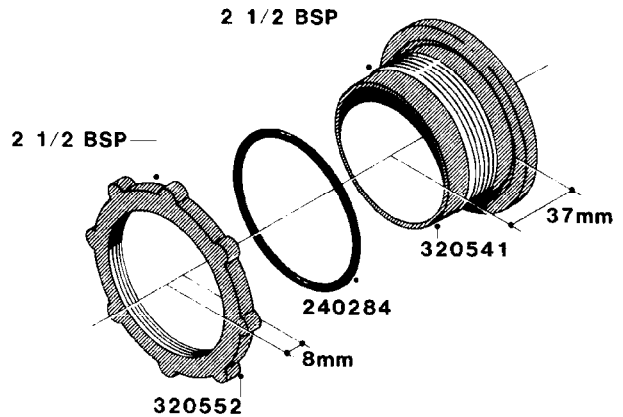

L0060

FITTINGS - BULKHEAD
L0060-HIN, 01:01:16

Page 1

Date 07.02.2020 10:12

parts-n°	order qty	description
141046	1	NUT 3/8" BSP
141341	1	NUT 1/4' BSP
240284	1	O-RING D82,5/75 X 3,5
320456	1	FITT.DK BULKHEAD 1"BSP DOUBLE
320467	1	FITT.DK BULKHEAD 1"BSP SINGLE
320471	1	FITT.DK NUT 1" BSP JAMB
320541	1	FITT.DK BULKHEAD 2-1/2'BSP SIN
320552	1	FITT.DK NUT 2-1/2' BSP JAMB
320644	1	FITT.DK ELB.3/4"HB X 1" BSP
320784	1	FITT.DK CAP 1-1/2" BSP
320795	1	FITT.DK NUT 1-1/2" BSP JAMB
320935	1	FITT.DK BULKHEAD 1/4' BSP SING
320946	1	FITT.DK BULKHEAD 3/8' BSP SING
321296	1	FITT.DK BULKHEAD 1/2" BSP SING
321307	1	FITT.DK NUT 1/2" BSP JAMB
321333	1	FITT.DK BULK 1-1/2" X 1"F BSP
330061	1	O-RING D16/D11X2,5
330072	1	O-RING D53.5/D45.5X4
330212	1	O-RING D19/D14X2.4 F.1/2"NUT
332577	1	O-RING D38/D30X4 F.1" PUR.
332592	1	O-RING D26/D20X3