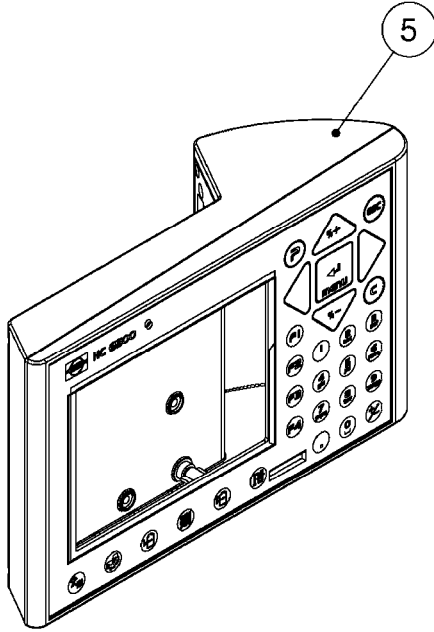

M0320

HC6500 TERMINAL AND CABLE
M0320-HIN, 01:01:16

Page 1

Date 07.02.2020 10:13

Pos.	parts-n°	order qty	description
1	26014000	1	HC6500 CABLE TO CABIN
2	26024300	1	DSUB PLUG TO PLUG COUPLER
3	26032800	1	HC 6500 CAB CABLE W/TERMINATOR
4	33507100	1	HC6500 DIS. FRONT BLACK/GREY
5	72365000	1	HC6500 TERMINAL