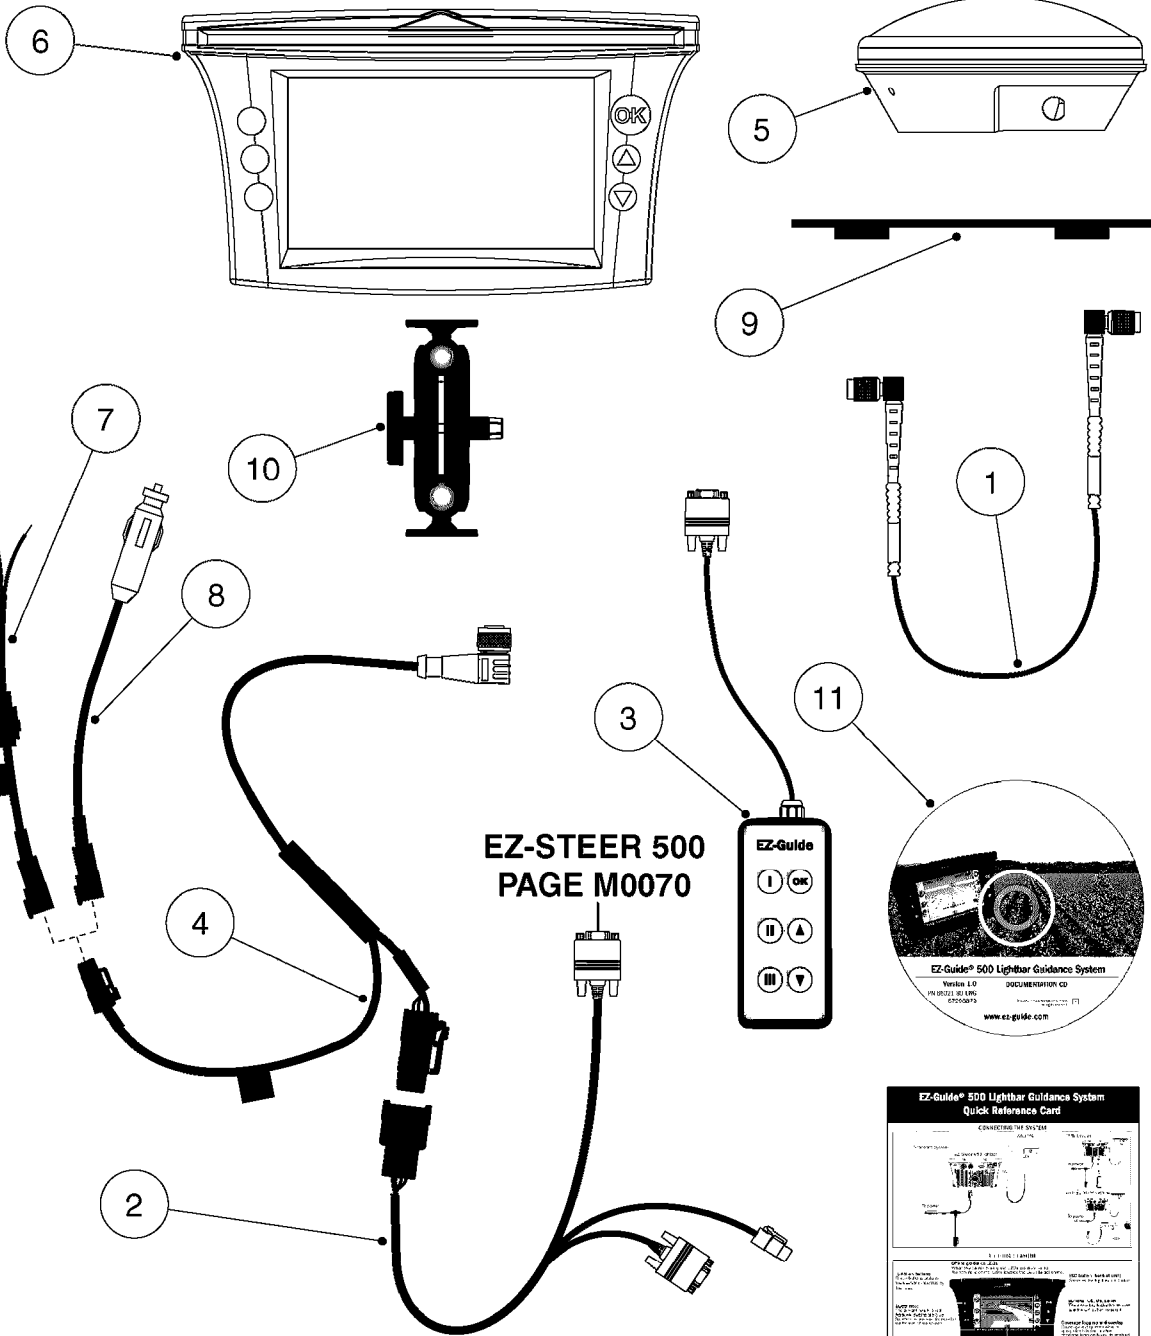

**EZ-STEER 500
PAGE M0070**

EZ-GUIDE 500 LIGHTBAR
M0060-HIN, 01:01:16

Page 1

Date 07.02.2020 10:13

Pos.	parts-n°	order qty	description
1	26007603	1	CABLE, ANTENNA, EZGUIDEPLUS
2	26012203	1	EZ-STEER/GUIDE 500 ADAPT.CABLE
3	26015303	1	REMOTE KEYPAD EZGUIDE 500/250
3	28048403	1	DECAL - REMOTE OVERLAY 500/250
4	26015403	1	EZ-GUIDE 500 CABLE POWER/CAN90
5	26015503	1	EZ-GUIDE 500 Z PLUS ANTENNA
5	26015603	1	ANTENNA AG15 L1,EZ GDE 500/250
6	26015703	1	EZ-GUIDE 500 DGPS DISPLAY
6	26015803	1	EZ-GUIDE 500 OMNISTAR DISPLAY
7	26016103	1	EZ-GUIDE 500 CABLE UNTERM.FUSE
8	26016203	1	EZ-GUIDE 500 POWER CONN.CABLE
9	28048203	1	EZ-GUIDE 500 MOUNT F.AG15 ANT.
10	28048303	1	EZ-GUIDE 250/500 RAM MNT.1.5"
11	29003803	1	EZ-GUIDE 500 CD,GET.STARTED V1
12	67215403	1	EZ-GUIDE 500 QUICK REF.CARD V1
13	84208303	1	EZ GUIDE 500 LIGHTBAR (DGPS)
13	84208403	1	EZ GUIDE 500 LIGHTBAR (XP/HP)
13	84208503	1	EZ GUIDE 500 LIGHTBAR (RTK)