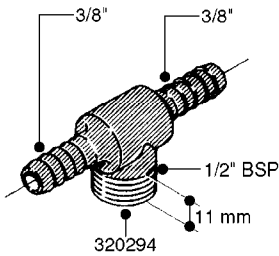

L0030

FITTINGS - HEXAGON NIPPLES
L0030-HIN, 01:01:16

Page 1
Date 07.02.2020 10:12

parts-n°	order qty	description
10015303	1	FITT.PO.HN 1.00X1.00 M1000
10425003	1	FITT.PO.HN 1.25X1.00 MCPHEE
320132	1	FITT.DK HN 1" BSP
320176	1	FITT.DK HN 3/8"X1/2" BSP
320445	1	FITT.DK HN 1/4"X3/8" BSP
320655	1	FITT.DK HN 1/2"-1/2" BSP
320692	1	FITT.DK HN 3/8'BSPX1/4'NPT
320703	1	FITT.DK HN 3/8BSP X1/2 &1/4NPT
320725	1	FITT.DK NIPPLE 3/8"-3/8" BSP
320902	1	FITT.DK HN 3/8'X 1/4' BSP
390232	1	FITT.DK HN 1-1/2' X 1-1/4' BSP
390276	1	FITT.DK HN 1'BSP

L0040

FITTINGS - NIPPLES & ELBOWS
L0040-HIN, 01:01:16

Page 1
Date 07.02.2020 10:12

parts-n°	order qty	description
10530803	1	FITT.PO.SE 2.00X2.00 45 DEG.
320191	1	FITT.DK ELB 3/8' BSP 45 DEGREE
320482	1	FITT.DK ELB. 1/2" BSP 60 DEG.
320596	1	FITT.DK ELB 3/8'-1/2'BSP 45DEG
320607	1	FITT.DK HN 3/8M X 3/8F BSP LNG
320633	1	FITT.DK HN 3/8"M X 3/8"F BSP
321451	1	FITT.DK ELB.1-1/2 X1-1/4 80DEG
321532	1	FITT.DK REDUC 3/4' X 1/2' BSP
390233	1	FITT.DK REDUC 1-1/2" X 1" BSP