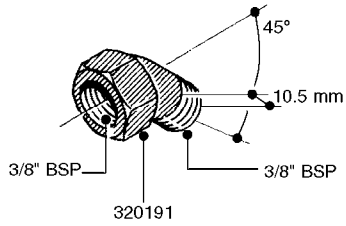

L0030

FITTINGS - HEXAGON NIPPLES
L0030-HIN, 01:01:16

Page 1
Date 07.02.2020 10:12

parts-n°	order qty	description
10015303	1	FITT.PO.HN 1.00X1.00 M1000
10425003	1	FITT.PO.HN 1.25X1.00 MCPHEE
320132	1	FITT.DK HN 1" BSP
320176	1	FITT.DK HN 3/8"X1/2" BSP
320445	1	FITT.DK HN 1/4"X3/8" BSP
320655	1	FITT.DK HN 1/2"-1/2" BSP
320692	1	FITT.DK HN 3/8'BSPX1/4'NPT
320703	1	FITT.DK HN 3/8BSP X1/2 &1/4NPT
320725	1	FITT.DK NIPPLE 3/8"-3/8" BSP
320902	1	FITT.DK HN 3/8'X 1/4' BSP
390232	1	FITT.DK HN 1-1/2' X 1-1/4' BSP
390276	1	FITT.DK HN 1'BSP