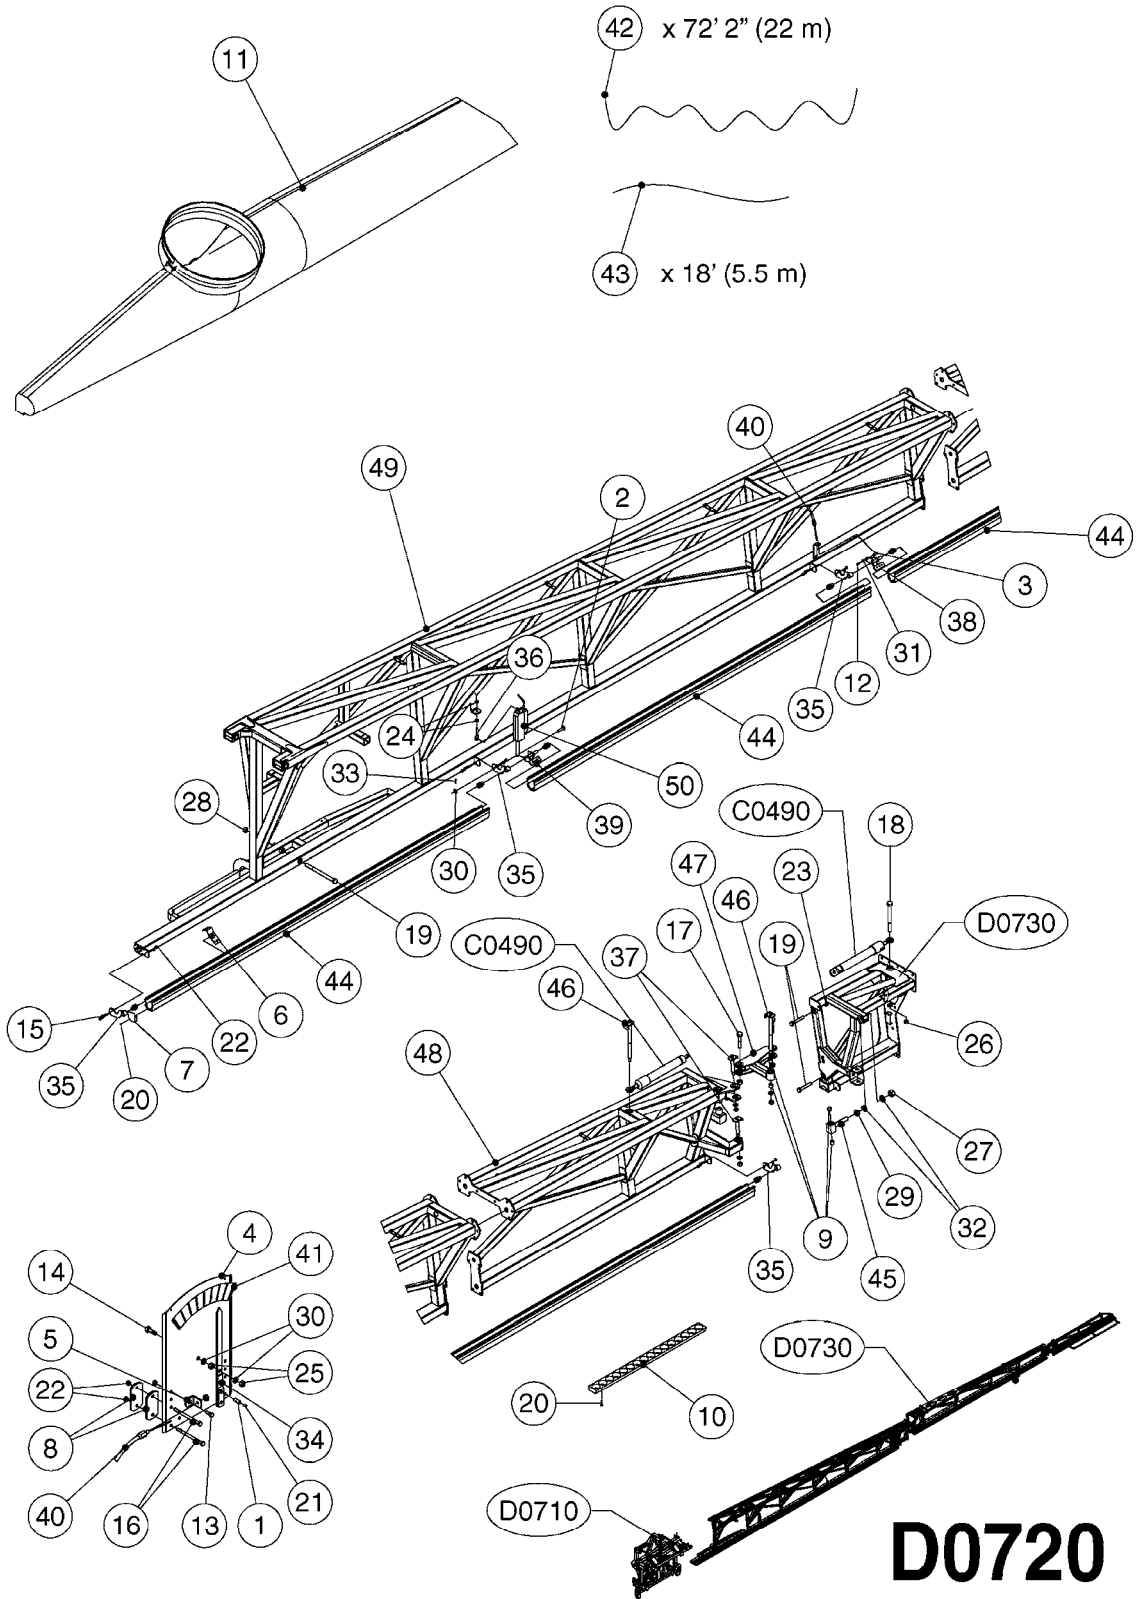

BOOM TF INNER HAZ 2-FOLD 118'
D0720-HIN, 26:11:18

Page 0
Date 07.02.2020 10:12

BOOM TF INNER HAZ 2-FOLD 118'
D0720-HIN, 26:11:18

Page 1
Date 07.02.2020 10:12

Pos.	parts-n°	order qty	description
1	142881	1	WIRE HOLDER FOR REMOTE CONTROL
2	146023	1	PIN FOR COGWHEEL
3	147485	1	BUSHING Ø13.0/M6 L=31/Ø4.2/Ø10
4	161056	1	PLATE F. TILT INDICATOR
5	161059	1	BRACKET F.TILT INDICATOR CABLE
6	161128	1	NOZZLE HOLDER TF
7	161186	1	AIR SLOT END LH
7	161187	1	AIR SLOT END RH
8	172213	1	FLAT BAR F.Boom STRAP
9	210859	1	BUSH Ø23X20 L20
10	334887	1	AIRGUIDE TWIN FORCE L=494
11	391181	1	AIR BAG F.118' HAZ RIGHT
11	391182	1	AIR BAG F.118' HAZ LEFT
12	410546	1	BOLT HEX M6X12 A2 SS DIN933
13	420582	1	BOLT HEX 8.8 DEL M8X20 FT A2
14	421002	1	BOLT HEX 8.8 DEL M10X30 FT DIN933
15	421046	1	BOLT HEX M8X25/25 A2 SS DIN933
16	421232	1	BOLT HEX 8.8 DEL M8X110
17	430917	1	SCREW M20X90
18	430940	1	BOLT M20X210 8.8 DEL.
19	430941	1	BOLT M20X260 8.8 DEL.
20	440673	1	SCREW F.PLASTIC 5X12 SS
21	450564	1	SCREW M6X12 ALLEN
22	460143	1	SELF LOCK NUT M8 SST A2 DIN985
23	460327	1	NUT HEX M16X2
24	460342	1	NUT HEX M10 DEL DIN934
25	460423	1	NUT HEX M10X1.50 LOCK DIN985A2 SS
26	460585	1	LOCKING NUT M16 DIN985 A2 SS
27	460747	1	NUT HEX M24 LOCK
28	460806	1	NUT HEX M20X2.50 LOCK DIN985A2 SS
29	461244	1	NUT HEX M24X3 JAMB.
30	471122	1	WASHER, M10, Ø20/10.5X 2.0, SS
31	471124	1	WASHER, M6, Ø18/ 6.4X 1.6, SS
32	471130	1	WASHER, M24, Ø44/25.0X 4.0, SS
33	480728	1	PIN D3.2X20 SPLIT
34	615756	1	INDICATOR ARROW
35	615788	1	BRACKET
36	615808	1	ANCHOR ADJ.F.ACTUATOR
37	615820	1	PIN D20 X M16 L=127MM
38	637850	1	BKT AIR SLOT RH
39	637855	1	BKT AIR SLOT LH
39	637856	1	BKT AIR SLOT RH
40	715444	1	REMOTE CONTROL CABLE L=2000
41	978503	1	DECAL TILT SCALE TWIN FORCE
42	981474	1	6MM ELASTIC CORD X M
43	981504	1	ELASTIC CORD 4MM
44	14032200	1	AIR SLOT RAIL L=2995/D25
45	14119700	1	RING EYE WITH THREAD
46	61041700	1	PIN D20/M16 L=287
47	63052800	1	T-PIVOT, 118' HAZ TWIN
48	63052900	1	IN.WING/OUTER PART 118' HAZ R.
48	63053000	1	IN.WING/OUTER PART 118' HAZ L.
49	63215800	1	INNERWING 32-36M HAZ R. PAINT
49	63216000	1	INNERWING 32-36M HAZ L. PAINT
50	72058900	1	ACTUATOR,0-130MM,0-12V, 4 WIRE