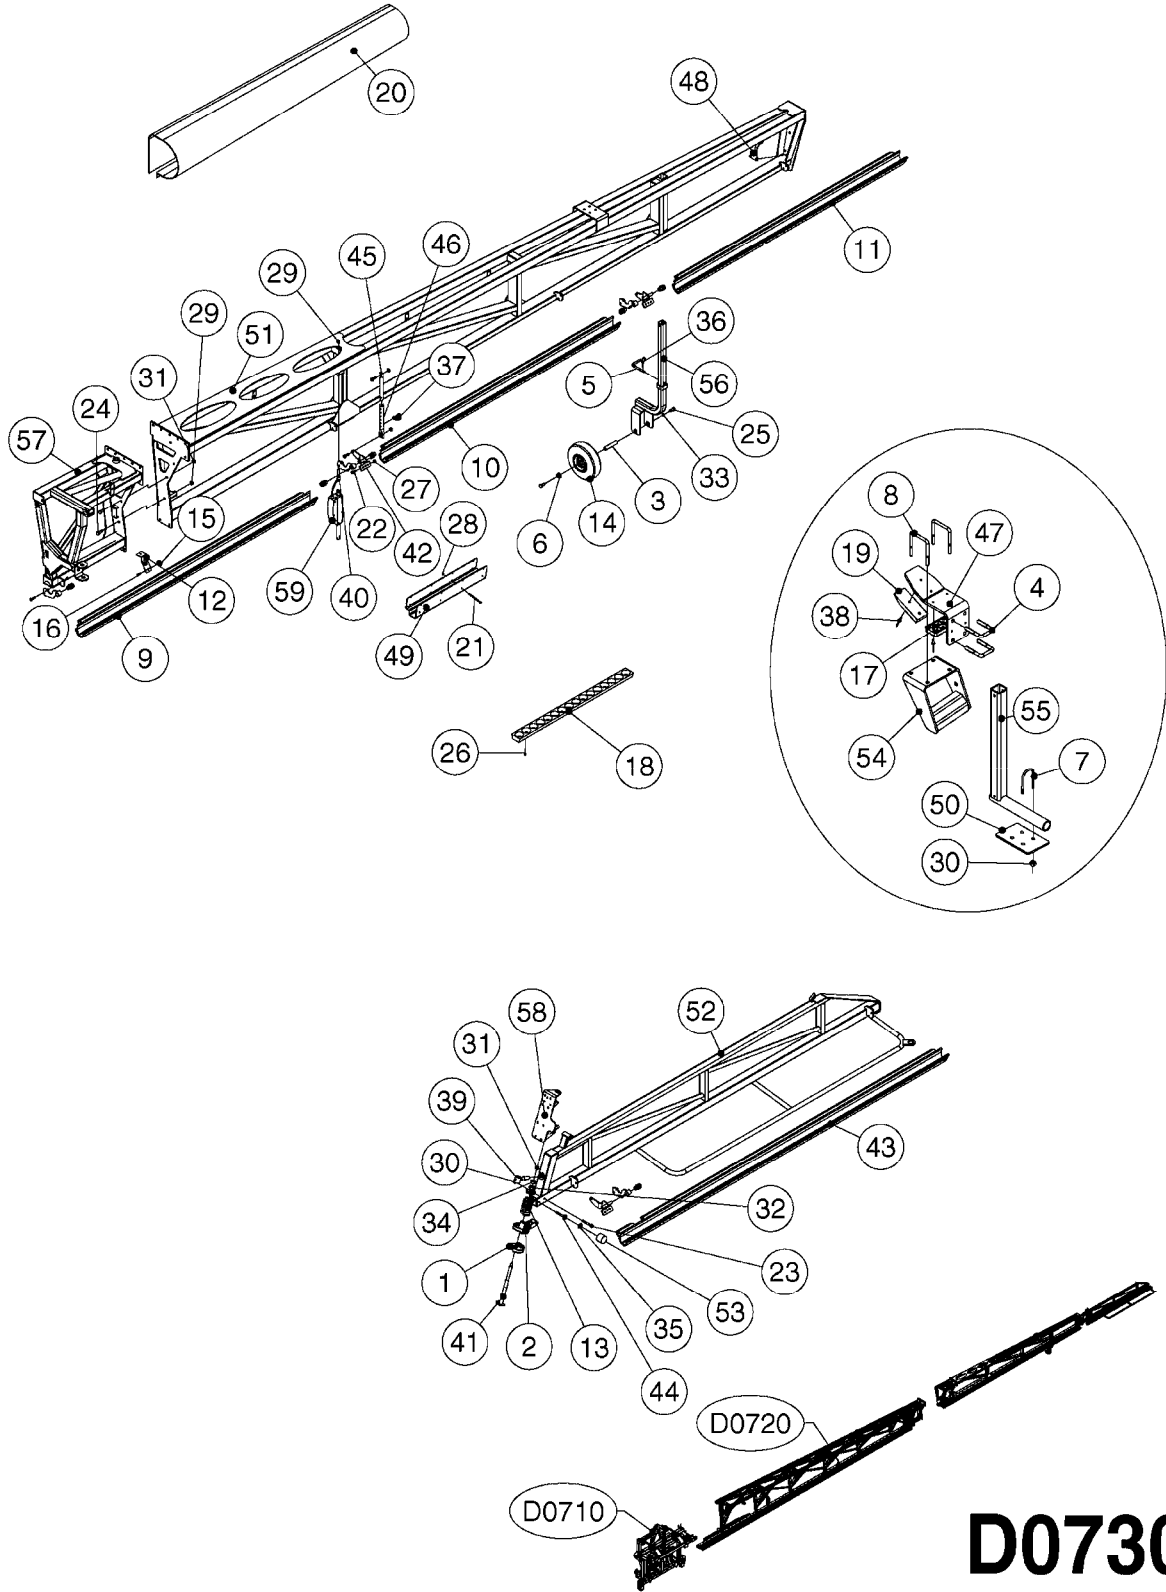

BOOM TF OUTER HAZ 2-FOLD 118'
D0730-HIN, 11:12:17

Page 0
Date 07.02.2020 10:12

BOOM TF OUTER HAZ 2-FOLD 118'
D0730-HIN, 11:12:17

Page 1

Date 07.02.2020 10:12

Pos.	parts-n°	order qty	description
1	111344	1	CLAW CLUTCH Ø100/Ø20,5 UNDER PART RED
2	111640	1	CLAW CLUTCH Ø100 TOP PART RED
3	141562	1	FRONTWHEEL AXLE 3 WHEEL
4	143161	1	BOLT U M10 40X40
5	144642	1	LOCKING PAWL D10X65MM
6	145882	1	BUSHING D30/D21X7
7	146267	1	BOLT U F.500 EAG BRACE
8	146843	1	BOLT U M8 F.60 x 60
9	147486	1	AIR SLOT RAIL L=1995/D25
10	147488	1	AIR SLOT RAIL L=1935/D25
11	147490	1	AIR SLOT RAIL L=2435/D25
12	161128	1	NOZZLE HOLDER TF
13	220673	1	SPRING F.PIVOT 100 X 51
14	285500	1	WHEEL F.BOOM SUPPORT 85X20
15	322114	1	NUT PLASTIC F.NOZZ.H
16	322116	1	BOLT PLASTIC F.NOZZ.H.
17	334603	1	RUBBER STOP 86X48X15
18	334887	1	AIRGUIDE TWIN FORCE L=494
19	390826	1	SLIDE PAD F.TRANSPORT BKT.CM/D
20	391183	1	AIR BAG F.BREAKAWAY 3M HAZ-R.
20	391184	1	AIR BAG F.BREAKAWAY 3M HAZ-L.
21	410524	1	BOLT HEX 8.8 DEL M6X100
22	420567	1	BOLT HEX 8.8 DEL M8X30 FT
23	421222	1	BOLT HEX 8.8 DEL M10X75 FT
24	430286	1	BOLT HEX 8.8 DEL M12X30 FT
25	430522	1	BOLT HEX 8.8 DEL M12X25 FT
26	440673	1	SCREW F.PLASTIC 5X12 SS
27	460143	1	SELF LOCK NUT M8 SST A2 DIN985
28	460261	1	NUT HEX M6X1.00 LOCK DIN985 A2 SS
29	460342	1	NUT HEX M10 DEL DIN934
30	460423	1	NUT HEX M10X1.50 LOCK DIN985A2 SS
31	460703	1	NUT HEX M12X1.75 LOCK DIN985A2 SS
32	461251	1	NUT HEX M20 X 2.5 JAMB
33	470385	1	WASHER D14.8D8.1X2 LOCK GALV.
34	471127	1	WASHER, M12, Ø24/13X24X2.5 SS
35	471180	1	LOCK WASHER NORDLOCK M20 ELZ
36	480244	1	PIN SNAP D4.5
37	480724	1	PIN SPLIT PIPE
38	480816	1	RIVET Ø4.8X19.0/Ø14
39	615800	1	LINK EYE BR.WING
40	615808	1	ANCHOR ADJ.F.ACTUATOR
41	615819	1	PIN
42	637855	1	BKT AIR SLOT LH
42	637856	1	BKT AIR SLOT RH
43	14049300	1	AIR PROFILE L=2755 W. D25 L.
43	14049500	1	AIR PROFILE L=2755 W. D25 R.
44	14074500	1	THREADED PIN NV32/M10 L= 89
45	14076500	1	PIN D19.0 L= 204 PAINTED
46	15110800	1	PIPE D26.9X2.9 PAINTED
47	16158200	1	TARNSPORT BRACKET HOOK HAZ
48	16191400	1	PLATE 4X200, D11
49	16195700	1	SUPPORT F.OUTER WING 118' HAZ
50	16205500	1	BRACKET 173326 PAINTED
51	28076300	1	ALUM.OUTER WING 118' HAZ RIGHT
51	28076400	1	ALUM.OUTER WING 118' HAZ LEFT
52	28076700	1	ALUM.BREAKAWAY 118' HAZ CLUTCH RIGHT
52	28076800	1	ALUM.BREAKAWAY 118' HAZ LEFT
53	28088100	1	RUBBER STOP E 50X40 M10
54	61039300	1	TRANSPORT SLIDE BRACKET HAZ LH
54	61039400	1	TRANSPORT SLIDE BRACKET HAZ RH
55	61043300	1	TRANS PORT TUBE UPRIGHT HAZ