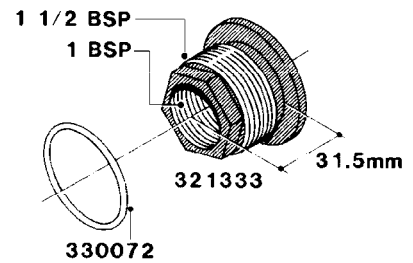

L0060

FITTINGS - BULKHEAD
L0060-HIN, 01:01:16

Page 1

Date 07.02.2020 10:12

parts-n°	order qty	description
141046	1	NUT 3/8" BSP
141341	1	NUT 1/4' BSP
240284	1	O-RING D82,5/75 X 3,5
320456	1	FITT.DK BULKHEAD 1"BSP DOUBLE
320467	1	FITT.DK BULKHEAD 1"BSP SINGLE
320471	1	FITT.DK NUT 1" BSP JAMB
320541	1	FITT.DK BULKHEAD 2-1/2'BSP SIN
320552	1	FITT.DK NUT 2-1/2' BSP JAMB
320644	1	FITT.DK ELB.3/4"HB X 1" BSP
320784	1	FITT.DK CAP 1-1/2" BSP
320795	1	FITT.DK NUT 1-1/2" BSP JAMB
320935	1	FITT.DK BULKHEAD 1/4' BSP SING
320946	1	FITT.DK BULKHEAD 3/8' BSP SING
321296	1	FITT.DK BULKHEAD 1/2" BSP SING
321307	1	FITT.DK NUT 1/2" BSP JAMB
321333	1	FITT.DK BULK 1-1/2" X 1"F BSP
330061	1	O-RING D16/D11X2,5
330072	1	O-RING D53.5/D45.5X4
330212	1	O-RING D19/D14X2.4 F.1/2"NUT
332577	1	O-RING D38/D30X4 F.1" PUR.
332592	1	O-RING D26/D20X3