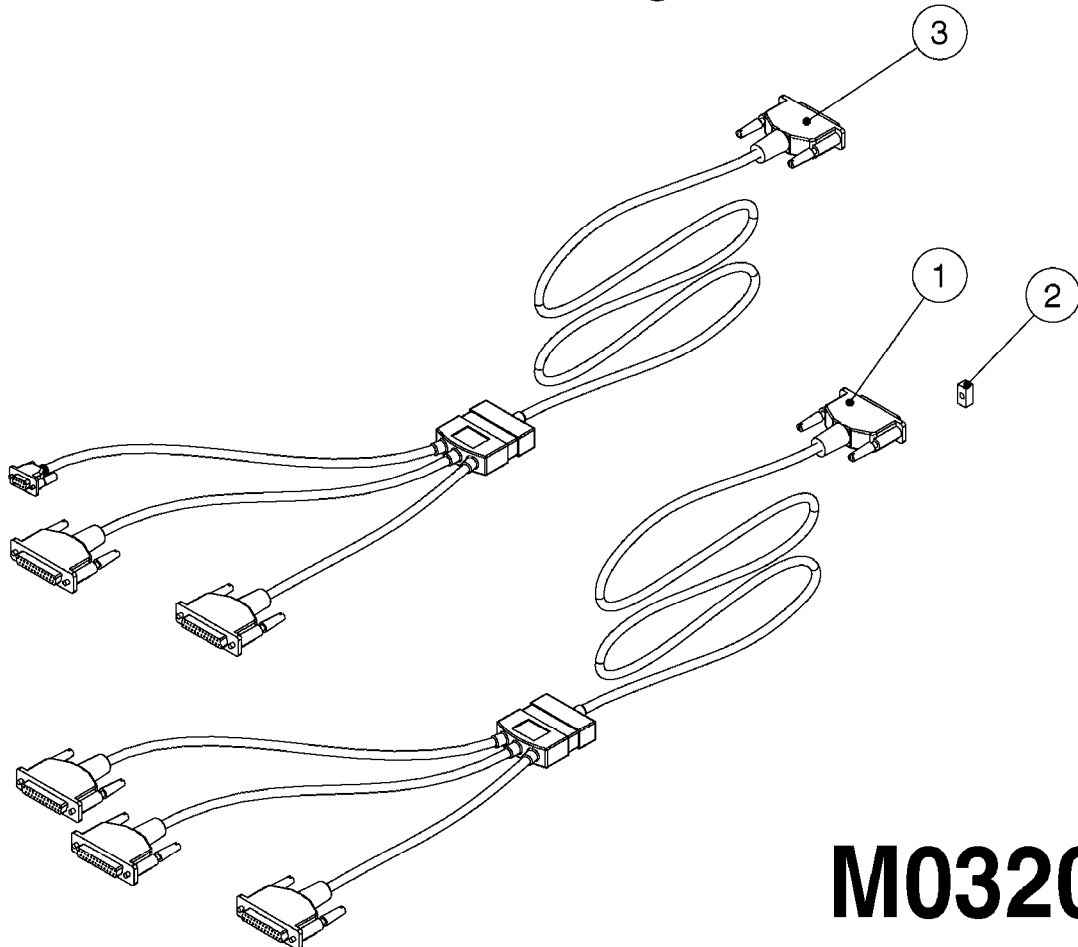

M0320

HC6500 TERMINAL AND CABLE
M0320-HIN, 01:01:16

Page 1

Date 07.02.2020 10:13

Pos.	parts-n°	order qty	description
1	26014000	1	HC6500 CABLE TO CABIN
2	26024300	1	DSUB PLUG TO PLUG COUPLER
3	26032800	1	HC 6500 CAB CABLE W/TERMINATOR
4	33507100	1	HC6500 DIS. FRONT BLACK/GREY
5	72365000	1	HC6500 TERMINAL