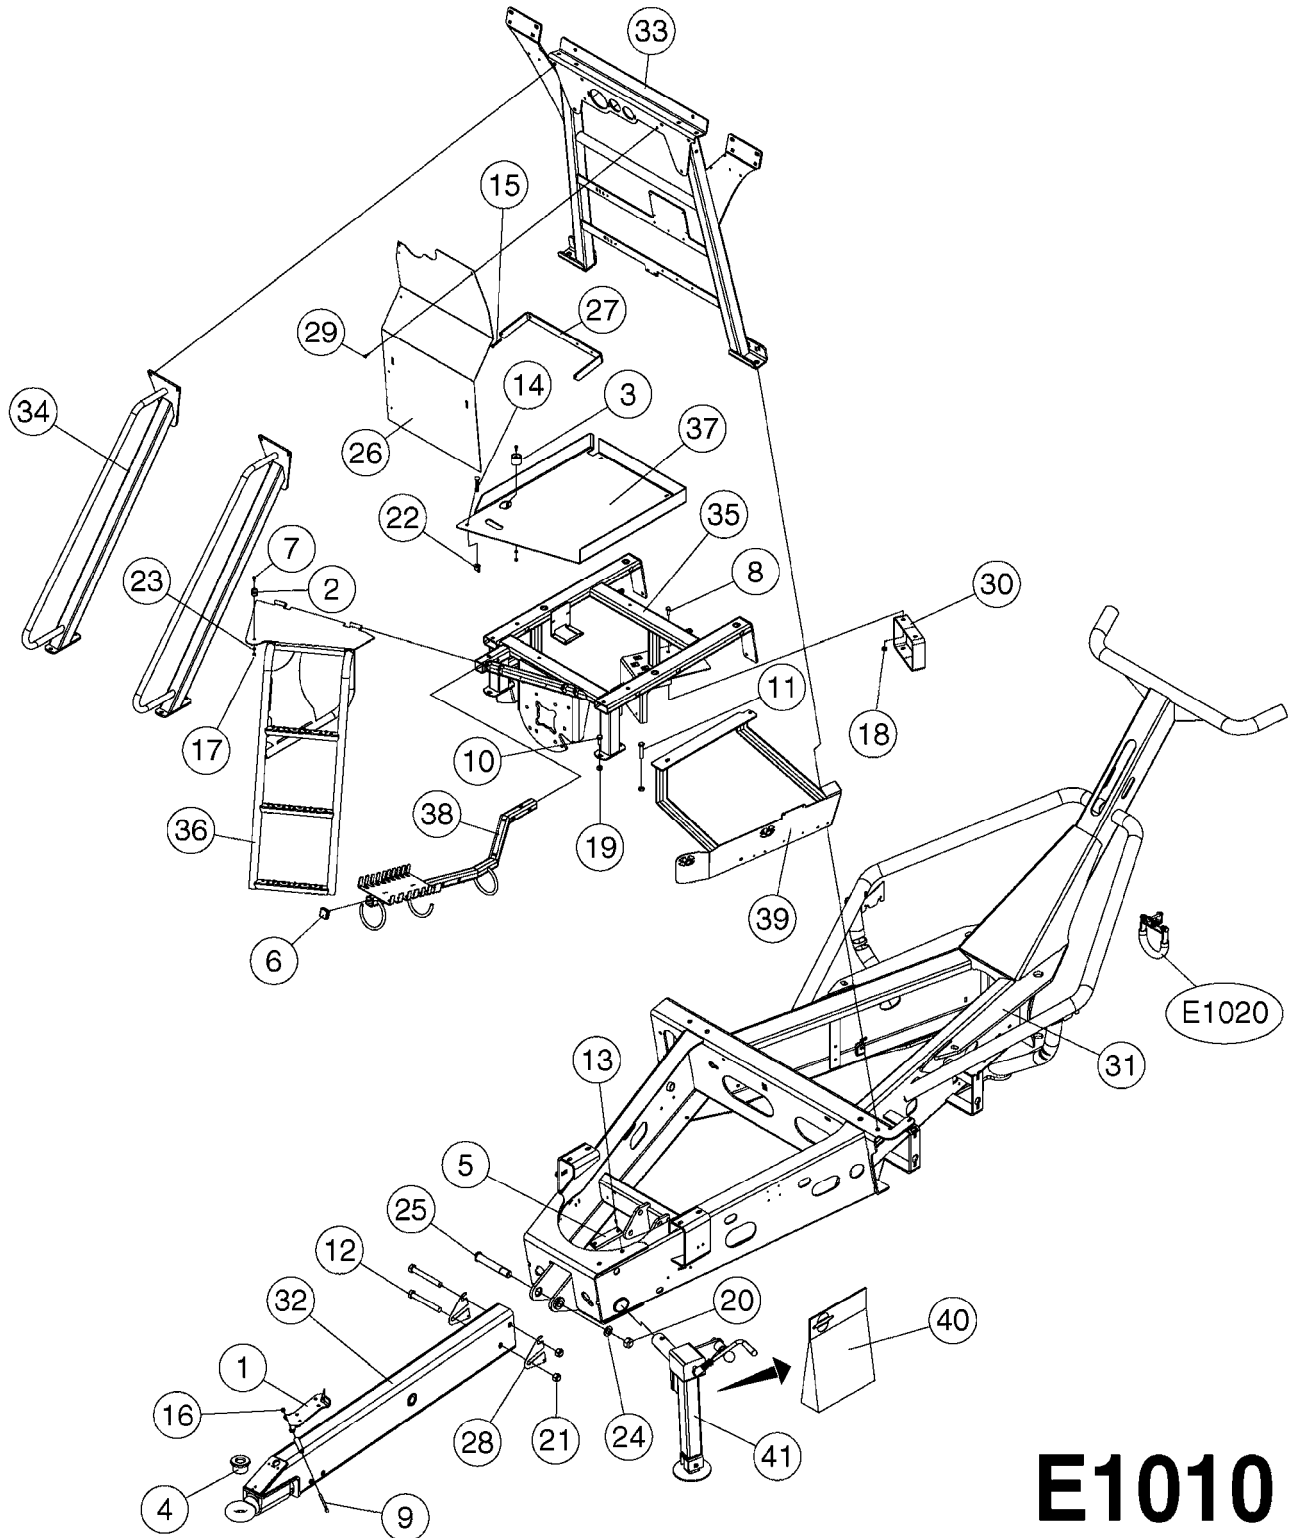

E1010

FRAME - NCM 4400/6600
E1010-HIN, 01:01:16

Page 1

Date 07.02.2020 10:12

Pos.	parts-n°	order qty	description
1	161923	1	SUPPORT PLATE F. PTO CM+
2	242567	1	DOOR STOP, MALE
3	242568	1	DOOR STOP, FEMALE
4	14011603	1	BUSHING, DRAWBAR, 1.5"
4	270608	1	BUSHING F. DRAWBAR NCM Ø50/Ø33
5	334135	1	SLIDE SHOE 140X45X15
6	334571	1	PLUG 40x40x2 F.SQ.TUBE
7	410185	1	BOLT HEX 8.8 DEL M6X16
8	421002	1	BOLT HEX 8.8 DEL M10X30 FT DIN933
9	421232	1	BOLT HEX 8.8 DEL M8X110
10	430286	1	BOLT HEX 8.8 DEL M12X30 FT
11	430438	1	BOLT HEX 8.8 DEL M12X65
12	430886	1	BOLT HEX 8.8 DEL M20X160
13	440708	1	SCREW M5.5X16 SELF TAPPING SS
14	440718	1	BOLT CRG M10 X 65 DEL
15	450402	1	BOLT HEX M6X50
16	460143	1	SELF LOCK NUT M8 SST A2 DIN985
17	460261	1	NUT HEX M6X1.00 LOCK DIN985 A2 SS
18	460423	1	NUT HEX M10X1.50 LOCK DIN985A2 SS
19	460703	1	NUT HEX M12X1.75 LOCK DIN985A2 SS
20	460747	1	NUT HEX M24 LOCK
21	460806	1	NUT HEX M20X2.50 LOCK DIN985A2 SS
22	461324	1	NUT WING M10 STAINLESS STEEL
23	471125	1	WASHER M6U 6.4X14X1.2,A2 SS
24	471130	1	WASHER, M24, Ø44/25.0X 4.0, SS
25	14033300	1	PIN D30.0 F. DRAWBAR NCM
26	16128300	1	COVER F. EL-BOX. NCM 4400
26	16156000	1	COVER F. EL-BOX. NCM 6600
27	16128600	1	BRACKET F. COVER PLATE NCM
28	16144700	1	SHIM F. DRAWBAR NCM4400
29	45001500	1	SCREW THUMB PLASTIC HEAD M6x20
30	61018703	1	BRKT, ACE 650, COMMANDER MOUNT BRACKET FOR ACE 650 PUMP
31	63033300	1	FRAME NCM 4400 PAINTED
31	63043300	1	FRAME NCM 6600 PAINTED
32	63033500	1	DRAWBAR SWIVEL D50 NCM 4400
33	63033600	1	TRANSPORT FRAME NCM 4400
33	63043600	1	TRANSPORT FRAME NCM 6600
34	63033700	1	HANDRAIL FOR PLATFORM PAINTED
35	63034100	1	MOUNT PLATFORM NCM 4400
35	63043700	1	MOUNT PLATFORM NCM 6600
36	63035700	1	STEP FOR NCM 4400/6600
37	63035800	1	DECKPLATE F.PLATFORM NCM 4400
37	63043800	1	DECKPLATE F.PLATFORM NCM 6600
38	63038700	1	HOSE & CABLE SUPPORT NCM
39	63040500	1	VALVE CONSOLE PAINTED
40	72280700	1	REPAIR KIT F.JACK STAND
41	72280900	1	JACK STAND F. NCM4400 COMP.