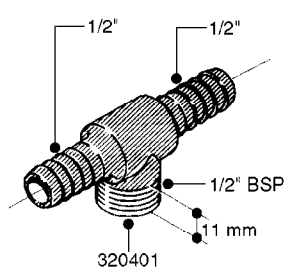

L0030

FITTINGS - HEXAGON NIPPLES
L0030-HIN, 01:01:16

Page 1
Date 07.02.2020 10:12

parts-n°	order qty	description
10015303	1	FITT.PO.HN 1.00X1.00 M1000
10425003	1	FITT.PO.HN 1.25X1.00 MCPHEE
320132	1	FITT.DK HN 1" BSP
320176	1	FITT.DK HN 3/8"X1/2" BSP
320445	1	FITT.DK HN 1/4"X3/8" BSP
320655	1	FITT.DK HN 1/2"-1/2" BSP
320692	1	FITT.DK HN 3/8'BSPX1/4'NPT
320703	1	FITT.DK HN 3/8BSP X1/2 &1/4NPT
320725	1	FITT.DK NIPPLE 3/8"-3/8" BSP
320902	1	FITT.DK HN 3/8'X 1/4' BSP
390232	1	FITT.DK HN 1-1/2' X 1-1/4' BSP
390276	1	FITT.DK HN 1'BSP

L0040

FITTINGS - NIPPLES & ELBOWS
L0040-HIN, 01:01:16

Page 1
Date 07.02.2020 10:12

parts-n°	order qty	description
10530803	1	FITT.PO.SE 2.00X2.00 45 DEG.
320191	1	FITT.DK ELB 3/8' BSP 45 DEGREE
320482	1	FITT.DK ELB. 1/2" BSP 60 DEG.
320596	1	FITT.DK ELB 3/8'-1/2'BSP 45DEG
320607	1	FITT.DK HN 3/8M X 3/8F BSP LNG
320633	1	FITT.DK HN 3/8"M X 3/8"F BSP
321451	1	FITT.DK ELB.1-1/2 X1-1/4 80DEG
321532	1	FITT.DK REDUC 3/4' X 1/2' BSP
390233	1	FITT.DK REDUC 1-1/2" X 1" BSP