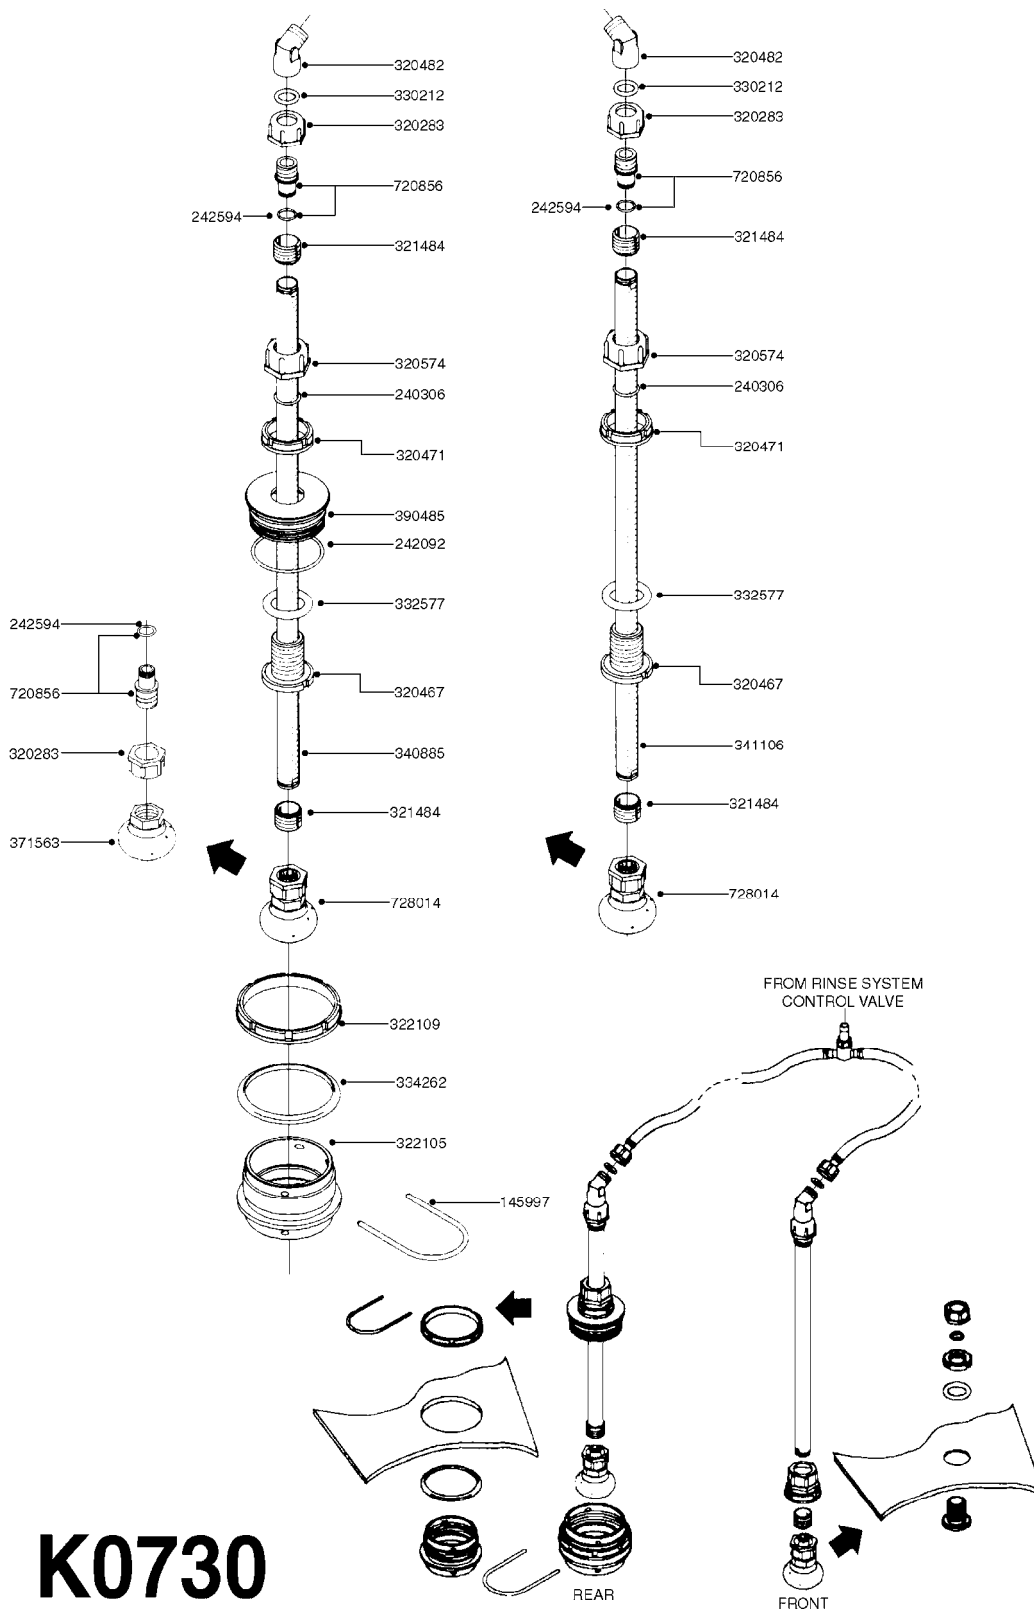

RINSE SYSTEM NOZZLES
K0730-HIN, 01:01:16

RINSE SYSTEM NOZZLES
K0730-HIN, 01:01:16

Page 1

Date 07.02.2020 10:12

parts-n°	order qty	description
145997	1	FITT.DK S-93 FORK
240306	1	O-RING D29/D21X4
242092	1	O-RING D69.5X3
242594	1	O-RING D14 X 1.78 SCH.70-EPDM
320283	1	FITT.DK NUT 3/4"BSP
320467	1	FITT.DK BULKHEAD 1"BSP SINGLE
320471	1	FITT.DK NUT 1" BSP JAMB
320482	1	FITT.DK ELB. 1/2" BSP 60 DEG.
320574	1	FITT.DK NUT 1" BSP SPECIAL
321484	1	BUSHING THREADED F.NOZZ.TUBE
322105	1	FITT.DK S-93 BULKHEAD DOUBLE
322109	1	FITT.DK S-93 BULKHEAD NUT
330212	1	O-RING D19/D14X2.4 F.1/2"NUT
332577	1	O-RING D38/D30X4 F.1" PUR.
334262	1	GASKET F.S-93 BULKHEAD
340885	1	TUBE F. RINSE NOZZLE L=600
341106	1	TUBE F.RINSE NOZZLE L=220
371563	1	NOZZLE FOR TANK RINSE
390485	1	FITT.DK S-93 PLUG W D34 HOLE
720856	1	FITT.DK 1/2'BSP ASSY.F.3/4'NUT
728014	1	RINSE NOZZLE MOUNTED