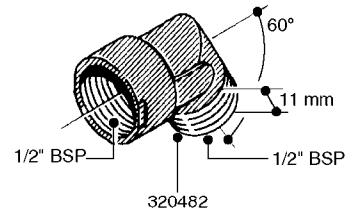

L0030

FITTINGS - HEXAGON NIPPLES
L0030-HIN, 01:01:16

Page 1
Date 07.02.2020 10:12

parts-n°	order qty	description
10015303	1	FITT.PO.HN 1.00X1.00 M1000
10425003	1	FITT.PO.HN 1.25X1.00 MCPHEE
320132	1	FITT.DK HN 1" BSP
320176	1	FITT.DK HN 3/8"X1/2" BSP
320445	1	FITT.DK HN 1/4"X3/8" BSP
320655	1	FITT.DK HN 1/2"-1/2" BSP
320692	1	FITT.DK HN 3/8'BSPX1/4'NPT
320703	1	FITT.DK HN 3/8BSP X1/2 &1/4NPT
320725	1	FITT.DK NIPPLE 3/8"-3/8" BSP
320902	1	FITT.DK HN 3/8'X 1/4' BSP
390232	1	FITT.DK HN 1-1/2' X 1-1/4' BSP
390276	1	FITT.DK HN 1'BSP