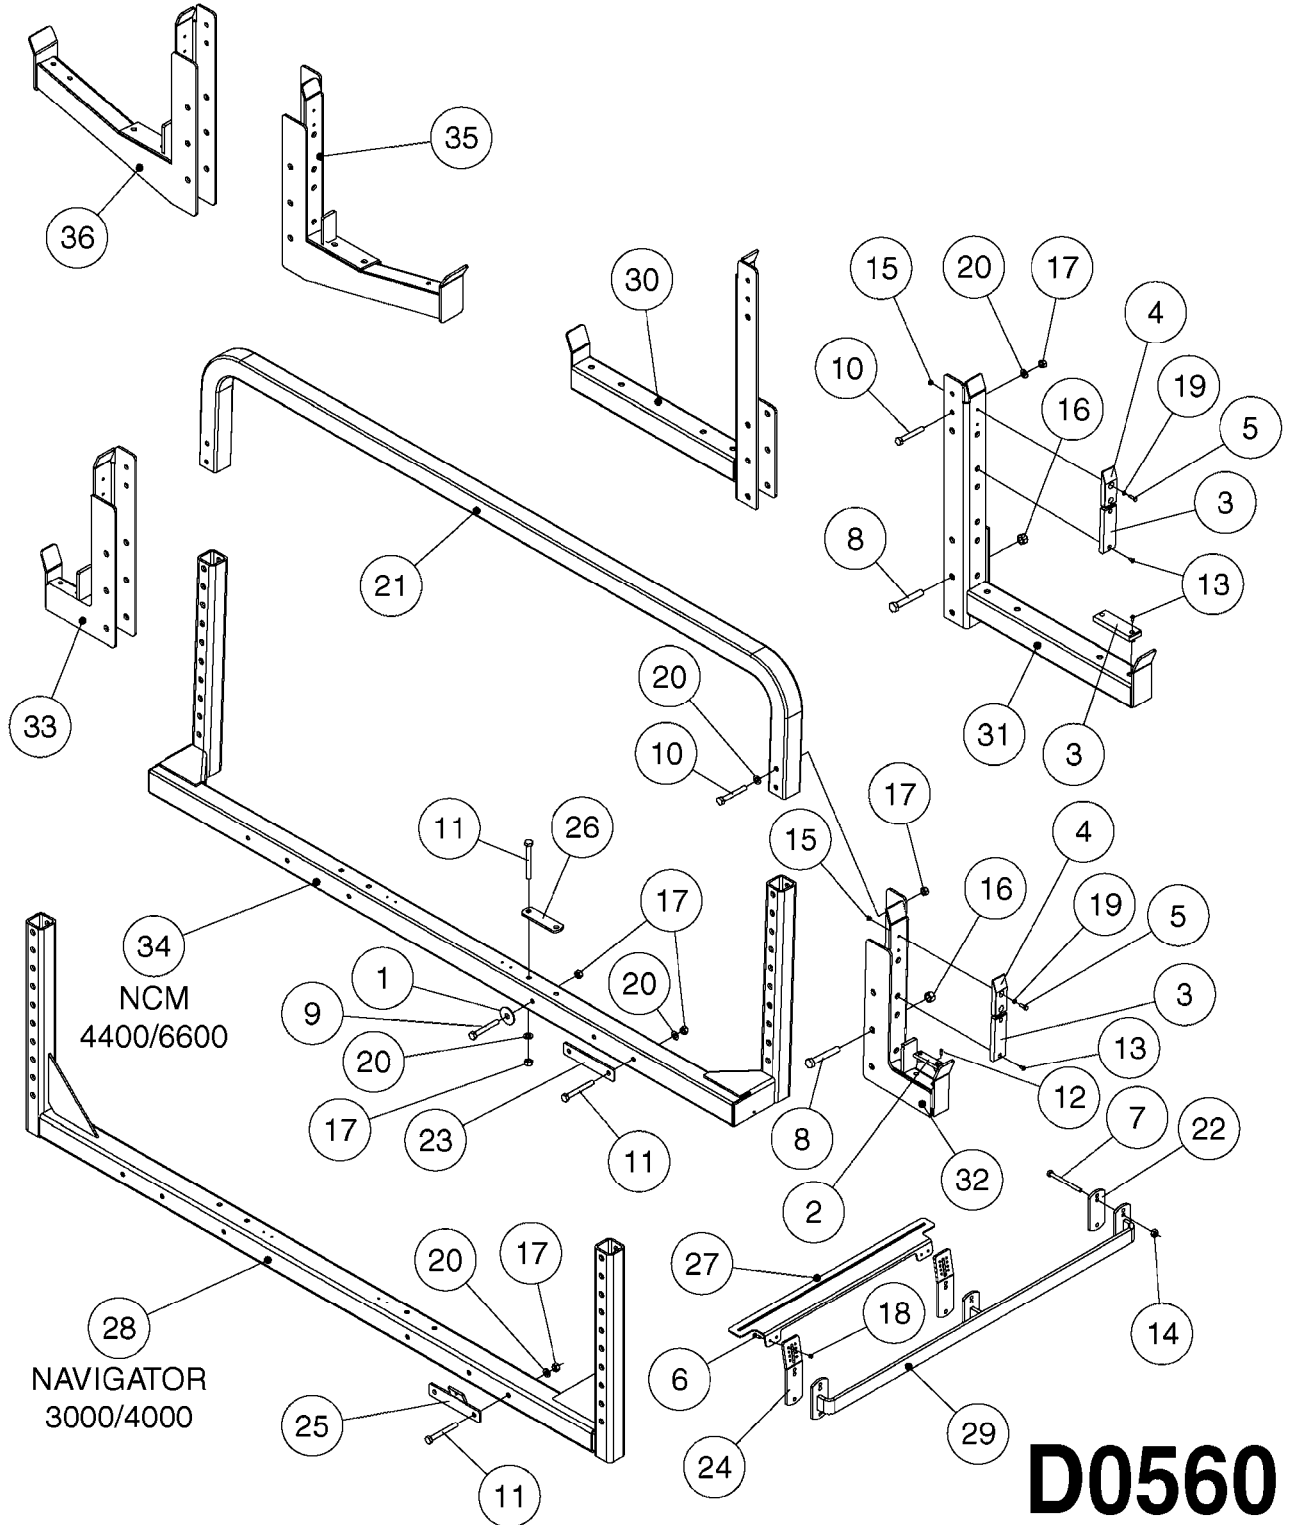

TRANSPORT BKTS - NCM/NAVIGATOR
D0560-HIN, 01:01:16

Page 1

Date 07.02.2020 10:12

Pos.	parts-n°	order qty	description
1	163074	1	WASHER D54/D17X3
2	333956	1	SLIDE SHOE 91X25X10
3	334135	1	SLIDE SHOE 140X45X15
4	390826	1	SLIDE PAD F.TRANSPORT BKT.CM/D
5	410362	1	BOLT HEX 8.8 SS M6X20
6	410406	1	BOLT HEX 8.8 DEL M5X16 FT
7	421232	1	BOLT HEX 8.8 DEL M8X110
8	430264	1	BOLT HEX 8.8 DEL M16X100
9	430367	1	BOLT HEX 8.8 DEL M12X100 DIN931
10	430485	1	BOLT HEX 8.8 DEL M12X90
11	430892	1	BOLT HEX 8.8 DEL M12X110
12	440665	1	SCREW M4.2X16 STAINLESS
13	440708	1	SCREW M5.5X16 SELF TAPPING SS
14	460143	1	SELF LOCK NUT M8 SST A2 DIN985
15	460261	1	NUT HEX M6X1.00 LOCK DIN985 A2 SS
16	460585	1	LOCKING NUT M16 DIN985 A2 SS
17	460703	1	NUT HEX M12X1.75 LOCK DIN985A2 SS
18	461217	1	NUT HEX M5 LOCK
19	471125	1	WASHER M6U 6.4X14X1.2,A2 SS
20	471127	1	WASHER, M12, Ø24/13X24X2.5 SS
21	15028703	1	TRANSPORT CROSS TUBE CM4400
22	16092803	1	PLATE F. TRANSPORT CM+
23	16101703	1	PLATE 1/4"x1-1/2" L=270/2xØ13 NCM 4400/6600
23	16118303	1	PLATE F. CM8500-10000 TRANSPORT NCM 9000
24	16109303	1	PLATE F. TRANSPORT REST CM
25	16116703	1	PLATE, S/G TUBE MT NAVIGATOR
26	16138700	1	PLATE F. TRANSPORT CROSS BAR
27	16183403	1	BRACKET, TRANSPORT BAR NOZ SPC, RED T25 NOZZLE BRACKET
28	61010903	1	TRANSPORT CROSS BAR NAVIGATOR
29	61012603	1	TRANSPORT REST SPC NCM 4400
30	63024603	1	TRANSPORT REST FTZ R.H. CM4400
31	63024703	1	TRANSPORT REST FTZ L.H. CM4400
32	63024803	1	TRANSPORT REST SPC NCM/NAV
33	63024903	1	TRANSPORT REST SPC NCM/NAV
34	63027503	1	TRANSPORT CROSS BAR NCM44/6600
35	63038003	1	TRANSPORT BRACKET, 120 SPC LH
36	63038103	1	TRANSPORT BRACKET, 120 SPC RH