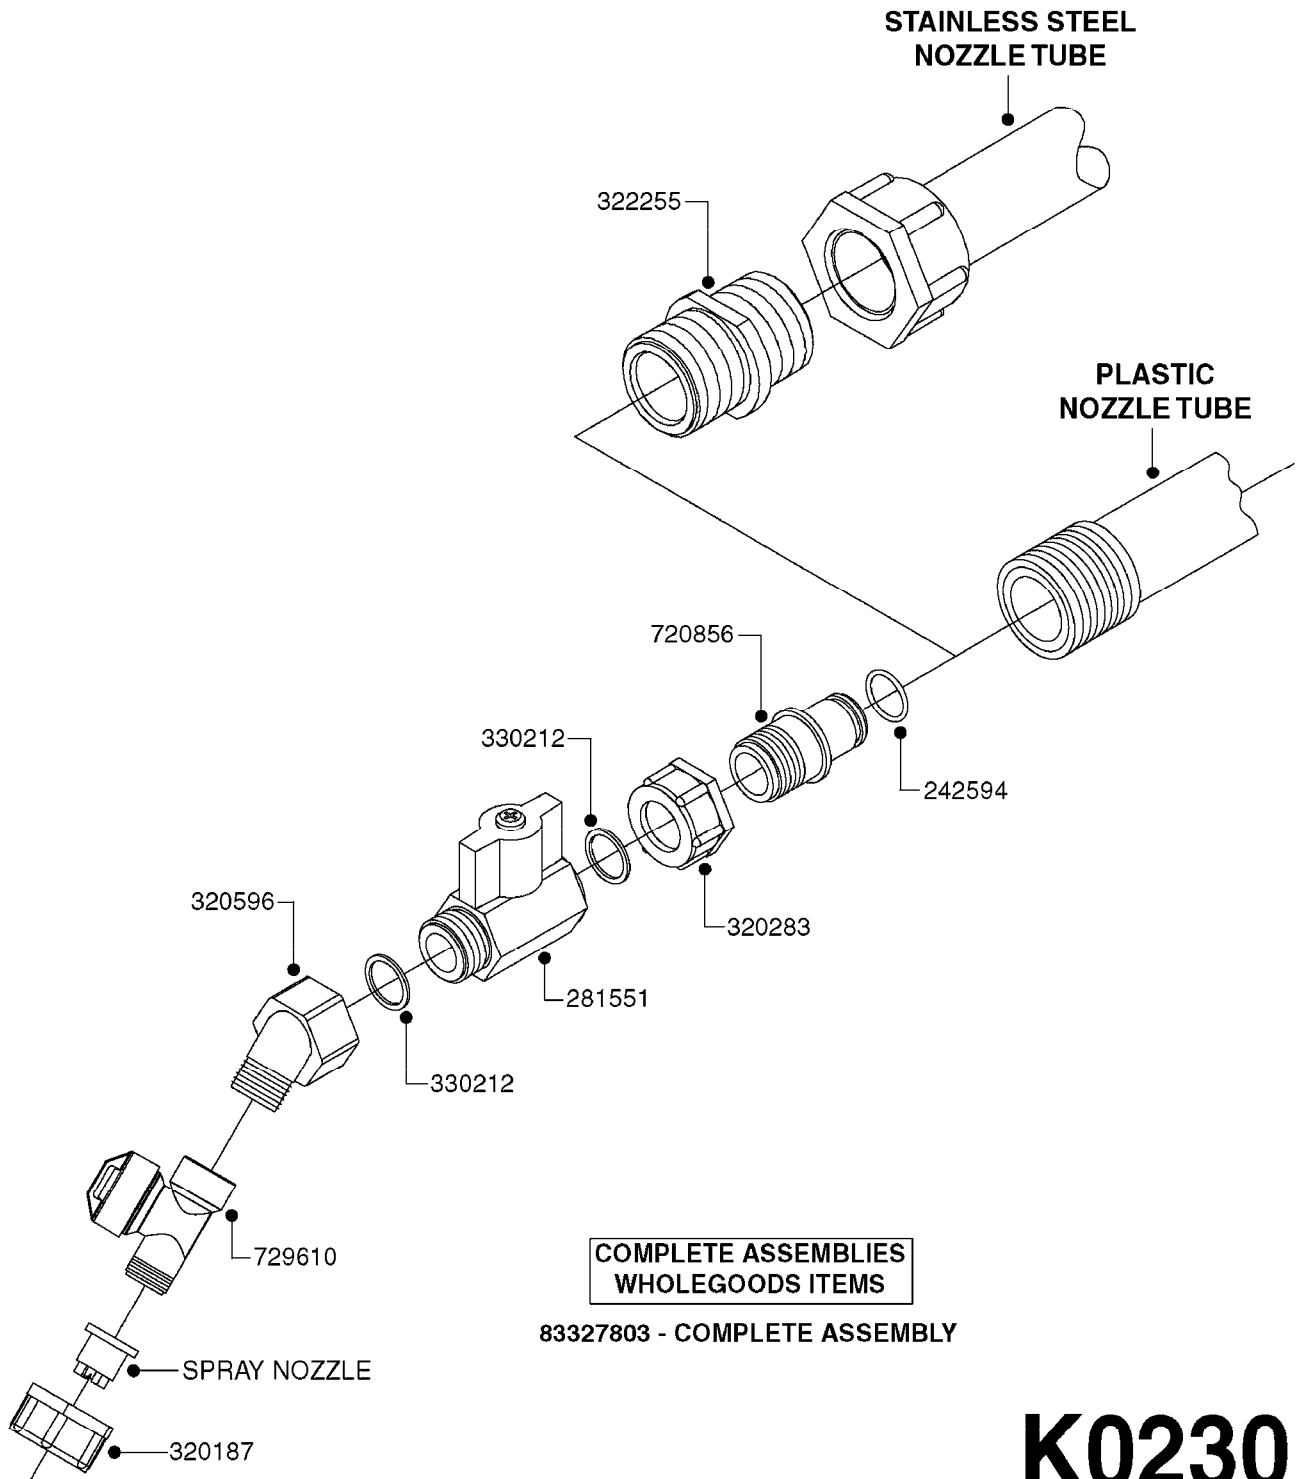

K0230

END NOZZLE KIT
K0230-HIN, 01:01:16

Page 1

Date 07.02.2020 10:12

parts-n°	order qty	description
242594	1	O-RING D14 X 1.78 SCH.70-EPDM
281551	1	BALL VALVE 1/2"
320187	1	FITT.DK CAP 3/8" BSP BLACK
320283	1	FITT.DK NUT 3/4"BSP
320596	1	FITT.DK ELB 3/8'-1/2'BSP 45DEG
322255	1	FITT.DK NIPPLE 3/4"X 3/4"
330212	1	O-RING D19/D14X2.4 F.1/2"NUT
720856	1	FITT.DK 1/2'BSP ASSY.F.3/4'NUT
729610	1	NOZZLE ASSY. NON DRIP 3/8 THRD
83327803	1	END NOZZLE KIT "04"