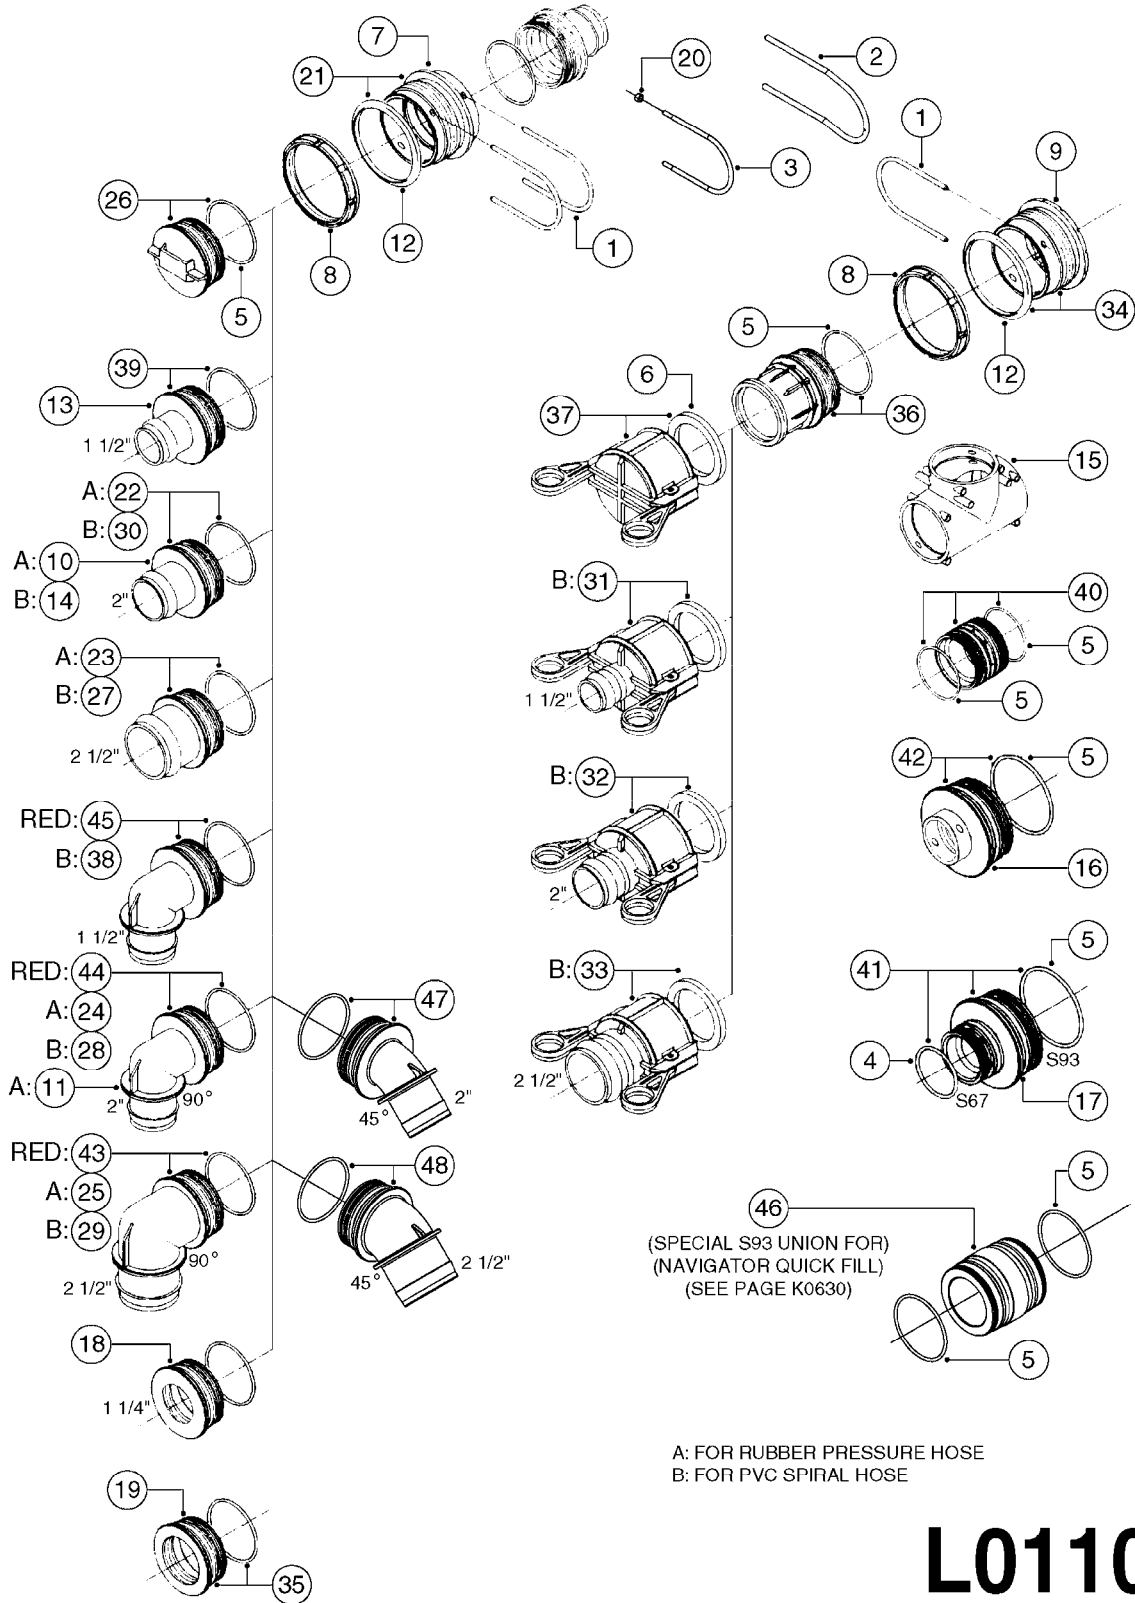

A: FOR RUBBER PRESSURE HOSE
B: FOR PVC SPIRAL HOSE

L0100

FITTINGS - S-67
L0100-HIN, 21:06:18

Page 1
Date 07.02.2020 10:12

Pos.	parts-n°	order qty	description
1	145996	1	FITT.DK S-67 FORK
2	241973	1	O-RING Ø3 X 44.2 70 SHORES NITRIL NITRIL (BLACK)
2	242353	1	O-RING 3 X 44.2 VITON VITON (BROWN)
3	242092	1	O-RING D69.5X3 NITRIL (BLACK)
3	242351	1	O-RING D69.5X3.0 VITON F.S-93 VITON (BROWN)
4	322104	1	FITT.DK S-67 BULKHEAD
5	322108	1	FITT.DK S-67 BULKHEAD NUT
6	322224	1	FITT.DK S-67 TEE
7	322321	1	FITT.DK S-67 X 1"BSP MALE
8	322325	1	FITT.DK S-67 X 1-1/2"BSP LONG
9	334231	1	FITT.DK S-67 STR.1"
10	334233	1	FITT.DK S-67 STR.1-1/2" RUBBER
11	334245	1	FITT.DK S-67 ELB. 1-1/2"RUBBER
12	334261	1	GASKET F. S-67 BULKHEAD
13	334444	1	FITT.DK S-67 STR.1-1/2" PVC
14	334445	1	FITT.DK S-67 ELB.1-1/2"
15	334564	1	FITT.DK S-67 TO S-53 ADAPTER
16	334573	1	FITT.DK S-67 CONNECTOR
17	334634	1	FITT.DK ADAPTER S-93M S67M
18	461217	1	NUT HEX M5 LOCK
19	726464	1	FITT.DK S-67 BULKHEAD W/GASKET
20	726560	1	FITT.DK S-67 STR.1" W.O'RING
21	726561	1	FITT.DK S-67 STR.1-1/4" O-RING
22	726562	1	FITT.DK.S-67 HB 1-1/2"W.O-RING
23	726572	1	FITT.DK S-67 1" ELBOW 90 ASSY.
24	726573	1	FITT. S67 5/4" 90° W/O-RING
25	726574	1	FITT.DK S67X90,1.5HB PRESSURE
26	726579	1	FITT. S67 PLUG W/O-RING
27	726695	1	FITTING S67 - BSP 1" + O-RING
28	727223	1	FITT.S67 1.5" STRAIT S W/ORING
29	727224	1	FITT.DK S67X90,1.5HB SUCTION
30	728526	1	FITT.DK S-67 CONNECT W/O-RINGS
31	728527	1	ADAPTER S67M TO S93M W/ORING
32	728561	1	FITT.DK. S67M - S53F REDUCER
33	728562	1	FITT.DK S-93 TO S67 ADAPTOR
34	728578	1	FITT.DK S-67X1-1/2"BSP LG W/O-RING
35	14012200	1	FITT.DK S-67 FORK W/M5 THREADS
36	33509700	1	FITT.DK S-67 45° 1-1/4"
37	72433000	1	FITT.S67 1" 45° W/O-RING
38	72433100	1	FITT.DK S-67 45° 1-1/4"W/ORING
39	72433200	1	FITT.S67 1-1/2" 45°PVC W/O-RING
40	72433400	1	FITT.S67 1-1/2" 45°BSP W/ORING