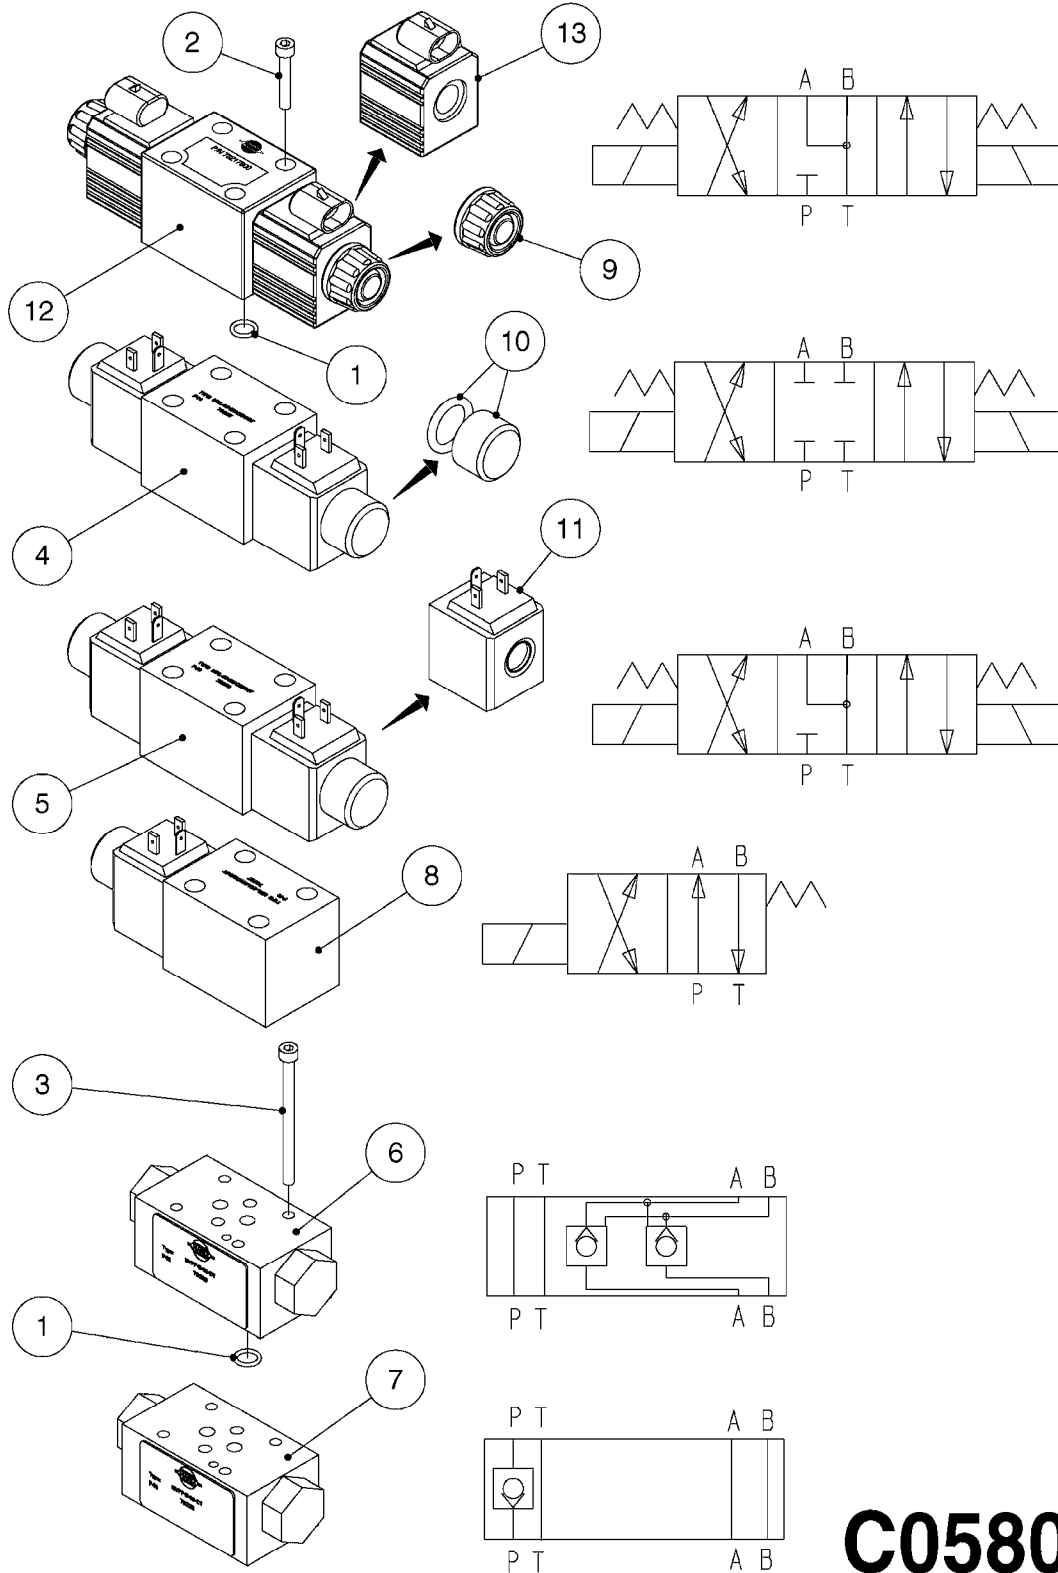

C0570

HYD.BLOCK EAGLE/FORCE PRE 2012
C0570-HIN, 13:05:19

Page 1

Date 07.02.2020 10:12

Pos.	parts-n°	order qty	description
1	146845	1	HEX NIPPLE 1/4"x1/4" BSP
1	23234500	1	HEX NIPPLE 1/4" - 9/16" ORFS
1	146851	1	HEX NIPPLE 1/4"x1/4" 0.7MM BSP
1	23234700	1	HEX NIPPLE 1/4"-9/16" - 0.7mm ORFS
1	147498	1	HEX NIPPLE 1/4"-1/4" 1.2mm BSP
1	23234100	1	HEX NIPPLE 1/4"-9/16" - 1.2mm ORFS
2	231987	1	PLUG 1/8' BSP W/GASKET
3	241404	1	DOWTY SEAL 1/4"
4	242102	1	O-RING Ø9.25X1.78 NITRIL 90SH
5	420847	1	BOLT HEX 8.8 DEL M8X85
6	450964	1	SCREW M5X30 F.CYLINDER
7	460143	1	SELF LOCK NUT M8 SST A2 DIN985
8	782116	1	HY SOLENOID VALVE MD1L-S3/10N-D12K1/P
9	782124	1	SWITCH VALVE OUTS.1/8" 5000PSI
10	782131	1	BLIND PLUG F.3/4" CARTR.VALVE
11	14010400	1	PLUG 1/4" BSP
12	14098600	1	HYD. BLOCK SPC/FTZ 3/4" 2010
13	72679100	1	HY.BLOCK BOOM HYDR. FTZ 2010
14	74191700	1	ADJ. FLOW VALVE REPAIR KIT DHP