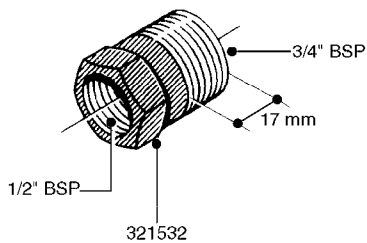

L0020

FITTINGS-T-PIECES, CAPS & ELBOWS
L0020-HIN, 01:01:16

Page 1
Date 07.02.2020 10:12

parts-n°	order qty	description
10053603	1	FITT. CAPNUT 2"BSP 5601
10194303	1	CAP BLANK 1 1/2 MCPHEE 210060
320047	1	FITT.DK CAPNUT 1/2" BSP
320106	1	FITT.DK CAPNUT 1" BSP
320272	1	FITT.DK CAPNUT 3/8" BSP
320316	1	FITT.DK TEE 3/4" X3/4" X1"BSP
320331	1	FITT.DK TEE 1" - 1" - 3/4" BSP
320342	1	FITT.DK EL 3/4"M X 1"F BSP
320563	1	FITT.DK 3 WAY 1/2" 110 DEG.
320677	1	NO LONGER AVAILABLE
320961	1	FITT.DK CAPNUT 1-1/2" BSP
321053	1	FITT.DK TEE 1/2 X1/2 X1/2" BSP
322072	1	FITT.DK TEE 3/8'X3/8'X3/8' BSP
322095	1	FITT.DK TEE 1-1/2 X1-1/4 X3/4" BSP
322138	1	FITT.DK ELB 1"M X 1"F BSP
330013	1	O-RING 2.5 X 10 PUR
330212	1	O-RING D19/D14X2.4 F.1/2"NUT
330326	1	O-RING D30/D24X2 F.1"NUT
331273	1	O-RING D44/D38X2 F.1-1/2"

L0030

FITTINGS - HEXAGON NIPPLES
L0030-HIN, 01:01:16

Page 1
Date 07.02.2020 10:12

parts-n°	order qty	description
10015303	1	FITT.PO.HN 1.00X1.00 M1000
10425003	1	FITT.PO.HN 1.25X1.00 MCPHEE
320132	1	FITT.DK HN 1" BSP
320176	1	FITT.DK HN 3/8"X1/2" BSP
320445	1	FITT.DK HN 1/4"X3/8" BSP
320655	1	FITT.DK HN 1/2"-1/2" BSP
320692	1	FITT.DK HN 3/8'BSPX1/4'NPT
320703	1	FITT.DK HN 3/8BSP X1/2 &1/4NPT
320725	1	FITT.DK NIPPLE 3/8"-3/8" BSP
320902	1	FITT.DK HN 3/8'X 1/4' BSP
390232	1	FITT.DK HN 1-1/2' X 1-1/4' BSP
390276	1	FITT.DK HN 1'BSP