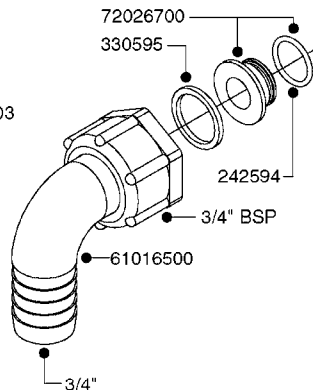

L0030

FITTINGS - HEXAGON NIPPLES
L0030-HIN, 01:01:16

Page 1
Date 07.02.2020 10:12

parts-n°	order qty	description
10015303	1	FITT.PO.HN 1.00X1.00 M1000
10425003	1	FITT.PO.HN 1.25X1.00 MCPHEE
320132	1	FITT.DK HN 1" BSP
320176	1	FITT.DK HN 3/8"X1/2" BSP
320445	1	FITT.DK HN 1/4"X3/8" BSP
320655	1	FITT.DK HN 1/2"-1/2" BSP
320692	1	FITT.DK HN 3/8'BSPX1/4'NPT
320703	1	FITT.DK HN 3/8BSP X1/2 &1/4NPT
320725	1	FITT.DK NIPPLE 3/8"-3/8" BSP
320902	1	FITT.DK HN 3/8'X 1/4' BSP
390232	1	FITT.DK HN 1-1/2' X 1-1/4' BSP
390276	1	FITT.DK HN 1'BSP

L0040

FITTINGS - NIPPLES & ELBOWS
L0040-HIN, 01:01:16

Page 1
Date 07.02.2020 10:12

parts-n°	order qty	description
10530803	1	FITT.PO.SE 2.00X2.00 45 DEG.
320191	1	FITT.DK ELB 3/8' BSP 45 DEGREE
320482	1	FITT.DK ELB. 1/2" BSP 60 DEG.
320596	1	FITT.DK ELB 3/8'-1/2'BSP 45DEG
320607	1	FITT.DK HN 3/8M X 3/8F BSP LNG
320633	1	FITT.DK HN 3/8"M X 3/8"F BSP
321451	1	FITT.DK ELB.1-1/2 X1-1/4 80DEG
321532	1	FITT.DK REDUC 3/4' X 1/2' BSP
390233	1	FITT.DK REDUC 1-1/2" X 1" BSP