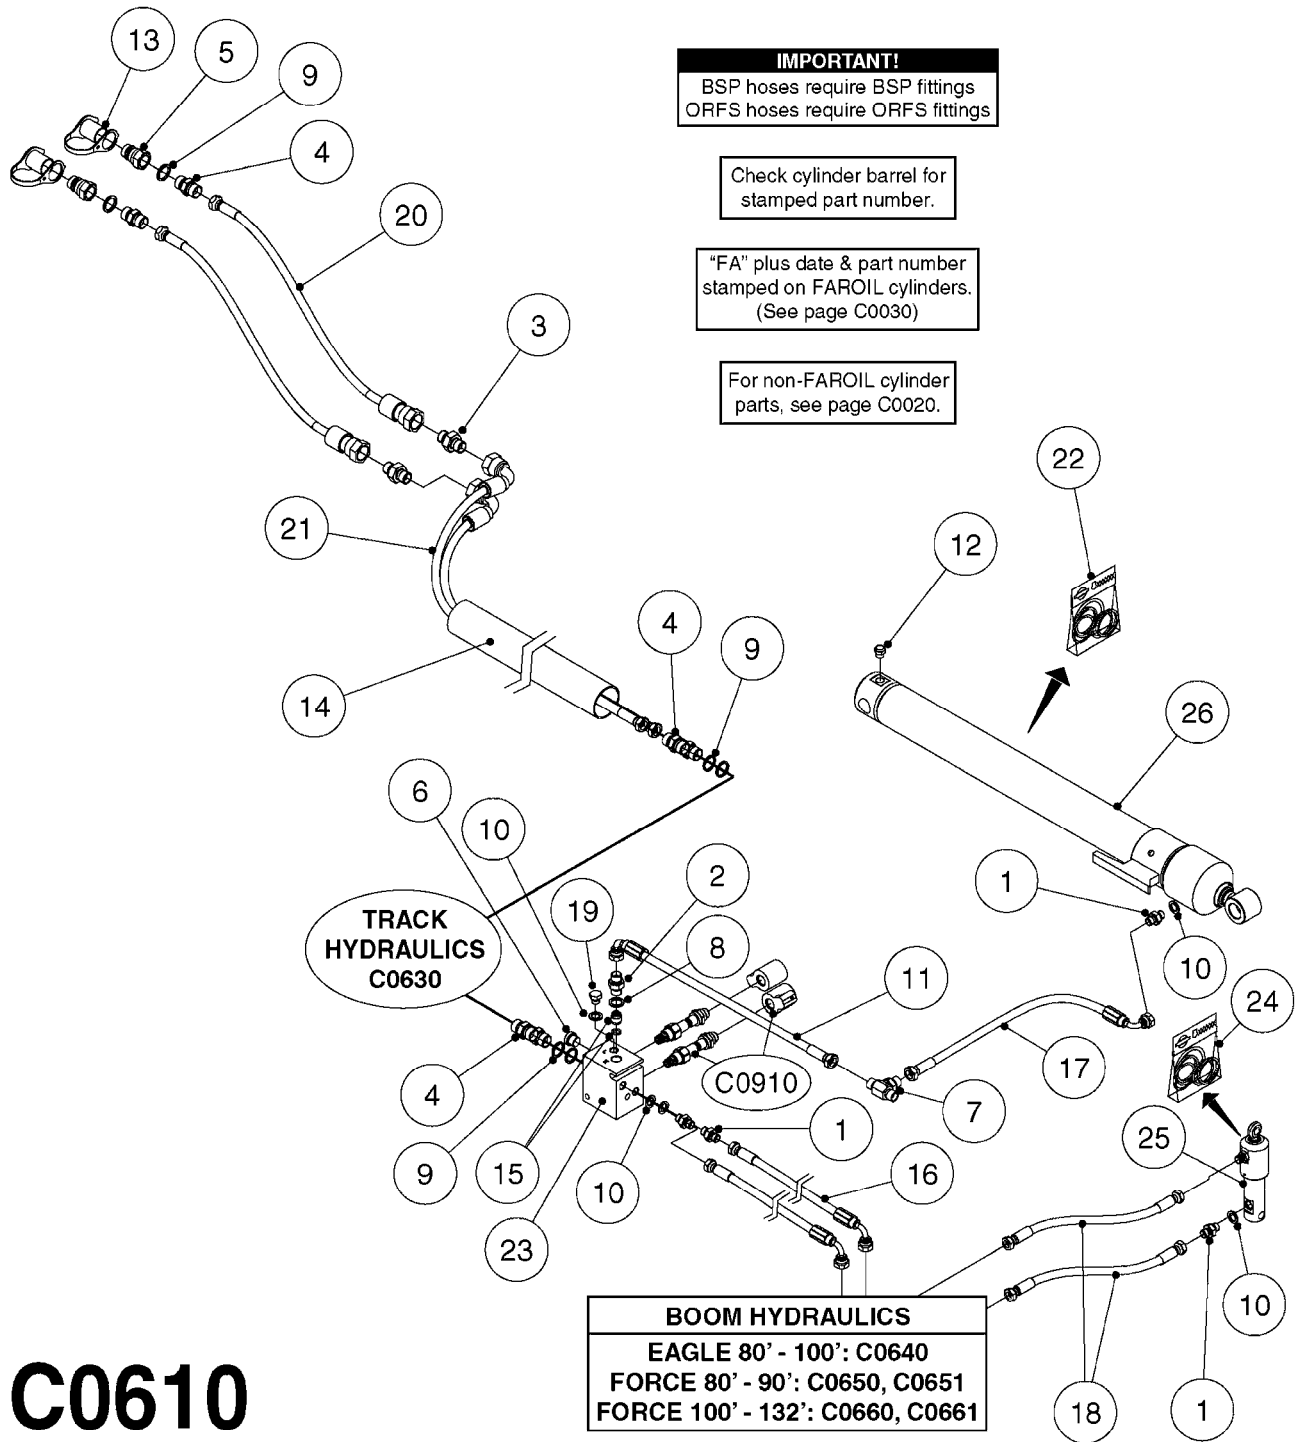

BASIC HYDRAULICS NCM 4400/6600
C0610-HIN, 13:05:19

Page

1

Date

07.02.2020 10:12

Pos.	parts-n°	order qty	description
1	146845	1	HEX NIPPLE 1/4"X1/4" BSP
1	23234500	1	HEX NIPPLE 1/4" - 9/16" ORFS
2	146850	1	HEX NIPPLE 3/8"x3/8" - 1.8mm BSP
2	23234600	1	HEX NIPPLE 3/8"-11/16" - 1.8mm ORFS
3	147132	1	HEX NIPPLE 1/2"X1/2" BSP DEL BSP
3	23232400	1	HEX NIPPLE 13/16"-13/16" ORFS
4	147132	1	HEX NIPPLE 1/2"X1/2" BSP DEL BSP
4	23235300	1	HEX NIPPLE 1/2"-13/16" ORFS
5	230311	1	QUICK COUPLING 1/2"
6	231924	1	PLUG 3/8"
7	232057	1	T-PIECE 3/8" BSP HY. BSP
7	23240800	1	TEE 11/16"-11/16"-11/16" ORFS ORFS
8	240866	1	DOWTYSEAL 3/8"
9	241356	1	DOWTYSEAL 1/2"
10	241404	1	DOWTY SEAL 1/4"
11	284020	1	HOSE HY X 3/8" X 35.4" STR+ELB BSP
11	78560100	1	HY.HO.3/8"L= 900 STR-90° ORFS
12	284265	1	PLUG BREATHER 1/4" F/CYLINDER
13	334206	1	DUST HOOD FOR HY-COUPLING
14	341333	1	TUBE Ø57/Ø52 L=1500 BLACK PE
15	782062	1	NON-RETURN VALVE UTV 3/8"
16	784039	1	HOSE HY X 1/4 X 183.00"STR+ELB BSP
16	78503100	1	HY.HO.1/4"L= 4650 STR-90° ORFS
17	784151	1	HOSE HY 1/4 3/8 OML X 79" S+E HOSE FOR LEFT SIDE (BSP)
17	78508900	1	HY.HO.1/4"L= 2000 3/8STR-90° HOSE FOR LEFT SIDE (ORFS)
17	784152	1	HOSE HY 1/4 3/8 OML X 106" S+E HOSE FOR RIGHT SIDE (BSP)
17	78509000	1	HY.HO.1/4"L= 2700 3/8STR-90° HOSE FOR RIGHT SIDE (ORFS)
18	784161	1	HOSE HY X 1/4 X 59" STR+STR BSP
18	78509900	1	HY.HO.1/4"L= 1500 STR-STR ORFS
19	14010400	1	PLUG 1/4" BSP
20	28052100	1	HOSE HY X 1/2" X 122.0"STR+STR BSP