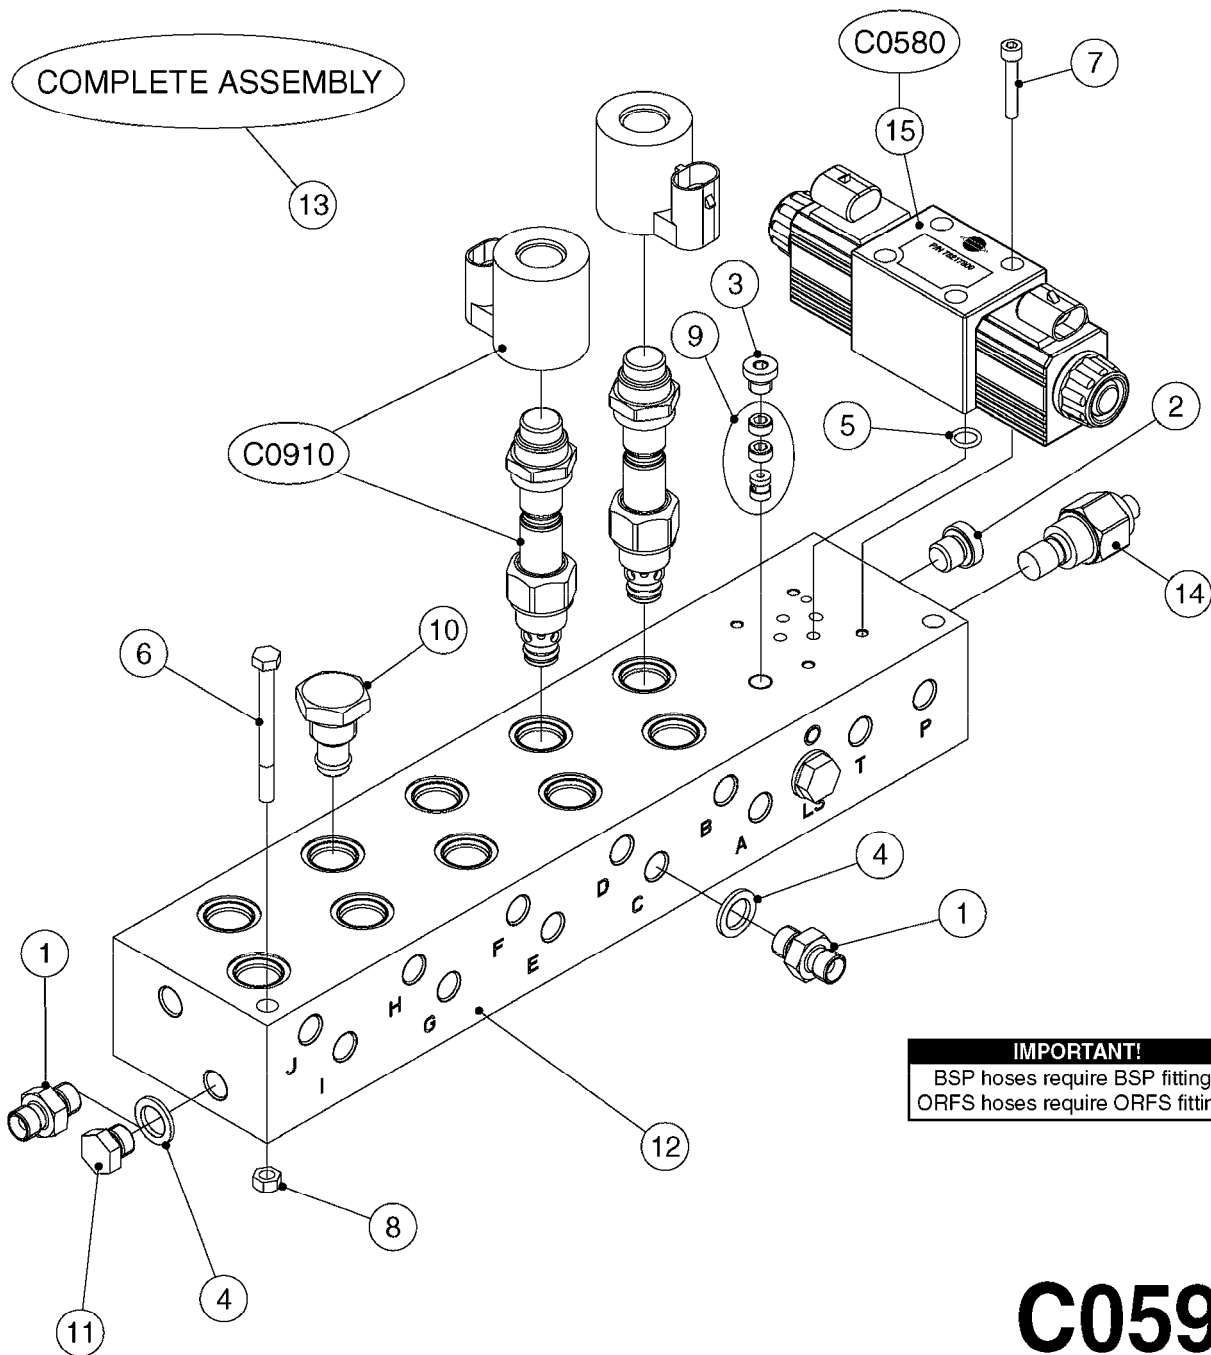

C0580

CETOP VALVES
C0580-HIN, 01:01:16

Page 1

Date 07.02.2020 10:12

Pos.	parts-n°	order qty	description
1	242102	1	O-RING Ø9.25X1.78 NITRIL 90SH
2	450964	1	SCREW M5X30 F.CYLINDER
3	450965	1	SCREW ROUND M5X70
4	782115	1	HY SOLENOID VALVE DH HYD
5	782116	1	HY SOLENOID VALVE MD1L-S3/10N-D12K1/P
6	782118	1	LOCK VALVE MVPP-D
7	782146	1	HYD. CHECK VALVE 1 WAY
8	782829	1	SOLENOID MD1L-TA/10N-D12K1/DT
9	28123700	1	CAP F.SOLENOID - MD1L
10	74187700	1	CAP + O-RING F.CETOP - MD1L
11	78216000	1	SOLENOID F.CETOP VALVE - MD1L
12	78217800	1	MAGNET VLV.MD1L-S3/10N-D12K8DT
13	78218200	1	SOLENOID W/AMP F.MD1L