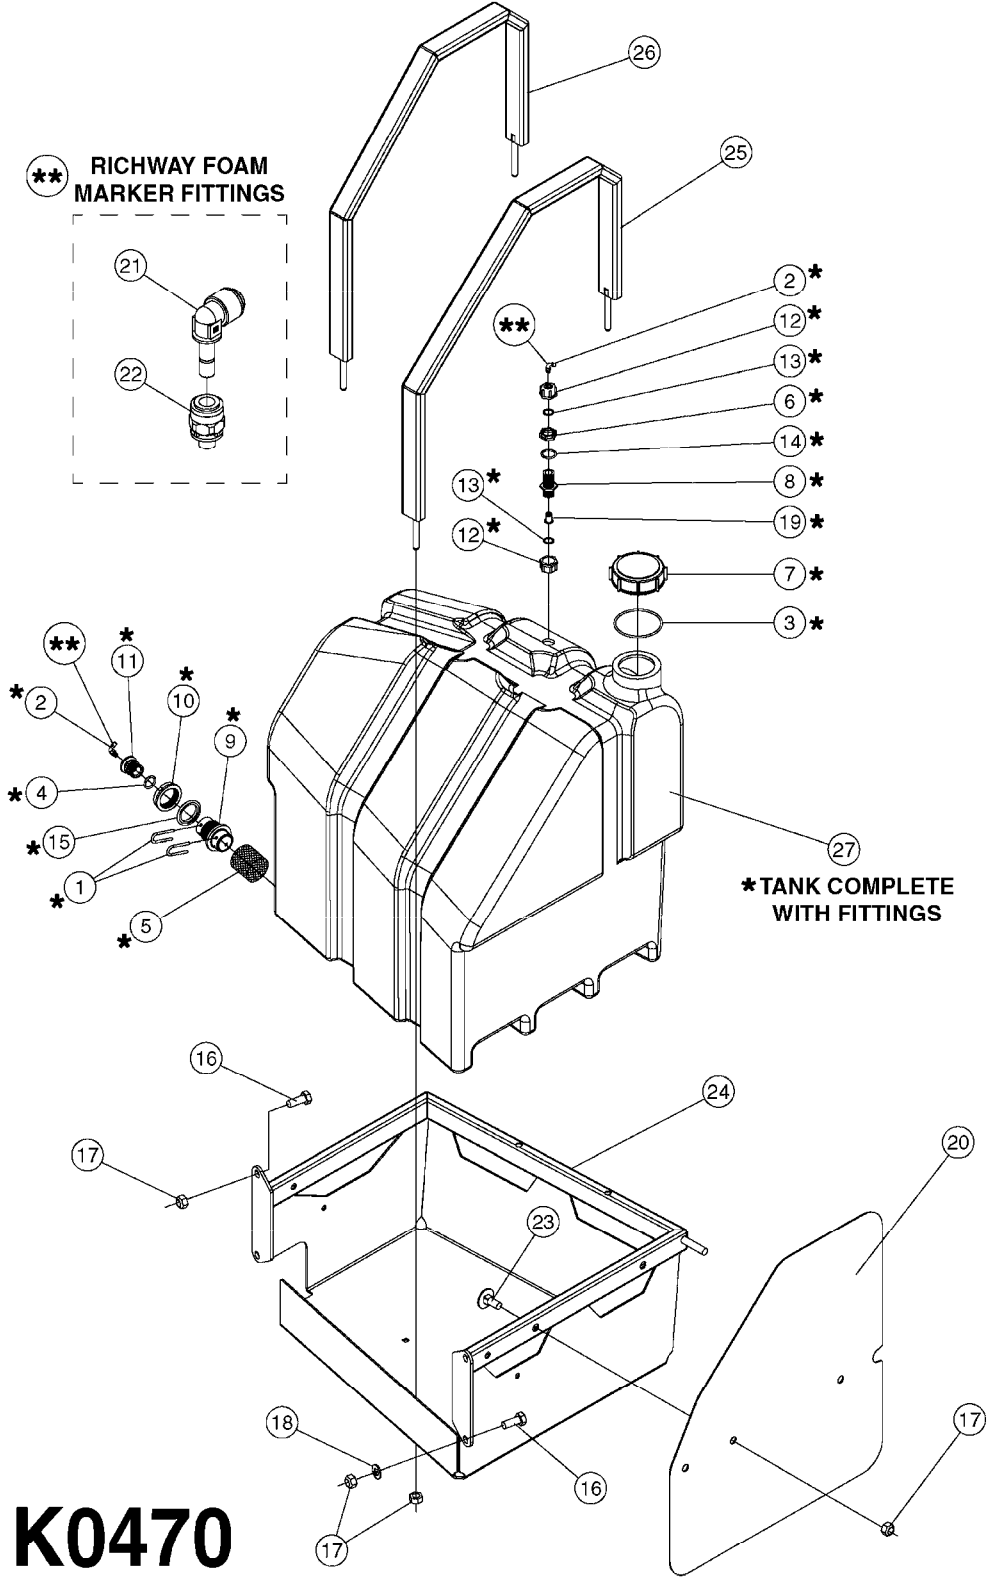

** RICHWAY FOAM MARKER FITTINGS

FOAM MARKER TANK - NCM/NAV
K0470-HIN, 07:08:19

Page 1
Date 07.02.2020 10:12

Pos.	parts-n°	order qty	description
1	145994	1	FITT.DK S-40 FORK
2	232150	1	HOSE CONN. 90DEG. 1/8'X8MM PE
3	242043	1	O-RING 49.2 X 5.7
4	242355	1	O-RING D19.2X3.0 VITON F.S-40
5	284353	1	SPONGE FOR FOAM MARKER
6	321307	1	FITT.DK NUT 1/2" BSP JAMB
7	321322	1	SCREW CAP F. S80 X 4
8	321742	1	FITT.DK BULKHEAD 1/2' BSP
9	322102	1	FITT.DK S-40 BULKHEAD
10	322106	1	FITT.DK S-40 BULKHEAD NUT
11	322133	1	FITT.DK S-40 PLUG W 1/8 THREAD
12	322170	1	FITT.DK NUT 1/2"x 1/8"F BSP
13	330212	1	O-RING D19/D14X2.4 F.1/2"NUT
14	332592	1	O-RING D26/D20X3
15	334259	1	GASKET F. S-40 BULKHEAD
16	430286	1	BOLT HEX 8.8 DEL M12X30 FT
17	460703	1	NUT HEX M12X1.75 LOCK DIN985A2 SS
18	471127	1	WASHER, M12, Ø24/13X24X2.5 SS
19	728323	1	VALVE NON-RETURN
20	16137100	1	COVER PLATE F.CHEMLOCKER NCM
21	23005003	1	FITT, 3/8"PLUG-IN-3/8"90-PTC
22	23005503	1	FITT, 1/8"NPT-3/8"TUBE-PTC
23	45001300	1	CARRIAGE BOLT M12X35 DIN603 A2
24	63039400	1	CHEMLOCKER FOR NCM BLACK
24	63061400	1	CHEMLOCKER FOR NAVIGATOR RED
25	63068200	1	FOAM TANK STRAP RED 451 WIDE
26	63068400	1	FOAM TANK STRAP RED 403 WIDE
27	72437700	1	FM TANK 25 GAL W/FTGS. CM/NAV