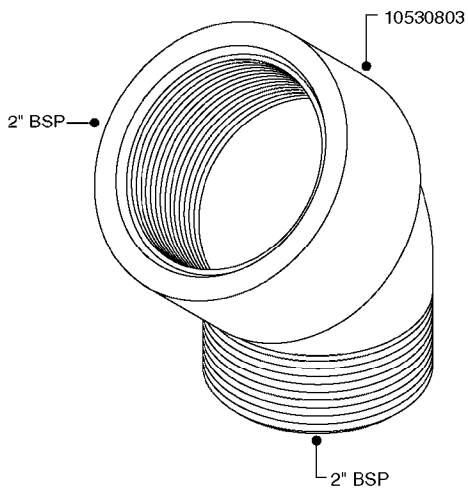

L0020

FITTINGS-T-PIECES, CAPS & ELBOWS
L0020-HIN, 01:01:16

Page 1
Date 07.02.2020 10:12

parts-n°	order qty	description
10053603	1	FITT. CAPNUT 2"BSP 5601
10194303	1	CAP BLANK 1 1/2 MCPHEE 210060
320047	1	FITT.DK CAPNUT 1/2" BSP
320106	1	FITT.DK CAPNUT 1" BSP
320272	1	FITT.DK CAPNUT 3/8" BSP
320316	1	FITT.DK TEE 3/4" X3/4" X1"BSP
320331	1	FITT.DK TEE 1" - 1" - 3/4" BSP
320342	1	FITT.DK EL 3/4"M X 1"F BSP
320563	1	FITT.DK 3 WAY 1/2" 110 DEG.
320677	1	NO LONGER AVAILABLE
320961	1	FITT.DK CAPNUT 1-1/2" BSP
321053	1	FITT.DK TEE 1/2 X1/2 X1/2" BSP
322072	1	FITT.DK TEE 3/8'X3/8'X3/8' BSP
322095	1	FITT.DK TEE 1-1/2 X1-1/4 X3/4" BSP
322138	1	FITT.DK ELB 1"M X 1"F BSP
330013	1	O-RING 2.5 X 10 PUR
330212	1	O-RING D19/D14X2.4 F.1/2"NUT
330326	1	O-RING D30/D24X2 F.1"NUT
331273	1	O-RING D44/D38X2 F.1-1/2"

L0030

FITTINGS - HEXAGON NIPPLES
L0030-HIN, 01:01:16

Page 1
Date 07.02.2020 10:12

parts-n°	order qty	description
10015303	1	FITT.PO.HN 1.00X1.00 M1000
10425003	1	FITT.PO.HN 1.25X1.00 MCPHEE
320132	1	FITT.DK HN 1" BSP
320176	1	FITT.DK HN 3/8"X1/2" BSP
320445	1	FITT.DK HN 1/4"X3/8" BSP
320655	1	FITT.DK HN 1/2"-1/2" BSP
320692	1	FITT.DK HN 3/8'BSPX1/4'NPT
320703	1	FITT.DK HN 3/8BSP X1/2 &1/4NPT
320725	1	FITT.DK NIPPLE 3/8"-3/8" BSP
320902	1	FITT.DK HN 3/8'X 1/4' BSP
390232	1	FITT.DK HN 1-1/2' X 1-1/4' BSP
390276	1	FITT.DK HN 1'BSP