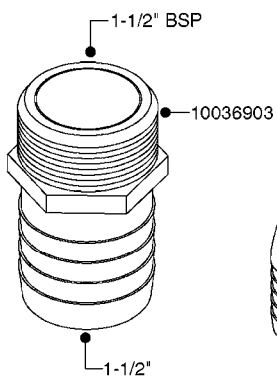

L0030

FITTINGS - HEXAGON NIPPLES
L0030-HIN, 01:01:16

Page 1
Date 07.02.2020 10:12

parts-n°	order qty	description
10015303	1	FITT.PO.HN 1.00X1.00 M1000
10425003	1	FITT.PO.HN 1.25X1.00 MCPHEE
320132	1	FITT.DK HN 1" BSP
320176	1	FITT.DK HN 3/8"X1/2" BSP
320445	1	FITT.DK HN 1/4"X3/8" BSP
320655	1	FITT.DK HN 1/2"-1/2" BSP
320692	1	FITT.DK HN 3/8'BSPX1/4'NPT
320703	1	FITT.DK HN 3/8BSP X1/2 &1/4NPT
320725	1	FITT.DK NIPPLE 3/8"-3/8" BSP
320902	1	FITT.DK HN 3/8'X 1/4' BSP
390232	1	FITT.DK HN 1-1/2' X 1-1/4' BSP
390276	1	FITT.DK HN 1'BSP

L0040

FITTINGS - NIPPLES & ELBOWS
L0040-HIN, 01:01:16

Page 1
Date 07.02.2020 10:12

parts-n°	order qty	description
10530803	1	FITT.PO.SE 2.00X2.00 45 DEG.
320191	1	FITT.DK ELB 3/8' BSP 45 DEGREE
320482	1	FITT.DK ELB. 1/2" BSP 60 DEG.
320596	1	FITT.DK ELB 3/8'-1/2'BSP 45DEG
320607	1	FITT.DK HN 3/8M X 3/8F BSP LNG
320633	1	FITT.DK HN 3/8"M X 3/8"F BSP
321451	1	FITT.DK ELB.1-1/2 X1-1/4 80DEG
321532	1	FITT.DK REDUC 3/4' X 1/2' BSP
390233	1	FITT.DK REDUC 1-1/2" X 1" BSP