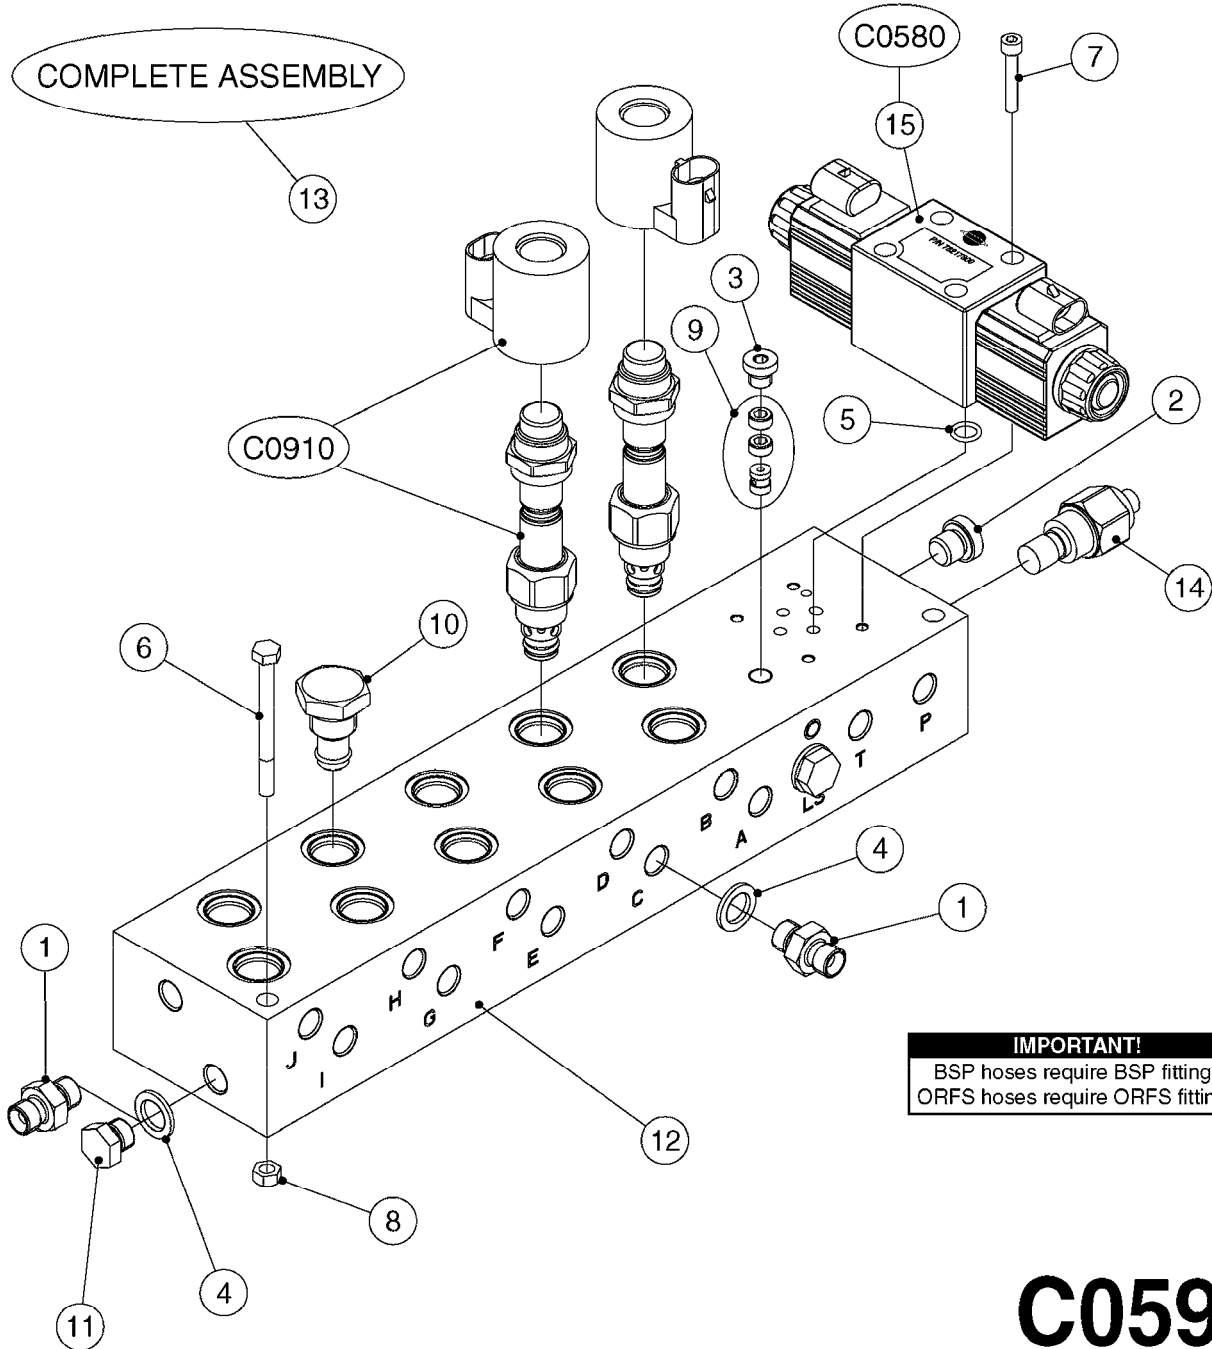

CETOP VALVES
C0580-HIN, 01:01:16

C0580

CETOP VALVES
C0580-HIN, 01:01:16

Page 1

Date 07.02.2020 10:14

Pos.	parts-n°	order qty	description
1	242102	1	O-RING Ø9.25X1.78 NITRIL 90SH
2	450964	1	SCREW M5X30 F.CYLINDER
3	450965	1	SCREW ROUND M5X70
4	782115	1	HY SOLENOID VALVE DH HYD
5	782116	1	HY SOLENOID VALVE MD1L-S3/10N-D12K1/P
6	782118	1	LOCK VALVE MVPP-D
7	782146	1	HYD. CHECK VALVE 1 WAY
8	782829	1	SOLENOID MD1L-TA/10N-D12K1/DT
9	28123700	1	CAP F.SOLENOID - MD1L
10	74187700	1	CAP + O-RING F.CETOP - MD1L
11	78216000	1	SOLENOID F.CETOP VALVE - MD1L
12	78217800	1	MAGNET VLV.MD1L-S3/10N-D12K8DT
13	78218200	1	SOLENOID W/AMP F.MD1L