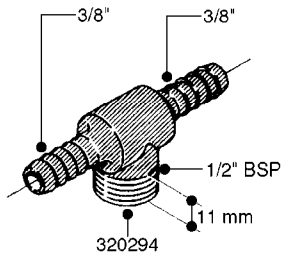

L0030

FITTINGS - HEXAGON NIPPLES
L0030-HIN, 01:01:16

Page 1

Date 07.02.2020 10:15

parts-n°	order qty	description
10015303	1	FITT.PO.HN 1.00X1.00 M1000
10425003	1	FITT.PO.HN 1.25X1.00 MCPHEE
320132	1	FITT.DK HN 1" BSP
320176	1	FITT.DK HN 3/8"X1/2" BSP
320445	1	FITT.DK HN 1/4"X3/8" BSP
320655	1	FITT.DK HN 1/2"-1/2" BSP
320692	1	FITT.DK HN 3/8'BSPX1/4'NPT
320703	1	FITT.DK HN 3/8BSP X1/2 &1/4NPT
320725	1	FITT.DK NIPPLE 3/8"-3/8" BSP
320902	1	FITT.DK HN 3/8'X 1/4' BSP
390232	1	FITT.DK HN 1-1/2' X 1-1/4' BSP
390276	1	FITT.DK HN 1'BSP

L0040

FITTINGS - NIPPLES & ELBOWS
L0040-HIN, 01:01:16

Page 1
Date 07.02.2020 10:15

parts-n°	order qty	description
10530803	1	FITT.PO.SE 2.00X2.00 45 DEG.
320191	1	FITT.DK ELB 3/8' BSP 45 DEGREE
320482	1	FITT.DK ELB. 1/2" BSP 60 DEG.
320596	1	FITT.DK ELB 3/8'-1/2'BSP 45DEG
320607	1	FITT.DK HN 3/8M X 3/8F BSP LNG
320633	1	FITT.DK HN 3/8"M X 3/8"F BSP
321451	1	FITT.DK ELB.1-1/2 X1-1/4 80DEG
321532	1	FITT.DK REDUC 3/4' X 1/2' BSP
390233	1	FITT.DK REDUC 1-1/2" X 1" BSP