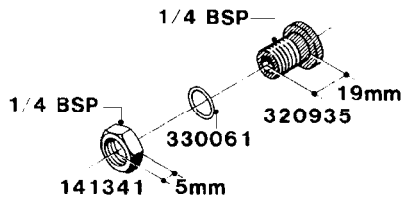

L0060

FITTINGS - BULKHEAD
L0060-HIN, 01:01:16

Page 1

Date 07.02.2020 10:15

parts-n°	order qty	description
141046	1	NUT 3/8" BSP
141341	1	NUT 1/4' BSP
240284	1	O-RING D82,5/75 X 3,5
320456	1	FITT.DK BULKHEAD 1"BSP DOUBLE
320467	1	FITT.DK BULKHEAD 1"BSP SINGLE
320471	1	FITT.DK NUT 1" BSP JAMB
320541	1	FITT.DK BULKHEAD 2-1/2'BSP SIN
320552	1	FITT.DK NUT 2-1/2' BSP JAMB
320644	1	FITT.DK ELB.3/4"HB X 1" BSP
320784	1	FITT.DK CAP 1-1/2" BSP
320795	1	FITT.DK NUT 1-1/2" BSP JAMB
320935	1	FITT.DK BULKHEAD 1/4' BSP SING
320946	1	FITT.DK BULKHEAD 3/8' BSP SING
321296	1	FITT.DK BULKHEAD 1/2" BSP SING
321307	1	FITT.DK NUT 1/2" BSP JAMB
321333	1	FITT.DK BULK 1-1/2" X 1"F BSP
330061	1	O-RING D16/D11X2,5
330072	1	O-RING D53.5/D45.5X4
330212	1	O-RING D19/D14X2.4 F.1/2"NUT
332577	1	O-RING D38/D30X4 F.1" PUR.
332592	1	O-RING D26/D20X3