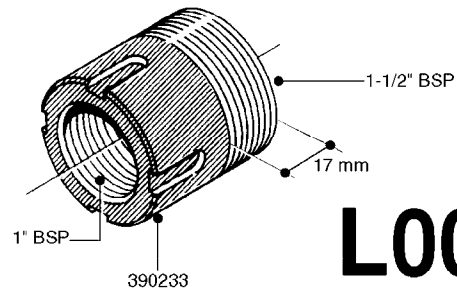

L0030

FITTINGS - HEXAGON NIPPLES
L0030-HIN, 01:01:16

Page 1

Date 07.02.2020 10:15

parts-n°	order qty	description
10015303	1	FITT.PO.HN 1.00X1.00 M1000
10425003	1	FITT.PO.HN 1.25X1.00 MCPHEE
320132	1	FITT.DK HN 1" BSP
320176	1	FITT.DK HN 3/8"X1/2" BSP
320445	1	FITT.DK HN 1/4"X3/8" BSP
320655	1	FITT.DK HN 1/2"-1/2" BSP
320692	1	FITT.DK HN 3/8'BSPX1/4'NPT
320703	1	FITT.DK HN 3/8BSP X1/2 &1/4NPT
320725	1	FITT.DK NIPPLE 3/8"-3/8" BSP
320902	1	FITT.DK HN 3/8'X 1/4' BSP
390232	1	FITT.DK HN 1-1/2' X 1-1/4' BSP
390276	1	FITT.DK HN 1'BSP