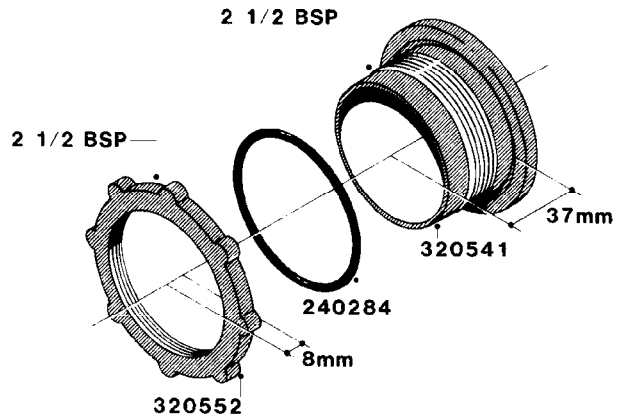

L0060

FITTINGS - BULKHEAD
L0060-HIN, 01:01:16

Page 1

Date 07.02.2020 10:15

parts-n°	order qty	description
141046	1	NUT 3/8" BSP
141341	1	NUT 1/4' BSP
240284	1	O-RING D82,5/75 X 3,5
320456	1	FITT.DK BULKHEAD 1"BSP DOUBLE
320467	1	FITT.DK BULKHEAD 1"BSP SINGLE
320471	1	FITT.DK NUT 1" BSP JAMB
320541	1	FITT.DK BULKHEAD 2-1/2'BSP SIN
320552	1	FITT.DK NUT 2-1/2' BSP JAMB
320644	1	FITT.DK ELB.3/4"HB X 1" BSP
320784	1	FITT.DK CAP 1-1/2" BSP
320795	1	FITT.DK NUT 1-1/2" BSP JAMB
320935	1	FITT.DK BULKHEAD 1/4' BSP SING
320946	1	FITT.DK BULKHEAD 3/8' BSP SING
321296	1	FITT.DK BULKHEAD 1/2" BSP SING
321307	1	FITT.DK NUT 1/2" BSP JAMB
321333	1	FITT.DK BULK 1-1/2" X 1"F BSP
330061	1	O-RING D16/D11X2,5
330072	1	O-RING D53.5/D45.5X4
330212	1	O-RING D19/D14X2.4 F.1/2"NUT
332577	1	O-RING D38/D30X4 F.1" PUR.
332592	1	O-RING D26/D20X3