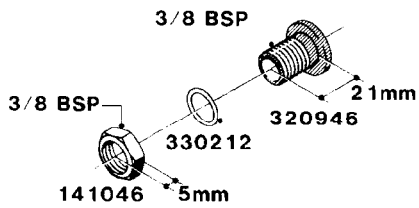

L0060

FITTINGS - BULKHEAD
L0060-HIN, 01:01:16

Page 1

Date 07.02.2020 10:15

parts-n°	order qty	description
141046	1	NUT 3/8" BSP
141341	1	NUT 1/4' BSP
240284	1	O-RING D82,5/75 X 3,5
320456	1	FITT.DK BULKHEAD 1"BSP DOUBLE
320467	1	FITT.DK BULKHEAD 1"BSP SINGLE
320471	1	FITT.DK NUT 1" BSP JAMB
320541	1	FITT.DK BULKHEAD 2-1/2'BSP SIN
320552	1	FITT.DK NUT 2-1/2' BSP JAMB
320644	1	FITT.DK ELB.3/4"HB X 1" BSP
320784	1	FITT.DK CAP 1-1/2" BSP
320795	1	FITT.DK NUT 1-1/2" BSP JAMB
320935	1	FITT.DK BULKHEAD 1/4' BSP SING
320946	1	FITT.DK BULKHEAD 3/8' BSP SING
321296	1	FITT.DK BULKHEAD 1/2" BSP SING
321307	1	FITT.DK NUT 1/2" BSP JAMB
321333	1	FITT.DK BULK 1-1/2" X 1"F BSP
330061	1	O-RING D16/D11X2,5
330072	1	O-RING D53.5/D45.5X4
330212	1	O-RING D19/D14X2.4 F.1/2"NUT
332577	1	O-RING D38/D30X4 F.1" PUR.
332592	1	O-RING D26/D20X3