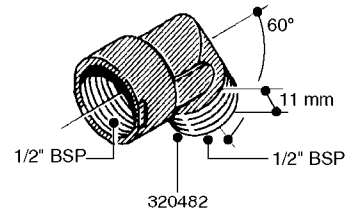

L0030

FITTINGS - HEXAGON NIPPLES
L0030-HIN, 01:01:16

Page 1

Date 07.02.2020 10:15

parts-n°	order qty	description
10015303	1	FITT.PO.HN 1.00X1.00 M1000
10425003	1	FITT.PO.HN 1.25X1.00 MCPHEE
320132	1	FITT.DK HN 1" BSP
320176	1	FITT.DK HN 3/8"X1/2" BSP
320445	1	FITT.DK HN 1/4"X3/8" BSP
320655	1	FITT.DK HN 1/2"-1/2" BSP
320692	1	FITT.DK HN 3/8'BSPX1/4'NPT
320703	1	FITT.DK HN 3/8BSP X1/2 &1/4NPT
320725	1	FITT.DK NIPPLE 3/8"-3/8" BSP
320902	1	FITT.DK HN 3/8'X 1/4' BSP
390232	1	FITT.DK HN 1-1/2' X 1-1/4' BSP
390276	1	FITT.DK HN 1'BSP