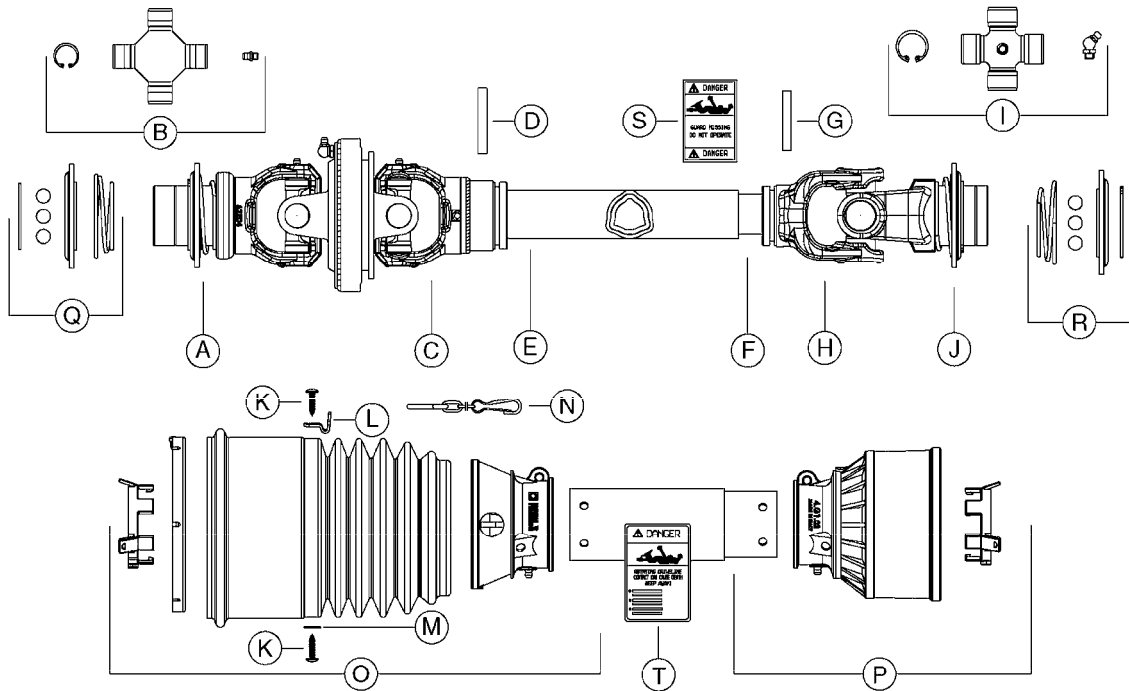

**COMPLETE ASSEMBLIES
WHOLEGOODS ITEMS**

PTO #	28035003 *	28035103 *
TRACTOR	1-3/8" 21 SPLINE	1-3/4" 20 SPLINE
IMPLEMENT	1-3/8" 21 SPLINE	1-3/8" 21 SPLINE
LENGTH	1210/1890	1210/1890
A	28040203	28041303
B	28040303	28040303
C	28040403	28040403
D	28009803	28009803
E	28009003	28009003
F	28009103	28009103
G	28009903	28009903
H	28010103	28010103
I	28040503	28009403
J	28040603	28027803
K	28040903	28040903
L	28041703	28041703
M	28041603	28041603
N	28040703	28040703
O	28041103	28041103
P	28041203	28041503
Q	28040803	28041403
R	28041003	XXXXXXXX
S	28041803	28041803
T	28041903	28041903

100 SERIES

G-SERIES

* Changed in 2016 from 100 series to G-Series (see page A0610).

A0560