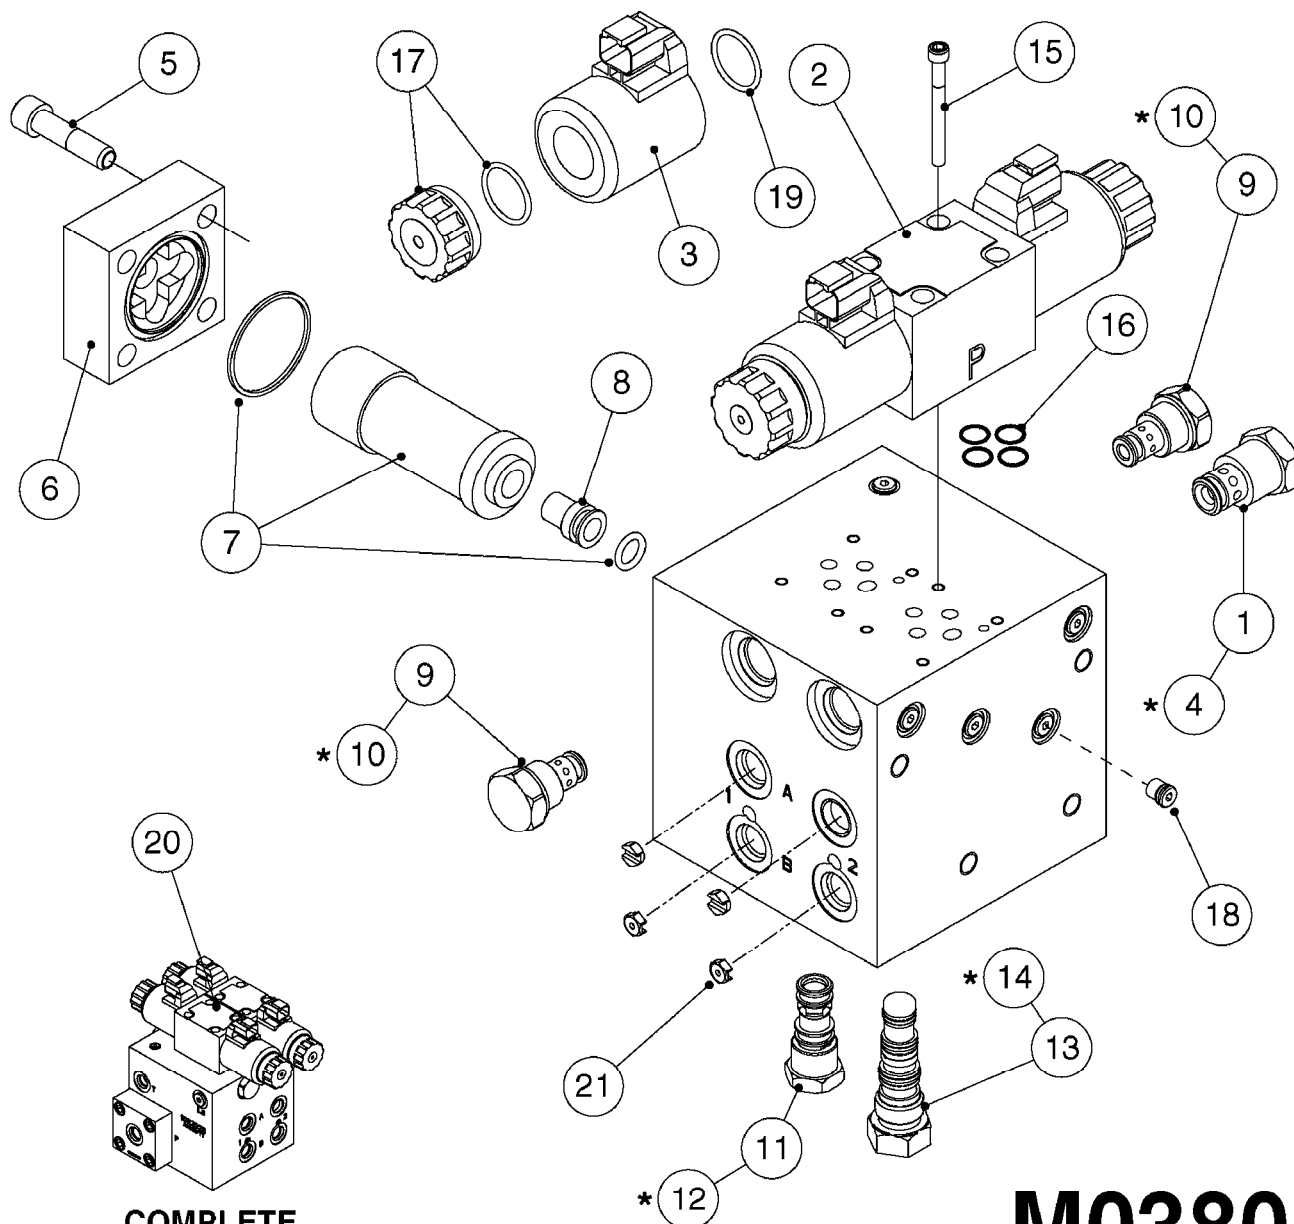

**COMPLETE
ASSEMBLY**

*SEAL KITS

M0380

NORAC VAR. RATE VALVE UC4/UC5
M0380-HIN, 30:04:19

Page 1

Date 07.02.2020 10:15

Pos.	parts-n°	order qty	description
1	28049403	1	NORAC CHECK VALVE
2	28055803	1	NORAC SOLENOID - DEUTSCH CONN.
3	28056503	1	COIL, NORAC, PROP, DEUTSCH
4	28066903	1	NORAC SEAL KIT F.28049403
5	28067103	1	NORAC HEX CAPSCREW 3/8X1-1/4"
6	28067203	1	NORAC FILTER CAP - 4 BOLT
7	28067303	1	KIT FILTER NORAC UC5 106285
8	28067403	1	NORAC VALVE FILTER INSERT
9	28067503	1	NORAC CHECK VALVE C-8-2
10	28067603	1	NORAC SEAL KIT F.28067503
11	28067703	1	NORAC CHECK VALVE C-8-3
12	28067803	1	NORAC SEAL KIT F.28067703
13	28067903	1	NORAC CHECK VALVE C-8-4
14	28068003	1	NORAC SEAL KIT F.28067903
15	28068103	1	NORAC HEX CAPSCREW 10-24X2 SS
16	28068203	1	NORAC O-RING F.SOLENOID VALVE
17	28074903	1	NORAC COIL NUT AND O-RING
18	28089903	1	NORAC PLUG#2 SAE ZERO-LEAK
19	28103603	1	O-RING SOLENOID BODY SEAL NORAC
20	78216100	1	NORAC VALVE BLOCK COMP, DEUTSCH CON.
21	78603300	1	NORAC ONE WAY ORIFICE, .047"