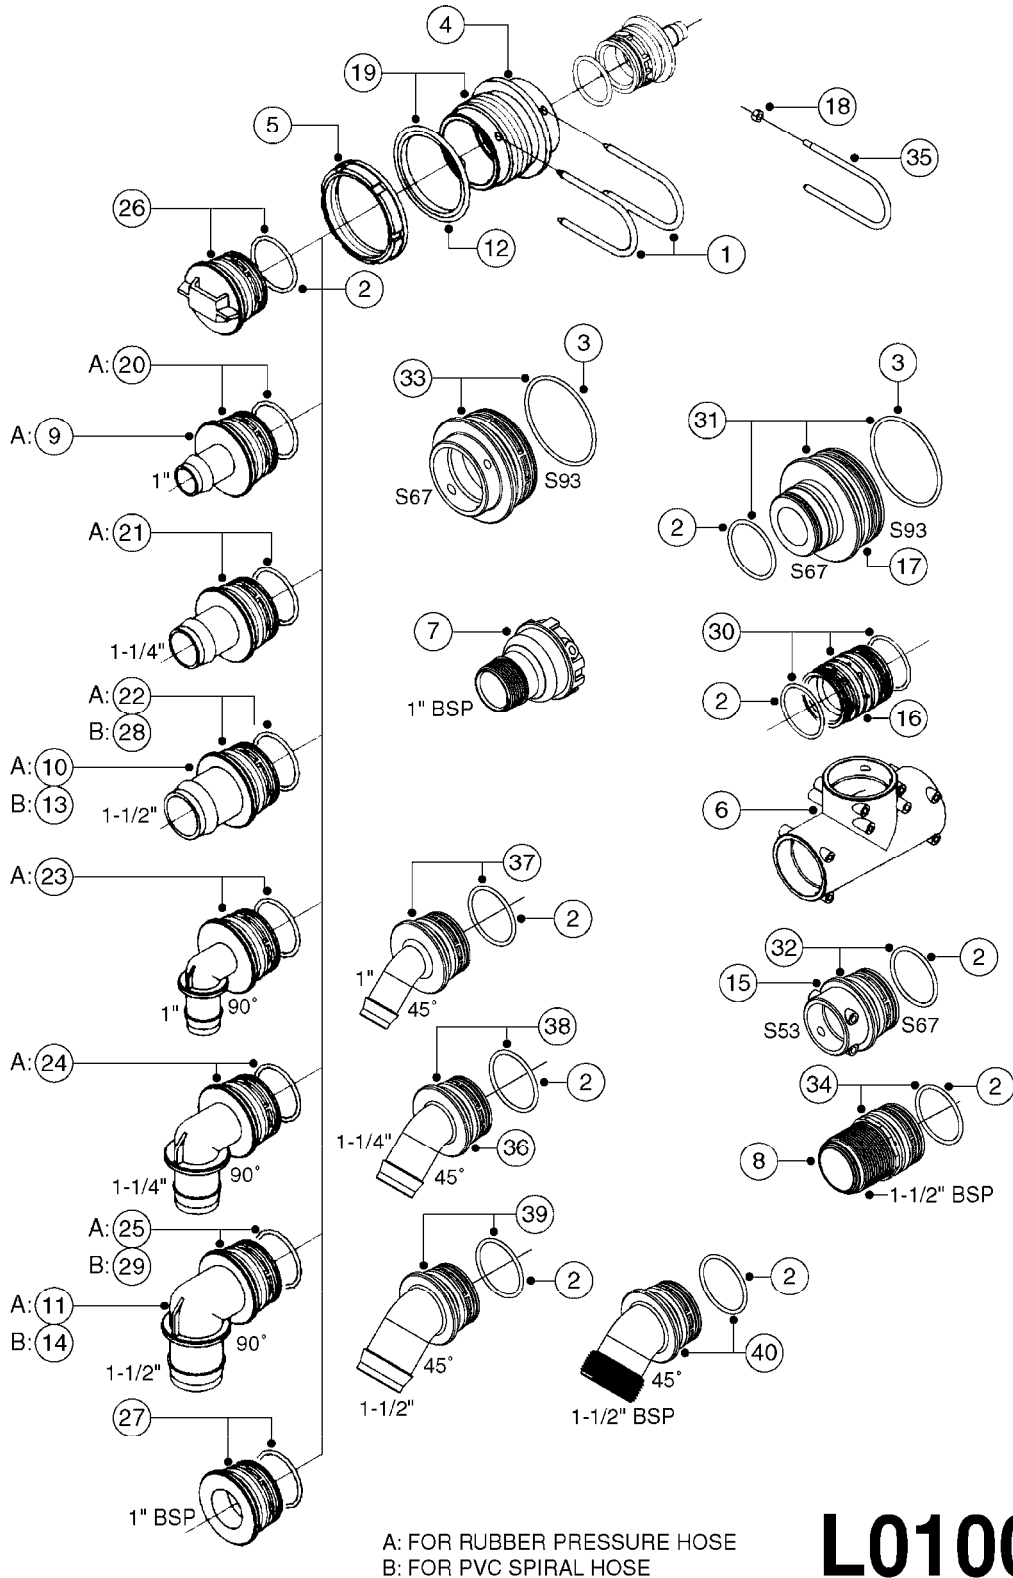

FITTINGS - S-67
L0100-HIN, 21:06:18

Page 1
Date 07.02.2020 10:15

Pos.	parts-n°	order qty	description
1	145996	1	FITT.DK S-67 FORK
2	241973	1	O-RING Ø3 X 44.2 70 SHORES NITRIL NITRIL (BLACK)
2	242353	1	O-RING 3 X 44.2 VITON VITON (BROWN)
3	242092	1	O-RING D69.5X3 NITRIL (BLACK)
3	242351	1	O-RING D69.5X3.0 VITON F.S-93 VITON (BROWN)
4	322104	1	FITT.DK S-67 BULKHEAD
5	322108	1	FITT.DK S-67 BULKHEAD NUT
6	322224	1	FITT.DK S-67 TEE
7	322321	1	FITT.DK S-67 X 1"BSP MALE
8	322325	1	FITT.DK S-67 X 1-1/2"BSP LONG
9	334231	1	FITT.DK S-67 STR.1"
10	334233	1	FITT.DK S-67 STR.1-1/2" RUBBER
11	334245	1	FITT.DK S-67 ELB. 1-1/2"RUBBER
12	334261	1	GASKET F. S-67 BULKHEAD
13	334444	1	FITT.DK S-67 STR.1-1/2" PVC
14	334445	1	FITT.DK S-67 ELB.1-1/2"
15	334564	1	FITT.DK S-67 TO S-53 ADAPTER
16	334573	1	FITT.DK S-67 CONNECTOR
17	334634	1	FITT.DK ADAPTER S-93M S67M
18	461217	1	NUT HEX M5 LOCK
19	726464	1	FITT.DK S-67 BULKHEAD W/GASKET
20	726560	1	FITT.DK S-67 STR.1" W.O'RING
21	726561	1	FITT.DK S-67 STR.1-1/4" O-RING
22	726562	1	FITT.DK.S-67 HB 1-1/2"W.O-RING
23	726572	1	FITT.DK S-67 1" ELBOW 90 ASSY.
24	726573	1	FITT. S67 5/4" 90° W/O-RING
25	726574	1	FITT.DK S67X90,1.5HB PRESSURE
26	726579	1	FITT. S67 PLUG W/O-RING
27	726695	1	FITTING S67 - BSP 1" + O-RING
28	727223	1	FITT.S67 1.5" STRAIT S W/ORING
29	727224	1	FITT.DK S67X90,1.5HB SUCTION
30	728526	1	FITT.DK S-67 CONNECT W/O-RINGS
31	728527	1	ADAPTER S67M TO S93M W/ORING
32	728561	1	FITT.DK. S67M - S53F REDUCER
33	728562	1	FITT.DK S-93 TO S67 ADAPTOR
34	728578	1	FITT.DK S-67X1-1/2"BSP LG W/O-RING
35	14012200	1	FITT.DK S-67 FORK W/M5 THREADS
36	33509700	1	FITT.DK S-67 45° 1-1/4"
37	72433000	1	FITT.S67 1" 45° W/O-RING
38	72433100	1	FITT.DK S-67 45° 1-1/4"W/ORING
39	72433200	1	FITT.S67 1-1/2" 45°PVC W/O-RING
40	72433400	1	FITT.S67 1-1/2" 45°BSP W/ORING