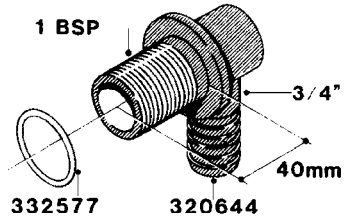

L0060

FITTINGS - BULKHEAD
L0060-HIN, 01:01:16

Page 1

Date 07.02.2020 10:15

parts-n°	order qty	description
141046	1	NUT 3/8" BSP
141341	1	NUT 1/4' BSP
240284	1	O-RING D82,5/75 X 3,5
320456	1	FITT.DK BULKHEAD 1"BSP DOUBLE
320467	1	FITT.DK BULKHEAD 1"BSP SINGLE
320471	1	FITT.DK NUT 1" BSP JAMB
320541	1	FITT.DK BULKHEAD 2-1/2'BSP SIN
320552	1	FITT.DK NUT 2-1/2' BSP JAMB
320644	1	FITT.DK ELB.3/4"HB X 1" BSP
320784	1	FITT.DK CAP 1-1/2" BSP
320795	1	FITT.DK NUT 1-1/2" BSP JAMB
320935	1	FITT.DK BULKHEAD 1/4' BSP SING
320946	1	FITT.DK BULKHEAD 3/8' BSP SING
321296	1	FITT.DK BULKHEAD 1/2" BSP SING
321307	1	FITT.DK NUT 1/2" BSP JAMB
321333	1	FITT.DK BULK 1-1/2" X 1"F BSP
330061	1	O-RING D16/D11X2,5
330072	1	O-RING D53.5/D45.5X4
330212	1	O-RING D19/D14X2.4 F.1/2"NUT
332577	1	O-RING D38/D30X4 F.1" PUR.
332592	1	O-RING D26/D20X3