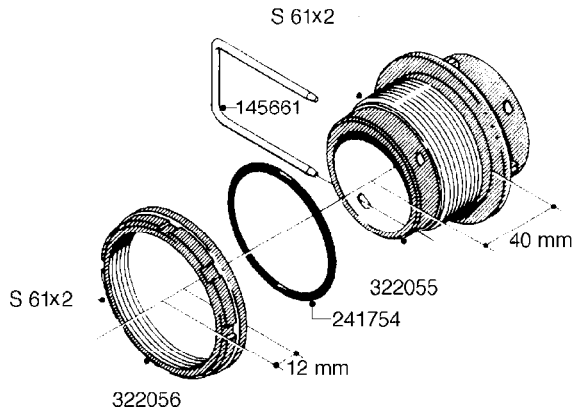

L0090

FITTINGS - S-56 & S-61
L0090-HIN, 01:01:16

Page 1

Date 07.02.2020 10:15

parts-n°	order qty	description
145661	1	FITT.DK S-61 FORK
241754	1	O-RING D59.5X3
241883	1	O-RING 3 X 39.2 NITRIL
322055	1	FITT.DK S-61 BULKHEAD
322056	1	FITT.DK S-61 BULKHEAD NUT
322066	1	FITT.DK S-56 NUT
334050	1	FITT.DK S-61 STR.1-1/4"
334068	1	FITT.DK S-61 STR.1"
334091	1	FITT.DK S56 STR.1-1/2'
334099	1	FITT.DK S-61 ELB.1-1/2"110 DEG
334100	1	FITT.DK S-61 ELB.1" 110 DEG.
334151	1	FITT.DK S-61 ELB.1-1/4"110 DEG
390231	1	FITT.DK NIPPLE 1-1/2 X S56