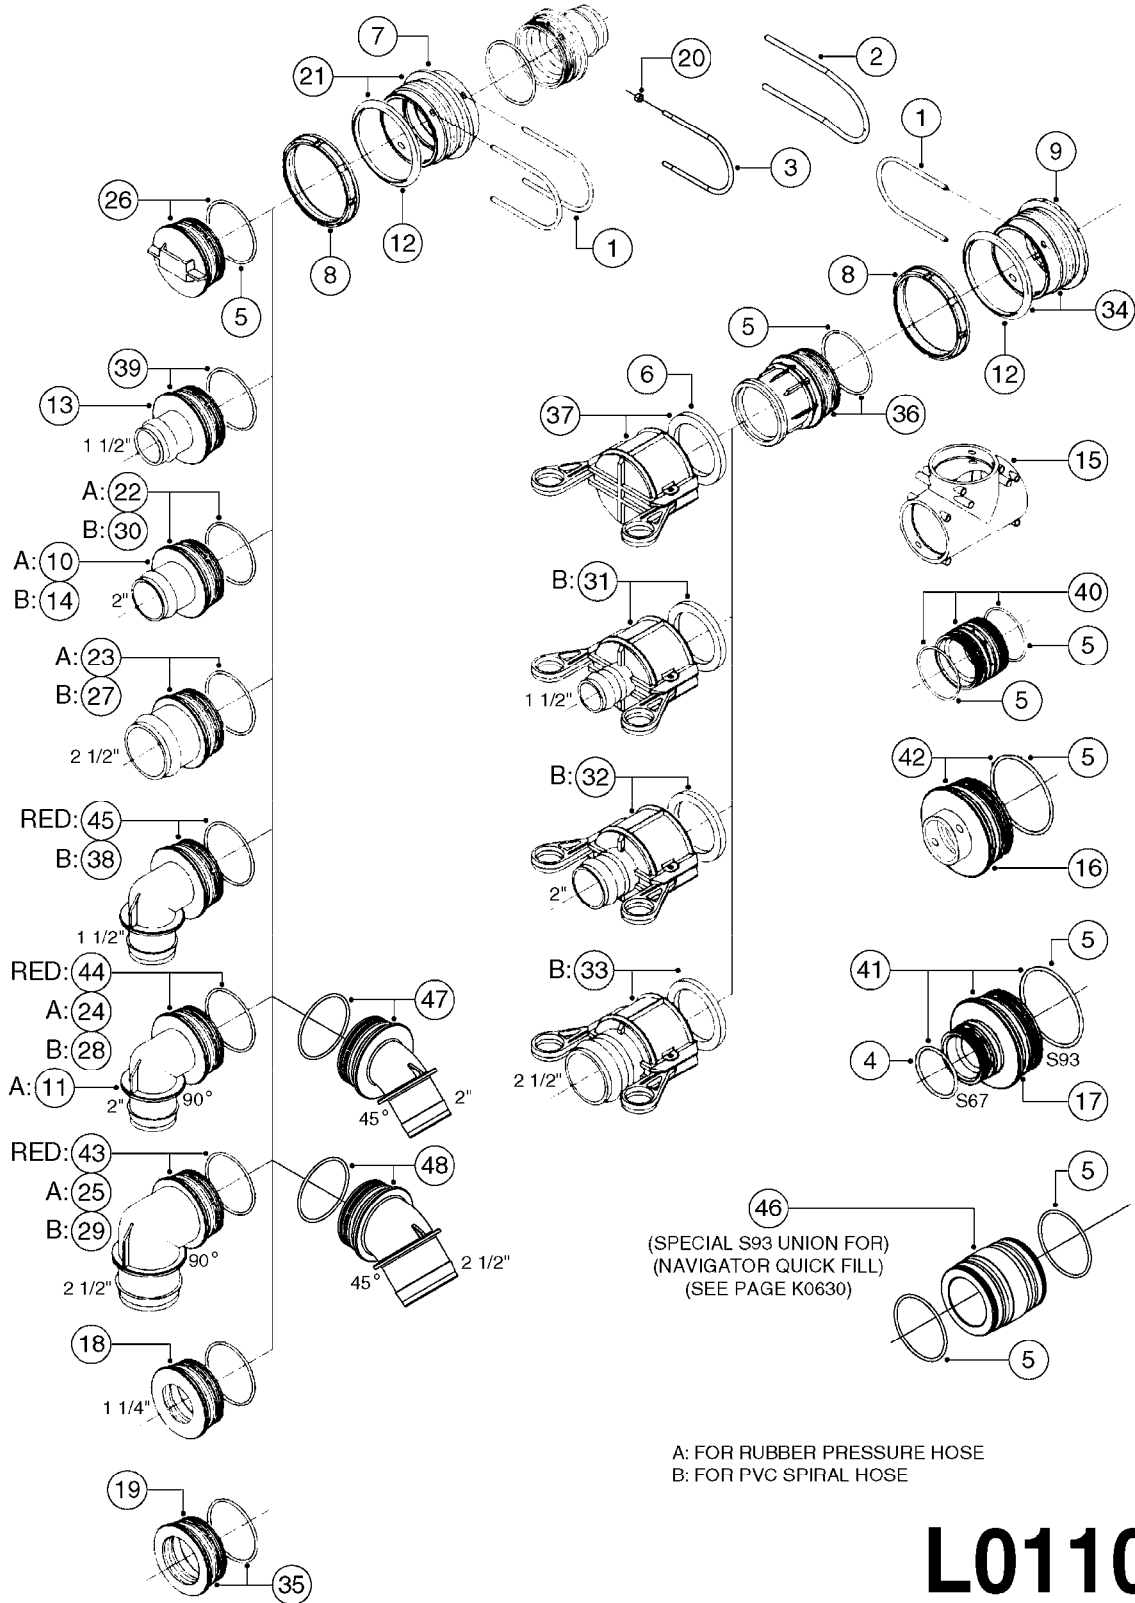

L0110

FITTINGS - S-93
L0110-HIN, 13:09:17

Page 1
Date 07.02.2020 10:15

Pos.	parts-n°	order qty	description
1	145997	1	FITT.DK S-93 FORK
2	147115	1	FITT.DK S-93 FORK SPECIAL
3	147774	1	FITT.DK S-93 FORK W. M5 THREAD
4	241973	1	O-RING Ø3 X 44.2 70 SHORES NITRIL NITRIL (BLACK)
4	242353	1	O-RING 3 X 44.2 VITON VITON (BROWN)
5	242092	1	O-RING D69.5X3 NITRIL (BLACK)
5	242351	1	O-RING D69.5X3.0 VITON F.S-93 VITON (BROWN)
6	242221	1	GASKET F. S-93 QUICK COUPLERS
7	322105	1	FITT.DK S-93 BULKHEAD DOUBLE
8	322109	1	FITT.DK S-93 BULKHEAD NUT
9	322165	1	FITT.DK S-93 BULKHEAD SINGLE
10	334234	1	FITT.DK S-93 STR.2" RUBBER
11	334246	1	FITT.DK S-93 ELB.2" PVC
12	334262	1	GASKET F.S-93 BULKHEAD
13	334304	1	FITT.DK S-93 STR.1-1/2" PVC
14	334426	1	FITT.DK S-93 STR.2"
15	334545	1	FITT.DK S-93 TEE
16	334601	1	FITT.DK S-93 TO S67 ADAPTOR
17	334634	1	FITT.DK ADAPTER S-93M S67M
18	390485	1	FITT.DK S-93 PLUG W D34 HOLE
19	390721	1	FITT.DK S-93 PLUG W/2" NPT THRE
20	461217	1	NUT HEX M5 LOCK
21	726465	1	FITT.DK S-93 BULKHEAD W/GASKET
22	726563	1	FITT.DK S-93 STR 2" W/O-RING
23	726564	1	HOSE TAIL 2-1/2" W.O-RING
24	726575	1	FITT.DK S-93 ELB. 2" RUBBER
25	726576	1	FITT. DK S-93 2-1/2" 90°
26	726580	1	FITT. S93 PLUG W/O-RING
27	727133	1	FITT. S93 2-1/2" STR. S W/O-RI
28	727225	1	FITT.DK S-93 ELB.2'PVC W/ORING
29	727226	1	FITT. S93 2-1/2" 90° S W/O-RING
30	727227	1	FITT.DK S-93 STR.2" W/ORING
31	727235	1	QUICK COUPLER FEMALE W 1-1/2HB
32	727236	1	QUICK COUPLER FEMALE W 2" HB
33	727237	1	QUICK COUPLER FEMALE W2-1/2" HB
34	727339	1	FITT. S93 DRAIN BULKHEAD W/O-R
35	727476	1	FITT. DK S-93 2"FM THD W.ORING
36	727777	1	QUICK COUPLER S93 DRAIN W/O-RI
37	728120	1	QUICK COUPLER CAP F.S93 DRAIN
38	728395	1	FITT.DK S-93 ELB.1-1/2" 90 DEG
39	728523	1	FITT.DK S-93 STR.1-1/2" W.O-RING
40	728525	1	FITT. S93 CONNECTOR W/O-RINGS
41	728527	1	ADAPTER S67M TO S93M W/ORING
42	728562	1	FITT.DK S-93 TO S67 ADAPTOR
43	729828	1	FITT.DK S-93 ELB 2-1/2" RED
44	729829	1	FITT.DK S-93 ELB 2 RED
45	729830	1	FITT.DK S-93 ELB 1-1/2" 90 RED
46	39121700	1	FITT.DK S93 ADAP LG MALE MALE
47	72072700	1	FITT.DK S-93 45D 2" PVC
48	72072900	1	FITT. S93 2-1/2" 45° S W/O-RING