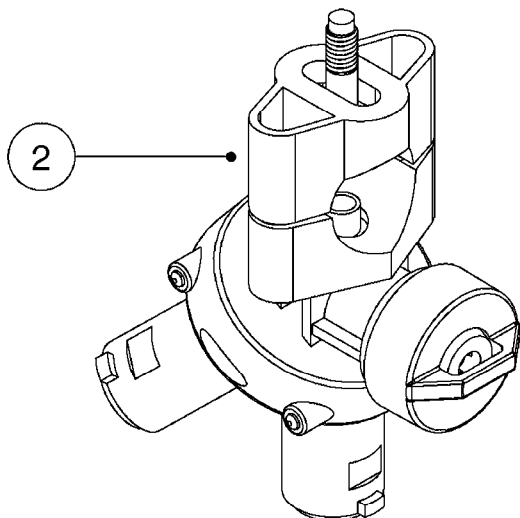

SINGLE NOZZLE BODY

TRIPLET NOZZLE BODY

D1090

*=REFER TO HARDI NOZZLE CATALOG

NOZZLE BODIES-SNAP FIT
D1090-HIN, 01:01:16

Page 1
Date 07.02.2020 10:14

parts-n°	order qty	description
143592	1	LOCK CLAMP FOR TRIPLET
241371	1	DIAPHRAGM F.NO-DRIP,VULC
241990	1	O-RING D9.3 X 2.4 VITON
242594	1	O-RING D14 X 1.78 SCH.70-EPDM
242598	1	O-RING D7.0 X 2.5 NITRIL
320187	1	FITT.DK CAP 3/8" BSP BLACK
320283	1	FITT.DK NUT 3/4"BSP
321462	1	CAP F.NO-DRIP ASSY.
322068	1	SNAP-FIT ADAPTER THREAD. HARDI
322114	1	NUT PLASTIC F.NOZZ.H
322116	1	BOLT PLASTIC F.NOZZ.H.
322258	1	HOUSING F.TRIPLET
322260	1	NOZZLE HOLDER LOWER PART
333012	1	NOZZLE HOLD. UPPER PART
334082	1	SNAP-FIT NOZZ.HOLD.CONE BLACK
334102	1	BLANK F.NOZZLE
334172	1	SNAP-FIT NOZZ.HOLD.CONE GREEN
334173	1	SNAP-FIT NOZZ.HOLD.CONE ORANGE
334220	1	YOKE, UPPER NOZZLE BODY
334371	1	SNAP-FIT NOZZLE HOLDER YELLOW
334373	1	SNAP-FIT NOZZLE HOLDER RED
334377	1	SNAP-FIT NOZZLE HOLDER BLUE
334926	1	SNAP-FIT TURN PLATE F TRIPLET
390639	1	O-RING F.NOZZLE FILTER
440665	1	SCREW M4.2X16 STAINLESS
716236	1	FITT.DK HB 1/2" ASSY. F. 3/4"
716413	1	FITT.DK PLUG ASSY. F.NOZ TUBE
724621	1	FITT.DK HB 3/4"ASSY F.3/4" NUT
725042	1	SCREEN 80 MESH W.GASKET, RED
725043	1	SCREEN 50 MESH W.GASKET,BLUE
725044	1	SCREEN 100 MESH W.GASKET,YELLO
725078	1	SNAP-FIT TRIPLET W/O NOZZ HOLD
725079	1	NOZZLE ASSY.SING.SNAP-FIT GREN
729645	1	NON-DRIP SPRING ASSY.GREEN 10