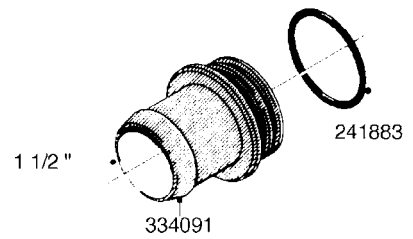

L0090

FITTINGS - S-56 & S-61
L0090-HIN, 01:01:16

Page 1

Date 07.02.2020 10:15

parts-n°	order qty	description
145661	1	FITT.DK S-61 FORK
241754	1	O-RING D59.5X3
241883	1	O-RING 3 X 39.2 NITRIL
322055	1	FITT.DK S-61 BULKHEAD
322056	1	FITT.DK S-61 BULKHEAD NUT
322066	1	FITT.DK S-56 NUT
334050	1	FITT.DK S-61 STR.1-1/4"
334068	1	FITT.DK S-61 STR.1"
334091	1	FITT.DK S56 STR.1-1/2'
334099	1	FITT.DK S-61 ELB.1-1/2"110 DEG
334100	1	FITT.DK S-61 ELB.1" 110 DEG.
334151	1	FITT.DK S-61 ELB.1-1/4"110 DEG
390231	1	FITT.DK NIPPLE 1-1/2 X S56