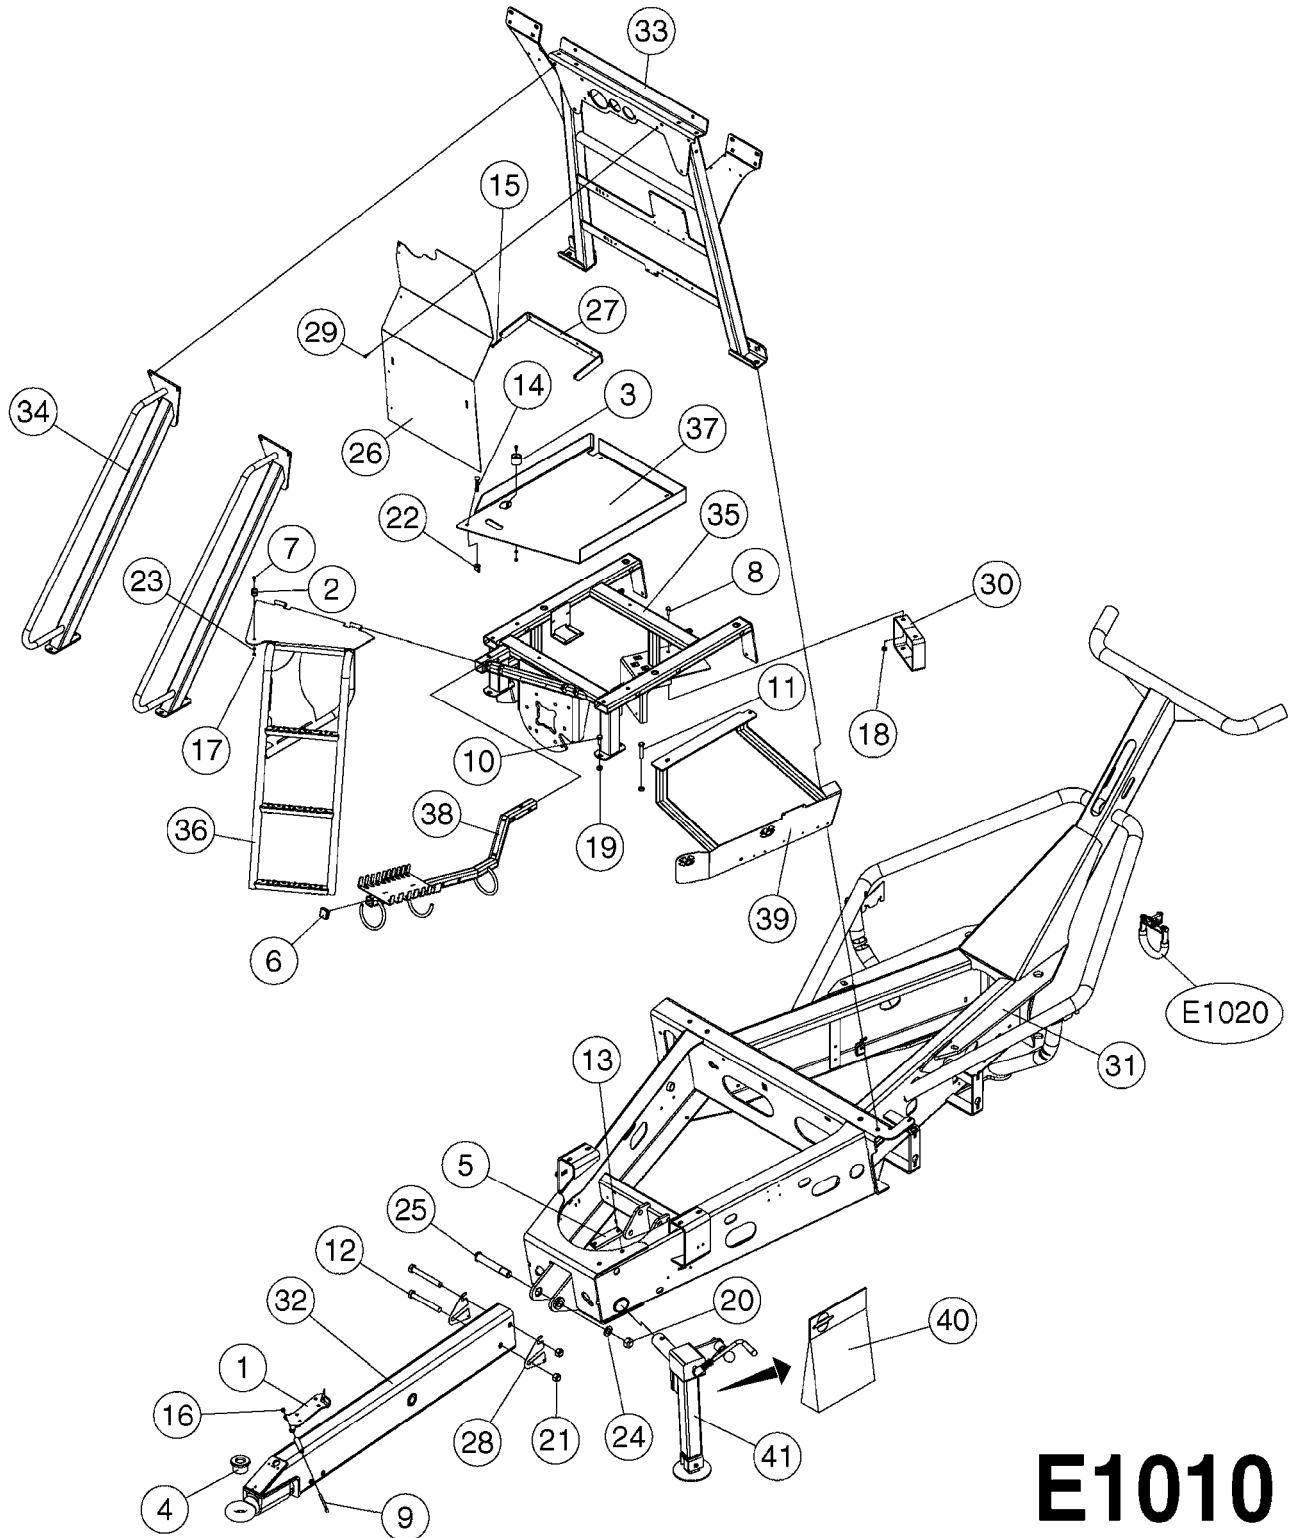

E1010

FRAME - NCM 4400/6600
E1010-HIN, 01:01:16

Page 1

Date 07.02.2020 10:14

Pos.	parts-n°	order qty	description
1	161923	1	SUPPORT PLATE F. PTO CM+
2	242567	1	DOOR STOP, MALE
3	242568	1	DOOR STOP, FEMALE
4	14011603	1	BUSHING, DRAWBAR, 1.5"
4	270608	1	BUSHING F. DRAWBAR NCM Ø50/Ø33
5	334135	1	SLIDE SHOE 140X45X15
6	334571	1	PLUG 40x40x2 F.SQ.TUBE
7	410185	1	BOLT HEX 8.8 DEL M6X16
8	421002	1	BOLT HEX 8.8 DEL M10X30 FT DIN933
9	421232	1	BOLT HEX 8.8 DEL M8X110
10	430286	1	BOLT HEX 8.8 DEL M12X30 FT
11	430438	1	BOLT HEX 8.8 DEL M12X65
12	430886	1	BOLT HEX 8.8 DEL M20X160
13	440708	1	SCREW M5.5X16 SELF TAPPING SS
14	440718	1	BOLT CRG M10 X 65 DEL
15	450402	1	BOLT HEX M6X50
16	460143	1	SELF LOCK NUT M8 SST A2 DIN985
17	460261	1	NUT HEX M6X1.00 LOCK DIN985 A2 SS
18	460423	1	NUT HEX M10X1.50 LOCK DIN985A2 SS
19	460703	1	NUT HEX M12X1.75 LOCK DIN985A2 SS
20	460747	1	NUT HEX M24 LOCK
21	460806	1	NUT HEX M20X2.50 LOCK DIN985A2 SS
22	461324	1	NUT WING M10 STAINLESS STEEL
23	471125	1	WASHER M6U 6.4X14X1.2,A2 SS
24	471130	1	WASHER, M24, Ø44/25.0X 4.0, SS
25	14033300	1	PIN D30.0 F. DRAWBAR NCM
26	16128300	1	COVER F. EL-BOX. NCM 4400
26	16156000	1	COVER F. EL-BOX. NCM 6600
27	16128600	1	BRACKET F. COVER PLATE NCM
28	16144700	1	SHIM F. DRAWBAR NCM4400
29	45001500	1	SCREW THUMB PLASTIC HEAD M6x20
30	61018703	1	BRKT, ACE 650, COMMANDER MOUNT BRACKET FOR ACE 650 PUMP
31	63033300	1	FRAME NCM 4400 PAINTED
31	63043300	1	FRAME NCM 6600 PAINTED
32	63033500	1	DRAWBAR SWIVEL D50 NCM 4400
33	63033600	1	TRANSPORT FRAME NCM 4400
33	63043600	1	TRANSPORT FRAME NCM 6600
34	63033700	1	HANDRAIL FOR PLATFORM PAINTED
35	63034100	1	MOUNT PLATFORM NCM 4400
35	63043700	1	MOUNT PLATFORM NCM 6600
36	63035700	1	STEP FOR NCM 4400/6600
37	63035800	1	DECKPLATE F.PLATFORM NCM 4400
37	63043800	1	DECKPLATE F.PLATFORM NCM 6600
38	63038700	1	HOSE & CABLE SUPPORT NCM
39	63040500	1	VALVE CONSOLE PAINTED
40	72280700	1	REPAIR KIT F.JACK STAND
41	72280900	1	JACK STAND F. NCM4400 COMP.