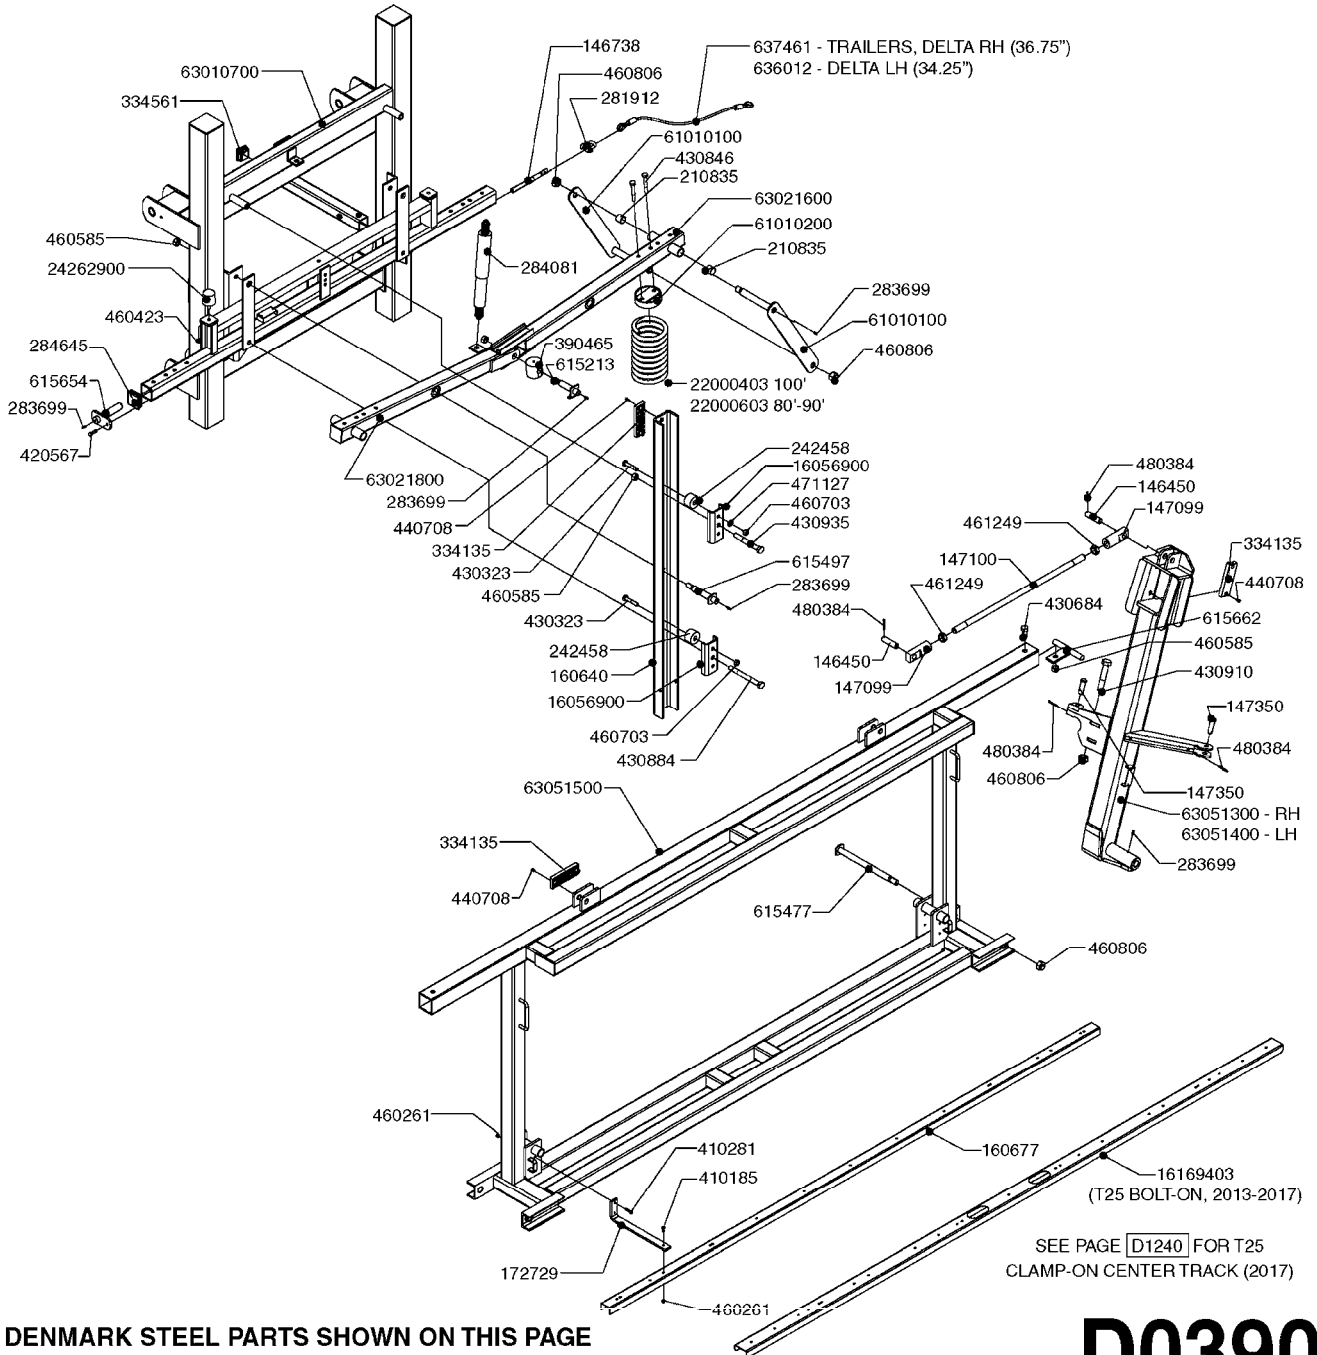

DENMARK STEEL PARTS SHOWN ON THIS PAGE
FOR NORTH AMERICAN STEEL PARTS, SEE PAGE D0440

D0390

BOOM SPC PARAL.CTR.80-100' DK
D0390-HIN, 26:09:19

Page 1
Date 07.02.2020 10:14

parts-n°	order qty	description
146450	1	PIN D19.8 X 75 WITH 2 X D5
146738	1	PIN FOR CENTER CABLE EAGLE
147099	1	CLEVIS F.TILT ARM
147100	1	ROD F.TILT 80/90'
147350	1	PIN D16.8 L60MM
160640	1	U CHANNEL 80/90'
160677	1	NOZZLE TRACK 80/90'
172729	1	BRACKET F.NOZ.TRACK 80/90'
210835	1	BUSHING D28/25 L=25
242458	1	BUSHING RUBBER DAMPER SPC EAG.
281912	1	SHACKLE M-10
283699	1	GREASE NIPPLE M6X1
284081	1	SHOCK ABSORBER 150 1121 MONROE
284645	1	PLUG 60x60x2
334135	1	SLIDE SHOE 140X45X15
334561	1	PLUG 50x50x2 F.SQ.TUBE
390465	1	JOINER BLOCK TRAPEEZE EAGLE
410185	1	BOLT HEX 8.8 DEL M6X16
410281	1	BOLT HEX 8.8 DEL M6X25 DIN933 A2
420567	1	BOLT HEX 8.8 DEL M8X30 FT
430323	1	BOLT HEX 8.8 DEL M12X60
430684	1	BOLT HEX 8.8 DEL M16X30 FT
430846	1	BOLT HEX 8.8 DEL M12X80
430884	1	BOLT HEX 8.8 DEL M16X160
430910	1	BOLT HEX 8.8 DEL M20X110
430935	1	BOLT HM16-130/44 8.8 DAC DIN931
440708	1	SCREW M5.5X16 SELF TAPPING SS
460261	1	NUT HEX M6X1.00 LOCK DIN985 A2 SS
460423	1	NUT HEX M10X1.50 LOCK DIN985A2 SS
460585	1	LOCKING NUT M16 DIN985 A2 SS
460703	1	NUT HEX M12X1.75 LOCK DIN985A2 SS
460806	1	NUT HEX M20X2.50 LOCK DIN985A2 SS
461249	1	NUT M22X1.5 DIN439B
471127	1	WASHER, M12, Ø24/13X24X2.5 SS
480384	1	PIN COTTER 3/16 x 1-1/2"
615213	1	PIN D22 X 70 LUBED F.EAGLE
615477	1	PIN F.HINGE 80/90'
615497	1	PIN D22 X 159 LUBED F.EAGLE
615654	1	PIN D25 X 123 F. PARALIFT
615662	1	SAFETY BAR F. TILT 80-90'
636012	1	CABLE,CENTER 80/90 7mm X 870mm
637461	1	CABLE CENTER 80/90' 7mm x935mm
16056900	1	PLATE SPC EAGLE 80-100
16169403	1	CENTER TRACK, SPC, 75-90' T25
22000403	1	SPRING SPC 100' CENTER SECTION
22000603	1	SPRING, COIL, SPC 80-90', RED
24262900	1	RUBBER STOP D50X40 M10X33
61010100	1	TRAPEZE ARM SPC 80-100
61010200	1	SPRING CAP SPC 80-100
63010700	1	LIFT FRAME SPC EAG 80-100
63021600	1	SUSPENSION ARM SPC 80-100
63021800	1	SUSPENSION ARM SPC 80-100
63051300	1	HINGE 80'-100' RH / SPC 05
63051400	1	HINGE 80'-100' LH / SPC 05
63051500	1	CENTER FRAME SPC 05