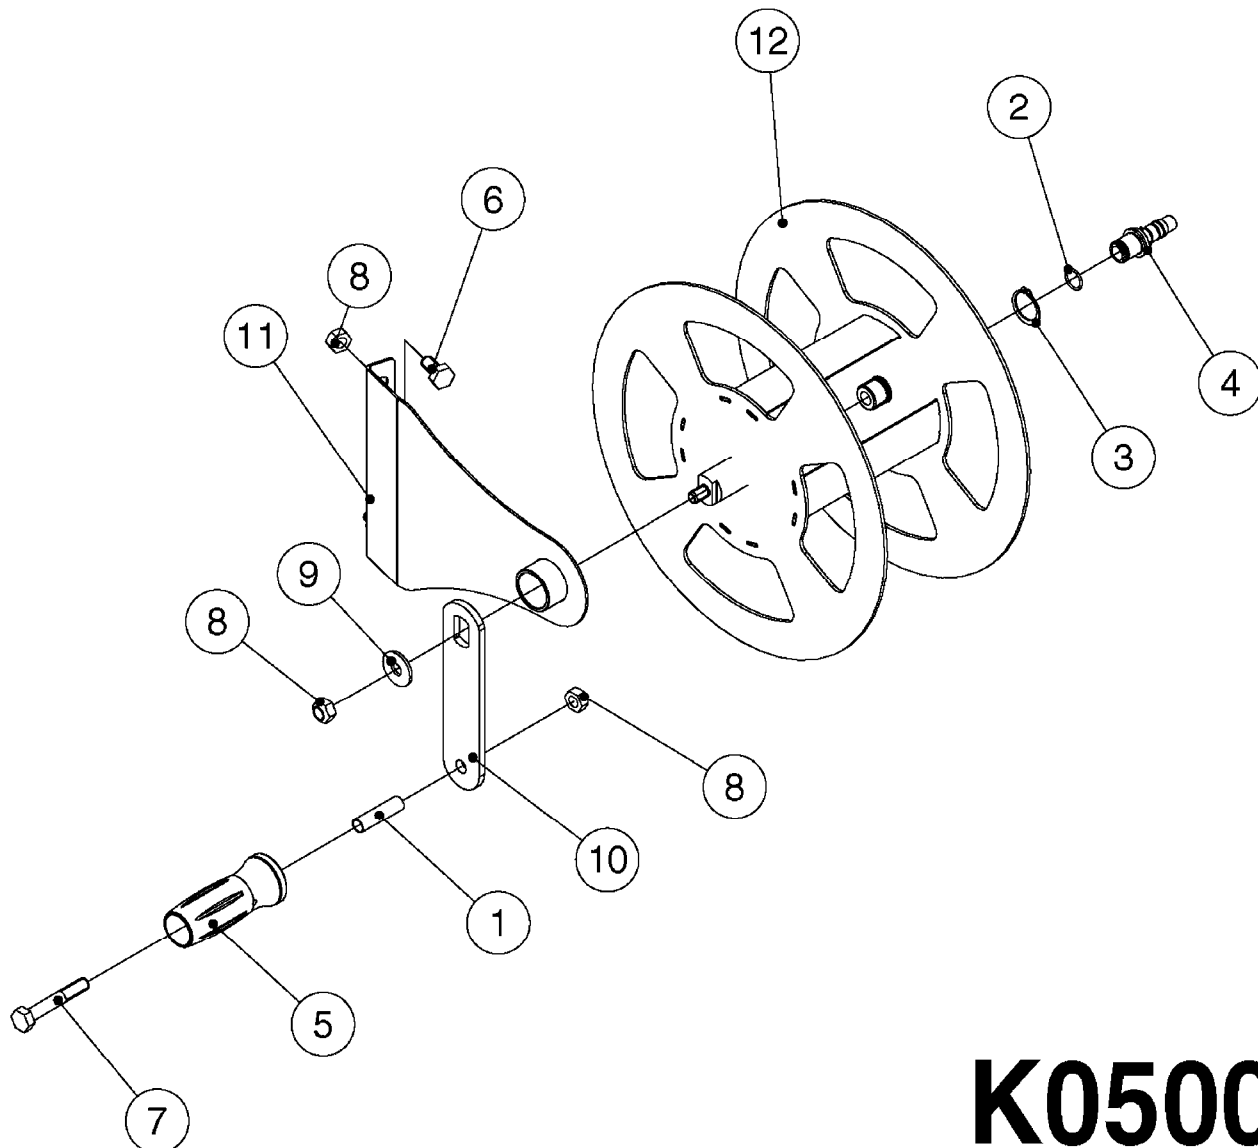

K0500

HOSE REEL - COMMANDER
K0500-HIN, 01:01:16

Page 1

Date 07.02.2020 10:14

Pos.	parts-n°	order qty	description
1	159912	1	BUSHING 12.0/10.2 - 45.5
2	242003	1	O-RING D14.1X1.6 VITON
3	281982	1	SNAP-RING OUTER 26X1.2 DIN4711
4	332905	1	FITT.DK HB 1/2" F. 3/4" CAP
5	334104	1	GRIP
6	420604	1	BOLT HEX 8.8 DEL M10X25 FT DIN933
7	420626	1	BOLT HEX 8.8 DEL M10X20 FT
8	460423	1	NUT HEX M10X1.50 LOCK DIN985A2 SS
9	471140	1	WASHER D30/D10.5X2.5 STAINLESS
10	16118400	1	ARM FOR HANDLE ON HOSE REEL
11	61032400	1	SIDE BRACKET F. HOSE REEL
12	63036500	1	HOSE REEL FOR HOSE