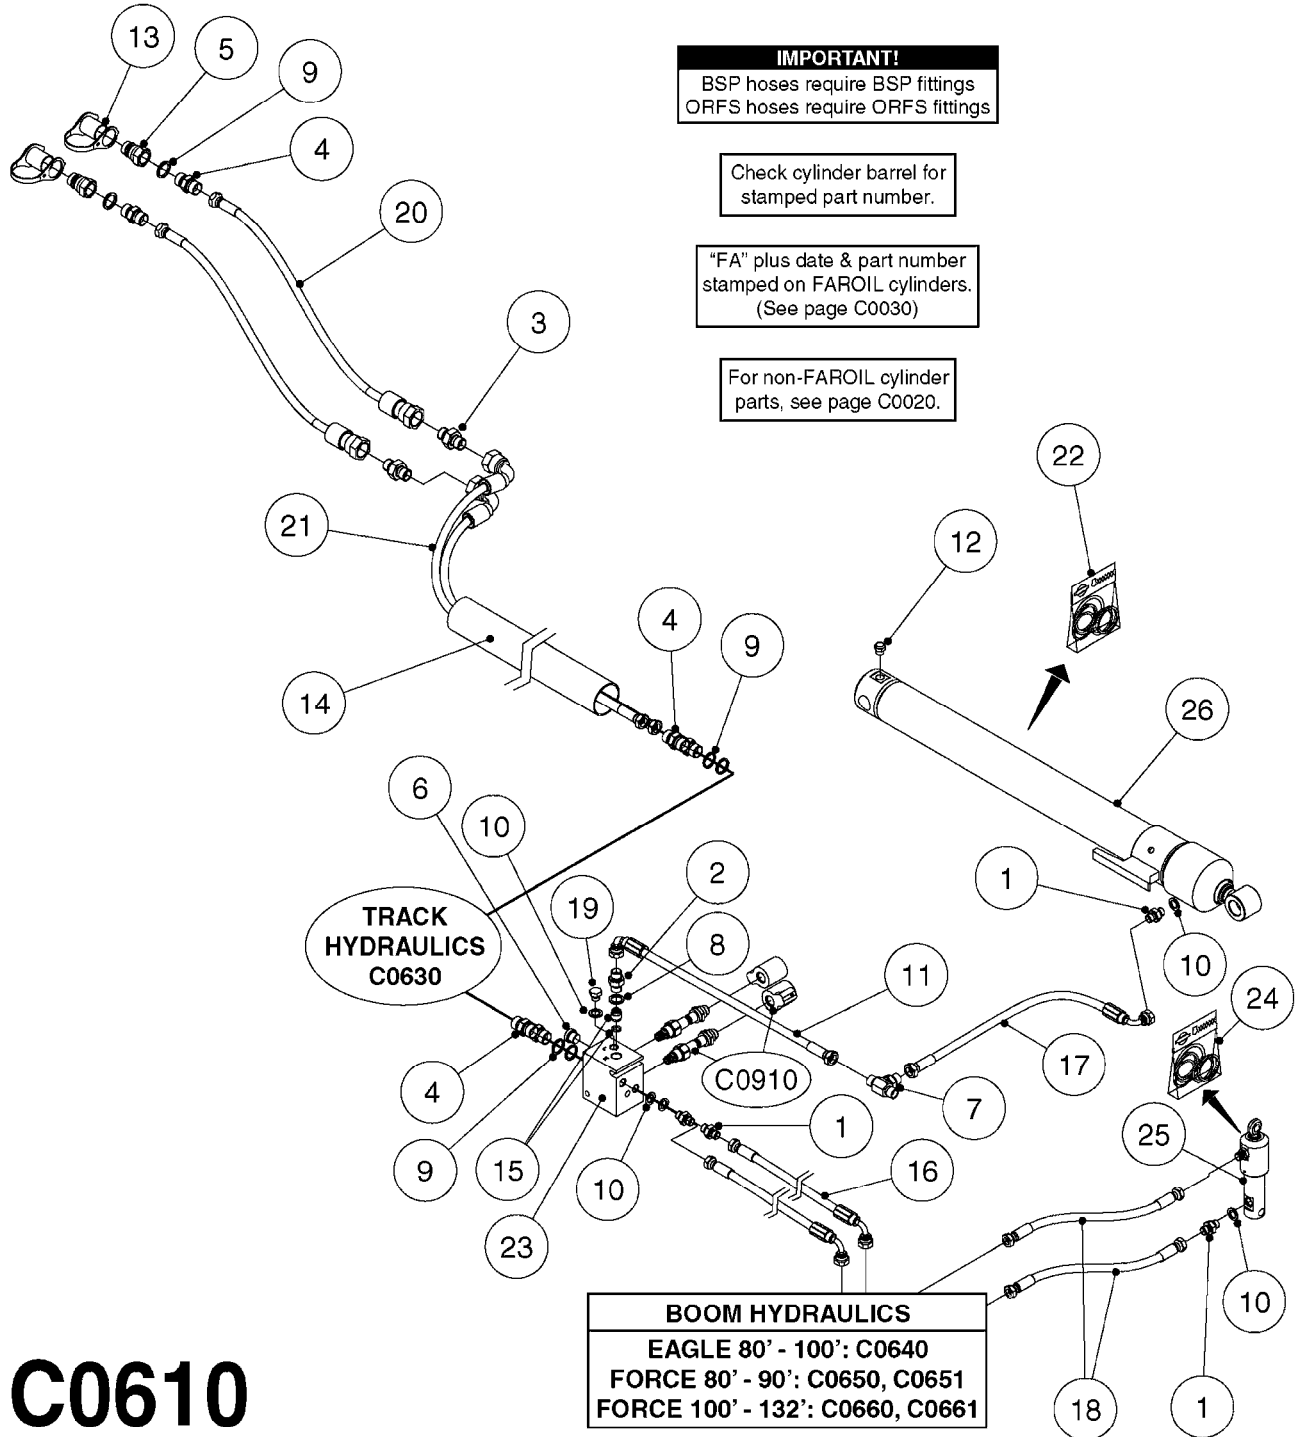

C0610

BASIC HYDRAULICS NCM 4400/6600
C0610-HIN, 13:05:19

Page 1
Date 07.02.2020 10:14

Pos.	parts-n°	order qty	description
1	146845	1	HEX NIPPLE 1/4"X1/4" BSP
1	23234500	1	HEX NIPPLE 1/4" - 9/16" ORFS
2	146850	1	HEX NIPPLE 3/8"x3/8" - 1.8mm BSP
2	23234600	1	HEX NIPPLE 3/8"-11/16" - 1.8mm ORFS
3	147132	1	HEX NIPPLE 1/2"X1/2" BSP DEL BSP
3	23232400	1	HEX NIPPLE 13/16"-13/16" ORFS
4	147132	1	HEX NIPPLE 1/2"X1/2" BSP DEL BSP
4	23235300	1	HEX NIPPLE 1/2"-13/16" ORFS
5	230311	1	QUICK COUPLING 1/2"
6	231924	1	PLUG 3/8"
7	232057	1	T-PIECE 3/8" BSP HY. BSP
7	23240800	1	TEE 11/16"-11/16"-11/16" ORFS ORFS
8	240866	1	DOWTYSEAL 3/8"
9	241356	1	DOWTYSEAL 1/2"
10	241404	1	DOWTY SEAL 1/4"
11	284020	1	HOSE HY X 3/8" X 35.4" STR+ELB BSP
11	78560100	1	HY.HO.3/8"L= 900 STR-90° ORFS
12	284265	1	PLUG BREATHER 1/4" F/CYLINDER
13	334206	1	DUST HOOD FOR HY-COUPLING
14	341333	1	TUBE Ø57/Ø52 L=1500 BLACK PE
15	782062	1	NON-RETURN VALVE UTV 3/8"
16	784039	1	HOSE HY X 1/4 X 183.00"STR+ELB BSP
16	78503100	1	HY.HO.1/4"L= 4650 STR-90° ORFS
17	784151	1	HOSE HY 1/4 3/8 OML X 79" S+E HOSE FOR LEFT SIDE (BSP)
17	78508900	1	HY.HO.1/4"L= 2000 3/8STR-90° HOSE FOR LEFT SIDE (ORFS)
17	784152	1	HOSE HY 1/4 3/8 OML X 106" S+E HOSE FOR RIGHT SIDE (BSP)
17	78509000	1	HY.HO.1/4"L= 2700 3/8STR-90° HOSE FOR RIGHT SIDE (ORFS)
18	784161	1	HOSE HY X 1/4 X 59" STR+STR BSP
18	78509900	1	HY.HO.1/4"L= 1500 STR-STR ORFS
19	14010400	1	PLUG 1/4" BSP
20	28052100	1	HOSE HY X 1/2" X 122.0"STR+STR BSP