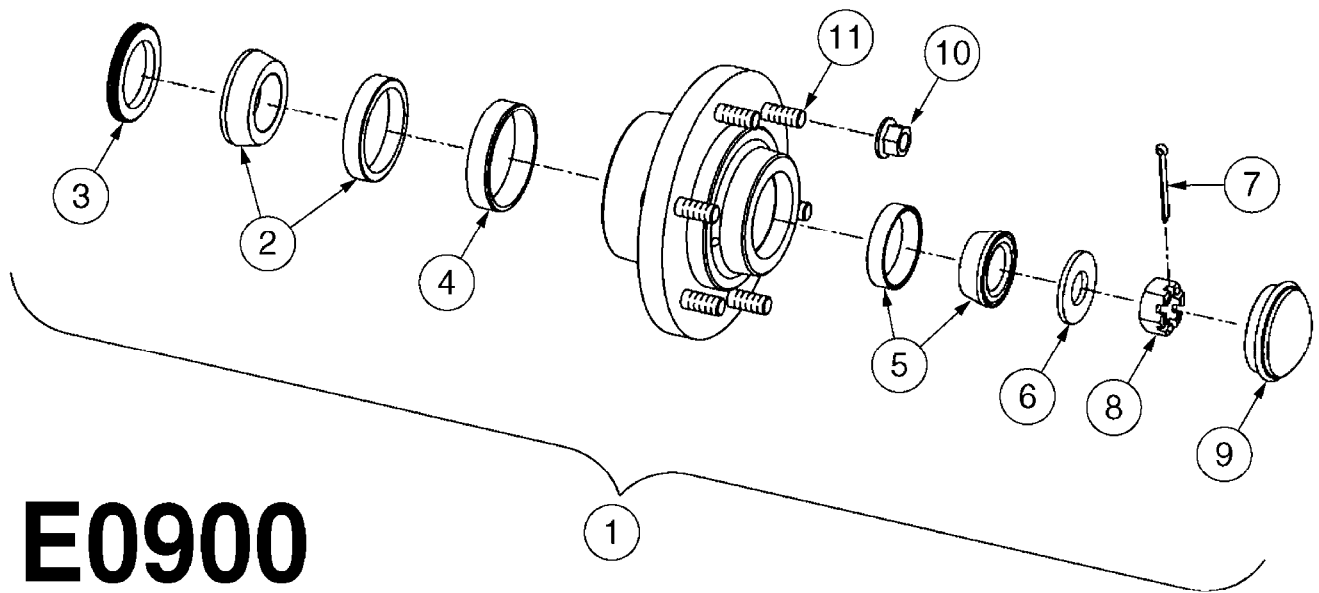

E0890

CAMOPLAST HUB ASSEMBLY - IDLER
E0890-HIN, 01:01:16

Page 1

Date 07.02.2020 10:14

Pos.	parts-n°	order qty	description
1	28078303	1	HUB ASSY.IDLER, G60-8
2	28081403	1	DUST CAP
3	28081503	1	COTTER PIN 7/32" X 2-1/4"
4	28081603	1	CASTLE NUT 1-1/4"-12
5	28081703	1	WASHER 1.28"IDX2.5"ODX0.13"
6	28081803	1	BEARING ASSEMBLY - OUTER
7	28081903	1	BEARING ASSEMBLY - INNER
8	28082003	1	WHEEL SEAL, SINGLE LIP
9	28082103	1	LUG NUT SET (8) IDLER
10	28082203	1	WHEEL STUD SET (8) IDLER