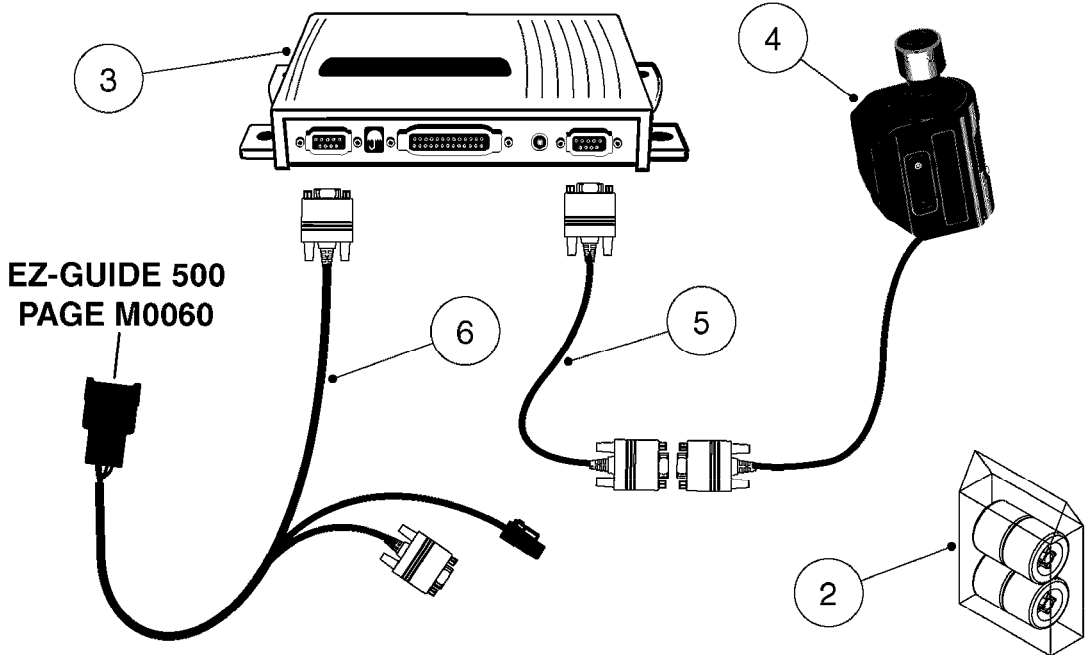

**EZ-STEER 500
PAGE M0070**

COMPLETE ASSEMBLY 13

**COMPLETE ASSEMBLIES
WHOLEGOODS ITEMS**

M0060

EZ-GUIDE 500 LIGHTBAR
M0060-HIN, 01:01:16

Page 1

Date 07.02.2020 10:15

Pos.	parts-n°	order qty	description
1	26007603	1	CABLE, ANTENNA, EZGUIDEPLUS
2	26012203	1	EZ-STEER/GUIDE 500 ADAPT.CABLE
3	26015303	1	REMOTE KEYPAD EZGUIDE 500/250
3	28048403	1	DECAL - REMOTE OVERLAY 500/250
4	26015403	1	EZ-GUIDE 500 CABLE POWER/CAN90
5	26015503	1	EZ-GUIDE 500 Z PLUS ANTENNA
5	26015603	1	ANTENNA AG15 L1,EZ GDE 500/250
6	26015703	1	EZ-GUIDE 500 DGPS DISPLAY
6	26015803	1	EZ-GUIDE 500 OMNISTAR DISPLAY
7	26016103	1	EZ-GUIDE 500 CABLE UNTERM.FUSE
8	26016203	1	EZ-GUIDE 500 POWER CONN.CABLE
9	28048203	1	EZ-GUIDE 500 MOUNT F.AG15 ANT.
10	28048303	1	EZ-GUIDE 250/500 RAM MNT.1.5"
11	29003803	1	EZ-GUIDE 500 CD,GET.STARTED V1
12	67215403	1	EZ-GUIDE 500 QUICK REF.CARD V1
13	84208303	1	EZ GUIDE 500 LIGHTBAR (DGPS)
13	84208403	1	EZ GUIDE 500 LIGHTBAR (XP/HP)
13	84208503	1	EZ GUIDE 500 LIGHTBAR (RTK)