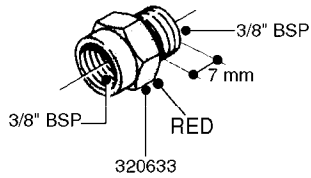

L0030

FITTINGS - HEXAGON NIPPLES
L0030-HIN, 01:01:16

Page 1

Date 07.02.2020 10:15

parts-n°	order qty	description
10015303	1	FITT.PO.HN 1.00X1.00 M1000
10425003	1	FITT.PO.HN 1.25X1.00 MCPHEE
320132	1	FITT.DK HN 1" BSP
320176	1	FITT.DK HN 3/8"X1/2" BSP
320445	1	FITT.DK HN 1/4"X3/8" BSP
320655	1	FITT.DK HN 1/2"-1/2" BSP
320692	1	FITT.DK HN 3/8'BSPX1/4'NPT
320703	1	FITT.DK HN 3/8BSP X1/2 &1/4NPT
320725	1	FITT.DK NIPPLE 3/8"-3/8" BSP
320902	1	FITT.DK HN 3/8'X 1/4' BSP
390232	1	FITT.DK HN 1-1/2' X 1-1/4' BSP
390276	1	FITT.DK HN 1'BSP