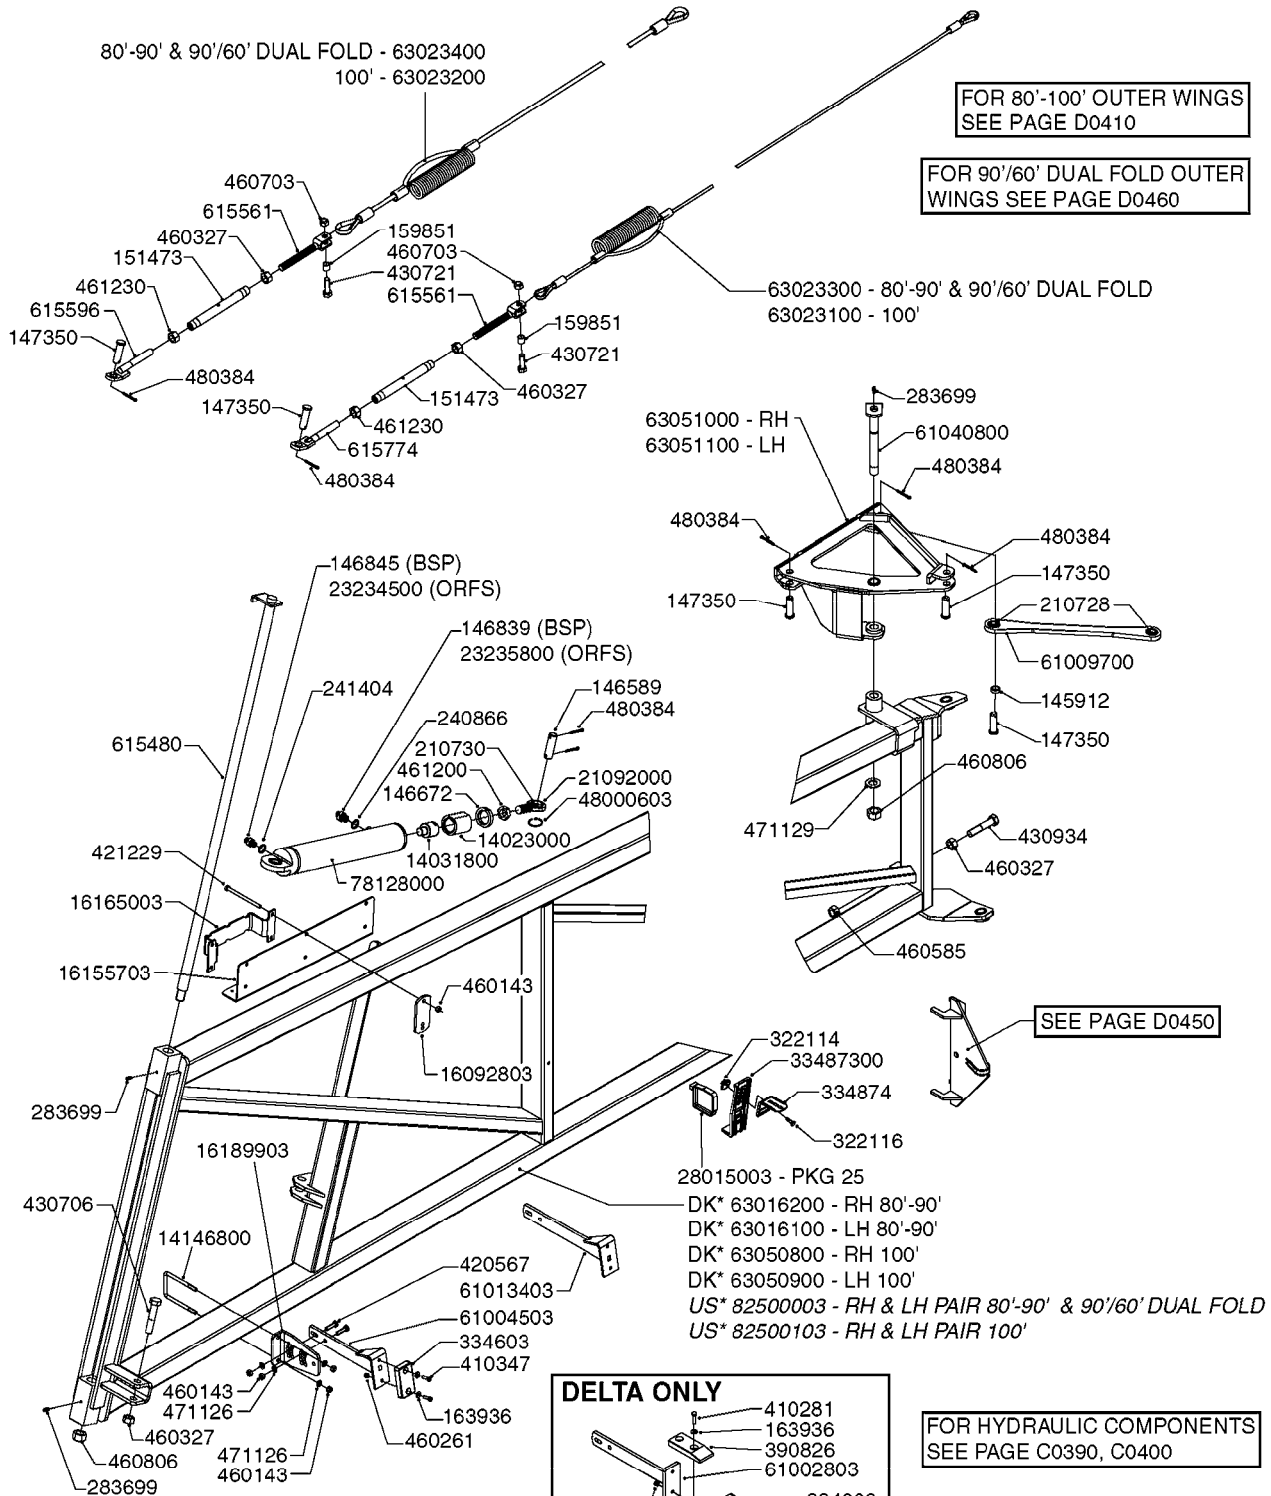

DENMARK STEEL PARTS SHOWN ON THIS PAGE
FOR NORTH AMERICAN STEEL PARTS, SEE PAGE D0440

D0390

BOOM SPC PARAL.CTR.80-100' DK
D0390-HIN, 26:09:19

Page 1
Date 07.02.2020 10:14

parts-n°	order qty	description
146450	1	PIN D19.8 X 75 WITH 2 X D5
146738	1	PIN FOR CENTER CABLE EAGLE
147099	1	CLEVIS F.TILT ARM
147100	1	ROD F.TILT 80/90'
147350	1	PIN D16.8 L60MM
160640	1	U CHANNEL 80/90'
160677	1	NOZZLE TRACK 80/90'
172729	1	BRACKET F.NOZ.TRACK 80/90'
210835	1	BUSHING D28/25 L=25
242458	1	BUSHING RUBBER DAMPER SPC EAG.
281912	1	SHACKLE M-10
283699	1	GREASE NIPPLE M6X1
284081	1	SHOCK ABSORBER 150 1121 MONROE
284645	1	PLUG 60x60x2
334135	1	SLIDE SHOE 140X45X15
334561	1	PLUG 50x50x2 F.SQ.TUBE
390465	1	JOINER BLOCK TRAPEEZE EAGLE
410185	1	BOLT HEX 8.8 DEL M6X16
410281	1	BOLT HEX 8.8 DEL M6X25 DIN933 A2
420567	1	BOLT HEX 8.8 DEL M8X30 FT
430323	1	BOLT HEX 8.8 DEL M12X60
430684	1	BOLT HEX 8.8 DEL M16X30 FT
430846	1	BOLT HEX 8.8 DEL M12X80
430884	1	BOLT HEX 8.8 DEL M16X160
430910	1	BOLT HEX 8.8 DEL M20X110
430935	1	BOLT HM16-130/44 8.8 DAC DIN931
440708	1	SCREW M5.5X16 SELF TAPPING SS
460261	1	NUT HEX M6X1.00 LOCK DIN985 A2 SS
460423	1	NUT HEX M10X1.50 LOCK DIN985A2 SS
460585	1	LOCKING NUT M16 DIN985 A2 SS
460703	1	NUT HEX M12X1.75 LOCK DIN985A2 SS
460806	1	NUT HEX M20X2.50 LOCK DIN985A2 SS
461249	1	NUT M22X1.5 DIN439B
471127	1	WASHER, M12, Ø24/13X24X2.5 SS
480384	1	PIN COTTER 3/16 x 1-1/2"
615213	1	PIN D22 X 70 LUBED F.EAGLE
615477	1	PIN F.HINGE 80/90'
615497	1	PIN D22 X 159 LUBED F.EAGLE
615654	1	PIN D25 X 123 F. PARALIFT
615662	1	SAFETY BAR F. TILT 80-90'
636012	1	CABLE,CENTER 80/90 7mm X 870mm
637461	1	CABLE CENTER 80/90' 7mm x935mm
16056900	1	PLATE SPC EAGLE 80-100
16169403	1	CENTER TRACK, SPC, 75-90' T25
22000403	1	SPRING SPC 100' CENTER SECTION
22000603	1	SPRING, COIL, SPC 80-90', RED
24262900	1	RUBBER STOP D50X40 M10X33
61010100	1	TRAPEZE ARM SPC 80-100
61010200	1	SPRING CAP SPC 80-100
63010700	1	LIFT FRAME SPC EAG 80-100
63021600	1	SUSPENSION ARM SPC 80-100
63021800	1	SUSPENSION ARM SPC 80-100
63051300	1	HINGE 80'-100' RH / SPC 05
63051400	1	HINGE 80'-100' LH / SPC 05
63051500	1	CENTER FRAME SPC 05