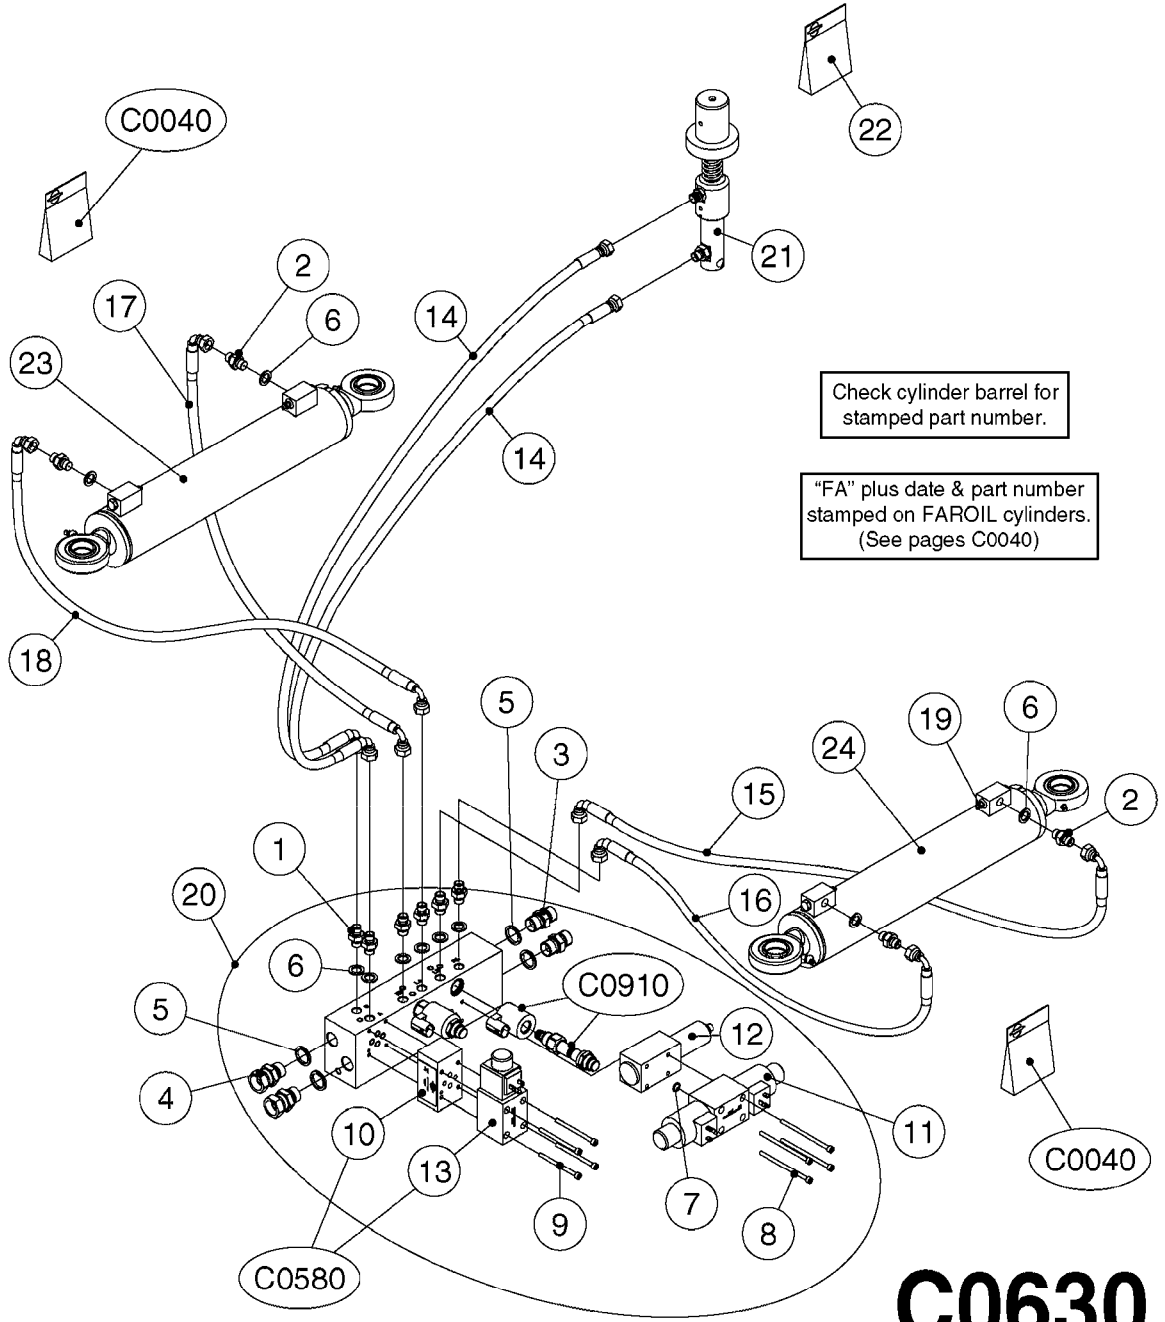

C0630

TRACK HYDRAULICS NCM 4400/6600
C0630-HIN, 14:05:19

Page 1
Date 07.02.2020 10:14

Pos.	parts-n°	order qty	description
		1	BSP
1	146845	1	HEX NIPPLE 1/4"X1/4"
1	23234500	1	HEX NIPPLE 1/4" - 9/16"
			ORFS
2	146851	1	HEX NIPPLE 1/4"x1/4" 0.7MM
			BSP
2	23234700	1	HEX NIPPLE 1/4"-9/16" - 0.7mm
			ORFS
3	147132	1	HEX NIPPLE 1/2"X1/2" BSP DEL
			BSP
3	23235300	1	HEX NIPPLE 1/2"-13/16"
			ORFS
4	232289	1	NIPPLE 1/2" W. 1/2" UNION DEL
			BSP
4	23242000	1	HYD NIPPLE 1/2 X 13/16 SWIVEL
			ORFS
5	241356	1	DOWTYSEAL 1/2"
6	241404	1	DOWTY SEAL 1/4"
7	242102	1	O-RING Ø9.25X1.78 NITRIL 90SH
8	450952	1	SCREW M5 X 90 10.9
9	450965	1	SCREW ROUND M5X70
10	782146	1	HYD. CHECK VALVE 1 WAY
11	782151	1	MAGNET V PLUG DSE3-C26/10N-D12
12	782152	1	2 WAY MODULAR COMPENSATOR
13	782829	1	SOLENOID MD1L-TA/10N-D12K1/DT
14	784005	1	HOSE HY X 1/4 X 037.38"STR+ELB
			BSP
14	78515500	1	HY.HO.1/4"L= 950
			90°-45° A=180
			ORFS
15	784155	1	HOSE HY 1/4 X 17" ELB+ELB 90°
			BSP
15	78509300	1	HYD HOSE ORFS 4E-4-4E L=425 90 DEG
			ORFS
16	784156	1	HOSE HY 1/4 X 17" ELB+ELB 270°
			BSP
16	78509400	1	HYD HOSE ORFS 4E-4-4E L=455 270 DEG
			ORFS
17	784157	1	HOSE HY 1/4 X 32" ELB+ELB 90°
			BSP
17	78509500	1	HYD HOSE ORFS 4E-4-4E L=825 90 DEG
			ORFS
18	784158	1	HOSE HY 1/4 X 32" ELB+ELB 270°
			BSP
18	78509600	1	HY.HO.1/4"L= 825
			90°-90°A=270
			ORFS
19	28076000	1	BLEED SCREW M8
20	72290400	1	HYD. BLK COMP STEERING CM "05
21	72320300	1	HYD. CYL. STEERING LOCK CM "05
22	75074800	1	SEAL KIT 78123400/42
			SEAL KIT FOR 72320300 CYLINDER
23	78133900	1	DOB.CYL.Ø70/40-322 TRACK RIGHT '15
			CM4400 (REPLACES 78125100)
23	78134100	1	DOB.CYL.D70/40-270 TRACK RIGHT CM
			CM66/55/7000 (REPLACES 78124100)
24	78134000	1	DOB.CYL.Ø70/40-322 TRACK LEFT '15
			CM4400 (REPLACES 78123300)
24	78134200	1	DOB.CYL.D70/40-270 TRACK LEFT CM
			CM66/55/7000 (REPLACES 78125300)