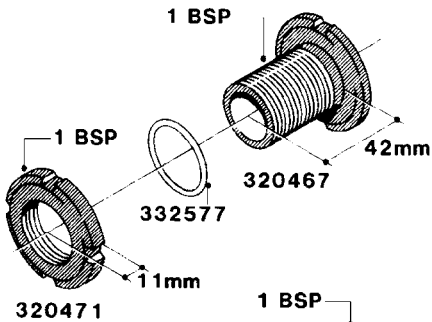

L0030

FITTINGS - HEXAGON NIPPLES
L0030-HIN, 01:01:16

Page 1

Date 07.02.2020 10:15

parts-n°	order qty	description
10015303	1	FITT.PO.HN 1.00X1.00 M1000
10425003	1	FITT.PO.HN 1.25X1.00 MCPHEE
320132	1	FITT.DK HN 1" BSP
320176	1	FITT.DK HN 3/8"X1/2" BSP
320445	1	FITT.DK HN 1/4"X3/8" BSP
320655	1	FITT.DK HN 1/2"-1/2" BSP
320692	1	FITT.DK HN 3/8'BSPX1/4'NPT
320703	1	FITT.DK HN 3/8BSP X1/2 &1/4NPT
320725	1	FITT.DK NIPPLE 3/8"-3/8" BSP
320902	1	FITT.DK HN 3/8'X 1/4' BSP
390232	1	FITT.DK HN 1-1/2' X 1-1/4' BSP
390276	1	FITT.DK HN 1'BSP

L0040

FITTINGS - NIPPLES & ELBOWS
L0040-HIN, 01:01:16

Page 1
Date 07.02.2020 10:15

parts-n°	order qty	description
10530803	1	FITT.PO.SE 2.00X2.00 45 DEG.
320191	1	FITT.DK ELB 3/8' BSP 45 DEGREE
320482	1	FITT.DK ELB. 1/2" BSP 60 DEG.
320596	1	FITT.DK ELB 3/8'-1/2'BSP 45DEG
320607	1	FITT.DK HN 3/8M X 3/8F BSP LNG
320633	1	FITT.DK HN 3/8"M X 3/8"F BSP
321451	1	FITT.DK ELB.1-1/2 X1-1/4 80DEG
321532	1	FITT.DK REDUC 3/4' X 1/2' BSP
390233	1	FITT.DK REDUC 1-1/2" X 1" BSP

L0050

parts-n°	order qty	description
242594	1	O-RING D14 X 1.78 SCH.70-EPDM
320294	1	FITT.DK TEE 3/8X3/8HB X1/2"BSP
320305	1	FITT.DK HB 3/4'- 3/4' BSP
320386	1	FITT.DK TEE 3/8X3/8HB X3/8"BSP
320397	1	FITT.DK ELB 3/8"HB X 3/8" BSP
320401	1	FITT.DK TEE 1/2X1/2HB X1/2"BSP
320412	1	FITT.DK TEE 1/2X1/2HB X3/8'BSP
320423	1	FITT.DK ELB 1/2'HB X 3/8' BSP
320891	1	FITT.DK HB 3/8'- 3/8' BSP
320972	1	FITT.DK HB 5/16'- 1/4' BSP
322046	1	FITT.DK TEE 1/2X1/2HB X3/4'BSP
322048	1	FITT.DK TEE 3/4X3/4HB X3/4'BSP
330595	1	O-RING D24.6/D20X2.1 -3/4"
333137	1	FITT.DK CONN.1/2" F.NOZZ. DOUB
333141	1	FITT.DK CONN.1/2" F.NOZZ.SING
334041	1	FITT.DK CONN.3/4' F.NOZZ. SING
334042	1	FITT.DK CONN.3/4' F.NOZZ. DOUB
334195	1	FITT.DK ELB. 3/4"HB X 3/4"HB
10012103	1	FITT.PO.HB 1.25X1.50 IMB1012
10014003	1	FITT.PO.HB 1.25X1.25 IMB1010
10036903	1	FITT.PO.HB 1.50X1.50 IMB1212
28019303	1	FITTING HB ELB 3/4NPT-3/4HOSE
61016500	1	HOSE TAIL 3/4" 90°+RG CAP 3/4"
72026700	1	NOZZLE TUBE ADAPTER W/O-RING