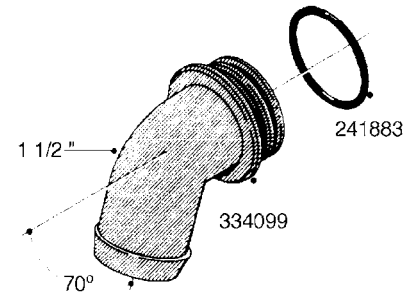

L0090

FITTINGS - S-56 & S-61
L0090-HIN, 01:01:16

Page 1

Date 07.02.2020 10:15

parts-n°	order qty	description
145661	1	FITT.DK S-61 FORK
241754	1	O-RING D59.5X3
241883	1	O-RING 3 X 39.2 NITRIL
322055	1	FITT.DK S-61 BULKHEAD
322056	1	FITT.DK S-61 BULKHEAD NUT
322066	1	FITT.DK S-56 NUT
334050	1	FITT.DK S-61 STR.1-1/4"
334068	1	FITT.DK S-61 STR.1"
334091	1	FITT.DK S56 STR.1-1/2'
334099	1	FITT.DK S-61 ELB.1-1/2"110 DEG
334100	1	FITT.DK S-61 ELB.1" 110 DEG.
334151	1	FITT.DK S-61 ELB.1-1/4"110 DEG
390231	1	FITT.DK NIPPLE 1-1/2 X S56