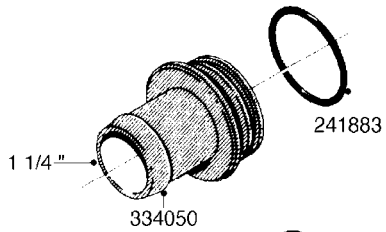

L0090

FITTINGS - S-56 & S-61
L0090-HIN, 01:01:16

Page 1

Date 07.02.2020 10:15

parts-n°	order qty	description
145661	1	FITT.DK S-61 FORK
241754	1	O-RING D59.5X3
241883	1	O-RING 3 X 39.2 NITRIL
322055	1	FITT.DK S-61 BULKHEAD
322056	1	FITT.DK S-61 BULKHEAD NUT
322066	1	FITT.DK S-56 NUT
334050	1	FITT.DK S-61 STR.1-1/4"
334068	1	FITT.DK S-61 STR.1"
334091	1	FITT.DK S56 STR.1-1/2'
334099	1	FITT.DK S-61 ELB.1-1/2"110 DEG
334100	1	FITT.DK S-61 ELB.1" 110 DEG.
334151	1	FITT.DK S-61 ELB.1-1/4"110 DEG
390231	1	FITT.DK NIPPLE 1-1/2 X S56