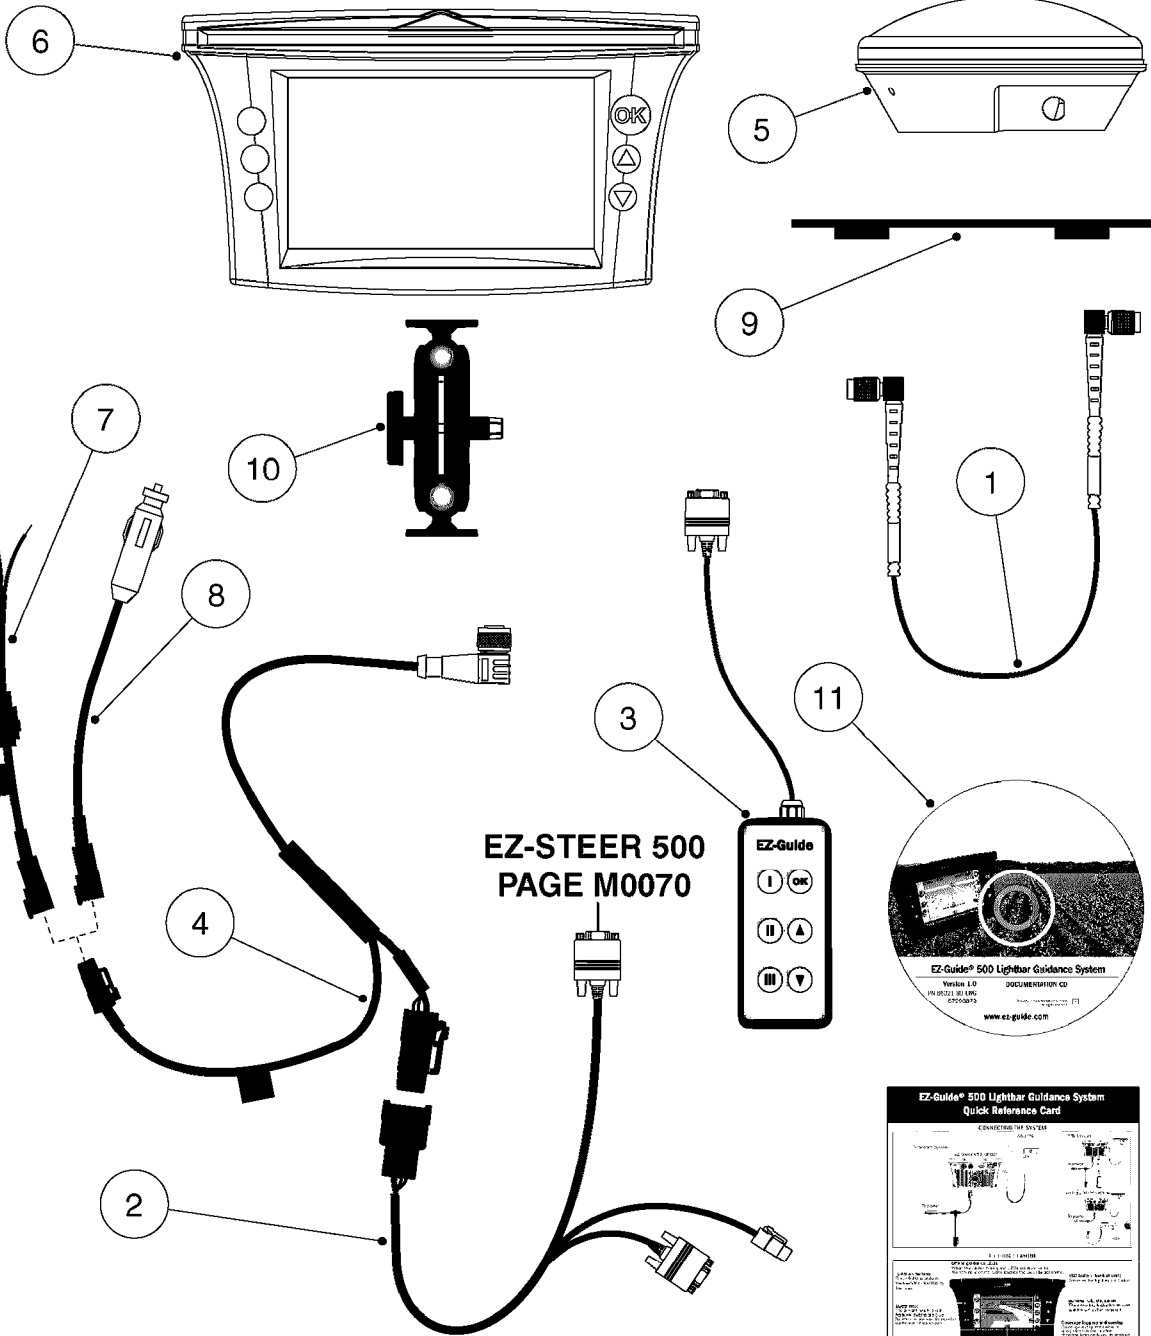

EZ-STEER STEERING SYSTEM
M0050-HIN, 01:01:16

Page 1
Date 07.02.2020 10:15

Pos.	parts-n°	order qty	description
1	26008803	1	EZ-STR.BKT-JD 4000,8000 4WD
1	26008903	1	EZ-STR.BKT-JD80002WD,7X20,9000
1	26009003	1	EZ-STR.BKT-CASE IH 7100/7200
1	26009103	1	EZ-STR.BKT-JD COMBINE&ROGATOR
1	26009203	1	EZ-STR.BKT-JD 6000,7000
1	26009303	1	EZ-STR.BKT-BUHLER,NH VERSATILE
1	26009403	1	EZ-STR.BKT-STEIGER,NH VERSATIL
1	26009503	1	EZ-STR.BKT-INTERNATIONAL TRUCK
1	26009603	1	EZ-STR.BKT-AGCHEM TERRAGATOR
1	26009703	1	EZ-STR.BKT-CASE IH MXM
1	28036903	1	EZ-STR.BKT-CASE IH COMB.1600
1	28037003	1	EZ-STR.BKT-JD 89XX,71XX,72XX
1	28037103	1	EZ-STR.BKT-JD 8000/9000
1	28037203	1	EZ-STR.T2 TERRAIN COMP.UPDATE
1	28037303	1	EZ-STR.BKT-SPR.COUPPE 3000/4000
1	28038203	1	EZ-STR.BKT-FENDT 924
1	28046503	1	EZ-STR.BKT-AGCO DT/RT,MF64/74
1	28047803	1	EZ-STR.BKT.-NH TVT,CASE IH CVX
1	28050203	1	EZ-STR.BKT-CASE JX(U),NH TL(A)
1	28055203	1	EZ-STR.BKT-CASE MXM/N.HOLLAND
1	28055903	1	EZ-STR.BKT-WILMAR EAGLE
2	26009803	1	EZ-STEER FOAM WHEELS 4-PK
3	26009903	1	EZ-STEER CONTROLLER
4	26010003	1	EZ-STEER MOTOR KIT
5	26010103	1	EZ-STEER POWER CABLE
6	26010203	1	EZ-STEER MOTOR CABLE 3M
7	67210803	1	QUICK REFERENCE CARD EZ-STEER
8	84205503	1	EZ-STEER SYSTEM COMPLETE

**EZ-STEER 500
PAGE M0070**