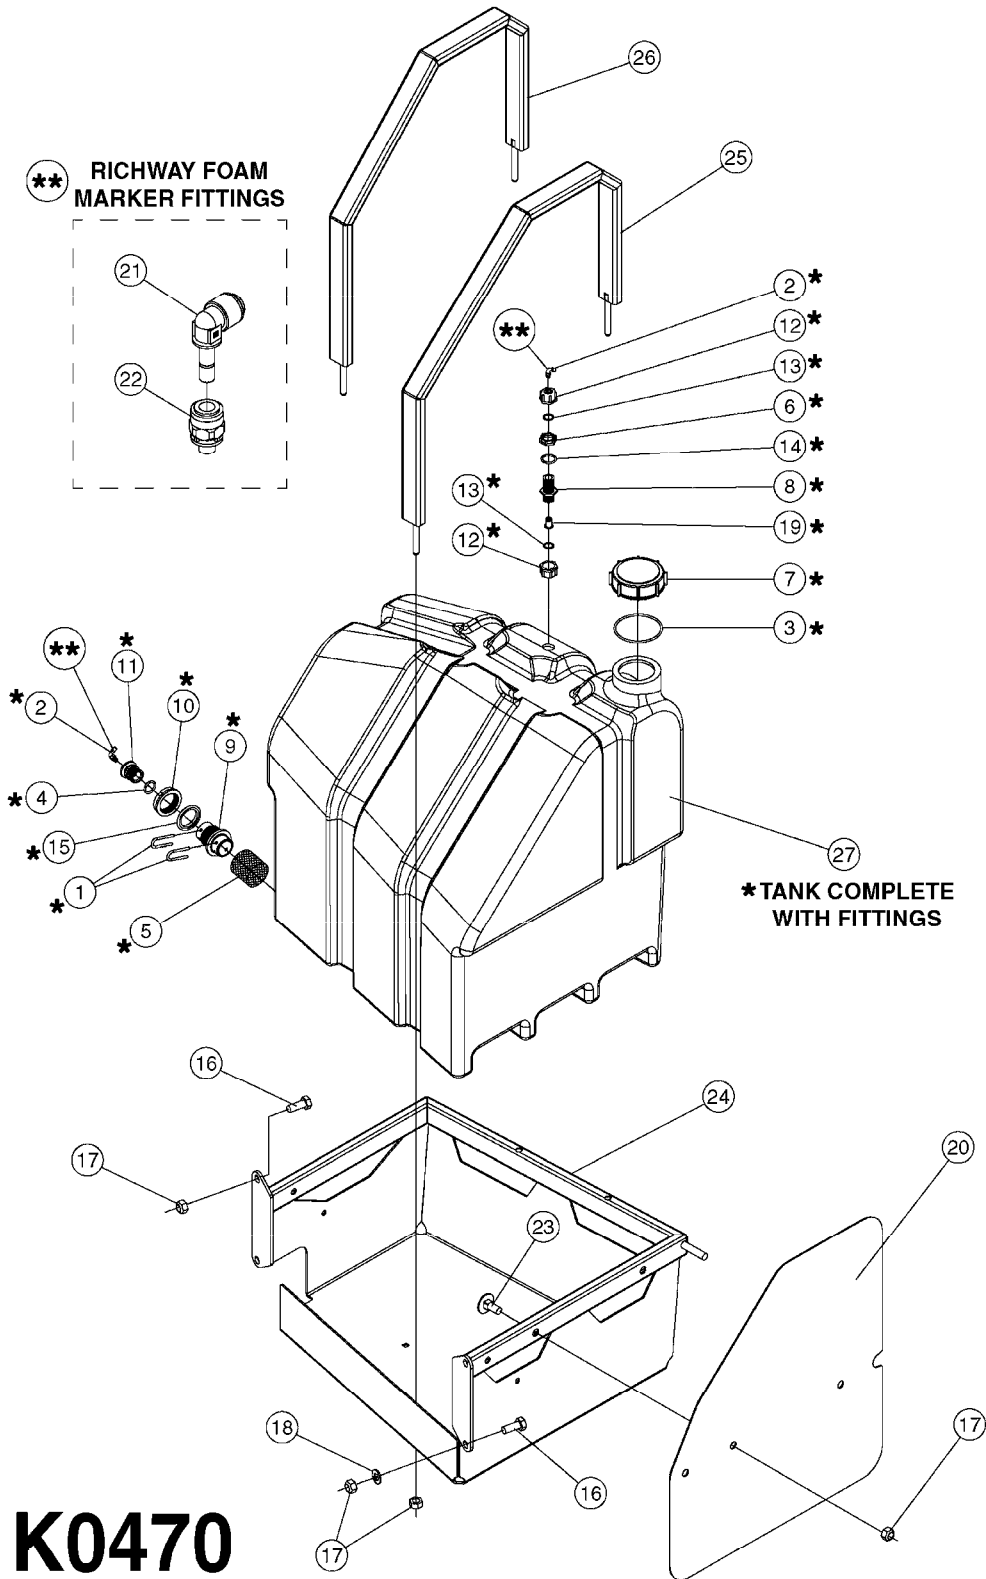

** RICHWAY FOAM MARKER FITTINGS

FOAM MARKER TANK - NCM/NAV
K0470-HIN, 07:08:19

Page 1
Date 07.02.2020 10:14

Pos.	parts-n°	order qty	description
1	145994	1	FITT.DK S-40 FORK
2	232150	1	HOSE CONN. 90DEG. 1/8'X8MM PE
3	242043	1	O-RING 49.2 X 5.7
4	242355	1	O-RING D19.2X3.0 VITON F.S-40
5	284353	1	SPONGE FOR FOAM MARKER
6	321307	1	FITT.DK NUT 1/2" BSP JAMB
7	321322	1	SCREW CAP F. S80 X 4
8	321742	1	FITT.DK BULKHEAD 1/2' BSP
9	322102	1	FITT.DK S-40 BULKHEAD
10	322106	1	FITT.DK S-40 BULKHEAD NUT
11	322133	1	FITT.DK S-40 PLUG W 1/8 THREAD
12	322170	1	FITT.DK NUT 1/2"x 1/8"F BSP
13	330212	1	O-RING D19/D14X2.4 F.1/2"NUT
14	332592	1	O-RING D26/D20X3
15	334259	1	GASKET F. S-40 BULKHEAD
16	430286	1	BOLT HEX 8.8 DEL M12X30 FT
17	460703	1	NUT HEX M12X1.75 LOCK DIN985A2 SS
18	471127	1	WASHER, M12, Ø24/13X24X2.5 SS
19	728323	1	VALVE NON-RETURN
20	16137100	1	COVER PLATE F.CHEMLOCKER NCM
21	23005003	1	FITT, 3/8"PLUG-IN-3/8"90-PTC
22	23005503	1	FITT, 1/8"NPT-3/8" TUBE-PTC
23	45001300	1	CARRIAGE BOLT M12X35 DIN603 A2
24	63039400	1	CHEMLOCKER FOR NCM BLACK
24	63061400	1	CHEMLOCKER FOR NAVIGATOR RED
25	63068200	1	FOAM TANK STRAP RED 451 WIDE
26	63068400	1	FOAM TANK STRAP RED 403 WIDE
27	72437700	1	FM TANK 25 GAL W/FTGS. CM/NAV