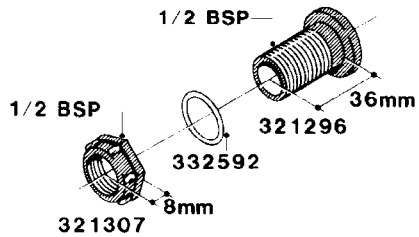

L0060

FITTINGS - BULKHEAD
L0060-HIN, 01:01:16

Page 1

Date 07.02.2020 10:15

parts-n°	order qty	description
141046	1	NUT 3/8" BSP
141341	1	NUT 1/4' BSP
240284	1	O-RING D82,5/75 X 3,5
320456	1	FITT.DK BULKHEAD 1"BSP DOUBLE
320467	1	FITT.DK BULKHEAD 1"BSP SINGLE
320471	1	FITT.DK NUT 1" BSP JAMB
320541	1	FITT.DK BULKHEAD 2-1/2'BSP SIN
320552	1	FITT.DK NUT 2-1/2' BSP JAMB
320644	1	FITT.DK ELB.3/4"HB X 1" BSP
320784	1	FITT.DK CAP 1-1/2" BSP
320795	1	FITT.DK NUT 1-1/2" BSP JAMB
320935	1	FITT.DK BULKHEAD 1/4' BSP SING
320946	1	FITT.DK BULKHEAD 3/8' BSP SING
321296	1	FITT.DK BULKHEAD 1/2" BSP SING
321307	1	FITT.DK NUT 1/2" BSP JAMB
321333	1	FITT.DK BULK 1-1/2" X 1"F BSP
330061	1	O-RING D16/D11X2,5
330072	1	O-RING D53.5/D45.5X4
330212	1	O-RING D19/D14X2.4 F.1/2"NUT
332577	1	O-RING D38/D30X4 F.1" PUR.
332592	1	O-RING D26/D20X3