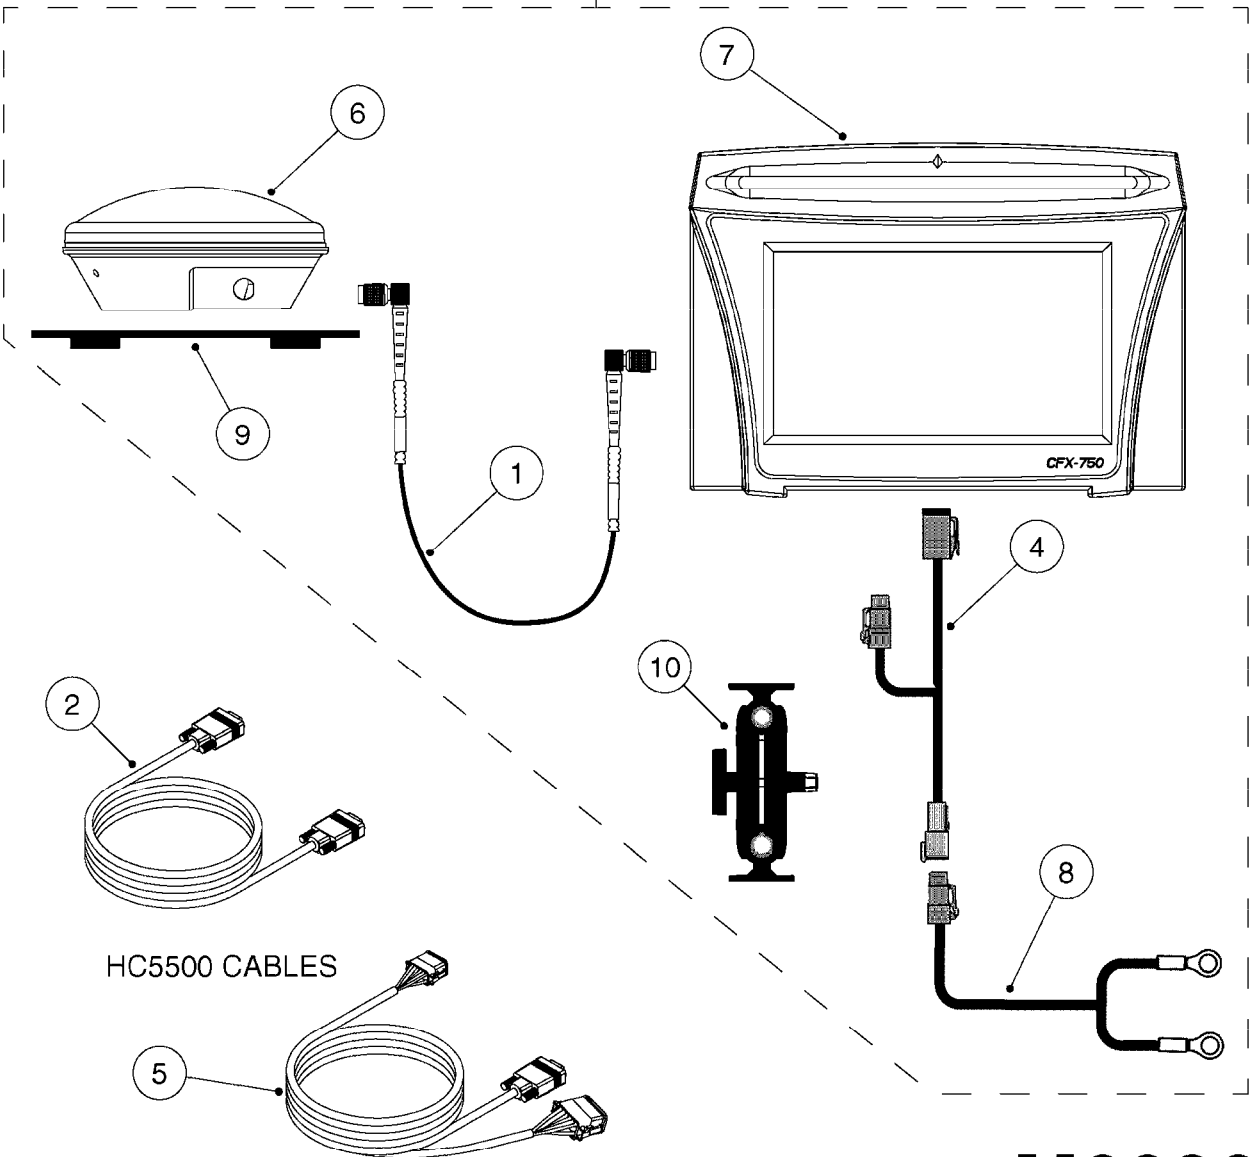

BOOM AND WORKING LIGHT KIT 09
M0020-HIN, 11:12:17

Page 1

Date 07.02.2020 10:15

Pos.	parts-n°	order qty	description
1	261482	1	SPADE TERMINAL 6.3X.8 1.0-2.5m
2	261576	1	PLUG ELEC.2 POLE MALE F.PILOT
3	261577	1	PLUG ELEC.2 POLE FEMALE- PILOT
4	261739	1	BULB 12V 21W REPALCEMENT
5	262009	1	BULB 12V/55W HVID REPLACEMENT
6	262010	1	SWITCH, 1 TERMINAL
7	262025	1	RING TERMINAL 10MM2 08
8	262031	1	RING TERMINAL 0.75MM 2
9	262105	1	PLUG CASE M25X1.5 11-18 GRAY
10	262107	1	NUT F. BULKHEAD CABLE GRAY
11	285765	1	BOOM LIGHT
12	285766	1	SERVICE WORK LIGHT
13	420604	1	BOLT HEX 8.8 DEL M10X25 FT DIN933
14	421046	1	BOLT HEX M8X25/25 A2 SS DIN933
15	460143	1	SELF LOCK NUT M8 SST A2 DIN985
16	460423	1	NUT HEX M10X1.50 LOCK DIN985A2 SS
17	471126	1	WASHER, M8, Ø16/ 8.4X 1.6, SS
18	480804	1	RIVET Ø4.8x14.5
19	983072	1	ELEC. CABLE 3 WIRE X 0.75MM
20	983094	1	CABLE 10MM2 X 12"
21	16129600	1	MOUNT PLATE SWITCH WORKING LHT
22	16142400	1	BRACKET FOR LIGHTS NCM
23	26022800	1	BULKHEAD F. CABLE 15-18 BLACK
24	26057300	1	WORK LIGHT PCB 13
25	26176203	1	FUSE 5.0A QUICK-ACT.
26	28048200	1	WIRE GROMET RUBBER 4 HOLE
27	28048600	1	FULE 15A ATOF SERIES
28	28082100	1	SCREW F. BOX LID 1/4" L=20
29	33525400	1	BOTTOM F. BOX 80X160 1+16 F. PT.SCREW
30	33525500	1	COVER F. BOX 80X160 W/PT.SCREW
31	72020800	1	CABLE 2X10MM2/MALE PLUG L=4500
32	72020900	1	CABLE 2X10MM2/FEM. PLUG L=5000

3 COMPLETE ASSEMBLY