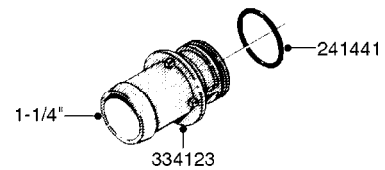

L0010

parts-n°	order qty	description
240085	1	O-RING D13,1/8,3X02,4 NITRIL
241441	1	O-RING D29.3X3
242594	1	O-RING D14 X 1.78 SCH.70-EPDM
320084	1	FITT.DK NUT 1/2" BSP
320095	1	FITT.DK NUT 1" BSP
320117	1	FITT.DK CONN.1/2"BSP F. 1" CAP
320187	1	FITT.DK CAP 3/8" BSP BLACK
320283	1	FITT.DK NUT 3/4"BSP
320821	1	FITT.DK NUT 1-1/2" BSP
321495	1	FITT.DK REDUC 1/4'BSP F.3/4'NT
321576	1	FITT.DK CONN 1/2"BSP F.3/4"NUT
330013	1	O-RING 2.5 X 10 PUR
330212	1	O-RING D19/D14X2.4 F.1/2"NUT
330326	1	O-RING D30/D24X2 F.1"NUT
330341	1	FITT.DK HB 1" F. 1" NUT
330595	1	O-RING D24.6/D20X2.1 -3/4"
330665	1	FITT.DK HB 3/4"F.1" NUT
330676	1	FITT.DK HB 3/8" F. 1/2" NUT
330687	1	FITT.DK HB 1/2" F. 1/2" NUT
330691	1	FITT.DK HB 3/4'F.3/4' NUT
330783	1	FITT.DK HB 3/8"F.3/8" NUT
331262	1	FITT.DK HB 1-1/2" F. 1-1/2"NUT
331273	1	O-RING D44/D38X2 F.1-1/2"
331446	1	FITT.DK HB 1" F.1-1/2" NUT
331807	1	FITT.DK HB 5/16" F.3/8" NUT
332286	1	FITT.DK HB 1/2" F. 3/4" NUT
332905	1	FITT.DK HB 1/2" F. 3/4" CAP
332927	1	FITT.DK PLUG F. NOZZLE TUBE
333292	1	FITT.DK HB 1"O'RING F.1-1/2"
333664	1	FITT.DK HB 5/16' F. 1/2' NUT
334044	1	FITT.DK HB 3/4' F. 3/4' CAP
334059	1	FITT.DK EL 1" 110 DEG.F.1-1/2"
334123	1	FITT.DK HB 1-1/4"O-RNG F.1-1/2"
334150	1	FITT.DK HB 1-1/4" 110 F.1-1/2"
390542	1	PLUG WASHER FOR 3/4'CAP NUT
716236	1	FITT.DK HB 1/2" ASSY. F. 3/4"
716413	1	FITT.DK PLUG ASSY. F.NOZ TUBE
717426	1	FITT.DK REDUC 1/4"BSP F.3/4"N
720856	1	FITT.DK 1/2'BSP ASSY.F.3/4'NUT
724621	1	FITT.DK HB 3/4"ASSY F.3/4" NUT