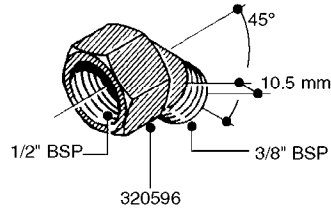

L0030

FITTINGS - HEXAGON NIPPLES
L0030-HIN, 01:01:16

Page 1

Date 07.02.2020 10:15

parts-n°	order qty	description
10015303	1	FITT.PO.HN 1.00X1.00 M1000
10425003	1	FITT.PO.HN 1.25X1.00 MCPHEE
320132	1	FITT.DK HN 1" BSP
320176	1	FITT.DK HN 3/8"X1/2" BSP
320445	1	FITT.DK HN 1/4"X3/8" BSP
320655	1	FITT.DK HN 1/2"-1/2" BSP
320692	1	FITT.DK HN 3/8'BSPX1/4'NPT
320703	1	FITT.DK HN 3/8BSP X1/2 &1/4NPT
320725	1	FITT.DK NIPPLE 3/8"-3/8" BSP
320902	1	FITT.DK HN 3/8'X 1/4' BSP
390232	1	FITT.DK HN 1-1/2' X 1-1/4' BSP
390276	1	FITT.DK HN 1'BSP