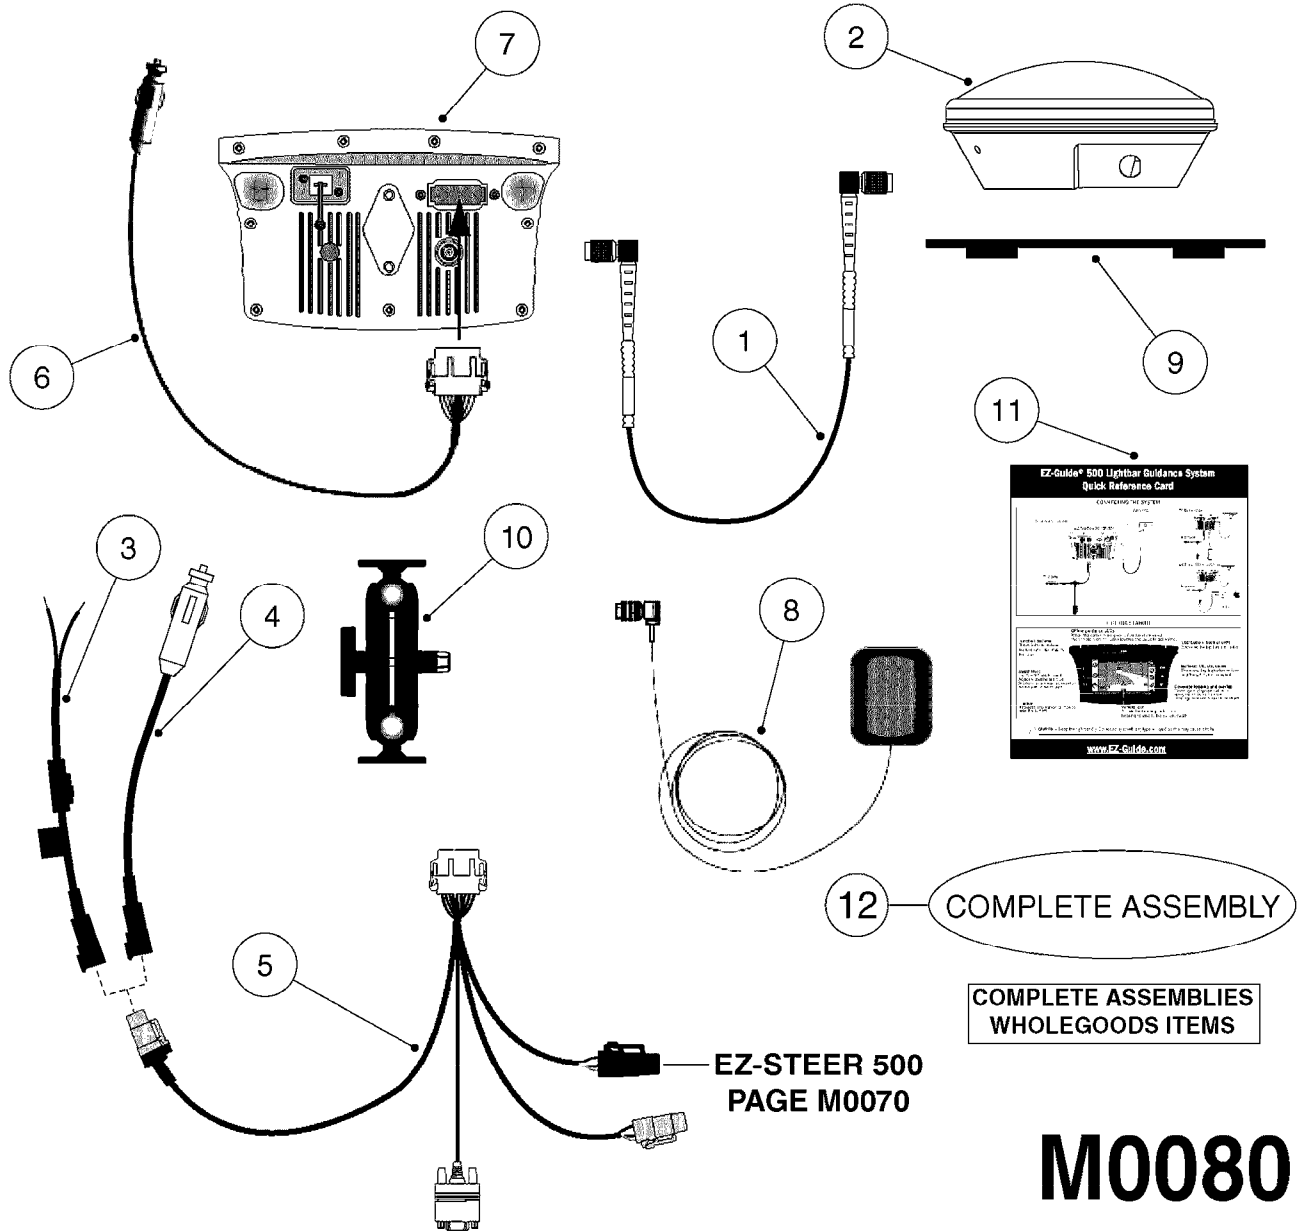

EZ-STEER 500 STEERING SYSTEM
M0070-HIN, 01:01:16

Page 1

Date 07.02.2020 10:15

Pos.	parts-n°	order qty	description
1	26008803	1	EZ-STR.BKT-JD 4000,8000 4WD
1	26008903	1	EZ-STR.BKT-JD80002WD,7X20,9000
1	26009003	1	EZ-STR.BKT-CASE IH 7100/7200
1	26009103	1	EZ-STR.BKT-JD COMBINE&ROGATOR
1	26009203	1	EZ-STR.BKT-JD 6000,7000
1	26009303	1	EZ-STR.BKT-BUHLER,NH VERSATILE
1	26009403	1	EZ-STR.BKT-STEIGER,NH VERSATIL
1	26009503	1	EZ-STR.BKT-INTERNATIONAL TRUCK
1	26009603	1	EZ-STR.BKT-AGCHEM TERRAGATOR
1	26009703	1	EZ-STR.BKT-CASE IH MXM
1	28036903	1	EZ-STR.BKT-CASE IH COMB.1600
1	28037003	1	EZ-STR.BKT-JD 89XX,71XX,72XX
1	28037103	1	EZ-STR.BKT-JD 8000/9000
1	28037203	1	EZ-STR.T2 TERRAIN COMP.UPDATE
1	28037303	1	EZ-STR.BKT-SPR.COUPPE 3000/4000
1	28038203	1	EZ-STR.BKT-FENDT 924
1	28046503	1	EZ-STR.BKT-AGCO DT/RT,MF64/74
1	28047803	1	EZ-STR.BKT.-NH TVT,CASE IH CVX
1	28050203	1	EZ-STR.BKT-CASE JX(U),NH TL(A)
1	28055203	1	EZ-STR.BKT-CASE MXM/N.HOLLAND
1	28055903	1	EZ-STR.BKT-WILMAR EAGLE
2	26009803	1	EZ-STEER FOAM WHEELS 4-PK
3	26009903	1	EZ-STEER CONTROLLER
4	26010003	1	EZ-STEER MOTOR KIT
5	26010203	1	EZ-STEER MOTOR CABLE 3M
6	26012203	1	EZ-STEER/GUIDE 500 ADAPT.CABLE
7	26012503	1	EZ-STR.FOOT SWITCH & ACC.CABLE
8	67214803	1	EZ-STR.REF.GUIDE V3 SPARE
8	67214903	1	EZ-STEER QUICK REF.CARD V3
8	67215203	1	EZ-STEER 500 QUICK REF.CARD V1
8	67215303	1	MANUAL EZ-STEER 500 REF V1
9	84208603	1	EZ-STEER 500/250 SYS. COMPLETE