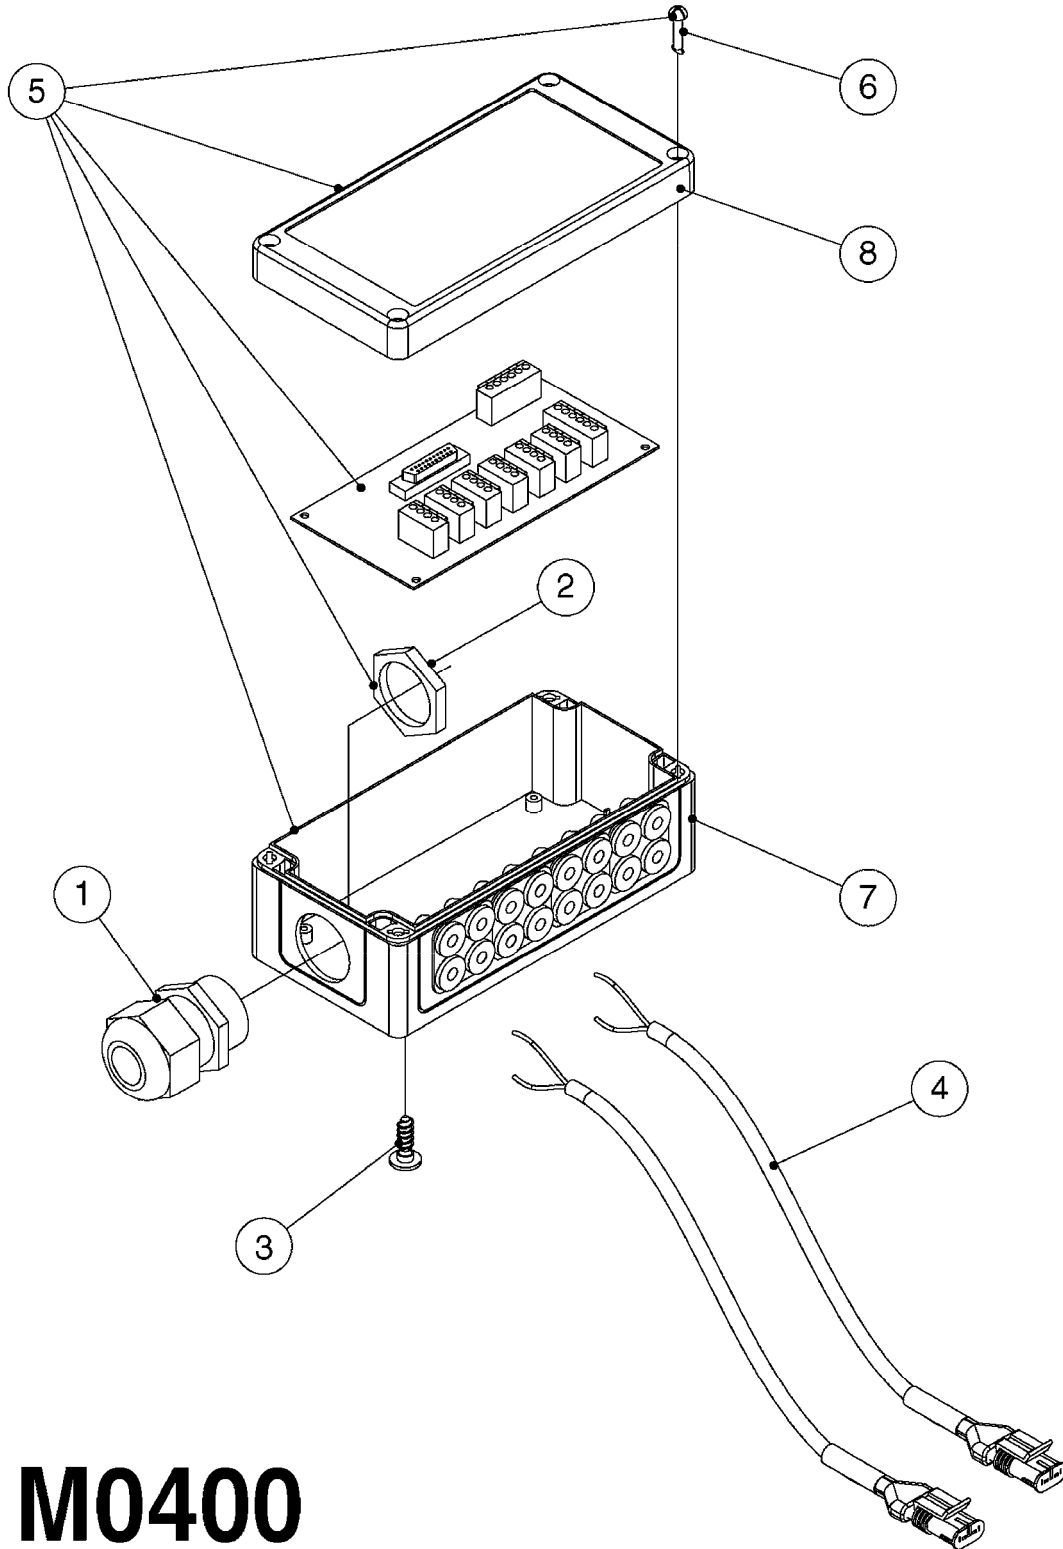

M0400

HYD. JUNCTION BOX 2012
M0400-HIN, 01:01:16

Page 1

Date 07.02.2020 10:15

Pos.	parts-n°	order qty	description
1	262106	1	BULKHEAD F. CABLE 6.5-14 BLACK
2	262107	1	NUT F. BULKHEAD CABLE GRAY
3	440675	1	SCREW F. PLASTIC 5X16 SS
4	26006400	1	CABLE L = 0.75M, AMP, MALE, 2P
5	26018500	1	HYD. BOX BOOM PCB NO LEADS
6	28082100	1	SCREW F. BOX LID 1/4" L=20
7	33508700	1	BOX BOTTOM 160X80X40 BLACK 1-HOLE
8	33508800	1	LID 160X80X15 BLK W/SCREWS