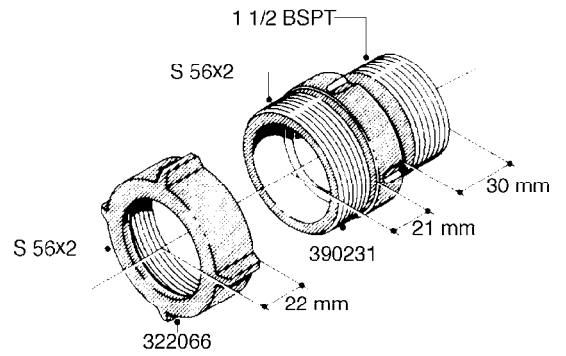

L0090

FITTINGS - S-56 & S-61
L0090-HIN, 01:01:16

Page 1

Date 07.02.2020 10:15

parts-n°	order qty	description
145661	1	FITT.DK S-61 FORK
241754	1	O-RING D59.5X3
241883	1	O-RING 3 X 39.2 NITRIL
322055	1	FITT.DK S-61 BULKHEAD
322056	1	FITT.DK S-61 BULKHEAD NUT
322066	1	FITT.DK S-56 NUT
334050	1	FITT.DK S-61 STR.1-1/4"
334068	1	FITT.DK S-61 STR.1"
334091	1	FITT.DK S56 STR.1-1/2'
334099	1	FITT.DK S-61 ELB.1-1/2"110 DEG
334100	1	FITT.DK S-61 ELB.1" 110 DEG.
334151	1	FITT.DK S-61 ELB.1-1/4"110 DEG
390231	1	FITT.DK NIPPLE 1-1/2 X S56