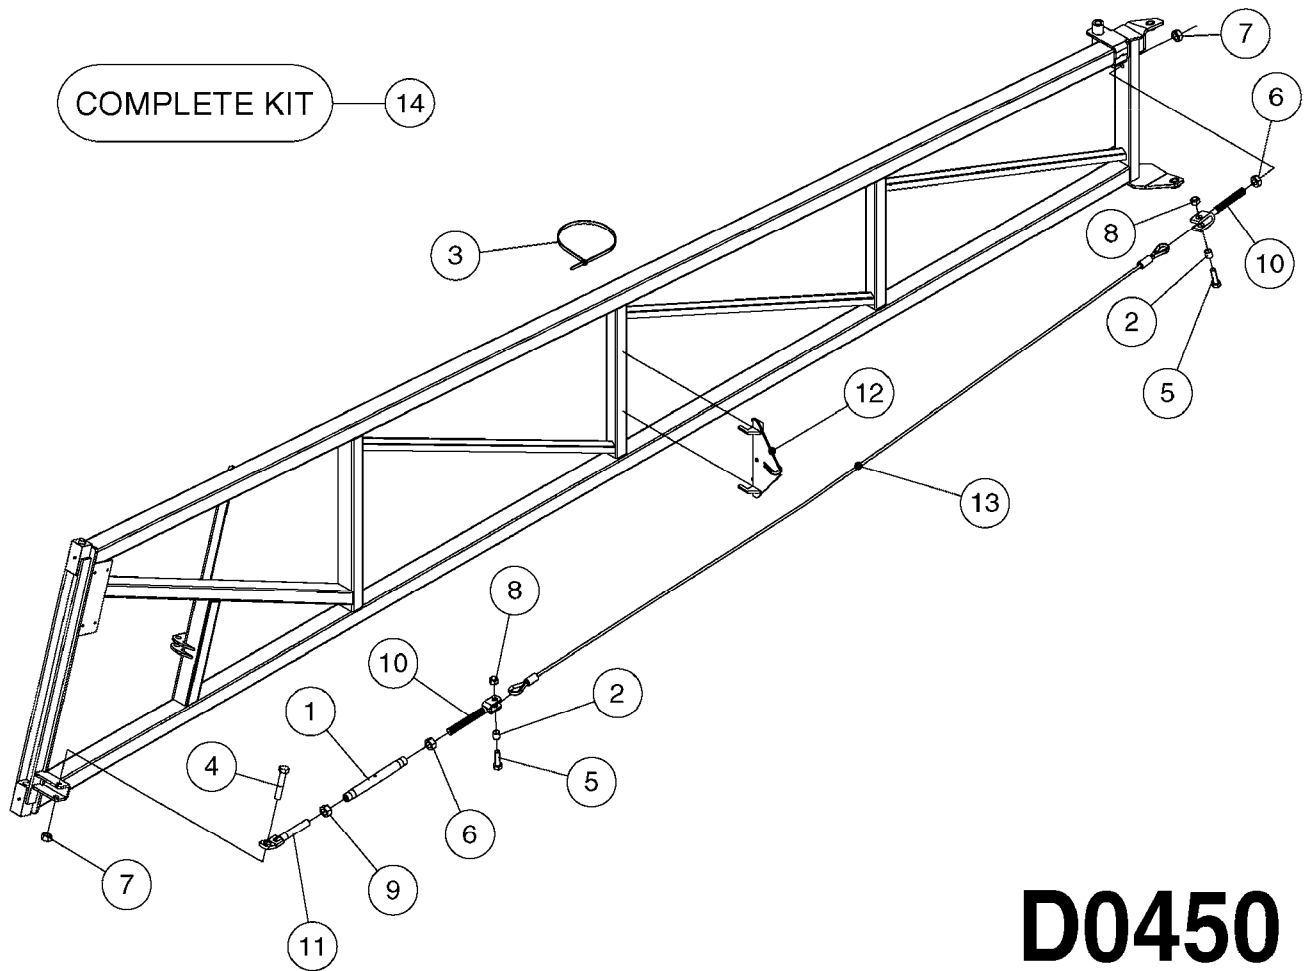

**NORTH AMERICAN STEEL PARTS SHOWN ON THIS PAGE
FOR DENMARK STEEL PARTS, SEE PAGE D0390**

D0440

BOOM SPC PARAL.CTR.80-100' US
D0440-HIN, 26:09:19

Page 1
Date 07.02.2020 10:14

parts-n°	order qty	description
146450	1	PIN D19.8 X 75 WITH 2 X D5
146738	1	PIN FOR CENTER CABLE EAGLE
147099	1	CLEVIS F.TILT ARM
147100	1	ROD F.TILT 80/90'
147350	1	PIN D16.8 L60MM
160640	1	U CHANNEL 80/90'
160677	1	NOZZLE TRACK 80/90'
172053	1	NOZZLE TRACK HOLDER
210835	1	BUSHING D28/25 L=25
242458	1	BUSHING RUBBER DAMPER SPC EAG.
281912	1	SHACKLE M-10
283699	1	GREASE NIPPLE M6X1
284081	1	SHOCK ABSORBER 150 1121 MONROE
284645	1	PLUG 60x60x2
334135	1	SLIDE SHOE 140X45X15
334561	1	PLUG 50x50x2 F.SQ.TUBE
390465	1	JOINER BLOCK TRAPEEZE EAGLE
410185	1	BOLT HEX 8.8 DEL M6X16
410281	1	BOLT HEX 8.8 DEL M6X25 DIN933 A2
420567	1	BOLT HEX 8.8 DEL M8X30 FT
430323	1	BOLT HEX 8.8 DEL M12X60
430684	1	BOLT HEX 8.8 DEL M16X30 FT
430846	1	BOLT HEX 8.8 DEL M12X80
430884	1	BOLT HEX 8.8 DEL M16X160
430910	1	BOLT HEX 8.8 DEL M20X110
430935	1	BOLT HM16-130/44 8.8 DAC DIN931
440708	1	SCREW M5.5X16 SELF TAPPING SS
460261	1	NUT HEX M6X1.00 LOCK DIN985 A2 SS
460423	1	NUT HEX M10X1.50 LOCK DIN985A2 SS
460585	1	LOCKING NUT M16 DIN985 A2 SS
460703	1	NUT HEX M12X1.75 LOCK DIN985A2 SS
460806	1	NUT HEX M20X2.50 LOCK DIN985A2 SS
461249	1	NUT M22X1.5 DIN439B
471127	1	WASHER, M12, Ø24/13X24X2.5 SS
480384	1	PIN COTTER 3/16 x 1-1/2"
615213	1	PIN D22 X 70 LUBED F.EAGLE
615477	1	PIN F.HINGE 80/90'
615497	1	PIN D22 X 159 LUBED F.EAGLE
615654	1	PIN D25 X 123 F. PARALIFT
615662	1	SAFETY BAR F. TILT 80-90'
636012	1	CABLE,CENTER 80/90 7mm X 870mm
637461	1	CABLE CENTER 80/90' 7mm x935mm
16056900	1	PLATE SPC EAGLE 80-100
16169403	1	CENTER TRACK, SPC, 75-90' T25
22000403	1	SPRING SPC 100' CENTER SECTION
22000603	1	SPRING, COIL, SPC 80-90', RED
24262900	1	RUBBER STOP D50X40 M10X33
61007803	1	TRAPEZE BAR SPC CENTER
61007903	1	SPRING BASE SPC CENTER
63018603	1	HINGE 80'-100' RH / SPC
63018703	1	HINGE 80'-100' LH / SPC
63019203	1	PARA-LIFT LIFT CENTER SPC
63019303	1	CENTER FRAME SPC
63021600	1	SUSPENSION ARM SPC 80-100
63021800	1	SUSPENSION ARM SPC 80-100