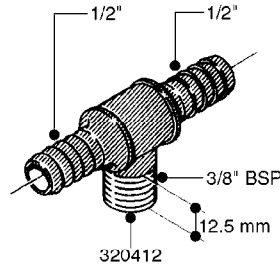

L0030

FITTINGS - HEXAGON NIPPLES
L0030-HIN, 01:01:16

Page 1

Date 07.02.2020 10:15

parts-n°	order qty	description
10015303	1	FITT.PO.HN 1.00X1.00 M1000
10425003	1	FITT.PO.HN 1.25X1.00 MCPHEE
320132	1	FITT.DK HN 1" BSP
320176	1	FITT.DK HN 3/8"X1/2" BSP
320445	1	FITT.DK HN 1/4"X3/8" BSP
320655	1	FITT.DK HN 1/2"-1/2" BSP
320692	1	FITT.DK HN 3/8'BSPX1/4'NPT
320703	1	FITT.DK HN 3/8BSP X1/2 &1/4NPT
320725	1	FITT.DK NIPPLE 3/8"-3/8" BSP
320902	1	FITT.DK HN 3/8'X 1/4' BSP
390232	1	FITT.DK HN 1-1/2' X 1-1/4' BSP
390276	1	FITT.DK HN 1'BSP

L0040

FITTINGS - NIPPLES & ELBOWS
L0040-HIN, 01:01:16

Page 1
Date 07.02.2020 10:15

parts-n°	order qty	description
10530803	1	FITT.PO.SE 2.00X2.00 45 DEG.
320191	1	FITT.DK ELB 3/8' BSP 45 DEGREE
320482	1	FITT.DK ELB. 1/2" BSP 60 DEG.
320596	1	FITT.DK ELB 3/8'-1/2'BSP 45DEG
320607	1	FITT.DK HN 3/8M X 3/8F BSP LNG
320633	1	FITT.DK HN 3/8"M X 3/8"F BSP
321451	1	FITT.DK ELB.1-1/2 X1-1/4 80DEG
321532	1	FITT.DK REDUC 3/4' X 1/2' BSP
390233	1	FITT.DK REDUC 1-1/2" X 1" BSP