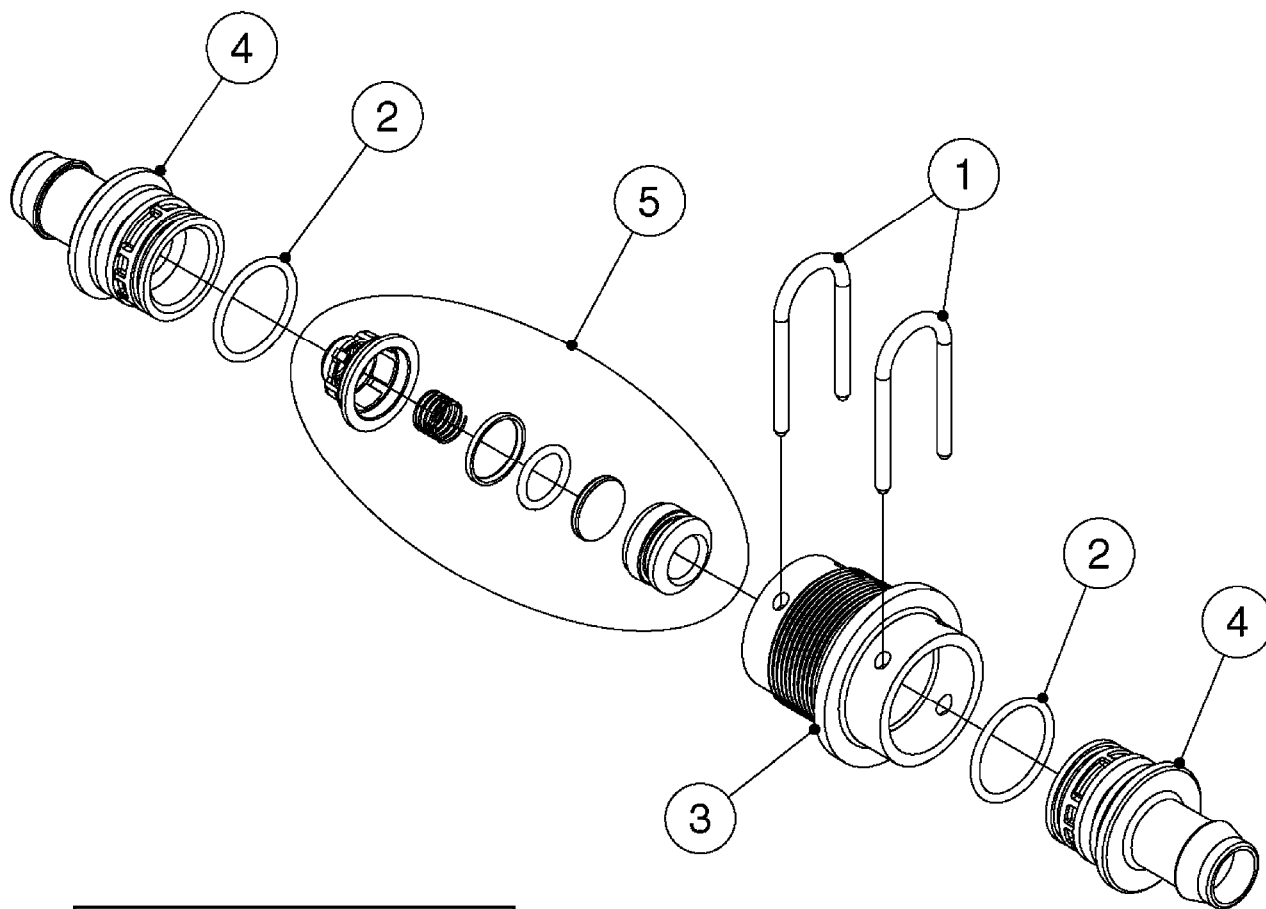

FOR FITTINGS AND
HOSES, SEE SECTION L

B0610

CHECK VALVES - S40
B0610-HIN, 04:01:18

Page 1

Date 07.02.2020 10:13

Pos.	parts-n°	order qty	description
1	145994	1	FITT.DK S-40 FORK
2	231346	1	QUICK COUPLER 1/8"BSP X 4 MM
3	241905	1	O-RING 12,3X2,4 VITON DKR.1,05
4	322102	1	FITT.DK S-40 BULKHEAD
5	615522	1	CHECK VALVE F.FOAM MARKER
6	726693	1	FITT.DK S-40 PLUG 1/8BSP ORING
7	70036203	1	RINSE PRESSURE KIT