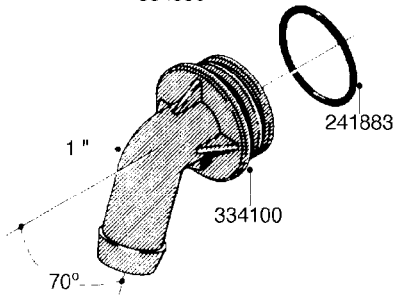

L0090

FITTINGS - S-56 & S-61
L0090-HIN, 01:01:16

Page 1

Date 07.02.2020 10:15

parts-n°	order qty	description
145661	1	FITT.DK S-61 FORK
241754	1	O-RING D59.5X3
241883	1	O-RING 3 X 39.2 NITRIL
322055	1	FITT.DK S-61 BULKHEAD
322056	1	FITT.DK S-61 BULKHEAD NUT
322066	1	FITT.DK S-56 NUT
334050	1	FITT.DK S-61 STR.1-1/4"
334068	1	FITT.DK S-61 STR.1"
334091	1	FITT.DK S56 STR.1-1/2'
334099	1	FITT.DK S-61 ELB.1-1/2"110 DEG
334100	1	FITT.DK S-61 ELB.1" 110 DEG.
334151	1	FITT.DK S-61 ELB.1-1/4"110 DEG
390231	1	FITT.DK NIPPLE 1-1/2 X S56