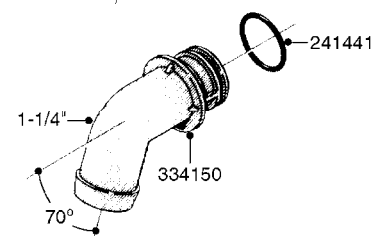

L0010

parts-n°	order qty	description
240085	1	O-RING D13,1/8,3X02,4 NITRIL
241441	1	O-RING D29.3X3
242594	1	O-RING D14 X 1.78 SCH.70-EPDM
320084	1	FITT.DK NUT 1/2" BSP
320095	1	FITT.DK NUT 1" BSP
320117	1	FITT.DK CONN.1/2"BSP F. 1" CAP
320187	1	FITT.DK CAP 3/8" BSP BLACK
320283	1	FITT.DK NUT 3/4"BSP
320821	1	FITT.DK NUT 1-1/2" BSP
321495	1	FITT.DK REDUC 1/4'BSP F.3/4'NT
321576	1	FITT.DK CONN 1/2"BSP F.3/4"NUT
330013	1	O-RING 2.5 X 10 PUR
330212	1	O-RING D19/D14X2.4 F.1/2"NUT
330326	1	O-RING D30/D24X2 F.1"NUT
330341	1	FITT.DK HB 1" F. 1" NUT
330595	1	O-RING D24.6/D20X2.1 -3/4"
330665	1	FITT.DK HB 3/4"F.1" NUT
330676	1	FITT.DK HB 3/8" F. 1/2" NUT
330687	1	FITT.DK HB 1/2" F. 1/2" NUT
330691	1	FITT.DK HB 3/4'F.3/4' NUT
330783	1	FITT.DK HB 3/8"F.3/8" NUT
331262	1	FITT.DK HB 1-1/2" F. 1-1/2"NUT
331273	1	O-RING D44/D38X2 F.1-1/2"
331446	1	FITT.DK HB 1" F.1-1/2" NUT
331807	1	FITT.DK HB 5/16" F.3/8" NUT
332286	1	FITT.DK HB 1/2" F. 3/4" NUT
332905	1	FITT.DK HB 1/2" F. 3/4" CAP
332927	1	FITT.DK PLUG F. NOZZLE TUBE
333292	1	FITT.DK HB 1"O'RING F.1-1/2"
333664	1	FITT.DK HB 5/16' F. 1/2' NUT
334044	1	FITT.DK HB 3/4' F. 3/4' CAP
334059	1	FITT.DK EL 1" 110 DEG.F.1-1/2"
334123	1	FITT.DK HB 1-1/4"O-RNG F.1-1/2"
334150	1	FITT.DK HB 1-1/4" 110 F.1-1/2"
390542	1	PLUG WASHER FOR 3/4'CAP NUT
716236	1	FITT.DK HB 1/2" ASSY. F. 3/4"
716413	1	FITT.DK PLUG ASSY. F.NOZ TUBE
717426	1	FITT.DK REDUC 1/4"BSP F.3/4"N
720856	1	FITT.DK 1/2'BSP ASSY.F.3/4'NUT
724621	1	FITT.DK HB 3/4"ASSY F.3/4" NUT