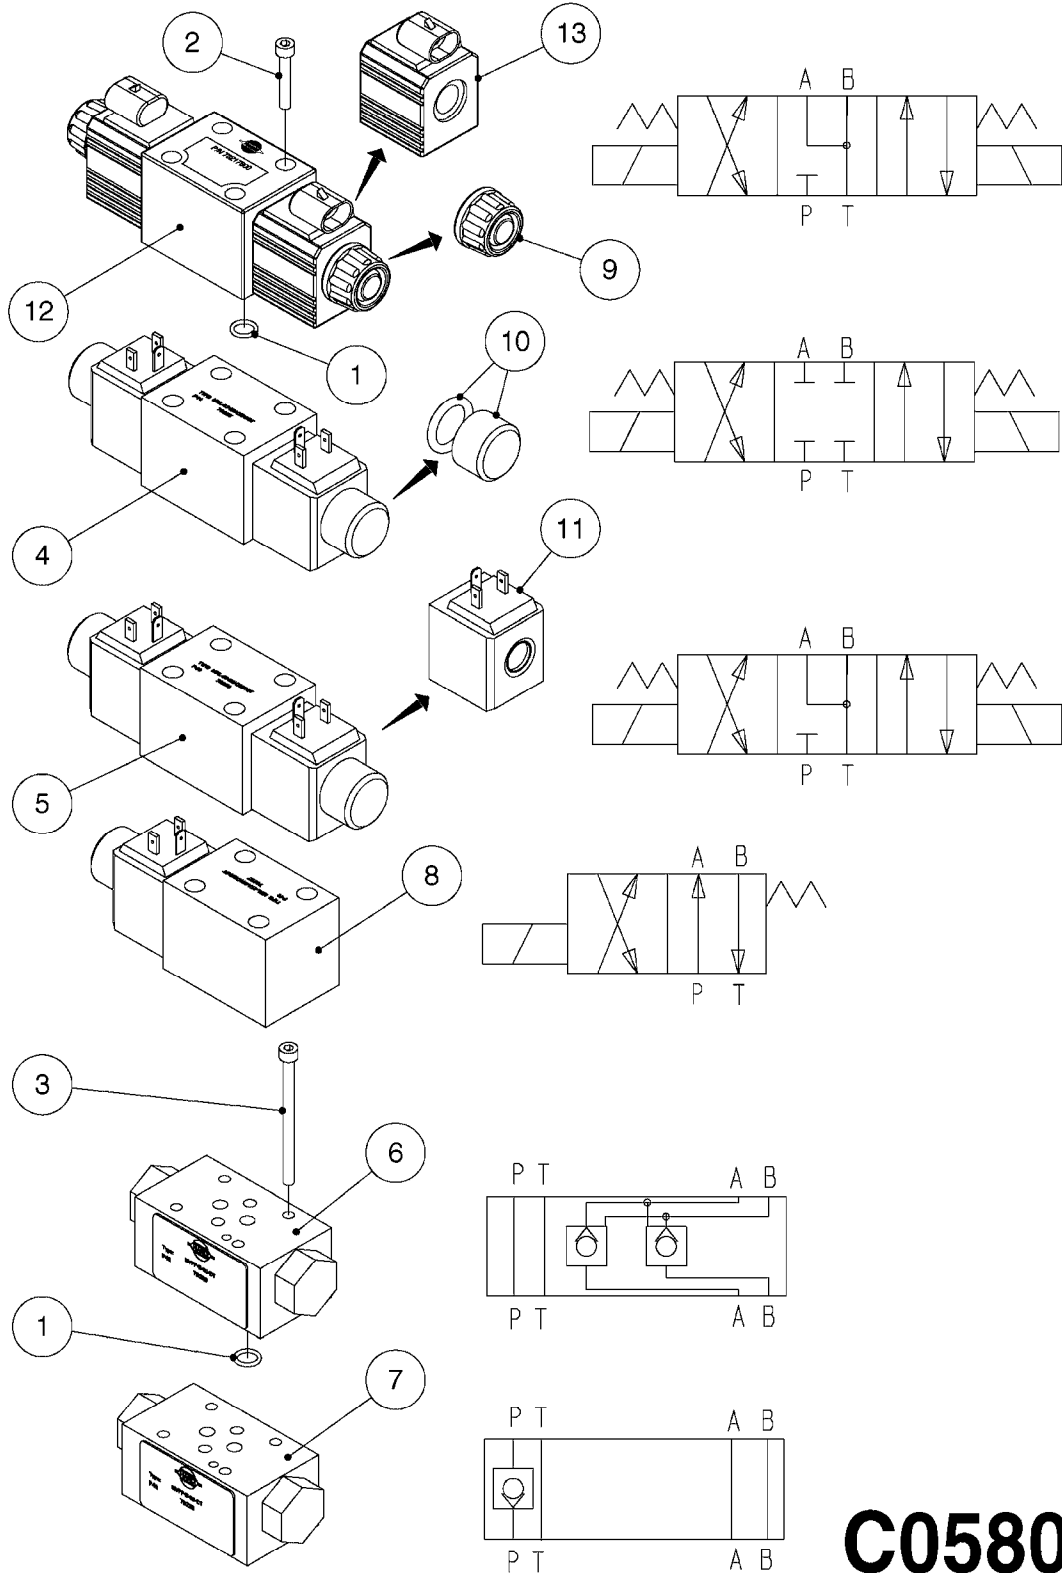

CETOP VALVES
C0580-HIN, 01:01:16

CETOP VALVES
C0580-HIN, 01:01:16

Page 1

Date 07.02.2020 10:14

Pos.	parts-n°	order qty	description
1	242102	1	O-RING Ø9.25X1.78 NITRIL 90SH
2	450964	1	SCREW M5X30 F.CYLINDER
3	450965	1	SCREW ROUND M5X70
4	782115	1	HY SOLENOID VALVE DH HYD
5	782116	1	HY SOLENOID VALVE MD1L-S3/10N-D12K1/P
6	782118	1	LOCK VALVE MVPP-D
7	782146	1	HYD. CHECK VALVE 1 WAY
8	782829	1	SOLENOID MD1L-TA/10N-D12K1/DT
9	28123700	1	CAP F.SOLENOID - MD1L
10	74187700	1	CAP + O-RING F.CETOP - MD1L
11	78216000	1	SOLENOID F.CETOP VALVE - MD1L
12	78217800	1	MAGNET VLV.MD1L-S3/10N-D12K8DT
13	78218200	1	SOLENOID W/AMP F.MD1L