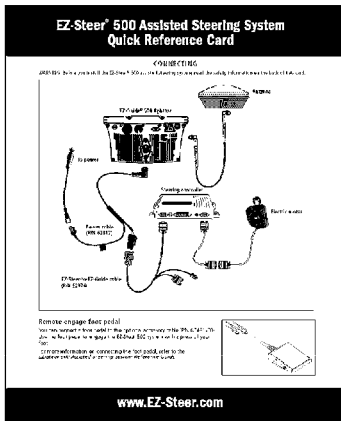

**EZ-STEER 500
PAGE M0070**

COMPLETE ASSEMBLY 13

**COMPLETE ASSEMBLIES
WHOLEGOODS ITEMS**

M0060

EZ-GUIDE 500 LIGHTBAR
M0060-HIN, 01:01:16

Page 1

Date 07.02.2020 10:15

Pos.	parts-n°	order qty	description
1	26007603	1	CABLE, ANTENNA, EZGUIDEPLUS
2	26012203	1	EZ-STEER/GUIDE 500 ADAPT.CABLE
3	26015303	1	REMOTE KEYPAD EZGUIDE 500/250
3	28048403	1	DECAL - REMOTE OVERLAY 500/250
4	26015403	1	EZ-GUIDE 500 CABLE POWER/CAN90
5	26015503	1	EZ-GUIDE 500 Z PLUS ANTENNA
5	26015603	1	ANTENNA AG15 L1,EZ GDE 500/250
6	26015703	1	EZ-GUIDE 500 DGPS DISPLAY
6	26015803	1	EZ-GUIDE 500 OMNISTAR DISPLAY
7	26016103	1	EZ-GUIDE 500 CABLE UNTERM.FUSE
8	26016203	1	EZ-GUIDE 500 POWER CONN.CABLE
9	28048203	1	EZ-GUIDE 500 MOUNT F.AG15 ANT.
10	28048303	1	EZ-GUIDE 250/500 RAM MNT.1.5"
11	29003803	1	EZ-GUIDE 500 CD,GET.STARTED V1
12	67215403	1	EZ-GUIDE 500 QUICK REF.CARD V1
13	84208303	1	EZ GUIDE 500 LIGHTBAR (DGPS)
13	84208403	1	EZ GUIDE 500 LIGHTBAR (XP/HP)
13	84208503	1	EZ GUIDE 500 LIGHTBAR (RTK)