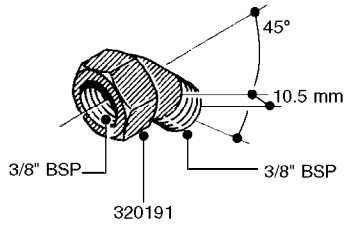

L0030

FITTINGS - HEXAGON NIPPLES
L0030-HIN, 01:01:16

Page 1

Date 07.02.2020 10:15

parts-n°	order qty	description
10015303	1	FITT.PO.HN 1.00X1.00 M1000
10425003	1	FITT.PO.HN 1.25X1.00 MCPHEE
320132	1	FITT.DK HN 1" BSP
320176	1	FITT.DK HN 3/8"X1/2" BSP
320445	1	FITT.DK HN 1/4"X3/8" BSP
320655	1	FITT.DK HN 1/2"-1/2" BSP
320692	1	FITT.DK HN 3/8'BSPX1/4'NPT
320703	1	FITT.DK HN 3/8BSP X1/2 &1/4NPT
320725	1	FITT.DK NIPPLE 3/8"-3/8" BSP
320902	1	FITT.DK HN 3/8'X 1/4' BSP
390232	1	FITT.DK HN 1-1/2' X 1-1/4' BSP
390276	1	FITT.DK HN 1'BSP