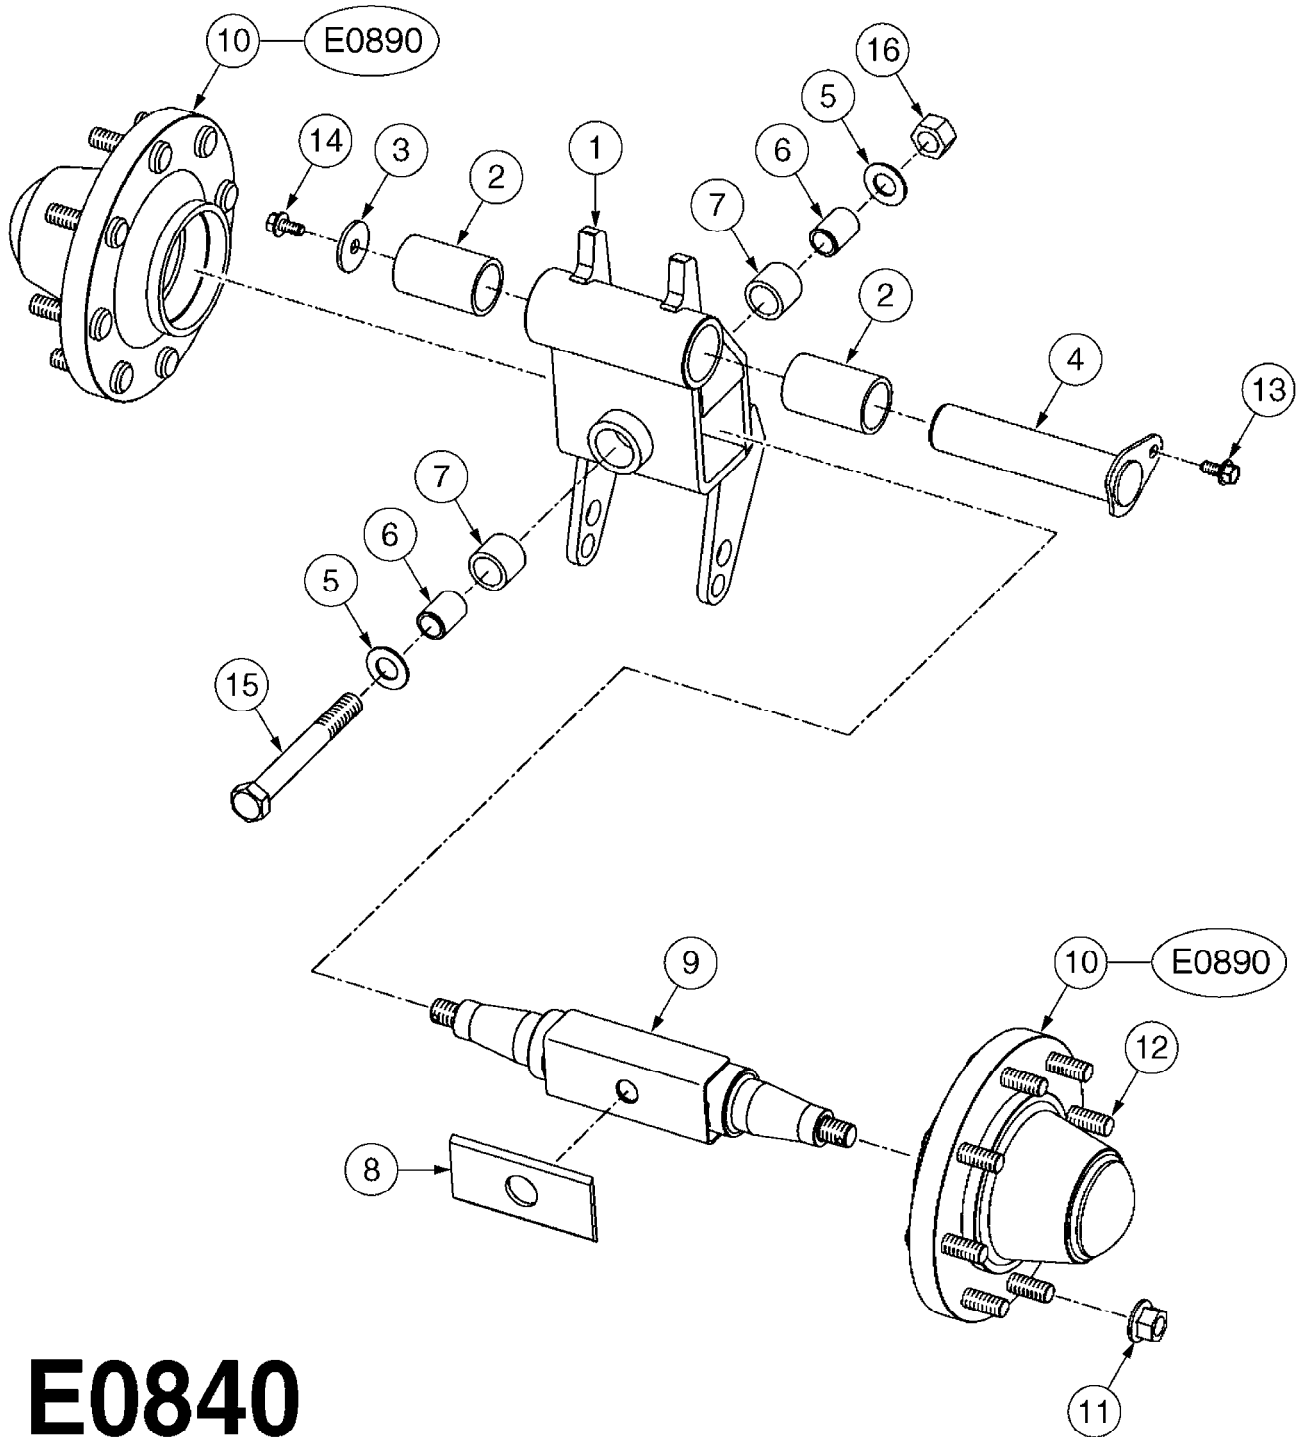

E0840

CAMOPLAST TENSION LINK ASSY.
E0840-HIN, 01:01:16

Page 1
Date 07.02.2020 10:14

Pos.	parts-n°	order qty	description
1	28077403	1	TENSION LINK
2	28077503	1	BUSHING 2.5"ODX0.25"WX3.94"
3	28077603	1	RETAINER PLATE
4	28077703	1	PIN
5	28077803	1	WASHER 1.062"ID X 2"OD
6	28077903	1	BUSHING 1.375" X 1.88" LG
7	28078003	1	BUSHING 1.875"ODX0.25"WTX1.55"
8	28078103	1	WEAR PAD
9	28078203	1	AXLE
10	28078303	1	HUB ASSY.IDLER, G60-8 HUB COMPLETE W/LUG NUTS
11	28082103	1	LUG NUT SET (8) IDLER
12	28082203	1	WHEEL STUD SET (8) IDLER
13	28083503	1	BOLT HEX FLG.1"X1/2"-13UNC GR5
14	28084303	1	BOLT HEX FLG.1"X5/8"-11UNC GR8
15	28084403	1	BOLT HEX 8"X1"-8 UNC
16	28084503	1	NUT 1"-8 UNC GR 8