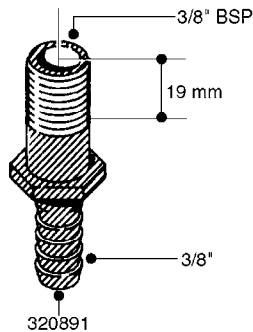

L0030

FITTINGS - HEXAGON NIPPLES
L0030-HIN, 01:01:16

Page 1

Date 07.02.2020 10:15

parts-n°	order qty	description
10015303	1	FITT.PO.HN 1.00X1.00 M1000
10425003	1	FITT.PO.HN 1.25X1.00 MCPHEE
320132	1	FITT.DK HN 1" BSP
320176	1	FITT.DK HN 3/8"X1/2" BSP
320445	1	FITT.DK HN 1/4"X3/8" BSP
320655	1	FITT.DK HN 1/2"-1/2" BSP
320692	1	FITT.DK HN 3/8'BSPX1/4'NPT
320703	1	FITT.DK HN 3/8BSP X1/2 &1/4NPT
320725	1	FITT.DK NIPPLE 3/8"-3/8" BSP
320902	1	FITT.DK HN 3/8'X 1/4' BSP
390232	1	FITT.DK HN 1-1/2' X 1-1/4' BSP
390276	1	FITT.DK HN 1'BSP

L0040

FITTINGS - NIPPLES & ELBOWS
L0040-HIN, 01:01:16

Page 1
Date 07.02.2020 10:15

parts-n°	order qty	description
10530803	1	FITT.PO.SE 2.00X2.00 45 DEG.
320191	1	FITT.DK ELB 3/8' BSP 45 DEGREE
320482	1	FITT.DK ELB. 1/2" BSP 60 DEG.
320596	1	FITT.DK ELB 3/8'-1/2'BSP 45DEG
320607	1	FITT.DK HN 3/8M X 3/8F BSP LNG
320633	1	FITT.DK HN 3/8"M X 3/8"F BSP
321451	1	FITT.DK ELB.1-1/2 X1-1/4 80DEG
321532	1	FITT.DK REDUC 3/4' X 1/2' BSP
390233	1	FITT.DK REDUC 1-1/2" X 1" BSP