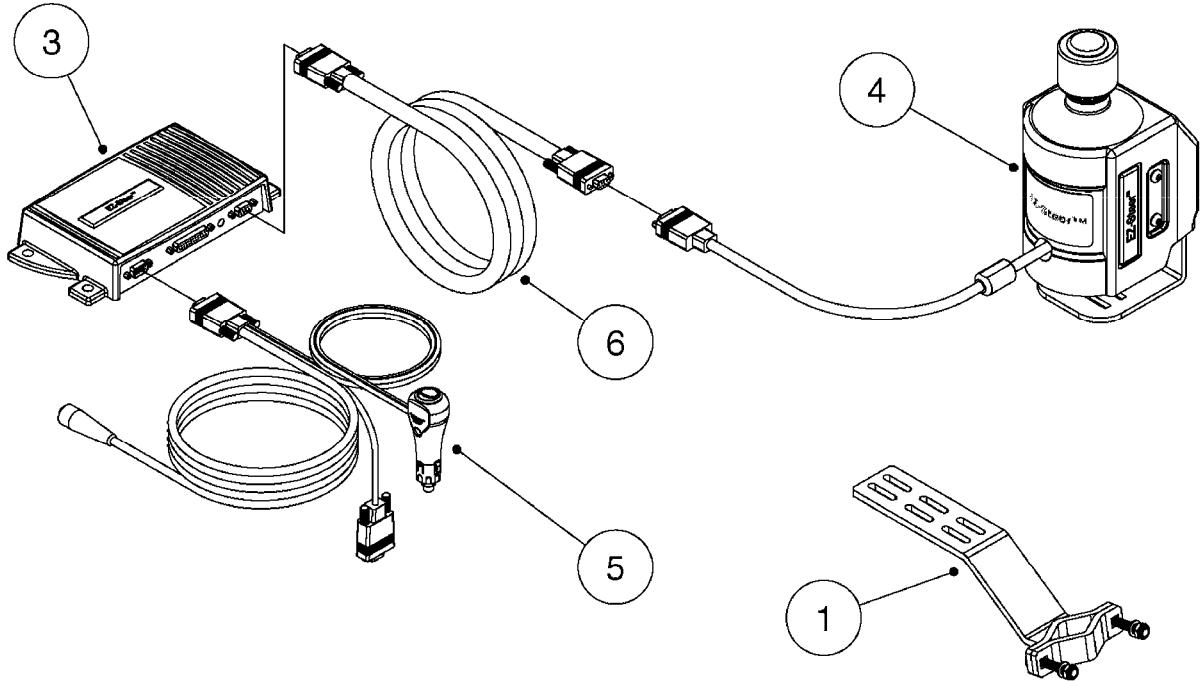

COMPLETE ASSEMBLY:
84205303 (WITH GPS)
84205403 (WITHOUT GPS)

**COMPLETE ASSEMBLIES
WHOLEGOODS ITEMS**

M0040

EZ-GUIDE PLUS LIGHT BAR
M0040-HIN, 01:01:16

Page 1
Date 07.02.2020 10:15

parts-n°	order qty	description
26007403	1	ANTENNA,HURRICANE F. EZGUIDEPL
26007503	1	REMOTE KEYPAD EZ-GUIDE PLUS
26007603	1	CABLE, ANTENNA, EZGUIDEPLUS
26007703	1	CABLE, POWER F. EZGUIDEPLUS
26007803	1	BRACKET KIT F. EZGUIDEPLUS
26007903	1	EZ-Guide 500 External Interfac
26008003	1	LIGHT BAR ASSM WITH GPS
26008103	1	LIGHT BAR ASSM WITHOUT GPS
29002703	1	VACUUM CUP 4 1/2" 1420I
29002803	1	MOUNT, MAG F. ANTENNA
29002903	1	PLATE, F. ANTENNA MOUNT
67206303	1	QUICK REFERENCE CARD EZ-GUIDE+
67206403	1	MANUAL EZ GUIDE PLUS
84205303	1	EZ GUIDE PLUS W GPS, NO LABLE
84205403	1	EZ GUIDE PLUS W/O GPS,NO LABLE
97607603	1	DECAL COMPANY 45MM X 20MM