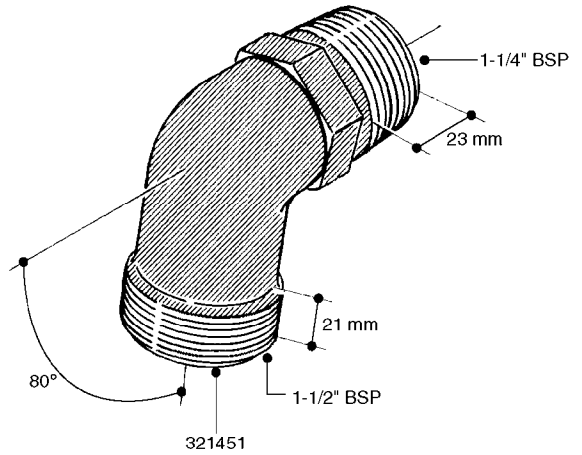

L0030

FITTINGS - HEXAGON NIPPLES
L0030-HIN, 01:01:16

Page 1

Date 07.02.2020 10:15

parts-n°	order qty	description
10015303	1	FITT.PO.HN 1.00X1.00 M1000
10425003	1	FITT.PO.HN 1.25X1.00 MCPHEE
320132	1	FITT.DK HN 1" BSP
320176	1	FITT.DK HN 3/8"X1/2" BSP
320445	1	FITT.DK HN 1/4"X3/8" BSP
320655	1	FITT.DK HN 1/2"-1/2" BSP
320692	1	FITT.DK HN 3/8'BSPX1/4'NPT
320703	1	FITT.DK HN 3/8BSP X1/2 &1/4NPT
320725	1	FITT.DK NIPPLE 3/8"-3/8" BSP
320902	1	FITT.DK HN 3/8'X 1/4' BSP
390232	1	FITT.DK HN 1-1/2' X 1-1/4' BSP
390276	1	FITT.DK HN 1'BSP