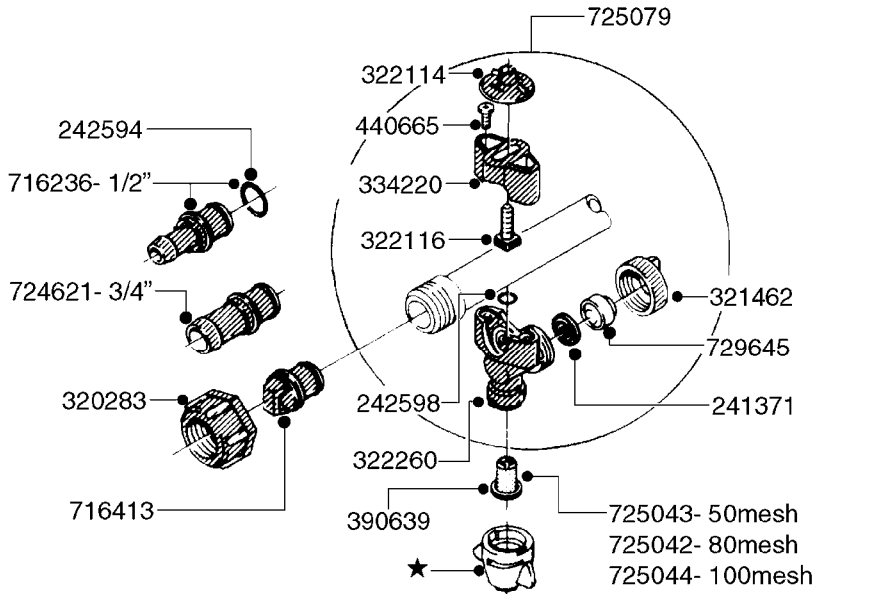

D1060

BOOM-NOZZLES QUINTASTREAM
D1060-HIN, 01:01:16

Page 1

Date 07.02.2020 10:14

Pos.	parts-n°	order qty	description
1	372011	1	NOZZLE ISO QS-015-5H GREEN
1	372012	1	NOZZLE ISO QS-02-5H YELLOW
1	372013	1	NOZZLE ISO QS-03-5H BLUE
1	372014	1	NOZZLE ISO QS-04-5H RED
1	372015	1	NOZZLE ISO QS-05-5H BROWN
1	372016	1	NOZZLE ISO QS-06-5H GREY
1	372017	1	NOZZLE ISO QS-08-5H WHITE
1	372018	1	NOZZLE ISO QS-10-5H LT. BLUE
1	372019	1	NOZZLE ISO QS-15-5H LT. GREEN
2	372002	1	ISO QNTSTRM 015 S-GREEN
2	372003	1	ISO QNTSTRM 02 S-YELLOW
2	372004	1	ISO QNTSTRM 03 S-BLUE
2	372005	1	ISO QNTSTRM 04 S-RED
2	372006	1	ISO QNTSTRM 05 S-BROWN
2	372007	1	ISO QNTSTRM 06 S-GREY
2	372008	1	ISO QNTSTRM 08 S-WHITE
2	372009	1	ISO QNTSTRM 10 S-LT.BLU
2	372010	1	ISO QNTSTRM 15 S-LT.GRN