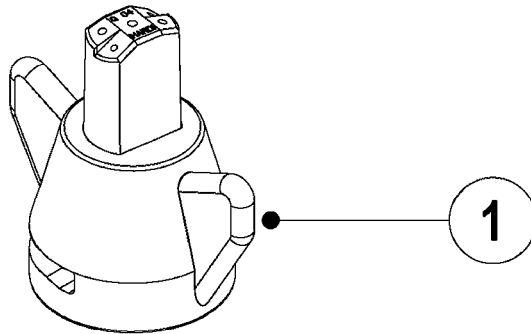

D1060

BOOM-NOZZLES QUINTASTREAM
D1060-HIN, 01:01:16

Page 1

Date 07.02.2020 10:14

Pos.	parts-n°	order qty	description
1	372011	1	NOZZLE ISO QS-015-5H GREEN
1	372012	1	NOZZLE ISO QS-02-5H YELLOW
1	372013	1	NOZZLE ISO QS-03-5H BLUE
1	372014	1	NOZZLE ISO QS-04-5H RED
1	372015	1	NOZZLE ISO QS-05-5H BROWN
1	372016	1	NOZZLE ISO QS-06-5H GREY
1	372017	1	NOZZLE ISO QS-08-5H WHITE
1	372018	1	NOZZLE ISO QS-10-5H LT. BLUE
1	372019	1	NOZZLE ISO QS-15-5H LT. GREEN
2	372002	1	ISO QNTSTRM 015 S-GREEN
2	372003	1	ISO QNTSTRM 02 S-YELLOW
2	372004	1	ISO QNTSTRM 03 S-BLUE
2	372005	1	ISO QNTSTRM 04 S-RED
2	372006	1	ISO QNTSTRM 05 S-BROWN
2	372007	1	ISO QNTSTRM 06 S-GREY
2	372008	1	ISO QNTSTRM 08 S-WHITE
2	372009	1	ISO QNTSTRM 10 S-LT.BLU
2	372010	1	ISO QNTSTRM 15 S-LT.GRN