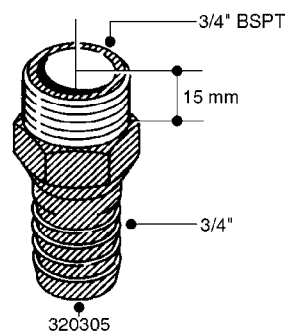

L0030

FITTINGS - HEXAGON NIPPLES
L0030-HIN, 01:01:16

Page 1

Date 07.02.2020 10:15

parts-n°	order qty	description
10015303	1	FITT.PO.HN 1.00X1.00 M1000
10425003	1	FITT.PO.HN 1.25X1.00 MCPHEE
320132	1	FITT.DK HN 1" BSP
320176	1	FITT.DK HN 3/8"X1/2" BSP
320445	1	FITT.DK HN 1/4"X3/8" BSP
320655	1	FITT.DK HN 1/2"-1/2" BSP
320692	1	FITT.DK HN 3/8'BSPX1/4'NPT
320703	1	FITT.DK HN 3/8BSP X1/2 &1/4NPT
320725	1	FITT.DK NIPPLE 3/8"-3/8" BSP
320902	1	FITT.DK HN 3/8'X 1/4' BSP
390232	1	FITT.DK HN 1-1/2' X 1-1/4' BSP
390276	1	FITT.DK HN 1'BSP

L0040

FITTINGS - NIPPLES & ELBOWS
L0040-HIN, 01:01:16

Page 1
Date 07.02.2020 10:15

parts-n°	order qty	description
10530803	1	FITT.PO.SE 2.00X2.00 45 DEG.
320191	1	FITT.DK ELB 3/8' BSP 45 DEGREE
320482	1	FITT.DK ELB. 1/2" BSP 60 DEG.
320596	1	FITT.DK ELB 3/8'-1/2'BSP 45DEG
320607	1	FITT.DK HN 3/8M X 3/8F BSP LNG
320633	1	FITT.DK HN 3/8"M X 3/8"F BSP
321451	1	FITT.DK ELB.1-1/2 X1-1/4 80DEG
321532	1	FITT.DK REDUC 3/4' X 1/2' BSP
390233	1	FITT.DK REDUC 1-1/2" X 1" BSP