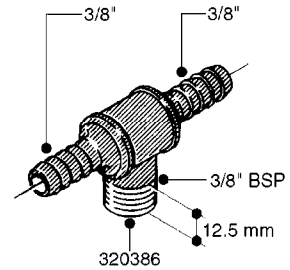

L0030

FITTINGS - HEXAGON NIPPLES
L0030-HIN, 01:01:16

Page 1

Date 07.02.2020 10:15

parts-n°	order qty	description
10015303	1	FITT.PO.HN 1.00X1.00 M1000
10425003	1	FITT.PO.HN 1.25X1.00 MCPHEE
320132	1	FITT.DK HN 1" BSP
320176	1	FITT.DK HN 3/8"X1/2" BSP
320445	1	FITT.DK HN 1/4"X3/8" BSP
320655	1	FITT.DK HN 1/2"-1/2" BSP
320692	1	FITT.DK HN 3/8'BSPX1/4'NPT
320703	1	FITT.DK HN 3/8BSP X1/2 &1/4NPT
320725	1	FITT.DK NIPPLE 3/8"-3/8" BSP
320902	1	FITT.DK HN 3/8'X 1/4' BSP
390232	1	FITT.DK HN 1-1/2' X 1-1/4' BSP
390276	1	FITT.DK HN 1'BSP

L0040

FITTINGS - NIPPLES & ELBOWS
L0040-HIN, 01:01:16

Page 1
Date 07.02.2020 10:15

parts-n°	order qty	description
10530803	1	FITT.PO.SE 2.00X2.00 45 DEG.
320191	1	FITT.DK ELB 3/8' BSP 45 DEGREE
320482	1	FITT.DK ELB. 1/2" BSP 60 DEG.
320596	1	FITT.DK ELB 3/8'-1/2'BSP 45DEG
320607	1	FITT.DK HN 3/8M X 3/8F BSP LNG
320633	1	FITT.DK HN 3/8"M X 3/8"F BSP
321451	1	FITT.DK ELB.1-1/2 X1-1/4 80DEG
321532	1	FITT.DK REDUC 3/4' X 1/2' BSP
390233	1	FITT.DK REDUC 1-1/2" X 1" BSP