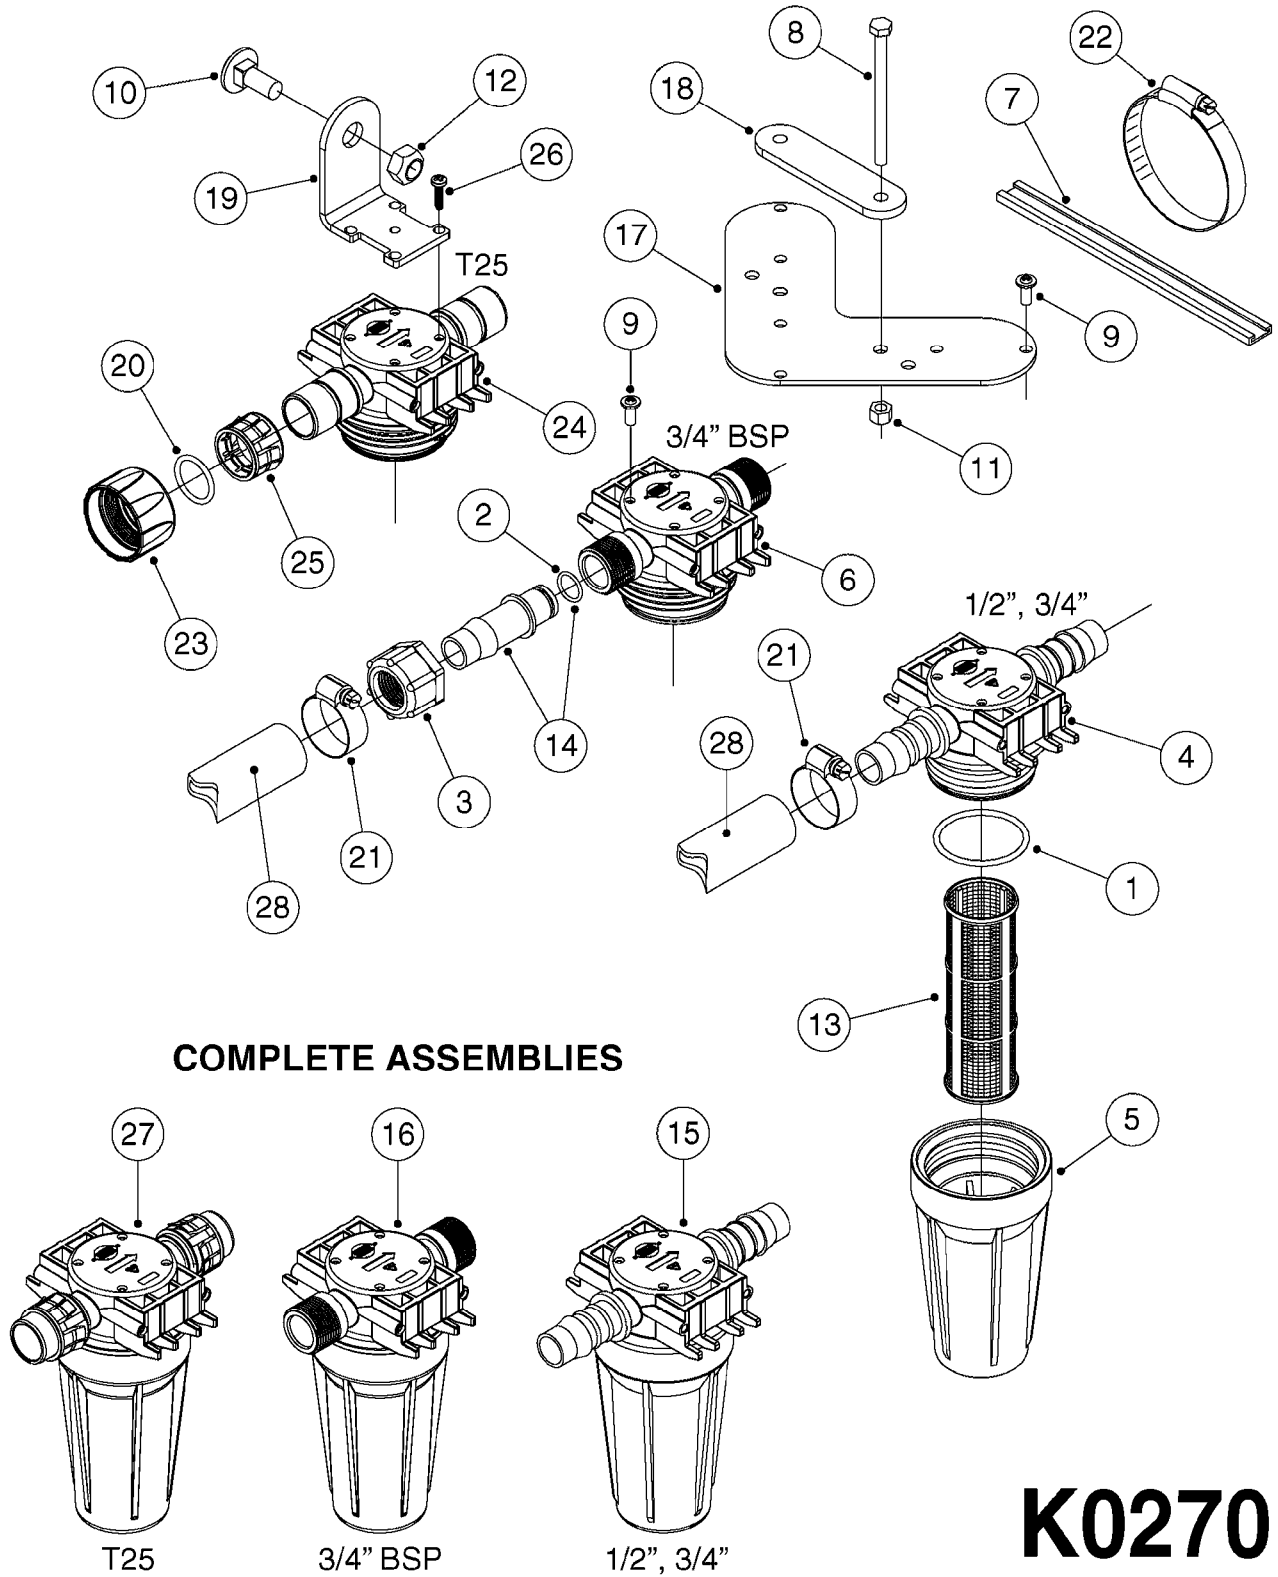

Page 1
Date 07.02.2020 10:14

Pos.	parts-n°	order qty	description
1	145994	1	FITT.DK S-40 FORK
2	145995	1	FITT.DK S-53 FORK
3	240177	1	O-RING D16.1/11.3 X 2.4
4	242354	1	O-RING D32.2X3.0 VITON
5	242355	1	O-RING D19.2X3.0 VITON F.S-40
6	242594	1	O-RING D14 X 1.78 SCH.70-EPDM
7	261539	1	SPADE F.ELEC CONNec BLUE INSUL
8	262104	1	VALVE, SOLENOID, S53/S40
9	320084	1	FITT.DK NUT 1/2" BSP
10	320187	1	FITT.DK CAP 3/8" BSP BLACK
11	320283	1	FITT.DK NUT 3/4"BSP
12	320596	1	FITT.DK ELB 3/8'-1/2'BSP 45DEG
13	321307	1	FITT.DK NUT 1/2" BSP JAMB
14	321742	1	FITT.DK BULKHEAD 1/2' BSP
15	322103	1	FITT.DK S-53 BULKHEAD
16	322352	1	FITT.DK S-53 TEE
17	330212	1	O-RING D19/D14X2.4 F.1/2"NUT
18	330687	1	FITT.DK HB 1/2" F. 1/2" NUT
19	334965	1	COVER FOR S53 SOLENOID VALVE
20	370366	1	OFF-CENTER FLAT SPRAY NOZZLE, 1850 - G150
21	410185	1	BOLT HEX 8.8 DEL M6X16
22	460261	1	NUT HEX M6X1.00 LOCK DIN985 A2 SS
23	471125	1	WASHER M6U 6.4X14X1.2,A2 SS
24	614366	1	FILTER 50 MESH F.NOZZLE BLUE
24	614367	1	FILTER 80 MESH F.NOZZLE RED
24	614368	1	FILTER 100 MESH F.NOZZLE YEL.
25	720856	1	FITT.DK 1/2'BSP ASSY.F.3/4'NUT
26	726558	1	FITT.DK S53 STR. 3/4" W.ORING
27	726567	1	FITT.DK S-40 ELB.1/2" W.O-RING
28	726694	1	PLUG,S53,1/2"FBSP THD W.ORING
29	729610	1	NOZZLE ASSY. NON DRIP 3/8 THRD
30	750722	1	REPAIR KIT FOR 3S SC CONTROL
31	983087	1	ELEC. CABLE 2 WIRE X 0.75MM
32	16180100	1	PLATE, END ROW NOZZLE
33	28025203	1	TIE STRAP L=23" x W=1/2"
34	28029803	1	CLAMP HOSE GEAR P1/2" 6708
35	28029903	1	CLAMP HOSE GEAR P3/4"-S1" 6712
36	92702103	1	HOSE R X1/2" X300PSI WP X0012"