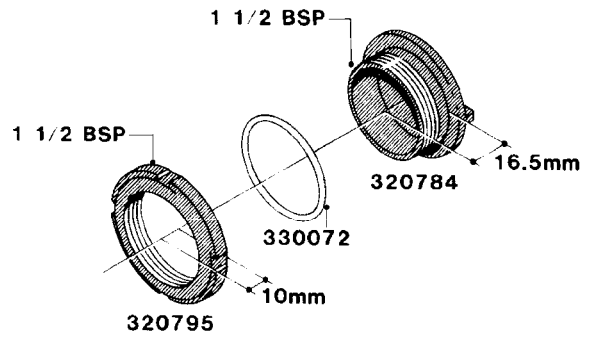

L0060

FITTINGS - BULKHEAD
L0060-HIN, 01:01:16

Page 1

Date 07.02.2020 10:15

parts-n°	order qty	description
141046	1	NUT 3/8" BSP
141341	1	NUT 1/4' BSP
240284	1	O-RING D82,5/75 X 3,5
320456	1	FITT.DK BULKHEAD 1"BSP DOUBLE
320467	1	FITT.DK BULKHEAD 1"BSP SINGLE
320471	1	FITT.DK NUT 1" BSP JAMB
320541	1	FITT.DK BULKHEAD 2-1/2'BSP SIN
320552	1	FITT.DK NUT 2-1/2' BSP JAMB
320644	1	FITT.DK ELB.3/4"HB X 1" BSP
320784	1	FITT.DK CAP 1-1/2" BSP
320795	1	FITT.DK NUT 1-1/2" BSP JAMB
320935	1	FITT.DK BULKHEAD 1/4' BSP SING
320946	1	FITT.DK BULKHEAD 3/8' BSP SING
321296	1	FITT.DK BULKHEAD 1/2" BSP SING
321307	1	FITT.DK NUT 1/2" BSP JAMB
321333	1	FITT.DK BULK 1-1/2" X 1"F BSP
330061	1	O-RING D16/D11X2,5
330072	1	O-RING D53.5/D45.5X4
330212	1	O-RING D19/D14X2.4 F.1/2"NUT
332577	1	O-RING D38/D30X4 F.1" PUR.
332592	1	O-RING D26/D20X3