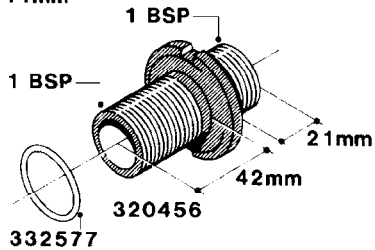

L0060

FITTINGS - BULKHEAD
L0060-HIN, 01:01:16

Page 1

Date 07.02.2020 10:15

parts-n°	order qty	description
141046	1	NUT 3/8" BSP
141341	1	NUT 1/4' BSP
240284	1	O-RING D82,5/75 X 3,5
320456	1	FITT.DK BULKHEAD 1"BSP DOUBLE
320467	1	FITT.DK BULKHEAD 1"BSP SINGLE
320471	1	FITT.DK NUT 1" BSP JAMB
320541	1	FITT.DK BULKHEAD 2-1/2'BSP SIN
320552	1	FITT.DK NUT 2-1/2' BSP JAMB
320644	1	FITT.DK ELB.3/4"HB X 1" BSP
320784	1	FITT.DK CAP 1-1/2" BSP
320795	1	FITT.DK NUT 1-1/2" BSP JAMB
320935	1	FITT.DK BULKHEAD 1/4' BSP SING
320946	1	FITT.DK BULKHEAD 3/8' BSP SING
321296	1	FITT.DK BULKHEAD 1/2" BSP SING
321307	1	FITT.DK NUT 1/2" BSP JAMB
321333	1	FITT.DK BULK 1-1/2" X 1"F BSP
330061	1	O-RING D16/D11X2,5
330072	1	O-RING D53.5/D45.5X4
330212	1	O-RING D19/D14X2.4 F.1/2"NUT
332577	1	O-RING D38/D30X4 F.1" PUR.
332592	1	O-RING D26/D20X3