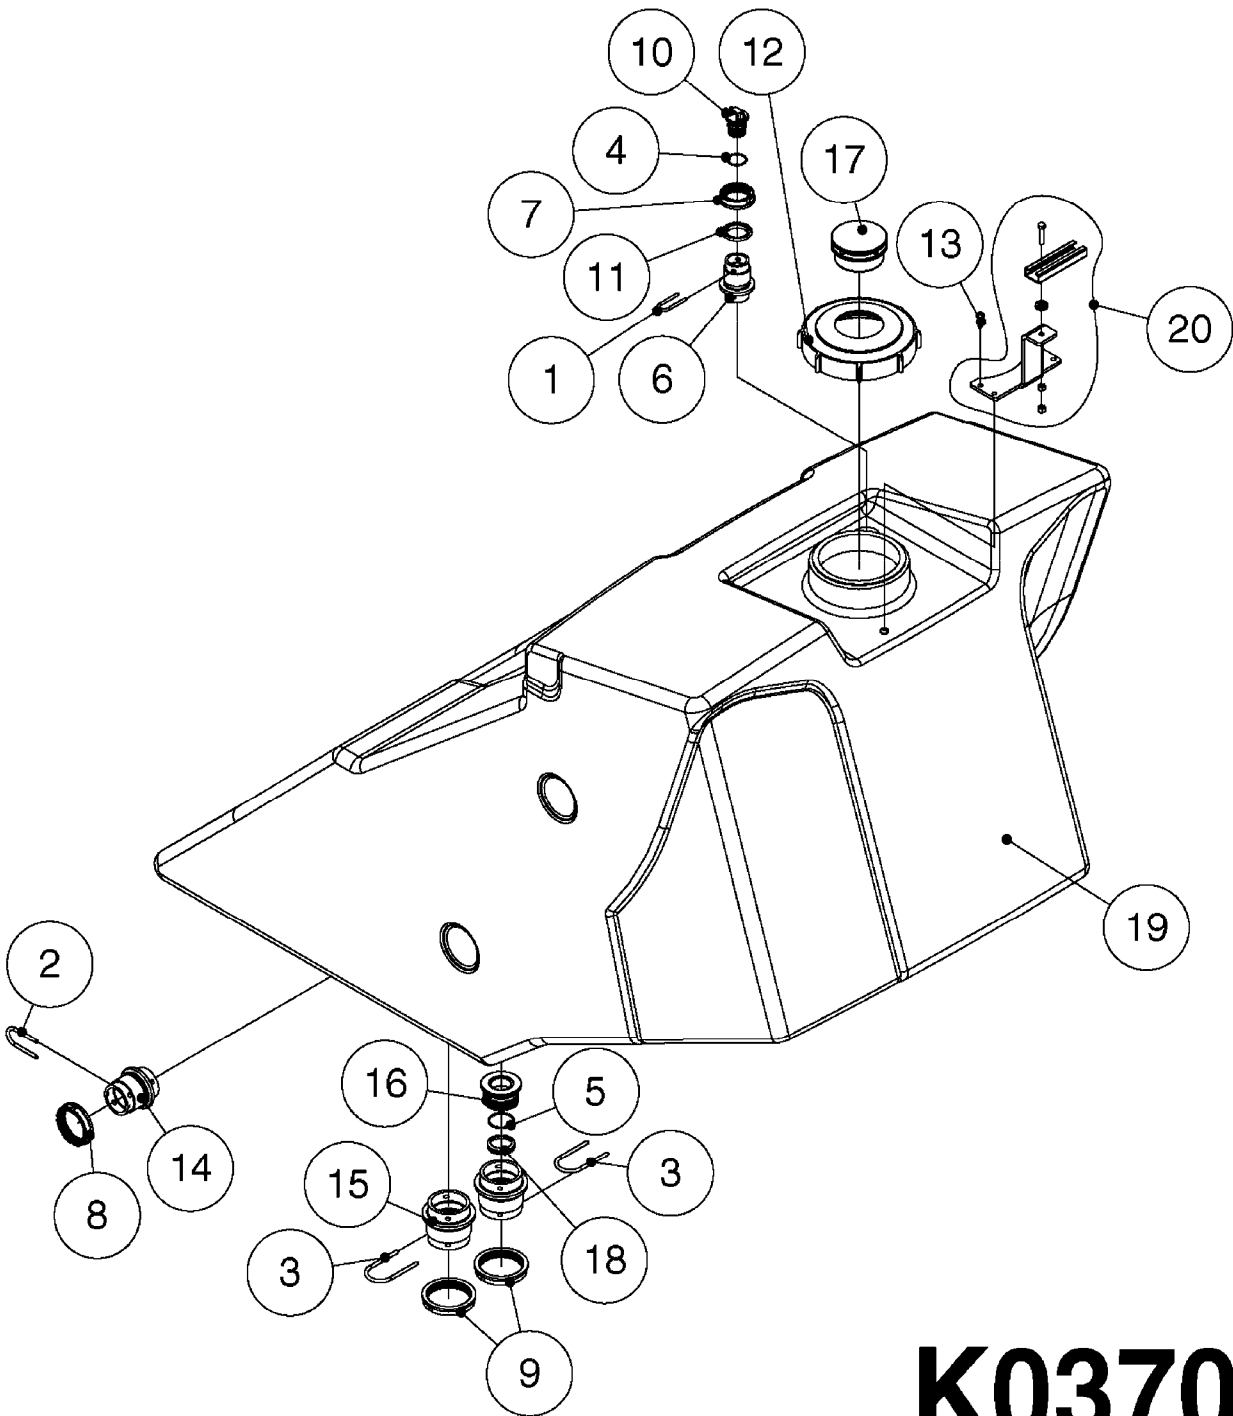

K0370

FLUSH SYSTEM - NCM/NAVIGATOR
K0370-HIN, 01:01:16

Page 1

Date 07.02.2020 10:14

Pos.	parts-n°	order qty	description
1	145994	1	FITT.DK S-40 FORK
2	145995	1	FITT.DK S-53 FORK
3	145996	1	FITT.DK S-67 FORK
4	242355	1	O-RING D19.2X3.0 VITON F.S-40
5	242504	1	O-RING D35x2 NITRIL
6	322102	1	FITT.DK S-40 BULKHEAD
7	322106	1	FITT.DK S-40 BULKHEAD NUT
8	322107	1	FITT.DK S-53 BULKHEAD NUT
9	322108	1	FITT.DK S-67 BULKHEAD NUT
10	334248	1	FITT.DK S-40 PLUG
11	334259	1	GASKET F. S-40 BULKHEAD
12	390847	1	LID F. RINSE TANK CM
13	440392	1	SCREW 6.3 X 25.0 DIN7981C TORX
14	726463	1	FITT.DK S53 BULKHEAD W/GASKET
15	726464	1	FITT.DK S-67 BULKHEAD W/GASKET
16	726695	1	FITTING S67 - BSP 1" + O-RING
17	727038	1	VENT F.TANK (FAST FILL)
18	14014400	1	SEAT F.CHECK VALVE D41.8 S67
19	72285500	1	RINSE TANK 120G. W/FITTINGS NCM/NAV
20	72348600	1	HOSE MT. BKT NCM FLUSH TANK