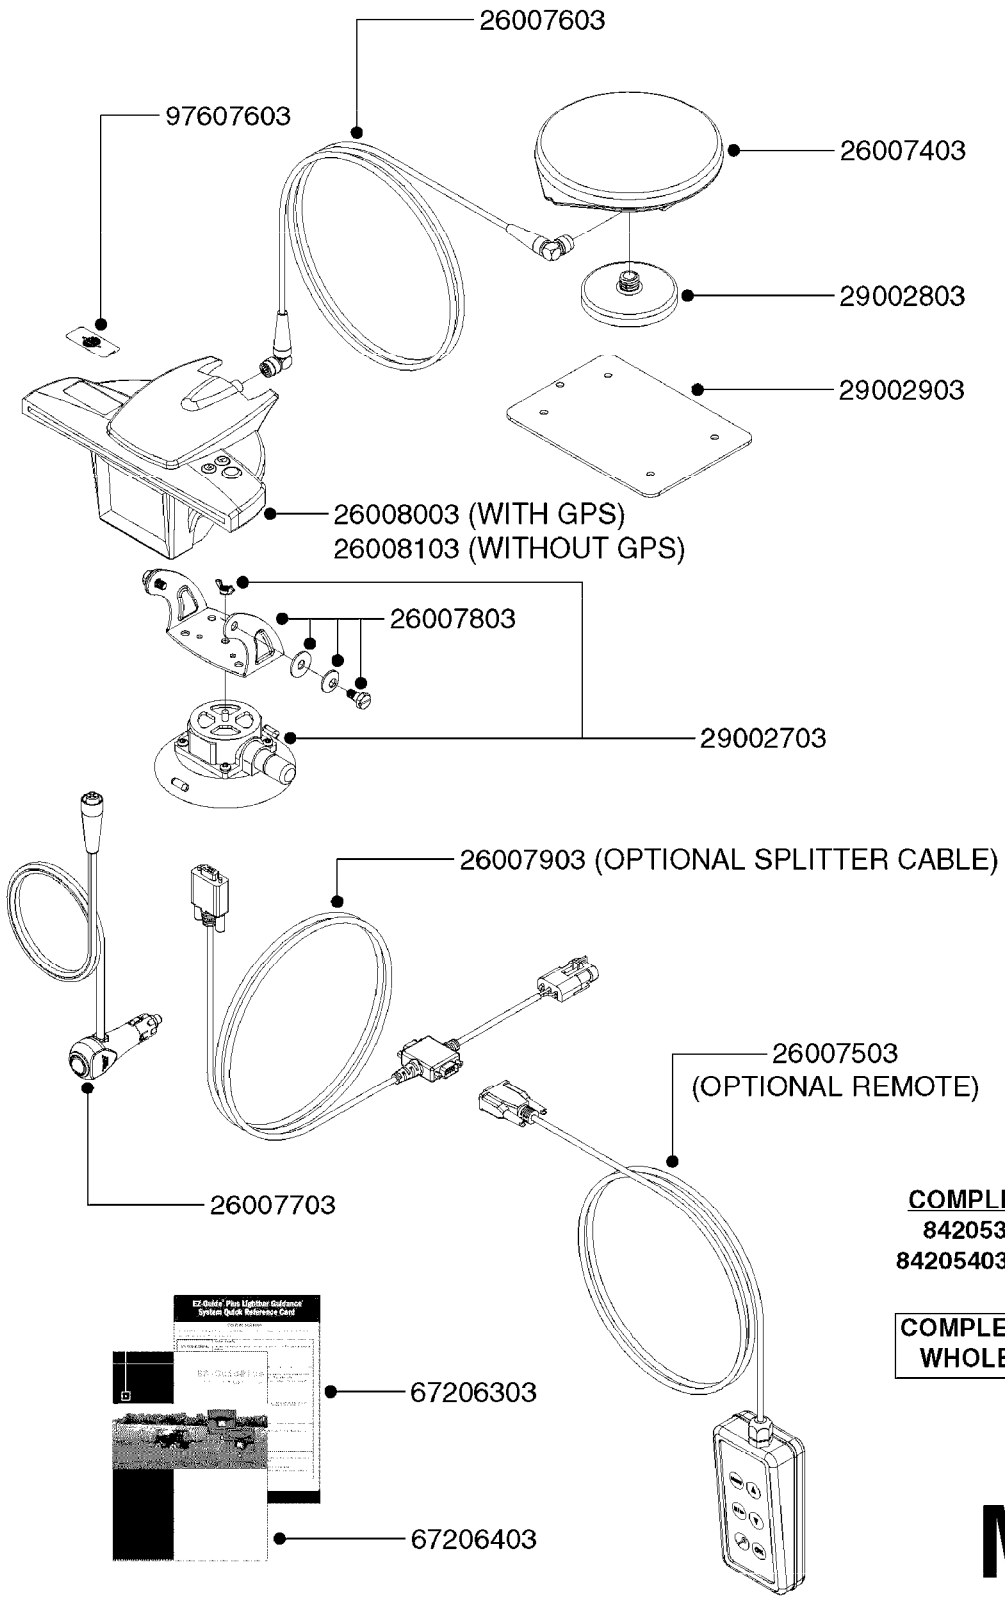

COMPLETE ASSEMBLY:
84205303 (WITH GPS)
84205403 (WITHOUT GPS)

**COMPLETE ASSEMBLIES
WHOLEGOODS ITEMS**

M0040

EZ-GUIDE PLUS LIGHT BAR
M0040-HIN, 01:01:16

Page 1
Date 07.02.2020 10:15

parts-n°	order qty	description
26007403	1	ANTENNA,HURRICANE F. EZGUIDEPL
26007503	1	REMOTE KEYPAD EZ-GUIDE PLUS
26007603	1	CABLE, ANTENNA, EZGUIDEPLUS
26007703	1	CABLE, POWER F. EZGUIDEPLUS
26007803	1	BRACKET KIT F. EZGUIDEPLUS
26007903	1	EZ-Guide 500 External Interfac
26008003	1	LIGHT BAR ASSM WITH GPS
26008103	1	LIGHT BAR ASSM WITHOUT GPS
29002703	1	VACUUM CUP 4 1/2" 1420I
29002803	1	MOUNT, MAG F. ANTENNA
29002903	1	PLATE, F. ANTENNA MOUNT
67206303	1	QUICK REFERENCE CARD EZ-GUIDE+
67206403	1	MANUAL EZ GUIDE PLUS
84205303	1	EZ GUIDE PLUS W GPS, NO LABLE
84205403	1	EZ GUIDE PLUS W/O GPS,NO LABLE
97607603	1	DECAL COMPANY 45MM X 20MM