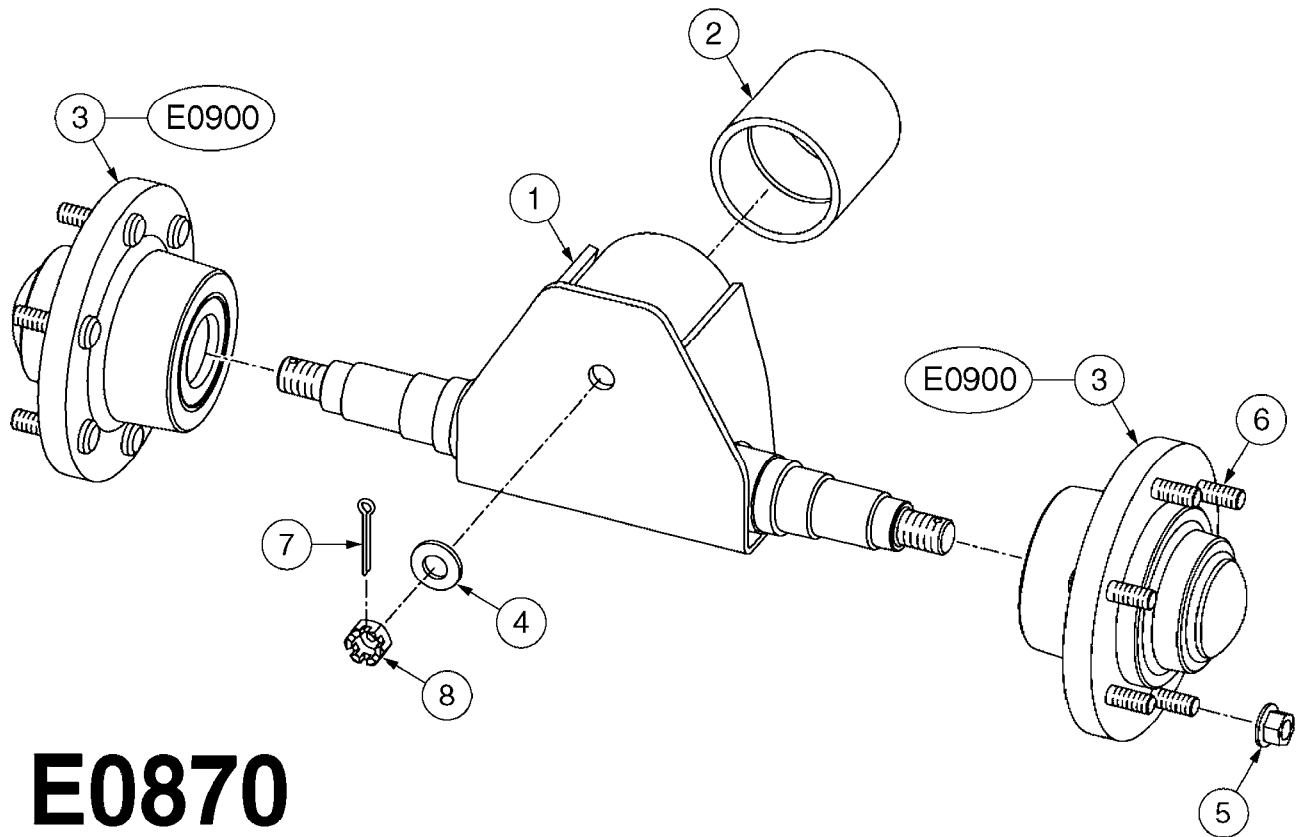

E0860

CAMOPLAST ALIGNMENT ASSEMBLY
E0860-HIN, 01:01:16

Page 1

Date 07.02.2020 10:14

Pos.	parts-n°	order qty	description
1	28078303	1	HUB ASSY.IDLER, G60-8
			HUB COMPLETE W/LUG NUTS
2	28079203	1	AXLE, FRONT IDLER
3	28079303	1	ALIGNMENT FRAME
4	28079403	1	ALIGNMENT BUSHING
5	28079503	1	ALIGNMENT PIN
6	28079603	1	BEARING 1"IDX1.625"ODX0.875"
7	28079703	1	SNAP RING EXT. 1"
8	28079803	1	DISC, ECCENTRIC
9	28079903	1	SNAP RING, INT. 1-3/4"
10	28080003	1	SHIM, 12 GAUGE
11	28080103	1	BEARING 3"IDX4.75"ODX2.625"
12	28080203	1	WASHER, 1/4"
13	28080303	1	SNAP RING
14	28081203	1	WASHER21/32"IDX1-5/16"ODX0.146
15	28082103	1	LUG NUT SET (8) IDLER
16	28082203	1	WHEEL STUD SET (8) IDLER
17	28083603	1	JAM NUT 3/8"-16 UNC GR 8
18	28084703	1	BOLT 4-1/2" X 5/8"-11 UNC
19	28084803	1	NUT 5/8"-11 UNC GR 8
20	28084903	1	SET SCREW SQ.HD.1-1/2"X3/8"-16