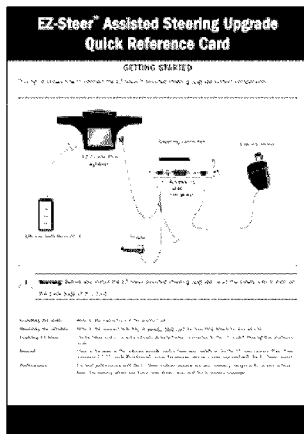

COMPLETE ASSEMBLY:
84205303 (WITH GPS)
84205403 (WITHOUT GPS)

**COMPLETE ASSEMBLIES
WHOLEGOODS ITEMS**

M0040

EZ-GUIDE PLUS LIGHT BAR
M0040-HIN, 01:01:16

Page 1
Date 07.02.2020 10:15

parts-n°	order qty	description
26007403	1	ANTENNA,HURRICANE F. EZGUIDEPL
26007503	1	REMOTE KEYPAD EZ-GUIDE PLUS
26007603	1	CABLE, ANTENNA, EZGUIDEPLUS
26007703	1	CABLE, POWER F. EZGUIDEPLUS
26007803	1	BRACKET KIT F. EZGUIDEPLUS
26007903	1	EZ-Guide 500 External Interfac
26008003	1	LIGHT BAR ASSM WITH GPS
26008103	1	LIGHT BAR ASSM WITHOUT GPS
29002703	1	VACUUM CUP 4 1/2" 1420I
29002803	1	MOUNT, MAG F. ANTENNA
29002903	1	PLATE, F. ANTENNA MOUNT
67206303	1	QUICK REFERENCE CARD EZ-GUIDE+
67206403	1	MANUAL EZ GUIDE PLUS
84205303	1	EZ GUIDE PLUS W GPS, NO LABLE
84205403	1	EZ GUIDE PLUS W/O GPS,NO LABLE
97607603	1	DECAL COMPANY 45MM X 20MM