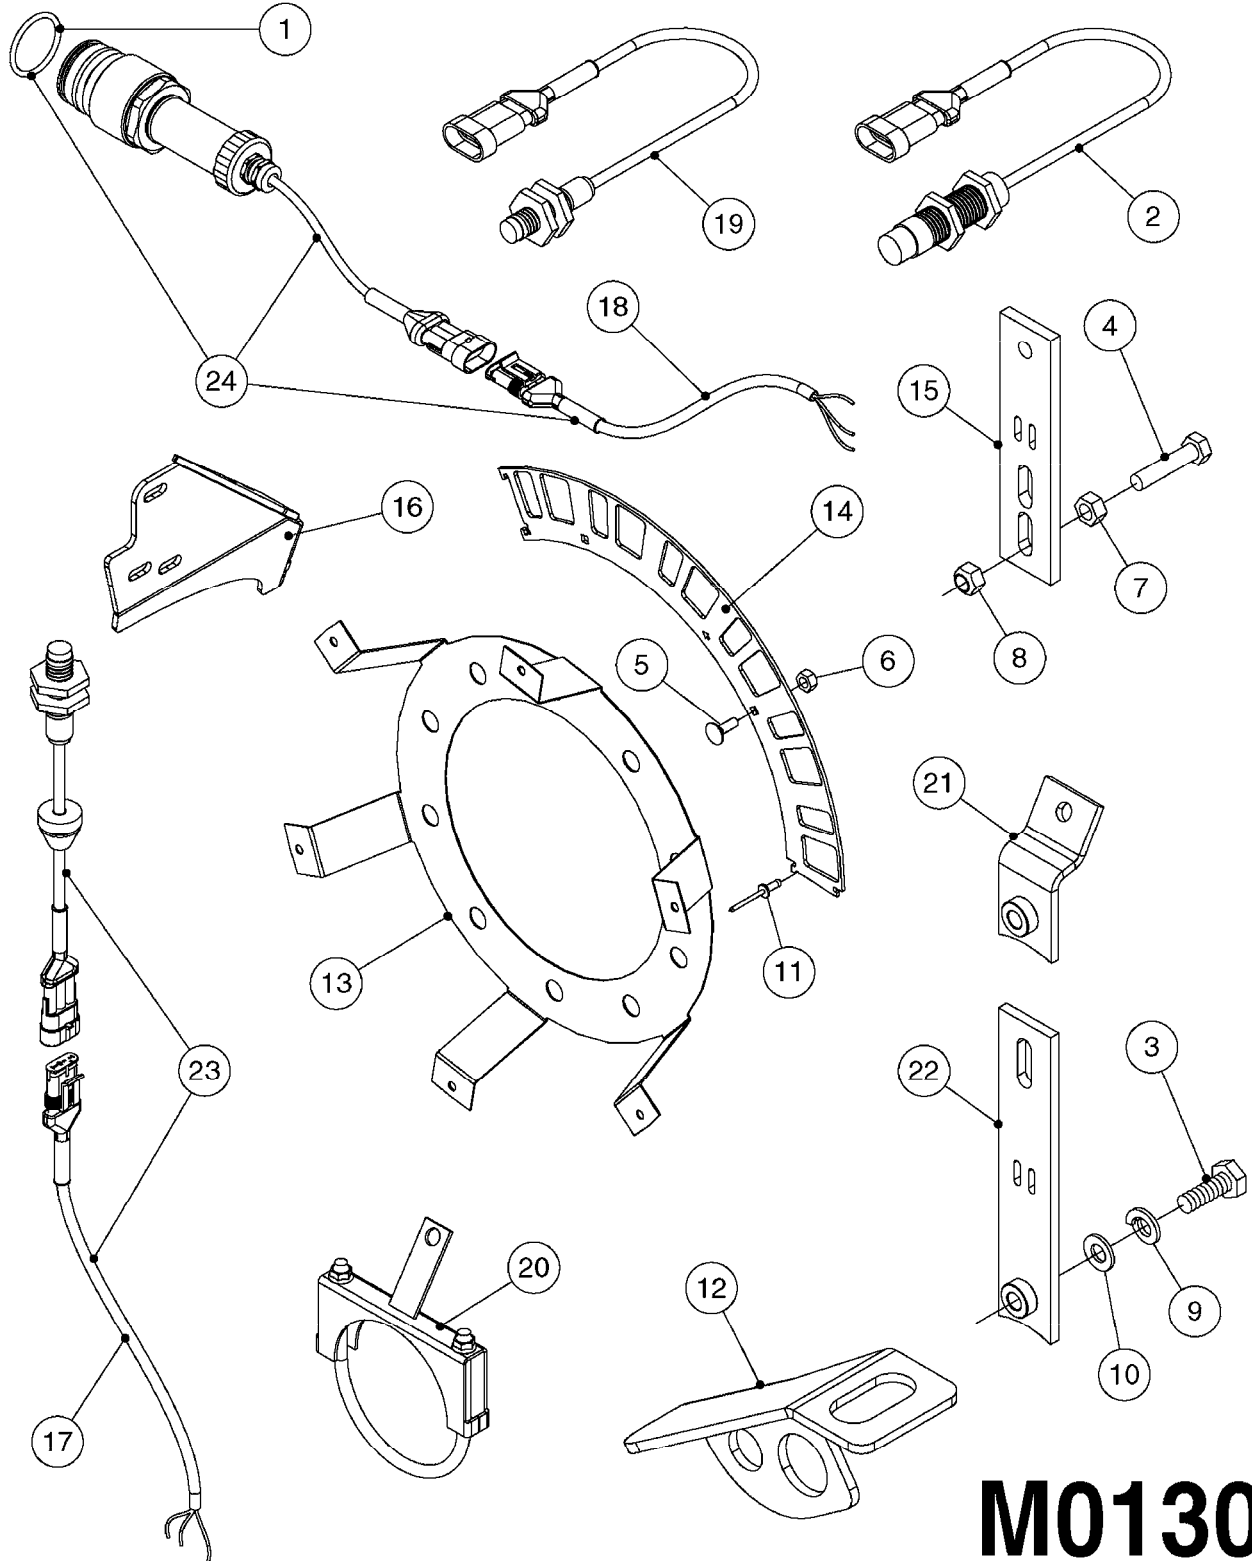

EZ-GUIDE 250 LIGHTBAR
M0080-HIN, 01:01:16

Page 1
Date 07.02.2020 10:15

Pos.	parts-n°	order qty	description
1	26007603	1	CABLE, ANTENNA, EZGUIDEPLUS
2	26015603	1	ANTENNA AG15 L1,EZ GDE 500/250
3	26016103	1	EZ-GUIDE 500 CABLE UNTERM.FUSE
4	26016203	1	EZ-GUIDE 500 POWER CONN.CABLE
5	26017303	1	EZ-GUIDE 250 ALL PORT CABLE
6	26017703	1	EZ-GUIDE 250 POWER CABLE
7	26017803	1	EZ-GUIDE 250 LIGHTBAR DISPLAY
8	26017903	1	EZ-GUIDE 250 PATCH ANTENNA
9	28048203	1	EZ-GUIDE 500 MOUNT F.AG15 ANT.
10	28048303	1	EZ-GUIDE 250/500 RAM MNT.1.5"
11	67217403	1	EZ-GUIDE 250 QUICK REF.CARD
12	84210603	1	EZ GUIDE 250 LIGHTBAR