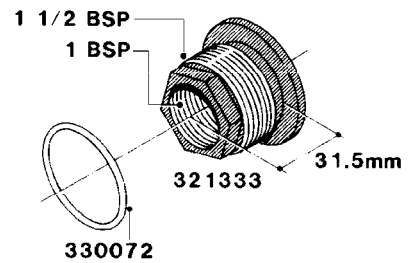

L0060

FITTINGS - BULKHEAD
L0060-HIN, 01:01:16

Page 1

Date 07.02.2020 10:15

parts-n°	order qty	description
141046	1	NUT 3/8" BSP
141341	1	NUT 1/4' BSP
240284	1	O-RING D82,5/75 X 3,5
320456	1	FITT.DK BULKHEAD 1"BSP DOUBLE
320467	1	FITT.DK BULKHEAD 1"BSP SINGLE
320471	1	FITT.DK NUT 1" BSP JAMB
320541	1	FITT.DK BULKHEAD 2-1/2'BSP SIN
320552	1	FITT.DK NUT 2-1/2' BSP JAMB
320644	1	FITT.DK ELB.3/4"HB X 1" BSP
320784	1	FITT.DK CAP 1-1/2" BSP
320795	1	FITT.DK NUT 1-1/2" BSP JAMB
320935	1	FITT.DK BULKHEAD 1/4' BSP SING
320946	1	FITT.DK BULKHEAD 3/8' BSP SING
321296	1	FITT.DK BULKHEAD 1/2" BSP SING
321307	1	FITT.DK NUT 1/2" BSP JAMB
321333	1	FITT.DK BULK 1-1/2" X 1"F BSP
330061	1	O-RING D16/D11X2,5
330072	1	O-RING D53.5/D45.5X4
330212	1	O-RING D19/D14X2.4 F.1/2"NUT
332577	1	O-RING D38/D30X4 F.1" PUR.
332592	1	O-RING D26/D20X3