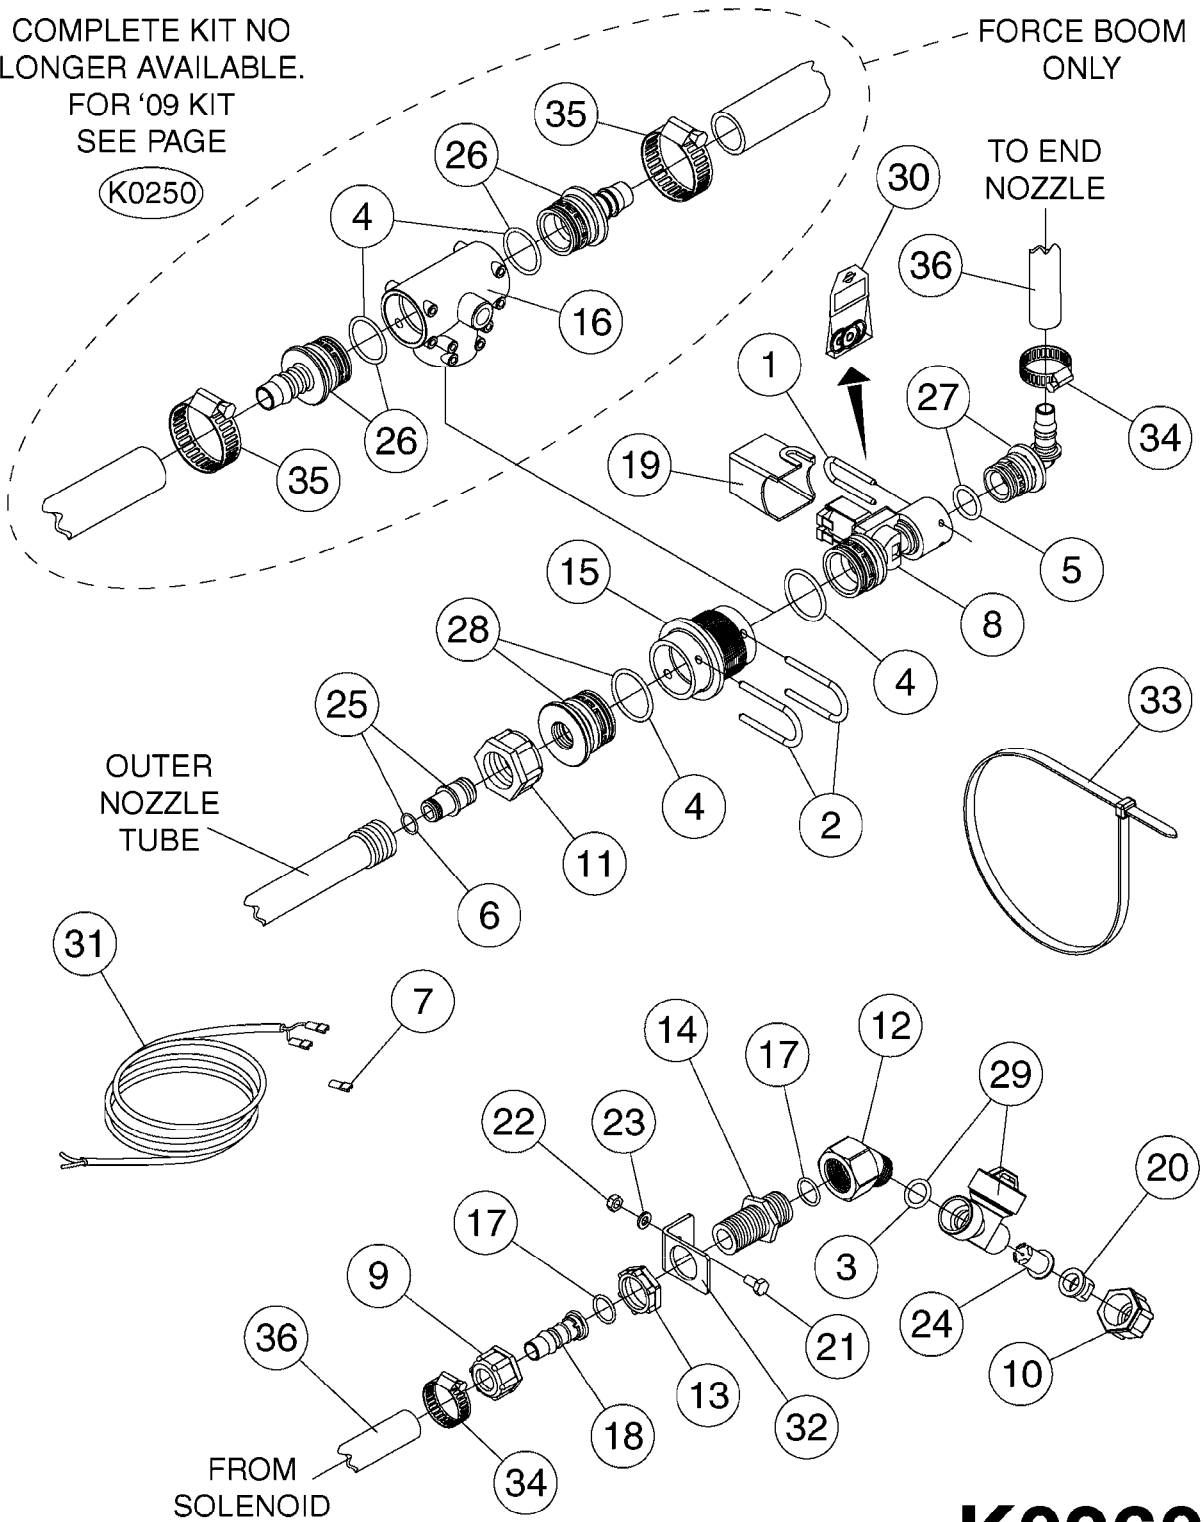

COMPLETE KIT NO
LONGER AVAILABLE.
FOR '09 KIT
SEE PAGE

(K0250)

FORCE BOOM
ONLY

TO END
NOZZLE

OUTER
NOZZLE
TUBE

FROM
SOLENOID
ASSEMBLY

ELECTRIC END NOZZLE KIT '12
K0260-HIN, 01:01:16

Page 1
Date 07.02.2020 10:14

Pos.	parts-n°	order qty	description
1	145994	1	FITT.DK S-40 FORK
2	145995	1	FITT.DK S-53 FORK
3	240177	1	O-RING D16.1/11.3 X 2.4
4	242354	1	O-RING D32.2X3.0 VITON
5	242355	1	O-RING D19.2X3.0 VITON F.S-40
6	242594	1	O-RING D14 X 1.78 SCH.70-EPDM
7	261539	1	SPADE F.ELEC CONNec BLUE INSUL
8	262104	1	VALVE, SOLENOID, S53/S40
9	320084	1	FITT.DK NUT 1/2" BSP
10	320187	1	FITT.DK CAP 3/8" BSP BLACK
11	320283	1	FITT.DK NUT 3/4"BSP
12	320596	1	FITT.DK ELB 3/8'-1/2'BSP 45DEG
13	321307	1	FITT.DK NUT 1/2" BSP JAMB
14	321742	1	FITT.DK BULKHEAD 1/2' BSP
15	322103	1	FITT.DK S-53 BULKHEAD
16	322352	1	FITT.DK S-53 TEE
17	330212	1	O-RING D19/D14X2.4 F.1/2"NUT
18	330687	1	FITT.DK HB 1/2" F. 1/2" NUT
19	334965	1	COVER FOR S53 SOLENOID VALVE
20	370366	1	OFF-CENTER FLAT SPRAY NOZZLE, 1850 - G150
21	410185	1	BOLT HEX 8.8 DEL M6X16
22	460261	1	NUT HEX M6X1.00 LOCK DIN985 A2 SS
23	471125	1	WASHER M6U 6.4X14X1.2,A2 SS
24	614366	1	FILTER 50 MESH F.NOZZLE BLUE
24	614367	1	FILTER 80 MESH F.NOZZLE RED
24	614368	1	FILTER 100 MESH F.NOZZLE YEL.
25	720856	1	FITT.DK 1/2'BSP ASSY.F.3/4'NUT
26	726558	1	FITT.DK S53 STR. 3/4" W.ORING
27	726567	1	FITT.DK S-40 ELB.1/2" W.O-RING
28	726694	1	PLUG,S53,1/2"FBSP THD W.ORING
29	729610	1	NOZZLE ASSY. NON DRIP 3/8 THRD
30	750722	1	REPAIR KIT FOR 3S SC CONTROL
31	983087	1	ELEC. CABLE 2 WIRE X 0.75MM
32	16180100	1	PLATE, END ROW NOZZLE
33	28025203	1	TIE STRAP L=23" x W=1/2"
34	28029803	1	CLAMP HOSE GEAR P1/2" 6708
35	28029903	1	CLAMP HOSE GEAR P3/4"-S1" 6712
36	92702103	1	HOSE R X1/2" X300PSI WP X0012"