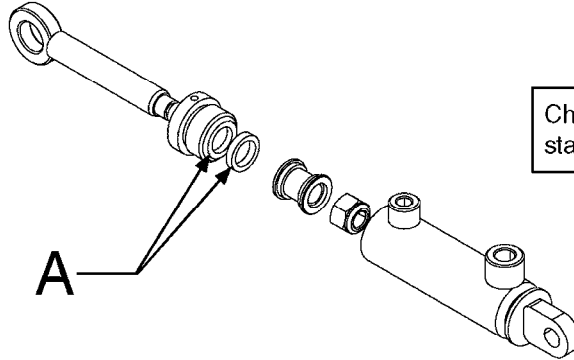

HYDRAULICS - FAROIL CYLINDERS
C0030-HIN, 01:01:16

Page 2

Date 07.02.2020 10:14

parts-n°	order qty	description
78122400	1	DOUBLE CYLINDER D 40/20-300
78122600	1	CYLINDER D40/22-300 BLACK
78122700	1	CYLINDER D40/22X300MM RED
78122800	1	CYLINDER D40/22-300 BLACK
78122900	1	CYLINDER 40/22X300MM RED
78123100	1	CYLINDER DOUBLE D40/20-120
78123200	1	CYLINDER D40/20-120
78123300	1	DBL CYL D70/40-320 AIR INLET L
78124100	1	CYL DOB.D70/40-265 AIR INLET R
78124200	1	CYLINDER D25/12-50
78124300	1	CYLINDER 60/25 X 635 DELTA L
78124600	1	CYLINDER DOUBLE Ø40/20-300 90°
78125100	1	DBL CYL D70/40-320 AIR INLET R
78125300	1	CYL DOB.D70/40-265 AIR INLET L
78125500	1	CYLINDER 60/25 X 662 NAV PAR R
78125600	1	SIN.CYL.Ø60/25_725_2XØ25 RIGHT
78125700	1	CYLINDER 60/25 X 635 DELTA R
78126000	1	CYLINDER,DAMPNER, LOCKING
78126400	1	CYLINDER DBLE D32/16-200 W.STP
78128000	1	CYLINDER DOUB. D60/30 L=300 09
78128800	1	CYLINDER, D50/30-500