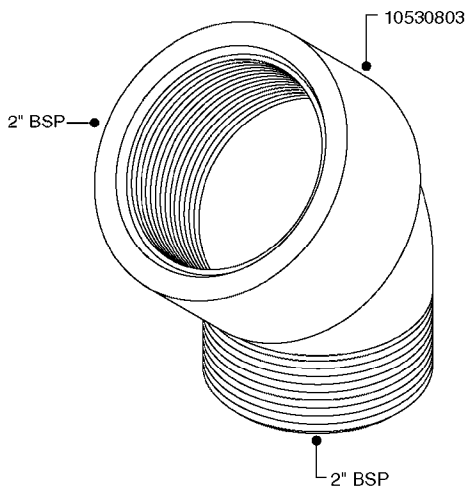

L0030

FITTINGS - HEXAGON NIPPLES
L0030-HIN, 01:01:16

Page 1

Date 07.02.2020 10:15

parts-n°	order qty	description
10015303	1	FITT.PO.HN 1.00X1.00 M1000
10425003	1	FITT.PO.HN 1.25X1.00 MCPHEE
320132	1	FITT.DK HN 1" BSP
320176	1	FITT.DK HN 3/8"X1/2" BSP
320445	1	FITT.DK HN 1/4"X3/8" BSP
320655	1	FITT.DK HN 1/2"-1/2" BSP
320692	1	FITT.DK HN 3/8'BSPX1/4'NPT
320703	1	FITT.DK HN 3/8BSP X1/2 &1/4NPT
320725	1	FITT.DK NIPPLE 3/8"-3/8" BSP
320902	1	FITT.DK HN 3/8'X 1/4' BSP
390232	1	FITT.DK HN 1-1/2' X 1-1/4' BSP
390276	1	FITT.DK HN 1'BSP

L0040

FITTINGS - NIPPLES & ELBOWS
L0040-HIN, 01:01:16

Page 1
Date 07.02.2020 10:15

parts-n°	order qty	description
10530803	1	FITT.PO.SE 2.00X2.00 45 DEG.
320191	1	FITT.DK ELB 3/8' BSP 45 DEGREE
320482	1	FITT.DK ELB. 1/2" BSP 60 DEG.
320596	1	FITT.DK ELB 3/8'-1/2'BSP 45DEG
320607	1	FITT.DK HN 3/8M X 3/8F BSP LNG
320633	1	FITT.DK HN 3/8"M X 3/8"F BSP
321451	1	FITT.DK ELB.1-1/2 X1-1/4 80DEG
321532	1	FITT.DK REDUC 3/4' X 1/2' BSP
390233	1	FITT.DK REDUC 1-1/2" X 1" BSP