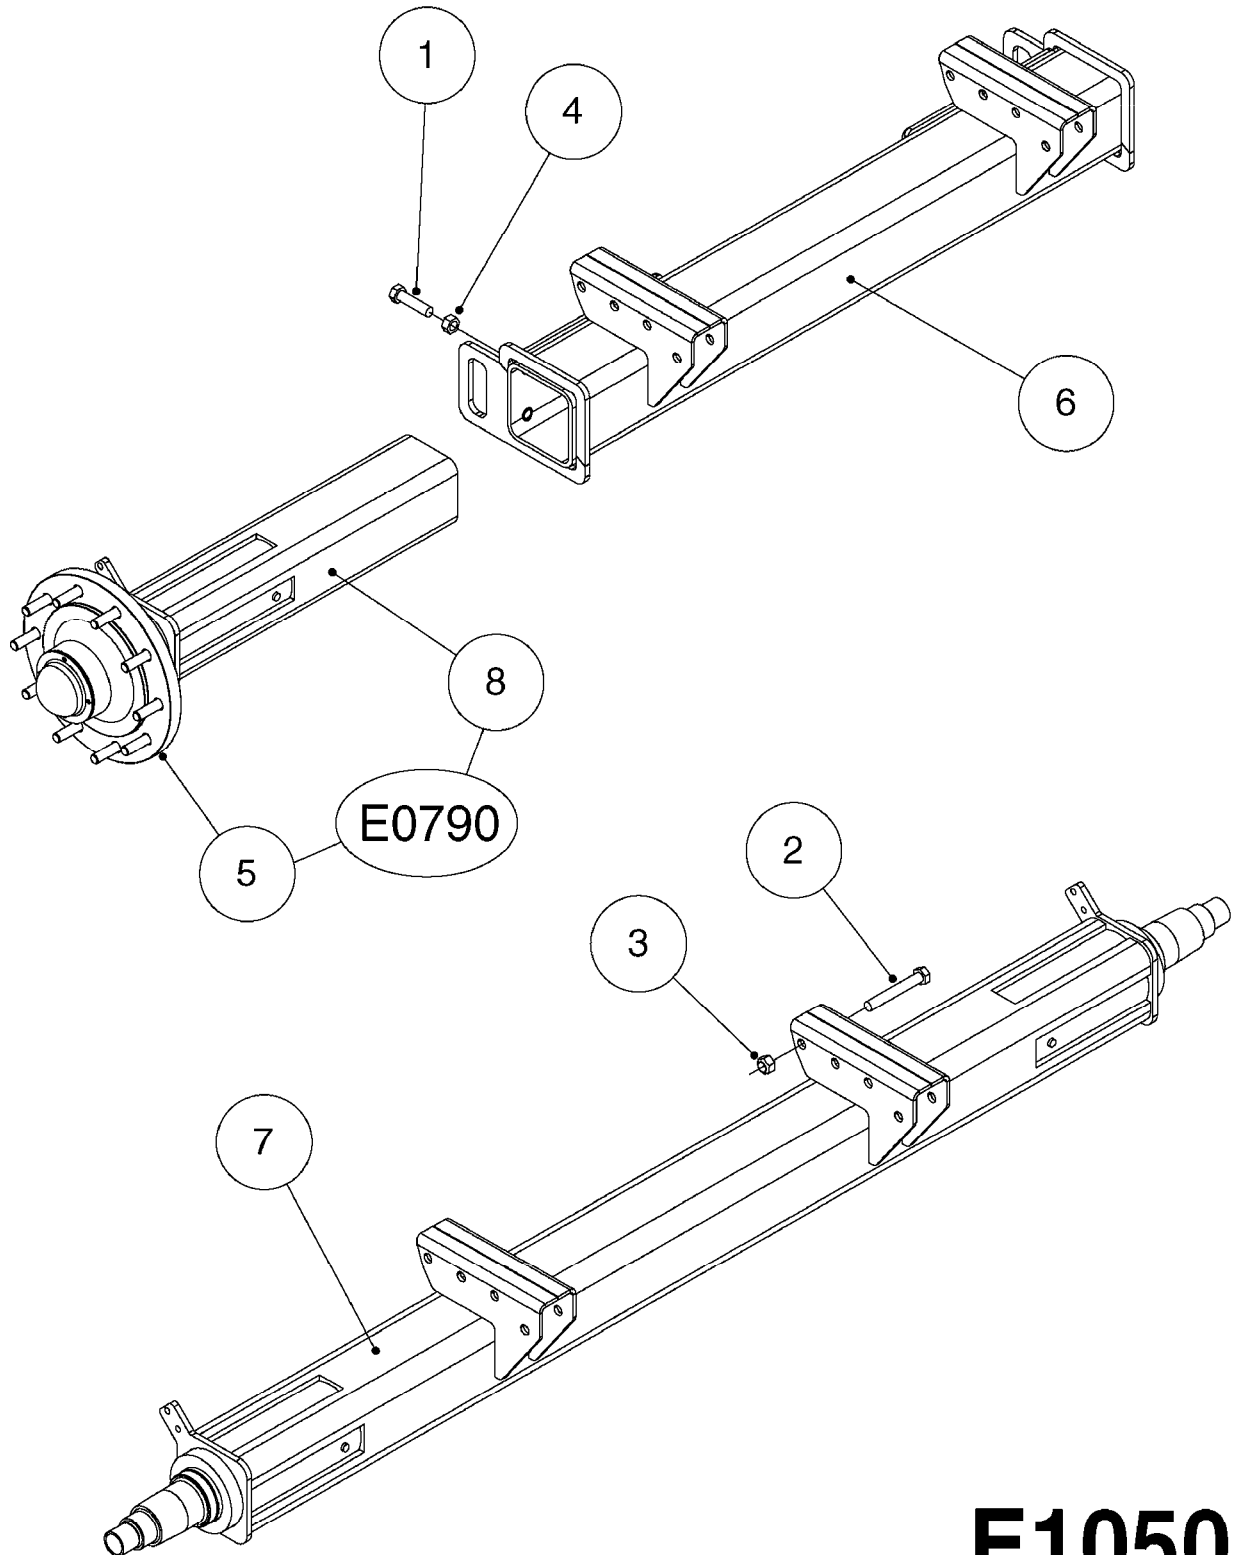

COMMANDER 4400-7000
NON-SUSPEND.AXLE
E1050-HIN, 01:01:16

Page 0
Date 07.02.2020 10:14

Agroparts: www.HARDI-INTERNATIONAL.com

COMMANDER 4400-7000
NON-SUSPEND.AXLE
E1050-HIN, 01:01:16

Page 1
Date 07.02.2020 10:14

Pos.	parts-n°	order qty	description
1	430920	1	BOLT HEX M20x80MM
2	430979	1	BOLT HEX M20x140 8.8 DELTA
3	460806	1	NUT HEX M20X2.50 LOCK DIN985A2 SS
4	461228	1	NUT HEX M20
5	28045703	1	HUB ASSY 10-13.19-11.02 25000#
6	63024303	1	AXLE W/M NON SUSP. ADJ. CM"05"
7	63033603	1	AXLE NON-SUSPENDED NCM 44 120"
8	63033703	1	AXLE INSERT NCM 44/66/9000