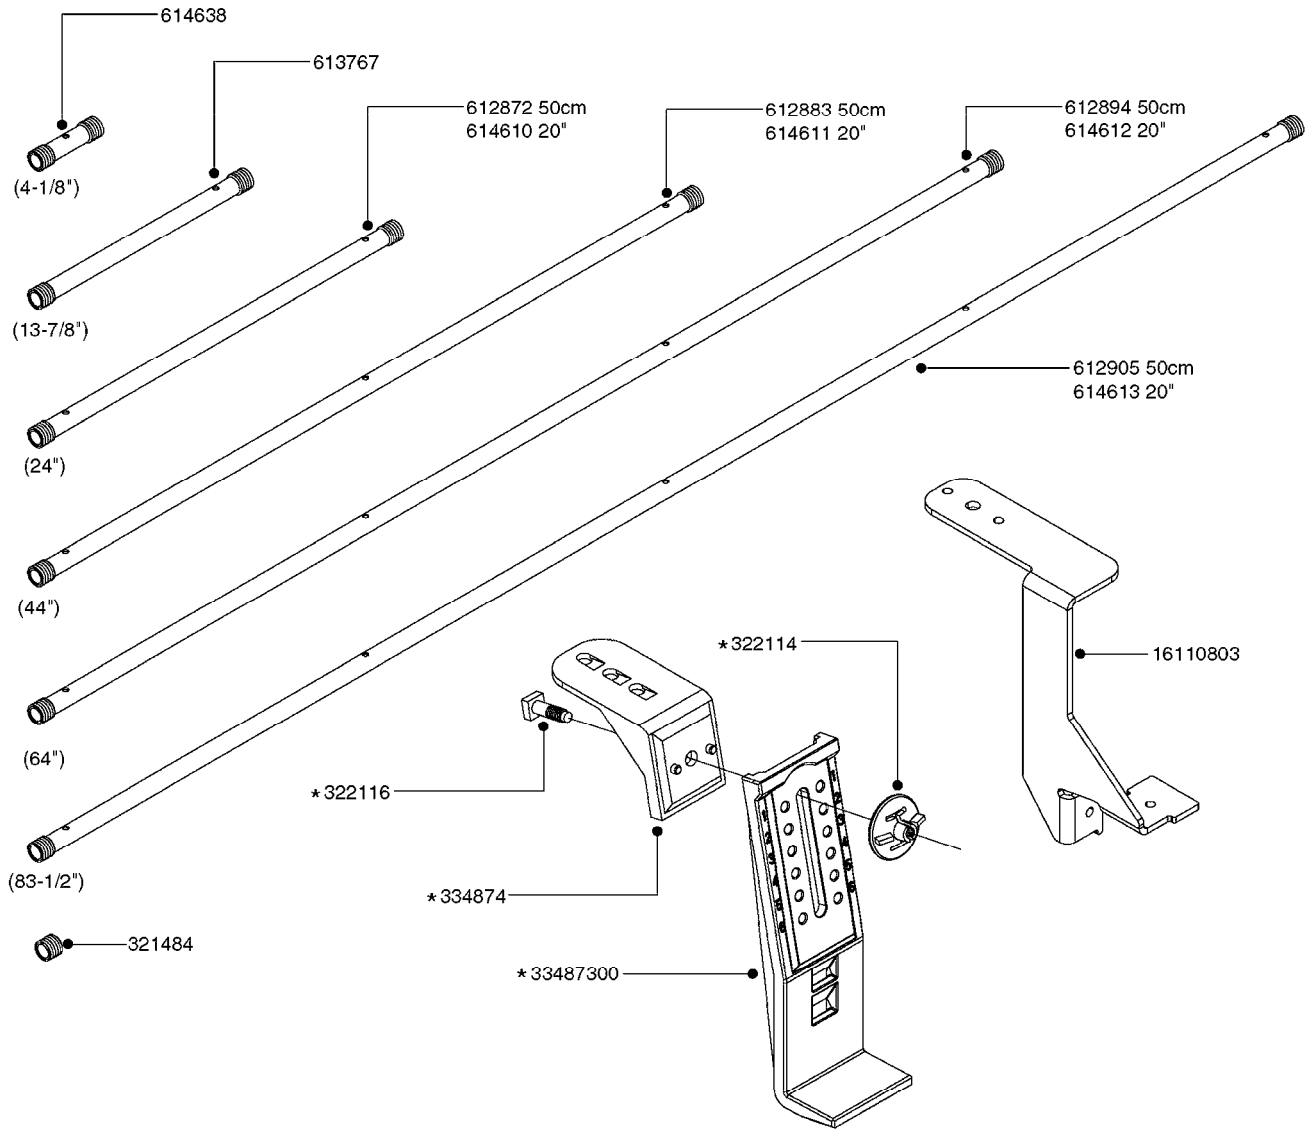

COMPLETE ASSEMBLY
WITH NOZZLES

REFER TO
HARDI® NOZZLE CATALOG

D1100

DOUBLE NOZZLE HOLDER-SNAP FIT
D1100-HIN, 01:01:16

Page 1
Date 07.02.2020 10:14

Pos.	parts-n°	order qty	description
1	372140	1	HARDI ISO BLIND CAP
2	725078	1	SNAP-FIT TRIPLET W/O NOZZ HOLD
3	28032503	1	DOUBLE NOZZLE HOLDER LD ISO
4	28040103	1	O-RING F.DOUBLE NOZZLE HOLDER
5	28089103	1	GASKET F.DOUBLE NOZZLE HOLDER
6	70056803	1	DOUBLE NOZZLE CAP ORANGE LD 01
6	70056903	1	DOUBLE NOZZLE CAP GREEN LD 015
6	70057003	1	DOUBLE NOZZLE CAP YELLOW LD 02
6	70057103	1	DOUBLE NOZZLE CAP LILAC LD 025
6	70057203	1	DOUBLE NOZZLE CAP BLUE LD 03
6	70057303	1	DOUBLE NOZZLE CAP RED LD 04
6	70057403	1	DOUBLE NOZZLE CAP BROWN LD 05