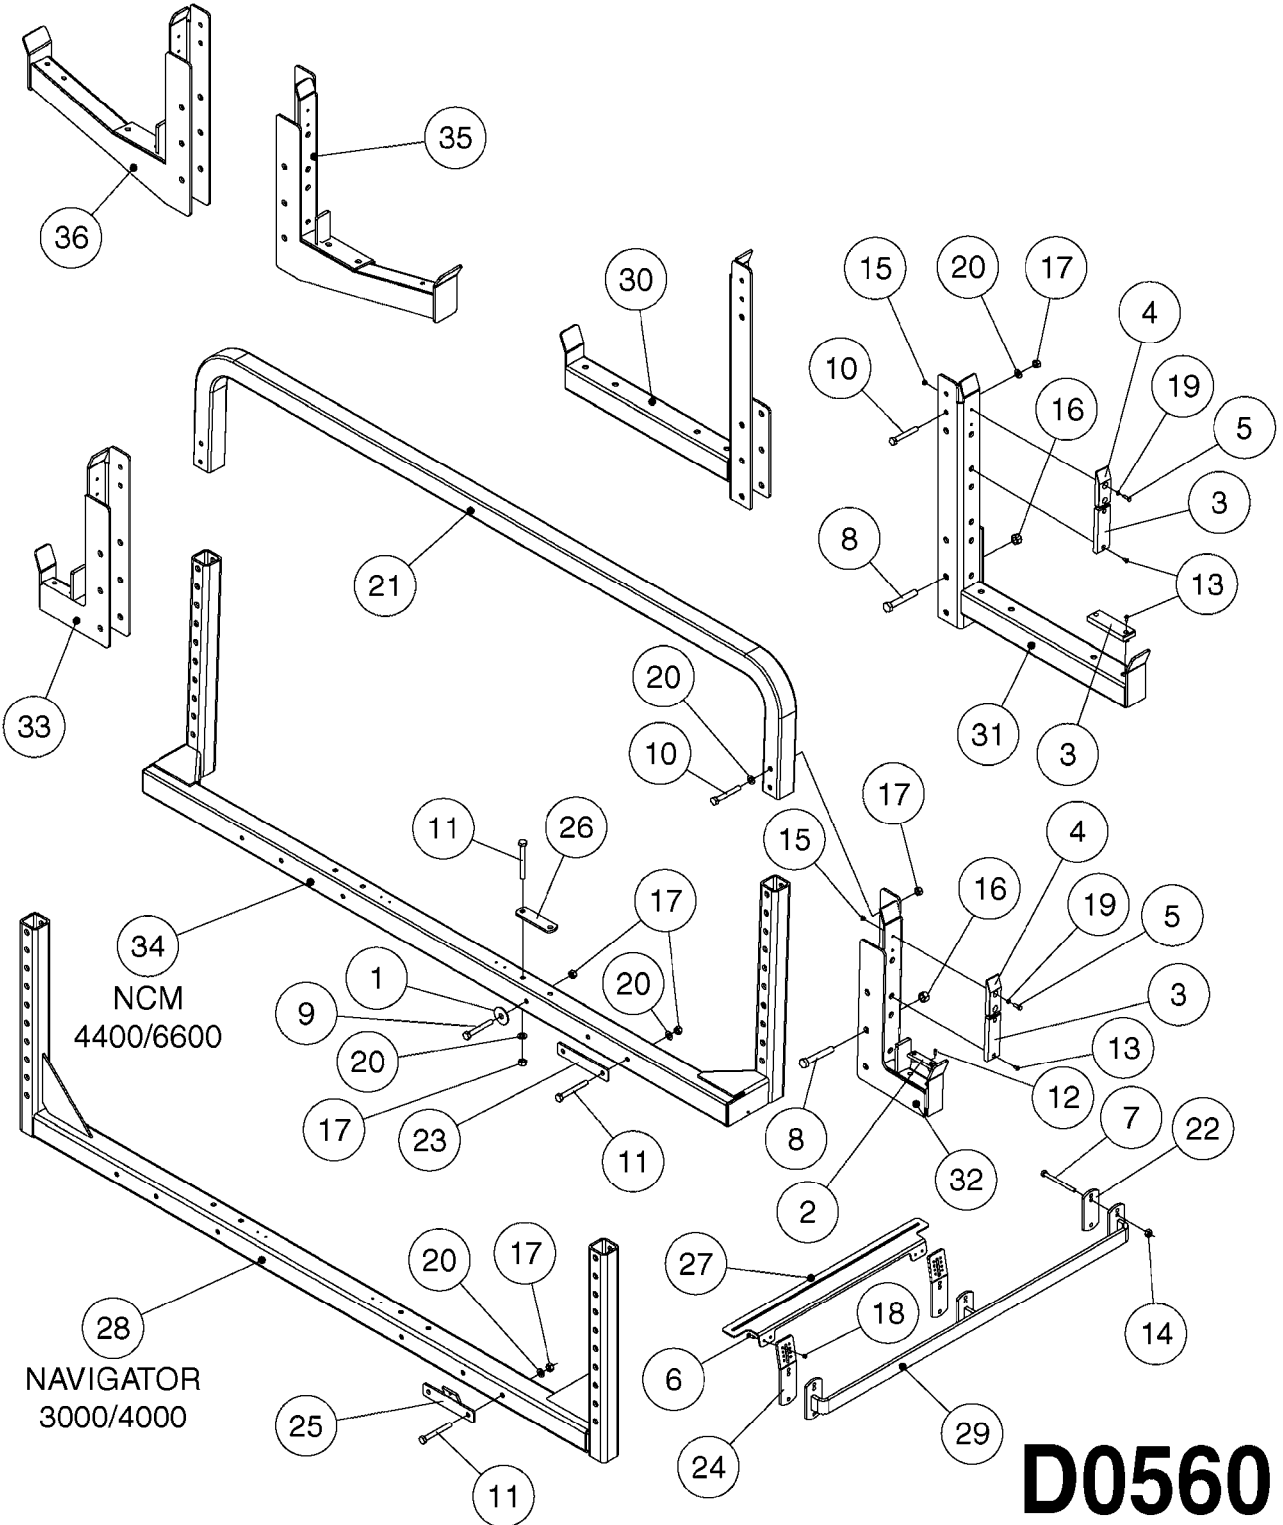

TRANSPORT BKTS - NCM/NAVIGATOR
D0560-HIN, 01:01:16

Page 1
Date 07.02.2020 10:14

Pos.	parts-n°	order qty	description
1	163074	1	WASHER D54/D17X3
2	333956	1	SLIDE SHOE 91X25X10
3	334135	1	SLIDE SHOE 140X45X15
4	390826	1	SLIDE PAD F.TRANSPORT BKT.CM/D
5	410362	1	BOLT HEX 8.8 SS M6X20
6	410406	1	BOLT HEX 8.8 DEL M5X16 FT
7	421232	1	BOLT HEX 8.8 DEL M8X110
8	430264	1	BOLT HEX 8.8 DEL M16X100
9	430367	1	BOLT HEX 8.8 DEL M12X100 DIN931
10	430485	1	BOLT HEX 8.8 DEL M12X90
11	430892	1	BOLT HEX 8.8 DEL M12X110
12	440665	1	SCREW M4.2X16 STAINLESS
13	440708	1	SCREW M5.5X16 SELF TAPPING SS
14	460143	1	SELF LOCK NUT M8 SST A2 DIN985
15	460261	1	NUT HEX M6X1.00 LOCK DIN985 A2 SS
16	460585	1	LOCKING NUT M16 DIN985 A2 SS
17	460703	1	NUT HEX M12X1.75 LOCK DIN985A2 SS
18	461217	1	NUT HEX M5 LOCK
19	471125	1	WASHER M6U 6.4X14X1.2,A2 SS
20	471127	1	WASHER, M12, Ø24/13X24X2.5 SS
21	15028703	1	TRANSPORT CROSS TUBE CM4400
22	16092803	1	PLATE F. TRANSPORT CM+
23	16101703	1	PLATE 1/4"x1-1/2" L=270/2xØ13 NCM 4400/6600
23	16118303	1	PLATE F. CM8500-10000 TRANSPORT NCM 9000
24	16109303	1	PLATE F. TRANSPORT REST CM
25	16116703	1	PLATE, S/G TUBE MT NAVIGATOR
26	16138700	1	PLATE F. TRANSPORT CROSS BAR
27	16183403	1	BRACKET, TRANSPORT BAR NOZ SPC, RED T25 NOZZLE BRACKET
28	61010903	1	TRANSPORT CROSS BAR NAVIGATOR
29	61012603	1	TRANSPORT REST SPC NCM 4400
30	63024603	1	TRANSPORT REST FTZ R.H. CM4400
31	63024703	1	TRANSPORT REST FTZ L.H. CM4400
32	63024803	1	TRANSPORT REST SPC NCM/NAV
33	63024903	1	TRANSPORT REST SPC NCM/NAV
34	63027503	1	TRANSPORT CROSS BAR NCM44/6600
35	63038003	1	TRANSPORT BRACKET, 120 SPC LH
36	63038103	1	TRANSPORT BRACKET, 120 SPC RH