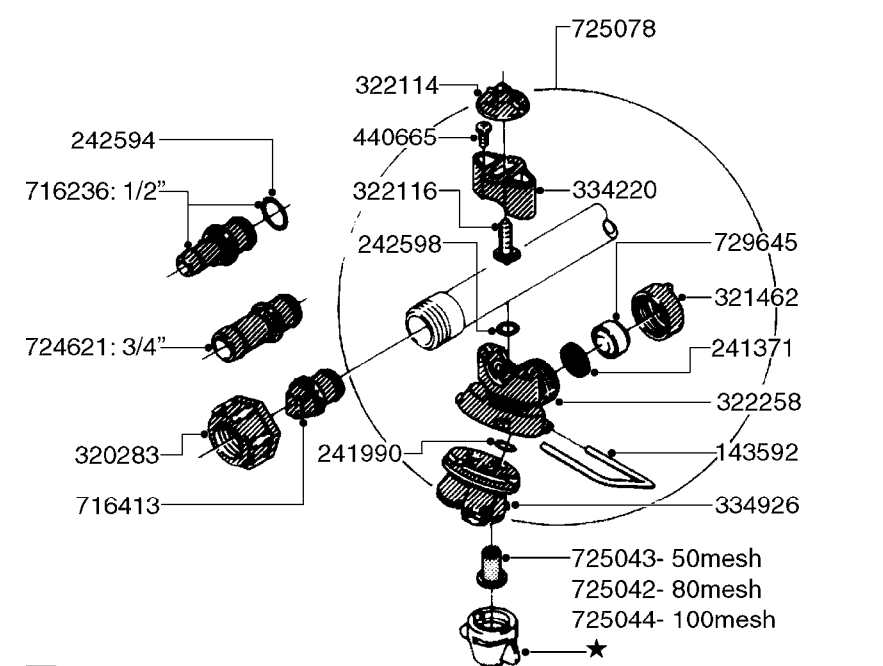

TRIPLET NOZZLE BODY