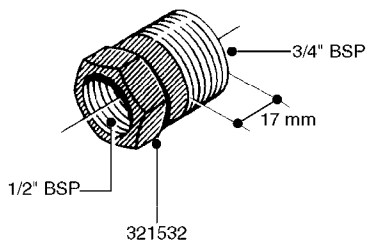

L0030

FITTINGS - HEXAGON NIPPLES
L0030-HIN, 01:01:16

Page 1

Date 07.02.2020 10:15

parts-n°	order qty	description
10015303	1	FITT.PO.HN 1.00X1.00 M1000
10425003	1	FITT.PO.HN 1.25X1.00 MCPHEE
320132	1	FITT.DK HN 1" BSP
320176	1	FITT.DK HN 3/8"X1/2" BSP
320445	1	FITT.DK HN 1/4"X3/8" BSP
320655	1	FITT.DK HN 1/2"-1/2" BSP
320692	1	FITT.DK HN 3/8'BSPX1/4'NPT
320703	1	FITT.DK HN 3/8BSP X1/2 &1/4NPT
320725	1	FITT.DK NIPPLE 3/8"-3/8" BSP
320902	1	FITT.DK HN 3/8'X 1/4' BSP
390232	1	FITT.DK HN 1-1/2' X 1-1/4' BSP
390276	1	FITT.DK HN 1'BSP