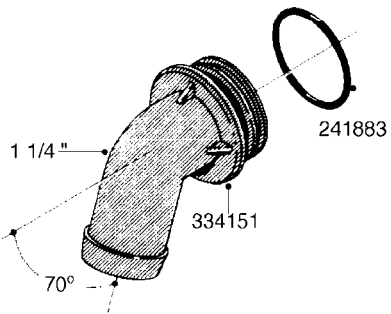

L0090

FITTINGS - S-56 & S-61
L0090-HIN, 01:01:16

Page 1

Date 07.02.2020 10:15

parts-n°	order qty	description
145661	1	FITT.DK S-61 FORK
241754	1	O-RING D59.5X3
241883	1	O-RING 3 X 39.2 NITRIL
322055	1	FITT.DK S-61 BULKHEAD
322056	1	FITT.DK S-61 BULKHEAD NUT
322066	1	FITT.DK S-56 NUT
334050	1	FITT.DK S-61 STR.1-1/4"
334068	1	FITT.DK S-61 STR.1"
334091	1	FITT.DK S56 STR.1-1/2'
334099	1	FITT.DK S-61 ELB.1-1/2"110 DEG
334100	1	FITT.DK S-61 ELB.1" 110 DEG.
334151	1	FITT.DK S-61 ELB.1-1/4"110 DEG
390231	1	FITT.DK NIPPLE 1-1/2 X S56