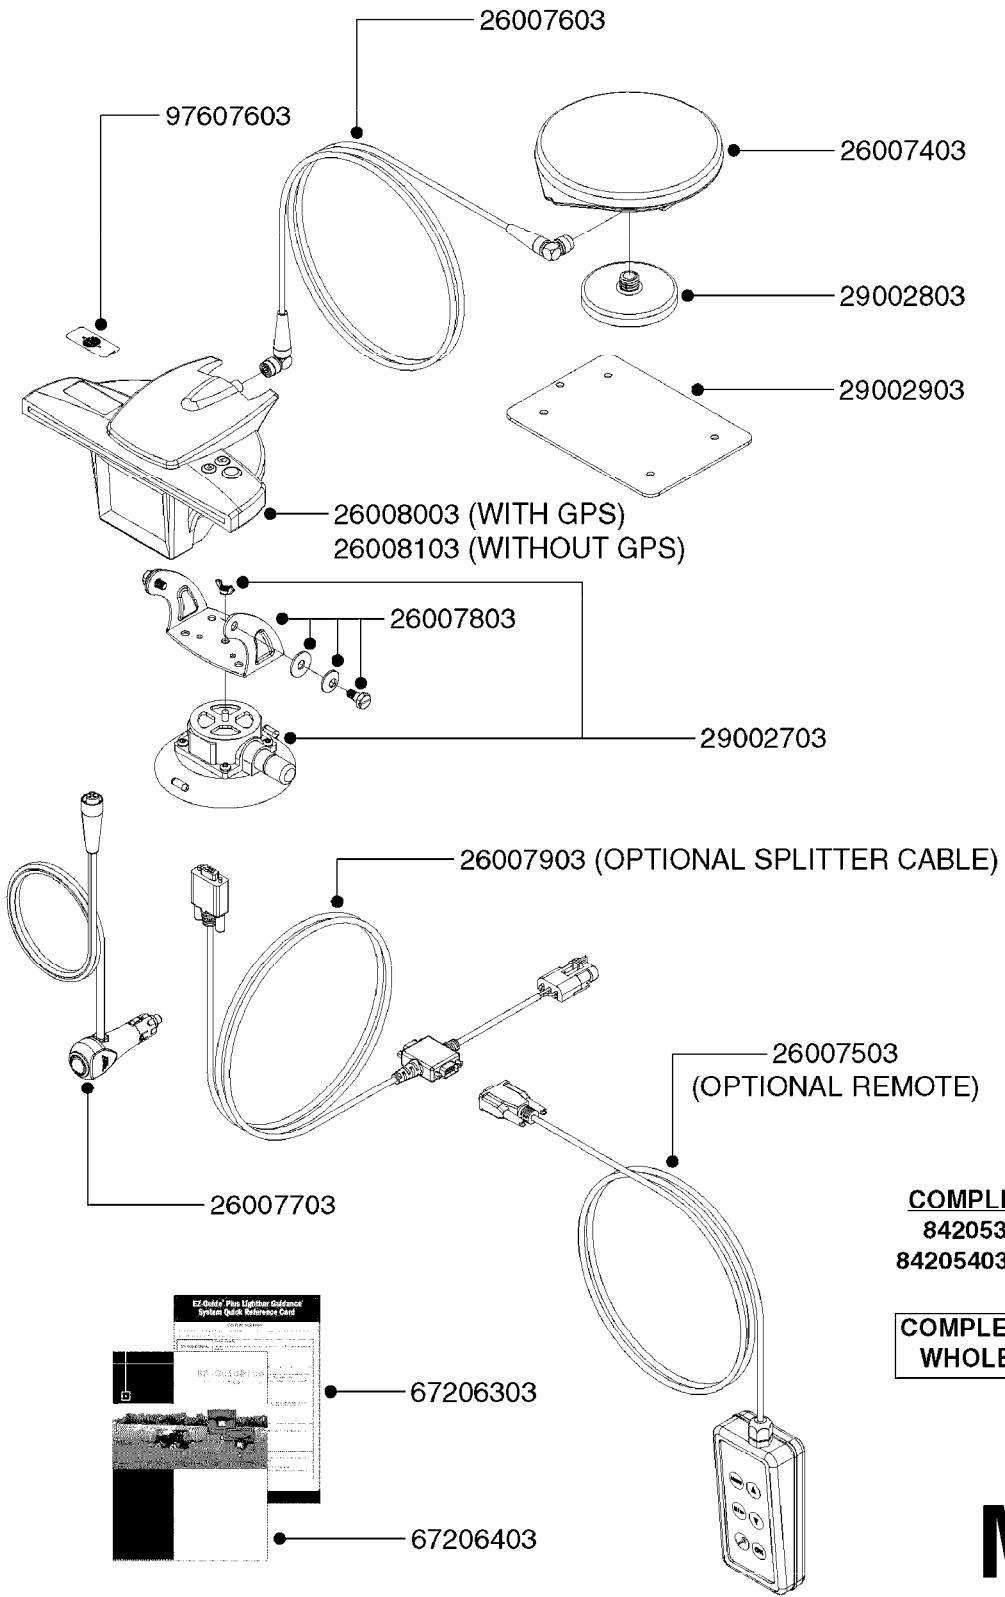

COMPLETE ASSEMBLY:
84205303 (WITH GPS)
84205403 (WITHOUT GPS)

**COMPLETE ASSEMBLIES
WHOLEGOODS ITEMS**

M0040

EZ-GUIDE PLUS LIGHT BAR
M0040-HIN, 01:01:16

Page 1
Date 07.02.2020 10:07

parts-n°	order qty	description
26007403	1	ANTENNA,HURRICANE F. EZGUIDEPL
26007503	1	REMOTE KEYPAD EZ-GUIDE PLUS
26007603	1	CABLE, ANTENNA, EZGUIDEPLUS
26007703	1	CABLE, POWER F. EZGUIDEPLUS
26007803	1	BRACKET KIT F. EZGUIDEPLUS
26007903	1	EZ-Guide 500 External Interfac
26008003	1	LIGHT BAR ASSM WITH GPS
26008103	1	LIGHT BAR ASSM WITHOUT GPS
29002703	1	VACUUM CUP 4 1/2" 1420I
29002803	1	MOUNT, MAG F. ANTENNA
29002903	1	PLATE, F. ANTENNA MOUNT
67206303	1	QUICK REFERENCE CARD EZ-GUIDE+
67206403	1	MANUAL EZ GUIDE PLUS
84205303	1	EZ GUIDE PLUS W GPS, NO LABLE
84205403	1	EZ GUIDE PLUS W/O GPS,NO LABLE
97607603	1	DECAL COMPANY 45MM X 20MM