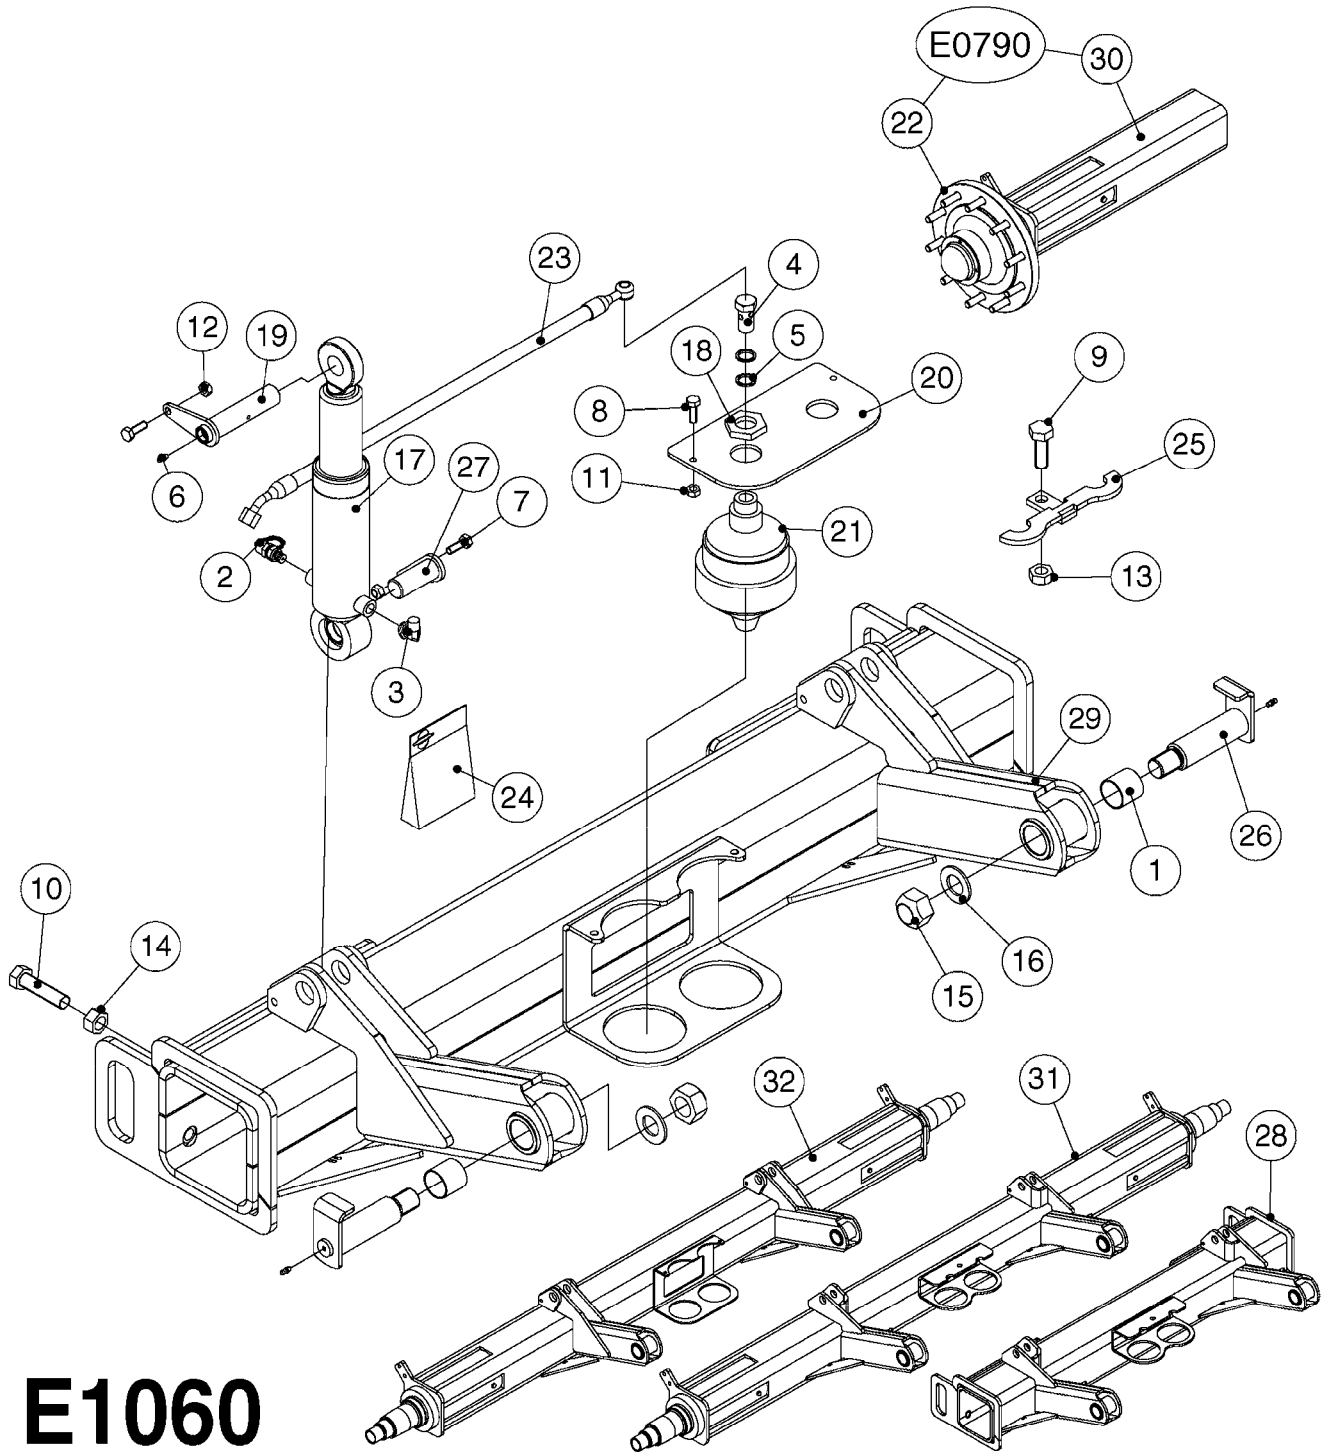

Pos.	parts-n°	order qty	description
1	430920	1	BOLT HEX M20x80MM
2	430979	1	BOLT HEX M20x140 8.8 DELTA
3	460806	1	NUT HEX M20X2.50 LOCK DIN985A2 SS
4	461228	1	NUT HEX M20
5	28045703	1	HUB ASSY 10-13.19-11.02 25000#
6	63024303	1	AXLE W/M NON SUSP. ADJ. CM"05"
7	63033603	1	AXLE NON-SUSPENDEED NCM 44 120"
8	63033703	1	AXLE INSERT NCM 44/66/9000