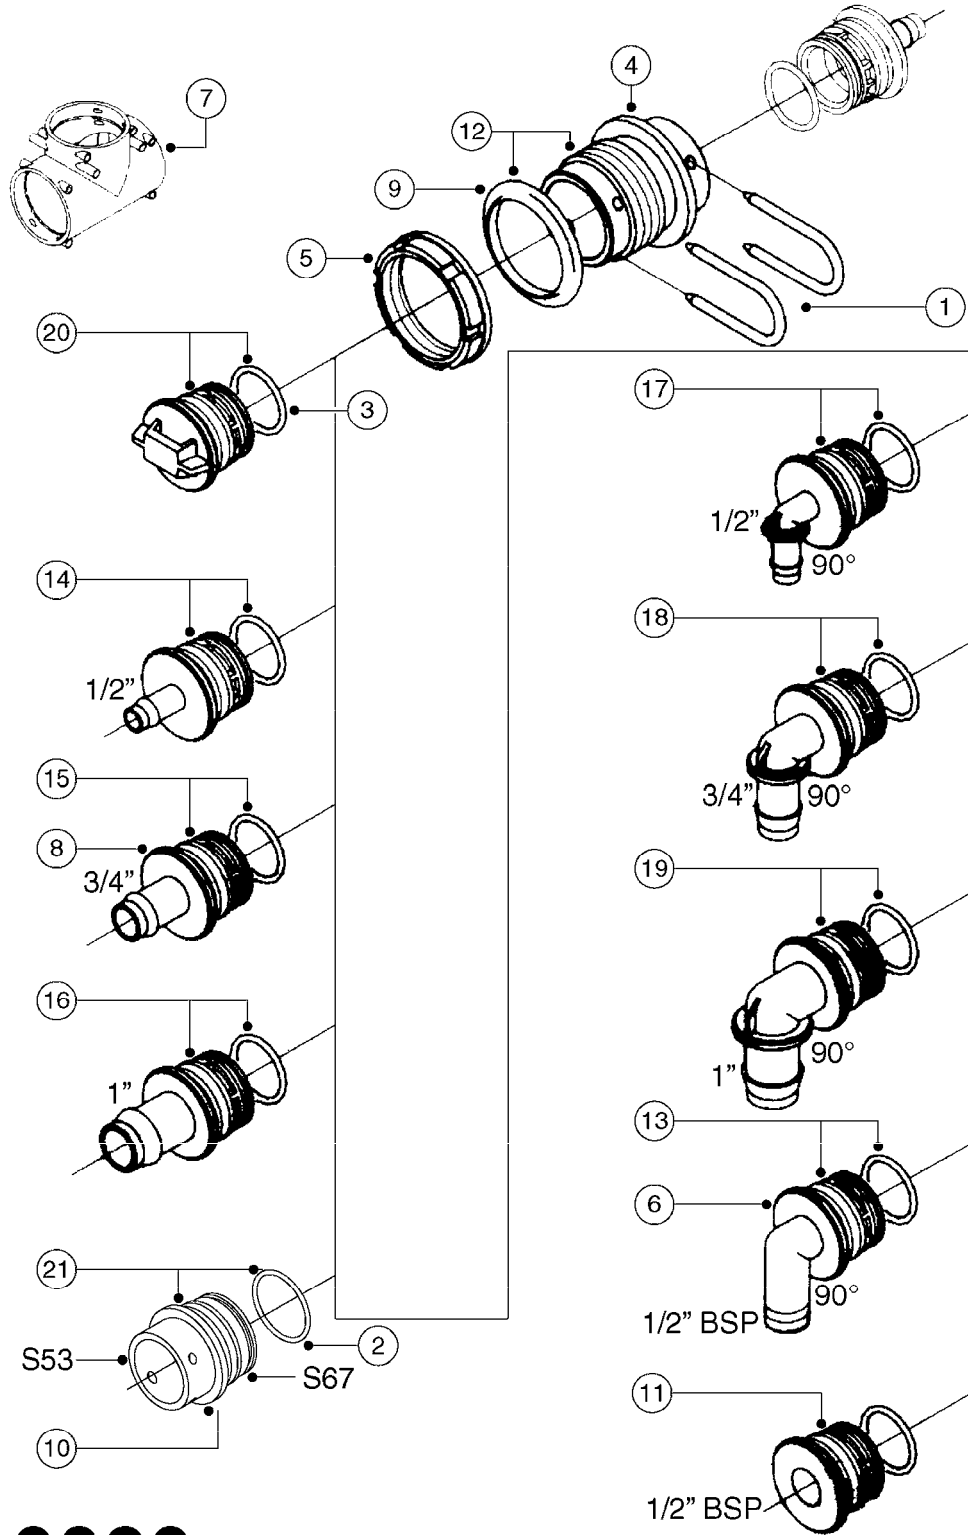

L0070

FITTINGS - S-40
L0070-HIN, 13:09:17

Page 1

Date 07.02.2020 10:07

Pos.	parts-n°	order qty	description
1	145994	1	FITT.DK S-40 FORK
2	242108	1	O-RING 3 X 19,2 70SH NITRIL NITRIL (BLACK)
2	242355	1	O-RING D19.2X3.0 VITON F.S-40 VITON (BROWN)
3	322102	1	FITT.DK S-40 BULKHEAD
4	322106	1	FITT.DK S-40 BULKHEAD NUT
5	334225	1	FITT.DK S-40 STR.3/8"
6	334237	1	FITT.DK S-40 ELB.3/8"
7	334238	1	FITT.DK S-40 ELB.1/2"
8	334248	1	FITT.DK S-40 PLUG
9	334259	1	GASKET F. S-40 BULKHEAD
10	726462	1	FITT. S40 BULKHEAD W.GASKET
11	726567	1	FITT.DK S-40 ELB.1/2" W.O-RING
12	726693	1	FITT.DK S-40 PLUG 1/8BSP ORING