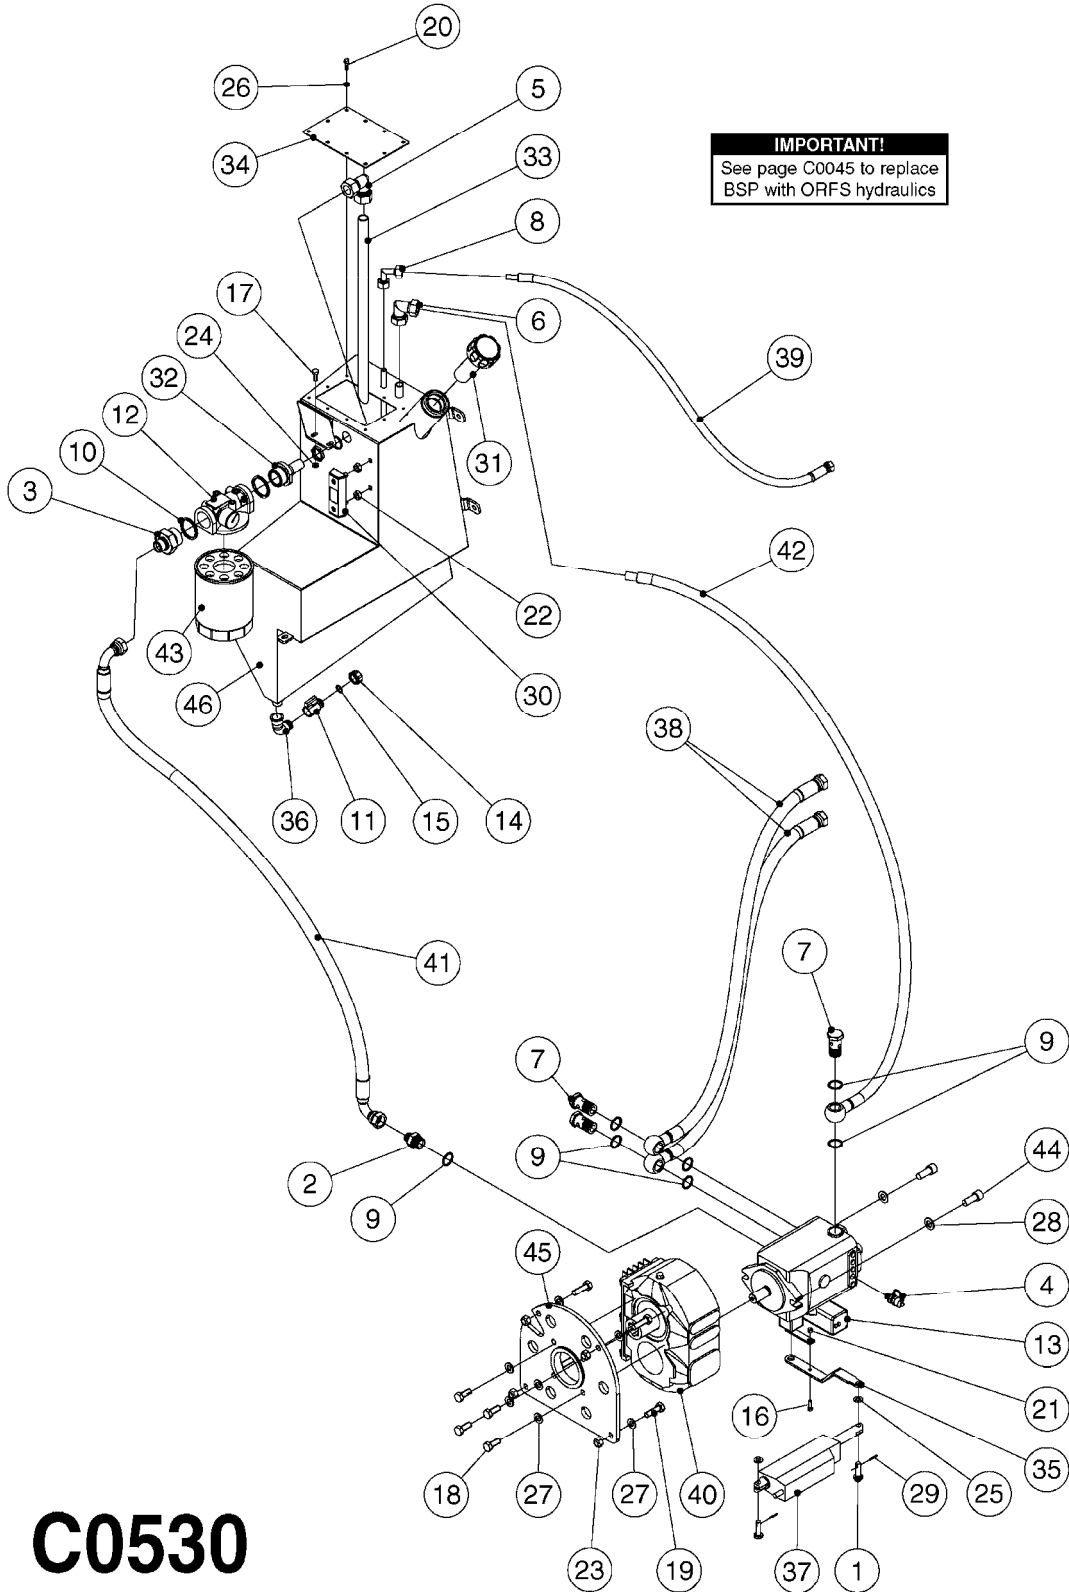

HYD TWIN FORCE PUMP/TANK - NCM
C0530-HIN, 30:03:16

Page

1

Date

07.02.2020 10:06

Pos.	parts-n°	order qty	description
1	146023	1	PIN FOR COGWHEEL
2	146849	1	HEX. NIPPLE 3/4"BSP X 1/2"BSP
3	231923	1	HEX NIPPLE 1 1/4"X3/4" BSP
4	231955	1	NIPPLE F. PRESS GAUGE 1/4" BSP
5	232083	1	HY HOSE CONN. D22 90 DEG.
6	232084	1	HY HOSE CONN. D18 90 DEG.
7	232205	1	BANJO BOLT 3/4" DELTA
8	232229	1	HY HOSE CONN. D12 90 DEG.
9	241367	1	DOWTYSEAL 28.5x22
10	242099	1	DOWTYSEAL 1-1/4"
11	281551	1	BALL VALVE 1/2"
12	283972	1	FILTER COMPLETE F. TWIN
13	284648	1	PUMP, HYD, HAC 462, M4PV58
14	320047	1	FITT.DK CAPNUT 1/2" BSP
15	330212	1	O-RING D19/D14X2.4 F.1/2"NUT
16	410362	1	BOLT HEX 8.8 SS M6X20
17	420582	1	BOLT HEX 8.8 DEL M8X20 FT A2
18	430286	1	BOLT HEX 8.8 DEL M12X30 FT
19	430721	1	BOLT HEX 8.8 DEL M12X40 FT
20	440182	1	SCREW NO.14 3/4" STAINLESS
21	460261	1	NUT HEX M6X1.00 LOCK DIN985 A2 SS
22	460423	1	NUT HEX M10X1.50 LOCK DIN985A2 SS
23	460703	1	NUT HEX M12X1.75 LOCK DIN985A2 SS
24	470407	1	WASHER D14.8D8.1X2 LOCK SS
25	471122	1	WASHER, M10, Ø20/10.5X 2.0, SS
26	471125	1	WASHER M6U 6.4X14X1.2,A2 SS
27	471127	1	WASHER, M12, Ø24/13X24X2.5 SS
28	471173	1	WASHER D28.0/15.0 X 2.5
29	480728	1	PIN D3.2X20 SPLIT
30	782019	1	OIL LEVEL GLASS 76 MM
31	786016	1	CAP FOR HYDRAULIC TANK, TWIN
32	14037800	1	NIPPLE 1-1/4"-3/4"-D22 BSP HY
33	15051200	1	PIPE D22.0 X 2.0 L=19.9"
34	16115500	1	COVER F.HYDRAULIC TANK NCM
35	16140900	1	TWIN PUMP ACTUATOR ARM NCM
36	23222000	1	90 DEGREE ELBOW 1/2" GALV.
37	26047400	1	ACTUATOR 0-130MM L=0,5M/4WIREAMP
38	28031600	1	HYD. HOSE 3/4" L=7700/BANJO 6600
38	28060700	1	HYD. HOSE 3/4" L=281.5"/BANJO 4400
39	28031800	1	HOSE HY X 3/8" L=311.0" 6600
39	28060800	1	HOSE HY X 3/8" L=299.2"OML-D12 4400
40	28046300	1	GEAR M7 28102300 PAINT.RED 540 4400
41	28063400	1	HOSE HYX1/2" L=39"OML90° BANJO
42	28063500	1	HOSE HYX1/2" L=58.3"OML90°-D18
43	28402503	1	FILTER ELEMENT TWIN
44	45002000	1	BOLT M14X60 DIN 916 DELTA
45	61033400	1	BRACKET FOR TWIN GEARBOX NCM
46	63035900	1	HYDRAULIC OIL TANK NCM