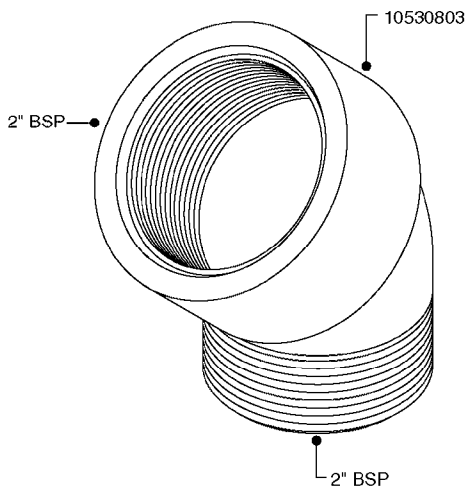

L0020

FITTINGS-T-PIECES, CAPS & ELBOWS
L0020-HIN, 01:01:16

Page 1
Date 07.02.2020 10:07

parts-n°	order qty	description
10053603	1	FITT. CAPNUT 2"BSP 5601
10194303	1	CAP BLANK 1 1/2 MCPHEE 210060
320047	1	FITT.DK CAPNUT 1/2" BSP
320106	1	FITT.DK CAPNUT 1" BSP
320272	1	FITT.DK CAPNUT 3/8" BSP
320316	1	FITT.DK TEE 3/4" X3/4" X1"BSP
320331	1	FITT.DK TEE 1" - 1" - 3/4" BSP
320342	1	FITT.DK EL 3/4"M X 1"F BSP
320563	1	FITT.DK 3 WAY 1/2" 110 DEG.
320677	1	NO LONGER AVAILABLE
320961	1	FITT.DK CAPNUT 1-1/2" BSP
321053	1	FITT.DK TEE 1/2 X1/2 X1/2" BSP
322072	1	FITT.DK TEE 3/8'X3/8'X3/8' BSP
322095	1	FITT.DK TEE 1-1/2 X1-1/4 X3/4" BSP
322138	1	FITT.DK ELB 1"M X 1"F BSP
330013	1	O-RING 2.5 X 10 PUR
330212	1	O-RING D19/D14X2.4 F.1/2"NUT
330326	1	O-RING D30/D24X2 F.1"NUT
331273	1	O-RING D44/D38X2 F.1-1/2"

L0030

FITTINGS - HEXAGON NIPPLES
L0030-HIN, 01:01:16

Page 1
Date 07.02.2020 10:07

parts-n°	order qty	description
10015303	1	FITT.PO.HN 1.00X1.00 M1000
10425003	1	FITT.PO.HN 1.25X1.00 MCPHEE
320132	1	FITT.DK HN 1" BSP
320176	1	FITT.DK HN 3/8"X1/2" BSP
320445	1	FITT.DK HN 1/4"X3/8" BSP
320655	1	FITT.DK HN 1/2"-1/2" BSP
320692	1	FITT.DK HN 3/8'BSPX1/4'NPT
320703	1	FITT.DK HN 3/8BSP X1/2 &1/4NPT
320725	1	FITT.DK NIPPLE 3/8"-3/8" BSP
320902	1	FITT.DK HN 3/8'X 1/4' BSP
390232	1	FITT.DK HN 1-1/2' X 1-1/4' BSP
390276	1	FITT.DK HN 1'BSP