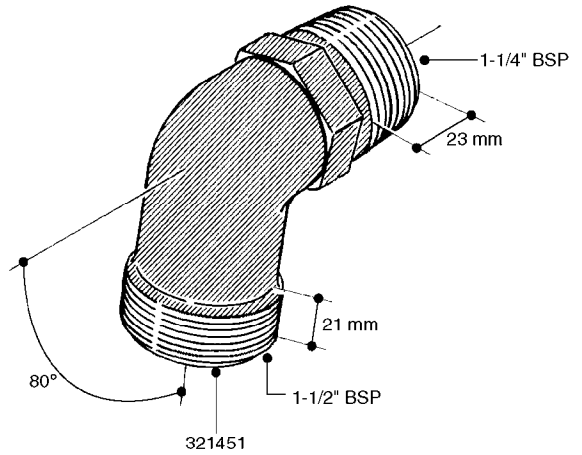

L0040

FITTINGS - NIPPLES & ELBOWS
L0040-HIN, 01:01:16

Page 1
Date 07.02.2020 10:07

parts-n°	order qty	description
10530803	1	FITT.PO.SE 2.00X2.00 45 DEG.
320191	1	FITT.DK ELB 3/8' BSP 45 DEGREE
320482	1	FITT.DK ELB. 1/2" BSP 60 DEG.
320596	1	FITT.DK ELB 3/8'-1/2'BSP 45DEG
320607	1	FITT.DK HN 3/8M X 3/8F BSP LNG
320633	1	FITT.DK HN 3/8"M X 3/8"F BSP
321451	1	FITT.DK ELB.1-1/2 X1-1/4 80DEG
321532	1	FITT.DK REDUC 3/4' X 1/2' BSP
390233	1	FITT.DK REDUC 1-1/2" X 1" BSP