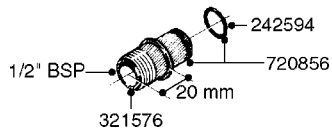

RINSE SYSTEM NOZZLES
K0730-HIN, 01:01:16

RINSE SYSTEM NOZZLES
K0730-HIN, 01:01:16

Page 1

Date 07.02.2020 10:07

parts-n°	order qty	description
145997	1	FITT.DK S-93 FORK
240306	1	O-RING D29/D21X4
242092	1	O-RING D69.5X3
242594	1	O-RING D14 X 1.78 SCH.70-EPDM
320283	1	FITT.DK NUT 3/4"BSP
320467	1	FITT.DK BULKHEAD 1"BSP SINGLE
320471	1	FITT.DK NUT 1" BSP JAMB
320482	1	FITT.DK ELB. 1/2" BSP 60 DEG.
320574	1	FITT.DK NUT 1" BSP SPECIAL
321484	1	BUSHING THREADED F.NOZZ.TUBE
322105	1	FITT.DK S-93 BULKHEAD DOUBLE
322109	1	FITT.DK S-93 BULKHEAD NUT
330212	1	O-RING D19/D14X2.4 F.1/2"NUT
332577	1	O-RING D38/D30X4 F.1" PUR.
334262	1	GASKET F.S-93 BULKHEAD
340885	1	TUBE F. RINSE NOZZLE L=600
341106	1	TUBE F.RINSE NOZZLE L=220
371563	1	NOZZLE FOR TANK RINSE
390485	1	FITT.DK S-93 PLUG W D34 HOLE
720856	1	FITT.DK 1/2'BSP ASSY.F.3/4'NUT
728014	1	RINSE NOZZLE MOUNTED