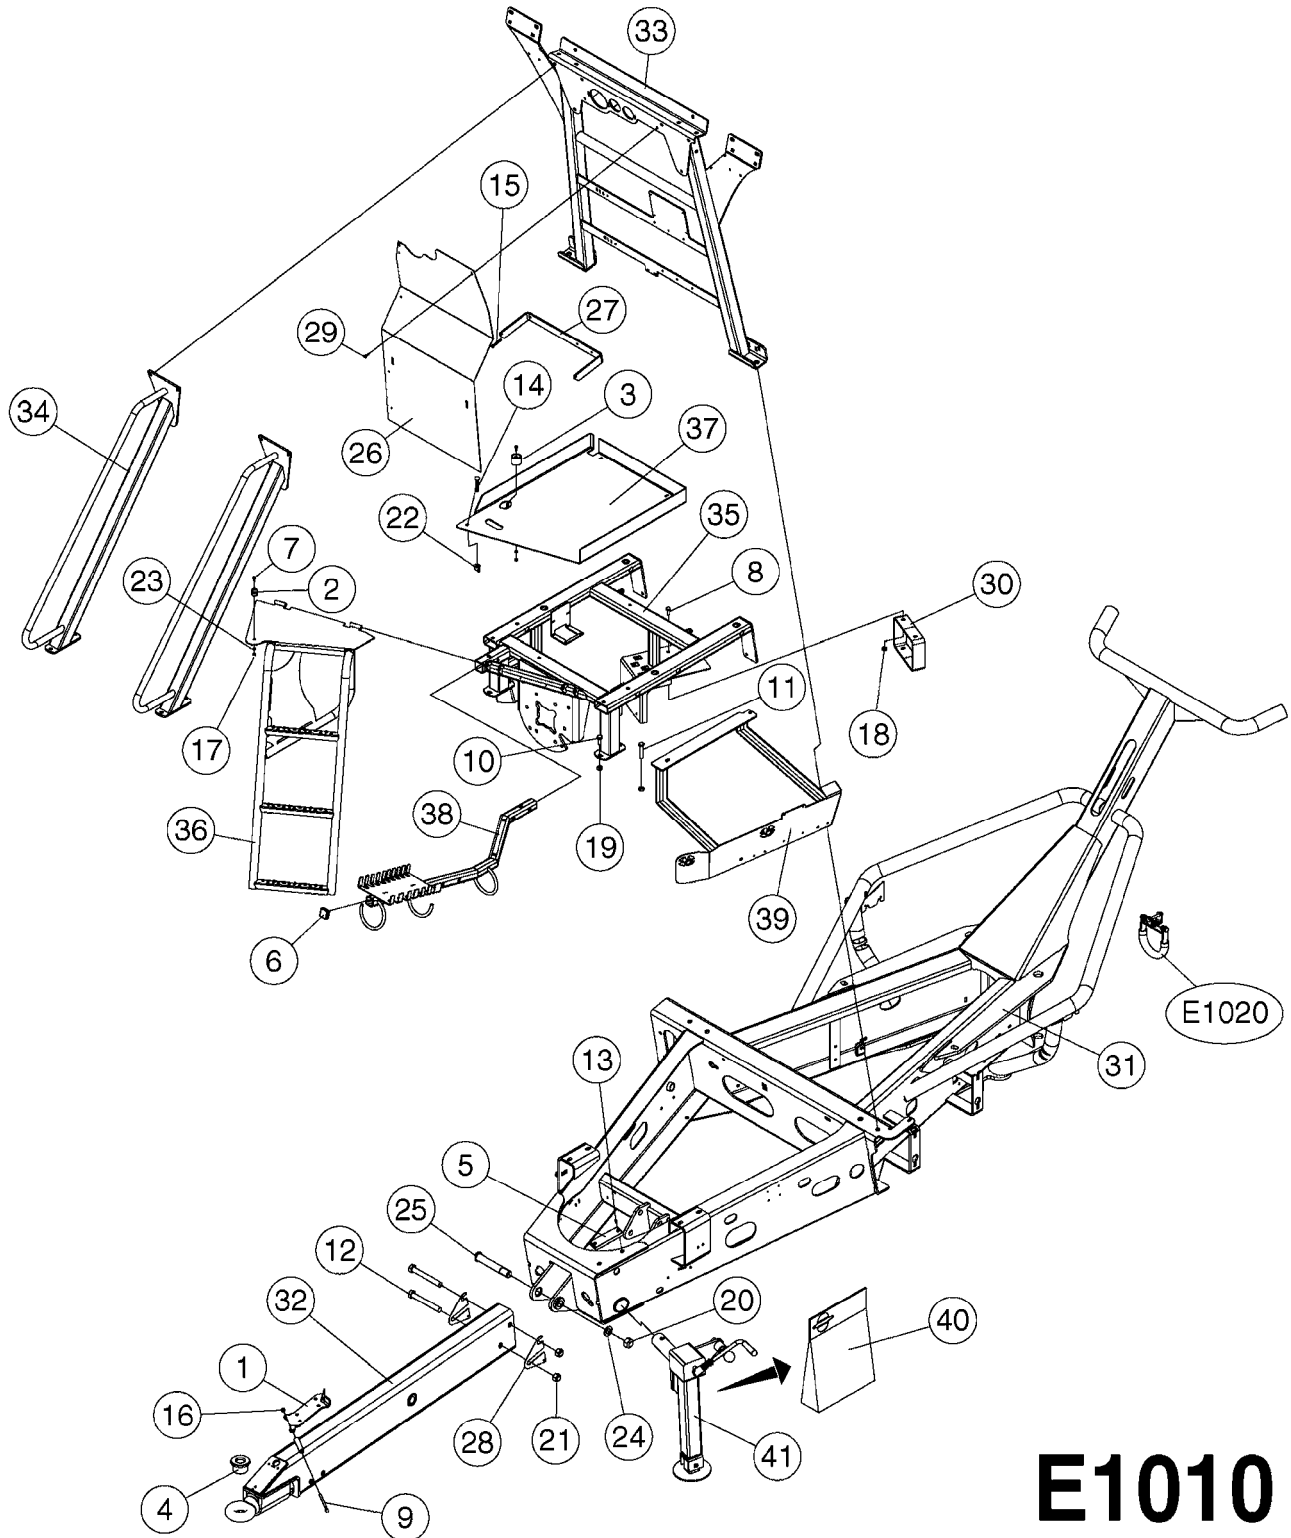

E1010

FRAME - NCM 4400/6600
E1010-HIN, 01:01:16

Page 1

Date 07.02.2020 10:06

Pos.	parts-n°	order qty	description
1	161923	1	SUPPORT PLATE F. PTO CM+
2	242567	1	DOOR STOP, MALE
3	242568	1	DOOR STOP, FEMALE
4	14011603	1	BUSHING, DRAWBAR, 1.5"
4	270608	1	BUSHING F. DRAWBAR NCM Ø50/Ø33
5	334135	1	SLIDE SHOE 140X45X15
6	334571	1	PLUG 40x40x2 F.SQ.TUBE
7	410185	1	BOLT HEX 8.8 DEL M6X16
8	421002	1	BOLT HEX 8.8 DEL M10X30 FT DIN933
9	421232	1	BOLT HEX 8.8 DEL M8X110
10	430286	1	BOLT HEX 8.8 DEL M12X30 FT
11	430438	1	BOLT HEX 8.8 DEL M12X65
12	430886	1	BOLT HEX 8.8 DEL M20X160
13	440708	1	SCREW M5.5X16 SELF TAPPING SS
14	440718	1	BOLT CRG M10 X 65 DEL
15	450402	1	BOLT HEX M6X50
16	460143	1	SELF LOCK NUT M8 SST A2 DIN985
17	460261	1	NUT HEX M6X1.00 LOCK DIN985 A2 SS
18	460423	1	NUT HEX M10X1.50 LOCK DIN985A2 SS
19	460703	1	NUT HEX M12X1.75 LOCK DIN985A2 SS
20	460747	1	NUT HEX M24 LOCK
21	460806	1	NUT HEX M20X2.50 LOCK DIN985A2 SS
22	461324	1	NUT WING M10 STAINLESS STEEL
23	471125	1	WASHER M6U 6.4X14X1.2,A2 SS
24	471130	1	WASHER, M24, Ø44/25.0X 4.0, SS
25	14033300	1	PIN D30.0 F. DRAWBAR NCM
26	16128300	1	COVER F. EL-BOX. NCM 4400
26	16156000	1	COVER F. EL-BOX. NCM 6600
27	16128600	1	BRACKET F. COVER PLATE NCM
28	16144700	1	SHIM F. DRAWBAR NCM4400
29	45001500	1	SCREW THUMB PLASTIC HEAD M6x20
30	61018703	1	BRKT, ACE 650, COMMANDER MOUNT BRACKET FOR ACE 650 PUMP
31	63033300	1	FRAME NCM 4400 PAINTED
31	63043300	1	FRAME NCM 6600 PAINTED
32	63033500	1	DRAWBAR SWIVEL D50 NCM 4400
33	63033600	1	TRANSPORT FRAME NCM 4400
33	63043600	1	TRANSPORT FRAME NCM 6600
34	63033700	1	HANDRAIL FOR PLATFORM PAINTED
35	63034100	1	MOUNT PLATFORM NCM 4400
35	63043700	1	MOUNT PLATFORM NCM 6600
36	63035700	1	STEP FOR NCM 4400/6600
37	63035800	1	DECKPLATE F.PLATFORM NCM 4400
37	63043800	1	DECKPLATE F.PLATFORM NCM 6600
38	63038700	1	HOSE & CABLE SUPPORT NCM
39	63040500	1	VALVE CONSOLE PAINTED
40	72280700	1	REPAIR KIT F.JACK STAND
41	72280900	1	JACK STAND F. NCM4400 COMP.