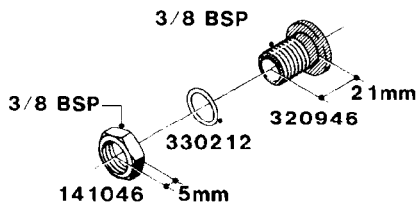

L0060

FITTINGS - BULKHEAD
L0060-HIN, 01:01:16

Page 1

Date 07.02.2020 10:07

parts-n°	order qty	description
141046	1	NUT 3/8" BSP
141341	1	NUT 1/4' BSP
240284	1	O-RING D82,5/75 X 3,5
320456	1	FITT.DK BULKHEAD 1"BSP DOUBLE
320467	1	FITT.DK BULKHEAD 1"BSP SINGLE
320471	1	FITT.DK NUT 1" BSP JAMB
320541	1	FITT.DK BULKHEAD 2-1/2'BSP SIN
320552	1	FITT.DK NUT 2-1/2' BSP JAMB
320644	1	FITT.DK ELB.3/4"HB X 1" BSP
320784	1	FITT.DK CAP 1-1/2" BSP
320795	1	FITT.DK NUT 1-1/2" BSP JAMB
320935	1	FITT.DK BULKHEAD 1/4' BSP SING
320946	1	FITT.DK BULKHEAD 3/8' BSP SING
321296	1	FITT.DK BULKHEAD 1/2" BSP SING
321307	1	FITT.DK NUT 1/2" BSP JAMB
321333	1	FITT.DK BULK 1-1/2" X 1"F BSP
330061	1	O-RING D16/D11X2,5
330072	1	O-RING D53.5/D45.5X4
330212	1	O-RING D19/D14X2.4 F.1/2"NUT
332577	1	O-RING D38/D30X4 F.1" PUR.
332592	1	O-RING D26/D20X3