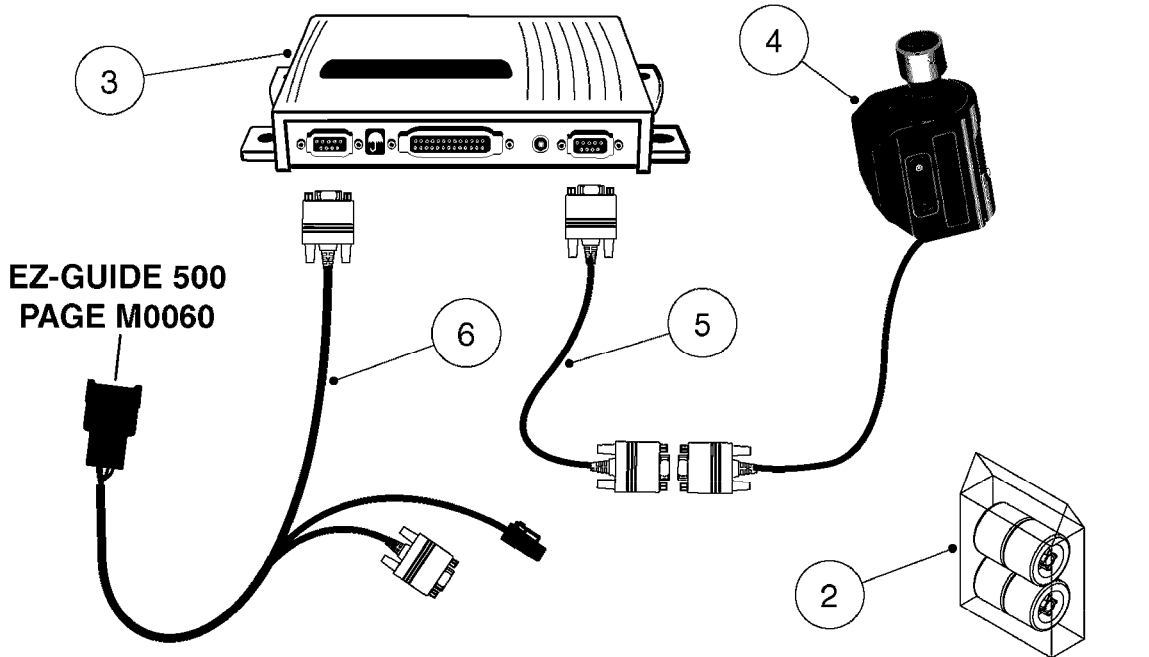

**EZ-STEER 500
PAGE M0070**

COMPLETE ASSEMBLY 13

**COMPLETE ASSEMBLIES
WHOLEGOODS ITEMS**

M0060

EZ-GUIDE 500 LIGHTBAR
M0060-HIN, 01:01:16

Page 1

Date 07.02.2020 10:07

Pos.	parts-n°	order qty	description
1	26007603	1	CABLE, ANTENNA, EZGUIDEPLUS
2	26012203	1	EZ-STEER/GUIDE 500 ADAPT.CABLE
3	26015303	1	REMOTE KEYPAD EZGUIDE 500/250
3	28048403	1	DECAL - REMOTE OVERLAY 500/250
4	26015403	1	EZ-GUIDE 500 CABLE POWER/CAN90
5	26015503	1	EZ-GUIDE 500 Z PLUS ANTENNA
5	26015603	1	ANTENNA AG15 L1,EZ GDE 500/250
6	26015703	1	EZ-GUIDE 500 DGPS DISPLAY
6	26015803	1	EZ-GUIDE 500 OMNISTAR DISPLAY
7	26016103	1	EZ-GUIDE 500 CABLE UNTERM.FUSE
8	26016203	1	EZ-GUIDE 500 POWER CONN.CABLE
9	28048203	1	EZ-GUIDE 500 MOUNT F.AG15 ANT.
10	28048303	1	EZ-GUIDE 250/500 RAM MNT.1.5"
11	29003803	1	EZ-GUIDE 500 CD,GET.STARTED V1
12	67215403	1	EZ-GUIDE 500 QUICK REF.CARD V1
13	84208303	1	EZ GUIDE 500 LIGHTBAR (DGPS)
13	84208403	1	EZ GUIDE 500 LIGHTBAR (XP/HP)
13	84208503	1	EZ GUIDE 500 LIGHTBAR (RTK)