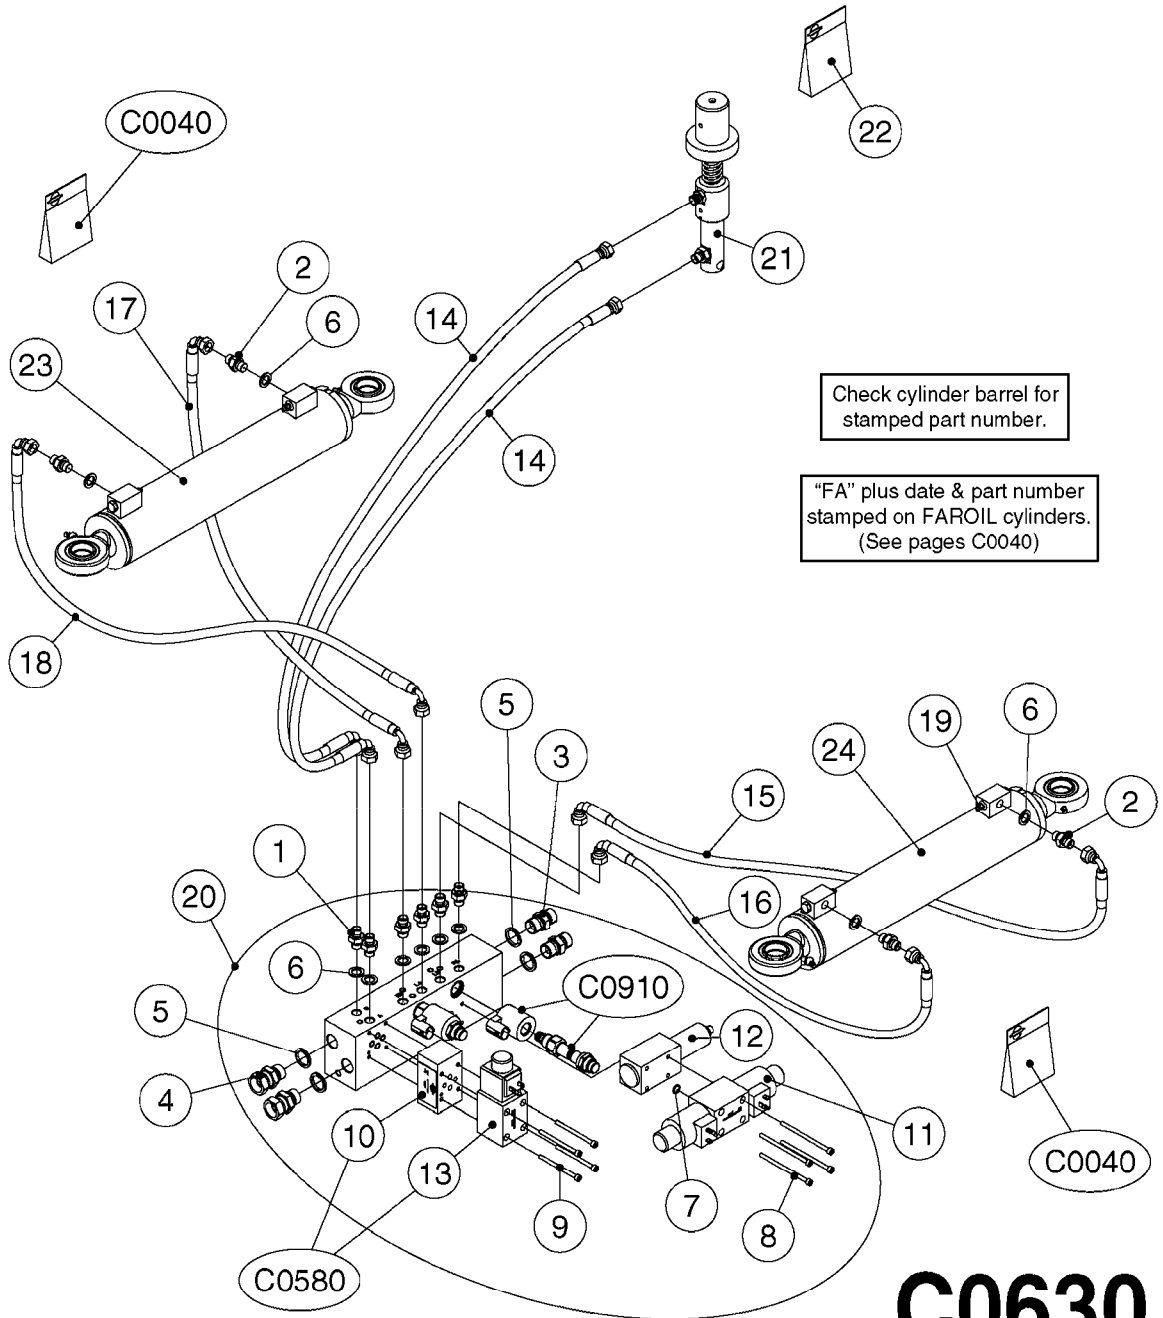

C0630

TRACK HYDRAULICS NCM 4400/6600
C0630-HIN, 14:05:19

Page 1
Date 07.02.2020 10:06

Pos.	parts-n°	order qty	description
		1	BSP
1	146845	1	HEX NIPPLE 1/4"X1/4"
1	23234500	1	HEX NIPPLE 1/4" - 9/16"
			ORFS
2	146851	1	HEX NIPPLE 1/4"x1/4" 0.7MM
			BSP
2	23234700	1	HEX NIPPLE 1/4"-9/16" - 0.7mm
			ORFS
3	147132	1	HEX NIPPLE 1/2"X1/2" BSP DEL
			BSP
3	23235300	1	HEX NIPPLE 1/2"-13/16"
			ORFS
4	232289	1	NIPPLE 1/2" W. 1/2" UNION DEL
			BSP
4	23242000	1	HYD NIPPLE 1/2 X 13/16 SWIVEL
			ORFS
5	241356	1	DOWTYSEAL 1/2"
6	241404	1	DOWTY SEAL 1/4"
7	242102	1	O-RING Ø9.25X1.78 NITRIL 90SH
8	450952	1	SCREW M5 X 90 10.9
9	450965	1	SCREW ROUND M5X70
10	782146	1	HYD. CHECK VALVE 1 WAY
11	782151	1	MAGNET V PLUG DSE3-C26/10N-D12
12	782152	1	2 WAY MODULAR COMPENSATOR
13	782829	1	SOLENOID MD1L-TA/10N-D12K1/DT
14	784005	1	HOSE HY X 1/4 X 037.38"STR+ELB
			BSP
14	78515500	1	HY.HO.1/4"L= 950
			90°-45° A=180
			ORFS
15	784155	1	HOSE HY 1/4 X 17" ELB+ELB 90°
			BSP
15	78509300	1	HYD HOSE ORFS 4E-4-4E L=425 90 DEG
			ORFS
16	784156	1	HOSE HY 1/4 X 17" ELB+ELB 270°
			BSP
16	78509400	1	HYD HOSE ORFS 4E-4-4E L=455 270 DEG
			ORFS
17	784157	1	HOSE HY 1/4 X 32" ELB+ELB 90°
			BSP
17	78509500	1	HYD HOSE ORFS 4E-4-4E L=825 90 DEG
			ORFS
18	784158	1	HOSE HY 1/4 X 32" ELB+ELB 270°
			BSP
18	78509600	1	HY.HO.1/4"L= 825
			90°-90°A=270
			ORFS
19	28076000	1	BLEED SCREW M8
20	72290400	1	HYD. BLK COMP STEERING CM "05
21	72320300	1	HYD. CYL. STEERING LOCK CM "05
22	75074800	1	SEAL KIT 78123400/42
			SEAL KIT FOR 72320300 CYLINDER
23	78133900	1	DOB.CYL.Ø70/40-322 TRACK RIGHT '15
			CM4400 (REPLACES 78125100)
23	78134100	1	DOB.CYL.D70/40-270 TRACK RIGHT CM
			CM66/55/7000 (REPLACES 78124100)
24	78134000	1	DOB.CYL.Ø70/40-322 TRACK LEFT '15
			CM4400 (REPLACES 78123300)
24	78134200	1	DOB.CYL.D70/40-270 TRACK LEFT CM
			CM66/55/7000 (REPLACES 78125300)