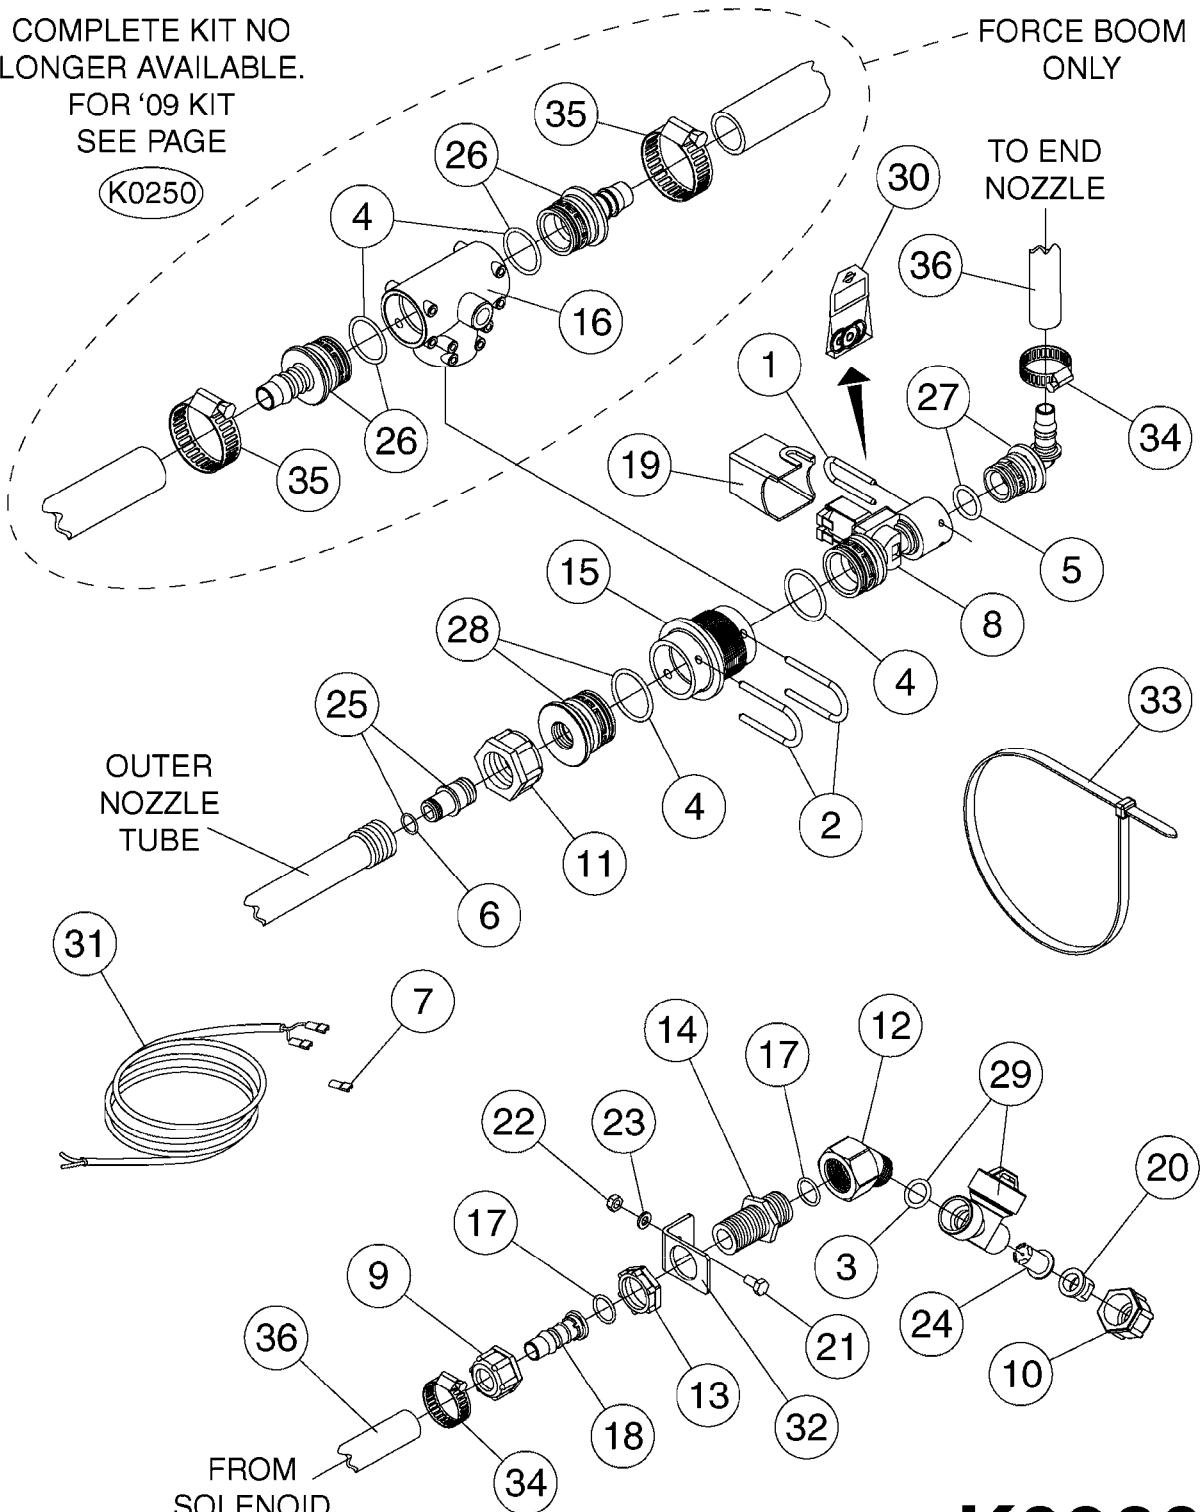

COMPLETE KIT NO
LONGER AVAILABLE.
FOR '09 KIT
SEE PAGE

(K0250)

FORCE BOOM
ONLY

TO END
NOZZLE

OUTER
NOZZLE
TUBE

FROM
SOLENOID
ASSEMBLY

ELECTRIC END NOZZLE KIT '12
K0260-HIN, 01:01:16

Page 1

Date 07.02.2020 10:06

Pos.	parts-n°	order qty	description
1	145994	1	FITT.DK S-40 FORK
2	145995	1	FITT.DK S-53 FORK
3	240177	1	O-RING D16.1/11.3 X 2.4
4	242354	1	O-RING D32.2X3.0 VITON
5	242355	1	O-RING D19.2X3.0 VITON F.S-40
6	242594	1	O-RING D14 X 1.78 SCH.70-EPDM
7	261539	1	SPADE F.ELEC CONNec BLUE INSUL
8	262104	1	VALVE, SOLENOID, S53/S40
9	320084	1	FITT.DK NUT 1/2" BSP
10	320187	1	FITT.DK CAP 3/8" BSP BLACK
11	320283	1	FITT.DK NUT 3/4"BSP
12	320596	1	FITT.DK ELB 3/8'-1/2'BSP 45DEG
13	321307	1	FITT.DK NUT 1/2" BSP JAMB
14	321742	1	FITT.DK BULKHEAD 1/2' BSP
15	322103	1	FITT.DK S-53 BULKHEAD
16	322352	1	FITT.DK S-53 TEE
17	330212	1	O-RING D19/D14X2.4 F.1/2"NUT
18	330687	1	FITT.DK HB 1/2" F. 1/2" NUT
19	334965	1	COVER FOR S53 SOLENOID VALVE
20	370366	1	OFF-CENTER FLAT SPRAY NOZZLE, 1850 - G150
21	410185	1	BOLT HEX 8.8 DEL M6X16
22	460261	1	NUT HEX M6X1.00 LOCK DIN985 A2 SS
23	471125	1	WASHER M6U 6.4X14X1.2,A2 SS
24	614366	1	FILTER 50 MESH F.NOZZLE BLUE
24	614367	1	FILTER 80 MESH F.NOZZLE RED
24	614368	1	FILTER 100 MESH F.NOZZLE YEL.
25	720856	1	FITT.DK 1/2'BSP ASSY.F.3/4'NUT
26	726558	1	FITT.DK S53 STR. 3/4" W.ORING
27	726567	1	FITT.DK S-40 ELB.1/2" W.O-RING
28	726694	1	PLUG,S53,1/2"FBSP THD W.ORING
29	729610	1	NOZZLE ASSY. NON DRIP 3/8 THRD
30	750722	1	REPAIR KIT FOR 3S SC CONTROL
31	983087	1	ELEC. CABLE 2 WIRE X 0.75MM
32	16180100	1	PLATE, END ROW NOZZLE
33	28025203	1	TIE STRAP L=23" x W=1/2"
34	28029803	1	CLAMP HOSE GEAR P1/2" 6708
35	28029903	1	CLAMP HOSE GEAR P3/4"-S1" 6712
36	92702103	1	HOSE R X1/2" X300PSI WP X0012"