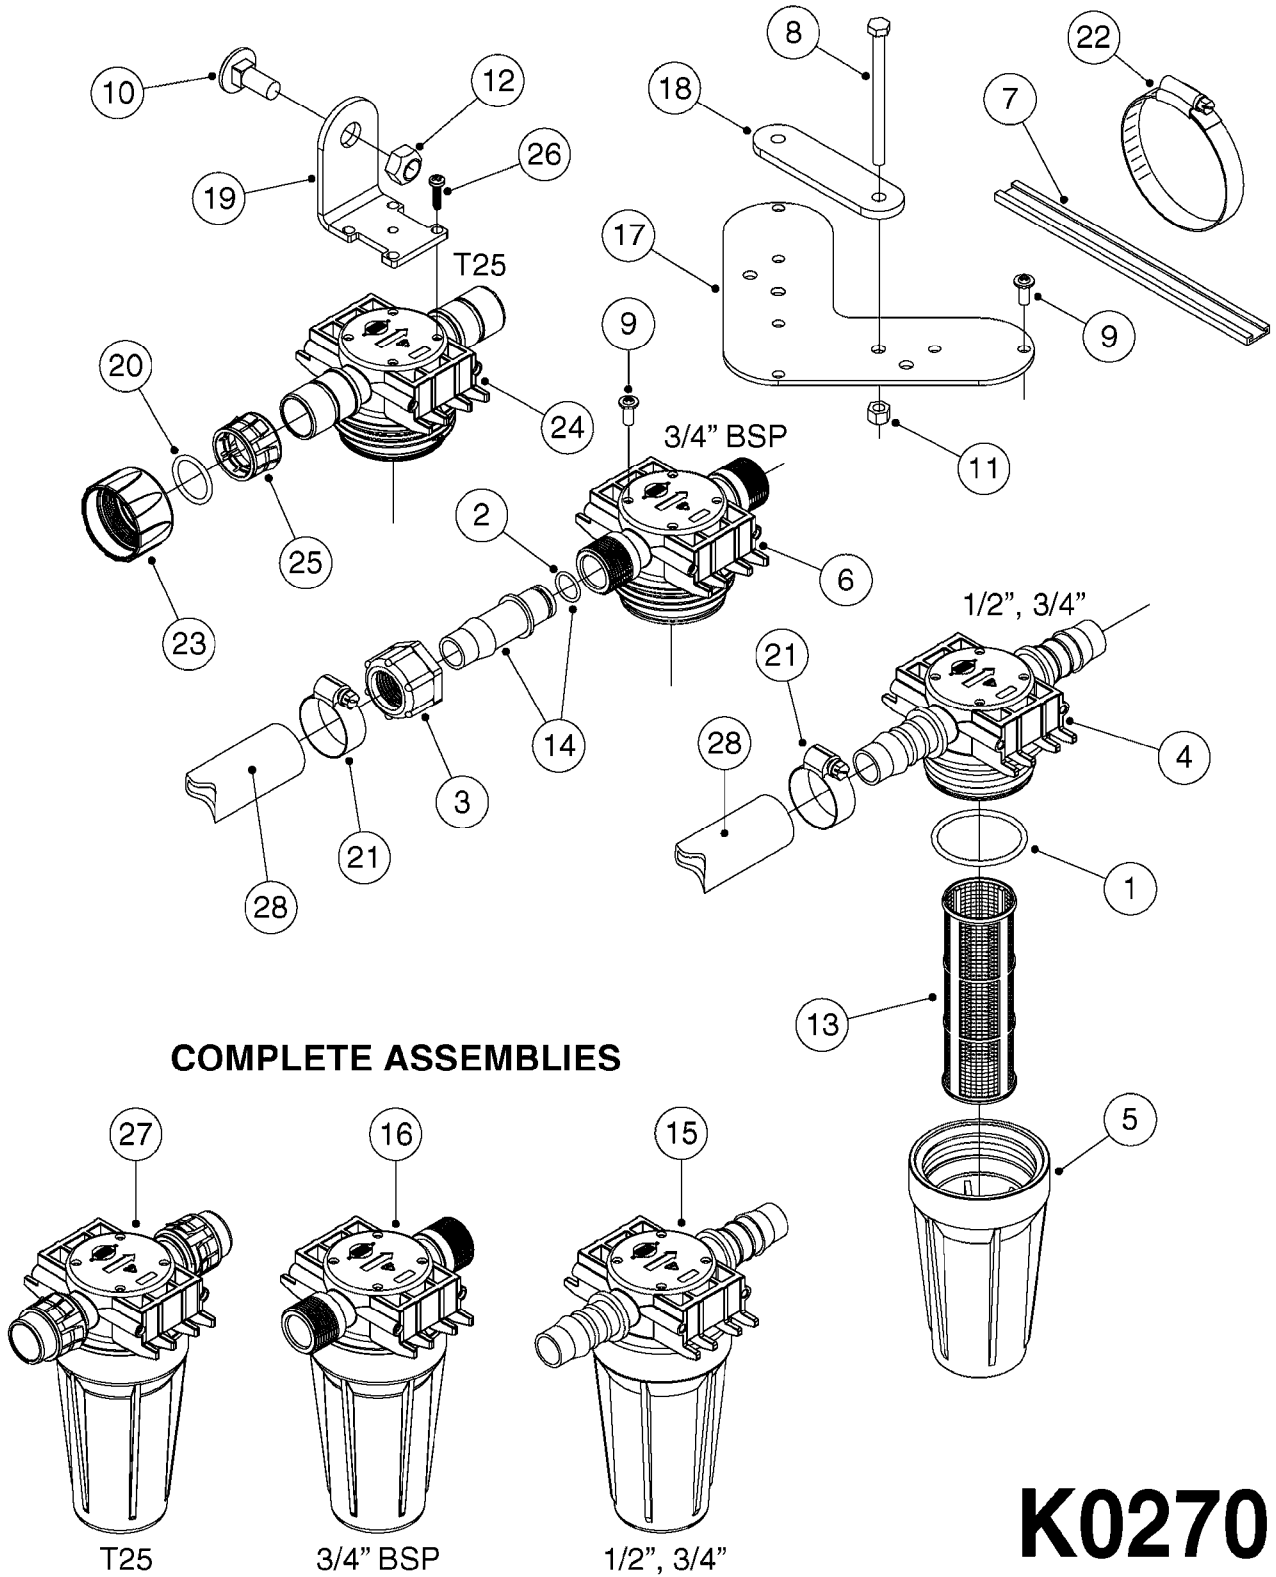

Page 1

Date 07.02.2020 10:06

Pos.	parts-n°	order qty	description
1	145994	1	FITT.DK S-40 FORK
2	145995	1	FITT.DK S-53 FORK
3	240177	1	O-RING D16.1/11.3 X 2.4
4	242354	1	O-RING D32.2X3.0 VITON
5	242355	1	O-RING D19.2X3.0 VITON F.S-40
6	242594	1	O-RING D14 X 1.78 SCH.70-EPDM
7	261539	1	SPADE F.ELEC CONNec BLUE INSUL
8	262104	1	VALVE, SOLENOID, S53/S40
9	320084	1	FITT.DK NUT 1/2" BSP
10	320187	1	FITT.DK CAP 3/8" BSP BLACK
11	320283	1	FITT.DK NUT 3/4"BSP
12	320596	1	FITT.DK ELB 3/8'-1/2'BSP 45DEG
13	321307	1	FITT.DK NUT 1/2" BSP JAMB
14	321742	1	FITT.DK BULKHEAD 1/2' BSP
15	322103	1	FITT.DK S-53 BULKHEAD
16	322352	1	FITT.DK S-53 TEE
17	330212	1	O-RING D19/D14X2.4 F.1/2"NUT
18	330687	1	FITT.DK HB 1/2" F. 1/2" NUT
19	334965	1	COVER FOR S53 SOLENOID VALVE
20	370366	1	OFF-CENTER FLAT SPRAY NOZZLE, 1850 - G150
21	410185	1	BOLT HEX 8.8 DEL M6X16
22	460261	1	NUT HEX M6X1.00 LOCK DIN985 A2 SS
23	471125	1	WASHER M6U 6.4X14X1.2,A2 SS
24	614366	1	FILTER 50 MESH F.NOZZLE BLUE
24	614367	1	FILTER 80 MESH F.NOZZLE RED
24	614368	1	FILTER 100 MESH F.NOZZLE YEL.
25	720856	1	FITT.DK 1/2'BSP ASSY.F.3/4'NUT
26	726558	1	FITT.DK S53 STR. 3/4" W.ORING
27	726567	1	FITT.DK S-40 ELB.1/2" W.O-RING
28	726694	1	PLUG,S53,1/2"FBSP THD W.ORING
29	729610	1	NOZZLE ASSY. NON DRIP 3/8 THRD
30	750722	1	REPAIR KIT FOR 3S SC CONTROL
31	983087	1	ELEC. CABLE 2 WIRE X 0.75MM
32	16180100	1	PLATE, END ROW NOZZLE
33	28025203	1	TIE STRAP L=23" x W=1/2"
34	28029803	1	CLAMP HOSE GEAR P1/2" 6708
35	28029903	1	CLAMP HOSE GEAR P3/4"-S1" 6712
36	92702103	1	HOSE R X1/2" X300PSI WP X0012"