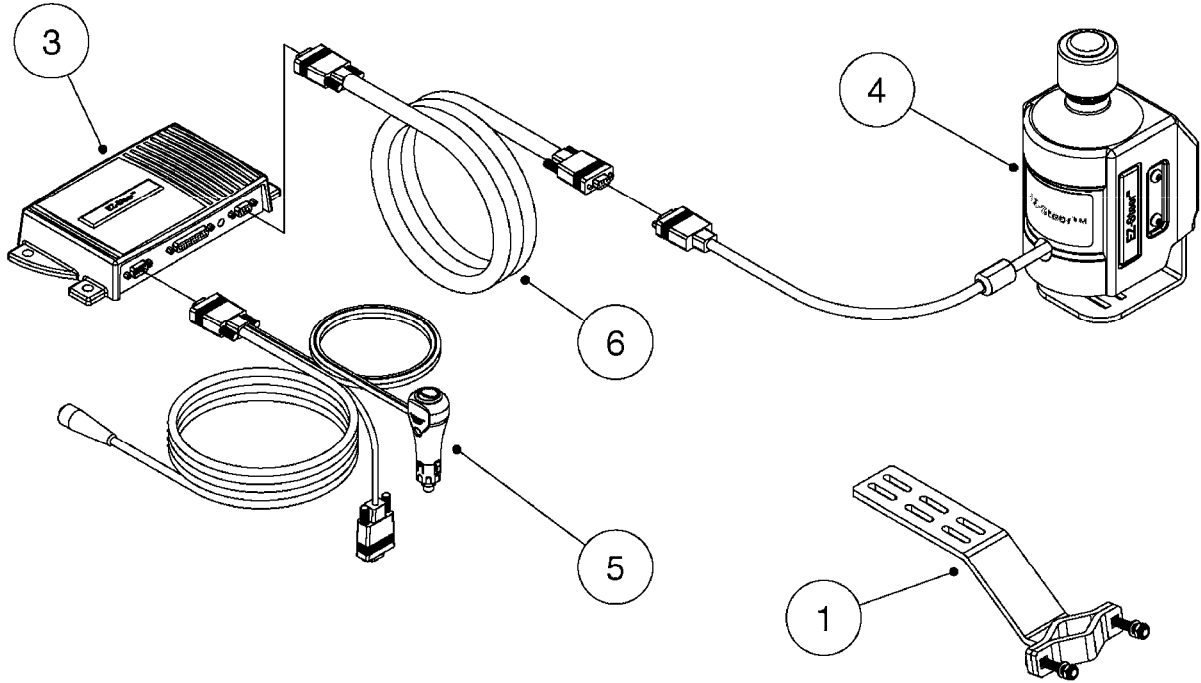

COMPLETE ASSEMBLY:
84205303 (WITH GPS)
84205403 (WITHOUT GPS)

**COMPLETE ASSEMBLIES
WHOLEGOODS ITEMS**

M0040

EZ-GUIDE PLUS LIGHT BAR
M0040-HIN, 01:01:16

Page 1
Date 07.02.2020 10:07

parts-n°	order qty	description
26007403	1	ANTENNA,HURRICANE F. EZGUIDEPL
26007503	1	REMOTE KEYPAD EZ-GUIDE PLUS
26007603	1	CABLE, ANTENNA, EZGUIDEPLUS
26007703	1	CABLE, POWER F. EZGUIDEPLUS
26007803	1	BRACKET KIT F. EZGUIDEPLUS
26007903	1	EZ-Guide 500 External Interfac
26008003	1	LIGHT BAR ASSM WITH GPS
26008103	1	LIGHT BAR ASSM WITHOUT GPS
29002703	1	VACUUM CUP 4 1/2" 1420I
29002803	1	MOUNT, MAG F. ANTENNA
29002903	1	PLATE, F. ANTENNA MOUNT
67206303	1	QUICK REFERENCE CARD EZ-GUIDE+
67206403	1	MANUAL EZ GUIDE PLUS
84205303	1	EZ GUIDE PLUS W GPS, NO LABLE
84205403	1	EZ GUIDE PLUS W/O GPS,NO LABLE
97607603	1	DECAL COMPANY 45MM X 20MM