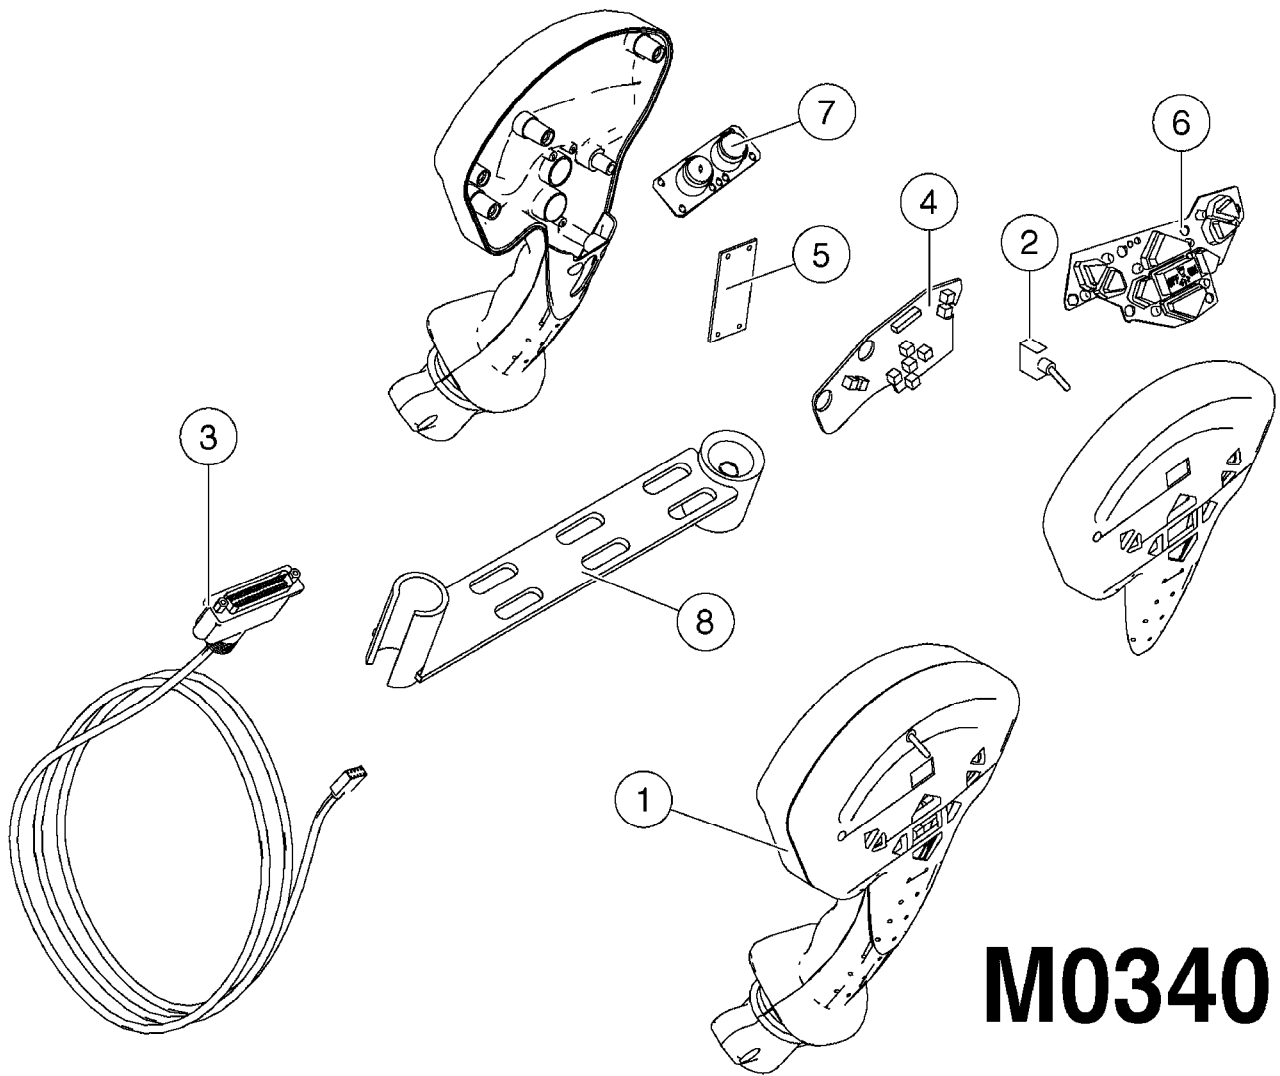

HC6300 GRIP
M0340-HIN, 01:01:16

M0340

HC6300 GRIP
M0340-HIN, 01:01:16

Page 1

Date 07.02.2020 10:07

Pos.	parts-n°	order qty	description
1	842322	1	HC 6300 GRIP 4SEC
1	842323	1	HC 6300 GRIP 6SEC
1	842324	1	HC 6300 GRIP 7SEC
1	842325	1	HC 6300 GRIP 8SEC
1	842326	1	HC 6300 GRIP 9SEC
1	842327	1	HC 6300 GRIP 13SEC
2	26025400	1	SWITCH FOR HC6300 GRIP SECTION
3	26025500	1	CABLE DB25 FOR HC6300 GRIP
4	26025600	1	PRINT HY CTRL FOR HC6300 GRIP
5	26025700	1	PRINT TWIN FOR HC6300 GRIP
6	28030000	1	GRIP, 9 SILICONE BUTTONS YELLOW
7	28030200	1	GRIP, 2 SILICONE BUTTONS BLACK
8	63051800	1	HOLDER FOR HC6300 GRIP