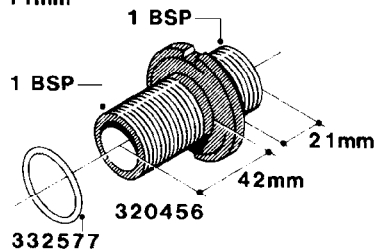

L0060

FITTINGS - BULKHEAD
L0060-HIN, 01:01:16

Page 1

Date 07.02.2020 10:07

parts-n°	order qty	description
141046	1	NUT 3/8" BSP
141341	1	NUT 1/4' BSP
240284	1	O-RING D82,5/75 X 3,5
320456	1	FITT.DK BULKHEAD 1"BSP DOUBLE
320467	1	FITT.DK BULKHEAD 1"BSP SINGLE
320471	1	FITT.DK NUT 1" BSP JAMB
320541	1	FITT.DK BULKHEAD 2-1/2'BSP SIN
320552	1	FITT.DK NUT 2-1/2' BSP JAMB
320644	1	FITT.DK ELB.3/4"HB X 1" BSP
320784	1	FITT.DK CAP 1-1/2" BSP
320795	1	FITT.DK NUT 1-1/2" BSP JAMB
320935	1	FITT.DK BULKHEAD 1/4' BSP SING
320946	1	FITT.DK BULKHEAD 3/8' BSP SING
321296	1	FITT.DK BULKHEAD 1/2" BSP SING
321307	1	FITT.DK NUT 1/2" BSP JAMB
321333	1	FITT.DK BULK 1-1/2" X 1"F BSP
330061	1	O-RING D16/D11X2,5
330072	1	O-RING D53.5/D45.5X4
330212	1	O-RING D19/D14X2.4 F.1/2"NUT
332577	1	O-RING D38/D30X4 F.1" PUR.
332592	1	O-RING D26/D20X3