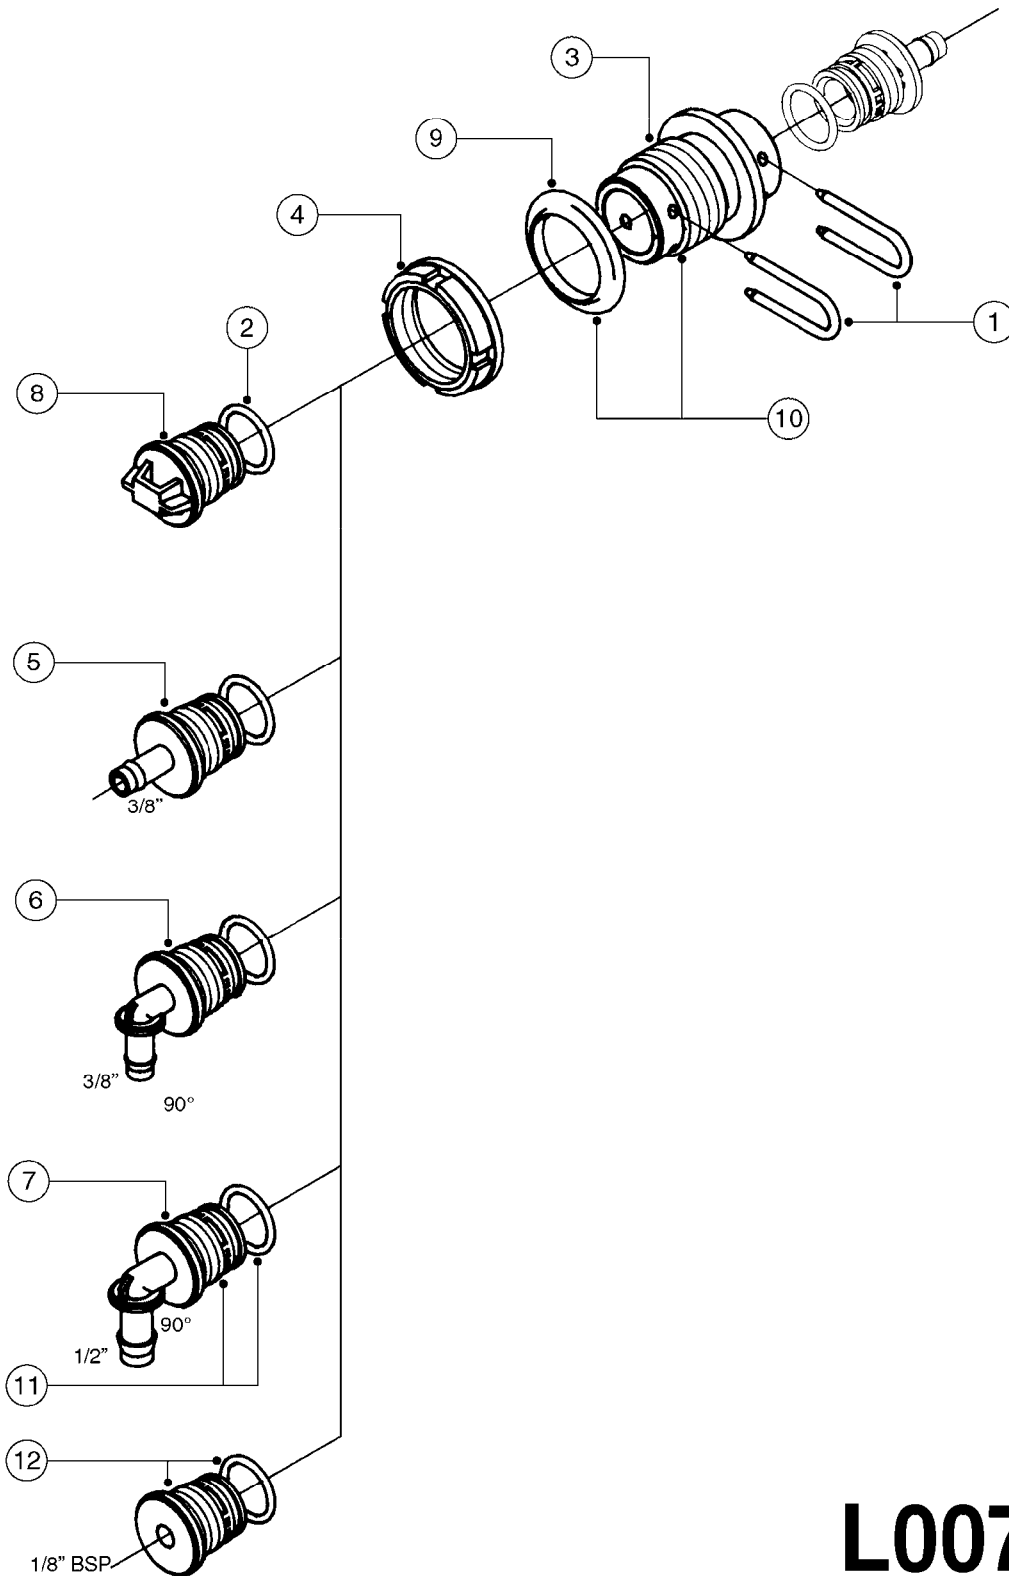

L0060

FITTINGS - BULKHEAD
L0060-HIN, 01:01:16

Page 1

Date 07.02.2020 10:07

parts-n°	order qty	description
141046	1	NUT 3/8" BSP
141341	1	NUT 1/4' BSP
240284	1	O-RING D82,5/75 X 3,5
320456	1	FITT.DK BULKHEAD 1"BSP DOUBLE
320467	1	FITT.DK BULKHEAD 1"BSP SINGLE
320471	1	FITT.DK NUT 1" BSP JAMB
320541	1	FITT.DK BULKHEAD 2-1/2'BSP SIN
320552	1	FITT.DK NUT 2-1/2' BSP JAMB
320644	1	FITT.DK ELB.3/4"HB X 1" BSP
320784	1	FITT.DK CAP 1-1/2" BSP
320795	1	FITT.DK NUT 1-1/2" BSP JAMB
320935	1	FITT.DK BULKHEAD 1/4' BSP SING
320946	1	FITT.DK BULKHEAD 3/8' BSP SING
321296	1	FITT.DK BULKHEAD 1/2" BSP SING
321307	1	FITT.DK NUT 1/2" BSP JAMB
321333	1	FITT.DK BULK 1-1/2" X 1"F BSP
330061	1	O-RING D16/D11X2,5
330072	1	O-RING D53.5/D45.5X4
330212	1	O-RING D19/D14X2.4 F.1/2"NUT
332577	1	O-RING D38/D30X4 F.1" PUR.
332592	1	O-RING D26/D20X3