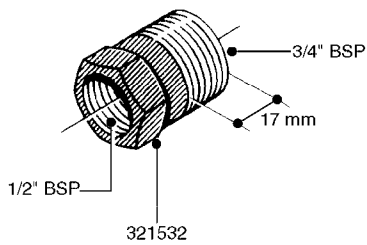

L0020

FITTINGS-T-PIECES, CAPS & ELBOWS
L0020-HIN, 01:01:16

Page 1
Date 07.02.2020 10:07

parts-n°	order qty	description
10053603	1	FITT. CAPNUT 2"BSP 5601
10194303	1	CAP BLANK 1 1/2 MCPHEE 210060
320047	1	FITT.DK CAPNUT 1/2" BSP
320106	1	FITT.DK CAPNUT 1" BSP
320272	1	FITT.DK CAPNUT 3/8" BSP
320316	1	FITT.DK TEE 3/4" X3/4" X1"BSP
320331	1	FITT.DK TEE 1" - 1" - 3/4" BSP
320342	1	FITT.DK EL 3/4"M X 1"F BSP
320563	1	FITT.DK 3 WAY 1/2" 110 DEG.
320677	1	NO LONGER AVAILABLE
320961	1	FITT.DK CAPNUT 1-1/2" BSP
321053	1	FITT.DK TEE 1/2 X1/2 X1/2" BSP
322072	1	FITT.DK TEE 3/8'X3/8'X3/8' BSP
322095	1	FITT.DK TEE 1-1/2 X1-1/4 X3/4" BSP
322138	1	FITT.DK ELB 1"M X 1"F BSP
330013	1	O-RING 2.5 X 10 PUR
330212	1	O-RING D19/D14X2.4 F.1/2"NUT
330326	1	O-RING D30/D24X2 F.1"NUT
331273	1	O-RING D44/D38X2 F.1-1/2"

L0030

FITTINGS - HEXAGON NIPPLES
L0030-HIN, 01:01:16

Page 1
Date 07.02.2020 10:07

parts-n°	order qty	description
10015303	1	FITT.PO.HN 1.00X1.00 M1000
10425003	1	FITT.PO.HN 1.25X1.00 MCPHEE
320132	1	FITT.DK HN 1" BSP
320176	1	FITT.DK HN 3/8"X1/2" BSP
320445	1	FITT.DK HN 1/4"X3/8" BSP
320655	1	FITT.DK HN 1/2"-1/2" BSP
320692	1	FITT.DK HN 3/8'BSPX1/4'NPT
320703	1	FITT.DK HN 3/8BSP X1/2 &1/4NPT
320725	1	FITT.DK NIPPLE 3/8"-3/8" BSP
320902	1	FITT.DK HN 3/8'X 1/4' BSP
390232	1	FITT.DK HN 1-1/2' X 1-1/4' BSP
390276	1	FITT.DK HN 1'BSP