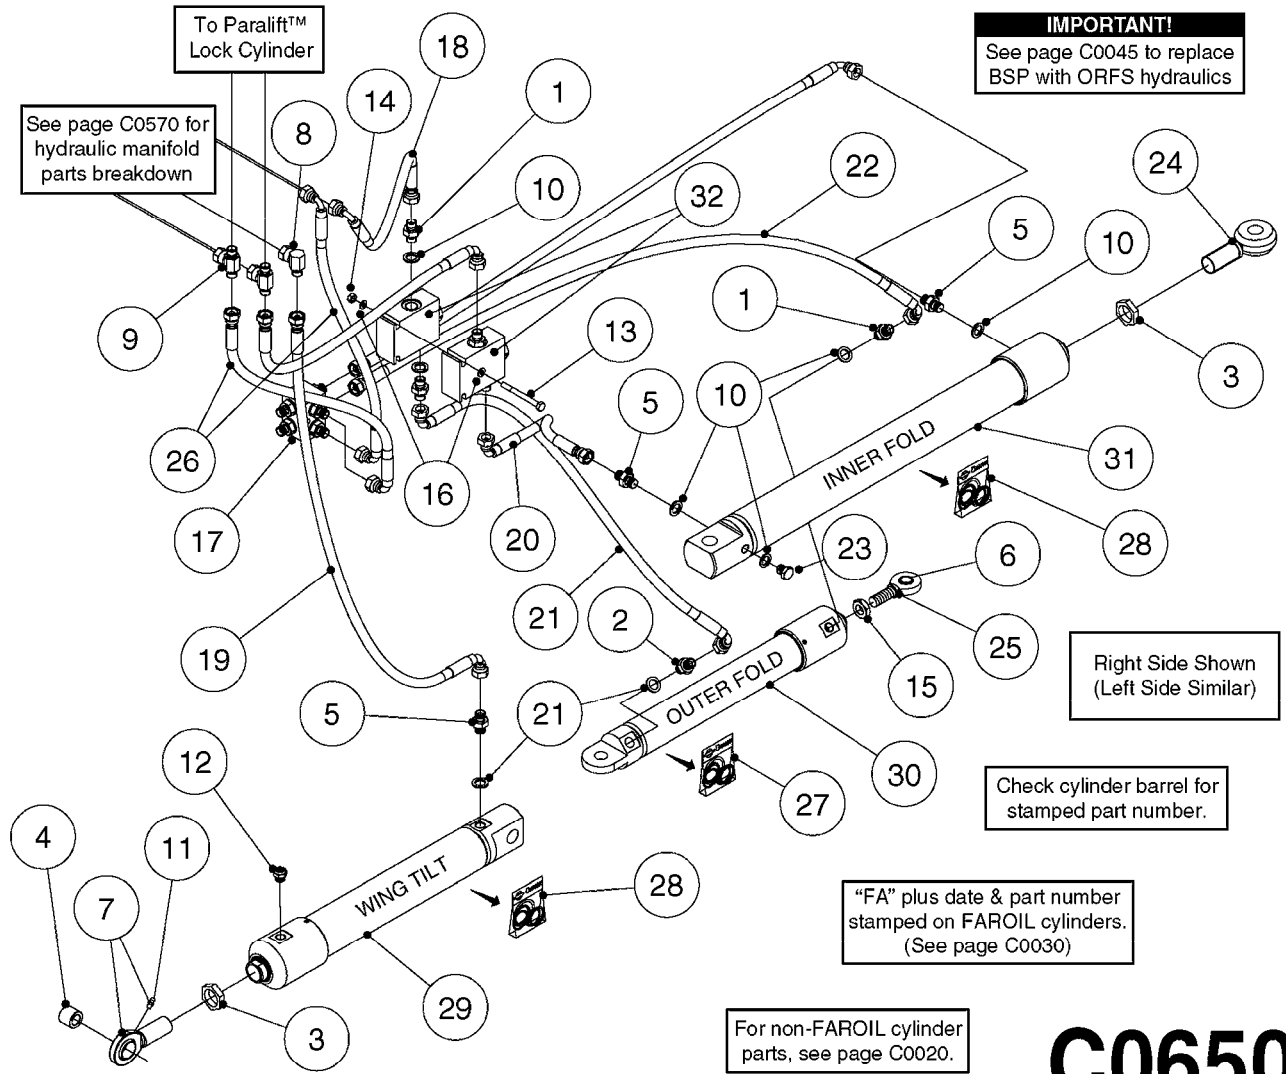

C0650

HYDRAULICS FORCE 80'-100'
(PRE '06)
C0650-HIN, 17:11:17

Page 1
Date 07.02.2020 10:06

Pos.	parts-n°	order qty	description
1	146845	1	HEX NIPPLE 1/4"x1/4"
2	146851	1	HEX NIPPLE 1/4"x1/4" 0.7MM
3	147128	1	NUT M24X2 NV-32
4	147130	1	BUSHING D25/20 20MM
5	147498	1	HEX NIPPLE 1/4"-1/4" 1.2mm
6	210728	1	BEARING F.LINK HEAD M17
7	210878	1	LINK HEAD M24 x 55 W/ GREASE NIP. DELTA
8	232060	1	HY.ELBOW 1/4" BSP SWIVEL
9	232175	1	TEE 1/4"M X 1/4"F X 1/4"M BSP
10	241404	1	DOWTY SEAL 1/4"
11	283699	1	GREASE NIPPLE M6X1
12	284265	1	PLUG BREATHER 1/4" F/CYLINDER
13	410605	1	BOLT HEX 8.8 DEL M6X80
14	460261	1	NUT HEX M6X1.00 LOCK DIN985 A2 SS
15	461198	1	NUT HEX M16X2 JAMB
16	471125	1	WASHER M6U 6.4X14X1.2,A2 SS
17	731941	1	HYD. BLOCK MANIFOLD
18	784005	1	HOSE HY X 1/4 X 037.38"STR+ELB
19	784010	1	HOSE HY X 1/4 X 149.5"STR+ELB
20	784031	1	HYD.HOSE CM TF 1/4"x550MM
21	784094	1	HOSE HY X 1/4 X 248.0" ELB+ELB 80' BOOM
21	784127	1	HOSE HY X 1/4 X 285.5" ELB+ELB
22	784128	1	HOSE HY X 1/4 X 259.85"STR+ELB 80' BOOM
22	784129	1	HOSE HY X 1/4 X 299.21"STR+ELB 90' BOOM
23	14010400	1	PLUG 1/4" BSP
24	14082300	1	LINK EYE Ø20/M24X2 L=87.5
25	21091900	1	LINK HEAD M16 x D17 DELTA
26	28376503	1	HOSE HY X1/4X047.25"STR+ELB
27	75074300	1	SEALKIT78122000/23-25/30-32/46
28	75075200	1	SEAL KIT 78120900/14/50
29	78121400	1	DOUBLE CYLINDER D 50/30-300
30	78122400	1	DOUBLE CYLINDER D 40/20-300
31	78128800	1	CYLINDER, D50/30-500
32	78219600	1	FLOW DIVIDER FTZ '13