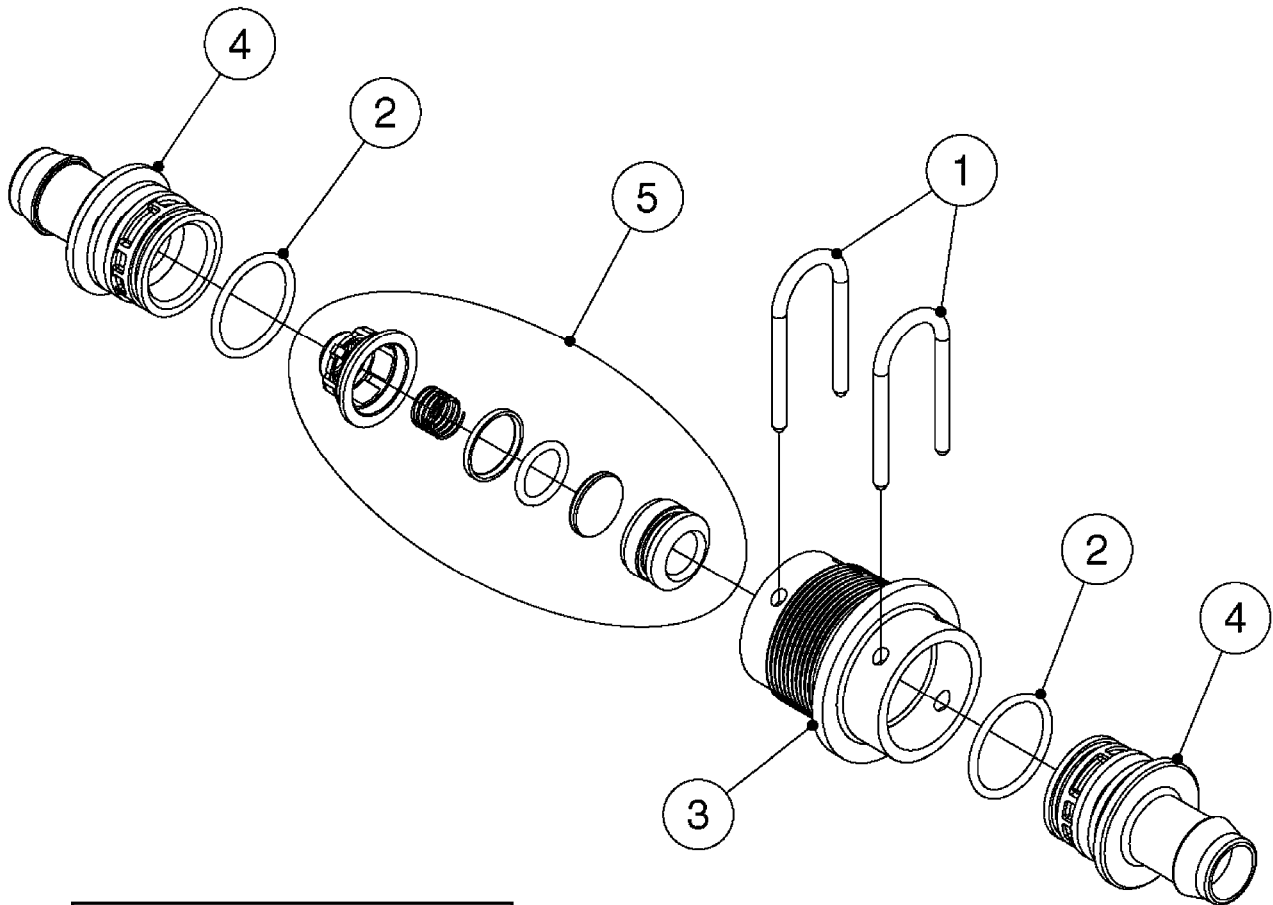

FOR FITTINGS AND
HOSES, SEE SECTION L

B0610

CHECK VALVES - S40
B0610-HIN, 04:01:18

Page 1

Date 07.02.2020 10:06

Pos.	parts-n°	order qty	description
1	145994	1	FITT.DK S-40 FORK
2	231346	1	QUICK COUPLER 1/8"BSP X 4 MM
3	241905	1	O-RING 12,3X2,4 VITON DKR.1,05
4	322102	1	FITT.DK S-40 BULKHEAD
5	615522	1	CHECK VALVE F.FOAM MARKER
6	726693	1	FITT.DK S-40 PLUG 1/8BSP ORING
7	70036203	1	RINSE PRESSURE KIT