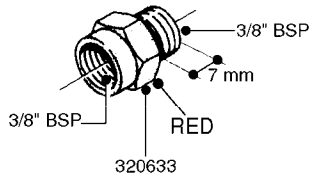

L0040

FITTINGS - NIPPLES & ELBOWS
L0040-HIN, 01:01:16

Page 1
Date 07.02.2020 10:07

parts-n°	order qty	description
10530803	1	FITT.PO.SE 2.00X2.00 45 DEG.
320191	1	FITT.DK ELB 3/8' BSP 45 DEGREE
320482	1	FITT.DK ELB. 1/2" BSP 60 DEG.
320596	1	FITT.DK ELB 3/8'-1/2'BSP 45DEG
320607	1	FITT.DK HN 3/8M X 3/8F BSP LNG
320633	1	FITT.DK HN 3/8"M X 3/8"F BSP
321451	1	FITT.DK ELB.1-1/2 X1-1/4 80DEG
321532	1	FITT.DK REDUC 3/4' X 1/2' BSP
390233	1	FITT.DK REDUC 1-1/2" X 1" BSP