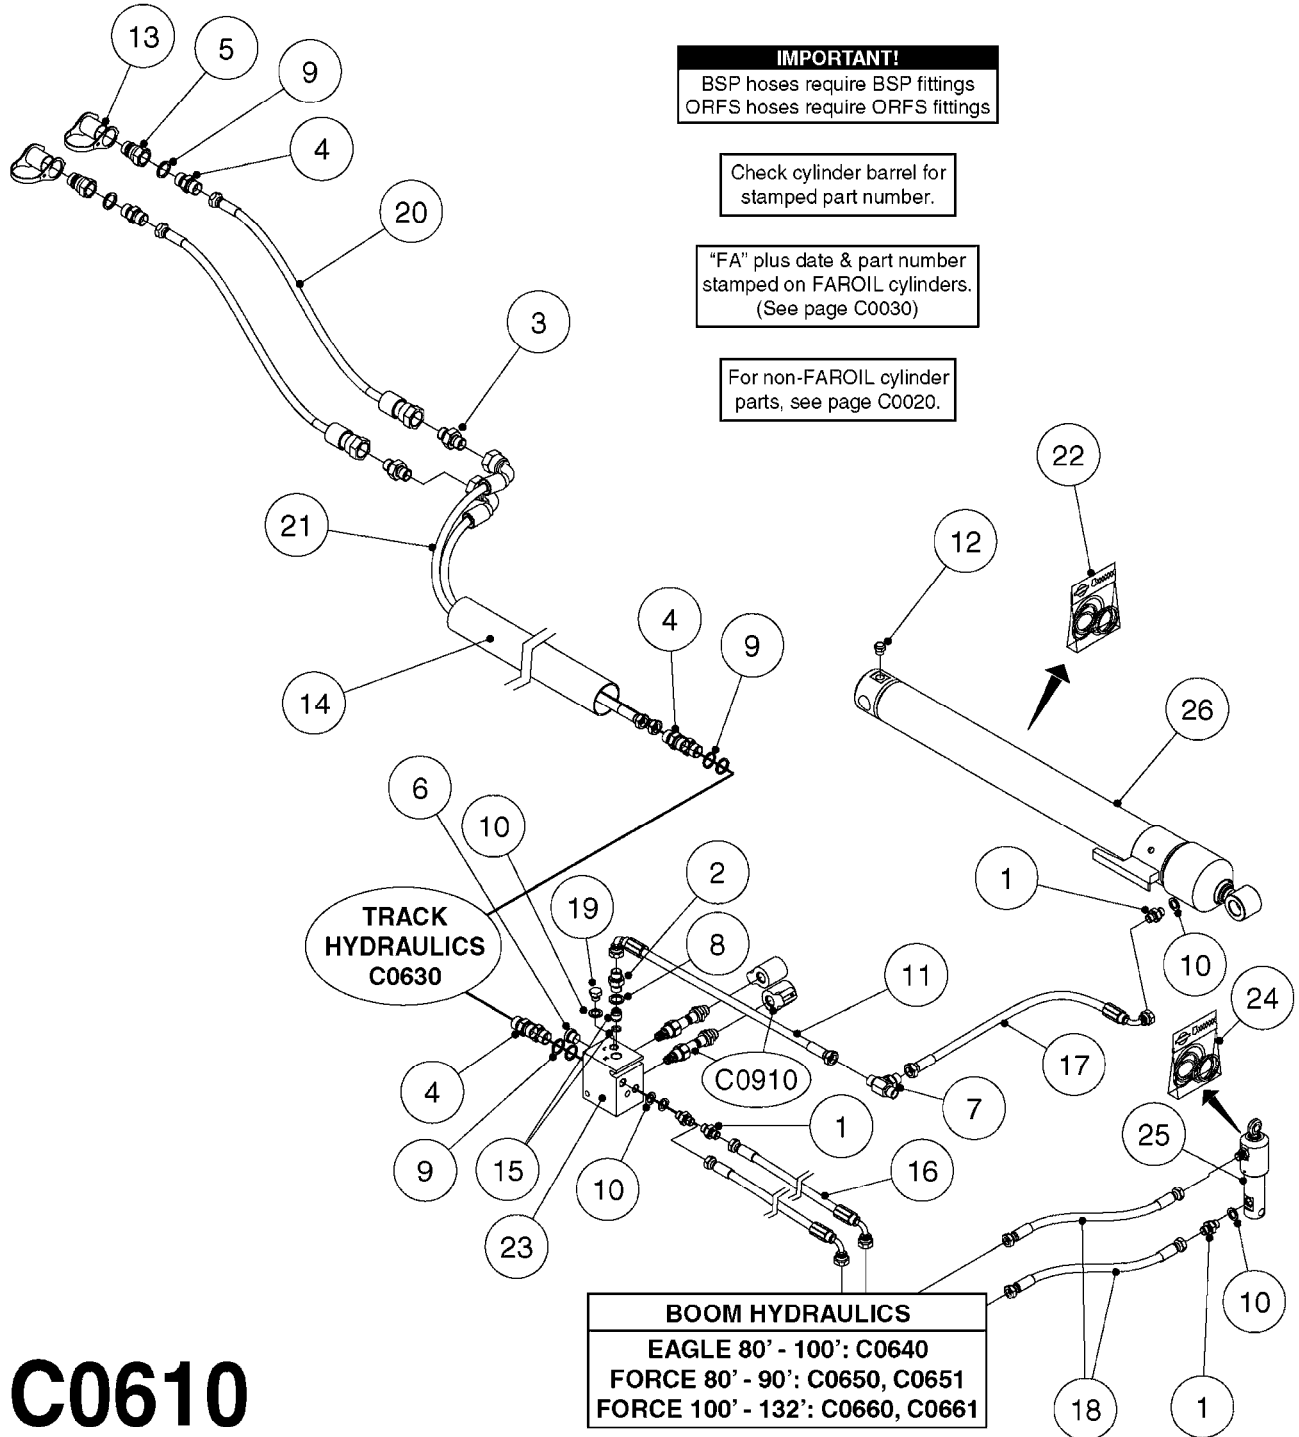

C0610

BASIC HYDRAULICS NCM 4400/6600
C0610-HIN, 13:05:19

Page

1

Date

07.02.2020 10:06

Pos.	parts-n°	order qty	description
1	146845	1	HEX NIPPLE 1/4"X1/4" BSP
1	23234500	1	HEX NIPPLE 1/4" - 9/16" ORFS
2	146850	1	HEX NIPPLE 3/8"x3/8" - 1.8mm BSP
2	23234600	1	HEX NIPPLE 3/8"-11/16" - 1.8mm ORFS
3	147132	1	HEX NIPPLE 1/2"X1/2" BSP DEL BSP
3	23232400	1	HEX NIPPLE 13/16"-13/16" ORFS
4	147132	1	HEX NIPPLE 1/2"X1/2" BSP DEL BSP
4	23235300	1	HEX NIPPLE 1/2"-13/16" ORFS
5	230311	1	QUICK COUPLING 1/2"
6	231924	1	PLUG 3/8"
7	232057	1	T-PIECE 3/8" BSP HY. BSP
7	23240800	1	TEE 11/16"-11/16"-11/16" ORFS ORFS
8	240866	1	DOWTYSEAL 3/8"
9	241356	1	DOWTYSEAL 1/2"
10	241404	1	DOWTY SEAL 1/4"
11	284020	1	HOSE HY X 3/8" X 35.4" STR+ELB BSP
11	78560100	1	HY.HO.3/8"L= 900 STR-90° ORFS
12	284265	1	PLUG BREATHER 1/4" F/CYLINDER
13	334206	1	DUST HOOD FOR HY-COUPLING
14	341333	1	TUBE Ø57/Ø52 L=1500 BLACK PE
15	782062	1	NON-RETURN VALVE UTV 3/8"
16	784039	1	HOSE HY X 1/4 X 183.00"STR+ELB BSP
16	78503100	1	HY.HO.1/4"L= 4650 STR-90° ORFS
17	784151	1	HOSE HY 1/4 3/8 OML X 79" S+E HOSE FOR LEFT SIDE (BSP)
17	78508900	1	HY.HO.1/4"L= 2000 3/8STR-90° HOSE FOR LEFT SIDE (ORFS)
17	784152	1	HOSE HY 1/4 3/8 OML X 106" S+E HOSE FOR RIGHT SIDE (BSP)
17	78509000	1	HY.HO.1/4"L= 2700 3/8STR-90° HOSE FOR RIGHT SIDE (ORFS)
18	784161	1	HOSE HY X 1/4 X 59" STR+STR BSP
18	78509900	1	HY.HO.1/4"L= 1500 STR-STR ORFS
19	14010400	1	PLUG 1/4" BSP
20	28052100	1	HOSE HY X 1/2" X 122.0"STR+STR BSP