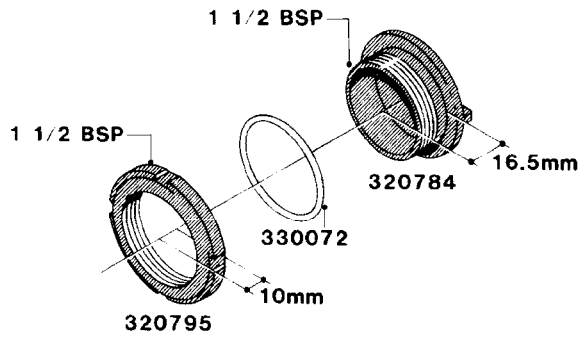

L0060

FITTINGS - BULKHEAD
L0060-HIN, 01:01:16

Page 1

Date 07.02.2020 10:07

parts-n°	order qty	description
141046	1	NUT 3/8" BSP
141341	1	NUT 1/4' BSP
240284	1	O-RING D82,5/75 X 3,5
320456	1	FITT.DK BULKHEAD 1"BSP DOUBLE
320467	1	FITT.DK BULKHEAD 1"BSP SINGLE
320471	1	FITT.DK NUT 1" BSP JAMB
320541	1	FITT.DK BULKHEAD 2-1/2'BSP SIN
320552	1	FITT.DK NUT 2-1/2' BSP JAMB
320644	1	FITT.DK ELB.3/4"HB X 1" BSP
320784	1	FITT.DK CAP 1-1/2" BSP
320795	1	FITT.DK NUT 1-1/2" BSP JAMB
320935	1	FITT.DK BULKHEAD 1/4' BSP SING
320946	1	FITT.DK BULKHEAD 3/8' BSP SING
321296	1	FITT.DK BULKHEAD 1/2" BSP SING
321307	1	FITT.DK NUT 1/2" BSP JAMB
321333	1	FITT.DK BULK 1-1/2" X 1"F BSP
330061	1	O-RING D16/D11X2,5
330072	1	O-RING D53.5/D45.5X4
330212	1	O-RING D19/D14X2.4 F.1/2"NUT
332577	1	O-RING D38/D30X4 F.1" PUR.
332592	1	O-RING D26/D20X3