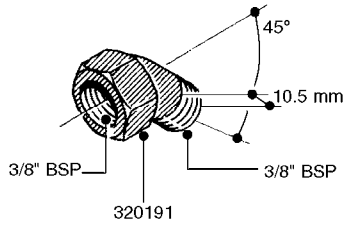

L0030

FITTINGS - HEXAGON NIPPLES
L0030-HIN, 01:01:16

Page 1
Date 07.02.2020 10:07

parts-n°	order qty	description
10015303	1	FITT.PO.HN 1.00X1.00 M1000
10425003	1	FITT.PO.HN 1.25X1.00 MCPHEE
320132	1	FITT.DK HN 1" BSP
320176	1	FITT.DK HN 3/8"X1/2" BSP
320445	1	FITT.DK HN 1/4"X3/8" BSP
320655	1	FITT.DK HN 1/2"-1/2" BSP
320692	1	FITT.DK HN 3/8'BSPX1/4'NPT
320703	1	FITT.DK HN 3/8BSP X1/2 &1/4NPT
320725	1	FITT.DK NIPPLE 3/8"-3/8" BSP
320902	1	FITT.DK HN 3/8'X 1/4' BSP
390232	1	FITT.DK HN 1-1/2' X 1-1/4' BSP
390276	1	FITT.DK HN 1'BSP