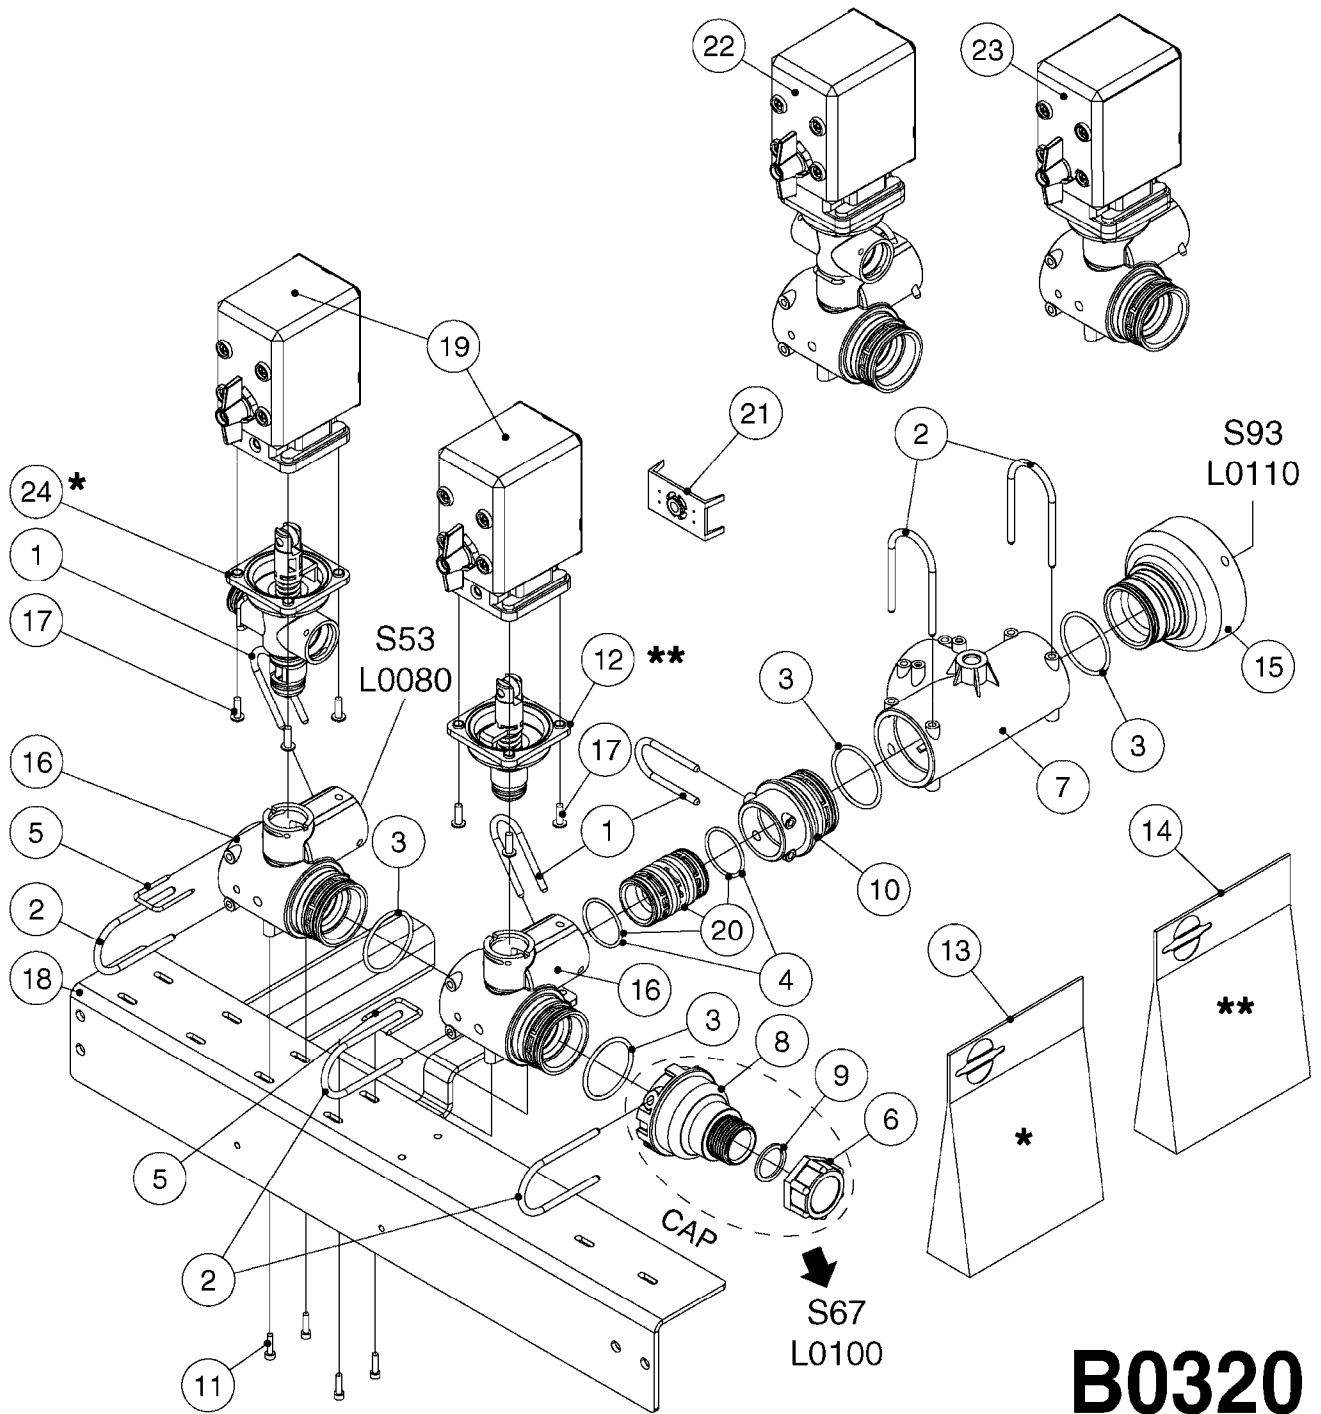

A0570

* Changed in 2016 from 100 series to G-Series (see page A0610).

C.V.PTO-BLACK SQUARE (POST'05)
A0570-HIN, 23:08:19

Page 1

Date 07.02.2020 10:06

parts-n°	order qty	description
10627703	1	PTO PIN KIT F. CV PTO SHAFT
28035203	1	PTO 1-3/4/20X1-3/8/21X1210 CVH
28035303	1	PTO 1-3/8/6 X1-3/8/6 X1210 CVH
28035403	1	PTO 1-3/8/21X1-3/8/21X1210 CVH
28035503	1	PTO 1-3/8/6 X1-3/8/6 X 810 CVH
28040903	1	SELF TAPPING SHIELDING SCREW
28041803	1	DECAL DANGER GUARD MISSING
28041903	1	DECAL DANGER ROT.DRIVELINE
28042003	1	PTO YOKE 1-3/4X20SPL SLIP F.CV
28042103	1	UNIV. JOINT 27x100mm F.CV BLK.
28042203	1	PTO YOKE INNER F.CV PTO SHAFT
28042303	1	ROLL PIN
28042403	1	PTO TUBE OUTER F.CV PTO SHAFT
28042503	1	PTO TUBE INNER F.CV PTO SHAFT
28042603	1	PTO YOKE F.INNER TUBE CV PTO
28042703	1	PTO YOKE 1-3/8X21SPL BLACK
28042803	1	UNIV. JOINT 30.2x79.4mm F/BLK.
28042903	1	SAFETY CHAIN F.CV BLACK PTO
28043003	1	PTO REPAIR KIT F.PUSH YOKE CV
28043303	1	PTO YOKE 1-3/8X6 SPL SLIP F.CV
28089203	1	UNIV.JOINT 27X100MM F.CV
28089303	1	PTO TUBE OUTER 655X53.9 OD
28089403	1	PTO TUBE INNER 670X47.4 OD
28089503	1	PTO YOKE 1-3/8X6 SPL SLIP F.CV
28099803	1	SELF TAPPING SCREW 4.8X22
28100003	1	ROLL PIN 10X65
28110503	1	PTO SHIELD COMPLETE F.28035503
28111303	1	PTO SHIELD COMPLETE F.28035203-28035403
28111403	1	PTO TUBE INNER F.CV PTO SHAFT
28111503	1	PTO YOKE 1-3/8"X21 RT F.CV