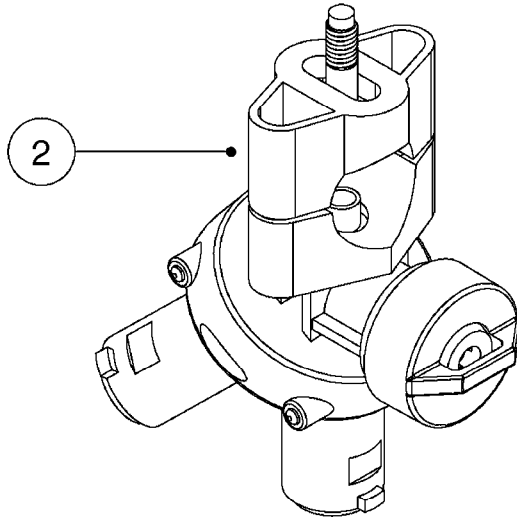

D1060

BOOM-NOZZLES QUINTASTREAM
D1060-HIN, 01:01:16

Page 1

Date 07.02.2020 10:06

Pos.	parts-n°	order qty	description
1	372011	1	NOZZLE ISO QS-015-5H GREEN
1	372012	1	NOZZLE ISO QS-02-5H YELLOW
1	372013	1	NOZZLE ISO QS-03-5H BLUE
1	372014	1	NOZZLE ISO QS-04-5H RED
1	372015	1	NOZZLE ISO QS-05-5H BROWN
1	372016	1	NOZZLE ISO QS-06-5H GREY
1	372017	1	NOZZLE ISO QS-08-5H WHITE
1	372018	1	NOZZLE ISO QS-10-5H LT. BLUE
1	372019	1	NOZZLE ISO QS-15-5H LT. GREEN
2	372002	1	ISO QNTSTRM 015 S-GREEN
2	372003	1	ISO QNTSTRM 02 S-YELLOW
2	372004	1	ISO QNTSTRM 03 S-BLUE
2	372005	1	ISO QNTSTRM 04 S-RED
2	372006	1	ISO QNTSTRM 05 S-BROWN
2	372007	1	ISO QNTSTRM 06 S-GREY
2	372008	1	ISO QNTSTRM 08 S-WHITE
2	372009	1	ISO QNTSTRM 10 S-LT.BLU
2	372010	1	ISO QNTSTRM 15 S-LT.GRN