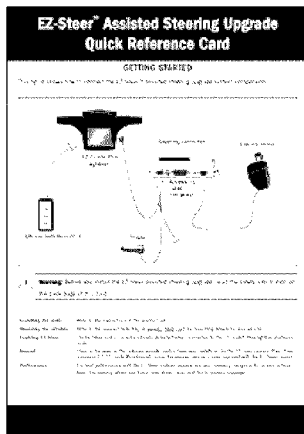

COMPLETE ASSEMBLY:
84205303 (WITH GPS)
84205403 (WITHOUT GPS)

**COMPLETE ASSEMBLIES
WHOLEGOODS ITEMS**

M0040

EZ-GUIDE PLUS LIGHT BAR
M0040-HIN, 01:01:16

Page 1
Date 07.02.2020 10:07

parts-n°	order qty	description
26007403	1	ANTENNA,HURRICANE F. EZGUIDEPL
26007503	1	REMOTE KEYPAD EZ-GUIDE PLUS
26007603	1	CABLE, ANTENNA, EZGUIDEPLUS
26007703	1	CABLE, POWER F. EZGUIDEPLUS
26007803	1	BRACKET KIT F. EZGUIDEPLUS
26007903	1	EZ-Guide 500 External Interfac
26008003	1	LIGHT BAR ASSM WITH GPS
26008103	1	LIGHT BAR ASSM WITHOUT GPS
29002703	1	VACUUM CUP 4 1/2" 1420I
29002803	1	MOUNT, MAG F. ANTENNA
29002903	1	PLATE, F. ANTENNA MOUNT
67206303	1	QUICK REFERENCE CARD EZ-GUIDE+
67206403	1	MANUAL EZ GUIDE PLUS
84205303	1	EZ GUIDE PLUS W GPS, NO LABLE
84205403	1	EZ GUIDE PLUS W/O GPS,NO LABLE
97607603	1	DECAL COMPANY 45MM X 20MM