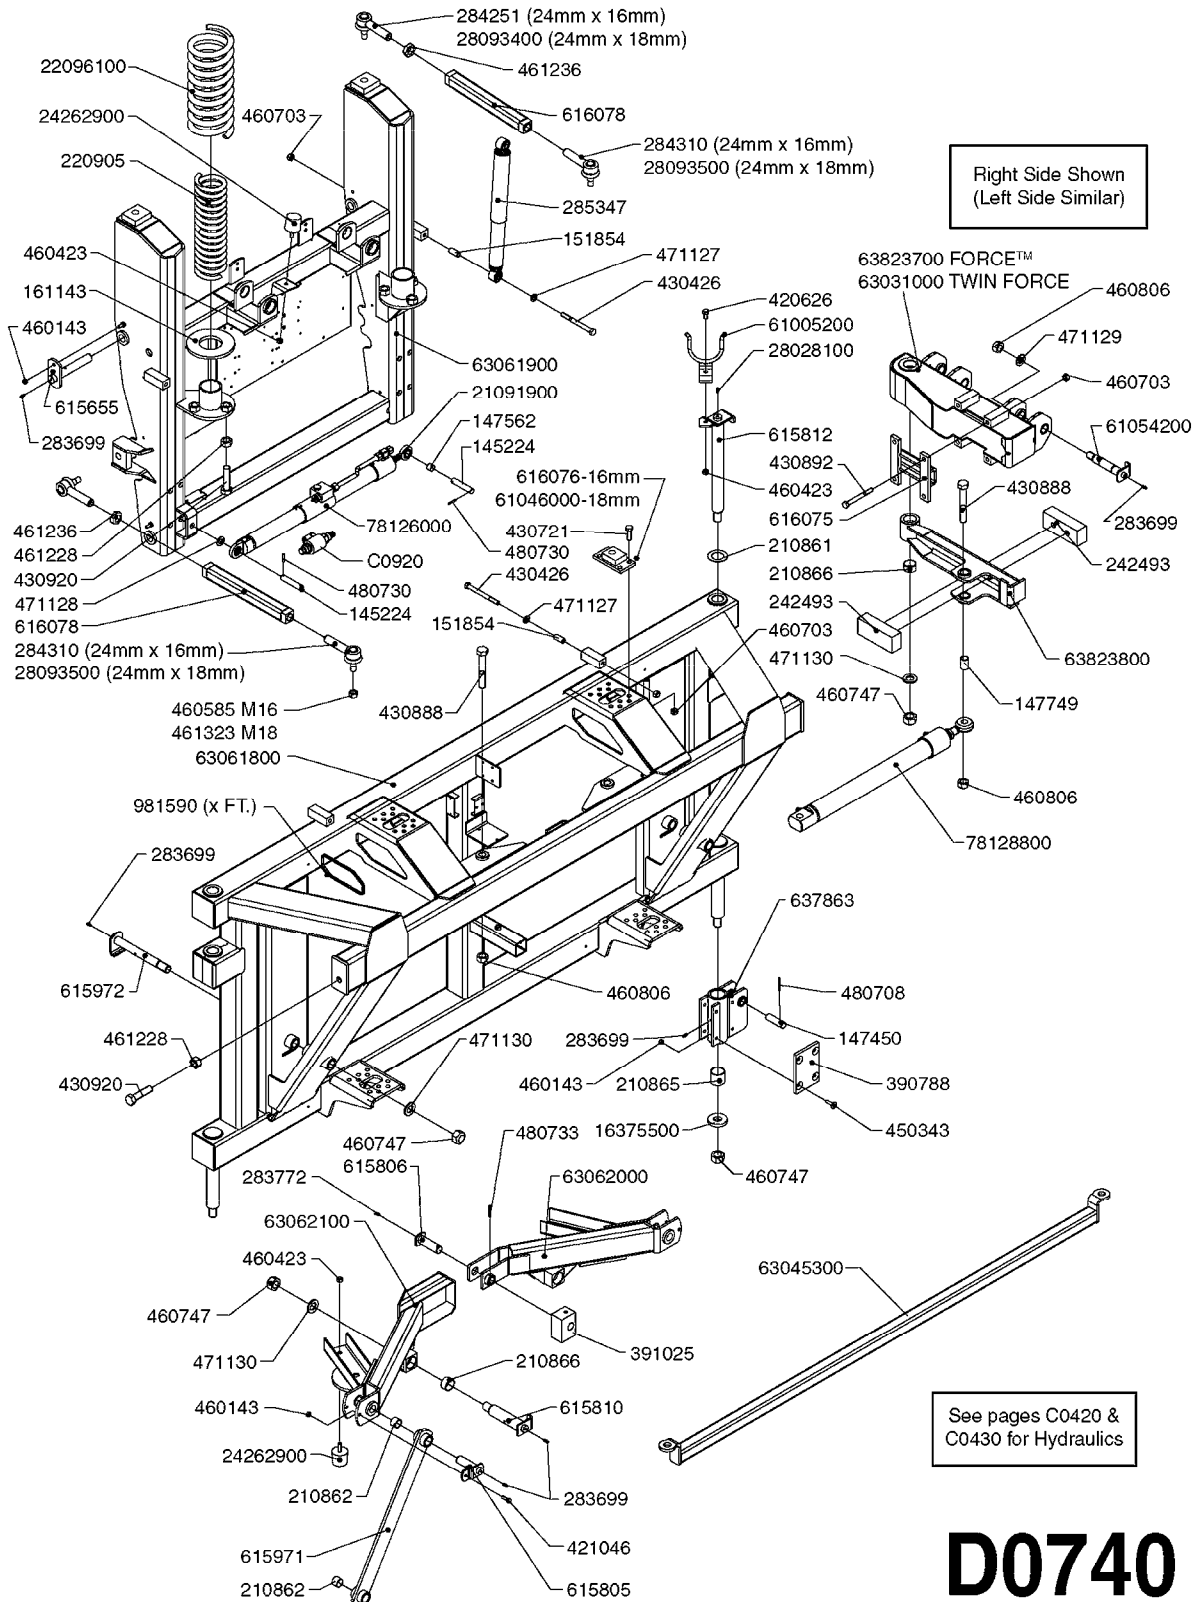

D0740

parts-n°	order qty	description
145224	1	SHAFT FOR HY CYLINDER
147450	1	PIN D20 X 70
147562	1	BUSHING D19.8/17.0 L=15
147749	1	BUSHING D25.0/20.2 L=38
151854	1	BUSHING F.SHOCK
161143	1	PLATE F SPRING
210861	1	BUSHING
210862	1	BUSHING 28X25X20
210865	1	BUSHING 40mm40mm DU
210866	1	BUSHING D39/35 L=20
220905	1	SPRING D101/14 BLACK
242493	1	RUBBER BUMPER 60X40X150
283699	1	GREASE NIPPLE M6X1
283772	1	GREASE NIPPLE M6X1 90°
284251	1	ROD END 25Ø (24mm x 16mm) RH
284310	1	ROD END 25Ø (24mm x 16mm) LH
285347	1	SHOCK TF
390788	1	TEFLON WARE PAD
391025	1	JOINER BLOCK - FORCE
420626	1	BOLT HEX 8.8 DEL M10X20 FT
421046	1	BOLT HEX M8X25/25 A2 SS DIN933
430426	1	BOLT HEX 8.8 DEL M12X130
430721	1	BOLT HEX 8.8 DEL M12X40 FT
430888	1	BOLT HEX 8.8 DEL M20X130
430892	1	BOLT HEX 8.8 DEL M12X110
430920	1	BOLT HEX M20x80MM
450343	1	SCREW M8X30 ALLEN HEAD C/S SS
460143	1	SELF LOCK NUT M8 SST A2 DIN985
460423	1	NUT HEX M10X1.50 LOCK DIN985A2 SS
460585	1	LOCKING NUT M16 DIN985 A2 SS
460703	1	NUT HEX M12X1.75 LOCK DIN985A2 SS
460747	1	NUT HEX M24 LOCK
460806	1	NUT HEX M20X2.50 LOCK DIN985A2 SS
461228	1	NUT HEX M20
461236	1	NUT HEX M24X1.5
461323	1	NUT HEX M18X1.5 LOCK
471127	1	WASHER, M12, Ø24/13X24X2.5 SS
471128	1	WASHER, M16, Ø30/17.0X 3.0, SS
471129	1	WASHER, M20, Ø37/21.0X 3.0, SS
471130	1	WASHER, M24, Ø44/25.0X 4.0, SS
480708	1	PIN D4 X 45
480730	1	PIN ROLL 5X30 STAINLESS STEEL
480733	1	PIN D6 X 40
615655	1	PIN D25 X 156 F. PARALIFT
615805	1	PIN
615806	1	PIN
615810	1	PIN
615812	1	PIN
615971	1	TRAPEZE ARM FORCE 110'
615972	1	PIN D25X185 M24
616075	1	FLANGE F. FORCE HINGE
616076	1	LINK ARM MOUNT BRACKET
616078	1	LINK ARM
637863	1	HINGE F.TF LOWER
981590	1	EDGE GUARD 6-8MM X 12"
16375500	1	WASHER 10.0X60X25 RED
21091900	1	LINK HEAD M16 x D17 DELTA
22096100	1	SPRING D146/20 BLACK
24262900	1	RUBBER STOP D50X40 M10X33
28028100	1	GREASE NIPPLE 1/8'RG 90°
28093400	1	ROD END 35Ø (24mm x 18mm) RH