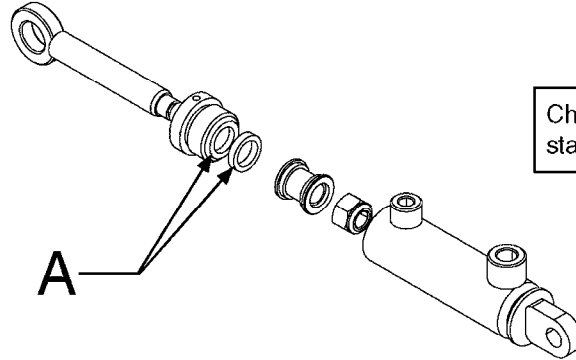

HYDRAULICS - FAROIL CYLINDERS
C0030-HIN, 01:01:16

Page 2

Date 07.02.2020 10:06

parts-n°	order qty	description
78122400	1	DOUBLE CYLINDER D 40/20-300
78122600	1	CYLINDER D40/22-300 BLACK
78122700	1	CYLINDER D40/22X300MM RED
78122800	1	CYLINDER D40/22-300 BLACK
78122900	1	CYLINDER 40/22X300MM RED
78123100	1	CYLINDER DOUBLE D40/20-120
78123200	1	CYLINDER D40/20-120
78123300	1	DBL CYL D70/40-320 AIR INLET L
78124100	1	CYL DOB.D70/40-265 AIR INLET R
78124200	1	CYLINDER D25/12-50
78124300	1	CYLINDER 60/25 X 635 DELTA L
78124600	1	CYLINDER DOUBLE Ø40/20-300 90°
78125100	1	DBL CYL D70/40-320 AIR INLET R
78125300	1	CYL DOB.D70/40-265 AIR INLET L
78125500	1	CYLINDER 60/25 X 662 NAV PAR R
78125600	1	SIN.CYL.Ø60/25_725_2XØ25 RIGHT
78125700	1	CYLINDER 60/25 X 635 DELTA R
78126000	1	CYLINDER,DAMPNER, LOCKING
78126400	1	CYLINDER DBLE D32/16-200 W.STP
78128000	1	CYLINDER DOUB. D60/30 L=300 09
78128800	1	CYLINDER, D50/30-500