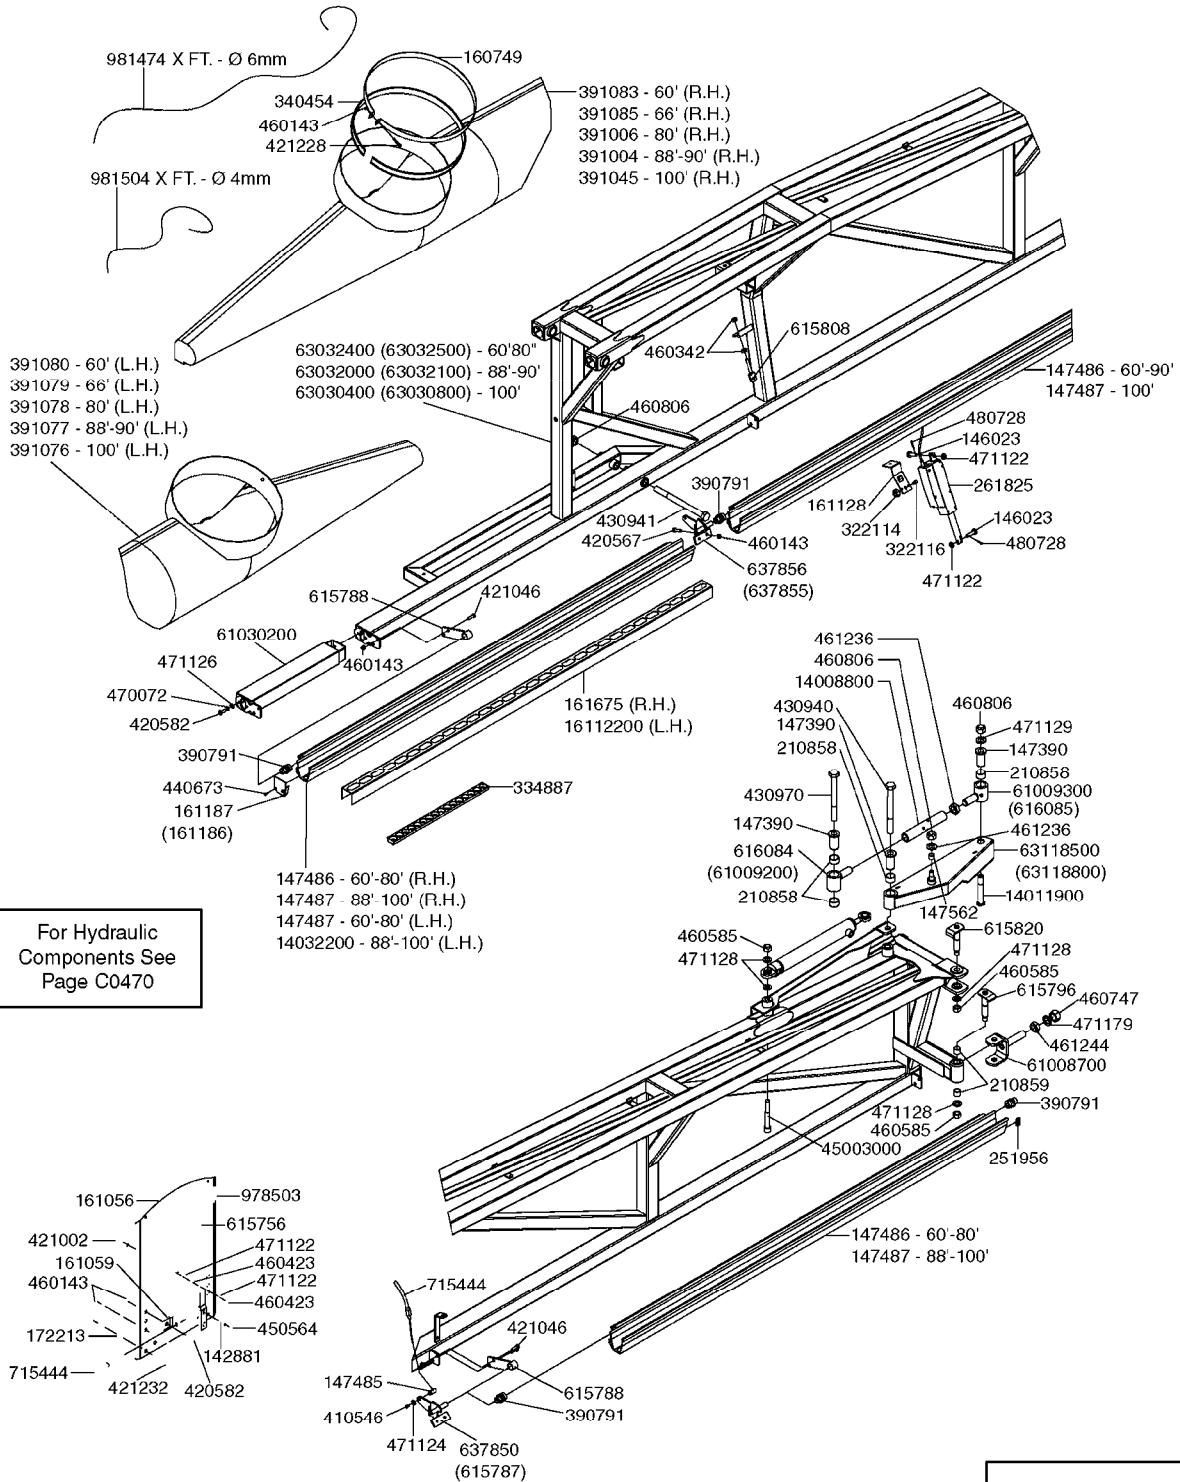

TRANSPORT BKTS - NCM/NAVIGATOR
D0560-HIN, 01:01:16

Page

1

Date

07.02.2020 10:06

Pos.	parts-n°	order qty	description
1	163074	1	WASHER D54/D17X3
2	333956	1	SLIDE SHOE 91X25X10
3	334135	1	SLIDE SHOE 140X45X15
4	390826	1	SLIDE PAD F.TRANSPORT BKT.CM/D
5	410362	1	BOLT HEX 8.8 SS M6X20
6	410406	1	BOLT HEX 8.8 DEL M5X16 FT
7	421232	1	BOLT HEX 8.8 DEL M8X110
8	430264	1	BOLT HEX 8.8 DEL M16X100
9	430367	1	BOLT HEX 8.8 DEL M12X100 DIN931
10	430485	1	BOLT HEX 8.8 DEL M12X90
11	430892	1	BOLT HEX 8.8 DEL M12X110
12	440665	1	SCREW M4.2X16 STAINLESS
13	440708	1	SCREW M5.5X16 SELF TAPPING SS
14	460143	1	SELF LOCK NUT M8 SST A2 DIN985
15	460261	1	NUT HEX M6X1.00 LOCK DIN985 A2 SS
16	460585	1	LOCKING NUT M16 DIN985 A2 SS
17	460703	1	NUT HEX M12X1.75 LOCK DIN985A2 SS
18	461217	1	NUT HEX M5 LOCK
19	471125	1	WASHER M6U 6.4X14X1.2,A2 SS
20	471127	1	WASHER, M12, Ø24/13X24X2.5 SS
21	15028703	1	TRANSPORT CROSS TUBE CM4400
22	16092803	1	PLATE F. TRANSPORT CM+
23	16101703	1	PLATE 1/4"x1-1/2" L=270/2xØ13 NCM 4400/6600
23	16118303	1	PLATE F. CM8500-10000 TRANSPORT NCM 9000
24	16109303	1	PLATE F. TRANSPORT REST CM
25	16116703	1	PLATE, S/G TUBE MT NAVIGATOR
26	16138700	1	PLATE F. TRANSPORT CROSS BAR
27	16183403	1	BRACKET, TRANSPORT BAR NOZ SPC, RED T25 NOZZLE BRACKET
28	61010903	1	TRANSPORT CROSS BAR NAVIGATOR
29	61012603	1	TRANSPORT REST SPC NCM 4400
30	63024603	1	TRANSPORT REST FTZ R.H. CM4400
31	63024703	1	TRANSPORT REST FTZ L.H. CM4400
32	63024803	1	TRANSPORT REST SPC NCM/NAV
33	63024903	1	TRANSPORT REST SPC NCM/NAV
34	63027503	1	TRANSPORT CROSS BAR NCM44/6600
35	63038003	1	TRANSPORT BRACKET, 120 SPC LH
36	63038103	1	TRANSPORT BRACKET, 120 SPC RH