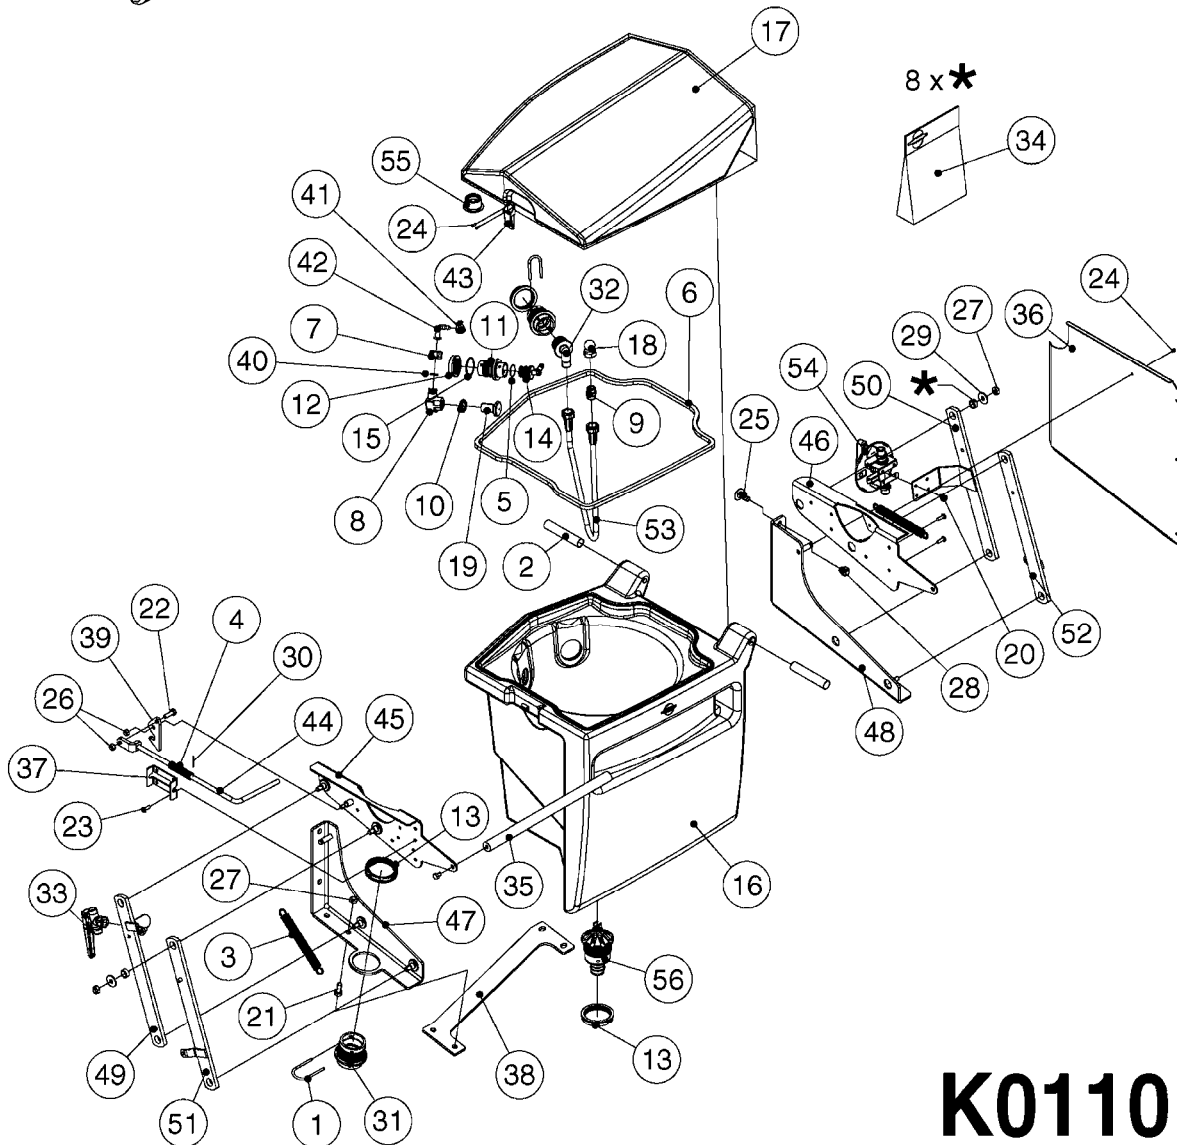

K0110

CHEMICAL FILLER-HOPPER NCM
K0110-HIN, 28:11:17

Page 1

Date 07.02.2020 10:06

Pos.	parts-n°	order qty	description
1	145996	1	FITT.DK S-67 FORK
2	151162	1	PIN F. LID HINGE CHEM-FILLER
3	220949	1	SPRING Ø20.0/3.0 L=240 BLACK
4	220951	1	SPRING D15/1.5 L=90 20V
5	242355	1	O-RING D19.2X3.0 VITON F.S-40
6	242563	1	NEOPRENE SEAL 10X10
7	320084	1	FITT.DK NUT 1/2" BSP
8	320563	1	FITT.DK 3 WAY 1/2" 110 DEG.
9	320655	1	FITT.DK HN 1/2"-1/2" BSP
10	321307	1	FITT.DK NUT 1/2" BSP JAMB
11	322102	1	FITT.DK S-40 BULKHEAD
12	322106	1	FITT.DK S-40 BULKHEAD NUT
13	322108	1	FITT.DK S-67 BULKHEAD NUT
14	334237	1	FITT.DK S-40 ELB.3/8"
15	334259	1	GASKET F. S-40 BULKHEAD
16	351769	1	HOPPER FOR CHEMFILLER
17	351770	1	LID F. TURBO FILL NCM
18	371552	1	NOZZLE F.RINSING
19	372044	1	NOZZLE FOR CHEMFILLER
20	410185	1	BOLT HEX 8.8 DEL M6X16
21	420604	1	BOLT HEX 8.8 DEL M10X25 FT DIN933
22	421046	1	BOLT HEX M8X25/25 A2 SS DIN933
23	440392	1	SCREW 6.3 X 25.0 DIN7981C TORX
24	440632	1	SCREW M4X13
25	451070	1	CARRIAGE BOLT M12X30
26	460143	1	SELF LOCK NUT M8 SST A2 DIN985
27	460423	1	NUT HEX M10X1.50 LOCK DIN985A2 SS
28	460703	1	NUT HEX M12X1.75 LOCK DIN985A2 SS
29	471140	1	WASHER D30/D10.5X2.5 STAINLESS
30	480798	1	ROLL PIN D3X30 DIN1481 RST
31	726464	1	FITT.DK S-67 BULKHEAD W/GASKET
32	726552	1	FIT.DK S-53X90 1/2" BSP,O-RING
33	727543	1	VALVE F.CHEM FILL JUG RINSE
34	741830	1	BUSHINGS F.PARALLELARMS
35	14036900	1	HAND GRIP FOR CHEMFILLER
36	16137400	1	PLATE BACK F. CHEM-FILL NCM
37	16137700	1	GUIDE BRACKET F.CHEMFILL LOCK
38	16138100	1	SUPPORT FOR CONSOLE
39	16149500	1	HOOK LATCH F.CHEMFILL'05
40	24022901	1	GASKET D10X19 EP 3.2
41	28029803	1	CLAMP HOSE GEAR P1/2" 6708
42	28054500	1	ANGLE HOSE BARB 90 1/2 10MM
43	28055800	1	LOCK (SNAP CLIP) SS
44	61038200	1	HANDLE F.CHEMFILL LOCK '05
45	63035000	1	MOUNT.BRACKET F.CHEMFILL RIGHT
46	63035100	1	MOUNT.BRACKET F.CHEMFILL LEFT
47	63035200	1	MT.BRACKET F.PARALLELARMS LEFT
48	63035300	1	MT.BRACKET F.PARALLELARMS RIGHT
49	63040700	1	INNER ARM F.CHEMFILL LEFT
50	63040800	1	INNER ARM F.CHEMFILL RIGHT
51	63040900	1	OUTER ARM F.CHEMFILL LEFT
52	63041000	1	OUTER ARM F.CHEMFILL RIGHT
53	63041300	1	RINSE PIPE F. CHEM-FILLER
54	72246800	1	VALVE 1/2" 2 POSITION
55	72339500	1	AIR VALVE F.CHEMFILLER
56	72726900	1	CHECK VALVE F.CHEMFILLER