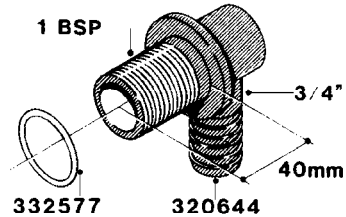

L0060

FITTINGS - BULKHEAD
L0060-HIN, 01:01:16

Page 1

Date 07.02.2020 10:07

parts-n°	order qty	description
141046	1	NUT 3/8" BSP
141341	1	NUT 1/4' BSP
240284	1	O-RING D82,5/75 X 3,5
320456	1	FITT.DK BULKHEAD 1"BSP DOUBLE
320467	1	FITT.DK BULKHEAD 1"BSP SINGLE
320471	1	FITT.DK NUT 1" BSP JAMB
320541	1	FITT.DK BULKHEAD 2-1/2'BSP SIN
320552	1	FITT.DK NUT 2-1/2' BSP JAMB
320644	1	FITT.DK ELB.3/4"HB X 1" BSP
320784	1	FITT.DK CAP 1-1/2" BSP
320795	1	FITT.DK NUT 1-1/2" BSP JAMB
320935	1	FITT.DK BULKHEAD 1/4' BSP SING
320946	1	FITT.DK BULKHEAD 3/8' BSP SING
321296	1	FITT.DK BULKHEAD 1/2" BSP SING
321307	1	FITT.DK NUT 1/2" BSP JAMB
321333	1	FITT.DK BULK 1-1/2" X 1"F BSP
330061	1	O-RING D16/D11X2,5
330072	1	O-RING D53.5/D45.5X4
330212	1	O-RING D19/D14X2.4 F.1/2"NUT
332577	1	O-RING D38/D30X4 F.1" PUR.
332592	1	O-RING D26/D20X3