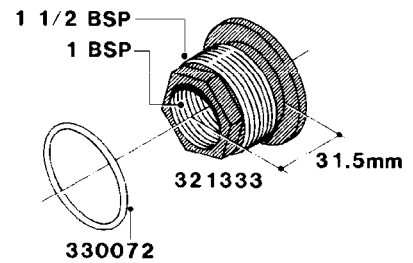

L0060

FITTINGS - BULKHEAD
L0060-HIN, 01:01:16

Page 1

Date 07.02.2020 10:07

parts-n°	order qty	description
141046	1	NUT 3/8" BSP
141341	1	NUT 1/4' BSP
240284	1	O-RING D82,5/75 X 3,5
320456	1	FITT.DK BULKHEAD 1"BSP DOUBLE
320467	1	FITT.DK BULKHEAD 1"BSP SINGLE
320471	1	FITT.DK NUT 1" BSP JAMB
320541	1	FITT.DK BULKHEAD 2-1/2'BSP SIN
320552	1	FITT.DK NUT 2-1/2' BSP JAMB
320644	1	FITT.DK ELB.3/4"HB X 1" BSP
320784	1	FITT.DK CAP 1-1/2" BSP
320795	1	FITT.DK NUT 1-1/2" BSP JAMB
320935	1	FITT.DK BULKHEAD 1/4' BSP SING
320946	1	FITT.DK BULKHEAD 3/8' BSP SING
321296	1	FITT.DK BULKHEAD 1/2" BSP SING
321307	1	FITT.DK NUT 1/2" BSP JAMB
321333	1	FITT.DK BULK 1-1/2" X 1"F BSP
330061	1	O-RING D16/D11X2,5
330072	1	O-RING D53.5/D45.5X4
330212	1	O-RING D19/D14X2.4 F.1/2"NUT
332577	1	O-RING D38/D30X4 F.1" PUR.
332592	1	O-RING D26/D20X3