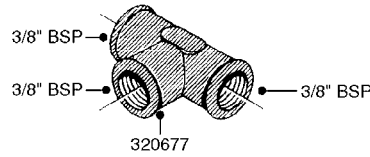

L0020

FITTINGS-T-PIECES, CAPS & ELBOWS
L0020-HIN, 01:01:16

Page 1
Date 07.02.2020 10:07

parts-n°	order qty	description
10053603	1	FITT. CAPNUT 2"BSP 5601
10194303	1	CAP BLANK 1 1/2 MCPHEE 210060
320047	1	FITT.DK CAPNUT 1/2" BSP
320106	1	FITT.DK CAPNUT 1" BSP
320272	1	FITT.DK CAPNUT 3/8" BSP
320316	1	FITT.DK TEE 3/4" X3/4" X1"BSP
320331	1	FITT.DK TEE 1" - 1" - 3/4" BSP
320342	1	FITT.DK EL 3/4"M X 1"F BSP
320563	1	FITT.DK 3 WAY 1/2" 110 DEG.
320677	1	NO LONGER AVAILABLE
320961	1	FITT.DK CAPNUT 1-1/2" BSP
321053	1	FITT.DK TEE 1/2 X1/2 X1/2" BSP
322072	1	FITT.DK TEE 3/8'X3/8'X3/8' BSP
322095	1	FITT.DK TEE 1-1/2 X1-1/4 X3/4" BSP
322138	1	FITT.DK ELB 1"M X 1"F BSP
330013	1	O-RING 2.5 X 10 PUR
330212	1	O-RING D19/D14X2.4 F.1/2"NUT
330326	1	O-RING D30/D24X2 F.1"NUT
331273	1	O-RING D44/D38X2 F.1-1/2"