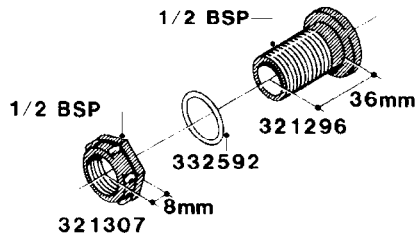

L0060

FITTINGS - BULKHEAD
L0060-HIN, 01:01:16

Page 1

Date 07.02.2020 10:07

parts-n°	order qty	description
141046	1	NUT 3/8" BSP
141341	1	NUT 1/4' BSP
240284	1	O-RING D82,5/75 X 3,5
320456	1	FITT.DK BULKHEAD 1"BSP DOUBLE
320467	1	FITT.DK BULKHEAD 1"BSP SINGLE
320471	1	FITT.DK NUT 1" BSP JAMB
320541	1	FITT.DK BULKHEAD 2-1/2'BSP SIN
320552	1	FITT.DK NUT 2-1/2' BSP JAMB
320644	1	FITT.DK ELB.3/4"HB X 1" BSP
320784	1	FITT.DK CAP 1-1/2" BSP
320795	1	FITT.DK NUT 1-1/2" BSP JAMB
320935	1	FITT.DK BULKHEAD 1/4' BSP SING
320946	1	FITT.DK BULKHEAD 3/8' BSP SING
321296	1	FITT.DK BULKHEAD 1/2" BSP SING
321307	1	FITT.DK NUT 1/2" BSP JAMB
321333	1	FITT.DK BULK 1-1/2" X 1"F BSP
330061	1	O-RING D16/D11X2,5
330072	1	O-RING D53.5/D45.5X4
330212	1	O-RING D19/D14X2.4 F.1/2"NUT
332577	1	O-RING D38/D30X4 F.1" PUR.
332592	1	O-RING D26/D20X3