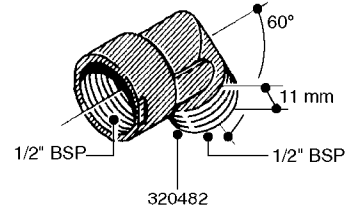

L0030

FITTINGS - HEXAGON NIPPLES
L0030-HIN, 01:01:16

Page 1
Date 07.02.2020 10:07

parts-n°	order qty	description
10015303	1	FITT.PO.HN 1.00X1.00 M1000
10425003	1	FITT.PO.HN 1.25X1.00 MCPHEE
320132	1	FITT.DK HN 1" BSP
320176	1	FITT.DK HN 3/8"X1/2" BSP
320445	1	FITT.DK HN 1/4"X3/8" BSP
320655	1	FITT.DK HN 1/2"-1/2" BSP
320692	1	FITT.DK HN 3/8'BSPX1/4'NPT
320703	1	FITT.DK HN 3/8BSP X1/2 &1/4NPT
320725	1	FITT.DK NIPPLE 3/8"-3/8" BSP
320902	1	FITT.DK HN 3/8'X 1/4' BSP
390232	1	FITT.DK HN 1-1/2' X 1-1/4' BSP
390276	1	FITT.DK HN 1'BSP