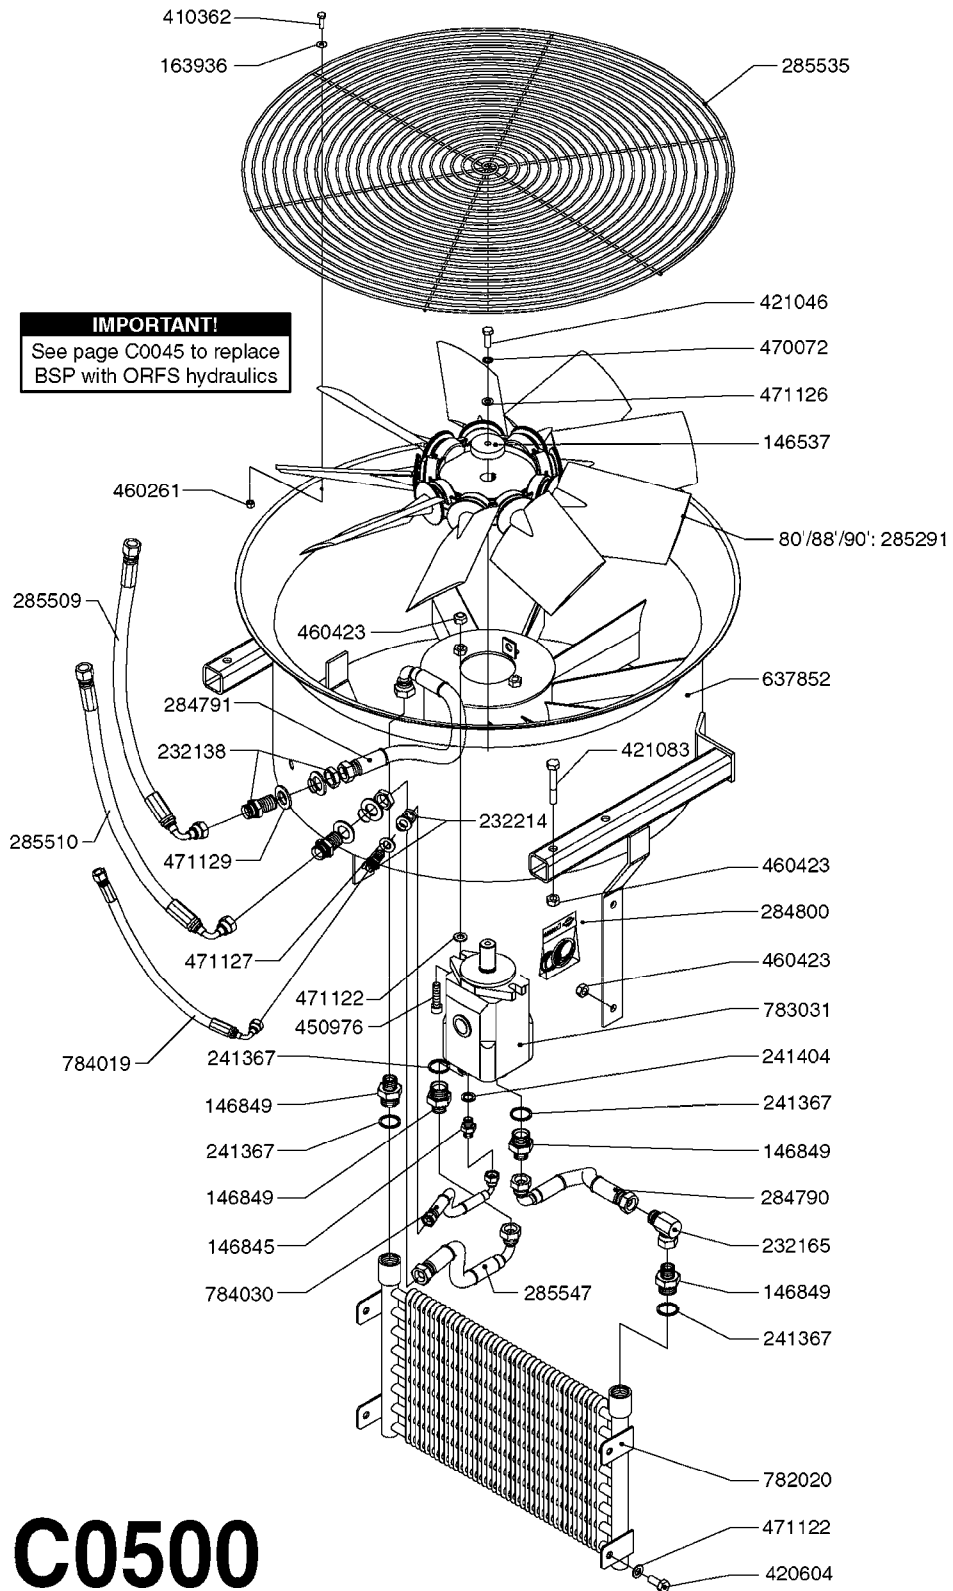

IMPORTANT!
See page C0045 to replace
BSP with ORFS hydraulics

HYD TWIN FORCE FAN HAZ
C0500-HIN, 30:03:16

Page 1

Date 07.02.2020 10:06

parts-n°	order qty	description
146537	1	BUSHING D50/D40X12MM
146845	1	HEX NIPPLE 1/4"X1/4"
146849	1	HEX. NIPPLE 3/4"BSP X 1/2"BSP
163936	1	WASHER D15/D6.2X1
232138	1	HEX NIPPLE W/NUT 1/2"
232165	1	HY.ELBOW 1/2" BSP SWIVEL
232214	1	NIPPLE 1/4" W.U. NUT DEL
241367	1	DOWTYSEAL 28.5x22
241404	1	DOWTY SEAL 1/4"
284790	1	HOSE HY X 1/2 X 15.75"STR+ELB
284791	1	HOSE HY X 1/2 X 21.5"STR+ELB
284800	1	GASKET SET F.HYMOTOR M4MF11-28
285291	1	FAN BLADE F.TWIN FORCE 80'-90'
285509	1	HOSE HY X 1/2 X 78.75"STR+ELB
285510	1	HOSE HY X 1/2 X 82.5"STR+ELB
285535	1	GUARD FOR TWIN FORCE FAN HAZ
285547	1	HOSE HY X 1/2" X 15" STR+ELB
410362	1	BOLT HEX 8.8 SS M6X20
420604	1	BOLT HEX 8.8 DEL M10X25 FT DIN933
421046	1	BOLT HEX M8X25/25 A2 SS DIN933
421083	1	BOLT HEX 8.8 DEL M10X65
450976	1	BOLT M10X50 F.TWIN ARM YOKE
460261	1	NUT HEX M6X1.00 LOCK DIN985 A2 SS
460423	1	NUT HEX M10X1.50 LOCK DIN985A2 SS
470072	1	WASHER D15/D8X.5 LOCK
471122	1	WASHER, M10, Ø20/10.5X 2.0, SS
471126	1	WASHER, M8, Ø16/ 8.4X 1.6, SS
471127	1	WASHER, M12, Ø24/13X24X2.5 SS
471129	1	WASHER, M20, Ø37/21.0X 3.0, SS
637852	1	FAN HOUSING F.TWIN FORCE
782020	1	RADIATOR ELEMENT 2KW TYPE R6
783031	1	HYDRAULIC MOTOR FAN HAZ
784019	1	HOSE HY X 1/4 X 078.75"STR+ELB
784030	1	HOSE HY X 1/4" X 13.75"STR+ELB