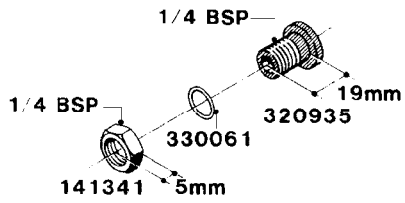

L0060

FITTINGS - BULKHEAD
L0060-HIN, 01:01:16

Page 1

Date 07.02.2020 10:07

parts-n°	order qty	description
141046	1	NUT 3/8" BSP
141341	1	NUT 1/4' BSP
240284	1	O-RING D82,5/75 X 3,5
320456	1	FITT.DK BULKHEAD 1"BSP DOUBLE
320467	1	FITT.DK BULKHEAD 1"BSP SINGLE
320471	1	FITT.DK NUT 1" BSP JAMB
320541	1	FITT.DK BULKHEAD 2-1/2'BSP SIN
320552	1	FITT.DK NUT 2-1/2' BSP JAMB
320644	1	FITT.DK ELB.3/4"HB X 1" BSP
320784	1	FITT.DK CAP 1-1/2" BSP
320795	1	FITT.DK NUT 1-1/2" BSP JAMB
320935	1	FITT.DK BULKHEAD 1/4' BSP SING
320946	1	FITT.DK BULKHEAD 3/8' BSP SING
321296	1	FITT.DK BULKHEAD 1/2" BSP SING
321307	1	FITT.DK NUT 1/2" BSP JAMB
321333	1	FITT.DK BULK 1-1/2" X 1"F BSP
330061	1	O-RING D16/D11X2,5
330072	1	O-RING D53.5/D45.5X4
330212	1	O-RING D19/D14X2.4 F.1/2"NUT
332577	1	O-RING D38/D30X4 F.1" PUR.
332592	1	O-RING D26/D20X3