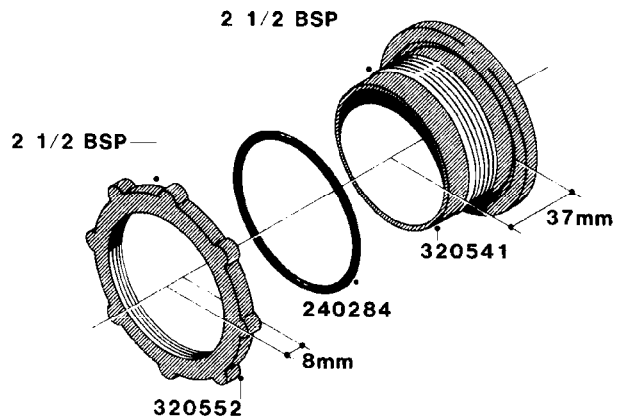

L0060

FITTINGS - BULKHEAD
L0060-HIN, 01:01:16

Page 1

Date 07.02.2020 10:07

parts-n°	order qty	description
141046	1	NUT 3/8" BSP
141341	1	NUT 1/4' BSP
240284	1	O-RING D82,5/75 X 3,5
320456	1	FITT.DK BULKHEAD 1"BSP DOUBLE
320467	1	FITT.DK BULKHEAD 1"BSP SINGLE
320471	1	FITT.DK NUT 1" BSP JAMB
320541	1	FITT.DK BULKHEAD 2-1/2'BSP SIN
320552	1	FITT.DK NUT 2-1/2' BSP JAMB
320644	1	FITT.DK ELB.3/4"HB X 1" BSP
320784	1	FITT.DK CAP 1-1/2" BSP
320795	1	FITT.DK NUT 1-1/2" BSP JAMB
320935	1	FITT.DK BULKHEAD 1/4' BSP SING
320946	1	FITT.DK BULKHEAD 3/8' BSP SING
321296	1	FITT.DK BULKHEAD 1/2" BSP SING
321307	1	FITT.DK NUT 1/2" BSP JAMB
321333	1	FITT.DK BULK 1-1/2" X 1"F BSP
330061	1	O-RING D16/D11X2,5
330072	1	O-RING D53.5/D45.5X4
330212	1	O-RING D19/D14X2.4 F.1/2"NUT
332577	1	O-RING D38/D30X4 F.1" PUR.
332592	1	O-RING D26/D20X3