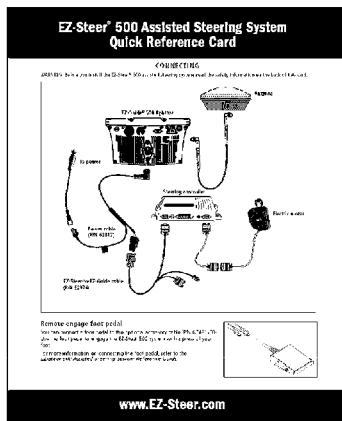

**EZ-STEER 500
PAGE M0070**

COMPLETE ASSEMBLY 13

**COMPLETE ASSEMBLIES
WHOLEGOODS ITEMS**

M0060

EZ-GUIDE 500 LIGHTBAR
M0060-HIN, 01:01:16

Page 1

Date 07.02.2020 10:07

Pos.	parts-n°	order qty	description
1	26007603	1	CABLE, ANTENNA, EZGUIDEPLUS
2	26012203	1	EZ-STEER/GUIDE 500 ADAPT.CABLE
3	26015303	1	REMOTE KEYPAD EZGUIDE 500/250
3	28048403	1	DECAL - REMOTE OVERLAY 500/250
4	26015403	1	EZ-GUIDE 500 CABLE POWER/CAN90
5	26015503	1	EZ-GUIDE 500 Z PLUS ANTENNA
5	26015603	1	ANTENNA AG15 L1,EZ GDE 500/250
6	26015703	1	EZ-GUIDE 500 DGPS DISPLAY
6	26015803	1	EZ-GUIDE 500 OMNISTAR DISPLAY
7	26016103	1	EZ-GUIDE 500 CABLE UNTERM.FUSE
8	26016203	1	EZ-GUIDE 500 POWER CONN.CABLE
9	28048203	1	EZ-GUIDE 500 MOUNT F.AG15 ANT.
10	28048303	1	EZ-GUIDE 250/500 RAM MNT.1.5"
11	29003803	1	EZ-GUIDE 500 CD,GET.STARTED V1
12	67215403	1	EZ-GUIDE 500 QUICK REF.CARD V1
13	84208303	1	EZ GUIDE 500 LIGHTBAR (DGPS)
13	84208403	1	EZ GUIDE 500 LIGHTBAR (XP/HP)
13	84208503	1	EZ GUIDE 500 LIGHTBAR (RTK)