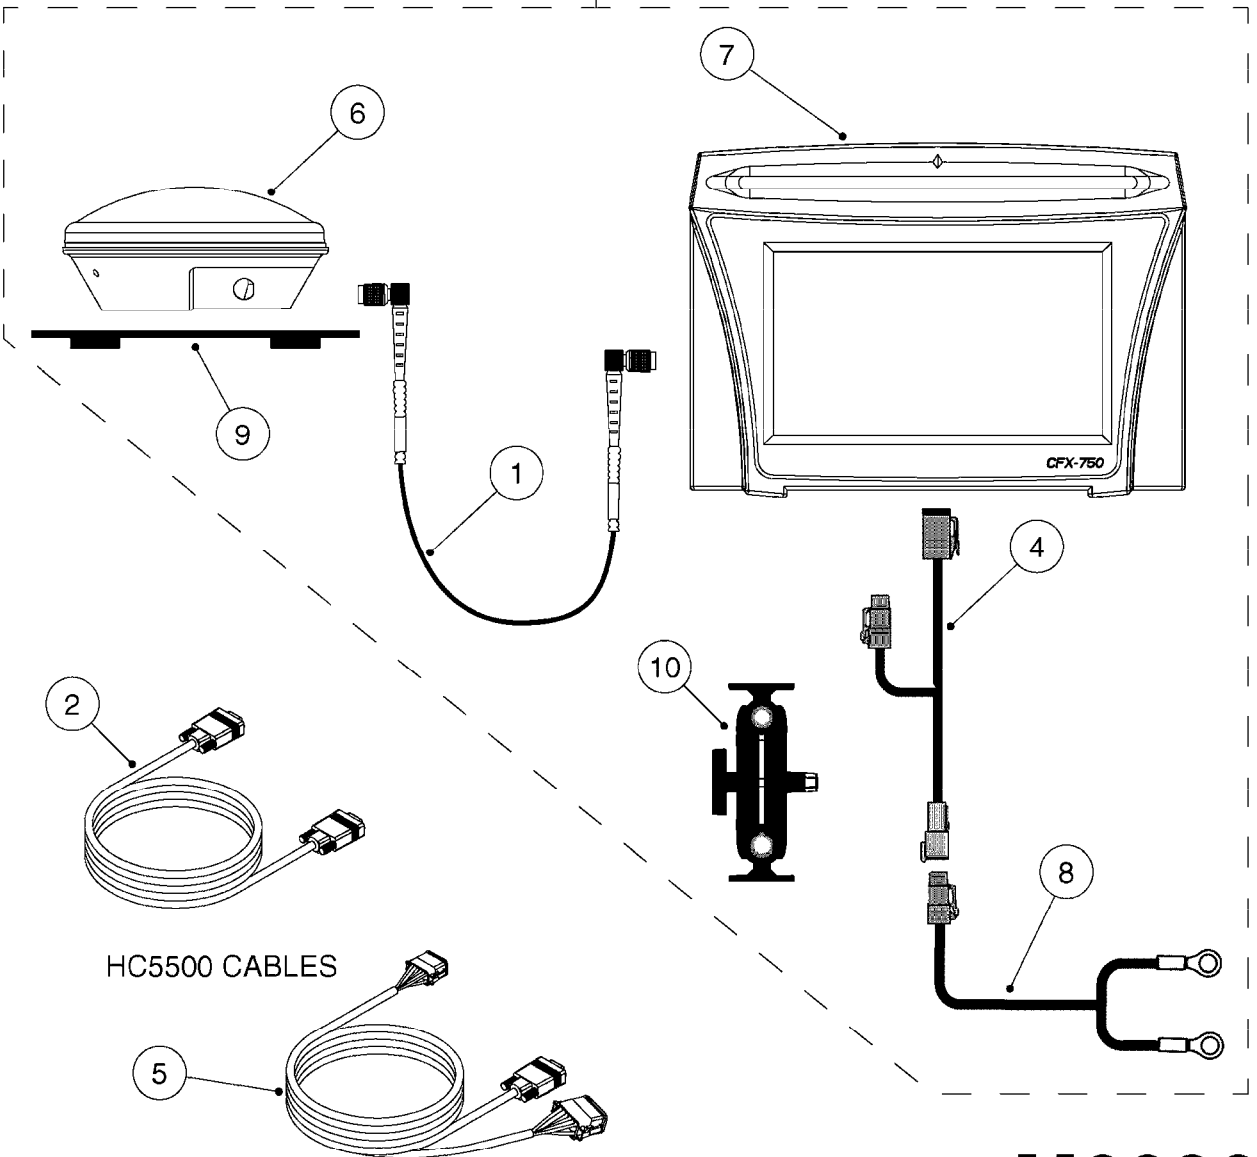

3 COMPLETE ASSEMBLY

CFX-750 DISPLAY, DGPS
M0030-HIN, 01:01:16

Page 1

Date 07.02.2020 10:07

Pos.	parts-n°	order qty	description
1	26007603	1	CABLE, ANTENNA, EZGUIDEPLUS
2	26012003	1	NULL MODEM CABLE
3	26021403	1	CFX-750 DISPLAY, DGPS
4	26021603	1	CABLE, POWER BUS, CAN CFX-750
5	26021703	1	CABLE, ASC INTERFACE, CFX-750
6	26021803	1	AG-25 ANTENNA L1/L2 GLN
7	26022103	1	CFX-750 DISPLAY ONLY
8	26022603	1	CFX-750 Basic Power Cable
9	28048203	1	EZ-GUIDE 500 MOUNT F.AG15 ANT.
10	28048303	1	EZ-GUIDE 250/500 RAM MNT.1.5"