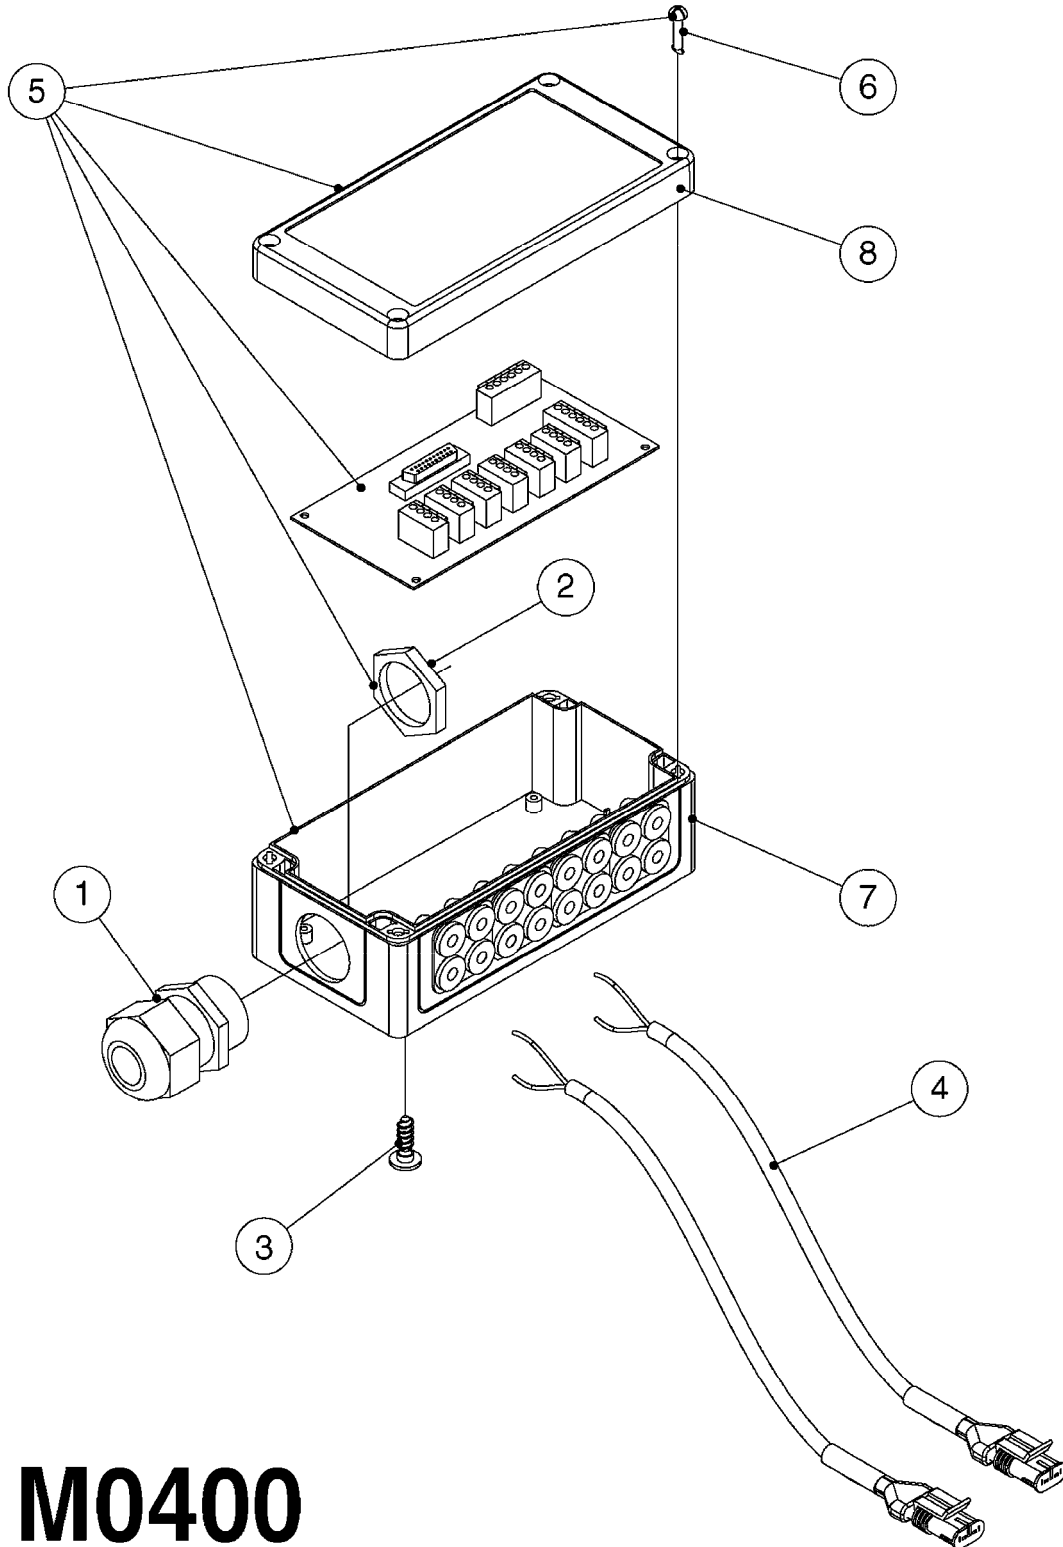

M0400

HYD. JUNCTION BOX 2012
M0400-HIN, 01:01:16

Page 1

Date 07.02.2020 10:07

Pos.	parts-n°	order qty	description
1	262106	1	BULKHEAD F. CABLE 6.5-14 BLACK
2	262107	1	NUT F. BULKHEAD CABLE GRAY
3	440675	1	SCREW F. PLASTIC 5X16 SS
4	26006400	1	CABLE L = 0.75M, AMP, MALE, 2P
5	26018500	1	HYD. BOX BOOM PCB NO LEADS
6	28082100	1	SCREW F. BOX LID 1/4" L=20
7	33508700	1	BOX BOTTOM 160X80X40 BLACK 1-HOLE
8	33508800	1	LID 160X80X15 BLK W/SCREWS