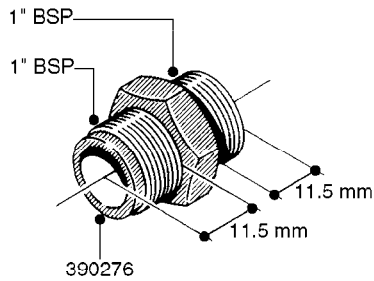

L0030

FITTINGS - HEXAGON NIPPLES
L0030-HIN, 01:01:16

Page 1
Date 07.02.2020 10:07

parts-n°	order qty	description
10015303	1	FITT.PO.HN 1.00X1.00 M1000
10425003	1	FITT.PO.HN 1.25X1.00 MCPHEE
320132	1	FITT.DK HN 1" BSP
320176	1	FITT.DK HN 3/8"X1/2" BSP
320445	1	FITT.DK HN 1/4"X3/8" BSP
320655	1	FITT.DK HN 1/2"-1/2" BSP
320692	1	FITT.DK HN 3/8'BSPX1/4'NPT
320703	1	FITT.DK HN 3/8BSP X1/2 &1/4NPT
320725	1	FITT.DK NIPPLE 3/8"-3/8" BSP
320902	1	FITT.DK HN 3/8'X 1/4' BSP
390232	1	FITT.DK HN 1-1/2' X 1-1/4' BSP
390276	1	FITT.DK HN 1'BSP