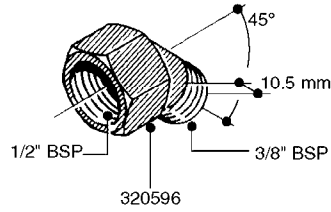

L0030

FITTINGS - HEXAGON NIPPLES
L0030-HIN, 01:01:16

Page 1
Date 07.02.2020 10:07

parts-n°	order qty	description
10015303	1	FITT.PO.HN 1.00X1.00 M1000
10425003	1	FITT.PO.HN 1.25X1.00 MCPHEE
320132	1	FITT.DK HN 1" BSP
320176	1	FITT.DK HN 3/8"X1/2" BSP
320445	1	FITT.DK HN 1/4"X3/8" BSP
320655	1	FITT.DK HN 1/2"-1/2" BSP
320692	1	FITT.DK HN 3/8'BSPX1/4'NPT
320703	1	FITT.DK HN 3/8BSP X1/2 &1/4NPT
320725	1	FITT.DK NIPPLE 3/8"-3/8" BSP
320902	1	FITT.DK HN 3/8'X 1/4' BSP
390232	1	FITT.DK HN 1-1/2' X 1-1/4' BSP
390276	1	FITT.DK HN 1'BSP