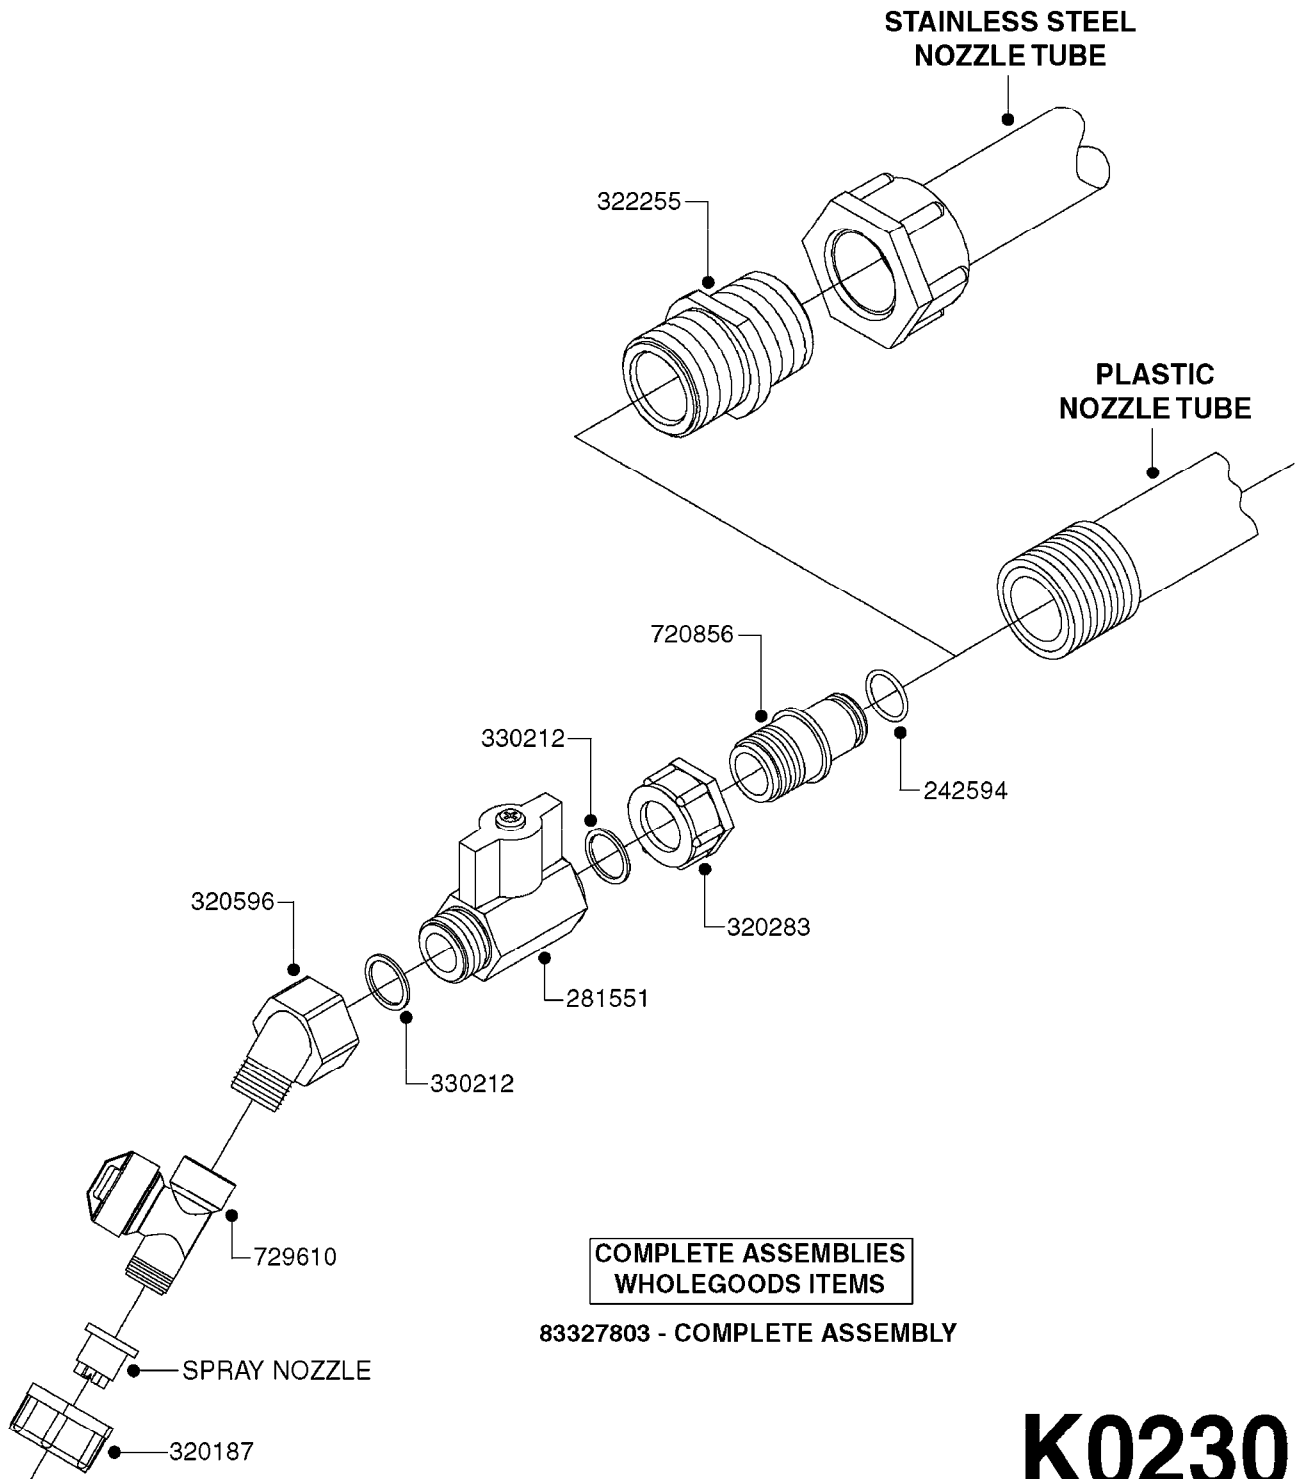

K0230

END NOZZLE KIT
K0230-HIN, 01:01:16

Page 1

Date 07.02.2020 10:06

parts-n°	order qty	description
242594	1	O-RING D14 X 1.78 SCH.70-EPDM
281551	1	BALL VALVE 1/2"
320187	1	FITT.DK CAP 3/8" BSP BLACK
320283	1	FITT.DK NUT 3/4"BSP
320596	1	FITT.DK ELB 3/8'-1/2'BSP 45DEG
322255	1	FITT.DK NIPPLE 3/4"X 3/4"
330212	1	O-RING D19/D14X2.4 F.1/2"NUT
720856	1	FITT.DK 1/2'BSP ASSY.F.3/4'NUT
729610	1	NOZZLE ASSY. NON DRIP 3/8 THRD
83327803	1	END NOZZLE KIT "04"