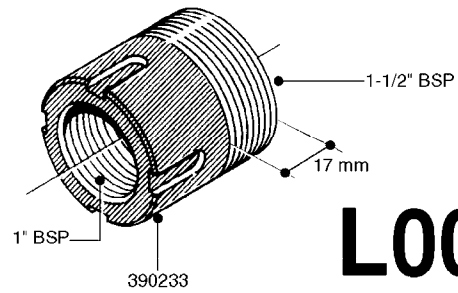

L0040

FITTINGS - NIPPLES & ELBOWS
L0040-HIN, 01:01:16

Page 1
Date 07.02.2020 10:07

parts-n°	order qty	description
10530803	1	FITT.PO.SE 2.00X2.00 45 DEG.
320191	1	FITT.DK ELB 3/8' BSP 45 DEGREE
320482	1	FITT.DK ELB. 1/2" BSP 60 DEG.
320596	1	FITT.DK ELB 3/8'-1/2'BSP 45DEG
320607	1	FITT.DK HN 3/8M X 3/8F BSP LNG
320633	1	FITT.DK HN 3/8"M X 3/8"F BSP
321451	1	FITT.DK ELB.1-1/2 X1-1/4 80DEG
321532	1	FITT.DK REDUC 3/4' X 1/2' BSP
390233	1	FITT.DK REDUC 1-1/2" X 1" BSP