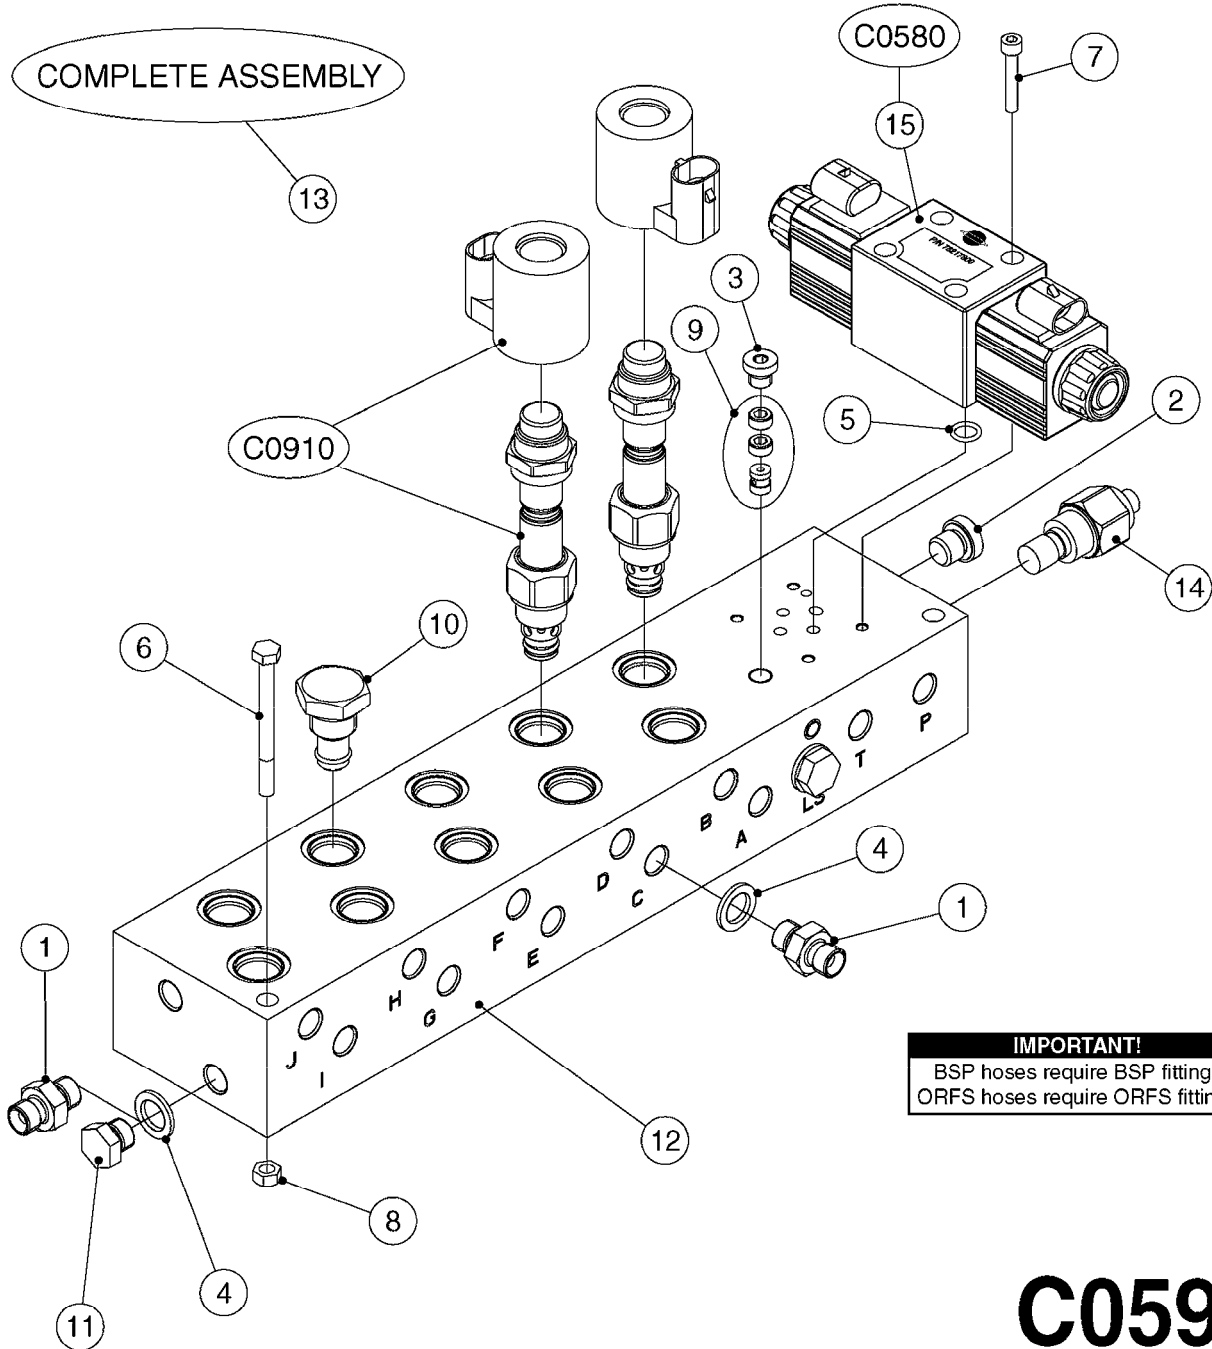

C0580

CETOP VALVES
C0580-HIN, 01:01:16

Page 1

Date 07.02.2020 10:06

Pos.	parts-n°	order qty	description
1	242102	1	O-RING Ø9.25X1.78 NITRIL 90SH
2	450964	1	SCREW M5X30 F.CYLINDER
3	450965	1	SCREW ROUND M5X70
4	782115	1	HY SOLENOID VALVE DH HYD
5	782116	1	HY SOLENOID VALVE MD1L-S3/10N-D12K1/P
6	782118	1	LOCK VALVE MVPP-D
7	782146	1	HYD. CHECK VALVE 1 WAY
8	782829	1	SOLENOID MD1L-TA/10N-D12K1/DT
9	28123700	1	CAP F.SOLENOID - MD1L
10	74187700	1	CAP + O-RING F.CETOP - MD1L
11	78216000	1	SOLENOID F.CETOP VALVE - MD1L
12	78217800	1	MAGNET VLV.MD1L-S3/10N-D12K8DT
13	78218200	1	SOLENOID W/AMP F.MD1L