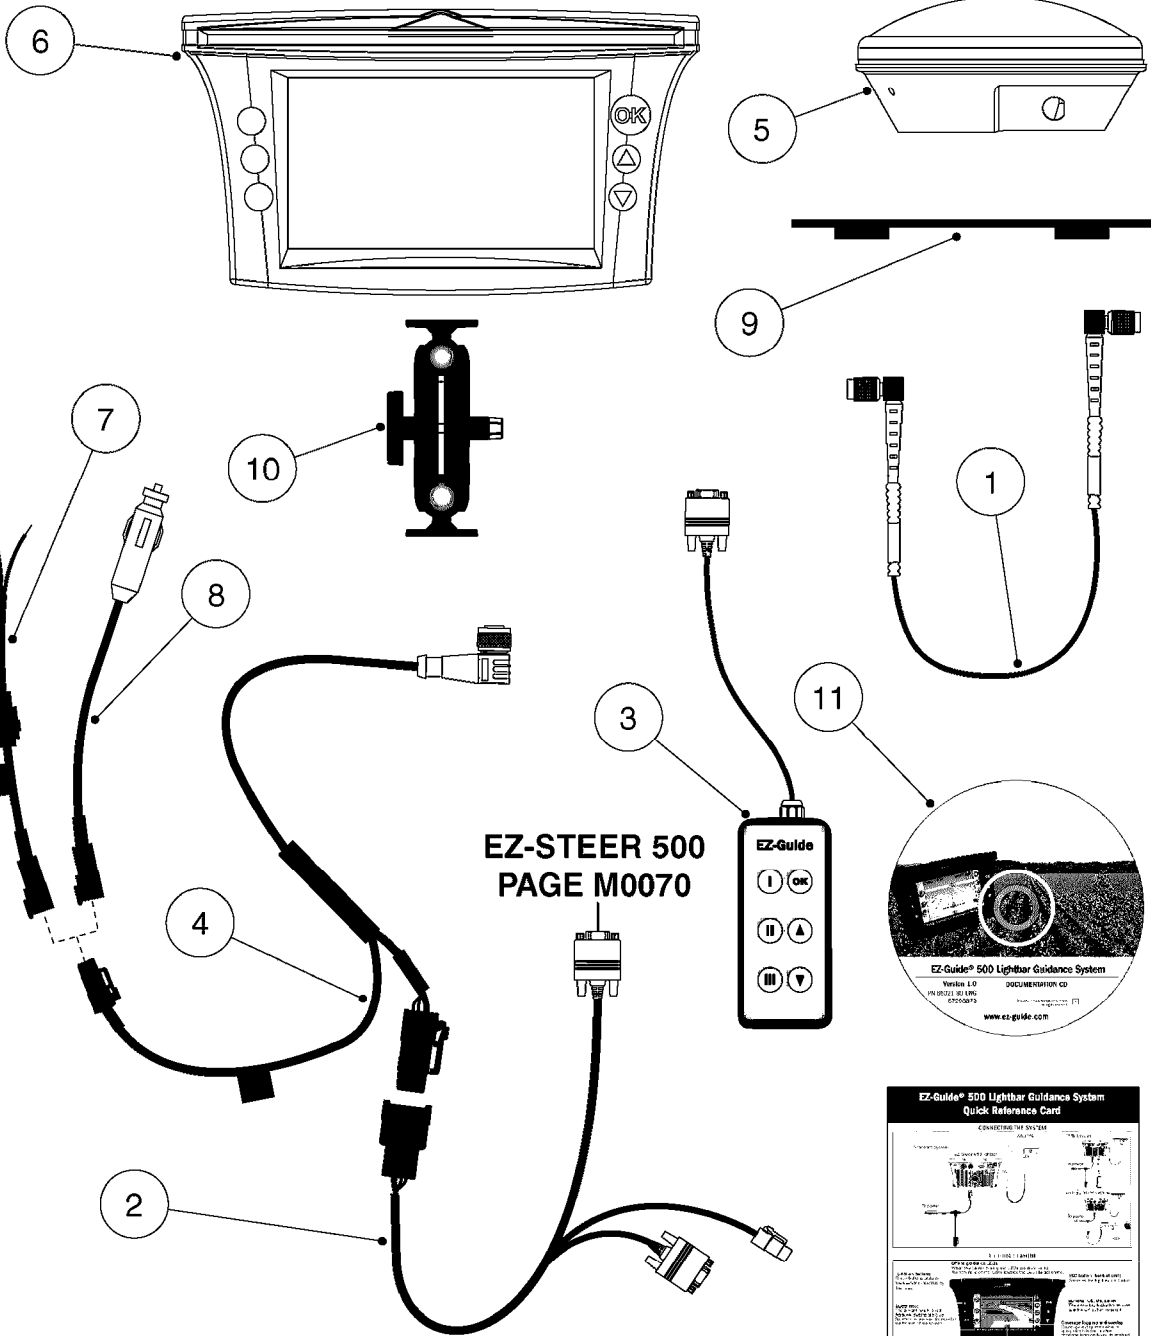

**EZ-STEER 500
PAGE M0070**

EZ-GUIDE 500 LIGHTBAR
M0060-HIN, 01:01:16

Page 1

Date 07.02.2020 10:07

Pos.	parts-n°	order qty	description
1	26007603	1	CABLE, ANTENNA, EZGUIDEPLUS
2	26012203	1	EZ-STEER/GUIDE 500 ADAPT.CABLE
3	26015303	1	REMOTE KEYPAD EZGUIDE 500/250
3	28048403	1	DECAL - REMOTE OVERLAY 500/250
4	26015403	1	EZ-GUIDE 500 CABLE POWER/CAN90
5	26015503	1	EZ-GUIDE 500 Z PLUS ANTENNA
5	26015603	1	ANTENNA AG15 L1,EZ GDE 500/250
6	26015703	1	EZ-GUIDE 500 DGPS DISPLAY
6	26015803	1	EZ-GUIDE 500 OMNISTAR DISPLAY
7	26016103	1	EZ-GUIDE 500 CABLE UNTERM.FUSE
8	26016203	1	EZ-GUIDE 500 POWER CONN.CABLE
9	28048203	1	EZ-GUIDE 500 MOUNT F.AG15 ANT.
10	28048303	1	EZ-GUIDE 250/500 RAM MNT.1.5"
11	29003803	1	EZ-GUIDE 500 CD,GET.STARTED V1
12	67215403	1	EZ-GUIDE 500 QUICK REF.CARD V1
13	84208303	1	EZ GUIDE 500 LIGHTBAR (DGPS)
13	84208403	1	EZ GUIDE 500 LIGHTBAR (XP/HP)
13	84208503	1	EZ GUIDE 500 LIGHTBAR (RTK)