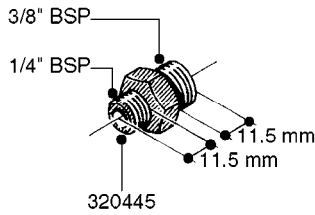

L0030

FITTINGS - HEXAGON NIPPLES
L0030-HIN, 01:01:16

Page 1
Date 07.02.2020 10:07

parts-n°	order qty	description
10015303	1	FITT.PO.HN 1.00X1.00 M1000
10425003	1	FITT.PO.HN 1.25X1.00 MCPHEE
320132	1	FITT.DK HN 1" BSP
320176	1	FITT.DK HN 3/8"X1/2" BSP
320445	1	FITT.DK HN 1/4"X3/8" BSP
320655	1	FITT.DK HN 1/2"-1/2" BSP
320692	1	FITT.DK HN 3/8'BSPX1/4'NPT
320703	1	FITT.DK HN 3/8BSP X1/2 &1/4NPT
320725	1	FITT.DK NIPPLE 3/8"-3/8" BSP
320902	1	FITT.DK HN 3/8'X 1/4' BSP
390232	1	FITT.DK HN 1-1/2' X 1-1/4' BSP
390276	1	FITT.DK HN 1'BSP