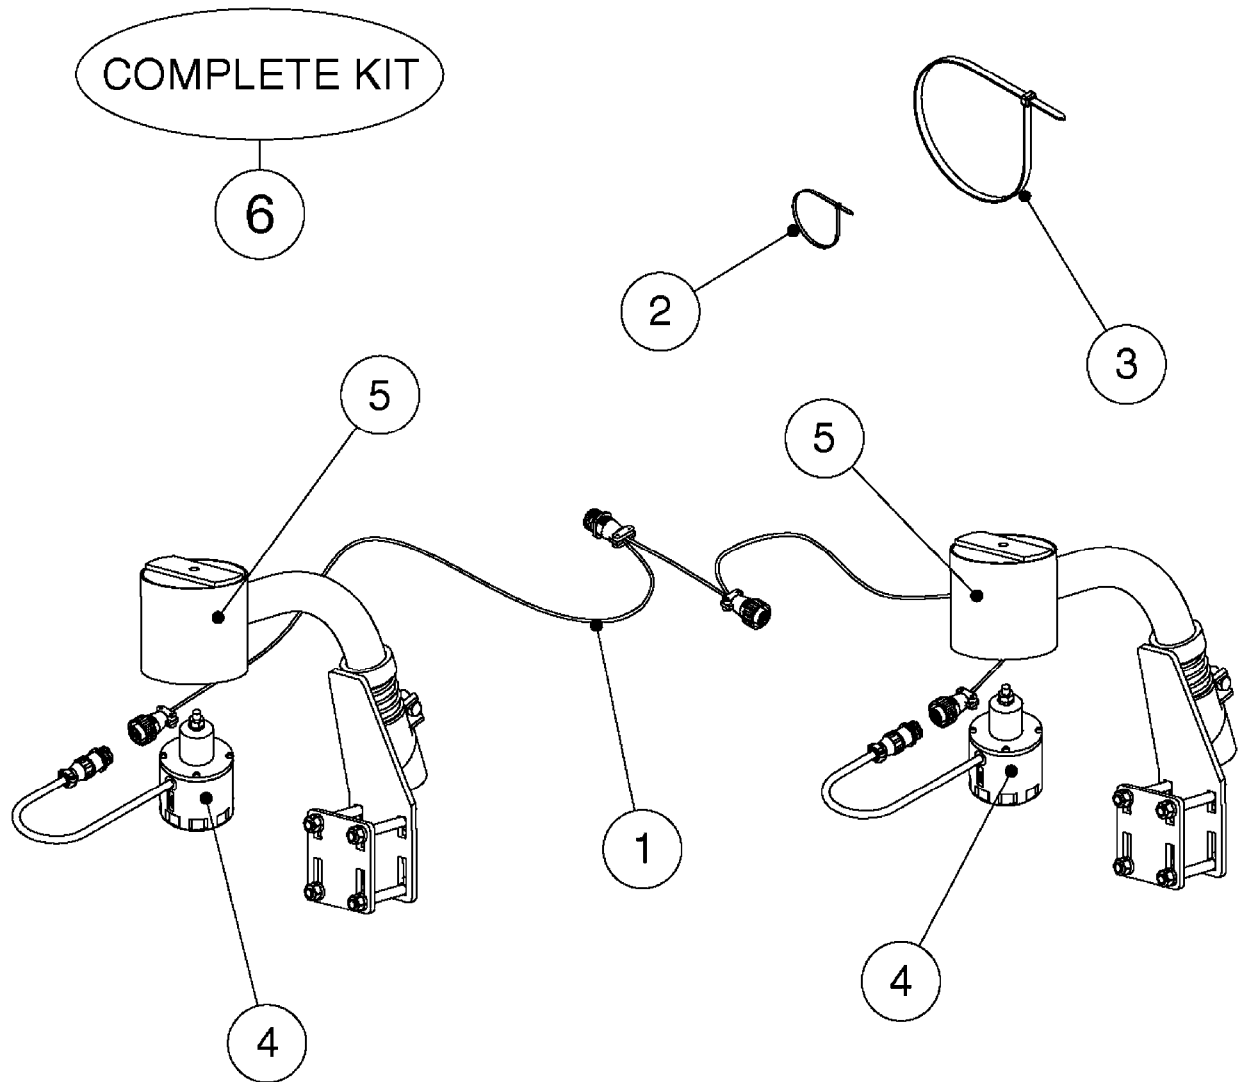

M0360

NORAC SEVERE TERRAIN KIT
M0360-HIN, 01:01:16

Page 1
Date 07.02.2020 10:07

Pos.	parts-n°	order qty	description
1	26030300	1	NORAC SEVERE TERRAIN CABLE
2	28024103	1	TIE STRAP L=8" x W=3/16"
3	28025203	1	TIE STRAP L=23" x W=1/2"
4	28086400	1	UC4 ULTRASONIC SENSOR
5	28086500	1	UC4 SENSOR MOUNTING BKT. NORAC
6	72591600	1	NORAC HC SEVERE TERRAIN KIT