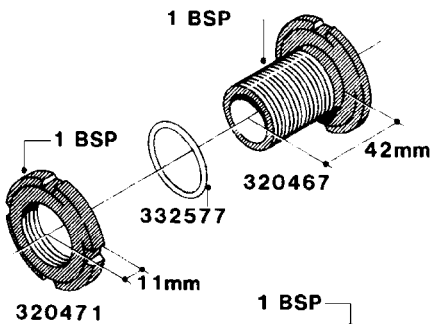

L0060

FITTINGS - BULKHEAD
L0060-HIN, 01:01:16

Page 1

Date 07.02.2020 10:07

parts-n°	order qty	description
141046	1	NUT 3/8" BSP
141341	1	NUT 1/4' BSP
240284	1	O-RING D82,5/75 X 3,5
320456	1	FITT.DK BULKHEAD 1"BSP DOUBLE
320467	1	FITT.DK BULKHEAD 1"BSP SINGLE
320471	1	FITT.DK NUT 1" BSP JAMB
320541	1	FITT.DK BULKHEAD 2-1/2'BSP SIN
320552	1	FITT.DK NUT 2-1/2' BSP JAMB
320644	1	FITT.DK ELB.3/4"HB X 1" BSP
320784	1	FITT.DK CAP 1-1/2" BSP
320795	1	FITT.DK NUT 1-1/2" BSP JAMB
320935	1	FITT.DK BULKHEAD 1/4' BSP SING
320946	1	FITT.DK BULKHEAD 3/8' BSP SING
321296	1	FITT.DK BULKHEAD 1/2" BSP SING
321307	1	FITT.DK NUT 1/2" BSP JAMB
321333	1	FITT.DK BULK 1-1/2" X 1"F BSP
330061	1	O-RING D16/D11X2,5
330072	1	O-RING D53.5/D45.5X4
330212	1	O-RING D19/D14X2.4 F.1/2"NUT
332577	1	O-RING D38/D30X4 F.1" PUR.
332592	1	O-RING D26/D20X3