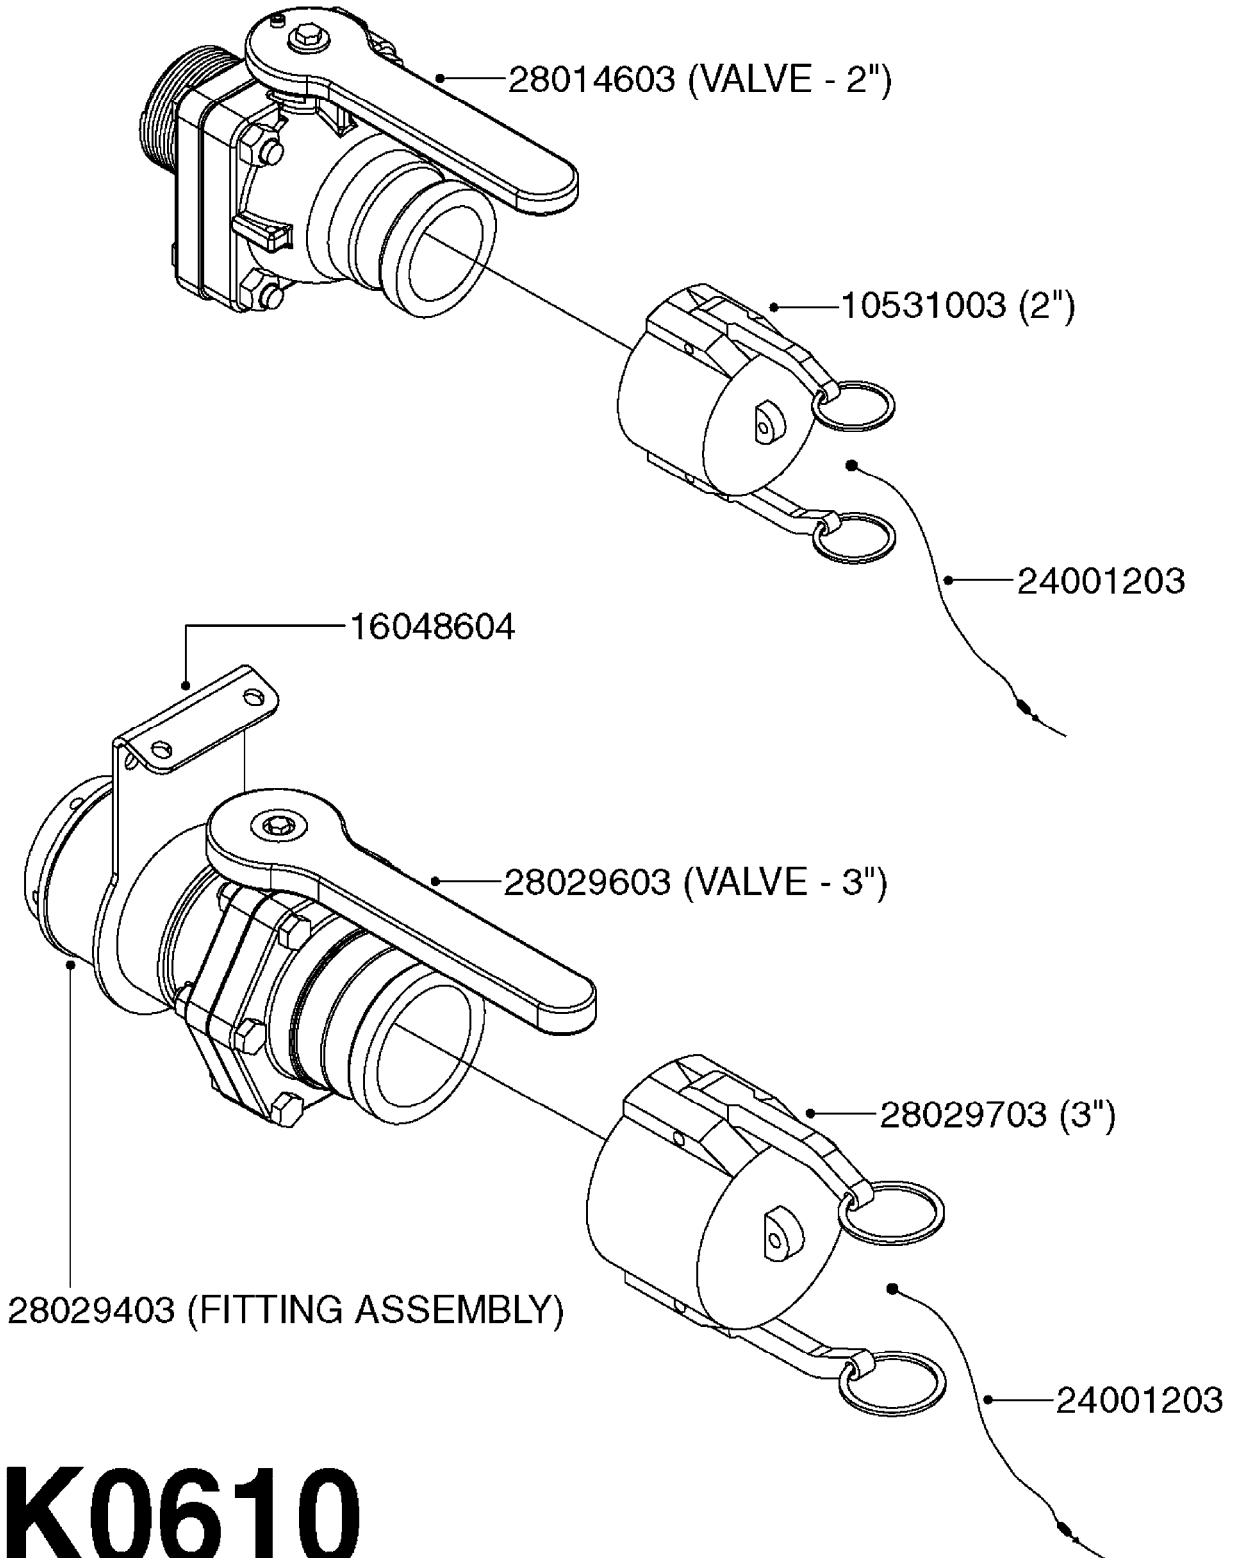

K0610

QUICKFILL-VALVES-BANJO 2" & 3"
K0610-HIN, 01:01:16

Page 1

Date 07.02.2020 10:07

parts-n°	order qty	description
10531003	1	CAP F.MALE QUICK COUPLER 2"
16048604	1	QUICK FILL BKT. NAV. 575-1100
24001203	1	RBR LANYARD 11" F.QCK FILL CAP
28014603	1	VALVE STUBBY 2" BANJO
28029403	1	3"NPT MALE X S93 FEMALE
28029603	1	VALVE STUBBY 3" BANJO
28029703	1	CAP F.MALE QUICK COUPLER 3"