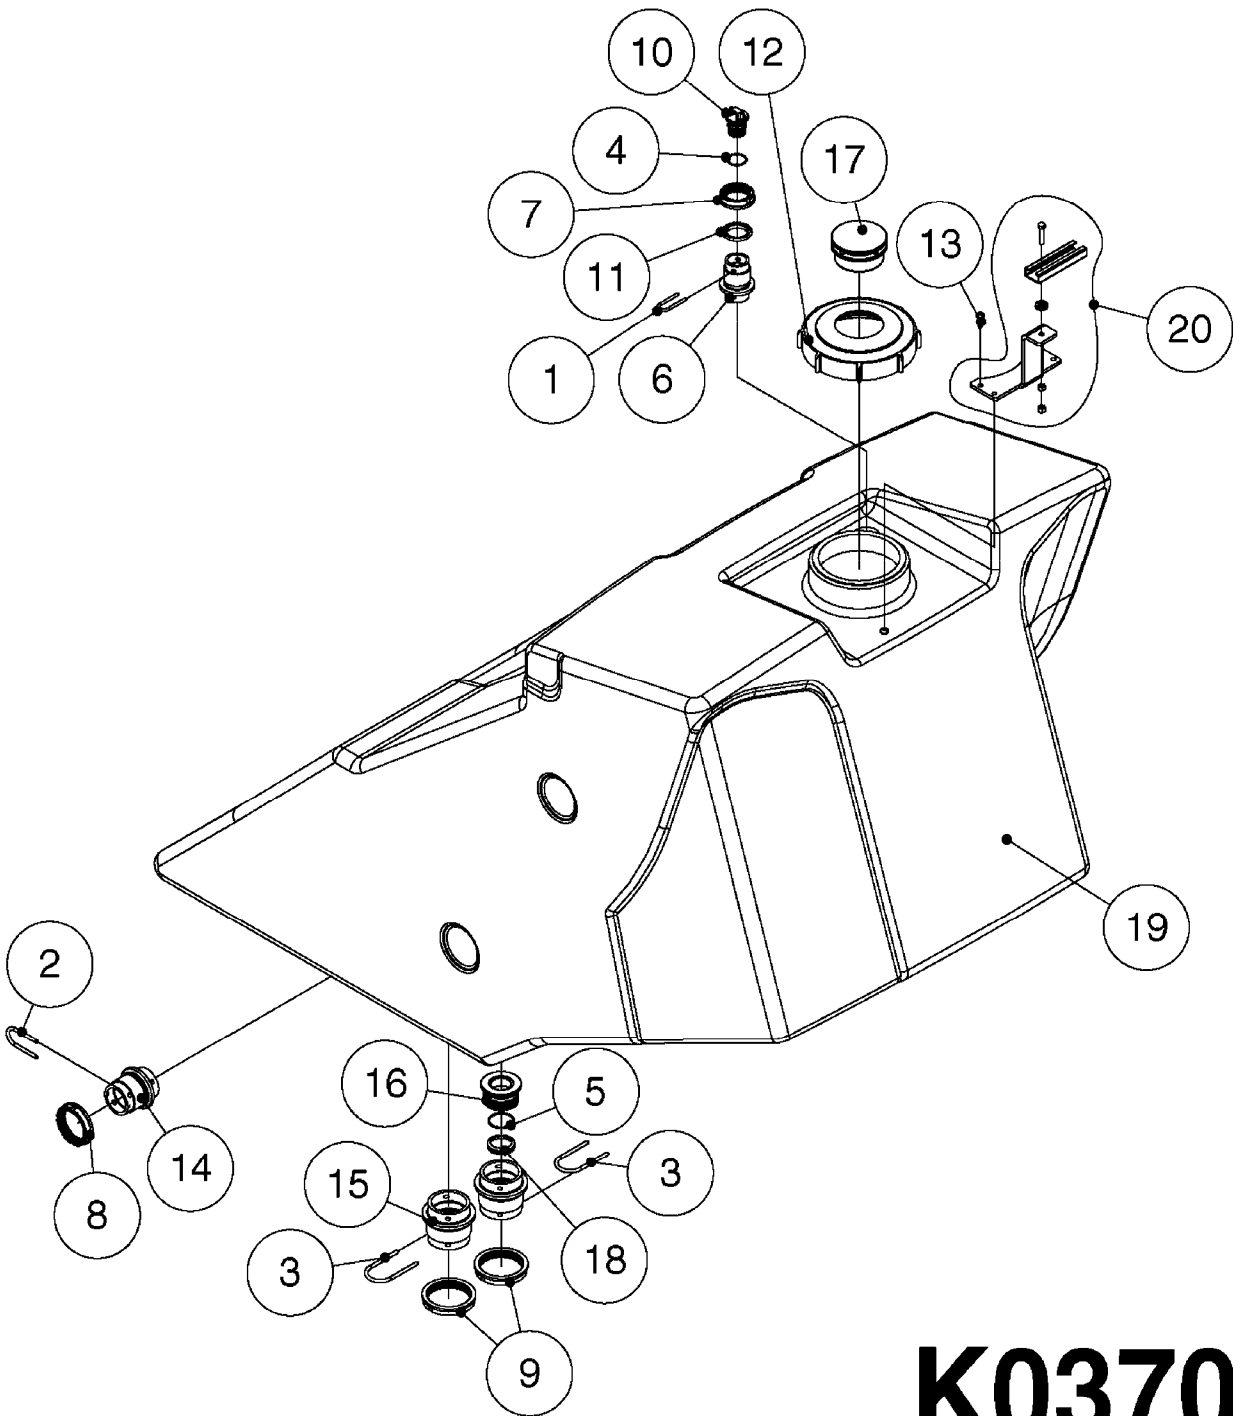

K0370

FLUSH SYSTEM - NCM/NAVIGATOR
K0370-HIN, 01:01:16

Page 1
Date 07.02.2020 10:06

Pos.	parts-n°	order qty	description
1	145994	1	FITT.DK S-40 FORK
2	145995	1	FITT.DK S-53 FORK
3	145996	1	FITT.DK S-67 FORK
4	242355	1	O-RING D19.2X3.0 VITON F.S-40
5	242504	1	O-RING D35x2 NITRIL
6	322102	1	FITT.DK S-40 BULKHEAD
7	322106	1	FITT.DK S-40 BULKHEAD NUT
8	322107	1	FITT.DK S-53 BULKHEAD NUT
9	322108	1	FITT.DK S-67 BULKHEAD NUT
10	334248	1	FITT.DK S-40 PLUG
11	334259	1	GASKET F. S-40 BULKHEAD
12	390847	1	LID F. RINSE TANK CM
13	440392	1	SCREW 6.3 X 25.0 DIN7981C TORX
14	726463	1	FITT.DK S53 BULKHEAD W/GASKET
15	726464	1	FITT.DK S-67 BULKHEAD W/GASKET
16	726695	1	FITTING S67 - BSP 1" + O-RING
17	727038	1	VENT F.TANK (FAST FILL)
18	14014400	1	SEAT F.CHECK VALVE D41.8 S67
19	72285500	1	RINSE TANK 120G. W/FITTINGS NCM/NAV
20	72348600	1	HOSE MT. BKT NCM FLUSH TANK