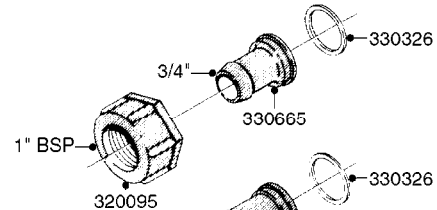

RINSE SYSTEM NOZZLES
K0730-HIN, 01:01:16

RINSE SYSTEM NOZZLES
K0730-HIN, 01:01:16

Page 1

Date 07.02.2020 10:07

parts-n°	order qty	description
145997	1	FITT.DK S-93 FORK
240306	1	O-RING D29/D21X4
242092	1	O-RING D69.5X3
242594	1	O-RING D14 X 1.78 SCH.70-EPDM
320283	1	FITT.DK NUT 3/4"BSP
320467	1	FITT.DK BULKHEAD 1"BSP SINGLE
320471	1	FITT.DK NUT 1" BSP JAMB
320482	1	FITT.DK ELB. 1/2" BSP 60 DEG.
320574	1	FITT.DK NUT 1" BSP SPECIAL
321484	1	BUSHING THREADED F.NOZZ.TUBE
322105	1	FITT.DK S-93 BULKHEAD DOUBLE
322109	1	FITT.DK S-93 BULKHEAD NUT
330212	1	O-RING D19/D14X2.4 F.1/2"NUT
332577	1	O-RING D38/D30X4 F.1" PUR.
334262	1	GASKET F.S-93 BULKHEAD
340885	1	TUBE F. RINSE NOZZLE L=600
341106	1	TUBE F.RINSE NOZZLE L=220
371563	1	NOZZLE FOR TANK RINSE
390485	1	FITT.DK S-93 PLUG W D34 HOLE
720856	1	FITT.DK 1/2'BSP ASSY.F.3/4'NUT
728014	1	RINSE NOZZLE MOUNTED