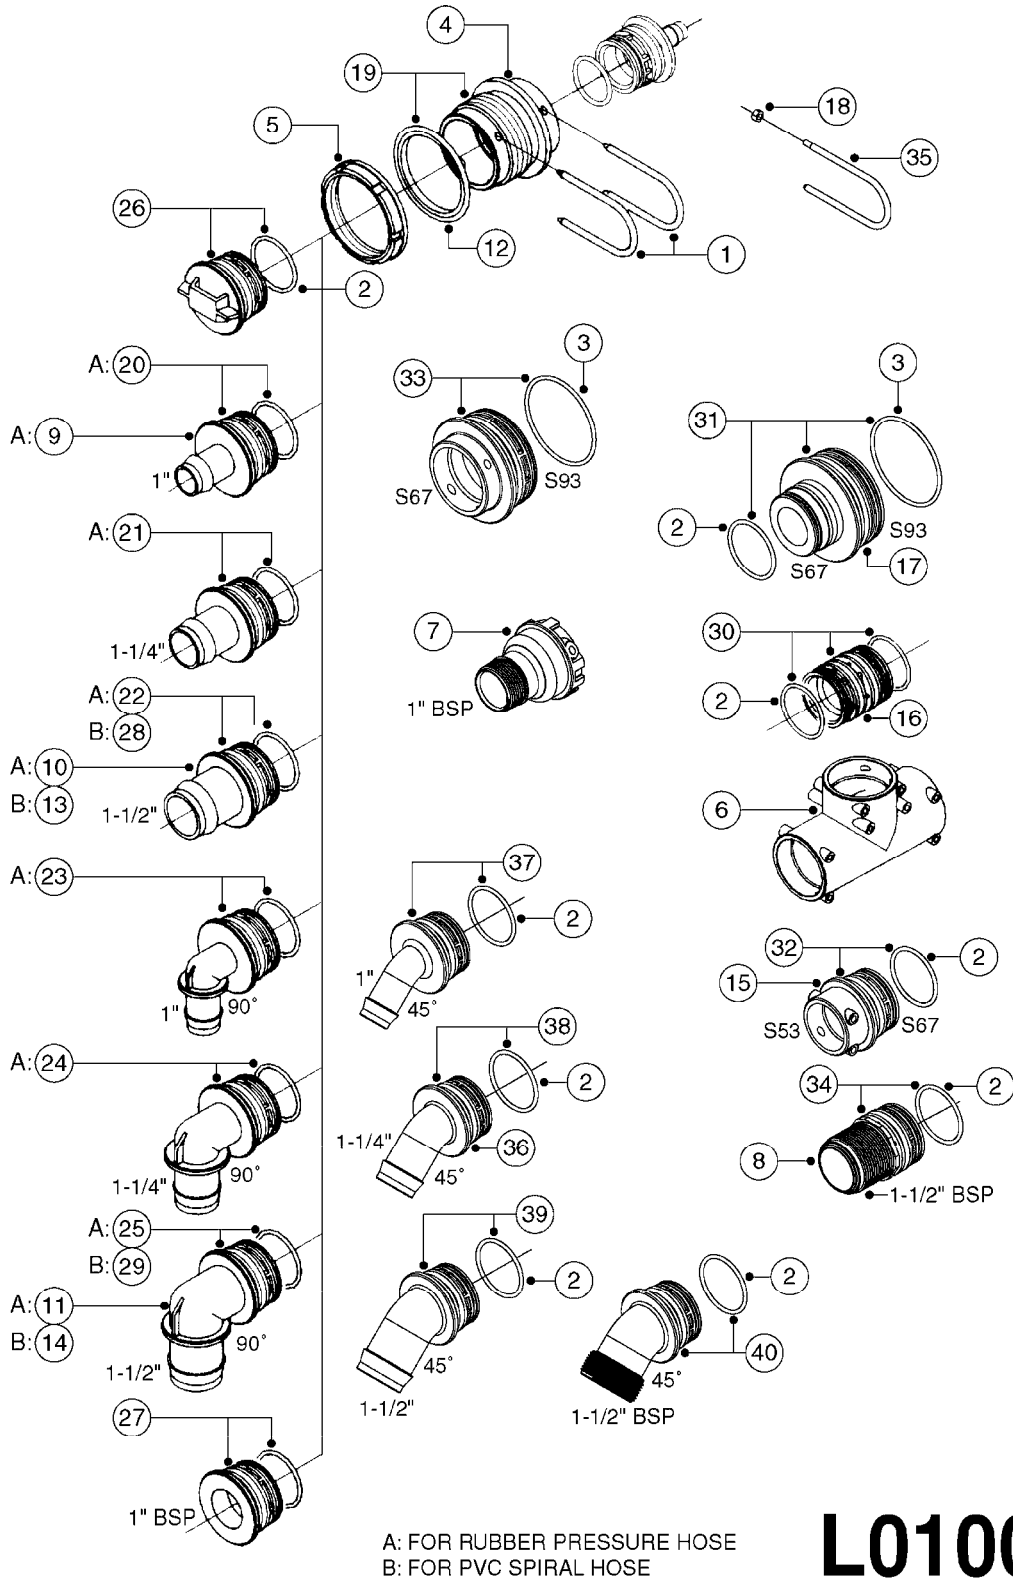

FITTINGS - S-67
L0100-HIN, 21:06:18

Page 1
Date 07.02.2020 10:07

Pos.	parts-n°	order qty	description
1	145996	1	FITT.DK S-67 FORK
2	241973	1	O-RING Ø3 X 44.2 70 SHORES NITRIL NITRIL (BLACK)
2	242353	1	O-RING 3 X 44.2 VITON VITON (BROWN)
3	242092	1	O-RING D69.5X3 NITRIL (BLACK)
3	242351	1	O-RING D69.5X3.0 VITON F.S-93 VITON (BROWN)
4	322104	1	FITT.DK S-67 BULKHEAD
5	322108	1	FITT.DK S-67 BULKHEAD NUT
6	322224	1	FITT.DK S-67 TEE
7	322321	1	FITT.DK S-67 X 1"BSP MALE
8	322325	1	FITT.DK S-67 X 1-1/2"BSP LONG
9	334231	1	FITT.DK S-67 STR.1"
10	334233	1	FITT.DK S-67 STR.1-1/2" RUBBER
11	334245	1	FITT.DK S-67 ELB. 1-1/2"RUBBER
12	334261	1	GASKET F. S-67 BULKHEAD
13	334444	1	FITT.DK S-67 STR.1-1/2" PVC
14	334445	1	FITT.DK S-67 ELB.1-1/2"
15	334564	1	FITT.DK S-67 TO S-53 ADAPTER
16	334573	1	FITT.DK S-67 CONNECTOR
17	334634	1	FITT.DK ADAPTER S-93M S67M
18	461217	1	NUT HEX M5 LOCK
19	726464	1	FITT.DK S-67 BULKHEAD W/GASKET
20	726560	1	FITT.DK S-67 STR.1" W.O'RING
21	726561	1	FITT.DK S-67 STR.1-1/4" O-RING
22	726562	1	FITT.DK.S-67 HB 1-1/2"W.O-RING
23	726572	1	FITT.DK S-67 1" ELBOW 90 ASSY.
24	726573	1	FITT. S67 5/4" 90° W/O-RING
25	726574	1	FITT.DK S67X90,1.5HB PRESSURE
26	726579	1	FITT. S67 PLUG W/O-RING
27	726695	1	FITTING S67 - BSP 1" + O-RING
28	727223	1	FITT.S67 1.5" STRAIT S W/ORING
29	727224	1	FITT.DK S67X90,1.5HB SUCTION
30	728526	1	FITT.DK S-67 CONNECT W/O-RINGS
31	728527	1	ADAPTER S67M TO S93M W/ORING
32	728561	1	FITT.DK. S67M - S53F REDUCER
33	728562	1	FITT.DK S-93 TO S67 ADAPTOR
34	728578	1	FITT.DK S-67X1-1/2"BSP LG W/O-RING
35	14012200	1	FITT.DK S-67 FORK W/M5 THREADS
36	33509700	1	FITT.DK S-67 45° 1-1/4"
37	72433000	1	FITT.S67 1" 45° W/O-RING
38	72433100	1	FITT.DK S-67 45° 1-1/4"W/ORING
39	72433200	1	FITT.S67 1-1/2" 45°PVC W/O-RING
40	72433400	1	FITT.S67 1-1/2" 45°BSP W/ORING