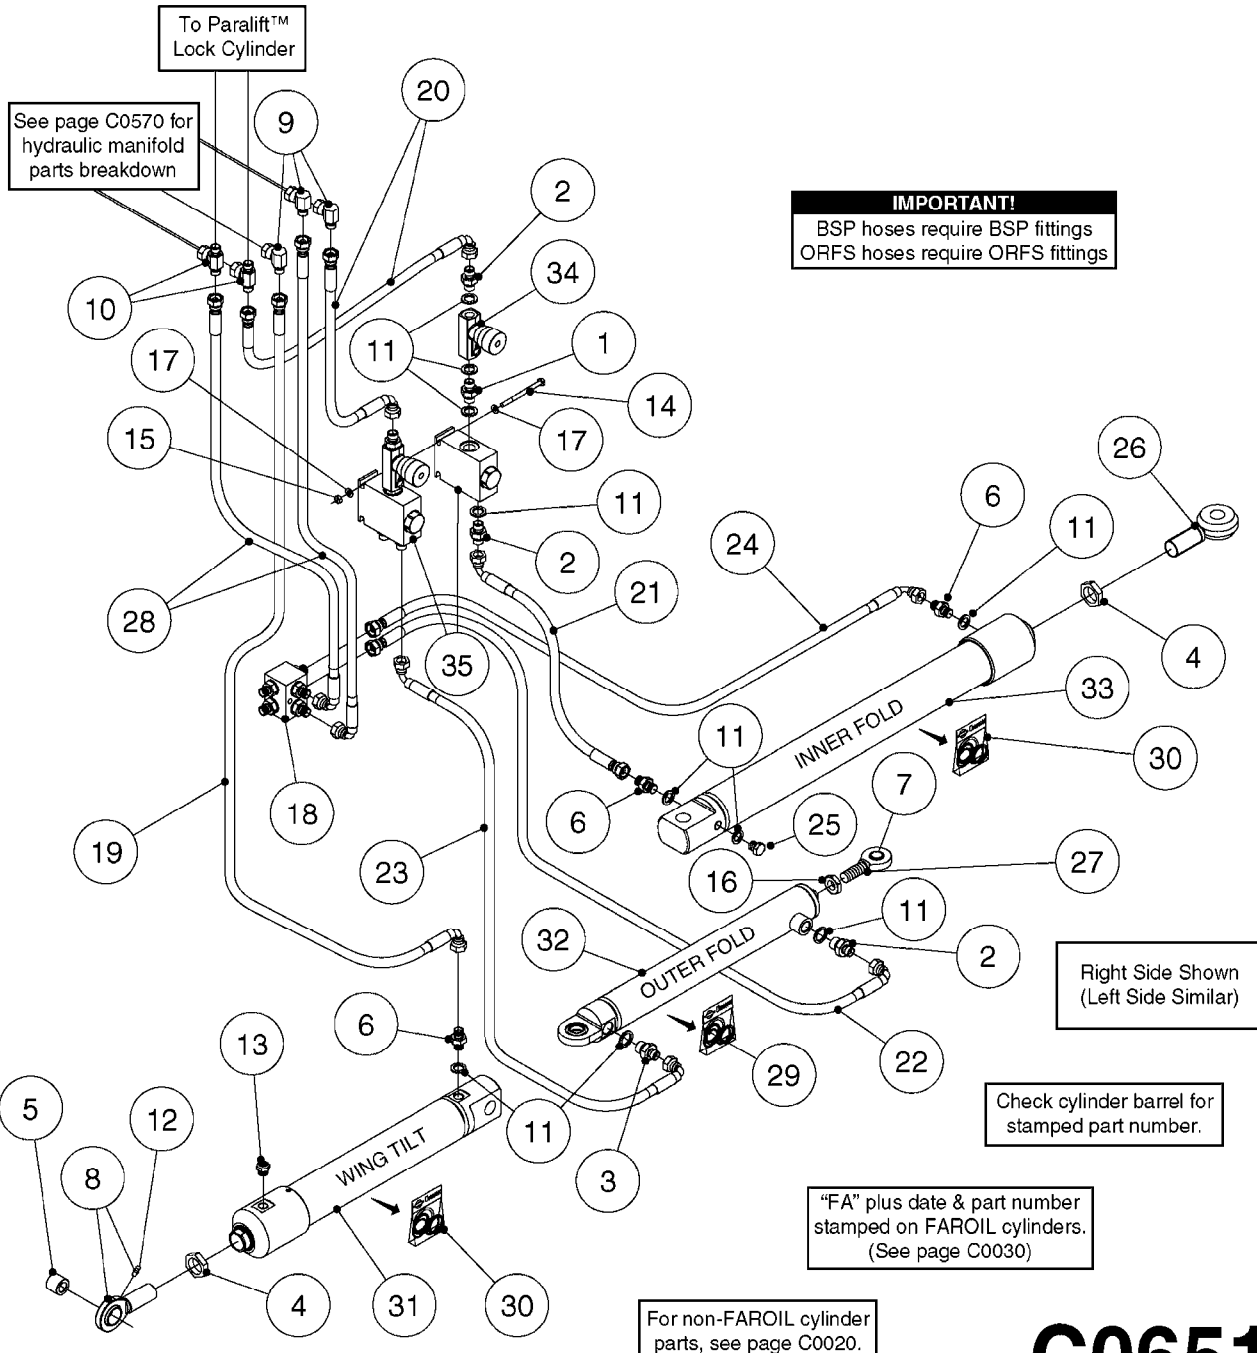

C0651

HYDRAULICS FORCE 80'-100'
(POST '06)
C0651-HIN, 09:01:18

Page 1
Date 07.02.2020 10:06

Pos.	parts-n°	order qty	description
1	146845	1	HEX NIPPLE 1/4"X1/4"
2	146845	1	HEX NIPPLE 1/4"X1/4" BSP
2	23234500	1	HEX NIPPLE 1/4" - 9/16" ORFS
3	146851	1	HEX NIPPLE 1/4"x1/4" 0.7MM BSP
3	23234700	1	HEX NIPPLE 1/4"-9/16" - 0.7mm ORFS
4	147128	1	NUT M24X2 NV-32
5	147130	1	BUSHING D25/20 20MM
6	147498	1	HEX NIPPLE 1/4"-1/4" 1.2mm BSP
6	23234100	1	HEX NIPPLE 1/4"-9/16" - 1.2mm ORFS
7	210728	1	BEARING F.LINK HEAD M17
8	210878	1	LINK HEAD M24 x 55 W/ GREASE NIP. DELTA
9	232060	1	HY.ELBOW 1/4" BSP SWIVEL BSP
9	23240900	1	HYD.FIT. M-F 90° 9/16"-9/16" ORFS
10	232175	1	TEE 1/4"M X 1/4"F X 1/4"M BSP BSP
10	23241300	1	TEE 9/16"M-9/16"F-9/16"M ORFS ORFS
11	241404	1	DOWTY SEAL 1/4"
12	283699	1	GREASE NIPPLE M6X1
13	284265	1	PLUG BREATHER 1/4" F/CYLINDER
14	410605	1	BOLT HEX 8.8 DEL M6X80
15	460261	1	NUT HEX M6X1.00 LOCK DIN985 A2 SS
16	461198	1	NUT HEX M16X2 JAMB
17	471125	1	WASHER M6U 6.4X14X1.2,A2 SS
18	731941	1	HYD. BLOCK MANIFOLD
19	784010	1	HOSE HY X 1/4 X 149.5"STR+ELB BSP
19	78500900	1	HY.HO.1/4"L= 3800 STR-90° ORFS
20	784023	1	HOSE HY 1/4 X 43.25" STR.+ELB. BSP
20	78501900	1	HY.HO.1/4"L= 1100 STR-90° ORFS
21	784031	1	HYD.HOSE CM TF 1/4"x550MM BSP
21	78502500	1	HY.HO.1/4"L= 550 STR-90° ORFS
22	784128	1	HOSE HY X 1/4 X 259.85"STR+ELB 80' BOOM (BSP)
22	78507800	1	HY.HO.1/4"L= 6860 STR-90° 80' BOOM (ORFS)
22	784129	1	HOSE HY X 1/4 X 299.21"STR+ELB 90' BOOM (BSP)
22	78507900	1	HY.HO.1/4"L= 7900 STR-90° 90' BOOM (ORFS)
22	784048	1	HOSE HY X 1/4 X 315.0" STR+ELB 100' BOOM (BSP)