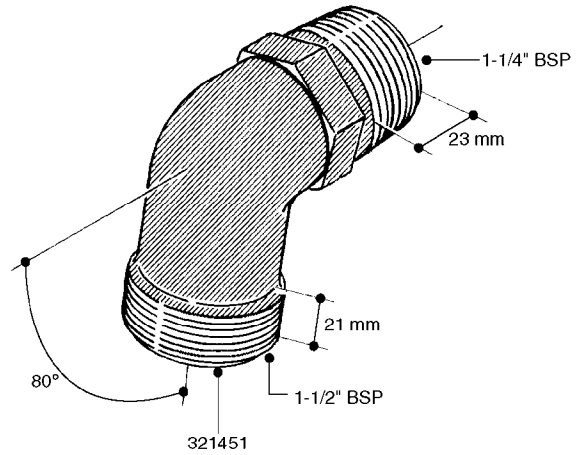

L0040

FITTINGS - NIPPLES & ELBOWS
L0040-HIN, 01:01:16

Page 1

Date 07.02.2020 10:09

parts-n°	order qty	description
10530803	1	FITT.PO.SE 2.00X2.00 45 DEG.
320191	1	FITT.DK ELB 3/8' BSP 45 DEGREE
320482	1	FITT.DK ELB. 1/2" BSP 60 DEG.
320596	1	FITT.DK ELB 3/8'-1/2'BSP 45DEG
320607	1	FITT.DK HN 3/8M X 3/8F BSP LNG
320633	1	FITT.DK HN 3/8"M X 3/8"F BSP
321451	1	FITT.DK ELB.1-1/2 X1-1/4 80DEG
321532	1	FITT.DK REDUC 3/4' X 1/2' BSP
390233	1	FITT.DK REDUC 1-1/2" X 1" BSP