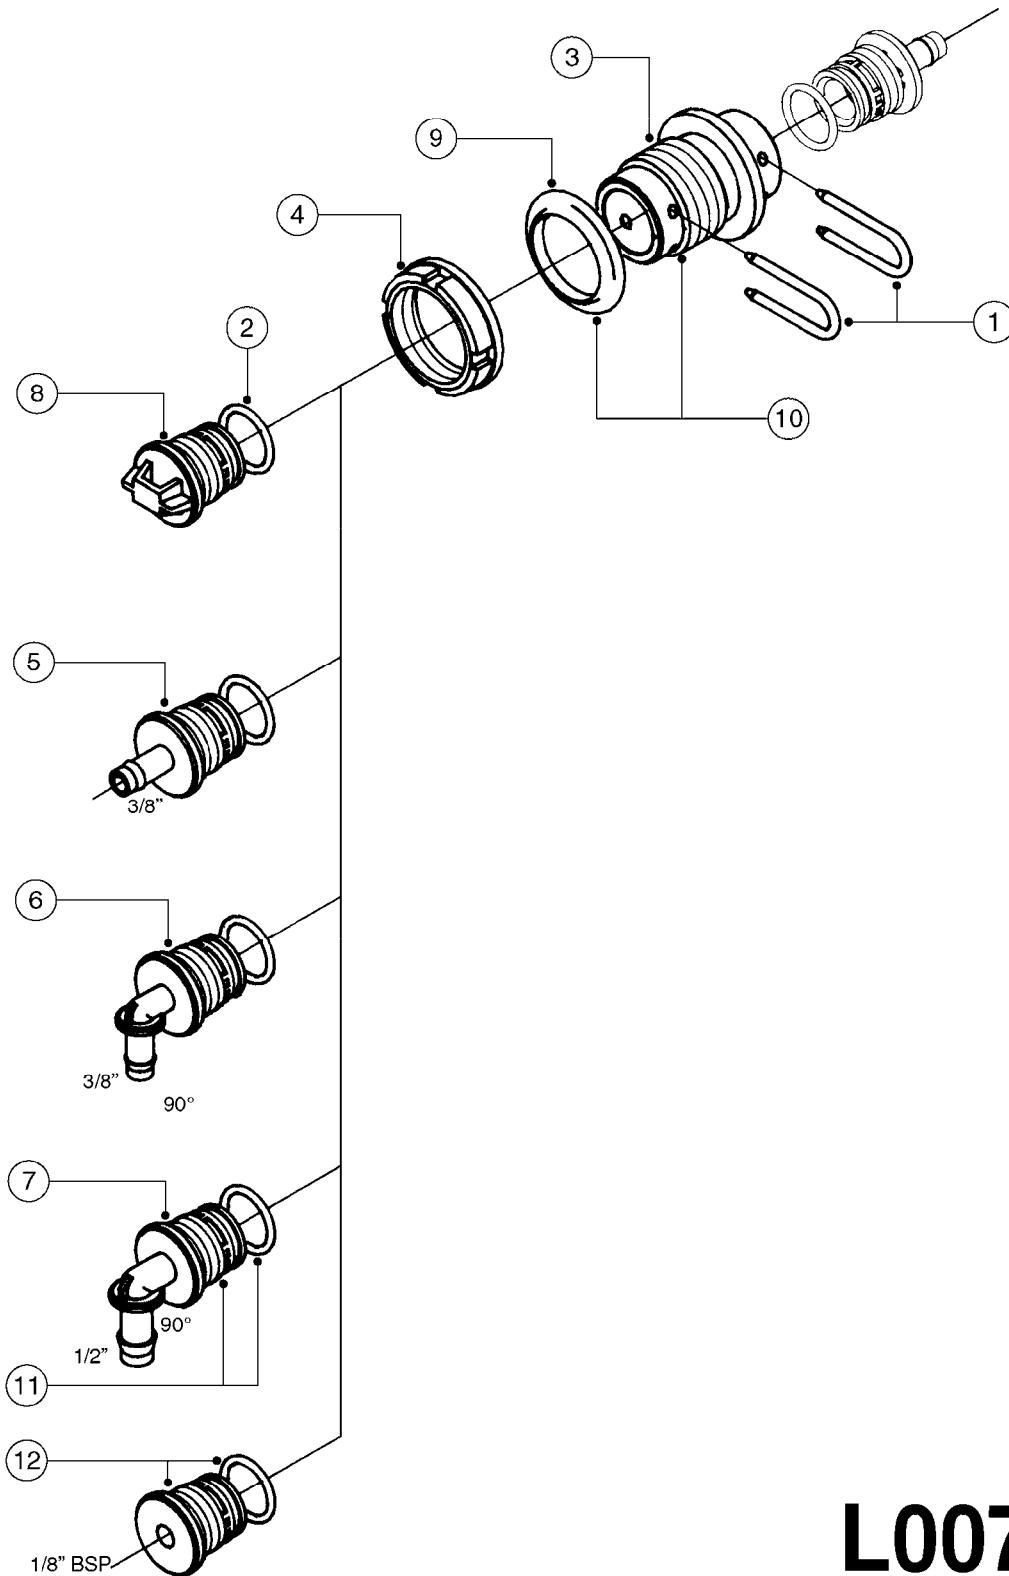

L0060

FITTINGS - BULKHEAD
L0060-HIN, 01:01:16

Page 1

Date 07.02.2020 10:09

parts-n°	order qty	description
141046	1	NUT 3/8" BSP
141341	1	NUT 1/4' BSP
240284	1	O-RING D82,5/75 X 3,5
320456	1	FITT.DK BULKHEAD 1"BSP DOUBLE
320467	1	FITT.DK BULKHEAD 1"BSP SINGLE
320471	1	FITT.DK NUT 1" BSP JAMB
320541	1	FITT.DK BULKHEAD 2-1/2'BSP SIN
320552	1	FITT.DK NUT 2-1/2' BSP JAMB
320644	1	FITT.DK ELB.3/4"HB X 1" BSP
320784	1	FITT.DK CAP 1-1/2" BSP
320795	1	FITT.DK NUT 1-1/2" BSP JAMB
320935	1	FITT.DK BULKHEAD 1/4' BSP SING
320946	1	FITT.DK BULKHEAD 3/8' BSP SING
321296	1	FITT.DK BULKHEAD 1/2" BSP SING
321307	1	FITT.DK NUT 1/2" BSP JAMB
321333	1	FITT.DK BULK 1-1/2" X 1"F BSP
330061	1	O-RING D16/D11X2,5
330072	1	O-RING D53.5/D45.5X4
330212	1	O-RING D19/D14X2.4 F.1/2"NUT
332577	1	O-RING D38/D30X4 F.1" PUR.
332592	1	O-RING D26/D20X3