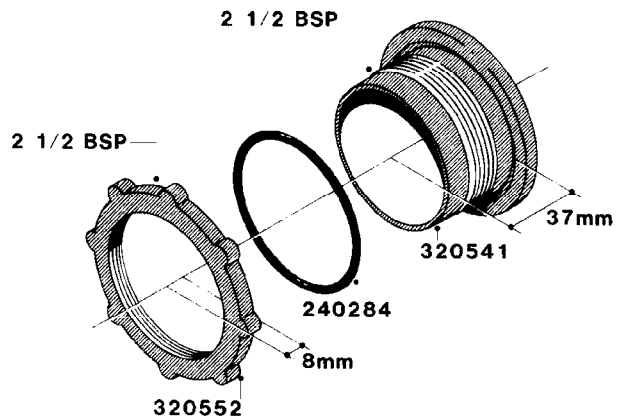

L0060

FITTINGS - BULKHEAD
L0060-HIN, 01:01:16

Page 1

Date 07.02.2020 10:09

parts-n°	order qty	description
141046	1	NUT 3/8" BSP
141341	1	NUT 1/4' BSP
240284	1	O-RING D82,5/75 X 3,5
320456	1	FITT.DK BULKHEAD 1"BSP DOUBLE
320467	1	FITT.DK BULKHEAD 1"BSP SINGLE
320471	1	FITT.DK NUT 1" BSP JAMB
320541	1	FITT.DK BULKHEAD 2-1/2'BSP SIN
320552	1	FITT.DK NUT 2-1/2' BSP JAMB
320644	1	FITT.DK ELB.3/4"HB X 1" BSP
320784	1	FITT.DK CAP 1-1/2" BSP
320795	1	FITT.DK NUT 1-1/2" BSP JAMB
320935	1	FITT.DK BULKHEAD 1/4' BSP SING
320946	1	FITT.DK BULKHEAD 3/8' BSP SING
321296	1	FITT.DK BULKHEAD 1/2" BSP SING
321307	1	FITT.DK NUT 1/2" BSP JAMB
321333	1	FITT.DK BULK 1-1/2" X 1"F BSP
330061	1	O-RING D16/D11X2,5
330072	1	O-RING D53.5/D45.5X4
330212	1	O-RING D19/D14X2.4 F.1/2"NUT
332577	1	O-RING D38/D30X4 F.1" PUR.
332592	1	O-RING D26/D20X3