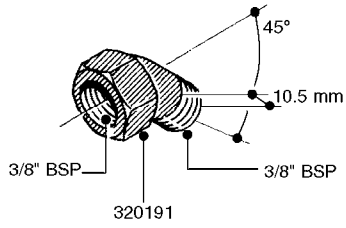

L0030

FITTINGS - HEXAGON NIPPLES
L0030-HIN, 01:01:16

Page 1
Date 07.02.2020 10:09

parts-n°	order qty	description
10015303	1	FITT.PO.HN 1.00X1.00 M1000
10425003	1	FITT.PO.HN 1.25X1.00 MCPHEE
320132	1	FITT.DK HN 1" BSP
320176	1	FITT.DK HN 3/8"X1/2" BSP
320445	1	FITT.DK HN 1/4"X3/8" BSP
320655	1	FITT.DK HN 1/2"-1/2" BSP
320692	1	FITT.DK HN 3/8'BSPX1/4'NPT
320703	1	FITT.DK HN 3/8BSP X1/2 &1/4NPT
320725	1	FITT.DK NIPPLE 3/8"-3/8" BSP
320902	1	FITT.DK HN 3/8'X 1/4' BSP
390232	1	FITT.DK HN 1-1/2' X 1-1/4' BSP
390276	1	FITT.DK HN 1'BSP