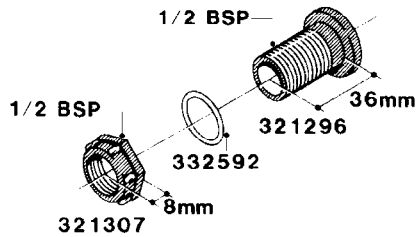

L0060

FITTINGS - BULKHEAD
L0060-HIN, 01:01:16

Page 1

Date 07.02.2020 10:09

parts-n°	order qty	description
141046	1	NUT 3/8" BSP
141341	1	NUT 1/4' BSP
240284	1	O-RING D82,5/75 X 3,5
320456	1	FITT.DK BULKHEAD 1"BSP DOUBLE
320467	1	FITT.DK BULKHEAD 1"BSP SINGLE
320471	1	FITT.DK NUT 1" BSP JAMB
320541	1	FITT.DK BULKHEAD 2-1/2'BSP SIN
320552	1	FITT.DK NUT 2-1/2' BSP JAMB
320644	1	FITT.DK ELB.3/4"HB X 1" BSP
320784	1	FITT.DK CAP 1-1/2" BSP
320795	1	FITT.DK NUT 1-1/2" BSP JAMB
320935	1	FITT.DK BULKHEAD 1/4' BSP SING
320946	1	FITT.DK BULKHEAD 3/8' BSP SING
321296	1	FITT.DK BULKHEAD 1/2" BSP SING
321307	1	FITT.DK NUT 1/2" BSP JAMB
321333	1	FITT.DK BULK 1-1/2" X 1"F BSP
330061	1	O-RING D16/D11X2,5
330072	1	O-RING D53.5/D45.5X4
330212	1	O-RING D19/D14X2.4 F.1/2"NUT
332577	1	O-RING D38/D30X4 F.1" PUR.
332592	1	O-RING D26/D20X3