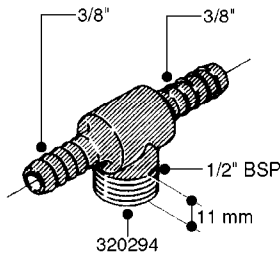

L0030

FITTINGS - HEXAGON NIPPLES
L0030-HIN, 01:01:16

Page 1
Date 07.02.2020 10:09

parts-n°	order qty	description
10015303	1	FITT.PO.HN 1.00X1.00 M1000
10425003	1	FITT.PO.HN 1.25X1.00 MCPHEE
320132	1	FITT.DK HN 1" BSP
320176	1	FITT.DK HN 3/8"X1/2" BSP
320445	1	FITT.DK HN 1/4"X3/8" BSP
320655	1	FITT.DK HN 1/2"-1/2" BSP
320692	1	FITT.DK HN 3/8'BSPX1/4'NPT
320703	1	FITT.DK HN 3/8BSP X1/2 &1/4NPT
320725	1	FITT.DK NIPPLE 3/8"-3/8" BSP
320902	1	FITT.DK HN 3/8'X 1/4' BSP
390232	1	FITT.DK HN 1-1/2' X 1-1/4' BSP
390276	1	FITT.DK HN 1'BSP

L0040

FITTINGS - NIPPLES & ELBOWS
L0040-HIN, 01:01:16

Page 1

Date 07.02.2020 10:09

parts-n°	order qty	description
10530803	1	FITT.PO.SE 2.00X2.00 45 DEG.
320191	1	FITT.DK ELB 3/8' BSP 45 DEGREE
320482	1	FITT.DK ELB. 1/2" BSP 60 DEG.
320596	1	FITT.DK ELB 3/8'-1/2'BSP 45DEG
320607	1	FITT.DK HN 3/8M X 3/8F BSP LNG
320633	1	FITT.DK HN 3/8"M X 3/8"F BSP
321451	1	FITT.DK ELB.1-1/2 X1-1/4 80DEG
321532	1	FITT.DK REDUC 3/4' X 1/2' BSP
390233	1	FITT.DK REDUC 1-1/2" X 1" BSP