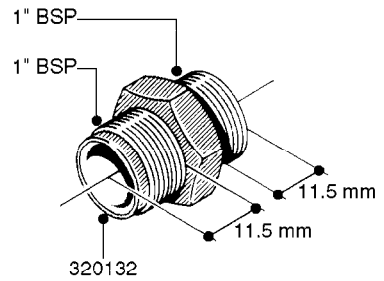

L0020

FITTINGS-T-PIECES, CAPS & ELBOWS
L0020-HIN, 01:01:16

Page 1

Date 07.02.2020 10:08

parts-n°	order qty	description
10053603	1	FITT. CAPNUT 2"BSP 5601
10194303	1	CAP BLANK 1 1/2 MCPHEE 210060
320047	1	FITT.DK CAPNUT 1/2" BSP
320106	1	FITT.DK CAPNUT 1" BSP
320272	1	FITT.DK CAPNUT 3/8" BSP
320316	1	FITT.DK TEE 3/4" X3/4" X1"BSP
320331	1	FITT.DK TEE 1" - 1" - 3/4" BSP
320342	1	FITT.DK EL 3/4"M X 1"F BSP
320563	1	FITT.DK 3 WAY 1/2" 110 DEG.
320677	1	NO LONGER AVAILABLE
320961	1	FITT.DK CAPNUT 1-1/2" BSP
321053	1	FITT.DK TEE 1/2 X1/2 X1/2" BSP
322072	1	FITT.DK TEE 3/8'X3/8'X3/8' BSP
322095	1	FITT.DK TEE 1-1/2 X1-1/4 X3/4" BSP
322138	1	FITT.DK ELB 1"M X 1"F BSP
330013	1	O-RING 2.5 X 10 PUR
330212	1	O-RING D19/D14X2.4 F.1/2"NUT
330326	1	O-RING D30/D24X2 F.1"NUT
331273	1	O-RING D44/D38X2 F.1-1/2"

L0030

FITTINGS - HEXAGON NIPPLES
L0030-HIN, 01:01:16

Page 1
Date 07.02.2020 10:09

parts-n°	order qty	description
10015303	1	FITT.PO.HN 1.00X1.00 M1000
10425003	1	FITT.PO.HN 1.25X1.00 MCPHEE
320132	1	FITT.DK HN 1" BSP
320176	1	FITT.DK HN 3/8"X1/2" BSP
320445	1	FITT.DK HN 1/4"X3/8" BSP
320655	1	FITT.DK HN 1/2"-1/2" BSP
320692	1	FITT.DK HN 3/8'BSPX1/4'NPT
320703	1	FITT.DK HN 3/8BSP X1/2 &1/4NPT
320725	1	FITT.DK NIPPLE 3/8"-3/8" BSP
320902	1	FITT.DK HN 3/8'X 1/4' BSP
390232	1	FITT.DK HN 1-1/2' X 1-1/4' BSP
390276	1	FITT.DK HN 1'BSP