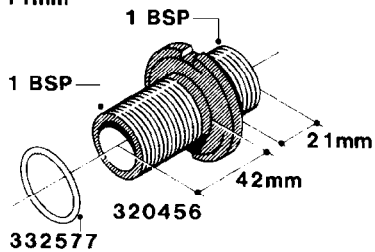

L0060

FITTINGS - BULKHEAD
L0060-HIN, 01:01:16

Page 1

Date 07.02.2020 10:09

parts-n°	order qty	description
141046	1	NUT 3/8" BSP
141341	1	NUT 1/4' BSP
240284	1	O-RING D82,5/75 X 3,5
320456	1	FITT.DK BULKHEAD 1"BSP DOUBLE
320467	1	FITT.DK BULKHEAD 1"BSP SINGLE
320471	1	FITT.DK NUT 1" BSP JAMB
320541	1	FITT.DK BULKHEAD 2-1/2'BSP SIN
320552	1	FITT.DK NUT 2-1/2' BSP JAMB
320644	1	FITT.DK ELB.3/4"HB X 1" BSP
320784	1	FITT.DK CAP 1-1/2" BSP
320795	1	FITT.DK NUT 1-1/2" BSP JAMB
320935	1	FITT.DK BULKHEAD 1/4' BSP SING
320946	1	FITT.DK BULKHEAD 3/8' BSP SING
321296	1	FITT.DK BULKHEAD 1/2" BSP SING
321307	1	FITT.DK NUT 1/2" BSP JAMB
321333	1	FITT.DK BULK 1-1/2" X 1"F BSP
330061	1	O-RING D16/D11X2,5
330072	1	O-RING D53.5/D45.5X4
330212	1	O-RING D19/D14X2.4 F.1/2"NUT
332577	1	O-RING D38/D30X4 F.1" PUR.
332592	1	O-RING D26/D20X3