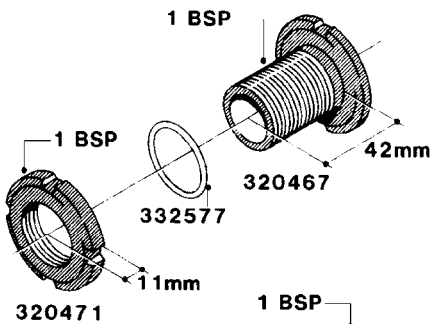

L0060

FITTINGS - BULKHEAD
L0060-HIN, 01:01:16

Page 1

Date 07.02.2020 10:09

parts-n°	order qty	description
141046	1	NUT 3/8" BSP
141341	1	NUT 1/4' BSP
240284	1	O-RING D82,5/75 X 3,5
320456	1	FITT.DK BULKHEAD 1"BSP DOUBLE
320467	1	FITT.DK BULKHEAD 1"BSP SINGLE
320471	1	FITT.DK NUT 1" BSP JAMB
320541	1	FITT.DK BULKHEAD 2-1/2'BSP SIN
320552	1	FITT.DK NUT 2-1/2' BSP JAMB
320644	1	FITT.DK ELB.3/4"HB X 1" BSP
320784	1	FITT.DK CAP 1-1/2" BSP
320795	1	FITT.DK NUT 1-1/2" BSP JAMB
320935	1	FITT.DK BULKHEAD 1/4' BSP SING
320946	1	FITT.DK BULKHEAD 3/8' BSP SING
321296	1	FITT.DK BULKHEAD 1/2" BSP SING
321307	1	FITT.DK NUT 1/2" BSP JAMB
321333	1	FITT.DK BULK 1-1/2" X 1"F BSP
330061	1	O-RING D16/D11X2,5
330072	1	O-RING D53.5/D45.5X4
330212	1	O-RING D19/D14X2.4 F.1/2"NUT
332577	1	O-RING D38/D30X4 F.1" PUR.
332592	1	O-RING D26/D20X3