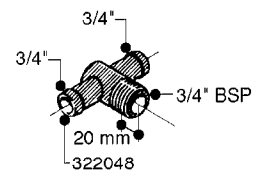

L0040

FITTINGS - NIPPLES & ELBOWS
L0040-HIN, 01:01:16

Page 1

Date 07.02.2020 10:09

parts-n°	order qty	description
10530803	1	FITT.PO.SE 2.00X2.00 45 DEG.
320191	1	FITT.DK ELB 3/8' BSP 45 DEGREE
320482	1	FITT.DK ELB. 1/2" BSP 60 DEG.
320596	1	FITT.DK ELB 3/8'-1/2'BSP 45DEG
320607	1	FITT.DK HN 3/8M X 3/8F BSP LNG
320633	1	FITT.DK HN 3/8"M X 3/8"F BSP
321451	1	FITT.DK ELB.1-1/2 X1-1/4 80DEG
321532	1	FITT.DK REDUC 3/4' X 1/2' BSP
390233	1	FITT.DK REDUC 1-1/2" X 1" BSP