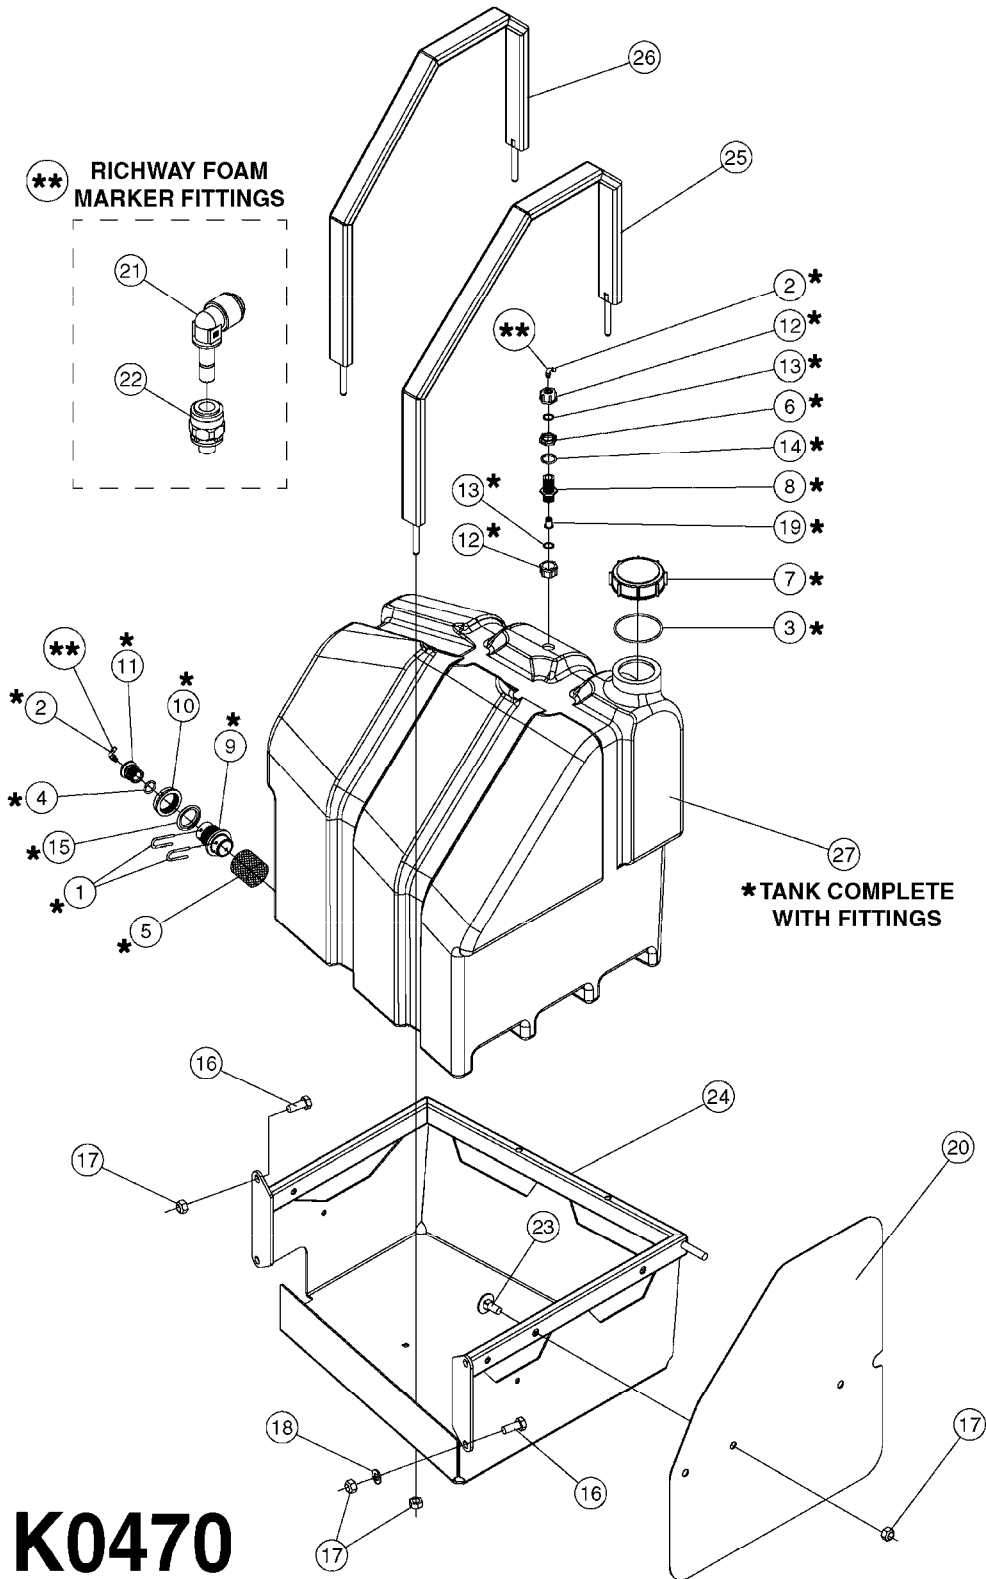

** RICHWAY FOAM MARKER FITTINGS

FOAM MARKER TANK - NCM/NAV
K0470-HIN, 07:08:19

Page 1

Date 07.02.2020 10:08

Pos.	parts-n°	order qty	description
1	145994	1	FITT.DK S-40 FORK
2	232150	1	HOSE CONN. 90DEG. 1/8'X8MM PE
3	242043	1	O-RING 49.2 X 5.7
4	242355	1	O-RING D19.2X3.0 VITON F.S-40
5	284353	1	SPONGE FOR FOAM MARKER
6	321307	1	FITT.DK NUT 1/2" BSP JAMB
7	321322	1	SCREW CAP F. S80 X 4
8	321742	1	FITT.DK BULKHEAD 1/2' BSP
9	322102	1	FITT.DK S-40 BULKHEAD
10	322106	1	FITT.DK S-40 BULKHEAD NUT
11	322133	1	FITT.DK S-40 PLUG W 1/8 THREAD
12	322170	1	FITT.DK NUT 1/2"x 1/8"F BSP
13	330212	1	O-RING D19/D14X2.4 F.1/2"NUT
14	332592	1	O-RING D26/D20X3
15	334259	1	GASKET F. S-40 BULKHEAD
16	430286	1	BOLT HEX 8.8 DEL M12X30 FT
17	460703	1	NUT HEX M12X1.75 LOCK DIN985A2 SS
18	471127	1	WASHER, M12, Ø24/13X24X2.5 SS
19	728323	1	VALVE NON-RETURN
20	16137100	1	COVER PLATE F.CHEMLOCKER NCM
21	23005003	1	FITT, 3/8"PLUG-IN-3/8"90-PTC
22	23005503	1	FITT, 1/8"NPT-3/8"TUBE-PTC
23	45001300	1	CARRIAGE BOLT M12X35 DIN603 A2
24	63039400	1	CHEMLOCKER FOR NCM BLACK
24	63061400	1	CHEMLOCKER FOR NAVIGATOR RED
25	63068200	1	FOAM TANK STRAP RED 451 WIDE
26	63068400	1	FOAM TANK STRAP RED 403 WIDE
27	72437700	1	FM TANK 25 GAL W/FTGS. CM/NAV