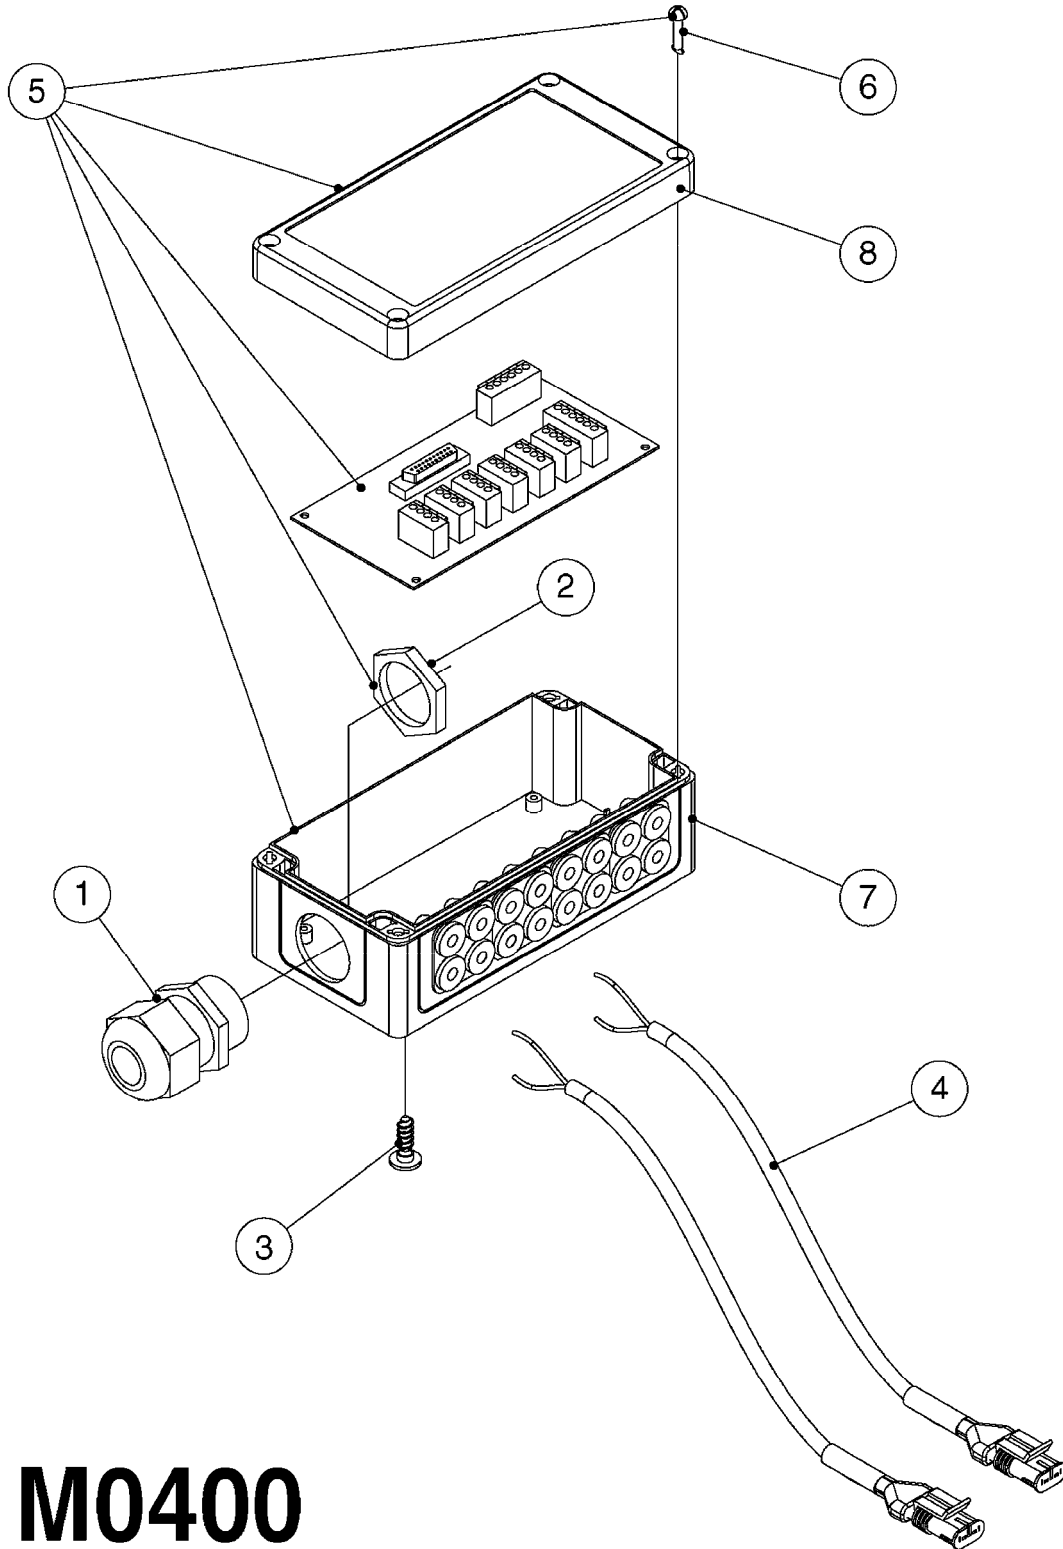

M0400

HYD. JUNCTION BOX 2012
M0400-HIN, 01:01:16

Page 1

Date 07.02.2020 10:09

Pos.	parts-n°	order qty	description
1	262106	1	BULKHEAD F. CABLE 6.5-14 BLACK
2	262107	1	NUT F. BULKHEAD CABLE GRAY
3	440675	1	SCREW F. PLASTIC 5X16 SS
4	26006400	1	CABLE L = 0.75M, AMP, MALE, 2P
5	26018500	1	HYD. BOX BOOM PCB NO LEADS
6	28082100	1	SCREW F. BOX LID 1/4" L=20
7	33508700	1	BOX BOTTOM 160X80X40 BLACK 1-HOLE
8	33508800	1	LID 160X80X15 BLK W/SCREWS