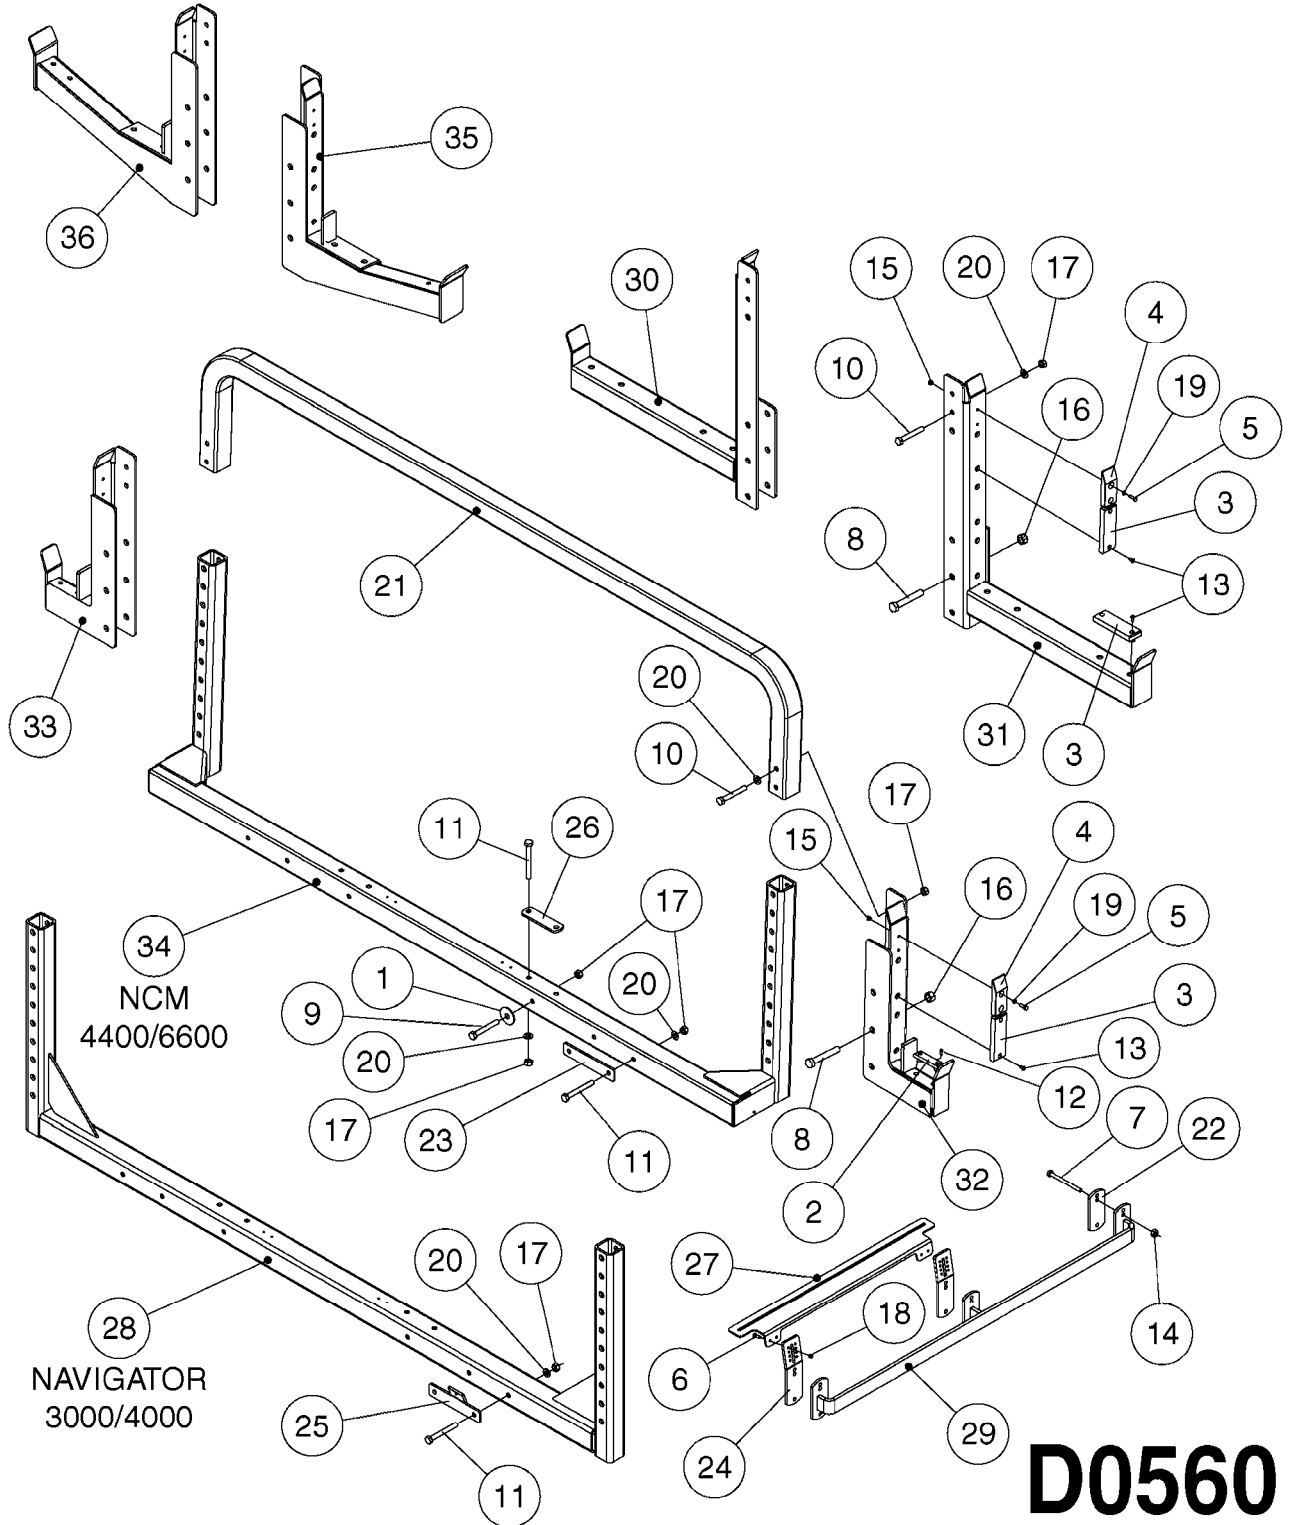

Pos.	parts-n°	order qty	description
1	163074	1	WASHER D54/D17X3
2	333956	1	SLIDE SHOE 91X25X10
3	334135	1	SLIDE SHOE 140X45X15
4	390826	1	SLIDE PAD F.TRANSPORT BKT.CM/D
5	410362	1	BOLT HEX 8.8 SS M6X20
6	410406	1	BOLT HEX 8.8 DEL M5X16 FT
7	421232	1	BOLT HEX 8.8 DEL M8X110
8	430264	1	BOLT HEX 8.8 DEL M16X100
9	430367	1	BOLT HEX 8.8 DEL M12X100 DIN931
10	430485	1	BOLT HEX 8.8 DEL M12X90
11	430892	1	BOLT HEX 8.8 DEL M12X110
12	440665	1	SCREW M4.2X16 STAINLESS
13	440708	1	SCREW M5.5X16 SELF TAPPING SS
14	460143	1	SELF LOCK NUT M8 SST A2 DIN985
15	460261	1	NUT HEX M6X1.00 LOCK DIN985 A2 SS
16	460585	1	LOCKING NUT M16 DIN985 A2 SS
17	460703	1	NUT HEX M12X1.75 LOCK DIN985A2 SS
18	461217	1	NUT HEX M5 LOCK
19	471125	1	WASHER M6U 6.4X14X1.2,A2 SS
20	471127	1	WASHER, M12, Ø24/13X24X2.5 SS
21	15028703	1	TRANSPORT CROSS TUBE CM4400
22	16092803	1	PLATE F. TRANSPORT CM+
23	16101703	1	PLATE 1/4"x1-1/2" L=270/2xØ13 NCM 4400/6600
23	16118303	1	PLATE F. CM8500-10000 TRANSPORT NCM 9000
24	16109303	1	PLATE F. TRANSPORT REST CM
25	16116703	1	PLATE, S/G TUBE MT NAVIGATOR
26	16138700	1	PLATE F. TRANSPORT CROSS BAR
27	16183403	1	BRACKET, TRANSPORT BAR NOZ SPC, RED T25 NOZZLE BRACKET
28	61010903	1	TRANSPORT CROSS BAR NAVIGATOR
29	61012603	1	TRANSPORT REST SPC NCM 4400
30	63024603	1	TRANSPORT REST FTZ R.H. CM4400
31	63024703	1	TRANSPORT REST FTZ L.H. CM4400
32	63024803	1	TRANSPORT REST SPC NCM/NAV
33	63024903	1	TRANSPORT REST SPC NCM/NAV
34	63027503	1	TRANSPORT CROSS BAR NCM44/6600
35	63038003	1	TRANSPORT BRACKET, 120 SPC LH
36	63038103	1	TRANSPORT BRACKET, 120 SPC RH