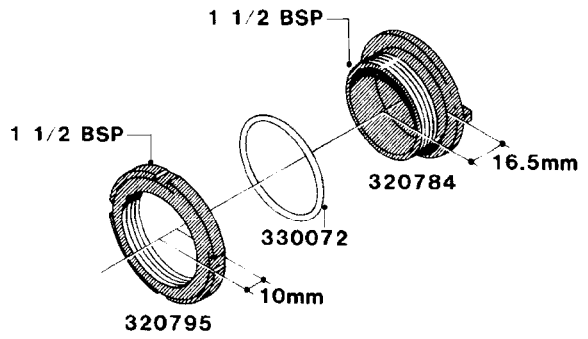

L0060

FITTINGS - BULKHEAD
L0060-HIN, 01:01:16

Page 1

Date 07.02.2020 10:09

parts-n°	order qty	description
141046	1	NUT 3/8" BSP
141341	1	NUT 1/4' BSP
240284	1	O-RING D82,5/75 X 3,5
320456	1	FITT.DK BULKHEAD 1"BSP DOUBLE
320467	1	FITT.DK BULKHEAD 1"BSP SINGLE
320471	1	FITT.DK NUT 1" BSP JAMB
320541	1	FITT.DK BULKHEAD 2-1/2'BSP SIN
320552	1	FITT.DK NUT 2-1/2' BSP JAMB
320644	1	FITT.DK ELB.3/4"HB X 1" BSP
320784	1	FITT.DK CAP 1-1/2" BSP
320795	1	FITT.DK NUT 1-1/2" BSP JAMB
320935	1	FITT.DK BULKHEAD 1/4' BSP SING
320946	1	FITT.DK BULKHEAD 3/8' BSP SING
321296	1	FITT.DK BULKHEAD 1/2" BSP SING
321307	1	FITT.DK NUT 1/2" BSP JAMB
321333	1	FITT.DK BULK 1-1/2" X 1"F BSP
330061	1	O-RING D16/D11X2,5
330072	1	O-RING D53.5/D45.5X4
330212	1	O-RING D19/D14X2.4 F.1/2"NUT
332577	1	O-RING D38/D30X4 F.1" PUR.
332592	1	O-RING D26/D20X3