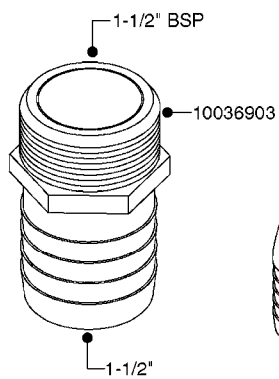

L0030

FITTINGS - HEXAGON NIPPLES
L0030-HIN, 01:01:16

Page 1
Date 07.02.2020 10:09

parts-n°	order qty	description
10015303	1	FITT.PO.HN 1.00X1.00 M1000
10425003	1	FITT.PO.HN 1.25X1.00 MCPHEE
320132	1	FITT.DK HN 1" BSP
320176	1	FITT.DK HN 3/8"X1/2" BSP
320445	1	FITT.DK HN 1/4"X3/8" BSP
320655	1	FITT.DK HN 1/2"-1/2" BSP
320692	1	FITT.DK HN 3/8'BSPX1/4'NPT
320703	1	FITT.DK HN 3/8BSP X1/2 &1/4NPT
320725	1	FITT.DK NIPPLE 3/8"-3/8" BSP
320902	1	FITT.DK HN 3/8'X 1/4' BSP
390232	1	FITT.DK HN 1-1/2' X 1-1/4' BSP
390276	1	FITT.DK HN 1'BSP

L0040

FITTINGS - NIPPLES & ELBOWS
L0040-HIN, 01:01:16

Page 1

Date 07.02.2020 10:09

parts-n°	order qty	description
10530803	1	FITT.PO.SE 2.00X2.00 45 DEG.
320191	1	FITT.DK ELB 3/8' BSP 45 DEGREE
320482	1	FITT.DK ELB. 1/2" BSP 60 DEG.
320596	1	FITT.DK ELB 3/8'-1/2'BSP 45DEG
320607	1	FITT.DK HN 3/8M X 3/8F BSP LNG
320633	1	FITT.DK HN 3/8"M X 3/8"F BSP
321451	1	FITT.DK ELB.1-1/2 X1-1/4 80DEG
321532	1	FITT.DK REDUC 3/4' X 1/2' BSP
390233	1	FITT.DK REDUC 1-1/2" X 1" BSP