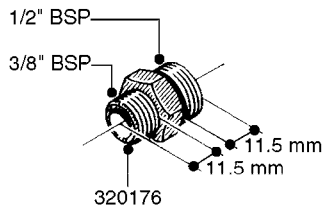

L0030

FITTINGS - HEXAGON NIPPLES
L0030-HIN, 01:01:16

Page 1
Date 07.02.2020 10:09

parts-n°	order qty	description
10015303	1	FITT.PO.HN 1.00X1.00 M1000
10425003	1	FITT.PO.HN 1.25X1.00 MCPHEE
320132	1	FITT.DK HN 1" BSP
320176	1	FITT.DK HN 3/8"X1/2" BSP
320445	1	FITT.DK HN 1/4"X3/8" BSP
320655	1	FITT.DK HN 1/2"-1/2" BSP
320692	1	FITT.DK HN 3/8'BSPX1/4'NPT
320703	1	FITT.DK HN 3/8BSP X1/2 &1/4NPT
320725	1	FITT.DK NIPPLE 3/8"-3/8" BSP
320902	1	FITT.DK HN 3/8'X 1/4' BSP
390232	1	FITT.DK HN 1-1/2' X 1-1/4' BSP
390276	1	FITT.DK HN 1'BSP