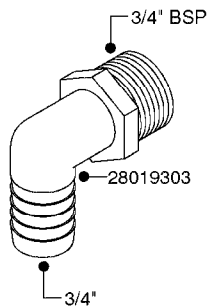

L0030

FITTINGS - HEXAGON NIPPLES
L0030-HIN, 01:01:16

Page 1
Date 07.02.2020 10:09

parts-n°	order qty	description
10015303	1	FITT.PO.HN 1.00X1.00 M1000
10425003	1	FITT.PO.HN 1.25X1.00 MCPHEE
320132	1	FITT.DK HN 1" BSP
320176	1	FITT.DK HN 3/8"X1/2" BSP
320445	1	FITT.DK HN 1/4"X3/8" BSP
320655	1	FITT.DK HN 1/2"-1/2" BSP
320692	1	FITT.DK HN 3/8'BSPX1/4'NPT
320703	1	FITT.DK HN 3/8BSP X1/2 &1/4NPT
320725	1	FITT.DK NIPPLE 3/8"-3/8" BSP
320902	1	FITT.DK HN 3/8'X 1/4' BSP
390232	1	FITT.DK HN 1-1/2' X 1-1/4' BSP
390276	1	FITT.DK HN 1'BSP

L0040

FITTINGS - NIPPLES & ELBOWS
L0040-HIN, 01:01:16

Page 1

Date 07.02.2020 10:09

parts-n°	order qty	description
10530803	1	FITT.PO.SE 2.00X2.00 45 DEG.
320191	1	FITT.DK ELB 3/8' BSP 45 DEGREE
320482	1	FITT.DK ELB. 1/2" BSP 60 DEG.
320596	1	FITT.DK ELB 3/8'-1/2'BSP 45DEG
320607	1	FITT.DK HN 3/8M X 3/8F BSP LNG
320633	1	FITT.DK HN 3/8"M X 3/8"F BSP
321451	1	FITT.DK ELB.1-1/2 X1-1/4 80DEG
321532	1	FITT.DK REDUC 3/4' X 1/2' BSP
390233	1	FITT.DK REDUC 1-1/2" X 1" BSP