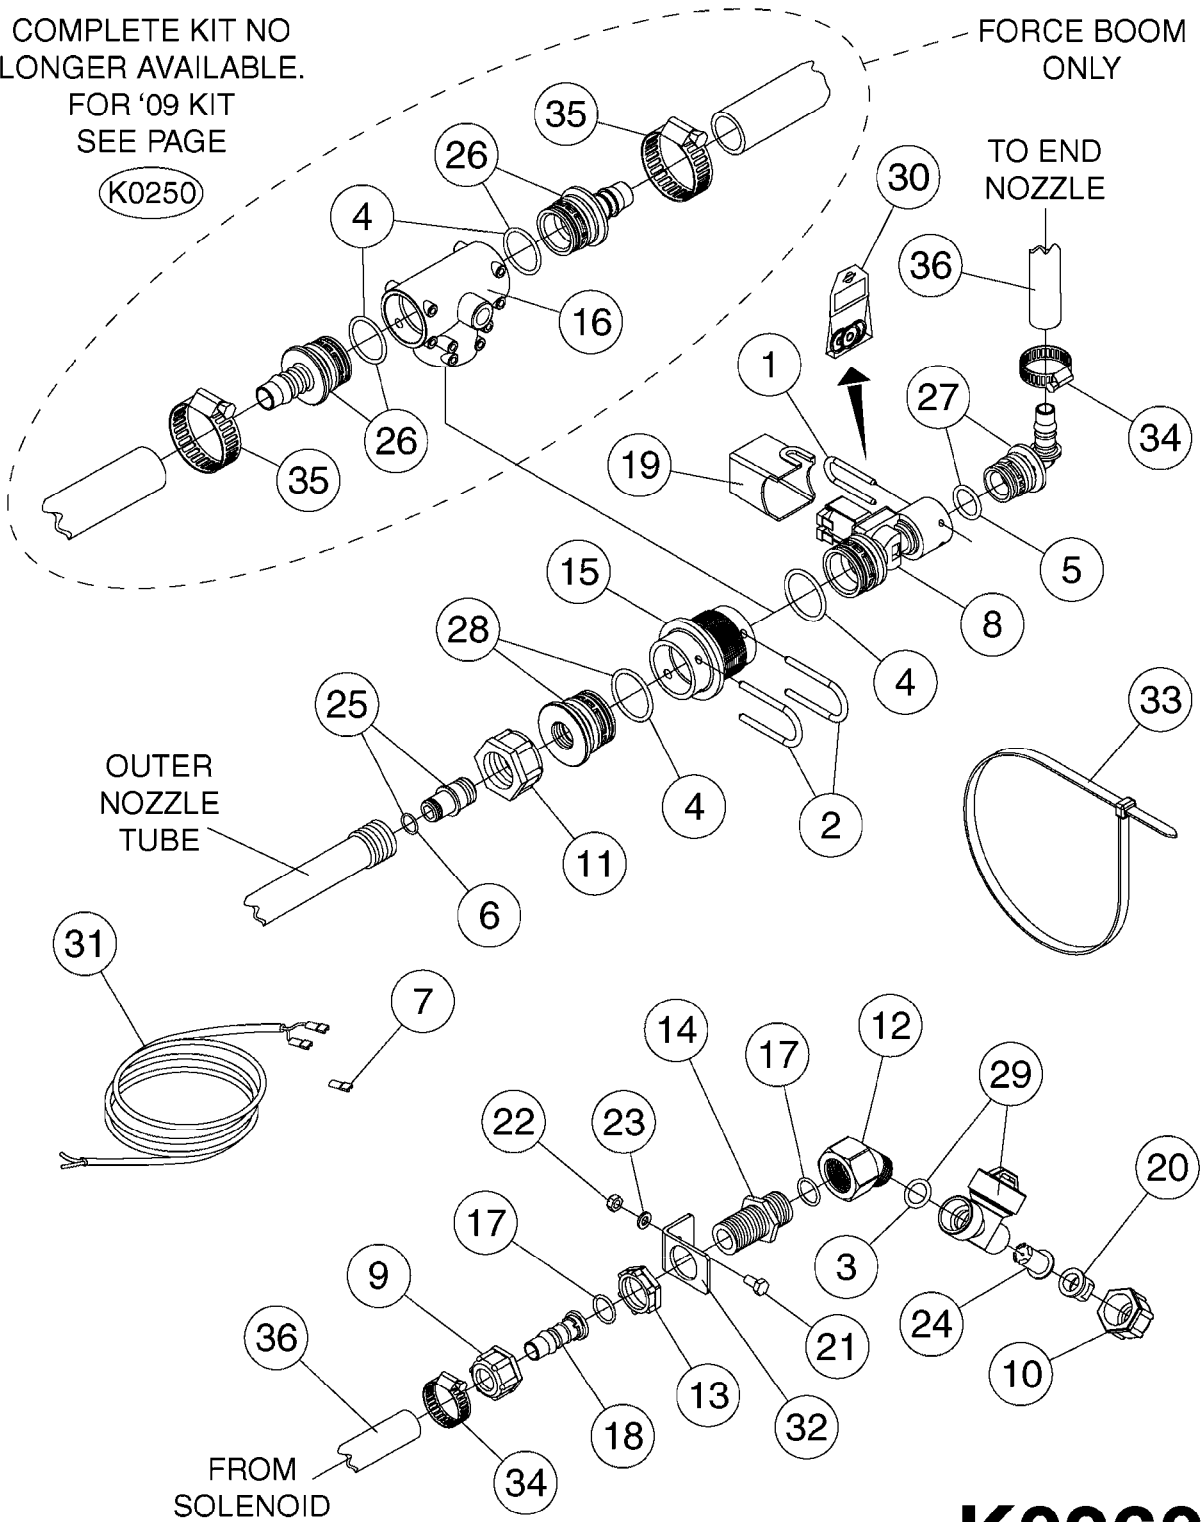

COMPLETE KIT NO
LONGER AVAILABLE.
FOR '09 KIT
SEE PAGE

(K0250)

FORCE BOOM
ONLY

TO END
NOZZLE

OUTER
NOZZLE
TUBE

FROM
SOLENOID
ASSEMBLY

ELECTRIC END NOZZLE KIT '12
K0260-HIN, 01:01:16

Page 1

Date 07.02.2020 10:08

Pos.	parts-n°	order qty	description
1	145994	1	FITT.DK S-40 FORK
2	145995	1	FITT.DK S-53 FORK
3	240177	1	O-RING D16.1/11.3 X 2.4
4	242354	1	O-RING D32.2X3.0 VITON
5	242355	1	O-RING D19.2X3.0 VITON F.S-40
6	242594	1	O-RING D14 X 1.78 SCH.70-EPDM
7	261539	1	SPADE F.ELEC CONNec BLUE INSUL
8	262104	1	VALVE, SOLENOID, S53/S40
9	320084	1	FITT.DK NUT 1/2" BSP
10	320187	1	FITT.DK CAP 3/8" BSP BLACK
11	320283	1	FITT.DK NUT 3/4"BSP
12	320596	1	FITT.DK ELB 3/8'-1/2'BSP 45DEG
13	321307	1	FITT.DK NUT 1/2" BSP JAMB
14	321742	1	FITT.DK BULKHEAD 1/2' BSP
15	322103	1	FITT.DK S-53 BULKHEAD
16	322352	1	FITT.DK S-53 TEE
17	330212	1	O-RING D19/D14X2.4 F.1/2"NUT
18	330687	1	FITT.DK HB 1/2" F. 1/2" NUT
19	334965	1	COVER FOR S53 SOLENOID VALVE
20	370366	1	OFF-CENTER FLAT SPRAY NOZZLE, 1850 - G150
21	410185	1	BOLT HEX 8.8 DEL M6X16
22	460261	1	NUT HEX M6X1.00 LOCK DIN985 A2 SS
23	471125	1	WASHER M6U 6.4X14X1.2,A2 SS
24	614366	1	FILTER 50 MESH F.NOZZLE BLUE
24	614367	1	FILTER 80 MESH F.NOZZLE RED
24	614368	1	FILTER 100 MESH F.NOZZLE YEL.
25	720856	1	FITT.DK 1/2'BSP ASSY.F.3/4'NUT
26	726558	1	FITT.DK S53 STR. 3/4" W.ORING
27	726567	1	FITT.DK S-40 ELB.1/2" W.O-RING
28	726694	1	PLUG,S53,1/2"FBSP THD W.ORING
29	729610	1	NOZZLE ASSY. NON DRIP 3/8 THRD
30	750722	1	REPAIR KIT FOR 3S SC CONTROL
31	983087	1	ELEC. CABLE 2 WIRE X 0.75MM
32	16180100	1	PLATE, END ROW NOZZLE
33	28025203	1	TIE STRAP L=23" x W=1/2"
34	28029803	1	CLAMP HOSE GEAR P1/2" 6708
35	28029903	1	CLAMP HOSE GEAR P3/4"-S1" 6712
36	92702103	1	HOSE R X1/2" X300PSI WP X0012"