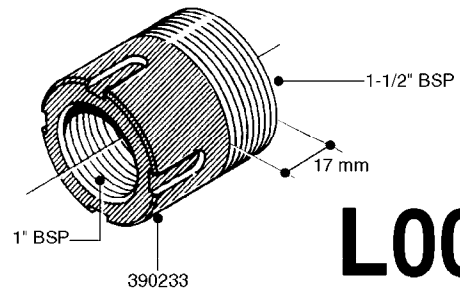

L0040

FITTINGS - NIPPLES & ELBOWS
L0040-HIN, 01:01:16

Page 1

Date 07.02.2020 10:09

parts-n°	order qty	description
10530803	1	FITT.PO.SE 2.00X2.00 45 DEG.
320191	1	FITT.DK ELB 3/8' BSP 45 DEGREE
320482	1	FITT.DK ELB. 1/2" BSP 60 DEG.
320596	1	FITT.DK ELB 3/8'-1/2'BSP 45DEG
320607	1	FITT.DK HN 3/8M X 3/8F BSP LNG
320633	1	FITT.DK HN 3/8"M X 3/8"F BSP
321451	1	FITT.DK ELB.1-1/2 X1-1/4 80DEG
321532	1	FITT.DK REDUC 3/4' X 1/2' BSP
390233	1	FITT.DK REDUC 1-1/2" X 1" BSP