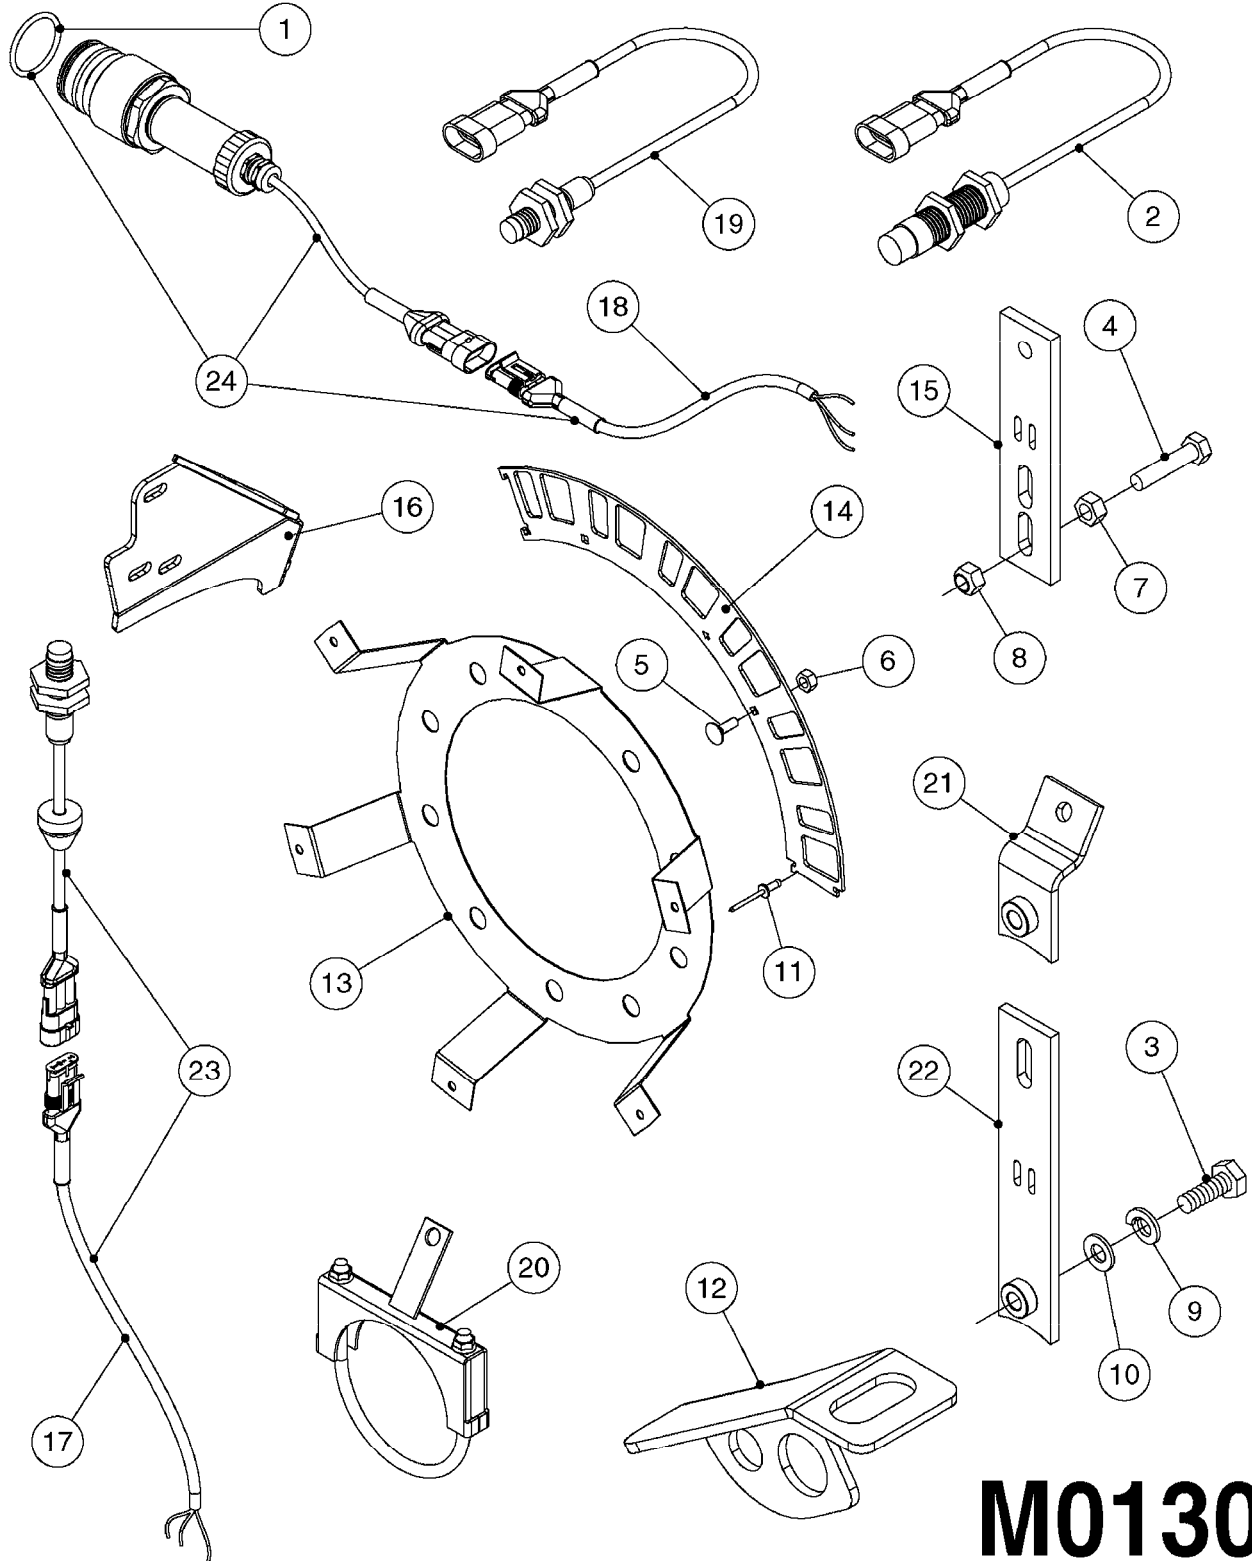

EZ-GUIDE 250 LIGHTBAR
M0080-HIN, 01:01:16

Page 1
Date 07.02.2020 10:09

Pos.	parts-n°	order qty	description
1	26007603	1	CABLE, ANTENNA, EZGUIDEPLUS
2	26015603	1	ANTENNA AG15 L1,EZ GDE 500/250
3	26016103	1	EZ-GUIDE 500 CABLE UNTERM.FUSE
4	26016203	1	EZ-GUIDE 500 POWER CONN.CABLE
5	26017303	1	EZ-GUIDE 250 ALL PORT CABLE
6	26017703	1	EZ-GUIDE 250 POWER CABLE
7	26017803	1	EZ-GUIDE 250 LIGHTBAR DISPLAY
8	26017903	1	EZ-GUIDE 250 PATCH ANTENNA
9	28048203	1	EZ-GUIDE 500 MOUNT F.AG15 ANT.
10	28048303	1	EZ-GUIDE 250/500 RAM MNT.1.5"
11	67217403	1	EZ-GUIDE 250 QUICK REF.CARD
12	84210603	1	EZ GUIDE 250 LIGHTBAR