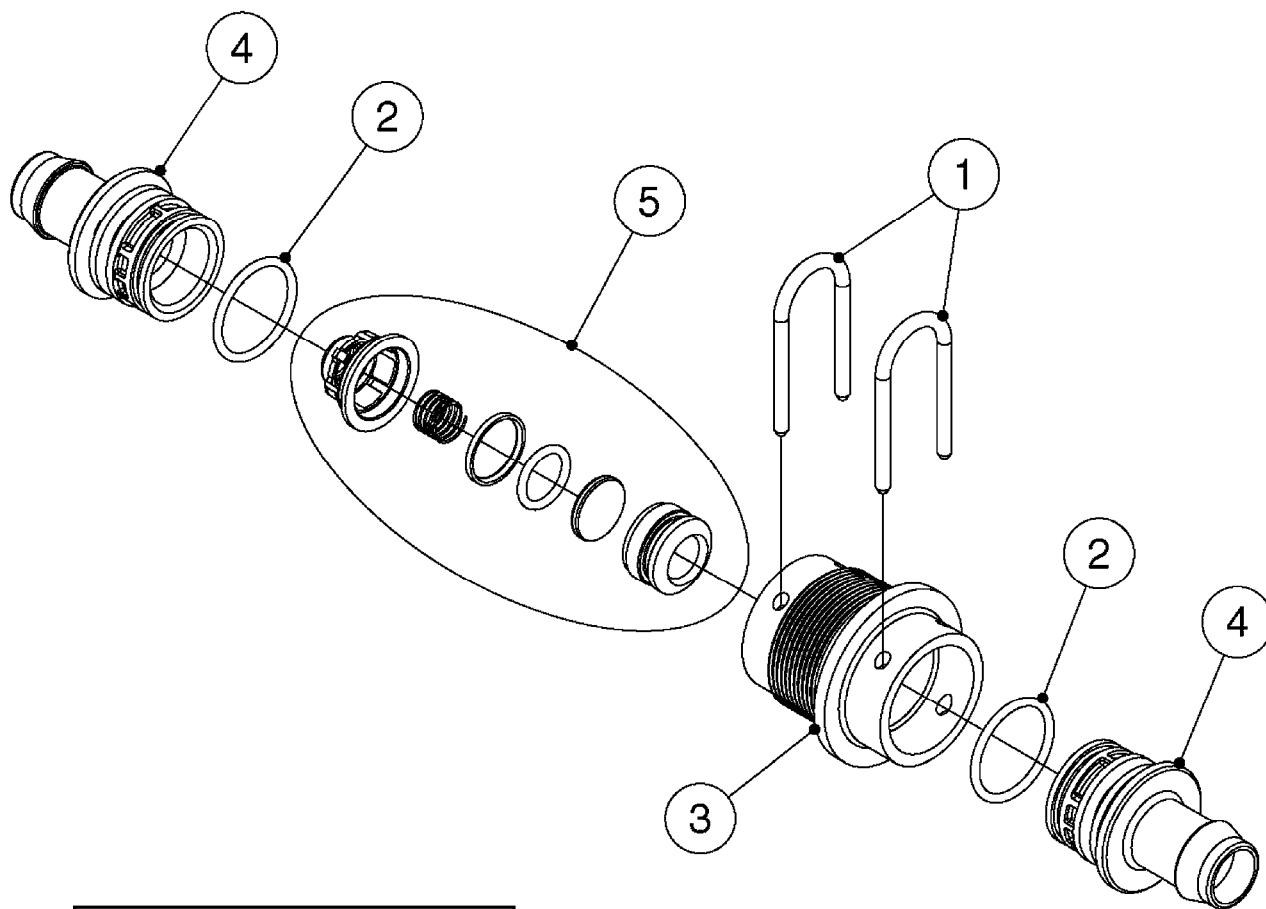

FOR FITTINGS AND
HOSES, SEE SECTION L

B0610

CHECK VALVES - S40
B0610-HIN, 04:01:18

Page 1

Date 07.02.2020 10:08

Pos.	parts-n°	order qty	description
1	145994	1	FITT.DK S-40 FORK
2	231346	1	QUICK COUPLER 1/8"BSP X 4 MM
3	241905	1	O-RING 12,3X2,4 VITON DKR.1,05
4	322102	1	FITT.DK S-40 BULKHEAD
5	615522	1	CHECK VALVE F.FOAM MARKER
6	726693	1	FITT.DK S-40 PLUG 1/8BSP ORING
7	70036203	1	RINSE PRESSURE KIT