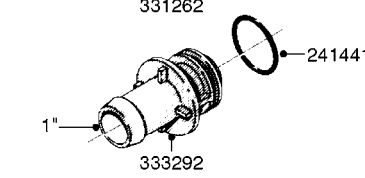

RINSE SYSTEM NOZZLES
K0730-HIN, 01:01:16

RINSE SYSTEM NOZZLES
K0730-HIN, 01:01:16

Page 1

Date 07.02.2020 10:08

parts-n°	order qty	description
145997	1	FITT.DK S-93 FORK
240306	1	O-RING D29/D21X4
242092	1	O-RING D69.5X3
242594	1	O-RING D14 X 1.78 SCH.70-EPDM
320283	1	FITT.DK NUT 3/4"BSP
320467	1	FITT.DK BULKHEAD 1"BSP SINGLE
320471	1	FITT.DK NUT 1" BSP JAMB
320482	1	FITT.DK ELB. 1/2" BSP 60 DEG.
320574	1	FITT.DK NUT 1" BSP SPECIAL
321484	1	BUSHING THREADED F.NOZZ.TUBE
322105	1	FITT.DK S-93 BULKHEAD DOUBLE
322109	1	FITT.DK S-93 BULKHEAD NUT
330212	1	O-RING D19/D14X2.4 F.1/2"NUT
332577	1	O-RING D38/D30X4 F.1" PUR.
334262	1	GASKET F.S-93 BULKHEAD
340885	1	TUBE F. RINSE NOZZLE L=600
341106	1	TUBE F.RINSE NOZZLE L=220
371563	1	NOZZLE FOR TANK RINSE
390485	1	FITT.DK S-93 PLUG W D34 HOLE
720856	1	FITT.DK 1/2'BSP ASSY.F.3/4'NUT
728014	1	RINSE NOZZLE MOUNTED