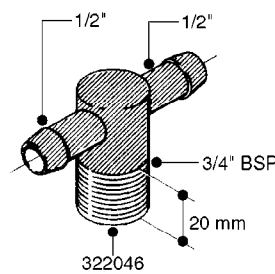

L0030

FITTINGS - HEXAGON NIPPLES
L0030-HIN, 01:01:16

Page 1
Date 07.02.2020 10:09

parts-n°	order qty	description
10015303	1	FITT.PO.HN 1.00X1.00 M1000
10425003	1	FITT.PO.HN 1.25X1.00 MCPHEE
320132	1	FITT.DK HN 1" BSP
320176	1	FITT.DK HN 3/8"X1/2" BSP
320445	1	FITT.DK HN 1/4"X3/8" BSP
320655	1	FITT.DK HN 1/2"-1/2" BSP
320692	1	FITT.DK HN 3/8'BSPX1/4'NPT
320703	1	FITT.DK HN 3/8BSP X1/2 &1/4NPT
320725	1	FITT.DK NIPPLE 3/8"-3/8" BSP
320902	1	FITT.DK HN 3/8'X 1/4' BSP
390232	1	FITT.DK HN 1-1/2' X 1-1/4' BSP
390276	1	FITT.DK HN 1'BSP

L0040

FITTINGS - NIPPLES & ELBOWS
L0040-HIN, 01:01:16

Page 1

Date 07.02.2020 10:09

parts-n°	order qty	description
10530803	1	FITT.PO.SE 2.00X2.00 45 DEG.
320191	1	FITT.DK ELB 3/8' BSP 45 DEGREE
320482	1	FITT.DK ELB. 1/2" BSP 60 DEG.
320596	1	FITT.DK ELB 3/8'-1/2'BSP 45DEG
320607	1	FITT.DK HN 3/8M X 3/8F BSP LNG
320633	1	FITT.DK HN 3/8"M X 3/8"F BSP
321451	1	FITT.DK ELB.1-1/2 X1-1/4 80DEG
321532	1	FITT.DK REDUC 3/4' X 1/2' BSP
390233	1	FITT.DK REDUC 1-1/2" X 1" BSP