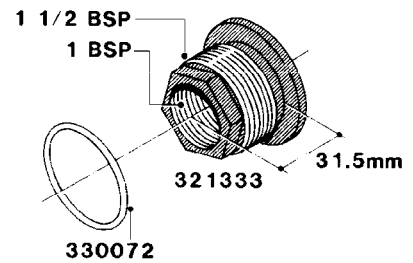

L0060

FITTINGS - BULKHEAD
L0060-HIN, 01:01:16

Page 1

Date 07.02.2020 10:09

parts-n°	order qty	description
141046	1	NUT 3/8" BSP
141341	1	NUT 1/4' BSP
240284	1	O-RING D82,5/75 X 3,5
320456	1	FITT.DK BULKHEAD 1"BSP DOUBLE
320467	1	FITT.DK BULKHEAD 1"BSP SINGLE
320471	1	FITT.DK NUT 1" BSP JAMB
320541	1	FITT.DK BULKHEAD 2-1/2'BSP SIN
320552	1	FITT.DK NUT 2-1/2' BSP JAMB
320644	1	FITT.DK ELB.3/4"HB X 1" BSP
320784	1	FITT.DK CAP 1-1/2" BSP
320795	1	FITT.DK NUT 1-1/2" BSP JAMB
320935	1	FITT.DK BULKHEAD 1/4' BSP SING
320946	1	FITT.DK BULKHEAD 3/8' BSP SING
321296	1	FITT.DK BULKHEAD 1/2" BSP SING
321307	1	FITT.DK NUT 1/2" BSP JAMB
321333	1	FITT.DK BULK 1-1/2" X 1"F BSP
330061	1	O-RING D16/D11X2,5
330072	1	O-RING D53.5/D45.5X4
330212	1	O-RING D19/D14X2.4 F.1/2"NUT
332577	1	O-RING D38/D30X4 F.1" PUR.
332592	1	O-RING D26/D20X3