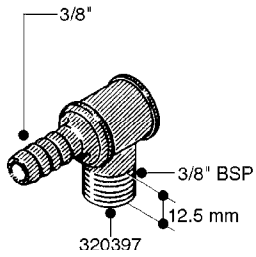

L0030

FITTINGS - HEXAGON NIPPLES
L0030-HIN, 01:01:16

Page 1
Date 07.02.2020 10:09

parts-n°	order qty	description
10015303	1	FITT.PO.HN 1.00X1.00 M1000
10425003	1	FITT.PO.HN 1.25X1.00 MCPHEE
320132	1	FITT.DK HN 1" BSP
320176	1	FITT.DK HN 3/8"X1/2" BSP
320445	1	FITT.DK HN 1/4"X3/8" BSP
320655	1	FITT.DK HN 1/2"-1/2" BSP
320692	1	FITT.DK HN 3/8'BSPX1/4'NPT
320703	1	FITT.DK HN 3/8BSP X1/2 &1/4NPT
320725	1	FITT.DK NIPPLE 3/8"-3/8" BSP
320902	1	FITT.DK HN 3/8'X 1/4' BSP
390232	1	FITT.DK HN 1-1/2' X 1-1/4' BSP
390276	1	FITT.DK HN 1'BSP

L0040

FITTINGS - NIPPLES & ELBOWS
L0040-HIN, 01:01:16

Page 1

Date 07.02.2020 10:09

parts-n°	order qty	description
10530803	1	FITT.PO.SE 2.00X2.00 45 DEG.
320191	1	FITT.DK ELB 3/8' BSP 45 DEGREE
320482	1	FITT.DK ELB. 1/2" BSP 60 DEG.
320596	1	FITT.DK ELB 3/8'-1/2'BSP 45DEG
320607	1	FITT.DK HN 3/8M X 3/8F BSP LNG
320633	1	FITT.DK HN 3/8"M X 3/8"F BSP
321451	1	FITT.DK ELB.1-1/2 X1-1/4 80DEG
321532	1	FITT.DK REDUC 3/4' X 1/2' BSP
390233	1	FITT.DK REDUC 1-1/2" X 1" BSP