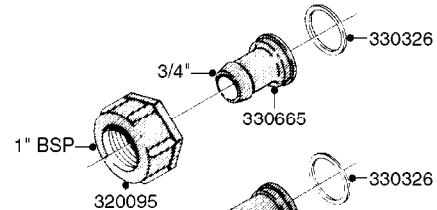

RINSE SYSTEM NOZZLES
K0730-HIN, 01:01:16

RINSE SYSTEM NOZZLES
K0730-HIN, 01:01:16

Page 1

Date 07.02.2020 10:08

parts-n°	order qty	description
145997	1	FITT.DK S-93 FORK
240306	1	O-RING D29/D21X4
242092	1	O-RING D69.5X3
242594	1	O-RING D14 X 1.78 SCH.70-EPDM
320283	1	FITT.DK NUT 3/4"BSP
320467	1	FITT.DK BULKHEAD 1"BSP SINGLE
320471	1	FITT.DK NUT 1" BSP JAMB
320482	1	FITT.DK ELB. 1/2" BSP 60 DEG.
320574	1	FITT.DK NUT 1" BSP SPECIAL
321484	1	BUSHING THREADED F.NOZZ.TUBE
322105	1	FITT.DK S-93 BULKHEAD DOUBLE
322109	1	FITT.DK S-93 BULKHEAD NUT
330212	1	O-RING D19/D14X2.4 F.1/2"NUT
332577	1	O-RING D38/D30X4 F.1" PUR.
334262	1	GASKET F.S-93 BULKHEAD
340885	1	TUBE F. RINSE NOZZLE L=600
341106	1	TUBE F.RINSE NOZZLE L=220
371563	1	NOZZLE FOR TANK RINSE
390485	1	FITT.DK S-93 PLUG W D34 HOLE
720856	1	FITT.DK 1/2'BSP ASSY.F.3/4'NUT
728014	1	RINSE NOZZLE MOUNTED