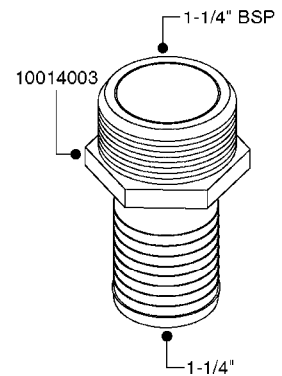

L0040

FITTINGS - NIPPLES & ELBOWS
L0040-HIN, 01:01:16

Page 1

Date 07.02.2020 10:09

parts-n°	order qty	description
10530803	1	FITT.PO.SE 2.00X2.00 45 DEG.
320191	1	FITT.DK ELB 3/8' BSP 45 DEGREE
320482	1	FITT.DK ELB. 1/2" BSP 60 DEG.
320596	1	FITT.DK ELB 3/8'-1/2'BSP 45DEG
320607	1	FITT.DK HN 3/8M X 3/8F BSP LNG
320633	1	FITT.DK HN 3/8"M X 3/8"F BSP
321451	1	FITT.DK ELB.1-1/2 X1-1/4 80DEG
321532	1	FITT.DK REDUC 3/4' X 1/2' BSP
390233	1	FITT.DK REDUC 1-1/2" X 1" BSP