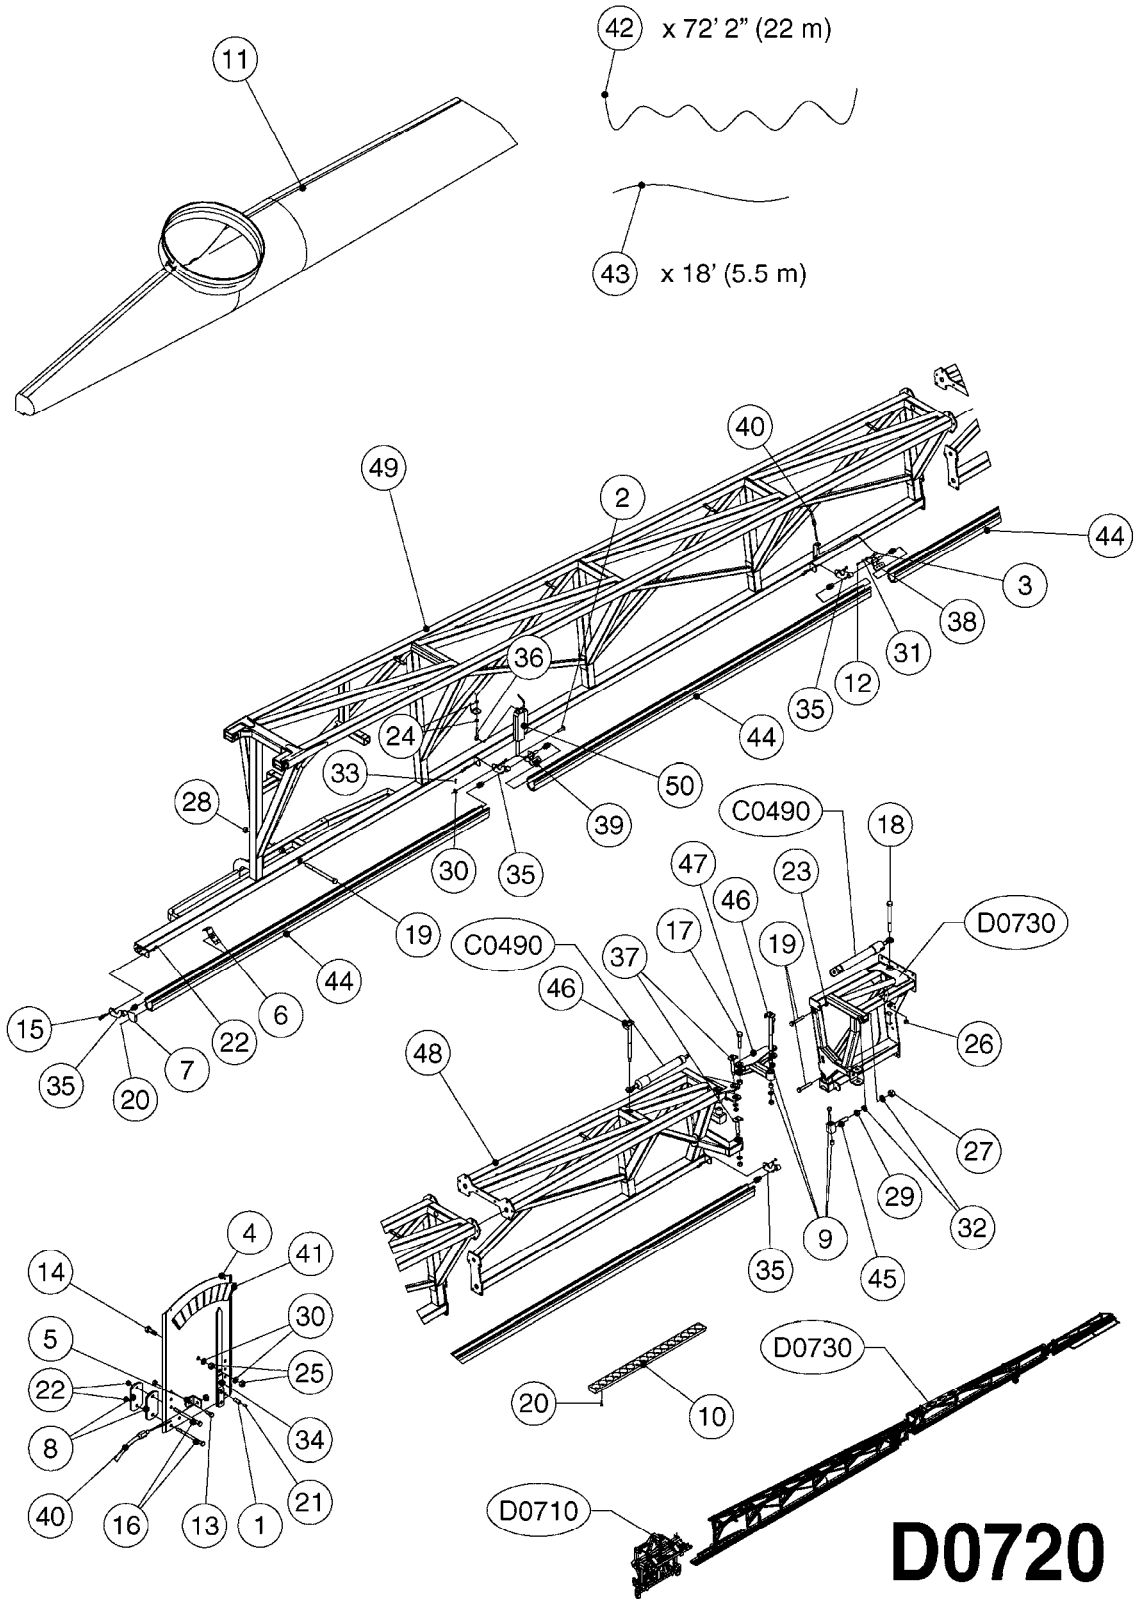

BOOM TF INNER HAZ 2-FOLD 118'
D0720-HIN, 26:11:18

Page 0

Date 07.02.2020 10:08

BOOM TF INNER HAZ 2-FOLD 118'
D0720-HIN, 26:11:18

Page 1

Date 07.02.2020 10:08

Pos.	parts-n°	order qty	description
1	142881	1	WIRE HOLDER FOR REMOTE CONTROL
2	146023	1	PIN FOR COGWHEEL
3	147485	1	BUSHING Ø13.0/M6 L=31/Ø4.2/Ø10
4	161056	1	PLATE F. TILT INDICATOR
5	161059	1	BRACKET F.TILT INDICATOR CABLE
6	161128	1	NOZZLE HOLDER TF
7	161186	1	AIR SLOT END LH
7	161187	1	AIR SLOT END RH
8	172213	1	FLAT BAR F.Boom STRAP
9	210859	1	BUSH Ø23X20 L20
10	334887	1	AIRGUIDE TWIN FORCE L=494
11	391181	1	AIR BAG F.118' HAZ RIGHT
11	391182	1	AIR BAG F.118' HAZ LEFT
12	410546	1	BOLT HEX M6X12 A2 SS DIN933
13	420582	1	BOLT HEX 8.8 DEL M8X20 FT A2
14	421002	1	BOLT HEX 8.8 DEL M10X30 FT DIN933
15	421046	1	BOLT HEX M8X25/25 A2 SS DIN933
16	421232	1	BOLT HEX 8.8 DEL M8X110
17	430917	1	SCREW M20X90
18	430940	1	BOLT M20X210 8.8 DEL.
19	430941	1	BOLT M20X260 8.8 DEL.
20	440673	1	SCREW F.PLASTIC 5X12 SS
21	450564	1	SCREW M6X12 ALLEN
22	460143	1	SELF LOCK NUT M8 SST A2 DIN985
23	460327	1	NUT HEX M16X2
24	460342	1	NUT HEX M10 DEL DIN934
25	460423	1	NUT HEX M10X1.50 LOCK DIN985A2 SS
26	460585	1	LOCKING NUT M16 DIN985 A2 SS
27	460747	1	NUT HEX M24 LOCK
28	460806	1	NUT HEX M20X2.50 LOCK DIN985A2 SS
29	461244	1	NUT HEX M24X3 JAMB.
30	471122	1	WASHER, M10, Ø20/10.5X 2.0, SS
31	471124	1	WASHER, M6, Ø18/ 6.4X 1.6, SS
32	471130	1	WASHER, M24, Ø44/25.0X 4.0, SS
33	480728	1	PIN D3.2X20 SPLIT
34	615756	1	INDICATOR ARROW
35	615788	1	BRACKET
36	615808	1	ANCHOR ADJ.F.ACTUATOR
37	615820	1	PIN D20 X M16 L=127MM
38	637850	1	BKT AIR SLOT RH
39	637855	1	BKT AIR SLOT LH
39	637856	1	BKT AIR SLOT RH
40	715444	1	REMOTE CONTROL CABLE L=2000
41	978503	1	DECAL TILT SCALE TWIN FORCE
42	981474	1	6MM ELASTIC CORD X M
43	981504	1	ELASTIC CORD 4MM
44	14032200	1	AIR SLOT RAIL L=2995/D25
45	14119700	1	RING EYE WITH THREAD
46	61041700	1	PIN D20/M16 L=287
47	63052800	1	T-PIVOT, 118' HAZ TWIN
48	63052900	1	IN.WING/OUTER PART 118' HAZ R.
48	63053000	1	IN.WING/OUTER PART 118' HAZ L.
49	63215800	1	INNERWING 32-36M HAZ R. PAINT
49	63216000	1	INNERWING 32-36M HAZ L. PAINT
50	72058900	1	ACTUATOR,0-130MM,0-12V, 4 WIRE