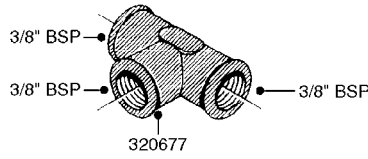

L0020

FITTINGS-T-PIECES, CAPS & ELBOWS
L0020-HIN, 01:01:16

Page 1

Date 07.02.2020 10:08

parts-n°	order qty	description
10053603	1	FITT. CAPNUT 2"BSP 5601
10194303	1	CAP BLANK 1 1/2 MCPHEE 210060
320047	1	FITT.DK CAPNUT 1/2" BSP
320106	1	FITT.DK CAPNUT 1" BSP
320272	1	FITT.DK CAPNUT 3/8" BSP
320316	1	FITT.DK TEE 3/4" X3/4" X1"BSP
320331	1	FITT.DK TEE 1" - 1" - 3/4" BSP
320342	1	FITT.DK EL 3/4"M X 1"F BSP
320563	1	FITT.DK 3 WAY 1/2" 110 DEG.
320677	1	NO LONGER AVAILABLE
320961	1	FITT.DK CAPNUT 1-1/2" BSP
321053	1	FITT.DK TEE 1/2 X1/2 X1/2" BSP
322072	1	FITT.DK TEE 3/8'X3/8'X3/8' BSP
322095	1	FITT.DK TEE 1-1/2 X1-1/4 X3/4" BSP
322138	1	FITT.DK ELB 1"M X 1"F BSP
330013	1	O-RING 2.5 X 10 PUR
330212	1	O-RING D19/D14X2.4 F.1/2"NUT
330326	1	O-RING D30/D24X2 F.1"NUT
331273	1	O-RING D44/D38X2 F.1-1/2"