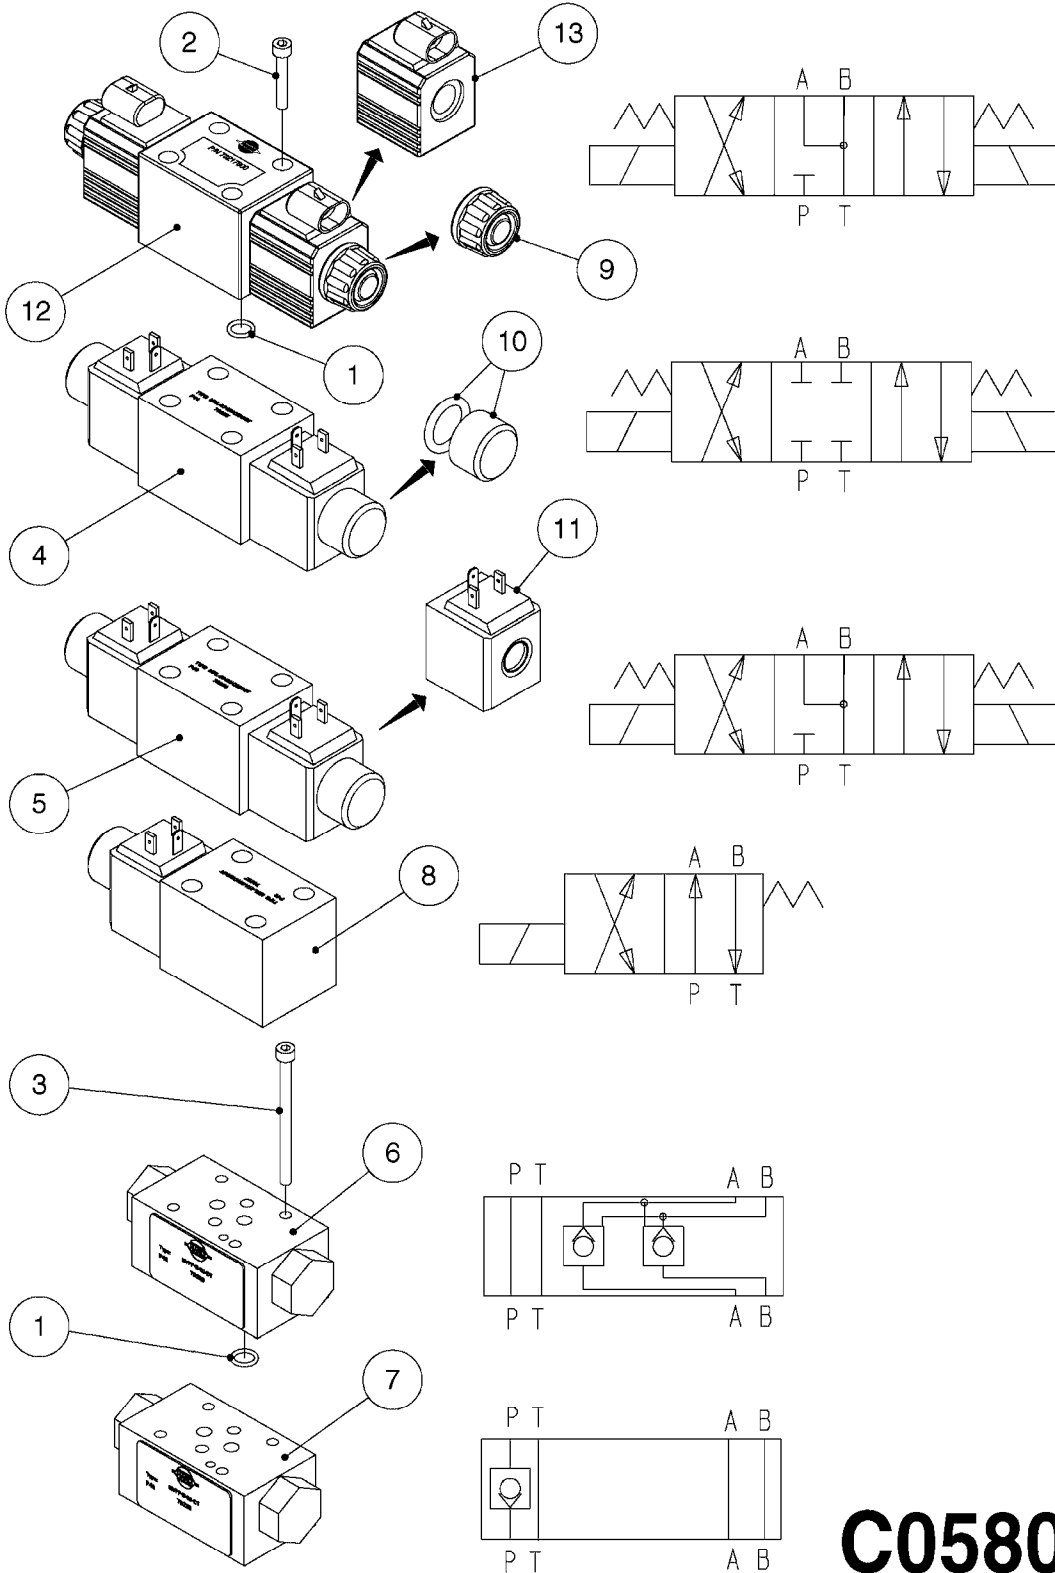

C0580

CETOP VALVES
C0580-HIN, 01:01:16

Page 1

Date 07.02.2020 10:08

Pos.	parts-n°	order qty	description
1	242102	1	O-RING Ø9.25X1.78 NITRIL 90SH
2	450964	1	SCREW M5X30 F.CYLINDER
3	450965	1	SCREW ROUND M5X70
4	782115	1	HY SOLENOID VALVE DH HYD
5	782116	1	HY SOLENOID VALVE MD1L-S3/10N-D12K1/P
6	782118	1	LOCK VALVE MVPP-D
7	782146	1	HYD. CHECK VALVE 1 WAY
8	782829	1	SOLENOID MD1L-TA/10N-D12K1/DT
9	28123700	1	CAP F.SOLENOID - MD1L
10	74187700	1	CAP + O-RING F.CETOP - MD1L
11	78216000	1	SOLENOID F.CETOP VALVE - MD1L
12	78217800	1	MAGNET VLV.MD1L-S3/10N-D12K8DT
13	78218200	1	SOLENOID W/AMP F.MD1L