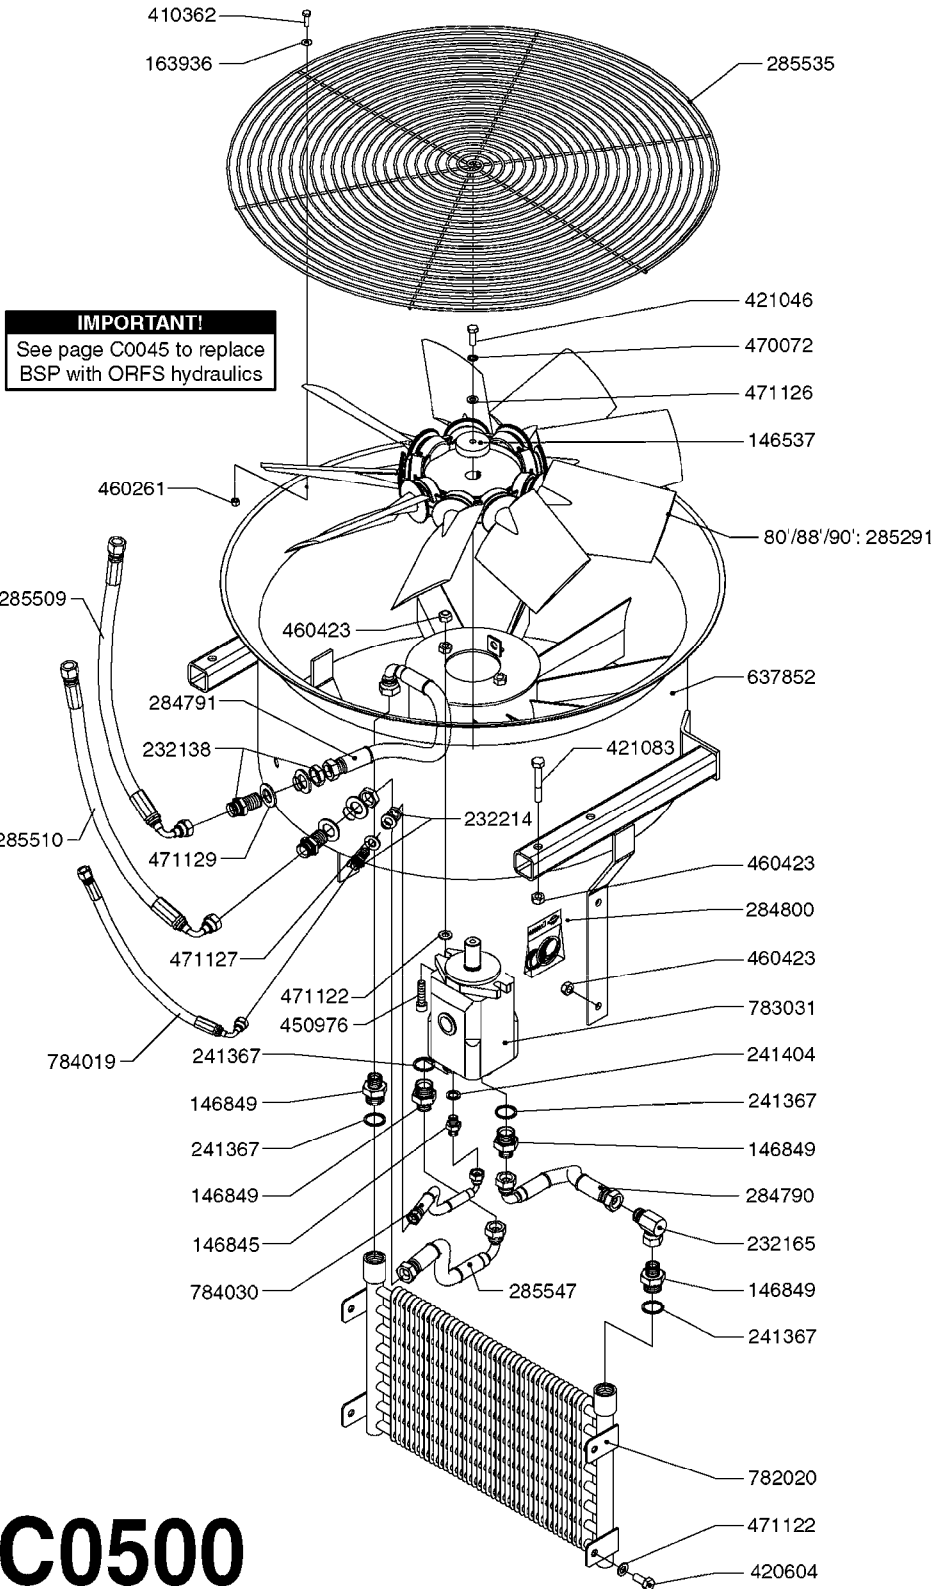

HYD TWIN FORCE FAN HAZ
C0500-HIN, 30:03:16

Page 0
Date 07.02.2020 10:08

HYD TWIN FORCE FAN HAZ
C0500-HIN, 30:03:16

Page 1

Date 07.02.2020 10:08

parts-n°	order qty	description
146537	1	BUSHING D50/D40X12MM
146845	1	HEX NIPPLE 1/4"X1/4"
146849	1	HEX. NIPPLE 3/4"BSP X 1/2"BSP
163936	1	WASHER D15/D6.2X1
232138	1	HEX NIPPLE W/NUT 1/2"
232165	1	HY.ELBOW 1/2" BSP SWIVEL
232214	1	NIPPLE 1/4" W.U. NUT DEL
241367	1	DOWTYSEAL 28.5x22
241404	1	DOWTY SEAL 1/4"
284790	1	HOSE HY X 1/2 X 15.75"STR+ELB
284791	1	HOSE HY X 1/2 X 21.5"STR+ELB
284800	1	GASKET SET F.HYMOTOR M4MF11-28
285291	1	FAN BLADE F.TWIN FORCE 80'-90'
285509	1	HOSE HY X 1/2 X 78.75"STR+ELB
285510	1	HOSE HY X 1/2 X 82.5"STR+ELB
285535	1	GUARD FOR TWIN FORCE FAN HAZ
285547	1	HOSE HY X 1/2" X 15" STR+ELB
410362	1	BOLT HEX 8.8 SS M6X20
420604	1	BOLT HEX 8.8 DEL M10X25 FT DIN933
421046	1	BOLT HEX M8X25/25 A2 SS DIN933
421083	1	BOLT HEX 8.8 DEL M10X65
450976	1	BOLT M10X50 F.TWIN ARM YOKE
460261	1	NUT HEX M6X1.00 LOCK DIN985 A2 SS
460423	1	NUT HEX M10X1.50 LOCK DIN985A2 SS
470072	1	WASHER D15/D8X.5 LOCK
471122	1	WASHER, M10, Ø20/10.5X 2.0, SS
471126	1	WASHER, M8, Ø16/ 8.4X 1.6, SS
471127	1	WASHER, M12, Ø24/13X24X2.5 SS
471129	1	WASHER, M20, Ø37/21.0X 3.0, SS
637852	1	FAN HOUSING F.TWIN FORCE
782020	1	RADIATOR ELEMENT 2KW TYPE R6
783031	1	HYDRAULIC MOTOR FAN HAZ
784019	1	HOSE HY X 1/4 X 078.75"STR+ELB
784030	1	HOSE HY X 1/4" X 13.75"STR+ELB