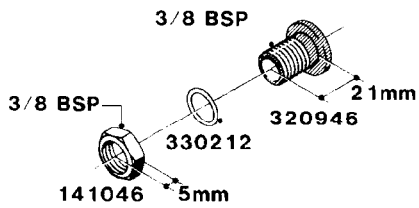

L0060

FITTINGS - BULKHEAD
L0060-HIN, 01:01:16

Page 1

Date 07.02.2020 10:09

parts-n°	order qty	description
141046	1	NUT 3/8" BSP
141341	1	NUT 1/4' BSP
240284	1	O-RING D82,5/75 X 3,5
320456	1	FITT.DK BULKHEAD 1"BSP DOUBLE
320467	1	FITT.DK BULKHEAD 1"BSP SINGLE
320471	1	FITT.DK NUT 1" BSP JAMB
320541	1	FITT.DK BULKHEAD 2-1/2'BSP SIN
320552	1	FITT.DK NUT 2-1/2' BSP JAMB
320644	1	FITT.DK ELB.3/4"HB X 1" BSP
320784	1	FITT.DK CAP 1-1/2" BSP
320795	1	FITT.DK NUT 1-1/2" BSP JAMB
320935	1	FITT.DK BULKHEAD 1/4' BSP SING
320946	1	FITT.DK BULKHEAD 3/8' BSP SING
321296	1	FITT.DK BULKHEAD 1/2" BSP SING
321307	1	FITT.DK NUT 1/2" BSP JAMB
321333	1	FITT.DK BULK 1-1/2" X 1"F BSP
330061	1	O-RING D16/D11X2,5
330072	1	O-RING D53.5/D45.5X4
330212	1	O-RING D19/D14X2.4 F.1/2"NUT
332577	1	O-RING D38/D30X4 F.1" PUR.
332592	1	O-RING D26/D20X3