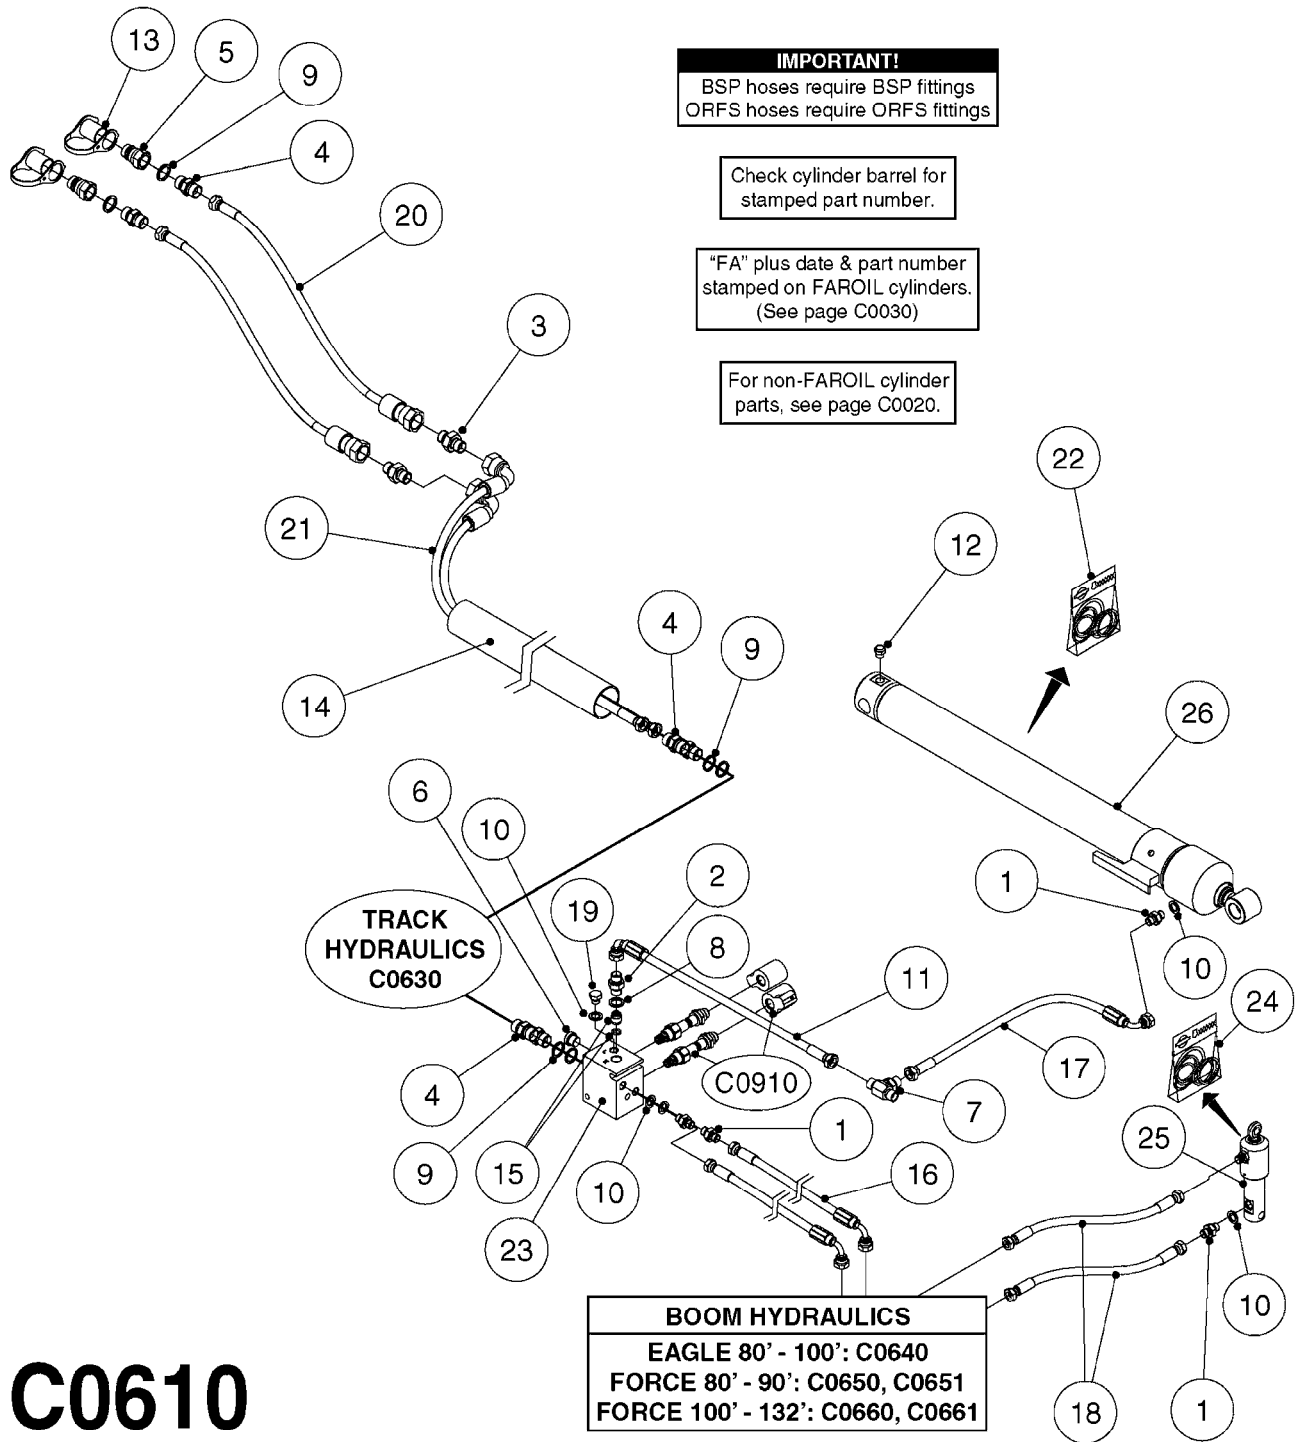

BASIC HYDRAULICS NCM 4400/6600
C0610-HIN, 13:05:19

Page

1

Date

07.02.2020 10:08

Pos.	parts-n°	order qty	description
1	146845	1	HEX NIPPLE 1/4"X1/4" BSP
1	23234500	1	HEX NIPPLE 1/4" - 9/16" ORFS
2	146850	1	HEX NIPPLE 3/8"x3/8" - 1.8mm BSP
2	23234600	1	HEX NIPPLE 3/8"-11/16" - 1.8mm ORFS
3	147132	1	HEX NIPPLE 1/2"X1/2" BSP DEL BSP
3	23232400	1	HEX NIPPLE 13/16"-13/16" ORFS
4	147132	1	HEX NIPPLE 1/2"X1/2" BSP DEL BSP
4	23235300	1	HEX NIPPLE 1/2"-13/16" ORFS
5	230311	1	QUICK COUPLING 1/2"
6	231924	1	PLUG 3/8"
7	232057	1	T-PIECE 3/8" BSP HY. BSP
7	23240800	1	TEE 11/16"-11/16"-11/16" ORFS ORFS
8	240866	1	DOWTYSEAL 3/8"
9	241356	1	DOWTYSEAL 1/2"
10	241404	1	DOWTY SEAL 1/4"
11	284020	1	HOSE HY X 3/8" X 35.4" STR+ELB BSP
11	78560100	1	HY.HO.3/8"L= 900 STR-90° ORFS
12	284265	1	PLUG BREATHER 1/4" F/CYLINDER
13	334206	1	DUST HOOD FOR HY-COUPLING
14	341333	1	TUBE Ø57/Ø52 L=1500 BLACK PE
15	782062	1	NON-RETURN VALVE UTV 3/8"
16	784039	1	HOSE HY X 1/4 X 183.00"STR+ELB BSP
16	78503100	1	HY.HO.1/4"L= 4650 STR-90° ORFS
17	784151	1	HOSE HY 1/4 3/8 OML X 79" S+E HOSE FOR LEFT SIDE (BSP)
17	78508900	1	HY.HO.1/4"L= 2000 3/8STR-90° HOSE FOR LEFT SIDE (ORFS)
17	784152	1	HOSE HY 1/4 3/8 OML X 106" S+E HOSE FOR RIGHT SIDE (BSP)
17	78509000	1	HY.HO.1/4"L= 2700 3/8STR-90° HOSE FOR RIGHT SIDE (ORFS)
18	784161	1	HOSE HY X 1/4 X 59" STR+STR BSP
18	78509900	1	HY.HO.1/4"L= 1500 STR-STR ORFS
19	14010400	1	PLUG 1/4" BSP
20	28052100	1	HOSE HY X 1/2" X 122.0"STR+STR BSP