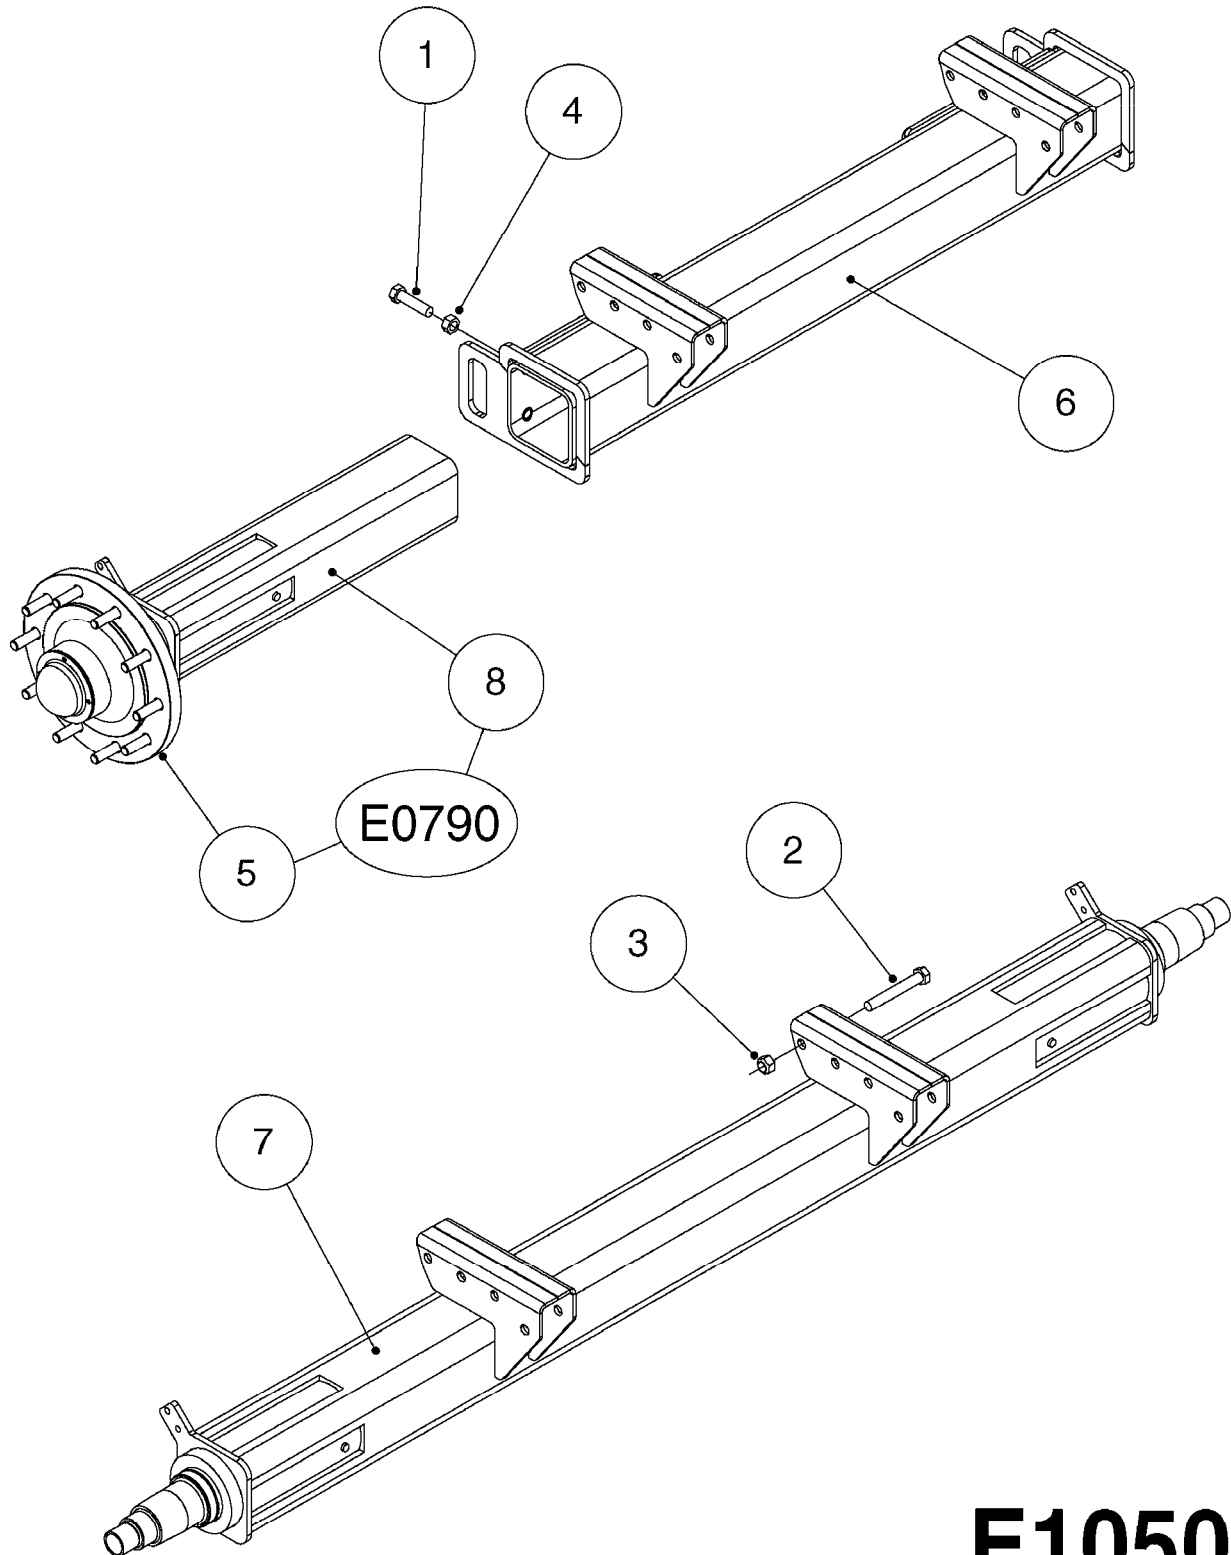

COMMANDER 4400-7000
NON-SUSPEND.AXLE
E1050-HIN, 01:01:16

Page 0
Date 07.02.2020 10:08

Agroparts: www.HARDI-INTERNATIONAL.com

COMMANDER 4400-7000
NON-SUSPEND.AXLE
E1050-HIN, 01:01:16

Page 1

Date 07.02.2020 10:08

Pos.	parts-n°	order qty	description
1	430920	1	BOLT HEX M20x80MM
2	430979	1	BOLT HEX M20x140 8.8 DELTA
3	460806	1	NUT HEX M20X2.50 LOCK DIN985A2 SS
4	461228	1	NUT HEX M20
5	28045703	1	HUB ASSY 10-13.19-11.02 25000#
6	63024303	1	AXLE W/M NON SUSP. ADJ. CM"05"
7	63033603	1	AXLE NON-SUSPENDEED NCM 44 120"
8	63033703	1	AXLE INSERT NCM 44/66/9000