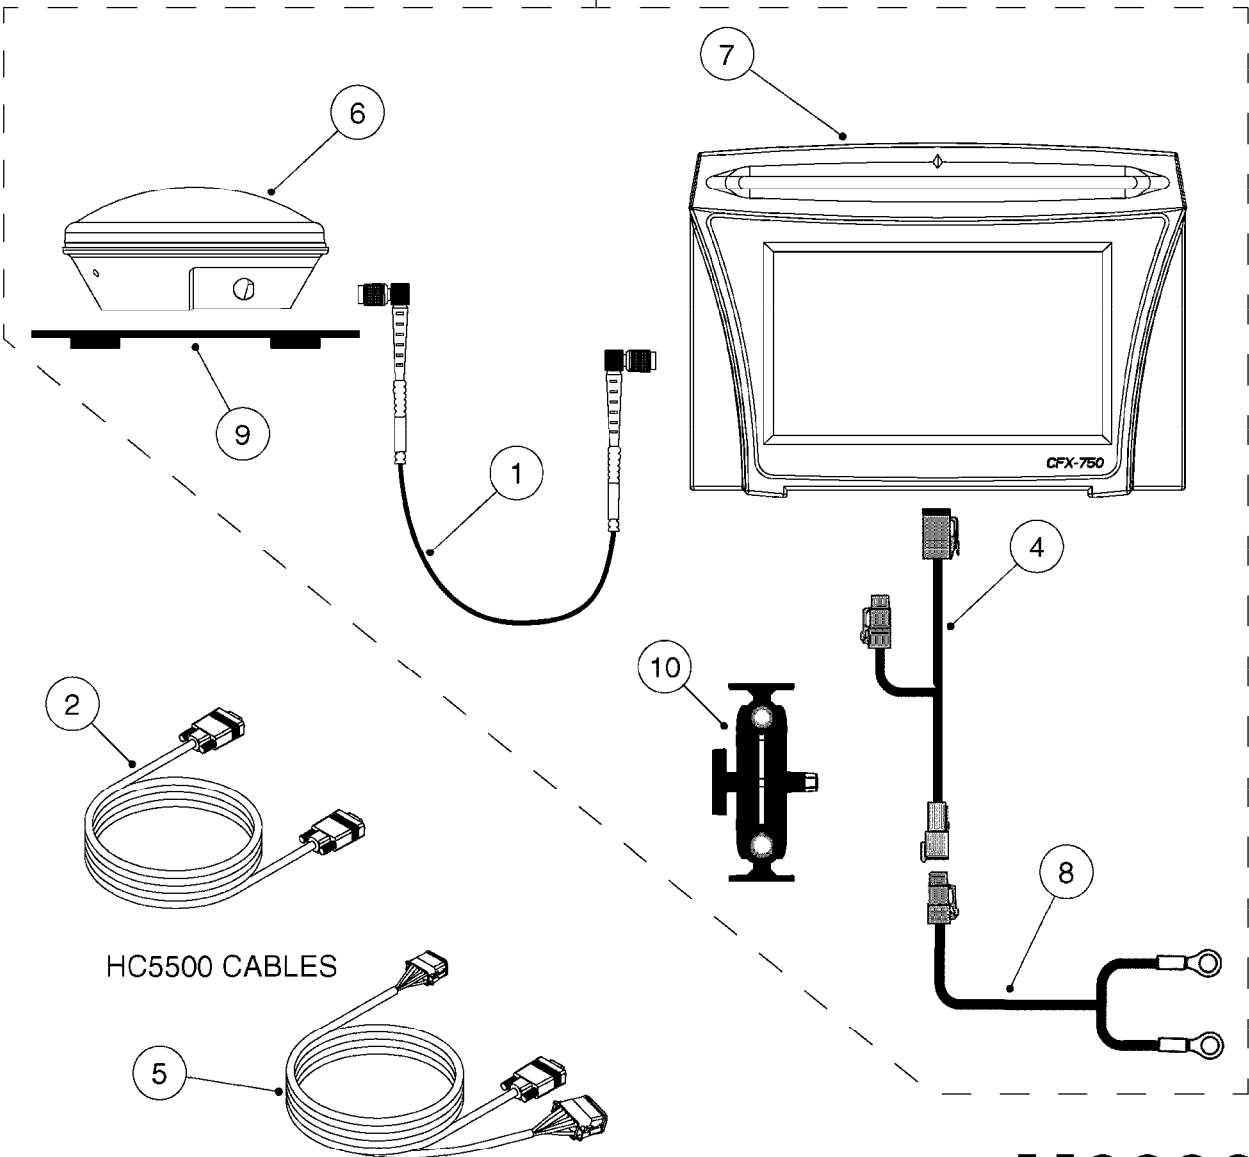

3 COMPLETE ASSEMBLY

CFX-750 DISPLAY, DGPS
M0030-HIN, 01:01:16

Page 1
Date 07.02.2020 10:09

Pos.	parts-n°	order qty	description
1	26007603	1	CABLE, ANTENNA, EZGUIDEPLUS
2	26012003	1	NULL MODEM CABLE
3	26021403	1	CFX-750 DISPLAY, DGPS
4	26021603	1	CABLE, POWER BUS, CAN CFX-750
5	26021703	1	CABLE, ASC INTERFACE, CFX-750
6	26021803	1	AG-25 ANTENNA L1/L2 GLN
7	26022103	1	CFX-750 DISPLAY ONLY
8	26022603	1	CFX-750 Basic Power Cable
9	28048203	1	EZ-GUIDE 500 MOUNT F.AG15 ANT.
10	28048303	1	EZ-GUIDE 250/500 RAM MNT.1.5"