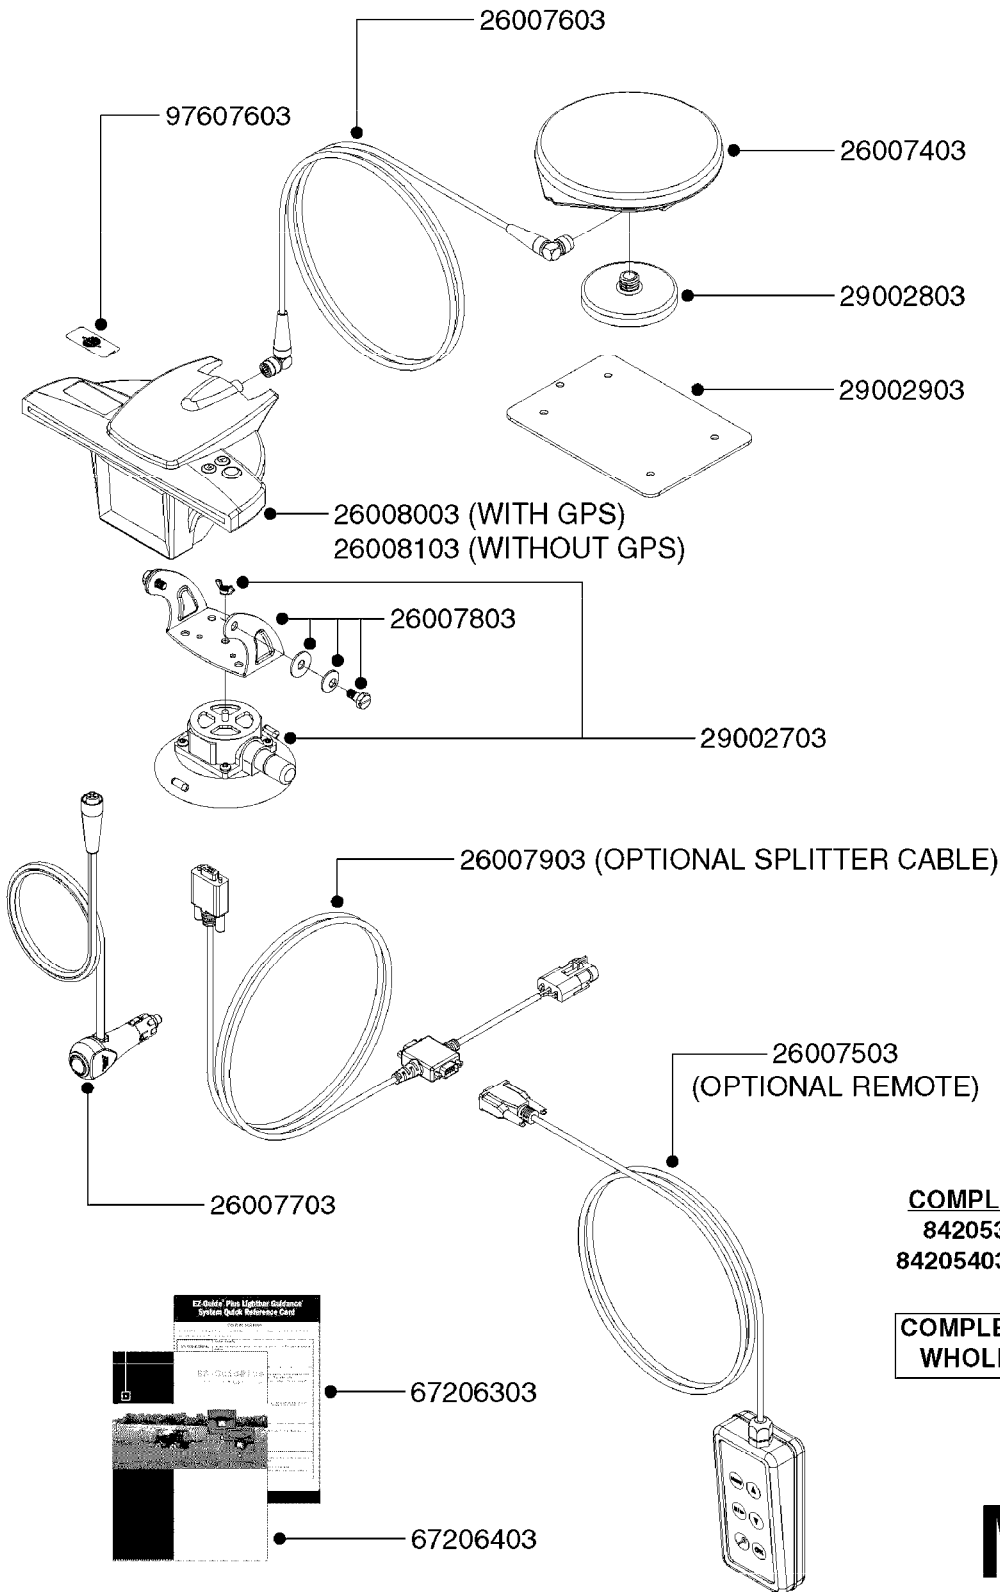

COMPLETE ASSEMBLY:
84205303 (WITH GPS)
84205403 (WITHOUT GPS)

**COMPLETE ASSEMBLIES
WHOLEGOODS ITEMS**

M0040

EZ-GUIDE PLUS LIGHT BAR
M0040-HIN, 01:01:16

Page 1
Date 07.02.2020 10:09

parts-n°	order qty	description
26007403	1	ANTENNA,HURRICANE F. EZGUIDEPL
26007503	1	REMOTE KEYPAD EZ-GUIDE PLUS
26007603	1	CABLE, ANTENNA, EZGUIDEPLUS
26007703	1	CABLE, POWER F. EZGUIDEPLUS
26007803	1	BRACKET KIT F. EZGUIDEPLUS
26007903	1	EZ-Guide 500 External Interfac
26008003	1	LIGHT BAR ASSM WITH GPS
26008103	1	LIGHT BAR ASSM WITHOUT GPS
29002703	1	VACUUM CUP 4 1/2" 1420I
29002803	1	MOUNT, MAG F. ANTENNA
29002903	1	PLATE, F. ANTENNA MOUNT
67206303	1	QUICK REFERENCE CARD EZ-GUIDE+
67206403	1	MANUAL EZ GUIDE PLUS
84205303	1	EZ GUIDE PLUS W GPS, NO LABLE
84205403	1	EZ GUIDE PLUS W/O GPS,NO LABLE
97607603	1	DECAL COMPANY 45MM X 20MM