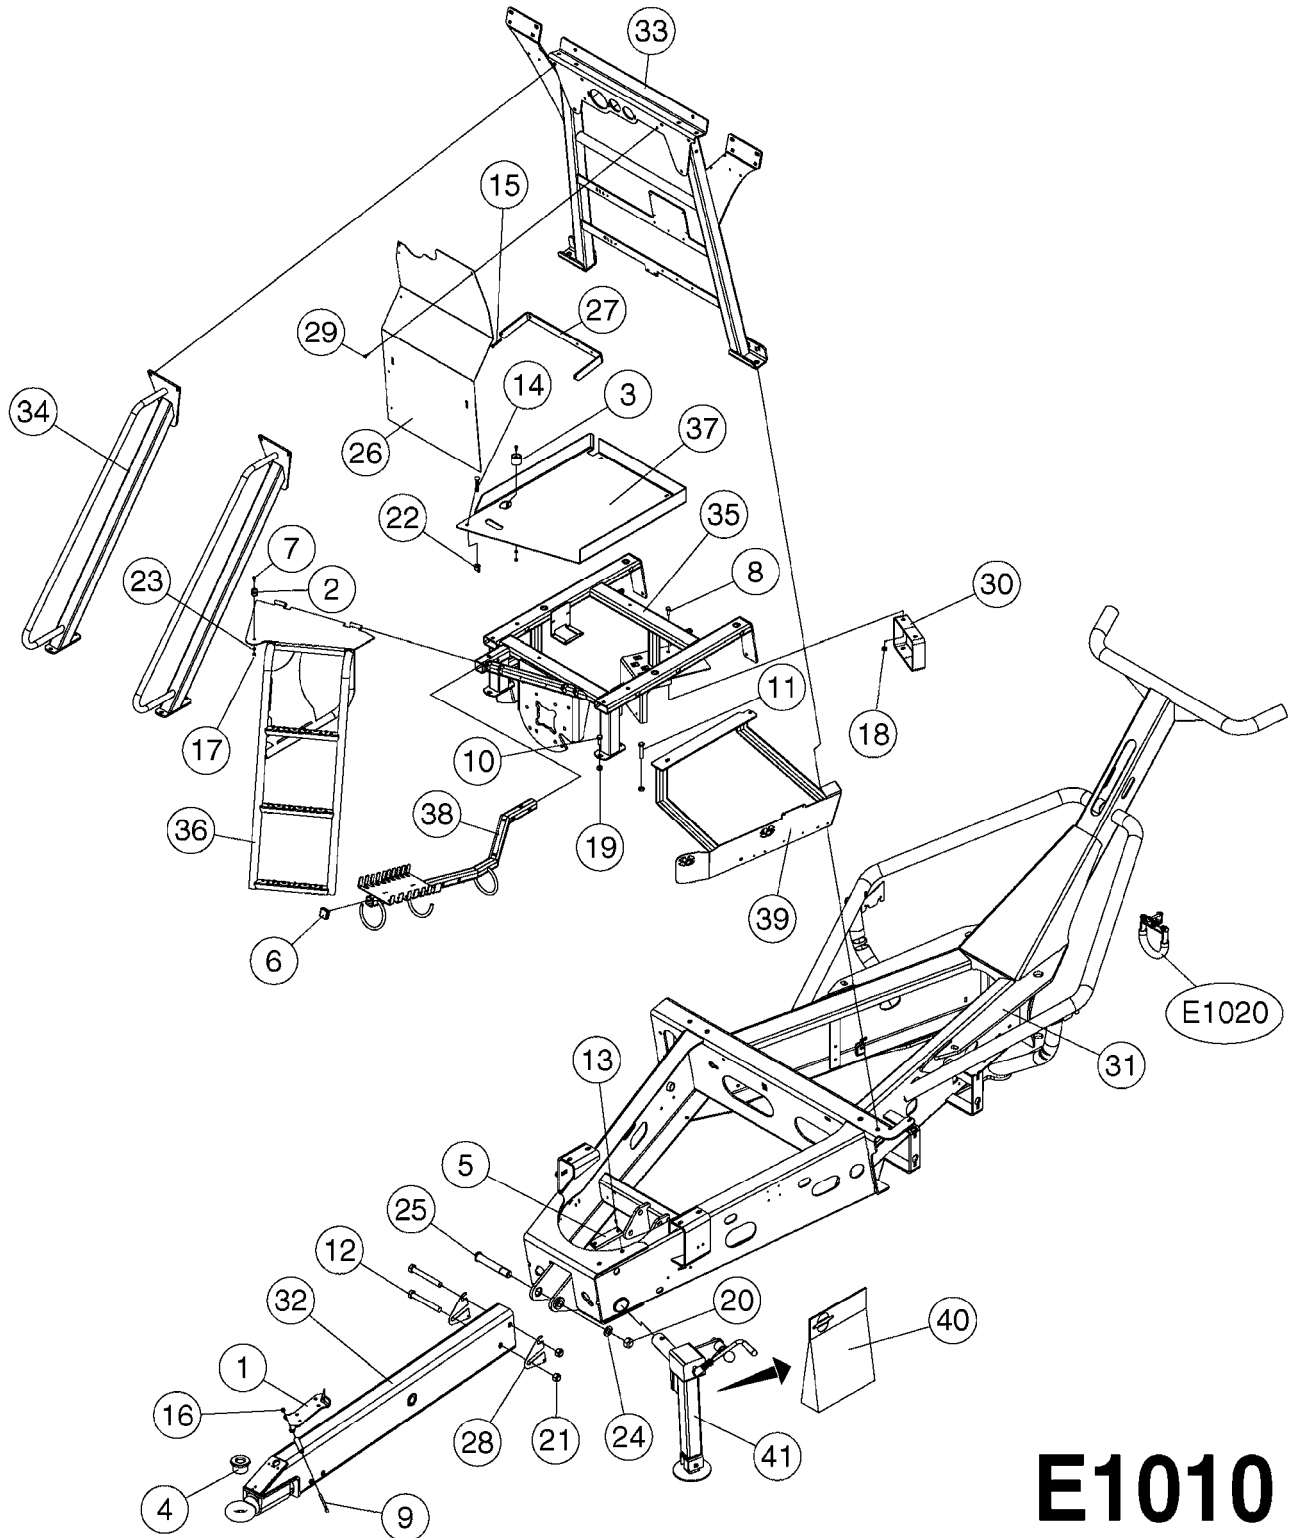

E1010

FRAME - NCM 4400/6600
E1010-HIN, 01:01:16

Page 1

Date 07.02.2020 10:08

Pos.	parts-n°	order qty	description
1	161923	1	SUPPORT PLATE F. PTO CM+
2	242567	1	DOOR STOP, MALE
3	242568	1	DOOR STOP, FEMALE
4	14011603	1	BUSHING, DRAWBAR, 1.5"
4	270608	1	BUSHING F. DRAWBAR NCM Ø50/Ø33
5	334135	1	SLIDE SHOE 140X45X15
6	334571	1	PLUG 40x40x2 F.SQ.TUBE
7	410185	1	BOLT HEX 8.8 DEL M6X16
8	421002	1	BOLT HEX 8.8 DEL M10X30 FT DIN933
9	421232	1	BOLT HEX 8.8 DEL M8X110
10	430286	1	BOLT HEX 8.8 DEL M12X30 FT
11	430438	1	BOLT HEX 8.8 DEL M12X65
12	430886	1	BOLT HEX 8.8 DEL M20X160
13	440708	1	SCREW M5.5X16 SELF TAPPING SS
14	440718	1	BOLT CRG M10 X 65 DEL
15	450402	1	BOLT HEX M6X50
16	460143	1	SELF LOCK NUT M8 SST A2 DIN985
17	460261	1	NUT HEX M6X1.00 LOCK DIN985 A2 SS
18	460423	1	NUT HEX M10X1.50 LOCK DIN985A2 SS
19	460703	1	NUT HEX M12X1.75 LOCK DIN985A2 SS
20	460747	1	NUT HEX M24 LOCK
21	460806	1	NUT HEX M20X2.50 LOCK DIN985A2 SS
22	461324	1	NUT WING M10 STAINLESS STEEL
23	471125	1	WASHER M6U 6.4X14X1.2,A2 SS
24	471130	1	WASHER, M24, Ø44/25.0X 4.0, SS
25	14033300	1	PIN D30.0 F. DRAWBAR NCM
26	16128300	1	COVER F. EL-BOX. NCM 4400
26	16156000	1	COVER F. EL-BOX. NCM 6600
27	16128600	1	BRACKET F. COVER PLATE NCM
28	16144700	1	SHIM F. DRAWBAR NCM4400
29	45001500	1	SCREW THUMB PLASTIC HEAD M6x20
30	61018703	1	BRKT, ACE 650, COMMANDER MOUNT BRACKET FOR ACE 650 PUMP
31	63033300	1	FRAME NCM 4400 PAINTED
31	63043300	1	FRAME NCM 6600 PAINTED
32	63033500	1	DRAWBAR SWIVEL D50 NCM 4400
33	63033600	1	TRANSPORT FRAME NCM 4400
33	63043600	1	TRANSPORT FRAME NCM 6600
34	63033700	1	HANDRAIL FOR PLATFORM PAINTED
35	63034100	1	MOUNT PLATFORM NCM 4400
35	63043700	1	MOUNT PLATFORM NCM 6600
36	63035700	1	STEP FOR NCM 4400/6600
37	63035800	1	DECKPLATE F.PLATFORM NCM 4400
37	63043800	1	DECKPLATE F.PLATFORM NCM 6600
38	63038700	1	HOSE & CABLE SUPPORT NCM
39	63040500	1	VALVE CONSOLE PAINTED
40	72280700	1	REPAIR KIT F.JACK STAND
41	72280900	1	JACK STAND F. NCM4400 COMP.