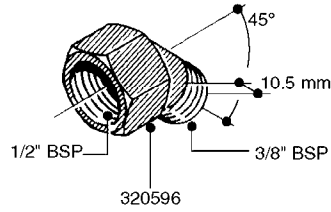

L0030

FITTINGS - HEXAGON NIPPLES
L0030-HIN, 01:01:16

Page 1
Date 07.02.2020 10:09

parts-n°	order qty	description
10015303	1	FITT.PO.HN 1.00X1.00 M1000
10425003	1	FITT.PO.HN 1.25X1.00 MCPHEE
320132	1	FITT.DK HN 1" BSP
320176	1	FITT.DK HN 3/8"X1/2" BSP
320445	1	FITT.DK HN 1/4"X3/8" BSP
320655	1	FITT.DK HN 1/2"-1/2" BSP
320692	1	FITT.DK HN 3/8'BSPX1/4'NPT
320703	1	FITT.DK HN 3/8BSP X1/2 &1/4NPT
320725	1	FITT.DK NIPPLE 3/8"-3/8" BSP
320902	1	FITT.DK HN 3/8'X 1/4' BSP
390232	1	FITT.DK HN 1-1/2' X 1-1/4' BSP
390276	1	FITT.DK HN 1'BSP