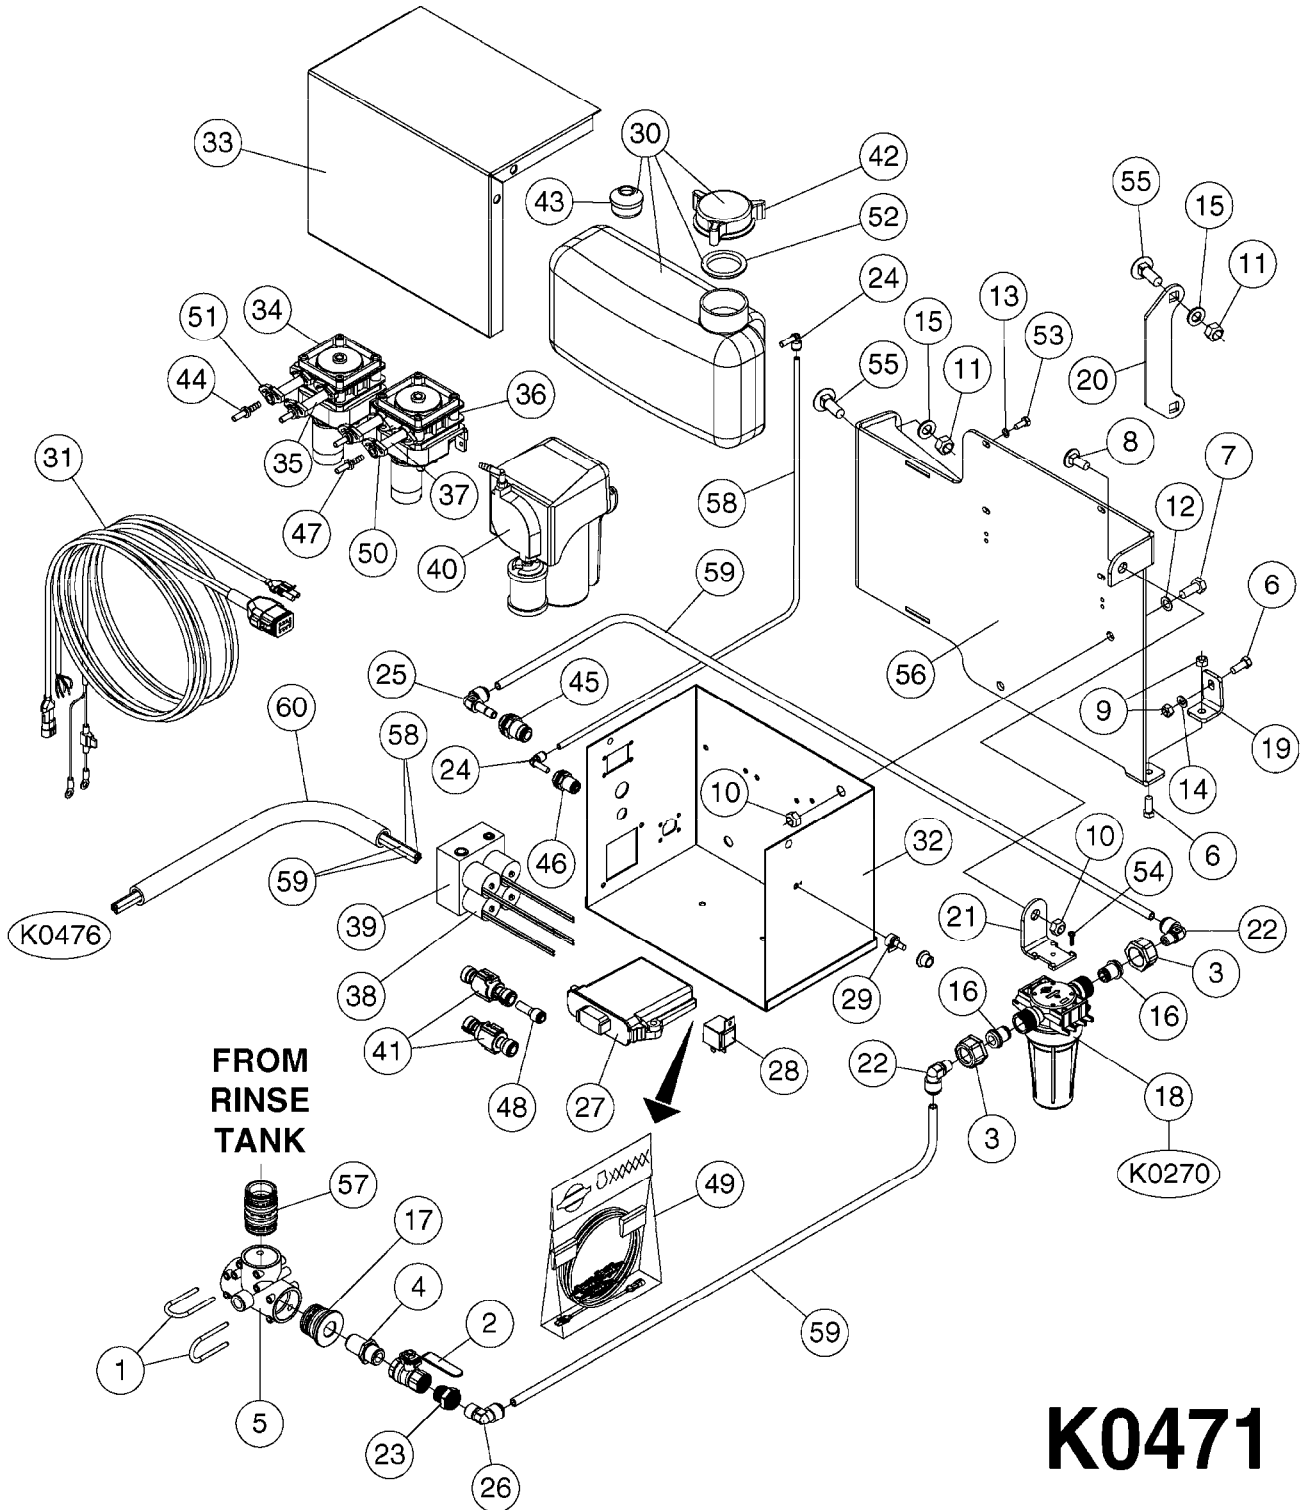

**** RICHWAY FOAM MARKER FITTINGS**

K0470

FOAM MARKER TANK - NCM/NAV
K0470-HIN, 07:08:19

Page 1

Date 07.02.2020 10:08

Pos.	parts-n°	order qty	description
1	145994	1	FITT.DK S-40 FORK
2	232150	1	HOSE CONN. 90DEG. 1/8'X8MM PE
3	242043	1	O-RING 49.2 X 5.7
4	242355	1	O-RING D19.2X3.0 VITON F.S-40
5	284353	1	SPONGE FOR FOAM MARKER
6	321307	1	FITT.DK NUT 1/2" BSP JAMB
7	321322	1	SCREW CAP F. S80 X 4
8	321742	1	FITT.DK BULKHEAD 1/2' BSP
9	322102	1	FITT.DK S-40 BULKHEAD
10	322106	1	FITT.DK S-40 BULKHEAD NUT
11	322133	1	FITT.DK S-40 PLUG W 1/8 THREAD
12	322170	1	FITT.DK NUT 1/2"x 1/8"F BSP
13	330212	1	O-RING D19/D14X2.4 F.1/2"NUT
14	332592	1	O-RING D26/D20X3
15	334259	1	GASKET F. S-40 BULKHEAD
16	430286	1	BOLT HEX 8.8 DEL M12X30 FT
17	460703	1	NUT HEX M12X1.75 LOCK DIN985A2 SS
18	471127	1	WASHER, M12, Ø24/13X24X2.5 SS
19	728323	1	VALVE NON-RETURN
20	16137100	1	COVER PLATE F.CHEMLOCKER NCM
21	23005003	1	FITT, 3/8"PLUG-IN-3/8"90-PTC
22	23005503	1	FITT, 1/8"NPT-3/8"TUBE-PTC
23	45001300	1	CARRIAGE BOLT M12X35 DIN603 A2
24	63039400	1	CHEMLOCKER FOR NCM BLACK
24	63061400	1	CHEMLOCKER FOR NAVIGATOR RED
25	63068200	1	FOAM TANK STRAP RED 451 WIDE
26	63068400	1	FOAM TANK STRAP RED 403 WIDE
27	72437700	1	FM TANK 25 GAL W/FTGS. CM/NAV