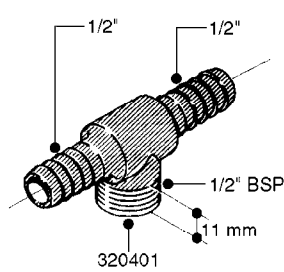

L0030

FITTINGS - HEXAGON NIPPLES
L0030-HIN, 01:01:16

Page 1
Date 07.02.2020 10:09

parts-n°	order qty	description
10015303	1	FITT.PO.HN 1.00X1.00 M1000
10425003	1	FITT.PO.HN 1.25X1.00 MCPHEE
320132	1	FITT.DK HN 1" BSP
320176	1	FITT.DK HN 3/8"X1/2" BSP
320445	1	FITT.DK HN 1/4"X3/8" BSP
320655	1	FITT.DK HN 1/2"-1/2" BSP
320692	1	FITT.DK HN 3/8'BSPX1/4'NPT
320703	1	FITT.DK HN 3/8BSP X1/2 &1/4NPT
320725	1	FITT.DK NIPPLE 3/8"-3/8" BSP
320902	1	FITT.DK HN 3/8'X 1/4' BSP
390232	1	FITT.DK HN 1-1/2' X 1-1/4' BSP
390276	1	FITT.DK HN 1'BSP

L0040

FITTINGS - NIPPLES & ELBOWS
L0040-HIN, 01:01:16

Page 1

Date 07.02.2020 10:09

parts-n°	order qty	description
10530803	1	FITT.PO.SE 2.00X2.00 45 DEG.
320191	1	FITT.DK ELB 3/8' BSP 45 DEGREE
320482	1	FITT.DK ELB. 1/2" BSP 60 DEG.
320596	1	FITT.DK ELB 3/8'-1/2'BSP 45DEG
320607	1	FITT.DK HN 3/8M X 3/8F BSP LNG
320633	1	FITT.DK HN 3/8"M X 3/8"F BSP
321451	1	FITT.DK ELB.1-1/2 X1-1/4 80DEG
321532	1	FITT.DK REDUC 3/4' X 1/2' BSP
390233	1	FITT.DK REDUC 1-1/2" X 1" BSP