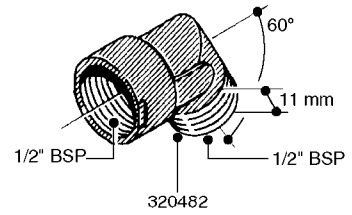

L0030

FITTINGS - HEXAGON NIPPLES
L0030-HIN, 01:01:16

Page 1
Date 07.02.2020 10:09

parts-n°	order qty	description
10015303	1	FITT.PO.HN 1.00X1.00 M1000
10425003	1	FITT.PO.HN 1.25X1.00 MCPHEE
320132	1	FITT.DK HN 1" BSP
320176	1	FITT.DK HN 3/8"X1/2" BSP
320445	1	FITT.DK HN 1/4"X3/8" BSP
320655	1	FITT.DK HN 1/2"-1/2" BSP
320692	1	FITT.DK HN 3/8'BSPX1/4'NPT
320703	1	FITT.DK HN 3/8BSP X1/2 &1/4NPT
320725	1	FITT.DK NIPPLE 3/8"-3/8" BSP
320902	1	FITT.DK HN 3/8'X 1/4' BSP
390232	1	FITT.DK HN 1-1/2' X 1-1/4' BSP
390276	1	FITT.DK HN 1'BSP