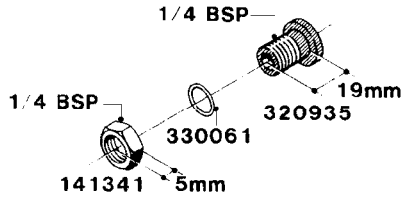

L0060

FITTINGS - BULKHEAD
L0060-HIN, 01:01:16

Page 1

Date 07.02.2020 10:09

parts-n°	order qty	description
141046	1	NUT 3/8" BSP
141341	1	NUT 1/4' BSP
240284	1	O-RING D82,5/75 X 3,5
320456	1	FITT.DK BULKHEAD 1"BSP DOUBLE
320467	1	FITT.DK BULKHEAD 1"BSP SINGLE
320471	1	FITT.DK NUT 1" BSP JAMB
320541	1	FITT.DK BULKHEAD 2-1/2'BSP SIN
320552	1	FITT.DK NUT 2-1/2' BSP JAMB
320644	1	FITT.DK ELB.3/4"HB X 1" BSP
320784	1	FITT.DK CAP 1-1/2" BSP
320795	1	FITT.DK NUT 1-1/2" BSP JAMB
320935	1	FITT.DK BULKHEAD 1/4' BSP SING
320946	1	FITT.DK BULKHEAD 3/8' BSP SING
321296	1	FITT.DK BULKHEAD 1/2" BSP SING
321307	1	FITT.DK NUT 1/2" BSP JAMB
321333	1	FITT.DK BULK 1-1/2" X 1"F BSP
330061	1	O-RING D16/D11X2,5
330072	1	O-RING D53.5/D45.5X4
330212	1	O-RING D19/D14X2.4 F.1/2"NUT
332577	1	O-RING D38/D30X4 F.1" PUR.
332592	1	O-RING D26/D20X3