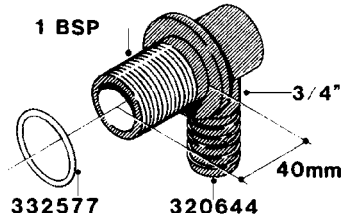

L0060

FITTINGS - BULKHEAD
L0060-HIN, 01:01:16

Page 1

Date 07.02.2020 10:09

parts-n°	order qty	description
141046	1	NUT 3/8" BSP
141341	1	NUT 1/4' BSP
240284	1	O-RING D82,5/75 X 3,5
320456	1	FITT.DK BULKHEAD 1"BSP DOUBLE
320467	1	FITT.DK BULKHEAD 1"BSP SINGLE
320471	1	FITT.DK NUT 1" BSP JAMB
320541	1	FITT.DK BULKHEAD 2-1/2'BSP SIN
320552	1	FITT.DK NUT 2-1/2' BSP JAMB
320644	1	FITT.DK ELB.3/4"HB X 1" BSP
320784	1	FITT.DK CAP 1-1/2" BSP
320795	1	FITT.DK NUT 1-1/2" BSP JAMB
320935	1	FITT.DK BULKHEAD 1/4' BSP SING
320946	1	FITT.DK BULKHEAD 3/8' BSP SING
321296	1	FITT.DK BULKHEAD 1/2" BSP SING
321307	1	FITT.DK NUT 1/2" BSP JAMB
321333	1	FITT.DK BULK 1-1/2" X 1"F BSP
330061	1	O-RING D16/D11X2,5
330072	1	O-RING D53.5/D45.5X4
330212	1	O-RING D19/D14X2.4 F.1/2"NUT
332577	1	O-RING D38/D30X4 F.1" PUR.
332592	1	O-RING D26/D20X3