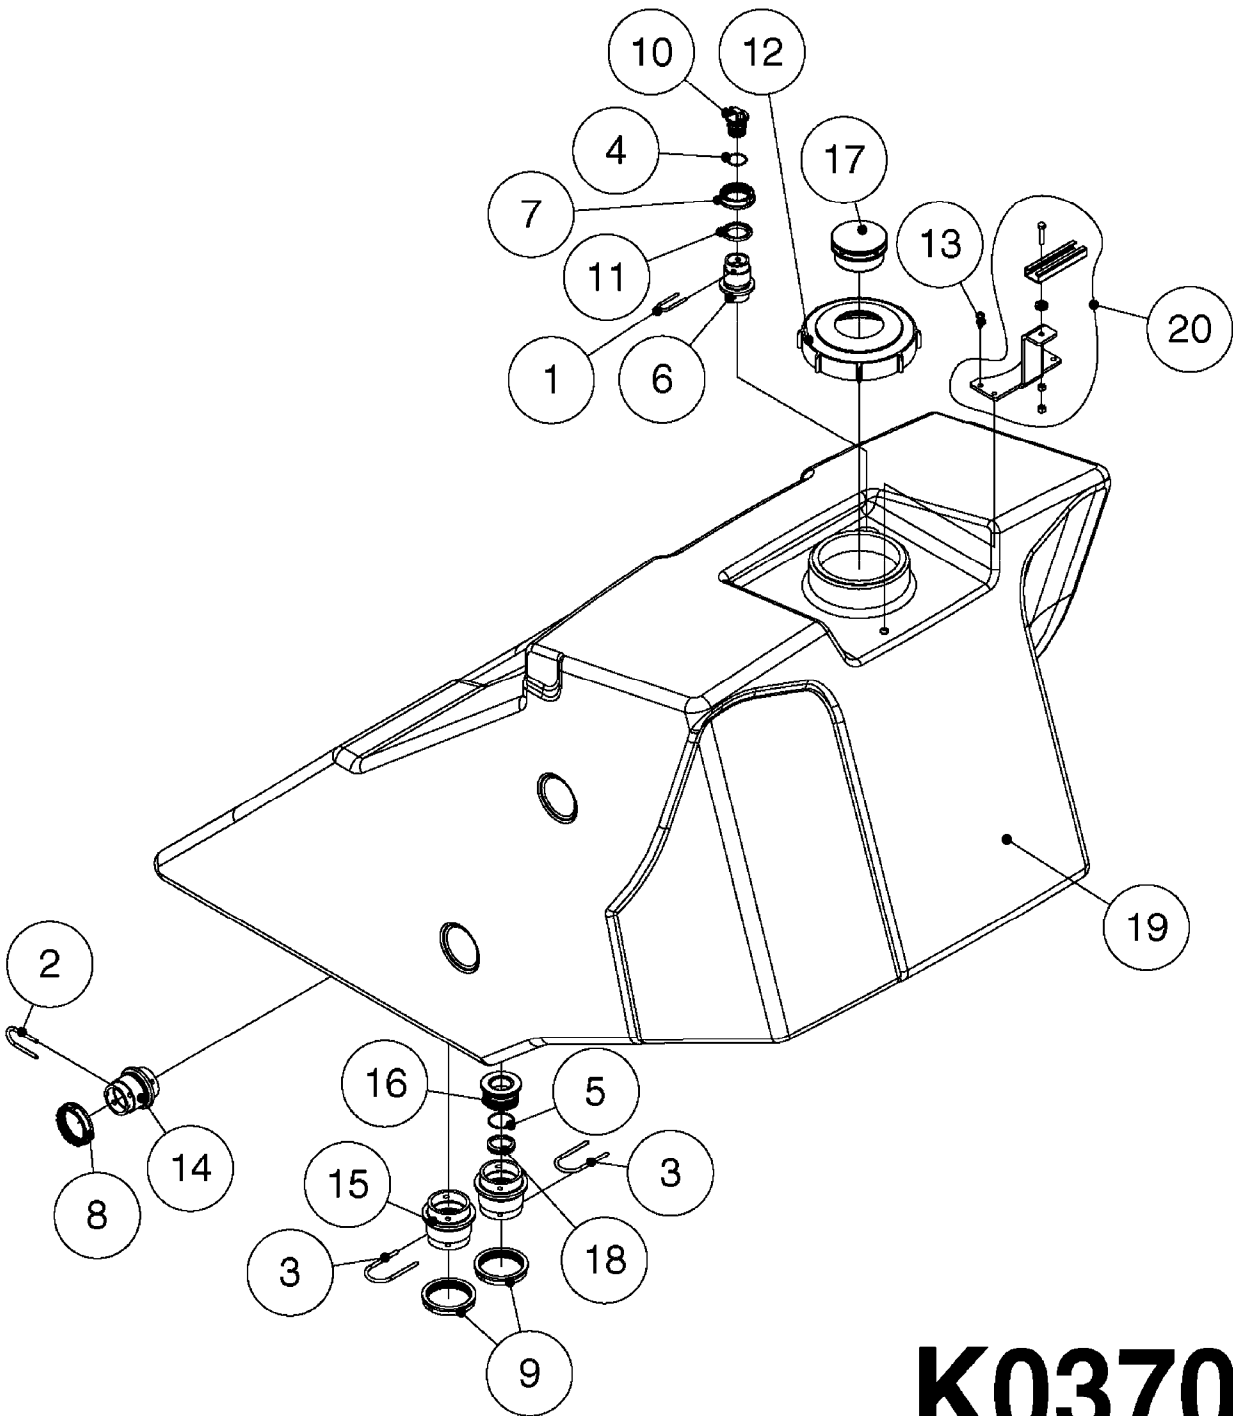

K0370

FLUSH SYSTEM - NCM/NAVIGATOR
K0370-HIN, 01:01:16

Page 1

Date 07.02.2020 10:08

Pos.	parts-n°	order qty	description
1	145994	1	FITT.DK S-40 FORK
2	145995	1	FITT.DK S-53 FORK
3	145996	1	FITT.DK S-67 FORK
4	242355	1	O-RING D19.2X3.0 VITON F.S-40
5	242504	1	O-RING D35x2 NITRIL
6	322102	1	FITT.DK S-40 BULKHEAD
7	322106	1	FITT.DK S-40 BULKHEAD NUT
8	322107	1	FITT.DK S-53 BULKHEAD NUT
9	322108	1	FITT.DK S-67 BULKHEAD NUT
10	334248	1	FITT.DK S-40 PLUG
11	334259	1	GASKET F. S-40 BULKHEAD
12	390847	1	LID F. RINSE TANK CM
13	440392	1	SCREW 6.3 X 25.0 DIN7981C TORX
14	726463	1	FITT.DK S53 BULKHEAD W/GASKET
15	726464	1	FITT.DK S-67 BULKHEAD W/GASKET
16	726695	1	FITTING S67 - BSP 1" + O-RING
17	727038	1	VENT F.TANK (FAST FILL)
18	14014400	1	SEAT F.CHECK VALVE D41.8 S67
19	72285500	1	RINSE TANK 120G. W/FITTINGS NCM/NAV
20	72348600	1	HOSE MT. BKT NCM FLUSH TANK