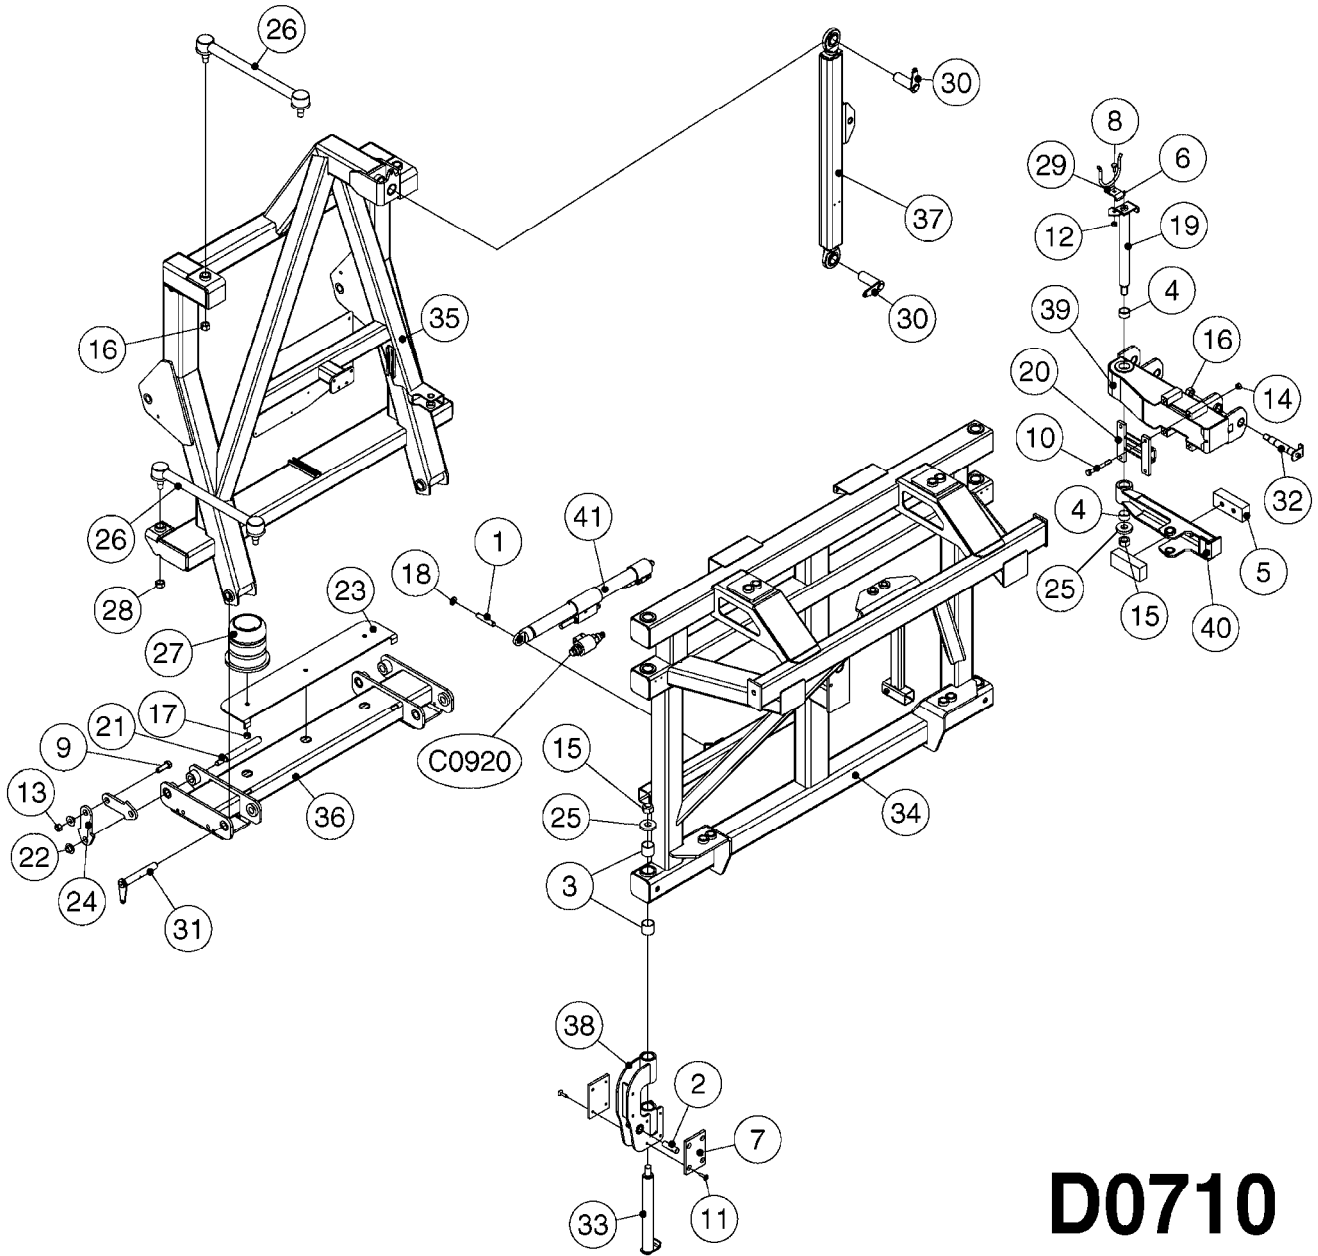

D0710

BOOM TF HAZ NARROW CENTER 118'
D0710-HIN, 05:06:19

Page 1
Date 07.02.2020 10:08

Pos.	parts-n°	order qty	description
1	145224	1	SHAFT FOR HY CYLINDER
2	147450	1	PIN D20 X 70
3	210865	1	BUSHING 40mm40mm DU
4	210866	1	BUSHING D39/35 L=20
5	242493	1	RUBBER BUMPER 60X40X150
6	283699	1	GREASE NIPPLE M6X1
7	390788	1	TEFLON WARE PAD
8	420626	1	BOLT HEX 8.8 DEL M10X20 FT
9	430637	1	BOLT HEX 8.8 DEL M16X50 FT
10	430892	1	BOLT HEX 8.8 DEL M12X110
11	450343	1	SCREW M8X30 ALLEN HEAD C/S SS
12	460423	1	NUT HEX M10X1.50 LOCK DIN985A2 SS
13	460585	1	LOCKING NUT M16 DIN985 A2 SS
14	460703	1	NUT HEX M12X1.75 LOCK DIN985A2 SS
15	460747	1	NUT HEX M24 LOCK
16	460806	1	NUT HEX M20X2.50 LOCK DIN985A2 SS
17	461253	1	NUT HEX M14 NV=22 A4 RST
18	471128	1	WASHER, M16, Ø30/17.0X 3.0, SS
19	615812	1	PIN
20	616075	1	FLANGE F. FORCE HINGE
21	14065800	1	PIN D25 L=225, M16/M6/D5
22	14065900	1	WASHER D40/22/16.5 T=13.5 DEL
23	16190500	1	BUFFER SHEET 5MM, 118' HAZ
24	16205400	1	PLATE 10.0MM, D23
25	16375500	1	WASHER 10.0X60X25 RED
26	28066100	1	STEER.ARM COMPL.2XØ35 L=19.7"
27	28076200	1	BUMPER PUR Ø140X166-M14 BLACK
28	46133500	1	NUT M20X1.5 DIN 980 V
29	61005200	1	HOSE HOLDER
30	61037600	1	PIN Ø34.8/L=94
31	61041800	1	PIN PARA LIFT Ø25 L=169
32	61041900	1	PIN D25X137/ M20 DEL.
33	61043100	1	PIN D40X341/ M24 DEL.
34	63053200	1	CENTER SECTION 118' HAZ
35	63053300	1	LIFT FRAME 118' HAZ, NCM
36	63053400	1	SUSPENSION BRACKET 118' HAZ
37	63053500	1	PENDULUM 118' HAZ
38	63053600	1	LOWER HINGE 118' HAZ
39	63053900	1	HINGE FOR 118' HAZ
40	63823800	1	INNER HINGE F.FORCE
41	78126000	1	CYLINDER, DAMPNER, LOCKING