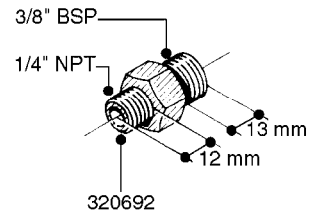

L0030

FITTINGS - HEXAGON NIPPLES
L0030-HIN, 01:01:16

Page 1
Date 07.02.2020 10:09

parts-n°	order qty	description
10015303	1	FITT.PO.HN 1.00X1.00 M1000
10425003	1	FITT.PO.HN 1.25X1.00 MCPHEE
320132	1	FITT.DK HN 1" BSP
320176	1	FITT.DK HN 3/8"X1/2" BSP
320445	1	FITT.DK HN 1/4"X3/8" BSP
320655	1	FITT.DK HN 1/2"-1/2" BSP
320692	1	FITT.DK HN 3/8'BSPX1/4'NPT
320703	1	FITT.DK HN 3/8BSP X1/2 &1/4NPT
320725	1	FITT.DK NIPPLE 3/8"-3/8" BSP
320902	1	FITT.DK HN 3/8'X 1/4' BSP
390232	1	FITT.DK HN 1-1/2' X 1-1/4' BSP
390276	1	FITT.DK HN 1'BSP