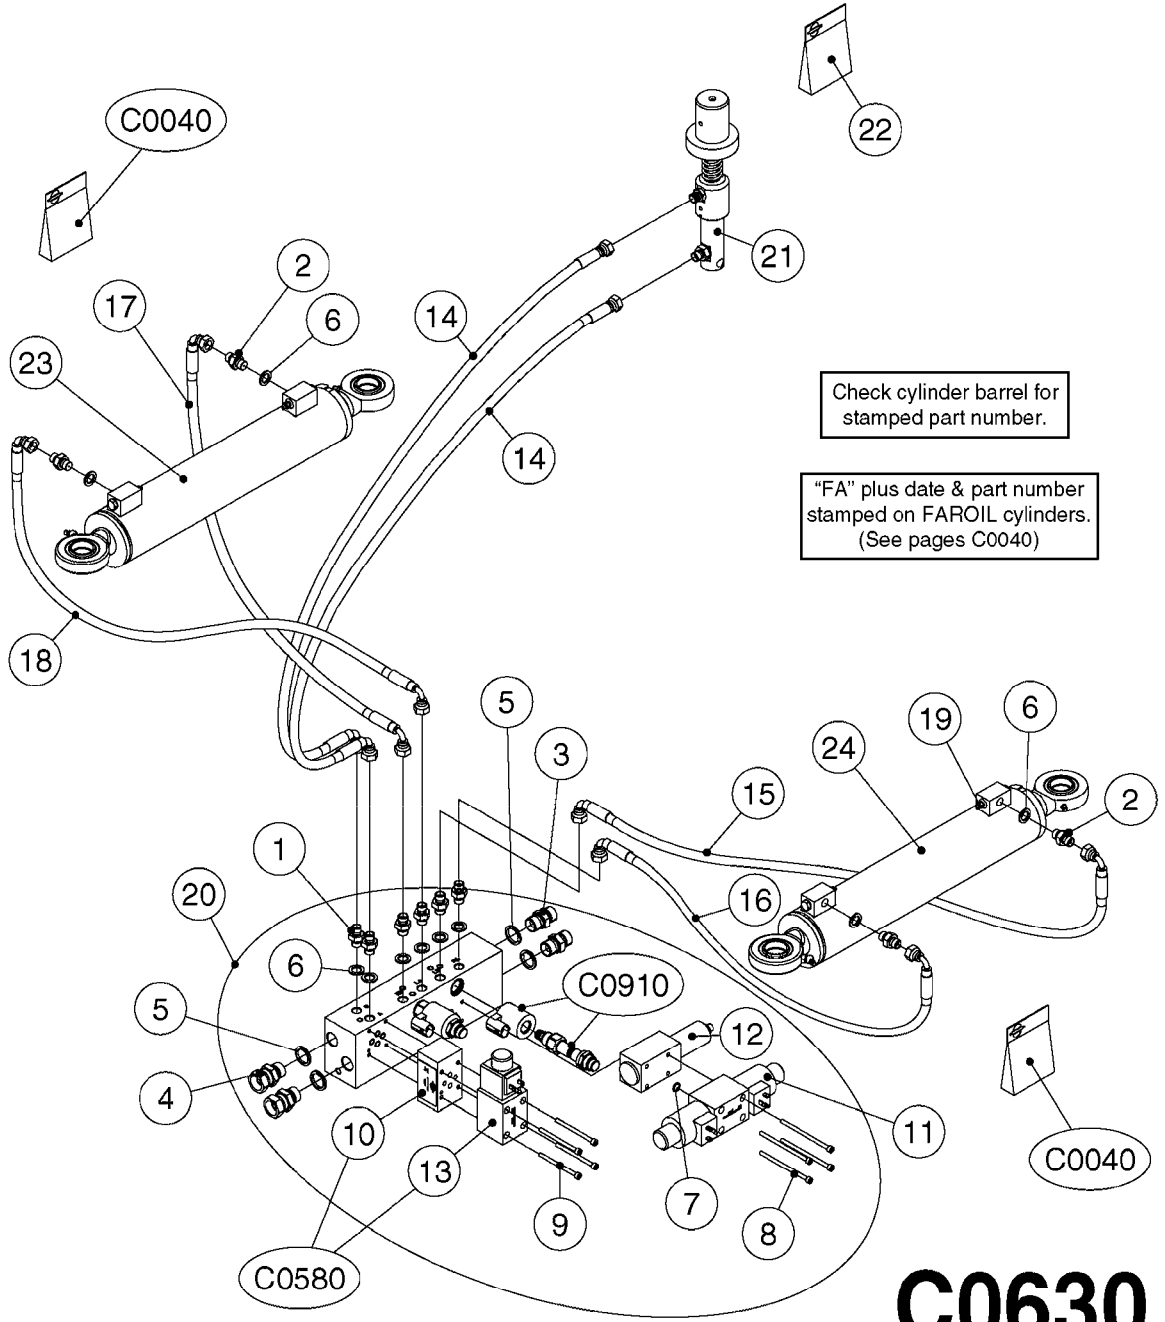

C0630

TRACK HYDRAULICS NCM 4400/6600
C0630-HIN, 14:05:19

Page

1

Date

07.02.2020 10:08

Pos.	parts-n°	order qty	description
		1	BSP
1	146845	1	HEX NIPPLE 1/4"X1/4"
1	23234500	1	HEX NIPPLE 1/4" - 9/16"
			ORFS
2	146851	1	HEX NIPPLE 1/4"x1/4" 0.7MM
			BSP
2	23234700	1	HEX NIPPLE 1/4"-9/16" - 0.7mm
			ORFS
3	147132	1	HEX NIPPLE 1/2"X1/2" BSP DEL
			BSP
3	23235300	1	HEX NIPPLE 1/2"-13/16"
			ORFS
4	232289	1	NIPPLE 1/2" W. 1/2" UNION DEL
			BSP
4	23242000	1	HYD NIPPLE 1/2 X 13/16 SWIVEL
			ORFS
5	241356	1	DOWTYSEAL 1/2"
6	241404	1	DOWTY SEAL 1/4"
7	242102	1	O-RING Ø9.25X1.78 NITRIL 90SH
8	450952	1	SCREW M5 X 90 10.9
9	450965	1	SCREW ROUND M5X70
10	782146	1	HYD. CHECK VALVE 1 WAY
11	782151	1	MAGNET V PLUG DSE3-C26/10N-D12
12	782152	1	2 WAY MODULAR COMPENSATOR
13	782829	1	SOLENOID MD1L-TA/10N-D12K1/DT
14	784005	1	HOSE HY X 1/4 X 037.38"STR+ELB
			BSP
14	78515500	1	HY.HO.1/4"L= 950
			90°-45° A=180
			ORFS
15	784155	1	HOSE HY 1/4 X 17" ELB+ELB 90°
			BSP
15	78509300	1	HYD HOSE ORFS 4E-4-4E L=425 90 DEG
			ORFS
16	784156	1	HOSE HY 1/4 X 17" ELB+ELB 270°
			BSP
16	78509400	1	HYD HOSE ORFS 4E-4-4E L=455 270 DEG
			ORFS
17	784157	1	HOSE HY 1/4 X 32" ELB+ELB 90°
			BSP
17	78509500	1	HYD HOSE ORFS 4E-4-4E L=825 90 DEG
			ORFS
18	784158	1	HOSE HY 1/4 X 32" ELB+ELB 270°
			BSP
18	78509600	1	HY.HO.1/4"L= 825
			90°-90°A=270
			ORFS
19	28076000	1	BLEED SCREW M8
20	72290400	1	HYD. BLK COMP STEERING CM "05
21	72320300	1	HYD. CYL. STEERING LOCK CM "05
22	75074800	1	SEAL KIT 78123400/42
			SEAL KIT FOR 72320300 CYLINDER
23	78133900	1	DOB.CYL.Ø70/40-322 TRACK RIGHT '15
			CM4400 (REPLACES 78125100)
23	78134100	1	DOB.CYL.D70/40-270 TRACK RIGHT CM
			CM66/55/7000 (REPLACES 78124100)
24	78134000	1	DOB.CYL.Ø70/40-322 TRACK LEFT '15
			CM4400 (REPLACES 78123300)
24	78134200	1	DOB.CYL.D70/40-270 TRACK LEFT CM
			CM66/55/7000 (REPLACES 78125300)