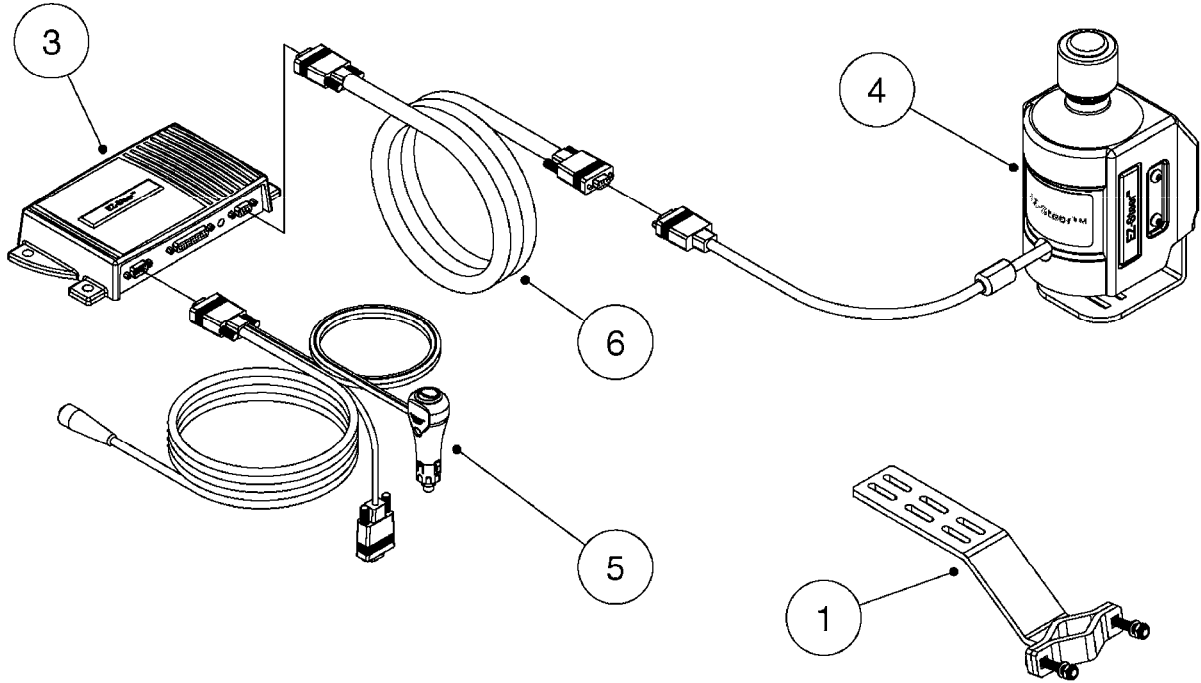

COMPLETE ASSEMBLY:
84205303 (WITH GPS)
84205403 (WITHOUT GPS)

**COMPLETE ASSEMBLIES
WHOLEGOODS ITEMS**

M0040

EZ-GUIDE PLUS LIGHT BAR
M0040-HIN, 01:01:16

Page 1
Date 07.02.2020 10:09

parts-n°	order qty	description
26007403	1	ANTENNA,HURRICANE F. EZGUIDEPL
26007503	1	REMOTE KEYPAD EZ-GUIDE PLUS
26007603	1	CABLE, ANTENNA, EZGUIDEPLUS
26007703	1	CABLE, POWER F. EZGUIDEPLUS
26007803	1	BRACKET KIT F. EZGUIDEPLUS
26007903	1	EZ-Guide 500 External Interfac
26008003	1	LIGHT BAR ASSM WITH GPS
26008103	1	LIGHT BAR ASSM WITHOUT GPS
29002703	1	VACUUM CUP 4 1/2" 1420I
29002803	1	MOUNT, MAG F. ANTENNA
29002903	1	PLATE, F. ANTENNA MOUNT
67206303	1	QUICK REFERENCE CARD EZ-GUIDE+
67206403	1	MANUAL EZ GUIDE PLUS
84205303	1	EZ GUIDE PLUS W GPS, NO LABLE
84205403	1	EZ GUIDE PLUS W/O GPS,NO LABLE
97607603	1	DECAL COMPANY 45MM X 20MM