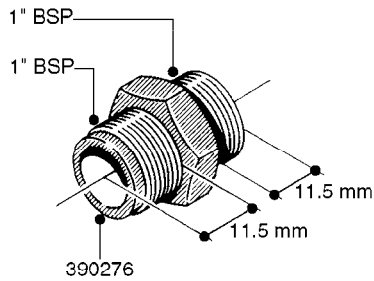

L0020

FITTINGS-T-PIECES, CAPS & ELBOWS
L0020-HIN, 01:01:16

Page 1

Date 07.02.2020 10:08

parts-n°	order qty	description
10053603	1	FITT. CAPNUT 2"BSP 5601
10194303	1	CAP BLANK 1 1/2 MCPHEE 210060
320047	1	FITT.DK CAPNUT 1/2" BSP
320106	1	FITT.DK CAPNUT 1" BSP
320272	1	FITT.DK CAPNUT 3/8" BSP
320316	1	FITT.DK TEE 3/4" X3/4" X1"BSP
320331	1	FITT.DK TEE 1" - 1" - 3/4" BSP
320342	1	FITT.DK EL 3/4"M X 1"F BSP
320563	1	FITT.DK 3 WAY 1/2" 110 DEG.
320677	1	NO LONGER AVAILABLE
320961	1	FITT.DK CAPNUT 1-1/2" BSP
321053	1	FITT.DK TEE 1/2 X1/2 X1/2" BSP
322072	1	FITT.DK TEE 3/8'X3/8'X3/8' BSP
322095	1	FITT.DK TEE 1-1/2 X1-1/4 X3/4" BSP
322138	1	FITT.DK ELB 1"M X 1"F BSP
330013	1	O-RING 2.5 X 10 PUR
330212	1	O-RING D19/D14X2.4 F.1/2"NUT
330326	1	O-RING D30/D24X2 F.1"NUT
331273	1	O-RING D44/D38X2 F.1-1/2"

L0030

FITTINGS - HEXAGON NIPPLES
L0030-HIN, 01:01:16

Page 1
Date 07.02.2020 10:09

parts-n°	order qty	description
10015303	1	FITT.PO.HN 1.00X1.00 M1000
10425003	1	FITT.PO.HN 1.25X1.00 MCPHEE
320132	1	FITT.DK HN 1" BSP
320176	1	FITT.DK HN 3/8"X1/2" BSP
320445	1	FITT.DK HN 1/4"X3/8" BSP
320655	1	FITT.DK HN 1/2"-1/2" BSP
320692	1	FITT.DK HN 3/8'BSPX1/4'NPT
320703	1	FITT.DK HN 3/8BSP X1/2 &1/4NPT
320725	1	FITT.DK NIPPLE 3/8"-3/8" BSP
320902	1	FITT.DK HN 3/8'X 1/4' BSP
390232	1	FITT.DK HN 1-1/2' X 1-1/4' BSP
390276	1	FITT.DK HN 1'BSP