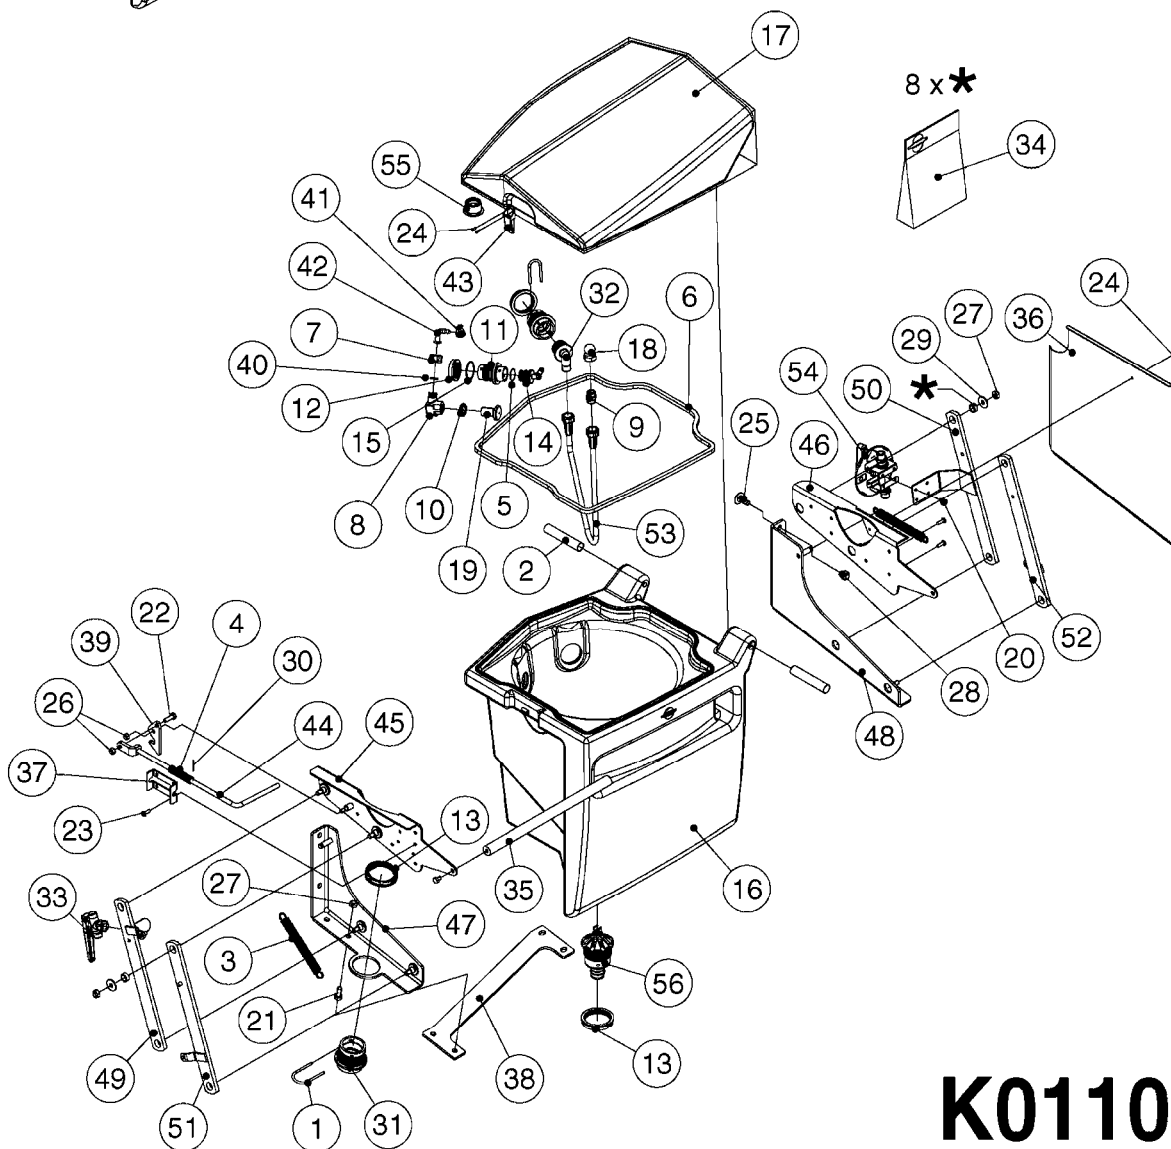

K0110

CHEMICAL FILLER-HOPPER NCM
K0110-HIN, 28:11:17

Page 1

Date 07.02.2020 10:08

Pos.	parts-n°	order qty	description
1	145996	1	FITT.DK S-67 FORK
2	151162	1	PIN F. LID HINGE CHEM-FILLER
3	220949	1	SPRING Ø20.0/3.0 L=240 BLACK
4	220951	1	SPRING D15/1.5 L=90 20V
5	242355	1	O-RING D19.2X3.0 VITON F.S-40
6	242563	1	NEOPRENE SEAL 10X10
7	320084	1	FITT.DK NUT 1/2" BSP
8	320563	1	FITT.DK 3 WAY 1/2" 110 DEG.
9	320655	1	FITT.DK HN 1/2"-1/2" BSP
10	321307	1	FITT.DK NUT 1/2" BSP JAMB
11	322102	1	FITT.DK S-40 BULKHEAD
12	322106	1	FITT.DK S-40 BULKHEAD NUT
13	322108	1	FITT.DK S-67 BULKHEAD NUT
14	334237	1	FITT.DK S-40 ELB.3/8"
15	334259	1	GASKET F. S-40 BULKHEAD
16	351769	1	HOPPER FOR CHEMFILLER
17	351770	1	LID F. TURBO FILL NCM
18	371552	1	NOZZLE F.RINSING
19	372044	1	NOZZLE FOR CHEMFILLER
20	410185	1	BOLT HEX 8.8 DEL M6X16
21	420604	1	BOLT HEX 8.8 DEL M10X25 FT DIN933
22	421046	1	BOLT HEX M8X25/25 A2 SS DIN933
23	440392	1	SCREW 6.3 X 25.0 DIN7981C TORX
24	440632	1	SCREW M4X13
25	451070	1	CARRIAGE BOLT M12X30
26	460143	1	SELF LOCK NUT M8 SST A2 DIN985
27	460423	1	NUT HEX M10X1.50 LOCK DIN985A2 SS
28	460703	1	NUT HEX M12X1.75 LOCK DIN985A2 SS
29	471140	1	WASHER D30/D10.5X2.5 STAINLESS
30	480798	1	ROLL PIN D3X30 DIN1481 RST
31	726464	1	FITT.DK S-67 BULKHEAD W/GASKET
32	726552	1	FIT.DK S-53X90 1/2" BSP,O-RING
33	727543	1	VALVE F.CHEM FILL JUG RINSE
34	741830	1	BUSHINGS F.PARALLELARMS
35	14036900	1	HAND GRIP FOR CHEMFILLER
36	16137400	1	PLATE BACK F. CHEM-FILL NCM
37	16137700	1	GUIDE BRACKET F.CHEMFILL LOCK
38	16138100	1	SUPPORT FOR CONSOLE
39	16149500	1	HOOK LATCH F.CHEMFILL'05
40	24022901	1	GASKET D10X19 EP 3.2
41	28029803	1	CLAMP HOSE GEAR P1/2" 6708
42	28054500	1	ANGLE HOSE BARB 90 1/2 10MM
43	28055800	1	LOCK (SNAP CLIP) SS
44	61038200	1	HANDLE F.CHEMFILL LOCK '05
45	63035000	1	MOUNT.BRACKET F.CHEMFILL RIGHT
46	63035100	1	MOUNT.BRACKET F.CHEMFILL LEFT
47	63035200	1	MT.BRACKET F.PARALLELARMS LEFT
48	63035300	1	MT.BRACKET F.PARALLELARMS RIGHT
49	63040700	1	INNER ARM F.CHEMFILL LEFT
50	63040800	1	INNER ARM F.CHEMFILL RIGHT
51	63040900	1	OUTER ARM F.CHEMFILL LEFT
52	63041000	1	OUTER ARM F.CHEMFILL RIGHT
53	63041300	1	RINSE PIPE F. CHEM-FILLER
54	72246800	1	VALVE 1/2" 2 POSITION
55	72339500	1	AIR VALVE F.CHEMFILLER
56	72726900	1	CHECK VALVE F.CHEMFILLER