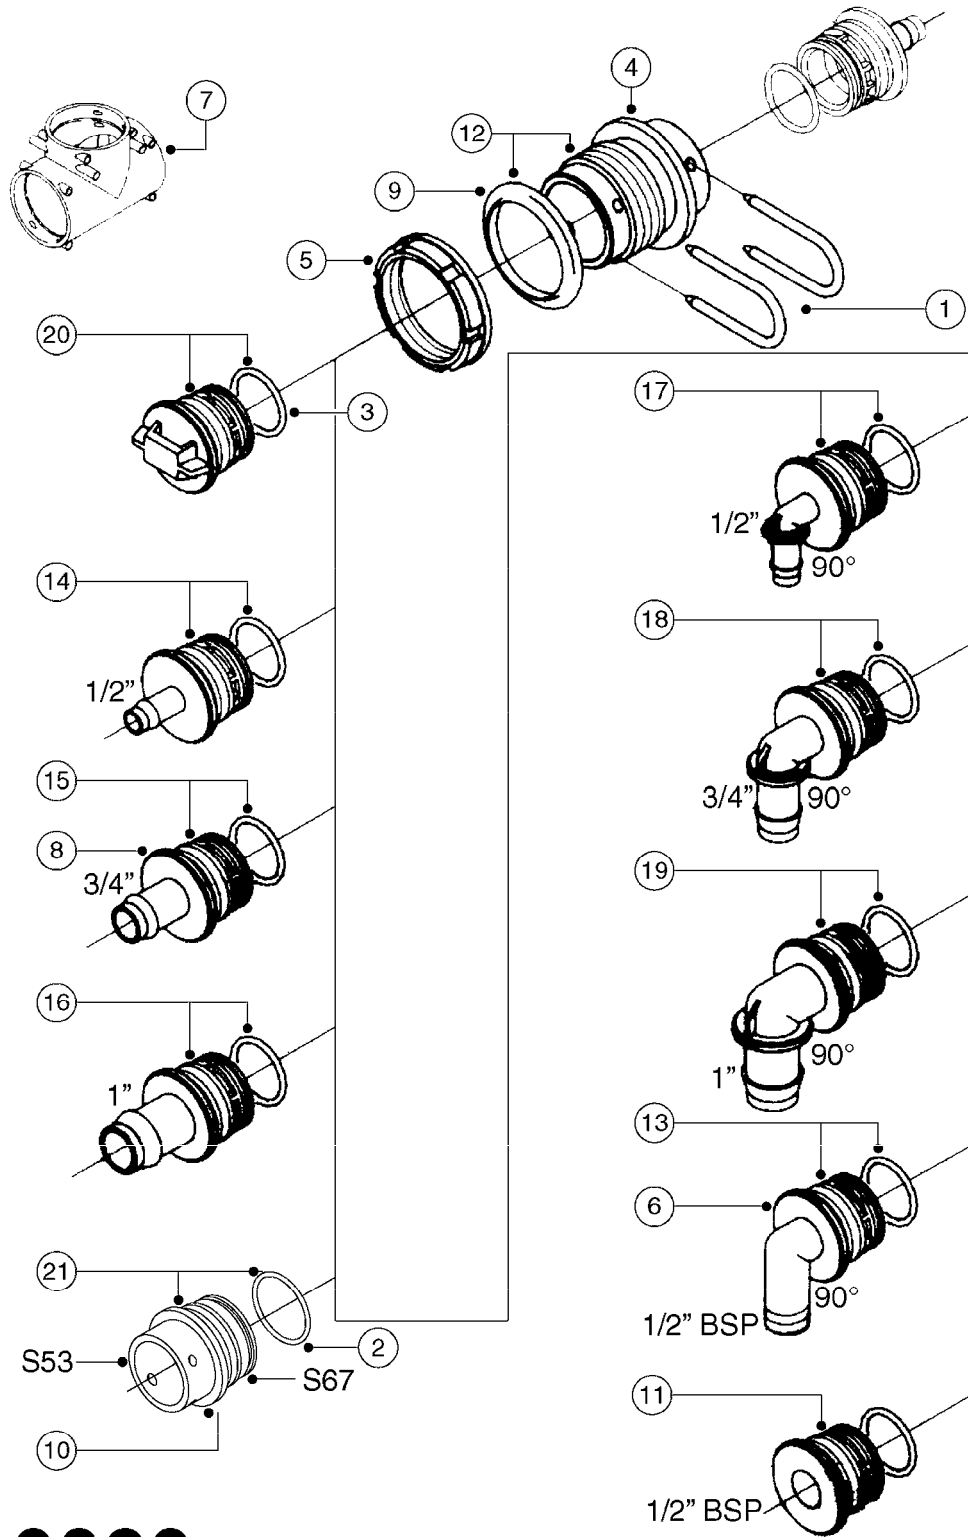

L0070

FITTINGS - S-40
L0070-HIN, 13:09:17

Page 1

Date 07.02.2020 10:09

Pos.	parts-n°	order qty	description
1	145994	1	FITT.DK S-40 FORK
2	242108	1	O-RING 3 X 19,2 70SH NITRIL NITRIL (BLACK)
2	242355	1	O-RING D19.2X3.0 VITON F.S-40 VITON (BROWN)
3	322102	1	FITT.DK S-40 BULKHEAD
4	322106	1	FITT.DK S-40 BULKHEAD NUT
5	334225	1	FITT.DK S-40 STR.3/8"
6	334237	1	FITT.DK S-40 ELB.3/8"
7	334238	1	FITT.DK S-40 ELB.1/2"
8	334248	1	FITT.DK S-40 PLUG
9	334259	1	GASKET F. S-40 BULKHEAD
10	726462	1	FITT. S40 BULKHEAD W.GASKET
11	726567	1	FITT.DK S-40 ELB.1/2" W.O-RING
12	726693	1	FITT.DK S-40 PLUG 1/8BSP ORING