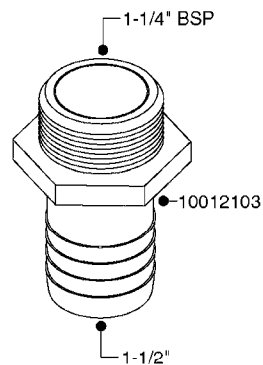

L0030

FITTINGS - HEXAGON NIPPLES
L0030-HIN, 01:01:16

Page 1
Date 07.02.2020 10:09

parts-n°	order qty	description
10015303	1	FITT.PO.HN 1.00X1.00 M1000
10425003	1	FITT.PO.HN 1.25X1.00 MCPHEE
320132	1	FITT.DK HN 1" BSP
320176	1	FITT.DK HN 3/8"X1/2" BSP
320445	1	FITT.DK HN 1/4"X3/8" BSP
320655	1	FITT.DK HN 1/2"-1/2" BSP
320692	1	FITT.DK HN 3/8'BSPX1/4'NPT
320703	1	FITT.DK HN 3/8BSP X1/2 &1/4NPT
320725	1	FITT.DK NIPPLE 3/8"-3/8" BSP
320902	1	FITT.DK HN 3/8'X 1/4' BSP
390232	1	FITT.DK HN 1-1/2' X 1-1/4' BSP
390276	1	FITT.DK HN 1'BSP

L0040

FITTINGS - NIPPLES & ELBOWS
L0040-HIN, 01:01:16

Page 1

Date 07.02.2020 10:09

parts-n°	order qty	description
10530803	1	FITT.PO.SE 2.00X2.00 45 DEG.
320191	1	FITT.DK ELB 3/8' BSP 45 DEGREE
320482	1	FITT.DK ELB. 1/2" BSP 60 DEG.
320596	1	FITT.DK ELB 3/8'-1/2'BSP 45DEG
320607	1	FITT.DK HN 3/8M X 3/8F BSP LNG
320633	1	FITT.DK HN 3/8"M X 3/8"F BSP
321451	1	FITT.DK ELB.1-1/2 X1-1/4 80DEG
321532	1	FITT.DK REDUC 3/4' X 1/2' BSP
390233	1	FITT.DK REDUC 1-1/2" X 1" BSP