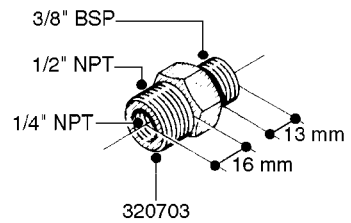

L0020

FITTINGS-T-PIECES, CAPS & ELBOWS
L0020-HIN, 01:01:16

Page 1

Date 07.02.2020 10:08

parts-n°	order qty	description
10053603	1	FITT. CAPNUT 2"BSP 5601
10194303	1	CAP BLANK 1 1/2 MCPHEE 210060
320047	1	FITT.DK CAPNUT 1/2" BSP
320106	1	FITT.DK CAPNUT 1" BSP
320272	1	FITT.DK CAPNUT 3/8" BSP
320316	1	FITT.DK TEE 3/4" X3/4" X1"BSP
320331	1	FITT.DK TEE 1" - 1" - 3/4" BSP
320342	1	FITT.DK EL 3/4"M X 1"F BSP
320563	1	FITT.DK 3 WAY 1/2" 110 DEG.
320677	1	NO LONGER AVAILABLE
320961	1	FITT.DK CAPNUT 1-1/2" BSP
321053	1	FITT.DK TEE 1/2 X1/2 X1/2" BSP
322072	1	FITT.DK TEE 3/8'X3/8'X3/8' BSP
322095	1	FITT.DK TEE 1-1/2 X1-1/4 X3/4" BSP
322138	1	FITT.DK ELB 1"M X 1"F BSP
330013	1	O-RING 2.5 X 10 PUR
330212	1	O-RING D19/D14X2.4 F.1/2"NUT
330326	1	O-RING D30/D24X2 F.1"NUT
331273	1	O-RING D44/D38X2 F.1-1/2"