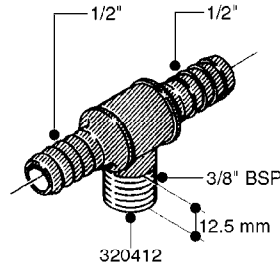

L0030

FITTINGS - HEXAGON NIPPLES
L0030-HIN, 01:01:16

Page 1
Date 07.02.2020 10:09

parts-n°	order qty	description
10015303	1	FITT.PO.HN 1.00X1.00 M1000
10425003	1	FITT.PO.HN 1.25X1.00 MCPHEE
320132	1	FITT.DK HN 1" BSP
320176	1	FITT.DK HN 3/8"X1/2" BSP
320445	1	FITT.DK HN 1/4"X3/8" BSP
320655	1	FITT.DK HN 1/2"-1/2" BSP
320692	1	FITT.DK HN 3/8'BSPX1/4'NPT
320703	1	FITT.DK HN 3/8BSP X1/2 &1/4NPT
320725	1	FITT.DK NIPPLE 3/8"-3/8" BSP
320902	1	FITT.DK HN 3/8'X 1/4' BSP
390232	1	FITT.DK HN 1-1/2' X 1-1/4' BSP
390276	1	FITT.DK HN 1'BSP

L0040

FITTINGS - NIPPLES & ELBOWS
L0040-HIN, 01:01:16

Page 1

Date 07.02.2020 10:09

parts-n°	order qty	description
10530803	1	FITT.PO.SE 2.00X2.00 45 DEG.
320191	1	FITT.DK ELB 3/8' BSP 45 DEGREE
320482	1	FITT.DK ELB. 1/2" BSP 60 DEG.
320596	1	FITT.DK ELB 3/8'-1/2'BSP 45DEG
320607	1	FITT.DK HN 3/8M X 3/8F BSP LNG
320633	1	FITT.DK HN 3/8"M X 3/8"F BSP
321451	1	FITT.DK ELB.1-1/2 X1-1/4 80DEG
321532	1	FITT.DK REDUC 3/4' X 1/2' BSP
390233	1	FITT.DK REDUC 1-1/2" X 1" BSP