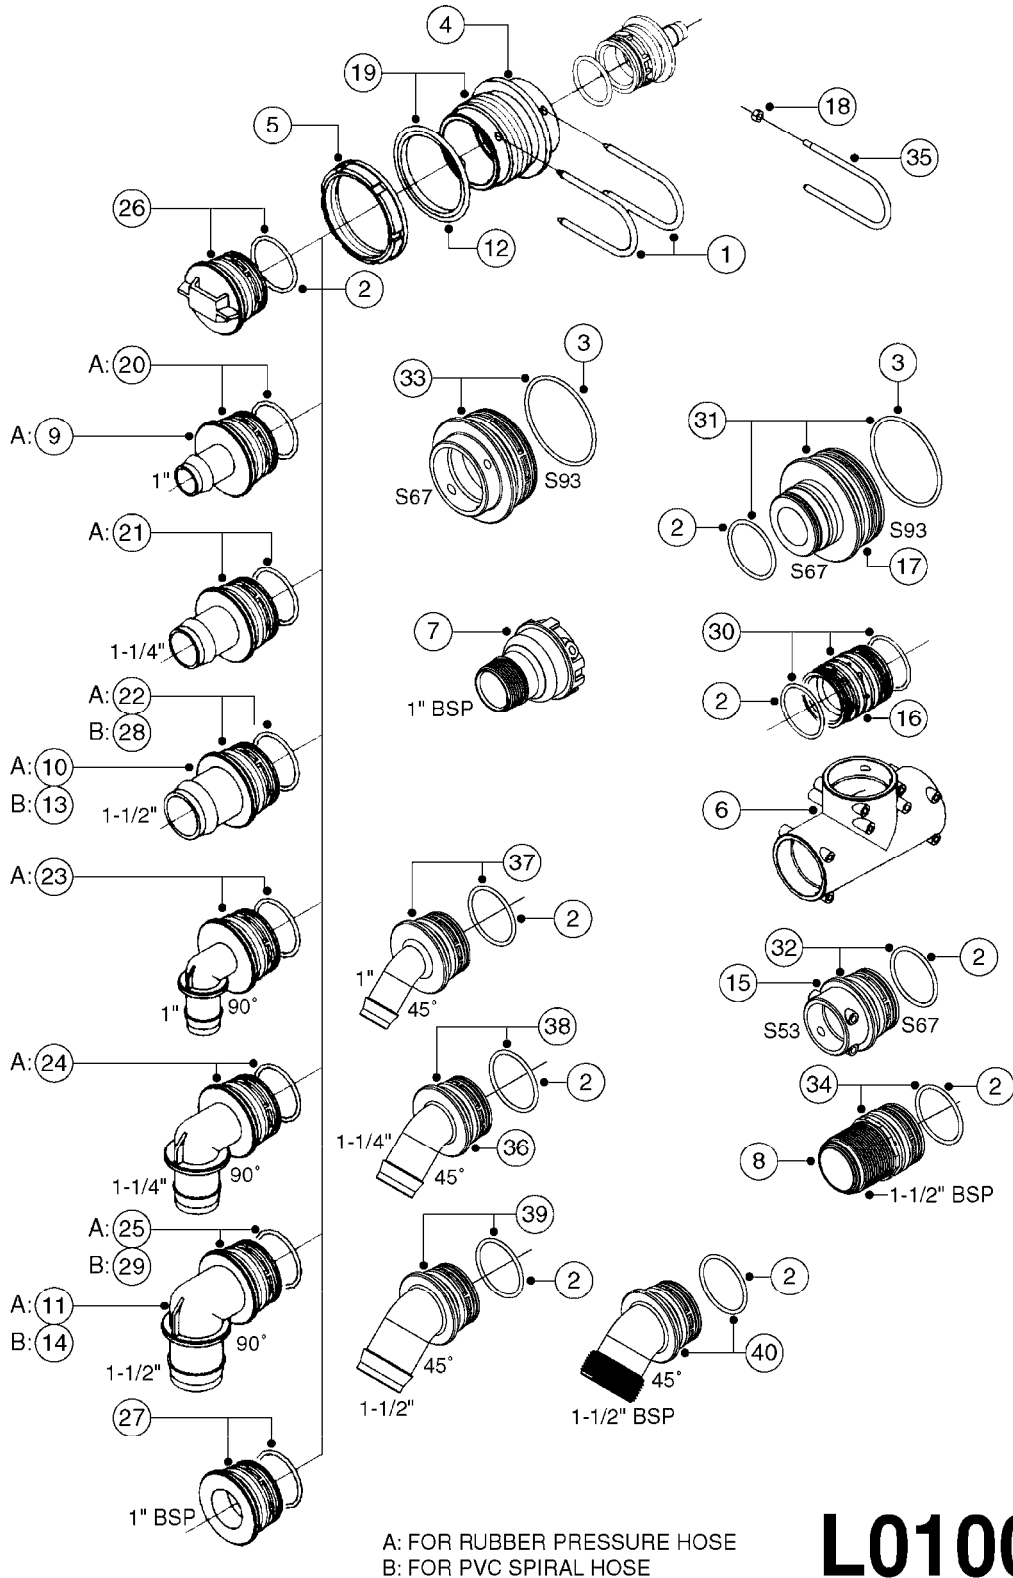

FITTINGS - S-67
L0100-HIN, 21:06:18

Page 1
Date 07.02.2020 10:09

Pos.	parts-n°	order qty	description
1	145996	1	FITT.DK S-67 FORK
2	241973	1	O-RING Ø3 X 44.2 70 SHORES NITRIL NITRIL (BLACK)
2	242353	1	O-RING 3 X 44.2 VITON VITON (BROWN)
3	242092	1	O-RING D69.5X3 NITRIL (BLACK)
3	242351	1	O-RING D69.5X3.0 VITON F.S-93 VITON (BROWN)
4	322104	1	FITT.DK S-67 BULKHEAD
5	322108	1	FITT.DK S-67 BULKHEAD NUT
6	322224	1	FITT.DK S-67 TEE
7	322321	1	FITT.DK S-67 X 1"BSP MALE
8	322325	1	FITT.DK S-67 X 1-1/2"BSP LONG
9	334231	1	FITT.DK S-67 STR.1"
10	334233	1	FITT.DK S-67 STR.1-1/2" RUBBER
11	334245	1	FITT.DK S-67 ELB. 1-1/2"RUBBER
12	334261	1	GASKET F. S-67 BULKHEAD
13	334444	1	FITT.DK S-67 STR.1-1/2" PVC
14	334445	1	FITT.DK S-67 ELB.1-1/2"
15	334564	1	FITT.DK S-67 TO S-53 ADAPTER
16	334573	1	FITT.DK S-67 CONNECTOR
17	334634	1	FITT.DK ADAPTER S-93M S67M
18	461217	1	NUT HEX M5 LOCK
19	726464	1	FITT.DK S-67 BULKHEAD W/GASKET
20	726560	1	FITT.DK S-67 STR.1" W.O'RING
21	726561	1	FITT.DK S-67 STR.1-1/4" O-RING
22	726562	1	FITT.DK.S-67 HB 1-1/2"W.O-RING
23	726572	1	FITT.DK S-67 1" ELBOW 90 ASSY.
24	726573	1	FITT. S67 5/4" 90° W/O-RING
25	726574	1	FITT.DK S67X90,1.5HB PRESSURE
26	726579	1	FITT. S67 PLUG W/O-RING
27	726695	1	FITTING S67 - BSP 1" + O-RING
28	727223	1	FITT.S67 1.5" STRAIT S W/ORING
29	727224	1	FITT.DK S67X90,1.5HB SUCTION
30	728526	1	FITT.DK S-67 CONNECT W/O-RINGS
31	728527	1	ADAPTER S67M TO S93M W/ORING
32	728561	1	FITT.DK. S67M - S53F REDUCER
33	728562	1	FITT.DK S-93 TO S67 ADAPTOR
34	728578	1	FITT.DK S-67X1-1/2"BSP LG W/O-RING
35	14012200	1	FITT.DK S-67 FORK W/M5 THREADS
36	33509700	1	FITT.DK S-67 45° 1-1/4"
37	72433000	1	FITT.S67 1" 45° W/O-RING
38	72433100	1	FITT.DK S-67 45° 1-1/4"W/ORING
39	72433200	1	FITT.S67 1-1/2" 45°PVC W/O-RING
40	72433400	1	FITT.S67 1-1/2" 45°BSP W/ORING