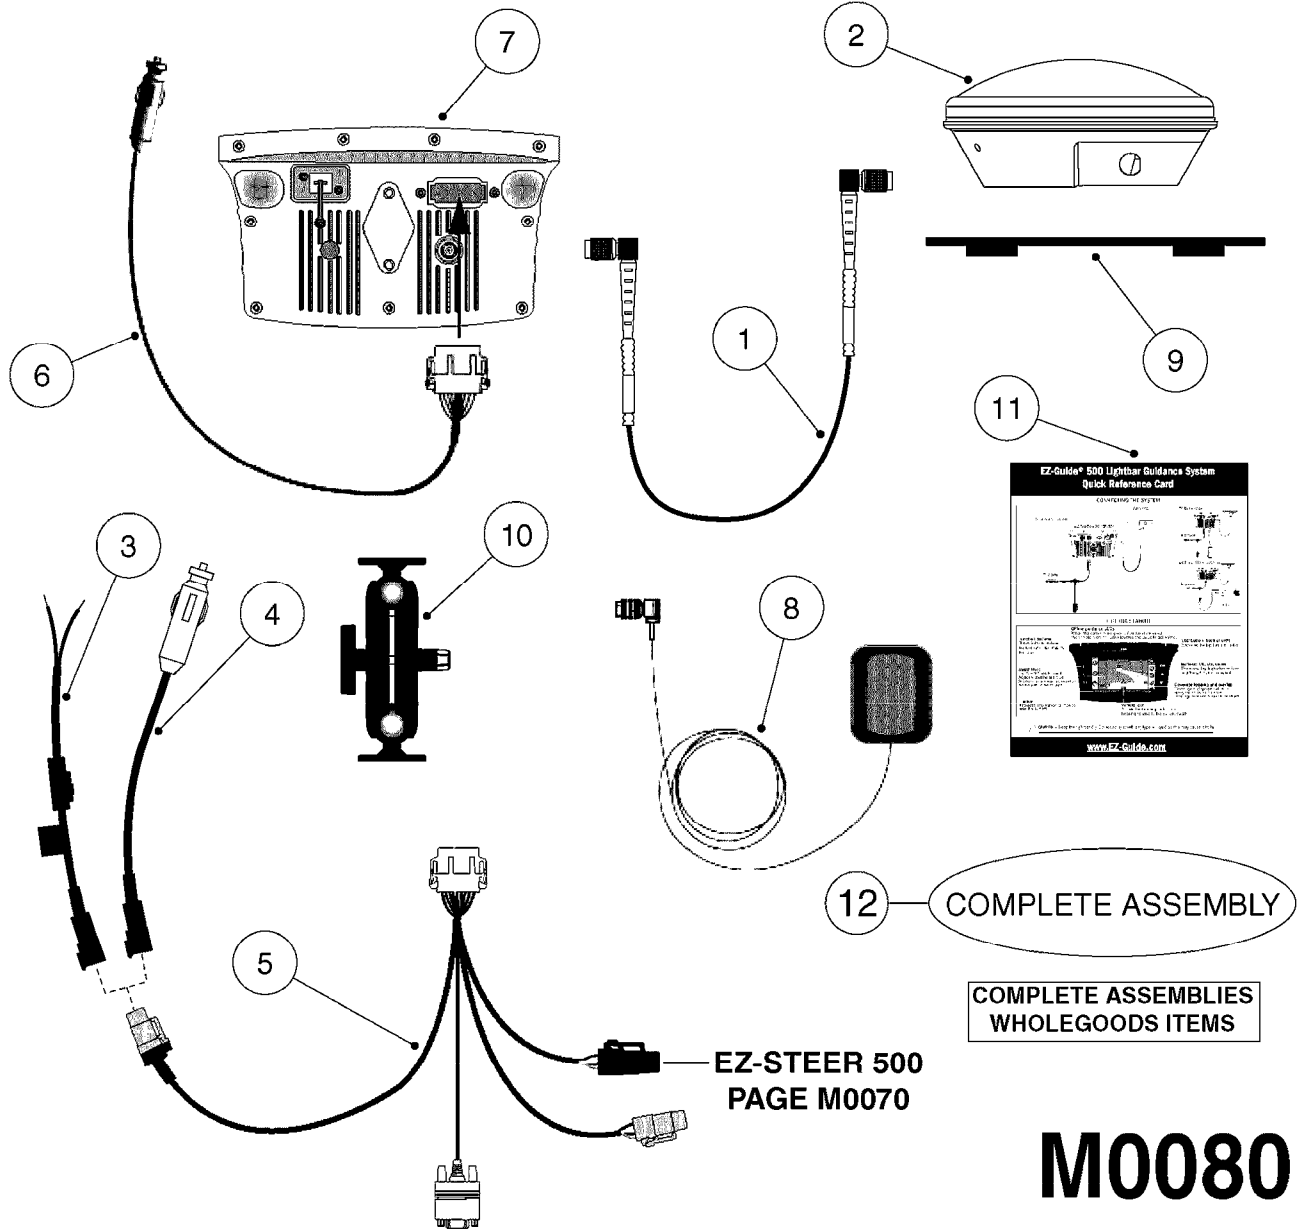

EZ-GUIDE 250 LIGHTBAR
M0080-HIN, 01:01:16

Page 1
Date 07.02.2020 10:09

Pos.	parts-n°	order qty	description
1	26007603	1	CABLE, ANTENNA, EZGUIDEPLUS
2	26015603	1	ANTENNA AG15 L1,EZ GDE 500/250
3	26016103	1	EZ-GUIDE 500 CABLE UNTERM.FUSE
4	26016203	1	EZ-GUIDE 500 POWER CONN.CABLE
5	26017303	1	EZ-GUIDE 250 ALL PORT CABLE
6	26017703	1	EZ-GUIDE 250 POWER CABLE
7	26017803	1	EZ-GUIDE 250 LIGHTBAR DISPLAY
8	26017903	1	EZ-GUIDE 250 PATCH ANTENNA
9	28048203	1	EZ-GUIDE 500 MOUNT F.AG15 ANT.
10	28048303	1	EZ-GUIDE 250/500 RAM MNT.1.5"
11	67217403	1	EZ-GUIDE 250 QUICK REF.CARD
12	84210603	1	EZ GUIDE 250 LIGHTBAR