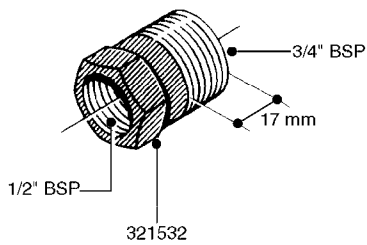

L0020

FITTINGS-T-PIECES, CAPS & ELBOWS
L0020-HIN, 01:01:16

Page 1

Date 07.02.2020 10:08

parts-n°	order qty	description
10053603	1	FITT. CAPNUT 2"BSP 5601
10194303	1	CAP BLANK 1 1/2 MCPHEE 210060
320047	1	FITT.DK CAPNUT 1/2" BSP
320106	1	FITT.DK CAPNUT 1" BSP
320272	1	FITT.DK CAPNUT 3/8" BSP
320316	1	FITT.DK TEE 3/4" X3/4" X1"BSP
320331	1	FITT.DK TEE 1" - 1" - 3/4" BSP
320342	1	FITT.DK EL 3/4"M X 1"F BSP
320563	1	FITT.DK 3 WAY 1/2" 110 DEG.
320677	1	NO LONGER AVAILABLE
320961	1	FITT.DK CAPNUT 1-1/2" BSP
321053	1	FITT.DK TEE 1/2 X1/2 X1/2" BSP
322072	1	FITT.DK TEE 3/8'X3/8'X3/8' BSP
322095	1	FITT.DK TEE 1-1/2 X1-1/4 X3/4" BSP
322138	1	FITT.DK ELB 1"M X 1"F BSP
330013	1	O-RING 2.5 X 10 PUR
330212	1	O-RING D19/D14X2.4 F.1/2"NUT
330326	1	O-RING D30/D24X2 F.1"NUT
331273	1	O-RING D44/D38X2 F.1-1/2"

L0030

FITTINGS - HEXAGON NIPPLES
L0030-HIN, 01:01:16

Page 1
Date 07.02.2020 10:09

parts-n°	order qty	description
10015303	1	FITT.PO.HN 1.00X1.00 M1000
10425003	1	FITT.PO.HN 1.25X1.00 MCPHEE
320132	1	FITT.DK HN 1" BSP
320176	1	FITT.DK HN 3/8"X1/2" BSP
320445	1	FITT.DK HN 1/4"X3/8" BSP
320655	1	FITT.DK HN 1/2"-1/2" BSP
320692	1	FITT.DK HN 3/8'BSPX1/4'NPT
320703	1	FITT.DK HN 3/8BSP X1/2 &1/4NPT
320725	1	FITT.DK NIPPLE 3/8"-3/8" BSP
320902	1	FITT.DK HN 3/8'X 1/4' BSP
390232	1	FITT.DK HN 1-1/2' X 1-1/4' BSP
390276	1	FITT.DK HN 1'BSP