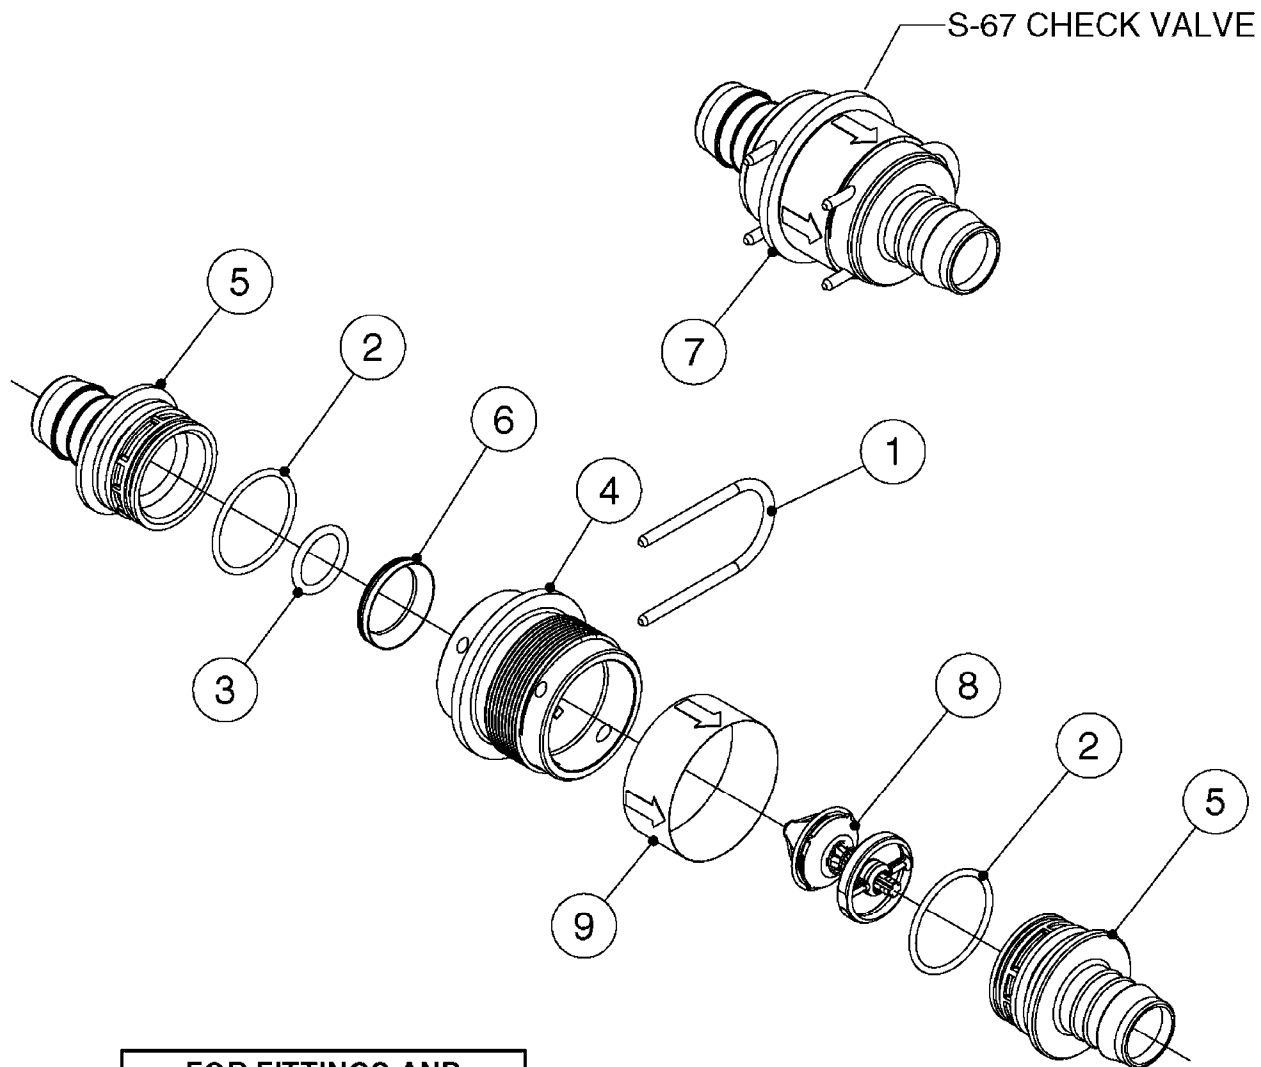

FOR FITTINGS AND
HOSES, SEE SECTION L

B0620

CHECK VALVES - S53
B0620-HIN, 01:01:16

Page 1

Date 07.02.2020 10:08

Pos.	parts-n°	order qty	description
1	145995	1	FITT.DK S-53 FORK
2	242354	1	O-RING D32.2X3.0 VITON
3	322103	1	FITT.DK S-53 BULKHEAD
4	334230	1	FITT.DK S-53 STR.1"
5	72132600	1	CHECK VALVE SUBASSEMBLY S53