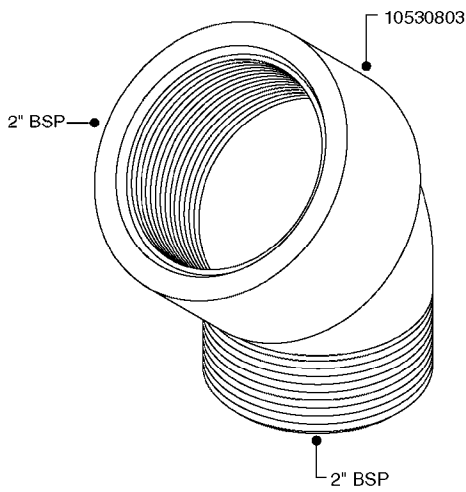

L0020

FITTINGS-T-PIECES, CAPS & ELBOWS
L0020-HIN, 01:01:16

Page 1

Date 07.02.2020 10:08

parts-n°	order qty	description
10053603	1	FITT. CAPNUT 2"BSP 5601
10194303	1	CAP BLANK 1 1/2 MCPHEE 210060
320047	1	FITT.DK CAPNUT 1/2" BSP
320106	1	FITT.DK CAPNUT 1" BSP
320272	1	FITT.DK CAPNUT 3/8" BSP
320316	1	FITT.DK TEE 3/4" X3/4" X1"BSP
320331	1	FITT.DK TEE 1" - 1" - 3/4" BSP
320342	1	FITT.DK EL 3/4"M X 1"F BSP
320563	1	FITT.DK 3 WAY 1/2" 110 DEG.
320677	1	NO LONGER AVAILABLE
320961	1	FITT.DK CAPNUT 1-1/2" BSP
321053	1	FITT.DK TEE 1/2 X1/2 X1/2" BSP
322072	1	FITT.DK TEE 3/8'X3/8'X3/8' BSP
322095	1	FITT.DK TEE 1-1/2 X1-1/4 X3/4" BSP
322138	1	FITT.DK ELB 1"M X 1"F BSP
330013	1	O-RING 2.5 X 10 PUR
330212	1	O-RING D19/D14X2.4 F.1/2"NUT
330326	1	O-RING D30/D24X2 F.1"NUT
331273	1	O-RING D44/D38X2 F.1-1/2"

L0030

FITTINGS - HEXAGON NIPPLES
L0030-HIN, 01:01:16

Page 1
Date 07.02.2020 10:09

parts-n°	order qty	description
10015303	1	FITT.PO.HN 1.00X1.00 M1000
10425003	1	FITT.PO.HN 1.25X1.00 MCPHEE
320132	1	FITT.DK HN 1" BSP
320176	1	FITT.DK HN 3/8"X1/2" BSP
320445	1	FITT.DK HN 1/4"X3/8" BSP
320655	1	FITT.DK HN 1/2"-1/2" BSP
320692	1	FITT.DK HN 3/8'BSPX1/4'NPT
320703	1	FITT.DK HN 3/8BSP X1/2 &1/4NPT
320725	1	FITT.DK NIPPLE 3/8"-3/8" BSP
320902	1	FITT.DK HN 3/8'X 1/4' BSP
390232	1	FITT.DK HN 1-1/2' X 1-1/4' BSP
390276	1	FITT.DK HN 1'BSP