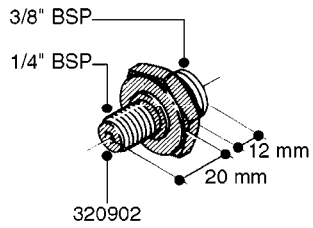

L0020

FITTINGS-T-PIECES, CAPS & ELBOWS
L0020-HIN, 01:01:16

Page 1

Date 07.02.2020 10:08

parts-n°	order qty	description
10053603	1	FITT. CAPNUT 2"BSP 5601
10194303	1	CAP BLANK 1 1/2 MCPHEE 210060
320047	1	FITT.DK CAPNUT 1/2" BSP
320106	1	FITT.DK CAPNUT 1" BSP
320272	1	FITT.DK CAPNUT 3/8" BSP
320316	1	FITT.DK TEE 3/4" X3/4" X1"BSP
320331	1	FITT.DK TEE 1" - 1" - 3/4" BSP
320342	1	FITT.DK EL 3/4"M X 1"F BSP
320563	1	FITT.DK 3 WAY 1/2" 110 DEG.
320677	1	NO LONGER AVAILABLE
320961	1	FITT.DK CAPNUT 1-1/2" BSP
321053	1	FITT.DK TEE 1/2 X1/2 X1/2" BSP
322072	1	FITT.DK TEE 3/8'X3/8'X3/8' BSP
322095	1	FITT.DK TEE 1-1/2 X1-1/4 X3/4" BSP
322138	1	FITT.DK ELB 1"M X 1"F BSP
330013	1	O-RING 2.5 X 10 PUR
330212	1	O-RING D19/D14X2.4 F.1/2"NUT
330326	1	O-RING D30/D24X2 F.1"NUT
331273	1	O-RING D44/D38X2 F.1-1/2"