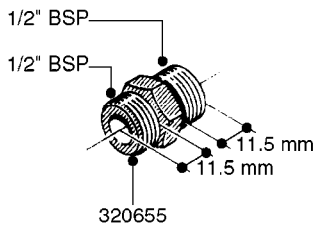

L0020

FITTINGS-T-PIECES, CAPS & ELBOWS
L0020-HIN, 01:01:16

Page 1

Date 07.02.2020 10:08

parts-n°	order qty	description
10053603	1	FITT. CAPNUT 2"BSP 5601
10194303	1	CAP BLANK 1 1/2 MCPHEE 210060
320047	1	FITT.DK CAPNUT 1/2" BSP
320106	1	FITT.DK CAPNUT 1" BSP
320272	1	FITT.DK CAPNUT 3/8" BSP
320316	1	FITT.DK TEE 3/4" X3/4" X1"BSP
320331	1	FITT.DK TEE 1" - 1" - 3/4" BSP
320342	1	FITT.DK EL 3/4"M X 1"F BSP
320563	1	FITT.DK 3 WAY 1/2" 110 DEG.
320677	1	NO LONGER AVAILABLE
320961	1	FITT.DK CAPNUT 1-1/2" BSP
321053	1	FITT.DK TEE 1/2 X1/2 X1/2" BSP
322072	1	FITT.DK TEE 3/8'X3/8'X3/8' BSP
322095	1	FITT.DK TEE 1-1/2 X1-1/4 X3/4" BSP
322138	1	FITT.DK ELB 1"M X 1"F BSP
330013	1	O-RING 2.5 X 10 PUR
330212	1	O-RING D19/D14X2.4 F.1/2"NUT
330326	1	O-RING D30/D24X2 F.1"NUT
331273	1	O-RING D44/D38X2 F.1-1/2"