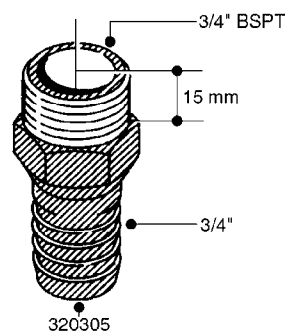

L0030

FITTINGS - HEXAGON NIPPLES
L0030-HIN, 01:01:16

Page 1
Date 07.02.2020 10:09

parts-n°	order qty	description
10015303	1	FITT.PO.HN 1.00X1.00 M1000
10425003	1	FITT.PO.HN 1.25X1.00 MCPHEE
320132	1	FITT.DK HN 1" BSP
320176	1	FITT.DK HN 3/8"X1/2" BSP
320445	1	FITT.DK HN 1/4"X3/8" BSP
320655	1	FITT.DK HN 1/2"-1/2" BSP
320692	1	FITT.DK HN 3/8'BSPX1/4'NPT
320703	1	FITT.DK HN 3/8BSP X1/2 &1/4NPT
320725	1	FITT.DK NIPPLE 3/8"-3/8" BSP
320902	1	FITT.DK HN 3/8'X 1/4' BSP
390232	1	FITT.DK HN 1-1/2' X 1-1/4' BSP
390276	1	FITT.DK HN 1'BSP

L0040

FITTINGS - NIPPLES & ELBOWS
L0040-HIN, 01:01:16

Page 1

Date 07.02.2020 10:09

parts-n°	order qty	description
10530803	1	FITT.PO.SE 2.00X2.00 45 DEG.
320191	1	FITT.DK ELB 3/8' BSP 45 DEGREE
320482	1	FITT.DK ELB. 1/2" BSP 60 DEG.
320596	1	FITT.DK ELB 3/8'-1/2'BSP 45DEG
320607	1	FITT.DK HN 3/8M X 3/8F BSP LNG
320633	1	FITT.DK HN 3/8"M X 3/8"F BSP
321451	1	FITT.DK ELB.1-1/2 X1-1/4 80DEG
321532	1	FITT.DK REDUC 3/4' X 1/2' BSP
390233	1	FITT.DK REDUC 1-1/2" X 1" BSP