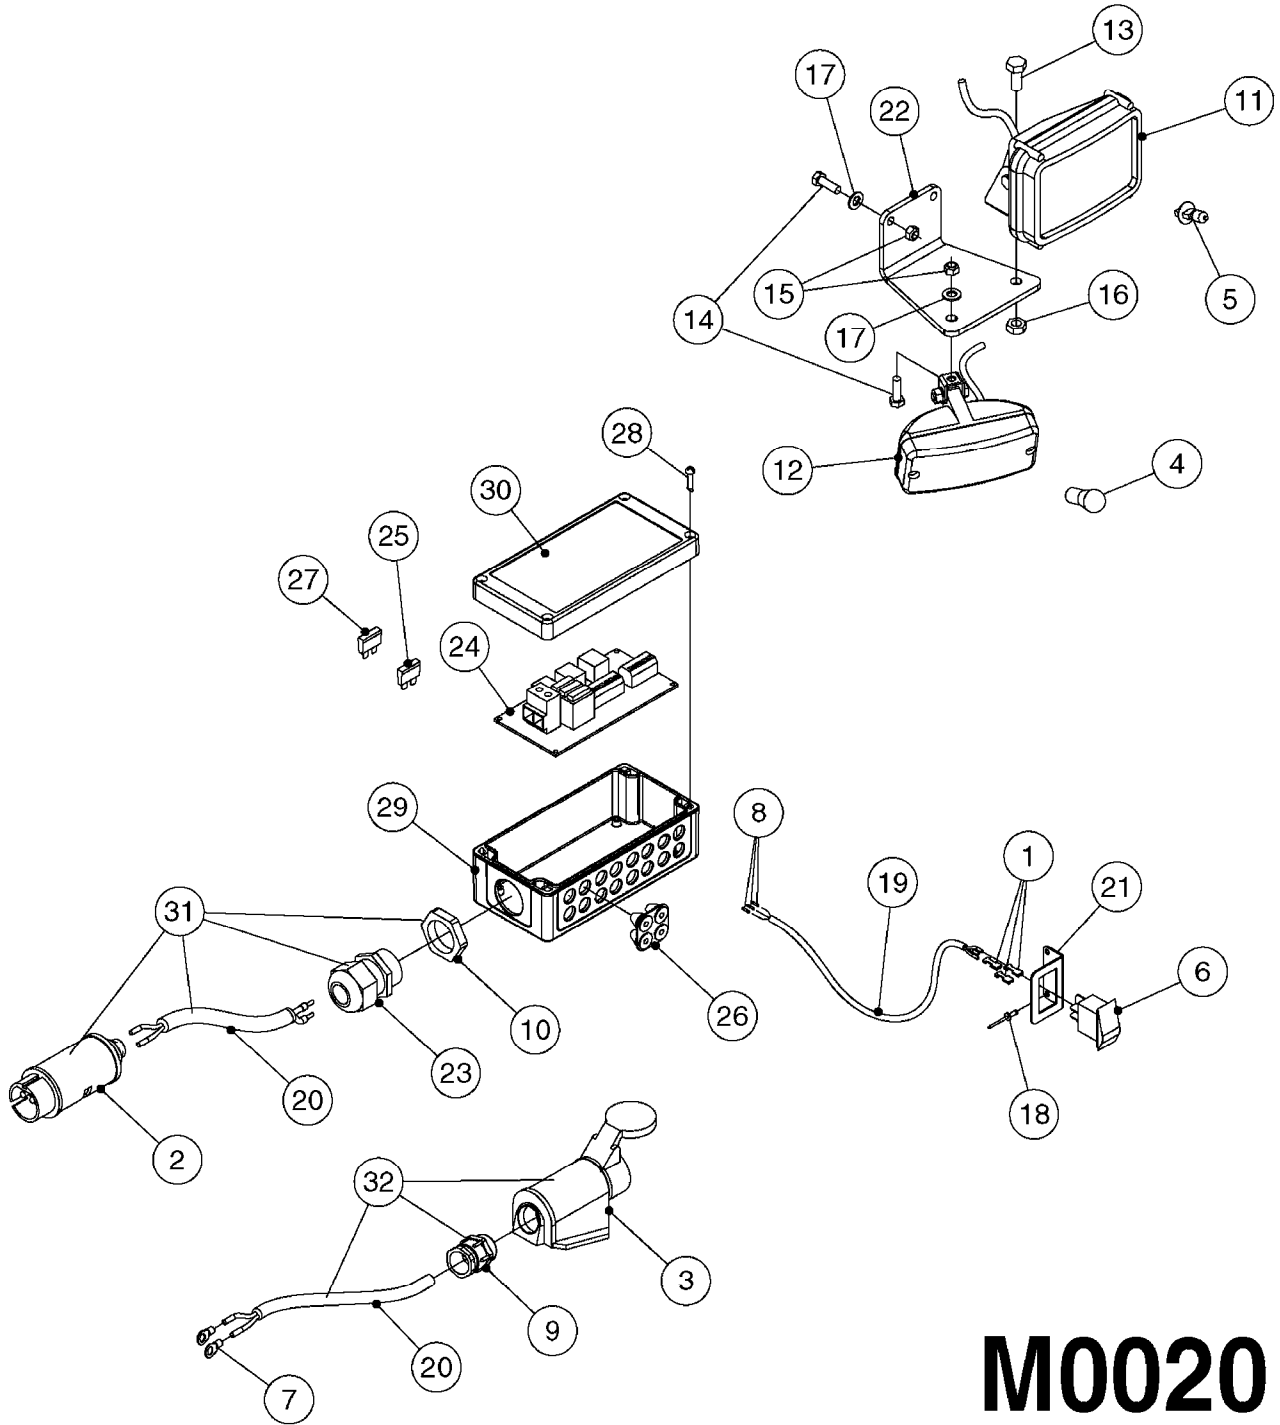

M0020

BOOM AND WORKING LIGHT KIT 09
M0020-HIN, 11:12:17

Page 1
Date 07.02.2020 10:09

Pos.	parts-n°	order qty	description
1	261482	1	SPADE TERMINAL 6.3X.8 1.0-2.5m
2	261576	1	PLUG ELEC.2 POLE MALE F.PILOT
3	261577	1	PLUG ELEC.2 POLE FEMALE- PILOT
4	261739	1	BULB 12V 21W REPALCEMENT
5	262009	1	BULB 12V/55W HVID REPLACEMENT
6	262010	1	SWITCH, 1 TERMINAL
7	262025	1	RING TERMINAL 10MM2 08
8	262031	1	RING TERMINAL 0.75MM 2
9	262105	1	PLUG CASE M25X1.5 11-18 GRAY
10	262107	1	NUT F. BULKHEAD CABLE GRAY
11	285765	1	BOOM LIGHT
12	285766	1	SERVICE WORK LIGHT
13	420604	1	BOLT HEX 8.8 DEL M10X25 FT DIN933
14	421046	1	BOLT HEX M8X25/25 A2 SS DIN933
15	460143	1	SELF LOCK NUT M8 SST A2 DIN985
16	460423	1	NUT HEX M10X1.50 LOCK DIN985A2 SS
17	471126	1	WASHER, M8, Ø16/ 8.4X 1.6, SS
18	480804	1	RIVET Ø4.8x14.5
19	983072	1	ELEC. CABLE 3 WIRE X 0.75MM
20	983094	1	CABLE 10MM2 X 12"
21	16129600	1	MOUNT PLATE SWITCH WORKING LHT
22	16142400	1	BRACKET FOR LIGHTS NCM
23	26022800	1	BULKHEAD F. CABLE 15-18 BLACK
24	26057300	1	WORK LIGHT PCB 13
25	26176203	1	FUSE 5.0A QUICK-ACT.
26	28048200	1	WIRE GROMET RUBBER 4 HOLE
27	28048600	1	FULE 15A ATOF SERIES
28	28082100	1	SCREW F. BOX LID 1/4" L=20
29	33525400	1	BOTTOM F. BOX 80X160 1+16 F. PT.SCREW
30	33525500	1	COVER F. BOX 80X160 W/PT.SCREW
31	72020800	1	CABLE 2X10MM2/MALE PLUG L=4500
32	72020900	1	CABLE 2X10MM2/FEM. PLUG L=5000