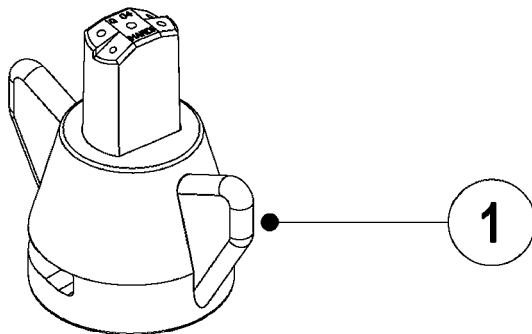

D1060

BOOM-NOZZLES QUINTASTREAM
D1060-HIN, 01:01:16

Page 1

Date 07.02.2020 10:08

Pos.	parts-n°	order qty	description
1	372011	1	NOZZLE ISO QS-015-5H GREEN
1	372012	1	NOZZLE ISO QS-02-5H YELLOW
1	372013	1	NOZZLE ISO QS-03-5H BLUE
1	372014	1	NOZZLE ISO QS-04-5H RED
1	372015	1	NOZZLE ISO QS-05-5H BROWN
1	372016	1	NOZZLE ISO QS-06-5H GREY
1	372017	1	NOZZLE ISO QS-08-5H WHITE
1	372018	1	NOZZLE ISO QS-10-5H LT. BLUE
1	372019	1	NOZZLE ISO QS-15-5H LT. GREEN
2	372002	1	ISO QNTSTRM 015 S-GREEN
2	372003	1	ISO QNTSTRM 02 S-YELLOW
2	372004	1	ISO QNTSTRM 03 S-BLUE
2	372005	1	ISO QNTSTRM 04 S-RED
2	372006	1	ISO QNTSTRM 05 S-BROWN
2	372007	1	ISO QNTSTRM 06 S-GREY
2	372008	1	ISO QNTSTRM 08 S-WHITE
2	372009	1	ISO QNTSTRM 10 S-LT.BLU
2	372010	1	ISO QNTSTRM 15 S-LT.GRN