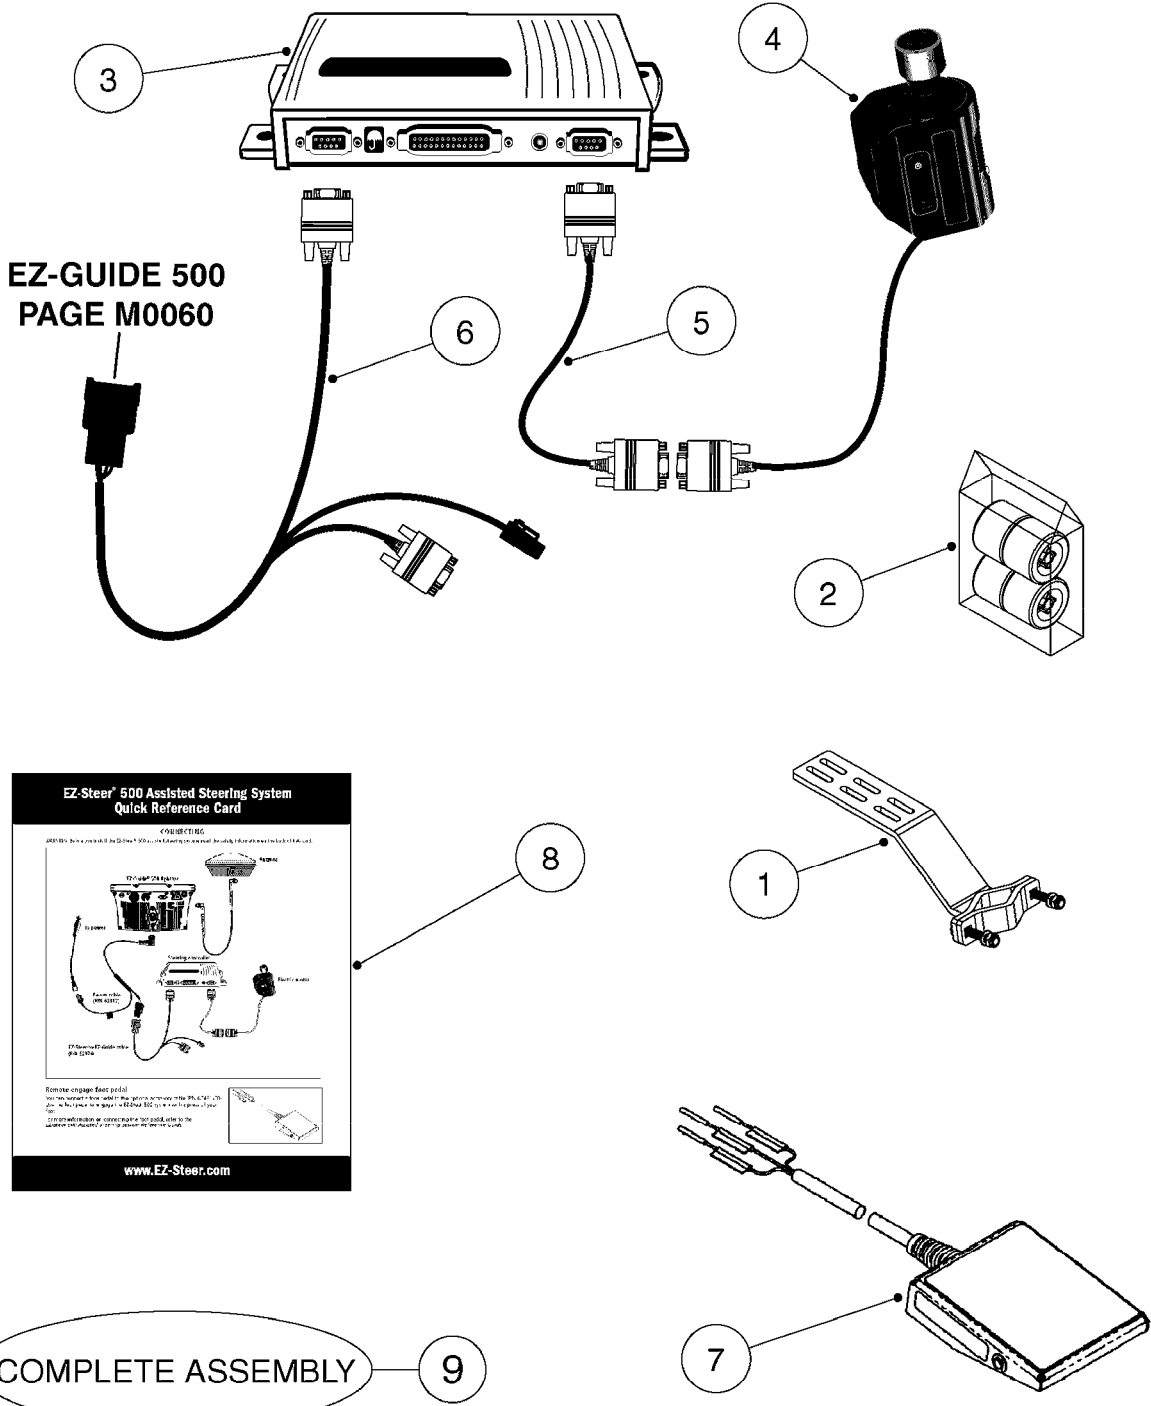

EZ-STEER 500
PAGE M0070

COMPLETE ASSEMBLY 13

COMPLETE ASSEMBLIES
WHOLEGOODS ITEMS

M0060

EZ-GUIDE 500 LIGHTBAR
M0060-HIN, 01:01:16

Page 1

Date 07.02.2020 10:09

Pos.	parts-n°	order qty	description
1	26007603	1	CABLE, ANTENNA, EZGUIDEPLUS
2	26012203	1	EZ-STEER/GUIDE 500 ADAPT.CABLE
3	26015303	1	REMOTE KEYPAD EZGUIDE 500/250
3	28048403	1	DECAL - REMOTE OVERLAY 500/250
4	26015403	1	EZ-GUIDE 500 CABLE POWER/CAN90
5	26015503	1	EZ-GUIDE 500 Z PLUS ANTENNA
5	26015603	1	ANTENNA AG15 L1,EZ GDE 500/250
6	26015703	1	EZ-GUIDE 500 DGPS DISPLAY
6	26015803	1	EZ-GUIDE 500 OMNISTAR DISPLAY
7	26016103	1	EZ-GUIDE 500 CABLE UNTERM.FUSE
8	26016203	1	EZ-GUIDE 500 POWER CONN.CABLE
9	28048203	1	EZ-GUIDE 500 MOUNT F.AG15 ANT.
10	28048303	1	EZ-GUIDE 250/500 RAM MNT.1.5"
11	29003803	1	EZ-GUIDE 500 CD,GET.STARTED V1
12	67215403	1	EZ-GUIDE 500 QUICK REF.CARD V1
13	84208303	1	EZ GUIDE 500 LIGHTBAR (DGPS)
13	84208403	1	EZ GUIDE 500 LIGHTBAR (XP/HP)
13	84208503	1	EZ GUIDE 500 LIGHTBAR (RTK)