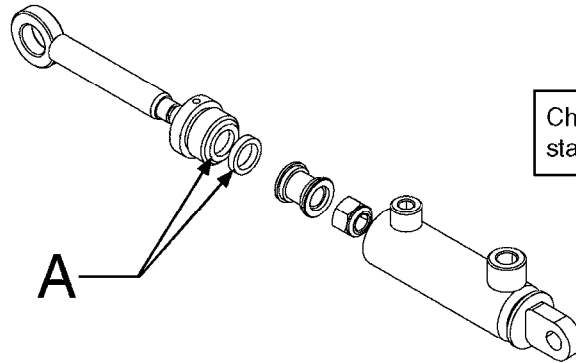

HYDRAULICS - FAROIL CYLINDERS
C0030-HIN, 01:01:16

Page 2

Date 07.02.2020 10:08

parts-n°	order qty	description
78122400	1	DOUBLE CYLINDER D 40/20-300
78122600	1	CYLINDER D40/22-300 BLACK
78122700	1	CYLINDER D40/22X300MM RED
78122800	1	CYLINDER D40/22-300 BLACK
78122900	1	CYLINDER 40/22X300MM RED
78123100	1	CYLINDER DOUBLE D40/20-120
78123200	1	CYLINDER D40/20-120
78123300	1	DBL CYL D70/40-320 AIR INLET L
78124100	1	CYL DOB.D70/40-265 AIR INLET R
78124200	1	CYLINDER D25/12-50
78124300	1	CYLINDER 60/25 X 635 DELTA L
78124600	1	CYLINDER DOUBLE Ø40/20-300 90°
78125100	1	DBL CYL D70/40-320 AIR INLET R
78125300	1	CYL DOB.D70/40-265 AIR INLET L
78125500	1	CYLINDER 60/25 X 662 NAV PAR R
78125600	1	SIN.CYL.Ø60/25_725_2XØ25 RIGHT
78125700	1	CYLINDER 60/25 X 635 DELTA R
78126000	1	CYLINDER,DAMPNER, LOCKING
78126400	1	CYLINDER DBLE D32/16-200 W.STP
78128000	1	CYLINDER DOUB. D60/30 L=300 09
78128800	1	CYLINDER, D50/30-500