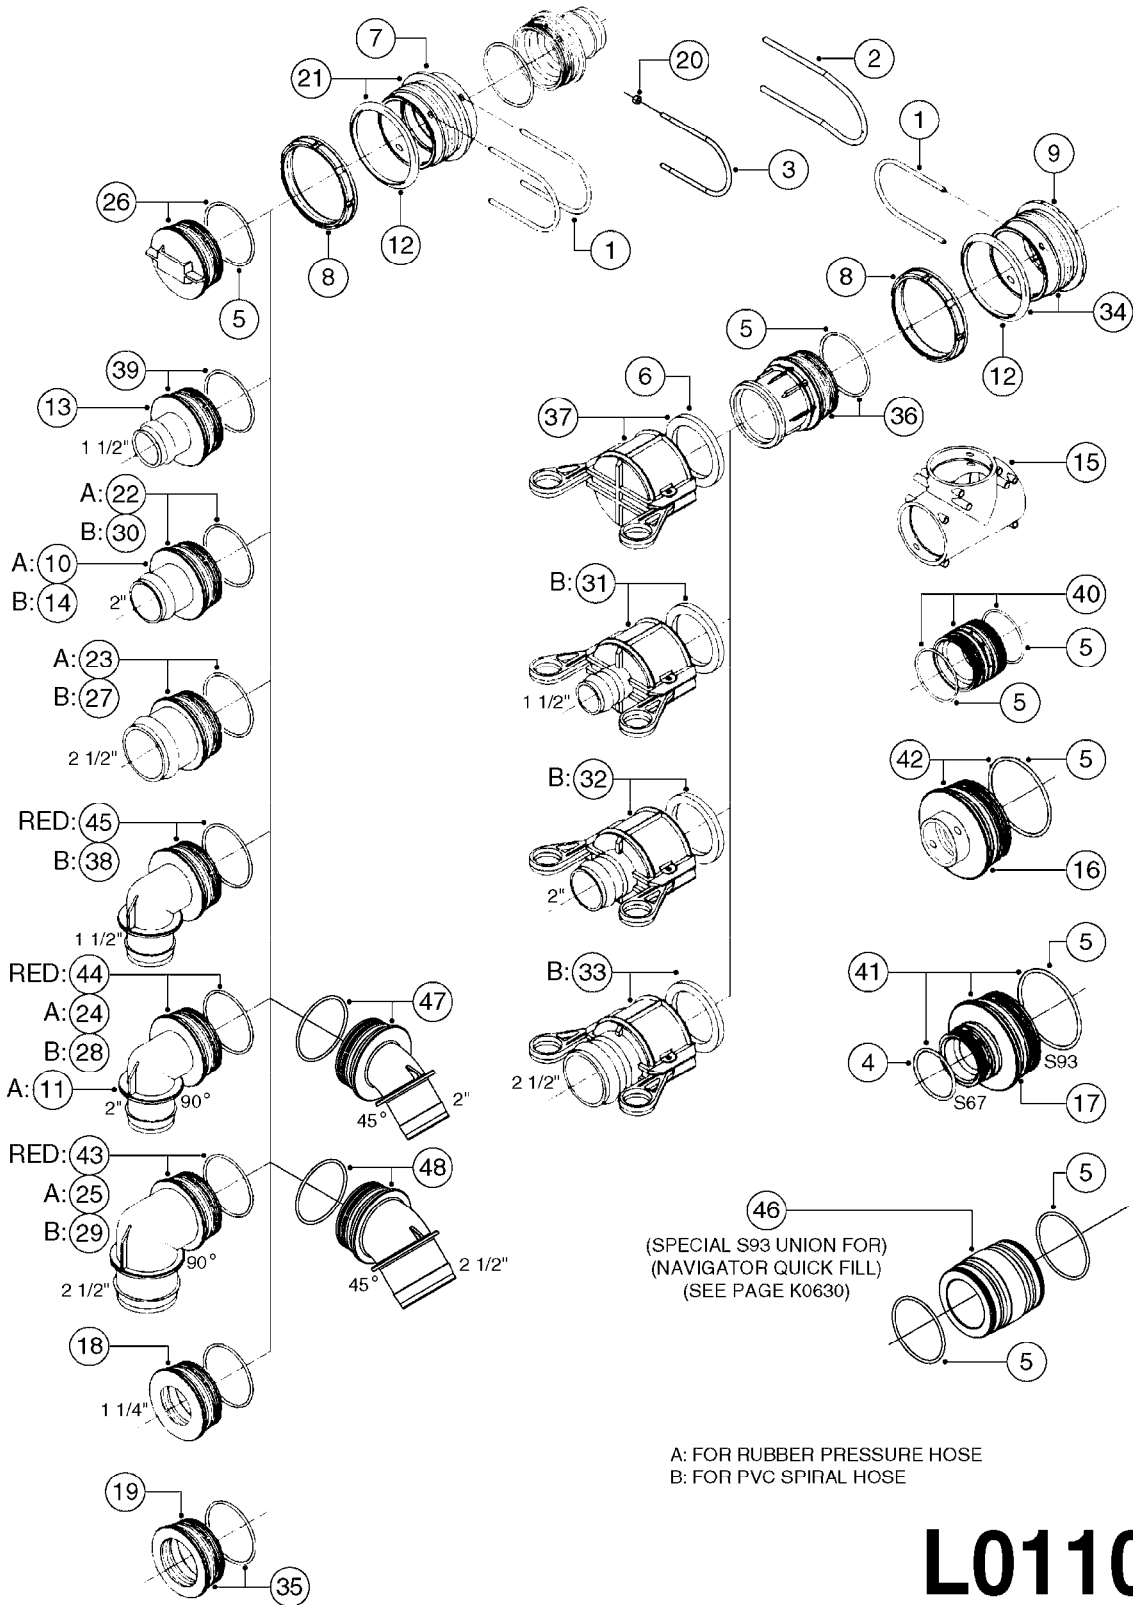

L0110

Pos.	parts-n°	order qty	description
1	145997	1	FITT.DK S-93 FORK
2	147115	1	FITT.DK S-93 FORK SPECIAL
3	147774	1	FITT.DK S-93 FORK W. M5 THREAD
4	241973	1	O-RING Ø3 X 44.2 70 SHORES NITRIL NITRIL (BLACK)
4	242353	1	O-RING 3 X 44.2 VITON VITON (BROWN)
5	242092	1	O-RING D69.5X3 NITRIL (BLACK)
5	242351	1	O-RING D69.5X3.0 VITON F.S-93 VITON (BROWN)
6	242221	1	GASKET F. S-93 QUICK COUPLERS
7	322105	1	FITT.DK S-93 BULKHEAD DOUBLE
8	322109	1	FITT.DK S-93 BULKHEAD NUT
9	322165	1	FITT.DK S-93 BULKHEAD SINGLE
10	334234	1	FITT.DK S-93 STR.2" RUBBER
11	334246	1	FITT.DK S-93 ELB.2" PVC
12	334262	1	GASKET F.S-93 BULKHEAD
13	334304	1	FITT.DK S-93 STR.1-1/2" PVC
14	334426	1	FITT.DK S-93 STR.2"
15	334545	1	FITT.DK S-93 TEE
16	334601	1	FITT.DK S-93 TO S67 ADAPTOR
17	334634	1	FITT.DK ADAPTER S-93M S67M
18	390485	1	FITT.DK S-93 PLUG W D34 HOLE
19	390721	1	FITT.DK S-93 PLUG W/2" NPT THRE
20	461217	1	NUT HEX M5 LOCK
21	726465	1	FITT.DK S-93 BULKHEAD W/GASKET
22	726563	1	FITT.DK S-93 STR 2" W/O-RING
23	726564	1	HOSE TAIL 2-1/2" W.O-RING
24	726575	1	FITT.DK S-93 ELB. 2" RUBBER
25	726576	1	FITT. DK S-93 2-1/2" 90°
26	726580	1	FITT. S93 PLUG W/O-RING
27	727133	1	FITT. S93 2-1/2" STR. S W/O-RI
28	727225	1	FITT.DK S-93 ELB.2'PVC W/ORING
29	727226	1	FITT. S93 2-1/2" 90° S W/O-RING
30	727227	1	FITT.DK S-93 STR.2" W/ORING
31	727235	1	QUICK COUPLER FEMALE W 1-1/2HB
32	727236	1	QUICK COUPLER FEMALE W 2" HB
33	727237	1	QUICK COUPLER FEMALE W2-1/2" HB
34	727339	1	FITT. S93 DRAIN BULKHEAD W/O-R
35	727476	1	FITT. DK S-93 2"FM THD W.ORING
36	727777	1	QUICK COUPLER S93 DRAIN W/O-RI
37	728120	1	QUICK COUPLER CAP F.S93 DRAIN
38	728395	1	FITT.DK S-93 ELB.1-1/2" 90 DEG
39	728523	1	FITT.DK S-93 STR.1-1/2" W.O-RING
40	728525	1	FITT. S93 CONNECTOR W/O-RINGS
41	728527	1	ADAPTER S67M TO S93M W/ORING
42	728562	1	FITT.DK S-93 TO S67 ADAPTOR
43	729828	1	FITT.DK S-93 ELB 2-1/2" RED
44	729829	1	FITT.DK S-93 ELB 2 RED
45	729830	1	FITT.DK S-93 ELB 1-1/2" 90 RED
46	39121700	1	FITT.DK S93 ADAP LG MALE MALE
47	72072700	1	FITT.DK S-93 45D 2" PVC
48	72072900	1	FITT. S93 2-1/2" 45° S W/O-RING