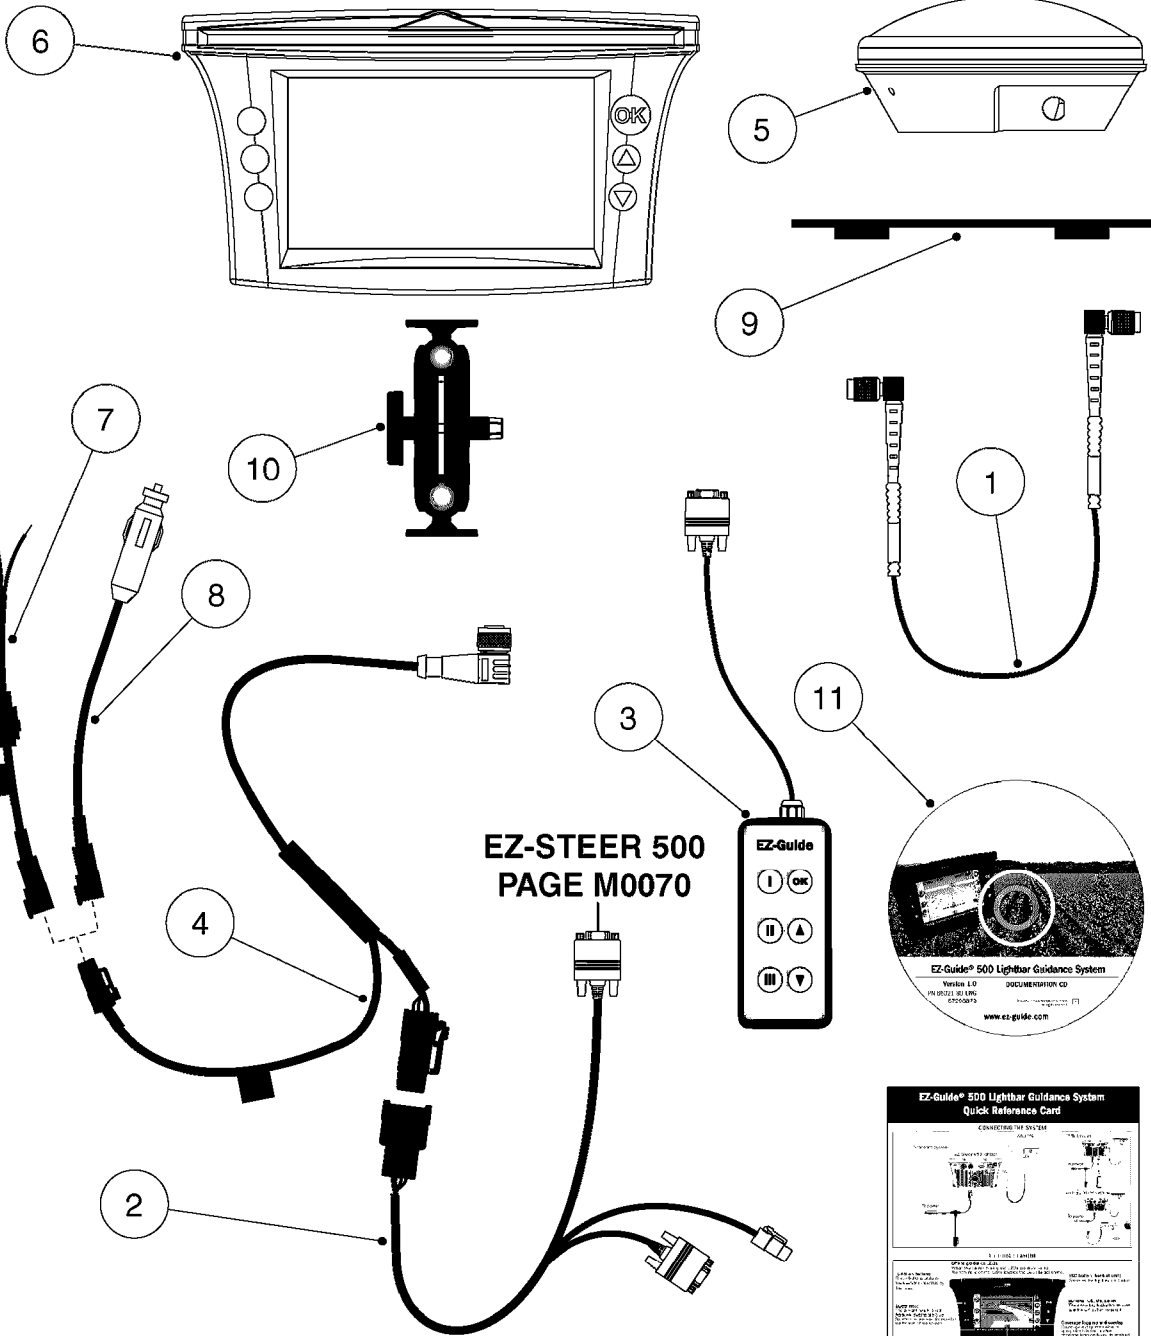

EZ-STEER 500
PAGE M0070

EZ-GUIDE 500 LIGHTBAR
M0060-HIN, 01:01:16

Page 1

Date 07.02.2020 10:09

Pos.	parts-n°	order qty	description
1	26007603	1	CABLE, ANTENNA, EZGUIDEPLUS
2	26012203	1	EZ-STEER/GUIDE 500 ADAPT.CABLE
3	26015303	1	REMOTE KEYPAD EZGUIDE 500/250
3	28048403	1	DECAL - REMOTE OVERLAY 500/250
4	26015403	1	EZ-GUIDE 500 CABLE POWER/CAN90
5	26015503	1	EZ-GUIDE 500 Z PLUS ANTENNA
5	26015603	1	ANTENNA AG15 L1,EZ GDE 500/250
6	26015703	1	EZ-GUIDE 500 DGPS DISPLAY
6	26015803	1	EZ-GUIDE 500 OMNISTAR DISPLAY
7	26016103	1	EZ-GUIDE 500 CABLE UNTERM.FUSE
8	26016203	1	EZ-GUIDE 500 POWER CONN.CABLE
9	28048203	1	EZ-GUIDE 500 MOUNT F.AG15 ANT.
10	28048303	1	EZ-GUIDE 250/500 RAM MNT.1.5"
11	29003803	1	EZ-GUIDE 500 CD,GET.STARTED V1
12	67215403	1	EZ-GUIDE 500 QUICK REF.CARD V1
13	84208303	1	EZ GUIDE 500 LIGHTBAR (DGPS)
13	84208403	1	EZ GUIDE 500 LIGHTBAR (XP/HP)
13	84208503	1	EZ GUIDE 500 LIGHTBAR (RTK)