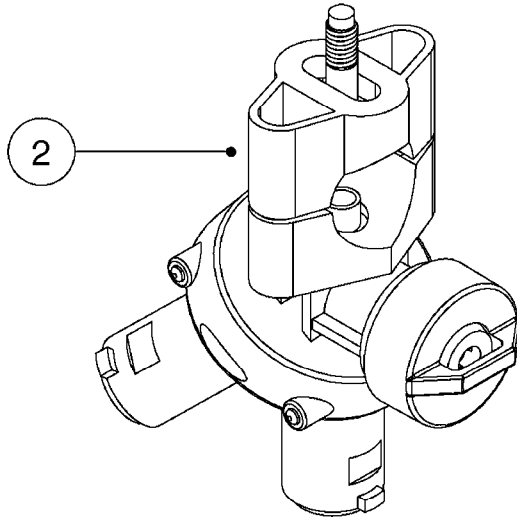

D1060

BOOM-NOZZLES QUINTASTREAM
D1060-HIN, 01:01:16

Page 1

Date 07.02.2020 10:08

Pos.	parts-n°	order qty	description
1	372011	1	NOZZLE ISO QS-015-5H GREEN
1	372012	1	NOZZLE ISO QS-02-5H YELLOW
1	372013	1	NOZZLE ISO QS-03-5H BLUE
1	372014	1	NOZZLE ISO QS-04-5H RED
1	372015	1	NOZZLE ISO QS-05-5H BROWN
1	372016	1	NOZZLE ISO QS-06-5H GREY
1	372017	1	NOZZLE ISO QS-08-5H WHITE
1	372018	1	NOZZLE ISO QS-10-5H LT. BLUE
1	372019	1	NOZZLE ISO QS-15-5H LT. GREEN
2	372002	1	ISO QNTSTRM 015 S-GREEN
2	372003	1	ISO QNTSTRM 02 S-YELLOW
2	372004	1	ISO QNTSTRM 03 S-BLUE
2	372005	1	ISO QNTSTRM 04 S-RED
2	372006	1	ISO QNTSTRM 05 S-BROWN
2	372007	1	ISO QNTSTRM 06 S-GREY
2	372008	1	ISO QNTSTRM 08 S-WHITE
2	372009	1	ISO QNTSTRM 10 S-LT.BLU
2	372010	1	ISO QNTSTRM 15 S-LT.GRN