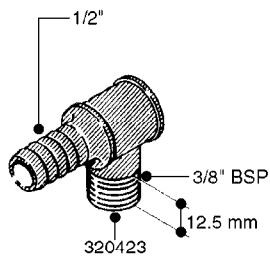

L0030

FITTINGS - HEXAGON NIPPLES
L0030-HIN, 01:01:16

Page 1
Date 07.02.2020 10:09

parts-n°	order qty	description
10015303	1	FITT.PO.HN 1.00X1.00 M1000
10425003	1	FITT.PO.HN 1.25X1.00 MCPHEE
320132	1	FITT.DK HN 1" BSP
320176	1	FITT.DK HN 3/8"X1/2" BSP
320445	1	FITT.DK HN 1/4"X3/8" BSP
320655	1	FITT.DK HN 1/2"-1/2" BSP
320692	1	FITT.DK HN 3/8'BSPX1/4'NPT
320703	1	FITT.DK HN 3/8BSP X1/2 &1/4NPT
320725	1	FITT.DK NIPPLE 3/8"-3/8" BSP
320902	1	FITT.DK HN 3/8'X 1/4' BSP
390232	1	FITT.DK HN 1-1/2' X 1-1/4' BSP
390276	1	FITT.DK HN 1'BSP

L0040

FITTINGS - NIPPLES & ELBOWS
L0040-HIN, 01:01:16

Page 1

Date 07.02.2020 10:09

parts-n°	order qty	description
10530803	1	FITT.PO.SE 2.00X2.00 45 DEG.
320191	1	FITT.DK ELB 3/8' BSP 45 DEGREE
320482	1	FITT.DK ELB. 1/2" BSP 60 DEG.
320596	1	FITT.DK ELB 3/8'-1/2'BSP 45DEG
320607	1	FITT.DK HN 3/8M X 3/8F BSP LNG
320633	1	FITT.DK HN 3/8"M X 3/8"F BSP
321451	1	FITT.DK ELB.1-1/2 X1-1/4 80DEG
321532	1	FITT.DK REDUC 3/4' X 1/2' BSP
390233	1	FITT.DK REDUC 1-1/2" X 1" BSP