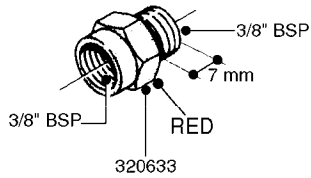

L0040

FITTINGS - NIPPLES & ELBOWS
L0040-HIN, 01:01:16

Page 1

Date 07.02.2020 10:09

parts-n°	order qty	description
10530803	1	FITT.PO.SE 2.00X2.00 45 DEG.
320191	1	FITT.DK ELB 3/8' BSP 45 DEGREE
320482	1	FITT.DK ELB. 1/2" BSP 60 DEG.
320596	1	FITT.DK ELB 3/8'-1/2'BSP 45DEG
320607	1	FITT.DK HN 3/8M X 3/8F BSP LNG
320633	1	FITT.DK HN 3/8"M X 3/8"F BSP
321451	1	FITT.DK ELB.1-1/2 X1-1/4 80DEG
321532	1	FITT.DK REDUC 3/4' X 1/2' BSP
390233	1	FITT.DK REDUC 1-1/2" X 1" BSP