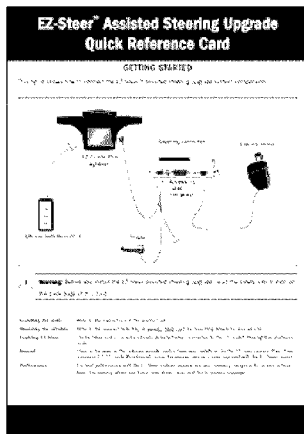

COMPLETE ASSEMBLY:
84205303 (WITH GPS)
84205403 (WITHOUT GPS)

**COMPLETE ASSEMBLIES
WHOLEGOODS ITEMS**

M0040

EZ-GUIDE PLUS LIGHT BAR
M0040-HIN, 01:01:16

Page 1
Date 07.02.2020 10:09

parts-n°	order qty	description
26007403	1	ANTENNA,HURRICANE F. EZGUIDEPL
26007503	1	REMOTE KEYPAD EZ-GUIDE PLUS
26007603	1	CABLE, ANTENNA, EZGUIDEPLUS
26007703	1	CABLE, POWER F. EZGUIDEPLUS
26007803	1	BRACKET KIT F. EZGUIDEPLUS
26007903	1	EZ-Guide 500 External Interfac
26008003	1	LIGHT BAR ASSM WITH GPS
26008103	1	LIGHT BAR ASSM WITHOUT GPS
29002703	1	VACUUM CUP 4 1/2" 1420I
29002803	1	MOUNT, MAG F. ANTENNA
29002903	1	PLATE, F. ANTENNA MOUNT
67206303	1	QUICK REFERENCE CARD EZ-GUIDE+
67206403	1	MANUAL EZ GUIDE PLUS
84205303	1	EZ GUIDE PLUS W GPS, NO LABLE
84205403	1	EZ GUIDE PLUS W/O GPS,NO LABLE
97607603	1	DECAL COMPANY 45MM X 20MM