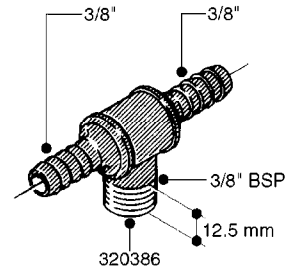

L0030

FITTINGS - HEXAGON NIPPLES
L0030-HIN, 01:01:16

Page 1
Date 07.02.2020 10:09

parts-n°	order qty	description
10015303	1	FITT.PO.HN 1.00X1.00 M1000
10425003	1	FITT.PO.HN 1.25X1.00 MCPHEE
320132	1	FITT.DK HN 1" BSP
320176	1	FITT.DK HN 3/8"X1/2" BSP
320445	1	FITT.DK HN 1/4"X3/8" BSP
320655	1	FITT.DK HN 1/2"-1/2" BSP
320692	1	FITT.DK HN 3/8'BSPX1/4'NPT
320703	1	FITT.DK HN 3/8BSP X1/2 &1/4NPT
320725	1	FITT.DK NIPPLE 3/8"-3/8" BSP
320902	1	FITT.DK HN 3/8'X 1/4' BSP
390232	1	FITT.DK HN 1-1/2' X 1-1/4' BSP
390276	1	FITT.DK HN 1'BSP

L0040

FITTINGS - NIPPLES & ELBOWS
L0040-HIN, 01:01:16

Page 1

Date 07.02.2020 10:09

parts-n°	order qty	description
10530803	1	FITT.PO.SE 2.00X2.00 45 DEG.
320191	1	FITT.DK ELB 3/8' BSP 45 DEGREE
320482	1	FITT.DK ELB. 1/2" BSP 60 DEG.
320596	1	FITT.DK ELB 3/8'-1/2'BSP 45DEG
320607	1	FITT.DK HN 3/8M X 3/8F BSP LNG
320633	1	FITT.DK HN 3/8"M X 3/8"F BSP
321451	1	FITT.DK ELB.1-1/2 X1-1/4 80DEG
321532	1	FITT.DK REDUC 3/4' X 1/2' BSP
390233	1	FITT.DK REDUC 1-1/2" X 1" BSP