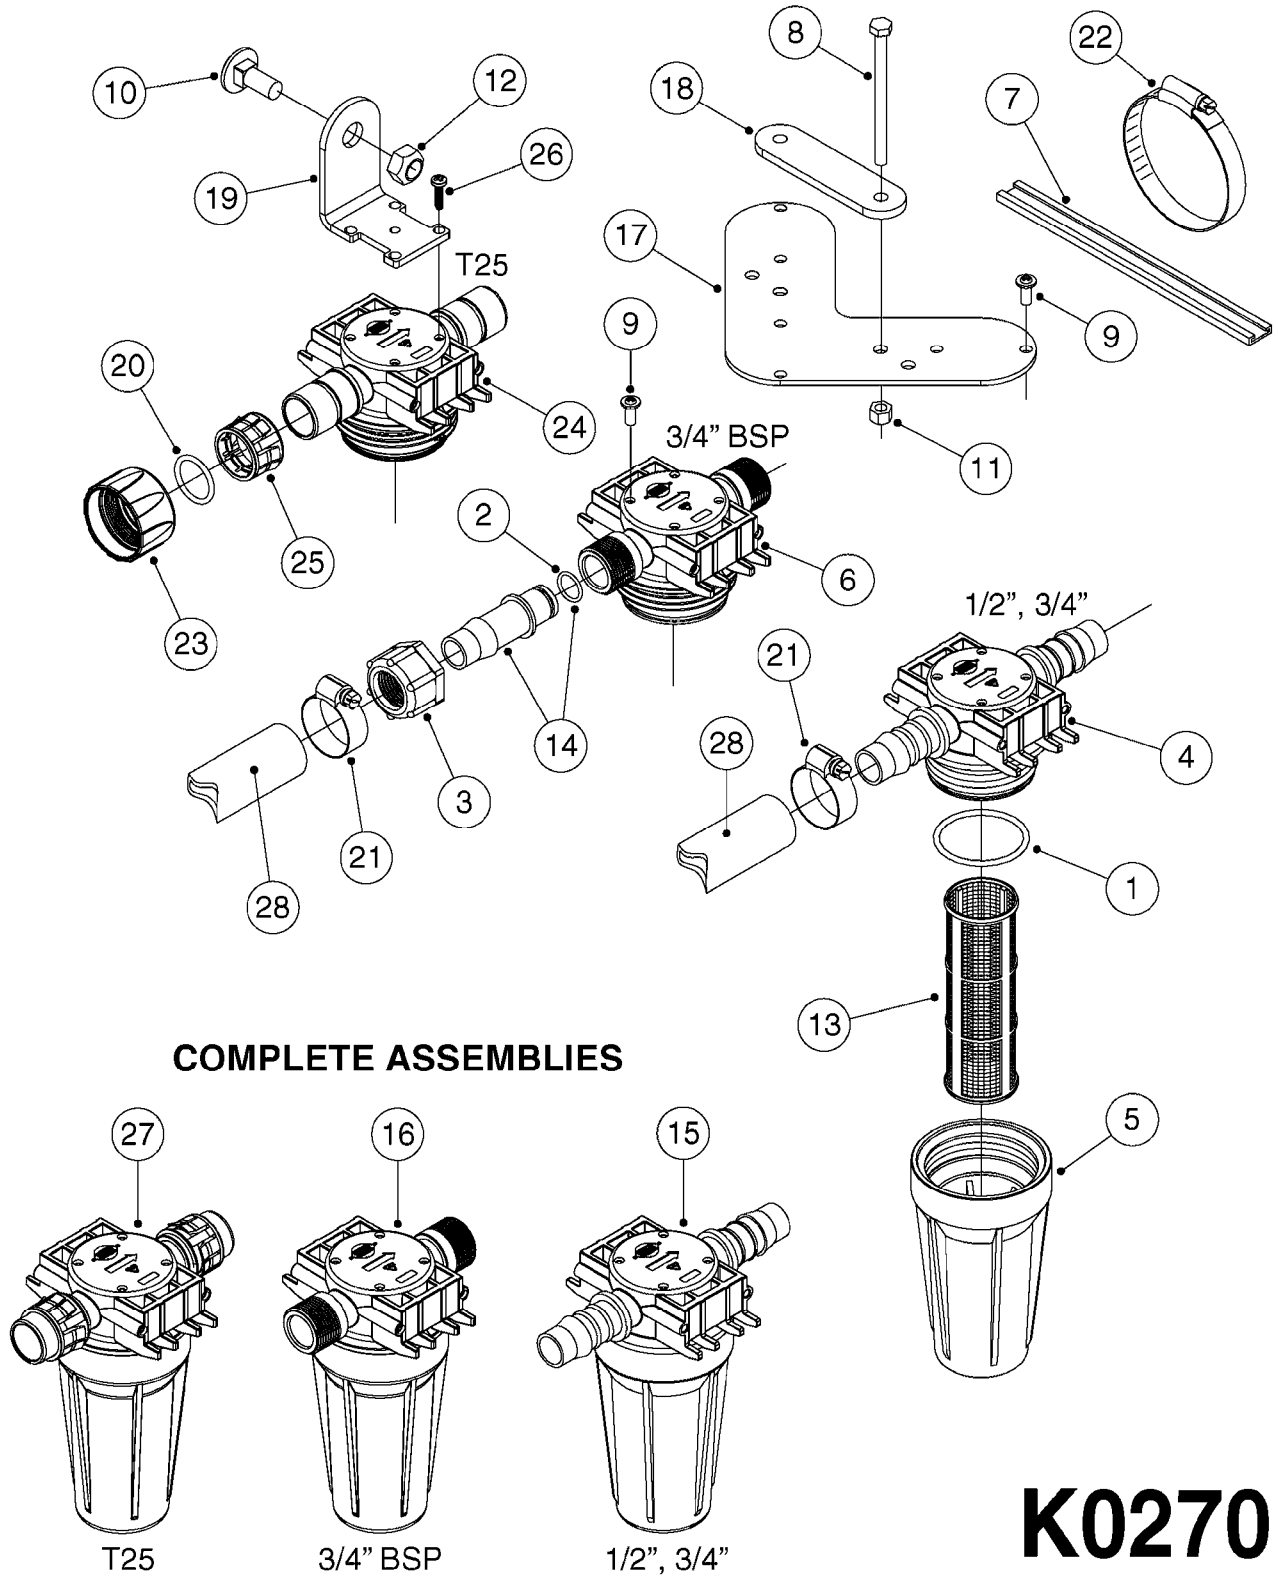

Page 1

Date 07.02.2020 10:08

Pos.	parts-n°	order qty	description
1	145994	1	FITT.DK S-40 FORK
2	145995	1	FITT.DK S-53 FORK
3	240177	1	O-RING D16.1/11.3 X 2.4
4	242354	1	O-RING D32.2X3.0 VITON
5	242355	1	O-RING D19.2X3.0 VITON F.S-40
6	242594	1	O-RING D14 X 1.78 SCH.70-EPDM
7	261539	1	SPADE F.ELEC CONNec BLUE INSUL
8	262104	1	VALVE, SOLENOID, S53/S40
9	320084	1	FITT.DK NUT 1/2" BSP
10	320187	1	FITT.DK CAP 3/8" BSP BLACK
11	320283	1	FITT.DK NUT 3/4"BSP
12	320596	1	FITT.DK ELB 3/8'-1/2'BSP 45DEG
13	321307	1	FITT.DK NUT 1/2" BSP JAMB
14	321742	1	FITT.DK BULKHEAD 1/2' BSP
15	322103	1	FITT.DK S-53 BULKHEAD
16	322352	1	FITT.DK S-53 TEE
17	330212	1	O-RING D19/D14X2.4 F.1/2"NUT
18	330687	1	FITT.DK HB 1/2" F. 1/2" NUT
19	334965	1	COVER FOR S53 SOLENOID VALVE
20	370366	1	OFF-CENTER FLAT SPRAY NOZZLE, 1850 - G150
21	410185	1	BOLT HEX 8.8 DEL M6X16
22	460261	1	NUT HEX M6X1.00 LOCK DIN985 A2 SS
23	471125	1	WASHER M6U 6.4X14X1.2,A2 SS
24	614366	1	FILTER 50 MESH F.NOZZLE BLUE
24	614367	1	FILTER 80 MESH F.NOZZLE RED
24	614368	1	FILTER 100 MESH F.NOZZLE YEL.
25	720856	1	FITT.DK 1/2'BSP ASSY.F.3/4'NUT
26	726558	1	FITT.DK S53 STR. 3/4" W.ORING
27	726567	1	FITT.DK S-40 ELB.1/2" W.O-RING
28	726694	1	PLUG,S53,1/2"FBSP THD W.ORING
29	729610	1	NOZZLE ASSY. NON DRIP 3/8 THRD
30	750722	1	REPAIR KIT FOR 3S SC CONTROL
31	983087	1	ELEC. CABLE 2 WIRE X 0.75MM
32	16180100	1	PLATE, END ROW NOZZLE
33	28025203	1	TIE STRAP L=23" x W=1/2"
34	28029803	1	CLAMP HOSE GEAR P1/2" 6708
35	28029903	1	CLAMP HOSE GEAR P3/4"-S1" 6712
36	92702103	1	HOSE R X1/2" X300PSI WP X0012"