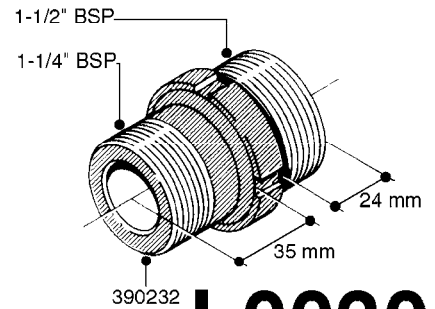

L0020

FITTINGS-T-PIECES, CAPS & ELBOWS
L0020-HIN, 01:01:16

Page 1

Date 07.02.2020 10:08

parts-n°	order qty	description
10053603	1	FITT. CAPNUT 2"BSP 5601
10194303	1	CAP BLANK 1 1/2 MCPHEE 210060
320047	1	FITT.DK CAPNUT 1/2" BSP
320106	1	FITT.DK CAPNUT 1" BSP
320272	1	FITT.DK CAPNUT 3/8" BSP
320316	1	FITT.DK TEE 3/4" X3/4" X1"BSP
320331	1	FITT.DK TEE 1" - 1" - 3/4" BSP
320342	1	FITT.DK EL 3/4"M X 1"F BSP
320563	1	FITT.DK 3 WAY 1/2" 110 DEG.
320677	1	NO LONGER AVAILABLE
320961	1	FITT.DK CAPNUT 1-1/2" BSP
321053	1	FITT.DK TEE 1/2 X1/2 X1/2" BSP
322072	1	FITT.DK TEE 3/8'X3/8'X3/8' BSP
322095	1	FITT.DK TEE 1-1/2 X1-1/4 X3/4" BSP
322138	1	FITT.DK ELB 1"M X 1"F BSP
330013	1	O-RING 2.5 X 10 PUR
330212	1	O-RING D19/D14X2.4 F.1/2"NUT
330326	1	O-RING D30/D24X2 F.1"NUT
331273	1	O-RING D44/D38X2 F.1-1/2"

L0030

FITTINGS - HEXAGON NIPPLES
L0030-HIN, 01:01:16

Page 1
Date 07.02.2020 10:09

parts-n°	order qty	description
10015303	1	FITT.PO.HN 1.00X1.00 M1000
10425003	1	FITT.PO.HN 1.25X1.00 MCPHEE
320132	1	FITT.DK HN 1" BSP
320176	1	FITT.DK HN 3/8"X1/2" BSP
320445	1	FITT.DK HN 1/4"X3/8" BSP
320655	1	FITT.DK HN 1/2"-1/2" BSP
320692	1	FITT.DK HN 3/8'BSPX1/4'NPT
320703	1	FITT.DK HN 3/8BSP X1/2 &1/4NPT
320725	1	FITT.DK NIPPLE 3/8"-3/8" BSP
320902	1	FITT.DK HN 3/8'X 1/4' BSP
390232	1	FITT.DK HN 1-1/2' X 1-1/4' BSP
390276	1	FITT.DK HN 1'BSP