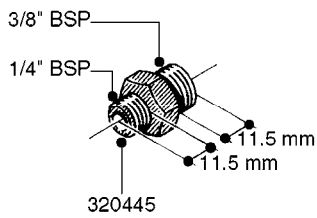

L0030

FITTINGS - HEXAGON NIPPLES
L0030-HIN, 01:01:16

Page 1
Date 07.02.2020 10:09

parts-n°	order qty	description
10015303	1	FITT.PO.HN 1.00X1.00 M1000
10425003	1	FITT.PO.HN 1.25X1.00 MCPHEE
320132	1	FITT.DK HN 1" BSP
320176	1	FITT.DK HN 3/8"X1/2" BSP
320445	1	FITT.DK HN 1/4"X3/8" BSP
320655	1	FITT.DK HN 1/2"-1/2" BSP
320692	1	FITT.DK HN 3/8'BSPX1/4'NPT
320703	1	FITT.DK HN 3/8BSP X1/2 &1/4NPT
320725	1	FITT.DK NIPPLE 3/8"-3/8" BSP
320902	1	FITT.DK HN 3/8'X 1/4' BSP
390232	1	FITT.DK HN 1-1/2' X 1-1/4' BSP
390276	1	FITT.DK HN 1'BSP