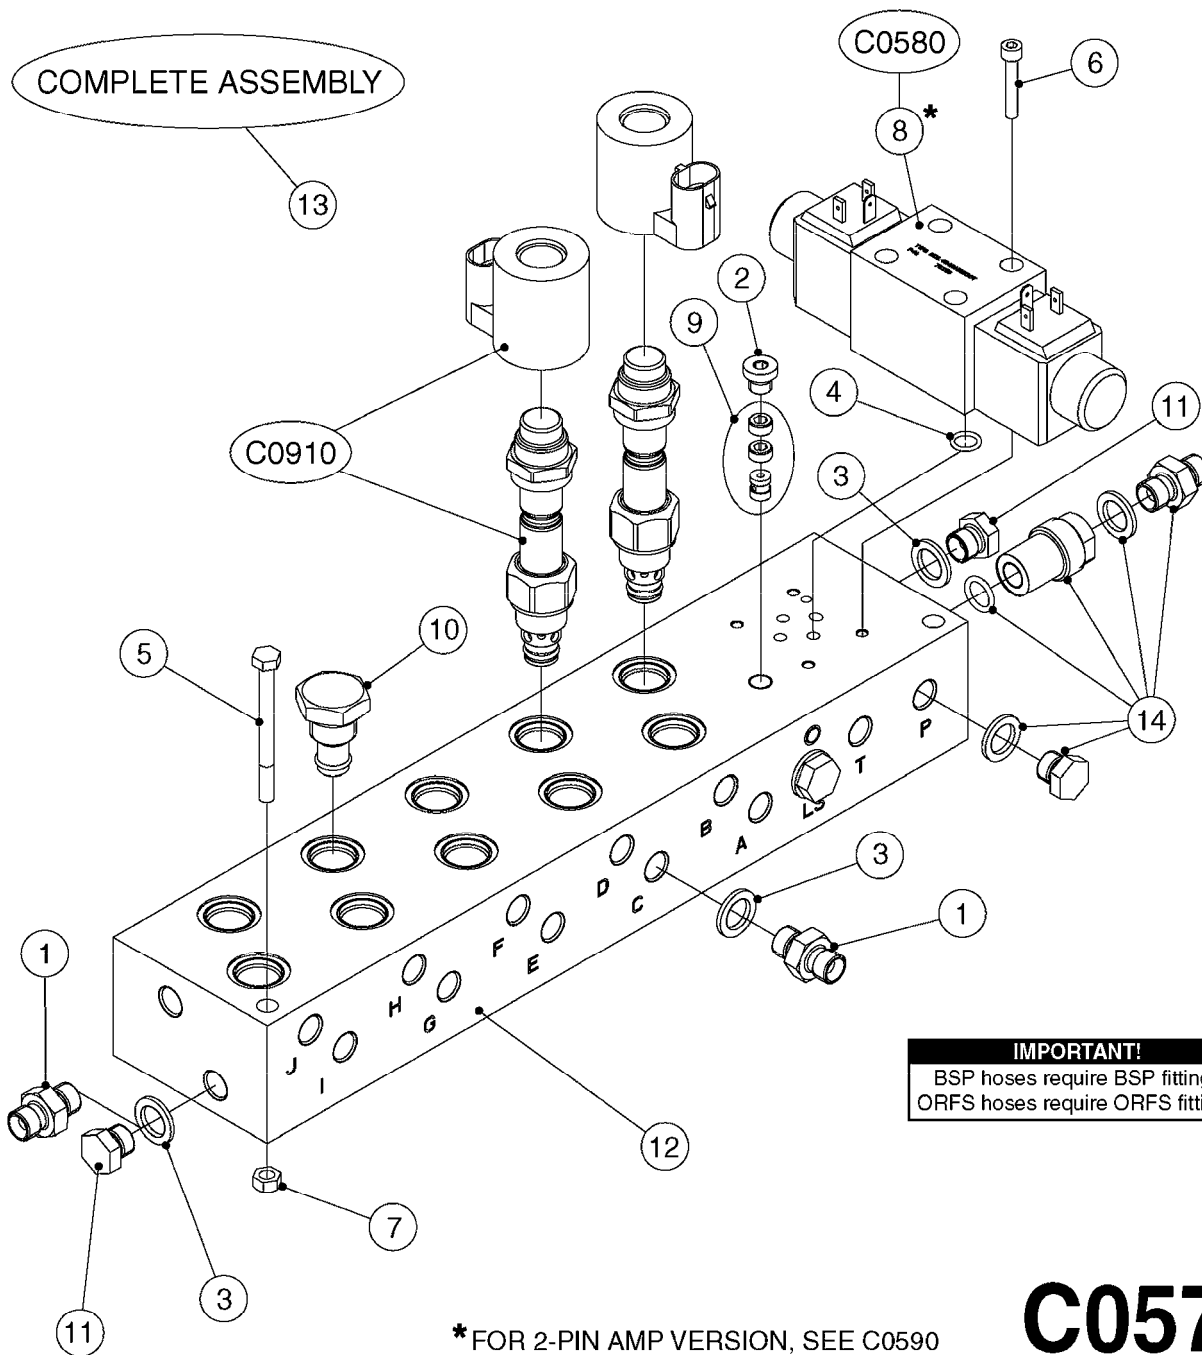

HYD.BLOCK EAGLE/FORCE PRE 2012
C0570-HIN, 13:05:19

Page 1

Date 07.02.2020 10:08

Pos.	parts-n°	order qty	description
1	146845	1	HEX NIPPLE 1/4"x1/4" BSP
1	23234500	1	HEX NIPPLE 1/4" - 9/16" ORFS
1	146851	1	HEX NIPPLE 1/4"x1/4" 0.7MM BSP
1	23234700	1	HEX NIPPLE 1/4"-9/16" - 0.7mm ORFS
1	147498	1	HEX NIPPLE 1/4"-1/4" 1.2mm BSP
1	23234100	1	HEX NIPPLE 1/4"-9/16" - 1.2mm ORFS
2	231987	1	PLUG 1/8' BSP W/GASKET
3	241404	1	DOWTY SEAL 1/4"
4	242102	1	O-RING Ø9.25X1.78 NITRIL 90SH
5	420847	1	BOLT HEX 8.8 DEL M8X85
6	450964	1	SCREW M5X30 F.CYLINDER
7	460143	1	SELF LOCK NUT M8 SST A2 DIN985
8	782116	1	HY SOLENOID VALVE MD1L-S3/10N-D12K1/P
9	782124	1	SWITCH VALVE OUTS.1/8" 5000PSI
10	782131	1	BLIND PLUG F.3/4" CARTR.VALVE
11	14010400	1	PLUG 1/4" BSP
12	14098600	1	HYD. BLOCK SPC/FTZ 3/4" 2010
13	72679100	1	HY.BLOCK BOOM HYDR. FTZ 2010
14	74191700	1	ADJ. FLOW VALVE REPAIR KIT DHP