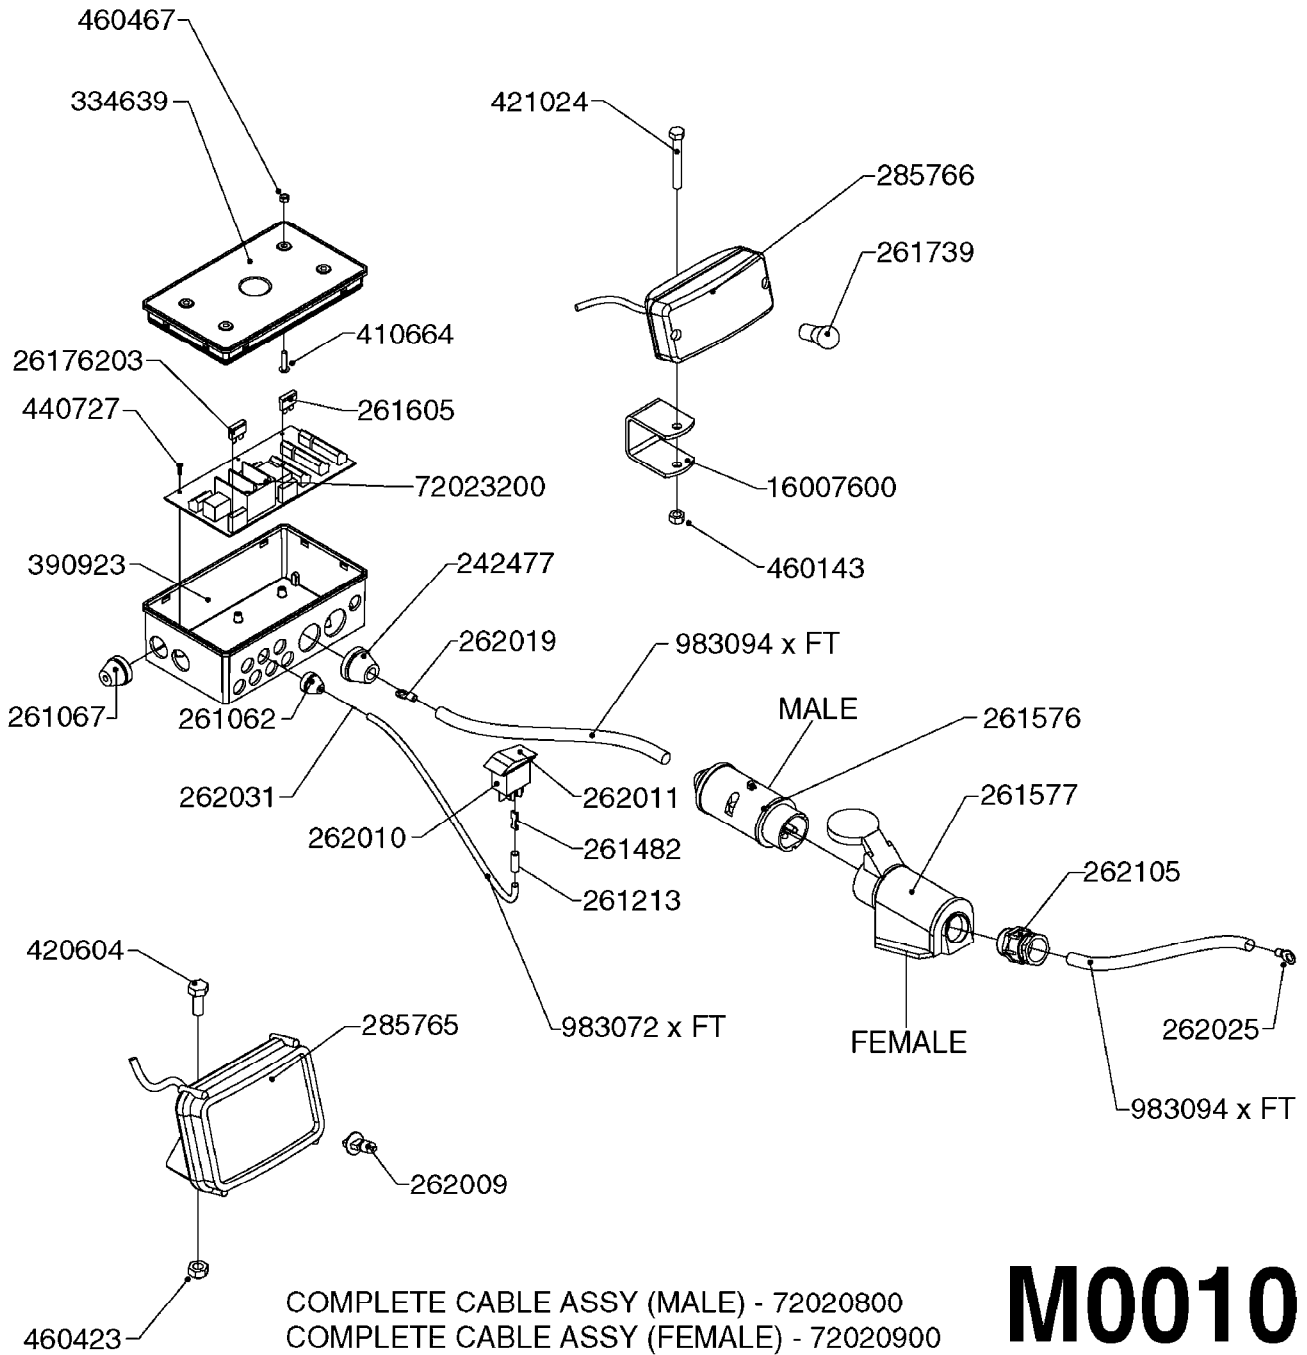

M305

TWIN ACCESSORIES
M305-HIA, 03:09:15

Page 1

Date 07.02.2020 10:09

Pos.	parts-n°	order qty	description
1	26023000	1	CABLE-TWIN L=11.7M NCM
2	26021500	1	CABLE w.4-POL AMP FO L=0.5M V2
2	26021600	1	CABLE w.4-POL AMP FO L=1.5M V2
2	26021700	1	CABLE w.4-POL AMP L=4.5M HAZ
2	26021800	1	CABLE w.4-POL AMP L=6.5M HAZ
2	26021900	1	CABLE w.4-POL AMP L=7.5M HAZ
2	26022000	1	CABLE w.4-POL AMP L=9.0M HAZ
2	26022100	1	CABLE w.4-POL AMP L=11.5M HAZ
2	26022500	1	CABLE L=15M V2
2	26022600	1	CABLE L=0.3m V2
2	26022700	1	CABLE w.4-POL AMP L=2.1M HAZ
2	26023200	1	CABLE W.4-POL AMP L=0.75m
2	26028800	1	KABEL M.4-POL AMP FO L=1.7M
2	26028900	1	CABLE 4 POLOS PIST.ELEC. (2400 mm)
3	26022400	1	CABLE-AMP4-M L=8000 VER.2
3	26028000	1	CABLE W. 4 POLE AMP MALE L=4M
3	26028100	1	CABLE W.4-POL AMP MALE L=21M
3	26028200	1	CABLE 4 POL. AMP MALE L=24M
4	26022200	1	CABLE-4 PIN AMP L=2M VER.2
4	26022300	1	CABLE-4 PIN AMP L=8000MM VER.2
4	26027700	1	CABLE M. 4-POLE AMP L=4M V2
4	26027800	1	KABEL M. 4-POL AMP HUN L=21M
4	26027900	1	CABLE M. 4 POLE AMP L=24M
5	72058900	1	ACTUATOR,0-130MM,0-12V, 4 WIRE