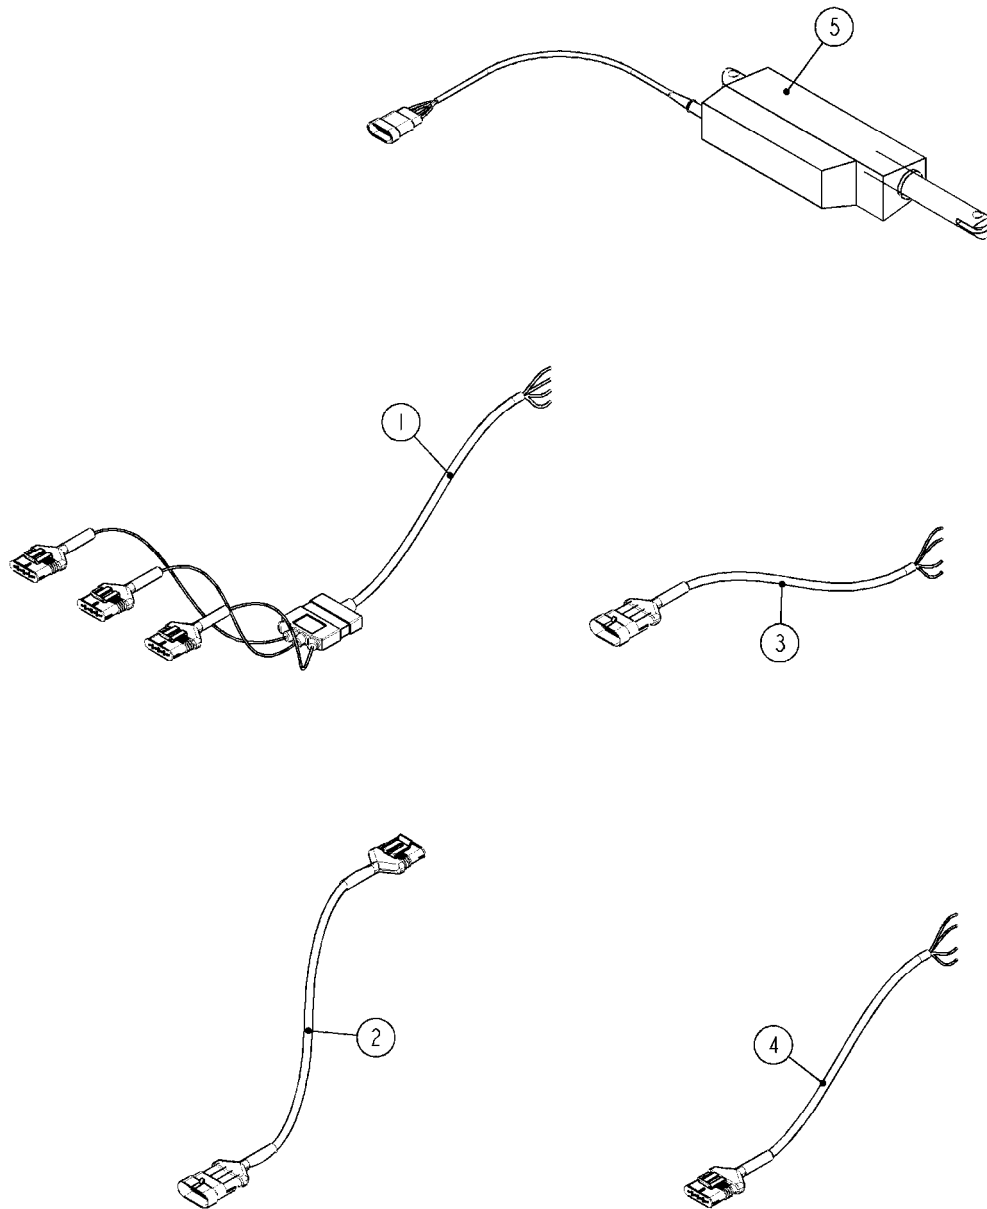

M305

TWIN ACCESSORIES
M305-HIA, 03:09:15

Page 1

Date 07.02.2020 10:09

Pos.	parts-n°	order qty	description
1	26023000	1	CABLE-TWIN L=11.7M NCM
2	26021500	1	CABLE w.4-POL AMP FO L=0.5M V2
2	26021600	1	CABLE w.4-POL AMP FO L=1.5M V2
2	26021700	1	CABLE w.4-POL AMP L=4.5M HAZ
2	26021800	1	CABLE w.4-POL AMP L=6.5M HAZ
2	26021900	1	CABLE w.4-POL AMP L=7.5M HAZ
2	26022000	1	CABLE w.4-POL AMP L=9.0M HAZ
2	26022100	1	CABLE w.4-POL AMP L=11.5M HAZ
2	26022500	1	CABLE L=15M V2
2	26022600	1	CABLE L=0.3m V2
2	26022700	1	CABLE w.4-POL AMP L=2.1M HAZ
2	26023200	1	CABLE W.4-POL AMP L=0.75m
2	26028800	1	KABEL M.4-POL AMP FO L=1.7M
2	26028900	1	CABLE 4 POLOS PIST.ELEC. (2400 mm)
3	26022400	1	CABLE-AMP4-M L=8000 VER.2
3	26028000	1	CABLE W. 4 POLE AMP MALE L=4M
3	26028100	1	CABLE W.4-POL AMP MALE L=21M
3	26028200	1	CABLE 4 POL. AMP MALE L=24M
4	26022200	1	CABLE-4 PIN AMP L=2M VER.2
4	26022300	1	CABLE-4 PIN AMP L=8000MM VER.2
4	26027700	1	CABLE M. 4-POLE AMP L=4M V2
4	26027800	1	KABEL M. 4-POL AMP HUN L=21M
4	26027900	1	CABLE M. 4 POLE AMP L=24M
5	72058900	1	ACTUATOR,0-130MM,0-12V, 4 WIRE