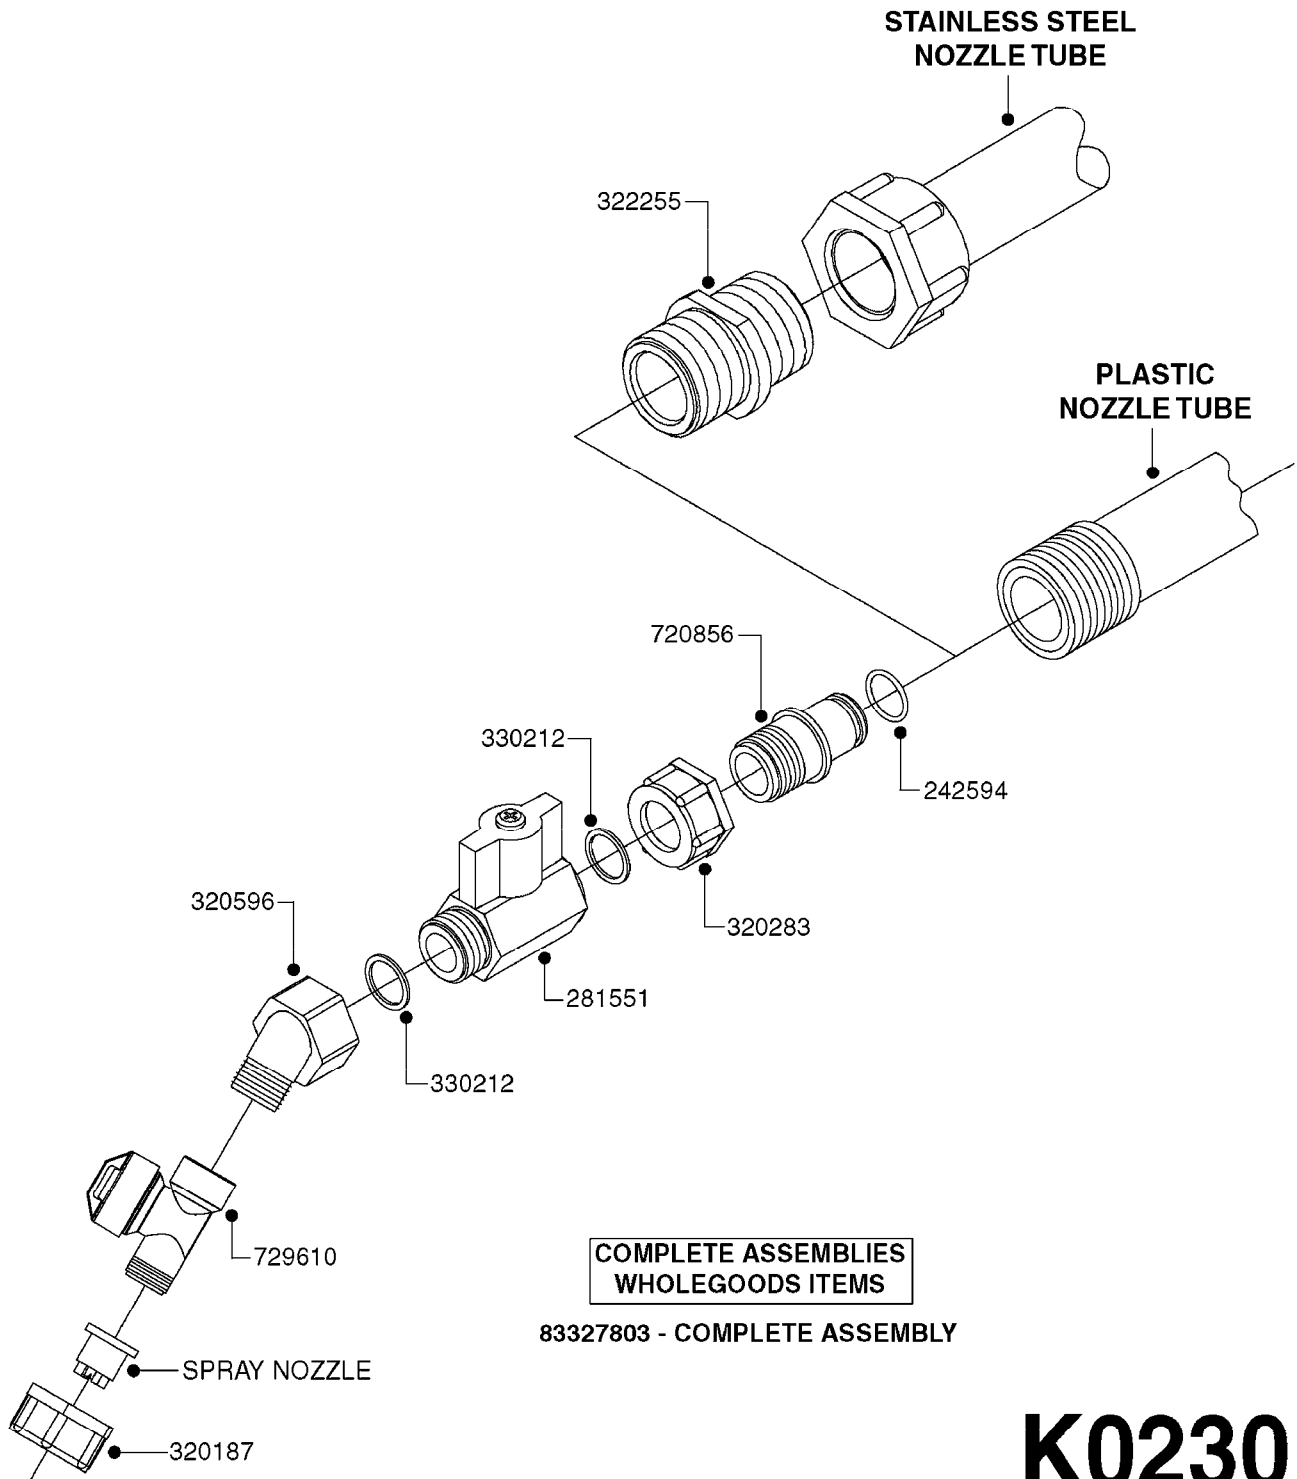

K0230

END NOZZLE KIT
K0230-HIN, 01:01:16

Page 1

Date 07.02.2020 10:08

parts-n°	order qty	description
242594	1	O-RING D14 X 1.78 SCH.70-EPDM
281551	1	BALL VALVE 1/2"
320187	1	FITT.DK CAP 3/8" BSP BLACK
320283	1	FITT.DK NUT 3/4"BSP
320596	1	FITT.DK ELB 3/8'-1/2'BSP 45DEG
322255	1	FITT.DK NIPPLE 3/4"X 3/4"
330212	1	O-RING D19/D14X2.4 F.1/2"NUT
720856	1	FITT.DK 1/2'BSP ASSY.F.3/4'NUT
729610	1	NOZZLE ASSY. NON DRIP 3/8 THRD
83327803	1	END NOZZLE KIT "04"