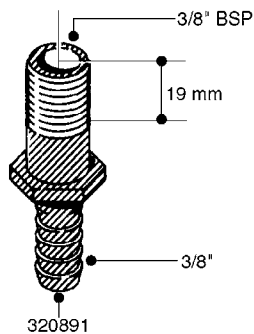

L0030

FITTINGS - HEXAGON NIPPLES
L0030-HIN, 01:01:16

Page 1
Date 07.02.2020 10:09

parts-n°	order qty	description
10015303	1	FITT.PO.HN 1.00X1.00 M1000
10425003	1	FITT.PO.HN 1.25X1.00 MCPHEE
320132	1	FITT.DK HN 1" BSP
320176	1	FITT.DK HN 3/8"X1/2" BSP
320445	1	FITT.DK HN 1/4"X3/8" BSP
320655	1	FITT.DK HN 1/2"-1/2" BSP
320692	1	FITT.DK HN 3/8'BSPX1/4'NPT
320703	1	FITT.DK HN 3/8BSP X1/2 &1/4NPT
320725	1	FITT.DK NIPPLE 3/8"-3/8" BSP
320902	1	FITT.DK HN 3/8'X 1/4' BSP
390232	1	FITT.DK HN 1-1/2' X 1-1/4' BSP
390276	1	FITT.DK HN 1'BSP

L0040

FITTINGS - NIPPLES & ELBOWS
L0040-HIN, 01:01:16

Page 1

Date 07.02.2020 10:09

parts-n°	order qty	description
10530803	1	FITT.PO.SE 2.00X2.00 45 DEG.
320191	1	FITT.DK ELB 3/8' BSP 45 DEGREE
320482	1	FITT.DK ELB. 1/2" BSP 60 DEG.
320596	1	FITT.DK ELB 3/8'-1/2'BSP 45DEG
320607	1	FITT.DK HN 3/8M X 3/8F BSP LNG
320633	1	FITT.DK HN 3/8"M X 3/8"F BSP
321451	1	FITT.DK ELB.1-1/2 X1-1/4 80DEG
321532	1	FITT.DK REDUC 3/4' X 1/2' BSP
390233	1	FITT.DK REDUC 1-1/2" X 1" BSP