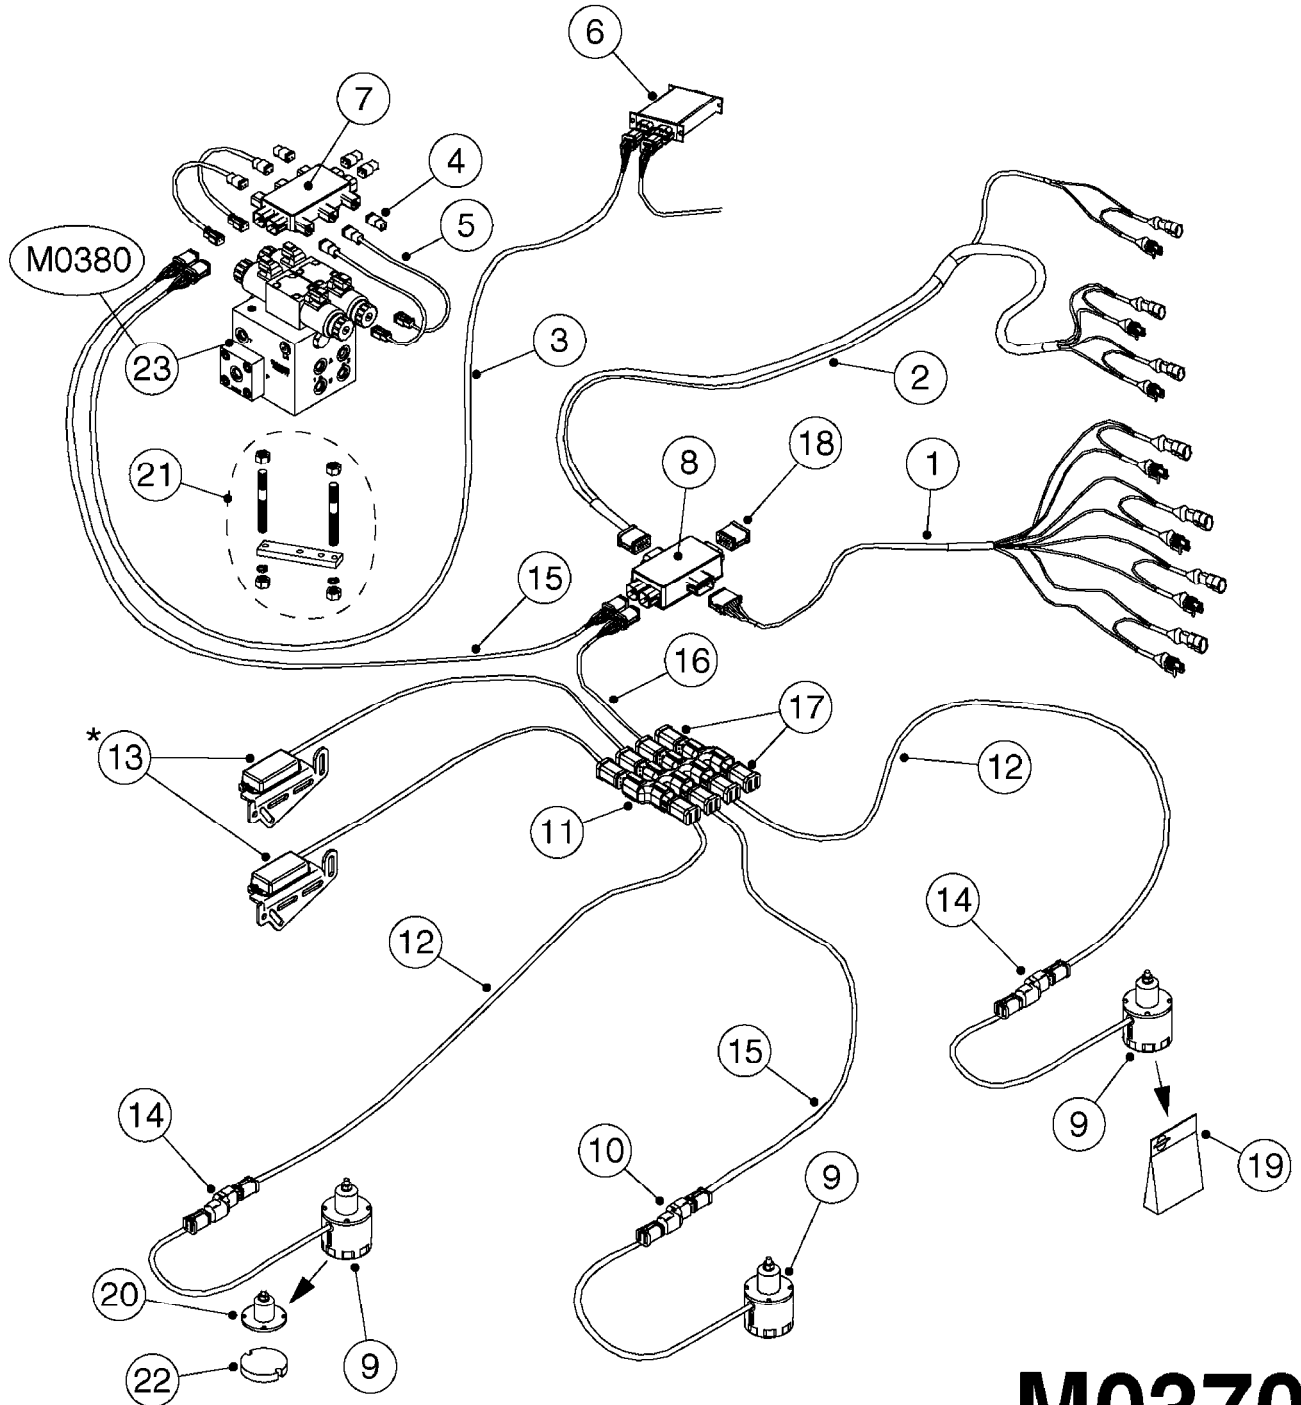

M0360

NORAC SEVERE TERRAIN KIT
M0360-HIN, 01:01:16

Page 1

Date 07.02.2020 10:09

Pos.	parts-n°	order qty	description
1	26030300	1	NORAC SEVERE TERRAIN CABLE
2	28024103	1	TIE STRAP L=8" x W=3/16"
3	28025203	1	TIE STRAP L=23" x W=1/2"
4	28086400	1	UC4 ULTRASONIC SENSOR
5	28086500	1	UC4 SENSOR MOUNTING BKT. NORAC
6	72591600	1	NORAC HC SEVERE TERRAIN KIT