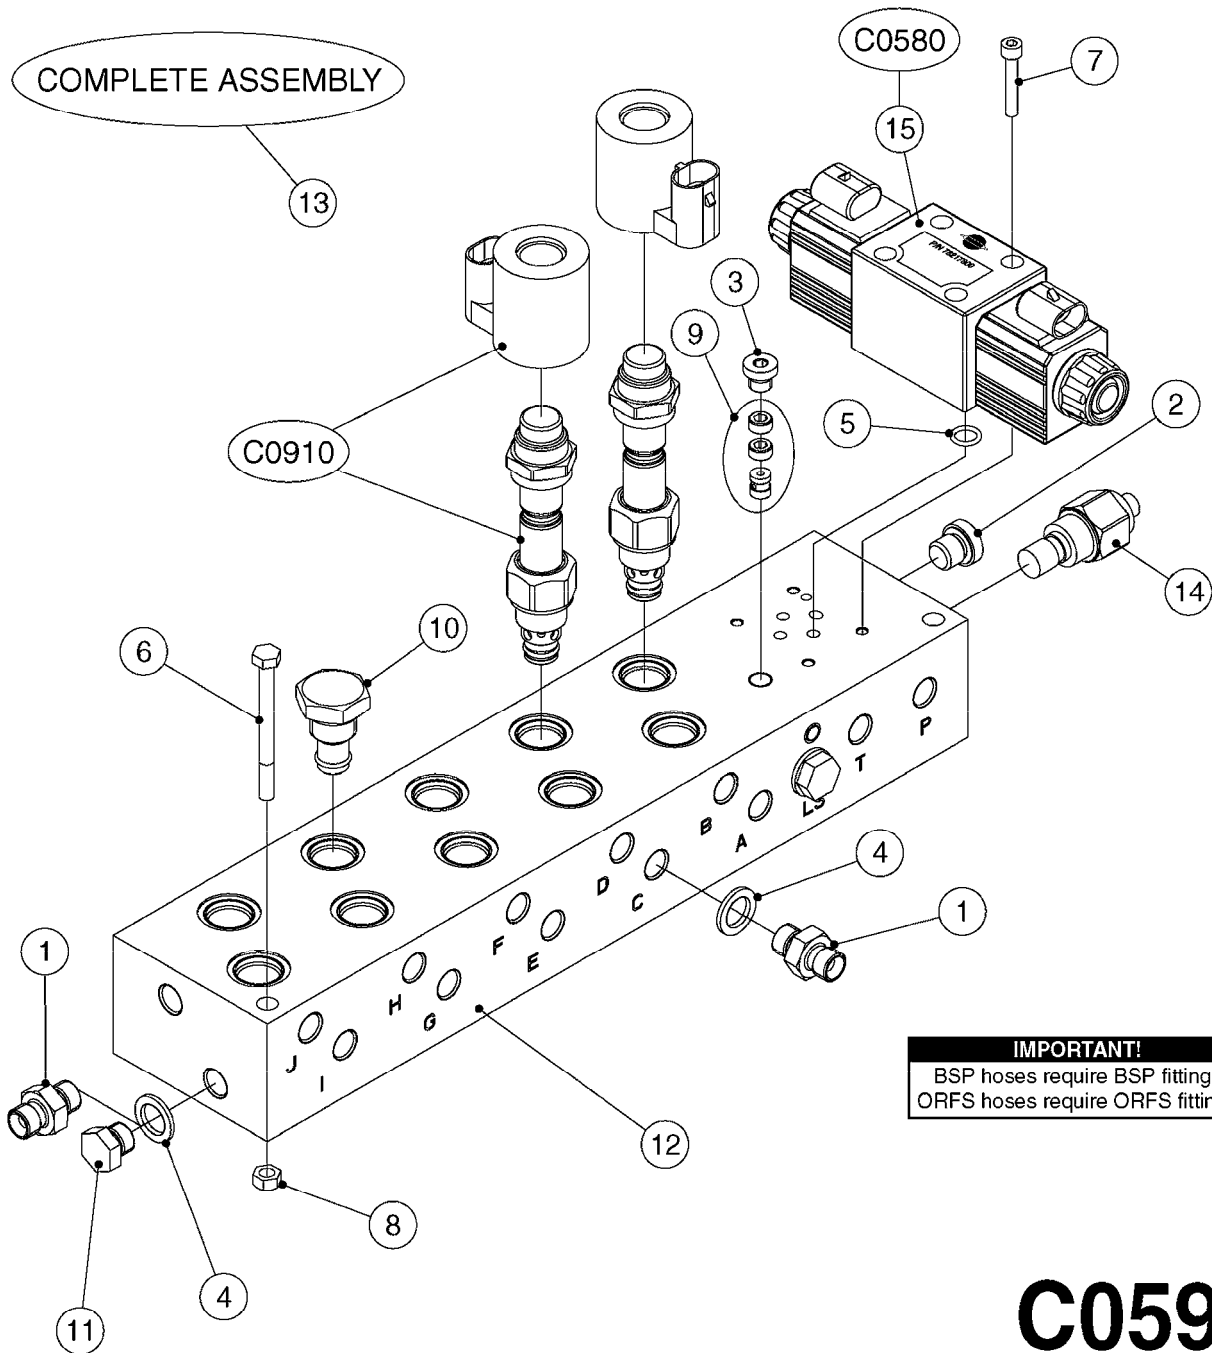

C0580

CETOP VALVES
C0580-HIN, 01:01:16

Page 1

Date 07.02.2020 10:08

Pos.	parts-n°	order qty	description
1	242102	1	O-RING Ø9.25X1.78 NITRIL 90SH
2	450964	1	SCREW M5X30 F.CYLINDER
3	450965	1	SCREW ROUND M5X70
4	782115	1	HY SOLENOID VALVE DH HYD
5	782116	1	HY SOLENOID VALVE MD1L-S3/10N-D12K1/P
6	782118	1	LOCK VALVE MVPP-D
7	782146	1	HYD. CHECK VALVE 1 WAY
8	782829	1	SOLENOID MD1L-TA/10N-D12K1/DT
9	28123700	1	CAP F.SOLENOID - MD1L
10	74187700	1	CAP + O-RING F.CETOP - MD1L
11	78216000	1	SOLENOID F.CETOP VALVE - MD1L
12	78217800	1	MAGNET VLV.MD1L-S3/10N-D12K8DT
13	78218200	1	SOLENOID W/AMP F.MD1L