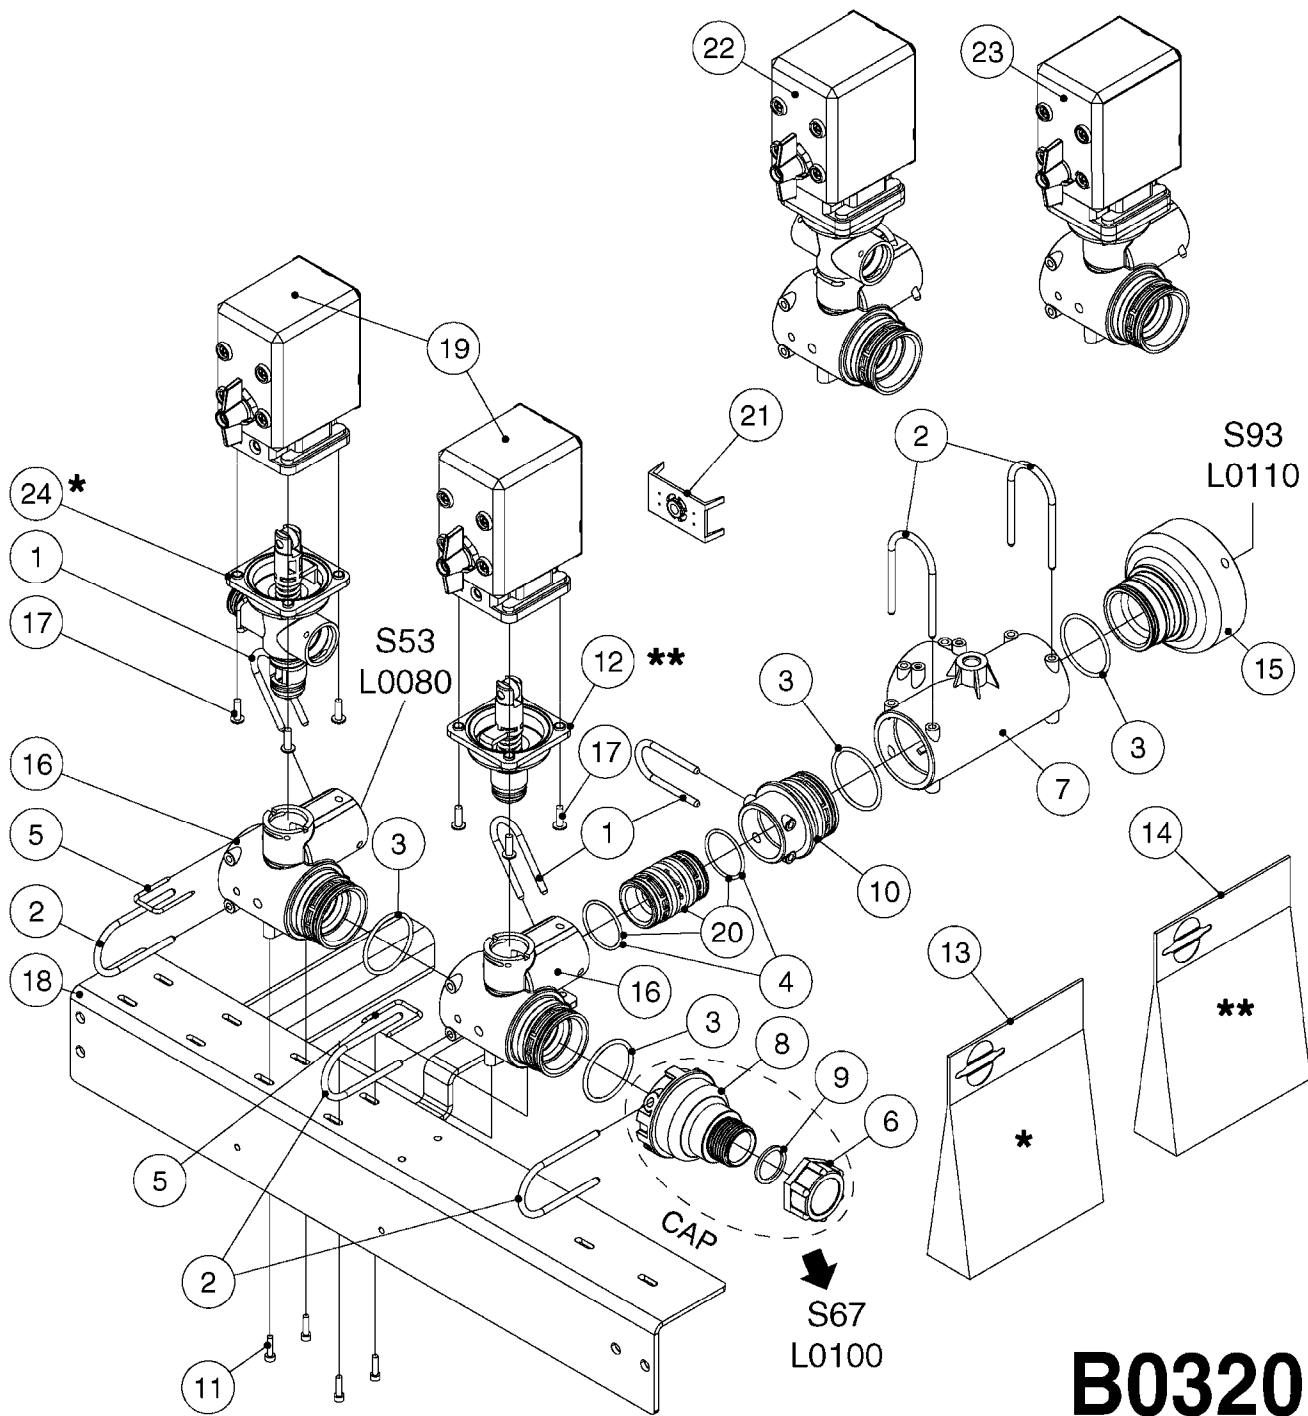

A0570

* Changed in 2016 from 100 series to G-Series (see page A0610).

C.V.PTO-BLACK SQUARE (POST'05)
A0570-HIN, 23:08:19

Page 1

Date 07.02.2020 10:08

parts-n°	order qty	description
10627703	1	PTO PIN KIT F. CV PTO SHAFT
28035203	1	PTO 1-3/4/20X1-3/8/21X1210 CVH
28035303	1	PTO 1-3/8/6 X1-3/8/6 X1210 CVH
28035403	1	PTO 1-3/8/21X1-3/8/21X1210 CVH
28035503	1	PTO 1-3/8/6 X1-3/8/6 X 810 CVH
28040903	1	SELF TAPPING SHIELDING SCREW
28041803	1	DECAL DANGER GUARD MISSING
28041903	1	DECAL DANGER ROT.DRIVELINE
28042003	1	PTO YOKE 1-3/4X20SPL SLIP F.CV
28042103	1	UNIV. JOINT 27x100mm F.CV BLK.
28042203	1	PTO YOKE INNER F.CV PTO SHAFT
28042303	1	ROLL PIN
28042403	1	PTO TUBE OUTER F.CV PTO SHAFT
28042503	1	PTO TUBE INNER F.CV PTO SHAFT
28042603	1	PTO YOKE F.INNER TUBE CV PTO
28042703	1	PTO YOKE 1-3/8X21SPL BLACK
28042803	1	UNIV. JOINT 30.2x79.4mm F/BLK.
28042903	1	SAFETY CHAIN F.CV BLACK PTO
28043003	1	PTO REPAIR KIT F.PUSH YOKE CV
28043303	1	PTO YOKE 1-3/8X6 SPL SLIP F.CV
28089203	1	UNIV.JOINT 27X100MM F.CV
28089303	1	PTO TUBE OUTER 655X53.9 OD
28089403	1	PTO TUBE INNER 670X47.4 OD
28089503	1	PTO YOKE 1-3/8X6 SPL SLIP F.CV
28099803	1	SELF TAPPING SCREW 4.8X22
28100003	1	ROLL PIN 10X65
28110503	1	PTO SHIELD COMPLETE F.28035503
28111303	1	PTO SHIELD COMPLETE F.28035203-28035403
28111403	1	PTO TUBE INNER F.CV PTO SHAFT
28111503	1	PTO YOKE 1-3/8"X21 RT F.CV