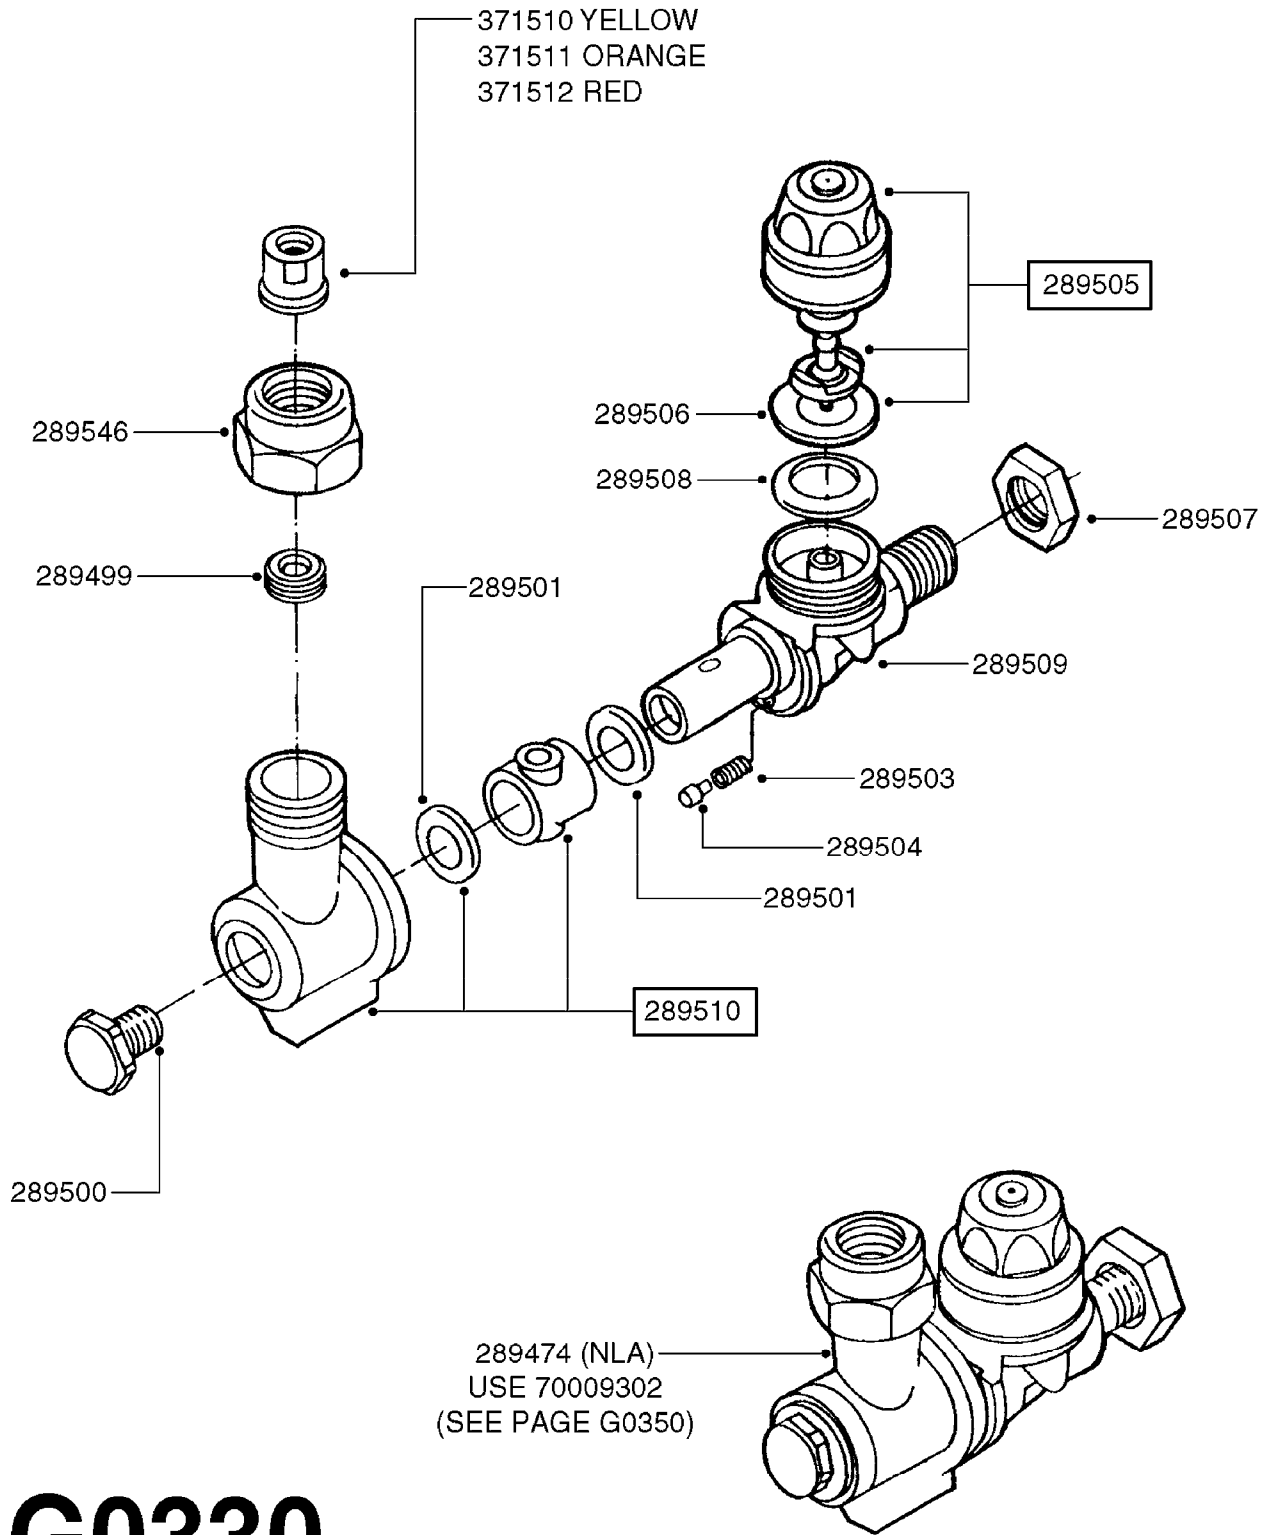

NOZZLES - AXIAL JET 1/4 X 1
G0330-HIN, 01:01:16

Page 0
Date 07.02.2020 10:54

NOZZLES - AXIAL JET 1/4 X 1
G0330-HIN, 01:01:16

Page 1
Date 07.02.2020 10:54

parts-n°	order qty	description
289474	1	NOZZLE HOLDER SIMPLE, NON-DRIP
289499	1	NUT M11X1
289500	1	BOLT FOR NOZZLE HOLDER
289501	1	O-RING 11 X 2.5
289503	1	SPRING
289504	1	NOZZLE POSITION LOCK
289505	1	NON-DRIP ASSY.BRASS NOZ.HOLDER
289506	1	NON-DRIP DIAPHRAGM
289507	1	NUT
289508	1	O-RING/NOZZLE HOLDER NON-DRIP
289509	1	NOZZLE BODY
289510	1	SINGLE NOZZLE BODY
289546	1	NUT F.NOZZLE HOLDER ZENIT
371510	1	NOZZLE CONE JET 1299-12 YELLOW
371511	1	NOZZLE CONE JET 1299-14 ORANGE
371512	1	NOZZLE CONE JET 1299-16 RED
70009302	1	SINGLE NOZZLE HOLDER ZENIT