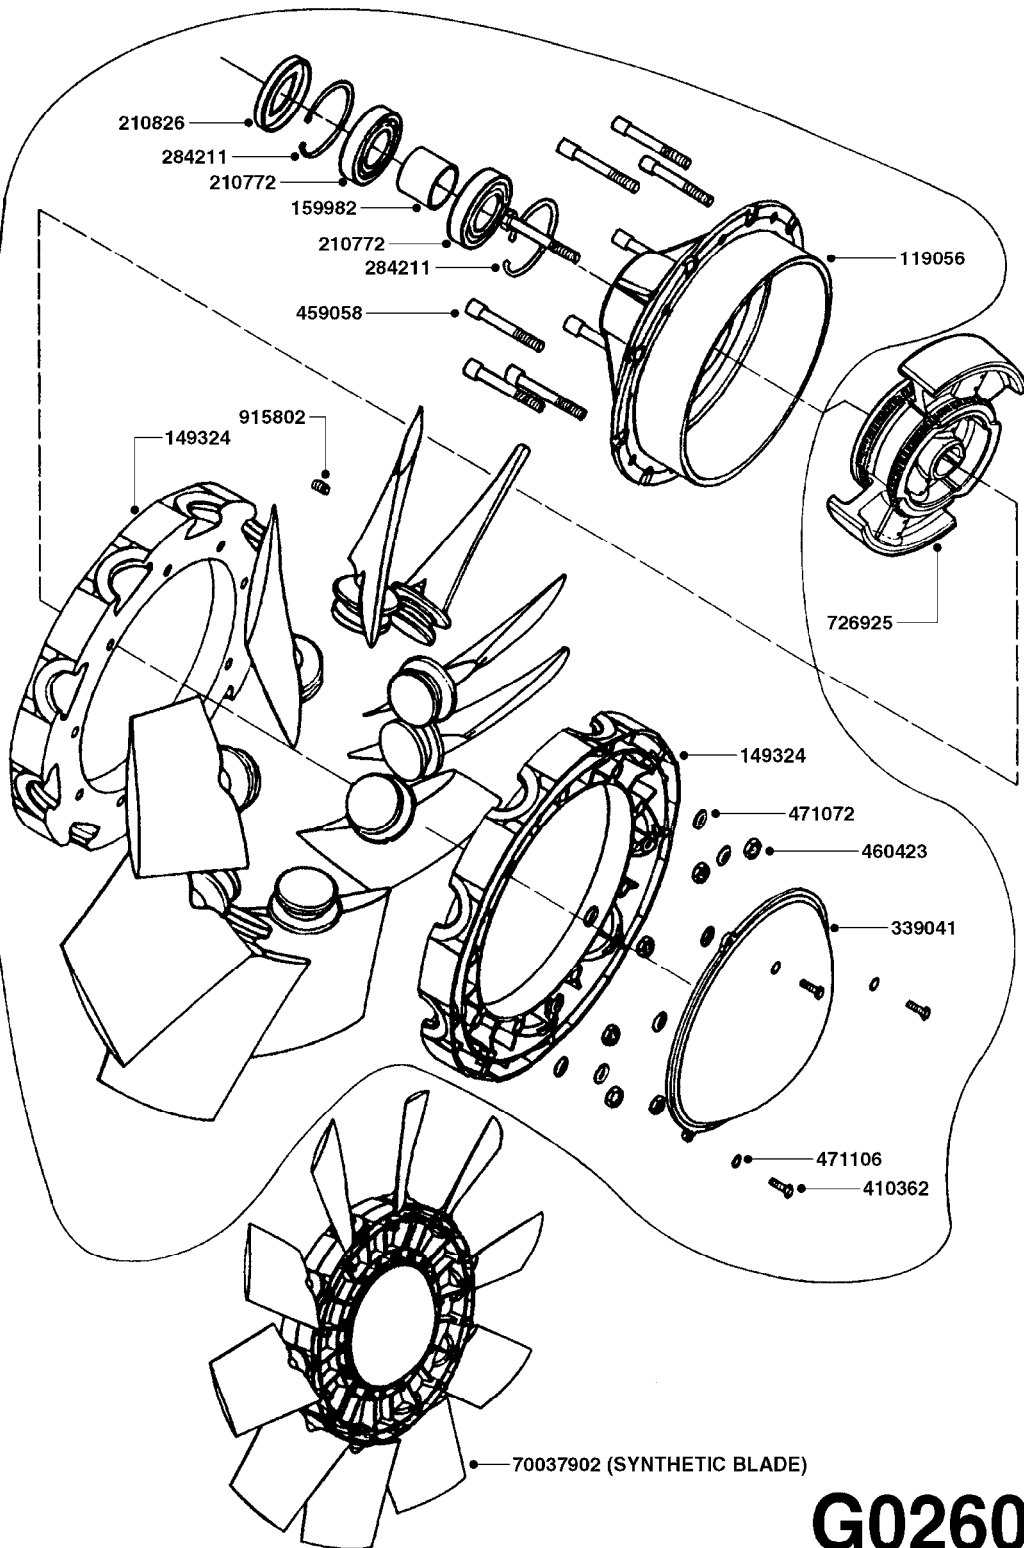

MERCURY - 36" AXIAL FAN '05
G0260-HIN, 01:01:16

Page 0

Date 07.02.2020 10:54

MERCURY - 36" AXIAL FAN '05
G0260-HIN, 01:01:16

Page 1
Date 07.02.2020 10:54

parts-n°	order qty	description
119056	1	CENTER WHEEL F.30"/32" FAN
149324	1	FLANGE F.CENTER WHEEL 36"
159982	1	DISTANCE TUBE FOR 820
210772	1	BALL BEARING 6208 2RS1
210826	1	SEAL OIL 45 X 10
284211	1	SNAP-RING INNER 80X2.5
339041	1	CAP FOR FAN
410362	1	BOLT HEX 8.8 SS M6X20
459058	1	ALLEN SCREW M10X80
460423	1	NUT HEX M10X1.50 LOCK DIN985A2 SS
471072	1	WASHER M10 EL2
471106	1	WASHER D6
726925	1	CENTRIFUGAL CLUTCH D. 245
915802	1	SET SCREW DIN 913 6X6
70037902	1	FAN - AXIAL 36" POLY