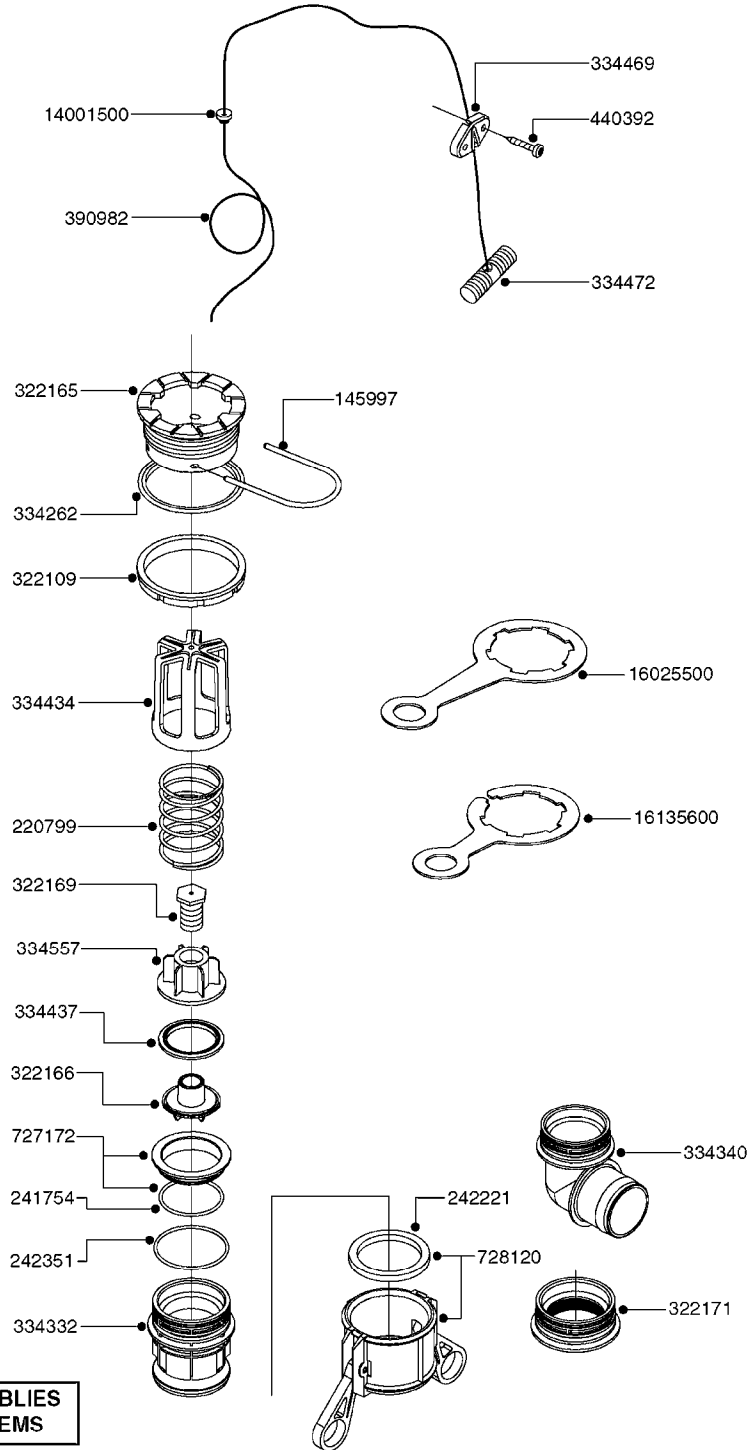

G0360

NOZZLES - SINGLE & DOUBLE JETS
G0360-HIN, 01:01:16

Page 1

Date 07.02.2020 10:54

parts-n°	order qty	description
146326	1	UNION NUT 1/2' BRASS
146327	1	UNION NUT 3/8' BRASS
146328	1	TOP NUT M12 BRASS
146480	1	END CAP FOR NZL TUBE
149091	1	INNER CAP FOR NON-DRIP
149092	1	NOZZLE CAP FOR NON-DRIP
220788	1	SPRING FOR NON-DRIP
231964	1	HEX NIPPLE
242239	1	MEMBRANE FOR NON DRIP
284161	1	RING STAINLESS SPRING TYPE
330212	1	O-RING D19/D14X2.4 F.1/2"NUT
471110	1	WASHER D18D12X2 COPPER
726934	1	DOUBLE NOZZLE HOLDER 'I'
726935	1	DOUBLE NOZZLEHOLDER D
727369	1	DOUBLE NON-DRIP NOZ.HOLDER - I
727370	1	DOUBLE NON-DRIP NOZ.HOLDER - E
727371	1	NOZZLE-MIST2 N-D I DOUBLE
727372	1	NOZZLE-MIST2 N-D E DOUBLE
739001	1	NOZZ.HOLDER SIMPLE"I" NON-DRIP
739002	1	SINGL.NOZ.HOLDER "D/E" NO-DRIP
739003	1	SINGLE NOZZLE HOLDER
739004	1	NOZZLE HOLDER SIMPLE ""D/E""

Page 1

Date 07.02.2020 10:54

parts-n°	order qty	description
145997	1	FITT.DK S-93 FORK
220799	1	SPRING F.TOP DRAIN
241754	1	O-RING D59.5X3
242221	1	GASKET F. S-93 QUICK COUPLERS
242351	1	O-RING D69.5X3.0 VITON F.S-93
322109	1	FITT.DK S-93 BULKHEAD NUT
322165	1	FITT.DK S-93 BULKHEAD SINGLE
322166	1	VALVE FLAP LOWER PART
322169	1	CORD PLUG F.TOP DRAIN
322171	1	FITT.DK S-93 THREAD INS.2"BSP
334262	1	GASKET F.S-93 BULKHEAD
334332	1	FITT.DK S-93 MALE QUICK COUP.
334340	1	FITT.DK S-93 ELBOW 2.5"
334434	1	CAGE F.SPRING BOTTOM DRAIN ASY
334437	1	SEAL FOR VALVE FLAP
334469	1	CLEVIS F.CORD TOP DRAIN ASSY.
334472	1	HANDLE FOR TOP DRAIN
334557	1	SPRING SEAT TOP DRAIN
390982	1	CORD NYLON 4000MM
440392	1	SCREW 6.3 X 25.0 DIN7981C TORX
727172	1	FITT.DK S-93 SEAT INSERT
727617	1	FITT.DK S-93 BOTTOM VALVE 2'
727742	1	TOP DRAIN CORD TYPE
728120	1	QUICK COUPLER CAP F.S93 DRAIN
14001500	1	GROMMET F.TOP DRAIN CORD
16025500	1	TANK SPACER SIGHT GAUGE
16135600	1	GUIDE FOR SIGHT GAUGE NAV/NCM