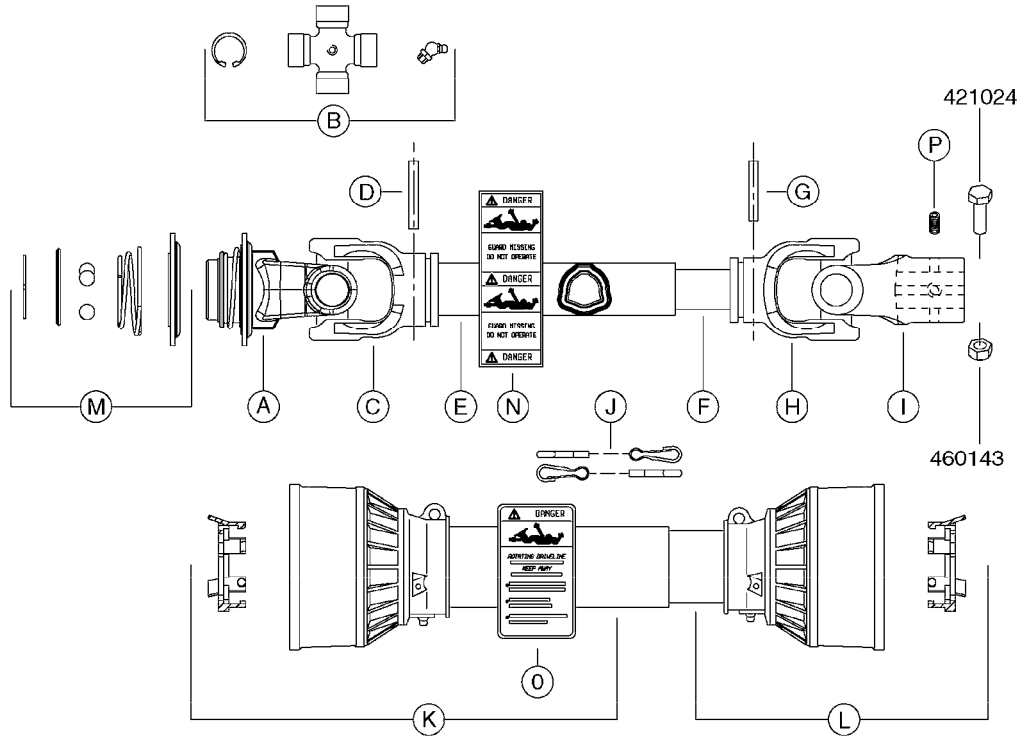

Page 1

Date 07.02.2020 10:54

parts-n°	order qty	description
284041	1	UNIV. JOINT 27x70mm
289040	1	PTO YOKE 1-3/8" X 6 SPLINE
289041	1	PTO YOKE 1-3/8" X 6 SPLINE
289042	1	UNIV. JOINT 22x54mm
289045	1	UNIV. JOINT 30.2x79.4mm
289049	1	PTO SHIELD COMPLETE F.829446
289050	1	PTO SHIELD COMPLETE F.829445
829445	1	PTO 1-3/8/6X1-3/8/6X810M AXIAL
829446	1	PTO SHAFT LE-SPV + LP ZE-P540
829480	1	PTO 1-3/8/21 x 1-3/8/21x1210MM
829482	1	PTO 1-3/8/6X25MM X 600MM 1202
829483	1	PTO 1-3/8/6X30MM x 610MM 1302
829484	1	PTO 1-3/8/6X1-3/8/6X575MM 361
829486	1	PTO 1-3/8/6X30MM X870MM 1302
829487	1	PTO 1-3/8/6X1-3/8/6X870MM 361
829490	1	PTO 1-3/8/6X30MM 1320MM 1302
829491	1	PTO 1-3/8/6X1' 610/913MM 9016
829502	1	PTO 1-3/8/6x1210/1745
28005200	1	PTO YOKE 1-3/8" X 21 SPLINE
28005400	1	PTO YOKE 1-3/8" X 6 SPLINE
28005800	1	PTO YOKE 1-3/8" X 21 SPLINE
28006000	1	PTO YOKE D25 CONE 3 DEG.
28006100	1	PTO YOKE D30 CONE 4 DEG.
28006200	1	PTO YOKE 1-3/8" X 6 SPLINE
28006300	1	PTO YOKE D1"
28006700	1	PTO OUTER 1-3/8"X21(NO SHIELD)
28006900	1	PTO OUTER 1-3/8"X6(NO SHIELD)
28007300	1	PTO INNER 1-3/8"X21(NO SHIELD)
28007500	1	PTO HALF SHAFT - PUMP END
28007800	1	PTO INNER D1" (NO SHIELD)
28008100	1	PTO SHIELD COMPLETE
28008500	1	PTO HALF SHAFT - TRACTOR END
28008600	1	PTO SHIELD ASSY COMPLETE
28009403	1	UNIV. JOINT 27x74.6mm
28015103	1	PTO YOKE 1-3/8"X21 TWST OLD
28015203	1	UNIV. JOINT 23.8x61.3mm
28015303	1	PTO YOKE 1-3/8"X21 BALL COLLAR
28015403	1	PTO OUTER 1-3/8"X21(SHIELDED)
28015503	1	PTO INNER 1-3/8"X21(NO SHIELD)
28015603	1	PTO SHIELD COMPLETE F.28020303
28015703	1	PTO YOKE 1-3/4"X20 SPL OUTER
28015803	1	PTO OUTER 1-3/4"X20(NO SHIELD)
28015903	1	PTO INNER 1-3/8"X21(NO SHIELD)
28016003	1	PTO SHIELD COMPLETE F.10465803
28016203	1	PTO OUTER 1-3/8"X6(SHIELDED)
28016303	1	PTO INNER 1-3/8"X6(NO SHIELD)
28016703	1	PTO OUTER 1-3/8"X6(NO SHIELD)
28016803	1	PTO INNER 1-3/8"X6(NO SHIELD)
28020203	1	PTO 1-3/4/20x1-3/8/21 BP L=860
28020303	1	PTO 1-3/8/21 x 1-3/8/21 B&P
28040603	1	PTO YOKE 1-3/8X21SPL BLACK
28040703	1	SAFETY CHAIN F.CV BLACK PTO (SET OF 2)
28068800	1	PTO YOKE 1-3/8" X 6 SPLINE
28069700	1	UNIV. JOINT STD1 SFT
28072800	1	PTO SHIELD COMPLETE L=1912 SFT
28073000	1	PTO YOKE 1-3/8" X 6 SPLINE