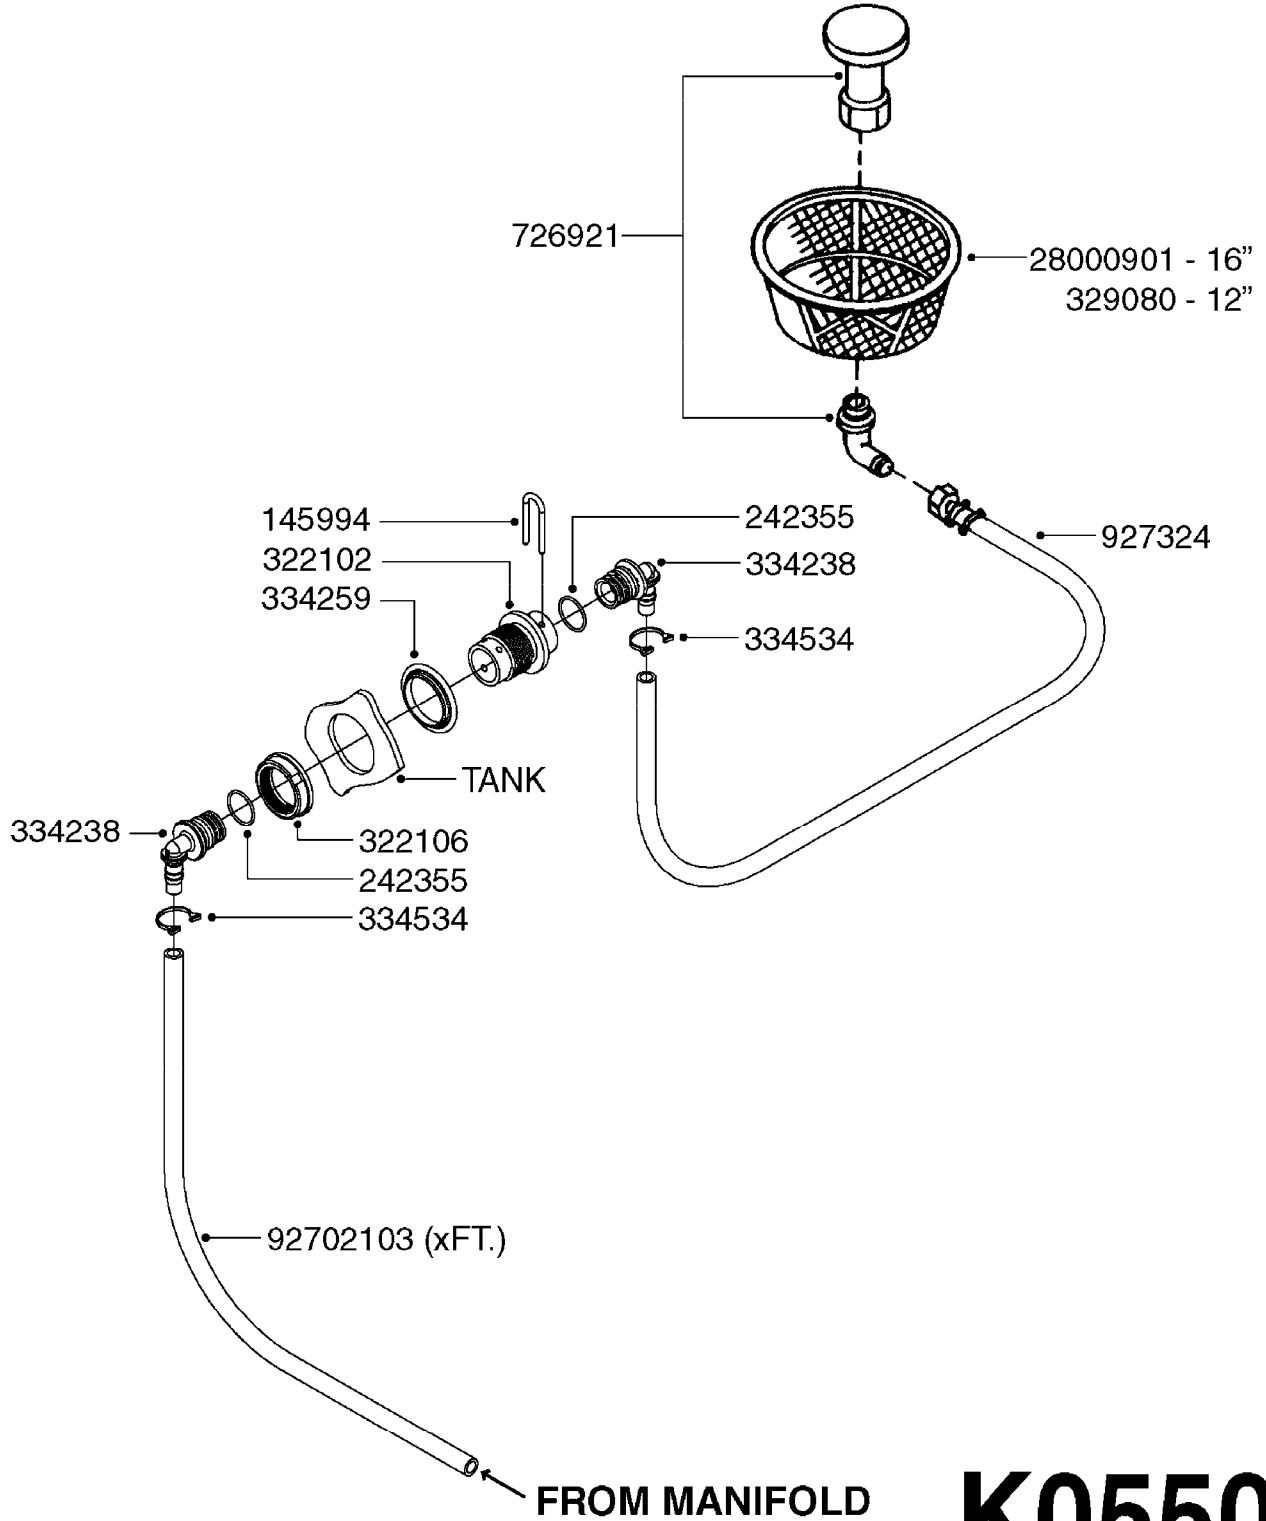

K0550

POWDER MIXER
K0550-HIN, 01:01:16

Page 1
Date 07.02.2020 10:54

parts-n°	order qty	description
145994	1	FITT.DK S-40 FORK
242355	1	O-RING D19.2X3.0 VITON F.S-40
322102	1	FITT.DK S-40 BULKHEAD
322106	1	FITT.DK S-40 BULKHEAD NUT
329080	1	FILTER BASKET 12"
334238	1	FITT.DK S-40 ELB.1/2"
334259	1	GASKET F. S-40 BULKHEAD
334534	1	CLAMP HOSE PLASTIC 1/2"
726921	1	POWDER MIXER F.STRAINER BASKET
927324	1	HOSE R PRESSURE D12-80-200 BAR
28000901	1	FILTER, TOP MAIN TANK, D400 L275 300130
92702103	1	HOSE R X1/2" X300PSI WP X0012"