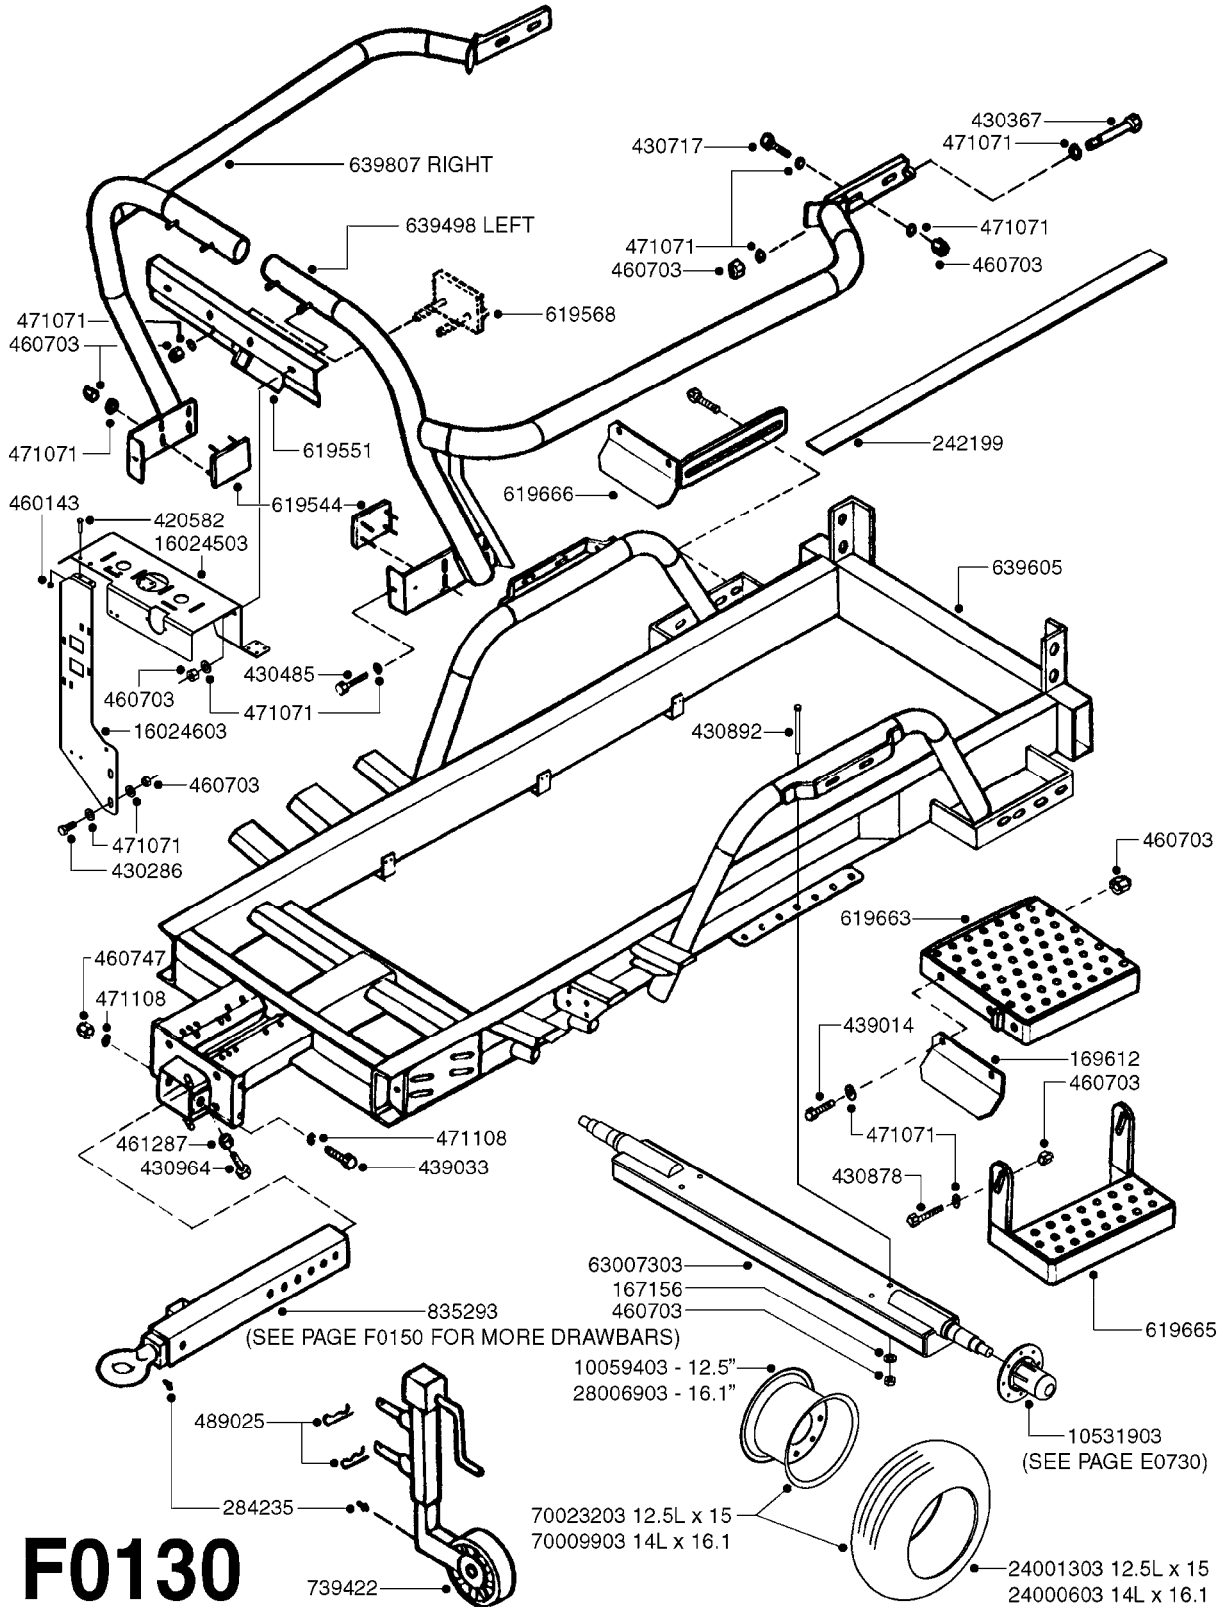

(SEE PAGE F0150 FOR MORE DRAWBARS)

F0120

FRAME - MERCURY 600
F0120-HIN, 01:01:16

Page 1
Date 07.02.2020 10:54

parts-n°	order qty	description
167156	1	WASHER D46.5/D12.4X2.5
169440	1	BRACKET F.SUCTION FILTER
229048	1	MR SPRING ADAPTABLE FOOTREST
242199	1	TANK FRAME PACKING 1300X45X3
249065	1	TOP FOR FOOT STEP
284235	1	ENGRASADOR M-6/100 RECTO
420582	1	BOLT HEX 8.8 DEL M8X20 FT A2
430286	1	BOLT HEX 8.8 DEL M12X30 FT
430367	1	BOLT HEX 8.8 DEL M12X100 DIN931
430404	1	BOLT HEX 8.8 DEL M12X50
430485	1	BOLT HEX 8.8 DEL M12X90
430717	1	BOLT HEX 8.8 RAW M12x40
430721	1	BOLT HEX 8.8 DEL M12X40 FT
430892	1	BOLT HEX 8.8 DEL M12X110
430964	1	BOLT HEX M18X50
439033	1	BOLT HEX M24X170 GALV.
460143	1	SELF LOCK NUT M8 SST A2 DIN985
460386	1	NUT HEX M12X1.75
460703	1	NUT HEX M12X1.75 LOCK DIN985A2 SS
460747	1	NUT HEX M24 LOCK
461287	1	NUT HEX M18
471071	1	WASHER M12 GALV
471108	1	WASHER D44D25X4.5
489025	1	'R' PIN D.4
619544	1	FRONT PLATE - MERCURY FRAME
619551	1	FRONT BRACKET F.RAILING MR600
619553	1	FOOT STEP MERCURY
619568	1	TANK SUPPORT BRACKET
639496	1	FRAME - MERCURY 600
639498	1	RAILING - MERCURY 600 LEFT
639807	1	RAILING - MERCURY 600 RIGHT
739422	1	CPL. JACK STAND FOR TANGO
835293	1	DRAWBAR RING HITCH
10059403	1	RIM 15X10 X 8-8-6 +1.062OFFSET
10531903	1	HUB ASSY.COMP.F.2-1/8" SPINDLE
16024503	1	SUPPORT MANIFOLD MERCURY
16024603	1	SUPPORT HYD VALVE MISTBLOWER
24000603	1	TIRE 14L X 16.1 8 PLY
24001303	1	TIRE 12.5L-15SL 12 PLY
28006903	1	WHEEL RIM 16.1" X 11" 8-8-6"
63007303	1	AXLE WELDMENT FIXD MERCURY 600
70009903	1	WHEEL ASSY. 14L x 16.1 8PLY
70023203	1	TIRE ASSY 12.5L-15 12PLY8-8-6