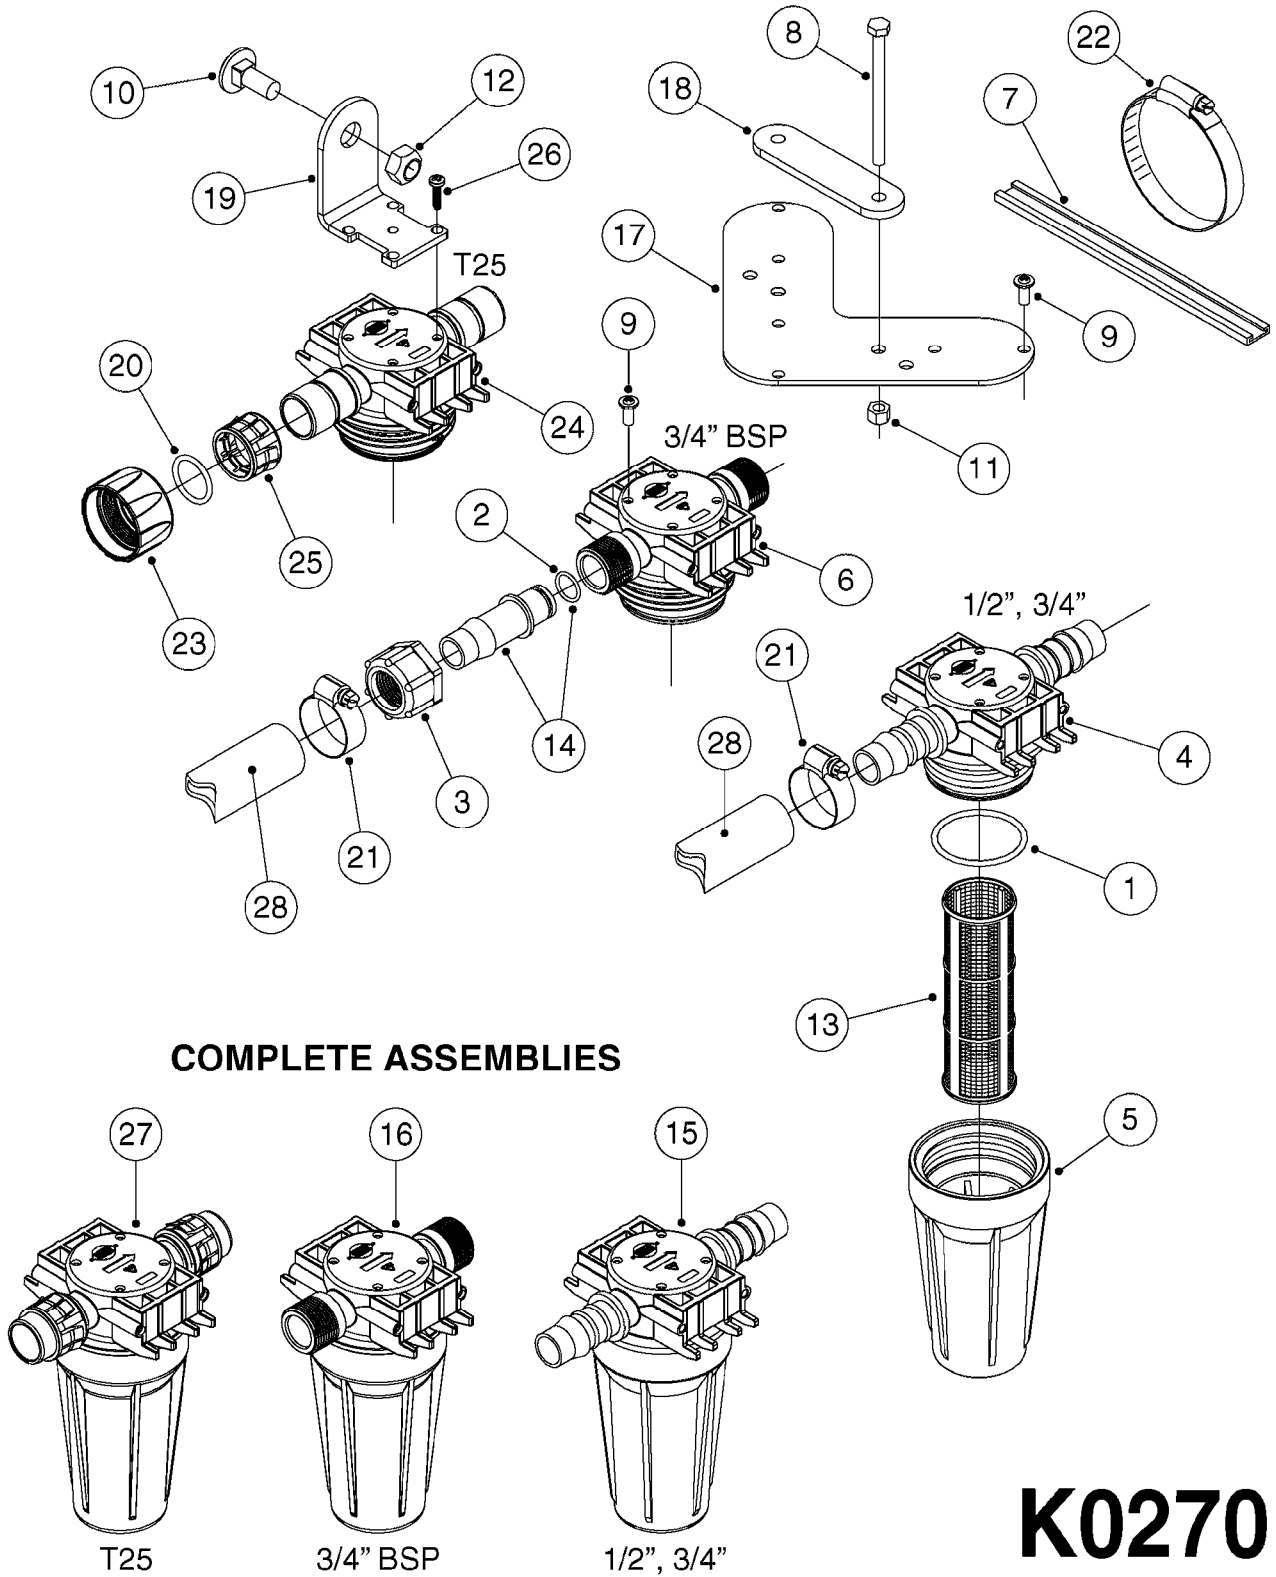

**COMPLETE ASSEMBLIES
WHOLEGOOD ITEMS**

100 SERIES

G-SERIES

PTO #	28021403 *	28021503 *	28021603
TRACTOR	1-3/8" 6 SPLINE	1-3/8" 21 SPLINE	1-3/4" 20 SPLINE
IMPLEMENT	D1"	D1"	D1"
LENGTH	1031/1501	1031/1499	1066/1519
A	28056703	28056803	28056903
B	289042	289042	28040503
C	28057003	28057003	28057103
D	28057203	28057203	28009803
E	28057303	28057303	28057403
F	28057503	28057503	28057603
G	28057703	28057703	28009903
H	28058503	28058503	28010103
I	28057803	28057803	28057903
J	28040703	28040703	28040703
K	28058003	28058003	28058103
L	28058203	28058203	28058303
M	28027903	28027903	28058403
N	28041803	28041803	28041803
O	28041903	28041903	28041903
P	450015	450015	450015

COMPLETE ASSEMBLIES
WHOLEGOODS ITEMS

727617 - COMPLETE ASSEMBLY (2" BSP THREADED FITTING & 126" CORD)

727742 - COMPLETE ASSEMBLY (2-1/2" ELBOW & 157.5" CORD)

K0180

DRAIN ASSEMBLY-PULL CORD TYPE
K0180-HIN, 01:01:16

Page 1

Date 07.02.2020 10:54

parts-n°	order qty	description
145997	1	FITT.DK S-93 FORK
220799	1	SPRING F.TOP DRAIN
241754	1	O-RING D59.5X3
242221	1	GASKET F. S-93 QUICK COUPLERS
242351	1	O-RING D69.5X3.0 VITON F.S-93
322109	1	FITT.DK S-93 BULKHEAD NUT
322165	1	FITT.DK S-93 BULKHEAD SINGLE
322166	1	VALVE FLAP LOWER PART
322169	1	CORD PLUG F.TOP DRAIN
322171	1	FITT.DK S-93 THREAD INS.2"BSP
334262	1	GASKET F.S-93 BULKHEAD
334332	1	FITT.DK S-93 MALE QUICK COUP.
334340	1	FITT.DK S-93 ELBOW 2.5"
334434	1	CAGE F.SPRING BOTTOM DRAIN ASY
334437	1	SEAL FOR VALVE FLAP
334469	1	CLEVIS F.CORD TOP DRAIN ASSY.
334472	1	HANDLE FOR TOP DRAIN
334557	1	SPRING SEAT TOP DRAIN
390982	1	CORD NYLON 4000MM
440392	1	SCREW 6.3 X 25.0 DIN7981C TORX
727172	1	FITT.DK S-93 SEAT INSERT
727617	1	FITT.DK S-93 BOTTOM VALVE 2'
727742	1	TOP DRAIN CORD TYPE
728120	1	QUICK COUPLER CAP F.S93 DRAIN
14001500	1	GROMMET F.TOP DRAIN CORD
16025500	1	TANK SPACER SIGHT GAUGE
16135600	1	GUIDE FOR SIGHT GAUGE NAV/NCM