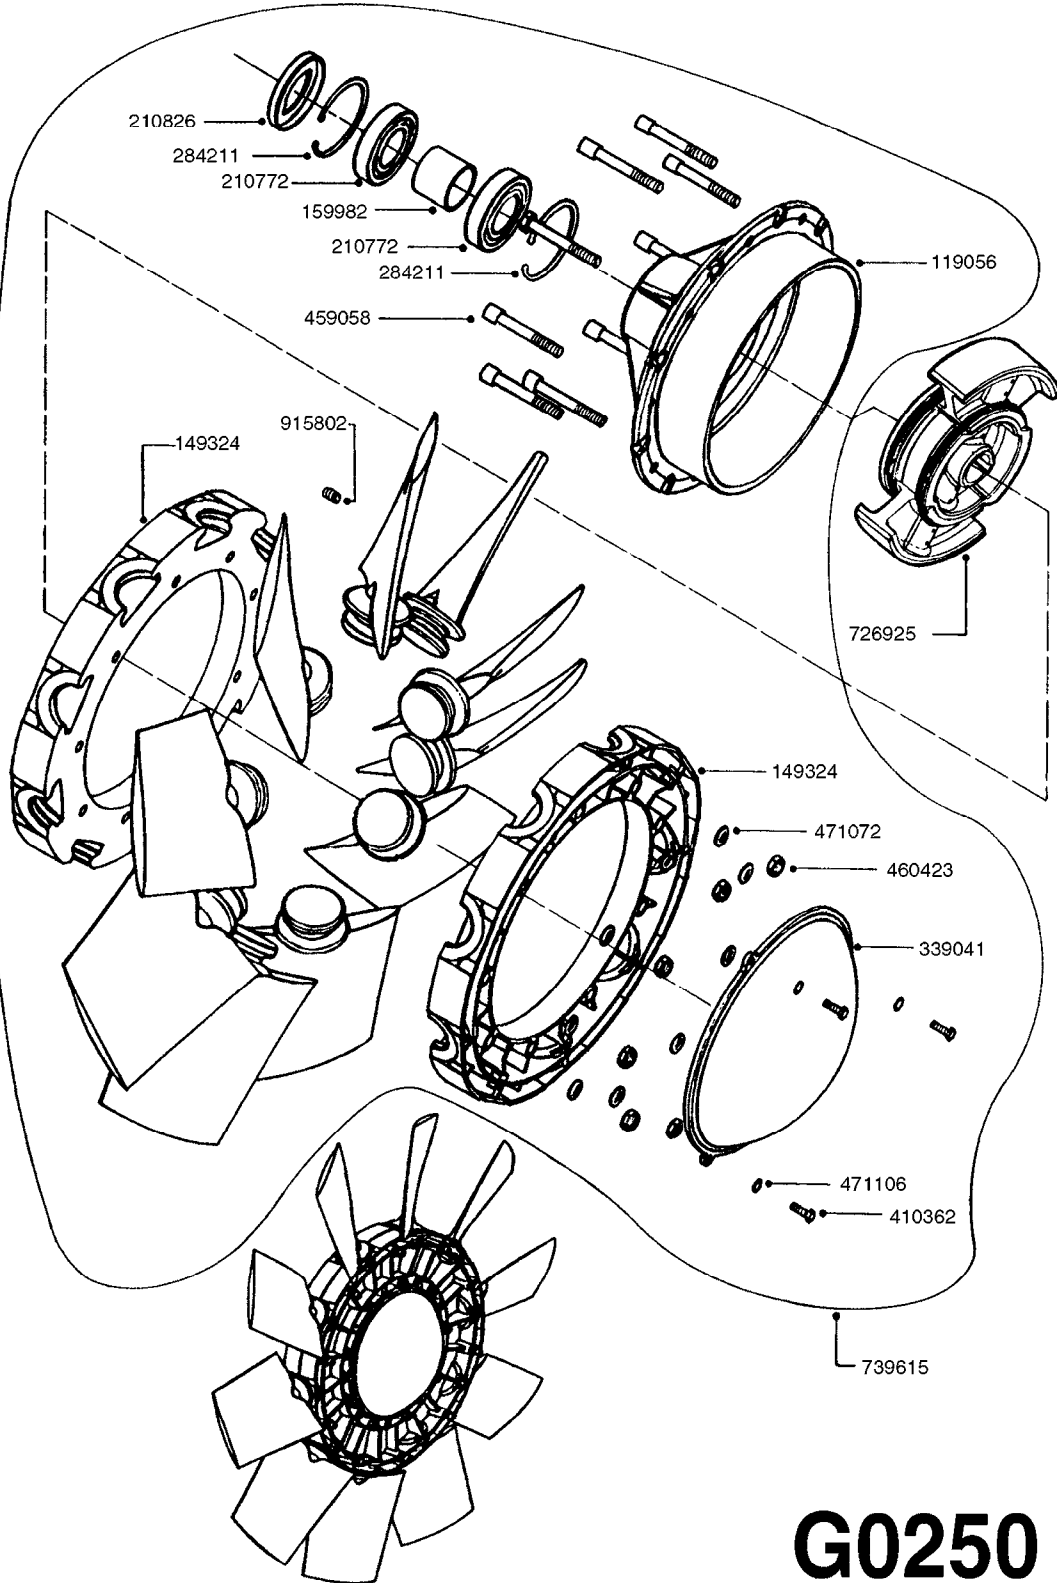

MERCURY - 36" AXIAL FAN
G0250-HIN, 01:01:16

Page 0
Date 07.02.2020 10:54

MERCURY - 36" AXIAL FAN
G0250-HIN, 01:01:16

Page 1
Date 07.02.2020 10:54

parts-n°	order qty	description
119056	1	CENTER WHEEL F.30"/32" FAN
149324	1	FLANGE F.CENTER WHEEL 36"
159982	1	DISTANCE TUBE FOR 820
210772	1	BALL BEARING 6208 2RS1
210826	1	SEAL OIL 45 X 10
284211	1	SNAP-RING INNER 80X2.5
339041	1	CAP FOR FAN
410362	1	BOLT HEX 8.8 SS M6X20
459058	1	ALLEN SCREW M10X80
460423	1	NUT HEX M10X1.50 LOCK DIN985A2 SS
471072	1	WASHER M10 EL2
471106	1	WASHER D6
726925	1	CENTRIFUGAL CLUTCH D. 245
739615	1	FAN - AXIAL 36"
915802	1	SET SCREW DIN 913 6X6