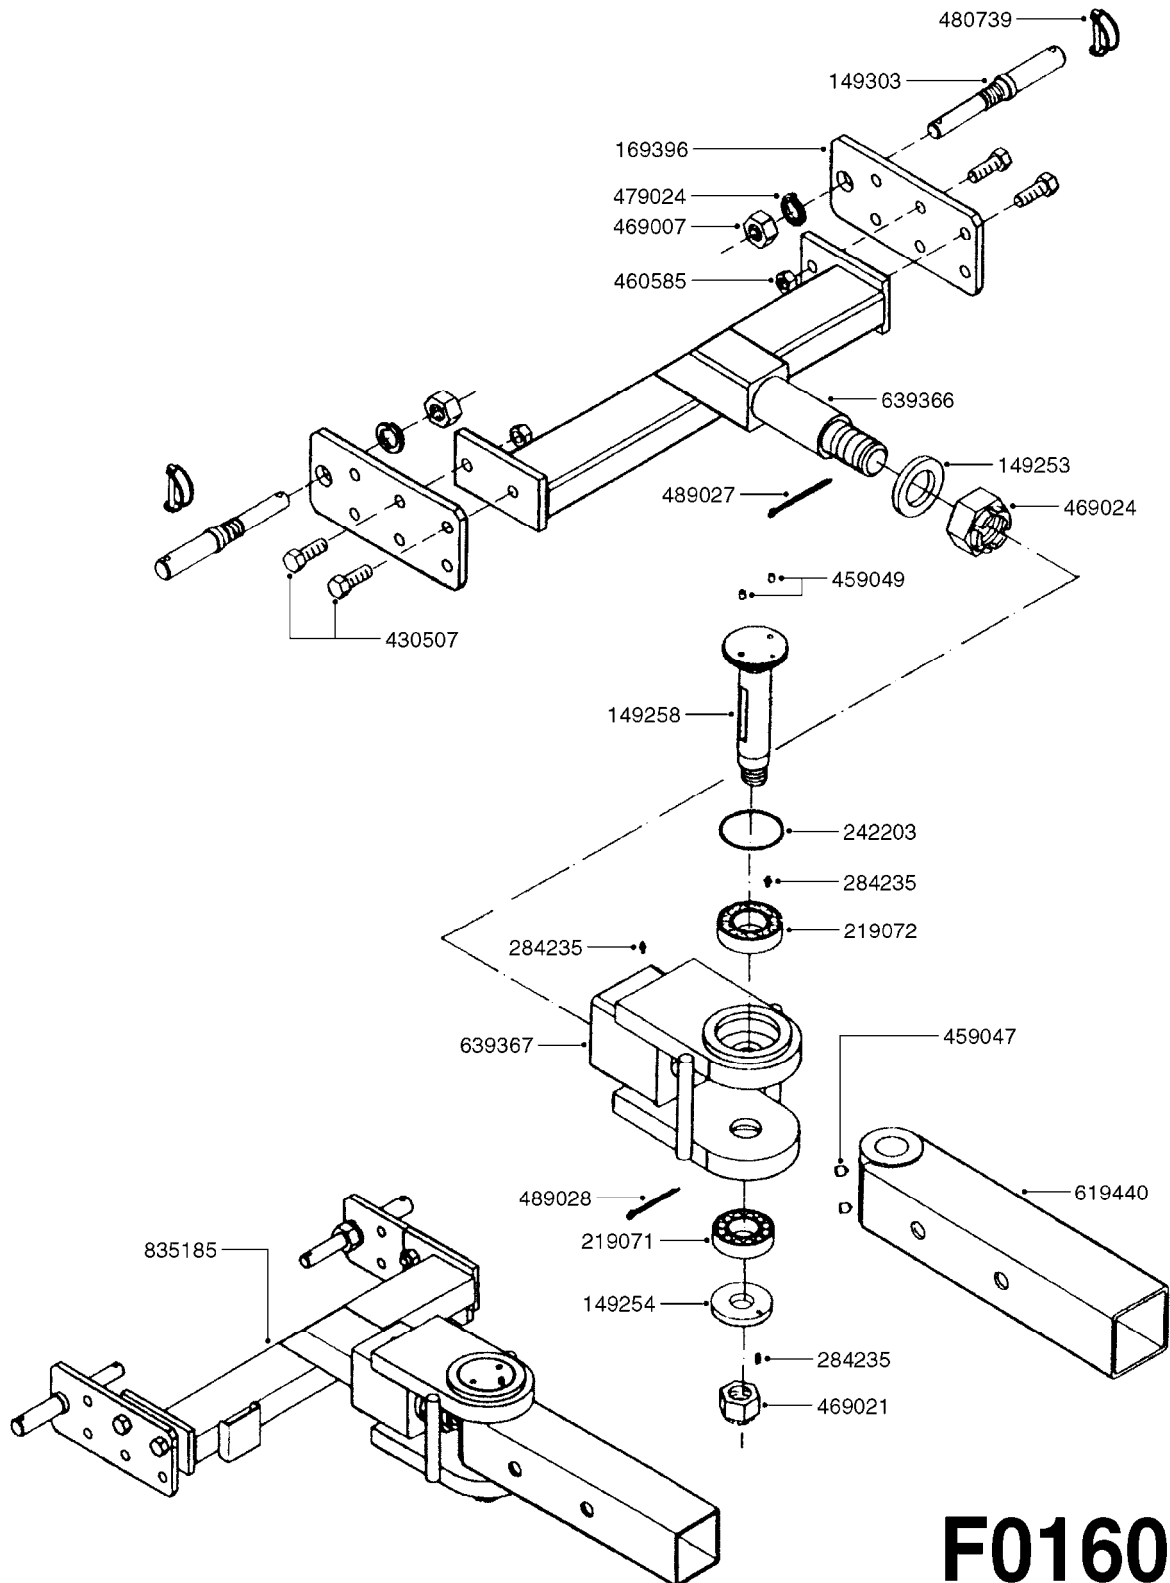

F0160

DRAWBAR - TURNABLE HITCH
F0160-HIN, 01:01:16

Page 1

Date 07.02.2020 10:54

parts-n°	order qty	description
149253	1	WASHER D.80X50X10 TURN.HITCH
149254	1	WASHER D.80X32X10 TURN.HITCH
149258	1	PIN F.TURNABLE HITCH
149303	1	DRAW BOLTS
169396	1	PLATE F. TURNABLE DRAWBAR
219071	1	BEARING 30208A TURN.HITCH
219072	1	BEARING
242203	1	O-RING 79.5X72.5
284235	1	ENGRASADOR M-6/100 RECTO
430507	1	BOLT HEX 8.8 DEL M16X45 FT
459047	1	SET SCREW ALLEN M12X25 DIN 913
459049	1	SET SCREW ALLEN M8X10 DIN 913
460585	1	LOCKING NUT M16 DIN985 A2 SS
469007	1	NUT 1" SAE
469021	1	CASTLE NUT 1-1/4"
469024	1	CASTLE NUT 1-3/4" TURN.HITCH
479024	1	WASHER LOCK D.26 DIN 127
480739	1	PIN SNAP D8 F.ROUND
489027	1	ROLL PIN 6 x 100
489028	1	COTTER PIN 6 X 8
619440	1	HEADTUBE FOR TURN.DRAWBAR
639366	1	CENTER BEAM TURN.HITCH
639367	1	CENTER PIVOT - TURN.HITCH
835185	1	DRAWBAR TURNABLE F.TG BV CR