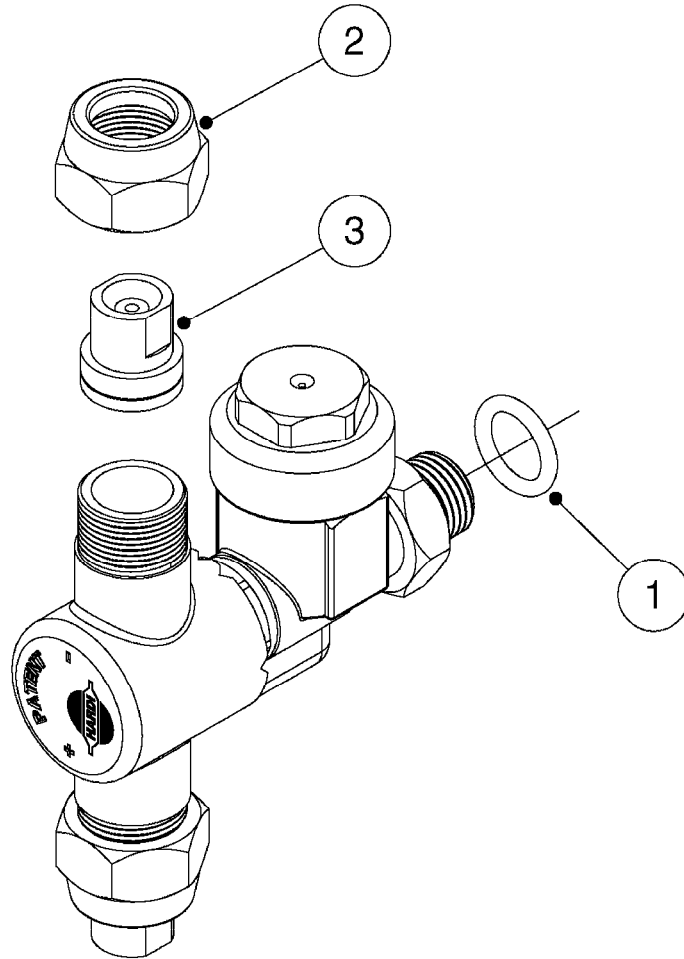

NOZZLES - AXIAL JET 1/4 X 1
G0330-HIN, 01:01:16

Page 0
Date 07.02.2020 10:54

G0330

NOZZLES - AXIAL JET 1/4 X 1
G0330-HIN, 01:01:16

Page 1
Date 07.02.2020 10:54

parts-n°	order qty	description
289474	1	NOZZLE HOLDER SIMPLE, NON-DRIP
289499	1	NUT M11X1
289500	1	BOLT FOR NOZZLE HOLDER
289501	1	O-RING 11 X 2.5
289503	1	SPRING
289504	1	NOZZLE POSITION LOCK
289505	1	NON-DRIP ASSY.BRASS NOZ.HOLDER
289506	1	NON-DRIP DIAPHRAGM
289507	1	NUT
289508	1	O-RING/NOZZLE HOLDER NON-DRIP
289509	1	NOZZLE BODY
289510	1	SINGLE NOZZLE BODY
289546	1	NUT F.NOZZLE HOLDER ZENIT
371510	1	NOZZLE CONE JET 1299-12 YELLOW
371511	1	NOZZLE CONE JET 1299-14 ORANGE
371512	1	NOZZLE CONE JET 1299-16 RED
70009302	1	SINGLE NOZZLE HOLDER ZENIT

NOZZLES - AXIAL JET 1/4 X 2
G0340-HIN, 01:01:16

Page 0
Date 07.02.2020 10:54

G0340

NOZZLES - AXIAL JET 1/4 X 2
G0340-HIN, 01:01:16

Page 1
Date 07.02.2020 10:54

parts-n°	order qty	description
289401	1	JET 1/4" DOUBLE alt 70009602
289497	1	NOZZLE HOLDER - DOUBLE
289498	1	NUT NOZZLE HOLDER
289499	1	NUT M11X1
289500	1	BOLT FOR NOZZLE HOLDER
289501	1	O-RING 11 X 2.5
289503	1	SPRING
289504	1	NOZZLE POSITION LOCK
289505	1	NON-DRIP ASSY.BRASS NOZ.HOLDER
289506	1	NON-DRIP DIAPHRAGM
289507	1	NUT
289508	1	O-RING/NOZZLE HOLDER NON-DRIP
289509	1	NOZZLE BODY
371510	1	NOZZLE CONE JET 1299-12 YELLOW
371511	1	NOZZLE CONE JET 1299-14 ORANGE
371512	1	NOZZLE CONE JET 1299-16 RED
70009602	1	DOUBLE NOZZLE HOLDER MR