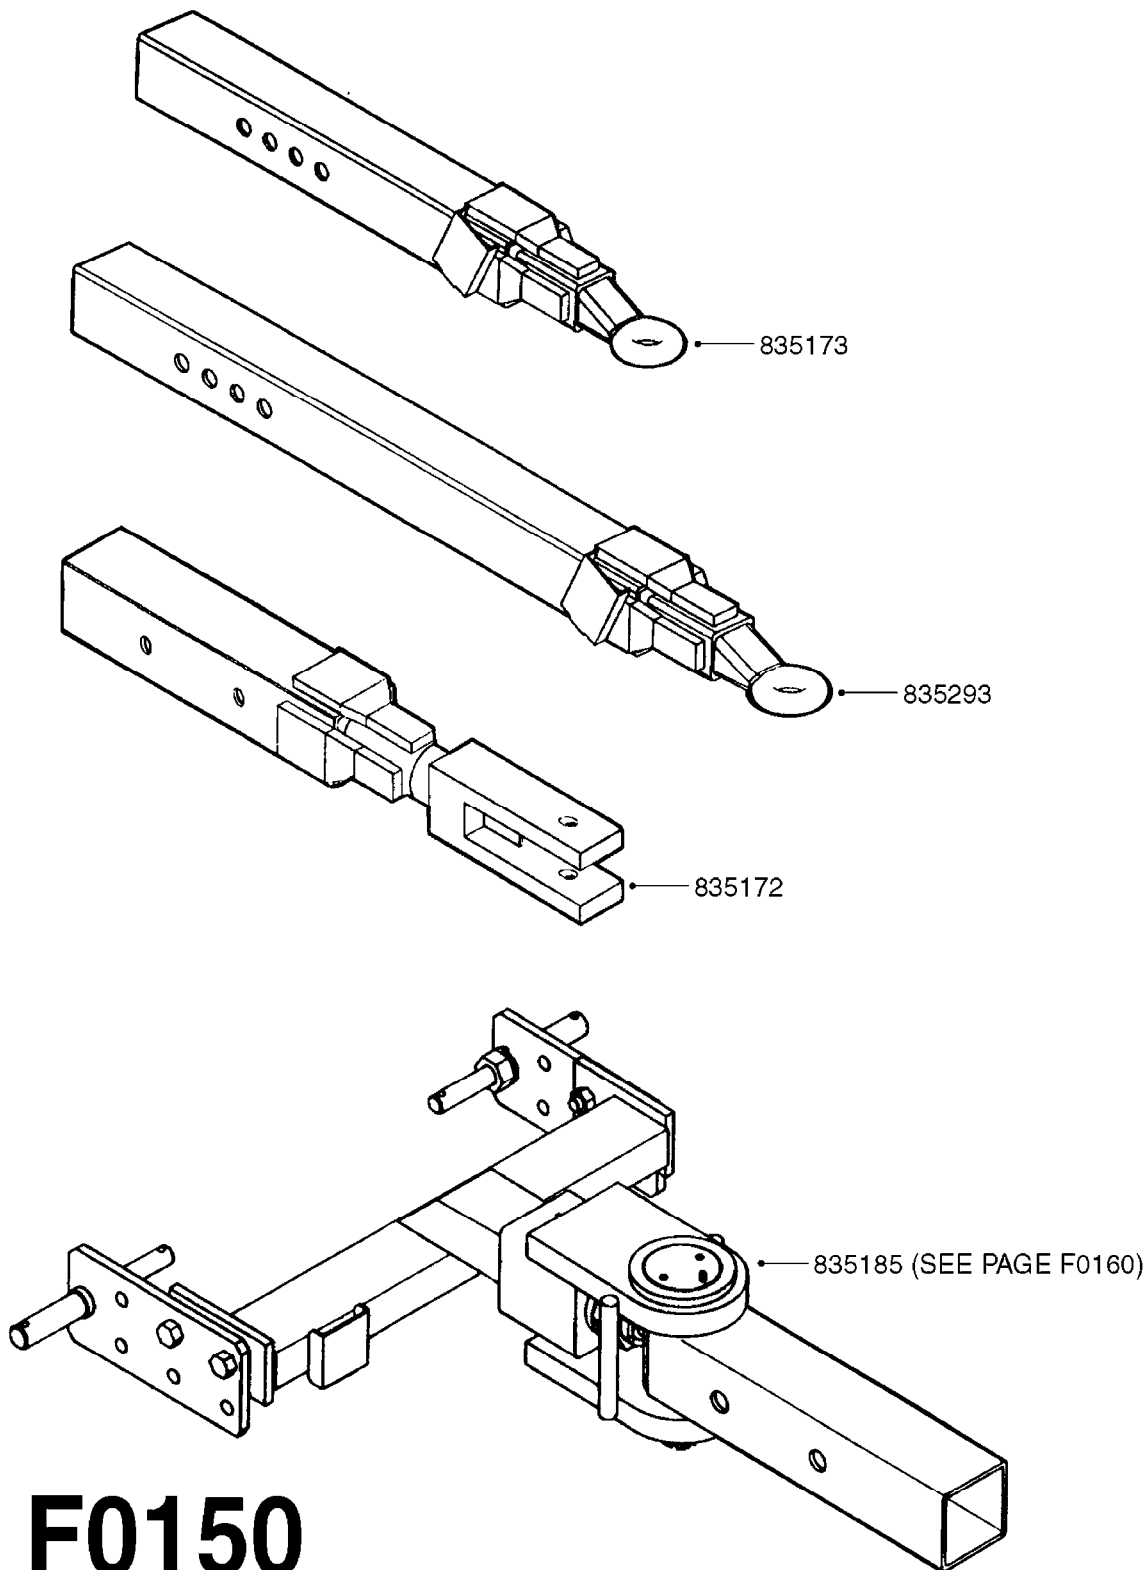

F0150

DRAWBARS - MERCURY/ARROW
F0150-HIN, 01:01:16

Page 1
Date 07.02.2020 10:54

parts-n°	order qty	description
835172	1	DRAWBAR STD. F.TG BV CR
835173	1	DRAWBAR RING HITCH ARROW
835185	1	DRAWBAR TURNABLE F.TG BV CR
835293	1	DRAWBAR RING HITCH