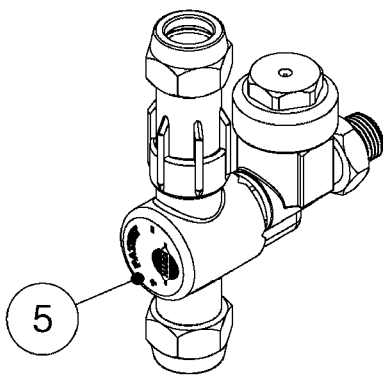

NOZZLES - AXIAL JET 1/4 X 1
G0330-HIN, 01:01:16

Page 0
Date 07.02.2020 10:54

G0330

NOZZLES - AXIAL JET 1/4 X 1
G0330-HIN, 01:01:16

Page 1
Date 07.02.2020 10:54

parts-n°	order qty	description
289474	1	NOZZLE HOLDER SIMPLE, NON-DRIP
289499	1	NUT M11X1
289500	1	BOLT FOR NOZZLE HOLDER
289501	1	O-RING 11 X 2.5
289503	1	SPRING
289504	1	NOZZLE POSITION LOCK
289505	1	NON-DRIP ASSY.BRASS NOZ.HOLDER
289506	1	NON-DRIP DIAPHRAGM
289507	1	NUT
289508	1	O-RING/NOZZLE HOLDER NON-DRIP
289509	1	NOZZLE BODY
289510	1	SINGLE NOZZLE BODY
289546	1	NUT F.NOZZLE HOLDER ZENIT
371510	1	NOZZLE CONE JET 1299-12 YELLOW
371511	1	NOZZLE CONE JET 1299-14 ORANGE
371512	1	NOZZLE CONE JET 1299-16 RED
70009302	1	SINGLE NOZZLE HOLDER ZENIT

NOZZLES - AXIAL JET 1/4 X 2
G0340-HIN, 01:01:16

Page 0
Date 07.02.2020 10:54

G0340

NOZZLES - AXIAL JET 1/4 X 2
G0340-HIN, 01:01:16

Page 1
Date 07.02.2020 10:54

parts-n°	order qty	description
289401	1	JET 1/4" DOUBLE alt 70009602
289497	1	NOZZLE HOLDER - DOUBLE
289498	1	NUT NOZZLE HOLDER
289499	1	NUT M11X1
289500	1	BOLT FOR NOZZLE HOLDER
289501	1	O-RING 11 X 2.5
289503	1	SPRING
289504	1	NOZZLE POSITION LOCK
289505	1	NON-DRIP ASSY.BRASS NOZ.HOLDER
289506	1	NON-DRIP DIAPHRAGM
289507	1	NUT
289508	1	O-RING/NOZZLE HOLDER NON-DRIP
289509	1	NOZZLE BODY
371510	1	NOZZLE CONE JET 1299-12 YELLOW
371511	1	NOZZLE CONE JET 1299-14 ORANGE
371512	1	NOZZLE CONE JET 1299-16 RED
70009602	1	DOUBLE NOZZLE HOLDER MR