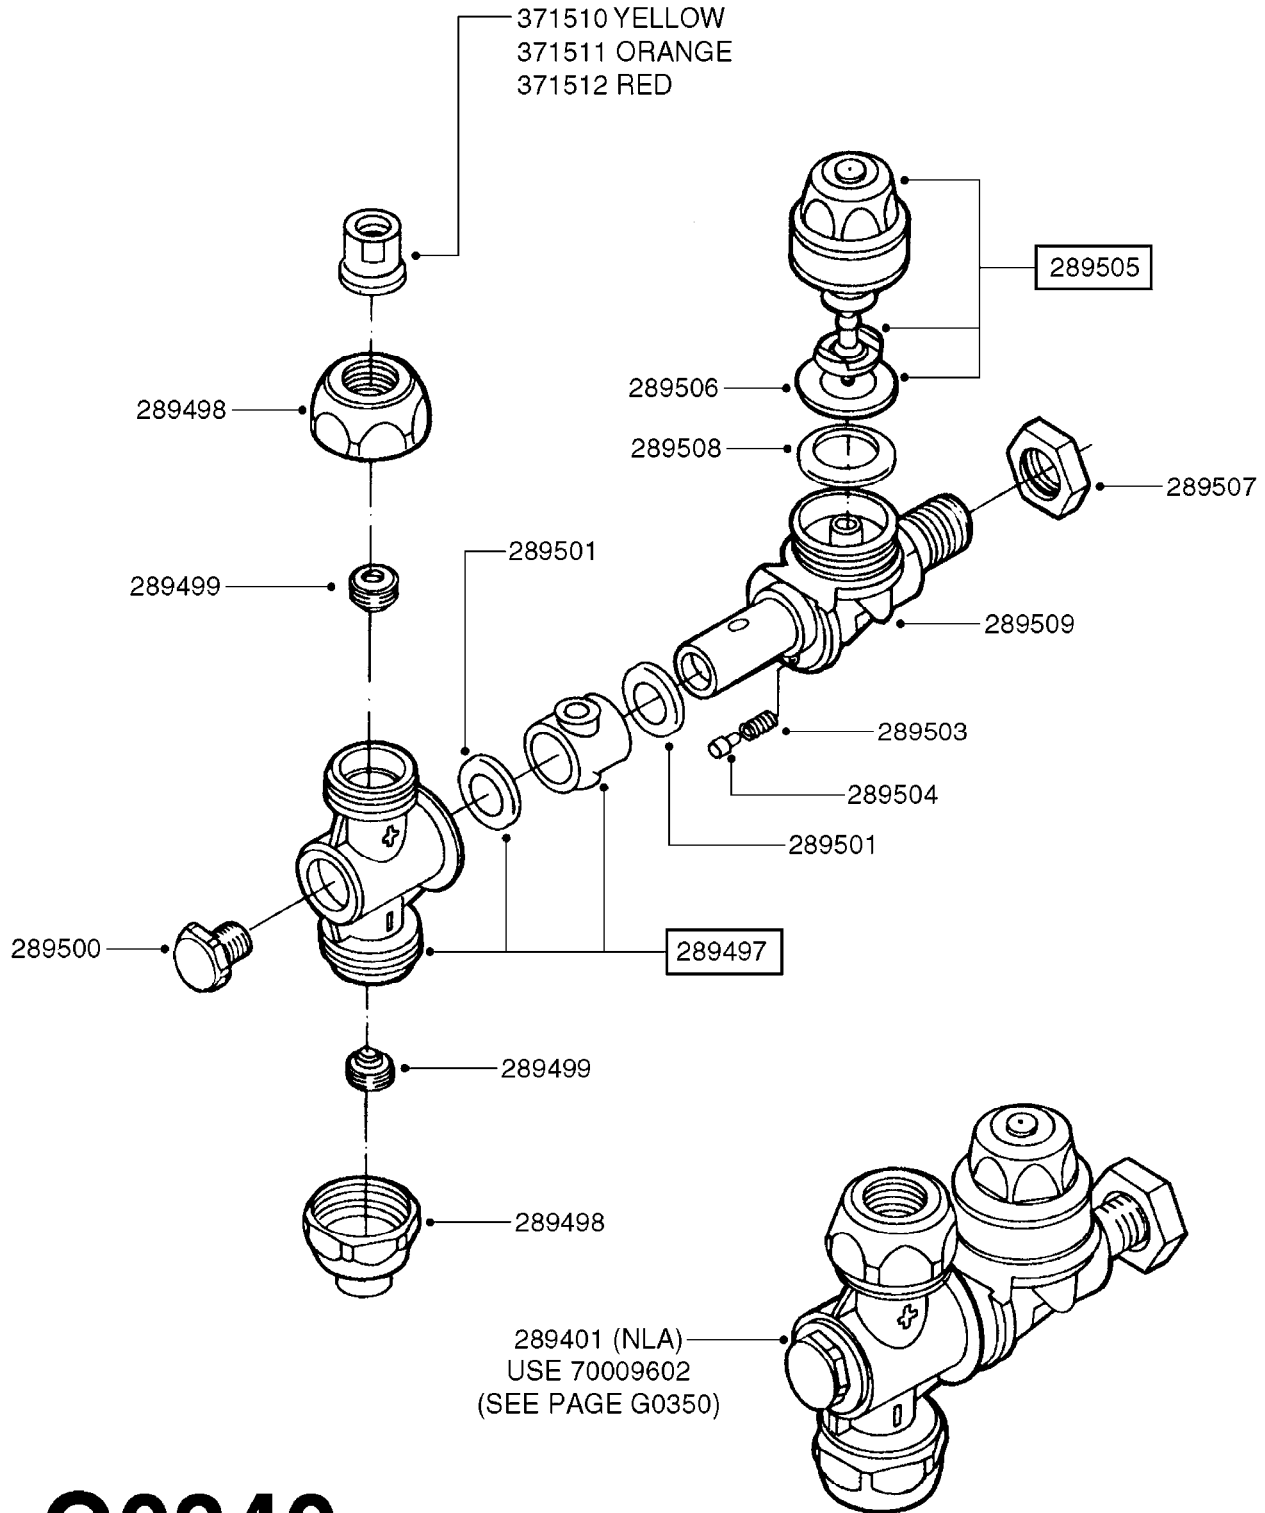

NOZZLES - AXIAL JET 1/4 X 1
G0330-HIN, 01:01:16

Page 0
Date 07.02.2020 10:54

G0330

NOZZLES - AXIAL JET 1/4 X 1
G0330-HIN, 01:01:16

Page 1
Date 07.02.2020 10:54

parts-n°	order qty	description
289474	1	NOZZLE HOLDER SIMPLE, NON-DRIP
289499	1	NUT M11X1
289500	1	BOLT FOR NOZZLE HOLDER
289501	1	O-RING 11 X 2.5
289503	1	SPRING
289504	1	NOZZLE POSITION LOCK
289505	1	NON-DRIP ASSY.BRASS NOZ.HOLDER
289506	1	NON-DRIP DIAPHRAGM
289507	1	NUT
289508	1	O-RING/NOZZLE HOLDER NON-DRIP
289509	1	NOZZLE BODY
289510	1	SINGLE NOZZLE BODY
289546	1	NUT F.NOZZLE HOLDER ZENIT
371510	1	NOZZLE CONE JET 1299-12 YELLOW
371511	1	NOZZLE CONE JET 1299-14 ORANGE
371512	1	NOZZLE CONE JET 1299-16 RED
70009302	1	SINGLE NOZZLE HOLDER ZENIT

NOZZLES - AXIAL JET 1/4 X 2
G0340-HIN, 01:01:16

Page 0
Date 07.02.2020 10:54

G0340

NOZZLES - AXIAL JET 1/4 X 2
G0340-HIN, 01:01:16

Page 1
Date 07.02.2020 10:54

parts-n°	order qty	description
289401	1	JET 1/4" DOUBLE alt 70009602
289497	1	NOZZLE HOLDER - DOUBLE
289498	1	NUT NOZZLE HOLDER
289499	1	NUT M11X1
289500	1	BOLT FOR NOZZLE HOLDER
289501	1	O-RING 11 X 2.5
289503	1	SPRING
289504	1	NOZZLE POSITION LOCK
289505	1	NON-DRIP ASSY.BRASS NOZ.HOLDER
289506	1	NON-DRIP DIAPHRAGM
289507	1	NUT
289508	1	O-RING/NOZZLE HOLDER NON-DRIP
289509	1	NOZZLE BODY
371510	1	NOZZLE CONE JET 1299-12 YELLOW
371511	1	NOZZLE CONE JET 1299-14 ORANGE
371512	1	NOZZLE CONE JET 1299-16 RED
70009602	1	DOUBLE NOZZLE HOLDER MR