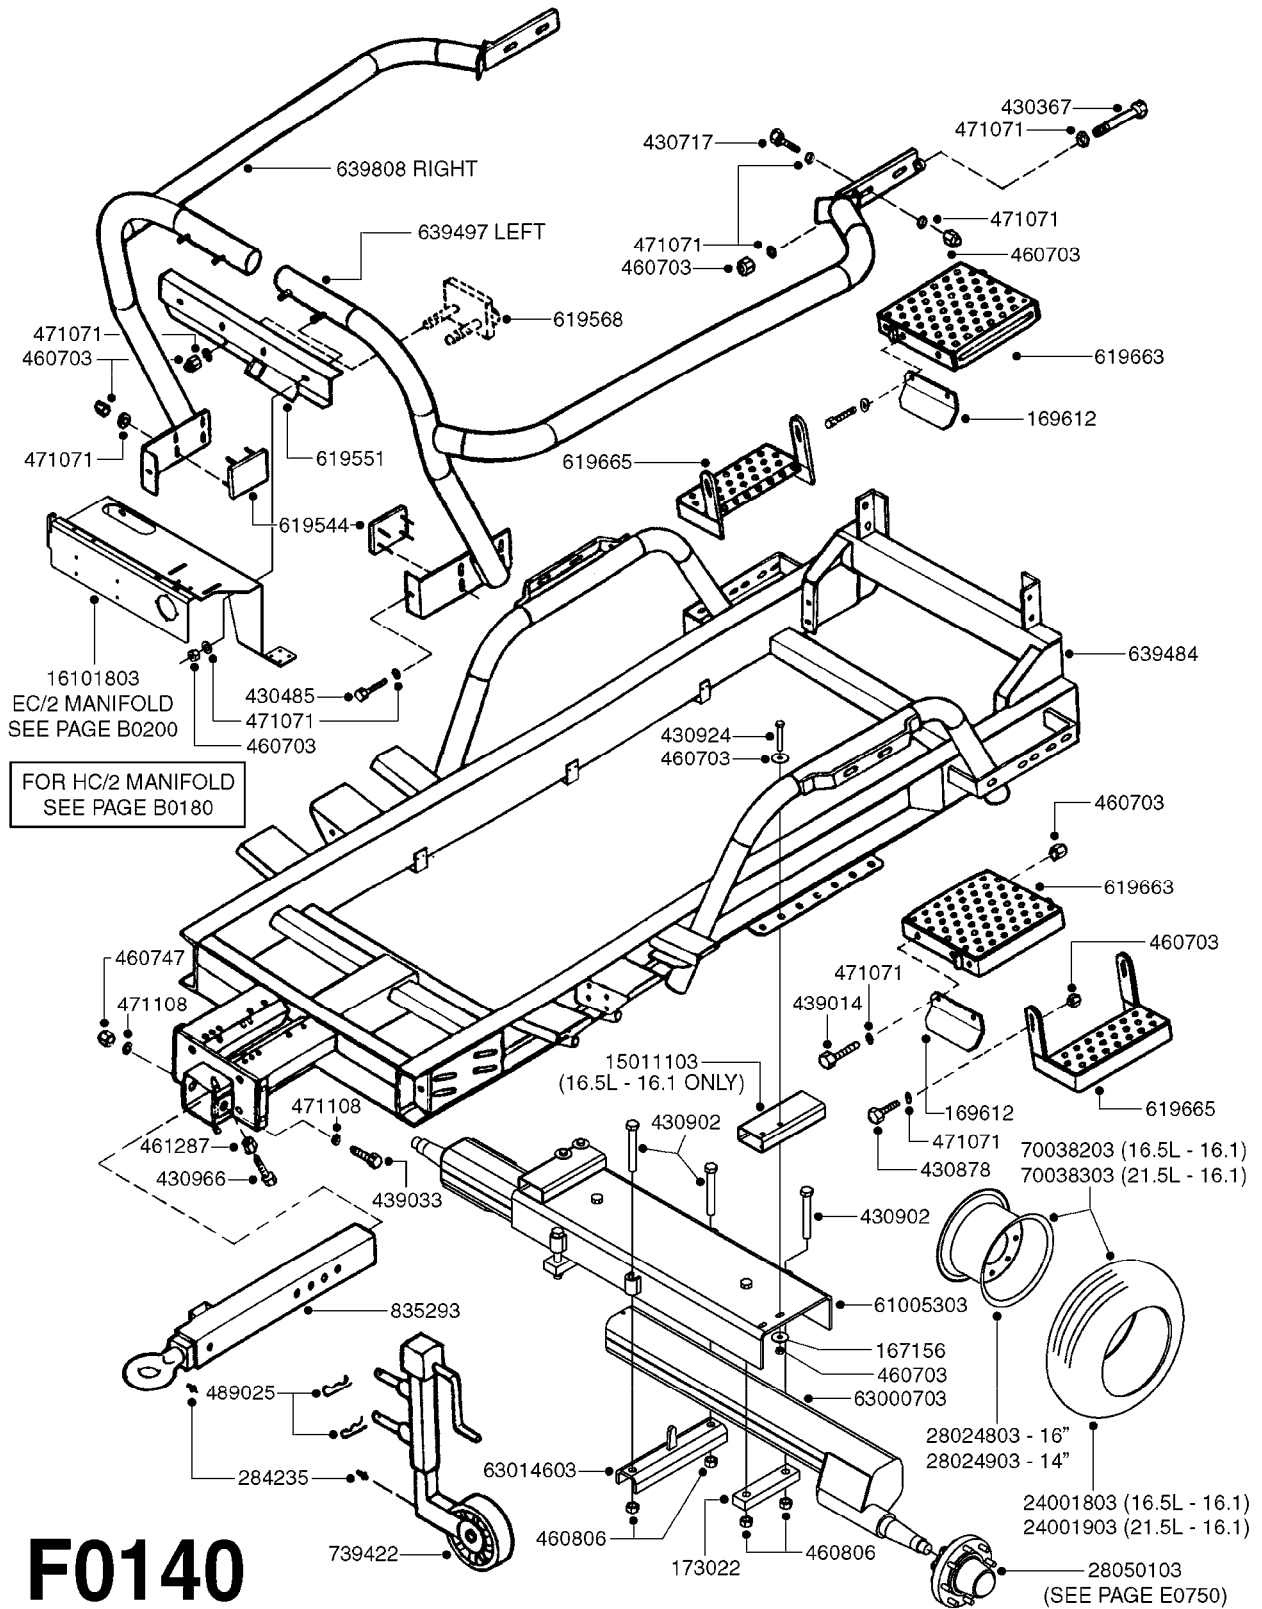

F0140

FRAME - MERCURY 925 '05
F0140-HIN, 01:01:16

Page 1
Date 07.02.2020 10:54

parts-n°	order qty	description
167156	1	WASHER D46.5/D12.4X2.5
169612	1	MUD SCRAPER (STEP) MERCURY PLUS
173022	1	FLATBAR 50X30 L=218/2XD22
284235	1	ENGRASADOR M-6/100 RECTO
430367	1	BOLT HEX 8.8 DEL M12X100 DIN931
430485	1	BOLT HEX 8.8 DEL M12X90
430717	1	BOLT HEX 8.8 RAW M12x40
430878	1	BOLT HEX 8.8 DEL M12X45 DIN931
430902	1	BOLT HEX 8.8 M20X150
430924	1	BOLT HEX 8.8 DEL M12 X 85
430966	1	BOLT HEX M18X60
439014	1	BOLT HEX 8.8 DEL M12X35
439033	1	BOLT HEX M24X170 GALV.
460703	1	NUT HEX M12X1.75 LOCK DIN985A2 SS
460747	1	NUT HEX M24 LOCK
460806	1	NUT HEX M20X2.50 LOCK DIN985A2 SS
461287	1	NUT HEX M18
471071	1	WASHER M12 GALV
471108	1	WASHER D44D25X4.5
489025	1	'R' PIN D.4
619544	1	FRONT PLATE - MERCURY FRAME
619551	1	FRONT BRACKET F. RAILING MR600
619568	1	TANK SUPPORT BRACKET
619663	1	FOOT STEP MERCURY PLUS
619665	1	BOTTOM FOOT STEP MERCURY PLUS
639484	1	FRAME - MERCURY 925
639497	1	RAILING - MERCURY 925 LEFT
639808	1	RAILING - MERCURY 925 RIGHT
739422	1	CPL. JACK STAND FOR TANGO
835293	1	DRAWBAR RING HITCH
15011103	1	RECT. TUBE SPACER MERC. 900
16101803	1	CONTROL BRACKET F. MERCURY EC2
24001803	1	TIRE 16.5L-16.1 10 PLY TURF
24001903	1	TIRE 21.5L-16.1 10 PLY TURF
28024803	1	WHEEL RIM 16.1X16 8-8-6 +1.125
28024903	1	WHEEL RIM 16.1X14" 8-8-6 -1.50
28050103	1	HUB F 3" 758 7500# PACKAGE
61005303	1	*AXLE NON-SUSP ADJ 900 MERC
63000703	1	AXLE INSERT W/M CM750
63014603	1	SUPPORT BAR CENT ADJ. MERC 900
70038203	1	*TIRE ASSY MR900 TF 8-8-6 16.1
70038303	1	*TIRE ASSY MR900 TF 8-8-6 21.5