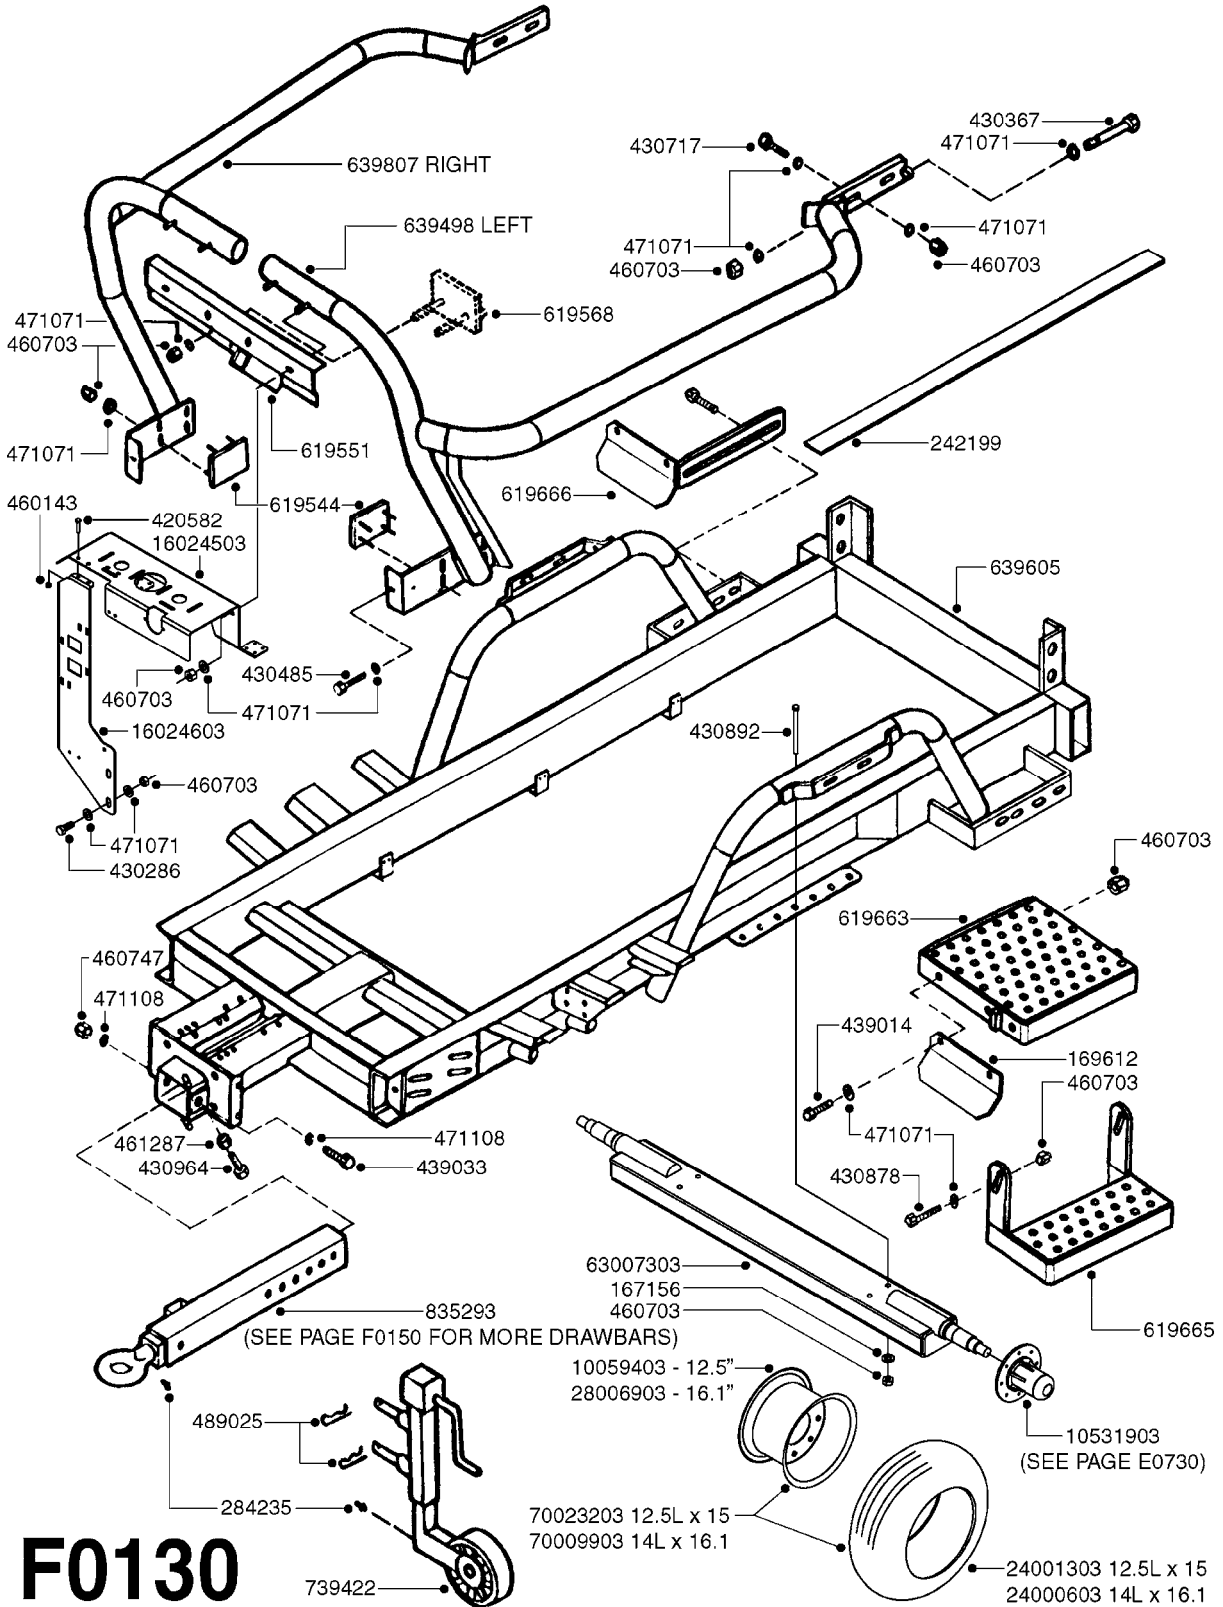

(SEE PAGE F0150 FOR MORE DRAWBARS)

**F0120**

FRAME - MERCURY 600  
F0120-HIN, 01:01:16

Page 1  
Date 07.02.2020 10:53

parts-n°	order qty	description
167156	1	WASHER D46.5/D12.4X2.5
169440	1	BRACKET F.SUCTION FILTER
229048	1	MR SPRING ADAPTABLE FOOTREST
242199	1	TANK FRAME PACKING 1300X45X3
249065	1	TOP FOR FOOT STEP
284235	1	ENGRASADOR M-6/100 RECTO
420582	1	BOLT HEX 8.8 DEL M8X20 FT A2
430286	1	BOLT HEX 8.8 DEL M12X30 FT
430367	1	BOLT HEX 8.8 DEL M12X100 DIN931
430404	1	BOLT HEX 8.8 DEL M12X50
430485	1	BOLT HEX 8.8 DEL M12X90
430717	1	BOLT HEX 8.8 RAW M12x40
430721	1	BOLT HEX 8.8 DEL M12X40 FT
430892	1	BOLT HEX 8.8 DEL M12X110
430964	1	BOLT HEX M18X50
439033	1	BOLT HEX M24X170 GALV.
460143	1	SELF LOCK NUT M8 SST A2 DIN985
460386	1	NUT HEX M12X1.75
460703	1	NUT HEX M12X1.75 LOCK DIN985A2 SS
460747	1	NUT HEX M24 LOCK
461287	1	NUT HEX M18
471071	1	WASHER M12 GALV
471108	1	WASHER D44D25X4.5
489025	1	'R' PIN D.4
619544	1	FRONT PLATE - MERCURY FRAME
619551	1	FRONT BRACKET F.RAILING MR600
619553	1	FOOT STEP MERCURY
619568	1	TANK SUPPORT BRACKET
639496	1	FRAME - MERCURY 600
639498	1	RAILING - MERCURY 600 LEFT
639807	1	RAILING - MERCURY 600 RIGHT
739422	1	CPL. JACK STAND FOR TANGO
835293	1	DRAWBAR RING HITCH
10059403	1	RIM 15X10 X 8-8-6 +1.062OFFSET
10531903	1	HUB ASSY.COMP.F.2-1/8" SPINDLE
16024503	1	SUPPORT MANIFOLD MERCURY
16024603	1	SUPPORT HYD VALVE MISTBLOWER
24000603	1	TIRE 14L X 16.1 8 PLY
24001303	1	TIRE 12.5L-15SL 12 PLY
28006903	1	WHEEL RIM 16.1" X 11" 8-8-6"
63007303	1	AXLE WELDMENT FIXD MERCURY 600
70009903	1	WHEEL ASSY. 14L x 16.1 8PLY
70023203	1	TIRE ASSY 12.5L-15 12PLY8-8-6