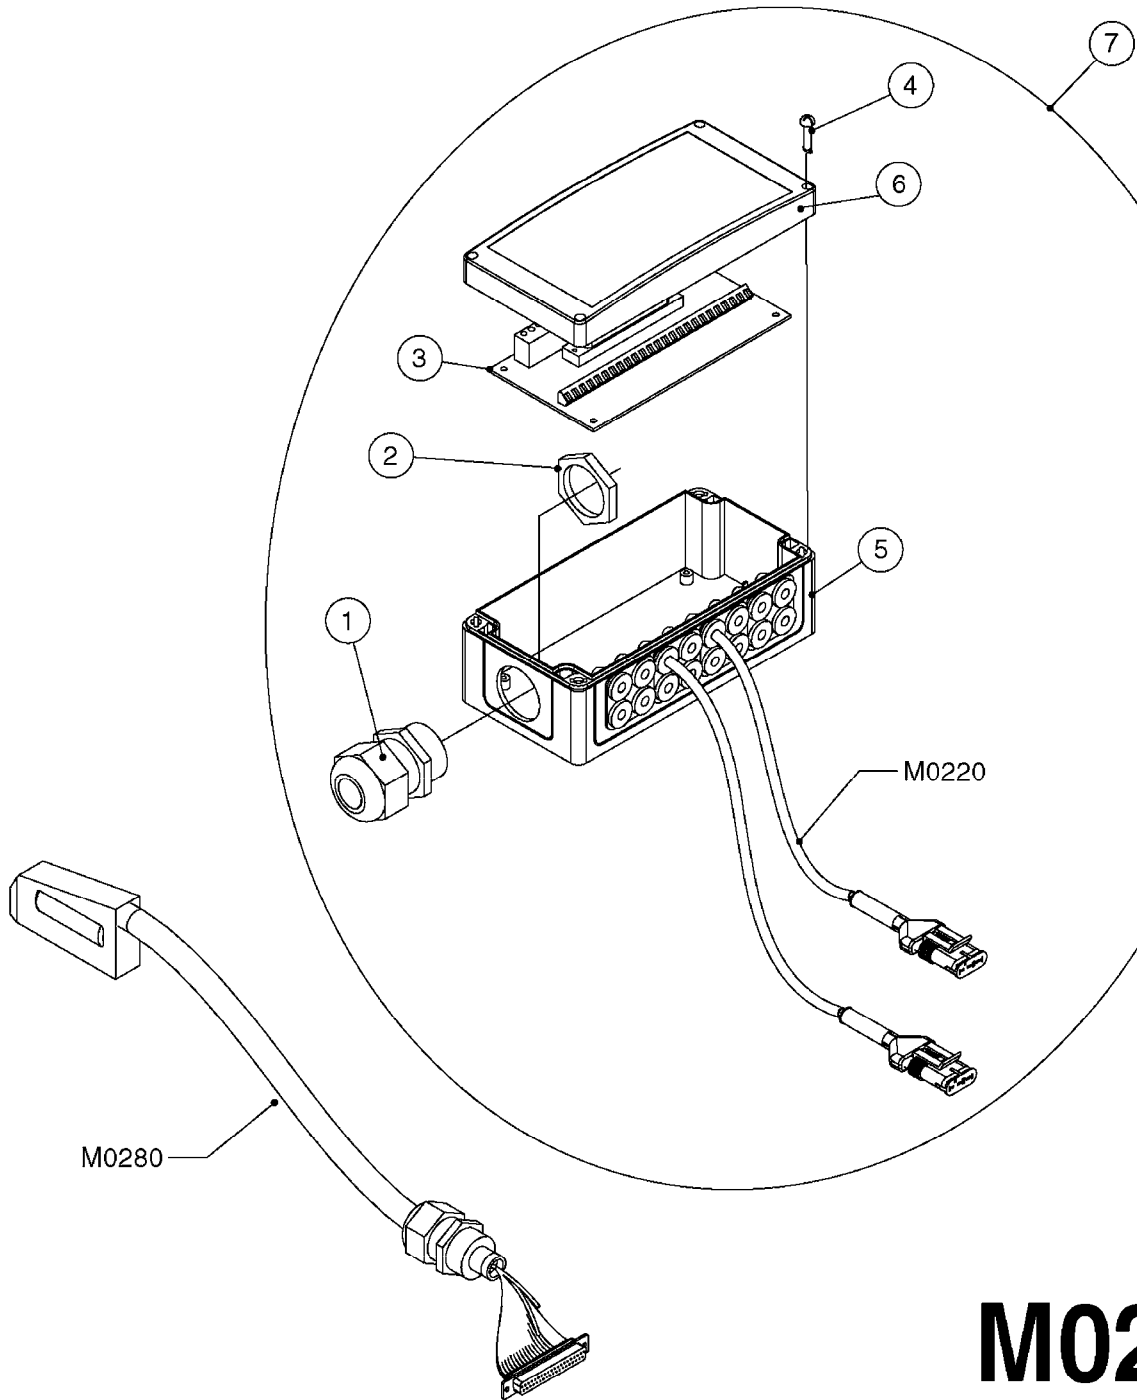

M0230

JUNCTION BOX - LIQUID
M0230-HIN, 01:01:16

Page 1
Date 07.02.2020 10:54

Pos.	parts-n°	order qty	description
1	262106	1	BULKHEAD F. CABLE 6.5-14 BLACK
2	262107	1	NUT F. BULKHEAD CABLE GRAY
3	26004800	1	CIRCUIT BD SEC VLV NCM 13SEC 13 SECTION
3	72173900	1	CIRCUIT BD SEC VLV 39PIN 9SEC 9 SECTION
4	28082100	1	SCREW F. BOX LID 1/4" L=20
5	33508700	1	BOX BOTTOM 160X80X40 BLACK 1-HOLE
6	33508800	1	LID 160X80X15 BLK W/SCREWS
7	72115400	1	CONNECTION BOX F. OP. UNIT SV9