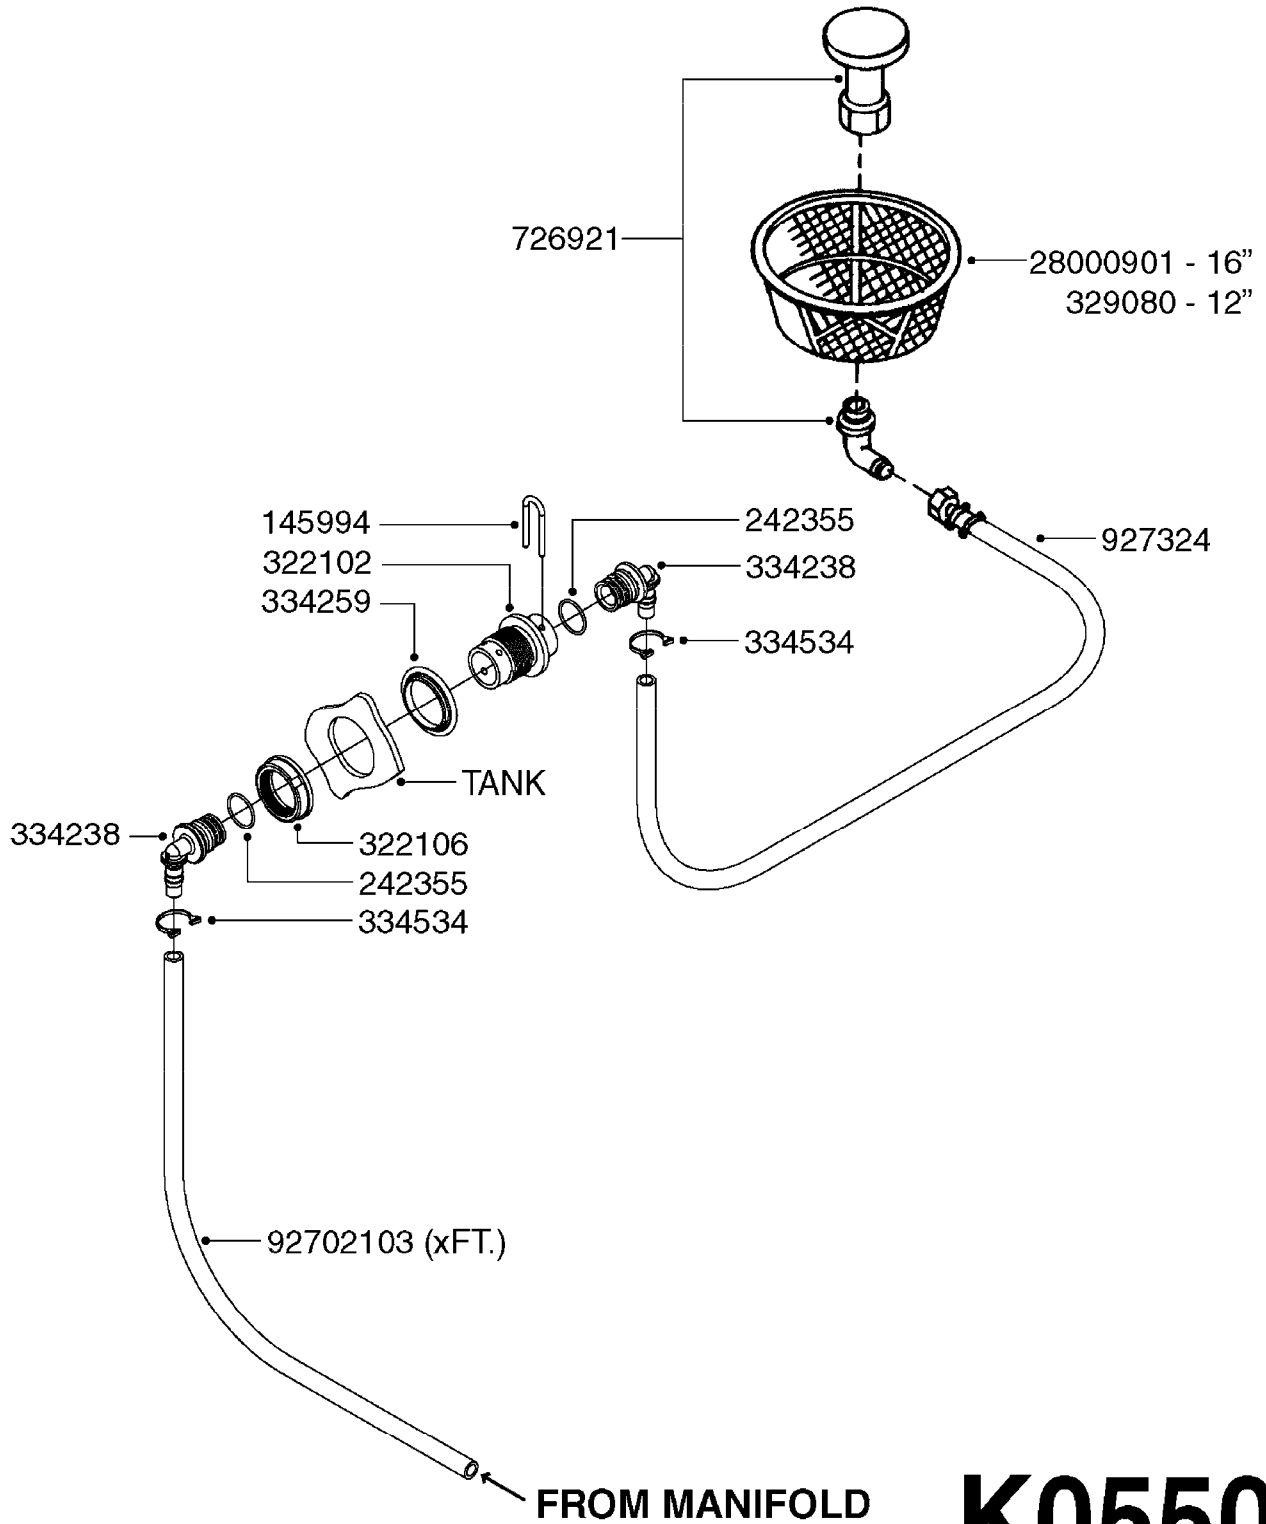

POWDER MIXER
K0550-HIN, 01:01:16

POWDER MIXER
K0550-HIN, 01:01:16

Page 1
Date 07.02.2020 10:54

parts-n°	order qty	description
145994	1	FITT.DK S-40 FORK
242355	1	O-RING D19.2X3.0 VITON F.S-40
322102	1	FITT.DK S-40 BULKHEAD
322106	1	FITT.DK S-40 BULKHEAD NUT
329080	1	FILTER BASKET 12"
334238	1	FITT.DK S-40 ELB.1/2"
334259	1	GASKET F. S-40 BULKHEAD
334534	1	CLAMP HOSE PLASTIC 1/2"
726921	1	POWDER MIXER F.STRAINER BASKET
927324	1	HOSE R PRESSURE D12-80-200 BAR
28000901	1	FILTER, TOP MAIN TANK, D400 L275 300130
92702103	1	HOSE R X1/2" X300PSI WP X0012"