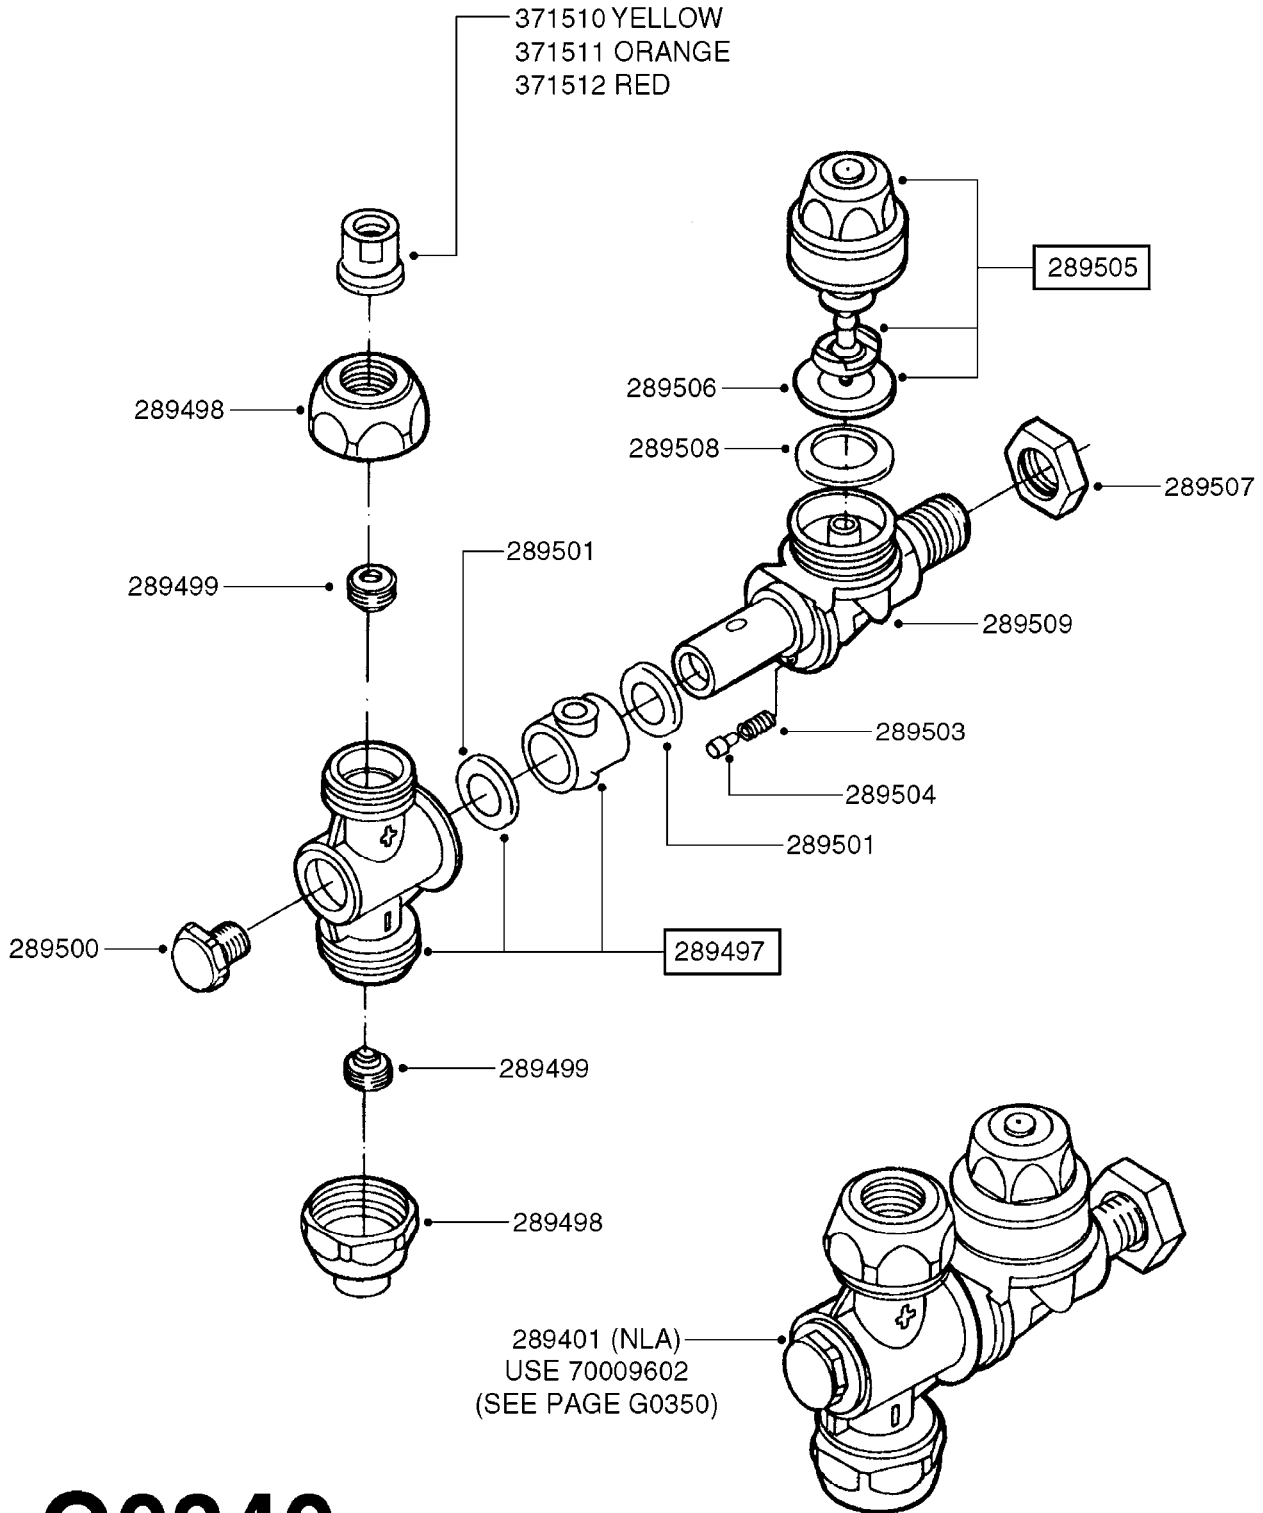

NOZZLES - AXIAL JET 1/4 X 2
G0340-HIN, 01:01:16

Page 0
Date 07.02.2020 10:53

NOZZLES - AXIAL JET 1/4 X 2
G0340-HIN, 01:01:16

Page 1

Date 07.02.2020 10:53

parts-n°	order qty	description
289401	1	JET 1/4" DOUBLE alt 70009602
289497	1	NOZZLE HOLDER - DOUBLE
289498	1	NUT NOZZLE HOLDER
289499	1	NUT M11X1
289500	1	BOLT FOR NOZZLE HOLDER
289501	1	O-RING 11 X 2.5
289503	1	SPRING
289504	1	NOZZLE POSITION LOCK
289505	1	NON-DRIP ASSY.BRASS NOZ.HOLDER
289506	1	NON-DRIP DIAPHRAGM
289507	1	NUT
289508	1	O-RING/NOZZLE HOLDER NON-DRIP
289509	1	NOZZLE BODY
371510	1	NOZZLE CONE JET 1299-12 YELLOW
371511	1	NOZZLE CONE JET 1299-14 ORANGE
371512	1	NOZZLE CONE JET 1299-16 RED
70009602	1	DOUBLE NOZZLE HOLDER MR