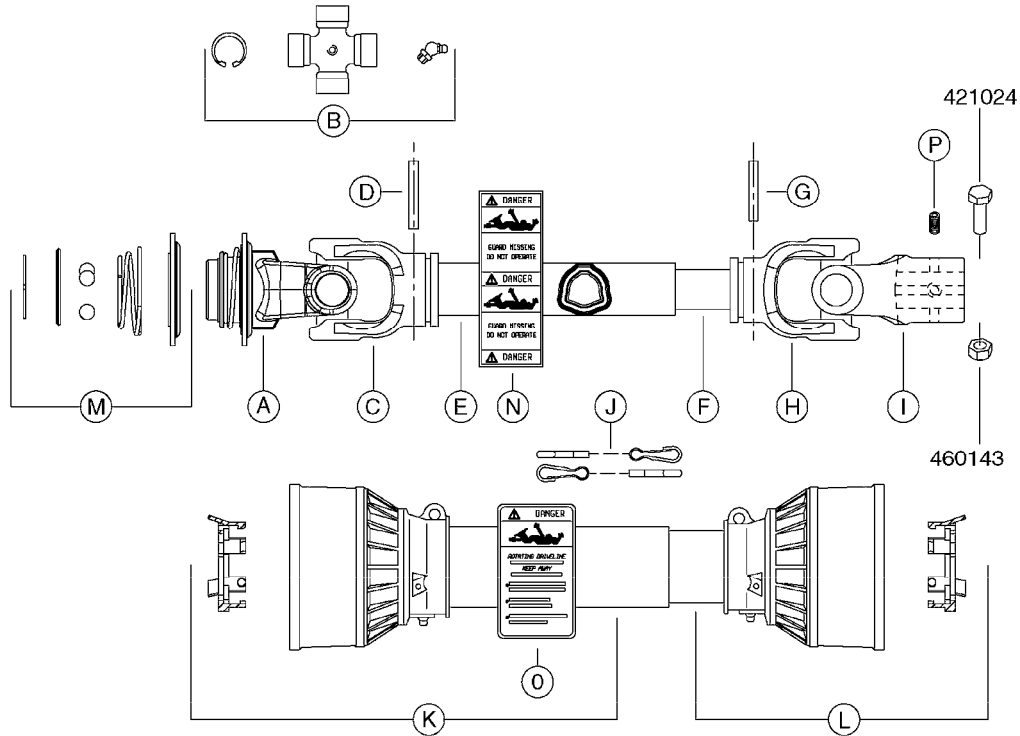

Page 1

Date 07.02.2020 10:53

parts-n°	order qty	description
284041	1	UNIV. JOINT 27x70mm
289040	1	PTO YOKE 1-3/8" X 6 SPLINE
289041	1	PTO YOKE 1-3/8" X 6 SPLINE
289042	1	UNIV. JOINT 22x54mm
289045	1	UNIV. JOINT 30.2x79.4mm
289049	1	PTO SHIELD COMPLETE F.829446
289050	1	PTO SHIELD COMPLETE F.829445
829445	1	PTO 1-3/8/6X1-3/8/6X810M AXIAL
829446	1	PTO SHAFT LE-SPV + LP ZE-P540
829480	1	PTO 1-3/8/21 x 1-3/8/21x1210MM
829482	1	PTO 1-3/8/6X25MM X 600MM 1202
829483	1	PTO 1-3/8/6X30MM x 610MM 1302
829484	1	PTO 1-3/8/6X1-3/8/6X575MM 361
829486	1	PTO 1-3/8/6X30MM X870MM 1302
829487	1	PTO 1-3/8/6X1-3/8/6X870MM 361
829490	1	PTO 1-3/8/6X30MM 1320MM 1302
829491	1	PTO 1-3/8/6X1' 610/913MM 9016
829502	1	PTO 1-3/8/6x1210/1745
28005200	1	PTO YOKE 1-3/8" X 21 SPLINE
28005400	1	PTO YOKE 1-3/8" X 6 SPLINE
28005800	1	PTO YOKE 1-3/8" X 21 SPLINE
28006000	1	PTO YOKE D25 CONE 3 DEG.
28006100	1	PTO YOKE D30 CONE 4 DEG.
28006200	1	PTO YOKE 1-3/8" X 6 SPLINE
28006300	1	PTO YOKE D1"
28006700	1	PTO OUTER 1-3/8"X21(NO SHIELD)
28006900	1	PTO OUTER 1-3/8"X6(NO SHIELD)
28007300	1	PTO INNER 1-3/8"X21(NO SHIELD)
28007500	1	PTO HALF SHAFT - PUMP END
28007800	1	PTO INNER D1" (NO SHIELD)
28008100	1	PTO SHIELD COMPLETE
28008500	1	PTO HALF SHAFT - TRACTOR END
28008600	1	PTO SHIELD ASSY COMPLETE
28009403	1	UNIV. JOINT 27x74.6mm
28015103	1	PTO YOKE 1-3/8"X21 TWST OLD
28015203	1	UNIV. JOINT 23.8x61.3mm
28015303	1	PTO YOKE 1-3/8"X21 BALL COLLAR
28015403	1	PTO OUTER 1-3/8"X21(SHIELDED)
28015503	1	PTO INNER 1-3/8"X21(NO SHIELD)
28015603	1	PTO SHIELD COMPLETE F.28020303
28015703	1	PTO YOKE 1-3/4"X20 SPL OUTER
28015803	1	PTO OUTER 1-3/4"X20(NO SHIELD)
28015903	1	PTO INNER 1-3/8"X21(NO SHIELD)
28016003	1	PTO SHIELD COMPLETE F.10465803
28016203	1	PTO OUTER 1-3/8"X6(SHIELDED)
28016303	1	PTO INNER 1-3/8"X6(NO SHIELD)
28016703	1	PTO OUTER 1-3/8"X6(NO SHIELD)
28016803	1	PTO INNER 1-3/8"X6(NO SHIELD)
28020203	1	PTO 1-3/4/20x1-3/8/21 BP L=860
28020303	1	PTO 1-3/8/21 x 1-3/8/21 B&P
28040603	1	PTO YOKE 1-3/8X21SPL BLACK
28040703	1	SAFETY CHAIN F.CV BLACK PTO (SET OF 2)
28068800	1	PTO YOKE 1-3/8" X 6 SPLINE
28069700	1	UNIV. JOINT STD1 SFT
28072800	1	PTO SHIELD COMPLETE L=1912 SFT
28073000	1	PTO YOKE 1-3/8" X 6 SPLINE