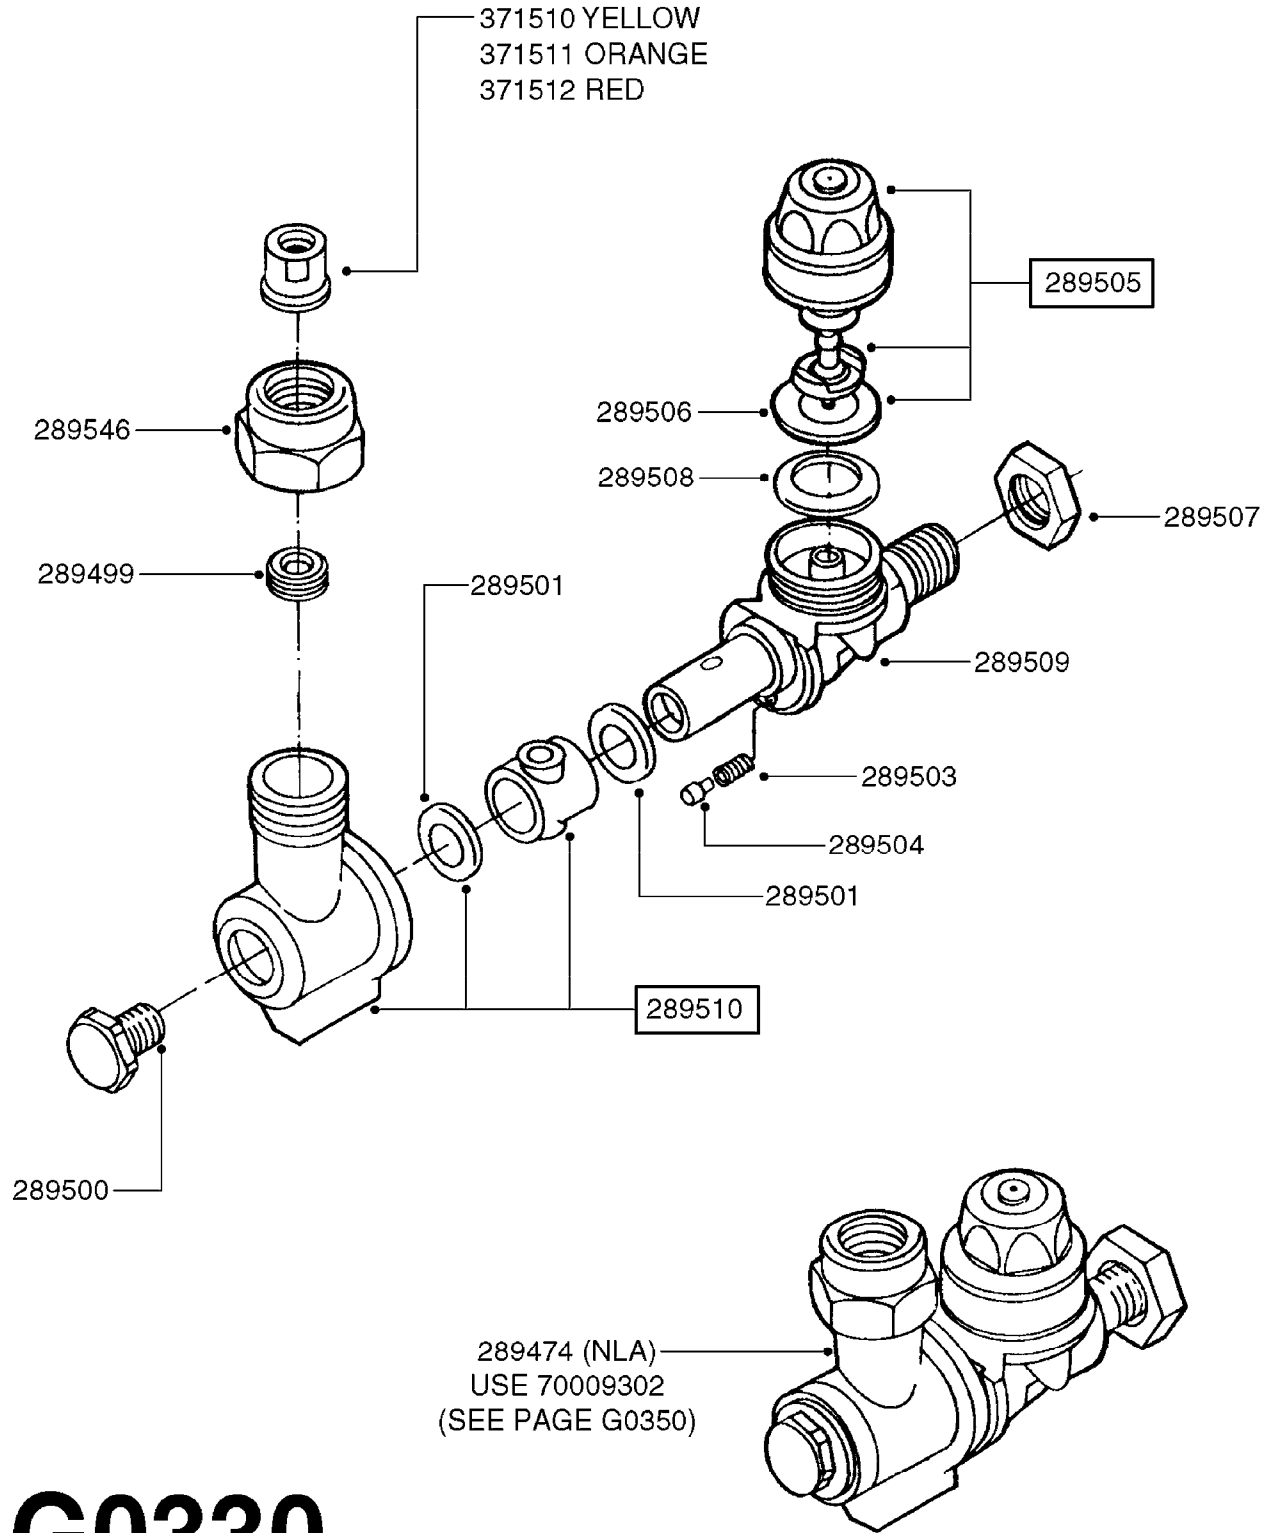

G0330

NOZZLES - AXIAL JET 1/4 X 1
G0330-HIN, 01:01:16

Page 1
Date 07.02.2020 10:53

parts-n°	order qty	description
289474	1	NOZZLE HOLDER SIMPLE, NON-DRIP
289499	1	NUT M11X1
289500	1	BOLT FOR NOZZLE HOLDER
289501	1	O-RING 11 X 2.5
289503	1	SPRING
289504	1	NOZZLE POSITION LOCK
289505	1	NON-DRIP ASSY.BRASS NOZ.HOLDER
289506	1	NON-DRIP DIAPHRAGM
289507	1	NUT
289508	1	O-RING/NOZZLE HOLDER NON-DRIP
289509	1	NOZZLE BODY
289510	1	SINGLE NOZZLE BODY
289546	1	NUT F.NOZZLE HOLDER ZENIT
371510	1	NOZZLE CONE JET 1299-12 YELLOW
371511	1	NOZZLE CONE JET 1299-14 ORANGE
371512	1	NOZZLE CONE JET 1299-16 RED
70009302	1	SINGLE NOZZLE HOLDER ZENIT