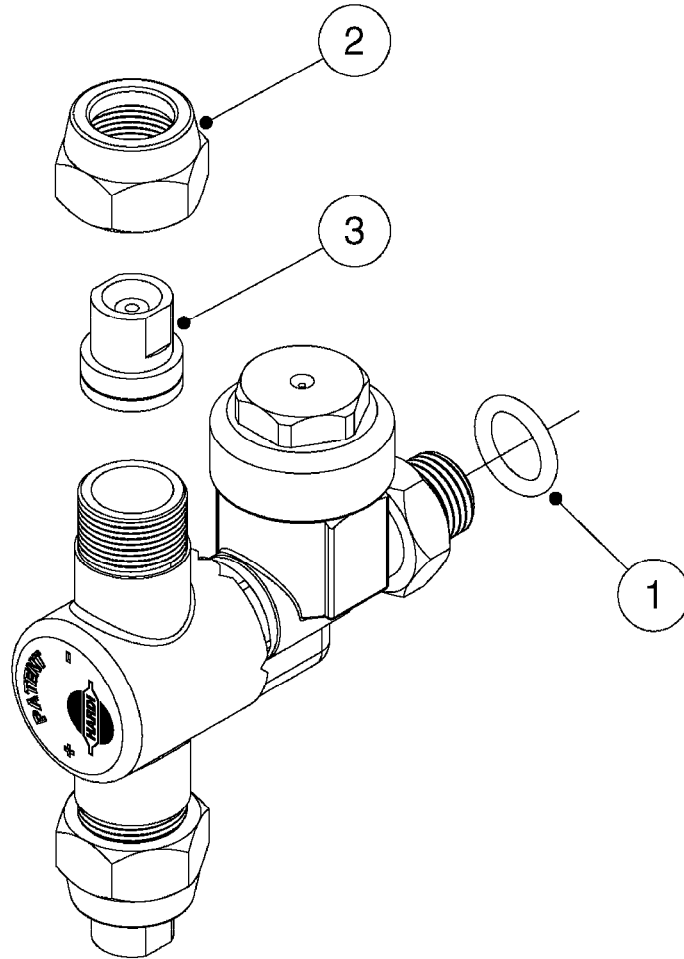

# G0340

NOZZLES - AXIAL JET 1/4 X 2  
G0340-HIN, 01:01:16

Page 1

Date 07.02.2020 10:53

parts-n°	order qty	description
289401	1	JET 1/4" DOUBLE alt 70009602
289497	1	NOZZLE HOLDER - DOUBLE
289498	1	NUT NOZZLE HOLDER
289499	1	NUT M11X1
289500	1	BOLT FOR NOZZLE HOLDER
289501	1	O-RING 11 X 2.5
289503	1	SPRING
289504	1	NOZZLE POSITION LOCK
289505	1	NON-DRIP ASSY.BRASS NOZ.HOLDER
289506	1	NON-DRIP DIAPHRAGM
289507	1	NUT
289508	1	O-RING/NOZZLE HOLDER NON-DRIP
289509	1	NOZZLE BODY
371510	1	NOZZLE CONE JET 1299-12 YELLOW
371511	1	NOZZLE CONE JET 1299-14 ORANGE
371512	1	NOZZLE CONE JET 1299-16 RED
70009602	1	DOUBLE NOZZLE HOLDER MR