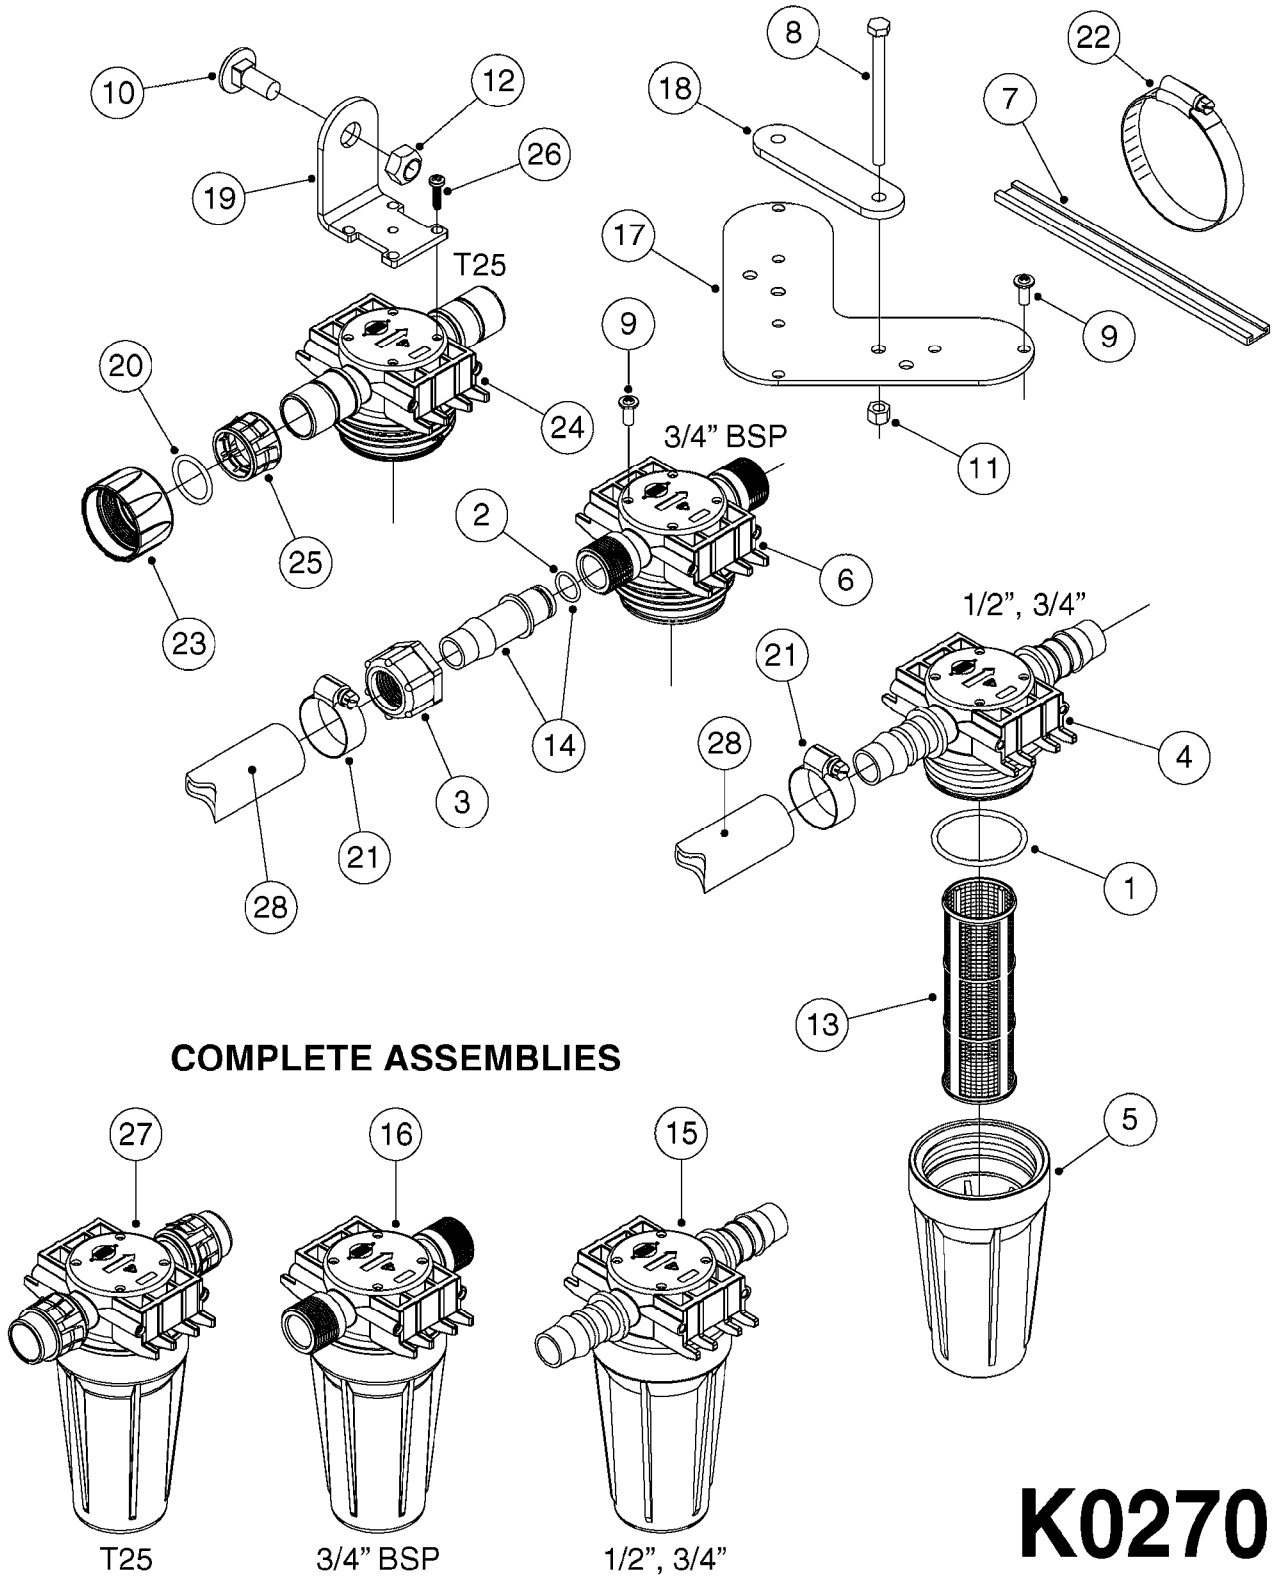

**COMPLETE ASSEMBLIES  
WHOLEGOOD ITEMS**

100 SERIES

G-SERIES

PTO #	28021403 *	28021503 *	28021603
TRACTOR	1-3/8" 6 SPLINE	1-3/8" 21 SPLINE	1-3/4" 20 SPLINE
IMPLEMENT	D1"	D1"	D1"
LENGTH	1031/1501	1031/1499	1066/1519
A	28056703	28056803	28056903
B	289042	289042	28040503
C	28057003	28057003	28057103
D	28057203	28057203	28009803
E	28057303	28057303	28057403
F	28057503	28057503	28057603
G	28057703	28057703	28009903
H	28058503	28058503	28010103
I	28057803	28057803	28057903
J	28040703	28040703	28040703
K	28058003	28058003	28058103
L	28058203	28058203	28058303
M	28027903	28027903	28058403
N	28041803	28041803	28041803
O	28041903	28041903	28041903
P	450015	450015	450015

COMPLETE ASSEMBLIES  
WHOLEGOODS ITEMS

727617 - COMPLETE ASSEMBLY (2" BSP THREADED FITTING & 126" CORD)

727742 - COMPLETE ASSEMBLY (2-1/2" ELBOW & 157.5" CORD)

# K0180

DRAIN ASSEMBLY-PULL CORD TYPE  
K0180-HIN, 01:01:16

Page 1  
Date 07.02.2020 10:53

parts-n°	order qty	description
145997	1	FITT.DK S-93 FORK
220799	1	SPRING F.TOP DRAIN
241754	1	O-RING D59.5X3
242221	1	GASKET F. S-93 QUICK COUPLERS
242351	1	O-RING D69.5X3.0 VITON F.S-93
322109	1	FITT.DK S-93 BULKHEAD NUT
322165	1	FITT.DK S-93 BULKHEAD SINGLE
322166	1	VALVE FLAP LOWER PART
322169	1	CORD PLUG F.TOP DRAIN
322171	1	FITT.DK S-93 THREAD INS.2"BSP
334262	1	GASKET F.S-93 BULKHEAD
334332	1	FITT.DK S-93 MALE QUICK COUP.
334340	1	FITT.DK S-93 ELBOW 2.5"
334434	1	CAGE F.SPRING BOTTOM DRAIN ASY
334437	1	SEAL FOR VALVE FLAP
334469	1	CLEVIS F.CORD TOP DRAIN ASSY.
334472	1	HANDLE FOR TOP DRAIN
334557	1	SPRING SEAT TOP DRAIN
390982	1	CORD NYLON 4000MM
440392	1	SCREW 6.3 X 25.0 DIN7981C TORX
727172	1	FITT.DK S-93 SEAT INSERT
727617	1	FITT.DK S-93 BOTTOM VALVE 2'
727742	1	TOP DRAIN CORD TYPE
728120	1	QUICK COUPLER CAP F.S93 DRAIN
14001500	1	GROMMET F.TOP DRAIN CORD
16025500	1	TANK SPACER SIGHT GAUGE
16135600	1	GUIDE FOR SIGHT GAUGE NAV/NCM