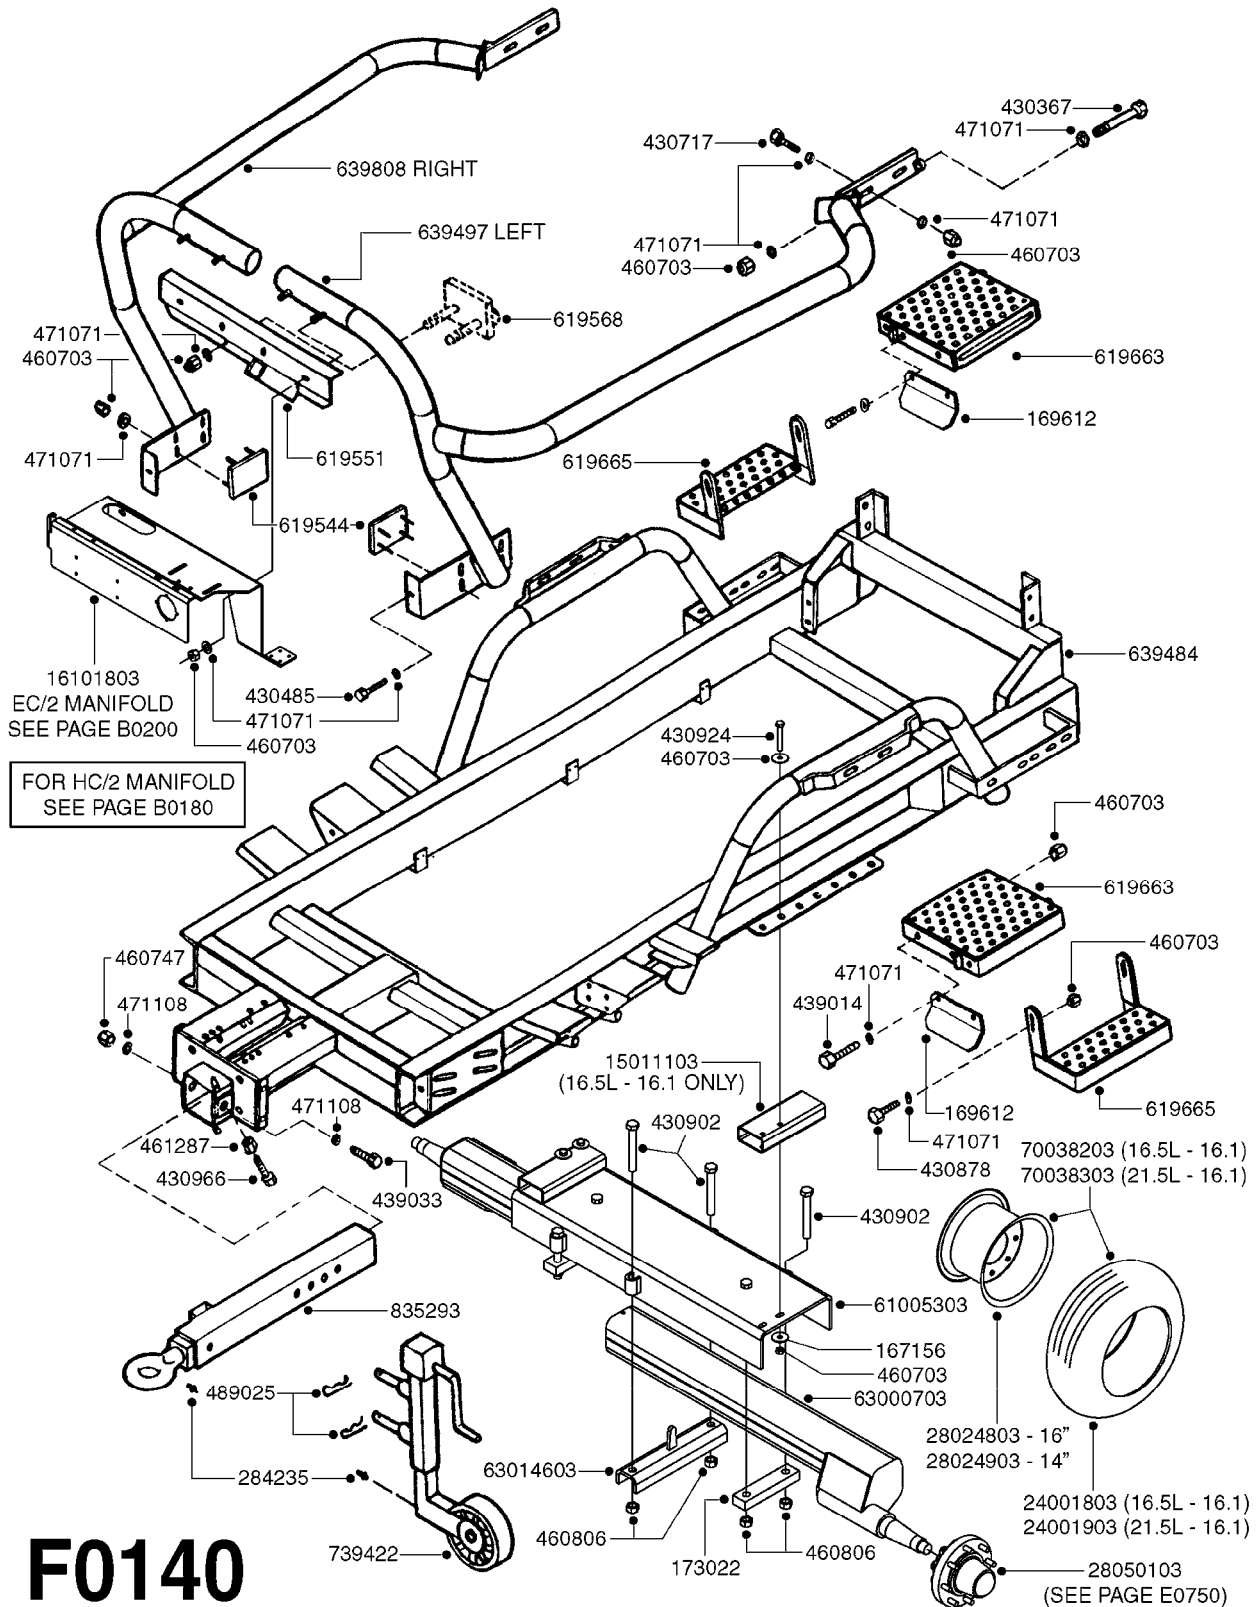

FRAME - MERCURY 925 '05
F0140-HIN, 01:01:16

Page 1

Date 07.02.2020 10:53

parts-n°	order qty	description
167156	1	WASHER D46.5/D12.4X2.5
169612	1	MUD SCRAPER (STEP) MERCURY PLUS
173022	1	FLATBAR 50X30 L=218/2XD22
284235	1	ENGRASADOR M-6/100 RECTO
430367	1	BOLT HEX 8.8 DEL M12X100 DIN931
430485	1	BOLT HEX 8.8 DEL M12X90
430717	1	BOLT HEX 8.8 RAW M12x40
430878	1	BOLT HEX 8.8 DEL M12X45 DIN931
430902	1	BOLT HEX 8.8 M20X150
430924	1	BOLT HEX 8.8 DEL M12 X 85
430966	1	BOLT HEX M18X60
439014	1	BOLT HEX 8.8 DEL M12X35
439033	1	BOLT HEX M24X170 GALV.
460703	1	NUT HEX M12X1.75 LOCK DIN985A2 SS
460747	1	NUT HEX M24 LOCK
460806	1	NUT HEX M20X2.50 LOCK DIN985A2 SS
461287	1	NUT HEX M18
471071	1	WASHER M12 GALV
471108	1	WASHER D44D25X4.5
489025	1	'R' PIN D.4
619544	1	FRONT PLATE - MERCURY FRAME
619551	1	FRONT BRACKET F.RAILING MR600
619568	1	TANK SUPPORT BRACKET
619663	1	FOOT STEP MERCURY PLUS
619665	1	BOTTOM FOOT STEP MERCURY PLUS
639484	1	FRAME - MERCURY 925
639497	1	RAILING - MERCURY 925 LEFT
639808	1	RAILING - MERCURY 925 RIGHT
739422	1	CPL. JACK STAND FOR TANGO
835293	1	DRAWBAR RING HITCH
15011103	1	RECT. TUBE SPACER MERC. 900
16101803	1	CONTROL BRACKET F. MERCURY EC2
24001803	1	TIRE 16.5L-16.1 10 PLY TURF
24001903	1	TIRE 21.5L-16.1 10 PLY TURF
28024803	1	WHEEL RIM 16.1X16 8-8-6 +1.125
28024903	1	WHEEL RIM 16.1X14" 8-8-6 -1.50
28050103	1	HUB F 3" 758 7500# PACKAGE
61005303	1	*AXLE NON-SUSP ADJ 900 MERC
63000703	1	AXLE INSERT W/M CM750
63014603	1	SUPPORT BAR CENT ADJ. MERC 900
70038203	1	*TIRE ASSY MR900 TF 8-8-6 16.1
70038303	1	*TIRE ASSY MR900 TF 8-8-6 21.5