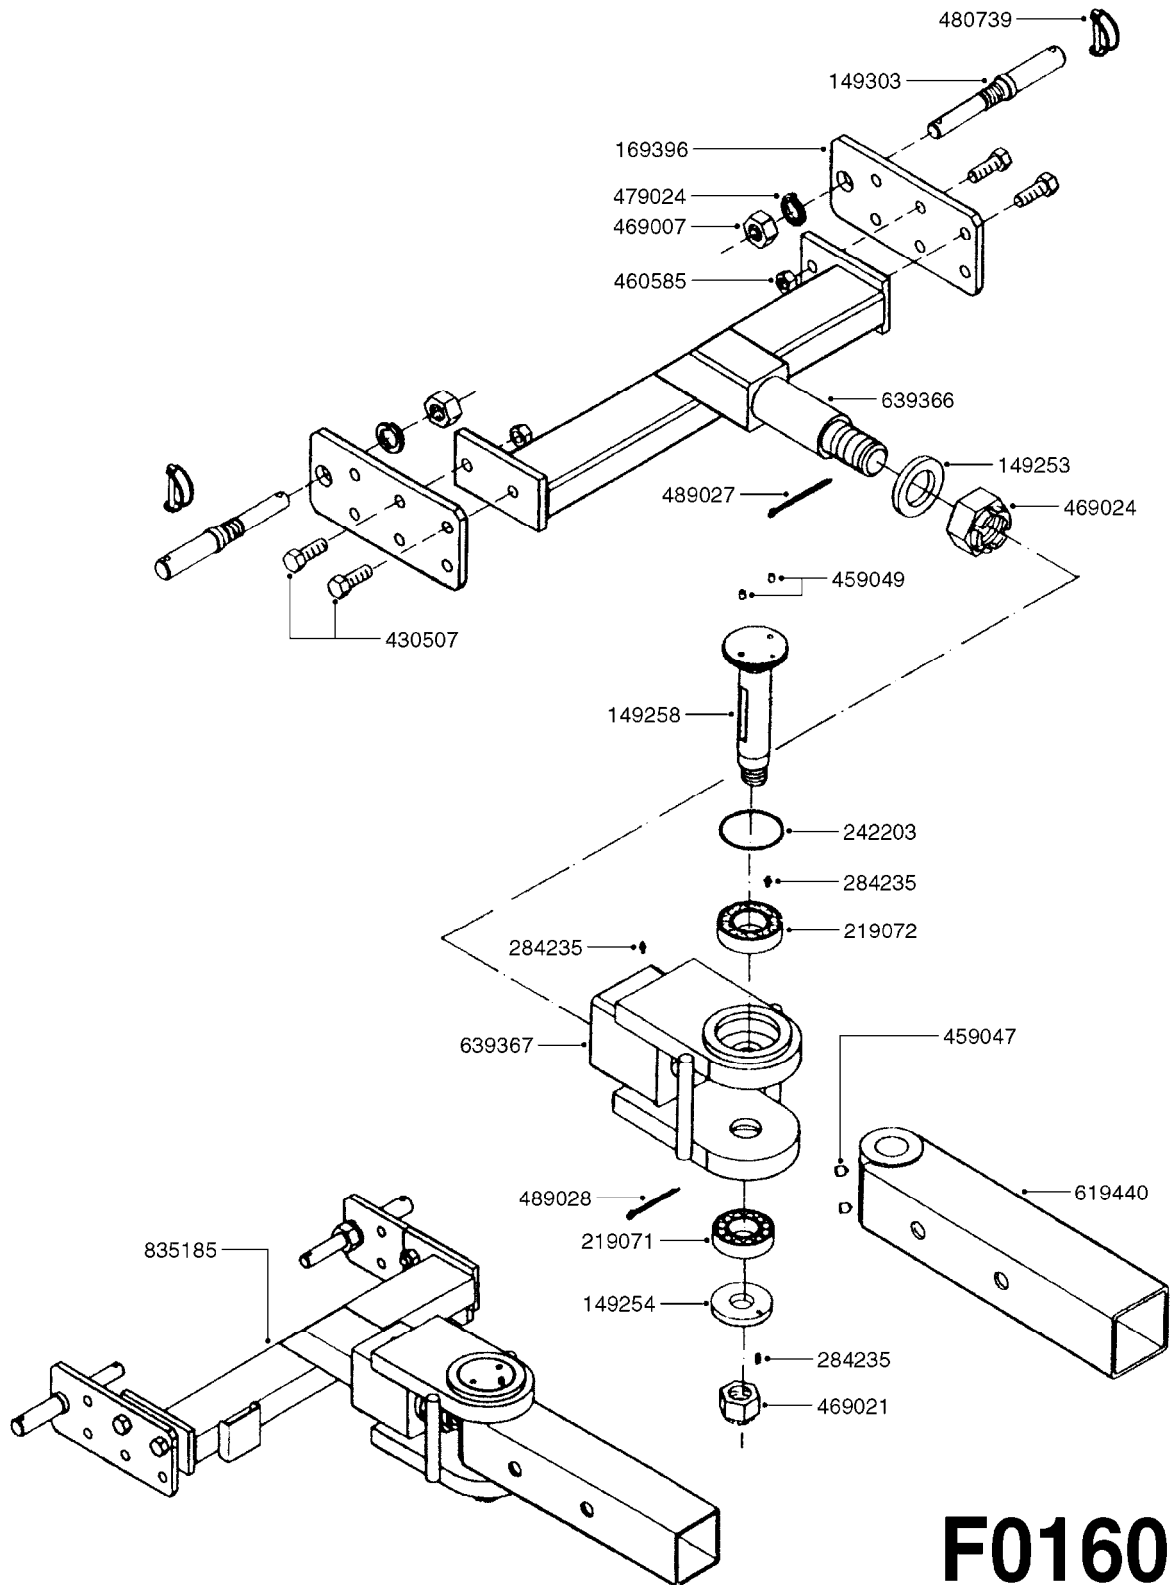

**F0160**

DRAWBAR - TURNABLE HITCH  
F0160-HIN, 01:01:16

Page 1

Date 07.02.2020 10:53

parts-n°	order qty	description
149253	1	WASHER D.80X50X10 TURN.HITCH
149254	1	WASHER D.80X32X10 TURN.HITCH
149258	1	PIN F.TURNABLE HITCH
149303	1	DRAW BOLTS
169396	1	PLATE F. TURNABLE DRAWBAR
219071	1	BEARING 30208A TURN.HITCH
219072	1	BEARING
242203	1	O-RING 79.5X72.5
284235	1	ENGRASADOR M-6/100 RECTO
430507	1	BOLT HEX 8.8 DEL M16X45 FT
459047	1	SET SCREW ALLEN M12X25 DIN 913
459049	1	SET SCREW ALLEN M8X10 DIN 913
460585	1	LOCKING NUT M16 DIN985 A2 SS
469007	1	NUT 1" SAE
469021	1	CASTLE NUT 1-1/4"
469024	1	CASTLE NUT 1-3/4" TURN.HITCH
479024	1	WASHER LOCK D.26 DIN 127
480739	1	PIN SNAP D8 F.ROUND
489027	1	ROLL PIN 6 x 100
489028	1	COTTER PIN 6 X 8
619440	1	HEADTUBE FOR TURN.DRAWBAR
639366	1	CENTER BEAM TURN.HITCH
639367	1	CENTER PIVOT - TURN.HITCH
835185	1	DRAWBAR TURNABLE F.TG BV CR