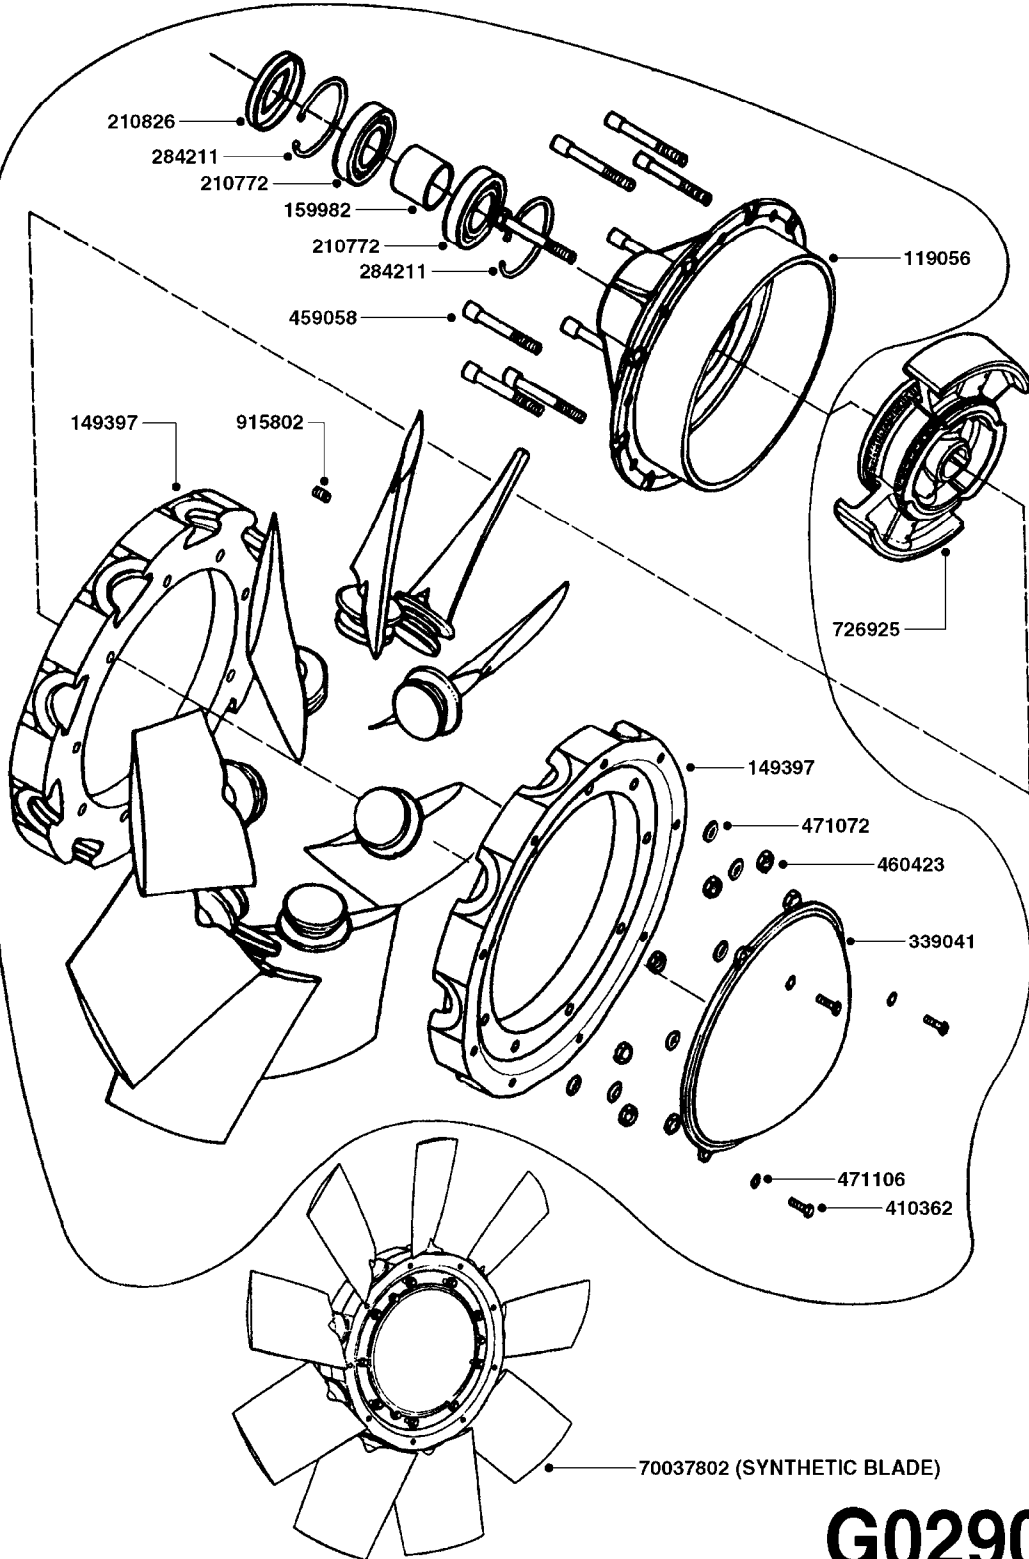

MERCURY - 32" AXIAL FAN '05
G0290-HIN, 01:01:16

Page 0
Date 07.02.2020 10:53

MERCURY - 32" AXIAL FAN '05
G0290-HIN, 01:01:16

Page 1

Date 07.02.2020 10:53

parts-n°	order qty	description
119056	1	CENTER WHEEL F.30"/32" FAN
149397	1	FLANGE F.CENTER WHEEL 30"/32"
159982	1	DISTANCE TUBE FOR 820
210772	1	BALL BEARING 6208 2RS1
210826	1	SEAL OIL 45 X 10
284211	1	SNAP-RING INNER 80X2.5
339041	1	CAP FOR FAN
410362	1	BOLT HEX 8.8 SS M6X20
459058	1	ALLEN SCREW M10X80
460423	1	NUT HEX M10X1.50 LOCK DIN985A2 SS
471072	1	WASHER M10 EL2
471106	1	WASHER D6
726925	1	CENTRIFUGAL CLUTCH D. 245
915802	1	SET SCREW DIN 913 6X6
70037802	1	FAN - AXIAL 32" POLY