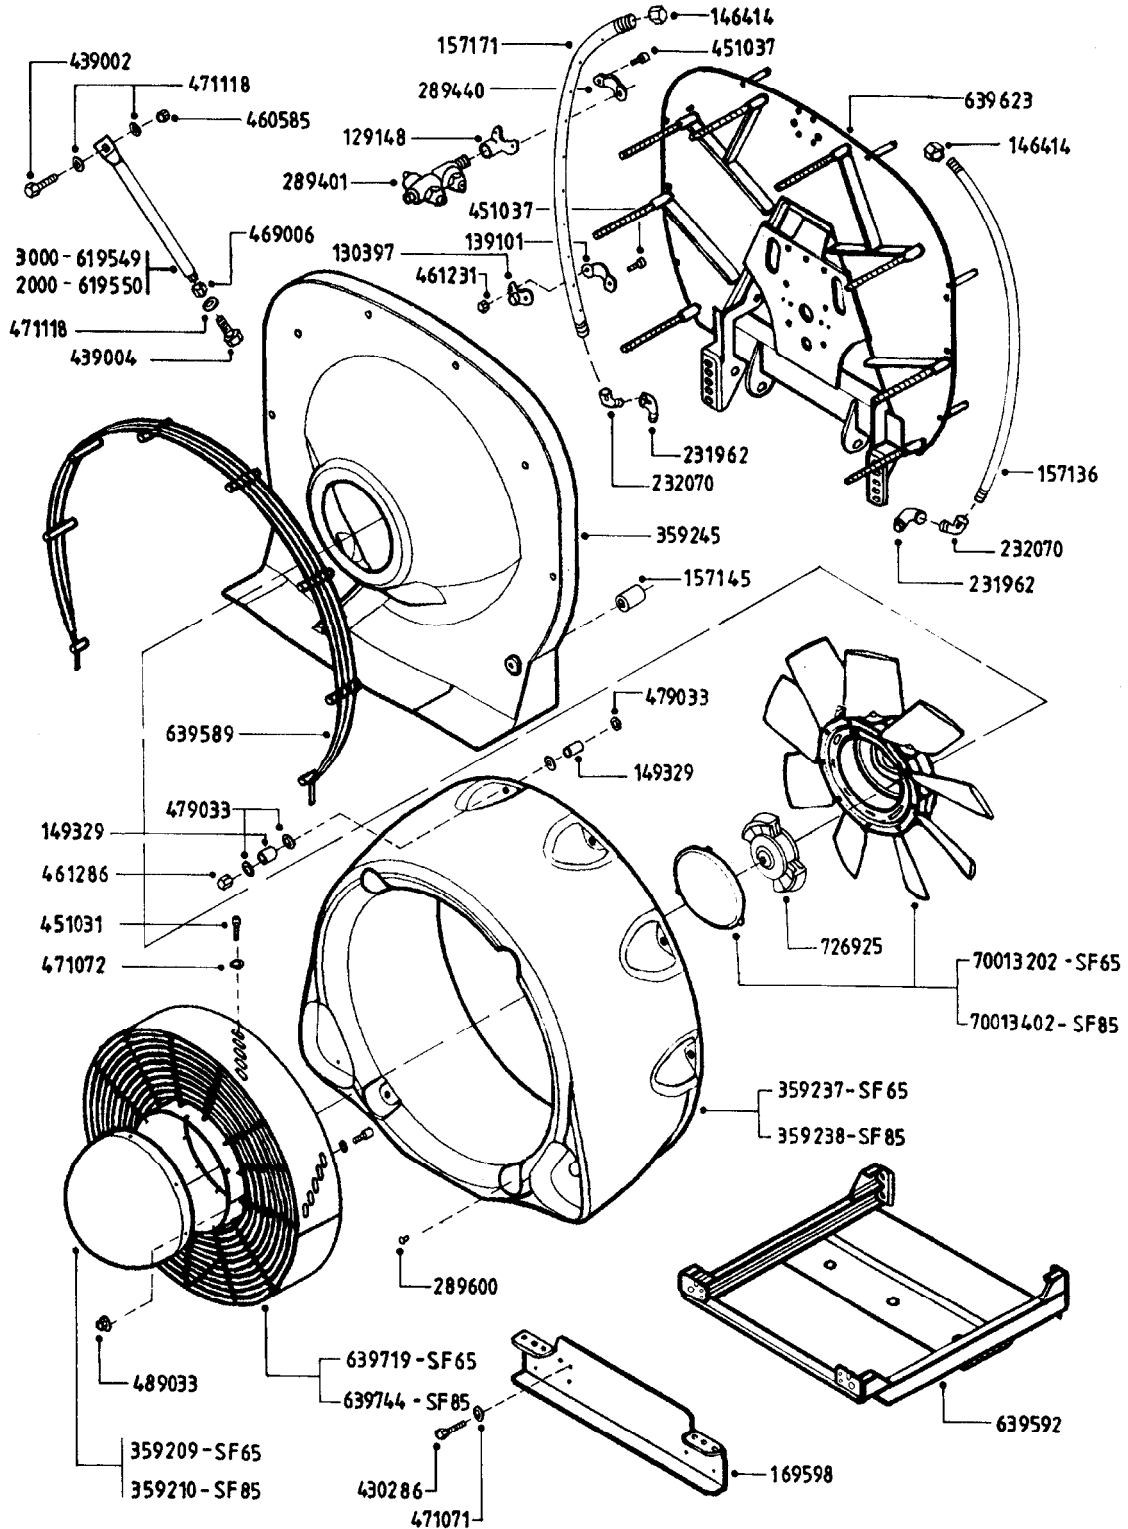

MERCURY - 32" AXIAL FAN '05  
G0290-HIN, 01:01:16

Page 0  
Date 07.02.2020 10:53

**G0290**

MERCURY - 32" AXIAL FAN '05  
G0290-HIN, 01:01:16

Page 1

Date 07.02.2020 10:53

parts-n°	order qty	description
119056	1	CENTER WHEEL F.30"/32" FAN
149397	1	FLANGE F.CENTER WHEEL 30"/32"
159982	1	DISTANCE TUBE FOR 820
210772	1	BALL BEARING 6208 2RS1
210826	1	SEAL OIL 45 X 10
284211	1	SNAP-RING INNER 80X2.5
339041	1	CAP FOR FAN
410362	1	BOLT HEX 8.8 SS M6X20
459058	1	ALLEN SCREW M10X80
460423	1	NUT HEX M10X1.50 LOCK DIN985A2 SS
471072	1	WASHER M10 EL2
471106	1	WASHER D6
726925	1	CENTRIFUGAL CLUTCH D. 245
915802	1	SET SCREW DIN 913 6X6
70037802	1	FAN - AXIAL 32" POLY