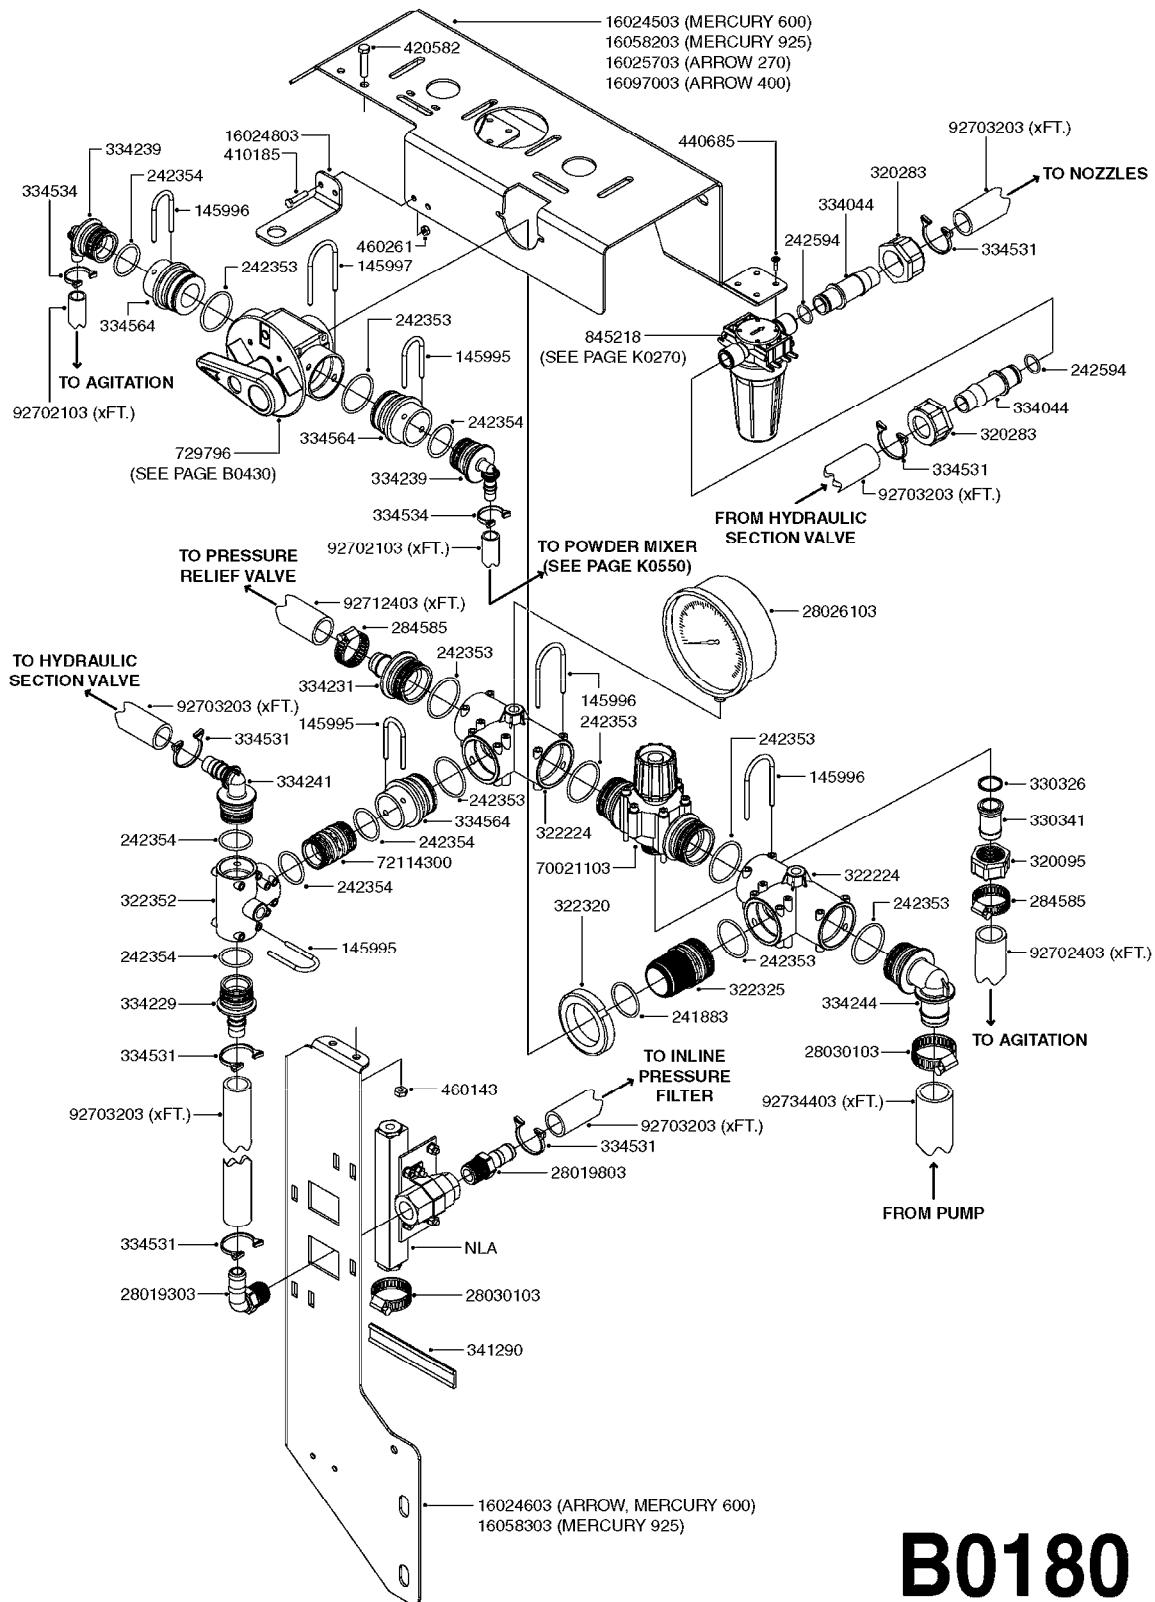

33 \* BOLTS MUST BE LOCKED WITH THREADLOCKER

1000 rpm

540 rpm

HARDI GREASE

48 COMPLETE PUMPS  
COMPLETE ASSEMBLIES  
WHOLEGOODS ITEMS

**A0280**

PUMP - 364 540/1000 RPM  
A0280-HIN, 24:04:19

Page 1  
Date 07.02.2020 10:53

Note: For "Bondioli" PTO's (previous supplier) - see page A0510.

COMPLETE ASSEMBLIES  
WHOLEGOOD ITEMS

**A0580**

PTO SHAFTS - AMA DIAPHRAGM  
A0580-HIN, 01:01:16

Page 1

Date 07.02.2020 10:53

parts-n°	order qty	description
829482	1	PTO 1-3/8/6X25MM X 600MM 1202
829483	1	PTO 1-3/8/6X30MM x 610MM 1302
829484	1	PTO 1-3/8/6X1-3/8/6X575MM 361
829487	1	PTO 1-3/8/6X1-3/8/6X870MM 361
28062103	1	PTO YOKE 1-3/8X6 AMA
28062203	1	UNIV.JOINT CAT.1 AMA
28062303	1	PTO YOKE D25 AMA
28062403	1	DECAL - DANGER ROTATING SHAFT
28062503	1	DECAL - DANGER MISSING GUARD
28062603	1	SAFETY CHAIN F.PTO AMA
28062703	1	PTO OUTER 1-3/8X6 (NO SHIELD)
28062803	1	PTO INNER D25 (NO SHIELD)
28062903	1	PTO SHIELD COMPLETE
28063003	1	PTO YOKE D30 AMA
28063103	1	PTO INNER D30 (NO SHIELD)
28063203	1	PTO INNER 1-3/8X6 (NO SHIELD)
28063303	1	PTO SHIELD COMPLETE
28063403	1	PTO OUTER 1-3/8X6 (NO SHIELD)
28063503	1	PTO INNER 1-3/8X6 (NO SHIELD)
28093403	1	PTO OUTER TUBE BEARING AMA
28093503	1	PTO INNER TUBE BEARING AMA