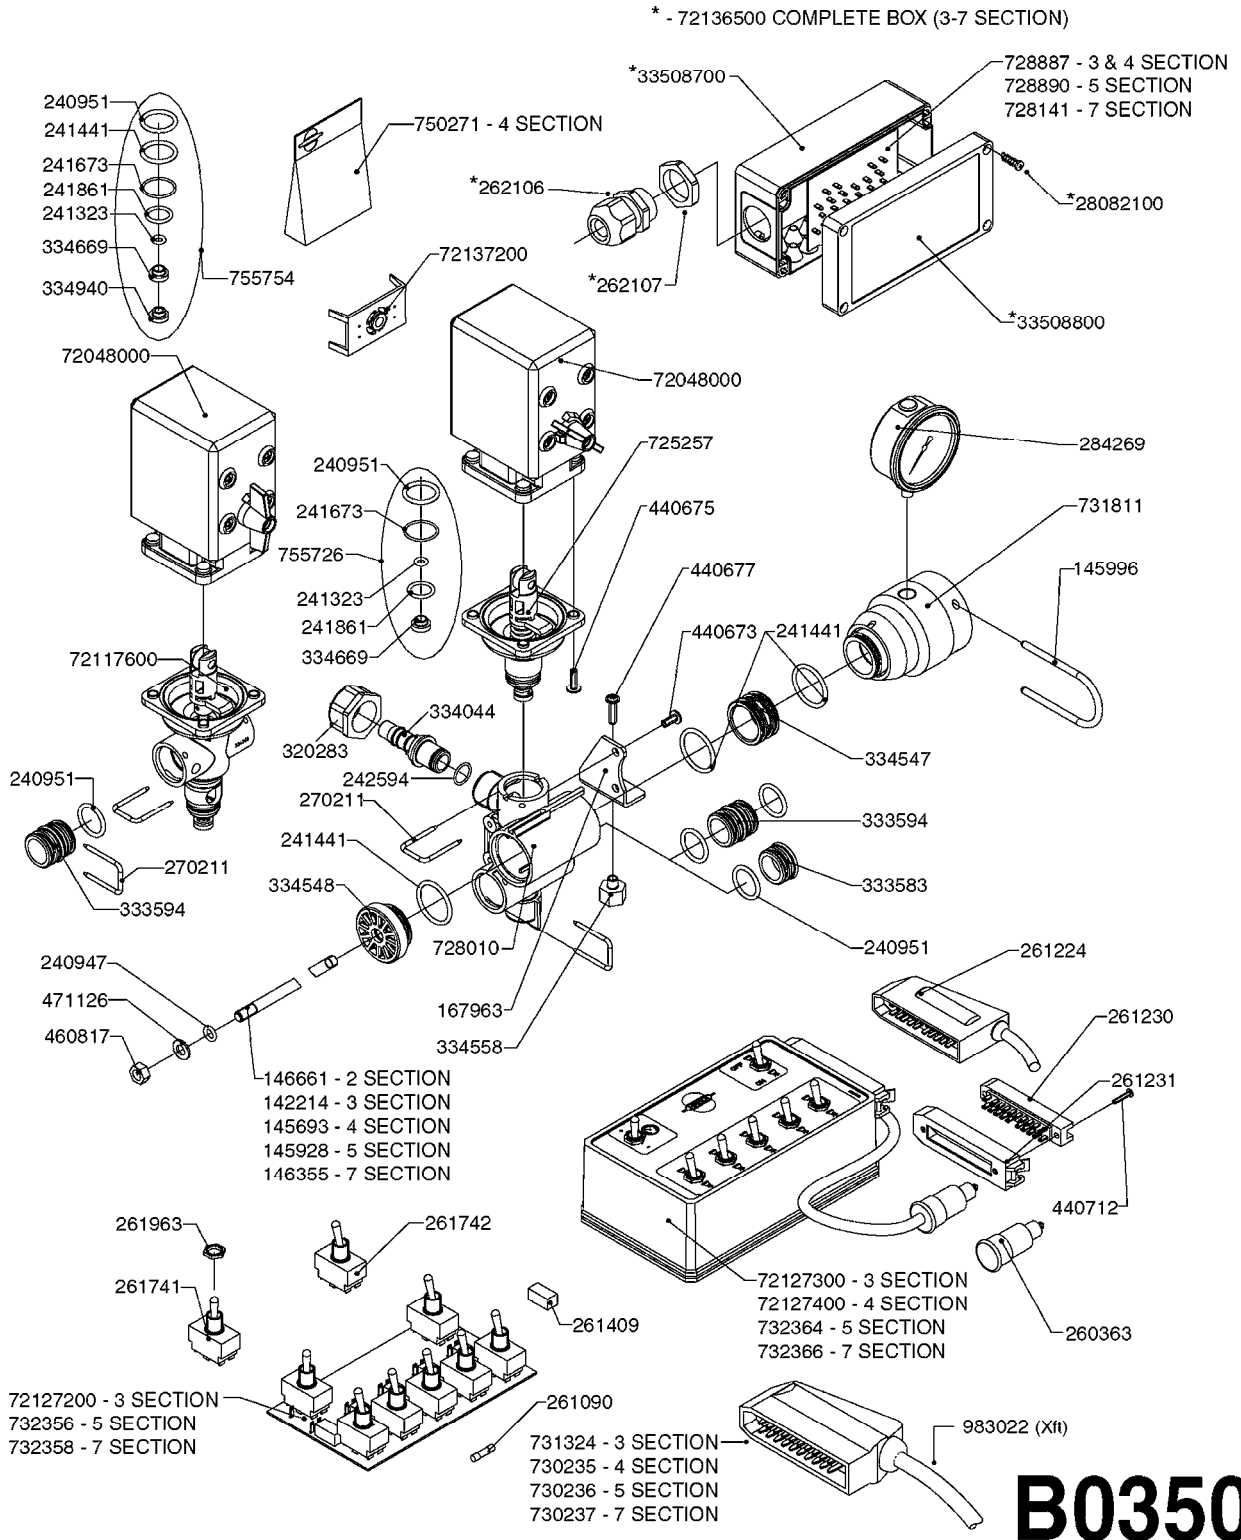

EVC, ECP, ECPC CONTROLS  
B0350-HIN, 01:01:16

Page 1  
Date 07.02.2020 10:53

parts-n°	order qty	description
142214	1	STUD BOLT - M8X265, 3 SECTION
145693	1	STUD BOLT - M8X330, 4 SECTION
145928	1	STUD BOLT - M8X400, 5 SECTION
145996	1	FITT.DK S-67 FORK
146355	1	STUD BOLT - M8X540, 7 SECTION
146661	1	STUD BOLT M8 X 195
167963	1	MOUNT BKT.F.EC BOOM SEC.
240947	1	O-RING D7.3X2.4 NITRIL
240951	1	O-RING D21.2X3 NITRIL
241323	1	O-RING D5.3X2.4 NITRIL
241441	1	O-RING D29.3X3
241673	1	O-RING D22.1X1.6
241861	1	O-RING D15.3X2.4 VITON
242594	1	O-RING D14 X 1.78 SCH.70-EPDM
260363	1	PLUG 2 POLE 12V
261090	1	FUSE 5 X 20 6.3A, 250V
261224	1	PLUG HOUSING F/20 POLE MALE
261230	1	PLUG INSERT 20 POLE FEMALE
261231	1	PLUG HOUSING 20 POLE FEMALE
261409	1	RELAY 12V F. ESC CNTRL BOX '96
261741	1	SWITCH 2 POLE 12V TOGGLE PRESS
261742	1	SWITCH 2 POLE 12V ON/OFF
261963	1	NUT F.EC SWITCH
262106	1	BULKHEAD F. CABLE 6.5-14 BLACK
262107	1	NUT F. BULKHEAD CABLE GRAY
270211	1	FITT.DK S25 FORK L=37.5
284269	1	PRESSURE GAUGE 0-8-16 BAR Ø2,5" 1/4"
320283	1	FITT.DK NUT 3/4"BSP
333583	1	END PIECE FOR BYPASS
333594	1	CONNECTING PIECE F. BYPASS
334044	1	FITT.DK HB 3/4' F. 3/4' CAP
334547	1	CONNECTING PIECE F. PRESSURE
334548	1	END COVER
334558	1	NUT HEX PLASTIC INSERT
334669	1	VALVE CONE D14/D7-SH 63 WHITE
334940	1	VALVE CONE D14/D6-SH 63 GREEN
440673	1	SCREW F.PLASTIC 5X12 SS
440675	1	SCREW F. PLASTIC 5X16 SS
440677	1	SCREW F. PLASTIC 5X20 SS
440712	1	SCREW 30X16 STAINLESS
460817	1	NUT HEX M8 STAINLESS DIN 934
471126	1	WASHER, M8, Ø16/ 8.4X 1.6, SS
725257	1	SPINDLE SECT. F/EC DISTRIBUTOR
728010	1	DISTRIB HOUSING W/CONST PR GRN
728141	1	CIRCUIT BOARD F.EC7 CONN. BOX
728887	1	CIRCUIT BOARD EC CONTROL
728890	1	CIRCUIT BOARD 5 SECTION EC
730235	1	CABLE F.CONTRL BOX EC4 L=11500
730236	1	CABLE F.CONTRL BOX EC5 L=11500
730237	1	CABLE EC7 L=11500MM
731324	1	CABLE F.CONTRL BOX EC3 L=11500
731811	1	FITT.DK ADAPTOR S67 EC BOOM SE
732356	1	PRINT BOARD EVC ESC 5 SECTION
732358	1	PRINT BOARD EVC ESC 7 SECTION
732364	1	CONTROL BOX ESC/EVC 5 SEC.CM+
732366	1	CONTROL BOX ESC/EVC 7 SEC.CM+
750271	1	O-RING KIT F.EC/4 CONTROL UNIT
755726	1	O-RING KIT F.EC/ESC SEC.VALVE
755754	1	GASKET SET EVC DIST
983022	1	WIRE 12 x 0.5 x 2MM x 12"
28082100	1	SCREW F. BOX LID 1/4" L=20