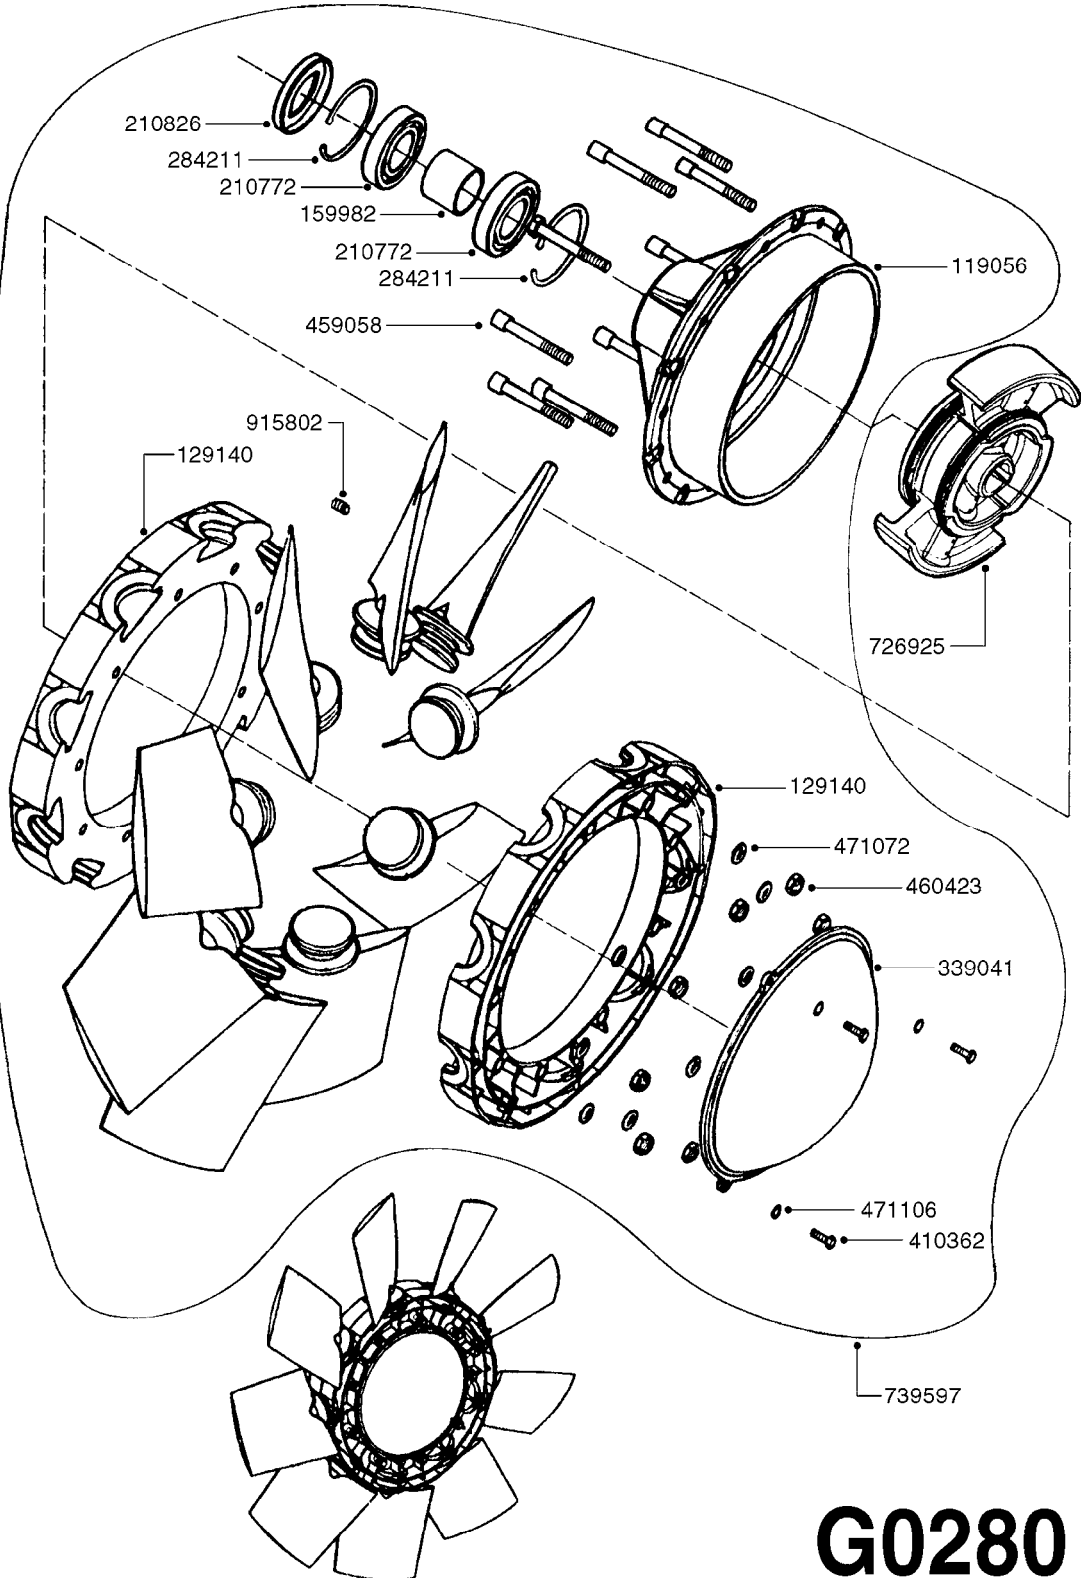

MERCURY - 32" AXIAL FAN
G0280-HIN, 01:01:16

Page 0
Date 07.02.2020 10:53

MERCURY - 32" AXIAL FAN
G0280-HIN, 01:01:16

Page 1

Date 07.02.2020 10:53

parts-n°	order qty	description
119056	1	CENTER WHEEL F.30"/32" FAN
129140	1	FLANGE F.CENTER WHEEL 30"/32"
159982	1	DISTANCE TUBE FOR 820
210772	1	BALL BEARING 6208 2RS1
210826	1	SEAL OIL 45 X 10
284211	1	SNAP-RING INNER 80X2.5
339041	1	CAP FOR FAN
410362	1	BOLT HEX 8.8 SS M6X20
459058	1	ALLEN SCREW M10X80
460423	1	NUT HEX M10X1.50 LOCK DIN985A2 SS
471072	1	WASHER M10 EL2
471106	1	WASHER D6
726925	1	CENTRIFUGAL CLUTCH D. 245
739597	1	FAN - AXIAL 32"
915802	1	SET SCREW DIN 913 6X6