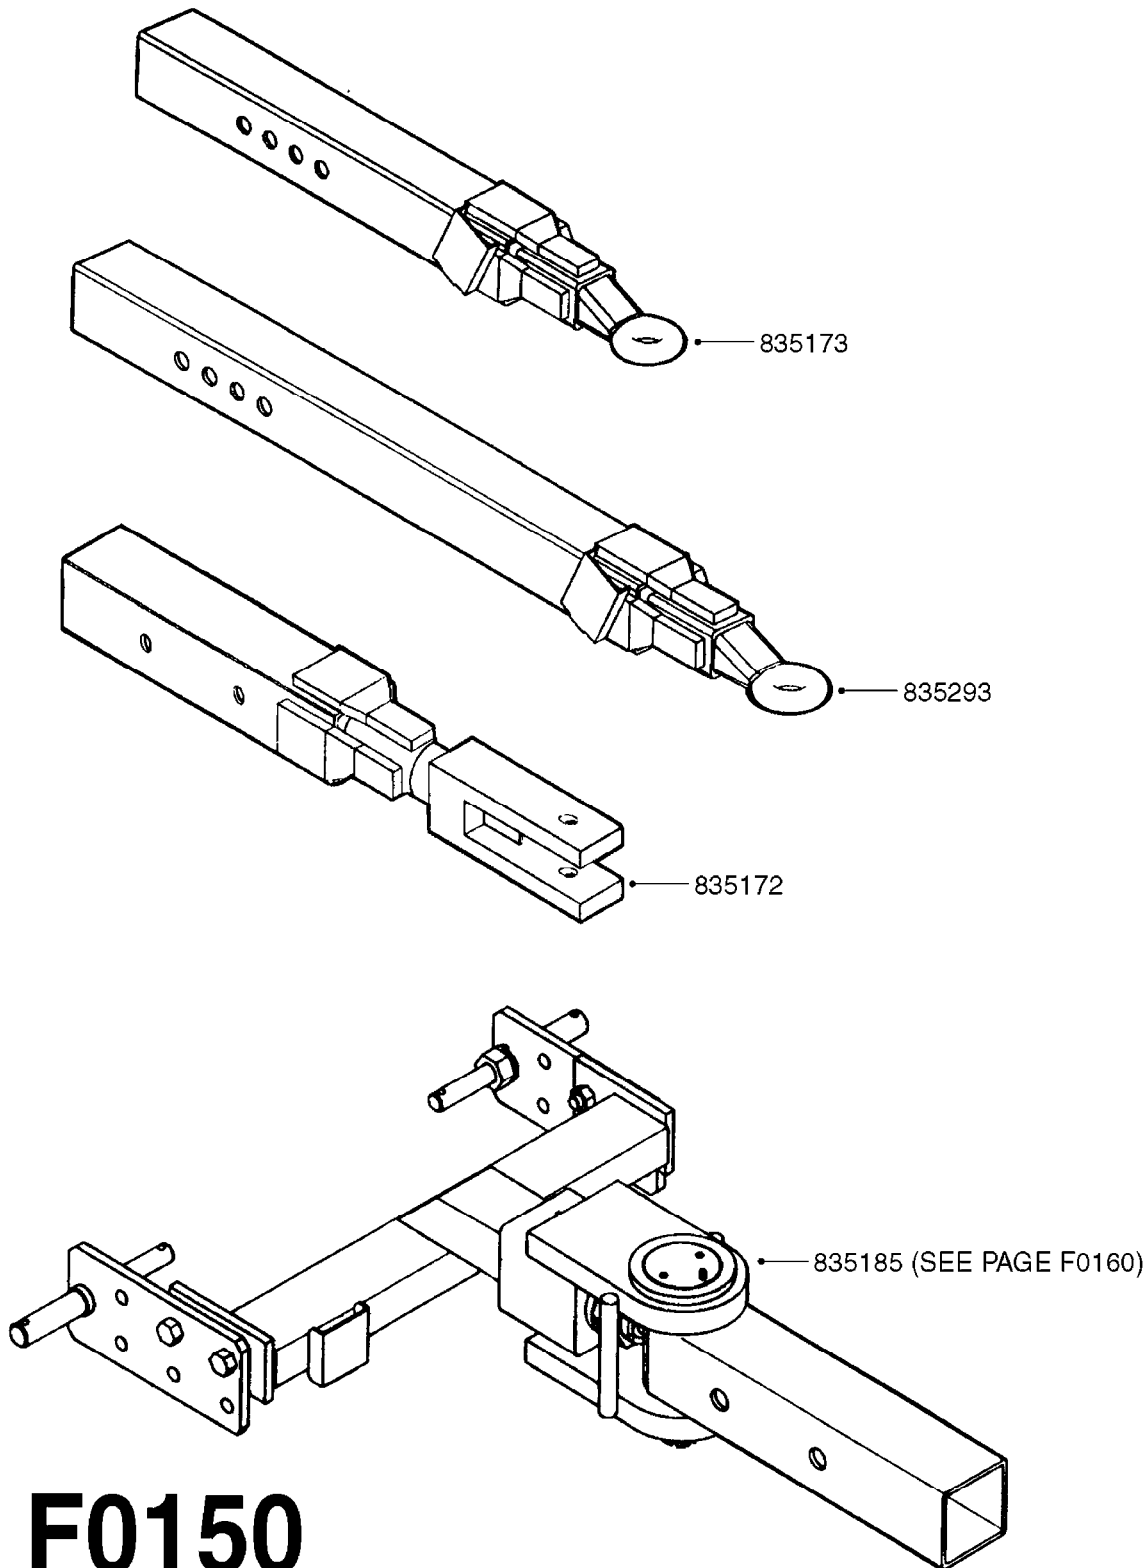

F0150

DRAWBARS - MERCURY/ARROW
F0150-HIN, 01:01:16

Page 1
Date 07.02.2020 10:53

parts-n°	order qty	description
835172	1	DRAWBAR STD. F.TG BV CR
835173	1	DRAWBAR RING HITCH ARROW
835185	1	DRAWBAR TURNABLE F.TG BV CR
835293	1	DRAWBAR RING HITCH