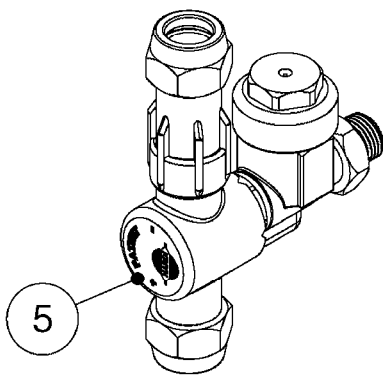

# G0340

NOZZLES - AXIAL JET 1/4 X 2  
G0340-HIN, 01:01:16

Page 1

Date 07.02.2020 10:53

parts-n°	order qty	description
289401	1	JET 1/4" DOUBLE alt 70009602
289497	1	NOZZLE HOLDER - DOUBLE
289498	1	NUT NOZZLE HOLDER
289499	1	NUT M11X1
289500	1	BOLT FOR NOZZLE HOLDER
289501	1	O-RING 11 X 2.5
289503	1	SPRING
289504	1	NOZZLE POSITION LOCK
289505	1	NON-DRIP ASSY.BRASS NOZ.HOLDER
289506	1	NON-DRIP DIAPHRAGM
289507	1	NUT
289508	1	O-RING/NOZZLE HOLDER NON-DRIP
289509	1	NOZZLE BODY
371510	1	NOZZLE CONE JET 1299-12 YELLOW
371511	1	NOZZLE CONE JET 1299-14 ORANGE
371512	1	NOZZLE CONE JET 1299-16 RED
70009602	1	DOUBLE NOZZLE HOLDER MR