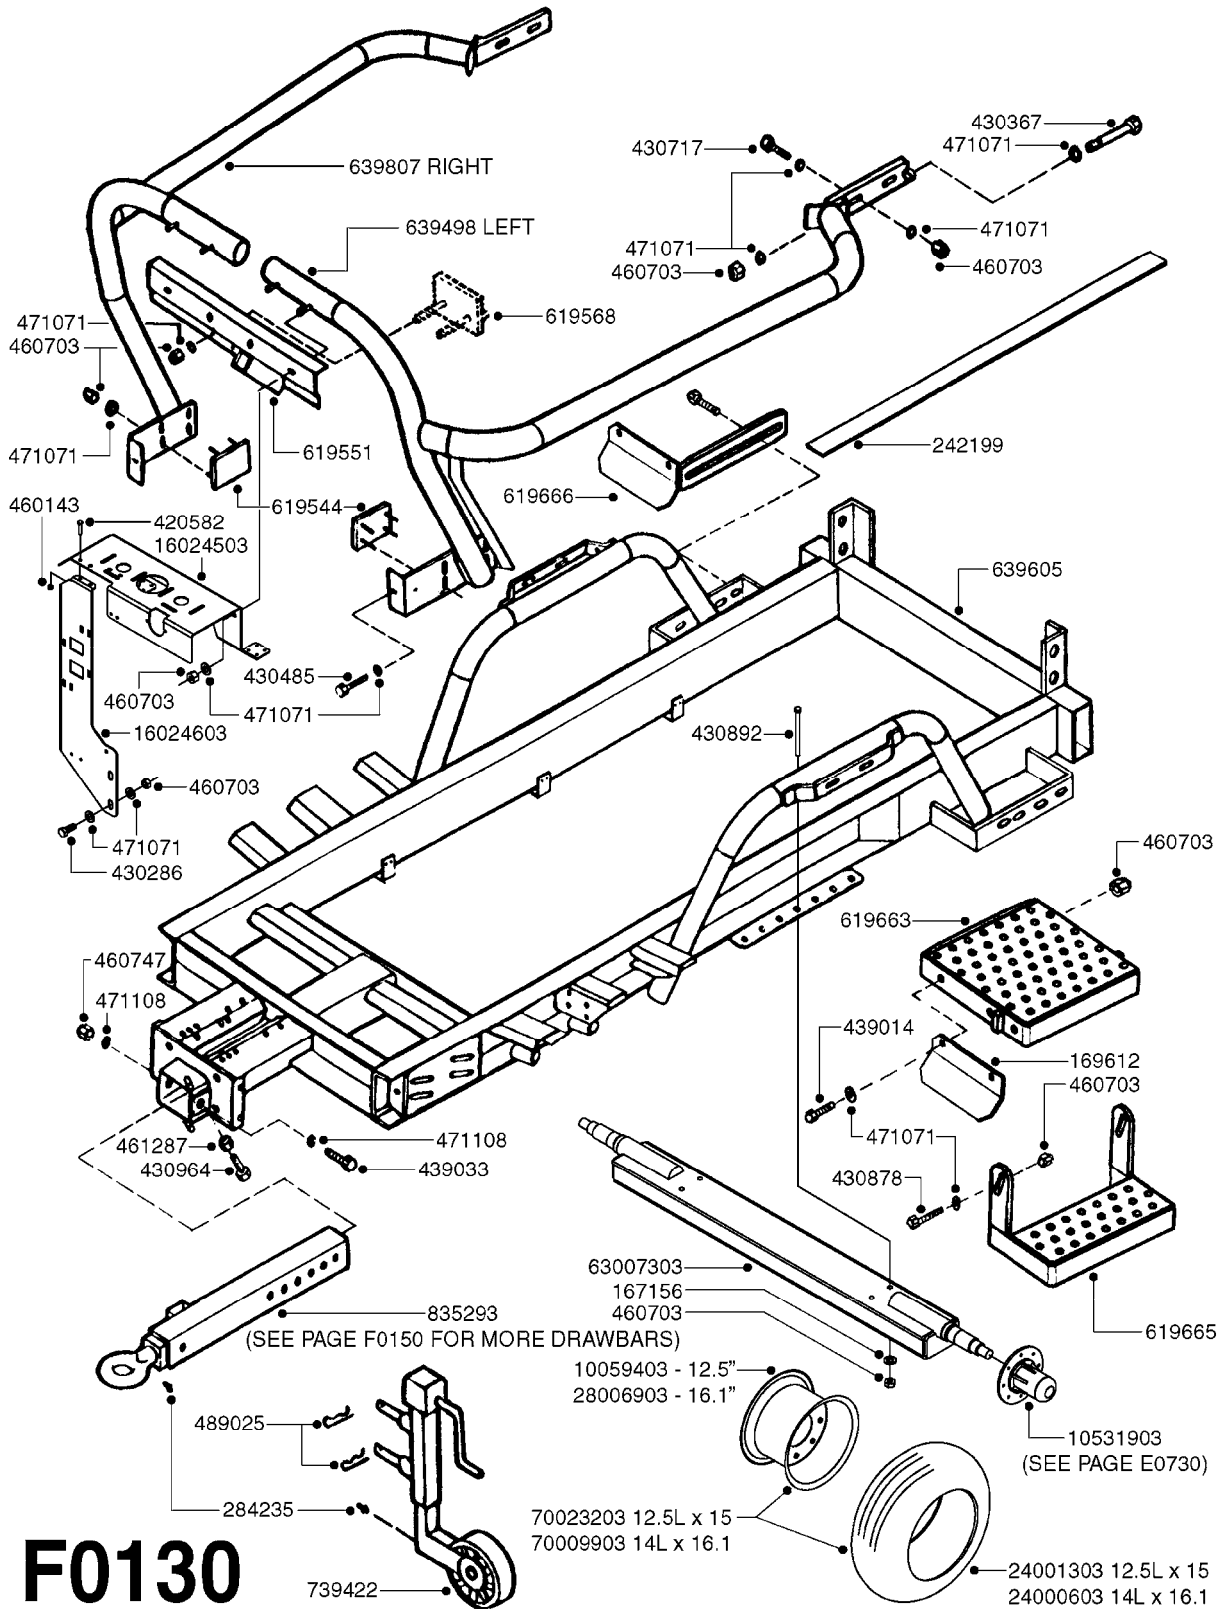

(SEE PAGE F0150 FOR MORE DRAWBARS)

F0120

FRAME - MERCURY 600
F0120-HIN, 01:01:16

Page 1
Date 07.02.2020 10:51

parts-n°	order qty	description
167156	1	WASHER D46.5/D12.4X2.5
169440	1	BRACKET F.SUCTION FILTER
229048	1	MR SPRING ADAPTABLE FOOTREST
242199	1	TANK FRAME PACKING 1300X45X3
249065	1	TOP FOR FOOT STEP
284235	1	ENGRASADOR M-6/100 RECTO
420582	1	BOLT HEX 8.8 DEL M8X20 FT A2
430286	1	BOLT HEX 8.8 DEL M12X30 FT
430367	1	BOLT HEX 8.8 DEL M12X100 DIN931
430404	1	BOLT HEX 8.8 DEL M12X50
430485	1	BOLT HEX 8.8 DEL M12X90
430717	1	BOLT HEX 8.8 RAW M12x40
430721	1	BOLT HEX 8.8 DEL M12X40 FT
430892	1	BOLT HEX 8.8 DEL M12X110
430964	1	BOLT HEX M18X50
439033	1	BOLT HEX M24X170 GALV.
460143	1	SELF LOCK NUT M8 SST A2 DIN985
460386	1	NUT HEX M12X1.75
460703	1	NUT HEX M12X1.75 LOCK DIN985A2 SS
460747	1	NUT HEX M24 LOCK
461287	1	NUT HEX M18
471071	1	WASHER M12 GALV
471108	1	WASHER D44D25X4.5
489025	1	'R' PIN D.4
619544	1	FRONT PLATE - MERCURY FRAME
619551	1	FRONT BRACKET F.RAILING MR600
619553	1	FOOT STEP MERCURY
619568	1	TANK SUPPORT BRACKET
639496	1	FRAME - MERCURY 600
639498	1	RAILING - MERCURY 600 LEFT
639807	1	RAILING - MERCURY 600 RIGHT
739422	1	CPL. JACK STAND FOR TANGO
835293	1	DRAWBAR RING HITCH
10059403	1	RIM 15X10 X 8-8-6 +1.062OFFSET
10531903	1	HUB ASSY.COMP.F.2-1/8" SPINDLE
16024503	1	SUPPORT MANIFOLD MERCURY
16024603	1	SUPPORT HYD VALVE MISTBLOWER
24000603	1	TIRE 14L X 16.1 8 PLY
24001303	1	TIRE 12.5L-15SL 12 PLY
28006903	1	WHEEL RIM 16.1" X 11" 8-8-6"
63007303	1	AXLE WELDMENT FIXD MERCURY 600
70009903	1	WHEEL ASSY. 14L x 16.1 8PLY
70023203	1	TIRE ASSY 12.5L-15 12PLY8-8-6