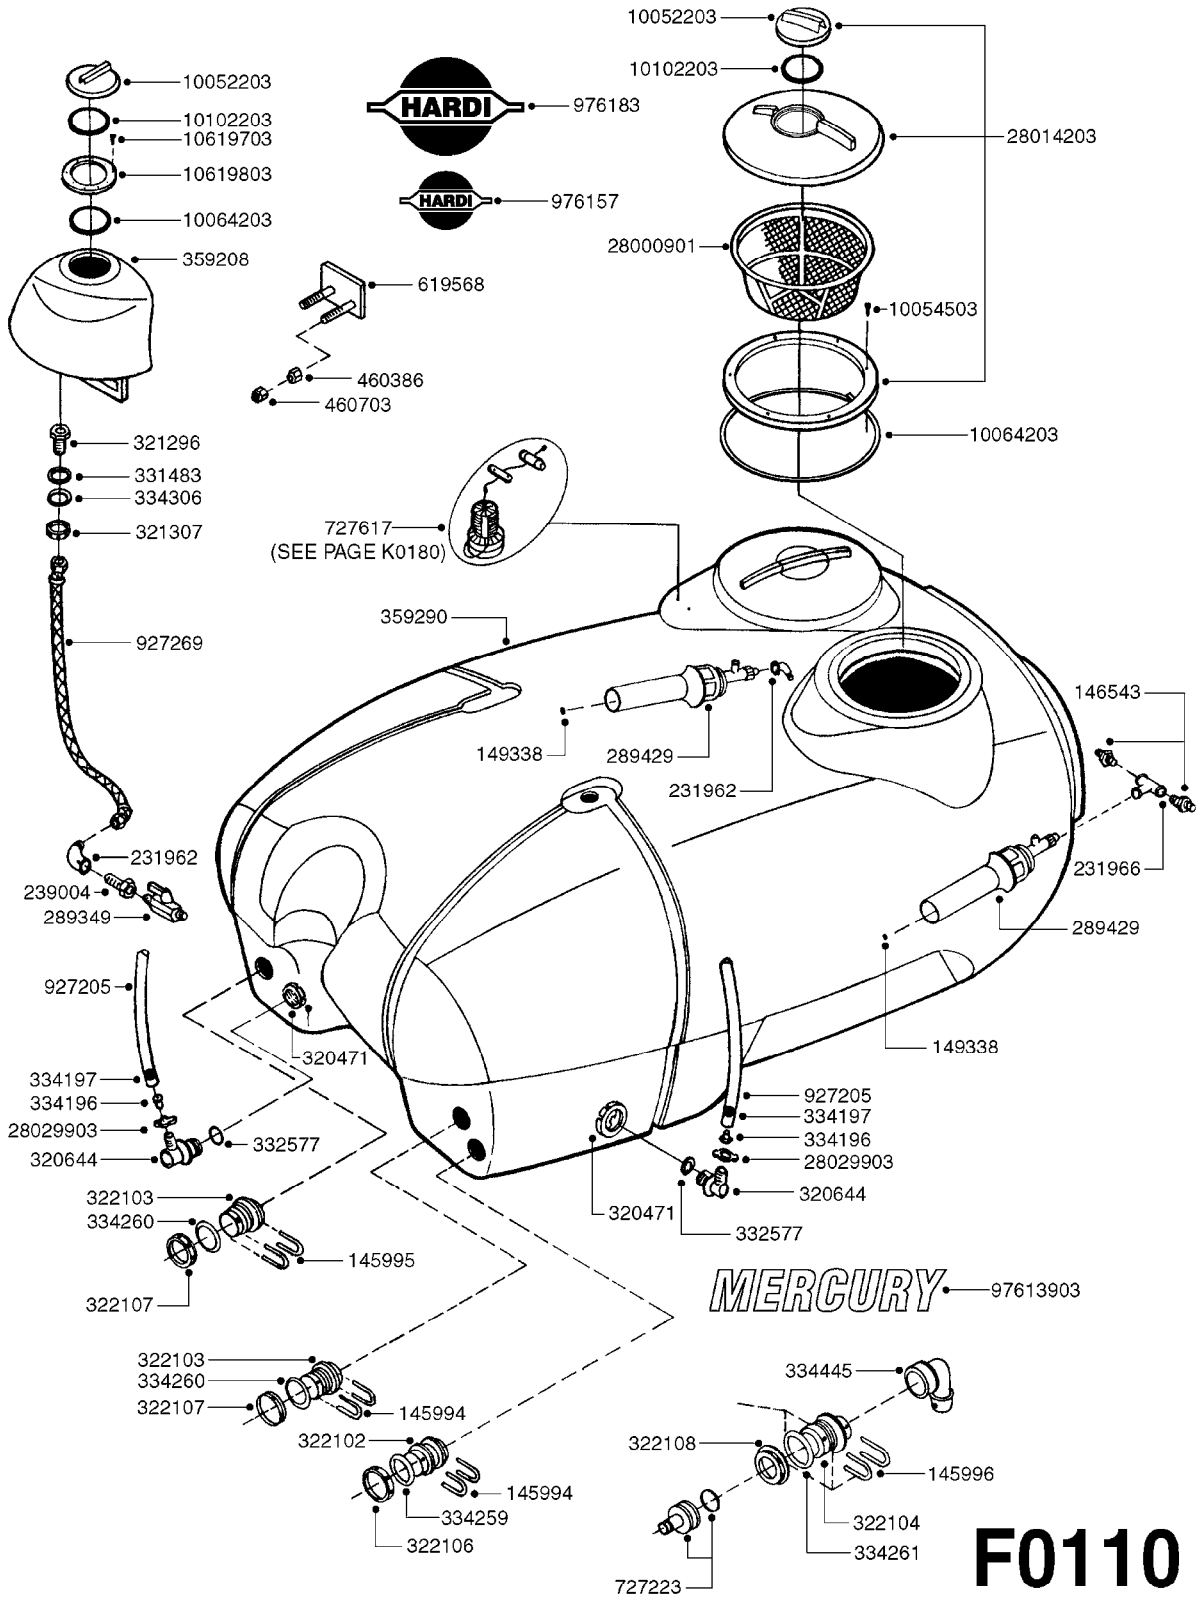

TANK - MERCURY 925
F0110-HIN, 01:01:16

Page 0
Date 07.02.2020 10:51

TANK - MERCURY 925
F0110-HIN, 01:01:16

Page 1
Date 07.02.2020 10:51

parts-n°	order qty	description
145994	1	FITT.DK S-40 FORK
145995	1	FITT.DK S-53 FORK
145996	1	FITT.DK S-67 FORK
146543	1	HEXAGON NIPPLE 1/2"
149338	1	INTERMIX JET 5MM
231962	1	ELBOW BRASS 1/2"
231966	1	TEE 1/2'
239004	1	BUSHING 1/2"-3/8" BRASS
289349	1	BALL VALVE 3/8" M-H
289429	1	AGITATION INJECTOR DUAL INPUT
320471	1	FITT.DK NUT 1" BSP JAMB
320644	1	FITT.DK ELB.3/4"HB X 1" BSP
321296	1	FITT.DK BULKHEAD 1/2" BSP SING
321307	1	FITT.DK NUT 1/2" BSP JAMB
322102	1	FITT.DK S-40 BULKHEAD
322103	1	FITT.DK S-53 BULKHEAD
322104	1	FITT.DK S-67 BULKHEAD
322106	1	FITT.DK S-40 BULKHEAD NUT
322107	1	FITT.DK S-53 BULKHEAD NUT
322108	1	FITT.DK S-67 BULKHEAD NUT
331483	1	WASHER RY-2
332577	1	O-RING D38/D30X4 F.1" PUR.
334196	1	PLUG F. LIQUID LEV. INDICATOR
334197	1	BALL F. LIQUID LEV. INDICATOR
334259	1	GASKET F. S-40 BULKHEAD
334260	1	GASKET F. S-53 BULKHEAD
334261	1	GASKET F. S-67 BULKHEAD
334306	1	WASHER D22 PA
334445	1	FITT.DK S-67 ELB.1-1/2"
359208	1	CLEAN WATER TANK - MERCURY
359290	1	TANK, DRILLED 925 GAL. MERCURY
460386	1	NUT HEX M12X1.75
460703	1	NUT HEX M12X1.75 LOCK DIN985A2 SS
619568	1	TANK SUPPORT BRACKET
727223	1	FITT.S67 1.5" STRAIT S W/ORING
727617	1	FITT.DK S-93 BOTTOM VALVE 2'
927205	1	HOSE R X CLEAR X 3/4 X 0012"
927269	1	HOSE R X PVC X 1/2 X 0012"
976157	1	DECAL COMPANY (4.4" X 4.6")
976183	1	DECAL COMPANY D.18,2 X 29,6
10052203	1	LID VENT ASSY
10054503	1	SCREW 3/4" SELF TAPPING
10064203	1	SET SEALING SPONGE 1 Ft BULK
10102203	1	GASKET F.16" LID BREATHER
10619703	1	SCREW SS #6x3/4' SELF TAPPING
10619803	1	LID HOUSING TREADED F. 6'
28000901	1	FILTER, TOP MAIN TANK, D400 L275 300130
28014203	1	LID ASSY. (3-PC.) 16" ARAG
28029903	1	CLAMP HOSE GEAR P3/4"-S1" 6712
97613903	1	DECAL MERCURY 2011