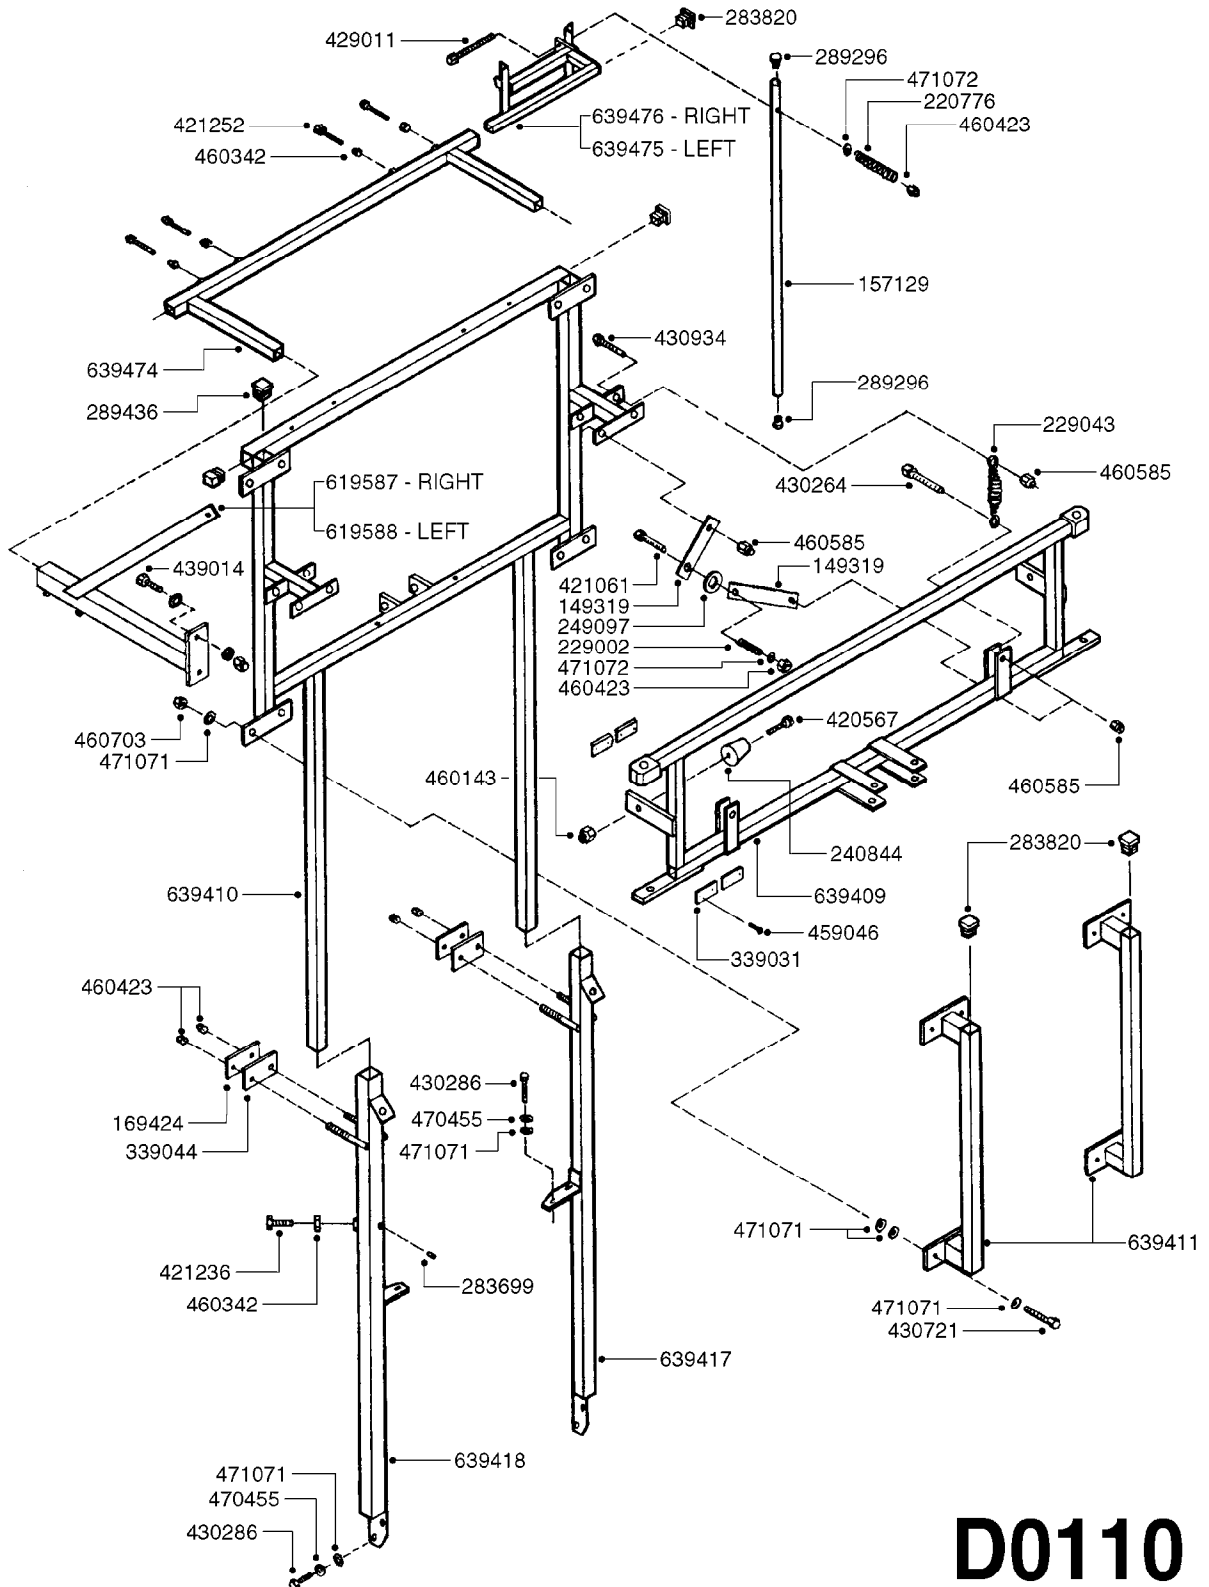

BOOM - 2 ROW B40 HZ CENTER
D0110-HIN, 01:01:16

Page

0

Date

07.02.2020 10:51

BOOM - 2 ROW B40 HZ CENTER
D0110-HIN, 01:01:16

Page 1

Date 07.02.2020 10:51

parts-n°	order qty	description
149319	1	SUPPORT PLATE B40 CENTER
157129	1	ROD
169424	1	PLATE F. SLIDE SHOE
220776	1	MUELLE REPOSAPIES CON TURBOFILLER
229002	1	TENSION SPRING LP/TP
229043	1	SUSPENSION SPRING
240844	1	RUBBER STOP Ø39X32
249097	1	SPECIAL WASHER
283699	1	GREASE NIPPLE M6X1
283820	1	PLUG 30MM / 1-1/4X1/8 SQ TUBE
289296	1	PLUG D.30
289436	1	COVER PLUG 35X35X1.5
339031	1	SLIDE SHOE - POLY
339044	1	SLIDE SHOE - NYLON
420567	1	BOLT HEX 8.8 DEL M8X30 FT
421061	1	BOLT HEX 8.8 DEL M10X100 DIN931
421236	1	BOLT HEX M10X25 GALV.
421252	1	SCREW M10X30 CAP
429011	1	BOLT HEX M10X140
430264	1	BOLT HEX 8.8 DEL M16X100
430286	1	BOLT HEX 8.8 DEL M12X30 FT
430721	1	BOLT HEX 8.8 DEL M12X40 FT
430934	1	BOLT HEX 8.8 DEL M16X80
439014	1	BOLT HEX 8.8 DEL M12X35
459046	1	SCREW.M-8x12 ALLEN DIN-7984
460143	1	SELF LOCK NUT M8 SST A2 DIN985
460342	1	NUT HEX M10 DEL DIN934
460423	1	NUT HEX M10X1.50 LOCK DIN985A2 SS
460585	1	LOCKING NUT M16 DIN985 A2 SS
460703	1	NUT HEX M12X1.75 LOCK DIN985A2 SS
470455	1	WASHER D12 SPRING
471071	1	WASHER M12 GALV
471072	1	WASHER M10 EL2
619587	1	REAR DROP ARM SUPPORT - RH
619588	1	REAR DROP ARM SUPPORT - LH
639409	1	BOOM CENTER - B40
639410	1	BOOM CENTER SECTION - B40
639411	1	BOOM CENTER BRACKET - B40
639417	1	BOOM MOUNT BRACKET - B40 - LH
639418	1	BOOM MOUNT BRACKET - B40 - RH
639474	1	BOOM BRACKET REAR - B20/B40
639475	1	BOOM BRACKET LEFT, BACK
639476	1	BOOM BRACKET RIGHT, BACK