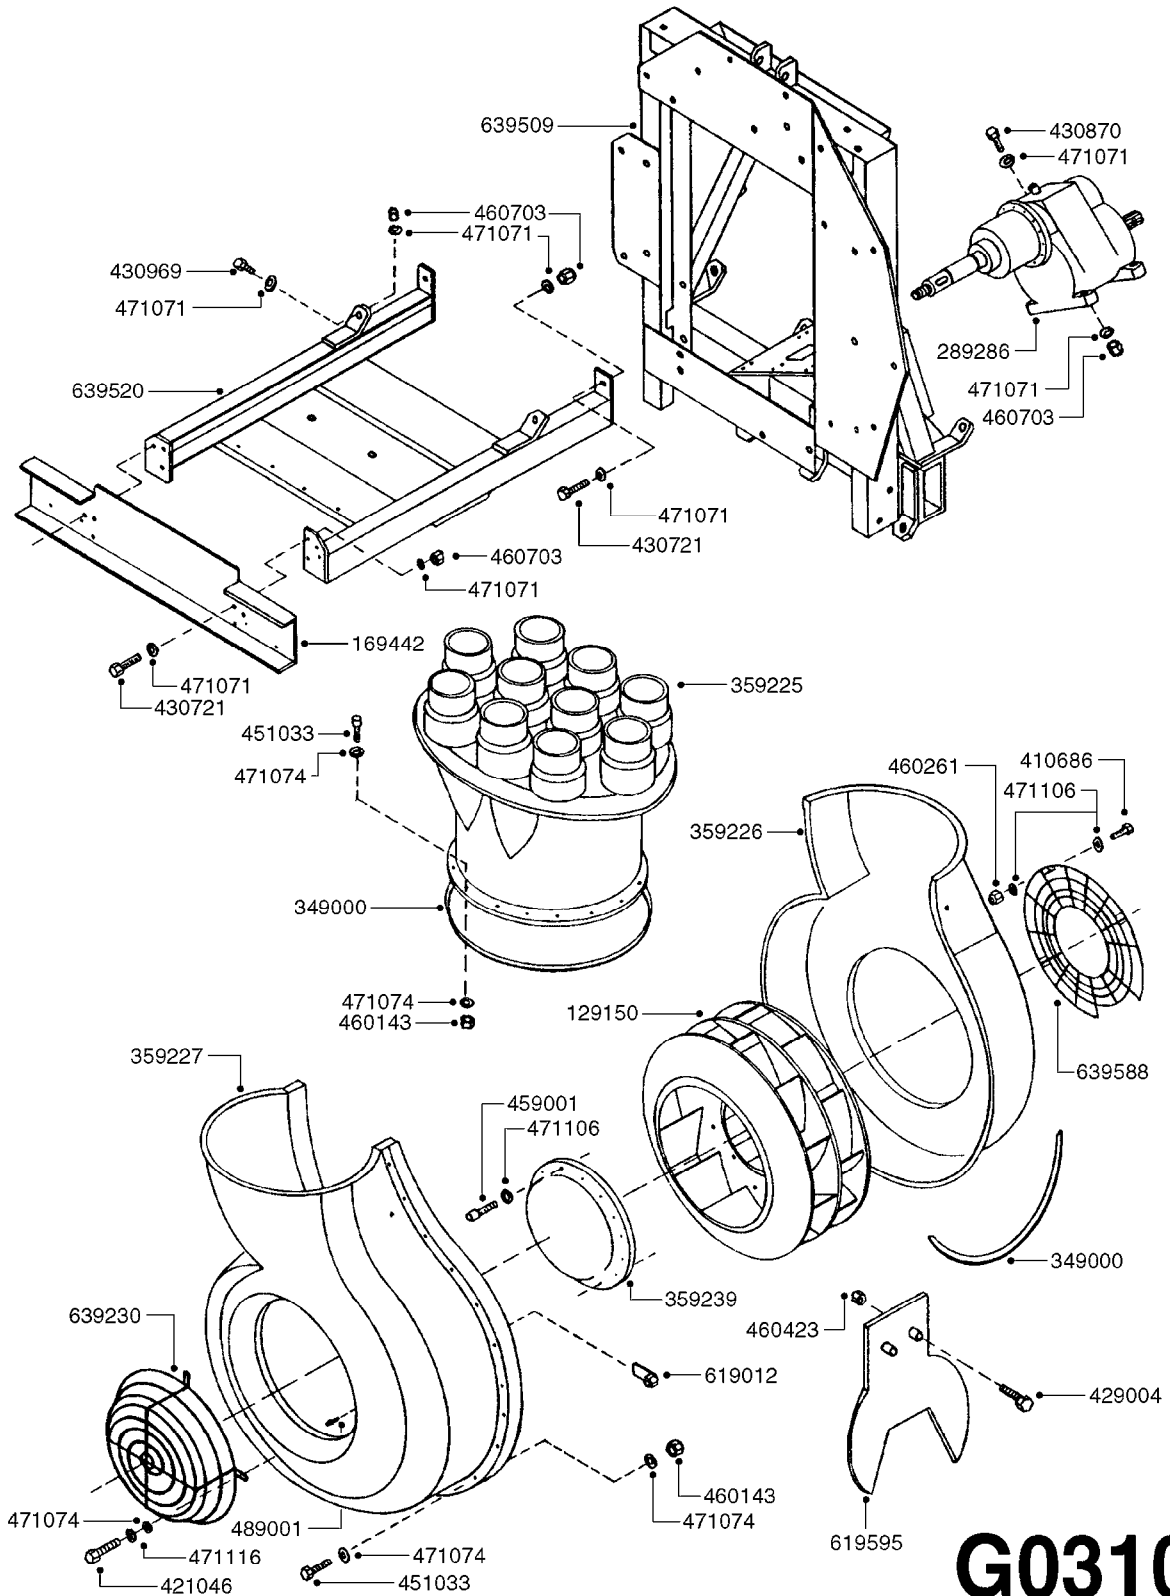

G0310

MERCURY - 26" DOUBLE BLOWER
G0310-HIN, 01:01:16

Page 1

Date 07.02.2020 10:51

parts-n°	order qty	description
129150	1	BLOWER WHEEL HF600D ALUMINUM
169442	1	REAR BRACKET MERCURY FAN FRAME
289286	1	GEARBOX 2-MAXI & 820-X
349000	1	SEAL FOR CANNON
359225	1	AIR DIST. HOUSING 26" DOUBLE
359226	1	BLOWER HOUSING FRONT 26"DOUBLE
359227	1	BLOWER HOUSING REAR 26"DOUBLE
359239	1	CAP FOR 26" FAN
410686	1	BOLT HEX 8.8 DEL M6X30
421046	1	BOLT HEX M8X25/25 A2 SS DIN933
429004	1	BOLT HEX M10X35 GALV.
430721	1	BOLT HEX 8.8 DEL M12X40 FT
430870	1	BOLT HEX 8.8 DEL M12X55 FT
430969	1	SCREW M12X60 CAP
451033	1	SCREW M8X25 HEX
459001	1	BOLT ALLEN M8X15 8.8
460143	1	SELF LOCK NUT M8 SST A2 DIN985
460261	1	NUT HEX M6X1.00 LOCK DIN985 A2 SS
460423	1	NUT HEX M10X1.50 LOCK DIN985A2 SS
460703	1	NUT HEX M12X1.75 LOCK DIN985A2 SS
471071	1	WASHER M12 GALV
471074	1	WASHER M8 ELZ
471106	1	WASHER D6
471116	1	WASHER D8 TENSION
489001	1	RIVET 4X20 AL.
619012	1	STEEL PLATE W/NUT M-8 TURBO
619595	1	AIR ADJ.PLATE HF600D
639230	1	AIR GRID PROTECTOR P540
639509	1	MERCURY FAN FRAME 26" DOUBLE
639520	1	REAR FRAME FOR MERCURY FAN
639588	1	FRONT SAFETY GRILL 26" DOUBLE