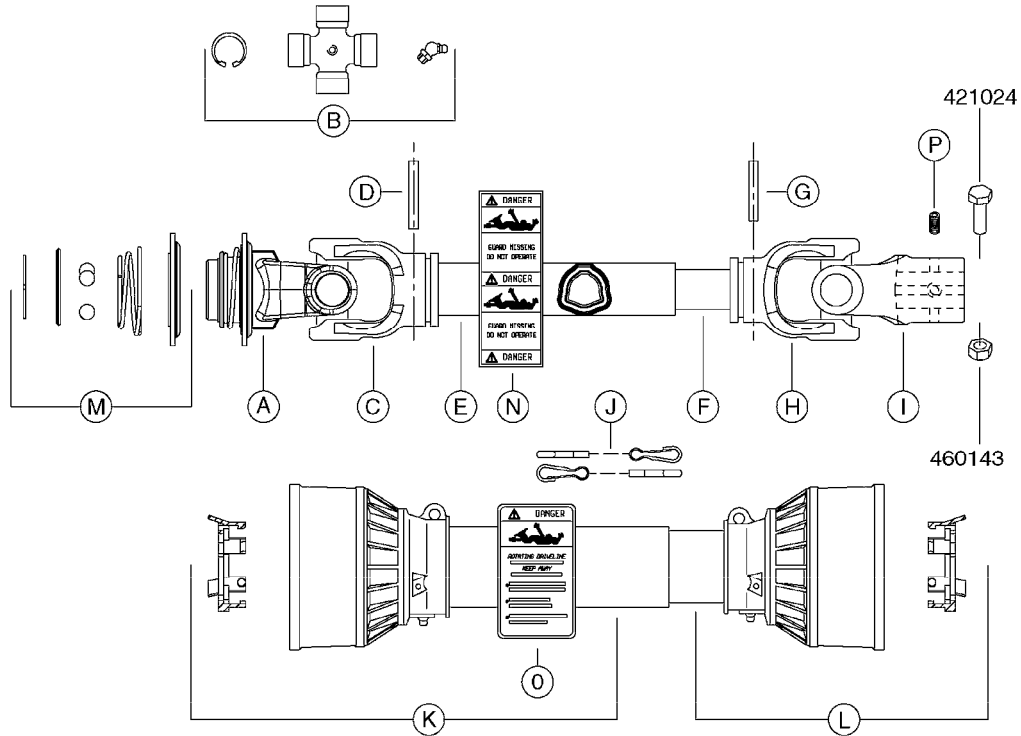

Page 1

Date 07.02.2020 10:51

parts-n°	order qty	description
284041	1	UNIV. JOINT 27x70mm
289040	1	PTO YOKE 1-3/8" X 6 SPLINE
289041	1	PTO YOKE 1-3/8" X 6 SPLINE
289042	1	UNIV. JOINT 22x54mm
289045	1	UNIV. JOINT 30.2x79.4mm
289049	1	PTO SHIELD COMPLETE F.829446
289050	1	PTO SHIELD COMPLETE F.829445
829445	1	PTO 1-3/8/6X1-3/8/6X810M AXIAL
829446	1	PTO SHAFT LE-SPV + LP ZE-P540
829480	1	PTO 1-3/8/21 x 1-3/8/21x1210MM
829482	1	PTO 1-3/8/6X25MM X 600MM 1202
829483	1	PTO 1-3/8/6X30MM x 610MM 1302
829484	1	PTO 1-3/8/6X1-3/8/6X575MM 361
829486	1	PTO 1-3/8/6X30MM X870MM 1302
829487	1	PTO 1-3/8/6X1-3/8/6X870MM 361
829490	1	PTO 1-3/8/6X30MM 1320MM 1302
829491	1	PTO 1-3/8/6X1' 610/913MM 9016
829502	1	PTO 1-3/8/6x1210/1745
28005200	1	PTO YOKE 1-3/8" X 21 SPLINE
28005400	1	PTO YOKE 1-3/8" X 6 SPLINE
28005800	1	PTO YOKE 1-3/8" X 21 SPLINE
28006000	1	PTO YOKE D25 CONE 3 DEG.
28006100	1	PTO YOKE D30 CONE 4 DEG.
28006200	1	PTO YOKE 1-3/8" X 6 SPLINE
28006300	1	PTO YOKE D1"
28006700	1	PTO OUTER 1-3/8"X21(NO SHIELD)
28006900	1	PTO OUTER 1-3/8"X6(NO SHIELD)
28007300	1	PTO INNER 1-3/8"X21(NO SHIELD)
28007500	1	PTO HALF SHAFT - PUMP END
28007800	1	PTO INNER D1" (NO SHIELD)
28008100	1	PTO SHIELD COMPLETE
28008500	1	PTO HALF SHAFT - TRACTOR END
28008600	1	PTO SHIELD ASSY COMPLETE
28009403	1	UNIV. JOINT 27x74.6mm
28015103	1	PTO YOKE 1-3/8"X21 TWST OLD
28015203	1	UNIV. JOINT 23.8x61.3mm
28015303	1	PTO YOKE 1-3/8"X21 BALL COLLAR
28015403	1	PTO OUTER 1-3/8"X21(SHIELDED)
28015503	1	PTO INNER 1-3/8"X21(NO SHIELD)
28015603	1	PTO SHIELD COMPLETE F.28020303
28015703	1	PTO YOKE 1-3/4"X20 SPL OUTER
28015803	1	PTO OUTER 1-3/4"X20(NO SHIELD)
28015903	1	PTO INNER 1-3/8"X21(NO SHIELD)
28016003	1	PTO SHIELD COMPLETE F.10465803
28016203	1	PTO OUTER 1-3/8"X6(SHIELDED)
28016303	1	PTO INNER 1-3/8"X6(NO SHIELD)
28016703	1	PTO OUTER 1-3/8"X6(NO SHIELD)
28016803	1	PTO INNER 1-3/8"X6(NO SHIELD)
28020203	1	PTO 1-3/4/20x1-3/8/21 BP L=860
28020303	1	PTO 1-3/8/21 x 1-3/8/21 B&P
28040603	1	PTO YOKE 1-3/8X21SPL BLACK
28040703	1	SAFETY CHAIN F.CV BLACK PTO (SET OF 2)
28068800	1	PTO YOKE 1-3/8" X 6 SPLINE
28069700	1	UNIV. JOINT STD1 SFT
28072800	1	PTO SHIELD COMPLETE L=1912 SFT
28073000	1	PTO YOKE 1-3/8" X 6 SPLINE