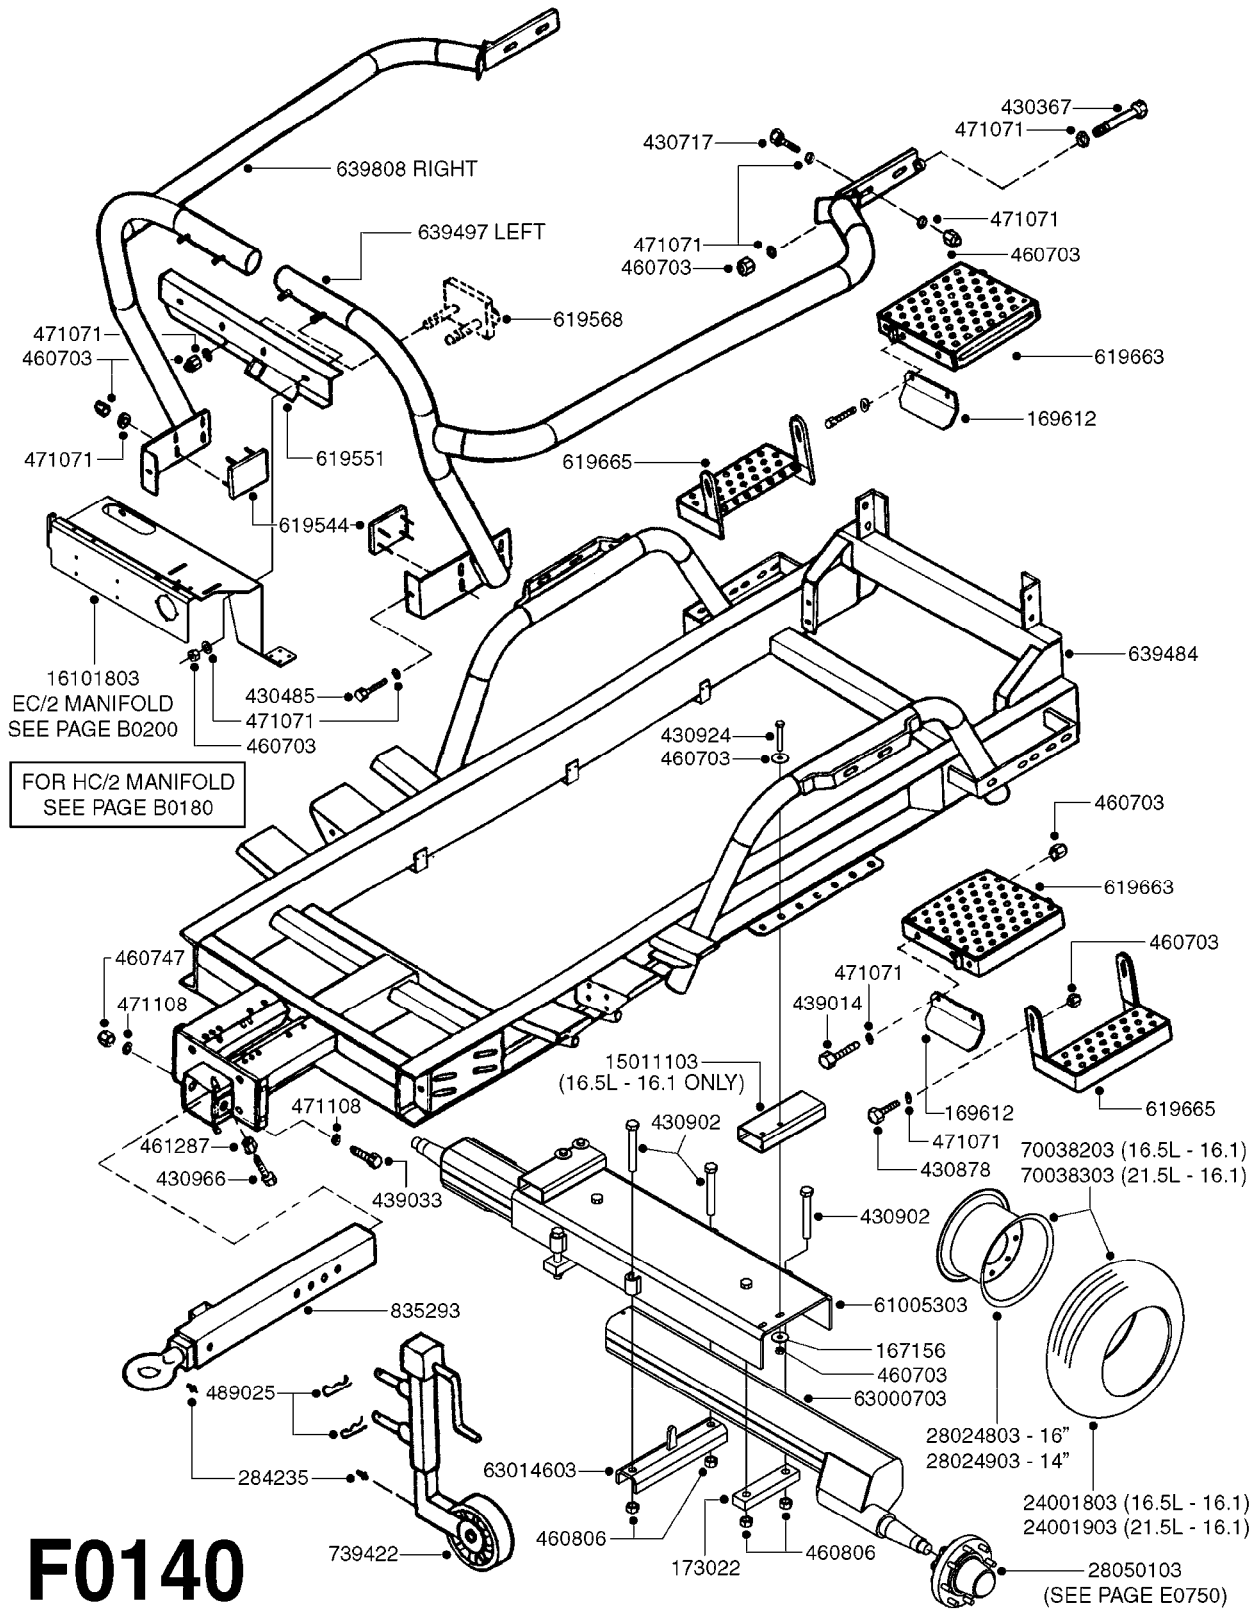

FRAME - MERCURY 925 '05
F0140-HIN, 01:01:16

Page 1
Date 07.02.2020 10:51

parts-n°	order qty	description
167156	1	WASHER D46.5/D12.4X2.5
169612	1	MUD SCRAPER (STEP) MERCURY PLUS
173022	1	FLATBAR 50X30 L=218/2XD22
284235	1	ENGRASADOR M-6/100 RECTO
430367	1	BOLT HEX 8.8 DEL M12X100 DIN931
430485	1	BOLT HEX 8.8 DEL M12X90
430717	1	BOLT HEX 8.8 RAW M12x40
430878	1	BOLT HEX 8.8 DEL M12X45 DIN931
430902	1	BOLT HEX 8.8 M20X150
430924	1	BOLT HEX 8.8 DEL M12 X 85
430966	1	BOLT HEX M18X60
439014	1	BOLT HEX 8.8 DEL M12X35
439033	1	BOLT HEX M24X170 GALV.
460703	1	NUT HEX M12X1.75 LOCK DIN985A2 SS
460747	1	NUT HEX M24 LOCK
460806	1	NUT HEX M20X2.50 LOCK DIN985A2 SS
461287	1	NUT HEX M18
471071	1	WASHER M12 GALV
471108	1	WASHER D44D25X4.5
489025	1	'R' PIN D.4
619544	1	FRONT PLATE - MERCURY FRAME
619551	1	FRONT BRACKET F.RAILING MR600
619568	1	TANK SUPPORT BRACKET
619663	1	FOOT STEP MERCURY PLUS
619665	1	BOTTOM FOOT STEP MERCURY PLUS
639484	1	FRAME - MERCURY 925
639497	1	RAILING - MERCURY 925 LEFT
639808	1	RAILING - MERCURY 925 RIGHT
739422	1	CPL. JACK STAND FOR TANGO
835293	1	DRAWBAR RING HITCH
15011103	1	RECT. TUBE SPACER MERC. 900
16101803	1	CONTROL BRACKET F. MERCURY EC2
24001803	1	TIRE 16.5L-16.1 10 PLY TURF
24001903	1	TIRE 21.5L-16.1 10 PLY TURF
28024803	1	WHEEL RIM 16.1X16 8-8-6 +1.125
28024903	1	WHEEL RIM 16.1X14" 8-8-6 -1.50
28050103	1	HUB F 3" 758 7500# PACKAGE
61005303	1	*AXLE NON-SUSP ADJ 900 MERC
63000703	1	AXLE INSERT W/M CM750
63014603	1	SUPPORT BAR CENT ADJ. MERC 900
70038203	1	*TIRE ASSY MR900 TF 8-8-6 16.1
70038303	1	*TIRE ASSY MR900 TF 8-8-6 21.5