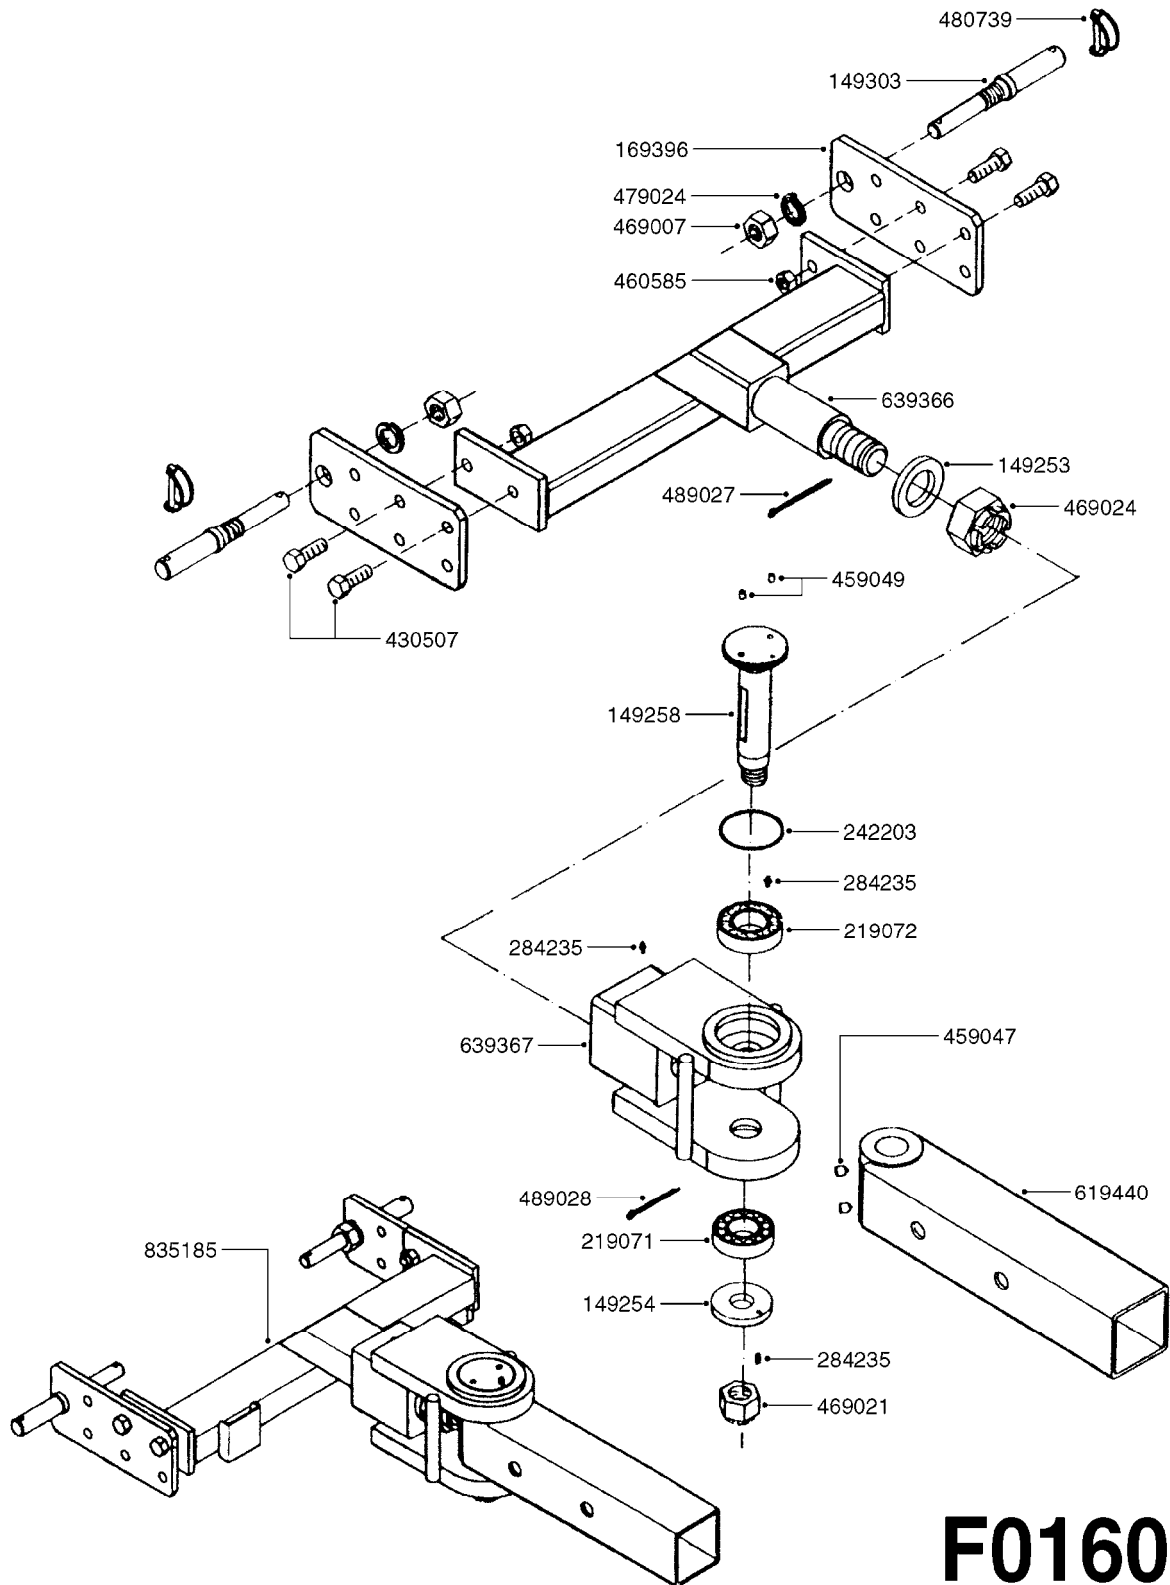

F0160

DRAWBAR - TURNABLE HITCH
F0160-HIN, 01:01:16

Page 1

Date 07.02.2020 10:51

parts-n°	order qty	description
149253	1	WASHER D.80X50X10 TURN.HITCH
149254	1	WASHER D.80X32X10 TURN.HITCH
149258	1	PIN F.TURNABLE HITCH
149303	1	DRAW BOLTS
169396	1	PLATE F. TURNABLE DRAWBAR
219071	1	BEARING 30208A TURN.HITCH
219072	1	BEARING
242203	1	O-RING 79.5X72.5
284235	1	ENGRASADOR M-6/100 RECTO
430507	1	BOLT HEX 8.8 DEL M16X45 FT
459047	1	SET SCREW ALLEN M12X25 DIN 913
459049	1	SET SCREW ALLEN M8X10 DIN 913
460585	1	LOCKING NUT M16 DIN985 A2 SS
469007	1	NUT 1" SAE
469021	1	CASTLE NUT 1-1/4"
469024	1	CASTLE NUT 1-3/4" TURN.HITCH
479024	1	WASHER LOCK D.26 DIN 127
480739	1	PIN SNAP D8 F.ROUND
489027	1	ROLL PIN 6 x 100
489028	1	COTTER PIN 6 X 8
619440	1	HEADTUBE FOR TURN.DRAWBAR
639366	1	CENTER BEAM TURN.HITCH
639367	1	CENTER PIVOT - TURN.HITCH
835185	1	DRAWBAR TURNABLE F.TG BV CR