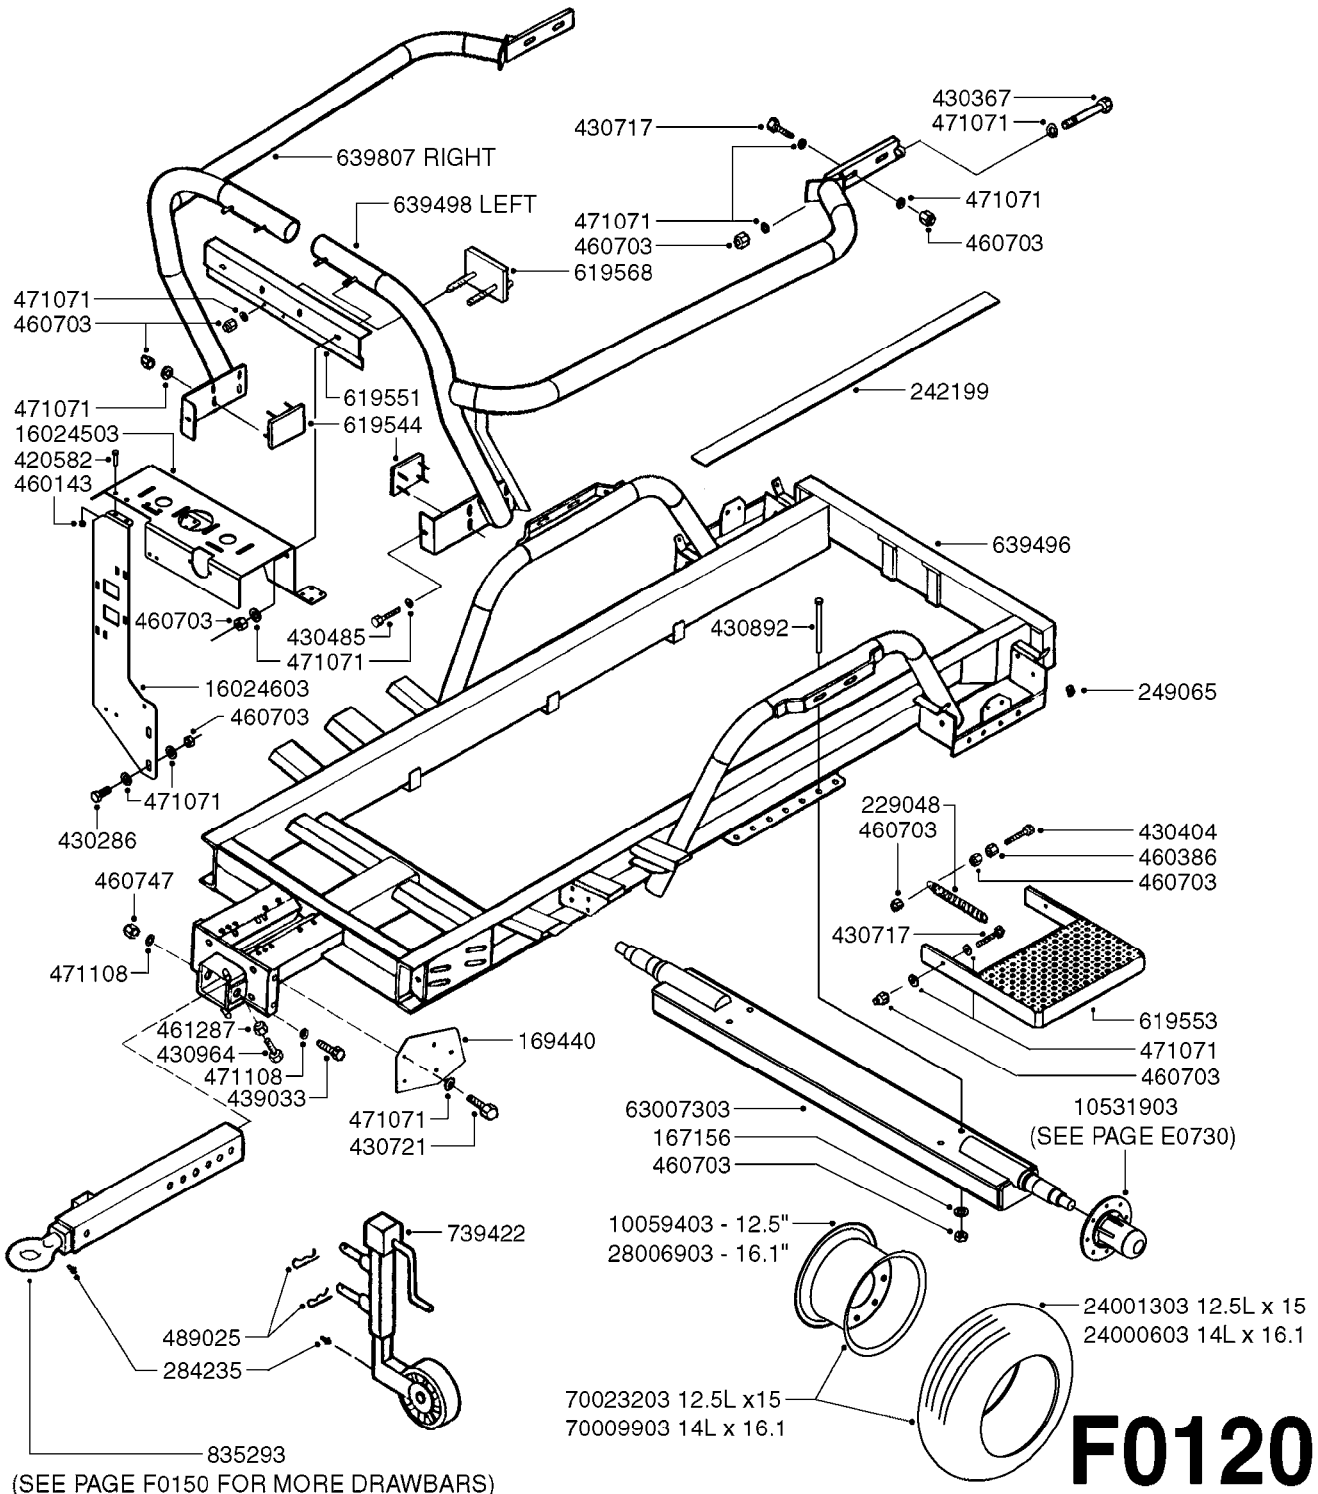

(SEE PAGE F0150 FOR MORE DRAWBARS)

F0120

FRAME - MERCURY 600
F0120-HIN, 01:01:16

Page 1
Date 07.02.2020 10:51

parts-n°	order qty	description
167156	1	WASHER D46.5/D12.4X2.5
169440	1	BRACKET F.SUCTION FILTER
229048	1	MR SPRING ADAPTABLE FOOTREST
242199	1	TANK FRAME PACKING 1300X45X3
249065	1	TOP FOR FOOT STEP
284235	1	ENGRASADOR M-6/100 RECTO
420582	1	BOLT HEX 8.8 DEL M8X20 FT A2
430286	1	BOLT HEX 8.8 DEL M12X30 FT
430367	1	BOLT HEX 8.8 DEL M12X100 DIN931
430404	1	BOLT HEX 8.8 DEL M12X50
430485	1	BOLT HEX 8.8 DEL M12X90
430717	1	BOLT HEX 8.8 RAW M12x40
430721	1	BOLT HEX 8.8 DEL M12X40 FT
430892	1	BOLT HEX 8.8 DEL M12X110
430964	1	BOLT HEX M18X50
439033	1	BOLT HEX M24X170 GALV.
460143	1	SELF LOCK NUT M8 SST A2 DIN985
460386	1	NUT HEX M12X1.75
460703	1	NUT HEX M12X1.75 LOCK DIN985A2 SS
460747	1	NUT HEX M24 LOCK
461287	1	NUT HEX M18
471071	1	WASHER M12 GALV
471108	1	WASHER D44D25X4.5
489025	1	'R' PIN D.4
619544	1	FRONT PLATE - MERCURY FRAME
619551	1	FRONT BRACKET F.RAILING MR600
619553	1	FOOT STEP MERCURY
619568	1	TANK SUPPORT BRACKET
639496	1	FRAME - MERCURY 600
639498	1	RAILING - MERCURY 600 LEFT
639807	1	RAILING - MERCURY 600 RIGHT
739422	1	CPL. JACK STAND FOR TANGO
835293	1	DRAWBAR RING HITCH
10059403	1	RIM 15X10 X 8-8-6 +1.062OFFSET
10531903	1	HUB ASSY.COMP.F.2-1/8" SPINDLE
16024503	1	SUPPORT MANIFOLD MERCURY
16024603	1	SUPPORT HYD VALVE MISTBLOWER
24000603	1	TIRE 14L X 16.1 8 PLY
24001303	1	TIRE 12.5L-15SL 12 PLY
28006903	1	WHEEL RIM 16.1" X 11" 8-8-6"
63007303	1	AXLE WELDMENT FIXD MERCURY 600
70009903	1	WHEEL ASSY. 14L x 16.1 8PLY
70023203	1	TIRE ASSY 12.5L-15 12PLY8-8-6