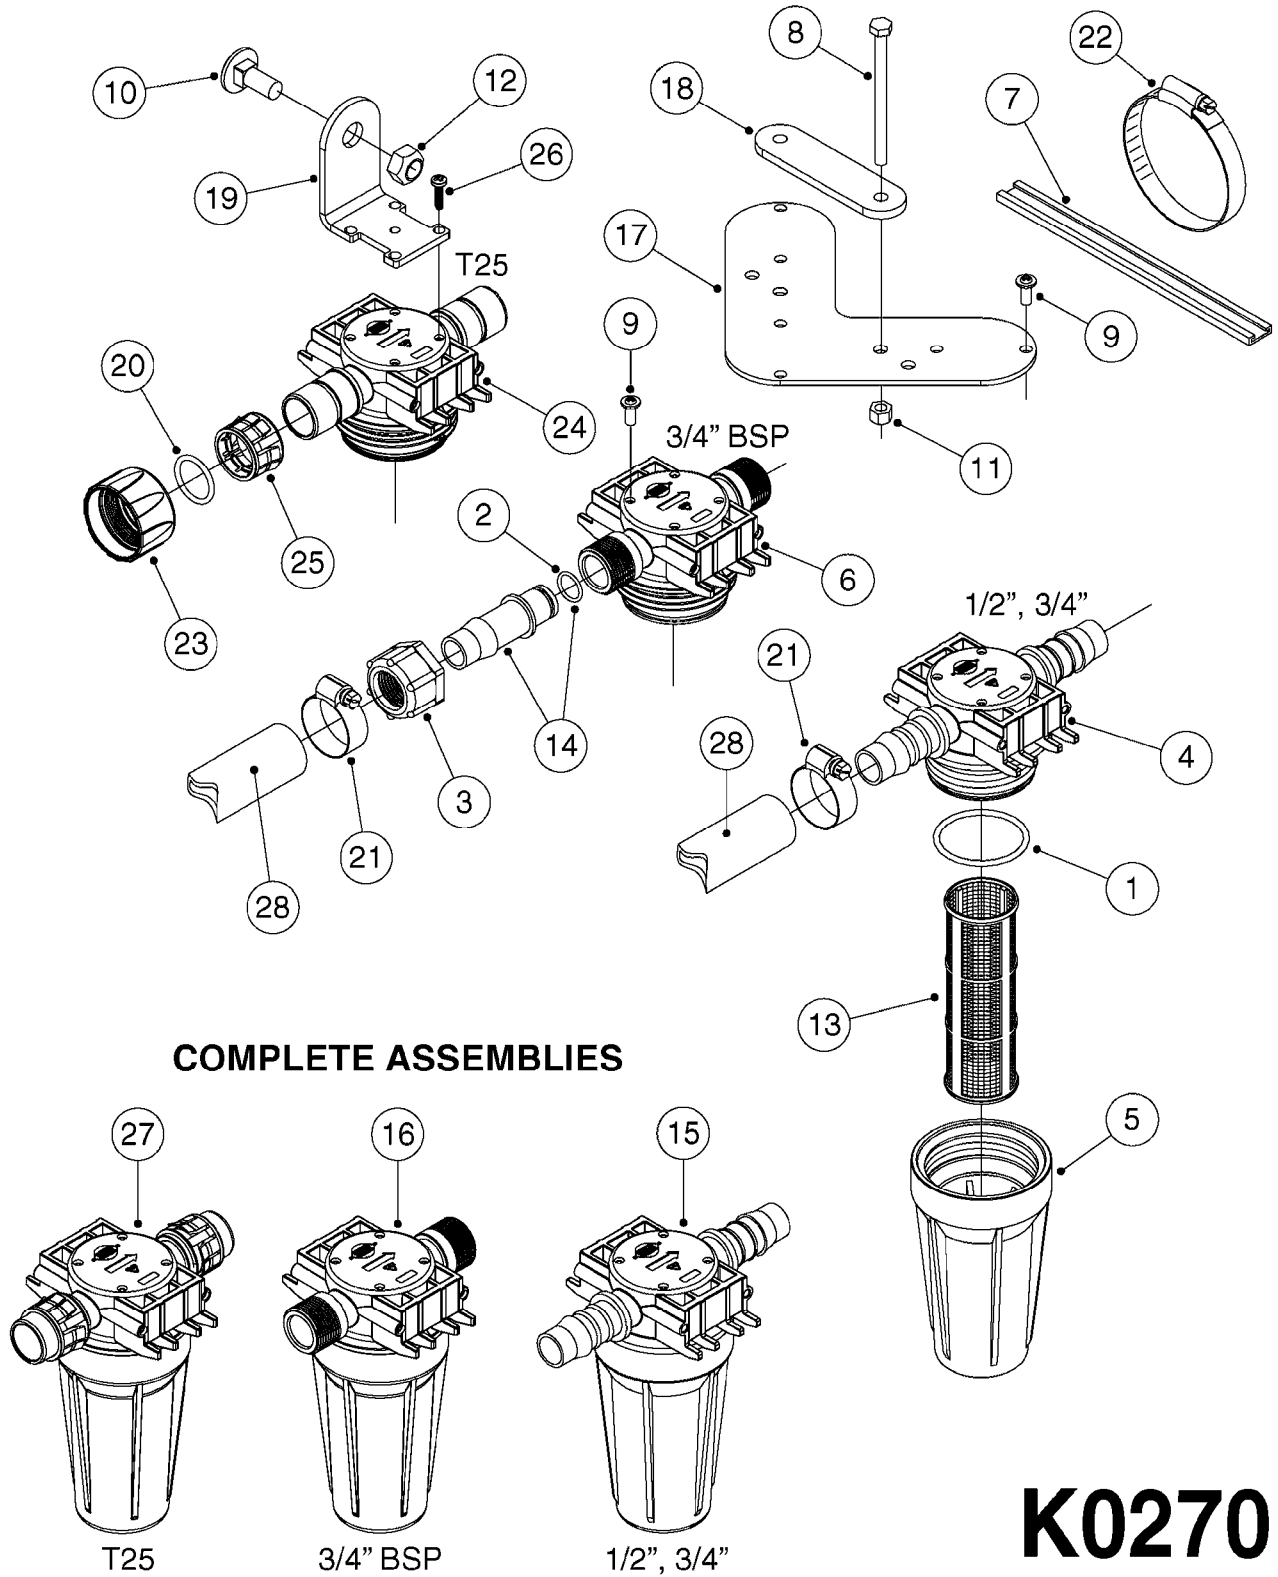

24002503 - Ø 5" (125mm)

24002403 - Ø 4" (100mm)

259034 - Ø 5" (125mm) L=29-1/2" (750mm) PVC

259035 - Ø 4-3/8" (110mm) L=39-3/8" (1000mm) PVC

349012 - Ø 4" (100mm) L=37-3/8" (950mm) PVC

349026 - Ø 5-1/2" (140mm) / Ø 4-3/8" (110mm) PVC

349030 - Ø 5-1/2" (140mm) / Ø 3-1/2" (90mm) PVC

349025 - Ø 5" (125mm) / Ø 4-3/8" (110mm) PVC

349023 - Ø 5" (125mm) PVC

G0420

TUBES & HOSES
G0420-HIN, 01:01:16

Page 1

Date 07.02.2020 10:51

parts-n°	order qty	description
259034	1	PVC HOSE D125MM X 0.75M
259035	1	PVC HOSE D100MM X 1.0M
349012	1	PVC TUBE D100MM X 950MM
349023	1	GREY PVC LID D125MM
349025	1	CONNECT.PIECE PVC D125MM-110MM
349026	1	CONICAL REDUC.PVC D140MM-100MM
349030	1	140MM-90MM PVC ADAPTER
24002403	1	HOSE R X TPR 4" BLACK
24002503	1	HOSE R X TPR 5" BLACK

parts-n°	order qty	description
145997	1	FITT.DK S-93 FORK
220799	1	SPRING F.TOP DRAIN
241754	1	O-RING D59.5X3
242221	1	GASKET F. S-93 QUICK COUPLERS
242351	1	O-RING D69.5X3.0 VITON F.S-93
322109	1	FITT.DK S-93 BULKHEAD NUT
322165	1	FITT.DK S-93 BULKHEAD SINGLE
322166	1	VALVE FLAP LOWER PART
322169	1	CORD PLUG F.TOP DRAIN
322171	1	FITT.DK S-93 THREAD INS.2"BSP
334262	1	GASKET F.S-93 BULKHEAD
334332	1	FITT.DK S-93 MALE QUICK COUP.
334340	1	FITT.DK S-93 ELBOW 2.5"
334434	1	CAGE F.SPRING BOTTOM DRAIN ASY
334437	1	SEAL FOR VALVE FLAP
334469	1	CLEVIS F.CORD TOP DRAIN ASSY.
334472	1	HANDLE FOR TOP DRAIN
334557	1	SPRING SEAT TOP DRAIN
390982	1	CORD NYLON 4000MM
440392	1	SCREW 6.3 X 25.0 DIN7981C TORX
727172	1	FITT.DK S-93 SEAT INSERT
727617	1	FITT.DK S-93 BOTTOM VALVE 2'
727742	1	TOP DRAIN CORD TYPE
728120	1	QUICK COUPLER CAP F.S93 DRAIN
14001500	1	GROMMET F.TOP DRAIN CORD
16025500	1	TANK SPACER SIGHT GAUGE
16135600	1	GUIDE FOR SIGHT GAUGE NAV/NCM