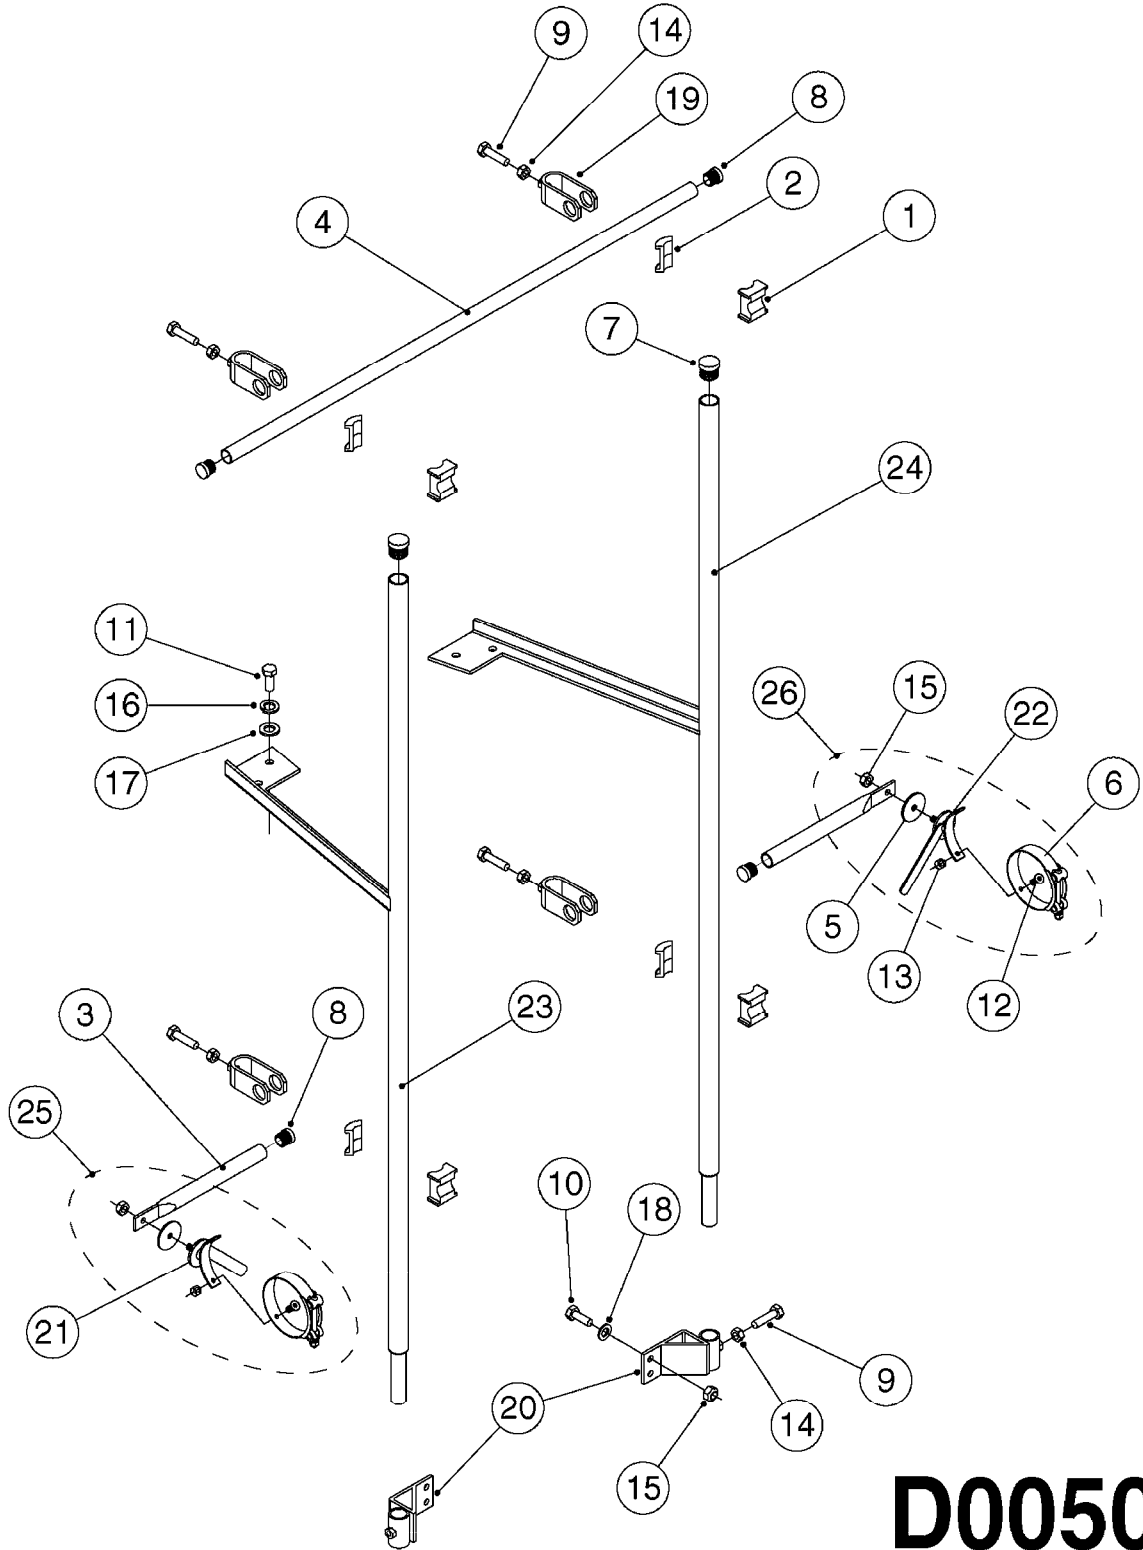

parts-n°	order qty	description
146845	1	HEX NIPPLE 1/4"X1/4"
231907	1	HEX NIPPLE 1/4"BSP X 1/2"NPT
241404	1	DOWTY SEAL 1/4"
421164	1	BOLT HEX 8.8 DEL M10X70
430934	1	BOLT HEX 8.8 DEL M16X80
460342	1	NUT HEX M10 DEL DIN934
460585	1	LOCKING NUT M16 DIN985 A2 SS
471072	1	WASHER M10 EL2
730179	1	HYD.KIT SOLENOID BLOCK ASSY.
730180	1	HYD.KIT JOYSTICK CTRL HANDLE
759122	1	CYLINDER D40/20 R150 ADJUSTABLE
781902	1	FOLD CYLINDER
976157	1	DECAL COMPANY (4.4" X 4.6")
10466003	1	COUPLER PIONEER 8010-04 1/2NPT
14010400	1	PLUG 1/4" BSP
28024103	1	TIE STRAP L=8" x W=3/16"
28370503	1	HOSE HY X1/4X314.93'STR+ELB
78500003	1	HOSE HY X 1/4 X 23.6" STR+ELB
78500103	1	HOSE HY X 1/4 X 31.7" STR+ELB
78500403	1	HOSE HY X 1/4 X 252" STR+STR