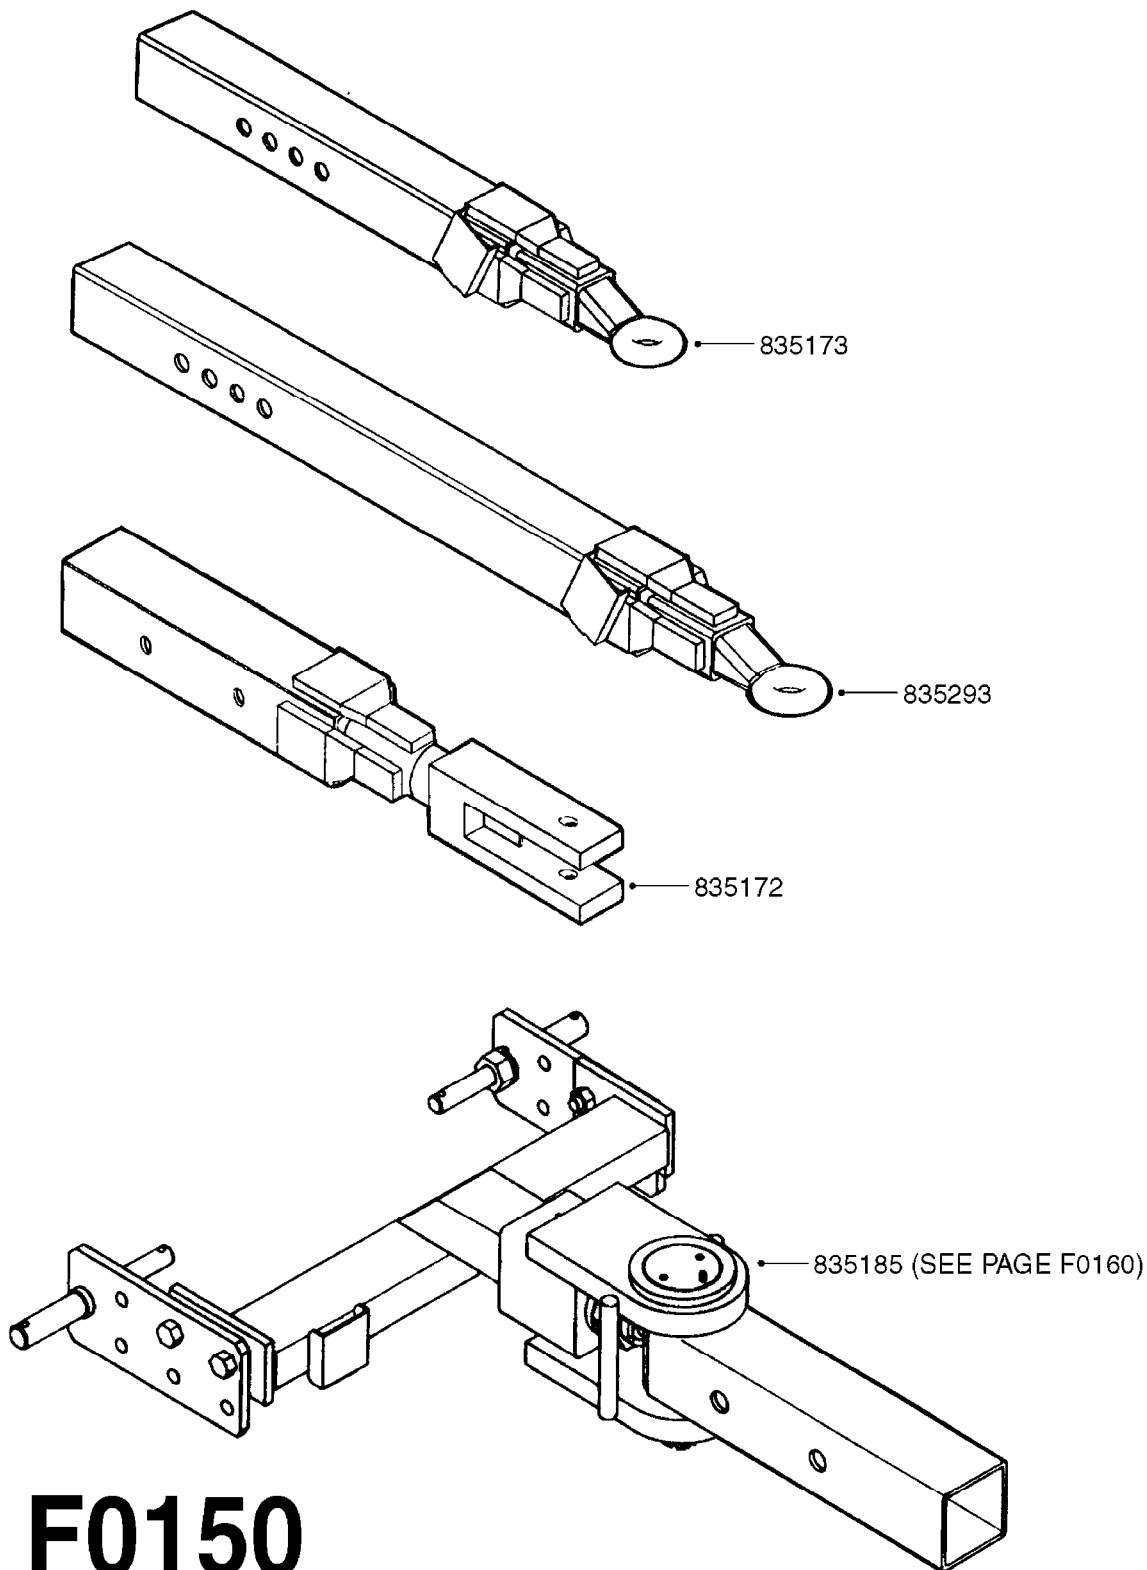

F0150

DRAWBARS - MERCURY/ARROW
F0150-HIN, 01:01:16

Page 1
Date 07.02.2020 10:51

parts-n°	order qty	description
835172	1	DRAWBAR STD. F.TG BV CR
835173	1	DRAWBAR RING HITCH ARROW
835185	1	DRAWBAR TURNABLE F.TG BV CR
835293	1	DRAWBAR RING HITCH