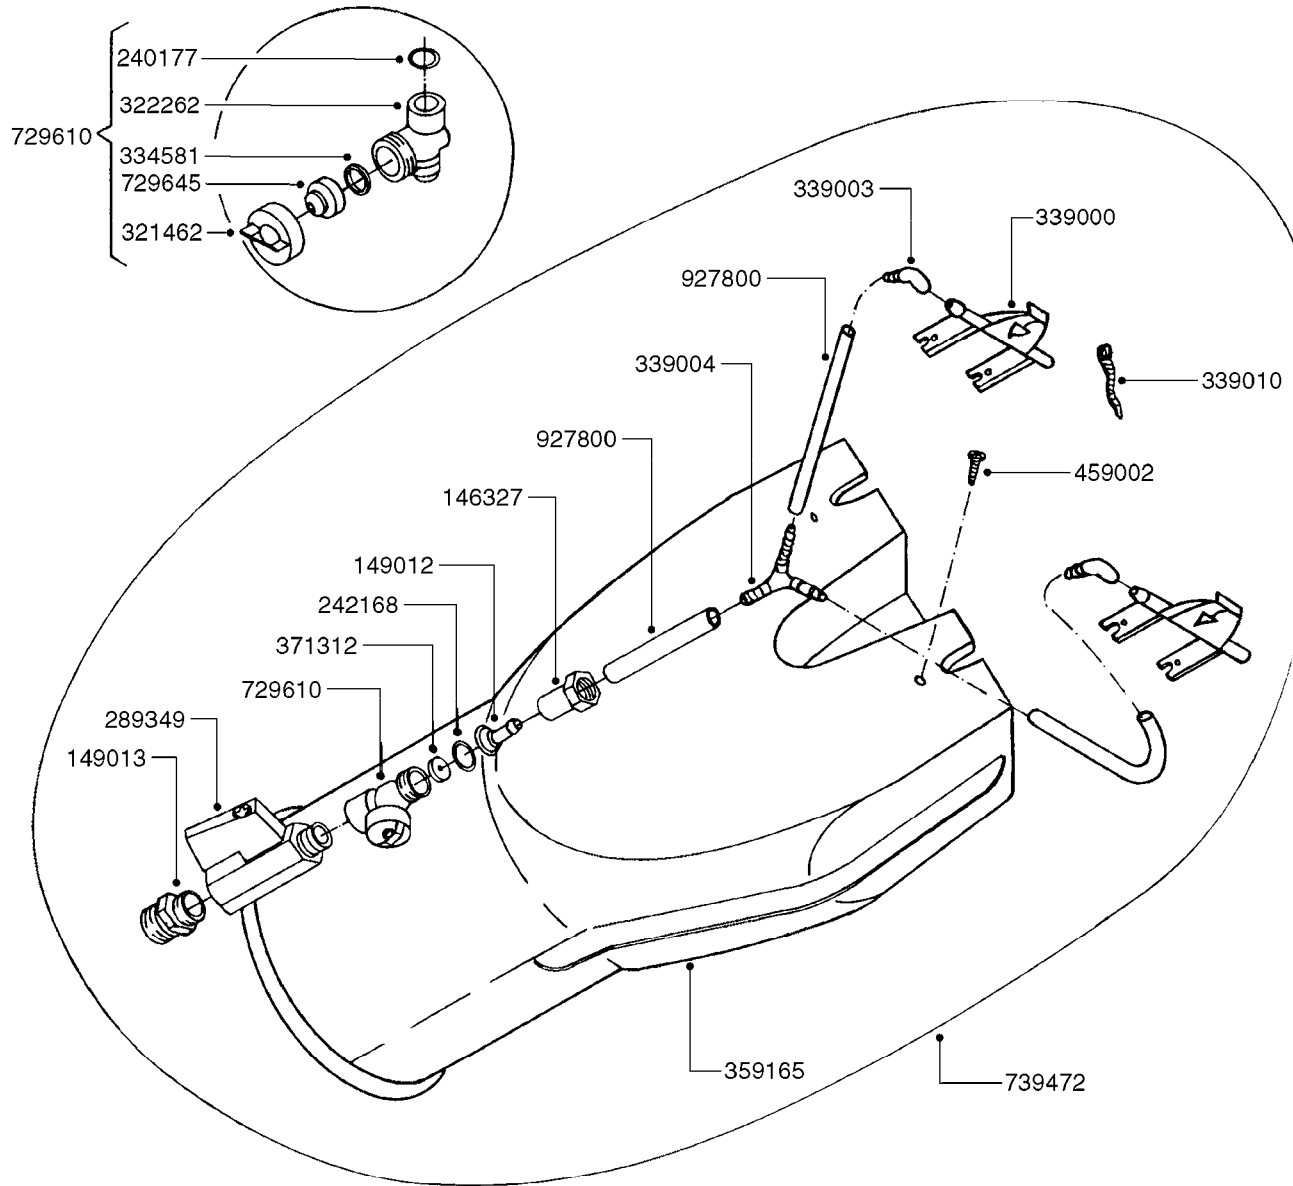

G0310

MERCURY - 26" DOUBLE BLOWER
G0310-HIN, 01:01:16

Page 1

Date 07.02.2020 10:51

parts-n°	order qty	description
129150	1	BLOWER WHEEL HF600D ALUMINUM
169442	1	REAR BRACKET MERCURY FAN FRAME
289286	1	GEARBOX 2-MAXI & 820-X
349000	1	SEAL FOR CANNON
359225	1	AIR DIST. HOUSING 26" DOUBLE
359226	1	BLOWER HOUSING FRONT 26"DOUBLE
359227	1	BLOWER HOUSING REAR 26"DOUBLE
359239	1	CAP FOR 26" FAN
410686	1	BOLT HEX 8.8 DEL M6X30
421046	1	BOLT HEX M8X25/25 A2 SS DIN933
429004	1	BOLT HEX M10X35 GALV.
430721	1	BOLT HEX 8.8 DEL M12X40 FT
430870	1	BOLT HEX 8.8 DEL M12X55 FT
430969	1	SCREW M12X60 CAP
451033	1	SCREW M8X25 HEX
459001	1	BOLT ALLEN M8X15 8.8
460143	1	SELF LOCK NUT M8 SST A2 DIN985
460261	1	NUT HEX M6X1.00 LOCK DIN985 A2 SS
460423	1	NUT HEX M10X1.50 LOCK DIN985A2 SS
460703	1	NUT HEX M12X1.75 LOCK DIN985A2 SS
471071	1	WASHER M12 GALV
471074	1	WASHER M8 ELZ
471106	1	WASHER D6
471116	1	WASHER D8 TENSION
489001	1	RIVET 4X20 AL.
619012	1	STEEL PLATE W/NUT M-8 TURBO
619595	1	AIR ADJ.PLATE HF600D
639230	1	AIR GRID PROTECTOR P540
639509	1	MERCURY FAN FRAME 26" DOUBLE
639520	1	REAR FRAME FOR MERCURY FAN
639588	1	FRONT SAFETY GRILL 26" DOUBLE