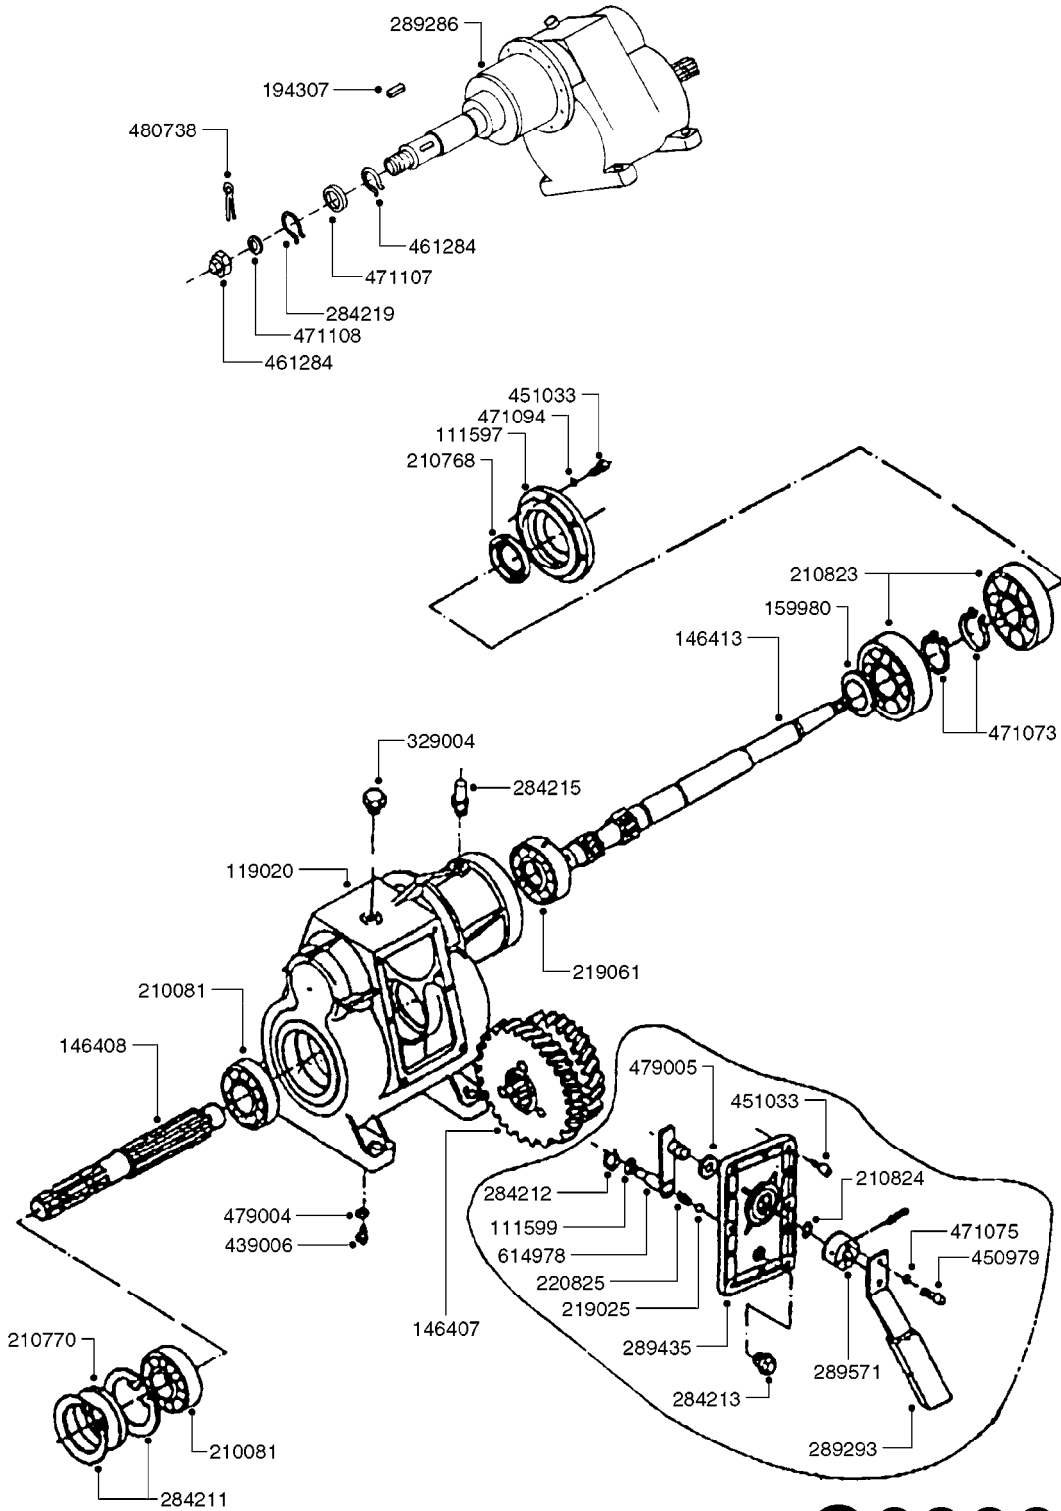

F0160

DRAWBAR - TURNABLE HITCH
F0160-HIN, 01:01:16

Page 1

Date 07.02.2020 10:51

parts-n°	order qty	description
149253	1	WASHER D.80X50X10 TURN.HITCH
149254	1	WASHER D.80X32X10 TURN.HITCH
149258	1	PIN F.TURNABLE HITCH
149303	1	DRAW BOLTS
169396	1	PLATE F. TURNABLE DRAWBAR
219071	1	BEARING 30208A TURN.HITCH
219072	1	BEARING
242203	1	O-RING 79.5X72.5
284235	1	ENGRASADOR M-6/100 RECTO
430507	1	BOLT HEX 8.8 DEL M16X45 FT
459047	1	SET SCREW ALLEN M12X25 DIN 913
459049	1	SET SCREW ALLEN M8X10 DIN 913
460585	1	LOCKING NUT M16 DIN985 A2 SS
469007	1	NUT 1" SAE
469021	1	CASTLE NUT 1-1/4"
469024	1	CASTLE NUT 1-3/4" TURN.HITCH
479024	1	WASHER LOCK D.26 DIN 127
480739	1	PIN SNAP D8 F.ROUND
489027	1	ROLL PIN 6 x 100
489028	1	COTTER PIN 6 X 8
619440	1	HEADTUBE FOR TURN.DRAWBAR
639366	1	CENTER BEAM TURN.HITCH
639367	1	CENTER PIVOT - TURN.HITCH
835185	1	DRAWBAR TURNABLE F.TG BV CR