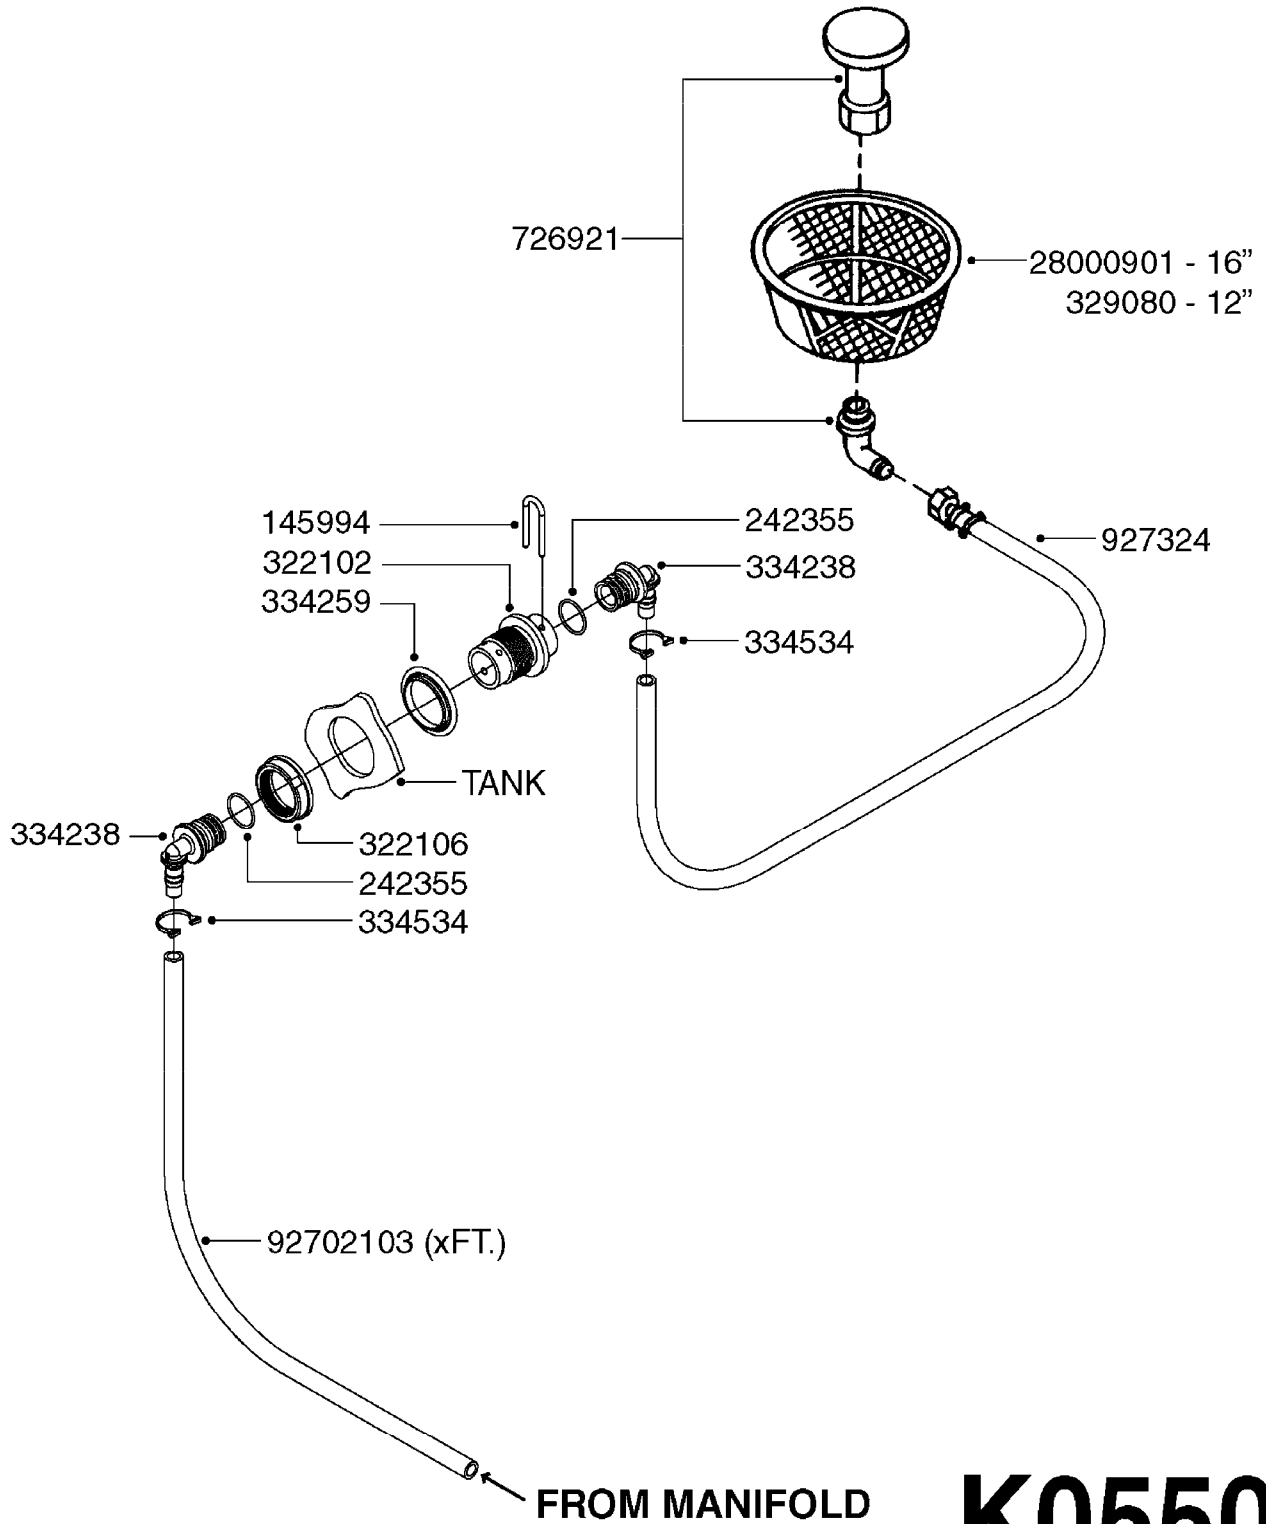

K0550

POWDER MIXER
K0550-HIN, 01:01:16

Page 1
Date 07.02.2020 10:51

parts-n°	order qty	description
145994	1	FITT.DK S-40 FORK
242355	1	O-RING D19.2X3.0 VITON F.S-40
322102	1	FITT.DK S-40 BULKHEAD
322106	1	FITT.DK S-40 BULKHEAD NUT
329080	1	FILTER BASKET 12"
334238	1	FITT.DK S-40 ELB.1/2"
334259	1	GASKET F. S-40 BULKHEAD
334534	1	CLAMP HOSE PLASTIC 1/2"
726921	1	POWDER MIXER F.STRAINER BASKET
927324	1	HOSE R PRESSURE D12-80-200 BAR
28000901	1	FILTER, TOP MAIN TANK, D400 L275 300130
92702103	1	HOSE R X1/2" X300PSI WP X0012"