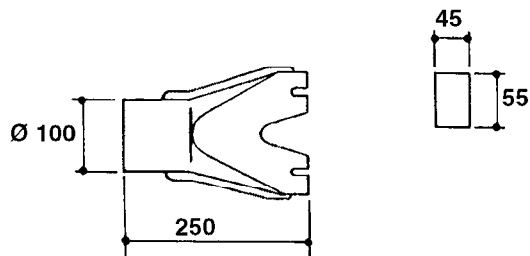

G0310

MERCURY - 26" DOUBLE BLOWER
G0310-HIN, 01:01:16

Page 1

Date 07.02.2020 10:51

parts-n°	order qty	description
129150	1	BLOWER WHEEL HF600D ALUMINUM
169442	1	REAR BRACKET MERCURY FAN FRAME
289286	1	GEARBOX 2-MAXI & 820-X
349000	1	SEAL FOR CANNON
359225	1	AIR DIST. HOUSING 26" DOUBLE
359226	1	BLOWER HOUSING FRONT 26"DOUBLE
359227	1	BLOWER HOUSING REAR 26"DOUBLE
359239	1	CAP FOR 26" FAN
410686	1	BOLT HEX 8.8 DEL M6X30
421046	1	BOLT HEX M8X25/25 A2 SS DIN933
429004	1	BOLT HEX M10X35 GALV.
430721	1	BOLT HEX 8.8 DEL M12X40 FT
430870	1	BOLT HEX 8.8 DEL M12X55 FT
430969	1	SCREW M12X60 CAP
451033	1	SCREW M8X25 HEX
459001	1	BOLT ALLEN M8X15 8.8
460143	1	SELF LOCK NUT M8 SST A2 DIN985
460261	1	NUT HEX M6X1.00 LOCK DIN985 A2 SS
460423	1	NUT HEX M10X1.50 LOCK DIN985A2 SS
460703	1	NUT HEX M12X1.75 LOCK DIN985A2 SS
471071	1	WASHER M12 GALV
471074	1	WASHER M8 ELZ
471106	1	WASHER D6
471116	1	WASHER D8 TENSION
489001	1	RIVET 4X20 AL.
619012	1	STEEL PLATE W/NUT M-8 TURBO
619595	1	AIR ADJ.PLATE HF600D
639230	1	AIR GRID PROTECTOR P540
639509	1	MERCURY FAN FRAME 26" DOUBLE
639520	1	REAR FRAME FOR MERCURY FAN
639588	1	FRONT SAFETY GRILL 26" DOUBLE