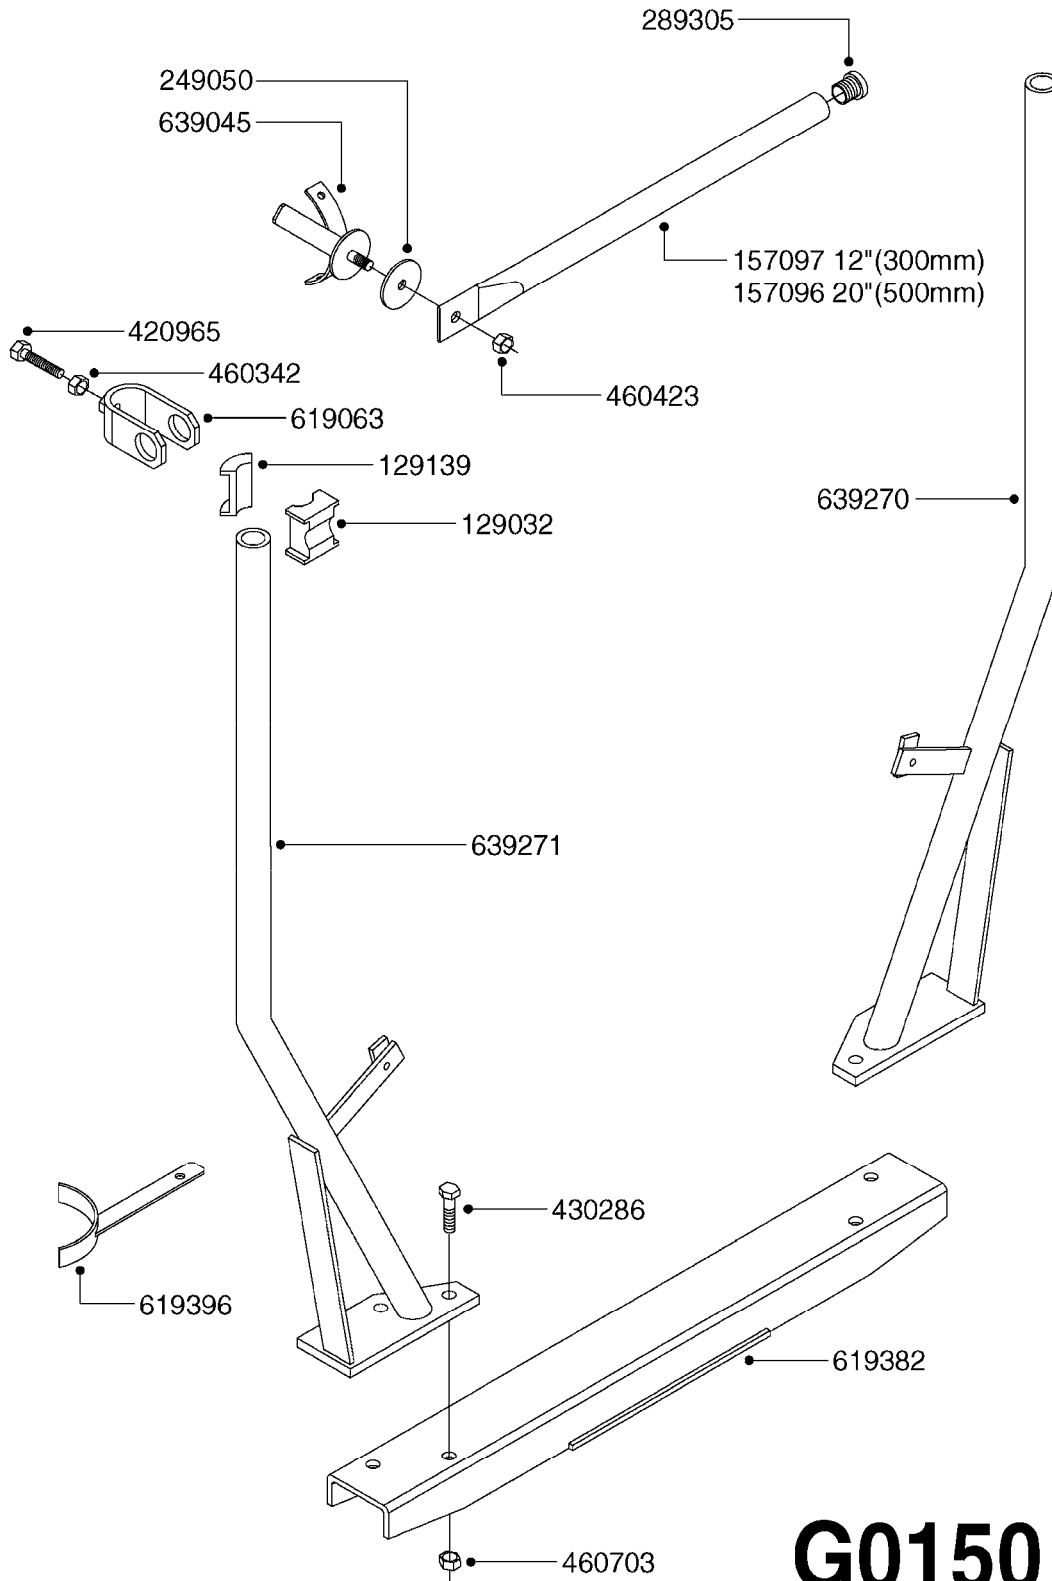

LP - BLOWER FAN
G0140-HIN, 01:01:16

Page 0

Date 07.02.2020 10:50

G0140

LP - BLOWER FAN
G0140-HIN, 01:01:16

Page 1

Date 07.02.2020 10:50

parts-n°	order qty	description
129105	1	540 FAN LP
129106	1	HUB CAP F. 540 FAN LP
157063	1	BUSHING F. BEARINGS P540-D
219020	1	BEARING
219049	1	OIL SEAL D40 x D72 x 7MM
289000	1	SNAP-RING INNER
450960	1	SCREW M6X20 HEX
471104	1	WASHER D6 STAR
727069	1	CENTRIFUG WHEEL 540 alt 739994

LP - FRAME F. OUTLETS
G0150-HIN, 01:01:16

Page	0
Date	07.02.2020 10:50

G0150

LP - FRAME F. OUTLETS
G0150-HIN, 01:01:16

Page 1
Date 07.02.2020 10:50

parts-n°	order qty	description
129032	1	CLAMP HALF F.TUBE EXTENSION
129139	1	CLAMP HALF F.TUBE EXTENSION
157096	1	TUBE 3/4"x700 SPOUT BRACKET
157097	1	EXTENSION ROD L=12"
249050	1	FRICITION WASHER D48X10X3.5
289305	1	TUBE PLUG D24
420965	1	M10X40 MACHINE SCREW STAINLESS
430286	1	BOLT HEX 8.8 DEL M12X30 FT
460342	1	NUT HEX M10 DEL DIN934
460423	1	NUT HEX M10X1.50 LOCK DIN985A2 SS
460703	1	NUT HEX M12X1.75 LOCK DIN985A2 SS
619063	1	HOLDER FOR EXTENSION
619382	1	LP FRAME BASE PLATE
619396	1	CURVED BRACKET F. LP FRAME
639045	1	BRACKET FOR SPOUT RH
639270	1	LP FRAME RH
639271	1	LP FRAME LH

24002503 - Ø 5" (125mm)

24002403 - Ø 4" (100mm)

259034 - Ø 5" (125mm) L=29-1/2" (750mm) PVC

259035 - Ø 4-3/8" (110mm) L=39-3/8" (1000mm) PVC

349012 - Ø 4" (100mm) L=37-3/8" (950mm) PVC

349026 - Ø 5-1/2" (140mm) / Ø 4-3/8" (110mm) PVC