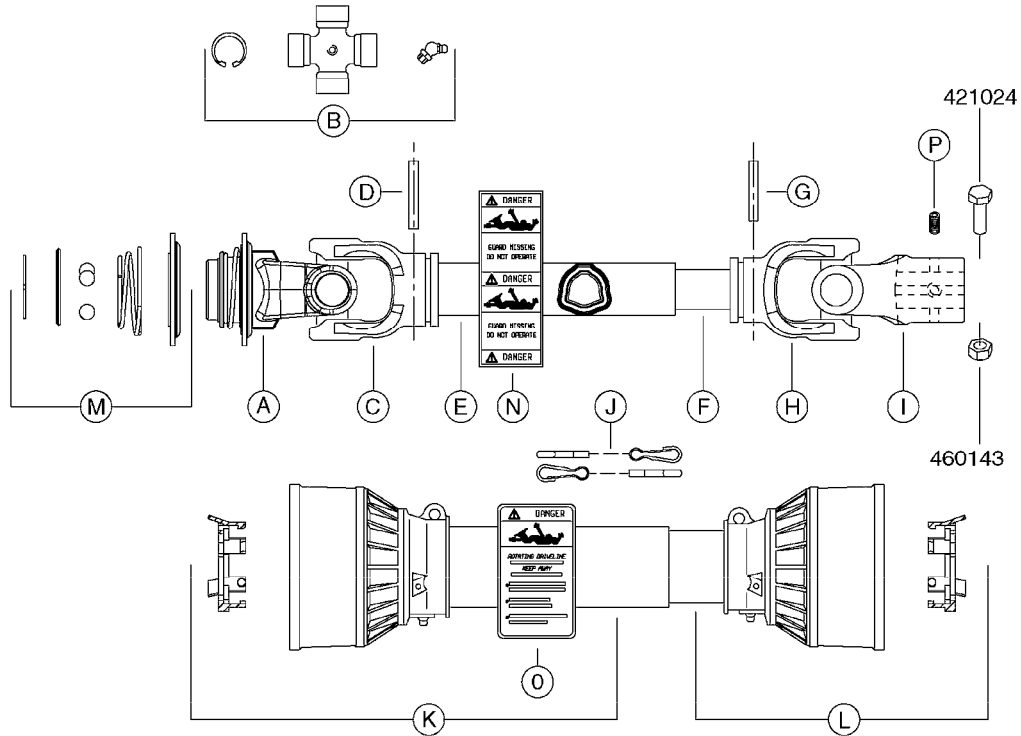

parts-n°	order qty	description
284041	1	UNIV. JOINT 27x70mm
289040	1	PTO YOKE 1-3/8" X 6 SPLINE
289041	1	PTO YOKE 1-3/8" X 6 SPLINE
289042	1	UNIV. JOINT 22x54mm
289045	1	UNIV. JOINT 30.2x79.4mm
289049	1	PTO SHIELD COMPLETE F.829446
289050	1	PTO SHIELD COMPLETE F.829445
829445	1	PTO 1-3/8/6X1-3/8/6X810M AXIAL
829446	1	PTO SHAFT LE-SPV + LP ZE-P540
829480	1	PTO 1-3/8/21 x 1-3/8/21x1210MM
829482	1	PTO 1-3/8/6X25MM X 600MM 1202
829483	1	PTO 1-3/8/6X30MM x 610MM 1302
829484	1	PTO 1-3/8/6X1-3/8/6X575MM 361
829486	1	PTO 1-3/8/6X30MM X870MM 1302
829487	1	PTO 1-3/8/6X1-3/8/6X870MM 361
829490	1	PTO 1-3/8/6X30MM 1320MM 1302
829491	1	PTO 1-3/8/6X1' 610/913MM 9016
829502	1	PTO 1-3/8/6x1210/1745
28005200	1	PTO YOKE 1-3/8" X 21 SPLINE
28005400	1	PTO YOKE 1-3/8" X 6 SPLINE
28005800	1	PTO YOKE 1-3/8" X 21 SPLINE
28006000	1	PTO YOKE D25 CONE 3 DEG.
28006100	1	PTO YOKE D30 CONE 4 DEG.
28006200	1	PTO YOKE 1-3/8" X 6 SPLINE
28006300	1	PTO YOKE D1"
28006700	1	PTO OUTER 1-3/8"X21(NO SHIELD)
28006900	1	PTO OUTER 1-3/8"X6(NO SHIELD)
28007300	1	PTO INNER 1-3/8"X21(NO SHIELD)
28007500	1	PTO HALF SHAFT - PUMP END
28007800	1	PTO INNER D1" (NO SHIELD)
28008100	1	PTO SHIELD COMPLETE
28008500	1	PTO HALF SHAFT - TRACTOR END
28008600	1	PTO SHIELD ASSY COMPLETE
28009403	1	UNIV. JOINT 27x74.6mm
28015103	1	PTO YOKE 1-3/8"X21 TWST OLD
28015203	1	UNIV. JOINT 23.8x61.3mm
28015303	1	PTO YOKE 1-3/8"X21 BALL COLLAR
28015403	1	PTO OUTER 1-3/8"X21(SHIELDED)
28015503	1	PTO INNER 1-3/8"X21(NO SHIELD)
28015603	1	PTO SHIELD COMPLETE F.28020303
28015703	1	PTO YOKE 1-3/4"X20 SPL OUTER
28015803	1	PTO OUTER 1-3/4"X20(NO SHIELD)
28015903	1	PTO INNER 1-3/8"X21(NO SHIELD)
28016003	1	PTO SHIELD COMPLETE F.10465803
28016203	1	PTO OUTER 1-3/8"X6(SHIELDED)
28016303	1	PTO INNER 1-3/8"X6(NO SHIELD)
28016703	1	PTO OUTER 1-3/8"X6(NO SHIELD)
28016803	1	PTO INNER 1-3/8"X6(NO SHIELD)
28020203	1	PTO 1-3/4/20x1-3/8/21 BP L=860
28020303	1	PTO 1-3/8/21 x 1-3/8/21 B&P
28040603	1	PTO YOKE 1-3/8X21SPL BLACK
28040703	1	SAFETY CHAIN F.CV BLACK PTO (SET OF 2)
28068800	1	PTO YOKE 1-3/8" X 6 SPLINE
28069700	1	UNIV. JOINT STD1 SFT
28072800	1	PTO SHIELD COMPLETE L=1912 SFT
28073000	1	PTO YOKE 1-3/8" X 6 SPLINE