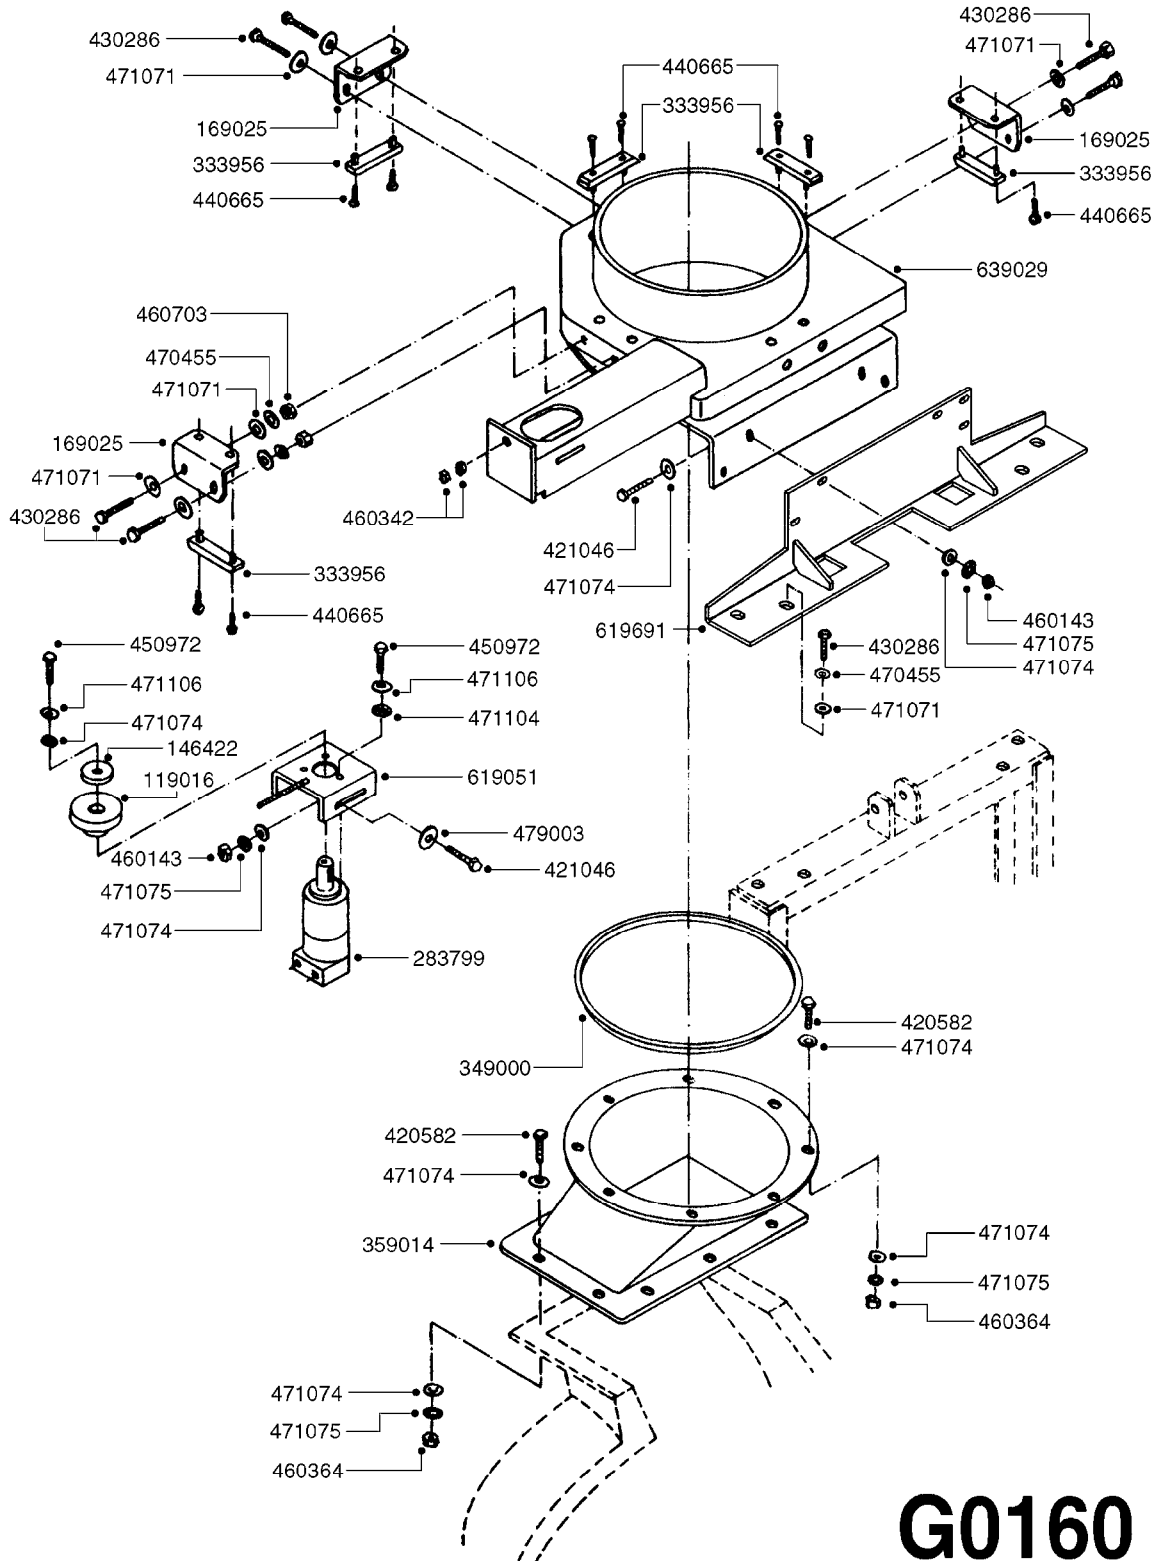

LP - FRAME F. OUTLETS
G0150-HIN, 01:01:16

Page	0
Date	07.02.2020 10:50

G0150

LP - FRAME F. OUTLETS
G0150-HIN, 01:01:16

Page 1
Date 07.02.2020 10:50

parts-n°	order qty	description
129032	1	CLAMP HALF F.TUBE EXTENSION
129139	1	CLAMP HALF F.TUBE EXTENSION
157096	1	TUBE 3/4"x700 SPOUT BRACKET
157097	1	EXTENSION ROD L=12"
249050	1	FRICITION WASHER D48X10X3.5
289305	1	TUBE PLUG D24
420965	1	M10X40 MACHINE SCREW STAINLESS
430286	1	BOLT HEX 8.8 DEL M12X30 FT
460342	1	NUT HEX M10 DEL DIN934
460423	1	NUT HEX M10X1.50 LOCK DIN985A2 SS
460703	1	NUT HEX M12X1.75 LOCK DIN985A2 SS
619063	1	HOLDER FOR EXTENSION
619382	1	LP FRAME BASE PLATE
619396	1	CURVED BRACKET F. LP FRAME
639045	1	BRACKET FOR SPOUT RH
639270	1	LP FRAME RH
639271	1	LP FRAME LH

24002503 - Ø 5" (125mm)

24002403 - Ø 4" (100mm)

259034 - Ø 5" (125mm) L=29-1/2" (750mm) PVC

259035 - Ø 4-3/8" (110mm) L=39-3/8" (1000mm) PVC

349012 - Ø 4" (100mm) L=37-3/8" (950mm) PVC

349026 - Ø 5-1/2" (140mm) / Ø 4-3/8" (110mm) PVC