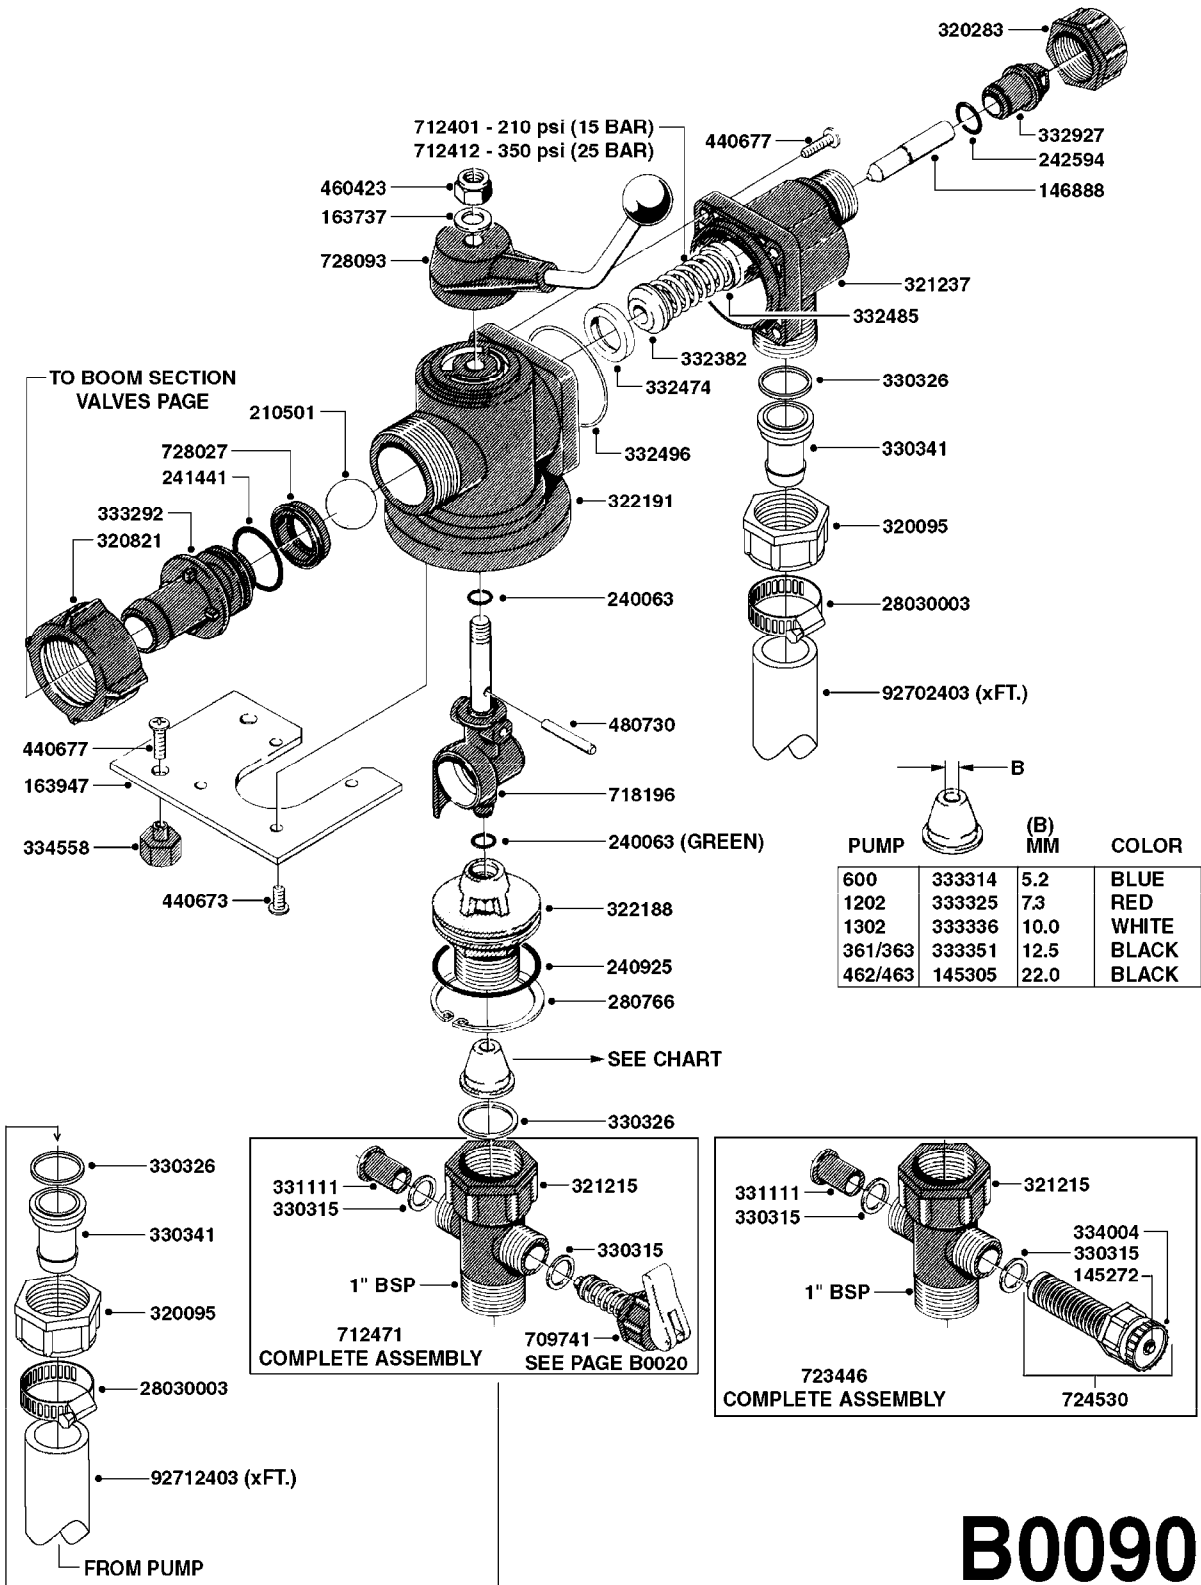

**COMPLETE ASSEMBLY
841433**

**COMPLETE ASSEMBLIES
WHOLEGOODS ITEMS**

B0080

BK-180 MASTER VALVE - MANUAL
B0080-HIN, 30:08:16

Page 1
Date 07.02.2020 10:50

parts-n°	order qty	description
145272	1	INSERT F.AGIT.THUMBWHEEL BRASS
145305	1	NOZZLE F.OP.UNIT PUMP 462
163682	1	WASHER D16X9,5 X 1
163947	1	FITTING FOR BK 180
210501	1	BALL PLASTIC D25
240052	1	BUSHING/PKNG D11,2/8,4 X 6
240063	1	O-RING D14.1/9.3 X 2.4
240925	1	O-RING D49.5X3 NITRIL
240936	1	O-RING D13.3X2.4 NITRIL
241441	1	O-RING D29.3X3
280766	1	SNAP-RING INNER 55X2 DIN 472
320095	1	FITT.DK NUT 1" BSP
320821	1	FITT.DK NUT 1-1/2" BSP
321215	1	FITT.DK HOUSING F. AGITATION
321237	1	PRESSURE REGULATOR HOUSE BK180
321624	1	BOTTOM PIECE F.BALL OPER.UNIT
330315	1	O-RING D18.4/D13X.6
330326	1	O-RING D30/D24X2 F.1"NUT
330341	1	FITT.DK HB 1" F. 1" NUT
331111	1	VALVE SEAT FOR 1/2" DISTRIBUT.
332382	1	VALVE CONE D25,7
332474	1	SEAT FOR OPERATING UNIT BALL
332485	1	SPRING GUIDE
332496	1	O-RING D58/54X2
333292	1	FITT.DK HB 1"O'RING F.1-1/2"
333314	1	NOZZ.RESTRICTOR 600 BLUE
333325	1	NOZZ.RESTRICTOR 1202 RED
333336	1	NOZZ.RESTRICTOR 1302 WHITE
333351	1	NOZZ.RESTRICTOR 361 BLACK
334004	1	WHEEL F.AGITATION W/O INSERT
410362	1	BOLT HEX 8.8 SS M6X20
410686	1	BOLT HEX 8.8 DEL M6X30
460202	1	NUT HEX M6
460423	1	NUT HEX M10X1.50 LOCK DIN985A2 SS
471122	1	WASHER, M10, Ø20/10.5X 2.0, SS
471125	1	WASHER M6U 6.4X14X1.2,A2 SS
480730	1	PIN ROLL 5X30 STAINLESS STEEL
709741	1	VALVE ASSY. 1/2" FLIP LEVER
712375	1	PRESSURE REGULATOR COMPL.
712401	1	RELIEF VALVE ASSY. 12BAR
712412	1	RELIEF VALVE ASSY. 25BAR
712471	1	AGITATION VALVE ASSY. ON/OFF
718196	1	BALL VALVE HOUSING ASSEMBLY
723446	1	AGITATION VALVE ASSY. ADJUST.
724530	1	THUMB WHEEL FOR AGITATION
728027	1	BUSHING WITH SEAT
728093	1	HANDLE WITH BALL
741832	1	HANDLE REPLACEMENT F/330632
841433	1	BK 180 ARMATURE (1301)
28030003	1	CLAMP HOSE GEAR P1" 6716
92702403	1	HOSE PVC SUCT GRAY 1"
92712403	1	HOSE R X1" X300PSI WP X0012"