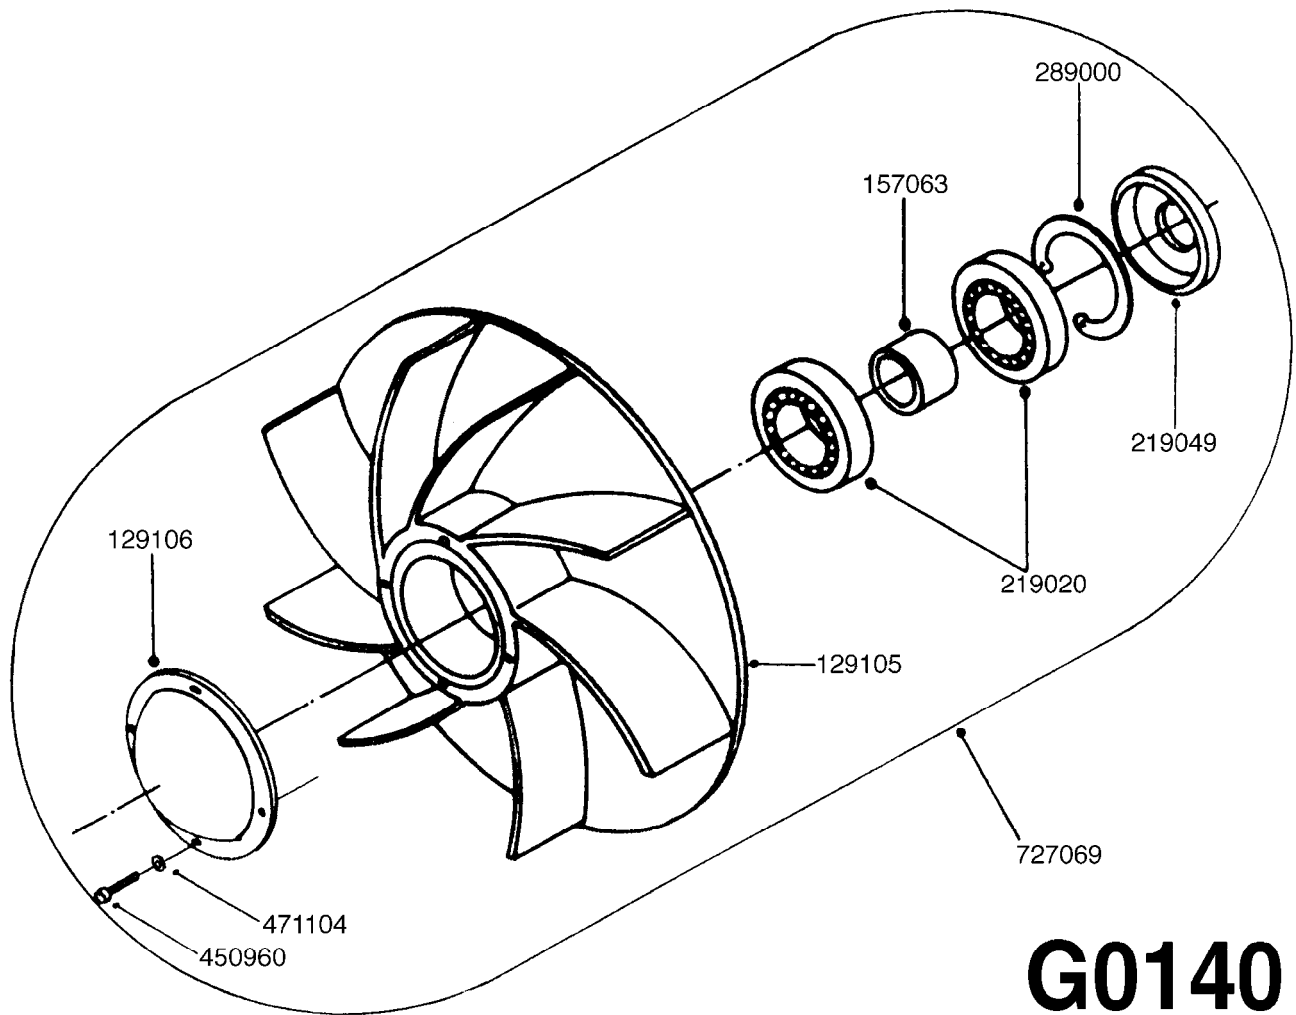

LP - BLOWER FAN
G0140-HIN, 01:01:16

Page 0

Date 07.02.2020 10:50

G0140