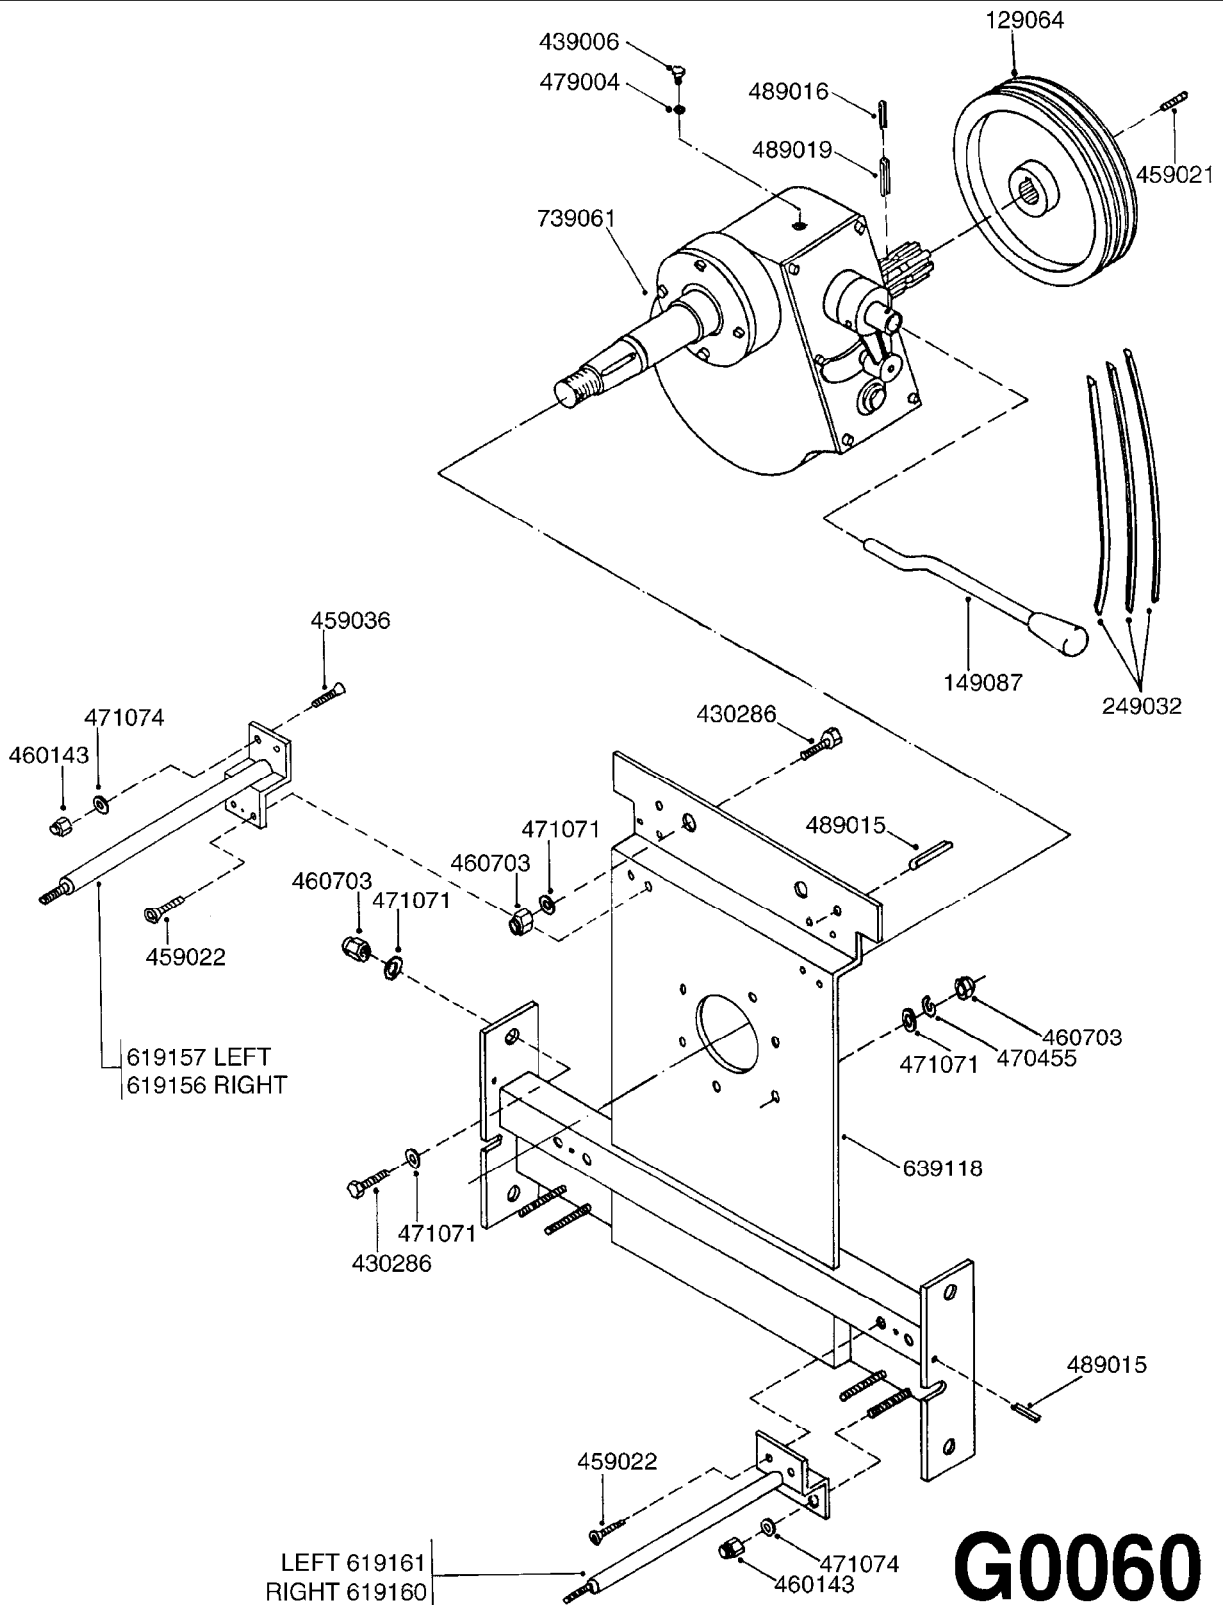

LE - BLOWER FAN
G0050-HIN, 01:01:16

Page 0
Date 07.02.2020 10:48

G0050

LE - BLOWER FAN
G0050-HIN, 01:01:16

Page 1

Date 07.02.2020 10:48

parts-n°	order qty	description
120373	1	CENTER WHEEL F/D. 750/650
120374	1	FLANGE F/CENTER WHEEL 750/650
120375	1	CENTER FOR WING
159983	1	DISTANCE TUBE
210769	1	SEAL OIL 62 X 40 X 10
210771	1	BALL BEARING 6007 SRS1
284217	1	FAN BLADE F.750 LE
284218	1	SNAP-RING INNER 62X2
289182	1	FAN 750 ALT 739995
451034	1	SCREW M8X50 HEX
451035	1	SCREW M10X70 HEX
460143	1	SELF LOCK NUT M8 SST A2 DIN985
460423	1	NUT HEX M10X1.50 LOCK DIN985A2 SS
471072	1	WASHER M10 EL2
471103	1	WASHER D8 BRASS