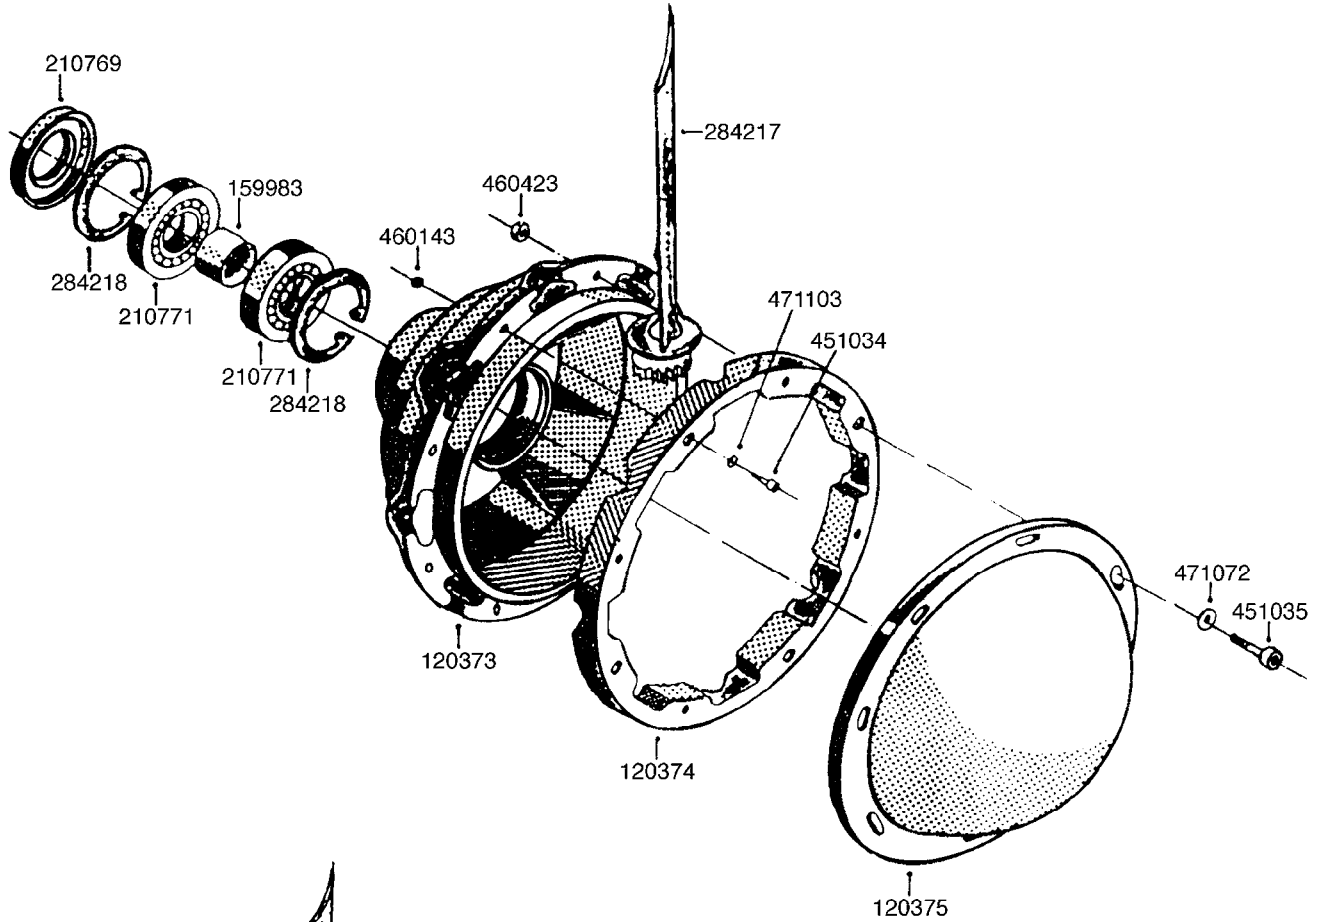

LE - BLOWER FAN
G0050-HIN, 01:01:16

Page 0
Date 07.02.2020 10:48