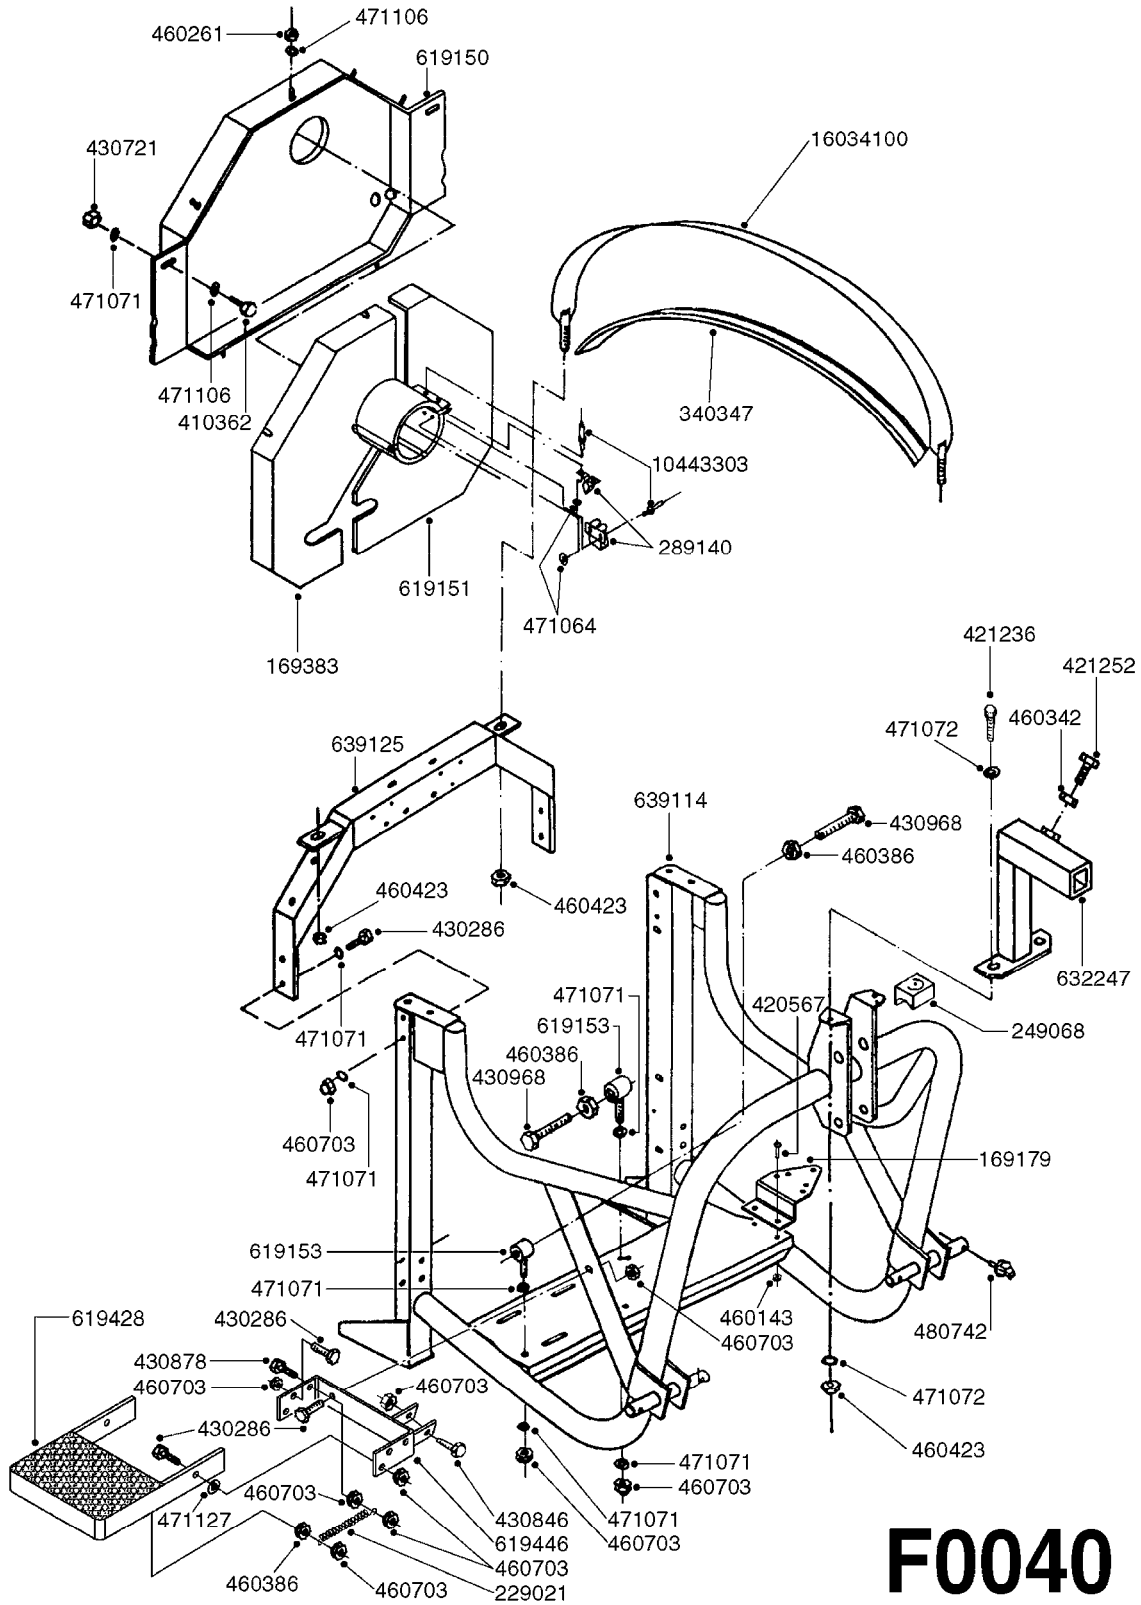

Page 1

Date 07.02.2020 10:48

parts-n°	order qty	description
145995	1	FITT.DK S-53 FORK
231962	1	ELBOW BRASS 1/2"
242154	1	WASHER RUBBER 1"
242173	1	O-RING D24X18X3
242354	1	O-RING D32.2X3.0 VITON
284585	1	CLAMP HOSE GEAR 1" MINI 020
320084	1	FITT.DK NUT 1/2" BSP
320471	1	FITT.DK NUT 1" BSP JAMB
320482	1	FITT.DK ELB. 1/2" BSP 60 DEG.
320563	1	FITT.DK 3 WAY 1/2" 110 DEG.
320644	1	FITT.DK ELB.3/4"HB X 1" BSP
320821	1	FITT.DK NUT 1-1/2" BSP
321307	1	FITT.DK NUT 1/2" BSP JAMB
322097	1	THREADED RING F. LID
322103	1	FITT.DK S-53 BULKHEAD
322107	1	FITT.DK S-53 BULKHEAD NUT
322128	1	NIPPLE 1/2"
329044	1	FILTER ARAG 1.5" 32 MESH LIFT
331273	1	O-RING D44/D38X2 F.1-1/2"
331446	1	FITT.DK HB 1" F.1-1/2" NUT
332577	1	O-RING D38/D30X4 F.1" PUR.
334196	1	PLUG F. LIQUID LEV. INDICATOR
334197	1	BALL F. LIQUID LEV. INDICATOR
334241	1	FITT.DK S-53 ELB.3/4"
334242	1	FITT.DK S-53 ELB.1"
334260	1	GASKET F. S-53 BULKHEAD
334306	1	WASHER D22 PA
370473	1	NOZZLE INJECTOR 5066-2.0
390401	1	CORD NYLON F.LID 900MM
440392	1	SCREW 6.3 X 25.0 DIN7981C TORX
614588	1	SEAL F. LID
614602	1	FILTER BASKET
726003	1	LID F. TANK
739543	1	TANK ASSY.POLY 100G LE,SPV,LP
739544	1	TANK ASSY.POLY 150G LE,SPV,LP
927205	1	HOSE R X CLEAR X 3/4 X 0012"
976183	1	DECAL COMPANY D.18,2 X 29,6
10639003	1	DECAL "LE"
10639103	1	DECAL "LE-SPV"
10639203	1	DECAL "LP"
28029903	1	CLAMP HOSE GEAR P3/4"-S1" 6712
92702403	1	HOSE PVC SUCT GRAY 1"
97600303	1	DECAL CANNON