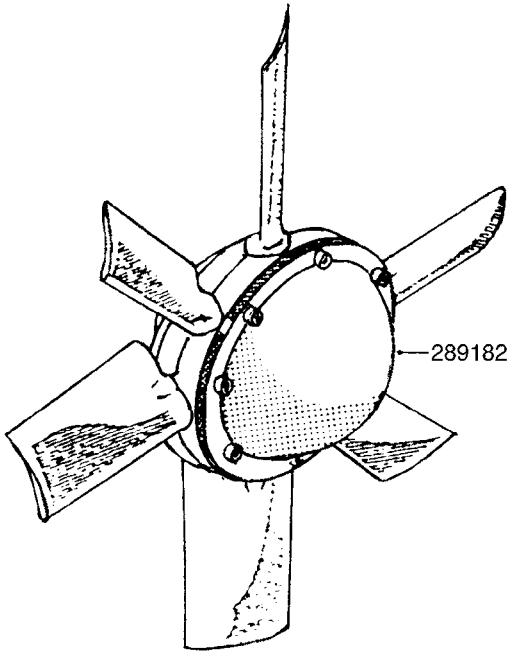

LE - BLOWER FAN
G0050-HIN, 01:01:16

Page 0
Date 07.02.2020 10:48