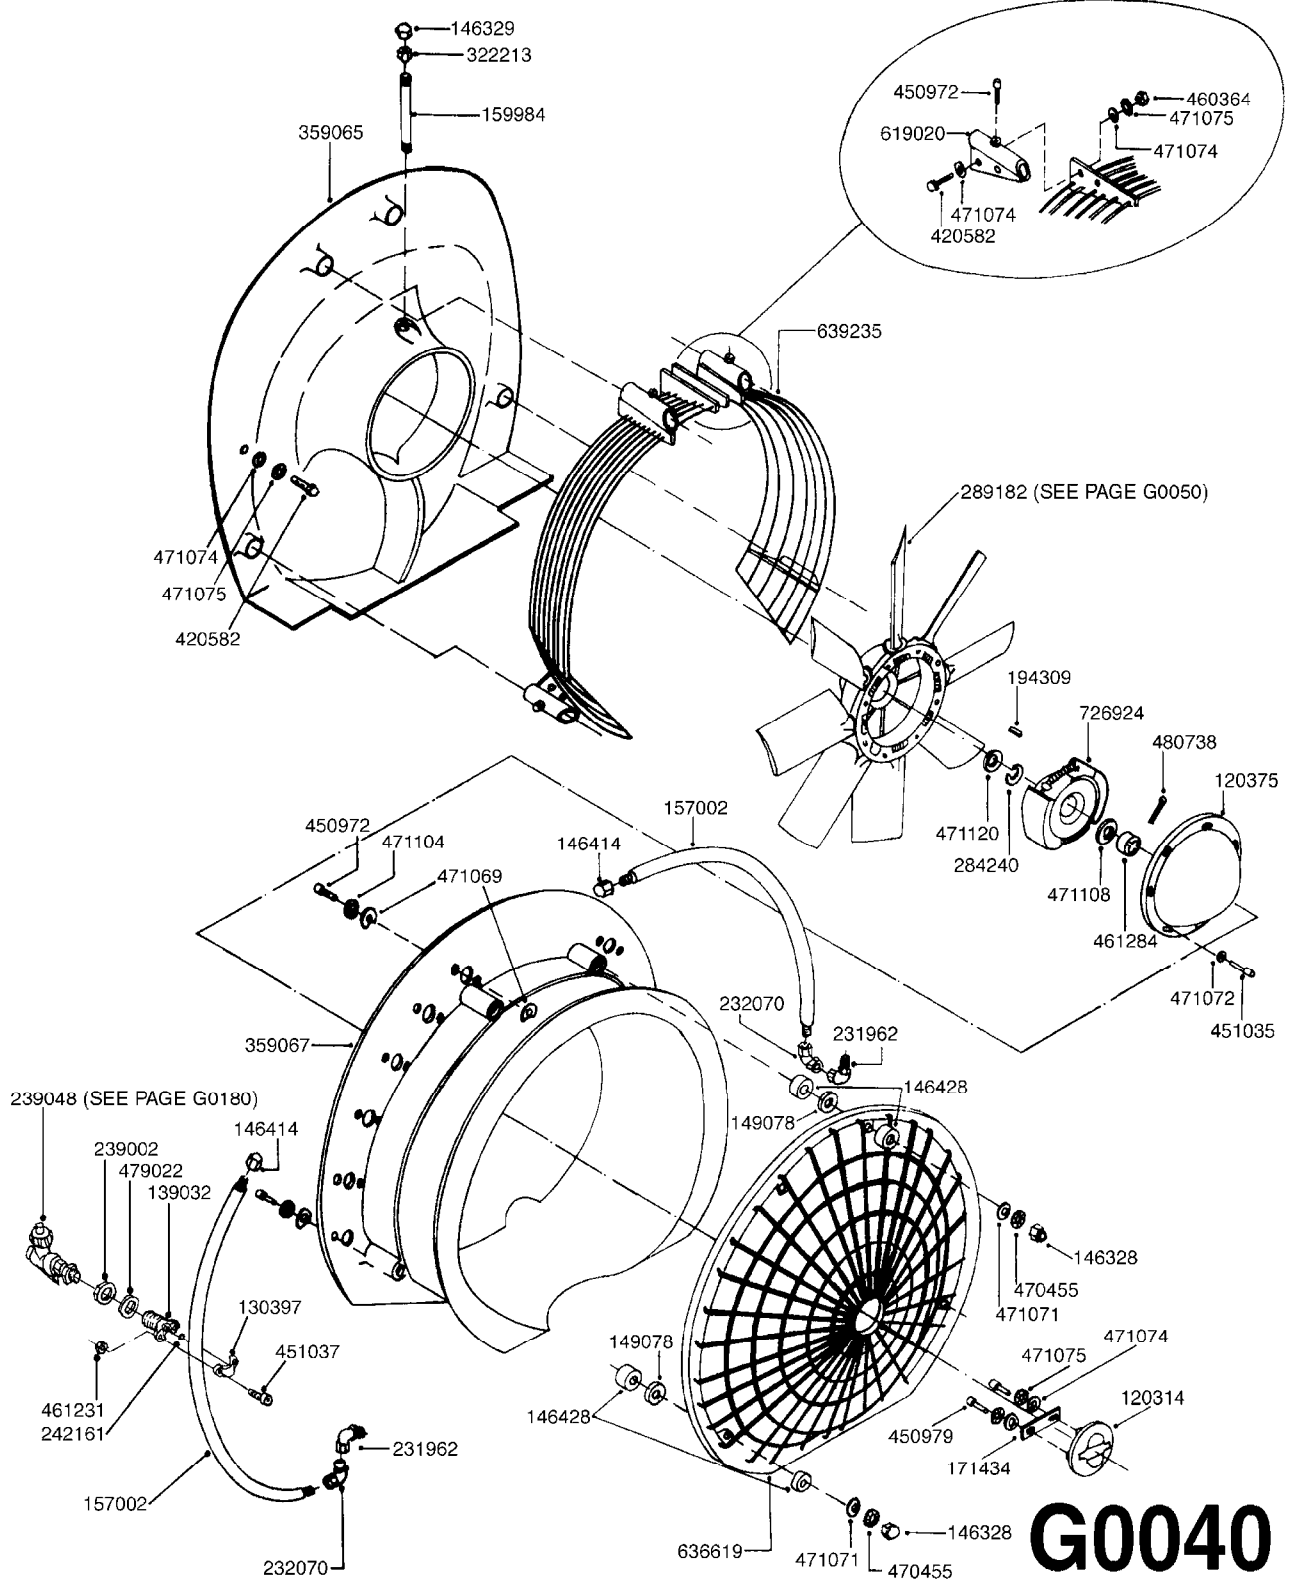

G0030

LE - GEAR BOX
G0030-HIN, 01:01:16

Page 1

Date 07.02.2020 10:48

parts-n°	order qty	description
111601	1	FLANGE F/GEAR BOX SLOW
119017	1	GEARBOX CASE
129026	1	LEVER FOR ARM
149028	1	SHAFT OUTPUT F.GEARBOX LE
149029	1	AXLE SHAFT
149031	1	GEAR
210769	1	SEAL OIL 62 X 40 X 10
210824	1	SEAL OIL 18 X 7
219000	1	OIL SEAL 35 X 72 X 10
219002	1	BEARING 6207
219025	1	BALL D15 STAINLESS
219054	1	BALL BEARING 32208
219055	1	BALL BEARING 30305
220825	1	SPRING F.GEAR CHANGE
289000	1	SNAP-RING INNER
289004	1	SHIFT HEAD 814 2"
289052	1	SNAP-RING E-18
289193	1	OIL LEVEL GLASS
289202	1	SPACER
289203	1	LINKAGE
289205	1	SIDE COVER
289206	1	FASTNER
439006	1	PLUG F.OIL HOLE GEARBOX F.LE
451033	1	SCREW M8X25 HEX
471094	1	WASHER D8,4 STAR
479004	1	SEAL F.OIL PLUG GEARBOX LE
479005	1	WASHER D18 DIN 6916
480737	1	PIN CLAMP D6X45
739061	1	GEAR BOX F.LE