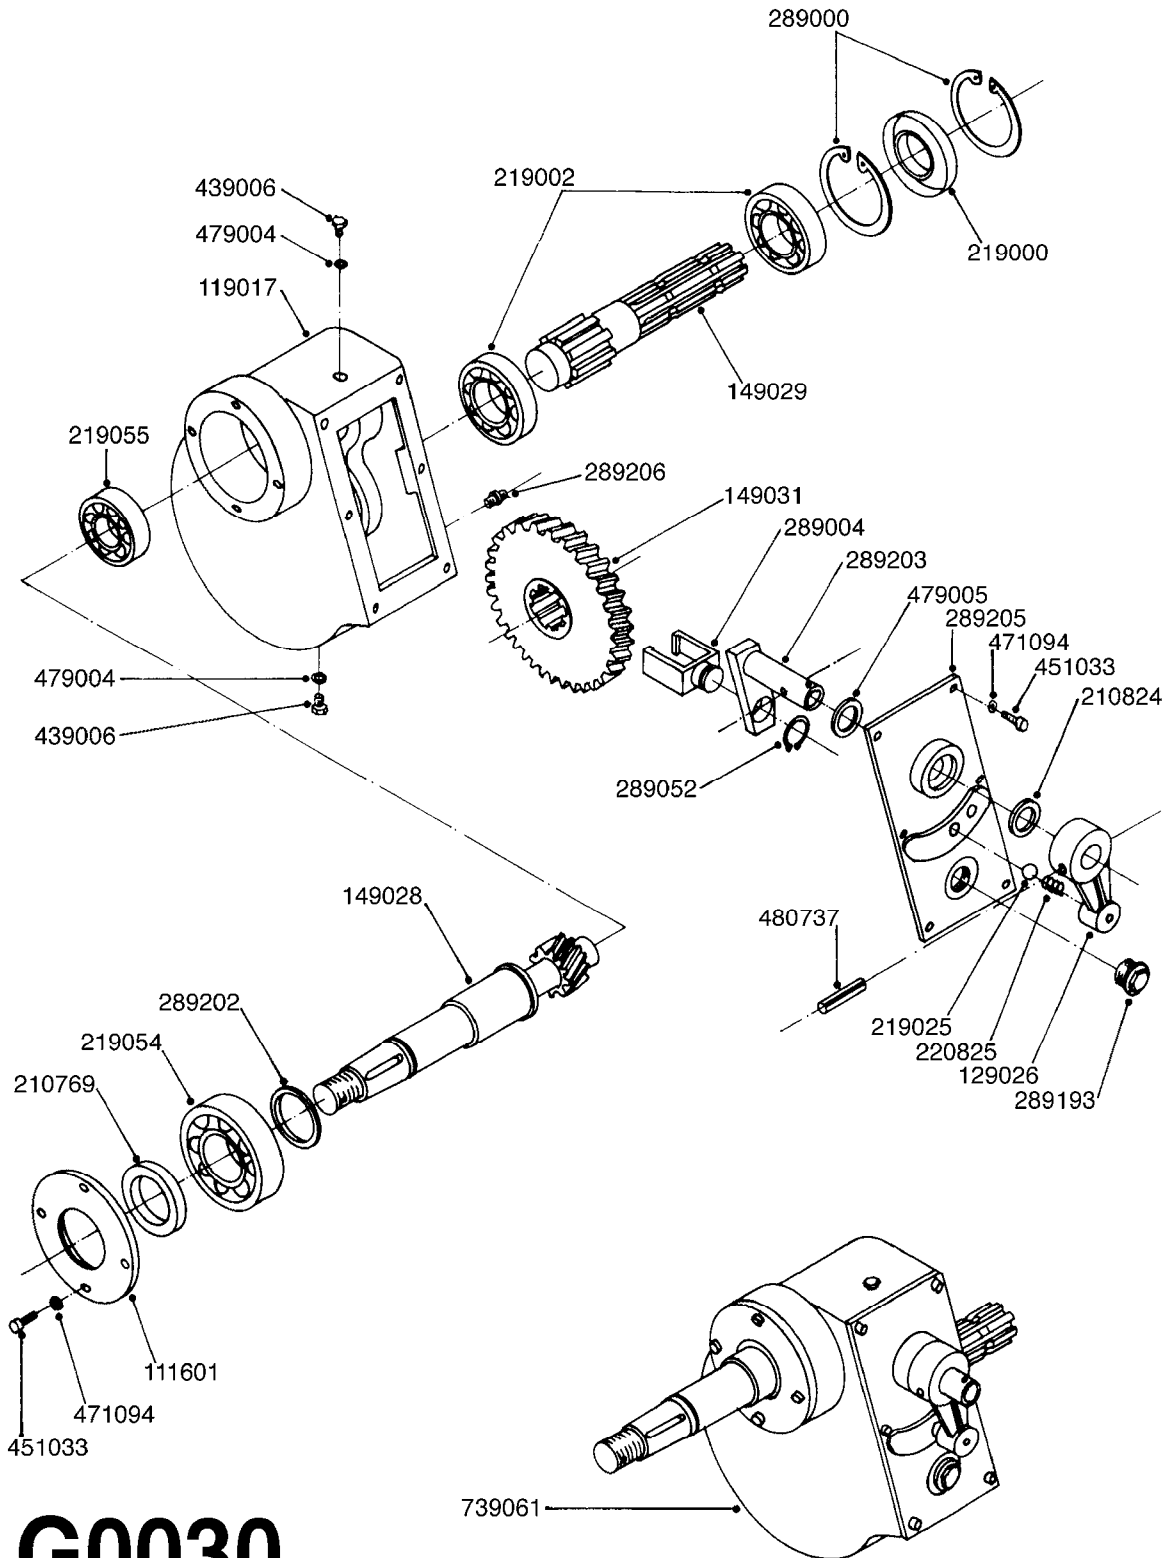

G0030

LE - GEAR BOX
G0030-HIN, 01:01:16

Page 1

Date 07.02.2020 10:48

parts-n°	order qty	description
111601	1	FLANGE F/GEAR BOX SLOW
119017	1	GEARBOX CASE
129026	1	LEVER FOR ARM
149028	1	SHAFT OUTPUT F.GEARBOX LE
149029	1	AXLE SHAFT
149031	1	GEAR
210769	1	SEAL OIL 62 X 40 X 10
210824	1	SEAL OIL 18 X 7
219000	1	OIL SEAL 35 X 72 X 10
219002	1	BEARING 6207
219025	1	BALL D15 STAINLESS
219054	1	BALL BEARING 32208
219055	1	BALL BEARING 30305
220825	1	SPRING F.GEAR CHANGE
289000	1	SNAP-RING INNER
289004	1	SHIFT HEAD 814 2"
289052	1	SNAP-RING E-18
289193	1	OIL LEVEL GLASS
289202	1	SPACER
289203	1	LINKAGE
289205	1	SIDE COVER
289206	1	FASTNER
439006	1	PLUG F.OIL HOLE GEARBOX F.LE
451033	1	SCREW M8X25 HEX
471094	1	WASHER D8,4 STAR
479004	1	SEAL F.OIL PLUG GEARBOX LE
479005	1	WASHER D18 DIN 6916
480737	1	PIN CLAMP D6X45
739061	1	GEAR BOX F.LE