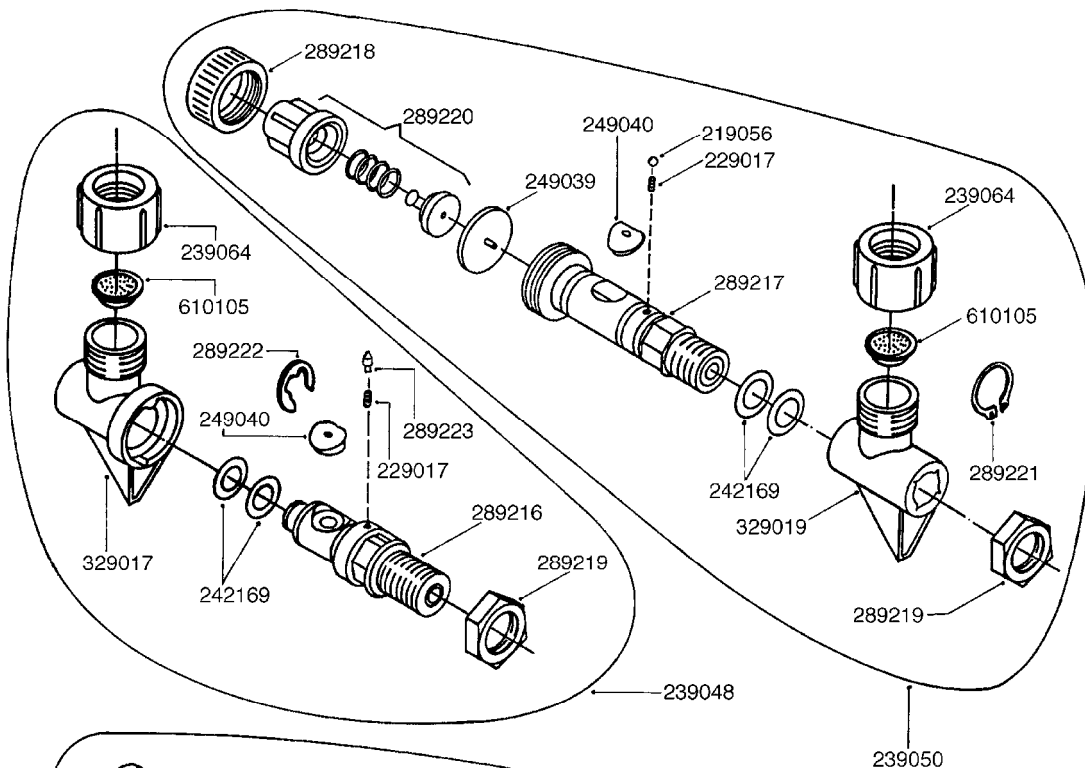

G0020

LB - BLOWER FAN & HUB
G0020-HIN, 01:01:16

Page 1

Date 07.02.2020 10:48

parts-n°	order qty	description
129079	1	DISC F/F550, CASTING
129080	1	CENTER F.22" FAN
129081	1	BLADE F.22" FAN
129082	1	CENTER FOR BLOWER 550/650
129083	1	BLOWER HOOP F.22" FAN
129085	1	HUB FOR BLOWER LB550
129090	1	BUSHING F.22" FAN
149104	1	AXLE FOR LB HUB
219034	1	BALL BEARING SELF GRE.30/40/50
219035	1	BALL BEARING 6306 2RS
289183	1	SNAP-RING OUTER 28X15
451033	1	SCREW M8X25 HEX
459027	1	BOLT D8X80 ALLEN HEAD
460143	1	SELF LOCK NUT M8 SST A2 DIN985
460423	1	NUT HEX M10X1.50 LOCK DIN985A2 SS
471072	1	WASHER M10 EL2
471074	1	WASHER M8 ELZ
471103	1	WASHER D8 BRASS
739262	1	FAN D22"