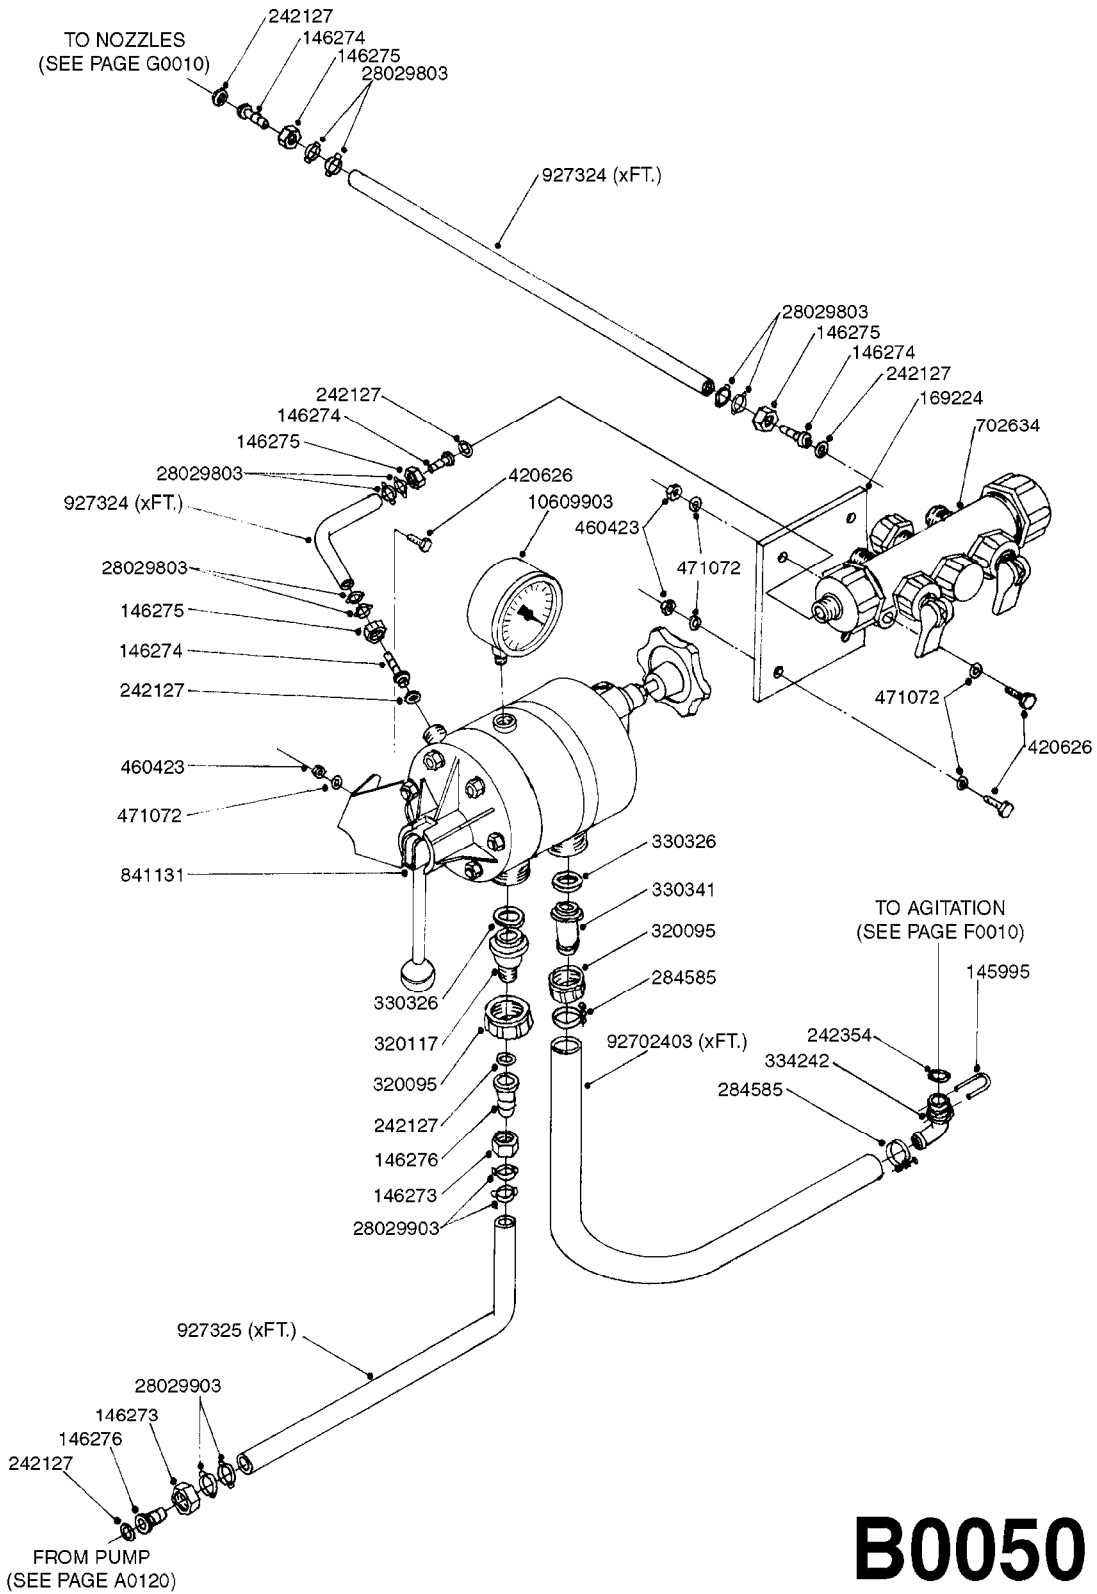

Note: For "Bondioli" PTO's (previous supplier) - see page A0510.

COMPLETE ASSEMBLIES
WHOLEGOOD ITEMS

A0580

PTO SHAFTS - AMA DIAPHRAGM
A0580-HIN, 01:01:16

Page 1

Date 07.02.2020 10:48

parts-n°	order qty	description
829482	1	PTO 1-3/8/6X25MM X 600MM 1202
829483	1	PTO 1-3/8/6X30MM x 610MM 1302
829484	1	PTO 1-3/8/6X1-3/8/6X575MM 361
829487	1	PTO 1-3/8/6X1-3/8/6X870MM 361
28062103	1	PTO YOKE 1-3/8X6 AMA
28062203	1	UNIV.JOINT CAT.1 AMA
28062303	1	PTO YOKE D25 AMA
28062403	1	DECAL - DANGER ROTATING SHAFT
28062503	1	DECAL - DANGER MISSING GUARD
28062603	1	SAFETY CHAIN F.PTO AMA
28062703	1	PTO OUTER 1-3/8X6 (NO SHIELD)
28062803	1	PTO INNER D25 (NO SHIELD)
28062903	1	PTO SHIELD COMPLETE
28063003	1	PTO YOKE D30 AMA
28063103	1	PTO INNER D30 (NO SHIELD)
28063203	1	PTO INNER 1-3/8X6 (NO SHIELD)
28063303	1	PTO SHIELD COMPLETE
28063403	1	PTO OUTER 1-3/8X6 (NO SHIELD)
28063503	1	PTO INNER 1-3/8X6 (NO SHIELD)
28093403	1	PTO OUTER TUBE BEARING AMA
28093503	1	PTO INNER TUBE BEARING AMA