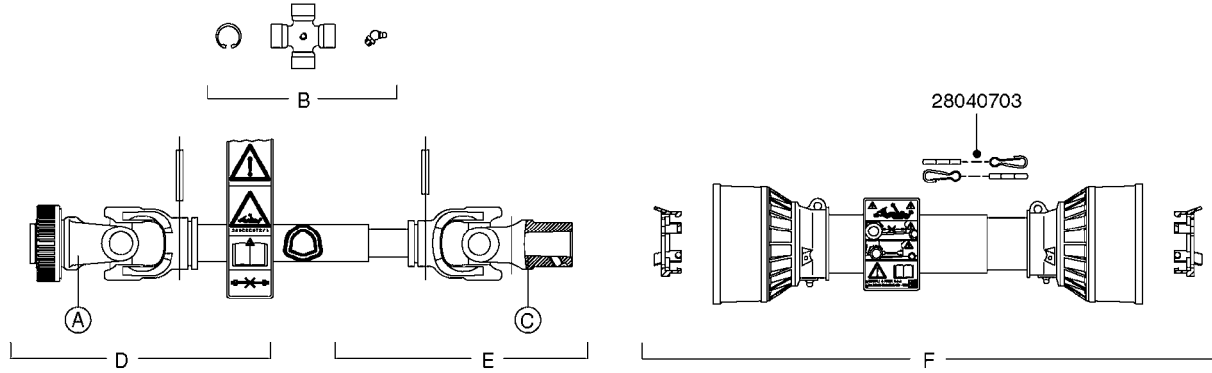

#725970 COMPLETE DAMPER KIT (SUCTION & PRESSURE)

*821557 - 321 HIGH PRESSURE
*821560 - 321 W/THROUGH SHAFT
*821561 - 321 GAS DRIVEN
(* - REPLACES 320 PUMP)

COMPLETE ASSEMBLIES
WHOLEGOODS ITEMS

A0140

PUMP - 320/321 FITTINGS
A0140-HIN, 01:01:16

PTO	TRACTOR	IMPLEMENT	LENGTH	A	B	C	D	E	F
28020203 †	1-3/4" 20-SPLINE	1-3/8" 21-SPLINE	860/1313	28015703	28009403	28040603	28015803	28015903	28016003
28020303 †	1-3/8" 21-SPLINE	1-3/8" 21-SPLINE	860/1328	28015103	28015203	28015303	28015403	28015503	28015603
829445 †	1-3/8" 6-SPLINE	1-3/8" 6-SPLINE	810/1219	284041	289045	289041	28016703	28016803	289050
829446	1-3/8" 6-SPLINE	1-3/8" 6-SPLINE	810/1230	289040	284041	289040	28016203	28016303	289049
829480	1-3/8" 21-SPLINE	1-3/8" 21-SPLINE	1210/1912	28005200	289042	28005800	28006700	28007300	28008100
829482 *	1-3/8" 6-SPLINE	Ø25 CONE 3	610/912	28005400	289042	28006000	28008500	28007500	28008600
829483 *	1-3/8" 6-SPLINE	Ø30 CONE 4	610/912	28005400	289042	28006100	28008500	-	28008600
829484 *	1-3/8" 6-SPLINE	1-3/8" 6-SPLINE	610/912	28005400	289042	28006200	28008500	-	28008600
829486	1-3/8" 6-SPLINE	Ø30 CONE 4	860/1328	28005400	289042	28006100	28006900	-	28008100
829487 *	1-3/8" 6-SPLINE	1-3/8" 6-SPLINE	860/1328	28005400	289042	28006200	28006900	-	28008100
829490	1-3/8" 6-SPLINE	Ø30 CONE 4	1210/1912	28005400	289042	28006100	28006900	-	28008100
829491	1-3/8" 6-SPLINE	Ø1"	610/912	28005400	289042	28006300	28008500	28007800	28008600
829502 *	1-3/8" 6-SPLINE	1-3/8" 6-SPLINE	1210/1912	28068800	28069700	28073000	-	-	28072800