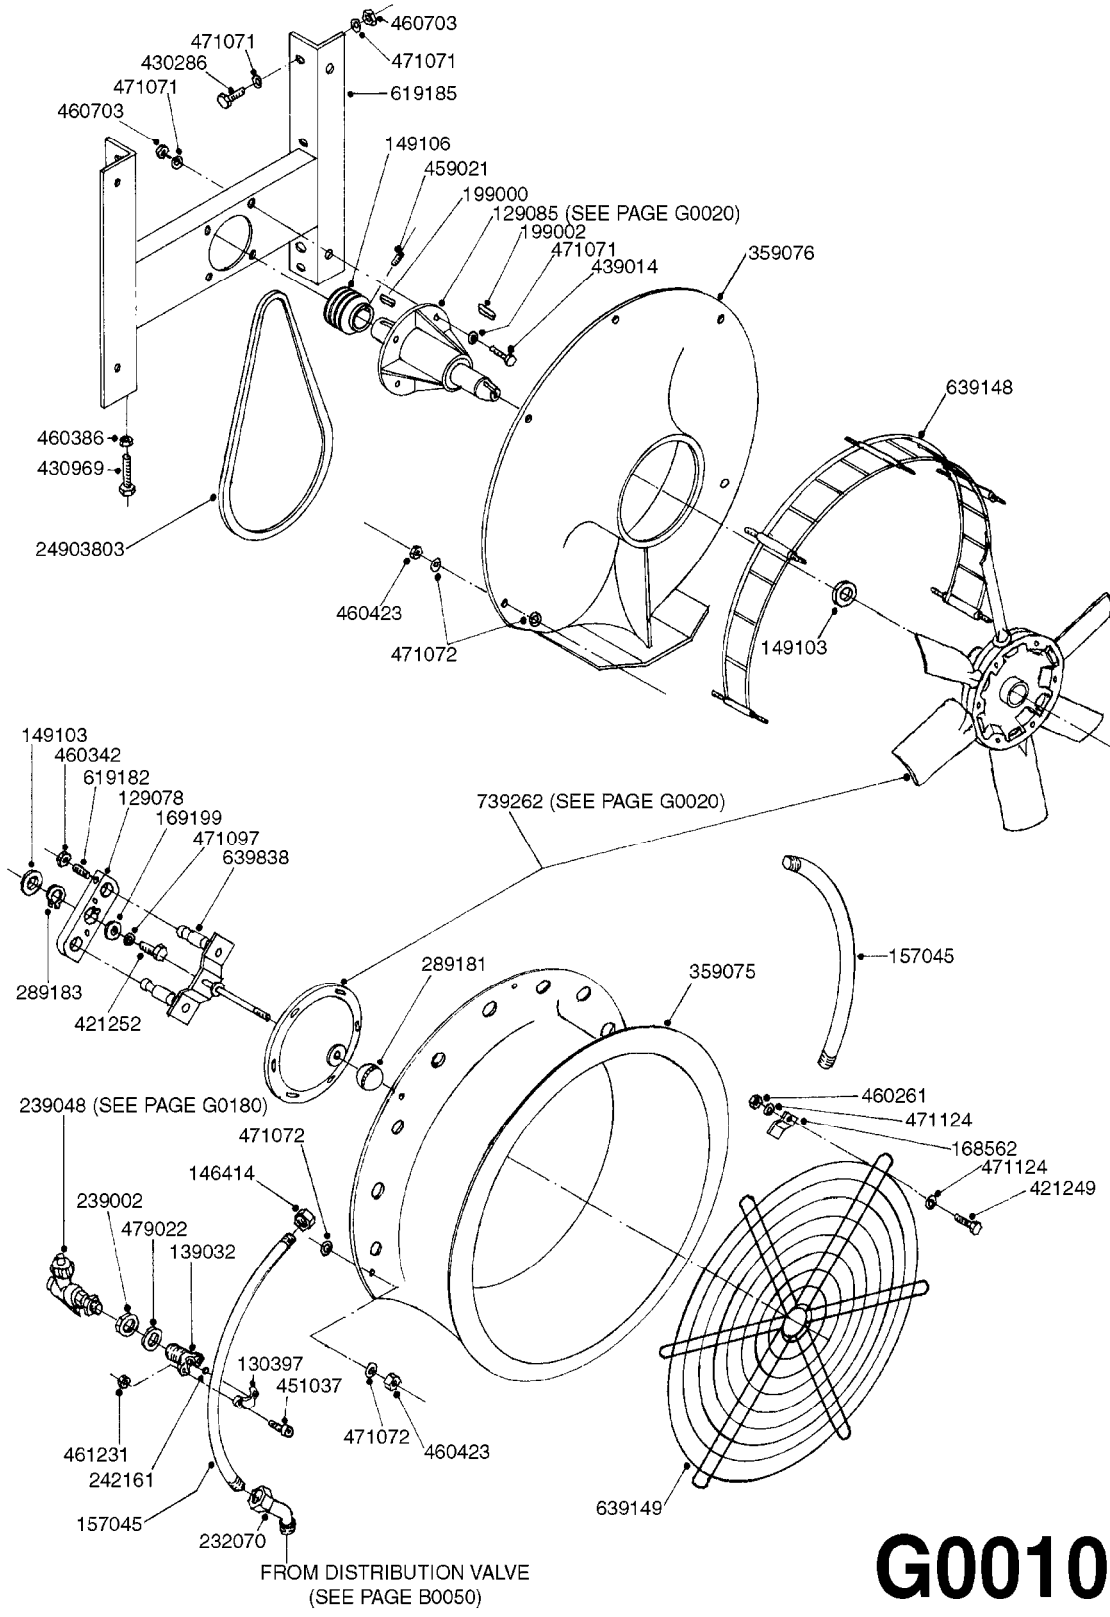

Page 1

Date 07.02.2020 10:48

parts-n°	order qty	description
145995	1	FITT.DK S-53 FORK
160182	1	FILTER SCREEN
242354	1	O-RING D32.2X3.0 VITON
284585	1	CLAMP HOSE GEAR 1" MINI 020
320084	1	FITT.DK NUT 1/2" BSP
320106	1	FITT.DK CAPNUT 1" BSP
320467	1	FITT.DK BULKHEAD 1"BSP SINGLE
320471	1	FITT.DK NUT 1" BSP JAMB
320784	1	FITT.DK CAP 1-1/2" BSP
320795	1	FITT.DK NUT 1-1/2" BSP JAMB
322103	1	FITT.DK S-53 BULKHEAD
322107	1	FITT.DK S-53 BULKHEAD NUT
322110	1	FITT.DK S-53 ELB. 1/2" BSP
330072	1	O-RING D53.5/D45.5X4
330326	1	O-RING D30/D24X2 F.1"NUT
330352	1	FOAM DROP HOUSING
330363	1	RETAINER FILTER GAUGE
330385	1	O-RING D38,8/32,8XD3
330676	1	FITT.DK HB 3/8" F. 1/2" NUT
334230	1	FITT.DK S-53 STR.1"
334260	1	GASKET F. S-53 BULKHEAD
612673	1	FILTER BASKET F. ES30/ES53
712806	1	TANK LID WITH VENT S226 RED
726265	1	TANK 53 GAL. F/BNL
976157	1	DECAL COMPANY (4.4" X 4.6")
92702403	1	HOSE PVC SUCT GRAY 1"
97614703	1	DECAL LB 50 2011

F0020

FRAME LB 50
F0020-HIN, 01:01:16

Page 1
Date 07.02.2020 10:48

parts-n°	order qty	description
169194	1	SHEILD LOWER F. BELT LB50
420626	1	BOLT HEX 8.8 DEL M10X20 FT
421061	1	BOLT HEX 8.8 DEL M10X100 DIN931
430286	1	BOLT HEX 8.8 DEL M12X30 FT
430522	1	BOLT HEX 8.8 DEL M12X25 FT
460342	1	NUT HEX M10 DEL DIN934
460386	1	NUT HEX M12X1.75
460703	1	NUT HEX M12X1.75 LOCK DIN985A2 SS
471071	1	WASHER M12 GALV
471072	1	WASHER M10 EL2
471097	1	WASHER D10 SAFETY
471122	1	WASHER, M10, Ø20/10.5X 2.0, SS
480742	1	PIN D8 SPLIT FOR TS
610864	1	SHAFT F.3PT HITCH BL53
610875	1	BRACKET TOP LINK BL25 FRAME
619184	1	3-POINT SUPPORT F.LB
630744	1	FRAME BL RIGHT
630755	1	FRAME BL LEFT
639153	1	PUMP SUPPORT LB