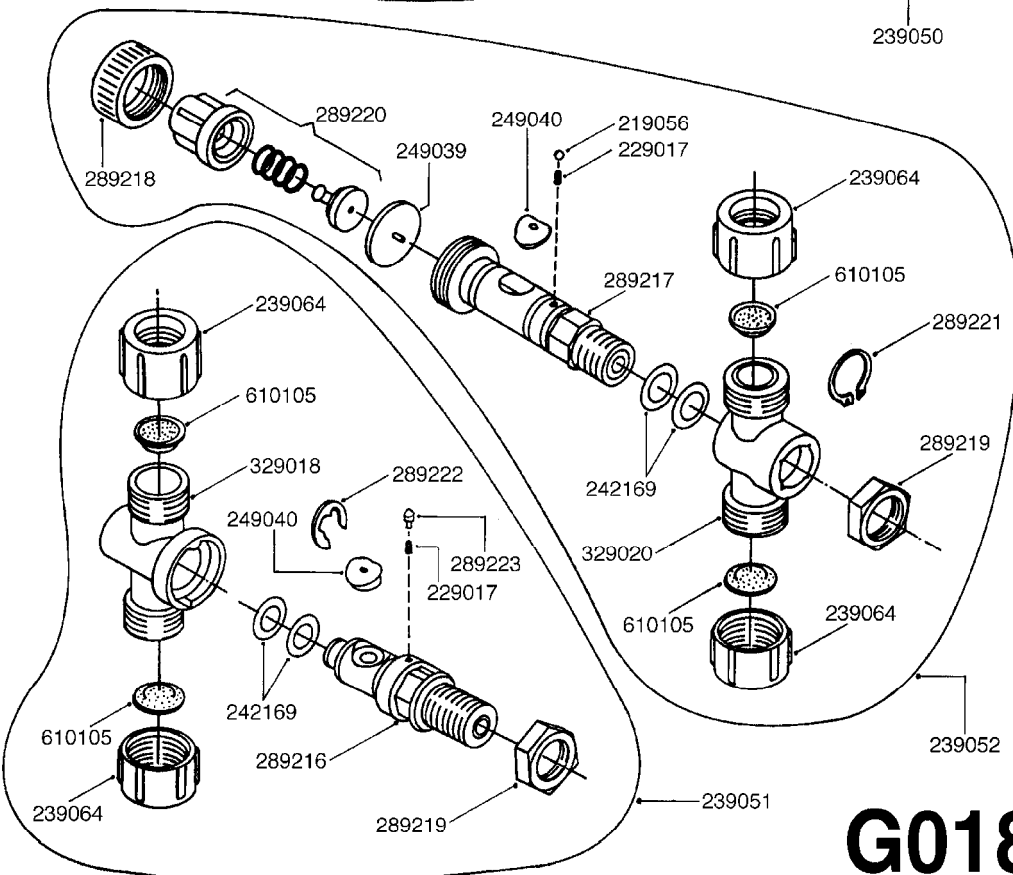

G0020

LB - BLOWER FAN & HUB
G0020-HIN, 01:01:16

Page 1

Date 07.02.2020 10:48

parts-n°	order qty	description
129079	1	DISC F/F550, CASTING
129080	1	CENTER F.22" FAN
129081	1	BLADE F.22" FAN
129082	1	CENTER FOR BLOWER 550/650
129083	1	BLOWER HOOP F.22" FAN
129085	1	HUB FOR BLOWER LB550
129090	1	BUSHING F.22" FAN
149104	1	AXLE FOR LB HUB
219034	1	BALL BEARING SELF GRE.30/40/50
219035	1	BALL BEARING 6306 2RS
289183	1	SNAP-RING OUTER 28X15
451033	1	SCREW M8X25 HEX
459027	1	BOLT D8X80 ALLEN HEAD
460143	1	SELF LOCK NUT M8 SST A2 DIN985
460423	1	NUT HEX M10X1.50 LOCK DIN985A2 SS
471072	1	WASHER M10 EL2
471074	1	WASHER M8 ELZ
471103	1	WASHER D8 BRASS
739262	1	FAN D22"