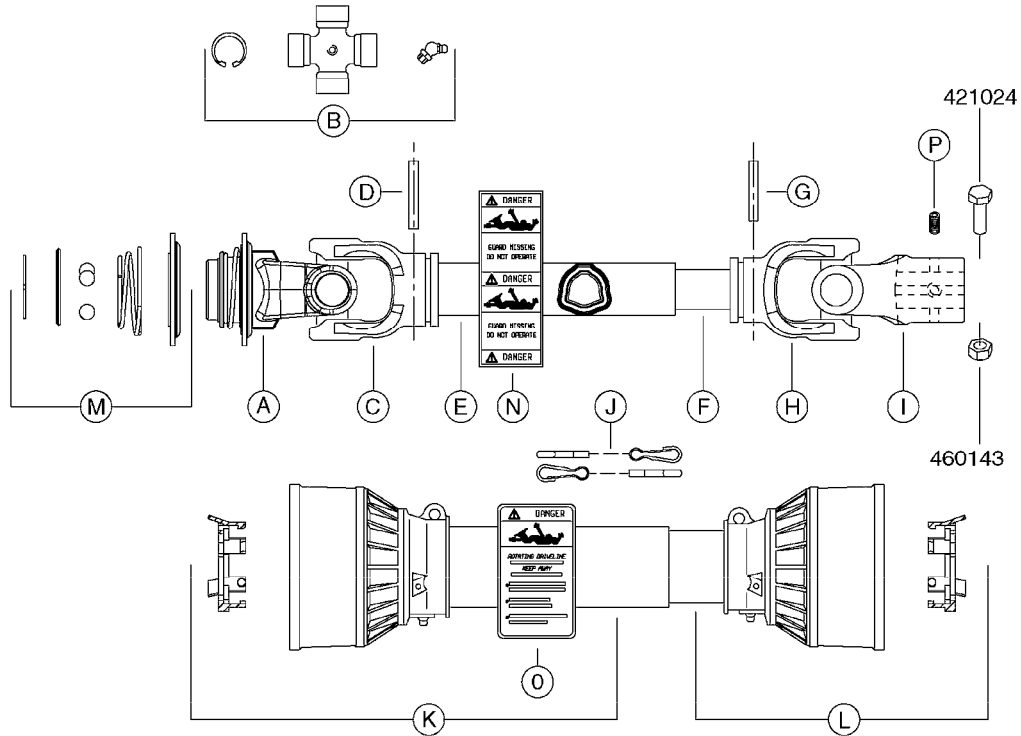

Page 1

Date 07.02.2020 10:48

parts-n°	order qty	description
284041	1	UNIV. JOINT 27x70mm
289040	1	PTO YOKE 1-3/8" X 6 SPLINE
289041	1	PTO YOKE 1-3/8" X 6 SPLINE
289042	1	UNIV. JOINT 22x54mm
289045	1	UNIV. JOINT 30.2x79.4mm
289049	1	PTO SHIELD COMPLETE F.829446
289050	1	PTO SHIELD COMPLETE F.829445
829445	1	PTO 1-3/8/6X1-3/8/6X810M AXIAL
829446	1	PTO SHAFT LE-SPV + LP ZE-P540
829480	1	PTO 1-3/8/21 x 1-3/8/21x1210MM
829482	1	PTO 1-3/8/6X25MM X 600MM 1202
829483	1	PTO 1-3/8/6X30MM x 610MM 1302
829484	1	PTO 1-3/8/6X1-3/8/6X575MM 361
829486	1	PTO 1-3/8/6X30MM X870MM 1302
829487	1	PTO 1-3/8/6X1-3/8/6X870MM 361
829490	1	PTO 1-3/8/6X30MM 1320MM 1302
829491	1	PTO 1-3/8/6X1' 610/913MM 9016
829502	1	PTO 1-3/8/6x1210/1745
28005200	1	PTO YOKE 1-3/8" X 21 SPLINE
28005400	1	PTO YOKE 1-3/8" X 6 SPLINE
28005800	1	PTO YOKE 1-3/8" X 21 SPLINE
28006000	1	PTO YOKE D25 CONE 3 DEG.
28006100	1	PTO YOKE D30 CONE 4 DEG.
28006200	1	PTO YOKE 1-3/8" X 6 SPLINE
28006300	1	PTO YOKE D1"
28006700	1	PTO OUTER 1-3/8"X21(NO SHIELD)
28006900	1	PTO OUTER 1-3/8"X6(NO SHIELD)
28007300	1	PTO INNER 1-3/8"X21(NO SHIELD)
28007500	1	PTO HALF SHAFT - PUMP END
28007800	1	PTO INNER D1" (NO SHIELD)
28008100	1	PTO SHIELD COMPLETE
28008500	1	PTO HALF SHAFT - TRACTOR END
28008600	1	PTO SHIELD ASSY COMPLETE
28009403	1	UNIV. JOINT 27x74.6mm
28015103	1	PTO YOKE 1-3/8"X21 TWST OLD
28015203	1	UNIV. JOINT 23.8x61.3mm
28015303	1	PTO YOKE 1-3/8"X21 BALL COLLAR
28015403	1	PTO OUTER 1-3/8"X21(SHIELDED)
28015503	1	PTO INNER 1-3/8"X21(NO SHIELD)
28015603	1	PTO SHIELD COMPLETE F.28020303
28015703	1	PTO YOKE 1-3/4"X20 SPL OUTER
28015803	1	PTO OUTER 1-3/4"X20(NO SHIELD)
28015903	1	PTO INNER 1-3/8"X21(NO SHIELD)
28016003	1	PTO SHIELD COMPLETE F.10465803
28016203	1	PTO OUTER 1-3/8"X6(SHIELDED)
28016303	1	PTO INNER 1-3/8"X6(NO SHIELD)
28016703	1	PTO OUTER 1-3/8"X6(NO SHIELD)
28016803	1	PTO INNER 1-3/8"X6(NO SHIELD)
28020203	1	PTO 1-3/4/20x1-3/8/21 BP L=860
28020303	1	PTO 1-3/8/21 x 1-3/8/21 B&P
28040603	1	PTO YOKE 1-3/8X21SPL BLACK
28040703	1	SAFETY CHAIN F.CV BLACK PTO (SET OF 2)
28068800	1	PTO YOKE 1-3/8" X 6 SPLINE
28069700	1	UNIV. JOINT STD1 SFT
28072800	1	PTO SHIELD COMPLETE L=1912 SFT
28073000	1	PTO YOKE 1-3/8" X 6 SPLINE