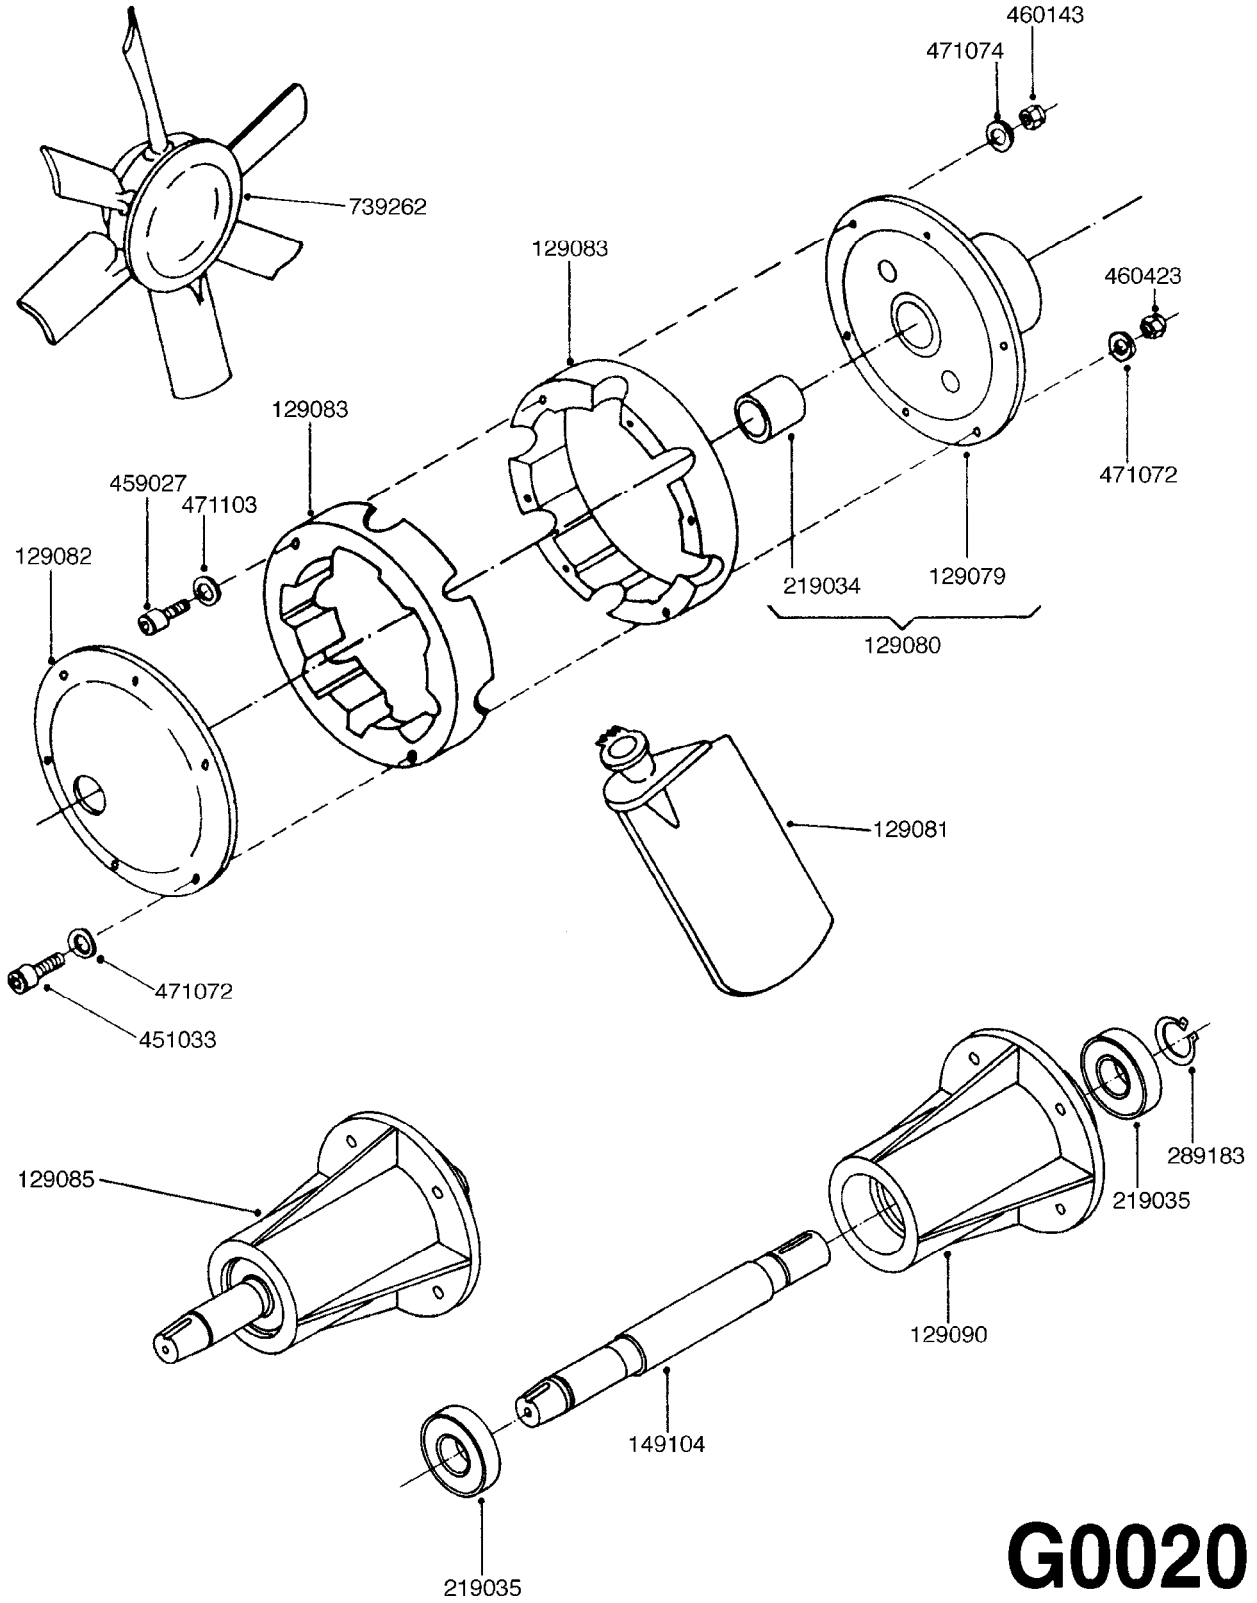

G0010

LB - BLOWER
G0010-HIN, 10:01:19

Page 1

Date 07.02.2020 10:48

parts-n°	order qty	description
129078	1	CLUTCH F.22" FAN
129085	1	HUB FOR BLOWER LB550
130397	1	NOZZLE HOLDER UPPER PART
139032	1	JET BODY LB - ARAG
146414	1	TERMINATION STOPPER 22 X 100
149103	1	WASHER D50D30X5 BROZ.FRICTION
149106	1	PULLEY D90/3
157045	1	BLOWER SPR. LINE ST. LB-550
168562	1	BRACKET F.FAN GRILL TWIN
169199	1	WASHER D40D10X4
199000	1	KEY 50X8X7
199002	1	KEY 20X8X7
232070	1	ELBOW 1/2" BRASS M-22.100 H
239002	1	NUT 1/2" BSP BRASS F.BULKHEAD
239048	1	NOZZLE BODY F.LB W/O NON DRIP
242161	1	O-RING 6 X 3.0
289181	1	BALL (BAKELITE)
289183	1	SNAP-RING OUTER 28X15
359075	1	FAN HOUSING LB 22"
359076	1	CONE LB50
421249	1	BOLT HEX M6X15
421252	1	SCREW M10X30 CAP
430286	1	BOLT HEX 8.8 DEL M12X30 FT
430969	1	SCREW M12X60 CAP
439014	1	BOLT HEX 8.8 DEL M12X35
451037	1	SCREW M6X20 HEX
459021	1	DOWEL ALLEN M8X20
460261	1	NUT HEX M6X1.00 LOCK DIN985 A2 SS
460342	1	NUT HEX M10 DEL DIN934
460386	1	NUT HEX M12X1.75
460423	1	NUT HEX M10X1.50 LOCK DIN985A2 SS
460703	1	NUT HEX M12X1.75 LOCK DIN985A2 SS
461231	1	NUT HEX M6 BRASS
471071	1	WASHER M12 GALV
471072	1	WASHER M10 EL2
471097	1	WASHER D10 SAFETY
471124	1	WASHER, M6, Ø18/ 6.4X 1.6, SS
479022	1	WASHER D.22 GALV.
619182	1	BOLT F.CLUTCH (ELASTIC) LB
619185	1	LB-BLOWER BRACKET
639148	1	SAFETY GRILL AIR OUTLET
639149	1	AIR INTAKE GRILL
639838	1	CLUTCH BRACKET F.22" FAN
739262	1	FAN D22"
24903803	1	VEE BELT SPZ 1400