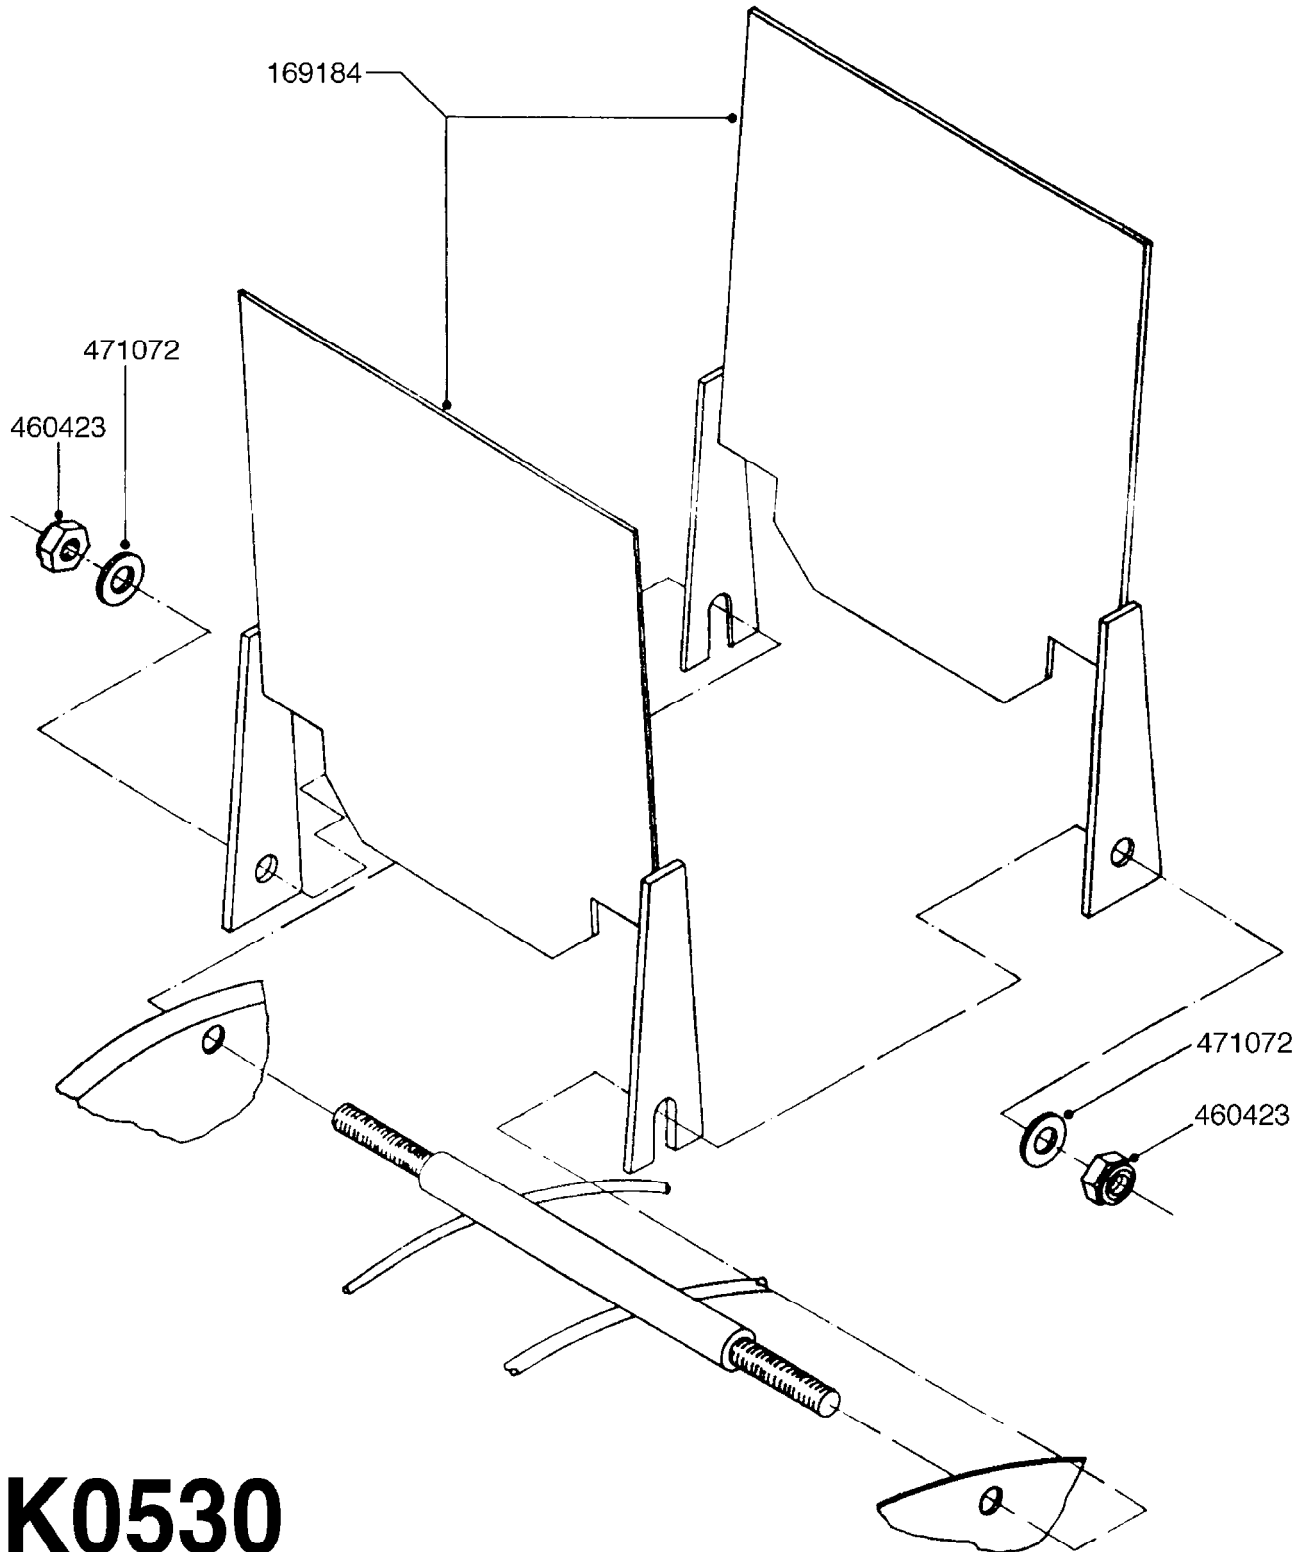

LB - VEE DEFLECTOR
K0530-HIN, 01:01:16

Page 0

Date 07.02.2020 10:48

LB - VEE DEFLECTOR
K0530-HIN, 01:01:16

Page 1

Date 07.02.2020 10:48

parts-n°	order qty	description
169184	1	V DEFLECTOR LB
460423	1	NUT HEX M10X1.50 LOCK DIN985A2 SS
471072	1	WASHER M10 EL2