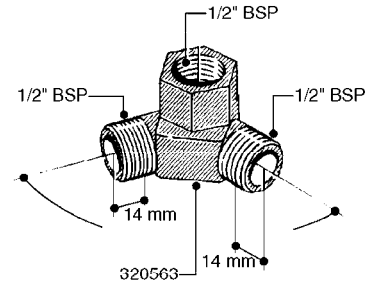

L0020

FITTINGS-T-PIECES, CAPS & ELBOWS
L0020-HIN, 01:01:16

Page 1
Date 07.02.2020 9:46

parts-n°	order qty	description
10053603	1	FITT. CAPNUT 2"BSP 5601
10194303	1	CAP BLANK 1 1/2 MCPHEE 210060
320047	1	FITT.DK CAPNUT 1/2" BSP
320106	1	FITT.DK CAPNUT 1" BSP
320272	1	FITT.DK CAPNUT 3/8" BSP
320316	1	FITT.DK TEE 3/4" X3/4" X1"BSP
320331	1	FITT.DK TEE 1" - 1" - 3/4" BSP
320342	1	FITT.DK EL 3/4"M X 1"F BSP
320563	1	FITT.DK 3 WAY 1/2" 110 DEG.
320677	1	NO LONGER AVAILABLE
320961	1	FITT.DK CAPNUT 1-1/2" BSP
321053	1	FITT.DK TEE 1/2 X1/2 X1/2" BSP
322072	1	FITT.DK TEE 3/8'X3/8'X3/8' BSP
322095	1	FITT.DK TEE 1-1/2 X1-1/4 X3/4" BSP
322138	1	FITT.DK ELB 1"M X 1"F BSP
330013	1	O-RING 2.5 X 10 PUR
330212	1	O-RING D19/D14X2.4 F.1/2"NUT
330326	1	O-RING D30/D24X2 F.1"NUT
331273	1	O-RING D44/D38X2 F.1-1/2"