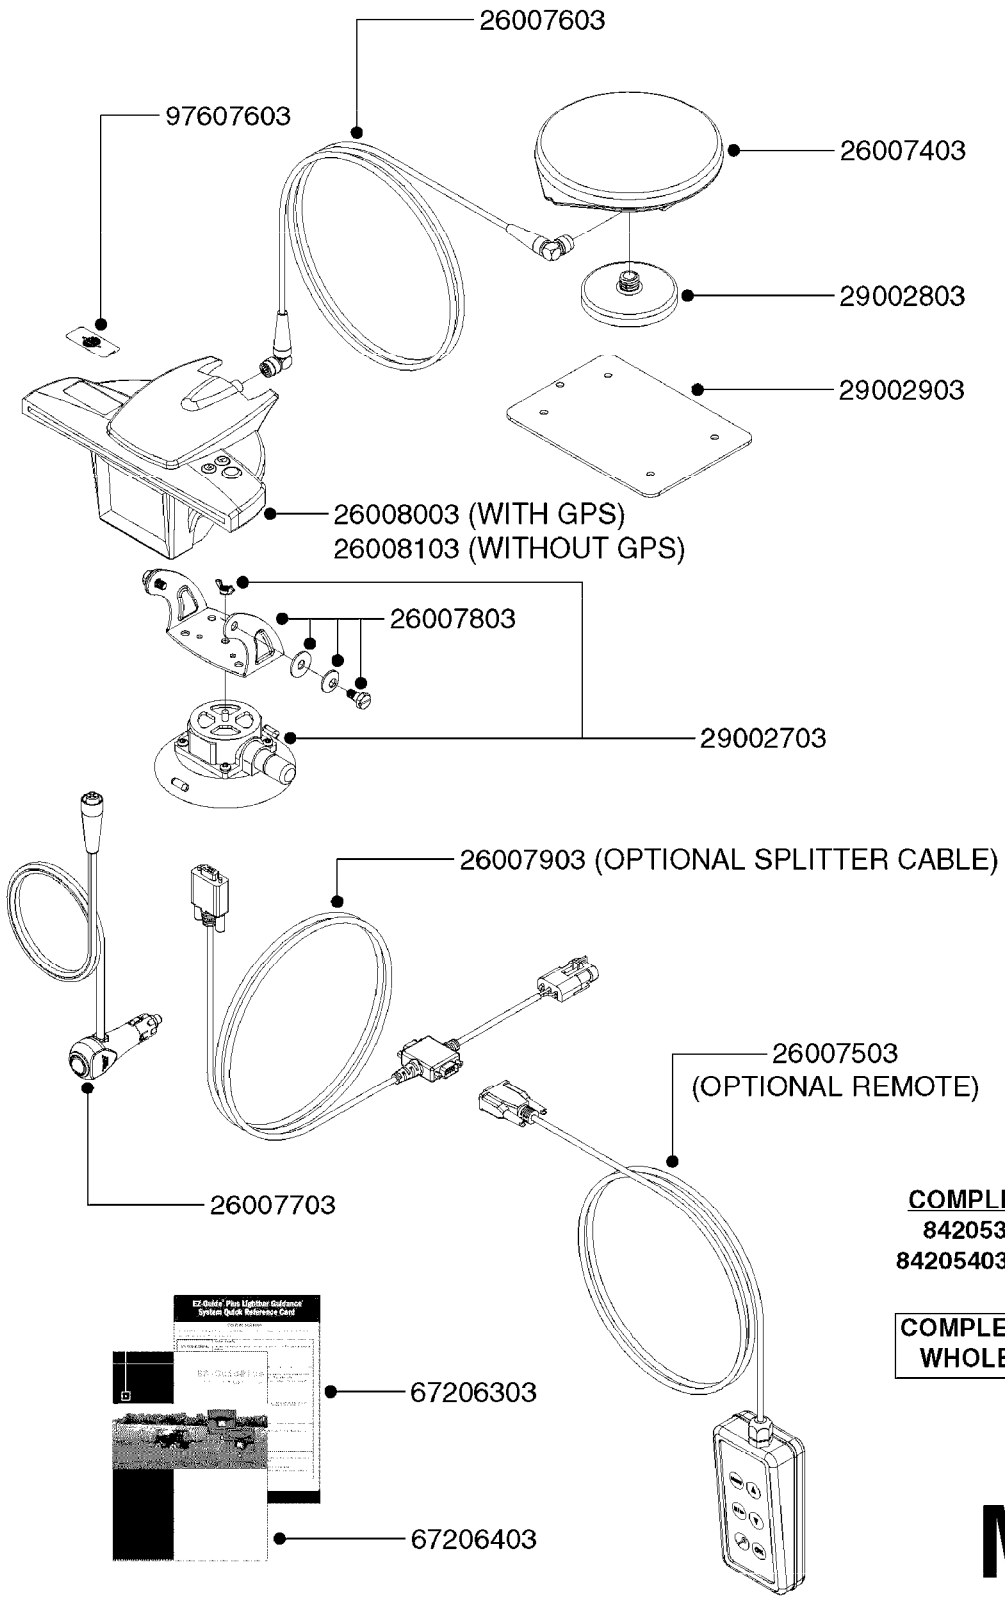

3 COMPLETE ASSEMBLY

HC5500 CABLES

M0030

CFX-750 DISPLAY, DGPS
M0030-HIN, 01:01:16

Page 1
Date 07.02.2020 9:46

Pos.	parts-n°	order qty	description
1	26007603	1	CABLE, ANTENNA, EZGUIDEPLUS
2	26012003	1	NULL MODEM CABLE
3	26021403	1	CFX-750 DISPLAY, DGPS
4	26021603	1	CABLE, POWER BUS, CAN CFX-750
5	26021703	1	CABLE, ASC INTERFACE, CFX-750
6	26021803	1	AG-25 ANTENNA L1/L2 GLN
7	26022103	1	CFX-750 DISPLAY ONLY
8	26022603	1	CFX-750 Basic Power Cable
9	28048203	1	EZ-GUIDE 500 MOUNT F.AG15 ANT.
10	28048303	1	EZ-GUIDE 250/500 RAM MNT.1.5"