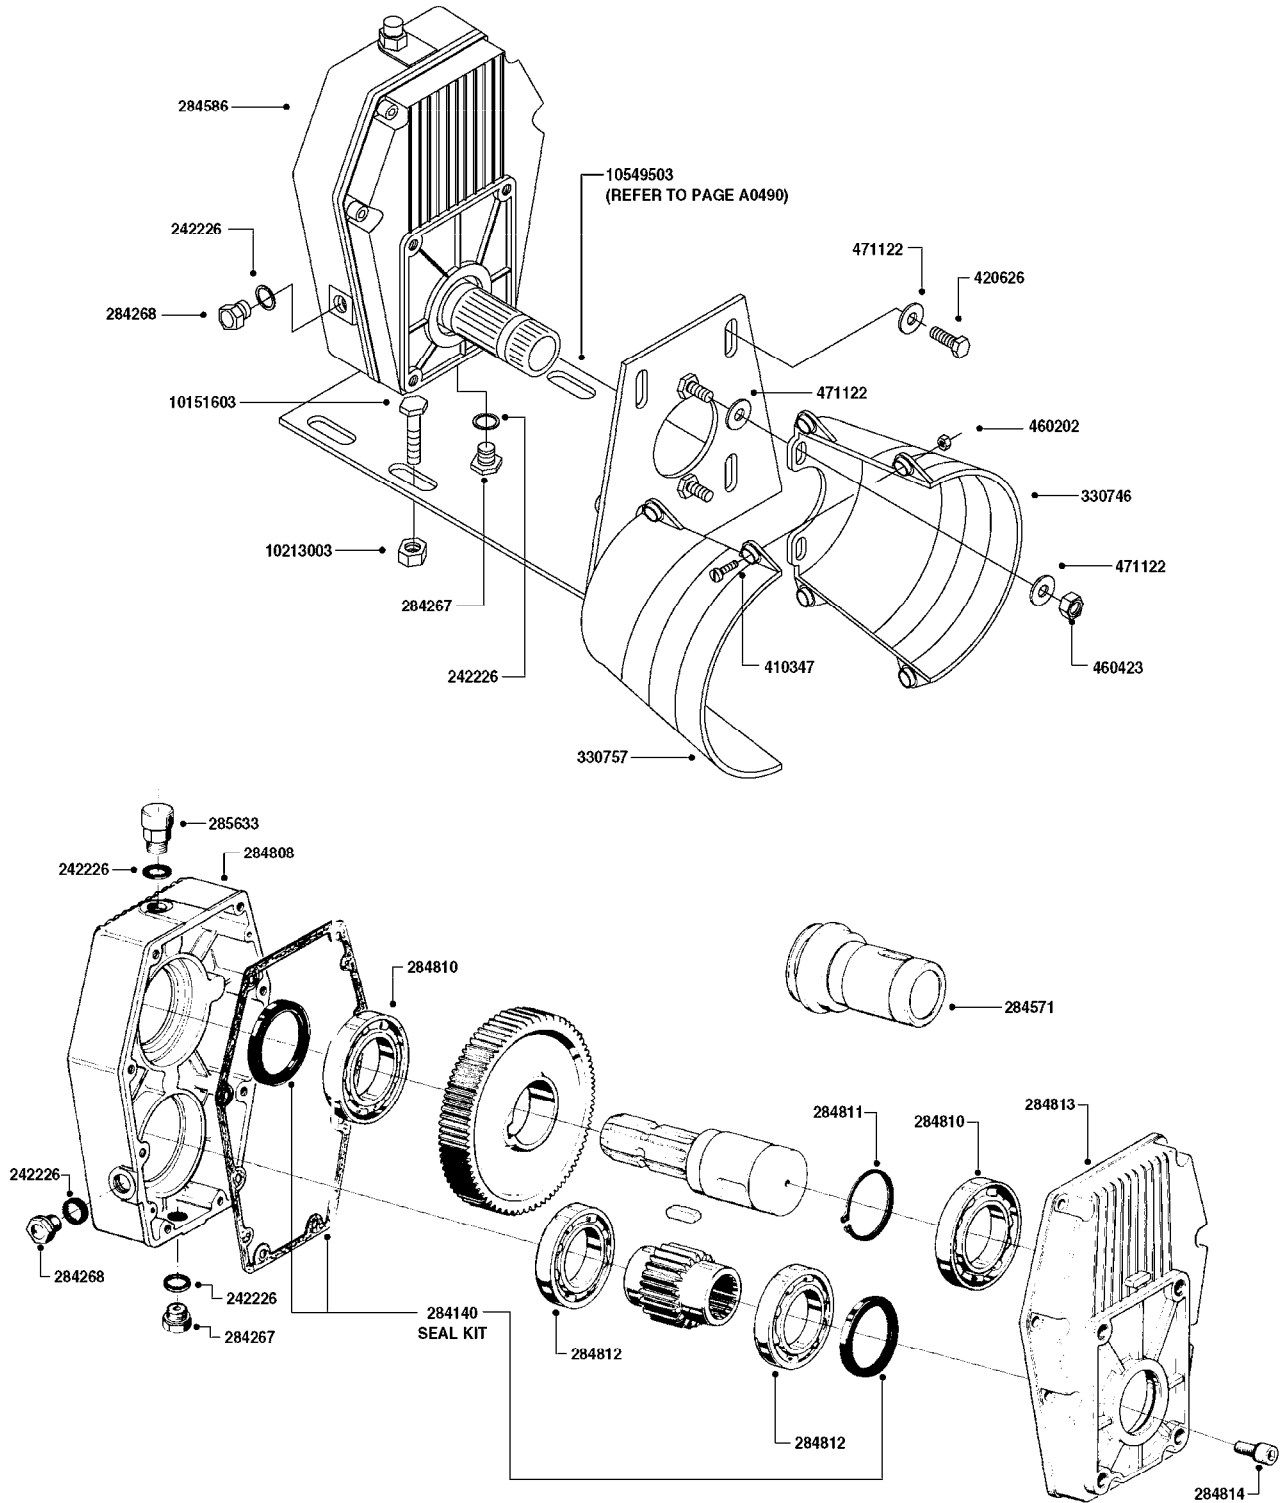

Page 1
Date 07.02.2020 9:45

parts-n°	order qty	description
145997	1	FITT.DK S-93 FORK
232115	1	FITT HEX NIPPLE 2'-2' BSP
241441	1	O-RING D29.3X3
242020	1	O-RING 39.2 X 3 VITON
242351	1	O-RING D69.5X3.0 VITON F.S-93
242353	1	O-RING 3 X 44.2 VITON
320821	1	FITT.DK NUT 1-1/2" BSP
322066	1	FITT.DK S-56 NUT
322322	1	FITT.DK S-67 X 1-1/4"BSP MALE
322323	1	FITT.DK S-93 X 1-1/2"BSP MALE
322324	1	FITTING S93 FEMALE - BSP 2" MALE
333292	1	FITT.DK HB 1"O'RING F.1-1/2"
334099	1	FITT.DK S-61 ELB.1-1/2"110 DEG
334150	1	FITT.DK HB 1-1/4" 110 F.1-1/2"
334244	1	FITT.DK S-67 ELB.1-1/4"
334647	1	FITT.DK S93 ELB 1-1/2" 90 PVC
390231	1	FITT.DK NIPPLE 1-1/2 X S56
390232	1	FITT.DK HN 1-1/2' X 1-1/4' BSP
420917	1	BOLT HEX 8.8 RAW M8X12 FT
461217	1	NUT HEX M5 LOCK
471132	1	WASHER D24/D8.4 X 2 SS
727225	1	FITT.DK S-93 ELB.2'PVC W/ORING
727226	1	FITT. S93 2-1/2" 90° S W/O-RING
10277003	1	FITT.PO.HB 2.00X2.00 MCPHEE
10530803	1	FITT.PO.SE 2.00X2.00 45 DEG.
10531103	1	FITT.PO.HB 2.00"NPT X 1.50"HOS
10592303	1	FITT.PO.HB 2.00X 2.00BSP 90DEG
14012200	1	FITT.DK S-67 FORK W/M5 THREADS
28030103	1	CLAMP HOSE GEAR P5/4-S1.5"6724
28030203	1	CLAMP HOSE T-BOLT S2" 235-67
28030303	1	CLAMP HOSE T-BOLT S2.5" 235-76
39145300	1	PTO SHIELD Ø203 4-POLET MACHINED
92702603	1	HOSE PVC SUCT GRAY 1-1/2"
92702703	1	HOSE PVC SUCT GRAY 2"
92702803	1	HOSE PVC SUCT GRAY 2.5"
92734403	1	HOSE R X5/4" X200PSI WP X0012"