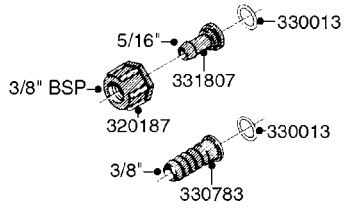

RINSE SYSTEM PLUMBING
K0750-HIN, 01:01:16

Page 0
Date 07.02.2020 9:46

RINSE SYSTEM- MANIFOLD SYSTEM

K0750

RINSE SYSTEM PLUMBING
K0750-HIN, 01:01:16

Page 1
Date 07.02.2020 9:46

parts-n°	order qty	description
168030	1	BRACKET F/3 WAY VALVE
172280	1	FLATBAR 30X5 L=270 4XD9 90DEG.
241441	1	O-RING D29.3X3
241883	1	O-RING 3 X 39.2 NITRIL
242353	1	O-RING 3 X 44.2 VITON
242354	1	O-RING D32.2X3.0 VITON
242594	1	O-RING D14 X 1.78 SCH.70-EPDM
284585	1	CLAMP HOSE GEAR 1" MINI 020
320084	1	FITT.DK NUT 1/2" BSP
320095	1	FITT.DK NUT 1" BSP
320283	1	FITT.DK NUT 3/4"BSP
320294	1	FITT.DK TEE 3/8X3/8HB X1/2"BSP
320316	1	FITT.DK TEE 3/4" X3/4" X1"BSP
320821	1	FITT.DK NUT 1-1/2" BSP
321495	1	FITT.DK REDUC 1/4'BSP F.3/4'NT
322065	1	FITT.DK UNION 1' BSP/S-56
322066	1	FITT.DK S-56 NUT
330212	1	O-RING D19/D14X2.4 F.1/2"NUT
330326	1	O-RING D30/D24X2 F.1"NUT
330341	1	FITT.DK HB 1" F. 1" NUT
330595	1	O-RING D24.6/D20X2.1 -3/4"
330676	1	FITT.DK HB 3/8" F. 1/2" NUT
330687	1	FITT.DK HB 1/2" F. 1/2" NUT
332286	1	FITT.DK HB 1/2" F. 3/4" NUT
334050	1	FITT.DK S-61 STR.1-1/4"
334059	1	FITT.DK EL 1" 110 DEG.F.1-1/2"
334068	1	FITT.DK S-61 STR.1"
334100	1	FITT.DK S-61 ELB.1" 110 DEG.
334151	1	FITT.DK S-61 ELB.1-1/4"110 DEG
334239	1	FITT.DK S-53 ELB.1/2"
334564	1	FITT.DK S-67 TO S-53 ADAPTER
420582	1	BOLT HEX 8.8 DEL M8X20 FT A2
460143	1	SELF LOCK NUT M8 SST A2 DIN985
725348	1	VALVE 3 WAY BLUE
978338	1	DECAL MANIFOLD SYS.RINSE NOZ
28026203	1	GAUGE 200PSI/BR,2.5"1/4BSP-BTM
28029803	1	CLAMP HOSE GEAR P1/2" 6708
92701703	1	HOSE R X3/8" X300PSI WP X0012"
92702103	1	HOSE R X1/2" X300PSI WP X0012"
92712403	1	HOSE R X1" X300PSI WP X0012"