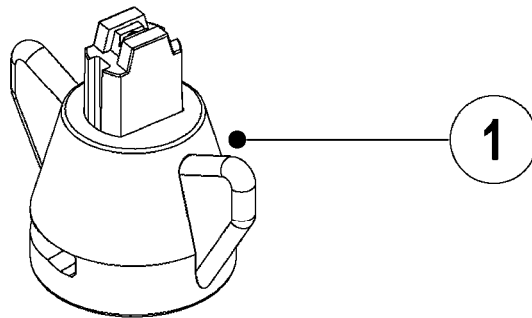

INJET Nozzle SYNTAL

B-JET Nozzle SYNTAL

D1040

BOOM-NOZZLES INJET
D1040-HIN, 01:01:16

Page 1

Date 07.02.2020 9:46

Pos.	parts-n°	order qty	description
1	334083	1	SNAP-FIT NOZZLE HOLDER SS BLCK
2	371872	1	NOZZLE INJET 015 GREEN SINGLE
2	371873	1	NOZZLE INJET 02 YELLOW SINGLE
2	371874	1	NOZZLE INJET 025 LILAC SINGLE
2	371875	1	NOZZLE INJET 03 BLUE SINGLE
2	371876	1	NOZZLE INJET 04 RED SINGLE
2	371926	1	NOZZLE INJET 01 ORANGE SINGLE
2	371927	1	NOZZLE INJET 05 BROWN SINGLE
2	371928	1	NOZZLE INJET 06 GREY SINGLE
2	371929	1	NOZZLE INJET 08 WHITE SINGLE
3	371870	1	NOZZLE B-JET 03 BLUE
3	371871	1	NOZZLE B-JET 04 RED
3	371877	1	NOZZLE B-JET 025 LILAC
3	371930	1	NOZZLE B-JET 02 YELLOW