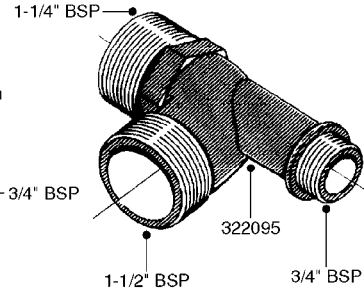

L0020

FITTINGS-T-PIECES, CAPS & ELBOWS
L0020-HIN, 01:01:16

Page 1
Date 07.02.2020 9:46

parts-n°	order qty	description
10053603	1	FITT. CAPNUT 2"BSP 5601
10194303	1	CAP BLANK 1 1/2 MCPHEE 210060
320047	1	FITT.DK CAPNUT 1/2" BSP
320106	1	FITT.DK CAPNUT 1" BSP
320272	1	FITT.DK CAPNUT 3/8" BSP
320316	1	FITT.DK TEE 3/4" X3/4" X1"BSP
320331	1	FITT.DK TEE 1" - 1" - 3/4" BSP
320342	1	FITT.DK EL 3/4"M X 1"F BSP
320563	1	FITT.DK 3 WAY 1/2" 110 DEG.
320677	1	NO LONGER AVAILABLE
320961	1	FITT.DK CAPNUT 1-1/2" BSP
321053	1	FITT.DK TEE 1/2 X1/2 X1/2" BSP
322072	1	FITT.DK TEE 3/8'X3/8'X3/8' BSP
322095	1	FITT.DK TEE 1-1/2 X1-1/4 X3/4" BSP
322138	1	FITT.DK ELB 1"M X 1"F BSP
330013	1	O-RING 2.5 X 10 PUR
330212	1	O-RING D19/D14X2.4 F.1/2"NUT
330326	1	O-RING D30/D24X2 F.1"NUT
331273	1	O-RING D44/D38X2 F.1-1/2"