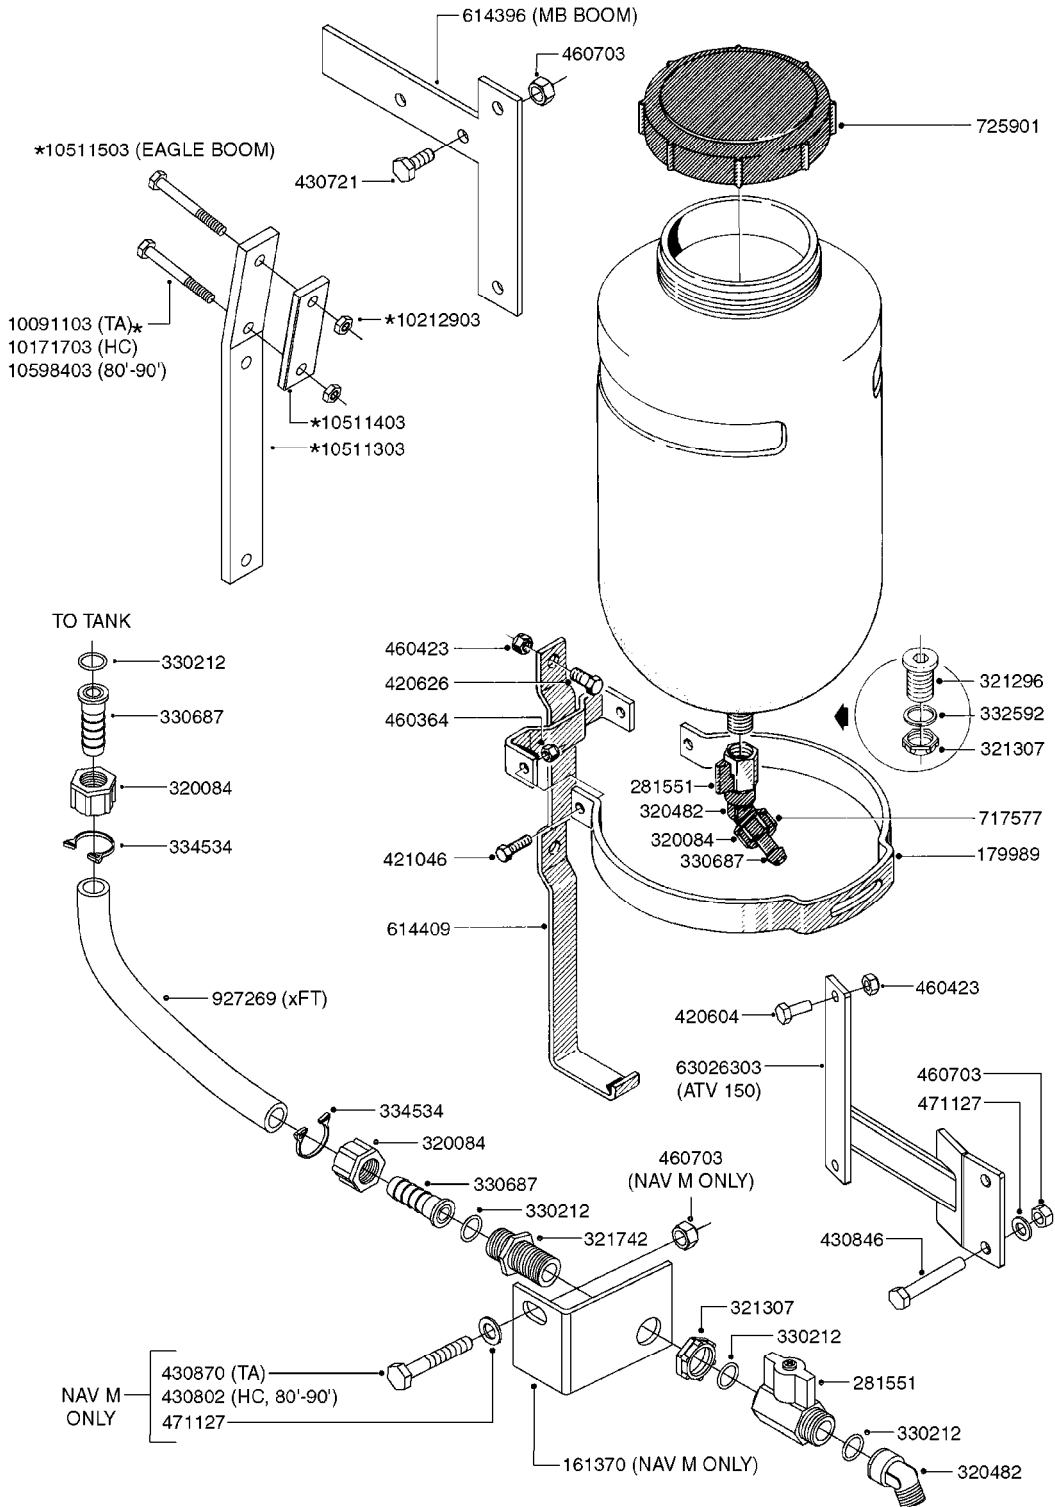

CLEAN WATER TANK
K0130-HIN, 01:01:16

COMPLETE TANK ASSY : 722072

K0130

CLEAN WATER TANK
K0130-HIN, 01:01:16

Page 1
Date 07.02.2020 9:46

parts-n°	order qty	description
161370	1	BKT.CLEAN WATER BOTT. VALVE
179989	1	BRKT. F. 3 GAL. TANK
281551	1	BALL VALVE 1/2"
320084	1	FITT.DK NUT 1/2" BSP
320482	1	FITT.DK ELB. 1/2" BSP 60 DEG.
321296	1	FITT.DK BULKHEAD 1/2" BSP SING
321307	1	FITT.DK NUT 1/2" BSP JAMB
321742	1	FITT.DK BULKHEAD 1/2' BSP
330212	1	O-RING D19/D14X2.4 F.1/2"NUT
330687	1	FITT.DK HB 1/2" F. 1/2" NUT
332592	1	O-RING D26/D20X3
334534	1	CLAMP HOSE PLASTIC 1/2"
420604	1	BOLT HEX 8.8 DEL M10X25 FT DIN933
420626	1	BOLT HEX 8.8 DEL M10X20 FT
421046	1	BOLT HEX M8X25/25 A2 SS DIN933
430721	1	BOLT HEX 8.8 DEL M12X40 FT
430802	1	BOLT HEX 8.8 DEL M12X75
430846	1	BOLT HEX 8.8 DEL M12X80
430870	1	BOLT HEX 8.8 DEL M12X55 FT
460364	1	NUT HU M8 A2 SS DIN934
460423	1	NUT HEX M10X1.50 LOCK DIN985A2 SS
460703	1	NUT HEX M12X1.75 LOCK DIN985A2 SS
471127	1	WASHER, M12, Ø24/13X24X2.5 SS
614396	1	CLEAN WATER BRACKET MB
614409	1	BRACKET FOR FOAM MARKER
717577	1	VALVE F.CLEAN WATER TANK
722072	1	CLEAN WATER TANK W FRAME & TAP
725901	1	LID F.WATER BOTTLE VENTED
927269	1	HOSE R X PVC X 1/2 X 0012"
10091103	1	BOLT HEX 3/8 NC GR.2 03.00'
10171703	1	BOLT HEX 3/8 NC GR.2 03.50"
10212903	1	NUT HEX NC (NYLON LOCK) 3/8"
10511303	1	FLATBAR L350/17DEG.CLEAN WATER
10511403	1	FLATBAR 104MM CLEAN WATER
10511503	1	BKT.CLEAN WATER MOUNT EAGLE
10598403	1	BOLT HEX HCS3/8-16 X 4 Z 5
63026303	1	CLEAN WATER TANK BRKT, ATV