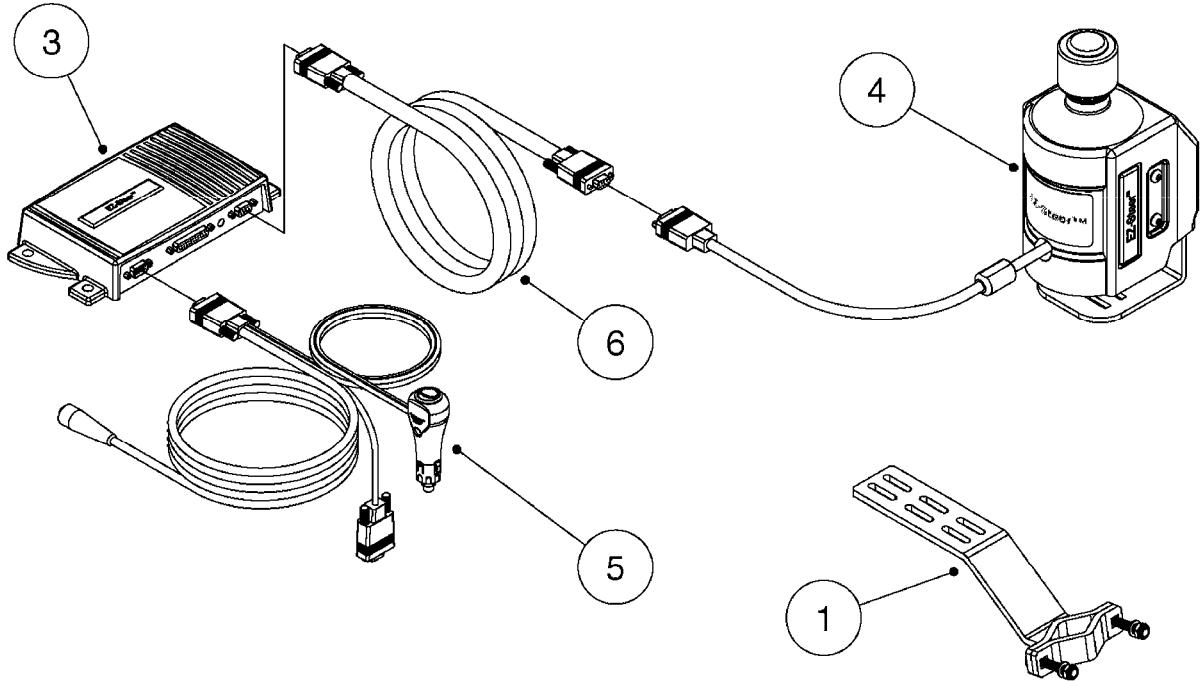

COMPLETE ASSEMBLY:
84205303 (WITH GPS)
84205403 (WITHOUT GPS)

**COMPLETE ASSEMBLIES
WHOLEGOODS ITEMS**

M0040

EZ-GUIDE PLUS LIGHT BAR
M0040-HIN, 01:01:16

Page 1
Date 07.02.2020 9:46

parts-n°	order qty	description
26007403	1	ANTENNA,HURRICANE F. EZGUIDEPL
26007503	1	REMOTE KEYPAD EZ-GUIDE PLUS
26007603	1	CABLE, ANTENNA, EZGUIDEPLUS
26007703	1	CABLE, POWER F. EZGUIDEPLUS
26007803	1	BRACKET KIT F. EZGUIDEPLUS
26007903	1	EZ-Guide 500 External Interfac
26008003	1	LIGHT BAR ASSM WITH GPS
26008103	1	LIGHT BAR ASSM WITHOUT GPS
29002703	1	VACUUM CUP 4 1/2" 1420I
29002803	1	MOUNT, MAG F. ANTENNA
29002903	1	PLATE, F. ANTENNA MOUNT
67206303	1	QUICK REFERENCE CARD EZ-GUIDE+
67206403	1	MANUAL EZ GUIDE PLUS
84205303	1	EZ GUIDE PLUS W GPS, NO LABLE
84205403	1	EZ GUIDE PLUS W/O GPS,NO LABLE
97607603	1	DECAL COMPANY 45MM X 20MM