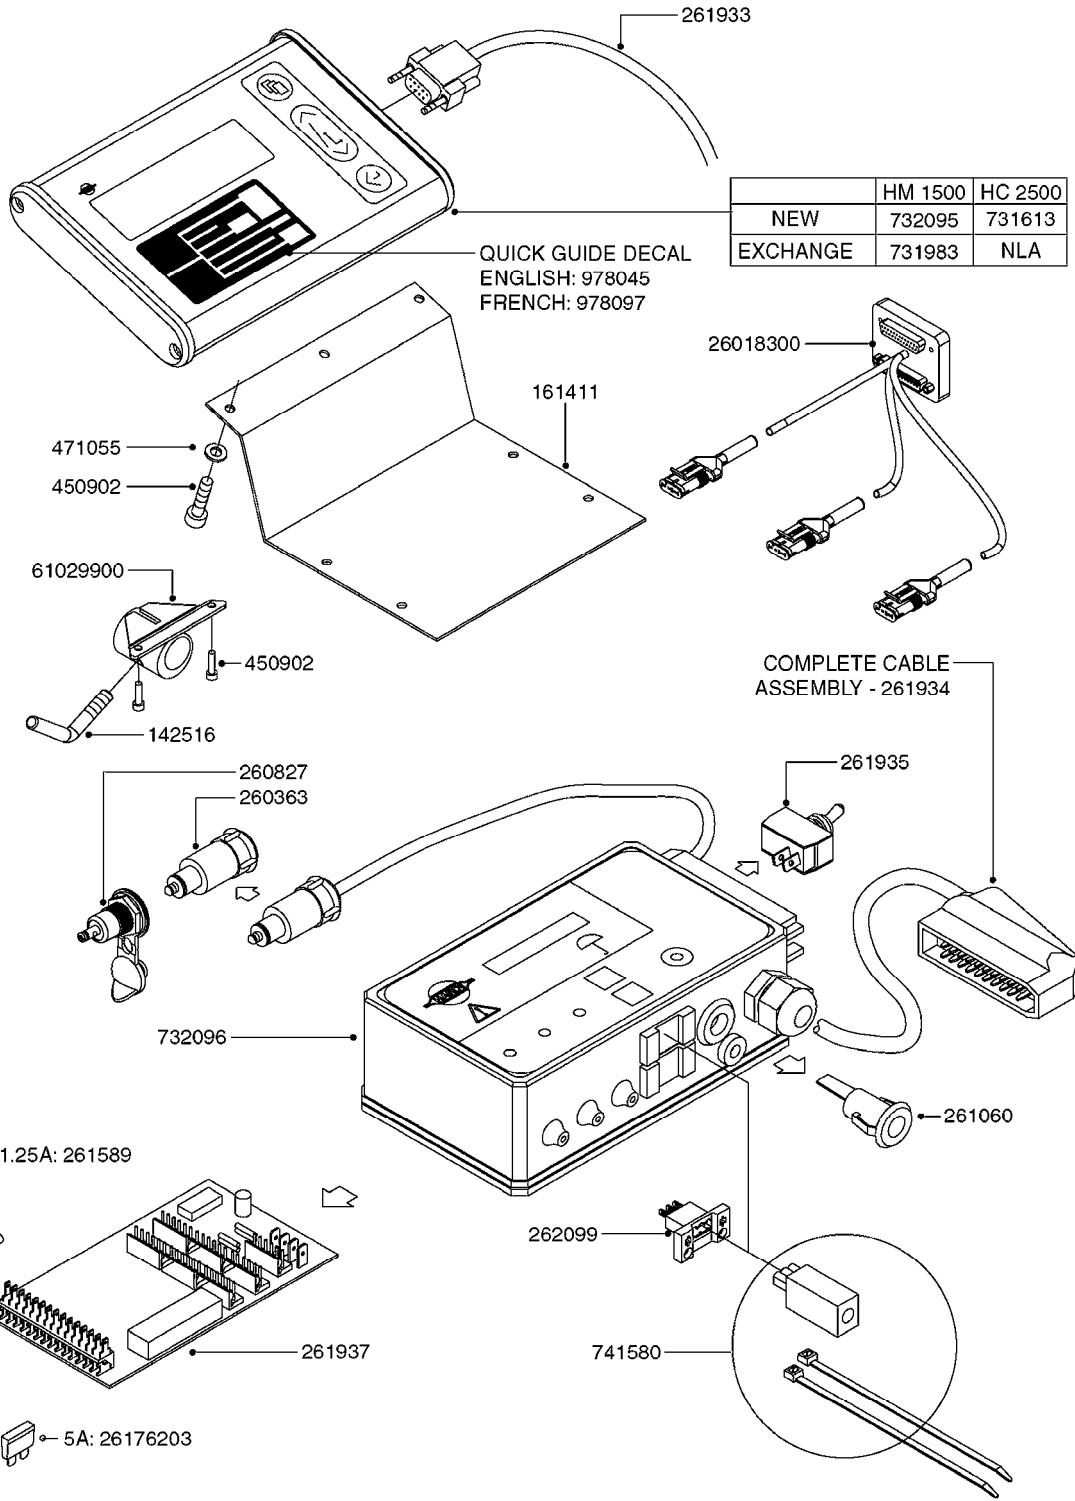

M0080

EZ-GUIDE 250 LIGHTBAR
M0080-HIN, 01:01:16

Page 1
Date 07.02.2020 9:46

Pos.	parts-n°	order qty	description
1	26007603	1	CABLE, ANTENNA, EZGUIDEPLUS
2	26015603	1	ANTENNA AG15 L1,EZ GDE 500/250
3	26016103	1	EZ-GUIDE 500 CABLE UNTERM.FUSE
4	26016203	1	EZ-GUIDE 500 POWER CONN.CABLE
5	26017303	1	EZ-GUIDE 250 ALL PORT CABLE
6	26017703	1	EZ-GUIDE 250 POWER CABLE
7	26017803	1	EZ-GUIDE 250 LIGHTBAR DISPLAY
8	26017903	1	EZ-GUIDE 250 PATCH ANTENNA
9	28048203	1	EZ-GUIDE 500 MOUNT F.AG15 ANT.
10	28048303	1	EZ-GUIDE 250/500 RAM MNT.1.5"
11	67217403	1	EZ-GUIDE 250 QUICK REF.CARD
12	84210603	1	EZ GUIDE 250 LIGHTBAR