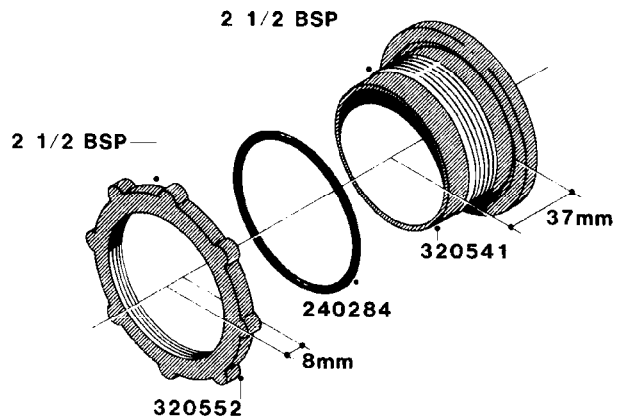

L0060

FITTINGS - BULKHEAD
L0060-HIN, 01:01:16

Page 1

Date 07.02.2020 9:46

parts-n°	order qty	description
141046	1	NUT 3/8" BSP
141341	1	NUT 1/4' BSP
240284	1	O-RING D82,5/75 X 3,5
320456	1	FITT.DK BULKHEAD 1"BSP DOUBLE
320467	1	FITT.DK BULKHEAD 1"BSP SINGLE
320471	1	FITT.DK NUT 1" BSP JAMB
320541	1	FITT.DK BULKHEAD 2-1/2'BSP SIN
320552	1	FITT.DK NUT 2-1/2' BSP JAMB
320644	1	FITT.DK ELB.3/4"HB X 1" BSP
320784	1	FITT.DK CAP 1-1/2" BSP
320795	1	FITT.DK NUT 1-1/2" BSP JAMB
320935	1	FITT.DK BULKHEAD 1/4' BSP SING
320946	1	FITT.DK BULKHEAD 3/8' BSP SING
321296	1	FITT.DK BULKHEAD 1/2" BSP SING
321307	1	FITT.DK NUT 1/2" BSP JAMB
321333	1	FITT.DK BULK 1-1/2" X 1"F BSP
330061	1	O-RING D16/D11X2,5
330072	1	O-RING D53.5/D45.5X4
330212	1	O-RING D19/D14X2.4 F.1/2"NUT
332577	1	O-RING D38/D30X4 F.1" PUR.
332592	1	O-RING D26/D20X3