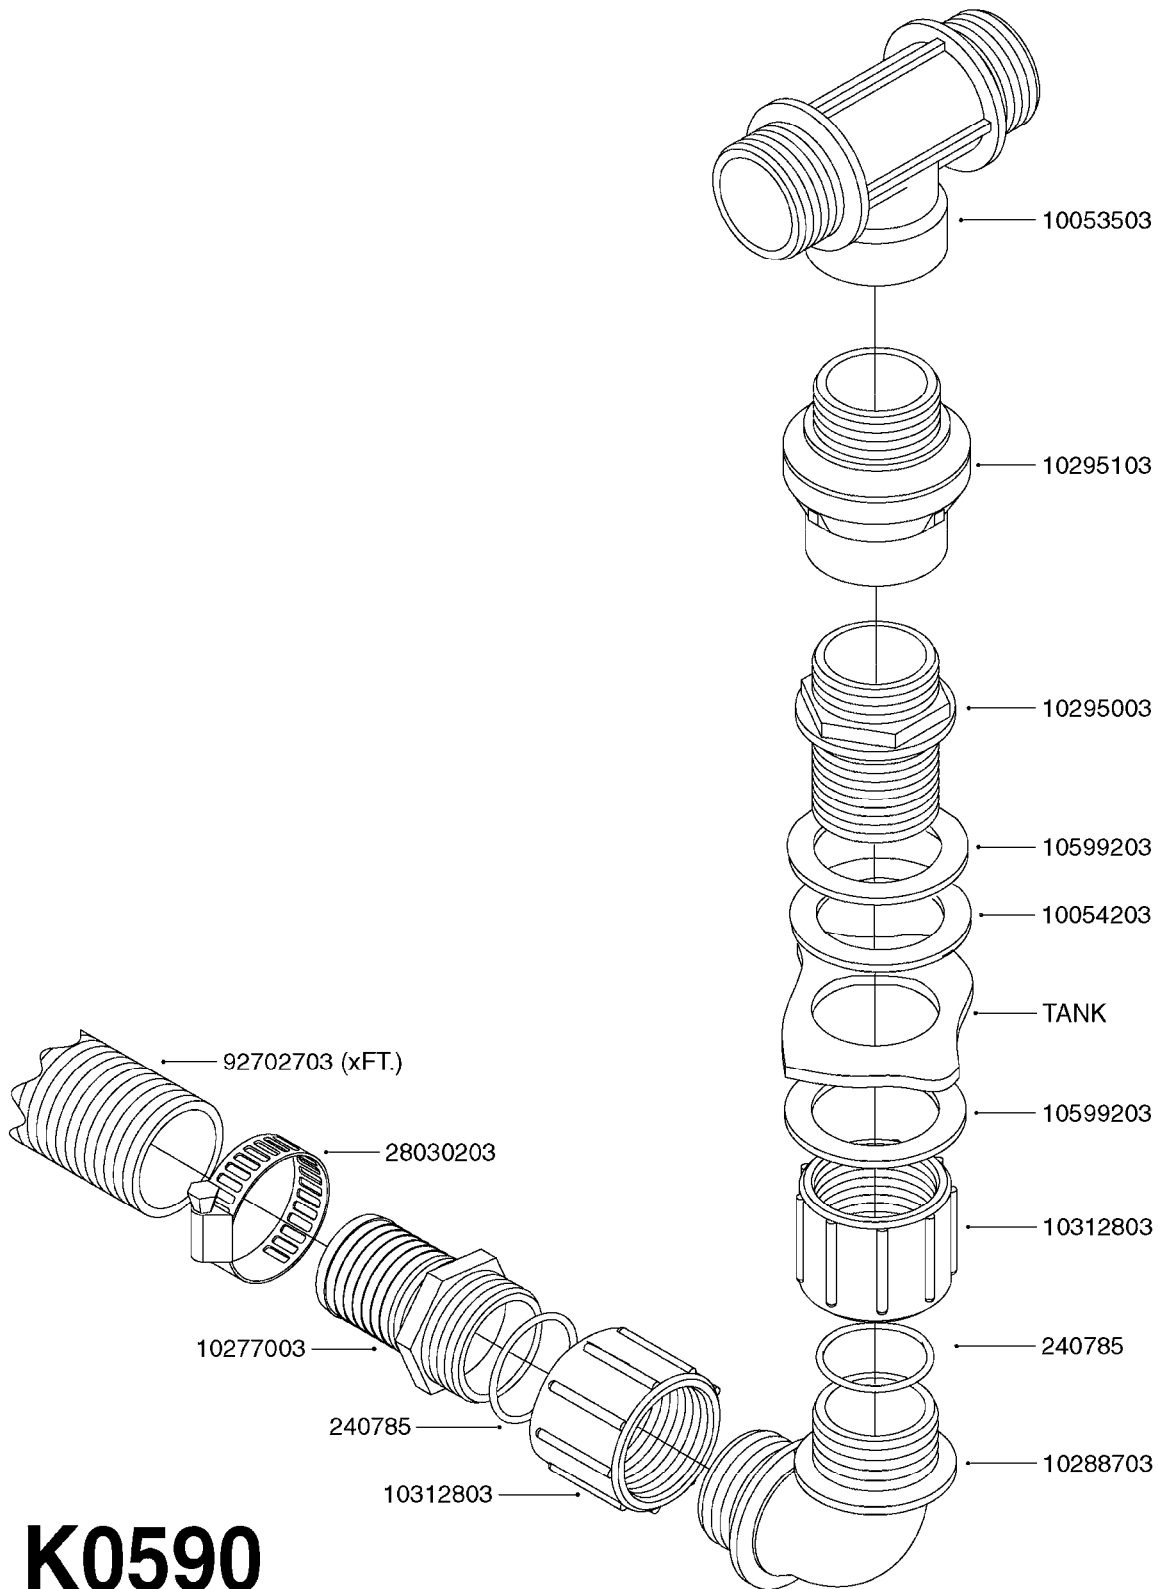

K0580

COMPLETE ASSEMBLIES
WHOLEGOODS ITEMS

QUICKFILL-PLMBNG SYS-TRLR SPYR
K0580-HIN, 01:01:16

Page 1
Date 07.02.2020 9:46

parts-n°	order qty	description
10053503	1	FITT.PO.TEE 2"MX2"FX2"M BSP
10053703	1	FITT.PO.HB STR. 2"BSP #4411
10054103	1	FITT.PO.NUT 2" BSP JAMB MCPHEE
10054203	1	GASKET F. 2" FITTINGS RUBBER
10275703	1	*QUICK FILL KIT 650/950M
10277003	1	FITT.PO.HB 2.00X2.00 MCPHEE
10288703	1	FITT.PO.EL 2MX2M 90 DEG MCPHEE
10295003	1	FITT.PO.HN 2' 250071
10295103	1	FOOT VALVE 2" 504019
10312803	1	FITT.PO.BU 2' X 2'
10491303	1	ANGLE FOR HC950 QUICK FILL
10512303	1	QUICK FILL KIT NAV. (DON'T ORD)
28030203	1	CLAMP HOSE T-BOLT S2" 235-67
92702703	1	HOSE PVC SUCT GRAY 2"