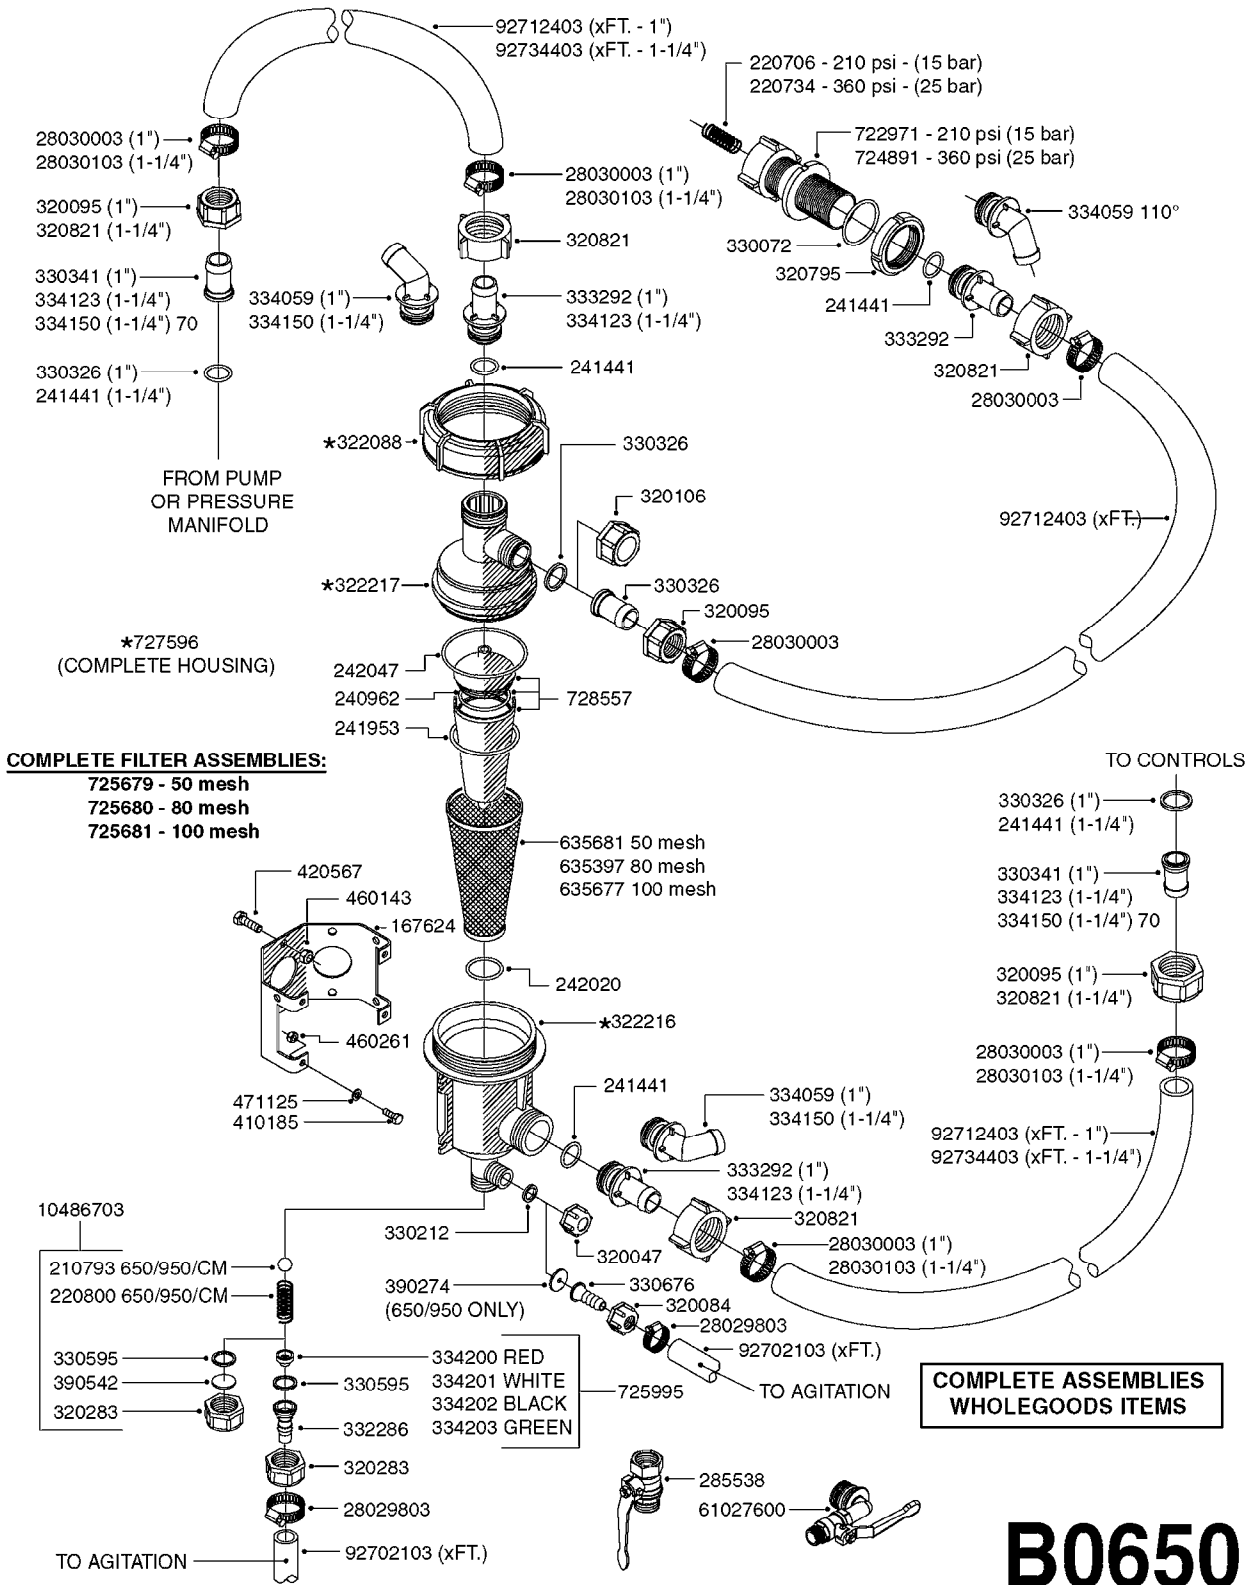

B0580

PRESSURE RELIEF VALVE
B0580-HIN, 01:01:16

Page 1

Date 07.02.2020 9:45

Pos.	parts-n°	order qty	description
1	220706	1	SPRING SCF 12 BAR
1	220734	1	SPRING SCF 25 BAR
2	320795	1	FITT.DK NUT 1-1/2" BSP JAMB
3	320821	1	FITT.DK NUT 1-1/2" BSP
4	321915	1	HOUSING F. SAFETY VALVE
5	330072	1	O-RING D53.5/D45.5X4
6	333853	1	CONE D35.4
7	333864	1	GUIDE F. SAFETY VALVE SPRING
8	722971	1	SAFETY VALVE SCF 217PSI (15BAR)
8	724891	1	SAFETY VALVE SCF 25 BAR