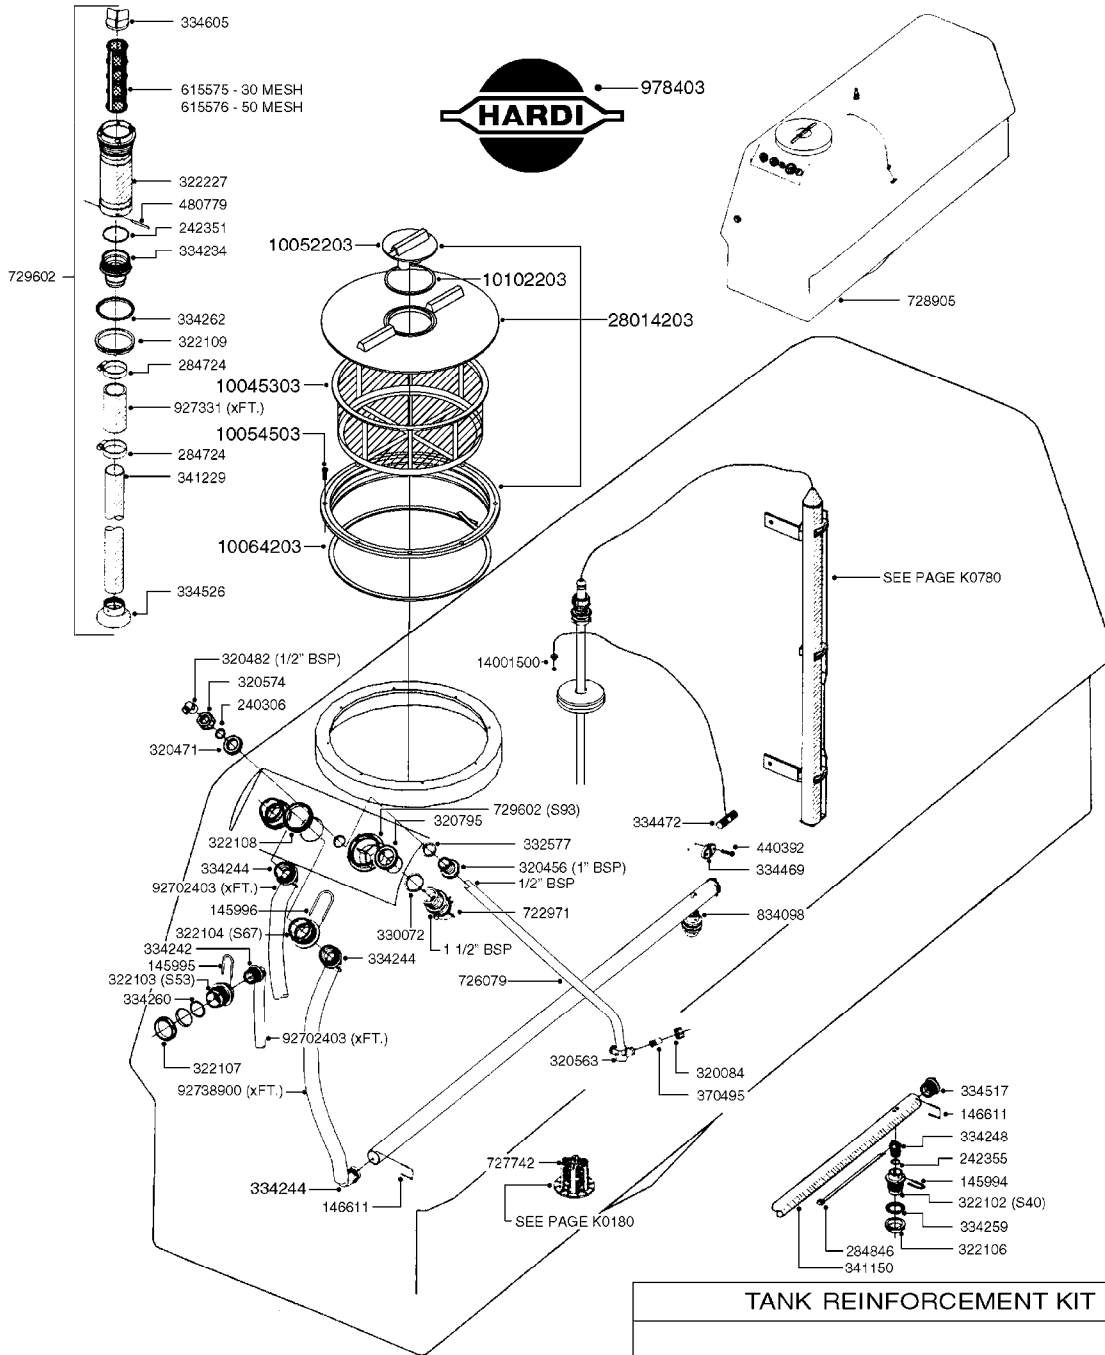

BLANK TUBES:
614647 - 23-3/4"
614648 - 43-1/4"
614649 - 63"
614650 - 82-1/2"

D1110

NOZZLE TUBES & HOLDER-PLASTIC
D1110-HIN, 08:04:19

Page 1

Date 07.02.2020 9:46

parts-n°	order qty	description
321484	1	BUSHING THREADED F.NOZZ.TUBE
322114	1	NUT PLASTIC F.NOZZ.H
322116	1	BOLT PLASTIC F.NOZZ.H.
334874	1	NOZZLE HOLDER - TOP HALF
612872	1	NOZZLE TUBE 2 HOLE L-24"/50CM
612883	1	NOZZLE TUBE 3 HOLE L-44"/50CM
612894	1	NOZZLE TUBE 4 HOLE L-64"/50CM
612905	1	NOZZLE TUBE 5 HOLE L-83.5"/50C
613767	1	NOZZLE TUBE 1 HOLE L-13.875"
614610	1	NOZZLE TUBE 2 HOLE L-24"/SP20"
614611	1	NOZZLE TUBE 3 HOLE L-44"/SP20"
614612	1	NOZZLE TUBE 4 HOLE L-64"/SP20"
614613	1	NOZZLE TUBE 5 HOLE L-83.5"/20"
614638	1	NOZZLE TUBE 1 HOLE L-4.125"
614647	1	NOZZLE TUBE L=600mm NO HOLES
614648	1	NOZZLE TUBE L=1100mm NO HOLES
614649	1	NOZZLE TUBE L=1600mm NO HOLES
614650	1	NOZZLE TUBE L=2100mm NO HOLES
16110803	1	NOZZLE BRACKET VAR SPACINGS
33487300	1	NOZZLE HOLDER - BOTTOM HALF
74008203	1	CLAMP & INSULATOR 100X60 (QTY.10)
74008303	1	CLAMP & INSULATOR 80X60 MM (QTY.10)
74008403	1	CLAMP & INSULATOR 80X60 MM (QTY.5)
74008503	1	CLAMP & INSULATOR 50X50 MM (QTY.10)
74008603	1	CLAMP & INSULATOR 50X50 MM (QTY.5)
74008703	1	CLAMP & INSULATOR 30X50 MM (QTY.10)
74008803	1	CLAMP & INSULATOR 30X50 MM (QTY.5)
74008903	1	NOZZLE HOLDER COMPLETE (QTY.10)
74009003	1	NOZZLE HOLDER COMPLETE (QTY.5)