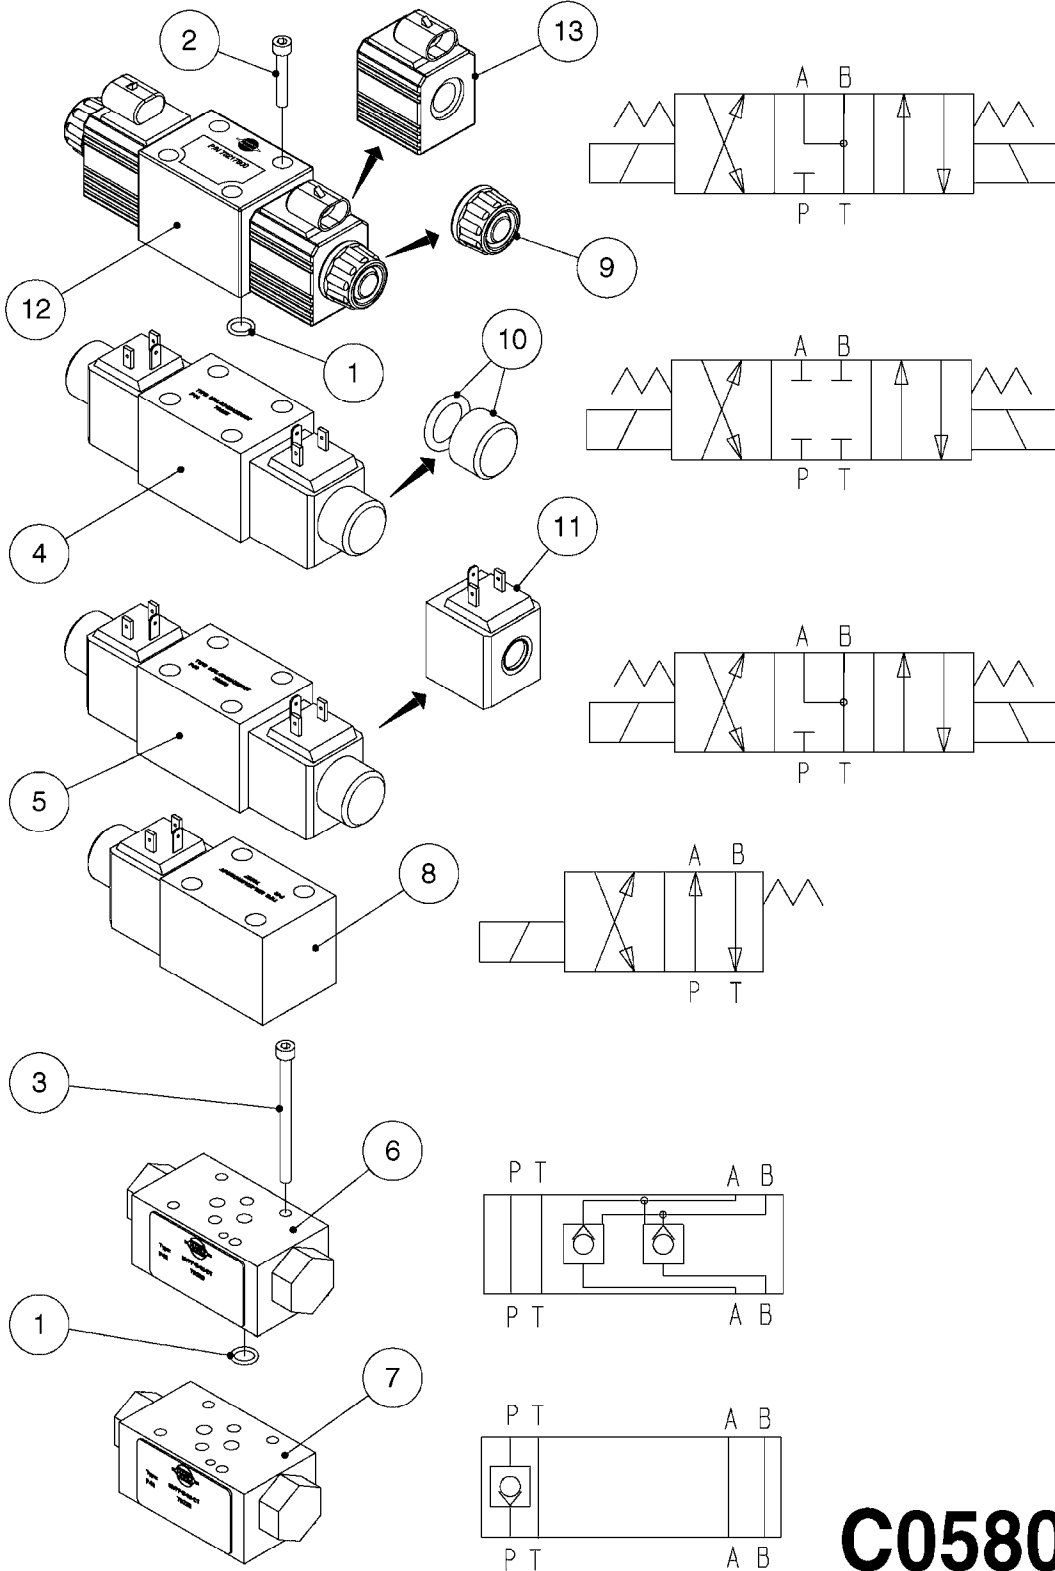

CETOP VALVES
C0580-HIN, 01:01:16

CETOP VALVES
C0580-HIN, 01:01:16

Page 1
Date 07.02.2020 9:45

Pos.	parts-n°	order qty	description
1	242102	1	O-RING Ø9.25X1.78 NITRIL 90SH
2	450964	1	SCREW M5X30 F.CYLINDER
3	450965	1	SCREW ROUND M5X70
4	782115	1	HY SOLENOID VALVE DH HYD
5	782116	1	HY SOLENOID VALVE MD1L-S3/10N-D12K1/P
6	782118	1	LOCK VALVE MVPP-D
7	782146	1	HYD. CHECK VALVE 1 WAY
8	782829	1	SOLENOID MD1L-TA/10N-D12K1/DT
9	28123700	1	CAP F.SOLENOID - MD1L
10	74187700	1	CAP + O-RING F.CETOP - MD1L
11	78216000	1	SOLENOID F.CETOP VALVE - MD1L
12	78217800	1	MAGNET VLV.MD1L-S3/10N-D12K8DT
13	78218200	1	SOLENOID W/AMP F.MD1L