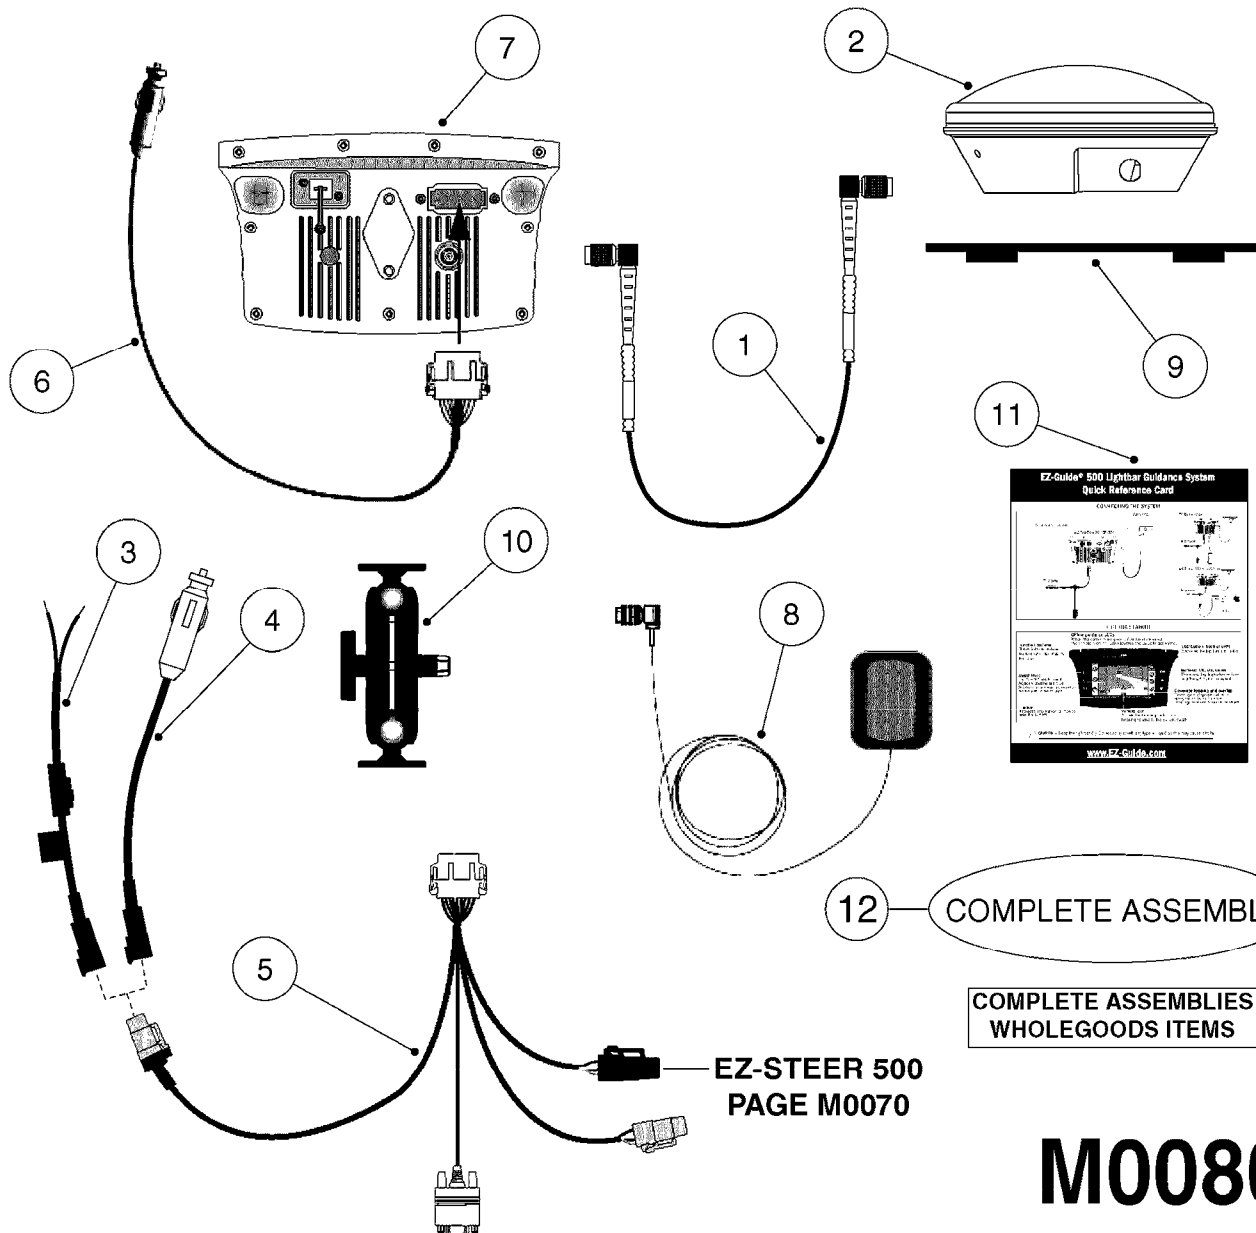

M0080

EZ-GUIDE 250 LIGHTBAR
M0080-HIN, 01:01:16

Page 1
Date 07.02.2020 9:46

Pos.	parts-n°	order qty	description
1	26007603	1	CABLE, ANTENNA, EZGUIDEPLUS
2	26015603	1	ANTENNA AG15 L1,EZ GDE 500/250
3	26016103	1	EZ-GUIDE 500 CABLE UNTERM.FUSE
4	26016203	1	EZ-GUIDE 500 POWER CONN.CABLE
5	26017303	1	EZ-GUIDE 250 ALL PORT CABLE
6	26017703	1	EZ-GUIDE 250 POWER CABLE
7	26017803	1	EZ-GUIDE 250 LIGHTBAR DISPLAY
8	26017903	1	EZ-GUIDE 250 PATCH ANTENNA
9	28048203	1	EZ-GUIDE 500 MOUNT F.AG15 ANT.
10	28048303	1	EZ-GUIDE 250/500 RAM MNT.1.5"
11	67217403	1	EZ-GUIDE 250 QUICK REF.CARD
12	84210603	1	EZ GUIDE 250 LIGHTBAR