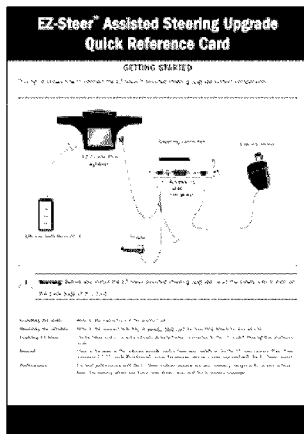

COMPLETE ASSEMBLY:
84205303 (WITH GPS)
84205403 (WITHOUT GPS)

**COMPLETE ASSEMBLIES
WHOLEGOODS ITEMS**

M0040

EZ-GUIDE PLUS LIGHT BAR
M0040-HIN, 01:01:16

Page 1
Date 07.02.2020 9:46

parts-n°	order qty	description
26007403	1	ANTENNA,HURRICANE F. EZGUIDEPL
26007503	1	REMOTE KEYPAD EZ-GUIDE PLUS
26007603	1	CABLE, ANTENNA, EZGUIDEPLUS
26007703	1	CABLE, POWER F. EZGUIDEPLUS
26007803	1	BRACKET KIT F. EZGUIDEPLUS
26007903	1	EZ-Guide 500 External Interfac
26008003	1	LIGHT BAR ASSM WITH GPS
26008103	1	LIGHT BAR ASSM WITHOUT GPS
29002703	1	VACUUM CUP 4 1/2" 1420I
29002803	1	MOUNT, MAG F. ANTENNA
29002903	1	PLATE, F. ANTENNA MOUNT
67206303	1	QUICK REFERENCE CARD EZ-GUIDE+
67206403	1	MANUAL EZ GUIDE PLUS
84205303	1	EZ GUIDE PLUS W GPS, NO LABLE
84205403	1	EZ GUIDE PLUS W/O GPS,NO LABLE
97607603	1	DECAL COMPANY 45MM X 20MM