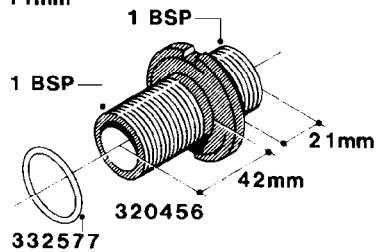

L0060

FITTINGS - BULKHEAD
L0060-HIN, 01:01:16

Page 1

Date 07.02.2020 9:46

parts-n°	order qty	description
141046	1	NUT 3/8" BSP
141341	1	NUT 1/4' BSP
240284	1	O-RING D82,5/75 X 3,5
320456	1	FITT.DK BULKHEAD 1"BSP DOUBLE
320467	1	FITT.DK BULKHEAD 1"BSP SINGLE
320471	1	FITT.DK NUT 1" BSP JAMB
320541	1	FITT.DK BULKHEAD 2-1/2'BSP SIN
320552	1	FITT.DK NUT 2-1/2' BSP JAMB
320644	1	FITT.DK ELB.3/4"HB X 1" BSP
320784	1	FITT.DK CAP 1-1/2" BSP
320795	1	FITT.DK NUT 1-1/2" BSP JAMB
320935	1	FITT.DK BULKHEAD 1/4' BSP SING
320946	1	FITT.DK BULKHEAD 3/8' BSP SING
321296	1	FITT.DK BULKHEAD 1/2" BSP SING
321307	1	FITT.DK NUT 1/2" BSP JAMB
321333	1	FITT.DK BULK 1-1/2" X 1"F BSP
330061	1	O-RING D16/D11X2,5
330072	1	O-RING D53.5/D45.5X4
330212	1	O-RING D19/D14X2.4 F.1/2"NUT
332577	1	O-RING D38/D30X4 F.1" PUR.
332592	1	O-RING D26/D20X3