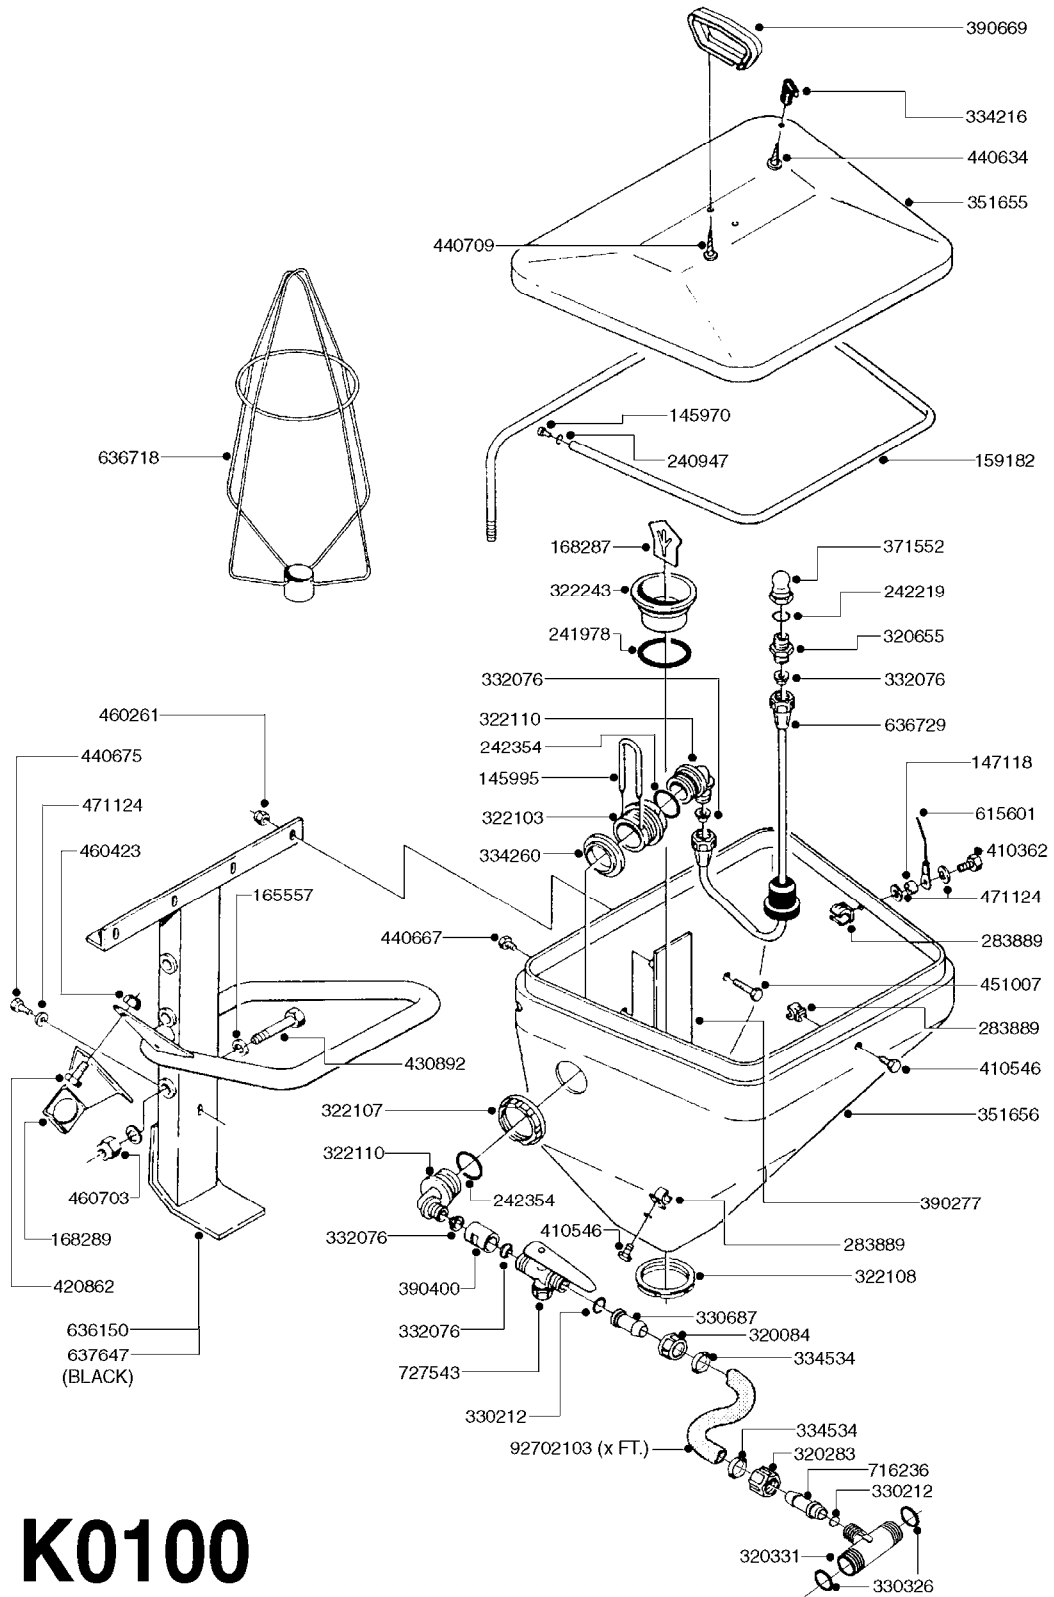

K0090

CHEMICAL FILLER-HOPPER (PRE95)
K0090-HIN, 01:01:16

Page 1

Date 07.02.2020 9:46

parts-n°	order qty	description
145970	1	PLUG MF 11 X 1
145995	1	FITT.DK S-53 FORK
159182	1	RINSING TUBE CHEM.FILL
168287	1	PLATE ANTI-VORTEX F.CHEM FILL
168289	1	BRACKET F. 3-WAY VALVE
240947	1	O-RING D7.3X2.4 NITRIL
241978	1	O-RING 64.5X3.0
242219	1	O-RING D16.3X2.4 VITON
242354	1	O-RING D32.2X3.0 VITON
242566	1	LATCH STRAP F. CHEM.FILL
283889	1	CLIP F.TUBE SUPPORT
320084	1	FITT.DK NUT 1/2" BSP
320283	1	FITT.DK NUT 3/4"BSP
320331	1	FITT.DK TEE 1" - 1" - 3/4" BSP
320655	1	FITT.DK HN 1/2"-1/2" BSP
322103	1	FITT.DK S-53 BULKHEAD
322107	1	FITT.DK S-53 BULKHEAD NUT
322108	1	FITT.DK S-67 BULKHEAD NUT
322110	1	FITT.DK S-53 ELB. 1/2" BSP
322243	1	DRAIN PIPE/CHEM FIL.S67/S56
330212	1	O-RING D19/D14X2.4 F.1/2"NUT
330326	1	O-RING D30/D24X2 F.1"NUT
330687	1	FITT.DK HB 1/2" F. 1/2" NUT
332076	1	CONE INSERT F. ALUMINUM LANCE
334215	1	RUBBER
334216	1	RUBBER LATCH FOR CHEM.FILL
334260	1	GASKET F. S-53 BULKHEAD
334534	1	CLAMP HOSE PLASTIC 1/2"
371552	1	NOZZLE F.RINSING
390277	1	SCALE PLATE FOR HARDI FILLER
390400	1	FITT.DK BULKHEAD 1/2'X1/2'
410546	1	BOLT HEX M6X12 A2 SS DIN933
420862	1	BOLT HEX 8.8 DEL M10X16 FT
440634	1	SCREW 5/8"
440667	1	SCREW M3.5X12 SLOT STAINLESS
440675	1	SCREW F. PLASTIC 5X16 SS
451007	1	SCREW M6X20 STAINLESS
460261	1	NUT HEX M6X1.00 LOCK DIN985 A2 SS
460423	1	NUT HEX M10X1.50 LOCK DIN985A2 SS
471124	1	WASHER, M6, Ø18/ 6.4X 1.6, SS
614728	1	LID FOR CHEM FILLER
614729	1	TANK HARDI FILLER
636150	1	FRAME FOR CHEM FILL TANK
636718	1	RINSE SUPPORT CHEM.FILL 25/35L
636729	1	TUBE F. RINSE CHEM FILL
716236	1	FITT.DK HB 1/2" ASSY. F. 3/4"
727543	1	VALVE F.CHEM FILL JUG RINSE
92702103	1	HOSE R X1/2" X300PSI WP X0012"