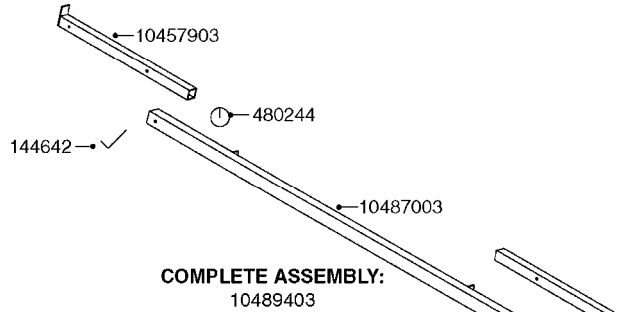

BOOM EAG H-FRAME/CENTER 80-90'
D0380-HIN, 16:11:17

Page 2
Date 07.02.2020 9:46

parts-n°	order qty	description
78122100	1	CYLINDER DOUBLE D50/25-298

80'-90' EAGLE ON
NAVIGATOR TA & HC

45'-66' EAGLE ON
NAVIGATOR TA
TR 500 TA
TR 800 TA
TR 1000 TA