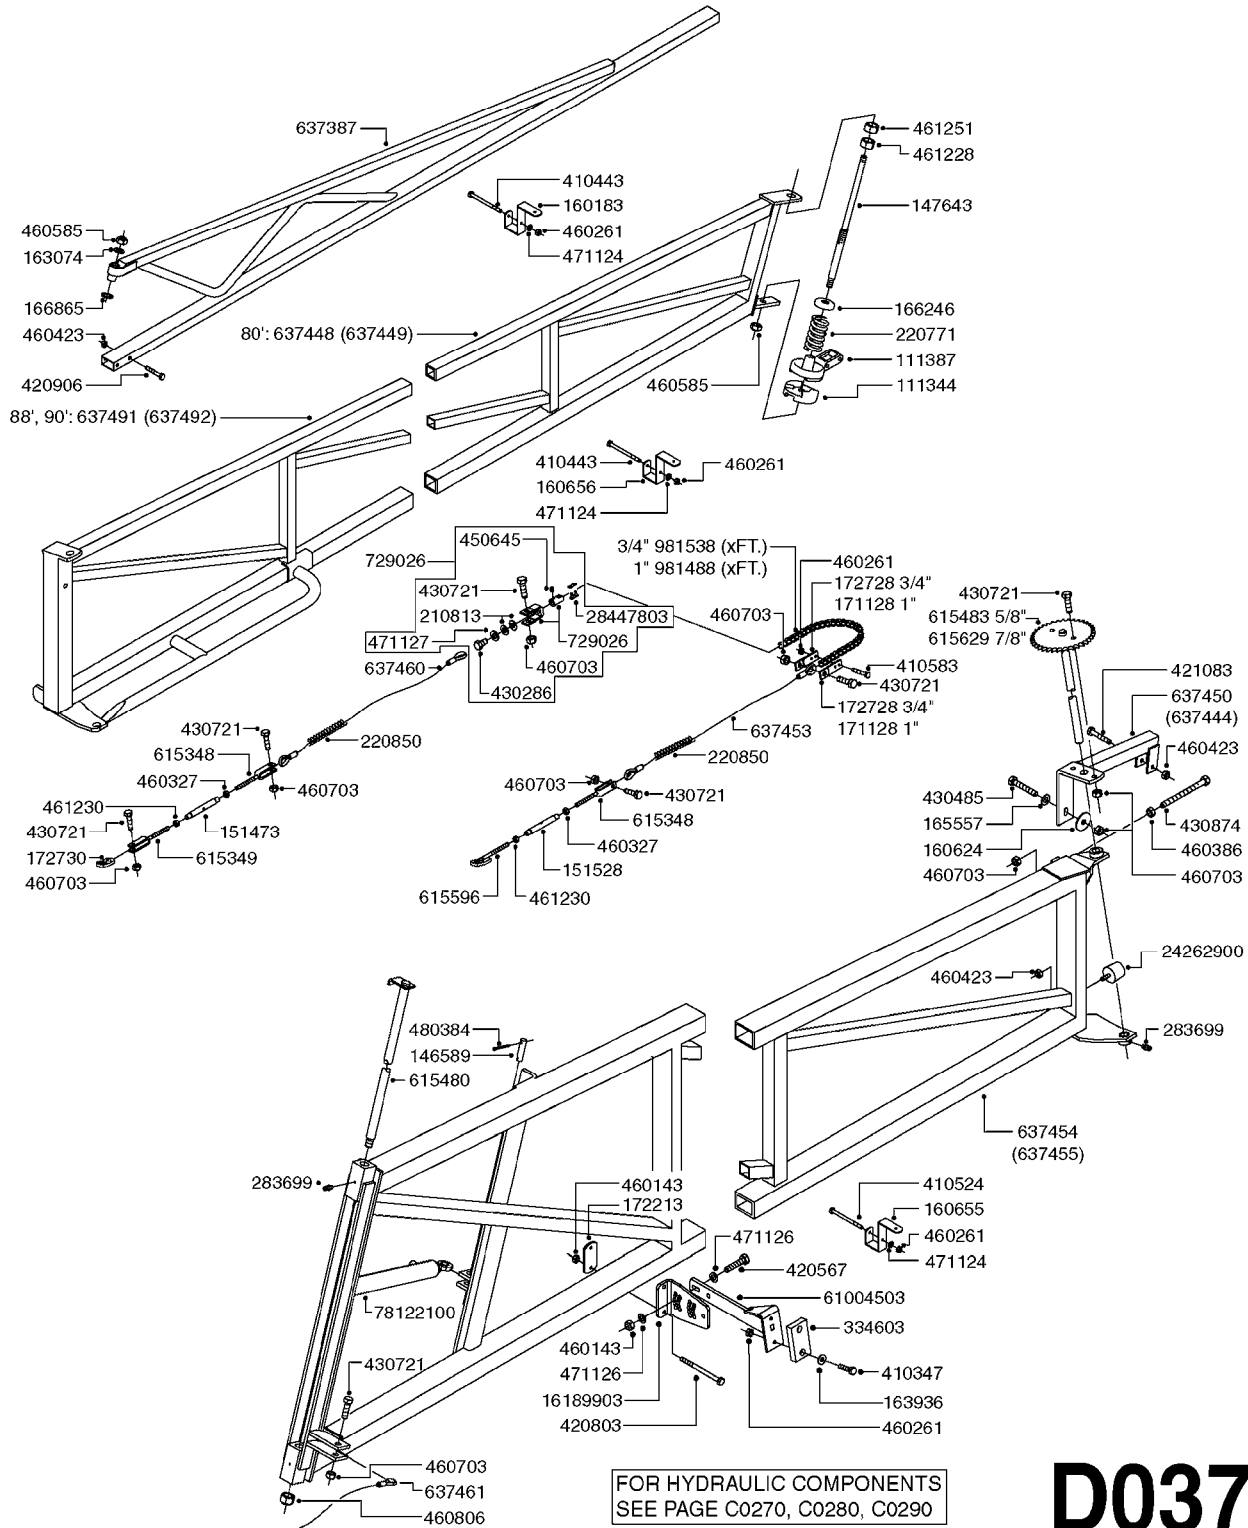

D0370

BOOM EAGLE WINGS 80',88',90'
D0370-HIN, 31:05:17

Page 1

Date 07.02.2020 9:46

parts-n°	order qty	description
111344	1	CLAW CLUTCH Ø100/Ø20,5 UNDER PART RED
111387	1	CLAW CLUTCH D100 UPPER PART
146589	1	PIN D19.8 X 65
147643	1	AXLE F.BM BRKWKY. W. ZERT L=426
151473	1	TURN BUCKLE HOUSING M16-200
151528	1	TURN BUCKLE HOUSING M16-130
160183	1	CLAMP NOZZLE TUBE 50X30
160624	1	WASHER PLATE 6/13 X3
160655	1	CLAMP NOZZLE TUBE 80X60
160656	1	CLAMP NOZZLE TUBE 50X50
163074	1	WASHER D54/D17X3
163936	1	WASHER D15/D6.2X1
165557	1	WASHER D28.0/D12.2X2.0 SS
166246	1	WASHER CUP D53 F.SPRING
166865	1	WASHER D35/D25X2
171128	1	FLAT BAR 6X40
172213	1	FLAT BAR F.BOOM STRAP
172728	1	FLATBAR
172730	1	FLATBAR
210813	1	WASHER, TEFLON COATED
220771	1	SPRING D53/D43X100
220850	1	SPRING EXT.D49/7X250
283699	1	GREASE NIPPLE M6X1
334603	1	RUBBER STOP 86X48X15
410347	1	SCREW M6X20 8.8
410443	1	BOLT HEX 8.8 DEL M6X70
410524	1	BOLT HEX 8.8 DEL M6X100
410583	1	BOLT HEX 8.8 DEL M6X40
420567	1	BOLT HEX 8.8 DEL M8X30 FT
420803	1	BOLT HEX 8.8 DEL M8X90
420906	1	BOLT HEX 8.8 DEL M10X60
421083	1	BOLT HEX 8.8 DEL M10X65
430286	1	BOLT HEX 8.8 DEL M12X30 FT
430485	1	BOLT HEX 8.8 DEL M12X90
430721	1	BOLT HEX 8.8 DEL M12X40 FT
430874	1	SCREW SET 8.8 DEL M12X70 FT
450645	1	SCREW ALLAN M6 X 6 SS
460143	1	SELF LOCK NUT M8 SST A2 DIN985
460261	1	NUT HEX M6X1.00 LOCK DIN985 A2 SS
460327	1	NUT HEX M16X2
460386	1	NUT HEX M12X1.75
460423	1	NUT HEX M10X1.50 LOCK DIN985A2 SS
460585	1	LOCKING NUT M16 DIN985 A2 SS
460703	1	NUT HEX M12X1.75 LOCK DIN985A2 SS
460806	1	NUT HEX M20X2.50 LOCK DIN985A2 SS
461228	1	NUT HEX M20
461230	1	NUT HEX M16X2 LH THREAD
461251	1	NUT HEX M20 X 2.5 JAMB
471124	1	WASHER, M6, Ø18/ 6.4X 1.6, SS
471126	1	WASHER, M8, Ø16/ 8.4X 1.6, SS
471127	1	WASHER, M12, Ø24/13X24X2.5 SS
480384	1	PIN COTTER 3/16 x 1-1/2"
615348	1	CLEVIS TURNBUCKLE M16 RH
615349	1	CLEVIS TURNBUCKLE M16 LH
615480	1	PIN F.HINGE ASSY.
615483	1	SHAFT W.SPROCKET 3/4" 80'-90'
615596	1	TURN BUCKLE ANCHOR M16 LH
615629	1	SHAFT W.SPROCKET 1' EAGLE 90'
637387	1	BOOM WING BRKWAY E. 60-90'
637444	1	BRACKET HINGE SUPP. LH 80/90'
637448	1	BOOM WING OUTER R.80'EAGLE