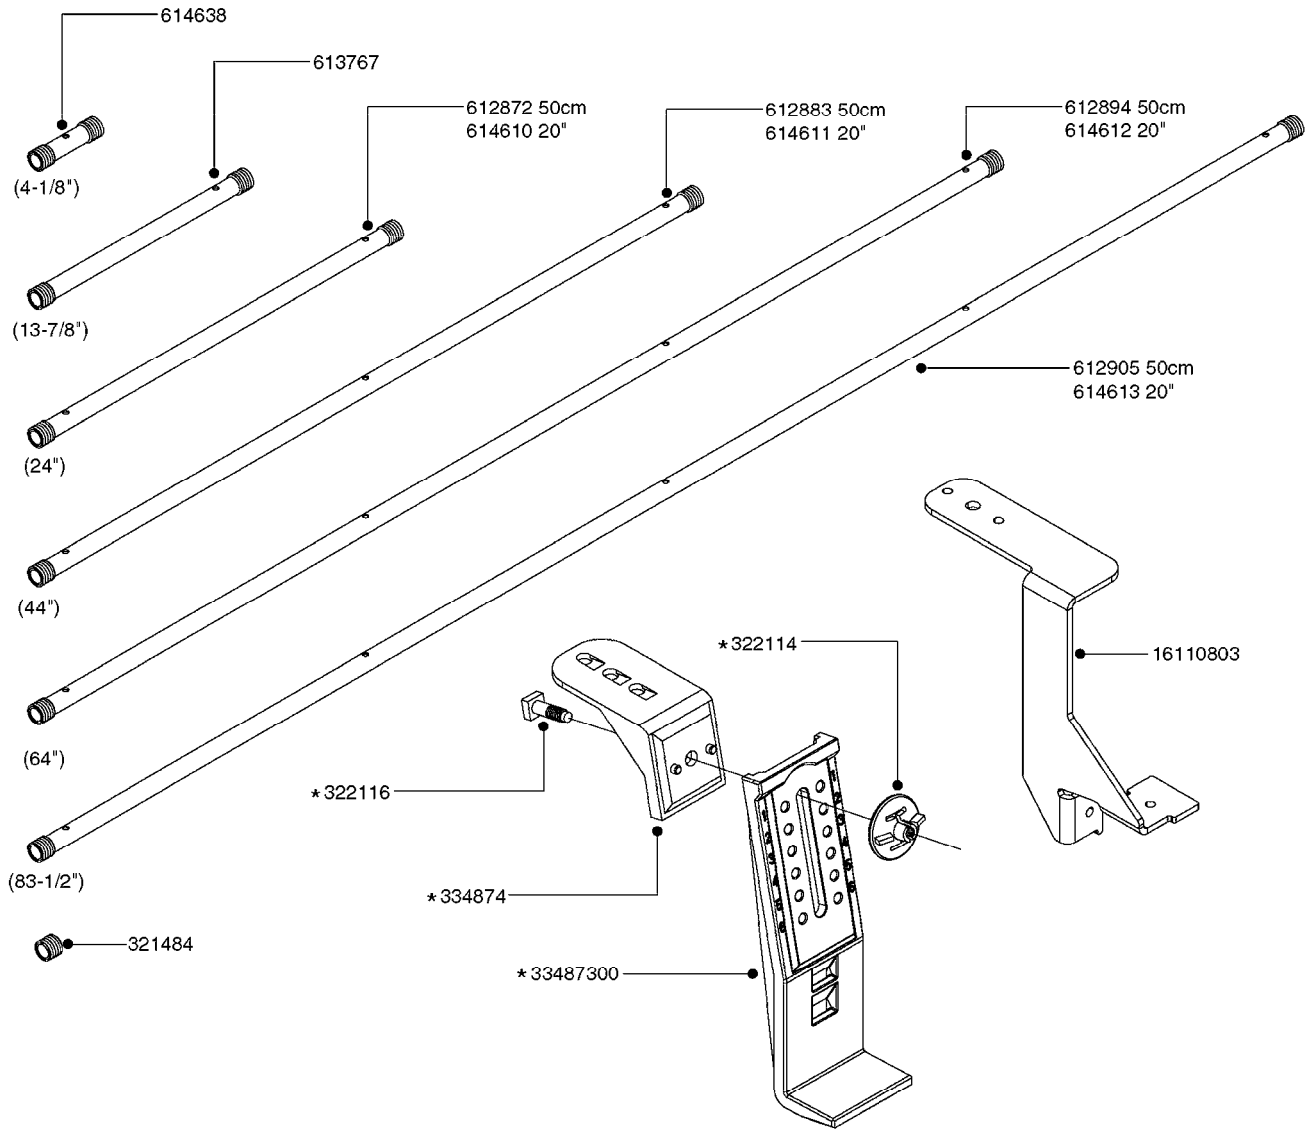

COMPLETE ASSEMBLY
WITH NOZZLES

REFER TO
HARDI® NOZZLE CATALOG

D1100

DOUBLE NOZZLE HOLDER-SNAP FIT
D1100-HIN, 01:01:16

Page 1

Date 07.02.2020 9:46

Pos.	parts-n°	order qty	description
1	372140	1	HARDI ISO BLIND CAP
2	725078	1	SNAP-FIT TRIPLET W/O NOZZ HOLD
3	28032503	1	DOUBLE NOZZLE HOLDER LD ISO
4	28040103	1	O-RING F.DOUBLE NOZZLE HOLDER
5	28089103	1	GASKET F.DOUBLE NOZZLE HOLDER
6	70056803	1	DOUBLE NOZZLE CAP ORANGE LD 01
6	70056903	1	DOUBLE NOZZLE CAP GREEN LD 015
6	70057003	1	DOUBLE NOZZLE CAP YELLOW LD 02
6	70057103	1	DOUBLE NOZZLE CAP LILAC LD 025
6	70057203	1	DOUBLE NOZZLE CAP BLUE LD 03
6	70057303	1	DOUBLE NOZZLE CAP RED LD 04
6	70057403	1	DOUBLE NOZZLE CAP BROWN LD 05