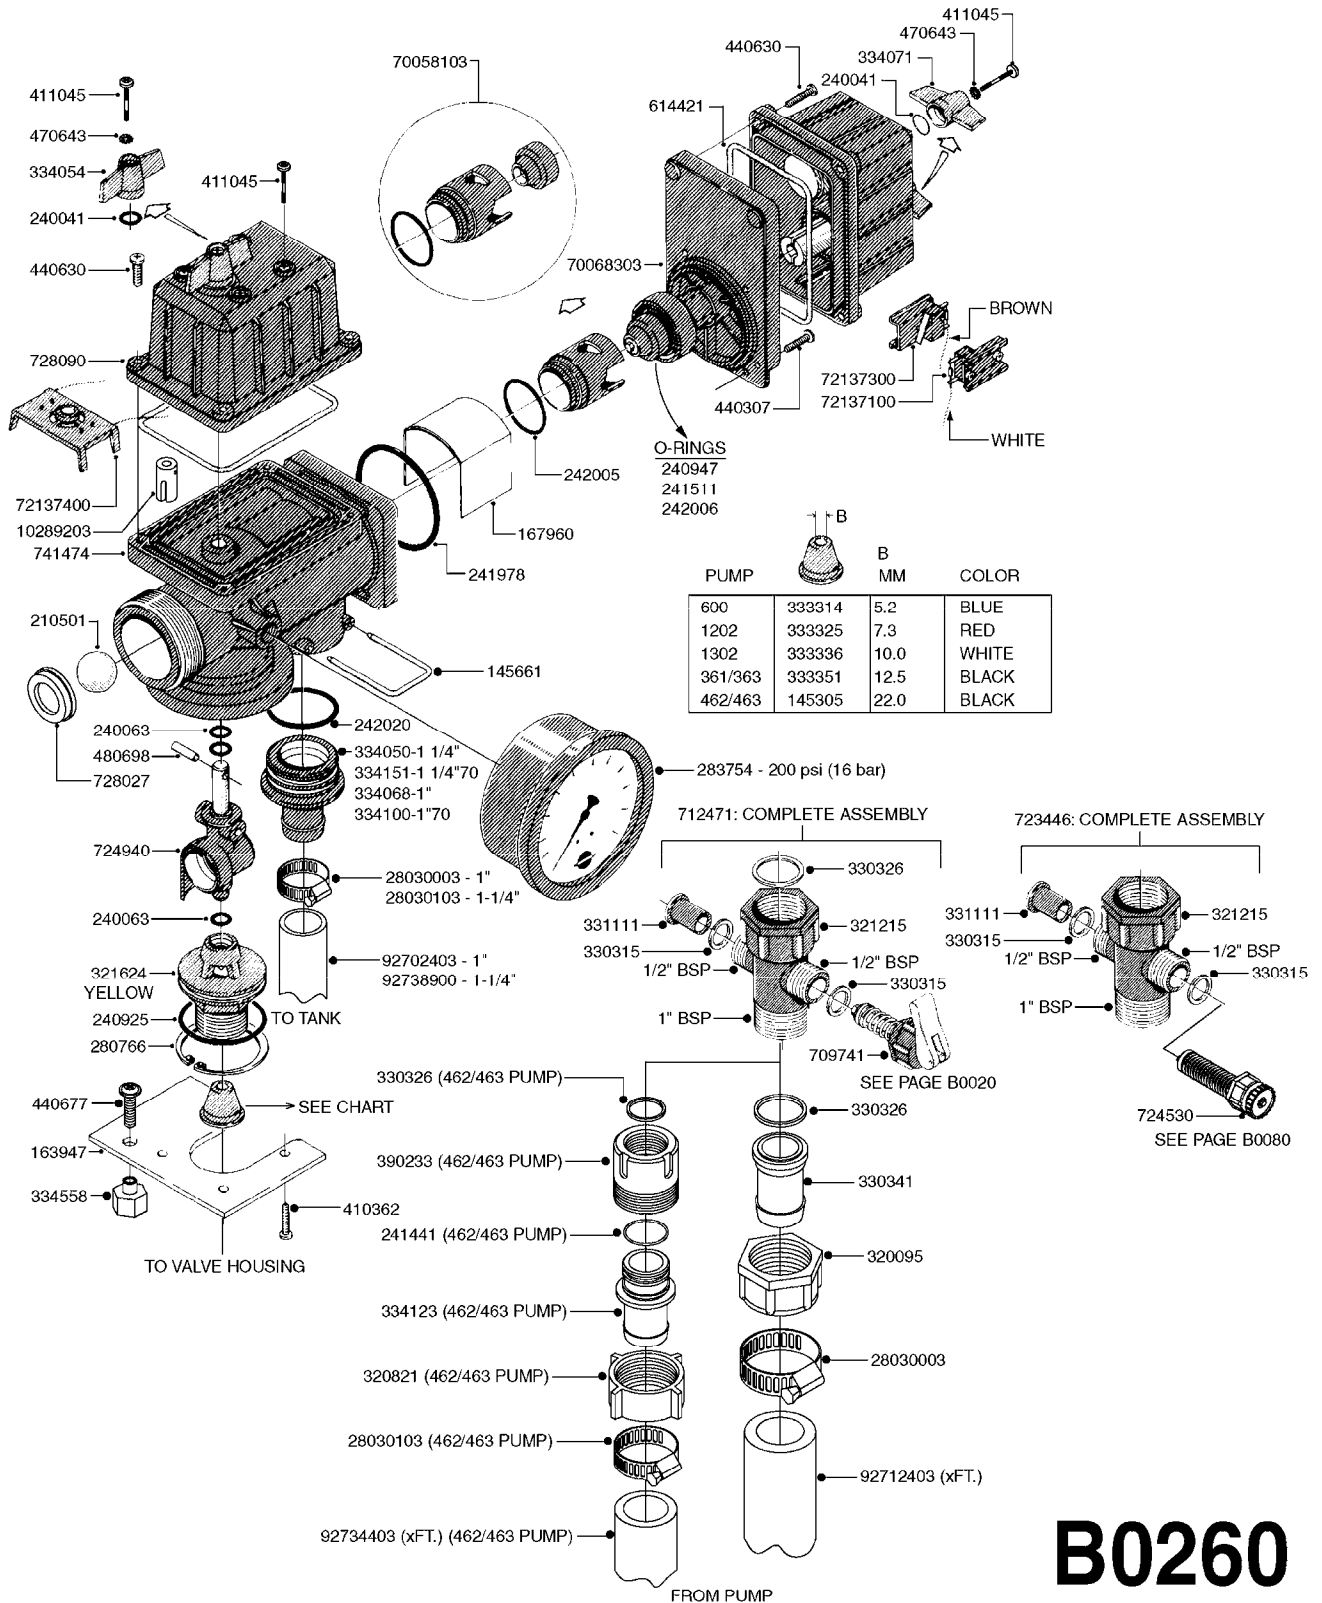

Note: For "Bondioli" PTO's (previous supplier) - see page A0510.

COMPLETE ASSEMBLIES
WHOLEGOOD ITEMS

A0580

PTO SHAFTS - AMA DIAPHRAGM
A0580-HIN, 01:01:16

Page 1

Date 07.02.2020 9:45

parts-n°	order qty	description
829482	1	PTO 1-3/8/6X25MM X 600MM 1202
829483	1	PTO 1-3/8/6X30MM x 610MM 1302
829484	1	PTO 1-3/8/6X1-3/8/6X575MM 361
829487	1	PTO 1-3/8/6X1-3/8/6X870MM 361
28062103	1	PTO YOKE 1-3/8X6 AMA
28062203	1	UNIV.JOINT CAT.1 AMA
28062303	1	PTO YOKE D25 AMA
28062403	1	DECAL - DANGER ROTATING SHAFT
28062503	1	DECAL - DANGER MISSING GUARD
28062603	1	SAFETY CHAIN F.PTO AMA
28062703	1	PTO OUTER 1-3/8X6 (NO SHIELD)
28062803	1	PTO INNER D25 (NO SHIELD)
28062903	1	PTO SHIELD COMPLETE
28063003	1	PTO YOKE D30 AMA
28063103	1	PTO INNER D30 (NO SHIELD)
28063203	1	PTO INNER 1-3/8X6 (NO SHIELD)
28063303	1	PTO SHIELD COMPLETE
28063403	1	PTO OUTER 1-3/8X6 (NO SHIELD)
28063503	1	PTO INNER 1-3/8X6 (NO SHIELD)
28093403	1	PTO OUTER TUBE BEARING AMA
28093503	1	PTO INNER TUBE BEARING AMA