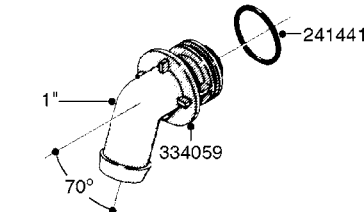

RINSE SYSTEM PLUMBING
K0750-HIN, 01:01:16

Page 0
Date 07.02.2020 9:46

RINSE SYSTEM- MANIFOLD SYSTEM

K0750

RINSE SYSTEM PLUMBING
K0750-HIN, 01:01:16

Page 1
Date 07.02.2020 9:46

parts-n°	order qty	description
168030	1	BRACKET F/3 WAY VALVE
172280	1	FLATBAR 30X5 L=270 4XD9 90DEG.
241441	1	O-RING D29.3X3
241883	1	O-RING 3 X 39.2 NITRIL
242353	1	O-RING 3 X 44.2 VITON
242354	1	O-RING D32.2X3.0 VITON
242594	1	O-RING D14 X 1.78 SCH.70-EPDM
284585	1	CLAMP HOSE GEAR 1" MINI 020
320084	1	FITT.DK NUT 1/2" BSP
320095	1	FITT.DK NUT 1" BSP
320283	1	FITT.DK NUT 3/4"BSP
320294	1	FITT.DK TEE 3/8X3/8HB X1/2"BSP
320316	1	FITT.DK TEE 3/4" X3/4" X1"BSP
320821	1	FITT.DK NUT 1-1/2" BSP
321495	1	FITT.DK REDUC 1/4'BSP F.3/4'NT
322065	1	FITT.DK UNION 1' BSP/S-56
322066	1	FITT.DK S-56 NUT
330212	1	O-RING D19/D14X2.4 F.1/2"NUT
330326	1	O-RING D30/D24X2 F.1"NUT
330341	1	FITT.DK HB 1" F. 1" NUT
330595	1	O-RING D24.6/D20X2.1 -3/4"
330676	1	FITT.DK HB 3/8" F. 1/2" NUT
330687	1	FITT.DK HB 1/2" F. 1/2" NUT
332286	1	FITT.DK HB 1/2" F. 3/4" NUT
334050	1	FITT.DK S-61 STR.1-1/4"
334059	1	FITT.DK EL 1" 110 DEG.F.1-1/2"
334068	1	FITT.DK S-61 STR.1"
334100	1	FITT.DK S-61 ELB.1" 110 DEG.
334151	1	FITT.DK S-61 ELB.1-1/4"110 DEG
334239	1	FITT.DK S-53 ELB.1/2"
334564	1	FITT.DK S-67 TO S-53 ADAPTER
420582	1	BOLT HEX 8.8 DEL M8X20 FT A2
460143	1	SELF LOCK NUT M8 SST A2 DIN985
725348	1	VALVE 3 WAY BLUE
978338	1	DECAL MANIFOLD SYS.RINSE NOZ
28026203	1	GAUGE 200PSI/BR,2.5"1/4BSP-BTM
28029803	1	CLAMP HOSE GEAR P1/2" 6708
92701703	1	HOSE R X3/8" X300PSI WP X0012"
92702103	1	HOSE R X1/2" X300PSI WP X0012"
92712403	1	HOSE R X1" X300PSI WP X0012"