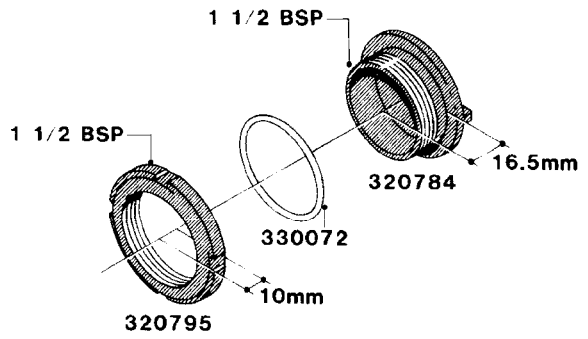

L0060

FITTINGS - BULKHEAD
L0060-HIN, 01:01:16

Page 1

Date 07.02.2020 9:46

parts-n°	order qty	description
141046	1	NUT 3/8" BSP
141341	1	NUT 1/4' BSP
240284	1	O-RING D82,5/75 X 3,5
320456	1	FITT.DK BULKHEAD 1"BSP DOUBLE
320467	1	FITT.DK BULKHEAD 1"BSP SINGLE
320471	1	FITT.DK NUT 1" BSP JAMB
320541	1	FITT.DK BULKHEAD 2-1/2'BSP SIN
320552	1	FITT.DK NUT 2-1/2' BSP JAMB
320644	1	FITT.DK ELB.3/4"HB X 1" BSP
320784	1	FITT.DK CAP 1-1/2" BSP
320795	1	FITT.DK NUT 1-1/2" BSP JAMB
320935	1	FITT.DK BULKHEAD 1/4' BSP SING
320946	1	FITT.DK BULKHEAD 3/8' BSP SING
321296	1	FITT.DK BULKHEAD 1/2" BSP SING
321307	1	FITT.DK NUT 1/2" BSP JAMB
321333	1	FITT.DK BULK 1-1/2" X 1"F BSP
330061	1	O-RING D16/D11X2,5
330072	1	O-RING D53.5/D45.5X4
330212	1	O-RING D19/D14X2.4 F.1/2"NUT
332577	1	O-RING D38/D30X4 F.1" PUR.
332592	1	O-RING D26/D20X3