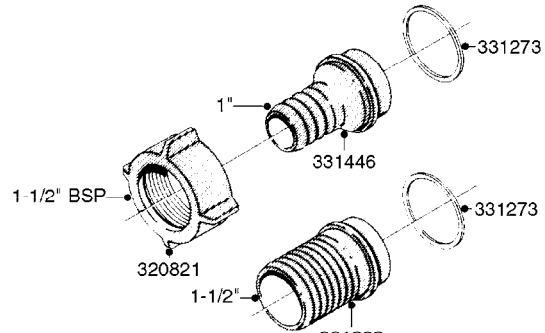

RINSE SYSTEM PLUMBING
K0750-HIN, 01:01:16

Page 0
Date 07.02.2020 9:46

RINSE SYSTEM- MANIFOLD SYSTEM

K0750

RINSE SYSTEM PLUMBING
K0750-HIN, 01:01:16

Page 1
Date 07.02.2020 9:46

parts-n°	order qty	description
168030	1	BRACKET F/3 WAY VALVE
172280	1	FLATBAR 30X5 L=270 4XD9 90DEG.
241441	1	O-RING D29.3X3
241883	1	O-RING 3 X 39.2 NITRIL
242353	1	O-RING 3 X 44.2 VITON
242354	1	O-RING D32.2X3.0 VITON
242594	1	O-RING D14 X 1.78 SCH.70-EPDM
284585	1	CLAMP HOSE GEAR 1" MINI 020
320084	1	FITT.DK NUT 1/2" BSP
320095	1	FITT.DK NUT 1" BSP
320283	1	FITT.DK NUT 3/4"BSP
320294	1	FITT.DK TEE 3/8X3/8HB X1/2"BSP
320316	1	FITT.DK TEE 3/4" X3/4" X1"BSP
320821	1	FITT.DK NUT 1-1/2" BSP
321495	1	FITT.DK REDUC 1/4'BSP F.3/4'NT
322065	1	FITT.DK UNION 1' BSP/S-56
322066	1	FITT.DK S-56 NUT
330212	1	O-RING D19/D14X2.4 F.1/2"NUT
330326	1	O-RING D30/D24X2 F.1"NUT
330341	1	FITT.DK HB 1" F. 1" NUT
330595	1	O-RING D24.6/D20X2.1 -3/4"
330676	1	FITT.DK HB 3/8" F. 1/2" NUT
330687	1	FITT.DK HB 1/2" F. 1/2" NUT
332286	1	FITT.DK HB 1/2" F. 3/4" NUT
334050	1	FITT.DK S-61 STR.1-1/4"
334059	1	FITT.DK EL 1" 110 DEG.F.1-1/2"
334068	1	FITT.DK S-61 STR.1"
334100	1	FITT.DK S-61 ELB.1" 110 DEG.
334151	1	FITT.DK S-61 ELB.1-1/4"110 DEG
334239	1	FITT.DK S-53 ELB.1/2"
334564	1	FITT.DK S-67 TO S-53 ADAPTER
420582	1	BOLT HEX 8.8 DEL M8X20 FT A2
460143	1	SELF LOCK NUT M8 SST A2 DIN985
725348	1	VALVE 3 WAY BLUE
978338	1	DECAL MANIFOLD SYS.RINSE NOZ
28026203	1	GAUGE 200PSI/BR,2.5"1/4BSP-BTM
28029803	1	CLAMP HOSE GEAR P1/2" 6708
92701703	1	HOSE R X3/8" X300PSI WP X0012"
92702103	1	HOSE R X1/2" X300PSI WP X0012"
92712403	1	HOSE R X1" X300PSI WP X0012"