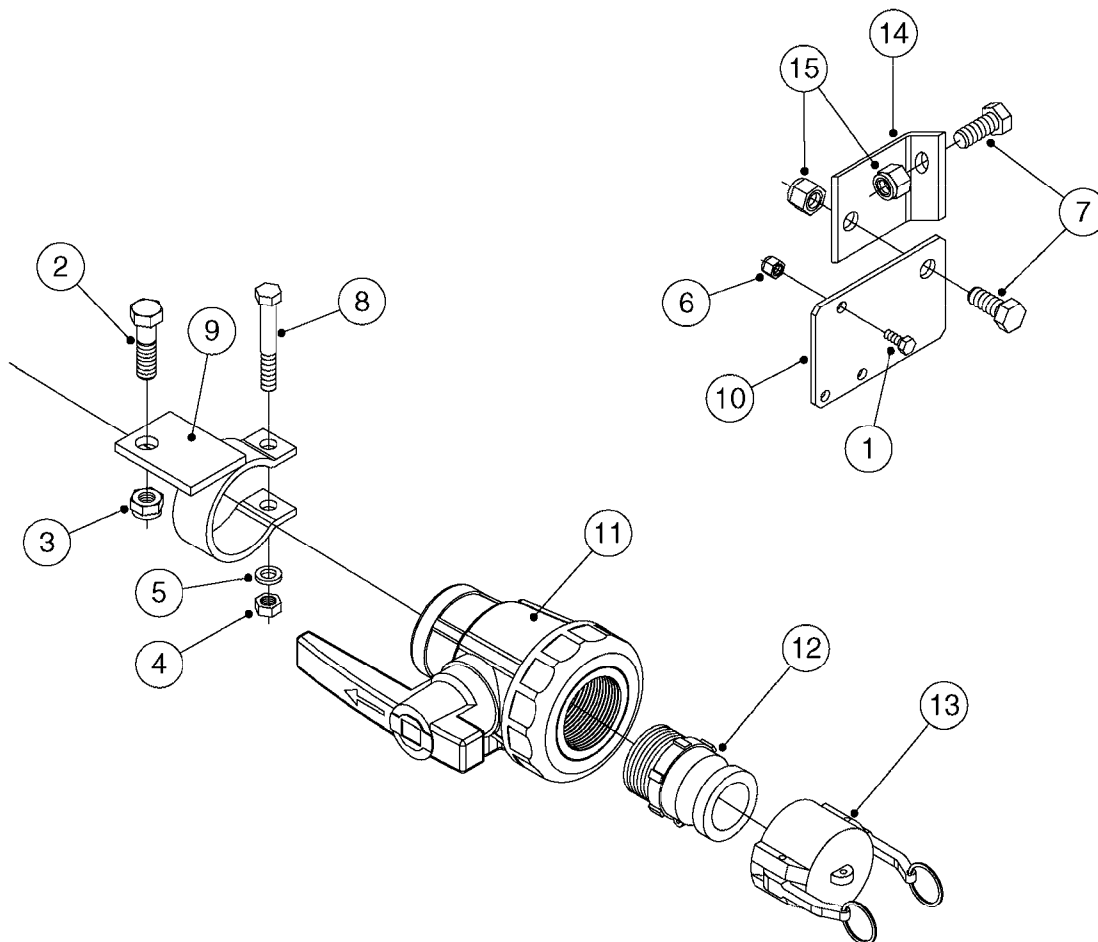

K0590

QUICKFILL-UPDATE 97-TRAILER
K0590-HIN, 01:01:16

Page 1

Date 07.02.2020 9:46

parts-n°	order qty	description
240785	1	O-RING D46,99X5,33 NITRIL
10053503	1	FITT.PO.TEE 2"MX2"FX2"M BSP
10054203	1	GASKET F. 2" FITTINGS RUBBER
10277003	1	FITT.PO.HB 2.00X2.00 MCPHEE
10288703	1	FITT.PO.EL 2MX2M 90 DEG MCPHEE
10295003	1	FITT.PO.HN 2' 250071
10295103	1	FOOT VALVE 2" 504019
10312803	1	FITT.PO.BU 2' X 2'
10599203	1	WASHER-390664 MACHINE ID2-3/8'
28030203	1	CLAMP HOSE T-BOLT S2" 235-67
92702703	1	HOSE PVC SUCT GRAY 2"