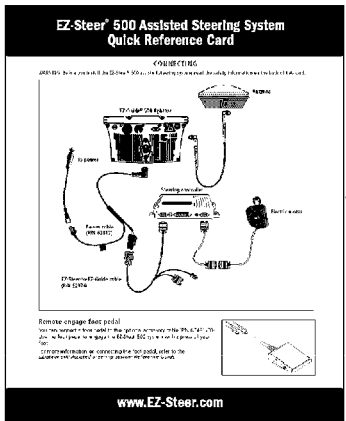

COMPLETE ASSEMBLY 9

COMPLETE ASSEMBLIES
WHOLEGOODS ITEMS

M0070