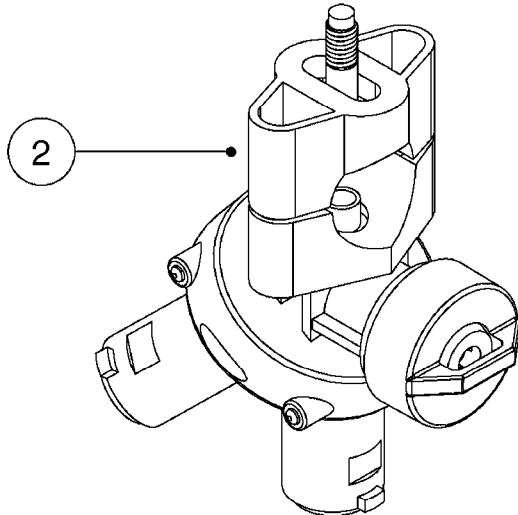

SINGLE NOZZLE BODY

TRIPLET NOZZLE BODY

D1090

*=REFER TO HARDI NOZZLE CATALOG

NOZZLE BODIES-SNAP FIT
D1090-HIN, 01:01:16

Page 1
Date 07.02.2020 9:46

parts-n°	order qty	description
143592	1	LOCK CLAMP FOR TRIPLET
241371	1	DIAPHRAGM F.NO-DRIP,VULC
241990	1	O-RING D9.3 X 2.4 VITON
242594	1	O-RING D14 X 1.78 SCH.70-EPDM
242598	1	O-RING D7.0 X 2.5 NITRIL
320187	1	FITT.DK CAP 3/8" BSP BLACK
320283	1	FITT.DK NUT 3/4"BSP
321462	1	CAP F.NO-DRIP ASSY.
322068	1	SNAP-FIT ADAPTER THREAD. HARDI
322114	1	NUT PLASTIC F.NOZZ.H
322116	1	BOLT PLASTIC F.NOZZ.H.
322258	1	HOUSING F.TRIPLET
322260	1	NOZZLE HOLDER LOWER PART
333012	1	NOZZLE HOLD. UPPER PART
334082	1	SNAP-FIT NOZZ.HOLD.CONE BLACK
334102	1	BLANK F.NOZZLE
334172	1	SNAP-FIT NOZZ.HOLD.CONE GREEN
334173	1	SNAP-FIT NOZZ.HOLD.CONE ORANGE
334220	1	YOKE, UPPER NOZZLE BODY
334371	1	SNAP-FIT NOZZLE HOLDER YELLOW
334373	1	SNAP-FIT NOZZLE HOLDER RED
334377	1	SNAP-FIT NOZZLE HOLDER BLUE
334926	1	SNAP-FIT TURN PLATE F TRIPLET
390639	1	O-RING F.NOZZLE FILTER
440665	1	SCREW M4.2X16 STAINLESS
716236	1	FITT.DK HB 1/2" ASSY. F. 3/4"
716413	1	FITT.DK PLUG ASSY. F.NOZ TUBE
724621	1	FITT.DK HB 3/4"ASSY F.3/4" NUT
725042	1	SCREEN 80 MESH W.GASKET, RED
725043	1	SCREEN 50 MESH W.GASKET,BLUE
725044	1	SCREEN 100 MESH W.GASKET,YELLO
725078	1	SNAP-FIT TRIPLET W/O NOZZ HOLD
725079	1	NOZZLE ASSY.SING.SNAP-FIT GREN
729645	1	NON-DRIP SPRING ASSY.GREEN 10