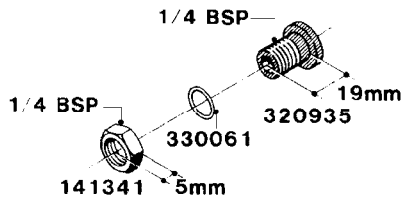

L0060

FITTINGS - BULKHEAD
L0060-HIN, 01:01:16

Page 1

Date 07.02.2020 9:46

parts-n°	order qty	description
141046	1	NUT 3/8" BSP
141341	1	NUT 1/4' BSP
240284	1	O-RING D82,5/75 X 3,5
320456	1	FITT.DK BULKHEAD 1"BSP DOUBLE
320467	1	FITT.DK BULKHEAD 1"BSP SINGLE
320471	1	FITT.DK NUT 1" BSP JAMB
320541	1	FITT.DK BULKHEAD 2-1/2'BSP SIN
320552	1	FITT.DK NUT 2-1/2' BSP JAMB
320644	1	FITT.DK ELB.3/4"HB X 1" BSP
320784	1	FITT.DK CAP 1-1/2" BSP
320795	1	FITT.DK NUT 1-1/2" BSP JAMB
320935	1	FITT.DK BULKHEAD 1/4' BSP SING
320946	1	FITT.DK BULKHEAD 3/8' BSP SING
321296	1	FITT.DK BULKHEAD 1/2" BSP SING
321307	1	FITT.DK NUT 1/2" BSP JAMB
321333	1	FITT.DK BULK 1-1/2" X 1"F BSP
330061	1	O-RING D16/D11X2,5
330072	1	O-RING D53.5/D45.5X4
330212	1	O-RING D19/D14X2.4 F.1/2"NUT
332577	1	O-RING D38/D30X4 F.1" PUR.
332592	1	O-RING D26/D20X3