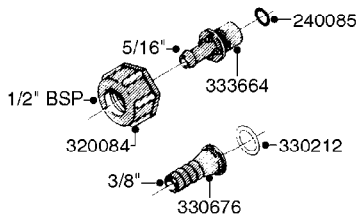

RINSE SYSTEM PLUMBING
K0750-HIN, 01:01:16

Page 0
Date 07.02.2020 9:46

RINSE SYSTEM- MANIFOLD SYSTEM

K0750

RINSE SYSTEM PLUMBING
K0750-HIN, 01:01:16

Page 1
Date 07.02.2020 9:46

parts-n°	order qty	description
168030	1	BRACKET F/3 WAY VALVE
172280	1	FLATBAR 30X5 L=270 4XD9 90DEG.
241441	1	O-RING D29.3X3
241883	1	O-RING 3 X 39.2 NITRIL
242353	1	O-RING 3 X 44.2 VITON
242354	1	O-RING D32.2X3.0 VITON
242594	1	O-RING D14 X 1.78 SCH.70-EPDM
284585	1	CLAMP HOSE GEAR 1" MINI 020
320084	1	FITT.DK NUT 1/2" BSP
320095	1	FITT.DK NUT 1" BSP
320283	1	FITT.DK NUT 3/4"BSP
320294	1	FITT.DK TEE 3/8X3/8HB X1/2"BSP
320316	1	FITT.DK TEE 3/4" X3/4" X1"BSP
320821	1	FITT.DK NUT 1-1/2" BSP
321495	1	FITT.DK REDUC 1/4'BSP F.3/4'NT
322065	1	FITT.DK UNION 1' BSP/S-56
322066	1	FITT.DK S-56 NUT
330212	1	O-RING D19/D14X2.4 F.1/2"NUT
330326	1	O-RING D30/D24X2 F.1"NUT
330341	1	FITT.DK HB 1" F. 1" NUT
330595	1	O-RING D24.6/D20X2.1 -3/4"
330676	1	FITT.DK HB 3/8" F. 1/2" NUT
330687	1	FITT.DK HB 1/2" F. 1/2" NUT
332286	1	FITT.DK HB 1/2" F. 3/4" NUT
334050	1	FITT.DK S-61 STR.1-1/4"
334059	1	FITT.DK EL 1" 110 DEG.F.1-1/2"
334068	1	FITT.DK S-61 STR.1"
334100	1	FITT.DK S-61 ELB.1" 110 DEG.
334151	1	FITT.DK S-61 ELB.1-1/4"110 DEG
334239	1	FITT.DK S-53 ELB.1/2"
334564	1	FITT.DK S-67 TO S-53 ADAPTER
420582	1	BOLT HEX 8.8 DEL M8X20 FT A2
460143	1	SELF LOCK NUT M8 SST A2 DIN985
725348	1	VALVE 3 WAY BLUE
978338	1	DECAL MANIFOLD SYS.RINSE NOZ
28026203	1	GAUGE 200PSI/BR,2.5"1/4BSP-BTM
28029803	1	CLAMP HOSE GEAR P1/2" 6708
92701703	1	HOSE R X3/8" X300PSI WP X0012"
92702103	1	HOSE R X1/2" X300PSI WP X0012"
92712403	1	HOSE R X1" X300PSI WP X0012"