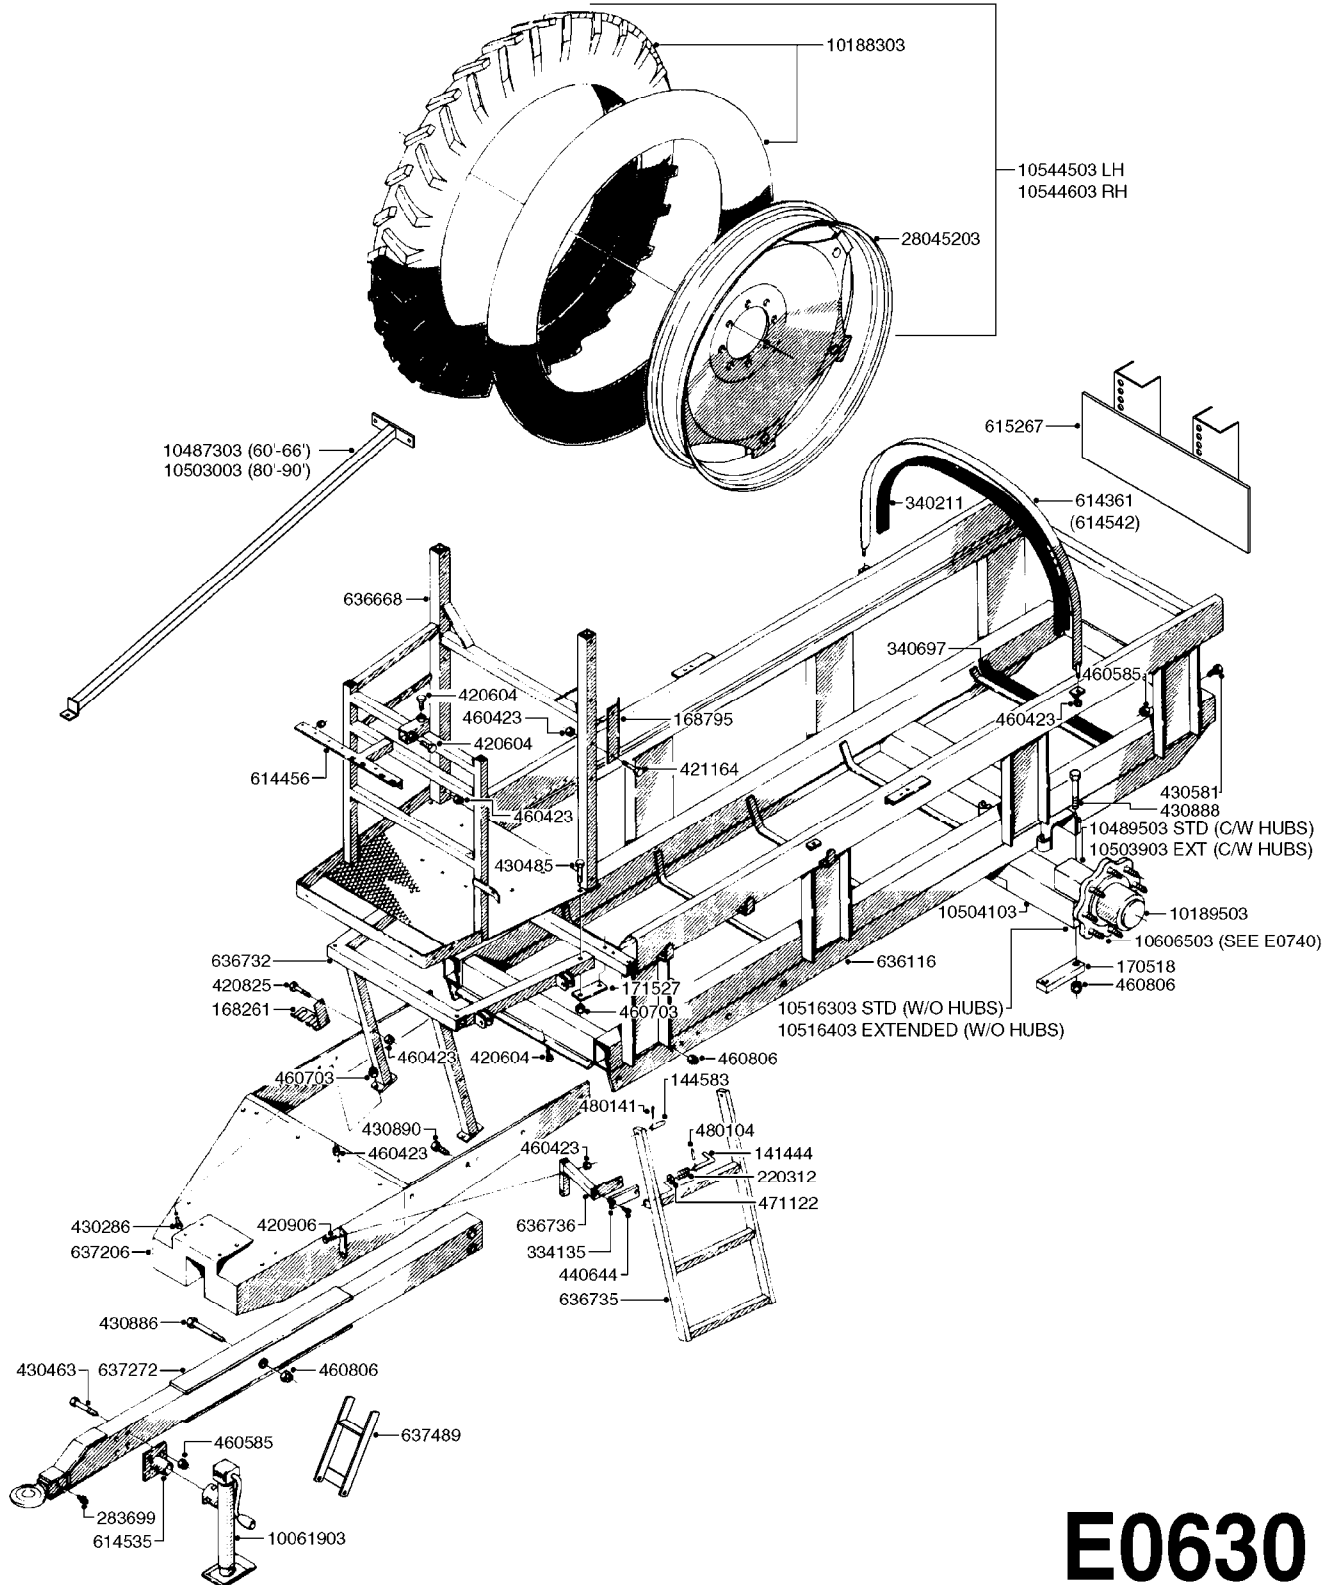

E0630

FRAME - HC 950M/TWIN 950
E0630-HIN, 01:01:16

Page 1
Date 07.02.2020 9:46

parts-n°	order qty	description
141444	1	HANDLE D10X175
144583	1	PIN HINGE F.LADDER
168261	1	BRACKET FOR HYD HOSE
168795	1	PLATE 95 X 250 X 3MM
170518	1	FLAT BAR F.AXLE
171527	1	FLATBAR F. PLATFORM HC650/950
220312	1	SPRING
283699	1	GREASE NIPPLE M6X1
334135	1	SLIDE SHOE 140X45X15
340211	1	TANK STRAP PACKING 40X1800
340697	1	TANK PACKING 40X700
420604	1	BOLT HEX 8.8 DEL M10X25 FT DIN933
420825	1	BOLT HEX 8.8 DEL M10X65
420906	1	BOLT HEX 8.8 DEL M10X60
421164	1	BOLT HEX 8.8 DEL M10X70
430286	1	BOLT HEX 8.8 DEL M12X30 FT
430463	1	BOLT HEX 8.8 DEL M16X110
430485	1	BOLT HEX 8.8 DEL M12X90
430581	1	BOLT HEX 8.8 DEL M16X40 FT
430886	1	BOLT HEX 8.8 DEL M20X160
430888	1	BOLT HEX 8.8 DEL M20X130
430890	1	BOLT HEX 8.8 DEL M20X50
440644	1	SCREW NO.10 5/8"
460423	1	NUT HEX M10X1.50 LOCK DIN985A2 SS
460585	1	LOCKING NUT M16 DIN985 A2 SS
460703	1	NUT HEX M12X1.75 LOCK DIN985A2 SS
460806	1	NUT HEX M20X2.50 LOCK DIN985A2 SS
471122	1	WASHER, M10, Ø20/10.5X 2.0, SS
480104	1	PIN RETAINING M3X16 GALV.
480141	1	PIN COTTER M4X20
614361	1	TANK STRAP HC650 L=92.5"
614456	1	BRACKET F.EC 3&4 BANK VALVES
614535	1	JACK MOUNTING WELDMENT HC950
614542	1	TANK STRAP LA 210/265/310 95"
615267	1	.
636116	1	TANK FRAME BARE HC950
636668	1	PLATFORM F.HC950
636732	1	FRAME F.PLATFORM HC950
636735	1	STEP HC950
636736	1	BRACKET FOR STEP HC950
637206	1	DRAW BAR & PLATFORM MOUNT
637272	1	TONGUE HC950M
637489	1	BRACKET F.PTO SUPPORT HC
10061903	1	JACK F300/500/575 5000LB
10188303	1	TIRE 13.6" X 38"
10189503	1	NUT HEX NF 9/16 WHEEL STUD
10487303	1	SIDE BRACE W/M HC950 EAGLE
10489503	1	AXLE INSERT ASSY.HC950 SHORT
10503003	1	SIDE BRACE HC950 80/90'EAG
10503903	1	AXLE INSERT ASSY.HC950 LONG
10504103	1	AXLE REINFORCE.W/M 90'HC950
10516303	1	INSERT W/M HC950 W/SPIND.SHORT
10516403	1	INSERT W/M HC950 W/SPIND.LONG
10544503	1	TIRE ASSY 13.6 X 38 LH 8BLT HD
10544603	1	TIRE ASSY 13.6 X 38 RH 8BLT HD
10606503	1	HUB ASSY.NAV550/800/1000 HC
28045203	1	RIM 38X12 8/8/6 1.06-OS GRAY