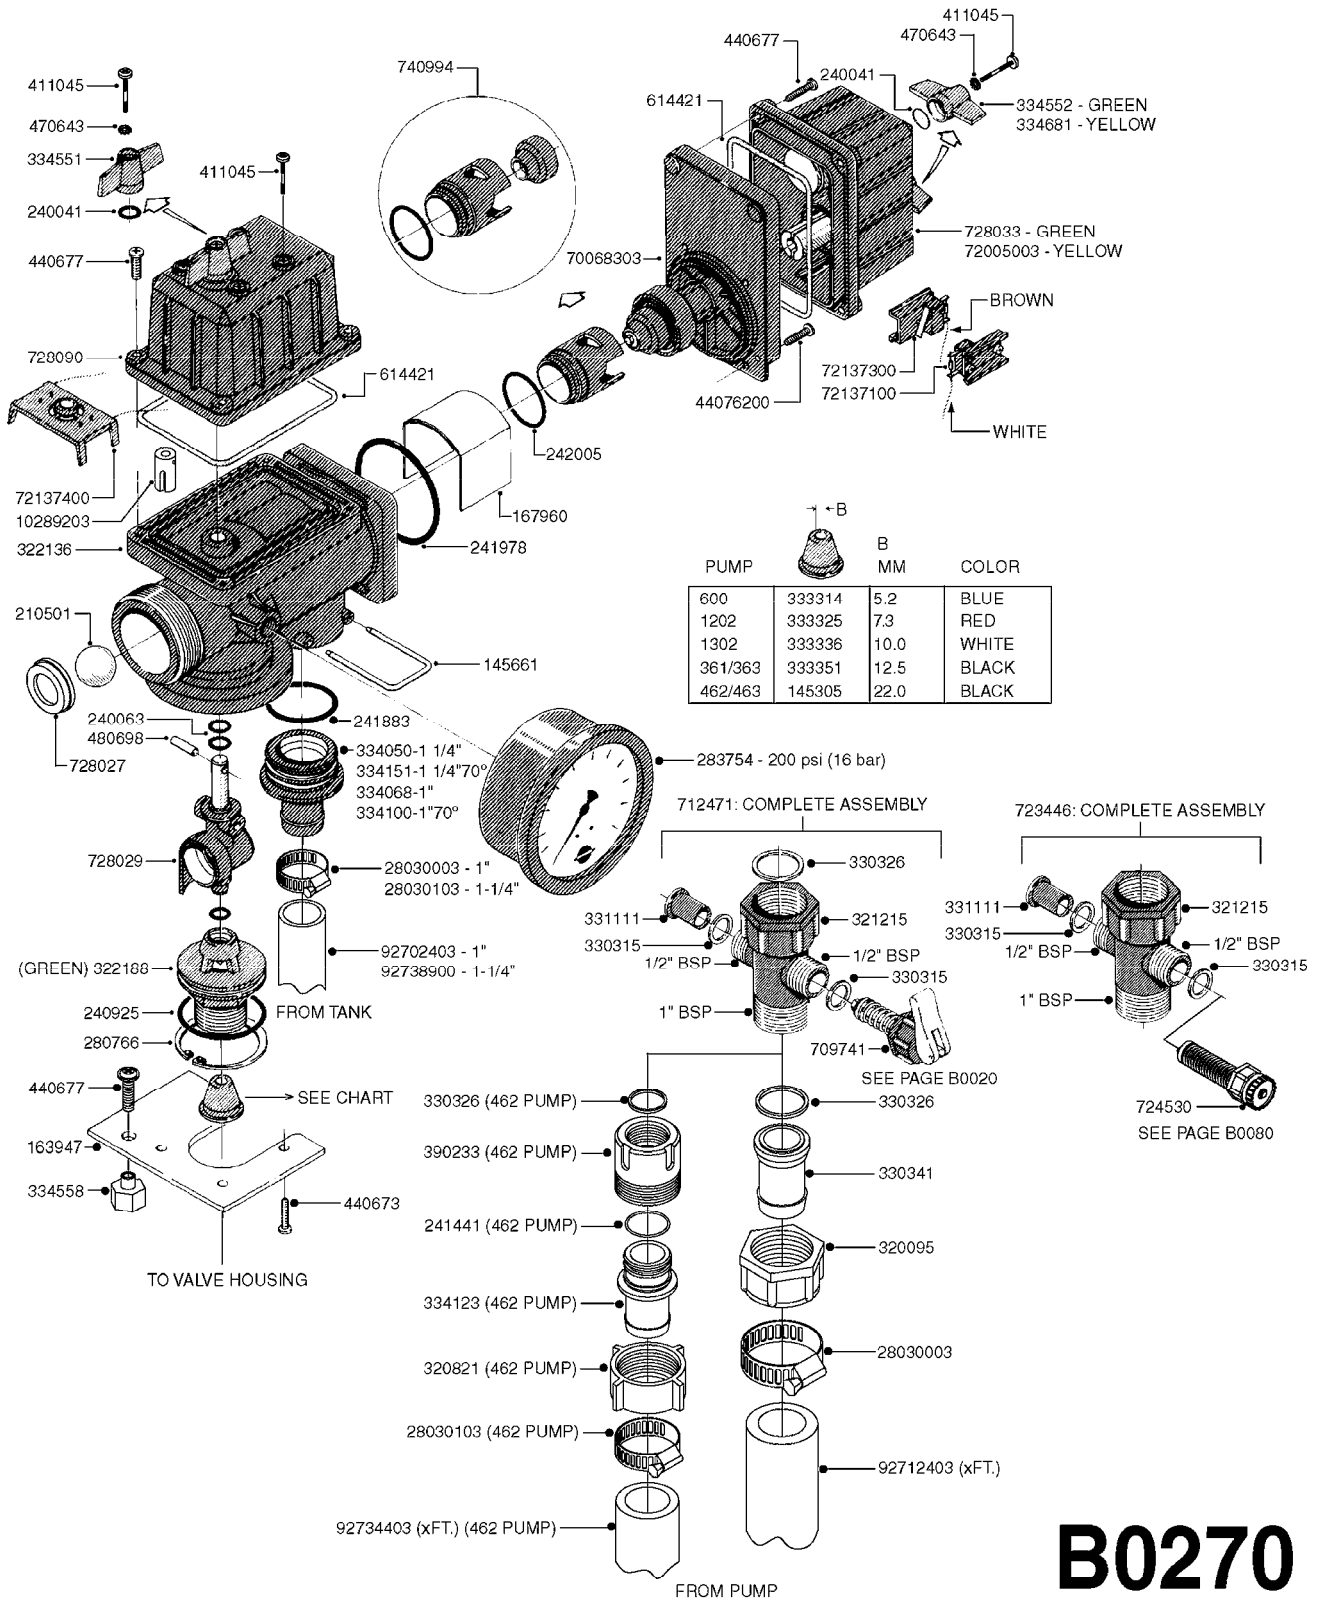

B0270

EC MASTER VALVE-ELEC. (GRN GRP)
B0270-HIN, 05:10:17

Page 1

Date 07.02.2020 9:45

parts-n°	order qty	description
145305	1	NOZZLE F.OP.UNIT PUMP 462
145661	1	FITT.DK S-61 FORK
163947	1	FITTING FOR BK 180
167960	1	WEAR SHIELD EC CONTROL
210501	1	BALL PLASTIC D25
240041	1	O-RING D15.1/10.3 X 2.4
240063	1	O-RING D14.1/9.3 X 2.4
240925	1	O-RING D49.5X3 NITRIL
241441	1	O-RING D29.3X3
241883	1	O-RING 3 X 39.2 NITRIL
241978	1	O-RING 64.5X3.0
242005	1	O-RING D32.1X1.6 NITRIL
280766	1	SNAP-RING INNER 55X2 DIN 472
283754	1	GAUGE 2.5'BR REAR PSI200 BAR16
320095	1	FITT.DK NUT 1" BSP
320821	1	FITT.DK NUT 1-1/2" BSP
321215	1	FITT.DK HOUSING F. AGITATION
322136	1	HOUSING F.OPERATING UNIT EC
322188	1	BOTTOM PIECE F.BALL EC
330315	1	O-RING D18.4/D13X.6
330326	1	O-RING D30/D24X2 F.1"NUT
330341	1	FITT.DK HB 1" F. 1" NUT
331111	1	VALVE SEAT FOR 1/2" DISTRIBUT.
333314	1	NOZZ.RESTRICTOR 600 BLUE
333325	1	NOZZ.RESTRICTOR 1202 RED
333336	1	NOZZ.RESTRICTOR 1302 WHITE
333351	1	NOZZ.RESTRICTOR 361 BLACK
334050	1	FITT.DK S-61 STR.1-1/4"
334068	1	FITT.DK S-61 STR.1"
334100	1	FITT.DK S-61 ELB.1" 110 DEG.
334123	1	FITT.DK HB 1-1/4"O-RNG F.1-1/2
334151	1	FITT.DK S-61 ELB.1-1/4"110 DEG
334551	1	GRIP F.MAN.OP.EC ON/OFF GREEN
334552	1	GRIP F.MAN.OP.EC PRES.REG.GREE
334558	1	NUT HEX PLASTIC INSERT
334681	1	GRIP F.MAN.OP.EC PRES.REG.YELL
390233	1	FITT.DK REDUC 1-1/2" X 1" BSP
411045	1	SCREW M4 X 16MM STAINLESS
440673	1	SCREW F.PLASTIC 5X12 SS
440677	1	SCREW F. PLASTIC 5X20 SS
470643	1	WASHER LOCK
480698	1	PIN M5X16 SLOTTED
614421	1	GASKET F/MOTOR HOUSE-ON/OFF TR
709741	1	VALVE ASSY. 1/2" FLIP LEVER
712471	1	AGITATION VALVE ASSY. ON/OFF
723446	1	AGITATION VALVE ASSY. ADJUST.
724530	1	THUMB WHEEL FOR AGITATION
728027	1	BUSHING WITH SEAT
728029	1	HOUSING F.BALL MOUNT EC
728033	1	MOTOR UNIT F.PRES.REG.EC GREEN
728090	1	MOTOR UNIT F.ON/OFF EC GREEN
740994	1	PRESS REG.CONE&CYL. STD RATE
10289203	1	COUPLER FOR EC ELEC.CONTROL
28030003	1	CLAMP HOSE GEAR P1" 6716
28030103	1	CLAMP HOSE GEAR P5/4-S1.5"6724
44076200	1	SCREW WN5451 5X16 SS TORX
70068303	1	BRKT. PLATE F/PRES. CONT.2XNUT
72005003	1	REGULATOR MOTOR SUBST.
72137100	1	MCROSWCH ASSY F.PRSR REG WHT W
72137300	1	MCROSWCH ASSY F.PRSR REG BRN W
72137400	1	MCROSWCH ASSY F. ON/OFF VLV