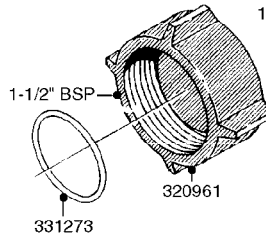

L0020

FITTINGS-T-PIECES, CAPS & ELBOWS
L0020-HIN, 01:01:16

Page 1
Date 07.02.2020 9:46

parts-n°	order qty	description
10053603	1	FITT. CAPNUT 2"BSP 5601
10194303	1	CAP BLANK 1 1/2 MCPHEE 210060
320047	1	FITT.DK CAPNUT 1/2" BSP
320106	1	FITT.DK CAPNUT 1" BSP
320272	1	FITT.DK CAPNUT 3/8" BSP
320316	1	FITT.DK TEE 3/4" X3/4" X1"BSP
320331	1	FITT.DK TEE 1" - 1" - 3/4" BSP
320342	1	FITT.DK EL 3/4"M X 1"F BSP
320563	1	FITT.DK 3 WAY 1/2" 110 DEG.
320677	1	NO LONGER AVAILABLE
320961	1	FITT.DK CAPNUT 1-1/2" BSP
321053	1	FITT.DK TEE 1/2 X1/2 X1/2" BSP
322072	1	FITT.DK TEE 3/8'X3/8'X3/8' BSP
322095	1	FITT.DK TEE 1-1/2 X1-1/4 X3/4" BSP
322138	1	FITT.DK ELB 1"M X 1"F BSP
330013	1	O-RING 2.5 X 10 PUR
330212	1	O-RING D19/D14X2.4 F.1/2"NUT
330326	1	O-RING D30/D24X2 F.1"NUT
331273	1	O-RING D44/D38X2 F.1-1/2"