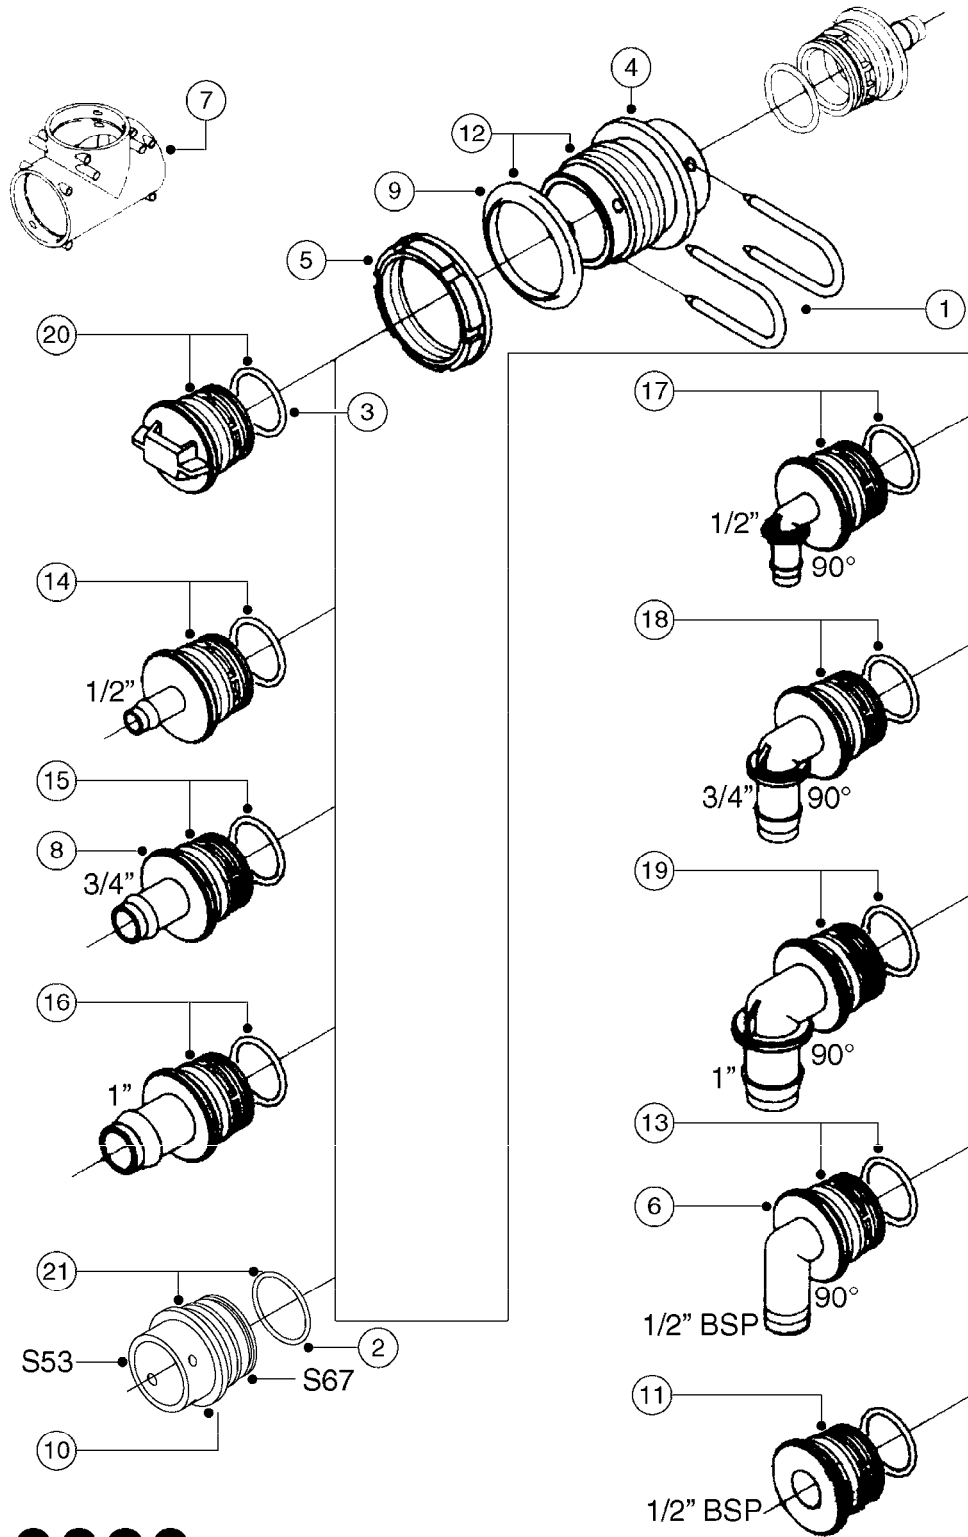

L0070

FITTINGS - S-40
L0070-HIN, 13:09:17

Page 1

Date 07.02.2020 9:46

Pos.	parts-n°	order qty	description
1	145994	1	FITT.DK S-40 FORK
2	242108	1	O-RING 3 X 19,2 70SH NITRIL NITRIL (BLACK)
2	242355	1	O-RING D19.2X3.0 VITON F.S-40 VITON (BROWN)
3	322102	1	FITT.DK S-40 BULKHEAD
4	322106	1	FITT.DK S-40 BULKHEAD NUT
5	334225	1	FITT.DK S-40 STR.3/8"
6	334237	1	FITT.DK S-40 ELB.3/8"
7	334238	1	FITT.DK S-40 ELB.1/2"
8	334248	1	FITT.DK S-40 PLUG
9	334259	1	GASKET F. S-40 BULKHEAD
10	726462	1	FITT. S40 BULKHEAD W.GASKET
11	726567	1	FITT.DK S-40 ELB.1/2" W.O-RING
12	726693	1	FITT.DK S-40 PLUG 1/8BSP ORING