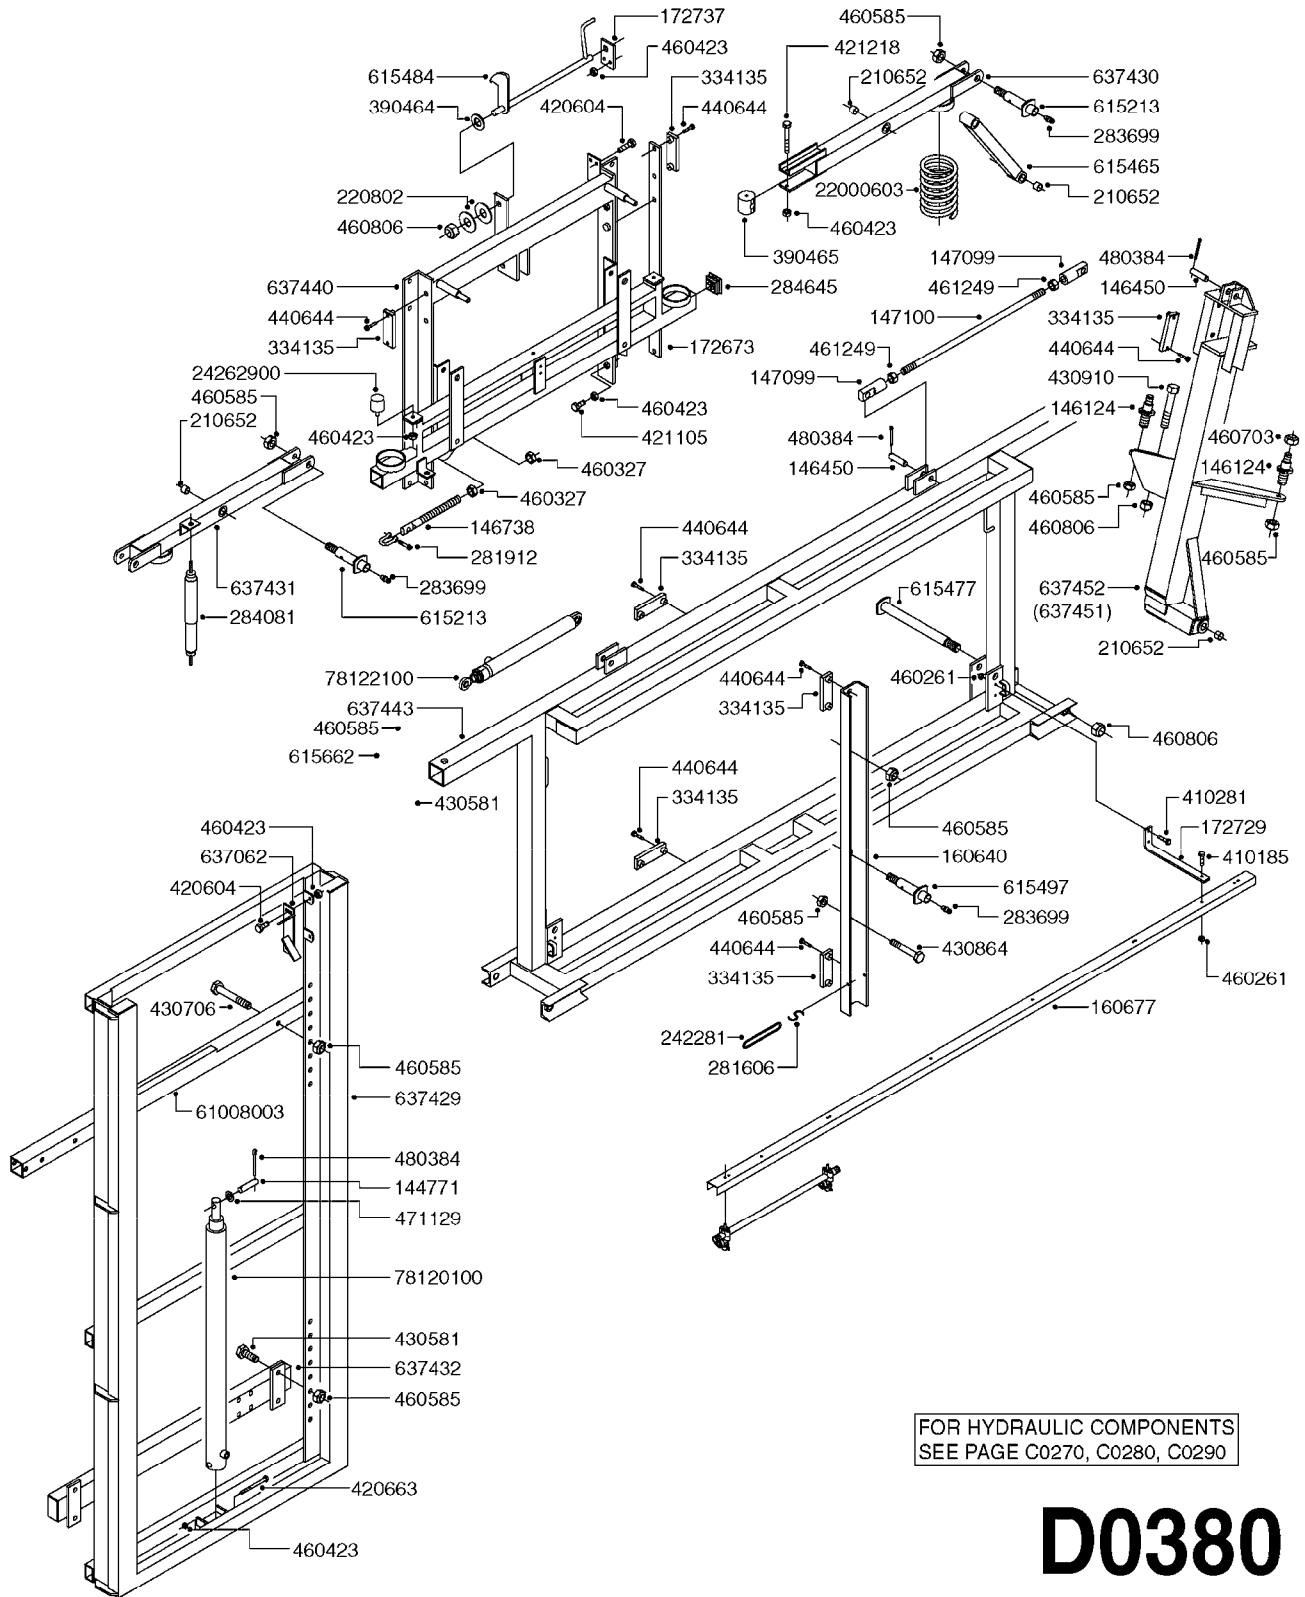

FOR HYDRAULIC COMPONENTS
SEE PAGE C0270, C0280, C0290

D0380

BOOM EAG H-FRAME/CENTER 80-90'
D0380-HIN, 16:11:17

Page 1

Date 07.02.2020 9:46

parts-n°	order qty	description
144771	1	PIN D19.8 X 80
146124	1	ANCHOR PIN CABLE EAGLE
146450	1	PIN D19.8 X 75 WITH 2 X D5
146738	1	PIN FOR CENTER CABLE EAGLE
147099	1	CLEVIS F.TILT ARM
147100	1	ROD F.TILT 80/90'
160640	1	U CHANNEL 80/90'
160677	1	NOZZLE TRACK 80/90'
172673	1	FLATBAR-SLIDE SHOE MNT.80-90'
172729	1	BRACKET F.NOZ.TRACK 80/90'
172737	1	BRACKET F.HOOK LIFT 80/90'
210652	1	BUSHING TEFLON D25/D22X20
220802	1	BELLVILLE WASHER D50/D22.4X2
242281	1	RUBBER BAND OVAL 180MM
281606	1	S-HOOK GALVANIZED
281912	1	SHACKLE M-10
283699	1	GREASE NIPPLE M6X1
284081	1	SHOCK ABSORBER 150 1121 MONROE
284645	1	PLUG 60x60x2
334135	1	SLIDE SHOE 140X45X15
390464	1	WASHER NYLON 40/21/3
390465	1	JOINER BLOCK TRAPEEZE EAGLE
410185	1	BOLT HEX 8.8 DEL M6X16
410281	1	BOLT HEX 8.8 DEL M6X25 DIN933 A2
420604	1	BOLT HEX 8.8 DEL M10X25 FT DIN933
420663	1	BOLT HEX 8.8 DEL M10X120 A4-80
421105	1	M10X45 MACHINE SCREW STAINLESS
421218	1	BOLT HEX 8.8 DEL M10X90
430581	1	BOLT HEX 8.8 DEL M16X40 FT
430706	1	BOLT HEX 8.8 ZINC CLEAR M16X90
430864	1	BOLT HEX 8.8 DEL M16X120
430910	1	BOLT HEX 8.8 DEL M20X110
440644	1	SCREW NO.10 5/8"
460261	1	NUT HEX M6X1.00 LOCK DIN985 A2 SS
460327	1	NUT HEX M16X2
460423	1	NUT HEX M10X1.50 LOCK DIN985A2 SS
460585	1	LOCKING NUT M16 DIN985 A2 SS
460703	1	NUT HEX M12X1.75 LOCK DIN985A2 SS
460806	1	NUT HEX M20X2.50 LOCK DIN985A2 SS
461249	1	NUT M22X1.5 DIN439B
471129	1	WASHER, M20, Ø37/21.0X 3.0, SS
480384	1	PIN COTTER 3/16 x 1-1/2"
615213	1	PIN D22 X 70 LUBED F.EAGLE
615465	1	TRAPEZE ARM 80/90'
615477	1	PIN F.HINGE 80/90'
615484	1	HOOK ASSY 80/90'
615497	1	PIN D22 X 159 LUBED F.EAGLE
615662	1	SAFETY BAR F. TILT 80-90'
637062	1	HOOK GUIDE EAGLE
637429	1	H FRAME 80/90'
637430	1	SUSPENSION ARM RIGHT 80/90'
637431	1	SUSPENSION ARM LEFT 80/90'
637432	1	MOUNT LOWER H-FRAME 80'
637440	1	CENTER PART H-FRAME 80/90'
637443	1	OUTER FRAME F.CENTER 80'
637451	1	HINGE ASSY.LEFT 80/90'
637452	1	HINGE ASSY.RIGHT 80/90'
22000603	1	SPRING, COIL, SPC 80-90', RED
24262900	1	RUBBER STOP D50X40 M10X33
61008003	1	TRANSPORT HOOK CROSS BAR SPC-H
78120100	1	CYLINDER TELESC.65/40-1237