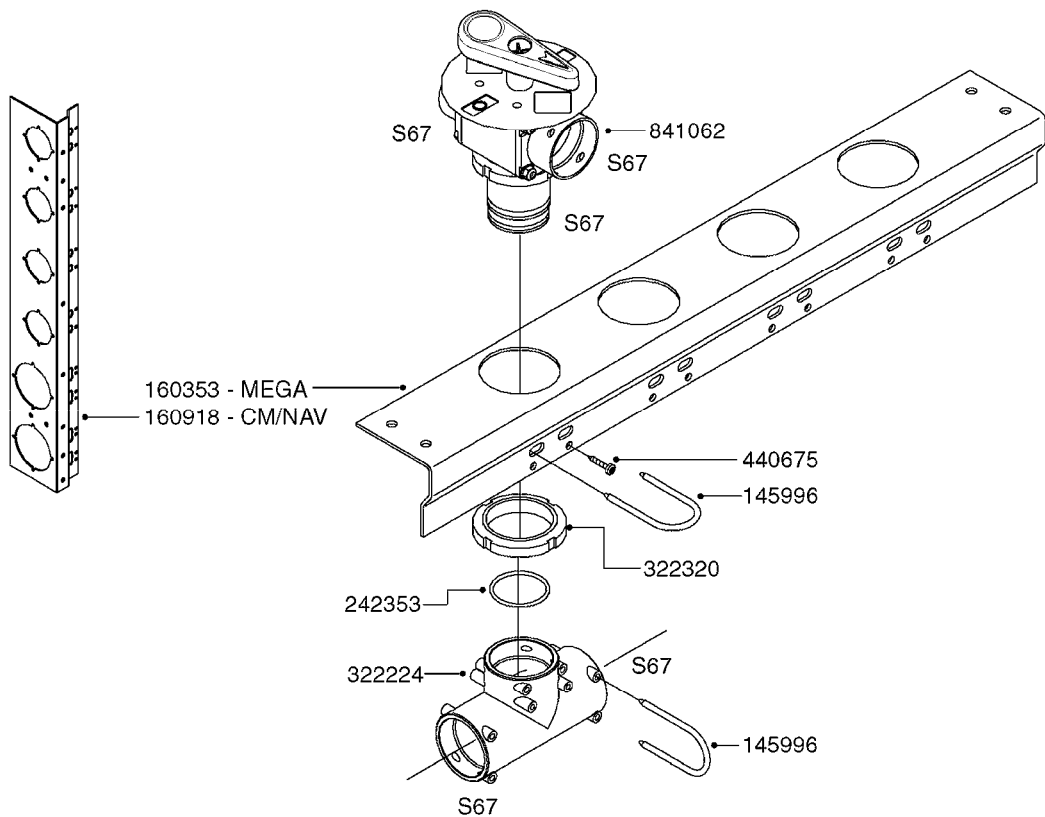

12 VOLT OUTLET BOX
B0410-HIN, 01:01:16

Page 0
Date 07.02.2020 9:45

B0410

12 VOLT OUTLET BOX
B0410-HIN, 01:01:16

Page 1
Date 07.02.2020 9:45

parts-n°	order qty	description
260363	1	PLUG 2 POLE 12V
260827	1	PLUG F.EC ATTACHMENTS
260901	1	SPADE F.ELEC CONN.1.5MM BLUE
261060	1	PLUG F.EC ATTACHMENTS
261061	1	SPADE F.ELEC.2 WAY CONNECTOR
261067	1	GROMMET 10-14 GREY
261205	1	FUSE HOLDER
261206	1	FUSE 25 A
261207	1	ELECTRIC CONNECTOR 4MM
261208	1	SPADE F.ELEC.CONNECTOR 4MM
261213	1	WIRE 6.4MM BLACK
261214	1	WIRE 6.4MM RED
283697	1	TIESTRAP 200MM
471122	1	WASHER, M10, Ø20/10.5X 2.0, SS
731853	1	CABLE 2X4MM L=138"
817925	1	OUTLET BOX 12 VOLT ELEC.
978237	1	DECAL OUTLET BOX
39134000	1	BOX, COMPLETE, 12V POWER BOX