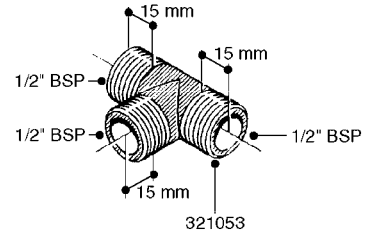

L0020

FITTINGS-T-PIECES, CAPS & ELBOWS
L0020-HIN, 01:01:16

Page 1
Date 07.02.2020 9:46

parts-n°	order qty	description
10053603	1	FITT. CAPNUT 2"BSP 5601
10194303	1	CAP BLANK 1 1/2 MCPHEE 210060
320047	1	FITT.DK CAPNUT 1/2" BSP
320106	1	FITT.DK CAPNUT 1" BSP
320272	1	FITT.DK CAPNUT 3/8" BSP
320316	1	FITT.DK TEE 3/4" X3/4" X1"BSP
320331	1	FITT.DK TEE 1" - 1" - 3/4" BSP
320342	1	FITT.DK EL 3/4"M X 1"F BSP
320563	1	FITT.DK 3 WAY 1/2" 110 DEG.
320677	1	NO LONGER AVAILABLE
320961	1	FITT.DK CAPNUT 1-1/2" BSP
321053	1	FITT.DK TEE 1/2 X1/2 X1/2" BSP
322072	1	FITT.DK TEE 3/8'X3/8'X3/8' BSP
322095	1	FITT.DK TEE 1-1/2 X1-1/4 X3/4" BSP
322138	1	FITT.DK ELB 1"M X 1"F BSP
330013	1	O-RING 2.5 X 10 PUR
330212	1	O-RING D19/D14X2.4 F.1/2"NUT
330326	1	O-RING D30/D24X2 F.1"NUT
331273	1	O-RING D44/D38X2 F.1-1/2"