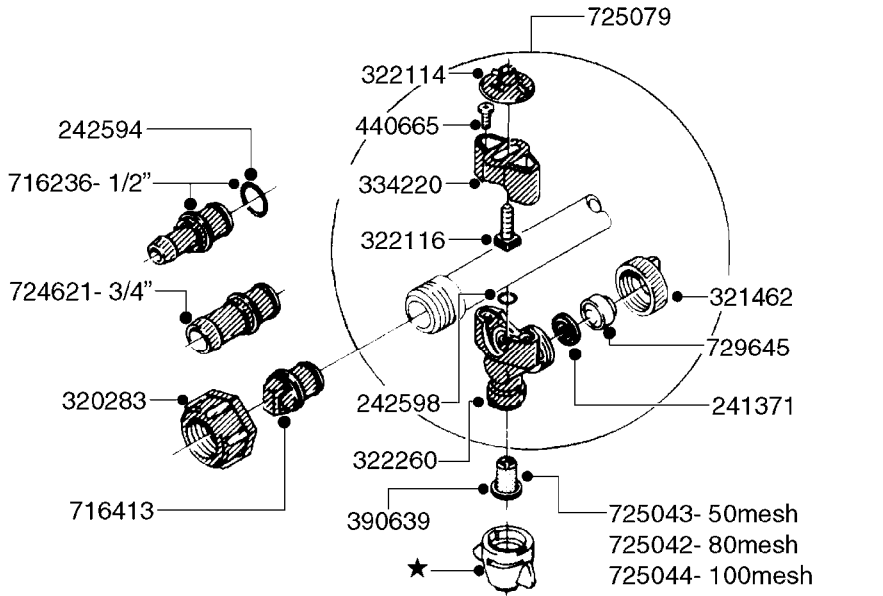

D1060

BOOM-NOZZLES QUINTASTREAM
D1060-HIN, 01:01:16

Page 1

Date 07.02.2020 9:46

Pos.	parts-n°	order qty	description
1	372011	1	NOZZLE ISO QS-015-5H GREEN
1	372012	1	NOZZLE ISO QS-02-5H YELLOW
1	372013	1	NOZZLE ISO QS-03-5H BLUE
1	372014	1	NOZZLE ISO QS-04-5H RED
1	372015	1	NOZZLE ISO QS-05-5H BROWN
1	372016	1	NOZZLE ISO QS-06-5H GREY
1	372017	1	NOZZLE ISO QS-08-5H WHITE
1	372018	1	NOZZLE ISO QS-10-5H LT. BLUE
1	372019	1	NOZZLE ISO QS-15-5H LT. GREEN
2	372002	1	ISO QNTSTRM 015 S-GREEN
2	372003	1	ISO QNTSTRM 02 S-YELLOW
2	372004	1	ISO QNTSTRM 03 S-BLUE
2	372005	1	ISO QNTSTRM 04 S-RED
2	372006	1	ISO QNTSTRM 05 S-BROWN
2	372007	1	ISO QNTSTRM 06 S-GREY
2	372008	1	ISO QNTSTRM 08 S-WHITE
2	372009	1	ISO QNTSTRM 10 S-LT.BLU
2	372010	1	ISO QNTSTRM 15 S-LT.GRN