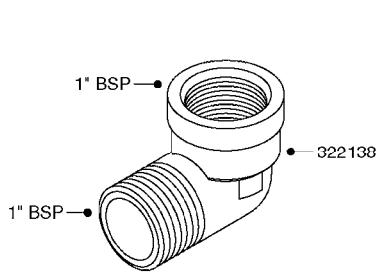

L0020

FITTINGS-T-PIECES, CAPS & ELBOWS
L0020-HIN, 01:01:16

Page 1
Date 07.02.2020 9:46

parts-n°	order qty	description
10053603	1	FITT. CAPNUT 2"BSP 5601
10194303	1	CAP BLANK 1 1/2 MCPHEE 210060
320047	1	FITT.DK CAPNUT 1/2" BSP
320106	1	FITT.DK CAPNUT 1" BSP
320272	1	FITT.DK CAPNUT 3/8" BSP
320316	1	FITT.DK TEE 3/4" X3/4" X1"BSP
320331	1	FITT.DK TEE 1" - 1" - 3/4" BSP
320342	1	FITT.DK EL 3/4"M X 1"F BSP
320563	1	FITT.DK 3 WAY 1/2" 110 DEG.
320677	1	NO LONGER AVAILABLE
320961	1	FITT.DK CAPNUT 1-1/2" BSP
321053	1	FITT.DK TEE 1/2 X1/2 X1/2" BSP
322072	1	FITT.DK TEE 3/8'X3/8'X3/8' BSP
322095	1	FITT.DK TEE 1-1/2 X1-1/4 X3/4" BSP
322138	1	FITT.DK ELB 1"M X 1"F BSP
330013	1	O-RING 2.5 X 10 PUR
330212	1	O-RING D19/D14X2.4 F.1/2"NUT
330326	1	O-RING D30/D24X2 F.1"NUT
331273	1	O-RING D44/D38X2 F.1-1/2"