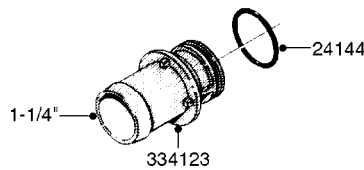

RINSE SYSTEM PLUMBING
K0750-HIN, 01:01:16

Page 0
Date 07.02.2020 9:46

RINSE SYSTEM- MANIFOLD SYSTEM

K0750

RINSE SYSTEM PLUMBING
K0750-HIN, 01:01:16

Page 1
Date 07.02.2020 9:46

parts-n°	order qty	description
168030	1	BRACKET F/3 WAY VALVE
172280	1	FLATBAR 30X5 L=270 4XD9 90DEG.
241441	1	O-RING D29.3X3
241883	1	O-RING 3 X 39.2 NITRIL
242353	1	O-RING 3 X 44.2 VITON
242354	1	O-RING D32.2X3.0 VITON
242594	1	O-RING D14 X 1.78 SCH.70-EPDM
284585	1	CLAMP HOSE GEAR 1" MINI 020
320084	1	FITT.DK NUT 1/2" BSP
320095	1	FITT.DK NUT 1" BSP
320283	1	FITT.DK NUT 3/4"BSP
320294	1	FITT.DK TEE 3/8X3/8HB X1/2"BSP
320316	1	FITT.DK TEE 3/4" X3/4" X1"BSP
320821	1	FITT.DK NUT 1-1/2" BSP
321495	1	FITT.DK REDUC 1/4'BSP F.3/4'NT
322065	1	FITT.DK UNION 1' BSP/S-56
322066	1	FITT.DK S-56 NUT
330212	1	O-RING D19/D14X2.4 F.1/2"NUT
330326	1	O-RING D30/D24X2 F.1"NUT
330341	1	FITT.DK HB 1" F. 1" NUT
330595	1	O-RING D24.6/D20X2.1 -3/4"
330676	1	FITT.DK HB 3/8" F. 1/2" NUT
330687	1	FITT.DK HB 1/2" F. 1/2" NUT
332286	1	FITT.DK HB 1/2" F. 3/4" NUT
334050	1	FITT.DK S-61 STR.1-1/4"
334059	1	FITT.DK EL 1" 110 DEG.F.1-1/2"
334068	1	FITT.DK S-61 STR.1"
334100	1	FITT.DK S-61 ELB.1" 110 DEG.
334151	1	FITT.DK S-61 ELB.1-1/4"110 DEG
334239	1	FITT.DK S-53 ELB.1/2"
334564	1	FITT.DK S-67 TO S-53 ADAPTER
420582	1	BOLT HEX 8.8 DEL M8X20 FT A2
460143	1	SELF LOCK NUT M8 SST A2 DIN985
725348	1	VALVE 3 WAY BLUE
978338	1	DECAL MANIFOLD SYS.RINSE NOZ
28026203	1	GAUGE 200PSI/BR,2.5"1/4BSP-BTM
28029803	1	CLAMP HOSE GEAR P1/2" 6708
92701703	1	HOSE R X3/8" X300PSI WP X0012"
92702103	1	HOSE R X1/2" X300PSI WP X0012"
92712403	1	HOSE R X1" X300PSI WP X0012"