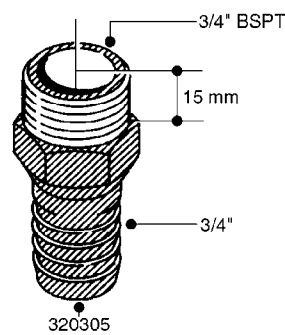

FITTINGS - HEXAGON NIPPLES
L0030-HIN, 01:01:16

L0030

FITTINGS - HEXAGON NIPPLES
L0030-HIN, 01:01:16

Page 1
Date 07.02.2020 9:46

parts-n°	order qty	description
10015303	1	FITT.PO.HN 1.00X1.00 M1000
10425003	1	FITT.PO.HN 1.25X1.00 MCPHEE
320132	1	FITT.DK HN 1" BSP
320176	1	FITT.DK HN 3/8"X1/2" BSP
320445	1	FITT.DK HN 1/4"X3/8" BSP
320655	1	FITT.DK HN 1/2"-1/2" BSP
320692	1	FITT.DK HN 3/8'BSPX1/4'NPT
320703	1	FITT.DK HN 3/8BSP X1/2 &1/4NPT
320725	1	FITT.DK NIPPLE 3/8"-3/8" BSP
320902	1	FITT.DK HN 3/8'X 1/4' BSP
390232	1	FITT.DK HN 1-1/2' X 1-1/4' BSP
390276	1	FITT.DK HN 1'BSP

L0040

FITTINGS - NIPPLES & ELBOWS
L0040-HIN, 01:01:16

Page 1
Date 07.02.2020 9:46

parts-n°	order qty	description
10530803	1	FITT.PO.SE 2.00X2.00 45 DEG.
320191	1	FITT.DK ELB 3/8' BSP 45 DEGREE
320482	1	FITT.DK ELB. 1/2" BSP 60 DEG.
320596	1	FITT.DK ELB 3/8'-1/2'BSP 45DEG
320607	1	FITT.DK HN 3/8M X 3/8F BSP LNG
320633	1	FITT.DK HN 3/8"M X 3/8"F BSP
321451	1	FITT.DK ELB.1-1/2 X1-1/4 80DEG
321532	1	FITT.DK REDUC 3/4' X 1/2' BSP
390233	1	FITT.DK REDUC 1-1/2" X 1" BSP