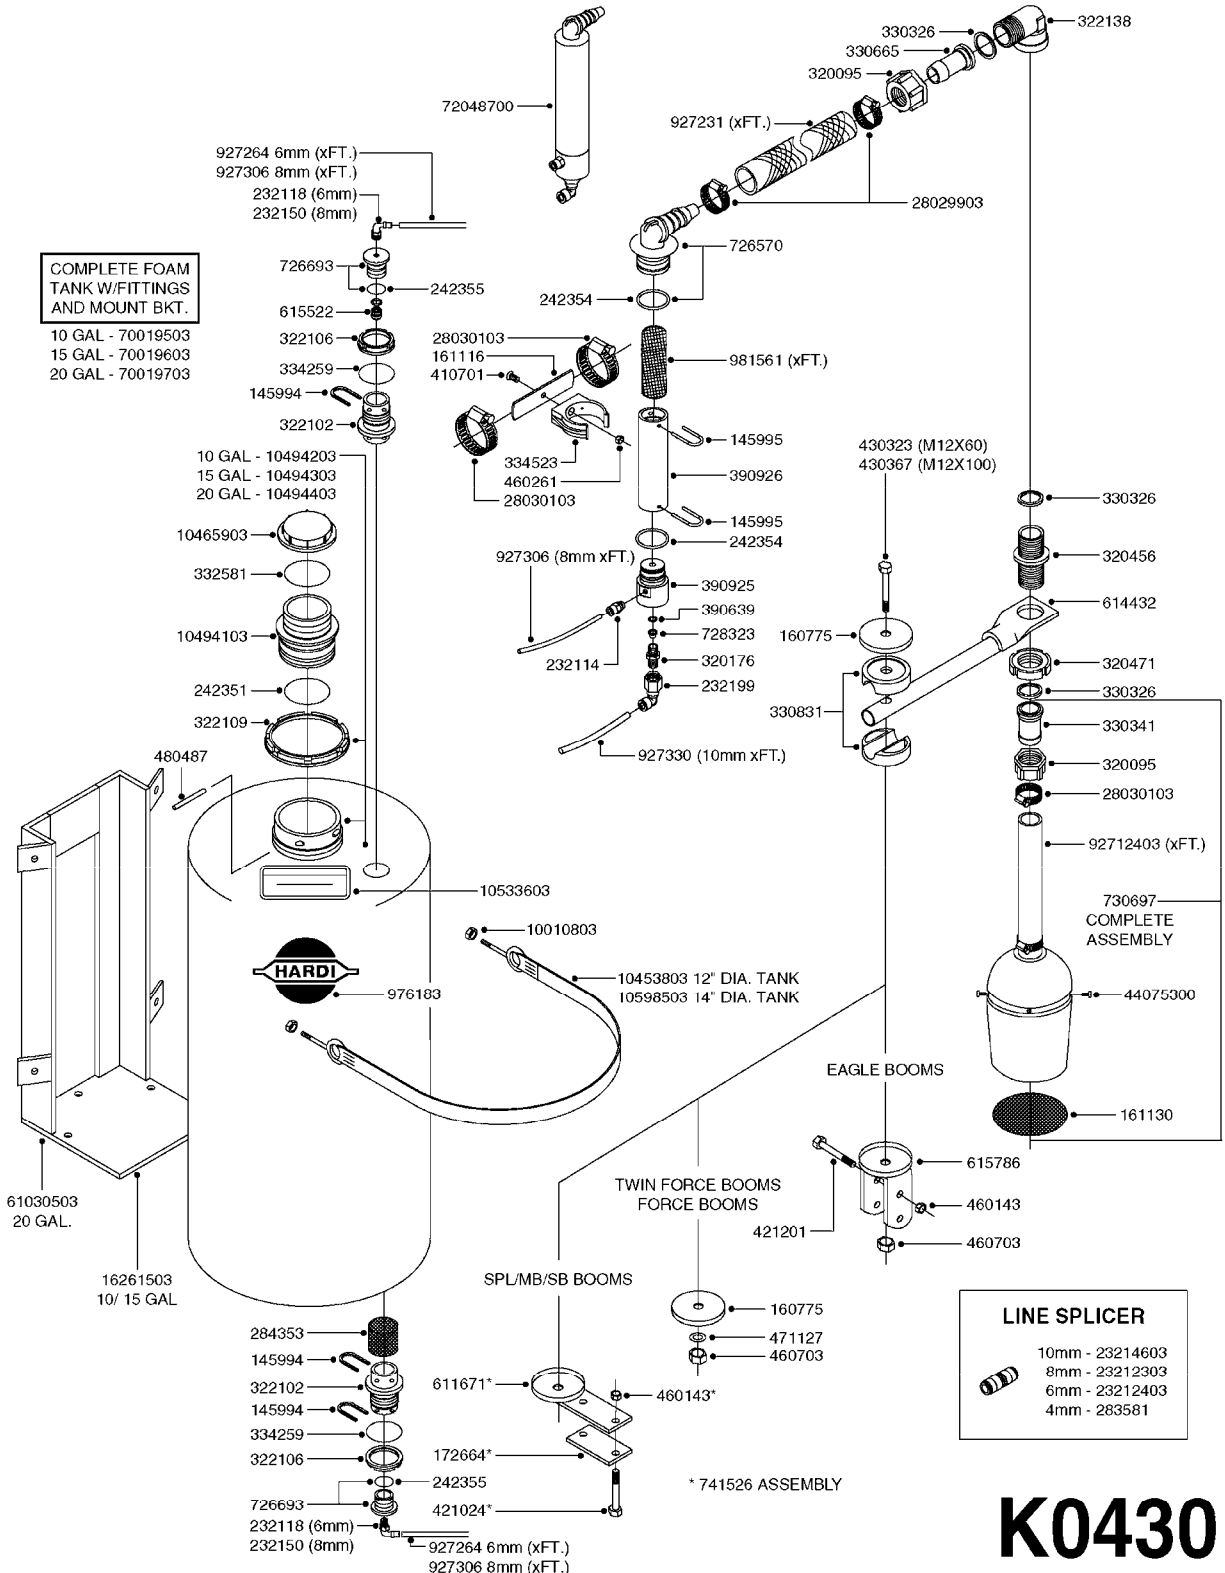

COMPLETE FOAM TANK W/FITTINGS AND MOUNT BKT.
10 GAL - 70019503
15 GAL - 70019603
20 GAL - 70019703

FOAMMARKER TANK/DROPPER 2000
K0430-HIN, 05:12:19

Page 1
Date 07.02.2020 9:46

parts-n°	order qty	description
145994	1	FITT.DK S-40 FORK
145995	1	FITT.DK S-53 FORK
160775	1	WASHER F. FRICTION PLATE
161116	1	FLATBAR PLATE 3 X 25 X 110
161130	1	FILTER SCREEN F/FOAM DROPPER
172664	1	FLATBAR BACKING PLATE
232114	1	COUPLER 1/8" THREADX8MM HOSE
232118	1	HOSE CONN. 90DEG 1/8'X 6MM PE
232150	1	HOSE CONN. 90DEG. 1/8'X8MM PE
232199	1	COUPLER 3/8' BSP-90/10MM HOSE
242351	1	O-RING D69.5X3.0 VITON F.S-93
242354	1	O-RING D32.2X3.0 VITON
242355	1	O-RING D19.2X3.0 VITON F.S-40
283581	1	HOSE CONNECTOR STR. F.4MM PE
284353	1	SPONGE FOR FOAM MARKER
320095	1	FITT.DK NUT 1" BSP
320176	1	FITT.DK HN 3/8"X1/2" BSP
320456	1	FITT.DK BULKHEAD 1"BSP DOUBLE
320471	1	FITT.DK NUT 1" BSP JAMB
322102	1	FITT.DK S-40 BULKHEAD
322106	1	FITT.DK S-40 BULKHEAD NUT
322109	1	FITT.DK S-93 BULKHEAD NUT
322138	1	FITT.DK ELB 1"M X 1"F BSP
330326	1	O-RING D30/D24X2 F.1"NUT
330341	1	FITT.DK HB 1" F. 1" NUT
330665	1	FITT.DK HB 3/4"F.1" NUT
330831	1	FRICTION PLATE
332581	1	GASKET F. 1-1/2" BSP CAPNUT.
334259	1	GASKET F. S-40 BULKHEAD
334523	1	PIPE HOLDER Ø51.5
390639	1	O-RING F.NOZZLE FILTER
390925	1	FITTING F.FOAM MIX.CHAMB. STD
390926	1	TUBE,MIX CHAMB. FOAM MARK STD
410701	1	SCREW M6X16 GALV.
421024	1	BOLT HEX 8.8 DEL M8X60
421201	1	BOLT HEX 8.8 DEL M8X70
430323	1	BOLT HEX 8.8 DEL M12X60
430367	1	BOLT HEX 8.8 DEL M12X100 DIN931
460143	1	SELF LOCK NUT M8 SST A2 DIN985
460261	1	NUT HEX M6X1.00 LOCK DIN985 A2 SS
460703	1	NUT HEX M12X1.75 LOCK DIN985A2 SS
471127	1	WASHER, M12, Ø24/13X24X2.5 SS
480487	1	PIN M5X60 SLOTTED GALV
611671	1	BREAK AWAY HOLDER F-MARKER
614432	1	BREAK AWAY ARM F. FOAM MARKER
615522	1	CHECK VALVE F.FOAM MARKER
615786	1	MOUNT BKT. F.FOAM DROPPER 98
726570	1	FITT.DK S-53 ELB.3/4" W.ORING
726693	1	FITT.DK S-40 PLUG 1/8BSP ORING
728323	1	VALVE NON-RETURN
730697	1	FOAM DROPPER COMP. BLACK '97
741526	1	FOAM DROPPER MT. KIT MB-SPL
927231	1	HOSE R X PVCX3/4 CLR/BRD 0012"
927264	1	HOSE R X PE D6/D4 X 0012"
927306	1	HOSE R X PE D8/D6 X 0012"BLACK
927330	1	HOSE R X PE D10/D8 X 012"BLACK
976183	1	DECAL COMPANY D.18,2 X 29,6
981561	1	SPONGE MAT. MIX.CHAMBER-x0012"
10010803	1	NUT HEX NC (NYLON LOCK) 5/16
10453803	1	STRAP F.FOAMER TANK (755mm)
10465903	1	*LID F.FOAM MARKER, DRILLED