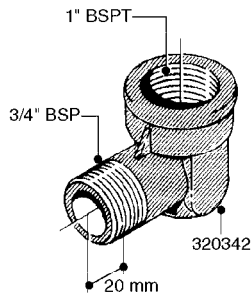

L0020

FITTINGS-T-PIECES, CAPS & ELBOWS
L0020-HIN, 01:01:16

Page 1
Date 07.02.2020 9:46

parts-n°	order qty	description
10053603	1	FITT. CAPNUT 2"BSP 5601
10194303	1	CAP BLANK 1 1/2 MCPHEE 210060
320047	1	FITT.DK CAPNUT 1/2" BSP
320106	1	FITT.DK CAPNUT 1" BSP
320272	1	FITT.DK CAPNUT 3/8" BSP
320316	1	FITT.DK TEE 3/4" X3/4" X1"BSP
320331	1	FITT.DK TEE 1" - 1" - 3/4" BSP
320342	1	FITT.DK EL 3/4"M X 1"F BSP
320563	1	FITT.DK 3 WAY 1/2" 110 DEG.
320677	1	NO LONGER AVAILABLE
320961	1	FITT.DK CAPNUT 1-1/2" BSP
321053	1	FITT.DK TEE 1/2 X1/2 X1/2" BSP
322072	1	FITT.DK TEE 3/8'X3/8'X3/8' BSP
322095	1	FITT.DK TEE 1-1/2 X1-1/4 X3/4" BSP
322138	1	FITT.DK ELB 1"M X 1"F BSP
330013	1	O-RING 2.5 X 10 PUR
330212	1	O-RING D19/D14X2.4 F.1/2"NUT
330326	1	O-RING D30/D24X2 F.1"NUT
331273	1	O-RING D44/D38X2 F.1-1/2"