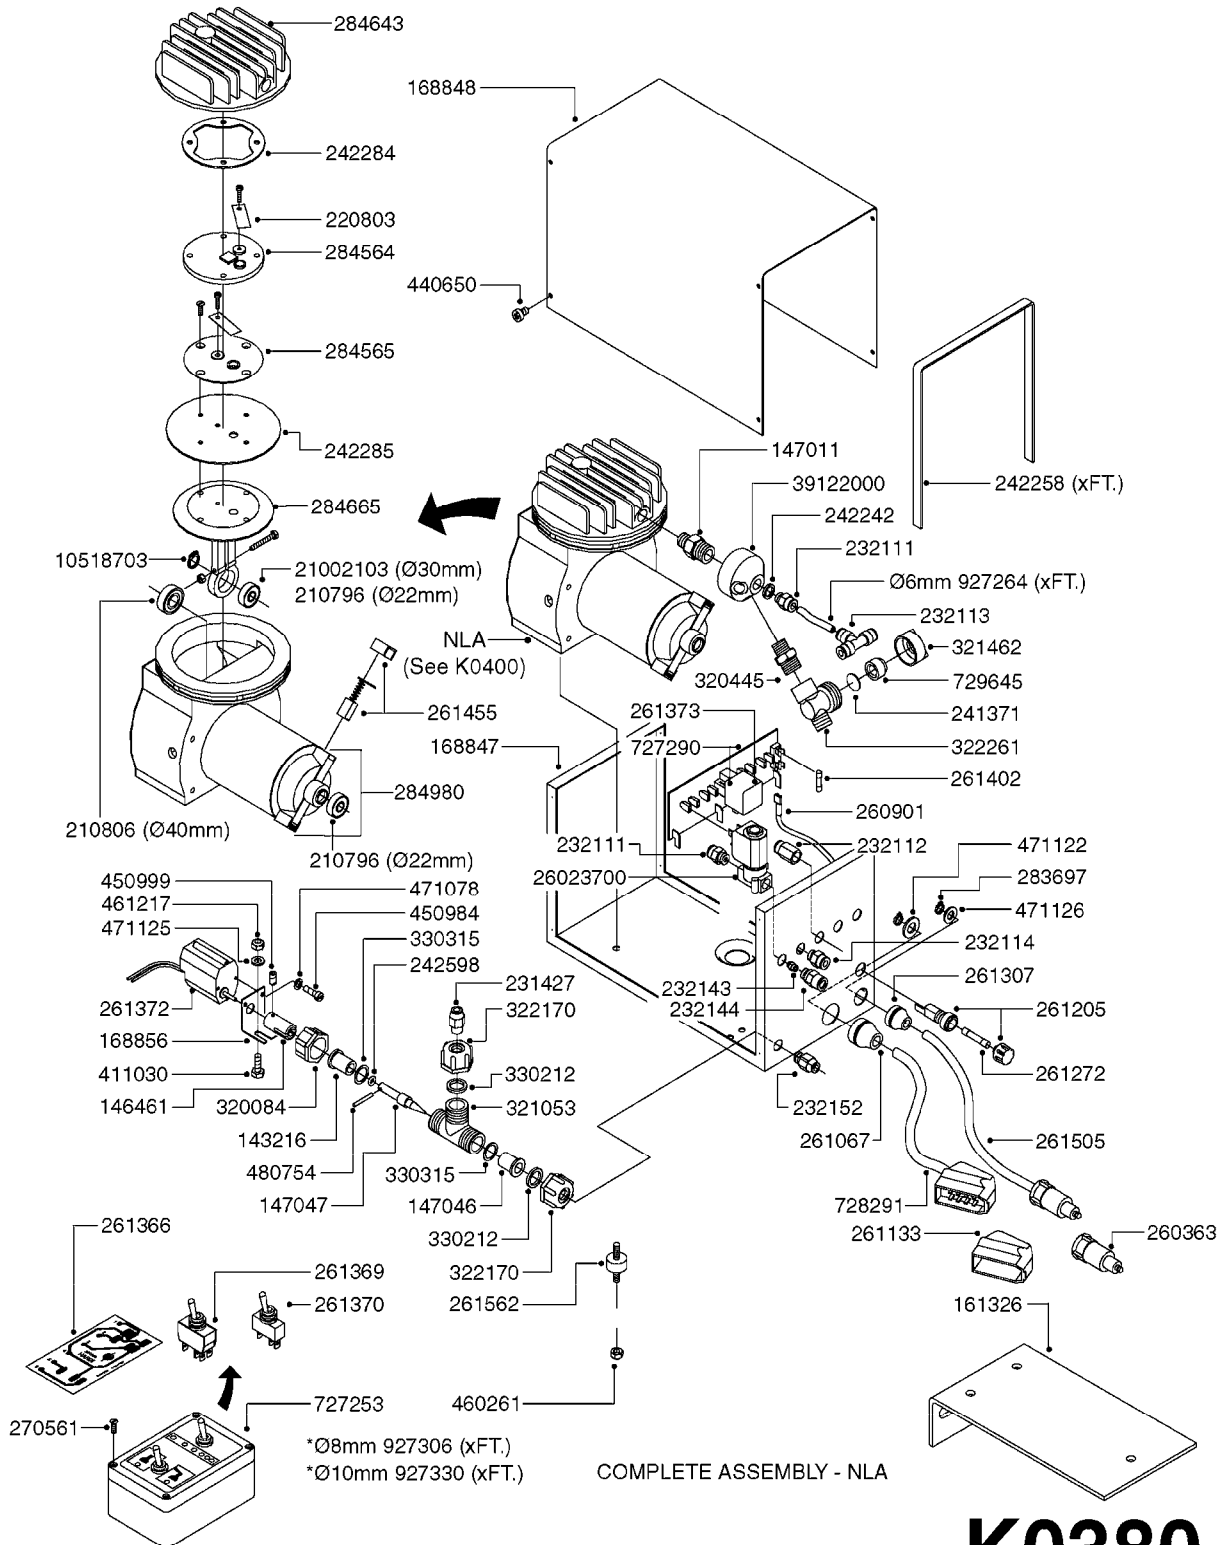

Page 1

Date 07.02.2020 9:46

Pos.	parts-n°	order qty	description
1	145994	1	FITT.DK S-40 FORK
2	145995	1	FITT.DK S-53 FORK
3	240177	1	O-RING D16.1/11.3 X 2.4
4	242354	1	O-RING D32.2X3.0 VITON
5	242355	1	O-RING D19.2X3.0 VITON F.S-40
6	242594	1	O-RING D14 X 1.78 SCH.70-EPDM
7	261539	1	SPADE F.ELEC CONNec BLUE INSUL
8	262104	1	VALVE, SOLENOID, S53/S40
9	320084	1	FITT.DK NUT 1/2" BSP
10	320187	1	FITT.DK CAP 3/8" BSP BLACK
11	320283	1	FITT.DK NUT 3/4"BSP
12	320596	1	FITT.DK ELB 3/8'-1/2'BSP 45DEG
13	321307	1	FITT.DK NUT 1/2" BSP JAMB
14	321742	1	FITT.DK BULKHEAD 1/2' BSP
15	322103	1	FITT.DK S-53 BULKHEAD
16	322352	1	FITT.DK S-53 TEE
17	330212	1	O-RING D19/D14X2.4 F.1/2"NUT
18	330687	1	FITT.DK HB 1/2" F. 1/2" NUT
19	334965	1	COVER FOR S53 SOLENOID VALVE
20	370366	1	OFF-CENTER FLAT SPRAY NOZZLE, 1850 - G150
21	410185	1	BOLT HEX 8.8 DEL M6X16
22	460261	1	NUT HEX M6X1.00 LOCK DIN985 A2 SS
23	471125	1	WASHER M6U 6.4X14X1.2,A2 SS
24	614366	1	FILTER 50 MESH F.NOZZLE BLUE
24	614367	1	FILTER 80 MESH F.NOZZLE RED
24	614368	1	FILTER 100 MESH F.NOZZLE YEL.
25	720856	1	FITT.DK 1/2'BSP ASSY.F.3/4'NUT
26	726558	1	FITT.DK S53 STR. 3/4" W.ORING
27	726567	1	FITT.DK S-40 ELB.1/2" W.O-RING
28	726694	1	PLUG,S53,1/2"FBSP THD W.ORING
29	729610	1	NOZZLE ASSY. NON DRIP 3/8 THRD
30	750722	1	REPAIR KIT FOR 3S SC CONTROL
31	983087	1	ELEC. CABLE 2 WIRE X 0.75MM
32	16180100	1	PLATE, END ROW NOZZLE
33	28025203	1	TIE STRAP L=23" x W=1/2"
34	28029803	1	CLAMP HOSE GEAR P1/2" 6708
35	28029903	1	CLAMP HOSE GEAR P3/4"-S1" 6712
36	92702103	1	HOSE R X1/2" X300PSI WP X0012"