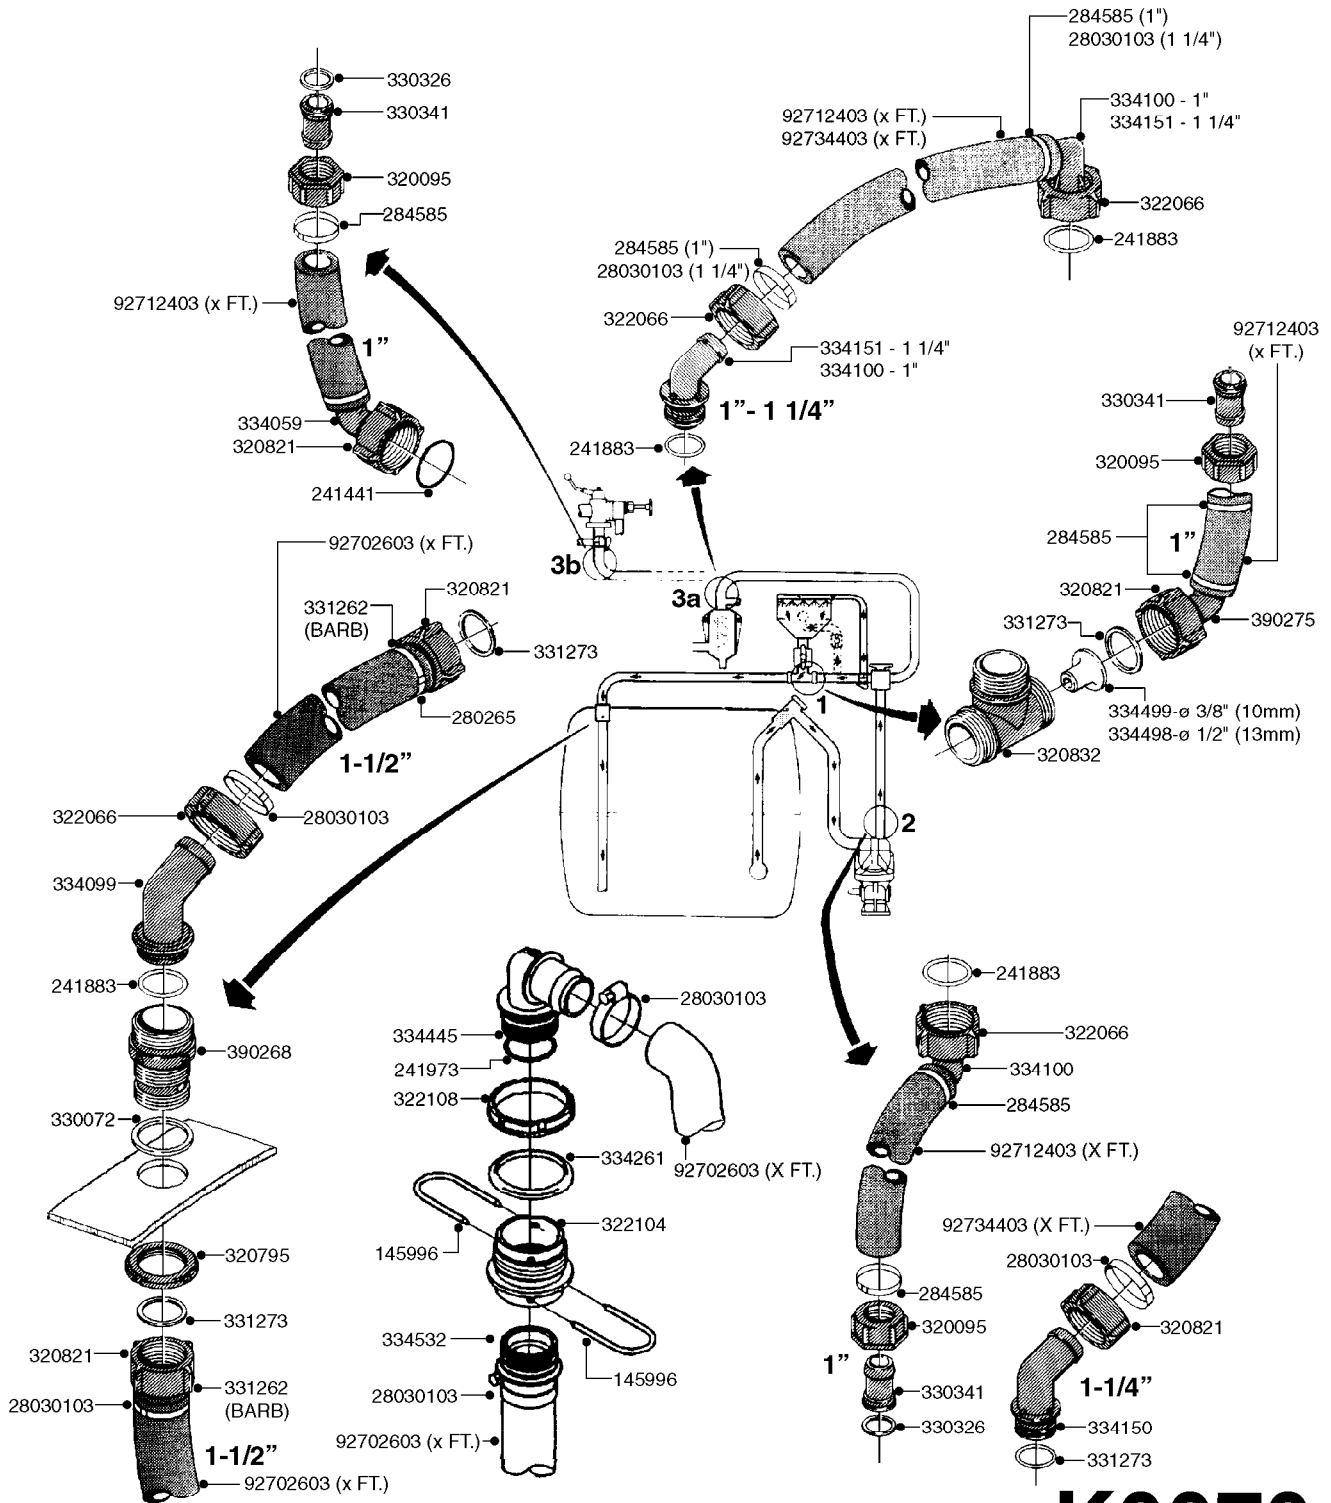

Date 07.02.2020 9:46

parts-n°	order qty	description
142516	1	SCREW SET M10 BENT F. LOCKING
165557	1	WASHER D28.0/D12.2X2.0 SS
168298	1	INTERM BRACKET
170594	1	170594
194075	1	MOUNT ARM F.CHEM.FILL BRACKET
220820	1	SPRING D20.5/2.0 0-50MM
281897	1	COVER PLUG
334571	1	PLUG 40x40x2 F.SQ.TUBE
420825	1	BOLT HEX 8.8 DEL M10X65
421002	1	BOLT HEX 8.8 DEL M10X30 FT DIN933
430323	1	BOLT HEX 8.8 DEL M12X60
430438	1	BOLT HEX 8.8 DEL M12X65
430721	1	BOLT HEX 8.8 DEL M12X40 FT
430802	1	BOLT HEX 8.8 DEL M12X75
430892	1	BOLT HEX 8.8 DEL M12X110
460423	1	NUT HEX M10X1.50 LOCK DIN985A2 SS
460703	1	NUT HEX M12X1.75 LOCK DIN985A2 SS
471128	1	WASHER, M16, Ø30/17.0X 3.0, SS
480384	1	PIN COTTER 3/16 x 1-1/2"
480502	1	PIN RETAINING M10X50 DIN 1481
614631	1	FOOT PEDAL FOR FILLER
614632	1	SOCKET FOR SUSPENSION LEFT
614633	1	SOCKET FOR SUSPENSION RIGHT
614634	1	MOUNT BRACKET F.ACCESS. RIGHT
614635	1	MOUNT BRACKET F. ACCESS. LEFT
615276	1	BRACKET F.CHEM.FILL MOUNT
615637	1	MNT. BRKT. MEGA CHEM. FILLER
615638	1	MOUNT BKT.F.CHEM FILLER MEGA
616048	1	HOSE HOLDER
636155	1	CENTER-PCS. F.SUSPENSION
636158	1	TELESCOPE HOLDER
636159	1	TELESCOPE PIPE F.HARDI FILLER
636750	1	636750
637176	1	CONSOLE F. CHEMFILL BRACKET