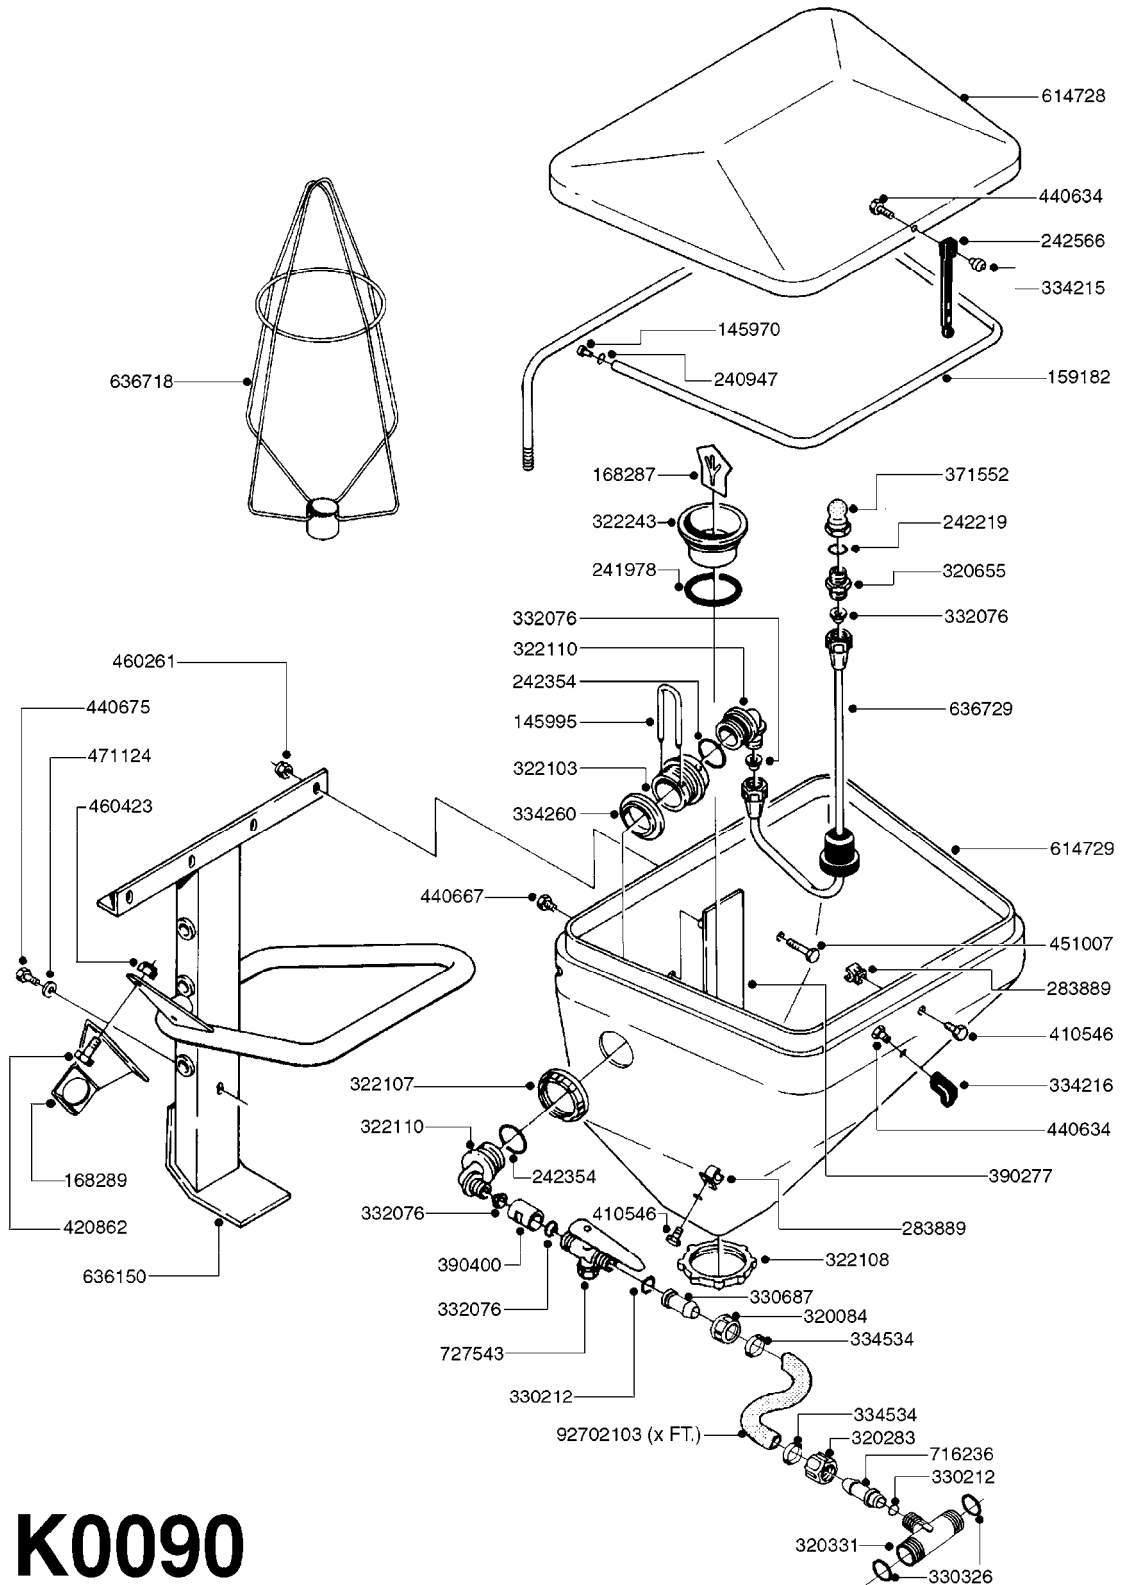

K0090

CHEMICAL FILLER-HOPPER (PRE95)
K0090-HIN, 01:01:16

Page 1

Date 07.02.2020 9:46

parts-n°	order qty	description
145970	1	PLUG MF 11 X 1
145995	1	FITT.DK S-53 FORK
159182	1	RINSING TUBE CHEM.FILL
168287	1	PLATE ANTI-VORTEX F.CHEM FILL
168289	1	BRACKET F. 3-WAY VALVE
240947	1	O-RING D7.3X2.4 NITRIL
241978	1	O-RING 64.5X3.0
242219	1	O-RING D16.3X2.4 VITON
242354	1	O-RING D32.2X3.0 VITON
242566	1	LATCH STRAP F. CHEM.FILL
283889	1	CLIP F.TUBE SUPPORT
320084	1	FITT.DK NUT 1/2" BSP
320283	1	FITT.DK NUT 3/4"BSP
320331	1	FITT.DK TEE 1" - 1" - 3/4" BSP
320655	1	FITT.DK HN 1/2"-1/2" BSP
322103	1	FITT.DK S-53 BULKHEAD
322107	1	FITT.DK S-53 BULKHEAD NUT
322108	1	FITT.DK S-67 BULKHEAD NUT
322110	1	FITT.DK S-53 ELB. 1/2" BSP
322243	1	DRAIN PIPE/CHEM FIL.S67/S56
330212	1	O-RING D19/D14X2.4 F.1/2"NUT
330326	1	O-RING D30/D24X2 F.1"NUT
330687	1	FITT.DK HB 1/2" F. 1/2" NUT
332076	1	CONE INSERT F. ALUMINUM LANCE
334215	1	RUBBER
334216	1	RUBBER LATCH FOR CHEM.FILL
334260	1	GASKET F. S-53 BULKHEAD
334534	1	CLAMP HOSE PLASTIC 1/2"
371552	1	NOZZLE F.RINSING
390277	1	SCALE PLATE FOR HARDI FILLER
390400	1	FITT.DK BULKHEAD 1/2'X1/2'
410546	1	BOLT HEX M6X12 A2 SS DIN933
420862	1	BOLT HEX 8.8 DEL M10X16 FT
440634	1	SCREW 5/8"
440667	1	SCREW M3.5X12 SLOT STAINLESS
440675	1	SCREW F. PLASTIC 5X16 SS
451007	1	SCREW M6X20 STAINLESS
460261	1	NUT HEX M6X1.00 LOCK DIN985 A2 SS
460423	1	NUT HEX M10X1.50 LOCK DIN985A2 SS
471124	1	WASHER, M6, Ø18/ 6.4X 1.6, SS
614728	1	LID FOR CHEM FILLER
614729	1	TANK HARDI FILLER
636150	1	FRAME FOR CHEM FILL TANK
636718	1	RINSE SUPPORT CHEM.FILL 25/35L
636729	1	TUBE F. RINSE CHEM FILL
716236	1	FITT.DK HB 1/2" ASSY. F. 3/4"
727543	1	VALVE F.CHEM FILL JUG RINSE
92702103	1	HOSE R X1/2" X300PSI WP X0012"