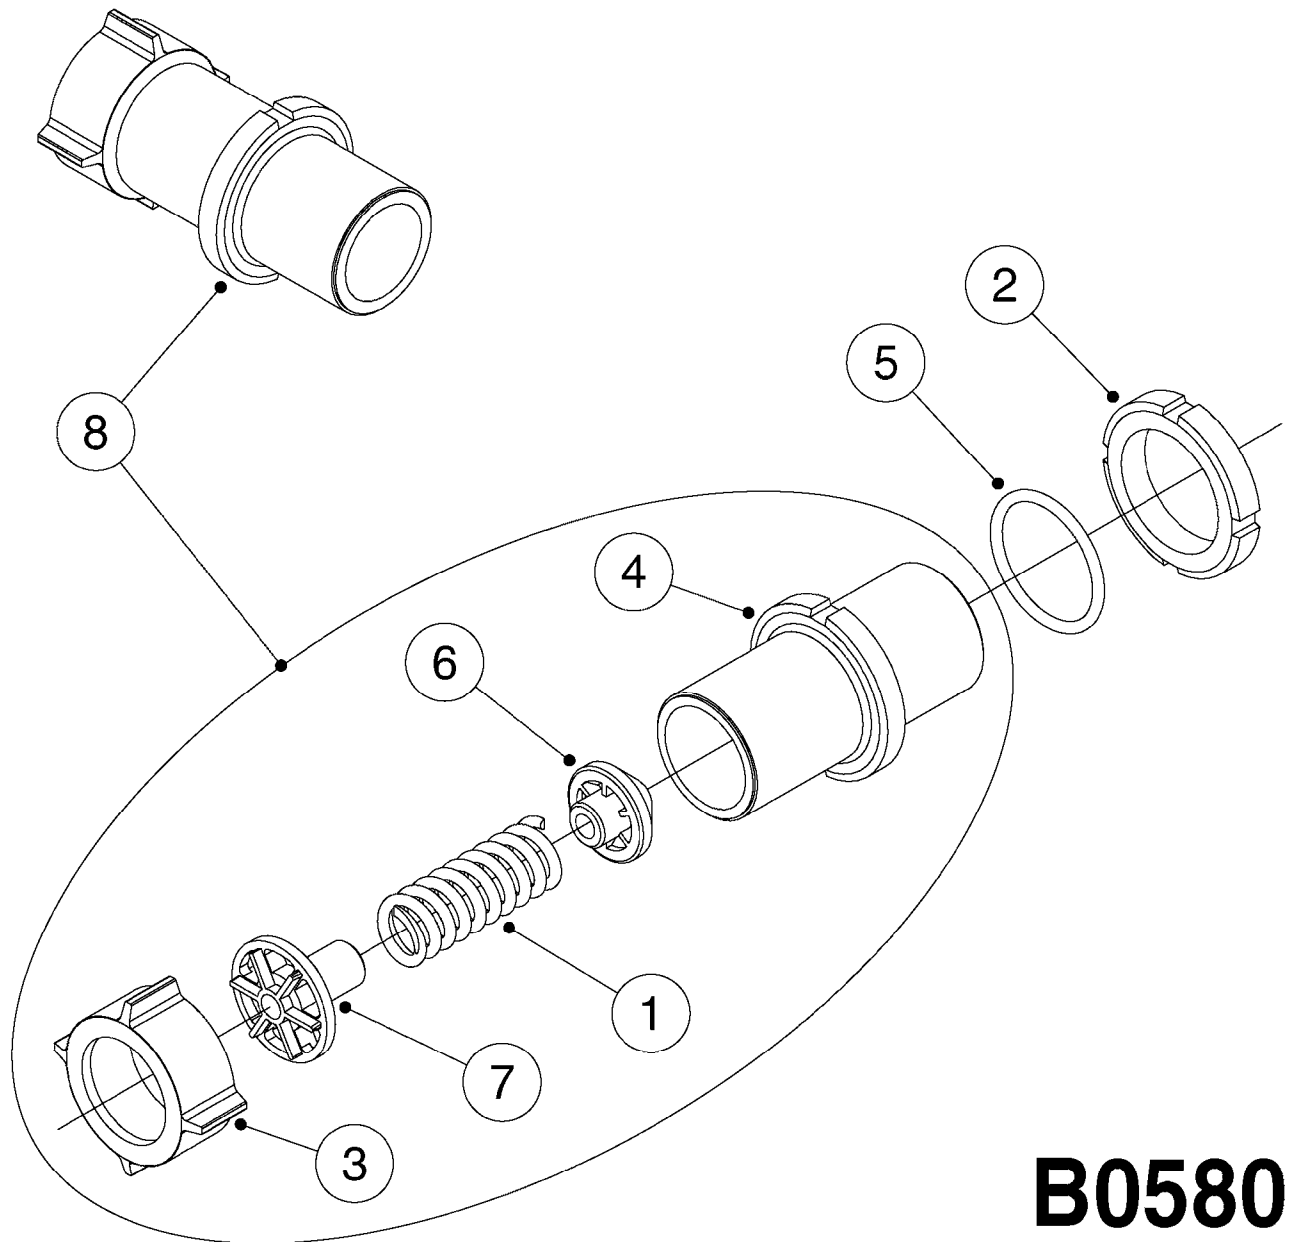

B0530

MANIFOLD - S93 VALVE
B0530-HIN, 28:01:19

Page 1
Date 07.02.2020 9:45

parts-n°	order qty	description
145997	1	FITT.DK S-93 FORK
240936	1	O-RING D13.3X2.4 NITRIL
242047	1	O-RING 89.5 X 3.0 VITON
242316	1	O-RING D84.5X3.0 NITRIL
242451	1	O'RING D56.0 x 3.0 VITON
242475	1	O'RING D56.52x5.33 SH70-VITON
322327	1	HOUSING, VALVE, S93, 220 PSI
322328	1	END CAP F.VALVE S-93
322354	1	THRUST PLATE F.3-WAY VALVES-93
334578	1	HANDLE FOR VALVE 'OLD' STYLE
334579	1	SPINDLE F.3 WAY VALVE S-93
334587	1	FACE PLATE F.BALL VALVE BLACK
334594	1	PLUG F.VALVE HANDLE BLACK
334597	1	PLUG F.VALVE HANDLE YELLOW
334900	1	HANDLE F.3 WAY VALVE TALL '00
390543	1	SEAT F.BALL 3-WAY VALVE S-93
390544	1	BALL FOR S93 VALVE, 3 HOLES
391019	1	BALL F.2 WAY S93 SMART VALVE
440681	1	SCREW F. PLASTIC 4MM X 14LG SS
440685	1	SCREW F.PLASTIC 4X14 SS C-SUNK
440729	1	SCREW F. PLASTIC 4MM X40LG SS
480487	1	PIN M5X60 SLOTTED GALV
741447	1	REPAIR KIT F.S93 VALVE - VITON
741726	1	REPAIR KIT F.S93 VALVE VIT.'02
14010100	1	SPINDLE F.SMART VALVE S-93
28168400	1	HAIRPIN Ø5 S67/S93
72082300	1	VALVE 3 WAYS MANUAL Ø50 S93
72082400	1	VALVE 2"-S93 3 WAY