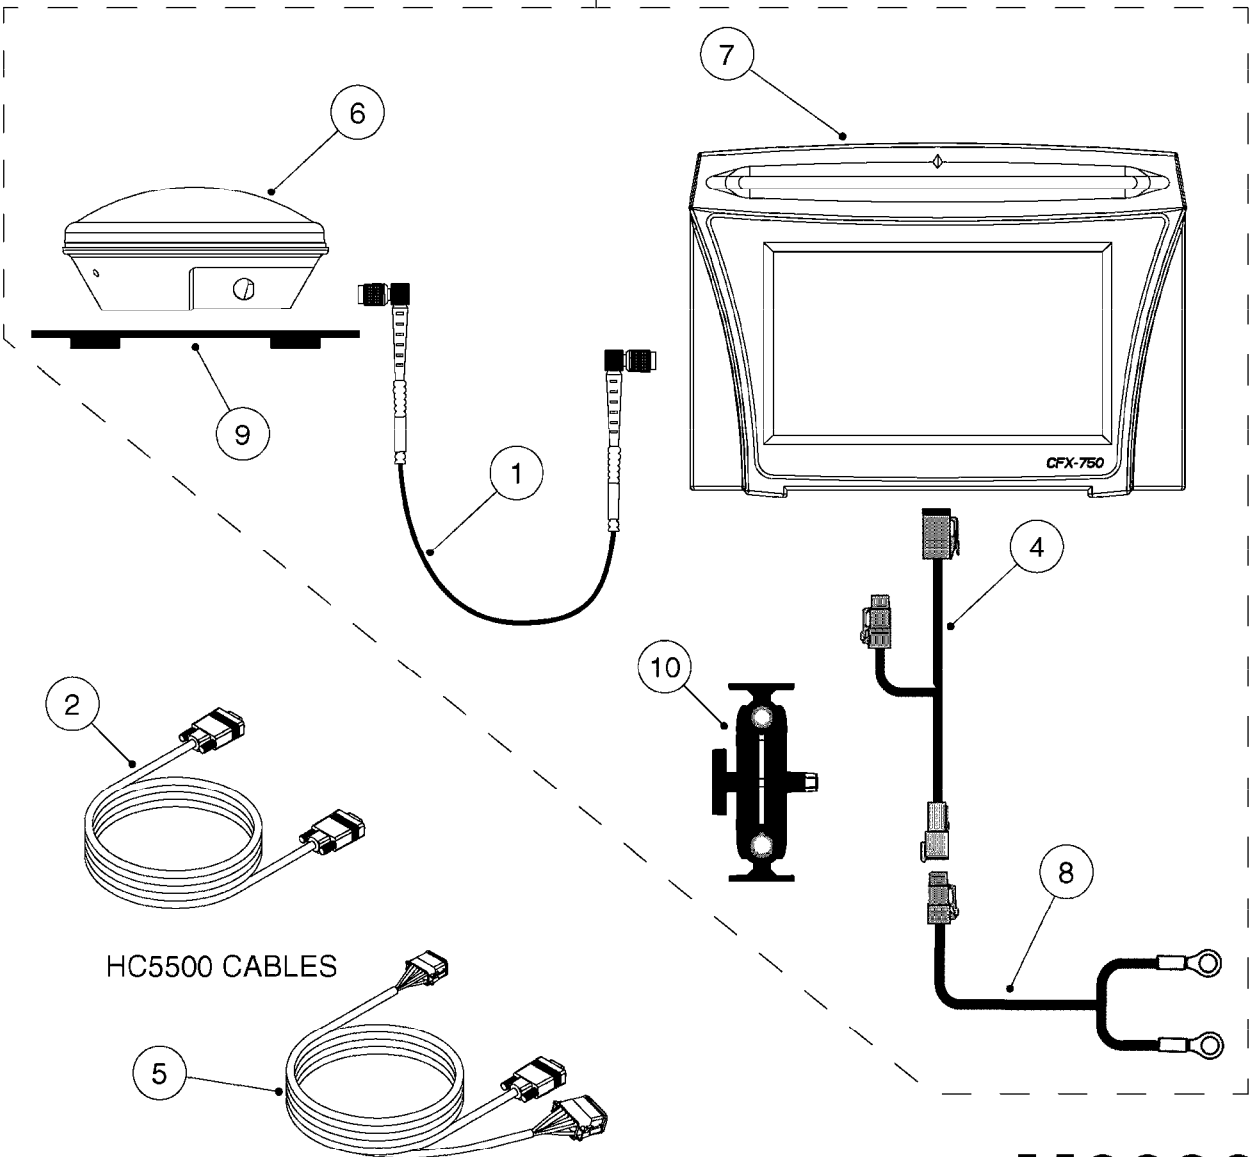

3 COMPLETE ASSEMBLY

CFX-750 DISPLAY, DGPS
M0030-HIN, 01:01:16

Page 1
Date 07.02.2020 9:46

Pos.	parts-n°	order qty	description
1	26007603	1	CABLE, ANTENNA, EZGUIDEPLUS
2	26012003	1	NULL MODEM CABLE
3	26021403	1	CFX-750 DISPLAY, DGPS
4	26021603	1	CABLE, POWER BUS, CAN CFX-750
5	26021703	1	CABLE, ASC INTERFACE, CFX-750
6	26021803	1	AG-25 ANTENNA L1/L2 GLN
7	26022103	1	CFX-750 DISPLAY ONLY
8	26022603	1	CFX-750 Basic Power Cable
9	28048203	1	EZ-GUIDE 500 MOUNT F.AG15 ANT.
10	28048303	1	EZ-GUIDE 250/500 RAM MNT.1.5"