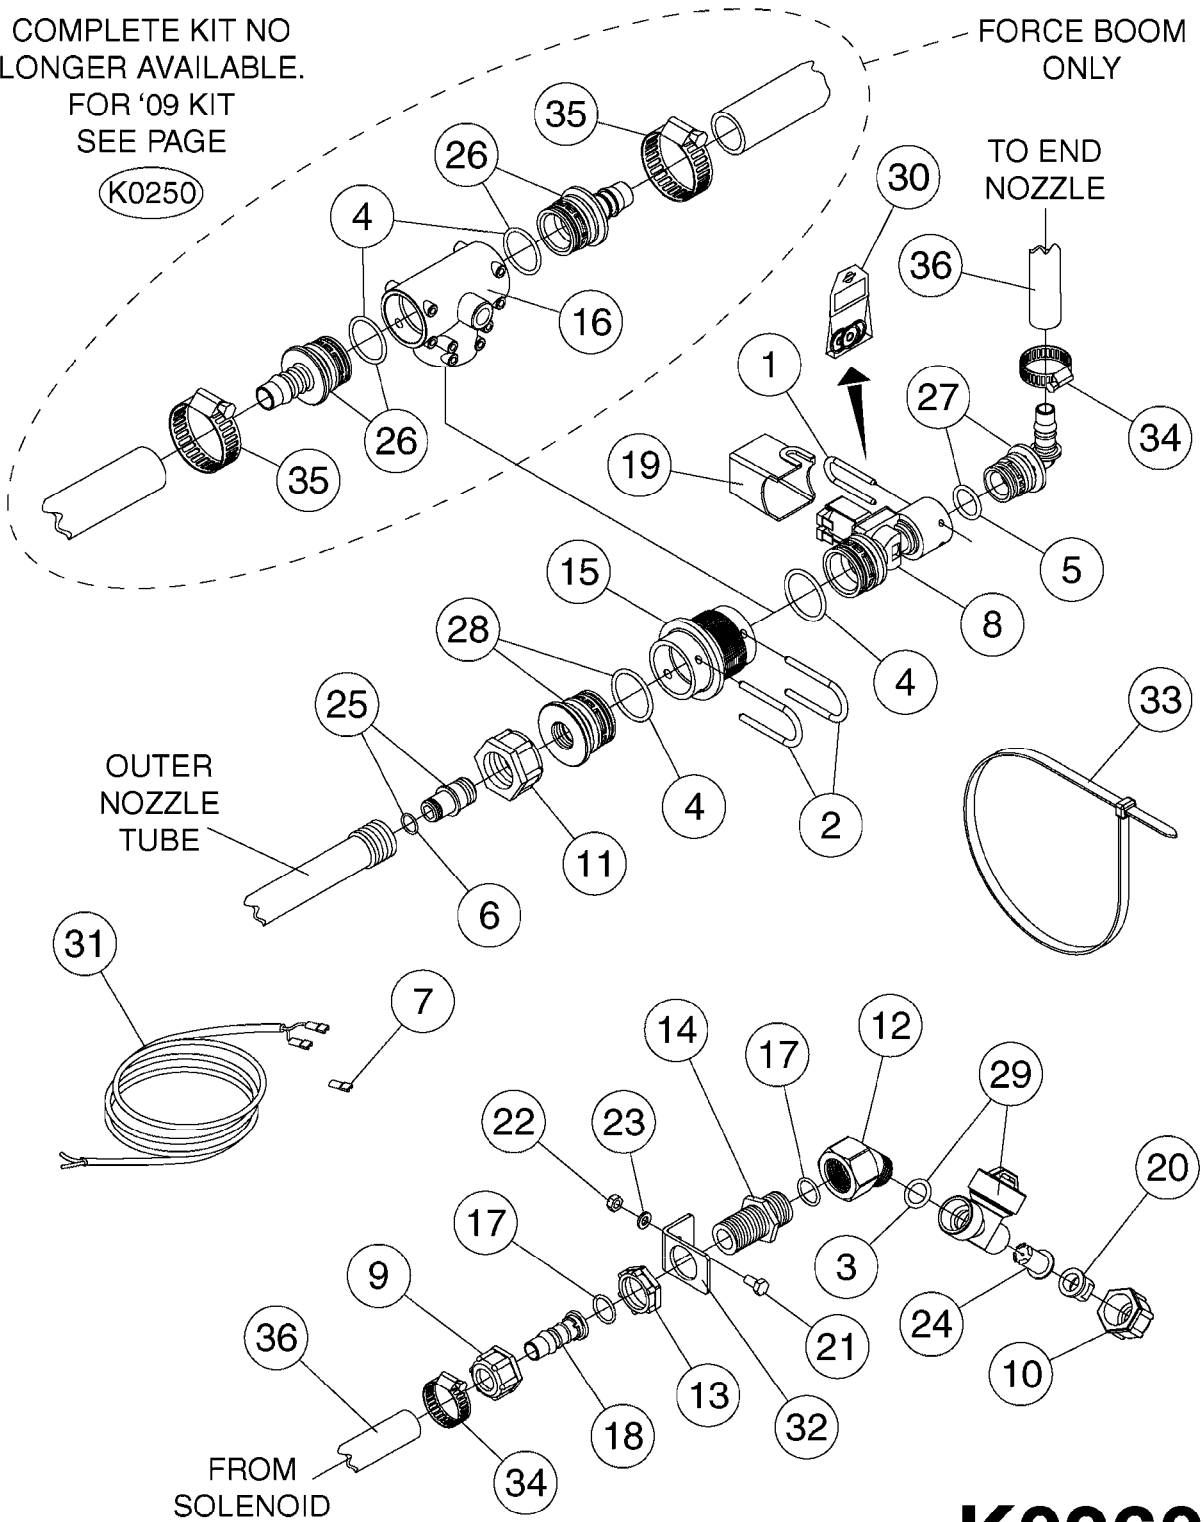

COMPLETE KIT NO
LONGER AVAILABLE.
FOR '09 KIT
SEE PAGE

(K0250)

FORCE BOOM
ONLY

TO END
NOZZLE

OUTER
NOZZLE
TUBE

FROM
SOLENOID
ASSEMBLY

ELECTRIC END NOZZLE KIT '12
K0260-HIN, 01:01:16

Page 1

Date 07.02.2020 9:46

Pos.	parts-n°	order qty	description
1	145994	1	FITT.DK S-40 FORK
2	145995	1	FITT.DK S-53 FORK
3	240177	1	O-RING D16.1/11.3 X 2.4
4	242354	1	O-RING D32.2X3.0 VITON
5	242355	1	O-RING D19.2X3.0 VITON F.S-40
6	242594	1	O-RING D14 X 1.78 SCH.70-EPDM
7	261539	1	SPADE F.ELEC CONNec BLUE INSUL
8	262104	1	VALVE, SOLENOID, S53/S40
9	320084	1	FITT.DK NUT 1/2" BSP
10	320187	1	FITT.DK CAP 3/8" BSP BLACK
11	320283	1	FITT.DK NUT 3/4"BSP
12	320596	1	FITT.DK ELB 3/8'-1/2'BSP 45DEG
13	321307	1	FITT.DK NUT 1/2" BSP JAMB
14	321742	1	FITT.DK BULKHEAD 1/2' BSP
15	322103	1	FITT.DK S-53 BULKHEAD
16	322352	1	FITT.DK S-53 TEE
17	330212	1	O-RING D19/D14X2.4 F.1/2"NUT
18	330687	1	FITT.DK HB 1/2" F. 1/2" NUT
19	334965	1	COVER FOR S53 SOLENOID VALVE
20	370366	1	OFF-CENTER FLAT SPRAY NOZZLE, 1850 - G150
21	410185	1	BOLT HEX 8.8 DEL M6X16
22	460261	1	NUT HEX M6X1.00 LOCK DIN985 A2 SS
23	471125	1	WASHER M6U 6.4X14X1.2,A2 SS
24	614366	1	FILTER 50 MESH F.NOZZLE BLUE
24	614367	1	FILTER 80 MESH F.NOZZLE RED
24	614368	1	FILTER 100 MESH F.NOZZLE YEL.
25	720856	1	FITT.DK 1/2'BSP ASSY.F.3/4'NUT
26	726558	1	FITT.DK S53 STR. 3/4" W.ORING
27	726567	1	FITT.DK S-40 ELB.1/2" W.O-RING
28	726694	1	PLUG,S53,1/2"FBSP THD W.ORING
29	729610	1	NOZZLE ASSY. NON DRIP 3/8 THRD
30	750722	1	REPAIR KIT FOR 3S SC CONTROL
31	983087	1	ELEC. CABLE 2 WIRE X 0.75MM
32	16180100	1	PLATE, END ROW NOZZLE
33	28025203	1	TIE STRAP L=23" x W=1/2"
34	28029803	1	CLAMP HOSE GEAR P1/2" 6708
35	28029903	1	CLAMP HOSE GEAR P3/4"-S1" 6712
36	92702103	1	HOSE R X1/2" X300PSI WP X0012"