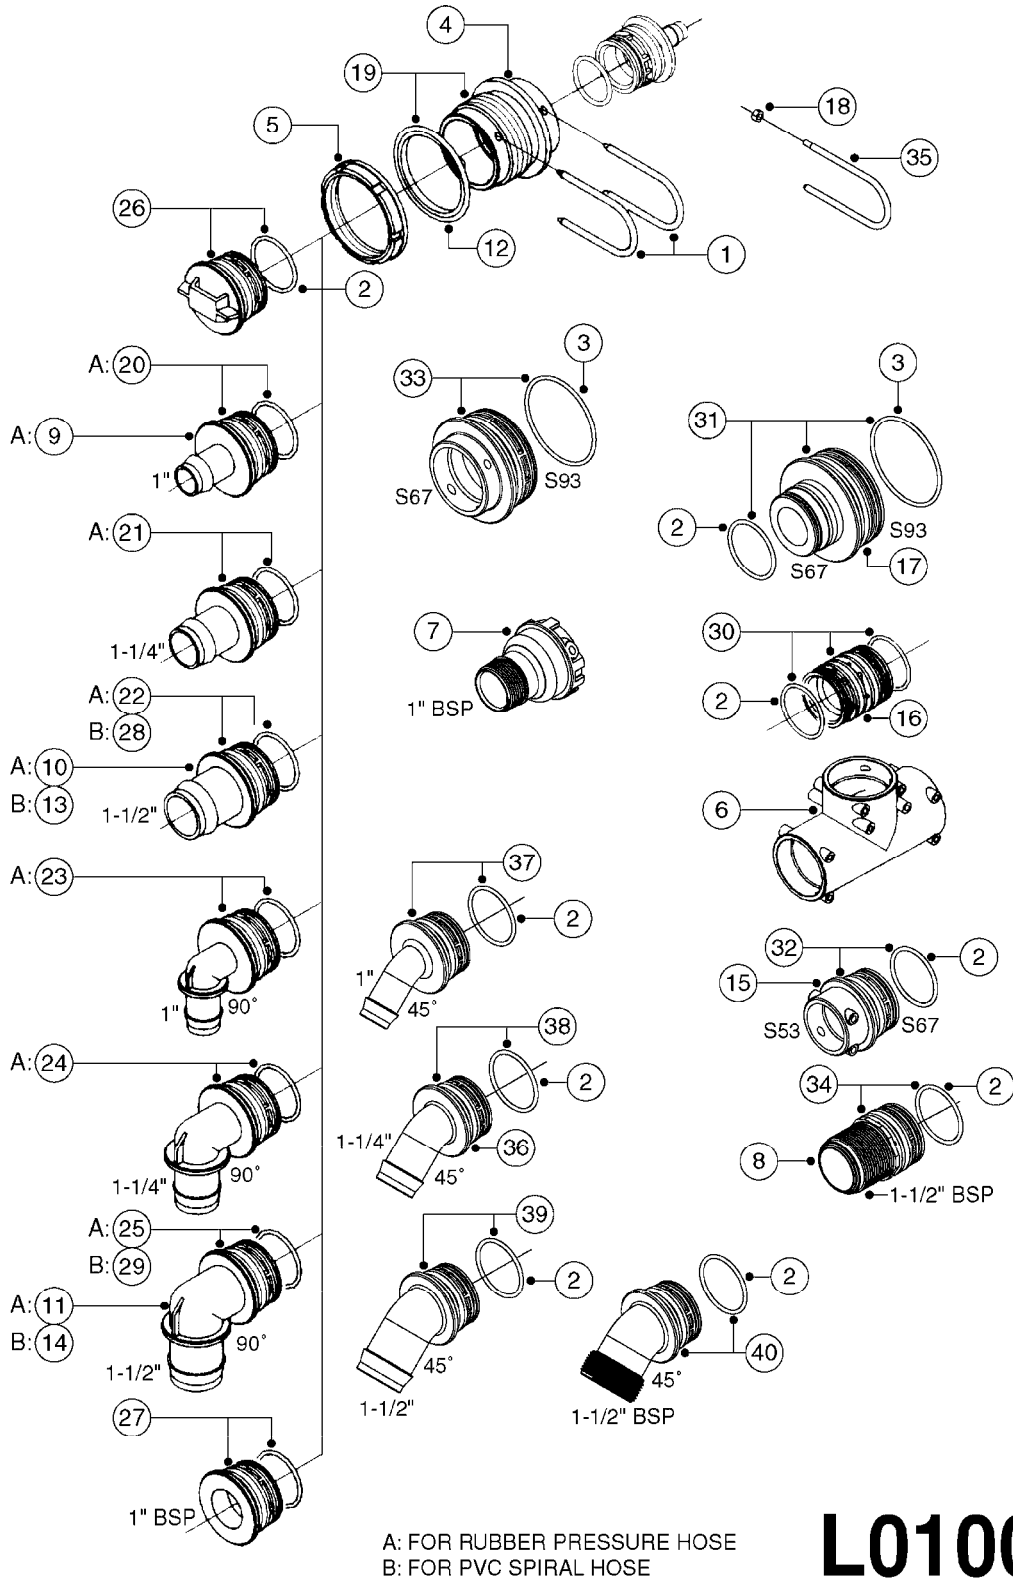

L0090

FITTINGS - S-56 & S-61
L0090-HIN, 01:01:16

Page 1

Date 07.02.2020 9:46

parts-n°	order qty	description
145661	1	FITT.DK S-61 FORK
241754	1	O-RING D59.5X3
241883	1	O-RING 3 X 39.2 NITRIL
322055	1	FITT.DK S-61 BULKHEAD
322056	1	FITT.DK S-61 BULKHEAD NUT
322066	1	FITT.DK S-56 NUT
334050	1	FITT.DK S-61 STR.1-1/4"
334068	1	FITT.DK S-61 STR.1"
334091	1	FITT.DK S56 STR.1-1/2'
334099	1	FITT.DK S-61 ELB.1-1/2"110 DEG
334100	1	FITT.DK S-61 ELB.1" 110 DEG.
334151	1	FITT.DK S-61 ELB.1-1/4"110 DEG
390231	1	FITT.DK NIPPLE 1-1/2 X S56