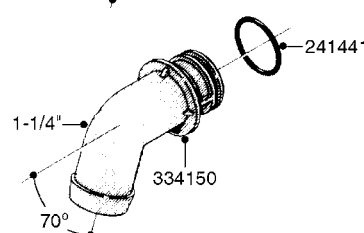

RINSE SYSTEM PLUMBING
K0750-HIN, 01:01:16

Page 0
Date 07.02.2020 9:46

RINSE SYSTEM- MANIFOLD SYSTEM

K0750

RINSE SYSTEM PLUMBING
K0750-HIN, 01:01:16

Page 1
Date 07.02.2020 9:46

parts-n°	order qty	description
168030	1	BRACKET F/3 WAY VALVE
172280	1	FLATBAR 30X5 L=270 4XD9 90DEG.
241441	1	O-RING D29.3X3
241883	1	O-RING 3 X 39.2 NITRIL
242353	1	O-RING 3 X 44.2 VITON
242354	1	O-RING D32.2X3.0 VITON
242594	1	O-RING D14 X 1.78 SCH.70-EPDM
284585	1	CLAMP HOSE GEAR 1" MINI 020
320084	1	FITT.DK NUT 1/2" BSP
320095	1	FITT.DK NUT 1" BSP
320283	1	FITT.DK NUT 3/4"BSP
320294	1	FITT.DK TEE 3/8X3/8HB X1/2"BSP
320316	1	FITT.DK TEE 3/4" X3/4" X1"BSP
320821	1	FITT.DK NUT 1-1/2" BSP
321495	1	FITT.DK REDUC 1/4'BSP F.3/4'NT
322065	1	FITT.DK UNION 1' BSP/S-56
322066	1	FITT.DK S-56 NUT
330212	1	O-RING D19/D14X2.4 F.1/2"NUT
330326	1	O-RING D30/D24X2 F.1"NUT
330341	1	FITT.DK HB 1" F. 1" NUT
330595	1	O-RING D24.6/D20X2.1 -3/4"
330676	1	FITT.DK HB 3/8" F. 1/2" NUT
330687	1	FITT.DK HB 1/2" F. 1/2" NUT
332286	1	FITT.DK HB 1/2" F. 3/4" NUT
334050	1	FITT.DK S-61 STR.1-1/4"
334059	1	FITT.DK EL 1" 110 DEG.F.1-1/2"
334068	1	FITT.DK S-61 STR.1"
334100	1	FITT.DK S-61 ELB.1" 110 DEG.
334151	1	FITT.DK S-61 ELB.1-1/4"110 DEG
334239	1	FITT.DK S-53 ELB.1/2"
334564	1	FITT.DK S-67 TO S-53 ADAPTER
420582	1	BOLT HEX 8.8 DEL M8X20 FT A2
460143	1	SELF LOCK NUT M8 SST A2 DIN985
725348	1	VALVE 3 WAY BLUE
978338	1	DECAL MANIFOLD SYS.RINSE NOZ
28026203	1	GAUGE 200PSI/BR,2.5"1/4BSP-BTM
28029803	1	CLAMP HOSE GEAR P1/2" 6708
92701703	1	HOSE R X3/8" X300PSI WP X0012"
92702103	1	HOSE R X1/2" X300PSI WP X0012"
92712403	1	HOSE R X1" X300PSI WP X0012"