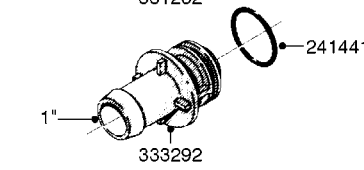

RINSE SYSTEM PLUMBING
K0750-HIN, 01:01:16

Page 0
Date 07.02.2020 9:46

RINSE SYSTEM- MANIFOLD SYSTEM

K0750

RINSE SYSTEM PLUMBING
K0750-HIN, 01:01:16

Page 1
Date 07.02.2020 9:46

parts-n°	order qty	description
168030	1	BRACKET F/3 WAY VALVE
172280	1	FLATBAR 30X5 L=270 4XD9 90DEG.
241441	1	O-RING D29.3X3
241883	1	O-RING 3 X 39.2 NITRIL
242353	1	O-RING 3 X 44.2 VITON
242354	1	O-RING D32.2X3.0 VITON
242594	1	O-RING D14 X 1.78 SCH.70-EPDM
284585	1	CLAMP HOSE GEAR 1" MINI 020
320084	1	FITT.DK NUT 1/2" BSP
320095	1	FITT.DK NUT 1" BSP
320283	1	FITT.DK NUT 3/4"BSP
320294	1	FITT.DK TEE 3/8X3/8HB X1/2"BSP
320316	1	FITT.DK TEE 3/4" X3/4" X1"BSP
320821	1	FITT.DK NUT 1-1/2" BSP
321495	1	FITT.DK REDUC 1/4'BSP F.3/4'NT
322065	1	FITT.DK UNION 1' BSP/S-56
322066	1	FITT.DK S-56 NUT
330212	1	O-RING D19/D14X2.4 F.1/2"NUT
330326	1	O-RING D30/D24X2 F.1"NUT
330341	1	FITT.DK HB 1" F. 1" NUT
330595	1	O-RING D24.6/D20X2.1 -3/4"
330676	1	FITT.DK HB 3/8" F. 1/2" NUT
330687	1	FITT.DK HB 1/2" F. 1/2" NUT
332286	1	FITT.DK HB 1/2" F. 3/4" NUT
334050	1	FITT.DK S-61 STR.1-1/4"
334059	1	FITT.DK EL 1" 110 DEG.F.1-1/2"
334068	1	FITT.DK S-61 STR.1"
334100	1	FITT.DK S-61 ELB.1" 110 DEG.
334151	1	FITT.DK S-61 ELB.1-1/4"110 DEG
334239	1	FITT.DK S-53 ELB.1/2"
334564	1	FITT.DK S-67 TO S-53 ADAPTER
420582	1	BOLT HEX 8.8 DEL M8X20 FT A2
460143	1	SELF LOCK NUT M8 SST A2 DIN985
725348	1	VALVE 3 WAY BLUE
978338	1	DECAL MANIFOLD SYS.RINSE NOZ
28026203	1	GAUGE 200PSI/BR,2.5"1/4BSP-BTM
28029803	1	CLAMP HOSE GEAR P1/2" 6708
92701703	1	HOSE R X3/8" X300PSI WP X0012"
92702103	1	HOSE R X1/2" X300PSI WP X0012"
92712403	1	HOSE R X1" X300PSI WP X0012"