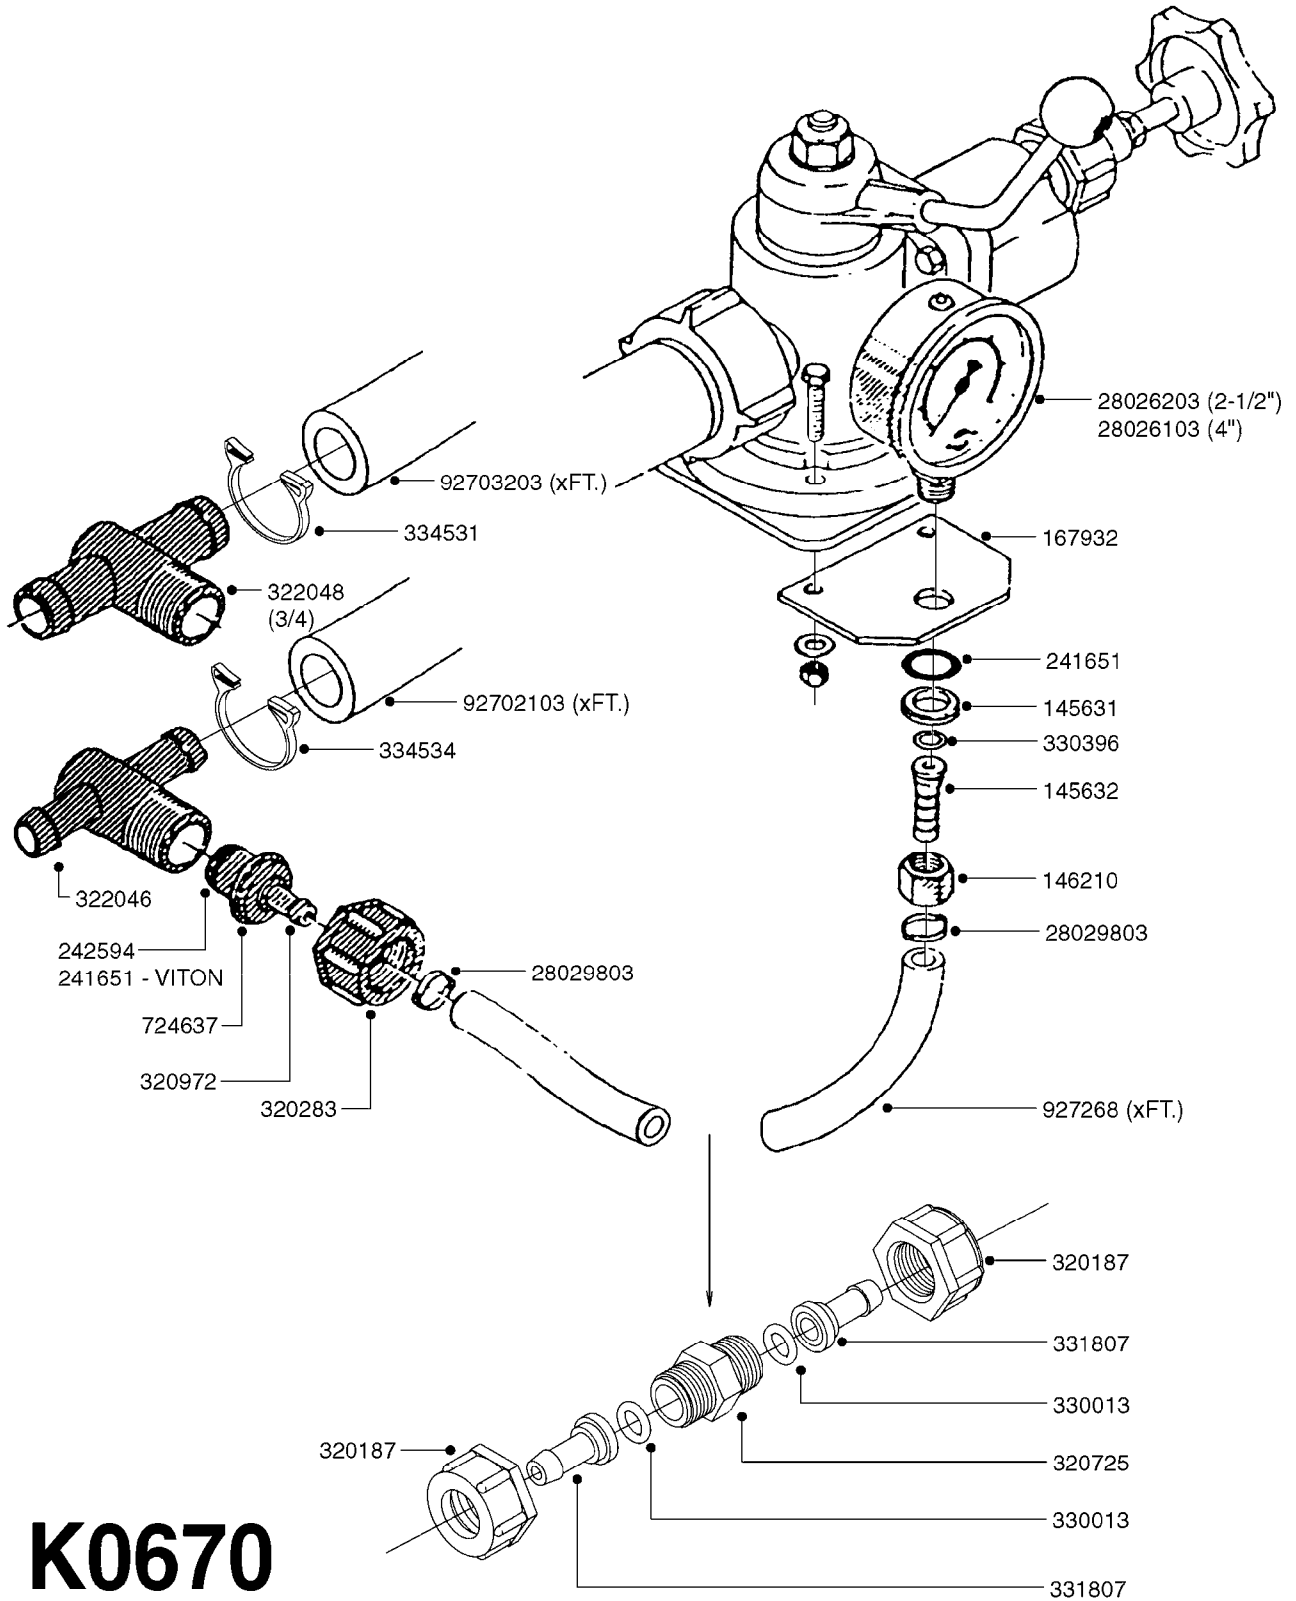

**PARTS FOR VALVES
NO LONGER AVAILABLE**

K0600

QUICKFILL-VALVES-2"
K0600-HIN, 01:01:16

Page 1

Date 07.02.2020 9:46

Pos.	parts-n°	order qty	description
1	420582	1	BOLT HEX 8.8 DEL M8X20 FT A2
2	430765	1	BOLT HEX 8.8 DEL M16X55
3	460585	1	LOCKING NUT M16 DIN985 A2 SS
4	10002503	1	NUT HEX NC 1/2"
5	10004603	1	WASHER LOCK 1/2"
6	10013503	1	NUT HEX NC 3/8"
7	10056803	1	BOLT HEX 5/8 NC GR.5 01.50"
8	10101103	1	BOLT HEX 1/2 NC GR.2 03.50"
9	10297903	1	BKT.QUICK FILL TR/HC
10	10520803	1	QUICK FILL BRACKET
11	10520903	1	BALL VALVE 2"
12	10530903	1	QUICK COUPLER MALE 2"
13	10531003	1	CAP F.MALE QUICK COUPLER 2"
14	10534203	1	BRACKET F.QUICKFILL HC650/950
15	46001003	1	NUT HEX 5/8"-11 NYLOCK