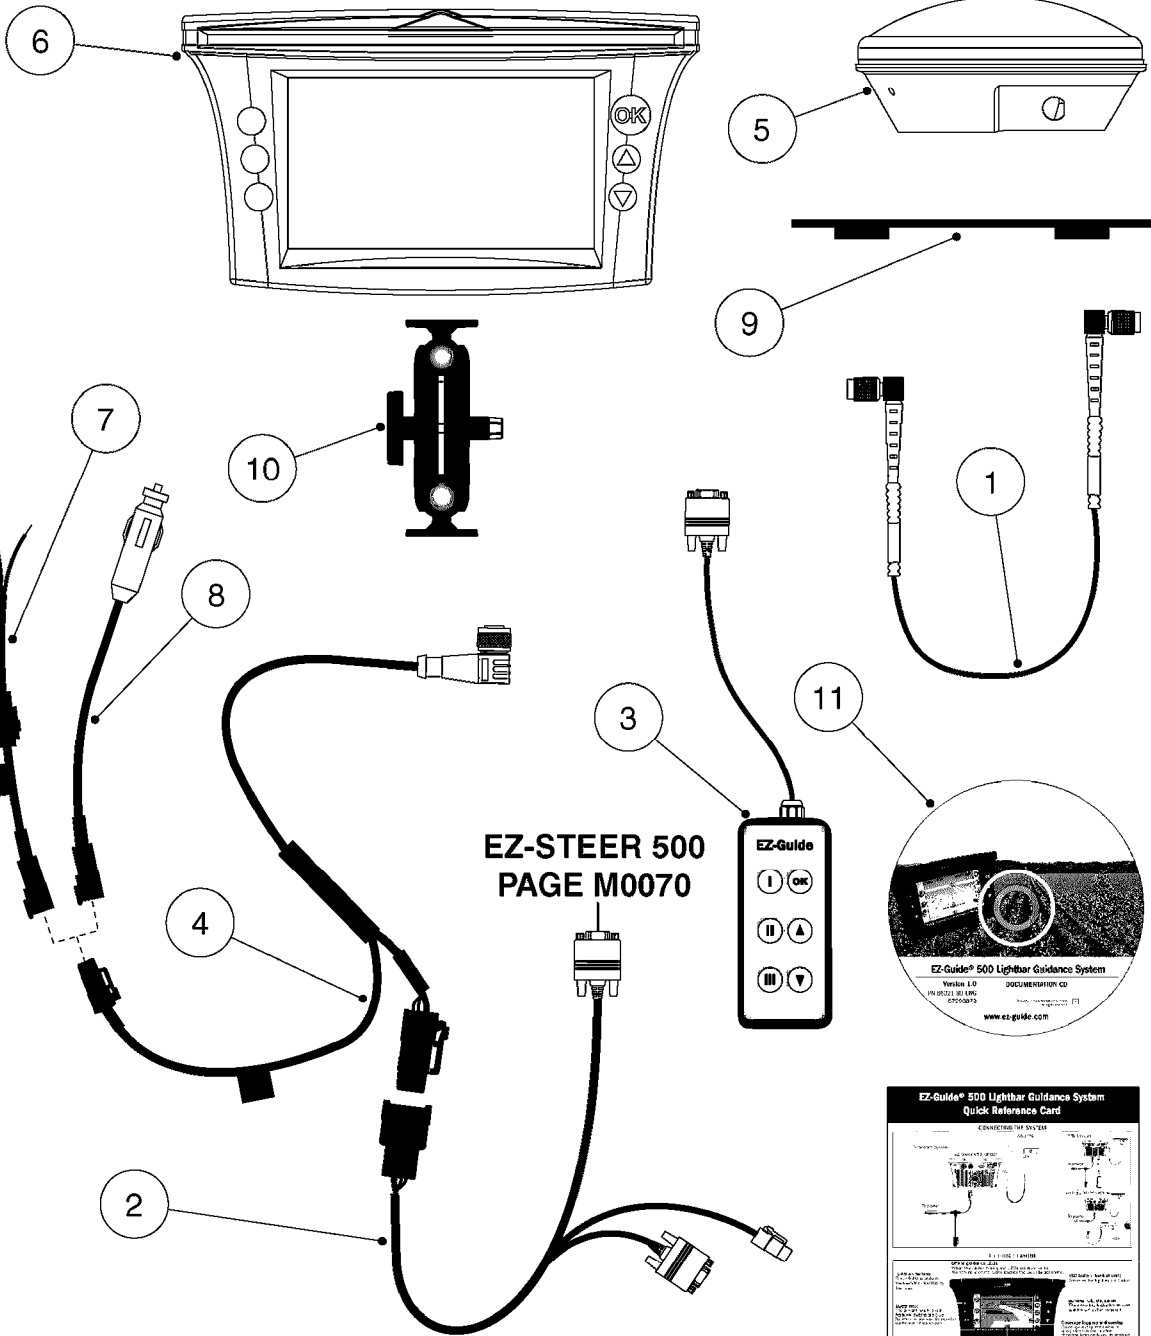

EZ-STEER 500
PAGE M0070

EZ-GUIDE 500 LIGHTBAR
M0060-HIN, 01:01:16

Page 1
Date 07.02.2020 9:46

Pos.	parts-n°	order qty	description
1	26007603	1	CABLE, ANTENNA, EZGUIDEPLUS
2	26012203	1	EZ-STEER/GUIDE 500 ADAPT.CABLE
3	26015303	1	REMOTE KEYPAD EZGUIDE 500/250
3	28048403	1	DECAL - REMOTE OVERLAY 500/250
4	26015403	1	EZ-GUIDE 500 CABLE POWER/CAN90
5	26015503	1	EZ-GUIDE 500 Z PLUS ANTENNA
5	26015603	1	ANTENNA AG15 L1,EZ GDE 500/250
6	26015703	1	EZ-GUIDE 500 DGPS DISPLAY
6	26015803	1	EZ-GUIDE 500 OMNISTAR DISPLAY
7	26016103	1	EZ-GUIDE 500 CABLE UNTERM.FUSE
8	26016203	1	EZ-GUIDE 500 POWER CONN.CABLE
9	28048203	1	EZ-GUIDE 500 MOUNT F.AG15 ANT.
10	28048303	1	EZ-GUIDE 250/500 RAM MNT.1.5"
11	29003803	1	EZ-GUIDE 500 CD,GET.STARTED V1
12	67215403	1	EZ-GUIDE 500 QUICK REF.CARD V1
13	84208303	1	EZ GUIDE 500 LIGHTBAR (DGPS)
13	84208403	1	EZ GUIDE 500 LIGHTBAR (XP/HP)
13	84208503	1	EZ GUIDE 500 LIGHTBAR (RTK)