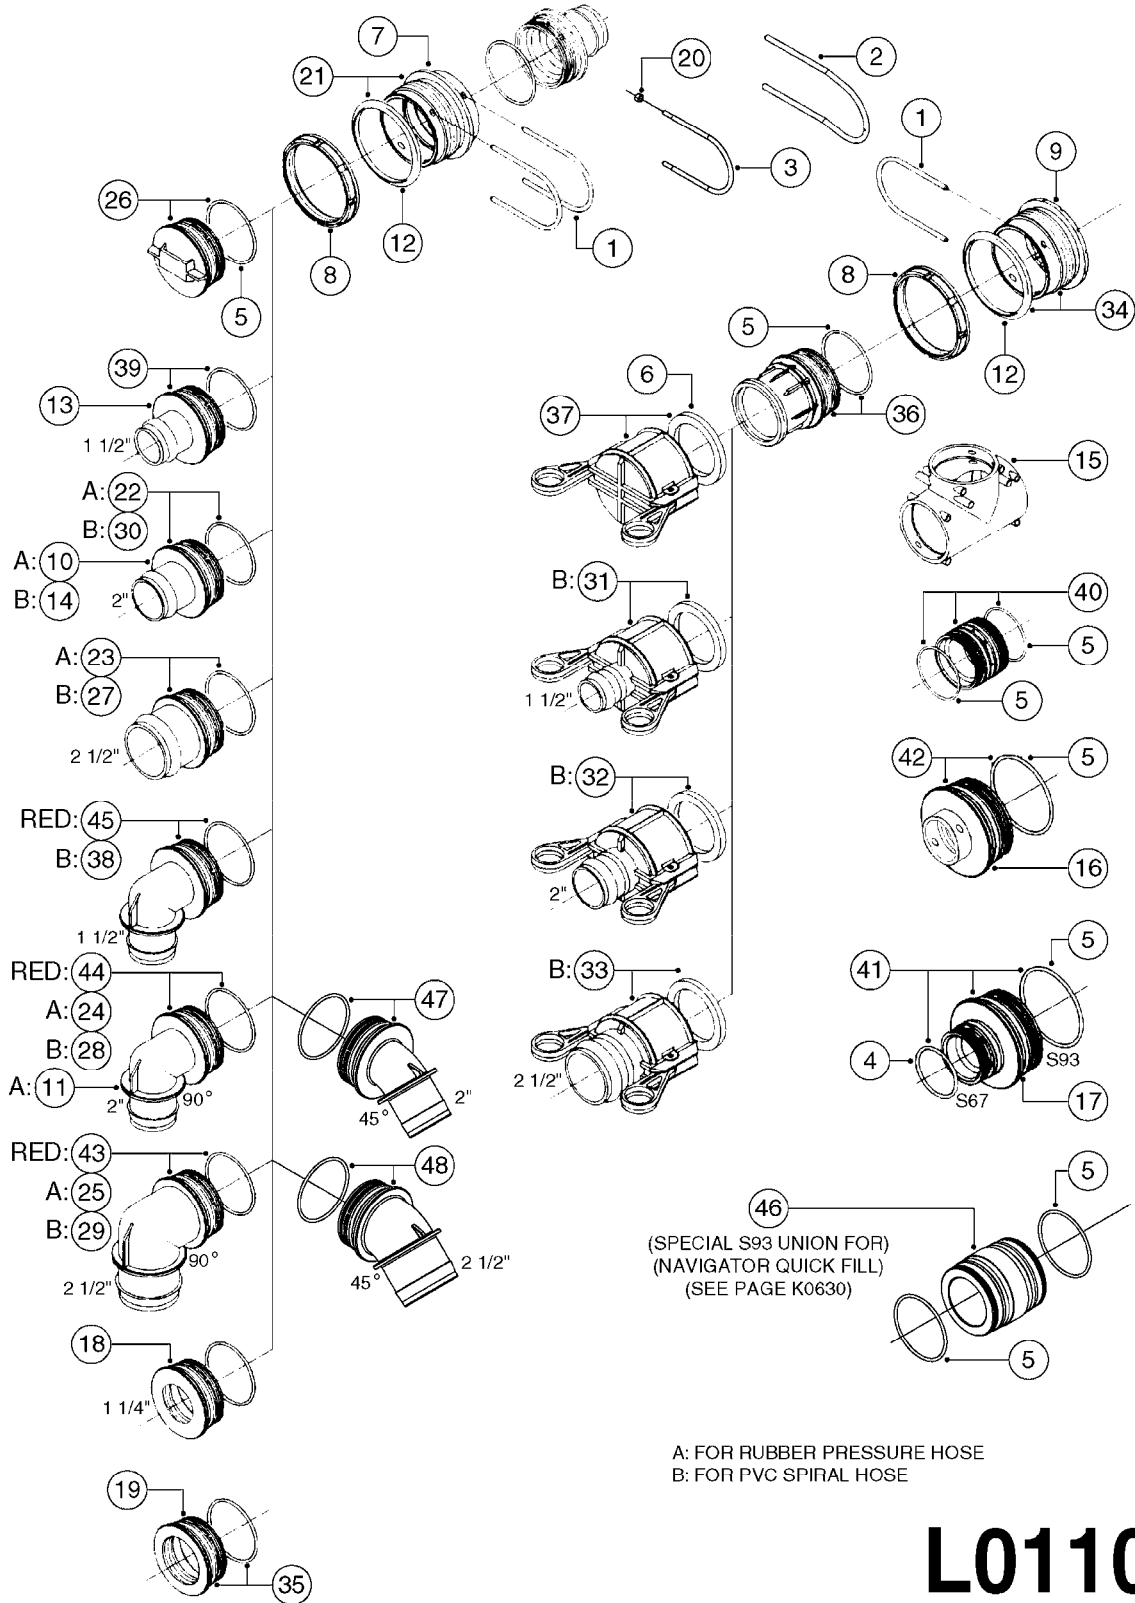

A: FOR RUBBER PRESSURE HOSE
B: FOR PVC SPIRAL HOSE

L0100

FITTINGS - S-67
L0100-HIN, 21:06:18

Page 1
Date 07.02.2020 9:46

Pos.	parts-n°	order qty	description
1	145996	1	FITT.DK S-67 FORK
2	241973	1	O-RING Ø3 X 44.2 70 SHORES NITRIL NITRIL (BLACK)
2	242353	1	O-RING 3 X 44.2 VITON VITON (BROWN)
3	242092	1	O-RING D69.5X3 NITRIL (BLACK)
3	242351	1	O-RING D69.5X3.0 VITON F.S-93 VITON (BROWN)
4	322104	1	FITT.DK S-67 BULKHEAD
5	322108	1	FITT.DK S-67 BULKHEAD NUT
6	322224	1	FITT.DK S-67 TEE
7	322321	1	FITT.DK S-67 X 1"BSP MALE
8	322325	1	FITT.DK S-67 X 1-1/2"BSP LONG
9	334231	1	FITT.DK S-67 STR.1"
10	334233	1	FITT.DK S-67 STR.1-1/2" RUBBER
11	334245	1	FITT.DK S-67 ELB. 1-1/2"RUBBER
12	334261	1	GASKET F. S-67 BULKHEAD
13	334444	1	FITT.DK S-67 STR.1-1/2" PVC
14	334445	1	FITT.DK S-67 ELB.1-1/2"
15	334564	1	FITT.DK S-67 TO S-53 ADAPTER
16	334573	1	FITT.DK S-67 CONNECTOR
17	334634	1	FITT.DK ADAPTER S-93M S67M
18	461217	1	NUT HEX M5 LOCK
19	726464	1	FITT.DK S-67 BULKHEAD W/GASKET
20	726560	1	FITT.DK S-67 STR.1" W.O'RING
21	726561	1	FITT.DK S-67 STR.1-1/4" O-RING
22	726562	1	FITT.DK.S-67 HB 1-1/2"W.O-RING
23	726572	1	FITT.DK S-67 1" ELBOW 90 ASSY.
24	726573	1	FITT. S67 5/4" 90° W/O-RING
25	726574	1	FITT.DK S67X90,1.5HB PRESSURE
26	726579	1	FITT. S67 PLUG W/O-RING
27	726695	1	FITTING S67 - BSP 1" + O-RING
28	727223	1	FITT.S67 1.5" STRAIT S W/ORING
29	727224	1	FITT.DK S67X90,1.5HB SUCTION
30	728526	1	FITT.DK S-67 CONNECT W/O-RINGS
31	728527	1	ADAPTER S67M TO S93M W/ORING
32	728561	1	FITT.DK. S67M - S53F REDUCER
33	728562	1	FITT.DK S-93 TO S67 ADAPTOR
34	728578	1	FITT.DK S-67X1-1/2"BSP LG W/O-RING
35	14012200	1	FITT.DK S-67 FORK W/M5 THREADS
36	33509700	1	FITT.DK S-67 45° 1-1/4"
37	72433000	1	FITT.S67 1" 45° W/O-RING
38	72433100	1	FITT.DK S-67 45° 1-1/4"W/ORING
39	72433200	1	FITT.S67 1-1/2" 45°PVC W/O-RING
40	72433400	1	FITT.S67 1-1/2" 45°BSP W/ORING