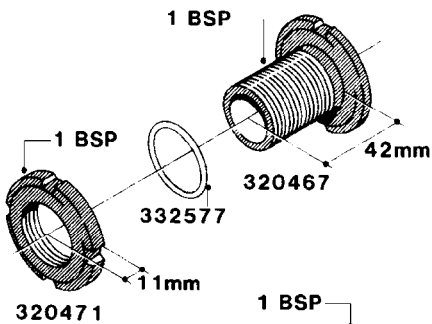

L0060

FITTINGS - BULKHEAD
L0060-HIN, 01:01:16

Page 1

Date 07.02.2020 9:46

parts-n°	order qty	description
141046	1	NUT 3/8" BSP
141341	1	NUT 1/4' BSP
240284	1	O-RING D82,5/75 X 3,5
320456	1	FITT.DK BULKHEAD 1"BSP DOUBLE
320467	1	FITT.DK BULKHEAD 1"BSP SINGLE
320471	1	FITT.DK NUT 1" BSP JAMB
320541	1	FITT.DK BULKHEAD 2-1/2'BSP SIN
320552	1	FITT.DK NUT 2-1/2' BSP JAMB
320644	1	FITT.DK ELB.3/4"HB X 1" BSP
320784	1	FITT.DK CAP 1-1/2" BSP
320795	1	FITT.DK NUT 1-1/2" BSP JAMB
320935	1	FITT.DK BULKHEAD 1/4' BSP SING
320946	1	FITT.DK BULKHEAD 3/8' BSP SING
321296	1	FITT.DK BULKHEAD 1/2" BSP SING
321307	1	FITT.DK NUT 1/2" BSP JAMB
321333	1	FITT.DK BULK 1-1/2" X 1"F BSP
330061	1	O-RING D16/D11X2,5
330072	1	O-RING D53.5/D45.5X4
330212	1	O-RING D19/D14X2.4 F.1/2"NUT
332577	1	O-RING D38/D30X4 F.1" PUR.
332592	1	O-RING D26/D20X3