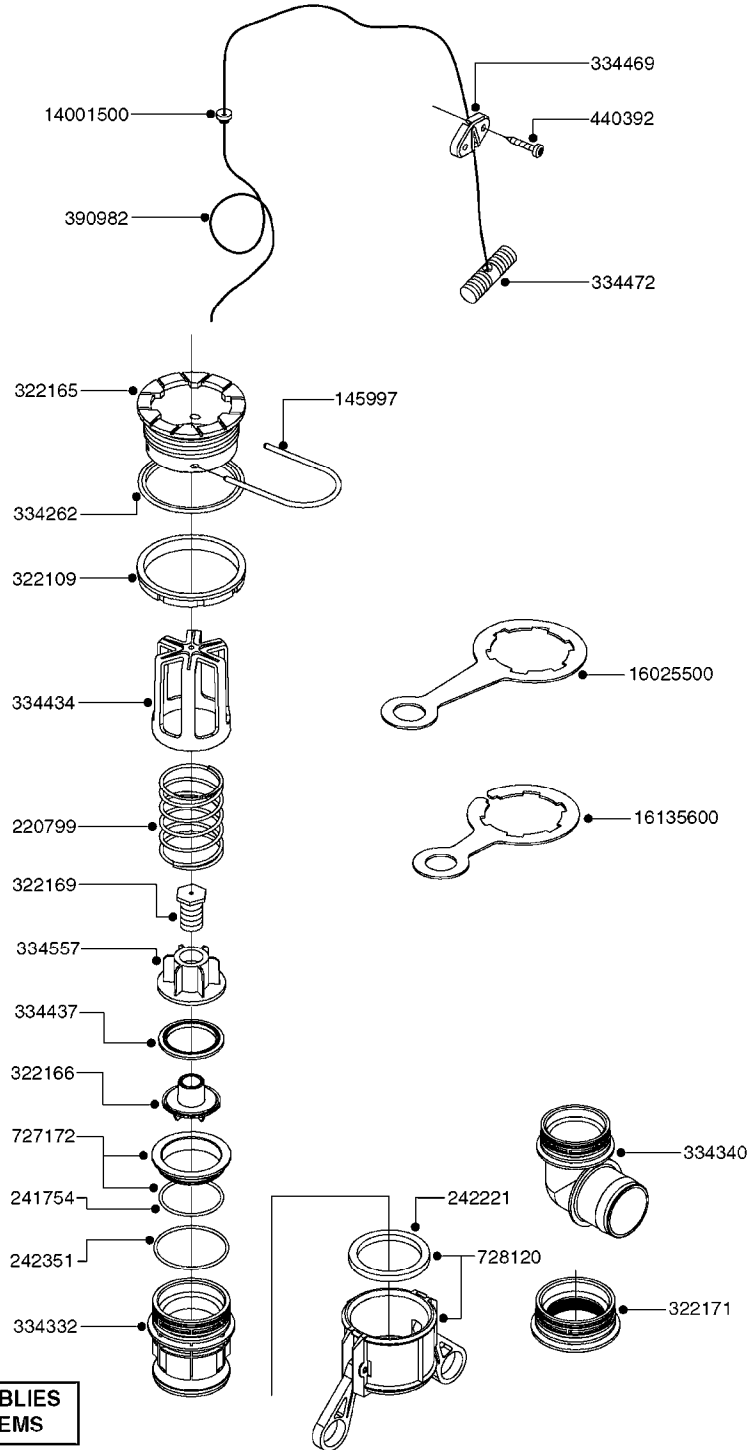

CLEAN WATER TANK
K0130-HIN, 01:01:16

COMPLETE TANK ASSY : 722072

K0130

CLEAN WATER TANK
K0130-HIN, 01:01:16

Page 1
Date 07.02.2020 9:46

parts-n°	order qty	description
161370	1	BKT.CLEAN WATER BOTT. VALVE
179989	1	BRKT. F. 3 GAL. TANK
281551	1	BALL VALVE 1/2"
320084	1	FITT.DK NUT 1/2" BSP
320482	1	FITT.DK ELB. 1/2" BSP 60 DEG.
321296	1	FITT.DK BULKHEAD 1/2" BSP SING
321307	1	FITT.DK NUT 1/2" BSP JAMB
321742	1	FITT.DK BULKHEAD 1/2' BSP
330212	1	O-RING D19/D14X2.4 F.1/2"NUT
330687	1	FITT.DK HB 1/2" F. 1/2" NUT
332592	1	O-RING D26/D20X3
334534	1	CLAMP HOSE PLASTIC 1/2"
420604	1	BOLT HEX 8.8 DEL M10X25 FT DIN933
420626	1	BOLT HEX 8.8 DEL M10X20 FT
421046	1	BOLT HEX M8X25/25 A2 SS DIN933
430721	1	BOLT HEX 8.8 DEL M12X40 FT
430802	1	BOLT HEX 8.8 DEL M12X75
430846	1	BOLT HEX 8.8 DEL M12X80
430870	1	BOLT HEX 8.8 DEL M12X55 FT
460364	1	NUT HU M8 A2 SS DIN934
460423	1	NUT HEX M10X1.50 LOCK DIN985A2 SS
460703	1	NUT HEX M12X1.75 LOCK DIN985A2 SS
471127	1	WASHER, M12, Ø24/13X24X2.5 SS
614396	1	CLEAN WATER BRACKET MB
614409	1	BRACKET FOR FOAM MARKER
717577	1	VALVE F.CLEAN WATER TANK
722072	1	CLEAN WATER TANK W FRAME & TAP
725901	1	LID F.WATER BOTTLE VENTED
927269	1	HOSE R X PVC X 1/2 X 0012"
10091103	1	BOLT HEX 3/8 NC GR.2 03.00'
10171703	1	BOLT HEX 3/8 NC GR.2 03.50"
10212903	1	NUT HEX NC (NYLON LOCK) 3/8"
10511303	1	FLATBAR L350/17DEG.CLEAN WATER
10511403	1	FLATBAR 104MM CLEAN WATER
10511503	1	BKT.CLEAN WATER MOUNT EAGLE
10598403	1	BOLT HEX HCS3/8-16 X 4 Z 5
63026303	1	CLEAN WATER TANK BRKT, ATV