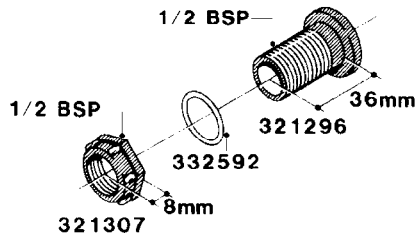

L0060

FITTINGS - BULKHEAD
L0060-HIN, 01:01:16

Page 1

Date 07.02.2020 9:46

parts-n°	order qty	description
141046	1	NUT 3/8" BSP
141341	1	NUT 1/4' BSP
240284	1	O-RING D82,5/75 X 3,5
320456	1	FITT.DK BULKHEAD 1"BSP DOUBLE
320467	1	FITT.DK BULKHEAD 1"BSP SINGLE
320471	1	FITT.DK NUT 1" BSP JAMB
320541	1	FITT.DK BULKHEAD 2-1/2'BSP SIN
320552	1	FITT.DK NUT 2-1/2' BSP JAMB
320644	1	FITT.DK ELB.3/4"HB X 1" BSP
320784	1	FITT.DK CAP 1-1/2" BSP
320795	1	FITT.DK NUT 1-1/2" BSP JAMB
320935	1	FITT.DK BULKHEAD 1/4' BSP SING
320946	1	FITT.DK BULKHEAD 3/8' BSP SING
321296	1	FITT.DK BULKHEAD 1/2" BSP SING
321307	1	FITT.DK NUT 1/2" BSP JAMB
321333	1	FITT.DK BULK 1-1/2" X 1"F BSP
330061	1	O-RING D16/D11X2,5
330072	1	O-RING D53.5/D45.5X4
330212	1	O-RING D19/D14X2.4 F.1/2"NUT
332577	1	O-RING D38/D30X4 F.1" PUR.
332592	1	O-RING D26/D20X3