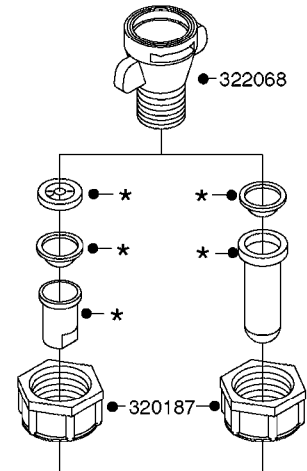

SINGLE NOZZLE BODY

TRIPLET NOZZLE BODY

D1090

*=REFER TO HARDI NOZZLE CATALOG

NOZZLE BODIES-SNAP FIT
D1090-HIN, 01:01:16

Page 1
Date 07.02.2020 9:46

parts-n°	order qty	description
143592	1	LOCK CLAMP FOR TRIPLET
241371	1	DIAPHRAGM F.NO-DRIP,VULC
241990	1	O-RING D9.3 X 2.4 VITON
242594	1	O-RING D14 X 1.78 SCH.70-EPDM
242598	1	O-RING D7.0 X 2.5 NITRIL
320187	1	FITT.DK CAP 3/8" BSP BLACK
320283	1	FITT.DK NUT 3/4"BSP
321462	1	CAP F.NO-DRIP ASSY.
322068	1	SNAP-FIT ADAPTER THREAD. HARDI
322114	1	NUT PLASTIC F.NOZZ.H
322116	1	BOLT PLASTIC F.NOZZ.H.
322258	1	HOUSING F.TRIPLET
322260	1	NOZZLE HOLDER LOWER PART
333012	1	NOZZLE HOLD. UPPER PART
334082	1	SNAP-FIT NOZZ.HOLD.CONE BLACK
334102	1	BLANK F.NOZZLE
334172	1	SNAP-FIT NOZZ.HOLD.CONE GREEN
334173	1	SNAP-FIT NOZZ.HOLD.CONE ORANGE
334220	1	YOKE, UPPER NOZZLE BODY
334371	1	SNAP-FIT NOZZLE HOLDER YELLOW
334373	1	SNAP-FIT NOZZLE HOLDER RED
334377	1	SNAP-FIT NOZZLE HOLDER BLUE
334926	1	SNAP-FIT TURN PLATE F TRIPLET
390639	1	O-RING F.NOZZLE FILTER
440665	1	SCREW M4.2X16 STAINLESS
716236	1	FITT.DK HB 1/2" ASSY. F. 3/4"
716413	1	FITT.DK PLUG ASSY. F.NOZ TUBE
724621	1	FITT.DK HB 3/4"ASSY F.3/4" NUT
725042	1	SCREEN 80 MESH W.GASKET, RED
725043	1	SCREEN 50 MESH W.GASKET,BLUE
725044	1	SCREEN 100 MESH W.GASKET,YELLO
725078	1	SNAP-FIT TRIPLET W/O NOZZ HOLD
725079	1	NOZZLE ASSY.SING.SNAP-FIT GREN
729645	1	NON-DRIP SPRING ASSY.GREEN 10