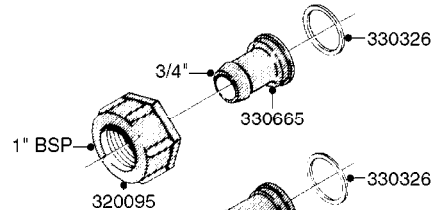

RINSE SYSTEM PLUMBING
K0750-HIN, 01:01:16

Page 0
Date 07.02.2020 9:46

RINSE SYSTEM- MANIFOLD SYSTEM

K0750

RINSE SYSTEM PLUMBING
K0750-HIN, 01:01:16

Page 1
Date 07.02.2020 9:46

parts-n°	order qty	description
168030	1	BRACKET F/3 WAY VALVE
172280	1	FLATBAR 30X5 L=270 4XD9 90DEG.
241441	1	O-RING D29.3X3
241883	1	O-RING 3 X 39.2 NITRIL
242353	1	O-RING 3 X 44.2 VITON
242354	1	O-RING D32.2X3.0 VITON
242594	1	O-RING D14 X 1.78 SCH.70-EPDM
284585	1	CLAMP HOSE GEAR 1" MINI 020
320084	1	FITT.DK NUT 1/2" BSP
320095	1	FITT.DK NUT 1" BSP
320283	1	FITT.DK NUT 3/4"BSP
320294	1	FITT.DK TEE 3/8X3/8HB X1/2"BSP
320316	1	FITT.DK TEE 3/4" X3/4" X1"BSP
320821	1	FITT.DK NUT 1-1/2" BSP
321495	1	FITT.DK REDUC 1/4'BSP F.3/4'NT
322065	1	FITT.DK UNION 1' BSP/S-56
322066	1	FITT.DK S-56 NUT
330212	1	O-RING D19/D14X2.4 F.1/2"NUT
330326	1	O-RING D30/D24X2 F.1"NUT
330341	1	FITT.DK HB 1" F. 1" NUT
330595	1	O-RING D24.6/D20X2.1 -3/4"
330676	1	FITT.DK HB 3/8" F. 1/2" NUT
330687	1	FITT.DK HB 1/2" F. 1/2" NUT
332286	1	FITT.DK HB 1/2" F. 3/4" NUT
334050	1	FITT.DK S-61 STR.1-1/4"
334059	1	FITT.DK EL 1" 110 DEG.F.1-1/2"
334068	1	FITT.DK S-61 STR.1"
334100	1	FITT.DK S-61 ELB.1" 110 DEG.
334151	1	FITT.DK S-61 ELB.1-1/4"110 DEG
334239	1	FITT.DK S-53 ELB.1/2"
334564	1	FITT.DK S-67 TO S-53 ADAPTER
420582	1	BOLT HEX 8.8 DEL M8X20 FT A2
460143	1	SELF LOCK NUT M8 SST A2 DIN985
725348	1	VALVE 3 WAY BLUE
978338	1	DECAL MANIFOLD SYS.RINSE NOZ
28026203	1	GAUGE 200PSI/BR,2.5"1/4BSP-BTM
28029803	1	CLAMP HOSE GEAR P1/2" 6708
92701703	1	HOSE R X3/8" X300PSI WP X0012"
92702103	1	HOSE R X1/2" X300PSI WP X0012"
92712403	1	HOSE R X1" X300PSI WP X0012"