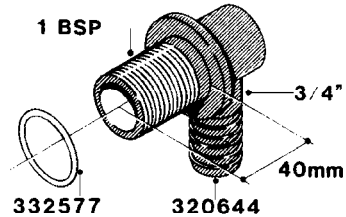

L0060

FITTINGS - BULKHEAD
L0060-HIN, 01:01:16

Page 1

Date 07.02.2020 9:46

parts-n°	order qty	description
141046	1	NUT 3/8" BSP
141341	1	NUT 1/4' BSP
240284	1	O-RING D82,5/75 X 3,5
320456	1	FITT.DK BULKHEAD 1"BSP DOUBLE
320467	1	FITT.DK BULKHEAD 1"BSP SINGLE
320471	1	FITT.DK NUT 1" BSP JAMB
320541	1	FITT.DK BULKHEAD 2-1/2'BSP SIN
320552	1	FITT.DK NUT 2-1/2' BSP JAMB
320644	1	FITT.DK ELB.3/4"HB X 1" BSP
320784	1	FITT.DK CAP 1-1/2" BSP
320795	1	FITT.DK NUT 1-1/2" BSP JAMB
320935	1	FITT.DK BULKHEAD 1/4' BSP SING
320946	1	FITT.DK BULKHEAD 3/8' BSP SING
321296	1	FITT.DK BULKHEAD 1/2" BSP SING
321307	1	FITT.DK NUT 1/2" BSP JAMB
321333	1	FITT.DK BULK 1-1/2" X 1"F BSP
330061	1	O-RING D16/D11X2,5
330072	1	O-RING D53.5/D45.5X4
330212	1	O-RING D19/D14X2.4 F.1/2"NUT
332577	1	O-RING D38/D30X4 F.1" PUR.
332592	1	O-RING D26/D20X3