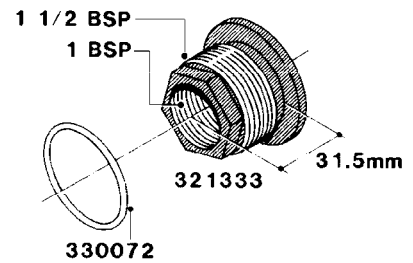

L0060

FITTINGS - BULKHEAD
L0060-HIN, 01:01:16

Page 1

Date 07.02.2020 9:46

parts-n°	order qty	description
141046	1	NUT 3/8" BSP
141341	1	NUT 1/4' BSP
240284	1	O-RING D82,5/75 X 3,5
320456	1	FITT.DK BULKHEAD 1"BSP DOUBLE
320467	1	FITT.DK BULKHEAD 1"BSP SINGLE
320471	1	FITT.DK NUT 1" BSP JAMB
320541	1	FITT.DK BULKHEAD 2-1/2'BSP SIN
320552	1	FITT.DK NUT 2-1/2' BSP JAMB
320644	1	FITT.DK ELB.3/4"HB X 1" BSP
320784	1	FITT.DK CAP 1-1/2" BSP
320795	1	FITT.DK NUT 1-1/2" BSP JAMB
320935	1	FITT.DK BULKHEAD 1/4' BSP SING
320946	1	FITT.DK BULKHEAD 3/8' BSP SING
321296	1	FITT.DK BULKHEAD 1/2" BSP SING
321307	1	FITT.DK NUT 1/2" BSP JAMB
321333	1	FITT.DK BULK 1-1/2" X 1"F BSP
330061	1	O-RING D16/D11X2,5
330072	1	O-RING D53.5/D45.5X4
330212	1	O-RING D19/D14X2.4 F.1/2"NUT
332577	1	O-RING D38/D30X4 F.1" PUR.
332592	1	O-RING D26/D20X3