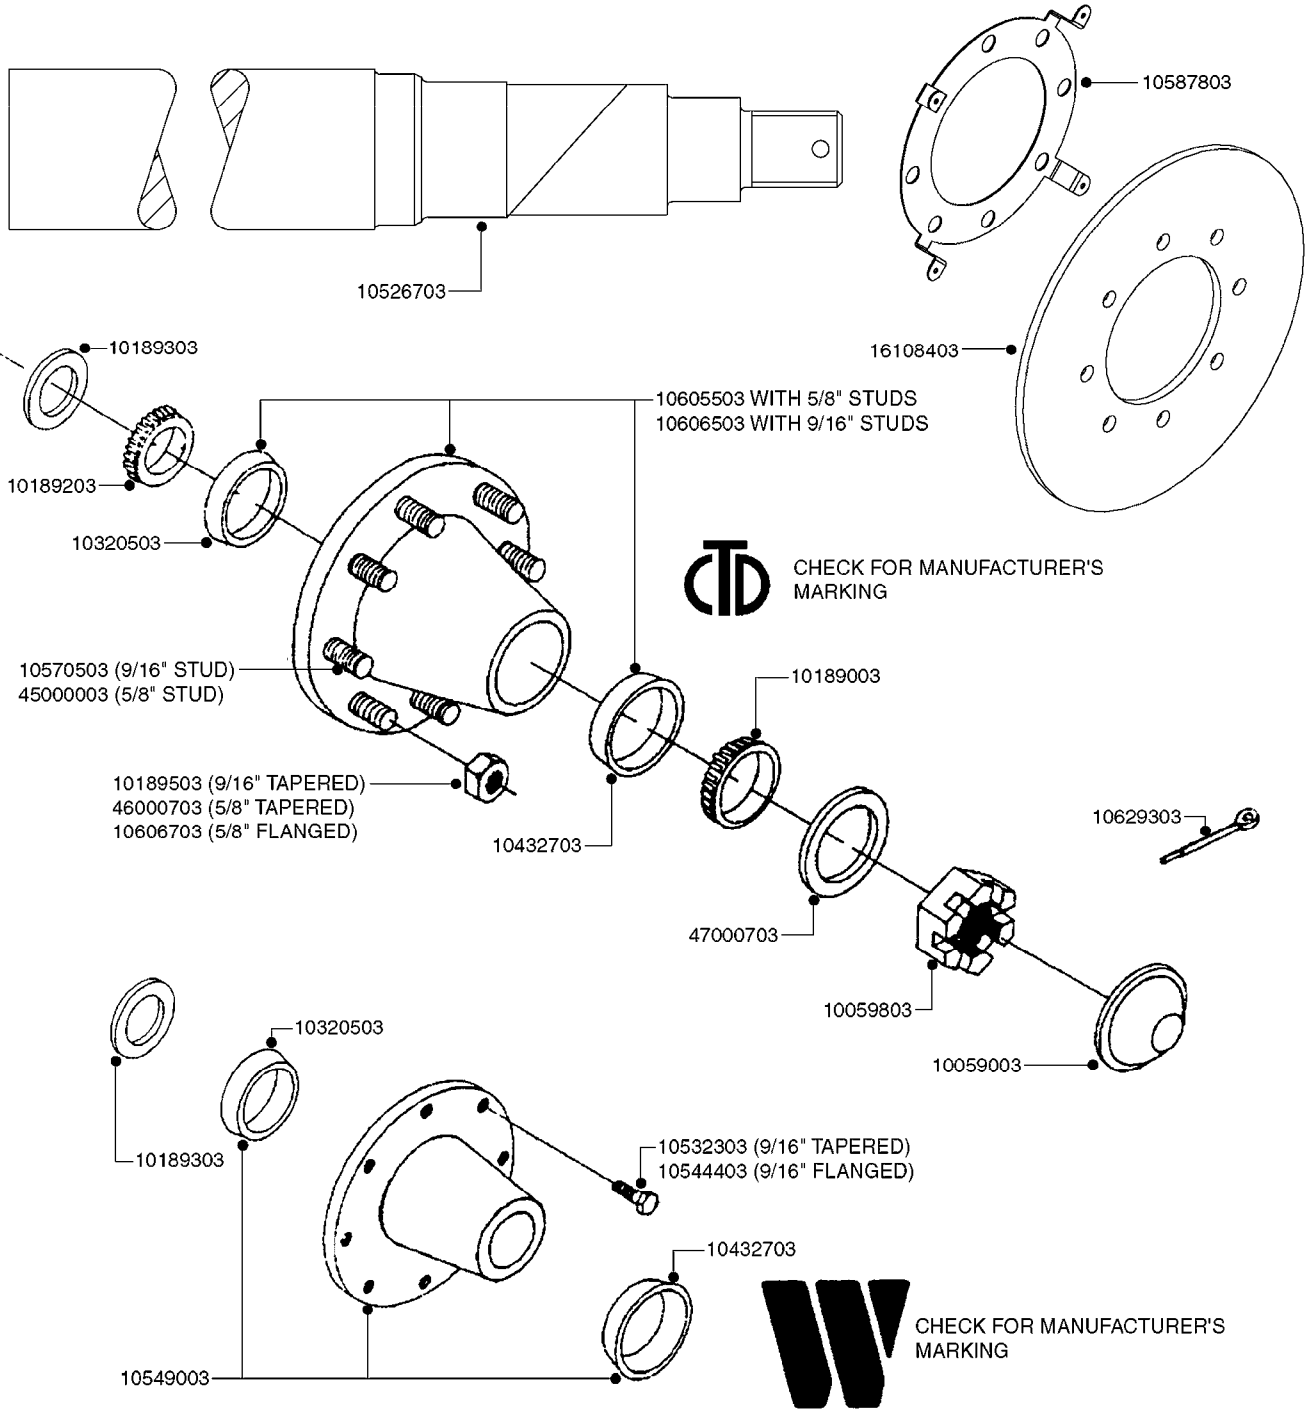

E0630

FRAME - HC 950M/TWIN 950
E0630-HIN, 01:01:16

Page 1
Date 07.02.2020 9:46

parts-n°	order qty	description
141444	1	HANDLE D10X175
144583	1	PIN HINGE F.LADDER
168261	1	BRACKET FOR HYD HOSE
168795	1	PLATE 95 X 250 X 3MM
170518	1	FLAT BAR F.AXLE
171527	1	FLATBAR F. PLATFORM HC650/950
220312	1	SPRING
283699	1	GREASE NIPPLE M6X1
334135	1	SLIDE SHOE 140X45X15
340211	1	TANK STRAP PACKING 40X1800
340697	1	TANK PACKING 40X700
420604	1	BOLT HEX 8.8 DEL M10X25 FT DIN933
420825	1	BOLT HEX 8.8 DEL M10X65
420906	1	BOLT HEX 8.8 DEL M10X60
421164	1	BOLT HEX 8.8 DEL M10X70
430286	1	BOLT HEX 8.8 DEL M12X30 FT
430463	1	BOLT HEX 8.8 DEL M16X110
430485	1	BOLT HEX 8.8 DEL M12X90
430581	1	BOLT HEX 8.8 DEL M16X40 FT
430886	1	BOLT HEX 8.8 DEL M20X160
430888	1	BOLT HEX 8.8 DEL M20X130
430890	1	BOLT HEX 8.8 DEL M20X50
440644	1	SCREW NO.10 5/8"
460423	1	NUT HEX M10X1.50 LOCK DIN985A2 SS
460585	1	LOCKING NUT M16 DIN985 A2 SS
460703	1	NUT HEX M12X1.75 LOCK DIN985A2 SS
460806	1	NUT HEX M20X2.50 LOCK DIN985A2 SS
471122	1	WASHER, M10, Ø20/10.5X 2.0, SS
480104	1	PIN RETAINING M3X16 GALV.
480141	1	PIN COTTER M4X20
614361	1	TANK STRAP HC650 L=92.5"
614456	1	BRACKET F.EC 3&4 BANK VALVES
614535	1	JACK MOUNTING WELDMENT HC950
614542	1	TANK STRAP LA 210/265/310 95"
615267	1	.
636116	1	TANK FRAME BARE HC950
636668	1	PLATFORM F.HC950
636732	1	FRAME F.PLATFORM HC950
636735	1	STEP HC950
636736	1	BRACKET FOR STEP HC950
637206	1	DRAW BAR & PLATFORM MOUNT
637272	1	TONGUE HC950M
637489	1	BRACKET F.PTO SUPPORT HC
10061903	1	JACK F300/500/575 5000LB
10188303	1	TIRE 13.6" X 38"
10189503	1	NUT HEX NF 9/16 WHEEL STUD
10487303	1	SIDE BRACE W/M HC950 EAGLE
10489503	1	AXLE INSERT ASSY.HC950 SHORT
10503003	1	SIDE BRACE HC950 80/90'EAG
10503903	1	AXLE INSERT ASSY.HC950 LONG
10504103	1	AXLE REINFORCE.W/M 90'HC950
10516303	1	INSERT W/M HC950 W/SPIND.SHORT
10516403	1	INSERT W/M HC950 W/SPIND.LONG
10544503	1	TIRE ASSY 13.6 X 38 LH 8BLT HD
10544603	1	TIRE ASSY 13.6 X 38 RH 8BLT HD
10606503	1	HUB ASSY.NAV550/800/1000 HC
28045203	1	RIM 38X12 8/8/6 1.06-OS GRAY