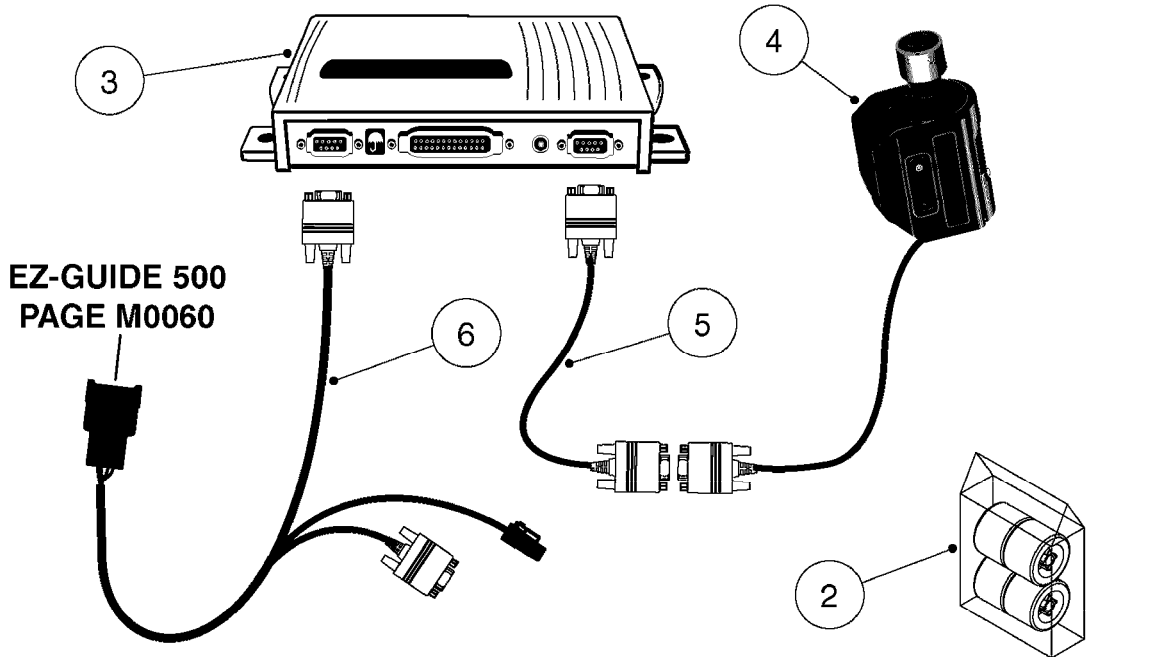

EZ-STEER 500
PAGE M0070

COMPLETE ASSEMBLY 13

COMPLETE ASSEMBLIES
WHOLEGOODS ITEMS

M0060

EZ-GUIDE 500 LIGHTBAR
M0060-HIN, 01:01:16

Page 1
Date 07.02.2020 9:46

Pos.	parts-n°	order qty	description
1	26007603	1	CABLE, ANTENNA, EZGUIDEPLUS
2	26012203	1	EZ-STEER/GUIDE 500 ADAPT.CABLE
3	26015303	1	REMOTE KEYPAD EZGUIDE 500/250
3	28048403	1	DECAL - REMOTE OVERLAY 500/250
4	26015403	1	EZ-GUIDE 500 CABLE POWER/CAN90
5	26015503	1	EZ-GUIDE 500 Z PLUS ANTENNA
5	26015603	1	ANTENNA AG15 L1,EZ GDE 500/250
6	26015703	1	EZ-GUIDE 500 DGPS DISPLAY
6	26015803	1	EZ-GUIDE 500 OMNISTAR DISPLAY
7	26016103	1	EZ-GUIDE 500 CABLE UNTERM.FUSE
8	26016203	1	EZ-GUIDE 500 POWER CONN.CABLE
9	28048203	1	EZ-GUIDE 500 MOUNT F.AG15 ANT.
10	28048303	1	EZ-GUIDE 250/500 RAM MNT.1.5"
11	29003803	1	EZ-GUIDE 500 CD,GET.STARTED V1
12	67215403	1	EZ-GUIDE 500 QUICK REF.CARD V1
13	84208303	1	EZ GUIDE 500 LIGHTBAR (DGPS)
13	84208403	1	EZ GUIDE 500 LIGHTBAR (XP/HP)
13	84208503	1	EZ GUIDE 500 LIGHTBAR (RTK)