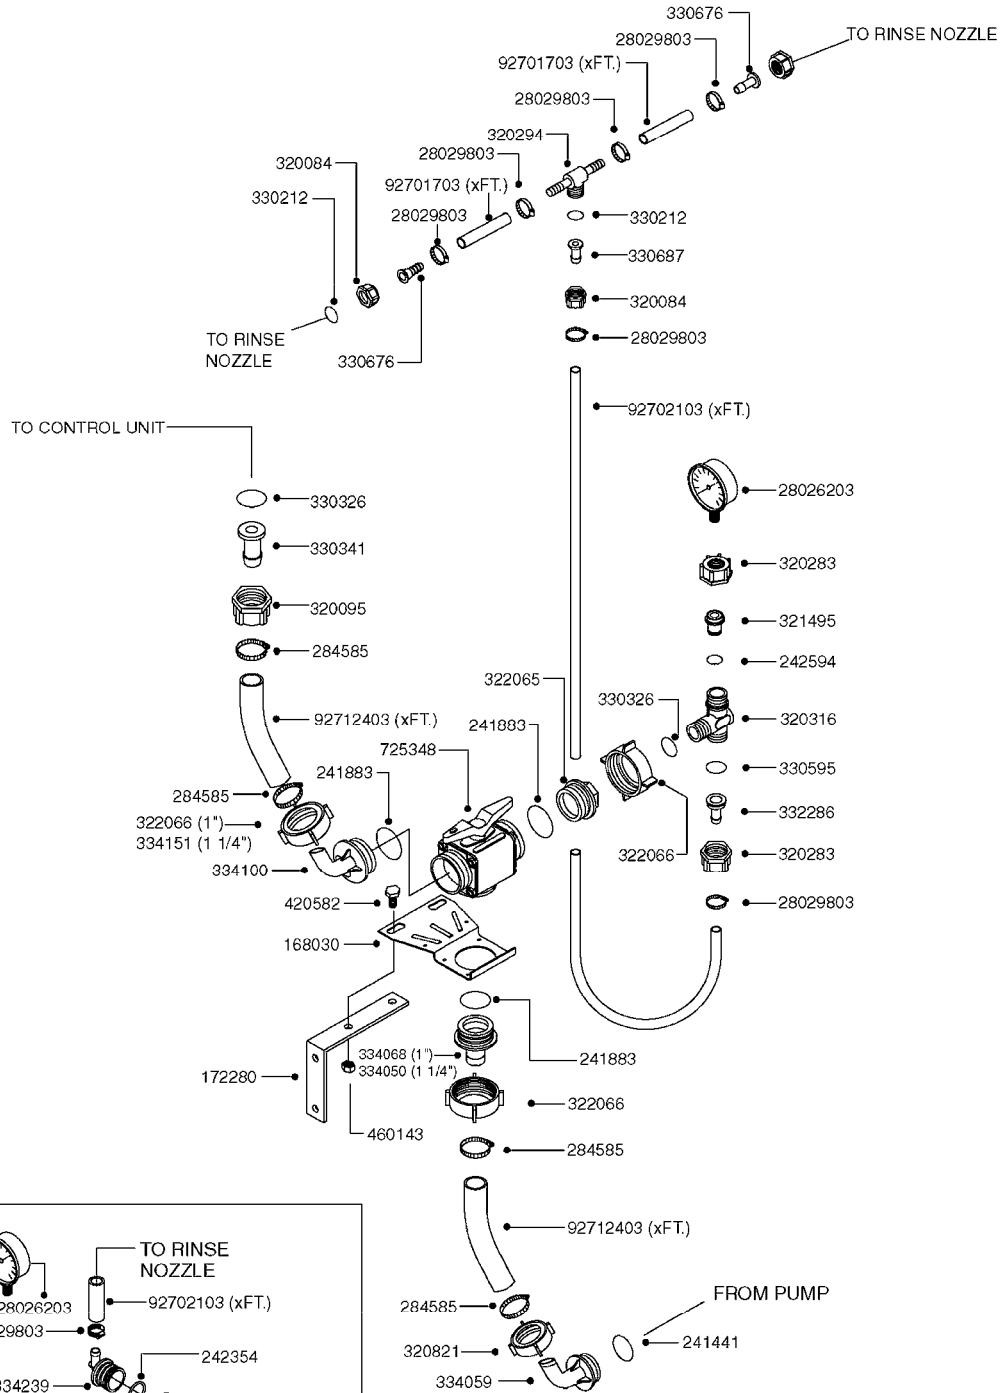

RINSE SYSTEM PLUMBING
K0750-HIN, 01:01:16

Page 0
Date 07.02.2020 9:46

RINSE SYSTEM- MANIFOLD SYSTEM

K0750

RINSE SYSTEM PLUMBING
K0750-HIN, 01:01:16

Page 1
Date 07.02.2020 9:46

parts-n°	order qty	description
168030	1	BRACKET F/3 WAY VALVE
172280	1	FLATBAR 30X5 L=270 4XD9 90DEG.
241441	1	O-RING D29.3X3
241883	1	O-RING 3 X 39.2 NITRIL
242353	1	O-RING 3 X 44.2 VITON
242354	1	O-RING D32.2X3.0 VITON
242594	1	O-RING D14 X 1.78 SCH.70-EPDM
284585	1	CLAMP HOSE GEAR 1" MINI 020
320084	1	FITT.DK NUT 1/2" BSP
320095	1	FITT.DK NUT 1" BSP
320283	1	FITT.DK NUT 3/4"BSP
320294	1	FITT.DK TEE 3/8X3/8HB X1/2"BSP
320316	1	FITT.DK TEE 3/4" X3/4" X1"BSP
320821	1	FITT.DK NUT 1-1/2" BSP
321495	1	FITT.DK REDUC 1/4'BSP F.3/4'NT
322065	1	FITT.DK UNION 1' BSP/S-56
322066	1	FITT.DK S-56 NUT
330212	1	O-RING D19/D14X2.4 F.1/2"NUT
330326	1	O-RING D30/D24X2 F.1"NUT
330341	1	FITT.DK HB 1" F. 1" NUT
330595	1	O-RING D24.6/D20X2.1 -3/4"
330676	1	FITT.DK HB 3/8" F. 1/2" NUT
330687	1	FITT.DK HB 1/2" F. 1/2" NUT
332286	1	FITT.DK HB 1/2" F. 3/4" NUT
334050	1	FITT.DK S-61 STR.1-1/4"
334059	1	FITT.DK EL 1" 110 DEG.F.1-1/2"
334068	1	FITT.DK S-61 STR.1"
334100	1	FITT.DK S-61 ELB.1" 110 DEG.
334151	1	FITT.DK S-61 ELB.1-1/4"110 DEG
334239	1	FITT.DK S-53 ELB.1/2"
334564	1	FITT.DK S-67 TO S-53 ADAPTER
420582	1	BOLT HEX 8.8 DEL M8X20 FT A2
460143	1	SELF LOCK NUT M8 SST A2 DIN985
725348	1	VALVE 3 WAY BLUE
978338	1	DECAL MANIFOLD SYS.RINSE NOZ
28026203	1	GAUGE 200PSI/BR,2.5"1/4BSP-BTM
28029803	1	CLAMP HOSE GEAR P1/2" 6708
92701703	1	HOSE R X3/8" X300PSI WP X0012"
92702103	1	HOSE R X1/2" X300PSI WP X0012"
92712403	1	HOSE R X1" X300PSI WP X0012"