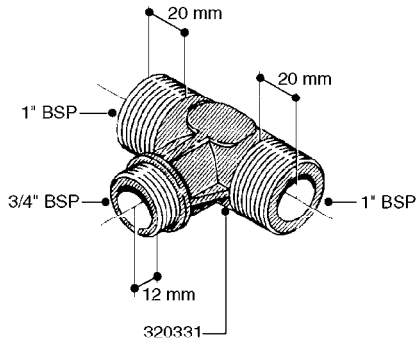

L0020

FITTINGS-T-PIECES, CAPS & ELBOWS
L0020-HIN, 01:01:16

Page 1
Date 07.02.2020 9:46

parts-n°	order qty	description
10053603	1	FITT. CAPNUT 2"BSP 5601
10194303	1	CAP BLANK 1 1/2 MCPHEE 210060
320047	1	FITT.DK CAPNUT 1/2" BSP
320106	1	FITT.DK CAPNUT 1" BSP
320272	1	FITT.DK CAPNUT 3/8" BSP
320316	1	FITT.DK TEE 3/4" X3/4" X1"BSP
320331	1	FITT.DK TEE 1" - 1" - 3/4" BSP
320342	1	FITT.DK EL 3/4"M X 1"F BSP
320563	1	FITT.DK 3 WAY 1/2" 110 DEG.
320677	1	NO LONGER AVAILABLE
320961	1	FITT.DK CAPNUT 1-1/2" BSP
321053	1	FITT.DK TEE 1/2 X1/2 X1/2" BSP
322072	1	FITT.DK TEE 3/8'X3/8'X3/8' BSP
322095	1	FITT.DK TEE 1-1/2 X1-1/4 X3/4" BSP
322138	1	FITT.DK ELB 1"M X 1"F BSP
330013	1	O-RING 2.5 X 10 PUR
330212	1	O-RING D19/D14X2.4 F.1/2"NUT
330326	1	O-RING D30/D24X2 F.1"NUT
331273	1	O-RING D44/D38X2 F.1-1/2"