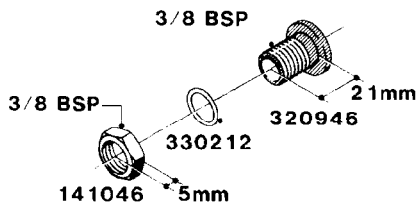

L0060

FITTINGS - BULKHEAD
L0060-HIN, 01:01:16

Page 1

Date 07.02.2020 9:46

parts-n°	order qty	description
141046	1	NUT 3/8" BSP
141341	1	NUT 1/4' BSP
240284	1	O-RING D82,5/75 X 3,5
320456	1	FITT.DK BULKHEAD 1"BSP DOUBLE
320467	1	FITT.DK BULKHEAD 1"BSP SINGLE
320471	1	FITT.DK NUT 1" BSP JAMB
320541	1	FITT.DK BULKHEAD 2-1/2'BSP SIN
320552	1	FITT.DK NUT 2-1/2' BSP JAMB
320644	1	FITT.DK ELB.3/4"HB X 1" BSP
320784	1	FITT.DK CAP 1-1/2" BSP
320795	1	FITT.DK NUT 1-1/2" BSP JAMB
320935	1	FITT.DK BULKHEAD 1/4' BSP SING
320946	1	FITT.DK BULKHEAD 3/8' BSP SING
321296	1	FITT.DK BULKHEAD 1/2" BSP SING
321307	1	FITT.DK NUT 1/2" BSP JAMB
321333	1	FITT.DK BULK 1-1/2" X 1"F BSP
330061	1	O-RING D16/D11X2,5
330072	1	O-RING D53.5/D45.5X4
330212	1	O-RING D19/D14X2.4 F.1/2"NUT
332577	1	O-RING D38/D30X4 F.1" PUR.
332592	1	O-RING D26/D20X3