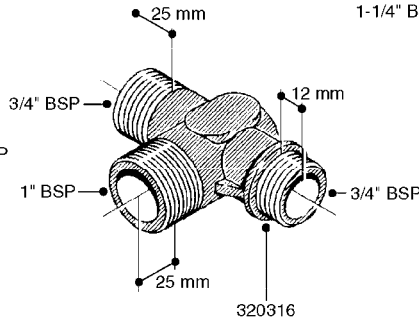

L0020

FITTINGS-T-PIECES, CAPS & ELBOWS
L0020-HIN, 01:01:16

Page 1
Date 07.02.2020 9:46

parts-n°	order qty	description
10053603	1	FITT. CAPNUT 2"BSP 5601
10194303	1	CAP BLANK 1 1/2 MCPHEE 210060
320047	1	FITT.DK CAPNUT 1/2" BSP
320106	1	FITT.DK CAPNUT 1" BSP
320272	1	FITT.DK CAPNUT 3/8" BSP
320316	1	FITT.DK TEE 3/4" X3/4" X1"BSP
320331	1	FITT.DK TEE 1" - 1" - 3/4" BSP
320342	1	FITT.DK EL 3/4"M X 1"F BSP
320563	1	FITT.DK 3 WAY 1/2" 110 DEG.
320677	1	NO LONGER AVAILABLE
320961	1	FITT.DK CAPNUT 1-1/2" BSP
321053	1	FITT.DK TEE 1/2 X1/2 X1/2" BSP
322072	1	FITT.DK TEE 3/8'X3/8'X3/8' BSP
322095	1	FITT.DK TEE 1-1/2 X1-1/4 X3/4" BSP
322138	1	FITT.DK ELB 1"M X 1"F BSP
330013	1	O-RING 2.5 X 10 PUR
330212	1	O-RING D19/D14X2.4 F.1/2"NUT
330326	1	O-RING D30/D24X2 F.1"NUT
331273	1	O-RING D44/D38X2 F.1-1/2"