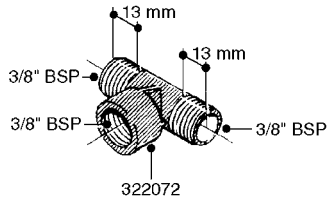

L0020

FITTINGS-T-PIECES, CAPS & ELBOWS
L0020-HIN, 01:01:16

Page 1
Date 07.02.2020 9:46

parts-n°	order qty	description
10053603	1	FITT. CAPNUT 2"BSP 5601
10194303	1	CAP BLANK 1 1/2 MCPHEE 210060
320047	1	FITT.DK CAPNUT 1/2" BSP
320106	1	FITT.DK CAPNUT 1" BSP
320272	1	FITT.DK CAPNUT 3/8" BSP
320316	1	FITT.DK TEE 3/4" X3/4" X1"BSP
320331	1	FITT.DK TEE 1" - 1" - 3/4" BSP
320342	1	FITT.DK EL 3/4"M X 1"F BSP
320563	1	FITT.DK 3 WAY 1/2" 110 DEG.
320677	1	NO LONGER AVAILABLE
320961	1	FITT.DK CAPNUT 1-1/2" BSP
321053	1	FITT.DK TEE 1/2 X1/2 X1/2" BSP
322072	1	FITT.DK TEE 3/8'X3/8'X3/8' BSP
322095	1	FITT.DK TEE 1-1/2 X1-1/4 X3/4" BSP
322138	1	FITT.DK ELB 1"M X 1"F BSP
330013	1	O-RING 2.5 X 10 PUR
330212	1	O-RING D19/D14X2.4 F.1/2"NUT
330326	1	O-RING D30/D24X2 F.1"NUT
331273	1	O-RING D44/D38X2 F.1-1/2"