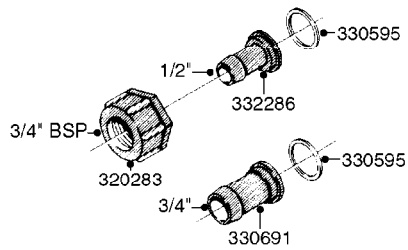

RINSE SYSTEM PLUMBING
K0750-HIN, 01:01:16

Page 0
Date 07.02.2020 9:46

RINSE SYSTEM- MANIFOLD SYSTEM

K0750

RINSE SYSTEM PLUMBING
K0750-HIN, 01:01:16

Page 1
Date 07.02.2020 9:46

parts-n°	order qty	description
168030	1	BRACKET F/3 WAY VALVE
172280	1	FLATBAR 30X5 L=270 4XD9 90DEG.
241441	1	O-RING D29.3X3
241883	1	O-RING 3 X 39.2 NITRIL
242353	1	O-RING 3 X 44.2 VITON
242354	1	O-RING D32.2X3.0 VITON
242594	1	O-RING D14 X 1.78 SCH.70-EPDM
284585	1	CLAMP HOSE GEAR 1" MINI 020
320084	1	FITT.DK NUT 1/2" BSP
320095	1	FITT.DK NUT 1" BSP
320283	1	FITT.DK NUT 3/4"BSP
320294	1	FITT.DK TEE 3/8X3/8HB X1/2"BSP
320316	1	FITT.DK TEE 3/4" X3/4" X1"BSP
320821	1	FITT.DK NUT 1-1/2" BSP
321495	1	FITT.DK REDUC 1/4'BSP F.3/4'NT
322065	1	FITT.DK UNION 1' BSP/S-56
322066	1	FITT.DK S-56 NUT
330212	1	O-RING D19/D14X2.4 F.1/2"NUT
330326	1	O-RING D30/D24X2 F.1"NUT
330341	1	FITT.DK HB 1" F. 1" NUT
330595	1	O-RING D24.6/D20X2.1 -3/4"
330676	1	FITT.DK HB 3/8" F. 1/2" NUT
330687	1	FITT.DK HB 1/2" F. 1/2" NUT
332286	1	FITT.DK HB 1/2" F. 3/4" NUT
334050	1	FITT.DK S-61 STR.1-1/4"
334059	1	FITT.DK EL 1" 110 DEG.F.1-1/2"
334068	1	FITT.DK S-61 STR.1"
334100	1	FITT.DK S-61 ELB.1" 110 DEG.
334151	1	FITT.DK S-61 ELB.1-1/4"110 DEG
334239	1	FITT.DK S-53 ELB.1/2"
334564	1	FITT.DK S-67 TO S-53 ADAPTER
420582	1	BOLT HEX 8.8 DEL M8X20 FT A2
460143	1	SELF LOCK NUT M8 SST A2 DIN985
725348	1	VALVE 3 WAY BLUE
978338	1	DECAL MANIFOLD SYS.RINSE NOZ
28026203	1	GAUGE 200PSI/BR,2.5"1/4BSP-BTM
28029803	1	CLAMP HOSE GEAR P1/2" 6708
92701703	1	HOSE R X3/8" X300PSI WP X0012"
92702103	1	HOSE R X1/2" X300PSI WP X0012"
92712403	1	HOSE R X1" X300PSI WP X0012"