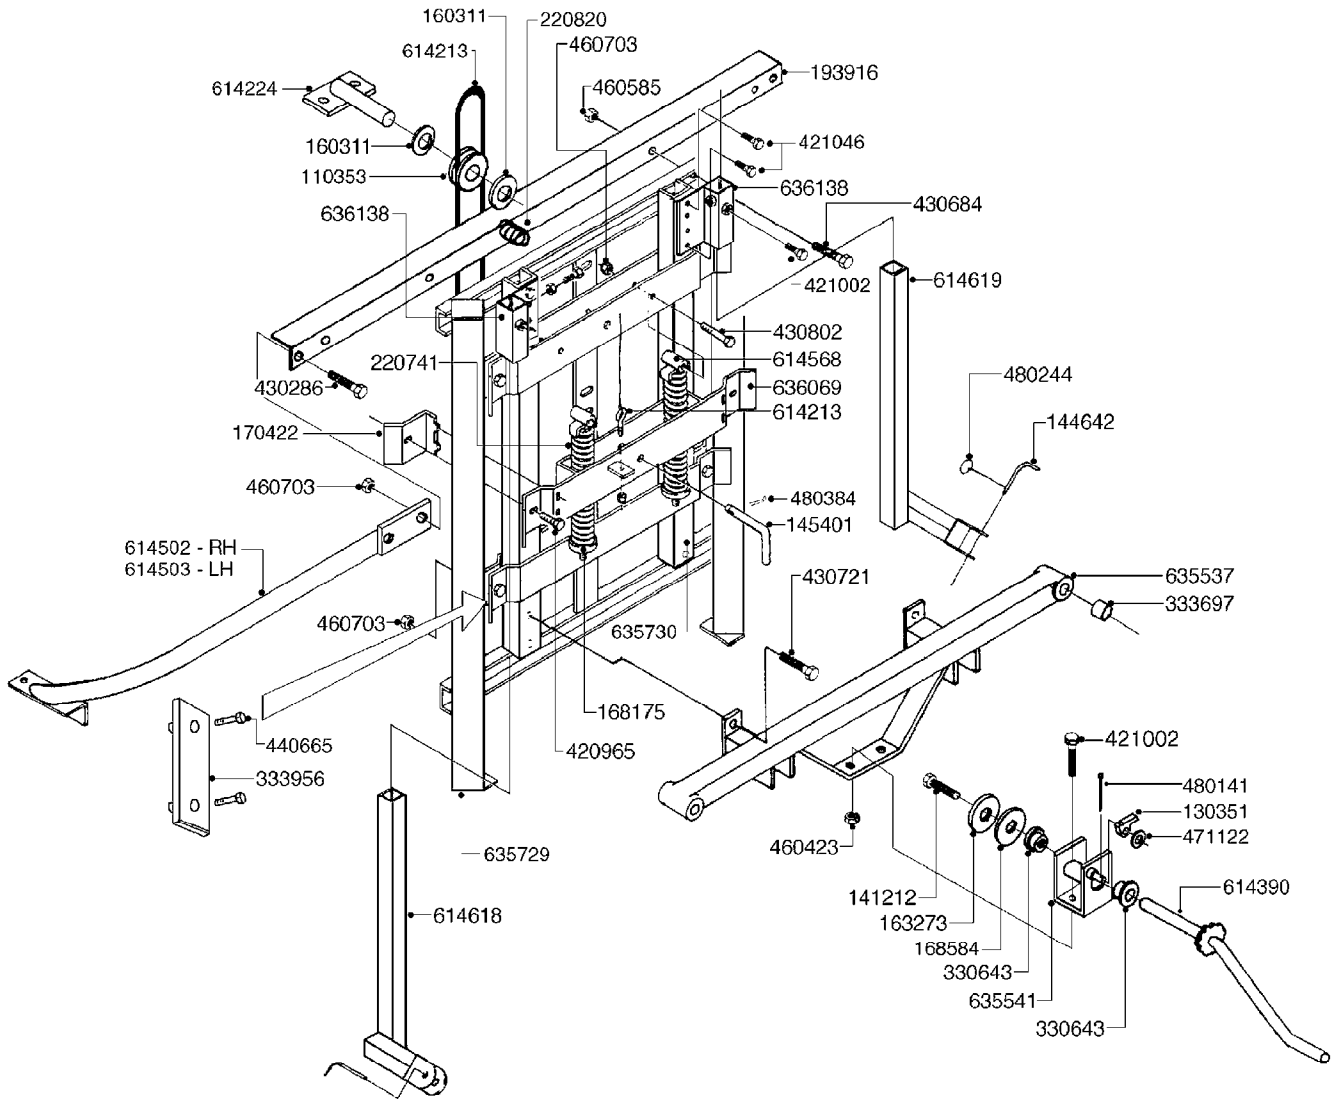

COMPLETE ASSEMBLIES
WHOLEGOODS ITEMS

831239: COMPLETE WINCH KIT

D0170

BOOM-MB H-FRM 45' 50' WL TRLR
D0170-HIN, 01:01:16

Page 1

Date 07.02.2020 9:43

parts-n°	order qty	description
110353	1	PULLEY S 63-1 FOR BOOM LIFT
130351	1	PAWL FOR BOOM LIFT
141212	1	BOLT FOR CABLE LOCK
144642	1	LOCKING PAWL D10X65MM
145401	1	PAWL
160311	1	WASHER D30/D20.4X2
163273	1	WASHER FOR WINCH W. D14 RED
168175	1	WASHER FOR SUSPENSION DEL
168584	1	WASHER F.SPRING D59 RED
170422	1	BRACKET F.WINCH SPRING KIT
193916	1	ANGLE IRON FOR MB BOOM BKTS.
220741	1	SPRING D46 X 150
220820	1	SPRING D20.5/2.0 0-50MM
330643	1	NYLON BUSH D28/D20/19
333697	1	BUSHING D22/D16x25
333956	1	SLIDE SHOE 91X25X10
420965	1	M10X40 MACHINE SCREW STAINLESS
421002	1	BOLT HEX 8.8 DEL M10X30 FT DIN933
421046	1	BOLT HEX M8X25/25 A2 SS DIN933
430286	1	BOLT HEX 8.8 DEL M12X30 FT
430684	1	BOLT HEX 8.8 DEL M16X30 FT
430721	1	BOLT HEX 8.8 DEL M12X40 FT
430802	1	BOLT HEX 8.8 DEL M12X75
440665	1	SCREW M4.2X16 STAINLESS
460423	1	NUT HEX M10X1.50 LOCK DIN985A2 SS
460585	1	LOCKING NUT M16 DIN985 A2 SS
460703	1	NUT HEX M12X1.75 LOCK DIN985A2 SS
471122	1	WASHER, M10, Ø20/10.5X 2.0, SS
480141	1	PIN COTTER M4X20
480244	1	PIN SNAP D4.5
480384	1	PIN COTTER 3/16 x 1-1/2"
614213	1	WIRE W EYE BOLT TR/MB CAN.
614224	1	BRACKET FOR WHEEL
614390	1	HANDLE FOR WINCH
614502	1	INCLINED BRACE RIGHT CAN
614503	1	INCLINED BRACE LEFT CAN
614568	1	BOLT
614618	1	TRANS BRKT. F/MB BOOM (SHORT)
614619	1	TRANS BRKT. F/MB BOOM (LONG)
635537	1	TRAPEZE FRAME
635541	1	BRACKET
635729	1	OUTER FRAME OFF H-FRAME
635730	1	FRAME INNER F.MB WINCH LIFT
636069	1	BKT. FOR MB WINCH SPRING KIT
636138	1	BRACKET
831239	1	WINCH CTN.FOR SM/ESC LIFT