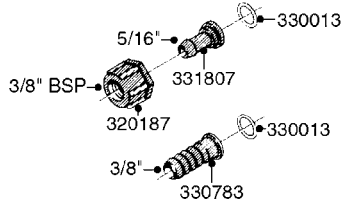

RINSE SYSTEM PLUMBING
K0750-HIN, 01:01:16

Page 0
Date 07.02.2020 9:44

RINSE SYSTEM- MANIFOLD SYSTEM

K0750

RINSE SYSTEM PLUMBING
K0750-HIN, 01:01:16

Page 1
Date 07.02.2020 9:44

parts-n°	order qty	description
168030	1	BRACKET F/3 WAY VALVE
172280	1	FLATBAR 30X5 L=270 4XD9 90DEG.
241441	1	O-RING D29.3X3
241883	1	O-RING 3 X 39.2 NITRIL
242353	1	O-RING 3 X 44.2 VITON
242354	1	O-RING D32.2X3.0 VITON
242594	1	O-RING D14 X 1.78 SCH.70-EPDM
284585	1	CLAMP HOSE GEAR 1" MINI 020
320084	1	FITT.DK NUT 1/2" BSP
320095	1	FITT.DK NUT 1" BSP
320283	1	FITT.DK NUT 3/4"BSP
320294	1	FITT.DK TEE 3/8X3/8HB X1/2"BSP
320316	1	FITT.DK TEE 3/4" X3/4" X1"BSP
320821	1	FITT.DK NUT 1-1/2" BSP
321495	1	FITT.DK REDUC 1/4'BSP F.3/4'NT
322065	1	FITT.DK UNION 1' BSP/S-56
322066	1	FITT.DK S-56 NUT
330212	1	O-RING D19/D14X2.4 F.1/2"NUT
330326	1	O-RING D30/D24X2 F.1"NUT
330341	1	FITT.DK HB 1" F. 1" NUT
330595	1	O-RING D24.6/D20X2.1 -3/4"
330676	1	FITT.DK HB 3/8" F. 1/2" NUT
330687	1	FITT.DK HB 1/2" F. 1/2" NUT
332286	1	FITT.DK HB 1/2" F. 3/4" NUT
334050	1	FITT.DK S-61 STR.1-1/4"
334059	1	FITT.DK EL 1" 110 DEG.F.1-1/2"
334068	1	FITT.DK S-61 STR.1"
334100	1	FITT.DK S-61 ELB.1" 110 DEG.
334151	1	FITT.DK S-61 ELB.1-1/4"110 DEG
334239	1	FITT.DK S-53 ELB.1/2"
334564	1	FITT.DK S-67 TO S-53 ADAPTER
420582	1	BOLT HEX 8.8 DEL M8X20 FT A2
460143	1	SELF LOCK NUT M8 SST A2 DIN985
725348	1	VALVE 3 WAY BLUE
978338	1	DECAL MANIFOLD SYS.RINSE NOZ
28026203	1	GAUGE 200PSI/BR,2.5"1/4BSP-BTM
28029803	1	CLAMP HOSE GEAR P1/2" 6708
92701703	1	HOSE R X3/8" X300PSI WP X0012"
92702103	1	HOSE R X1/2" X300PSI WP X0012"
92712403	1	HOSE R X1" X300PSI WP X0012"