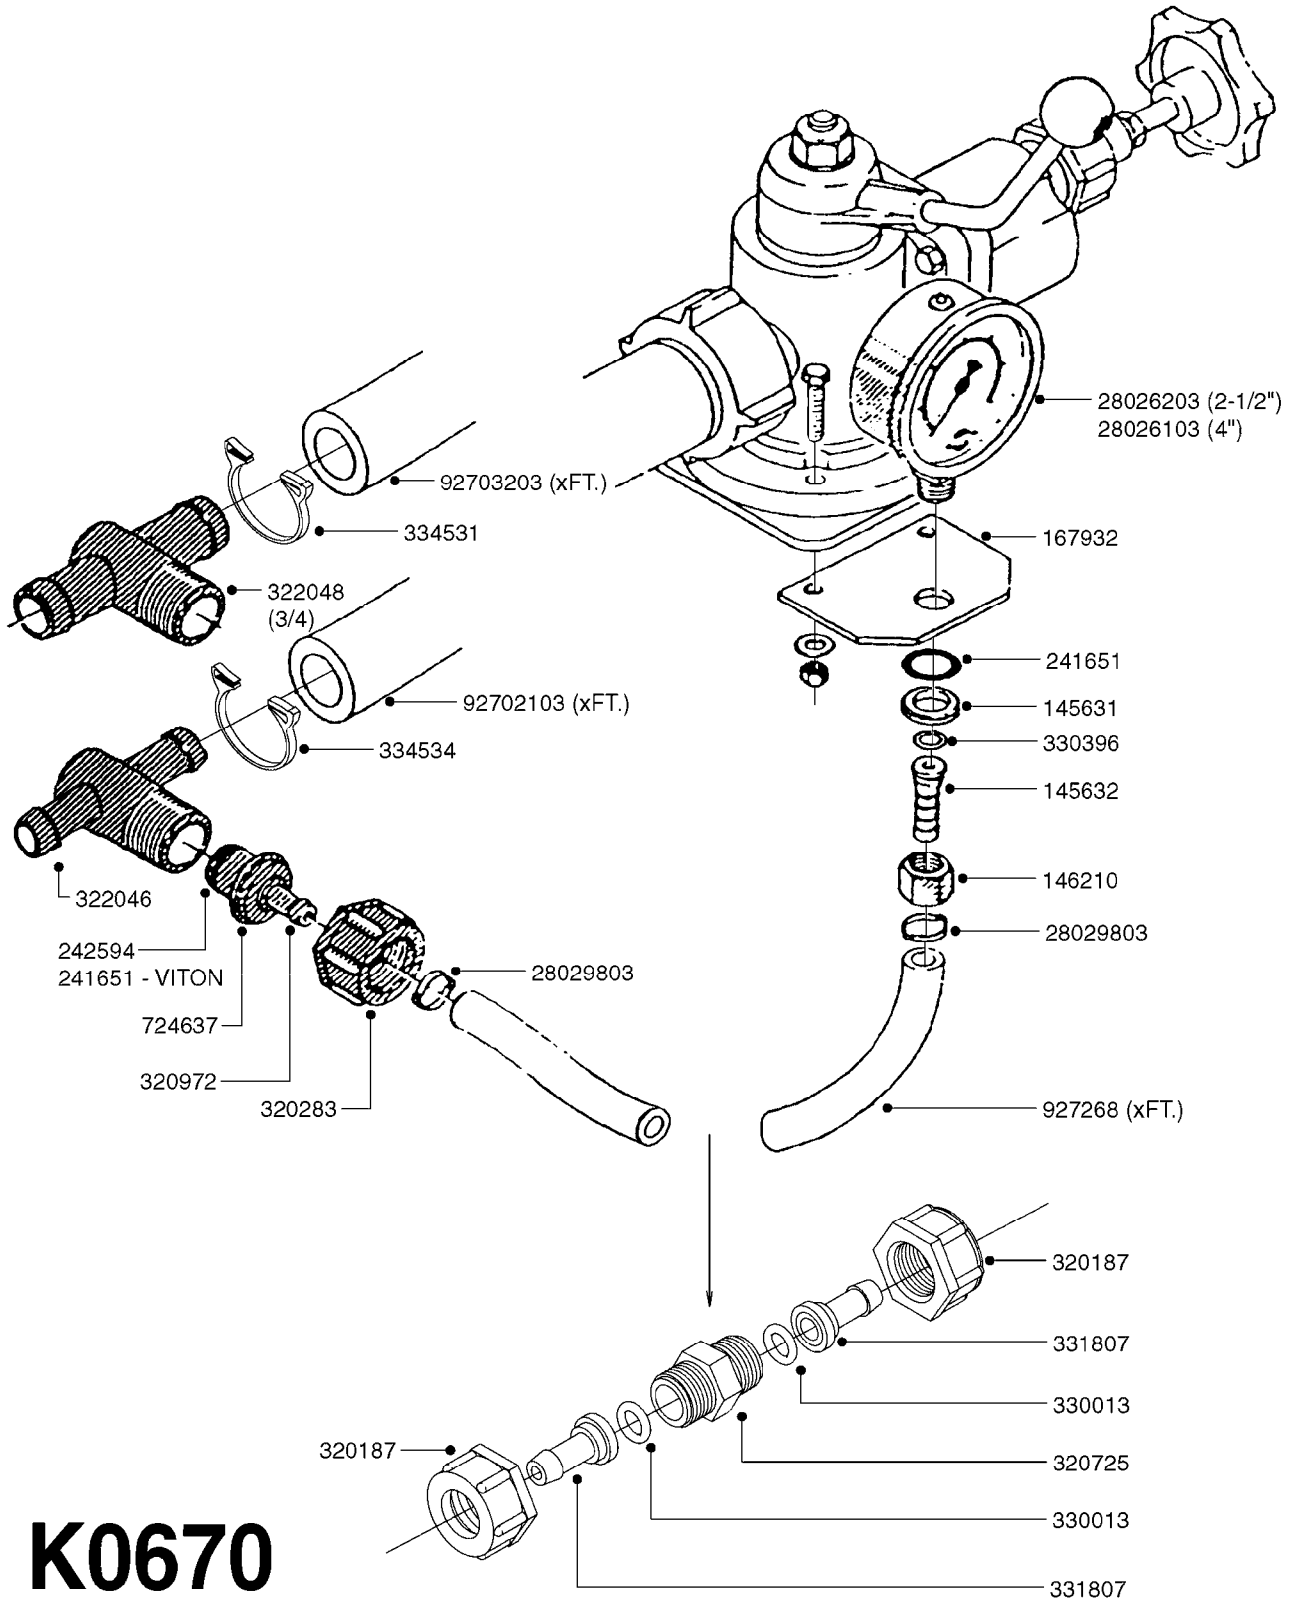

**PARTS FOR VALVES
NO LONGER AVAILABLE**

K0600

QUICKFILL-VALVES-2"
K0600-HIN, 01:01:16

Page 1

Date 07.02.2020 9:44

Pos.	parts-n°	order qty	description
1	420582	1	BOLT HEX 8.8 DEL M8X20 FT A2
2	430765	1	BOLT HEX 8.8 DEL M16X55
3	460585	1	LOCKING NUT M16 DIN985 A2 SS
4	10002503	1	NUT HEX NC 1/2"
5	10004603	1	WASHER LOCK 1/2"
6	10013503	1	NUT HEX NC 3/8"
7	10056803	1	BOLT HEX 5/8 NC GR.5 01.50"
8	10101103	1	BOLT HEX 1/2 NC GR.2 03.50"
9	10297903	1	BKT.QUICK FILL TR/HC
10	10520803	1	QUICK FILL BRACKET
11	10520903	1	BALL VALVE 2"
12	10530903	1	QUICK COUPLER MALE 2"
13	10531003	1	CAP F.MALE QUICK COUPLER 2"
14	10534203	1	BRACKET F.QUICKFILL HC650/950
15	46001003	1	NUT HEX 5/8"-11 NYLOCK