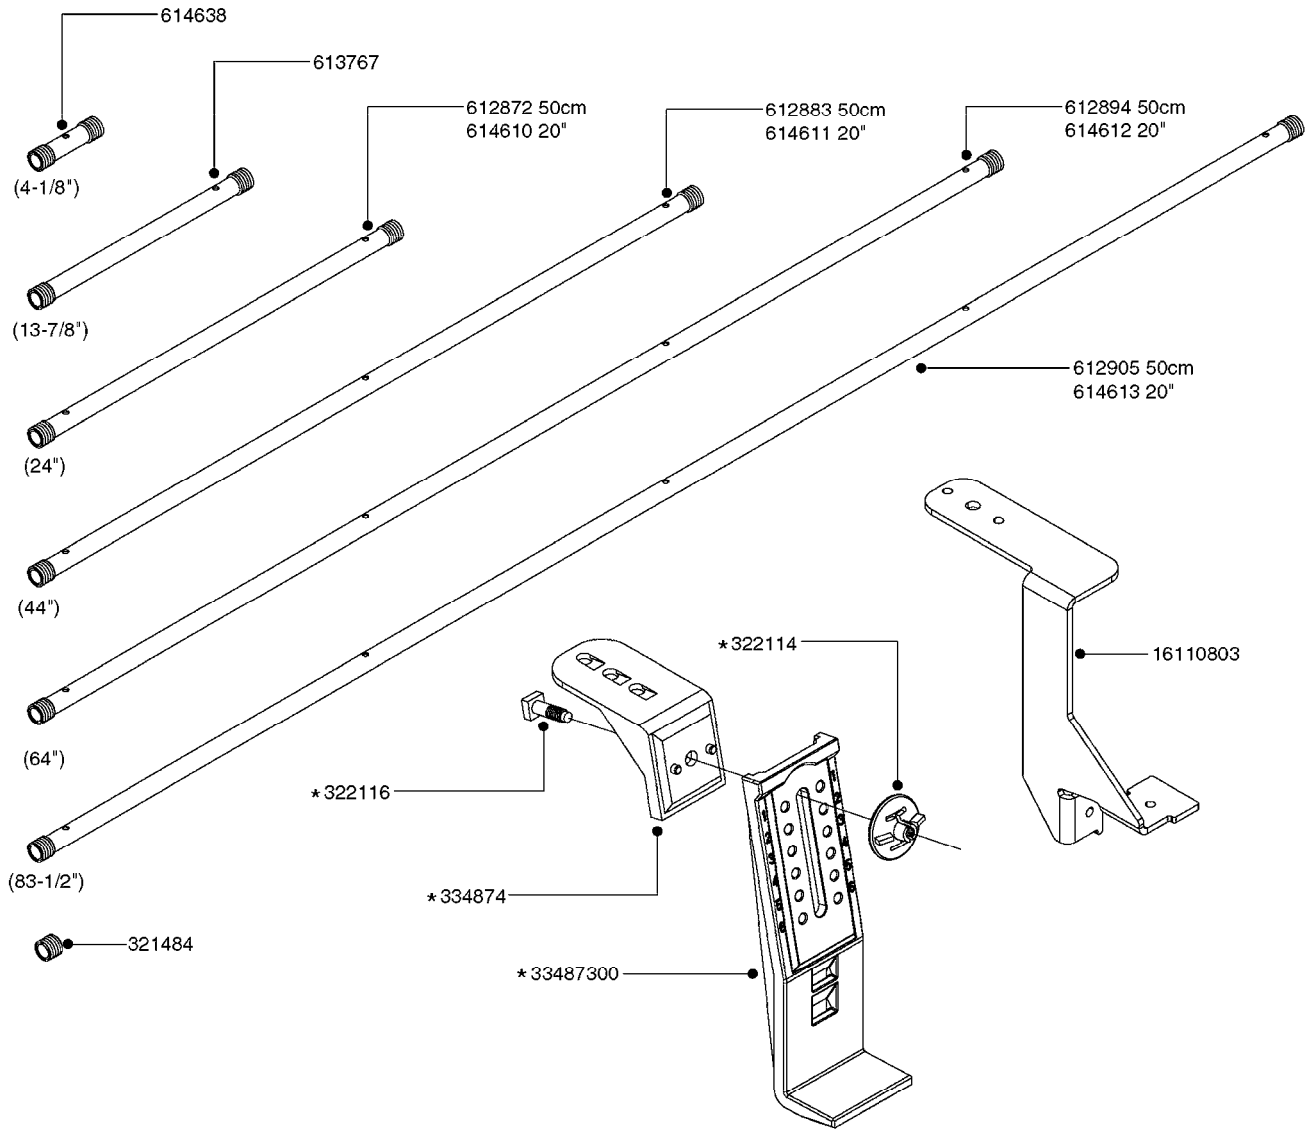

COMPLETE ASSEMBLY
WITH NOZZLES

REFER TO
HARDI® NOZZLE CATALOG

D1100

DOUBLE NOZZLE HOLDER-SNAP FIT
D1100-HIN, 01:01:16

Page 1
Date 07.02.2020 9:44

Pos.	parts-n°	order qty	description
1	372140	1	HARDI ISO BLIND CAP
2	725078	1	SNAP-FIT TRIPLET W/O NOZZ HOLD
3	28032503	1	DOUBLE NOZZLE HOLDER LD ISO
4	28040103	1	O-RING F.DOUBLE NOZZLE HOLDER
5	28089103	1	GASKET F.DOUBLE NOZZLE HOLDER
6	70056803	1	DOUBLE NOZZLE CAP ORANGE LD 01
6	70056903	1	DOUBLE NOZZLE CAP GREEN LD 015
6	70057003	1	DOUBLE NOZZLE CAP YELLOW LD 02
6	70057103	1	DOUBLE NOZZLE CAP LILAC LD 025
6	70057203	1	DOUBLE NOZZLE CAP BLUE LD 03
6	70057303	1	DOUBLE NOZZLE CAP RED LD 04
6	70057403	1	DOUBLE NOZZLE CAP BROWN LD 05