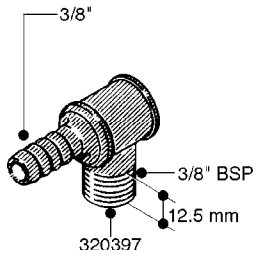

FITTINGS - HEXAGON NIPPLES
L0030-HIN, 01:01:16

L0030

FITTINGS - HEXAGON NIPPLES
L0030-HIN, 01:01:16

Page 1
Date 07.02.2020 9:44

parts-n°	order qty	description
10015303	1	FITT.PO.HN 1.00X1.00 M1000
10425003	1	FITT.PO.HN 1.25X1.00 MCPHEE
320132	1	FITT.DK HN 1" BSP
320176	1	FITT.DK HN 3/8"X1/2" BSP
320445	1	FITT.DK HN 1/4"X3/8" BSP
320655	1	FITT.DK HN 1/2"-1/2" BSP
320692	1	FITT.DK HN 3/8'BSPX1/4'NPT
320703	1	FITT.DK HN 3/8BSP X1/2 &1/4NPT
320725	1	FITT.DK NIPPLE 3/8"-3/8" BSP
320902	1	FITT.DK HN 3/8'X 1/4' BSP
390232	1	FITT.DK HN 1-1/2' X 1-1/4' BSP
390276	1	FITT.DK HN 1'BSP

L0040

FITTINGS - NIPPLES & ELBOWS
L0040-HIN, 01:01:16

Page 1
Date 07.02.2020 9:44

parts-n°	order qty	description
10530803	1	FITT.PO.SE 2.00X2.00 45 DEG.
320191	1	FITT.DK ELB 3/8' BSP 45 DEGREE
320482	1	FITT.DK ELB. 1/2" BSP 60 DEG.
320596	1	FITT.DK ELB 3/8'-1/2'BSP 45DEG
320607	1	FITT.DK HN 3/8M X 3/8F BSP LNG
320633	1	FITT.DK HN 3/8"M X 3/8"F BSP
321451	1	FITT.DK ELB.1-1/2 X1-1/4 80DEG
321532	1	FITT.DK REDUC 3/4' X 1/2' BSP
390233	1	FITT.DK REDUC 1-1/2" X 1" BSP