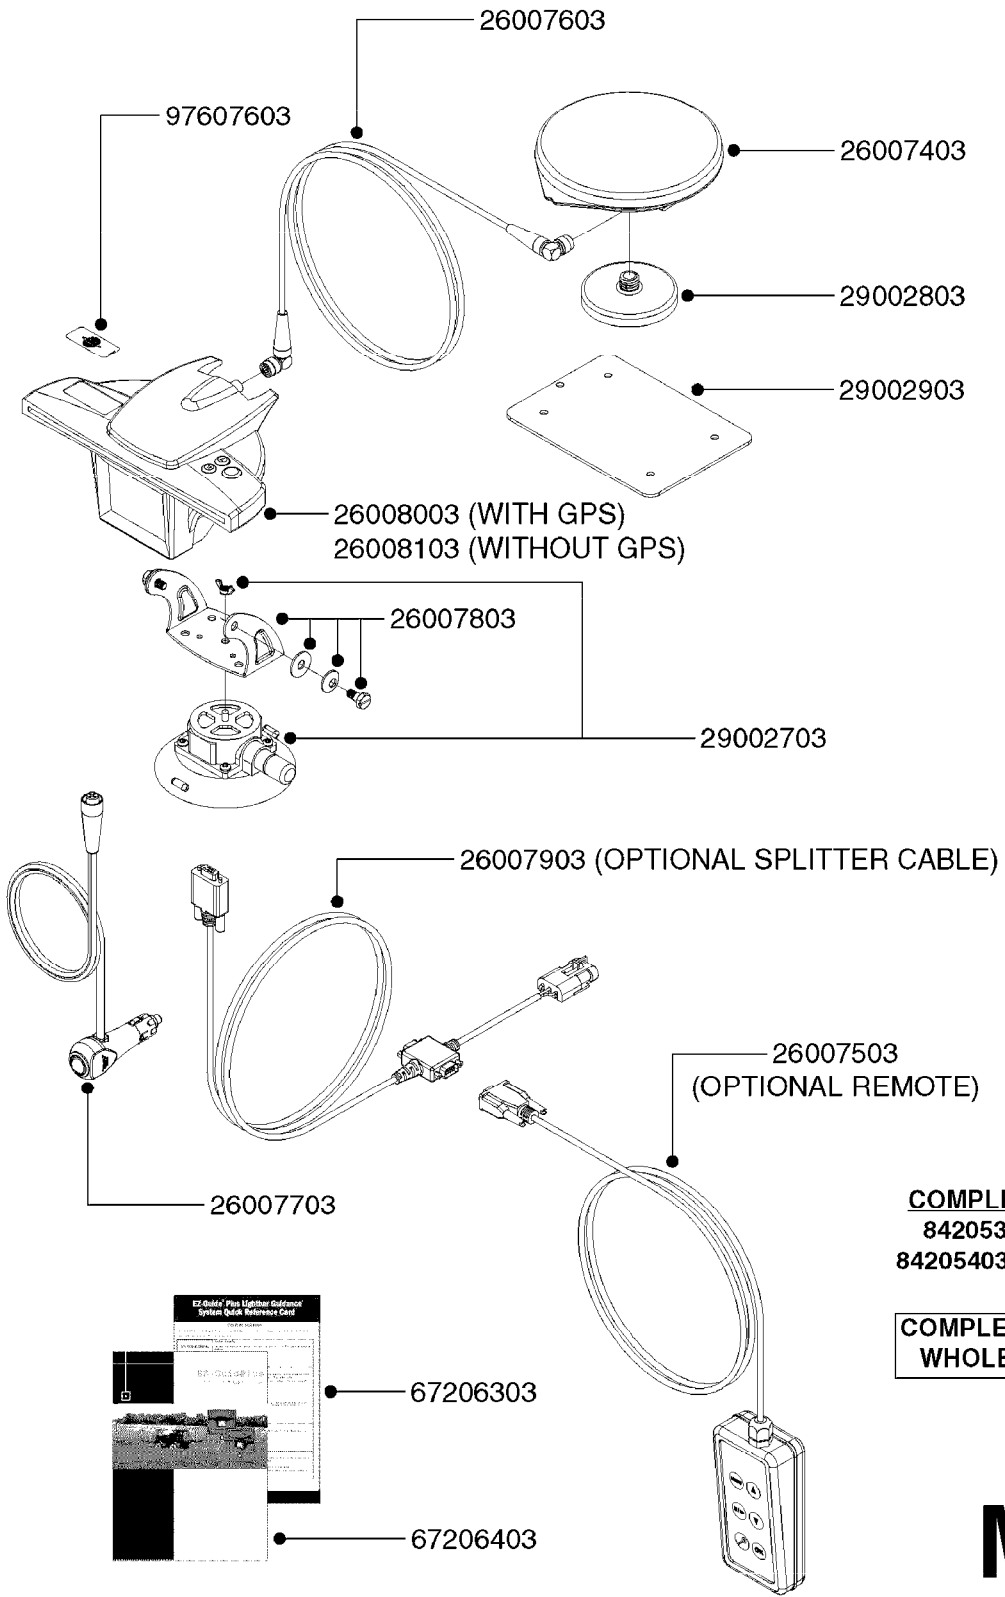

3 COMPLETE ASSEMBLY

HC5500 CABLES

M0030

CFX-750 DISPLAY, DGPS
M0030-HIN, 01:01:16

Page 1

Date 07.02.2020 9:44

Pos.	parts-n°	order qty	description
1	26007603	1	CABLE, ANTENNA, EZGUIDEPLUS
2	26012003	1	NULL MODEM CABLE
3	26021403	1	CFX-750 DISPLAY, DGPS
4	26021603	1	CABLE, POWER BUS, CAN CFX-750
5	26021703	1	CABLE, ASC INTERFACE, CFX-750
6	26021803	1	AG-25 ANTENNA L1/L2 GLN
7	26022103	1	CFX-750 DISPLAY ONLY
8	26022603	1	CFX-750 Basic Power Cable
9	28048203	1	EZ-GUIDE 500 MOUNT F.AG15 ANT.
10	28048303	1	EZ-GUIDE 250/500 RAM MNT.1.5"