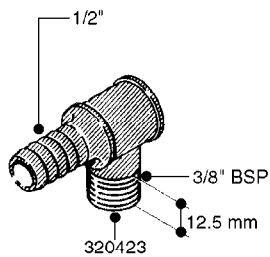

FITTINGS - HEXAGON NIPPLES
L0030-HIN, 01:01:16

L0030

FITTINGS - HEXAGON NIPPLES
L0030-HIN, 01:01:16

Page 1
Date 07.02.2020 9:44

parts-n°	order qty	description
10015303	1	FITT.PO.HN 1.00X1.00 M1000
10425003	1	FITT.PO.HN 1.25X1.00 MCPHEE
320132	1	FITT.DK HN 1" BSP
320176	1	FITT.DK HN 3/8"X1/2" BSP
320445	1	FITT.DK HN 1/4"X3/8" BSP
320655	1	FITT.DK HN 1/2"-1/2" BSP
320692	1	FITT.DK HN 3/8'BSPX1/4'NPT
320703	1	FITT.DK HN 3/8BSP X1/2 &1/4NPT
320725	1	FITT.DK NIPPLE 3/8"-3/8" BSP
320902	1	FITT.DK HN 3/8'X 1/4' BSP
390232	1	FITT.DK HN 1-1/2' X 1-1/4' BSP
390276	1	FITT.DK HN 1'BSP

L0040

FITTINGS - NIPPLES & ELBOWS
L0040-HIN, 01:01:16

Page 1
Date 07.02.2020 9:44

parts-n°	order qty	description
10530803	1	FITT.PO.SE 2.00X2.00 45 DEG.
320191	1	FITT.DK ELB 3/8' BSP 45 DEGREE
320482	1	FITT.DK ELB. 1/2" BSP 60 DEG.
320596	1	FITT.DK ELB 3/8'-1/2'BSP 45DEG
320607	1	FITT.DK HN 3/8M X 3/8F BSP LNG
320633	1	FITT.DK HN 3/8"M X 3/8"F BSP
321451	1	FITT.DK ELB.1-1/2 X1-1/4 80DEG
321532	1	FITT.DK REDUC 3/4' X 1/2' BSP
390233	1	FITT.DK REDUC 1-1/2" X 1" BSP