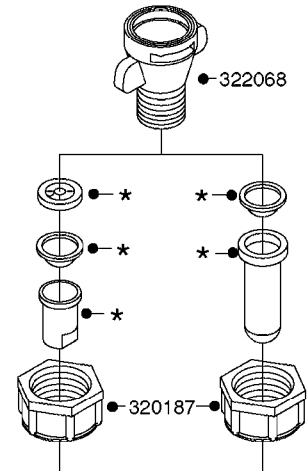

SINGLE NOZZLE BODY

TRIPLET NOZZLE BODY

D1090

*=REFER TO HARDI NOZZLE CATALOG

NOZZLE BODIES-SNAP FIT
D1090-HIN, 01:01:16

Page 1

Date 07.02.2020 9:44

parts-n°	order qty	description
143592	1	LOCK CLAMP FOR TRIPLET
241371	1	DIAPHRAGM F.NO-DRIP,VULC
241990	1	O-RING D9.3 X 2.4 VITON
242594	1	O-RING D14 X 1.78 SCH.70-EPDM
242598	1	O-RING D7.0 X 2.5 NITRIL
320187	1	FITT.DK CAP 3/8" BSP BLACK
320283	1	FITT.DK NUT 3/4"BSP
321462	1	CAP F.NO-DRIP ASSY.
322068	1	SNAP-FIT ADAPTER THREAD. HARDI
322114	1	NUT PLASTIC F.NOZZ.H
322116	1	BOLT PLASTIC F.NOZZ.H.
322258	1	HOUSING F.TRIPLET
322260	1	NOZZLE HOLDER LOWER PART
333012	1	NOZZLE HOLD. UPPER PART
334082	1	SNAP-FIT NOZZ.HOLD.CONE BLACK
334102	1	BLANK F.NOZZLE
334172	1	SNAP-FIT NOZZ.HOLD.CONE GREEN
334173	1	SNAP-FIT NOZZ.HOLD.CONE ORANGE
334220	1	YOKE, UPPER NOZZLE BODY
334371	1	SNAP-FIT NOZZLE HOLDER YELLOW
334373	1	SNAP-FIT NOZZLE HOLDER RED
334377	1	SNAP-FIT NOZZLE HOLDER BLUE
334926	1	SNAP-FIT TURN PLATE F TRIPLET
390639	1	O-RING F.NOZZLE FILTER
440665	1	SCREW M4.2X16 STAINLESS
716236	1	FITT.DK HB 1/2" ASSY. F. 3/4"
716413	1	FITT.DK PLUG ASSY. F.NOZ TUBE
724621	1	FITT.DK HB 3/4"ASSY F.3/4" NUT
725042	1	SCREEN 80 MESH W.GASKET, RED
725043	1	SCREEN 50 MESH W.GASKET,BLUE
725044	1	SCREEN 100 MESH W.GASKET,YELLO
725078	1	SNAP-FIT TRIPLET W/O NOZZ HOLD
725079	1	NOZZLE ASSY.SING.SNAP-FIT GREN
729645	1	NON-DRIP SPRING ASSY.GREEN 10