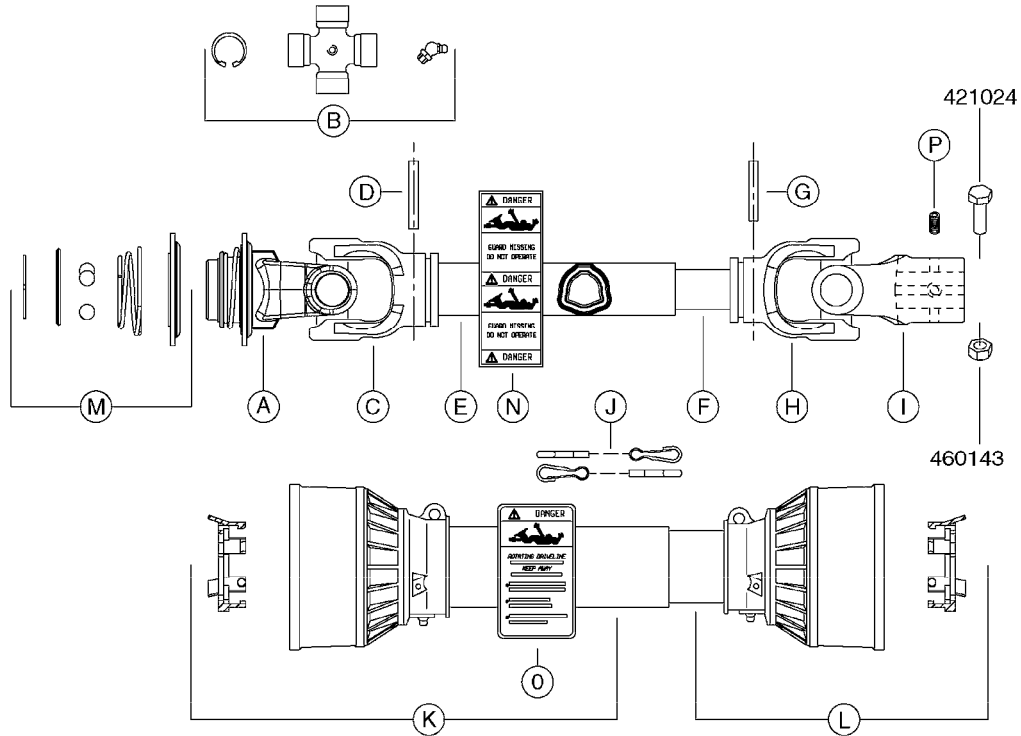

Page 1
Date 07.02.2020 9:43

parts-n°	order qty	description
284041	1	UNIV. JOINT 27x70mm
289040	1	PTO YOKE 1-3/8" X 6 SPLINE
289041	1	PTO YOKE 1-3/8" X 6 SPLINE
289042	1	UNIV. JOINT 22x54mm
289045	1	UNIV. JOINT 30.2x79.4mm
289049	1	PTO SHIELD COMPLETE F.829446
289050	1	PTO SHIELD COMPLETE F.829445
829445	1	PTO 1-3/8/6X1-3/8/6X810M AXIAL
829446	1	PTO SHAFT LE-SPV + LP ZE-P540
829480	1	PTO 1-3/8/21 x 1-3/8/21x1210MM
829482	1	PTO 1-3/8/6X25MM X 600MM 1202
829483	1	PTO 1-3/8/6X30MM x 610MM 1302
829484	1	PTO 1-3/8/6X1-3/8/6X575MM 361
829486	1	PTO 1-3/8/6X30MM X870MM 1302
829487	1	PTO 1-3/8/6X1-3/8/6X870MM 361
829490	1	PTO 1-3/8/6X30MM 1320MM 1302
829491	1	PTO 1-3/8/6X1' 610/913MM 9016
829502	1	PTO 1-3/8/6x1210/1745
28005200	1	PTO YOKE 1-3/8" X 21 SPLINE
28005400	1	PTO YOKE 1-3/8" X 6 SPLINE
28005800	1	PTO YOKE 1-3/8" X 21 SPLINE
28006000	1	PTO YOKE D25 CONE 3 DEG.
28006100	1	PTO YOKE D30 CONE 4 DEG.
28006200	1	PTO YOKE 1-3/8" X 6 SPLINE
28006300	1	PTO YOKE D1"
28006700	1	PTO OUTER 1-3/8"X21(NO SHIELD)
28006900	1	PTO OUTER 1-3/8"X6(NO SHIELD)
28007300	1	PTO INNER 1-3/8"X21(NO SHIELD)
28007500	1	PTO HALF SHAFT - PUMP END
28007800	1	PTO INNER D1" (NO SHIELD)
28008100	1	PTO SHIELD COMPLETE
28008500	1	PTO HALF SHAFT - TRACTOR END
28008600	1	PTO SHIELD ASSY COMPLETE
28009403	1	UNIV. JOINT 27x74.6mm
28015103	1	PTO YOKE 1-3/8"X21 TWST OLD
28015203	1	UNIV. JOINT 23.8x61.3mm
28015303	1	PTO YOKE 1-3/8"X21 BALL COLLAR
28015403	1	PTO OUTER 1-3/8"X21(SHIELDED)
28015503	1	PTO INNER 1-3/8"X21(NO SHIELD)
28015603	1	PTO SHIELD COMPLETE F.28020303
28015703	1	PTO YOKE 1-3/4"X20 SPL OUTER
28015803	1	PTO OUTER 1-3/4"X20(NO SHIELD)
28015903	1	PTO INNER 1-3/8"X21(NO SHIELD)
28016003	1	PTO SHIELD COMPLETE F.10465803
28016203	1	PTO OUTER 1-3/8"X6(SHIELDED)
28016303	1	PTO INNER 1-3/8"X6(NO SHIELD)
28016703	1	PTO OUTER 1-3/8"X6(NO SHIELD)
28016803	1	PTO INNER 1-3/8"X6(NO SHIELD)
28020203	1	PTO 1-3/4/20x1-3/8/21 BP L=860
28020303	1	PTO 1-3/8/21 x 1-3/8/21 B&P
28040603	1	PTO YOKE 1-3/8X21SPL BLACK
28040703	1	SAFETY CHAIN F.CV BLACK PTO (SET OF 2)
28068800	1	PTO YOKE 1-3/8" X 6 SPLINE
28069700	1	UNIV. JOINT STD1 SFT
28072800	1	PTO SHIELD COMPLETE L=1912 SFT
28073000	1	PTO YOKE 1-3/8" X 6 SPLINE