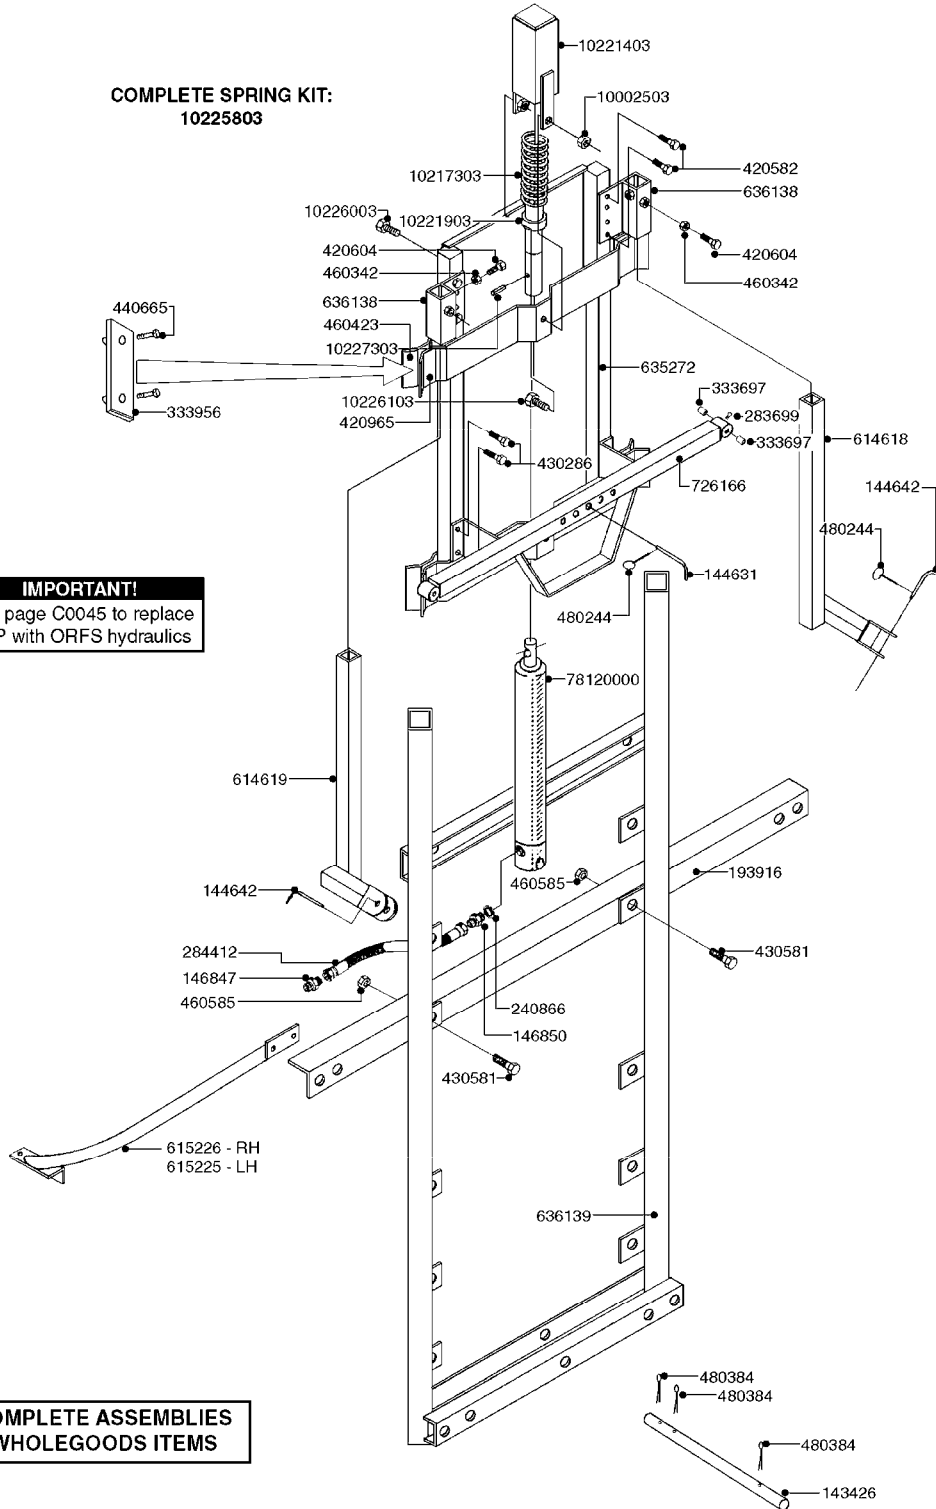

BOOM - MB H-FRAME HL
D0180-HIN, 31:03:16

Page 0

Date 07.02.2020 9:44

BOOM - MB H-FRAME HL
D0180-HIN, 31:03:16

Page 1

Date 07.02.2020 9:44

parts-n°	order qty	description
143426	1	PIN 20x160mm F/HYD/CYL.
144631	1	LOCKING PAWL
144642	1	LOCKING PAWL D10X65MM
146847	1	HEX NIPPLE 1/2"X3/8"
146850	1	HEX NIPPLE 3/8"x3/8" - 1.8mm
193916	1	ANGLE IRON FOR MB BOOM BKTS.
240866	1	DOWTYSEAL 3/8"
283699	1	GREASE NIPPLE M6X1
284412	1	HOSE HY 3/8" X 315" STR+STR
333697	1	BUSHING D22/D16x25
333956	1	SLIDE SHOE 91X25X10
420582	1	BOLT HEX 8.8 DEL M8X20 FT A2
420604	1	BOLT HEX 8.8 DEL M10X25 FT DIN933
420965	1	M10X40 MACHINE SCREW STAINLESS
430286	1	BOLT HEX 8.8 DEL M12X30 FT
430581	1	BOLT HEX 8.8 DEL M16X40 FT
440665	1	SCREW M4.2X16 STAINLESS
460342	1	NUT HEX M10 DEL DIN934
460423	1	NUT HEX M10X1.50 LOCK DIN985A2 SS
460585	1	LOCKING NUT M16 DIN985 A2 SS
480244	1	PIN SNAP D4.5
480384	1	PIN COTTER 3/16 x 1-1/2"
614618	1	TRANS BRKT. F/MB BOOM (SHORT)
614619	1	TRANS BRKT. F/MB BOOM (LONG)
615225	1	SIDE BRACE LEFT 500 EAGLE
615226	1	SIDE BRACE RIGHT 500 EAGLE
635272	1	SLIDE
636138	1	BRACKET
636139	1	H FRAME HY LIFT 300/500 MB
726166	1	TRAPEZE FRAME
10002503	1	NUT HEX NC 1/2"
10217303	1	SPRING FOR 45/50 MB HY LIFT
10221403	1	BOX W/M F.SPRING 45/50 MB HY
10221903	1	SLEEVE W/M F.45/50 MB HY
10225803	1	SPRING KIT FOR MB HYDRAULIC
10226003	1	BOLT HEX 3/8 NC GR.5 00.75"
10226103	1	BOLT HEX 1/2 NC GR.2 01.00"
10227303	1	PIN ROLL 3/16 X 1.25
78120000	1	CYL.TELESCOPING Ø50/40/25_1100