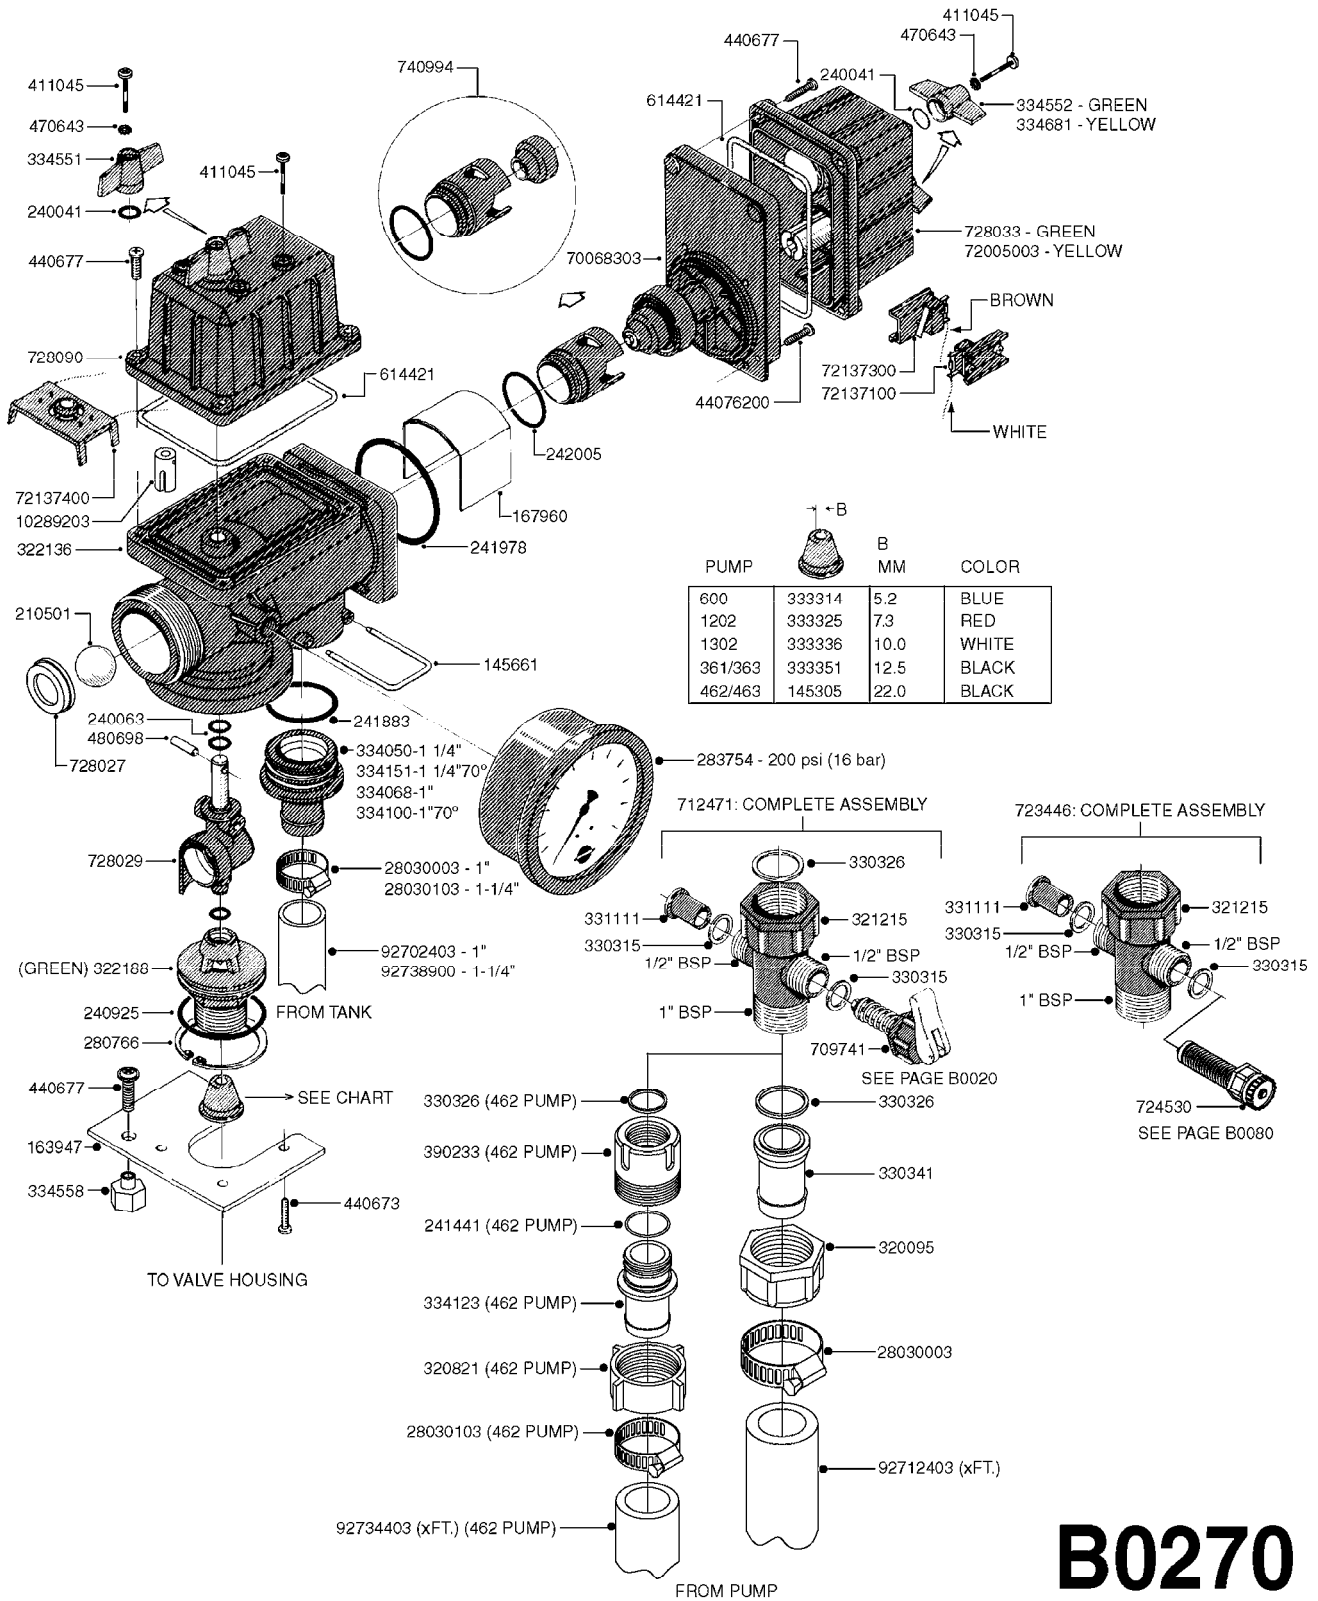

B0270

EC MASTER VALVE-ELEC. (GRN GRP)
B0270-HIN, 05:10:17

Page 1
Date 07.02.2020 9:43

parts-n°	order qty	description
145305	1	NOZZLE F.OP.UNIT PUMP 462
145661	1	FITT.DK S-61 FORK
163947	1	FITTING FOR BK 180
167960	1	WEAR SHIELD EC CONTROL
210501	1	BALL PLASTIC D25
240041	1	O-RING D15.1/10.3 X 2.4
240063	1	O-RING D14.1/9.3 X 2.4
240925	1	O-RING D49.5X3 NITRIL
241441	1	O-RING D29.3X3
241883	1	O-RING 3 X 39.2 NITRIL
241978	1	O-RING 64.5X3.0
242005	1	O-RING D32.1X1.6 NITRIL
280766	1	SNAP-RING INNER 55X2 DIN 472
283754	1	GAUGE 2.5'BR REAR PSI200 BAR16
320095	1	FITT.DK NUT 1" BSP
320821	1	FITT.DK NUT 1-1/2" BSP
321215	1	FITT.DK HOUSING F. AGITATION
322136	1	HOUSING F.OPERATING UNIT EC
322188	1	BOTTOM PIECE F.BALL EC
330315	1	O-RING D18.4/D13X.6
330326	1	O-RING D30/D24X2 F.1"NUT
330341	1	FITT.DK HB 1" F. 1" NUT
331111	1	VALVE SEAT FOR 1/2" DISTRIBUT.
333314	1	NOZZ.RESTRICTOR 600 BLUE
333325	1	NOZZ.RESTRICTOR 1202 RED
333336	1	NOZZ.RESTRICTOR 1302 WHITE
333351	1	NOZZ.RESTRICTOR 361 BLACK
334050	1	FITT.DK S-61 STR.1-1/4"
334068	1	FITT.DK S-61 STR.1"
334100	1	FITT.DK S-61 ELB.1" 110 DEG.
334123	1	FITT.DK HB 1-1/4"O-RNG F.1-1/2"
334151	1	FITT.DK S-61 ELB.1-1/4"110 DEG
334551	1	GRIP F.MAN.OP.EC ON/OFF GREEN
334552	1	GRIP F.MAN.OP.EC PRES.REG.GREE
334558	1	NUT HEX PLASTIC INSERT
334681	1	GRIP F.MAN.OP.EC PRES.REG.YELL
390233	1	FITT.DK REDUC 1-1/2" X 1" BSP
411045	1	SCREW M4 X 16MM STAINLESS
440673	1	SCREW F.PLASTIC 5X12 SS
440677	1	SCREW F. PLASTIC 5X20 SS
470643	1	WASHER LOCK
480698	1	PIN M5X16 SLOTTED
614421	1	GASKET F/MOTOR HOUSE-ON/OFF TR
709741	1	VALVE ASSY. 1/2" FLIP LEVER
712471	1	AGITATION VALVE ASSY. ON/OFF
723446	1	AGITATION VALVE ASSY. ADJUST.
724530	1	THUMB WHEEL FOR AGITATION
728027	1	BUSHING WITH SEAT
728029	1	HOUSING F.BALL MOUNT EC
728033	1	MOTOR UNIT F.PRES.REG.EC GREEN
728090	1	MOTOR UNIT F.ON/OFF EC GREEN
740994	1	PRESS REG.CONE&CYL. STD RATE
10289203	1	COUPLER FOR EC ELEC.CONTROL
28030003	1	CLAMP HOSE GEAR P1" 6716
28030103	1	CLAMP HOSE GEAR P5/4-S1.5"6724
44076200	1	SCREW WN5451 5X16 SS TORX
70068303	1	BRKT. PLATE F/PRES. CONT.2XNUT
72005003	1	REGULATOR MOTOR SUBST.
72137100	1	MCROSWCH ASSY F.PRSR REG WHT W
72137300	1	MCROSWCH ASSY F.PRSR REG BRN W
72137400	1	MCROSWCH ASSY F. ON/OFF VLV