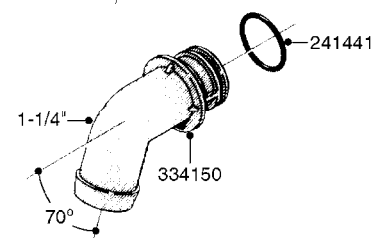

RINSE SYSTEM PLUMBING
K0750-HIN, 01:01:16

Page 0
Date 07.02.2020 9:44

RINSE SYSTEM- MANIFOLD SYSTEM

K0750

RINSE SYSTEM PLUMBING
K0750-HIN, 01:01:16

Page 1
Date 07.02.2020 9:44

parts-n°	order qty	description
168030	1	BRACKET F/3 WAY VALVE
172280	1	FLATBAR 30X5 L=270 4XD9 90DEG.
241441	1	O-RING D29.3X3
241883	1	O-RING 3 X 39.2 NITRIL
242353	1	O-RING 3 X 44.2 VITON
242354	1	O-RING D32.2X3.0 VITON
242594	1	O-RING D14 X 1.78 SCH.70-EPDM
284585	1	CLAMP HOSE GEAR 1" MINI 020
320084	1	FITT.DK NUT 1/2" BSP
320095	1	FITT.DK NUT 1" BSP
320283	1	FITT.DK NUT 3/4"BSP
320294	1	FITT.DK TEE 3/8X3/8HB X1/2"BSP
320316	1	FITT.DK TEE 3/4" X3/4" X1"BSP
320821	1	FITT.DK NUT 1-1/2" BSP
321495	1	FITT.DK REDUC 1/4'BSP F.3/4'NT
322065	1	FITT.DK UNION 1' BSP/S-56
322066	1	FITT.DK S-56 NUT
330212	1	O-RING D19/D14X2.4 F.1/2"NUT
330326	1	O-RING D30/D24X2 F.1"NUT
330341	1	FITT.DK HB 1" F. 1" NUT
330595	1	O-RING D24.6/D20X2.1 -3/4"
330676	1	FITT.DK HB 3/8" F. 1/2" NUT
330687	1	FITT.DK HB 1/2" F. 1/2" NUT
332286	1	FITT.DK HB 1/2" F. 3/4" NUT
334050	1	FITT.DK S-61 STR.1-1/4"
334059	1	FITT.DK EL 1" 110 DEG.F.1-1/2"
334068	1	FITT.DK S-61 STR.1"
334100	1	FITT.DK S-61 ELB.1" 110 DEG.
334151	1	FITT.DK S-61 ELB.1-1/4"110 DEG
334239	1	FITT.DK S-53 ELB.1/2"
334564	1	FITT.DK S-67 TO S-53 ADAPTER
420582	1	BOLT HEX 8.8 DEL M8X20 FT A2
460143	1	SELF LOCK NUT M8 SST A2 DIN985
725348	1	VALVE 3 WAY BLUE
978338	1	DECAL MANIFOLD SYS.RINSE NOZ
28026203	1	GAUGE 200PSI/BR,2.5"1/4BSP-BTM
28029803	1	CLAMP HOSE GEAR P1/2" 6708
92701703	1	HOSE R X3/8" X300PSI WP X0012"
92702103	1	HOSE R X1/2" X300PSI WP X0012"
92712403	1	HOSE R X1" X300PSI WP X0012"