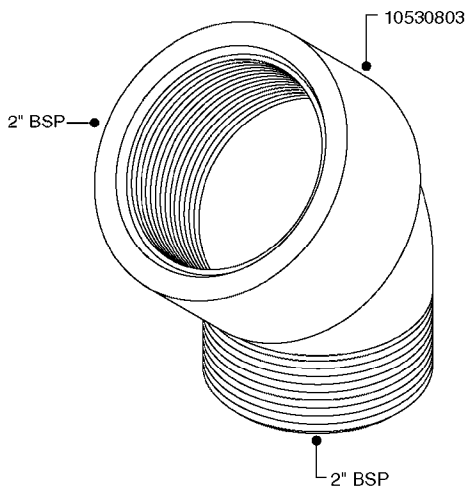

FITTINGS - HEXAGON NIPPLES
L0030-HIN, 01:01:16

L0030

FITTINGS - HEXAGON NIPPLES
L0030-HIN, 01:01:16

Page 1
Date 07.02.2020 9:44

parts-n°	order qty	description
10015303	1	FITT.PO.HN 1.00X1.00 M1000
10425003	1	FITT.PO.HN 1.25X1.00 MCPHEE
320132	1	FITT.DK HN 1" BSP
320176	1	FITT.DK HN 3/8"X1/2" BSP
320445	1	FITT.DK HN 1/4"X3/8" BSP
320655	1	FITT.DK HN 1/2"-1/2" BSP
320692	1	FITT.DK HN 3/8'BSPX1/4'NPT
320703	1	FITT.DK HN 3/8BSP X1/2 &1/4NPT
320725	1	FITT.DK NIPPLE 3/8"-3/8" BSP
320902	1	FITT.DK HN 3/8'X 1/4' BSP
390232	1	FITT.DK HN 1-1/2' X 1-1/4' BSP
390276	1	FITT.DK HN 1'BSP

L0040

FITTINGS - NIPPLES & ELBOWS
L0040-HIN, 01:01:16

Page 1
Date 07.02.2020 9:44

parts-n°	order qty	description
10530803	1	FITT.PO.SE 2.00X2.00 45 DEG.
320191	1	FITT.DK ELB 3/8' BSP 45 DEGREE
320482	1	FITT.DK ELB. 1/2" BSP 60 DEG.
320596	1	FITT.DK ELB 3/8'-1/2'BSP 45DEG
320607	1	FITT.DK HN 3/8M X 3/8F BSP LNG
320633	1	FITT.DK HN 3/8"M X 3/8"F BSP
321451	1	FITT.DK ELB.1-1/2 X1-1/4 80DEG
321532	1	FITT.DK REDUC 3/4' X 1/2' BSP
390233	1	FITT.DK REDUC 1-1/2" X 1" BSP