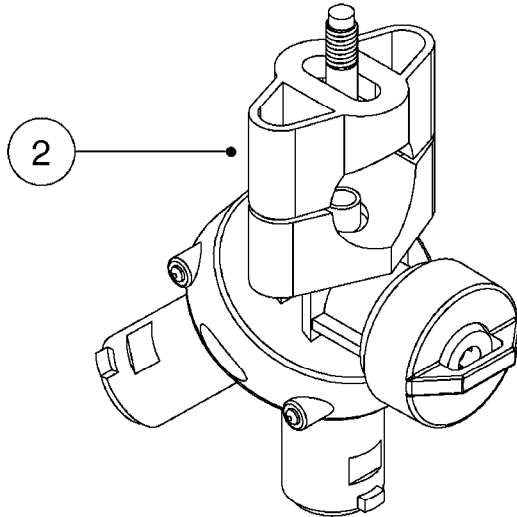

SINGLE NOZZLE BODY

TRIPLET NOZZLE BODY

D1090

*=REFER TO HARDI NOZZLE CATALOG

NOZZLE BODIES-SNAP FIT
D1090-HIN, 01:01:16

Page 1

Date 07.02.2020 9:44

parts-n°	order qty	description
143592	1	LOCK CLAMP FOR TRIPLET
241371	1	DIAPHRAGM F.NO-DRIP,VULC
241990	1	O-RING D9.3 X 2.4 VITON
242594	1	O-RING D14 X 1.78 SCH.70-EPDM
242598	1	O-RING D7.0 X 2.5 NITRIL
320187	1	FITT.DK CAP 3/8" BSP BLACK
320283	1	FITT.DK NUT 3/4"BSP
321462	1	CAP F.NO-DRIP ASSY.
322068	1	SNAP-FIT ADAPTER THREAD. HARDI
322114	1	NUT PLASTIC F.NOZZ.H
322116	1	BOLT PLASTIC F.NOZZ.H.
322258	1	HOUSING F.TRIPLET
322260	1	NOZZLE HOLDER LOWER PART
333012	1	NOZZLE HOLD. UPPER PART
334082	1	SNAP-FIT NOZZ.HOLD.CONE BLACK
334102	1	BLANK F.NOZZLE
334172	1	SNAP-FIT NOZZ.HOLD.CONE GREEN
334173	1	SNAP-FIT NOZZ.HOLD.CONE ORANGE
334220	1	YOKE, UPPER NOZZLE BODY
334371	1	SNAP-FIT NOZZLE HOLDER YELLOW
334373	1	SNAP-FIT NOZZLE HOLDER RED
334377	1	SNAP-FIT NOZZLE HOLDER BLUE
334926	1	SNAP-FIT TURN PLATE F TRIPLET
390639	1	O-RING F.NOZZLE FILTER
440665	1	SCREW M4.2X16 STAINLESS
716236	1	FITT.DK HB 1/2" ASSY. F. 3/4"
716413	1	FITT.DK PLUG ASSY. F.NOZ TUBE
724621	1	FITT.DK HB 3/4"ASSY F.3/4" NUT
725042	1	SCREEN 80 MESH W.GASKET, RED
725043	1	SCREEN 50 MESH W.GASKET,BLUE
725044	1	SCREEN 100 MESH W.GASKET,YELLO
725078	1	SNAP-FIT TRIPLET W/O NOZZ HOLD
725079	1	NOZZLE ASSY.SING.SNAP-FIT GREN
729645	1	NON-DRIP SPRING ASSY.GREEN 10