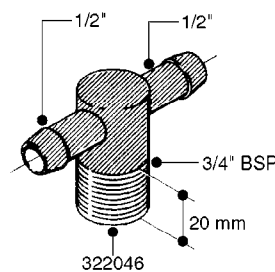

FITTINGS - HEXAGON NIPPLES
L0030-HIN, 01:01:16

L0030

FITTINGS - HEXAGON NIPPLES
L0030-HIN, 01:01:16

Page 1
Date 07.02.2020 9:44

parts-n°	order qty	description
10015303	1	FITT.PO.HN 1.00X1.00 M1000
10425003	1	FITT.PO.HN 1.25X1.00 MCPHEE
320132	1	FITT.DK HN 1" BSP
320176	1	FITT.DK HN 3/8"X1/2" BSP
320445	1	FITT.DK HN 1/4"X3/8" BSP
320655	1	FITT.DK HN 1/2"-1/2" BSP
320692	1	FITT.DK HN 3/8'BSPX1/4'NPT
320703	1	FITT.DK HN 3/8BSP X1/2 &1/4NPT
320725	1	FITT.DK NIPPLE 3/8"-3/8" BSP
320902	1	FITT.DK HN 3/8'X 1/4' BSP
390232	1	FITT.DK HN 1-1/2' X 1-1/4' BSP
390276	1	FITT.DK HN 1'BSP

L0040

FITTINGS - NIPPLES & ELBOWS
L0040-HIN, 01:01:16

Page 1
Date 07.02.2020 9:44

parts-n°	order qty	description
10530803	1	FITT.PO.SE 2.00X2.00 45 DEG.
320191	1	FITT.DK ELB 3/8' BSP 45 DEGREE
320482	1	FITT.DK ELB. 1/2" BSP 60 DEG.
320596	1	FITT.DK ELB 3/8'-1/2'BSP 45DEG
320607	1	FITT.DK HN 3/8M X 3/8F BSP LNG
320633	1	FITT.DK HN 3/8"M X 3/8"F BSP
321451	1	FITT.DK ELB.1-1/2 X1-1/4 80DEG
321532	1	FITT.DK REDUC 3/4' X 1/2' BSP
390233	1	FITT.DK REDUC 1-1/2" X 1" BSP