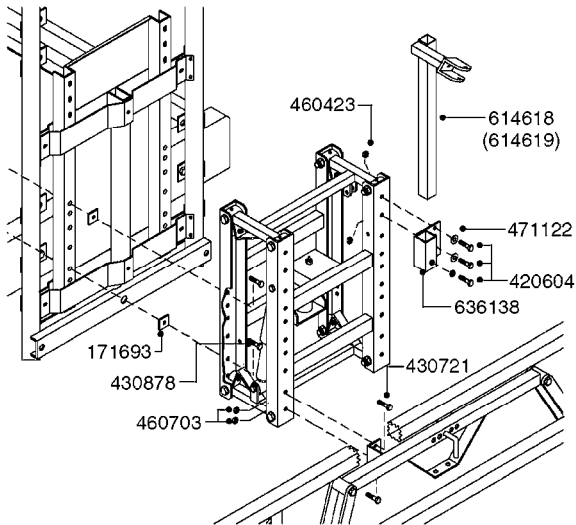

BOOM - MB H-FRAME HL
D0180-HIN, 31:03:16

Page 0

Date 07.02.2020 9:44

D0180

BOOM - MB H-FRAME HL
D0180-HIN, 31:03:16

Page 1

Date 07.02.2020 9:44

parts-n°	order qty	description
143426	1	PIN 20x160mm F/HYD/CYL.
144631	1	LOCKING PAWL
144642	1	LOCKING PAWL D10X65MM
146847	1	HEX NIPPLE 1/2"X3/8"
146850	1	HEX NIPPLE 3/8"x3/8" - 1.8mm
193916	1	ANGLE IRON FOR MB BOOM BKTS.
240866	1	DOWTYSEAL 3/8"
283699	1	GREASE NIPPLE M6X1
284412	1	HOSE HY 3/8" X 315" STR+STR
333697	1	BUSHING D22/D16x25
333956	1	SLIDE SHOE 91X25X10
420582	1	BOLT HEX 8.8 DEL M8X20 FT A2
420604	1	BOLT HEX 8.8 DEL M10X25 FT DIN933
420965	1	M10X40 MACHINE SCREW STAINLESS
430286	1	BOLT HEX 8.8 DEL M12X30 FT
430581	1	BOLT HEX 8.8 DEL M16X40 FT
440665	1	SCREW M4.2X16 STAINLESS
460342	1	NUT HEX M10 DEL DIN934
460423	1	NUT HEX M10X1.50 LOCK DIN985A2 SS
460585	1	LOCKING NUT M16 DIN985 A2 SS
480244	1	PIN SNAP D4.5
480384	1	PIN COTTER 3/16 x 1-1/2"
614618	1	TRANS BRKT. F/MB BOOM (SHORT)
614619	1	TRANS BRKT. F/MB BOOM (LONG)
615225	1	SIDE BRACE LEFT 500 EAGLE
615226	1	SIDE BRACE RIGHT 500 EAGLE
635272	1	SLIDE
636138	1	BRACKET
636139	1	H FRAME HY LIFT 300/500 MB
726166	1	TRAPEZE FRAME
10002503	1	NUT HEX NC 1/2"
10217303	1	SPRING FOR 45/50 MB HY LIFT
10221403	1	BOX W/M F.SPRING 45/50 MB HY
10221903	1	SLEEVE W/M F.45/50 MB HY
10225803	1	SPRING KIT FOR MB HYDRAULIC
10226003	1	BOLT HEX 3/8 NC GR.5 00.75"
10226103	1	BOLT HEX 1/2 NC GR.2 01.00"
10227303	1	PIN ROLL 3/16 X 1.25
78120000	1	CYL.TELESCOPING Ø50/40/25_1100