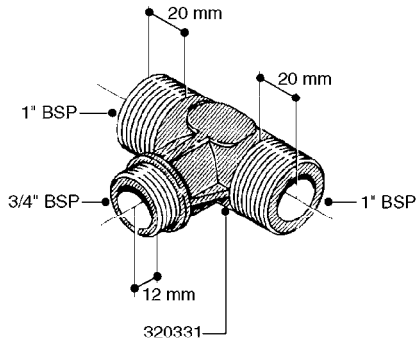

L0020

FITTINGS-T-PIECES, CAPS & ELBOWS
L0020-HIN, 01:01:16

Page 1

Date 07.02.2020 9:44

parts-n°	order qty	description
10053603	1	FITT. CAPNUT 2"BSP 5601
10194303	1	CAP BLANK 1 1/2 MCPHEE 210060
320047	1	FITT.DK CAPNUT 1/2" BSP
320106	1	FITT.DK CAPNUT 1" BSP
320272	1	FITT.DK CAPNUT 3/8" BSP
320316	1	FITT.DK TEE 3/4" X3/4" X1"BSP
320331	1	FITT.DK TEE 1" - 1" - 3/4" BSP
320342	1	FITT.DK EL 3/4"M X 1"F BSP
320563	1	FITT.DK 3 WAY 1/2" 110 DEG.
320677	1	NO LONGER AVAILABLE
320961	1	FITT.DK CAPNUT 1-1/2" BSP
321053	1	FITT.DK TEE 1/2 X1/2 X1/2" BSP
322072	1	FITT.DK TEE 3/8'X3/8'X3/8' BSP
322095	1	FITT.DK TEE 1-1/2 X1-1/4 X3/4" BSP
322138	1	FITT.DK ELB 1"M X 1"F BSP
330013	1	O-RING 2.5 X 10 PUR
330212	1	O-RING D19/D14X2.4 F.1/2"NUT
330326	1	O-RING D30/D24X2 F.1"NUT
331273	1	O-RING D44/D38X2 F.1-1/2"