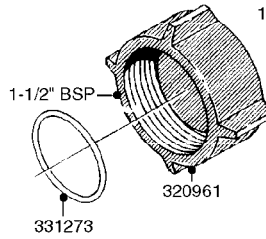

L0020

FITTINGS-T-PIECES, CAPS & ELBOWS
L0020-HIN, 01:01:16

Page 1

Date 07.02.2020 9:44

parts-n°	order qty	description
10053603	1	FITT. CAPNUT 2"BSP 5601
10194303	1	CAP BLANK 1 1/2 MCPHEE 210060
320047	1	FITT.DK CAPNUT 1/2" BSP
320106	1	FITT.DK CAPNUT 1" BSP
320272	1	FITT.DK CAPNUT 3/8" BSP
320316	1	FITT.DK TEE 3/4" X3/4" X1"BSP
320331	1	FITT.DK TEE 1" - 1" - 3/4" BSP
320342	1	FITT.DK EL 3/4"M X 1"F BSP
320563	1	FITT.DK 3 WAY 1/2" 110 DEG.
320677	1	NO LONGER AVAILABLE
320961	1	FITT.DK CAPNUT 1-1/2" BSP
321053	1	FITT.DK TEE 1/2 X1/2 X1/2" BSP
322072	1	FITT.DK TEE 3/8'X3/8'X3/8' BSP
322095	1	FITT.DK TEE 1-1/2 X1-1/4 X3/4" BSP
322138	1	FITT.DK ELB 1"M X 1"F BSP
330013	1	O-RING 2.5 X 10 PUR
330212	1	O-RING D19/D14X2.4 F.1/2"NUT
330326	1	O-RING D30/D24X2 F.1"NUT
331273	1	O-RING D44/D38X2 F.1-1/2"