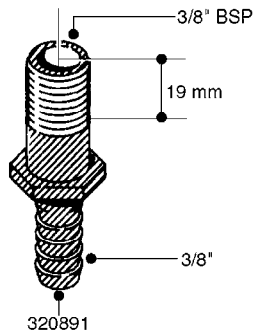

FITTINGS - HEXAGON NIPPLES
L0030-HIN, 01:01:16

L0030

FITTINGS - HEXAGON NIPPLES
L0030-HIN, 01:01:16

Page 1
Date 07.02.2020 9:44

parts-n°	order qty	description
10015303	1	FITT.PO.HN 1.00X1.00 M1000
10425003	1	FITT.PO.HN 1.25X1.00 MCPHEE
320132	1	FITT.DK HN 1" BSP
320176	1	FITT.DK HN 3/8"X1/2" BSP
320445	1	FITT.DK HN 1/4"X3/8" BSP
320655	1	FITT.DK HN 1/2"-1/2" BSP
320692	1	FITT.DK HN 3/8'BSPX1/4'NPT
320703	1	FITT.DK HN 3/8BSP X1/2 &1/4NPT
320725	1	FITT.DK NIPPLE 3/8"-3/8" BSP
320902	1	FITT.DK HN 3/8'X 1/4' BSP
390232	1	FITT.DK HN 1-1/2' X 1-1/4' BSP
390276	1	FITT.DK HN 1'BSP

L0040

FITTINGS - NIPPLES & ELBOWS
L0040-HIN, 01:01:16

Page 1
Date 07.02.2020 9:44

parts-n°	order qty	description
10530803	1	FITT.PO.SE 2.00X2.00 45 DEG.
320191	1	FITT.DK ELB 3/8' BSP 45 DEGREE
320482	1	FITT.DK ELB. 1/2" BSP 60 DEG.
320596	1	FITT.DK ELB 3/8'-1/2'BSP 45DEG
320607	1	FITT.DK HN 3/8M X 3/8F BSP LNG
320633	1	FITT.DK HN 3/8"M X 3/8"F BSP
321451	1	FITT.DK ELB.1-1/2 X1-1/4 80DEG
321532	1	FITT.DK REDUC 3/4' X 1/2' BSP
390233	1	FITT.DK REDUC 1-1/2" X 1" BSP