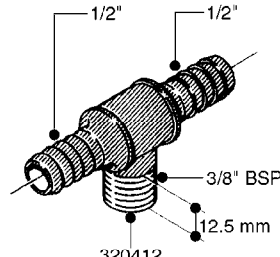

FITTINGS - HEXAGON NIPPLES
L0030-HIN, 01:01:16

L0030

FITTINGS - HEXAGON NIPPLES
L0030-HIN, 01:01:16

Page 1
Date 07.02.2020 9:44

parts-n°	order qty	description
10015303	1	FITT.PO.HN 1.00X1.00 M1000
10425003	1	FITT.PO.HN 1.25X1.00 MCPHEE
320132	1	FITT.DK HN 1" BSP
320176	1	FITT.DK HN 3/8"X1/2" BSP
320445	1	FITT.DK HN 1/4"X3/8" BSP
320655	1	FITT.DK HN 1/2"-1/2" BSP
320692	1	FITT.DK HN 3/8'BSPX1/4'NPT
320703	1	FITT.DK HN 3/8BSP X1/2 &1/4NPT
320725	1	FITT.DK NIPPLE 3/8"-3/8" BSP
320902	1	FITT.DK HN 3/8'X 1/4' BSP
390232	1	FITT.DK HN 1-1/2' X 1-1/4' BSP
390276	1	FITT.DK HN 1'BSP

L0040

FITTINGS - NIPPLES & ELBOWS
L0040-HIN, 01:01:16

Page 1
Date 07.02.2020 9:44

parts-n°	order qty	description
10530803	1	FITT.PO.SE 2.00X2.00 45 DEG.
320191	1	FITT.DK ELB 3/8' BSP 45 DEGREE
320482	1	FITT.DK ELB. 1/2" BSP 60 DEG.
320596	1	FITT.DK ELB 3/8'-1/2'BSP 45DEG
320607	1	FITT.DK HN 3/8M X 3/8F BSP LNG
320633	1	FITT.DK HN 3/8"M X 3/8"F BSP
321451	1	FITT.DK ELB.1-1/2 X1-1/4 80DEG
321532	1	FITT.DK REDUC 3/4' X 1/2' BSP
390233	1	FITT.DK REDUC 1-1/2" X 1" BSP