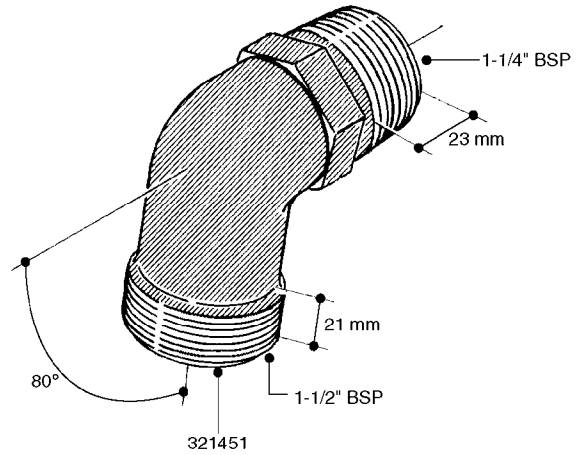

FITTINGS - HEXAGON NIPPLES
L0030-HIN, 01:01:16

L0030

FITTINGS - HEXAGON NIPPLES
L0030-HIN, 01:01:16

Page 1
Date 07.02.2020 9:44

parts-n°	order qty	description
10015303	1	FITT.PO.HN 1.00X1.00 M1000
10425003	1	FITT.PO.HN 1.25X1.00 MCPHEE
320132	1	FITT.DK HN 1" BSP
320176	1	FITT.DK HN 3/8"X1/2" BSP
320445	1	FITT.DK HN 1/4"X3/8" BSP
320655	1	FITT.DK HN 1/2"-1/2" BSP
320692	1	FITT.DK HN 3/8'BSPX1/4'NPT
320703	1	FITT.DK HN 3/8BSP X1/2 &1/4NPT
320725	1	FITT.DK NIPPLE 3/8"-3/8" BSP
320902	1	FITT.DK HN 3/8'X 1/4' BSP
390232	1	FITT.DK HN 1-1/2' X 1-1/4' BSP
390276	1	FITT.DK HN 1'BSP

L0040

FITTINGS - NIPPLES & ELBOWS
L0040-HIN, 01:01:16

Page 1
Date 07.02.2020 9:44

parts-n°	order qty	description
10530803	1	FITT.PO.SE 2.00X2.00 45 DEG.
320191	1	FITT.DK ELB 3/8' BSP 45 DEGREE
320482	1	FITT.DK ELB. 1/2" BSP 60 DEG.
320596	1	FITT.DK ELB 3/8'-1/2'BSP 45DEG
320607	1	FITT.DK HN 3/8M X 3/8F BSP LNG
320633	1	FITT.DK HN 3/8"M X 3/8"F BSP
321451	1	FITT.DK ELB.1-1/2 X1-1/4 80DEG
321532	1	FITT.DK REDUC 3/4' X 1/2' BSP
390233	1	FITT.DK REDUC 1-1/2" X 1" BSP