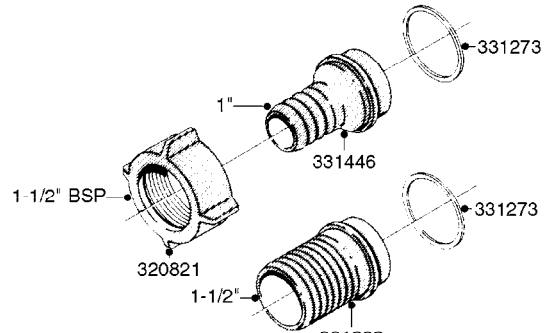

RINSE SYSTEM PLUMBING
K0750-HIN, 01:01:16

Page 0
Date 07.02.2020 9:44

RINSE SYSTEM- MANIFOLD SYSTEM

K0750

RINSE SYSTEM PLUMBING
K0750-HIN, 01:01:16

Page 1
Date 07.02.2020 9:44

parts-n°	order qty	description
168030	1	BRACKET F/3 WAY VALVE
172280	1	FLATBAR 30X5 L=270 4XD9 90DEG.
241441	1	O-RING D29.3X3
241883	1	O-RING 3 X 39.2 NITRIL
242353	1	O-RING 3 X 44.2 VITON
242354	1	O-RING D32.2X3.0 VITON
242594	1	O-RING D14 X 1.78 SCH.70-EPDM
284585	1	CLAMP HOSE GEAR 1" MINI 020
320084	1	FITT.DK NUT 1/2" BSP
320095	1	FITT.DK NUT 1" BSP
320283	1	FITT.DK NUT 3/4"BSP
320294	1	FITT.DK TEE 3/8X3/8HB X1/2"BSP
320316	1	FITT.DK TEE 3/4" X3/4" X1"BSP
320821	1	FITT.DK NUT 1-1/2" BSP
321495	1	FITT.DK REDUC 1/4'BSP F.3/4'NT
322065	1	FITT.DK UNION 1' BSP/S-56
322066	1	FITT.DK S-56 NUT
330212	1	O-RING D19/D14X2.4 F.1/2"NUT
330326	1	O-RING D30/D24X2 F.1"NUT
330341	1	FITT.DK HB 1" F. 1" NUT
330595	1	O-RING D24.6/D20X2.1 -3/4"
330676	1	FITT.DK HB 3/8" F. 1/2" NUT
330687	1	FITT.DK HB 1/2" F. 1/2" NUT
332286	1	FITT.DK HB 1/2" F. 3/4" NUT
334050	1	FITT.DK S-61 STR.1-1/4"
334059	1	FITT.DK EL 1" 110 DEG.F.1-1/2"
334068	1	FITT.DK S-61 STR.1"
334100	1	FITT.DK S-61 ELB.1" 110 DEG.
334151	1	FITT.DK S-61 ELB.1-1/4"110 DEG
334239	1	FITT.DK S-53 ELB.1/2"
334564	1	FITT.DK S-67 TO S-53 ADAPTER
420582	1	BOLT HEX 8.8 DEL M8X20 FT A2
460143	1	SELF LOCK NUT M8 SST A2 DIN985
725348	1	VALVE 3 WAY BLUE
978338	1	DECAL MANIFOLD SYS.RINSE NOZ
28026203	1	GAUGE 200PSI/BR,2.5"1/4BSP-BTM
28029803	1	CLAMP HOSE GEAR P1/2" 6708
92701703	1	HOSE R X3/8" X300PSI WP X0012"
92702103	1	HOSE R X1/2" X300PSI WP X0012"
92712403	1	HOSE R X1" X300PSI WP X0012"