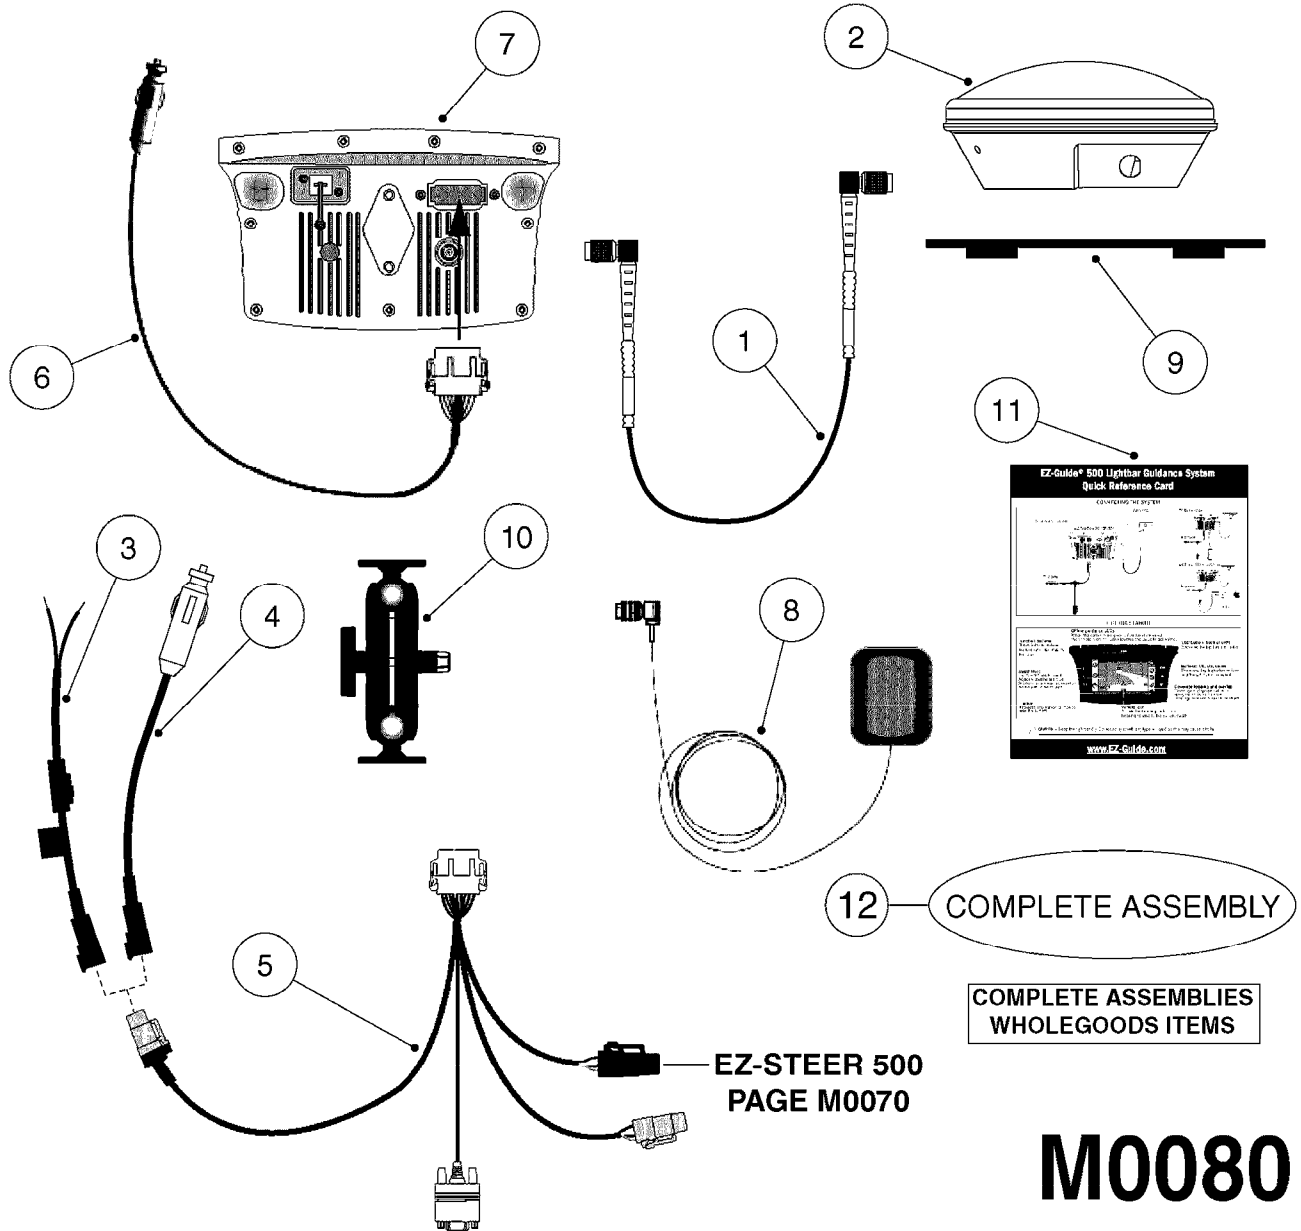

EZ-GUIDE 250 LIGHTBAR
M0080-HIN, 01:01:16

Page 1
Date 07.02.2020 9:44

Pos.	parts-n°	order qty	description
1	26007603	1	CABLE, ANTENNA, EZGUIDEPLUS
2	26015603	1	ANTENNA AG15 L1,EZ GDE 500/250
3	26016103	1	EZ-GUIDE 500 CABLE UNTERM.FUSE
4	26016203	1	EZ-GUIDE 500 POWER CONN.CABLE
5	26017303	1	EZ-GUIDE 250 ALL PORT CABLE
6	26017703	1	EZ-GUIDE 250 POWER CABLE
7	26017803	1	EZ-GUIDE 250 LIGHTBAR DISPLAY
8	26017903	1	EZ-GUIDE 250 PATCH ANTENNA
9	28048203	1	EZ-GUIDE 500 MOUNT F.AG15 ANT.
10	28048303	1	EZ-GUIDE 250/500 RAM MNT.1.5"
11	67217403	1	EZ-GUIDE 250 QUICK REF.CARD
12	84210603	1	EZ GUIDE 250 LIGHTBAR