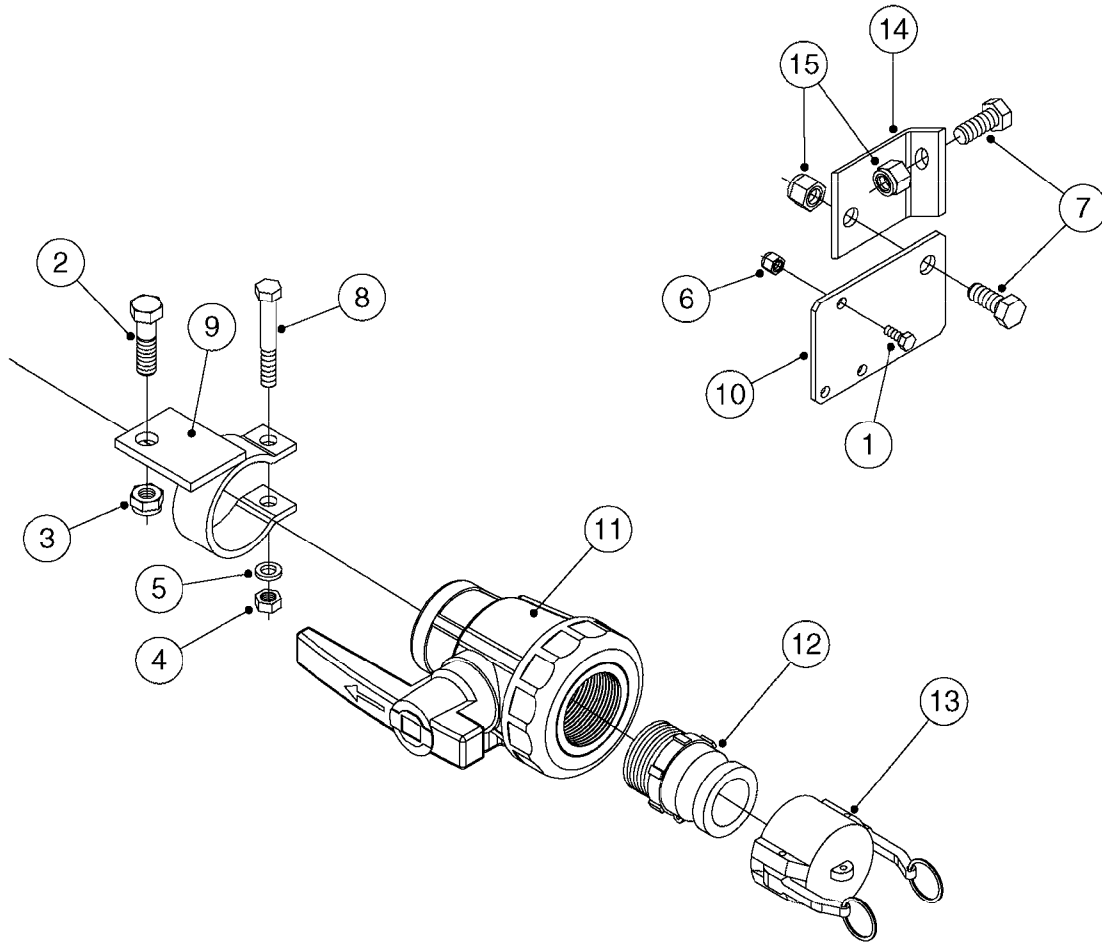

QUICKFILL-UPDATE 97-TRAILER
K0590-HIN, 01:01:16

Page 0
Date 07.02.2020 9:44

K0590

QUICKFILL-UPDATE 97-TRAILER
K0590-HIN, 01:01:16

Page 1

Date 07.02.2020 9:44

parts-n°	order qty	description
240785	1	O-RING D46,99X5,33 NITRIL
10053503	1	FITT.PO.TEE 2"MX2"FX2"M BSP
10054203	1	GASKET F. 2" FITTINGS RUBBER
10277003	1	FITT.PO.HB 2.00X2.00 MCPHEE
10288703	1	FITT.PO.EL 2MX2M 90 DEG MCPHEE
10295003	1	FITT.PO.HN 2' 250071
10295103	1	FOOT VALVE 2" 504019
10312803	1	FITT.PO.BU 2' X 2'
10599203	1	WASHER-390664 MACHINE ID2-3/8'
28030203	1	CLAMP HOSE T-BOLT S2" 235-67
92702703	1	HOSE PVC SUCT GRAY 2"