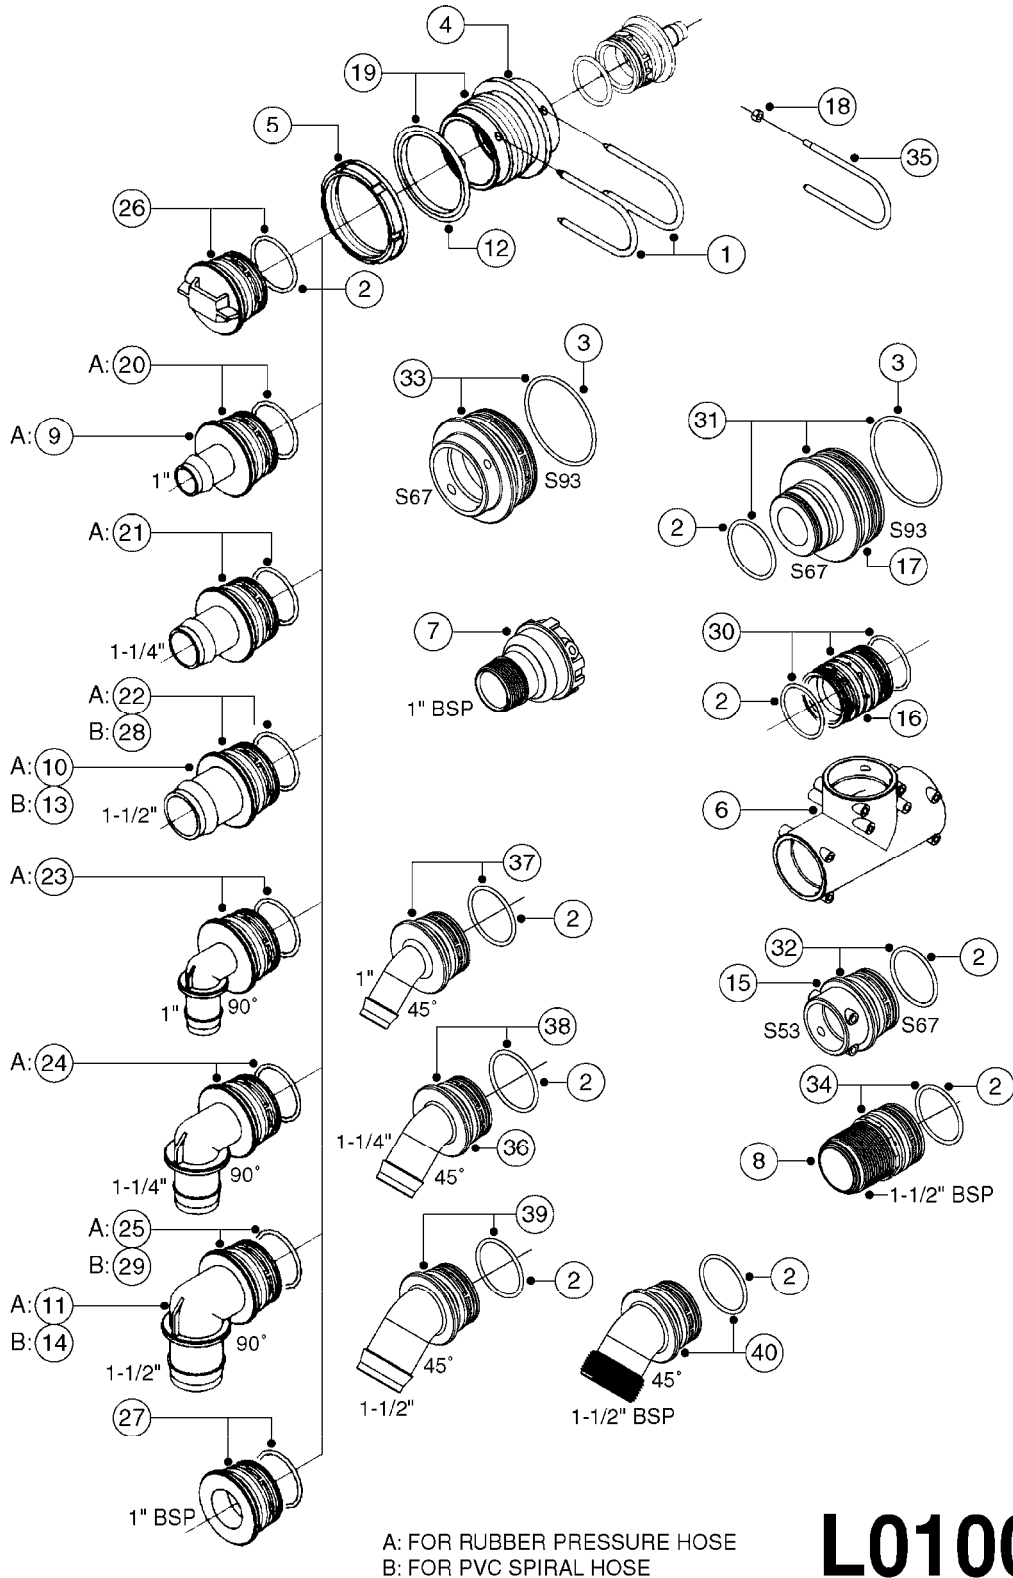

L0090

FITTINGS - S-56 & S-61
L0090-HIN, 01:01:16

Page 1

Date 07.02.2020 9:44

parts-n°	order qty	description
145661	1	FITT.DK S-61 FORK
241754	1	O-RING D59.5X3
241883	1	O-RING 3 X 39.2 NITRIL
322055	1	FITT.DK S-61 BULKHEAD
322056	1	FITT.DK S-61 BULKHEAD NUT
322066	1	FITT.DK S-56 NUT
334050	1	FITT.DK S-61 STR.1-1/4"
334068	1	FITT.DK S-61 STR.1"
334091	1	FITT.DK S56 STR.1-1/2'
334099	1	FITT.DK S-61 ELB.1-1/2"110 DEG
334100	1	FITT.DK S-61 ELB.1" 110 DEG.
334151	1	FITT.DK S-61 ELB.1-1/4"110 DEG
390231	1	FITT.DK NIPPLE 1-1/2 X S56