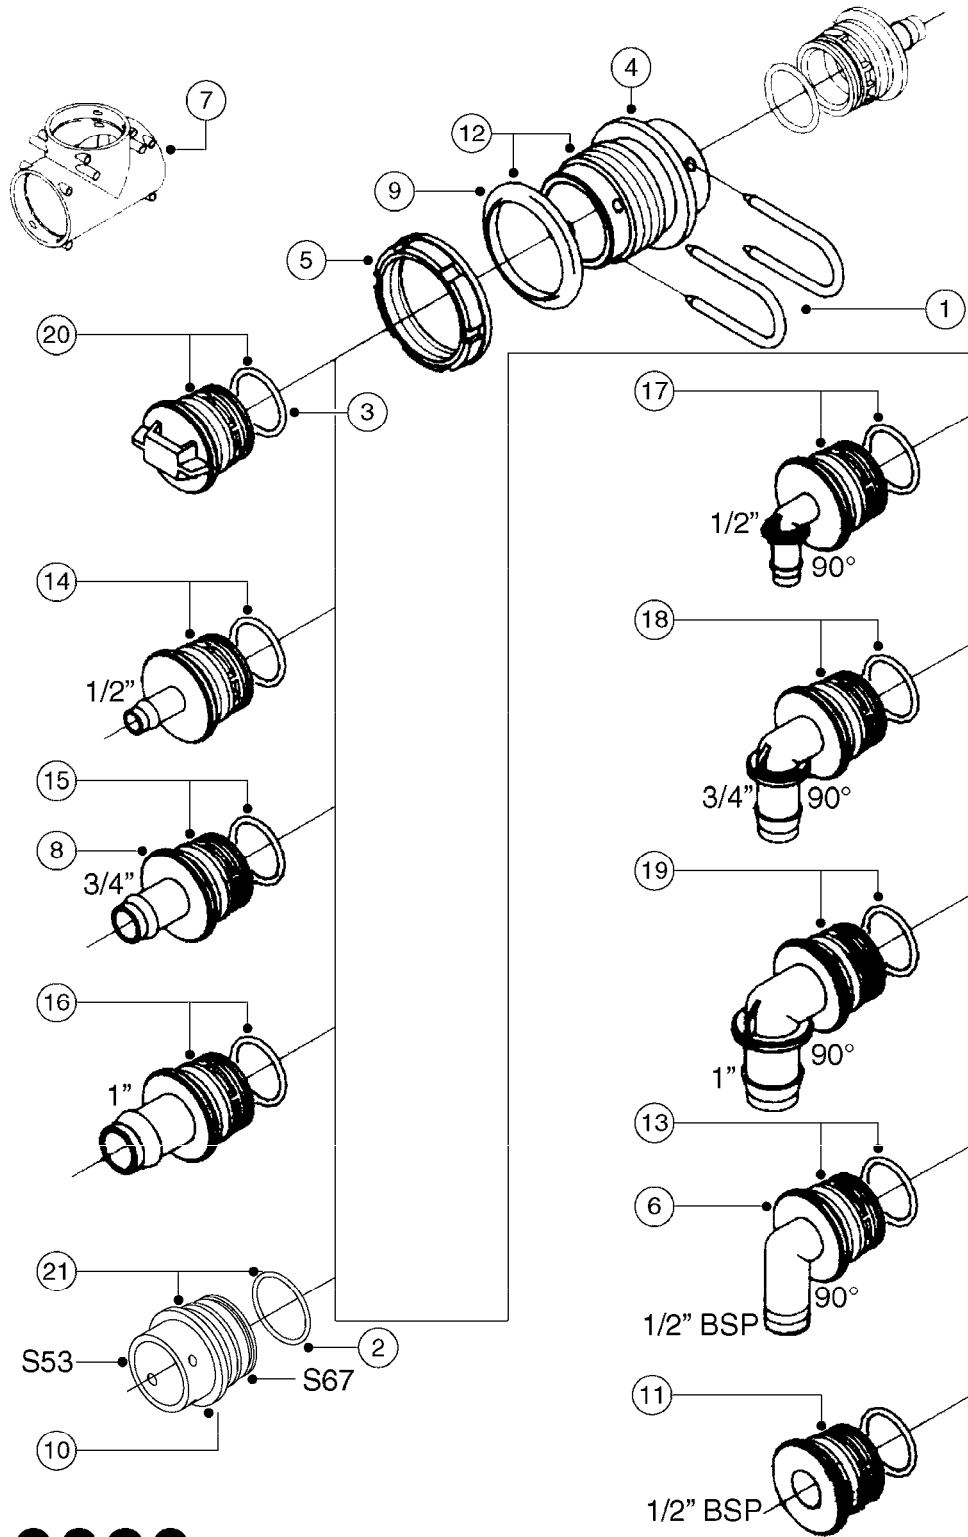

L0070

FITTINGS - S-40
L0070-HIN, 13:09:17

Page 1

Date 07.02.2020 9:44

Pos.	parts-n°	order qty	description
1	145994	1	FITT.DK S-40 FORK
2	242108	1	O-RING 3 X 19,2 70SH NITRIL NITRIL (BLACK)
2	242355	1	O-RING D19.2X3.0 VITON F.S-40 VITON (BROWN)
3	322102	1	FITT.DK S-40 BULKHEAD
4	322106	1	FITT.DK S-40 BULKHEAD NUT
5	334225	1	FITT.DK S-40 STR.3/8"
6	334237	1	FITT.DK S-40 ELB.3/8"
7	334238	1	FITT.DK S-40 ELB.1/2"
8	334248	1	FITT.DK S-40 PLUG
9	334259	1	GASKET F. S-40 BULKHEAD
10	726462	1	FITT. S40 BULKHEAD W.GASKET
11	726567	1	FITT.DK S-40 ELB.1/2" W.O-RING
12	726693	1	FITT.DK S-40 PLUG 1/8BSP ORING