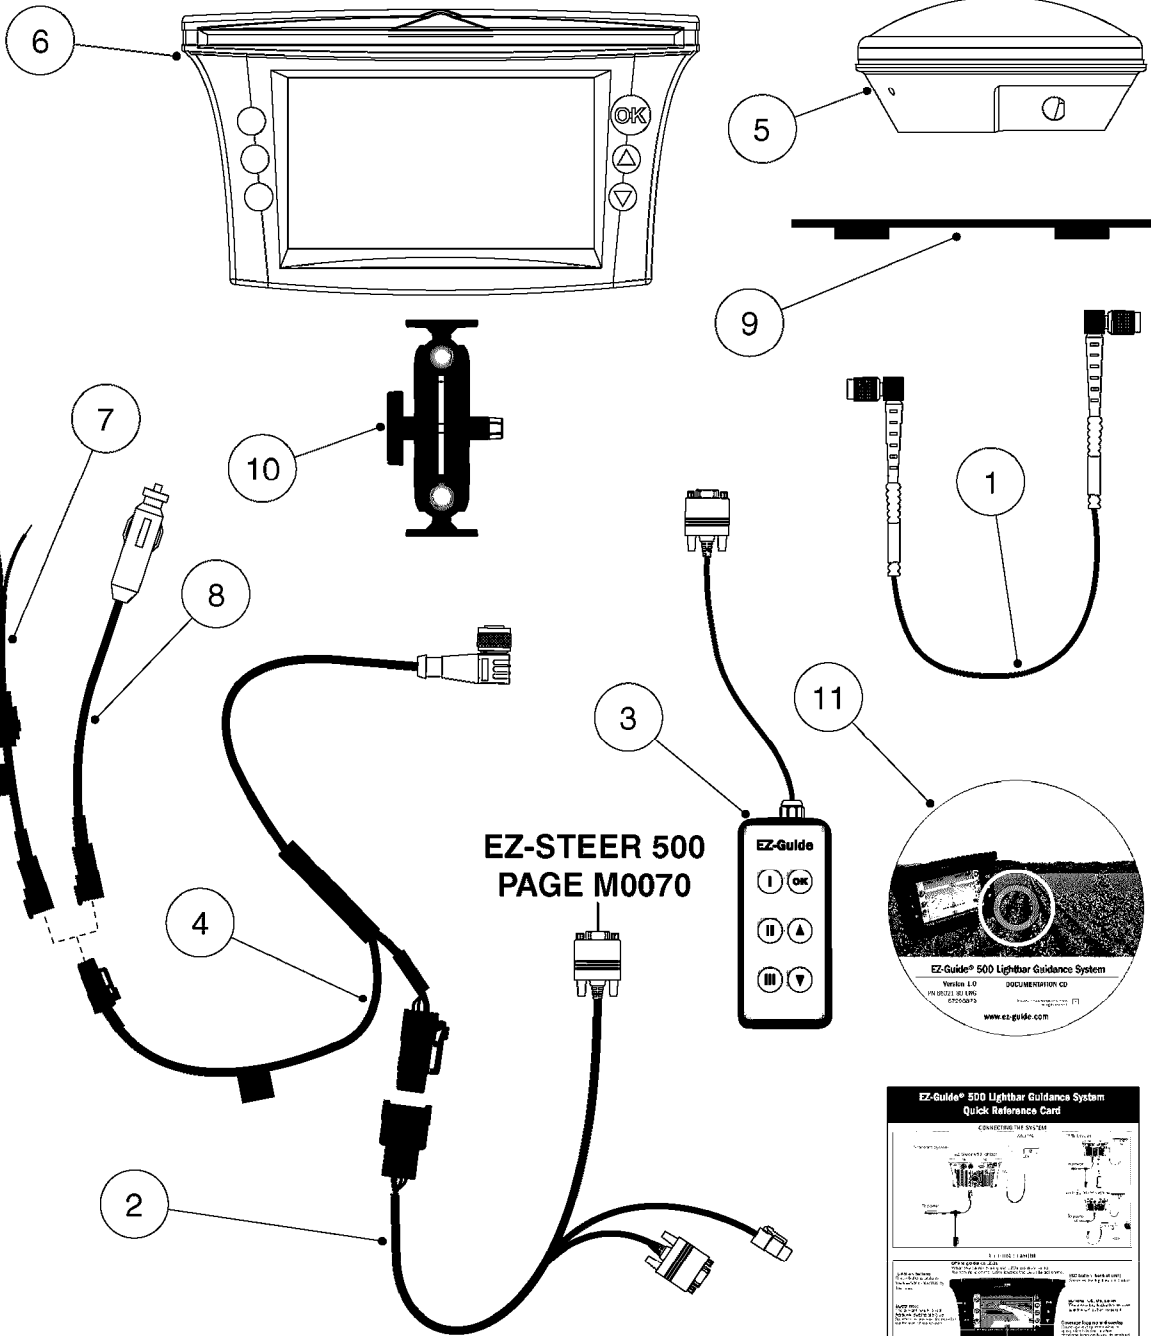

COMPLETE ASSEMBLY 13

COMPLETE ASSEMBLIES
WHOLEGOODS ITEMS

M0060

EZ-GUIDE 500 LIGHTBAR
M0060-HIN, 01:01:16

Page 1

Date 07.02.2020 9:44

Pos.	parts-n°	order qty	description
1	26007603	1	CABLE, ANTENNA, EZGUIDEPLUS
2	26012203	1	EZ-STEER/GUIDE 500 ADAPT.CABLE
3	26015303	1	REMOTE KEYPAD EZGUIDE 500/250
3	28048403	1	DECAL - REMOTE OVERLAY 500/250
4	26015403	1	EZ-GUIDE 500 CABLE POWER/CAN90
5	26015503	1	EZ-GUIDE 500 Z PLUS ANTENNA
5	26015603	1	ANTENNA AG15 L1,EZ GDE 500/250
6	26015703	1	EZ-GUIDE 500 DGPS DISPLAY
6	26015803	1	EZ-GUIDE 500 OMNISTAR DISPLAY
7	26016103	1	EZ-GUIDE 500 CABLE UNTERM.FUSE
8	26016203	1	EZ-GUIDE 500 POWER CONN.CABLE
9	28048203	1	EZ-GUIDE 500 MOUNT F.AG15 ANT.
10	28048303	1	EZ-GUIDE 250/500 RAM MNT.1.5"
11	29003803	1	EZ-GUIDE 500 CD,GET.STARTED V1
12	67215403	1	EZ-GUIDE 500 QUICK REF.CARD V1
13	84208303	1	EZ GUIDE 500 LIGHTBAR (DGPS)
13	84208403	1	EZ GUIDE 500 LIGHTBAR (XP/HP)
13	84208503	1	EZ GUIDE 500 LIGHTBAR (RTK)