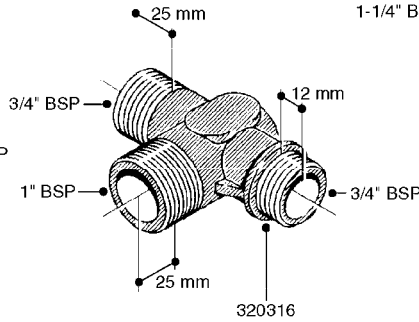

L0020

FITTINGS-T-PIECES, CAPS & ELBOWS
L0020-HIN, 01:01:16

Page 1

Date 07.02.2020 9:44

parts-n°	order qty	description
10053603	1	FITT. CAPNUT 2"BSP 5601
10194303	1	CAP BLANK 1 1/2 MCPHEE 210060
320047	1	FITT.DK CAPNUT 1/2" BSP
320106	1	FITT.DK CAPNUT 1" BSP
320272	1	FITT.DK CAPNUT 3/8" BSP
320316	1	FITT.DK TEE 3/4" X3/4" X1"BSP
320331	1	FITT.DK TEE 1" - 1" - 3/4" BSP
320342	1	FITT.DK EL 3/4"M X 1"F BSP
320563	1	FITT.DK 3 WAY 1/2" 110 DEG.
320677	1	NO LONGER AVAILABLE
320961	1	FITT.DK CAPNUT 1-1/2" BSP
321053	1	FITT.DK TEE 1/2 X1/2 X1/2" BSP
322072	1	FITT.DK TEE 3/8'X3/8'X3/8' BSP
322095	1	FITT.DK TEE 1-1/2 X1-1/4 X3/4" BSP
322138	1	FITT.DK ELB 1"M X 1"F BSP
330013	1	O-RING 2.5 X 10 PUR
330212	1	O-RING D19/D14X2.4 F.1/2"NUT
330326	1	O-RING D30/D24X2 F.1"NUT
331273	1	O-RING D44/D38X2 F.1-1/2"