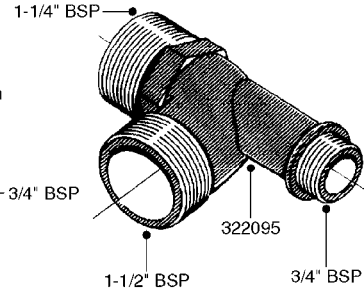

L0020

FITTINGS-T-PIECES, CAPS & ELBOWS
L0020-HIN, 01:01:16

Page 1

Date 07.02.2020 9:44

parts-n°	order qty	description
10053603	1	FITT. CAPNUT 2"BSP 5601
10194303	1	CAP BLANK 1 1/2 MCPHEE 210060
320047	1	FITT.DK CAPNUT 1/2" BSP
320106	1	FITT.DK CAPNUT 1" BSP
320272	1	FITT.DK CAPNUT 3/8" BSP
320316	1	FITT.DK TEE 3/4" X3/4" X1"BSP
320331	1	FITT.DK TEE 1" - 1" - 3/4" BSP
320342	1	FITT.DK EL 3/4"M X 1"F BSP
320563	1	FITT.DK 3 WAY 1/2" 110 DEG.
320677	1	NO LONGER AVAILABLE
320961	1	FITT.DK CAPNUT 1-1/2" BSP
321053	1	FITT.DK TEE 1/2 X1/2 X1/2" BSP
322072	1	FITT.DK TEE 3/8'X3/8'X3/8' BSP
322095	1	FITT.DK TEE 1-1/2 X1-1/4 X3/4" BSP
322138	1	FITT.DK ELB 1"M X 1"F BSP
330013	1	O-RING 2.5 X 10 PUR
330212	1	O-RING D19/D14X2.4 F.1/2"NUT
330326	1	O-RING D30/D24X2 F.1"NUT
331273	1	O-RING D44/D38X2 F.1-1/2"