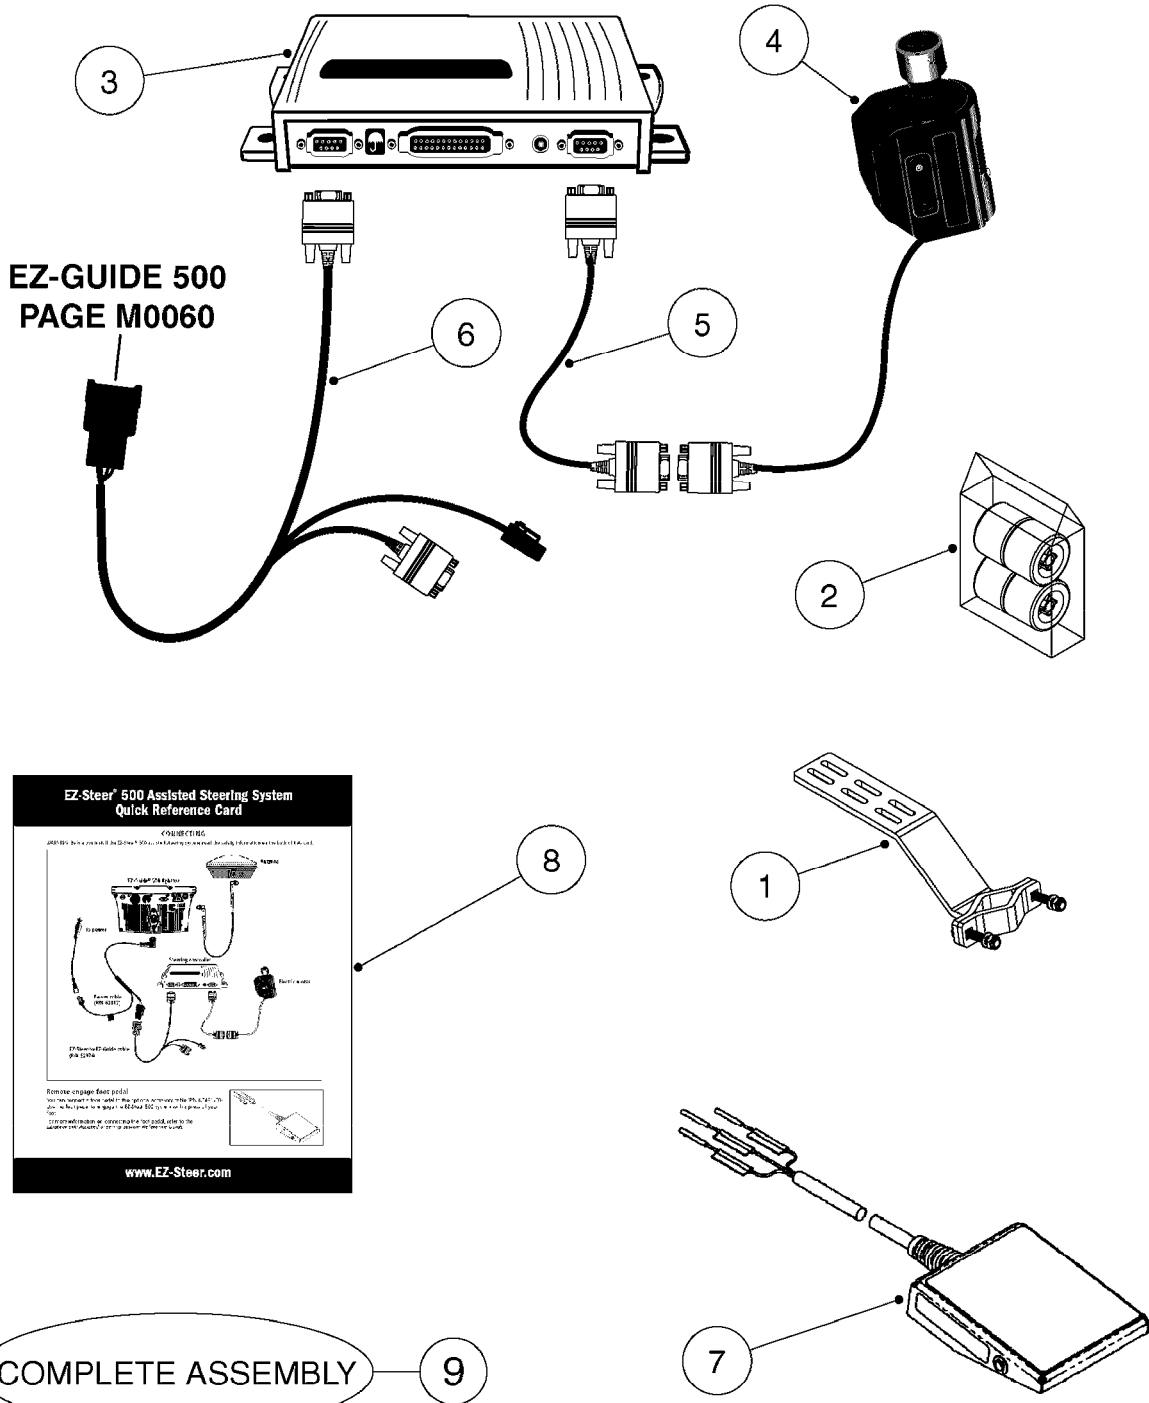

COMPLETE ASSEMBLY 13

COMPLETE ASSEMBLIES
WHOLEGOODS ITEMS

M0060

EZ-GUIDE 500 LIGHTBAR
M0060-HIN, 01:01:16

Page 1

Date 07.02.2020 9:44

Pos.	parts-n°	order qty	description
1	26007603	1	CABLE, ANTENNA, EZGUIDEPLUS
2	26012203	1	EZ-STEER/GUIDE 500 ADAPT.CABLE
3	26015303	1	REMOTE KEYPAD EZGUIDE 500/250
3	28048403	1	DECAL - REMOTE OVERLAY 500/250
4	26015403	1	EZ-GUIDE 500 CABLE POWER/CAN90
5	26015503	1	EZ-GUIDE 500 Z PLUS ANTENNA
5	26015603	1	ANTENNA AG15 L1,EZ GDE 500/250
6	26015703	1	EZ-GUIDE 500 DGPS DISPLAY
6	26015803	1	EZ-GUIDE 500 OMNISTAR DISPLAY
7	26016103	1	EZ-GUIDE 500 CABLE UNTERM.FUSE
8	26016203	1	EZ-GUIDE 500 POWER CONN.CABLE
9	28048203	1	EZ-GUIDE 500 MOUNT F.AG15 ANT.
10	28048303	1	EZ-GUIDE 250/500 RAM MNT.1.5"
11	29003803	1	EZ-GUIDE 500 CD,GET.STARTED V1
12	67215403	1	EZ-GUIDE 500 QUICK REF.CARD V1
13	84208303	1	EZ GUIDE 500 LIGHTBAR (DGPS)
13	84208403	1	EZ GUIDE 500 LIGHTBAR (XP/HP)
13	84208503	1	EZ GUIDE 500 LIGHTBAR (RTK)