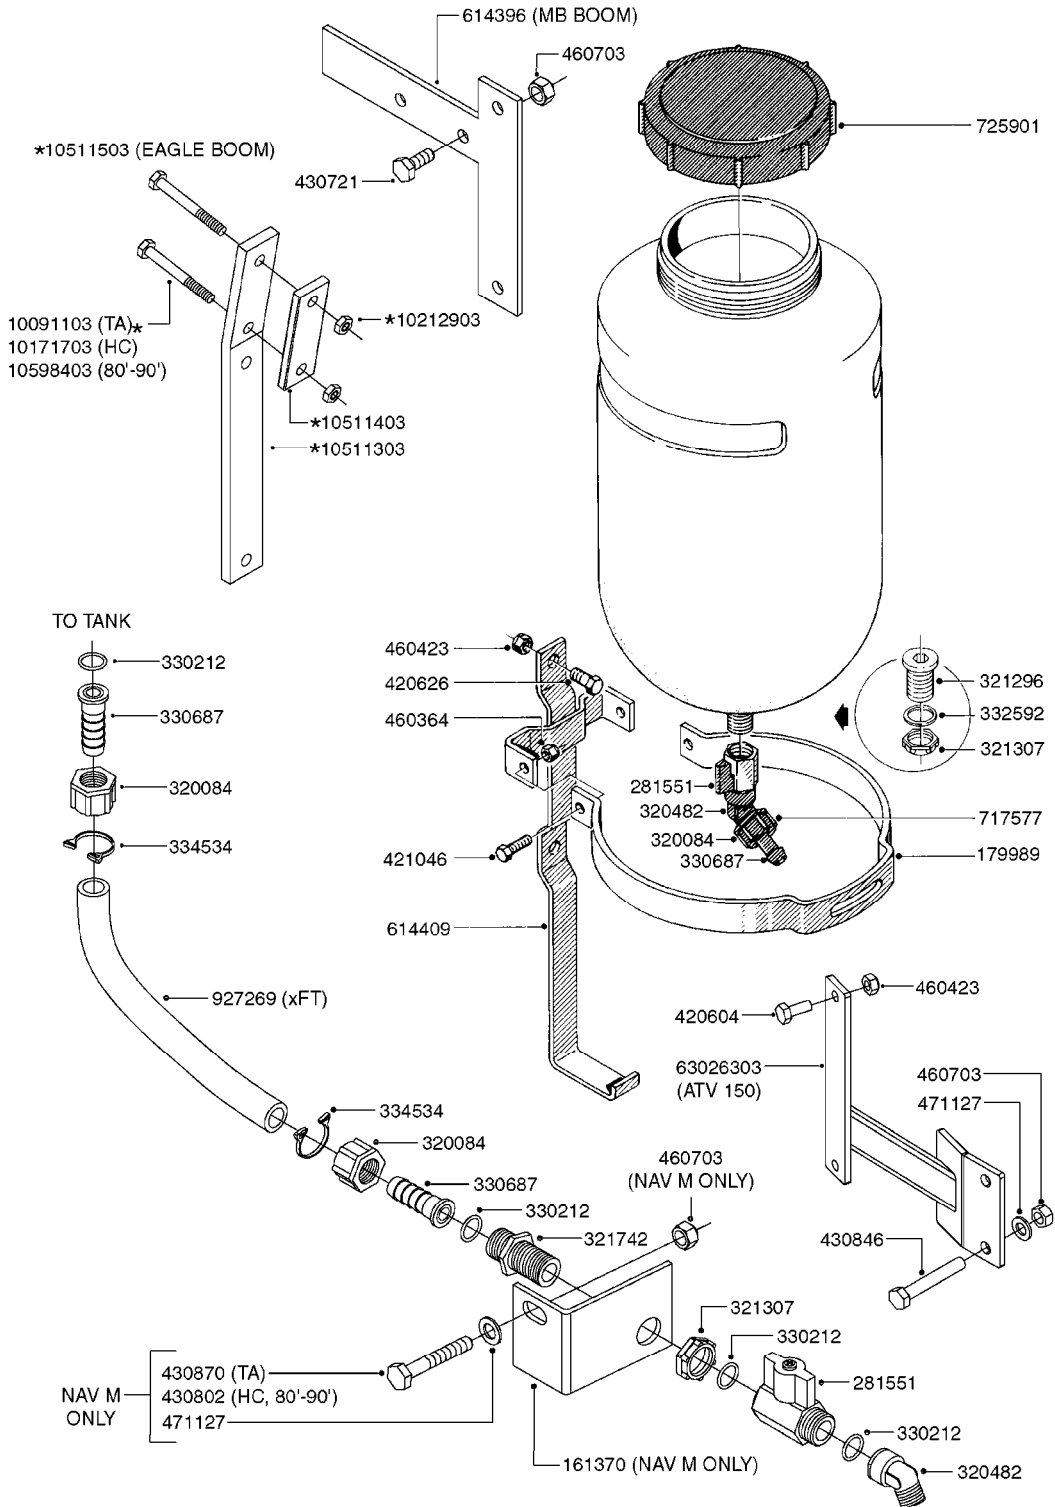

CLEAN WATER TANK
K0130-HIN, 01:01:16

COMPLETE TANK ASSY : 722072

K0130

CLEAN WATER TANK
K0130-HIN, 01:01:16

Page 1
Date 07.02.2020 9:44

parts-n°	order qty	description
161370	1	BKT.CLEAN WATER BOTT. VALVE
179989	1	BRKT. F. 3 GAL. TANK
281551	1	BALL VALVE 1/2"
320084	1	FITT.DK NUT 1/2" BSP
320482	1	FITT.DK ELB. 1/2" BSP 60 DEG.
321296	1	FITT.DK BULKHEAD 1/2" BSP SING
321307	1	FITT.DK NUT 1/2" BSP JAMB
321742	1	FITT.DK BULKHEAD 1/2' BSP
330212	1	O-RING D19/D14X2.4 F.1/2"NUT
330687	1	FITT.DK HB 1/2" F. 1/2" NUT
332592	1	O-RING D26/D20X3
334534	1	CLAMP HOSE PLASTIC 1/2"
420604	1	BOLT HEX 8.8 DEL M10X25 FT DIN933
420626	1	BOLT HEX 8.8 DEL M10X20 FT
421046	1	BOLT HEX M8X25/25 A2 SS DIN933
430721	1	BOLT HEX 8.8 DEL M12X40 FT
430802	1	BOLT HEX 8.8 DEL M12X75
430846	1	BOLT HEX 8.8 DEL M12X80
430870	1	BOLT HEX 8.8 DEL M12X55 FT
460364	1	NUT HU M8 A2 SS DIN934
460423	1	NUT HEX M10X1.50 LOCK DIN985A2 SS
460703	1	NUT HEX M12X1.75 LOCK DIN985A2 SS
471127	1	WASHER, M12, Ø24/13X24X2.5 SS
614396	1	CLEAN WATER BRACKET MB
614409	1	BRACKET FOR FOAM MARKER
717577	1	VALVE F.CLEAN WATER TANK
722072	1	CLEAN WATER TANK W FRAME & TAP
725901	1	LID F.WATER BOTTLE VENTED
927269	1	HOSE R X PVC X 1/2 X 0012"
10091103	1	BOLT HEX 3/8 NC GR.2 03.00'
10171703	1	BOLT HEX 3/8 NC GR.2 03.50"
10212903	1	NUT HEX NC (NYLON LOCK) 3/8"
10511303	1	FLATBAR L350/17DEG.CLEAN WATER
10511403	1	FLATBAR 104MM CLEAN WATER
10511503	1	BKT.CLEAN WATER MOUNT EAGLE
10598403	1	BOLT HEX HCS3/8-16 X 4 Z 5
63026303	1	CLEAN WATER TANK BRKT, ATV