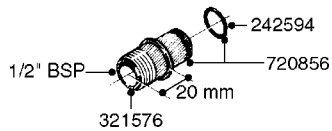

RINSE SYSTEM PLUMBING
K0750-HIN, 01:01:16

Page 0
Date 07.02.2020 9:44

RINSE SYSTEM- MANIFOLD SYSTEM

K0750

RINSE SYSTEM PLUMBING
K0750-HIN, 01:01:16

Page 1
Date 07.02.2020 9:44

parts-n°	order qty	description
168030	1	BRACKET F/3 WAY VALVE
172280	1	FLATBAR 30X5 L=270 4XD9 90DEG.
241441	1	O-RING D29.3X3
241883	1	O-RING 3 X 39.2 NITRIL
242353	1	O-RING 3 X 44.2 VITON
242354	1	O-RING D32.2X3.0 VITON
242594	1	O-RING D14 X 1.78 SCH.70-EPDM
284585	1	CLAMP HOSE GEAR 1" MINI 020
320084	1	FITT.DK NUT 1/2" BSP
320095	1	FITT.DK NUT 1" BSP
320283	1	FITT.DK NUT 3/4"BSP
320294	1	FITT.DK TEE 3/8X3/8HB X1/2"BSP
320316	1	FITT.DK TEE 3/4" X3/4" X1"BSP
320821	1	FITT.DK NUT 1-1/2" BSP
321495	1	FITT.DK REDUC 1/4'BSP F.3/4'NT
322065	1	FITT.DK UNION 1' BSP/S-56
322066	1	FITT.DK S-56 NUT
330212	1	O-RING D19/D14X2.4 F.1/2"NUT
330326	1	O-RING D30/D24X2 F.1"NUT
330341	1	FITT.DK HB 1" F. 1" NUT
330595	1	O-RING D24.6/D20X2.1 -3/4"
330676	1	FITT.DK HB 3/8" F. 1/2" NUT
330687	1	FITT.DK HB 1/2" F. 1/2" NUT
332286	1	FITT.DK HB 1/2" F. 3/4" NUT
334050	1	FITT.DK S-61 STR.1-1/4"
334059	1	FITT.DK EL 1" 110 DEG.F.1-1/2"
334068	1	FITT.DK S-61 STR.1"
334100	1	FITT.DK S-61 ELB.1" 110 DEG.
334151	1	FITT.DK S-61 ELB.1-1/4"110 DEG
334239	1	FITT.DK S-53 ELB.1/2"
334564	1	FITT.DK S-67 TO S-53 ADAPTER
420582	1	BOLT HEX 8.8 DEL M8X20 FT A2
460143	1	SELF LOCK NUT M8 SST A2 DIN985
725348	1	VALVE 3 WAY BLUE
978338	1	DECAL MANIFOLD SYS.RINSE NOZ
28026203	1	GAUGE 200PSI/BR,2.5"1/4BSP-BTM
28029803	1	CLAMP HOSE GEAR P1/2" 6708
92701703	1	HOSE R X3/8" X300PSI WP X0012"
92702103	1	HOSE R X1/2" X300PSI WP X0012"
92712403	1	HOSE R X1" X300PSI WP X0012"