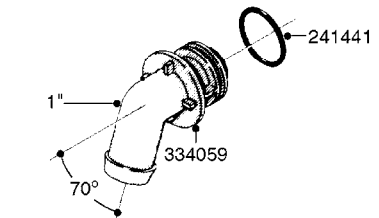

RINSE SYSTEM PLUMBING
K0750-HIN, 01:01:16

Page 0
Date 07.02.2020 9:44

RINSE SYSTEM- MANIFOLD SYSTEM

K0750

RINSE SYSTEM PLUMBING
K0750-HIN, 01:01:16

Page 1
Date 07.02.2020 9:44

parts-n°	order qty	description
168030	1	BRACKET F/3 WAY VALVE
172280	1	FLATBAR 30X5 L=270 4XD9 90DEG.
241441	1	O-RING D29.3X3
241883	1	O-RING 3 X 39.2 NITRIL
242353	1	O-RING 3 X 44.2 VITON
242354	1	O-RING D32.2X3.0 VITON
242594	1	O-RING D14 X 1.78 SCH.70-EPDM
284585	1	CLAMP HOSE GEAR 1" MINI 020
320084	1	FITT.DK NUT 1/2" BSP
320095	1	FITT.DK NUT 1" BSP
320283	1	FITT.DK NUT 3/4"BSP
320294	1	FITT.DK TEE 3/8X3/8HB X1/2"BSP
320316	1	FITT.DK TEE 3/4" X3/4" X1"BSP
320821	1	FITT.DK NUT 1-1/2" BSP
321495	1	FITT.DK REDUC 1/4'BSP F.3/4'NT
322065	1	FITT.DK UNION 1' BSP/S-56
322066	1	FITT.DK S-56 NUT
330212	1	O-RING D19/D14X2.4 F.1/2"NUT
330326	1	O-RING D30/D24X2 F.1"NUT
330341	1	FITT.DK HB 1" F. 1" NUT
330595	1	O-RING D24.6/D20X2.1 -3/4"
330676	1	FITT.DK HB 3/8" F. 1/2" NUT
330687	1	FITT.DK HB 1/2" F. 1/2" NUT
332286	1	FITT.DK HB 1/2" F. 3/4" NUT
334050	1	FITT.DK S-61 STR.1-1/4"
334059	1	FITT.DK EL 1" 110 DEG.F.1-1/2"
334068	1	FITT.DK S-61 STR.1"
334100	1	FITT.DK S-61 ELB.1" 110 DEG.
334151	1	FITT.DK S-61 ELB.1-1/4"110 DEG
334239	1	FITT.DK S-53 ELB.1/2"
334564	1	FITT.DK S-67 TO S-53 ADAPTER
420582	1	BOLT HEX 8.8 DEL M8X20 FT A2
460143	1	SELF LOCK NUT M8 SST A2 DIN985
725348	1	VALVE 3 WAY BLUE
978338	1	DECAL MANIFOLD SYS.RINSE NOZ
28026203	1	GAUGE 200PSI/BR,2.5"1/4BSP-BTM
28029803	1	CLAMP HOSE GEAR P1/2" 6708
92701703	1	HOSE R X3/8" X300PSI WP X0012"
92702103	1	HOSE R X1/2" X300PSI WP X0012"
92712403	1	HOSE R X1" X300PSI WP X0012"