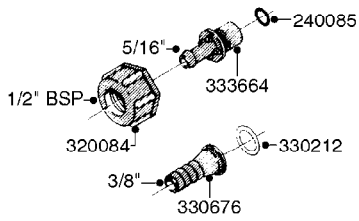

RINSE SYSTEM PLUMBING
K0750-HIN, 01:01:16

Page 0
Date 07.02.2020 9:44

RINSE SYSTEM- MANIFOLD SYSTEM

K0750

RINSE SYSTEM PLUMBING
K0750-HIN, 01:01:16

Page 1
Date 07.02.2020 9:44

parts-n°	order qty	description
168030	1	BRACKET F/3 WAY VALVE
172280	1	FLATBAR 30X5 L=270 4XD9 90DEG.
241441	1	O-RING D29.3X3
241883	1	O-RING 3 X 39.2 NITRIL
242353	1	O-RING 3 X 44.2 VITON
242354	1	O-RING D32.2X3.0 VITON
242594	1	O-RING D14 X 1.78 SCH.70-EPDM
284585	1	CLAMP HOSE GEAR 1" MINI 020
320084	1	FITT.DK NUT 1/2" BSP
320095	1	FITT.DK NUT 1" BSP
320283	1	FITT.DK NUT 3/4"BSP
320294	1	FITT.DK TEE 3/8X3/8HB X1/2"BSP
320316	1	FITT.DK TEE 3/4" X3/4" X1"BSP
320821	1	FITT.DK NUT 1-1/2" BSP
321495	1	FITT.DK REDUC 1/4'BSP F.3/4'NT
322065	1	FITT.DK UNION 1' BSP/S-56
322066	1	FITT.DK S-56 NUT
330212	1	O-RING D19/D14X2.4 F.1/2"NUT
330326	1	O-RING D30/D24X2 F.1"NUT
330341	1	FITT.DK HB 1" F. 1" NUT
330595	1	O-RING D24.6/D20X2.1 -3/4"
330676	1	FITT.DK HB 3/8" F. 1/2" NUT
330687	1	FITT.DK HB 1/2" F. 1/2" NUT
332286	1	FITT.DK HB 1/2" F. 3/4" NUT
334050	1	FITT.DK S-61 STR.1-1/4"
334059	1	FITT.DK EL 1" 110 DEG.F.1-1/2"
334068	1	FITT.DK S-61 STR.1"
334100	1	FITT.DK S-61 ELB.1" 110 DEG.
334151	1	FITT.DK S-61 ELB.1-1/4"110 DEG
334239	1	FITT.DK S-53 ELB.1/2"
334564	1	FITT.DK S-67 TO S-53 ADAPTER
420582	1	BOLT HEX 8.8 DEL M8X20 FT A2
460143	1	SELF LOCK NUT M8 SST A2 DIN985
725348	1	VALVE 3 WAY BLUE
978338	1	DECAL MANIFOLD SYS.RINSE NOZ
28026203	1	GAUGE 200PSI/BR,2.5"1/4BSP-BTM
28029803	1	CLAMP HOSE GEAR P1/2" 6708
92701703	1	HOSE R X3/8" X300PSI WP X0012"
92702103	1	HOSE R X1/2" X300PSI WP X0012"
92712403	1	HOSE R X1" X300PSI WP X0012"