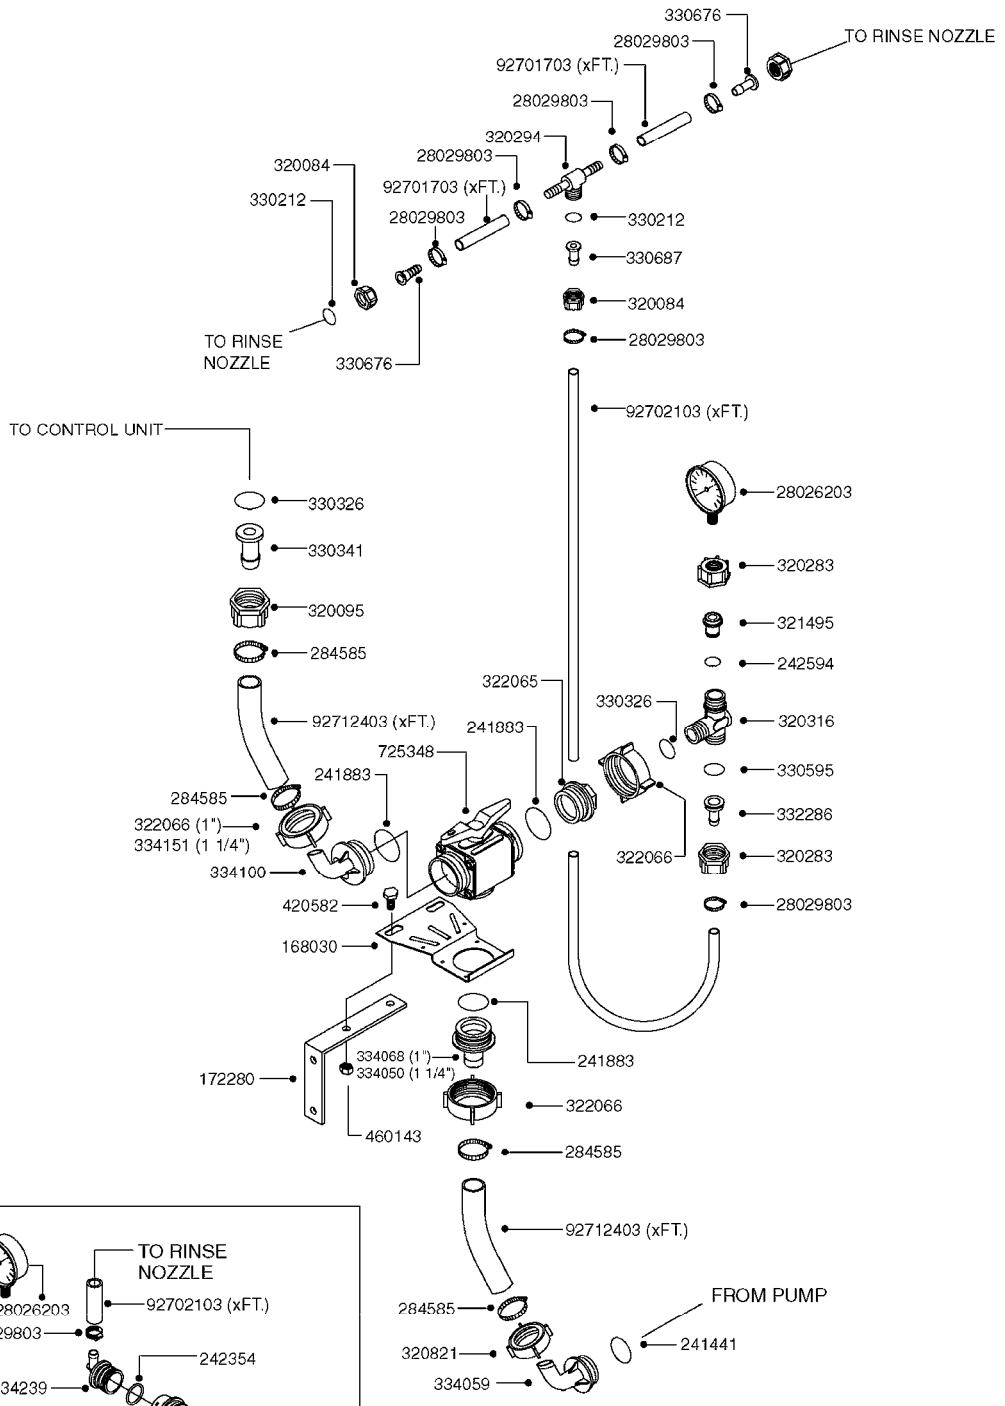

RINSE SYSTEM PLUMBING
K0750-HIN, 01:01:16

Page 0
Date 07.02.2020 9:44

RINSE SYSTEM- MANIFOLD SYSTEM

K0750

RINSE SYSTEM PLUMBING
K0750-HIN, 01:01:16

Page 1
Date 07.02.2020 9:44

parts-n°	order qty	description
168030	1	BRACKET F/3 WAY VALVE
172280	1	FLATBAR 30X5 L=270 4XD9 90DEG.
241441	1	O-RING D29.3X3
241883	1	O-RING 3 X 39.2 NITRIL
242353	1	O-RING 3 X 44.2 VITON
242354	1	O-RING D32.2X3.0 VITON
242594	1	O-RING D14 X 1.78 SCH.70-EPDM
284585	1	CLAMP HOSE GEAR 1" MINI 020
320084	1	FITT.DK NUT 1/2" BSP
320095	1	FITT.DK NUT 1" BSP
320283	1	FITT.DK NUT 3/4"BSP
320294	1	FITT.DK TEE 3/8X3/8HB X1/2"BSP
320316	1	FITT.DK TEE 3/4" X3/4" X1"BSP
320821	1	FITT.DK NUT 1-1/2" BSP
321495	1	FITT.DK REDUC 1/4'BSP F.3/4'NT
322065	1	FITT.DK UNION 1' BSP/S-56
322066	1	FITT.DK S-56 NUT
330212	1	O-RING D19/D14X2.4 F.1/2"NUT
330326	1	O-RING D30/D24X2 F.1"NUT
330341	1	FITT.DK HB 1" F. 1" NUT
330595	1	O-RING D24.6/D20X2.1 -3/4"
330676	1	FITT.DK HB 3/8" F. 1/2" NUT
330687	1	FITT.DK HB 1/2" F. 1/2" NUT
332286	1	FITT.DK HB 1/2" F. 3/4" NUT
334050	1	FITT.DK S-61 STR.1-1/4"
334059	1	FITT.DK EL 1" 110 DEG.F.1-1/2"
334068	1	FITT.DK S-61 STR.1"
334100	1	FITT.DK S-61 ELB.1" 110 DEG.
334151	1	FITT.DK S-61 ELB.1-1/4"110 DEG
334239	1	FITT.DK S-53 ELB.1/2"
334564	1	FITT.DK S-67 TO S-53 ADAPTER
420582	1	BOLT HEX 8.8 DEL M8X20 FT A2
460143	1	SELF LOCK NUT M8 SST A2 DIN985
725348	1	VALVE 3 WAY BLUE
978338	1	DECAL MANIFOLD SYS.RINSE NOZ
28026203	1	GAUGE 200PSI/BR,2.5"1/4BSP-BTM
28029803	1	CLAMP HOSE GEAR P1/2" 6708
92701703	1	HOSE R X3/8" X300PSI WP X0012"
92702103	1	HOSE R X1/2" X300PSI WP X0012"
92712403	1	HOSE R X1" X300PSI WP X0012"