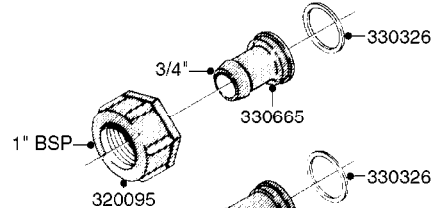

RINSE SYSTEM PLUMBING
K0750-HIN, 01:01:16

Page 0
Date 07.02.2020 9:44

RINSE SYSTEM- MANIFOLD SYSTEM

K0750

RINSE SYSTEM PLUMBING
K0750-HIN, 01:01:16

Page 1
Date 07.02.2020 9:44

parts-n°	order qty	description
168030	1	BRACKET F/3 WAY VALVE
172280	1	FLATBAR 30X5 L=270 4XD9 90DEG.
241441	1	O-RING D29.3X3
241883	1	O-RING 3 X 39.2 NITRIL
242353	1	O-RING 3 X 44.2 VITON
242354	1	O-RING D32.2X3.0 VITON
242594	1	O-RING D14 X 1.78 SCH.70-EPDM
284585	1	CLAMP HOSE GEAR 1" MINI 020
320084	1	FITT.DK NUT 1/2" BSP
320095	1	FITT.DK NUT 1" BSP
320283	1	FITT.DK NUT 3/4"BSP
320294	1	FITT.DK TEE 3/8X3/8HB X1/2"BSP
320316	1	FITT.DK TEE 3/4" X3/4" X1"BSP
320821	1	FITT.DK NUT 1-1/2" BSP
321495	1	FITT.DK REDUC 1/4'BSP F.3/4'NT
322065	1	FITT.DK UNION 1' BSP/S-56
322066	1	FITT.DK S-56 NUT
330212	1	O-RING D19/D14X2.4 F.1/2"NUT
330326	1	O-RING D30/D24X2 F.1"NUT
330341	1	FITT.DK HB 1" F. 1" NUT
330595	1	O-RING D24.6/D20X2.1 -3/4"
330676	1	FITT.DK HB 3/8" F. 1/2" NUT
330687	1	FITT.DK HB 1/2" F. 1/2" NUT
332286	1	FITT.DK HB 1/2" F. 3/4" NUT
334050	1	FITT.DK S-61 STR.1-1/4"
334059	1	FITT.DK EL 1" 110 DEG.F.1-1/2"
334068	1	FITT.DK S-61 STR.1"
334100	1	FITT.DK S-61 ELB.1" 110 DEG.
334151	1	FITT.DK S-61 ELB.1-1/4"110 DEG
334239	1	FITT.DK S-53 ELB.1/2"
334564	1	FITT.DK S-67 TO S-53 ADAPTER
420582	1	BOLT HEX 8.8 DEL M8X20 FT A2
460143	1	SELF LOCK NUT M8 SST A2 DIN985
725348	1	VALVE 3 WAY BLUE
978338	1	DECAL MANIFOLD SYS.RINSE NOZ
28026203	1	GAUGE 200PSI/BR,2.5"1/4BSP-BTM
28029803	1	CLAMP HOSE GEAR P1/2" 6708
92701703	1	HOSE R X3/8" X300PSI WP X0012"
92702103	1	HOSE R X1/2" X300PSI WP X0012"
92712403	1	HOSE R X1" X300PSI WP X0012"