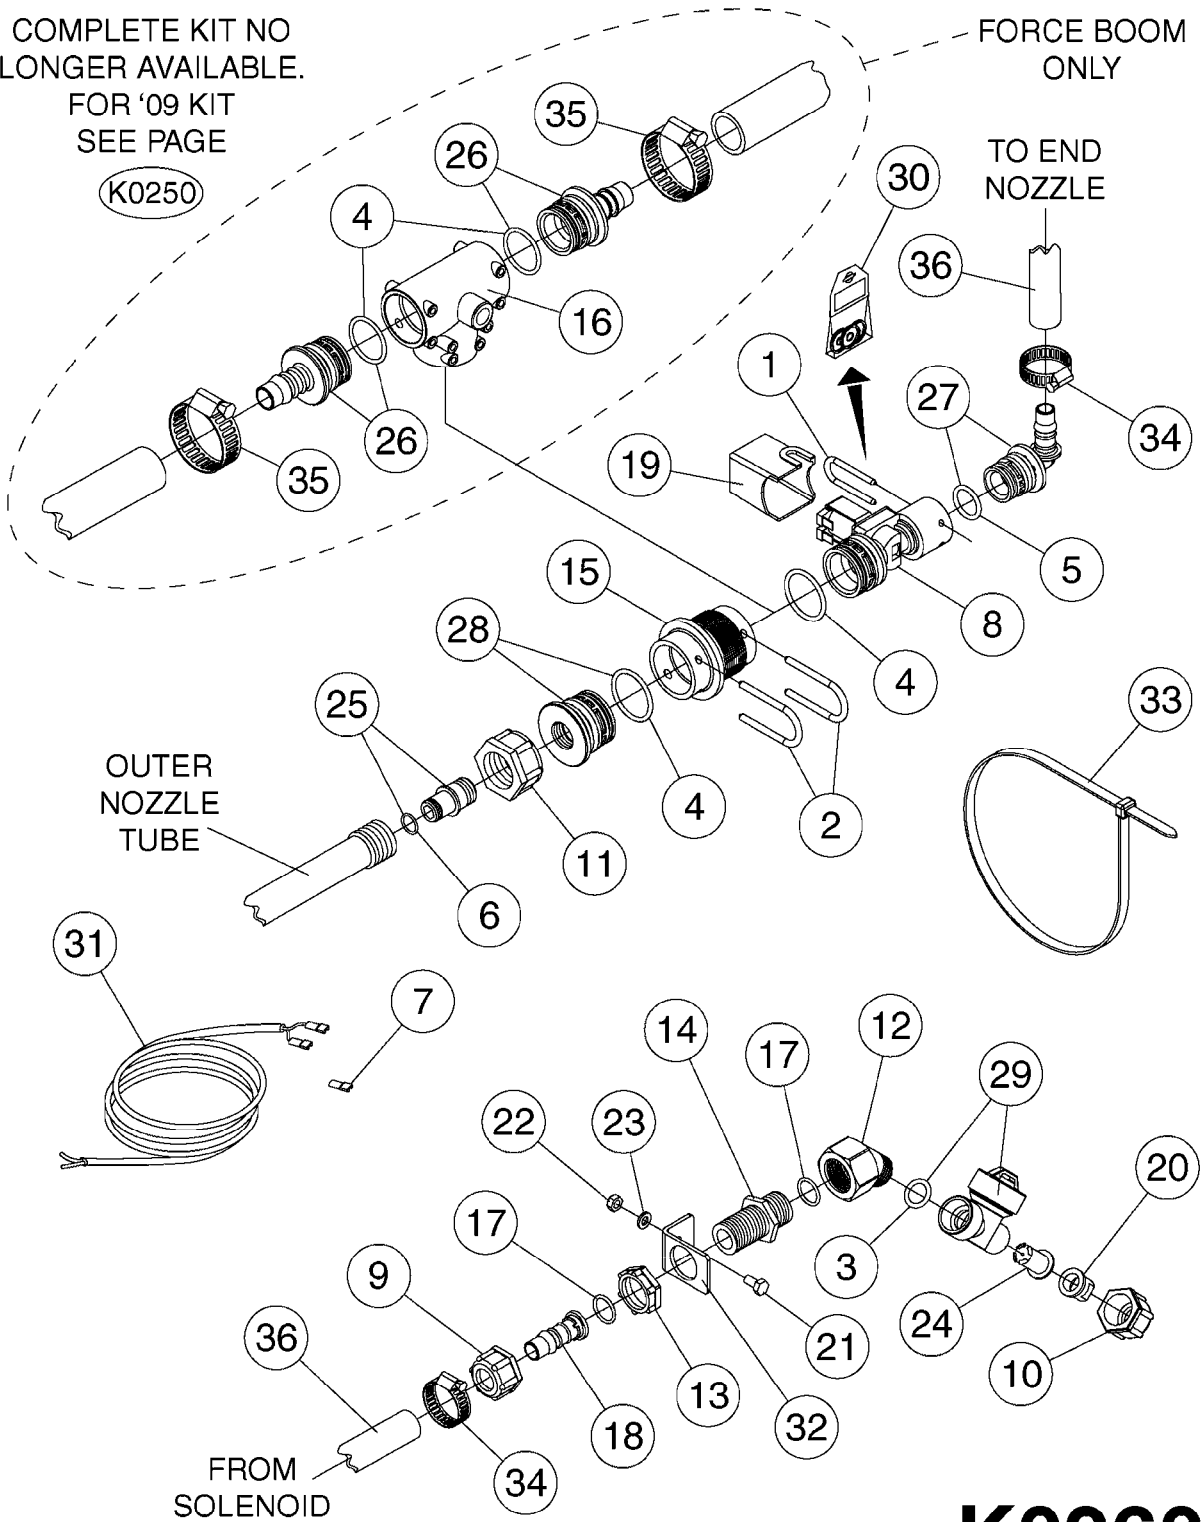

COMPLETE KIT NO
LONGER AVAILABLE.
FOR '09 KIT
SEE PAGE

(K0250)

FORCE BOOM
ONLY

TO END
NOZZLE

OUTER
NOZZLE
TUBE

FROM
SOLENOID
ASSEMBLY

ELECTRIC END NOZZLE KIT '12
K0260-HIN, 01:01:16

Page 1

Date 07.02.2020 9:44

Pos.	parts-n°	order qty	description
1	145994	1	FITT.DK S-40 FORK
2	145995	1	FITT.DK S-53 FORK
3	240177	1	O-RING D16.1/11.3 X 2.4
4	242354	1	O-RING D32.2X3.0 VITON
5	242355	1	O-RING D19.2X3.0 VITON F.S-40
6	242594	1	O-RING D14 X 1.78 SCH.70-EPDM
7	261539	1	SPADE F.ELEC CONNEX BLUE INSUL
8	262104	1	VALVE, SOLENOID, S53/S40
9	320084	1	FITT.DK NUT 1/2" BSP
10	320187	1	FITT.DK CAP 3/8" BSP BLACK
11	320283	1	FITT.DK NUT 3/4"BSP
12	320596	1	FITT.DK ELB 3/8'-1/2'BSP 45DEG
13	321307	1	FITT.DK NUT 1/2" BSP JAMB
14	321742	1	FITT.DK BULKHEAD 1/2' BSP
15	322103	1	FITT.DK S-53 BULKHEAD
16	322352	1	FITT.DK S-53 TEE
17	330212	1	O-RING D19/D14X2.4 F.1/2"NUT
18	330687	1	FITT.DK HB 1/2" F. 1/2" NUT
19	334965	1	COVER FOR S53 SOLENOID VALVE
20	370366	1	OFF-CENTER FLAT SPRAY NOZZLE, 1850 - G150
21	410185	1	BOLT HEX 8.8 DEL M6X16
22	460261	1	NUT HEX M6X1.00 LOCK DIN985 A2 SS
23	471125	1	WASHER M6U 6.4X14X1.2,A2 SS
24	614366	1	FILTER 50 MESH F.NOZZLE BLUE
24	614367	1	FILTER 80 MESH F.NOZZLE RED
24	614368	1	FILTER 100 MESH F.NOZZLE YEL.
25	720856	1	FITT.DK 1/2'BSP ASSY.F.3/4'NUT
26	726558	1	FITT.DK S53 STR. 3/4" W.ORING
27	726567	1	FITT.DK S-40 ELB.1/2" W.O-RING
28	726694	1	PLUG,S53,1/2"FBSP THD W.ORING
29	729610	1	NOZZLE ASSY. NON DRIP 3/8 THRD
30	750722	1	REPAIR KIT FOR 3S SC CONTROL
31	983087	1	ELEC. CABLE 2 WIRE X 0.75MM
32	16180100	1	PLATE, END ROW NOZZLE
33	28025203	1	TIE STRAP L=23" x W=1/2"
34	28029803	1	CLAMP HOSE GEAR P1/2" 6708
35	28029903	1	CLAMP HOSE GEAR P3/4"-S1" 6712
36	92702103	1	HOSE R X1/2" X300PSI WP X0012"