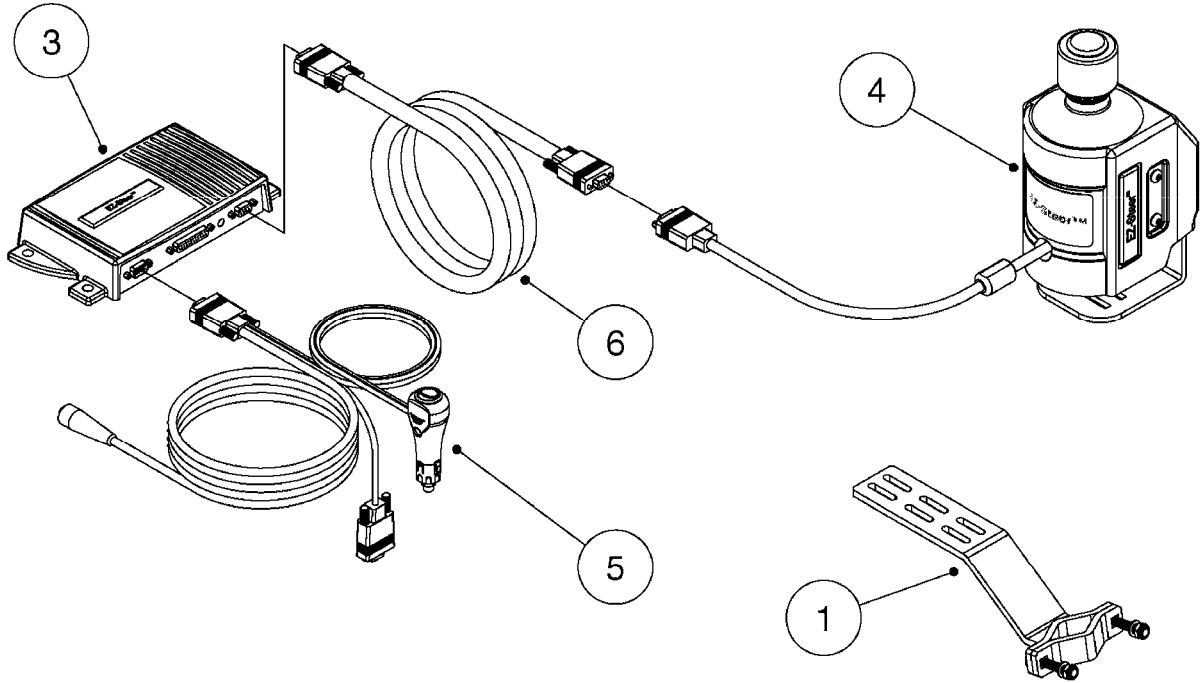

COMPLETE ASSEMBLY:
84205303 (WITH GPS)
84205403 (WITHOUT GPS)

**COMPLETE ASSEMBLIES
WHOLEGOODS ITEMS**

M0040

EZ-GUIDE PLUS LIGHT BAR
M0040-HIN, 01:01:16

Page 1
Date 07.02.2020 9:44

parts-n°	order qty	description
26007403	1	ANTENNA,HURRICANE F. EZGUIDEPL
26007503	1	REMOTE KEYPAD EZ-GUIDE PLUS
26007603	1	CABLE, ANTENNA, EZGUIDEPLUS
26007703	1	CABLE, POWER F. EZGUIDEPLUS
26007803	1	BRACKET KIT F. EZGUIDEPLUS
26007903	1	EZ-Guide 500 External Interfac
26008003	1	LIGHT BAR ASSM WITH GPS
26008103	1	LIGHT BAR ASSM WITHOUT GPS
29002703	1	VACUUM CUP 4 1/2" 1420I
29002803	1	MOUNT, MAG F. ANTENNA
29002903	1	PLATE, F. ANTENNA MOUNT
67206303	1	QUICK REFERENCE CARD EZ-GUIDE+
67206403	1	MANUAL EZ GUIDE PLUS
84205303	1	EZ GUIDE PLUS W GPS, NO LABLE
84205403	1	EZ GUIDE PLUS W/O GPS,NO LABLE
97607603	1	DECAL COMPANY 45MM X 20MM