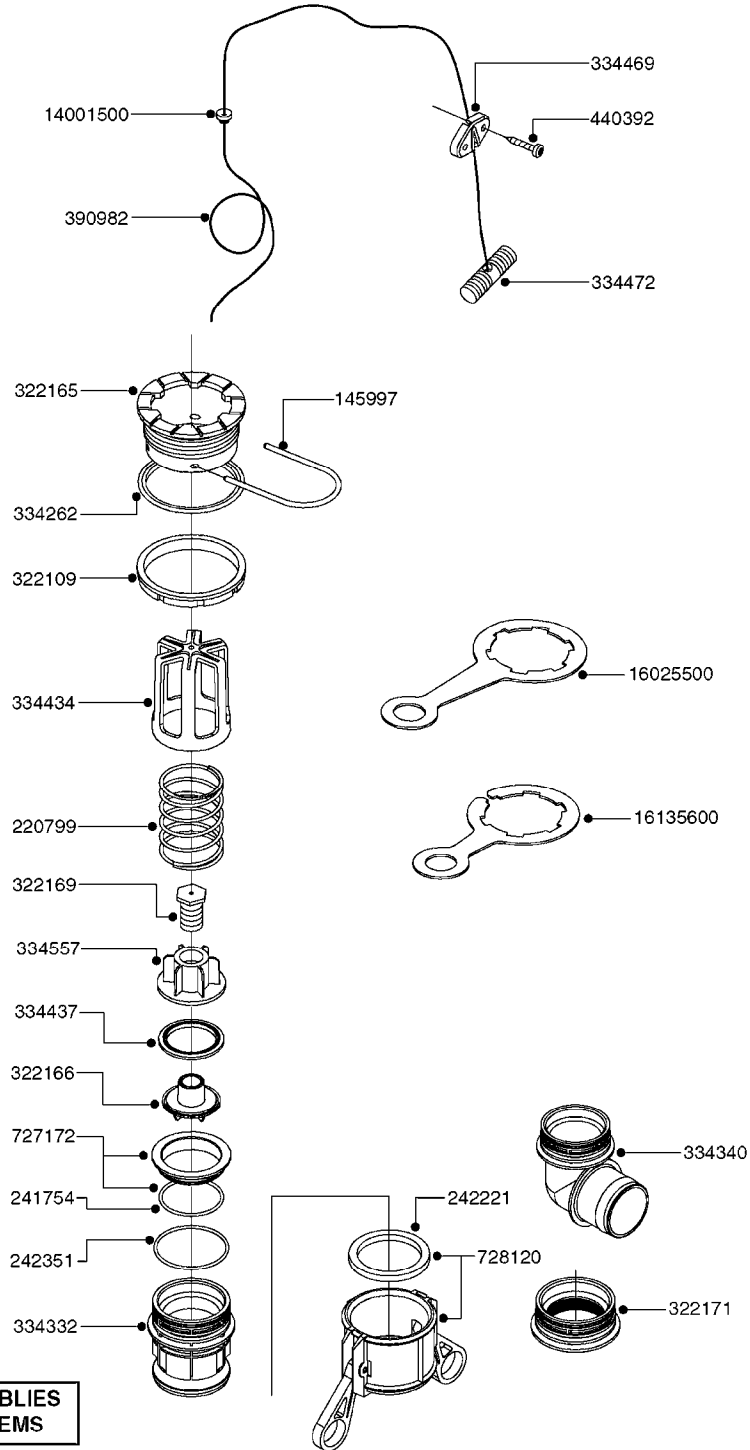

CLEAN WATER TANK
K0130-HIN, 01:01:16

COMPLETE TANK ASSY : 722072

K0130

CLEAN WATER TANK
K0130-HIN, 01:01:16

Page 1
Date 07.02.2020 9:44

parts-n°	order qty	description
161370	1	BKT.CLEAN WATER BOTT. VALVE
179989	1	BRKT. F. 3 GAL. TANK
281551	1	BALL VALVE 1/2"
320084	1	FITT.DK NUT 1/2" BSP
320482	1	FITT.DK ELB. 1/2" BSP 60 DEG.
321296	1	FITT.DK BULKHEAD 1/2" BSP SING
321307	1	FITT.DK NUT 1/2" BSP JAMB
321742	1	FITT.DK BULKHEAD 1/2' BSP
330212	1	O-RING D19/D14X2.4 F.1/2"NUT
330687	1	FITT.DK HB 1/2" F. 1/2" NUT
332592	1	O-RING D26/D20X3
334534	1	CLAMP HOSE PLASTIC 1/2"
420604	1	BOLT HEX 8.8 DEL M10X25 FT DIN933
420626	1	BOLT HEX 8.8 DEL M10X20 FT
421046	1	BOLT HEX M8X25/25 A2 SS DIN933
430721	1	BOLT HEX 8.8 DEL M12X40 FT
430802	1	BOLT HEX 8.8 DEL M12X75
430846	1	BOLT HEX 8.8 DEL M12X80
430870	1	BOLT HEX 8.8 DEL M12X55 FT
460364	1	NUT HU M8 A2 SS DIN934
460423	1	NUT HEX M10X1.50 LOCK DIN985A2 SS
460703	1	NUT HEX M12X1.75 LOCK DIN985A2 SS
471127	1	WASHER, M12, Ø24/13X24X2.5 SS
614396	1	CLEAN WATER BRACKET MB
614409	1	BRACKET FOR FOAM MARKER
717577	1	VALVE F.CLEAN WATER TANK
722072	1	CLEAN WATER TANK W FRAME & TAP
725901	1	LID F.WATER BOTTLE VENTED
927269	1	HOSE R X PVC X 1/2 X 0012"
10091103	1	BOLT HEX 3/8 NC GR.2 03.00'
10171703	1	BOLT HEX 3/8 NC GR.2 03.50"
10212903	1	NUT HEX NC (NYLON LOCK) 3/8"
10511303	1	FLATBAR L350/17DEG.CLEAN WATER
10511403	1	FLATBAR 104MM CLEAN WATER
10511503	1	BKT.CLEAN WATER MOUNT EAGLE
10598403	1	BOLT HEX HCS3/8-16 X 4 Z 5
63026303	1	CLEAN WATER TANK BRKT, ATV