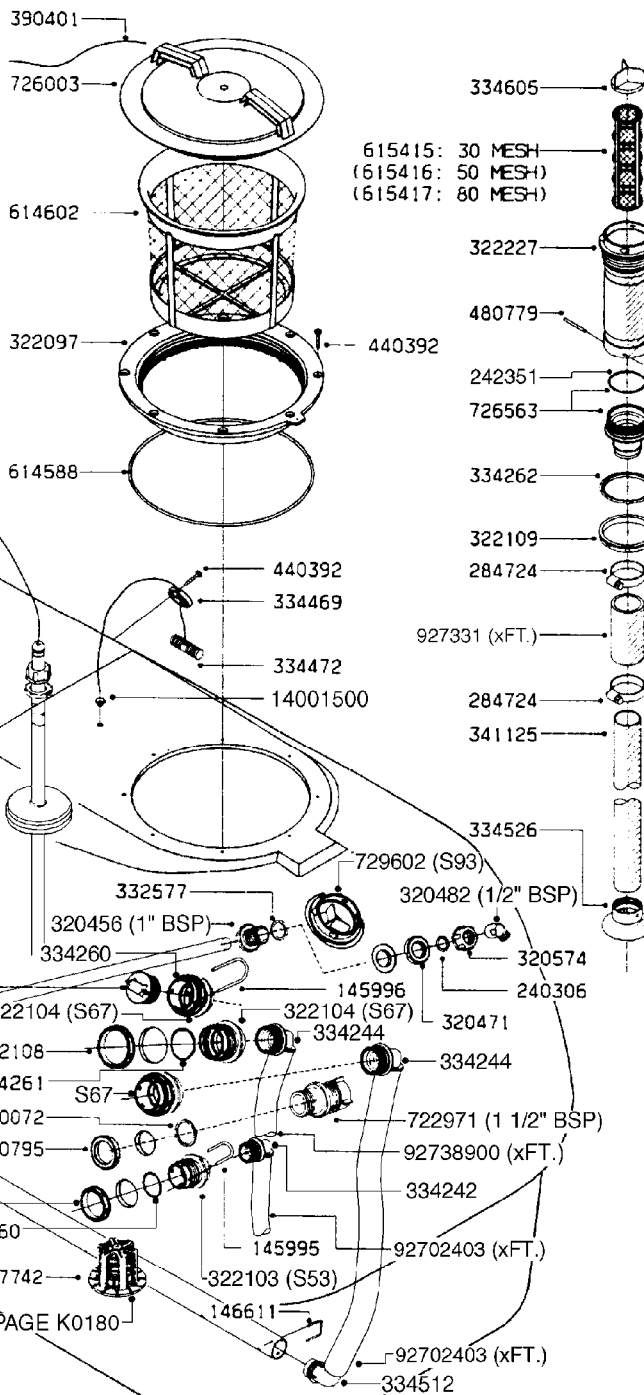

BLANK TUBES:
614647 - 23-3/4"
614648 - 43-1/4"
614649 - 63"
614650 - 82-1/2"

D1110

NOZZLE TUBES & HOLDER-PLASTIC
D1110-HIN, 08:04:19

Page 1

Date 07.02.2020 9:44

parts-n°	order qty	description
321484	1	BUSHING THREADED F.NOZZ.TUBE
322114	1	NUT PLASTIC F.NOZZ.H
322116	1	BOLT PLASTIC F.NOZZ.H.
334874	1	NOZZLE HOLDER - TOP HALF
612872	1	NOZZLE TUBE 2 HOLE L-24"/50CM
612883	1	NOZZLE TUBE 3 HOLE L-44"/50CM
612894	1	NOZZLE TUBE 4 HOLE L-64"/50CM
612905	1	NOZZLE TUBE 5 HOLE L-83.5"/50C
613767	1	NOZZLE TUBE 1 HOLE L-13.875"
614610	1	NOZZLE TUBE 2 HOLE L-24"/SP20"
614611	1	NOZZLE TUBE 3 HOLE L-44"/SP20"
614612	1	NOZZLE TUBE 4 HOLE L-64"/SP20"
614613	1	NOZZLE TUBE 5 HOLE L-83.5"/20"
614638	1	NOZZLE TUBE 1 HOLE L-4.125"
614647	1	NOZZLE TUBE L=600mm NO HOLES
614648	1	NOZZLE TUBE L=1100mm NO HOLES
614649	1	NOZZLE TUBE L=1600mm NO HOLES
614650	1	NOZZLE TUBE L=2100mm NO HOLES
16110803	1	NOZZLE BRACKET VAR SPACINGS
33487300	1	NOZZLE HOLDER - BOTTOM HALF
74008203	1	CLAMP & INSULATOR 100X60 (QTY.10)
74008303	1	CLAMP & INSULATOR 80X60 MM (QTY.10)
74008403	1	CLAMP & INSULATOR 80X60 MM (QTY.5)
74008503	1	CLAMP & INSULATOR 50X50 MM (QTY.10)
74008603	1	CLAMP & INSULATOR 50X50 MM (QTY.5)
74008703	1	CLAMP & INSULATOR 30X50 MM (QTY.10)
74008803	1	CLAMP & INSULATOR 30X50 MM (QTY.5)
74008903	1	NOZZLE HOLDER COMPLETE (QTY.10)
74009003	1	NOZZLE HOLDER COMPLETE (QTY.5)