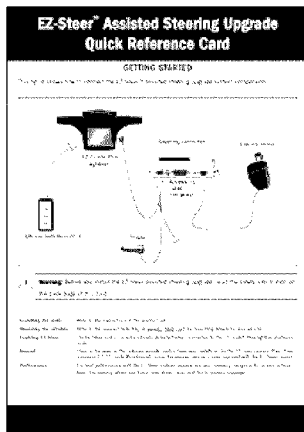

COMPLETE ASSEMBLY:
84205303 (WITH GPS)
84205403 (WITHOUT GPS)

**COMPLETE ASSEMBLIES
WHOLEGOODS ITEMS**

M0040

EZ-GUIDE PLUS LIGHT BAR
M0040-HIN, 01:01:16

Page 1
Date 07.02.2020 9:44

parts-n°	order qty	description
26007403	1	ANTENNA,HURRICANE F. EZGUIDEPL
26007503	1	REMOTE KEYPAD EZ-GUIDE PLUS
26007603	1	CABLE, ANTENNA, EZGUIDEPLUS
26007703	1	CABLE, POWER F. EZGUIDEPLUS
26007803	1	BRACKET KIT F. EZGUIDEPLUS
26007903	1	EZ-Guide 500 External Interfac
26008003	1	LIGHT BAR ASSM WITH GPS
26008103	1	LIGHT BAR ASSM WITHOUT GPS
29002703	1	VACUUM CUP 4 1/2" 1420I
29002803	1	MOUNT, MAG F. ANTENNA
29002903	1	PLATE, F. ANTENNA MOUNT
67206303	1	QUICK REFERENCE CARD EZ-GUIDE+
67206403	1	MANUAL EZ GUIDE PLUS
84205303	1	EZ GUIDE PLUS W GPS, NO LABLE
84205403	1	EZ GUIDE PLUS W/O GPS,NO LABLE
97607603	1	DECAL COMPANY 45MM X 20MM