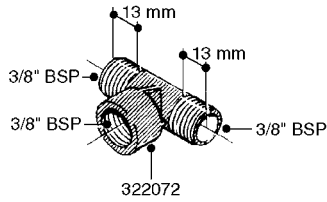

L0020

FITTINGS-T-PIECES, CAPS & ELBOWS
L0020-HIN, 01:01:16

Page 1

Date 07.02.2020 9:44

parts-n°	order qty	description
10053603	1	FITT. CAPNUT 2"BSP 5601
10194303	1	CAP BLANK 1 1/2 MCPHEE 210060
320047	1	FITT.DK CAPNUT 1/2" BSP
320106	1	FITT.DK CAPNUT 1" BSP
320272	1	FITT.DK CAPNUT 3/8" BSP
320316	1	FITT.DK TEE 3/4" X3/4" X1"BSP
320331	1	FITT.DK TEE 1" - 1" - 3/4" BSP
320342	1	FITT.DK EL 3/4"M X 1"F BSP
320563	1	FITT.DK 3 WAY 1/2" 110 DEG.
320677	1	NO LONGER AVAILABLE
320961	1	FITT.DK CAPNUT 1-1/2" BSP
321053	1	FITT.DK TEE 1/2 X1/2 X1/2" BSP
322072	1	FITT.DK TEE 3/8'X3/8'X3/8' BSP
322095	1	FITT.DK TEE 1-1/2 X1-1/4 X3/4" BSP
322138	1	FITT.DK ELB 1"M X 1"F BSP
330013	1	O-RING 2.5 X 10 PUR
330212	1	O-RING D19/D14X2.4 F.1/2"NUT
330326	1	O-RING D30/D24X2 F.1"NUT
331273	1	O-RING D44/D38X2 F.1-1/2"