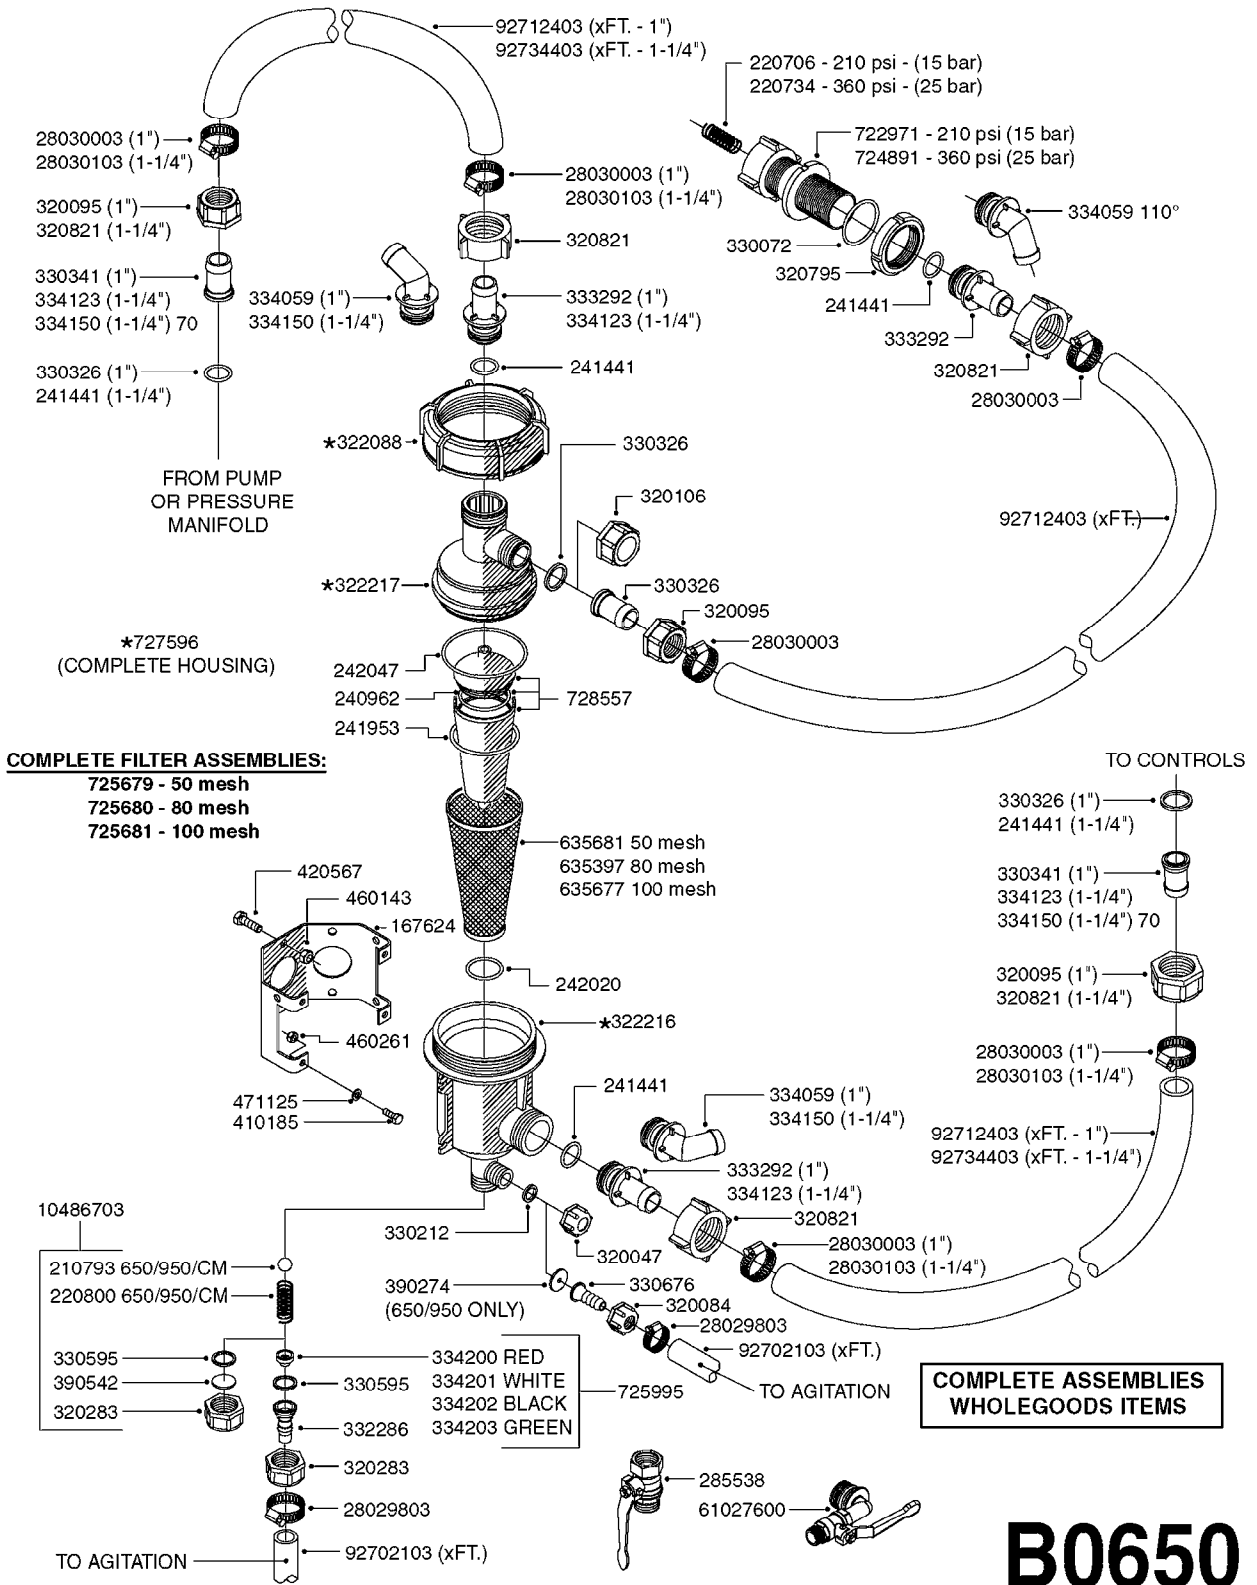

B0580

PRESSURE RELIEF VALVE
B0580-HIN, 01:01:16

Page 1

Date 07.02.2020 9:43

Pos.	parts-n°	order qty	description
1	220706	1	SPRING SCF 12 BAR
1	220734	1	SPRING SCF 25 BAR
2	320795	1	FITT.DK NUT 1-1/2" BSP JAMB
3	320821	1	FITT.DK NUT 1-1/2" BSP
4	321915	1	HOUSING F. SAFETY VALVE
5	330072	1	O-RING D53.5/D45.5X4
6	333853	1	CONE D35.4
7	333864	1	GUIDE F. SAFETY VALVE SPRING
8	722971	1	SAFETY VALVE SCF 217PSI (15BAR)
8	724891	1	SAFETY VALVE SCF 25 BAR