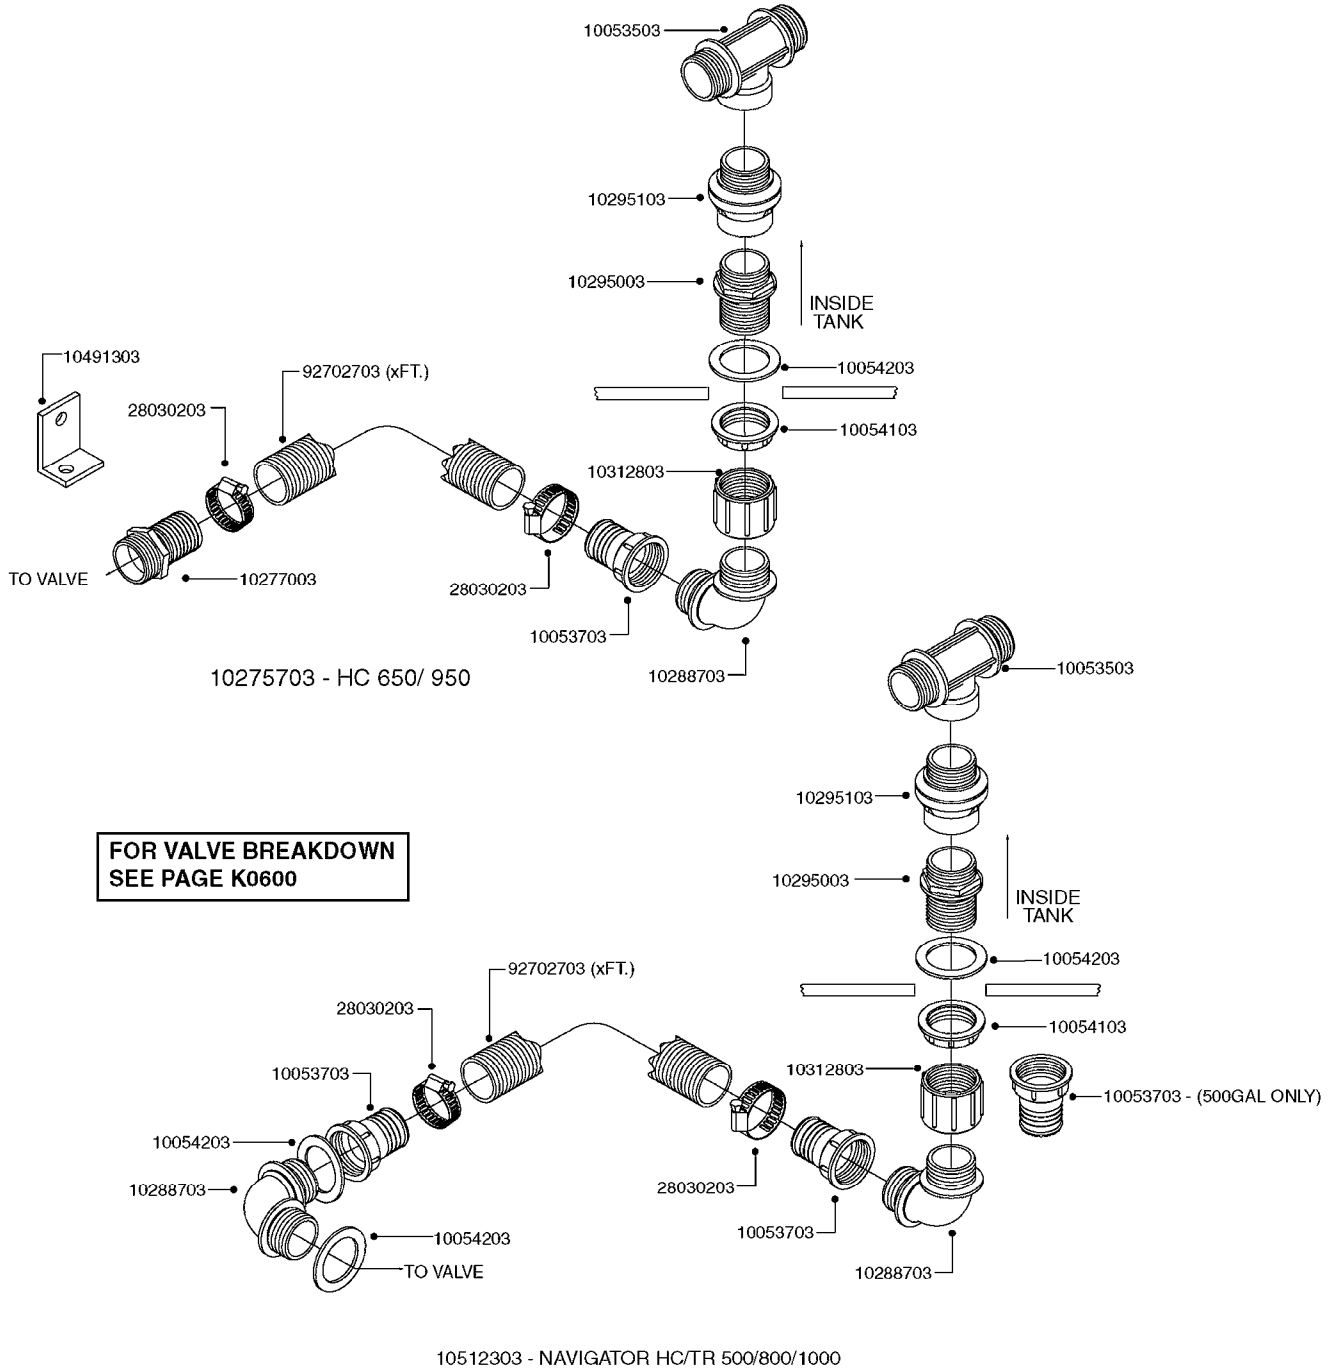

K0580

**COMPLETE ASSEMBLIES
WHOLEGOODS ITEMS**

QUICKFILL-PLMBNG SYS-TRLR SPYR
K0580-HIN, 01:01:16

Page 1
Date 07.02.2020 9:44

parts-n°	order qty	description
10053503	1	FITT.PO.TEE 2"MX2"FX2"M BSP
10053703	1	FITT.PO.HB STR. 2"BSP #4411
10054103	1	FITT.PO.NUT 2" BSP JAMB MCPHEE
10054203	1	GASKET F. 2" FITTINGS RUBBER
10275703	1	*QUICK FILL KIT 650/950M
10277003	1	FITT.PO.HB 2.00X2.00 MCPHEE
10288703	1	FITT.PO.EL 2MX2M 90 DEG MCPHEE
10295003	1	FITT.PO.HN 2' 250071
10295103	1	FOOT VALVE 2" 504019
10312803	1	FITT.PO.BU 2' X 2'
10491303	1	ANGLE FOR HC950 QUICK FILL
10512303	1	QUICK FILL KIT NAV. (DON'T ORD)
28030203	1	CLAMP HOSE T-BOLT S2" 235-67
92702703	1	HOSE PVC SUCT GRAY 2"