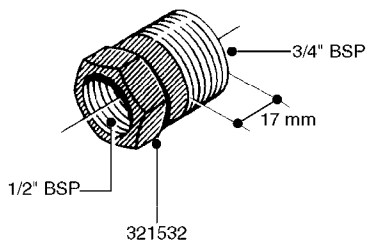

FITTINGS - HEXAGON NIPPLES
L0030-HIN, 01:01:16

L0030

FITTINGS - HEXAGON NIPPLES
L0030-HIN, 01:01:16

Page 1
Date 07.02.2020 9:44

parts-n°	order qty	description
10015303	1	FITT.PO.HN 1.00X1.00 M1000
10425003	1	FITT.PO.HN 1.25X1.00 MCPHEE
320132	1	FITT.DK HN 1" BSP
320176	1	FITT.DK HN 3/8"X1/2" BSP
320445	1	FITT.DK HN 1/4"X3/8" BSP
320655	1	FITT.DK HN 1/2"-1/2" BSP
320692	1	FITT.DK HN 3/8'BSPX1/4'NPT
320703	1	FITT.DK HN 3/8BSP X1/2 &1/4NPT
320725	1	FITT.DK NIPPLE 3/8"-3/8" BSP
320902	1	FITT.DK HN 3/8'X 1/4' BSP
390232	1	FITT.DK HN 1-1/2' X 1-1/4' BSP
390276	1	FITT.DK HN 1'BSP

L0040

FITTINGS - NIPPLES & ELBOWS
L0040-HIN, 01:01:16

Page 1
Date 07.02.2020 9:44

parts-n°	order qty	description
10530803	1	FITT.PO.SE 2.00X2.00 45 DEG.
320191	1	FITT.DK ELB 3/8' BSP 45 DEGREE
320482	1	FITT.DK ELB. 1/2" BSP 60 DEG.
320596	1	FITT.DK ELB 3/8'-1/2'BSP 45DEG
320607	1	FITT.DK HN 3/8M X 3/8F BSP LNG
320633	1	FITT.DK HN 3/8"M X 3/8"F BSP
321451	1	FITT.DK ELB.1-1/2 X1-1/4 80DEG
321532	1	FITT.DK REDUC 3/4' X 1/2' BSP
390233	1	FITT.DK REDUC 1-1/2" X 1" BSP