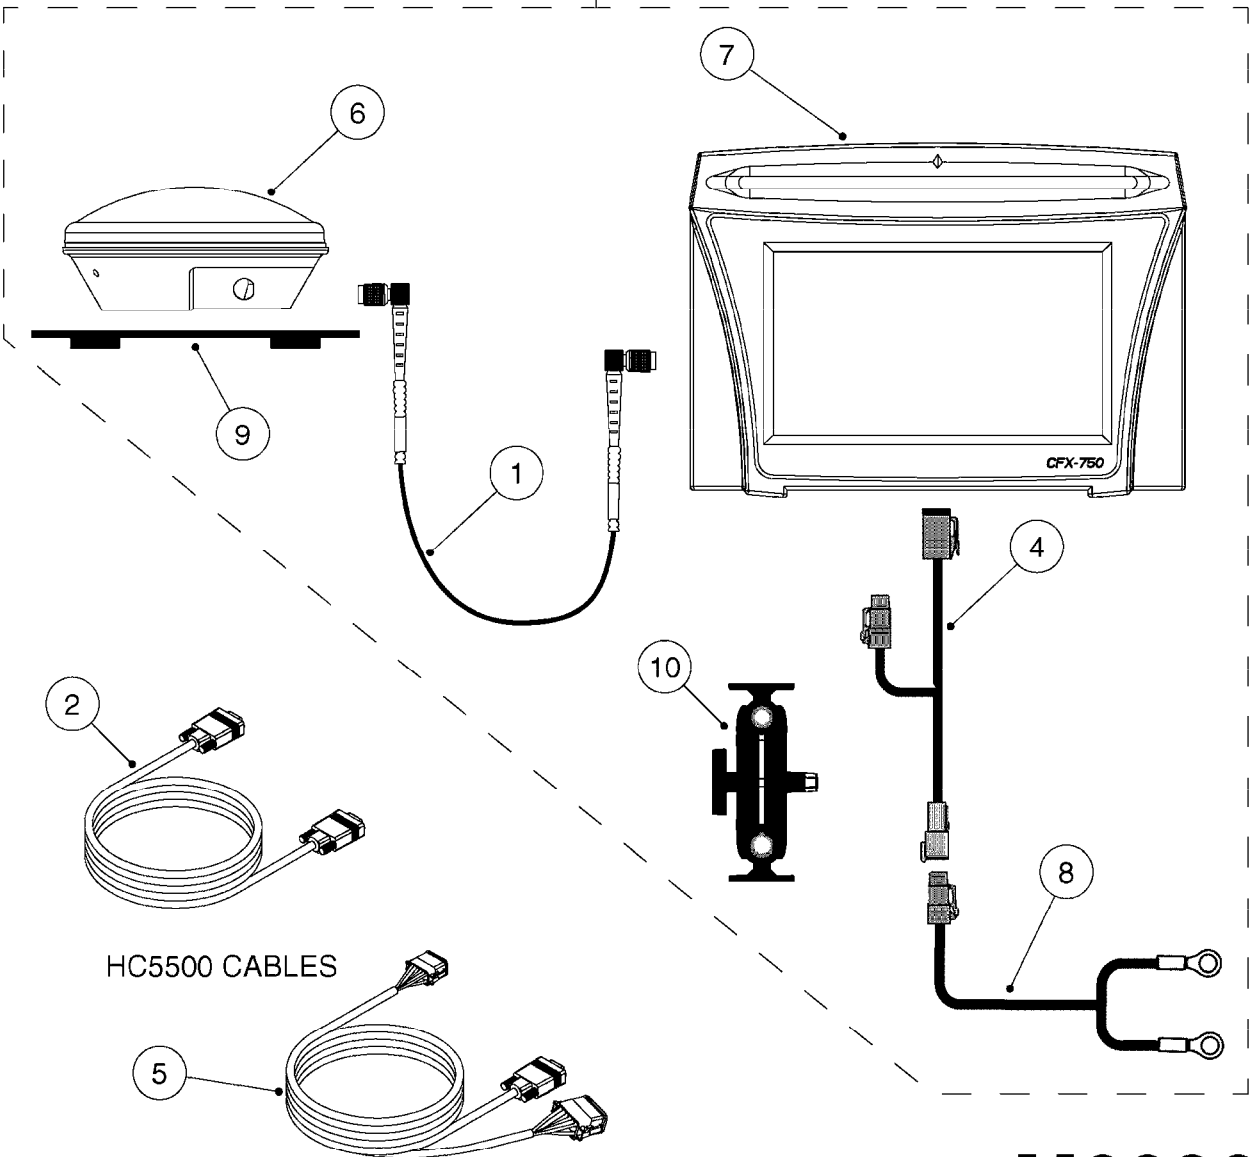

3 COMPLETE ASSEMBLY

CFX-750 DISPLAY, DGPS
M0030-HIN, 01:01:16

Page 1

Date 07.02.2020 9:44

Pos.	parts-n°	order qty	description
1	26007603	1	CABLE, ANTENNA, EZGUIDEPLUS
2	26012003	1	NULL MODEM CABLE
3	26021403	1	CFX-750 DISPLAY, DGPS
4	26021603	1	CABLE, POWER BUS, CAN CFX-750
5	26021703	1	CABLE, ASC INTERFACE, CFX-750
6	26021803	1	AG-25 ANTENNA L1/L2 GLN
7	26022103	1	CFX-750 DISPLAY ONLY
8	26022603	1	CFX-750 Basic Power Cable
9	28048203	1	EZ-GUIDE 500 MOUNT F.AG15 ANT.
10	28048303	1	EZ-GUIDE 250/500 RAM MNT.1.5"