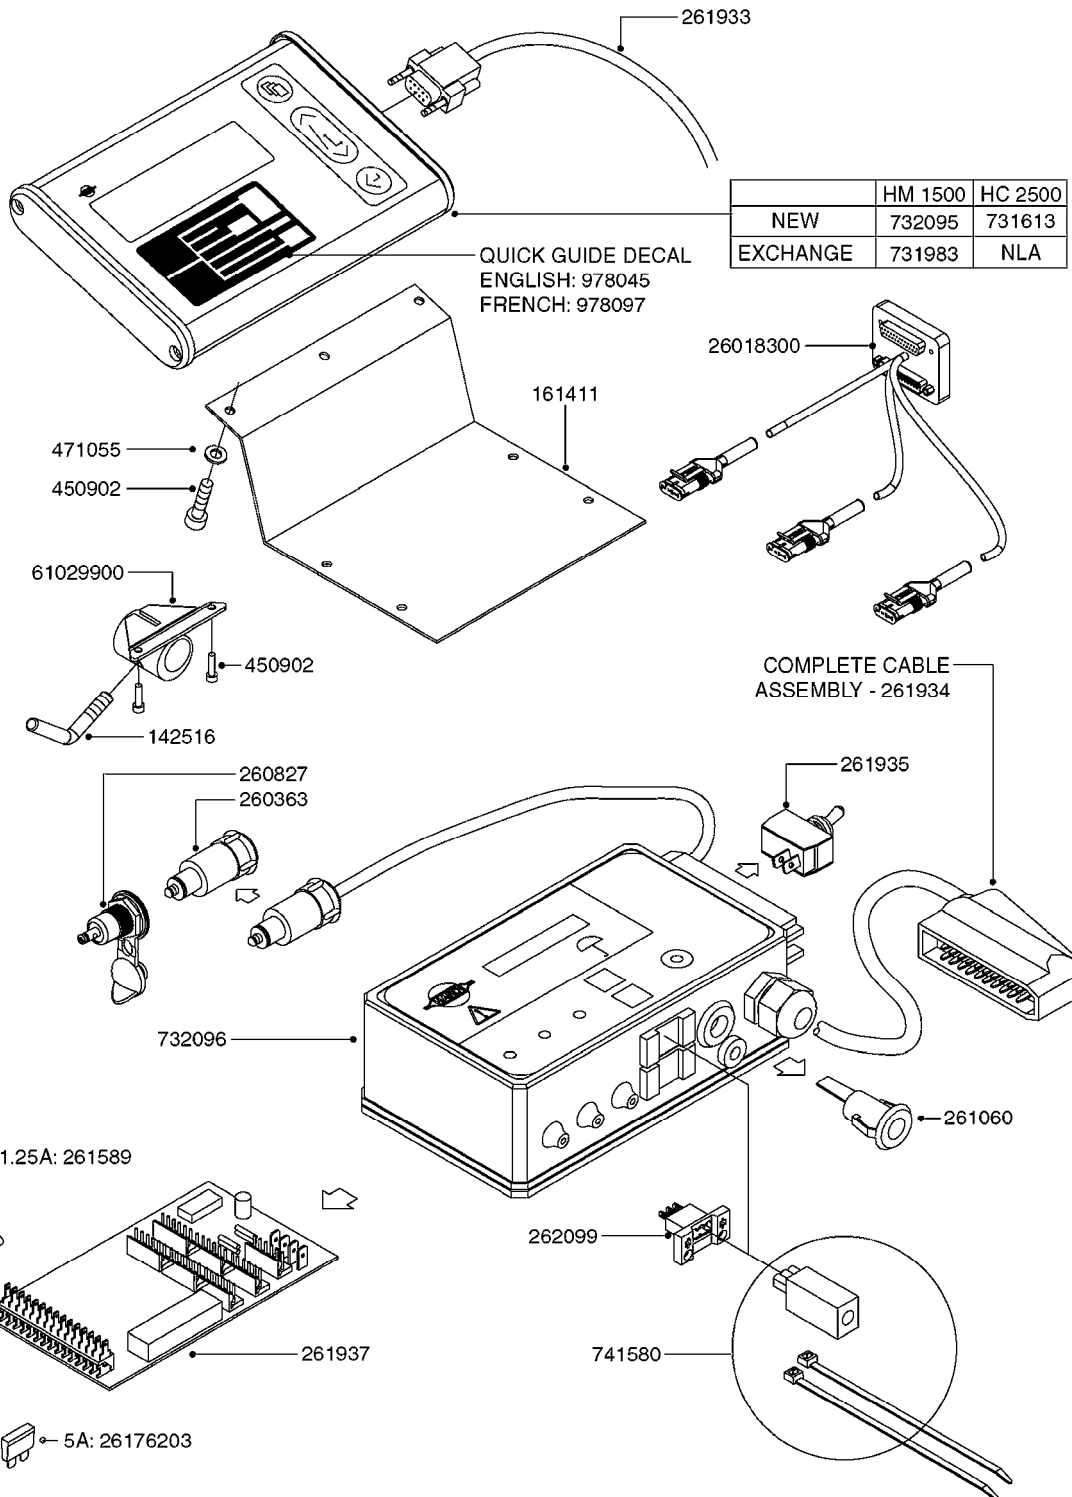

EZ-GUIDE 250 LIGHTBAR
M0080-HIN, 01:01:16

Page 1
Date 07.02.2020 9:44

Pos.	parts-n°	order qty	description
1	26007603	1	CABLE, ANTENNA, EZGUIDEPLUS
2	26015603	1	ANTENNA AG15 L1,EZ GDE 500/250
3	26016103	1	EZ-GUIDE 500 CABLE UNTERM.FUSE
4	26016203	1	EZ-GUIDE 500 POWER CONN.CABLE
5	26017303	1	EZ-GUIDE 250 ALL PORT CABLE
6	26017703	1	EZ-GUIDE 250 POWER CABLE
7	26017803	1	EZ-GUIDE 250 LIGHTBAR DISPLAY
8	26017903	1	EZ-GUIDE 250 PATCH ANTENNA
9	28048203	1	EZ-GUIDE 500 MOUNT F.AG15 ANT.
10	28048303	1	EZ-GUIDE 250/500 RAM MNT.1.5"
11	67217403	1	EZ-GUIDE 250 QUICK REF.CARD
12	84210603	1	EZ GUIDE 250 LIGHTBAR