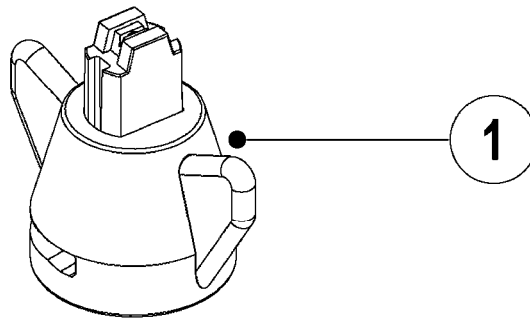

INJET Nozzle SYNTAL

B-JET Nozzle SYNTAL

D1040

BOOM-NOZZLES INJET
D1040-HIN, 01:01:16

Page 1

Date 07.02.2020 9:44

Pos.	parts-n°	order qty	description
1	334083	1	SNAP-FIT NOZZLE HOLDER SS BLCK
2	371872	1	NOZZLE INJET 015 GREEN SINGLE
2	371873	1	NOZZLE INJET 02 YELLOW SINGLE
2	371874	1	NOZZLE INJET 025 LILAC SINGLE
2	371875	1	NOZZLE INJET 03 BLUE SINGLE
2	371876	1	NOZZLE INJET 04 RED SINGLE
2	371926	1	NOZZLE INJET 01 ORANGE SINGLE
2	371927	1	NOZZLE INJET 05 BROWN SINGLE
2	371928	1	NOZZLE INJET 06 GREY SINGLE
2	371929	1	NOZZLE INJET 08 WHITE SINGLE
3	371870	1	NOZZLE B-JET 03 BLUE
3	371871	1	NOZZLE B-JET 04 RED
3	371877	1	NOZZLE B-JET 025 LILAC
3	371930	1	NOZZLE B-JET 02 YELLOW