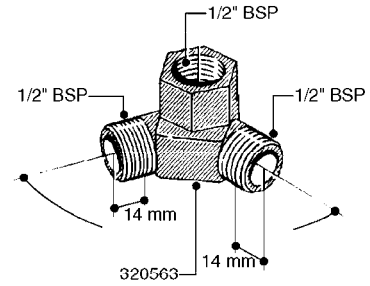

L0020

FITTINGS-T-PIECES, CAPS & ELBOWS
L0020-HIN, 01:01:16

Page 1

Date 07.02.2020 9:44

parts-n°	order qty	description
10053603	1	FITT. CAPNUT 2"BSP 5601
10194303	1	CAP BLANK 1 1/2 MCPHEE 210060
320047	1	FITT.DK CAPNUT 1/2" BSP
320106	1	FITT.DK CAPNUT 1" BSP
320272	1	FITT.DK CAPNUT 3/8" BSP
320316	1	FITT.DK TEE 3/4" X3/4" X1"BSP
320331	1	FITT.DK TEE 1" - 1" - 3/4" BSP
320342	1	FITT.DK EL 3/4"M X 1"F BSP
320563	1	FITT.DK 3 WAY 1/2" 110 DEG.
320677	1	NO LONGER AVAILABLE
320961	1	FITT.DK CAPNUT 1-1/2" BSP
321053	1	FITT.DK TEE 1/2 X1/2 X1/2" BSP
322072	1	FITT.DK TEE 3/8'X3/8'X3/8' BSP
322095	1	FITT.DK TEE 1-1/2 X1-1/4 X3/4" BSP
322138	1	FITT.DK ELB 1"M X 1"F BSP
330013	1	O-RING 2.5 X 10 PUR
330212	1	O-RING D19/D14X2.4 F.1/2"NUT
330326	1	O-RING D30/D24X2 F.1"NUT
331273	1	O-RING D44/D38X2 F.1-1/2"