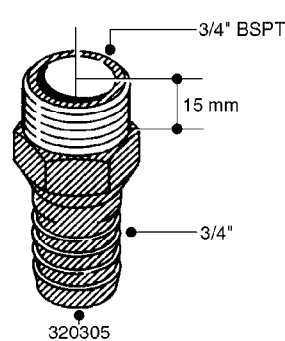

FITTINGS - HEXAGON NIPPLES
L0030-HIN, 01:01:16

L0030

FITTINGS - HEXAGON NIPPLES
L0030-HIN, 01:01:16

Page 1
Date 07.02.2020 9:44

parts-n°	order qty	description
10015303	1	FITT.PO.HN 1.00X1.00 M1000
10425003	1	FITT.PO.HN 1.25X1.00 MCPHEE
320132	1	FITT.DK HN 1" BSP
320176	1	FITT.DK HN 3/8"X1/2" BSP
320445	1	FITT.DK HN 1/4"X3/8" BSP
320655	1	FITT.DK HN 1/2"-1/2" BSP
320692	1	FITT.DK HN 3/8'BSPX1/4'NPT
320703	1	FITT.DK HN 3/8BSP X1/2 &1/4NPT
320725	1	FITT.DK NIPPLE 3/8"-3/8" BSP
320902	1	FITT.DK HN 3/8'X 1/4' BSP
390232	1	FITT.DK HN 1-1/2' X 1-1/4' BSP
390276	1	FITT.DK HN 1'BSP

L0040

FITTINGS - NIPPLES & ELBOWS
L0040-HIN, 01:01:16

Page 1
Date 07.02.2020 9:44

parts-n°	order qty	description
10530803	1	FITT.PO.SE 2.00X2.00 45 DEG.
320191	1	FITT.DK ELB 3/8' BSP 45 DEGREE
320482	1	FITT.DK ELB. 1/2" BSP 60 DEG.
320596	1	FITT.DK ELB 3/8'-1/2'BSP 45DEG
320607	1	FITT.DK HN 3/8M X 3/8F BSP LNG
320633	1	FITT.DK HN 3/8"M X 3/8"F BSP
321451	1	FITT.DK ELB.1-1/2 X1-1/4 80DEG
321532	1	FITT.DK REDUC 3/4' X 1/2' BSP
390233	1	FITT.DK REDUC 1-1/2" X 1" BSP