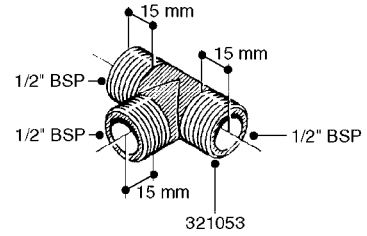

L0020

FITTINGS-T-PIECES, CAPS & ELBOWS
L0020-HIN, 01:01:16

Page 1

Date 07.02.2020 9:44

parts-n°	order qty	description
10053603	1	FITT. CAPNUT 2"BSP 5601
10194303	1	CAP BLANK 1 1/2 MCPHEE 210060
320047	1	FITT.DK CAPNUT 1/2" BSP
320106	1	FITT.DK CAPNUT 1" BSP
320272	1	FITT.DK CAPNUT 3/8" BSP
320316	1	FITT.DK TEE 3/4" X3/4" X1"BSP
320331	1	FITT.DK TEE 1" - 1" - 3/4" BSP
320342	1	FITT.DK EL 3/4"M X 1"F BSP
320563	1	FITT.DK 3 WAY 1/2" 110 DEG.
320677	1	NO LONGER AVAILABLE
320961	1	FITT.DK CAPNUT 1-1/2" BSP
321053	1	FITT.DK TEE 1/2 X1/2 X1/2" BSP
322072	1	FITT.DK TEE 3/8'X3/8'X3/8' BSP
322095	1	FITT.DK TEE 1-1/2 X1-1/4 X3/4" BSP
322138	1	FITT.DK ELB 1"M X 1"F BSP
330013	1	O-RING 2.5 X 10 PUR
330212	1	O-RING D19/D14X2.4 F.1/2"NUT
330326	1	O-RING D30/D24X2 F.1"NUT
331273	1	O-RING D44/D38X2 F.1-1/2"