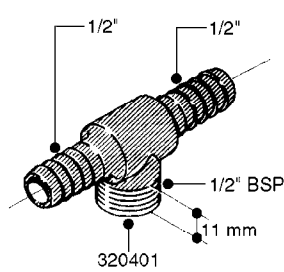

FITTINGS - HEXAGON NIPPLES
L0030-HIN, 01:01:16

L0030

FITTINGS - HEXAGON NIPPLES
L0030-HIN, 01:01:16

Page 1
Date 07.02.2020 9:44

parts-n°	order qty	description
10015303	1	FITT.PO.HN 1.00X1.00 M1000
10425003	1	FITT.PO.HN 1.25X1.00 MCPHEE
320132	1	FITT.DK HN 1" BSP
320176	1	FITT.DK HN 3/8"X1/2" BSP
320445	1	FITT.DK HN 1/4"X3/8" BSP
320655	1	FITT.DK HN 1/2"-1/2" BSP
320692	1	FITT.DK HN 3/8'BSPX1/4'NPT
320703	1	FITT.DK HN 3/8BSP X1/2 &1/4NPT
320725	1	FITT.DK NIPPLE 3/8"-3/8" BSP
320902	1	FITT.DK HN 3/8'X 1/4' BSP
390232	1	FITT.DK HN 1-1/2' X 1-1/4' BSP
390276	1	FITT.DK HN 1'BSP

L0040

FITTINGS - NIPPLES & ELBOWS
L0040-HIN, 01:01:16

Page 1
Date 07.02.2020 9:44

parts-n°	order qty	description
10530803	1	FITT.PO.SE 2.00X2.00 45 DEG.
320191	1	FITT.DK ELB 3/8' BSP 45 DEGREE
320482	1	FITT.DK ELB. 1/2" BSP 60 DEG.
320596	1	FITT.DK ELB 3/8'-1/2'BSP 45DEG
320607	1	FITT.DK HN 3/8M X 3/8F BSP LNG
320633	1	FITT.DK HN 3/8"M X 3/8"F BSP
321451	1	FITT.DK ELB.1-1/2 X1-1/4 80DEG
321532	1	FITT.DK REDUC 3/4' X 1/2' BSP
390233	1	FITT.DK REDUC 1-1/2" X 1" BSP