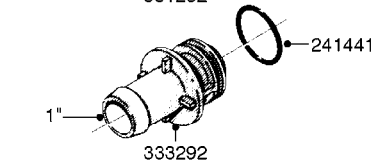

RINSE SYSTEM PLUMBING
K0750-HIN, 01:01:16

Page 0
Date 07.02.2020 9:44

RINSE SYSTEM- MANIFOLD SYSTEM

K0750

RINSE SYSTEM PLUMBING
K0750-HIN, 01:01:16

Page 1
Date 07.02.2020 9:44

parts-n°	order qty	description
168030	1	BRACKET F/3 WAY VALVE
172280	1	FLATBAR 30X5 L=270 4XD9 90DEG.
241441	1	O-RING D29.3X3
241883	1	O-RING 3 X 39.2 NITRIL
242353	1	O-RING 3 X 44.2 VITON
242354	1	O-RING D32.2X3.0 VITON
242594	1	O-RING D14 X 1.78 SCH.70-EPDM
284585	1	CLAMP HOSE GEAR 1" MINI 020
320084	1	FITT.DK NUT 1/2" BSP
320095	1	FITT.DK NUT 1" BSP
320283	1	FITT.DK NUT 3/4"BSP
320294	1	FITT.DK TEE 3/8X3/8HB X1/2"BSP
320316	1	FITT.DK TEE 3/4" X3/4" X1"BSP
320821	1	FITT.DK NUT 1-1/2" BSP
321495	1	FITT.DK REDUC 1/4'BSP F.3/4'NT
322065	1	FITT.DK UNION 1' BSP/S-56
322066	1	FITT.DK S-56 NUT
330212	1	O-RING D19/D14X2.4 F.1/2"NUT
330326	1	O-RING D30/D24X2 F.1"NUT
330341	1	FITT.DK HB 1" F. 1" NUT
330595	1	O-RING D24.6/D20X2.1 -3/4"
330676	1	FITT.DK HB 3/8" F. 1/2" NUT
330687	1	FITT.DK HB 1/2" F. 1/2" NUT
332286	1	FITT.DK HB 1/2" F. 3/4" NUT
334050	1	FITT.DK S-61 STR.1-1/4"
334059	1	FITT.DK EL 1" 110 DEG.F.1-1/2"
334068	1	FITT.DK S-61 STR.1"
334100	1	FITT.DK S-61 ELB.1" 110 DEG.
334151	1	FITT.DK S-61 ELB.1-1/4"110 DEG
334239	1	FITT.DK S-53 ELB.1/2"
334564	1	FITT.DK S-67 TO S-53 ADAPTER
420582	1	BOLT HEX 8.8 DEL M8X20 FT A2
460143	1	SELF LOCK NUT M8 SST A2 DIN985
725348	1	VALVE 3 WAY BLUE
978338	1	DECAL MANIFOLD SYS.RINSE NOZ
28026203	1	GAUGE 200PSI/BR,2.5"1/4BSP-BTM
28029803	1	CLAMP HOSE GEAR P1/2" 6708
92701703	1	HOSE R X3/8" X300PSI WP X0012"
92702103	1	HOSE R X1/2" X300PSI WP X0012"
92712403	1	HOSE R X1" X300PSI WP X0012"