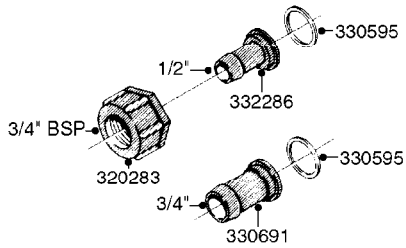

RINSE SYSTEM PLUMBING
K0750-HIN, 01:01:16

Page 0
Date 07.02.2020 9:44

RINSE SYSTEM- MANIFOLD SYSTEM

K0750

RINSE SYSTEM PLUMBING
K0750-HIN, 01:01:16

Page 1
Date 07.02.2020 9:44

parts-n°	order qty	description
168030	1	BRACKET F/3 WAY VALVE
172280	1	FLATBAR 30X5 L=270 4XD9 90DEG.
241441	1	O-RING D29.3X3
241883	1	O-RING 3 X 39.2 NITRIL
242353	1	O-RING 3 X 44.2 VITON
242354	1	O-RING D32.2X3.0 VITON
242594	1	O-RING D14 X 1.78 SCH.70-EPDM
284585	1	CLAMP HOSE GEAR 1" MINI 020
320084	1	FITT.DK NUT 1/2" BSP
320095	1	FITT.DK NUT 1" BSP
320283	1	FITT.DK NUT 3/4"BSP
320294	1	FITT.DK TEE 3/8X3/8HB X1/2"BSP
320316	1	FITT.DK TEE 3/4" X3/4" X1"BSP
320821	1	FITT.DK NUT 1-1/2" BSP
321495	1	FITT.DK REDUC 1/4'BSP F.3/4'NT
322065	1	FITT.DK UNION 1' BSP/S-56
322066	1	FITT.DK S-56 NUT
330212	1	O-RING D19/D14X2.4 F.1/2"NUT
330326	1	O-RING D30/D24X2 F.1"NUT
330341	1	FITT.DK HB 1" F. 1" NUT
330595	1	O-RING D24.6/D20X2.1 -3/4"
330676	1	FITT.DK HB 3/8" F. 1/2" NUT
330687	1	FITT.DK HB 1/2" F. 1/2" NUT
332286	1	FITT.DK HB 1/2" F. 3/4" NUT
334050	1	FITT.DK S-61 STR.1-1/4"
334059	1	FITT.DK EL 1" 110 DEG.F.1-1/2"
334068	1	FITT.DK S-61 STR.1"
334100	1	FITT.DK S-61 ELB.1" 110 DEG.
334151	1	FITT.DK S-61 ELB.1-1/4"110 DEG
334239	1	FITT.DK S-53 ELB.1/2"
334564	1	FITT.DK S-67 TO S-53 ADAPTER
420582	1	BOLT HEX 8.8 DEL M8X20 FT A2
460143	1	SELF LOCK NUT M8 SST A2 DIN985
725348	1	VALVE 3 WAY BLUE
978338	1	DECAL MANIFOLD SYS.RINSE NOZ
28026203	1	GAUGE 200PSI/BR,2.5"1/4BSP-BTM
28029803	1	CLAMP HOSE GEAR P1/2" 6708
92701703	1	HOSE R X3/8" X300PSI WP X0012"
92702103	1	HOSE R X1/2" X300PSI WP X0012"
92712403	1	HOSE R X1" X300PSI WP X0012"