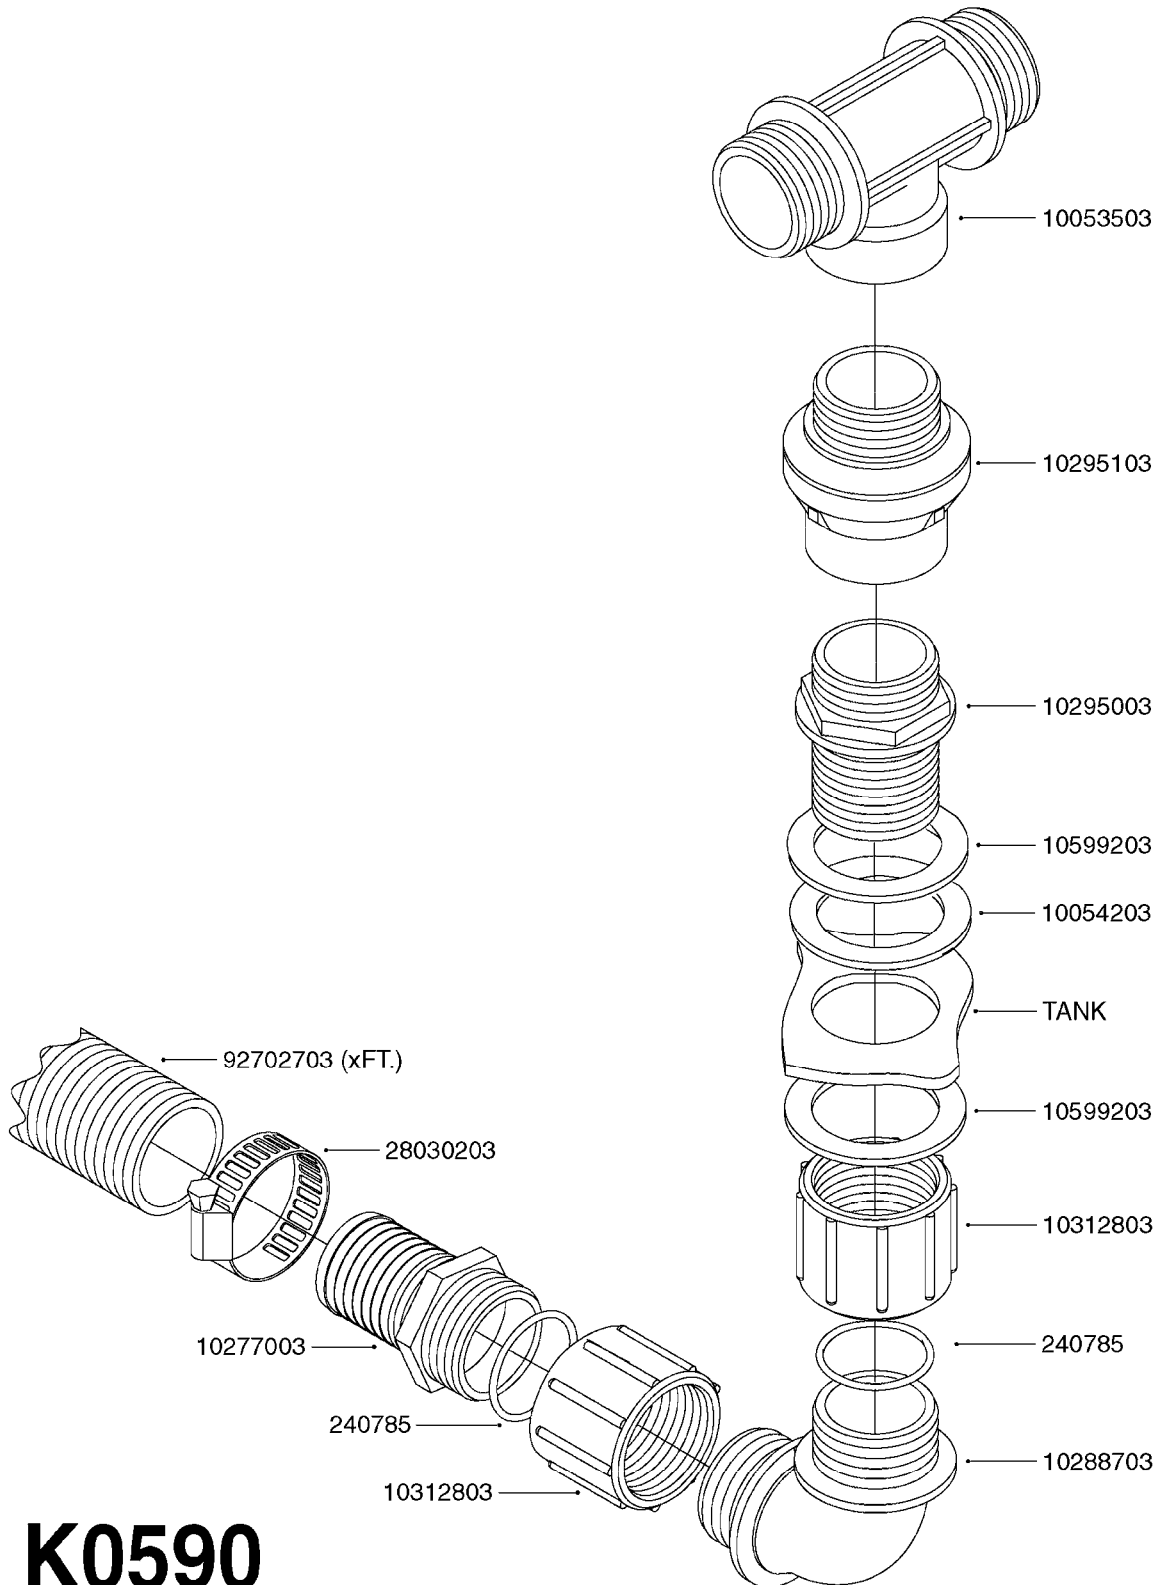

QUICKFILL-UPDATE 97-TRAILER
K0590-HIN, 01:01:16

Page 0
Date 07.02.2020 9:44

QUICKFILL-UPDATE 97-TRAILER
K0590-HIN, 01:01:16

Page 1

Date 07.02.2020 9:44

parts-n°	order qty	description
240785	1	O-RING D46,99X5,33 NITRIL
10053503	1	FITT.PO.TEE 2"MX2"FX2"M BSP
10054203	1	GASKET F. 2" FITTINGS RUBBER
10277003	1	FITT.PO.HB 2.00X2.00 MCPHEE
10288703	1	FITT.PO.EL 2MX2M 90 DEG MCPHEE
10295003	1	FITT.PO.HN 2' 250071
10295103	1	FOOT VALVE 2" 504019
10312803	1	FITT.PO.BU 2' X 2'
10599203	1	WASHER-390664 MACHINE ID2-3/8'
28030203	1	CLAMP HOSE T-BOLT S2" 235-67
92702703	1	HOSE PVC SUCT GRAY 2"