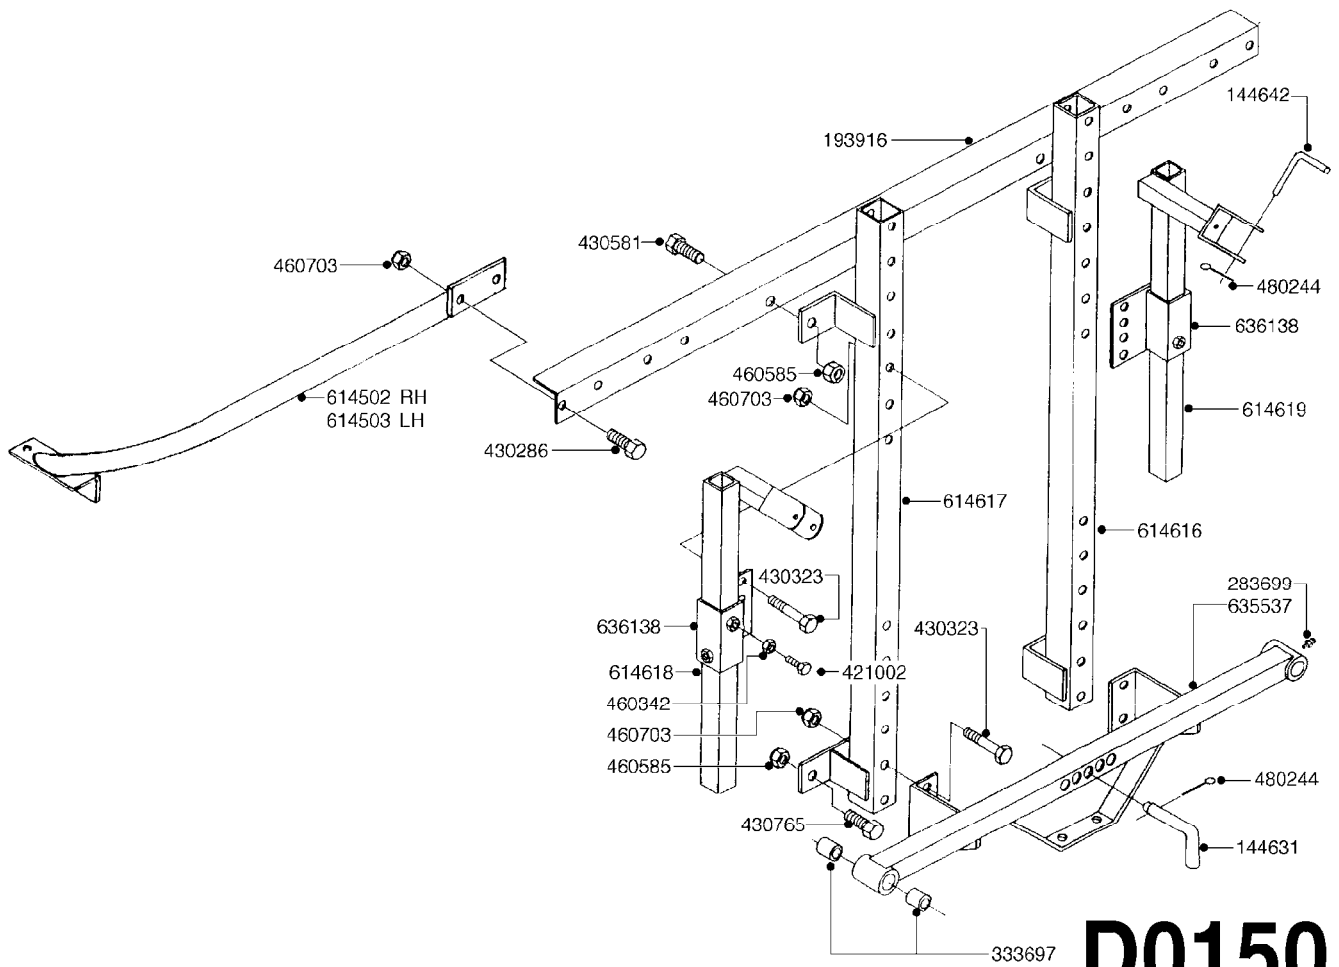

BOOM - MB H-FRAME ML-TRAILER
D0150-HIN, 01:01:16

Page

0

Date

07.02.2020

9:43

D0150