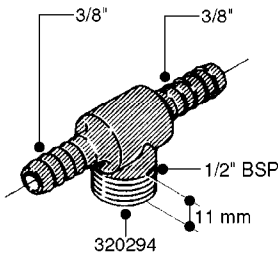

FITTINGS - HEXAGON NIPPLES
L0030-HIN, 01:01:16

L0030

FITTINGS - HEXAGON NIPPLES
L0030-HIN, 01:01:16

Page 1
Date 07.02.2020 9:44

parts-n°	order qty	description
10015303	1	FITT.PO.HN 1.00X1.00 M1000
10425003	1	FITT.PO.HN 1.25X1.00 MCPHEE
320132	1	FITT.DK HN 1" BSP
320176	1	FITT.DK HN 3/8"X1/2" BSP
320445	1	FITT.DK HN 1/4"X3/8" BSP
320655	1	FITT.DK HN 1/2"-1/2" BSP
320692	1	FITT.DK HN 3/8'BSPX1/4'NPT
320703	1	FITT.DK HN 3/8BSP X1/2 &1/4NPT
320725	1	FITT.DK NIPPLE 3/8"-3/8" BSP
320902	1	FITT.DK HN 3/8'X 1/4' BSP
390232	1	FITT.DK HN 1-1/2' X 1-1/4' BSP
390276	1	FITT.DK HN 1'BSP

L0040

FITTINGS - NIPPLES & ELBOWS
L0040-HIN, 01:01:16

Page 1
Date 07.02.2020 9:44

parts-n°	order qty	description
10530803	1	FITT.PO.SE 2.00X2.00 45 DEG.
320191	1	FITT.DK ELB 3/8' BSP 45 DEGREE
320482	1	FITT.DK ELB. 1/2" BSP 60 DEG.
320596	1	FITT.DK ELB 3/8'-1/2'BSP 45DEG
320607	1	FITT.DK HN 3/8M X 3/8F BSP LNG
320633	1	FITT.DK HN 3/8"M X 3/8"F BSP
321451	1	FITT.DK ELB.1-1/2 X1-1/4 80DEG
321532	1	FITT.DK REDUC 3/4' X 1/2' BSP
390233	1	FITT.DK REDUC 1-1/2" X 1" BSP