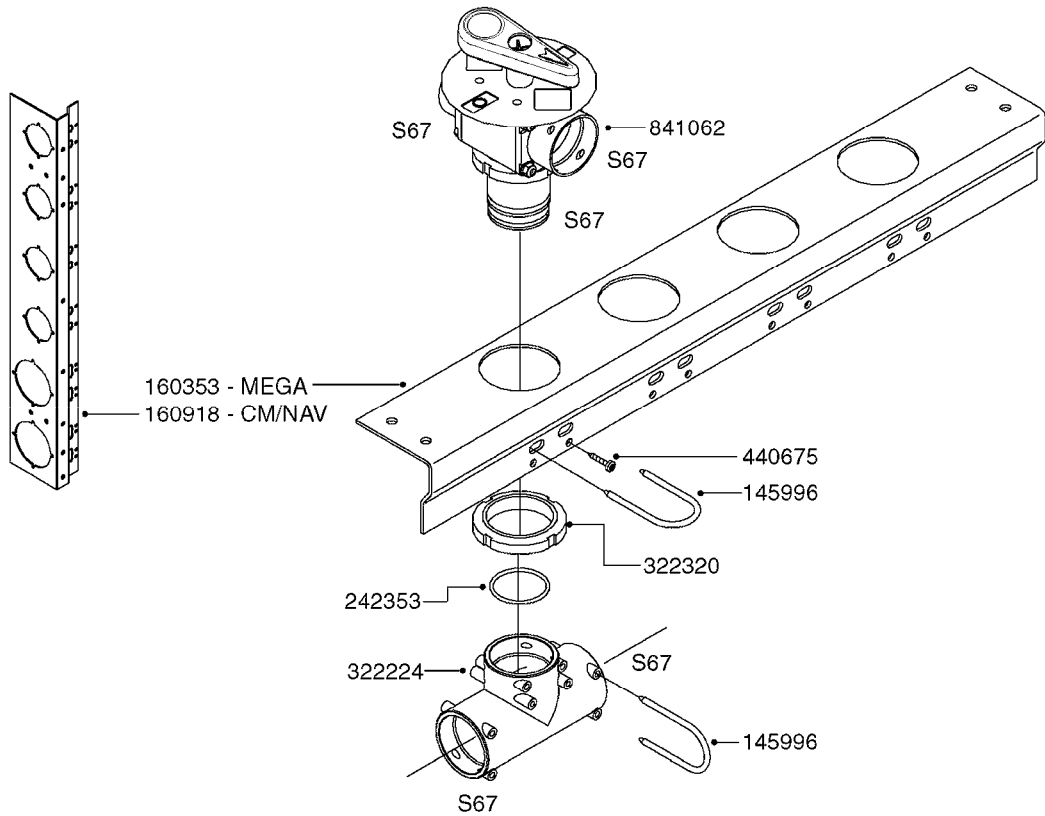

12 VOLT OUTLET BOX
B0410-HIN, 01:01:16

Page	0
Date	07.02.2020 9:43

COMPLETE ASSEMBLIES
WHOLEGOODS ITEMS

817925 COMPLETE ASSEMBLY

B0410

12 VOLT OUTLET BOX
B0410-HIN, 01:01:16

Page 1
Date 07.02.2020 9:43

parts-n°	order qty	description
260363	1	PLUG 2 POLE 12V
260827	1	PLUG F.EC ATTACHMENTS
260901	1	SPADE F.ELEC CONN.1.5MM BLUE
261060	1	PLUG F.EC ATTACHMENTS
261061	1	SPADE F.ELEC.2 WAY CONNECTOR
261067	1	GROMMET 10-14 GREY
261205	1	FUSE HOLDER
261206	1	FUSE 25 A
261207	1	ELECTRIC CONNECTOR 4MM
261208	1	SPADE F.ELEC.CONNECTOR 4MM
261213	1	WIRE 6.4MM BLACK
261214	1	WIRE 6.4MM RED
283697	1	TIESTRAP 200MM
471122	1	WASHER, M10, Ø20/10.5X 2.0, SS
731853	1	CABLE 2X4MM L=138"
817925	1	OUTLET BOX 12 VOLT ELEC.
978237	1	DECAL OUTLET BOX
39134000	1	BOX, COMPLETE, 12V POWER BOX