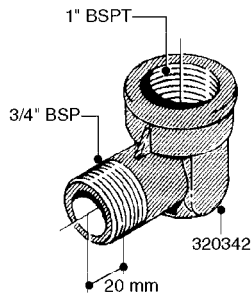

L0020

FITTINGS-T-PIECES, CAPS & ELBOWS
L0020-HIN, 01:01:16

Page 1

Date 07.02.2020 9:44

parts-n°	order qty	description
10053603	1	FITT. CAPNUT 2"BSP 5601
10194303	1	CAP BLANK 1 1/2 MCPHEE 210060
320047	1	FITT.DK CAPNUT 1/2" BSP
320106	1	FITT.DK CAPNUT 1" BSP
320272	1	FITT.DK CAPNUT 3/8" BSP
320316	1	FITT.DK TEE 3/4" X3/4" X1"BSP
320331	1	FITT.DK TEE 1" - 1" - 3/4" BSP
320342	1	FITT.DK EL 3/4"M X 1"F BSP
320563	1	FITT.DK 3 WAY 1/2" 110 DEG.
320677	1	NO LONGER AVAILABLE
320961	1	FITT.DK CAPNUT 1-1/2" BSP
321053	1	FITT.DK TEE 1/2 X1/2 X1/2" BSP
322072	1	FITT.DK TEE 3/8'X3/8'X3/8' BSP
322095	1	FITT.DK TEE 1-1/2 X1-1/4 X3/4" BSP
322138	1	FITT.DK ELB 1"M X 1"F BSP
330013	1	O-RING 2.5 X 10 PUR
330212	1	O-RING D19/D14X2.4 F.1/2"NUT
330326	1	O-RING D30/D24X2 F.1"NUT
331273	1	O-RING D44/D38X2 F.1-1/2"