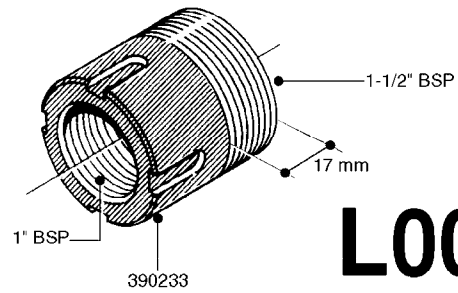

FITTINGS - HEXAGON NIPPLES
L0030-HIN, 01:01:16

L0030

FITTINGS - HEXAGON NIPPLES
L0030-HIN, 01:01:16

Page 1
Date 07.02.2020 9:44

parts-n°	order qty	description
10015303	1	FITT.PO.HN 1.00X1.00 M1000
10425003	1	FITT.PO.HN 1.25X1.00 MCPHEE
320132	1	FITT.DK HN 1" BSP
320176	1	FITT.DK HN 3/8"X1/2" BSP
320445	1	FITT.DK HN 1/4"X3/8" BSP
320655	1	FITT.DK HN 1/2"-1/2" BSP
320692	1	FITT.DK HN 3/8'BSPX1/4'NPT
320703	1	FITT.DK HN 3/8BSP X1/2 &1/4NPT
320725	1	FITT.DK NIPPLE 3/8"-3/8" BSP
320902	1	FITT.DK HN 3/8'X 1/4' BSP
390232	1	FITT.DK HN 1-1/2' X 1-1/4' BSP
390276	1	FITT.DK HN 1'BSP

L0040

FITTINGS - NIPPLES & ELBOWS
L0040-HIN, 01:01:16

Page 1
Date 07.02.2020 9:44

parts-n°	order qty	description
10530803	1	FITT.PO.SE 2.00X2.00 45 DEG.
320191	1	FITT.DK ELB 3/8' BSP 45 DEGREE
320482	1	FITT.DK ELB. 1/2" BSP 60 DEG.
320596	1	FITT.DK ELB 3/8'-1/2'BSP 45DEG
320607	1	FITT.DK HN 3/8M X 3/8F BSP LNG
320633	1	FITT.DK HN 3/8"M X 3/8"F BSP
321451	1	FITT.DK ELB.1-1/2 X1-1/4 80DEG
321532	1	FITT.DK REDUC 3/4' X 1/2' BSP
390233	1	FITT.DK REDUC 1-1/2" X 1" BSP