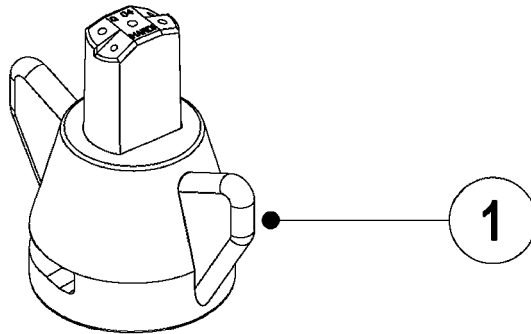

D1060

BOOM-NOZZLES QUINTASTREAM
D1060-HIN, 01:01:16

Page 1

Date 07.02.2020 9:44

Pos.	parts-n°	order qty	description
1	372011	1	NOZZLE ISO QS-015-5H GREEN
1	372012	1	NOZZLE ISO QS-02-5H YELLOW
1	372013	1	NOZZLE ISO QS-03-5H BLUE
1	372014	1	NOZZLE ISO QS-04-5H RED
1	372015	1	NOZZLE ISO QS-05-5H BROWN
1	372016	1	NOZZLE ISO QS-06-5H GREY
1	372017	1	NOZZLE ISO QS-08-5H WHITE
1	372018	1	NOZZLE ISO QS-10-5H LT. BLUE
1	372019	1	NOZZLE ISO QS-15-5H LT. GREEN
2	372002	1	ISO QNTSTRM 015 S-GREEN
2	372003	1	ISO QNTSTRM 02 S-YELLOW
2	372004	1	ISO QNTSTRM 03 S-BLUE
2	372005	1	ISO QNTSTRM 04 S-RED
2	372006	1	ISO QNTSTRM 05 S-BROWN
2	372007	1	ISO QNTSTRM 06 S-GREY
2	372008	1	ISO QNTSTRM 08 S-WHITE
2	372009	1	ISO QNTSTRM 10 S-LT.BLU
2	372010	1	ISO QNTSTRM 15 S-LT.GRN