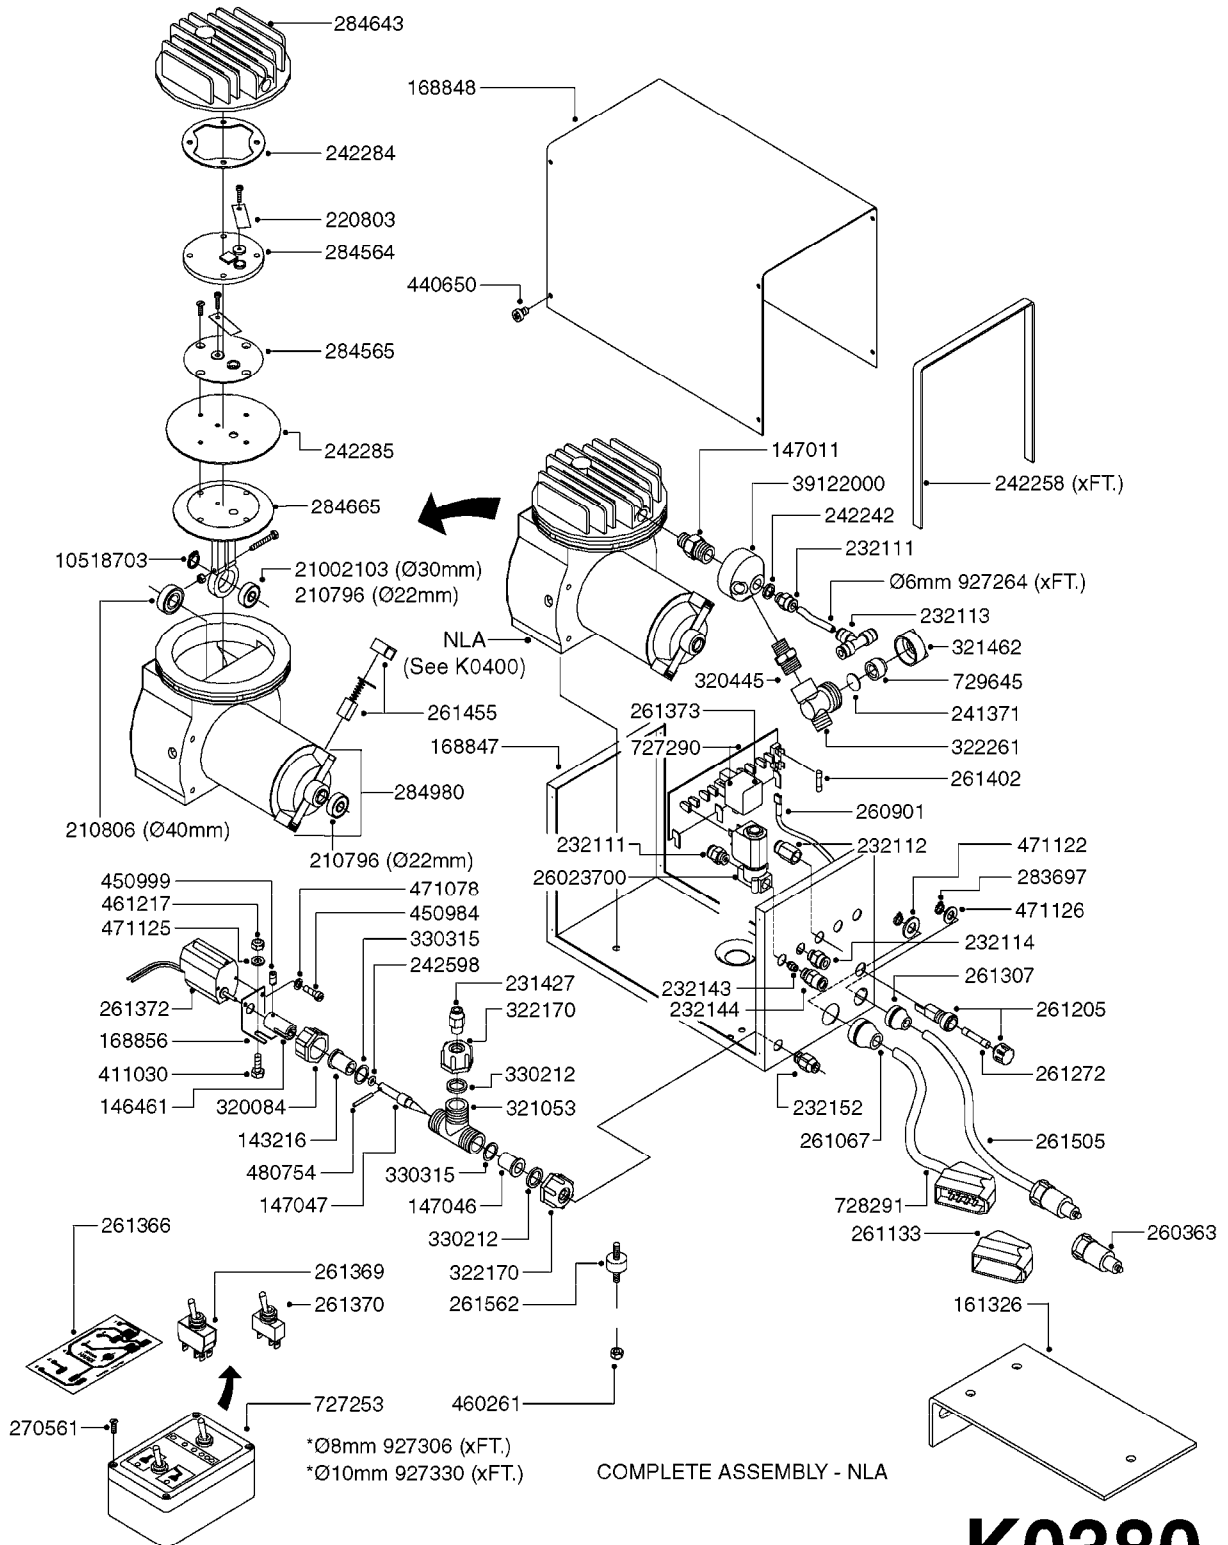

Page 1

Date 07.02.2020 9:44

Pos.	parts-n°	order qty	description
1	145994	1	FITT.DK S-40 FORK
2	145995	1	FITT.DK S-53 FORK
3	240177	1	O-RING D16.1/11.3 X 2.4
4	242354	1	O-RING D32.2X3.0 VITON
5	242355	1	O-RING D19.2X3.0 VITON F.S-40
6	242594	1	O-RING D14 X 1.78 SCH.70-EPDM
7	261539	1	SPADE F.ELEC CONNEX BLUE INSUL
8	262104	1	VALVE, SOLENOID, S53/S40
9	320084	1	FITT.DK NUT 1/2" BSP
10	320187	1	FITT.DK CAP 3/8" BSP BLACK
11	320283	1	FITT.DK NUT 3/4"BSP
12	320596	1	FITT.DK ELB 3/8'-1/2'BSP 45DEG
13	321307	1	FITT.DK NUT 1/2" BSP JAMB
14	321742	1	FITT.DK BULKHEAD 1/2' BSP
15	322103	1	FITT.DK S-53 BULKHEAD
16	322352	1	FITT.DK S-53 TEE
17	330212	1	O-RING D19/D14X2.4 F.1/2"NUT
18	330687	1	FITT.DK HB 1/2" F. 1/2" NUT
19	334965	1	COVER FOR S53 SOLENOID VALVE
20	370366	1	OFF-CENTER FLAT SPRAY NOZZLE, 1850 - G150
21	410185	1	BOLT HEX 8.8 DEL M6X16
22	460261	1	NUT HEX M6X1.00 LOCK DIN985 A2 SS
23	471125	1	WASHER M6U 6.4X14X1.2,A2 SS
24	614366	1	FILTER 50 MESH F.NOZZLE BLUE
24	614367	1	FILTER 80 MESH F.NOZZLE RED
24	614368	1	FILTER 100 MESH F.NOZZLE YEL.
25	720856	1	FITT.DK 1/2'BSP ASSY.F.3/4'NUT
26	726558	1	FITT.DK S53 STR. 3/4" W.ORING
27	726567	1	FITT.DK S-40 ELB.1/2" W.O-RING
28	726694	1	PLUG,S53,1/2"FBSP THD W.ORING
29	729610	1	NOZZLE ASSY. NON DRIP 3/8 THRD
30	750722	1	REPAIR KIT FOR 3S SC CONTROL
31	983087	1	ELEC. CABLE 2 WIRE X 0.75MM
32	16180100	1	PLATE, END ROW NOZZLE
33	28025203	1	TIE STRAP L=23" x W=1/2"
34	28029803	1	CLAMP HOSE GEAR P1/2" 6708
35	28029903	1	CLAMP HOSE GEAR P3/4"-S1" 6712
36	92702103	1	HOSE R X1/2" X300PSI WP X0012"