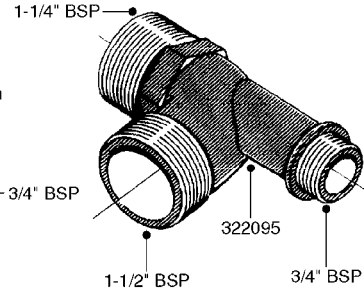

L0020

FITTINGS-T-PIECES, CAPS & ELBOWS
L0020-HIN, 01:01:16

Page 1
Date 07.02.2020 9:42

parts-n°	order qty	description
10053603	1	FITT. CAPNUT 2"BSP 5601
10194303	1	CAP BLANK 1 1/2 MCPHEE 210060
320047	1	FITT.DK CAPNUT 1/2" BSP
320106	1	FITT.DK CAPNUT 1" BSP
320272	1	FITT.DK CAPNUT 3/8" BSP
320316	1	FITT.DK TEE 3/4" X3/4" X1"BSP
320331	1	FITT.DK TEE 1" - 1" - 3/4" BSP
320342	1	FITT.DK EL 3/4"M X 1"F BSP
320563	1	FITT.DK 3 WAY 1/2" 110 DEG.
320677	1	NO LONGER AVAILABLE
320961	1	FITT.DK CAPNUT 1-1/2" BSP
321053	1	FITT.DK TEE 1/2 X1/2 X1/2" BSP
322072	1	FITT.DK TEE 3/8'X3/8'X3/8' BSP
322095	1	FITT.DK TEE 1-1/2 X1-1/4 X3/4" BSP
322138	1	FITT.DK ELB 1"M X 1"F BSP
330013	1	O-RING 2.5 X 10 PUR
330212	1	O-RING D19/D14X2.4 F.1/2"NUT
330326	1	O-RING D30/D24X2 F.1"NUT
331273	1	O-RING D44/D38X2 F.1-1/2"