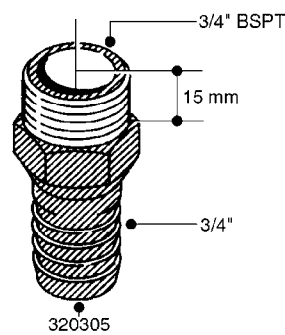

**L0040**

FITTINGS - NIPPLES & ELBOWS  
L0040-HIN, 01:01:16

Page 1

Date 07.02.2020 9:42

parts-n°	order qty	description
10530803	1	FITT.PO.SE 2.00X2.00 45 DEG.
320191	1	FITT.DK ELB 3/8' BSP 45 DEGREE
320482	1	FITT.DK ELB. 1/2" BSP 60 DEG.
320596	1	FITT.DK ELB 3/8'-1/2'BSP 45DEG
320607	1	FITT.DK HN 3/8M X 3/8F BSP LNG
320633	1	FITT.DK HN 3/8"M X 3/8"F BSP
321451	1	FITT.DK ELB.1-1/2 X1-1/4 80DEG
321532	1	FITT.DK REDUC 3/4' X 1/2' BSP
390233	1	FITT.DK REDUC 1-1/2" X 1" BSP