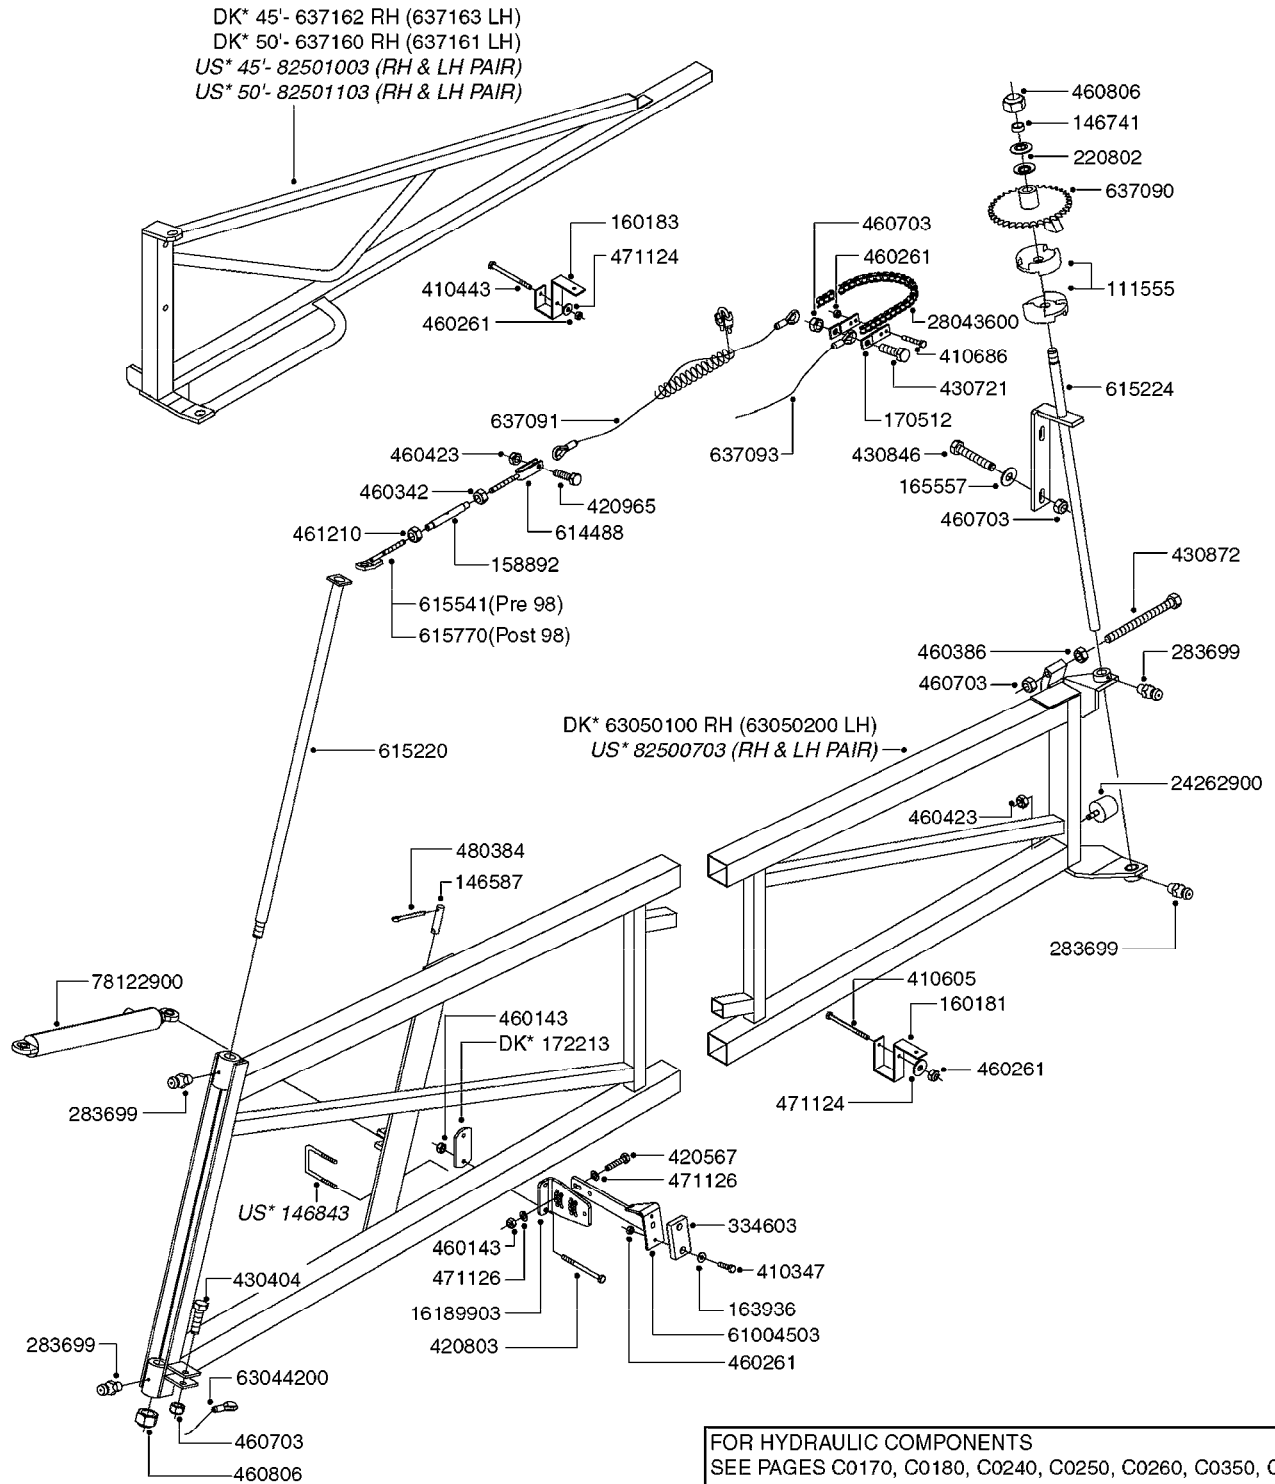

FOR HYDRAULIC COMPONENTS
SEE PAGES C0170, C0180, C0240, C0250, C0260, C0350, C0360

D0260

DK* = DENMARK STEEL PARTS
US* = NORTH AMERICAN STEEL PARTS

BOOM EAGLE WINGS 45' 50'
D0260-HIN, 01:01:16

Page 1
Date 07.02.2020 9:42

parts-n°	order qty	description
111555	1	BREAKAWAY CLUTCH EG. (23MM)
146587	1	PIN D16.8 X 65
146741	1	BUSHING D28/D22.2X10
146843	1	BOLT U M8 F.60 x 60
158892	1	TURN BUCKLE HOUS
160181	1	CLAMP NOZZLE TUBE 60X60
160183	1	CLAMP NOZZLE TUBE 50X30
163936	1	WASHER D15/D6.2X1
165557	1	WASHER D28.0/D12.2X2.0 SS
170512	1	ASSEMBLY BRACKET FOR CHAIN
172213	1	FLAT BAR F.Boom STRAP
220802	1	BELLVILLE WASHER D50/D22.4X2
283699	1	GREASE NIPPLE M6X1
334603	1	RUBBER STOP 86X48X15
410347	1	SCREW M6X20 8.8
410443	1	BOLT HEX 8.8 DEL M6X70
410605	1	BOLT HEX 8.8 DEL M6X80
410686	1	BOLT HEX 8.8 DEL M6X30
420567	1	BOLT HEX 8.8 DEL M8X30 FT
420803	1	BOLT HEX 8.8 DEL M8X90
420965	1	M10X40 MACHINE SCREW STAINLESS
430404	1	BOLT HEX 8.8 DEL M12X50
430721	1	BOLT HEX 8.8 DEL M12X40 FT
430846	1	BOLT HEX 8.8 DEL M12X80
430872	1	BOLT HEX 8.8 DEL M12X100 FT
460143	1	SELF LOCK NUT M8 SST A2 DIN985
460261	1	NUT HEX M6X1.00 LOCK DIN985 A2 SS
460342	1	NUT HEX M10 DEL DIN934
460386	1	NUT HEX M12X1.75
460423	1	NUT HEX M10X1.50 LOCK DIN985A2 SS
460703	1	NUT HEX M12X1.75 LOCK DIN985A2 SS
460806	1	NUT HEX M20X2.50 LOCK DIN985A2 SS
461210	1	NUT HEX M10X1.5 L.THREAD A4
471124	1	WASHER, M6, Ø18/ 6.4X 1.6, SS
471126	1	WASHER, M8, Ø16/ 8.4X 1.6, SS
480384	1	PIN COTTER 3/16 x 1-1/2"
614488	1	FORK/ R.THREAD 10mmX144mm
615220	1	PIN 25 X 910 FOR EAGLE
615224	1	BREAKAWAY SHAFT EAGLE
615541	1	ANCHOR PART TURNBUCKLE EAGLE
615770	1	ANCHOR F.EAGLE CABLE
637090	1	SPROCKET EAGLE
637091	1	CABLE FRONT EAGLE D7X2895
637093	1	CABLE REAR 5 X 3100MM EAGLE
637160	1	BOOM WING 50'OUTER R.EAGLE
637161	1	BOOM WING 50'OUTER L.EAGLE
637162	1	BOOM WING 45'OUTER R. EAGLE
637163	1	BOOM WING 45'OUTER LEFT EAGLE
16189903	1	PLATE F, EAGLE STOPARM
24262900	1	RUBBER STOP D50X40 M10X33
28043600	1	CHAIN 5/8X810MM (51 LINKS)
61004503	1	BOOM STOP SPB/SPC
63044200	1	CABLE CENTER EAG. 7mm x 1390mm
63050100	1	WING INNER SPB R.H. 05
63050200	1	WING INNER SPB L.H. 05
78122900	1	CYLINDER 40/22X300MM RED
82500703	1	WING INNER SET FPS SPB 45-66'
82501003	1	WING OUTER SET FPS 45' SPB
82501103	1	WING OUTER SET FPS 50' SPB