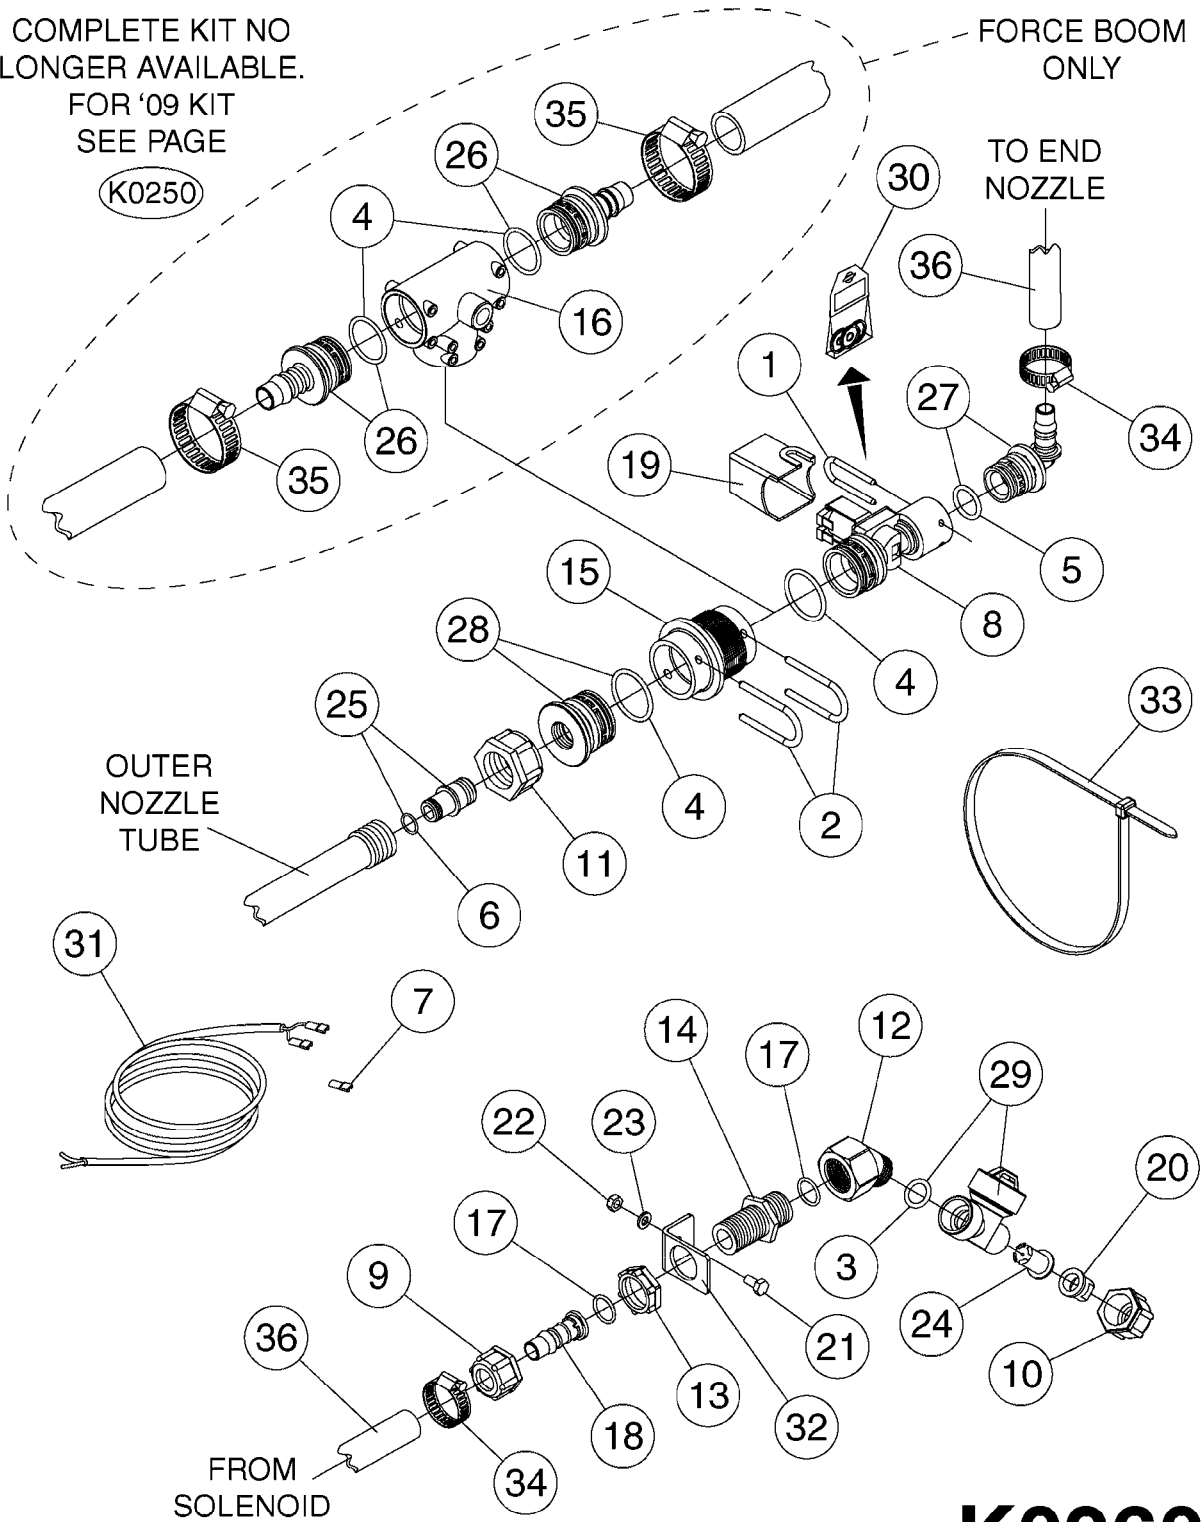

COMPLETE KIT NO
LONGER AVAILABLE.
FOR '09 KIT
SEE PAGE

(K0250)

FORCE BOOM
ONLY

TO END
NOZZLE

OUTER
NOZZLE
TUBE

FROM
SOLENOID
ASSEMBLY

ELECTRIC END NOZZLE KIT '12
K0260-HIN, 01:01:16

Page 1

Date 07.02.2020 9:42

Pos.	parts-n°	order qty	description
1	145994	1	FITT.DK S-40 FORK
2	145995	1	FITT.DK S-53 FORK
3	240177	1	O-RING D16.1/11.3 X 2.4
4	242354	1	O-RING D32.2X3.0 VITON
5	242355	1	O-RING D19.2X3.0 VITON F.S-40
6	242594	1	O-RING D14 X 1.78 SCH.70-EPDM
7	261539	1	SPADE F.ELEC CONNec BLUE INSUL
8	262104	1	VALVE, SOLENOID, S53/S40
9	320084	1	FITT.DK NUT 1/2" BSP
10	320187	1	FITT.DK CAP 3/8" BSP BLACK
11	320283	1	FITT.DK NUT 3/4"BSP
12	320596	1	FITT.DK ELB 3/8'-1/2'BSP 45DEG
13	321307	1	FITT.DK NUT 1/2" BSP JAMB
14	321742	1	FITT.DK BULKHEAD 1/2' BSP
15	322103	1	FITT.DK S-53 BULKHEAD
16	322352	1	FITT.DK S-53 TEE
17	330212	1	O-RING D19/D14X2.4 F.1/2"NUT
18	330687	1	FITT.DK HB 1/2" F. 1/2" NUT
19	334965	1	COVER FOR S53 SOLENOID VALVE
20	370366	1	OFF-CENTER FLAT SPRAY NOZZLE, 1850 - G150
21	410185	1	BOLT HEX 8.8 DEL M6X16
22	460261	1	NUT HEX M6X1.00 LOCK DIN985 A2 SS
23	471125	1	WASHER M6U 6.4X14X1.2,A2 SS
24	614366	1	FILTER 50 MESH F.NOZZLE BLUE
24	614367	1	FILTER 80 MESH F.NOZZLE RED
24	614368	1	FILTER 100 MESH F.NOZZLE YEL.
25	720856	1	FITT.DK 1/2'BSP ASSY.F.3/4'NUT
26	726558	1	FITT.DK S53 STR. 3/4" W.ORING
27	726567	1	FITT.DK S-40 ELB.1/2" W.O-RING
28	726694	1	PLUG,S53,1/2"FBSP THD W.ORING
29	729610	1	NOZZLE ASSY. NON DRIP 3/8 THRD
30	750722	1	REPAIR KIT FOR 3S SC CONTROL
31	983087	1	ELEC. CABLE 2 WIRE X 0.75MM
32	16180100	1	PLATE, END ROW NOZZLE
33	28025203	1	TIE STRAP L=23" x W=1/2"
34	28029803	1	CLAMP HOSE GEAR P1/2" 6708
35	28029903	1	CLAMP HOSE GEAR P3/4"-S1" 6712
36	92702103	1	HOSE R X1/2" X300PSI WP X0012"