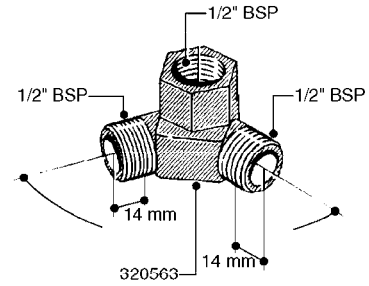

L0020

FITTINGS-T-PIECES, CAPS & ELBOWS
L0020-HIN, 01:01:16

Page 1
Date 07.02.2020 9:42

parts-n°	order qty	description
10053603	1	FITT. CAPNUT 2"BSP 5601
10194303	1	CAP BLANK 1 1/2 MCPHEE 210060
320047	1	FITT.DK CAPNUT 1/2" BSP
320106	1	FITT.DK CAPNUT 1" BSP
320272	1	FITT.DK CAPNUT 3/8" BSP
320316	1	FITT.DK TEE 3/4" X3/4" X1"BSP
320331	1	FITT.DK TEE 1" - 1" - 3/4" BSP
320342	1	FITT.DK EL 3/4"M X 1"F BSP
320563	1	FITT.DK 3 WAY 1/2" 110 DEG.
320677	1	NO LONGER AVAILABLE
320961	1	FITT.DK CAPNUT 1-1/2" BSP
321053	1	FITT.DK TEE 1/2 X1/2 X1/2" BSP
322072	1	FITT.DK TEE 3/8'X3/8'X3/8' BSP
322095	1	FITT.DK TEE 1-1/2 X1-1/4 X3/4" BSP
322138	1	FITT.DK ELB 1"M X 1"F BSP
330013	1	O-RING 2.5 X 10 PUR
330212	1	O-RING D19/D14X2.4 F.1/2"NUT
330326	1	O-RING D30/D24X2 F.1"NUT
331273	1	O-RING D44/D38X2 F.1-1/2"