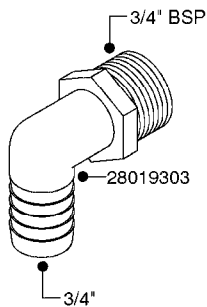

**L0040**

FITTINGS - NIPPLES & ELBOWS  
L0040-HIN, 01:01:16

Page 1

Date 07.02.2020 9:42

parts-n°	order qty	description
10530803	1	FITT.PO.SE 2.00X2.00 45 DEG.
320191	1	FITT.DK ELB 3/8' BSP 45 DEGREE
320482	1	FITT.DK ELB. 1/2" BSP 60 DEG.
320596	1	FITT.DK ELB 3/8'-1/2'BSP 45DEG
320607	1	FITT.DK HN 3/8M X 3/8F BSP LNG
320633	1	FITT.DK HN 3/8"M X 3/8"F BSP
321451	1	FITT.DK ELB.1-1/2 X1-1/4 80DEG
321532	1	FITT.DK REDUC 3/4' X 1/2' BSP
390233	1	FITT.DK REDUC 1-1/2" X 1" BSP