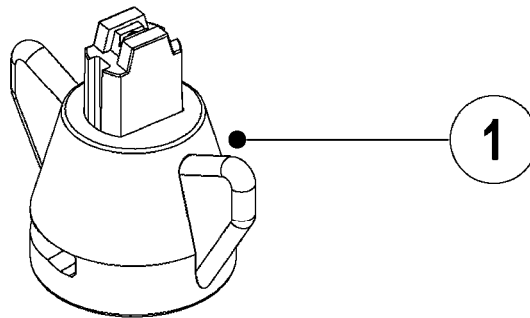

BOOM-NOZZLES MINIDRIFT
D1050-HIN, 01:01:16

Page 0

Date 07.02.2020 9:42

D1050