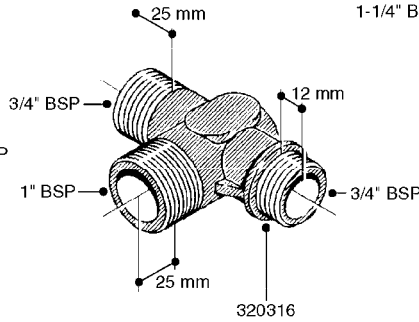

L0020

FITTINGS-T-PIECES, CAPS & ELBOWS
L0020-HIN, 01:01:16

Page 1
Date 07.02.2020 9:42

parts-n°	order qty	description
10053603	1	FITT. CAPNUT 2"BSP 5601
10194303	1	CAP BLANK 1 1/2 MCPHEE 210060
320047	1	FITT.DK CAPNUT 1/2" BSP
320106	1	FITT.DK CAPNUT 1" BSP
320272	1	FITT.DK CAPNUT 3/8" BSP
320316	1	FITT.DK TEE 3/4" X3/4" X1"BSP
320331	1	FITT.DK TEE 1" - 1" - 3/4" BSP
320342	1	FITT.DK EL 3/4"M X 1"F BSP
320563	1	FITT.DK 3 WAY 1/2" 110 DEG.
320677	1	NO LONGER AVAILABLE
320961	1	FITT.DK CAPNUT 1-1/2" BSP
321053	1	FITT.DK TEE 1/2 X1/2 X1/2" BSP
322072	1	FITT.DK TEE 3/8'X3/8'X3/8' BSP
322095	1	FITT.DK TEE 1-1/2 X1-1/4 X3/4" BSP
322138	1	FITT.DK ELB 1"M X 1"F BSP
330013	1	O-RING 2.5 X 10 PUR
330212	1	O-RING D19/D14X2.4 F.1/2"NUT
330326	1	O-RING D30/D24X2 F.1"NUT
331273	1	O-RING D44/D38X2 F.1-1/2"