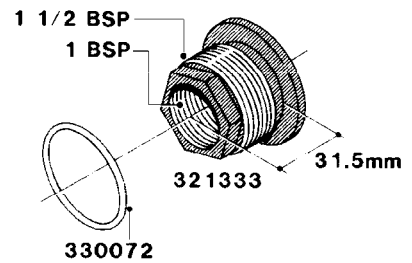

L0060

FITTINGS - BULKHEAD
L0060-HIN, 01:01:16

Page 1

Date 07.02.2020 9:42

parts-n°	order qty	description
141046	1	NUT 3/8" BSP
141341	1	NUT 1/4' BSP
240284	1	O-RING D82,5/75 X 3,5
320456	1	FITT.DK BULKHEAD 1"BSP DOUBLE
320467	1	FITT.DK BULKHEAD 1"BSP SINGLE
320471	1	FITT.DK NUT 1" BSP JAMB
320541	1	FITT.DK BULKHEAD 2-1/2'BSP SIN
320552	1	FITT.DK NUT 2-1/2' BSP JAMB
320644	1	FITT.DK ELB.3/4"HB X 1" BSP
320784	1	FITT.DK CAP 1-1/2" BSP
320795	1	FITT.DK NUT 1-1/2" BSP JAMB
320935	1	FITT.DK BULKHEAD 1/4' BSP SING
320946	1	FITT.DK BULKHEAD 3/8' BSP SING
321296	1	FITT.DK BULKHEAD 1/2" BSP SING
321307	1	FITT.DK NUT 1/2" BSP JAMB
321333	1	FITT.DK BULK 1-1/2" X 1"F BSP
330061	1	O-RING D16/D11X2,5
330072	1	O-RING D53.5/D45.5X4
330212	1	O-RING D19/D14X2.4 F.1/2"NUT
332577	1	O-RING D38/D30X4 F.1" PUR.
332592	1	O-RING D26/D20X3