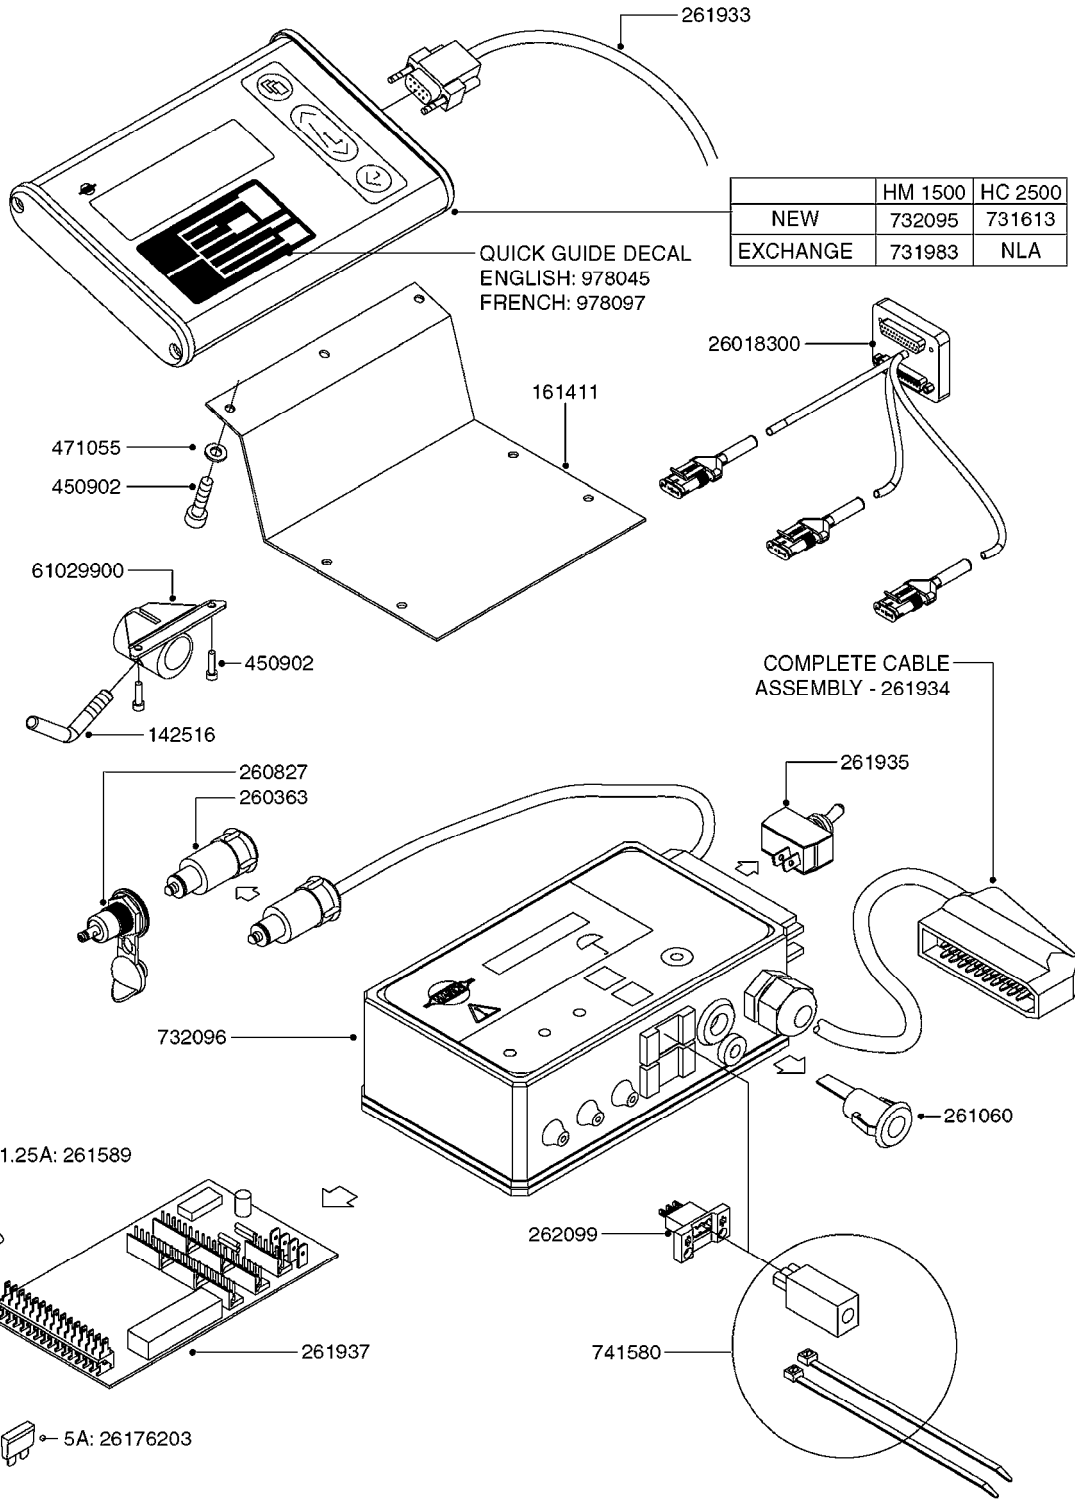

EZ-GUIDE 250 LIGHTBAR  
M0080-HIN, 01:01:16

Page 1

Date 07.02.2020 9:43

Pos.	parts-n°	order qty	description
1	26007603	1	CABLE, ANTENNA, EZGUIDEPLUS
2	26015603	1	ANTENNA AG15 L1,EZ GDE 500/250
3	26016103	1	EZ-GUIDE 500 CABLE UNTERM.FUSE
4	26016203	1	EZ-GUIDE 500 POWER CONN.CABLE
5	26017303	1	EZ-GUIDE 250 ALL PORT CABLE
6	26017703	1	EZ-GUIDE 250 POWER CABLE
7	26017803	1	EZ-GUIDE 250 LIGHTBAR DISPLAY
8	26017903	1	EZ-GUIDE 250 PATCH ANTENNA
9	28048203	1	EZ-GUIDE 500 MOUNT F.AG15 ANT.
10	28048303	1	EZ-GUIDE 250/500 RAM MNT.1.5"
11	67217403	1	EZ-GUIDE 250 QUICK REF.CARD
12	84210603	1	EZ GUIDE 250 LIGHTBAR