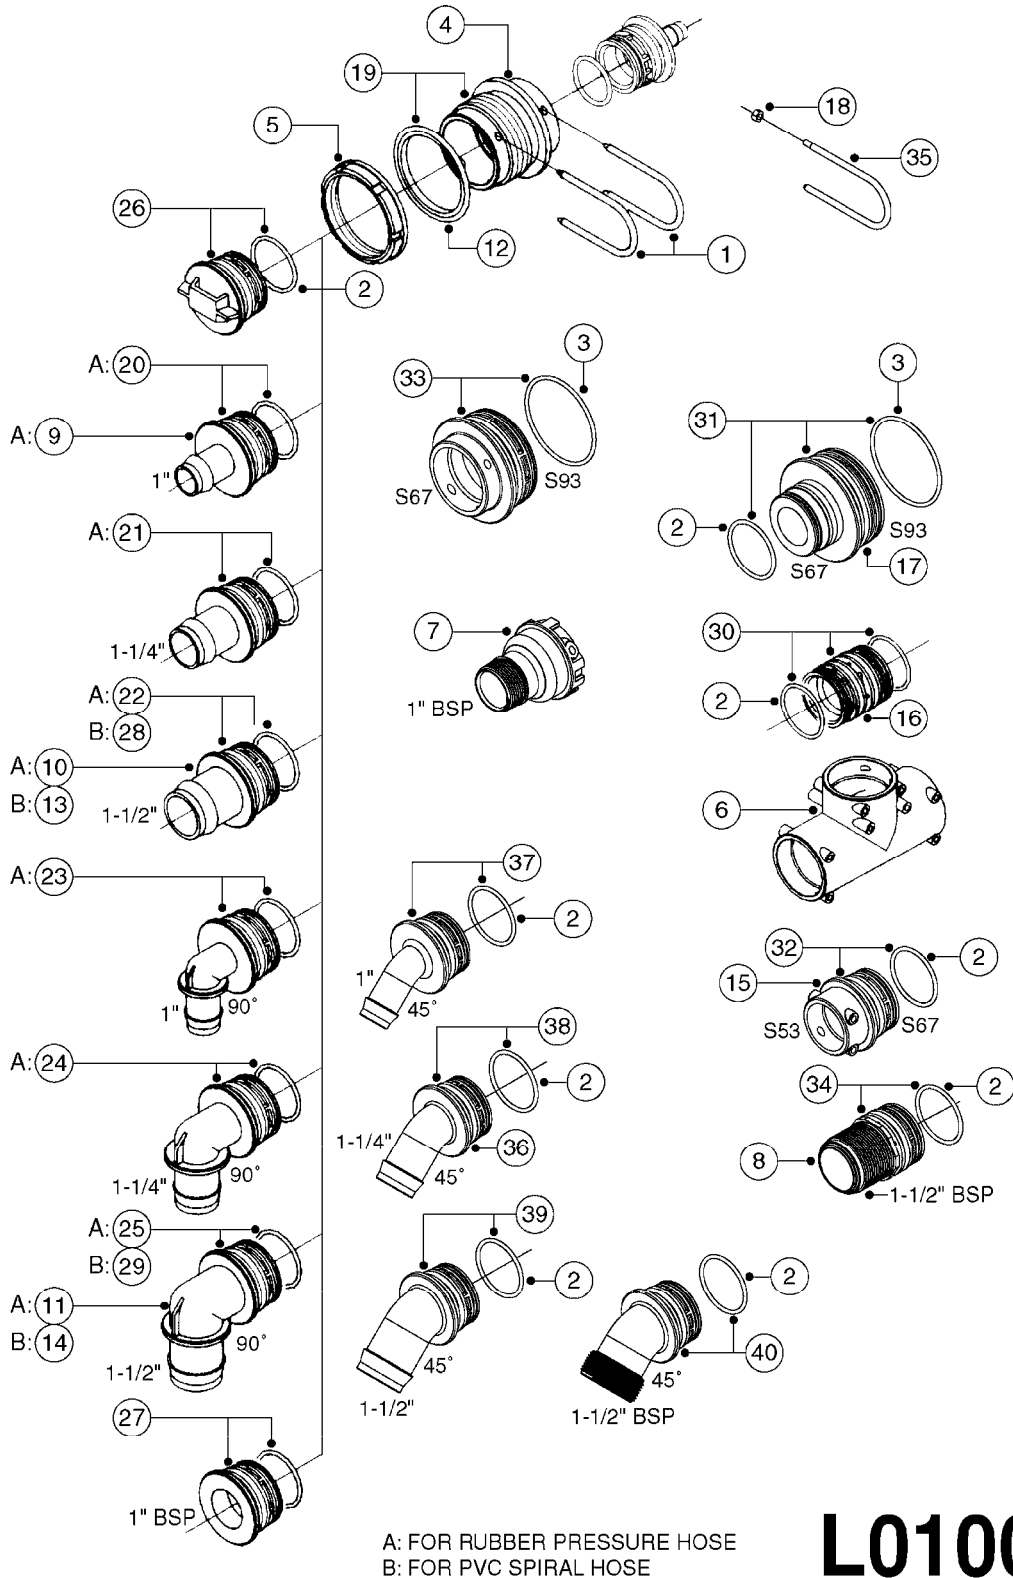

**L0090**

FITTINGS - S-56 & S-61  
L0090-HIN, 01:01:16

Page 1

Date 07.02.2020 9:42

parts-n°	order qty	description
145661	1	FITT.DK S-61 FORK
241754	1	O-RING D59.5X3
241883	1	O-RING 3 X 39.2 NITRIL
322055	1	FITT.DK S-61 BULKHEAD
322056	1	FITT.DK S-61 BULKHEAD NUT
322066	1	FITT.DK S-56 NUT
334050	1	FITT.DK S-61 STR.1-1/4"
334068	1	FITT.DK S-61 STR.1"
334091	1	FITT.DK S56 STR.1-1/2'
334099	1	FITT.DK S-61 ELB.1-1/2"110 DEG
334100	1	FITT.DK S-61 ELB.1" 110 DEG.
334151	1	FITT.DK S-61 ELB.1-1/4"110 DEG
390231	1	FITT.DK NIPPLE 1-1/2 X S56