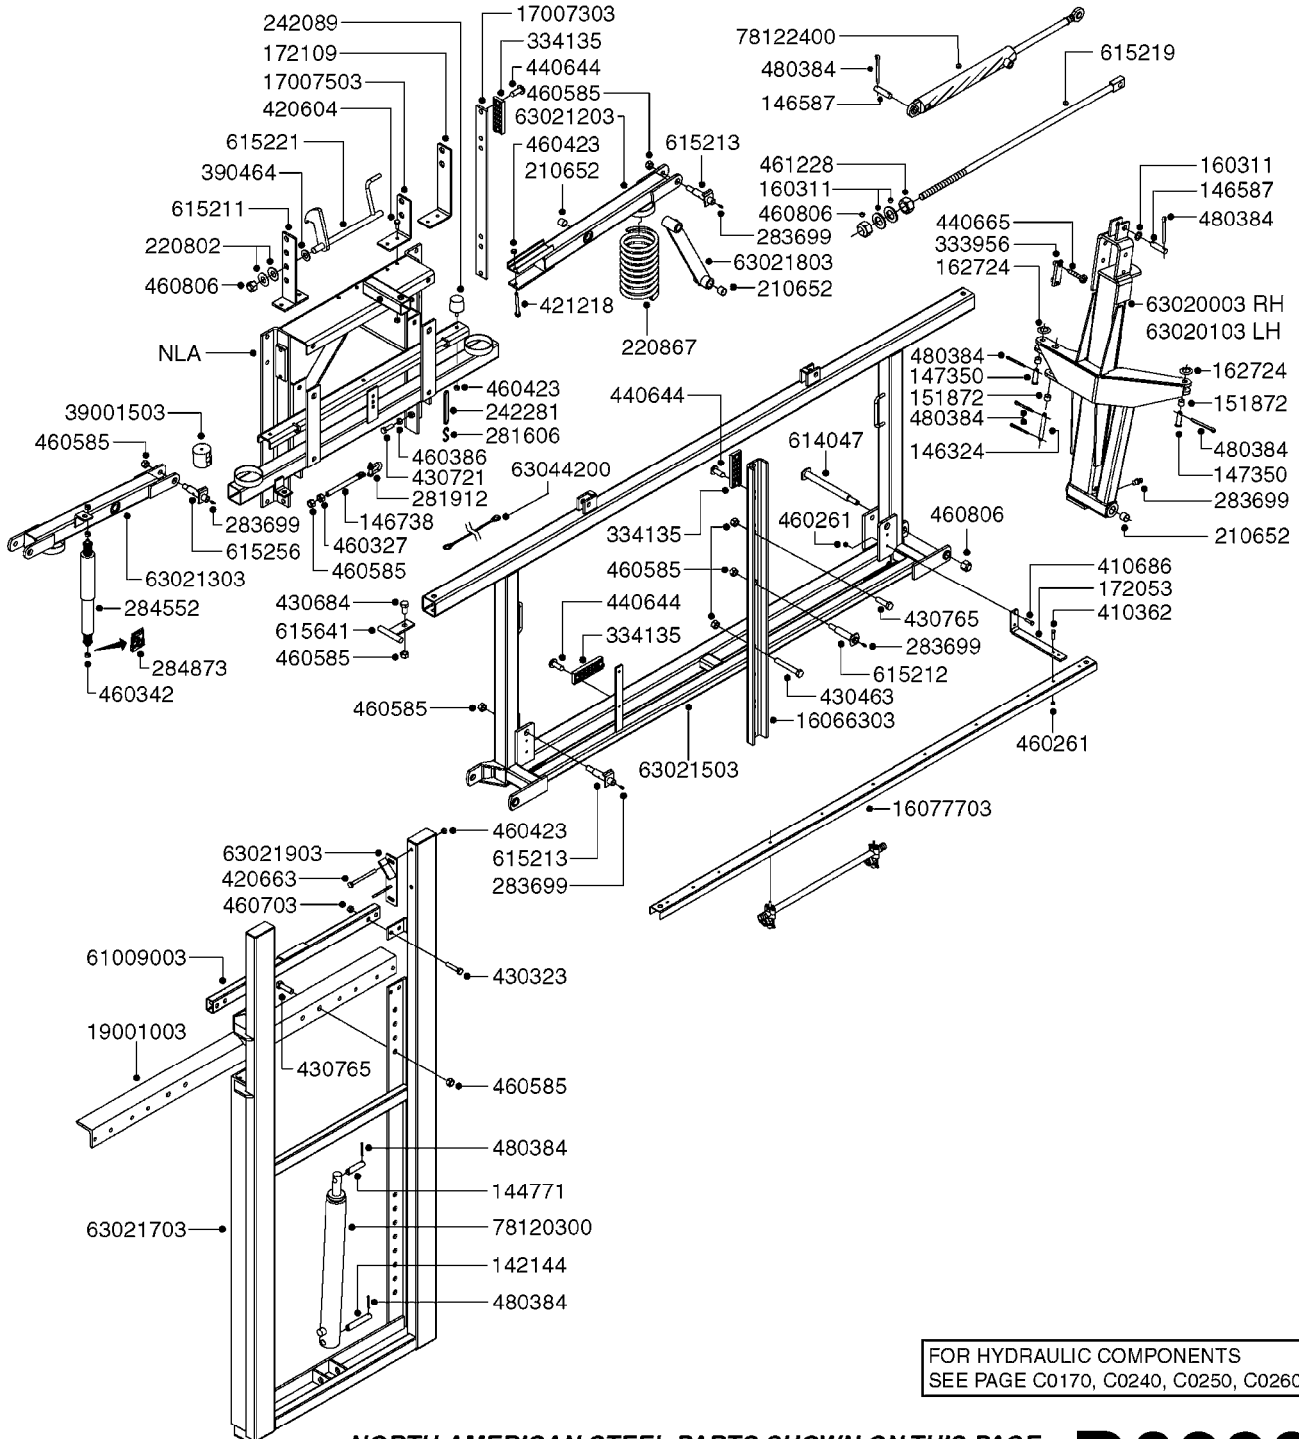

FOR HYDRAULIC COMPONENTS
SEE PAGE C0170, C0240, C0250, C0260

**NORTH AMERICAN STEEL PARTS SHOWN ON THIS PAGE
FOR DENMARK STEEL PARTS, SEE PAGE D0280**

D0290

BOOM EAG H-FRAME/CENTER 45-66'
D0290-HIN, 01:01:16

Page 1
Date 07.02.2020 9:42

parts-n°	order qty	description
142144	1	PIN 20 X 115MM
144771	1	PIN D19.8 X 80
146324	1	SHAFT D16.8 L102/2 X 5
146587	1	PIN D16.8 X 65
146738	1	PIN FOR CENTER CABLE EAGLE
147350	1	PIN D16.8 L60MM
151872	1	BUSHING D22.0/18.0 10MM
160311	1	WASHER D30/D20.4X2
162724	1	WASHER D25/D18.1X1
172053	1	NOZZLE TRACK HOLDER
172109	1	HOOKMOUNT LONG EAGLE
210652	1	BUSHING TEFLON D25/D22X20
220802	1	BELLVILLE WASHER D50/D22.4X2
220867	1	COMP SPRING DI106 L320 D14 N9,55
242089	1	RUBBER STOP D50X40 M10
242281	1	RUBBER BAND OVAL 180MM
281606	1	S-HOOK GALVANIZED
281912	1	SHACKLE M-10
283699	1	GREASE NIPPLE M6X1
284552	1	SHOCK ABSORBER F.EAGLE BOOM
284873	1	KIT F.SHOCK ABSORBER HDW.EAG.
333956	1	SLIDE SHOE 91X25X10
334135	1	SLIDE SHOE 140X45X15
390464	1	WASHER NYLON 40/21/3
410362	1	BOLT HEX 8.8 SS M6X20
410686	1	BOLT HEX 8.8 DEL M6X30
420604	1	BOLT HEX 8.8 DEL M10X25 FT DIN933
420663	1	BOLT HEX 8.8 DEL M10X120 A4-80
421218	1	BOLT HEX 8.8 DEL M10X90
430323	1	BOLT HEX 8.8 DEL M12X60
430463	1	BOLT HEX 8.8 DEL M16X110
430684	1	BOLT HEX 8.8 DEL M16X30 FT
430721	1	BOLT HEX 8.8 DEL M12X40 FT
430765	1	BOLT HEX 8.8 DEL M16X55
440644	1	SCREW NO.10 5/8"
440665	1	SCREW M4.2X16 STAINLESS
460261	1	NUT HEX M6X1.00 LOCK DIN985 A2 SS
460327	1	NUT HEX M16X2
460342	1	NUT HEX M10 DEL DIN934
460386	1	NUT HEX M12X1.75
460423	1	NUT HEX M10X1.50 LOCK DIN985A2 SS
460585	1	LOCKING NUT M16 DIN985 A2 SS
460703	1	NUT HEX M12X1.75 LOCK DIN985A2 SS
460806	1	NUT HEX M20X2.50 LOCK DIN985A2 SS
461228	1	NUT HEX M20
480384	1	PIN COTTER 3/16 x 1-1/2"
614047	1	PIN D22 X 243 HINGE EAGLE
615211	1	HOOKMOUNT WELDMENT EAGLE
615212	1	PIN D22 X 84 LUBED F.EAGLE
615213	1	PIN D22 X 70 LUBED F.EAGLE
615219	1	TILT CYL.REPLACEMENT EAGLE
615221	1	HOOK WELDMENT EAGLE
615256	1	PIN 22 X 70 SHORT THREA. EAGLE
615641	1	SAFETY BAR F.WNG TLT 45-66'
16066303	1	U-CHANNEL F. CENTER SPB
16077703	1	CENTER TRACK SPB
17007303	1	SPACER SPB H-FRAME CENTER
17007503	1	TRANSPORT HOOK MOUNT. SPB
19001003	1	CROSS BAR H-FRAME SPB 194238
39001503	1	TRAPEZE JOINER BLOCK SPB/C NA
61009003	1	TRANS.HOOK CROSS BAR SPB N/A