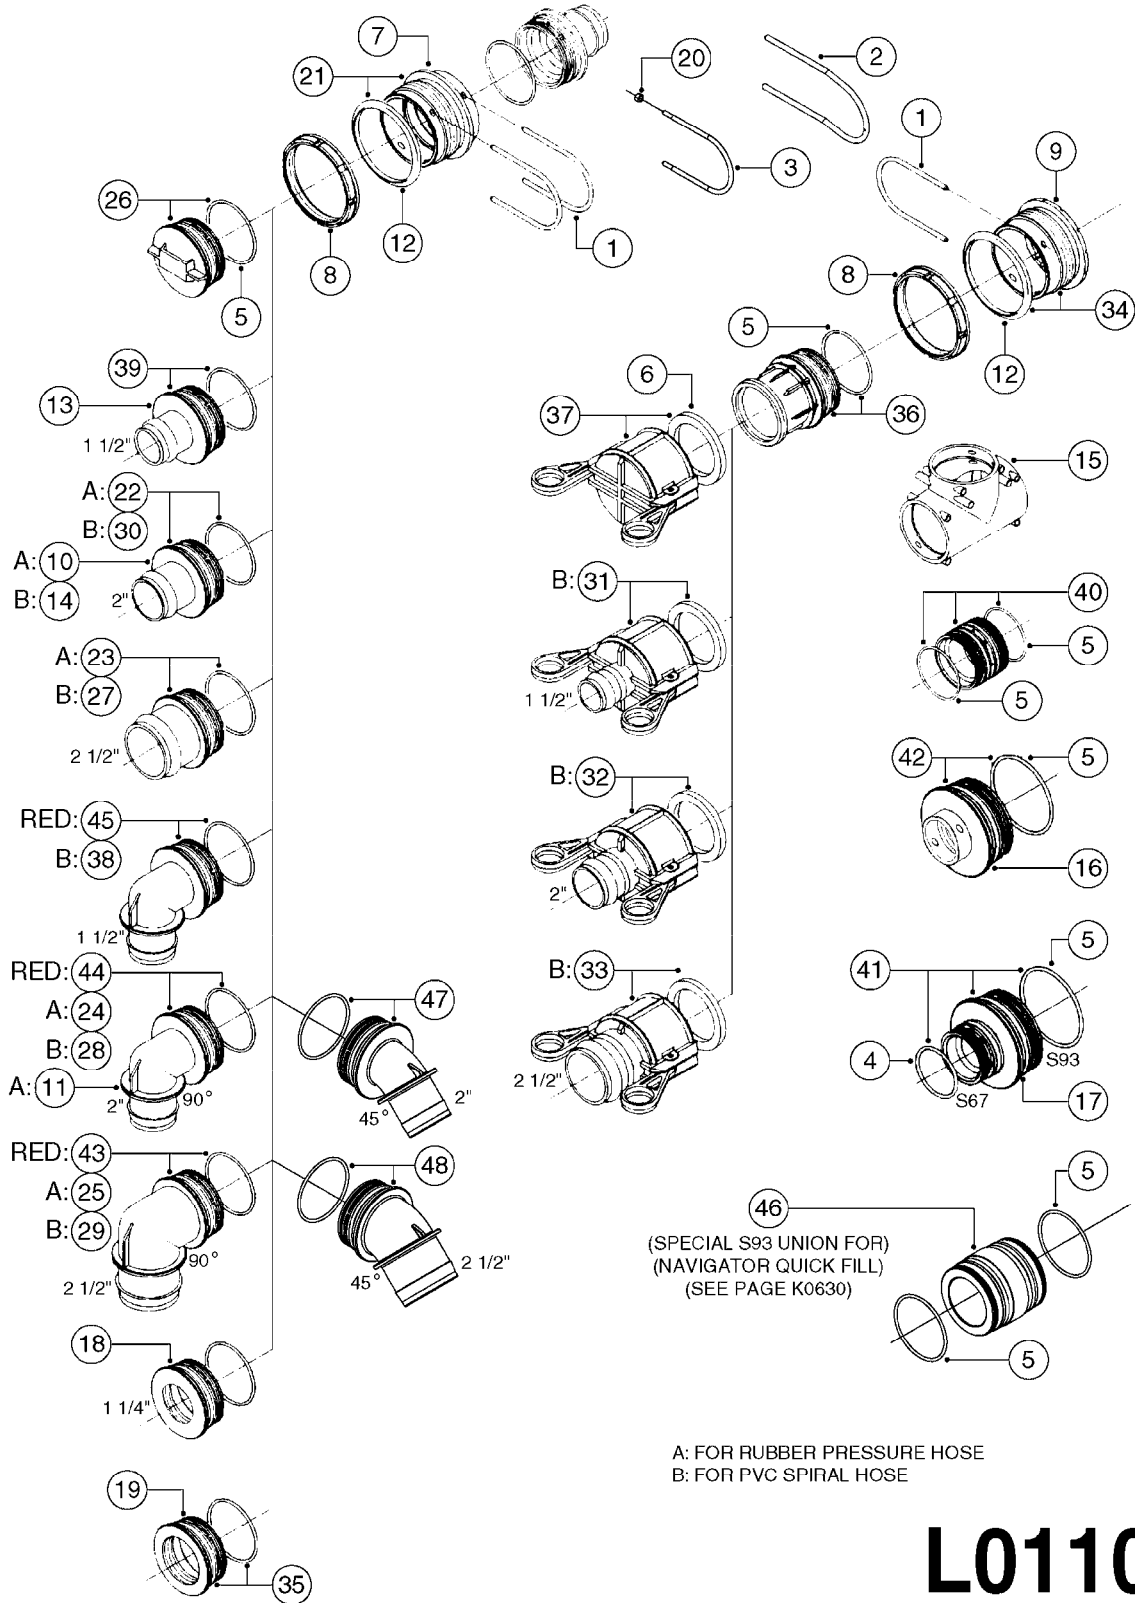

Pos.	parts-n°	order qty	description
1	145997	1	FITT.DK S-93 FORK
2	147115	1	FITT.DK S-93 FORK SPECIAL
3	147774	1	FITT.DK S-93 FORK W. M5 THREAD
4	241973	1	O-RING Ø3 X 44.2 70 SHORES NITRIL NITRIL (BLACK)
4	242353	1	O-RING 3 X 44.2 VITON VITON (BROWN)
5	242092	1	O-RING D69.5X3 NITRIL (BLACK)
5	242351	1	O-RING D69.5X3.0 VITON F.S-93 VITON (BROWN)
6	242221	1	GASKET F. S-93 QUICK COUPLERS
7	322105	1	FITT.DK S-93 BULKHEAD DOUBLE
8	322109	1	FITT.DK S-93 BULKHEAD NUT
9	322165	1	FITT.DK S-93 BULKHEAD SINGLE
10	334234	1	FITT.DK S-93 STR.2" RUBBER
11	334246	1	FITT.DK S-93 ELB.2" PVC
12	334262	1	GASKET F.S-93 BULKHEAD
13	334304	1	FITT.DK S-93 STR.1-1/2" PVC
14	334426	1	FITT.DK S-93 STR.2"
15	334545	1	FITT.DK S-93 TEE
16	334601	1	FITT.DK S-93 TO S67 ADAPTOR
17	334634	1	FITT.DK ADAPTER S-93M S67M
18	390485	1	FITT.DK S-93 PLUG W D34 HOLE
19	390721	1	FITT.DK S-93 PLUG W/2" NPT THRE
20	461217	1	NUT HEX M5 LOCK
21	726465	1	FITT.DK S-93 BULKHEAD W/GASKET
22	726563	1	FITT.DK S-93 STR 2" W/O-RING
23	726564	1	HOSE TAIL 2-1/2" W.O-RING
24	726575	1	FITT.DK S-93 ELB. 2" RUBBER
25	726576	1	FITT. DK S-93 2-1/2" 90°
26	726580	1	FITT. S93 PLUG W/O-RING
27	727133	1	FITT. S93 2-1/2" STR. S W/O-RI
28	727225	1	FITT.DK S-93 ELB.2'PVC W/ORING
29	727226	1	FITT. S93 2-1/2" 90° S W/O-RING
30	727227	1	FITT.DK S-93 STR.2" W/ORING
31	727235	1	QUICK COUPLER FEMALE W 1-1/2HB
32	727236	1	QUICK COUPLER FEMALE W 2" HB
33	727237	1	QUICK COUPLER FEMALE W2-1/2" HB
34	727339	1	FITT. S93 DRAIN BULKHEAD W/O-R
35	727476	1	FITT. DK S-93 2"FM THD W.ORING
36	727777	1	QUICK COUPLER S93 DRAIN W/O-RI
37	728120	1	QUICK COUPLER CAP F.S93 DRAIN
38	728395	1	FITT.DK S-93 ELB.1-1/2" 90 DEG
39	728523	1	FITT.DK S-93 STR.1-1/2" W.O-RING
40	728525	1	FITT. S93 CONNECTOR W/O-RINGS
41	728527	1	ADAPTER S67M TO S93M W/ORING
42	728562	1	FITT.DK S-93 TO S67 ADAPTOR
43	729828	1	FITT.DK S-93 ELB 2-1/2" RED
44	729829	1	FITT.DK S-93 ELB 2 RED
45	729830	1	FITT.DK S-93 ELB 1-1/2" 90 RED
46	39121700	1	FITT.DK S93 ADAP LG MALE MALE
47	72072700	1	FITT.DK S-93 45D 2" PVC
48	72072900	1	FITT. S93 2-1/2" 45° S W/O-RING