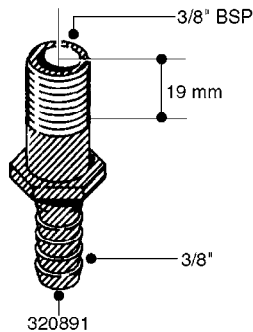

**L0040**

FITTINGS - NIPPLES & ELBOWS  
L0040-HIN, 01:01:16

Page 1

Date 07.02.2020 9:42

parts-n°	order qty	description
10530803	1	FITT.PO.SE 2.00X2.00 45 DEG.
320191	1	FITT.DK ELB 3/8' BSP 45 DEGREE
320482	1	FITT.DK ELB. 1/2" BSP 60 DEG.
320596	1	FITT.DK ELB 3/8'-1/2'BSP 45DEG
320607	1	FITT.DK HN 3/8M X 3/8F BSP LNG
320633	1	FITT.DK HN 3/8"M X 3/8"F BSP
321451	1	FITT.DK ELB.1-1/2 X1-1/4 80DEG
321532	1	FITT.DK REDUC 3/4' X 1/2' BSP
390233	1	FITT.DK REDUC 1-1/2" X 1" BSP