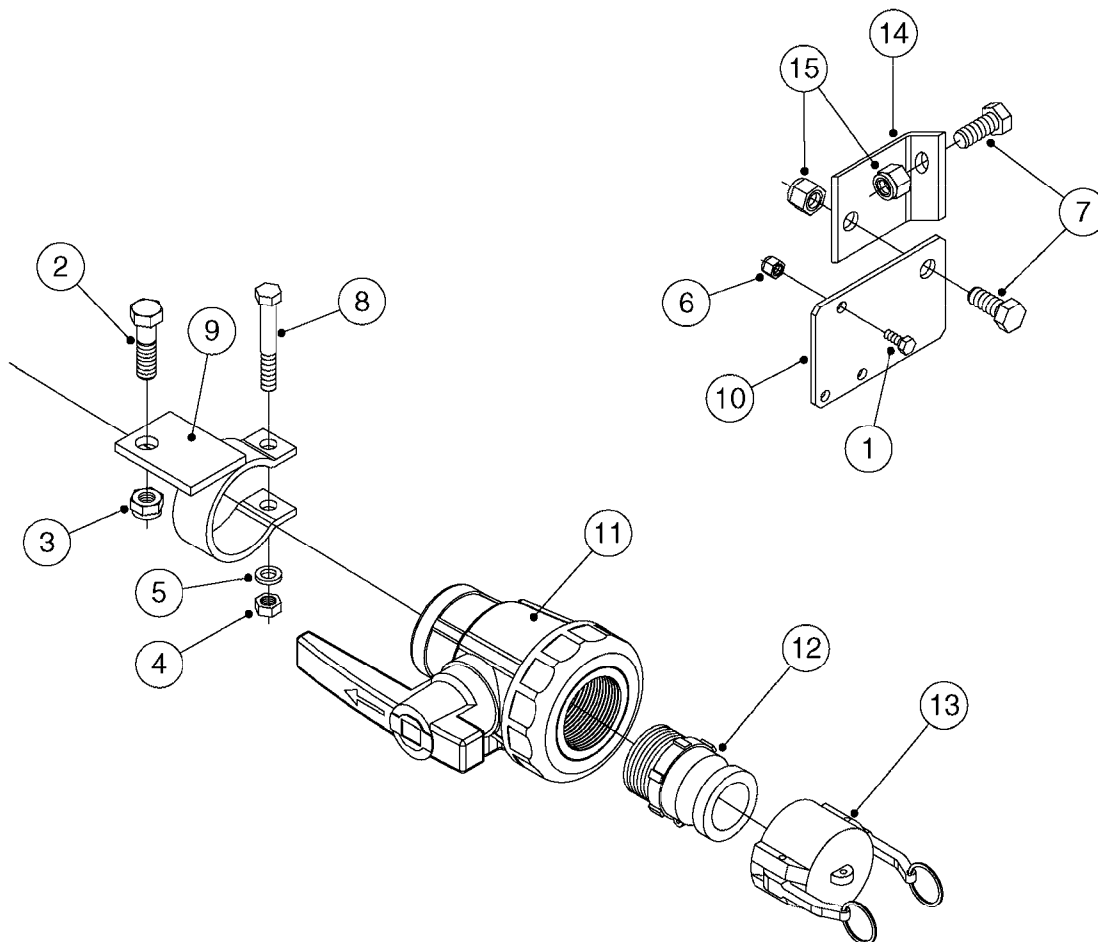

**PARTS FOR VALVES
NO LONGER AVAILABLE**

K0600

QUICKFILL-VALVES-2"
K0600-HIN, 01:01:16

Page 1

Date 07.02.2020 9:42

Pos.	parts-n°	order qty	description
1	420582	1	BOLT HEX 8.8 DEL M8X20 FT A2
2	430765	1	BOLT HEX 8.8 DEL M16X55
3	460585	1	LOCKING NUT M16 DIN985 A2 SS
4	10002503	1	NUT HEX NC 1/2"
5	10004603	1	WASHER LOCK 1/2"
6	10013503	1	NUT HEX NC 3/8"
7	10056803	1	BOLT HEX 5/8 NC GR.5 01.50"
8	10101103	1	BOLT HEX 1/2 NC GR.2 03.50"
9	10297903	1	BKT.QUICK FILL TR/HC
10	10520803	1	QUICK FILL BRACKET
11	10520903	1	BALL VALVE 2"
12	10530903	1	QUICK COUPLER MALE 2"
13	10531003	1	CAP F.MALE QUICK COUPLER 2"
14	10534203	1	BRACKET F.QUICKFILL HC650/950
15	46001003	1	NUT HEX 5/8"-11 NYLOCK