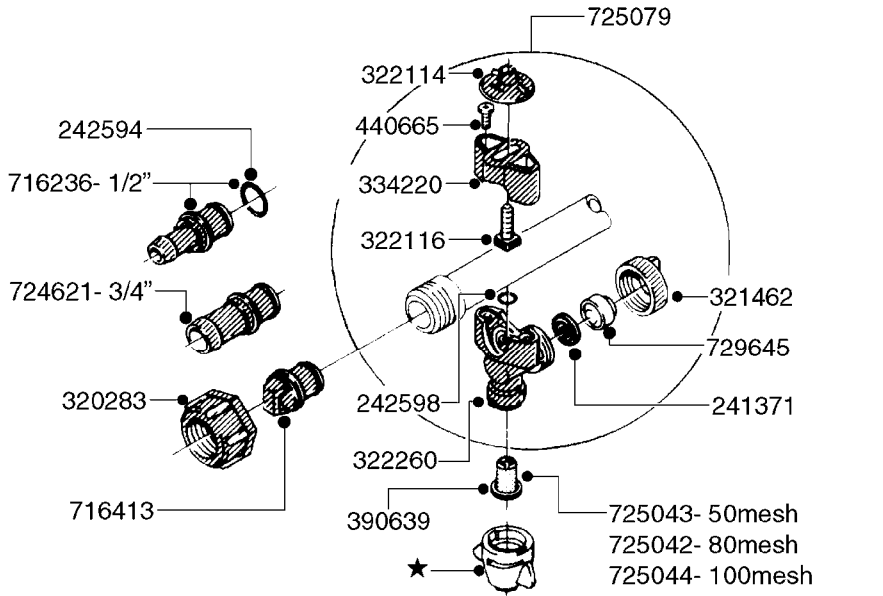

**D1060**

BOOM-NOZZLES QUINTASTREAM  
D1060-HIN, 01:01:16

Page 1

Date 07.02.2020 9:42

Pos.	parts-n°	order qty	description
1	372011	1	NOZZLE ISO QS-015-5H GREEN
1	372012	1	NOZZLE ISO QS-02-5H YELLOW
1	372013	1	NOZZLE ISO QS-03-5H BLUE
1	372014	1	NOZZLE ISO QS-04-5H RED
1	372015	1	NOZZLE ISO QS-05-5H BROWN
1	372016	1	NOZZLE ISO QS-06-5H GREY
1	372017	1	NOZZLE ISO QS-08-5H WHITE
1	372018	1	NOZZLE ISO QS-10-5H LT. BLUE
1	372019	1	NOZZLE ISO QS-15-5H LT. GREEN
2	372002	1	ISO QNTSTRM 015 S-GREEN
2	372003	1	ISO QNTSTRM 02 S-YELLOW
2	372004	1	ISO QNTSTRM 03 S-BLUE
2	372005	1	ISO QNTSTRM 04 S-RED
2	372006	1	ISO QNTSTRM 05 S-BROWN
2	372007	1	ISO QNTSTRM 06 S-GREY
2	372008	1	ISO QNTSTRM 08 S-WHITE
2	372009	1	ISO QNTSTRM 10 S-LT.BLU
2	372010	1	ISO QNTSTRM 15 S-LT.GRN