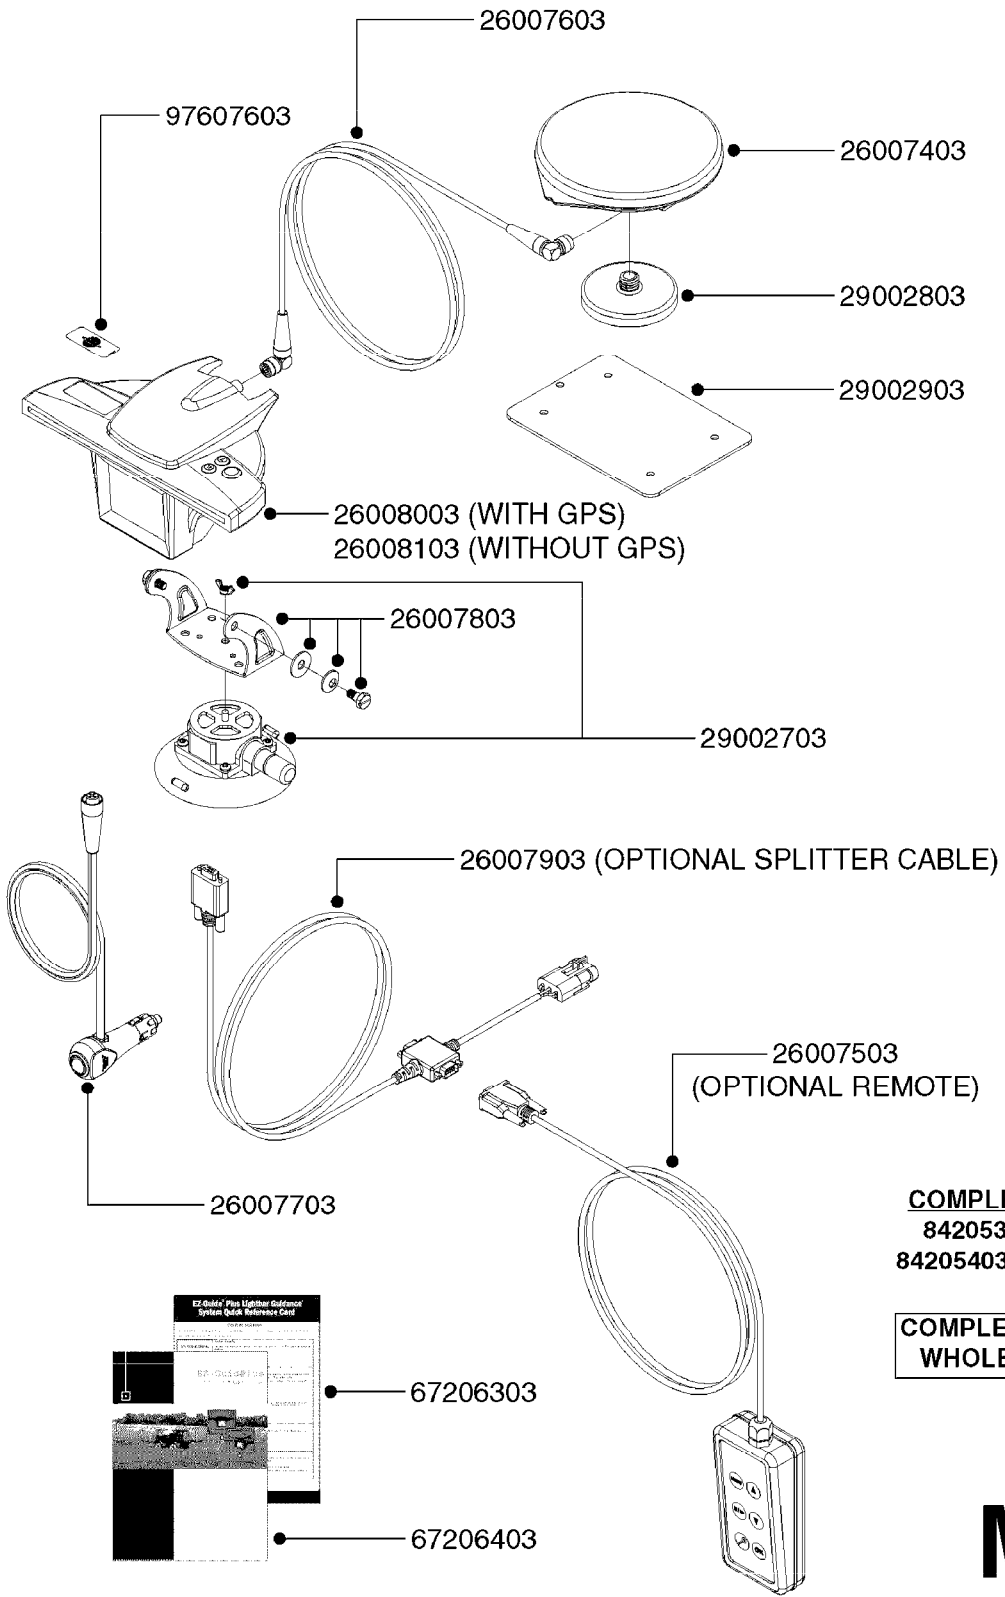

3 COMPLETE ASSEMBLY

**M0030**

CFX-750 DISPLAY, DGPS  
M0030-HIN, 01:01:16

Page 1  
Date 07.02.2020 9:42

Pos.	parts-n°	order qty	description
1	26007603	1	CABLE, ANTENNA, EZGUIDEPLUS
2	26012003	1	NULL MODEM CABLE
3	26021403	1	CFX-750 DISPLAY, DGPS
4	26021603	1	CABLE, POWER BUS, CAN CFX-750
5	26021703	1	CABLE, ASC INTERFACE, CFX-750
6	26021803	1	AG-25 ANTENNA L1/L2 GLN
7	26022103	1	CFX-750 DISPLAY ONLY
8	26022603	1	CFX-750 Basic Power Cable
9	28048203	1	EZ-GUIDE 500 MOUNT F.AG15 ANT.
10	28048303	1	EZ-GUIDE 250/500 RAM MNT.1.5"