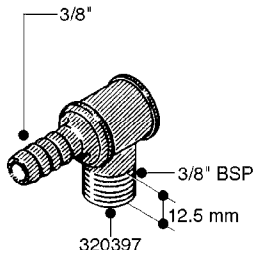

**L0040**

FITTINGS - NIPPLES & ELBOWS  
L0040-HIN, 01:01:16

Page 1

Date 07.02.2020 9:42

parts-n°	order qty	description
10530803	1	FITT.PO.SE 2.00X2.00 45 DEG.
320191	1	FITT.DK ELB 3/8' BSP 45 DEGREE
320482	1	FITT.DK ELB. 1/2" BSP 60 DEG.
320596	1	FITT.DK ELB 3/8'-1/2'BSP 45DEG
320607	1	FITT.DK HN 3/8M X 3/8F BSP LNG
320633	1	FITT.DK HN 3/8"M X 3/8"F BSP
321451	1	FITT.DK ELB.1-1/2 X1-1/4 80DEG
321532	1	FITT.DK REDUC 3/4' X 1/2' BSP
390233	1	FITT.DK REDUC 1-1/2" X 1" BSP