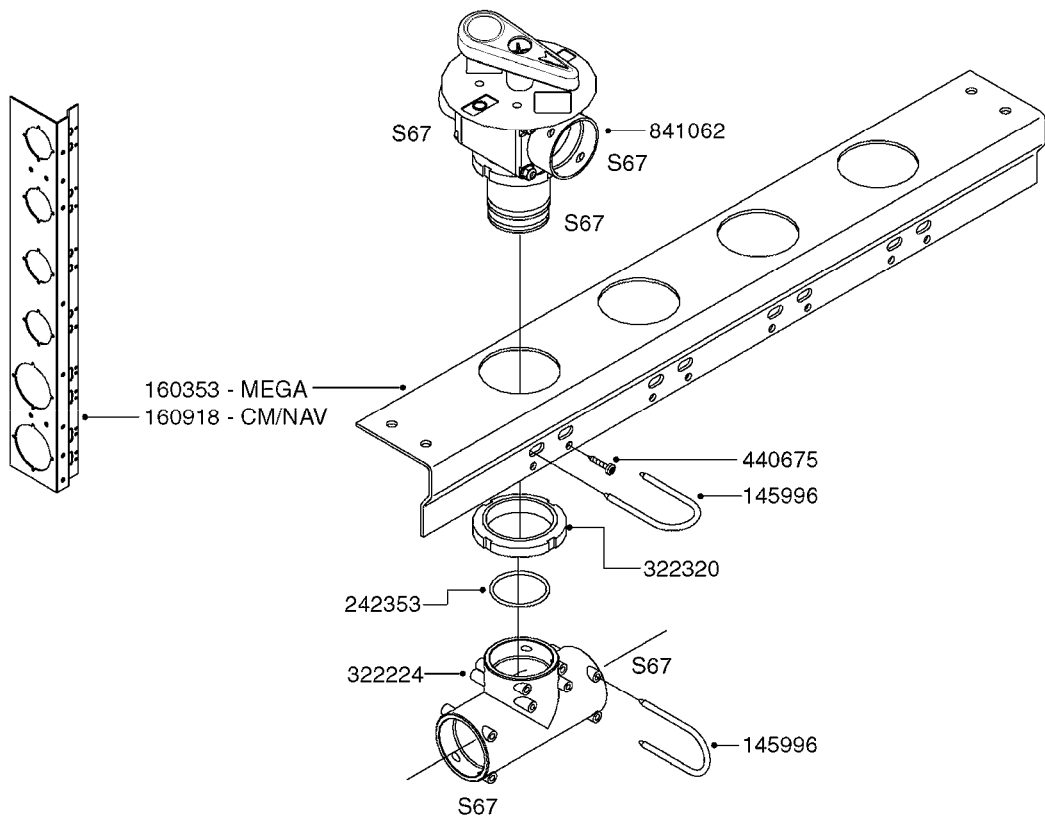

12 VOLT OUTLET BOX  
B0410-HIN, 01:01:16

COMPLETE ASSEMBLIES  
WHOLEGOODS ITEMS

817925 COMPLETE ASSEMBLY

12 VOLT OUTLET BOX  
B0410-HIN, 01:01:16

Page 1  
Date 07.02.2020 9:41

parts-n°	order qty	description
260363	1	PLUG 2 POLE 12V
260827	1	PLUG F.EC ATTACHMENTS
260901	1	SPADE F.ELEC CONN.1.5MM BLUE
261060	1	PLUG F.EC ATTACHMENTS
261061	1	SPADE F.ELEC.2 WAY CONNECTOR
261067	1	GROMMET 10-14 GREY
261205	1	FUSE HOLDER
261206	1	FUSE 25 A
261207	1	ELECTRIC CONNECTOR 4MM
261208	1	SPADE F.ELEC.CONNECTOR 4MM
261213	1	WIRE 6.4MM BLACK
261214	1	WIRE 6.4MM RED
283697	1	TIESTRAP 200MM
471122	1	WASHER, M10, Ø20/10.5X 2.0, SS
731853	1	CABLE 2X4MM L=138"
817925	1	OUTLET BOX 12 VOLT ELEC.
978237	1	DECAL OUTLET BOX
39134000	1	BOX, COMPLETE, 12V POWER BOX