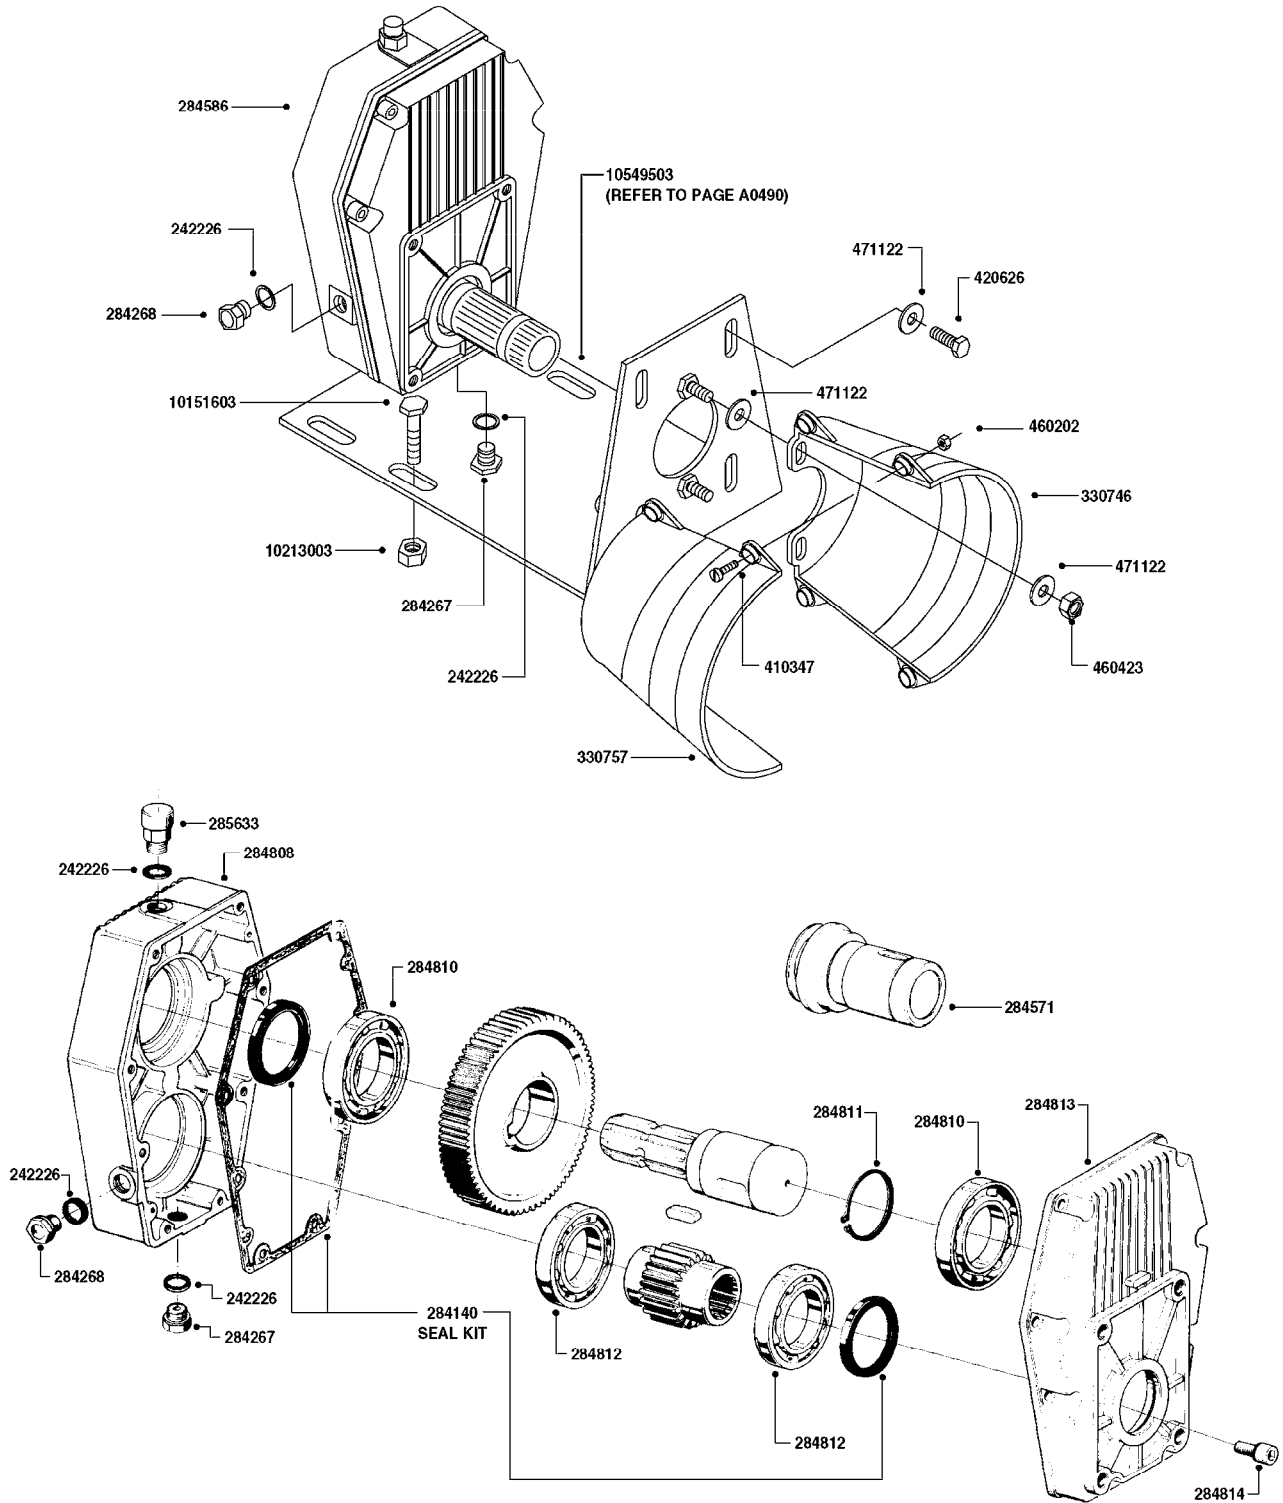

Page 1

Date 07.02.2020 9:41

parts-n°	order qty	description
145997	1	FITT.DK S-93 FORK
232115	1	FITT HEX NIPPLE 2'-2' BSP
241441	1	O-RING D29.3X3
242020	1	O-RING 39.2 X 3 VITON
242351	1	O-RING D69.5X3.0 VITON F.S-93
242353	1	O-RING 3 X 44.2 VITON
320821	1	FITT.DK NUT 1-1/2" BSP
322066	1	FITT.DK S-56 NUT
322322	1	FITT.DK S-67 X 1-1/4"BSP MALE
322323	1	FITT.DK S-93 X 1-1/2"BSP MALE
322324	1	FITTING S93 FEMALE - BSP 2" MALE
333292	1	FITT.DK HB 1"O'RING F.1-1/2"
334099	1	FITT.DK S-61 ELB.1-1/2"110 DEG
334150	1	FITT.DK HB 1-1/4" 110 F.1-1/2"
334244	1	FITT.DK S-67 ELB.1-1/4"
334647	1	FITT.DK S93 ELB 1-1/2" 90 PVC
390231	1	FITT.DK NIPPLE 1-1/2 X S56
390232	1	FITT.DK HN 1-1/2' X 1-1/4' BSP
420917	1	BOLT HEX 8.8 RAW M8X12 FT
461217	1	NUT HEX M5 LOCK
471132	1	WASHER D24/D8.4 X 2 SS
727225	1	FITT.DK S-93 ELB.2'PVC W/ORING
727226	1	FITT. S93 2-1/2" 90° S W/O-RING
10277003	1	FITT.PO.HB 2.00X2.00 MCPHEE
10530803	1	FITT.PO.SE 2.00X2.00 45 DEG.
10531103	1	FITT.PO.HB 2.00"NPT X 1.50"HOS
10592303	1	FITT.PO.HB 2.00X 2.00BSP 90DEG
14012200	1	FITT.DK S-67 FORK W/M5 THREADS
28030103	1	CLAMP HOSE GEAR P5/4-S1.5"6724
28030203	1	CLAMP HOSE T-BOLT S2" 235-67
28030303	1	CLAMP HOSE T-BOLT S2.5" 235-76
39145300	1	PTO SHIELD Ø203 4-POLET MACHINED
92702603	1	HOSE PVC SUCT GRAY 1-1/2"
92702703	1	HOSE PVC SUCT GRAY 2"
92702803	1	HOSE PVC SUCT GRAY 2.5"
92734403	1	HOSE R X5/4" X200PSI WP X0012"