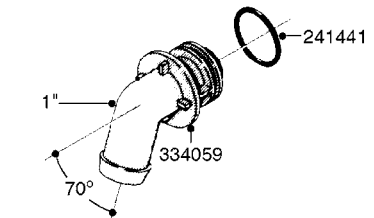

# K0750

RINSE SYSTEM PLUMBING  
K0750-HIN, 01:01:16

Page 1  
Date 07.02.2020 9:42

parts-n°	order qty	description
168030	1	BRACKET F/3 WAY VALVE
172280	1	FLATBAR 30X5 L=270 4XD9 90DEG.
241441	1	O-RING D29.3X3
241883	1	O-RING 3 X 39.2 NITRIL
242353	1	O-RING 3 X 44.2 VITON
242354	1	O-RING D32.2X3.0 VITON
242594	1	O-RING D14 X 1.78 SCH.70-EPDM
284585	1	CLAMP HOSE GEAR 1" MINI 020
320084	1	FITT.DK NUT 1/2" BSP
320095	1	FITT.DK NUT 1" BSP
320283	1	FITT.DK NUT 3/4"BSP
320294	1	FITT.DK TEE 3/8X3/8HB X1/2"BSP
320316	1	FITT.DK TEE 3/4" X3/4" X1"BSP
320821	1	FITT.DK NUT 1-1/2" BSP
321495	1	FITT.DK REDUC 1/4'BSP F.3/4'NT
322065	1	FITT.DK UNION 1' BSP/S-56
322066	1	FITT.DK S-56 NUT
330212	1	O-RING D19/D14X2.4 F.1/2"NUT
330326	1	O-RING D30/D24X2 F.1"NUT
330341	1	FITT.DK HB 1" F. 1" NUT
330595	1	O-RING D24.6/D20X2.1 -3/4"
330676	1	FITT.DK HB 3/8" F. 1/2" NUT
330687	1	FITT.DK HB 1/2" F. 1/2" NUT
332286	1	FITT.DK HB 1/2" F. 3/4" NUT
334050	1	FITT.DK S-61 STR.1-1/4"
334059	1	FITT.DK EL 1" 110 DEG.F.1-1/2"
334068	1	FITT.DK S-61 STR.1"
334100	1	FITT.DK S-61 ELB.1" 110 DEG.
334151	1	FITT.DK S-61 ELB.1-1/4"110 DEG
334239	1	FITT.DK S-53 ELB.1/2"
334564	1	FITT.DK S-67 TO S-53 ADAPTER
420582	1	BOLT HEX 8.8 DEL M8X20 FT A2
460143	1	SELF LOCK NUT M8 SST A2 DIN985
725348	1	VALVE 3 WAY BLUE
978338	1	DECAL MANIFOLD SYS.RINSE NOZ
28026203	1	GAUGE 200PSI/BR,2.5"1/4BSP-BTM
28029803	1	CLAMP HOSE GEAR P1/2" 6708
92701703	1	HOSE R X3/8" X300PSI WP X0012"
92702103	1	HOSE R X1/2" X300PSI WP X0012"
92712403	1	HOSE R X1" X300PSI WP X0012"