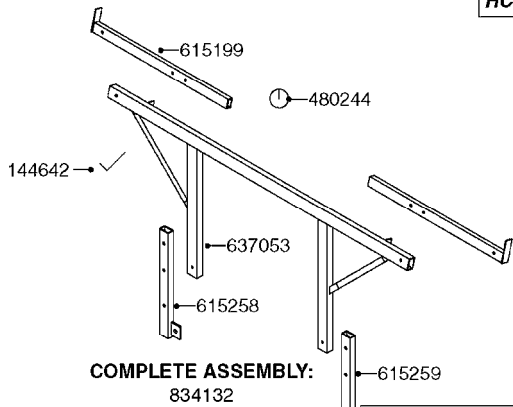

**45'-66' EAGLE ON
NAVIGATOR TA
TR 500 TA
TR 800 TA
TR 1000 TA**