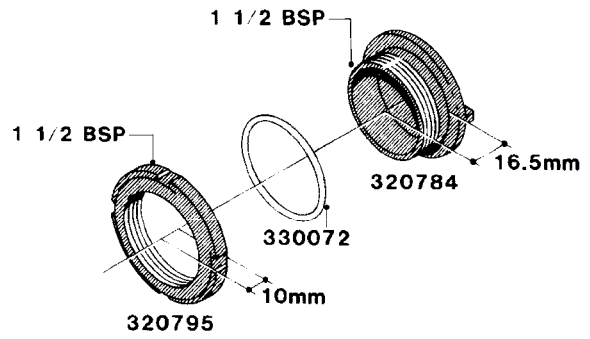

L0060

FITTINGS - BULKHEAD
L0060-HIN, 01:01:16

Page 1

Date 07.02.2020 9:42

parts-n°	order qty	description
141046	1	NUT 3/8" BSP
141341	1	NUT 1/4' BSP
240284	1	O-RING D82,5/75 X 3,5
320456	1	FITT.DK BULKHEAD 1"BSP DOUBLE
320467	1	FITT.DK BULKHEAD 1"BSP SINGLE
320471	1	FITT.DK NUT 1" BSP JAMB
320541	1	FITT.DK BULKHEAD 2-1/2'BSP SIN
320552	1	FITT.DK NUT 2-1/2' BSP JAMB
320644	1	FITT.DK ELB.3/4"HB X 1" BSP
320784	1	FITT.DK CAP 1-1/2" BSP
320795	1	FITT.DK NUT 1-1/2" BSP JAMB
320935	1	FITT.DK BULKHEAD 1/4' BSP SING
320946	1	FITT.DK BULKHEAD 3/8' BSP SING
321296	1	FITT.DK BULKHEAD 1/2" BSP SING
321307	1	FITT.DK NUT 1/2" BSP JAMB
321333	1	FITT.DK BULK 1-1/2" X 1"F BSP
330061	1	O-RING D16/D11X2,5
330072	1	O-RING D53.5/D45.5X4
330212	1	O-RING D19/D14X2.4 F.1/2"NUT
332577	1	O-RING D38/D30X4 F.1" PUR.
332592	1	O-RING D26/D20X3