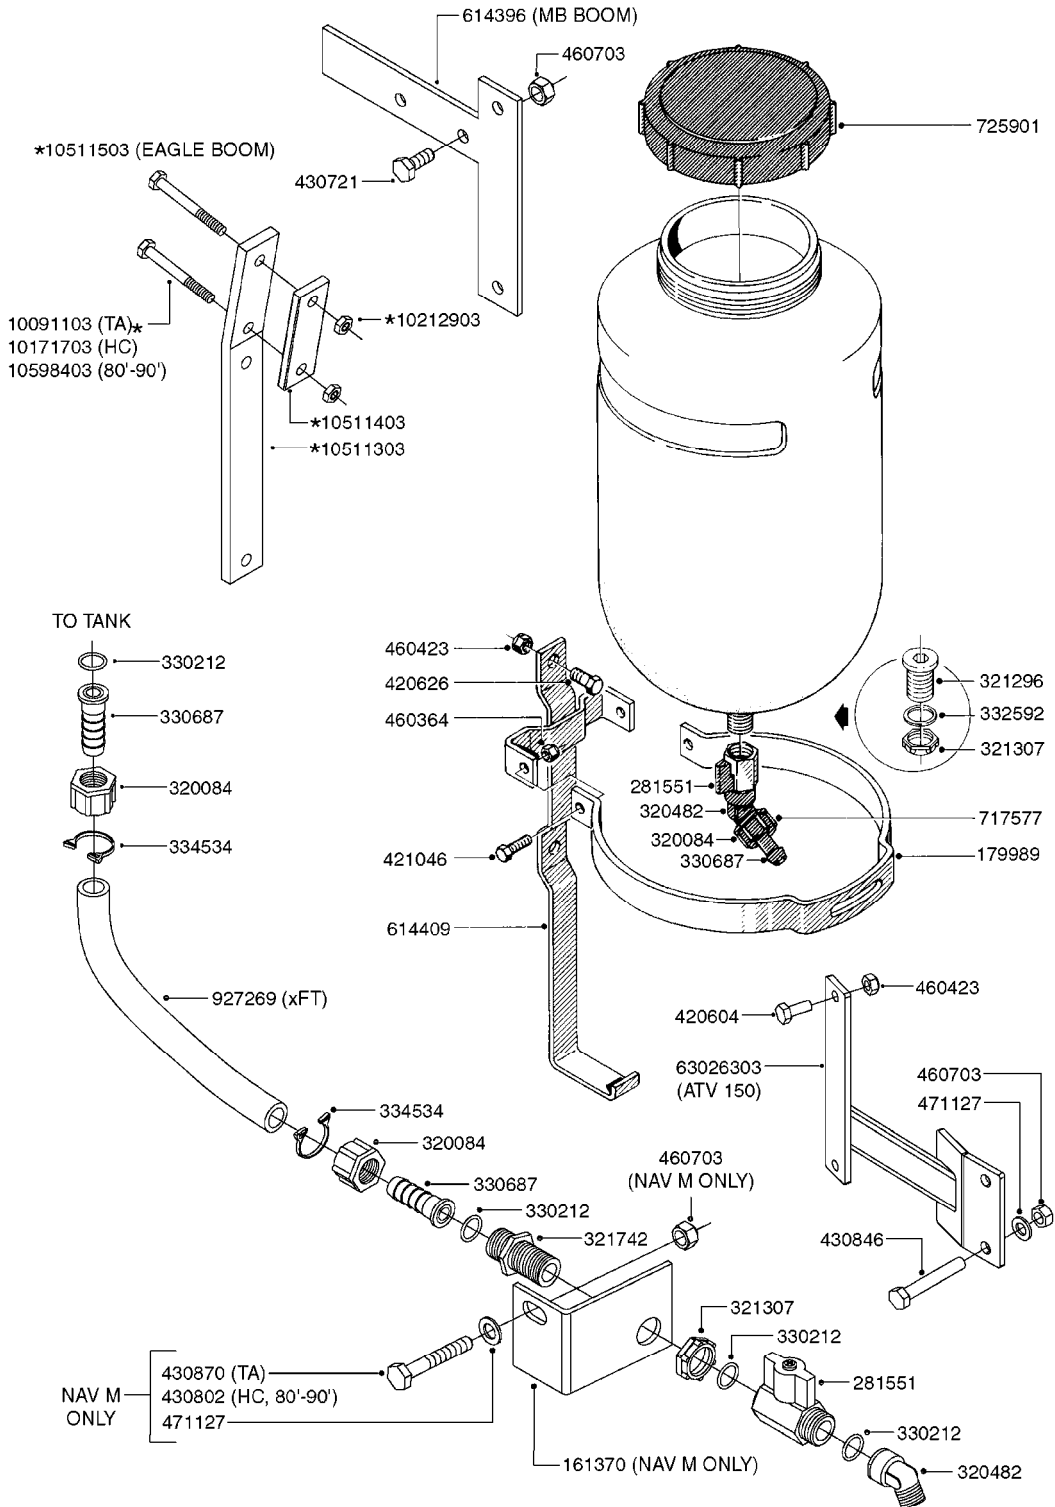

CLEAN WATER TANK  
K0130-HIN, 01:01:16

COMPLETE TANK ASSY : 722072

**K0130**

CLEAN WATER TANK  
K0130-HIN, 01:01:16

Page 1  
Date 07.02.2020 9:42

parts-n°	order qty	description
161370	1	BKT.CLEAN WATER BOTT. VALVE
179989	1	BRKT. F. 3 GAL. TANK
281551	1	BALL VALVE 1/2"
320084	1	FITT.DK NUT 1/2" BSP
320482	1	FITT.DK ELB. 1/2" BSP 60 DEG.
321296	1	FITT.DK BULKHEAD 1/2" BSP SING
321307	1	FITT.DK NUT 1/2" BSP JAMB
321742	1	FITT.DK BULKHEAD 1/2' BSP
330212	1	O-RING D19/D14X2.4 F.1/2"NUT
330687	1	FITT.DK HB 1/2" F. 1/2" NUT
332592	1	O-RING D26/D20X3
334534	1	CLAMP HOSE PLASTIC 1/2"
420604	1	BOLT HEX 8.8 DEL M10X25 FT DIN933
420626	1	BOLT HEX 8.8 DEL M10X20 FT
421046	1	BOLT HEX M8X25/25 A2 SS DIN933
430721	1	BOLT HEX 8.8 DEL M12X40 FT
430802	1	BOLT HEX 8.8 DEL M12X75
430846	1	BOLT HEX 8.8 DEL M12X80
430870	1	BOLT HEX 8.8 DEL M12X55 FT
460364	1	NUT HU M8 A2 SS DIN934
460423	1	NUT HEX M10X1.50 LOCK DIN985A2 SS
460703	1	NUT HEX M12X1.75 LOCK DIN985A2 SS
471127	1	WASHER, M12, Ø24/13X24X2.5 SS
614396	1	CLEAN WATER BRACKET MB
614409	1	BRACKET FOR FOAM MARKER
717577	1	VALVE F.CLEAN WATER TANK
722072	1	CLEAN WATER TANK W FRAME & TAP
725901	1	LID F.WATER BOTTLE VENTED
927269	1	HOSE R X PVC X 1/2 X 0012"
10091103	1	BOLT HEX 3/8 NC GR.2 03.00'
10171703	1	BOLT HEX 3/8 NC GR.2 03.50"
10212903	1	NUT HEX NC (NYLON LOCK) 3/8"
10511303	1	FLATBAR L350/17DEG.CLEAN WATER
10511403	1	FLATBAR 104MM CLEAN WATER
10511503	1	BKT.CLEAN WATER MOUNT EAGLE
10598403	1	BOLT HEX HCS3/8-16 X 4 Z 5
63026303	1	CLEAN WATER TANK BRKT, ATV