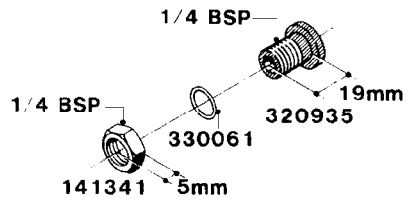

L0060

FITTINGS - BULKHEAD
L0060-HIN, 01:01:16

Page 1

Date 07.02.2020 9:42

parts-n°	order qty	description
141046	1	NUT 3/8" BSP
141341	1	NUT 1/4' BSP
240284	1	O-RING D82,5/75 X 3,5
320456	1	FITT.DK BULKHEAD 1"BSP DOUBLE
320467	1	FITT.DK BULKHEAD 1"BSP SINGLE
320471	1	FITT.DK NUT 1" BSP JAMB
320541	1	FITT.DK BULKHEAD 2-1/2'BSP SIN
320552	1	FITT.DK NUT 2-1/2' BSP JAMB
320644	1	FITT.DK ELB.3/4"HB X 1" BSP
320784	1	FITT.DK CAP 1-1/2" BSP
320795	1	FITT.DK NUT 1-1/2" BSP JAMB
320935	1	FITT.DK BULKHEAD 1/4' BSP SING
320946	1	FITT.DK BULKHEAD 3/8' BSP SING
321296	1	FITT.DK BULKHEAD 1/2" BSP SING
321307	1	FITT.DK NUT 1/2" BSP JAMB
321333	1	FITT.DK BULK 1-1/2" X 1"F BSP
330061	1	O-RING D16/D11X2,5
330072	1	O-RING D53.5/D45.5X4
330212	1	O-RING D19/D14X2.4 F.1/2"NUT
332577	1	O-RING D38/D30X4 F.1" PUR.
332592	1	O-RING D26/D20X3