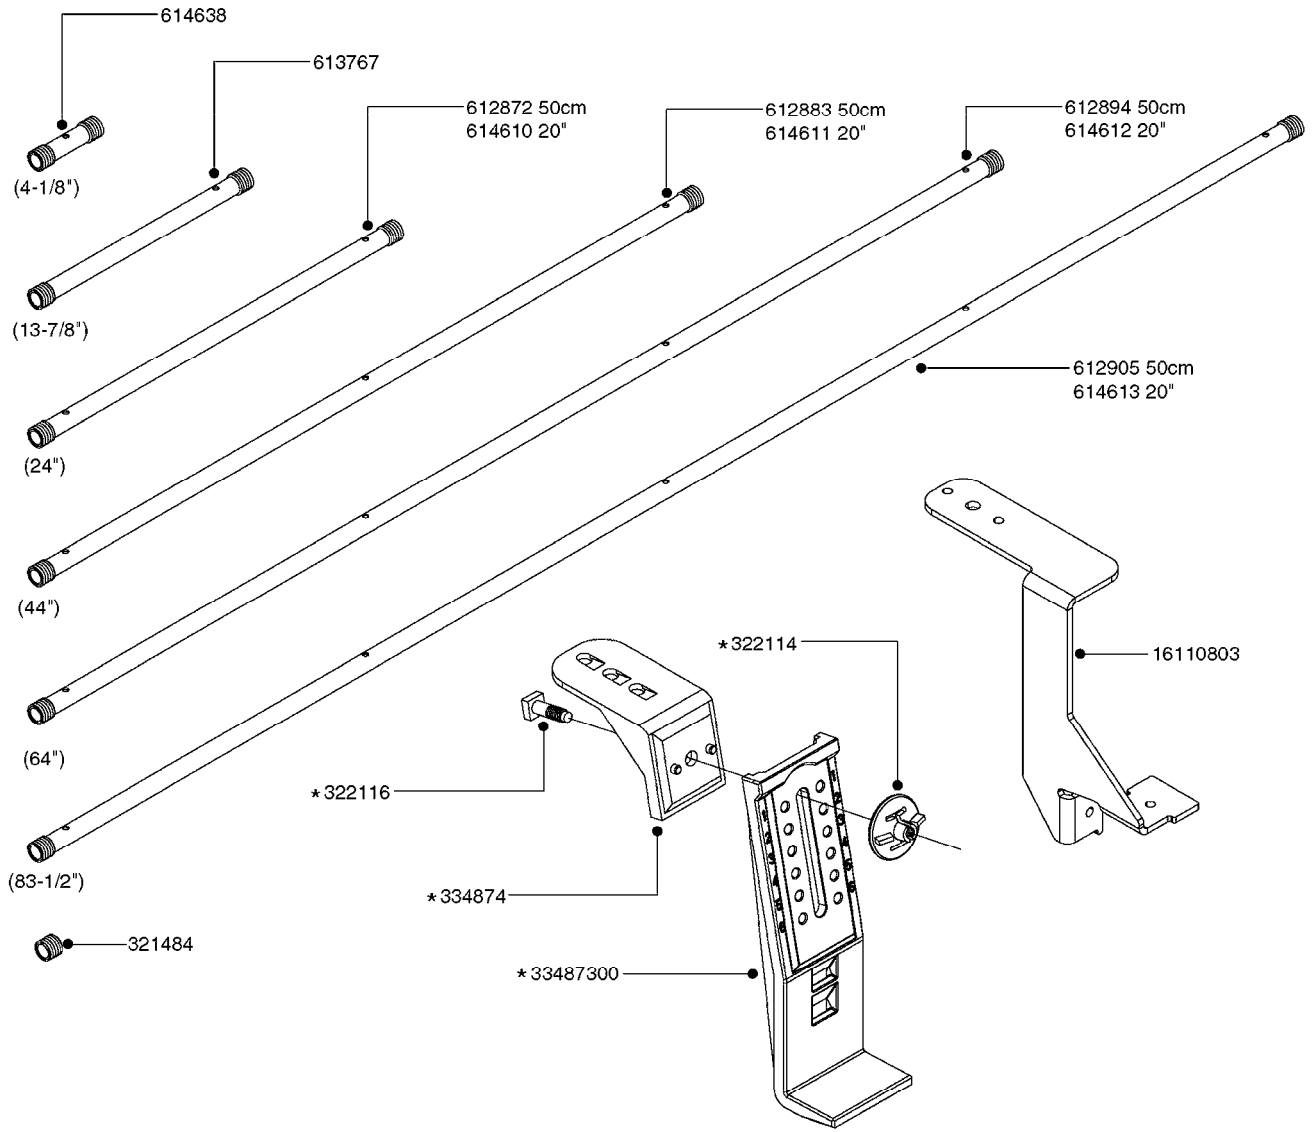

COMPLETE ASSEMBLY  
WITH NOZZLES

REFER TO  
HARDI® NOZZLE CATALOG

**D1100**

DOUBLE NOZZLE HOLDER-SNAP FIT  
D1100-HIN, 01:01:16

Page 1

Date 07.02.2020 9:42

Pos.	parts-n°	order qty	description
1	372140	1	HARDI ISO BLIND CAP
2	725078	1	SNAP-FIT TRIPLET W/O NOZZ HOLD
3	28032503	1	DOUBLE NOZZLE HOLDER LD ISO
4	28040103	1	O-RING F.DOUBLE NOZZLE HOLDER
5	28089103	1	GASKET F.DOUBLE NOZZLE HOLDER
6	70056803	1	DOUBLE NOZZLE CAP ORANGE LD 01
6	70056903	1	DOUBLE NOZZLE CAP GREEN LD 015
6	70057003	1	DOUBLE NOZZLE CAP YELLOW LD 02
6	70057103	1	DOUBLE NOZZLE CAP LILAC LD 025
6	70057203	1	DOUBLE NOZZLE CAP BLUE LD 03
6	70057303	1	DOUBLE NOZZLE CAP RED LD 04
6	70057403	1	DOUBLE NOZZLE CAP BROWN LD 05