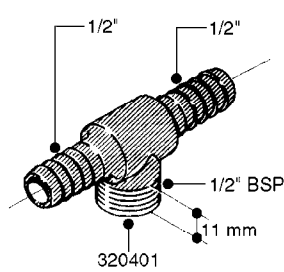

**L0040**

FITTINGS - NIPPLES & ELBOWS  
L0040-HIN, 01:01:16

Page 1

Date 07.02.2020 9:42

parts-n°	order qty	description
10530803	1	FITT.PO.SE 2.00X2.00 45 DEG.
320191	1	FITT.DK ELB 3/8' BSP 45 DEGREE
320482	1	FITT.DK ELB. 1/2" BSP 60 DEG.
320596	1	FITT.DK ELB 3/8'-1/2'BSP 45DEG
320607	1	FITT.DK HN 3/8M X 3/8F BSP LNG
320633	1	FITT.DK HN 3/8"M X 3/8"F BSP
321451	1	FITT.DK ELB.1-1/2 X1-1/4 80DEG
321532	1	FITT.DK REDUC 3/4' X 1/2' BSP
390233	1	FITT.DK REDUC 1-1/2" X 1" BSP