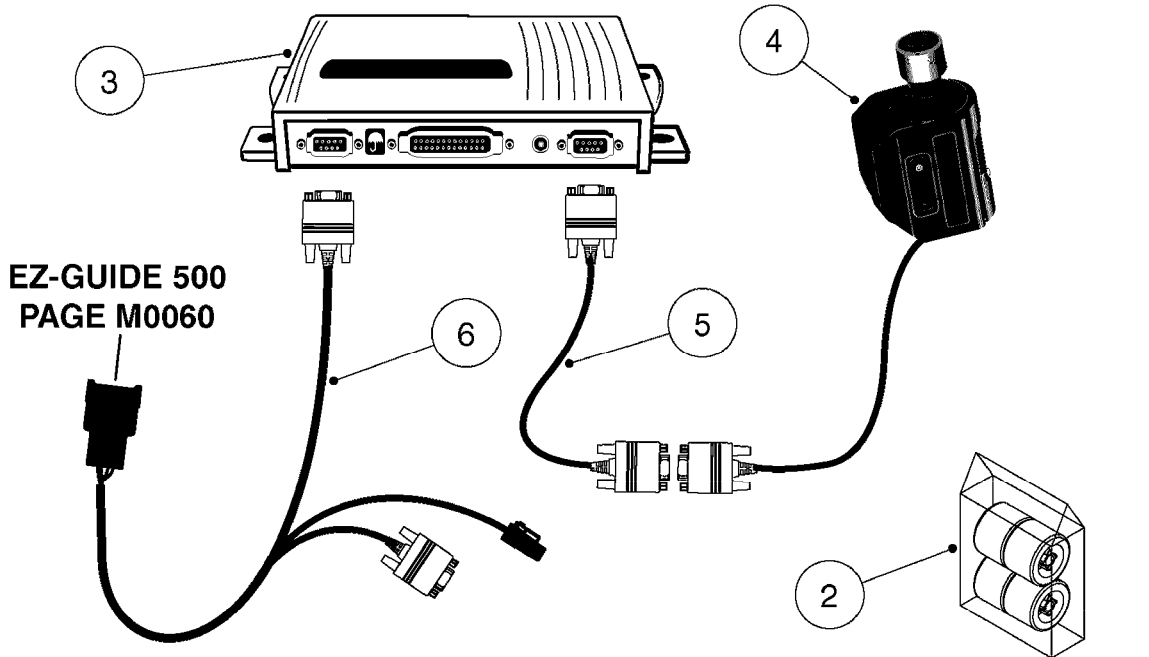

EZ-STEER 500  
PAGE M0070

COMPLETE ASSEMBLY 13

COMPLETE ASSEMBLIES  
WHOLEGOODS ITEMS

**M0060**

EZ-GUIDE 500 LIGHTBAR  
M0060-HIN, 01:01:16

Page 1

Date 07.02.2020 9:43

Pos.	parts-n°	order qty	description
1	26007603	1	CABLE, ANTENNA, EZGUIDEPLUS
2	26012203	1	EZ-STEER/GUIDE 500 ADAPT.CABLE
3	26015303	1	REMOTE KEYPAD EZGUIDE 500/250
3	28048403	1	DECAL - REMOTE OVERLAY 500/250
4	26015403	1	EZ-GUIDE 500 CABLE POWER/CAN90
5	26015503	1	EZ-GUIDE 500 Z PLUS ANTENNA
5	26015603	1	ANTENNA AG15 L1,EZ GDE 500/250
6	26015703	1	EZ-GUIDE 500 DGPS DISPLAY
6	26015803	1	EZ-GUIDE 500 OMNISTAR DISPLAY
7	26016103	1	EZ-GUIDE 500 CABLE UNTERM.FUSE
8	26016203	1	EZ-GUIDE 500 POWER CONN.CABLE
9	28048203	1	EZ-GUIDE 500 MOUNT F.AG15 ANT.
10	28048303	1	EZ-GUIDE 250/500 RAM MNT.1.5"
11	29003803	1	EZ-GUIDE 500 CD,GET.STARTED V1
12	67215403	1	EZ-GUIDE 500 QUICK REF.CARD V1
13	84208303	1	EZ GUIDE 500 LIGHTBAR (DGPS)
13	84208403	1	EZ GUIDE 500 LIGHTBAR (XP/HP)
13	84208503	1	EZ GUIDE 500 LIGHTBAR (RTK)