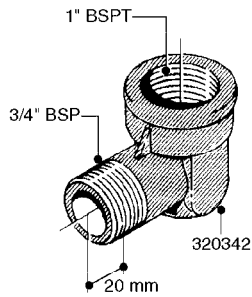

L0020

FITTINGS-T-PIECES, CAPS & ELBOWS
L0020-HIN, 01:01:16

Page 1
Date 07.02.2020 9:42

parts-n°	order qty	description
10053603	1	FITT. CAPNUT 2"BSP 5601
10194303	1	CAP BLANK 1 1/2 MCPHEE 210060
320047	1	FITT.DK CAPNUT 1/2" BSP
320106	1	FITT.DK CAPNUT 1" BSP
320272	1	FITT.DK CAPNUT 3/8" BSP
320316	1	FITT.DK TEE 3/4" X3/4" X1"BSP
320331	1	FITT.DK TEE 1" - 1" - 3/4" BSP
320342	1	FITT.DK EL 3/4"M X 1"F BSP
320563	1	FITT.DK 3 WAY 1/2" 110 DEG.
320677	1	NO LONGER AVAILABLE
320961	1	FITT.DK CAPNUT 1-1/2" BSP
321053	1	FITT.DK TEE 1/2 X1/2 X1/2" BSP
322072	1	FITT.DK TEE 3/8'X3/8'X3/8' BSP
322095	1	FITT.DK TEE 1-1/2 X1-1/4 X3/4" BSP
322138	1	FITT.DK ELB 1"M X 1"F BSP
330013	1	O-RING 2.5 X 10 PUR
330212	1	O-RING D19/D14X2.4 F.1/2"NUT
330326	1	O-RING D30/D24X2 F.1"NUT
331273	1	O-RING D44/D38X2 F.1-1/2"