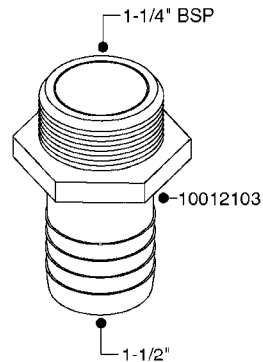

**L0040**

FITTINGS - NIPPLES & ELBOWS  
L0040-HIN, 01:01:16

Page 1

Date 07.02.2020 9:42

parts-n°	order qty	description
10530803	1	FITT.PO.SE 2.00X2.00 45 DEG.
320191	1	FITT.DK ELB 3/8' BSP 45 DEGREE
320482	1	FITT.DK ELB. 1/2" BSP 60 DEG.
320596	1	FITT.DK ELB 3/8'-1/2'BSP 45DEG
320607	1	FITT.DK HN 3/8M X 3/8F BSP LNG
320633	1	FITT.DK HN 3/8"M X 3/8"F BSP
321451	1	FITT.DK ELB.1-1/2 X1-1/4 80DEG
321532	1	FITT.DK REDUC 3/4' X 1/2' BSP
390233	1	FITT.DK REDUC 1-1/2" X 1" BSP