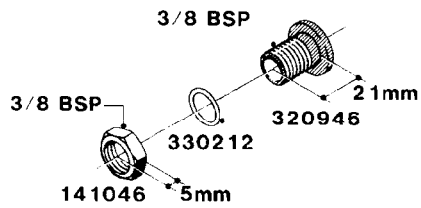

L0060

FITTINGS - BULKHEAD
L0060-HIN, 01:01:16

Page 1

Date 07.02.2020 9:42

parts-n°	order qty	description
141046	1	NUT 3/8" BSP
141341	1	NUT 1/4' BSP
240284	1	O-RING D82,5/75 X 3,5
320456	1	FITT.DK BULKHEAD 1"BSP DOUBLE
320467	1	FITT.DK BULKHEAD 1"BSP SINGLE
320471	1	FITT.DK NUT 1" BSP JAMB
320541	1	FITT.DK BULKHEAD 2-1/2'BSP SIN
320552	1	FITT.DK NUT 2-1/2' BSP JAMB
320644	1	FITT.DK ELB.3/4"HB X 1" BSP
320784	1	FITT.DK CAP 1-1/2" BSP
320795	1	FITT.DK NUT 1-1/2" BSP JAMB
320935	1	FITT.DK BULKHEAD 1/4' BSP SING
320946	1	FITT.DK BULKHEAD 3/8' BSP SING
321296	1	FITT.DK BULKHEAD 1/2" BSP SING
321307	1	FITT.DK NUT 1/2" BSP JAMB
321333	1	FITT.DK BULK 1-1/2" X 1"F BSP
330061	1	O-RING D16/D11X2,5
330072	1	O-RING D53.5/D45.5X4
330212	1	O-RING D19/D14X2.4 F.1/2"NUT
332577	1	O-RING D38/D30X4 F.1" PUR.
332592	1	O-RING D26/D20X3