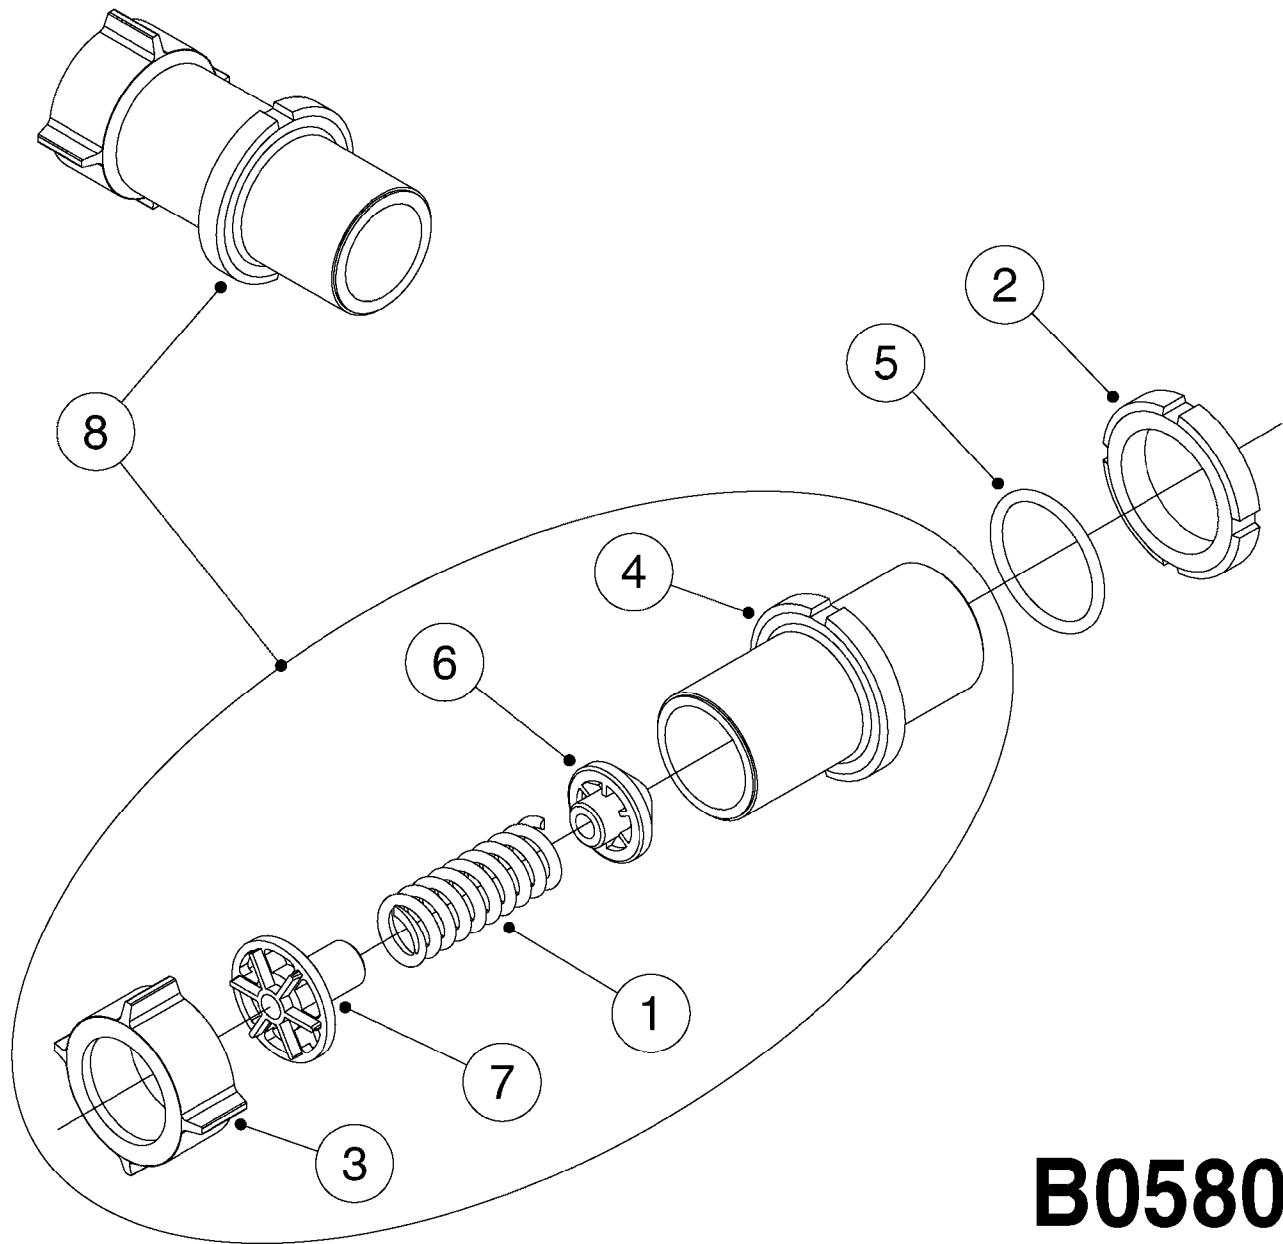

**B0530**

MANIFOLD - S93 VALVE  
B0530-HIN, 28:01:19

Page 1

Date 07.02.2020 9:41

parts-n°	order qty	description
145997	1	FITT.DK S-93 FORK
240936	1	O-RING D13.3X2.4 NITRIL
242047	1	O-RING 89.5 X 3.0 VITON
242316	1	O-RING D84.5X3.0 NITRIL
242451	1	O'RING D56.0 x 3.0 VITON
242475	1	O'RING D56.52x5.33 SH70-VITON
322327	1	HOUSING, VALVE, S93, 220 PSI
322328	1	END CAP F.VALVE S-93
322354	1	THRUST PLATE F.3-WAY VALVES-93
334578	1	HANDLE FOR VALVE 'OLD' STYLE
334579	1	SPINDLE F.3 WAY VALVE S-93
334587	1	FACE PLATE F.BALL VALVE BLACK
334594	1	PLUG F.VALVE HANDLE BLACK
334597	1	PLUG F.VALVE HANDLE YELLOW
334900	1	HANDLE F.3 WAY VALVE TALL '00
390543	1	SEAT F.BALL 3-WAY VALVE S-93
390544	1	BALL FOR S93 VALVE, 3 HOLES
391019	1	BALL F.2 WAY S93 SMART VALVE
440681	1	SCREW F. PLASTIC 4MM X 14LG SS
440685	1	SCREW F.PLASTIC 4X14 SS C-SUNK
440729	1	SCREW F. PLASTIC 4MM X40LG SS
480487	1	PIN M5X60 SLOTTED GALV
741447	1	REPAIR KIT F.S93 VALVE - VITON
741726	1	REPAIR KIT F.S93 VALVE VIT.'02
14010100	1	SPINDLE F.SMART VALVE S-93
28168400	1	HAIRPIN Ø5 S67/S93
72082300	1	VALVE 3 WAYS MANUAL Ø50 S93
72082400	1	VALVE 2"-S93 3 WAY