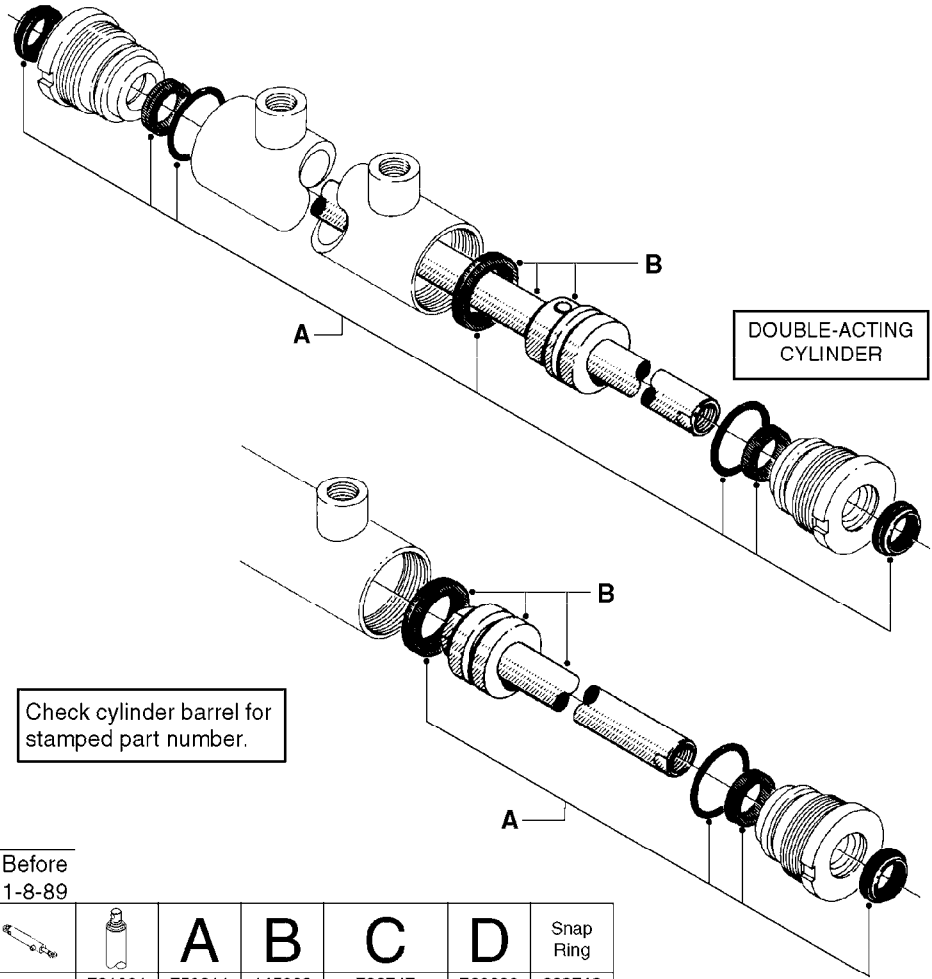

MULTI-STAGE CYLINDER

DOUBLE-ACTING CYLINDER

Check cylinder barrel for stamped part number.

SINGLE-ACTING CYLINDER

After 1-8-89	Before 1-8-89		A	B	C	D	Snap Ring
		781001	750211	145962	728747	729630	283713
781021	781002		750212	726137			
781003	781003		750212	726138			
		781004	750213	145963	728735	729631	283724
781023	781005		750214	726139			
		781006	750211	145964	159165	729632	283713
781023	781007		750214	726139			
781008	781008		750212	726140			
		781010	750211	145964	159166	729632	283713
		781011	755415	729729	729730	729635	283800
		781012	750238	614624	614625-Ø60 614626-Ø80	729633	283843
781013	781013		750239	726141			
781022	781014		750212	726137			
781016			750212	726137			
781020			750252			728688	
		781032	750213	146538	150325	729634	283724
		781034	750211	147076	151291	729630	283713
		781036	755415	615181	615180	729635	283800
		781040	750213	146732	151286	729631	283724
		781042	750254	615248	615249-Ø60 615250-Ø80	729637	283800 283843
781046			750255	730938			
781050			750255	730939			
781056			750255	730939			
781057			750255	730938			
781086			750212	726137			