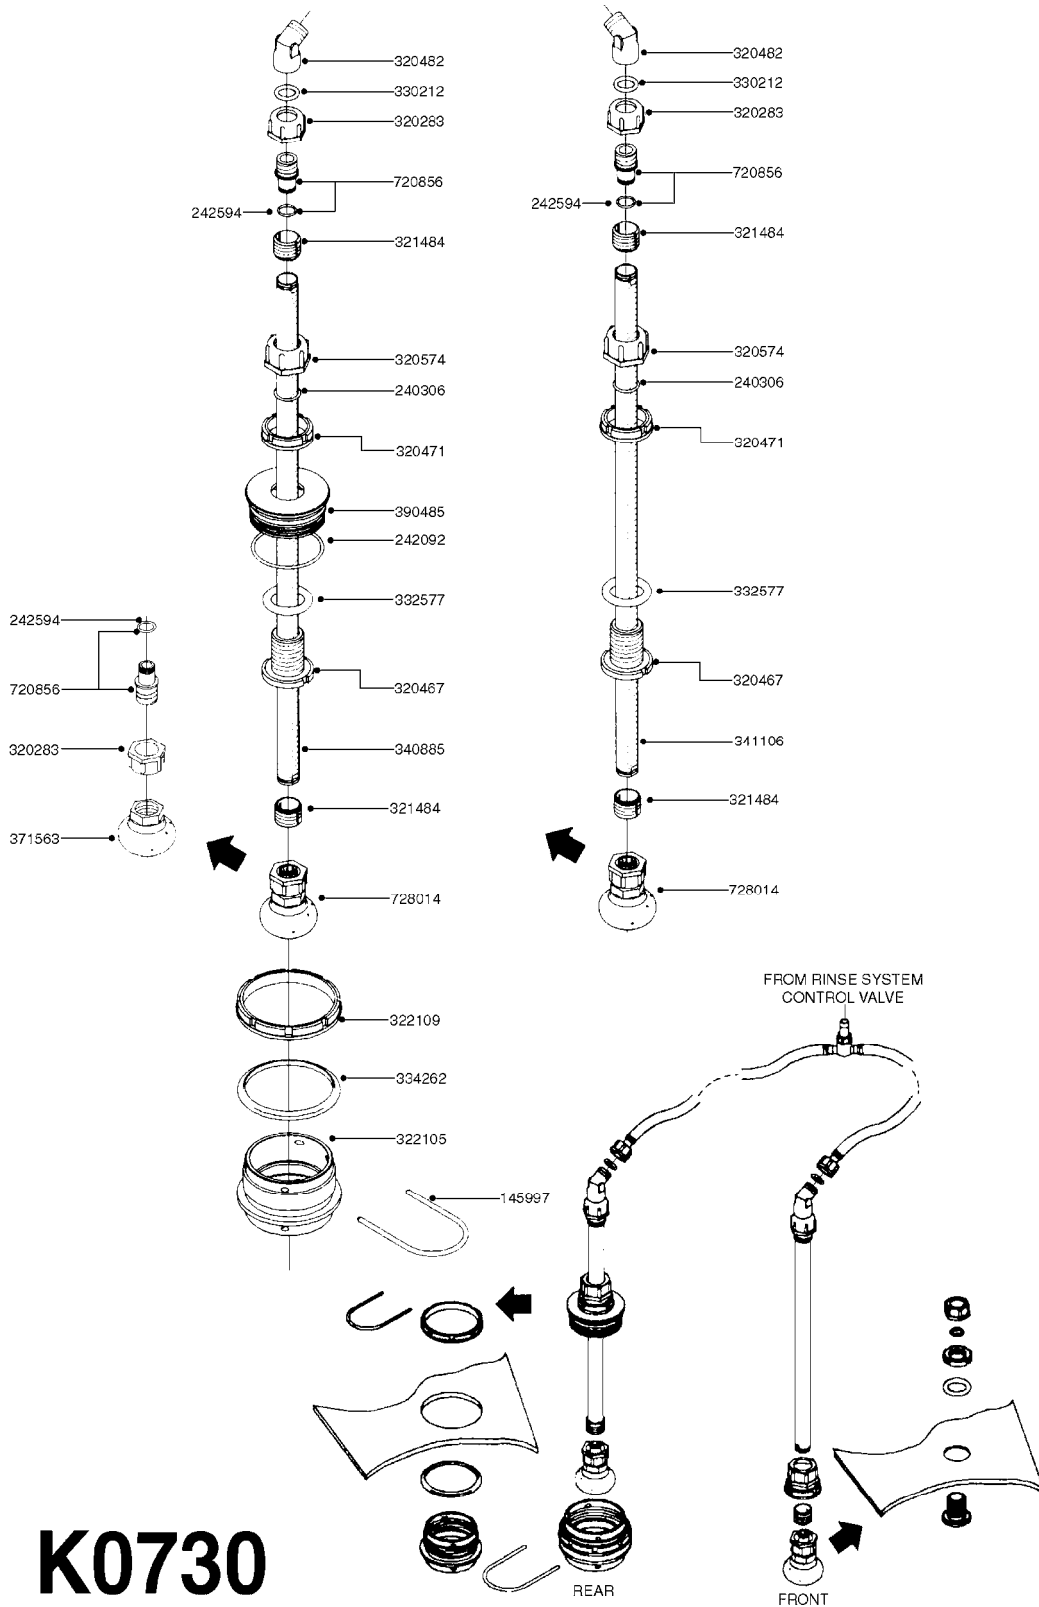

RINSE SYSTEM NOZZLES
K0730-HIN, 01:01:16

RINSE SYSTEM NOZZLES
K0730-HIN, 01:01:16

Page 1

Date 07.02.2020 9:42

parts-n°	order qty	description
145997	1	FITT.DK S-93 FORK
240306	1	O-RING D29/D21X4
242092	1	O-RING D69.5X3
242594	1	O-RING D14 X 1.78 SCH.70-EPDM
320283	1	FITT.DK NUT 3/4"BSP
320467	1	FITT.DK BULKHEAD 1"BSP SINGLE
320471	1	FITT.DK NUT 1" BSP JAMB
320482	1	FITT.DK ELB. 1/2" BSP 60 DEG.
320574	1	FITT.DK NUT 1" BSP SPECIAL
321484	1	BUSHING THREADED F.NOZZ.TUBE
322105	1	FITT.DK S-93 BULKHEAD DOUBLE
322109	1	FITT.DK S-93 BULKHEAD NUT
330212	1	O-RING D19/D14X2.4 F.1/2"NUT
332577	1	O-RING D38/D30X4 F.1" PUR.
334262	1	GASKET F.S-93 BULKHEAD
340885	1	TUBE F. RINSE NOZZLE L=600
341106	1	TUBE F.RINSE NOZZLE L=220
371563	1	NOZZLE FOR TANK RINSE
390485	1	FITT.DK S-93 PLUG W D34 HOLE
720856	1	FITT.DK 1/2'BSP ASSY.F.3/4'NUT
728014	1	RINSE NOZZLE MOUNTED