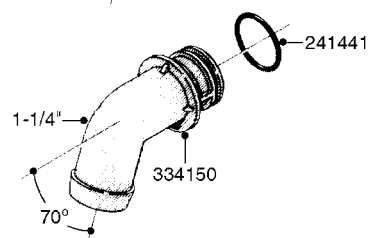

# K0750

RINSE SYSTEM PLUMBING  
K0750-HIN, 01:01:16

Page 1  
Date 07.02.2020 9:42

parts-n°	order qty	description
168030	1	BRACKET F/3 WAY VALVE
172280	1	FLATBAR 30X5 L=270 4XD9 90DEG.
241441	1	O-RING D29.3X3
241883	1	O-RING 3 X 39.2 NITRIL
242353	1	O-RING 3 X 44.2 VITON
242354	1	O-RING D32.2X3.0 VITON
242594	1	O-RING D14 X 1.78 SCH.70-EPDM
284585	1	CLAMP HOSE GEAR 1" MINI 020
320084	1	FITT.DK NUT 1/2" BSP
320095	1	FITT.DK NUT 1" BSP
320283	1	FITT.DK NUT 3/4"BSP
320294	1	FITT.DK TEE 3/8X3/8HB X1/2"BSP
320316	1	FITT.DK TEE 3/4" X3/4" X1"BSP
320821	1	FITT.DK NUT 1-1/2" BSP
321495	1	FITT.DK REDUC 1/4'BSP F.3/4'NT
322065	1	FITT.DK UNION 1' BSP/S-56
322066	1	FITT.DK S-56 NUT
330212	1	O-RING D19/D14X2.4 F.1/2"NUT
330326	1	O-RING D30/D24X2 F.1"NUT
330341	1	FITT.DK HB 1" F. 1" NUT
330595	1	O-RING D24.6/D20X2.1 -3/4"
330676	1	FITT.DK HB 3/8" F. 1/2" NUT
330687	1	FITT.DK HB 1/2" F. 1/2" NUT
332286	1	FITT.DK HB 1/2" F. 3/4" NUT
334050	1	FITT.DK S-61 STR.1-1/4"
334059	1	FITT.DK EL 1" 110 DEG.F.1-1/2"
334068	1	FITT.DK S-61 STR.1"
334100	1	FITT.DK S-61 ELB.1" 110 DEG.
334151	1	FITT.DK S-61 ELB.1-1/4"110 DEG
334239	1	FITT.DK S-53 ELB.1/2"
334564	1	FITT.DK S-67 TO S-53 ADAPTER
420582	1	BOLT HEX 8.8 DEL M8X20 FT A2
460143	1	SELF LOCK NUT M8 SST A2 DIN985
725348	1	VALVE 3 WAY BLUE
978338	1	DECAL MANIFOLD SYS.RINSE NOZ
28026203	1	GAUGE 200PSI/BR,2.5"1/4BSP-BTM
28029803	1	CLAMP HOSE GEAR P1/2" 6708
92701703	1	HOSE R X3/8" X300PSI WP X0012"
92702103	1	HOSE R X1/2" X300PSI WP X0012"
92712403	1	HOSE R X1" X300PSI WP X0012"