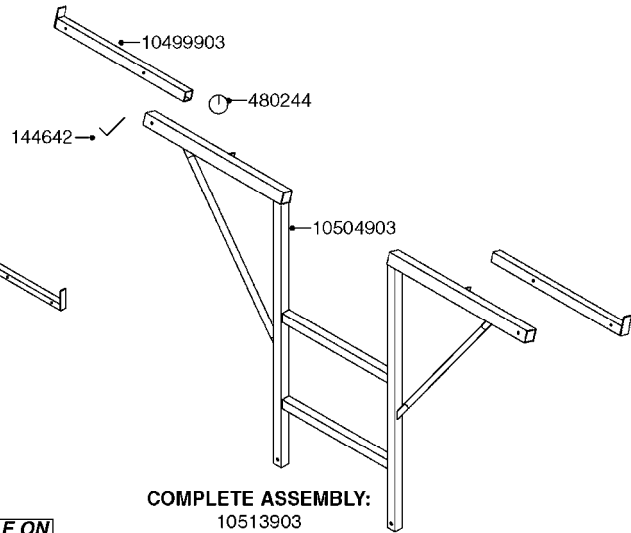

BOOM EAG H-FRAME/CENTER 45-66'  
D0290-HIN, 01:01:16

Page 2

Date 07.02.2020 9:42

parts-n°	order qty	description
63020003	1	HINGE 45'-66' RH / SPB
63020103	1	HINGE 45'-66' LH / SPB
63021203	1	TRAPEZE ARM R.H. SPB
63021303	1	TRAPEZE ARM L.H. SPB
63021503	1	CENTER FRAME SPB
63021703	1	H-FRAME SPB
63021803	1	TRAPEZE ARM SPB
63021903	1	TRANSPORT HOOK DESIGNATOR
63044200	1	CABLE CENTER EAG. 7mm x 1390mm
78120300	1	CYLINDER 60/50/30 1100MM
78122400	1	DOUBLE CYLINDER D 40/20-300