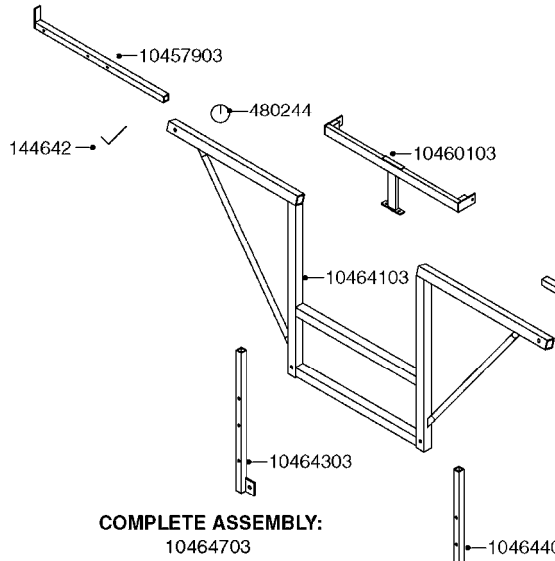

BOOM EAG H-FRAME/CENTER 45-66'  
D0290-HIN, 01:01:16

Page 2

Date 07.02.2020 9:42

parts-n°	order qty	description
63020003	1	HINGE 45'-66' RH / SPB
63020103	1	HINGE 45'-66' LH / SPB
63021203	1	TRAPEZE ARM R.H. SPB
63021303	1	TRAPEZE ARM L.H. SPB
63021503	1	CENTER FRAME SPB
63021703	1	H-FRAME SPB
63021803	1	TRAPEZE ARM SPB
63021903	1	TRANSPORT HOOK DESIGNATOR
63044200	1	CABLE CENTER EAG. 7mm x 1390mm
78120300	1	CYLINDER 60/50/30 1100MM
78122400	1	DOUBLE CYLINDER D 40/20-300