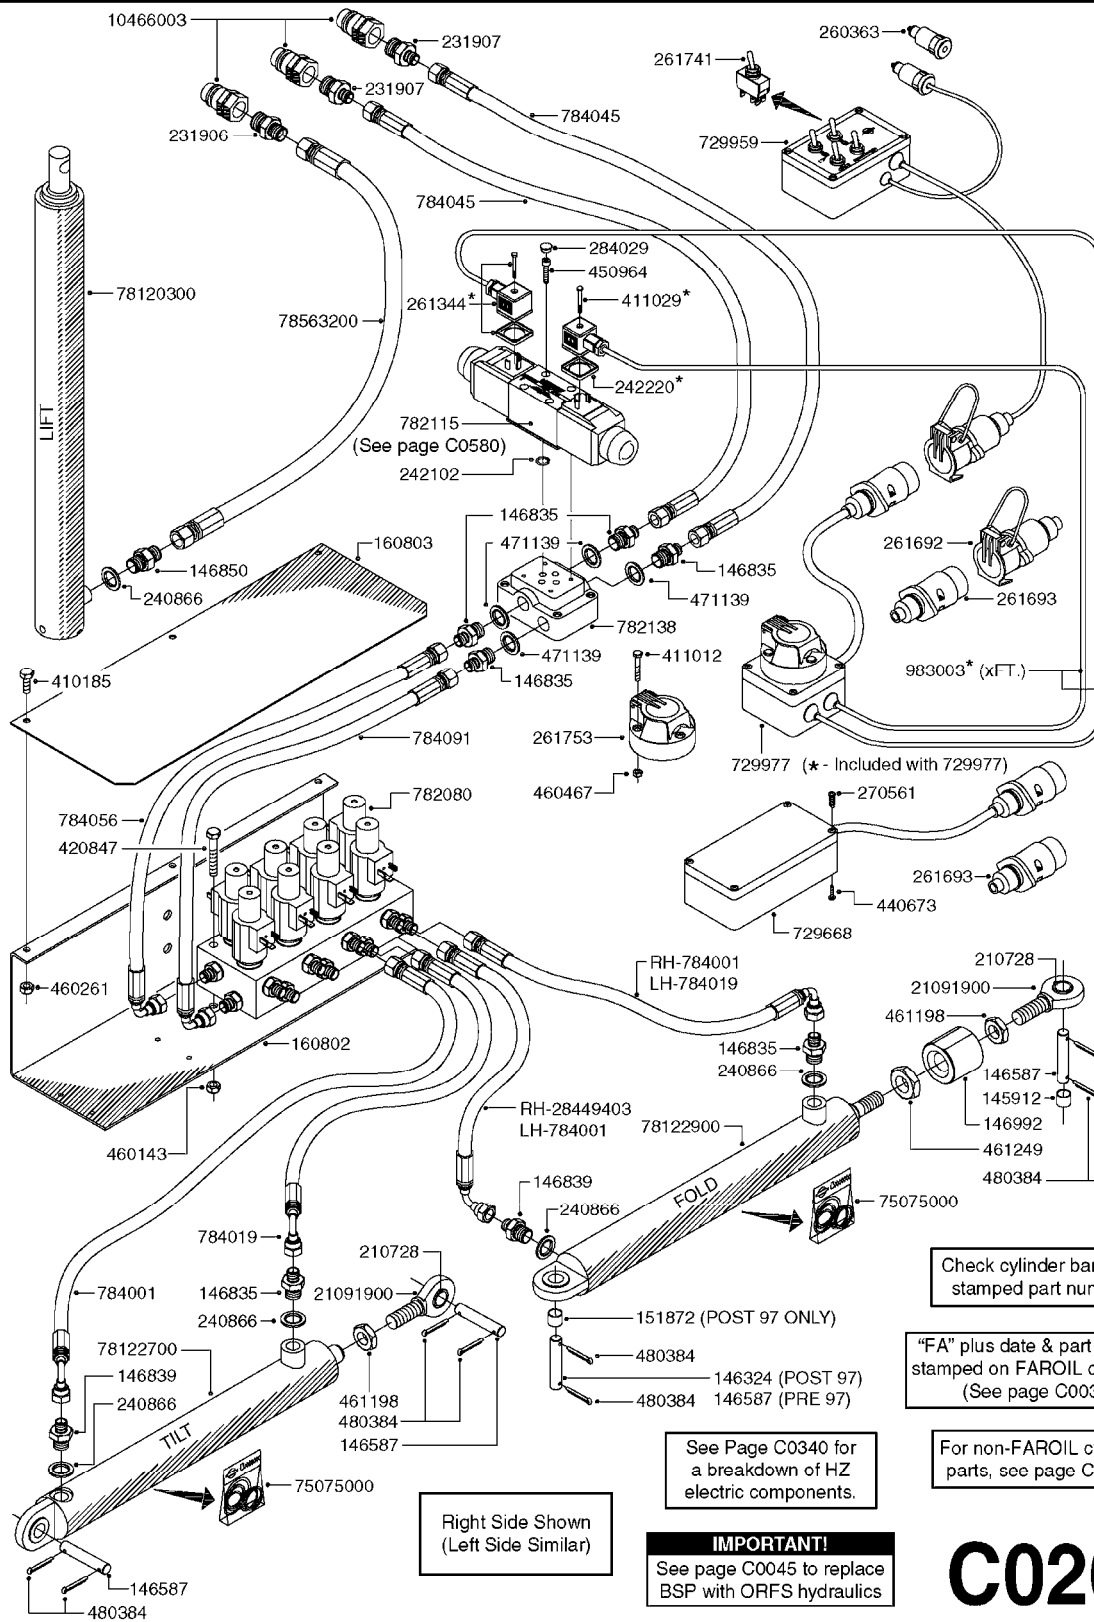

# C0250

HYDRAULCS EAG HZ 45-66'POST 95  
C0250-HIN, 09:01:18

Page 1  
Date 07.02.2020 9:42

parts-n°	order qty	description
145912	1	BUSHING D19.8/D17.0X7MM
146324	1	SHAFT D16.8 L102/2 X 5
146587	1	PIN D16.8 X 65
146835	1	HEX NIPPLE 1/4" - 3/8" BSP
146839	1	HEX NIPPLE 1/4"X3/8" BSP 0.7MM
146845	1	HEX NIPPLE 1/4"X1/4"
146850	1	HEX NIPPLE 3/8"x3/8" - 1.8mm
146992	1	BUSHING F.CYLINDER
151872	1	BUSHING D22.0/18.0 10MM
160802	1	MOUNT PLATE F.HYD SOLENOID'HZ'
160803	1	COVER PLATE F.HYD SOLENOID'HZ'
210728	1	BEARING F.LINK HEAD M17
231906	1	HEX NIPPLE 3/8"BSP X 1/2"NPT
231907	1	HEX NIPPLE 1/4"BSP X 1/2"NPT
240866	1	DOWTYSEAL 3/8"
241404	1	DOWTY SEAL 1/4"
284412	1	HOSE HY 3/8" X 315" STR+STR
410185	1	BOLT HEX 8.8 DEL M6X16
420604	1	BOLT HEX 8.8 DEL M10X25 FT DIN933
420847	1	BOLT HEX 8.8 DEL M8X85
460143	1	SELF LOCK NUT M8 SST A2 DIN985
460261	1	NUT HEX M6X1.00 LOCK DIN985 A2 SS
460423	1	NUT HEX M10X1.50 LOCK DIN985A2 SS
461198	1	NUT HEX M16X2 JAMB
461249	1	NUT M22X1.5 DIN439B
480384	1	PIN COTTER 3/16 x 1-1/2"
784001	1	HOSE HY X 1/4 X 067.00"STR+ELB
784019	1	HOSE HY X 1/4 X 078.75"STR+ELB
784045	1	HOSE HY X 1/4 X 157.50"STR+STR
784078	1	HOSE HY X 1/4 X 417.33"STR+ELB
784091	1	HOSE HY X 1/4 X 295.25"STR+ELB
10466003	1	COUPLER PIONEER 8010-04 1/2NPT
21091900	1	LINK HEAD M16 x D17 DELTA
28449403	1	HOSE HY X1/4X057.08"STR+ELB
75075000	1	SEAL KIT 78122600/27/28/29
78120300	1	CYLINDER 60/50/30 1100MM
78122700	1	CYLINDER D40/22X300MM RED
78122900	1	CYLINDER 40/22X300MM RED