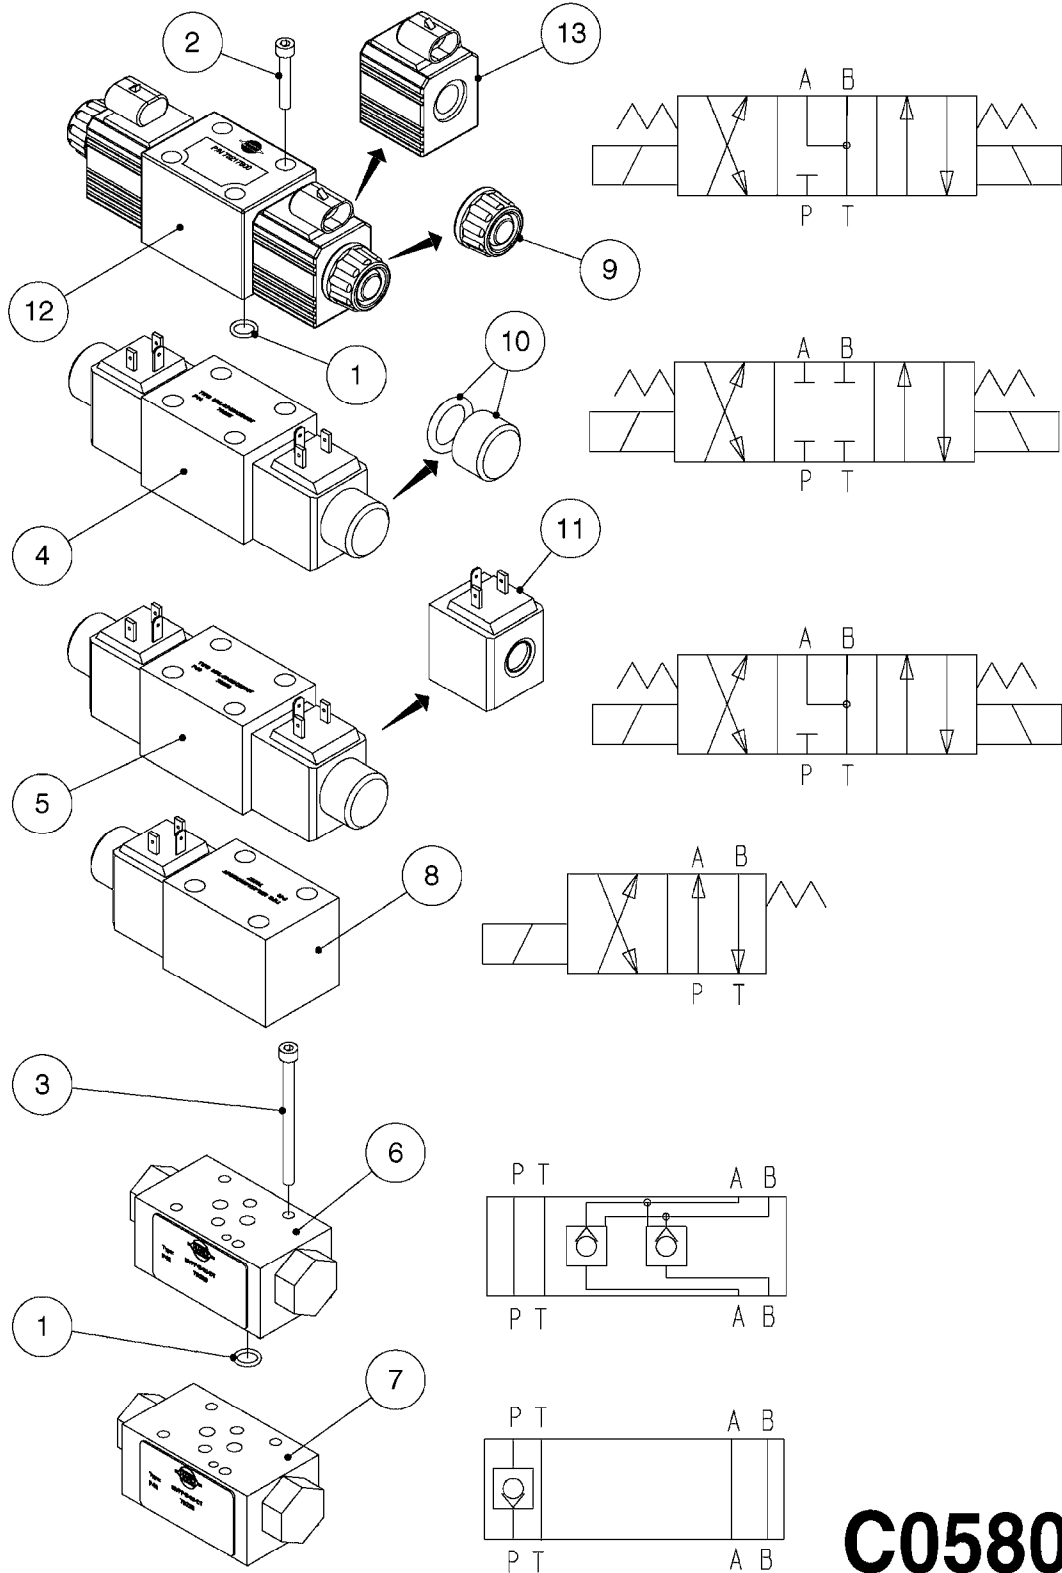

CETOP VALVES
C0580-HIN, 01:01:16

CETOP VALVES
C0580-HIN, 01:01:16

Page 1
Date 07.02.2020 9:42

Pos.	parts-n°	order qty	description
1	242102	1	O-RING Ø9.25X1.78 NITRIL 90SH
2	450964	1	SCREW M5X30 F.CYLINDER
3	450965	1	SCREW ROUND M5X70
4	782115	1	HY SOLENOID VALVE DH HYD
5	782116	1	HY SOLENOID VALVE MD1L-S3/10N-D12K1/P
6	782118	1	LOCK VALVE MVPP-D
7	782146	1	HYD. CHECK VALVE 1 WAY
8	782829	1	SOLENOID MD1L-TA/10N-D12K1/DT
9	28123700	1	CAP F.SOLENOID - MD1L
10	74187700	1	CAP + O-RING F.CETOP - MD1L
11	78216000	1	SOLENOID F.CETOP VALVE - MD1L
12	78217800	1	MAGNET VLV.MD1L-S3/10N-D12K8DT
13	78218200	1	SOLENOID W/AMP F.MD1L