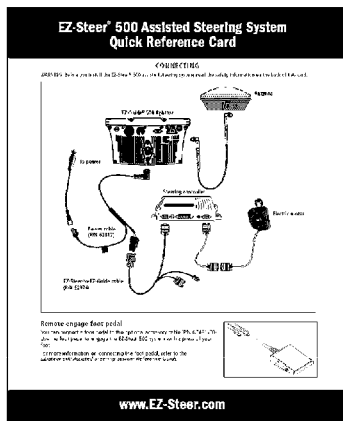

EZ-STEER 500  
PAGE M0070

COMPLETE ASSEMBLY 13

COMPLETE ASSEMBLIES  
WHOLEGOODS ITEMS

**M0060**

EZ-GUIDE 500 LIGHTBAR  
M0060-HIN, 01:01:16

Page 1

Date 07.02.2020 9:43

Pos.	parts-n°	order qty	description
1	26007603	1	CABLE, ANTENNA, EZGUIDEPLUS
2	26012203	1	EZ-STEER/GUIDE 500 ADAPT.CABLE
3	26015303	1	REMOTE KEYPAD EZGUIDE 500/250
3	28048403	1	DECAL - REMOTE OVERLAY 500/250
4	26015403	1	EZ-GUIDE 500 CABLE POWER/CAN90
5	26015503	1	EZ-GUIDE 500 Z PLUS ANTENNA
5	26015603	1	ANTENNA AG15 L1,EZ GDE 500/250
6	26015703	1	EZ-GUIDE 500 DGPS DISPLAY
6	26015803	1	EZ-GUIDE 500 OMNISTAR DISPLAY
7	26016103	1	EZ-GUIDE 500 CABLE UNTERM.FUSE
8	26016203	1	EZ-GUIDE 500 POWER CONN.CABLE
9	28048203	1	EZ-GUIDE 500 MOUNT F.AG15 ANT.
10	28048303	1	EZ-GUIDE 250/500 RAM MNT.1.5"
11	29003803	1	EZ-GUIDE 500 CD,GET.STARTED V1
12	67215403	1	EZ-GUIDE 500 QUICK REF.CARD V1
13	84208303	1	EZ GUIDE 500 LIGHTBAR (DGPS)
13	84208403	1	EZ GUIDE 500 LIGHTBAR (XP/HP)
13	84208503	1	EZ GUIDE 500 LIGHTBAR (RTK)