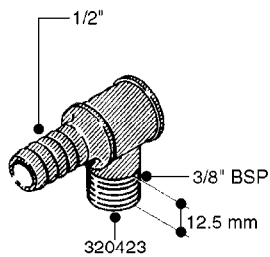

**L0040**

FITTINGS - NIPPLES & ELBOWS  
L0040-HIN, 01:01:16

Page 1

Date 07.02.2020 9:42

parts-n°	order qty	description
10530803	1	FITT.PO.SE 2.00X2.00 45 DEG.
320191	1	FITT.DK ELB 3/8' BSP 45 DEGREE
320482	1	FITT.DK ELB. 1/2" BSP 60 DEG.
320596	1	FITT.DK ELB 3/8'-1/2'BSP 45DEG
320607	1	FITT.DK HN 3/8M X 3/8F BSP LNG
320633	1	FITT.DK HN 3/8"M X 3/8"F BSP
321451	1	FITT.DK ELB.1-1/2 X1-1/4 80DEG
321532	1	FITT.DK REDUC 3/4' X 1/2' BSP
390233	1	FITT.DK REDUC 1-1/2" X 1" BSP