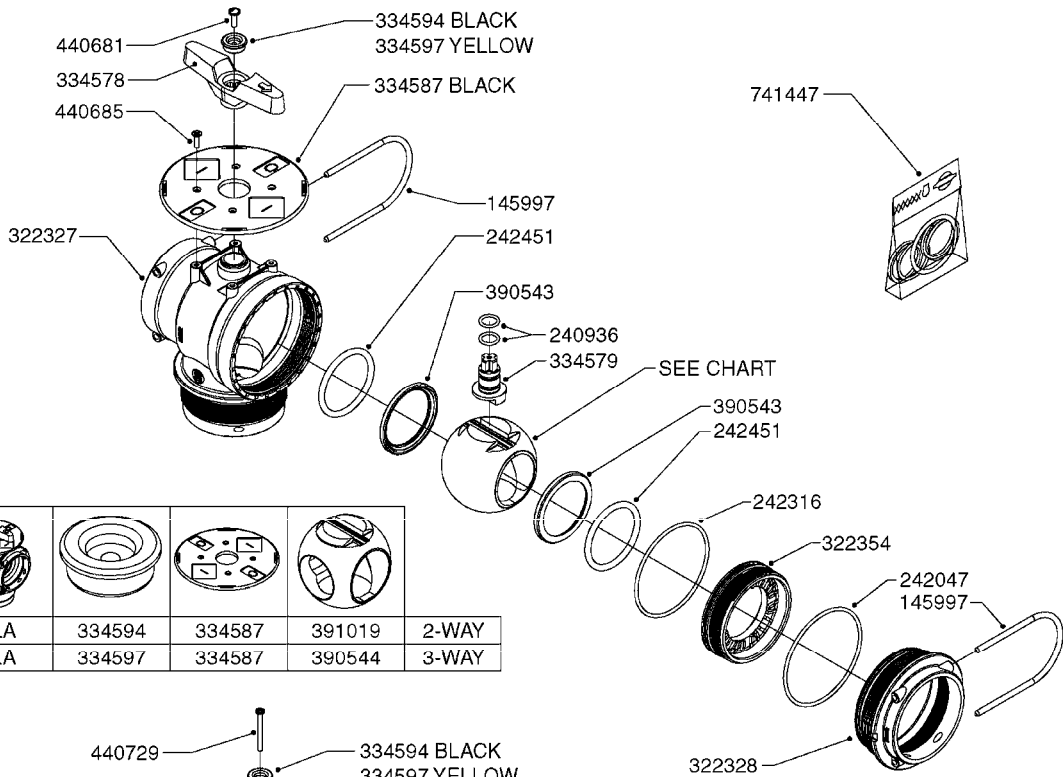

MANIFOLD - S93 VALVE
B0530-HIN, 28:01:19

S93

				2-WAY
NLA	334594	334587	391019	2-WAY
NLA	334597	334587	390544	3-WAY