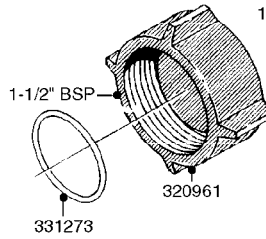

L0020

FITTINGS-T-PIECES, CAPS & ELBOWS
L0020-HIN, 01:01:16

Page 1
Date 07.02.2020 9:42

parts-n°	order qty	description
10053603	1	FITT. CAPNUT 2"BSP 5601
10194303	1	CAP BLANK 1 1/2 MCPHEE 210060
320047	1	FITT.DK CAPNUT 1/2" BSP
320106	1	FITT.DK CAPNUT 1" BSP
320272	1	FITT.DK CAPNUT 3/8" BSP
320316	1	FITT.DK TEE 3/4" X3/4" X1"BSP
320331	1	FITT.DK TEE 1" - 1" - 3/4" BSP
320342	1	FITT.DK EL 3/4"M X 1"F BSP
320563	1	FITT.DK 3 WAY 1/2" 110 DEG.
320677	1	NO LONGER AVAILABLE
320961	1	FITT.DK CAPNUT 1-1/2" BSP
321053	1	FITT.DK TEE 1/2 X1/2 X1/2" BSP
322072	1	FITT.DK TEE 3/8'X3/8'X3/8' BSP
322095	1	FITT.DK TEE 1-1/2 X1-1/4 X3/4" BSP
322138	1	FITT.DK ELB 1"M X 1"F BSP
330013	1	O-RING 2.5 X 10 PUR
330212	1	O-RING D19/D14X2.4 F.1/2"NUT
330326	1	O-RING D30/D24X2 F.1"NUT
331273	1	O-RING D44/D38X2 F.1-1/2"