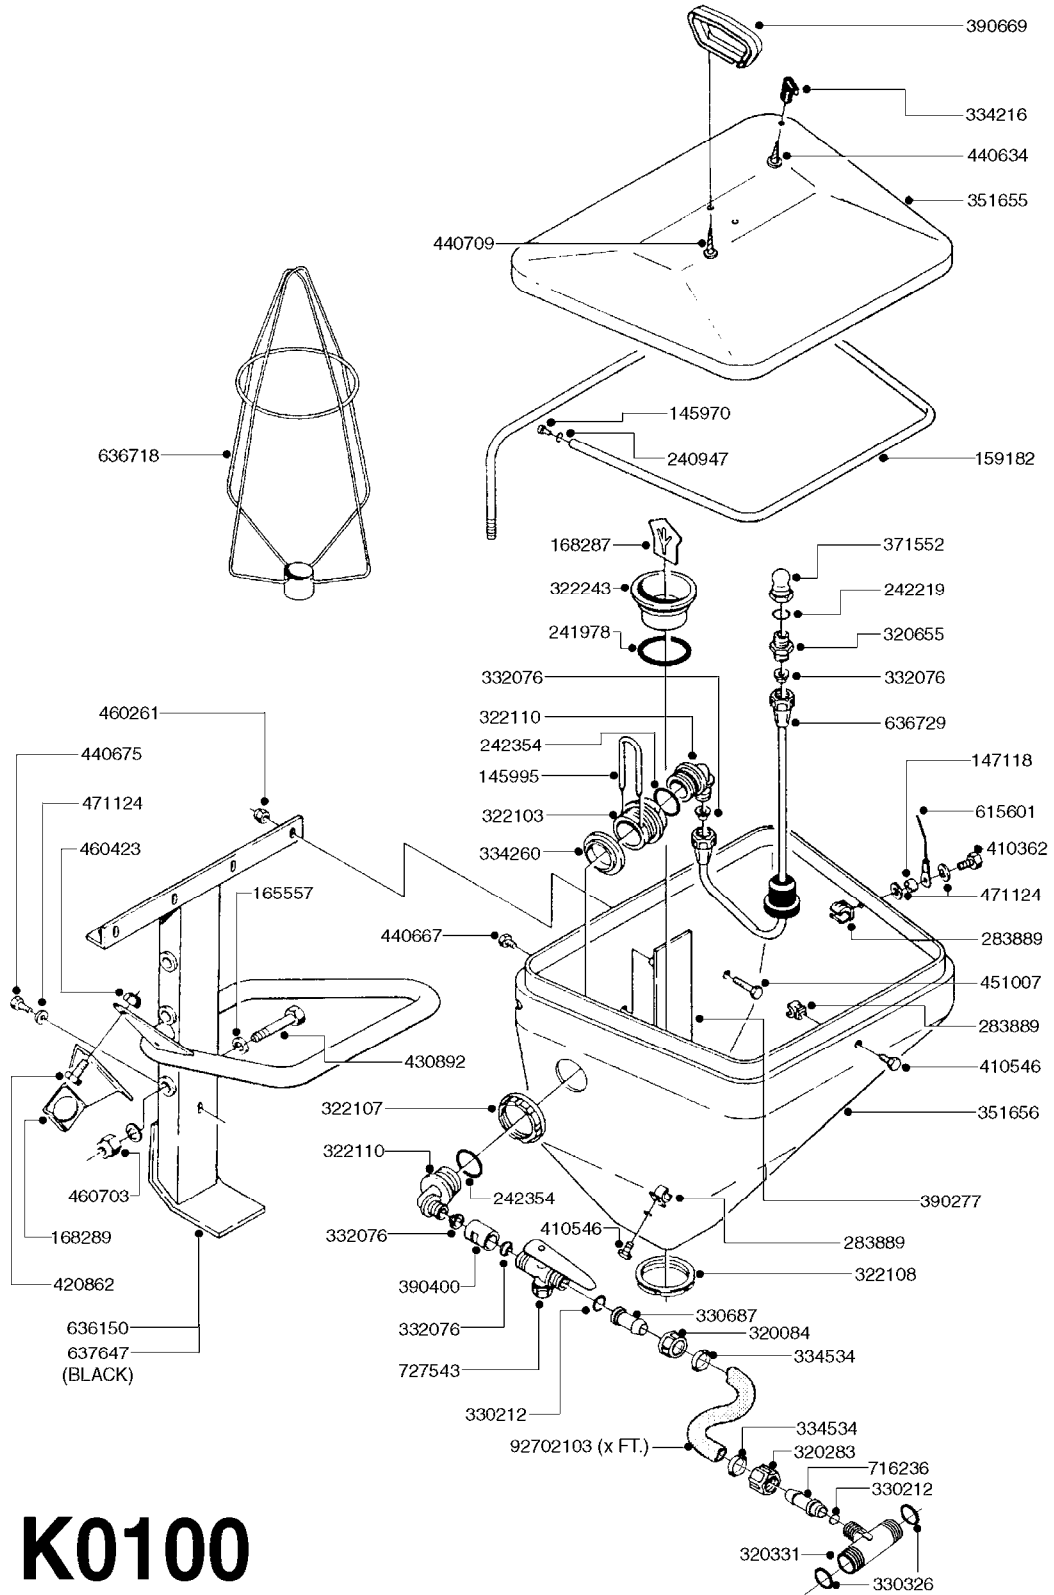

**K0090**

CHEMICAL FILLER-HOPPER (PRE95)  
K0090-HIN, 01:01:16

Page 1

Date 07.02.2020 9:42

parts-n°	order qty	description
145970	1	PLUG MF 11 X 1
145995	1	FITT.DK S-53 FORK
159182	1	RINSING TUBE CHEM.FILL
168287	1	PLATE ANTI-VORTEX F.CHEM FILL
168289	1	BRACKET F. 3-WAY VALVE
240947	1	O-RING D7.3X2.4 NITRIL
241978	1	O-RING 64.5X3.0
242219	1	O-RING D16.3X2.4 VITON
242354	1	O-RING D32.2X3.0 VITON
242566	1	LATCH STRAP F. CHEM.FILL
283889	1	CLIP F.TUBE SUPPORT
320084	1	FITT.DK NUT 1/2" BSP
320283	1	FITT.DK NUT 3/4"BSP
320331	1	FITT.DK TEE 1" - 1" - 3/4" BSP
320655	1	FITT.DK HN 1/2"-1/2" BSP
322103	1	FITT.DK S-53 BULKHEAD
322107	1	FITT.DK S-53 BULKHEAD NUT
322108	1	FITT.DK S-67 BULKHEAD NUT
322110	1	FITT.DK S-53 ELB. 1/2" BSP
322243	1	DRAIN PIPE/CHEM FIL.S67/S56
330212	1	O-RING D19/D14X2.4 F.1/2"NUT
330326	1	O-RING D30/D24X2 F.1"NUT
330687	1	FITT.DK HB 1/2" F. 1/2" NUT
332076	1	CONE INSERT F. ALUMINUM LANCE
334215	1	RUBBER
334216	1	RUBBER LATCH FOR CHEM.FILL
334260	1	GASKET F. S-53 BULKHEAD
334534	1	CLAMP HOSE PLASTIC 1/2"
371552	1	NOZZLE F.RINSING
390277	1	SCALE PLATE FOR HARDI FILLER
390400	1	FITT.DK BULKHEAD 1/2'X1/2'
410546	1	BOLT HEX M6X12 A2 SS DIN933
420862	1	BOLT HEX 8.8 DEL M10X16 FT
440634	1	SCREW 5/8"
440667	1	SCREW M3.5X12 SLOT STAINLESS
440675	1	SCREW F. PLASTIC 5X16 SS
451007	1	SCREW M6X20 STAINLESS
460261	1	NUT HEX M6X1.00 LOCK DIN985 A2 SS
460423	1	NUT HEX M10X1.50 LOCK DIN985A2 SS
471124	1	WASHER, M6, Ø18/ 6.4X 1.6, SS
614728	1	LID FOR CHEM FILLER
614729	1	TANK HARDI FILLER
636150	1	FRAME FOR CHEM FILL TANK
636718	1	RINSE SUPPORT CHEM.FILL 25/35L
636729	1	TUBE F. RINSE CHEM FILL
716236	1	FITT.DK HB 1/2" ASSY. F. 3/4"
727543	1	VALVE F.CHEM FILL JUG RINSE
92702103	1	HOSE R X1/2" X300PSI WP X0012"