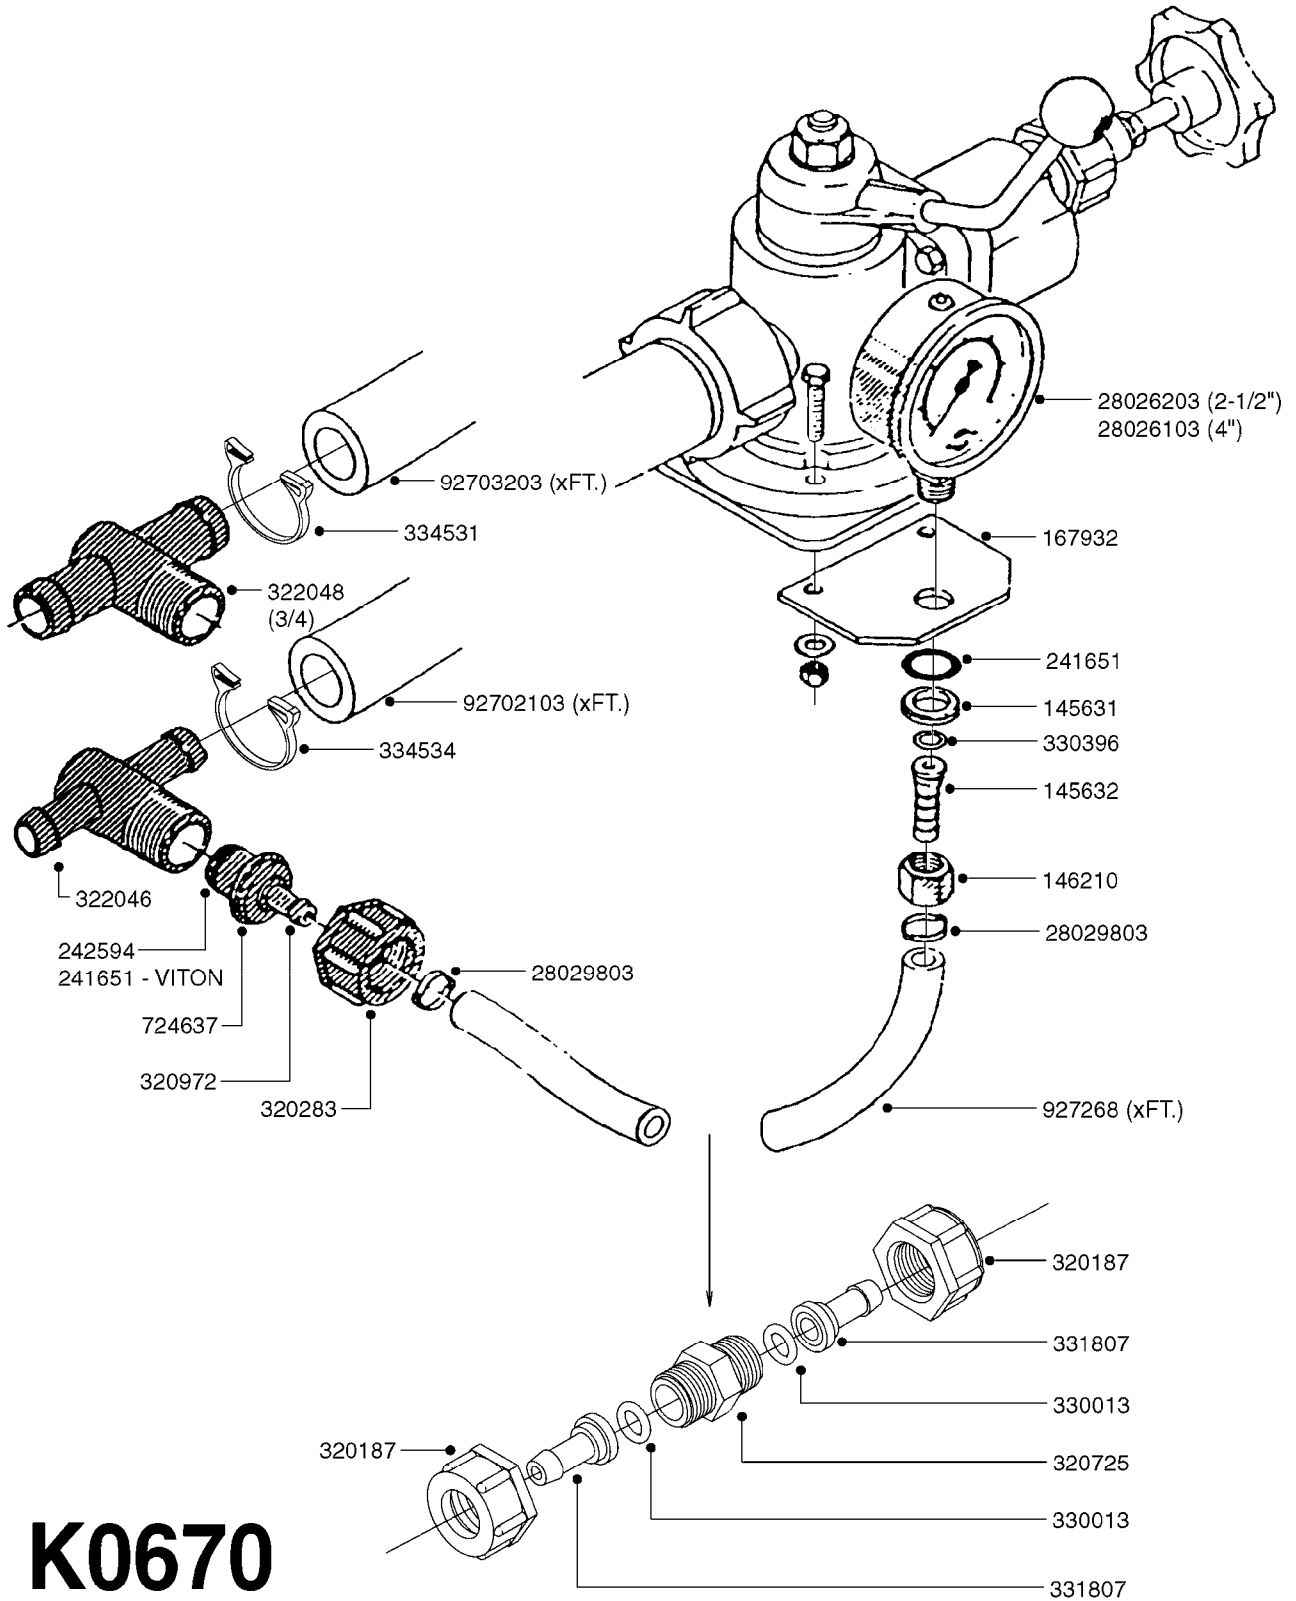

**PARTS FOR VALVES  
NO LONGER AVAILABLE**

**K0600**

QUICKFILL-VALVES-2"  
K0600-HIN, 01:01:16

Page 1

Date 07.02.2020 9:42

Pos.	parts-n°	order qty	description
1	420582	1	BOLT HEX 8.8 DEL M8X20 FT A2
2	430765	1	BOLT HEX 8.8 DEL M16X55
3	460585	1	LOCKING NUT M16 DIN985 A2 SS
4	10002503	1	NUT HEX NC 1/2"
5	10004603	1	WASHER LOCK 1/2"
6	10013503	1	NUT HEX NC 3/8"
7	10056803	1	BOLT HEX 5/8 NC GR.5 01.50"
8	10101103	1	BOLT HEX 1/2 NC GR.2 03.50"
9	10297903	1	BKT.QUICK FILL TR/HC
10	10520803	1	QUICK FILL BRACKET
11	10520903	1	BALL VALVE 2"
12	10530903	1	QUICK COUPLER MALE 2"
13	10531003	1	CAP F.MALE QUICK COUPLER 2"
14	10534203	1	BRACKET F.QUICKFILL HC650/950
15	46001003	1	NUT HEX 5/8"-11 NYLOCK