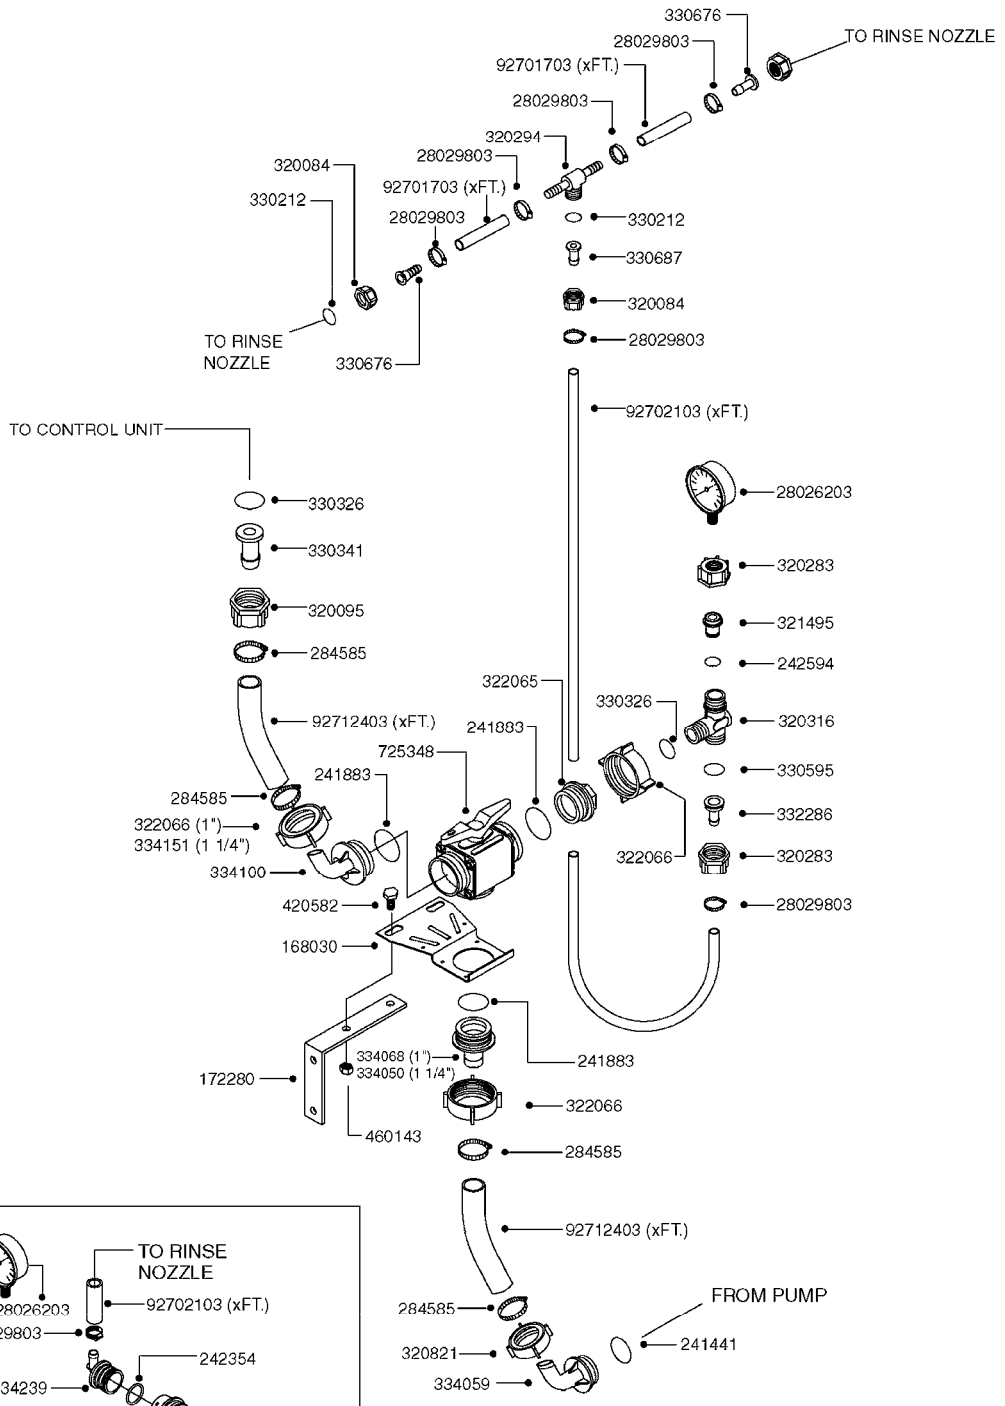

RINSE SYSTEM PLUMBING
K0750-HIN, 01:01:16

RINSE SYSTEM- MANIFOLD SYSTEM

K0750

RINSE SYSTEM PLUMBING
K0750-HIN, 01:01:16

Page 1
Date 07.02.2020 9:42

parts-n°	order qty	description
168030	1	BRACKET F/3 WAY VALVE
172280	1	FLATBAR 30X5 L=270 4XD9 90DEG.
241441	1	O-RING D29.3X3
241883	1	O-RING 3 X 39.2 NITRIL
242353	1	O-RING 3 X 44.2 VITON
242354	1	O-RING D32.2X3.0 VITON
242594	1	O-RING D14 X 1.78 SCH.70-EPDM
284585	1	CLAMP HOSE GEAR 1" MINI 020
320084	1	FITT.DK NUT 1/2" BSP
320095	1	FITT.DK NUT 1" BSP
320283	1	FITT.DK NUT 3/4"BSP
320294	1	FITT.DK TEE 3/8X3/8HB X1/2"BSP
320316	1	FITT.DK TEE 3/4" X3/4" X1"BSP
320821	1	FITT.DK NUT 1-1/2" BSP
321495	1	FITT.DK REDUC 1/4'BSP F.3/4'NT
322065	1	FITT.DK UNION 1' BSP/S-56
322066	1	FITT.DK S-56 NUT
330212	1	O-RING D19/D14X2.4 F.1/2"NUT
330326	1	O-RING D30/D24X2 F.1"NUT
330341	1	FITT.DK HB 1" F. 1" NUT
330595	1	O-RING D24.6/D20X2.1 -3/4"
330676	1	FITT.DK HB 3/8" F. 1/2" NUT
330687	1	FITT.DK HB 1/2" F. 1/2" NUT
332286	1	FITT.DK HB 1/2" F. 3/4" NUT
334050	1	FITT.DK S-61 STR.1-1/4"
334059	1	FITT.DK EL 1" 110 DEG.F.1-1/2"
334068	1	FITT.DK S-61 STR.1"
334100	1	FITT.DK S-61 ELB.1" 110 DEG.
334151	1	FITT.DK S-61 ELB.1-1/4"110 DEG
334239	1	FITT.DK S-53 ELB.1/2"
334564	1	FITT.DK S-67 TO S-53 ADAPTER
420582	1	BOLT HEX 8.8 DEL M8X20 FT A2
460143	1	SELF LOCK NUT M8 SST A2 DIN985
725348	1	VALVE 3 WAY BLUE
978338	1	DECAL MANIFOLD SYS.RINSE NOZ
28026203	1	GAUGE 200PSI/BR,2.5"1/4BSP-BTM
28029803	1	CLAMP HOSE GEAR P1/2" 6708
92701703	1	HOSE R X3/8" X300PSI WP X0012"
92702103	1	HOSE R X1/2" X300PSI WP X0012"
92712403	1	HOSE R X1" X300PSI WP X0012"