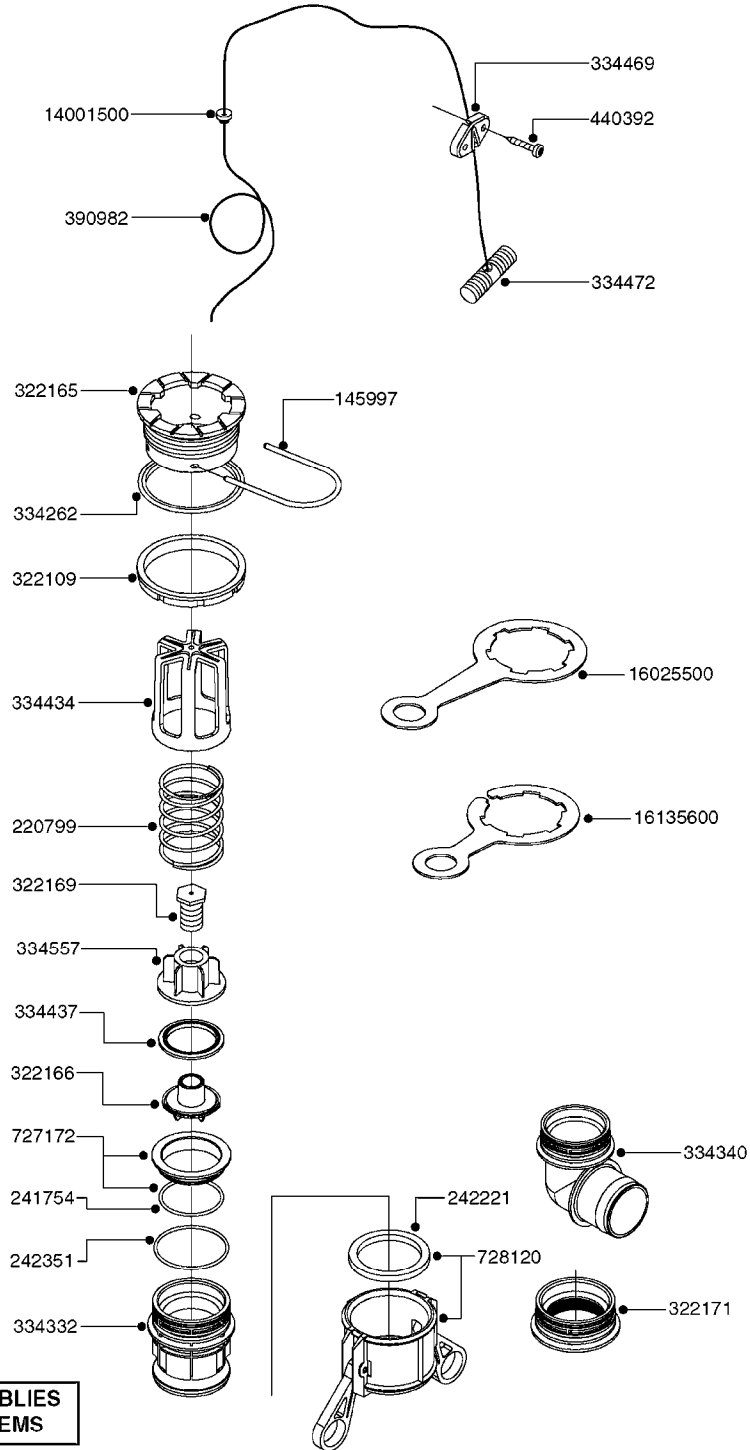

CLEAN WATER TANK  
K0130-HIN, 01:01:16

COMPLETE TANK ASSY : 722072

**K0130**

CLEAN WATER TANK  
K0130-HIN, 01:01:16

Page 1  
Date 07.02.2020 9:42

parts-n°	order qty	description
161370	1	BKT.CLEAN WATER BOTT. VALVE
179989	1	BRKT. F. 3 GAL. TANK
281551	1	BALL VALVE 1/2"
320084	1	FITT.DK NUT 1/2" BSP
320482	1	FITT.DK ELB. 1/2" BSP 60 DEG.
321296	1	FITT.DK BULKHEAD 1/2" BSP SING
321307	1	FITT.DK NUT 1/2" BSP JAMB
321742	1	FITT.DK BULKHEAD 1/2' BSP
330212	1	O-RING D19/D14X2.4 F.1/2"NUT
330687	1	FITT.DK HB 1/2" F. 1/2" NUT
332592	1	O-RING D26/D20X3
334534	1	CLAMP HOSE PLASTIC 1/2"
420604	1	BOLT HEX 8.8 DEL M10X25 FT DIN933
420626	1	BOLT HEX 8.8 DEL M10X20 FT
421046	1	BOLT HEX M8X25/25 A2 SS DIN933
430721	1	BOLT HEX 8.8 DEL M12X40 FT
430802	1	BOLT HEX 8.8 DEL M12X75
430846	1	BOLT HEX 8.8 DEL M12X80
430870	1	BOLT HEX 8.8 DEL M12X55 FT
460364	1	NUT HU M8 A2 SS DIN934
460423	1	NUT HEX M10X1.50 LOCK DIN985A2 SS
460703	1	NUT HEX M12X1.75 LOCK DIN985A2 SS
471127	1	WASHER, M12, Ø24/13X24X2.5 SS
614396	1	CLEAN WATER BRACKET MB
614409	1	BRACKET FOR FOAM MARKER
717577	1	VALVE F.CLEAN WATER TANK
722072	1	CLEAN WATER TANK W FRAME & TAP
725901	1	LID F.WATER BOTTLE VENTED
927269	1	HOSE R X PVC X 1/2 X 0012"
10091103	1	BOLT HEX 3/8 NC GR.2 03.00'
10171703	1	BOLT HEX 3/8 NC GR.2 03.50"
10212903	1	NUT HEX NC (NYLON LOCK) 3/8"
10511303	1	FLATBAR L350/17DEG.CLEAN WATER
10511403	1	FLATBAR 104MM CLEAN WATER
10511503	1	BKT.CLEAN WATER MOUNT EAGLE
10598403	1	BOLT HEX HCS3/8-16 X 4 Z 5
63026303	1	CLEAN WATER TANK BRKT, ATV