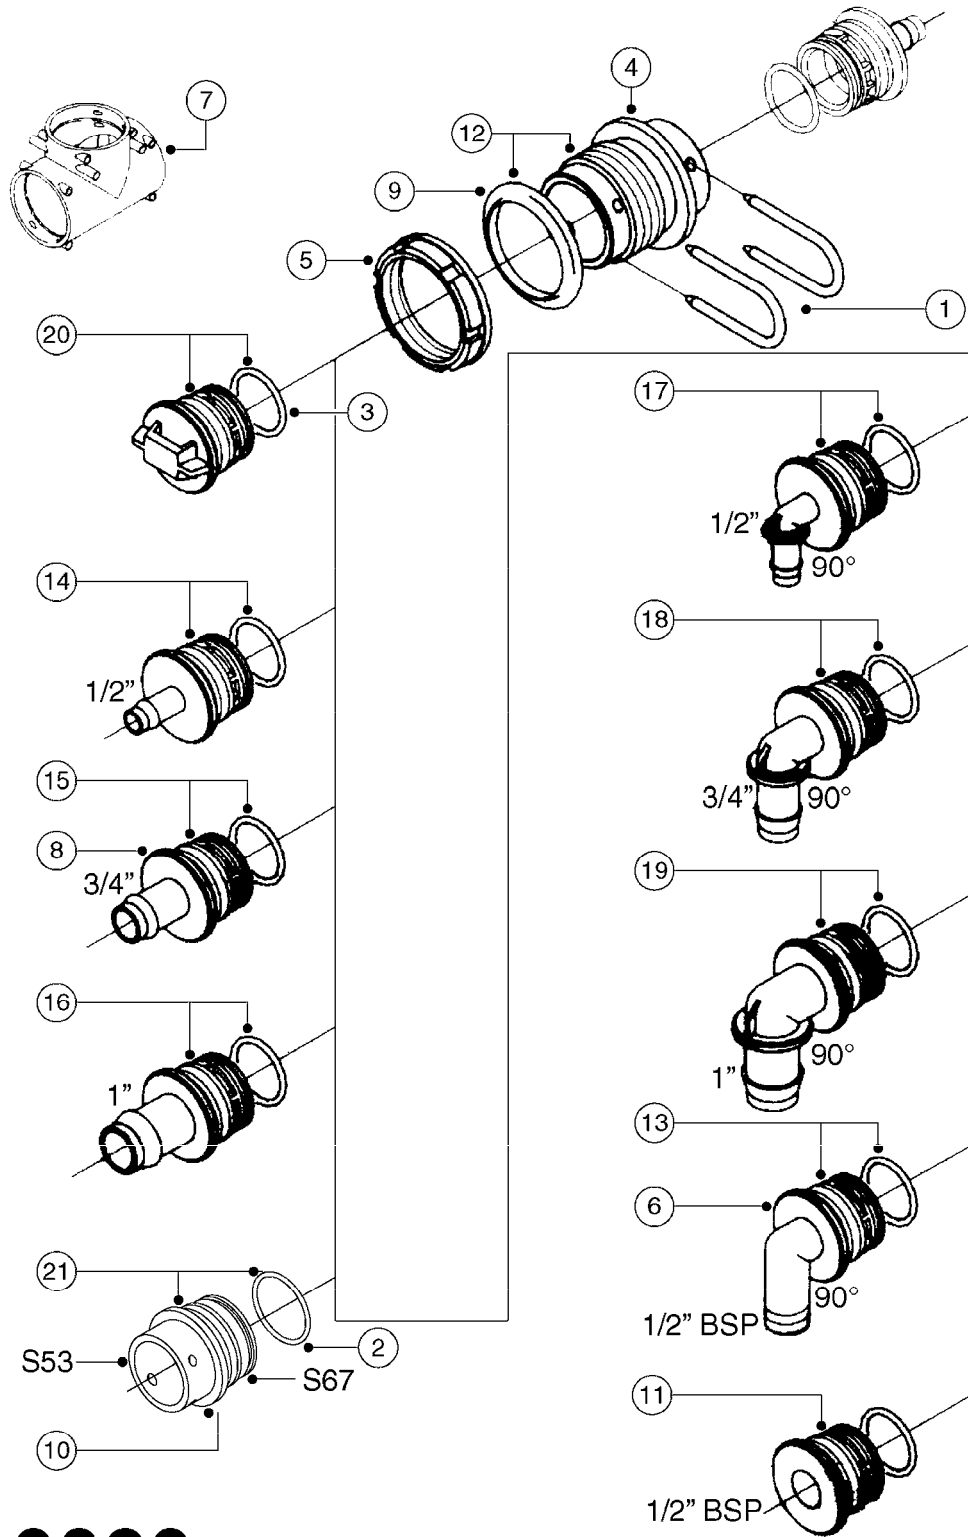

**L0070**

FITTINGS - S-40  
L0070-HIN, 13:09:17

Page 1

Date 07.02.2020 9:42

Pos.	parts-n°	order qty	description
1	145994	1	FITT.DK S-40 FORK
2	242108	1	O-RING 3 X 19,2 70SH NITRIL NITRIL (BLACK)
2	242355	1	O-RING D19.2X3.0 VITON F.S-40 VITON (BROWN)
3	322102	1	FITT.DK S-40 BULKHEAD
4	322106	1	FITT.DK S-40 BULKHEAD NUT
5	334225	1	FITT.DK S-40 STR.3/8"
6	334237	1	FITT.DK S-40 ELB.3/8"
7	334238	1	FITT.DK S-40 ELB.1/2"
8	334248	1	FITT.DK S-40 PLUG
9	334259	1	GASKET F. S-40 BULKHEAD
10	726462	1	FITT. S40 BULKHEAD W.GASKET
11	726567	1	FITT.DK S-40 ELB.1/2" W.O-RING
12	726693	1	FITT.DK S-40 PLUG 1/8BSP ORING