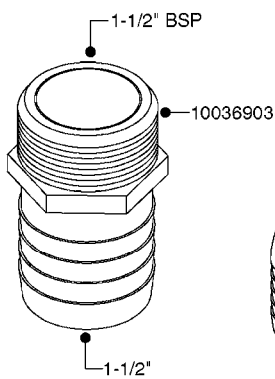

**L0040**

FITTINGS - NIPPLES & ELBOWS  
L0040-HIN, 01:01:16

Page 1

Date 07.02.2020 9:42

parts-n°	order qty	description
10530803	1	FITT.PO.SE 2.00X2.00 45 DEG.
320191	1	FITT.DK ELB 3/8' BSP 45 DEGREE
320482	1	FITT.DK ELB. 1/2" BSP 60 DEG.
320596	1	FITT.DK ELB 3/8'-1/2'BSP 45DEG
320607	1	FITT.DK HN 3/8M X 3/8F BSP LNG
320633	1	FITT.DK HN 3/8"M X 3/8"F BSP
321451	1	FITT.DK ELB.1-1/2 X1-1/4 80DEG
321532	1	FITT.DK REDUC 3/4' X 1/2' BSP
390233	1	FITT.DK REDUC 1-1/2" X 1" BSP