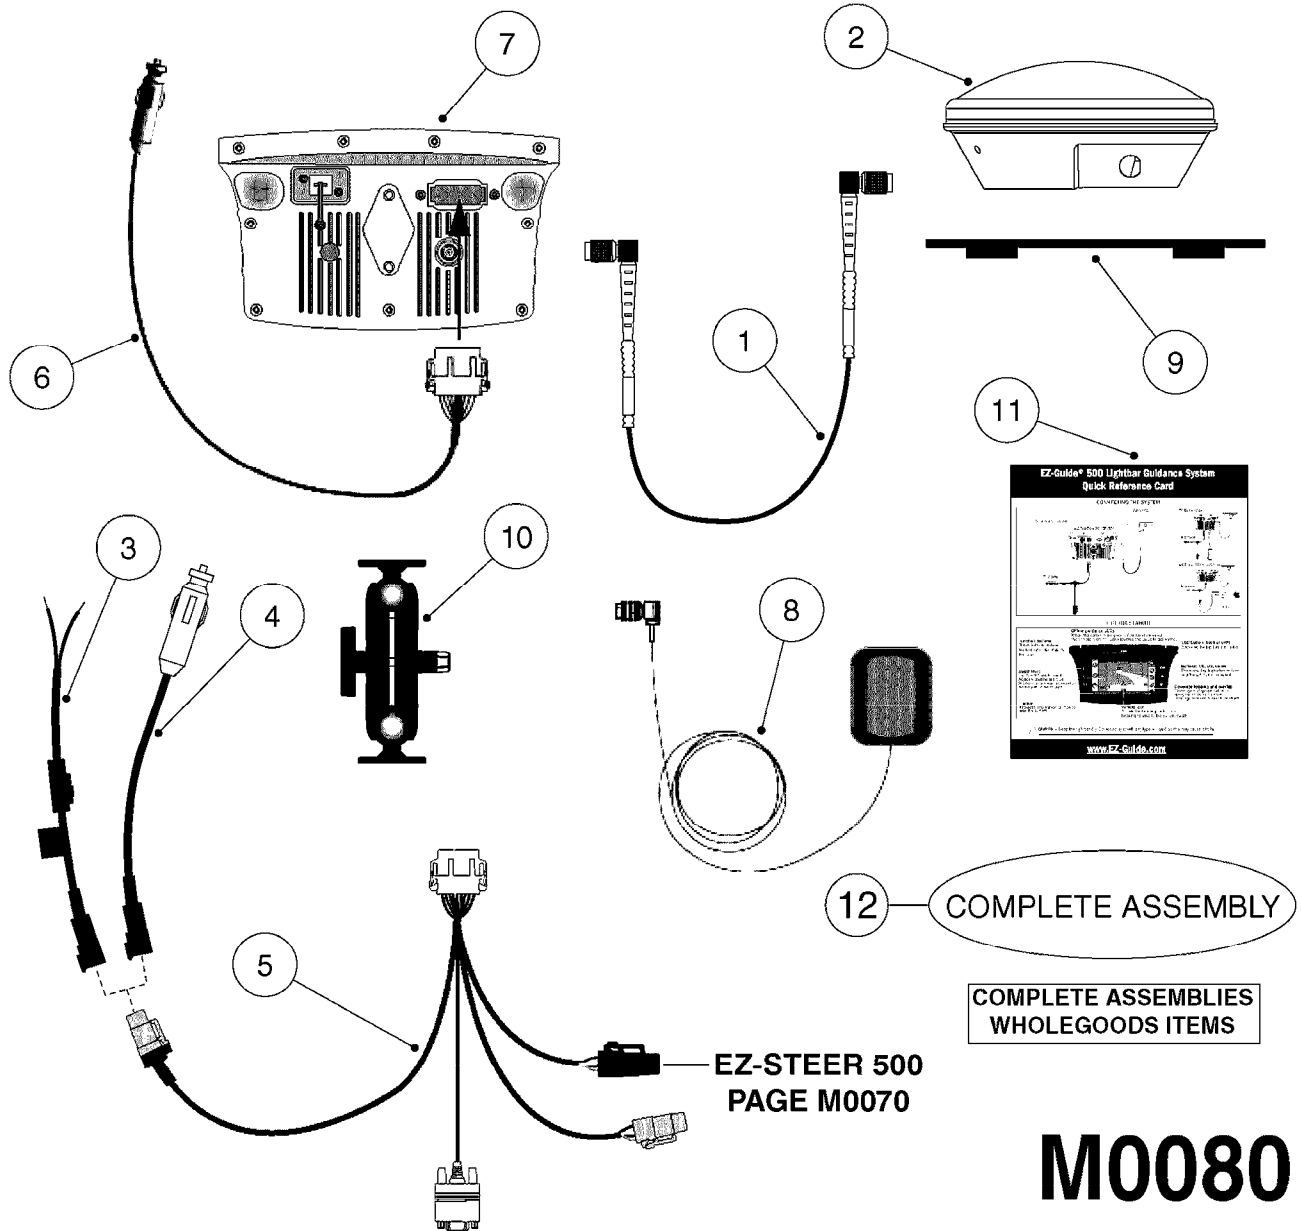

EZ-GUIDE 250 LIGHTBAR
M0080-HIN, 01:01:16

Page 1

Date 07.02.2020 9:43

Pos.	parts-n°	order qty	description
1	26007603	1	CABLE, ANTENNA, EZGUIDEPLUS
2	26015603	1	ANTENNA AG15 L1,EZ GDE 500/250
3	26016103	1	EZ-GUIDE 500 CABLE UNTERM.FUSE
4	26016203	1	EZ-GUIDE 500 POWER CONN.CABLE
5	26017303	1	EZ-GUIDE 250 ALL PORT CABLE
6	26017703	1	EZ-GUIDE 250 POWER CABLE
7	26017803	1	EZ-GUIDE 250 LIGHTBAR DISPLAY
8	26017903	1	EZ-GUIDE 250 PATCH ANTENNA
9	28048203	1	EZ-GUIDE 500 MOUNT F.AG15 ANT.
10	28048303	1	EZ-GUIDE 250/500 RAM MNT.1.5"
11	67217403	1	EZ-GUIDE 250 QUICK REF.CARD
12	84210603	1	EZ GUIDE 250 LIGHTBAR