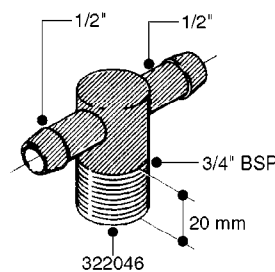

**L0040**

FITTINGS - NIPPLES & ELBOWS  
L0040-HIN, 01:01:16

Page 1

Date 07.02.2020 9:42

parts-n°	order qty	description
10530803	1	FITT.PO.SE 2.00X2.00 45 DEG.
320191	1	FITT.DK ELB 3/8' BSP 45 DEGREE
320482	1	FITT.DK ELB. 1/2" BSP 60 DEG.
320596	1	FITT.DK ELB 3/8'-1/2'BSP 45DEG
320607	1	FITT.DK HN 3/8M X 3/8F BSP LNG
320633	1	FITT.DK HN 3/8"M X 3/8"F BSP
321451	1	FITT.DK ELB.1-1/2 X1-1/4 80DEG
321532	1	FITT.DK REDUC 3/4' X 1/2' BSP
390233	1	FITT.DK REDUC 1-1/2" X 1" BSP