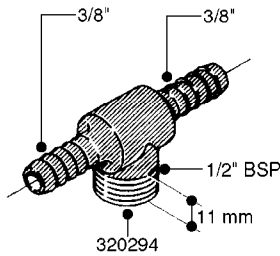

**L0040**

FITTINGS - NIPPLES & ELBOWS  
L0040-HIN, 01:01:16

Page 1

Date 07.02.2020 9:42

parts-n°	order qty	description
10530803	1	FITT.PO.SE 2.00X2.00 45 DEG.
320191	1	FITT.DK ELB 3/8' BSP 45 DEGREE
320482	1	FITT.DK ELB. 1/2" BSP 60 DEG.
320596	1	FITT.DK ELB 3/8'-1/2'BSP 45DEG
320607	1	FITT.DK HN 3/8M X 3/8F BSP LNG
320633	1	FITT.DK HN 3/8"M X 3/8"F BSP
321451	1	FITT.DK ELB.1-1/2 X1-1/4 80DEG
321532	1	FITT.DK REDUC 3/4' X 1/2' BSP
390233	1	FITT.DK REDUC 1-1/2" X 1" BSP