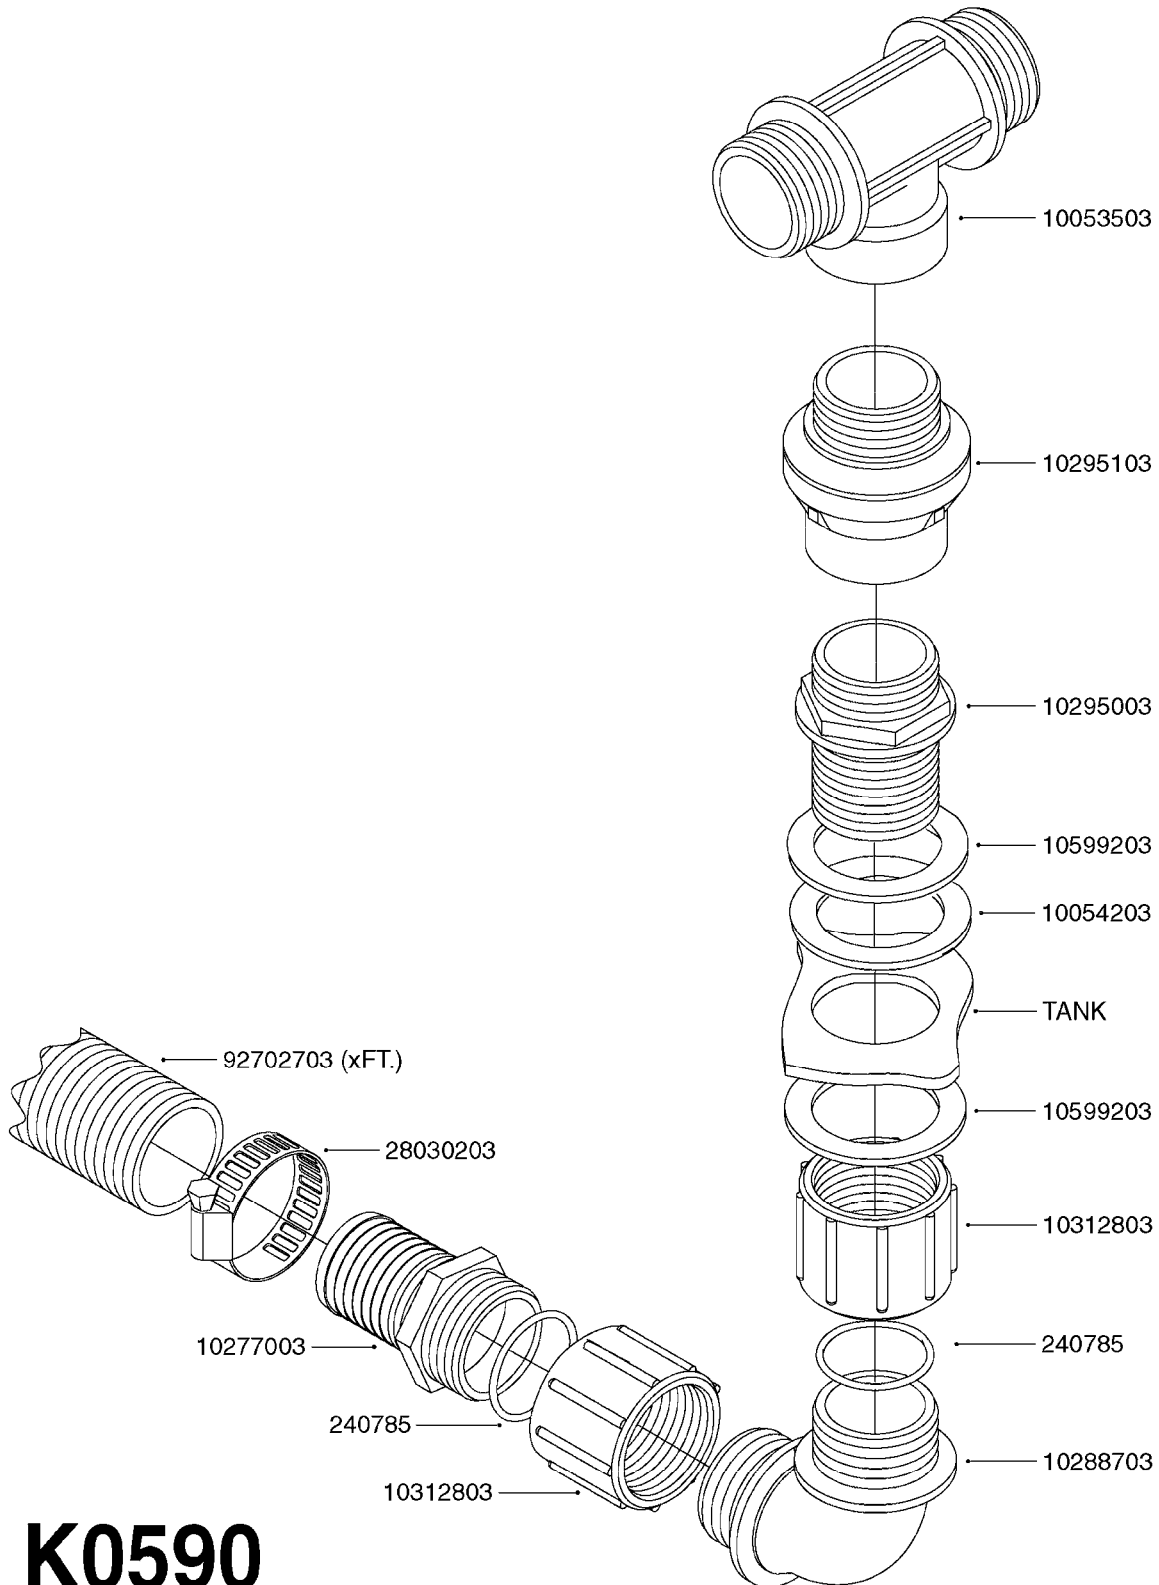

# K0580

**COMPLETE ASSEMBLIES  
WHOLEGOODS ITEMS**

QUICKFILL-PLMBNG SYS-TRLR SPYR  
K0580-HIN, 01:01:16

Page 1  
Date 07.02.2020 9:42

parts-n°	order qty	description
10053503	1	FITT.PO.TEE 2"MX2"FX2"M BSP
10053703	1	FITT.PO.HB STR. 2"BSP #4411
10054103	1	FITT.PO.NUT 2" BSP JAMB MCPHEE
10054203	1	GASKET F. 2" FITTINGS RUBBER
10275703	1	*QUICK FILL KIT 650/950M
10277003	1	FITT.PO.HB 2.00X2.00 MCPHEE
10288703	1	FITT.PO.EL 2MX2M 90 DEG MCPHEE
10295003	1	FITT.PO.HN 2' 250071
10295103	1	FOOT VALVE 2" 504019
10312803	1	FITT.PO.BU 2' X 2'
10491303	1	ANGLE FOR HC950 QUICK FILL
10512303	1	QUICK FILL KIT NAV. (DON'T ORD)
28030203	1	CLAMP HOSE T-BOLT S2" 235-67
92702703	1	HOSE PVC SUCT GRAY 2"