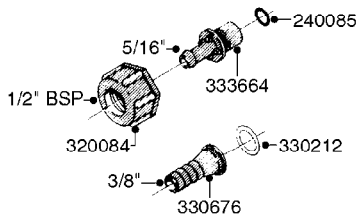

# K0750

RINSE SYSTEM PLUMBING  
K0750-HIN, 01:01:16

Page 1  
Date 07.02.2020 9:42

parts-n°	order qty	description
168030	1	BRACKET F/3 WAY VALVE
172280	1	FLATBAR 30X5 L=270 4XD9 90DEG.
241441	1	O-RING D29.3X3
241883	1	O-RING 3 X 39.2 NITRIL
242353	1	O-RING 3 X 44.2 VITON
242354	1	O-RING D32.2X3.0 VITON
242594	1	O-RING D14 X 1.78 SCH.70-EPDM
284585	1	CLAMP HOSE GEAR 1" MINI 020
320084	1	FITT.DK NUT 1/2" BSP
320095	1	FITT.DK NUT 1" BSP
320283	1	FITT.DK NUT 3/4"BSP
320294	1	FITT.DK TEE 3/8X3/8HB X1/2"BSP
320316	1	FITT.DK TEE 3/4" X3/4" X1"BSP
320821	1	FITT.DK NUT 1-1/2" BSP
321495	1	FITT.DK REDUC 1/4'BSP F.3/4'NT
322065	1	FITT.DK UNION 1' BSP/S-56
322066	1	FITT.DK S-56 NUT
330212	1	O-RING D19/D14X2.4 F.1/2"NUT
330326	1	O-RING D30/D24X2 F.1"NUT
330341	1	FITT.DK HB 1" F. 1" NUT
330595	1	O-RING D24.6/D20X2.1 -3/4"
330676	1	FITT.DK HB 3/8" F. 1/2" NUT
330687	1	FITT.DK HB 1/2" F. 1/2" NUT
332286	1	FITT.DK HB 1/2" F. 3/4" NUT
334050	1	FITT.DK S-61 STR.1-1/4"
334059	1	FITT.DK EL 1" 110 DEG.F.1-1/2"
334068	1	FITT.DK S-61 STR.1"
334100	1	FITT.DK S-61 ELB.1" 110 DEG.
334151	1	FITT.DK S-61 ELB.1-1/4"110 DEG
334239	1	FITT.DK S-53 ELB.1/2"
334564	1	FITT.DK S-67 TO S-53 ADAPTER
420582	1	BOLT HEX 8.8 DEL M8X20 FT A2
460143	1	SELF LOCK NUT M8 SST A2 DIN985
725348	1	VALVE 3 WAY BLUE
978338	1	DECAL MANIFOLD SYS.RINSE NOZ
28026203	1	GAUGE 200PSI/BR,2.5"1/4BSP-BTM
28029803	1	CLAMP HOSE GEAR P1/2" 6708
92701703	1	HOSE R X3/8" X300PSI WP X0012"
92702103	1	HOSE R X1/2" X300PSI WP X0012"
92712403	1	HOSE R X1" X300PSI WP X0012"