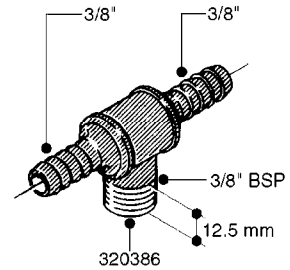

**L0040**

FITTINGS - NIPPLES & ELBOWS  
L0040-HIN, 01:01:16

Page 1

Date 07.02.2020 9:42

parts-n°	order qty	description
10530803	1	FITT.PO.SE 2.00X2.00 45 DEG.
320191	1	FITT.DK ELB 3/8' BSP 45 DEGREE
320482	1	FITT.DK ELB. 1/2" BSP 60 DEG.
320596	1	FITT.DK ELB 3/8'-1/2'BSP 45DEG
320607	1	FITT.DK HN 3/8M X 3/8F BSP LNG
320633	1	FITT.DK HN 3/8"M X 3/8"F BSP
321451	1	FITT.DK ELB.1-1/2 X1-1/4 80DEG
321532	1	FITT.DK REDUC 3/4' X 1/2' BSP
390233	1	FITT.DK REDUC 1-1/2" X 1" BSP