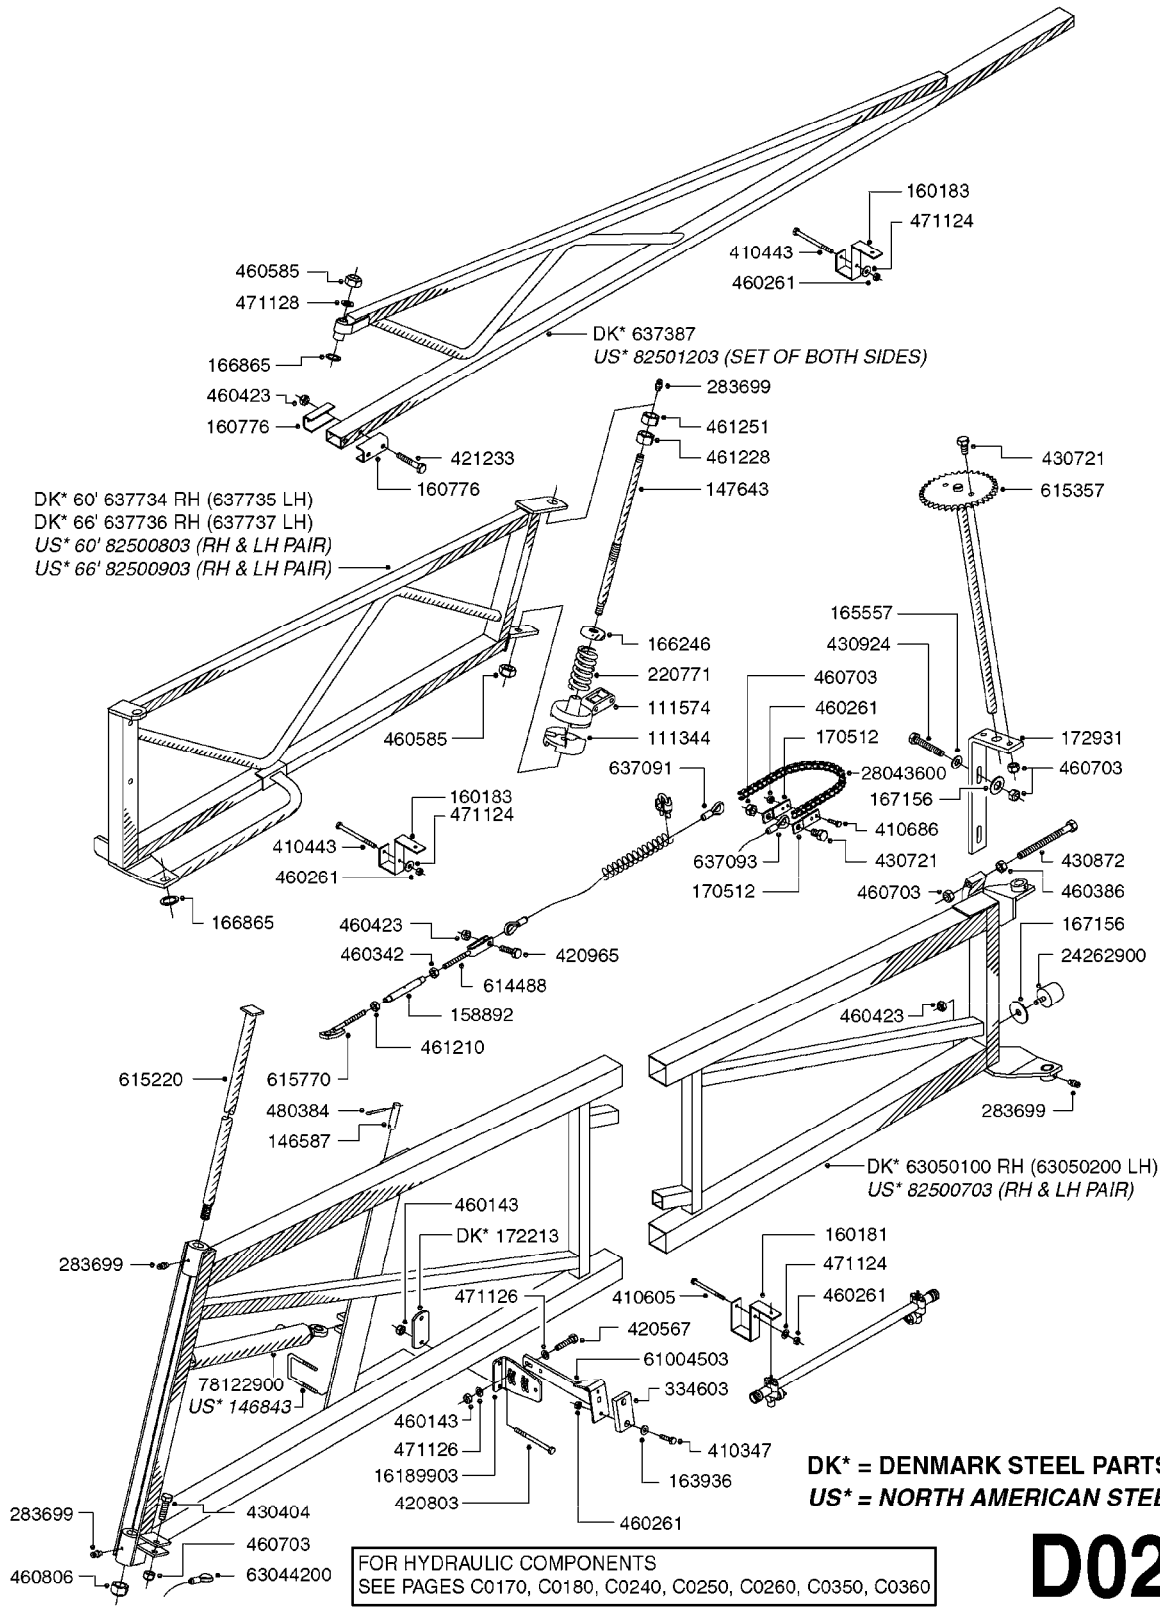

# D0260

DK\* = DENMARK STEEL PARTS  
 US\* = NORTH AMERICAN STEEL PARTS

BOOM EAGLE WINGS 45' 50'  
D0260-HIN, 01:01:16

Page 1  
Date 07.02.2020 9:42

parts-n°	order qty	description
111555	1	BREAKAWAY CLUTCH EG. (23MM)
146587	1	PIN D16.8 X 65
146741	1	BUSHING D28/D22.2X10
146843	1	BOLT U M8 F.60 x 60
158892	1	TURN BUCKLE HOUS
160181	1	CLAMP NOZZLE TUBE 60X60
160183	1	CLAMP NOZZLE TUBE 50X30
163936	1	WASHER D15/D6.2X1
165557	1	WASHER D28.0/D12.2X2.0 SS
170512	1	ASSEMBLY BRACKET FOR CHAIN
172213	1	FLAT BAR F.Boom STRAP
220802	1	BELLVILLE WASHER D50/D22.4X2
283699	1	GREASE NIPPLE M6X1
334603	1	RUBBER STOP 86X48X15
410347	1	SCREW M6X20 8.8
410443	1	BOLT HEX 8.8 DEL M6X70
410605	1	BOLT HEX 8.8 DEL M6X80
410686	1	BOLT HEX 8.8 DEL M6X30
420567	1	BOLT HEX 8.8 DEL M8X30 FT
420803	1	BOLT HEX 8.8 DEL M8X90
420965	1	M10X40 MACHINE SCREW STAINLESS
430404	1	BOLT HEX 8.8 DEL M12X50
430721	1	BOLT HEX 8.8 DEL M12X40 FT
430846	1	BOLT HEX 8.8 DEL M12X80
430872	1	BOLT HEX 8.8 DEL M12X100 FT
460143	1	SELF LOCK NUT M8 SST A2 DIN985
460261	1	NUT HEX M6X1.00 LOCK DIN985 A2 SS
460342	1	NUT HEX M10 DEL DIN934
460386	1	NUT HEX M12X1.75
460423	1	NUT HEX M10X1.50 LOCK DIN985A2 SS
460703	1	NUT HEX M12X1.75 LOCK DIN985A2 SS
460806	1	NUT HEX M20X2.50 LOCK DIN985A2 SS
461210	1	NUT HEX M10X1.5 L.THREAD A4
471124	1	WASHER, M6, Ø18/ 6.4X 1.6, SS
471126	1	WASHER, M8, Ø16/ 8.4X 1.6, SS
480384	1	PIN COTTER 3/16 x 1-1/2"
614488	1	FORK/ R.THREAD 10mmX144mm
615220	1	PIN 25 X 910 FOR EAGLE
615224	1	BREAKAWAY SHAFT EAGLE
615541	1	ANCHOR PART TURNBUCKLE EAGLE
615770	1	ANCHOR F.EAGLE CABLE
637090	1	SPROCKET EAGLE
637091	1	CABLE FRONT EAGLE D7X2895
637093	1	CABLE REAR 5 X 3100MM EAGLE
637160	1	BOOM WING 50'OUTER R.EAGLE
637161	1	BOOM WING 50'OUTER L.EAGLE
637162	1	BOOM WING 45'OUTER R. EAGLE
637163	1	BOOM WING 45'OUTER LEFT EAGLE
16189903	1	PLATE F, EAGLE STOPARM
24262900	1	RUBBER STOP D50X40 M10X33
28043600	1	CHAIN 5/8X810MM (51 LINKS)
61004503	1	BOOM STOP SPB/SPC
63044200	1	CABLE CENTER EAG. 7mm x 1390mm
63050100	1	WING INNER SPB R.H. 05
63050200	1	WING INNER SPB L.H. 05
78122900	1	CYLINDER 40/22X300MM RED
82500703	1	WING INNER SET FPS SPB 45-66'
82501003	1	WING OUTER SET FPS 45' SPB
82501103	1	WING OUTER SET FPS 50' SPB