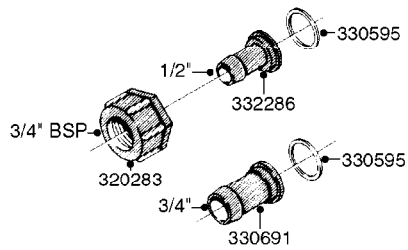

# K0750

RINSE SYSTEM PLUMBING  
K0750-HIN, 01:01:16

Page 1  
Date 07.02.2020 9:42

parts-n°	order qty	description
168030	1	BRACKET F/3 WAY VALVE
172280	1	FLATBAR 30X5 L=270 4XD9 90DEG.
241441	1	O-RING D29.3X3
241883	1	O-RING 3 X 39.2 NITRIL
242353	1	O-RING 3 X 44.2 VITON
242354	1	O-RING D32.2X3.0 VITON
242594	1	O-RING D14 X 1.78 SCH.70-EPDM
284585	1	CLAMP HOSE GEAR 1" MINI 020
320084	1	FITT.DK NUT 1/2" BSP
320095	1	FITT.DK NUT 1" BSP
320283	1	FITT.DK NUT 3/4"BSP
320294	1	FITT.DK TEE 3/8X3/8HB X1/2"BSP
320316	1	FITT.DK TEE 3/4" X3/4" X1"BSP
320821	1	FITT.DK NUT 1-1/2" BSP
321495	1	FITT.DK REDUC 1/4'BSP F.3/4'NT
322065	1	FITT.DK UNION 1' BSP/S-56
322066	1	FITT.DK S-56 NUT
330212	1	O-RING D19/D14X2.4 F.1/2"NUT
330326	1	O-RING D30/D24X2 F.1"NUT
330341	1	FITT.DK HB 1" F. 1" NUT
330595	1	O-RING D24.6/D20X2.1 -3/4"
330676	1	FITT.DK HB 3/8" F. 1/2" NUT
330687	1	FITT.DK HB 1/2" F. 1/2" NUT
332286	1	FITT.DK HB 1/2" F. 3/4" NUT
334050	1	FITT.DK S-61 STR.1-1/4"
334059	1	FITT.DK EL 1" 110 DEG.F.1-1/2"
334068	1	FITT.DK S-61 STR.1"
334100	1	FITT.DK S-61 ELB.1" 110 DEG.
334151	1	FITT.DK S-61 ELB.1-1/4"110 DEG
334239	1	FITT.DK S-53 ELB.1/2"
334564	1	FITT.DK S-67 TO S-53 ADAPTER
420582	1	BOLT HEX 8.8 DEL M8X20 FT A2
460143	1	SELF LOCK NUT M8 SST A2 DIN985
725348	1	VALVE 3 WAY BLUE
978338	1	DECAL MANIFOLD SYS.RINSE NOZ
28026203	1	GAUGE 200PSI/BR,2.5"1/4BSP-BTM
28029803	1	CLAMP HOSE GEAR P1/2" 6708
92701703	1	HOSE R X3/8" X300PSI WP X0012"
92702103	1	HOSE R X1/2" X300PSI WP X0012"
92712403	1	HOSE R X1" X300PSI WP X0012"