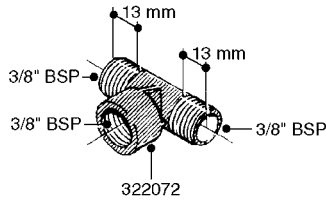

L0020

FITTINGS-T-PIECES, CAPS & ELBOWS
L0020-HIN, 01:01:16

Page 1
Date 07.02.2020 9:42

parts-n°	order qty	description
10053603	1	FITT. CAPNUT 2"BSP 5601
10194303	1	CAP BLANK 1 1/2 MCPHEE 210060
320047	1	FITT.DK CAPNUT 1/2" BSP
320106	1	FITT.DK CAPNUT 1" BSP
320272	1	FITT.DK CAPNUT 3/8" BSP
320316	1	FITT.DK TEE 3/4" X3/4" X1"BSP
320331	1	FITT.DK TEE 1" - 1" - 3/4" BSP
320342	1	FITT.DK EL 3/4"M X 1"F BSP
320563	1	FITT.DK 3 WAY 1/2" 110 DEG.
320677	1	NO LONGER AVAILABLE
320961	1	FITT.DK CAPNUT 1-1/2" BSP
321053	1	FITT.DK TEE 1/2 X1/2 X1/2" BSP
322072	1	FITT.DK TEE 3/8'X3/8'X3/8' BSP
322095	1	FITT.DK TEE 1-1/2 X1-1/4 X3/4" BSP
322138	1	FITT.DK ELB 1"M X 1"F BSP
330013	1	O-RING 2.5 X 10 PUR
330212	1	O-RING D19/D14X2.4 F.1/2"NUT
330326	1	O-RING D30/D24X2 F.1"NUT
331273	1	O-RING D44/D38X2 F.1-1/2"