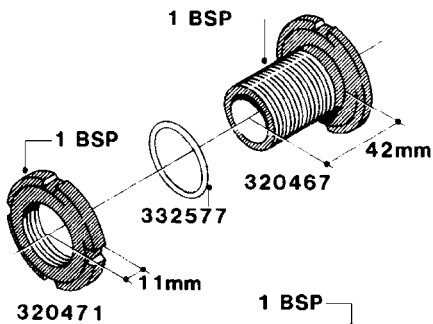

L0060

FITTINGS - BULKHEAD
L0060-HIN, 01:01:16

Page 1

Date 07.02.2020 9:42

parts-n°	order qty	description
141046	1	NUT 3/8" BSP
141341	1	NUT 1/4' BSP
240284	1	O-RING D82,5/75 X 3,5
320456	1	FITT.DK BULKHEAD 1"BSP DOUBLE
320467	1	FITT.DK BULKHEAD 1"BSP SINGLE
320471	1	FITT.DK NUT 1" BSP JAMB
320541	1	FITT.DK BULKHEAD 2-1/2'BSP SIN
320552	1	FITT.DK NUT 2-1/2' BSP JAMB
320644	1	FITT.DK ELB.3/4"HB X 1" BSP
320784	1	FITT.DK CAP 1-1/2" BSP
320795	1	FITT.DK NUT 1-1/2" BSP JAMB
320935	1	FITT.DK BULKHEAD 1/4' BSP SING
320946	1	FITT.DK BULKHEAD 3/8' BSP SING
321296	1	FITT.DK BULKHEAD 1/2" BSP SING
321307	1	FITT.DK NUT 1/2" BSP JAMB
321333	1	FITT.DK BULK 1-1/2" X 1"F BSP
330061	1	O-RING D16/D11X2,5
330072	1	O-RING D53.5/D45.5X4
330212	1	O-RING D19/D14X2.4 F.1/2"NUT
332577	1	O-RING D38/D30X4 F.1" PUR.
332592	1	O-RING D26/D20X3