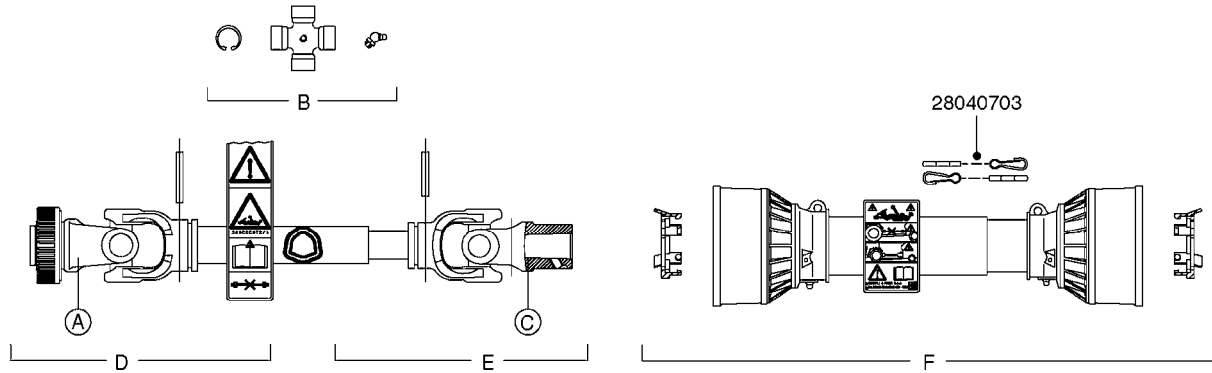

# A0490

GEAR BOX KIT 1000 RPM  
A0490-HIN, 01:01:16

Page 1

Date 07.02.2020 9:41

parts-n°	order qty	description
10549103	1	BUSHING D28/D10.5X50
10549203	1	BUSHING D28/D12.5X16
10549303	1	MOUNT PLATE PTO COVER 1000 RPM
10549403	1	MOUNT PLATE F.G/BOX 1000 PRM
10549503	1	GEAR BOX KIT 1000 RPM LESS G/B
10549603	1	GEAR BOX KIT 1000 RPM 361/462
242226	1	SEAL WASHER F.BOTTOM PLUG
284268	1	LEVEL INDICATOR GEAR ML 52
284586	1	GEAR BOX 1000 RPM
330746	1	GUARD PTO LOWER PART
330757	1	GUARD PTO UPPER PART
410347	1	SCREW M6X20 8.8
420582	1	BOLT HEX 8.8 DEL M8X20 FT A2
420862	1	BOLT HEX 8.8 DEL M10X16 FT
421216	1	BOLT HEX 8.8 DEL M10X130
430721	1	BOLT HEX 8.8 DEL M12X40 FT
460143	1	SELF LOCK NUT M8 SST A2 DIN985
460202	1	NUT HEX M6
470127	1	WASHER D15D10X2 M10 LOCK
470466	1	WASHER D21.1/D12.2X2.5 LOCK
471126	1	WASHER, M8, Ø16/ 8.4X 1.6, SS