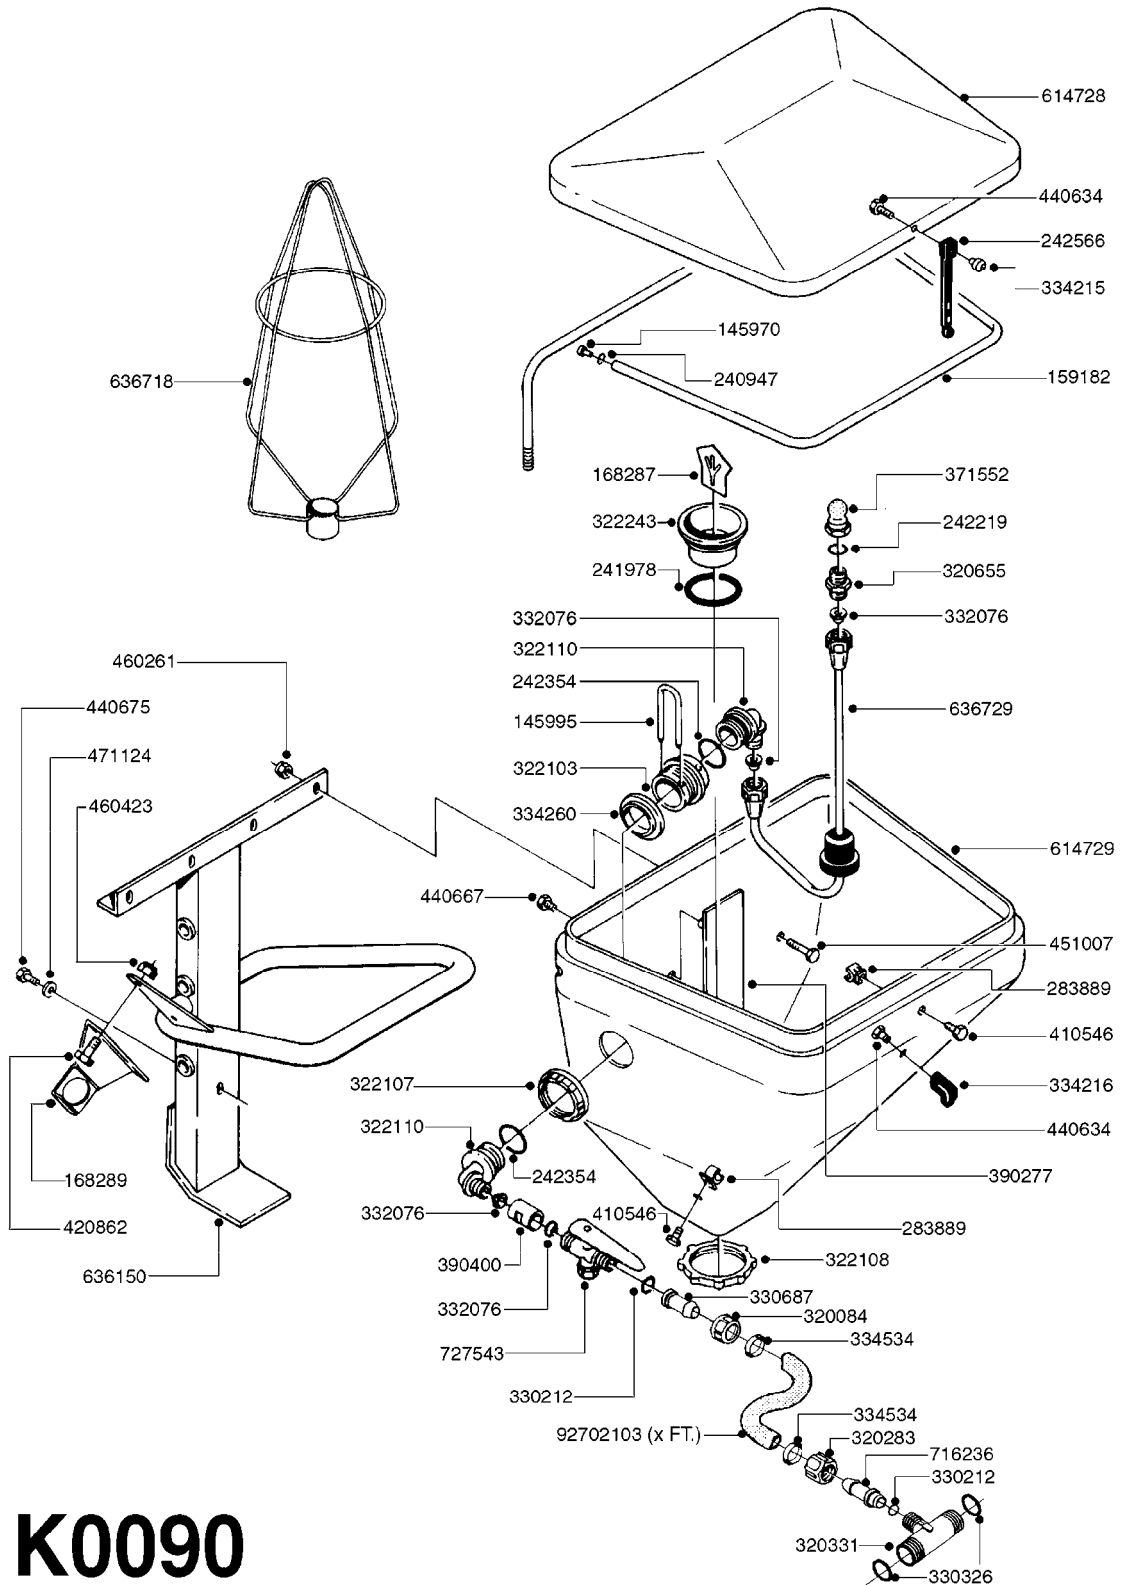

**K0080**

parts-n°	order qty	description
240925	1	O-RING D49.5X3 NITRIL
240936	1	O-RING D13.3X2.4 NITRIL
242010	1	O-RING D37.47X5.33
242020	1	O-RING 39.2 X 3 VITON
242046	1	O-RING D60X2
242113	1	O-RING D37.5X5.3 VITON
242353	1	O-RING 3 X 44.2 VITON
320084	1	FITT.DK NUT 1/2" BSP
320095	1	FITT.DK NUT 1" BSP
320821	1	FITT.DK NUT 1-1/2" BSP
320832	1	FITT.DK TEE 1-1/2x1-1/2x1-1/2
321215	1	FITT.DK HOUSING F. AGITATION
322064	1	END COVER W.S56
322065	1	FITT.DK UNION 1' BSP/S-56
322066	1	FITT.DK S-56 NUT
330212	1	O-RING D19/D14X2.4 F.1/2"NUT
330315	1	O-RING D18.4/D13X.6
330326	1	O-RING D30/D24X2 F.1"NUT
330341	1	FITT.DK HB 1" F. 1" NUT
330687	1	FITT.DK HB 1/2" F. 1/2" NUT
331111	1	VALVE SEAT FOR 1/2" DISTRIBUT.
331273	1	O-RING D44/D38X2 F.1-1/2"
334177	1	VALVE INDICATOR BLUE
334217	1	VALVE INDICATOR YELLOW
334498	1	NOZZLE INJECTOR 13MM/462 WHITE
334499	1	NOZZLE INJECTOR 10MM/361 BLACK
334500	1	FITT.DK S-56 PLUG W/ 4.2Ø Hole
334578	1	HANDLE FOR VALVE 'OLD' STYLE
390238	1	BALL F. 3 WAY PRESSURE VALVE
390259	1	END COVER S56 F.3 WAY VALVE
390262	1	BALL F. 2 WAY VALVE
390269	1	END COVER S56 1-1/2"F.3WAY VLV
390274	1	ORIFICE ID4.0/18/1.5
390275	1	FITT.DK ELB 1' SPECIAL F.CHEMF
390276	1	FITT.DK HN 1'BSP
390777	1	HOUSING F.BALL VALVE 3 WAY
410605	1	BOLT HEX 8.8 DEL M6X80
460261	1	NUT HEX M6X1.00 LOCK DIN985 A2 SS
471125	1	WASHER M6U 6.4X14X1.2,A2 SS
709741	1	VALVE ASSY. 1/2" FLIP LEVER
725348	1	VALVE 3 WAY BLUE
726216	1	VALVE TWO WAY
728579	1	SEAL F BALL
728944	1	VALVE STEM & COLOURED CAPS
741446	1	REPAIR KIT F.S67 VALVE - VITON
28029803	1	CLAMP HOSE GEAR P1/2" 6708
28030003	1	CLAMP HOSE GEAR P1" 6716
92702103	1	HOSE R X1/2" X300PSI WP X0012"
92712403	1	HOSE R X1" X300PSI WP X0012"