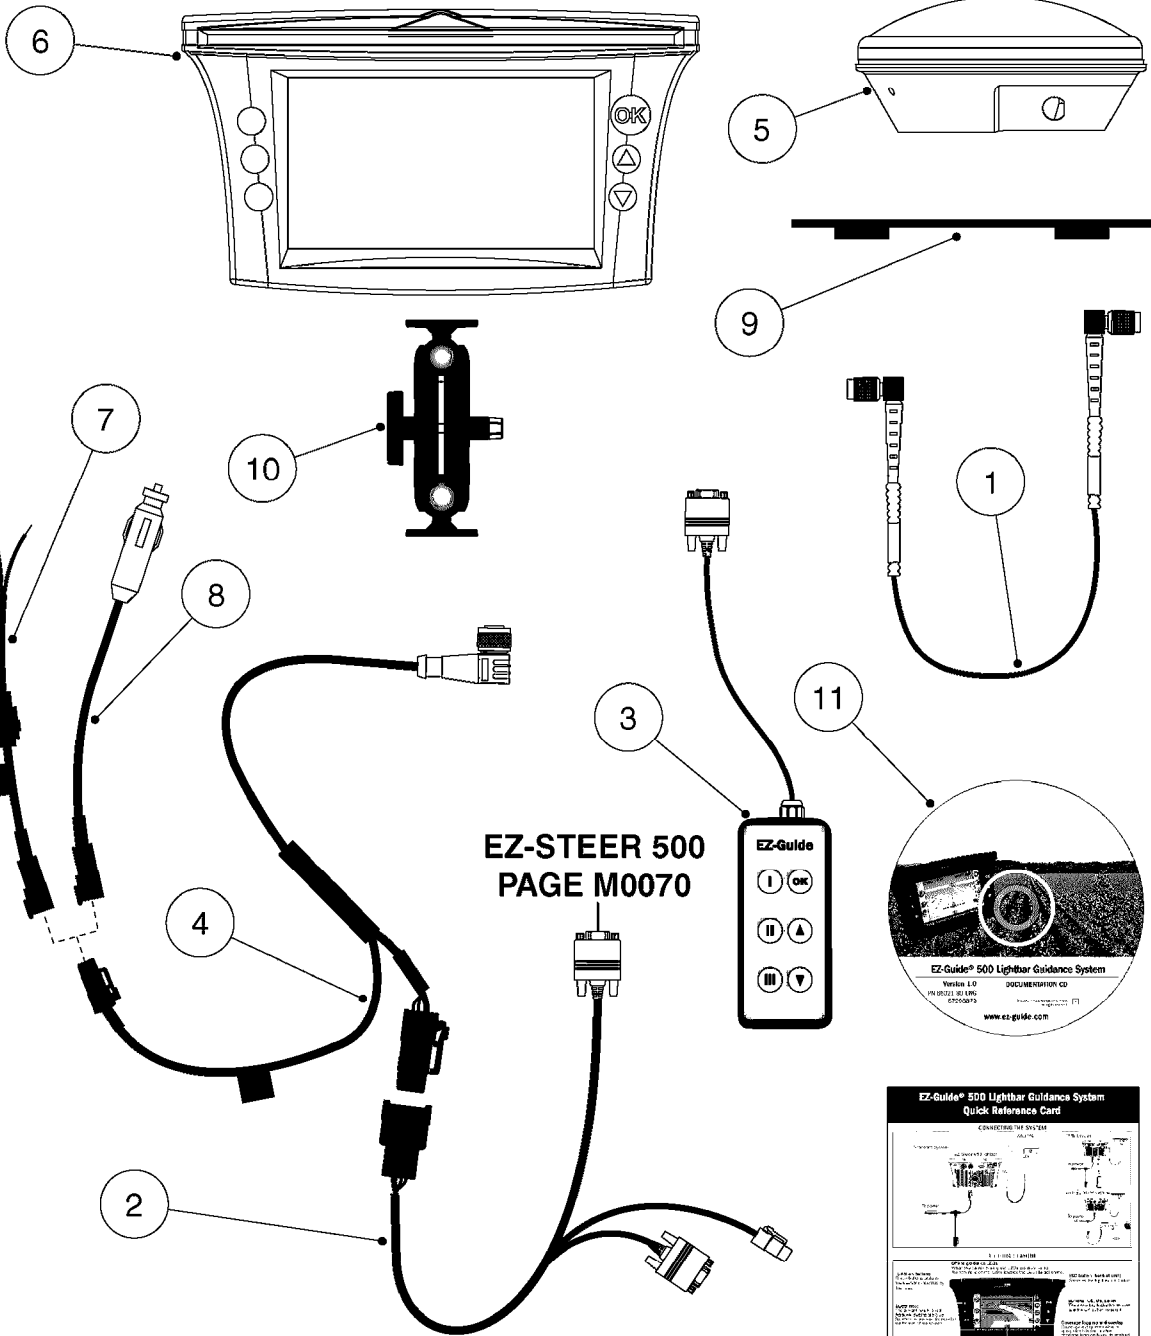

EZ-STEER 500  
PAGE M0070

COMPLETE ASSEMBLY 13

COMPLETE ASSEMBLIES  
WHOLEGOODS ITEMS

**M0060**

EZ-GUIDE 500 LIGHTBAR  
M0060-HIN, 01:01:16

Page 1

Date 07.02.2020 9:43

Pos.	parts-n°	order qty	description
1	26007603	1	CABLE, ANTENNA, EZGUIDEPLUS
2	26012203	1	EZ-STEER/GUIDE 500 ADAPT.CABLE
3	26015303	1	REMOTE KEYPAD EZGUIDE 500/250
3	28048403	1	DECAL - REMOTE OVERLAY 500/250
4	26015403	1	EZ-GUIDE 500 CABLE POWER/CAN90
5	26015503	1	EZ-GUIDE 500 Z PLUS ANTENNA
5	26015603	1	ANTENNA AG15 L1,EZ GDE 500/250
6	26015703	1	EZ-GUIDE 500 DGPS DISPLAY
6	26015803	1	EZ-GUIDE 500 OMNISTAR DISPLAY
7	26016103	1	EZ-GUIDE 500 CABLE UNTERM.FUSE
8	26016203	1	EZ-GUIDE 500 POWER CONN.CABLE
9	28048203	1	EZ-GUIDE 500 MOUNT F.AG15 ANT.
10	28048303	1	EZ-GUIDE 250/500 RAM MNT.1.5"
11	29003803	1	EZ-GUIDE 500 CD,GET.STARTED V1
12	67215403	1	EZ-GUIDE 500 QUICK REF.CARD V1
13	84208303	1	EZ GUIDE 500 LIGHTBAR (DGPS)
13	84208403	1	EZ GUIDE 500 LIGHTBAR (XP/HP)
13	84208503	1	EZ GUIDE 500 LIGHTBAR (RTK)