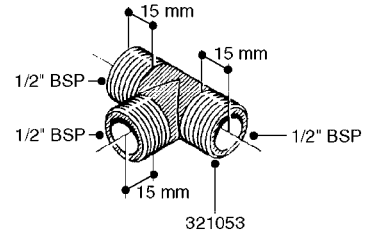

L0020

FITTINGS-T-PIECES, CAPS & ELBOWS
L0020-HIN, 01:01:16

Page 1
Date 07.02.2020 9:42

parts-n°	order qty	description
10053603	1	FITT. CAPNUT 2"BSP 5601
10194303	1	CAP BLANK 1 1/2 MCPHEE 210060
320047	1	FITT.DK CAPNUT 1/2" BSP
320106	1	FITT.DK CAPNUT 1" BSP
320272	1	FITT.DK CAPNUT 3/8" BSP
320316	1	FITT.DK TEE 3/4" X3/4" X1"BSP
320331	1	FITT.DK TEE 1" - 1" - 3/4" BSP
320342	1	FITT.DK EL 3/4"M X 1"F BSP
320563	1	FITT.DK 3 WAY 1/2" 110 DEG.
320677	1	NO LONGER AVAILABLE
320961	1	FITT.DK CAPNUT 1-1/2" BSP
321053	1	FITT.DK TEE 1/2 X1/2 X1/2" BSP
322072	1	FITT.DK TEE 3/8'X3/8'X3/8' BSP
322095	1	FITT.DK TEE 1-1/2 X1-1/4 X3/4" BSP
322138	1	FITT.DK ELB 1"M X 1"F BSP
330013	1	O-RING 2.5 X 10 PUR
330212	1	O-RING D19/D14X2.4 F.1/2"NUT
330326	1	O-RING D30/D24X2 F.1"NUT
331273	1	O-RING D44/D38X2 F.1-1/2"