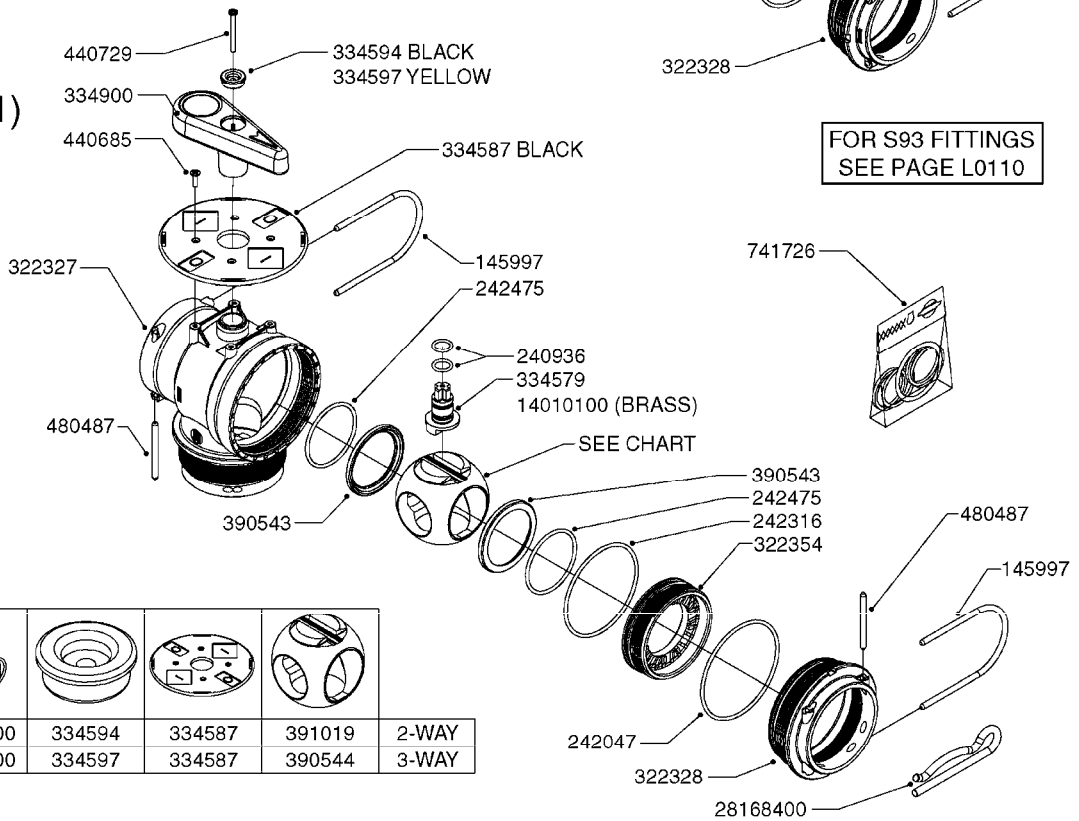

S93 (01)

FOR S93 FITTINGS
SEE PAGE L0110

				2-WAY
72082300	334594	334587	391019	2-WAY
72082400	334597	334587	390544	3-WAY

B0530