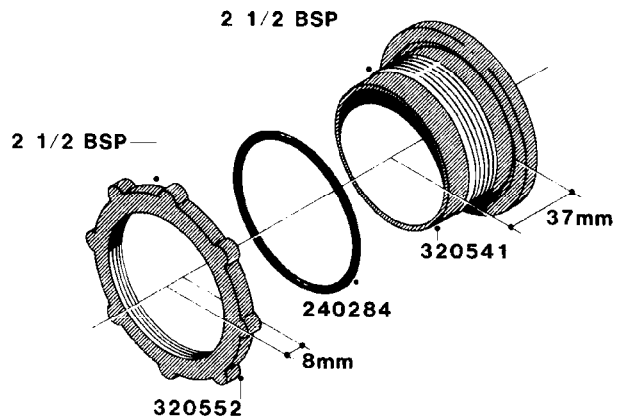

L0060

FITTINGS - BULKHEAD
L0060-HIN, 01:01:16

Page 1

Date 07.02.2020 9:42

parts-n°	order qty	description
141046	1	NUT 3/8" BSP
141341	1	NUT 1/4' BSP
240284	1	O-RING D82,5/75 X 3,5
320456	1	FITT.DK BULKHEAD 1"BSP DOUBLE
320467	1	FITT.DK BULKHEAD 1"BSP SINGLE
320471	1	FITT.DK NUT 1" BSP JAMB
320541	1	FITT.DK BULKHEAD 2-1/2'BSP SIN
320552	1	FITT.DK NUT 2-1/2' BSP JAMB
320644	1	FITT.DK ELB.3/4"HB X 1" BSP
320784	1	FITT.DK CAP 1-1/2" BSP
320795	1	FITT.DK NUT 1-1/2" BSP JAMB
320935	1	FITT.DK BULKHEAD 1/4' BSP SING
320946	1	FITT.DK BULKHEAD 3/8' BSP SING
321296	1	FITT.DK BULKHEAD 1/2" BSP SING
321307	1	FITT.DK NUT 1/2" BSP JAMB
321333	1	FITT.DK BULK 1-1/2" X 1"F BSP
330061	1	O-RING D16/D11X2,5
330072	1	O-RING D53.5/D45.5X4
330212	1	O-RING D19/D14X2.4 F.1/2"NUT
332577	1	O-RING D38/D30X4 F.1" PUR.
332592	1	O-RING D26/D20X3