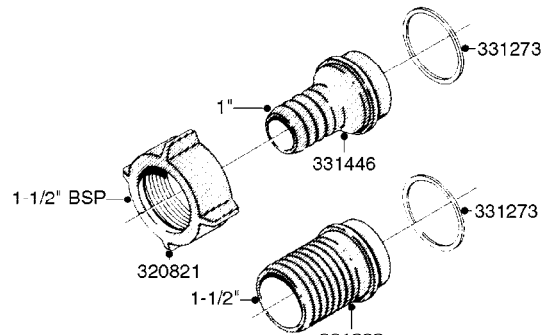

# K0750

RINSE SYSTEM PLUMBING  
K0750-HIN, 01:01:16

Page 1  
Date 07.02.2020 9:42

parts-n°	order qty	description
168030	1	BRACKET F/3 WAY VALVE
172280	1	FLATBAR 30X5 L=270 4XD9 90DEG.
241441	1	O-RING D29.3X3
241883	1	O-RING 3 X 39.2 NITRIL
242353	1	O-RING 3 X 44.2 VITON
242354	1	O-RING D32.2X3.0 VITON
242594	1	O-RING D14 X 1.78 SCH.70-EPDM
284585	1	CLAMP HOSE GEAR 1" MINI 020
320084	1	FITT.DK NUT 1/2" BSP
320095	1	FITT.DK NUT 1" BSP
320283	1	FITT.DK NUT 3/4"BSP
320294	1	FITT.DK TEE 3/8X3/8HB X1/2"BSP
320316	1	FITT.DK TEE 3/4" X3/4" X1"BSP
320821	1	FITT.DK NUT 1-1/2" BSP
321495	1	FITT.DK REDUC 1/4'BSP F.3/4'NT
322065	1	FITT.DK UNION 1' BSP/S-56
322066	1	FITT.DK S-56 NUT
330212	1	O-RING D19/D14X2.4 F.1/2"NUT
330326	1	O-RING D30/D24X2 F.1"NUT
330341	1	FITT.DK HB 1" F. 1" NUT
330595	1	O-RING D24.6/D20X2.1 -3/4"
330676	1	FITT.DK HB 3/8" F. 1/2" NUT
330687	1	FITT.DK HB 1/2" F. 1/2" NUT
332286	1	FITT.DK HB 1/2" F. 3/4" NUT
334050	1	FITT.DK S-61 STR.1-1/4"
334059	1	FITT.DK EL 1" 110 DEG.F.1-1/2"
334068	1	FITT.DK S-61 STR.1"
334100	1	FITT.DK S-61 ELB.1" 110 DEG.
334151	1	FITT.DK S-61 ELB.1-1/4"110 DEG
334239	1	FITT.DK S-53 ELB.1/2"
334564	1	FITT.DK S-67 TO S-53 ADAPTER
420582	1	BOLT HEX 8.8 DEL M8X20 FT A2
460143	1	SELF LOCK NUT M8 SST A2 DIN985
725348	1	VALVE 3 WAY BLUE
978338	1	DECAL MANIFOLD SYS.RINSE NOZ
28026203	1	GAUGE 200PSI/BR,2.5"1/4BSP-BTM
28029803	1	CLAMP HOSE GEAR P1/2" 6708
92701703	1	HOSE R X3/8" X300PSI WP X0012"
92702103	1	HOSE R X1/2" X300PSI WP X0012"
92712403	1	HOSE R X1" X300PSI WP X0012"