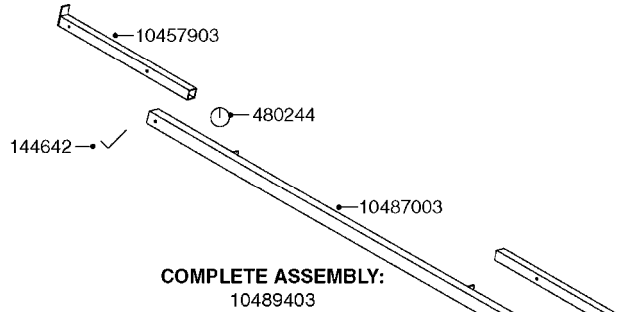

**45'-66' EAGLE
ON HC 650M/ 950M**