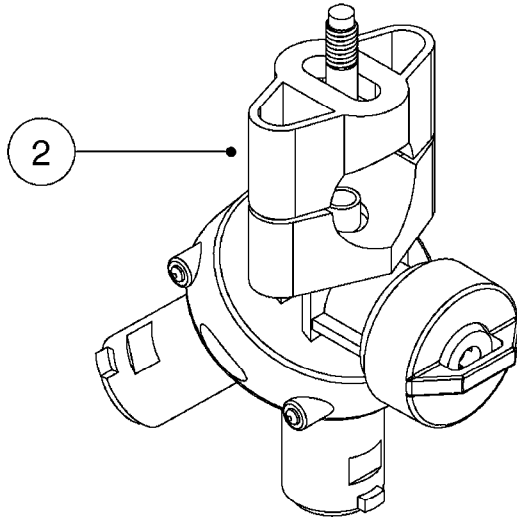

**SINGLE NOZZLE BODY**

**TRIPLET NOZZLE BODY**

**D1090**

\*=REFER TO HARDI NOZZLE CATALOG

NOZZLE BODIES-SNAP FIT  
D1090-HIN, 01:01:16

Page 1  
Date 07.02.2020 9:42

parts-n°	order qty	description
143592	1	LOCK CLAMP FOR TRIPLET
241371	1	DIAPHRAGM F.NO-DRIP,VULC
241990	1	O-RING D9.3 X 2.4 VITON
242594	1	O-RING D14 X 1.78 SCH.70-EPDM
242598	1	O-RING D7.0 X 2.5 NITRIL
320187	1	FITT.DK CAP 3/8" BSP BLACK
320283	1	FITT.DK NUT 3/4"BSP
321462	1	CAP F.NO-DRIP ASSY.
322068	1	SNAP-FIT ADAPTER THREAD. HARDI
322114	1	NUT PLASTIC F.NOZZ.H
322116	1	BOLT PLASTIC F.NOZZ.H.
322258	1	HOUSING F.TRIPLET
322260	1	NOZZLE HOLDER LOWER PART
333012	1	NOZZLE HOLD. UPPER PART
334082	1	SNAP-FIT NOZZ.HOLD.CONE BLACK
334102	1	BLANK F.NOZZLE
334172	1	SNAP-FIT NOZZ.HOLD.CONE GREEN
334173	1	SNAP-FIT NOZZ.HOLD.CONE ORANGE
334220	1	YOKE, UPPER NOZZLE BODY
334371	1	SNAP-FIT NOZZLE HOLDER YELLOW
334373	1	SNAP-FIT NOZZLE HOLDER RED
334377	1	SNAP-FIT NOZZLE HOLDER BLUE
334926	1	SNAP-FIT TURN PLATE F TRIPLET
390639	1	O-RING F.NOZZLE FILTER
440665	1	SCREW M4.2X16 STAINLESS
716236	1	FITT.DK HB 1/2" ASSY. F. 3/4"
716413	1	FITT.DK PLUG ASSY. F.NOZ TUBE
724621	1	FITT.DK HB 3/4"ASSY F.3/4" NUT
725042	1	SCREEN 80 MESH W.GASKET, RED
725043	1	SCREEN 50 MESH W.GASKET,BLUE
725044	1	SCREEN 100 MESH W.GASKET,YELLO
725078	1	SNAP-FIT TRIPLET W/O NOZZ HOLD
725079	1	NOZZLE ASSY.SING.SNAP-FIT GREN
729645	1	NON-DRIP SPRING ASSY.GREEN 10