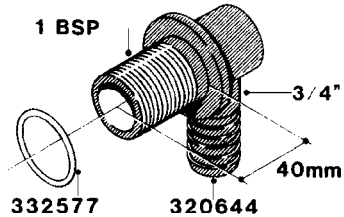

L0060

FITTINGS - BULKHEAD
L0060-HIN, 01:01:16

Page 1

Date 07.02.2020 9:42

parts-n°	order qty	description
141046	1	NUT 3/8" BSP
141341	1	NUT 1/4' BSP
240284	1	O-RING D82,5/75 X 3,5
320456	1	FITT.DK BULKHEAD 1"BSP DOUBLE
320467	1	FITT.DK BULKHEAD 1"BSP SINGLE
320471	1	FITT.DK NUT 1" BSP JAMB
320541	1	FITT.DK BULKHEAD 2-1/2'BSP SIN
320552	1	FITT.DK NUT 2-1/2' BSP JAMB
320644	1	FITT.DK ELB.3/4"HB X 1" BSP
320784	1	FITT.DK CAP 1-1/2" BSP
320795	1	FITT.DK NUT 1-1/2" BSP JAMB
320935	1	FITT.DK BULKHEAD 1/4' BSP SING
320946	1	FITT.DK BULKHEAD 3/8' BSP SING
321296	1	FITT.DK BULKHEAD 1/2" BSP SING
321307	1	FITT.DK NUT 1/2" BSP JAMB
321333	1	FITT.DK BULK 1-1/2" X 1"F BSP
330061	1	O-RING D16/D11X2,5
330072	1	O-RING D53.5/D45.5X4
330212	1	O-RING D19/D14X2.4 F.1/2"NUT
332577	1	O-RING D38/D30X4 F.1" PUR.
332592	1	O-RING D26/D20X3