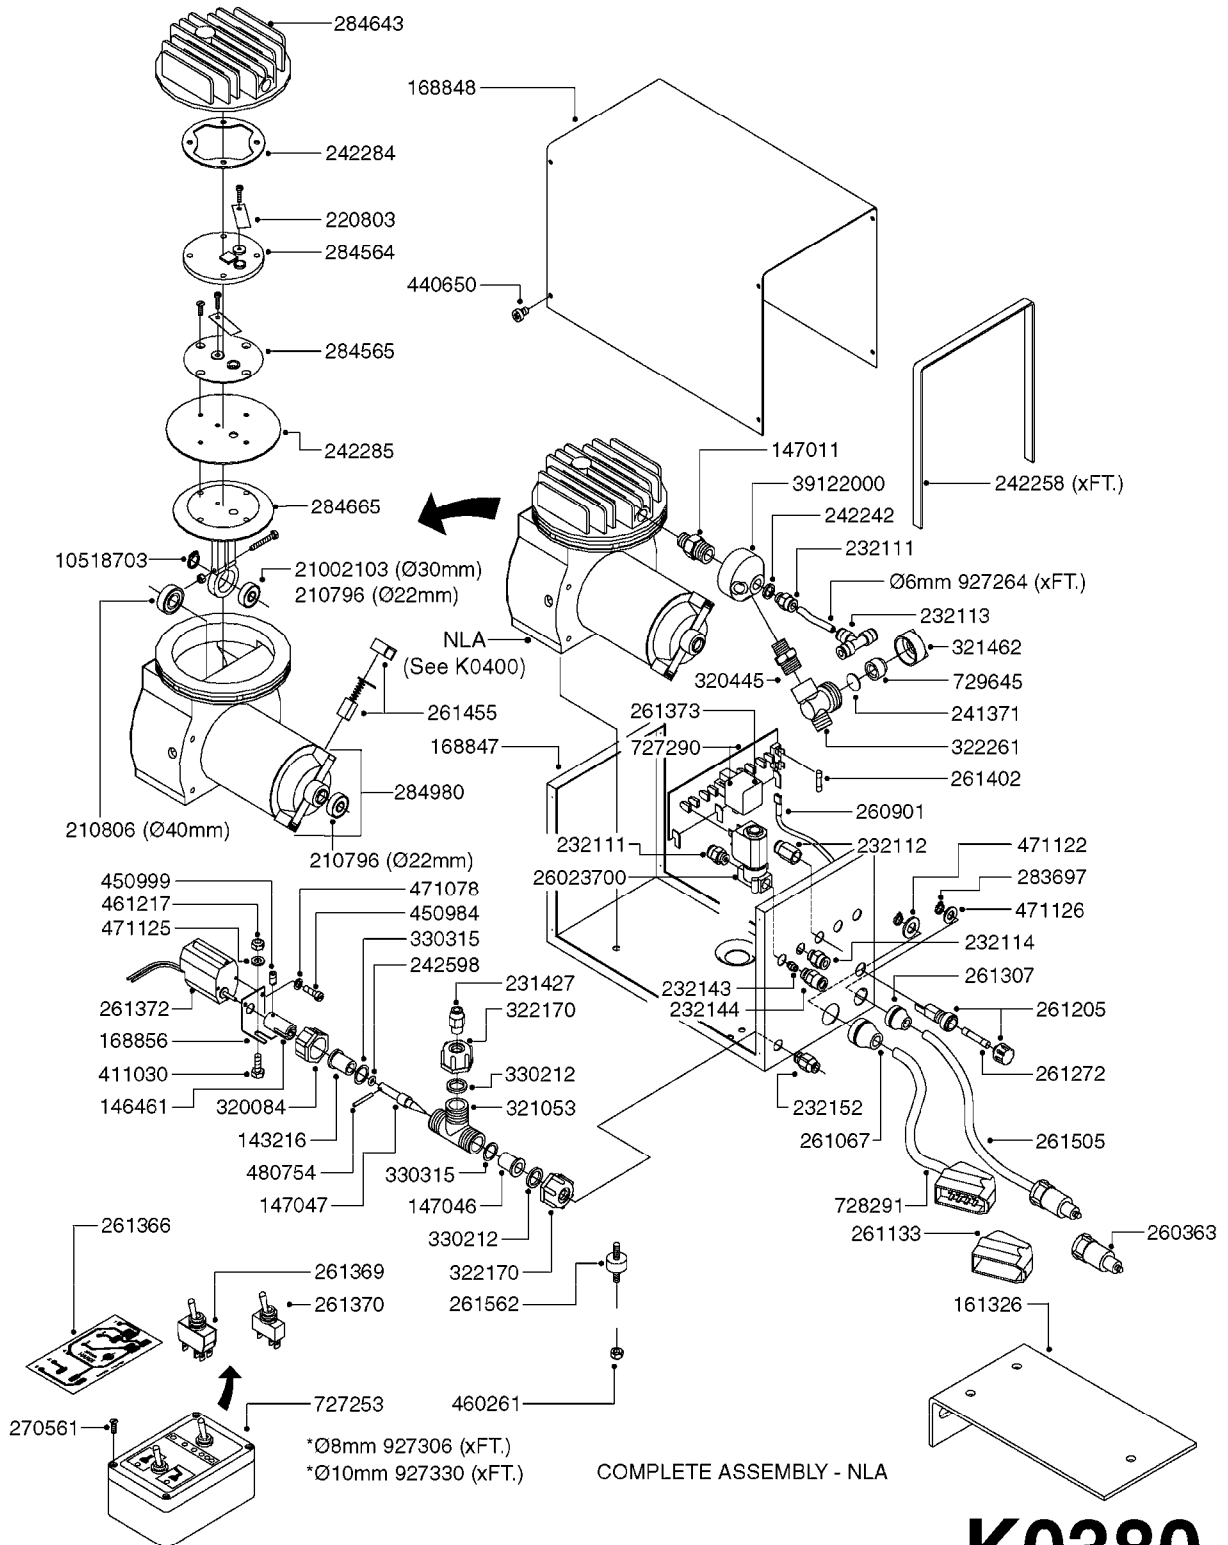

Page 1

Date 07.02.2020 9:42

Pos.	parts-n°	order qty	description
1	145994	1	FITT.DK S-40 FORK
2	145995	1	FITT.DK S-53 FORK
3	240177	1	O-RING D16.1/11.3 X 2.4
4	242354	1	O-RING D32.2X3.0 VITON
5	242355	1	O-RING D19.2X3.0 VITON F.S-40
6	242594	1	O-RING D14 X 1.78 SCH.70-EPDM
7	261539	1	SPADE F.ELEC CONNec BLUE INSUL
8	262104	1	VALVE, SOLENOID, S53/S40
9	320084	1	FITT.DK NUT 1/2" BSP
10	320187	1	FITT.DK CAP 3/8" BSP BLACK
11	320283	1	FITT.DK NUT 3/4"BSP
12	320596	1	FITT.DK ELB 3/8'-1/2'BSP 45DEG
13	321307	1	FITT.DK NUT 1/2" BSP JAMB
14	321742	1	FITT.DK BULKHEAD 1/2' BSP
15	322103	1	FITT.DK S-53 BULKHEAD
16	322352	1	FITT.DK S-53 TEE
17	330212	1	O-RING D19/D14X2.4 F.1/2"NUT
18	330687	1	FITT.DK HB 1/2" F. 1/2" NUT
19	334965	1	COVER FOR S53 SOLENOID VALVE
20	370366	1	OFF-CENTER FLAT SPRAY NOZZLE, 1850 - G150
21	410185	1	BOLT HEX 8.8 DEL M6X16
22	460261	1	NUT HEX M6X1.00 LOCK DIN985 A2 SS
23	471125	1	WASHER M6U 6.4X14X1.2,A2 SS
24	614366	1	FILTER 50 MESH F.NOZZLE BLUE
24	614367	1	FILTER 80 MESH F.NOZZLE RED
24	614368	1	FILTER 100 MESH F.NOZZLE YEL.
25	720856	1	FITT.DK 1/2'BSP ASSY.F.3/4'NUT
26	726558	1	FITT.DK S53 STR. 3/4" W.ORING
27	726567	1	FITT.DK S-40 ELB.1/2" W.O-RING
28	726694	1	PLUG,S53,1/2"FBSP THD W.ORING
29	729610	1	NOZZLE ASSY. NON DRIP 3/8 THRD
30	750722	1	REPAIR KIT FOR 3S SC CONTROL
31	983087	1	ELEC. CABLE 2 WIRE X 0.75MM
32	16180100	1	PLATE, END ROW NOZZLE
33	28025203	1	TIE STRAP L=23" x W=1/2"
34	28029803	1	CLAMP HOSE GEAR P1/2" 6708
35	28029903	1	CLAMP HOSE GEAR P3/4"-S1" 6712
36	92702103	1	HOSE R X1/2" X300PSI WP X0012"