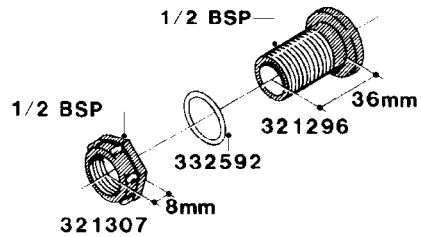

L0060

FITTINGS - BULKHEAD
L0060-HIN, 01:01:16

Page 1

Date 07.02.2020 9:42

parts-n°	order qty	description
141046	1	NUT 3/8" BSP
141341	1	NUT 1/4' BSP
240284	1	O-RING D82,5/75 X 3,5
320456	1	FITT.DK BULKHEAD 1"BSP DOUBLE
320467	1	FITT.DK BULKHEAD 1"BSP SINGLE
320471	1	FITT.DK NUT 1" BSP JAMB
320541	1	FITT.DK BULKHEAD 2-1/2'BSP SIN
320552	1	FITT.DK NUT 2-1/2' BSP JAMB
320644	1	FITT.DK ELB.3/4"HB X 1" BSP
320784	1	FITT.DK CAP 1-1/2" BSP
320795	1	FITT.DK NUT 1-1/2" BSP JAMB
320935	1	FITT.DK BULKHEAD 1/4' BSP SING
320946	1	FITT.DK BULKHEAD 3/8' BSP SING
321296	1	FITT.DK BULKHEAD 1/2" BSP SING
321307	1	FITT.DK NUT 1/2" BSP JAMB
321333	1	FITT.DK BULK 1-1/2" X 1"F BSP
330061	1	O-RING D16/D11X2,5
330072	1	O-RING D53.5/D45.5X4
330212	1	O-RING D19/D14X2.4 F.1/2"NUT
332577	1	O-RING D38/D30X4 F.1" PUR.
332592	1	O-RING D26/D20X3