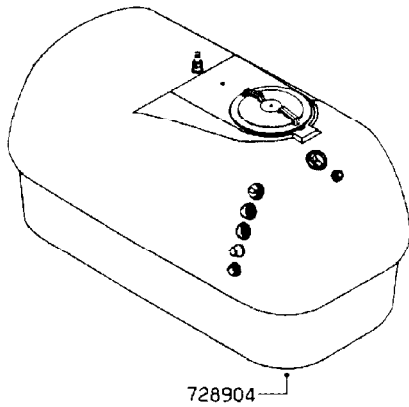

# D1110

NOZZLE TUBES & HOLDER-PLASTIC  
D1110-HIN, 08:04:19

Page 1

Date 07.02.2020 9:42

parts-n°	order qty	description
321484	1	BUSHING THREADED F.NOZZ.TUBE
322114	1	NUT PLASTIC F.NOZZ.H
322116	1	BOLT PLASTIC F.NOZZ.H.
334874	1	NOZZLE HOLDER - TOP HALF
612872	1	NOZZLE TUBE 2 HOLE L-24"/50CM
612883	1	NOZZLE TUBE 3 HOLE L-44"/50CM
612894	1	NOZZLE TUBE 4 HOLE L-64"/50CM
612905	1	NOZZLE TUBE 5 HOLE L-83.5"/50C
613767	1	NOZZLE TUBE 1 HOLE L-13.875"
614610	1	NOZZLE TUBE 2 HOLE L-24"/SP20"
614611	1	NOZZLE TUBE 3 HOLE L-44"/SP20"
614612	1	NOZZLE TUBE 4 HOLE L-64"/SP20"
614613	1	NOZZLE TUBE 5 HOLE L-83.5"/20"
614638	1	NOZZLE TUBE 1 HOLE L-4.125"
614647	1	NOZZLE TUBE L=600mm NO HOLES
614648	1	NOZZLE TUBE L=1100mm NO HOLES
614649	1	NOZZLE TUBE L=1600mm NO HOLES
614650	1	NOZZLE TUBE L=2100mm NO HOLES
16110803	1	NOZZLE BRACKET VAR SPACINGS
33487300	1	NOZZLE HOLDER - BOTTOM HALF
74008203	1	CLAMP & INSULATOR 100X60 (QTY.10)
74008303	1	CLAMP & INSULATOR 80X60 MM (QTY.10)
74008403	1	CLAMP & INSULATOR 80X60 MM (QTY.5)
74008503	1	CLAMP & INSULATOR 50X50 MM (QTY.10)
74008603	1	CLAMP & INSULATOR 50X50 MM (QTY.5)
74008703	1	CLAMP & INSULATOR 30X50 MM (QTY.10)
74008803	1	CLAMP & INSULATOR 30X50 MM (QTY.5)
74008903	1	NOZZLE HOLDER COMPLETE (QTY.10)
74009003	1	NOZZLE HOLDER COMPLETE (QTY.5)