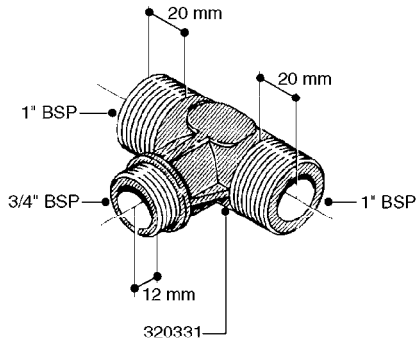

L0020

FITTINGS-T-PIECES, CAPS & ELBOWS
L0020-HIN, 01:01:16

Page 1
Date 07.02.2020 9:42

parts-n°	order qty	description
10053603	1	FITT. CAPNUT 2"BSP 5601
10194303	1	CAP BLANK 1 1/2 MCPHEE 210060
320047	1	FITT.DK CAPNUT 1/2" BSP
320106	1	FITT.DK CAPNUT 1" BSP
320272	1	FITT.DK CAPNUT 3/8" BSP
320316	1	FITT.DK TEE 3/4" X3/4" X1"BSP
320331	1	FITT.DK TEE 1" - 1" - 3/4" BSP
320342	1	FITT.DK EL 3/4"M X 1"F BSP
320563	1	FITT.DK 3 WAY 1/2" 110 DEG.
320677	1	NO LONGER AVAILABLE
320961	1	FITT.DK CAPNUT 1-1/2" BSP
321053	1	FITT.DK TEE 1/2 X1/2 X1/2" BSP
322072	1	FITT.DK TEE 3/8'X3/8'X3/8' BSP
322095	1	FITT.DK TEE 1-1/2 X1-1/4 X3/4" BSP
322138	1	FITT.DK ELB 1"M X 1"F BSP
330013	1	O-RING 2.5 X 10 PUR
330212	1	O-RING D19/D14X2.4 F.1/2"NUT
330326	1	O-RING D30/D24X2 F.1"NUT
331273	1	O-RING D44/D38X2 F.1-1/2"