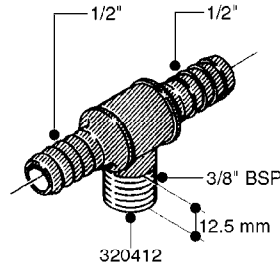

**L0040**

FITTINGS - NIPPLES & ELBOWS  
L0040-HIN, 01:01:16

Page 1

Date 07.02.2020 9:42

parts-n°	order qty	description
10530803	1	FITT.PO.SE 2.00X2.00 45 DEG.
320191	1	FITT.DK ELB 3/8' BSP 45 DEGREE
320482	1	FITT.DK ELB. 1/2" BSP 60 DEG.
320596	1	FITT.DK ELB 3/8'-1/2'BSP 45DEG
320607	1	FITT.DK HN 3/8M X 3/8F BSP LNG
320633	1	FITT.DK HN 3/8"M X 3/8"F BSP
321451	1	FITT.DK ELB.1-1/2 X1-1/4 80DEG
321532	1	FITT.DK REDUC 3/4' X 1/2' BSP
390233	1	FITT.DK REDUC 1-1/2" X 1" BSP