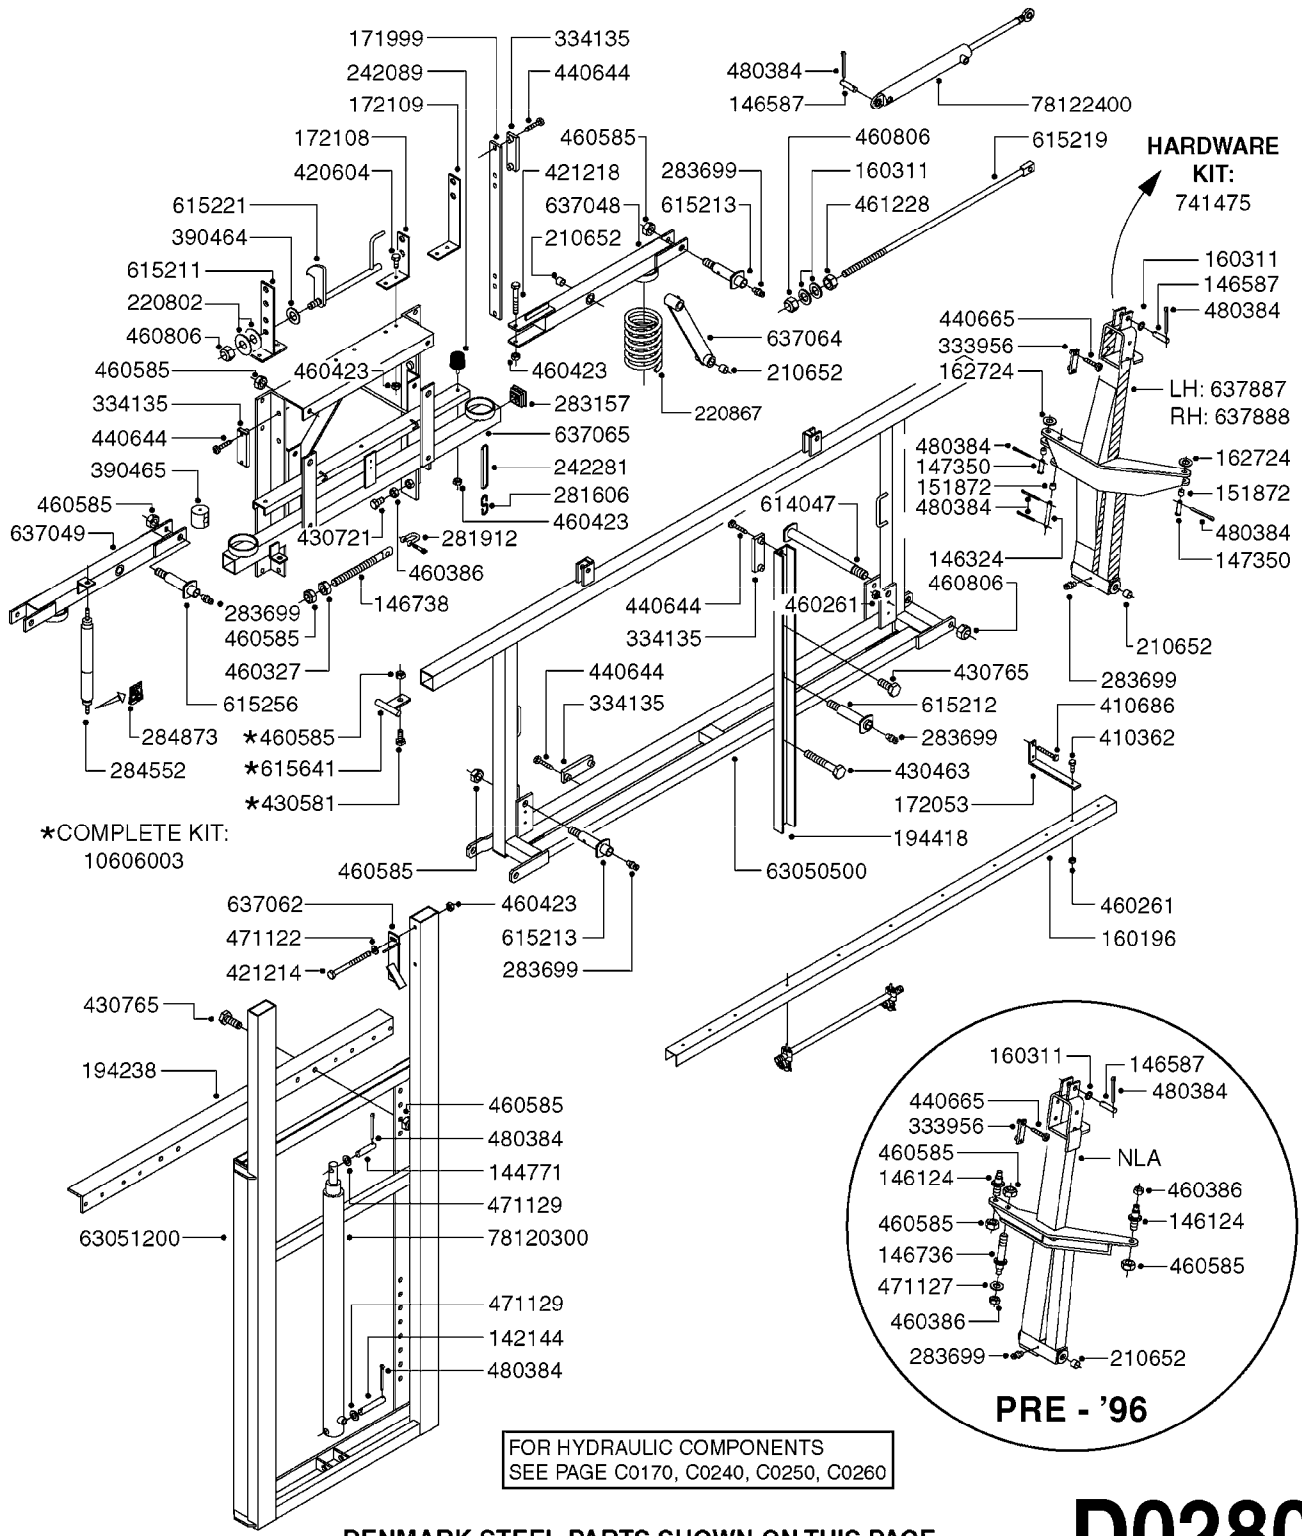

*COMPLETE KIT:
10606003

HARDWARE
KIT:
741475

BOOM EAG H-FRAME/CENTER 45-66'
D0280-HIN, 01:01:16

Page 1
Date 07.02.2020 9:42

parts-n°	order qty	description
142144	1	PIN 20 X 115MM
144771	1	PIN D19.8 X 80
146124	1	ANCHOR PIN CABLE EAGLE
146324	1	SHAFT D16.8 L102/2 X 5
146587	1	PIN D16.8 X 65
146736	1	ANCHOR PIN FOR CYLINDER EAGLE
146738	1	PIN FOR CENTER CABLE EAGLE
147350	1	PIN D16.8 L60MM
151872	1	BUSHING D22.0/18.0 10MM
160196	1	NOZZLE TRACK EAGLE
160311	1	WASHER D30/D20.4X2
162724	1	WASHER D25/D18.1X1
171999	1	FLATBAR
172053	1	NOZZLE TRACK HOLDER
172108	1	HOOKMOUNT SHORT EAGLE
172109	1	HOOKMOUNT LONG EAGLE
194238	1	CROSS BRACE SPB
194418	1	U CHANNEL 65 X 1175 CENTER EAG
210652	1	BUSHING TEFLON D25/D22X20
220802	1	BELLVILLE WASHER D50/D22.4X2
220867	1	COMP SPRING DI106 L320 D14 N9,55
242089	1	RUBBER STOP D50X40 M10
242281	1	RUBBER BAND OVAL 180MM
281606	1	S-HOOK GALVANIZED
281912	1	SHACKLE M-10
283157	1	PLUG F.DRAIN 60X60X4
283699	1	GREASE NIPPLE M6X1
284552	1	SHOCK ABSORBER F.EAGLE BOOM
284873	1	KIT F.SHOCK ABSORBER HDW.EAG.
333956	1	SLIDE SHOE 91X25X10
334135	1	SLIDE SHOE 140X45X15
390464	1	WASHER NYLON 40/21/3
390465	1	JOINER BLOCK TRAPEEZE EAGLE
410362	1	BOLT HEX 8.8 SS M6X20
410686	1	BOLT HEX 8.8 DEL M6X30
420604	1	BOLT HEX 8.8 DEL M10X25 FT DIN933
421214	1	BOLT HEX 8.8 DEL M10X110
421218	1	BOLT HEX 8.8 DEL M10X90
430463	1	BOLT HEX 8.8 DEL M16X110
430581	1	BOLT HEX 8.8 DEL M16X40 FT
430721	1	BOLT HEX 8.8 DEL M12X40 FT
430765	1	BOLT HEX 8.8 DEL M16X55
440644	1	SCREW NO.10 5/8"
440665	1	SCREW M4.2X16 STAINLESS
460261	1	NUT HEX M6X1.00 LOCK DIN985 A2 SS
460327	1	NUT HEX M16X2
460386	1	NUT HEX M12X1.75
460423	1	NUT HEX M10X1.50 LOCK DIN985A2 SS
460585	1	LOCKING NUT M16 DIN985 A2 SS
460806	1	NUT HEX M20X2.50 LOCK DIN985A2 SS
461228	1	NUT HEX M20
471122	1	WASHER, M10, Ø20/10.5X 2.0, SS
471127	1	WASHER, M12, Ø24/13X24X2.5 SS
471129	1	WASHER, M20, Ø37/21.0X 3.0, SS
480384	1	PIN COTTER 3/16 x 1-1/2"
614047	1	PIN D22 X 243 HINGE EAGLE
615211	1	HOOKMOUNT WELDMENT EAGLE
615212	1	PIN D22 X 84 LUBED F.EAGLE
615213	1	PIN D22 X 70 LUBED F.EAGLE
615219	1	TILT CYL.REPLACEMENT EAGLE
615221	1	HOOK WELDMENT EAGLE