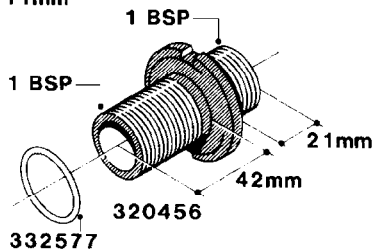

L0060

FITTINGS - BULKHEAD
L0060-HIN, 01:01:16

Page 1

Date 07.02.2020 9:42

parts-n°	order qty	description
141046	1	NUT 3/8" BSP
141341	1	NUT 1/4' BSP
240284	1	O-RING D82,5/75 X 3,5
320456	1	FITT.DK BULKHEAD 1"BSP DOUBLE
320467	1	FITT.DK BULKHEAD 1"BSP SINGLE
320471	1	FITT.DK NUT 1" BSP JAMB
320541	1	FITT.DK BULKHEAD 2-1/2'BSP SIN
320552	1	FITT.DK NUT 2-1/2' BSP JAMB
320644	1	FITT.DK ELB.3/4"HB X 1" BSP
320784	1	FITT.DK CAP 1-1/2" BSP
320795	1	FITT.DK NUT 1-1/2" BSP JAMB
320935	1	FITT.DK BULKHEAD 1/4' BSP SING
320946	1	FITT.DK BULKHEAD 3/8' BSP SING
321296	1	FITT.DK BULKHEAD 1/2" BSP SING
321307	1	FITT.DK NUT 1/2" BSP JAMB
321333	1	FITT.DK BULK 1-1/2" X 1"F BSP
330061	1	O-RING D16/D11X2,5
330072	1	O-RING D53.5/D45.5X4
330212	1	O-RING D19/D14X2.4 F.1/2"NUT
332577	1	O-RING D38/D30X4 F.1" PUR.
332592	1	O-RING D26/D20X3