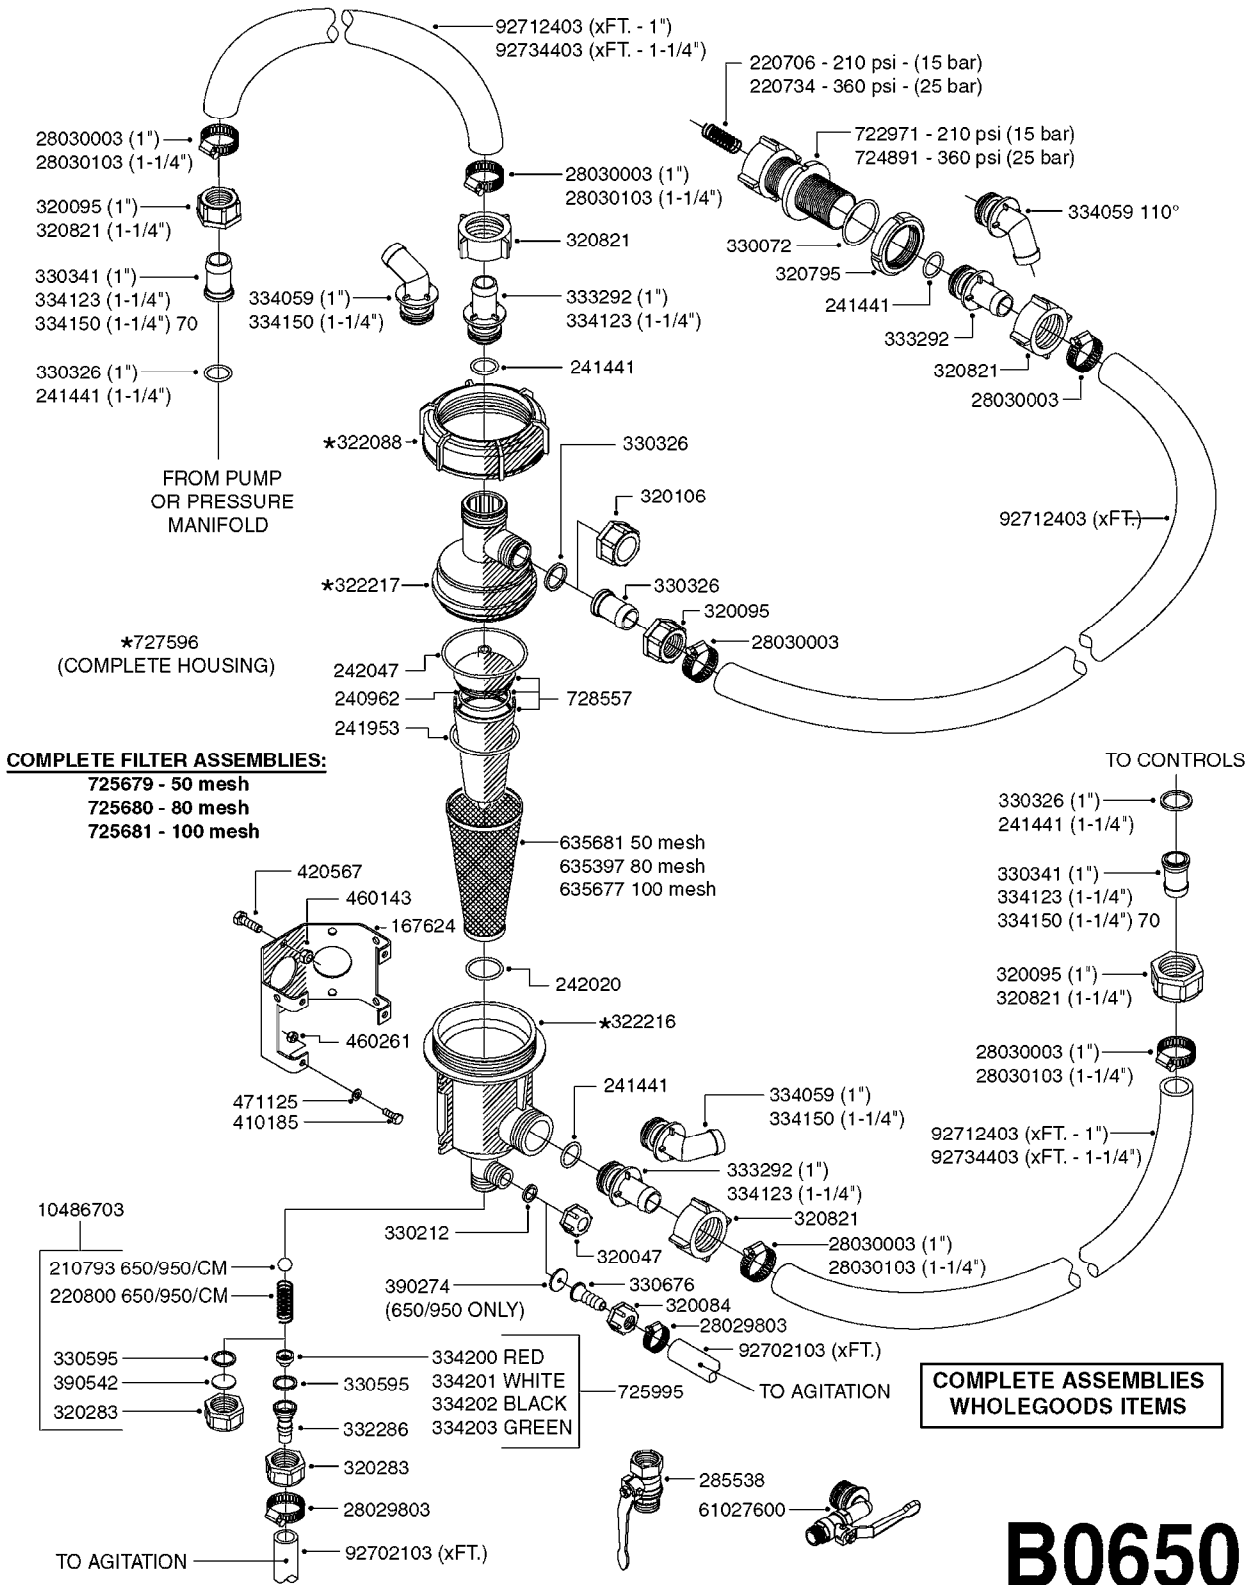

**B0580**

PRESSURE RELIEF VALVE  
B0580-HIN, 01:01:16

Page 1

Date 07.02.2020 9:41

Pos.	parts-n°	order qty	description
1	220706	1	SPRING SCF 12 BAR
1	220734	1	SPRING SCF 25 BAR
2	320795	1	FITT.DK NUT 1-1/2" BSP JAMB
3	320821	1	FITT.DK NUT 1-1/2" BSP
4	321915	1	HOUSING F. SAFETY VALVE
5	330072	1	O-RING D53.5/D45.5X4
6	333853	1	CONE D35.4
7	333864	1	GUIDE F. SAFETY VALVE SPRING
8	722971	1	SAFETY VALVE SCF 217PSI (15BAR)
8	724891	1	SAFETY VALVE SCF 25 BAR