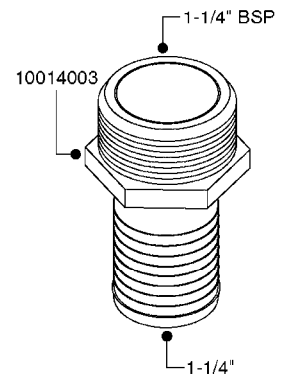

**L0040**

FITTINGS - NIPPLES & ELBOWS  
L0040-HIN, 01:01:16

Page 1

Date 07.02.2020 9:42

parts-n°	order qty	description
10530803	1	FITT.PO.SE 2.00X2.00 45 DEG.
320191	1	FITT.DK ELB 3/8' BSP 45 DEGREE
320482	1	FITT.DK ELB. 1/2" BSP 60 DEG.
320596	1	FITT.DK ELB 3/8'-1/2'BSP 45DEG
320607	1	FITT.DK HN 3/8M X 3/8F BSP LNG
320633	1	FITT.DK HN 3/8"M X 3/8"F BSP
321451	1	FITT.DK ELB.1-1/2 X1-1/4 80DEG
321532	1	FITT.DK REDUC 3/4' X 1/2' BSP
390233	1	FITT.DK REDUC 1-1/2" X 1" BSP