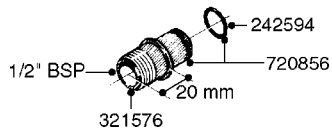

# K0750

RINSE SYSTEM PLUMBING  
K0750-HIN, 01:01:16

Page 1  
Date 07.02.2020 9:42

parts-n°	order qty	description
168030	1	BRACKET F/3 WAY VALVE
172280	1	FLATBAR 30X5 L=270 4XD9 90DEG.
241441	1	O-RING D29.3X3
241883	1	O-RING 3 X 39.2 NITRIL
242353	1	O-RING 3 X 44.2 VITON
242354	1	O-RING D32.2X3.0 VITON
242594	1	O-RING D14 X 1.78 SCH.70-EPDM
284585	1	CLAMP HOSE GEAR 1" MINI 020
320084	1	FITT.DK NUT 1/2" BSP
320095	1	FITT.DK NUT 1" BSP
320283	1	FITT.DK NUT 3/4"BSP
320294	1	FITT.DK TEE 3/8X3/8HB X1/2"BSP
320316	1	FITT.DK TEE 3/4" X3/4" X1"BSP
320821	1	FITT.DK NUT 1-1/2" BSP
321495	1	FITT.DK REDUC 1/4'BSP F.3/4'NT
322065	1	FITT.DK UNION 1' BSP/S-56
322066	1	FITT.DK S-56 NUT
330212	1	O-RING D19/D14X2.4 F.1/2"NUT
330326	1	O-RING D30/D24X2 F.1"NUT
330341	1	FITT.DK HB 1" F. 1" NUT
330595	1	O-RING D24.6/D20X2.1 -3/4"
330676	1	FITT.DK HB 3/8" F. 1/2" NUT
330687	1	FITT.DK HB 1/2" F. 1/2" NUT
332286	1	FITT.DK HB 1/2" F. 3/4" NUT
334050	1	FITT.DK S-61 STR.1-1/4"
334059	1	FITT.DK EL 1" 110 DEG.F.1-1/2"
334068	1	FITT.DK S-61 STR.1"
334100	1	FITT.DK S-61 ELB.1" 110 DEG.
334151	1	FITT.DK S-61 ELB.1-1/4"110 DEG
334239	1	FITT.DK S-53 ELB.1/2"
334564	1	FITT.DK S-67 TO S-53 ADAPTER
420582	1	BOLT HEX 8.8 DEL M8X20 FT A2
460143	1	SELF LOCK NUT M8 SST A2 DIN985
725348	1	VALVE 3 WAY BLUE
978338	1	DECAL MANIFOLD SYS.RINSE NOZ
28026203	1	GAUGE 200PSI/BR,2.5"1/4BSP-BTM
28029803	1	CLAMP HOSE GEAR P1/2" 6708
92701703	1	HOSE R X3/8" X300PSI WP X0012"
92702103	1	HOSE R X1/2" X300PSI WP X0012"
92712403	1	HOSE R X1" X300PSI WP X0012"