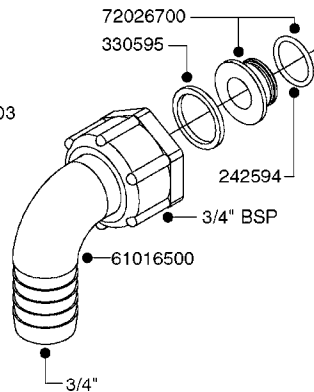

**L0040**

FITTINGS - NIPPLES & ELBOWS  
L0040-HIN, 01:01:16

Page 1

Date 07.02.2020 9:42

parts-n°	order qty	description
10530803	1	FITT.PO.SE 2.00X2.00 45 DEG.
320191	1	FITT.DK ELB 3/8' BSP 45 DEGREE
320482	1	FITT.DK ELB. 1/2" BSP 60 DEG.
320596	1	FITT.DK ELB 3/8'-1/2'BSP 45DEG
320607	1	FITT.DK HN 3/8M X 3/8F BSP LNG
320633	1	FITT.DK HN 3/8"M X 3/8"F BSP
321451	1	FITT.DK ELB.1-1/2 X1-1/4 80DEG
321532	1	FITT.DK REDUC 3/4' X 1/2' BSP
390233	1	FITT.DK REDUC 1-1/2" X 1" BSP