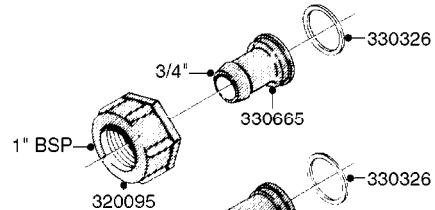

# K0750

RINSE SYSTEM PLUMBING  
K0750-HIN, 01:01:16

Page 1  
Date 07.02.2020 9:42

parts-n°	order qty	description
168030	1	BRACKET F/3 WAY VALVE
172280	1	FLATBAR 30X5 L=270 4XD9 90DEG.
241441	1	O-RING D29.3X3
241883	1	O-RING 3 X 39.2 NITRIL
242353	1	O-RING 3 X 44.2 VITON
242354	1	O-RING D32.2X3.0 VITON
242594	1	O-RING D14 X 1.78 SCH.70-EPDM
284585	1	CLAMP HOSE GEAR 1" MINI 020
320084	1	FITT.DK NUT 1/2" BSP
320095	1	FITT.DK NUT 1" BSP
320283	1	FITT.DK NUT 3/4"BSP
320294	1	FITT.DK TEE 3/8X3/8HB X1/2"BSP
320316	1	FITT.DK TEE 3/4" X3/4" X1"BSP
320821	1	FITT.DK NUT 1-1/2" BSP
321495	1	FITT.DK REDUC 1/4'BSP F.3/4'NT
322065	1	FITT.DK UNION 1' BSP/S-56
322066	1	FITT.DK S-56 NUT
330212	1	O-RING D19/D14X2.4 F.1/2"NUT
330326	1	O-RING D30/D24X2 F.1"NUT
330341	1	FITT.DK HB 1" F. 1" NUT
330595	1	O-RING D24.6/D20X2.1 -3/4"
330676	1	FITT.DK HB 3/8" F. 1/2" NUT
330687	1	FITT.DK HB 1/2" F. 1/2" NUT
332286	1	FITT.DK HB 1/2" F. 3/4" NUT
334050	1	FITT.DK S-61 STR.1-1/4"
334059	1	FITT.DK EL 1" 110 DEG.F.1-1/2"
334068	1	FITT.DK S-61 STR.1"
334100	1	FITT.DK S-61 ELB.1" 110 DEG.
334151	1	FITT.DK S-61 ELB.1-1/4"110 DEG
334239	1	FITT.DK S-53 ELB.1/2"
334564	1	FITT.DK S-67 TO S-53 ADAPTER
420582	1	BOLT HEX 8.8 DEL M8X20 FT A2
460143	1	SELF LOCK NUT M8 SST A2 DIN985
725348	1	VALVE 3 WAY BLUE
978338	1	DECAL MANIFOLD SYS.RINSE NOZ
28026203	1	GAUGE 200PSI/BR,2.5"1/4BSP-BTM
28029803	1	CLAMP HOSE GEAR P1/2" 6708
92701703	1	HOSE R X3/8" X300PSI WP X0012"
92702103	1	HOSE R X1/2" X300PSI WP X0012"
92712403	1	HOSE R X1" X300PSI WP X0012"