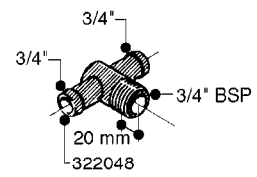

**L0040**

FITTINGS - NIPPLES & ELBOWS  
L0040-HIN, 01:01:16

Page 1

Date 07.02.2020 9:42

parts-n°	order qty	description
10530803	1	FITT.PO.SE 2.00X2.00 45 DEG.
320191	1	FITT.DK ELB 3/8' BSP 45 DEGREE
320482	1	FITT.DK ELB. 1/2" BSP 60 DEG.
320596	1	FITT.DK ELB 3/8'-1/2'BSP 45DEG
320607	1	FITT.DK HN 3/8M X 3/8F BSP LNG
320633	1	FITT.DK HN 3/8"M X 3/8"F BSP
321451	1	FITT.DK ELB.1-1/2 X1-1/4 80DEG
321532	1	FITT.DK REDUC 3/4' X 1/2' BSP
390233	1	FITT.DK REDUC 1-1/2" X 1" BSP