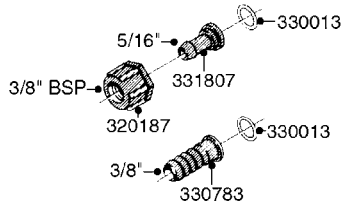

# K0750

RINSE SYSTEM PLUMBING  
K0750-HIN, 01:01:16

Page 1  
Date 07.02.2020 9:42

parts-n°	order qty	description
168030	1	BRACKET F/3 WAY VALVE
172280	1	FLATBAR 30X5 L=270 4XD9 90DEG.
241441	1	O-RING D29.3X3
241883	1	O-RING 3 X 39.2 NITRIL
242353	1	O-RING 3 X 44.2 VITON
242354	1	O-RING D32.2X3.0 VITON
242594	1	O-RING D14 X 1.78 SCH.70-EPDM
284585	1	CLAMP HOSE GEAR 1" MINI 020
320084	1	FITT.DK NUT 1/2" BSP
320095	1	FITT.DK NUT 1" BSP
320283	1	FITT.DK NUT 3/4"BSP
320294	1	FITT.DK TEE 3/8X3/8HB X1/2"BSP
320316	1	FITT.DK TEE 3/4" X3/4" X1"BSP
320821	1	FITT.DK NUT 1-1/2" BSP
321495	1	FITT.DK REDUC 1/4'BSP F.3/4'NT
322065	1	FITT.DK UNION 1' BSP/S-56
322066	1	FITT.DK S-56 NUT
330212	1	O-RING D19/D14X2.4 F.1/2"NUT
330326	1	O-RING D30/D24X2 F.1"NUT
330341	1	FITT.DK HB 1" F. 1" NUT
330595	1	O-RING D24.6/D20X2.1 -3/4"
330676	1	FITT.DK HB 3/8" F. 1/2" NUT
330687	1	FITT.DK HB 1/2" F. 1/2" NUT
332286	1	FITT.DK HB 1/2" F. 3/4" NUT
334050	1	FITT.DK S-61 STR.1-1/4"
334059	1	FITT.DK EL 1" 110 DEG.F.1-1/2"
334068	1	FITT.DK S-61 STR.1"
334100	1	FITT.DK S-61 ELB.1" 110 DEG.
334151	1	FITT.DK S-61 ELB.1-1/4"110 DEG
334239	1	FITT.DK S-53 ELB.1/2"
334564	1	FITT.DK S-67 TO S-53 ADAPTER
420582	1	BOLT HEX 8.8 DEL M8X20 FT A2
460143	1	SELF LOCK NUT M8 SST A2 DIN985
725348	1	VALVE 3 WAY BLUE
978338	1	DECAL MANIFOLD SYS.RINSE NOZ
28026203	1	GAUGE 200PSI/BR,2.5"1/4BSP-BTM
28029803	1	CLAMP HOSE GEAR P1/2" 6708
92701703	1	HOSE R X3/8" X300PSI WP X0012"
92702103	1	HOSE R X1/2" X300PSI WP X0012"
92712403	1	HOSE R X1" X300PSI WP X0012"