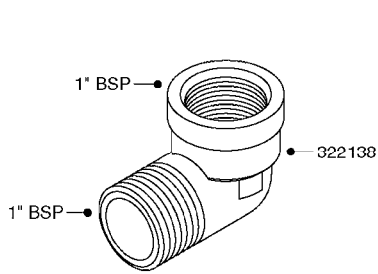

L0020

FITTINGS-T-PIECES, CAPS & ELBOWS
L0020-HIN, 01:01:16

Page 1
Date 07.02.2020 9:42

parts-n°	order qty	description
10053603	1	FITT. CAPNUT 2"BSP 5601
10194303	1	CAP BLANK 1 1/2 MCPHEE 210060
320047	1	FITT.DK CAPNUT 1/2" BSP
320106	1	FITT.DK CAPNUT 1" BSP
320272	1	FITT.DK CAPNUT 3/8" BSP
320316	1	FITT.DK TEE 3/4" X3/4" X1"BSP
320331	1	FITT.DK TEE 1" - 1" - 3/4" BSP
320342	1	FITT.DK EL 3/4"M X 1"F BSP
320563	1	FITT.DK 3 WAY 1/2" 110 DEG.
320677	1	NO LONGER AVAILABLE
320961	1	FITT.DK CAPNUT 1-1/2" BSP
321053	1	FITT.DK TEE 1/2 X1/2 X1/2" BSP
322072	1	FITT.DK TEE 3/8'X3/8'X3/8' BSP
322095	1	FITT.DK TEE 1-1/2 X1-1/4 X3/4" BSP
322138	1	FITT.DK ELB 1"M X 1"F BSP
330013	1	O-RING 2.5 X 10 PUR
330212	1	O-RING D19/D14X2.4 F.1/2"NUT
330326	1	O-RING D30/D24X2 F.1"NUT
331273	1	O-RING D44/D38X2 F.1-1/2"