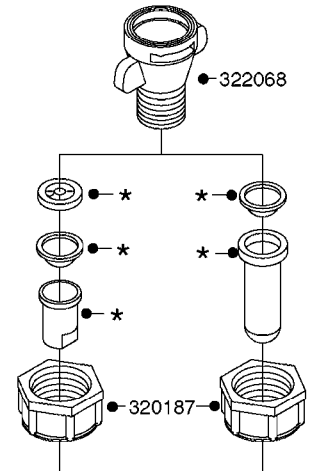

**SINGLE NOZZLE BODY**

**TRIPLET NOZZLE BODY**

**D1090**

\*=REFER TO HARDI NOZZLE CATALOG

NOZZLE BODIES-SNAP FIT  
D1090-HIN, 01:01:16

Page 1  
Date 07.02.2020 9:42

parts-n°	order qty	description
143592	1	LOCK CLAMP FOR TRIPLET
241371	1	DIAPHRAGM F.NO-DRIP,VULC
241990	1	O-RING D9.3 X 2.4 VITON
242594	1	O-RING D14 X 1.78 SCH.70-EPDM
242598	1	O-RING D7.0 X 2.5 NITRIL
320187	1	FITT.DK CAP 3/8" BSP BLACK
320283	1	FITT.DK NUT 3/4"BSP
321462	1	CAP F.NO-DRIP ASSY.
322068	1	SNAP-FIT ADAPTER THREAD. HARDI
322114	1	NUT PLASTIC F.NOZZ.H
322116	1	BOLT PLASTIC F.NOZZ.H.
322258	1	HOUSING F.TRIPLET
322260	1	NOZZLE HOLDER LOWER PART
333012	1	NOZZLE HOLD. UPPER PART
334082	1	SNAP-FIT NOZZ.HOLD.CONE BLACK
334102	1	BLANK F.NOZZLE
334172	1	SNAP-FIT NOZZ.HOLD.CONE GREEN
334173	1	SNAP-FIT NOZZ.HOLD.CONE ORANGE
334220	1	YOKE, UPPER NOZZLE BODY
334371	1	SNAP-FIT NOZZLE HOLDER YELLOW
334373	1	SNAP-FIT NOZZLE HOLDER RED
334377	1	SNAP-FIT NOZZLE HOLDER BLUE
334926	1	SNAP-FIT TURN PLATE F TRIPLET
390639	1	O-RING F.NOZZLE FILTER
440665	1	SCREW M4.2X16 STAINLESS
716236	1	FITT.DK HB 1/2" ASSY. F. 3/4"
716413	1	FITT.DK PLUG ASSY. F.NOZ TUBE
724621	1	FITT.DK HB 3/4"ASSY F.3/4" NUT
725042	1	SCREEN 80 MESH W.GASKET, RED
725043	1	SCREEN 50 MESH W.GASKET,BLUE
725044	1	SCREEN 100 MESH W.GASKET,YELLO
725078	1	SNAP-FIT TRIPLET W/O NOZZ HOLD
725079	1	NOZZLE ASSY.SING.SNAP-FIT GREN
729645	1	NON-DRIP SPRING ASSY.GREEN 10