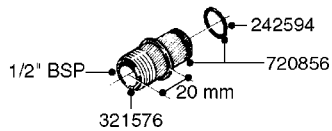

# K0750

RINSE SYSTEM PLUMBING  
K0750-HIN, 01:01:16

Page 1  
Date 07.02.2020 9:35

parts-n°	order qty	description
168030	1	BRACKET F/3 WAY VALVE
172280	1	FLATBAR 30X5 L=270 4XD9 90DEG.
241441	1	O-RING D29.3X3
241883	1	O-RING 3 X 39.2 NITRIL
242353	1	O-RING 3 X 44.2 VITON
242354	1	O-RING D32.2X3.0 VITON
242594	1	O-RING D14 X 1.78 SCH.70-EPDM
284585	1	CLAMP HOSE GEAR 1" MINI 020
320084	1	FITT.DK NUT 1/2" BSP
320095	1	FITT.DK NUT 1" BSP
320283	1	FITT.DK NUT 3/4"BSP
320294	1	FITT.DK TEE 3/8X3/8HB X1/2"BSP
320316	1	FITT.DK TEE 3/4" X3/4" X1"BSP
320821	1	FITT.DK NUT 1-1/2" BSP
321495	1	FITT.DK REDUC 1/4'BSP F.3/4'NT
322065	1	FITT.DK UNION 1' BSP/S-56
322066	1	FITT.DK S-56 NUT
330212	1	O-RING D19/D14X2.4 F.1/2"NUT
330326	1	O-RING D30/D24X2 F.1"NUT
330341	1	FITT.DK HB 1" F. 1" NUT
330595	1	O-RING D24.6/D20X2.1 -3/4"
330676	1	FITT.DK HB 3/8" F. 1/2" NUT
330687	1	FITT.DK HB 1/2" F. 1/2" NUT
332286	1	FITT.DK HB 1/2" F. 3/4" NUT
334050	1	FITT.DK S-61 STR.1-1/4"
334059	1	FITT.DK EL 1" 110 DEG.F.1-1/2"
334068	1	FITT.DK S-61 STR.1"
334100	1	FITT.DK S-61 ELB.1" 110 DEG.
334151	1	FITT.DK S-61 ELB.1-1/4"110 DEG
334239	1	FITT.DK S-53 ELB.1/2"
334564	1	FITT.DK S-67 TO S-53 ADAPTER
420582	1	BOLT HEX 8.8 DEL M8X20 FT A2
460143	1	SELF LOCK NUT M8 SST A2 DIN985
725348	1	VALVE 3 WAY BLUE
978338	1	DECAL MANIFOLD SYS.RINSE NOZ
28026203	1	GAUGE 200PSI/BR,2.5"1/4BSP-BTM
28029803	1	CLAMP HOSE GEAR P1/2" 6708
92701703	1	HOSE R X3/8" X300PSI WP X0012"
92702103	1	HOSE R X1/2" X300PSI WP X0012"
92712403	1	HOSE R X1" X300PSI WP X0012"