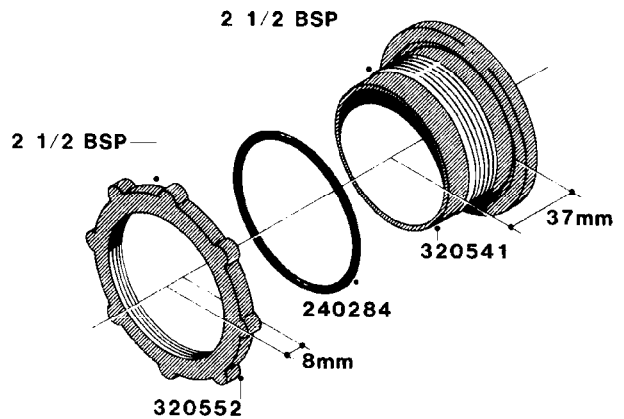

L0060

FITTINGS - BULKHEAD
L0060-HIN, 01:01:16

Page 1

Date 07.02.2020 9:35

parts-n°	order qty	description
141046	1	NUT 3/8" BSP
141341	1	NUT 1/4' BSP
240284	1	O-RING D82,5/75 X 3,5
320456	1	FITT.DK BULKHEAD 1"BSP DOUBLE
320467	1	FITT.DK BULKHEAD 1"BSP SINGLE
320471	1	FITT.DK NUT 1" BSP JAMB
320541	1	FITT.DK BULKHEAD 2-1/2'BSP SIN
320552	1	FITT.DK NUT 2-1/2' BSP JAMB
320644	1	FITT.DK ELB.3/4"HB X 1" BSP
320784	1	FITT.DK CAP 1-1/2" BSP
320795	1	FITT.DK NUT 1-1/2" BSP JAMB
320935	1	FITT.DK BULKHEAD 1/4' BSP SING
320946	1	FITT.DK BULKHEAD 3/8' BSP SING
321296	1	FITT.DK BULKHEAD 1/2" BSP SING
321307	1	FITT.DK NUT 1/2" BSP JAMB
321333	1	FITT.DK BULK 1-1/2" X 1"F BSP
330061	1	O-RING D16/D11X2,5
330072	1	O-RING D53.5/D45.5X4
330212	1	O-RING D19/D14X2.4 F.1/2"NUT
332577	1	O-RING D38/D30X4 F.1" PUR.
332592	1	O-RING D26/D20X3