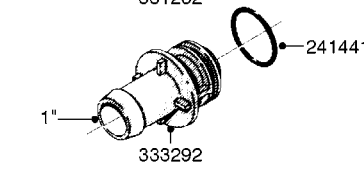

# K0750

RINSE SYSTEM PLUMBING  
K0750-HIN, 01:01:16

Page 1  
Date 07.02.2020 9:35

parts-n°	order qty	description
168030	1	BRACKET F/3 WAY VALVE
172280	1	FLATBAR 30X5 L=270 4XD9 90DEG.
241441	1	O-RING D29.3X3
241883	1	O-RING 3 X 39.2 NITRIL
242353	1	O-RING 3 X 44.2 VITON
242354	1	O-RING D32.2X3.0 VITON
242594	1	O-RING D14 X 1.78 SCH.70-EPDM
284585	1	CLAMP HOSE GEAR 1" MINI 020
320084	1	FITT.DK NUT 1/2" BSP
320095	1	FITT.DK NUT 1" BSP
320283	1	FITT.DK NUT 3/4"BSP
320294	1	FITT.DK TEE 3/8X3/8HB X1/2"BSP
320316	1	FITT.DK TEE 3/4" X3/4" X1"BSP
320821	1	FITT.DK NUT 1-1/2" BSP
321495	1	FITT.DK REDUC 1/4'BSP F.3/4'NT
322065	1	FITT.DK UNION 1' BSP/S-56
322066	1	FITT.DK S-56 NUT
330212	1	O-RING D19/D14X2.4 F.1/2"NUT
330326	1	O-RING D30/D24X2 F.1"NUT
330341	1	FITT.DK HB 1" F. 1" NUT
330595	1	O-RING D24.6/D20X2.1 -3/4"
330676	1	FITT.DK HB 3/8" F. 1/2" NUT
330687	1	FITT.DK HB 1/2" F. 1/2" NUT
332286	1	FITT.DK HB 1/2" F. 3/4" NUT
334050	1	FITT.DK S-61 STR.1-1/4"
334059	1	FITT.DK EL 1" 110 DEG.F.1-1/2"
334068	1	FITT.DK S-61 STR.1"
334100	1	FITT.DK S-61 ELB.1" 110 DEG.
334151	1	FITT.DK S-61 ELB.1-1/4"110 DEG
334239	1	FITT.DK S-53 ELB.1/2"
334564	1	FITT.DK S-67 TO S-53 ADAPTER
420582	1	BOLT HEX 8.8 DEL M8X20 FT A2
460143	1	SELF LOCK NUT M8 SST A2 DIN985
725348	1	VALVE 3 WAY BLUE
978338	1	DECAL MANIFOLD SYS.RINSE NOZ
28026203	1	GAUGE 200PSI/BR,2.5"1/4BSP-BTM
28029803	1	CLAMP HOSE GEAR P1/2" 6708
92701703	1	HOSE R X3/8" X300PSI WP X0012"
92702103	1	HOSE R X1/2" X300PSI WP X0012"
92712403	1	HOSE R X1" X300PSI WP X0012"