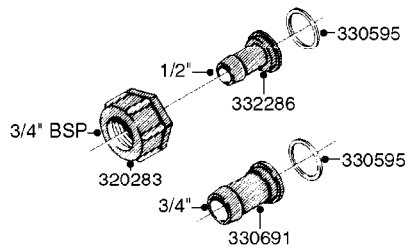

# K0750

RINSE SYSTEM PLUMBING  
K0750-HIN, 01:01:16

Page 1  
Date 07.02.2020 9:35

parts-n°	order qty	description
168030	1	BRACKET F/3 WAY VALVE
172280	1	FLATBAR 30X5 L=270 4XD9 90DEG.
241441	1	O-RING D29.3X3
241883	1	O-RING 3 X 39.2 NITRIL
242353	1	O-RING 3 X 44.2 VITON
242354	1	O-RING D32.2X3.0 VITON
242594	1	O-RING D14 X 1.78 SCH.70-EPDM
284585	1	CLAMP HOSE GEAR 1" MINI 020
320084	1	FITT.DK NUT 1/2" BSP
320095	1	FITT.DK NUT 1" BSP
320283	1	FITT.DK NUT 3/4"BSP
320294	1	FITT.DK TEE 3/8X3/8HB X1/2"BSP
320316	1	FITT.DK TEE 3/4" X3/4" X1"BSP
320821	1	FITT.DK NUT 1-1/2" BSP
321495	1	FITT.DK REDUC 1/4'BSP F.3/4'NT
322065	1	FITT.DK UNION 1' BSP/S-56
322066	1	FITT.DK S-56 NUT
330212	1	O-RING D19/D14X2.4 F.1/2"NUT
330326	1	O-RING D30/D24X2 F.1"NUT
330341	1	FITT.DK HB 1" F. 1" NUT
330595	1	O-RING D24.6/D20X2.1 -3/4"
330676	1	FITT.DK HB 3/8" F. 1/2" NUT
330687	1	FITT.DK HB 1/2" F. 1/2" NUT
332286	1	FITT.DK HB 1/2" F. 3/4" NUT
334050	1	FITT.DK S-61 STR.1-1/4"
334059	1	FITT.DK EL 1" 110 DEG.F.1-1/2"
334068	1	FITT.DK S-61 STR.1"
334100	1	FITT.DK S-61 ELB.1" 110 DEG.
334151	1	FITT.DK S-61 ELB.1-1/4"110 DEG
334239	1	FITT.DK S-53 ELB.1/2"
334564	1	FITT.DK S-67 TO S-53 ADAPTER
420582	1	BOLT HEX 8.8 DEL M8X20 FT A2
460143	1	SELF LOCK NUT M8 SST A2 DIN985
725348	1	VALVE 3 WAY BLUE
978338	1	DECAL MANIFOLD SYS.RINSE NOZ
28026203	1	GAUGE 200PSI/BR,2.5"1/4BSP-BTM
28029803	1	CLAMP HOSE GEAR P1/2" 6708
92701703	1	HOSE R X3/8" X300PSI WP X0012"
92702103	1	HOSE R X1/2" X300PSI WP X0012"
92712403	1	HOSE R X1" X300PSI WP X0012"