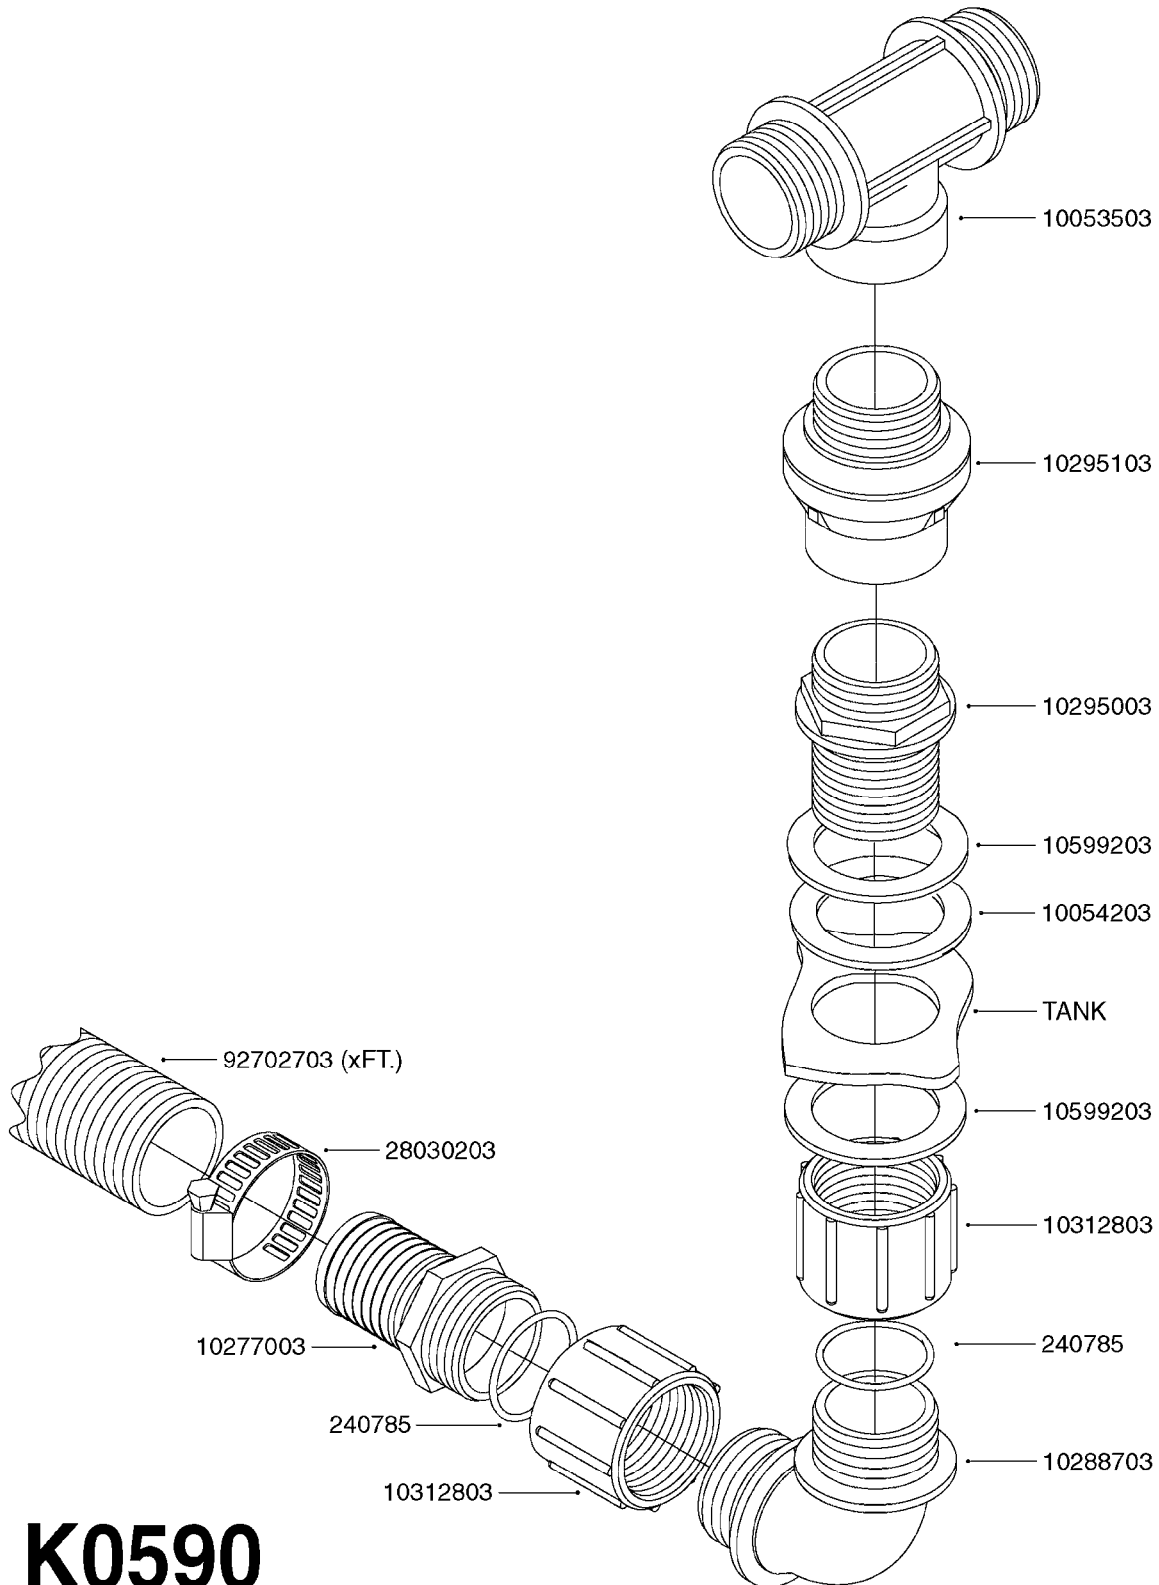

# K0580

COMPLETE ASSEMBLIES  
WHOLEGOODS ITEMS

QUICKFILL-PLMBNG SYS-TRLR SPYR  
K0580-HIN, 01:01:16

Page 1  
Date 07.02.2020 9:35

parts-n°	order qty	description
10053503	1	FITT.PO.TEE 2"MX2"FX2"M BSP
10053703	1	FITT.PO.HB STR. 2"BSP #4411
10054103	1	FITT.PO.NUT 2" BSP JAMB MCPHEE
10054203	1	GASKET F. 2" FITTINGS RUBBER
10275703	1	*QUICK FILL KIT 650/950M
10277003	1	FITT.PO.HB 2.00X2.00 MCPHEE
10288703	1	FITT.PO.EL 2MX2M 90 DEG MCPHEE
10295003	1	FITT.PO.HN 2' 250071
10295103	1	FOOT VALVE 2" 504019
10312803	1	FITT.PO.BU 2' X 2'
10491303	1	ANGLE FOR HC950 QUICK FILL
10512303	1	QUICK FILL KIT NAV. (DON'T ORD)
28030203	1	CLAMP HOSE T-BOLT S2" 235-67
92702703	1	HOSE PVC SUCT GRAY 2"