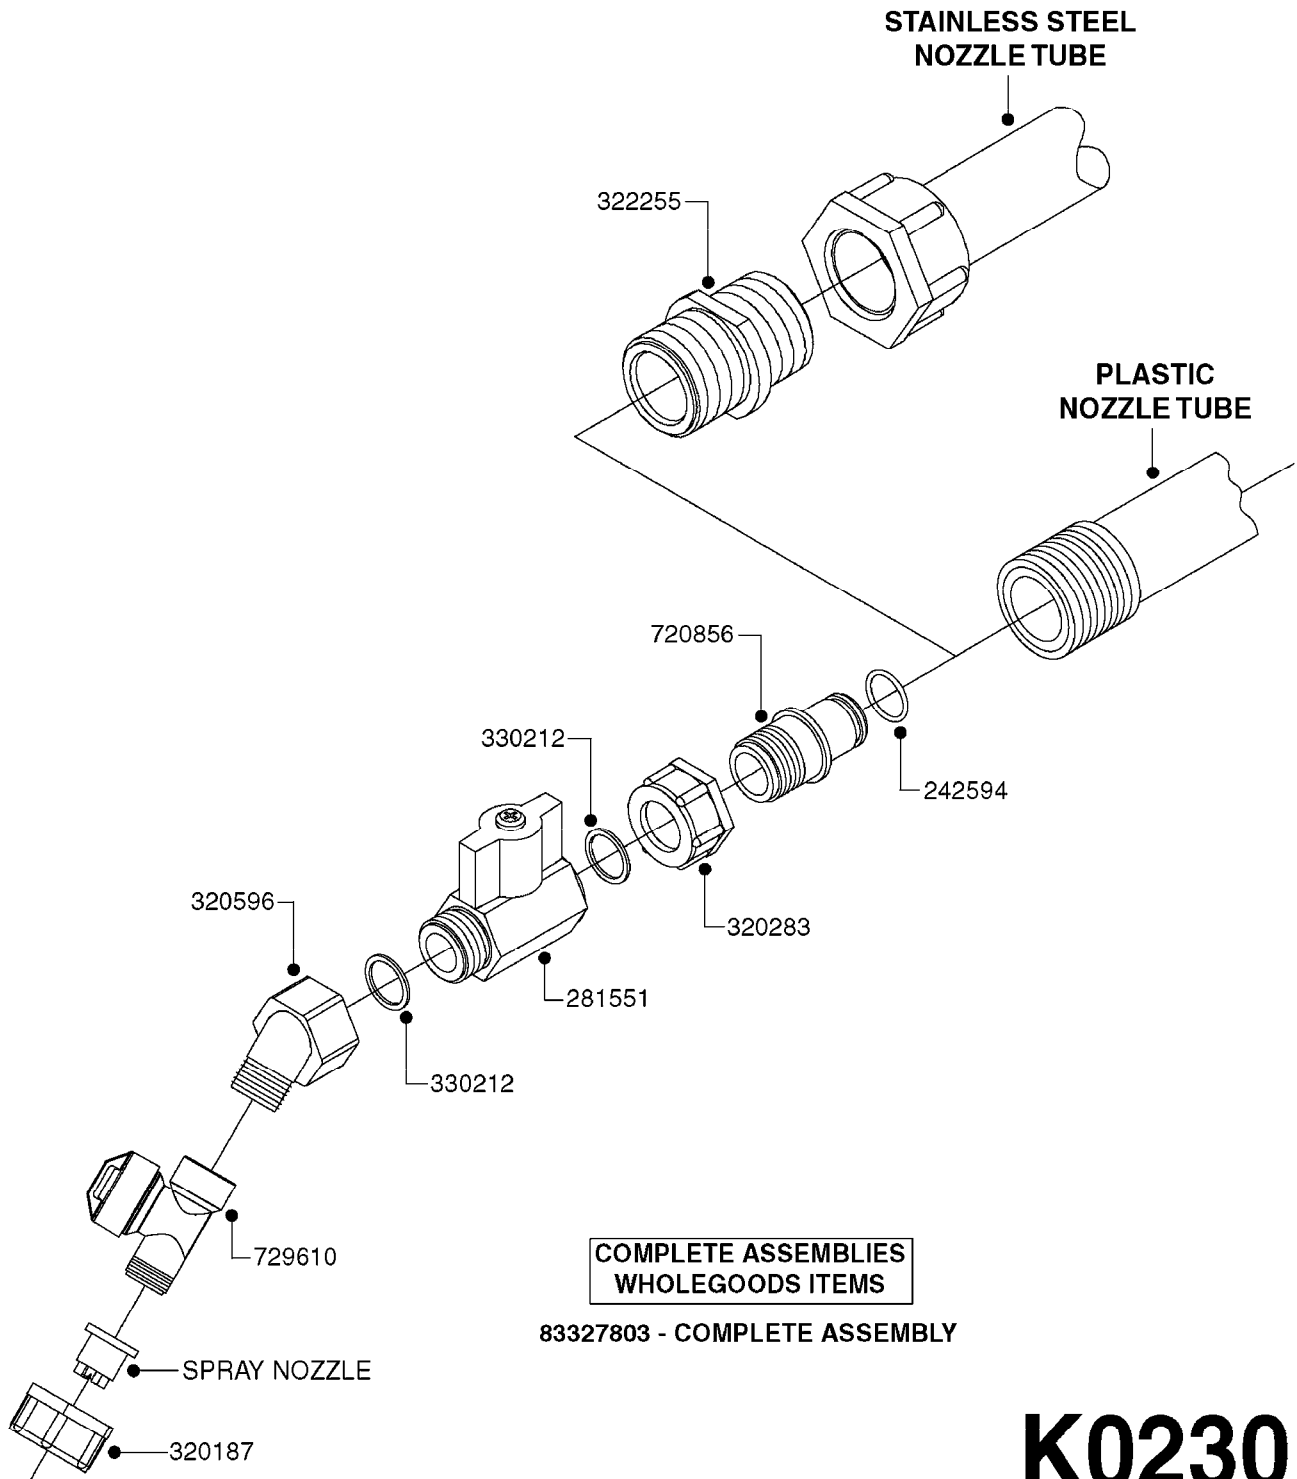

# K0180

DRAIN ASSEMBLY-PULL CORD TYPE  
K0180-HIN, 01:01:16

Page 1

Date 07.02.2020 9:35

parts-n°	order qty	description
145997	1	FITT.DK S-93 FORK
220799	1	SPRING F.TOP DRAIN
241754	1	O-RING D59.5X3
242221	1	GASKET F. S-93 QUICK COUPLERS
242351	1	O-RING D69.5X3.0 VITON F.S-93
322109	1	FITT.DK S-93 BULKHEAD NUT
322165	1	FITT.DK S-93 BULKHEAD SINGLE
322166	1	VALVE FLAP LOWER PART
322169	1	CORD PLUG F.TOP DRAIN
322171	1	FITT.DK S-93 THREAD INS.2"BSP
334262	1	GASKET F.S-93 BULKHEAD
334332	1	FITT.DK S-93 MALE QUICK COUP.
334340	1	FITT.DK S-93 ELBOW 2.5"
334434	1	CAGE F.SPRING BOTTOM DRAIN ASY
334437	1	SEAL FOR VALVE FLAP
334469	1	CLEVIS F.CORD TOP DRAIN ASSY.
334472	1	HANDLE FOR TOP DRAIN
334557	1	SPRING SEAT TOP DRAIN
390982	1	CORD NYLON 4000MM
440392	1	SCREW 6.3 X 25.0 DIN7981C TORX
727172	1	FITT.DK S-93 SEAT INSERT
727617	1	FITT.DK S-93 BOTTOM VALVE 2'
727742	1	TOP DRAIN CORD TYPE
728120	1	QUICK COUPLER CAP F.S93 DRAIN
14001500	1	GROMMET F.TOP DRAIN CORD
16025500	1	TANK SPACER SIGHT GAUGE
16135600	1	GUIDE FOR SIGHT GAUGE NAV/NCM