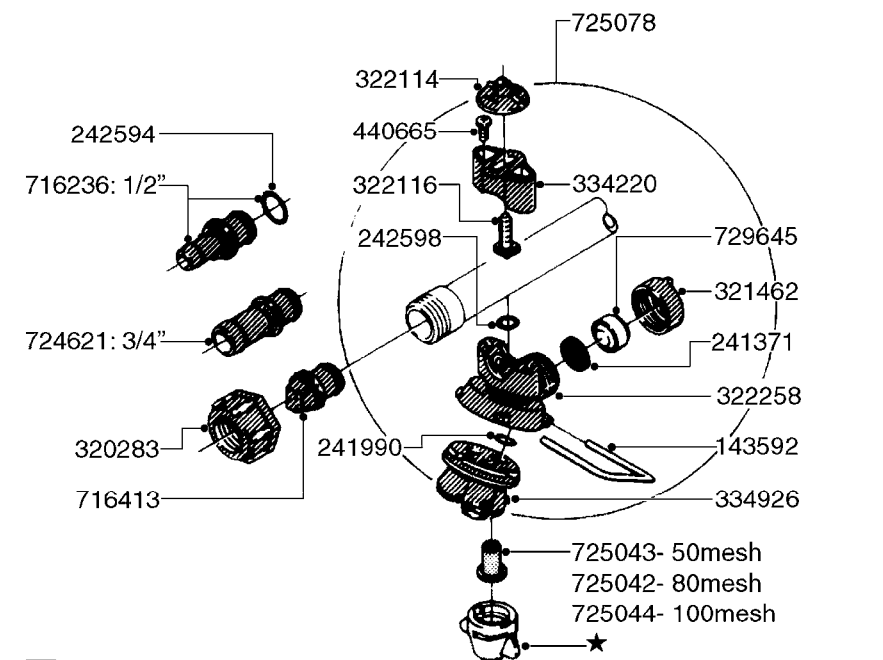

TRIPLET NOZZLE BODY

D1090

*=REFER TO HARDI NOZZLE CATALOG