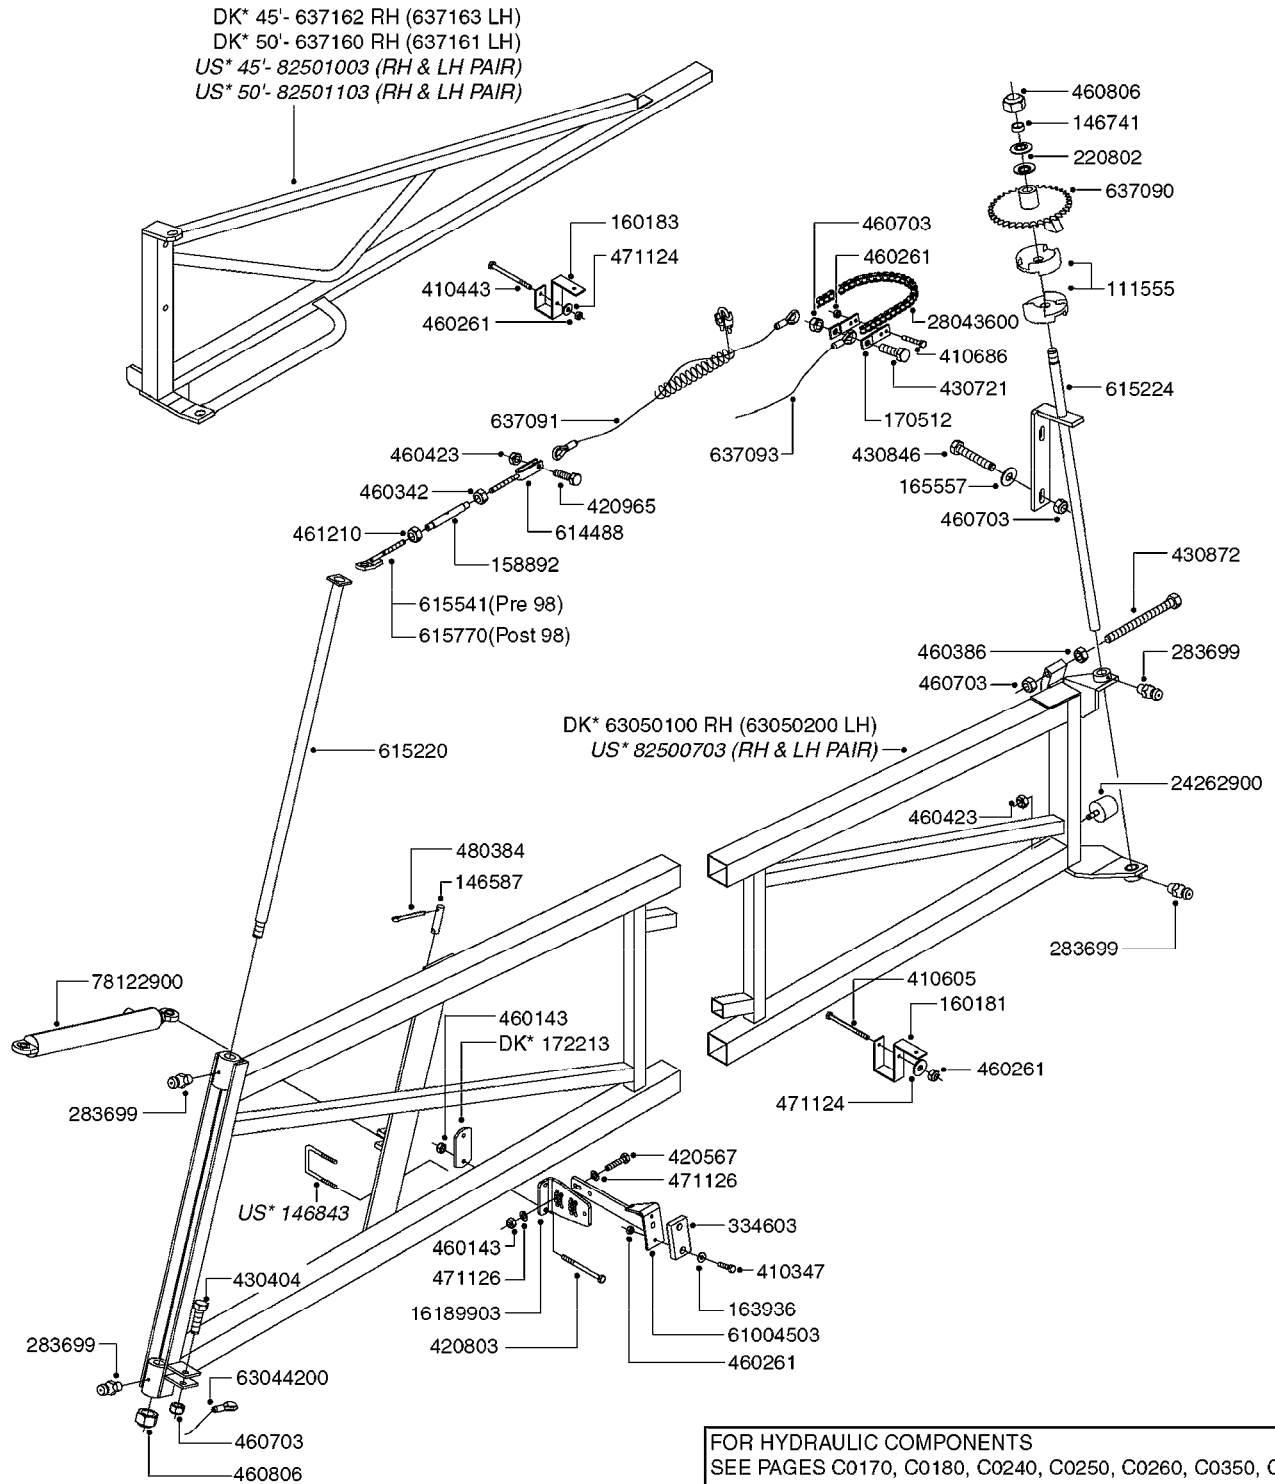

**C0580**

CETOP VALVES  
C0580-HIN, 01:01:16

Page 1

Date 07.02.2020 9:35

Pos.	parts-n°	order qty	description
1	242102	1	O-RING Ø9.25X1.78 NITRIL 90SH
2	450964	1	SCREW M5X30 F.CYLINDER
3	450965	1	SCREW ROUND M5X70
4	782115	1	HY SOLENOID VALVE DH HYD
5	782116	1	HY SOLENOID VALVE MD1L-S3/10N-D12K1/P
6	782118	1	LOCK VALVE MVPP-D
7	782146	1	HYD. CHECK VALVE 1 WAY
8	782829	1	SOLENOID MD1L-TA/10N-D12K1/DT
9	28123700	1	CAP F.SOLENOID - MD1L
10	74187700	1	CAP + O-RING F.CETOP - MD1L
11	78216000	1	SOLENOID F.CETOP VALVE - MD1L
12	78217800	1	MAGNET VLV.MD1L-S3/10N-D12K8DT
13	78218200	1	SOLENOID W/AMP F.MD1L