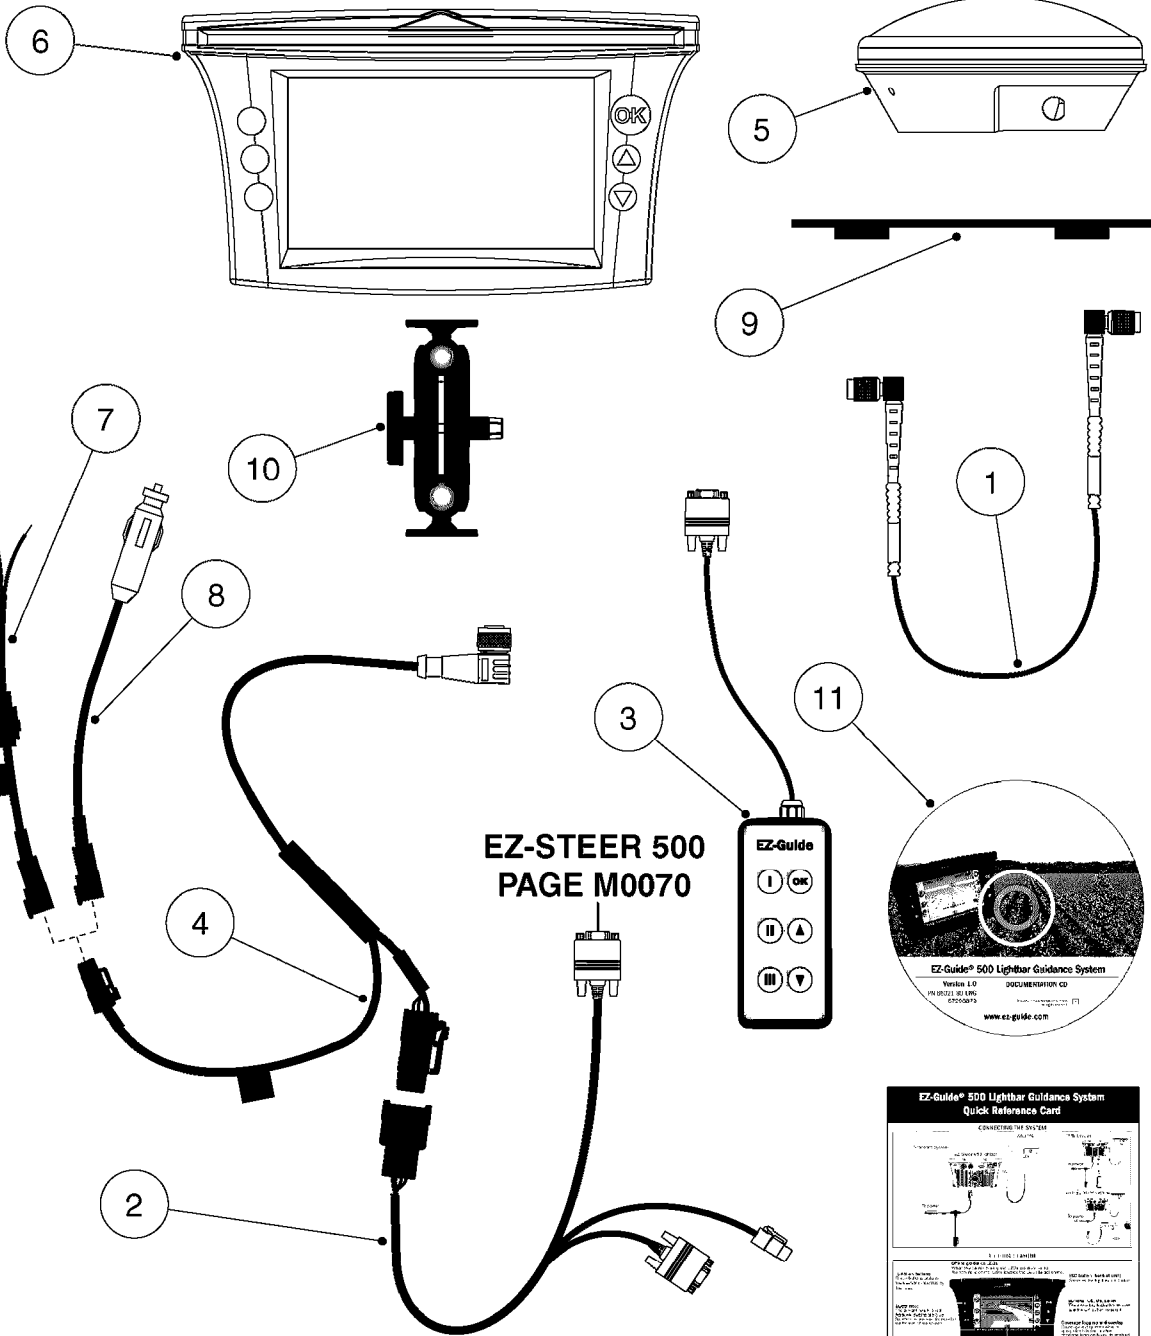

EZ-STEER 500  
PAGE M0070

COMPLETE ASSEMBLY 13

COMPLETE ASSEMBLIES  
WHOLEGOODS ITEMS

**M0060**

EZ-GUIDE 500 LIGHTBAR  
M0060-HIN, 01:01:16

Page 1

Date 07.02.2020 9:35

Pos.	parts-n°	order qty	description
1	26007603	1	CABLE, ANTENNA, EZGUIDEPLUS
2	26012203	1	EZ-STEER/GUIDE 500 ADAPT.CABLE
3	26015303	1	REMOTE KEYPAD EZGUIDE 500/250
3	28048403	1	DECAL - REMOTE OVERLAY 500/250
4	26015403	1	EZ-GUIDE 500 CABLE POWER/CAN90
5	26015503	1	EZ-GUIDE 500 Z PLUS ANTENNA
5	26015603	1	ANTENNA AG15 L1,EZ GDE 500/250
6	26015703	1	EZ-GUIDE 500 DGPS DISPLAY
6	26015803	1	EZ-GUIDE 500 OMNISTAR DISPLAY
7	26016103	1	EZ-GUIDE 500 CABLE UNTERM.FUSE
8	26016203	1	EZ-GUIDE 500 POWER CONN.CABLE
9	28048203	1	EZ-GUIDE 500 MOUNT F.AG15 ANT.
10	28048303	1	EZ-GUIDE 250/500 RAM MNT.1.5"
11	29003803	1	EZ-GUIDE 500 CD,GET.STARTED V1
12	67215403	1	EZ-GUIDE 500 QUICK REF.CARD V1
13	84208303	1	EZ GUIDE 500 LIGHTBAR (DGPS)
13	84208403	1	EZ GUIDE 500 LIGHTBAR (XP/HP)
13	84208503	1	EZ GUIDE 500 LIGHTBAR (RTK)