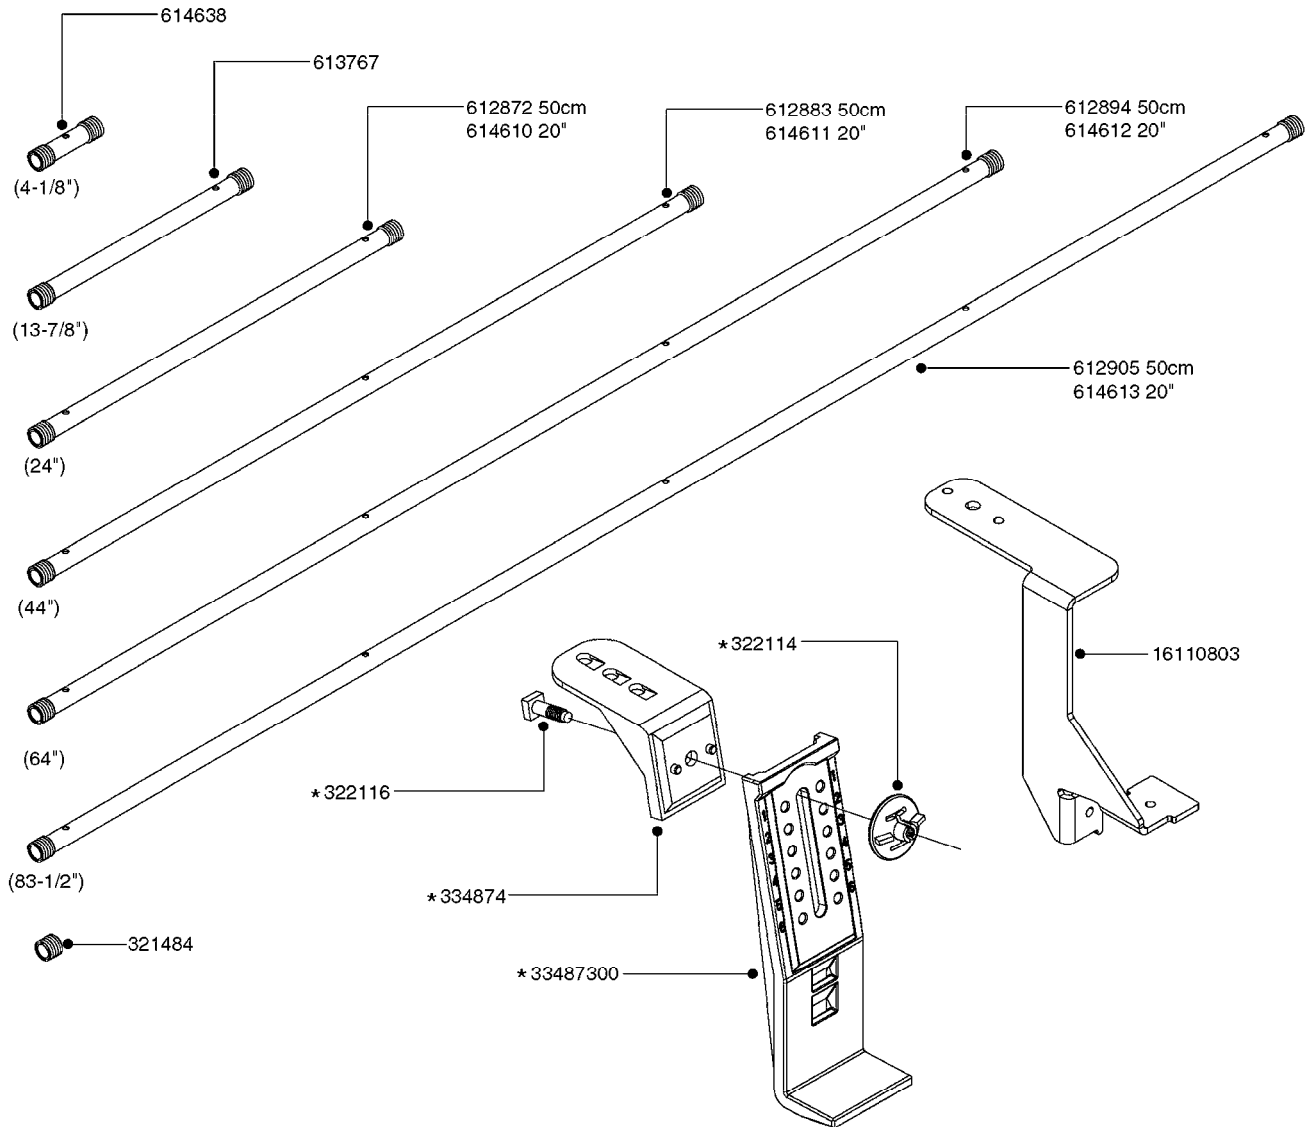

COMPLETE ASSEMBLY  
WITH NOZZLES

REFER TO  
HARDI® NOZZLE CATALOG

**D1100**

DOUBLE NOZZLE HOLDER-SNAP FIT  
D1100-HIN, 01:01:16

Page 1  
Date 07.02.2020 9:35

Pos.	parts-n°	order qty	description
1	372140	1	HARDI ISO BLIND CAP
2	725078	1	SNAP-FIT TRIPLET W/O NOZZ HOLD
3	28032503	1	DOUBLE NOZZLE HOLDER LD ISO
4	28040103	1	O-RING F.DOUBLE NOZZLE HOLDER
5	28089103	1	GASKET F.DOUBLE NOZZLE HOLDER
6	70056803	1	DOUBLE NOZZLE CAP ORANGE LD 01
6	70056903	1	DOUBLE NOZZLE CAP GREEN LD 015
6	70057003	1	DOUBLE NOZZLE CAP YELLOW LD 02
6	70057103	1	DOUBLE NOZZLE CAP LILAC LD 025
6	70057203	1	DOUBLE NOZZLE CAP BLUE LD 03
6	70057303	1	DOUBLE NOZZLE CAP RED LD 04
6	70057403	1	DOUBLE NOZZLE CAP BROWN LD 05