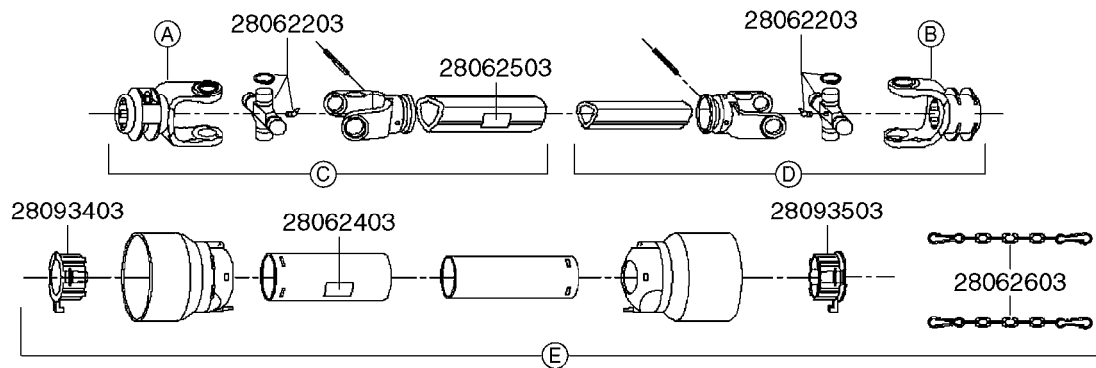

PTO #	829482	829483	829484	829487
TRACTOR	1-3/8" 6 SPLINE	1-3/8" 6 SPLINE	1-3/8" 6 SPLINE	1-3/8" 6 SPLINE
IMPLEMENT	25 mm	30 mm	1-3/8" 6 SPLINE	1-3/8" 6 SPLINE
LENGTH	610/800	610/800	610/800	860/1050
A	28062103	28062103	28062103	28062103
B	28062303	28063003	28062103	28062103
C	28062703	28062703	28062703	28063403
D	28062803	28063103	28063203	28063503
E	28062903	28062903	28062903	28063303

Note: For "Bondioli" PTO's (previous supplier) - see page A0510.

COMPLETE ASSEMBLIES
WHOLEGOOD ITEMS

A0580