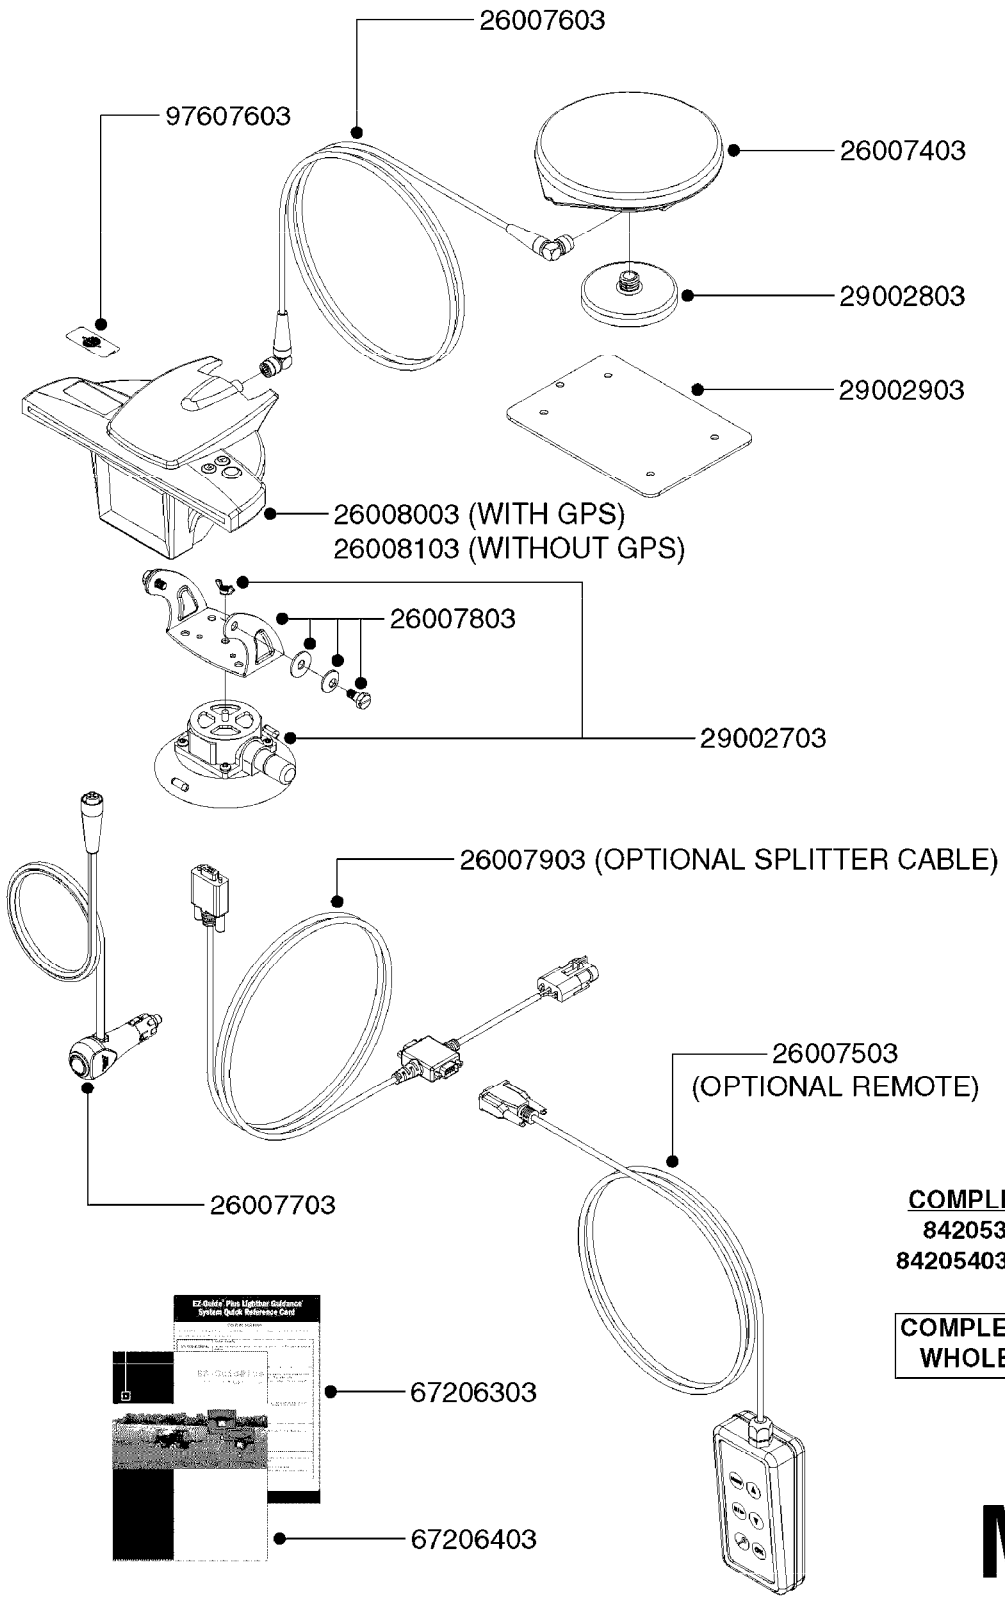

3 COMPLETE ASSEMBLY

HC5500 CABLES

**M0030**

CFX-750 DISPLAY, DGPS  
M0030-HIN, 01:01:16

Page 1  
Date 07.02.2020 9:35

Pos.	parts-n°	order qty	description
1	26007603	1	CABLE, ANTENNA, EZGUIDEPLUS
2	26012003	1	NULL MODEM CABLE
3	26021403	1	CFX-750 DISPLAY, DGPS
4	26021603	1	CABLE, POWER BUS, CAN CFX-750
5	26021703	1	CABLE, ASC INTERFACE, CFX-750
6	26021803	1	AG-25 ANTENNA L1/L2 GLN
7	26022103	1	CFX-750 DISPLAY ONLY
8	26022603	1	CFX-750 Basic Power Cable
9	28048203	1	EZ-GUIDE 500 MOUNT F.AG15 ANT.
10	28048303	1	EZ-GUIDE 250/500 RAM MNT.1.5"