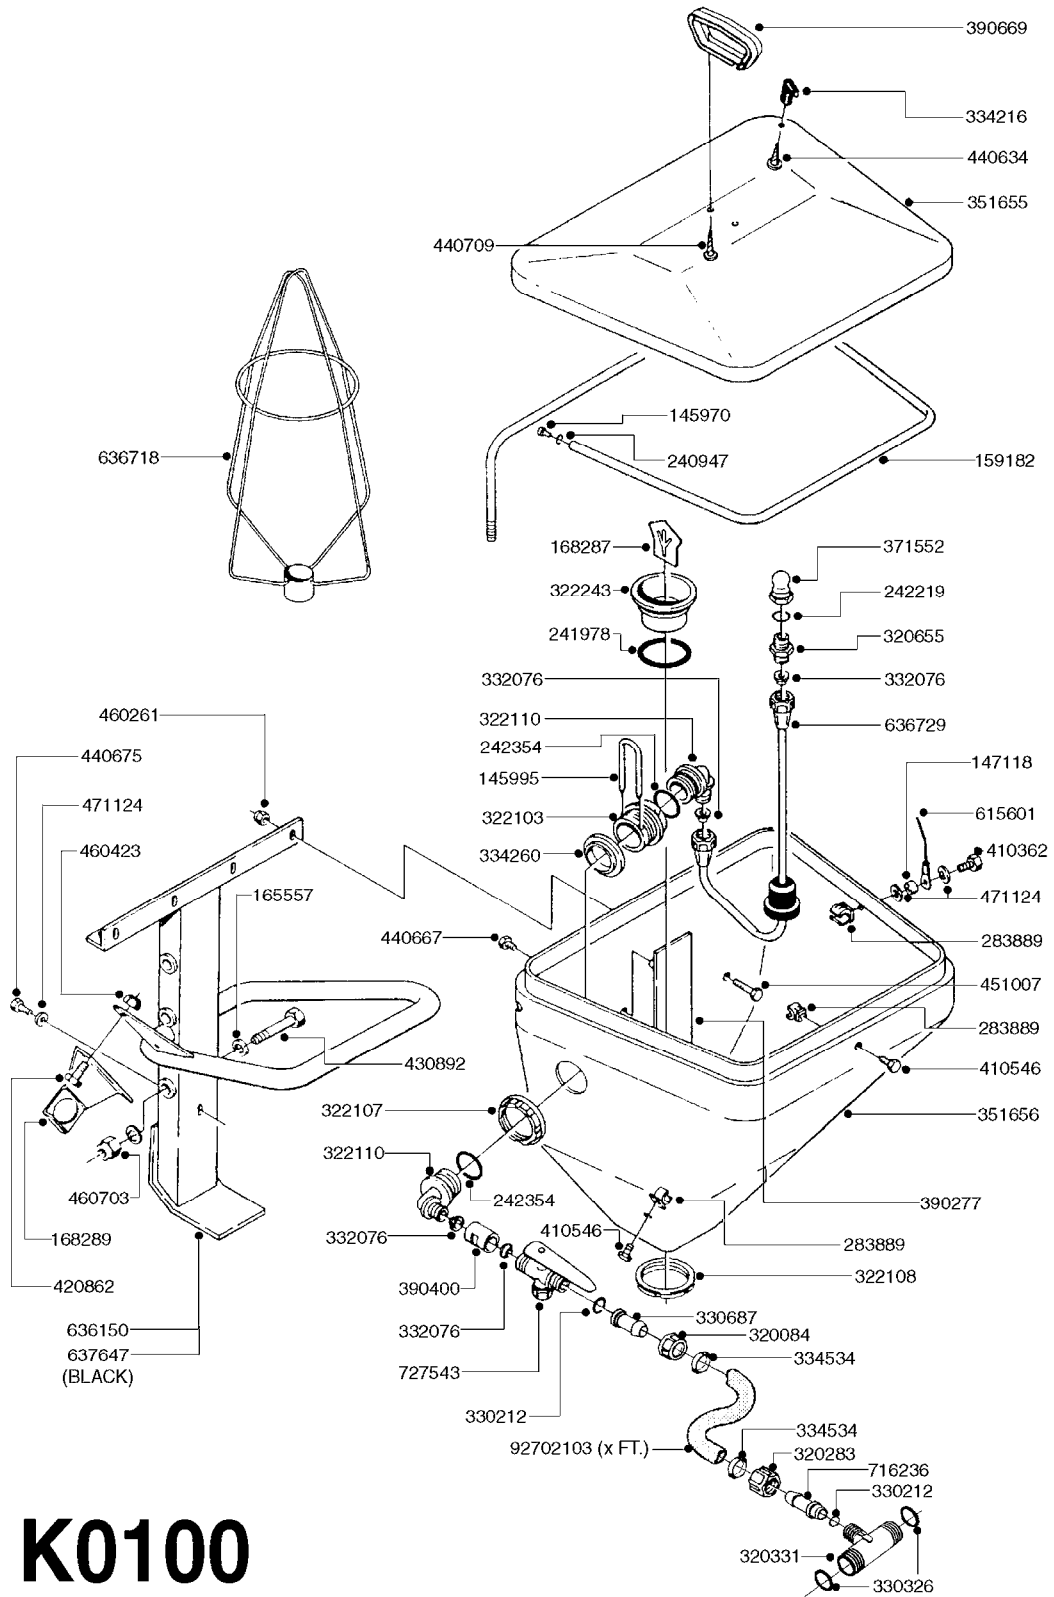

**K0090**

CHEMICAL FILLER-HOPPER (PRE95)  
K0090-HIN, 01:01:16

Page 1

Date 07.02.2020 9:35

parts-n°	order qty	description
145970	1	PLUG MF 11 X 1
145995	1	FITT.DK S-53 FORK
159182	1	RINSING TUBE CHEM.FILL
168287	1	PLATE ANTI-VORTEX F.CHEM FILL
168289	1	BRACKET F. 3-WAY VALVE
240947	1	O-RING D7.3X2.4 NITRIL
241978	1	O-RING 64.5X3.0
242219	1	O-RING D16.3X2.4 VITON
242354	1	O-RING D32.2X3.0 VITON
242566	1	LATCH STRAP F. CHEM.FILL
283889	1	CLIP F.TUBE SUPPORT
320084	1	FITT.DK NUT 1/2" BSP
320283	1	FITT.DK NUT 3/4"BSP
320331	1	FITT.DK TEE 1" - 1" - 3/4" BSP
320655	1	FITT.DK HN 1/2"-1/2" BSP
322103	1	FITT.DK S-53 BULKHEAD
322107	1	FITT.DK S-53 BULKHEAD NUT
322108	1	FITT.DK S-67 BULKHEAD NUT
322110	1	FITT.DK S-53 ELB. 1/2" BSP
322243	1	DRAIN PIPE/CHEM FIL.S67/S56
330212	1	O-RING D19/D14X2.4 F.1/2"NUT
330326	1	O-RING D30/D24X2 F.1"NUT
330687	1	FITT.DK HB 1/2" F. 1/2" NUT
332076	1	CONE INSERT F. ALUMINUM LANCE
334215	1	RUBBER
334216	1	RUBBER LATCH FOR CHEM.FILL
334260	1	GASKET F. S-53 BULKHEAD
334534	1	CLAMP HOSE PLASTIC 1/2"
371552	1	NOZZLE F.RINSING
390277	1	SCALE PLATE FOR HARDI FILLER
390400	1	FITT.DK BULKHEAD 1/2'X1/2'
410546	1	BOLT HEX M6X12 A2 SS DIN933
420862	1	BOLT HEX 8.8 DEL M10X16 FT
440634	1	SCREW 5/8"
440667	1	SCREW M3.5X12 SLOT STAINLESS
440675	1	SCREW F. PLASTIC 5X16 SS
451007	1	SCREW M6X20 STAINLESS
460261	1	NUT HEX M6X1.00 LOCK DIN985 A2 SS
460423	1	NUT HEX M10X1.50 LOCK DIN985A2 SS
471124	1	WASHER, M6, Ø18/ 6.4X 1.6, SS
614728	1	LID FOR CHEM FILLER
614729	1	TANK HARDI FILLER
636150	1	FRAME FOR CHEM FILL TANK
636718	1	RINSE SUPPORT CHEM.FILL 25/35L
636729	1	TUBE F. RINSE CHEM FILL
716236	1	FITT.DK HB 1/2" ASSY. F. 3/4"
727543	1	VALVE F.CHEM FILL JUG RINSE
92702103	1	HOSE R X1/2" X300PSI WP X0012"