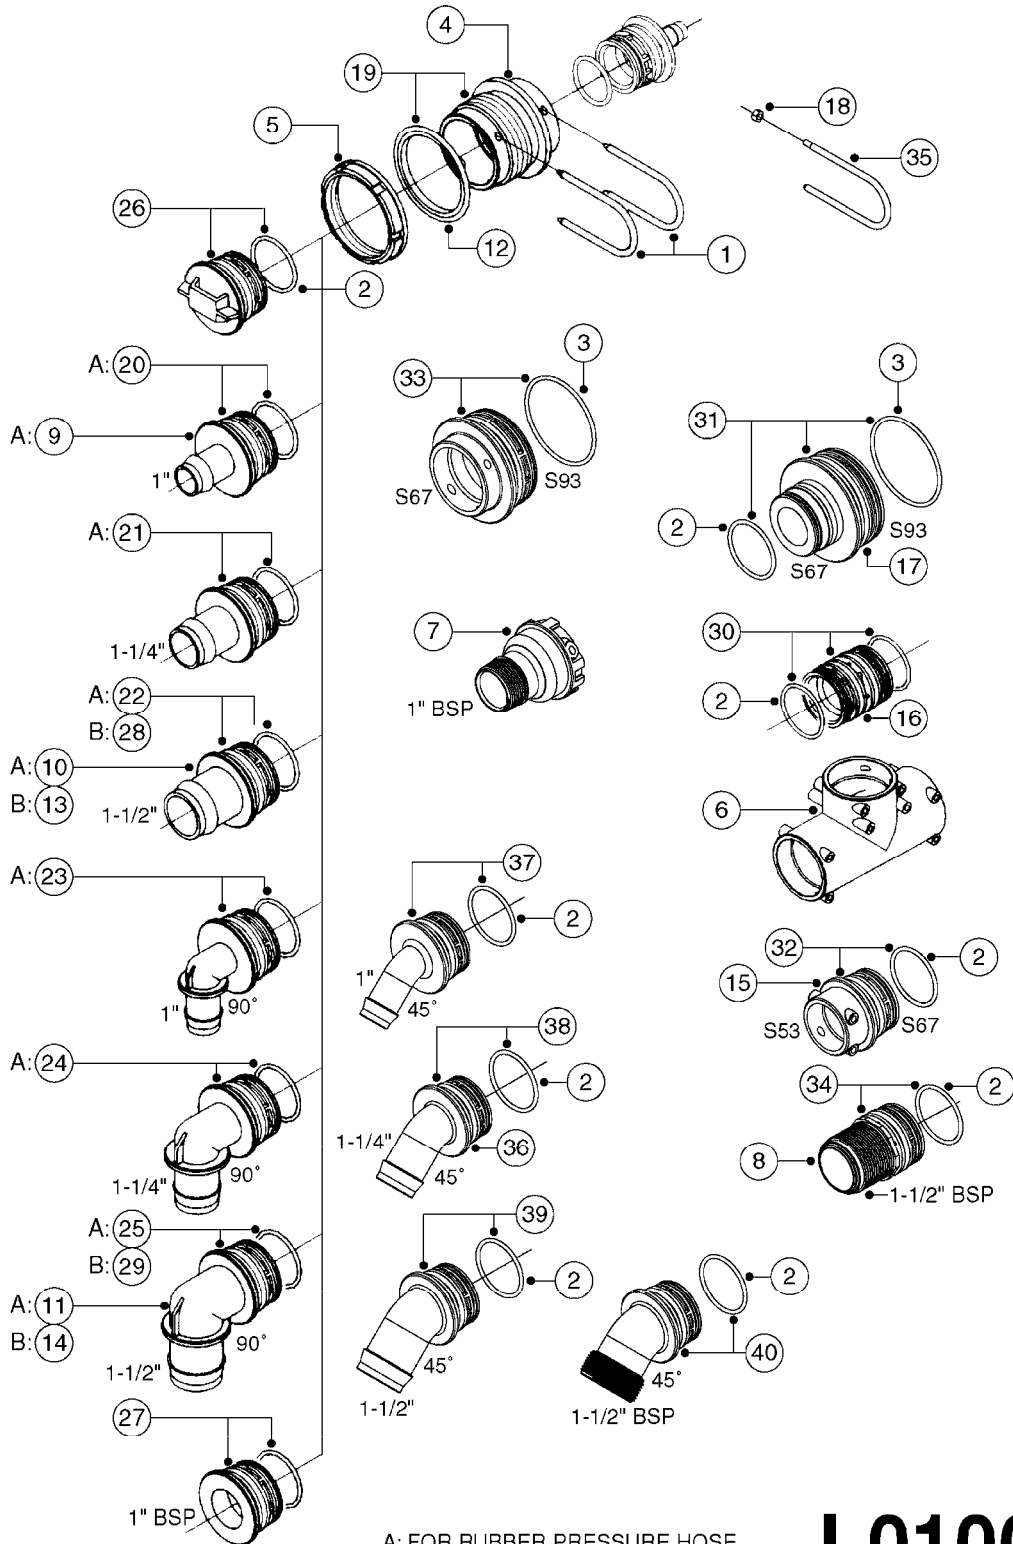

**L0090**

FITTINGS - S-56 & S-61  
L0090-HIN, 01:01:16

Page 1

Date 07.02.2020 9:35

parts-n°	order qty	description
145661	1	FITT.DK S-61 FORK
241754	1	O-RING D59.5X3
241883	1	O-RING 3 X 39.2 NITRIL
322055	1	FITT.DK S-61 BULKHEAD
322056	1	FITT.DK S-61 BULKHEAD NUT
322066	1	FITT.DK S-56 NUT
334050	1	FITT.DK S-61 STR.1-1/4"
334068	1	FITT.DK S-61 STR.1"
334091	1	FITT.DK S56 STR.1-1/2'
334099	1	FITT.DK S-61 ELB.1-1/2"110 DEG
334100	1	FITT.DK S-61 ELB.1" 110 DEG.
334151	1	FITT.DK S-61 ELB.1-1/4"110 DEG
390231	1	FITT.DK NIPPLE 1-1/2 X S56