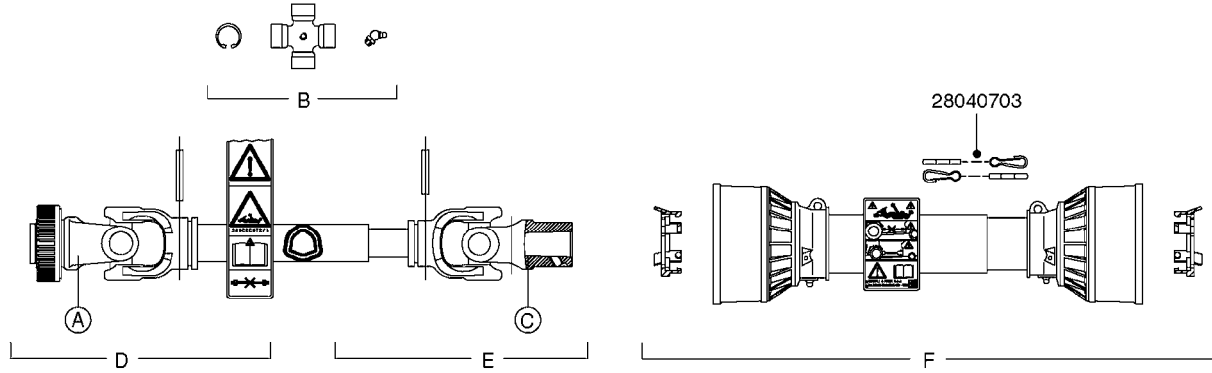

# A0490

GEAR BOX KIT 1000 RPM  
A0490-HIN, 01:01:16

Page 1

Date 07.02.2020 9:34

parts-n°	order qty	description
10549103	1	BUSHING D28/D10.5X50
10549203	1	BUSHING D28/D12.5X16
10549303	1	MOUNT PLATE PTO COVER 1000 RPM
10549403	1	MOUNT PLATE F.G/BOX 1000 PRM
10549503	1	GEAR BOX KIT 1000 RPM LESS G/B
10549603	1	GEAR BOX KIT 1000 RPM 361/462
242226	1	SEAL WASHER F.BOTTOM PLUG
284268	1	LEVEL INDICATOR GEAR ML 52
284586	1	GEAR BOX 1000 RPM
330746	1	GUARD PTO LOWER PART
330757	1	GUARD PTO UPPER PART
410347	1	SCREW M6X20 8.8
420582	1	BOLT HEX 8.8 DEL M8X20 FT A2
420862	1	BOLT HEX 8.8 DEL M10X16 FT
421216	1	BOLT HEX 8.8 DEL M10X130
430721	1	BOLT HEX 8.8 DEL M12X40 FT
460143	1	SELF LOCK NUT M8 SST A2 DIN985
460202	1	NUT HEX M6
470127	1	WASHER D15D10X2 M10 LOCK
470466	1	WASHER D21.1/D12.2X2.5 LOCK
471126	1	WASHER, M8, Ø16/ 8.4X 1.6, SS