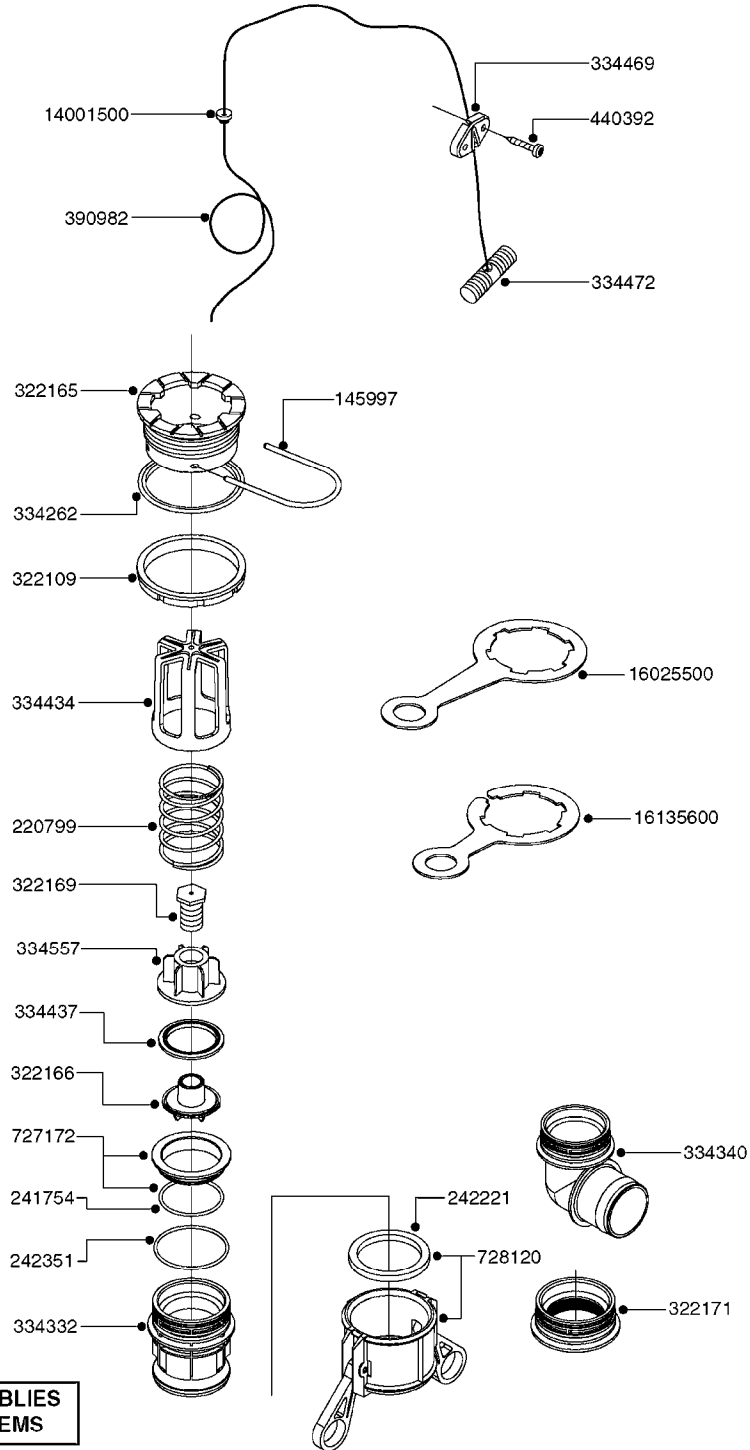

CLEAN WATER TANK  
K0130-HIN, 01:01:16

COMPLETE TANK ASSY : 722072

**K0130**

CLEAN WATER TANK  
K0130-HIN, 01:01:16

Page 1  
Date 07.02.2020 9:35

parts-n°	order qty	description
161370	1	BKT.CLEAN WATER BOTT. VALVE
179989	1	BRKT. F. 3 GAL. TANK
281551	1	BALL VALVE 1/2"
320084	1	FITT.DK NUT 1/2" BSP
320482	1	FITT.DK ELB. 1/2" BSP 60 DEG.
321296	1	FITT.DK BULKHEAD 1/2" BSP SING
321307	1	FITT.DK NUT 1/2" BSP JAMB
321742	1	FITT.DK BULKHEAD 1/2' BSP
330212	1	O-RING D19/D14X2.4 F.1/2"NUT
330687	1	FITT.DK HB 1/2" F. 1/2" NUT
332592	1	O-RING D26/D20X3
334534	1	CLAMP HOSE PLASTIC 1/2"
420604	1	BOLT HEX 8.8 DEL M10X25 FT DIN933
420626	1	BOLT HEX 8.8 DEL M10X20 FT
421046	1	BOLT HEX M8X25/25 A2 SS DIN933
430721	1	BOLT HEX 8.8 DEL M12X40 FT
430802	1	BOLT HEX 8.8 DEL M12X75
430846	1	BOLT HEX 8.8 DEL M12X80
430870	1	BOLT HEX 8.8 DEL M12X55 FT
460364	1	NUT HU M8 A2 SS DIN934
460423	1	NUT HEX M10X1.50 LOCK DIN985A2 SS
460703	1	NUT HEX M12X1.75 LOCK DIN985A2 SS
471127	1	WASHER, M12, Ø24/13X24X2.5 SS
614396	1	CLEAN WATER BRACKET MB
614409	1	BRACKET FOR FOAM MARKER
717577	1	VALVE F.CLEAN WATER TANK
722072	1	CLEAN WATER TANK W FRAME & TAP
725901	1	LID F.WATER BOTTLE VENTED
927269	1	HOSE R X PVC X 1/2 X 0012"
10091103	1	BOLT HEX 3/8 NC GR.2 03.00'
10171703	1	BOLT HEX 3/8 NC GR.2 03.50"
10212903	1	NUT HEX NC (NYLON LOCK) 3/8"
10511303	1	FLATBAR L350/17DEG.CLEAN WATER
10511403	1	FLATBAR 104MM CLEAN WATER
10511503	1	BKT.CLEAN WATER MOUNT EAGLE
10598403	1	BOLT HEX HCS3/8-16 X 4 Z 5
63026303	1	CLEAN WATER TANK BRKT, ATV