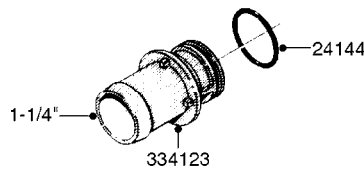

# K0750

RINSE SYSTEM PLUMBING  
K0750-HIN, 01:01:16

Page 1  
Date 07.02.2020 9:35

parts-n°	order qty	description
168030	1	BRACKET F/3 WAY VALVE
172280	1	FLATBAR 30X5 L=270 4XD9 90DEG.
241441	1	O-RING D29.3X3
241883	1	O-RING 3 X 39.2 NITRIL
242353	1	O-RING 3 X 44.2 VITON
242354	1	O-RING D32.2X3.0 VITON
242594	1	O-RING D14 X 1.78 SCH.70-EPDM
284585	1	CLAMP HOSE GEAR 1" MINI 020
320084	1	FITT.DK NUT 1/2" BSP
320095	1	FITT.DK NUT 1" BSP
320283	1	FITT.DK NUT 3/4"BSP
320294	1	FITT.DK TEE 3/8X3/8HB X1/2"BSP
320316	1	FITT.DK TEE 3/4" X3/4" X1"BSP
320821	1	FITT.DK NUT 1-1/2" BSP
321495	1	FITT.DK REDUC 1/4'BSP F.3/4'NT
322065	1	FITT.DK UNION 1' BSP/S-56
322066	1	FITT.DK S-56 NUT
330212	1	O-RING D19/D14X2.4 F.1/2"NUT
330326	1	O-RING D30/D24X2 F.1"NUT
330341	1	FITT.DK HB 1" F. 1" NUT
330595	1	O-RING D24.6/D20X2.1 -3/4"
330676	1	FITT.DK HB 3/8" F. 1/2" NUT
330687	1	FITT.DK HB 1/2" F. 1/2" NUT
332286	1	FITT.DK HB 1/2" F. 3/4" NUT
334050	1	FITT.DK S-61 STR.1-1/4"
334059	1	FITT.DK EL 1" 110 DEG.F.1-1/2"
334068	1	FITT.DK S-61 STR.1"
334100	1	FITT.DK S-61 ELB.1" 110 DEG.
334151	1	FITT.DK S-61 ELB.1-1/4"110 DEG
334239	1	FITT.DK S-53 ELB.1/2"
334564	1	FITT.DK S-67 TO S-53 ADAPTER
420582	1	BOLT HEX 8.8 DEL M8X20 FT A2
460143	1	SELF LOCK NUT M8 SST A2 DIN985
725348	1	VALVE 3 WAY BLUE
978338	1	DECAL MANIFOLD SYS.RINSE NOZ
28026203	1	GAUGE 200PSI/BR,2.5"1/4BSP-BTM
28029803	1	CLAMP HOSE GEAR P1/2" 6708
92701703	1	HOSE R X3/8" X300PSI WP X0012"
92702103	1	HOSE R X1/2" X300PSI WP X0012"
92712403	1	HOSE R X1" X300PSI WP X0012"