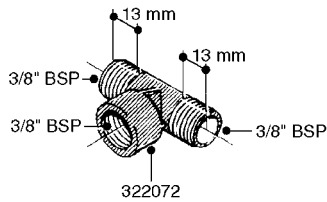

L0020

FITTINGS-T-PIECES, CAPS & ELBOWS
L0020-HIN, 01:01:16

Page 1
Date 07.02.2020 9:35

parts-n°	order qty	description
10053603	1	FITT. CAPNUT 2"BSP 5601
10194303	1	CAP BLANK 1 1/2 MCPHEE 210060
320047	1	FITT.DK CAPNUT 1/2" BSP
320106	1	FITT.DK CAPNUT 1" BSP
320272	1	FITT.DK CAPNUT 3/8" BSP
320316	1	FITT.DK TEE 3/4" X3/4" X1"BSP
320331	1	FITT.DK TEE 1" - 1" - 3/4" BSP
320342	1	FITT.DK EL 3/4"M X 1"F BSP
320563	1	FITT.DK 3 WAY 1/2" 110 DEG.
320677	1	NO LONGER AVAILABLE
320961	1	FITT.DK CAPNUT 1-1/2" BSP
321053	1	FITT.DK TEE 1/2 X1/2 X1/2" BSP
322072	1	FITT.DK TEE 3/8'X3/8'X3/8' BSP
322095	1	FITT.DK TEE 1-1/2 X1-1/4 X3/4" BSP
322138	1	FITT.DK ELB 1"M X 1"F BSP
330013	1	O-RING 2.5 X 10 PUR
330212	1	O-RING D19/D14X2.4 F.1/2"NUT
330326	1	O-RING D30/D24X2 F.1"NUT
331273	1	O-RING D44/D38X2 F.1-1/2"