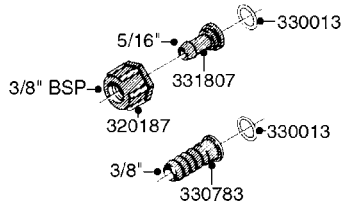

# K0750

RINSE SYSTEM PLUMBING  
K0750-HIN, 01:01:16

Page 1  
Date 07.02.2020 9:35

parts-n°	order qty	description
168030	1	BRACKET F/3 WAY VALVE
172280	1	FLATBAR 30X5 L=270 4XD9 90DEG.
241441	1	O-RING D29.3X3
241883	1	O-RING 3 X 39.2 NITRIL
242353	1	O-RING 3 X 44.2 VITON
242354	1	O-RING D32.2X3.0 VITON
242594	1	O-RING D14 X 1.78 SCH.70-EPDM
284585	1	CLAMP HOSE GEAR 1" MINI 020
320084	1	FITT.DK NUT 1/2" BSP
320095	1	FITT.DK NUT 1" BSP
320283	1	FITT.DK NUT 3/4"BSP
320294	1	FITT.DK TEE 3/8X3/8HB X1/2"BSP
320316	1	FITT.DK TEE 3/4" X3/4" X1"BSP
320821	1	FITT.DK NUT 1-1/2" BSP
321495	1	FITT.DK REDUC 1/4'BSP F.3/4'NT
322065	1	FITT.DK UNION 1' BSP/S-56
322066	1	FITT.DK S-56 NUT
330212	1	O-RING D19/D14X2.4 F.1/2"NUT
330326	1	O-RING D30/D24X2 F.1"NUT
330341	1	FITT.DK HB 1" F. 1" NUT
330595	1	O-RING D24.6/D20X2.1 -3/4"
330676	1	FITT.DK HB 3/8" F. 1/2" NUT
330687	1	FITT.DK HB 1/2" F. 1/2" NUT
332286	1	FITT.DK HB 1/2" F. 3/4" NUT
334050	1	FITT.DK S-61 STR.1-1/4"
334059	1	FITT.DK EL 1" 110 DEG.F.1-1/2"
334068	1	FITT.DK S-61 STR.1"
334100	1	FITT.DK S-61 ELB.1" 110 DEG.
334151	1	FITT.DK S-61 ELB.1-1/4"110 DEG
334239	1	FITT.DK S-53 ELB.1/2"
334564	1	FITT.DK S-67 TO S-53 ADAPTER
420582	1	BOLT HEX 8.8 DEL M8X20 FT A2
460143	1	SELF LOCK NUT M8 SST A2 DIN985
725348	1	VALVE 3 WAY BLUE
978338	1	DECAL MANIFOLD SYS.RINSE NOZ
28026203	1	GAUGE 200PSI/BR,2.5"1/4BSP-BTM
28029803	1	CLAMP HOSE GEAR P1/2" 6708
92701703	1	HOSE R X3/8" X300PSI WP X0012"
92702103	1	HOSE R X1/2" X300PSI WP X0012"
92712403	1	HOSE R X1" X300PSI WP X0012"