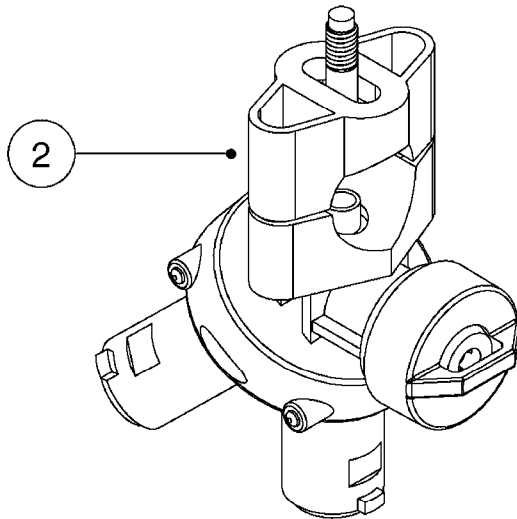

**SINGLE NOZZLE BODY**

**TRIPLET NOZZLE BODY**

**D1090**

\*=REFER TO HARDI NOZZLE CATALOG

NOZZLE BODIES-SNAP FIT  
D1090-HIN, 01:01:16

Page 1  
Date 07.02.2020 9:35

parts-n°	order qty	description
143592	1	LOCK CLAMP FOR TRIPLET
241371	1	DIAPHRAGM F.NO-DRIP,VULC
241990	1	O-RING D9.3 X 2.4 VITON
242594	1	O-RING D14 X 1.78 SCH.70-EPDM
242598	1	O-RING D7.0 X 2.5 NITRIL
320187	1	FITT.DK CAP 3/8" BSP BLACK
320283	1	FITT.DK NUT 3/4"BSP
321462	1	CAP F.NO-DRIP ASSY.
322068	1	SNAP-FIT ADAPTER THREAD. HARDI
322114	1	NUT PLASTIC F.NOZZ.H
322116	1	BOLT PLASTIC F.NOZZ.H.
322258	1	HOUSING F.TRIPLET
322260	1	NOZZLE HOLDER LOWER PART
333012	1	NOZZLE HOLD. UPPER PART
334082	1	SNAP-FIT NOZZ.HOLD.CONE BLACK
334102	1	BLANK F.NOZZLE
334172	1	SNAP-FIT NOZZ.HOLD.CONE GREEN
334173	1	SNAP-FIT NOZZ.HOLD.CONE ORANGE
334220	1	YOKE, UPPER NOZZLE BODY
334371	1	SNAP-FIT NOZZLE HOLDER YELLOW
334373	1	SNAP-FIT NOZZLE HOLDER RED
334377	1	SNAP-FIT NOZZLE HOLDER BLUE
334926	1	SNAP-FIT TURN PLATE F TRIPLET
390639	1	O-RING F.NOZZLE FILTER
440665	1	SCREW M4.2X16 STAINLESS
716236	1	FITT.DK HB 1/2" ASSY. F. 3/4"
716413	1	FITT.DK PLUG ASSY. F.NOZ TUBE
724621	1	FITT.DK HB 3/4"ASSY F.3/4" NUT
725042	1	SCREEN 80 MESH W.GASKET, RED
725043	1	SCREEN 50 MESH W.GASKET,BLUE
725044	1	SCREEN 100 MESH W.GASKET,YELLO
725078	1	SNAP-FIT TRIPLET W/O NOZZ HOLD
725079	1	NOZZLE ASSY.SING.SNAP-FIT GREN
729645	1	NON-DRIP SPRING ASSY.GREEN 10