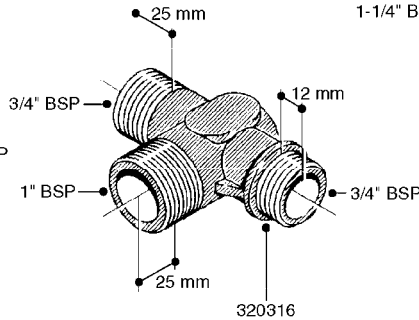

L0020

FITTINGS-T-PIECES, CAPS & ELBOWS
L0020-HIN, 01:01:16

Page 1
Date 07.02.2020 9:35

parts-n°	order qty	description
10053603	1	FITT. CAPNUT 2"BSP 5601
10194303	1	CAP BLANK 1 1/2 MCPHEE 210060
320047	1	FITT.DK CAPNUT 1/2" BSP
320106	1	FITT.DK CAPNUT 1" BSP
320272	1	FITT.DK CAPNUT 3/8" BSP
320316	1	FITT.DK TEE 3/4" X3/4" X1"BSP
320331	1	FITT.DK TEE 1" - 1" - 3/4" BSP
320342	1	FITT.DK EL 3/4"M X 1"F BSP
320563	1	FITT.DK 3 WAY 1/2" 110 DEG.
320677	1	NO LONGER AVAILABLE
320961	1	FITT.DK CAPNUT 1-1/2" BSP
321053	1	FITT.DK TEE 1/2 X1/2 X1/2" BSP
322072	1	FITT.DK TEE 3/8'X3/8'X3/8' BSP
322095	1	FITT.DK TEE 1-1/2 X1-1/4 X3/4" BSP
322138	1	FITT.DK ELB 1"M X 1"F BSP
330013	1	O-RING 2.5 X 10 PUR
330212	1	O-RING D19/D14X2.4 F.1/2"NUT
330326	1	O-RING D30/D24X2 F.1"NUT
331273	1	O-RING D44/D38X2 F.1-1/2"