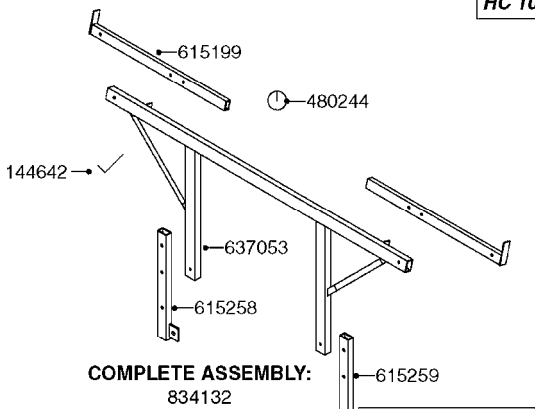

45'-66' EAGLE
ON HC 650M/ 950M