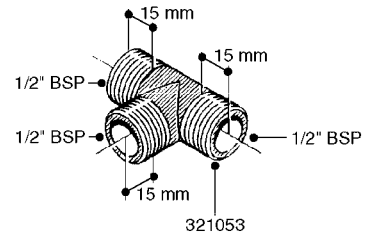

L0020

FITTINGS-T-PIECES, CAPS & ELBOWS
L0020-HIN, 01:01:16

Page 1
Date 07.02.2020 9:35

parts-n°	order qty	description
10053603	1	FITT. CAPNUT 2"BSP 5601
10194303	1	CAP BLANK 1 1/2 MCPHEE 210060
320047	1	FITT.DK CAPNUT 1/2" BSP
320106	1	FITT.DK CAPNUT 1" BSP
320272	1	FITT.DK CAPNUT 3/8" BSP
320316	1	FITT.DK TEE 3/4" X3/4" X1"BSP
320331	1	FITT.DK TEE 1" - 1" - 3/4" BSP
320342	1	FITT.DK EL 3/4"M X 1"F BSP
320563	1	FITT.DK 3 WAY 1/2" 110 DEG.
320677	1	NO LONGER AVAILABLE
320961	1	FITT.DK CAPNUT 1-1/2" BSP
321053	1	FITT.DK TEE 1/2 X1/2 X1/2" BSP
322072	1	FITT.DK TEE 3/8'X3/8'X3/8' BSP
322095	1	FITT.DK TEE 1-1/2 X1-1/4 X3/4" BSP
322138	1	FITT.DK ELB 1"M X 1"F BSP
330013	1	O-RING 2.5 X 10 PUR
330212	1	O-RING D19/D14X2.4 F.1/2"NUT
330326	1	O-RING D30/D24X2 F.1"NUT
331273	1	O-RING D44/D38X2 F.1-1/2"