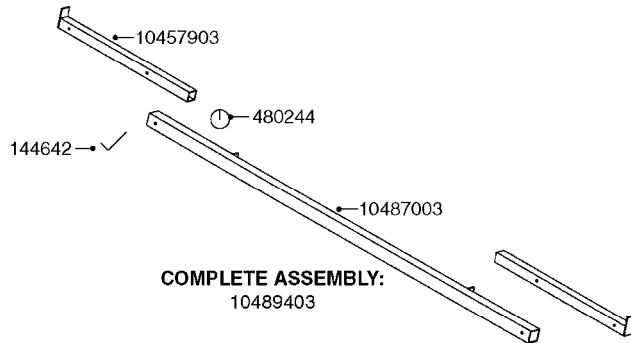

45'-66' EAGLE
ON HC 650M/ 950M