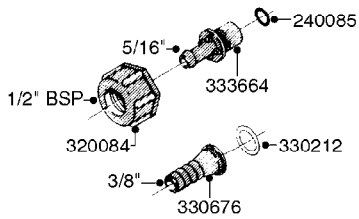

# K0750

RINSE SYSTEM PLUMBING  
K0750-HIN, 01:01:16

Page 1  
Date 07.02.2020 9:35

parts-n°	order qty	description
168030	1	BRACKET F/3 WAY VALVE
172280	1	FLATBAR 30X5 L=270 4XD9 90DEG.
241441	1	O-RING D29.3X3
241883	1	O-RING 3 X 39.2 NITRIL
242353	1	O-RING 3 X 44.2 VITON
242354	1	O-RING D32.2X3.0 VITON
242594	1	O-RING D14 X 1.78 SCH.70-EPDM
284585	1	CLAMP HOSE GEAR 1" MINI 020
320084	1	FITT.DK NUT 1/2" BSP
320095	1	FITT.DK NUT 1" BSP
320283	1	FITT.DK NUT 3/4"BSP
320294	1	FITT.DK TEE 3/8X3/8HB X1/2"BSP
320316	1	FITT.DK TEE 3/4" X3/4" X1"BSP
320821	1	FITT.DK NUT 1-1/2" BSP
321495	1	FITT.DK REDUC 1/4'BSP F.3/4'NT
322065	1	FITT.DK UNION 1' BSP/S-56
322066	1	FITT.DK S-56 NUT
330212	1	O-RING D19/D14X2.4 F.1/2"NUT
330326	1	O-RING D30/D24X2 F.1"NUT
330341	1	FITT.DK HB 1" F. 1" NUT
330595	1	O-RING D24.6/D20X2.1 -3/4"
330676	1	FITT.DK HB 3/8" F. 1/2" NUT
330687	1	FITT.DK HB 1/2" F. 1/2" NUT
332286	1	FITT.DK HB 1/2" F. 3/4" NUT
334050	1	FITT.DK S-61 STR.1-1/4"
334059	1	FITT.DK EL 1" 110 DEG.F.1-1/2"
334068	1	FITT.DK S-61 STR.1"
334100	1	FITT.DK S-61 ELB.1" 110 DEG.
334151	1	FITT.DK S-61 ELB.1-1/4"110 DEG
334239	1	FITT.DK S-53 ELB.1/2"
334564	1	FITT.DK S-67 TO S-53 ADAPTER
420582	1	BOLT HEX 8.8 DEL M8X20 FT A2
460143	1	SELF LOCK NUT M8 SST A2 DIN985
725348	1	VALVE 3 WAY BLUE
978338	1	DECAL MANIFOLD SYS.RINSE NOZ
28026203	1	GAUGE 200PSI/BR,2.5"1/4BSP-BTM
28029803	1	CLAMP HOSE GEAR P1/2" 6708
92701703	1	HOSE R X3/8" X300PSI WP X0012"
92702103	1	HOSE R X1/2" X300PSI WP X0012"
92712403	1	HOSE R X1" X300PSI WP X0012"