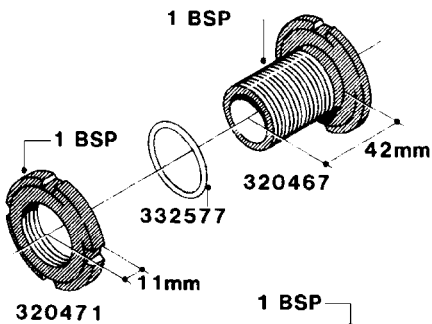

L0060

FITTINGS - BULKHEAD
L0060-HIN, 01:01:16

Page 1

Date 07.02.2020 9:35

parts-n°	order qty	description
141046	1	NUT 3/8" BSP
141341	1	NUT 1/4' BSP
240284	1	O-RING D82,5/75 X 3,5
320456	1	FITT.DK BULKHEAD 1"BSP DOUBLE
320467	1	FITT.DK BULKHEAD 1"BSP SINGLE
320471	1	FITT.DK NUT 1" BSP JAMB
320541	1	FITT.DK BULKHEAD 2-1/2'BSP SIN
320552	1	FITT.DK NUT 2-1/2' BSP JAMB
320644	1	FITT.DK ELB.3/4"HB X 1" BSP
320784	1	FITT.DK CAP 1-1/2" BSP
320795	1	FITT.DK NUT 1-1/2" BSP JAMB
320935	1	FITT.DK BULKHEAD 1/4' BSP SING
320946	1	FITT.DK BULKHEAD 3/8' BSP SING
321296	1	FITT.DK BULKHEAD 1/2" BSP SING
321307	1	FITT.DK NUT 1/2" BSP JAMB
321333	1	FITT.DK BULK 1-1/2" X 1"F BSP
330061	1	O-RING D16/D11X2,5
330072	1	O-RING D53.5/D45.5X4
330212	1	O-RING D19/D14X2.4 F.1/2"NUT
332577	1	O-RING D38/D30X4 F.1" PUR.
332592	1	O-RING D26/D20X3