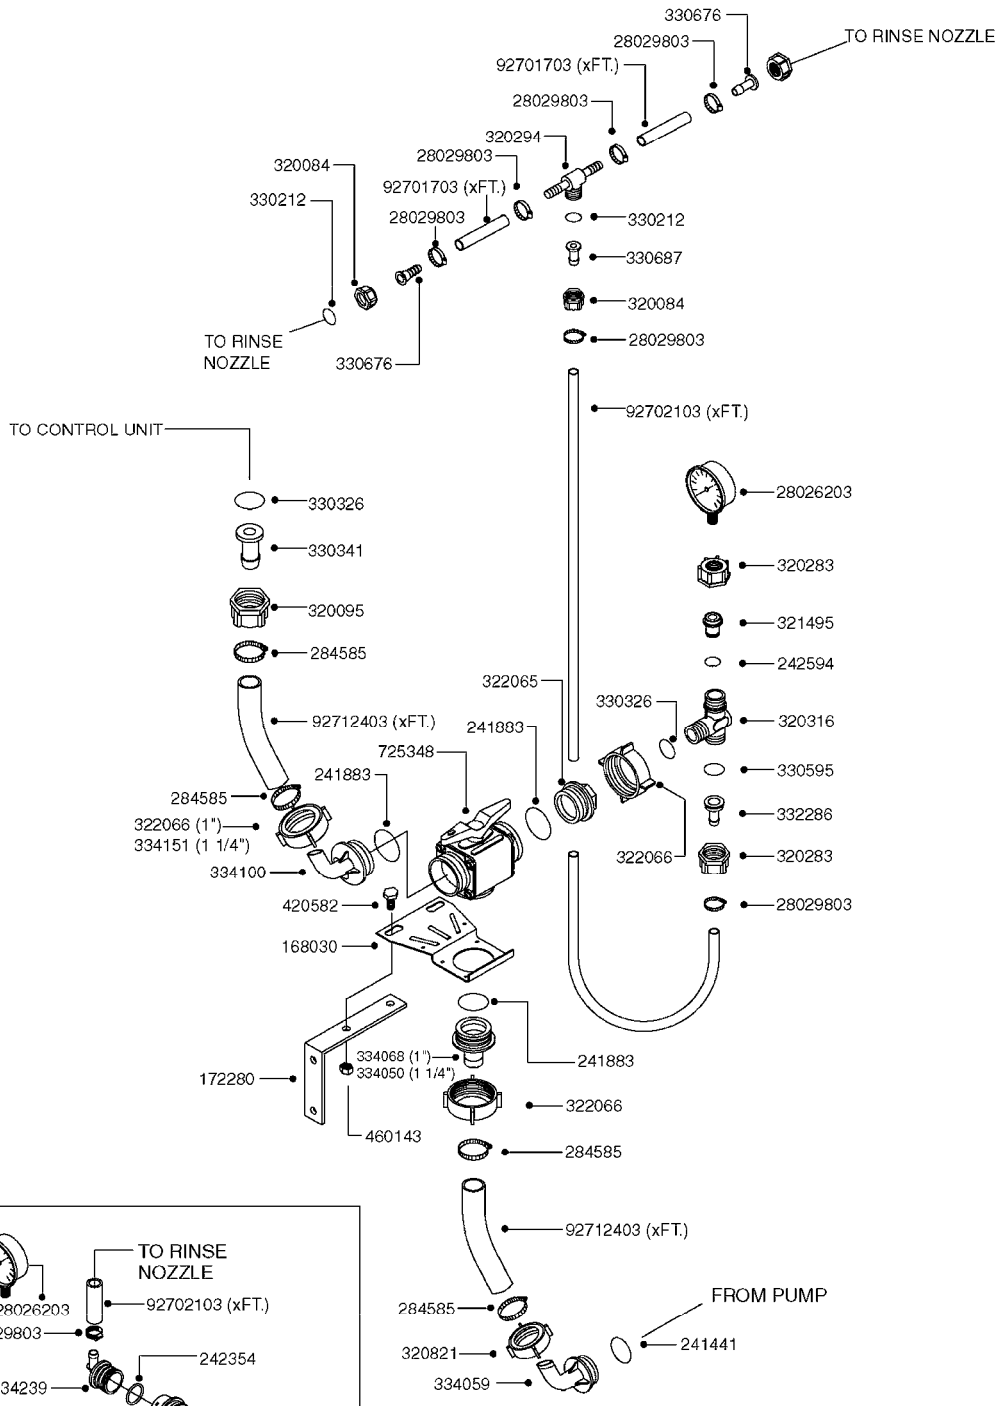

RINSE SYSTEM PLUMBING
K0750-HIN, 01:01:16

Page 0
Date 07.02.2020 9:35

RINSE SYSTEM PLUMBING
K0750-HIN, 01:01:16

Page 1
Date 07.02.2020 9:35

parts-n°	order qty	description
168030	1	BRACKET F/3 WAY VALVE
172280	1	FLATBAR 30X5 L=270 4XD9 90DEG.
241441	1	O-RING D29.3X3
241883	1	O-RING 3 X 39.2 NITRIL
242353	1	O-RING 3 X 44.2 VITON
242354	1	O-RING D32.2X3.0 VITON
242594	1	O-RING D14 X 1.78 SCH.70-EPDM
284585	1	CLAMP HOSE GEAR 1" MINI 020
320084	1	FITT.DK NUT 1/2" BSP
320095	1	FITT.DK NUT 1" BSP
320283	1	FITT.DK NUT 3/4"BSP
320294	1	FITT.DK TEE 3/8X3/8HB X1/2"BSP
320316	1	FITT.DK TEE 3/4" X3/4" X1"BSP
320821	1	FITT.DK NUT 1-1/2" BSP
321495	1	FITT.DK REDUC 1/4'BSP F.3/4'NT
322065	1	FITT.DK UNION 1' BSP/S-56
322066	1	FITT.DK S-56 NUT
330212	1	O-RING D19/D14X2.4 F.1/2"NUT
330326	1	O-RING D30/D24X2 F.1"NUT
330341	1	FITT.DK HB 1" F. 1" NUT
330595	1	O-RING D24.6/D20X2.1 -3/4"
330676	1	FITT.DK HB 3/8" F. 1/2" NUT
330687	1	FITT.DK HB 1/2" F. 1/2" NUT
332286	1	FITT.DK HB 1/2" F. 3/4" NUT
334050	1	FITT.DK S-61 STR.1-1/4"
334059	1	FITT.DK EL 1" 110 DEG.F.1-1/2"
334068	1	FITT.DK S-61 STR.1"
334100	1	FITT.DK S-61 ELB.1" 110 DEG.
334151	1	FITT.DK S-61 ELB.1-1/4"110 DEG
334239	1	FITT.DK S-53 ELB.1/2"
334564	1	FITT.DK S-67 TO S-53 ADAPTER
420582	1	BOLT HEX 8.8 DEL M8X20 FT A2
460143	1	SELF LOCK NUT M8 SST A2 DIN985
725348	1	VALVE 3 WAY BLUE
978338	1	DECAL MANIFOLD SYS.RINSE NOZ
28026203	1	GAUGE 200PSI/BR,2.5"1/4BSP-BTM
28029803	1	CLAMP HOSE GEAR P1/2" 6708
92701703	1	HOSE R X3/8" X300PSI WP X0012"
92702103	1	HOSE R X1/2" X300PSI WP X0012"
92712403	1	HOSE R X1" X300PSI WP X0012"