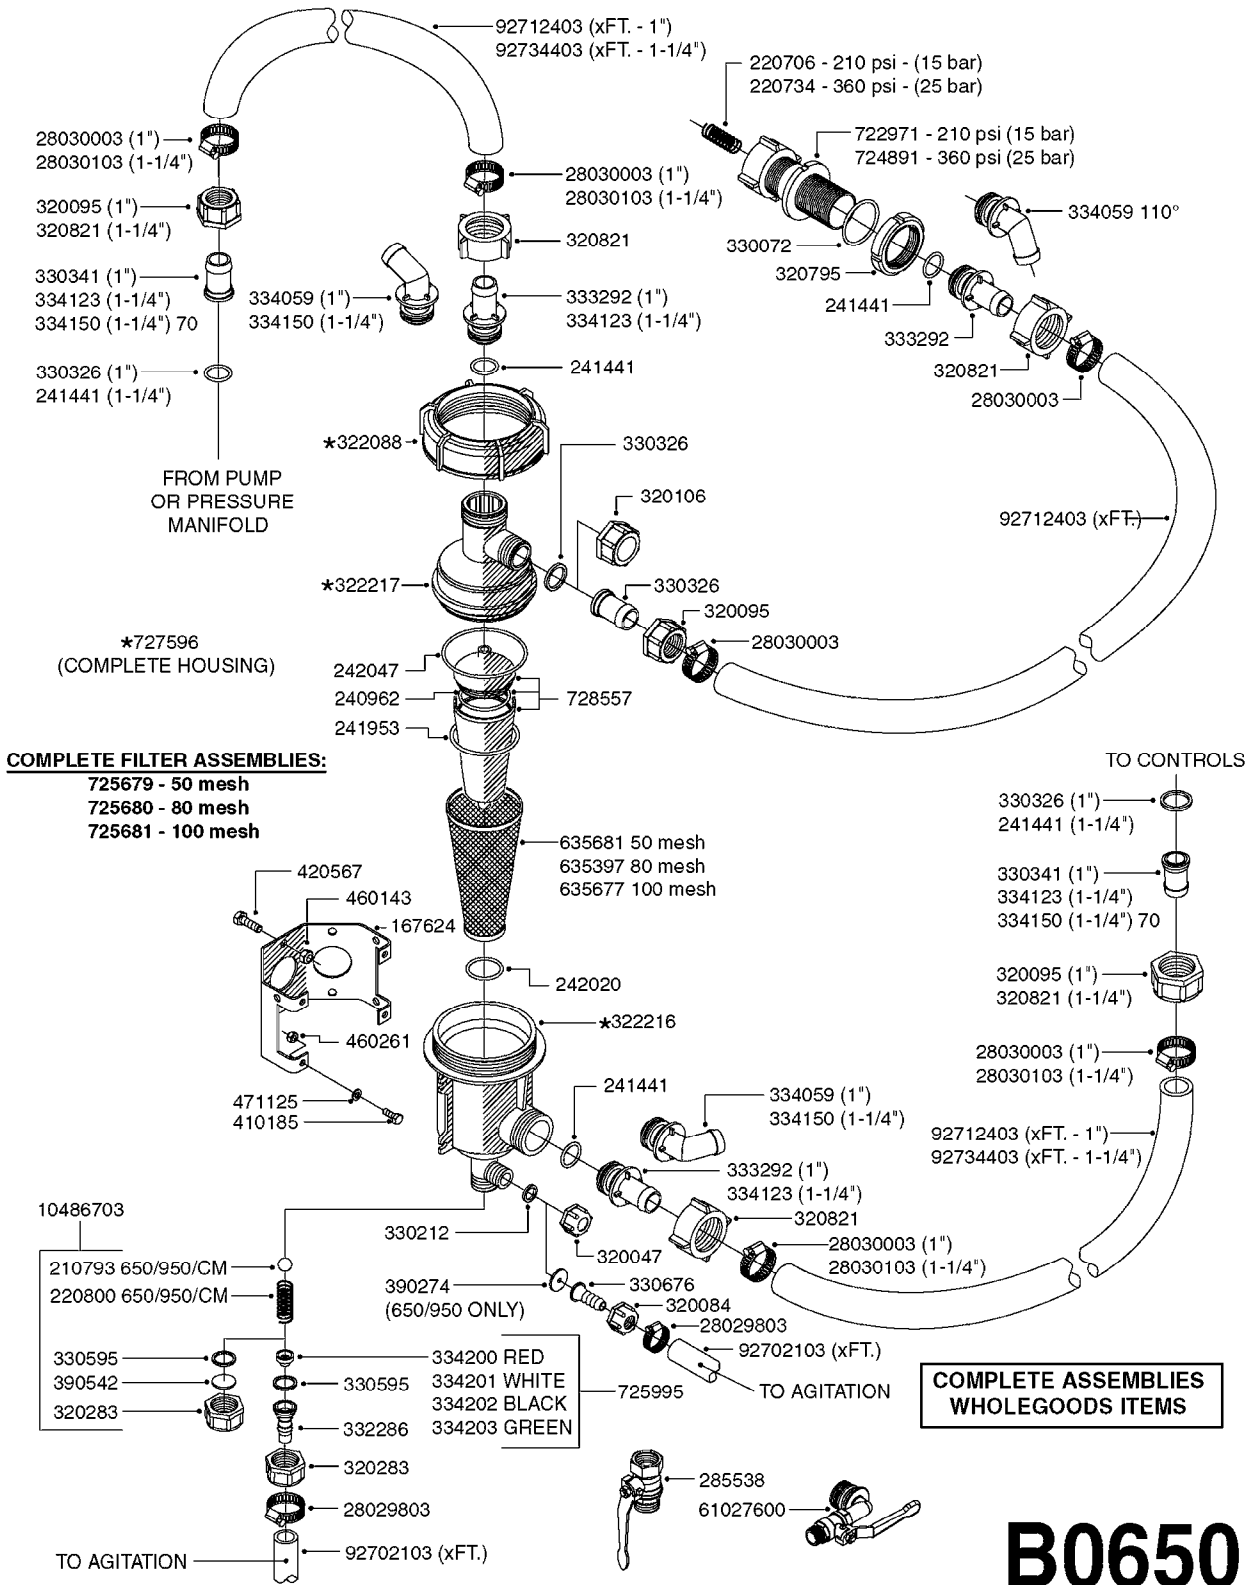

**B0580**

PRESSURE RELIEF VALVE  
B0580-HIN, 01:01:16

Page 1

Date 07.02.2020 9:34

Pos.	parts-n°	order qty	description
1	220706	1	SPRING SCF 12 BAR
1	220734	1	SPRING SCF 25 BAR
2	320795	1	FITT.DK NUT 1-1/2" BSP JAMB
3	320821	1	FITT.DK NUT 1-1/2" BSP
4	321915	1	HOUSING F. SAFETY VALVE
5	330072	1	O-RING D53.5/D45.5X4
6	333853	1	CONE D35.4
7	333864	1	GUIDE F. SAFETY VALVE SPRING
8	722971	1	SAFETY VALVE SCF 217PSI (15BAR)
8	724891	1	SAFETY VALVE SCF 25 BAR