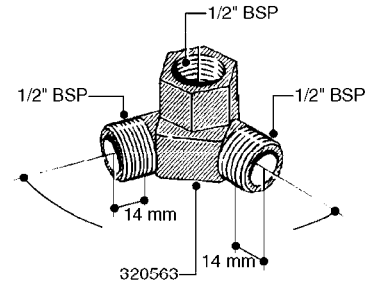

L0020

FITTINGS-T-PIECES, CAPS & ELBOWS
L0020-HIN, 01:01:16

Page 1
Date 07.02.2020 9:35

parts-n°	order qty	description
10053603	1	FITT. CAPNUT 2"BSP 5601
10194303	1	CAP BLANK 1 1/2 MCPHEE 210060
320047	1	FITT.DK CAPNUT 1/2" BSP
320106	1	FITT.DK CAPNUT 1" BSP
320272	1	FITT.DK CAPNUT 3/8" BSP
320316	1	FITT.DK TEE 3/4" X3/4" X1"BSP
320331	1	FITT.DK TEE 1" - 1" - 3/4" BSP
320342	1	FITT.DK EL 3/4"M X 1"F BSP
320563	1	FITT.DK 3 WAY 1/2" 110 DEG.
320677	1	NO LONGER AVAILABLE
320961	1	FITT.DK CAPNUT 1-1/2" BSP
321053	1	FITT.DK TEE 1/2 X1/2 X1/2" BSP
322072	1	FITT.DK TEE 3/8'X3/8'X3/8' BSP
322095	1	FITT.DK TEE 1-1/2 X1-1/4 X3/4" BSP
322138	1	FITT.DK ELB 1"M X 1"F BSP
330013	1	O-RING 2.5 X 10 PUR
330212	1	O-RING D19/D14X2.4 F.1/2"NUT
330326	1	O-RING D30/D24X2 F.1"NUT
331273	1	O-RING D44/D38X2 F.1-1/2"