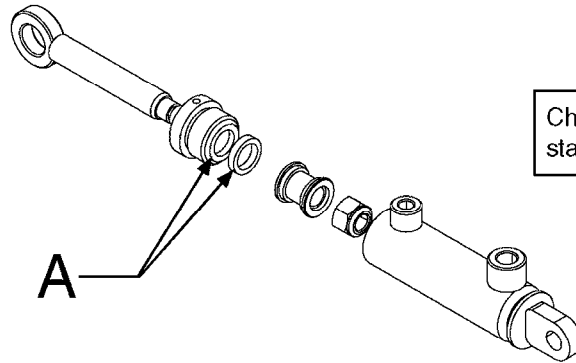

HYDRAULICS - FAROIL CYLINDERS  
C0030-HIN, 01:01:16

Page 2

Date 07.02.2020 9:34

parts-n°	order qty	description
78122400	1	DOUBLE CYLINDER D 40/20-300
78122600	1	CYLINDER D40/22-300 BLACK
78122700	1	CYLINDER D40/22X300MM RED
78122800	1	CYLINDER D40/22-300 BLACK
78122900	1	CYLINDER 40/22X300MM RED
78123100	1	CYLINDER DOUBLE D40/20-120
78123200	1	CYLINDER D40/20-120
78123300	1	DBL CYL D70/40-320 AIR INLET L
78124100	1	CYL DOB.D70/40-265 AIR INLET R
78124200	1	CYLINDER D25/12-50
78124300	1	CYLINDER 60/25 X 635 DELTA L
78124600	1	CYLINDER DOUBLE Ø40/20-300 90°
78125100	1	DBL CYL D70/40-320 AIR INLET R
78125300	1	CYL DOB.D70/40-265 AIR INLET L
78125500	1	CYLINDER 60/25 X 662 NAV PAR R
78125600	1	SIN.CYL.Ø60/25_725_2XØ25 RIGHT
78125700	1	CYLINDER 60/25 X 635 DELTA R
78126000	1	CYLINDER,DAMPNER, LOCKING
78126400	1	CYLINDER DBLE D32/16-200 W.STP
78128000	1	CYLINDER DOUB. D60/30 L=300 09
78128800	1	CYLINDER, D50/30-500