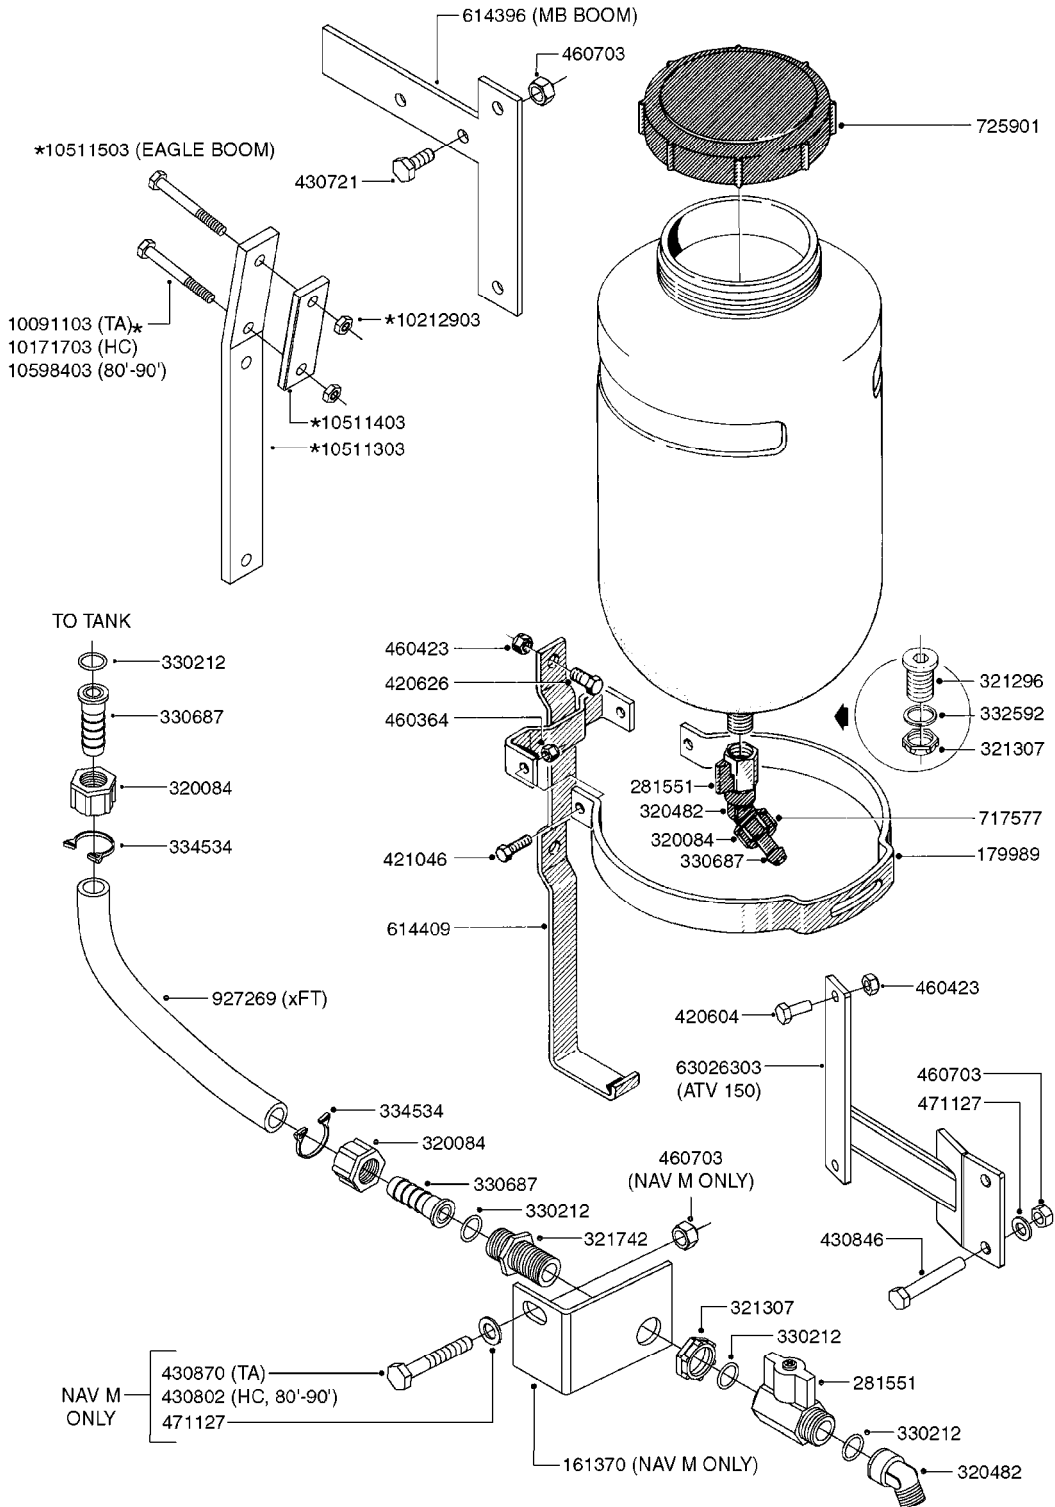

CLEAN WATER TANK  
K0130-HIN, 01:01:16

COMPLETE TANK ASSY : 722072

**K0130**

CLEAN WATER TANK  
K0130-HIN, 01:01:16

Page 1  
Date 07.02.2020 9:35

parts-n°	order qty	description
161370	1	BKT.CLEAN WATER BOTT. VALVE
179989	1	BRKT. F. 3 GAL. TANK
281551	1	BALL VALVE 1/2"
320084	1	FITT.DK NUT 1/2" BSP
320482	1	FITT.DK ELB. 1/2" BSP 60 DEG.
321296	1	FITT.DK BULKHEAD 1/2" BSP SING
321307	1	FITT.DK NUT 1/2" BSP JAMB
321742	1	FITT.DK BULKHEAD 1/2' BSP
330212	1	O-RING D19/D14X2.4 F.1/2"NUT
330687	1	FITT.DK HB 1/2" F. 1/2" NUT
332592	1	O-RING D26/D20X3
334534	1	CLAMP HOSE PLASTIC 1/2"
420604	1	BOLT HEX 8.8 DEL M10X25 FT DIN933
420626	1	BOLT HEX 8.8 DEL M10X20 FT
421046	1	BOLT HEX M8X25/25 A2 SS DIN933
430721	1	BOLT HEX 8.8 DEL M12X40 FT
430802	1	BOLT HEX 8.8 DEL M12X75
430846	1	BOLT HEX 8.8 DEL M12X80
430870	1	BOLT HEX 8.8 DEL M12X55 FT
460364	1	NUT HU M8 A2 SS DIN934
460423	1	NUT HEX M10X1.50 LOCK DIN985A2 SS
460703	1	NUT HEX M12X1.75 LOCK DIN985A2 SS
471127	1	WASHER, M12, Ø24/13X24X2.5 SS
614396	1	CLEAN WATER BRACKET MB
614409	1	BRACKET FOR FOAM MARKER
717577	1	VALVE F.CLEAN WATER TANK
722072	1	CLEAN WATER TANK W FRAME & TAP
725901	1	LID F.WATER BOTTLE VENTED
927269	1	HOSE R X PVC X 1/2 X 0012"
10091103	1	BOLT HEX 3/8 NC GR.2 03.00'
10171703	1	BOLT HEX 3/8 NC GR.2 03.50"
10212903	1	NUT HEX NC (NYLON LOCK) 3/8"
10511303	1	FLATBAR L350/17DEG.CLEAN WATER
10511403	1	FLATBAR 104MM CLEAN WATER
10511503	1	BKT.CLEAN WATER MOUNT EAGLE
10598403	1	BOLT HEX HCS3/8-16 X 4 Z 5
63026303	1	CLEAN WATER TANK BRKT, ATV