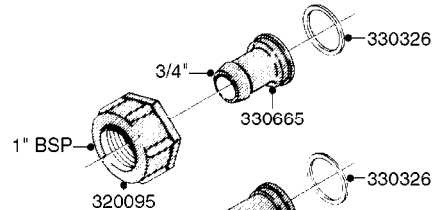

# K0750

RINSE SYSTEM PLUMBING  
K0750-HIN, 01:01:16

Page 1  
Date 07.02.2020 9:35

parts-n°	order qty	description
168030	1	BRACKET F/3 WAY VALVE
172280	1	FLATBAR 30X5 L=270 4XD9 90DEG.
241441	1	O-RING D29.3X3
241883	1	O-RING 3 X 39.2 NITRIL
242353	1	O-RING 3 X 44.2 VITON
242354	1	O-RING D32.2X3.0 VITON
242594	1	O-RING D14 X 1.78 SCH.70-EPDM
284585	1	CLAMP HOSE GEAR 1" MINI 020
320084	1	FITT.DK NUT 1/2" BSP
320095	1	FITT.DK NUT 1" BSP
320283	1	FITT.DK NUT 3/4"BSP
320294	1	FITT.DK TEE 3/8X3/8HB X1/2"BSP
320316	1	FITT.DK TEE 3/4" X3/4" X1"BSP
320821	1	FITT.DK NUT 1-1/2" BSP
321495	1	FITT.DK REDUC 1/4'BSP F.3/4'NT
322065	1	FITT.DK UNION 1' BSP/S-56
322066	1	FITT.DK S-56 NUT
330212	1	O-RING D19/D14X2.4 F.1/2"NUT
330326	1	O-RING D30/D24X2 F.1"NUT
330341	1	FITT.DK HB 1" F. 1" NUT
330595	1	O-RING D24.6/D20X2.1 -3/4"
330676	1	FITT.DK HB 3/8" F. 1/2" NUT
330687	1	FITT.DK HB 1/2" F. 1/2" NUT
332286	1	FITT.DK HB 1/2" F. 3/4" NUT
334050	1	FITT.DK S-61 STR.1-1/4"
334059	1	FITT.DK EL 1" 110 DEG.F.1-1/2"
334068	1	FITT.DK S-61 STR.1"
334100	1	FITT.DK S-61 ELB.1" 110 DEG.
334151	1	FITT.DK S-61 ELB.1-1/4"110 DEG
334239	1	FITT.DK S-53 ELB.1/2"
334564	1	FITT.DK S-67 TO S-53 ADAPTER
420582	1	BOLT HEX 8.8 DEL M8X20 FT A2
460143	1	SELF LOCK NUT M8 SST A2 DIN985
725348	1	VALVE 3 WAY BLUE
978338	1	DECAL MANIFOLD SYS.RINSE NOZ
28026203	1	GAUGE 200PSI/BR,2.5"1/4BSP-BTM
28029803	1	CLAMP HOSE GEAR P1/2" 6708
92701703	1	HOSE R X3/8" X300PSI WP X0012"
92702103	1	HOSE R X1/2" X300PSI WP X0012"
92712403	1	HOSE R X1" X300PSI WP X0012"