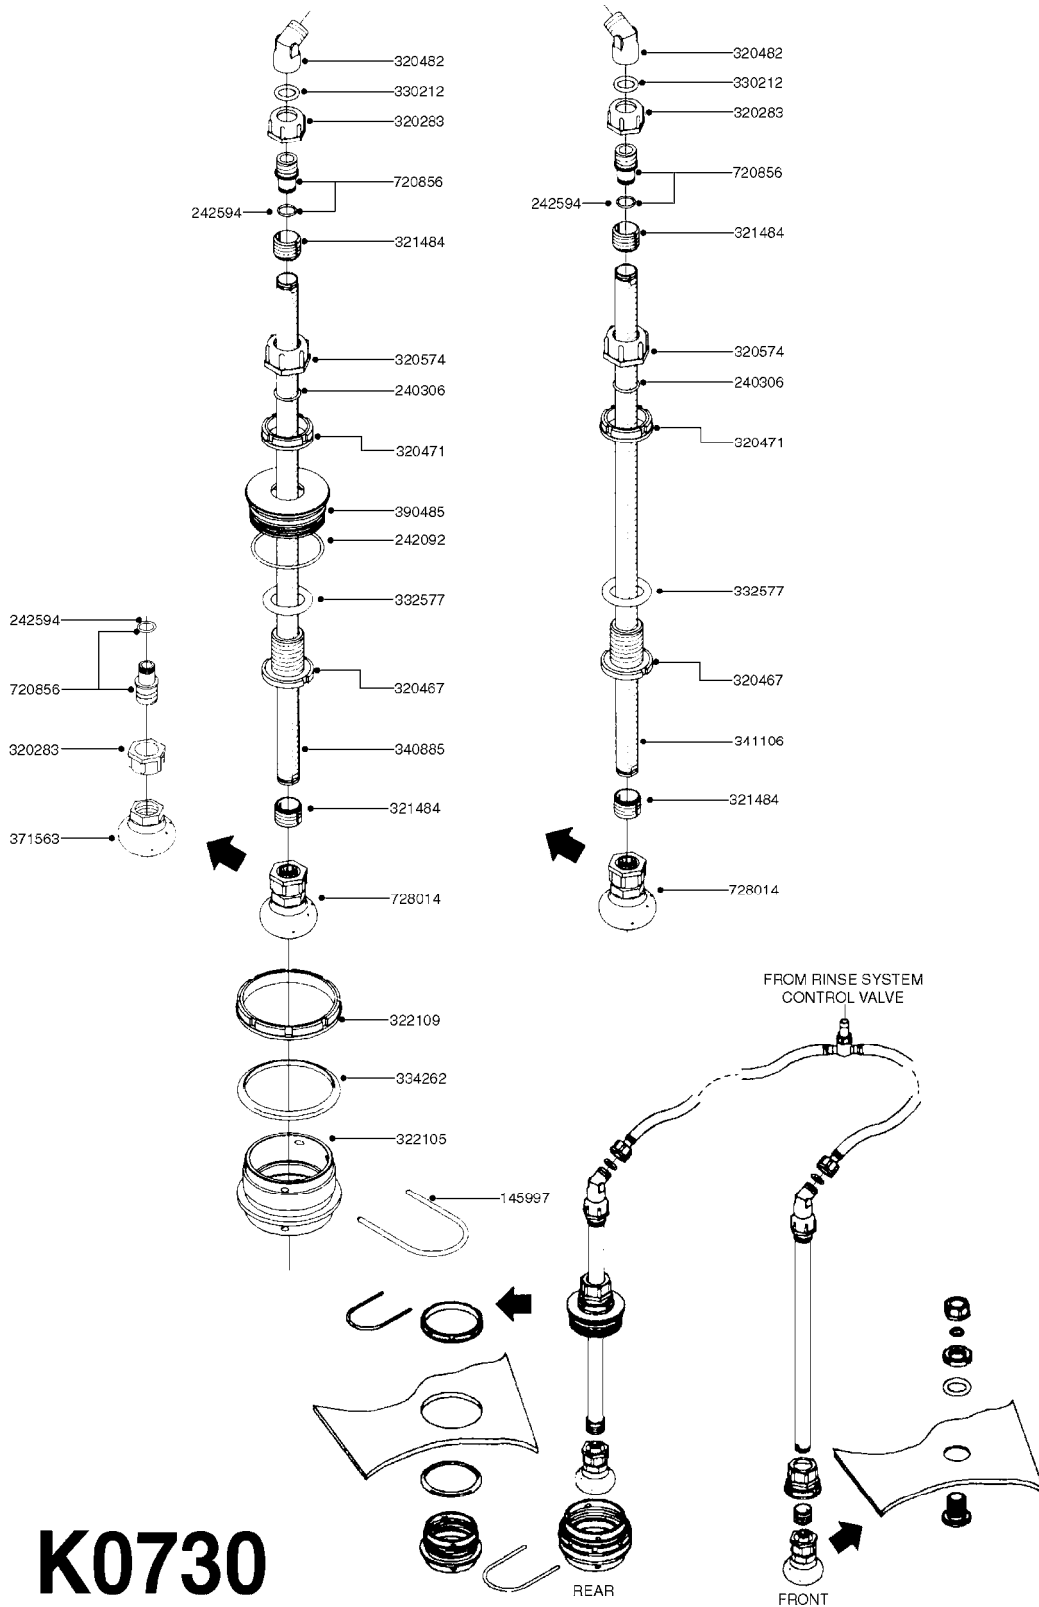

RINSE SYSTEM NOZZLES
K0730-HIN, 01:01:16

RINSE SYSTEM NOZZLES
K0730-HIN, 01:01:16

Page 1
Date 07.02.2020 9:35

parts-n°	order qty	description
145997	1	FITT.DK S-93 FORK
240306	1	O-RING D29/D21X4
242092	1	O-RING D69.5X3
242594	1	O-RING D14 X 1.78 SCH.70-EPDM
320283	1	FITT.DK NUT 3/4"BSP
320467	1	FITT.DK BULKHEAD 1"BSP SINGLE
320471	1	FITT.DK NUT 1" BSP JAMB
320482	1	FITT.DK ELB. 1/2" BSP 60 DEG.
320574	1	FITT.DK NUT 1" BSP SPECIAL
321484	1	BUSHING THREADED F.NOZZ.TUBE
322105	1	FITT.DK S-93 BULKHEAD DOUBLE
322109	1	FITT.DK S-93 BULKHEAD NUT
330212	1	O-RING D19/D14X2.4 F.1/2"NUT
332577	1	O-RING D38/D30X4 F.1" PUR.
334262	1	GASKET F.S-93 BULKHEAD
340885	1	TUBE F. RINSE NOZZLE L=600
341106	1	TUBE F.RINSE NOZZLE L=220
371563	1	NOZZLE FOR TANK RINSE
390485	1	FITT.DK S-93 PLUG W D34 HOLE
720856	1	FITT.DK 1/2'BSP ASSY.F.3/4'NUT
728014	1	RINSE NOZZLE MOUNTED