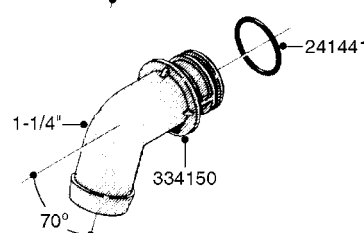

# K0750

RINSE SYSTEM PLUMBING  
K0750-HIN, 01:01:16

Page 1  
Date 07.02.2020 9:35

parts-n°	order qty	description
168030	1	BRACKET F/3 WAY VALVE
172280	1	FLATBAR 30X5 L=270 4XD9 90DEG.
241441	1	O-RING D29.3X3
241883	1	O-RING 3 X 39.2 NITRIL
242353	1	O-RING 3 X 44.2 VITON
242354	1	O-RING D32.2X3.0 VITON
242594	1	O-RING D14 X 1.78 SCH.70-EPDM
284585	1	CLAMP HOSE GEAR 1" MINI 020
320084	1	FITT.DK NUT 1/2" BSP
320095	1	FITT.DK NUT 1" BSP
320283	1	FITT.DK NUT 3/4"BSP
320294	1	FITT.DK TEE 3/8X3/8HB X1/2"BSP
320316	1	FITT.DK TEE 3/4" X3/4" X1"BSP
320821	1	FITT.DK NUT 1-1/2" BSP
321495	1	FITT.DK REDUC 1/4'BSP F.3/4'NT
322065	1	FITT.DK UNION 1' BSP/S-56
322066	1	FITT.DK S-56 NUT
330212	1	O-RING D19/D14X2.4 F.1/2"NUT
330326	1	O-RING D30/D24X2 F.1"NUT
330341	1	FITT.DK HB 1" F. 1" NUT
330595	1	O-RING D24.6/D20X2.1 -3/4"
330676	1	FITT.DK HB 3/8" F. 1/2" NUT
330687	1	FITT.DK HB 1/2" F. 1/2" NUT
332286	1	FITT.DK HB 1/2" F. 3/4" NUT
334050	1	FITT.DK S-61 STR.1-1/4"
334059	1	FITT.DK EL 1" 110 DEG.F.1-1/2"
334068	1	FITT.DK S-61 STR.1"
334100	1	FITT.DK S-61 ELB.1" 110 DEG.
334151	1	FITT.DK S-61 ELB.1-1/4"110 DEG
334239	1	FITT.DK S-53 ELB.1/2"
334564	1	FITT.DK S-67 TO S-53 ADAPTER
420582	1	BOLT HEX 8.8 DEL M8X20 FT A2
460143	1	SELF LOCK NUT M8 SST A2 DIN985
725348	1	VALVE 3 WAY BLUE
978338	1	DECAL MANIFOLD SYS.RINSE NOZ
28026203	1	GAUGE 200PSI/BR,2.5"1/4BSP-BTM
28029803	1	CLAMP HOSE GEAR P1/2" 6708
92701703	1	HOSE R X3/8" X300PSI WP X0012"
92702103	1	HOSE R X1/2" X300PSI WP X0012"
92712403	1	HOSE R X1" X300PSI WP X0012"