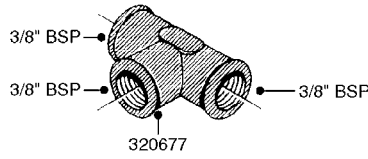

L0020

FITTINGS-T-PIECES, CAPS & ELBOWS
L0020-HIN, 01:01:16

Page 1
Date 07.02.2020 9:35

parts-n°	order qty	description
10053603	1	FITT. CAPNUT 2"BSP 5601
10194303	1	CAP BLANK 1 1/2 MCPHEE 210060
320047	1	FITT.DK CAPNUT 1/2" BSP
320106	1	FITT.DK CAPNUT 1" BSP
320272	1	FITT.DK CAPNUT 3/8" BSP
320316	1	FITT.DK TEE 3/4" X3/4" X1"BSP
320331	1	FITT.DK TEE 1" - 1" - 3/4" BSP
320342	1	FITT.DK EL 3/4"M X 1"F BSP
320563	1	FITT.DK 3 WAY 1/2" 110 DEG.
320677	1	NO LONGER AVAILABLE
320961	1	FITT.DK CAPNUT 1-1/2" BSP
321053	1	FITT.DK TEE 1/2 X1/2 X1/2" BSP
322072	1	FITT.DK TEE 3/8'X3/8'X3/8' BSP
322095	1	FITT.DK TEE 1-1/2 X1-1/4 X3/4" BSP
322138	1	FITT.DK ELB 1"M X 1"F BSP
330013	1	O-RING 2.5 X 10 PUR
330212	1	O-RING D19/D14X2.4 F.1/2"NUT
330326	1	O-RING D30/D24X2 F.1"NUT
331273	1	O-RING D44/D38X2 F.1-1/2"