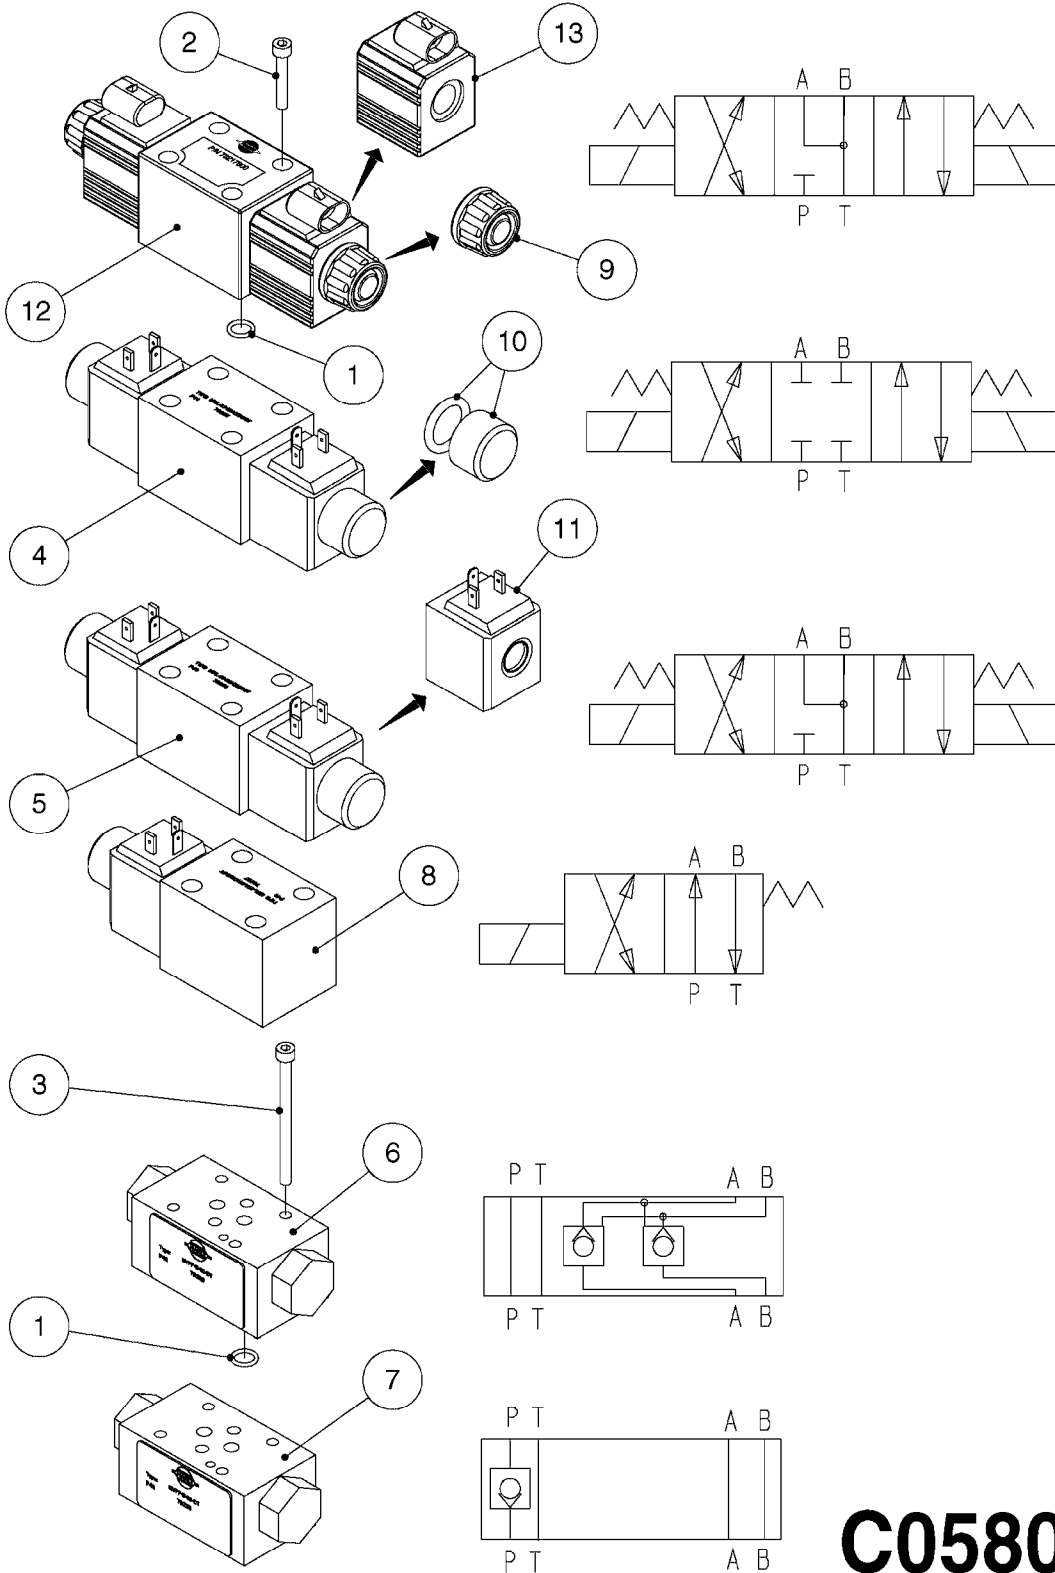

# C0340

HYD EAGLE HZ JOYSTICK 2005  
C0340-HIN, 13:05:19

Page 1  
Date 07.02.2020 9:35

parts-n°	order qty	description
146845	1	HEX NIPPLE 1/4"X1/4"
160802	1	MOUNT PLATE F.HYD SOLENOID'HZ'
160803	1	COVER PLATE F.HYD SOLENOID'HZ'
160804	1	MOUNT BRACKET F.HANDLE
160805	1	MOUNT STRAP F.HANDLE
241404	1	DOWTY SEAL 1/4"
260363	1	PLUG 2 POLE 12V
261266	1	CONNECTOR END F.CABLE HP
261342	1	SPADE F.ELEC.3 WAY CONNECTOR
261651	1	SPADE F.ELEC.6 POLE CONNECTOR
261688	1	SWITCH F. HANDLE WHITE
261689	1	CAP RUBBER F. SWITCH JOYSTICK
261692	1	PLUG ELEC.7 POLE FEMALE F.CABL
261693	1	PLUG ELEC. 7 POLE MALE
261740	1	SPADE F.ELEC.3 POLE CONN.INSUL
262106	1	BULKHEAD F. CABLE 6.5-14 BLACK
262107	1	NUT F. BULKHEAD CABLE GRAY
284871	1	CONTROL HANDLE RIGHT HALF
284872	1	CONTROL HANDLE LEFT HALF
390710	1	SWITCH F.HANDLE GREY MACHINED
410185	1	BOLT HEX 8.8 DEL M6X16
410362	1	BOLT HEX 8.8 SS M6X20
410664	1	BOLT HEX M5 X 20
410922	1	CYL.SKR 8.8 DEL M4X20 RST
420604	1	BOLT HEX 8.8 DEL M10X25 FT DIN933
420847	1	BOLT HEX 8.8 DEL M8X85
440673	1	SCREW F.PLASTIC 5X12 SS
460143	1	SELF LOCK NUT M8 SST A2 DIN985
460202	1	NUT HEX M6
460261	1	NUT HEX M6X1.00 LOCK DIN985 A2 SS
460423	1	NUT HEX M10X1.50 LOCK DIN985A2 SS
460467	1	NUT HEX M5 GALV.
978415	1	DECAL CONTROL HANDLE
983005	1	ELEC. CABLE 2 WIRE X 1.5MM
983074	1	ELEC. CABLE 5 WIRE X 1.5MM
10623203	1	DECAL F.JOYSTICK - FORCE
14010400	1	PLUG 1/4" BSP
14036600	1	MANIFOLD 4-FUNCTION SPC 2004
70137603	1	JUNC. BOX, FLUID, COMPLETE, 2015