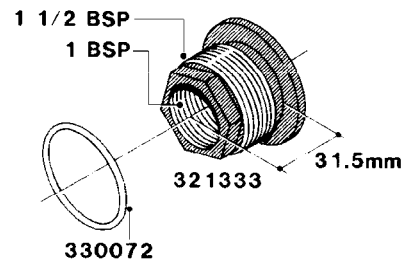

L0060

FITTINGS - BULKHEAD
L0060-HIN, 01:01:16

Page 1

Date 07.02.2020 9:35

parts-n°	order qty	description
141046	1	NUT 3/8" BSP
141341	1	NUT 1/4' BSP
240284	1	O-RING D82,5/75 X 3,5
320456	1	FITT.DK BULKHEAD 1"BSP DOUBLE
320467	1	FITT.DK BULKHEAD 1"BSP SINGLE
320471	1	FITT.DK NUT 1" BSP JAMB
320541	1	FITT.DK BULKHEAD 2-1/2'BSP SIN
320552	1	FITT.DK NUT 2-1/2' BSP JAMB
320644	1	FITT.DK ELB.3/4"HB X 1" BSP
320784	1	FITT.DK CAP 1-1/2" BSP
320795	1	FITT.DK NUT 1-1/2" BSP JAMB
320935	1	FITT.DK BULKHEAD 1/4' BSP SING
320946	1	FITT.DK BULKHEAD 3/8' BSP SING
321296	1	FITT.DK BULKHEAD 1/2" BSP SING
321307	1	FITT.DK NUT 1/2" BSP JAMB
321333	1	FITT.DK BULK 1-1/2" X 1"F BSP
330061	1	O-RING D16/D11X2,5
330072	1	O-RING D53.5/D45.5X4
330212	1	O-RING D19/D14X2.4 F.1/2"NUT
332577	1	O-RING D38/D30X4 F.1" PUR.
332592	1	O-RING D26/D20X3