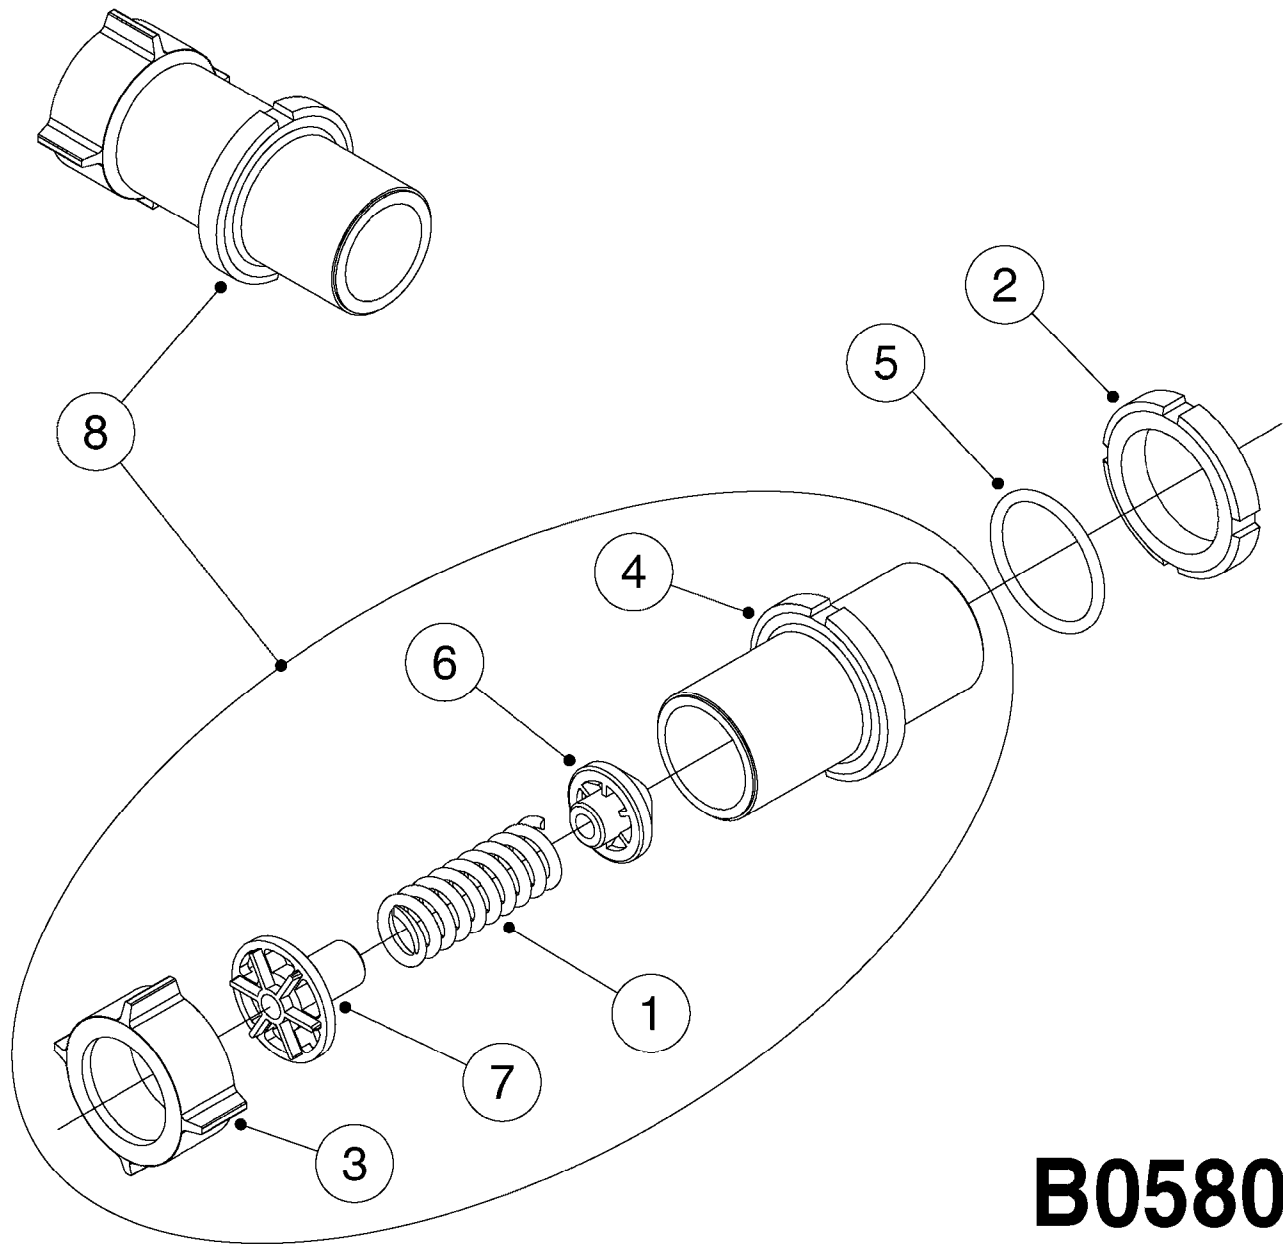

12 VOLT OUTLET BOX  
B0410-HIN, 01:01:16

Page 0  
Date 07.02.2020 9:34

**B0410**

12 VOLT OUTLET BOX  
B0410-HIN, 01:01:16

Page 1

Date 07.02.2020 9:34

parts-n°	order qty	description
260363	1	PLUG 2 POLE 12V
260827	1	PLUG F.EC ATTACHMENTS
260901	1	SPADE F.ELEC CONN.1.5MM BLUE
261060	1	PLUG F.EC ATTACHMENTS
261061	1	SPADE F.ELEC.2 WAY CONNECTOR
261067	1	GROMMET 10-14 GREY
261205	1	FUSE HOLDER
261206	1	FUSE 25 A
261207	1	ELECTRIC CONNECTOR 4MM
261208	1	SPADE F.ELEC.CONNECTOR 4MM
261213	1	WIRE 6.4MM BLACK
261214	1	WIRE 6.4MM RED
283697	1	TIESTRAP 200MM
471122	1	WASHER, M10, Ø20/10.5X 2.0, SS
731853	1	CABLE 2X4MM L=138"
817925	1	OUTLET BOX 12 VOLT ELEC.
978237	1	DECAL OUTLET BOX
39134000	1	BOX, COMPLETE, 12V POWER BOX