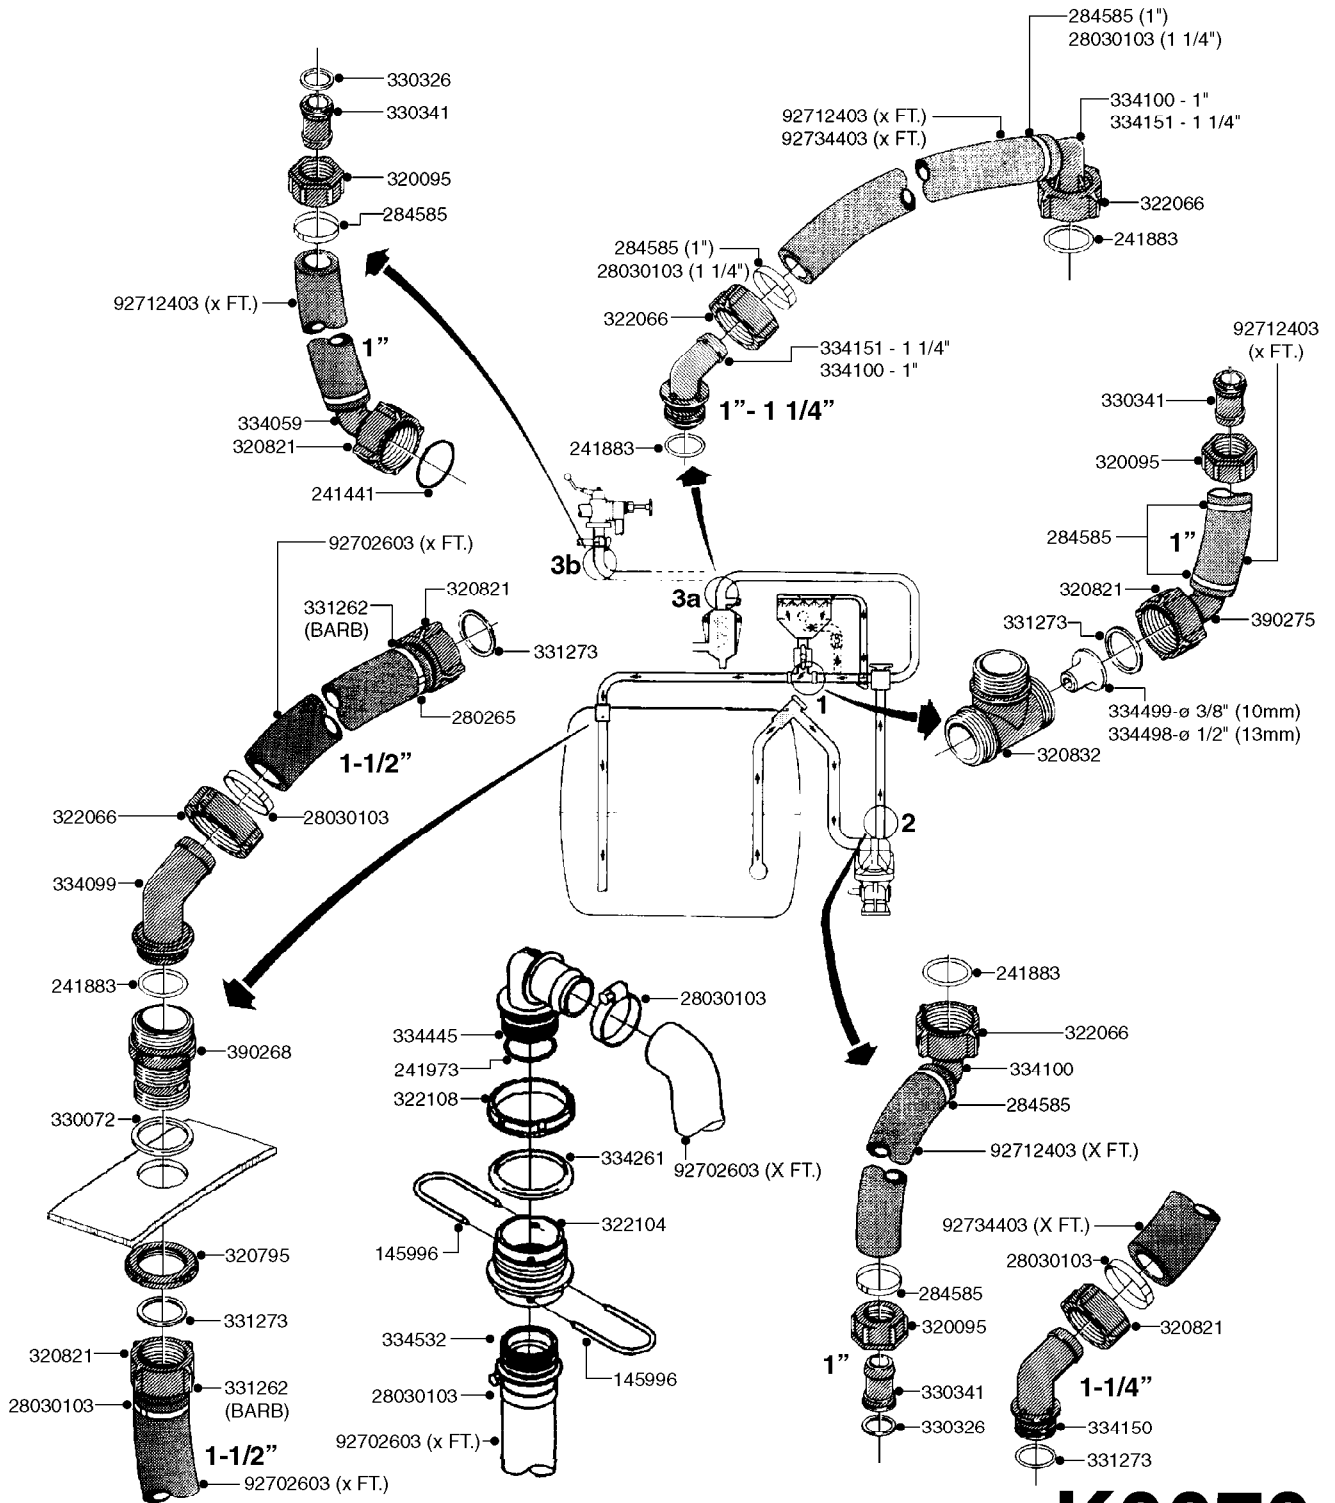

K0070

CHEM. FILLER-PLUMBING-STANDARD
K0070-HIN, 01:01:16

Page 1

Date 07.02.2020 9:35

parts-n°	order qty	description
145996	1	FITT.DK S-67 FORK
241441	1	O-RING D29.3X3
241883	1	O-RING 3 X 39.2 NITRIL
241973	1	O-RING Ø3 X 44.2 70 SHORES NITRIL
280265	1	CLMP HS GEAR1-1/2" alt28030103
284585	1	CLAMP HOSE GEAR 1" MINI 020
320095	1	FITT.DK NUT 1" BSP
320795	1	FITT.DK NUT 1-1/2" BSP JAMB
320821	1	FITT.DK NUT 1-1/2" BSP
320832	1	FITT.DK TEE 1-1/2x1-1/2x1-1/2
322066	1	FITT.DK S-56 NUT
322104	1	FITT.DK S-67 BULKHEAD
322108	1	FITT.DK S-67 BULKHEAD NUT
330072	1	O-RING D53.5/D45.5X4
330326	1	O-RING D30/D24X2 F.1"NUT
330341	1	FITT.DK HB 1" F. 1" NUT
331262	1	FITT.DK HB 1-1/2" F. 1-1/2"NUT
331273	1	O-RING D44/D38X2 F.1-1/2"
334059	1	FITT.DK EL 1" 110 DEG.F.1-1/2"
334099	1	FITT.DK S-61 ELB.1-1/2"110 DEG
334100	1	FITT.DK S-61 ELB.1" 110 DEG.
334150	1	FITT.DK HB 1-1/4" 110 F.1-1/2"
334151	1	FITT.DK S-61 ELB.1-1/4"110 DEG
334261	1	GASKET F. S-67 BULKHEAD
334445	1	FITT.DK S-67 ELB.1-1/2"
334498	1	NOZZLE INJECTOR 13MM/462 WHITE
334499	1	NOZZLE INJECTOR 10MM/361 BLACK
334532	1	FITT.DK S-67 STR.1-1/2' W/HOLE
390268	1	FITT.DK BULKHEAD 1-1/2' SPEC.
390275	1	FITT.DK ELB 1' SPECIAL F.CHEMF
28030103	1	CLAMP HOSE GEAR P5/4-S1.5"6724
92702603	1	HOSE PVC SUCT GRAY 1-1/2"
92712403	1	HOSE R X1" X300PSI WP X0012"
92734403	1	HOSE R X5/4" X200PSI WP X0012"