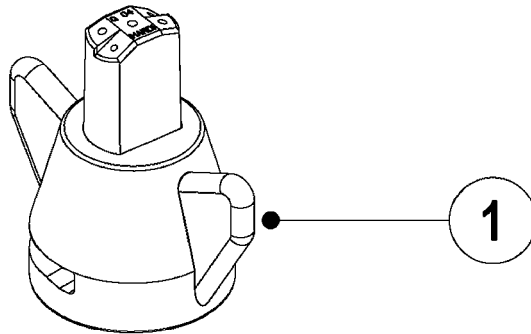

**D1050**

BOOM-NOZZLES MINIDRIFT  
D1050-HIN, 01:01:16

Page 1

Date 07.02.2020 9:35

Pos.	parts-n°	order qty	description
1	372121	1	NOZZLE ISO CT MD-015-110 GREEN
1	372122	1	NOZZLE ISO CT MD-02-110 YELLOW
1	372123	1	NOZZLE ISO CT MD-025-110 LILAC
1	372124	1	NOZZLE ISO CT MD-03-110 BLUE
1	372125	1	NOZZLE ISO CT MD-04-110 RED
1	372126	1	NOZZLE ISO CT MD-05-110 BROWN
2	372111	1	NOZZLE ISO MD-015-110 GREEN
2	372112	1	NOZZLE ISO MD-02-110 YELLOW
2	372113	1	NOZZLE ISO MD-025-110 LILAC
2	372114	1	NOZZLE ISO MD-03-110 BLUE
2	372115	1	NOZZLE ISO MD-04-110 RED
2	372116	1	NOZZLE ISO MD-05-110 BROWN