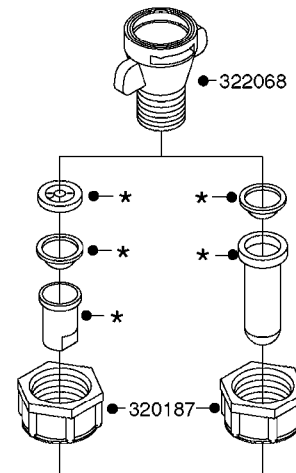

**SINGLE NOZZLE BODY**

**TRIPLET NOZZLE BODY**

**D1090**

\*=REFER TO HARDI NOZZLE CATALOG

NOZZLE BODIES-SNAP FIT  
D1090-HIN, 01:01:16

Page 1  
Date 07.02.2020 9:35

parts-n°	order qty	description
143592	1	LOCK CLAMP FOR TRIPLET
241371	1	DIAPHRAGM F.NO-DRIP,VULC
241990	1	O-RING D9.3 X 2.4 VITON
242594	1	O-RING D14 X 1.78 SCH.70-EPDM
242598	1	O-RING D7.0 X 2.5 NITRIL
320187	1	FITT.DK CAP 3/8" BSP BLACK
320283	1	FITT.DK NUT 3/4"BSP
321462	1	CAP F.NO-DRIP ASSY.
322068	1	SNAP-FIT ADAPTER THREAD. HARDI
322114	1	NUT PLASTIC F.NOZZ.H
322116	1	BOLT PLASTIC F.NOZZ.H.
322258	1	HOUSING F.TRIPLET
322260	1	NOZZLE HOLDER LOWER PART
333012	1	NOZZLE HOLD. UPPER PART
334082	1	SNAP-FIT NOZZ.HOLD.CONE BLACK
334102	1	BLANK F.NOZZLE
334172	1	SNAP-FIT NOZZ.HOLD.CONE GREEN
334173	1	SNAP-FIT NOZZ.HOLD.CONE ORANGE
334220	1	YOKE, UPPER NOZZLE BODY
334371	1	SNAP-FIT NOZZLE HOLDER YELLOW
334373	1	SNAP-FIT NOZZLE HOLDER RED
334377	1	SNAP-FIT NOZZLE HOLDER BLUE
334926	1	SNAP-FIT TURN PLATE F TRIPLET
390639	1	O-RING F.NOZZLE FILTER
440665	1	SCREW M4.2X16 STAINLESS
716236	1	FITT.DK HB 1/2" ASSY. F. 3/4"
716413	1	FITT.DK PLUG ASSY. F.NOZ TUBE
724621	1	FITT.DK HB 3/4"ASSY F.3/4" NUT
725042	1	SCREEN 80 MESH W.GASKET, RED
725043	1	SCREEN 50 MESH W.GASKET,BLUE
725044	1	SCREEN 100 MESH W.GASKET,YELLO
725078	1	SNAP-FIT TRIPLET W/O NOZZ HOLD
725079	1	NOZZLE ASSY.SING.SNAP-FIT GREN
729645	1	NON-DRIP SPRING ASSY.GREEN 10