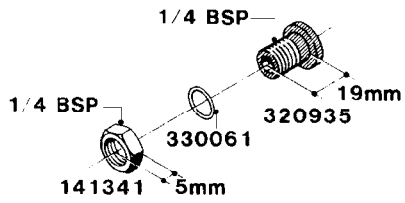

L0060

FITTINGS - BULKHEAD
L0060-HIN, 01:01:16

Page 1

Date 07.02.2020 9:35

parts-n°	order qty	description
141046	1	NUT 3/8" BSP
141341	1	NUT 1/4' BSP
240284	1	O-RING D82,5/75 X 3,5
320456	1	FITT.DK BULKHEAD 1"BSP DOUBLE
320467	1	FITT.DK BULKHEAD 1"BSP SINGLE
320471	1	FITT.DK NUT 1" BSP JAMB
320541	1	FITT.DK BULKHEAD 2-1/2'BSP SIN
320552	1	FITT.DK NUT 2-1/2' BSP JAMB
320644	1	FITT.DK ELB.3/4"HB X 1" BSP
320784	1	FITT.DK CAP 1-1/2" BSP
320795	1	FITT.DK NUT 1-1/2" BSP JAMB
320935	1	FITT.DK BULKHEAD 1/4' BSP SING
320946	1	FITT.DK BULKHEAD 3/8' BSP SING
321296	1	FITT.DK BULKHEAD 1/2" BSP SING
321307	1	FITT.DK NUT 1/2" BSP JAMB
321333	1	FITT.DK BULK 1-1/2" X 1"F BSP
330061	1	O-RING D16/D11X2,5
330072	1	O-RING D53.5/D45.5X4
330212	1	O-RING D19/D14X2.4 F.1/2"NUT
332577	1	O-RING D38/D30X4 F.1" PUR.
332592	1	O-RING D26/D20X3