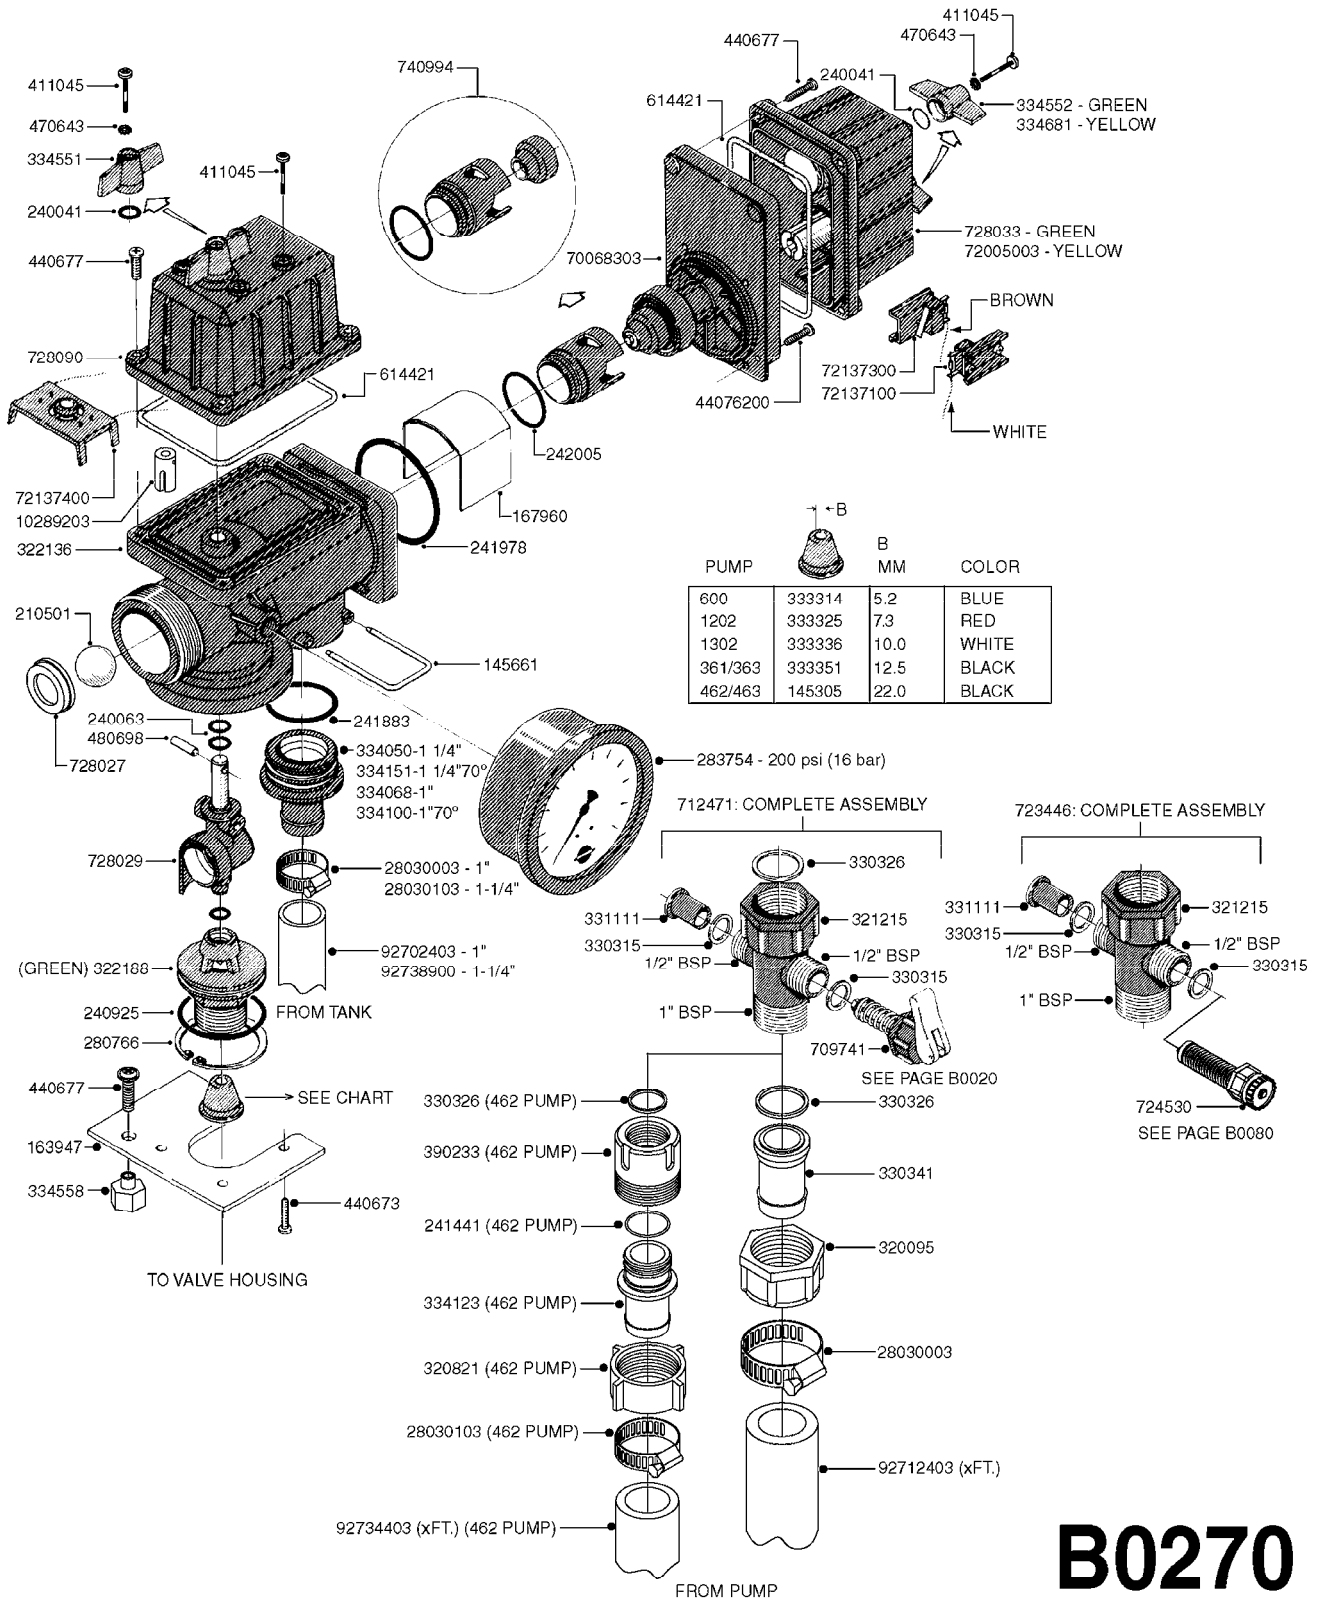

B0270

EC MASTER VALVE-ELEC. (GRN GRP)
B0270-HIN, 05:10:17

Page 1
Date 07.02.2020 9:34

parts-n°	order qty	description
145305	1	NOZZLE F.OP.UNIT PUMP 462
145661	1	FITT.DK S-61 FORK
163947	1	FITTING FOR BK 180
167960	1	WEAR SHIELD EC CONTROL
210501	1	BALL PLASTIC D25
240041	1	O-RING D15.1/10.3 X 2.4
240063	1	O-RING D14.1/9.3 X 2.4
240925	1	O-RING D49.5X3 NITRIL
241441	1	O-RING D29.3X3
241883	1	O-RING 3 X 39.2 NITRIL
241978	1	O-RING 64.5X3.0
242005	1	O-RING D32.1X1.6 NITRIL
280766	1	SNAP-RING INNER 55X2 DIN 472
283754	1	GAUGE 2.5'BR REAR PSI200 BAR16
320095	1	FITT.DK NUT 1" BSP
320821	1	FITT.DK NUT 1-1/2" BSP
321215	1	FITT.DK HOUSING F. AGITATION
322136	1	HOUSING F.OPERATING UNIT EC
322188	1	BOTTOM PIECE F.BALL EC
330315	1	O-RING D18.4/D13X.6
330326	1	O-RING D30/D24X2 F.1"NUT
330341	1	FITT.DK HB 1" F. 1" NUT
331111	1	VALVE SEAT FOR 1/2" DISTRIBUT.
333314	1	NOZZ.RESTRICTOR 600 BLUE
333325	1	NOZZ.RESTRICTOR 1202 RED
333336	1	NOZZ.RESTRICTOR 1302 WHITE
333351	1	NOZZ.RESTRICTOR 361 BLACK
334050	1	FITT.DK S-61 STR.1-1/4"
334068	1	FITT.DK S-61 STR.1"
334100	1	FITT.DK S-61 ELB.1" 110 DEG.
334123	1	FITT.DK HB 1-1/4"O-RNG F.1-1/2"
334151	1	FITT.DK S-61 ELB.1-1/4"110 DEG
334551	1	GRIP F.MAN.OP.EC ON/OFF GREEN
334552	1	GRIP F.MAN.OP.EC PRES.REG.GREE
334558	1	NUT HEX PLASTIC INSERT
334681	1	GRIP F.MAN.OP.EC PRES.REG.YELL
390233	1	FITT.DK REDUC 1-1/2" X 1" BSP
411045	1	SCREW M4 X 16MM STAINLESS
440673	1	SCREW F.PLASTIC 5X12 SS
440677	1	SCREW F. PLASTIC 5X20 SS
470643	1	WASHER LOCK
480698	1	PIN M5X16 SLOTTED
614421	1	GASKET F/MOTOR HOUSE-ON/OFF TR
709741	1	VALVE ASSY. 1/2" FLIP LEVER
712471	1	AGITATION VALVE ASSY. ON/OFF
723446	1	AGITATION VALVE ASSY. ADJUST.
724530	1	THUMB WHEEL FOR AGITATION
728027	1	BUSHING WITH SEAT
728029	1	HOUSING F.BALL MOUNT EC
728033	1	MOTOR UNIT F.PRES.REG.EC GREEN
728090	1	MOTOR UNIT F.ON/OFF EC GREEN
740994	1	PRESS REG.CONE&CYL. STD RATE
10289203	1	COUPLER FOR EC ELEC.CONTROL
28030003	1	CLAMP HOSE GEAR P1" 6716
28030103	1	CLAMP HOSE GEAR P5/4-S1.5"6724
44076200	1	SCREW WN5451 5X16 SS TORX
70068303	1	BRKT. PLATE F/PRES. CONT.2XNUT
72005003	1	REGULATOR MOTOR SUBST.
72137100	1	MCROSWCH ASSY F.PRSR REG WHT W
72137300	1	MCROSWCH ASSY F.PRSR REG BRN W
72137400	1	MCROSWCH ASSY F. ON/OFF VLV