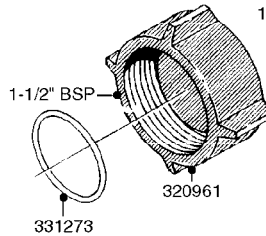

L0020

FITTINGS-T-PIECES, CAPS & ELBOWS
L0020-HIN, 01:01:16

Page 1
Date 07.02.2020 9:35

parts-n°	order qty	description
10053603	1	FITT. CAPNUT 2"BSP 5601
10194303	1	CAP BLANK 1 1/2 MCPHEE 210060
320047	1	FITT.DK CAPNUT 1/2" BSP
320106	1	FITT.DK CAPNUT 1" BSP
320272	1	FITT.DK CAPNUT 3/8" BSP
320316	1	FITT.DK TEE 3/4" X3/4" X1"BSP
320331	1	FITT.DK TEE 1" - 1" - 3/4" BSP
320342	1	FITT.DK EL 3/4"M X 1"F BSP
320563	1	FITT.DK 3 WAY 1/2" 110 DEG.
320677	1	NO LONGER AVAILABLE
320961	1	FITT.DK CAPNUT 1-1/2" BSP
321053	1	FITT.DK TEE 1/2 X1/2 X1/2" BSP
322072	1	FITT.DK TEE 3/8'X3/8'X3/8' BSP
322095	1	FITT.DK TEE 1-1/2 X1-1/4 X3/4" BSP
322138	1	FITT.DK ELB 1"M X 1"F BSP
330013	1	O-RING 2.5 X 10 PUR
330212	1	O-RING D19/D14X2.4 F.1/2"NUT
330326	1	O-RING D30/D24X2 F.1"NUT
331273	1	O-RING D44/D38X2 F.1-1/2"