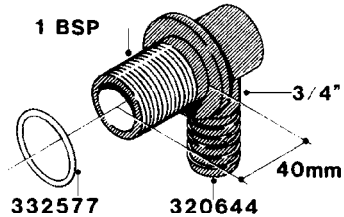

L0060

FITTINGS - BULKHEAD
L0060-HIN, 01:01:16

Page 1

Date 07.02.2020 9:35

parts-n°	order qty	description
141046	1	NUT 3/8" BSP
141341	1	NUT 1/4' BSP
240284	1	O-RING D82,5/75 X 3,5
320456	1	FITT.DK BULKHEAD 1"BSP DOUBLE
320467	1	FITT.DK BULKHEAD 1"BSP SINGLE
320471	1	FITT.DK NUT 1" BSP JAMB
320541	1	FITT.DK BULKHEAD 2-1/2'BSP SIN
320552	1	FITT.DK NUT 2-1/2' BSP JAMB
320644	1	FITT.DK ELB.3/4"HB X 1" BSP
320784	1	FITT.DK CAP 1-1/2" BSP
320795	1	FITT.DK NUT 1-1/2" BSP JAMB
320935	1	FITT.DK BULKHEAD 1/4' BSP SING
320946	1	FITT.DK BULKHEAD 3/8' BSP SING
321296	1	FITT.DK BULKHEAD 1/2" BSP SING
321307	1	FITT.DK NUT 1/2" BSP JAMB
321333	1	FITT.DK BULK 1-1/2" X 1"F BSP
330061	1	O-RING D16/D11X2,5
330072	1	O-RING D53.5/D45.5X4
330212	1	O-RING D19/D14X2.4 F.1/2"NUT
332577	1	O-RING D38/D30X4 F.1" PUR.
332592	1	O-RING D26/D20X3