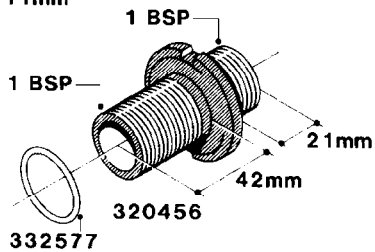

L0060

FITTINGS - BULKHEAD
L0060-HIN, 01:01:16

Page 1

Date 07.02.2020 9:35

parts-n°	order qty	description
141046	1	NUT 3/8" BSP
141341	1	NUT 1/4' BSP
240284	1	O-RING D82,5/75 X 3,5
320456	1	FITT.DK BULKHEAD 1"BSP DOUBLE
320467	1	FITT.DK BULKHEAD 1"BSP SINGLE
320471	1	FITT.DK NUT 1" BSP JAMB
320541	1	FITT.DK BULKHEAD 2-1/2'BSP SIN
320552	1	FITT.DK NUT 2-1/2' BSP JAMB
320644	1	FITT.DK ELB.3/4"HB X 1" BSP
320784	1	FITT.DK CAP 1-1/2" BSP
320795	1	FITT.DK NUT 1-1/2" BSP JAMB
320935	1	FITT.DK BULKHEAD 1/4' BSP SING
320946	1	FITT.DK BULKHEAD 3/8' BSP SING
321296	1	FITT.DK BULKHEAD 1/2" BSP SING
321307	1	FITT.DK NUT 1/2" BSP JAMB
321333	1	FITT.DK BULK 1-1/2" X 1"F BSP
330061	1	O-RING D16/D11X2,5
330072	1	O-RING D53.5/D45.5X4
330212	1	O-RING D19/D14X2.4 F.1/2"NUT
332577	1	O-RING D38/D30X4 F.1" PUR.
332592	1	O-RING D26/D20X3