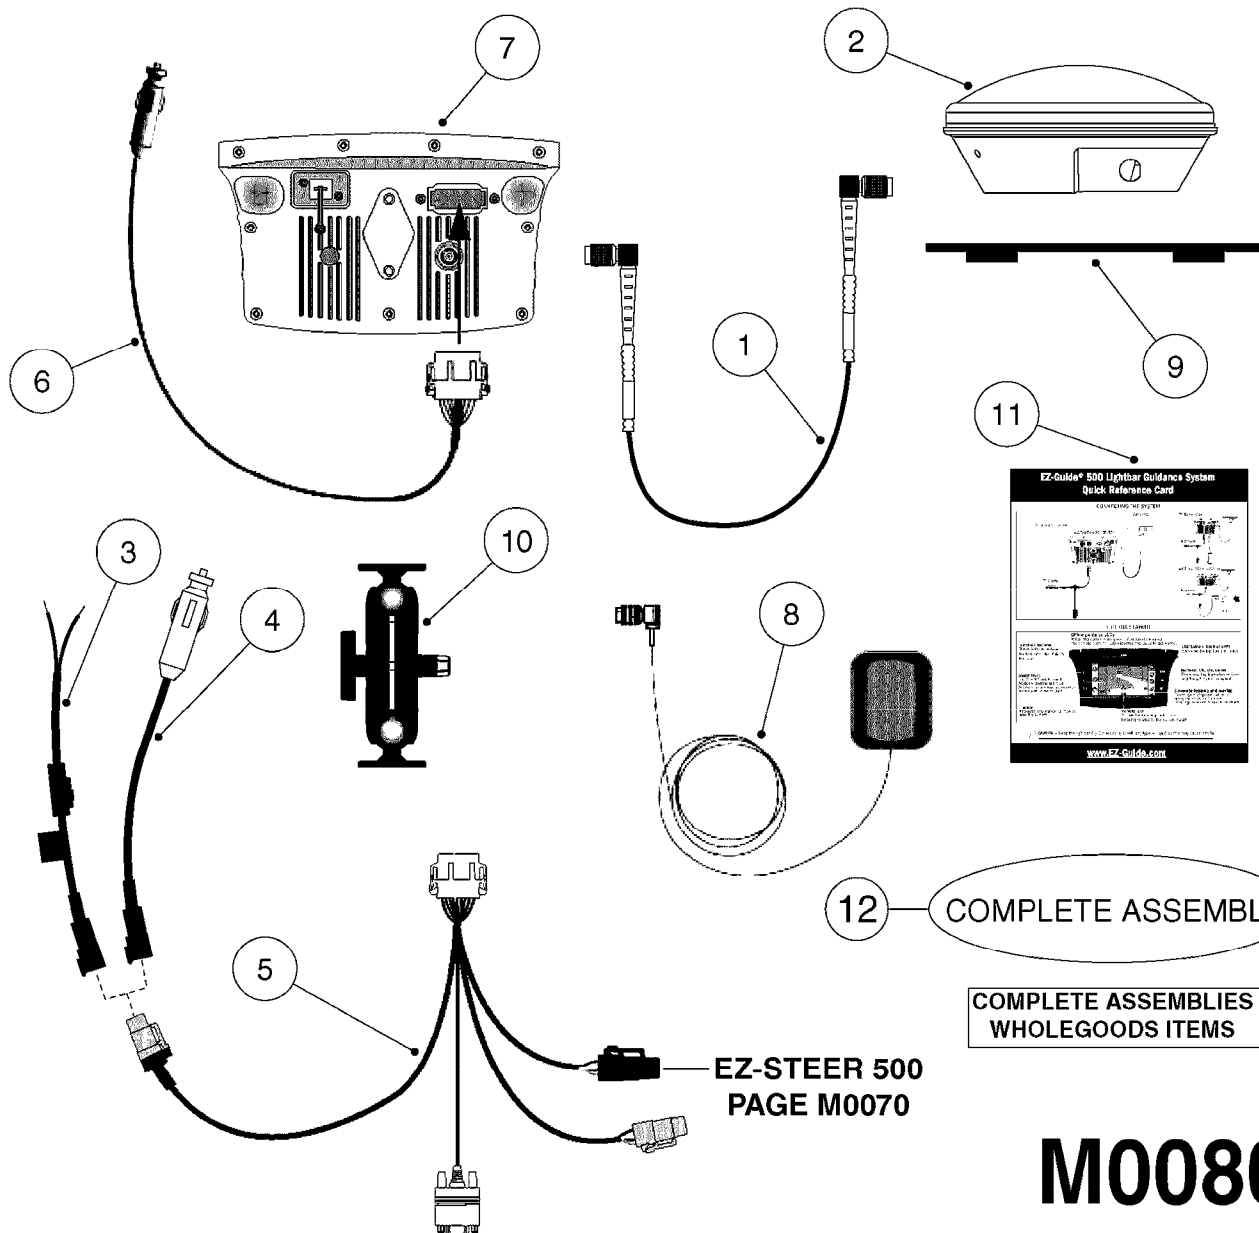

M0080

EZ-GUIDE 250 LIGHTBAR
M0080-HIN, 01:01:16

Page 1
Date 07.02.2020 9:35

Pos.	parts-n°	order qty	description
1	26007603	1	CABLE, ANTENNA, EZGUIDEPLUS
2	26015603	1	ANTENNA AG15 L1,EZ GDE 500/250
3	26016103	1	EZ-GUIDE 500 CABLE UNTERM.FUSE
4	26016203	1	EZ-GUIDE 500 POWER CONN.CABLE
5	26017303	1	EZ-GUIDE 250 ALL PORT CABLE
6	26017703	1	EZ-GUIDE 250 POWER CABLE
7	26017803	1	EZ-GUIDE 250 LIGHTBAR DISPLAY
8	26017903	1	EZ-GUIDE 250 PATCH ANTENNA
9	28048203	1	EZ-GUIDE 500 MOUNT F.AG15 ANT.
10	28048303	1	EZ-GUIDE 250/500 RAM MNT.1.5"
11	67217403	1	EZ-GUIDE 250 QUICK REF.CARD
12	84210603	1	EZ GUIDE 250 LIGHTBAR