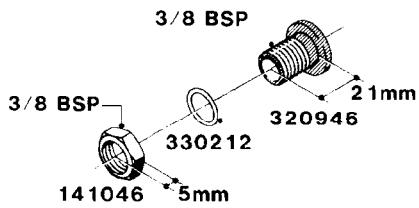

L0060

FITTINGS - BULKHEAD
L0060-HIN, 01:01:16

Page 1

Date 07.02.2020 9:35

parts-n°	order qty	description
141046	1	NUT 3/8" BSP
141341	1	NUT 1/4' BSP
240284	1	O-RING D82,5/75 X 3,5
320456	1	FITT.DK BULKHEAD 1"BSP DOUBLE
320467	1	FITT.DK BULKHEAD 1"BSP SINGLE
320471	1	FITT.DK NUT 1" BSP JAMB
320541	1	FITT.DK BULKHEAD 2-1/2'BSP SIN
320552	1	FITT.DK NUT 2-1/2' BSP JAMB
320644	1	FITT.DK ELB.3/4"HB X 1" BSP
320784	1	FITT.DK CAP 1-1/2" BSP
320795	1	FITT.DK NUT 1-1/2" BSP JAMB
320935	1	FITT.DK BULKHEAD 1/4' BSP SING
320946	1	FITT.DK BULKHEAD 3/8' BSP SING
321296	1	FITT.DK BULKHEAD 1/2" BSP SING
321307	1	FITT.DK NUT 1/2" BSP JAMB
321333	1	FITT.DK BULK 1-1/2" X 1"F BSP
330061	1	O-RING D16/D11X2,5
330072	1	O-RING D53.5/D45.5X4
330212	1	O-RING D19/D14X2.4 F.1/2"NUT
332577	1	O-RING D38/D30X4 F.1" PUR.
332592	1	O-RING D26/D20X3