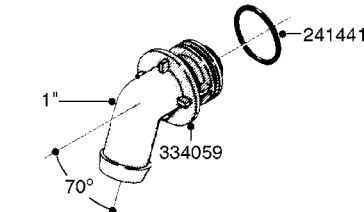

# K0750

RINSE SYSTEM PLUMBING  
K0750-HIN, 01:01:16

Page 1  
Date 07.02.2020 9:35

parts-n°	order qty	description
168030	1	BRACKET F/3 WAY VALVE
172280	1	FLATBAR 30X5 L=270 4XD9 90DEG.
241441	1	O-RING D29.3X3
241883	1	O-RING 3 X 39.2 NITRIL
242353	1	O-RING 3 X 44.2 VITON
242354	1	O-RING D32.2X3.0 VITON
242594	1	O-RING D14 X 1.78 SCH.70-EPDM
284585	1	CLAMP HOSE GEAR 1" MINI 020
320084	1	FITT.DK NUT 1/2" BSP
320095	1	FITT.DK NUT 1" BSP
320283	1	FITT.DK NUT 3/4"BSP
320294	1	FITT.DK TEE 3/8X3/8HB X1/2"BSP
320316	1	FITT.DK TEE 3/4" X3/4" X1"BSP
320821	1	FITT.DK NUT 1-1/2" BSP
321495	1	FITT.DK REDUC 1/4'BSP F.3/4'NT
322065	1	FITT.DK UNION 1' BSP/S-56
322066	1	FITT.DK S-56 NUT
330212	1	O-RING D19/D14X2.4 F.1/2"NUT
330326	1	O-RING D30/D24X2 F.1"NUT
330341	1	FITT.DK HB 1" F. 1" NUT
330595	1	O-RING D24.6/D20X2.1 -3/4"
330676	1	FITT.DK HB 3/8" F. 1/2" NUT
330687	1	FITT.DK HB 1/2" F. 1/2" NUT
332286	1	FITT.DK HB 1/2" F. 3/4" NUT
334050	1	FITT.DK S-61 STR.1-1/4"
334059	1	FITT.DK EL 1" 110 DEG.F.1-1/2"
334068	1	FITT.DK S-61 STR.1"
334100	1	FITT.DK S-61 ELB.1" 110 DEG.
334151	1	FITT.DK S-61 ELB.1-1/4"110 DEG
334239	1	FITT.DK S-53 ELB.1/2"
334564	1	FITT.DK S-67 TO S-53 ADAPTER
420582	1	BOLT HEX 8.8 DEL M8X20 FT A2
460143	1	SELF LOCK NUT M8 SST A2 DIN985
725348	1	VALVE 3 WAY BLUE
978338	1	DECAL MANIFOLD SYS.RINSE NOZ
28026203	1	GAUGE 200PSI/BR,2.5"1/4BSP-BTM
28029803	1	CLAMP HOSE GEAR P1/2" 6708
92701703	1	HOSE R X3/8" X300PSI WP X0012"
92702103	1	HOSE R X1/2" X300PSI WP X0012"
92712403	1	HOSE R X1" X300PSI WP X0012"