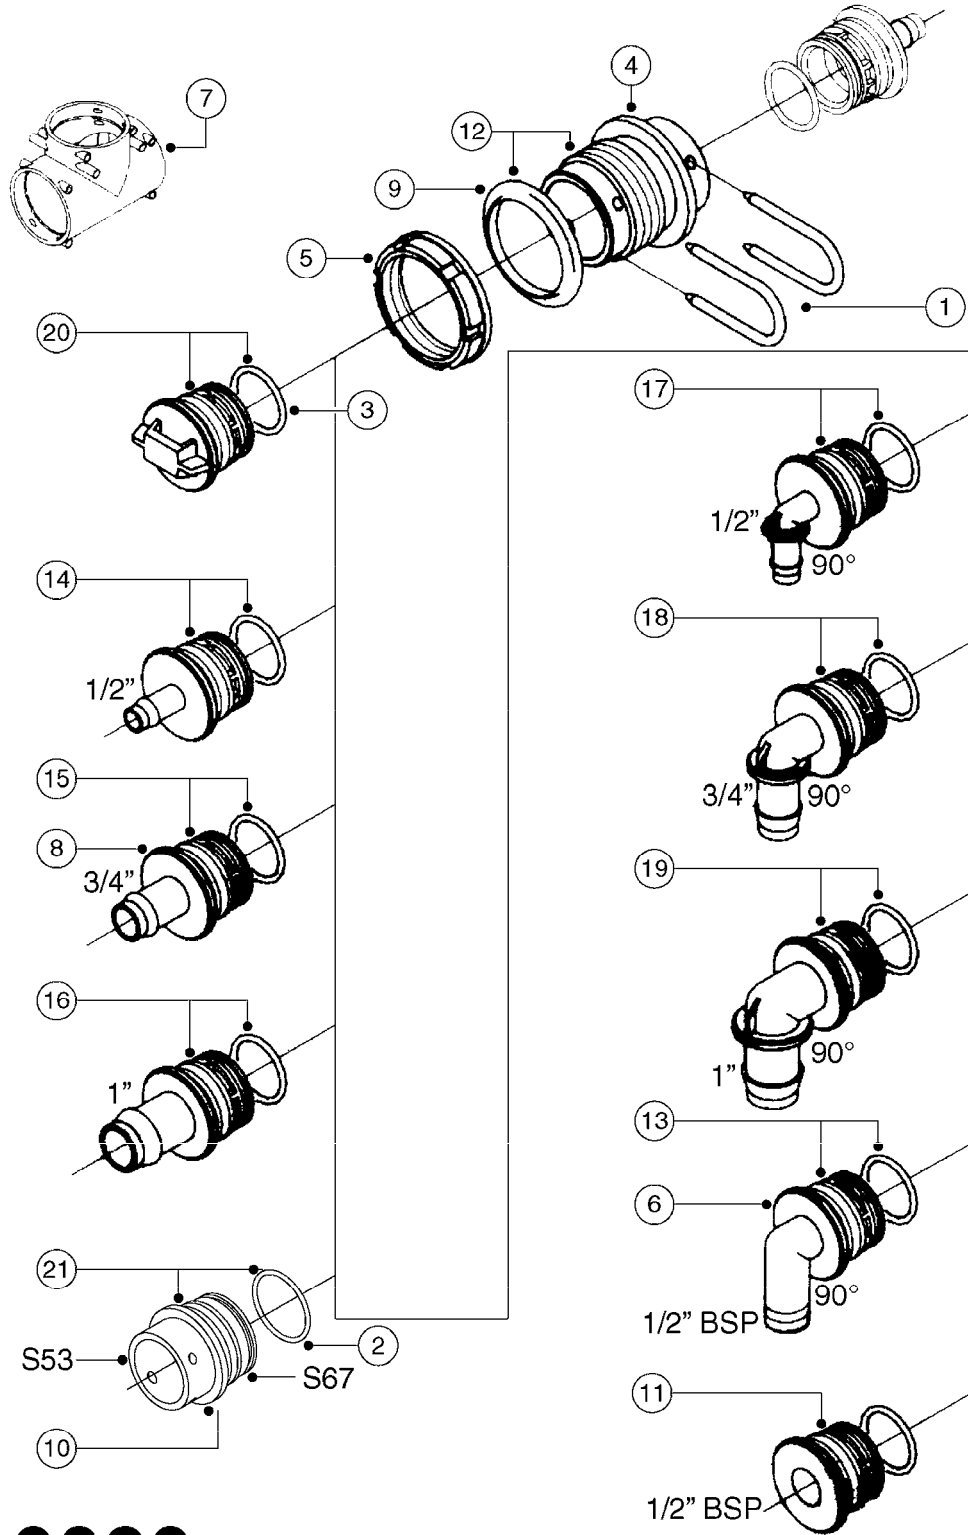

**L0070**

FITTINGS - S-40  
L0070-HIN, 13:09:17

Page 1

Date 07.02.2020 9:35

Pos.	parts-n°	order qty	description
1	145994	1	FITT.DK S-40 FORK
2	242108	1	O-RING 3 X 19,2 70SH NITRIL NITRIL (BLACK)
2	242355	1	O-RING D19.2X3.0 VITON F.S-40 VITON (BROWN)
3	322102	1	FITT.DK S-40 BULKHEAD
4	322106	1	FITT.DK S-40 BULKHEAD NUT
5	334225	1	FITT.DK S-40 STR.3/8"
6	334237	1	FITT.DK S-40 ELB.3/8"
7	334238	1	FITT.DK S-40 ELB.1/2"
8	334248	1	FITT.DK S-40 PLUG
9	334259	1	GASKET F. S-40 BULKHEAD
10	726462	1	FITT. S40 BULKHEAD W.GASKET
11	726567	1	FITT.DK S-40 ELB.1/2" W.O-RING
12	726693	1	FITT.DK S-40 PLUG 1/8BSP ORING