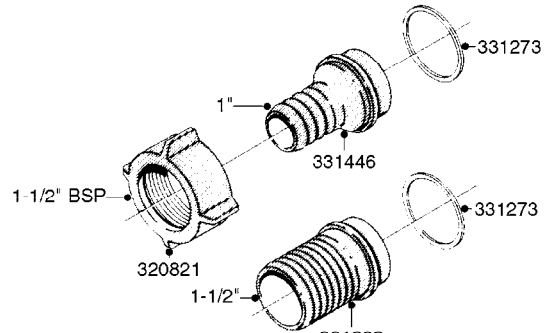

# K0750

RINSE SYSTEM PLUMBING  
K0750-HIN, 01:01:16

Page 1  
Date 07.02.2020 9:35

parts-n°	order qty	description
168030	1	BRACKET F/3 WAY VALVE
172280	1	FLATBAR 30X5 L=270 4XD9 90DEG.
241441	1	O-RING D29.3X3
241883	1	O-RING 3 X 39.2 NITRIL
242353	1	O-RING 3 X 44.2 VITON
242354	1	O-RING D32.2X3.0 VITON
242594	1	O-RING D14 X 1.78 SCH.70-EPDM
284585	1	CLAMP HOSE GEAR 1" MINI 020
320084	1	FITT.DK NUT 1/2" BSP
320095	1	FITT.DK NUT 1" BSP
320283	1	FITT.DK NUT 3/4"BSP
320294	1	FITT.DK TEE 3/8X3/8HB X1/2"BSP
320316	1	FITT.DK TEE 3/4" X3/4" X1"BSP
320821	1	FITT.DK NUT 1-1/2" BSP
321495	1	FITT.DK REDUC 1/4'BSP F.3/4'NT
322065	1	FITT.DK UNION 1' BSP/S-56
322066	1	FITT.DK S-56 NUT
330212	1	O-RING D19/D14X2.4 F.1/2"NUT
330326	1	O-RING D30/D24X2 F.1"NUT
330341	1	FITT.DK HB 1" F. 1" NUT
330595	1	O-RING D24.6/D20X2.1 -3/4"
330676	1	FITT.DK HB 3/8" F. 1/2" NUT
330687	1	FITT.DK HB 1/2" F. 1/2" NUT
332286	1	FITT.DK HB 1/2" F. 3/4" NUT
334050	1	FITT.DK S-61 STR.1-1/4"
334059	1	FITT.DK EL 1" 110 DEG.F.1-1/2"
334068	1	FITT.DK S-61 STR.1"
334100	1	FITT.DK S-61 ELB.1" 110 DEG.
334151	1	FITT.DK S-61 ELB.1-1/4"110 DEG
334239	1	FITT.DK S-53 ELB.1/2"
334564	1	FITT.DK S-67 TO S-53 ADAPTER
420582	1	BOLT HEX 8.8 DEL M8X20 FT A2
460143	1	SELF LOCK NUT M8 SST A2 DIN985
725348	1	VALVE 3 WAY BLUE
978338	1	DECAL MANIFOLD SYS.RINSE NOZ
28026203	1	GAUGE 200PSI/BR,2.5"1/4BSP-BTM
28029803	1	CLAMP HOSE GEAR P1/2" 6708
92701703	1	HOSE R X3/8" X300PSI WP X0012"
92702103	1	HOSE R X1/2" X300PSI WP X0012"
92712403	1	HOSE R X1" X300PSI WP X0012"