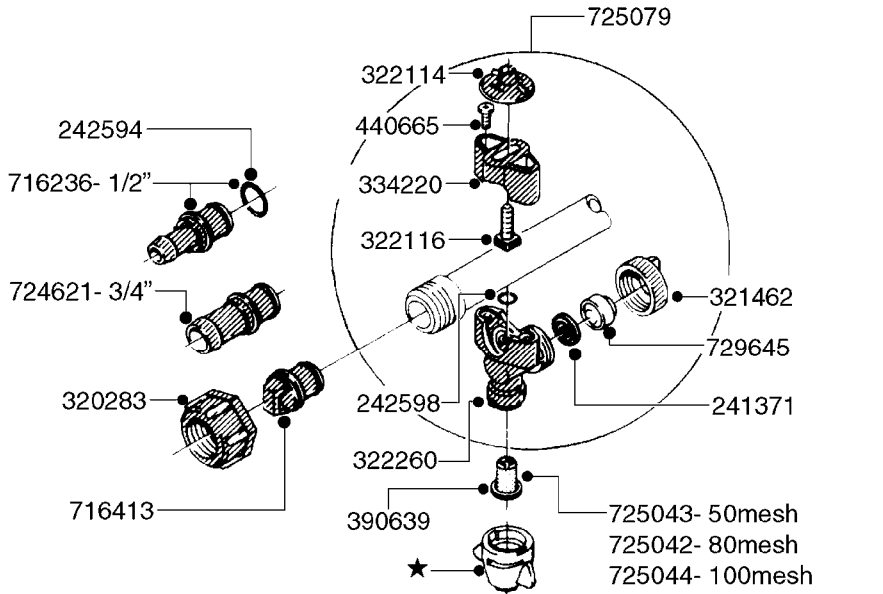

**D1060**

BOOM-NOZZLES QUINTASTREAM  
D1060-HIN, 01:01:16

Page 1

Date 07.02.2020 9:35

Pos.	parts-n°	order qty	description
1	372011	1	NOZZLE ISO QS-015-5H GREEN
1	372012	1	NOZZLE ISO QS-02-5H YELLOW
1	372013	1	NOZZLE ISO QS-03-5H BLUE
1	372014	1	NOZZLE ISO QS-04-5H RED
1	372015	1	NOZZLE ISO QS-05-5H BROWN
1	372016	1	NOZZLE ISO QS-06-5H GREY
1	372017	1	NOZZLE ISO QS-08-5H WHITE
1	372018	1	NOZZLE ISO QS-10-5H LT. BLUE
1	372019	1	NOZZLE ISO QS-15-5H LT. GREEN
2	372002	1	ISO QNTSTRM 015 S-GREEN
2	372003	1	ISO QNTSTRM 02 S-YELLOW
2	372004	1	ISO QNTSTRM 03 S-BLUE
2	372005	1	ISO QNTSTRM 04 S-RED
2	372006	1	ISO QNTSTRM 05 S-BROWN
2	372007	1	ISO QNTSTRM 06 S-GREY
2	372008	1	ISO QNTSTRM 08 S-WHITE
2	372009	1	ISO QNTSTRM 10 S-LT.BLU
2	372010	1	ISO QNTSTRM 15 S-LT.GRN