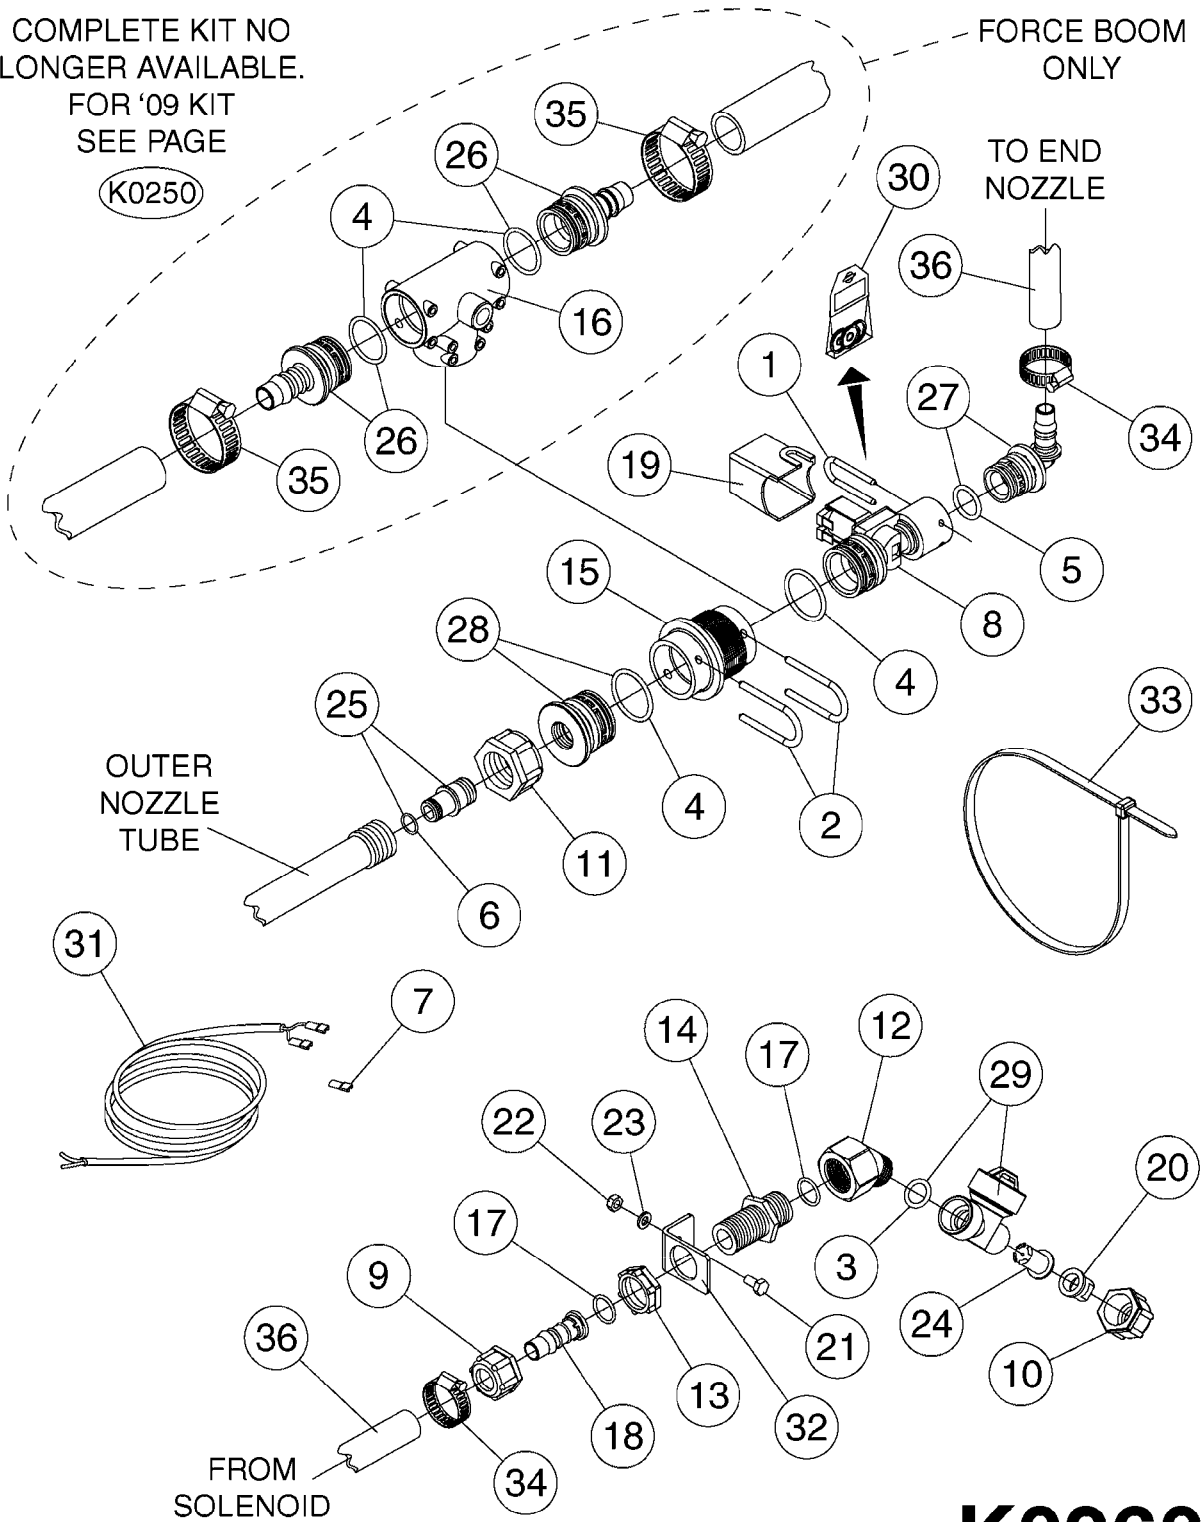

COMPLETE KIT NO
LONGER AVAILABLE.
FOR '09 KIT
SEE PAGE

(K0250)

FORCE BOOM
ONLY

TO END
NOZZLE

OUTER
NOZZLE
TUBE

FROM
SOLENOID
ASSEMBLY

ELECTRIC END NOZZLE KIT '12
K0260-HIN, 01:01:16

Page 1
Date 07.02.2020 9:35

Pos.	parts-n°	order qty	description
1	145994	1	FITT.DK S-40 FORK
2	145995	1	FITT.DK S-53 FORK
3	240177	1	O-RING D16.1/11.3 X 2.4
4	242354	1	O-RING D32.2X3.0 VITON
5	242355	1	O-RING D19.2X3.0 VITON F.S-40
6	242594	1	O-RING D14 X 1.78 SCH.70-EPDM
7	261539	1	SPADE F.ELEC CONNec BLUE INSUL
8	262104	1	VALVE, SOLENOID, S53/S40
9	320084	1	FITT.DK NUT 1/2" BSP
10	320187	1	FITT.DK CAP 3/8" BSP BLACK
11	320283	1	FITT.DK NUT 3/4"BSP
12	320596	1	FITT.DK ELB 3/8'-1/2'BSP 45DEG
13	321307	1	FITT.DK NUT 1/2" BSP JAMB
14	321742	1	FITT.DK BULKHEAD 1/2' BSP
15	322103	1	FITT.DK S-53 BULKHEAD
16	322352	1	FITT.DK S-53 TEE
17	330212	1	O-RING D19/D14X2.4 F.1/2"NUT
18	330687	1	FITT.DK HB 1/2" F. 1/2" NUT
19	334965	1	COVER FOR S53 SOLENOID VALVE
20	370366	1	OFF-CENTER FLAT SPRAY NOZZLE, 1850 - G150
21	410185	1	BOLT HEX 8.8 DEL M6X16
22	460261	1	NUT HEX M6X1.00 LOCK DIN985 A2 SS
23	471125	1	WASHER M6U 6.4X14X1.2,A2 SS
24	614366	1	FILTER 50 MESH F.NOZZLE BLUE
24	614367	1	FILTER 80 MESH F.NOZZLE RED
24	614368	1	FILTER 100 MESH F.NOZZLE YEL.
25	720856	1	FITT.DK 1/2'BSP ASSY.F.3/4'NUT
26	726558	1	FITT.DK S53 STR. 3/4" W.ORING
27	726567	1	FITT.DK S-40 ELB.1/2" W.O-RING
28	726694	1	PLUG,S53,1/2"FBSP THD W.ORING
29	729610	1	NOZZLE ASSY. NON DRIP 3/8 THRD
30	750722	1	REPAIR KIT FOR 3S SC CONTROL
31	983087	1	ELEC. CABLE 2 WIRE X 0.75MM
32	16180100	1	PLATE, END ROW NOZZLE
33	28025203	1	TIE STRAP L=23" x W=1/2"
34	28029803	1	CLAMP HOSE GEAR P1/2" 6708
35	28029903	1	CLAMP HOSE GEAR P3/4"-S1" 6712
36	92702103	1	HOSE R X1/2" X300PSI WP X0012"