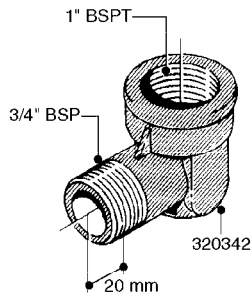

L0020

FITTINGS-T-PIECES, CAPS & ELBOWS
L0020-HIN, 01:01:16

Page 1
Date 07.02.2020 9:35

parts-n°	order qty	description
10053603	1	FITT. CAPNUT 2"BSP 5601
10194303	1	CAP BLANK 1 1/2 MCPHEE 210060
320047	1	FITT.DK CAPNUT 1/2" BSP
320106	1	FITT.DK CAPNUT 1" BSP
320272	1	FITT.DK CAPNUT 3/8" BSP
320316	1	FITT.DK TEE 3/4" X3/4" X1"BSP
320331	1	FITT.DK TEE 1" - 1" - 3/4" BSP
320342	1	FITT.DK EL 3/4"M X 1"F BSP
320563	1	FITT.DK 3 WAY 1/2" 110 DEG.
320677	1	NO LONGER AVAILABLE
320961	1	FITT.DK CAPNUT 1-1/2" BSP
321053	1	FITT.DK TEE 1/2 X1/2 X1/2" BSP
322072	1	FITT.DK TEE 3/8'X3/8'X3/8' BSP
322095	1	FITT.DK TEE 1-1/2 X1-1/4 X3/4" BSP
322138	1	FITT.DK ELB 1"M X 1"F BSP
330013	1	O-RING 2.5 X 10 PUR
330212	1	O-RING D19/D14X2.4 F.1/2"NUT
330326	1	O-RING D30/D24X2 F.1"NUT
331273	1	O-RING D44/D38X2 F.1-1/2"