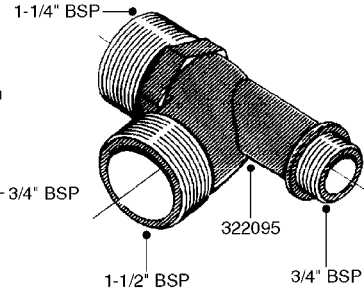

L0020

FITTINGS-T-PIECES, CAPS & ELBOWS
L0020-HIN, 01:01:16

Page 1
Date 07.02.2020 9:35

parts-n°	order qty	description
10053603	1	FITT. CAPNUT 2"BSP 5601
10194303	1	CAP BLANK 1 1/2 MCPHEE 210060
320047	1	FITT.DK CAPNUT 1/2" BSP
320106	1	FITT.DK CAPNUT 1" BSP
320272	1	FITT.DK CAPNUT 3/8" BSP
320316	1	FITT.DK TEE 3/4" X3/4" X1"BSP
320331	1	FITT.DK TEE 1" - 1" - 3/4" BSP
320342	1	FITT.DK EL 3/4"M X 1"F BSP
320563	1	FITT.DK 3 WAY 1/2" 110 DEG.
320677	1	NO LONGER AVAILABLE
320961	1	FITT.DK CAPNUT 1-1/2" BSP
321053	1	FITT.DK TEE 1/2 X1/2 X1/2" BSP
322072	1	FITT.DK TEE 3/8'X3/8'X3/8' BSP
322095	1	FITT.DK TEE 1-1/2 X1-1/4 X3/4" BSP
322138	1	FITT.DK ELB 1"M X 1"F BSP
330013	1	O-RING 2.5 X 10 PUR
330212	1	O-RING D19/D14X2.4 F.1/2"NUT
330326	1	O-RING D30/D24X2 F.1"NUT
331273	1	O-RING D44/D38X2 F.1-1/2"