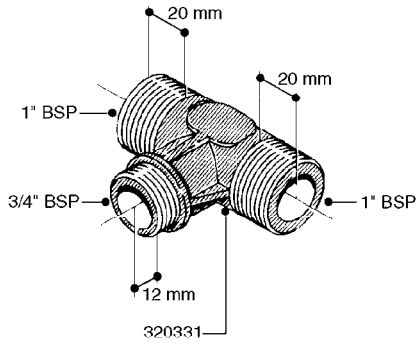

L0020

FITTINGS-T-PIECES, CAPS & ELBOWS
L0020-HIN, 01:01:16

Page 1
Date 07.02.2020 9:35

parts-n°	order qty	description
10053603	1	FITT. CAPNUT 2"BSP 5601
10194303	1	CAP BLANK 1 1/2 MCPHEE 210060
320047	1	FITT.DK CAPNUT 1/2" BSP
320106	1	FITT.DK CAPNUT 1" BSP
320272	1	FITT.DK CAPNUT 3/8" BSP
320316	1	FITT.DK TEE 3/4" X3/4" X1"BSP
320331	1	FITT.DK TEE 1" - 1" - 3/4" BSP
320342	1	FITT.DK EL 3/4"M X 1"F BSP
320563	1	FITT.DK 3 WAY 1/2" 110 DEG.
320677	1	NO LONGER AVAILABLE
320961	1	FITT.DK CAPNUT 1-1/2" BSP
321053	1	FITT.DK TEE 1/2 X1/2 X1/2" BSP
322072	1	FITT.DK TEE 3/8'X3/8'X3/8' BSP
322095	1	FITT.DK TEE 1-1/2 X1-1/4 X3/4" BSP
322138	1	FITT.DK ELB 1"M X 1"F BSP
330013	1	O-RING 2.5 X 10 PUR
330212	1	O-RING D19/D14X2.4 F.1/2"NUT
330326	1	O-RING D30/D24X2 F.1"NUT
331273	1	O-RING D44/D38X2 F.1-1/2"