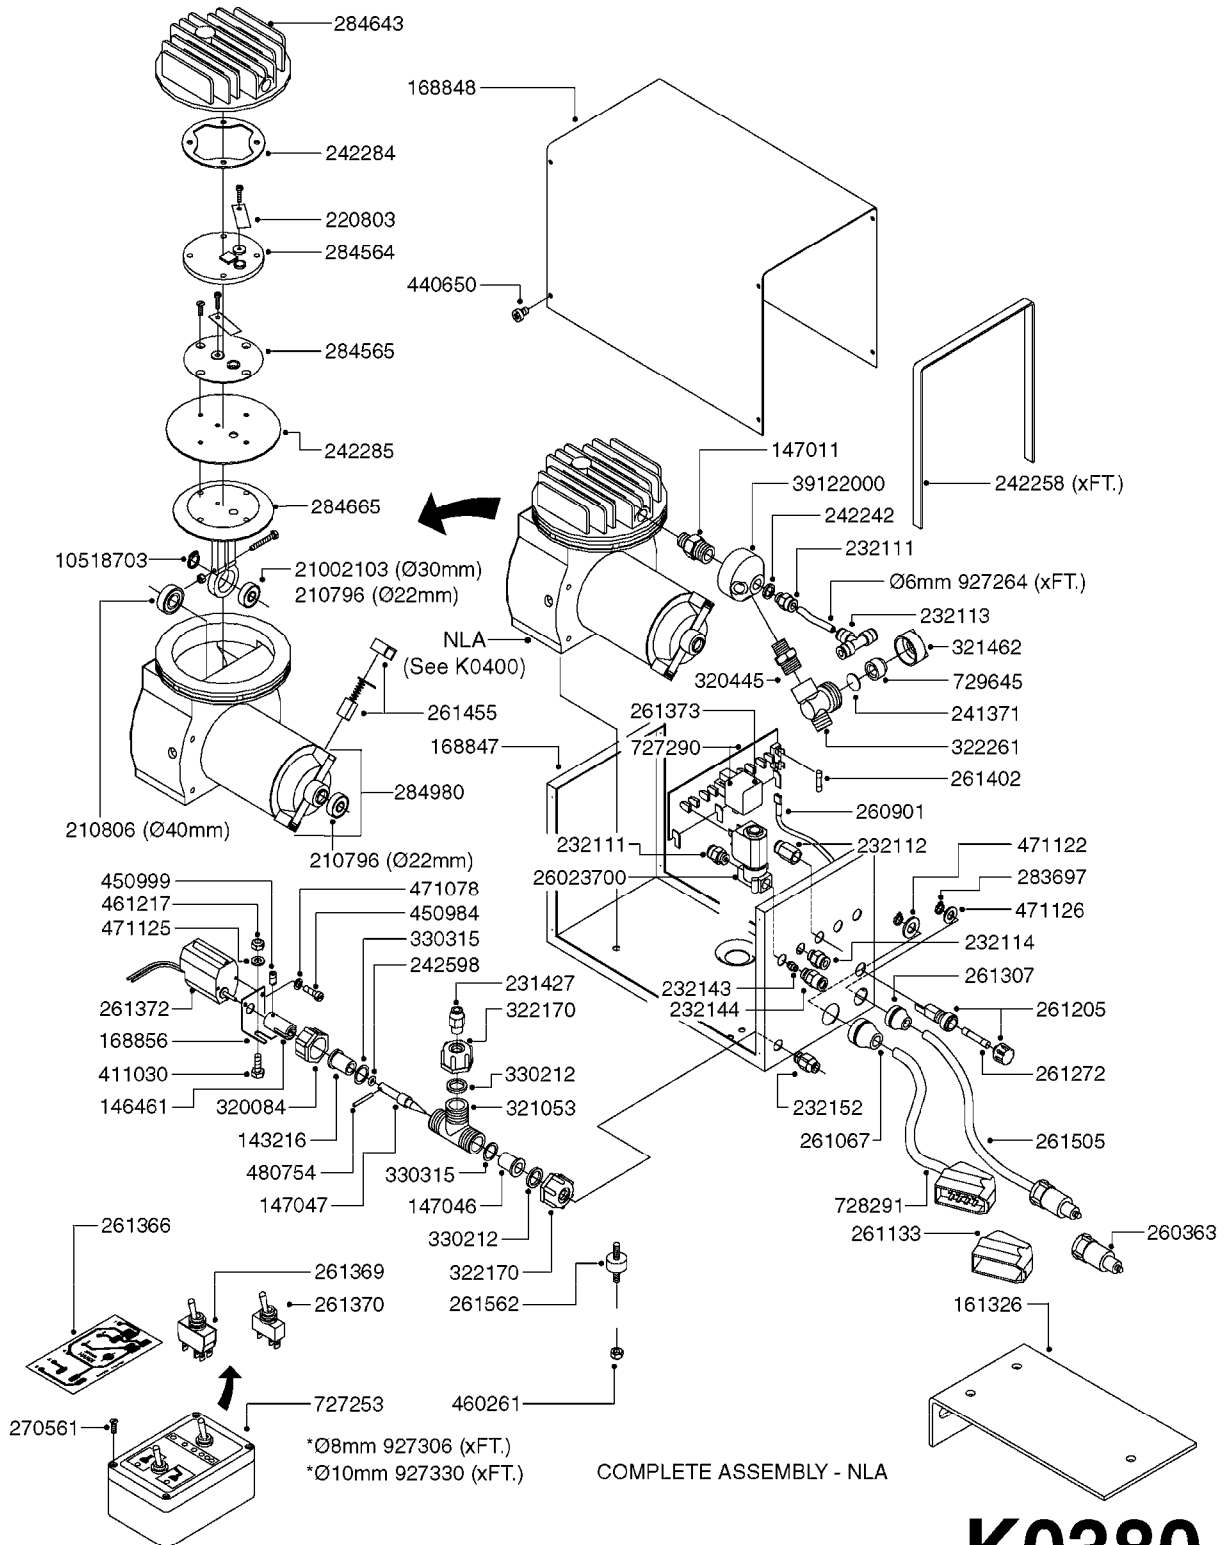

Page 1  
Date 07.02.2020 9:35

Pos.	parts-n°	order qty	description
1	145994	1	FITT.DK S-40 FORK
2	145995	1	FITT.DK S-53 FORK
3	240177	1	O-RING D16.1/11.3 X 2.4
4	242354	1	O-RING D32.2X3.0 VITON
5	242355	1	O-RING D19.2X3.0 VITON F.S-40
6	242594	1	O-RING D14 X 1.78 SCH.70-EPDM
7	261539	1	SPADE F.ELEC CONNec BLUE INSUL
8	262104	1	VALVE, SOLENOID, S53/S40
9	320084	1	FITT.DK NUT 1/2" BSP
10	320187	1	FITT.DK CAP 3/8" BSP BLACK
11	320283	1	FITT.DK NUT 3/4"BSP
12	320596	1	FITT.DK ELB 3/8'-1/2'BSP 45DEG
13	321307	1	FITT.DK NUT 1/2" BSP JAMB
14	321742	1	FITT.DK BULKHEAD 1/2' BSP
15	322103	1	FITT.DK S-53 BULKHEAD
16	322352	1	FITT.DK S-53 TEE
17	330212	1	O-RING D19/D14X2.4 F.1/2"NUT
18	330687	1	FITT.DK HB 1/2" F. 1/2" NUT
19	334965	1	COVER FOR S53 SOLENOID VALVE
20	370366	1	OFF-CENTER FLAT SPRAY NOZZLE, 1850 - G150
21	410185	1	BOLT HEX 8.8 DEL M6X16
22	460261	1	NUT HEX M6X1.00 LOCK DIN985 A2 SS
23	471125	1	WASHER M6U 6.4X14X1.2,A2 SS
24	614366	1	FILTER 50 MESH F.NOZZLE BLUE
24	614367	1	FILTER 80 MESH F.NOZZLE RED
24	614368	1	FILTER 100 MESH F.NOZZLE YEL.
25	720856	1	FITT.DK 1/2'BSP ASSY.F.3/4'NUT
26	726558	1	FITT.DK S53 STR. 3/4" W.ORING
27	726567	1	FITT.DK S-40 ELB.1/2" W.O-RING
28	726694	1	PLUG,S53,1/2"FBSP THD W.ORING
29	729610	1	NOZZLE ASSY. NON DRIP 3/8 THRD
30	750722	1	REPAIR KIT FOR 3S SC CONTROL
31	983087	1	ELEC. CABLE 2 WIRE X 0.75MM
32	16180100	1	PLATE, END ROW NOZZLE
33	28025203	1	TIE STRAP L=23" x W=1/2"
34	28029803	1	CLAMP HOSE GEAR P1/2" 6708
35	28029903	1	CLAMP HOSE GEAR P3/4"-S1" 6712
36	92702103	1	HOSE R X1/2" X300PSI WP X0012"