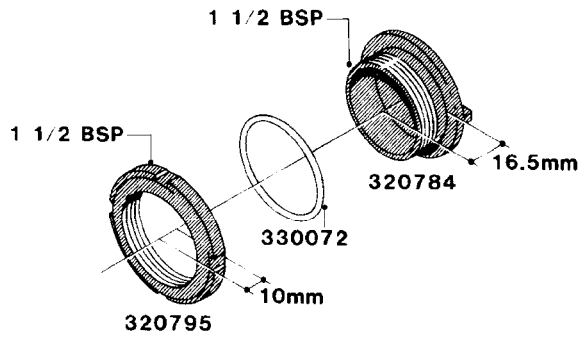

L0060

FITTINGS - BULKHEAD
L0060-HIN, 01:01:16

Page 1

Date 07.02.2020 9:35

parts-n°	order qty	description
141046	1	NUT 3/8" BSP
141341	1	NUT 1/4' BSP
240284	1	O-RING D82,5/75 X 3,5
320456	1	FITT.DK BULKHEAD 1"BSP DOUBLE
320467	1	FITT.DK BULKHEAD 1"BSP SINGLE
320471	1	FITT.DK NUT 1" BSP JAMB
320541	1	FITT.DK BULKHEAD 2-1/2'BSP SIN
320552	1	FITT.DK NUT 2-1/2' BSP JAMB
320644	1	FITT.DK ELB.3/4"HB X 1" BSP
320784	1	FITT.DK CAP 1-1/2" BSP
320795	1	FITT.DK NUT 1-1/2" BSP JAMB
320935	1	FITT.DK BULKHEAD 1/4' BSP SING
320946	1	FITT.DK BULKHEAD 3/8' BSP SING
321296	1	FITT.DK BULKHEAD 1/2" BSP SING
321307	1	FITT.DK NUT 1/2" BSP JAMB
321333	1	FITT.DK BULK 1-1/2" X 1"F BSP
330061	1	O-RING D16/D11X2,5
330072	1	O-RING D53.5/D45.5X4
330212	1	O-RING D19/D14X2.4 F.1/2"NUT
332577	1	O-RING D38/D30X4 F.1" PUR.
332592	1	O-RING D26/D20X3