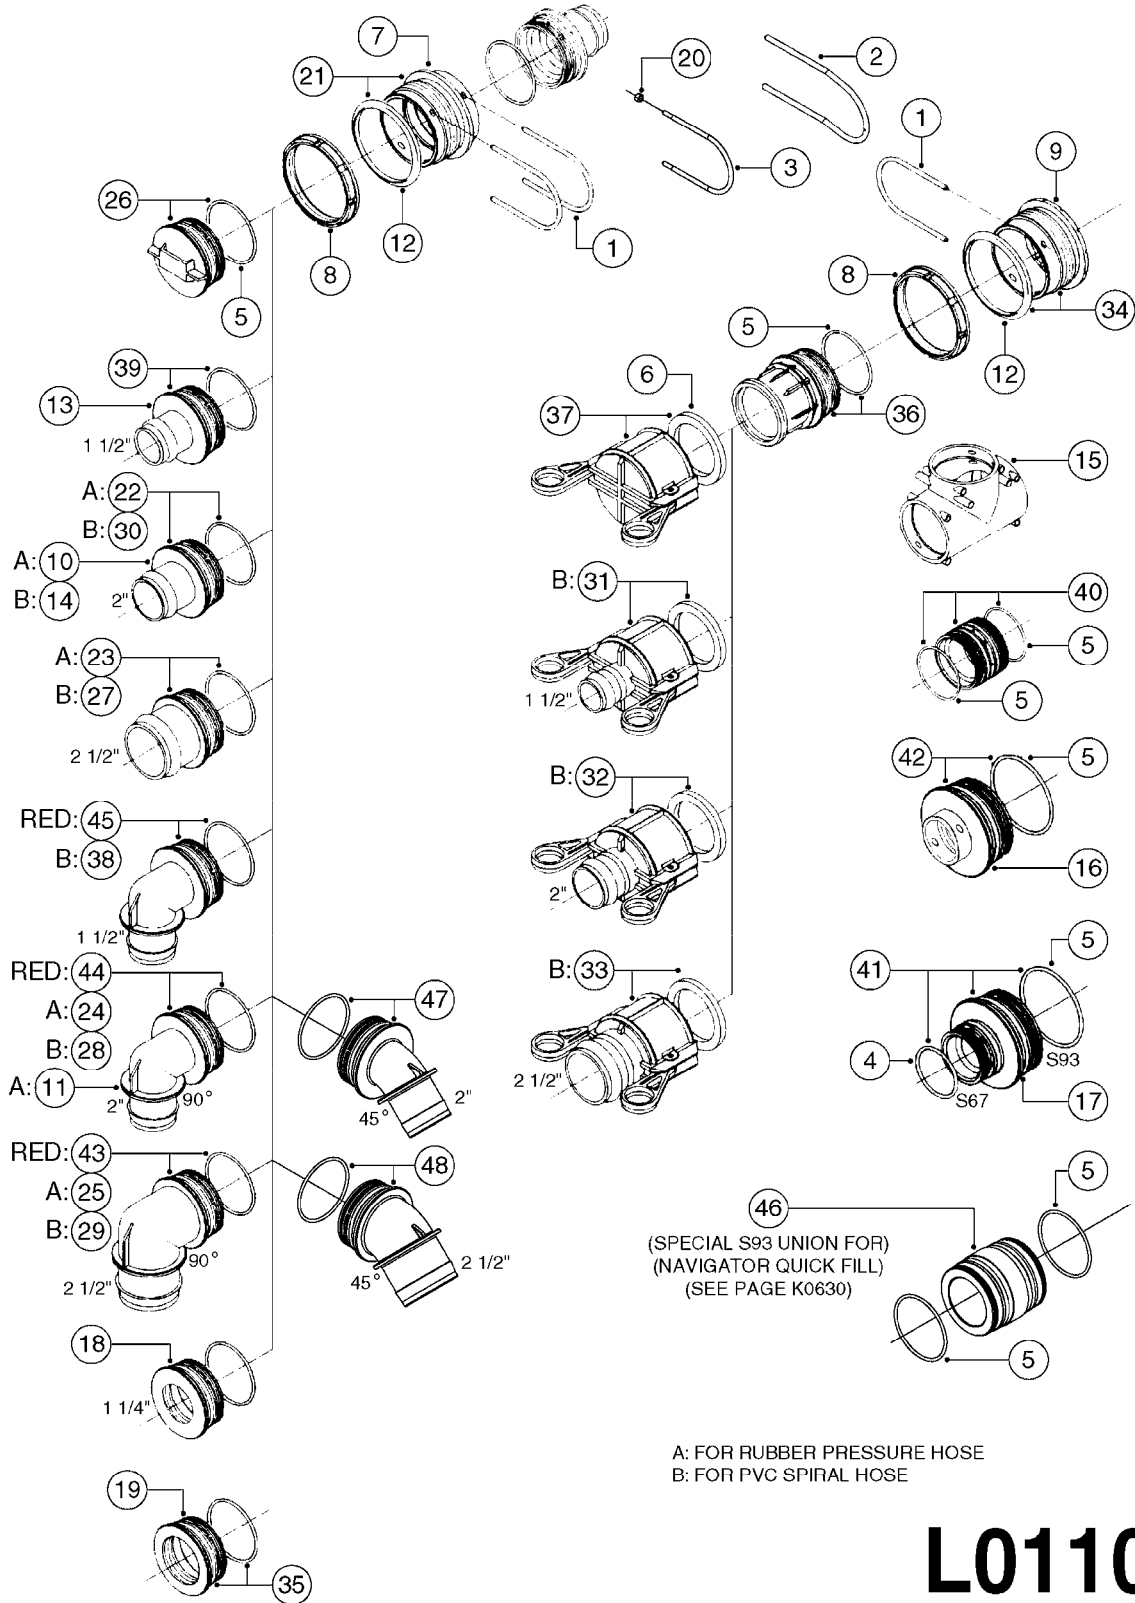

A: FOR RUBBER PRESSURE HOSE  
B: FOR PVC SPIRAL HOSE

**L0100**

FITTINGS - S-67  
L0100-HIN, 21:06:18

Page 1

Date 07.02.2020 9:35

Pos.	parts-n°	order qty	description
1	145996	1	FITT.DK S-67 FORK
2	241973	1	O-RING Ø3 X 44.2 70 SHORES NITRIL NITRIL (BLACK)
2	242353	1	O-RING 3 X 44.2 VITON VITON (BROWN)
3	242092	1	O-RING D69.5X3 NITRIL (BLACK)
3	242351	1	O-RING D69.5X3.0 VITON F.S-93 VITON (BROWN)
4	322104	1	FITT.DK S-67 BULKHEAD
5	322108	1	FITT.DK S-67 BULKHEAD NUT
6	322224	1	FITT.DK S-67 TEE
7	322321	1	FITT.DK S-67 X 1"BSP MALE
8	322325	1	FITT.DK S-67 X 1-1/2"BSP LONG
9	334231	1	FITT.DK S-67 STR.1"
10	334233	1	FITT.DK S-67 STR.1-1/2" RUBBER
11	334245	1	FITT.DK S-67 ELB. 1-1/2"RUBBER
12	334261	1	GASKET F. S-67 BULKHEAD
13	334444	1	FITT.DK S-67 STR.1-1/2" PVC
14	334445	1	FITT.DK S-67 ELB.1-1/2"
15	334564	1	FITT.DK S-67 TO S-53 ADAPTER
16	334573	1	FITT.DK S-67 CONNECTOR
17	334634	1	FITT.DK ADAPTER S-93M S67M
18	461217	1	NUT HEX M5 LOCK
19	726464	1	FITT.DK S-67 BULKHEAD W/GASKET
20	726560	1	FITT.DK S-67 STR.1" W.O'RING
21	726561	1	FITT.DK S-67 STR.1-1/4" O-RING
22	726562	1	FITT.DK.S-67 HB 1-1/2"W.O-RING
23	726572	1	FITT.DK S-67 1" ELBOW 90 ASSY.
24	726573	1	FITT. S67 5/4" 90° W/O-RING
25	726574	1	FITT.DK S67X90,1.5HB PRESSURE
26	726579	1	FITT. S67 PLUG W/O-RING
27	726695	1	FITTING S67 - BSP 1" + O-RING
28	727223	1	FITT.S67 1.5" STRAIT S W/ORING
29	727224	1	FITT.DK S67X90,1.5HB SUCTION
30	728526	1	FITT.DK S-67 CONNECT W/O-RINGS
31	728527	1	ADAPTER S67M TO S93M W/ORING
32	728561	1	FITT.DK. S67M - S53F REDUCER
33	728562	1	FITT.DK S-93 TO S67 ADAPTOR
34	728578	1	FITT.DK S-67X1-1/2"BSP LG W/O-RING
35	14012200	1	FITT.DK S-67 FORK W/M5 THREADS
36	33509700	1	FITT.DK S-67 45° 1-1/4"
37	72433000	1	FITT.S67 1" 45° W/O-RING
38	72433100	1	FITT.DK S-67 45° 1-1/4"W/ORING
39	72433200	1	FITT.S67 1-1/2" 45°PVC W/O-RING
40	72433400	1	FITT.S67 1-1/2" 45°BSP W/ORING