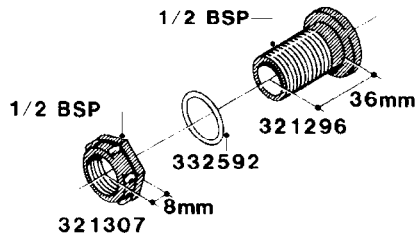

L0060

FITTINGS - BULKHEAD
L0060-HIN, 01:01:16

Page 1

Date 07.02.2020 9:35

parts-n°	order qty	description
141046	1	NUT 3/8" BSP
141341	1	NUT 1/4' BSP
240284	1	O-RING D82,5/75 X 3,5
320456	1	FITT.DK BULKHEAD 1"BSP DOUBLE
320467	1	FITT.DK BULKHEAD 1"BSP SINGLE
320471	1	FITT.DK NUT 1" BSP JAMB
320541	1	FITT.DK BULKHEAD 2-1/2'BSP SIN
320552	1	FITT.DK NUT 2-1/2' BSP JAMB
320644	1	FITT.DK ELB.3/4"HB X 1" BSP
320784	1	FITT.DK CAP 1-1/2" BSP
320795	1	FITT.DK NUT 1-1/2" BSP JAMB
320935	1	FITT.DK BULKHEAD 1/4' BSP SING
320946	1	FITT.DK BULKHEAD 3/8' BSP SING
321296	1	FITT.DK BULKHEAD 1/2" BSP SING
321307	1	FITT.DK NUT 1/2" BSP JAMB
321333	1	FITT.DK BULK 1-1/2" X 1"F BSP
330061	1	O-RING D16/D11X2,5
330072	1	O-RING D53.5/D45.5X4
330212	1	O-RING D19/D14X2.4 F.1/2"NUT
332577	1	O-RING D38/D30X4 F.1" PUR.
332592	1	O-RING D26/D20X3