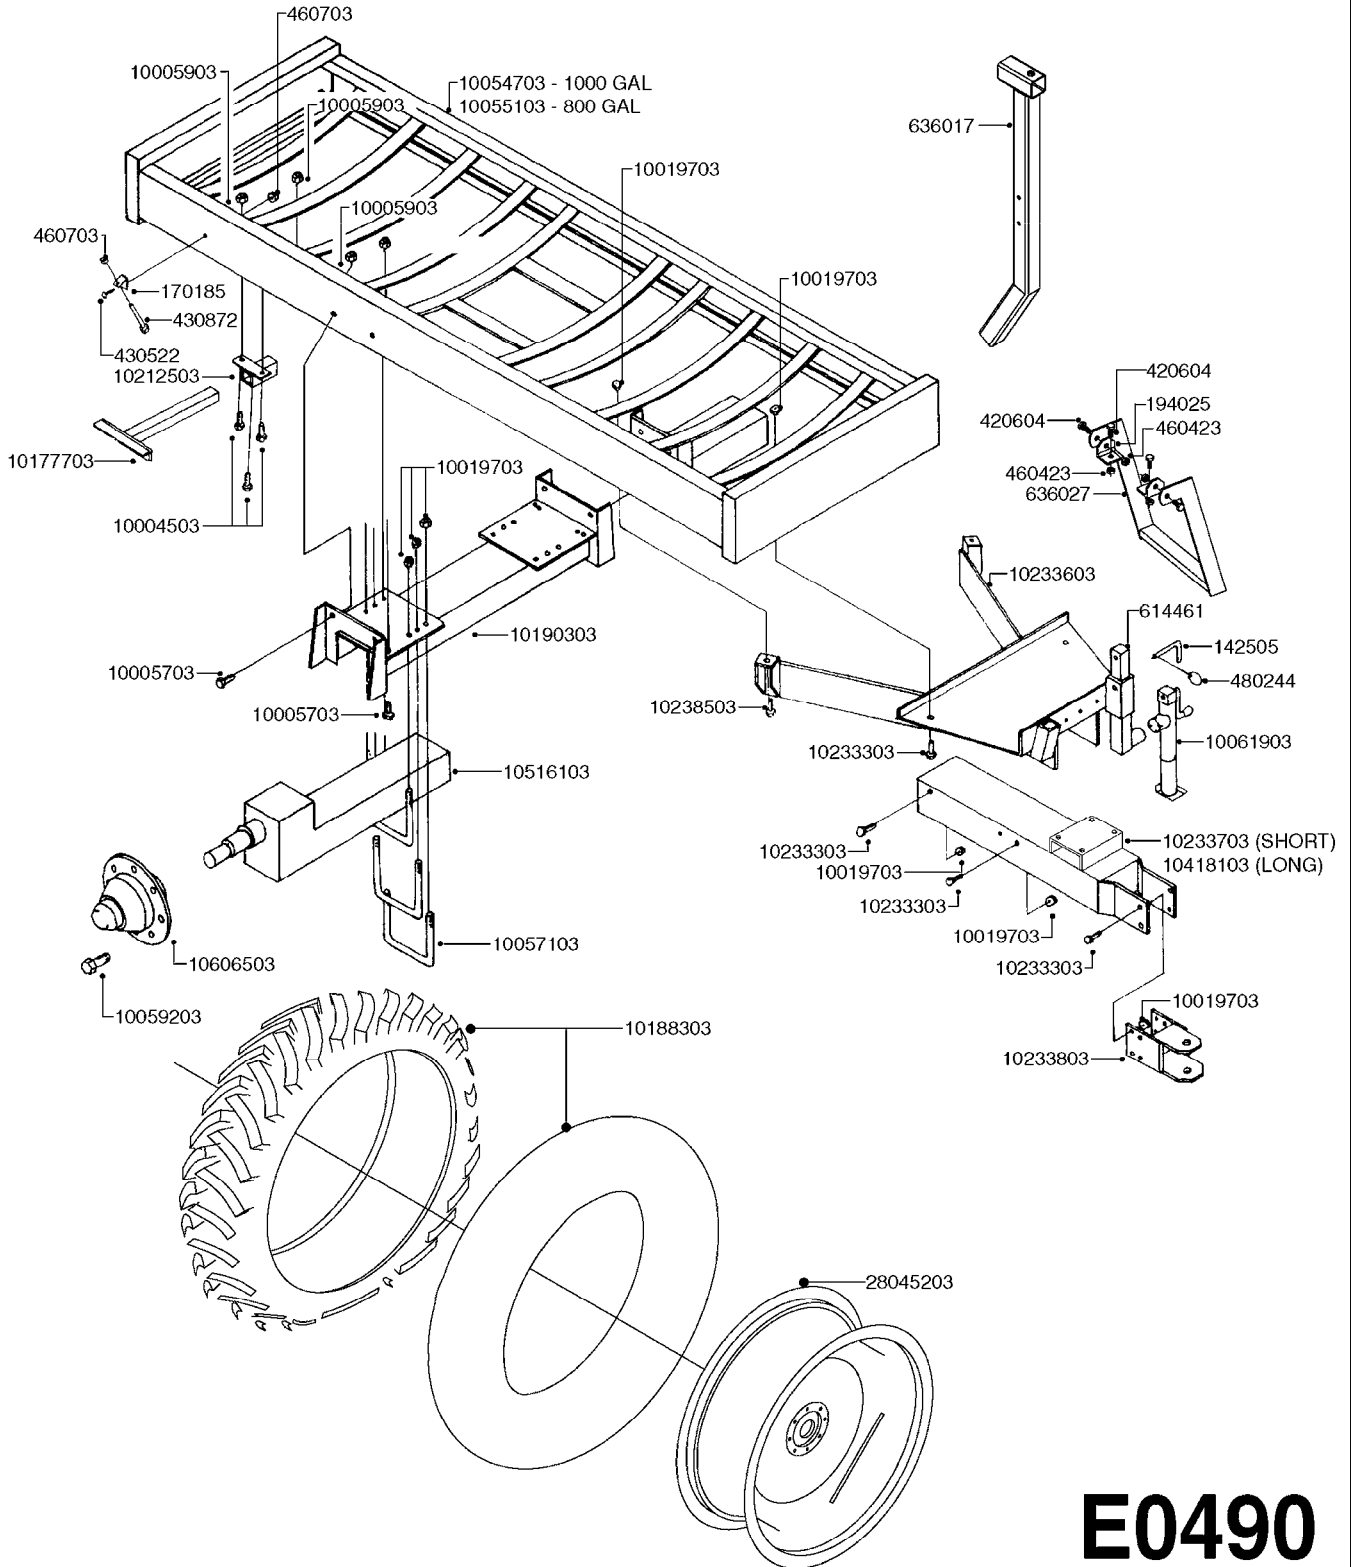

# D1110

NOZZLE TUBES & HOLDER-PLASTIC  
D1110-HIN, 08:04:19

Page 1

Date 07.02.2020 9:35

parts-n°	order qty	description
321484	1	BUSHING THREADED F.NOZZ.TUBE
322114	1	NUT PLASTIC F.NOZZ.H
322116	1	BOLT PLASTIC F.NOZZ.H.
334874	1	NOZZLE HOLDER - TOP HALF
612872	1	NOZZLE TUBE 2 HOLE L-24"/50CM
612883	1	NOZZLE TUBE 3 HOLE L-44"/50CM
612894	1	NOZZLE TUBE 4 HOLE L-64"/50CM
612905	1	NOZZLE TUBE 5 HOLE L-83.5"/50C
613767	1	NOZZLE TUBE 1 HOLE L-13.875"
614610	1	NOZZLE TUBE 2 HOLE L-24"/SP20"
614611	1	NOZZLE TUBE 3 HOLE L-44"/SP20"
614612	1	NOZZLE TUBE 4 HOLE L-64"/SP20"
614613	1	NOZZLE TUBE 5 HOLE L-83.5"/20"
614638	1	NOZZLE TUBE 1 HOLE L-4.125"
614647	1	NOZZLE TUBE L=600mm NO HOLES
614648	1	NOZZLE TUBE L=1100mm NO HOLES
614649	1	NOZZLE TUBE L=1600mm NO HOLES
614650	1	NOZZLE TUBE L=2100mm NO HOLES
16110803	1	NOZZLE BRACKET VAR SPACINGS
33487300	1	NOZZLE HOLDER - BOTTOM HALF
74008203	1	CLAMP & INSULATOR 100X60 (QTY.10)
74008303	1	CLAMP & INSULATOR 80X60 MM (QTY.10)
74008403	1	CLAMP & INSULATOR 80X60 MM (QTY.5)
74008503	1	CLAMP & INSULATOR 50X50 MM (QTY.10)
74008603	1	CLAMP & INSULATOR 50X50 MM (QTY.5)
74008703	1	CLAMP & INSULATOR 30X50 MM (QTY.10)
74008803	1	CLAMP & INSULATOR 30X50 MM (QTY.5)
74008903	1	NOZZLE HOLDER COMPLETE (QTY.10)
74009003	1	NOZZLE HOLDER COMPLETE (QTY.5)