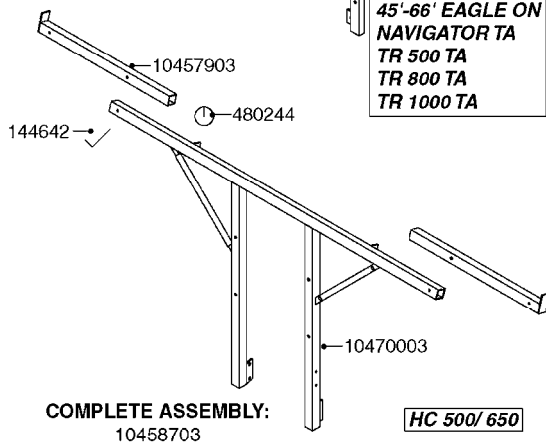

45'-66' EAGLE ON
NAVIGATOR TA
TR 500 TA
TR 800 TA
TR 1000 TA