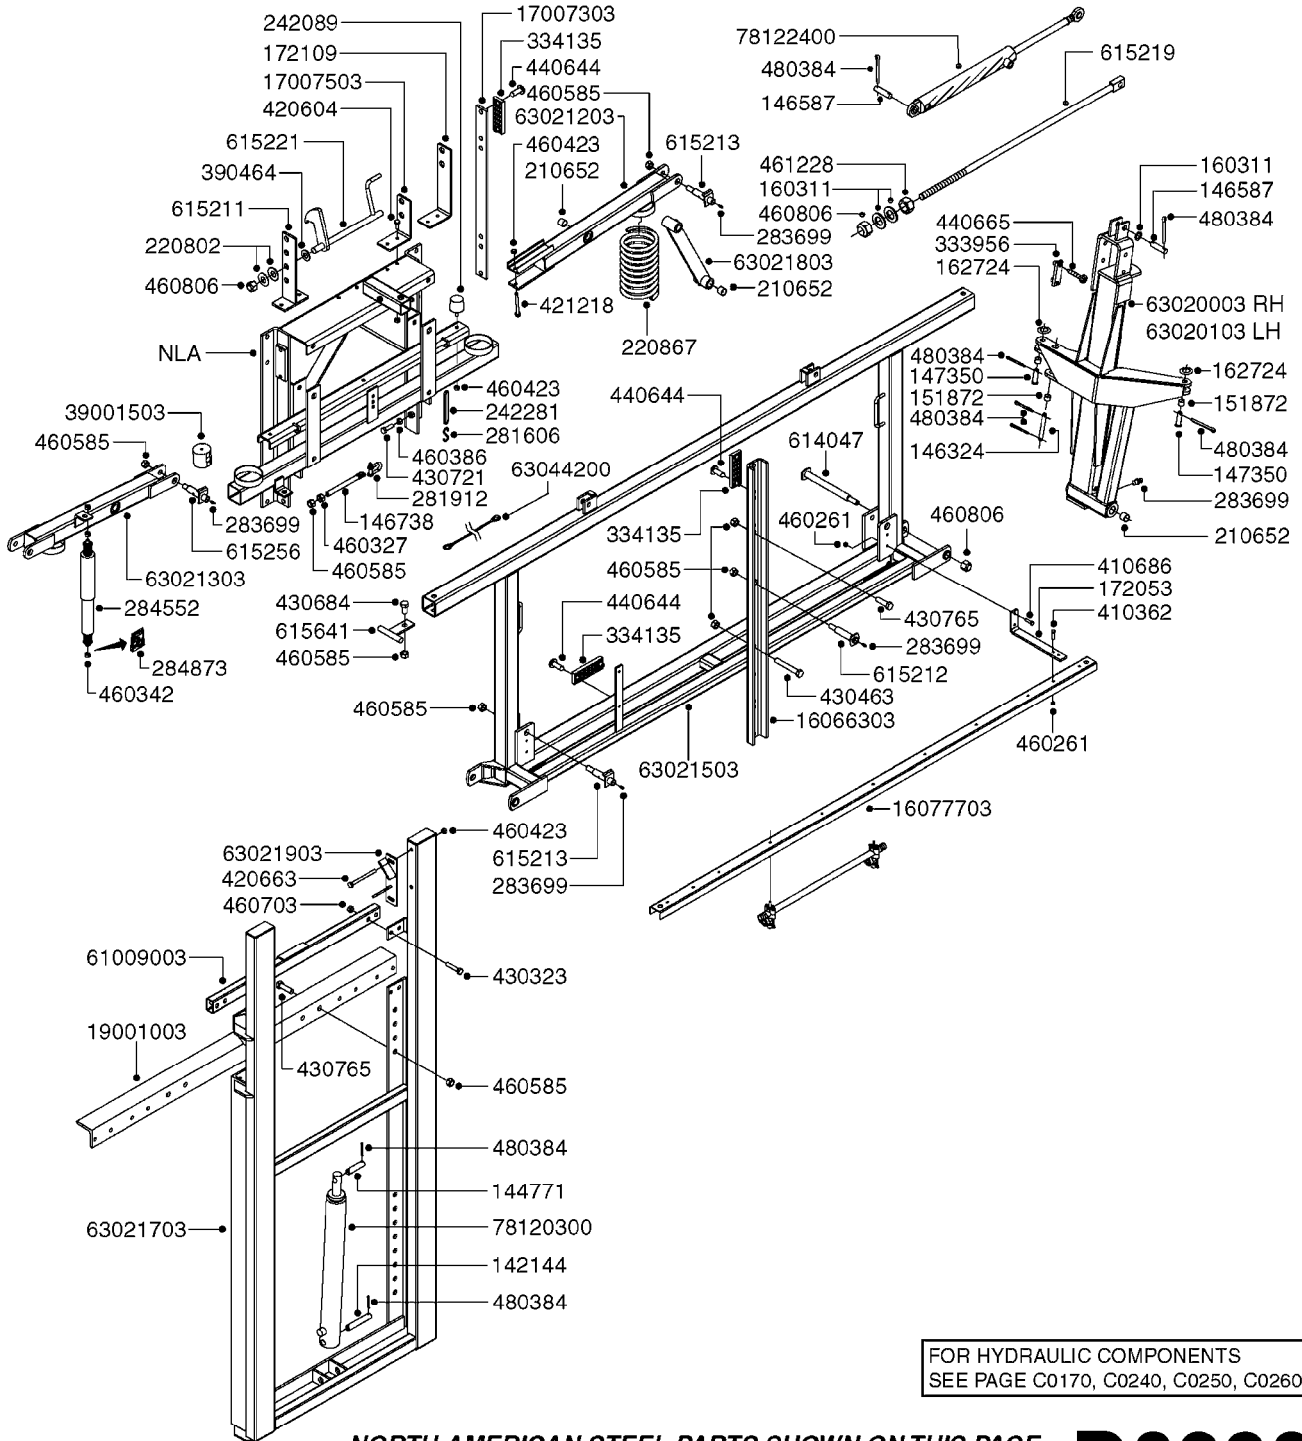

FOR HYDRAULIC COMPONENTS
SEE PAGE C0170, C0240, C0250, C0260

**NORTH AMERICAN STEEL PARTS SHOWN ON THIS PAGE
FOR DENMARK STEEL PARTS, SEE PAGE D0280**

D0290

BOOM EAG H-FRAME/CENTER 45-66'
D0290-HIN, 01:01:16

Page 1
Date 07.02.2020 9:35

parts-n°	order qty	description
142144	1	PIN 20 X 115MM
144771	1	PIN D19.8 X 80
146324	1	SHAFT D16.8 L102/2 X 5
146587	1	PIN D16.8 X 65
146738	1	PIN FOR CENTER CABLE EAGLE
147350	1	PIN D16.8 L60MM
151872	1	BUSHING D22.0/18.0 10MM
160311	1	WASHER D30/D20.4X2
162724	1	WASHER D25/D18.1X1
172053	1	NOZZLE TRACK HOLDER
172109	1	HOOKMOUNT LONG EAGLE
210652	1	BUSHING TEFLON D25/D22X20
220802	1	BELLVILLE WASHER D50/D22.4X2
220867	1	COMP SPRING DI106 L320 D14 N9,55
242089	1	RUBBER STOP D50X40 M10
242281	1	RUBBER BAND OVAL 180MM
281606	1	S-HOOK GALVANIZED
281912	1	SHACKLE M-10
283699	1	GREASE NIPPLE M6X1
284552	1	SHOCK ABSORBER F.EAGLE BOOM
284873	1	KIT F.SHOCK ABSORBER HDW.EAG.
333956	1	SLIDE SHOE 91X25X10
334135	1	SLIDE SHOE 140X45X15
390464	1	WASHER NYLON 40/21/3
410362	1	BOLT HEX 8.8 SS M6X20
410686	1	BOLT HEX 8.8 DEL M6X30
420604	1	BOLT HEX 8.8 DEL M10X25 FT DIN933
420663	1	BOLT HEX 8.8 DEL M10X120 A4-80
421218	1	BOLT HEX 8.8 DEL M10X90
430323	1	BOLT HEX 8.8 DEL M12X60
430463	1	BOLT HEX 8.8 DEL M16X110
430684	1	BOLT HEX 8.8 DEL M16X30 FT
430721	1	BOLT HEX 8.8 DEL M12X40 FT
430765	1	BOLT HEX 8.8 DEL M16X55
440644	1	SCREW NO.10 5/8"
440665	1	SCREW M4.2X16 STAINLESS
460261	1	NUT HEX M6X1.00 LOCK DIN985 A2 SS
460327	1	NUT HEX M16X2
460342	1	NUT HEX M10 DEL DIN934
460386	1	NUT HEX M12X1.75
460423	1	NUT HEX M10X1.50 LOCK DIN985A2 SS
460585	1	LOCKING NUT M16 DIN985 A2 SS
460703	1	NUT HEX M12X1.75 LOCK DIN985A2 SS
460806	1	NUT HEX M20X2.50 LOCK DIN985A2 SS
461228	1	NUT HEX M20
480384	1	PIN COTTER 3/16 x 1-1/2"
614047	1	PIN D22 X 243 HINGE EAGLE
615211	1	HOOKMOUNT WELDMENT EAGLE
615212	1	PIN D22 X 84 LUBED F.EAGLE
615213	1	PIN D22 X 70 LUBED F.EAGLE
615219	1	TILT CYL.REPLACEMENT EAGLE
615221	1	HOOK WELDMENT EAGLE
615256	1	PIN 22 X 70 SHORT THREA. EAGLE
615641	1	SAFETY BAR F.WNG TLT 45-66'
16066303	1	U-CHANNEL F. CENTER SPB
16077703	1	CENTER TRACK SPB
17007303	1	SPACER SPB H-FRAME CENTER
17007503	1	TRANSPORT HOOK MOUNT. SPB
19001003	1	CROSS BAR H-FRAME SPB 194238
39001503	1	TRAPEZE JOINER BLOCK SPB/C NA
61009003	1	TRANS.HOOK CROSS BAR SPB N/A