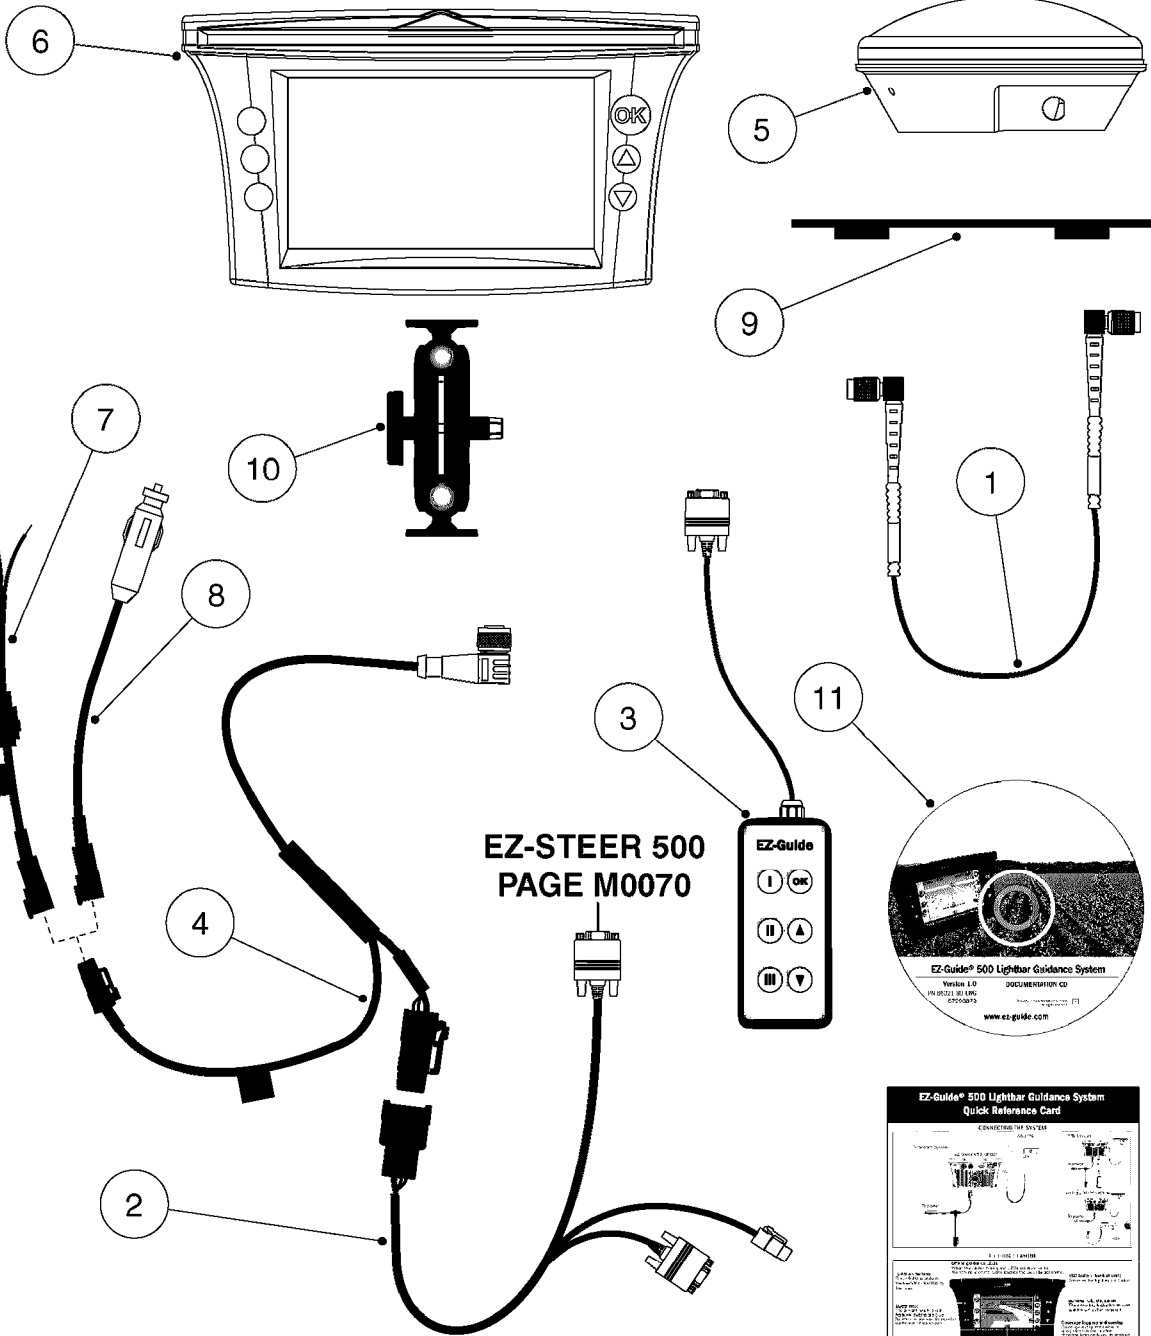

EZ-STEER 500
PAGE M0070

EZ-GUIDE 500 LIGHTBAR
M0060-HIN, 01:01:16

Page 1

Date 07.02.2020 9:32

Pos.	parts-n°	order qty	description
1	26007603	1	CABLE, ANTENNA, EZGUIDEPLUS
2	26012203	1	EZ-STEER/GUIDE 500 ADAPT.CABLE
3	26015303	1	REMOTE KEYPAD EZGUIDE 500/250
3	28048403	1	DECAL - REMOTE OVERLAY 500/250
4	26015403	1	EZ-GUIDE 500 CABLE POWER/CAN90
5	26015503	1	EZ-GUIDE 500 Z PLUS ANTENNA
5	26015603	1	ANTENNA AG15 L1,EZ GDE 500/250
6	26015703	1	EZ-GUIDE 500 DGPS DISPLAY
6	26015803	1	EZ-GUIDE 500 OMNISTAR DISPLAY
7	26016103	1	EZ-GUIDE 500 CABLE UNTERM.FUSE
8	26016203	1	EZ-GUIDE 500 POWER CONN.CABLE
9	28048203	1	EZ-GUIDE 500 MOUNT F.AG15 ANT.
10	28048303	1	EZ-GUIDE 250/500 RAM MNT.1.5"
11	29003803	1	EZ-GUIDE 500 CD,GET.STARTED V1
12	67215403	1	EZ-GUIDE 500 QUICK REF.CARD V1
13	84208303	1	EZ GUIDE 500 LIGHTBAR (DGPS)
13	84208403	1	EZ GUIDE 500 LIGHTBAR (XP/HP)
13	84208503	1	EZ GUIDE 500 LIGHTBAR (RTK)