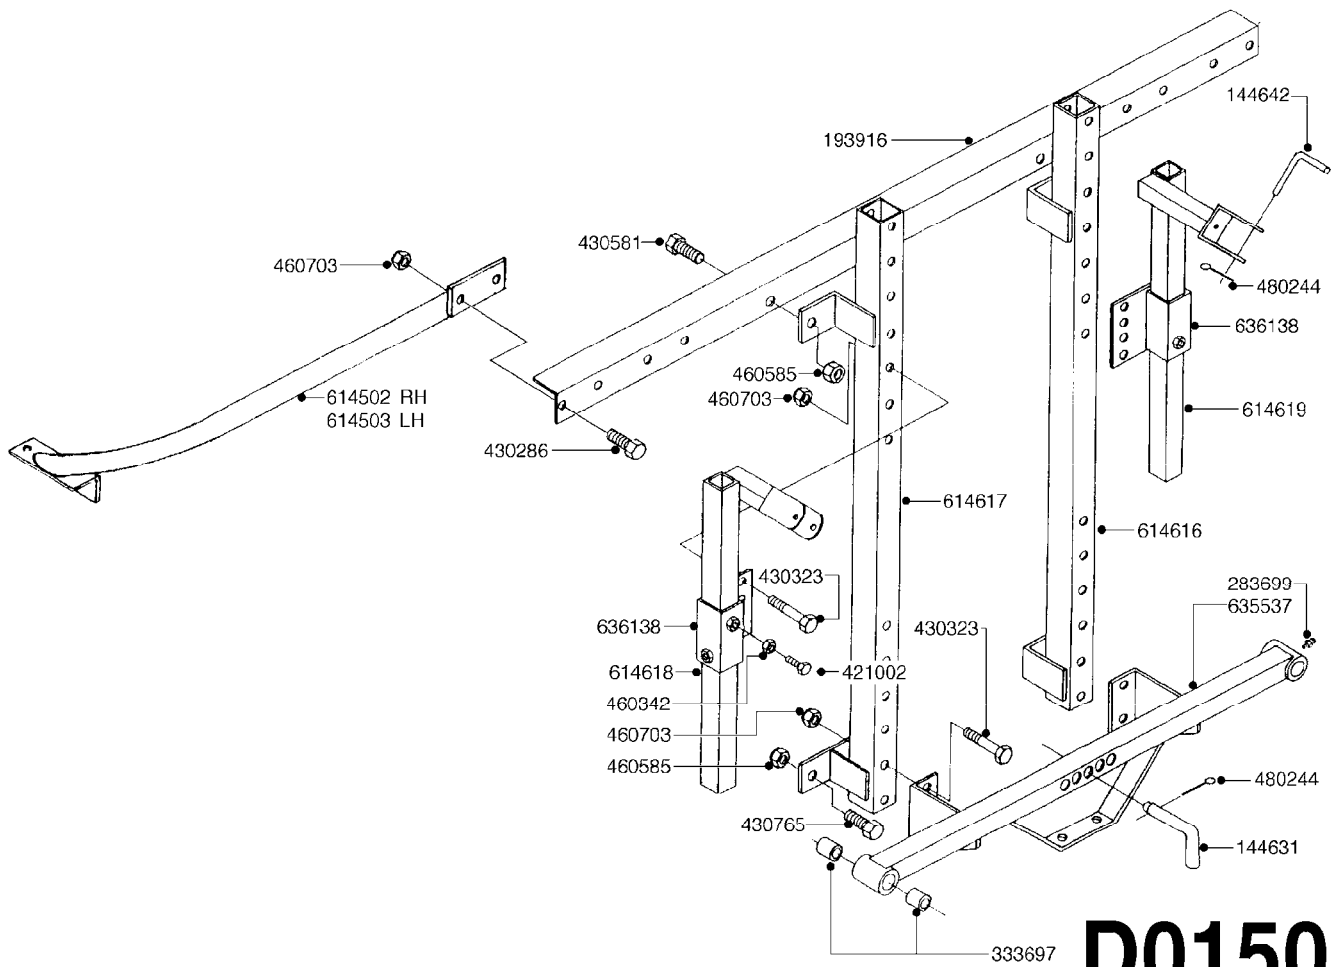

BOOM - MB H-FRAME ML-TRAILER
D0150-HIN, 01:01:16

Page 0
Date 07.02.2020 9:31

D0150