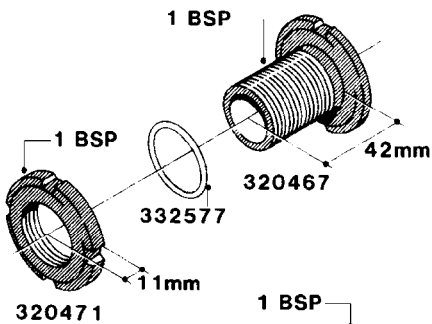

L0060

FITTINGS - BULKHEAD
L0060-HIN, 01:01:16

Page 1

Date 07.02.2020 9:32

parts-n°	order qty	description
141046	1	NUT 3/8" BSP
141341	1	NUT 1/4' BSP
240284	1	O-RING D82,5/75 X 3,5
320456	1	FITT.DK BULKHEAD 1"BSP DOUBLE
320467	1	FITT.DK BULKHEAD 1"BSP SINGLE
320471	1	FITT.DK NUT 1" BSP JAMB
320541	1	FITT.DK BULKHEAD 2-1/2'BSP SIN
320552	1	FITT.DK NUT 2-1/2' BSP JAMB
320644	1	FITT.DK ELB.3/4"HB X 1" BSP
320784	1	FITT.DK CAP 1-1/2" BSP
320795	1	FITT.DK NUT 1-1/2" BSP JAMB
320935	1	FITT.DK BULKHEAD 1/4' BSP SING
320946	1	FITT.DK BULKHEAD 3/8' BSP SING
321296	1	FITT.DK BULKHEAD 1/2" BSP SING
321307	1	FITT.DK NUT 1/2" BSP JAMB
321333	1	FITT.DK BULK 1-1/2" X 1"F BSP
330061	1	O-RING D16/D11X2,5
330072	1	O-RING D53.5/D45.5X4
330212	1	O-RING D19/D14X2.4 F.1/2"NUT
332577	1	O-RING D38/D30X4 F.1" PUR.
332592	1	O-RING D26/D20X3