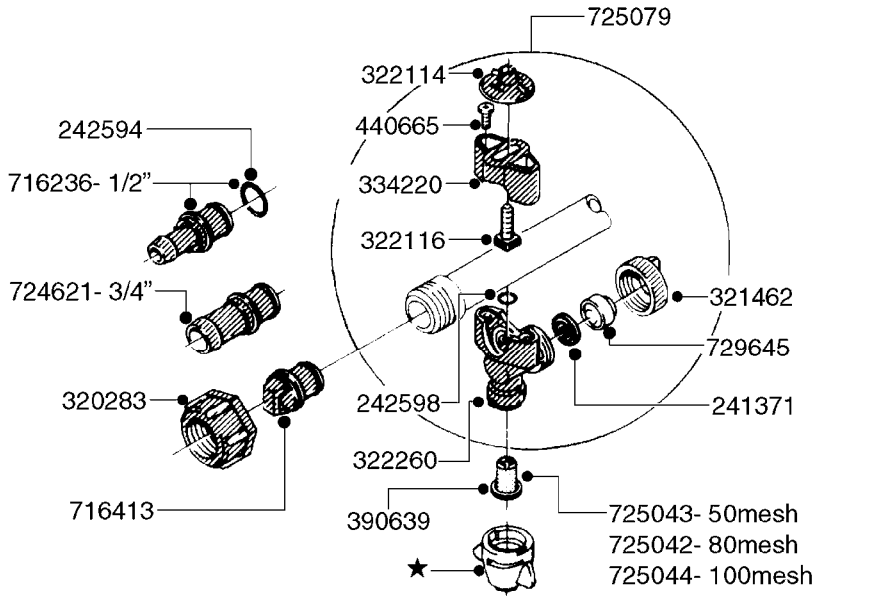

D1060

BOOM-NOZZLES QUINTASTREAM
D1060-HIN, 01:01:16

Page 1

Date 07.02.2020 9:32

Pos.	parts-n°	order qty	description
1	372011	1	NOZZLE ISO QS-015-5H GREEN
1	372012	1	NOZZLE ISO QS-02-5H YELLOW
1	372013	1	NOZZLE ISO QS-03-5H BLUE
1	372014	1	NOZZLE ISO QS-04-5H RED
1	372015	1	NOZZLE ISO QS-05-5H BROWN
1	372016	1	NOZZLE ISO QS-06-5H GREY
1	372017	1	NOZZLE ISO QS-08-5H WHITE
1	372018	1	NOZZLE ISO QS-10-5H LT. BLUE
1	372019	1	NOZZLE ISO QS-15-5H LT. GREEN
2	372002	1	ISO QNTSTRM 015 S-GREEN
2	372003	1	ISO QNTSTRM 02 S-YELLOW
2	372004	1	ISO QNTSTRM 03 S-BLUE
2	372005	1	ISO QNTSTRM 04 S-RED
2	372006	1	ISO QNTSTRM 05 S-BROWN
2	372007	1	ISO QNTSTRM 06 S-GREY
2	372008	1	ISO QNTSTRM 08 S-WHITE
2	372009	1	ISO QNTSTRM 10 S-LT.BLU
2	372010	1	ISO QNTSTRM 15 S-LT.GRN