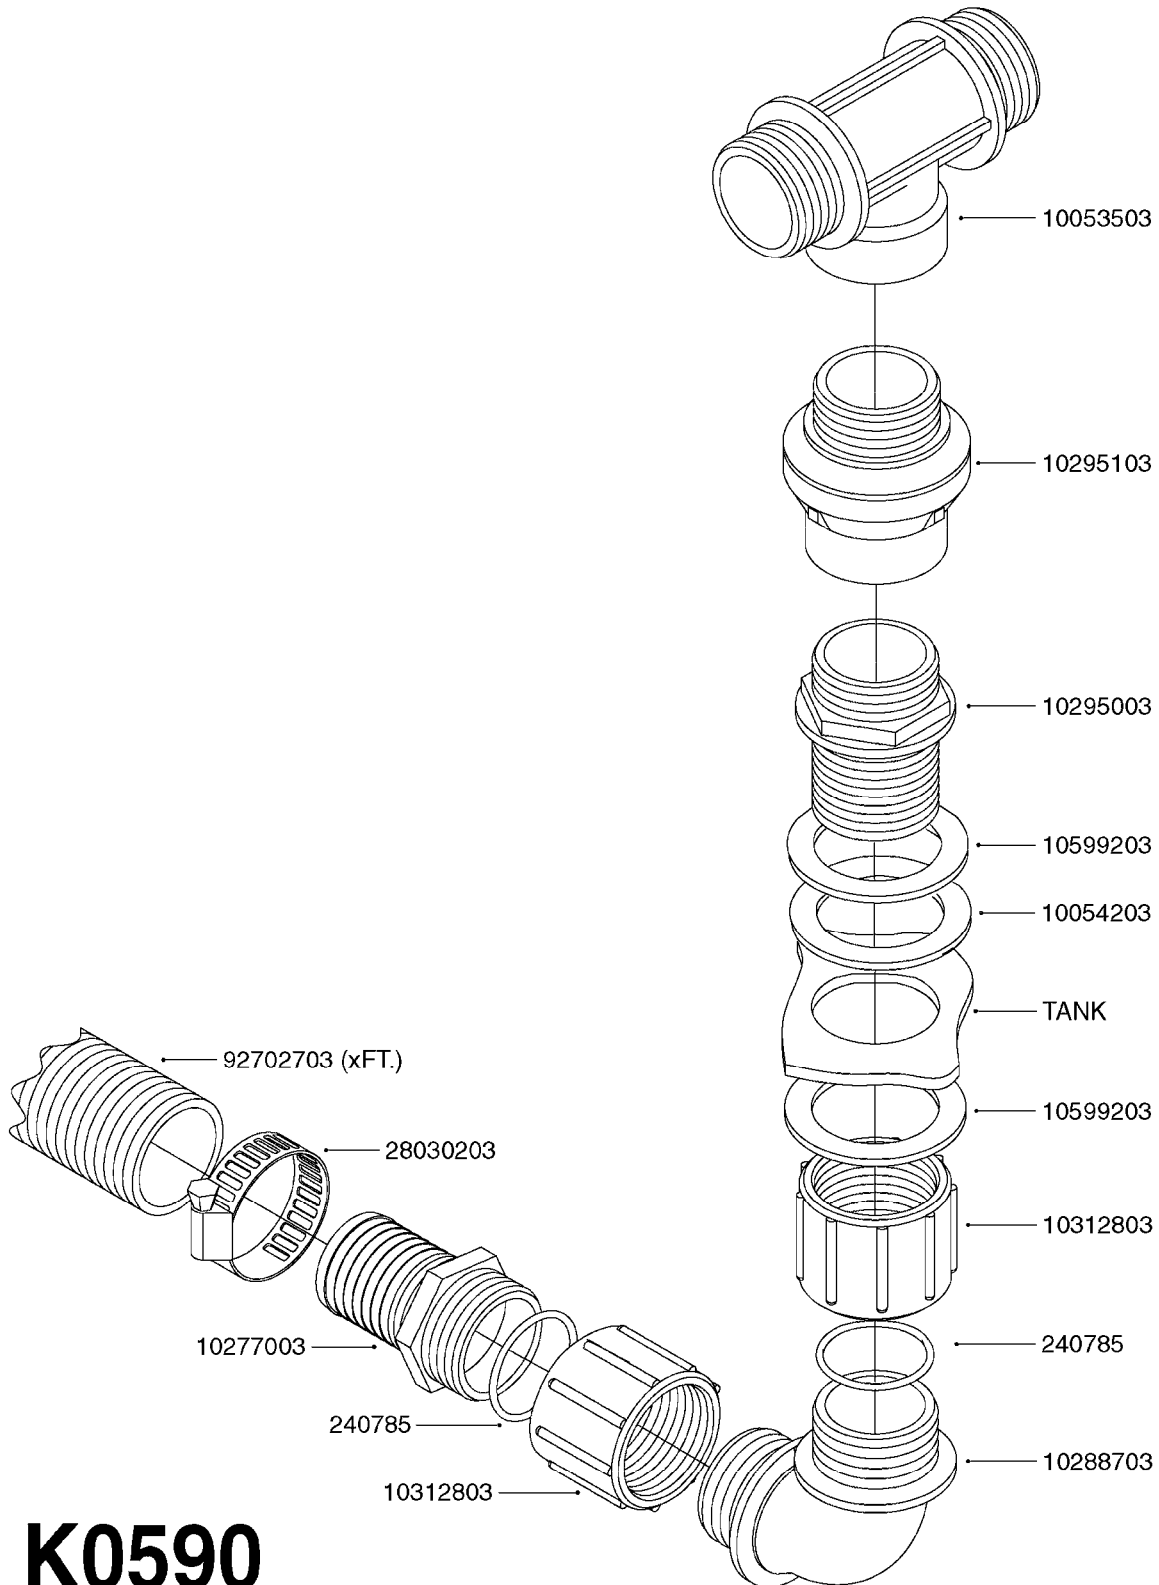

K0580

COMPLETE ASSEMBLIES
WHOLEGOODS ITEMS

QUICKFILL-PLMBNG SYS-TRLR SPYR
K0580-HIN, 01:01:16

Page 1
Date 07.02.2020 9:32

parts-n°	order qty	description
10053503	1	FITT.PO.TEE 2"MX2"FX2"M BSP
10053703	1	FITT.PO.HB STR. 2"BSP #4411
10054103	1	FITT.PO.NUT 2" BSP JAMB MCPHEE
10054203	1	GASKET F. 2" FITTINGS RUBBER
10275703	1	*QUICK FILL KIT 650/950M
10277003	1	FITT.PO.HB 2.00X2.00 MCPHEE
10288703	1	FITT.PO.EL 2MX2M 90 DEG MCPHEE
10295003	1	FITT.PO.HN 2' 250071
10295103	1	FOOT VALVE 2" 504019
10312803	1	FITT.PO.BU 2' X 2'
10491303	1	ANGLE FOR HC950 QUICK FILL
10512303	1	QUICK FILL KIT NAV. (DON'T ORD)
28030203	1	CLAMP HOSE T-BOLT S2" 235-67
92702703	1	HOSE PVC SUCT GRAY 2"