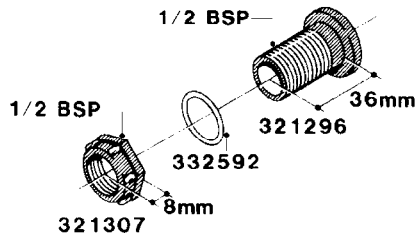

L0060

FITTINGS - BULKHEAD
L0060-HIN, 01:01:16

Page 1

Date 07.02.2020 9:32

parts-n°	order qty	description
141046	1	NUT 3/8" BSP
141341	1	NUT 1/4' BSP
240284	1	O-RING D82,5/75 X 3,5
320456	1	FITT.DK BULKHEAD 1"BSP DOUBLE
320467	1	FITT.DK BULKHEAD 1"BSP SINGLE
320471	1	FITT.DK NUT 1" BSP JAMB
320541	1	FITT.DK BULKHEAD 2-1/2'BSP SIN
320552	1	FITT.DK NUT 2-1/2' BSP JAMB
320644	1	FITT.DK ELB.3/4"HB X 1" BSP
320784	1	FITT.DK CAP 1-1/2" BSP
320795	1	FITT.DK NUT 1-1/2" BSP JAMB
320935	1	FITT.DK BULKHEAD 1/4' BSP SING
320946	1	FITT.DK BULKHEAD 3/8' BSP SING
321296	1	FITT.DK BULKHEAD 1/2" BSP SING
321307	1	FITT.DK NUT 1/2" BSP JAMB
321333	1	FITT.DK BULK 1-1/2" X 1"F BSP
330061	1	O-RING D16/D11X2,5
330072	1	O-RING D53.5/D45.5X4
330212	1	O-RING D19/D14X2.4 F.1/2"NUT
332577	1	O-RING D38/D30X4 F.1" PUR.
332592	1	O-RING D26/D20X3