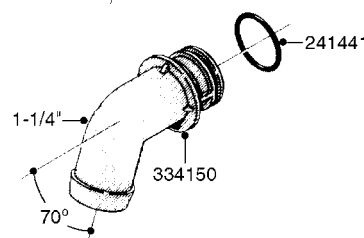

L0010

FITTINGS-CAP NUTS & HOSE BARBS
L0010-HIN, 01:01:16

Page 1
Date 07.02.2020 9:32

parts-n°	order qty	description
240085	1	O-RING D13,1/8,3X02,4 NITRIL
241441	1	O-RING D29.3X3
242594	1	O-RING D14 X 1.78 SCH.70-EPDM
320084	1	FITT.DK NUT 1/2" BSP
320095	1	FITT.DK NUT 1" BSP
320117	1	FITT.DK CONN.1/2"BSP F. 1" CAP
320187	1	FITT.DK CAP 3/8" BSP BLACK
320283	1	FITT.DK NUT 3/4"BSP
320821	1	FITT.DK NUT 1-1/2" BSP
321495	1	FITT.DK REDUC 1/4'BSP F.3/4'NT
321576	1	FITT.DK CONN 1/2"BSP F.3/4"NUT
330013	1	O-RING 2.5 X 10 PUR
330212	1	O-RING D19/D14X2.4 F.1/2"NUT
330326	1	O-RING D30/D24X2 F.1"NUT
330341	1	FITT.DK HB 1" F. 1" NUT
330595	1	O-RING D24.6/D20X2.1 -3/4"
330665	1	FITT.DK HB 3/4"F.1" NUT
330676	1	FITT.DK HB 3/8" F. 1/2" NUT
330687	1	FITT.DK HB 1/2" F. 1/2" NUT
330691	1	FITT.DK HB 3/4'F.3/4' NUT
330783	1	FITT.DK HB 3/8"F.3/8" NUT
331262	1	FITT.DK HB 1-1/2" F. 1-1/2"NUT
331273	1	O-RING D44/D38X2 F.1-1/2"
331446	1	FITT.DK HB 1" F.1-1/2" NUT
331807	1	FITT.DK HB 5/16" F.3/8" NUT
332286	1	FITT.DK HB 1/2" F. 3/4" NUT
332905	1	FITT.DK HB 1/2" F. 3/4" CAP
332927	1	FITT.DK PLUG F. NOZZLE TUBE
333292	1	FITT.DK HB 1"O'RING F.1-1/2"
333664	1	FITT.DK HB 5/16' F. 1/2' NUT
334044	1	FITT.DK HB 3/4' F. 3/4' CAP
334059	1	FITT.DK EL 1" 110 DEG.F.1-1/2"
334123	1	FITT.DK HB 1-1/4"O-RNG F.1-1/2"
334150	1	FITT.DK HB 1-1/4" 110 F.1-1/2"
390542	1	PLUG WASHER FOR 3/4'CAP NUT
716236	1	FITT.DK HB 1/2" ASSY. F. 3/4"
716413	1	FITT.DK PLUG ASSY. F.NOZ TUBE
717426	1	FITT.DK REDUC 1/4"BSP F.3/4"N
720856	1	FITT.DK 1/2'BSP ASSY.F.3/4'NUT
724621	1	FITT.DK HB 3/4"ASSY F.3/4" NUT