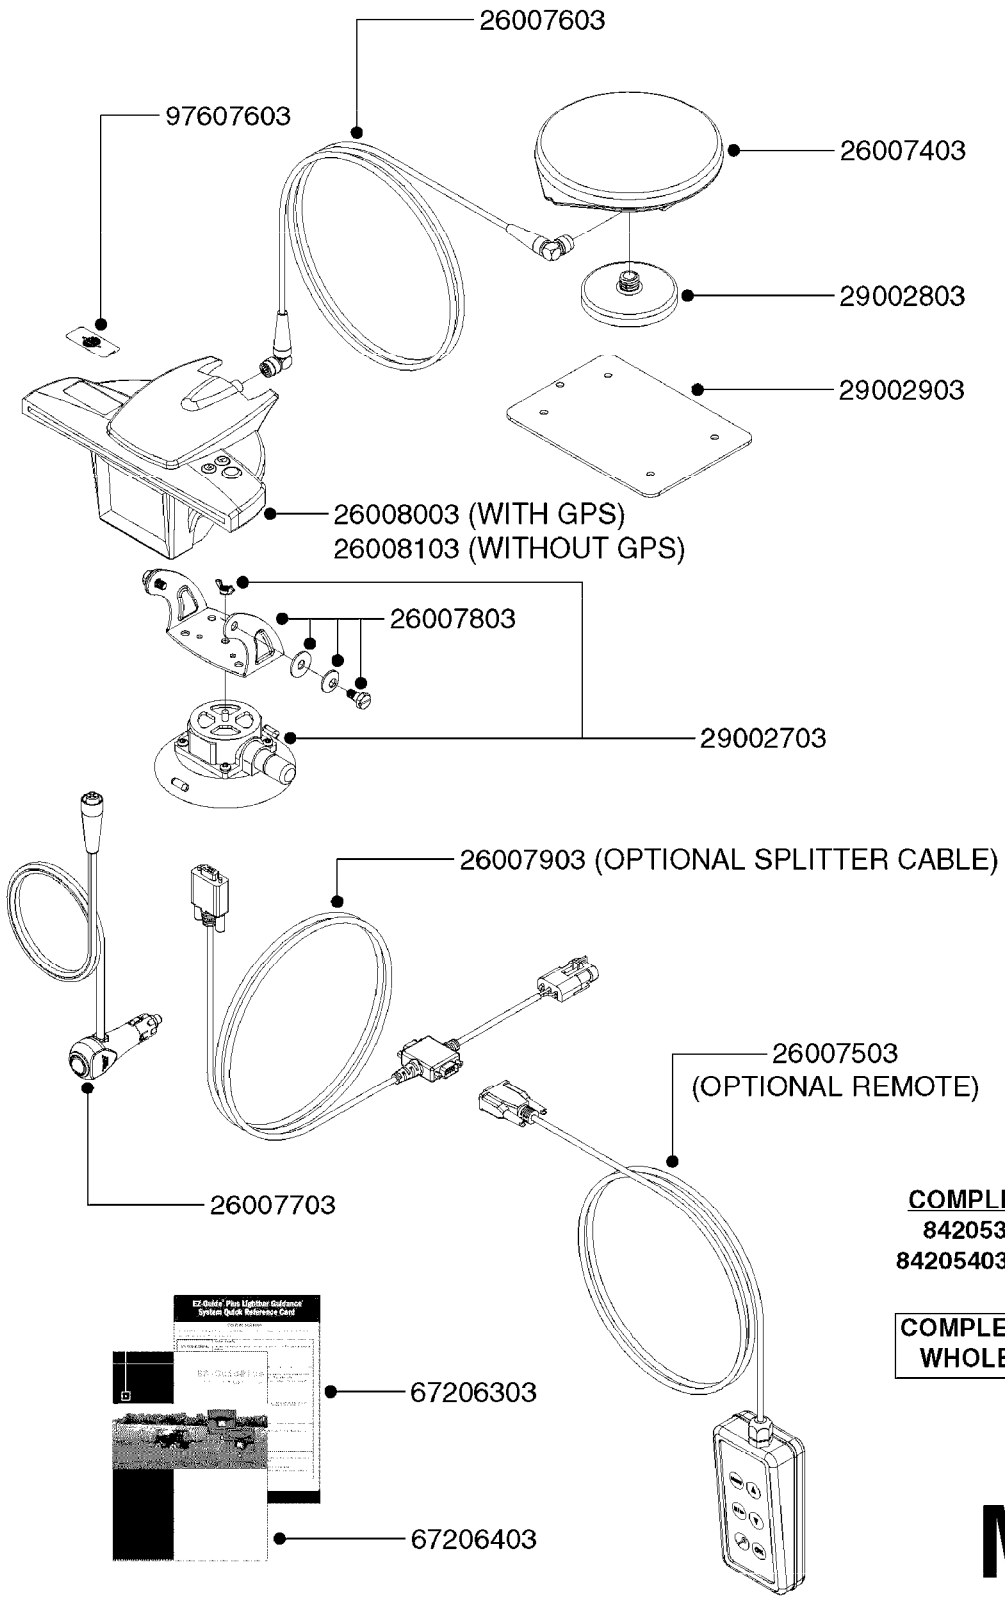

COMPLETE ASSEMBLY:
84205303 (WITH GPS)
84205403 (WITHOUT GPS)

**COMPLETE ASSEMBLIES
WHOLEGOODS ITEMS**

M0040

EZ-GUIDE PLUS LIGHT BAR
M0040-HIN, 01:01:16

Page 1
Date 07.02.2020 9:32

parts-n°	order qty	description
26007403	1	ANTENNA,HURRICANE F. EZGUIDEPL
26007503	1	REMOTE KEYPAD EZ-GUIDE PLUS
26007603	1	CABLE, ANTENNA, EZGUIDEPLUS
26007703	1	CABLE, POWER F. EZGUIDEPLUS
26007803	1	BRACKET KIT F. EZGUIDEPLUS
26007903	1	EZ-Guide 500 External Interfac
26008003	1	LIGHT BAR ASSM WITH GPS
26008103	1	LIGHT BAR ASSM WITHOUT GPS
29002703	1	VACUUM CUP 4 1/2" 1420I
29002803	1	MOUNT, MAG F. ANTENNA
29002903	1	PLATE, F. ANTENNA MOUNT
67206303	1	QUICK REFERENCE CARD EZ-GUIDE+
67206403	1	MANUAL EZ GUIDE PLUS
84205303	1	EZ GUIDE PLUS W GPS, NO LABLE
84205403	1	EZ GUIDE PLUS W/O GPS,NO LABLE
97607603	1	DECAL COMPANY 45MM X 20MM