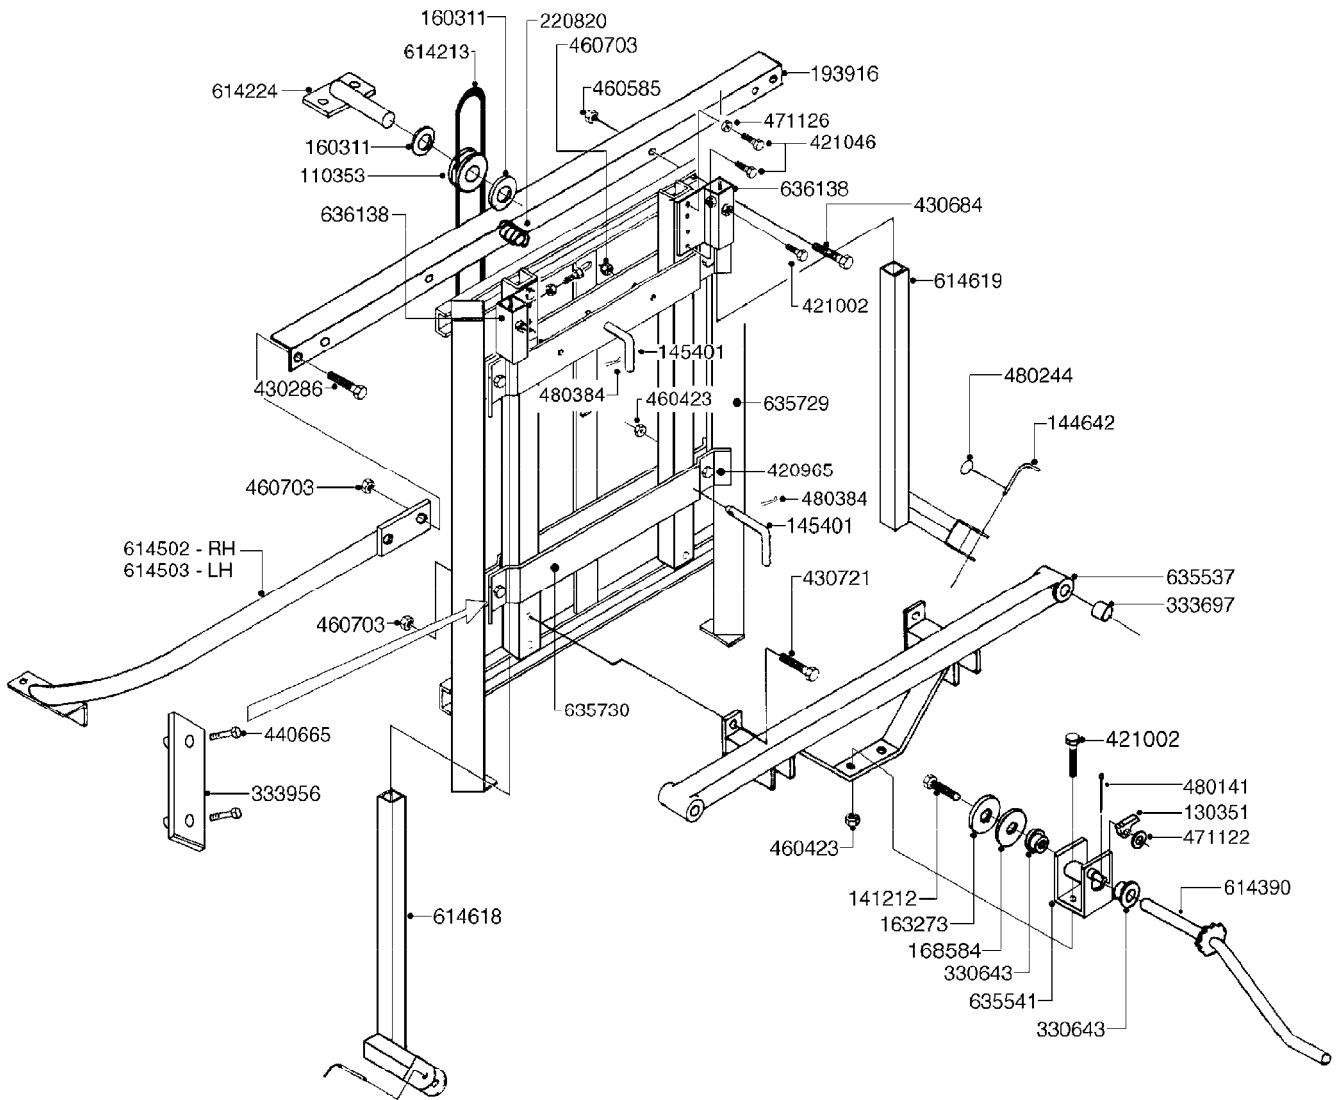

BOOM - MB H-FRAME ML-TRAILER
D0150-HIN, 01:01:16

Page 0
Date 07.02.2020 9:31

D0150

BOOM - MB H-FRAME ML-TRAILER
D0150-HIN, 01:01:16

Page 1

Date 07.02.2020 9:31

parts-n°	order qty	description
144631	1	LOCKING PAWL
144642	1	LOCKING PAWL D10X65MM
193916	1	ANGLE IRON FOR MB BOOM BKTS.
283699	1	GREASE NIPPLE M6X1
333697	1	BUSHING D22/D16x25
421002	1	BOLT HEX 8.8 DEL M10X30 FT DIN933
430286	1	BOLT HEX 8.8 DEL M12X30 FT
430323	1	BOLT HEX 8.8 DEL M12X60
430581	1	BOLT HEX 8.8 DEL M16X40 FT
430765	1	BOLT HEX 8.8 DEL M16X55
460342	1	NUT HEX M10 DEL DIN934
460585	1	LOCKING NUT M16 DIN985 A2 SS
460703	1	NUT HEX M12X1.75 LOCK DIN985A2 SS
480244	1	PIN SNAP D4.5
614502	1	INCLINED BRACE RIGHT CAN
614503	1	INCLINED BRACE LEFT CAN
614616	1	H FRAME TUBE TL RIGHT
614617	1	H FRAME TUBE TL LEFT
614618	1	TRANS BRKT. F/MB BOOM (SHORT)
614619	1	TRANS BRKT. F/MB BOOM (LONG)
635537	1	TRAPEZE FRAME
636138	1	BRACKET