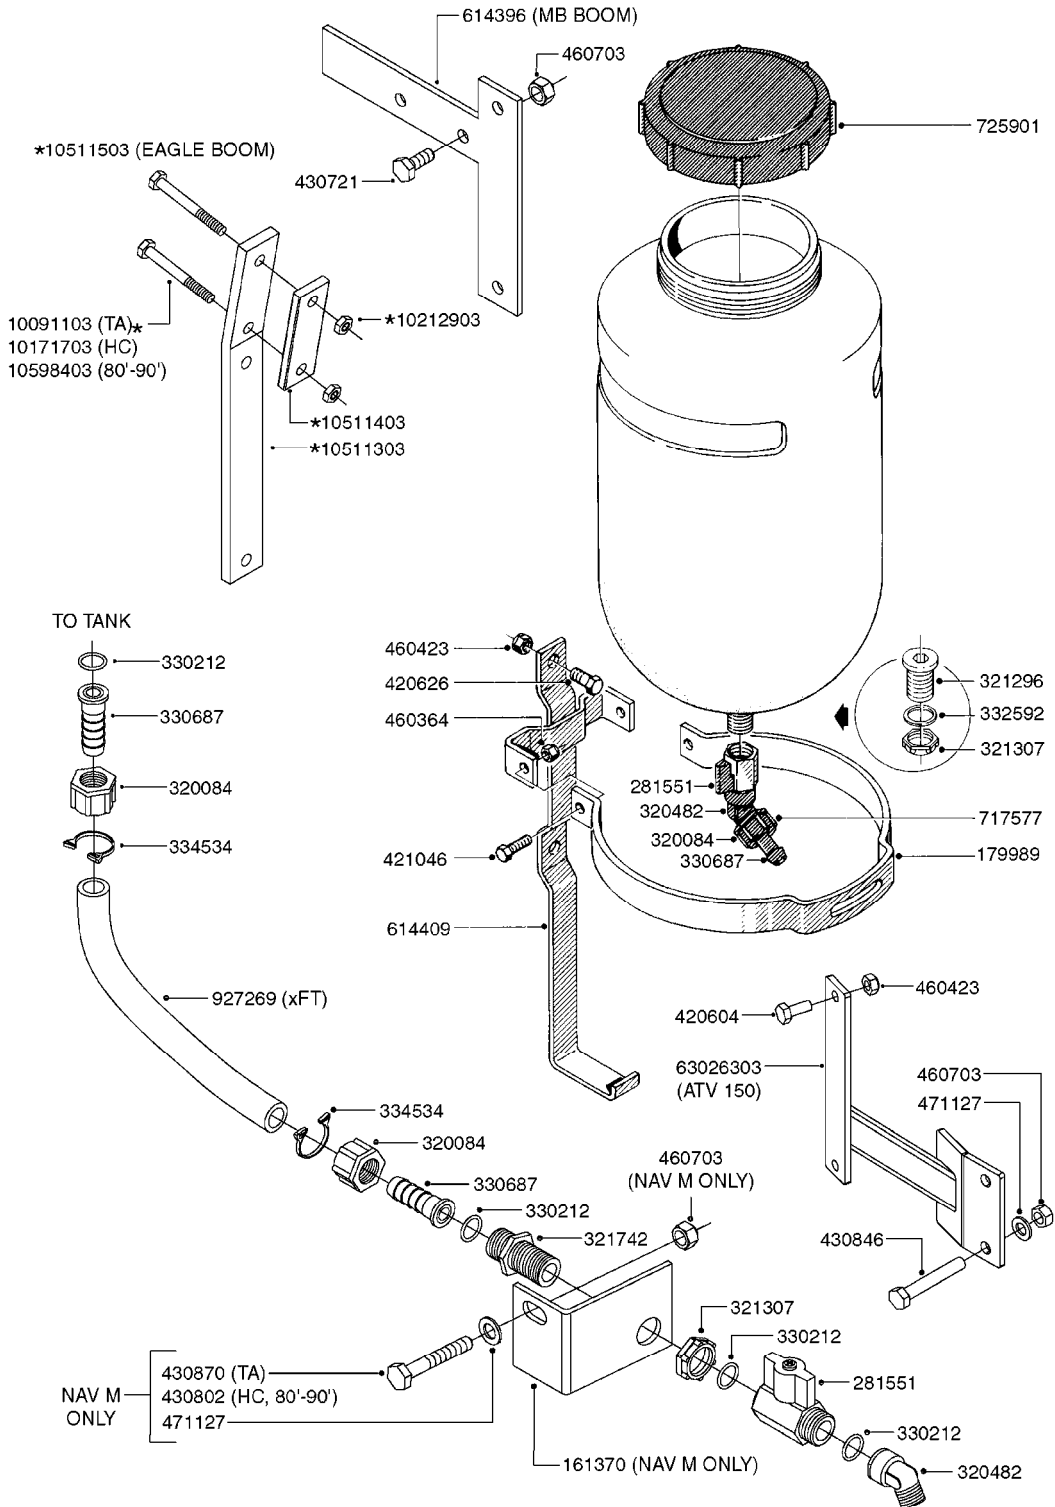

CLEAN WATER TANK
K0130-HIN, 01:01:16

COMPLETE TANK ASSY : 722072

K0130

CLEAN WATER TANK
K0130-HIN, 01:01:16

Page 1
Date 07.02.2020 9:32

parts-n°	order qty	description
161370	1	BKT.CLEAN WATER BOTT. VALVE
179989	1	BRKT. F. 3 GAL. TANK
281551	1	BALL VALVE 1/2"
320084	1	FITT.DK NUT 1/2" BSP
320482	1	FITT.DK ELB. 1/2" BSP 60 DEG.
321296	1	FITT.DK BULKHEAD 1/2" BSP SING
321307	1	FITT.DK NUT 1/2" BSP JAMB
321742	1	FITT.DK BULKHEAD 1/2' BSP
330212	1	O-RING D19/D14X2.4 F.1/2"NUT
330687	1	FITT.DK HB 1/2" F. 1/2" NUT
332592	1	O-RING D26/D20X3
334534	1	CLAMP HOSE PLASTIC 1/2"
420604	1	BOLT HEX 8.8 DEL M10X25 FT DIN933
420626	1	BOLT HEX 8.8 DEL M10X20 FT
421046	1	BOLT HEX M8X25/25 A2 SS DIN933
430721	1	BOLT HEX 8.8 DEL M12X40 FT
430802	1	BOLT HEX 8.8 DEL M12X75
430846	1	BOLT HEX 8.8 DEL M12X80
430870	1	BOLT HEX 8.8 DEL M12X55 FT
460364	1	NUT HU M8 A2 SS DIN934
460423	1	NUT HEX M10X1.50 LOCK DIN985A2 SS
460703	1	NUT HEX M12X1.75 LOCK DIN985A2 SS
471127	1	WASHER, M12, Ø24/13X24X2.5 SS
614396	1	CLEAN WATER BRACKET MB
614409	1	BRACKET FOR FOAM MARKER
717577	1	VALVE F.CLEAN WATER TANK
722072	1	CLEAN WATER TANK W FRAME & TAP
725901	1	LID F.WATER BOTTLE VENTED
927269	1	HOSE R X PVC X 1/2 X 0012"
10091103	1	BOLT HEX 3/8 NC GR.2 03.00'
10171703	1	BOLT HEX 3/8 NC GR.2 03.50"
10212903	1	NUT HEX NC (NYLON LOCK) 3/8"
10511303	1	FLATBAR L350/17DEG.CLEAN WATER
10511403	1	FLATBAR 104MM CLEAN WATER
10511503	1	BKT.CLEAN WATER MOUNT EAGLE
10598403	1	BOLT HEX HCS3/8-16 X 4 Z 5
63026303	1	CLEAN WATER TANK BRKT, ATV