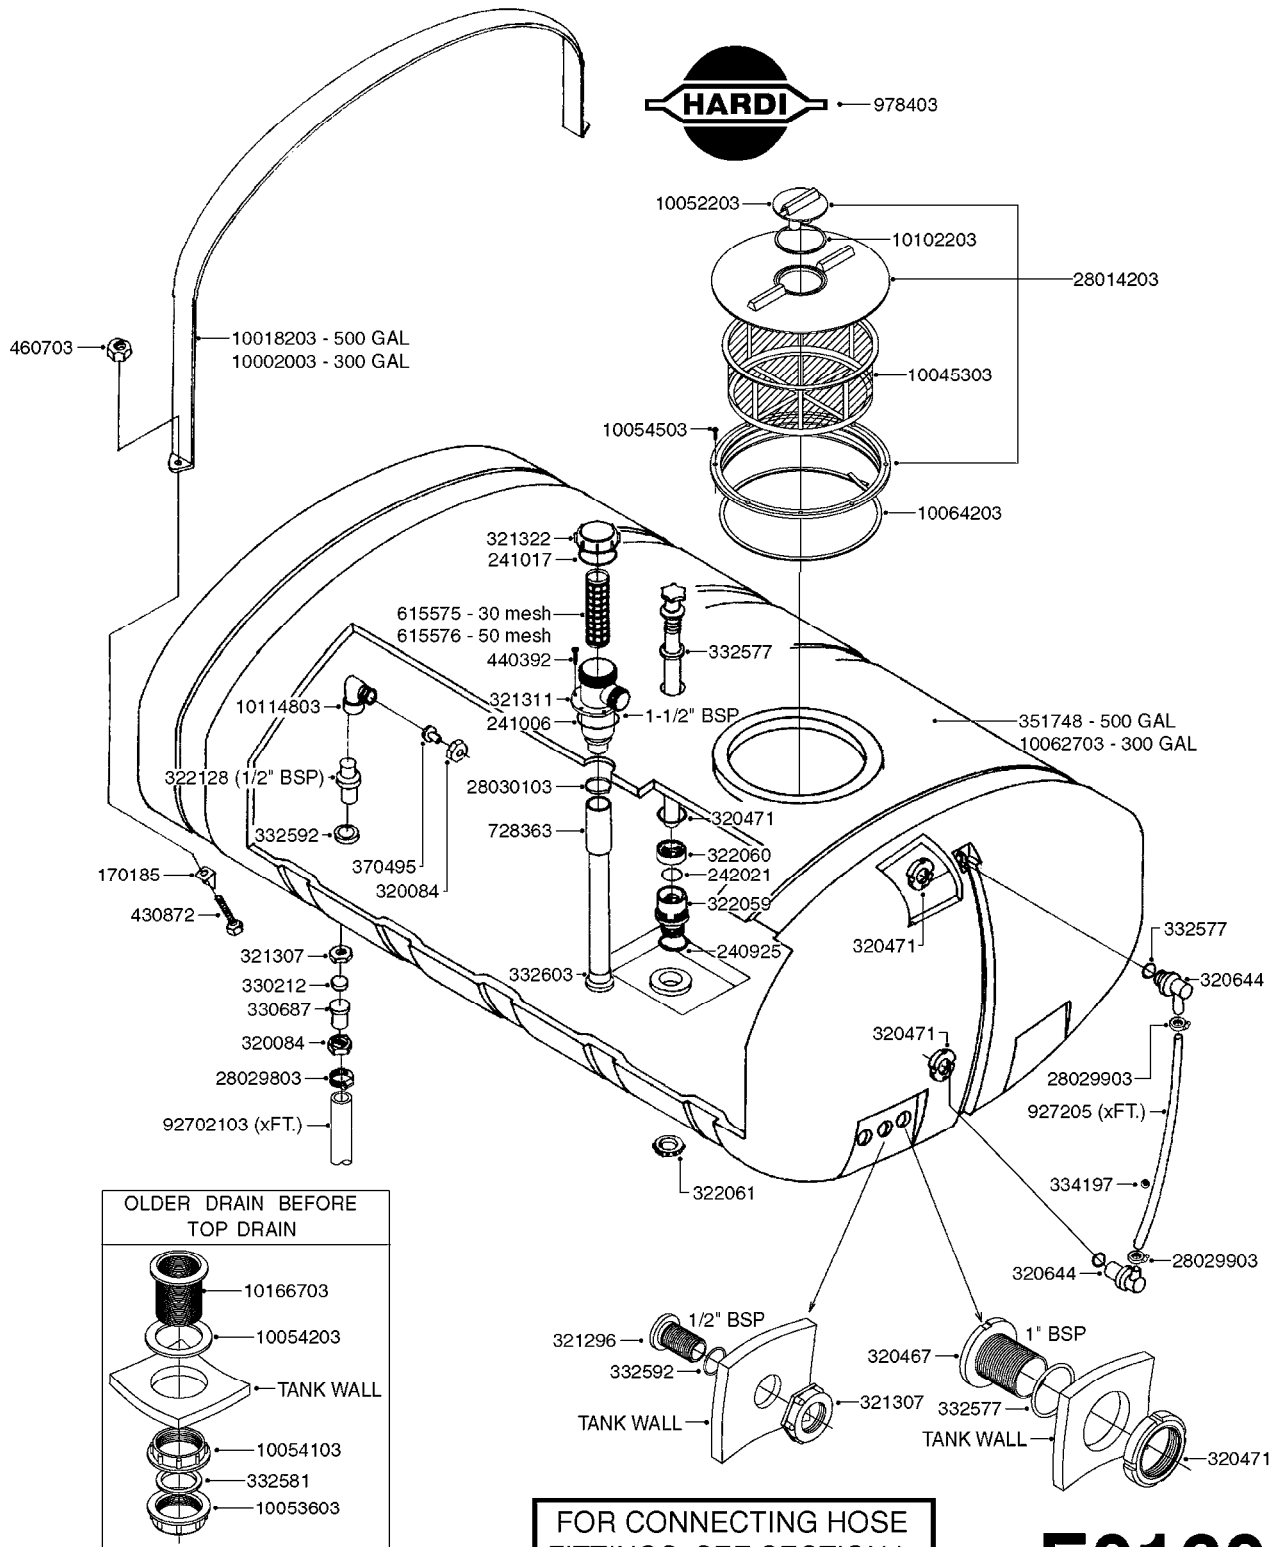

FOR CONNECTING HOSE FITTINGS, SEE SECTION L

E0160

TANK - TL/TR 300/500 W/BK 180
E0160-HIN, 01:01:16

Page 1

Date 07.02.2020 9:32

parts-n°	order qty	description
170185	1	ANGLE BRACKET F. TANKSTRAP
240925	1	O-RING D49.5X3 NITRIL
241006	1	O-RING D79,2X5,7 NITRIL
241017	1	O-RING D74,5X3 NITRIL
242021	1	O-RING D.37,69x3,53 VITON
320084	1	FITT.DK NUT 1/2" BSP
320467	1	FITT.DK BULKHEAD 1"BSP SINGLE
320471	1	FITT.DK NUT 1" BSP JAMB
320644	1	FITT.DK ELB.3/4"HB X 1" BSP
321296	1	FITT.DK BULKHEAD 1/2" BSP SING
321307	1	FITT.DK NUT 1/2" BSP JAMB
321311	1	FILTER BODY S 80 X 4
321322	1	SCREW CAP F. S80 X 4
322059	1	BULKHEAD FOR BOTTOM VALVE
322060	1	STOPPER FOR BOTTOM VALVE
322061	1	NUT FOR BOTTOM VALVE
322128	1	NIPPLE 1/2"
330212	1	O-RING D19/D14X2.4 F.1/2"NUT
330687	1	FITT.DK HB 1/2" F. 1/2" NUT
332577	1	O-RING D38/D30X4 F.1" PUR.
332581	1	GASKET F. 1-1/2" BSP CAPNUT.
332592	1	O-RING D26/D20X3
332603	1	CAP F. SUCTION TUBE
334197	1	BALL F. LIQUID LEV. INDICATOR
351748	1	TANK RAW 500 GAL
370495	1	NOZZLE INJECTOR 5066-3.0
430872	1	BOLT HEX 8.8 DEL M12X100 FT
440392	1	SCREW 6.3 X 25.0 DIN7981C TORX
460703	1	NUT HEX M12X1.75 LOCK DIN985A2 SS
615575	1	FILTER F.TOP SUCT.30 MESH GRN.
615576	1	FILTER F.TOP SUCT.50 MESH BLUE
728363	1	SUCTION TUBE ASSY.L=72"
927205	1	HOSE R X CLEAR X 3/4 X 0012"
978403	1	DECAL COMPANY 280 X 450
10002003	1	STRAP F. TR TANK 300 GAL.
10018203	1	TANK STRAP 500 GA.PRE'03 (92")
10045303	1	FILTER BASKET 16"
10052203	1	LID VENT ASSY
10053603	1	FITT. CAPNUT 2"BSP 5601
10054103	1	FITT.PO.NUT 2" BSP JAMB MCPHEE
10054203	1	GASKET F. 2" FITTINGS RUBBER
10054503	1	SCREW 3/4" SELF TAPPING
10062703	1	TANK RAW 300 GAL.84 MODEL
10064203	1	SET SEALING SPONGE 1 Ft BULK
10102203	1	GASKET F.16" LID BREATHER
10114803	1	FITT.PO.SE 0.50X0.50 SE1200
10166703	1	FITT.PO.BULKHEAD 2" BSP
28014203	1	LID ASSY. (3-PC.) 16" ARAG
28029803	1	CLAMP HOSE GEAR P1/2" 6708
28029903	1	CLAMP HOSE GEAR P3/4"-S1" 6712
28030103	1	CLAMP HOSE GEAR P5/4-S1.5"6724
92702103	1	HOSE R X1/2" X300PSI WP X0012"