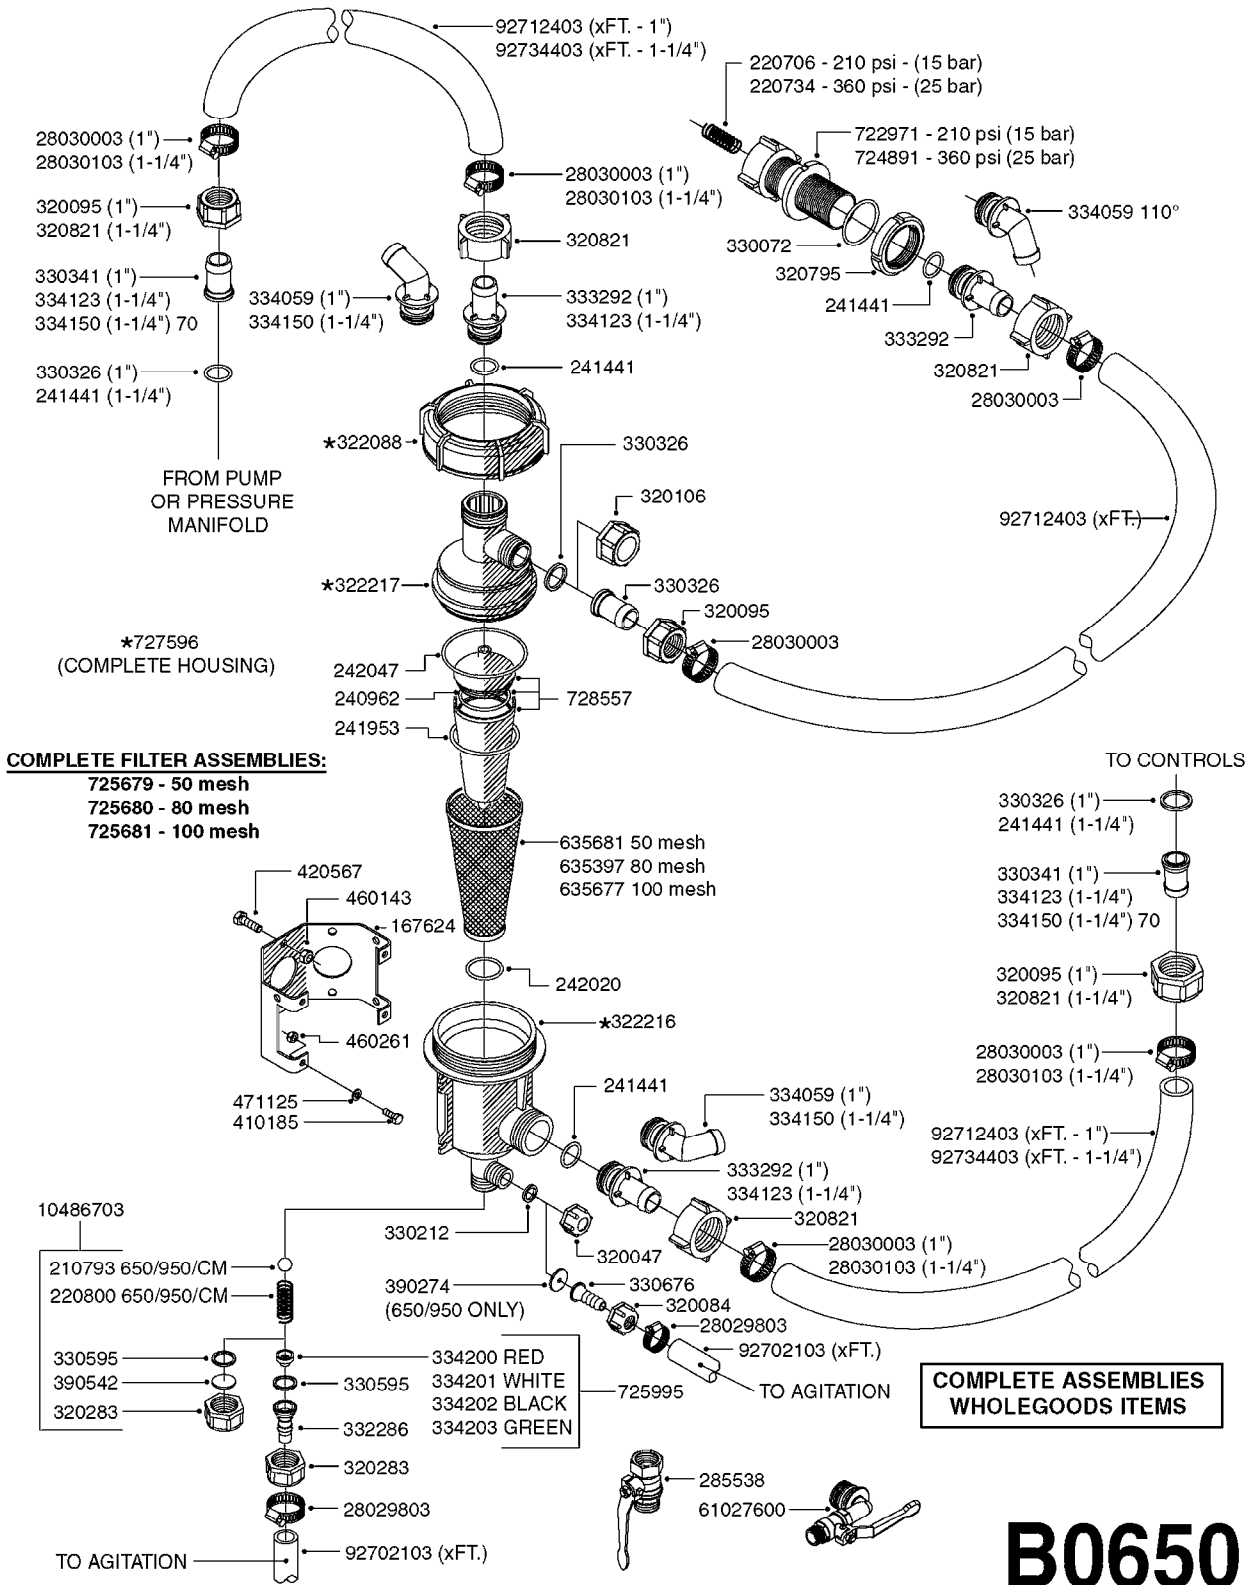

B0580

PRESSURE RELIEF VALVE
B0580-HIN, 01:01:16

Page 1

Date 07.02.2020 9:31

Pos.	parts-n°	order qty	description
1	220706	1	SPRING SCF 12 BAR
1	220734	1	SPRING SCF 25 BAR
2	320795	1	FITT.DK NUT 1-1/2" BSP JAMB
3	320821	1	FITT.DK NUT 1-1/2" BSP
4	321915	1	HOUSING F. SAFETY VALVE
5	330072	1	O-RING D53.5/D45.5X4
6	333853	1	CONE D35.4
7	333864	1	GUIDE F. SAFETY VALVE SPRING
8	722971	1	SAFETY VALVE SCF 217PSI (15BAR)
8	724891	1	SAFETY VALVE SCF 25 BAR