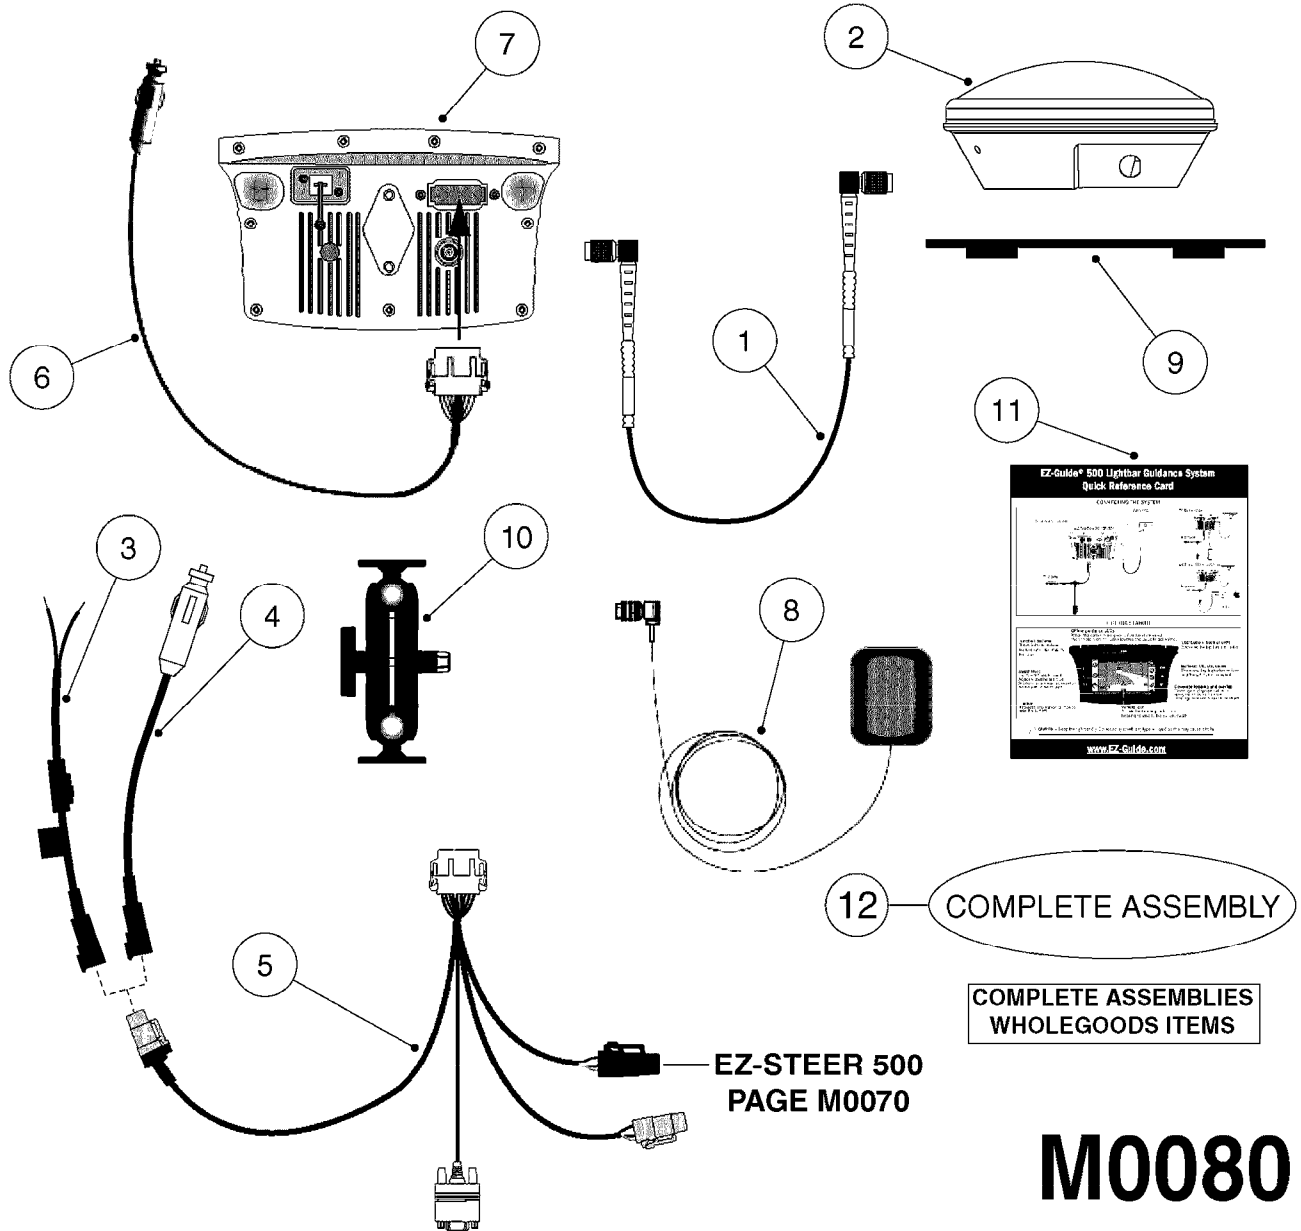

EZ-GUIDE 250 LIGHTBAR
M0080-HIN, 01:01:16

Page 1

Date 07.02.2020 9:32

Pos.	parts-n°	order qty	description
1	26007603	1	CABLE, ANTENNA, EZGUIDEPLUS
2	26015603	1	ANTENNA AG15 L1,EZ GDE 500/250
3	26016103	1	EZ-GUIDE 500 CABLE UNTERM.FUSE
4	26016203	1	EZ-GUIDE 500 POWER CONN.CABLE
5	26017303	1	EZ-GUIDE 250 ALL PORT CABLE
6	26017703	1	EZ-GUIDE 250 POWER CABLE
7	26017803	1	EZ-GUIDE 250 LIGHTBAR DISPLAY
8	26017903	1	EZ-GUIDE 250 PATCH ANTENNA
9	28048203	1	EZ-GUIDE 500 MOUNT F.AG15 ANT.
10	28048303	1	EZ-GUIDE 250/500 RAM MNT.1.5"
11	67217403	1	EZ-GUIDE 250 QUICK REF.CARD
12	84210603	1	EZ GUIDE 250 LIGHTBAR