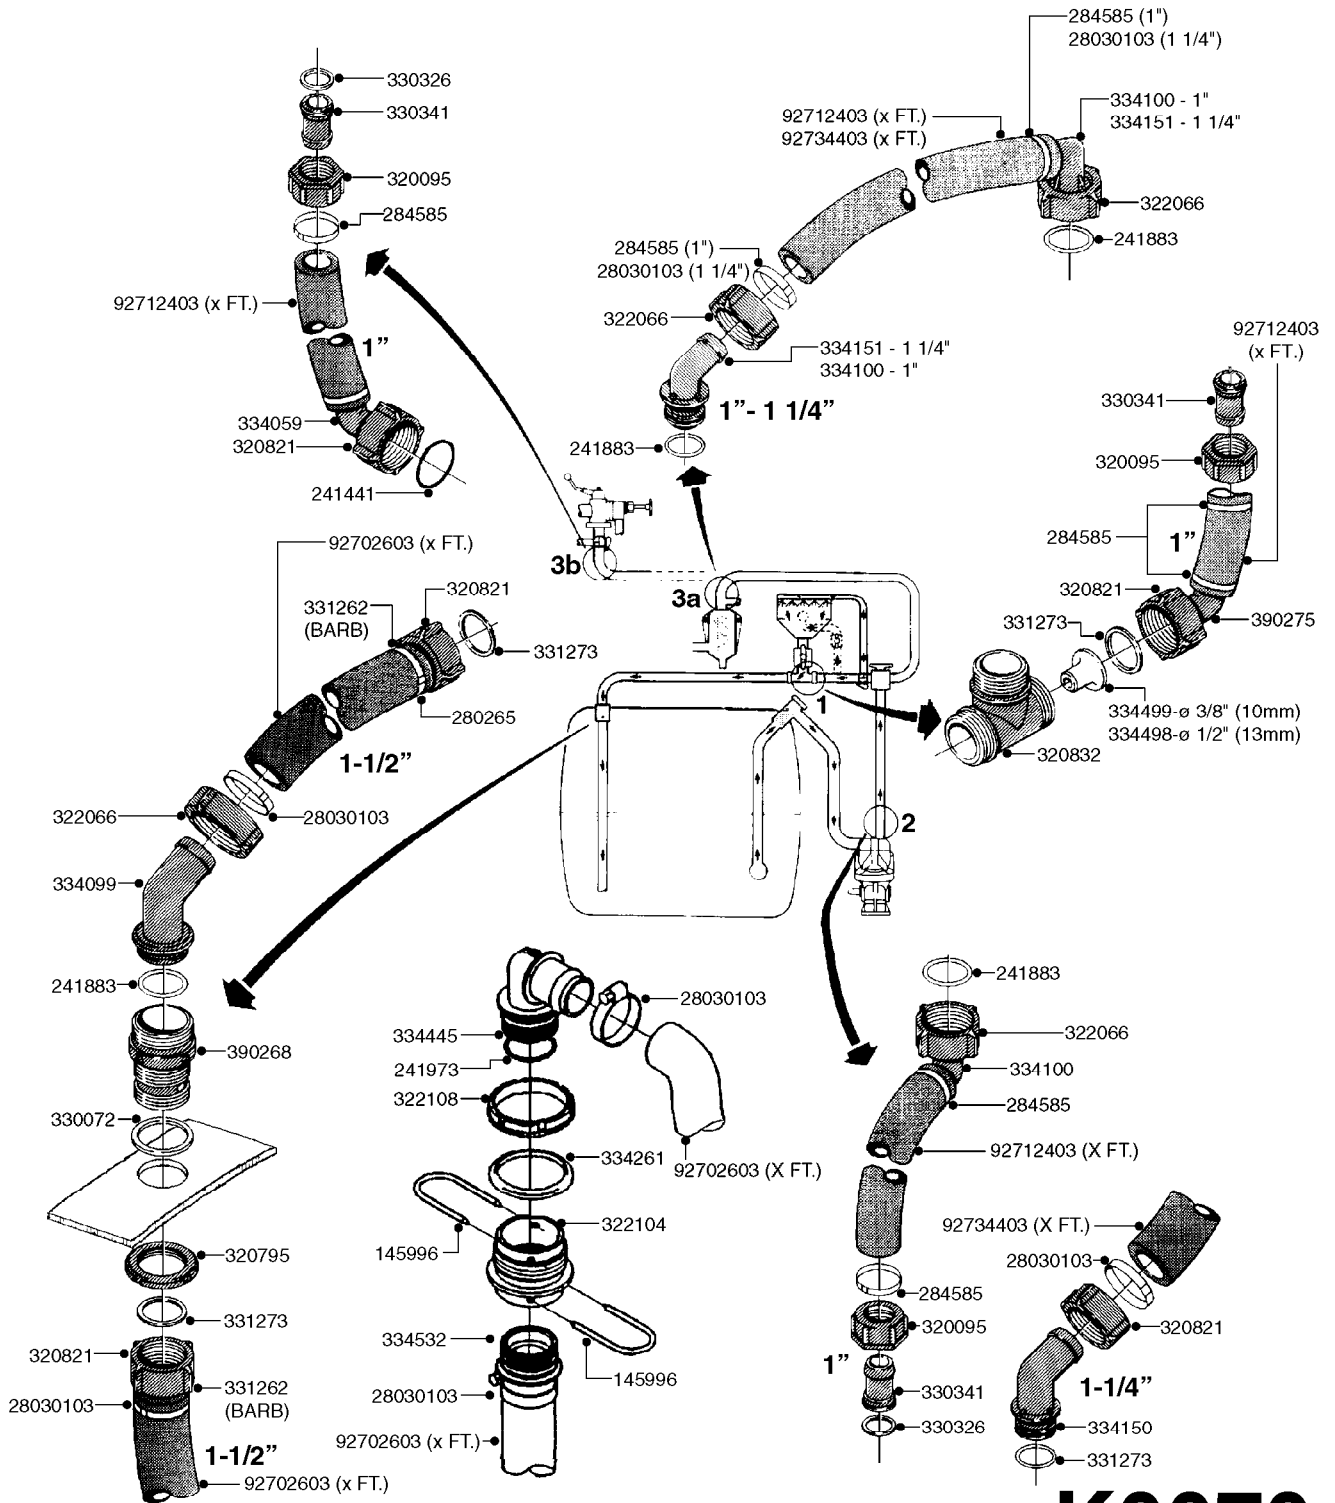

Date 07.02.2020 9:32

parts-n°	order qty	description
142516	1	SCREW SET M10 BENT F. LOCKING
165557	1	WASHER D28.0/D12.2X2.0 SS
168298	1	INTERM BRACKET
170594	1	170594
194075	1	MOUNT ARM F.CHEM.FILL BRACKET
220820	1	SPRING D20.5/2.0 0-50MM
281897	1	COVER PLUG
334571	1	PLUG 40x40x2 F.SQ.TUBE
420825	1	BOLT HEX 8.8 DEL M10X65
421002	1	BOLT HEX 8.8 DEL M10X30 FT DIN933
430323	1	BOLT HEX 8.8 DEL M12X60
430438	1	BOLT HEX 8.8 DEL M12X65
430721	1	BOLT HEX 8.8 DEL M12X40 FT
430802	1	BOLT HEX 8.8 DEL M12X75
430892	1	BOLT HEX 8.8 DEL M12X110
460423	1	NUT HEX M10X1.50 LOCK DIN985A2 SS
460703	1	NUT HEX M12X1.75 LOCK DIN985A2 SS
471128	1	WASHER, M16, Ø30/17.0X 3.0, SS
480384	1	PIN COTTER 3/16 x 1-1/2"
480502	1	PIN RETAINING M10X50 DIN 1481
614631	1	FOOT PEDAL FOR FILLER
614632	1	SOCKET FOR SUSPENSION LEFT
614633	1	SOCKET FOR SUSPENSION RIGHT
614634	1	MOUNT BRACKET F.ACCESS. RIGHT
614635	1	MOUNT BRACKET F. ACCESS. LEFT
615276	1	BRACKET F.CHEM.FILL MOUNT
615637	1	MNT. BRKT. MEGA CHEM. FILLER
615638	1	MOUNT BKT.F.CHEM FILLER MEGA
616048	1	HOSE HOLDER
636155	1	CENTER-PCS. F.SUSPENSION
636158	1	TELESCOPE HOLDER
636159	1	TELESCOPE PIPE F.HARDI FILLER
636750	1	636750
637176	1	CONSOLE F. CHEMFILL BRACKET