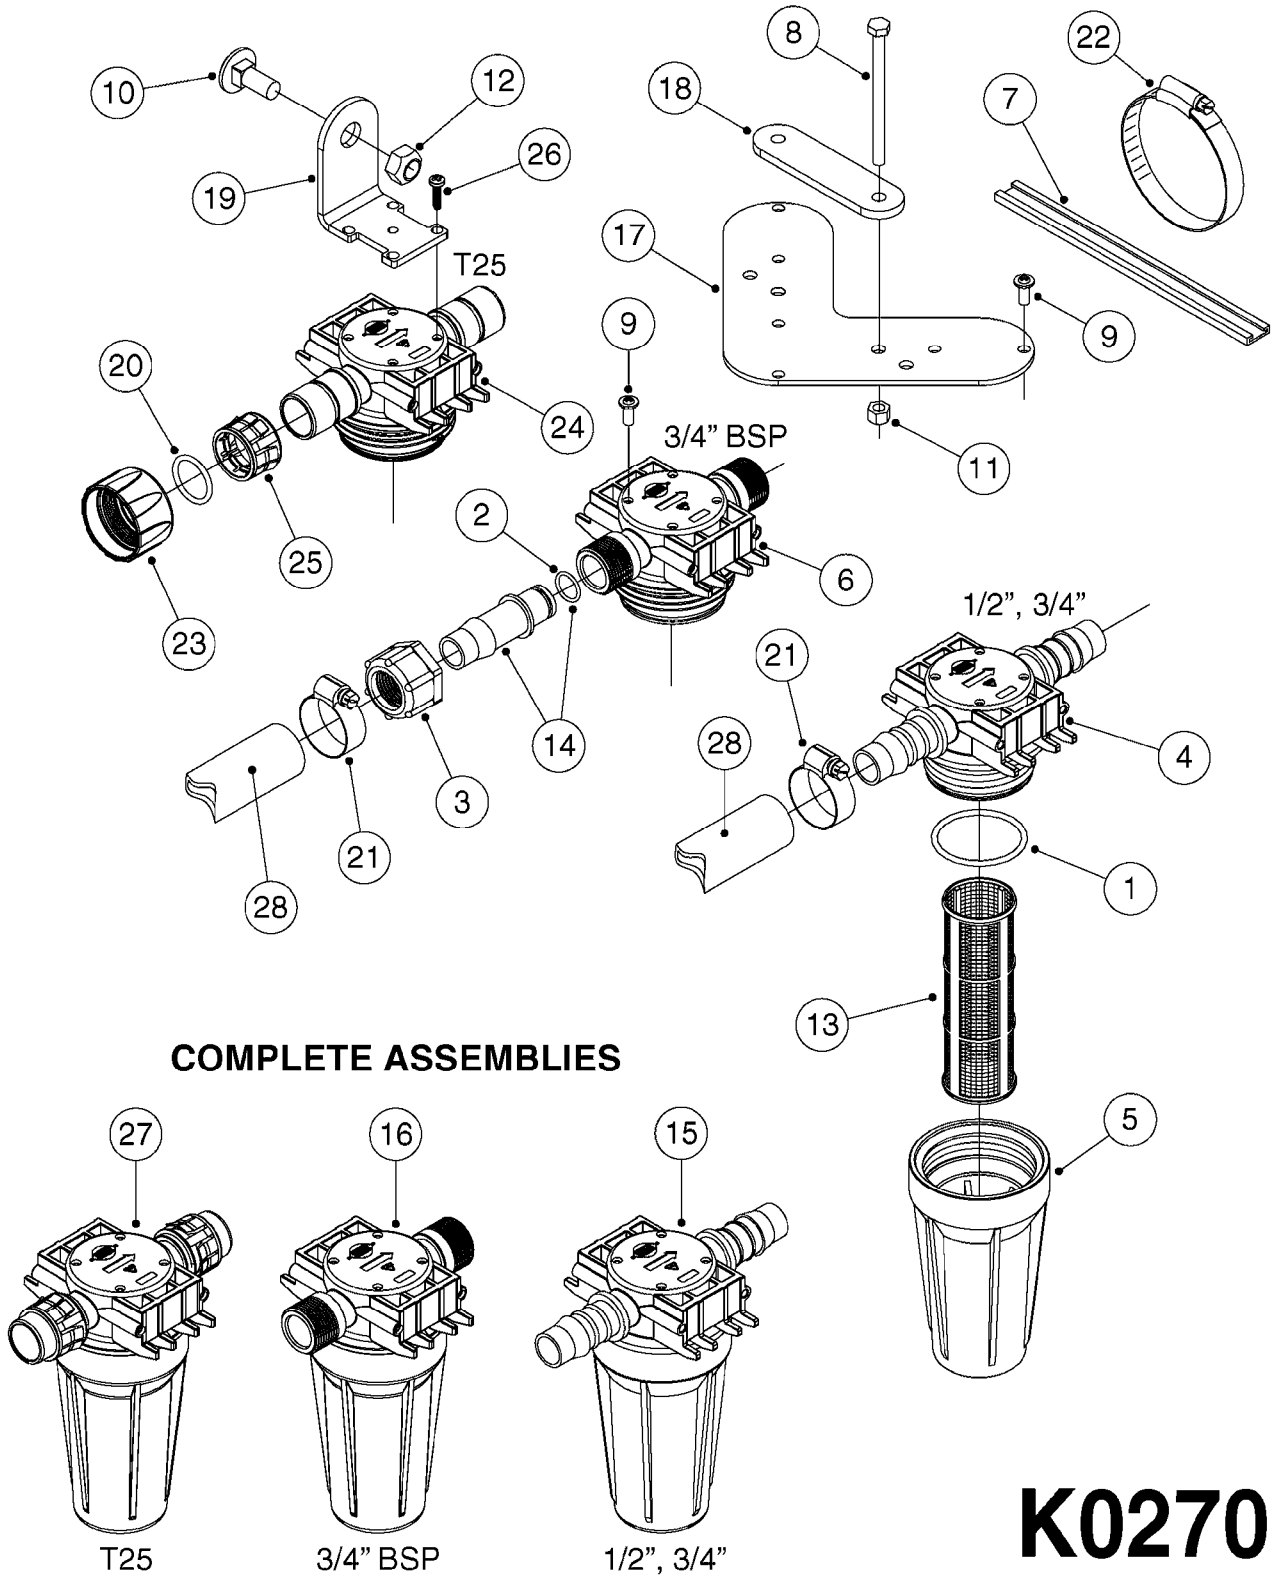

Page 1
Date 07.02.2020 9:32

Pos.	parts-n°	order qty	description
1	145994	1	FITT.DK S-40 FORK
2	145995	1	FITT.DK S-53 FORK
3	240177	1	O-RING D16.1/11.3 X 2.4
4	242354	1	O-RING D32.2X3.0 VITON
5	242355	1	O-RING D19.2X3.0 VITON F.S-40
6	242594	1	O-RING D14 X 1.78 SCH.70-EPDM
7	261539	1	SPADE F.ELEC CONNec BLUE INSUL
8	262104	1	VALVE, SOLENOID, S53/S40
9	320084	1	FITT.DK NUT 1/2" BSP
10	320187	1	FITT.DK CAP 3/8" BSP BLACK
11	320283	1	FITT.DK NUT 3/4"BSP
12	320596	1	FITT.DK ELB 3/8'-1/2'BSP 45DEG
13	321307	1	FITT.DK NUT 1/2" BSP JAMB
14	321742	1	FITT.DK BULKHEAD 1/2' BSP
15	322103	1	FITT.DK S-53 BULKHEAD
16	322352	1	FITT.DK S-53 TEE
17	330212	1	O-RING D19/D14X2.4 F.1/2"NUT
18	330687	1	FITT.DK HB 1/2" F. 1/2" NUT
19	334965	1	COVER FOR S53 SOLENOID VALVE
20	370366	1	OFF-CENTER FLAT SPRAY NOZZLE, 1850 - G150
21	410185	1	BOLT HEX 8.8 DEL M6X16
22	460261	1	NUT HEX M6X1.00 LOCK DIN985 A2 SS
23	471125	1	WASHER M6U 6.4X14X1.2,A2 SS
24	614366	1	FILTER 50 MESH F.NOZZLE BLUE
24	614367	1	FILTER 80 MESH F.NOZZLE RED
24	614368	1	FILTER 100 MESH F.NOZZLE YEL.
25	720856	1	FITT.DK 1/2'BSP ASSY.F.3/4'NUT
26	726558	1	FITT.DK S53 STR. 3/4" W.ORING
27	726567	1	FITT.DK S-40 ELB.1/2" W.O-RING
28	726694	1	PLUG,S53,1/2"FBSP THD W.ORING
29	729610	1	NOZZLE ASSY. NON DRIP 3/8 THRD
30	750722	1	REPAIR KIT FOR 3S SC CONTROL
31	983087	1	ELEC. CABLE 2 WIRE X 0.75MM
32	16180100	1	PLATE, END ROW NOZZLE
33	28025203	1	TIE STRAP L=23" x W=1/2"
34	28029803	1	CLAMP HOSE GEAR P1/2" 6708
35	28029903	1	CLAMP HOSE GEAR P3/4"-S1" 6712
36	92702103	1	HOSE R X1/2" X300PSI WP X0012"