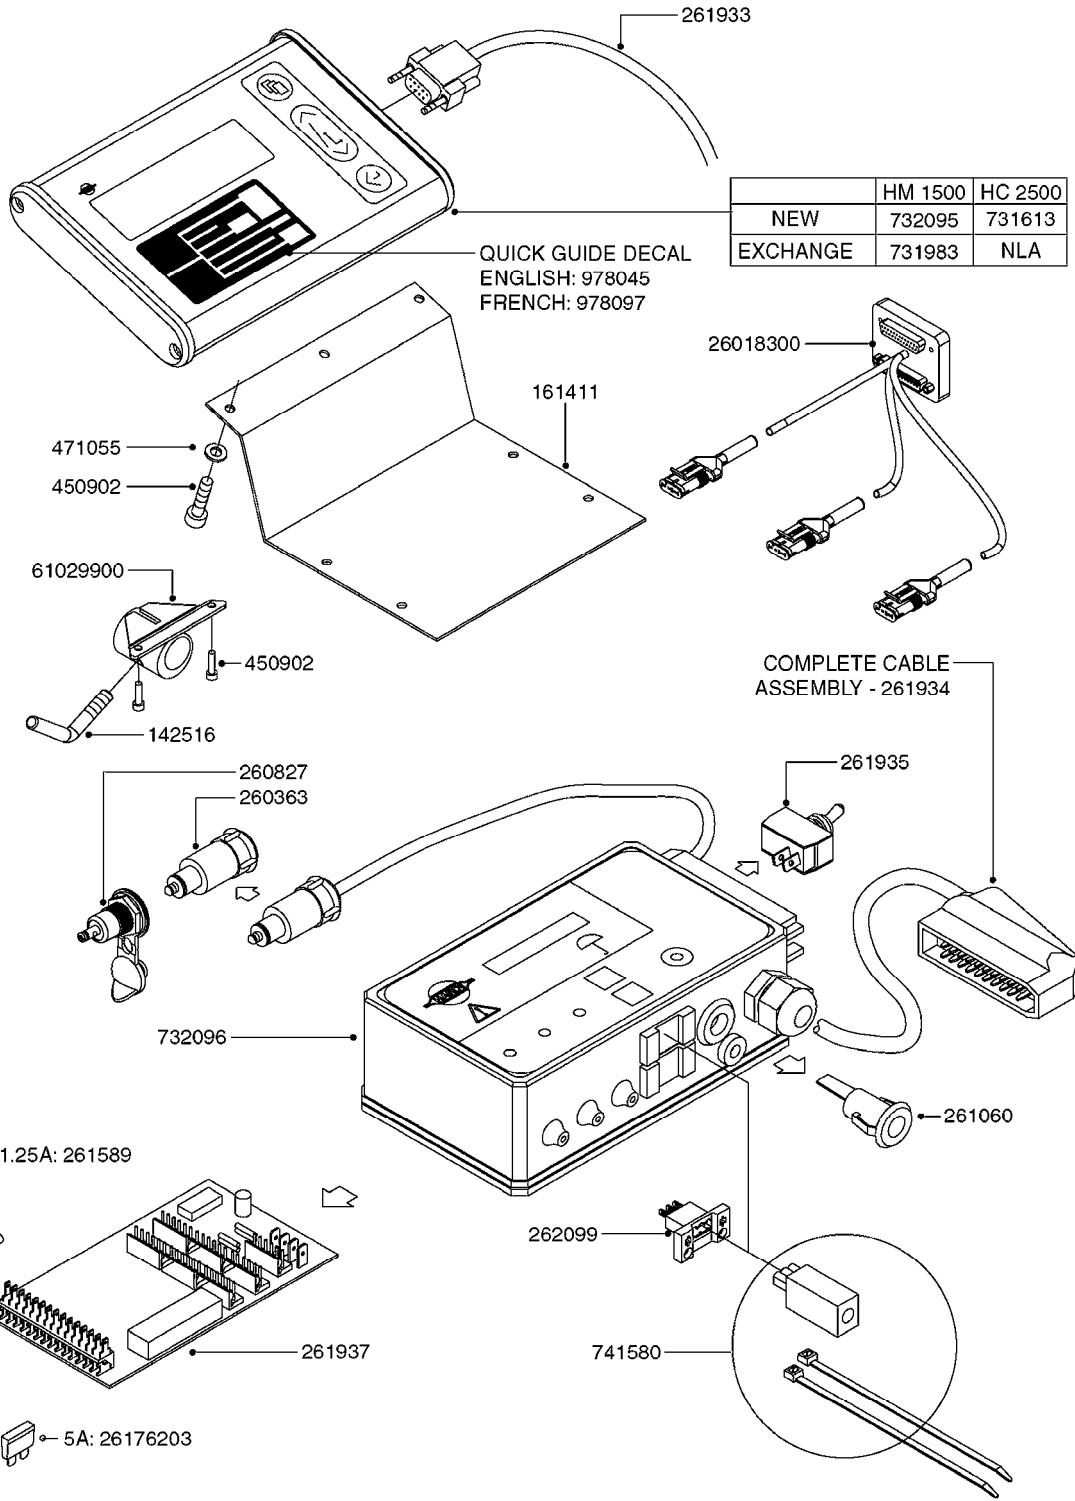

EZ-GUIDE 250 LIGHTBAR
M0080-HIN, 01:01:16

Page 1

Date 07.02.2020 9:32

Pos.	parts-n°	order qty	description
1	26007603	1	CABLE, ANTENNA, EZGUIDEPLUS
2	26015603	1	ANTENNA AG15 L1,EZ GDE 500/250
3	26016103	1	EZ-GUIDE 500 CABLE UNTERM.FUSE
4	26016203	1	EZ-GUIDE 500 POWER CONN.CABLE
5	26017303	1	EZ-GUIDE 250 ALL PORT CABLE
6	26017703	1	EZ-GUIDE 250 POWER CABLE
7	26017803	1	EZ-GUIDE 250 LIGHTBAR DISPLAY
8	26017903	1	EZ-GUIDE 250 PATCH ANTENNA
9	28048203	1	EZ-GUIDE 500 MOUNT F.AG15 ANT.
10	28048303	1	EZ-GUIDE 250/500 RAM MNT.1.5"
11	67217403	1	EZ-GUIDE 250 QUICK REF.CARD
12	84210603	1	EZ GUIDE 250 LIGHTBAR