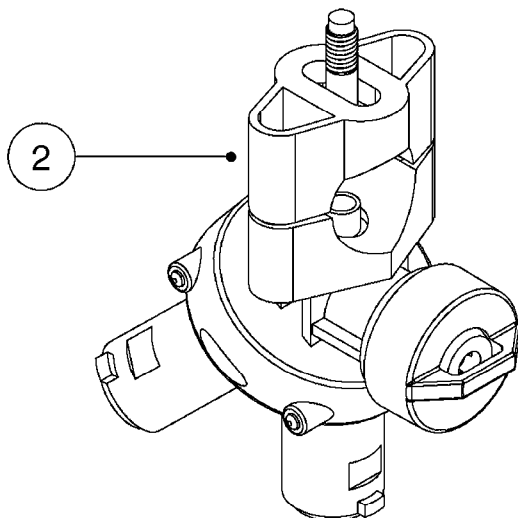

SINGLE NOZZLE BODY

TRIPLET NOZZLE BODY

D1090

*=REFER TO HARDI NOZZLE CATALOG

NOZZLE BODIES-SNAP FIT
D1090-HIN, 01:01:16

Page 1
Date 07.02.2020 9:32

parts-n°	order qty	description
143592	1	LOCK CLAMP FOR TRIPLET
241371	1	DIAPHRAGM F.NO-DRIP,VULC
241990	1	O-RING D9.3 X 2.4 VITON
242594	1	O-RING D14 X 1.78 SCH.70-EPDM
242598	1	O-RING D7.0 X 2.5 NITRIL
320187	1	FITT.DK CAP 3/8" BSP BLACK
320283	1	FITT.DK NUT 3/4"BSP
321462	1	CAP F.NO-DRIP ASSY.
322068	1	SNAP-FIT ADAPTER THREAD. HARDI
322114	1	NUT PLASTIC F.NOZZ.H
322116	1	BOLT PLASTIC F.NOZZ.H.
322258	1	HOUSING F.TRIPLET
322260	1	NOZZLE HOLDER LOWER PART
333012	1	NOZZLE HOLD. UPPER PART
334082	1	SNAP-FIT NOZZ.HOLD.CONE BLACK
334102	1	BLANK F.NOZZLE
334172	1	SNAP-FIT NOZZ.HOLD.CONE GREEN
334173	1	SNAP-FIT NOZZ.HOLD.CONE ORANGE
334220	1	YOKE, UPPER NOZZLE BODY
334371	1	SNAP-FIT NOZZLE HOLDER YELLOW
334373	1	SNAP-FIT NOZZLE HOLDER RED
334377	1	SNAP-FIT NOZZLE HOLDER BLUE
334926	1	SNAP-FIT TURN PLATE F TRIPLET
390639	1	O-RING F.NOZZLE FILTER
440665	1	SCREW M4.2X16 STAINLESS
716236	1	FITT.DK HB 1/2" ASSY. F. 3/4"
716413	1	FITT.DK PLUG ASSY. F.NOZ TUBE
724621	1	FITT.DK HB 3/4"ASSY F.3/4" NUT
725042	1	SCREEN 80 MESH W.GASKET, RED
725043	1	SCREEN 50 MESH W.GASKET,BLUE
725044	1	SCREEN 100 MESH W.GASKET,YELLO
725078	1	SNAP-FIT TRIPLET W/O NOZZ HOLD
725079	1	NOZZLE ASSY.SING.SNAP-FIT GREN
729645	1	NON-DRIP SPRING ASSY.GREEN 10