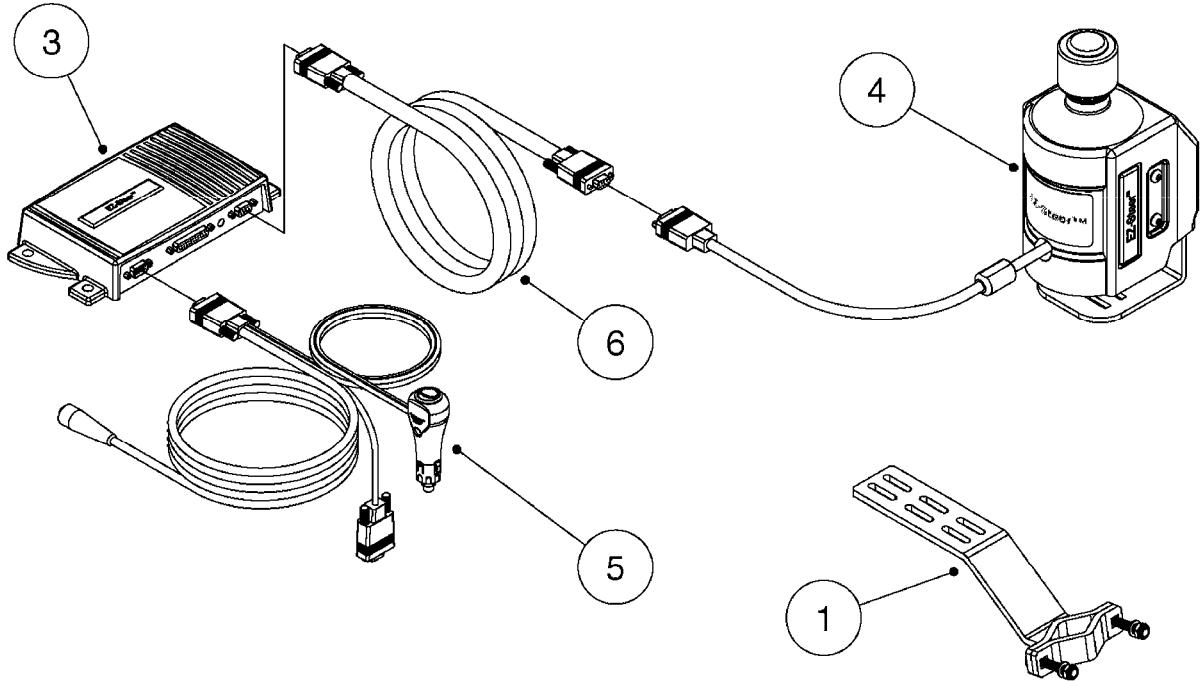

COMPLETE ASSEMBLY:
84205303 (WITH GPS)
84205403 (WITHOUT GPS)

**COMPLETE ASSEMBLIES
WHOLEGOODS ITEMS**

M0040

EZ-GUIDE PLUS LIGHT BAR
M0040-HIN, 01:01:16

Page 1
Date 07.02.2020 9:32

parts-n°	order qty	description
26007403	1	ANTENNA,HURRICANE F. EZGUIDEPL
26007503	1	REMOTE KEYPAD EZ-GUIDE PLUS
26007603	1	CABLE, ANTENNA, EZGUIDEPLUS
26007703	1	CABLE, POWER F. EZGUIDEPLUS
26007803	1	BRACKET KIT F. EZGUIDEPLUS
26007903	1	EZ-Guide 500 External Interfac
26008003	1	LIGHT BAR ASSM WITH GPS
26008103	1	LIGHT BAR ASSM WITHOUT GPS
29002703	1	VACUUM CUP 4 1/2" 1420I
29002803	1	MOUNT, MAG F. ANTENNA
29002903	1	PLATE, F. ANTENNA MOUNT
67206303	1	QUICK REFERENCE CARD EZ-GUIDE+
67206403	1	MANUAL EZ GUIDE PLUS
84205303	1	EZ GUIDE PLUS W GPS, NO LABLE
84205403	1	EZ GUIDE PLUS W/O GPS,NO LABLE
97607603	1	DECAL COMPANY 45MM X 20MM