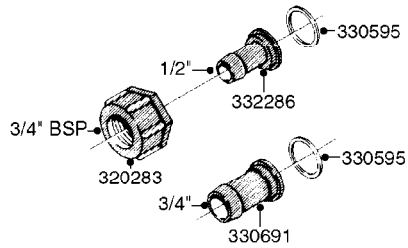

L0010

FITTINGS-CAP NUTS & HOSE BARBS
L0010-HIN, 01:01:16

Page 1
Date 07.02.2020 9:32

parts-n°	order qty	description
240085	1	O-RING D13,1/8,3X02,4 NITRIL
241441	1	O-RING D29.3X3
242594	1	O-RING D14 X 1.78 SCH.70-EPDM
320084	1	FITT.DK NUT 1/2" BSP
320095	1	FITT.DK NUT 1" BSP
320117	1	FITT.DK CONN.1/2"BSP F. 1" CAP
320187	1	FITT.DK CAP 3/8" BSP BLACK
320283	1	FITT.DK NUT 3/4"BSP
320821	1	FITT.DK NUT 1-1/2" BSP
321495	1	FITT.DK REDUC 1/4'BSP F.3/4'NT
321576	1	FITT.DK CONN 1/2"BSP F.3/4"NUT
330013	1	O-RING 2.5 X 10 PUR
330212	1	O-RING D19/D14X2.4 F.1/2"NUT
330326	1	O-RING D30/D24X2 F.1"NUT
330341	1	FITT.DK HB 1" F. 1" NUT
330595	1	O-RING D24.6/D20X2.1 -3/4"
330665	1	FITT.DK HB 3/4"F.1" NUT
330676	1	FITT.DK HB 3/8" F. 1/2" NUT
330687	1	FITT.DK HB 1/2" F. 1/2" NUT
330691	1	FITT.DK HB 3/4'F.3/4' NUT
330783	1	FITT.DK HB 3/8"F.3/8" NUT
331262	1	FITT.DK HB 1-1/2" F. 1-1/2"NUT
331273	1	O-RING D44/D38X2 F.1-1/2"
331446	1	FITT.DK HB 1" F.1-1/2" NUT
331807	1	FITT.DK HB 5/16" F.3/8" NUT
332286	1	FITT.DK HB 1/2" F. 3/4" NUT
332905	1	FITT.DK HB 1/2" F. 3/4" CAP
332927	1	FITT.DK PLUG F. NOZZLE TUBE
333292	1	FITT.DK HB 1"O'RING F.1-1/2"
333664	1	FITT.DK HB 5/16' F. 1/2' NUT
334044	1	FITT.DK HB 3/4' F. 3/4' CAP
334059	1	FITT.DK EL 1" 110 DEG.F.1-1/2"
334123	1	FITT.DK HB 1-1/4"O-RNG F.1-1/2"
334150	1	FITT.DK HB 1-1/4" 110 F.1-1/2"
390542	1	PLUG WASHER FOR 3/4'CAP NUT
716236	1	FITT.DK HB 1/2" ASSY. F. 3/4"
716413	1	FITT.DK PLUG ASSY. F.NOZ TUBE
717426	1	FITT.DK REDUC 1/4"BSP F.3/4"N
720856	1	FITT.DK 1/2'BSP ASSY.F.3/4'NUT
724621	1	FITT.DK HB 3/4"ASSY F.3/4" NUT