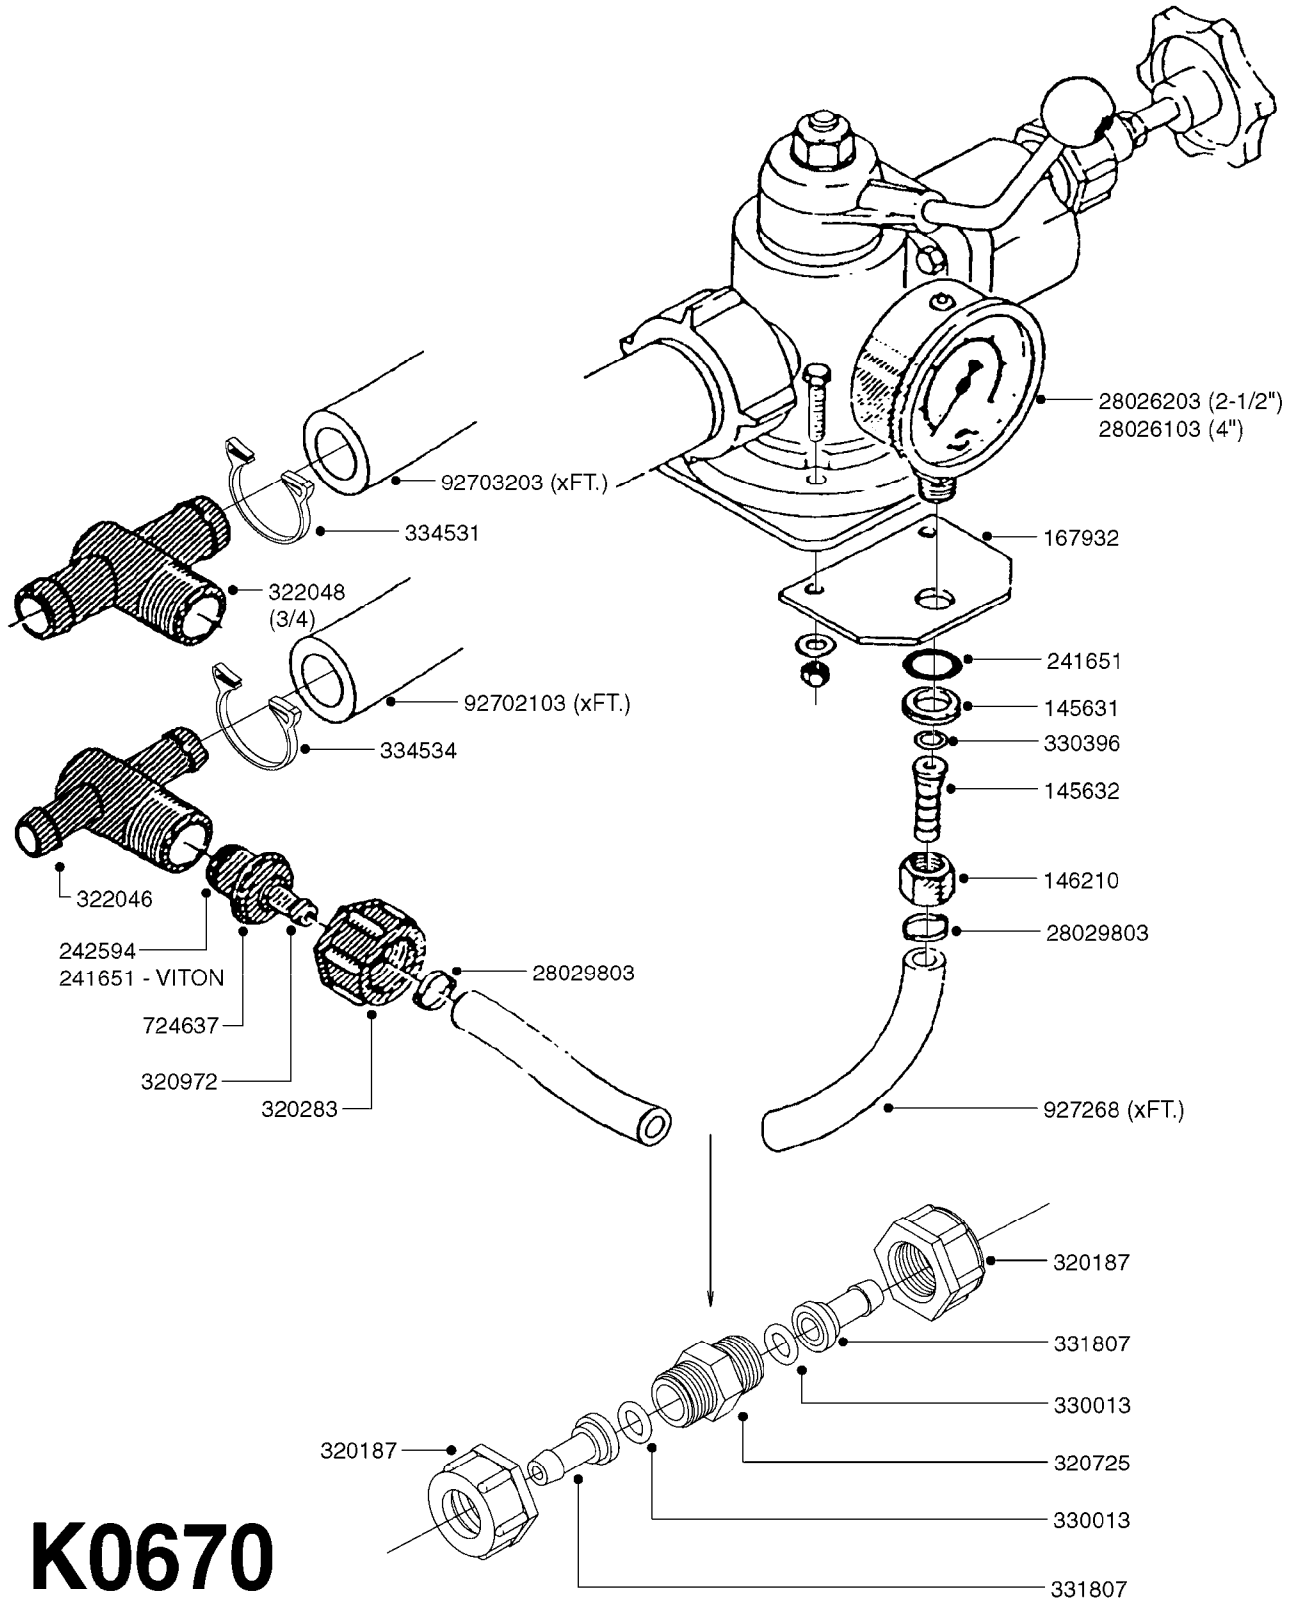

**PARTS FOR VALVES
NO LONGER AVAILABLE**

K0600

QUICKFILL-VALVES-2"
K0600-HIN, 01:01:16

Page 1
Date 07.02.2020 9:32

Pos.	parts-n°	order qty	description
1	420582	1	BOLT HEX 8.8 DEL M8X20 FT A2
2	430765	1	BOLT HEX 8.8 DEL M16X55
3	460585	1	LOCKING NUT M16 DIN985 A2 SS
4	10002503	1	NUT HEX NC 1/2"
5	10004603	1	WASHER LOCK 1/2"
6	10013503	1	NUT HEX NC 3/8"
7	10056803	1	BOLT HEX 5/8 NC GR.5 01.50"
8	10101103	1	BOLT HEX 1/2 NC GR.2 03.50"
9	10297903	1	BKT.QUICK FILL TR/HC
10	10520803	1	QUICK FILL BRACKET
11	10520903	1	BALL VALVE 2"
12	10530903	1	QUICK COUPLER MALE 2"
13	10531003	1	CAP F.MALE QUICK COUPLER 2"
14	10534203	1	BRACKET F.QUICKFILL HC650/950
15	46001003	1	NUT HEX 5/8"-11 NYLOCK