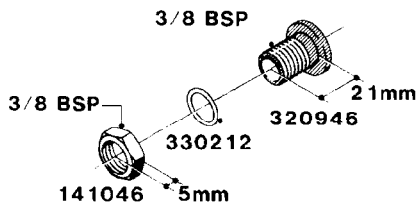

L0060

FITTINGS - BULKHEAD
L0060-HIN, 01:01:16

Page 1

Date 07.02.2020 9:32

parts-n°	order qty	description
141046	1	NUT 3/8" BSP
141341	1	NUT 1/4' BSP
240284	1	O-RING D82,5/75 X 3,5
320456	1	FITT.DK BULKHEAD 1"BSP DOUBLE
320467	1	FITT.DK BULKHEAD 1"BSP SINGLE
320471	1	FITT.DK NUT 1" BSP JAMB
320541	1	FITT.DK BULKHEAD 2-1/2'BSP SIN
320552	1	FITT.DK NUT 2-1/2' BSP JAMB
320644	1	FITT.DK ELB.3/4"HB X 1" BSP
320784	1	FITT.DK CAP 1-1/2" BSP
320795	1	FITT.DK NUT 1-1/2" BSP JAMB
320935	1	FITT.DK BULKHEAD 1/4' BSP SING
320946	1	FITT.DK BULKHEAD 3/8' BSP SING
321296	1	FITT.DK BULKHEAD 1/2" BSP SING
321307	1	FITT.DK NUT 1/2" BSP JAMB
321333	1	FITT.DK BULK 1-1/2" X 1"F BSP
330061	1	O-RING D16/D11X2,5
330072	1	O-RING D53.5/D45.5X4
330212	1	O-RING D19/D14X2.4 F.1/2"NUT
332577	1	O-RING D38/D30X4 F.1" PUR.
332592	1	O-RING D26/D20X3