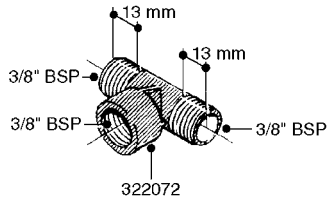

L0010

FITTINGS-CAP NUTS & HOSE BARBS
L0010-HIN, 01:01:16

Page 1
Date 07.02.2020 9:32

parts-n°	order qty	description
240085	1	O-RING D13,1/8,3X02,4 NITRIL
241441	1	O-RING D29.3X3
242594	1	O-RING D14 X 1.78 SCH.70-EPDM
320084	1	FITT.DK NUT 1/2" BSP
320095	1	FITT.DK NUT 1" BSP
320117	1	FITT.DK CONN.1/2"BSP F. 1" CAP
320187	1	FITT.DK CAP 3/8" BSP BLACK
320283	1	FITT.DK NUT 3/4"BSP
320821	1	FITT.DK NUT 1-1/2" BSP
321495	1	FITT.DK REDUC 1/4'BSP F.3/4'NT
321576	1	FITT.DK CONN 1/2"BSP F.3/4"NUT
330013	1	O-RING 2.5 X 10 PUR
330212	1	O-RING D19/D14X2.4 F.1/2"NUT
330326	1	O-RING D30/D24X2 F.1"NUT
330341	1	FITT.DK HB 1" F. 1" NUT
330595	1	O-RING D24.6/D20X2.1 -3/4"
330665	1	FITT.DK HB 3/4"F.1" NUT
330676	1	FITT.DK HB 3/8" F. 1/2" NUT
330687	1	FITT.DK HB 1/2" F. 1/2" NUT
330691	1	FITT.DK HB 3/4'F.3/4' NUT
330783	1	FITT.DK HB 3/8"F.3/8" NUT
331262	1	FITT.DK HB 1-1/2" F. 1-1/2"NUT
331273	1	O-RING D44/D38X2 F.1-1/2"
331446	1	FITT.DK HB 1" F.1-1/2" NUT
331807	1	FITT.DK HB 5/16" F.3/8" NUT
332286	1	FITT.DK HB 1/2" F. 3/4" NUT
332905	1	FITT.DK HB 1/2" F. 3/4" CAP
332927	1	FITT.DK PLUG F. NOZZLE TUBE
333292	1	FITT.DK HB 1"O'RING F.1-1/2"
333664	1	FITT.DK HB 5/16' F. 1/2' NUT
334044	1	FITT.DK HB 3/4' F. 3/4' CAP
334059	1	FITT.DK EL 1" 110 DEG.F.1-1/2"
334123	1	FITT.DK HB 1-1/4"O-RNG F.1-1/2"
334150	1	FITT.DK HB 1-1/4" 110 F.1-1/2"
390542	1	PLUG WASHER FOR 3/4'CAP NUT
716236	1	FITT.DK HB 1/2" ASSY. F. 3/4"
716413	1	FITT.DK PLUG ASSY. F.NOZ TUBE
717426	1	FITT.DK REDUC 1/4"BSP F.3/4"N
720856	1	FITT.DK 1/2'BSP ASSY.F.3/4'NUT
724621	1	FITT.DK HB 3/4"ASSY F.3/4" NUT