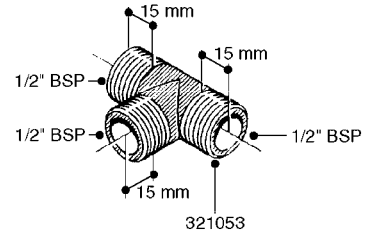

L0010

FITTINGS-CAP NUTS & HOSE BARBS
L0010-HIN, 01:01:16

Page 1
Date 07.02.2020 9:32

parts-n°	order qty	description
240085	1	O-RING D13,1/8,3X02,4 NITRIL
241441	1	O-RING D29.3X3
242594	1	O-RING D14 X 1.78 SCH.70-EPDM
320084	1	FITT.DK NUT 1/2" BSP
320095	1	FITT.DK NUT 1" BSP
320117	1	FITT.DK CONN.1/2"BSP F. 1" CAP
320187	1	FITT.DK CAP 3/8" BSP BLACK
320283	1	FITT.DK NUT 3/4"BSP
320821	1	FITT.DK NUT 1-1/2" BSP
321495	1	FITT.DK REDUC 1/4'BSP F.3/4'NT
321576	1	FITT.DK CONN 1/2"BSP F.3/4"NUT
330013	1	O-RING 2.5 X 10 PUR
330212	1	O-RING D19/D14X2.4 F.1/2"NUT
330326	1	O-RING D30/D24X2 F.1"NUT
330341	1	FITT.DK HB 1" F. 1" NUT
330595	1	O-RING D24.6/D20X2.1 -3/4"
330665	1	FITT.DK HB 3/4"F.1" NUT
330676	1	FITT.DK HB 3/8" F. 1/2" NUT
330687	1	FITT.DK HB 1/2" F. 1/2" NUT
330691	1	FITT.DK HB 3/4'F.3/4' NUT
330783	1	FITT.DK HB 3/8"F.3/8" NUT
331262	1	FITT.DK HB 1-1/2" F. 1-1/2"NUT
331273	1	O-RING D44/D38X2 F.1-1/2"
331446	1	FITT.DK HB 1" F.1-1/2" NUT
331807	1	FITT.DK HB 5/16" F.3/8" NUT
332286	1	FITT.DK HB 1/2" F. 3/4" NUT
332905	1	FITT.DK HB 1/2" F. 3/4" CAP
332927	1	FITT.DK PLUG F. NOZZLE TUBE
333292	1	FITT.DK HB 1"O'RING F.1-1/2"
333664	1	FITT.DK HB 5/16' F. 1/2' NUT
334044	1	FITT.DK HB 3/4' F. 3/4' CAP
334059	1	FITT.DK EL 1" 110 DEG.F.1-1/2"
334123	1	FITT.DK HB 1-1/4"O-RNG F.1-1/2"
334150	1	FITT.DK HB 1-1/4" 110 F.1-1/2"
390542	1	PLUG WASHER FOR 3/4'CAP NUT
716236	1	FITT.DK HB 1/2" ASSY. F. 3/4"
716413	1	FITT.DK PLUG ASSY. F.NOZ TUBE
717426	1	FITT.DK REDUC 1/4"BSP F.3/4"N
720856	1	FITT.DK 1/2'BSP ASSY.F.3/4'NUT
724621	1	FITT.DK HB 3/4"ASSY F.3/4" NUT