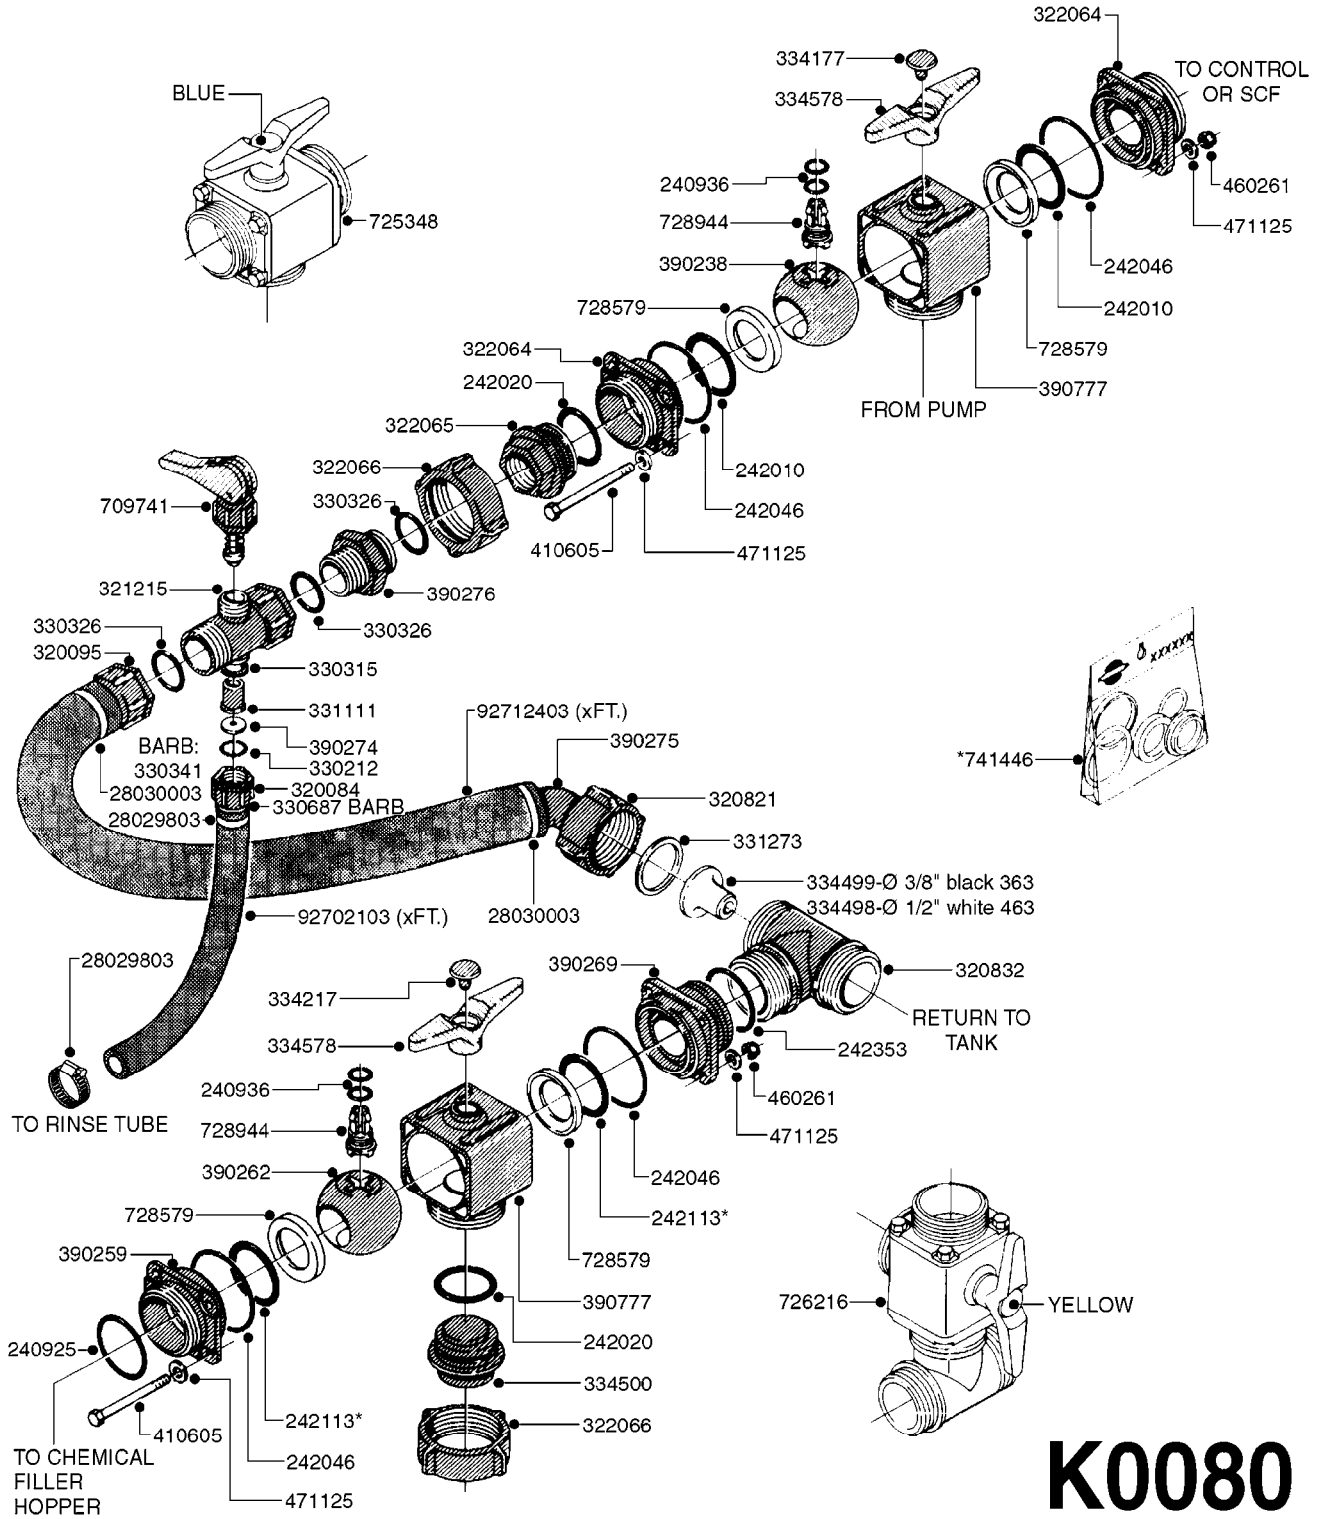

K0080

CHEM. FILLER-STANDARD-PLUMBING
K0080-HIN, 15:07:16

Page 1
Date 07.02.2020 9:32

parts-n°	order qty	description
240925	1	O-RING D49.5X3 NITRIL
240936	1	O-RING D13.3X2.4 NITRIL
242010	1	O-RING D37.47X5.33
242020	1	O-RING 39.2 X 3 VITON
242046	1	O-RING D60X2
242113	1	O-RING D37.5X5.3 VITON
242353	1	O-RING 3 X 44.2 VITON
320084	1	FITT.DK NUT 1/2" BSP
320095	1	FITT.DK NUT 1" BSP
320821	1	FITT.DK NUT 1-1/2" BSP
320832	1	FITT.DK TEE 1-1/2x1-1/2x1-1/2
321215	1	FITT.DK HOUSING F. AGITATION
322064	1	END COVER W.S56
322065	1	FITT.DK UNION 1' BSP/S-56
322066	1	FITT.DK S-56 NUT
330212	1	O-RING D19/D14X2.4 F.1/2"NUT
330315	1	O-RING D18.4/D13X.6
330326	1	O-RING D30/D24X2 F.1"NUT
330341	1	FITT.DK HB 1" F. 1" NUT
330687	1	FITT.DK HB 1/2" F. 1/2" NUT
331111	1	VALVE SEAT FOR 1/2" DISTRIBUT.
331273	1	O-RING D44/D38X2 F.1-1/2"
334177	1	VALVE INDICATOR BLUE
334217	1	VALVE INDICATOR YELLOW
334498	1	NOZZLE INJECTOR 13MM/462 WHITE
334499	1	NOZZLE INJECTOR 10MM/361 BLACK
334500	1	FITT.DK S-56 PLUG W/ 4.2Ø Hole
334578	1	HANDLE FOR VALVE 'OLD' STYLE
390238	1	BALL F. 3 WAY PRESSURE VALVE
390259	1	END COVER S56 F.3 WAY VALVE
390262	1	BALL F. 2 WAY VALVE
390269	1	END COVER S56 1-1/2"F.3WAY VLV
390274	1	ORIFICE ID4.0/18/1.5
390275	1	FITT.DK ELB 1' SPECIAL F.CHEMF
390276	1	FITT.DK HN 1'BSP
390777	1	HOUSING F.BALL VALVE 3 WAY
410605	1	BOLT HEX 8.8 DEL M6X80
460261	1	NUT HEX M6X1.00 LOCK DIN985 A2 SS
471125	1	WASHER M6U 6.4X14X1.2,A2 SS
709741	1	VALVE ASSY. 1/2" FLIP LEVER
725348	1	VALVE 3 WAY BLUE
726216	1	VALVE TWO WAY
728579	1	SEAL F BALL
728944	1	VALVE STEM & COLOURED CAPS
741446	1	REPAIR KIT F.S67 VALVE - VITON
28029803	1	CLAMP HOSE GEAR P1/2" 6708
28030003	1	CLAMP HOSE GEAR P1" 6716
92702103	1	HOSE R X1/2" X300PSI WP X0012"
92712403	1	HOSE R X1" X300PSI WP X0012"