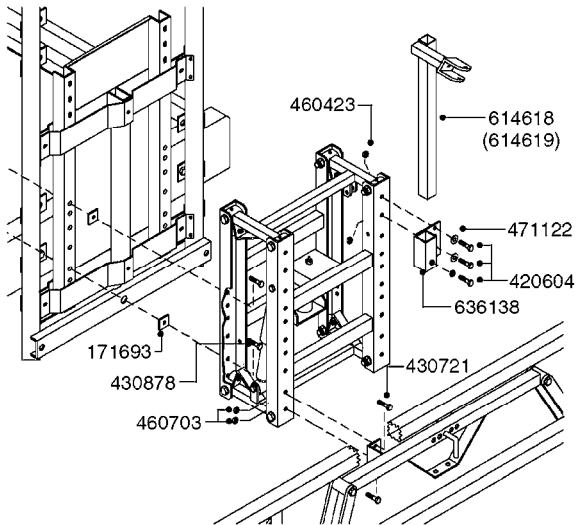

BOOM - MB H-FRAME HL
D0180-HIN, 31:03:16

Page 0

Date 07.02.2020 9:31

D0180

BOOM - MB H-FRAME HL
D0180-HIN, 31:03:16

Page 1

Date 07.02.2020 9:31

parts-n°	order qty	description
143426	1	PIN 20x160mm F/HYD/CYL.
144631	1	LOCKING PAWL
144642	1	LOCKING PAWL D10X65MM
146847	1	HEX NIPPLE 1/2"X3/8"
146850	1	HEX NIPPLE 3/8"x3/8" - 1.8mm
193916	1	ANGLE IRON FOR MB BOOM BKTS.
240866	1	DOWTYSEAL 3/8"
283699	1	GREASE NIPPLE M6X1
284412	1	HOSE HY 3/8" X 315" STR+STR
333697	1	BUSHING D22/D16x25
333956	1	SLIDE SHOE 91X25X10
420582	1	BOLT HEX 8.8 DEL M8X20 FT A2
420604	1	BOLT HEX 8.8 DEL M10X25 FT DIN933
420965	1	M10X40 MACHINE SCREW STAINLESS
430286	1	BOLT HEX 8.8 DEL M12X30 FT
430581	1	BOLT HEX 8.8 DEL M16X40 FT
440665	1	SCREW M4.2X16 STAINLESS
460342	1	NUT HEX M10 DEL DIN934
460423	1	NUT HEX M10X1.50 LOCK DIN985A2 SS
460585	1	LOCKING NUT M16 DIN985 A2 SS
480244	1	PIN SNAP D4.5
480384	1	PIN COTTER 3/16 x 1-1/2"
614618	1	TRANS BRKT. F/MB BOOM (SHORT)
614619	1	TRANS BRKT. F/MB BOOM (LONG)
615225	1	SIDE BRACE LEFT 500 EAGLE
615226	1	SIDE BRACE RIGHT 500 EAGLE
635272	1	SLIDE
636138	1	BRACKET
636139	1	H FRAME HY LIFT 300/500 MB
726166	1	TRAPEZE FRAME
10002503	1	NUT HEX NC 1/2"
10217303	1	SPRING FOR 45/50 MB HY LIFT
10221403	1	BOX W/M F.SPRING 45/50 MB HY
10221903	1	SLEEVE W/M F.45/50 MB HY
10225803	1	SPRING KIT FOR MB HYDRAULIC
10226003	1	BOLT HEX 3/8 NC GR.5 00.75"
10226103	1	BOLT HEX 1/2 NC GR.2 01.00"
10227303	1	PIN ROLL 3/16 X 1.25
78120000	1	CYL.TELESCOPING Ø50/40/25_1100