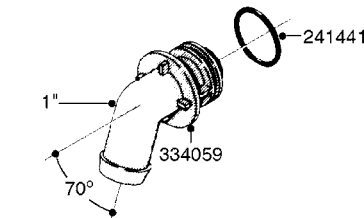

L0010

FITTINGS-CAP NUTS & HOSE BARBS
L0010-HIN, 01:01:16

Page 1
Date 07.02.2020 9:32

parts-n°	order qty	description
240085	1	O-RING D13,1/8,3X02,4 NITRIL
241441	1	O-RING D29.3X3
242594	1	O-RING D14 X 1.78 SCH.70-EPDM
320084	1	FITT.DK NUT 1/2" BSP
320095	1	FITT.DK NUT 1" BSP
320117	1	FITT.DK CONN.1/2"BSP F. 1" CAP
320187	1	FITT.DK CAP 3/8" BSP BLACK
320283	1	FITT.DK NUT 3/4"BSP
320821	1	FITT.DK NUT 1-1/2" BSP
321495	1	FITT.DK REDUC 1/4'BSP F.3/4'NT
321576	1	FITT.DK CONN 1/2"BSP F.3/4"NUT
330013	1	O-RING 2.5 X 10 PUR
330212	1	O-RING D19/D14X2.4 F.1/2"NUT
330326	1	O-RING D30/D24X2 F.1"NUT
330341	1	FITT.DK HB 1" F. 1" NUT
330595	1	O-RING D24.6/D20X2.1 -3/4"
330665	1	FITT.DK HB 3/4"F.1" NUT
330676	1	FITT.DK HB 3/8" F. 1/2" NUT
330687	1	FITT.DK HB 1/2" F. 1/2" NUT
330691	1	FITT.DK HB 3/4'F.3/4' NUT
330783	1	FITT.DK HB 3/8"F.3/8" NUT
331262	1	FITT.DK HB 1-1/2" F. 1-1/2"NUT
331273	1	O-RING D44/D38X2 F.1-1/2"
331446	1	FITT.DK HB 1" F.1-1/2" NUT
331807	1	FITT.DK HB 5/16" F.3/8" NUT
332286	1	FITT.DK HB 1/2" F. 3/4" NUT
332905	1	FITT.DK HB 1/2" F. 3/4" CAP
332927	1	FITT.DK PLUG F. NOZZLE TUBE
333292	1	FITT.DK HB 1"O'RING F.1-1/2"
333664	1	FITT.DK HB 5/16' F. 1/2' NUT
334044	1	FITT.DK HB 3/4' F. 3/4' CAP
334059	1	FITT.DK EL 1" 110 DEG.F.1-1/2"
334123	1	FITT.DK HB 1-1/4"O-RNG F.1-1/2"
334150	1	FITT.DK HB 1-1/4" 110 F.1-1/2"
390542	1	PLUG WASHER FOR 3/4'CAP NUT
716236	1	FITT.DK HB 1/2" ASSY. F. 3/4"
716413	1	FITT.DK PLUG ASSY. F.NOZ TUBE
717426	1	FITT.DK REDUC 1/4"BSP F.3/4"N
720856	1	FITT.DK 1/2'BSP ASSY.F.3/4'NUT
724621	1	FITT.DK HB 3/4"ASSY F.3/4" NUT