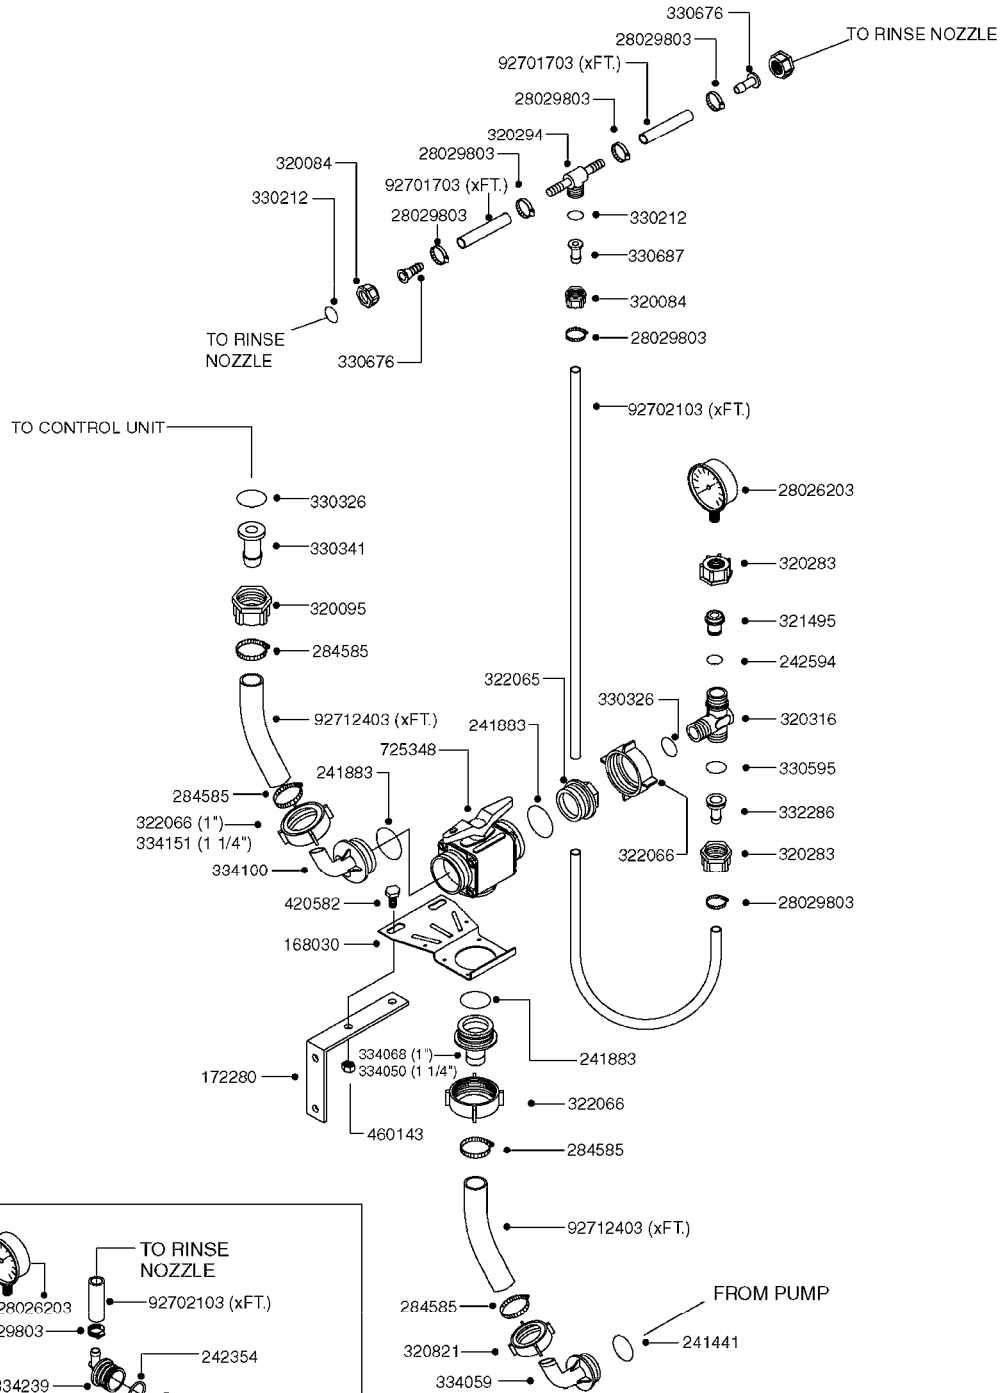

RINSE SYSTEM PLUMBING
K0750-HIN, 01:01:16

Page 0
Date 07.02.2020 9:32

K0750

RINSE SYSTEM- MANIFOLD SYSTEM

RINSE SYSTEM PLUMBING
K0750-HIN, 01:01:16

Page 1
Date 07.02.2020 9:32

parts-n°	order qty	description
168030	1	BRACKET F/3 WAY VALVE
172280	1	FLATBAR 30X5 L=270 4XD9 90DEG.
241441	1	O-RING D29.3X3
241883	1	O-RING 3 X 39.2 NITRIL
242353	1	O-RING 3 X 44.2 VITON
242354	1	O-RING D32.2X3.0 VITON
242594	1	O-RING D14 X 1.78 SCH.70-EPDM
284585	1	CLAMP HOSE GEAR 1" MINI 020
320084	1	FITT.DK NUT 1/2" BSP
320095	1	FITT.DK NUT 1" BSP
320283	1	FITT.DK NUT 3/4"BSP
320294	1	FITT.DK TEE 3/8X3/8HB X1/2"BSP
320316	1	FITT.DK TEE 3/4" X3/4" X1"BSP
320821	1	FITT.DK NUT 1-1/2" BSP
321495	1	FITT.DK REDUC 1/4'BSP F.3/4'NT
322065	1	FITT.DK UNION 1' BSP/S-56
322066	1	FITT.DK S-56 NUT
330212	1	O-RING D19/D14X2.4 F.1/2"NUT
330326	1	O-RING D30/D24X2 F.1"NUT
330341	1	FITT.DK HB 1" F. 1" NUT
330595	1	O-RING D24.6/D20X2.1 -3/4"
330676	1	FITT.DK HB 3/8" F. 1/2" NUT
330687	1	FITT.DK HB 1/2" F. 1/2" NUT
332286	1	FITT.DK HB 1/2" F. 3/4" NUT
334050	1	FITT.DK S-61 STR.1-1/4"
334059	1	FITT.DK EL 1" 110 DEG.F.1-1/2"
334068	1	FITT.DK S-61 STR.1"
334100	1	FITT.DK S-61 ELB.1" 110 DEG.
334151	1	FITT.DK S-61 ELB.1-1/4"110 DEG
334239	1	FITT.DK S-53 ELB.1/2"
334564	1	FITT.DK S-67 TO S-53 ADAPTER
420582	1	BOLT HEX 8.8 DEL M8X20 FT A2
460143	1	SELF LOCK NUT M8 SST A2 DIN985
725348	1	VALVE 3 WAY BLUE
978338	1	DECAL MANIFOLD SYS.RINSE NOZ
28026203	1	GAUGE 200PSI/BR,2.5"1/4BSP-BTM
28029803	1	CLAMP HOSE GEAR P1/2" 6708
92701703	1	HOSE R X3/8" X300PSI WP X0012"
92702103	1	HOSE R X1/2" X300PSI WP X0012"
92712403	1	HOSE R X1" X300PSI WP X0012"