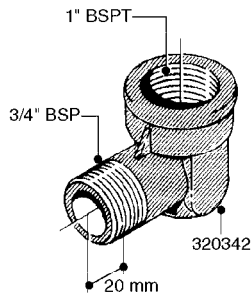

L0010

FITTINGS-CAP NUTS & HOSE BARBS
L0010-HIN, 01:01:16

Page 1
Date 07.02.2020 9:32

parts-n°	order qty	description
240085	1	O-RING D13,1/8,3X02,4 NITRIL
241441	1	O-RING D29.3X3
242594	1	O-RING D14 X 1.78 SCH.70-EPDM
320084	1	FITT.DK NUT 1/2" BSP
320095	1	FITT.DK NUT 1" BSP
320117	1	FITT.DK CONN.1/2"BSP F. 1" CAP
320187	1	FITT.DK CAP 3/8" BSP BLACK
320283	1	FITT.DK NUT 3/4"BSP
320821	1	FITT.DK NUT 1-1/2" BSP
321495	1	FITT.DK REDUC 1/4'BSP F.3/4'NT
321576	1	FITT.DK CONN 1/2"BSP F.3/4"NUT
330013	1	O-RING 2.5 X 10 PUR
330212	1	O-RING D19/D14X2.4 F.1/2"NUT
330326	1	O-RING D30/D24X2 F.1"NUT
330341	1	FITT.DK HB 1" F. 1" NUT
330595	1	O-RING D24.6/D20X2.1 -3/4"
330665	1	FITT.DK HB 3/4"F.1" NUT
330676	1	FITT.DK HB 3/8" F. 1/2" NUT
330687	1	FITT.DK HB 1/2" F. 1/2" NUT
330691	1	FITT.DK HB 3/4'F.3/4' NUT
330783	1	FITT.DK HB 3/8"F.3/8" NUT
331262	1	FITT.DK HB 1-1/2" F. 1-1/2"NUT
331273	1	O-RING D44/D38X2 F.1-1/2"
331446	1	FITT.DK HB 1" F.1-1/2" NUT
331807	1	FITT.DK HB 5/16" F.3/8" NUT
332286	1	FITT.DK HB 1/2" F. 3/4" NUT
332905	1	FITT.DK HB 1/2" F. 3/4" CAP
332927	1	FITT.DK PLUG F. NOZZLE TUBE
333292	1	FITT.DK HB 1"O'RING F.1-1/2"
333664	1	FITT.DK HB 5/16' F. 1/2' NUT
334044	1	FITT.DK HB 3/4' F. 3/4' CAP
334059	1	FITT.DK EL 1" 110 DEG.F.1-1/2"
334123	1	FITT.DK HB 1-1/4"O-RNG F.1-1/2"
334150	1	FITT.DK HB 1-1/4" 110 F.1-1/2"
390542	1	PLUG WASHER FOR 3/4'CAP NUT
716236	1	FITT.DK HB 1/2" ASSY. F. 3/4"
716413	1	FITT.DK PLUG ASSY. F.NOZ TUBE
717426	1	FITT.DK REDUC 1/4"BSP F.3/4"N
720856	1	FITT.DK 1/2'BSP ASSY.F.3/4'NUT
724621	1	FITT.DK HB 3/4"ASSY F.3/4" NUT