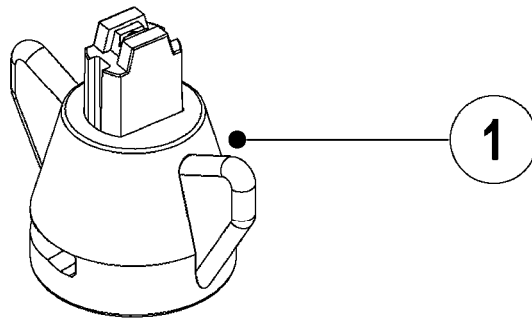

BOOM-NOZZLES MINIDRIFT
D1050-HIN, 01:01:16

Page 0

Date 07.02.2020 9:32

D1050