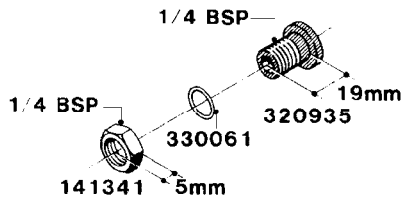

L0060

FITTINGS - BULKHEAD
L0060-HIN, 01:01:16

Page 1

Date 07.02.2020 9:32

parts-n°	order qty	description
141046	1	NUT 3/8" BSP
141341	1	NUT 1/4' BSP
240284	1	O-RING D82,5/75 X 3,5
320456	1	FITT.DK BULKHEAD 1"BSP DOUBLE
320467	1	FITT.DK BULKHEAD 1"BSP SINGLE
320471	1	FITT.DK NUT 1" BSP JAMB
320541	1	FITT.DK BULKHEAD 2-1/2'BSP SIN
320552	1	FITT.DK NUT 2-1/2' BSP JAMB
320644	1	FITT.DK ELB.3/4"HB X 1" BSP
320784	1	FITT.DK CAP 1-1/2" BSP
320795	1	FITT.DK NUT 1-1/2" BSP JAMB
320935	1	FITT.DK BULKHEAD 1/4' BSP SING
320946	1	FITT.DK BULKHEAD 3/8' BSP SING
321296	1	FITT.DK BULKHEAD 1/2" BSP SING
321307	1	FITT.DK NUT 1/2" BSP JAMB
321333	1	FITT.DK BULK 1-1/2" X 1"F BSP
330061	1	O-RING D16/D11X2,5
330072	1	O-RING D53.5/D45.5X4
330212	1	O-RING D19/D14X2.4 F.1/2"NUT
332577	1	O-RING D38/D30X4 F.1" PUR.
332592	1	O-RING D26/D20X3