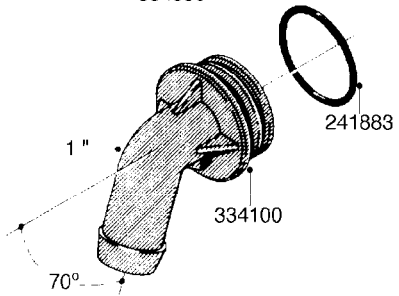

L0090

FITTINGS - S-56 & S-61
L0090-HIN, 01:01:16

Page 1

Date 07.02.2020 9:32

parts-n°	order qty	description
145661	1	FITT.DK S-61 FORK
241754	1	O-RING D59.5X3
241883	1	O-RING 3 X 39.2 NITRIL
322055	1	FITT.DK S-61 BULKHEAD
322056	1	FITT.DK S-61 BULKHEAD NUT
322066	1	FITT.DK S-56 NUT
334050	1	FITT.DK S-61 STR.1-1/4"
334068	1	FITT.DK S-61 STR.1"
334091	1	FITT.DK S56 STR.1-1/2'
334099	1	FITT.DK S-61 ELB.1-1/2"110 DEG
334100	1	FITT.DK S-61 ELB.1" 110 DEG.
334151	1	FITT.DK S-61 ELB.1-1/4"110 DEG
390231	1	FITT.DK NIPPLE 1-1/2 X S56