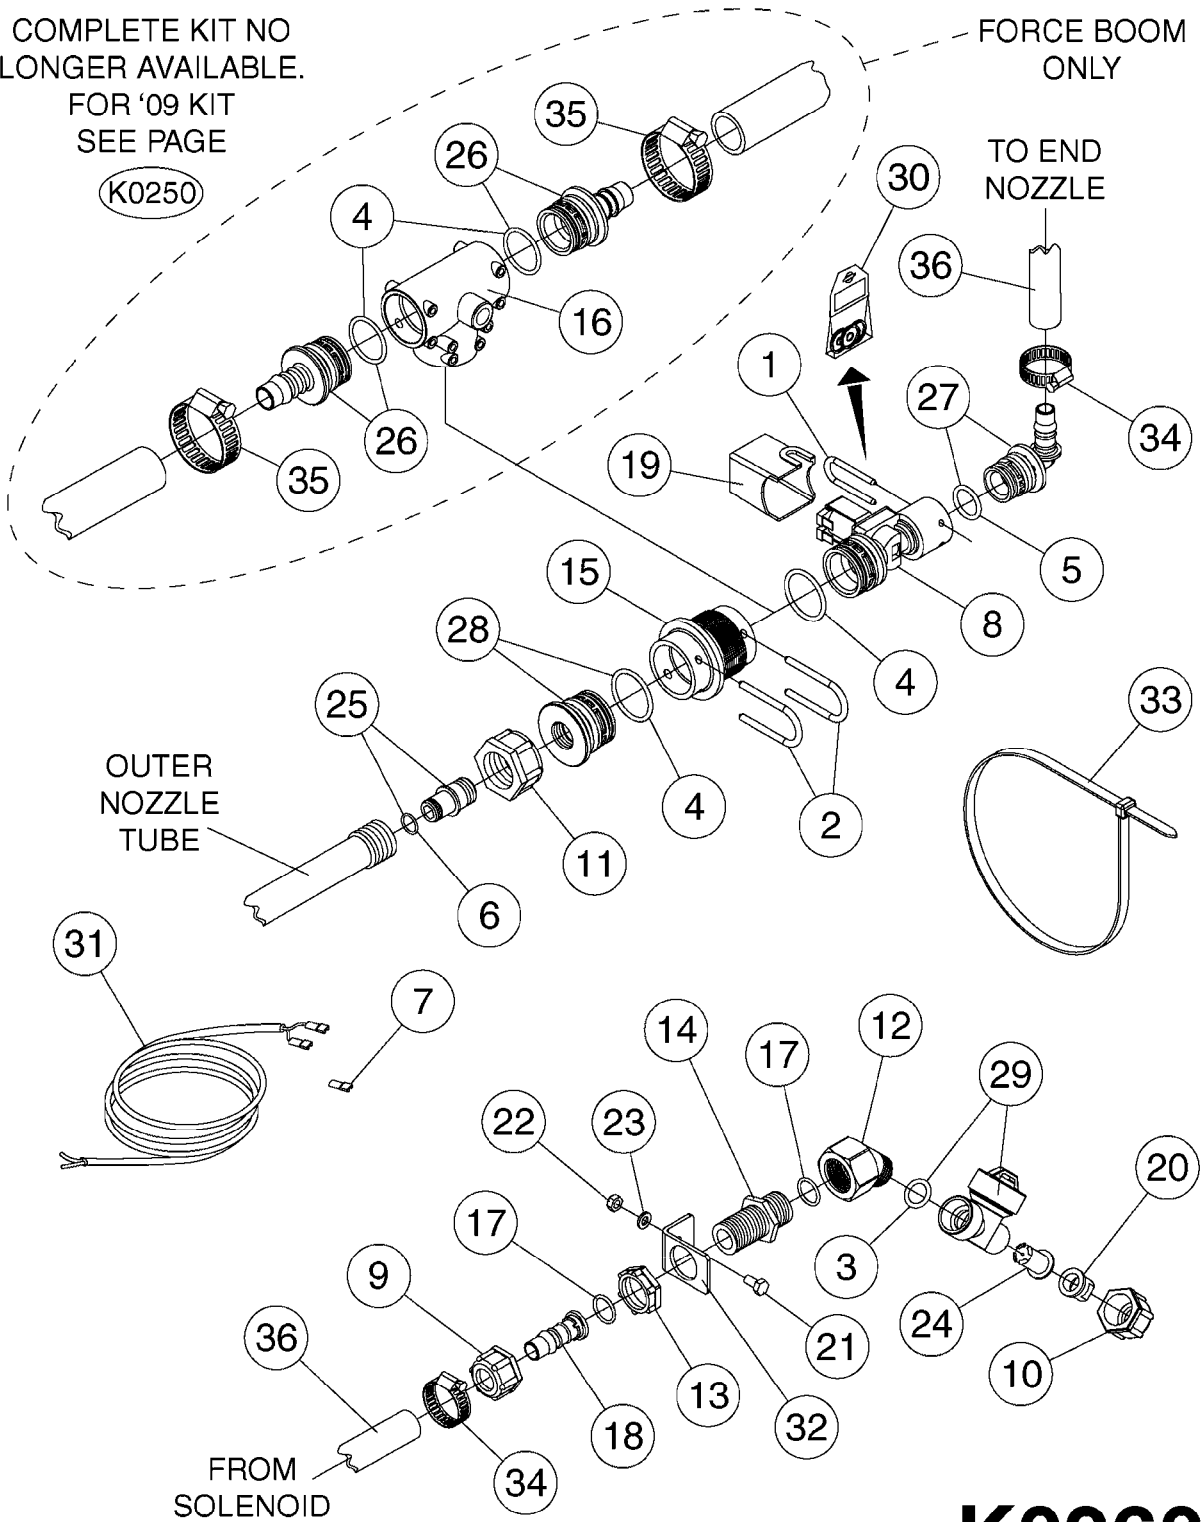

COMPLETE KIT NO
LONGER AVAILABLE.
FOR '09 KIT
SEE PAGE

(K0250)

FORCE BOOM
ONLY

TO END
NOZZLE

OUTER
NOZZLE
TUBE

FROM
SOLENOID
ASSEMBLY

ELECTRIC END NOZZLE KIT '12
K0260-HIN, 01:01:16

Page 1
Date 07.02.2020 9:32

Pos.	parts-n°	order qty	description
1	145994	1	FITT.DK S-40 FORK
2	145995	1	FITT.DK S-53 FORK
3	240177	1	O-RING D16.1/11.3 X 2.4
4	242354	1	O-RING D32.2X3.0 VITON
5	242355	1	O-RING D19.2X3.0 VITON F.S-40
6	242594	1	O-RING D14 X 1.78 SCH.70-EPDM
7	261539	1	SPADE F.ELEC CONNec BLUE INSUL
8	262104	1	VALVE, SOLENOID, S53/S40
9	320084	1	FITT.DK NUT 1/2" BSP
10	320187	1	FITT.DK CAP 3/8" BSP BLACK
11	320283	1	FITT.DK NUT 3/4"BSP
12	320596	1	FITT.DK ELB 3/8'-1/2'BSP 45DEG
13	321307	1	FITT.DK NUT 1/2" BSP JAMB
14	321742	1	FITT.DK BULKHEAD 1/2' BSP
15	322103	1	FITT.DK S-53 BULKHEAD
16	322352	1	FITT.DK S-53 TEE
17	330212	1	O-RING D19/D14X2.4 F.1/2"NUT
18	330687	1	FITT.DK HB 1/2" F. 1/2" NUT
19	334965	1	COVER FOR S53 SOLENOID VALVE
20	370366	1	OFF-CENTER FLAT SPRAY NOZZLE, 1850 - G150
21	410185	1	BOLT HEX 8.8 DEL M6X16
22	460261	1	NUT HEX M6X1.00 LOCK DIN985 A2 SS
23	471125	1	WASHER M6U 6.4X14X1.2,A2 SS
24	614366	1	FILTER 50 MESH F.NOZZLE BLUE
24	614367	1	FILTER 80 MESH F.NOZZLE RED
24	614368	1	FILTER 100 MESH F.NOZZLE YEL.
25	720856	1	FITT.DK 1/2'BSP ASSY.F.3/4'NUT
26	726558	1	FITT.DK S53 STR. 3/4" W.ORING
27	726567	1	FITT.DK S-40 ELB.1/2" W.O-RING
28	726694	1	PLUG,S53,1/2"FBSP THD W.ORING
29	729610	1	NOZZLE ASSY. NON DRIP 3/8 THRD
30	750722	1	REPAIR KIT FOR 3S SC CONTROL
31	983087	1	ELEC. CABLE 2 WIRE X 0.75MM
32	16180100	1	PLATE, END ROW NOZZLE
33	28025203	1	TIE STRAP L=23" x W=1/2"
34	28029803	1	CLAMP HOSE GEAR P1/2" 6708
35	28029903	1	CLAMP HOSE GEAR P3/4"-S1" 6712
36	92702103	1	HOSE R X1/2" X300PSI WP X0012"