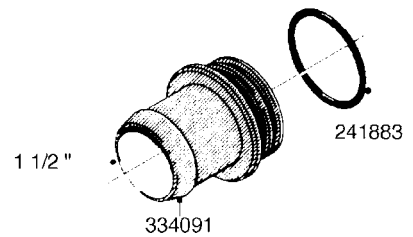

L0090

FITTINGS - S-56 & S-61
L0090-HIN, 01:01:16

Page 1

Date 07.02.2020 9:32

parts-n°	order qty	description
145661	1	FITT.DK S-61 FORK
241754	1	O-RING D59.5X3
241883	1	O-RING 3 X 39.2 NITRIL
322055	1	FITT.DK S-61 BULKHEAD
322056	1	FITT.DK S-61 BULKHEAD NUT
322066	1	FITT.DK S-56 NUT
334050	1	FITT.DK S-61 STR.1-1/4"
334068	1	FITT.DK S-61 STR.1"
334091	1	FITT.DK S56 STR.1-1/2'
334099	1	FITT.DK S-61 ELB.1-1/2"110 DEG
334100	1	FITT.DK S-61 ELB.1" 110 DEG.
334151	1	FITT.DK S-61 ELB.1-1/4"110 DEG
390231	1	FITT.DK NIPPLE 1-1/2 X S56