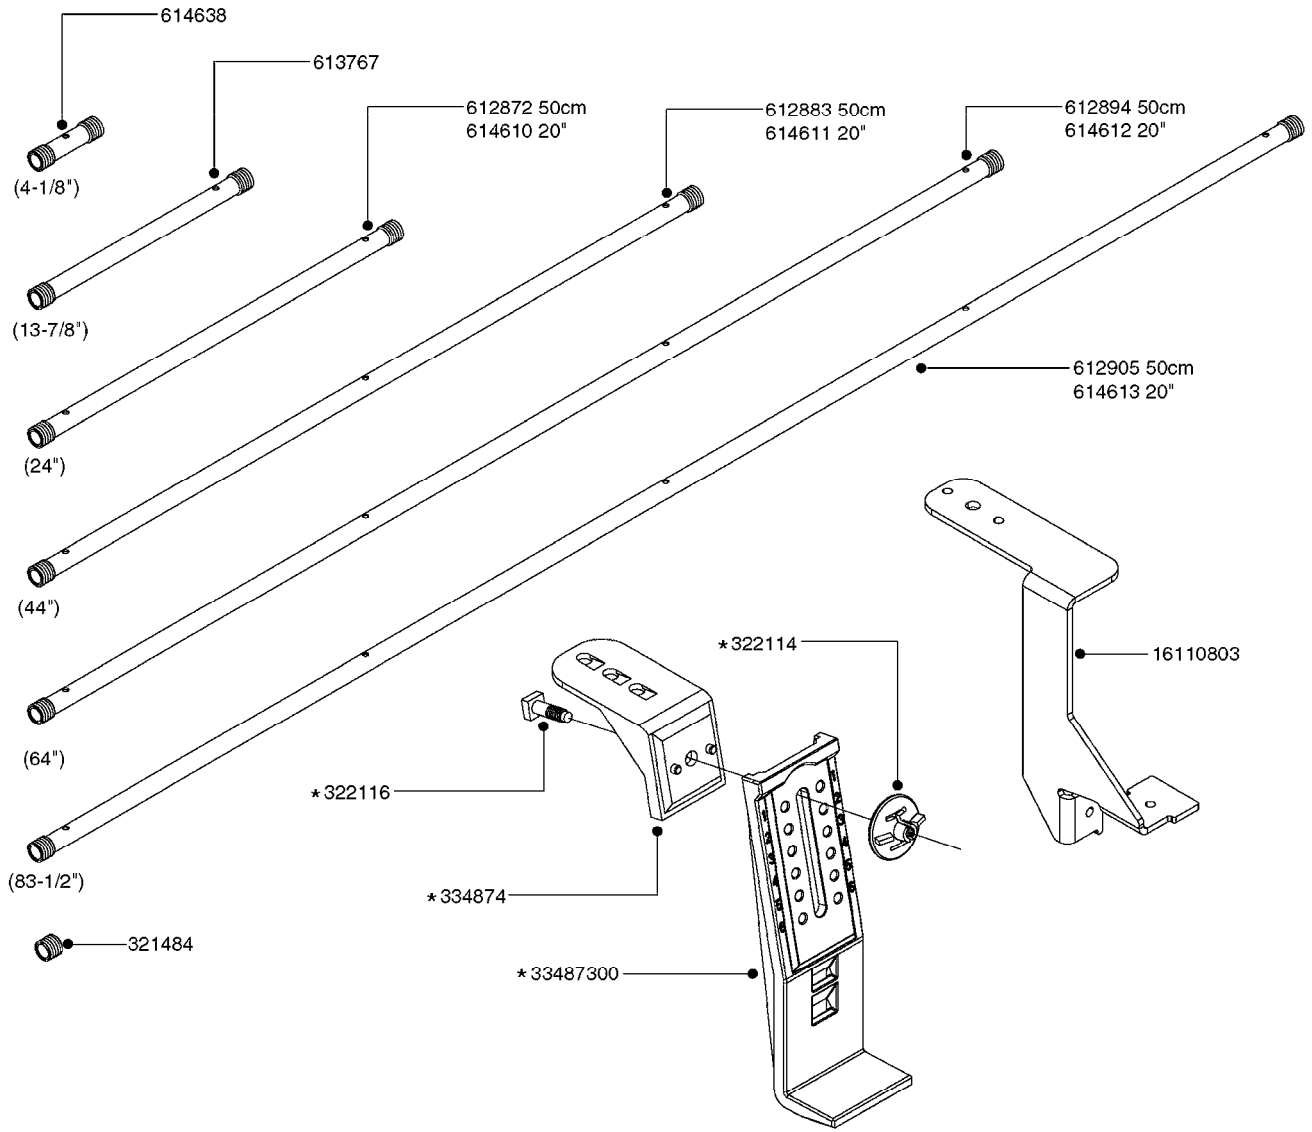

COMPLETE ASSEMBLY
WITH NOZZLES

REFER TO
HARDI® NOZZLE CATALOG

D1100

DOUBLE NOZZLE HOLDER-SNAP FIT
D1100-HIN, 01:01:16

Page 1

Date 07.02.2020 9:32

Pos.	parts-n°	order qty	description
1	372140	1	HARDI ISO BLIND CAP
2	725078	1	SNAP-FIT TRIPLET W/O NOZZ HOLD
3	28032503	1	DOUBLE NOZZLE HOLDER LD ISO
4	28040103	1	O-RING F.DOUBLE NOZZLE HOLDER
5	28089103	1	GASKET F.DOUBLE NOZZLE HOLDER
6	70056803	1	DOUBLE NOZZLE CAP ORANGE LD 01
6	70056903	1	DOUBLE NOZZLE CAP GREEN LD 015
6	70057003	1	DOUBLE NOZZLE CAP YELLOW LD 02
6	70057103	1	DOUBLE NOZZLE CAP LILAC LD 025
6	70057203	1	DOUBLE NOZZLE CAP BLUE LD 03
6	70057303	1	DOUBLE NOZZLE CAP RED LD 04
6	70057403	1	DOUBLE NOZZLE CAP BROWN LD 05