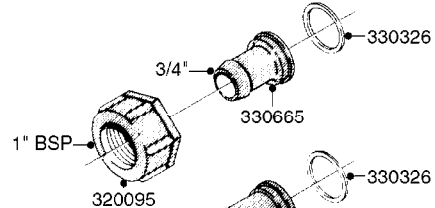

L0010

FITTINGS-CAP NUTS & HOSE BARBS
L0010-HIN, 01:01:16

Page 1
Date 07.02.2020 9:32

parts-n°	order qty	description
240085	1	O-RING D13,1/8,3X02,4 NITRIL
241441	1	O-RING D29.3X3
242594	1	O-RING D14 X 1.78 SCH.70-EPDM
320084	1	FITT.DK NUT 1/2" BSP
320095	1	FITT.DK NUT 1" BSP
320117	1	FITT.DK CONN.1/2"BSP F. 1" CAP
320187	1	FITT.DK CAP 3/8" BSP BLACK
320283	1	FITT.DK NUT 3/4"BSP
320821	1	FITT.DK NUT 1-1/2" BSP
321495	1	FITT.DK REDUC 1/4'BSP F.3/4'NT
321576	1	FITT.DK CONN 1/2"BSP F.3/4"NUT
330013	1	O-RING 2.5 X 10 PUR
330212	1	O-RING D19/D14X2.4 F.1/2"NUT
330326	1	O-RING D30/D24X2 F.1"NUT
330341	1	FITT.DK HB 1" F. 1" NUT
330595	1	O-RING D24.6/D20X2.1 -3/4"
330665	1	FITT.DK HB 3/4"F.1" NUT
330676	1	FITT.DK HB 3/8" F. 1/2" NUT
330687	1	FITT.DK HB 1/2" F. 1/2" NUT
330691	1	FITT.DK HB 3/4'F.3/4' NUT
330783	1	FITT.DK HB 3/8"F.3/8" NUT
331262	1	FITT.DK HB 1-1/2" F. 1-1/2"NUT
331273	1	O-RING D44/D38X2 F.1-1/2"
331446	1	FITT.DK HB 1" F.1-1/2" NUT
331807	1	FITT.DK HB 5/16" F.3/8" NUT
332286	1	FITT.DK HB 1/2" F. 3/4" NUT
332905	1	FITT.DK HB 1/2" F. 3/4" CAP
332927	1	FITT.DK PLUG F. NOZZLE TUBE
333292	1	FITT.DK HB 1"O'RING F.1-1/2"
333664	1	FITT.DK HB 5/16' F. 1/2' NUT
334044	1	FITT.DK HB 3/4' F. 3/4' CAP
334059	1	FITT.DK EL 1" 110 DEG.F.1-1/2"
334123	1	FITT.DK HB 1-1/4"O-RNG F.1-1/2"
334150	1	FITT.DK HB 1-1/4" 110 F.1-1/2"
390542	1	PLUG WASHER FOR 3/4'CAP NUT
716236	1	FITT.DK HB 1/2" ASSY. F. 3/4"
716413	1	FITT.DK PLUG ASSY. F.NOZ TUBE
717426	1	FITT.DK REDUC 1/4"BSP F.3/4"N
720856	1	FITT.DK 1/2'BSP ASSY.F.3/4'NUT
724621	1	FITT.DK HB 3/4"ASSY F.3/4" NUT