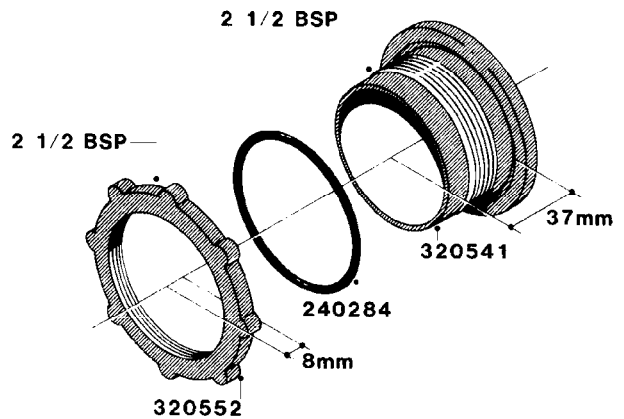

L0060

FITTINGS - BULKHEAD
L0060-HIN, 01:01:16

Page 1

Date 07.02.2020 9:32

parts-n°	order qty	description
141046	1	NUT 3/8" BSP
141341	1	NUT 1/4' BSP
240284	1	O-RING D82,5/75 X 3,5
320456	1	FITT.DK BULKHEAD 1"BSP DOUBLE
320467	1	FITT.DK BULKHEAD 1"BSP SINGLE
320471	1	FITT.DK NUT 1" BSP JAMB
320541	1	FITT.DK BULKHEAD 2-1/2'BSP SIN
320552	1	FITT.DK NUT 2-1/2' BSP JAMB
320644	1	FITT.DK ELB.3/4"HB X 1" BSP
320784	1	FITT.DK CAP 1-1/2" BSP
320795	1	FITT.DK NUT 1-1/2" BSP JAMB
320935	1	FITT.DK BULKHEAD 1/4' BSP SING
320946	1	FITT.DK BULKHEAD 3/8' BSP SING
321296	1	FITT.DK BULKHEAD 1/2" BSP SING
321307	1	FITT.DK NUT 1/2" BSP JAMB
321333	1	FITT.DK BULK 1-1/2" X 1"F BSP
330061	1	O-RING D16/D11X2,5
330072	1	O-RING D53.5/D45.5X4
330212	1	O-RING D19/D14X2.4 F.1/2"NUT
332577	1	O-RING D38/D30X4 F.1" PUR.
332592	1	O-RING D26/D20X3