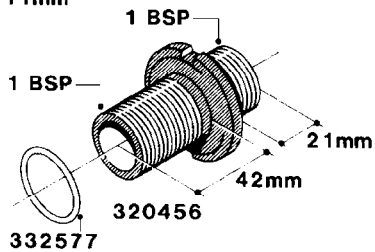

L0060

FITTINGS - BULKHEAD
L0060-HIN, 01:01:16

Page 1

Date 07.02.2020 9:32

parts-n°	order qty	description
141046	1	NUT 3/8" BSP
141341	1	NUT 1/4' BSP
240284	1	O-RING D82,5/75 X 3,5
320456	1	FITT.DK BULKHEAD 1"BSP DOUBLE
320467	1	FITT.DK BULKHEAD 1"BSP SINGLE
320471	1	FITT.DK NUT 1" BSP JAMB
320541	1	FITT.DK BULKHEAD 2-1/2'BSP SIN
320552	1	FITT.DK NUT 2-1/2' BSP JAMB
320644	1	FITT.DK ELB.3/4"HB X 1" BSP
320784	1	FITT.DK CAP 1-1/2" BSP
320795	1	FITT.DK NUT 1-1/2" BSP JAMB
320935	1	FITT.DK BULKHEAD 1/4' BSP SING
320946	1	FITT.DK BULKHEAD 3/8' BSP SING
321296	1	FITT.DK BULKHEAD 1/2" BSP SING
321307	1	FITT.DK NUT 1/2" BSP JAMB
321333	1	FITT.DK BULK 1-1/2" X 1"F BSP
330061	1	O-RING D16/D11X2,5
330072	1	O-RING D53.5/D45.5X4
330212	1	O-RING D19/D14X2.4 F.1/2"NUT
332577	1	O-RING D38/D30X4 F.1" PUR.
332592	1	O-RING D26/D20X3