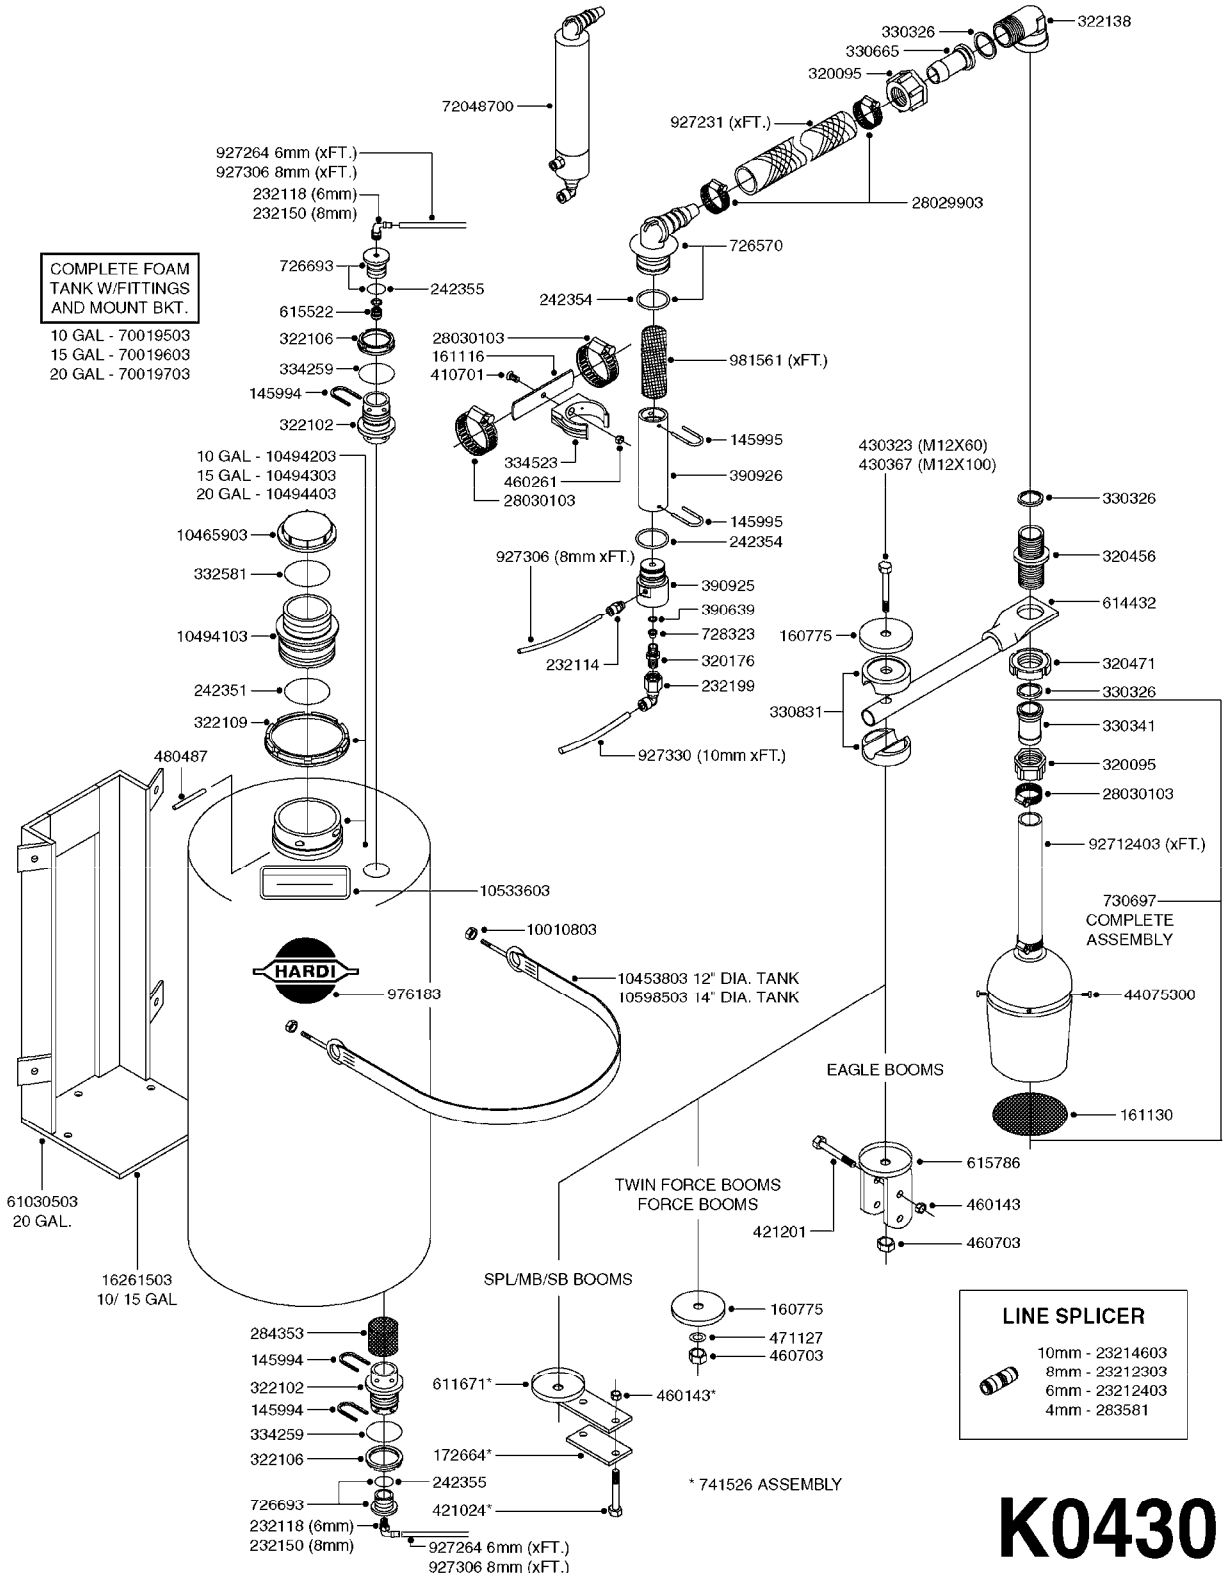

COMPLETE FOAM TANK W/FITTINGS AND MOUNT BKT.
10 GAL - 70019503
15 GAL - 70019603
20 GAL - 70019703

FOAMMARKER TANK/DROPPER 2000
K0430-HIN, 05:12:19

Page 1
Date 07.02.2020 9:32

parts-n°	order qty	description
145994	1	FITT.DK S-40 FORK
145995	1	FITT.DK S-53 FORK
160775	1	WASHER F. FRICTION PLATE
161116	1	FLATBAR PLATE 3 X 25 X 110
161130	1	FILTER SCREEN F/FOAM DROPPER
172664	1	FLATBAR BACKING PLATE
232114	1	COUPLER 1/8" THREADX8MM HOSE
232118	1	HOSE CONN. 90DEG 1/8'X 6MM PE
232150	1	HOSE CONN. 90DEG. 1/8'X8MM PE
232199	1	COUPLER 3/8' BSP-90/10MM HOSE
242351	1	O-RING D69.5X3.0 VITON F.S-93
242354	1	O-RING D32.2X3.0 VITON
242355	1	O-RING D19.2X3.0 VITON F.S-40
283581	1	HOSE CONNECTOR STR. F.4MM PE
284353	1	SPONGE FOR FOAM MARKER
320095	1	FITT.DK NUT 1" BSP
320176	1	FITT.DK HN 3/8"X1/2" BSP
320456	1	FITT.DK BULKHEAD 1"BSP DOUBLE
320471	1	FITT.DK NUT 1" BSP JAMB
322102	1	FITT.DK S-40 BULKHEAD
322106	1	FITT.DK S-40 BULKHEAD NUT
322109	1	FITT.DK S-93 BULKHEAD NUT
322138	1	FITT.DK ELB 1"M X 1"F BSP
330326	1	O-RING D30/D24X2 F.1"NUT
330341	1	FITT.DK HB 1" F. 1" NUT
330665	1	FITT.DK HB 3/4"F.1" NUT
330831	1	FRICTION PLATE
332581	1	GASKET F. 1-1/2" BSP CAPNUT.
334259	1	GASKET F. S-40 BULKHEAD
334523	1	PIPE HOLDER Ø51.5
390639	1	O-RING F.NOZZLE FILTER
390925	1	FITTING F.FOAM MIX.CHAMB. STD
390926	1	TUBE,MIX CHAMB. FOAM MARK STD
410701	1	SCREW M6X16 GALV.
421024	1	BOLT HEX 8.8 DEL M8X60
421201	1	BOLT HEX 8.8 DEL M8X70
430323	1	BOLT HEX 8.8 DEL M12X60
430367	1	BOLT HEX 8.8 DEL M12X100 DIN931
460143	1	SELF LOCK NUT M8 SST A2 DIN985
460261	1	NUT HEX M6X1.00 LOCK DIN985 A2 SS
460703	1	NUT HEX M12X1.75 LOCK DIN985A2 SS
471127	1	WASHER, M12, Ø24/13X24X2.5 SS
480487	1	PIN M5X60 SLOTTED GALV
611671	1	BREAK AWAY HOLDER F-MARKER
614432	1	BREAK AWAY ARM F. FOAM MARKER
615522	1	CHECK VALVE F.FOAM MARKER
615786	1	MOUNT BKT. F.FOAM DROPPER 98
726570	1	FITT.DK S-53 ELB.3/4" W.ORING
726693	1	FITT.DK S-40 PLUG 1/8BSP ORING
728323	1	VALVE NON-RETURN
730697	1	FOAM DROPPER COMP. BLACK '97
741526	1	FOAM DROPPER MT. KIT MB-SPL
927231	1	HOSE R X PVCX3/4 CLR/BRD 0012"
927264	1	HOSE R X PE D6/D4 X 0012"
927306	1	HOSE R X PE D8/D6 X 0012"BLACK
927330	1	HOSE R X PE D10/D8 X 012"BLACK
976183	1	DECAL COMPANY D.18,2 X 29,6
981561	1	SPONGE MAT. MIX.CHAMBER-x0012"
10010803	1	NUT HEX NC (NYLON LOCK) 5/16
10453803	1	STRAP F.FOAMER TANK (755mm)
10465903	1	*LID F.FOAM MARKER, DRILLED