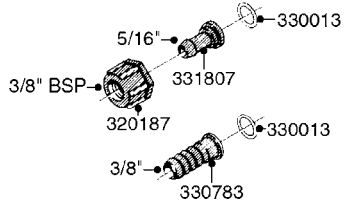

L0010

FITTINGS-CAP NUTS & HOSE BARBS
L0010-HIN, 01:01:16

Page 1
Date 07.02.2020 9:32

parts-n°	order qty	description
240085	1	O-RING D13,1/8,3X02,4 NITRIL
241441	1	O-RING D29.3X3
242594	1	O-RING D14 X 1.78 SCH.70-EPDM
320084	1	FITT.DK NUT 1/2" BSP
320095	1	FITT.DK NUT 1" BSP
320117	1	FITT.DK CONN.1/2"BSP F. 1" CAP
320187	1	FITT.DK CAP 3/8" BSP BLACK
320283	1	FITT.DK NUT 3/4"BSP
320821	1	FITT.DK NUT 1-1/2" BSP
321495	1	FITT.DK REDUC 1/4'BSP F.3/4'NT
321576	1	FITT.DK CONN 1/2"BSP F.3/4"NUT
330013	1	O-RING 2.5 X 10 PUR
330212	1	O-RING D19/D14X2.4 F.1/2"NUT
330326	1	O-RING D30/D24X2 F.1"NUT
330341	1	FITT.DK HB 1" F. 1" NUT
330595	1	O-RING D24.6/D20X2.1 -3/4"
330665	1	FITT.DK HB 3/4"F.1" NUT
330676	1	FITT.DK HB 3/8" F. 1/2" NUT
330687	1	FITT.DK HB 1/2" F. 1/2" NUT
330691	1	FITT.DK HB 3/4'F.3/4' NUT
330783	1	FITT.DK HB 3/8"F.3/8" NUT
331262	1	FITT.DK HB 1-1/2" F. 1-1/2"NUT
331273	1	O-RING D44/D38X2 F.1-1/2"
331446	1	FITT.DK HB 1" F.1-1/2" NUT
331807	1	FITT.DK HB 5/16" F.3/8" NUT
332286	1	FITT.DK HB 1/2" F. 3/4" NUT
332905	1	FITT.DK HB 1/2" F. 3/4" CAP
332927	1	FITT.DK PLUG F. NOZZLE TUBE
333292	1	FITT.DK HB 1"O'RING F.1-1/2"
333664	1	FITT.DK HB 5/16' F. 1/2' NUT
334044	1	FITT.DK HB 3/4' F. 3/4' CAP
334059	1	FITT.DK EL 1" 110 DEG.F.1-1/2"
334123	1	FITT.DK HB 1-1/4"O-RNG F.1-1/2"
334150	1	FITT.DK HB 1-1/4" 110 F.1-1/2"
390542	1	PLUG WASHER FOR 3/4'CAP NUT
716236	1	FITT.DK HB 1/2" ASSY. F. 3/4"
716413	1	FITT.DK PLUG ASSY. F.NOZ TUBE
717426	1	FITT.DK REDUC 1/4"BSP F.3/4"N
720856	1	FITT.DK 1/2'BSP ASSY.F.3/4'NUT
724621	1	FITT.DK HB 3/4"ASSY F.3/4" NUT