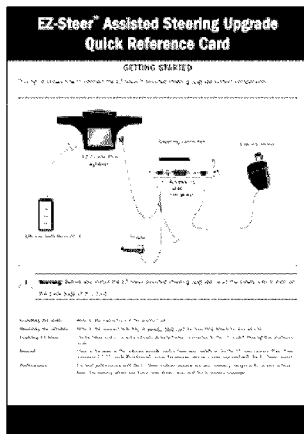

COMPLETE ASSEMBLY:
84205303 (WITH GPS)
84205403 (WITHOUT GPS)

**COMPLETE ASSEMBLIES
WHOLEGOODS ITEMS**

M0040

EZ-GUIDE PLUS LIGHT BAR
M0040-HIN, 01:01:16

Page 1
Date 07.02.2020 9:32

parts-n°	order qty	description
26007403	1	ANTENNA,HURRICANE F. EZGUIDEPL
26007503	1	REMOTE KEYPAD EZ-GUIDE PLUS
26007603	1	CABLE, ANTENNA, EZGUIDEPLUS
26007703	1	CABLE, POWER F. EZGUIDEPLUS
26007803	1	BRACKET KIT F. EZGUIDEPLUS
26007903	1	EZ-Guide 500 External Interfac
26008003	1	LIGHT BAR ASSM WITH GPS
26008103	1	LIGHT BAR ASSM WITHOUT GPS
29002703	1	VACUUM CUP 4 1/2" 1420I
29002803	1	MOUNT, MAG F. ANTENNA
29002903	1	PLATE, F. ANTENNA MOUNT
67206303	1	QUICK REFERENCE CARD EZ-GUIDE+
67206403	1	MANUAL EZ GUIDE PLUS
84205303	1	EZ GUIDE PLUS W GPS, NO LABLE
84205403	1	EZ GUIDE PLUS W/O GPS,NO LABLE
97607603	1	DECAL COMPANY 45MM X 20MM