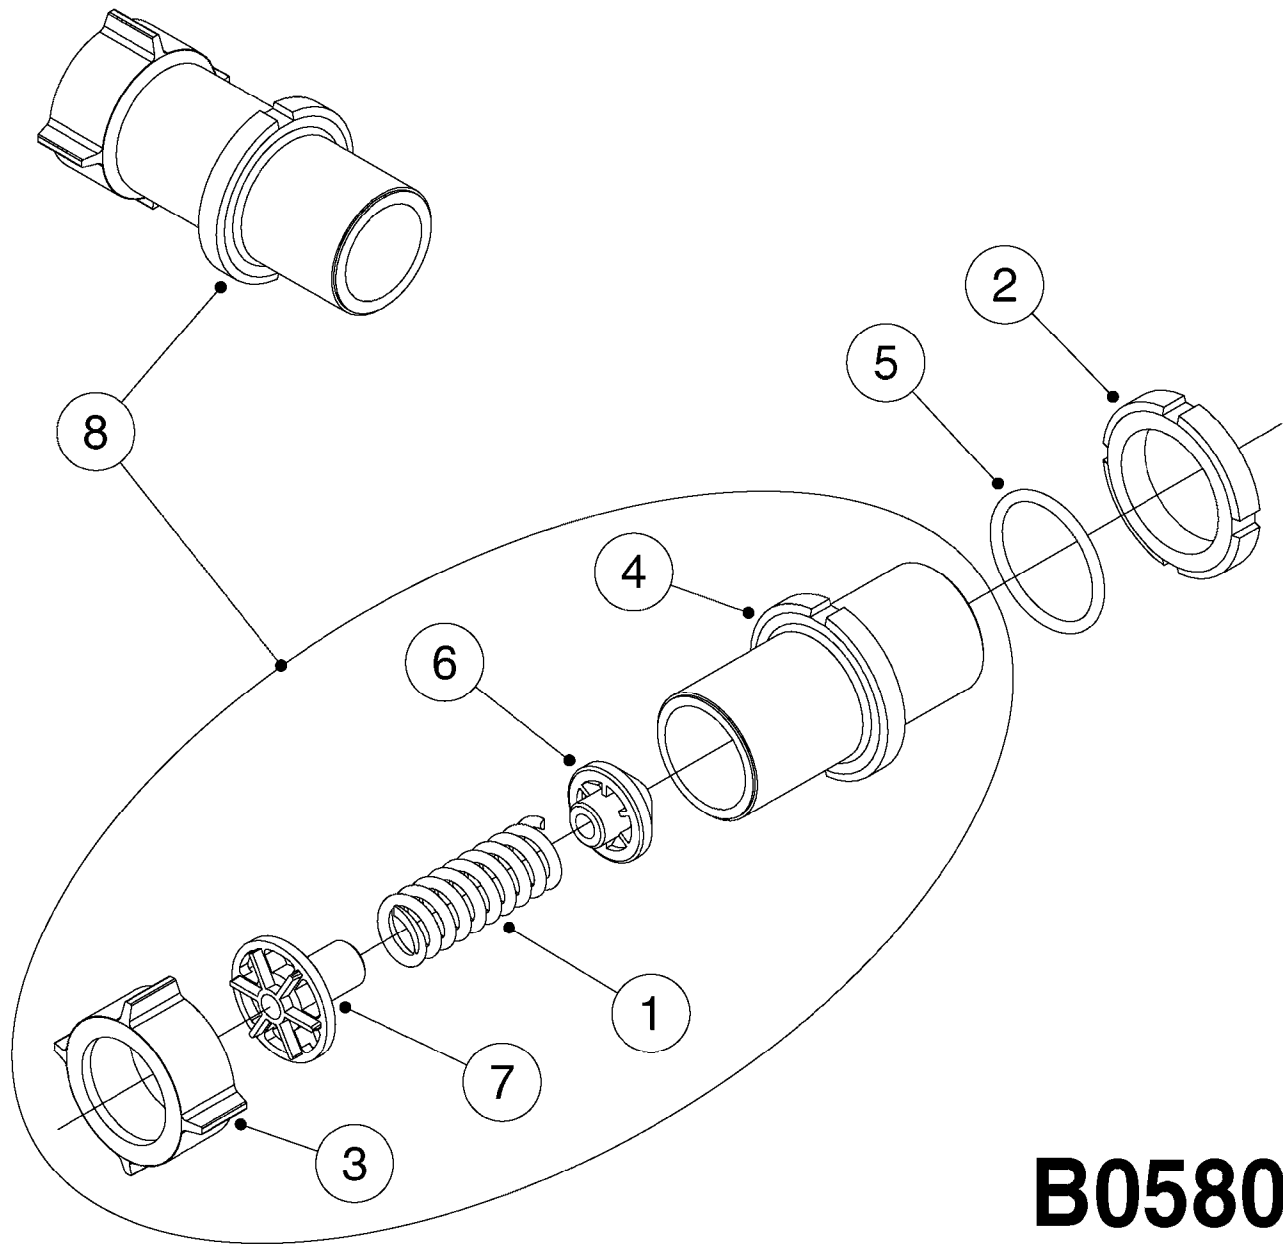

12 VOLT OUTLET BOX
B0410-HIN, 01:01:16

Page 0
Date 07.02.2020 9:31

B0410

12 VOLT OUTLET BOX
B0410-HIN, 01:01:16

Page 1
Date 07.02.2020 9:31

parts-n°	order qty	description
260363	1	PLUG 2 POLE 12V
260827	1	PLUG F.EC ATTACHMENTS
260901	1	SPADE F.ELEC CONN.1.5MM BLUE
261060	1	PLUG F.EC ATTACHMENTS
261061	1	SPADE F.ELEC.2 WAY CONNECTOR
261067	1	GROMMET 10-14 GREY
261205	1	FUSE HOLDER
261206	1	FUSE 25 A
261207	1	ELECTRIC CONNECTOR 4MM
261208	1	SPADE F.ELEC.CONNECTOR 4MM
261213	1	WIRE 6.4MM BLACK
261214	1	WIRE 6.4MM RED
283697	1	TIESTRAP 200MM
471122	1	WASHER, M10, Ø20/10.5X 2.0, SS
731853	1	CABLE 2X4MM L=138"
817925	1	OUTLET BOX 12 VOLT ELEC.
978237	1	DECAL OUTLET BOX
39134000	1	BOX, COMPLETE, 12V POWER BOX