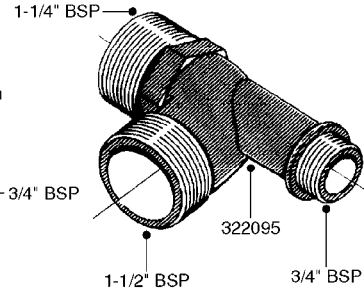

L0010

FITTINGS-CAP NUTS & HOSE BARBS
L0010-HIN, 01:01:16

Page 1
Date 07.02.2020 9:32

parts-n°	order qty	description
240085	1	O-RING D13,1/8,3X02,4 NITRIL
241441	1	O-RING D29.3X3
242594	1	O-RING D14 X 1.78 SCH.70-EPDM
320084	1	FITT.DK NUT 1/2" BSP
320095	1	FITT.DK NUT 1" BSP
320117	1	FITT.DK CONN.1/2"BSP F. 1" CAP
320187	1	FITT.DK CAP 3/8" BSP BLACK
320283	1	FITT.DK NUT 3/4"BSP
320821	1	FITT.DK NUT 1-1/2" BSP
321495	1	FITT.DK REDUC 1/4'BSP F.3/4'NT
321576	1	FITT.DK CONN 1/2"BSP F.3/4"NUT
330013	1	O-RING 2.5 X 10 PUR
330212	1	O-RING D19/D14X2.4 F.1/2"NUT
330326	1	O-RING D30/D24X2 F.1"NUT
330341	1	FITT.DK HB 1" F. 1" NUT
330595	1	O-RING D24.6/D20X2.1 -3/4"
330665	1	FITT.DK HB 3/4"F.1" NUT
330676	1	FITT.DK HB 3/8" F. 1/2" NUT
330687	1	FITT.DK HB 1/2" F. 1/2" NUT
330691	1	FITT.DK HB 3/4'F.3/4' NUT
330783	1	FITT.DK HB 3/8"F.3/8" NUT
331262	1	FITT.DK HB 1-1/2" F. 1-1/2"NUT
331273	1	O-RING D44/D38X2 F.1-1/2"
331446	1	FITT.DK HB 1" F.1-1/2" NUT
331807	1	FITT.DK HB 5/16" F.3/8" NUT
332286	1	FITT.DK HB 1/2" F. 3/4" NUT
332905	1	FITT.DK HB 1/2" F. 3/4" CAP
332927	1	FITT.DK PLUG F. NOZZLE TUBE
333292	1	FITT.DK HB 1"O'RING F.1-1/2"
333664	1	FITT.DK HB 5/16' F. 1/2' NUT
334044	1	FITT.DK HB 3/4' F. 3/4' CAP
334059	1	FITT.DK EL 1" 110 DEG.F.1-1/2"
334123	1	FITT.DK HB 1-1/4"O-RNG F.1-1/2"
334150	1	FITT.DK HB 1-1/4" 110 F.1-1/2"
390542	1	PLUG WASHER FOR 3/4'CAP NUT
716236	1	FITT.DK HB 1/2" ASSY. F. 3/4"
716413	1	FITT.DK PLUG ASSY. F.NOZ TUBE
717426	1	FITT.DK REDUC 1/4"BSP F.3/4"N
720856	1	FITT.DK 1/2'BSP ASSY.F.3/4'NUT
724621	1	FITT.DK HB 3/4"ASSY F.3/4" NUT