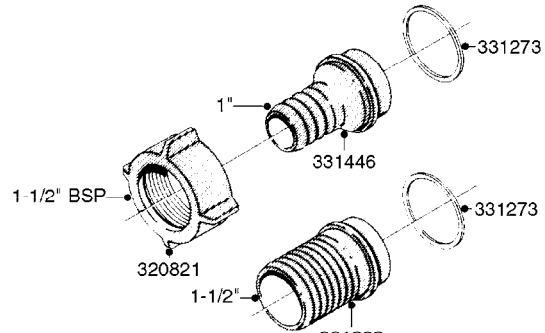

L0010

FITTINGS-CAP NUTS & HOSE BARBS
L0010-HIN, 01:01:16

Page 1
Date 07.02.2020 9:32

parts-n°	order qty	description
240085	1	O-RING D13,1/8,3X02,4 NITRIL
241441	1	O-RING D29.3X3
242594	1	O-RING D14 X 1.78 SCH.70-EPDM
320084	1	FITT.DK NUT 1/2" BSP
320095	1	FITT.DK NUT 1" BSP
320117	1	FITT.DK CONN.1/2"BSP F. 1" CAP
320187	1	FITT.DK CAP 3/8" BSP BLACK
320283	1	FITT.DK NUT 3/4"BSP
320821	1	FITT.DK NUT 1-1/2" BSP
321495	1	FITT.DK REDUC 1/4'BSP F.3/4'NT
321576	1	FITT.DK CONN 1/2"BSP F.3/4"NUT
330013	1	O-RING 2.5 X 10 PUR
330212	1	O-RING D19/D14X2.4 F.1/2"NUT
330326	1	O-RING D30/D24X2 F.1"NUT
330341	1	FITT.DK HB 1" F. 1" NUT
330595	1	O-RING D24.6/D20X2.1 -3/4"
330665	1	FITT.DK HB 3/4"F.1" NUT
330676	1	FITT.DK HB 3/8" F. 1/2" NUT
330687	1	FITT.DK HB 1/2" F. 1/2" NUT
330691	1	FITT.DK HB 3/4'F.3/4' NUT
330783	1	FITT.DK HB 3/8"F.3/8" NUT
331262	1	FITT.DK HB 1-1/2" F. 1-1/2"NUT
331273	1	O-RING D44/D38X2 F.1-1/2"
331446	1	FITT.DK HB 1" F.1-1/2" NUT
331807	1	FITT.DK HB 5/16" F.3/8" NUT
332286	1	FITT.DK HB 1/2" F. 3/4" NUT
332905	1	FITT.DK HB 1/2" F. 3/4" CAP
332927	1	FITT.DK PLUG F. NOZZLE TUBE
333292	1	FITT.DK HB 1"O'RING F.1-1/2"
333664	1	FITT.DK HB 5/16' F. 1/2' NUT
334044	1	FITT.DK HB 3/4' F. 3/4' CAP
334059	1	FITT.DK EL 1" 110 DEG.F.1-1/2"
334123	1	FITT.DK HB 1-1/4"O-RNG F.1-1/2"
334150	1	FITT.DK HB 1-1/4" 110 F.1-1/2"
390542	1	PLUG WASHER FOR 3/4'CAP NUT
716236	1	FITT.DK HB 1/2" ASSY. F. 3/4"
716413	1	FITT.DK PLUG ASSY. F.NOZ TUBE
717426	1	FITT.DK REDUC 1/4"BSP F.3/4"N
720856	1	FITT.DK 1/2'BSP ASSY.F.3/4'NUT
724621	1	FITT.DK HB 3/4"ASSY F.3/4" NUT