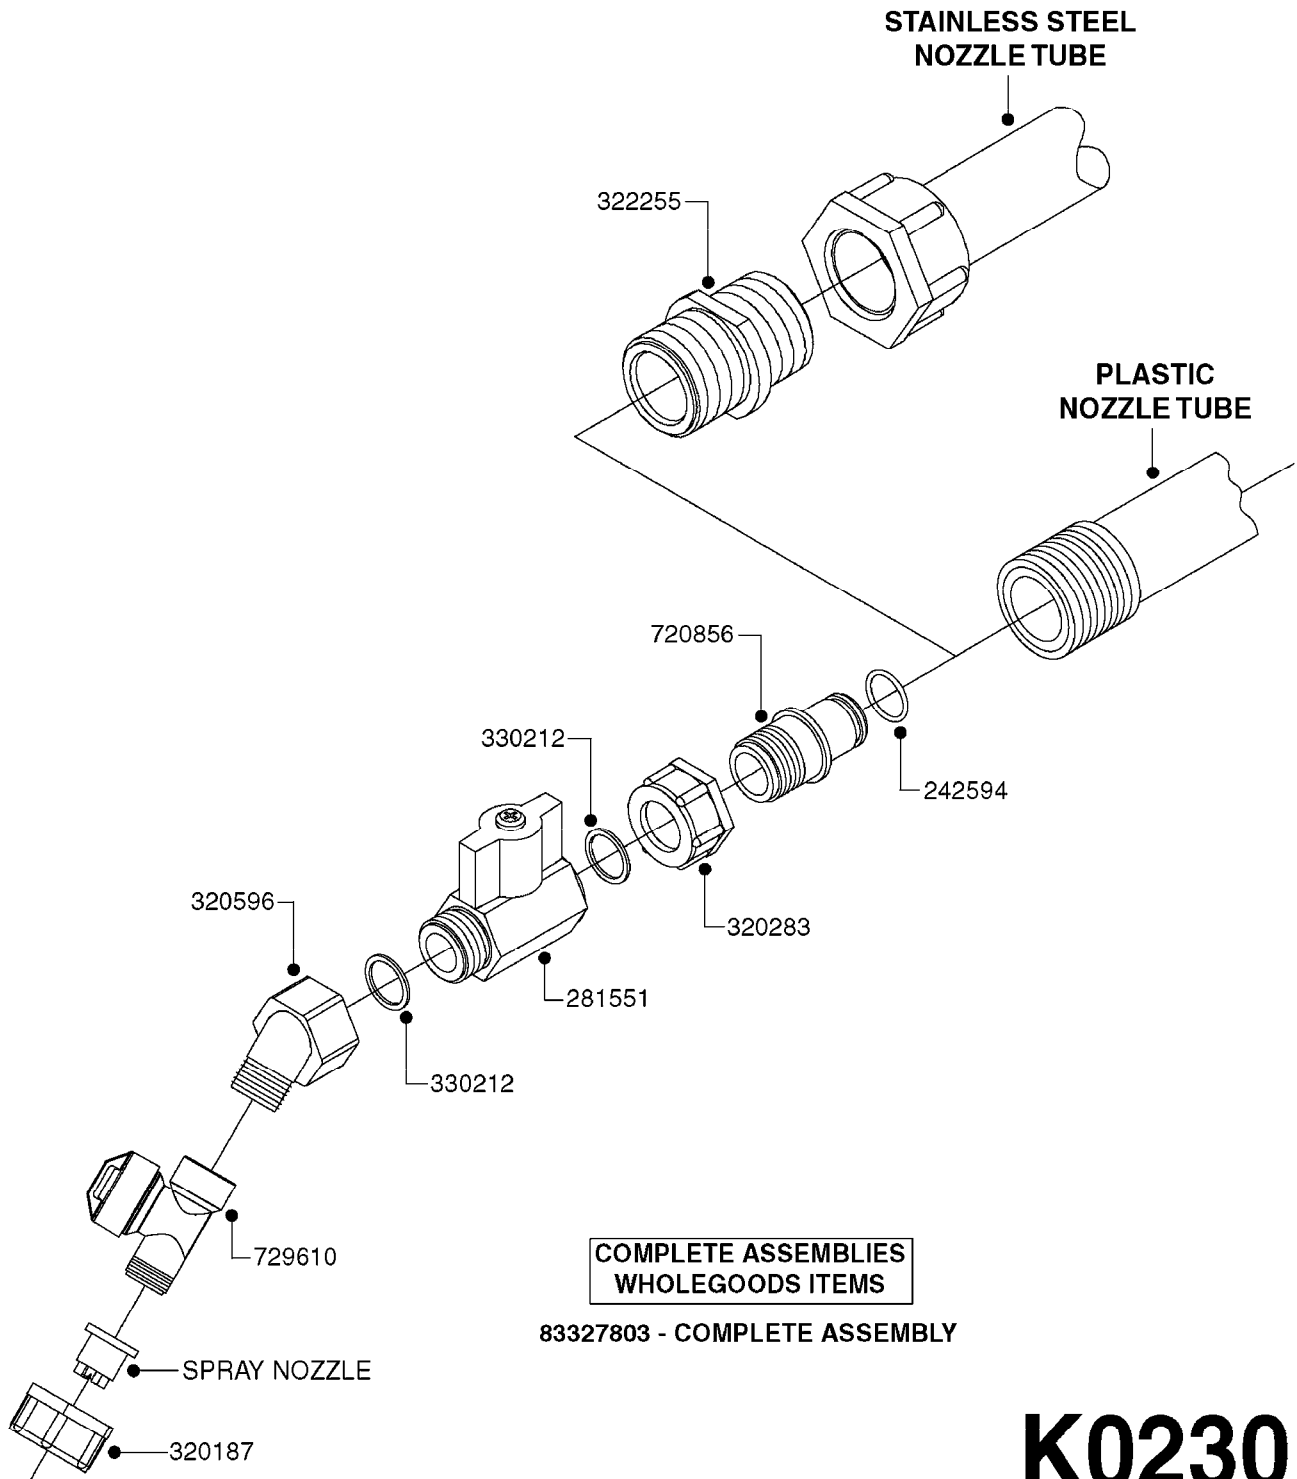

K0230

END NOZZLE KIT
K0230-HIN, 01:01:16

Page 1

Date 07.02.2020 9:32

parts-n°	order qty	description
242594	1	O-RING D14 X 1.78 SCH.70-EPDM
281551	1	BALL VALVE 1/2"
320187	1	FITT.DK CAP 3/8" BSP BLACK
320283	1	FITT.DK NUT 3/4"BSP
320596	1	FITT.DK ELB 3/8'-1/2'BSP 45DEG
322255	1	FITT.DK NIPPLE 3/4"X 3/4"
330212	1	O-RING D19/D14X2.4 F.1/2"NUT
720856	1	FITT.DK 1/2'BSP ASSY.F.3/4'NUT
729610	1	NOZZLE ASSY. NON DRIP 3/8 THRD
83327803	1	END NOZZLE KIT "04"