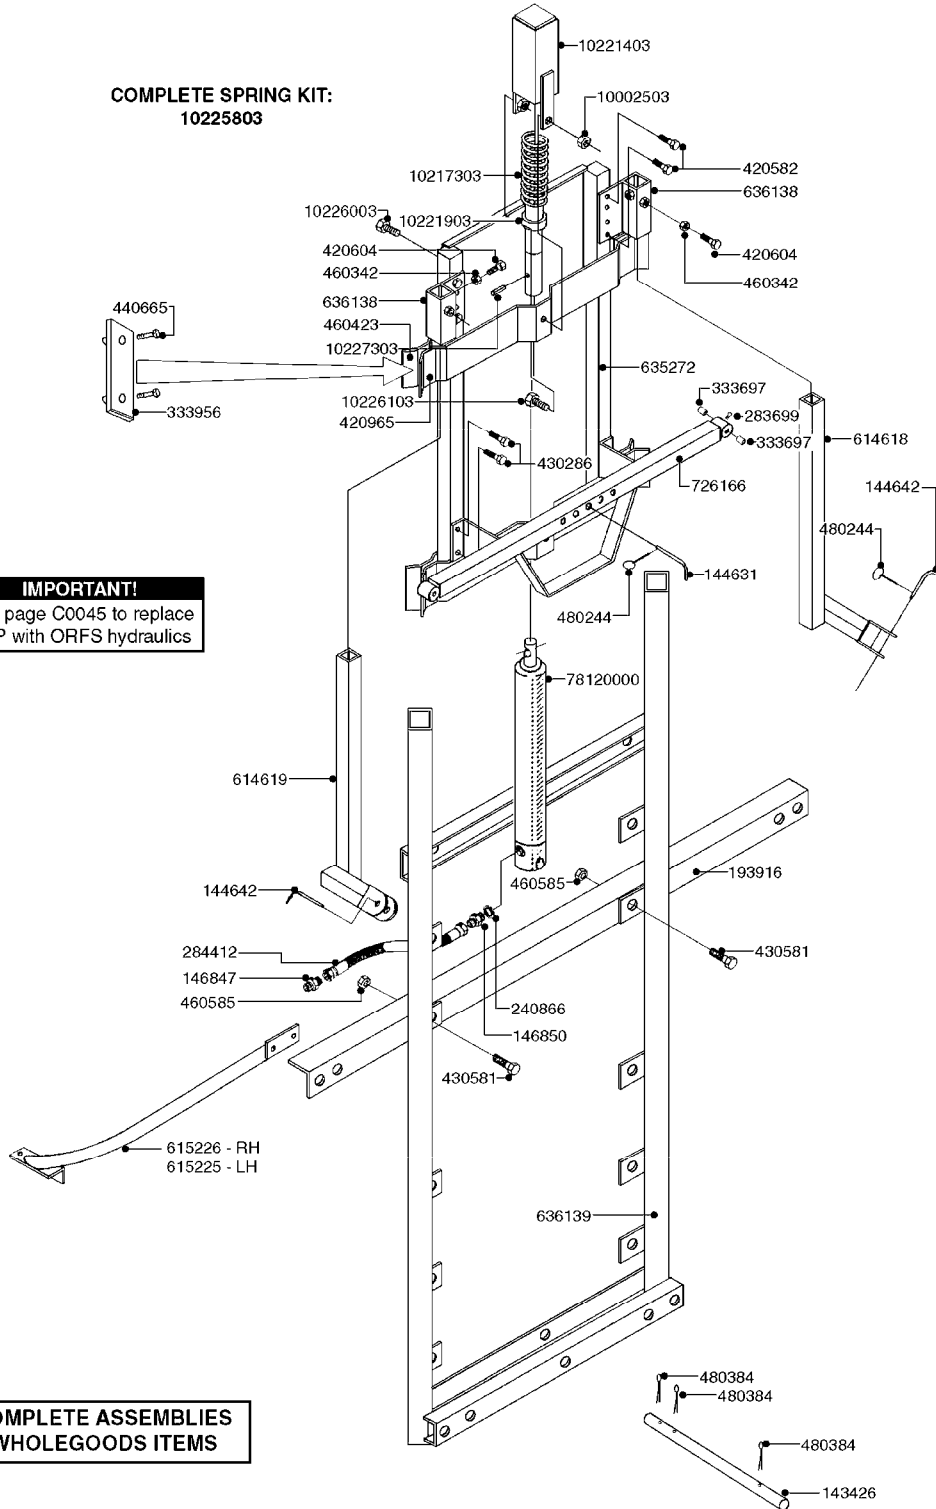

BOOM - MB H-FRAME HL
D0180-HIN, 31:03:16

Page 0

Date 07.02.2020 9:31

BOOM - MB H-FRAME HL
D0180-HIN, 31:03:16

Page 1

Date 07.02.2020 9:31

parts-n°	order qty	description
143426	1	PIN 20x160mm F/HYD/CYL.
144631	1	LOCKING PAWL
144642	1	LOCKING PAWL D10X65MM
146847	1	HEX NIPPLE 1/2"X3/8"
146850	1	HEX NIPPLE 3/8"x3/8" - 1.8mm
193916	1	ANGLE IRON FOR MB BOOM BKTS.
240866	1	DOWTYSEAL 3/8"
283699	1	GREASE NIPPLE M6X1
284412	1	HOSE HY 3/8" X 315" STR+STR
333697	1	BUSHING D22/D16x25
333956	1	SLIDE SHOE 91X25X10
420582	1	BOLT HEX 8.8 DEL M8X20 FT A2
420604	1	BOLT HEX 8.8 DEL M10X25 FT DIN933
420965	1	M10X40 MACHINE SCREW STAINLESS
430286	1	BOLT HEX 8.8 DEL M12X30 FT
430581	1	BOLT HEX 8.8 DEL M16X40 FT
440665	1	SCREW M4.2X16 STAINLESS
460342	1	NUT HEX M10 DEL DIN934
460423	1	NUT HEX M10X1.50 LOCK DIN985A2 SS
460585	1	LOCKING NUT M16 DIN985 A2 SS
480244	1	PIN SNAP D4.5
480384	1	PIN COTTER 3/16 x 1-1/2"
614618	1	TRANS BRKT. F/MB BOOM (SHORT)
614619	1	TRANS BRKT. F/MB BOOM (LONG)
615225	1	SIDE BRACE LEFT 500 EAGLE
615226	1	SIDE BRACE RIGHT 500 EAGLE
635272	1	SLIDE
636138	1	BRACKET
636139	1	H FRAME HY LIFT 300/500 MB
726166	1	TRAPEZE FRAME
10002503	1	NUT HEX NC 1/2"
10217303	1	SPRING FOR 45/50 MB HY LIFT
10221403	1	BOX W/M F.SPRING 45/50 MB HY
10221903	1	SLEEVE W/M F.45/50 MB HY
10225803	1	SPRING KIT FOR MB HYDRAULIC
10226003	1	BOLT HEX 3/8 NC GR.5 00.75"
10226103	1	BOLT HEX 1/2 NC GR.2 01.00"
10227303	1	PIN ROLL 3/16 X 1.25
78120000	1	CYL.TELESCOPING Ø50/40/25_1100