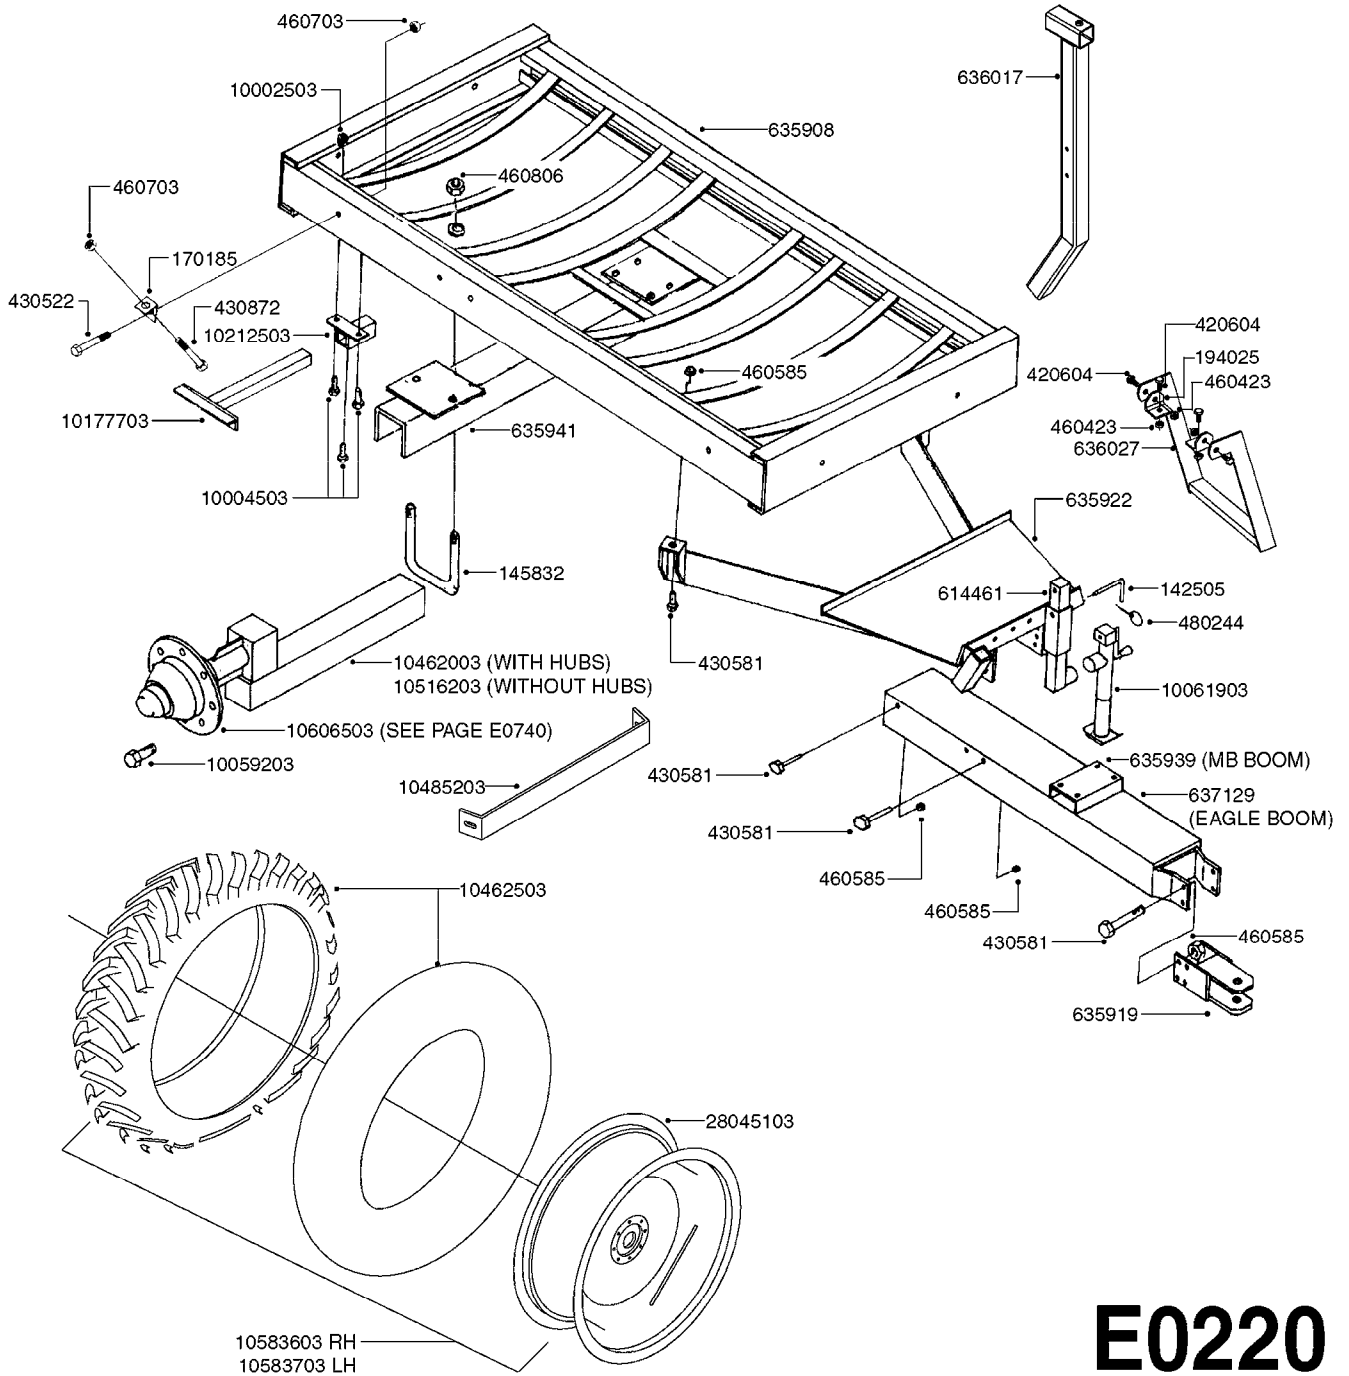

E0220

FRAME HC 500
E0220-HIN, 01:01:16

Page 1
Date 07.02.2020 9:32

parts-n°	order qty	description
142505	1	LOCKING PAWL 12 X 70MM
145832	1	BOLT U (5-3/4"L x 4-3/4"W)
170185	1	ANGLE BRACKET F. TANKSTRAP
194025	1	BRACKET F.STEP HC650
420604	1	BOLT HEX 8.8 DEL M10X25 FT DIN933
430522	1	BOLT HEX 8.8 DEL M12X25 FT
430581	1	BOLT HEX 8.8 DEL M16X40 FT
430872	1	BOLT HEX 8.8 DEL M12X100 FT
460423	1	NUT HEX M10X1.50 LOCK DIN985A2 SS
460585	1	LOCKING NUT M16 DIN985 A2 SS
460703	1	NUT HEX M12X1.75 LOCK DIN985A2 SS
460806	1	NUT HEX M20X2.50 LOCK DIN985A2 SS
480244	1	PIN SNAP D4.5
614461	1	JACK STAND ATTACHMENT
635908	1	FRAME F. TR/ESC 500
635919	1	TONGUE CLEVIS TR300/500
635922	1	PLATFORM & A-FRAME TR300/500
635939	1	TONGUE FOR TR/TL300/500 SHORT
635941	1	U-PROFILE 500 SINGLE
636017	1	POST FOR EC CONTROL MOUNT
636027	1	STEP F.PLATFORM HC650
637129	1	TONGUE FOR 500 EAGLE/FLUSH LNG
10002503	1	NUT HEX NC 1/2"
10004503	1	BOLT HEX 1/2 NC GR.5 01.50"
10059203	1	BOLT WHEEL 9/16"x1-1/4"UNF 90D
10061903	1	JACK F300/500/575 5000LB
10177703	1	SCRAPER MUD ICM VS 500
10212503	1	BKT.MUD SCRAPER ICM 500
10462003	1	AXLE INSERT.ASSY.HC500/650
10462503	1	TIRE 11.2" X 38" 4 PLY TUBE L.
10485203	1	BRACE A FRAME TR500 FLUSH
10516203	1	INSERT W/M 500/650HC W/SPINDLE
10583603	1	TIRE ASSY 11.2X38 RH 8"BC
10583703	1	TIRE ASSY 11.2X38 LH 8"BC
10606503	1	HUB ASSY.NAV550/800/1000 HC
28045103	1	RIM 38X10 8/8/6 4.18-OS GRAY