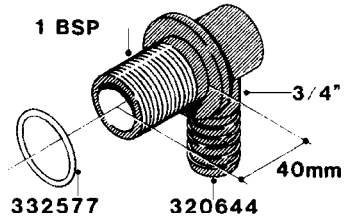

L0060

FITTINGS - BULKHEAD
L0060-HIN, 01:01:16

Page 1

Date 07.02.2020 9:32

parts-n°	order qty	description
141046	1	NUT 3/8" BSP
141341	1	NUT 1/4' BSP
240284	1	O-RING D82,5/75 X 3,5
320456	1	FITT.DK BULKHEAD 1"BSP DOUBLE
320467	1	FITT.DK BULKHEAD 1"BSP SINGLE
320471	1	FITT.DK NUT 1" BSP JAMB
320541	1	FITT.DK BULKHEAD 2-1/2'BSP SIN
320552	1	FITT.DK NUT 2-1/2' BSP JAMB
320644	1	FITT.DK ELB.3/4"HB X 1" BSP
320784	1	FITT.DK CAP 1-1/2" BSP
320795	1	FITT.DK NUT 1-1/2" BSP JAMB
320935	1	FITT.DK BULKHEAD 1/4' BSP SING
320946	1	FITT.DK BULKHEAD 3/8' BSP SING
321296	1	FITT.DK BULKHEAD 1/2" BSP SING
321307	1	FITT.DK NUT 1/2" BSP JAMB
321333	1	FITT.DK BULK 1-1/2" X 1"F BSP
330061	1	O-RING D16/D11X2,5
330072	1	O-RING D53.5/D45.5X4
330212	1	O-RING D19/D14X2.4 F.1/2"NUT
332577	1	O-RING D38/D30X4 F.1" PUR.
332592	1	O-RING D26/D20X3