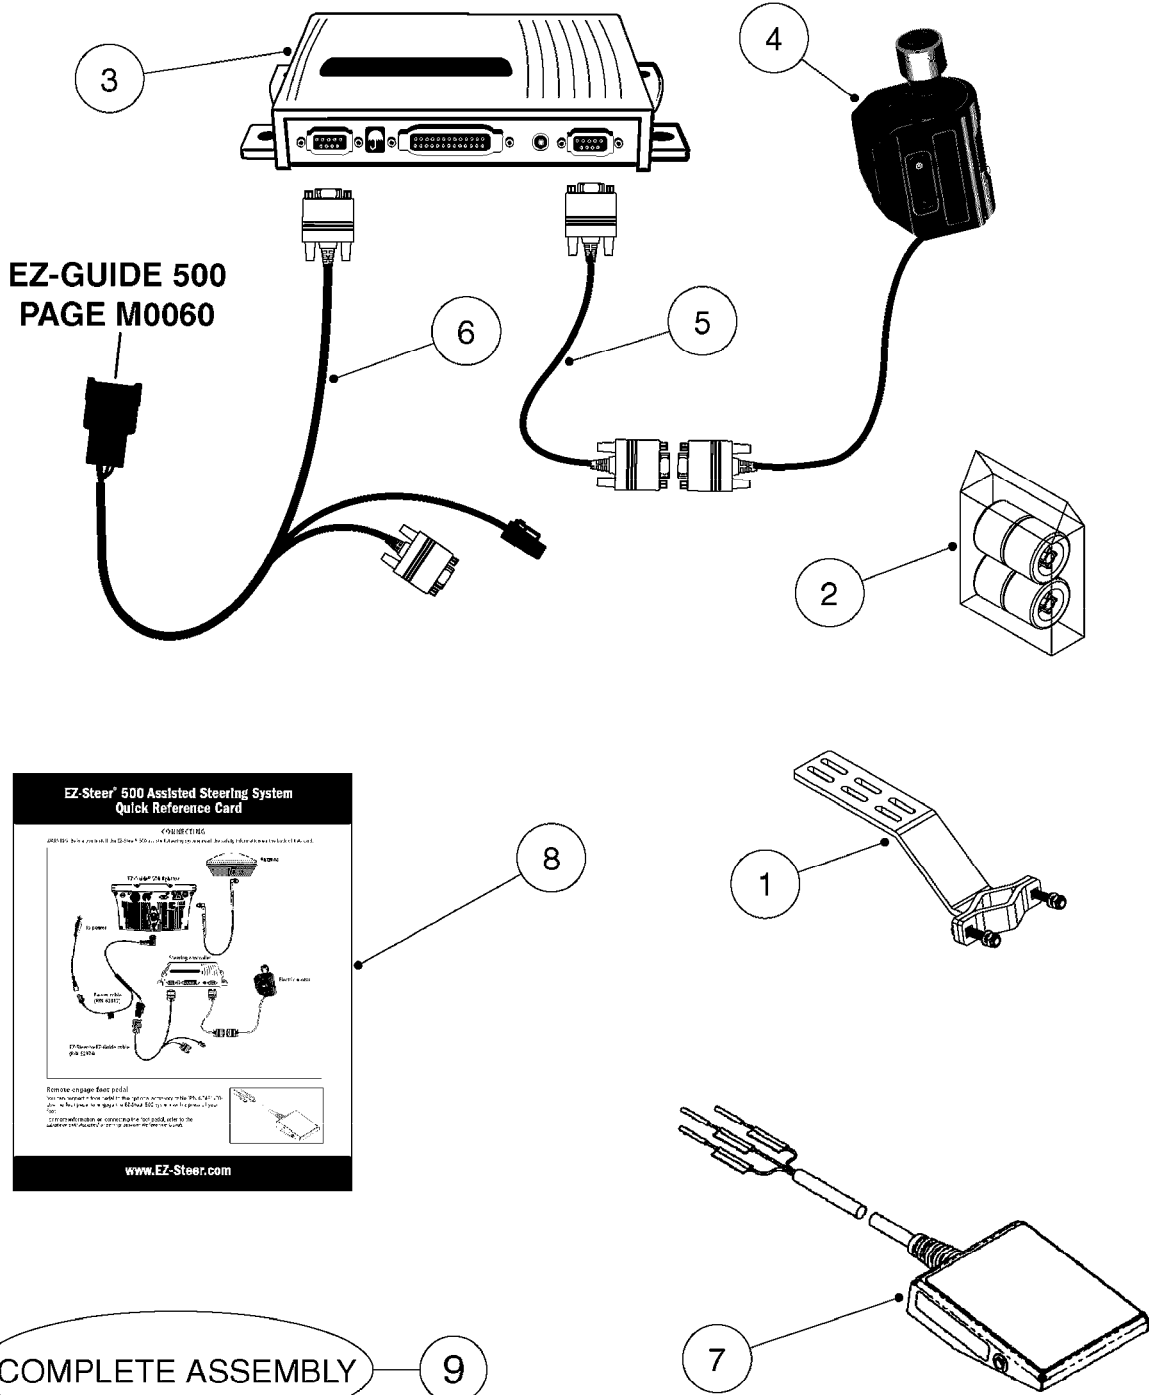

EZ-STEER 500
PAGE M0070

COMPLETE ASSEMBLY 13

COMPLETE ASSEMBLIES
WHOLEGOODS ITEMS

M0060

EZ-GUIDE 500 LIGHTBAR
M0060-HIN, 01:01:16

Page 1

Date 07.02.2020 9:32

Pos.	parts-n°	order qty	description
1	26007603	1	CABLE, ANTENNA, EZGUIDEPLUS
2	26012203	1	EZ-STEER/GUIDE 500 ADAPT.CABLE
3	26015303	1	REMOTE KEYPAD EZGUIDE 500/250
3	28048403	1	DECAL - REMOTE OVERLAY 500/250
4	26015403	1	EZ-GUIDE 500 CABLE POWER/CAN90
5	26015503	1	EZ-GUIDE 500 Z PLUS ANTENNA
5	26015603	1	ANTENNA AG15 L1,EZ GDE 500/250
6	26015703	1	EZ-GUIDE 500 DGPS DISPLAY
6	26015803	1	EZ-GUIDE 500 OMNISTAR DISPLAY
7	26016103	1	EZ-GUIDE 500 CABLE UNTERM.FUSE
8	26016203	1	EZ-GUIDE 500 POWER CONN.CABLE
9	28048203	1	EZ-GUIDE 500 MOUNT F.AG15 ANT.
10	28048303	1	EZ-GUIDE 250/500 RAM MNT.1.5"
11	29003803	1	EZ-GUIDE 500 CD,GET.STARTED V1
12	67215403	1	EZ-GUIDE 500 QUICK REF.CARD V1
13	84208303	1	EZ GUIDE 500 LIGHTBAR (DGPS)
13	84208403	1	EZ GUIDE 500 LIGHTBAR (XP/HP)
13	84208503	1	EZ GUIDE 500 LIGHTBAR (RTK)