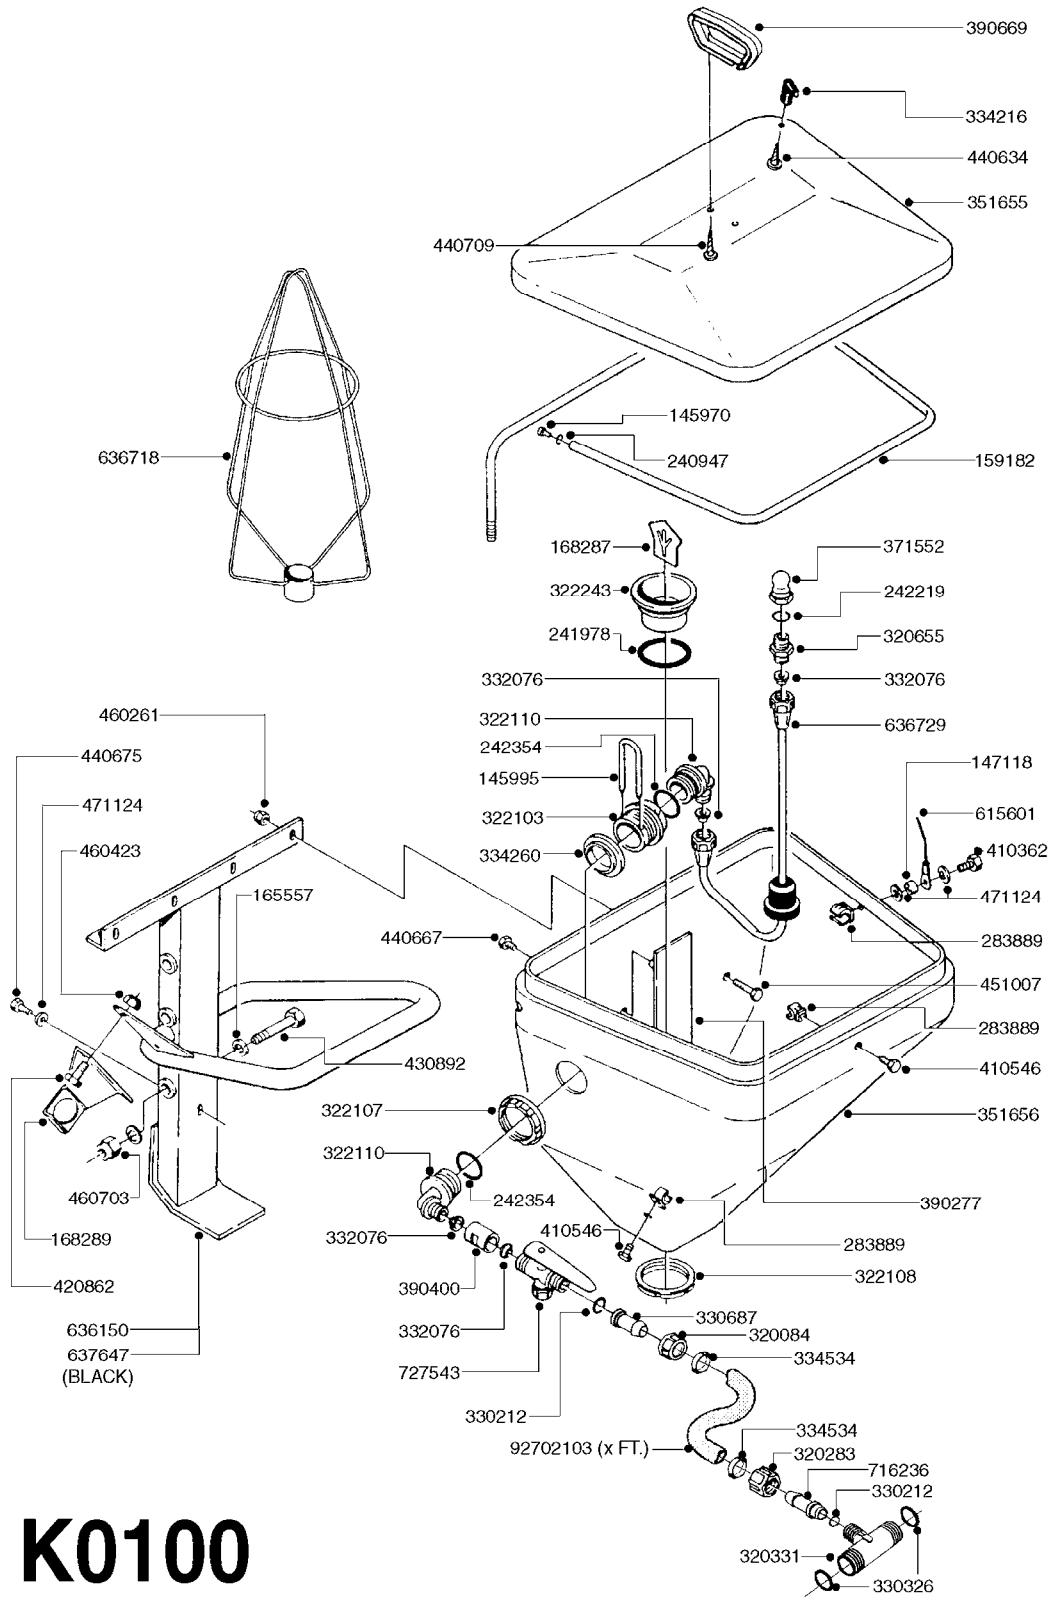

K0100

CHEMICAL FILLER-HOPPER (POST95)
K0100-HIN, 01:01:16

Page 1
Date 07.02.2020 9:32

parts-n°	order qty	description
145970	1	PLUG MF 11 X 1
145995	1	FITT.DK S-53 FORK
147118	1	BUSHING 10,0/6,2 L=5 CHEM FILL
159182	1	RINSING TUBE CHEM.FILL
165557	1	WASHER D28.0/D12.2X2.0 SS
168287	1	PLATE ANTI-VORTEX F.CHEM FILL
168289	1	BRACKET F. 3-WAY VALVE
240947	1	O-RING D7.3X2.4 NITRIL
241978	1	O-RING 64.5X3.0
242219	1	O-RING D16.3X2.4 VITON
242354	1	O-RING D32.2X3.0 VITON
283889	1	CLIP F.TUBE SUPPORT
320084	1	FITT.DK NUT 1/2" BSP
320283	1	FITT.DK NUT 3/4"BSP
320331	1	FITT.DK TEE 1" - 1" - 3/4" BSP
320655	1	FITT.DK HN 1/2"-1/2" BSP
322103	1	FITT.DK S-53 BULKHEAD
322107	1	FITT.DK S-53 BULKHEAD NUT
322108	1	FITT.DK S-67 BULKHEAD NUT
322110	1	FITT.DK S-53 ELB. 1/2" BSP
322243	1	DRAIN PIPE/CHEM FIL.S67/S56
330212	1	O-RING D19/D14X2.4 F.1/2"NUT
330326	1	O-RING D30/D24X2 F.1"NUT
330687	1	FITT.DK HB 1/2" F. 1/2" NUT
332076	1	CONE INSERT F. ALUMINUM LANCE
334216	1	RUBBER LATCH FOR CHEM.FILL
334260	1	GASKET F. S-53 BULKHEAD
334534	1	CLAMP HOSE PLASTIC 1/2"
351655	1	LID CHEM FILL.25L POST 95
351656	1	HOPPER F.CHEM FILL 25L POST'96
371552	1	NOZZLE F.RINSING
390277	1	SCALE PLATE FOR HARDI FILLER
390400	1	FITT.DK BULKHEAD 1/2'X1/2'
390669	1	HANDLE F.CHEM FILLER
410362	1	BOLT HEX 8.8 SS M6X20
410546	1	BOLT HEX M6X12 A2 SS DIN933
420862	1	BOLT HEX 8.8 DEL M10X16 FT
430892	1	BOLT HEX 8.8 DEL M12X110
440634	1	SCREW 5/8"
440667	1	SCREW M3.5X12 SLOT STAINLESS
440675	1	SCREW F. PLASTIC 5X16 SS
440709	1	SCREW 60X12 CHEM.FILL HANDLE
451007	1	SCREW M6X20 STAINLESS
460261	1	NUT HEX M6X1.00 LOCK DIN985 A2 SS
460423	1	NUT HEX M10X1.50 LOCK DIN985A2 SS
460703	1	NUT HEX M12X1.75 LOCK DIN985A2 SS
471124	1	WASHER, M6, Ø18/ 6.4X 1.6, SS
615601	1	BUNGEE CORD 21-1/4"
636150	1	FRAME FOR CHEM FILL TANK
636718	1	RINSE SUPPORT CHEM.FILL 25/35L
636729	1	TUBE F. RINSE CHEM FILL
637647	1	BRACKET F.CHEMFILL
716236	1	FITT.DK HB 1/2" ASSY. F. 3/4"
727543	1	VALVE F.CHEM FILL JUG RINSE
92702103	1	HOSE R X1/2" X300PSI WP X0012"