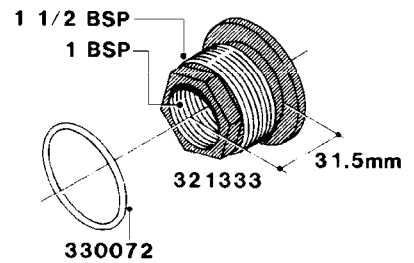

L0060

FITTINGS - BULKHEAD
L0060-HIN, 01:01:16

Page 1

Date 07.02.2020 9:32

parts-n°	order qty	description
141046	1	NUT 3/8" BSP
141341	1	NUT 1/4' BSP
240284	1	O-RING D82,5/75 X 3,5
320456	1	FITT.DK BULKHEAD 1"BSP DOUBLE
320467	1	FITT.DK BULKHEAD 1"BSP SINGLE
320471	1	FITT.DK NUT 1" BSP JAMB
320541	1	FITT.DK BULKHEAD 2-1/2'BSP SIN
320552	1	FITT.DK NUT 2-1/2' BSP JAMB
320644	1	FITT.DK ELB.3/4"HB X 1" BSP
320784	1	FITT.DK CAP 1-1/2" BSP
320795	1	FITT.DK NUT 1-1/2" BSP JAMB
320935	1	FITT.DK BULKHEAD 1/4' BSP SING
320946	1	FITT.DK BULKHEAD 3/8' BSP SING
321296	1	FITT.DK BULKHEAD 1/2" BSP SING
321307	1	FITT.DK NUT 1/2" BSP JAMB
321333	1	FITT.DK BULK 1-1/2" X 1"F BSP
330061	1	O-RING D16/D11X2,5
330072	1	O-RING D53.5/D45.5X4
330212	1	O-RING D19/D14X2.4 F.1/2"NUT
332577	1	O-RING D38/D30X4 F.1" PUR.
332592	1	O-RING D26/D20X3