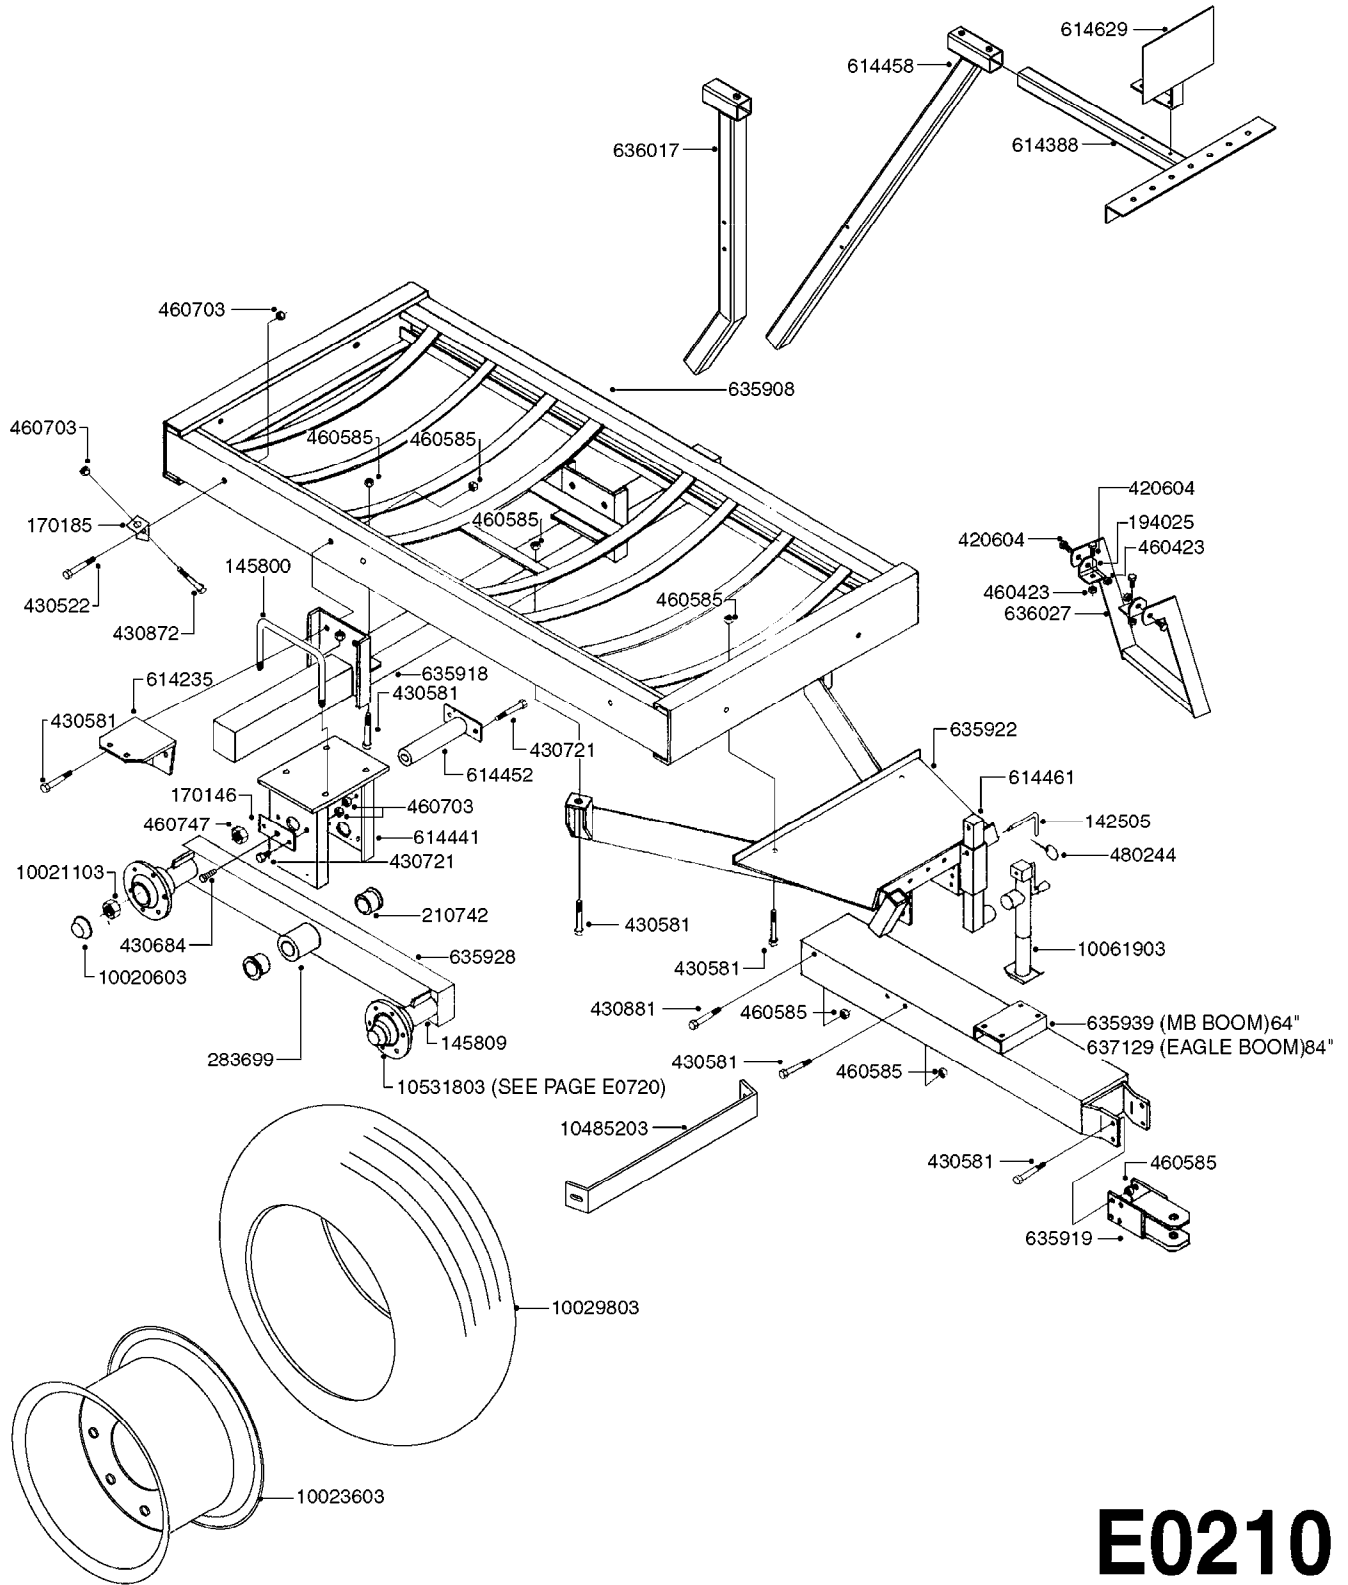

E0210

FRAME 500 TA
E0210-HIN, 01:01:16

Page 1
Date 07.02.2020 9:32

parts-n°	order qty	description
10020603	1	DUST CAP DC13
10021103	1	NUT HEX NF 7/8 WB32
10023603	1	RIM 15 X 8 X 6 BOLT
10029803	1	TIRE & TUBE 11L15 8 PLY
10061903	1	JACK F300/500/575 5000LB
10485203	1	BRACE A FRAME TR500 FLUSH
10531803	1	HUB ASSY.COMP.F.1-3/4" SPINDLE
142505	1	LOCKING PAWL 12 X 70MM
145800	1	BOLT U TR500 20mm THREAD
145809	1	SPINDLE 300 SINGLE
170146	1	PLATE F.PIN 500 TANDAM
170185	1	ANGLE BRACKET F. TANKSTRAP
194025	1	BRACKET F.STEP HC650
210742	1	BUSHING TA500
283699	1	GREASE NIPPLE M6X1
420604	1	BOLT HEX 8.8 DEL M10X25 FT DIN933
430522	1	BOLT HEX 8.8 DEL M12X25 FT
430581	1	BOLT HEX 8.8 DEL M16X40 FT
430684	1	BOLT HEX 8.8 DEL M16X30 FT
430721	1	BOLT HEX 8.8 DEL M12X40 FT
430872	1	BOLT HEX 8.8 DEL M12X100 FT
460423	1	NUT HEX M10X1.50 LOCK DIN985A2 SS
460585	1	LOCKING NUT M16 DIN985 A2 SS
460703	1	NUT HEX M12X1.75 LOCK DIN985A2 SS
460747	1	NUT HEX M24 LOCK
480244	1	PIN SNAP D4.5
614235	1	BRACKET EAR F SIDE BRACES (NLA
614388	1	BRACKET FOR OPER. UNIT
614441	1	UPRIGHT 500 TANDEM
614452	1	PIN TANDEM CENTER AXLE
614458	1	CONTROL POST BK TR/TL300/500
614461	1	JACK STAND ATTACHMENT
614629	1	BRACKET F. DECAL TL/TR 300/500
635908	1	FRAME F. TR/ESC 500
635918	1	AXLE STRUT 500 TANDEM
635919	1	TONGUE CLEVIS TR300/500
635922	1	PLATFORM & A-FRAME TR300/500
635928	1	TANDEM BEAM 500
635939	1	TONGUE FOR TR/TL300/500 SHORT
636017	1	POST FOR EC CONTROL MOUNT
636027	1	STEP F.PLATFORM HC650
637129	1	TONGUE FOR 500 EAGLE/FLUSH LNG