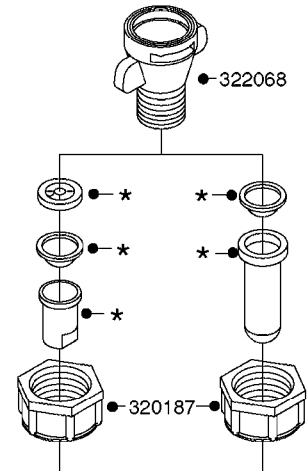

SINGLE NOZZLE BODY

TRIPLET NOZZLE BODY

D1090

*=REFER TO HARDI NOZZLE CATALOG

NOZZLE BODIES-SNAP FIT
D1090-HIN, 01:01:16

Page 1
Date 07.02.2020 9:32

parts-n°	order qty	description
143592	1	LOCK CLAMP FOR TRIPLET
241371	1	DIAPHRAGM F.NO-DRIP,VULC
241990	1	O-RING D9.3 X 2.4 VITON
242594	1	O-RING D14 X 1.78 SCH.70-EPDM
242598	1	O-RING D7.0 X 2.5 NITRIL
320187	1	FITT.DK CAP 3/8" BSP BLACK
320283	1	FITT.DK NUT 3/4"BSP
321462	1	CAP F.NO-DRIP ASSY.
322068	1	SNAP-FIT ADAPTER THREAD. HARDI
322114	1	NUT PLASTIC F.NOZZ.H
322116	1	BOLT PLASTIC F.NOZZ.H.
322258	1	HOUSING F.TRIPLET
322260	1	NOZZLE HOLDER LOWER PART
333012	1	NOZZLE HOLD. UPPER PART
334082	1	SNAP-FIT NOZZ.HOLD.CONE BLACK
334102	1	BLANK F.NOZZLE
334172	1	SNAP-FIT NOZZ.HOLD.CONE GREEN
334173	1	SNAP-FIT NOZZ.HOLD.CONE ORANGE
334220	1	YOKE, UPPER NOZZLE BODY
334371	1	SNAP-FIT NOZZLE HOLDER YELLOW
334373	1	SNAP-FIT NOZZLE HOLDER RED
334377	1	SNAP-FIT NOZZLE HOLDER BLUE
334926	1	SNAP-FIT TURN PLATE F TRIPLET
390639	1	O-RING F.NOZZLE FILTER
440665	1	SCREW M4.2X16 STAINLESS
716236	1	FITT.DK HB 1/2" ASSY. F. 3/4"
716413	1	FITT.DK PLUG ASSY. F.NOZ TUBE
724621	1	FITT.DK HB 3/4"ASSY F.3/4" NUT
725042	1	SCREEN 80 MESH W.GASKET, RED
725043	1	SCREEN 50 MESH W.GASKET,BLUE
725044	1	SCREEN 100 MESH W.GASKET,YELLO
725078	1	SNAP-FIT TRIPLET W/O NOZZ HOLD
725079	1	NOZZLE ASSY.SING.SNAP-FIT GREN
729645	1	NON-DRIP SPRING ASSY.GREEN 10