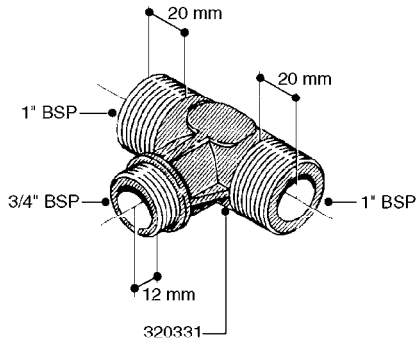

L0010

FITTINGS-CAP NUTS & HOSE BARBS
L0010-HIN, 01:01:16

Page 1
Date 07.02.2020 9:32

parts-n°	order qty	description
240085	1	O-RING D13,1/8,3X02,4 NITRIL
241441	1	O-RING D29.3X3
242594	1	O-RING D14 X 1.78 SCH.70-EPDM
320084	1	FITT.DK NUT 1/2" BSP
320095	1	FITT.DK NUT 1" BSP
320117	1	FITT.DK CONN.1/2"BSP F. 1" CAP
320187	1	FITT.DK CAP 3/8" BSP BLACK
320283	1	FITT.DK NUT 3/4"BSP
320821	1	FITT.DK NUT 1-1/2" BSP
321495	1	FITT.DK REDUC 1/4'BSP F.3/4'NT
321576	1	FITT.DK CONN 1/2"BSP F.3/4"NUT
330013	1	O-RING 2.5 X 10 PUR
330212	1	O-RING D19/D14X2.4 F.1/2"NUT
330326	1	O-RING D30/D24X2 F.1"NUT
330341	1	FITT.DK HB 1" F. 1" NUT
330595	1	O-RING D24.6/D20X2.1 -3/4"
330665	1	FITT.DK HB 3/4"F.1" NUT
330676	1	FITT.DK HB 3/8" F. 1/2" NUT
330687	1	FITT.DK HB 1/2" F. 1/2" NUT
330691	1	FITT.DK HB 3/4'F.3/4' NUT
330783	1	FITT.DK HB 3/8"F.3/8" NUT
331262	1	FITT.DK HB 1-1/2" F. 1-1/2"NUT
331273	1	O-RING D44/D38X2 F.1-1/2"
331446	1	FITT.DK HB 1" F.1-1/2" NUT
331807	1	FITT.DK HB 5/16" F.3/8" NUT
332286	1	FITT.DK HB 1/2" F. 3/4" NUT
332905	1	FITT.DK HB 1/2" F. 3/4" CAP
332927	1	FITT.DK PLUG F. NOZZLE TUBE
333292	1	FITT.DK HB 1"O'RING F.1-1/2"
333664	1	FITT.DK HB 5/16' F. 1/2' NUT
334044	1	FITT.DK HB 3/4' F. 3/4' CAP
334059	1	FITT.DK EL 1" 110 DEG.F.1-1/2"
334123	1	FITT.DK HB 1-1/4"O-RNG F.1-1/2"
334150	1	FITT.DK HB 1-1/4" 110 F.1-1/2"
390542	1	PLUG WASHER FOR 3/4'CAP NUT
716236	1	FITT.DK HB 1/2" ASSY. F. 3/4"
716413	1	FITT.DK PLUG ASSY. F.NOZ TUBE
717426	1	FITT.DK REDUC 1/4"BSP F.3/4"N
720856	1	FITT.DK 1/2'BSP ASSY.F.3/4'NUT
724621	1	FITT.DK HB 3/4"ASSY F.3/4" NUT