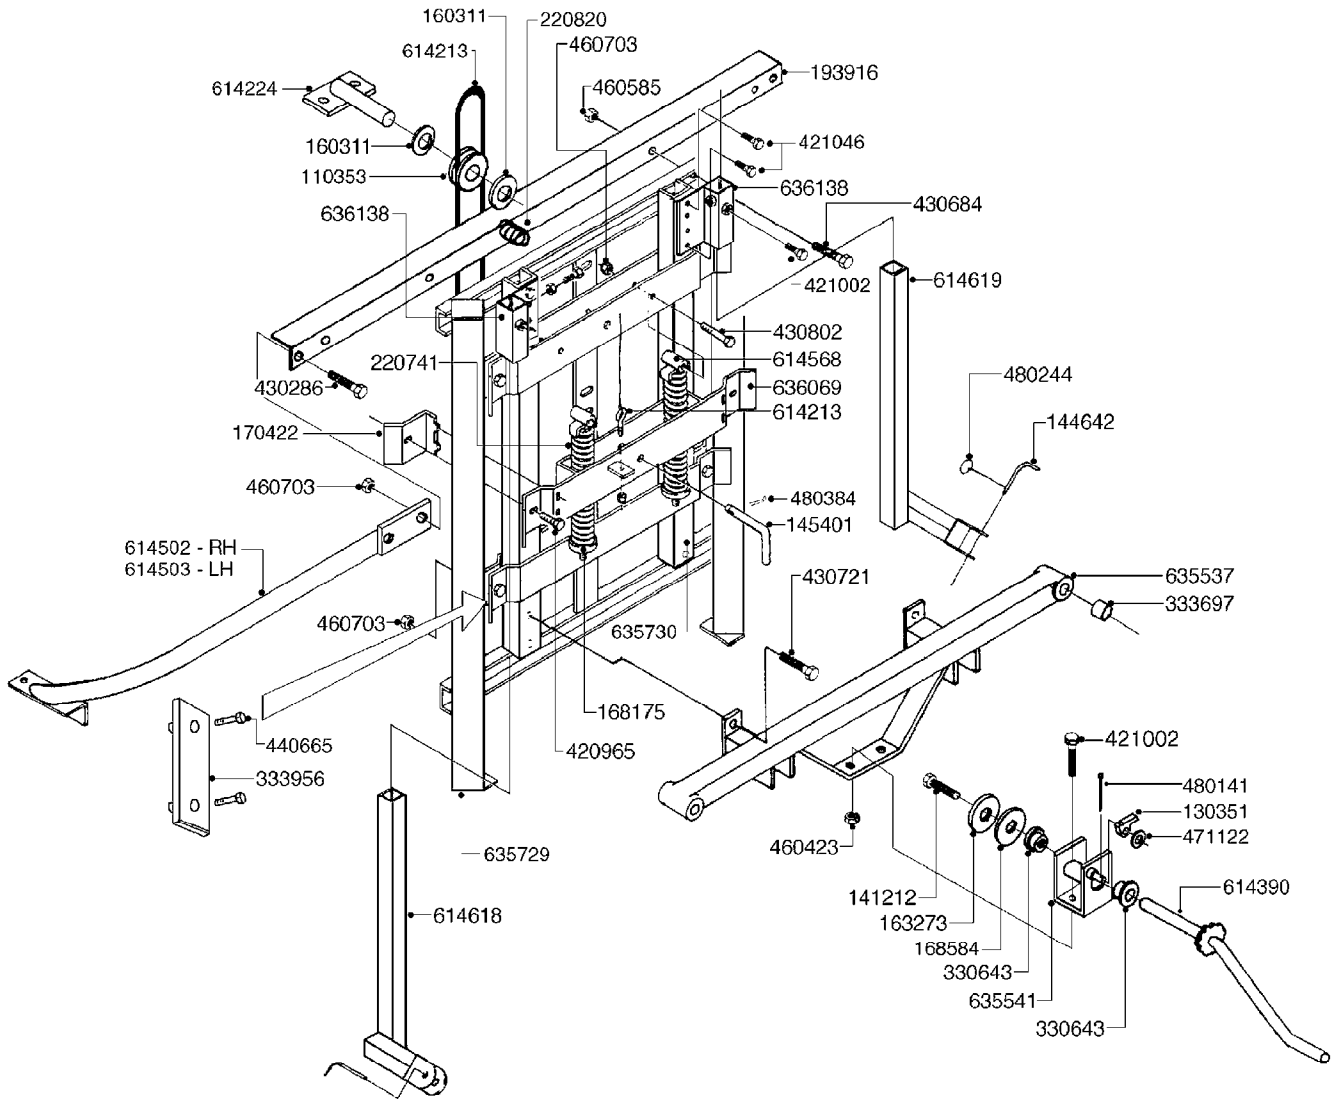

COMPLETE ASSEMBLIES
WHOLEGOODS ITEMS

831239: COMPLETE WINCH KIT

D0160

BOOM-MB H-FRM 35'42' WL SKD MT
D0160-HIN, 01:01:16

Page 1
Date 07.02.2020 9:31

parts-n°	order qty	description
110353	1	PULLEY S 63-1 FOR BOOM LIFT
130351	1	PAWL FOR BOOM LIFT
141212	1	BOLT FOR CABLE LOCK
144642	1	LOCKING PAWL D10X65MM
145401	1	PAWL
160311	1	WASHER D30/D20.4X2
163273	1	WASHER FOR WINCH W. D14 RED
168584	1	WASHER F.SPRING D59 RED
193916	1	ANGLE IRON FOR MB BOOM BKTS.
220820	1	SPRING D20.5/2.0 0-50MM
330643	1	NYLON BUSH D28/D20/19
333697	1	BUSHING D22/D16x25
333956	1	SLIDE SHOE 91X25X10
420965	1	M10X40 MACHINE SCREW STAINLESS
421002	1	BOLT HEX 8.8 DEL M10X30 FT DIN933
421046	1	BOLT HEX M8X25/25 A2 SS DIN933
430286	1	BOLT HEX 8.8 DEL M12X30 FT
430684	1	BOLT HEX 8.8 DEL M16X30 FT
430721	1	BOLT HEX 8.8 DEL M12X40 FT
440665	1	SCREW M4.2X16 STAINLESS
460423	1	NUT HEX M10X1.50 LOCK DIN985A2 SS
460585	1	LOCKING NUT M16 DIN985 A2 SS
460703	1	NUT HEX M12X1.75 LOCK DIN985A2 SS
471122	1	WASHER, M10, Ø20/10.5X 2.0, SS
471126	1	WASHER, M8, Ø16/ 8.4X 1.6, SS
480141	1	PIN COTTER M4X20
480244	1	PIN SNAP D4.5
480384	1	PIN COTTER 3/16 x 1-1/2"
614213	1	WIRE W EYE BOLT TR/MB CAN.
614224	1	BRACKET FOR WHEEL
614390	1	HANDLE FOR WINCH
614502	1	INCLINED BRACE RIGHT CAN
614503	1	INCLINED BRACE LEFT CAN
614618	1	TRANS BRKT. F/MB BOOM (SHORT)
614619	1	TRANS BRKT. F/MB BOOM (LONG)
635537	1	TRAPEZE FRAME
635541	1	BRACKET
635729	1	OUTER FRAME OFF H-FRAME
635730	1	FRAME INNER F.MB WINCH LIFT
636138	1	BRACKET
831239	1	WINCH CTN.FOR SM/ESC LIFT