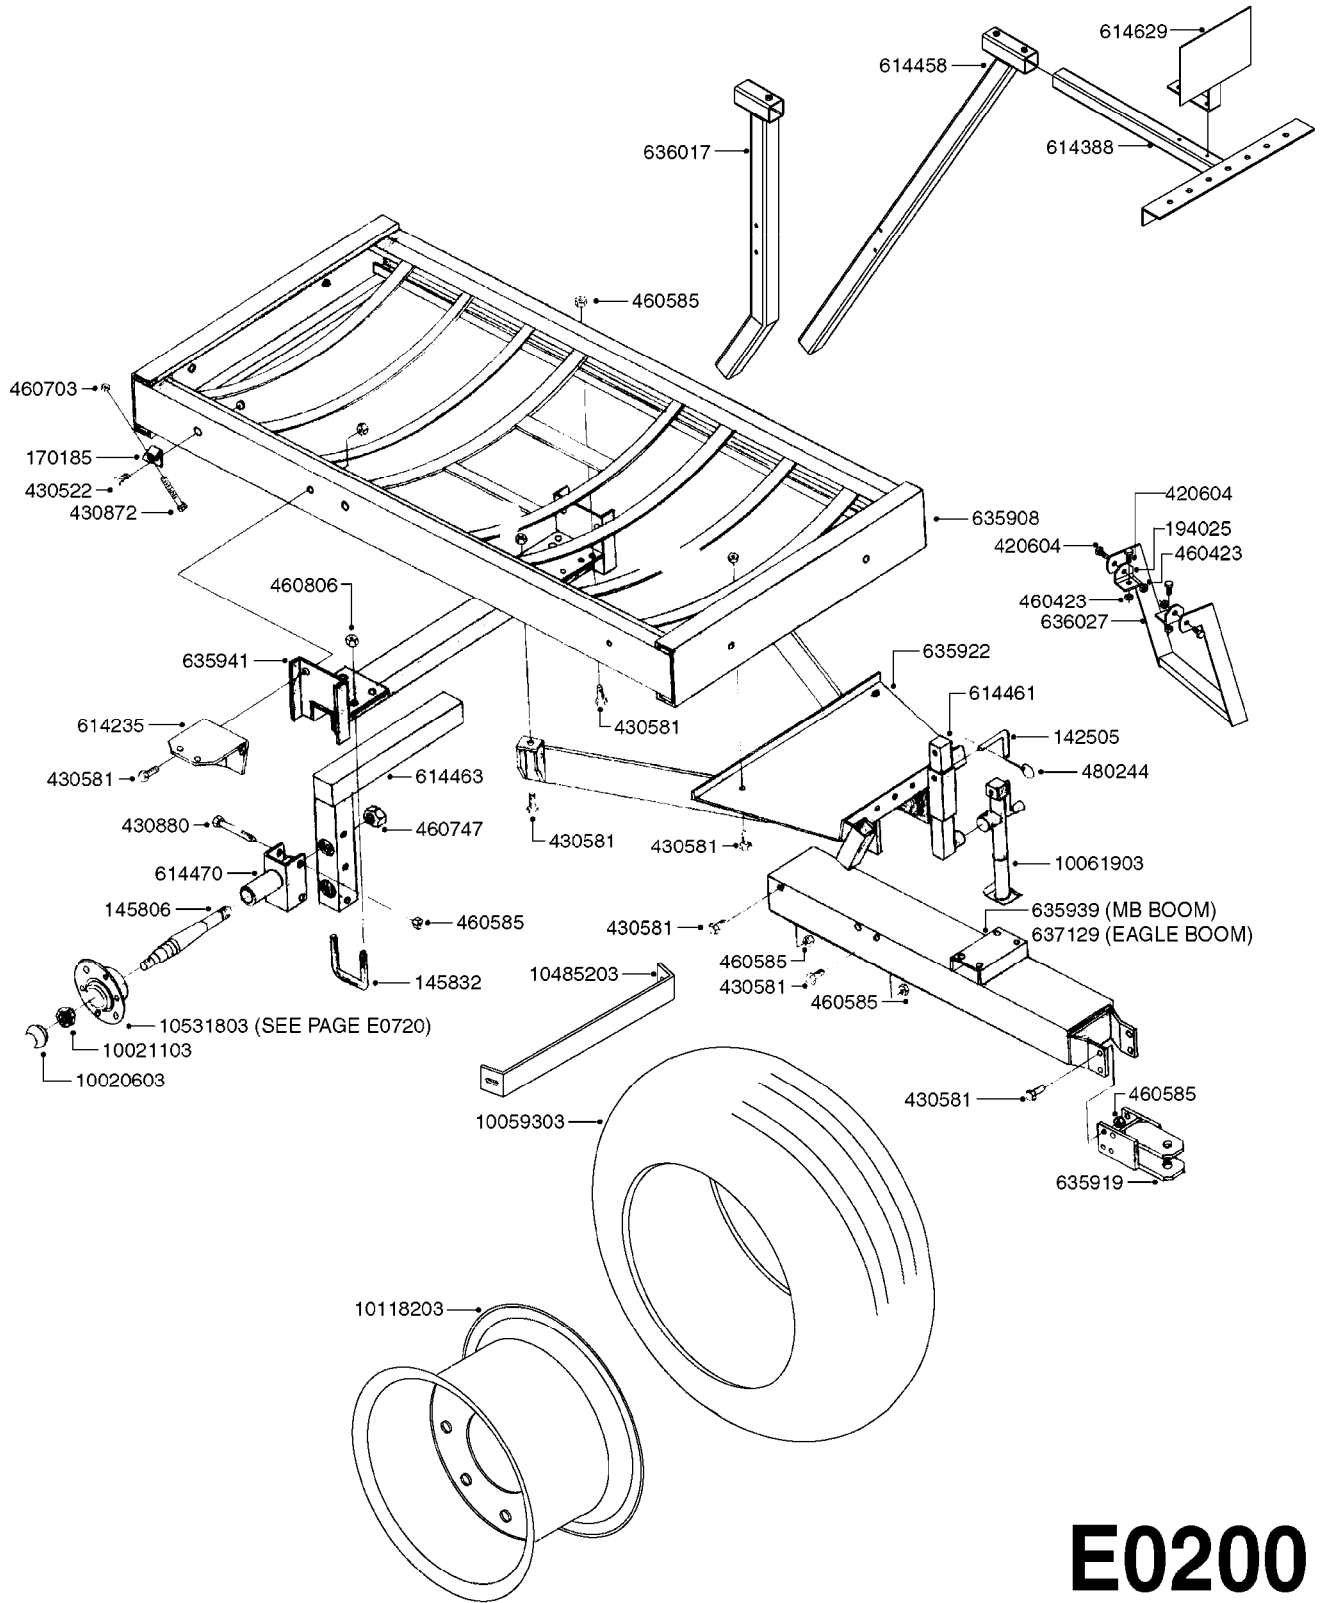

FOR CONNECTING HOSE
FITTINGS, SEE SECTION L

E0180

TANK TR 300/500 W/EC (POST 93)
E0180-HIN, 01:01:16

Page 1
Date 07.02.2020 9:32

parts-n°	order qty	description
145995	1	FITT.DK S-53 FORK
170185	1	ANGLE BRACKET F. TANKSTRAP
241006	1	O-RING D79,2X5,7 NITRIL
241017	1	O-RING D74,5X3 NITRIL
242354	1	O-RING D32.2X3.0 VITON
320084	1	FITT.DK NUT 1/2" BSP
320795	1	FITT.DK NUT 1-1/2" BSP JAMB
321311	1	FILTER BODY S 80 X 4
321322	1	SCREW CAP F. S80 X 4
322103	1	FITT.DK S-53 BULKHEAD
322107	1	FITT.DK S-53 BULKHEAD NUT
322110	1	FITT.DK S-53 ELB. 1/2" BSP
330072	1	O-RING D53.5/D45.5X4
332603	1	CAP F. SUCTION TUBE
334230	1	FITT.DK S-53 STR.1"
334239	1	FITT.DK S-53 ELB.1/2"
334242	1	FITT.DK S-53 ELB.1"
334260	1	GASKET F. S-53 BULKHEAD
351748	1	TANK RAW 500 GAL
370495	1	NOZZLE INJECTOR 5066-3.0
430872	1	BOLT HEX 8.8 DEL M12X100 FT
440392	1	SCREW 6.3 X 25.0 DIN7981C TORX
460703	1	NUT HEX M12X1.75 LOCK DIN985A2 SS
615575	1	FILTER F.TOP SUCT.30 MESH GRN.
615576	1	FILTER F.TOP SUCT.50 MESH BLUE
722971	1	SAFETY VALVE SCF 217PSI(15BAR)
727742	1	TOP DRAIN CORD TYPE
728363	1	SUCTION TUBE ASSY.L=72"
978403	1	DECAL COMPANY 280 X 450
10002003	1	STRAP F. TR TANK 300 GAL.
10018203	1	TANK STRAP 500 GA.PRE'03 (92")
10045303	1	FILTER BASKET 16"
10052203	1	LID VENT ASSY
10054503	1	SCREW 3/4" SELF TAPPING
10062703	1	TANK RAW 300 GAL.84 MODEL
10064203	1	SET SEALING SPONGE 1 Ft BULK
10102203	1	GASKET F.16" LID BREATHER
28014203	1	LID ASSY. (3-PC.) 16" ARAG
28029803	1	CLAMP HOSE GEAR P1/2" 6708
28030003	1	CLAMP HOSE GEAR P1" 6716
28030103	1	CLAMP HOSE GEAR P5/4-S1.5"6724
61000303	1	TANK STRAP 500 GA POST'03(95")
92702103	1	HOSE R X1/2" X300PSI WP X0012"
92702403	1	HOSE PVC SUCT GRAY 1"