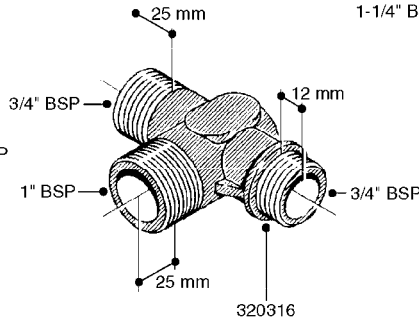

L0010

FITTINGS-CAP NUTS & HOSE BARBS
L0010-HIN, 01:01:16

Page 1
Date 07.02.2020 9:32

parts-n°	order qty	description
240085	1	O-RING D13,1/8,3X02,4 NITRIL
241441	1	O-RING D29.3X3
242594	1	O-RING D14 X 1.78 SCH.70-EPDM
320084	1	FITT.DK NUT 1/2" BSP
320095	1	FITT.DK NUT 1" BSP
320117	1	FITT.DK CONN.1/2"BSP F. 1" CAP
320187	1	FITT.DK CAP 3/8" BSP BLACK
320283	1	FITT.DK NUT 3/4"BSP
320821	1	FITT.DK NUT 1-1/2" BSP
321495	1	FITT.DK REDUC 1/4'BSP F.3/4'NT
321576	1	FITT.DK CONN 1/2"BSP F.3/4"NUT
330013	1	O-RING 2.5 X 10 PUR
330212	1	O-RING D19/D14X2.4 F.1/2"NUT
330326	1	O-RING D30/D24X2 F.1"NUT
330341	1	FITT.DK HB 1" F. 1" NUT
330595	1	O-RING D24.6/D20X2.1 -3/4"
330665	1	FITT.DK HB 3/4"F.1" NUT
330676	1	FITT.DK HB 3/8" F. 1/2" NUT
330687	1	FITT.DK HB 1/2" F. 1/2" NUT
330691	1	FITT.DK HB 3/4'F.3/4' NUT
330783	1	FITT.DK HB 3/8"F.3/8" NUT
331262	1	FITT.DK HB 1-1/2" F. 1-1/2"NUT
331273	1	O-RING D44/D38X2 F.1-1/2"
331446	1	FITT.DK HB 1" F.1-1/2" NUT
331807	1	FITT.DK HB 5/16" F.3/8" NUT
332286	1	FITT.DK HB 1/2" F. 3/4" NUT
332905	1	FITT.DK HB 1/2" F. 3/4" CAP
332927	1	FITT.DK PLUG F. NOZZLE TUBE
333292	1	FITT.DK HB 1"O'RING F.1-1/2"
333664	1	FITT.DK HB 5/16' F. 1/2' NUT
334044	1	FITT.DK HB 3/4' F. 3/4' CAP
334059	1	FITT.DK EL 1" 110 DEG.F.1-1/2"
334123	1	FITT.DK HB 1-1/4"O-RNG F.1-1/2"
334150	1	FITT.DK HB 1-1/4" 110 F.1-1/2"
390542	1	PLUG WASHER FOR 3/4'CAP NUT
716236	1	FITT.DK HB 1/2" ASSY. F. 3/4"
716413	1	FITT.DK PLUG ASSY. F.NOZ TUBE
717426	1	FITT.DK REDUC 1/4"BSP F.3/4"N
720856	1	FITT.DK 1/2'BSP ASSY.F.3/4'NUT
724621	1	FITT.DK HB 3/4"ASSY F.3/4" NUT