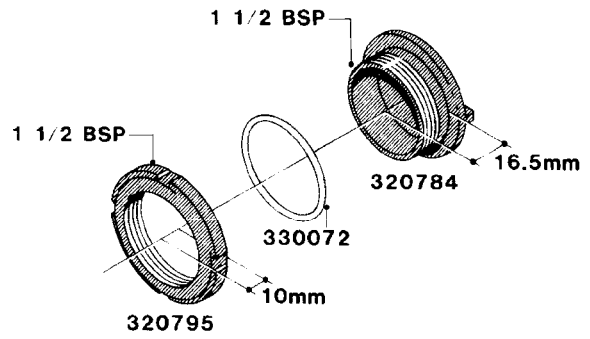

L0060

FITTINGS - BULKHEAD
L0060-HIN, 01:01:16

Page 1

Date 07.02.2020 9:32

parts-n°	order qty	description
141046	1	NUT 3/8" BSP
141341	1	NUT 1/4' BSP
240284	1	O-RING D82,5/75 X 3,5
320456	1	FITT.DK BULKHEAD 1"BSP DOUBLE
320467	1	FITT.DK BULKHEAD 1"BSP SINGLE
320471	1	FITT.DK NUT 1" BSP JAMB
320541	1	FITT.DK BULKHEAD 2-1/2'BSP SIN
320552	1	FITT.DK NUT 2-1/2' BSP JAMB
320644	1	FITT.DK ELB.3/4"HB X 1" BSP
320784	1	FITT.DK CAP 1-1/2" BSP
320795	1	FITT.DK NUT 1-1/2" BSP JAMB
320935	1	FITT.DK BULKHEAD 1/4' BSP SING
320946	1	FITT.DK BULKHEAD 3/8' BSP SING
321296	1	FITT.DK BULKHEAD 1/2" BSP SING
321307	1	FITT.DK NUT 1/2" BSP JAMB
321333	1	FITT.DK BULK 1-1/2" X 1"F BSP
330061	1	O-RING D16/D11X2,5
330072	1	O-RING D53.5/D45.5X4
330212	1	O-RING D19/D14X2.4 F.1/2"NUT
332577	1	O-RING D38/D30X4 F.1" PUR.
332592	1	O-RING D26/D20X3