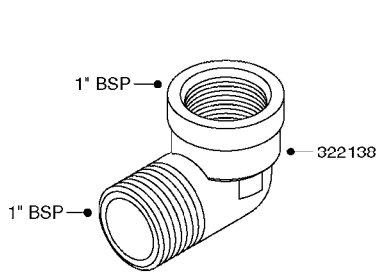

L0010

FITTINGS-CAP NUTS & HOSE BARBS
L0010-HIN, 01:01:16

Page 1
Date 07.02.2020 9:32

parts-n°	order qty	description
240085	1	O-RING D13,1/8,3X02,4 NITRIL
241441	1	O-RING D29.3X3
242594	1	O-RING D14 X 1.78 SCH.70-EPDM
320084	1	FITT.DK NUT 1/2" BSP
320095	1	FITT.DK NUT 1" BSP
320117	1	FITT.DK CONN.1/2"BSP F. 1" CAP
320187	1	FITT.DK CAP 3/8" BSP BLACK
320283	1	FITT.DK NUT 3/4"BSP
320821	1	FITT.DK NUT 1-1/2" BSP
321495	1	FITT.DK REDUC 1/4'BSP F.3/4'NT
321576	1	FITT.DK CONN 1/2"BSP F.3/4"NUT
330013	1	O-RING 2.5 X 10 PUR
330212	1	O-RING D19/D14X2.4 F.1/2"NUT
330326	1	O-RING D30/D24X2 F.1"NUT
330341	1	FITT.DK HB 1" F. 1" NUT
330595	1	O-RING D24.6/D20X2.1 -3/4"
330665	1	FITT.DK HB 3/4"F.1" NUT
330676	1	FITT.DK HB 3/8" F. 1/2" NUT
330687	1	FITT.DK HB 1/2" F. 1/2" NUT
330691	1	FITT.DK HB 3/4'F.3/4' NUT
330783	1	FITT.DK HB 3/8"F.3/8" NUT
331262	1	FITT.DK HB 1-1/2" F. 1-1/2"NUT
331273	1	O-RING D44/D38X2 F.1-1/2"
331446	1	FITT.DK HB 1" F.1-1/2" NUT
331807	1	FITT.DK HB 5/16" F.3/8" NUT
332286	1	FITT.DK HB 1/2" F. 3/4" NUT
332905	1	FITT.DK HB 1/2" F. 3/4" CAP
332927	1	FITT.DK PLUG F. NOZZLE TUBE
333292	1	FITT.DK HB 1"O'RING F.1-1/2"
333664	1	FITT.DK HB 5/16' F. 1/2' NUT
334044	1	FITT.DK HB 3/4' F. 3/4' CAP
334059	1	FITT.DK EL 1" 110 DEG.F.1-1/2"
334123	1	FITT.DK HB 1-1/4"O-RNG F.1-1/2"
334150	1	FITT.DK HB 1-1/4" 110 F.1-1/2"
390542	1	PLUG WASHER FOR 3/4'CAP NUT
716236	1	FITT.DK HB 1/2" ASSY. F. 3/4"
716413	1	FITT.DK PLUG ASSY. F.NOZ TUBE
717426	1	FITT.DK REDUC 1/4"BSP F.3/4"N
720856	1	FITT.DK 1/2'BSP ASSY.F.3/4'NUT
724621	1	FITT.DK HB 3/4"ASSY F.3/4" NUT