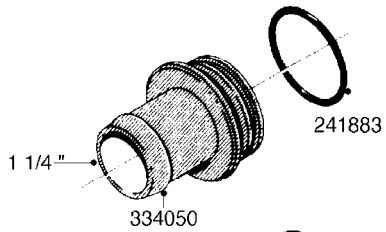

L0090

FITTINGS - S-56 & S-61
L0090-HIN, 01:01:16

Page 1

Date 07.02.2020 9:32

parts-n°	order qty	description
145661	1	FITT.DK S-61 FORK
241754	1	O-RING D59.5X3
241883	1	O-RING 3 X 39.2 NITRIL
322055	1	FITT.DK S-61 BULKHEAD
322056	1	FITT.DK S-61 BULKHEAD NUT
322066	1	FITT.DK S-56 NUT
334050	1	FITT.DK S-61 STR.1-1/4"
334068	1	FITT.DK S-61 STR.1"
334091	1	FITT.DK S56 STR.1-1/2'
334099	1	FITT.DK S-61 ELB.1-1/2"110 DEG
334100	1	FITT.DK S-61 ELB.1" 110 DEG.
334151	1	FITT.DK S-61 ELB.1-1/4"110 DEG
390231	1	FITT.DK NIPPLE 1-1/2 X S56