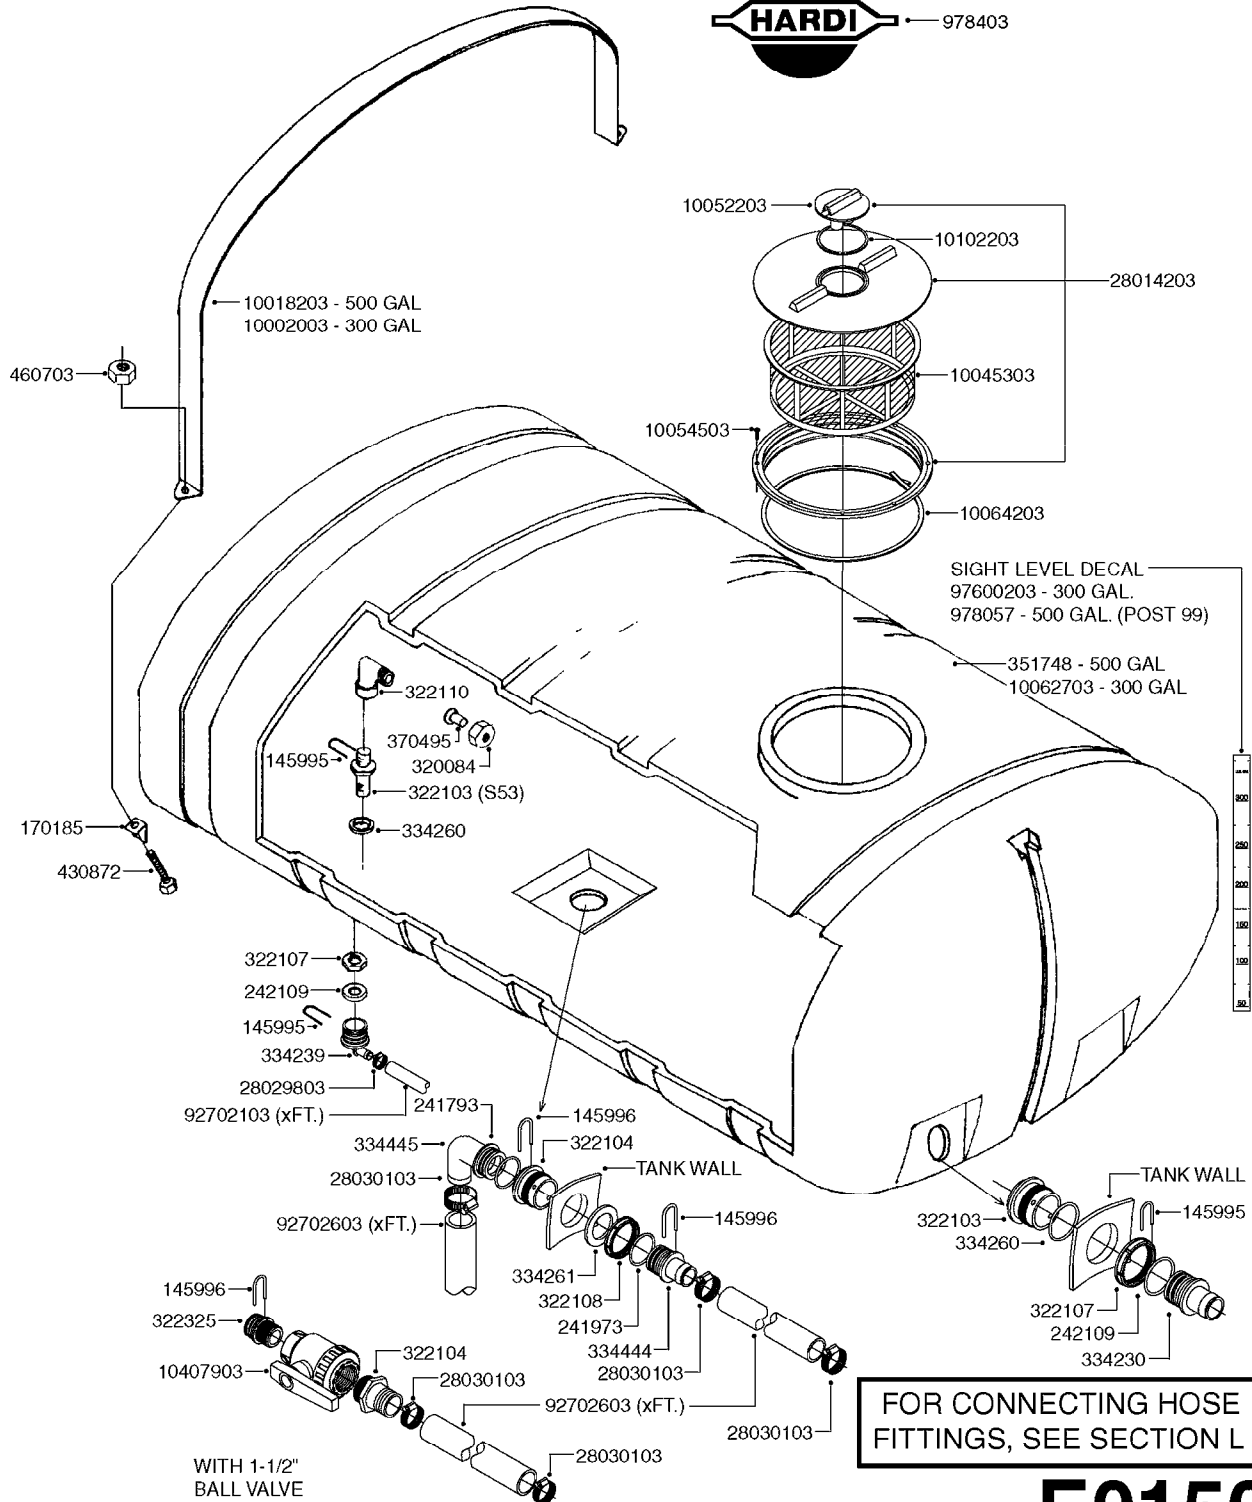

BLANK TUBES:
614647 - 23-3/4"
614648 - 43-1/4"
614649 - 63"
614650 - 82-1/2"

D1110

NOZZLE TUBES & HOLDER-PLASTIC
D1110-HIN, 08:04:19

Page 1
Date 07.02.2020 9:32

parts-n°	order qty	description
321484	1	BUSHING THREADED F.NOZZ.TUBE
322114	1	NUT PLASTIC F.NOZZ.H
322116	1	BOLT PLASTIC F.NOZZ.H.
334874	1	NOZZLE HOLDER - TOP HALF
612872	1	NOZZLE TUBE 2 HOLE L-24"/50CM
612883	1	NOZZLE TUBE 3 HOLE L-44"/50CM
612894	1	NOZZLE TUBE 4 HOLE L-64"/50CM
612905	1	NOZZLE TUBE 5 HOLE L-83.5"/50C
613767	1	NOZZLE TUBE 1 HOLE L-13.875"
614610	1	NOZZLE TUBE 2 HOLE L-24"/SP20"
614611	1	NOZZLE TUBE 3 HOLE L-44"/SP20"
614612	1	NOZZLE TUBE 4 HOLE L-64"/SP20"
614613	1	NOZZLE TUBE 5 HOLE L-83.5"/20"
614638	1	NOZZLE TUBE 1 HOLE L-4.125"
614647	1	NOZZLE TUBE L=600mm NO HOLES
614648	1	NOZZLE TUBE L=1100mm NO HOLES
614649	1	NOZZLE TUBE L=1600mm NO HOLES
614650	1	NOZZLE TUBE L=2100mm NO HOLES
16110803	1	NOZZLE BRACKET VAR SPACINGS
33487300	1	NOZZLE HOLDER - BOTTOM HALF
74008203	1	CLAMP & INSULATOR 100X60 (QTY.10)
74008303	1	CLAMP & INSULATOR 80X60 MM (QTY.10)
74008403	1	CLAMP & INSULATOR 80X60 MM (QTY.5)
74008503	1	CLAMP & INSULATOR 50X50 MM (QTY.10)
74008603	1	CLAMP & INSULATOR 50X50 MM (QTY.5)
74008703	1	CLAMP & INSULATOR 30X50 MM (QTY.10)
74008803	1	CLAMP & INSULATOR 30X50 MM (QTY.5)
74008903	1	NOZZLE HOLDER COMPLETE (QTY.10)
74009003	1	NOZZLE HOLDER COMPLETE (QTY.5)