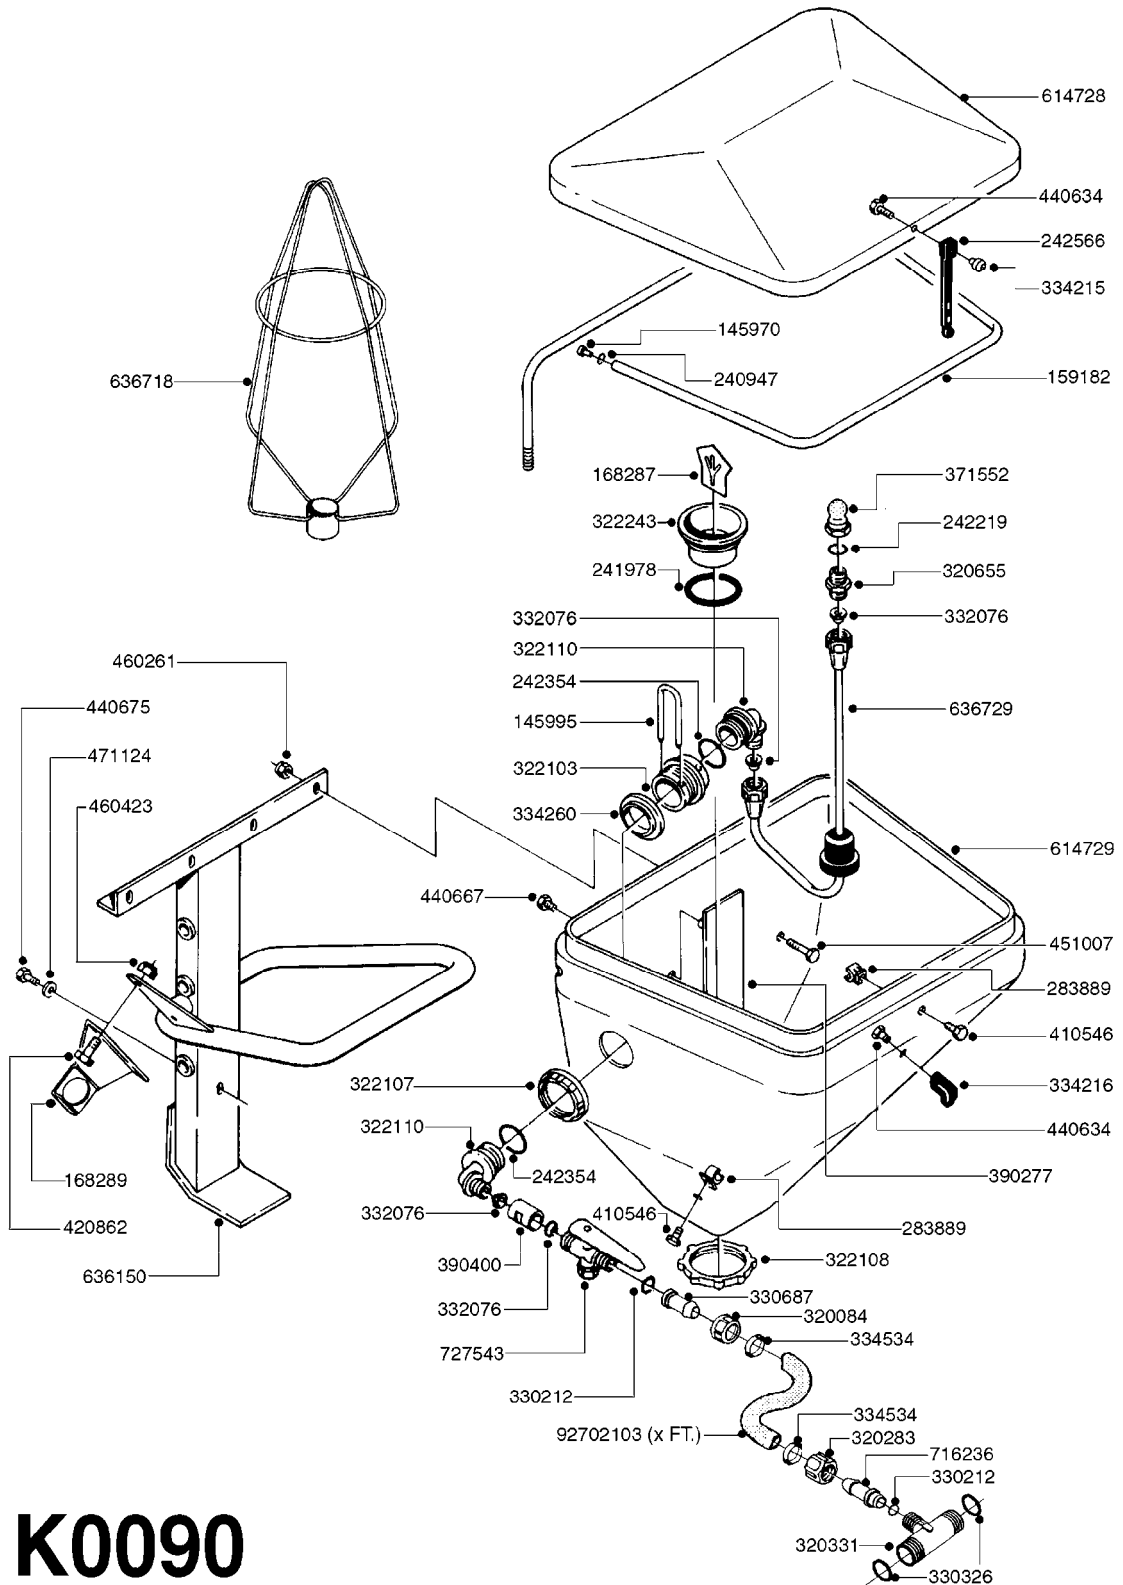

K0090

CHEMICAL FILLER-HOPPER (PRE95)
K0090-HIN, 01:01:16

Page 1
Date 07.02.2020 9:32

parts-n°	order qty	description
145970	1	PLUG MF 11 X 1
145995	1	FITT.DK S-53 FORK
159182	1	RINSING TUBE CHEM.FILL
168287	1	PLATE ANTI-VORTEX F.CHEM FILL
168289	1	BRACKET F. 3-WAY VALVE
240947	1	O-RING D7.3X2.4 NITRIL
241978	1	O-RING 64.5X3.0
242219	1	O-RING D16.3X2.4 VITON
242354	1	O-RING D32.2X3.0 VITON
242566	1	LATCH STRAP F. CHEM.FILL
283889	1	CLIP F.TUBE SUPPORT
320084	1	FITT.DK NUT 1/2" BSP
320283	1	FITT.DK NUT 3/4"BSP
320331	1	FITT.DK TEE 1" - 1" - 3/4" BSP
320655	1	FITT.DK HN 1/2"-1/2" BSP
322103	1	FITT.DK S-53 BULKHEAD
322107	1	FITT.DK S-53 BULKHEAD NUT
322108	1	FITT.DK S-67 BULKHEAD NUT
322110	1	FITT.DK S-53 ELB. 1/2" BSP
322243	1	DRAIN PIPE/CHEM FIL.S67/S56
330212	1	O-RING D19/D14X2.4 F.1/2"NUT
330326	1	O-RING D30/D24X2 F.1"NUT
330687	1	FITT.DK HB 1/2" F. 1/2" NUT
332076	1	CONE INSERT F. ALUMINUM LANCE
334215	1	RUBBER
334216	1	RUBBER LATCH FOR CHEM.FILL
334260	1	GASKET F. S-53 BULKHEAD
334534	1	CLAMP HOSE PLASTIC 1/2"
371552	1	NOZZLE F.RINSING
390277	1	SCALE PLATE FOR HARDI FILLER
390400	1	FITT.DK BULKHEAD 1/2'X1/2'
410546	1	BOLT HEX M6X12 A2 SS DIN933
420862	1	BOLT HEX 8.8 DEL M10X16 FT
440634	1	SCREW 5/8"
440667	1	SCREW M3.5X12 SLOT STAINLESS
440675	1	SCREW F. PLASTIC 5X16 SS
451007	1	SCREW M6X20 STAINLESS
460261	1	NUT HEX M6X1.00 LOCK DIN985 A2 SS
460423	1	NUT HEX M10X1.50 LOCK DIN985A2 SS
471124	1	WASHER, M6, Ø18/ 6.4X 1.6, SS
614728	1	LID FOR CHEM FILLER
614729	1	TANK HARDI FILLER
636150	1	FRAME FOR CHEM FILL TANK
636718	1	RINSE SUPPORT CHEM.FILL 25/35L
636729	1	TUBE F. RINSE CHEM FILL
716236	1	FITT.DK HB 1/2" ASSY. F. 3/4"
727543	1	VALVE F.CHEM FILL JUG RINSE
92702103	1	HOSE R X1/2" X300PSI WP X0012"