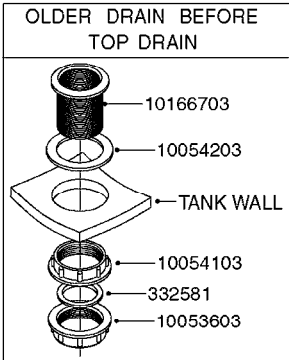

FOR CONNECTING HOSE FITTINGS, SEE SECTION L

E0160

TANK - TL/TR 300/500 W/BK 180
E0160-HIN, 01:01:16

Page 1

Date 07.02.2020 9:32

parts-n°	order qty	description
170185	1	ANGLE BRACKET F. TANKSTRAP
240925	1	O-RING D49.5X3 NITRIL
241006	1	O-RING D79,2X5,7 NITRIL
241017	1	O-RING D74,5X3 NITRIL
242021	1	O-RING D.37,69x3,53 VITON
320084	1	FITT.DK NUT 1/2" BSP
320467	1	FITT.DK BULKHEAD 1"BSP SINGLE
320471	1	FITT.DK NUT 1" BSP JAMB
320644	1	FITT.DK ELB.3/4"HB X 1" BSP
321296	1	FITT.DK BULKHEAD 1/2" BSP SING
321307	1	FITT.DK NUT 1/2" BSP JAMB
321311	1	FILTER BODY S 80 X 4
321322	1	SCREW CAP F. S80 X 4
322059	1	BULKHEAD FOR BOTTOM VALVE
322060	1	STOPPER FOR BOTTOM VALVE
322061	1	NUT FOR BOTTOM VALVE
322128	1	NIPPLE 1/2"
330212	1	O-RING D19/D14X2.4 F.1/2"NUT
330687	1	FITT.DK HB 1/2" F. 1/2" NUT
332577	1	O-RING D38/D30X4 F.1" PUR.
332581	1	GASKET F. 1-1/2" BSP CAPNUT.
332592	1	O-RING D26/D20X3
332603	1	CAP F. SUCTION TUBE
334197	1	BALL F. LIQUID LEV. INDICATOR
351748	1	TANK RAW 500 GAL
370495	1	NOZZLE INJECTOR 5066-3.0
430872	1	BOLT HEX 8.8 DEL M12X100 FT
440392	1	SCREW 6.3 X 25.0 DIN7981C TORX
460703	1	NUT HEX M12X1.75 LOCK DIN985A2 SS
615575	1	FILTER F.TOP SUCT.30 MESH GRN.
615576	1	FILTER F.TOP SUCT.50 MESH BLUE
728363	1	SUCTION TUBE ASSY.L=72"
927205	1	HOSE R X CLEAR X 3/4 X 0012"
978403	1	DECAL COMPANY 280 X 450
10002003	1	STRAP F. TR TANK 300 GAL.
10018203	1	TANK STRAP 500 GA.PRE'03 (92")
10045303	1	FILTER BASKET 16"
10052203	1	LID VENT ASSY
10053603	1	FITT. CAPNUT 2"BSP 5601
10054103	1	FITT.PO.NUT 2" BSP JAMB MCPHEE
10054203	1	GASKET F. 2" FITTINGS RUBBER
10054503	1	SCREW 3/4" SELF TAPPING
10062703	1	TANK RAW 300 GAL.84 MODEL
10064203	1	SET SEALING SPONGE 1 Ft BULK
10102203	1	GASKET F.16" LID BREATHER
10114803	1	FITT.PO.SE 0.50X0.50 SE1200
10166703	1	FITT.PO.BULKHEAD 2" BSP
28014203	1	LID ASSY. (3-PC.) 16" ARAG
28029803	1	CLAMP HOSE GEAR P1/2" 6708
28029903	1	CLAMP HOSE GEAR P3/4"-S1" 6712
28030103	1	CLAMP HOSE GEAR P5/4-S1.5"6724
92702103	1	HOSE R X1/2" X300PSI WP X0012"