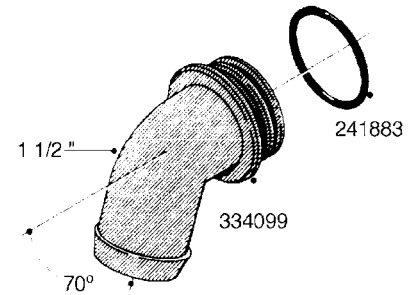

L0090

FITTINGS - S-56 & S-61
L0090-HIN, 01:01:16

Page 1

Date 07.02.2020 9:32

parts-n°	order qty	description
145661	1	FITT.DK S-61 FORK
241754	1	O-RING D59.5X3
241883	1	O-RING 3 X 39.2 NITRIL
322055	1	FITT.DK S-61 BULKHEAD
322056	1	FITT.DK S-61 BULKHEAD NUT
322066	1	FITT.DK S-56 NUT
334050	1	FITT.DK S-61 STR.1-1/4"
334068	1	FITT.DK S-61 STR.1"
334091	1	FITT.DK S56 STR.1-1/2'
334099	1	FITT.DK S-61 ELB.1-1/2"110 DEG
334100	1	FITT.DK S-61 ELB.1" 110 DEG.
334151	1	FITT.DK S-61 ELB.1-1/4"110 DEG
390231	1	FITT.DK NIPPLE 1-1/2 X S56