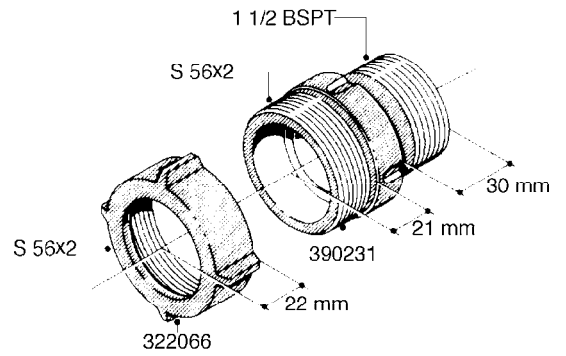

L0090

FITTINGS - S-56 & S-61
L0090-HIN, 01:01:16

Page 1

Date 07.02.2020 9:32

parts-n°	order qty	description
145661	1	FITT.DK S-61 FORK
241754	1	O-RING D59.5X3
241883	1	O-RING 3 X 39.2 NITRIL
322055	1	FITT.DK S-61 BULKHEAD
322056	1	FITT.DK S-61 BULKHEAD NUT
322066	1	FITT.DK S-56 NUT
334050	1	FITT.DK S-61 STR.1-1/4"
334068	1	FITT.DK S-61 STR.1"
334091	1	FITT.DK S56 STR.1-1/2'
334099	1	FITT.DK S-61 ELB.1-1/2"110 DEG
334100	1	FITT.DK S-61 ELB.1" 110 DEG.
334151	1	FITT.DK S-61 ELB.1-1/4"110 DEG
390231	1	FITT.DK NIPPLE 1-1/2 X S56