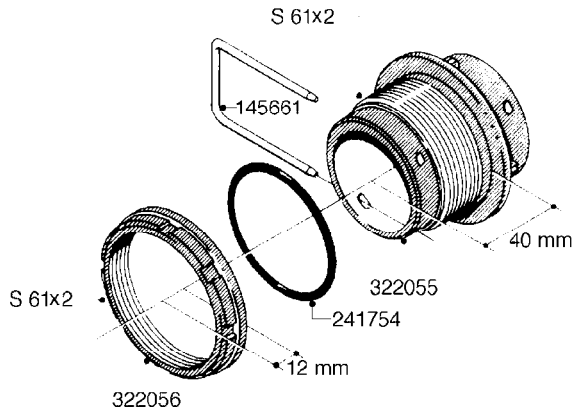

L0090

FITTINGS - S-56 & S-61
L0090-HIN, 01:01:16

Page 1

Date 07.02.2020 9:32

parts-n°	order qty	description
145661	1	FITT.DK S-61 FORK
241754	1	O-RING D59.5X3
241883	1	O-RING 3 X 39.2 NITRIL
322055	1	FITT.DK S-61 BULKHEAD
322056	1	FITT.DK S-61 BULKHEAD NUT
322066	1	FITT.DK S-56 NUT
334050	1	FITT.DK S-61 STR.1-1/4"
334068	1	FITT.DK S-61 STR.1"
334091	1	FITT.DK S56 STR.1-1/2'
334099	1	FITT.DK S-61 ELB.1-1/2"110 DEG
334100	1	FITT.DK S-61 ELB.1" 110 DEG.
334151	1	FITT.DK S-61 ELB.1-1/4"110 DEG
390231	1	FITT.DK NIPPLE 1-1/2 X S56