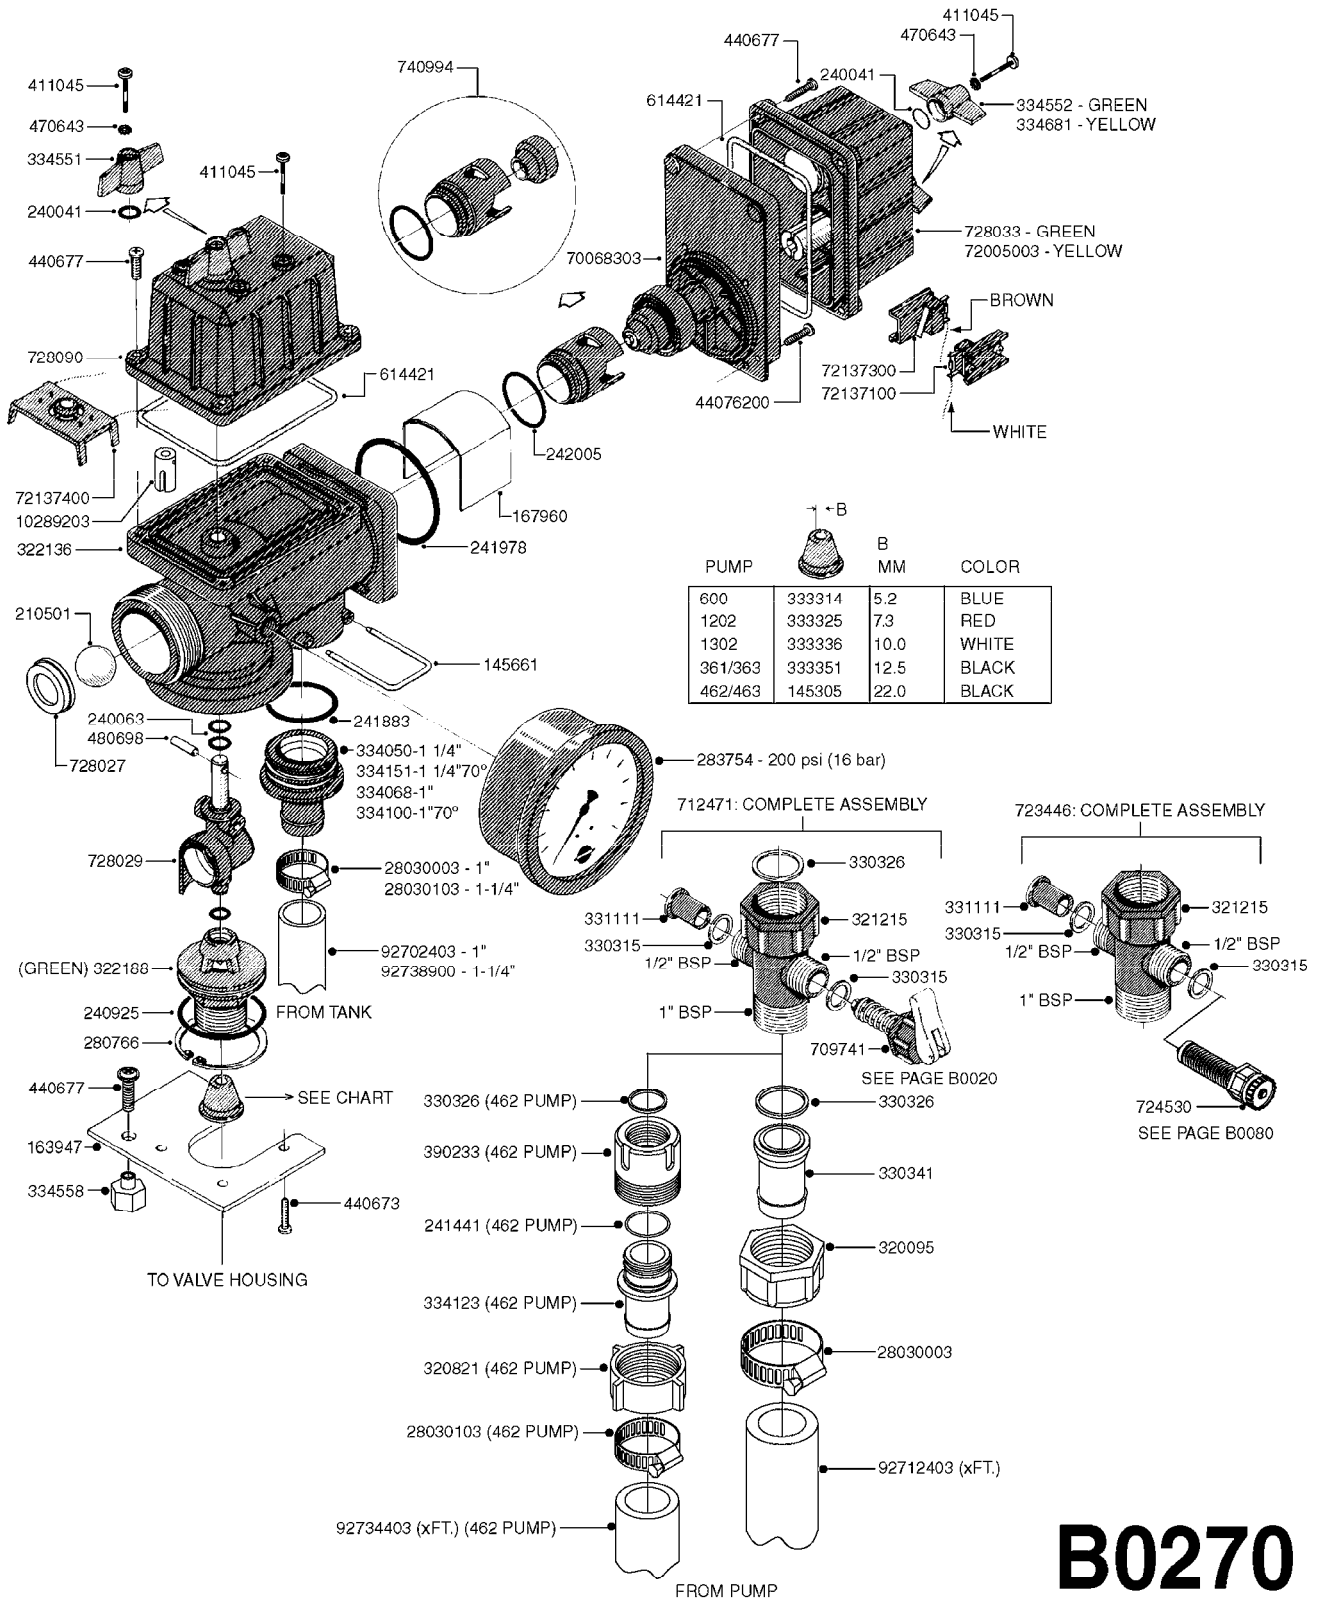

B0270

EC MASTER VALVE-ELEC. (GRN GRP)
B0270-HIN, 05:10:17

Page 1
Date 07.02.2020 9:31

parts-n°	order qty	description
145305	1	NOZZLE F.OP.UNIT PUMP 462
145661	1	FITT.DK S-61 FORK
163947	1	FITTING FOR BK 180
167960	1	WEAR SHIELD EC CONTROL
210501	1	BALL PLASTIC D25
240041	1	O-RING D15.1/10.3 X 2.4
240063	1	O-RING D14.1/9.3 X 2.4
240925	1	O-RING D49.5X3 NITRIL
241441	1	O-RING D29.3X3
241883	1	O-RING 3 X 39.2 NITRIL
241978	1	O-RING 64.5X3.0
242005	1	O-RING D32.1X1.6 NITRIL
280766	1	SNAP-RING INNER 55X2 DIN 472
283754	1	GAUGE 2.5'BR REAR PSI200 BAR16
320095	1	FITT.DK NUT 1" BSP
320821	1	FITT.DK NUT 1-1/2" BSP
321215	1	FITT.DK HOUSING F. AGITATION
322136	1	HOUSING F.OPERATING UNIT EC
322188	1	BOTTOM PIECE F.BALL EC
330315	1	O-RING D18.4/D13X.6
330326	1	O-RING D30/D24X2 F.1"NUT
330341	1	FITT.DK HB 1" F. 1" NUT
331111	1	VALVE SEAT FOR 1/2" DISTRIBUT.
333314	1	NOZZ.RESTRICTOR 600 BLUE
333325	1	NOZZ.RESTRICTOR 1202 RED
333336	1	NOZZ.RESTRICTOR 1302 WHITE
333351	1	NOZZ.RESTRICTOR 361 BLACK
334050	1	FITT.DK S-61 STR.1-1/4"
334068	1	FITT.DK S-61 STR.1"
334100	1	FITT.DK S-61 ELB.1" 110 DEG.
334123	1	FITT.DK HB 1-1/4"O-RNG F.1-1/2
334151	1	FITT.DK S-61 ELB.1-1/4"110 DEG
334551	1	GRIP F.MAN.OP.EC ON/OFF GREEN
334552	1	GRIP F.MAN.OP.EC PRES.REG.GREE
334558	1	NUT HEX PLASTIC INSERT
334681	1	GRIP F.MAN.OP.EC PRES.REG.YELL
390233	1	FITT.DK REDUC 1-1/2" X 1" BSP
411045	1	SCREW M4 X 16MM STAINLESS
440673	1	SCREW F.PLASTIC 5X12 SS
440677	1	SCREW F. PLASTIC 5X20 SS
470643	1	WASHER LOCK
480698	1	PIN M5X16 SLOTTED
614421	1	GASKET F/MOTOR HOUSE-ON/OFF TR
709741	1	VALVE ASSY. 1/2" FLIP LEVER
712471	1	AGITATION VALVE ASSY. ON/OFF
723446	1	AGITATION VALVE ASSY. ADJUST.
724530	1	THUMB WHEEL FOR AGITATION
728027	1	BUSHING WITH SEAT
728029	1	HOUSING F.BALL MOUNT EC
728033	1	MOTOR UNIT F.PRES.REG.EC GREEN
728090	1	MOTOR UNIT F.ON/OFF EC GREEN
740994	1	PRESS REG.CONE&CYL. STD RATE
10289203	1	COUPLER FOR EC ELEC.CONTROL
28030003	1	CLAMP HOSE GEAR P1" 6716
28030103	1	CLAMP HOSE GEAR P5/4-S1.5"6724
44076200	1	SCREW WN5451 5X16 SS TORX
70068303	1	BRKT. PLATE F/PRES. CONT.2XNUT
72005003	1	REGULATOR MOTOR SUBST.
72137100	1	MCROSWCH ASSY F.PRSR REG WHT W
72137300	1	MCROSWCH ASSY F.PRSR REG BRN W
72137400	1	MCROSWCH ASSY F. ON/OFF VLV