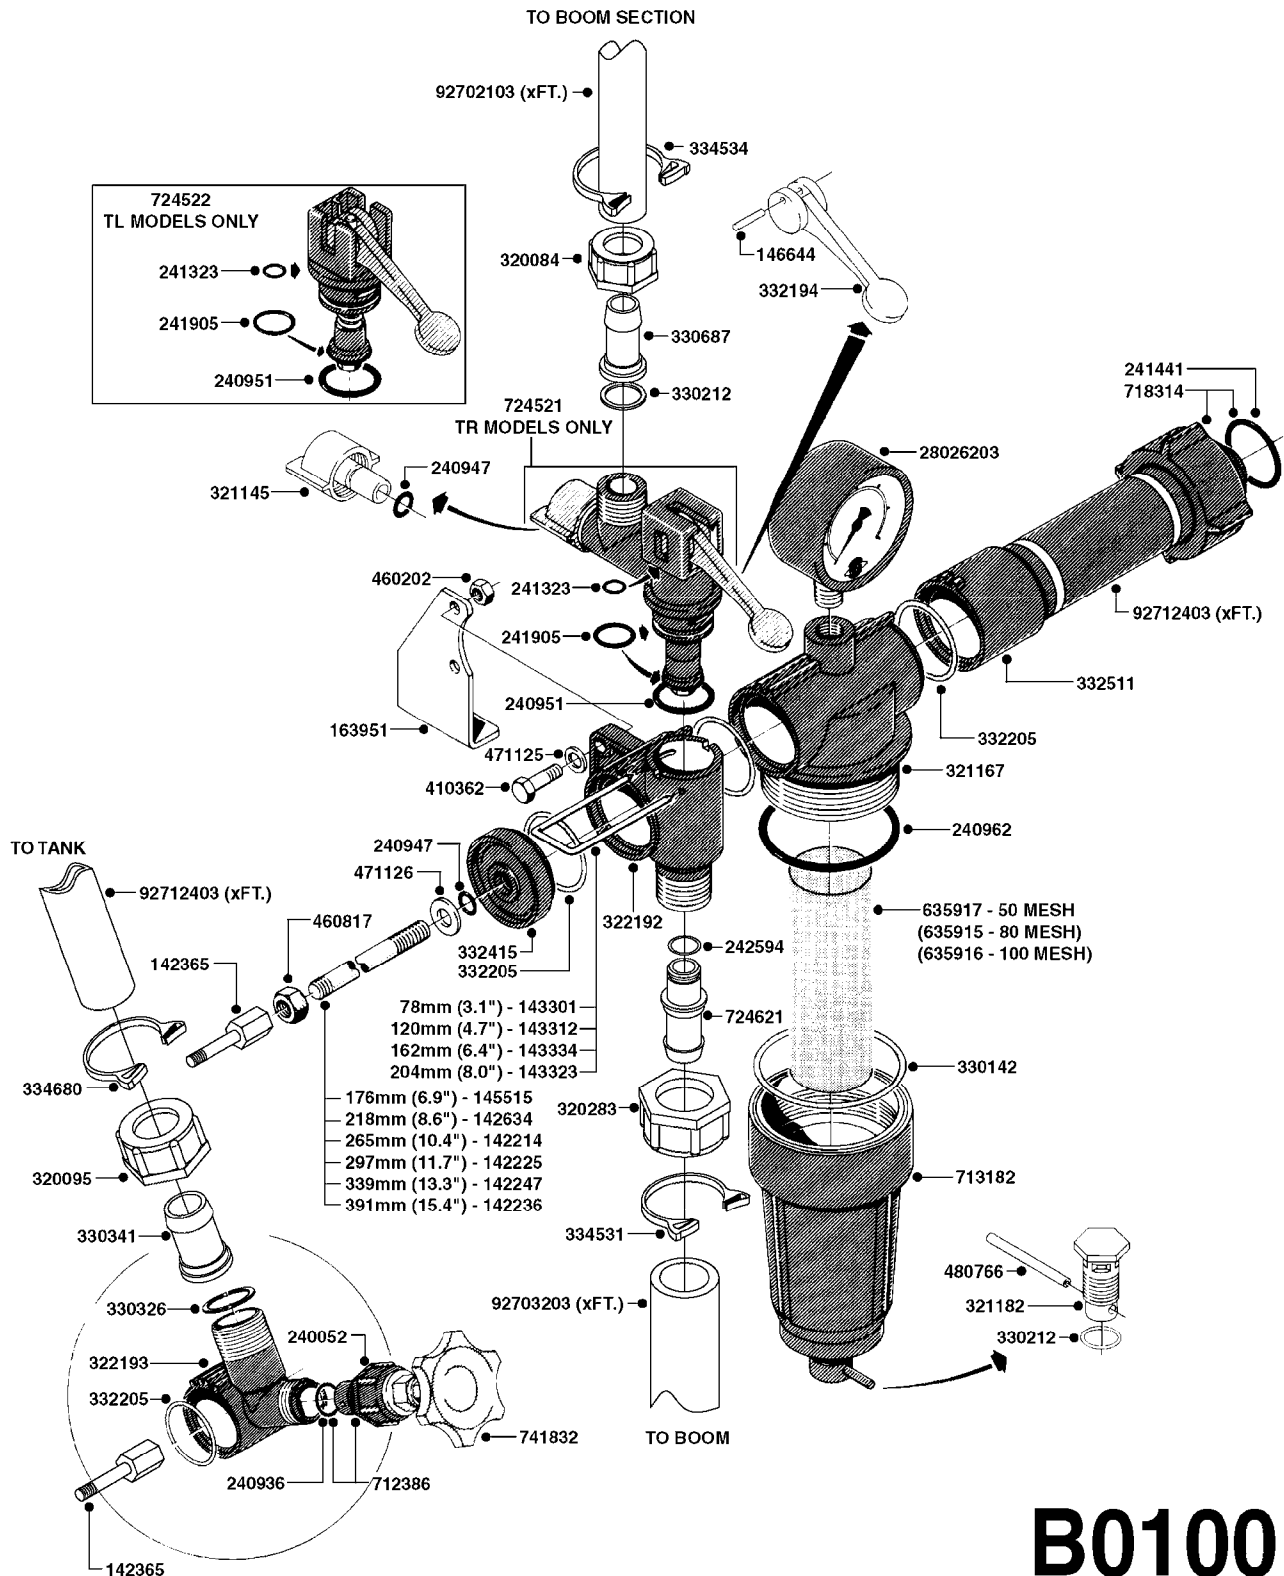

B0100

BK-180 BOOM VALVES-MAN.PRE 00
B0100-HIN, 01:01:16

Page 1
Date 07.02.2020 9:31

parts-n°	order qty	description
142214	1	STUD BOLT - M8X265, 3 SECTION
142225	1	STUD BOLT 8 X 299 - 6 MODULS
142236	1	STUD BOLT 8 X 381 - 8 MODULS
142247	1	STUD BOLT 8 X 341 - 7 MODULS
142365	1	EXTENSION BOLT F/HARDI MATIC
142634	1	STUD BOLT M8 X 213 - 4 MODULS
143301	1	LOCK CLAMP 78 MM
143312	1	LOCK CLAMP 120 MM
143323	1	LOCK CLAMP 204 MM
143334	1	LOCK CLAMP 162 MM
145515	1	STUD BOLT M8 X 176MM
146644	1	PIN D3X19 STAINLESS
163951	1	MOUNT BRACKET FOR BK180 SECTIO
240052	1	BUSHING/PKNG D11,2/8,4 X 6
240936	1	O-RING D13.3X2.4 NITRIL
240947	1	O-RING D7.3X2.4 NITRIL
240951	1	O-RING D21.2X3 NITRIL
240962	1	O-RING D57,2X3 NITRIL
241323	1	O-RING D5.3X2.4 NITRIL
241441	1	O-RING D29.3X3
241905	1	O-RING 12,3X2,4 VITON DKR.1,05
242594	1	O-RING D14 X 1.78 SCH.70-EPDM
320084	1	FITT.DK NUT 1/2" BSP
320095	1	FITT.DK NUT 1" BSP
320283	1	FITT.DK NUT 3/4"BSP
321145	1	CAP 1/2" RG FOR CONST.PRESSURE
321167	1	FILTER HOUSE S 63 X 4
321182	1	DRAIN PLUG F. FILTER 3/8 BSP
322192	1	HOUSING F.DISTRIBUTOR
322193	1	HOUSING F.HARDIMATIC BK93
330142	1	O-RING D69X2
330212	1	O-RING D19/D14X2.4 F.1/2"NUT
330326	1	O-RING D30/D24X2 F.1"NUT
330341	1	FITT.DK HB 1" F. 1" NUT
330687	1	FITT.DK HB 1/2" F. 1/2" NUT
332194	1	DISTRIBUTION HANDLE
332205	1	O-RING D43/39XD2
332415	1	COVER
332511	1	FITT.DK END CAP 1"HB F.BK180
334531	1	CLAMP HOSE PLASTIC 3/4"
334534	1	CLAMP HOSE PLASTIC 1/2"
334680	1	CLAMP HOSE PLASTIC 1"
410362	1	BOLT HEX 8.8 SS M6X20
460202	1	NUT HEX M6
460817	1	NUT HEX M8 STAINLESS DIN 934
471125	1	WASHER M6U 6.4X14X1.2,A2 SS
471126	1	WASHER, M8, Ø16/ 8.4X 1.6, SS
480766	1	ROLL PIN D4 X 50 STAINLESS
635915	1	SCREEN BK180, 80 MESH
635916	1	SCREEN BK180, 100 MESH
635917	1	SCREEN BK180, 50 MESH
712386	1	PRESSURE REGULATOR COMPL. H-M
713182	1	FILTER CAP WITH DRAIN SCREW
718314	1	CONN. DISTRIB.AND OP.UNIT
724521	1	DISTR.UPPER PART W.EQ.PRESSURE
724522	1	DISTR.OVER PART W.OUV PR 83 BK
724621	1	FITT.DK HB 3/4"ASSY F.3/4" NUT
741832	1	HANDLE REPLACEMENT F/330632
28026203	1	GAUGE 200PSI/BR,2.5"1/4BSP-BTM
92702103	1	HOSE R X1/2" X300PSI WP X0012"
92703203	1	HOSE R X3/4" X300PSI WP X0012"