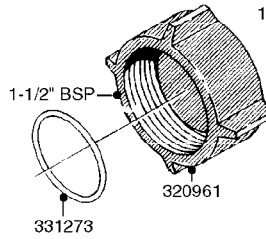

L0010

FITTINGS-CAP NUTS & HOSE BARBS
L0010-HIN, 01:01:16

Page 1
Date 07.02.2020 9:32

parts-n°	order qty	description
240085	1	O-RING D13,1/8,3X02,4 NITRIL
241441	1	O-RING D29.3X3
242594	1	O-RING D14 X 1.78 SCH.70-EPDM
320084	1	FITT.DK NUT 1/2" BSP
320095	1	FITT.DK NUT 1" BSP
320117	1	FITT.DK CONN.1/2"BSP F. 1" CAP
320187	1	FITT.DK CAP 3/8" BSP BLACK
320283	1	FITT.DK NUT 3/4"BSP
320821	1	FITT.DK NUT 1-1/2" BSP
321495	1	FITT.DK REDUC 1/4'BSP F.3/4'NT
321576	1	FITT.DK CONN 1/2"BSP F.3/4"NUT
330013	1	O-RING 2.5 X 10 PUR
330212	1	O-RING D19/D14X2.4 F.1/2"NUT
330326	1	O-RING D30/D24X2 F.1"NUT
330341	1	FITT.DK HB 1" F. 1" NUT
330595	1	O-RING D24.6/D20X2.1 -3/4"
330665	1	FITT.DK HB 3/4"F.1" NUT
330676	1	FITT.DK HB 3/8" F. 1/2" NUT
330687	1	FITT.DK HB 1/2" F. 1/2" NUT
330691	1	FITT.DK HB 3/4'F.3/4' NUT
330783	1	FITT.DK HB 3/8"F.3/8" NUT
331262	1	FITT.DK HB 1-1/2" F. 1-1/2"NUT
331273	1	O-RING D44/D38X2 F.1-1/2"
331446	1	FITT.DK HB 1" F.1-1/2" NUT
331807	1	FITT.DK HB 5/16" F.3/8" NUT
332286	1	FITT.DK HB 1/2" F. 3/4" NUT
332905	1	FITT.DK HB 1/2" F. 3/4" CAP
332927	1	FITT.DK PLUG F. NOZZLE TUBE
333292	1	FITT.DK HB 1"O'RING F.1-1/2"
333664	1	FITT.DK HB 5/16' F. 1/2' NUT
334044	1	FITT.DK HB 3/4' F. 3/4' CAP
334059	1	FITT.DK EL 1" 110 DEG.F.1-1/2"
334123	1	FITT.DK HB 1-1/4"O-RNG F.1-1/2"
334150	1	FITT.DK HB 1-1/4" 110 F.1-1/2"
390542	1	PLUG WASHER FOR 3/4'CAP NUT
716236	1	FITT.DK HB 1/2" ASSY. F. 3/4"
716413	1	FITT.DK PLUG ASSY. F.NOZ TUBE
717426	1	FITT.DK REDUC 1/4"BSP F.3/4"N
720856	1	FITT.DK 1/2'BSP ASSY.F.3/4'NUT
724621	1	FITT.DK HB 3/4"ASSY F.3/4" NUT