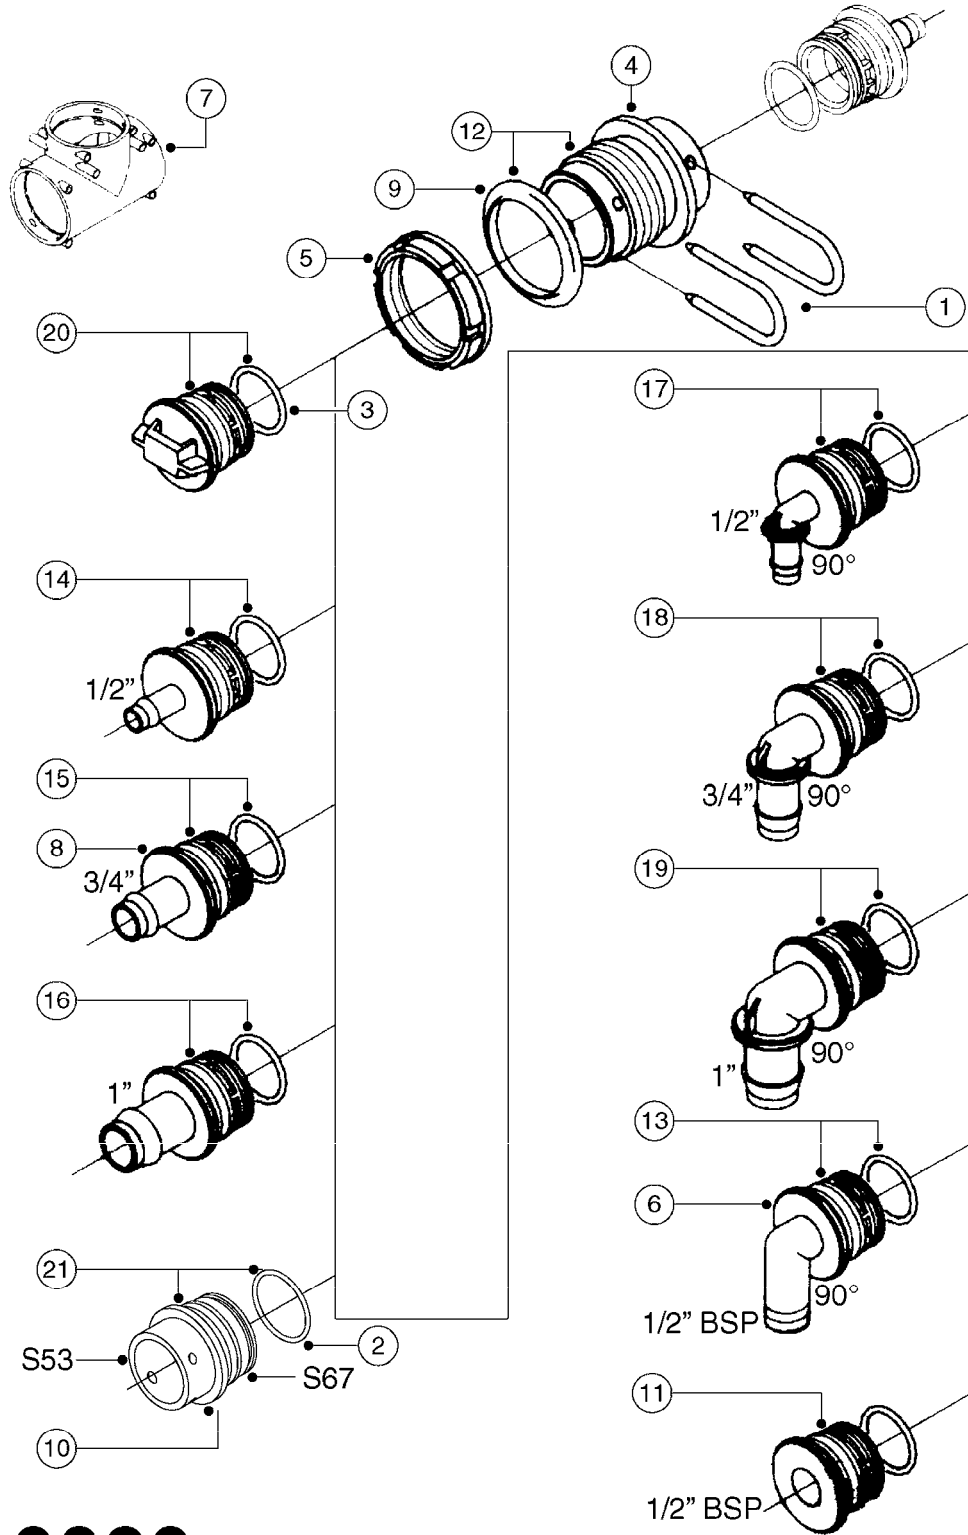

L0070

FITTINGS - S-40
L0070-HIN, 13:09:17

Page 1

Date 07.02.2020 9:32

Pos.	parts-n°	order qty	description
1	145994	1	FITT.DK S-40 FORK
2	242108	1	O-RING 3 X 19,2 70SH NITRIL NITRIL (BLACK)
2	242355	1	O-RING D19.2X3.0 VITON F.S-40 VITON (BROWN)
3	322102	1	FITT.DK S-40 BULKHEAD
4	322106	1	FITT.DK S-40 BULKHEAD NUT
5	334225	1	FITT.DK S-40 STR.3/8"
6	334237	1	FITT.DK S-40 ELB.3/8"
7	334238	1	FITT.DK S-40 ELB.1/2"
8	334248	1	FITT.DK S-40 PLUG
9	334259	1	GASKET F. S-40 BULKHEAD
10	726462	1	FITT. S40 BULKHEAD W.GASKET
11	726567	1	FITT.DK S-40 ELB.1/2" W.O-RING
12	726693	1	FITT.DK S-40 PLUG 1/8BSP ORING