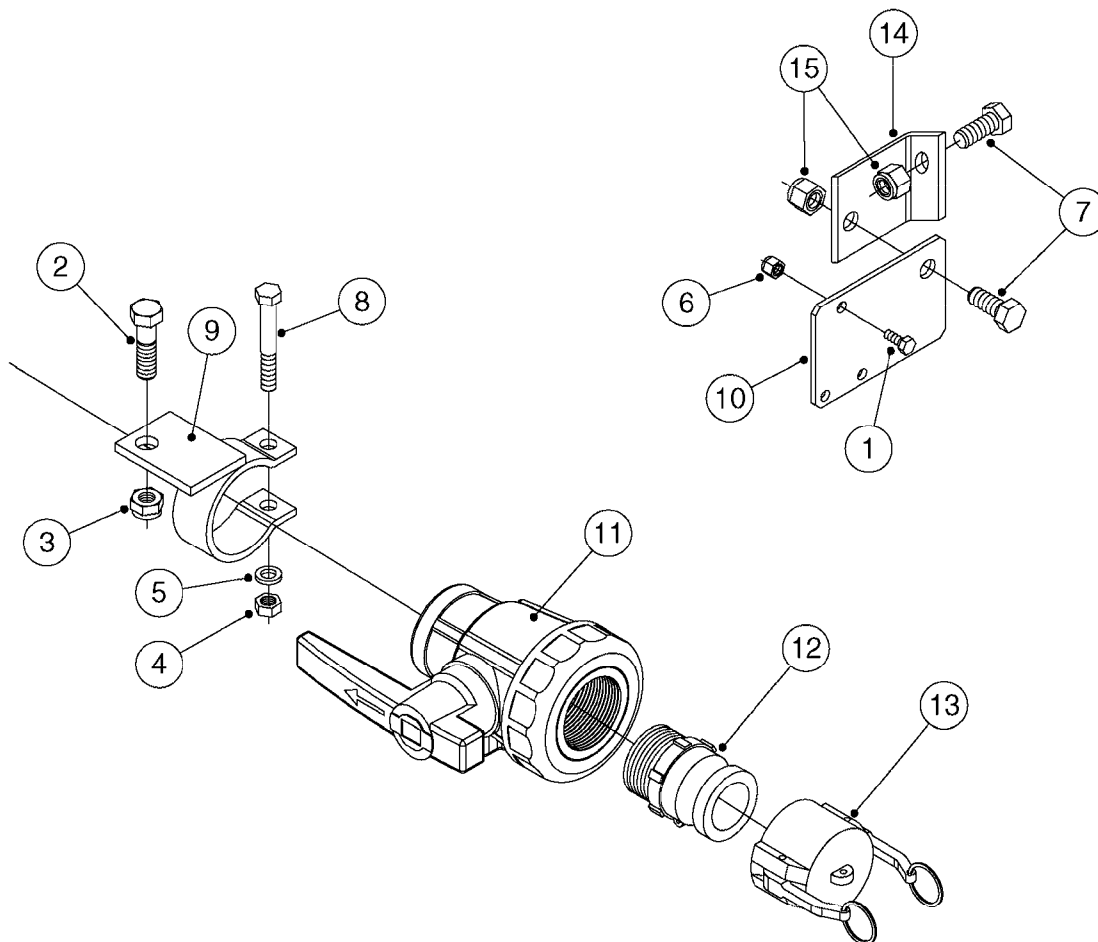

**PARTS FOR VALVES
NO LONGER AVAILABLE**

K0600

QUICKFILL-VALVES-2"
K0600-HIN, 01:01:16

Page 1
Date 07.02.2020 9:32

Pos.	parts-n°	order qty	description
1	420582	1	BOLT HEX 8.8 DEL M8X20 FT A2
2	430765	1	BOLT HEX 8.8 DEL M16X55
3	460585	1	LOCKING NUT M16 DIN985 A2 SS
4	10002503	1	NUT HEX NC 1/2"
5	10004603	1	WASHER LOCK 1/2"
6	10013503	1	NUT HEX NC 3/8"
7	10056803	1	BOLT HEX 5/8 NC GR.5 01.50"
8	10101103	1	BOLT HEX 1/2 NC GR.2 03.50"
9	10297903	1	BKT.QUICK FILL TR/HC
10	10520803	1	QUICK FILL BRACKET
11	10520903	1	BALL VALVE 2"
12	10530903	1	QUICK COUPLER MALE 2"
13	10531003	1	CAP F.MALE QUICK COUPLER 2"
14	10534203	1	BRACKET F.QUICKFILL HC650/950
15	46001003	1	NUT HEX 5/8"-11 NYLOCK