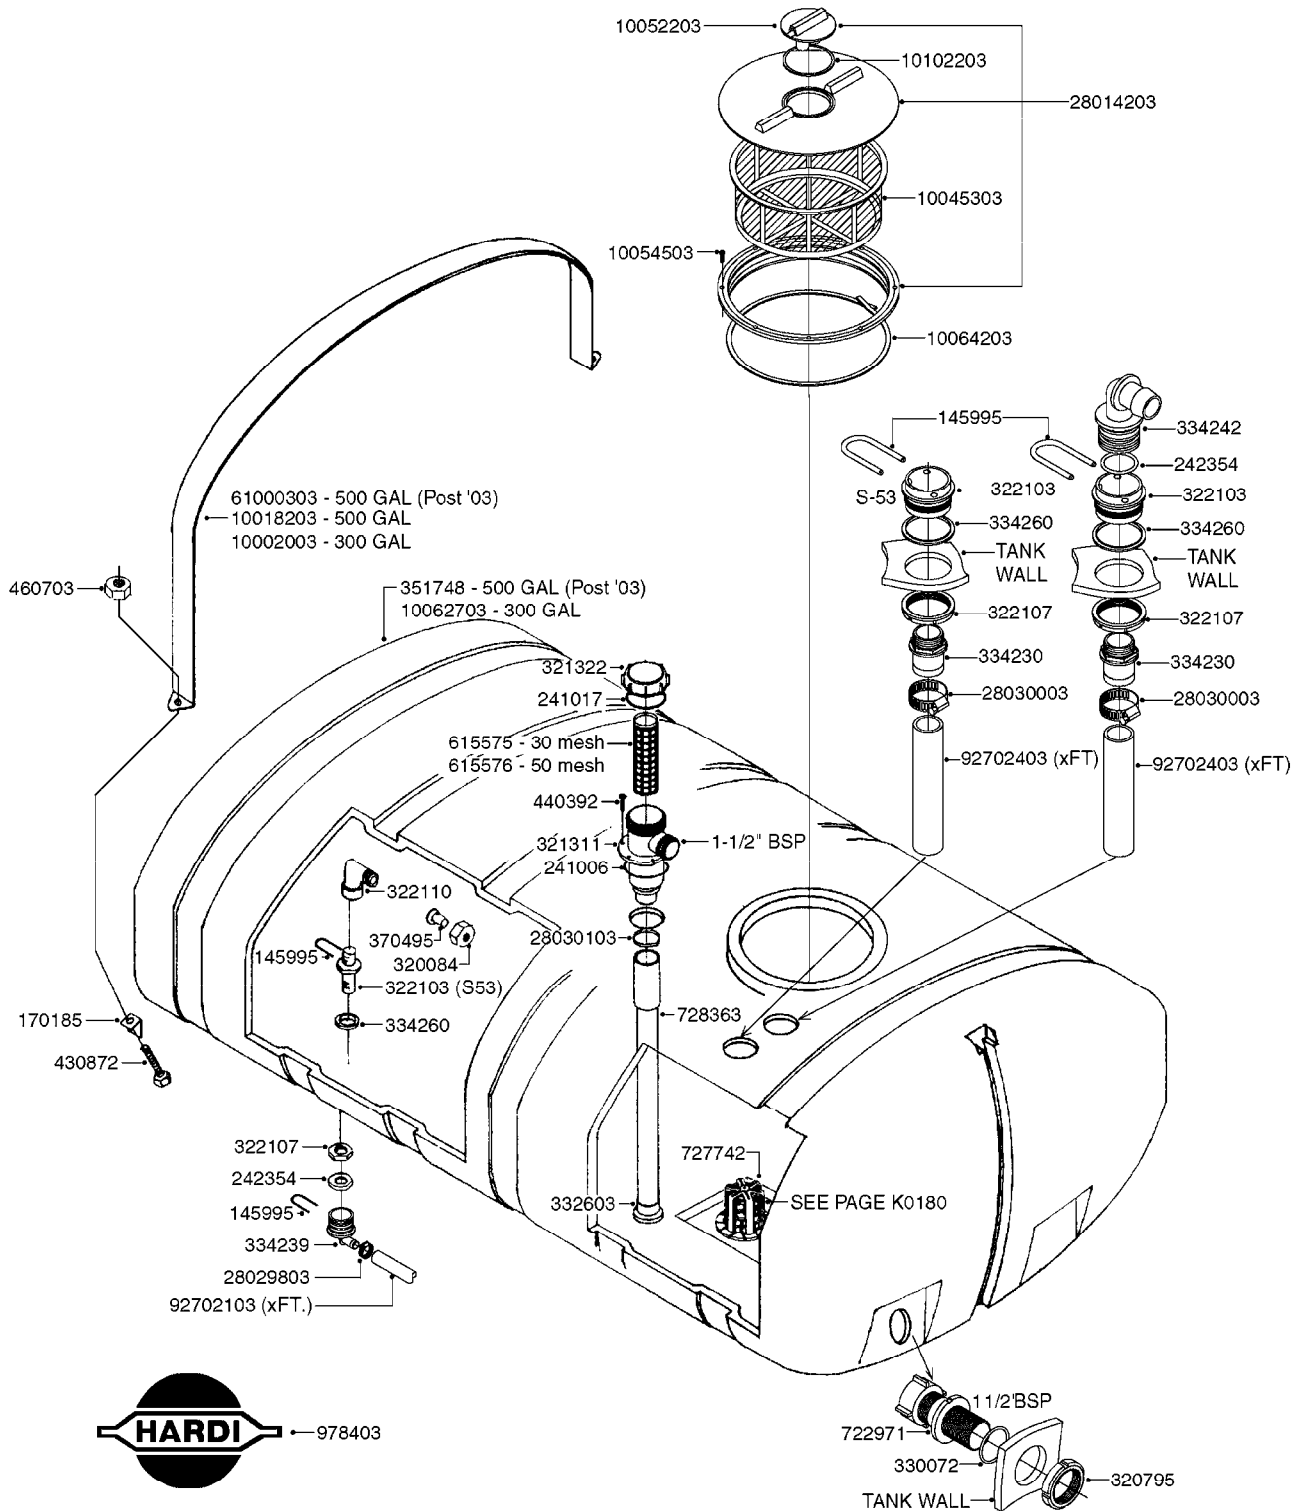

Date 07.02.2020 9:32

parts-n°	order qty	description
170185	1	ANGLE BRACKET F. TANKSTRAP
240925	1	O-RING D49.5X3 NITRIL
241006	1	O-RING D79,2X5,7 NITRIL
241017	1	O-RING D74,5X3 NITRIL
242021	1	O-RING D.37,69x3,53 VITON
320084	1	FITT.DK NUT 1/2" BSP
320467	1	FITT.DK BULKHEAD 1"BSP SINGLE
320471	1	FITT.DK NUT 1" BSP JAMB
320644	1	FITT.DK ELB.3/4"HB X 1" BSP
320795	1	FITT.DK NUT 1-1/2" BSP JAMB
321307	1	FITT.DK NUT 1/2" BSP JAMB
321311	1	FILTER BODY S 80 X 4
321322	1	SCREW CAP F. S80 X 4
322059	1	BULKHEAD FOR BOTTOM VALVE
322060	1	STOPPER FOR BOTTOM VALVE
322061	1	NUT FOR BOTTOM VALVE
322128	1	NIPPLE 1/2"
330072	1	O-RING D53.5/D45.5X4
330212	1	O-RING D19/D14X2.4 F.1/2"NUT
330687	1	FITT.DK HB 1/2" F. 1/2" NUT
332577	1	O-RING D38/D30X4 F.1" PUR.
332581	1	GASKET F. 1-1/2" BSP CAPNUT.
332592	1	O-RING D26/D20X3
332603	1	CAP F. SUCTION TUBE
334197	1	BALL F. LIQUID LEV. INDICATOR
351748	1	TANK RAW 500 GAL
370495	1	NOZZLE INJECTOR 5066-3.0
430872	1	BOLT HEX 8.8 DEL M12X100 FT
440392	1	SCREW 6.3 X 25.0 DIN7981C TORX
460703	1	NUT HEX M12X1.75 LOCK DIN985A2 SS
615575	1	FILTER F.TOP SUCT.30 MESH GRN.
615576	1	FILTER F.TOP SUCT.50 MESH BLUE
722971	1	SAFETY VALVE SCF 217PSI(15BAR)
728363	1	SUCTION TUBE ASSY.L=72"
927205	1	HOSE R X CLEAR X 3/4 X 0012"
978403	1	DECAL COMPANY 280 X 450
10002003	1	STRAP F. TR TANK 300 GAL.
10018203	1	TANK STRAP 500 GA.PRE'03 (92")
10045303	1	FILTER BASKET 16"
10052203	1	LID VENT ASSY
10053603	1	FITT. CAPNUT 2"BSP 5601
10054103	1	FITT.PO.NUT 2" BSP JAMB MCPHEE
10054203	1	GASKET F. 2" FITTINGS RUBBER
10054503	1	SCREW 3/4" SELF TAPPING
10062703	1	TANK RAW 300 GAL.84 MODEL
10064203	1	SET SEALING SPONGE 1 Ft BULK
10102203	1	GASKET F.16" LID BREATHER
10114803	1	FITT.PO.SE 0.50X0.50 SE1200
10166703	1	FITT.PO.BULKHEAD 2" BSP
28014203	1	LID ASSY. (3-PC.) 16" ARAG
28029803	1	CLAMP HOSE GEAR P1/2" 6708
28029903	1	CLAMP HOSE GEAR P3/4"-S1" 6712
28030103	1	CLAMP HOSE GEAR P5/4-S1.5"6724
92702103	1	HOSE R X1/2" X300PSI WP X0012"