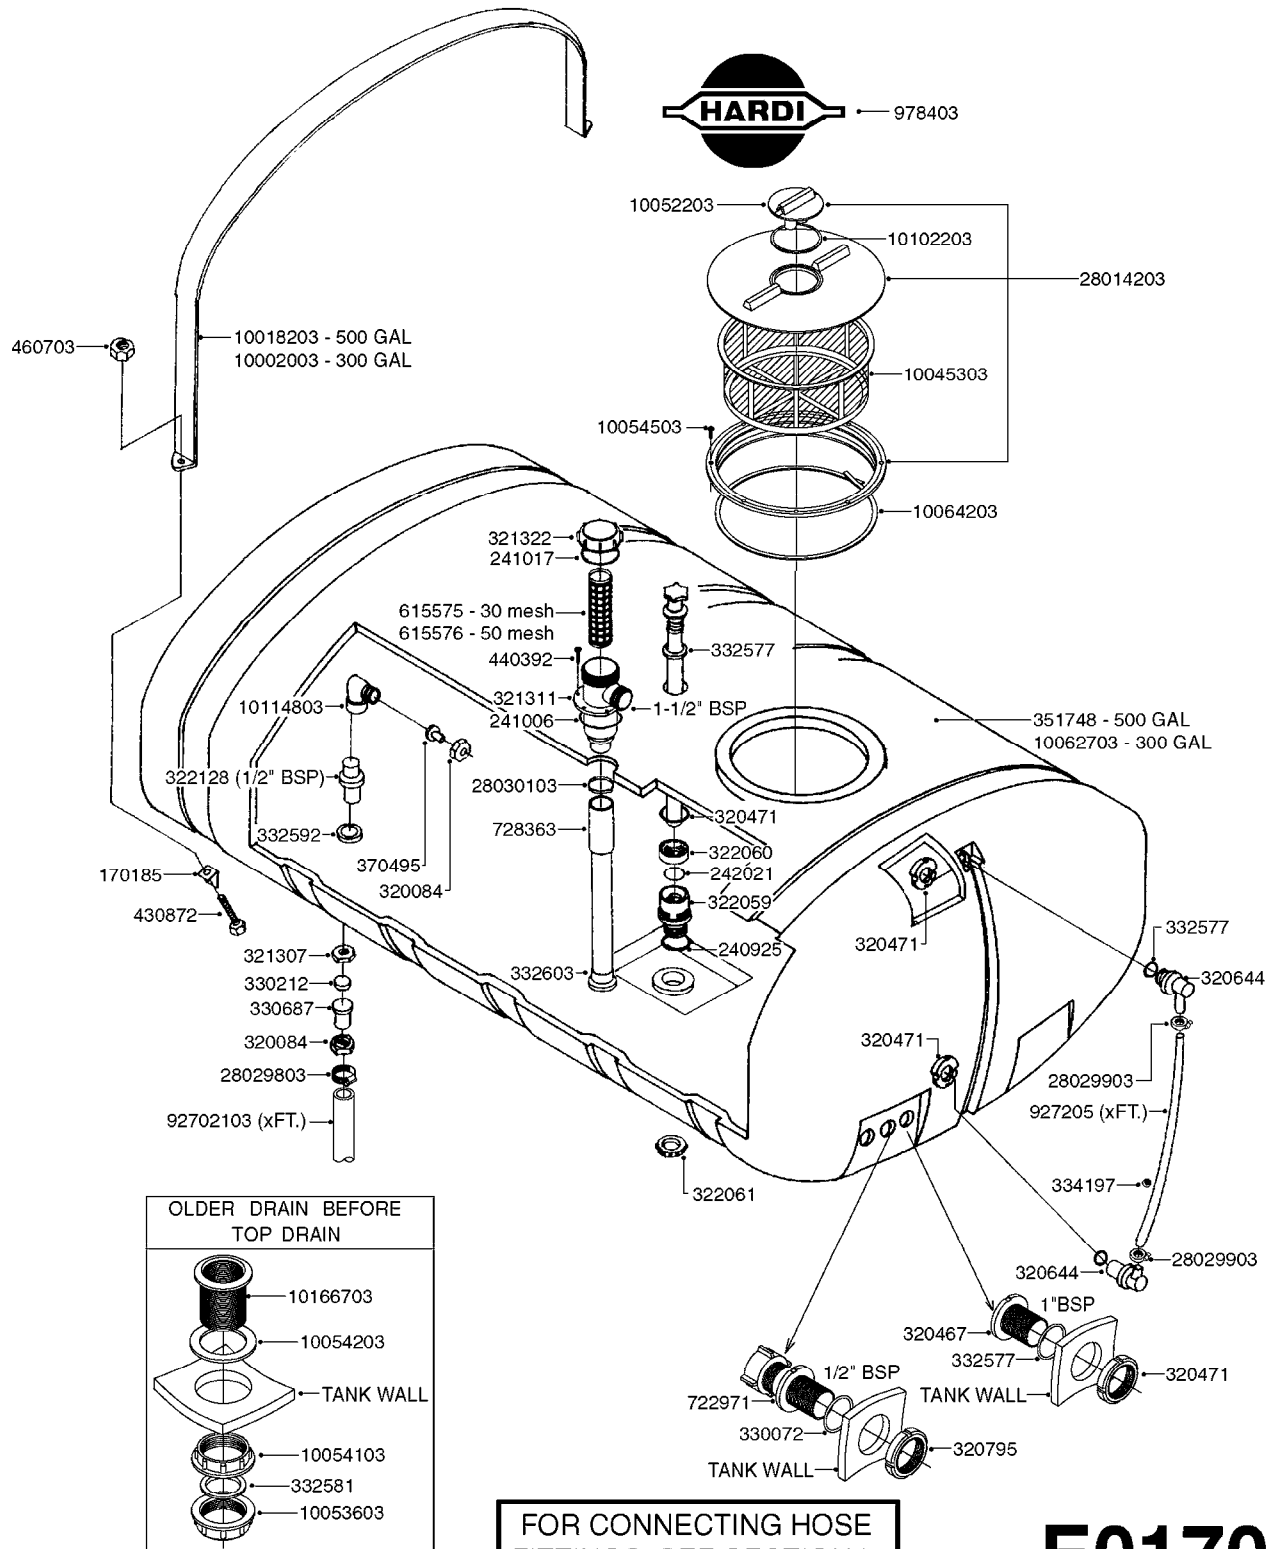

TANK TR 300/500 W/EC (PRE 93)
E0170-HIN, 01:01:16

Page

0

Date

07.02.2020

9:32

TANK TR 300/500 W/EC (PRE 93)
E0170-HIN, 01:01:16

Page 1

Date 07.02.2020 9:32

parts-n°	order qty	description
170185	1	ANGLE BRACKET F. TANKSTRAP
240925	1	O-RING D49.5X3 NITRIL
241006	1	O-RING D79,2X5,7 NITRIL
241017	1	O-RING D74,5X3 NITRIL
242021	1	O-RING D.37,69x3,53 VITON
320084	1	FITT.DK NUT 1/2" BSP
320467	1	FITT.DK BULKHEAD 1"BSP SINGLE
320471	1	FITT.DK NUT 1" BSP JAMB
320644	1	FITT.DK ELB.3/4"HB X 1" BSP
320795	1	FITT.DK NUT 1-1/2" BSP JAMB
321307	1	FITT.DK NUT 1/2" BSP JAMB
321311	1	FILTER BODY S 80 X 4
321322	1	SCREW CAP F. S80 X 4
322059	1	BULKHEAD FOR BOTTOM VALVE
322060	1	STOPPER FOR BOTTOM VALVE
322061	1	NUT FOR BOTTOM VALVE
322128	1	NIPPLE 1/2"
330072	1	O-RING D53.5/D45.5X4
330212	1	O-RING D19/D14X2.4 F.1/2"NUT
330687	1	FITT.DK HB 1/2" F. 1/2" NUT
332577	1	O-RING D38/D30X4 F.1" PUR.
332581	1	GASKET F. 1-1/2" BSP CAPNUT.
332592	1	O-RING D26/D20X3
332603	1	CAP F. SUCTION TUBE
334197	1	BALL F. LIQUID LEV. INDICATOR
351748	1	TANK RAW 500 GAL
370495	1	NOZZLE INJECTOR 5066-3.0
430872	1	BOLT HEX 8.8 DEL M12X100 FT
440392	1	SCREW 6.3 X 25.0 DIN7981C TORX
460703	1	NUT HEX M12X1.75 LOCK DIN985A2 SS
615575	1	FILTER F.TOP SUCT.30 MESH GRN.
615576	1	FILTER F.TOP SUCT.50 MESH BLUE
722971	1	SAFETY VALVE SCF 217PSI(15BAR)
728363	1	SUCTION TUBE ASSY.L=72"
927205	1	HOSE R X CLEAR X 3/4 X 0012"
978403	1	DECAL COMPANY 280 X 450
10002003	1	STRAP F. TR TANK 300 GAL.
10018203	1	TANK STRAP 500 GA.PRE'03 (92")
10045303	1	FILTER BASKET 16"
10052203	1	LID VENT ASSY
10053603	1	FITT. CAPNUT 2"BSP 5601
10054103	1	FITT.PO.NUT 2" BSP JAMB MCPHEE
10054203	1	GASKET F. 2" FITTINGS RUBBER
10054503	1	SCREW 3/4" SELF TAPPING
10062703	1	TANK RAW 300 GAL.84 MODEL
10064203	1	SET SEALING SPONGE 1 Ft BULK
10102203	1	GASKET F.16" LID BREATHER
10114803	1	FITT.PO.SE 0.50X0.50 SE1200
10166703	1	FITT.PO.BULKHEAD 2" BSP
28014203	1	LID ASSY. (3-PC.) 16" ARAG
28029803	1	CLAMP HOSE GEAR P1/2" 6708
28029903	1	CLAMP HOSE GEAR P3/4"-S1" 6712
28030103	1	CLAMP HOSE GEAR P5/4-S1.5"6724
92702103	1	HOSE R X1/2" X300PSI WP X0012"