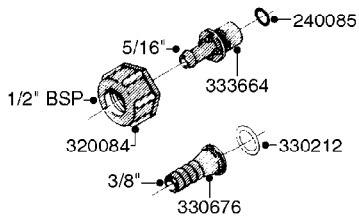

L0010

FITTINGS-CAP NUTS & HOSE BARBS
L0010-HIN, 01:01:16

Page 1
Date 07.02.2020 9:32

parts-n°	order qty	description
240085	1	O-RING D13,1/8,3X02,4 NITRIL
241441	1	O-RING D29.3X3
242594	1	O-RING D14 X 1.78 SCH.70-EPDM
320084	1	FITT.DK NUT 1/2" BSP
320095	1	FITT.DK NUT 1" BSP
320117	1	FITT.DK CONN.1/2"BSP F. 1" CAP
320187	1	FITT.DK CAP 3/8" BSP BLACK
320283	1	FITT.DK NUT 3/4"BSP
320821	1	FITT.DK NUT 1-1/2" BSP
321495	1	FITT.DK REDUC 1/4'BSP F.3/4'NT
321576	1	FITT.DK CONN 1/2"BSP F.3/4"NUT
330013	1	O-RING 2.5 X 10 PUR
330212	1	O-RING D19/D14X2.4 F.1/2"NUT
330326	1	O-RING D30/D24X2 F.1"NUT
330341	1	FITT.DK HB 1" F. 1" NUT
330595	1	O-RING D24.6/D20X2.1 -3/4"
330665	1	FITT.DK HB 3/4"F.1" NUT
330676	1	FITT.DK HB 3/8" F. 1/2" NUT
330687	1	FITT.DK HB 1/2" F. 1/2" NUT
330691	1	FITT.DK HB 3/4'F.3/4' NUT
330783	1	FITT.DK HB 3/8"F.3/8" NUT
331262	1	FITT.DK HB 1-1/2" F. 1-1/2"NUT
331273	1	O-RING D44/D38X2 F.1-1/2"
331446	1	FITT.DK HB 1" F.1-1/2" NUT
331807	1	FITT.DK HB 5/16" F.3/8" NUT
332286	1	FITT.DK HB 1/2" F. 3/4" NUT
332905	1	FITT.DK HB 1/2" F. 3/4" CAP
332927	1	FITT.DK PLUG F. NOZZLE TUBE
333292	1	FITT.DK HB 1"O'RING F.1-1/2"
333664	1	FITT.DK HB 5/16' F. 1/2' NUT
334044	1	FITT.DK HB 3/4' F. 3/4' CAP
334059	1	FITT.DK EL 1" 110 DEG.F.1-1/2"
334123	1	FITT.DK HB 1-1/4"O-RNG F.1-1/2"
334150	1	FITT.DK HB 1-1/4" 110 F.1-1/2"
390542	1	PLUG WASHER FOR 3/4'CAP NUT
716236	1	FITT.DK HB 1/2" ASSY. F. 3/4"
716413	1	FITT.DK PLUG ASSY. F.NOZ TUBE
717426	1	FITT.DK REDUC 1/4"BSP F.3/4"N
720856	1	FITT.DK 1/2'BSP ASSY.F.3/4'NUT
724621	1	FITT.DK HB 3/4"ASSY F.3/4" NUT