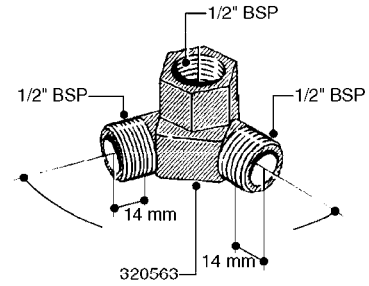

L0010

FITTINGS-CAP NUTS & HOSE BARBS
L0010-HIN, 01:01:16

Page 1
Date 07.02.2020 9:32

parts-n°	order qty	description
240085	1	O-RING D13,1/8,3X02,4 NITRIL
241441	1	O-RING D29.3X3
242594	1	O-RING D14 X 1.78 SCH.70-EPDM
320084	1	FITT.DK NUT 1/2" BSP
320095	1	FITT.DK NUT 1" BSP
320117	1	FITT.DK CONN.1/2"BSP F. 1" CAP
320187	1	FITT.DK CAP 3/8" BSP BLACK
320283	1	FITT.DK NUT 3/4"BSP
320821	1	FITT.DK NUT 1-1/2" BSP
321495	1	FITT.DK REDUC 1/4'BSP F.3/4'NT
321576	1	FITT.DK CONN 1/2"BSP F.3/4"NUT
330013	1	O-RING 2.5 X 10 PUR
330212	1	O-RING D19/D14X2.4 F.1/2"NUT
330326	1	O-RING D30/D24X2 F.1"NUT
330341	1	FITT.DK HB 1" F. 1" NUT
330595	1	O-RING D24.6/D20X2.1 -3/4"
330665	1	FITT.DK HB 3/4"F.1" NUT
330676	1	FITT.DK HB 3/8" F. 1/2" NUT
330687	1	FITT.DK HB 1/2" F. 1/2" NUT
330691	1	FITT.DK HB 3/4'F.3/4' NUT
330783	1	FITT.DK HB 3/8"F.3/8" NUT
331262	1	FITT.DK HB 1-1/2" F. 1-1/2"NUT
331273	1	O-RING D44/D38X2 F.1-1/2"
331446	1	FITT.DK HB 1" F.1-1/2" NUT
331807	1	FITT.DK HB 5/16" F.3/8" NUT
332286	1	FITT.DK HB 1/2" F. 3/4" NUT
332905	1	FITT.DK HB 1/2" F. 3/4" CAP
332927	1	FITT.DK PLUG F. NOZZLE TUBE
333292	1	FITT.DK HB 1"O'RING F.1-1/2"
333664	1	FITT.DK HB 5/16' F. 1/2' NUT
334044	1	FITT.DK HB 3/4' F. 3/4' CAP
334059	1	FITT.DK EL 1" 110 DEG.F.1-1/2"
334123	1	FITT.DK HB 1-1/4"O-RNG F.1-1/2"
334150	1	FITT.DK HB 1-1/4" 110 F.1-1/2"
390542	1	PLUG WASHER FOR 3/4'CAP NUT
716236	1	FITT.DK HB 1/2" ASSY. F. 3/4"
716413	1	FITT.DK PLUG ASSY. F.NOZ TUBE
717426	1	FITT.DK REDUC 1/4"BSP F.3/4"N
720856	1	FITT.DK 1/2'BSP ASSY.F.3/4'NUT
724621	1	FITT.DK HB 3/4"ASSY F.3/4" NUT