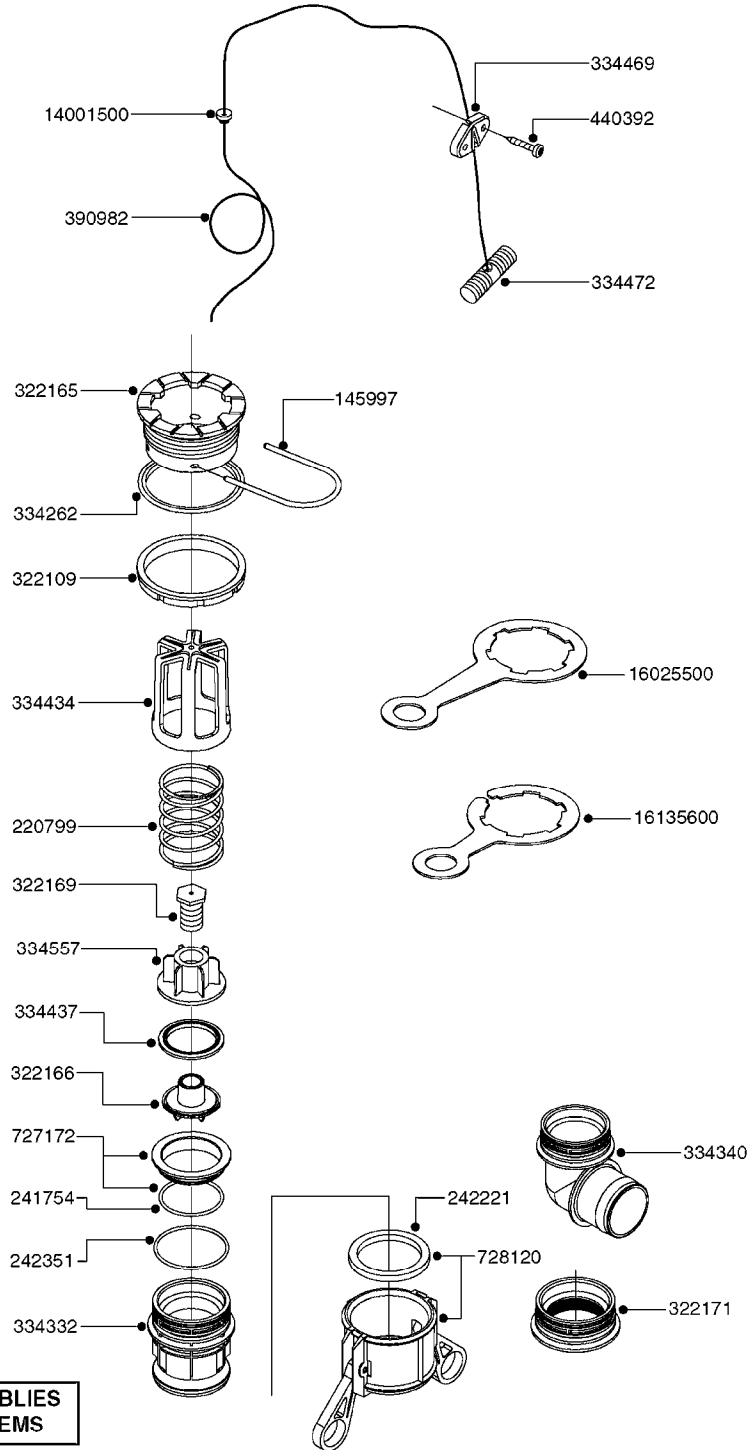

CLEAN WATER TANK
K0130-HIN, 01:01:16

COMPLETE TANK ASSY : 722072

K0130

CLEAN WATER TANK
K0130-HIN, 01:01:16

Page 1
Date 07.02.2020 9:32

parts-n°	order qty	description
161370	1	BKT.CLEAN WATER BOTT. VALVE
179989	1	BRKT. F. 3 GAL. TANK
281551	1	BALL VALVE 1/2"
320084	1	FITT.DK NUT 1/2" BSP
320482	1	FITT.DK ELB. 1/2" BSP 60 DEG.
321296	1	FITT.DK BULKHEAD 1/2" BSP SING
321307	1	FITT.DK NUT 1/2" BSP JAMB
321742	1	FITT.DK BULKHEAD 1/2' BSP
330212	1	O-RING D19/D14X2.4 F.1/2"NUT
330687	1	FITT.DK HB 1/2" F. 1/2" NUT
332592	1	O-RING D26/D20X3
334534	1	CLAMP HOSE PLASTIC 1/2"
420604	1	BOLT HEX 8.8 DEL M10X25 FT DIN933
420626	1	BOLT HEX 8.8 DEL M10X20 FT
421046	1	BOLT HEX M8X25/25 A2 SS DIN933
430721	1	BOLT HEX 8.8 DEL M12X40 FT
430802	1	BOLT HEX 8.8 DEL M12X75
430846	1	BOLT HEX 8.8 DEL M12X80
430870	1	BOLT HEX 8.8 DEL M12X55 FT
460364	1	NUT HU M8 A2 SS DIN934
460423	1	NUT HEX M10X1.50 LOCK DIN985A2 SS
460703	1	NUT HEX M12X1.75 LOCK DIN985A2 SS
471127	1	WASHER, M12, Ø24/13X24X2.5 SS
614396	1	CLEAN WATER BRACKET MB
614409	1	BRACKET FOR FOAM MARKER
717577	1	VALVE F.CLEAN WATER TANK
722072	1	CLEAN WATER TANK W FRAME & TAP
725901	1	LID F.WATER BOTTLE VENTED
927269	1	HOSE R X PVC X 1/2 X 0012"
10091103	1	BOLT HEX 3/8 NC GR.2 03.00'
10171703	1	BOLT HEX 3/8 NC GR.2 03.50"
10212903	1	NUT HEX NC (NYLON LOCK) 3/8"
10511303	1	FLATBAR L350/17DEG.CLEAN WATER
10511403	1	FLATBAR 104MM CLEAN WATER
10511503	1	BKT.CLEAN WATER MOUNT EAGLE
10598403	1	BOLT HEX HCS3/8-16 X 4 Z 5
63026303	1	CLEAN WATER TANK BRKT, ATV