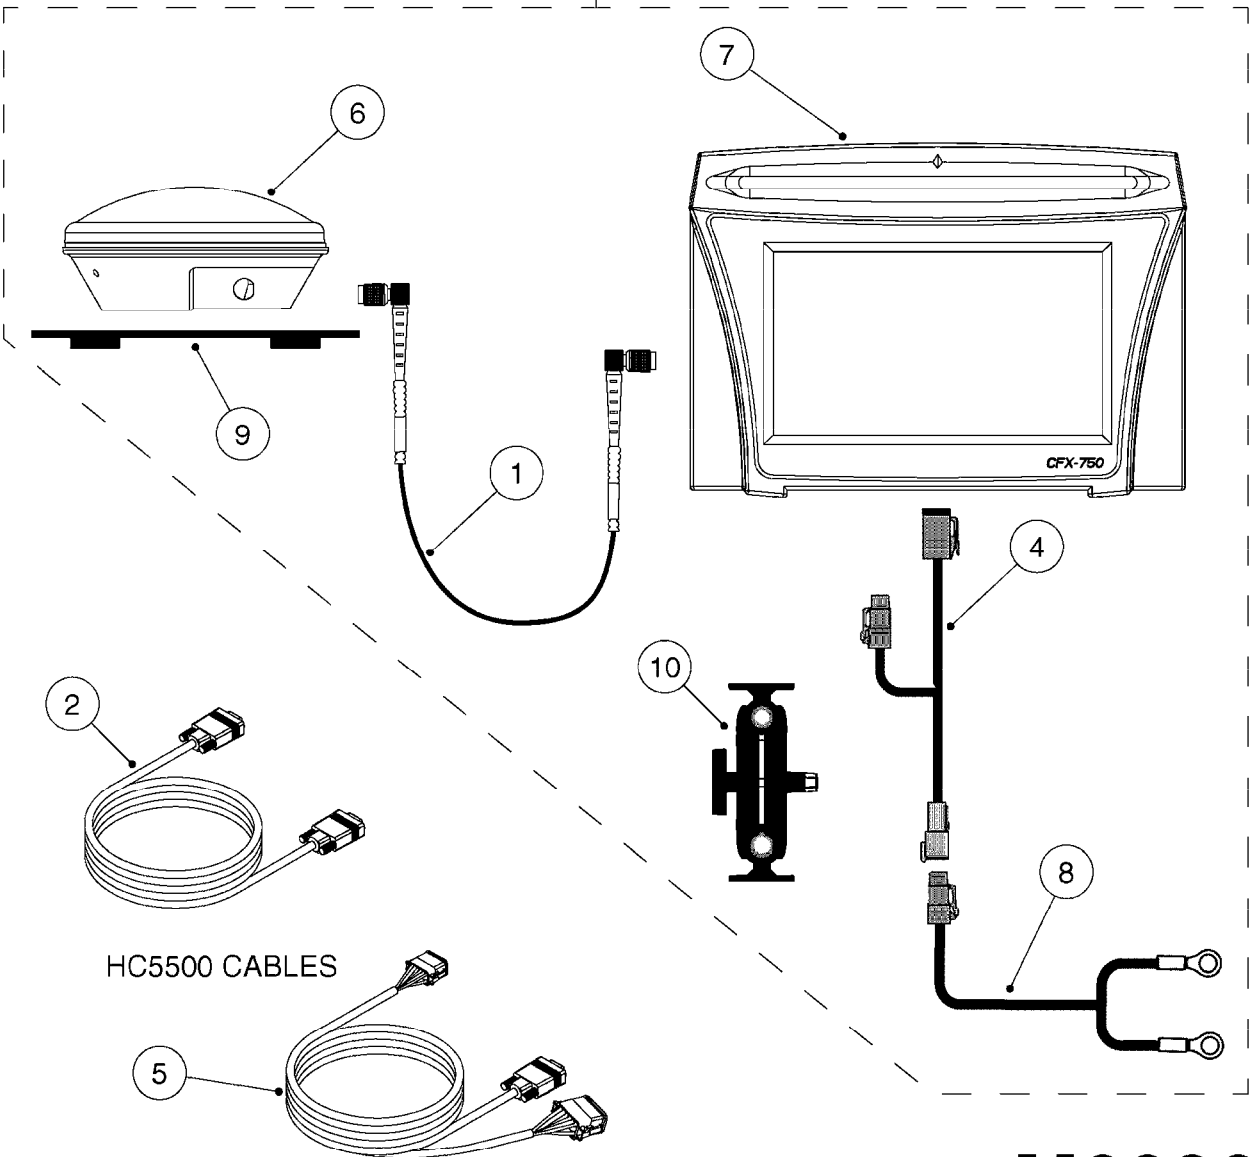

3 COMPLETE ASSEMBLY

CFX-750 DISPLAY, DGPS
M0030-HIN, 01:01:16

Page 1
Date 07.02.2020 9:32

Pos.	parts-n°	order qty	description
1	26007603	1	CABLE, ANTENNA, EZGUIDEPLUS
2	26012003	1	NULL MODEM CABLE
3	26021403	1	CFX-750 DISPLAY, DGPS
4	26021603	1	CABLE, POWER BUS, CAN CFX-750
5	26021703	1	CABLE, ASC INTERFACE, CFX-750
6	26021803	1	AG-25 ANTENNA L1/L2 GLN
7	26022103	1	CFX-750 DISPLAY ONLY
8	26022603	1	CFX-750 Basic Power Cable
9	28048203	1	EZ-GUIDE 500 MOUNT F.AG15 ANT.
10	28048303	1	EZ-GUIDE 250/500 RAM MNT.1.5"