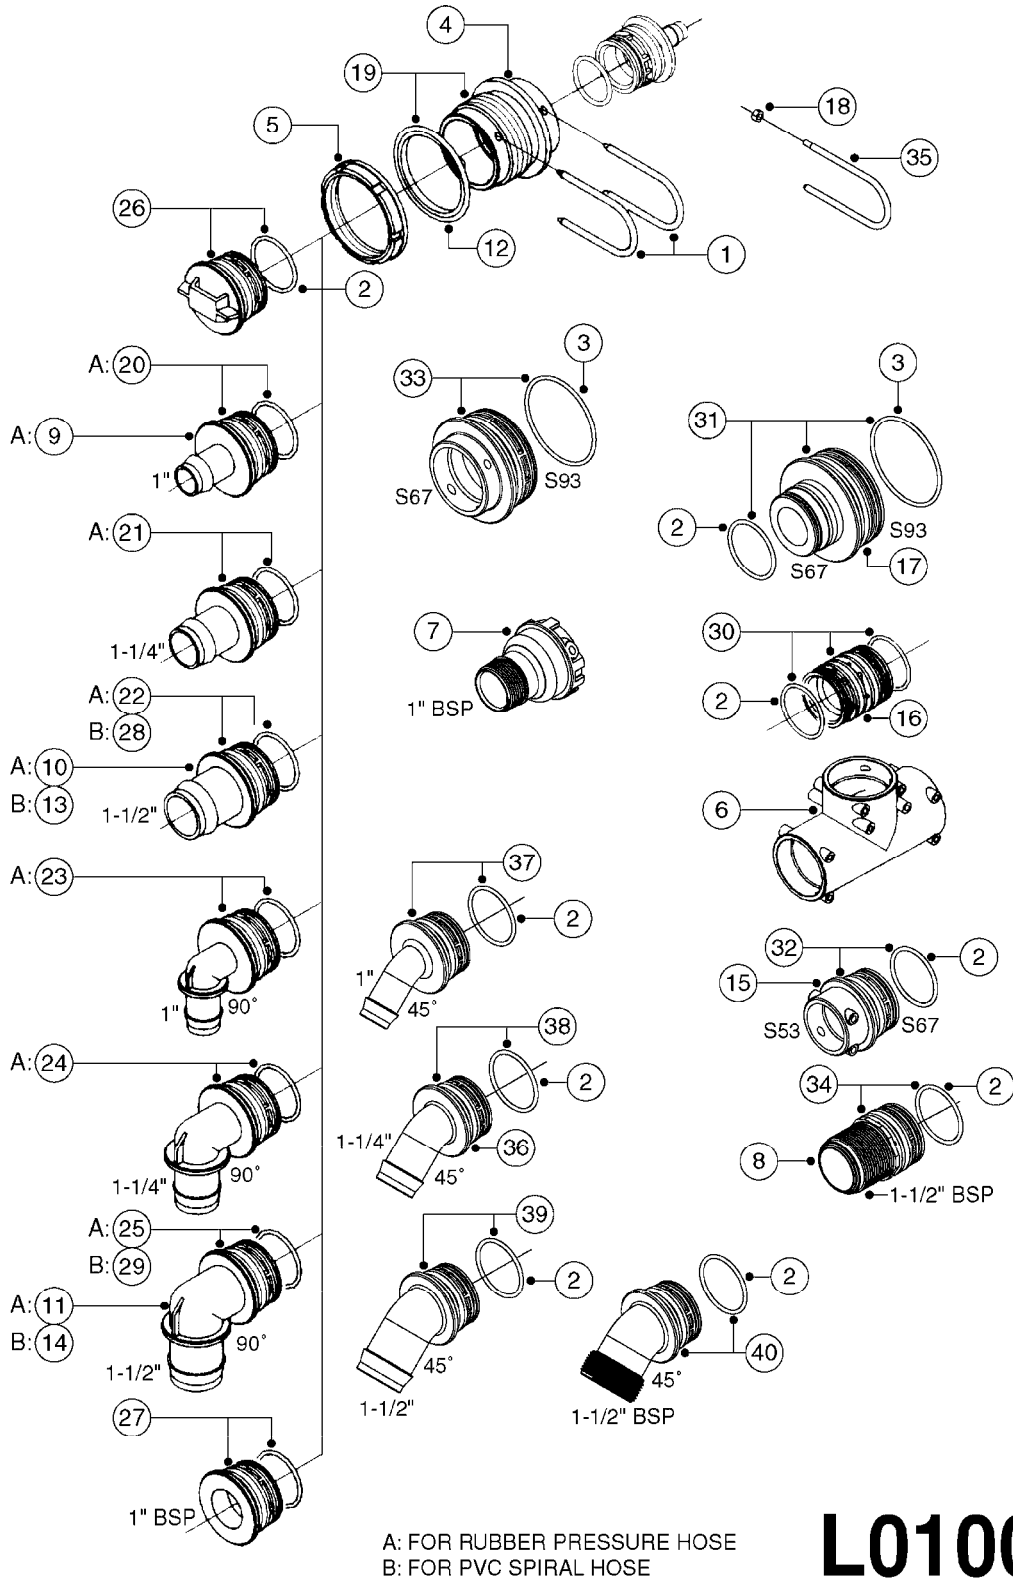

L0090

FITTINGS - S-56 & S-61
L0090-HIN, 01:01:16

Page 1

Date 07.02.2020 9:32

parts-n°	order qty	description
145661	1	FITT.DK S-61 FORK
241754	1	O-RING D59.5X3
241883	1	O-RING 3 X 39.2 NITRIL
322055	1	FITT.DK S-61 BULKHEAD
322056	1	FITT.DK S-61 BULKHEAD NUT
322066	1	FITT.DK S-56 NUT
334050	1	FITT.DK S-61 STR.1-1/4"
334068	1	FITT.DK S-61 STR.1"
334091	1	FITT.DK S56 STR.1-1/2'
334099	1	FITT.DK S-61 ELB.1-1/2"110 DEG
334100	1	FITT.DK S-61 ELB.1" 110 DEG.
334151	1	FITT.DK S-61 ELB.1-1/4"110 DEG
390231	1	FITT.DK NIPPLE 1-1/2 X S56