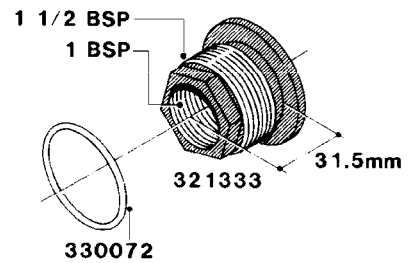

L0060

FITTINGS - BULKHEAD
L0060-HIN, 01:01:16

Page 1

Date 07.02.2020 9:30

parts-n°	order qty	description
141046	1	NUT 3/8" BSP
141341	1	NUT 1/4' BSP
240284	1	O-RING D82,5/75 X 3,5
320456	1	FITT.DK BULKHEAD 1"BSP DOUBLE
320467	1	FITT.DK BULKHEAD 1"BSP SINGLE
320471	1	FITT.DK NUT 1" BSP JAMB
320541	1	FITT.DK BULKHEAD 2-1/2'BSP SIN
320552	1	FITT.DK NUT 2-1/2' BSP JAMB
320644	1	FITT.DK ELB.3/4"HB X 1" BSP
320784	1	FITT.DK CAP 1-1/2" BSP
320795	1	FITT.DK NUT 1-1/2" BSP JAMB
320935	1	FITT.DK BULKHEAD 1/4' BSP SING
320946	1	FITT.DK BULKHEAD 3/8' BSP SING
321296	1	FITT.DK BULKHEAD 1/2" BSP SING
321307	1	FITT.DK NUT 1/2" BSP JAMB
321333	1	FITT.DK BULK 1-1/2" X 1"F BSP
330061	1	O-RING D16/D11X2,5
330072	1	O-RING D53.5/D45.5X4
330212	1	O-RING D19/D14X2.4 F.1/2"NUT
332577	1	O-RING D38/D30X4 F.1" PUR.
332592	1	O-RING D26/D20X3