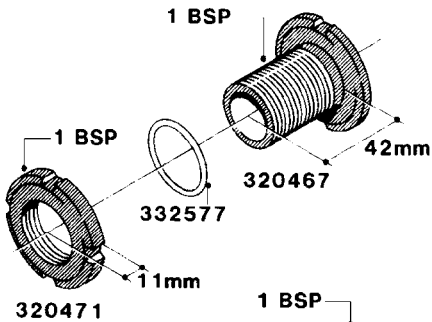

L0060

FITTINGS - BULKHEAD
L0060-HIN, 01:01:16

Page 1

Date 07.02.2020 9:30

parts-n°	order qty	description
141046	1	NUT 3/8" BSP
141341	1	NUT 1/4' BSP
240284	1	O-RING D82,5/75 X 3,5
320456	1	FITT.DK BULKHEAD 1"BSP DOUBLE
320467	1	FITT.DK BULKHEAD 1"BSP SINGLE
320471	1	FITT.DK NUT 1" BSP JAMB
320541	1	FITT.DK BULKHEAD 2-1/2'BSP SIN
320552	1	FITT.DK NUT 2-1/2' BSP JAMB
320644	1	FITT.DK ELB.3/4"HB X 1" BSP
320784	1	FITT.DK CAP 1-1/2" BSP
320795	1	FITT.DK NUT 1-1/2" BSP JAMB
320935	1	FITT.DK BULKHEAD 1/4' BSP SING
320946	1	FITT.DK BULKHEAD 3/8' BSP SING
321296	1	FITT.DK BULKHEAD 1/2" BSP SING
321307	1	FITT.DK NUT 1/2" BSP JAMB
321333	1	FITT.DK BULK 1-1/2" X 1"F BSP
330061	1	O-RING D16/D11X2,5
330072	1	O-RING D53.5/D45.5X4
330212	1	O-RING D19/D14X2.4 F.1/2"NUT
332577	1	O-RING D38/D30X4 F.1" PUR.
332592	1	O-RING D26/D20X3