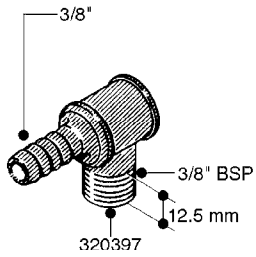

**L0040**

FITTINGS - NIPPLES & ELBOWS  
L0040-HIN, 01:01:16

Page 1

Date 07.02.2020 9:30

parts-n°	order qty	description
10530803	1	FITT.PO.SE 2.00X2.00 45 DEG.
320191	1	FITT.DK ELB 3/8' BSP 45 DEGREE
320482	1	FITT.DK ELB. 1/2" BSP 60 DEG.
320596	1	FITT.DK ELB 3/8'-1/2'BSP 45DEG
320607	1	FITT.DK HN 3/8M X 3/8F BSP LNG
320633	1	FITT.DK HN 3/8"M X 3/8"F BSP
321451	1	FITT.DK ELB.1-1/2 X1-1/4 80DEG
321532	1	FITT.DK REDUC 3/4' X 1/2' BSP
390233	1	FITT.DK REDUC 1-1/2" X 1" BSP