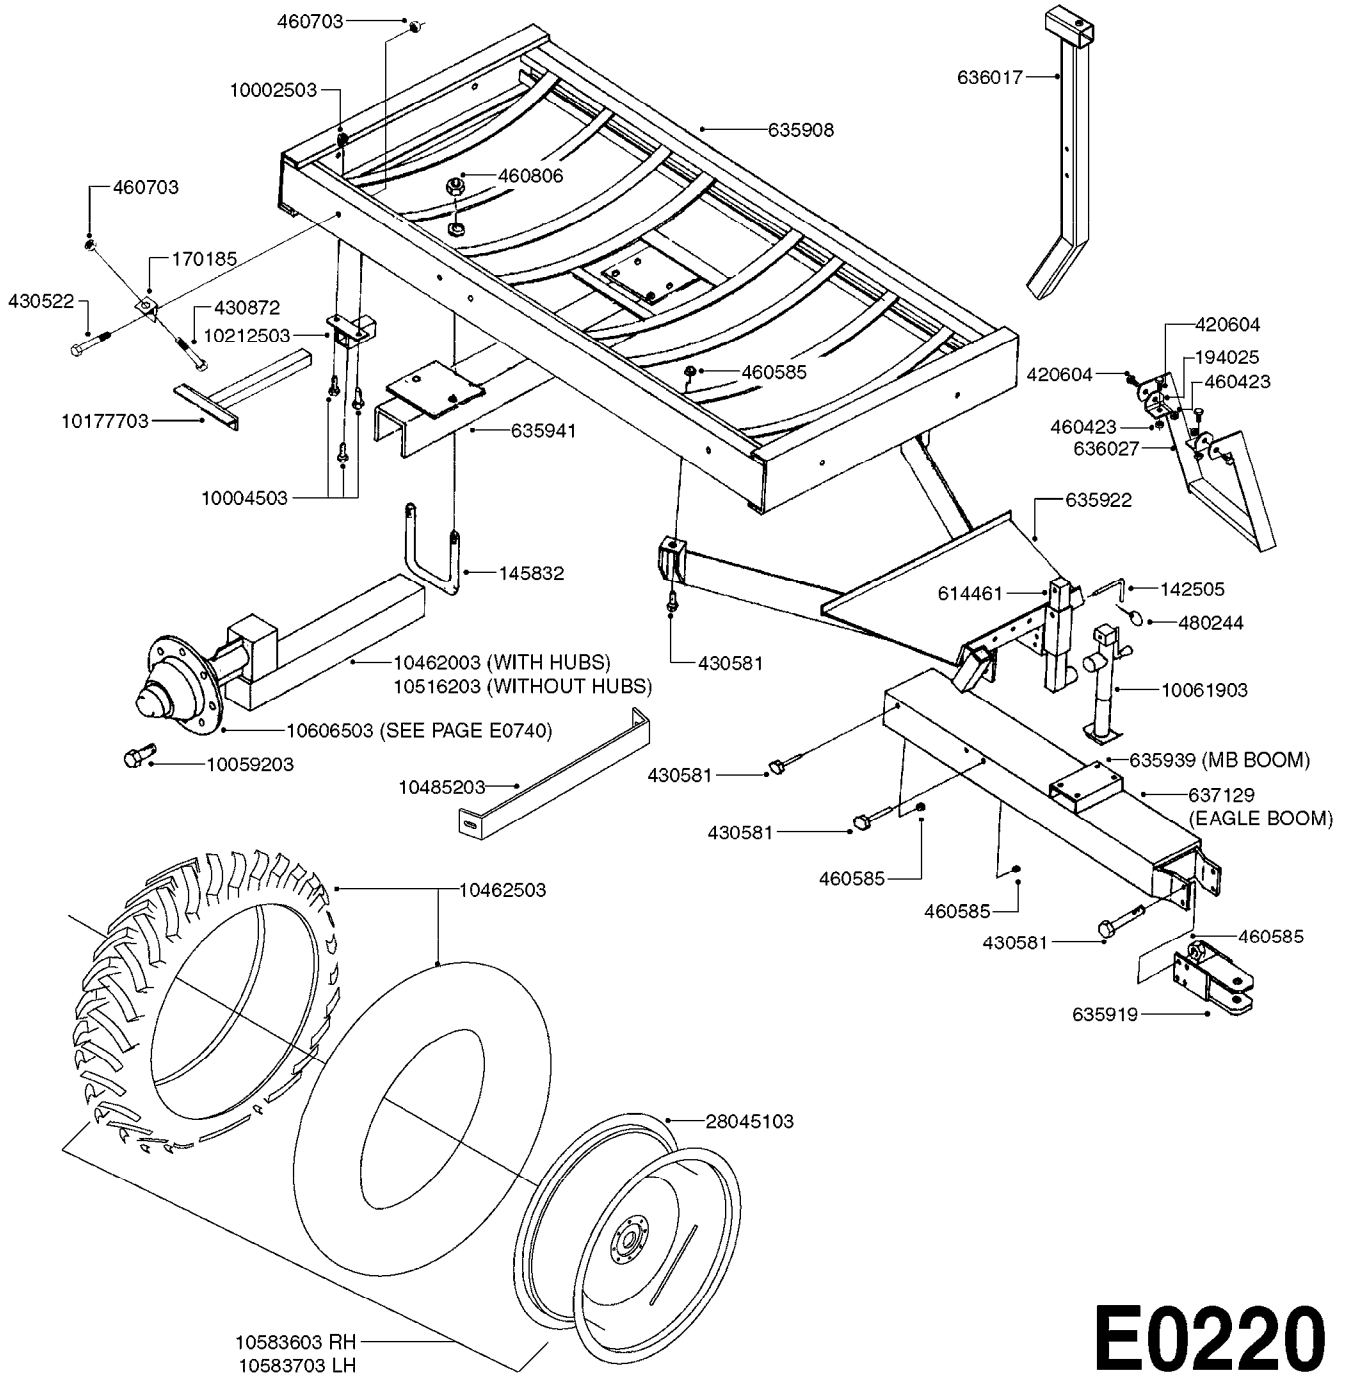

E0220

FRAME HC 500
E0220-HIN, 01:01:16

Page 1
Date 07.02.2020 9:29

parts-n°	order qty	description
142505	1	LOCKING PAWL 12 X 70MM
145832	1	BOLT U (5-3/4"L x 4-3/4"W)
170185	1	ANGLE BRACKET F. TANKSTRAP
194025	1	BRACKET F.STEP HC650
420604	1	BOLT HEX 8.8 DEL M10X25 FT DIN933
430522	1	BOLT HEX 8.8 DEL M12X25 FT
430581	1	BOLT HEX 8.8 DEL M16X40 FT
430872	1	BOLT HEX 8.8 DEL M12X100 FT
460423	1	NUT HEX M10X1.50 LOCK DIN985A2 SS
460585	1	LOCKING NUT M16 DIN985 A2 SS
460703	1	NUT HEX M12X1.75 LOCK DIN985A2 SS
460806	1	NUT HEX M20X2.50 LOCK DIN985A2 SS
480244	1	PIN SNAP D4.5
614461	1	JACK STAND ATTACHMENT
635908	1	FRAME F. TR/ESC 500
635919	1	TONGUE CLEVIS TR300/500
635922	1	PLATFORM & A-FRAME TR300/500
635939	1	TONGUE FOR TR/TL300/500 SHORT
635941	1	U-PROFILE 500 SINGLE
636017	1	POST FOR EC CONTROL MOUNT
636027	1	STEP F.PLATFORM HC650
637129	1	TONGUE FOR 500 EAGLE/FLUSH LNG
10002503	1	NUT HEX NC 1/2"
10004503	1	BOLT HEX 1/2 NC GR.5 01.50"
10059203	1	BOLT WHEEL 9/16"x1-1/4"UNF 90D
10061903	1	JACK F300/500/575 5000LB
10177703	1	SCRAPER MUD ICM VS 500
10212503	1	BKT.MUD SCRAPER ICM 500
10462003	1	AXLE INSERT.ASSY.HC500/650
10462503	1	TIRE 11.2" X 38" 4 PLY TUBE L.
10485203	1	BRACE A FRAME TR500 FLUSH
10516203	1	INSERT W/M 500/650HC W/SPINDLE
10583603	1	TIRE ASSY 11.2X38 RH 8"BC
10583703	1	TIRE ASSY 11.2X38 LH 8"BC
10606503	1	HUB ASSY.NAV550/800/1000 HC
28045103	1	RIM 38X10 8/8/6 4.18-OS GRAY