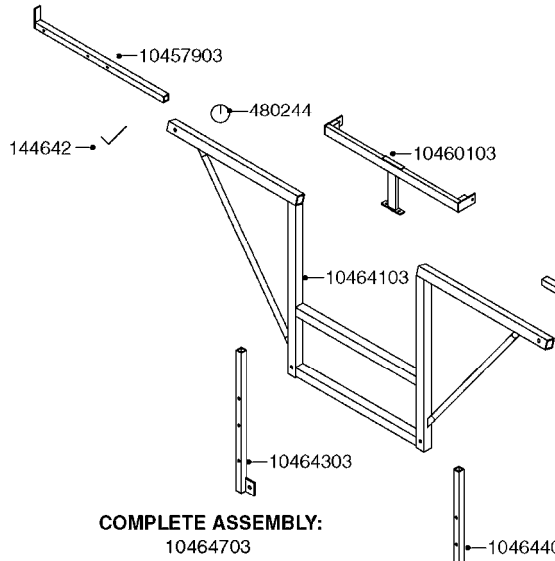

BOOM EAG H-FRAME/CENTER 45-66'  
D0290-HIN, 01:01:16

Page 2  
Date 07.02.2020 9:29

parts-n°	order qty	description
63020003	1	HINGE 45'-66' RH / SPB
63020103	1	HINGE 45'-66' LH / SPB
63021203	1	TRAPEZE ARM R.H. SPB
63021303	1	TRAPEZE ARM L.H. SPB
63021503	1	CENTER FRAME SPB
63021703	1	H-FRAME SPB
63021803	1	TRAPEZE ARM SPB
63021903	1	TRANSPORT HOOK DESIGNATOR
63044200	1	CABLE CENTER EAG. 7mm x 1390mm
78120300	1	CYLINDER 60/50/30 1100MM
78122400	1	DOUBLE CYLINDER D 40/20-300