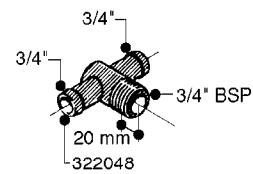

**L0040**

FITTINGS - NIPPLES & ELBOWS  
L0040-HIN, 01:01:16

Page 1

Date 07.02.2020 9:30

parts-n°	order qty	description
10530803	1	FITT.PO.SE 2.00X2.00 45 DEG.
320191	1	FITT.DK ELB 3/8' BSP 45 DEGREE
320482	1	FITT.DK ELB. 1/2" BSP 60 DEG.
320596	1	FITT.DK ELB 3/8'-1/2'BSP 45DEG
320607	1	FITT.DK HN 3/8M X 3/8F BSP LNG
320633	1	FITT.DK HN 3/8"M X 3/8"F BSP
321451	1	FITT.DK ELB.1-1/2 X1-1/4 80DEG
321532	1	FITT.DK REDUC 3/4' X 1/2' BSP
390233	1	FITT.DK REDUC 1-1/2" X 1" BSP