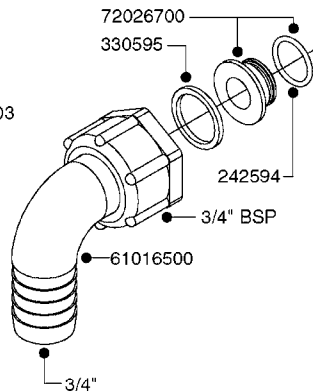

**L0040**

FITTINGS - NIPPLES & ELBOWS  
L0040-HIN, 01:01:16

Page 1

Date 07.02.2020 9:30

parts-n°	order qty	description
10530803	1	FITT.PO.SE 2.00X2.00 45 DEG.
320191	1	FITT.DK ELB 3/8' BSP 45 DEGREE
320482	1	FITT.DK ELB. 1/2" BSP 60 DEG.
320596	1	FITT.DK ELB 3/8'-1/2'BSP 45DEG
320607	1	FITT.DK HN 3/8M X 3/8F BSP LNG
320633	1	FITT.DK HN 3/8"M X 3/8"F BSP
321451	1	FITT.DK ELB.1-1/2 X1-1/4 80DEG
321532	1	FITT.DK REDUC 3/4' X 1/2' BSP
390233	1	FITT.DK REDUC 1-1/2" X 1" BSP