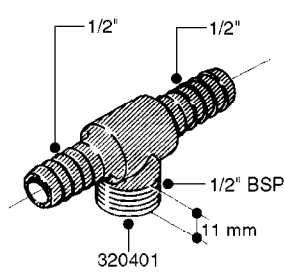

**L0040**

FITTINGS - NIPPLES & ELBOWS  
L0040-HIN, 01:01:16

Page 1

Date 07.02.2020 9:30

parts-n°	order qty	description
10530803	1	FITT.PO.SE 2.00X2.00 45 DEG.
320191	1	FITT.DK ELB 3/8' BSP 45 DEGREE
320482	1	FITT.DK ELB. 1/2" BSP 60 DEG.
320596	1	FITT.DK ELB 3/8'-1/2'BSP 45DEG
320607	1	FITT.DK HN 3/8M X 3/8F BSP LNG
320633	1	FITT.DK HN 3/8"M X 3/8"F BSP
321451	1	FITT.DK ELB.1-1/2 X1-1/4 80DEG
321532	1	FITT.DK REDUC 3/4' X 1/2' BSP
390233	1	FITT.DK REDUC 1-1/2" X 1" BSP