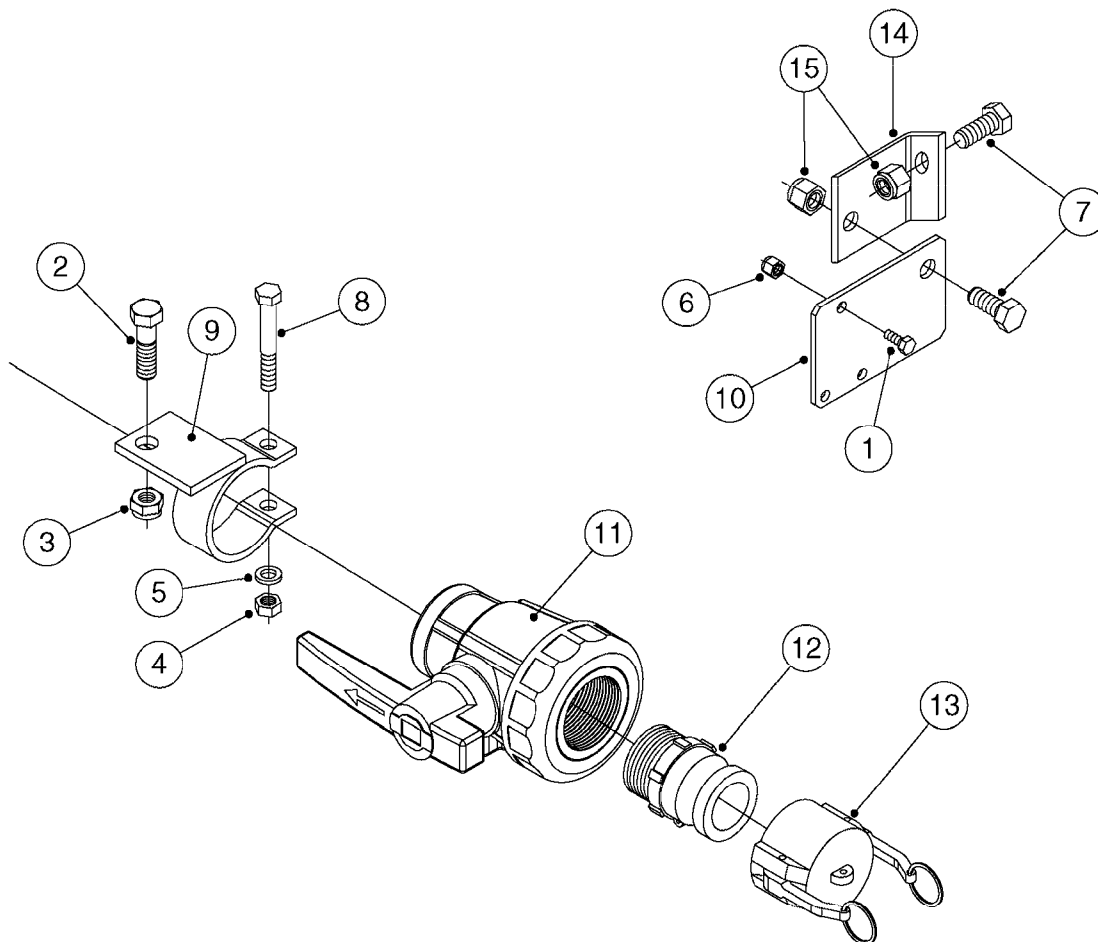

**PARTS FOR VALVES
NO LONGER AVAILABLE**

K0600

QUICKFILL-VALVES-2"
K0600-HIN, 01:01:16

Page 1
Date 07.02.2020 9:30

Pos.	parts-n°	order qty	description
1	420582	1	BOLT HEX 8.8 DEL M8X20 FT A2
2	430765	1	BOLT HEX 8.8 DEL M16X55
3	460585	1	LOCKING NUT M16 DIN985 A2 SS
4	10002503	1	NUT HEX NC 1/2"
5	10004603	1	WASHER LOCK 1/2"
6	10013503	1	NUT HEX NC 3/8"
7	10056803	1	BOLT HEX 5/8 NC GR.5 01.50"
8	10101103	1	BOLT HEX 1/2 NC GR.2 03.50"
9	10297903	1	BKT.QUICK FILL TR/HC
10	10520803	1	QUICK FILL BRACKET
11	10520903	1	BALL VALVE 2"
12	10530903	1	QUICK COUPLER MALE 2"
13	10531003	1	CAP F.MALE QUICK COUPLER 2"
14	10534203	1	BRACKET F.QUICKFILL HC650/950
15	46001003	1	NUT HEX 5/8"-11 NYLOCK