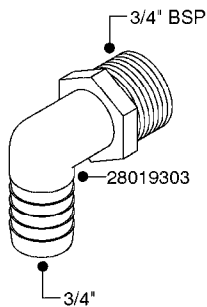

**L0040**

FITTINGS - NIPPLES & ELBOWS  
L0040-HIN, 01:01:16

Page 1

Date 07.02.2020 9:30

parts-n°	order qty	description
10530803	1	FITT.PO.SE 2.00X2.00 45 DEG.
320191	1	FITT.DK ELB 3/8' BSP 45 DEGREE
320482	1	FITT.DK ELB. 1/2" BSP 60 DEG.
320596	1	FITT.DK ELB 3/8'-1/2'BSP 45DEG
320607	1	FITT.DK HN 3/8M X 3/8F BSP LNG
320633	1	FITT.DK HN 3/8"M X 3/8"F BSP
321451	1	FITT.DK ELB.1-1/2 X1-1/4 80DEG
321532	1	FITT.DK REDUC 3/4' X 1/2' BSP
390233	1	FITT.DK REDUC 1-1/2" X 1" BSP