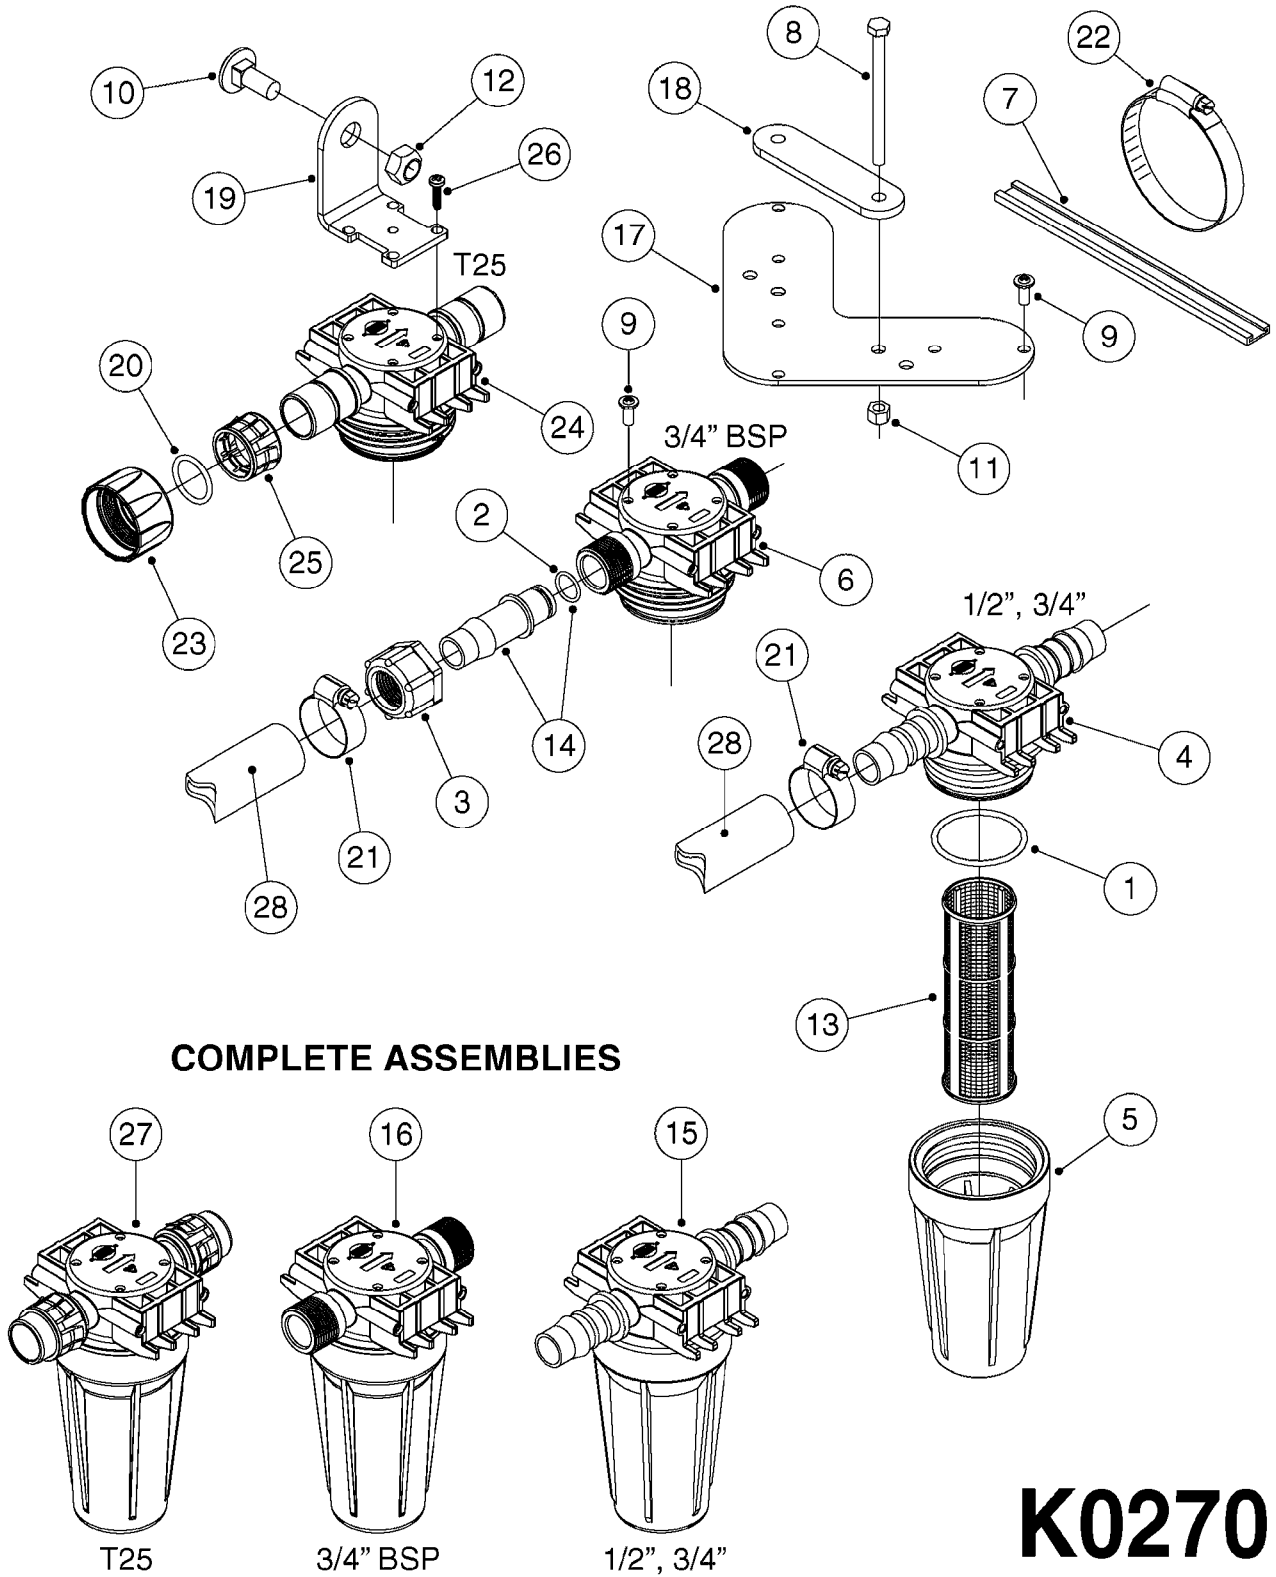

Page 1

Date 07.02.2020 9:30

Pos.	parts-n°	order qty	description
1	145994	1	FITT.DK S-40 FORK
2	145995	1	FITT.DK S-53 FORK
3	240177	1	O-RING D16.1/11.3 X 2.4
4	242354	1	O-RING D32.2X3.0 VITON
5	242355	1	O-RING D19.2X3.0 VITON F.S-40
6	242594	1	O-RING D14 X 1.78 SCH.70-EPDM
7	261539	1	SPADE F.ELEC CONNec BLUE INSUL
8	262104	1	VALVE, SOLENOID, S53/S40
9	320084	1	FITT.DK NUT 1/2" BSP
10	320187	1	FITT.DK CAP 3/8" BSP BLACK
11	320283	1	FITT.DK NUT 3/4"BSP
12	320596	1	FITT.DK ELB 3/8'-1/2'BSP 45DEG
13	321307	1	FITT.DK NUT 1/2" BSP JAMB
14	321742	1	FITT.DK BULKHEAD 1/2' BSP
15	322103	1	FITT.DK S-53 BULKHEAD
16	322352	1	FITT.DK S-53 TEE
17	330212	1	O-RING D19/D14X2.4 F.1/2"NUT
18	330687	1	FITT.DK HB 1/2" F. 1/2" NUT
19	334965	1	COVER FOR S53 SOLENOID VALVE
20	370366	1	OFF-CENTER FLAT SPRAY NOZZLE, 1850 - G150
21	410185	1	BOLT HEX 8.8 DEL M6X16
22	460261	1	NUT HEX M6X1.00 LOCK DIN985 A2 SS
23	471125	1	WASHER M6U 6.4X14X1.2,A2 SS
24	614366	1	FILTER 50 MESH F.NOZZLE BLUE
24	614367	1	FILTER 80 MESH F.NOZZLE RED
24	614368	1	FILTER 100 MESH F.NOZZLE YEL.
25	720856	1	FITT.DK 1/2'BSP ASSY.F.3/4'NUT
26	726558	1	FITT.DK S53 STR. 3/4" W.ORING
27	726567	1	FITT.DK S-40 ELB.1/2" W.O-RING
28	726694	1	PLUG,S53,1/2"FBSP THD W.ORING
29	729610	1	NOZZLE ASSY. NON DRIP 3/8 THRD
30	750722	1	REPAIR KIT FOR 3S SC CONTROL
31	983087	1	ELEC. CABLE 2 WIRE X 0.75MM
32	16180100	1	PLATE, END ROW NOZZLE
33	28025203	1	TIE STRAP L=23" x W=1/2"
34	28029803	1	CLAMP HOSE GEAR P1/2" 6708
35	28029903	1	CLAMP HOSE GEAR P3/4"-S1" 6712
36	92702103	1	HOSE R X1/2" X300PSI WP X0012"