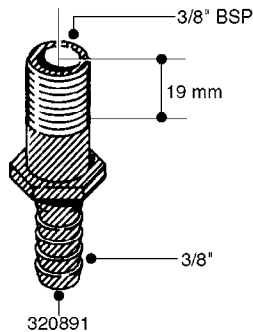

FITTINGS - HEXAGON NIPPLES  
L0030-HIN, 01:01:16

**L0030**

FITTINGS - HEXAGON NIPPLES  
L0030-HIN, 01:01:16

Page 1  
Date 07.02.2020 9:30

parts-n°	order qty	description
10015303	1	FITT.PO.HN 1.00X1.00 M1000
10425003	1	FITT.PO.HN 1.25X1.00 MCPHEE
320132	1	FITT.DK HN 1" BSP
320176	1	FITT.DK HN 3/8"X1/2" BSP
320445	1	FITT.DK HN 1/4"X3/8" BSP
320655	1	FITT.DK HN 1/2"-1/2" BSP
320692	1	FITT.DK HN 3/8'BSPX1/4'NPT
320703	1	FITT.DK HN 3/8BSP X1/2 &1/4NPT
320725	1	FITT.DK NIPPLE 3/8"-3/8" BSP
320902	1	FITT.DK HN 3/8'X 1/4' BSP
390232	1	FITT.DK HN 1-1/2' X 1-1/4' BSP
390276	1	FITT.DK HN 1'BSP

**L0040**

FITTINGS - NIPPLES & ELBOWS  
L0040-HIN, 01:01:16

Page 1

Date 07.02.2020 9:30

parts-n°	order qty	description
10530803	1	FITT.PO.SE 2.00X2.00 45 DEG.
320191	1	FITT.DK ELB 3/8' BSP 45 DEGREE
320482	1	FITT.DK ELB. 1/2" BSP 60 DEG.
320596	1	FITT.DK ELB 3/8'-1/2'BSP 45DEG
320607	1	FITT.DK HN 3/8M X 3/8F BSP LNG
320633	1	FITT.DK HN 3/8"M X 3/8"F BSP
321451	1	FITT.DK ELB.1-1/2 X1-1/4 80DEG
321532	1	FITT.DK REDUC 3/4' X 1/2' BSP
390233	1	FITT.DK REDUC 1-1/2" X 1" BSP