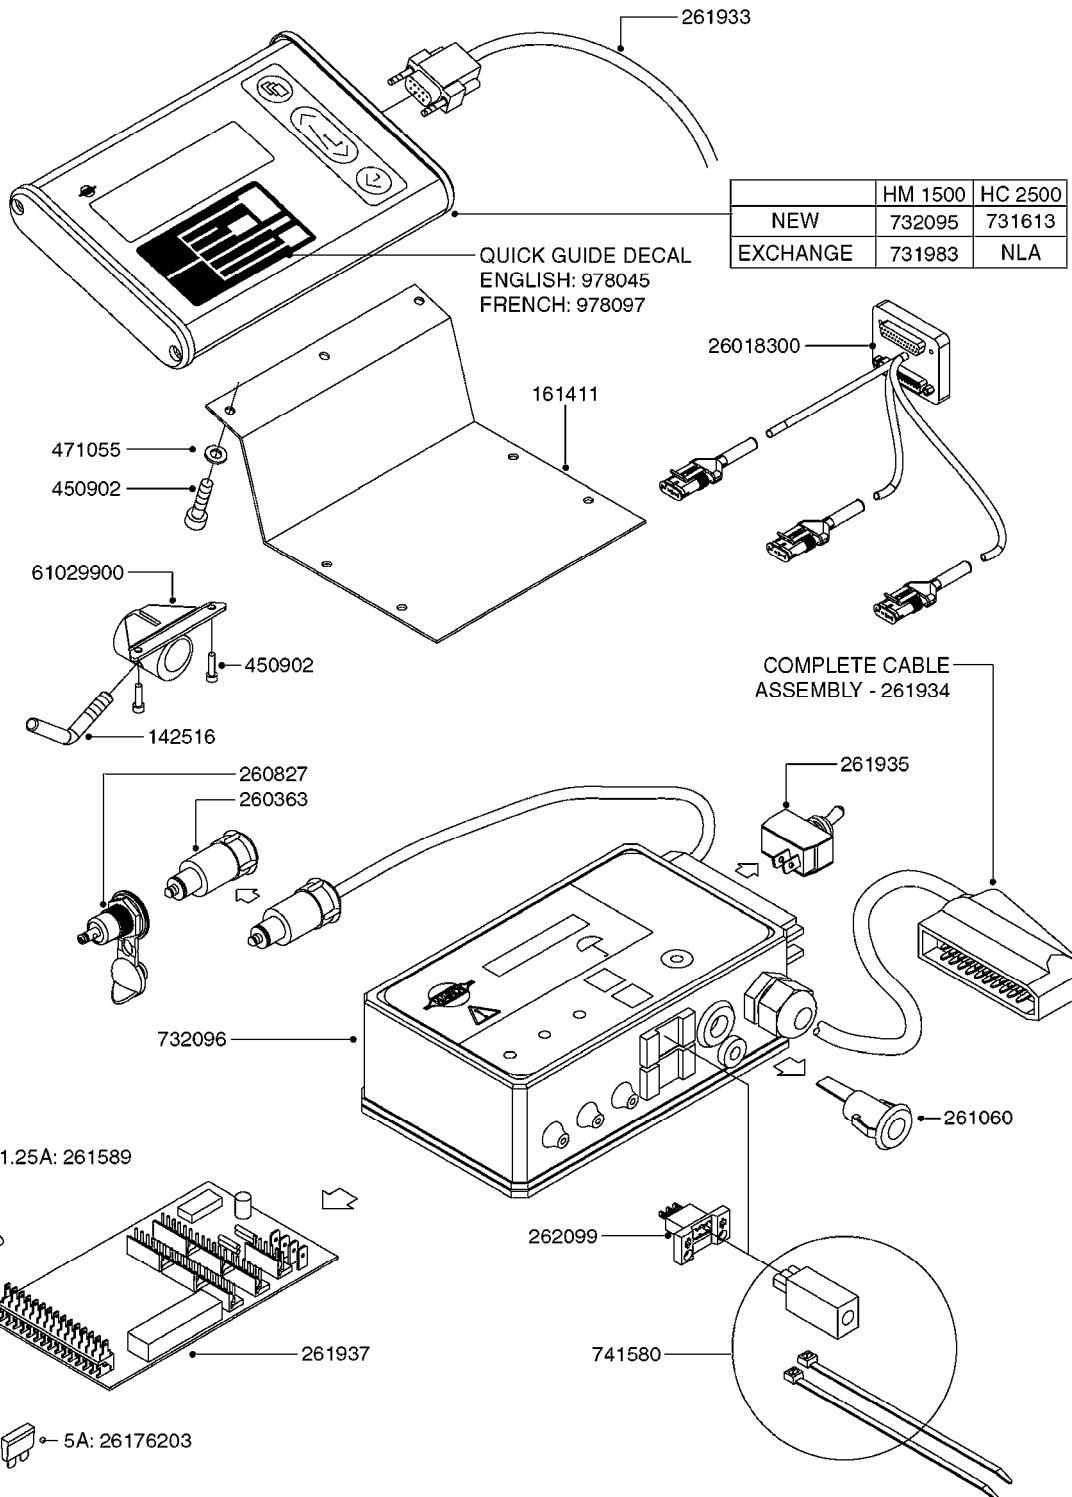

EZ-GUIDE 250 LIGHTBAR  
M0080-HIN, 01:01:16

Page 1  
Date 07.02.2020 9:30

Pos.	parts-n°	order qty	description
1	26007603	1	CABLE, ANTENNA, EZGUIDEPLUS
2	26015603	1	ANTENNA AG15 L1,EZ GDE 500/250
3	26016103	1	EZ-GUIDE 500 CABLE UNTERM.FUSE
4	26016203	1	EZ-GUIDE 500 POWER CONN.CABLE
5	26017303	1	EZ-GUIDE 250 ALL PORT CABLE
6	26017703	1	EZ-GUIDE 250 POWER CABLE
7	26017803	1	EZ-GUIDE 250 LIGHTBAR DISPLAY
8	26017903	1	EZ-GUIDE 250 PATCH ANTENNA
9	28048203	1	EZ-GUIDE 500 MOUNT F.AG15 ANT.
10	28048303	1	EZ-GUIDE 250/500 RAM MNT.1.5"
11	67217403	1	EZ-GUIDE 250 QUICK REF.CARD
12	84210603	1	EZ GUIDE 250 LIGHTBAR