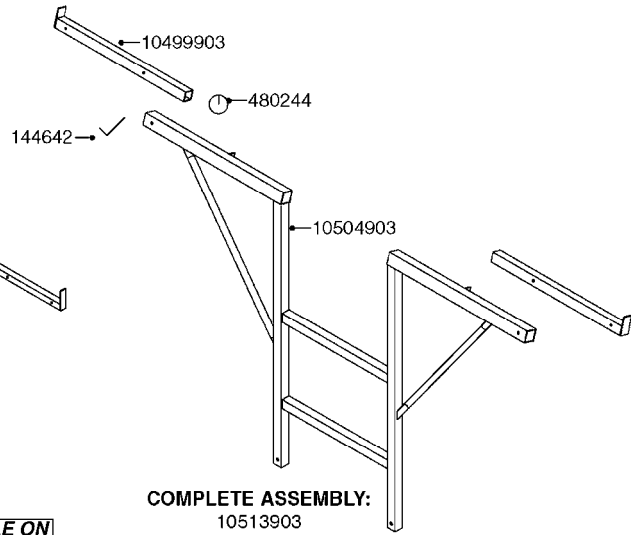

BOOM EAG H-FRAME/CENTER 45-66'  
D0290-HIN, 01:01:16

Page 2  
Date 07.02.2020 9:29

parts-n°	order qty	description
63020003	1	HINGE 45'-66' RH / SPB
63020103	1	HINGE 45'-66' LH / SPB
63021203	1	TRAPEZE ARM R.H. SPB
63021303	1	TRAPEZE ARM L.H. SPB
63021503	1	CENTER FRAME SPB
63021703	1	H-FRAME SPB
63021803	1	TRAPEZE ARM SPB
63021903	1	TRANSPORT HOOK DESIGNATOR
63044200	1	CABLE CENTER EAG. 7mm x 1390mm
78120300	1	CYLINDER 60/50/30 1100MM
78122400	1	DOUBLE CYLINDER D 40/20-300