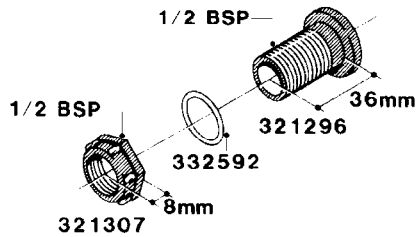

L0060

FITTINGS - BULKHEAD
L0060-HIN, 01:01:16

Page 1

Date 07.02.2020 9:30

parts-n°	order qty	description
141046	1	NUT 3/8" BSP
141341	1	NUT 1/4' BSP
240284	1	O-RING D82,5/75 X 3,5
320456	1	FITT.DK BULKHEAD 1"BSP DOUBLE
320467	1	FITT.DK BULKHEAD 1"BSP SINGLE
320471	1	FITT.DK NUT 1" BSP JAMB
320541	1	FITT.DK BULKHEAD 2-1/2'BSP SIN
320552	1	FITT.DK NUT 2-1/2' BSP JAMB
320644	1	FITT.DK ELB.3/4"HB X 1" BSP
320784	1	FITT.DK CAP 1-1/2" BSP
320795	1	FITT.DK NUT 1-1/2" BSP JAMB
320935	1	FITT.DK BULKHEAD 1/4' BSP SING
320946	1	FITT.DK BULKHEAD 3/8' BSP SING
321296	1	FITT.DK BULKHEAD 1/2" BSP SING
321307	1	FITT.DK NUT 1/2" BSP JAMB
321333	1	FITT.DK BULK 1-1/2" X 1"F BSP
330061	1	O-RING D16/D11X2,5
330072	1	O-RING D53.5/D45.5X4
330212	1	O-RING D19/D14X2.4 F.1/2"NUT
332577	1	O-RING D38/D30X4 F.1" PUR.
332592	1	O-RING D26/D20X3