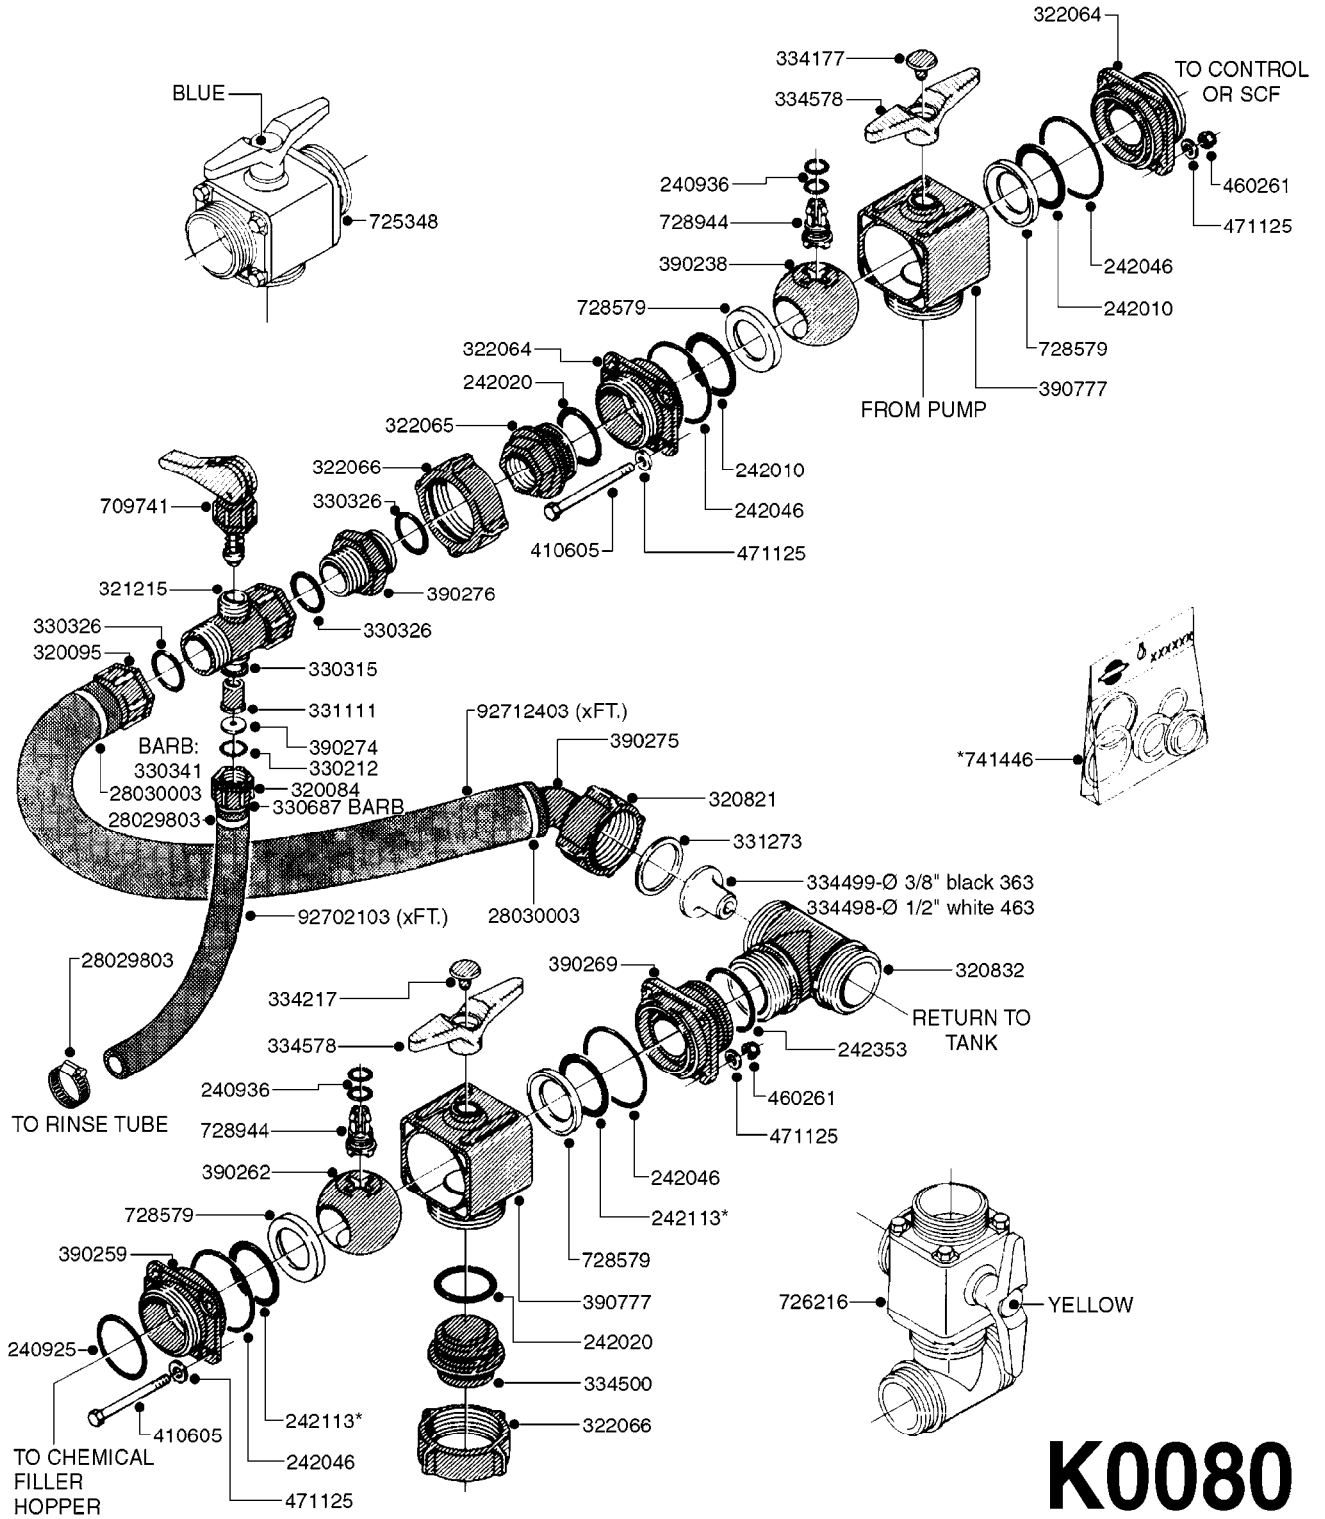

K0080

CHEM. FILLER-STANDARD-PLUMBING
K0080-HIN, 15:07:16

Page 1
Date 07.02.2020 9:29

parts-n°	order qty	description
240925	1	O-RING D49.5X3 NITRIL
240936	1	O-RING D13.3X2.4 NITRIL
242010	1	O-RING D37.47X5.33
242020	1	O-RING 39.2 X 3 VITON
242046	1	O-RING D60X2
242113	1	O-RING D37.5X5.3 VITON
242353	1	O-RING 3 X 44.2 VITON
320084	1	FITT.DK NUT 1/2" BSP
320095	1	FITT.DK NUT 1" BSP
320821	1	FITT.DK NUT 1-1/2" BSP
320832	1	FITT.DK TEE 1-1/2x1-1/2x1-1/2
321215	1	FITT.DK HOUSING F. AGITATION
322064	1	END COVER W.S56
322065	1	FITT.DK UNION 1' BSP/S-56
322066	1	FITT.DK S-56 NUT
330212	1	O-RING D19/D14X2.4 F.1/2"NUT
330315	1	O-RING D18.4/D13X.6
330326	1	O-RING D30/D24X2 F.1"NUT
330341	1	FITT.DK HB 1" F. 1" NUT
330687	1	FITT.DK HB 1/2" F. 1/2" NUT
331111	1	VALVE SEAT FOR 1/2" DISTRIBUT.
331273	1	O-RING D44/D38X2 F.1-1/2"
334177	1	VALVE INDICATOR BLUE
334217	1	VALVE INDICATOR YELLOW
334498	1	NOZZLE INJECTOR 13MM/462 WHITE
334499	1	NOZZLE INJECTOR 10MM/361 BLACK
334500	1	FITT.DK S-56 PLUG W/ 4.2Ø Hole
334578	1	HANDLE FOR VALVE 'OLD' STYLE
390238	1	BALL F. 3 WAY PRESSURE VALVE
390259	1	END COVER S56 F.3 WAY VALVE
390262	1	BALL F. 2 WAY VALVE
390269	1	END COVER S56 1-1/2"F.3WAY VLV
390274	1	ORIFICE ID4.0/18/1.5
390275	1	FITT.DK ELB 1' SPECIAL F.CHEMF
390276	1	FITT.DK HN 1'BSP
390777	1	HOUSING F.BALL VALVE 3 WAY
410605	1	BOLT HEX 8.8 DEL M6X80
460261	1	NUT HEX M6X1.00 LOCK DIN985 A2 SS
471125	1	WASHER M6U 6.4X14X1.2,A2 SS
709741	1	VALVE ASSY. 1/2" FLIP LEVER
725348	1	VALVE 3 WAY BLUE
726216	1	VALVE TWO WAY
728579	1	SEAL F BALL
728944	1	VALVE STEM & COLOURED CAPS
741446	1	REPAIR KIT F.S67 VALVE - VITON
28029803	1	CLAMP HOSE GEAR P1/2" 6708
28030003	1	CLAMP HOSE GEAR P1" 6716
92702103	1	HOSE R X1/2" X300PSI WP X0012"
92712403	1	HOSE R X1" X300PSI WP X0012"