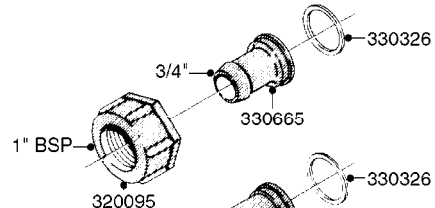

**L0010**

parts-n°	order qty	description
240085	1	O-RING D13,1/8,3X02,4 NITRIL
241441	1	O-RING D29.3X3
242594	1	O-RING D14 X 1.78 SCH.70-EPDM
320084	1	FITT.DK NUT 1/2" BSP
320095	1	FITT.DK NUT 1" BSP
320117	1	FITT.DK CONN.1/2"BSP F. 1" CAP
320187	1	FITT.DK CAP 3/8" BSP BLACK
320283	1	FITT.DK NUT 3/4"BSP
320821	1	FITT.DK NUT 1-1/2" BSP
321495	1	FITT.DK REDUC 1/4'BSP F.3/4'NT
321576	1	FITT.DK CONN 1/2"BSP F.3/4"NUT
330013	1	O-RING 2.5 X 10 PUR
330212	1	O-RING D19/D14X2.4 F.1/2"NUT
330326	1	O-RING D30/D24X2 F.1"NUT
330341	1	FITT.DK HB 1" F. 1" NUT
330595	1	O-RING D24.6/D20X2.1 -3/4"
330665	1	FITT.DK HB 3/4"F.1" NUT
330676	1	FITT.DK HB 3/8" F. 1/2" NUT
330687	1	FITT.DK HB 1/2" F. 1/2" NUT
330691	1	FITT.DK HB 3/4'F.3/4' NUT
330783	1	FITT.DK HB 3/8"F.3/8" NUT
331262	1	FITT.DK HB 1-1/2" F. 1-1/2"NUT
331273	1	O-RING D44/D38X2 F.1-1/2"
331446	1	FITT.DK HB 1" F.1-1/2" NUT
331807	1	FITT.DK HB 5/16" F.3/8" NUT
332286	1	FITT.DK HB 1/2" F. 3/4" NUT
332905	1	FITT.DK HB 1/2" F. 3/4" CAP
332927	1	FITT.DK PLUG F. NOZZLE TUBE
333292	1	FITT.DK HB 1"O'RING F.1-1/2"
333664	1	FITT.DK HB 5/16' F. 1/2' NUT
334044	1	FITT.DK HB 3/4' F. 3/4' CAP
334059	1	FITT.DK EL 1" 110 DEG.F.1-1/2"
334123	1	FITT.DK HB 1-1/4"O-RNG F.1-1/2"
334150	1	FITT.DK HB 1-1/4" 110 F.1-1/2"
390542	1	PLUG WASHER FOR 3/4'CAP NUT
716236	1	FITT.DK HB 1/2" ASSY. F. 3/4"
716413	1	FITT.DK PLUG ASSY. F.NOZ TUBE
717426	1	FITT.DK REDUC 1/4"BSP F.3/4"N
720856	1	FITT.DK 1/2'BSP ASSY.F.3/4'NUT
724621	1	FITT.DK HB 3/4"ASSY F.3/4" NUT