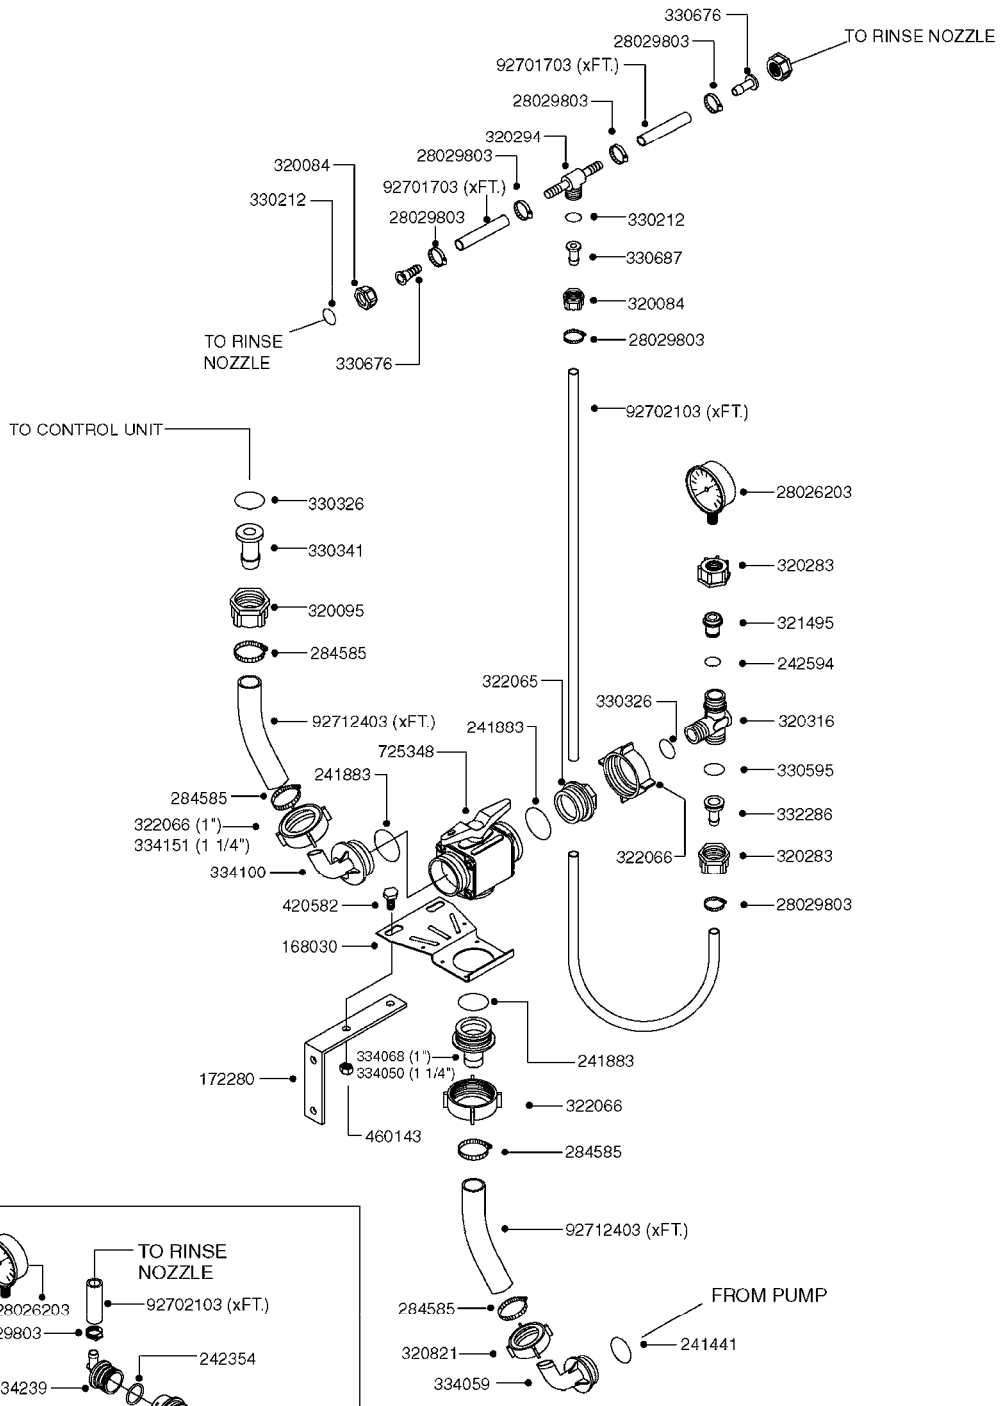

RINSE SYSTEM PLUMBING
K0750-HIN, 01:01:16

Page 0
Date 07.02.2020 9:30

RINSE SYSTEM- MANIFOLD SYSTEM

K0750

RINSE SYSTEM PLUMBING
K0750-HIN, 01:01:16

Page 1
Date 07.02.2020 9:30

parts-n°	order qty	description
168030	1	BRACKET F/3 WAY VALVE
172280	1	FLATBAR 30X5 L=270 4XD9 90DEG.
241441	1	O-RING D29.3X3
241883	1	O-RING 3 X 39.2 NITRIL
242353	1	O-RING 3 X 44.2 VITON
242354	1	O-RING D32.2X3.0 VITON
242594	1	O-RING D14 X 1.78 SCH.70-EPDM
284585	1	CLAMP HOSE GEAR 1" MINI 020
320084	1	FITT.DK NUT 1/2" BSP
320095	1	FITT.DK NUT 1" BSP
320283	1	FITT.DK NUT 3/4"BSP
320294	1	FITT.DK TEE 3/8X3/8HB X1/2"BSP
320316	1	FITT.DK TEE 3/4" X3/4" X1"BSP
320821	1	FITT.DK NUT 1-1/2" BSP
321495	1	FITT.DK REDUC 1/4'BSP F.3/4'NT
322065	1	FITT.DK UNION 1' BSP/S-56
322066	1	FITT.DK S-56 NUT
330212	1	O-RING D19/D14X2.4 F.1/2"NUT
330326	1	O-RING D30/D24X2 F.1"NUT
330341	1	FITT.DK HB 1" F. 1" NUT
330595	1	O-RING D24.6/D20X2.1 -3/4"
330676	1	FITT.DK HB 3/8" F. 1/2" NUT
330687	1	FITT.DK HB 1/2" F. 1/2" NUT
332286	1	FITT.DK HB 1/2" F. 3/4" NUT
334050	1	FITT.DK S-61 STR.1-1/4"
334059	1	FITT.DK EL 1" 110 DEG.F.1-1/2"
334068	1	FITT.DK S-61 STR.1"
334100	1	FITT.DK S-61 ELB.1" 110 DEG.
334151	1	FITT.DK S-61 ELB.1-1/4"110 DEG
334239	1	FITT.DK S-53 ELB.1/2"
334564	1	FITT.DK S-67 TO S-53 ADAPTER
420582	1	BOLT HEX 8.8 DEL M8X20 FT A2
460143	1	SELF LOCK NUT M8 SST A2 DIN985
725348	1	VALVE 3 WAY BLUE
978338	1	DECAL MANIFOLD SYS.RINSE NOZ
28026203	1	GAUGE 200PSI/BR,2.5"1/4BSP-BTM
28029803	1	CLAMP HOSE GEAR P1/2" 6708
92701703	1	HOSE R X3/8" X300PSI WP X0012"
92702103	1	HOSE R X1/2" X300PSI WP X0012"
92712403	1	HOSE R X1" X300PSI WP X0012"