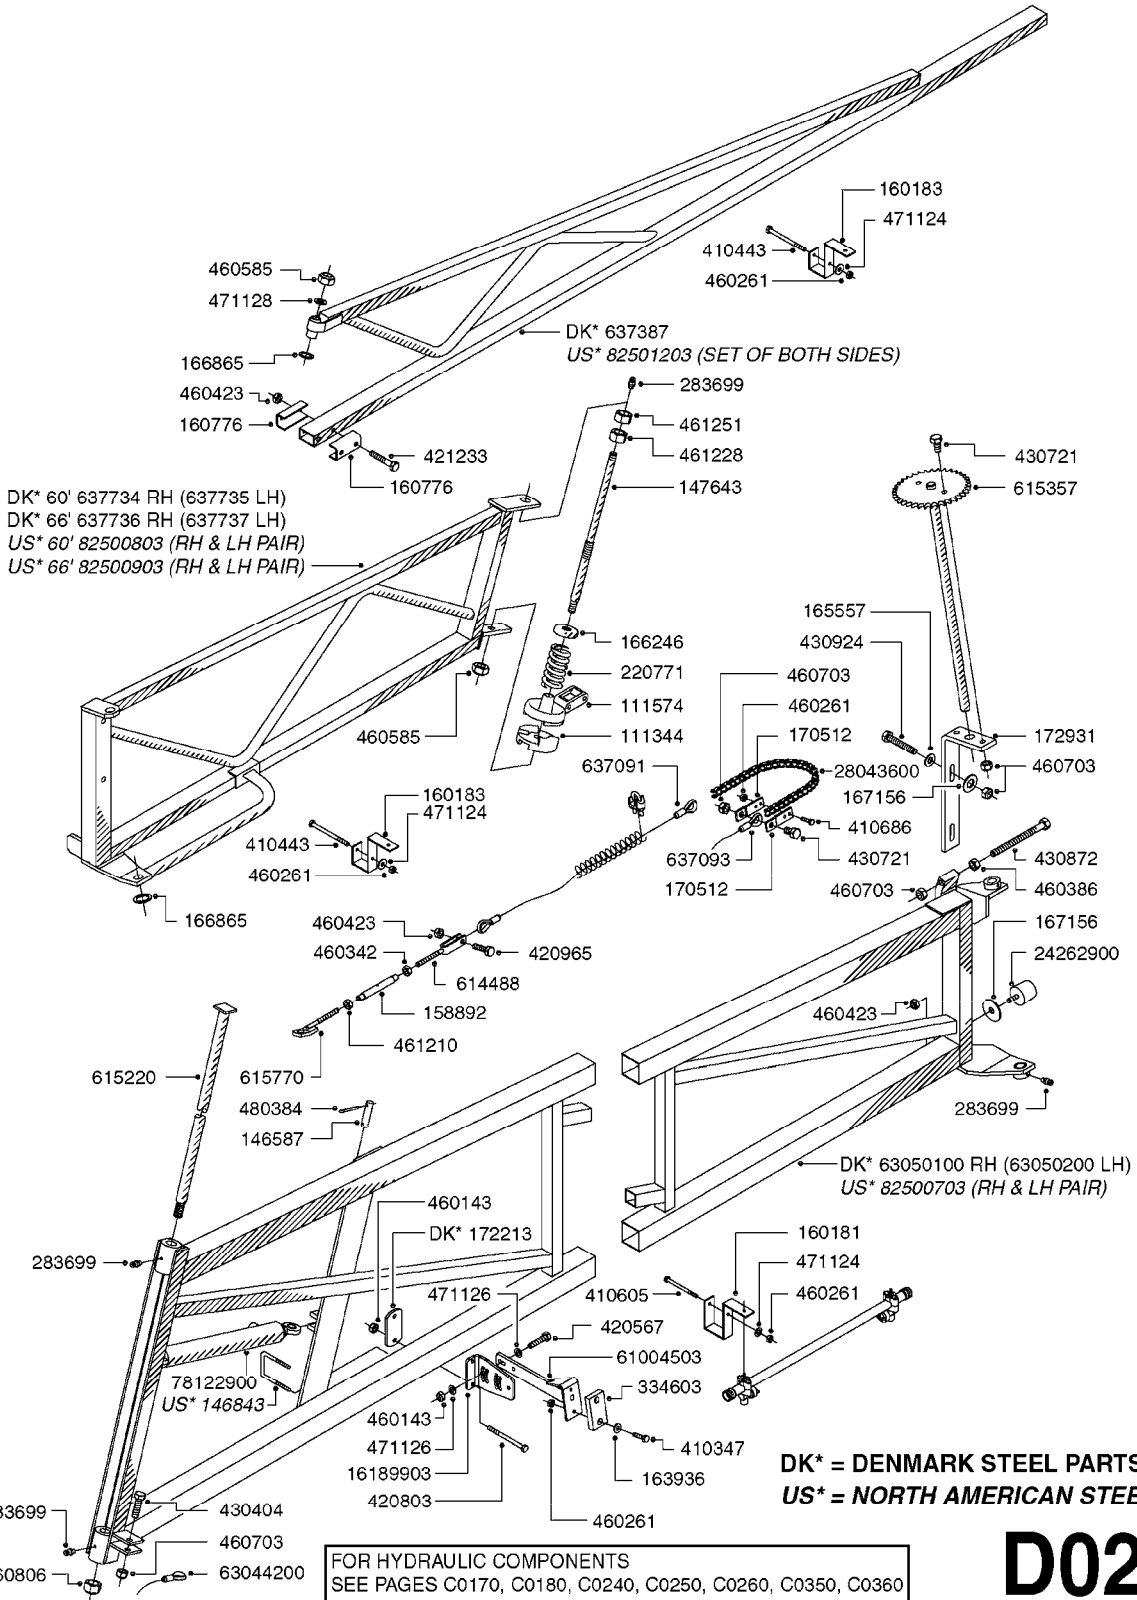

BOOM EAGLE WINGS 60' 66'  
D0270-HIN, 01:01:16

Page 1

Date 07.02.2020 9:29

parts-n°	order qty	description
111344	1	CLAW CLUTCH Ø100/Ø20,5 UNDER PART RED
111574	1	CLAW CLUTCH D100 UP. (MACH)
146587	1	PIN D16.8 X 65
146843	1	BOLT U M8 F.60 x 60
147643	1	AXLE F.BM BRKWKY. W. ZERT L=426
158892	1	TURN BUCKLE HOUS
160181	1	CLAMP NOZZLE TUBE 60X60
160183	1	CLAMP NOZZLE TUBE 50X30
160776	1	U-CHANNEL F.3PT.
163936	1	WASHER D15/D6.2X1
165557	1	WASHER D28.0/D12.2X2.0 SS
166246	1	WASHER CUP D53 F.SPRING
166865	1	WASHER D35/D25X2
167156	1	WASHER D46.5/D12.4X2.5
170512	1	ASSEMBLY BRACKET FOR CHAIN
172213	1	FLAT BAR F.BOOM STRAP
172931	1	FLAT STEEL 15X50
220771	1	SPRING D53/D43X100
283699	1	GREASE NIPPLE M6X1
334603	1	RUBBER STOP 86X48X15
410347	1	SCREW M6X20 8.8
410443	1	BOLT HEX 8.8 DEL M6X70
410605	1	BOLT HEX 8.8 DEL M6X80
410686	1	BOLT HEX 8.8 DEL M6X30
420567	1	BOLT HEX 8.8 DEL M8X30 FT
420803	1	BOLT HEX 8.8 DEL M8X90
420965	1	M10X40 MACHINE SCREW STAINLESS
421233	1	BOLT HEX 8.8 10.9 DEL M10X70
430404	1	BOLT HEX 8.8 DEL M12X50
430721	1	BOLT HEX 8.8 DEL M12X40 FT
430872	1	BOLT HEX 8.8 DEL M12X100 FT
430924	1	BOLT HEX 8.8 DEL M12 X 85
460143	1	SELF LOCK NUT M8 SST A2 DIN985
460261	1	NUT HEX M6X1.00 LOCK DIN985 A2 SS
460342	1	NUT HEX M10 DEL DIN934
460386	1	NUT HEX M12X1.75
460423	1	NUT HEX M10X1.50 LOCK DIN985A2 SS
460585	1	LOCKING NUT M16 DIN985 A2 SS
460703	1	NUT HEX M12X1.75 LOCK DIN985A2 SS
460806	1	NUT HEX M20X2.50 LOCK DIN985A2 SS
461210	1	NUT HEX M10X1.5 L.THREAD A4
461228	1	NUT HEX M20
461251	1	NUT HEX M20 X 2.5 JAMB
471124	1	WASHER, M6, Ø18/ 6.4X 1.6, SS
471126	1	WASHER, M8, Ø16/ 8.4X 1.6, SS
471128	1	WASHER, M16, Ø30/17.0X 3.0, SS
480384	1	PIN COTTER 3/16 x 1-1/2"
614488	1	FORK/ R.THREAD 10mmX144mm
615220	1	PIN 25 X 910 FOR EAGLE
615357	1	SHAFT W.SPROCKET EAGLE 60'3PT
615770	1	ANCHOR F.EAGLE CABLE
637091	1	CABLE FRONT EAGLE D7X2895
637093	1	CABLE REAR 5 X 3100MM EAGLE
637387	1	BOOM WING BRKWAY E. 60-90'
637734	1	BOOM WING OUT. 60'R.EAG 97
637735	1	BOOM WING OUT. 60'L.EAG 97
637736	1	BOOM WING OUT. 66'R.EAG 97
637737	1	BOOM WING OUT. 66'L.EAG 97
16189903	1	PLATE F, EAGLE STOPARM
24262900	1	RUBBER STOP D50X40 M10X33
28043600	1	CHAIN 5/8X810MM (51 LINKS)