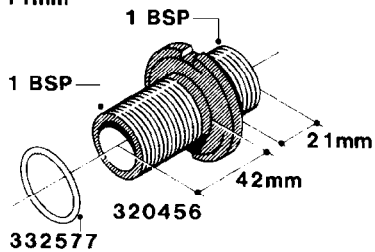

L0060

FITTINGS - BULKHEAD
L0060-HIN, 01:01:16

Page 1

Date 07.02.2020 9:30

parts-n°	order qty	description
141046	1	NUT 3/8" BSP
141341	1	NUT 1/4' BSP
240284	1	O-RING D82,5/75 X 3,5
320456	1	FITT.DK BULKHEAD 1"BSP DOUBLE
320467	1	FITT.DK BULKHEAD 1"BSP SINGLE
320471	1	FITT.DK NUT 1" BSP JAMB
320541	1	FITT.DK BULKHEAD 2-1/2'BSP SIN
320552	1	FITT.DK NUT 2-1/2' BSP JAMB
320644	1	FITT.DK ELB.3/4"HB X 1" BSP
320784	1	FITT.DK CAP 1-1/2" BSP
320795	1	FITT.DK NUT 1-1/2" BSP JAMB
320935	1	FITT.DK BULKHEAD 1/4' BSP SING
320946	1	FITT.DK BULKHEAD 3/8' BSP SING
321296	1	FITT.DK BULKHEAD 1/2" BSP SING
321307	1	FITT.DK NUT 1/2" BSP JAMB
321333	1	FITT.DK BULK 1-1/2" X 1"F BSP
330061	1	O-RING D16/D11X2,5
330072	1	O-RING D53.5/D45.5X4
330212	1	O-RING D19/D14X2.4 F.1/2"NUT
332577	1	O-RING D38/D30X4 F.1" PUR.
332592	1	O-RING D26/D20X3