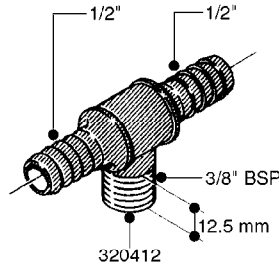

**L0040**

FITTINGS - NIPPLES & ELBOWS  
L0040-HIN, 01:01:16

Page 1

Date 07.02.2020 9:30

parts-n°	order qty	description
10530803	1	FITT.PO.SE 2.00X2.00 45 DEG.
320191	1	FITT.DK ELB 3/8' BSP 45 DEGREE
320482	1	FITT.DK ELB. 1/2" BSP 60 DEG.
320596	1	FITT.DK ELB 3/8'-1/2'BSP 45DEG
320607	1	FITT.DK HN 3/8M X 3/8F BSP LNG
320633	1	FITT.DK HN 3/8"M X 3/8"F BSP
321451	1	FITT.DK ELB.1-1/2 X1-1/4 80DEG
321532	1	FITT.DK REDUC 3/4' X 1/2' BSP
390233	1	FITT.DK REDUC 1-1/2" X 1" BSP