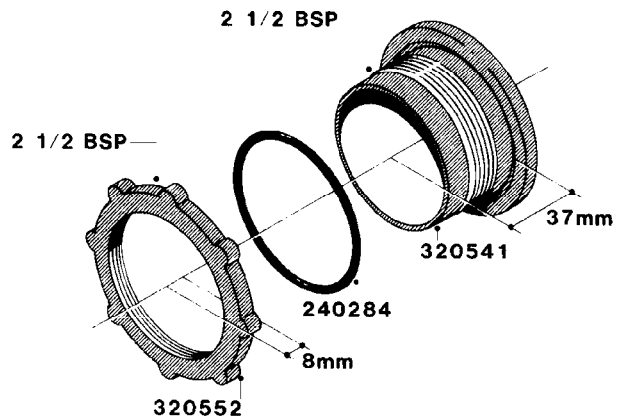

L0060

FITTINGS - BULKHEAD
L0060-HIN, 01:01:16

Page 1

Date 07.02.2020 9:30

parts-n°	order qty	description
141046	1	NUT 3/8" BSP
141341	1	NUT 1/4' BSP
240284	1	O-RING D82,5/75 X 3,5
320456	1	FITT.DK BULKHEAD 1"BSP DOUBLE
320467	1	FITT.DK BULKHEAD 1"BSP SINGLE
320471	1	FITT.DK NUT 1" BSP JAMB
320541	1	FITT.DK BULKHEAD 2-1/2'BSP SIN
320552	1	FITT.DK NUT 2-1/2' BSP JAMB
320644	1	FITT.DK ELB.3/4"HB X 1" BSP
320784	1	FITT.DK CAP 1-1/2" BSP
320795	1	FITT.DK NUT 1-1/2" BSP JAMB
320935	1	FITT.DK BULKHEAD 1/4' BSP SING
320946	1	FITT.DK BULKHEAD 3/8' BSP SING
321296	1	FITT.DK BULKHEAD 1/2" BSP SING
321307	1	FITT.DK NUT 1/2" BSP JAMB
321333	1	FITT.DK BULK 1-1/2" X 1"F BSP
330061	1	O-RING D16/D11X2,5
330072	1	O-RING D53.5/D45.5X4
330212	1	O-RING D19/D14X2.4 F.1/2"NUT
332577	1	O-RING D38/D30X4 F.1" PUR.
332592	1	O-RING D26/D20X3