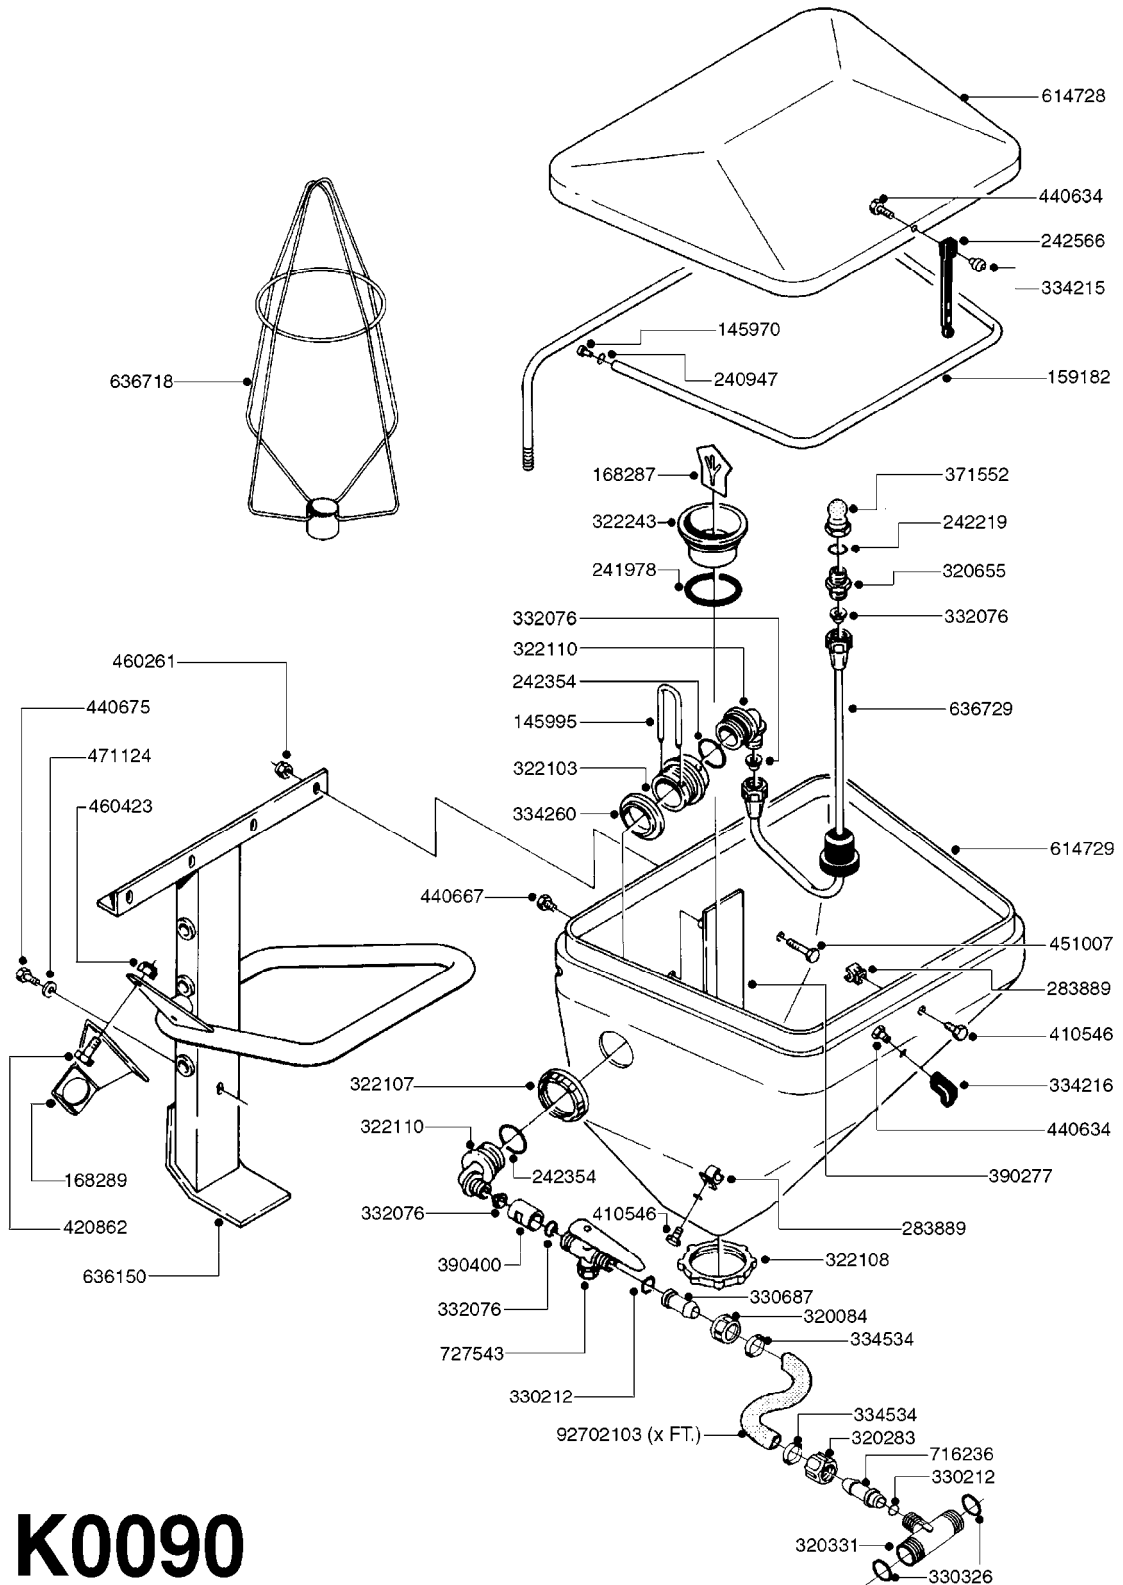

K0090

CHEMICAL FILLER-HOPPER (PRE95)
K0090-HIN, 01:01:16

Page 1

Date 07.02.2020 9:29

parts-n°	order qty	description
145970	1	PLUG MF 11 X 1
145995	1	FITT.DK S-53 FORK
159182	1	RINSING TUBE CHEM.FILL
168287	1	PLATE ANTI-VORTEX F.CHEM FILL
168289	1	BRACKET F. 3-WAY VALVE
240947	1	O-RING D7.3X2.4 NITRIL
241978	1	O-RING 64.5X3.0
242219	1	O-RING D16.3X2.4 VITON
242354	1	O-RING D32.2X3.0 VITON
242566	1	LATCH STRAP F. CHEM.FILL
283889	1	CLIP F.TUBE SUPPORT
320084	1	FITT.DK NUT 1/2" BSP
320283	1	FITT.DK NUT 3/4"BSP
320331	1	FITT.DK TEE 1" - 1" - 3/4" BSP
320655	1	FITT.DK HN 1/2"-1/2" BSP
322103	1	FITT.DK S-53 BULKHEAD
322107	1	FITT.DK S-53 BULKHEAD NUT
322108	1	FITT.DK S-67 BULKHEAD NUT
322110	1	FITT.DK S-53 ELB. 1/2" BSP
322243	1	DRAIN PIPE/CHEM FIL.S67/S56
330212	1	O-RING D19/D14X2.4 F.1/2"NUT
330326	1	O-RING D30/D24X2 F.1"NUT
330687	1	FITT.DK HB 1/2" F. 1/2" NUT
332076	1	CONE INSERT F. ALUMINUM LANCE
334215	1	RUBBER
334216	1	RUBBER LATCH FOR CHEM.FILL
334260	1	GASKET F. S-53 BULKHEAD
334534	1	CLAMP HOSE PLASTIC 1/2"
371552	1	NOZZLE F.RINSING
390277	1	SCALE PLATE FOR HARDI FILLER
390400	1	FITT.DK BULKHEAD 1/2'X1/2'
410546	1	BOLT HEX M6X12 A2 SS DIN933
420862	1	BOLT HEX 8.8 DEL M10X16 FT
440634	1	SCREW 5/8"
440667	1	SCREW M3.5X12 SLOT STAINLESS
440675	1	SCREW F. PLASTIC 5X16 SS
451007	1	SCREW M6X20 STAINLESS
460261	1	NUT HEX M6X1.00 LOCK DIN985 A2 SS
460423	1	NUT HEX M10X1.50 LOCK DIN985A2 SS
471124	1	WASHER, M6, Ø18/ 6.4X 1.6, SS
614728	1	LID FOR CHEM FILLER
614729	1	TANK HARDI FILLER
636150	1	FRAME FOR CHEM FILL TANK
636718	1	RINSE SUPPORT CHEM.FILL 25/35L
636729	1	TUBE F. RINSE CHEM FILL
716236	1	FITT.DK HB 1/2" ASSY. F. 3/4"
727543	1	VALVE F.CHEM FILL JUG RINSE
92702103	1	HOSE R X1/2" X300PSI WP X0012"