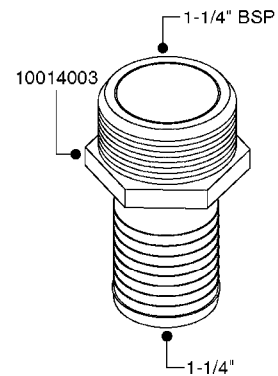

**L0040**

FITTINGS - NIPPLES & ELBOWS  
L0040-HIN, 01:01:16

Page 1

Date 07.02.2020 9:30

parts-n°	order qty	description
10530803	1	FITT.PO.SE 2.00X2.00 45 DEG.
320191	1	FITT.DK ELB 3/8' BSP 45 DEGREE
320482	1	FITT.DK ELB. 1/2" BSP 60 DEG.
320596	1	FITT.DK ELB 3/8'-1/2'BSP 45DEG
320607	1	FITT.DK HN 3/8M X 3/8F BSP LNG
320633	1	FITT.DK HN 3/8"M X 3/8"F BSP
321451	1	FITT.DK ELB.1-1/2 X1-1/4 80DEG
321532	1	FITT.DK REDUC 3/4' X 1/2' BSP
390233	1	FITT.DK REDUC 1-1/2" X 1" BSP