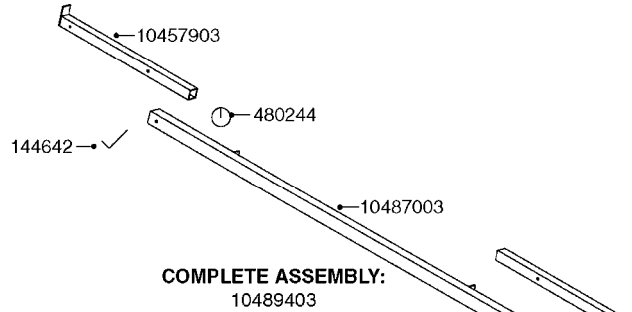

45'-66' EAGLE
ON HC 650M/ 950M