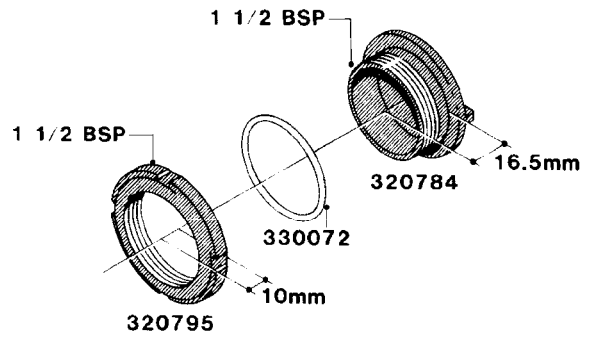

L0060

FITTINGS - BULKHEAD
L0060-HIN, 01:01:16

Page 1

Date 07.02.2020 9:30

parts-n°	order qty	description
141046	1	NUT 3/8" BSP
141341	1	NUT 1/4' BSP
240284	1	O-RING D82,5/75 X 3,5
320456	1	FITT.DK BULKHEAD 1"BSP DOUBLE
320467	1	FITT.DK BULKHEAD 1"BSP SINGLE
320471	1	FITT.DK NUT 1" BSP JAMB
320541	1	FITT.DK BULKHEAD 2-1/2'BSP SIN
320552	1	FITT.DK NUT 2-1/2' BSP JAMB
320644	1	FITT.DK ELB.3/4"HB X 1" BSP
320784	1	FITT.DK CAP 1-1/2" BSP
320795	1	FITT.DK NUT 1-1/2" BSP JAMB
320935	1	FITT.DK BULKHEAD 1/4' BSP SING
320946	1	FITT.DK BULKHEAD 3/8' BSP SING
321296	1	FITT.DK BULKHEAD 1/2" BSP SING
321307	1	FITT.DK NUT 1/2" BSP JAMB
321333	1	FITT.DK BULK 1-1/2" X 1"F BSP
330061	1	O-RING D16/D11X2,5
330072	1	O-RING D53.5/D45.5X4
330212	1	O-RING D19/D14X2.4 F.1/2"NUT
332577	1	O-RING D38/D30X4 F.1" PUR.
332592	1	O-RING D26/D20X3