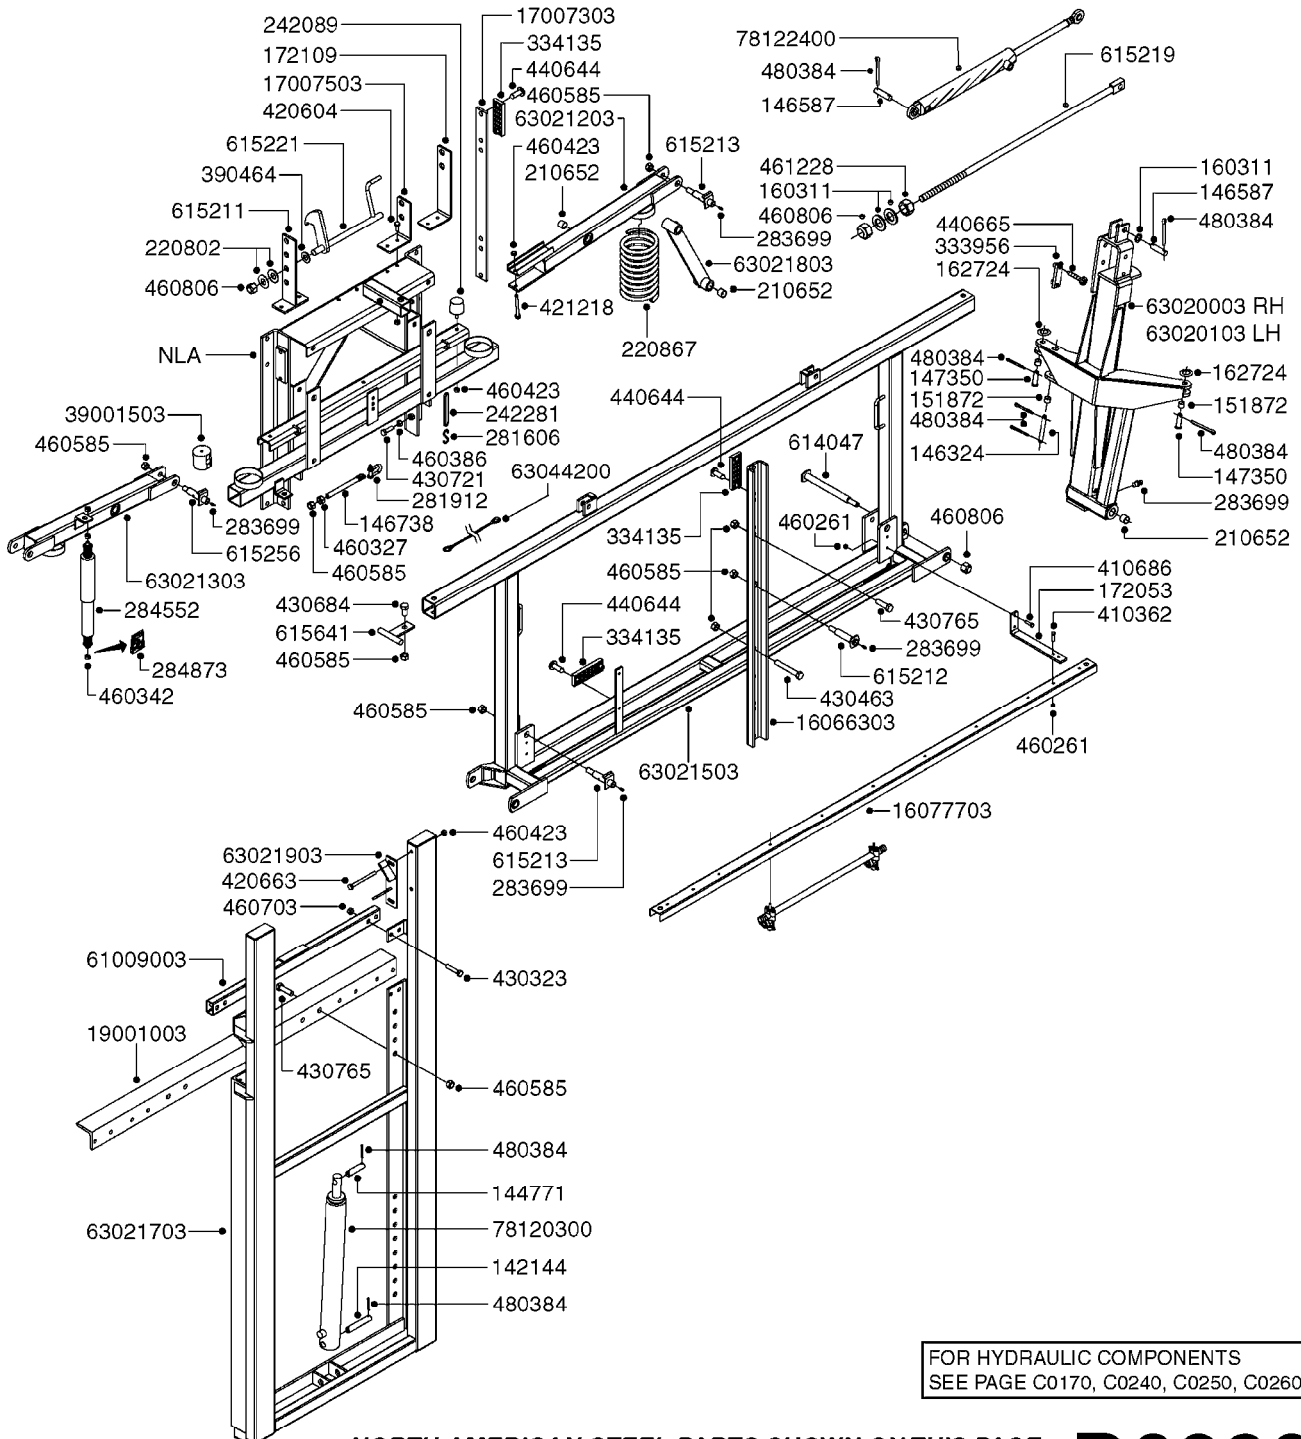

FOR HYDRAULIC COMPONENTS
SEE PAGE C0170, C0240, C0250, C0260

**NORTH AMERICAN STEEL PARTS SHOWN ON THIS PAGE
FOR DENMARK STEEL PARTS, SEE PAGE D0280**

D0290

BOOM EAG H-FRAME/CENTER 45-66'
D0290-HIN, 01:01:16

Page 1
Date 07.02.2020 9:29

parts-n°	order qty	description
142144	1	PIN 20 X 115MM
144771	1	PIN D19.8 X 80
146324	1	SHAFT D16.8 L102/2 X 5
146587	1	PIN D16.8 X 65
146738	1	PIN FOR CENTER CABLE EAGLE
147350	1	PIN D16.8 L60MM
151872	1	BUSHING D22.0/18.0 10MM
160311	1	WASHER D30/D20.4X2
162724	1	WASHER D25/D18.1X1
172053	1	NOZZLE TRACK HOLDER
172109	1	HOOKMOUNT LONG EAGLE
210652	1	BUSHING TEFLON D25/D22X20
220802	1	BELLVILLE WASHER D50/D22.4X2
220867	1	COMP SPRING DI106 L320 D14 N9,55
242089	1	RUBBER STOP D50X40 M10
242281	1	RUBBER BAND OVAL 180MM
281606	1	S-HOOK GALVANIZED
281912	1	SHACKLE M-10
283699	1	GREASE NIPPLE M6X1
284552	1	SHOCK ABSORBER F.EAGLE BOOM
284873	1	KIT F.SHOCK ABSORBER HDW.EAG.
333956	1	SLIDE SHOE 91X25X10
334135	1	SLIDE SHOE 140X45X15
390464	1	WASHER NYLON 40/21/3
410362	1	BOLT HEX 8.8 SS M6X20
410686	1	BOLT HEX 8.8 DEL M6X30
420604	1	BOLT HEX 8.8 DEL M10X25 FT DIN933
420663	1	BOLT HEX 8.8 DEL M10X120 A4-80
421218	1	BOLT HEX 8.8 DEL M10X90
430323	1	BOLT HEX 8.8 DEL M12X60
430463	1	BOLT HEX 8.8 DEL M16X110
430684	1	BOLT HEX 8.8 DEL M16X30 FT
430721	1	BOLT HEX 8.8 DEL M12X40 FT
430765	1	BOLT HEX 8.8 DEL M16X55
440644	1	SCREW NO.10 5/8"
440665	1	SCREW M4.2X16 STAINLESS
460261	1	NUT HEX M6X1.00 LOCK DIN985 A2 SS
460327	1	NUT HEX M16X2
460342	1	NUT HEX M10 DEL DIN934
460386	1	NUT HEX M12X1.75
460423	1	NUT HEX M10X1.50 LOCK DIN985A2 SS
460585	1	LOCKING NUT M16 DIN985 A2 SS
460703	1	NUT HEX M12X1.75 LOCK DIN985A2 SS
460806	1	NUT HEX M20X2.50 LOCK DIN985A2 SS
461228	1	NUT HEX M20
480384	1	PIN COTTER 3/16 x 1-1/2"
614047	1	PIN D22 X 243 HINGE EAGLE
615211	1	HOOKMOUNT WELDMENT EAGLE
615212	1	PIN D22 X 84 LUBED F.EAGLE
615213	1	PIN D22 X 70 LUBED F.EAGLE
615219	1	TILT CYL.REPLACEMENT EAGLE
615221	1	HOOK WELDMENT EAGLE
615256	1	PIN 22 X 70 SHORT THREA. EAGLE
615641	1	SAFETY BAR F.WNG TLT 45-66'
16066303	1	U-CHANNEL F. CENTER SPB
16077703	1	CENTER TRACK SPB
17007303	1	SPACER SPB H-FRAME CENTER
17007503	1	TRANSPORT HOOK MOUNT. SPB
19001003	1	CROSS BAR H-FRAME SPB 194238
39001503	1	TRAPEZE JOINER BLOCK SPB/C NA
61009003	1	TRANS.HOOK CROSS BAR SPB N/A