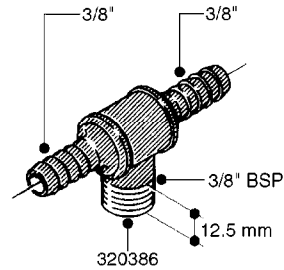

**L0040**

FITTINGS - NIPPLES & ELBOWS  
L0040-HIN, 01:01:16

Page 1

Date 07.02.2020 9:30

parts-n°	order qty	description
10530803	1	FITT.PO.SE 2.00X2.00 45 DEG.
320191	1	FITT.DK ELB 3/8' BSP 45 DEGREE
320482	1	FITT.DK ELB. 1/2" BSP 60 DEG.
320596	1	FITT.DK ELB 3/8'-1/2'BSP 45DEG
320607	1	FITT.DK HN 3/8M X 3/8F BSP LNG
320633	1	FITT.DK HN 3/8"M X 3/8"F BSP
321451	1	FITT.DK ELB.1-1/2 X1-1/4 80DEG
321532	1	FITT.DK REDUC 3/4' X 1/2' BSP
390233	1	FITT.DK REDUC 1-1/2" X 1" BSP