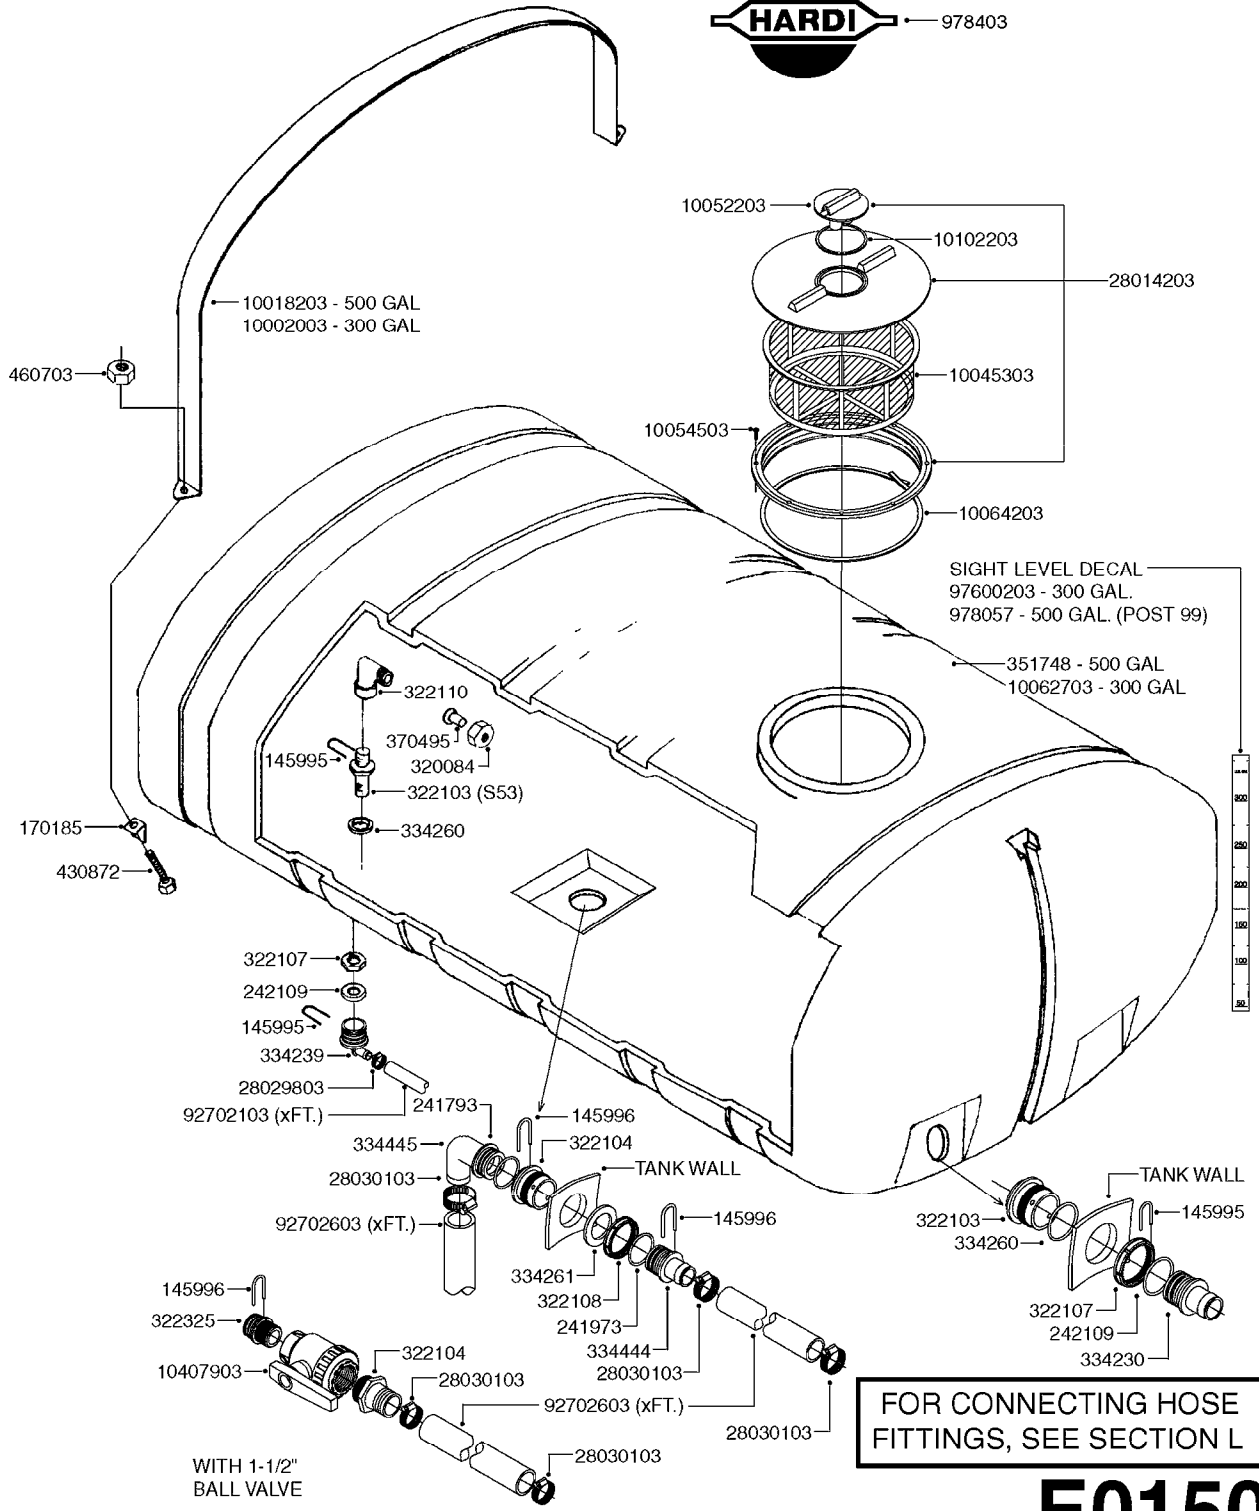

# D1110

NOZZLE TUBES & HOLDER-PLASTIC  
D1110-HIN, 08:04:19

Page 1  
Date 07.02.2020 9:29

parts-n°	order qty	description
321484	1	BUSHING THREADED F.NOZZ.TUBE
322114	1	NUT PLASTIC F.NOZZ.H
322116	1	BOLT PLASTIC F.NOZZ.H.
334874	1	NOZZLE HOLDER - TOP HALF
612872	1	NOZZLE TUBE 2 HOLE L-24"/50CM
612883	1	NOZZLE TUBE 3 HOLE L-44"/50CM
612894	1	NOZZLE TUBE 4 HOLE L-64"/50CM
612905	1	NOZZLE TUBE 5 HOLE L-83.5"/50C
613767	1	NOZZLE TUBE 1 HOLE L-13.875"
614610	1	NOZZLE TUBE 2 HOLE L-24"/SP20"
614611	1	NOZZLE TUBE 3 HOLE L-44"/SP20"
614612	1	NOZZLE TUBE 4 HOLE L-64"/SP20"
614613	1	NOZZLE TUBE 5 HOLE L-83.5"/20"
614638	1	NOZZLE TUBE 1 HOLE L-4.125"
614647	1	NOZZLE TUBE L=600mm NO HOLES
614648	1	NOZZLE TUBE L=1100mm NO HOLES
614649	1	NOZZLE TUBE L=1600mm NO HOLES
614650	1	NOZZLE TUBE L=2100mm NO HOLES
16110803	1	NOZZLE BRACKET VAR SPACINGS
33487300	1	NOZZLE HOLDER - BOTTOM HALF
74008203	1	CLAMP & INSULATOR 100X60 (QTY.10)
74008303	1	CLAMP & INSULATOR 80X60 MM (QTY.10)
74008403	1	CLAMP & INSULATOR 80X60 MM (QTY.5)
74008503	1	CLAMP & INSULATOR 50X50 MM (QTY.10)
74008603	1	CLAMP & INSULATOR 50X50 MM (QTY.5)
74008703	1	CLAMP & INSULATOR 30X50 MM (QTY.10)
74008803	1	CLAMP & INSULATOR 30X50 MM (QTY.5)
74008903	1	NOZZLE HOLDER COMPLETE (QTY.10)
74009003	1	NOZZLE HOLDER COMPLETE (QTY.5)