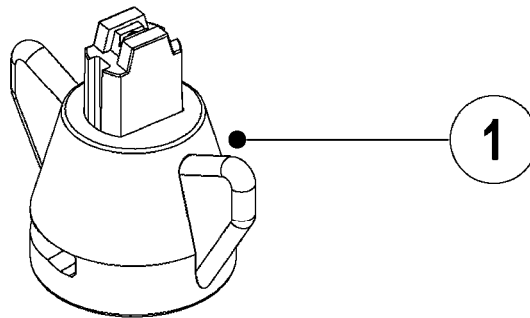

# D1040

BOOM-NOZZLES INJET  
D1040-HIN, 01:01:16

Page 1

Date 07.02.2020 9:29

Pos.	parts-n°	order qty	description
1	334083	1	SNAP-FIT NOZZLE HOLDER SS BLCK
2	371872	1	NOZZLE INJET 015 GREEN SINGLE
2	371873	1	NOZZLE INJET 02 YELLOW SINGLE
2	371874	1	NOZZLE INJET 025 LILAC SINGLE
2	371875	1	NOZZLE INJET 03 BLUE SINGLE
2	371876	1	NOZZLE INJET 04 RED SINGLE
2	371926	1	NOZZLE INJET 01 ORANGE SINGLE
2	371927	1	NOZZLE INJET 05 BROWN SINGLE
2	371928	1	NOZZLE INJET 06 GREY SINGLE
2	371929	1	NOZZLE INJET 08 WHITE SINGLE
3	371870	1	NOZZLE B-JET 03 BLUE
3	371871	1	NOZZLE B-JET 04 RED
3	371877	1	NOZZLE B-JET 025 LILAC
3	371930	1	NOZZLE B-JET 02 YELLOW