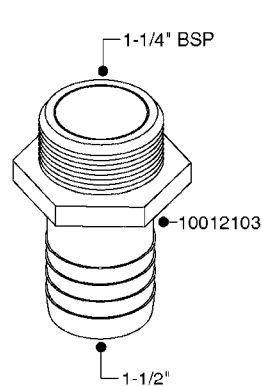

**L0040**

FITTINGS - NIPPLES & ELBOWS  
L0040-HIN, 01:01:16

Page 1

Date 07.02.2020 9:30

parts-n°	order qty	description
10530803	1	FITT.PO.SE 2.00X2.00 45 DEG.
320191	1	FITT.DK ELB 3/8' BSP 45 DEGREE
320482	1	FITT.DK ELB. 1/2" BSP 60 DEG.
320596	1	FITT.DK ELB 3/8'-1/2'BSP 45DEG
320607	1	FITT.DK HN 3/8M X 3/8F BSP LNG
320633	1	FITT.DK HN 3/8"M X 3/8"F BSP
321451	1	FITT.DK ELB.1-1/2 X1-1/4 80DEG
321532	1	FITT.DK REDUC 3/4' X 1/2' BSP
390233	1	FITT.DK REDUC 1-1/2" X 1" BSP