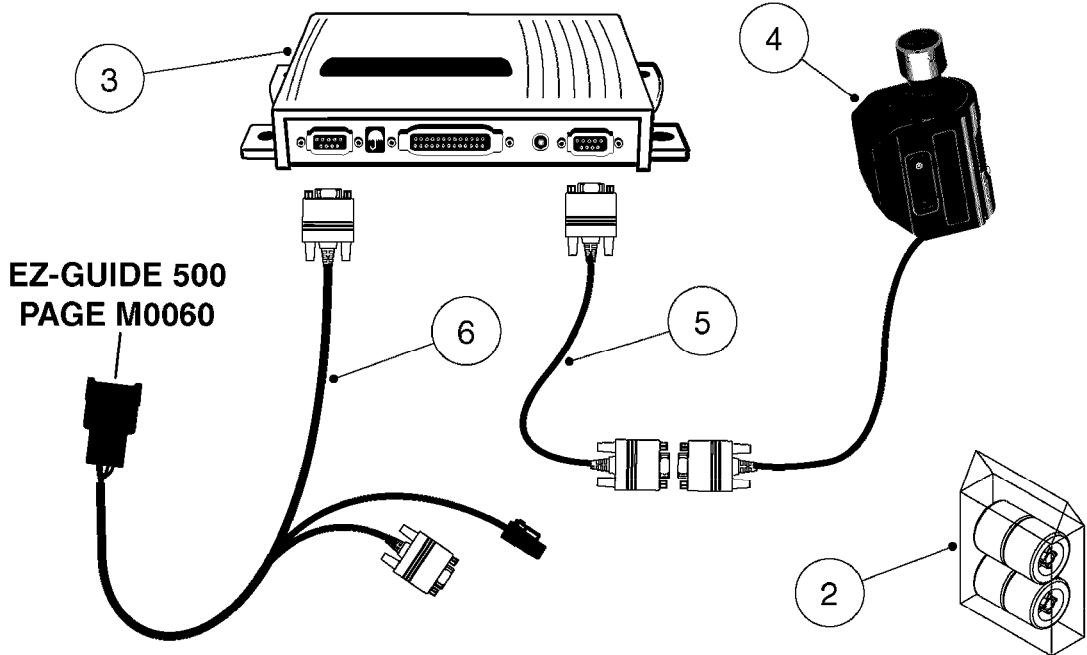

EZ-STEER 500  
PAGE M0070

COMPLETE ASSEMBLY 13

COMPLETE ASSEMBLIES  
WHOLEGOODS ITEMS

**M0060**

EZ-GUIDE 500 LIGHTBAR  
M0060-HIN, 01:01:16

Page 1

Date 07.02.2020 9:30

Pos.	parts-n°	order qty	description
1	26007603	1	CABLE, ANTENNA, EZGUIDEPLUS
2	26012203	1	EZ-STEER/GUIDE 500 ADAPT.CABLE
3	26015303	1	REMOTE KEYPAD EZGUIDE 500/250
3	28048403	1	DECAL - REMOTE OVERLAY 500/250
4	26015403	1	EZ-GUIDE 500 CABLE POWER/CAN90
5	26015503	1	EZ-GUIDE 500 Z PLUS ANTENNA
5	26015603	1	ANTENNA AG15 L1,EZ GDE 500/250
6	26015703	1	EZ-GUIDE 500 DGPS DISPLAY
6	26015803	1	EZ-GUIDE 500 OMNISTAR DISPLAY
7	26016103	1	EZ-GUIDE 500 CABLE UNTERM.FUSE
8	26016203	1	EZ-GUIDE 500 POWER CONN.CABLE
9	28048203	1	EZ-GUIDE 500 MOUNT F.AG15 ANT.
10	28048303	1	EZ-GUIDE 250/500 RAM MNT.1.5"
11	29003803	1	EZ-GUIDE 500 CD,GET.STARTED V1
12	67215403	1	EZ-GUIDE 500 QUICK REF.CARD V1
13	84208303	1	EZ GUIDE 500 LIGHTBAR (DGPS)
13	84208403	1	EZ GUIDE 500 LIGHTBAR (XP/HP)
13	84208503	1	EZ GUIDE 500 LIGHTBAR (RTK)