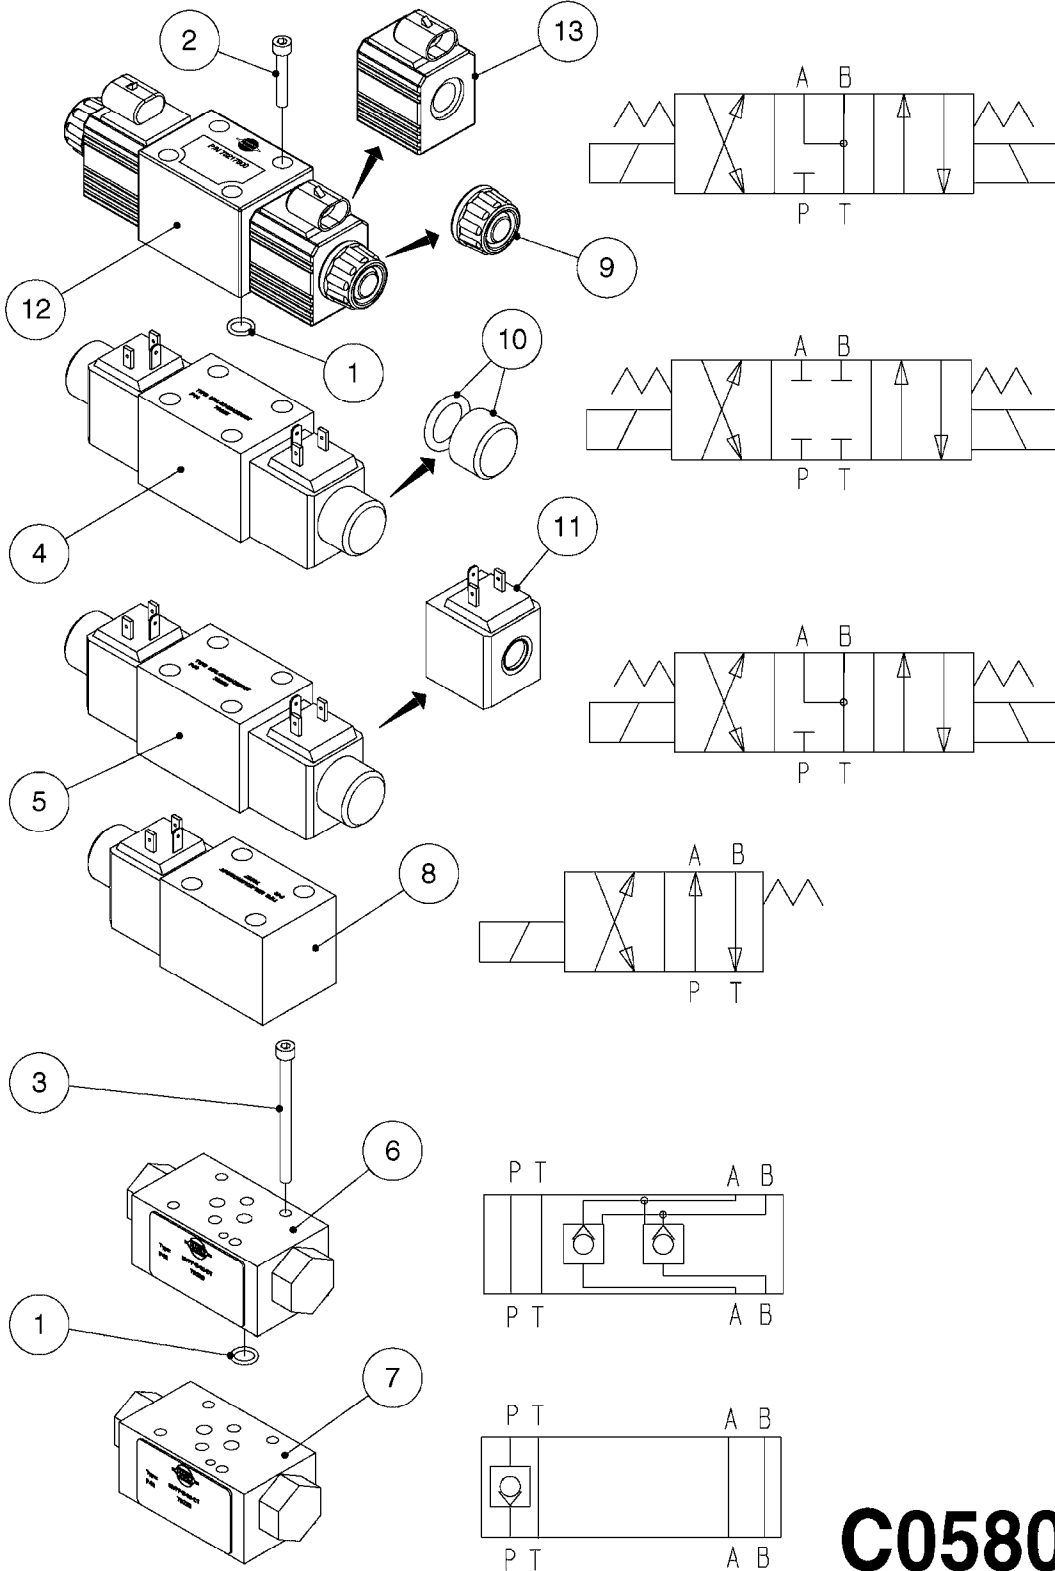

CETOP VALVES
C0580-HIN, 01:01:16

CETOP VALVES
C0580-HIN, 01:01:16

Page 1

Date 07.02.2020 9:29

Pos.	parts-n°	order qty	description
1	242102	1	O-RING Ø9.25X1.78 NITRIL 90SH
2	450964	1	SCREW M5X30 F.CYLINDER
3	450965	1	SCREW ROUND M5X70
4	782115	1	HY SOLENOID VALVE DH HYD
5	782116	1	HY SOLENOID VALVE MD1L-S3/10N-D12K1/P
6	782118	1	LOCK VALVE MVPP-D
7	782146	1	HYD. CHECK VALVE 1 WAY
8	782829	1	SOLENOID MD1L-TA/10N-D12K1/DT
9	28123700	1	CAP F.SOLENOID - MD1L
10	74187700	1	CAP + O-RING F.CETOP - MD1L
11	78216000	1	SOLENOID F.CETOP VALVE - MD1L
12	78217800	1	MAGNET VLV.MD1L-S3/10N-D12K8DT
13	78218200	1	SOLENOID W/AMP F.MD1L