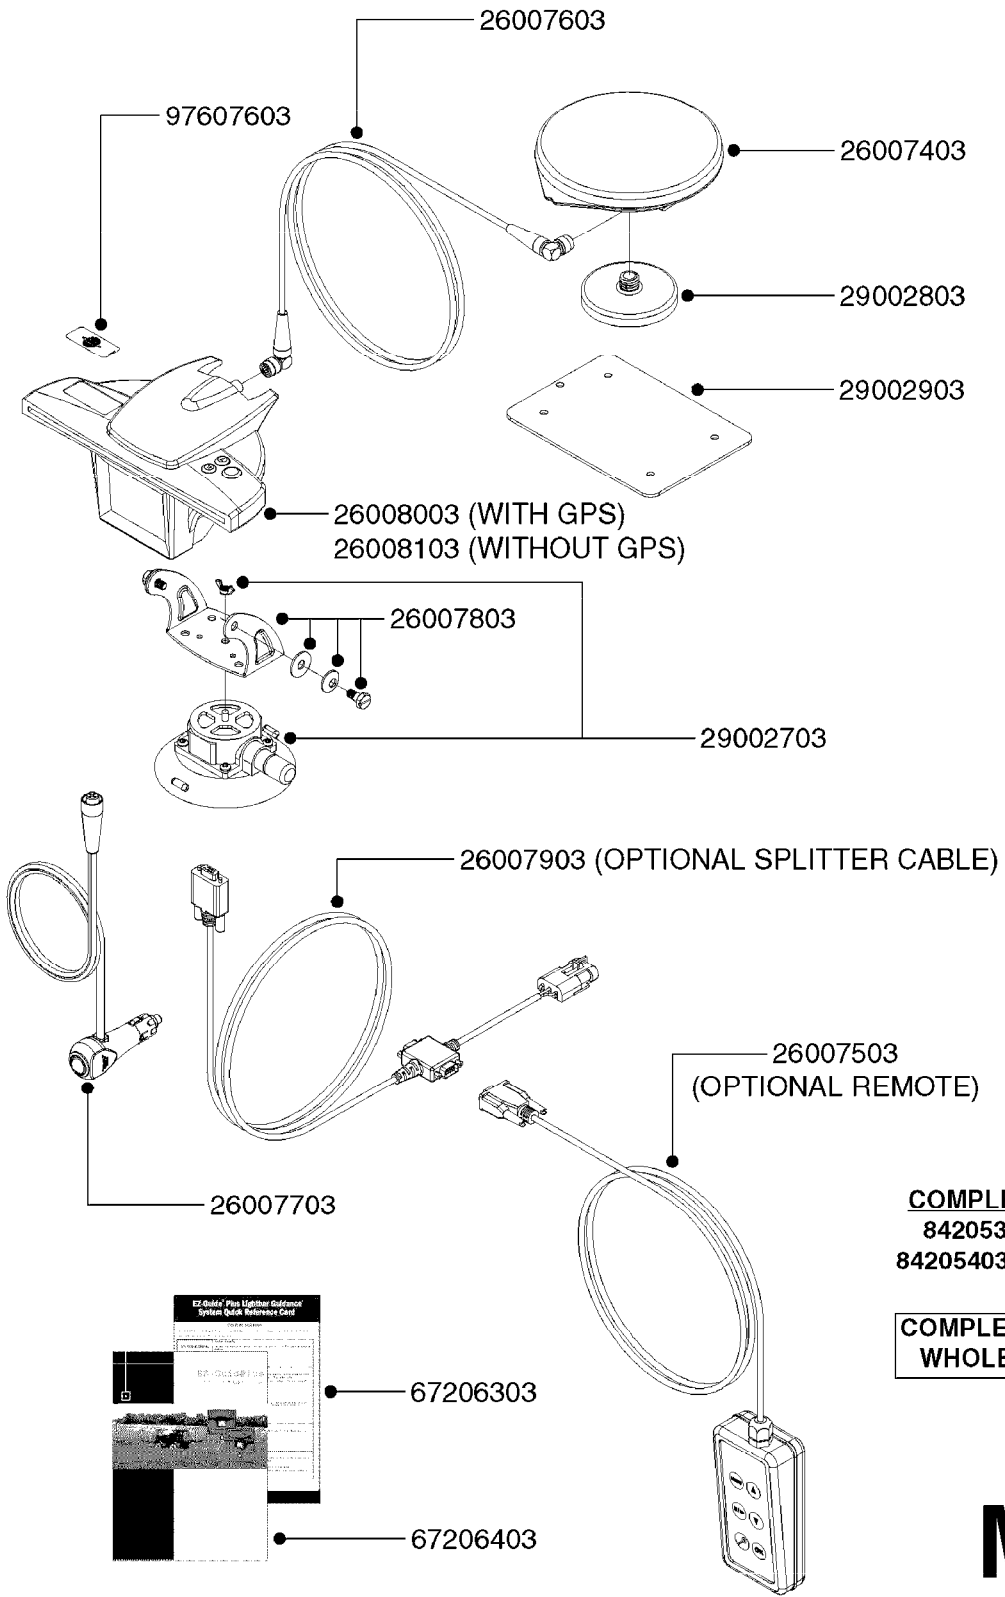

3 COMPLETE ASSEMBLY

**M0030**

CFX-750 DISPLAY, DGPS  
M0030-HIN, 01:01:16

Page 1  
Date 07.02.2020 9:30

Pos.	parts-n°	order qty	description
1	26007603	1	CABLE, ANTENNA, EZGUIDEPLUS
2	26012003	1	NULL MODEM CABLE
3	26021403	1	CFX-750 DISPLAY, DGPS
4	26021603	1	CABLE, POWER BUS, CAN CFX-750
5	26021703	1	CABLE, ASC INTERFACE, CFX-750
6	26021803	1	AG-25 ANTENNA L1/L2 GLN
7	26022103	1	CFX-750 DISPLAY ONLY
8	26022603	1	CFX-750 Basic Power Cable
9	28048203	1	EZ-GUIDE 500 MOUNT F.AG15 ANT.
10	28048303	1	EZ-GUIDE 250/500 RAM MNT.1.5"