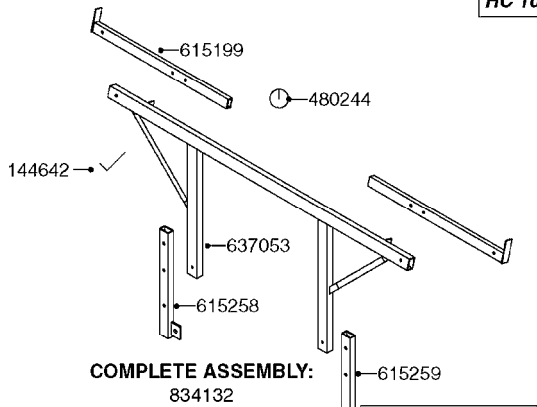

45'-66' EAGLE
ON HC 650M/ 950M