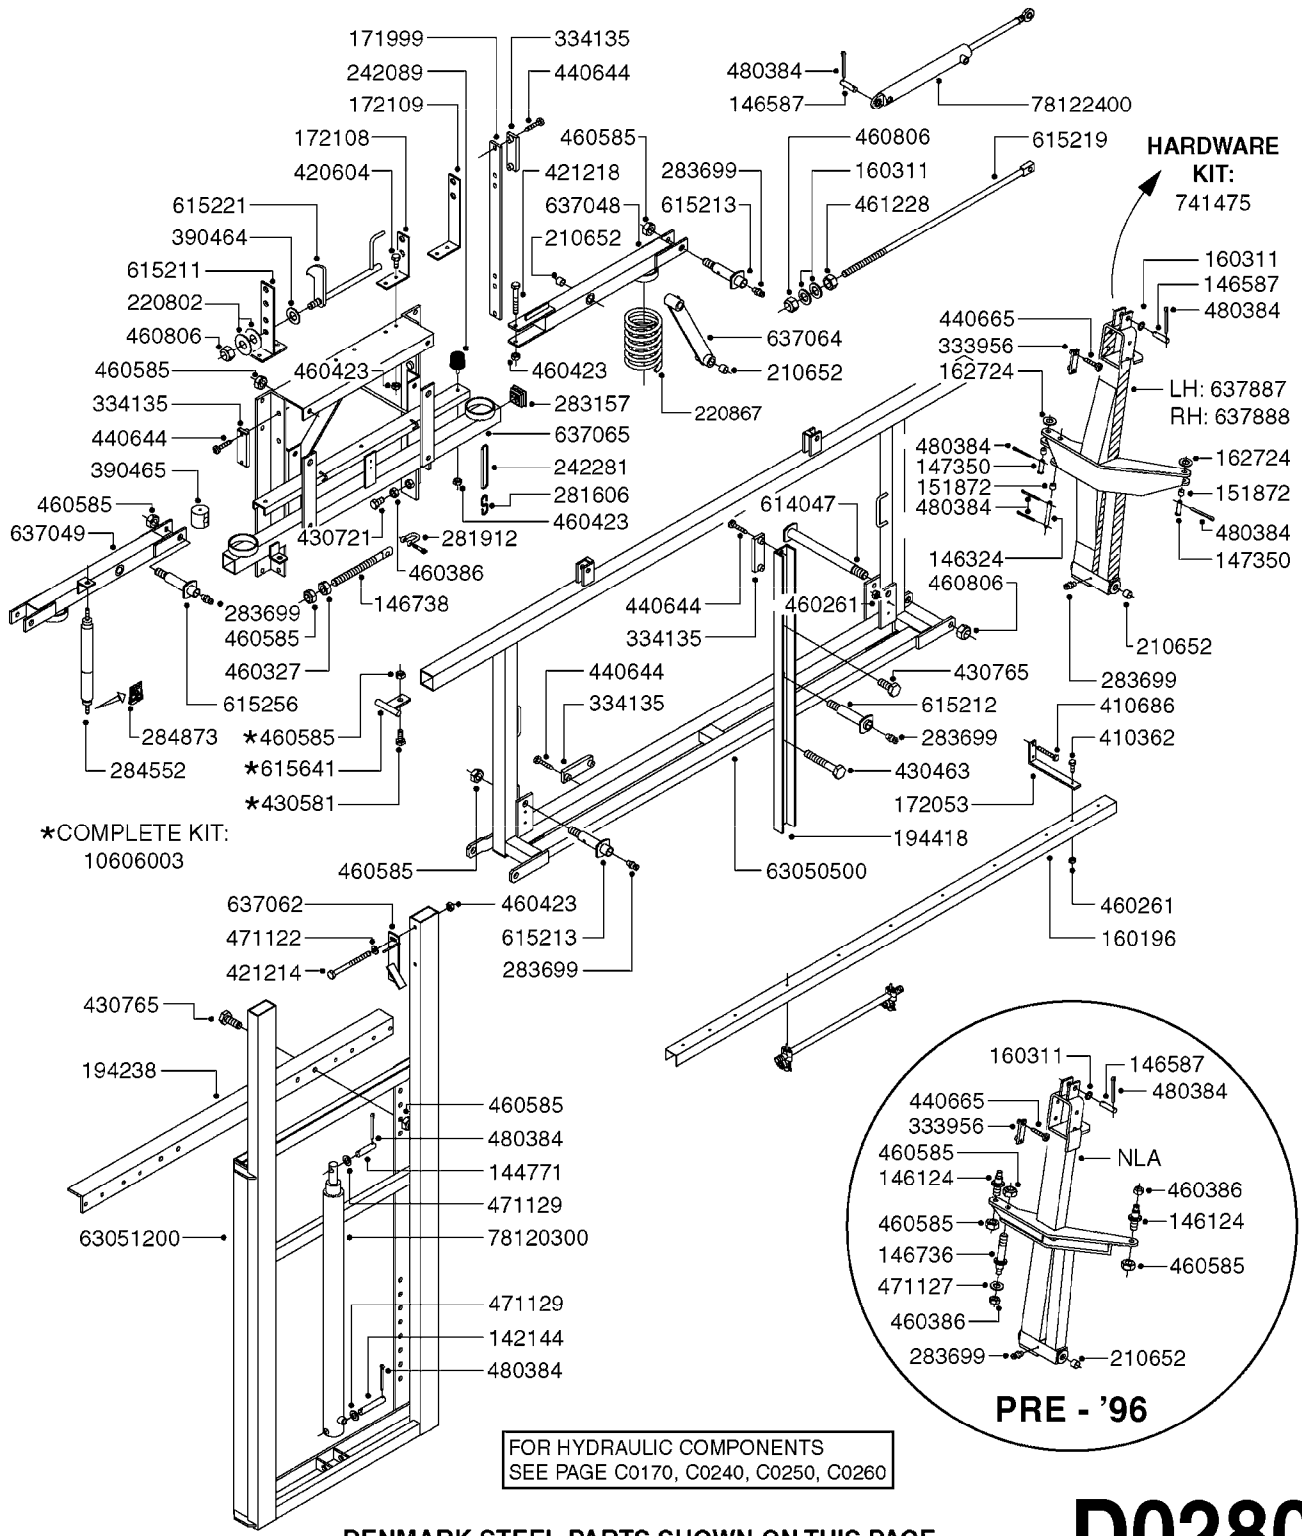

FOR HYDRAULIC COMPONENTS
SEE PAGE C0170, C0240, C0250, C0260

DENMARK STEEL PARTS SHOWN ON THIS PAGE
FOR NORTH AMERICAN STEEL PARTS, SEE PAGE D0290

D0280

BOOM EAG H-FRAME/CENTER 45-66'
D0280-HIN, 01:01:16

Page 1
Date 07.02.2020 9:29

parts-n°	order qty	description
142144	1	PIN 20 X 115MM
144771	1	PIN D19.8 X 80
146124	1	ANCHOR PIN CABLE EAGLE
146324	1	SHAFT D16.8 L102/2 X 5
146587	1	PIN D16.8 X 65
146736	1	ANCHOR PIN FOR CYLINDER EAGLE
146738	1	PIN FOR CENTER CABLE EAGLE
147350	1	PIN D16.8 L60MM
151872	1	BUSHING D22.0/18.0 10MM
160196	1	NOZZLE TRACK EAGLE
160311	1	WASHER D30/D20.4X2
162724	1	WASHER D25/D18.1X1
171999	1	FLATBAR
172053	1	NOZZLE TRACK HOLDER
172108	1	HOOKMOUNT SHORT EAGLE
172109	1	HOOKMOUNT LONG EAGLE
194238	1	CROSS BRACE SPB
194418	1	U CHANNEL 65 X 1175 CENTER EAG
210652	1	BUSHING TEFLON D25/D22X20
220802	1	BELLVILLE WASHER D50/D22.4X2
220867	1	COMP SPRING DI106 L320 D14 N9,55
242089	1	RUBBER STOP D50X40 M10
242281	1	RUBBER BAND OVAL 180MM
281606	1	S-HOOK GALVANIZED
281912	1	SHACKLE M-10
283157	1	PLUG F.DRAIN 60X60X4
283699	1	GREASE NIPPLE M6X1
284552	1	SHOCK ABSORBER F.EAGLE BOOM
284873	1	KIT F.SHOCK ABSORBER HDW.EAG.
333956	1	SLIDE SHOE 91X25X10
334135	1	SLIDE SHOE 140X45X15
390464	1	WASHER NYLON 40/21/3
390465	1	JOINER BLOCK TRAPEEZE EAGLE
410362	1	BOLT HEX 8.8 SS M6X20
410686	1	BOLT HEX 8.8 DEL M6X30
420604	1	BOLT HEX 8.8 DEL M10X25 FT DIN933
421214	1	BOLT HEX 8.8 DEL M10X110
421218	1	BOLT HEX 8.8 DEL M10X90
430463	1	BOLT HEX 8.8 DEL M16X110
430581	1	BOLT HEX 8.8 DEL M16X40 FT
430721	1	BOLT HEX 8.8 DEL M12X40 FT
430765	1	BOLT HEX 8.8 DEL M16X55
440644	1	SCREW NO.10 5/8"
440665	1	SCREW M4.2X16 STAINLESS
460261	1	NUT HEX M6X1.00 LOCK DIN985 A2 SS
460327	1	NUT HEX M16X2
460386	1	NUT HEX M12X1.75
460423	1	NUT HEX M10X1.50 LOCK DIN985A2 SS
460585	1	LOCKING NUT M16 DIN985 A2 SS
460806	1	NUT HEX M20X2.50 LOCK DIN985A2 SS
461228	1	NUT HEX M20
471122	1	WASHER, M10, Ø20/10.5X 2.0, SS
471127	1	WASHER, M12, Ø24/13X24X2.5 SS
471129	1	WASHER, M20, Ø37/21.0X 3.0, SS
480384	1	PIN COTTER 3/16 x 1-1/2"
614047	1	PIN D22 X 243 HINGE EAGLE
615211	1	HOOKMOUNT WELDMENT EAGLE
615212	1	PIN D22 X 84 LUBED F.EAGLE
615213	1	PIN D22 X 70 LUBED F.EAGLE
615219	1	TILT CYL.REPLACEMENT EAGLE
615221	1	HOOK WELDMENT EAGLE