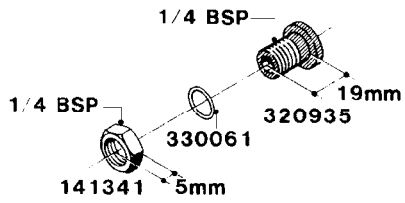

L0060

FITTINGS - BULKHEAD
L0060-HIN, 01:01:16

Page 1

Date 07.02.2020 9:30

parts-n°	order qty	description
141046	1	NUT 3/8" BSP
141341	1	NUT 1/4' BSP
240284	1	O-RING D82,5/75 X 3,5
320456	1	FITT.DK BULKHEAD 1"BSP DOUBLE
320467	1	FITT.DK BULKHEAD 1"BSP SINGLE
320471	1	FITT.DK NUT 1" BSP JAMB
320541	1	FITT.DK BULKHEAD 2-1/2'BSP SIN
320552	1	FITT.DK NUT 2-1/2' BSP JAMB
320644	1	FITT.DK ELB.3/4"HB X 1" BSP
320784	1	FITT.DK CAP 1-1/2" BSP
320795	1	FITT.DK NUT 1-1/2" BSP JAMB
320935	1	FITT.DK BULKHEAD 1/4' BSP SING
320946	1	FITT.DK BULKHEAD 3/8' BSP SING
321296	1	FITT.DK BULKHEAD 1/2" BSP SING
321307	1	FITT.DK NUT 1/2" BSP JAMB
321333	1	FITT.DK BULK 1-1/2" X 1"F BSP
330061	1	O-RING D16/D11X2,5
330072	1	O-RING D53.5/D45.5X4
330212	1	O-RING D19/D14X2.4 F.1/2"NUT
332577	1	O-RING D38/D30X4 F.1" PUR.
332592	1	O-RING D26/D20X3