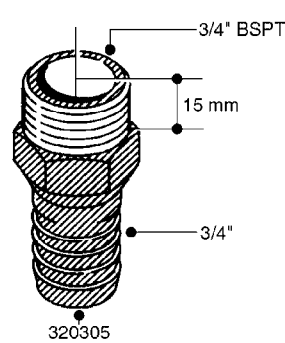

FITTINGS - HEXAGON NIPPLES  
L0030-HIN, 01:01:16

**L0030**

FITTINGS - HEXAGON NIPPLES  
L0030-HIN, 01:01:16

Page 1  
Date 07.02.2020 9:30

parts-n°	order qty	description
10015303	1	FITT.PO.HN 1.00X1.00 M1000
10425003	1	FITT.PO.HN 1.25X1.00 MCPHEE
320132	1	FITT.DK HN 1" BSP
320176	1	FITT.DK HN 3/8"X1/2" BSP
320445	1	FITT.DK HN 1/4"X3/8" BSP
320655	1	FITT.DK HN 1/2"-1/2" BSP
320692	1	FITT.DK HN 3/8'BSPX1/4'NPT
320703	1	FITT.DK HN 3/8BSP X1/2 &1/4NPT
320725	1	FITT.DK NIPPLE 3/8"-3/8" BSP
320902	1	FITT.DK HN 3/8'X 1/4' BSP
390232	1	FITT.DK HN 1-1/2' X 1-1/4' BSP
390276	1	FITT.DK HN 1'BSP

**L0040**

FITTINGS - NIPPLES & ELBOWS  
L0040-HIN, 01:01:16

Page 1

Date 07.02.2020 9:30

parts-n°	order qty	description
10530803	1	FITT.PO.SE 2.00X2.00 45 DEG.
320191	1	FITT.DK ELB 3/8' BSP 45 DEGREE
320482	1	FITT.DK ELB. 1/2" BSP 60 DEG.
320596	1	FITT.DK ELB 3/8'-1/2'BSP 45DEG
320607	1	FITT.DK HN 3/8M X 3/8F BSP LNG
320633	1	FITT.DK HN 3/8"M X 3/8"F BSP
321451	1	FITT.DK ELB.1-1/2 X1-1/4 80DEG
321532	1	FITT.DK REDUC 3/4' X 1/2' BSP
390233	1	FITT.DK REDUC 1-1/2" X 1" BSP