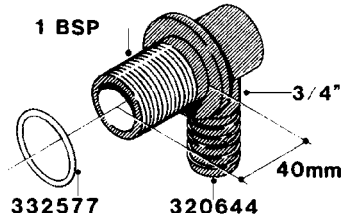

L0060

FITTINGS - BULKHEAD
L0060-HIN, 01:01:16

Page 1

Date 07.02.2020 9:30

parts-n°	order qty	description
141046	1	NUT 3/8" BSP
141341	1	NUT 1/4' BSP
240284	1	O-RING D82,5/75 X 3,5
320456	1	FITT.DK BULKHEAD 1"BSP DOUBLE
320467	1	FITT.DK BULKHEAD 1"BSP SINGLE
320471	1	FITT.DK NUT 1" BSP JAMB
320541	1	FITT.DK BULKHEAD 2-1/2'BSP SIN
320552	1	FITT.DK NUT 2-1/2' BSP JAMB
320644	1	FITT.DK ELB.3/4"HB X 1" BSP
320784	1	FITT.DK CAP 1-1/2" BSP
320795	1	FITT.DK NUT 1-1/2" BSP JAMB
320935	1	FITT.DK BULKHEAD 1/4' BSP SING
320946	1	FITT.DK BULKHEAD 3/8' BSP SING
321296	1	FITT.DK BULKHEAD 1/2" BSP SING
321307	1	FITT.DK NUT 1/2" BSP JAMB
321333	1	FITT.DK BULK 1-1/2" X 1"F BSP
330061	1	O-RING D16/D11X2,5
330072	1	O-RING D53.5/D45.5X4
330212	1	O-RING D19/D14X2.4 F.1/2"NUT
332577	1	O-RING D38/D30X4 F.1" PUR.
332592	1	O-RING D26/D20X3