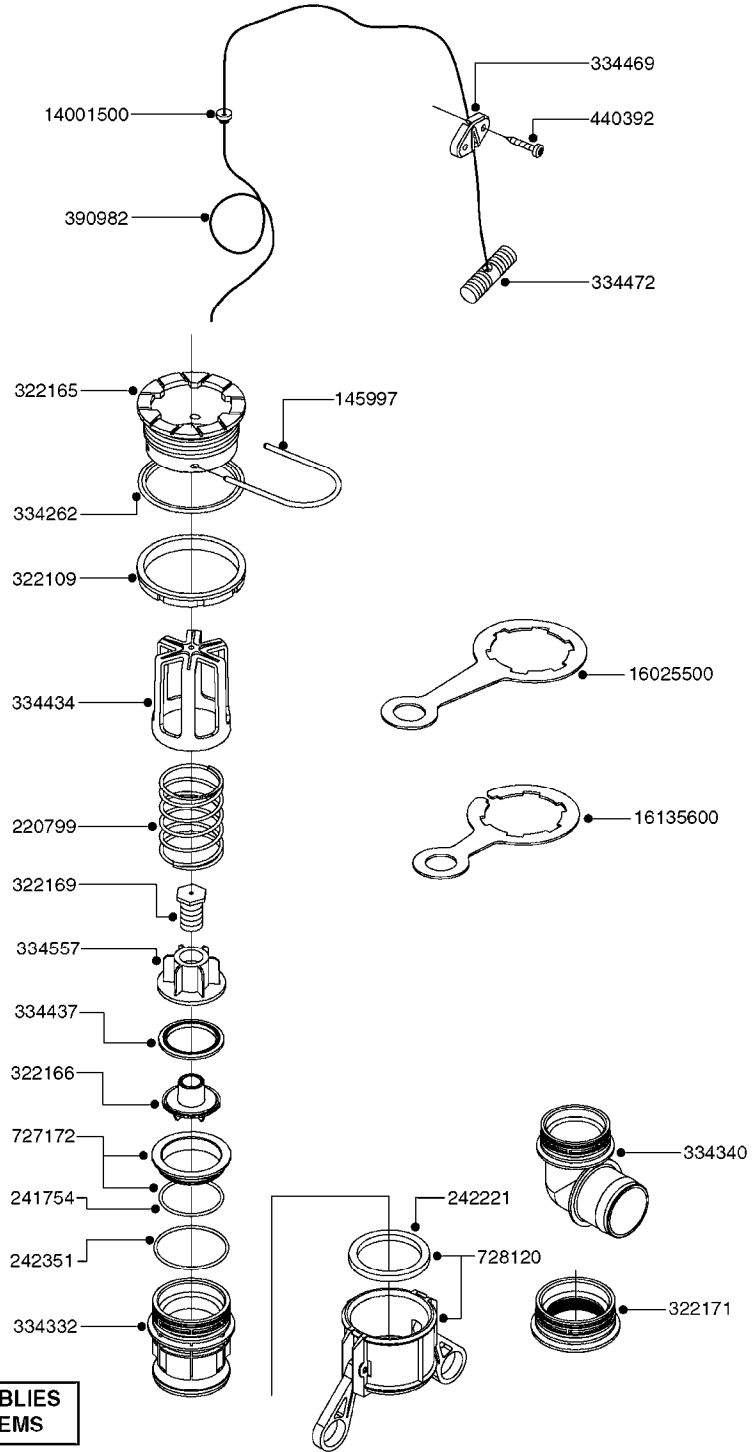

# K0130

CLEAN WATER TANK  
K0130-HIN, 01:01:16

Page 1  
Date 07.02.2020 9:29

parts-n°	order qty	description
161370	1	BKT.CLEAN WATER BOTT. VALVE
179989	1	BRKT. F. 3 GAL. TANK
281551	1	BALL VALVE 1/2"
320084	1	FITT.DK NUT 1/2" BSP
320482	1	FITT.DK ELB. 1/2" BSP 60 DEG.
321296	1	FITT.DK BULKHEAD 1/2" BSP SING
321307	1	FITT.DK NUT 1/2" BSP JAMB
321742	1	FITT.DK BULKHEAD 1/2' BSP
330212	1	O-RING D19/D14X2.4 F.1/2"NUT
330687	1	FITT.DK HB 1/2" F. 1/2" NUT
332592	1	O-RING D26/D20X3
334534	1	CLAMP HOSE PLASTIC 1/2"
420604	1	BOLT HEX 8.8 DEL M10X25 FT DIN933
420626	1	BOLT HEX 8.8 DEL M10X20 FT
421046	1	BOLT HEX M8X25/25 A2 SS DIN933
430721	1	BOLT HEX 8.8 DEL M12X40 FT
430802	1	BOLT HEX 8.8 DEL M12X75
430846	1	BOLT HEX 8.8 DEL M12X80
430870	1	BOLT HEX 8.8 DEL M12X55 FT
460364	1	NUT HU M8 A2 SS DIN934
460423	1	NUT HEX M10X1.50 LOCK DIN985A2 SS
460703	1	NUT HEX M12X1.75 LOCK DIN985A2 SS
471127	1	WASHER, M12, Ø24/13X24X2.5 SS
614396	1	CLEAN WATER BRACKET MB
614409	1	BRACKET FOR FOAM MARKER
717577	1	VALVE F.CLEAN WATER TANK
722072	1	CLEAN WATER TANK W FRAME & TAP
725901	1	LID F.WATER BOTTLE VENTED
927269	1	HOSE R X PVC X 1/2 X 0012"
10091103	1	BOLT HEX 3/8 NC GR.2 03.00'
10171703	1	BOLT HEX 3/8 NC GR.2 03.50"
10212903	1	NUT HEX NC (NYLON LOCK) 3/8"
10511303	1	FLATBAR L350/17DEG.CLEAN WATER
10511403	1	FLATBAR 104MM CLEAN WATER
10511503	1	BKT.CLEAN WATER MOUNT EAGLE
10598403	1	BOLT HEX HCS3/8-16 X 4 Z 5
63026303	1	CLEAN WATER TANK BRKT, ATV