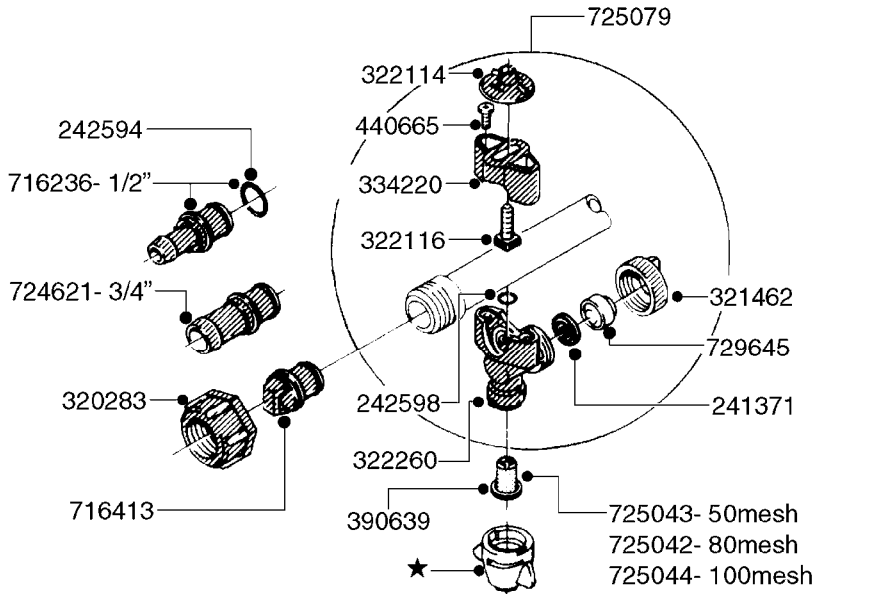

**D1060**

BOOM-NOZZLES QUINTASTREAM  
D1060-HIN, 01:01:16

Page 1

Date 07.02.2020 9:29

Pos.	parts-n°	order qty	description
1	372011	1	NOZZLE ISO QS-015-5H GREEN
1	372012	1	NOZZLE ISO QS-02-5H YELLOW
1	372013	1	NOZZLE ISO QS-03-5H BLUE
1	372014	1	NOZZLE ISO QS-04-5H RED
1	372015	1	NOZZLE ISO QS-05-5H BROWN
1	372016	1	NOZZLE ISO QS-06-5H GREY
1	372017	1	NOZZLE ISO QS-08-5H WHITE
1	372018	1	NOZZLE ISO QS-10-5H LT. BLUE
1	372019	1	NOZZLE ISO QS-15-5H LT. GREEN
2	372002	1	ISO QNTSTRM 015 S-GREEN
2	372003	1	ISO QNTSTRM 02 S-YELLOW
2	372004	1	ISO QNTSTRM 03 S-BLUE
2	372005	1	ISO QNTSTRM 04 S-RED
2	372006	1	ISO QNTSTRM 05 S-BROWN
2	372007	1	ISO QNTSTRM 06 S-GREY
2	372008	1	ISO QNTSTRM 08 S-WHITE
2	372009	1	ISO QNTSTRM 10 S-LT.BLU
2	372010	1	ISO QNTSTRM 15 S-LT.GRN