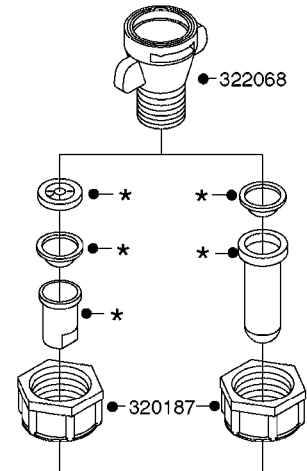

**SINGLE NOZZLE BODY**

**TRIPLET NOZZLE BODY**

**D1090**

\*=REFER TO HARDI NOZZLE CATALOG

NOZZLE BODIES-SNAP FIT  
D1090-HIN, 01:01:16

Page 1  
Date 07.02.2020 9:29

parts-n°	order qty	description
143592	1	LOCK CLAMP FOR TRIPLET
241371	1	DIAPHRAGM F.NO-DRIP,VULC
241990	1	O-RING D9.3 X 2.4 VITON
242594	1	O-RING D14 X 1.78 SCH.70-EPDM
242598	1	O-RING D7.0 X 2.5 NITRIL
320187	1	FITT.DK CAP 3/8" BSP BLACK
320283	1	FITT.DK NUT 3/4"BSP
321462	1	CAP F.NO-DRIP ASSY.
322068	1	SNAP-FIT ADAPTER THREAD. HARDI
322114	1	NUT PLASTIC F.NOZZ.H
322116	1	BOLT PLASTIC F.NOZZ.H.
322258	1	HOUSING F.TRIPLET
322260	1	NOZZLE HOLDER LOWER PART
333012	1	NOZZLE HOLD. UPPER PART
334082	1	SNAP-FIT NOZZ.HOLD.CONE BLACK
334102	1	BLANK F.NOZZLE
334172	1	SNAP-FIT NOZZ.HOLD.CONE GREEN
334173	1	SNAP-FIT NOZZ.HOLD.CONE ORANGE
334220	1	YOKE, UPPER NOZZLE BODY
334371	1	SNAP-FIT NOZZLE HOLDER YELLOW
334373	1	SNAP-FIT NOZZLE HOLDER RED
334377	1	SNAP-FIT NOZZLE HOLDER BLUE
334926	1	SNAP-FIT TURN PLATE F TRIPLET
390639	1	O-RING F.NOZZLE FILTER
440665	1	SCREW M4.2X16 STAINLESS
716236	1	FITT.DK HB 1/2" ASSY. F. 3/4"
716413	1	FITT.DK PLUG ASSY. F.NOZ TUBE
724621	1	FITT.DK HB 3/4"ASSY F.3/4" NUT
725042	1	SCREEN 80 MESH W.GASKET, RED
725043	1	SCREEN 50 MESH W.GASKET,BLUE
725044	1	SCREEN 100 MESH W.GASKET,YELLO
725078	1	SNAP-FIT TRIPLET W/O NOZZ HOLD
725079	1	NOZZLE ASSY.SING.SNAP-FIT GREN
729645	1	NON-DRIP SPRING ASSY.GREEN 10