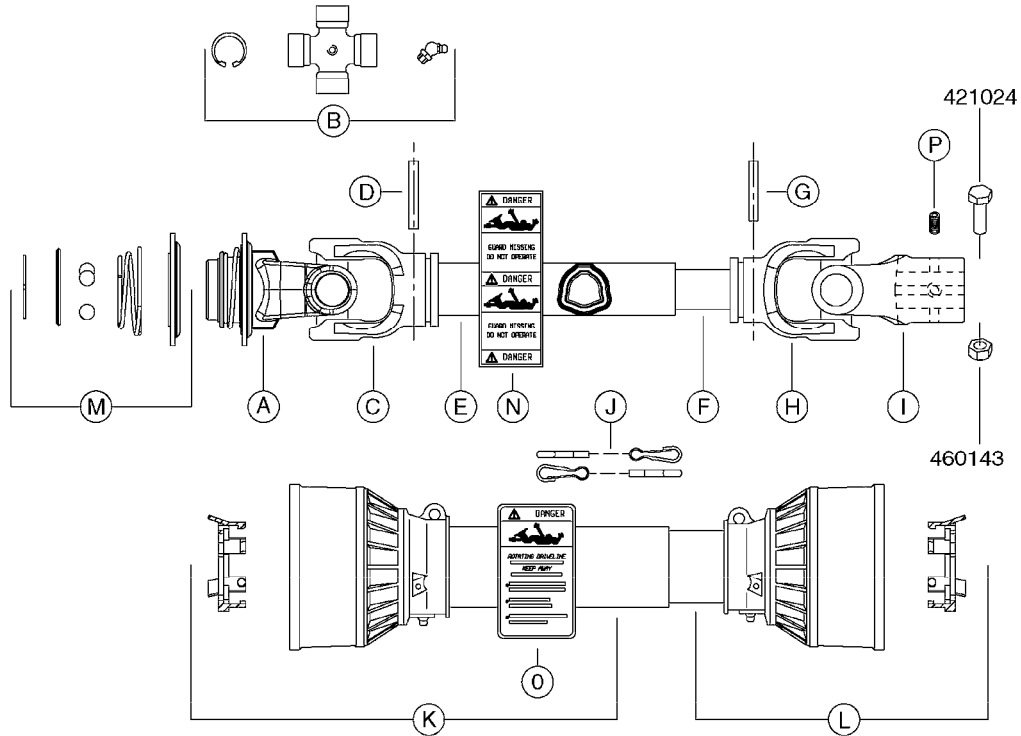

Page 1

Date 07.02.2020 9:29

parts-n°	order qty	description
284041	1	UNIV. JOINT 27x70mm
289040	1	PTO YOKE 1-3/8" X 6 SPLINE
289041	1	PTO YOKE 1-3/8" X 6 SPLINE
289042	1	UNIV. JOINT 22x54mm
289045	1	UNIV. JOINT 30.2x79.4mm
289049	1	PTO SHIELD COMPLETE F.829446
289050	1	PTO SHIELD COMPLETE F.829445
829445	1	PTO 1-3/8/6X1-3/8/6X810M AXIAL
829446	1	PTO SHAFT LE-SPV + LP ZE-P540
829480	1	PTO 1-3/8/21 x 1-3/8/21x1210MM
829482	1	PTO 1-3/8/6X25MM X 600MM 1202
829483	1	PTO 1-3/8/6X30MM x 610MM 1302
829484	1	PTO 1-3/8/6X1-3/8/6X575MM 361
829486	1	PTO 1-3/8/6X30MM X870MM 1302
829487	1	PTO 1-3/8/6X1-3/8/6X870MM 361
829490	1	PTO 1-3/8/6X30MM 1320MM 1302
829491	1	PTO 1-3/8/6X1' 610/913MM 9016
829502	1	PTO 1-3/8/6x1210/1745
28005200	1	PTO YOKE 1-3/8" X 21 SPLINE
28005400	1	PTO YOKE 1-3/8" X 6 SPLINE
28005800	1	PTO YOKE 1-3/8" X 21 SPLINE
28006000	1	PTO YOKE D25 CONE 3 DEG.
28006100	1	PTO YOKE D30 CONE 4 DEG.
28006200	1	PTO YOKE 1-3/8" X 6 SPLINE
28006300	1	PTO YOKE D1"
28006700	1	PTO OUTER 1-3/8"X21(NO SHIELD)
28006900	1	PTO OUTER 1-3/8"X6(NO SHIELD)
28007300	1	PTO INNER 1-3/8"X21(NO SHIELD)
28007500	1	PTO HALF SHAFT - PUMP END
28007800	1	PTO INNER D1" (NO SHIELD)
28008100	1	PTO SHIELD COMPLETE
28008500	1	PTO HALF SHAFT - TRACTOR END
28008600	1	PTO SHIELD ASSY COMPLETE
28009403	1	UNIV. JOINT 27x74.6mm
28015103	1	PTO YOKE 1-3/8"X21 TWST OLD
28015203	1	UNIV. JOINT 23.8x61.3mm
28015303	1	PTO YOKE 1-3/8"X21 BALL COLLAR
28015403	1	PTO OUTER 1-3/8"X21(SHIELDED)
28015503	1	PTO INNER 1-3/8"X21(NO SHIELD)
28015603	1	PTO SHIELD COMPLETE F.28020303
28015703	1	PTO YOKE 1-3/4"X20 SPL OUTER
28015803	1	PTO OUTER 1-3/4"X20(NO SHIELD)
28015903	1	PTO INNER 1-3/8"X21(NO SHIELD)
28016003	1	PTO SHIELD COMPLETE F.10465803
28016203	1	PTO OUTER 1-3/8"X6(SHIELDED)
28016303	1	PTO INNER 1-3/8"X6(NO SHIELD)
28016703	1	PTO OUTER 1-3/8"X6(NO SHIELD)
28016803	1	PTO INNER 1-3/8"X6(NO SHIELD)
28020203	1	PTO 1-3/4/20x1-3/8/21 BP L=860
28020303	1	PTO 1-3/8/21 x 1-3/8/21 B&P
28040603	1	PTO YOKE 1-3/8X21SPL BLACK
28040703	1	SAFETY CHAIN F.CV BLACK PTO (SET OF 2)
28068800	1	PTO YOKE 1-3/8" X 6 SPLINE
28069700	1	UNIV. JOINT STD1 SFT
28072800	1	PTO SHIELD COMPLETE L=1912 SFT
28073000	1	PTO YOKE 1-3/8" X 6 SPLINE