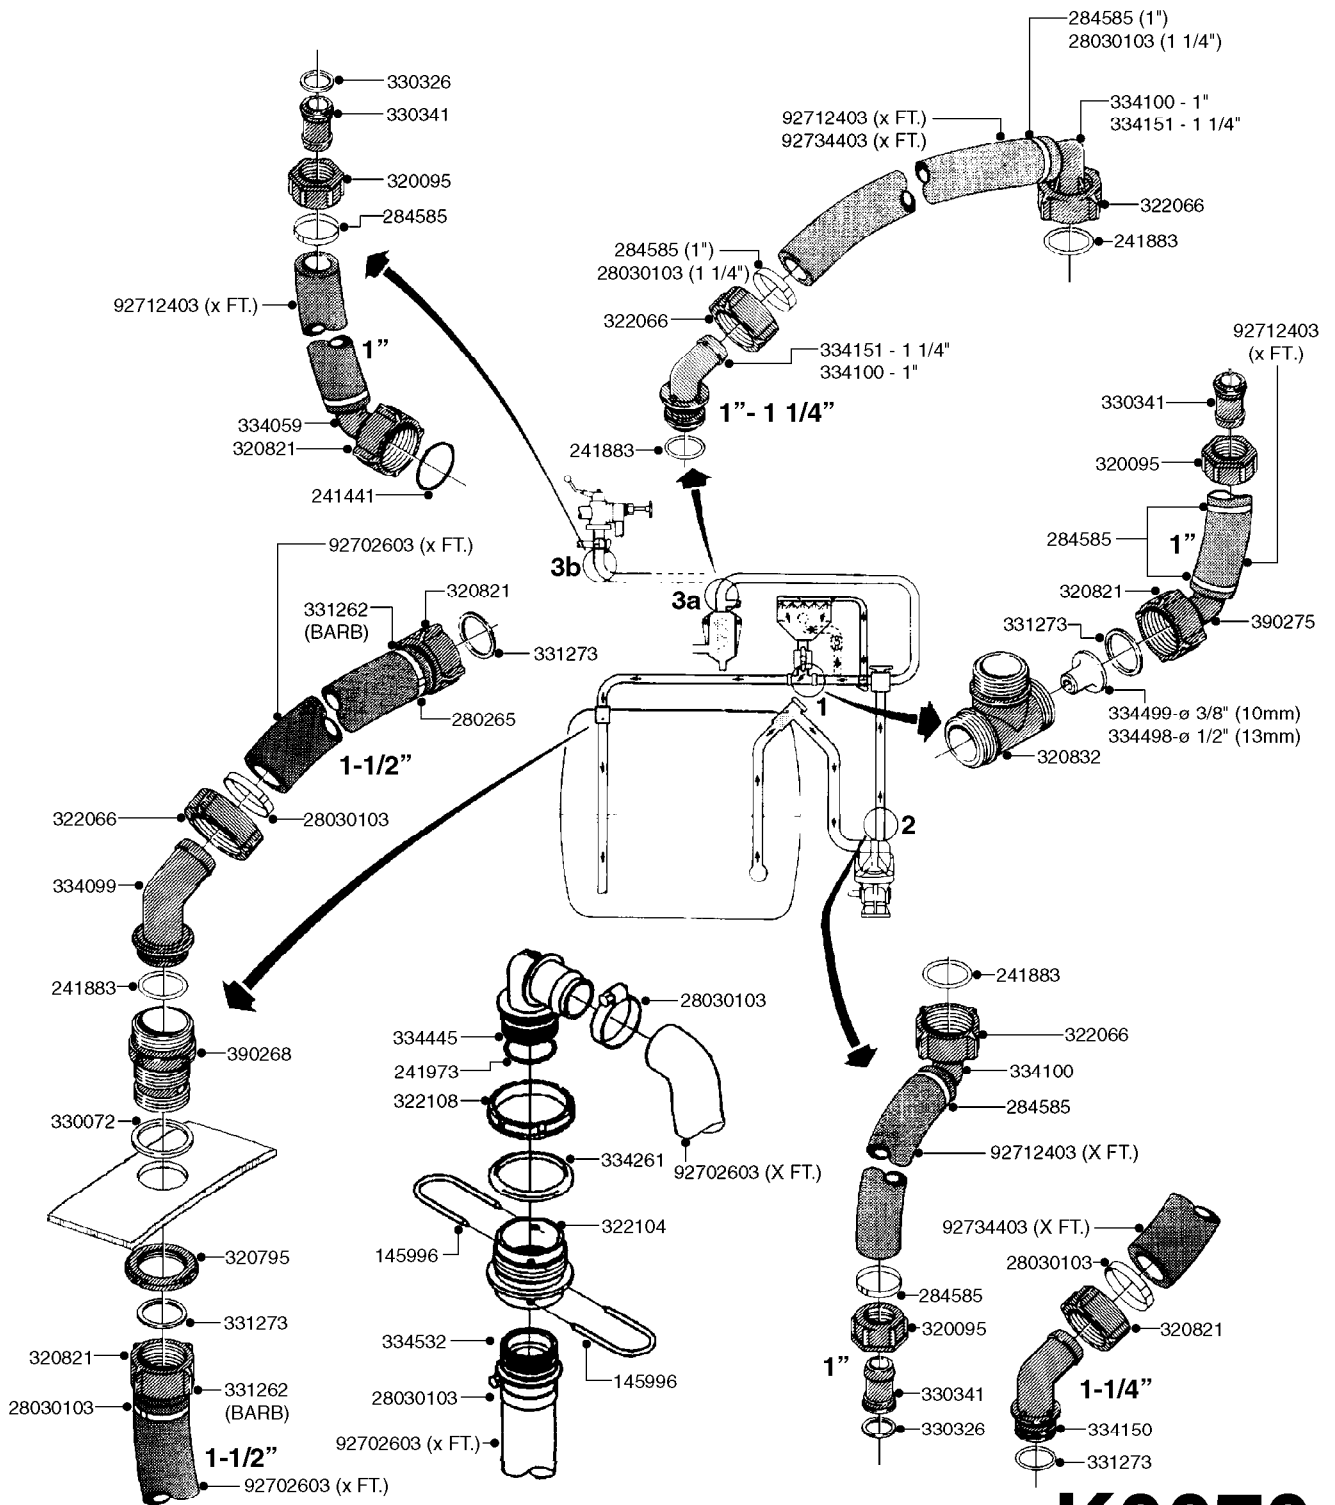

Date 07.02.2020 9:29

parts-n°	order qty	description
142516	1	SCREW SET M10 BENT F. LOCKING
165557	1	WASHER D28.0/D12.2X2.0 SS
168298	1	INTERM BRACKET
170594	1	170594
194075	1	MOUNT ARM F.CHEM.FILL BRACKET
220820	1	SPRING D20.5/2.0 0-50MM
281897	1	COVER PLUG
334571	1	PLUG 40x40x2 F.SQ.TUBE
420825	1	BOLT HEX 8.8 DEL M10X65
421002	1	BOLT HEX 8.8 DEL M10X30 FT DIN933
430323	1	BOLT HEX 8.8 DEL M12X60
430438	1	BOLT HEX 8.8 DEL M12X65
430721	1	BOLT HEX 8.8 DEL M12X40 FT
430802	1	BOLT HEX 8.8 DEL M12X75
430892	1	BOLT HEX 8.8 DEL M12X110
460423	1	NUT HEX M10X1.50 LOCK DIN985A2 SS
460703	1	NUT HEX M12X1.75 LOCK DIN985A2 SS
471128	1	WASHER, M16, Ø30/17.0X 3.0, SS
480384	1	PIN COTTER 3/16 x 1-1/2"
480502	1	PIN RETAINING M10X50 DIN 1481
614631	1	FOOT PEDAL FOR FILLER
614632	1	SOCKET FOR SUSPENSION LEFT
614633	1	SOCKET FOR SUSPENSION RIGHT
614634	1	MOUNT BRACKET F.ACCESS. RIGHT
614635	1	MOUNT BRACKET F. ACCESS. LEFT
615276	1	BRACKET F.CHEM.FILL MOUNT
615637	1	MNT. BRKT. MEGA CHEM. FILLER
615638	1	MOUNT BKT.F.CHEM FILLER MEGA
616048	1	HOSE HOLDER
636155	1	CENTER-PCS. F.SUSPENSION
636158	1	TELESCOPE HOLDER
636159	1	TELESCOPE PIPE F.HARDI FILLER
636750	1	636750
637176	1	CONSOLE F. CHEMFILL BRACKET