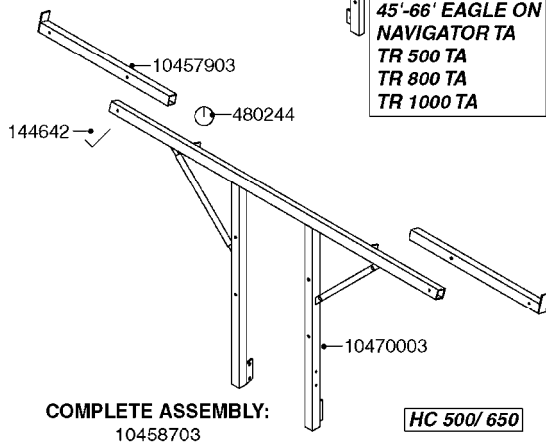

BOOM EAG H-FRAME/CENTER 45-66'  
D0290-HIN, 01:01:16

Page 2  
Date 07.02.2020 9:29

parts-n°	order qty	description
63020003	1	HINGE 45'-66' RH / SPB
63020103	1	HINGE 45'-66' LH / SPB
63021203	1	TRAPEZE ARM R.H. SPB
63021303	1	TRAPEZE ARM L.H. SPB
63021503	1	CENTER FRAME SPB
63021703	1	H-FRAME SPB
63021803	1	TRAPEZE ARM SPB
63021903	1	TRANSPORT HOOK DESIGNATOR
63044200	1	CABLE CENTER EAG. 7mm x 1390mm
78120300	1	CYLINDER 60/50/30 1100MM
78122400	1	DOUBLE CYLINDER D 40/20-300

80'-90' EAGLE ON  
NAVIGATOR TA & HC

45'-66' EAGLE  
ON HC 650M/ 950M

45'-66' EAGLE ON  
NAVIGATOR TA  
TR 500 TA  
TR 800 TA  
TR 1000 TA

HC 500/ 650

80'-90' EAGLE  
ON HC 650M/ 950M

**COMPLETE ASSEMBLIES  
WHOLEGOODS ITEMS**