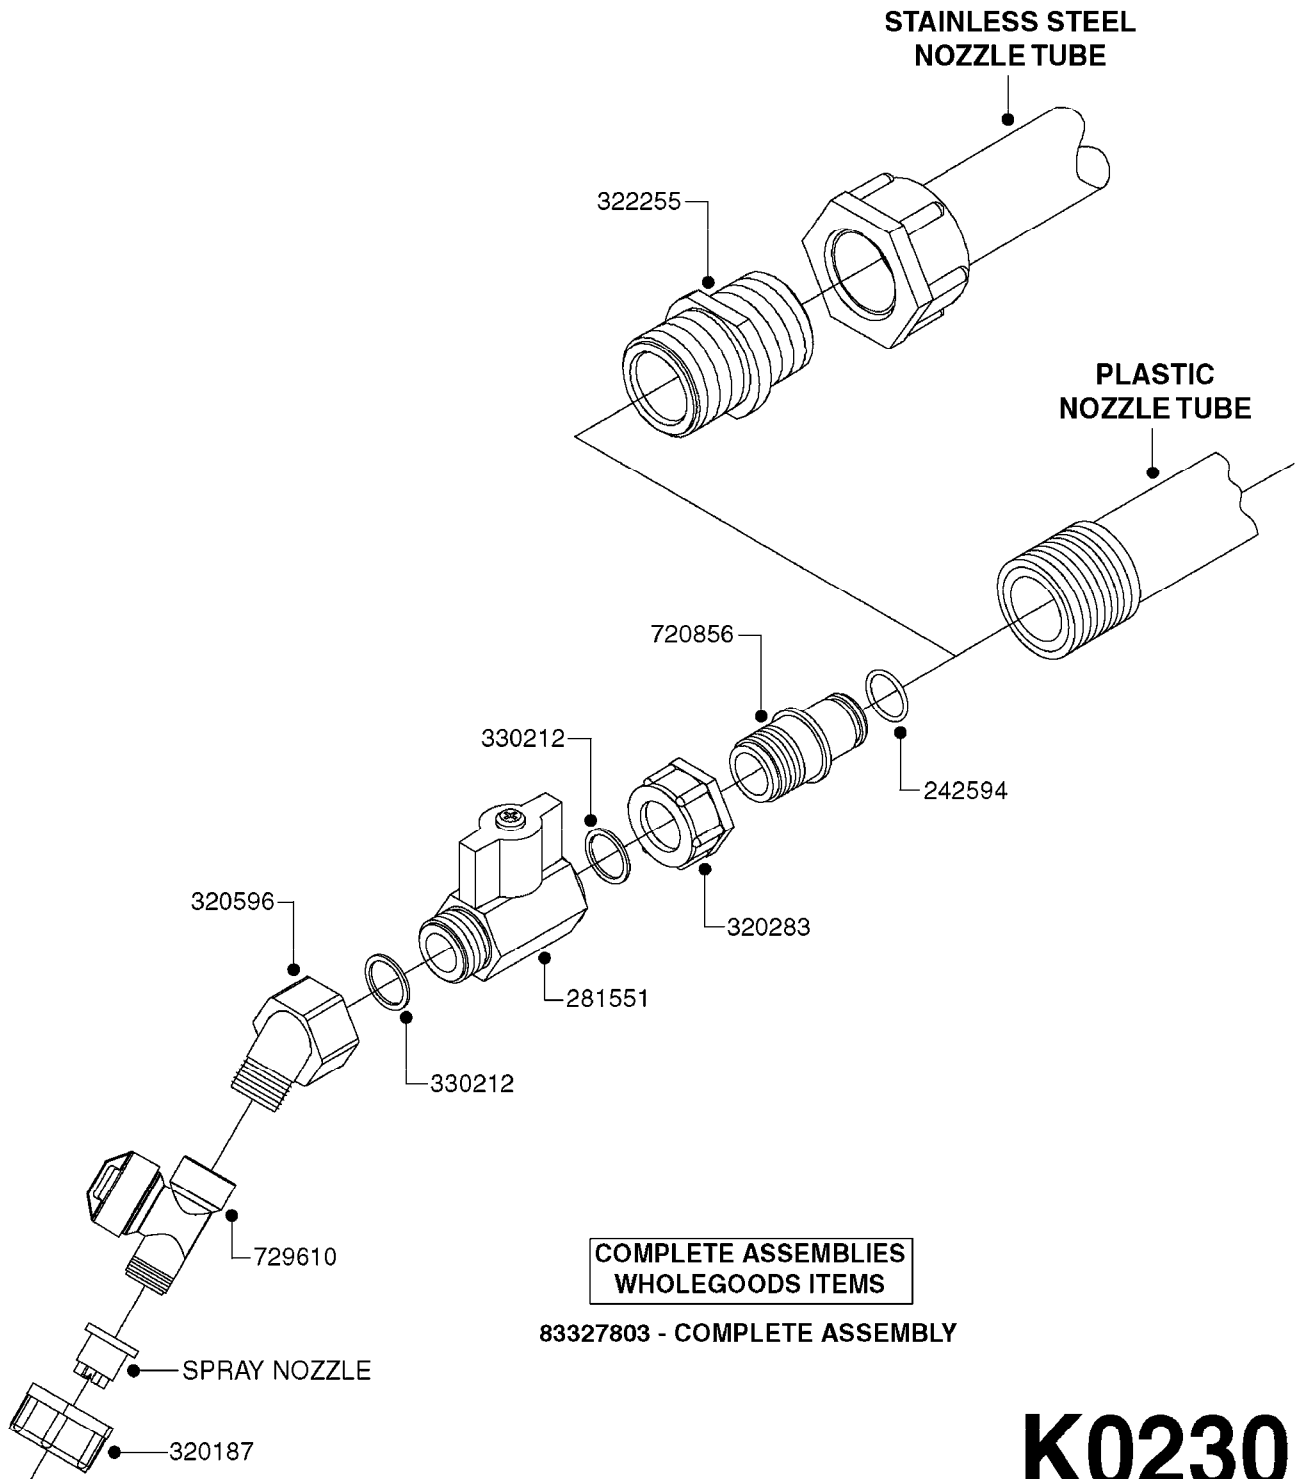

**K0200**

DRN ASMBLY-SCRW TYP TR 300/500  
K0200-HIN, 01:01:16

Page 1  
Date 07.02.2020 9:30

parts-n°	order qty	description
145707	1	LOCK CLAMP F.BOTTOM DRAIN ASSY
241673	1	O-RING D22.1X1.6
242020	1	O-RING 39.2 X 3 VITON
242021	1	O-RING D.37,69x3,53 VITON
320471	1	FITT.DK NUT 1" BSP JAMB
322059	1	BULKHEAD FOR BOTTOM VALVE
322060	1	STOPPER FOR BOTTOM VALVE
322061	1	NUT FOR BOTTOM VALVE
332577	1	O-RING D38/D30X4 F.1" PUR.
332581	1	GASKET F. 1-1/2" BSP CAPNUT.
334078	1	FITT.DK ELB.F.BOTTOM DRAIN ASY
390201	1	BULKHEAD F.TOP DRAIN F.O-RING
480730	1	PIN ROLL 5X30 STAINLESS STEEL
724950	1	DRAIN HANDLE ASSY./SCREW TYPE
10053603	1	FITT. CAPNUT 2"BSP 5601
10054103	1	FITT.PO.NUT 2" BSP JAMB MCPHEE
10054203	1	GASKET F. 2" FITTINGS RUBBER
10166703	1	FITT.PO.BULKHEAD 2" BSP