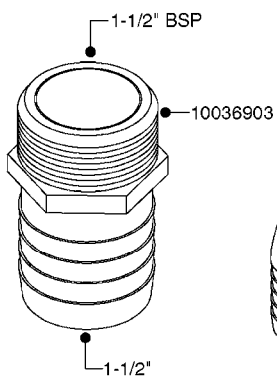

**L0040**

FITTINGS - NIPPLES & ELBOWS  
L0040-HIN, 01:01:16

Page 1

Date 07.02.2020 9:30

parts-n°	order qty	description
10530803	1	FITT.PO.SE 2.00X2.00 45 DEG.
320191	1	FITT.DK ELB 3/8' BSP 45 DEGREE
320482	1	FITT.DK ELB. 1/2" BSP 60 DEG.
320596	1	FITT.DK ELB 3/8'-1/2'BSP 45DEG
320607	1	FITT.DK HN 3/8M X 3/8F BSP LNG
320633	1	FITT.DK HN 3/8"M X 3/8"F BSP
321451	1	FITT.DK ELB.1-1/2 X1-1/4 80DEG
321532	1	FITT.DK REDUC 3/4' X 1/2' BSP
390233	1	FITT.DK REDUC 1-1/2" X 1" BSP