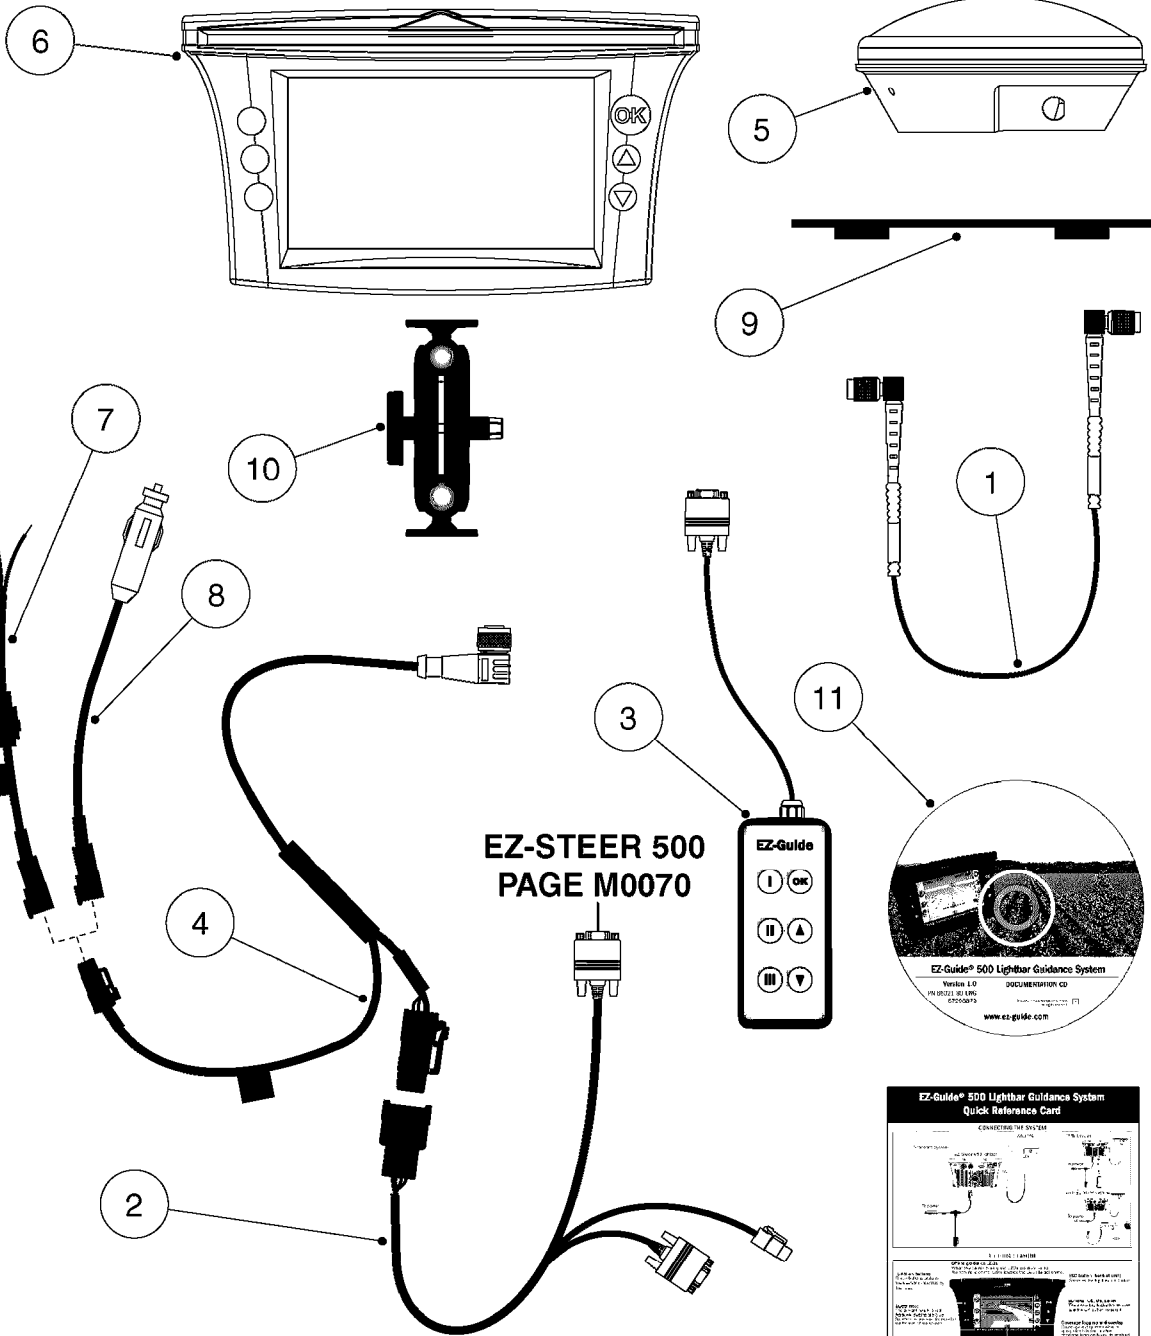

EZ-STEER 500  
PAGE M0070

COMPLETE ASSEMBLY 13

COMPLETE ASSEMBLIES  
WHOLEGOODS ITEMS

**M0060**

EZ-GUIDE 500 LIGHTBAR  
M0060-HIN, 01:01:16

Page 1

Date 07.02.2020 9:30

Pos.	parts-n°	order qty	description
1	26007603	1	CABLE, ANTENNA, EZGUIDEPLUS
2	26012203	1	EZ-STEER/GUIDE 500 ADAPT.CABLE
3	26015303	1	REMOTE KEYPAD EZGUIDE 500/250
3	28048403	1	DECAL - REMOTE OVERLAY 500/250
4	26015403	1	EZ-GUIDE 500 CABLE POWER/CAN90
5	26015503	1	EZ-GUIDE 500 Z PLUS ANTENNA
5	26015603	1	ANTENNA AG15 L1,EZ GDE 500/250
6	26015703	1	EZ-GUIDE 500 DGPS DISPLAY
6	26015803	1	EZ-GUIDE 500 OMNISTAR DISPLAY
7	26016103	1	EZ-GUIDE 500 CABLE UNTERM.FUSE
8	26016203	1	EZ-GUIDE 500 POWER CONN.CABLE
9	28048203	1	EZ-GUIDE 500 MOUNT F.AG15 ANT.
10	28048303	1	EZ-GUIDE 250/500 RAM MNT.1.5"
11	29003803	1	EZ-GUIDE 500 CD,GET.STARTED V1
12	67215403	1	EZ-GUIDE 500 QUICK REF.CARD V1
13	84208303	1	EZ GUIDE 500 LIGHTBAR (DGPS)
13	84208403	1	EZ GUIDE 500 LIGHTBAR (XP/HP)
13	84208503	1	EZ GUIDE 500 LIGHTBAR (RTK)