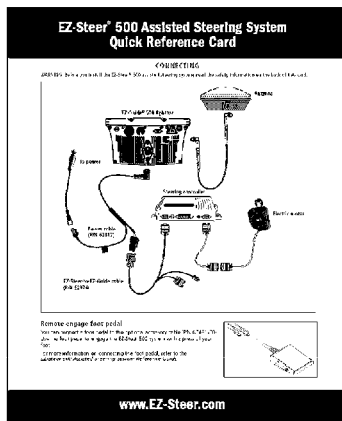

EZ-STEER 500  
PAGE M0070

COMPLETE ASSEMBLY 13

COMPLETE ASSEMBLIES  
WHOLEGOODS ITEMS

**M0060**

EZ-GUIDE 500 LIGHTBAR  
M0060-HIN, 01:01:16

Page 1

Date 07.02.2020 9:30

Pos.	parts-n°	order qty	description
1	26007603	1	CABLE, ANTENNA, EZGUIDEPLUS
2	26012203	1	EZ-STEER/GUIDE 500 ADAPT.CABLE
3	26015303	1	REMOTE KEYPAD EZGUIDE 500/250
3	28048403	1	DECAL - REMOTE OVERLAY 500/250
4	26015403	1	EZ-GUIDE 500 CABLE POWER/CAN90
5	26015503	1	EZ-GUIDE 500 Z PLUS ANTENNA
5	26015603	1	ANTENNA AG15 L1,EZ GDE 500/250
6	26015703	1	EZ-GUIDE 500 DGPS DISPLAY
6	26015803	1	EZ-GUIDE 500 OMNISTAR DISPLAY
7	26016103	1	EZ-GUIDE 500 CABLE UNTERM.FUSE
8	26016203	1	EZ-GUIDE 500 POWER CONN.CABLE
9	28048203	1	EZ-GUIDE 500 MOUNT F.AG15 ANT.
10	28048303	1	EZ-GUIDE 250/500 RAM MNT.1.5"
11	29003803	1	EZ-GUIDE 500 CD,GET.STARTED V1
12	67215403	1	EZ-GUIDE 500 QUICK REF.CARD V1
13	84208303	1	EZ GUIDE 500 LIGHTBAR (DGPS)
13	84208403	1	EZ GUIDE 500 LIGHTBAR (XP/HP)
13	84208503	1	EZ GUIDE 500 LIGHTBAR (RTK)