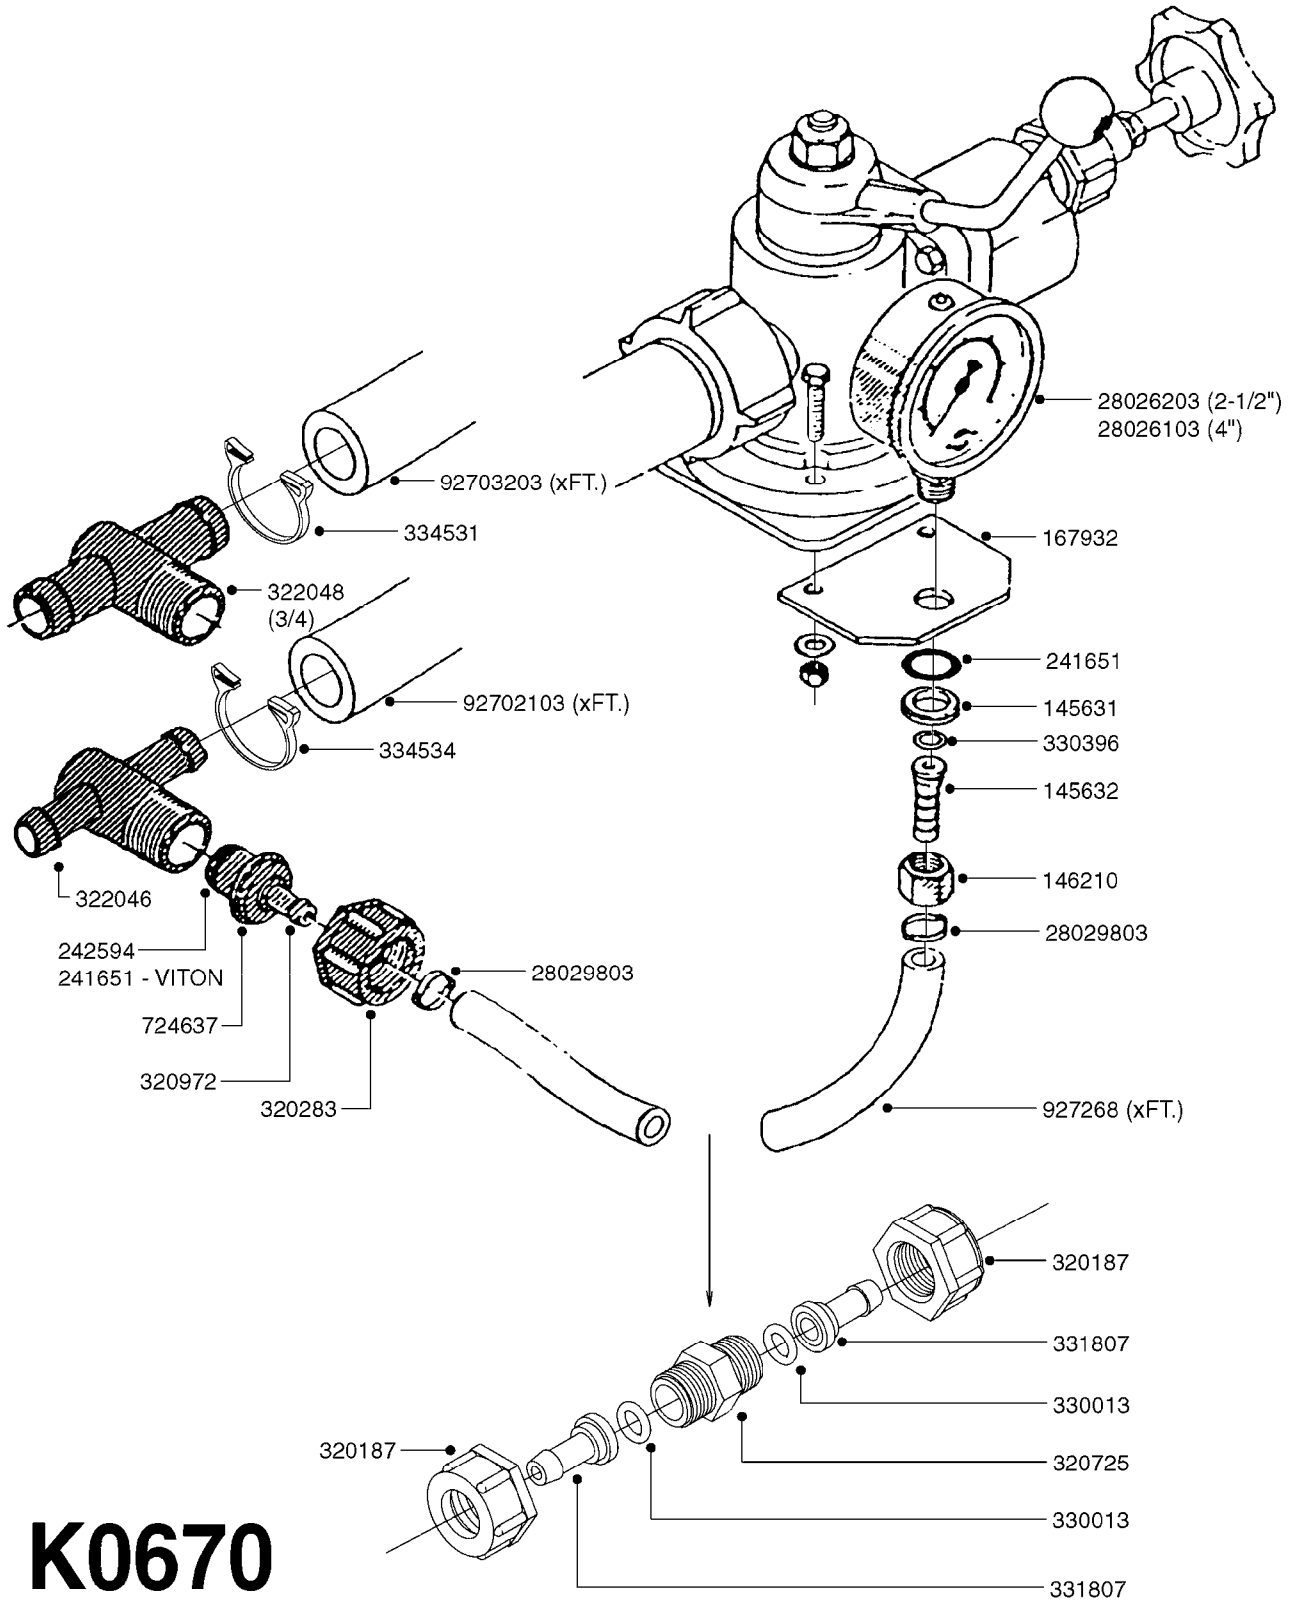

**PARTS FOR VALVES  
NO LONGER AVAILABLE**

**K0600**

QUICKFILL-VALVES-2"  
K0600-HIN, 01:01:16

Page 1  
Date 07.02.2020 9:30

Pos.	parts-n°	order qty	description
1	420582	1	BOLT HEX 8.8 DEL M8X20 FT A2
2	430765	1	BOLT HEX 8.8 DEL M16X55
3	460585	1	LOCKING NUT M16 DIN985 A2 SS
4	10002503	1	NUT HEX NC 1/2"
5	10004603	1	WASHER LOCK 1/2"
6	10013503	1	NUT HEX NC 3/8"
7	10056803	1	BOLT HEX 5/8 NC GR.5 01.50"
8	10101103	1	BOLT HEX 1/2 NC GR.2 03.50"
9	10297903	1	BKT.QUICK FILL TR/HC
10	10520803	1	QUICK FILL BRACKET
11	10520903	1	BALL VALVE 2"
12	10530903	1	QUICK COUPLER MALE 2"
13	10531003	1	CAP F.MALE QUICK COUPLER 2"
14	10534203	1	BRACKET F.QUICKFILL HC650/950
15	46001003	1	NUT HEX 5/8"-11 NYLOCK