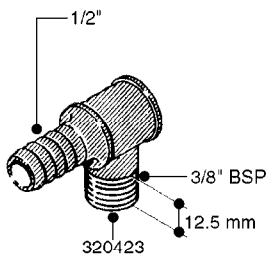

**L0040**

FITTINGS - NIPPLES & ELBOWS  
L0040-HIN, 01:01:16

Page 1

Date 07.02.2020 9:30

parts-n°	order qty	description
10530803	1	FITT.PO.SE 2.00X2.00 45 DEG.
320191	1	FITT.DK ELB 3/8' BSP 45 DEGREE
320482	1	FITT.DK ELB. 1/2" BSP 60 DEG.
320596	1	FITT.DK ELB 3/8'-1/2'BSP 45DEG
320607	1	FITT.DK HN 3/8M X 3/8F BSP LNG
320633	1	FITT.DK HN 3/8"M X 3/8"F BSP
321451	1	FITT.DK ELB.1-1/2 X1-1/4 80DEG
321532	1	FITT.DK REDUC 3/4' X 1/2' BSP
390233	1	FITT.DK REDUC 1-1/2" X 1" BSP