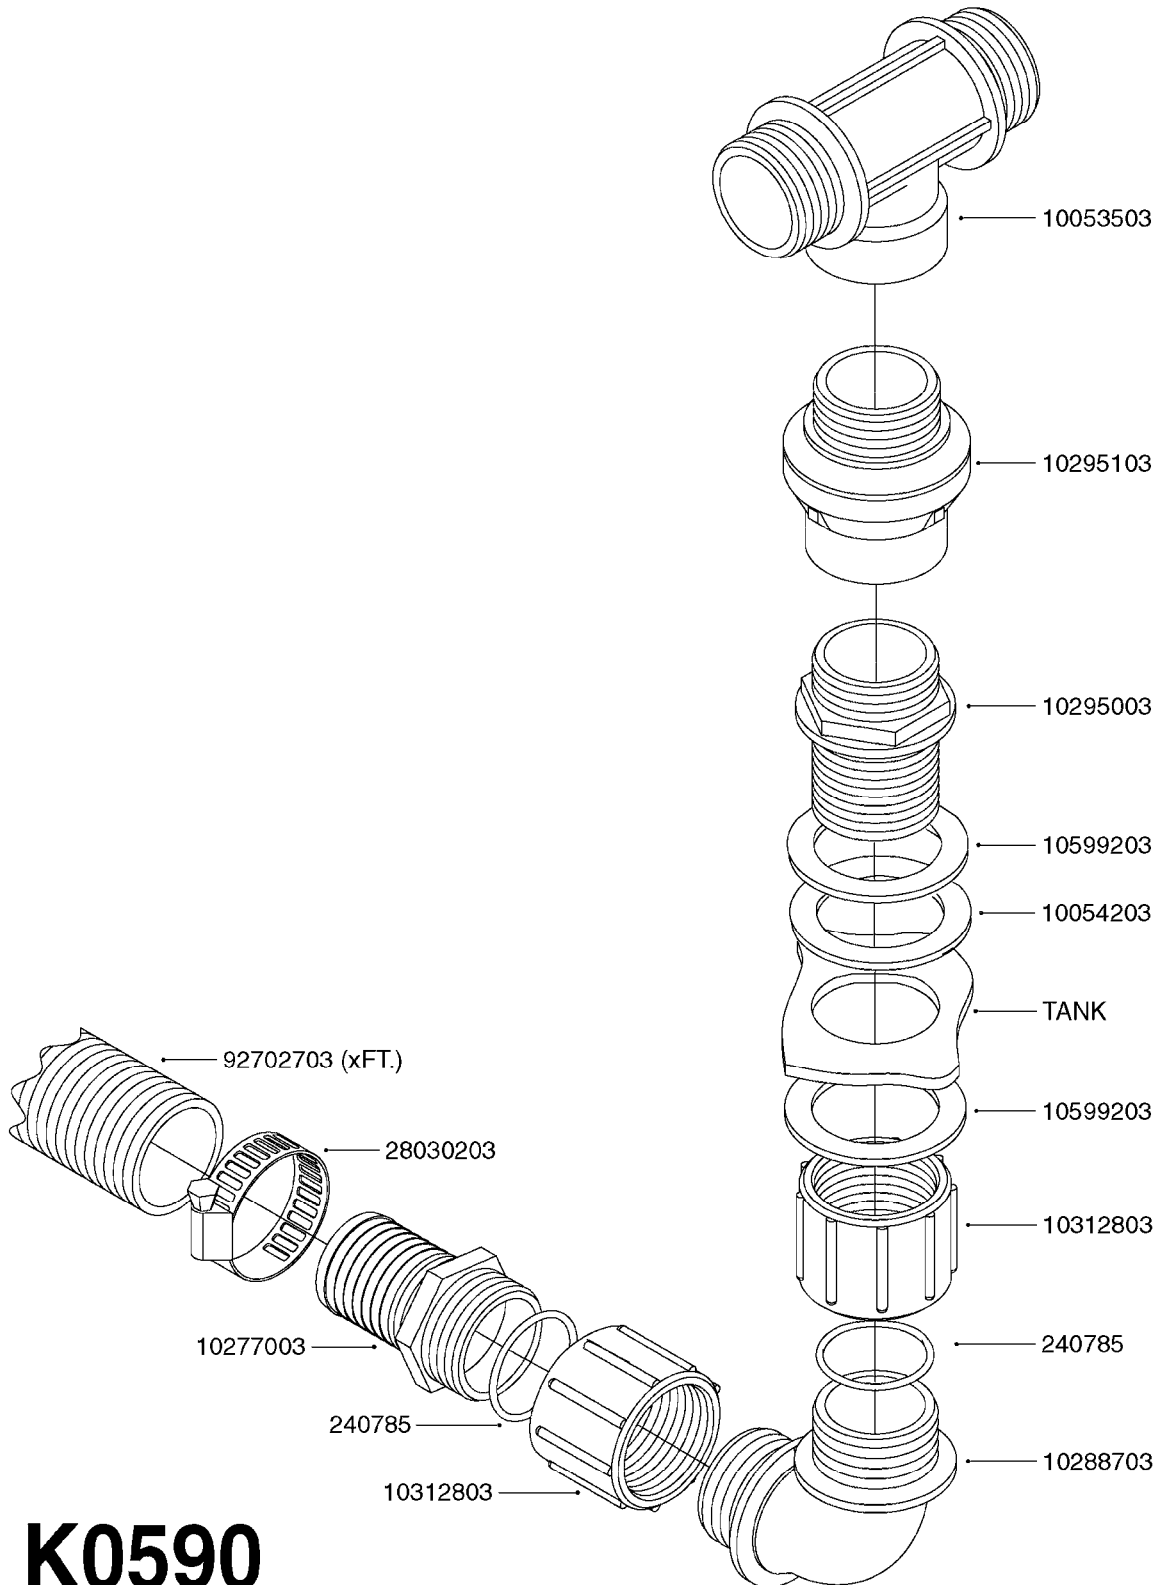

# K0580

COMPLETE ASSEMBLIES  
WHOLEGOODS ITEMS

QUICKFILL-PLMBNG SYS-TRLR SPYR  
K0580-HIN, 01:01:16

Page 1

Date 07.02.2020 9:30

parts-n°	order qty	description
10053503	1	FITT.PO.TEE 2"MX2"FX2"M BSP
10053703	1	FITT.PO.HB STR. 2"BSP #4411
10054103	1	FITT.PO.NUT 2" BSP JAMB MCPHEE
10054203	1	GASKET F. 2" FITTINGS RUBBER
10275703	1	*QUICK FILL KIT 650/950M
10277003	1	FITT.PO.HB 2.00X2.00 MCPHEE
10288703	1	FITT.PO.EL 2MX2M 90 DEG MCPHEE
10295003	1	FITT.PO.HN 2' 250071
10295103	1	FOOT VALVE 2" 504019
10312803	1	FITT.PO.BU 2' X 2'
10491303	1	ANGLE FOR HC950 QUICK FILL
10512303	1	QUICK FILL KIT NAV. (DON'T ORD)
28030203	1	CLAMP HOSE T-BOLT S2" 235-67
92702703	1	HOSE PVC SUCT GRAY 2"