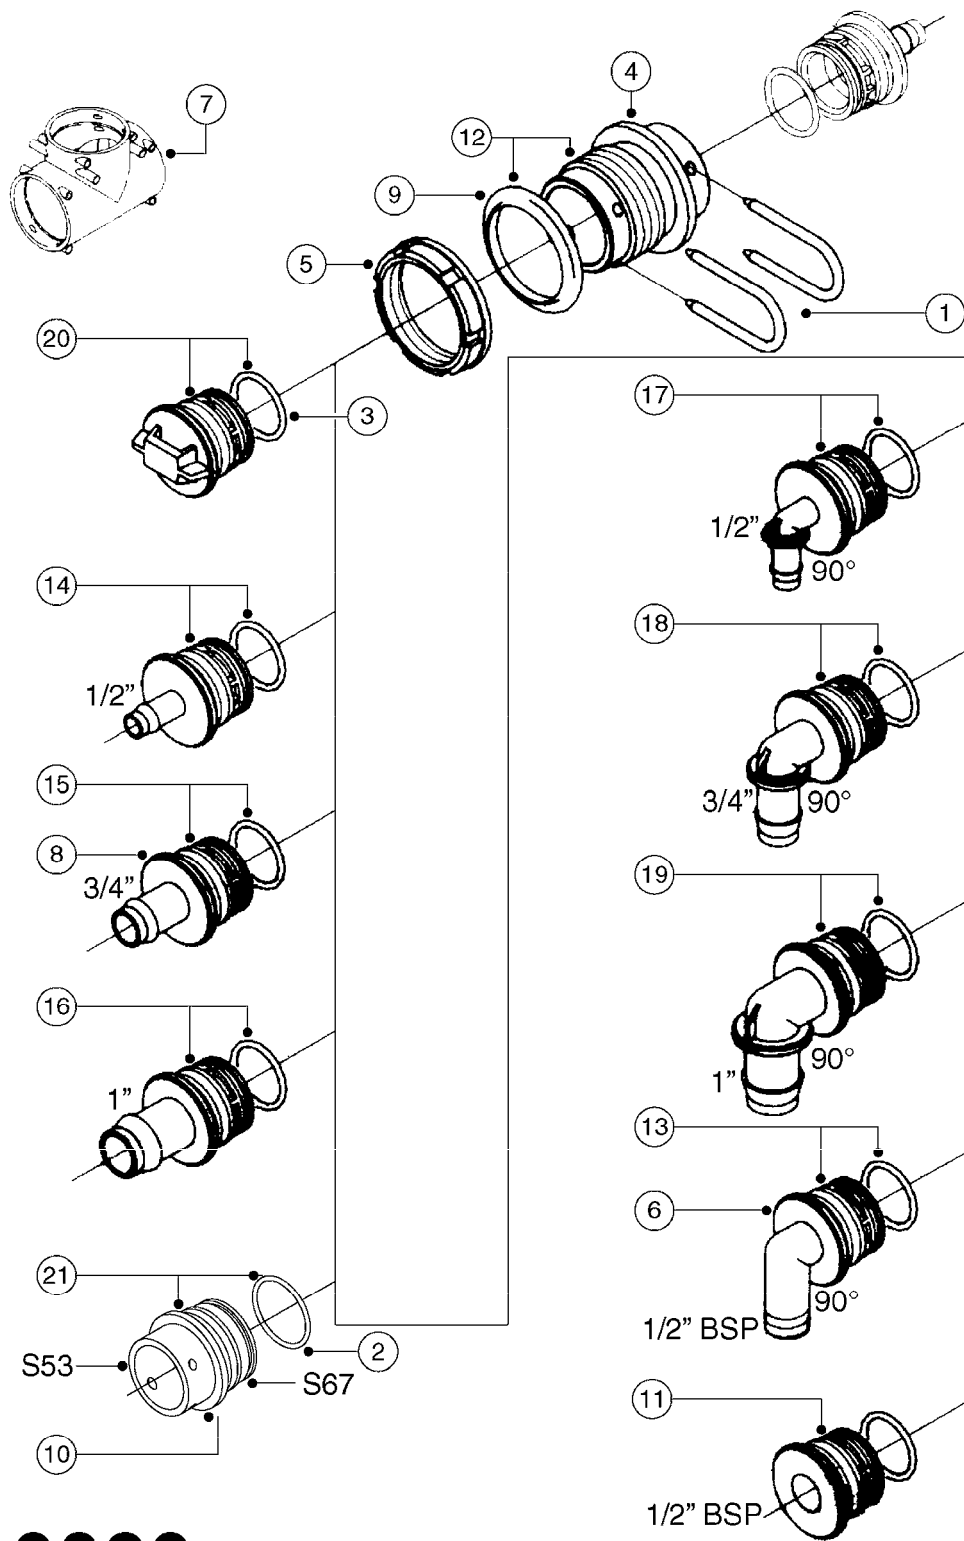

**L0070**

FITTINGS - S-40  
L0070-HIN, 13:09:17

Page 1

Date 07.02.2020 9:30

Pos.	parts-n°	order qty	description
1	145994	1	FITT.DK S-40 FORK
2	242108	1	O-RING 3 X 19,2 70SH NITRIL NITRIL (BLACK)
2	242355	1	O-RING D19.2X3.0 VITON F.S-40 VITON (BROWN)
3	322102	1	FITT.DK S-40 BULKHEAD
4	322106	1	FITT.DK S-40 BULKHEAD NUT
5	334225	1	FITT.DK S-40 STR.3/8"
6	334237	1	FITT.DK S-40 ELB.3/8"
7	334238	1	FITT.DK S-40 ELB.1/2"
8	334248	1	FITT.DK S-40 PLUG
9	334259	1	GASKET F. S-40 BULKHEAD
10	726462	1	FITT. S40 BULKHEAD W.GASKET
11	726567	1	FITT.DK S-40 ELB.1/2" W.O-RING
12	726693	1	FITT.DK S-40 PLUG 1/8BSP ORING