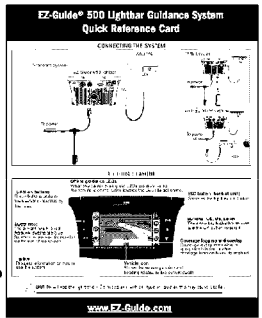

EZ-STEER 500  
PAGE M0070

COMPLETE ASSEMBLY 13

COMPLETE ASSEMBLIES  
WHOLEGOODS ITEMS

**M0060**

EZ-GUIDE 500 LIGHTBAR  
M0060-HIN, 01:01:16

Page 1

Date 07.02.2020 9:30

Pos.	parts-n°	order qty	description
1	26007603	1	CABLE, ANTENNA, EZGUIDEPLUS
2	26012203	1	EZ-STEER/GUIDE 500 ADAPT.CABLE
3	26015303	1	REMOTE KEYPAD EZGUIDE 500/250
3	28048403	1	DECAL - REMOTE OVERLAY 500/250
4	26015403	1	EZ-GUIDE 500 CABLE POWER/CAN90
5	26015503	1	EZ-GUIDE 500 Z PLUS ANTENNA
5	26015603	1	ANTENNA AG15 L1,EZ GDE 500/250
6	26015703	1	EZ-GUIDE 500 DGPS DISPLAY
6	26015803	1	EZ-GUIDE 500 OMNISTAR DISPLAY
7	26016103	1	EZ-GUIDE 500 CABLE UNTERM.FUSE
8	26016203	1	EZ-GUIDE 500 POWER CONN.CABLE
9	28048203	1	EZ-GUIDE 500 MOUNT F.AG15 ANT.
10	28048303	1	EZ-GUIDE 250/500 RAM MNT.1.5"
11	29003803	1	EZ-GUIDE 500 CD,GET.STARTED V1
12	67215403	1	EZ-GUIDE 500 QUICK REF.CARD V1
13	84208303	1	EZ GUIDE 500 LIGHTBAR (DGPS)
13	84208403	1	EZ GUIDE 500 LIGHTBAR (XP/HP)
13	84208503	1	EZ GUIDE 500 LIGHTBAR (RTK)