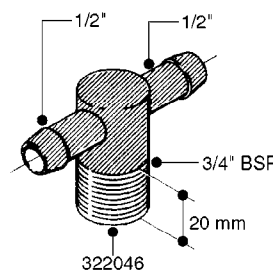

**L0040**

FITTINGS - NIPPLES & ELBOWS  
L0040-HIN, 01:01:16

Page 1

Date 07.02.2020 9:30

parts-n°	order qty	description
10530803	1	FITT.PO.SE 2.00X2.00 45 DEG.
320191	1	FITT.DK ELB 3/8' BSP 45 DEGREE
320482	1	FITT.DK ELB. 1/2" BSP 60 DEG.
320596	1	FITT.DK ELB 3/8'-1/2'BSP 45DEG
320607	1	FITT.DK HN 3/8M X 3/8F BSP LNG
320633	1	FITT.DK HN 3/8"M X 3/8"F BSP
321451	1	FITT.DK ELB.1-1/2 X1-1/4 80DEG
321532	1	FITT.DK REDUC 3/4' X 1/2' BSP
390233	1	FITT.DK REDUC 1-1/2" X 1" BSP