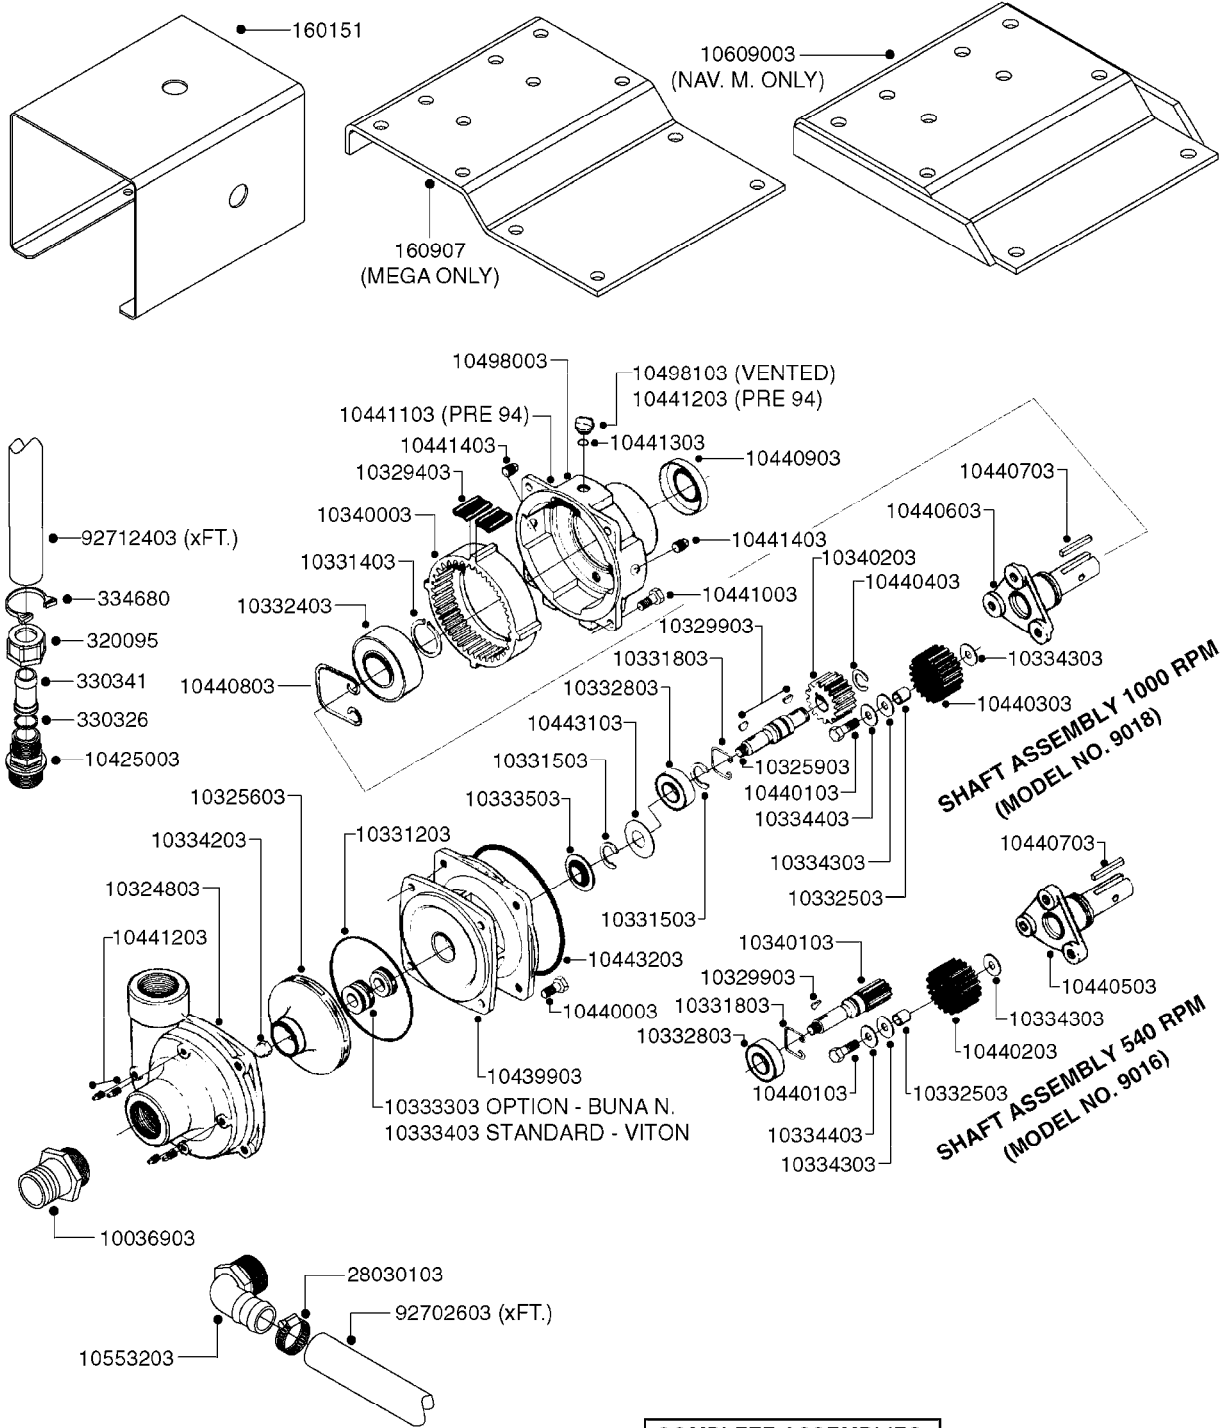

**A0420**

PUMP-204,206-150,210,310 ACE  
A0420-HIN, 02:05:16

Page 1

Date 07.02.2020 9:29

parts-n°	order qty	description
145996	1	FITT.DK S-67 FORK
145997	1	FITT.DK S-93 FORK
242351	1	O-RING D69.5X3.0 VITON F.S-93
242353	1	O-RING 3 X 44.2 VITON
320095	1	FITT.DK NUT 1" BSP
322322	1	FITT.DK S-67 X 1-1/4"BSP MALE
322329	1	FITT.DK S-93 X 1-1/2"BSP MALE2
330326	1	O-RING D30/D24X2 F.1"NUT
330341	1	FITT.DK HB 1" F. 1" NUT
334231	1	FITT.DK S-67 STR.1"
334243	1	FITT.DK S-67 ELB.1"
334304	1	FITT.DK S-93 STR.1-1/2" PVC
334647	1	FITT.DK S93 ELB 1-1/2" 90 PVC
334680	1	CLAMP HOSE PLASTIC 1"
10012103	1	FITT.PO.HB 1.25X1.50 IMB1012
10013603	1	PUMP ACE HY 204
10013703	1	PUMP ACE HY 210
10013803	1	PUMP ACE HY 310
10015303	1	FITT.PO.HN 1.00X1.00 M1000
10036903	1	FITT.PO.HB 1.50X1.50 IMB1212
10320003	1	MOTOR REPAIRKIT ACE204,206,210
10320103	1	MOTOR REPAIR KIT ACE 304,310
10425003	1	FITT.PO.HN 1.25X1.00 MCPHEE
10527403	1	IMPELLER VALOX F.ACE PUMP
10527503	1	IMPELLER CASTIRON F.ACE PUMP
10527603	1	WASHER 3/8' F.ACE PUMP
10527703	1	NUT HEX NF 3/8 F.ACE PUMP
10527903	1	BEARING F.ACE PUMP (#40870)
10553203	1	FITT.PO.EL 1.5X1.5 HB BLACK
10572403	1	PUMP ACE HY 206 SERIES 150
10595903	1	REPAIR KIT ACE 206-150
10597603	1	ORIFACE RESTRICTOR F. ACE 206
10597703	1	FITT, HYD FLOW FUSE ACE 206OLD
28013703	1	PUMP HOUSING FRONT ACE 206-150
28014303	1	PUMP HOUSING W.FEET 206-150
28022703	1	IMPELLER THERMOPLASTIC
28022803	1	IMPELLER CAST IRON
28027103	1	REPAIR KIT ACE 204,210,304,310
28028103	1	SHAFT 5/8"DIA.1/2"KEYWAY SS
28028303	1	O-RING, SHAFT SEAL
28028403	1	SLINGER
28028503	1	SNAP RING - INTERNAL
28028603	1	SNAP RING - EXTERNAL
28028703	1	SPACER FOR SHAFT
28028803	1	SEAL SUPPORT SPACER 200 SERIES
28028903	1	COUPLING FOR HYDRAULIC MOTOR
28030103	1	CLAMP HOSE GEAR P5/4-S1.5"6724
28095403	1	KEY F.IMPELLER 1/8"X1/8"X1/2"
63009003	1	CENTRIFUGAL PUMP BRACKET
78600703	1	FITT, HYD FLOW FUSE ACE 206N
92702603	1	HOSE PVC SUCT GRAY 1-1/2"
92712403	1	HOSE R X1" X300PSI WP X0012"