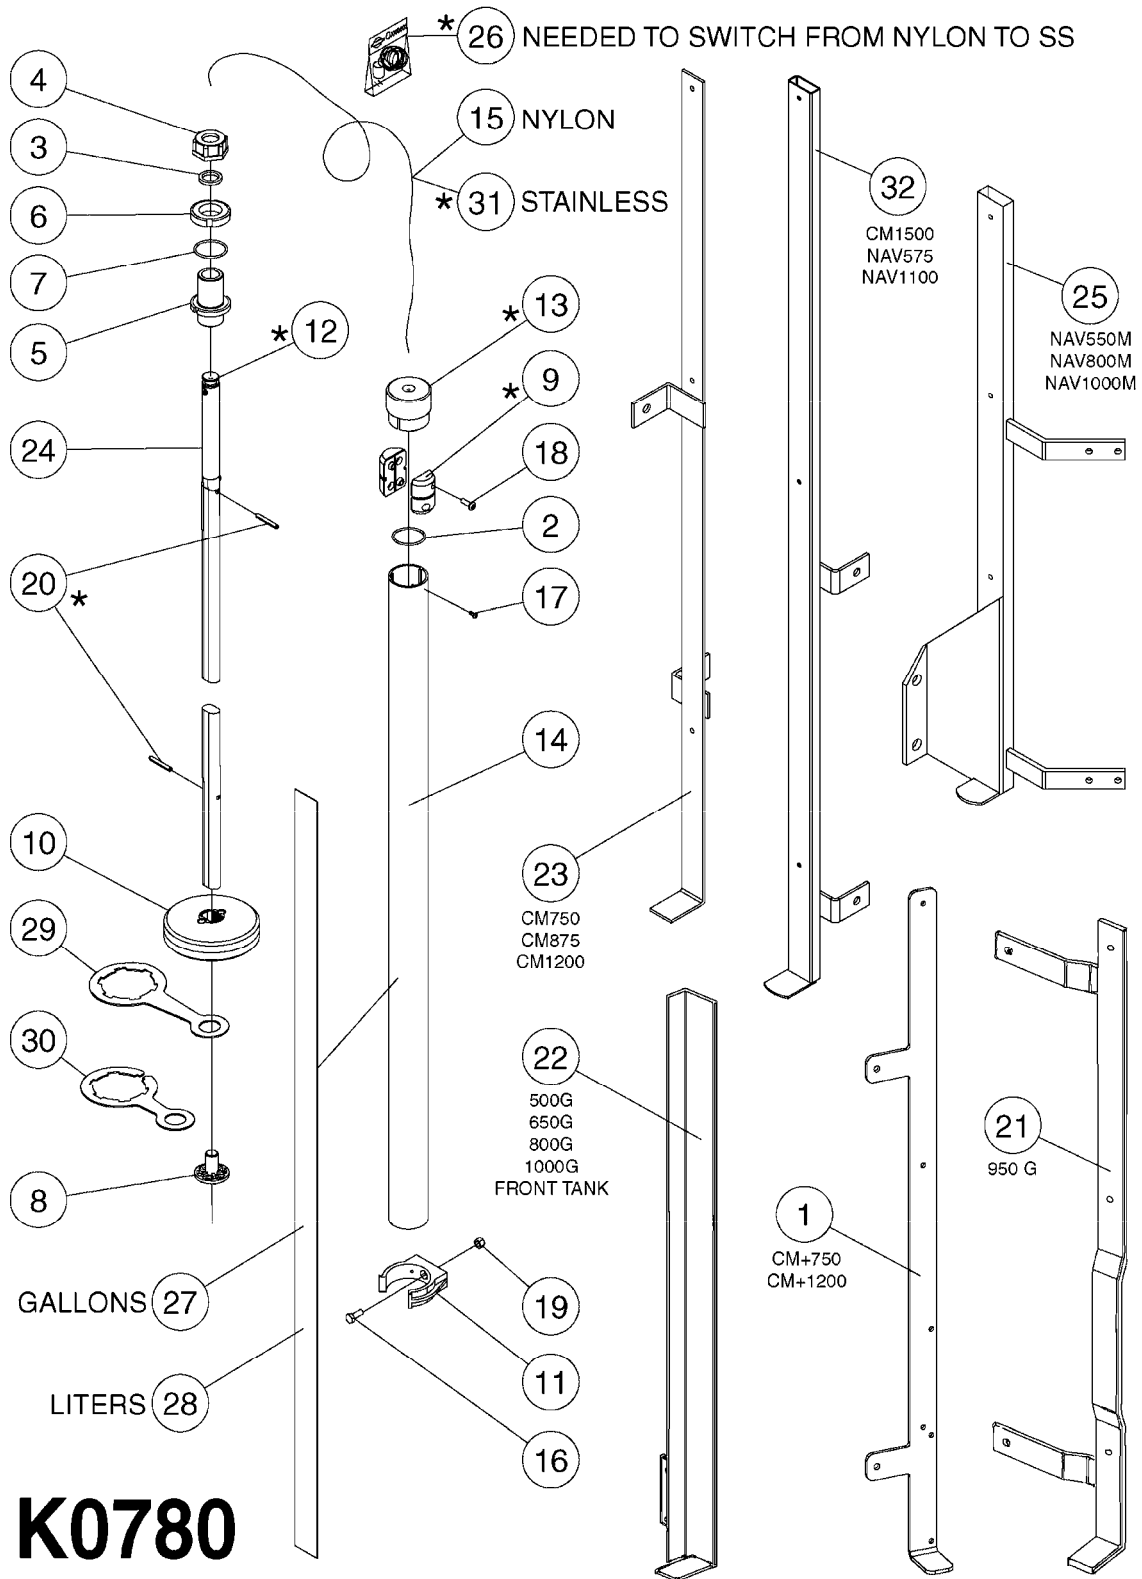

K0780

SIGHT GAUGE - REMOTE
K0780-HIN, 25:09:19

Page 1
Date 07.02.2020 9:30

Pos.	parts-n°	order qty	description
1	161950	1	SIGHT GAUGE MT BKT CM+ 750/120
2	242262	1	O-RING D31X3 VITON
3	242309	1	SEAL Ø22 ID Ø30 OD X 4 HIGH
4	320095	1	FITT.DK NUT 1" BSP
5	320456	1	FITT.DK BULKHEAD 1"BSP DOUBLE
6	320471	1	FITT.DK NUT 1" BSP JAMB
7	332577	1	O-RING D38/D30X4 F.1" PUR.
8	333864	1	GUIDE F. SAFETY VALVE SPRING
9	334513	1	MARKER HALF SIGHT GAUGE
10	334515	1	FLOATER FOR LIQUID LEVEL
11	334523	1	PIPE HOLDER Ø51.5
12	334849	1	SIGHT GAUGE GUIDE F. SS TUBE
13	334850	1	GUIDE F. SIGHT GAUGE TUBE TOP
14	341202	1	TUBE F.SIGHT GAUGE L=40"
14	341204	1	SIGHT GAUGE TUBE L=59"
14	341283	1	TUBE F.SIGHT GAUGE L=72"
14	341307	1	TUBE F.SIGHT GAUGE L=75" NCM 4400
14	341339	1	TUBE F.SIGHT GAUGE L=82" NCM 6600
14	341340	1	TUBE F.SIGHT GAUGE L=94" (2382) NCM 9000
14	34000703	1	TUBE F. DRY GAUGE L=1200 BENT RANGER 2000 & 2200
15	390487	1	CORD NYLON/SIGHT GAUGE 4500mm OLDER MODELS ONLY
16	410185	1	BOLT HEX 8.8 DEL M6X16
16	410362	1	BOLT HEX 8.8 SS M6X20
17	440663	1	SCREW 3/8" NR4 STAINLESS
18	440677	1	SCREW F. PLASTIC 5X20 SS
19	460261	1	NUT HEX M6X1.00 LOCK DIN985 A2 SS
20	480717	1	PIN E 5X40 SST
20	480730	1	PIN ROLL 5X30 STAINLESS STEEL
21	615197	1	BKT.SIGHT GAUGE HC950
22	615308	1	BRACKET FOR SIGHT TUBE
23	615941	1	SIGHT GAUGE MOUNT BRACKET CM
24	615942	1	GUIDE TUBE F.FLOATER CM1200G
24	615943	1	GUIDE TUBE F.FLOATER CM875G
24	615944	1	GUIDE TUBE F.FLOATER, L=1680 HC 950, NAV 575, NAV 3500, CM 750
24	615945	1	GUIDE TUBE F.FLOATER, L=1610, NV3000 NAV 3000 & HC650
24	615947	1	GUIDE TUBE F.FLOATER TR 500G
24	615948	1	GUIDE TUBE F.FLOATER MA 1000-1200-1500 L
24	615949	1	GUIDE TUBE F.FLOATER MEGA 230G
24	615951	1	GUIDE TUBE F.FLOATER NAV800G
24	615952	1	GUIDE TUBE F.FLOATER NAV1000G
24	615954	1	GUIDE TUBE F. FLOATER F.T.250G
24	615955	1	GUIDE TUBE F.FLOATER FT.350G
24	615957	1	GUIDE TUBE F.FLOATER NAV.550G
24	61022100	1	GUIDE TUBE F NP1100/CM1500
24	61022600	1	GUIDE TUBE F.FLOATER RANGER RANGER 2000 & 2200
24	61036700	1	GUIDE TUBE F.FLOATER, L=1850, NV4000/CM4400 NCM 4400 & NAV 4000
24	61038600	1	GUIDE TUBE F.FLOAT NCM 9000
24	61038700	1	GUIDE TUBE F.FLOAT NCM 6600
25	637998	1	MANIFOLD BKT. NAVIGATOR
26	741527	1	SIGHT GAUGE KIT SS WIRE '98 SS CABLE & PARTS NEEDED
27	978056	1	DECAL S/G TUBE 500GAL-99