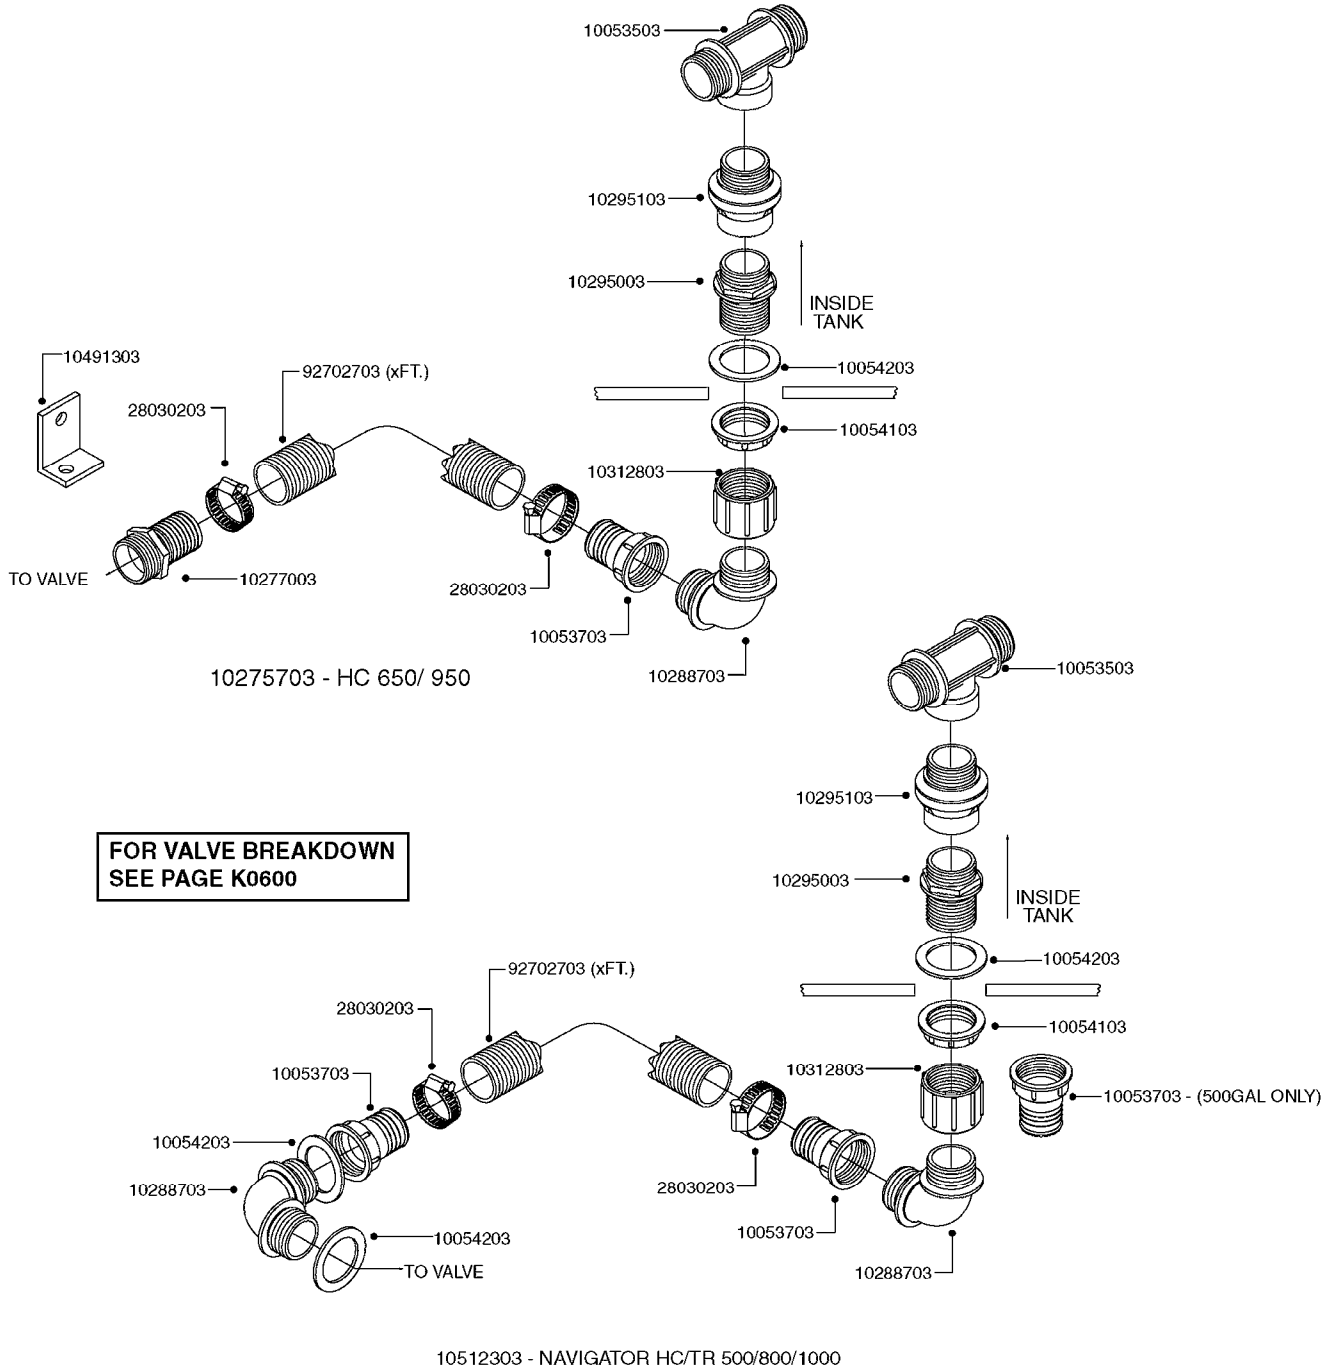

# K0580

COMPLETE ASSEMBLIES  
WHOLEGOODS ITEMS

QUICKFILL-PLMBNG SYS-TRLR SPYR  
K0580-HIN, 01:01:16

Page 1

Date 07.02.2020 9:30

parts-n°	order qty	description
10053503	1	FITT.PO.TEE 2"MX2"FX2"M BSP
10053703	1	FITT.PO.HB STR. 2"BSP #4411
10054103	1	FITT.PO.NUT 2" BSP JAMB MCPHEE
10054203	1	GASKET F. 2" FITTINGS RUBBER
10275703	1	*QUICK FILL KIT 650/950M
10277003	1	FITT.PO.HB 2.00X2.00 MCPHEE
10288703	1	FITT.PO.EL 2MX2M 90 DEG MCPHEE
10295003	1	FITT.PO.HN 2' 250071
10295103	1	FOOT VALVE 2" 504019
10312803	1	FITT.PO.BU 2' X 2'
10491303	1	ANGLE FOR HC950 QUICK FILL
10512303	1	QUICK FILL KIT NAV. (DON'T ORD)
28030203	1	CLAMP HOSE T-BOLT S2" 235-67
92702703	1	HOSE PVC SUCT GRAY 2"