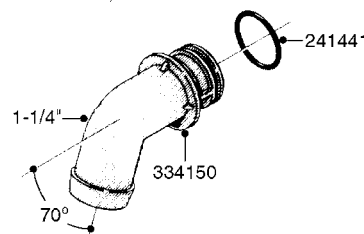

**L0010**

parts-n°	order qty	description
240085	1	O-RING D13,1/8,3X02,4 NITRIL
241441	1	O-RING D29.3X3
242594	1	O-RING D14 X 1.78 SCH.70-EPDM
320084	1	FITT.DK NUT 1/2" BSP
320095	1	FITT.DK NUT 1" BSP
320117	1	FITT.DK CONN.1/2"BSP F. 1" CAP
320187	1	FITT.DK CAP 3/8" BSP BLACK
320283	1	FITT.DK NUT 3/4"BSP
320821	1	FITT.DK NUT 1-1/2" BSP
321495	1	FITT.DK REDUC 1/4'BSP F.3/4'NT
321576	1	FITT.DK CONN 1/2"BSP F.3/4"NUT
330013	1	O-RING 2.5 X 10 PUR
330212	1	O-RING D19/D14X2.4 F.1/2"NUT
330326	1	O-RING D30/D24X2 F.1"NUT
330341	1	FITT.DK HB 1" F. 1" NUT
330595	1	O-RING D24.6/D20X2.1 -3/4"
330665	1	FITT.DK HB 3/4"F.1" NUT
330676	1	FITT.DK HB 3/8" F. 1/2" NUT
330687	1	FITT.DK HB 1/2" F. 1/2" NUT
330691	1	FITT.DK HB 3/4'F.3/4' NUT
330783	1	FITT.DK HB 3/8"F.3/8" NUT
331262	1	FITT.DK HB 1-1/2" F. 1-1/2"NUT
331273	1	O-RING D44/D38X2 F.1-1/2"
331446	1	FITT.DK HB 1" F.1-1/2" NUT
331807	1	FITT.DK HB 5/16" F.3/8" NUT
332286	1	FITT.DK HB 1/2" F. 3/4" NUT
332905	1	FITT.DK HB 1/2" F. 3/4" CAP
332927	1	FITT.DK PLUG F. NOZZLE TUBE
333292	1	FITT.DK HB 1"O'RING F.1-1/2"
333664	1	FITT.DK HB 5/16' F. 1/2' NUT
334044	1	FITT.DK HB 3/4' F. 3/4' CAP
334059	1	FITT.DK EL 1" 110 DEG.F.1-1/2"
334123	1	FITT.DK HB 1-1/4"O-RNG F.1-1/2"
334150	1	FITT.DK HB 1-1/4" 110 F.1-1/2"
390542	1	PLUG WASHER FOR 3/4'CAP NUT
716236	1	FITT.DK HB 1/2" ASSY. F. 3/4"
716413	1	FITT.DK PLUG ASSY. F.NOZ TUBE
717426	1	FITT.DK REDUC 1/4"BSP F.3/4"N
720856	1	FITT.DK 1/2'BSP ASSY.F.3/4'NUT
724621	1	FITT.DK HB 3/4"ASSY F.3/4" NUT