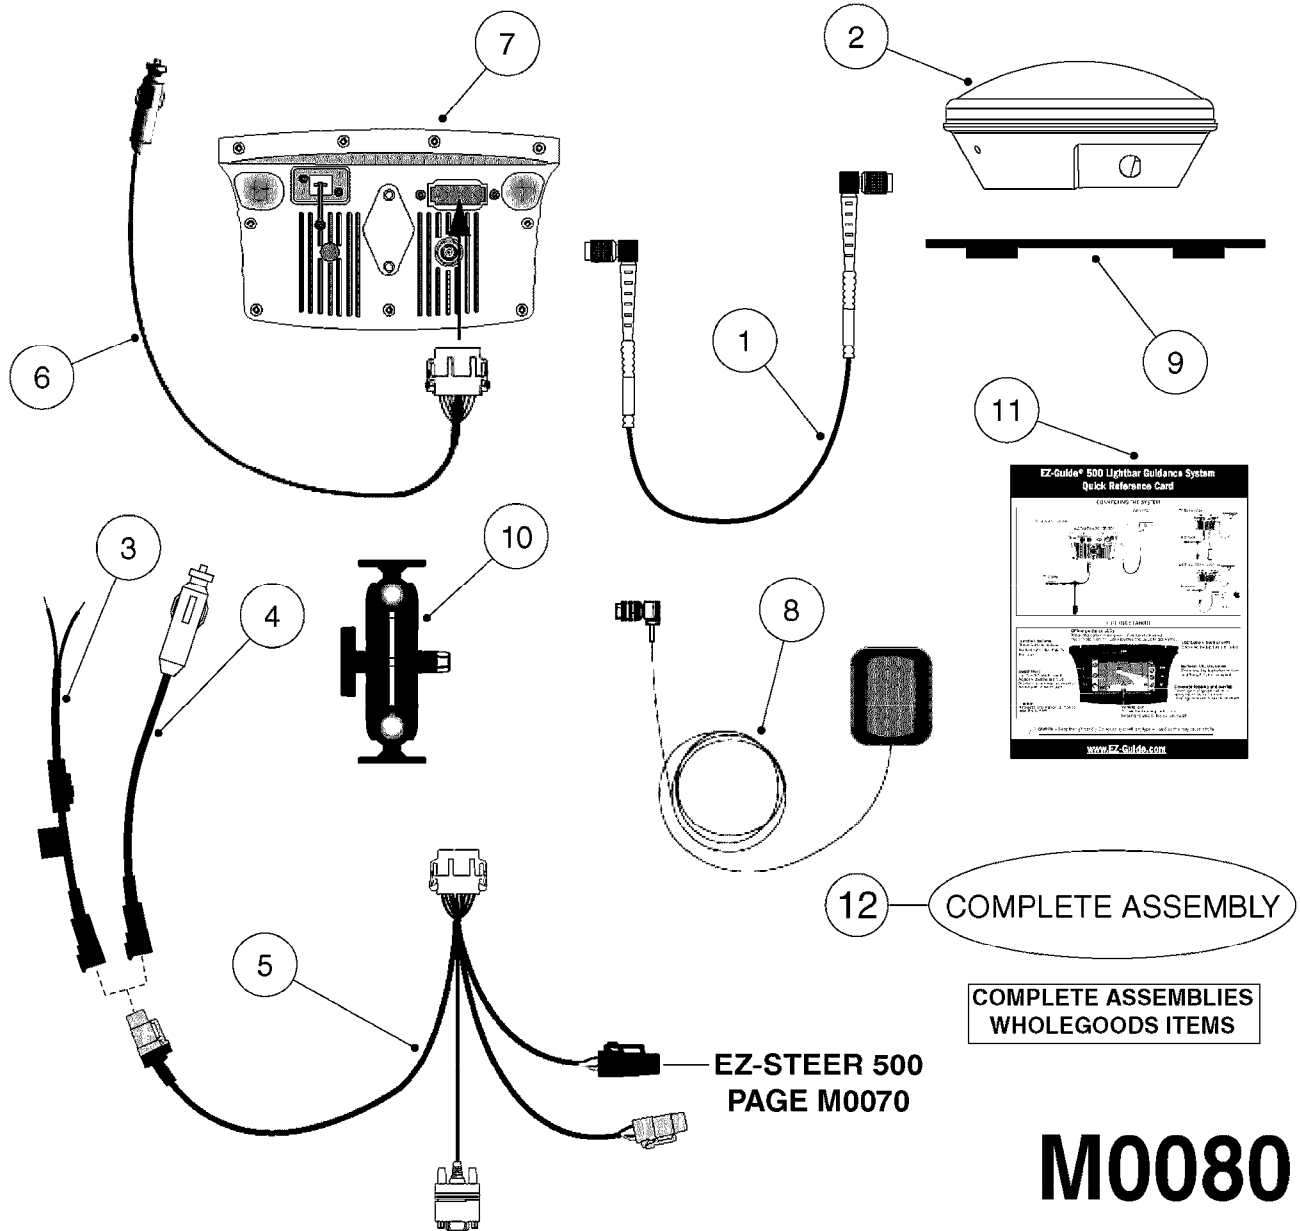

EZ-GUIDE 250 LIGHTBAR
M0080-HIN, 01:01:16

Page 1
Date 07.02.2020 9:30

Pos.	parts-n°	order qty	description
1	26007603	1	CABLE, ANTENNA, EZGUIDEPLUS
2	26015603	1	ANTENNA AG15 L1,EZ GDE 500/250
3	26016103	1	EZ-GUIDE 500 CABLE UNTERM.FUSE
4	26016203	1	EZ-GUIDE 500 POWER CONN.CABLE
5	26017303	1	EZ-GUIDE 250 ALL PORT CABLE
6	26017703	1	EZ-GUIDE 250 POWER CABLE
7	26017803	1	EZ-GUIDE 250 LIGHTBAR DISPLAY
8	26017903	1	EZ-GUIDE 250 PATCH ANTENNA
9	28048203	1	EZ-GUIDE 500 MOUNT F.AG15 ANT.
10	28048303	1	EZ-GUIDE 250/500 RAM MNT.1.5"
11	67217403	1	EZ-GUIDE 250 QUICK REF.CARD
12	84210603	1	EZ GUIDE 250 LIGHTBAR