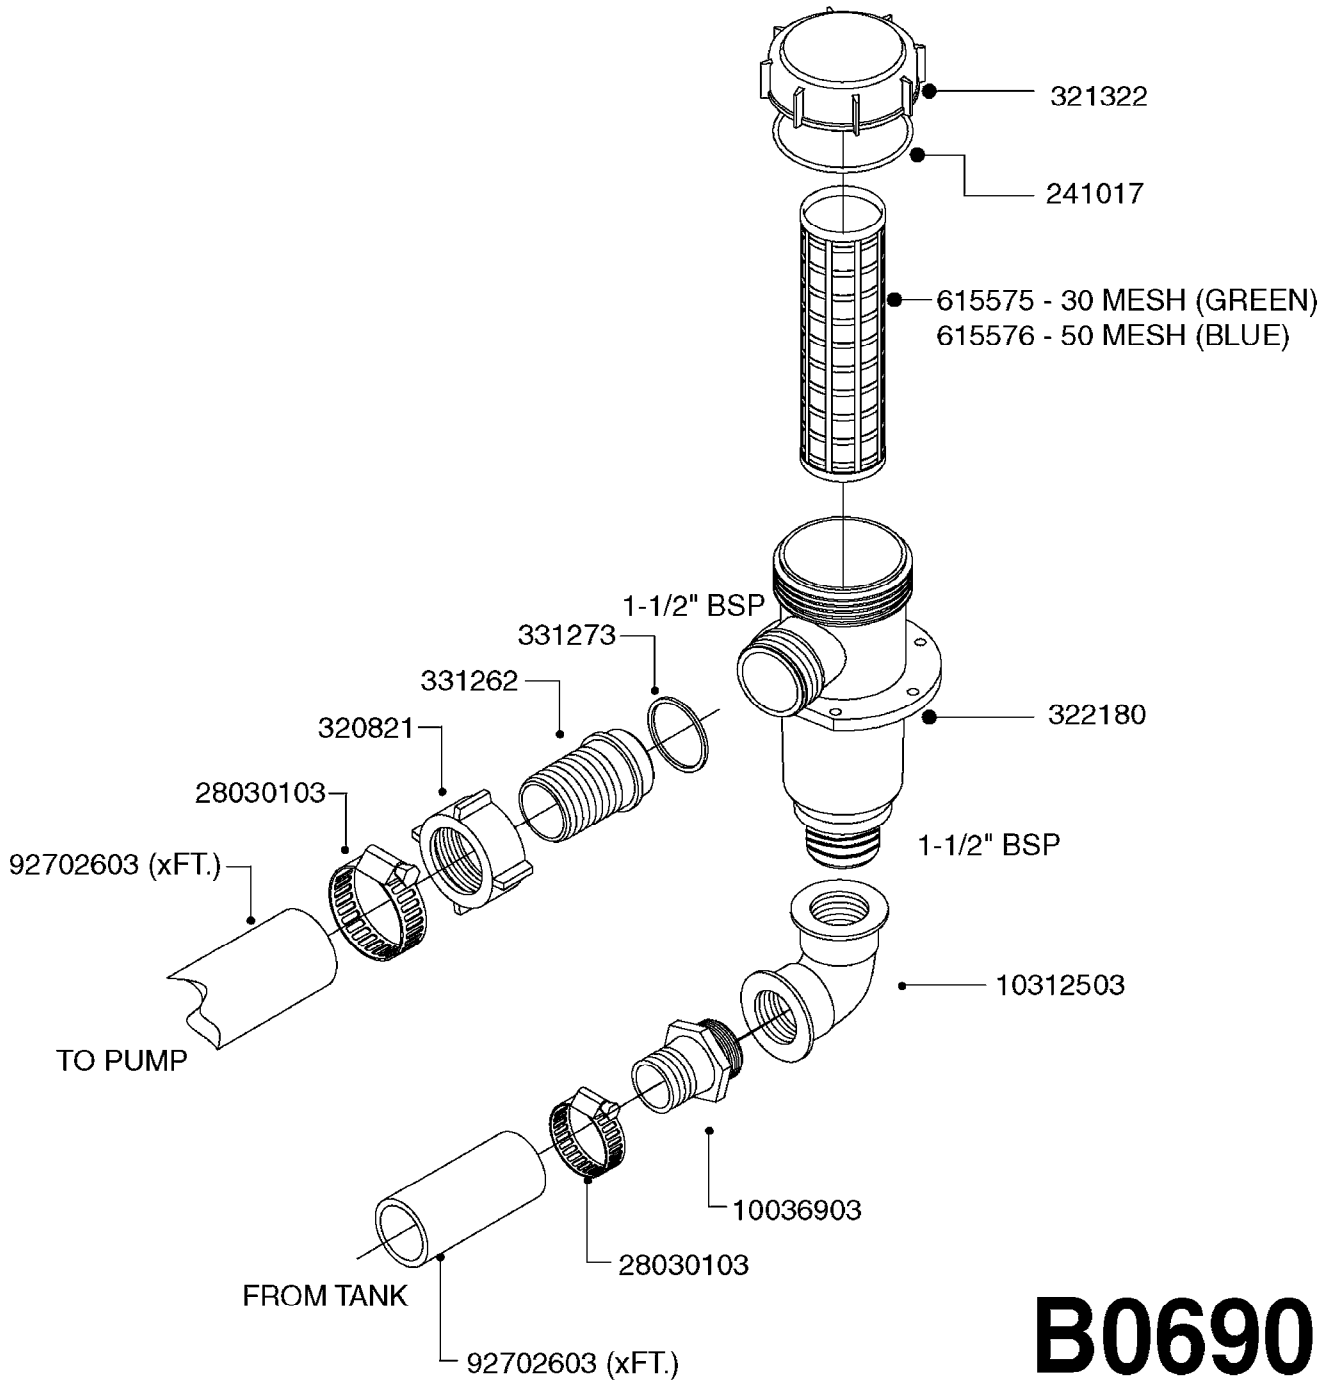

SUCTION FILTER CENTRIFUGAL
B0690-HIN, 01:01:16

Page 1
Date 07.02.2020 9:29

parts-n°	order qty	description
241017	1	O-RING D74,5X3 NITRIL
320821	1	FITT.DK NUT 1-1/2" BSP
321322	1	SCREW CAP F. S80 X 4
322180	1	SUCT.FILLER HOUSING W.1-1/2BSP
331262	1	FITT.DK HB 1-1/2" F. 1-1/2"NUT
331273	1	O-RING D44/D38X2 F.1-1/2"
615575	1	FILTER F.TOP SUCT.30 MESH GRN.
615576	1	FILTER F.TOP SUCT.50 MESH BLUE
10036903	1	FITT.PO.HB 1.50X1.50 IMB1212
10312503	1	FITT.PO.EL 1.5X1.5 FEMALE
28030103	1	CLAMP HOSE GEAR P5/4-S1.5"6724
92702603	1	HOSE PVC SUCT GRAY 1-1/2"