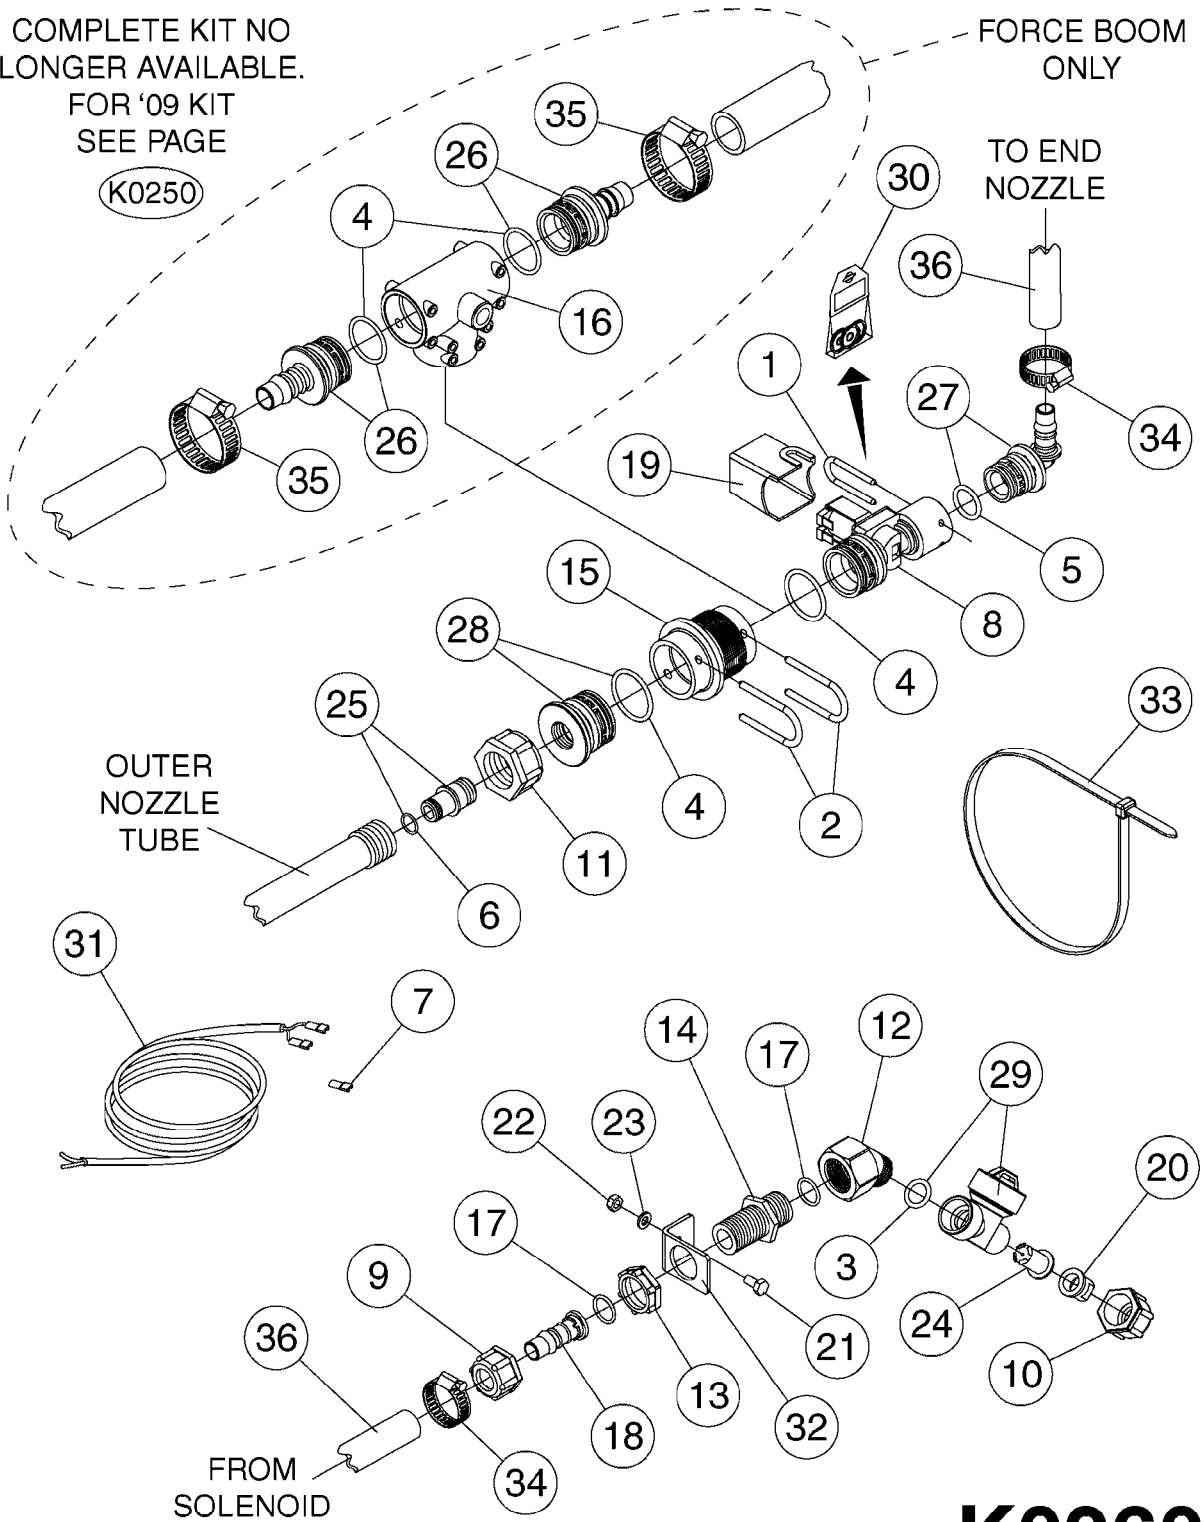

COMPLETE KIT NO
LONGER AVAILABLE.
FOR '09 KIT
SEE PAGE

(K0250)

FORCE BOOM
ONLY

TO END
NOZZLE

OUTER
NOZZLE
TUBE

FROM
SOLENOID
ASSEMBLY

ELECTRIC END NOZZLE KIT '12
K0260-HIN, 01:01:16

Page 1

Date 07.02.2020 9:30

Pos.	parts-n°	order qty	description
1	145994	1	FITT.DK S-40 FORK
2	145995	1	FITT.DK S-53 FORK
3	240177	1	O-RING D16.1/11.3 X 2.4
4	242354	1	O-RING D32.2X3.0 VITON
5	242355	1	O-RING D19.2X3.0 VITON F.S-40
6	242594	1	O-RING D14 X 1.78 SCH.70-EPDM
7	261539	1	SPADE F.ELEC CONNec BLUE INSUL
8	262104	1	VALVE, SOLENOID, S53/S40
9	320084	1	FITT.DK NUT 1/2" BSP
10	320187	1	FITT.DK CAP 3/8" BSP BLACK
11	320283	1	FITT.DK NUT 3/4"BSP
12	320596	1	FITT.DK ELB 3/8'-1/2'BSP 45DEG
13	321307	1	FITT.DK NUT 1/2" BSP JAMB
14	321742	1	FITT.DK BULKHEAD 1/2' BSP
15	322103	1	FITT.DK S-53 BULKHEAD
16	322352	1	FITT.DK S-53 TEE
17	330212	1	O-RING D19/D14X2.4 F.1/2"NUT
18	330687	1	FITT.DK HB 1/2" F. 1/2" NUT
19	334965	1	COVER FOR S53 SOLENOID VALVE
20	370366	1	OFF-CENTER FLAT SPRAY NOZZLE, 1850 - G150
21	410185	1	BOLT HEX 8.8 DEL M6X16
22	460261	1	NUT HEX M6X1.00 LOCK DIN985 A2 SS
23	471125	1	WASHER M6U 6.4X14X1.2,A2 SS
24	614366	1	FILTER 50 MESH F.NOZZLE BLUE
24	614367	1	FILTER 80 MESH F.NOZZLE RED
24	614368	1	FILTER 100 MESH F.NOZZLE YEL.
25	720856	1	FITT.DK 1/2'BSP ASSY.F.3/4'NUT
26	726558	1	FITT.DK S53 STR. 3/4" W.ORING
27	726567	1	FITT.DK S-40 ELB.1/2" W.O-RING
28	726694	1	PLUG,S53,1/2"FBSP THD W.ORING
29	729610	1	NOZZLE ASSY. NON DRIP 3/8 THRD
30	750722	1	REPAIR KIT FOR 3S SC CONTROL
31	983087	1	ELEC. CABLE 2 WIRE X 0.75MM
32	16180100	1	PLATE, END ROW NOZZLE
33	28025203	1	TIE STRAP L=23" x W=1/2"
34	28029803	1	CLAMP HOSE GEAR P1/2" 6708
35	28029903	1	CLAMP HOSE GEAR P3/4"-S1" 6712
36	92702103	1	HOSE R X1/2" X300PSI WP X0012"