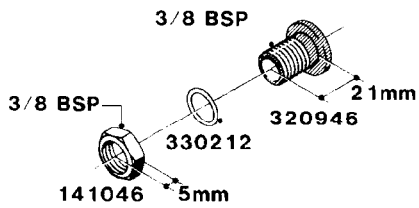

L0060

FITTINGS - BULKHEAD
L0060-HIN, 01:01:16

Page 1

Date 07.02.2020 9:30

parts-n°	order qty	description
141046	1	NUT 3/8" BSP
141341	1	NUT 1/4' BSP
240284	1	O-RING D82,5/75 X 3,5
320456	1	FITT.DK BULKHEAD 1"BSP DOUBLE
320467	1	FITT.DK BULKHEAD 1"BSP SINGLE
320471	1	FITT.DK NUT 1" BSP JAMB
320541	1	FITT.DK BULKHEAD 2-1/2'BSP SIN
320552	1	FITT.DK NUT 2-1/2' BSP JAMB
320644	1	FITT.DK ELB.3/4"HB X 1" BSP
320784	1	FITT.DK CAP 1-1/2" BSP
320795	1	FITT.DK NUT 1-1/2" BSP JAMB
320935	1	FITT.DK BULKHEAD 1/4' BSP SING
320946	1	FITT.DK BULKHEAD 3/8' BSP SING
321296	1	FITT.DK BULKHEAD 1/2" BSP SING
321307	1	FITT.DK NUT 1/2" BSP JAMB
321333	1	FITT.DK BULK 1-1/2" X 1"F BSP
330061	1	O-RING D16/D11X2,5
330072	1	O-RING D53.5/D45.5X4
330212	1	O-RING D19/D14X2.4 F.1/2"NUT
332577	1	O-RING D38/D30X4 F.1" PUR.
332592	1	O-RING D26/D20X3