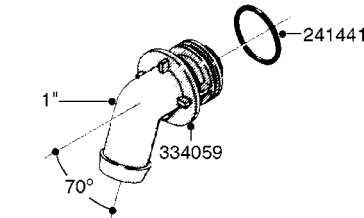

**L0010**

parts-n°	order qty	description
240085	1	O-RING D13,1/8,3X02,4 NITRIL
241441	1	O-RING D29.3X3
242594	1	O-RING D14 X 1.78 SCH.70-EPDM
320084	1	FITT.DK NUT 1/2" BSP
320095	1	FITT.DK NUT 1" BSP
320117	1	FITT.DK CONN.1/2"BSP F. 1" CAP
320187	1	FITT.DK CAP 3/8" BSP BLACK
320283	1	FITT.DK NUT 3/4"BSP
320821	1	FITT.DK NUT 1-1/2" BSP
321495	1	FITT.DK REDUC 1/4'BSP F.3/4'NT
321576	1	FITT.DK CONN 1/2"BSP F.3/4"NUT
330013	1	O-RING 2.5 X 10 PUR
330212	1	O-RING D19/D14X2.4 F.1/2"NUT
330326	1	O-RING D30/D24X2 F.1"NUT
330341	1	FITT.DK HB 1" F. 1" NUT
330595	1	O-RING D24.6/D20X2.1 -3/4"
330665	1	FITT.DK HB 3/4"F.1" NUT
330676	1	FITT.DK HB 3/8" F. 1/2" NUT
330687	1	FITT.DK HB 1/2" F. 1/2" NUT
330691	1	FITT.DK HB 3/4'F.3/4' NUT
330783	1	FITT.DK HB 3/8"F.3/8" NUT
331262	1	FITT.DK HB 1-1/2" F. 1-1/2"NUT
331273	1	O-RING D44/D38X2 F.1-1/2"
331446	1	FITT.DK HB 1" F.1-1/2" NUT
331807	1	FITT.DK HB 5/16" F.3/8" NUT
332286	1	FITT.DK HB 1/2" F. 3/4" NUT
332905	1	FITT.DK HB 1/2" F. 3/4" CAP
332927	1	FITT.DK PLUG F. NOZZLE TUBE
333292	1	FITT.DK HB 1"O'RING F.1-1/2"
333664	1	FITT.DK HB 5/16' F. 1/2' NUT
334044	1	FITT.DK HB 3/4' F. 3/4' CAP
334059	1	FITT.DK EL 1" 110 DEG.F.1-1/2"
334123	1	FITT.DK HB 1-1/4"O-RNG F.1-1/2"
334150	1	FITT.DK HB 1-1/4" 110 F.1-1/2"
390542	1	PLUG WASHER FOR 3/4'CAP NUT
716236	1	FITT.DK HB 1/2" ASSY. F. 3/4"
716413	1	FITT.DK PLUG ASSY. F.NOZ TUBE
717426	1	FITT.DK REDUC 1/4"BSP F.3/4"N
720856	1	FITT.DK 1/2'BSP ASSY.F.3/4'NUT
724621	1	FITT.DK HB 3/4"ASSY F.3/4" NUT