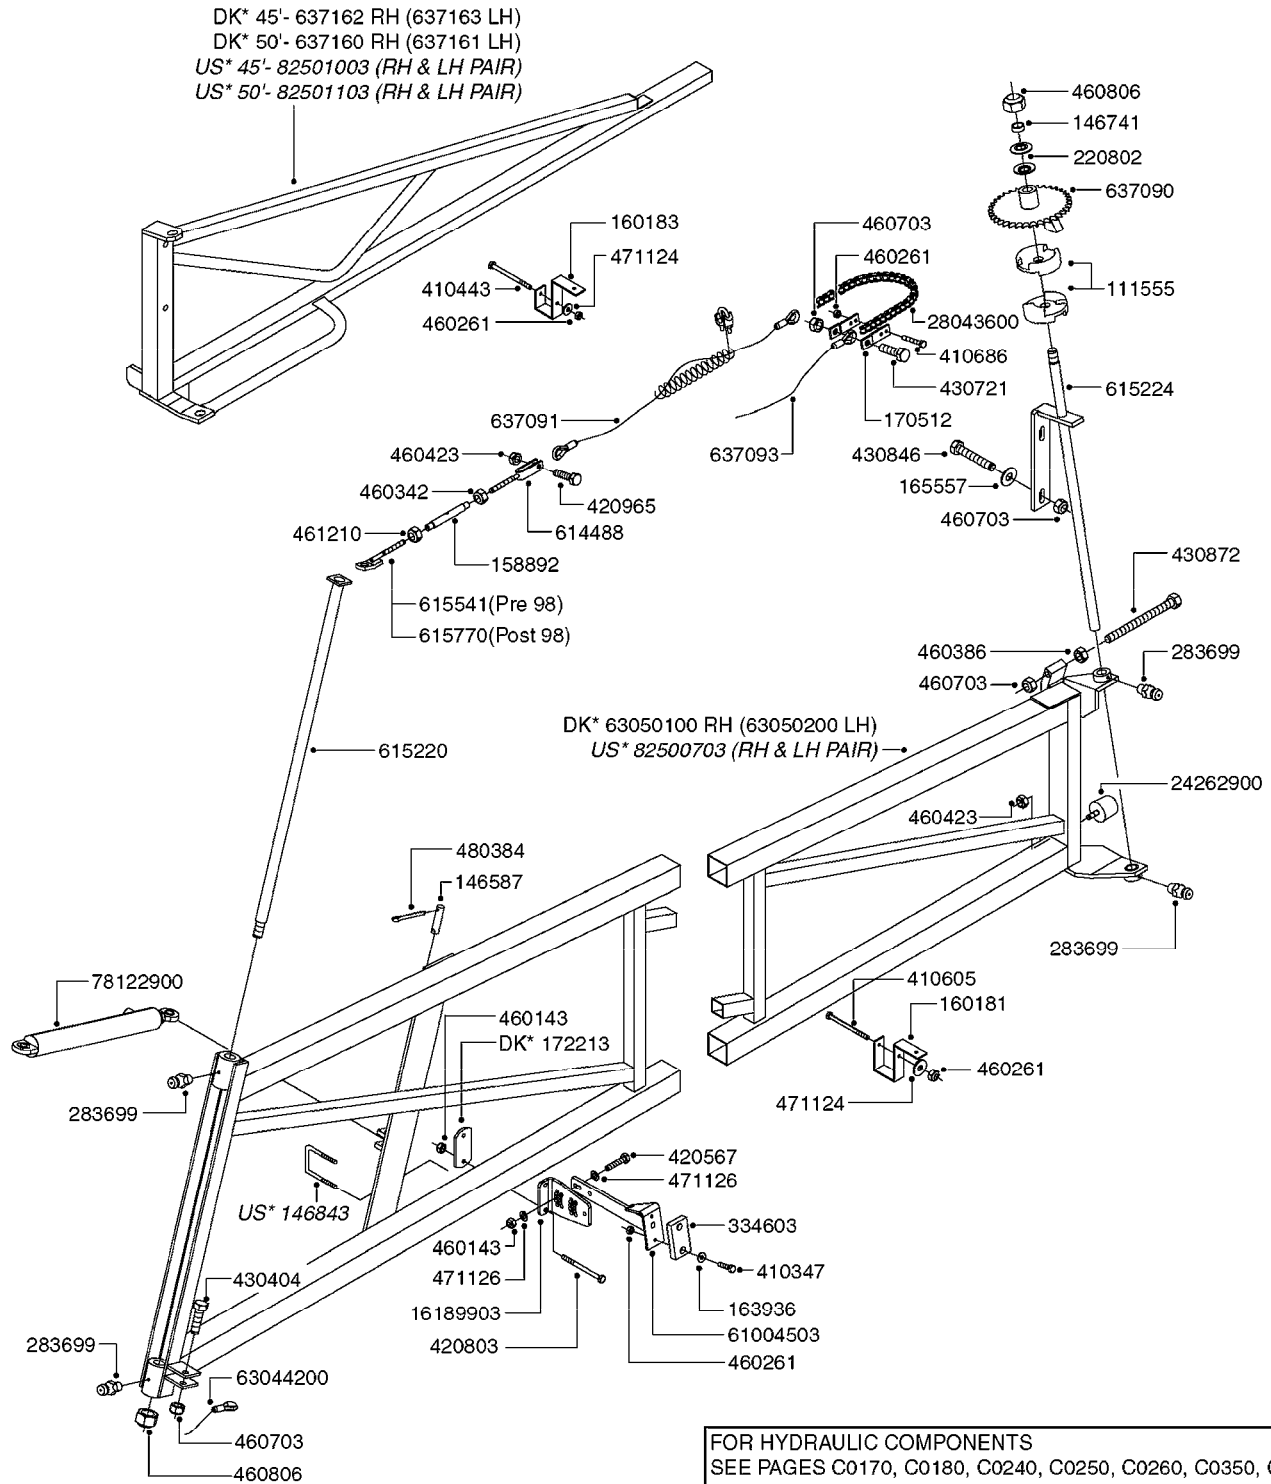

CETOP VALVES  
C0580-HIN, 01:01:16

**C0580**

CETOP VALVES  
C0580-HIN, 01:01:16

Page 1

Date 07.02.2020 9:29

Pos.	parts-n°	order qty	description
1	242102	1	O-RING Ø9.25X1.78 NITRIL 90SH
2	450964	1	SCREW M5X30 F.CYLINDER
3	450965	1	SCREW ROUND M5X70
4	782115	1	HY SOLENOID VALVE DH HYD
5	782116	1	HY SOLENOID VALVE MD1L-S3/10N-D12K1/P
6	782118	1	LOCK VALVE MVPP-D
7	782146	1	HYD. CHECK VALVE 1 WAY
8	782829	1	SOLENOID MD1L-TA/10N-D12K1/DT
9	28123700	1	CAP F.SOLENOID - MD1L
10	74187700	1	CAP + O-RING F.CETOP - MD1L
11	78216000	1	SOLENOID F.CETOP VALVE - MD1L
12	78217800	1	MAGNET VLV.MD1L-S3/10N-D12K8DT
13	78218200	1	SOLENOID W/AMP F.MD1L