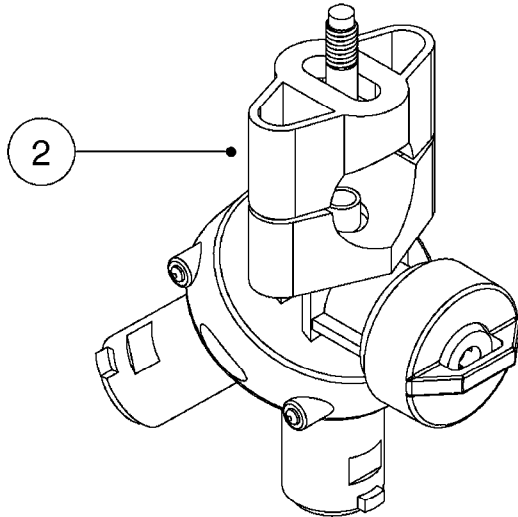

**SINGLE NOZZLE BODY**

**TRIPLET NOZZLE BODY**

**D1090**

\*=REFER TO HARDI NOZZLE CATALOG

NOZZLE BODIES-SNAP FIT  
D1090-HIN, 01:01:16

Page 1  
Date 07.02.2020 9:29

parts-n°	order qty	description
143592	1	LOCK CLAMP FOR TRIPLET
241371	1	DIAPHRAGM F.NO-DRIP,VULC
241990	1	O-RING D9.3 X 2.4 VITON
242594	1	O-RING D14 X 1.78 SCH.70-EPDM
242598	1	O-RING D7.0 X 2.5 NITRIL
320187	1	FITT.DK CAP 3/8" BSP BLACK
320283	1	FITT.DK NUT 3/4"BSP
321462	1	CAP F.NO-DRIP ASSY.
322068	1	SNAP-FIT ADAPTER THREAD. HARDI
322114	1	NUT PLASTIC F.NOZZ.H
322116	1	BOLT PLASTIC F.NOZZ.H.
322258	1	HOUSING F.TRIPLET
322260	1	NOZZLE HOLDER LOWER PART
333012	1	NOZZLE HOLD. UPPER PART
334082	1	SNAP-FIT NOZZ.HOLD.CONE BLACK
334102	1	BLANK F.NOZZLE
334172	1	SNAP-FIT NOZZ.HOLD.CONE GREEN
334173	1	SNAP-FIT NOZZ.HOLD.CONE ORANGE
334220	1	YOKE, UPPER NOZZLE BODY
334371	1	SNAP-FIT NOZZLE HOLDER YELLOW
334373	1	SNAP-FIT NOZZLE HOLDER RED
334377	1	SNAP-FIT NOZZLE HOLDER BLUE
334926	1	SNAP-FIT TURN PLATE F TRIPLET
390639	1	O-RING F.NOZZLE FILTER
440665	1	SCREW M4.2X16 STAINLESS
716236	1	FITT.DK HB 1/2" ASSY. F. 3/4"
716413	1	FITT.DK PLUG ASSY. F.NOZ TUBE
724621	1	FITT.DK HB 3/4"ASSY F.3/4" NUT
725042	1	SCREEN 80 MESH W.GASKET, RED
725043	1	SCREEN 50 MESH W.GASKET,BLUE
725044	1	SCREEN 100 MESH W.GASKET,YELLO
725078	1	SNAP-FIT TRIPLET W/O NOZZ HOLD
725079	1	NOZZLE ASSY.SING.SNAP-FIT GREN
729645	1	NON-DRIP SPRING ASSY.GREEN 10