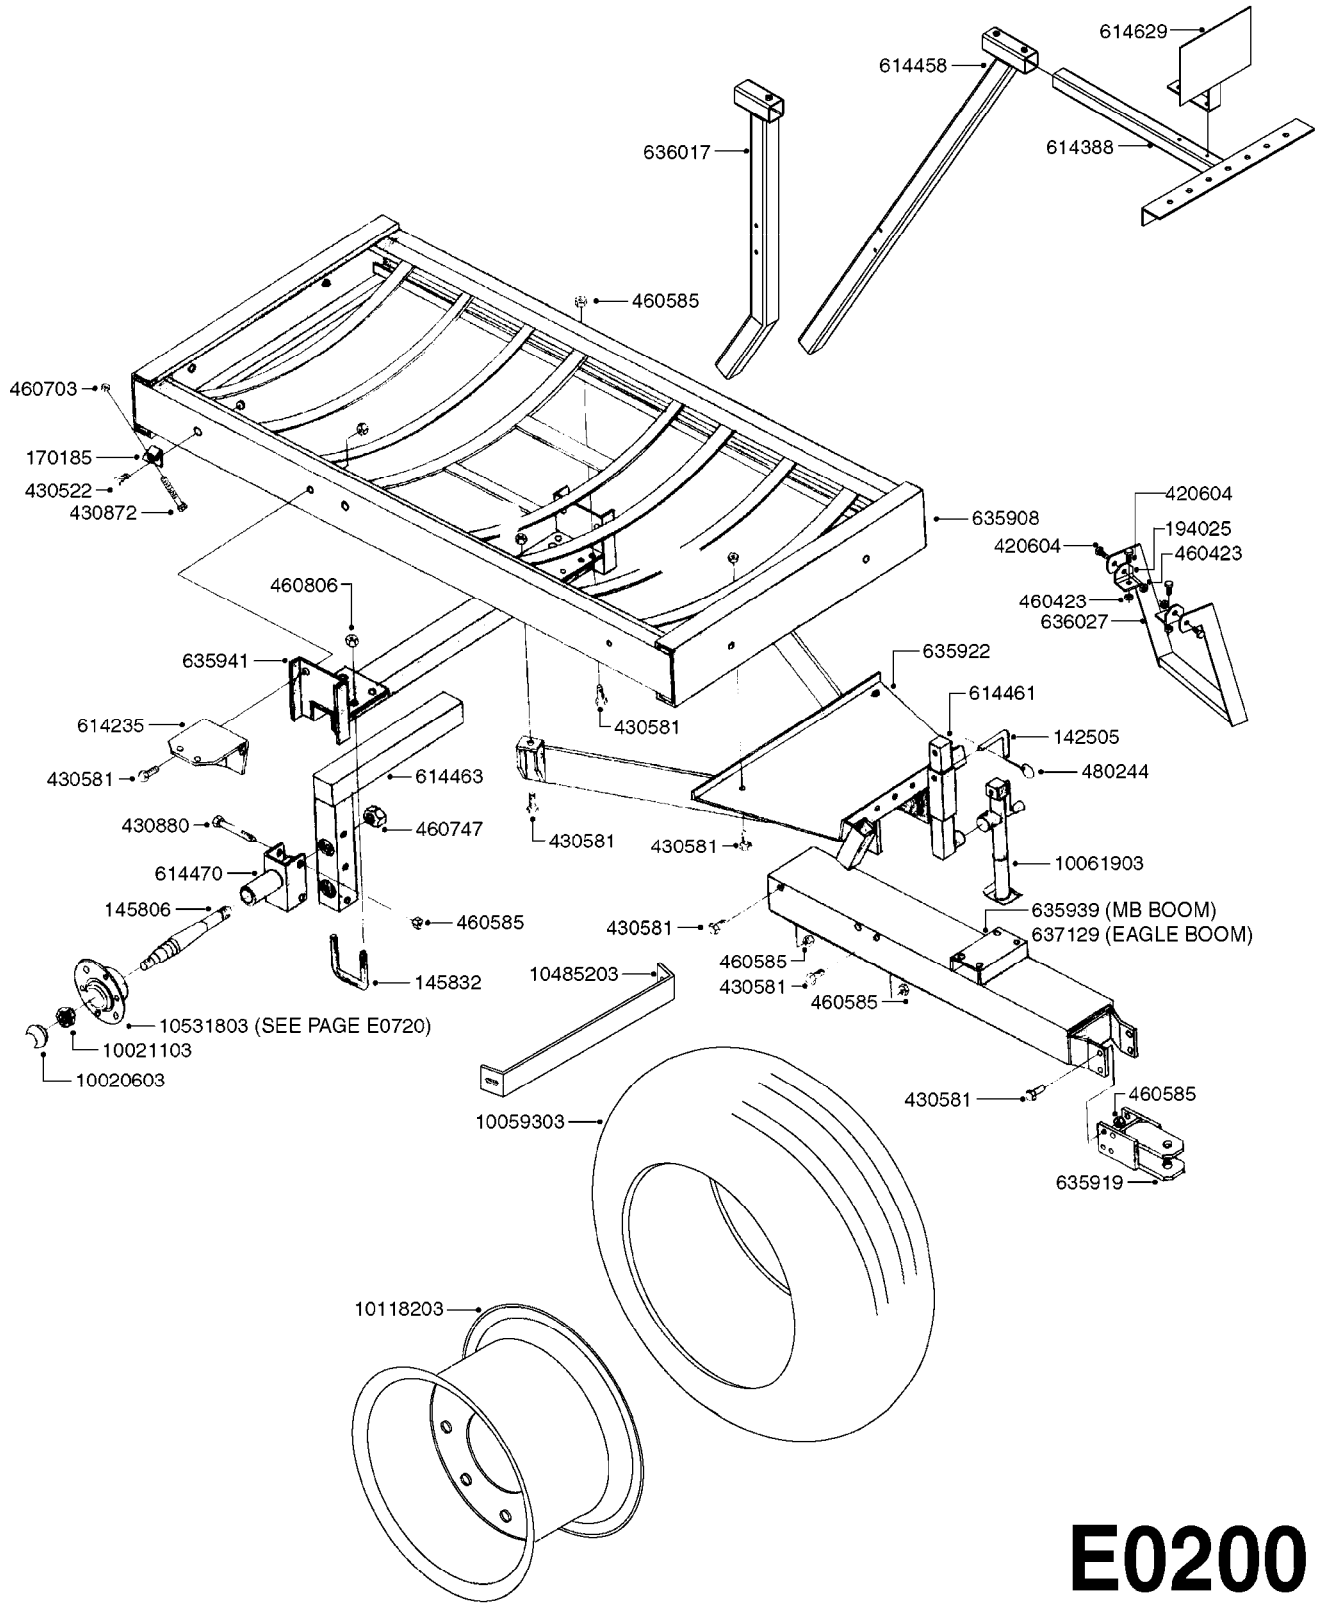

E0200

FRAME TL/ESC/TR 500 SA
E0200-HIN, 01:01:16

Page 1
Date 07.02.2020 9:29

parts-n°	order qty	description
10020603	1	DUST CAP DC13
10021103	1	NUT HEX NF 7/8 WB32
10059303	1	SUBSTITUTE 24001303
10061903	1	JACK F300/500/575 5000LB
10118203	1	RIM 15 X 10 X 6 BOLT
10485203	1	BRACE A FRAME TR500 FLUSH
10531803	1	HUB ASSY.COMP.F.1-3/4" SPINDLE
142505	1	LOCKING PAWL 12 X 70MM
145806	1	SPINDLE 500 SINGLE
145832	1	BOLT U (5-3/4"L x 4-3/4"W)
170185	1	ANGLE BRACKET F. TANKSTRAP
194025	1	BRACKET F.STEP HC650
420604	1	BOLT HEX 8.8 DEL M10X25 FT DIN933
430522	1	BOLT HEX 8.8 DEL M12X25 FT
430581	1	BOLT HEX 8.8 DEL M16X40 FT
430872	1	BOLT HEX 8.8 DEL M12X100 FT
430880	1	BOLT HEX 8.8 DEL M16X140
460423	1	NUT HEX M10X1.50 LOCK DIN985A2 SS
460585	1	LOCKING NUT M16 DIN985 A2 SS
460703	1	NUT HEX M12X1.75 LOCK DIN985A2 SS
460747	1	NUT HEX M24 LOCK
460806	1	NUT HEX M20X2.50 LOCK DIN985A2 SS
480244	1	PIN SNAP D4.5
614235	1	BRACKET EAR F SIDE BRACES (NLA
614388	1	BRACKET FOR OPER. UNIT
614458	1	CONTROL POST BK TR/TL300/500
614461	1	JACK STAND ATTACHMENT
614463	1	INSERT SINGLE AXLE 500
614470	1	SPINDLE HOLDER 500 SINGLE
614629	1	BRACKET F. DECAL TL/TR 300/500
635908	1	FRAME F. TR/ESC 500
635919	1	TONGUE CLEVIS TR300/500
635922	1	PLATFORM & A-FRAME TR300/500
635939	1	TONGUE FOR TR/TL300/500 SHORT
635941	1	U-PROFILE 500 SINGLE
636017	1	POST FOR EC CONTROL MOUNT
636027	1	STEP F.PLATFORM HC650
637129	1	TONGUE FOR 500 EAGLE/FLUSH LNG