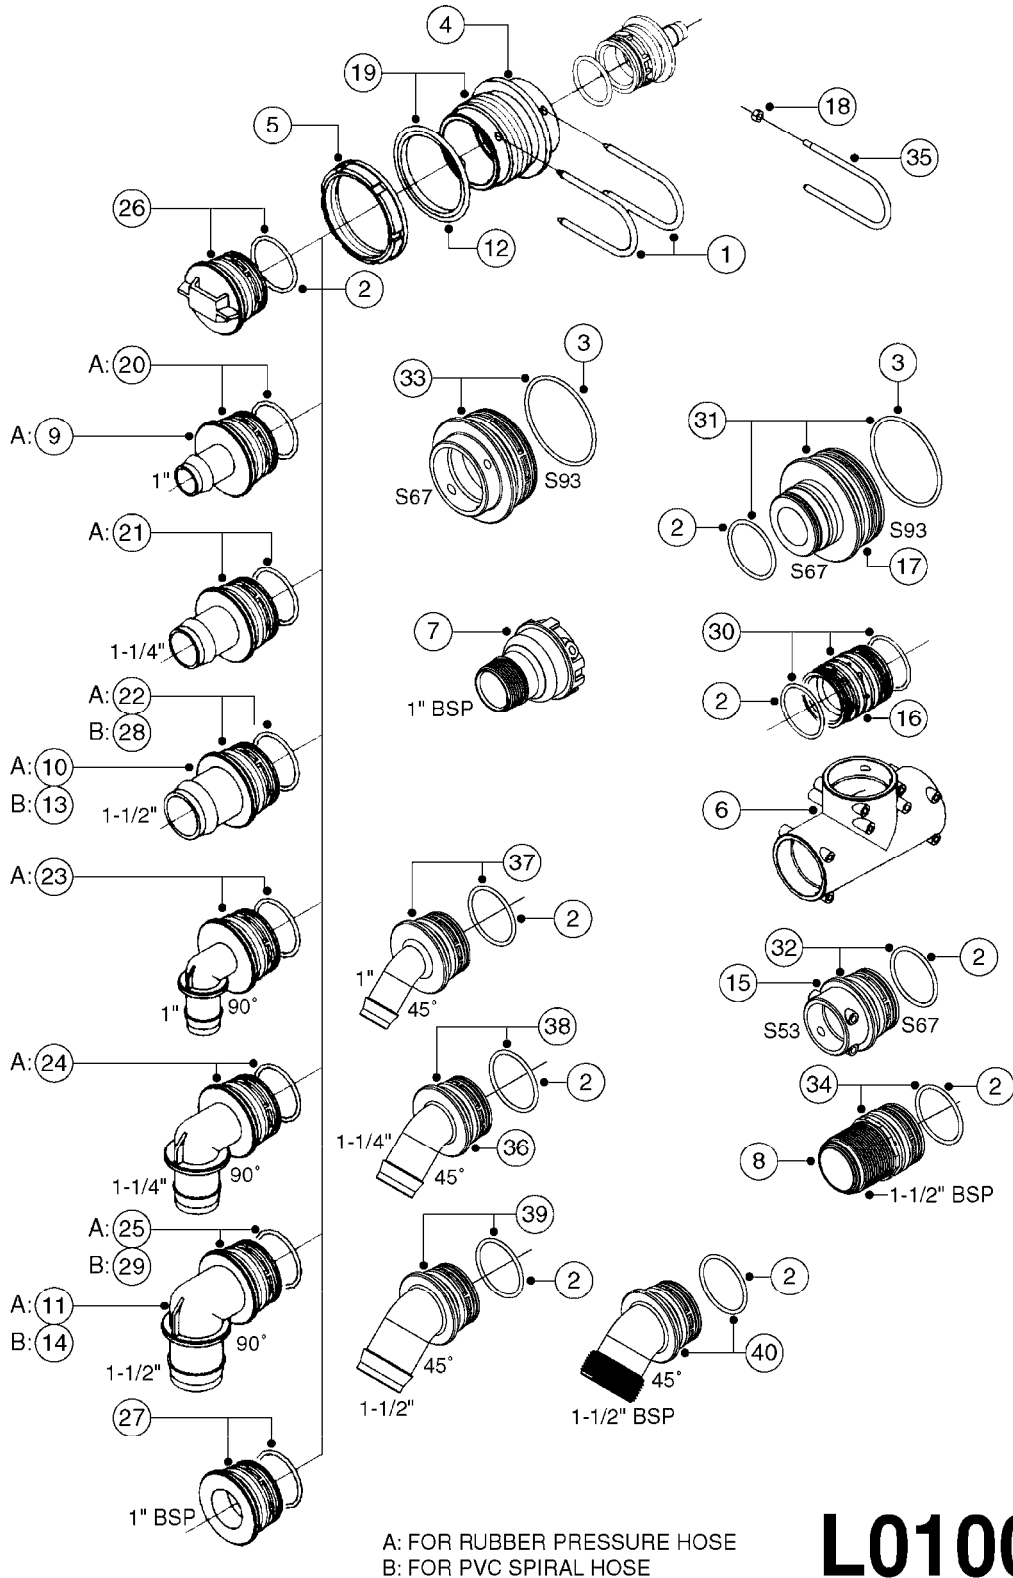

**L0090**

FITTINGS - S-56 & S-61  
L0090-HIN, 01:01:16

Page 1

Date 07.02.2020 9:30

parts-n°	order qty	description
145661	1	FITT.DK S-61 FORK
241754	1	O-RING D59.5X3
241883	1	O-RING 3 X 39.2 NITRIL
322055	1	FITT.DK S-61 BULKHEAD
322056	1	FITT.DK S-61 BULKHEAD NUT
322066	1	FITT.DK S-56 NUT
334050	1	FITT.DK S-61 STR.1-1/4"
334068	1	FITT.DK S-61 STR.1"
334091	1	FITT.DK S56 STR.1-1/2'
334099	1	FITT.DK S-61 ELB.1-1/2"110 DEG
334100	1	FITT.DK S-61 ELB.1" 110 DEG.
334151	1	FITT.DK S-61 ELB.1-1/4"110 DEG
390231	1	FITT.DK NIPPLE 1-1/2 X S56