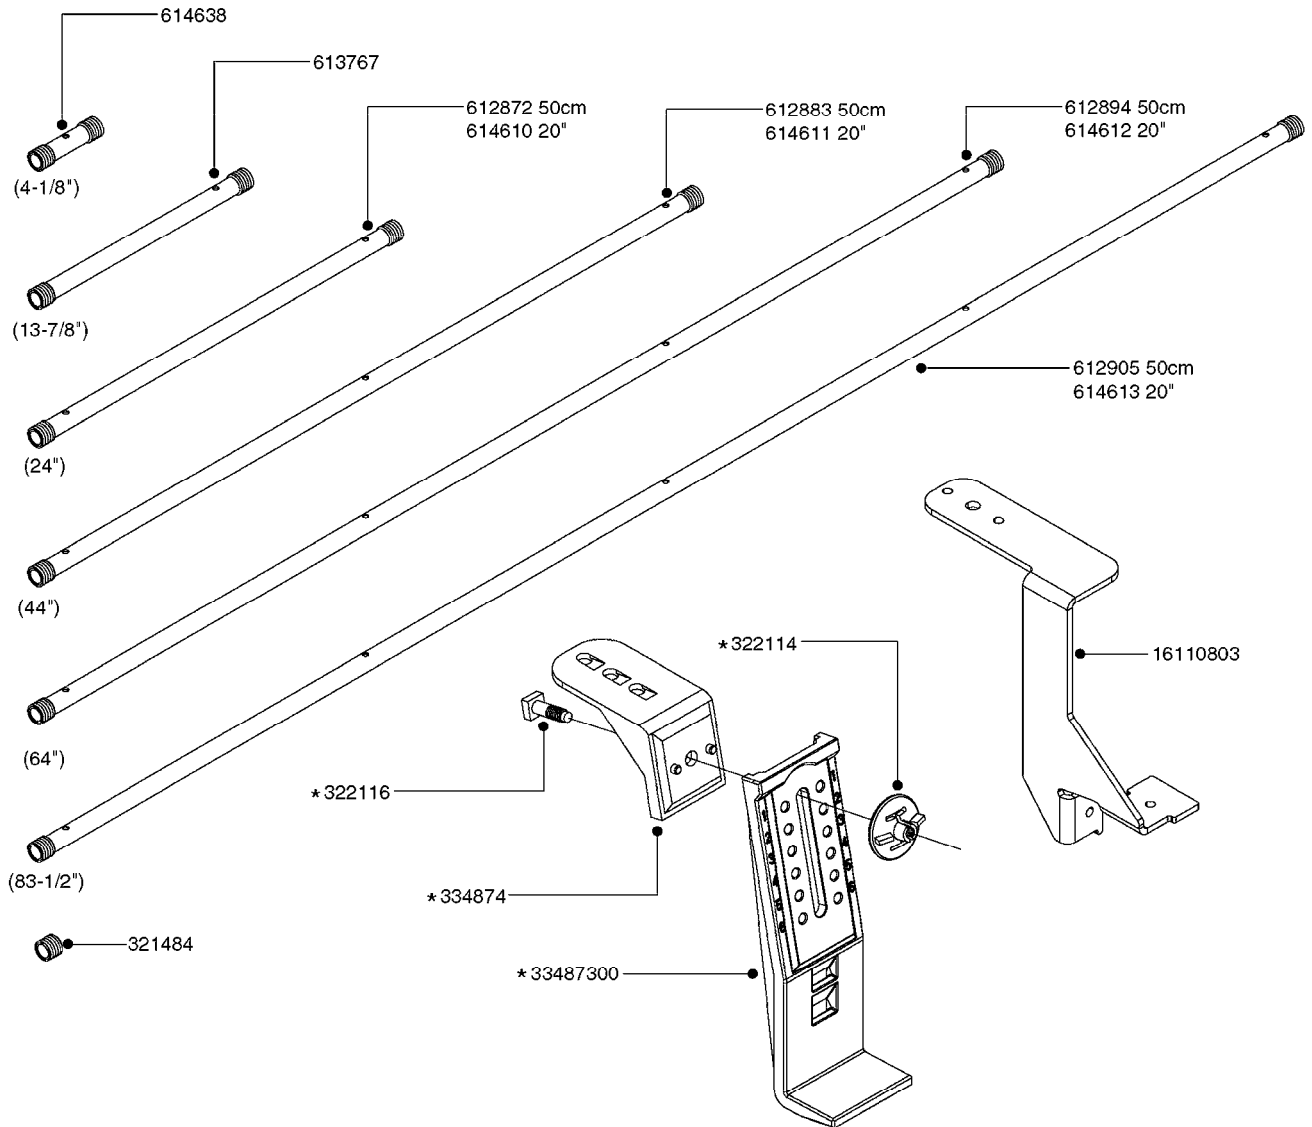

COMPLETE ASSEMBLY  
WITH NOZZLES

REFER TO  
HARDI® NOZZLE CATALOG

**D1100**

DOUBLE NOZZLE HOLDER-SNAP FIT  
D1100-HIN, 01:01:16

Page 1

Date 07.02.2020 9:29

Pos.	parts-n°	order qty	description
1	372140	1	HARDI ISO BLIND CAP
2	725078	1	SNAP-FIT TRIPLET W/O NOZZ HOLD
3	28032503	1	DOUBLE NOZZLE HOLDER LD ISO
4	28040103	1	O-RING F.DOUBLE NOZZLE HOLDER
5	28089103	1	GASKET F.DOUBLE NOZZLE HOLDER
6	70056803	1	DOUBLE NOZZLE CAP ORANGE LD 01
6	70056903	1	DOUBLE NOZZLE CAP GREEN LD 015
6	70057003	1	DOUBLE NOZZLE CAP YELLOW LD 02
6	70057103	1	DOUBLE NOZZLE CAP LILAC LD 025
6	70057203	1	DOUBLE NOZZLE CAP BLUE LD 03
6	70057303	1	DOUBLE NOZZLE CAP RED LD 04
6	70057403	1	DOUBLE NOZZLE CAP BROWN LD 05