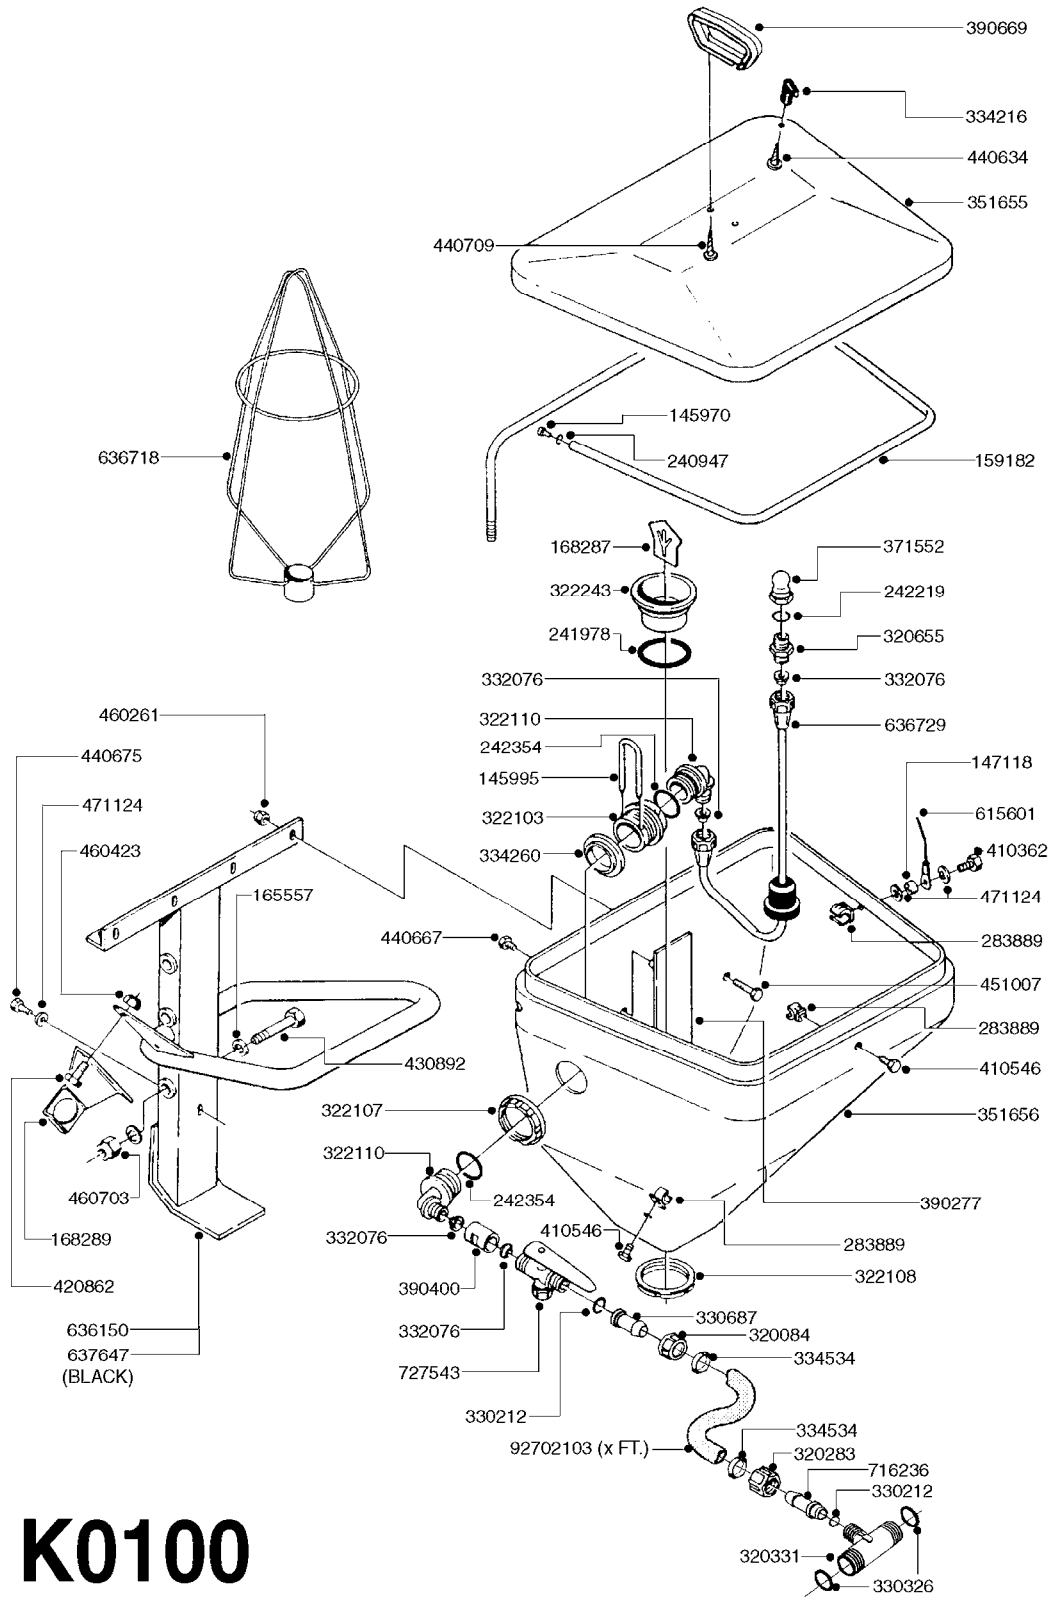

**K0090**

CHEMICAL FILLER-HOPPER (PRE95)  
K0090-HIN, 01:01:16

Page 1

Date 07.02.2020 9:29

parts-n°	order qty	description
145970	1	PLUG MF 11 X 1
145995	1	FITT.DK S-53 FORK
159182	1	RINSING TUBE CHEM.FILL
168287	1	PLATE ANTI-VORTEX F.CHEM FILL
168289	1	BRACKET F. 3-WAY VALVE
240947	1	O-RING D7.3X2.4 NITRIL
241978	1	O-RING 64.5X3.0
242219	1	O-RING D16.3X2.4 VITON
242354	1	O-RING D32.2X3.0 VITON
242566	1	LATCH STRAP F. CHEM.FILL
283889	1	CLIP F.TUBE SUPPORT
320084	1	FITT.DK NUT 1/2" BSP
320283	1	FITT.DK NUT 3/4"BSP
320331	1	FITT.DK TEE 1" - 1" - 3/4" BSP
320655	1	FITT.DK HN 1/2"-1/2" BSP
322103	1	FITT.DK S-53 BULKHEAD
322107	1	FITT.DK S-53 BULKHEAD NUT
322108	1	FITT.DK S-67 BULKHEAD NUT
322110	1	FITT.DK S-53 ELB. 1/2" BSP
322243	1	DRAIN PIPE/CHEM FIL.S67/S56
330212	1	O-RING D19/D14X2.4 F.1/2"NUT
330326	1	O-RING D30/D24X2 F.1"NUT
330687	1	FITT.DK HB 1/2" F. 1/2" NUT
332076	1	CONE INSERT F. ALUMINUM LANCE
334215	1	RUBBER
334216	1	RUBBER LATCH FOR CHEM.FILL
334260	1	GASKET F. S-53 BULKHEAD
334534	1	CLAMP HOSE PLASTIC 1/2"
371552	1	NOZZLE F.RINSING
390277	1	SCALE PLATE FOR HARDI FILLER
390400	1	FITT.DK BULKHEAD 1/2'X1/2'
410546	1	BOLT HEX M6X12 A2 SS DIN933
420862	1	BOLT HEX 8.8 DEL M10X16 FT
440634	1	SCREW 5/8"
440667	1	SCREW M3.5X12 SLOT STAINLESS
440675	1	SCREW F. PLASTIC 5X16 SS
451007	1	SCREW M6X20 STAINLESS
460261	1	NUT HEX M6X1.00 LOCK DIN985 A2 SS
460423	1	NUT HEX M10X1.50 LOCK DIN985A2 SS
471124	1	WASHER, M6, Ø18/ 6.4X 1.6, SS
614728	1	LID FOR CHEM FILLER
614729	1	TANK HARDI FILLER
636150	1	FRAME FOR CHEM FILL TANK
636718	1	RINSE SUPPORT CHEM.FILL 25/35L
636729	1	TUBE F. RINSE CHEM FILL
716236	1	FITT.DK HB 1/2" ASSY. F. 3/4"
727543	1	VALVE F.CHEM FILL JUG RINSE
92702103	1	HOSE R X1/2" X300PSI WP X0012"