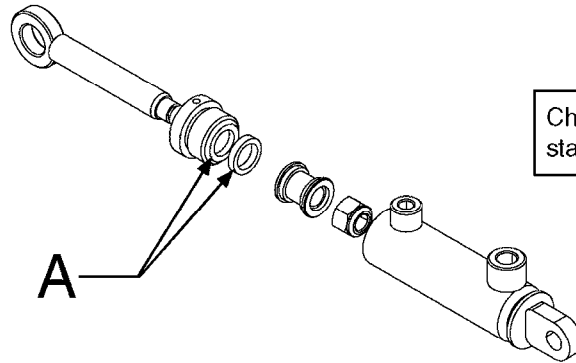

HYDRAULICS - FAROIL CYLINDERS  
C0030-HIN, 01:01:16

Page 2

Date 07.02.2020 9:29

parts-n°	order qty	description
78122400	1	DOUBLE CYLINDER D 40/20-300
78122600	1	CYLINDER D40/22-300 BLACK
78122700	1	CYLINDER D40/22X300MM RED
78122800	1	CYLINDER D40/22-300 BLACK
78122900	1	CYLINDER 40/22X300MM RED
78123100	1	CYLINDER DOUBLE D40/20-120
78123200	1	CYLINDER D40/20-120
78123300	1	DBL CYL D70/40-320 AIR INLET L
78124100	1	CYL DOB.D70/40-265 AIR INLET R
78124200	1	CYLINDER D25/12-50
78124300	1	CYLINDER 60/25 X 635 DELTA L
78124600	1	CYLINDER DOUBLE Ø40/20-300 90°
78125100	1	DBL CYL D70/40-320 AIR INLET R
78125300	1	CYL DOB.D70/40-265 AIR INLET L
78125500	1	CYLINDER 60/25 X 662 NAV PAR R
78125600	1	SIN.CYL.Ø60/25_725_2XØ25 RIGHT
78125700	1	CYLINDER 60/25 X 635 DELTA R
78126000	1	CYLINDER,DAMPNER, LOCKING
78126400	1	CYLINDER DBLE D32/16-200 W.STP
78128000	1	CYLINDER DOUB. D60/30 L=300 09
78128800	1	CYLINDER, D50/30-500