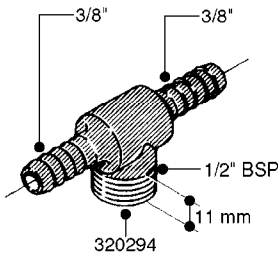

**L0040**

FITTINGS - NIPPLES & ELBOWS  
L0040-HIN, 01:01:16

Page 1

Date 07.02.2020 9:30

parts-n°	order qty	description
10530803	1	FITT.PO.SE 2.00X2.00 45 DEG.
320191	1	FITT.DK ELB 3/8' BSP 45 DEGREE
320482	1	FITT.DK ELB. 1/2" BSP 60 DEG.
320596	1	FITT.DK ELB 3/8'-1/2'BSP 45DEG
320607	1	FITT.DK HN 3/8M X 3/8F BSP LNG
320633	1	FITT.DK HN 3/8"M X 3/8"F BSP
321451	1	FITT.DK ELB.1-1/2 X1-1/4 80DEG
321532	1	FITT.DK REDUC 3/4' X 1/2' BSP
390233	1	FITT.DK REDUC 1-1/2" X 1" BSP