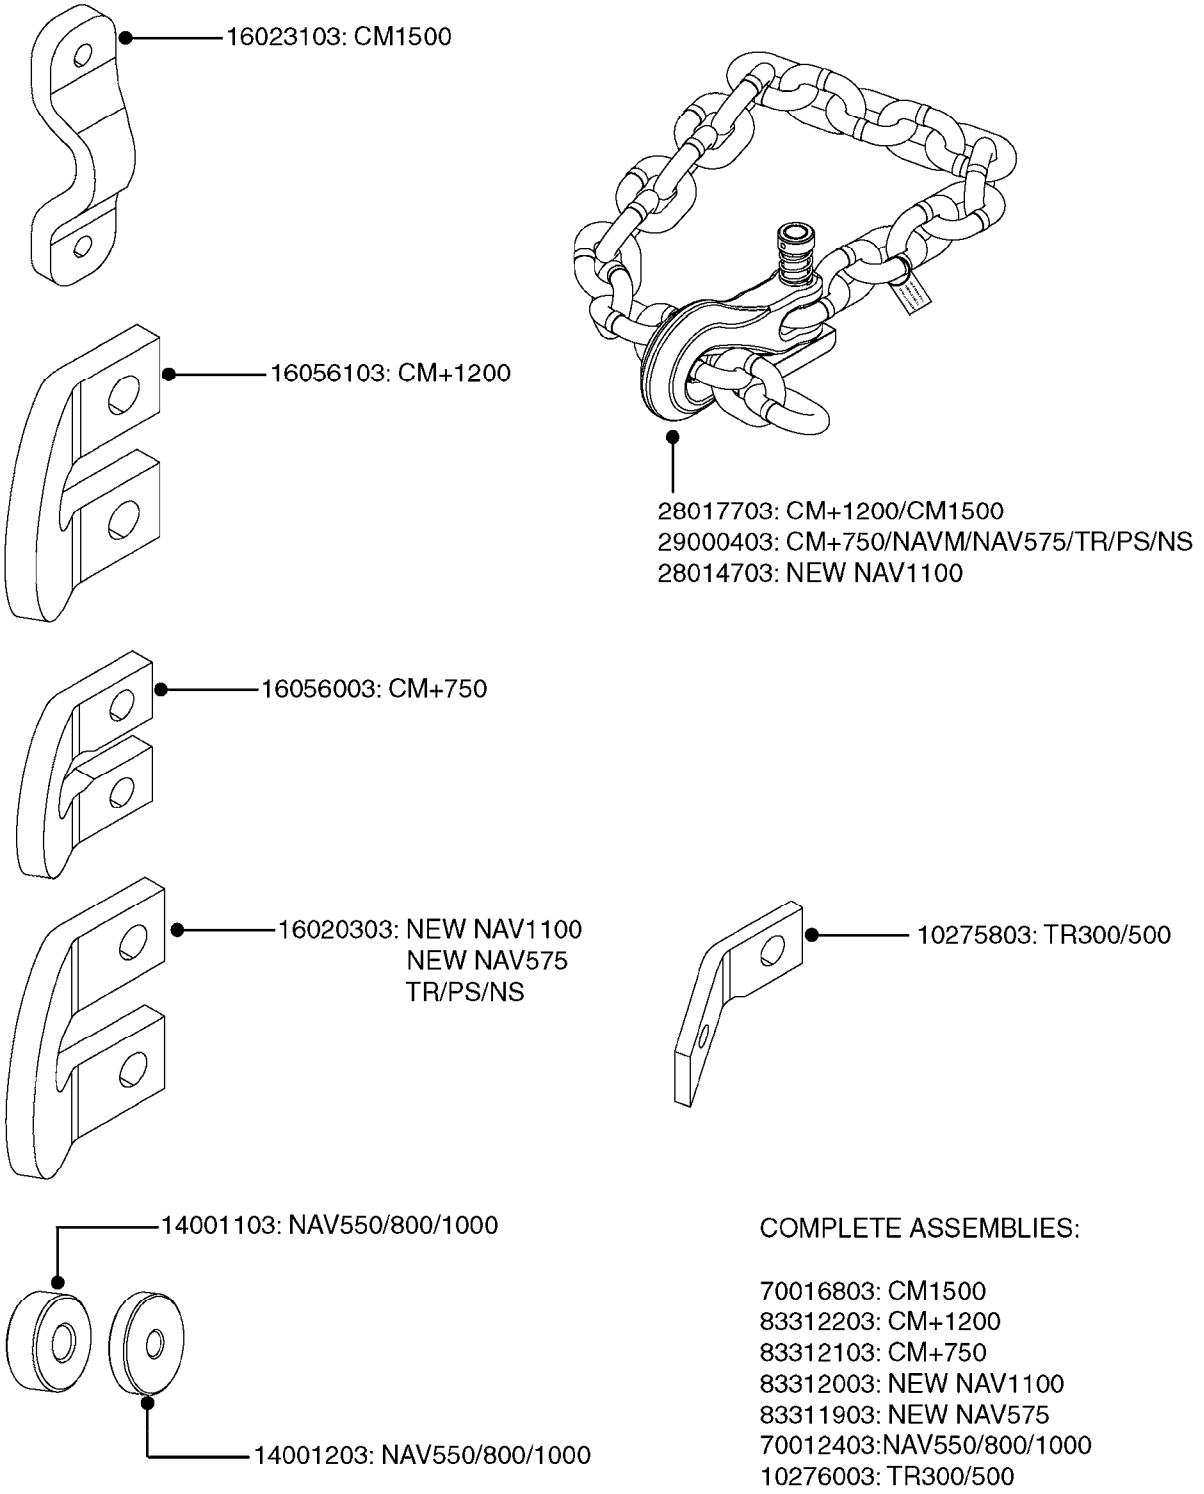

# K0750

RINSE SYSTEM PLUMBING  
K0750-HIN, 01:01:16

Page 1  
Date 07.02.2020 9:30

parts-n°	order qty	description
168030	1	BRACKET F/3 WAY VALVE
172280	1	FLATBAR 30X5 L=270 4XD9 90DEG.
241441	1	O-RING D29.3X3
241883	1	O-RING 3 X 39.2 NITRIL
242353	1	O-RING 3 X 44.2 VITON
242354	1	O-RING D32.2X3.0 VITON
242594	1	O-RING D14 X 1.78 SCH.70-EPDM
284585	1	CLAMP HOSE GEAR 1" MINI 020
320084	1	FITT.DK NUT 1/2" BSP
320095	1	FITT.DK NUT 1" BSP
320283	1	FITT.DK NUT 3/4"BSP
320294	1	FITT.DK TEE 3/8X3/8HB X1/2"BSP
320316	1	FITT.DK TEE 3/4" X3/4" X1"BSP
320821	1	FITT.DK NUT 1-1/2" BSP
321495	1	FITT.DK REDUC 1/4'BSP F.3/4'NT
322065	1	FITT.DK UNION 1' BSP/S-56
322066	1	FITT.DK S-56 NUT
330212	1	O-RING D19/D14X2.4 F.1/2"NUT
330326	1	O-RING D30/D24X2 F.1"NUT
330341	1	FITT.DK HB 1" F. 1" NUT
330595	1	O-RING D24.6/D20X2.1 -3/4"
330676	1	FITT.DK HB 3/8" F. 1/2" NUT
330687	1	FITT.DK HB 1/2" F. 1/2" NUT
332286	1	FITT.DK HB 1/2" F. 3/4" NUT
334050	1	FITT.DK S-61 STR.1-1/4"
334059	1	FITT.DK EL 1" 110 DEG.F.1-1/2"
334068	1	FITT.DK S-61 STR.1"
334100	1	FITT.DK S-61 ELB.1" 110 DEG.
334151	1	FITT.DK S-61 ELB.1-1/4"110 DEG
334239	1	FITT.DK S-53 ELB.1/2"
334564	1	FITT.DK S-67 TO S-53 ADAPTER
420582	1	BOLT HEX 8.8 DEL M8X20 FT A2
460143	1	SELF LOCK NUT M8 SST A2 DIN985
725348	1	VALVE 3 WAY BLUE
978338	1	DECAL MANIFOLD SYS.RINSE NOZ
28026203	1	GAUGE 200PSI/BR,2.5"1/4BSP-BTM
28029803	1	CLAMP HOSE GEAR P1/2" 6708
92701703	1	HOSE R X3/8" X300PSI WP X0012"
92702103	1	HOSE R X1/2" X300PSI WP X0012"
92712403	1	HOSE R X1" X300PSI WP X0012"