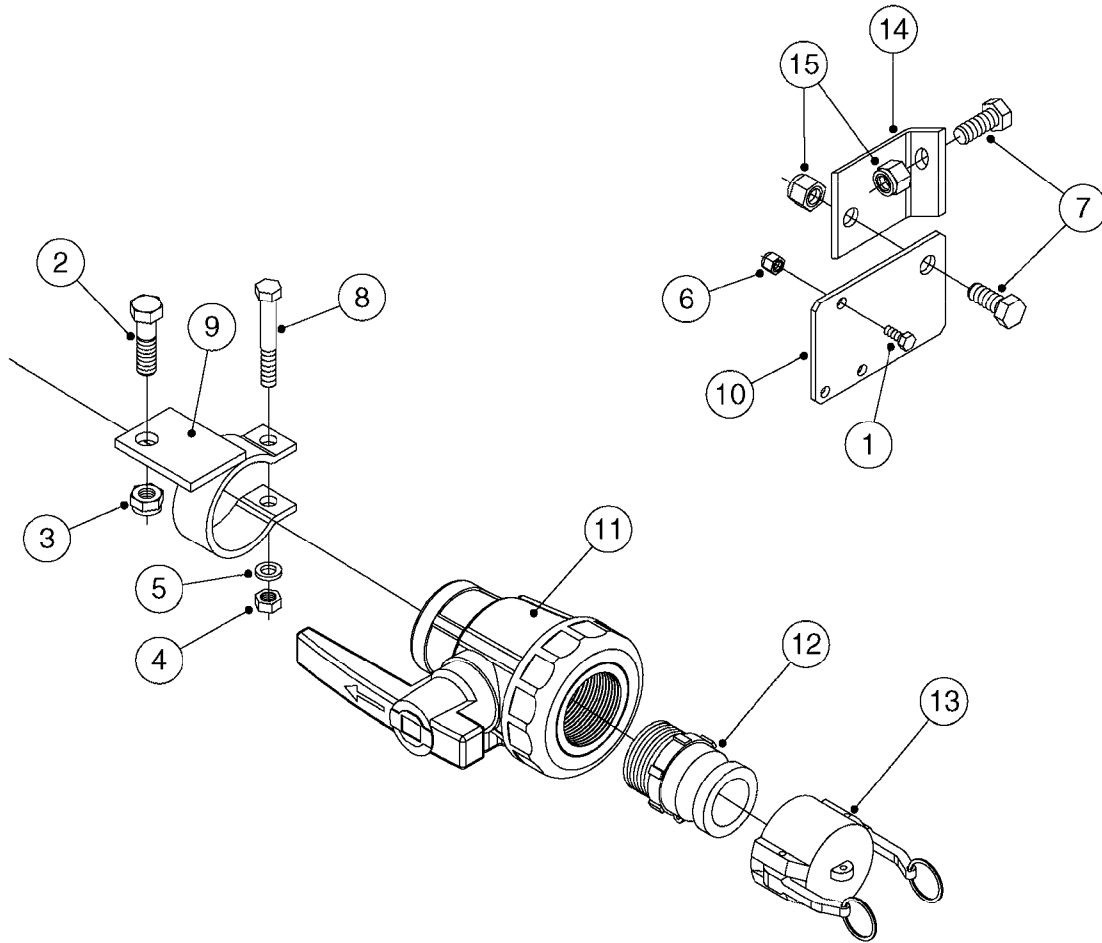

**K0590**

QUICKFILL-UPDATE 97-TRAILER  
K0590-HIN, 01:01:16

Page 1

Date 07.02.2020 9:28

parts-n°	order qty	description
240785	1	O-RING D46,99X5,33 NITRIL
10053503	1	FITT.PO.TEE 2"MX2"FX2"M BSP
10054203	1	GASKET F. 2" FITTINGS RUBBER
10277003	1	FITT.PO.HB 2.00X2.00 MCPHEE
10288703	1	FITT.PO.EL 2MX2M 90 DEG MCPHEE
10295003	1	FITT.PO.HN 2' 250071
10295103	1	FOOT VALVE 2" 504019
10312803	1	FITT.PO.BU 2' X 2'
10599203	1	WASHER-390664 MACHINE ID2-3/8'
28030203	1	CLAMP HOSE T-BOLT S2" 235-67
92702703	1	HOSE PVC SUCT GRAY 2"