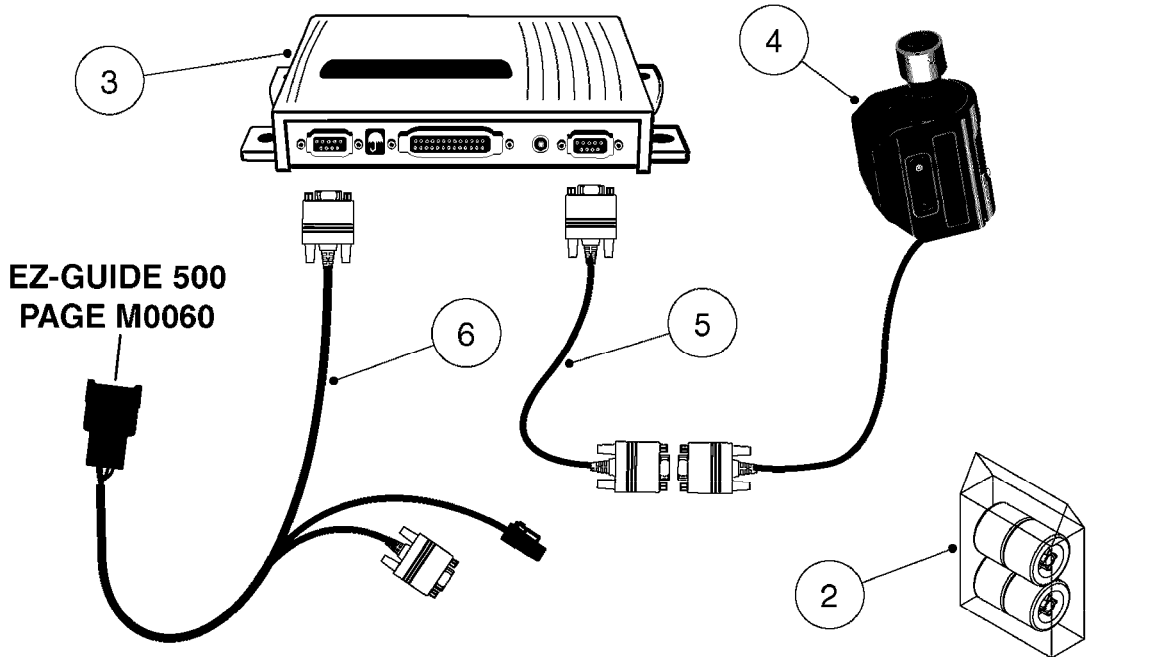

# M0060

EZ-GUIDE 500 LIGHTBAR  
M0060-HIN, 01:01:16

Page 1

Date 07.02.2020 9:28

Pos.	parts-n°	order qty	description
1	26007603	1	CABLE, ANTENNA, EZGUIDEPLUS
2	26012203	1	EZ-STEER/GUIDE 500 ADAPT.CABLE
3	26015303	1	REMOTE KEYPAD EZGUIDE 500/250
3	28048403	1	DECAL - REMOTE OVERLAY 500/250
4	26015403	1	EZ-GUIDE 500 CABLE POWER/CAN90
5	26015503	1	EZ-GUIDE 500 Z PLUS ANTENNA
5	26015603	1	ANTENNA AG15 L1,EZ GDE 500/250
6	26015703	1	EZ-GUIDE 500 DGPS DISPLAY
6	26015803	1	EZ-GUIDE 500 OMNISTAR DISPLAY
7	26016103	1	EZ-GUIDE 500 CABLE UNTERM.FUSE
8	26016203	1	EZ-GUIDE 500 POWER CONN.CABLE
9	28048203	1	EZ-GUIDE 500 MOUNT F.AG15 ANT.
10	28048303	1	EZ-GUIDE 250/500 RAM MNT.1.5"
11	29003803	1	EZ-GUIDE 500 CD,GET.STARTED V1
12	67215403	1	EZ-GUIDE 500 QUICK REF.CARD V1
13	84208303	1	EZ GUIDE 500 LIGHTBAR (DGPS)
13	84208403	1	EZ GUIDE 500 LIGHTBAR (XP/HP)
13	84208503	1	EZ GUIDE 500 LIGHTBAR (RTK)