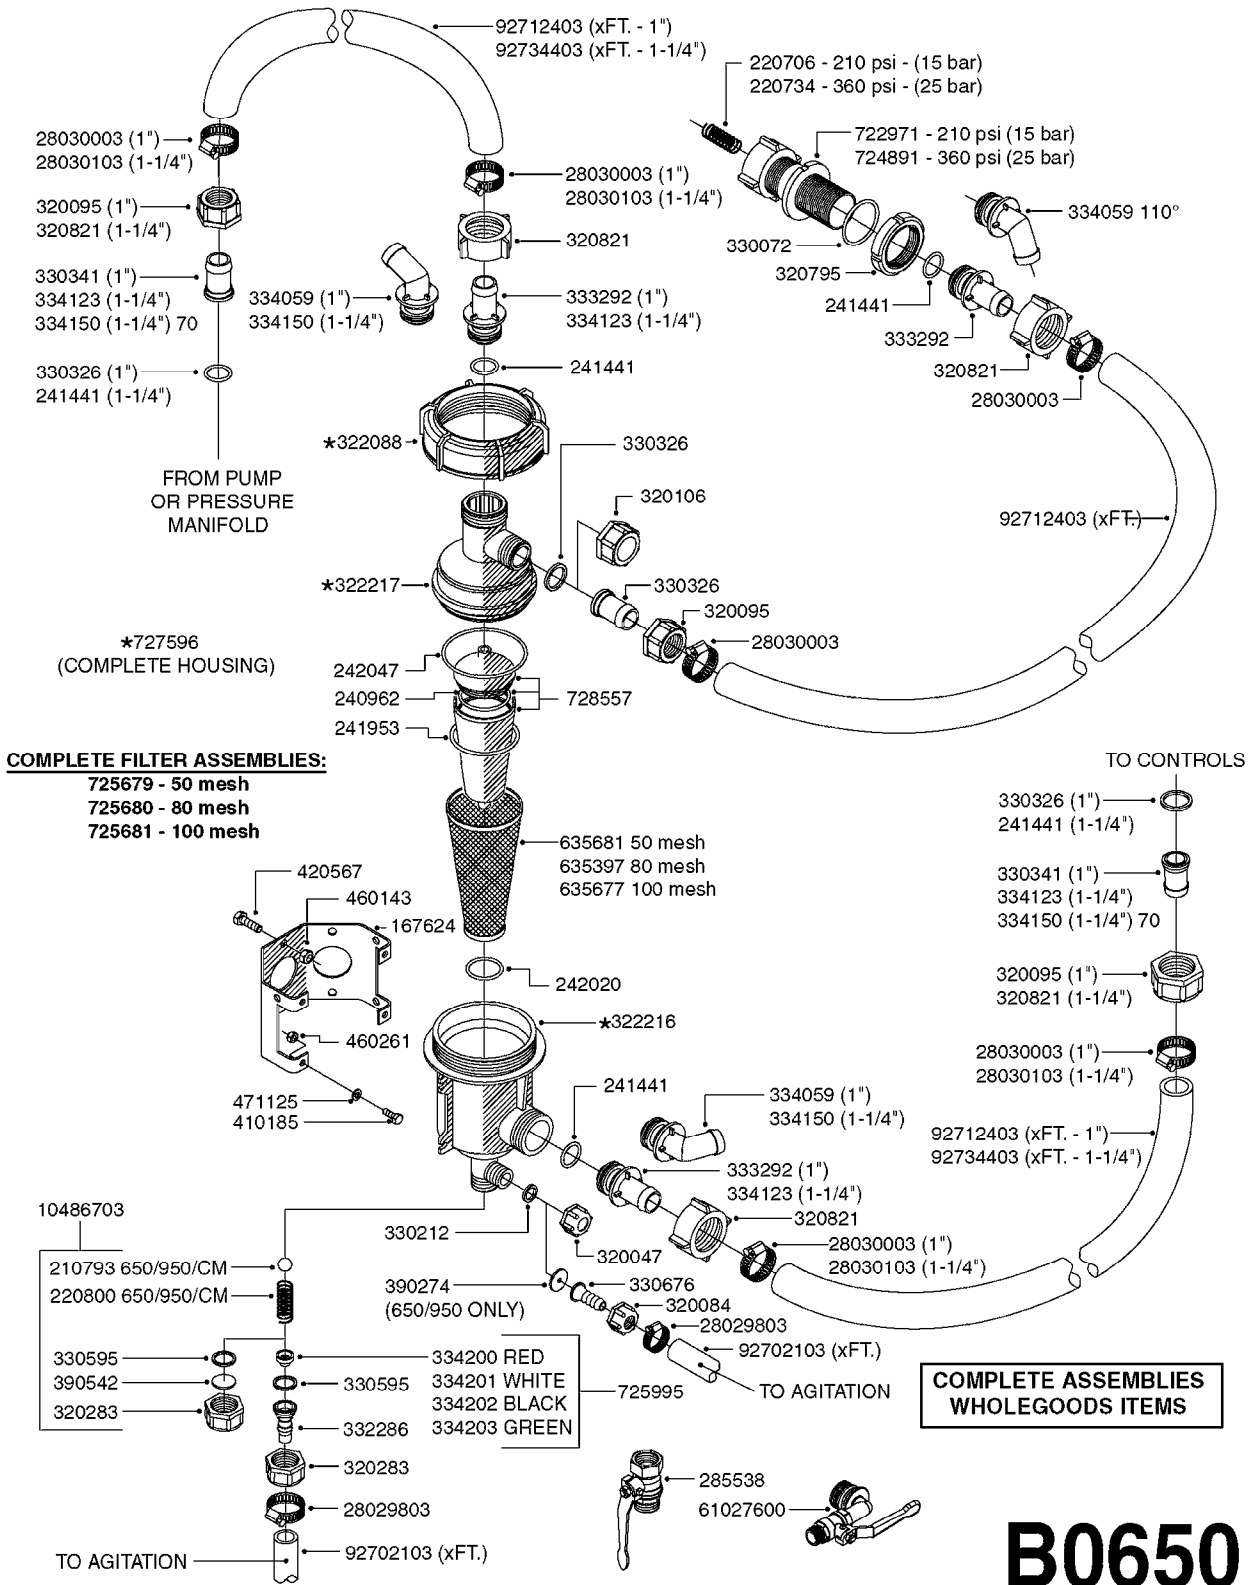

**B0580**

PRESSURE RELIEF VALVE  
B0580-HIN, 01:01:16

Page 1

Date 07.02.2020 9:27

Pos.	parts-n°	order qty	description
1	220706	1	SPRING SCF 12 BAR
1	220734	1	SPRING SCF 25 BAR
2	320795	1	FITT.DK NUT 1-1/2" BSP JAMB
3	320821	1	FITT.DK NUT 1-1/2" BSP
4	321915	1	HOUSING F. SAFETY VALVE
5	330072	1	O-RING D53.5/D45.5X4
6	333853	1	CONE D35.4
7	333864	1	GUIDE F. SAFETY VALVE SPRING
8	722971	1	SAFETY VALVE SCF 217PSI (15BAR)
8	724891	1	SAFETY VALVE SCF 25 BAR