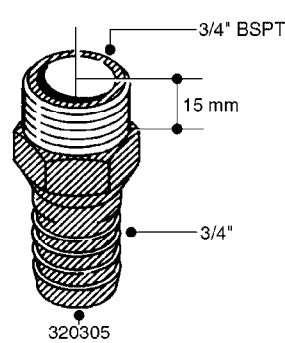

**L0040**

FITTINGS - NIPPLES & ELBOWS  
L0040-HIN, 01:01:16

Page 1

Date 07.02.2020 9:28

parts-n°	order qty	description
10530803	1	FITT.PO.SE 2.00X2.00 45 DEG.
320191	1	FITT.DK ELB 3/8' BSP 45 DEGREE
320482	1	FITT.DK ELB. 1/2" BSP 60 DEG.
320596	1	FITT.DK ELB 3/8'-1/2'BSP 45DEG
320607	1	FITT.DK HN 3/8M X 3/8F BSP LNG
320633	1	FITT.DK HN 3/8"M X 3/8"F BSP
321451	1	FITT.DK ELB.1-1/2 X1-1/4 80DEG
321532	1	FITT.DK REDUC 3/4' X 1/2' BSP
390233	1	FITT.DK REDUC 1-1/2" X 1" BSP