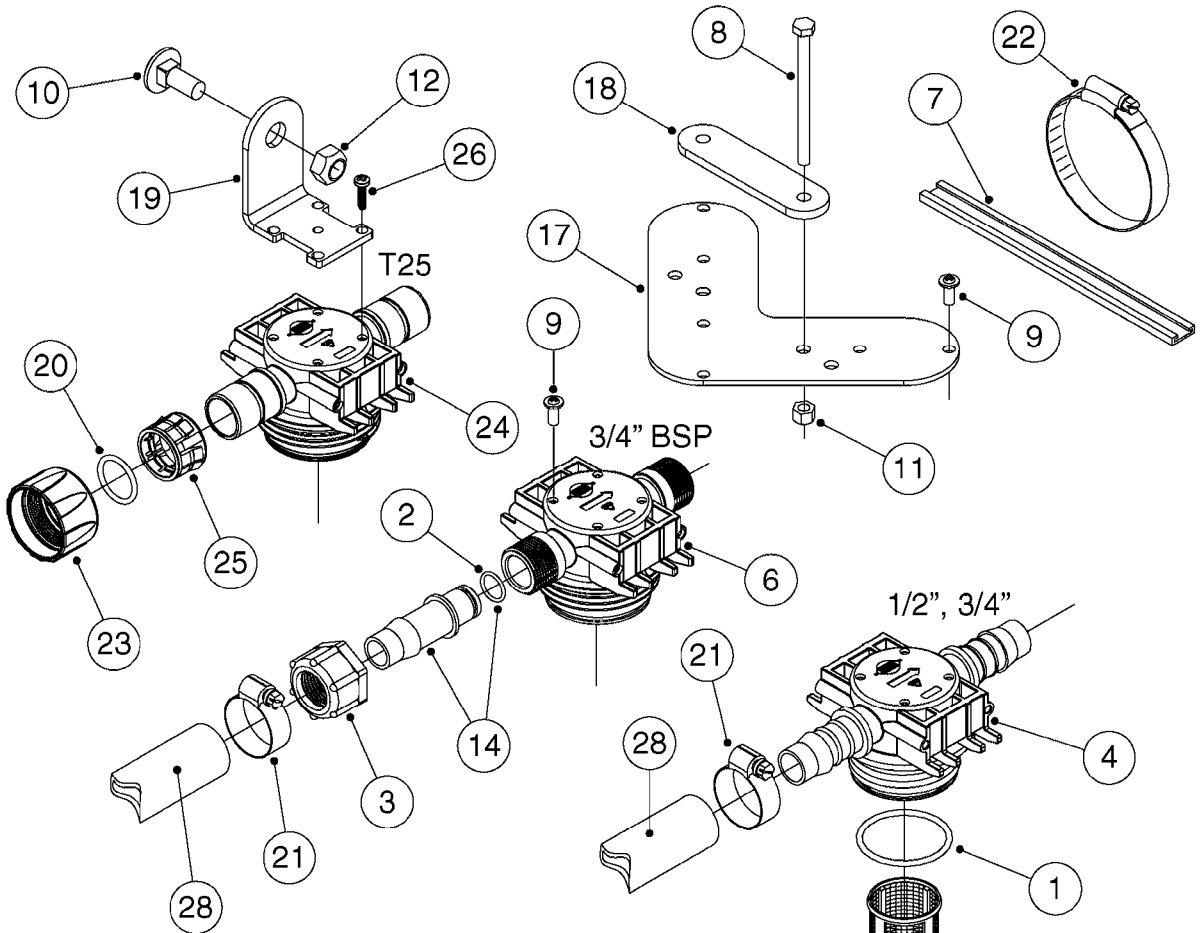

Page 1

Date 07.02.2020 9:27

Pos.	parts-n°	order qty	description
1	145994	1	FITT.DK S-40 FORK
2	145995	1	FITT.DK S-53 FORK
3	240177	1	O-RING D16.1/11.3 X 2.4
4	242354	1	O-RING D32.2X3.0 VITON
5	242355	1	O-RING D19.2X3.0 VITON F.S-40
6	242594	1	O-RING D14 X 1.78 SCH.70-EPDM
7	261539	1	SPADE F.ELEC CONNec BLUE INSUL
8	262104	1	VALVE, SOLENOID, S53/S40
9	320084	1	FITT.DK NUT 1/2" BSP
10	320187	1	FITT.DK CAP 3/8" BSP BLACK
11	320283	1	FITT.DK NUT 3/4"BSP
12	320596	1	FITT.DK ELB 3/8'-1/2'BSP 45DEG
13	321307	1	FITT.DK NUT 1/2" BSP JAMB
14	321742	1	FITT.DK BULKHEAD 1/2' BSP
15	322103	1	FITT.DK S-53 BULKHEAD
16	322352	1	FITT.DK S-53 TEE
17	330212	1	O-RING D19/D14X2.4 F.1/2"NUT
18	330687	1	FITT.DK HB 1/2" F. 1/2" NUT
19	334965	1	COVER FOR S53 SOLENOID VALVE
20	370366	1	OFF-CENTER FLAT SPRAY NOZZLE, 1850 - G150
21	410185	1	BOLT HEX 8.8 DEL M6X16
22	460261	1	NUT HEX M6X1.00 LOCK DIN985 A2 SS
23	471125	1	WASHER M6U 6.4X14X1.2,A2 SS
24	614366	1	FILTER 50 MESH F.NOZZLE BLUE
24	614367	1	FILTER 80 MESH F.NOZZLE RED
24	614368	1	FILTER 100 MESH F.NOZZLE YEL.
25	720856	1	FITT.DK 1/2'BSP ASSY.F.3/4'NUT
26	726558	1	FITT.DK S53 STR. 3/4" W.ORING
27	726567	1	FITT.DK S-40 ELB.1/2" W.O-RING
28	726694	1	PLUG,S53,1/2"FBSP THD W.ORING
29	729610	1	NOZZLE ASSY. NON DRIP 3/8 THRD
30	750722	1	REPAIR KIT FOR 3S SC CONTROL
31	983087	1	ELEC. CABLE 2 WIRE X 0.75MM
32	16180100	1	PLATE, END ROW NOZZLE
33	28025203	1	TIE STRAP L=23" x W=1/2"
34	28029803	1	CLAMP HOSE GEAR P1/2" 6708
35	28029903	1	CLAMP HOSE GEAR P3/4"-S1" 6712
36	92702103	1	HOSE R X1/2" X300PSI WP X0012"