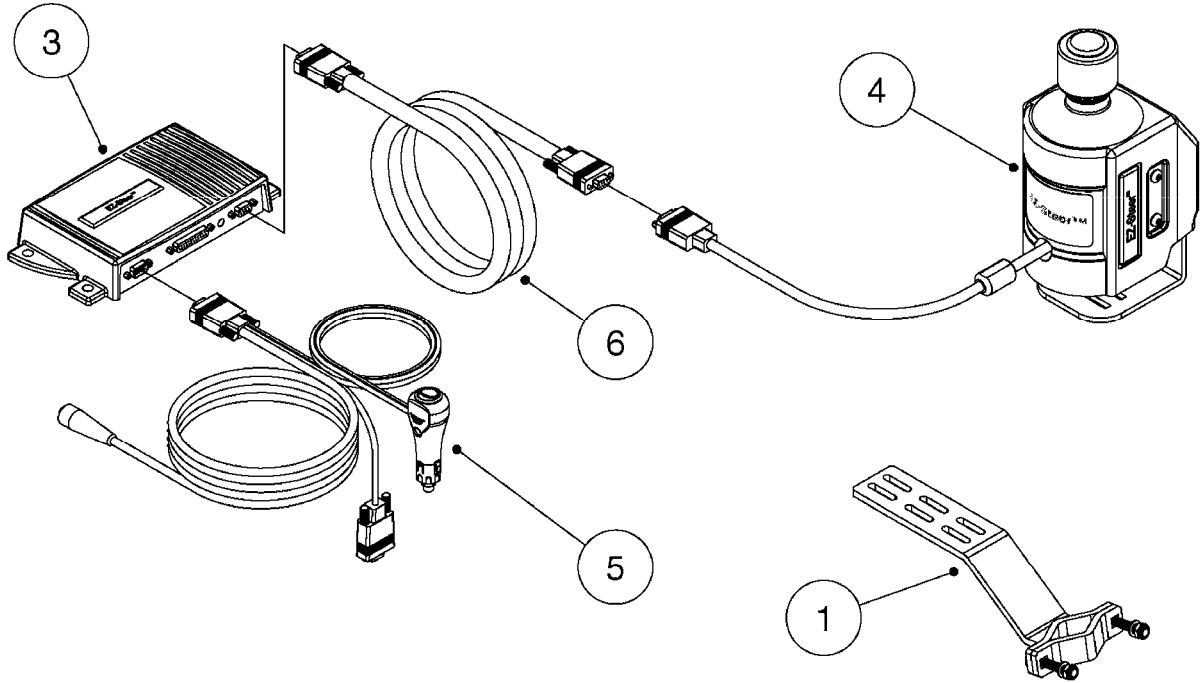

# M0040

EZ-GUIDE PLUS LIGHT BAR  
M0040-HIN, 01:01:16

Page 1  
Date 07.02.2020 9:28

parts-n°	order qty	description
26007403	1	ANTENNA,HURRICANE F. EZGUIDEPL
26007503	1	REMOTE KEYPAD EZ-GUIDE PLUS
26007603	1	CABLE, ANTENNA, EZGUIDEPLUS
26007703	1	CABLE, POWER F. EZGUIDEPLUS
26007803	1	BRACKET KIT F. EZGUIDEPLUS
26007903	1	EZ-Guide 500 External Interfac
26008003	1	LIGHT BAR ASSM WITH GPS
26008103	1	LIGHT BAR ASSM WITHOUT GPS
29002703	1	VACUUM CUP 4 1/2" 1420I
29002803	1	MOUNT, MAG F. ANTENNA
29002903	1	PLATE, F. ANTENNA MOUNT
67206303	1	QUICK REFERENCE CARD EZ-GUIDE+
67206403	1	MANUAL EZ GUIDE PLUS
84205303	1	EZ GUIDE PLUS W GPS, NO LABLE
84205403	1	EZ GUIDE PLUS W/O GPS,NO LABLE
97607603	1	DECAL COMPANY 45MM X 20MM