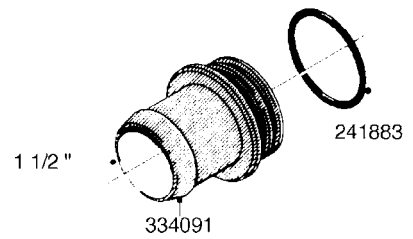

L0090

FITTINGS - S-56 & S-61
L0090-HIN, 01:01:16

Page 1

Date 07.02.2020 9:28

parts-n°	order qty	description
145661	1	FITT.DK S-61 FORK
241754	1	O-RING D59.5X3
241883	1	O-RING 3 X 39.2 NITRIL
322055	1	FITT.DK S-61 BULKHEAD
322056	1	FITT.DK S-61 BULKHEAD NUT
322066	1	FITT.DK S-56 NUT
334050	1	FITT.DK S-61 STR.1-1/4"
334068	1	FITT.DK S-61 STR.1"
334091	1	FITT.DK S56 STR.1-1/2'
334099	1	FITT.DK S-61 ELB.1-1/2"110 DEG
334100	1	FITT.DK S-61 ELB.1" 110 DEG.
334151	1	FITT.DK S-61 ELB.1-1/4"110 DEG
390231	1	FITT.DK NIPPLE 1-1/2 X S56