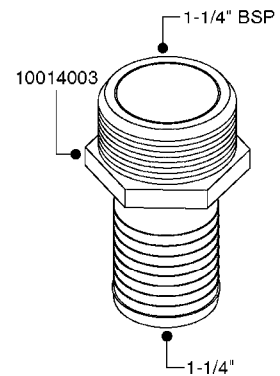

**L0040**

FITTINGS - NIPPLES & ELBOWS  
L0040-HIN, 01:01:16

Page 1

Date 07.02.2020 9:28

parts-n°	order qty	description
10530803	1	FITT.PO.SE 2.00X2.00 45 DEG.
320191	1	FITT.DK ELB 3/8' BSP 45 DEGREE
320482	1	FITT.DK ELB. 1/2" BSP 60 DEG.
320596	1	FITT.DK ELB 3/8'-1/2'BSP 45DEG
320607	1	FITT.DK HN 3/8M X 3/8F BSP LNG
320633	1	FITT.DK HN 3/8"M X 3/8"F BSP
321451	1	FITT.DK ELB.1-1/2 X1-1/4 80DEG
321532	1	FITT.DK REDUC 3/4' X 1/2' BSP
390233	1	FITT.DK REDUC 1-1/2" X 1" BSP