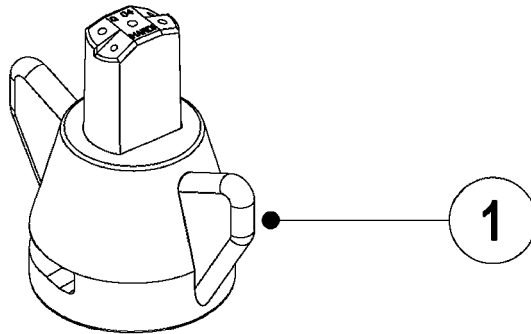

**D1050**

BOOM-NOZZLES MINIDRIFT  
D1050-HIN, 01:01:16

Page 1

Date 07.02.2020 9:27

Pos.	parts-n°	order qty	description
1	372121	1	NOZZLE ISO CT MD-015-110 GREEN
1	372122	1	NOZZLE ISO CT MD-02-110 YELLOW
1	372123	1	NOZZLE ISO CT MD-025-110 LILAC
1	372124	1	NOZZLE ISO CT MD-03-110 BLUE
1	372125	1	NOZZLE ISO CT MD-04-110 RED
1	372126	1	NOZZLE ISO CT MD-05-110 BROWN
2	372111	1	NOZZLE ISO MD-015-110 GREEN
2	372112	1	NOZZLE ISO MD-02-110 YELLOW
2	372113	1	NOZZLE ISO MD-025-110 LILAC
2	372114	1	NOZZLE ISO MD-03-110 BLUE
2	372115	1	NOZZLE ISO MD-04-110 RED
2	372116	1	NOZZLE ISO MD-05-110 BROWN