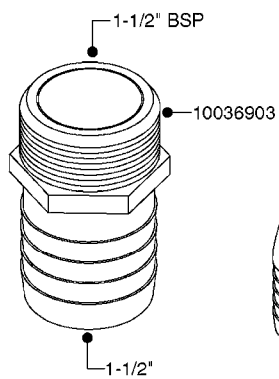

**L0040**

FITTINGS - NIPPLES & ELBOWS  
L0040-HIN, 01:01:16

Page 1

Date 07.02.2020 9:28

parts-n°	order qty	description
10530803	1	FITT.PO.SE 2.00X2.00 45 DEG.
320191	1	FITT.DK ELB 3/8' BSP 45 DEGREE
320482	1	FITT.DK ELB. 1/2" BSP 60 DEG.
320596	1	FITT.DK ELB 3/8'-1/2'BSP 45DEG
320607	1	FITT.DK HN 3/8M X 3/8F BSP LNG
320633	1	FITT.DK HN 3/8"M X 3/8"F BSP
321451	1	FITT.DK ELB.1-1/2 X1-1/4 80DEG
321532	1	FITT.DK REDUC 3/4' X 1/2' BSP
390233	1	FITT.DK REDUC 1-1/2" X 1" BSP