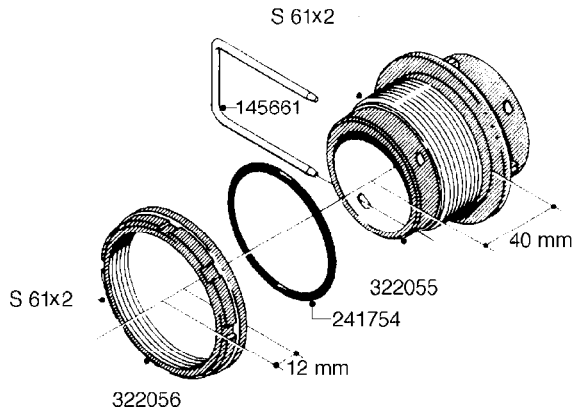

L0090

FITTINGS - S-56 & S-61
L0090-HIN, 01:01:16

Page 1

Date 07.02.2020 9:28

parts-n°	order qty	description
145661	1	FITT.DK S-61 FORK
241754	1	O-RING D59.5X3
241883	1	O-RING 3 X 39.2 NITRIL
322055	1	FITT.DK S-61 BULKHEAD
322056	1	FITT.DK S-61 BULKHEAD NUT
322066	1	FITT.DK S-56 NUT
334050	1	FITT.DK S-61 STR.1-1/4"
334068	1	FITT.DK S-61 STR.1"
334091	1	FITT.DK S56 STR.1-1/2'
334099	1	FITT.DK S-61 ELB.1-1/2"110 DEG
334100	1	FITT.DK S-61 ELB.1" 110 DEG.
334151	1	FITT.DK S-61 ELB.1-1/4"110 DEG
390231	1	FITT.DK NIPPLE 1-1/2 X S56