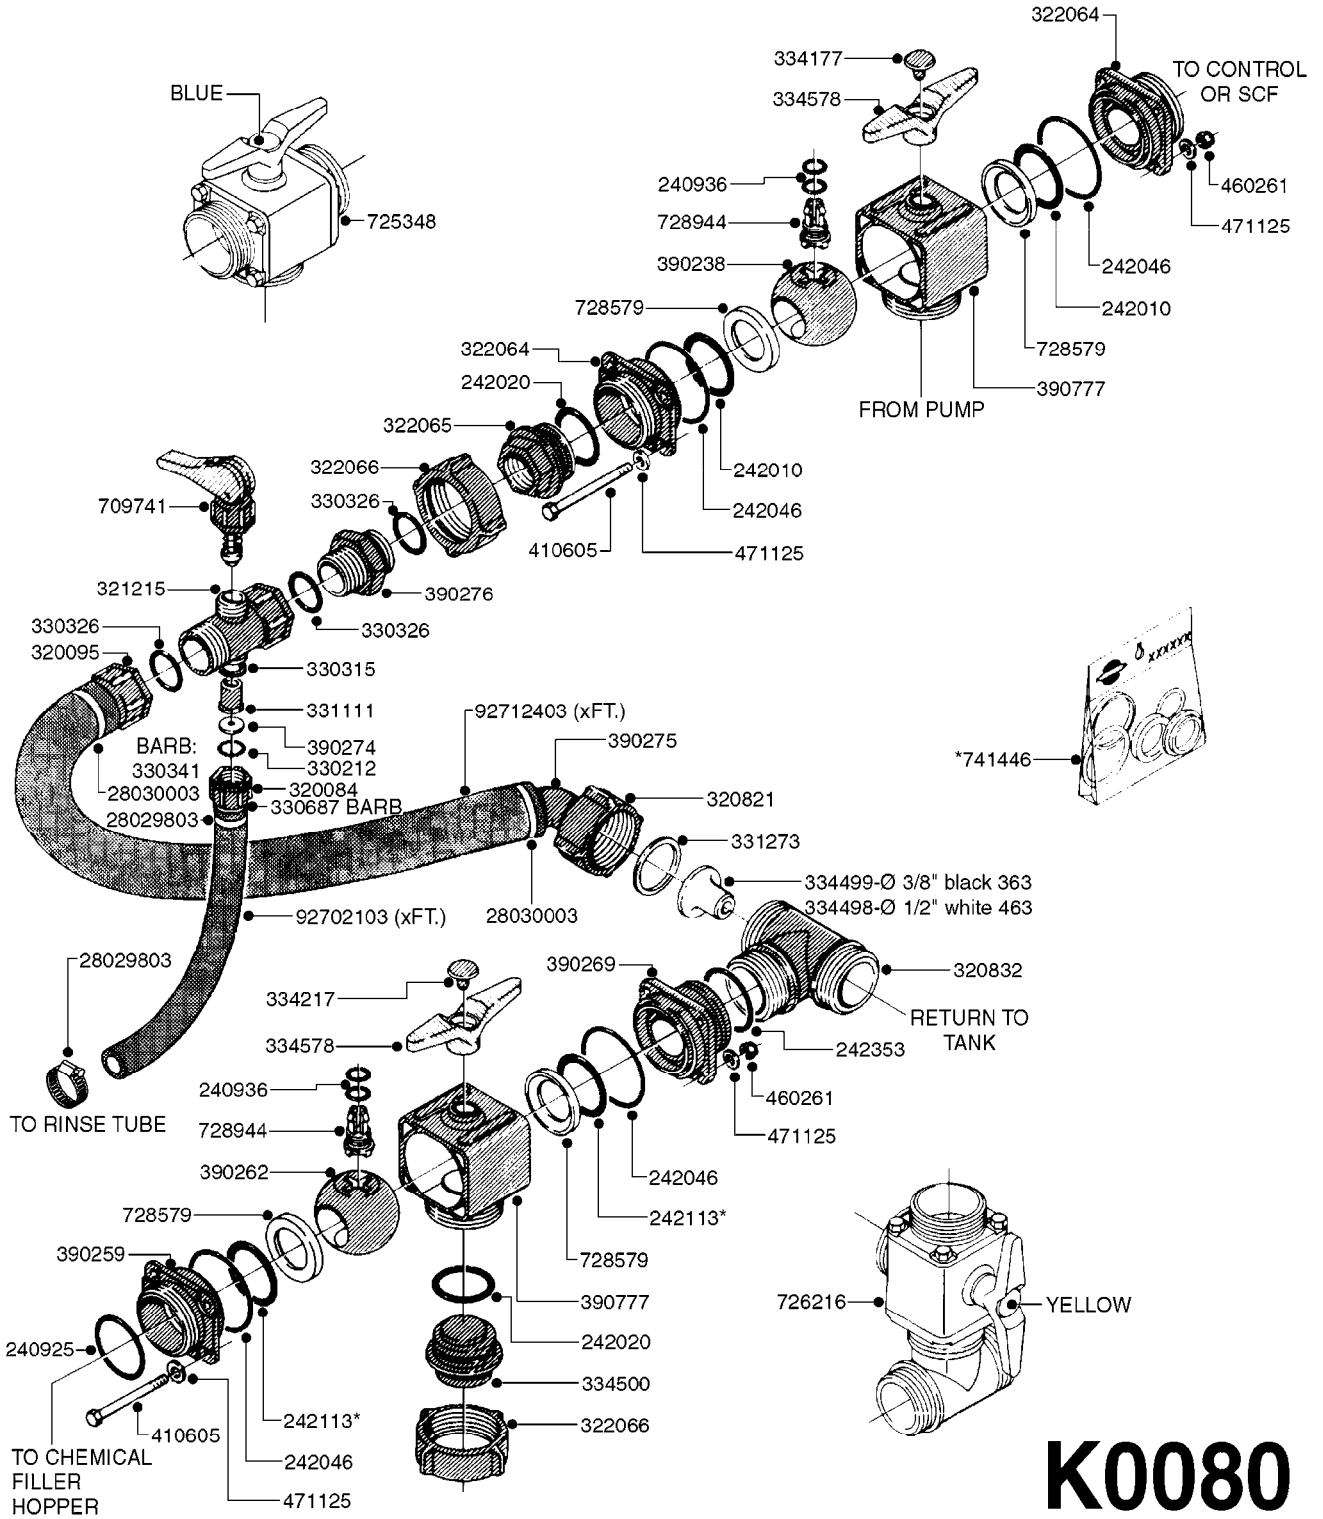

**K0080**

parts-n°	order qty	description
240925	1	O-RING D49.5X3 NITRIL
240936	1	O-RING D13.3X2.4 NITRIL
242010	1	O-RING D37.47X5.33
242020	1	O-RING 39.2 X 3 VITON
242046	1	O-RING D60X2
242113	1	O-RING D37.5X5.3 VITON
242353	1	O-RING 3 X 44.2 VITON
320084	1	FITT.DK NUT 1/2" BSP
320095	1	FITT.DK NUT 1" BSP
320821	1	FITT.DK NUT 1-1/2" BSP
320832	1	FITT.DK TEE 1-1/2x1-1/2x1-1/2
321215	1	FITT.DK HOUSING F. AGITATION
322064	1	END COVER W.S56
322065	1	FITT.DK UNION 1' BSP/S-56
322066	1	FITT.DK S-56 NUT
330212	1	O-RING D19/D14X2.4 F.1/2"NUT
330315	1	O-RING D18.4/D13X.6
330326	1	O-RING D30/D24X2 F.1"NUT
330341	1	FITT.DK HB 1" F. 1" NUT
330687	1	FITT.DK HB 1/2" F. 1/2" NUT
331111	1	VALVE SEAT FOR 1/2" DISTRIBUT.
331273	1	O-RING D44/D38X2 F.1-1/2"
334177	1	VALVE INDICATOR BLUE
334217	1	VALVE INDICATOR YELLOW
334498	1	NOZZLE INJECTOR 13MM/462 WHITE
334499	1	NOZZLE INJECTOR 10MM/361 BLACK
334500	1	FITT.DK S-56 PLUG W/ 4.2Ø Hole
334578	1	HANDLE FOR VALVE 'OLD' STYLE
390238	1	BALL F. 3 WAY PRESSURE VALVE
390259	1	END COVER S56 F.3 WAY VALVE
390262	1	BALL F. 2 WAY VALVE
390269	1	END COVER S56 1-1/2"F.3WAY VLV
390274	1	ORIFICE ID4.0/18/1.5
390275	1	FITT.DK ELB 1' SPECIAL F.CHEMF
390276	1	FITT.DK HN 1'BSP
390777	1	HOUSING F.BALL VALVE 3 WAY
410605	1	BOLT HEX 8.8 DEL M6X80
460261	1	NUT HEX M6X1.00 LOCK DIN985 A2 SS
471125	1	WASHER M6U 6.4X14X1.2,A2 SS
709741	1	VALVE ASSY. 1/2" FLIP LEVER
725348	1	VALVE 3 WAY BLUE
726216	1	VALVE TWO WAY
728579	1	SEAL F BALL
728944	1	VALVE STEM & COLOURED CAPS
741446	1	REPAIR KIT F.S67 VALVE - VITON
28029803	1	CLAMP HOSE GEAR P1/2" 6708
28030003	1	CLAMP HOSE GEAR P1" 6716
92702103	1	HOSE R X1/2" X300PSI WP X0012"
92712403	1	HOSE R X1" X300PSI WP X0012"