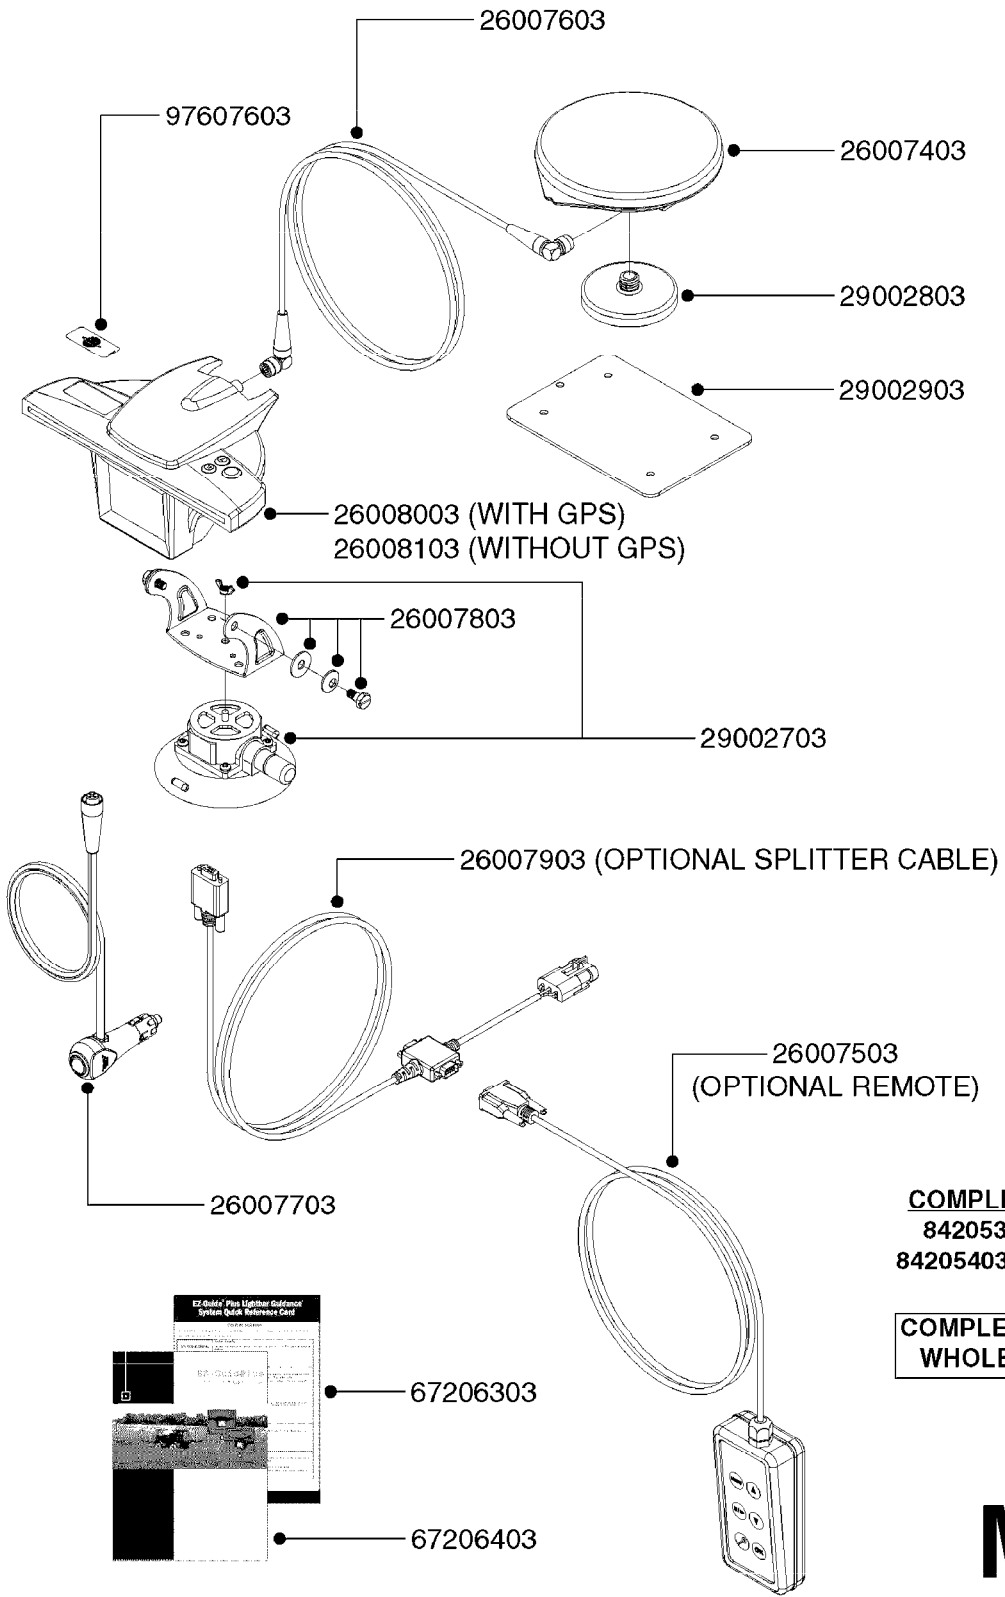

3 COMPLETE ASSEMBLY

HC5500 CABLES

**M0030**

CFX-750 DISPLAY, DGPS  
M0030-HIN, 01:01:16

Page 1

Date 07.02.2020 9:28

Pos.	parts-n°	order qty	description
1	26007603	1	CABLE, ANTENNA, EZGUIDEPLUS
2	26012003	1	NULL MODEM CABLE
3	26021403	1	CFX-750 DISPLAY, DGPS
4	26021603	1	CABLE, POWER BUS, CAN CFX-750
5	26021703	1	CABLE, ASC INTERFACE, CFX-750
6	26021803	1	AG-25 ANTENNA L1/L2 GLN
7	26022103	1	CFX-750 DISPLAY ONLY
8	26022603	1	CFX-750 Basic Power Cable
9	28048203	1	EZ-GUIDE 500 MOUNT F.AG15 ANT.
10	28048303	1	EZ-GUIDE 250/500 RAM MNT.1.5"