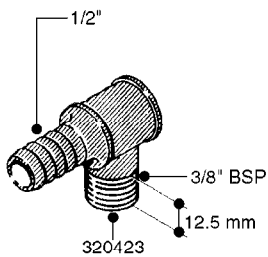

**L0040**

FITTINGS - NIPPLES & ELBOWS  
L0040-HIN, 01:01:16

Page 1

Date 07.02.2020 9:28

parts-n°	order qty	description
10530803	1	FITT.PO.SE 2.00X2.00 45 DEG.
320191	1	FITT.DK ELB 3/8' BSP 45 DEGREE
320482	1	FITT.DK ELB. 1/2" BSP 60 DEG.
320596	1	FITT.DK ELB 3/8'-1/2'BSP 45DEG
320607	1	FITT.DK HN 3/8M X 3/8F BSP LNG
320633	1	FITT.DK HN 3/8"M X 3/8"F BSP
321451	1	FITT.DK ELB.1-1/2 X1-1/4 80DEG
321532	1	FITT.DK REDUC 3/4' X 1/2' BSP
390233	1	FITT.DK REDUC 1-1/2" X 1" BSP