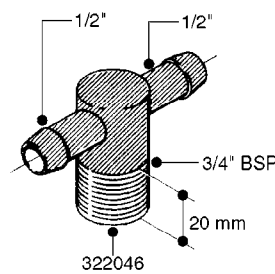

**L0040**

FITTINGS - NIPPLES & ELBOWS  
L0040-HIN, 01:01:16

Page 1

Date 07.02.2020 9:28

parts-n°	order qty	description
10530803	1	FITT.PO.SE 2.00X2.00 45 DEG.
320191	1	FITT.DK ELB 3/8' BSP 45 DEGREE
320482	1	FITT.DK ELB. 1/2" BSP 60 DEG.
320596	1	FITT.DK ELB 3/8'-1/2'BSP 45DEG
320607	1	FITT.DK HN 3/8M X 3/8F BSP LNG
320633	1	FITT.DK HN 3/8"M X 3/8"F BSP
321451	1	FITT.DK ELB.1-1/2 X1-1/4 80DEG
321532	1	FITT.DK REDUC 3/4' X 1/2' BSP
390233	1	FITT.DK REDUC 1-1/2" X 1" BSP