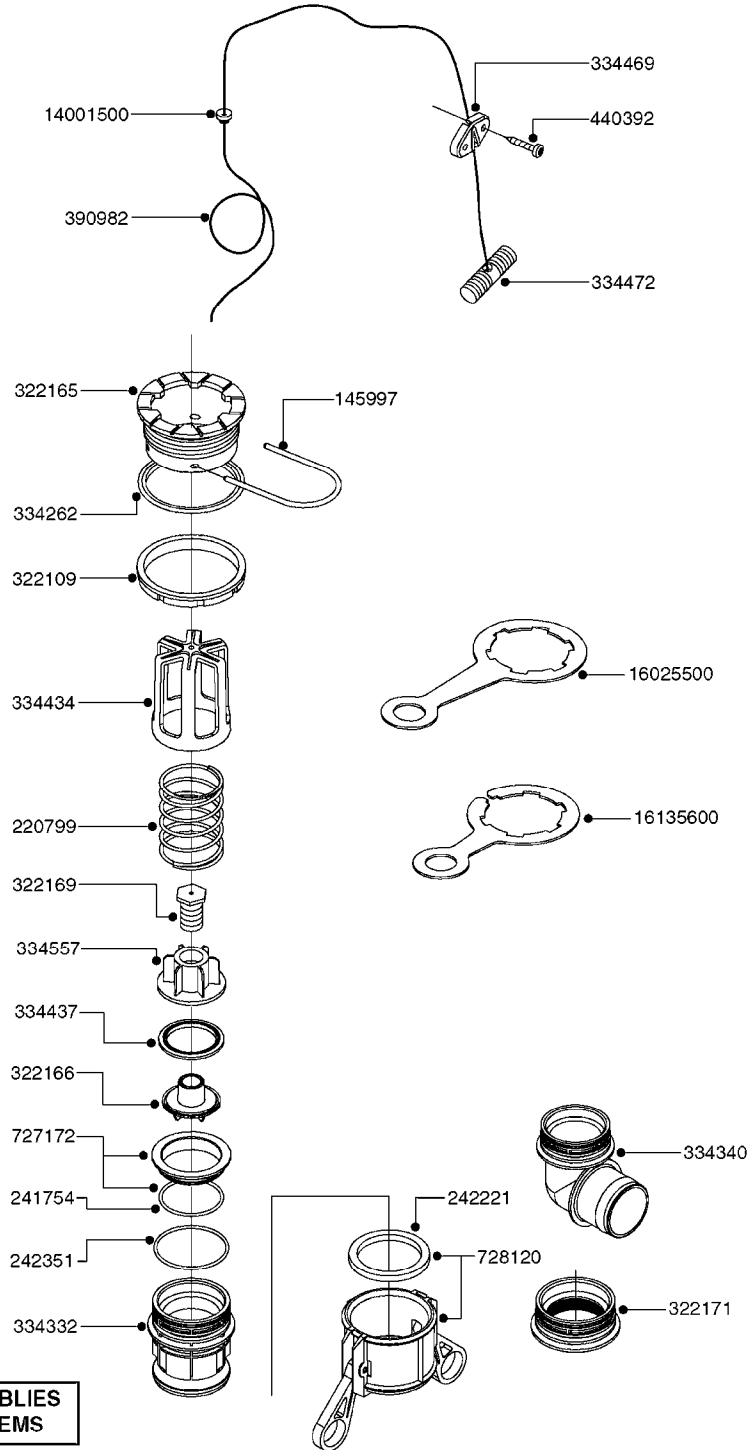

CLEAN WATER TANK  
K0130-HIN, 01:01:16

COMPLETE TANK ASSY : 722072

**K0130**

CLEAN WATER TANK  
K0130-HIN, 01:01:16

Page 1  
Date 07.02.2020 9:27

parts-n°	order qty	description
161370	1	BKT.CLEAN WATER BOTT. VALVE
179989	1	BRKT. F. 3 GAL. TANK
281551	1	BALL VALVE 1/2"
320084	1	FITT.DK NUT 1/2" BSP
320482	1	FITT.DK ELB. 1/2" BSP 60 DEG.
321296	1	FITT.DK BULKHEAD 1/2" BSP SING
321307	1	FITT.DK NUT 1/2" BSP JAMB
321742	1	FITT.DK BULKHEAD 1/2' BSP
330212	1	O-RING D19/D14X2.4 F.1/2"NUT
330687	1	FITT.DK HB 1/2" F. 1/2" NUT
332592	1	O-RING D26/D20X3
334534	1	CLAMP HOSE PLASTIC 1/2"
420604	1	BOLT HEX 8.8 DEL M10X25 FT DIN933
420626	1	BOLT HEX 8.8 DEL M10X20 FT
421046	1	BOLT HEX M8X25/25 A2 SS DIN933
430721	1	BOLT HEX 8.8 DEL M12X40 FT
430802	1	BOLT HEX 8.8 DEL M12X75
430846	1	BOLT HEX 8.8 DEL M12X80
430870	1	BOLT HEX 8.8 DEL M12X55 FT
460364	1	NUT HU M8 A2 SS DIN934
460423	1	NUT HEX M10X1.50 LOCK DIN985A2 SS
460703	1	NUT HEX M12X1.75 LOCK DIN985A2 SS
471127	1	WASHER, M12, Ø24/13X24X2.5 SS
614396	1	CLEAN WATER BRACKET MB
614409	1	BRACKET FOR FOAM MARKER
717577	1	VALVE F.CLEAN WATER TANK
722072	1	CLEAN WATER TANK W FRAME & TAP
725901	1	LID F.WATER BOTTLE VENTED
927269	1	HOSE R X PVC X 1/2 X 0012"
10091103	1	BOLT HEX 3/8 NC GR.2 03.00'
10171703	1	BOLT HEX 3/8 NC GR.2 03.50"
10212903	1	NUT HEX NC (NYLON LOCK) 3/8"
10511303	1	FLATBAR L350/17DEG.CLEAN WATER
10511403	1	FLATBAR 104MM CLEAN WATER
10511503	1	BKT.CLEAN WATER MOUNT EAGLE
10598403	1	BOLT HEX HCS3/8-16 X 4 Z 5
63026303	1	CLEAN WATER TANK BRKT, ATV