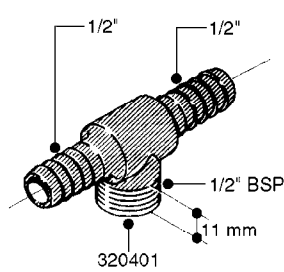

**L0040**

FITTINGS - NIPPLES & ELBOWS  
L0040-HIN, 01:01:16

Page 1

Date 07.02.2020 9:28

parts-n°	order qty	description
10530803	1	FITT.PO.SE 2.00X2.00 45 DEG.
320191	1	FITT.DK ELB 3/8' BSP 45 DEGREE
320482	1	FITT.DK ELB. 1/2" BSP 60 DEG.
320596	1	FITT.DK ELB 3/8'-1/2'BSP 45DEG
320607	1	FITT.DK HN 3/8M X 3/8F BSP LNG
320633	1	FITT.DK HN 3/8"M X 3/8"F BSP
321451	1	FITT.DK ELB.1-1/2 X1-1/4 80DEG
321532	1	FITT.DK REDUC 3/4' X 1/2' BSP
390233	1	FITT.DK REDUC 1-1/2" X 1" BSP