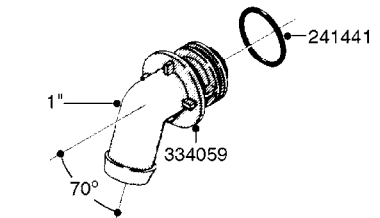

**L0010**

parts-n°	order qty	description
240085	1	O-RING D13,1/8,3X02,4 NITRIL
241441	1	O-RING D29.3X3
242594	1	O-RING D14 X 1.78 SCH.70-EPDM
320084	1	FITT.DK NUT 1/2" BSP
320095	1	FITT.DK NUT 1" BSP
320117	1	FITT.DK CONN.1/2"BSP F. 1" CAP
320187	1	FITT.DK CAP 3/8" BSP BLACK
320283	1	FITT.DK NUT 3/4"BSP
320821	1	FITT.DK NUT 1-1/2" BSP
321495	1	FITT.DK REDUC 1/4'BSP F.3/4'NT
321576	1	FITT.DK CONN 1/2"BSP F.3/4"NUT
330013	1	O-RING 2.5 X 10 PUR
330212	1	O-RING D19/D14X2.4 F.1/2"NUT
330326	1	O-RING D30/D24X2 F.1"NUT
330341	1	FITT.DK HB 1" F. 1" NUT
330595	1	O-RING D24.6/D20X2.1 -3/4"
330665	1	FITT.DK HB 3/4"F.1" NUT
330676	1	FITT.DK HB 3/8" F. 1/2" NUT
330687	1	FITT.DK HB 1/2" F. 1/2" NUT
330691	1	FITT.DK HB 3/4'F.3/4' NUT
330783	1	FITT.DK HB 3/8"F.3/8" NUT
331262	1	FITT.DK HB 1-1/2" F. 1-1/2"NUT
331273	1	O-RING D44/D38X2 F.1-1/2"
331446	1	FITT.DK HB 1" F.1-1/2" NUT
331807	1	FITT.DK HB 5/16" F.3/8" NUT
332286	1	FITT.DK HB 1/2" F. 3/4" NUT
332905	1	FITT.DK HB 1/2" F. 3/4" CAP
332927	1	FITT.DK PLUG F. NOZZLE TUBE
333292	1	FITT.DK HB 1"O'RING F.1-1/2"
333664	1	FITT.DK HB 5/16' F. 1/2' NUT
334044	1	FITT.DK HB 3/4' F. 3/4' CAP
334059	1	FITT.DK EL 1" 110 DEG.F.1-1/2"
334123	1	FITT.DK HB 1-1/4"O-RNG F.1-1/2"
334150	1	FITT.DK HB 1-1/4" 110 F.1-1/2"
390542	1	PLUG WASHER FOR 3/4'CAP NUT
716236	1	FITT.DK HB 1/2" ASSY. F. 3/4"
716413	1	FITT.DK PLUG ASSY. F.NOZ TUBE
717426	1	FITT.DK REDUC 1/4"BSP F.3/4"N
720856	1	FITT.DK 1/2'BSP ASSY.F.3/4'NUT
724621	1	FITT.DK HB 3/4"ASSY F.3/4" NUT