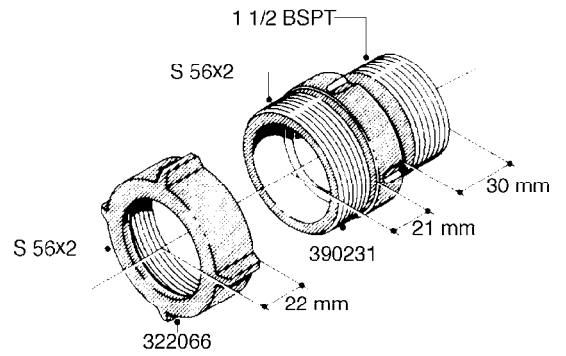

L0090

FITTINGS - S-56 & S-61
L0090-HIN, 01:01:16

Page 1

Date 07.02.2020 9:28

parts-n°	order qty	description
145661	1	FITT.DK S-61 FORK
241754	1	O-RING D59.5X3
241883	1	O-RING 3 X 39.2 NITRIL
322055	1	FITT.DK S-61 BULKHEAD
322056	1	FITT.DK S-61 BULKHEAD NUT
322066	1	FITT.DK S-56 NUT
334050	1	FITT.DK S-61 STR.1-1/4"
334068	1	FITT.DK S-61 STR.1"
334091	1	FITT.DK S56 STR.1-1/2'
334099	1	FITT.DK S-61 ELB.1-1/2"110 DEG
334100	1	FITT.DK S-61 ELB.1" 110 DEG.
334151	1	FITT.DK S-61 ELB.1-1/4"110 DEG
390231	1	FITT.DK NIPPLE 1-1/2 X S56