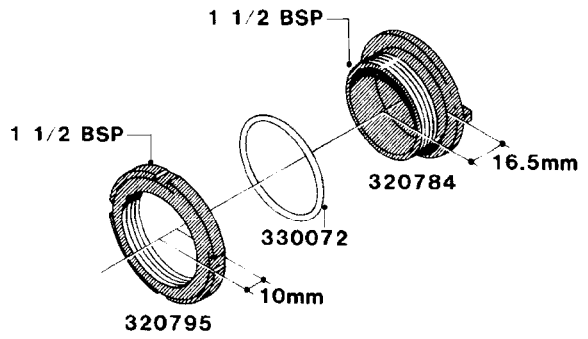

L0060

FITTINGS - BULKHEAD
L0060-HIN, 01:01:16

Page 1

Date 07.02.2020 9:28

parts-n°	order qty	description
141046	1	NUT 3/8" BSP
141341	1	NUT 1/4' BSP
240284	1	O-RING D82,5/75 X 3,5
320456	1	FITT.DK BULKHEAD 1"BSP DOUBLE
320467	1	FITT.DK BULKHEAD 1"BSP SINGLE
320471	1	FITT.DK NUT 1" BSP JAMB
320541	1	FITT.DK BULKHEAD 2-1/2'BSP SIN
320552	1	FITT.DK NUT 2-1/2' BSP JAMB
320644	1	FITT.DK ELB.3/4"HB X 1" BSP
320784	1	FITT.DK CAP 1-1/2" BSP
320795	1	FITT.DK NUT 1-1/2" BSP JAMB
320935	1	FITT.DK BULKHEAD 1/4' BSP SING
320946	1	FITT.DK BULKHEAD 3/8' BSP SING
321296	1	FITT.DK BULKHEAD 1/2" BSP SING
321307	1	FITT.DK NUT 1/2" BSP JAMB
321333	1	FITT.DK BULK 1-1/2" X 1"F BSP
330061	1	O-RING D16/D11X2,5
330072	1	O-RING D53.5/D45.5X4
330212	1	O-RING D19/D14X2.4 F.1/2"NUT
332577	1	O-RING D38/D30X4 F.1" PUR.
332592	1	O-RING D26/D20X3