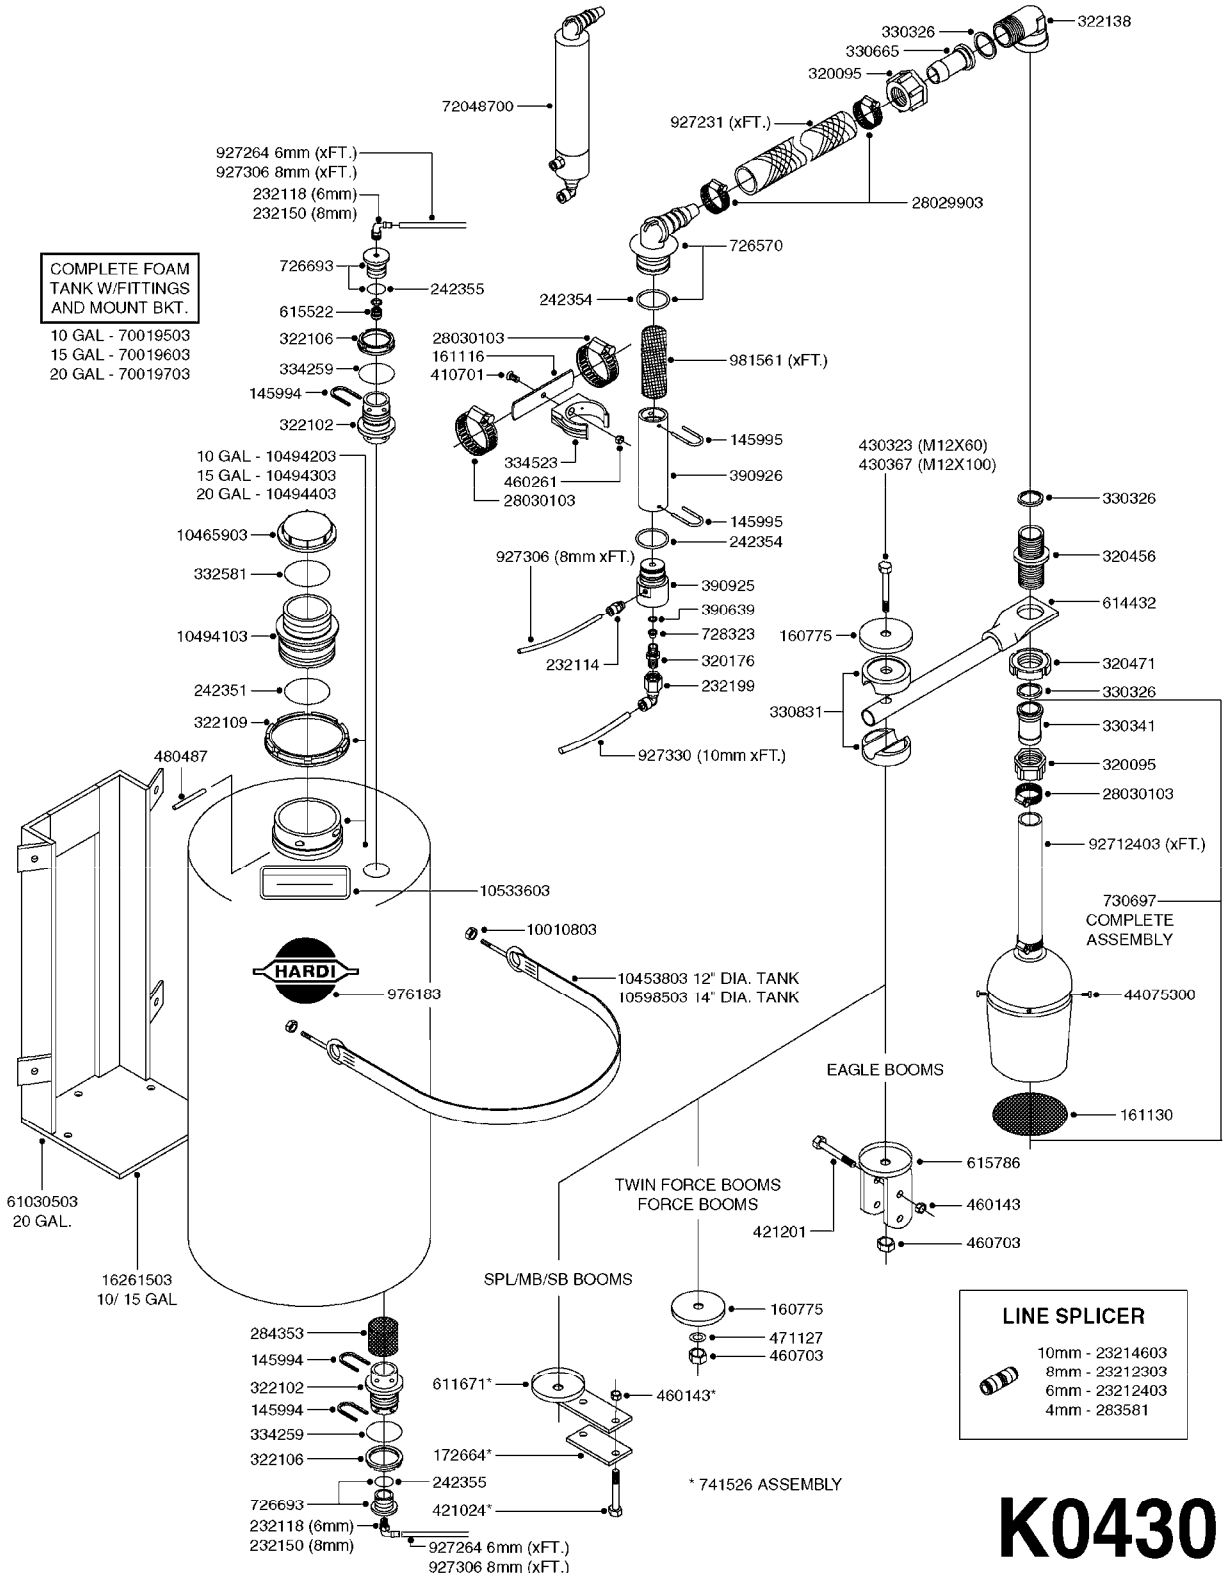

COMPLETE FOAM TANK W/FITTINGS AND MOUNT BKT.
10 GAL - 70019503
15 GAL - 70019603
20 GAL - 70019703

FOAMMARKER TANK/DROPPER 2000
K0430-HIN, 05:12:19

Page 1
Date 07.02.2020 9:28

parts-n°	order qty	description
145994	1	FITT.DK S-40 FORK
145995	1	FITT.DK S-53 FORK
160775	1	WASHER F. FRICTION PLATE
161116	1	FLATBAR PLATE 3 X 25 X 110
161130	1	FILTER SCREEN F/FOAM DROPPER
172664	1	FLATBAR BACKING PLATE
232114	1	COUPLER 1/8" THREADX8MM HOSE
232118	1	HOSE CONN. 90DEG 1/8'X 6MM PE
232150	1	HOSE CONN. 90DEG. 1/8'X8MM PE
232199	1	COUPLER 3/8' BSP-90/10MM HOSE
242351	1	O-RING D69.5X3.0 VITON F.S-93
242354	1	O-RING D32.2X3.0 VITON
242355	1	O-RING D19.2X3.0 VITON F.S-40
283581	1	HOSE CONNECTOR STR. F.4MM PE
284353	1	SPONGE FOR FOAM MARKER
320095	1	FITT.DK NUT 1" BSP
320176	1	FITT.DK HN 3/8"X1/2" BSP
320456	1	FITT.DK BULKHEAD 1"BSP DOUBLE
320471	1	FITT.DK NUT 1" BSP JAMB
322102	1	FITT.DK S-40 BULKHEAD
322106	1	FITT.DK S-40 BULKHEAD NUT
322109	1	FITT.DK S-93 BULKHEAD NUT
322138	1	FITT.DK ELB 1"M X 1"F BSP
330326	1	O-RING D30/D24X2 F.1"NUT
330341	1	FITT.DK HB 1" F. 1" NUT
330665	1	FITT.DK HB 3/4"F.1" NUT
330831	1	FRICTION PLATE
332581	1	GASKET F. 1-1/2" BSP CAPNUT.
334259	1	GASKET F. S-40 BULKHEAD
334523	1	PIPE HOLDER Ø51.5
390639	1	O-RING F.NOZZLE FILTER
390925	1	FITTING F.FOAM MIX.CHAMB. STD
390926	1	TUBE,MIX CHAMB. FOAM MARK STD
410701	1	SCREW M6X16 GALV.
421024	1	BOLT HEX 8.8 DEL M8X60
421201	1	BOLT HEX 8.8 DEL M8X70
430323	1	BOLT HEX 8.8 DEL M12X60
430367	1	BOLT HEX 8.8 DEL M12X100 DIN931
460143	1	SELF LOCK NUT M8 SST A2 DIN985
460261	1	NUT HEX M6X1.00 LOCK DIN985 A2 SS
460703	1	NUT HEX M12X1.75 LOCK DIN985A2 SS
471127	1	WASHER, M12, Ø24/13X24X2.5 SS
480487	1	PIN M5X60 SLOTTED GALV
611671	1	BREAK AWAY HOLDER F-MARKER
614432	1	BREAK AWAY ARM F. FOAM MARKER
615522	1	CHECK VALVE F.FOAM MARKER
615786	1	MOUNT BKT. F.FOAM DROPPER 98
726570	1	FITT.DK S-53 ELB.3/4" W.ORING
726693	1	FITT.DK S-40 PLUG 1/8BSP ORING
728323	1	VALVE NON-RETURN
730697	1	FOAM DROPPER COMP. BLACK '97
741526	1	FOAM DROPPER MT. KIT MB-SPL
927231	1	HOSE R X PVCX3/4 CLR/BRD 0012"
927264	1	HOSE R X PE D6/D4 X 0012"
927306	1	HOSE R X PE D8/D6 X 0012"BLACK
927330	1	HOSE R X PE D10/D8 X 012"BLACK
976183	1	DECAL COMPANY D.18,2 X 29,6
981561	1	SPONGE MAT. MIX.CHAMBER-x0012"
10010803	1	NUT HEX NC (NYLON LOCK) 5/16
10453803	1	STRAP F.FOAMER TANK (755mm)
10465903	1	*LID F.FOAM MARKER, DRILLED