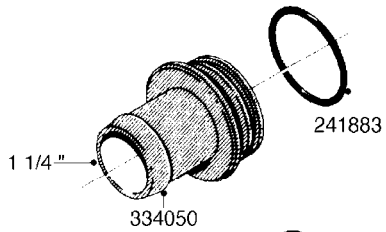

L0090

FITTINGS - S-56 & S-61
L0090-HIN, 01:01:16

Page 1

Date 07.02.2020 9:28

parts-n°	order qty	description
145661	1	FITT.DK S-61 FORK
241754	1	O-RING D59.5X3
241883	1	O-RING 3 X 39.2 NITRIL
322055	1	FITT.DK S-61 BULKHEAD
322056	1	FITT.DK S-61 BULKHEAD NUT
322066	1	FITT.DK S-56 NUT
334050	1	FITT.DK S-61 STR.1-1/4"
334068	1	FITT.DK S-61 STR.1"
334091	1	FITT.DK S56 STR.1-1/2'
334099	1	FITT.DK S-61 ELB.1-1/2"110 DEG
334100	1	FITT.DK S-61 ELB.1" 110 DEG.
334151	1	FITT.DK S-61 ELB.1-1/4"110 DEG
390231	1	FITT.DK NIPPLE 1-1/2 X S56