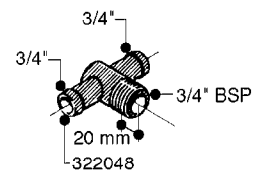

**L0040**

FITTINGS - NIPPLES & ELBOWS  
L0040-HIN, 01:01:16

Page 1

Date 07.02.2020 9:28

parts-n°	order qty	description
10530803	1	FITT.PO.SE 2.00X2.00 45 DEG.
320191	1	FITT.DK ELB 3/8' BSP 45 DEGREE
320482	1	FITT.DK ELB. 1/2" BSP 60 DEG.
320596	1	FITT.DK ELB 3/8'-1/2'BSP 45DEG
320607	1	FITT.DK HN 3/8M X 3/8F BSP LNG
320633	1	FITT.DK HN 3/8"M X 3/8"F BSP
321451	1	FITT.DK ELB.1-1/2 X1-1/4 80DEG
321532	1	FITT.DK REDUC 3/4' X 1/2' BSP
390233	1	FITT.DK REDUC 1-1/2" X 1" BSP