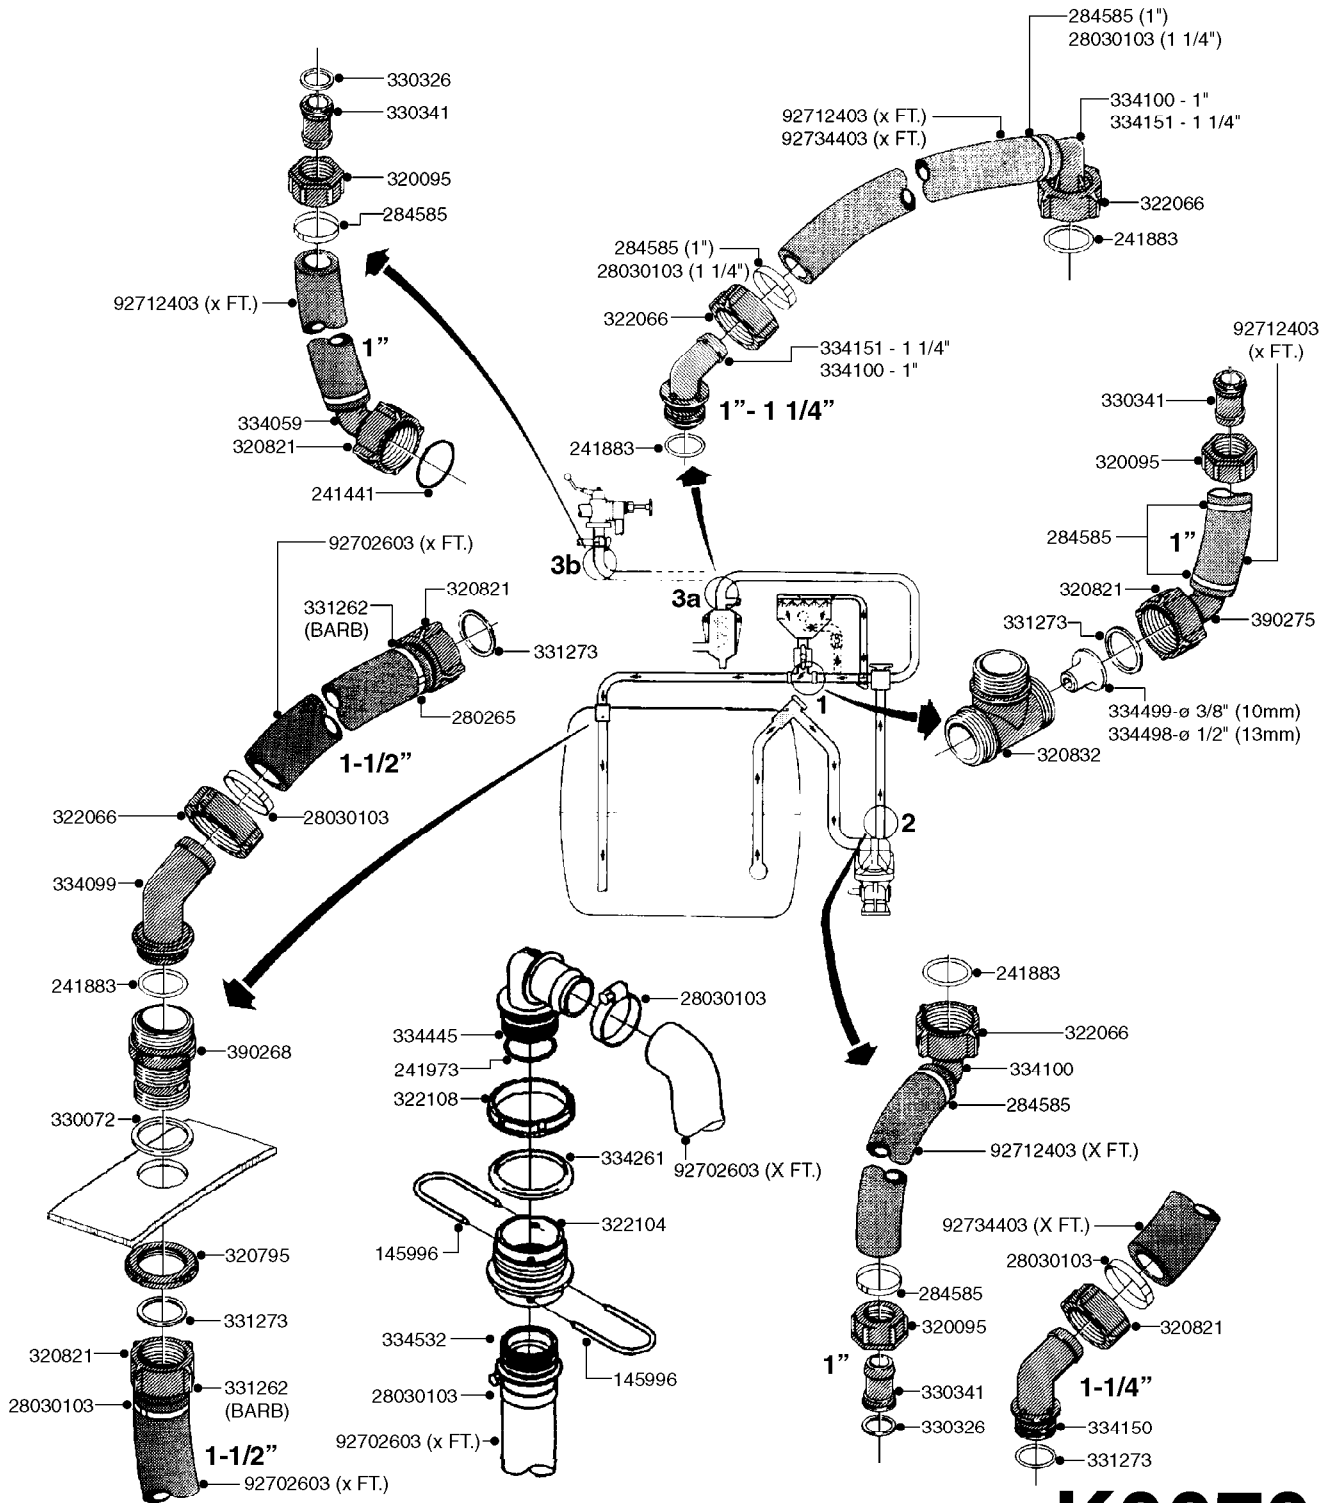

K0070

CHEM. FILLER-PLUMBING-STANDARD
K0070-HIN, 01:01:16

Page 1

Date 07.02.2020 9:27

parts-n°	order qty	description
145996	1	FITT.DK S-67 FORK
241441	1	O-RING D29.3X3
241883	1	O-RING 3 X 39.2 NITRIL
241973	1	O-RING Ø3 X 44.2 70 SHORES NITRIL
280265	1	CLMP HS GEAR1-1/2" alt28030103
284585	1	CLAMP HOSE GEAR 1" MINI 020
320095	1	FITT.DK NUT 1" BSP
320795	1	FITT.DK NUT 1-1/2" BSP JAMB
320821	1	FITT.DK NUT 1-1/2" BSP
320832	1	FITT.DK TEE 1-1/2x1-1/2x1-1/2
322066	1	FITT.DK S-56 NUT
322104	1	FITT.DK S-67 BULKHEAD
322108	1	FITT.DK S-67 BULKHEAD NUT
330072	1	O-RING D53.5/D45.5X4
330326	1	O-RING D30/D24X2 F.1"NUT
330341	1	FITT.DK HB 1" F. 1" NUT
331262	1	FITT.DK HB 1-1/2" F. 1-1/2"NUT
331273	1	O-RING D44/D38X2 F.1-1/2"
334059	1	FITT.DK EL 1" 110 DEG.F.1-1/2"
334099	1	FITT.DK S-61 ELB.1-1/2"110 DEG
334100	1	FITT.DK S-61 ELB.1" 110 DEG.
334150	1	FITT.DK HB 1-1/4" 110 F.1-1/2"
334151	1	FITT.DK S-61 ELB.1-1/4"110 DEG
334261	1	GASKET F. S-67 BULKHEAD
334445	1	FITT.DK S-67 ELB.1-1/2"
334498	1	NOZZLE INJECTOR 13MM/462 WHITE
334499	1	NOZZLE INJECTOR 10MM/361 BLACK
334532	1	FITT.DK S-67 STR.1-1/2' W/HOLE
390268	1	FITT.DK BULKHEAD 1-1/2' SPEC.
390275	1	FITT.DK ELB 1' SPECIAL F.CHEMF
28030103	1	CLAMP HOSE GEAR P5/4-S1.5"6724
92702603	1	HOSE PVC SUCT GRAY 1-1/2"
92712403	1	HOSE R X1" X300PSI WP X0012"
92734403	1	HOSE R X5/4" X200PSI WP X0012"