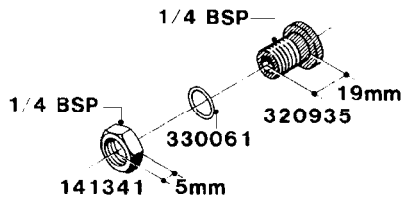

L0060

FITTINGS - BULKHEAD
L0060-HIN, 01:01:16

Page 1

Date 07.02.2020 9:28

parts-n°	order qty	description
141046	1	NUT 3/8" BSP
141341	1	NUT 1/4' BSP
240284	1	O-RING D82,5/75 X 3,5
320456	1	FITT.DK BULKHEAD 1"BSP DOUBLE
320467	1	FITT.DK BULKHEAD 1"BSP SINGLE
320471	1	FITT.DK NUT 1" BSP JAMB
320541	1	FITT.DK BULKHEAD 2-1/2'BSP SIN
320552	1	FITT.DK NUT 2-1/2' BSP JAMB
320644	1	FITT.DK ELB.3/4"HB X 1" BSP
320784	1	FITT.DK CAP 1-1/2" BSP
320795	1	FITT.DK NUT 1-1/2" BSP JAMB
320935	1	FITT.DK BULKHEAD 1/4' BSP SING
320946	1	FITT.DK BULKHEAD 3/8' BSP SING
321296	1	FITT.DK BULKHEAD 1/2" BSP SING
321307	1	FITT.DK NUT 1/2" BSP JAMB
321333	1	FITT.DK BULK 1-1/2" X 1"F BSP
330061	1	O-RING D16/D11X2,5
330072	1	O-RING D53.5/D45.5X4
330212	1	O-RING D19/D14X2.4 F.1/2"NUT
332577	1	O-RING D38/D30X4 F.1" PUR.
332592	1	O-RING D26/D20X3