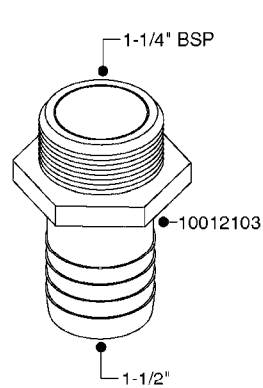

**L0040**

FITTINGS - NIPPLES & ELBOWS  
L0040-HIN, 01:01:16

Page 1

Date 07.02.2020 9:28

parts-n°	order qty	description
10530803	1	FITT.PO.SE 2.00X2.00 45 DEG.
320191	1	FITT.DK ELB 3/8' BSP 45 DEGREE
320482	1	FITT.DK ELB. 1/2" BSP 60 DEG.
320596	1	FITT.DK ELB 3/8'-1/2'BSP 45DEG
320607	1	FITT.DK HN 3/8M X 3/8F BSP LNG
320633	1	FITT.DK HN 3/8"M X 3/8"F BSP
321451	1	FITT.DK ELB.1-1/2 X1-1/4 80DEG
321532	1	FITT.DK REDUC 3/4' X 1/2' BSP
390233	1	FITT.DK REDUC 1-1/2" X 1" BSP