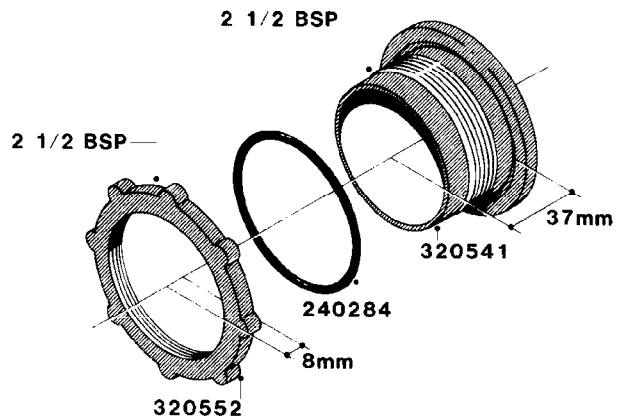

L0060

FITTINGS - BULKHEAD
L0060-HIN, 01:01:16

Page 1

Date 07.02.2020 9:28

parts-n°	order qty	description
141046	1	NUT 3/8" BSP
141341	1	NUT 1/4' BSP
240284	1	O-RING D82,5/75 X 3,5
320456	1	FITT.DK BULKHEAD 1"BSP DOUBLE
320467	1	FITT.DK BULKHEAD 1"BSP SINGLE
320471	1	FITT.DK NUT 1" BSP JAMB
320541	1	FITT.DK BULKHEAD 2-1/2'BSP SIN
320552	1	FITT.DK NUT 2-1/2' BSP JAMB
320644	1	FITT.DK ELB.3/4"HB X 1" BSP
320784	1	FITT.DK CAP 1-1/2" BSP
320795	1	FITT.DK NUT 1-1/2" BSP JAMB
320935	1	FITT.DK BULKHEAD 1/4' BSP SING
320946	1	FITT.DK BULKHEAD 3/8' BSP SING
321296	1	FITT.DK BULKHEAD 1/2" BSP SING
321307	1	FITT.DK NUT 1/2" BSP JAMB
321333	1	FITT.DK BULK 1-1/2" X 1"F BSP
330061	1	O-RING D16/D11X2,5
330072	1	O-RING D53.5/D45.5X4
330212	1	O-RING D19/D14X2.4 F.1/2"NUT
332577	1	O-RING D38/D30X4 F.1" PUR.
332592	1	O-RING D26/D20X3