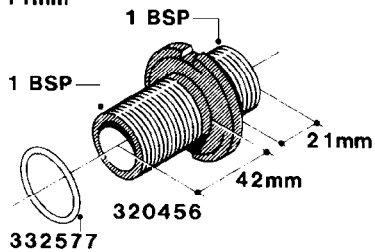

L0060

FITTINGS - BULKHEAD
L0060-HIN, 01:01:16

Page 1

Date 07.02.2020 9:28

parts-n°	order qty	description
141046	1	NUT 3/8" BSP
141341	1	NUT 1/4' BSP
240284	1	O-RING D82,5/75 X 3,5
320456	1	FITT.DK BULKHEAD 1"BSP DOUBLE
320467	1	FITT.DK BULKHEAD 1"BSP SINGLE
320471	1	FITT.DK NUT 1" BSP JAMB
320541	1	FITT.DK BULKHEAD 2-1/2'BSP SIN
320552	1	FITT.DK NUT 2-1/2' BSP JAMB
320644	1	FITT.DK ELB.3/4"HB X 1" BSP
320784	1	FITT.DK CAP 1-1/2" BSP
320795	1	FITT.DK NUT 1-1/2" BSP JAMB
320935	1	FITT.DK BULKHEAD 1/4' BSP SING
320946	1	FITT.DK BULKHEAD 3/8' BSP SING
321296	1	FITT.DK BULKHEAD 1/2" BSP SING
321307	1	FITT.DK NUT 1/2" BSP JAMB
321333	1	FITT.DK BULK 1-1/2" X 1"F BSP
330061	1	O-RING D16/D11X2,5
330072	1	O-RING D53.5/D45.5X4
330212	1	O-RING D19/D14X2.4 F.1/2"NUT
332577	1	O-RING D38/D30X4 F.1" PUR.
332592	1	O-RING D26/D20X3