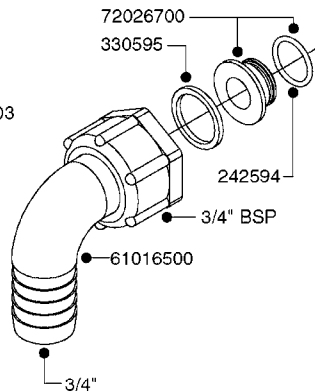

**L0040**

FITTINGS - NIPPLES & ELBOWS  
L0040-HIN, 01:01:16

Page 1

Date 07.02.2020 9:28

parts-n°	order qty	description
10530803	1	FITT.PO.SE 2.00X2.00 45 DEG.
320191	1	FITT.DK ELB 3/8' BSP 45 DEGREE
320482	1	FITT.DK ELB. 1/2" BSP 60 DEG.
320596	1	FITT.DK ELB 3/8'-1/2'BSP 45DEG
320607	1	FITT.DK HN 3/8M X 3/8F BSP LNG
320633	1	FITT.DK HN 3/8"M X 3/8"F BSP
321451	1	FITT.DK ELB.1-1/2 X1-1/4 80DEG
321532	1	FITT.DK REDUC 3/4' X 1/2' BSP
390233	1	FITT.DK REDUC 1-1/2" X 1" BSP