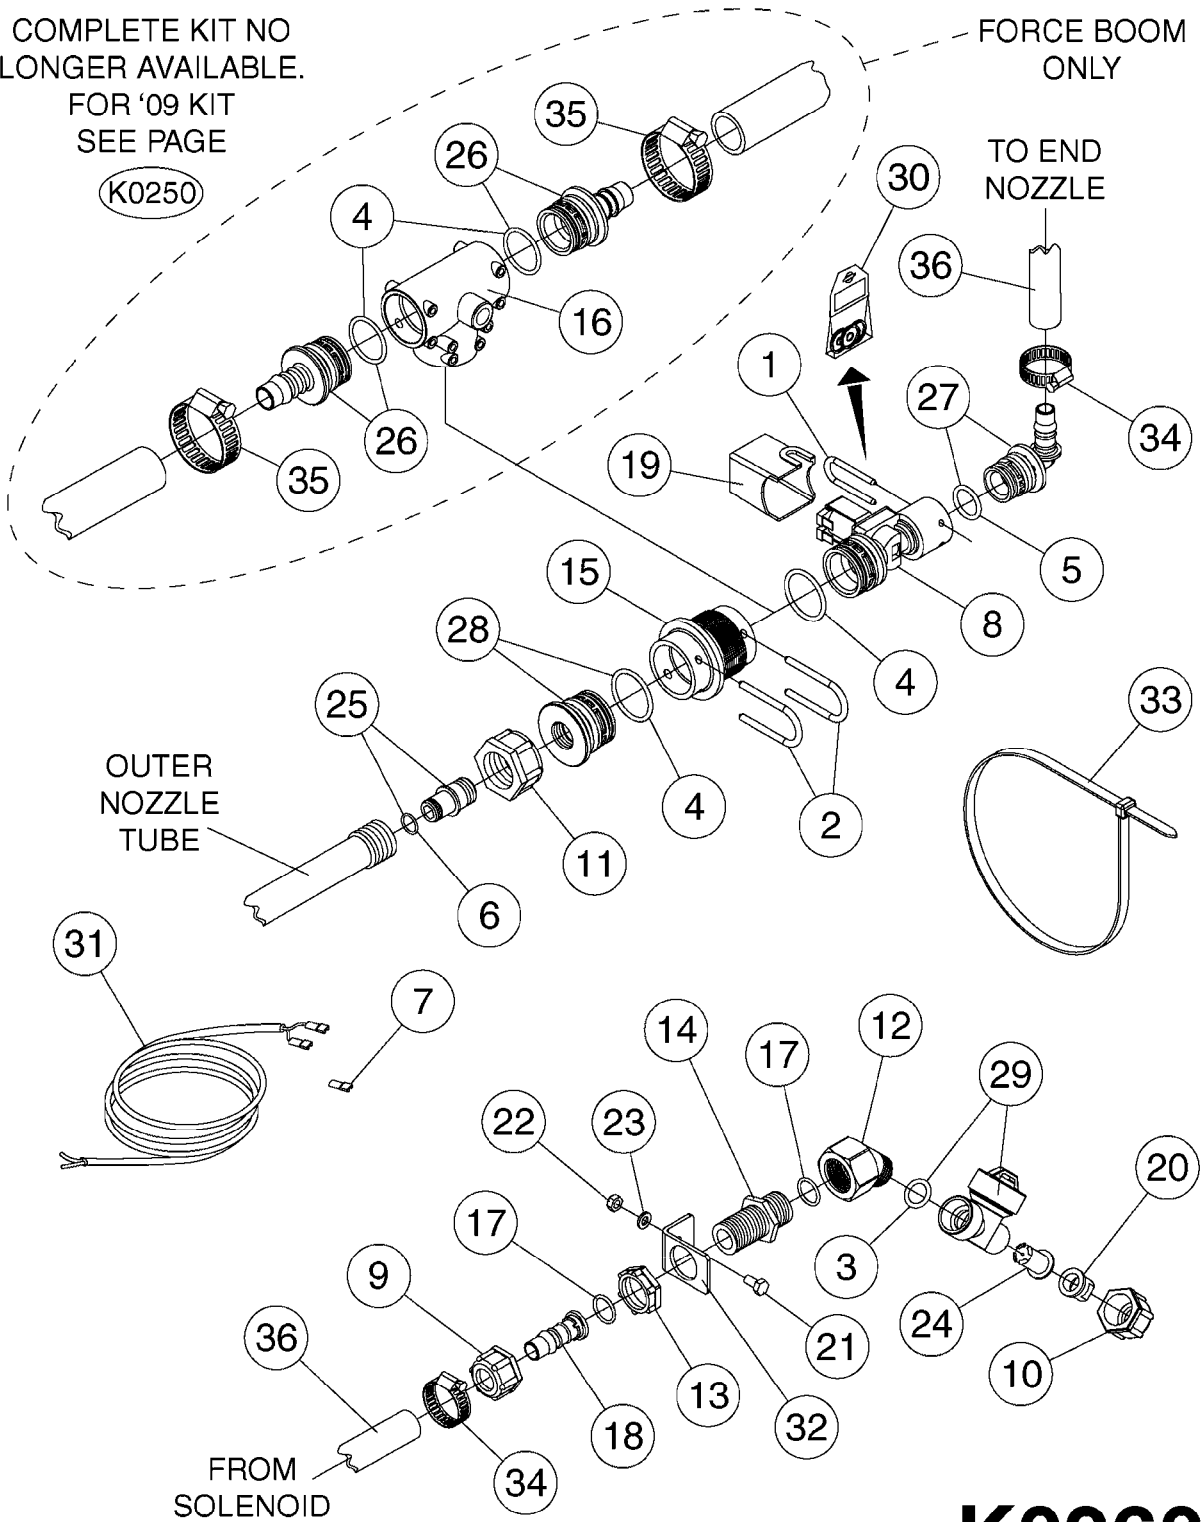

COMPLETE KIT NO
LONGER AVAILABLE.
FOR '09 KIT
SEE PAGE

(K0250)

FORCE BOOM
ONLY

TO END
NOZZLE

OUTER
NOZZLE
TUBE

FROM
SOLENOID
ASSEMBLY

ELECTRIC END NOZZLE KIT '12
K0260-HIN, 01:01:16

Page 1

Date 07.02.2020 9:27

Pos.	parts-n°	order qty	description
1	145994	1	FITT.DK S-40 FORK
2	145995	1	FITT.DK S-53 FORK
3	240177	1	O-RING D16.1/11.3 X 2.4
4	242354	1	O-RING D32.2X3.0 VITON
5	242355	1	O-RING D19.2X3.0 VITON F.S-40
6	242594	1	O-RING D14 X 1.78 SCH.70-EPDM
7	261539	1	SPADE F.ELEC CONNec BLUE INSUL
8	262104	1	VALVE, SOLENOID, S53/S40
9	320084	1	FITT.DK NUT 1/2" BSP
10	320187	1	FITT.DK CAP 3/8" BSP BLACK
11	320283	1	FITT.DK NUT 3/4"BSP
12	320596	1	FITT.DK ELB 3/8'-1/2'BSP 45DEG
13	321307	1	FITT.DK NUT 1/2" BSP JAMB
14	321742	1	FITT.DK BULKHEAD 1/2' BSP
15	322103	1	FITT.DK S-53 BULKHEAD
16	322352	1	FITT.DK S-53 TEE
17	330212	1	O-RING D19/D14X2.4 F.1/2"NUT
18	330687	1	FITT.DK HB 1/2" F. 1/2" NUT
19	334965	1	COVER FOR S53 SOLENOID VALVE
20	370366	1	OFF-CENTER FLAT SPRAY NOZZLE, 1850 - G150
21	410185	1	BOLT HEX 8.8 DEL M6X16
22	460261	1	NUT HEX M6X1.00 LOCK DIN985 A2 SS
23	471125	1	WASHER M6U 6.4X14X1.2,A2 SS
24	614366	1	FILTER 50 MESH F.NOZZLE BLUE
24	614367	1	FILTER 80 MESH F.NOZZLE RED
24	614368	1	FILTER 100 MESH F.NOZZLE YEL.
25	720856	1	FITT.DK 1/2'BSP ASSY.F.3/4'NUT
26	726558	1	FITT.DK S53 STR. 3/4" W.ORING
27	726567	1	FITT.DK S-40 ELB.1/2" W.O-RING
28	726694	1	PLUG,S53,1/2"FBSP THD W.ORING
29	729610	1	NOZZLE ASSY. NON DRIP 3/8 THRD
30	750722	1	REPAIR KIT FOR 3S SC CONTROL
31	983087	1	ELEC. CABLE 2 WIRE X 0.75MM
32	16180100	1	PLATE, END ROW NOZZLE
33	28025203	1	TIE STRAP L=23" x W=1/2"
34	28029803	1	CLAMP HOSE GEAR P1/2" 6708
35	28029903	1	CLAMP HOSE GEAR P3/4"-S1" 6712
36	92702103	1	HOSE R X1/2" X300PSI WP X0012"