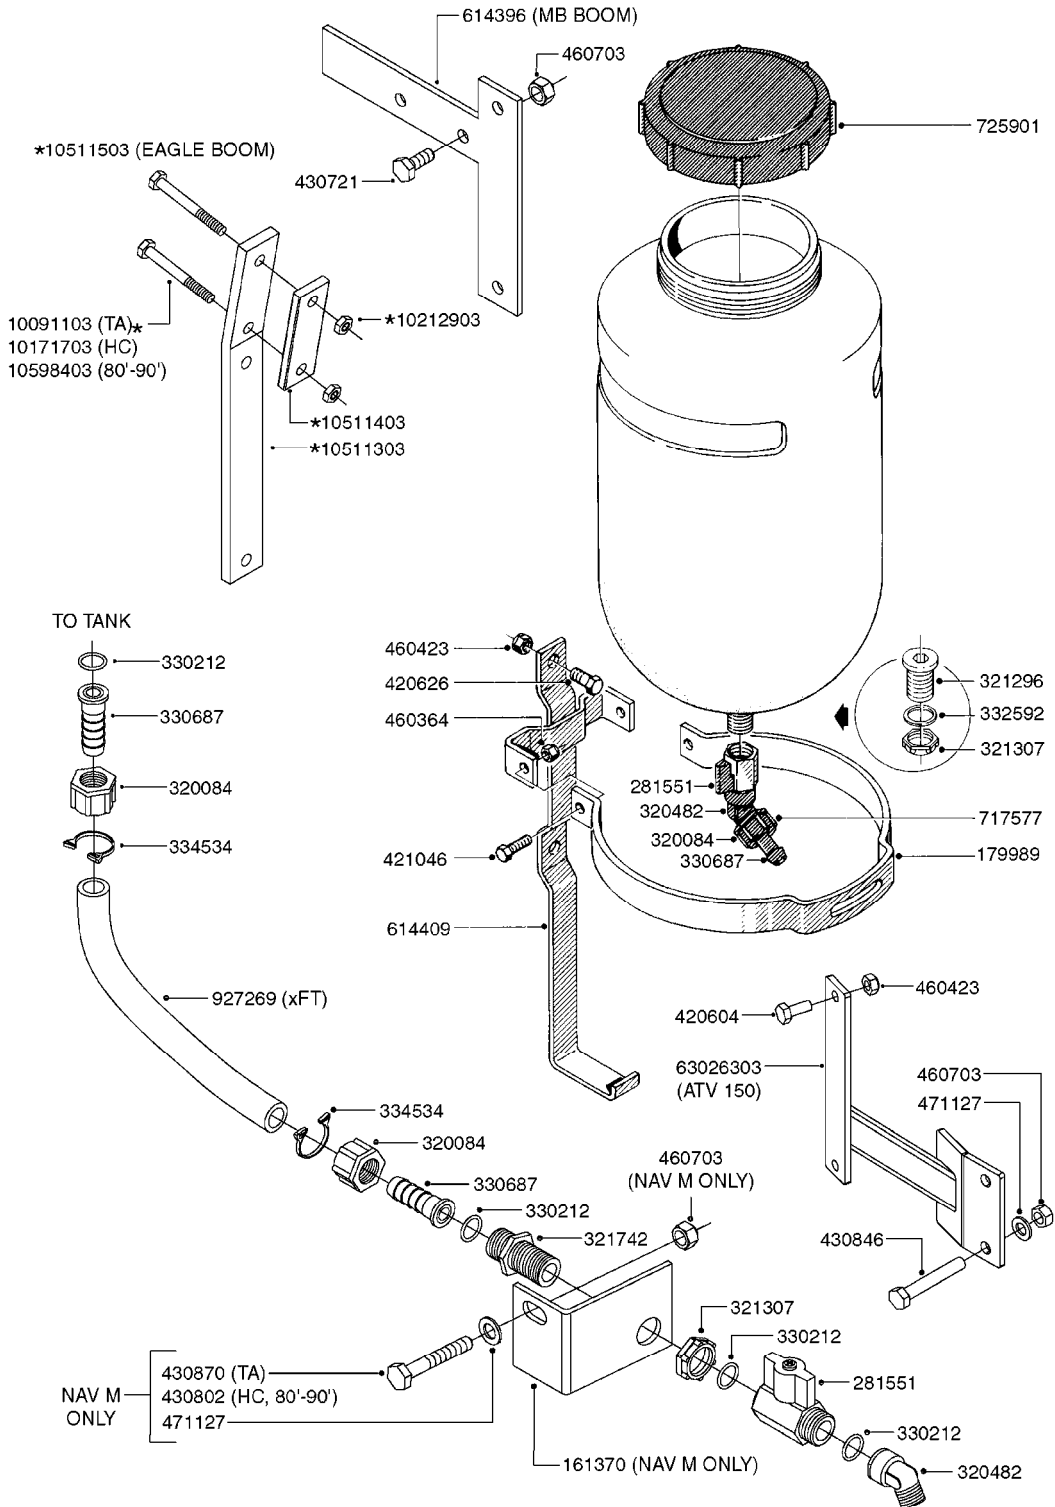

CLEAN WATER TANK  
K0130-HIN, 01:01:16

COMPLETE TANK ASSY : 722072

**K0130**

CLEAN WATER TANK  
K0130-HIN, 01:01:16

Page 1  
Date 07.02.2020 9:27

parts-n°	order qty	description
161370	1	BKT.CLEAN WATER BOTT. VALVE
179989	1	BRKT. F. 3 GAL. TANK
281551	1	BALL VALVE 1/2"
320084	1	FITT.DK NUT 1/2" BSP
320482	1	FITT.DK ELB. 1/2" BSP 60 DEG.
321296	1	FITT.DK BULKHEAD 1/2" BSP SING
321307	1	FITT.DK NUT 1/2" BSP JAMB
321742	1	FITT.DK BULKHEAD 1/2' BSP
330212	1	O-RING D19/D14X2.4 F.1/2"NUT
330687	1	FITT.DK HB 1/2" F. 1/2" NUT
332592	1	O-RING D26/D20X3
334534	1	CLAMP HOSE PLASTIC 1/2"
420604	1	BOLT HEX 8.8 DEL M10X25 FT DIN933
420626	1	BOLT HEX 8.8 DEL M10X20 FT
421046	1	BOLT HEX M8X25/25 A2 SS DIN933
430721	1	BOLT HEX 8.8 DEL M12X40 FT
430802	1	BOLT HEX 8.8 DEL M12X75
430846	1	BOLT HEX 8.8 DEL M12X80
430870	1	BOLT HEX 8.8 DEL M12X55 FT
460364	1	NUT HU M8 A2 SS DIN934
460423	1	NUT HEX M10X1.50 LOCK DIN985A2 SS
460703	1	NUT HEX M12X1.75 LOCK DIN985A2 SS
471127	1	WASHER, M12, Ø24/13X24X2.5 SS
614396	1	CLEAN WATER BRACKET MB
614409	1	BRACKET FOR FOAM MARKER
717577	1	VALVE F.CLEAN WATER TANK
722072	1	CLEAN WATER TANK W FRAME & TAP
725901	1	LID F.WATER BOTTLE VENTED
927269	1	HOSE R X PVC X 1/2 X 0012"
10091103	1	BOLT HEX 3/8 NC GR.2 03.00'
10171703	1	BOLT HEX 3/8 NC GR.2 03.50"
10212903	1	NUT HEX NC (NYLON LOCK) 3/8"
10511303	1	FLATBAR L350/17DEG.CLEAN WATER
10511403	1	FLATBAR 104MM CLEAN WATER
10511503	1	BKT.CLEAN WATER MOUNT EAGLE
10598403	1	BOLT HEX HCS3/8-16 X 4 Z 5
63026303	1	CLEAN WATER TANK BRKT, ATV