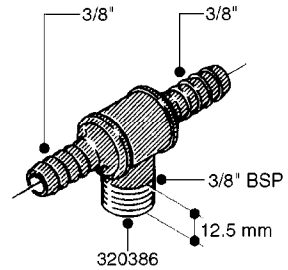

**L0040**

FITTINGS - NIPPLES & ELBOWS  
L0040-HIN, 01:01:16

Page 1

Date 07.02.2020 9:28

parts-n°	order qty	description
10530803	1	FITT.PO.SE 2.00X2.00 45 DEG.
320191	1	FITT.DK ELB 3/8' BSP 45 DEGREE
320482	1	FITT.DK ELB. 1/2" BSP 60 DEG.
320596	1	FITT.DK ELB 3/8'-1/2'BSP 45DEG
320607	1	FITT.DK HN 3/8M X 3/8F BSP LNG
320633	1	FITT.DK HN 3/8"M X 3/8"F BSP
321451	1	FITT.DK ELB.1-1/2 X1-1/4 80DEG
321532	1	FITT.DK REDUC 3/4' X 1/2' BSP
390233	1	FITT.DK REDUC 1-1/2" X 1" BSP