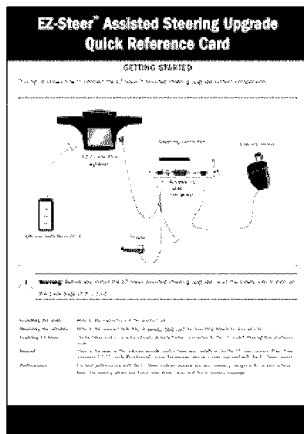

# M0040

EZ-GUIDE PLUS LIGHT BAR  
M0040-HIN, 01:01:16

Page 1  
Date 07.02.2020 9:28

parts-n°	order qty	description
26007403	1	ANTENNA,HURRICANE F. EZGUIDEPL
26007503	1	REMOTE KEYPAD EZ-GUIDE PLUS
26007603	1	CABLE, ANTENNA, EZGUIDEPLUS
26007703	1	CABLE, POWER F. EZGUIDEPLUS
26007803	1	BRACKET KIT F. EZGUIDEPLUS
26007903	1	EZ-Guide 500 External Interfac
26008003	1	LIGHT BAR ASSM WITH GPS
26008103	1	LIGHT BAR ASSM WITHOUT GPS
29002703	1	VACUUM CUP 4 1/2" 1420I
29002803	1	MOUNT, MAG F. ANTENNA
29002903	1	PLATE, F. ANTENNA MOUNT
67206303	1	QUICK REFERENCE CARD EZ-GUIDE+
67206403	1	MANUAL EZ GUIDE PLUS
84205303	1	EZ GUIDE PLUS W GPS, NO LABLE
84205403	1	EZ GUIDE PLUS W/O GPS,NO LABLE
97607603	1	DECAL COMPANY 45MM X 20MM