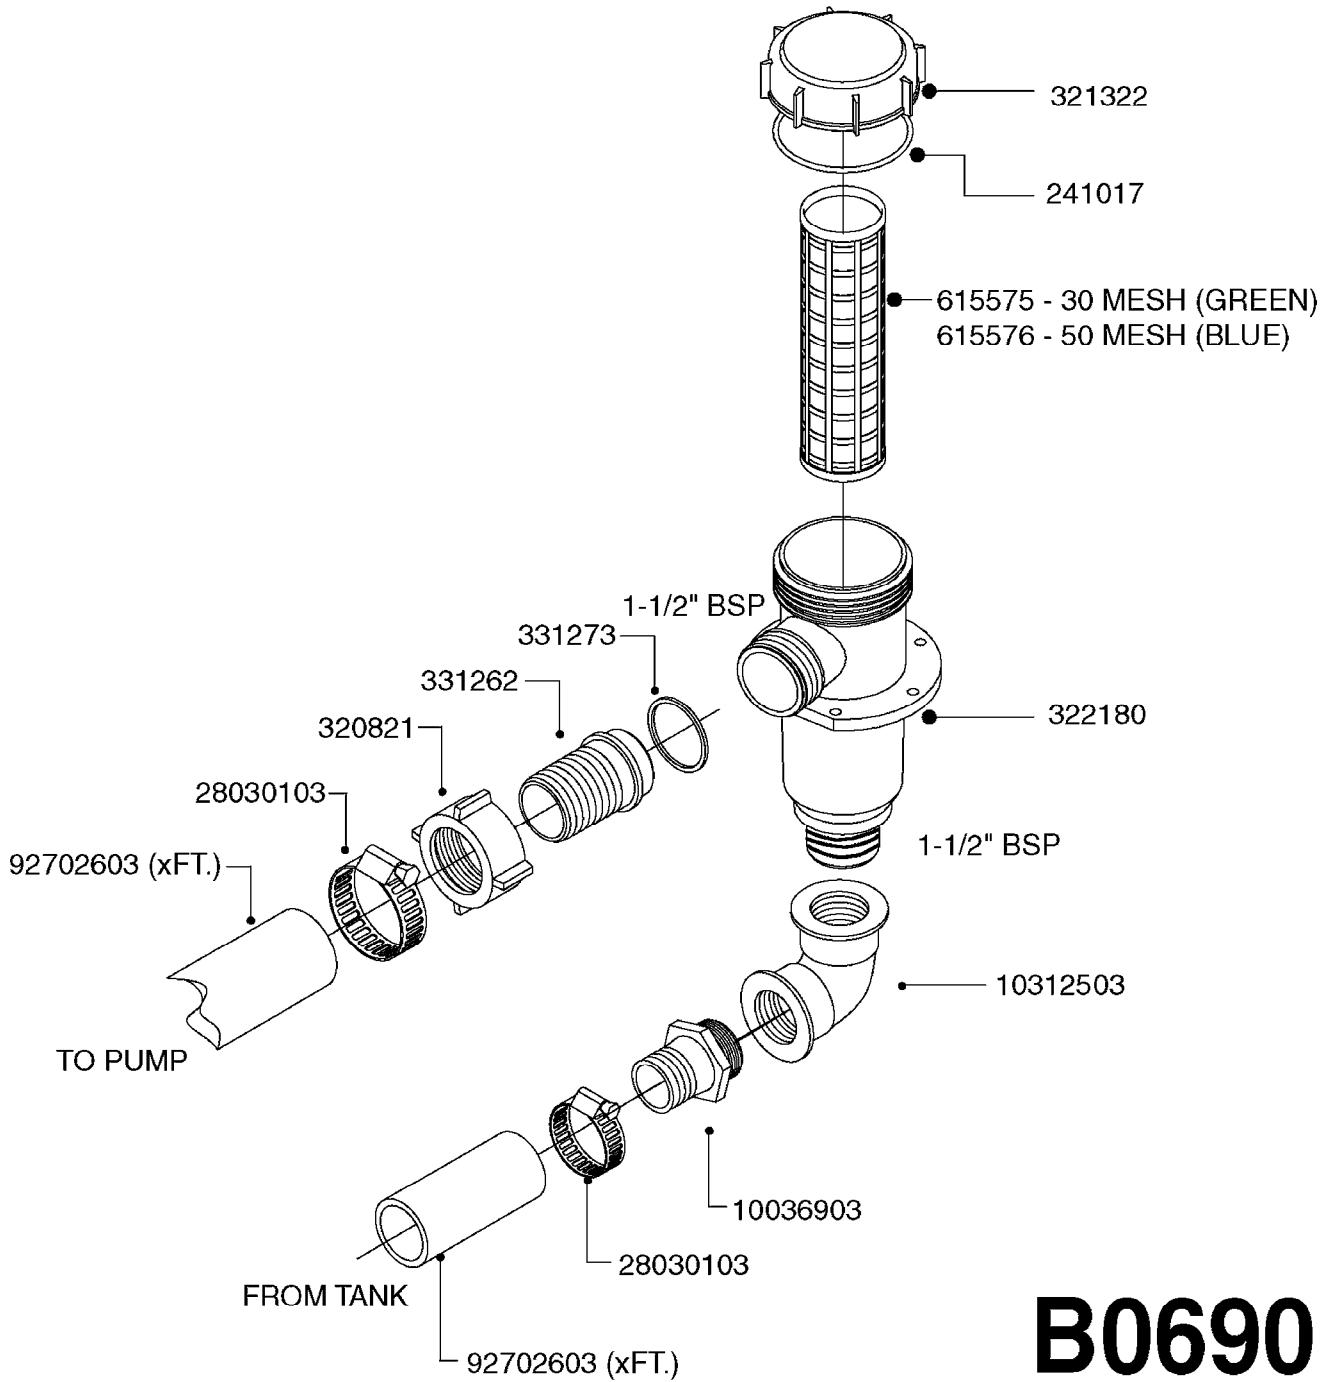

SUCTION FILTER CENTRIFUGAL
B0690-HIN, 01:01:16

Page 1
Date 07.02.2020 9:27

parts-n°	order qty	description
241017	1	O-RING D74,5X3 NITRIL
320821	1	FITT.DK NUT 1-1/2" BSP
321322	1	SCREW CAP F. S80 X 4
322180	1	SUCT.FILLER HOUSING W.1-1/2BSP
331262	1	FITT.DK HB 1-1/2" F. 1-1/2"NUT
331273	1	O-RING D44/D38X2 F.1-1/2"
615575	1	FILTER F.TOP SUCT.30 MESH GRN.
615576	1	FILTER F.TOP SUCT.50 MESH BLUE
10036903	1	FITT.PO.HB 1.50X1.50 IMB1212
10312503	1	FITT.PO.EL 1.5X1.5 FEMALE
28030103	1	CLAMP HOSE GEAR P5/4-S1.5"6724
92702603	1	HOSE PVC SUCT GRAY 1-1/2"