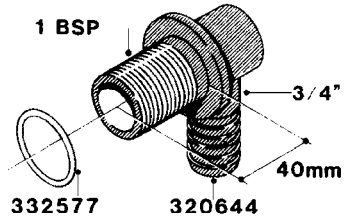

L0060

FITTINGS - BULKHEAD
L0060-HIN, 01:01:16

Page 1

Date 07.02.2020 9:28

parts-n°	order qty	description
141046	1	NUT 3/8" BSP
141341	1	NUT 1/4' BSP
240284	1	O-RING D82,5/75 X 3,5
320456	1	FITT.DK BULKHEAD 1"BSP DOUBLE
320467	1	FITT.DK BULKHEAD 1"BSP SINGLE
320471	1	FITT.DK NUT 1" BSP JAMB
320541	1	FITT.DK BULKHEAD 2-1/2'BSP SIN
320552	1	FITT.DK NUT 2-1/2' BSP JAMB
320644	1	FITT.DK ELB.3/4"HB X 1" BSP
320784	1	FITT.DK CAP 1-1/2" BSP
320795	1	FITT.DK NUT 1-1/2" BSP JAMB
320935	1	FITT.DK BULKHEAD 1/4' BSP SING
320946	1	FITT.DK BULKHEAD 3/8' BSP SING
321296	1	FITT.DK BULKHEAD 1/2" BSP SING
321307	1	FITT.DK NUT 1/2" BSP JAMB
321333	1	FITT.DK BULK 1-1/2" X 1"F BSP
330061	1	O-RING D16/D11X2,5
330072	1	O-RING D53.5/D45.5X4
330212	1	O-RING D19/D14X2.4 F.1/2"NUT
332577	1	O-RING D38/D30X4 F.1" PUR.
332592	1	O-RING D26/D20X3