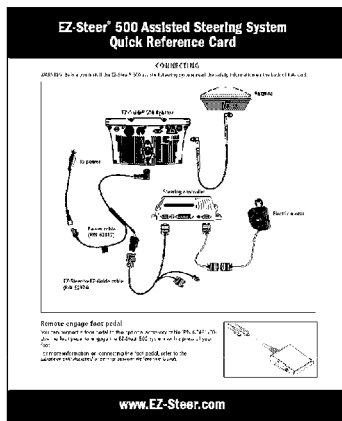

# M0060

EZ-GUIDE 500 LIGHTBAR  
M0060-HIN, 01:01:16

Page 1

Date 07.02.2020 9:28

Pos.	parts-n°	order qty	description
1	26007603	1	CABLE, ANTENNA, EZGUIDEPLUS
2	26012203	1	EZ-STEER/GUIDE 500 ADAPT.CABLE
3	26015303	1	REMOTE KEYPAD EZGUIDE 500/250
3	28048403	1	DECAL - REMOTE OVERLAY 500/250
4	26015403	1	EZ-GUIDE 500 CABLE POWER/CAN90
5	26015503	1	EZ-GUIDE 500 Z PLUS ANTENNA
5	26015603	1	ANTENNA AG15 L1,EZ GDE 500/250
6	26015703	1	EZ-GUIDE 500 DGPS DISPLAY
6	26015803	1	EZ-GUIDE 500 OMNISTAR DISPLAY
7	26016103	1	EZ-GUIDE 500 CABLE UNTERM.FUSE
8	26016203	1	EZ-GUIDE 500 POWER CONN.CABLE
9	28048203	1	EZ-GUIDE 500 MOUNT F.AG15 ANT.
10	28048303	1	EZ-GUIDE 250/500 RAM MNT.1.5"
11	29003803	1	EZ-GUIDE 500 CD,GET.STARTED V1
12	67215403	1	EZ-GUIDE 500 QUICK REF.CARD V1
13	84208303	1	EZ GUIDE 500 LIGHTBAR (DGPS)
13	84208403	1	EZ GUIDE 500 LIGHTBAR (XP/HP)
13	84208503	1	EZ GUIDE 500 LIGHTBAR (RTK)