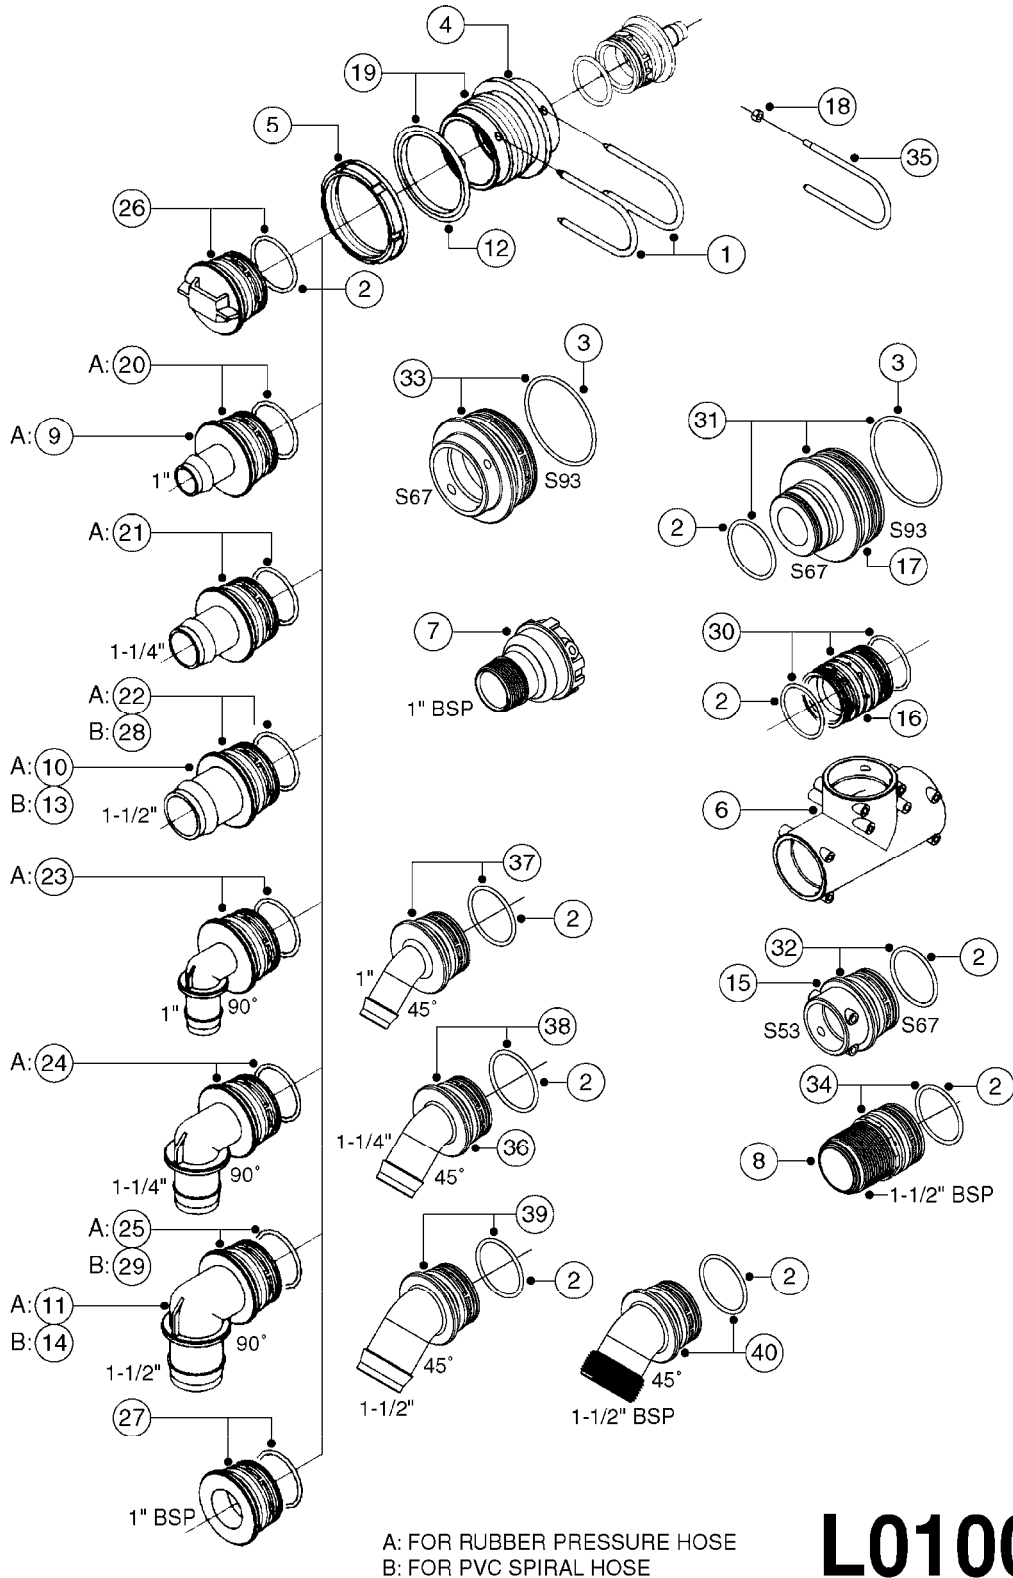

**L0090**

FITTINGS - S-56 & S-61  
L0090-HIN, 01:01:16

Page 1

Date 07.02.2020 9:28

parts-n°	order qty	description
145661	1	FITT.DK S-61 FORK
241754	1	O-RING D59.5X3
241883	1	O-RING 3 X 39.2 NITRIL
322055	1	FITT.DK S-61 BULKHEAD
322056	1	FITT.DK S-61 BULKHEAD NUT
322066	1	FITT.DK S-56 NUT
334050	1	FITT.DK S-61 STR.1-1/4"
334068	1	FITT.DK S-61 STR.1"
334091	1	FITT.DK S56 STR.1-1/2'
334099	1	FITT.DK S-61 ELB.1-1/2"110 DEG
334100	1	FITT.DK S-61 ELB.1" 110 DEG.
334151	1	FITT.DK S-61 ELB.1-1/4"110 DEG
390231	1	FITT.DK NIPPLE 1-1/2 X S56