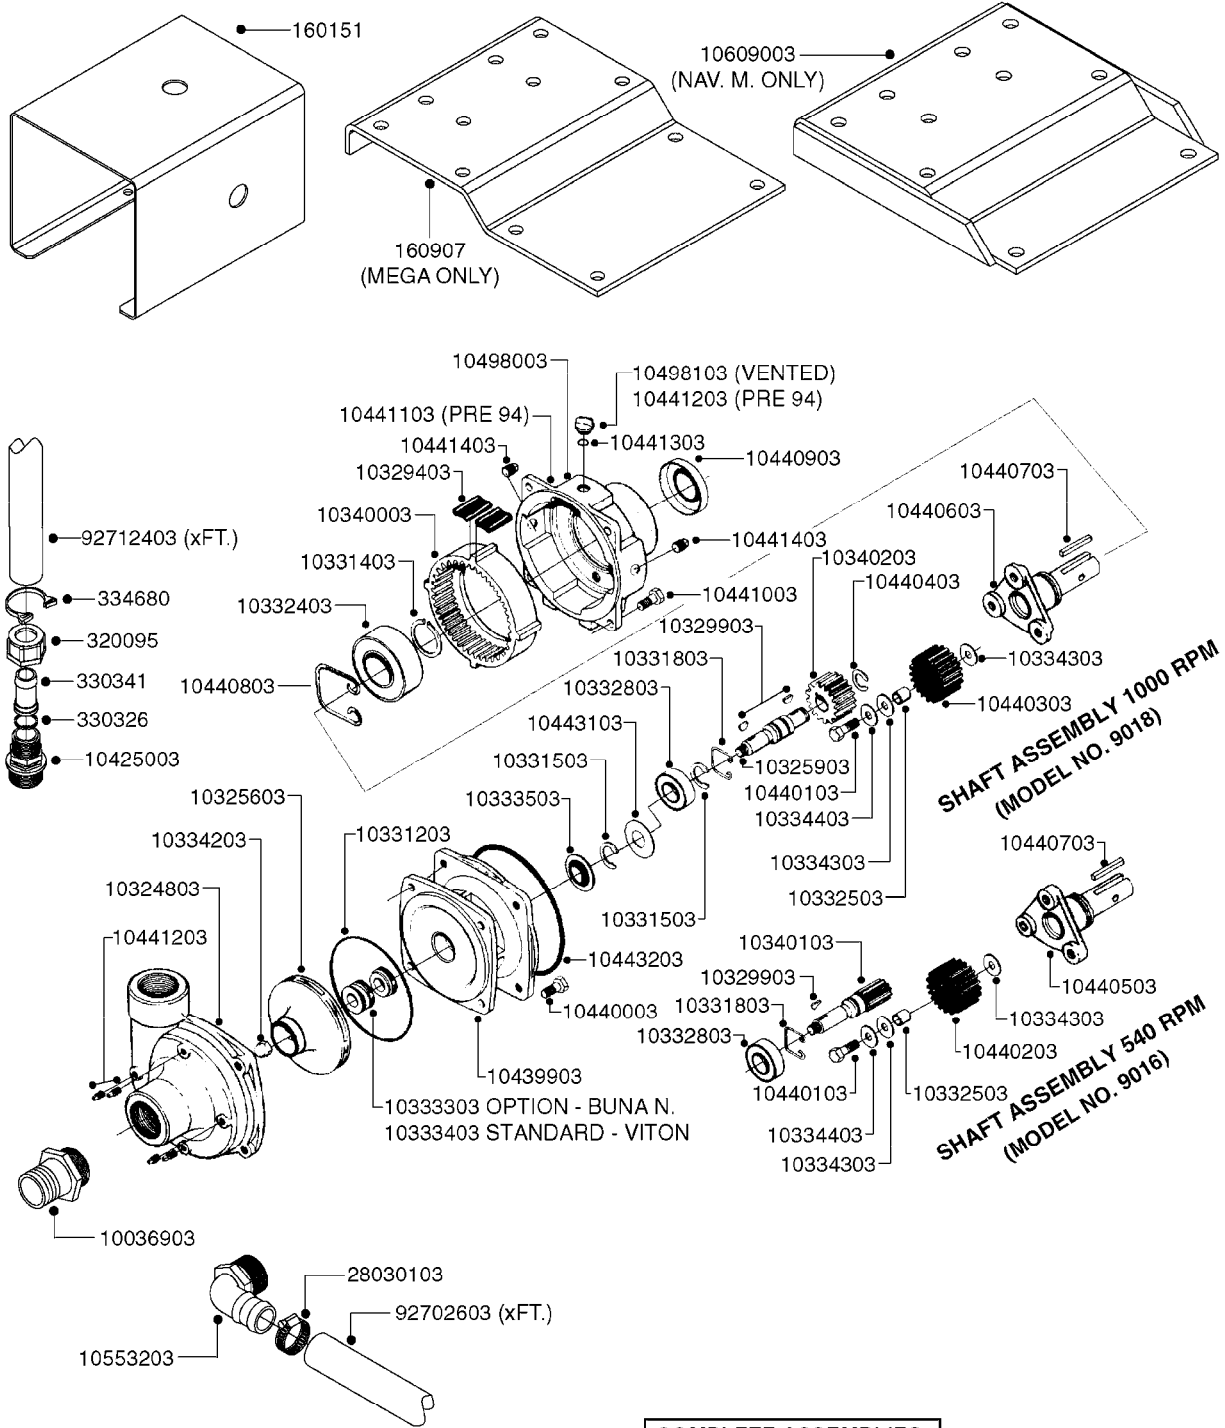

**A0420**

PUMP-204,206-150,210,310 ACE  
A0420-HIN, 02:05:16

Page 1  
Date 07.02.2020 9:27

parts-n°	order qty	description
145996	1	FITT.DK S-67 FORK
145997	1	FITT.DK S-93 FORK
242351	1	O-RING D69.5X3.0 VITON F.S-93
242353	1	O-RING 3 X 44.2 VITON
320095	1	FITT.DK NUT 1" BSP
322322	1	FITT.DK S-67 X 1-1/4"BSP MALE
322329	1	FITT.DK S-93 X 1-1/2"BSP MALE2
330326	1	O-RING D30/D24X2 F.1"NUT
330341	1	FITT.DK HB 1" F. 1" NUT
334231	1	FITT.DK S-67 STR.1"
334243	1	FITT.DK S-67 ELB.1"
334304	1	FITT.DK S-93 STR.1-1/2" PVC
334647	1	FITT.DK S93 ELB 1-1/2" 90 PVC
334680	1	CLAMP HOSE PLASTIC 1"
10012103	1	FITT.PO.HB 1.25X1.50 IMB1012
10013603	1	PUMP ACE HY 204
10013703	1	PUMP ACE HY 210
10013803	1	PUMP ACE HY 310
10015303	1	FITT.PO.HN 1.00X1.00 M1000
10036903	1	FITT.PO.HB 1.50X1.50 IMB1212
10320003	1	MOTOR REPAIRKIT ACE204,206,210
10320103	1	MOTOR REPAIR KIT ACE 304,310
10425003	1	FITT.PO.HN 1.25X1.00 MCPHEE
10527403	1	IMPELLER VALOX F.ACE PUMP
10527503	1	IMPELLER CASTIRON F.ACE PUMP
10527603	1	WASHER 3/8' F.ACE PUMP
10527703	1	NUT HEX NF 3/8 F.ACE PUMP
10527903	1	BEARING F.ACE PUMP (#40870)
10553203	1	FITT.PO.EL 1.5X1.5 HB BLACK
10572403	1	PUMP ACE HY 206 SERIES 150
10595903	1	REPAIR KIT ACE 206-150
10597603	1	ORIFACE RESTRICTOR F. ACE 206
10597703	1	FITT, HYD FLOW FUSE ACE 206OLD
28013703	1	PUMP HOUSING FRONT ACE 206-150
28014303	1	PUMP HOUSING W.FEET 206-150
28022703	1	IMPELLER THERMOPLASTIC
28022803	1	IMPELLER CAST IRON
28027103	1	REPAIR KIT ACE 204,210,304,310
28028103	1	SHAFT 5/8"DIA.1/2"KEYWAY SS
28028303	1	O-RING, SHAFT SEAL
28028403	1	SLINGER
28028503	1	SNAP RING - INTERNAL
28028603	1	SNAP RING - EXTERNAL
28028703	1	SPACER FOR SHAFT
28028803	1	SEAL SUPPORT SPACER 200 SERIES
28028903	1	COUPLING FOR HYDRAULIC MOTOR
28030103	1	CLAMP HOSE GEAR P5/4-S1.5"6724
28095403	1	KEY F.IMPELLER 1/8"X1/8"X1/2"
63009003	1	CENTRIFUGAL PUMP BRACKET
78600703	1	FITT, HYD FLOW FUSE ACE 206N
92702603	1	HOSE PVC SUCT GRAY 1-1/2"
92712403	1	HOSE R X1" X300PSI WP X0012"