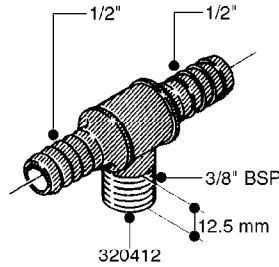

**L0040**

FITTINGS - NIPPLES & ELBOWS  
L0040-HIN, 01:01:16

Page 1

Date 07.02.2020 9:28

parts-n°	order qty	description
10530803	1	FITT.PO.SE 2.00X2.00 45 DEG.
320191	1	FITT.DK ELB 3/8' BSP 45 DEGREE
320482	1	FITT.DK ELB. 1/2" BSP 60 DEG.
320596	1	FITT.DK ELB 3/8'-1/2'BSP 45DEG
320607	1	FITT.DK HN 3/8M X 3/8F BSP LNG
320633	1	FITT.DK HN 3/8"M X 3/8"F BSP
321451	1	FITT.DK ELB.1-1/2 X1-1/4 80DEG
321532	1	FITT.DK REDUC 3/4' X 1/2' BSP
390233	1	FITT.DK REDUC 1-1/2" X 1" BSP