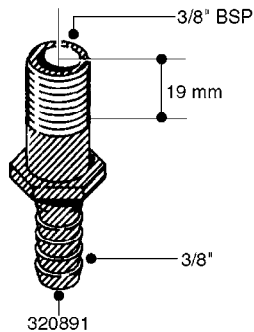

**L0040**

FITTINGS - NIPPLES & ELBOWS  
L0040-HIN, 01:01:16

Page 1

Date 07.02.2020 9:28

parts-n°	order qty	description
10530803	1	FITT.PO.SE 2.00X2.00 45 DEG.
320191	1	FITT.DK ELB 3/8' BSP 45 DEGREE
320482	1	FITT.DK ELB. 1/2" BSP 60 DEG.
320596	1	FITT.DK ELB 3/8'-1/2'BSP 45DEG
320607	1	FITT.DK HN 3/8M X 3/8F BSP LNG
320633	1	FITT.DK HN 3/8"M X 3/8"F BSP
321451	1	FITT.DK ELB.1-1/2 X1-1/4 80DEG
321532	1	FITT.DK REDUC 3/4' X 1/2' BSP
390233	1	FITT.DK REDUC 1-1/2" X 1" BSP