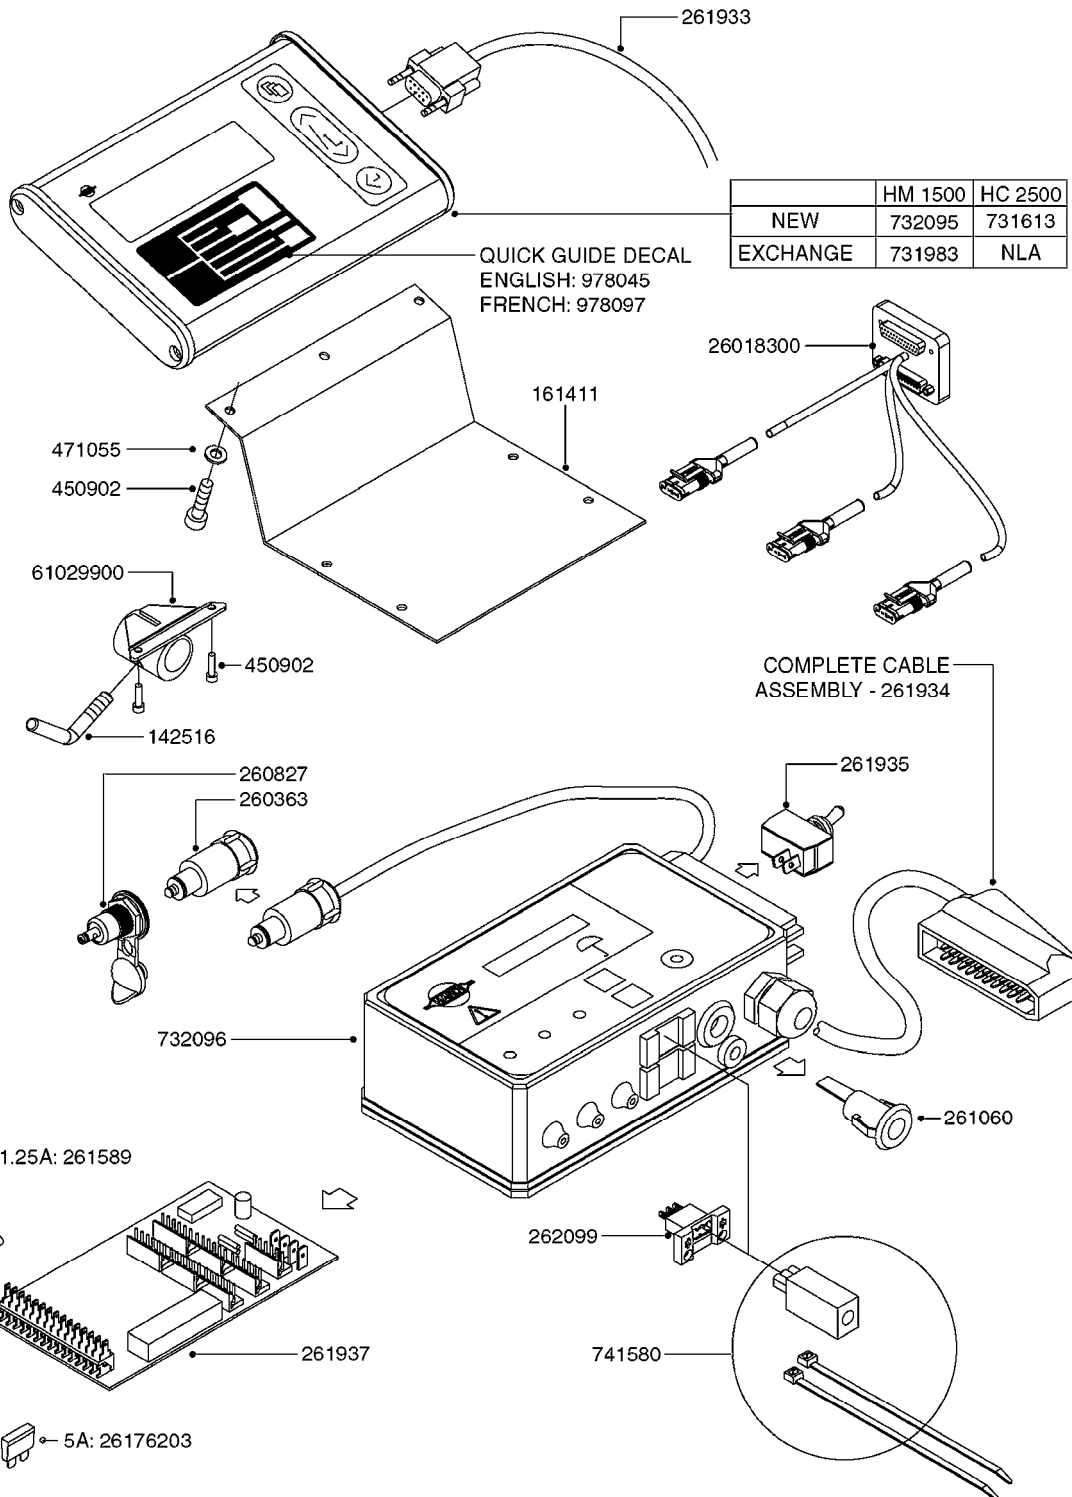

# M0080

EZ-GUIDE 250 LIGHTBAR  
M0080-HIN, 01:01:16

Page 1

Date 07.02.2020 9:28

Pos.	parts-n°	order qty	description
1	26007603	1	CABLE, ANTENNA, EZGUIDEPLUS
2	26015603	1	ANTENNA AG15 L1,EZ GDE 500/250
3	26016103	1	EZ-GUIDE 500 CABLE UNTERM.FUSE
4	26016203	1	EZ-GUIDE 500 POWER CONN.CABLE
5	26017303	1	EZ-GUIDE 250 ALL PORT CABLE
6	26017703	1	EZ-GUIDE 250 POWER CABLE
7	26017803	1	EZ-GUIDE 250 LIGHTBAR DISPLAY
8	26017903	1	EZ-GUIDE 250 PATCH ANTENNA
9	28048203	1	EZ-GUIDE 500 MOUNT F.AG15 ANT.
10	28048303	1	EZ-GUIDE 250/500 RAM MNT.1.5"
11	67217403	1	EZ-GUIDE 250 QUICK REF.CARD
12	84210603	1	EZ GUIDE 250 LIGHTBAR