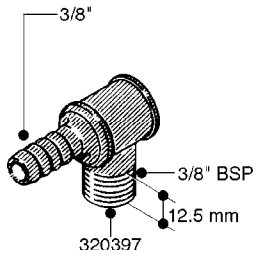

**L0040**

FITTINGS - NIPPLES & ELBOWS  
L0040-HIN, 01:01:16

Page 1

Date 07.02.2020 9:28

parts-n°	order qty	description
10530803	1	FITT.PO.SE 2.00X2.00 45 DEG.
320191	1	FITT.DK ELB 3/8' BSP 45 DEGREE
320482	1	FITT.DK ELB. 1/2" BSP 60 DEG.
320596	1	FITT.DK ELB 3/8'-1/2'BSP 45DEG
320607	1	FITT.DK HN 3/8M X 3/8F BSP LNG
320633	1	FITT.DK HN 3/8"M X 3/8"F BSP
321451	1	FITT.DK ELB.1-1/2 X1-1/4 80DEG
321532	1	FITT.DK REDUC 3/4' X 1/2' BSP
390233	1	FITT.DK REDUC 1-1/2" X 1" BSP