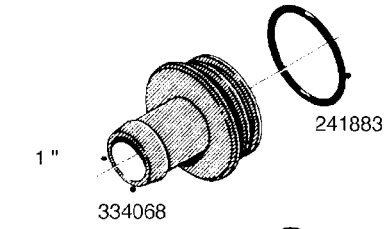

L0090

FITTINGS - S-56 & S-61
L0090-HIN, 01:01:16

Page 1

Date 07.02.2020 9:28

parts-n°	order qty	description
145661	1	FITT.DK S-61 FORK
241754	1	O-RING D59.5X3
241883	1	O-RING 3 X 39.2 NITRIL
322055	1	FITT.DK S-61 BULKHEAD
322056	1	FITT.DK S-61 BULKHEAD NUT
322066	1	FITT.DK S-56 NUT
334050	1	FITT.DK S-61 STR.1-1/4"
334068	1	FITT.DK S-61 STR.1"
334091	1	FITT.DK S56 STR.1-1/2'
334099	1	FITT.DK S-61 ELB.1-1/2"110 DEG
334100	1	FITT.DK S-61 ELB.1" 110 DEG.
334151	1	FITT.DK S-61 ELB.1-1/4"110 DEG
390231	1	FITT.DK NIPPLE 1-1/2 X S56