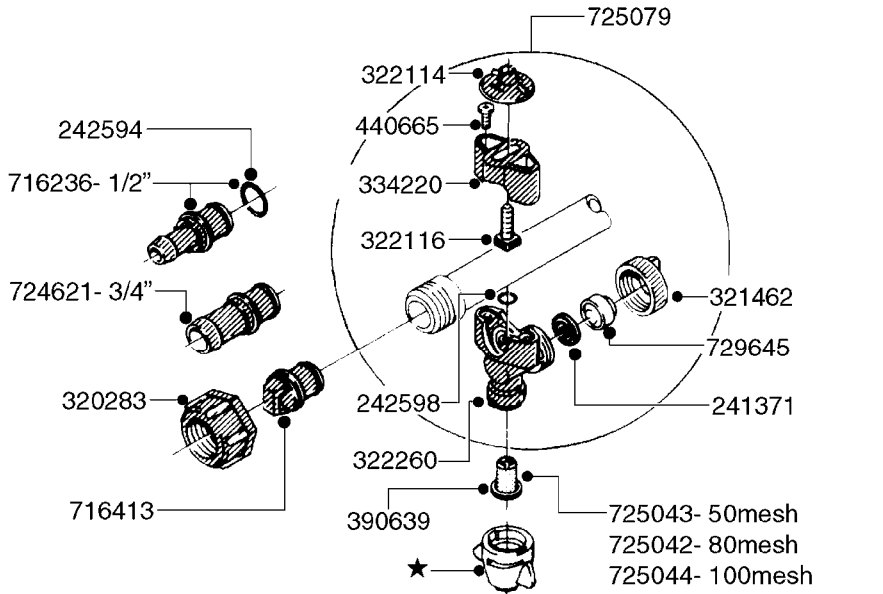

**D1060**

BOOM-NOZZLES QUINTASTREAM  
D1060-HIN, 01:01:16

Page 1

Date 07.02.2020 9:27

Pos.	parts-n°	order qty	description
1	372011	1	NOZZLE ISO QS-015-5H GREEN
1	372012	1	NOZZLE ISO QS-02-5H YELLOW
1	372013	1	NOZZLE ISO QS-03-5H BLUE
1	372014	1	NOZZLE ISO QS-04-5H RED
1	372015	1	NOZZLE ISO QS-05-5H BROWN
1	372016	1	NOZZLE ISO QS-06-5H GREY
1	372017	1	NOZZLE ISO QS-08-5H WHITE
1	372018	1	NOZZLE ISO QS-10-5H LT. BLUE
1	372019	1	NOZZLE ISO QS-15-5H LT. GREEN
2	372002	1	ISO QNTSTRM 015 S-GREEN
2	372003	1	ISO QNTSTRM 02 S-YELLOW
2	372004	1	ISO QNTSTRM 03 S-BLUE
2	372005	1	ISO QNTSTRM 04 S-RED
2	372006	1	ISO QNTSTRM 05 S-BROWN
2	372007	1	ISO QNTSTRM 06 S-GREY
2	372008	1	ISO QNTSTRM 08 S-WHITE
2	372009	1	ISO QNTSTRM 10 S-LT.BLU
2	372010	1	ISO QNTSTRM 15 S-LT.GRN