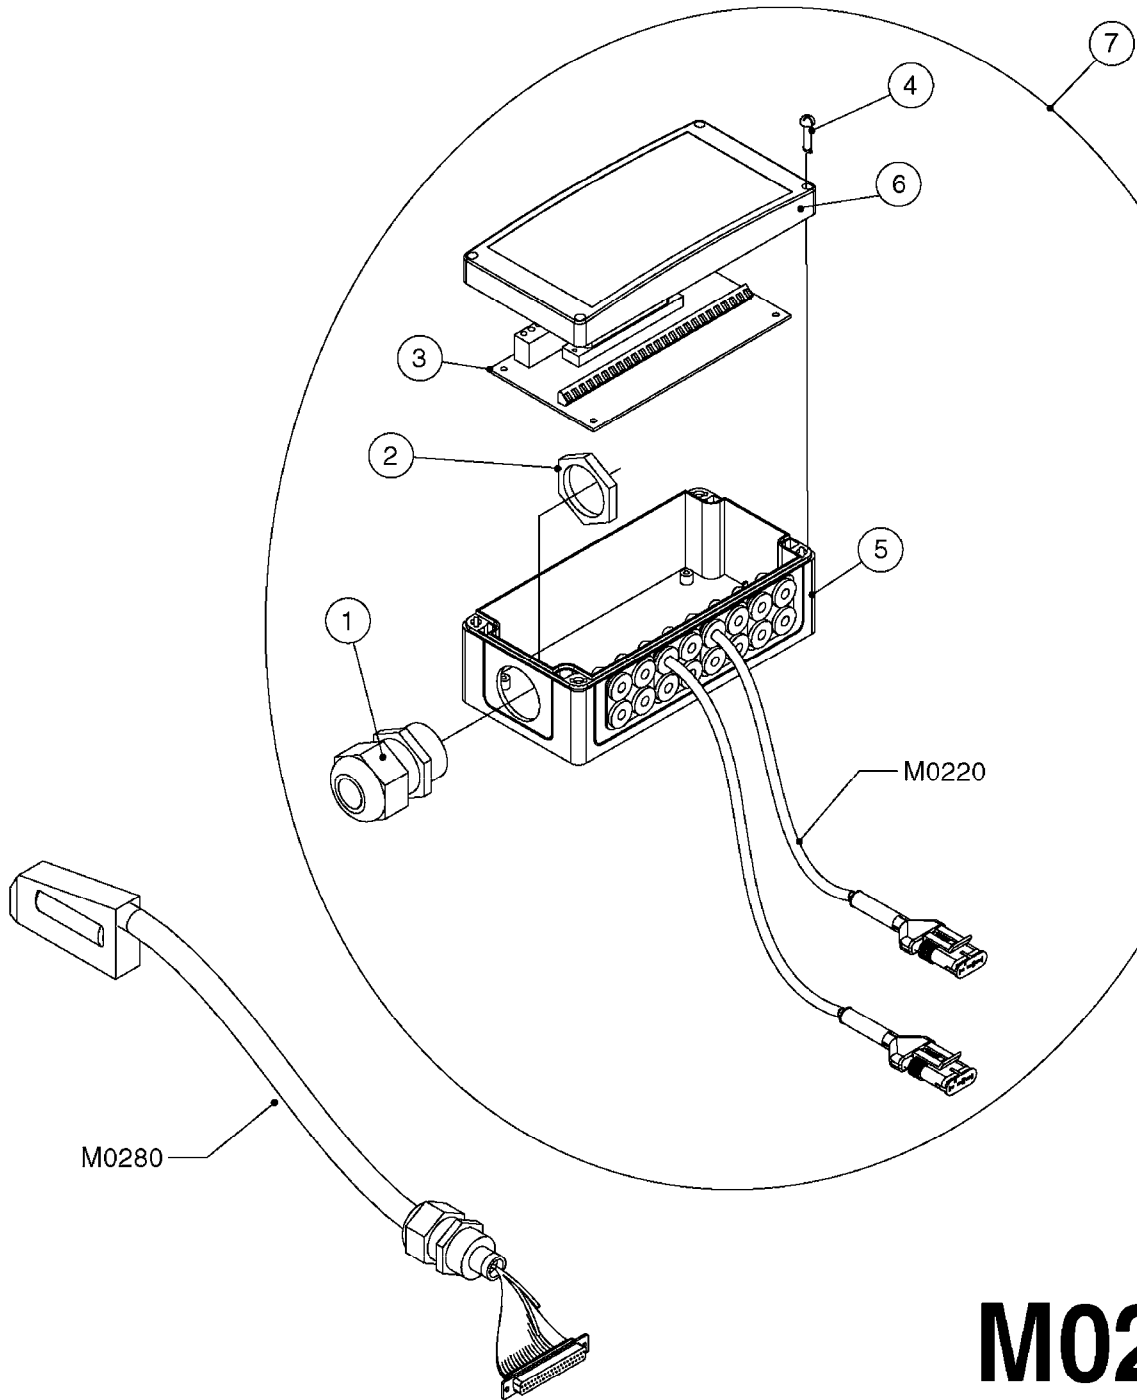

# M0230

JUNCTION BOX - LIQUID  
M0230-HIN, 01:01:16

Page 1  
Date 07.02.2020 9:28

Pos.	parts-n°	order qty	description
1	262106	1	BULKHEAD F. CABLE 6.5-14 BLACK
2	262107	1	NUT F. BULKHEAD CABLE GRAY
3	26004800	1	CIRCUIT BD SEC VLV NCM 13SEC 13 SECTION
3	72173900	1	CIRCUIT BD SEC VLV 39PIN 9SEC 9 SECTION
4	28082100	1	SCREW F. BOX LID 1/4" L=20
5	33508700	1	BOX BOTTOM 160X80X40 BLACK 1-HOLE
6	33508800	1	LID 160X80X15 BLK W/SCREWS
7	72115400	1	CONNECTION BOX F. OP. UNIT SV9