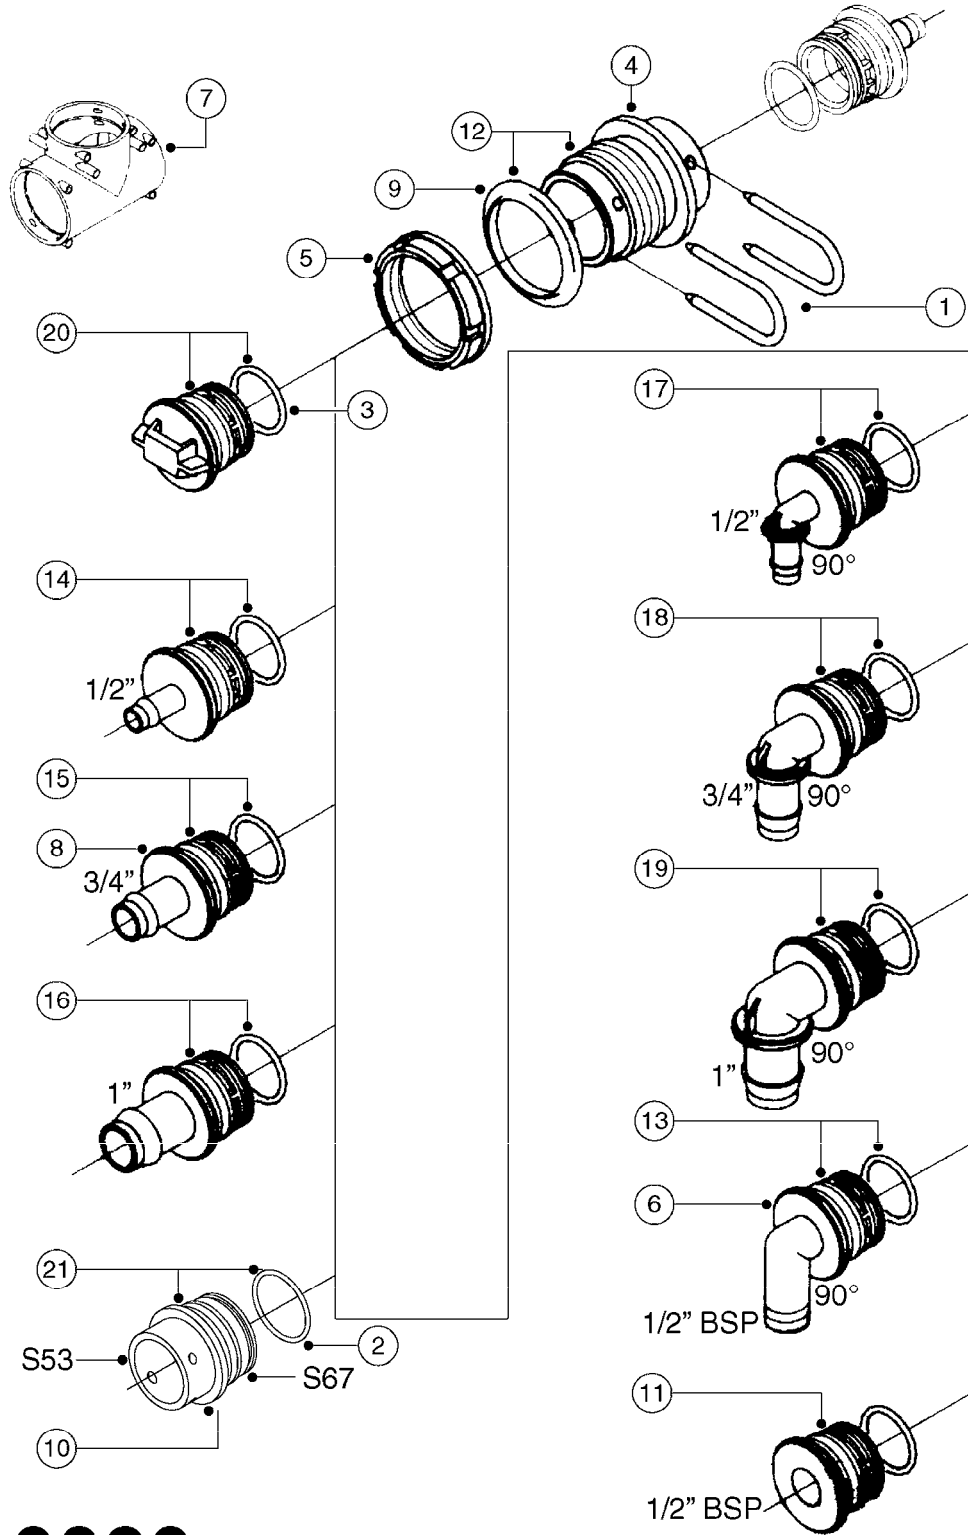

**L0070**

FITTINGS - S-40  
L0070-HIN, 13:09:17

Page 1

Date 07.02.2020 9:28

Pos.	parts-n°	order qty	description
1	145994	1	FITT.DK S-40 FORK
2	242108	1	O-RING 3 X 19,2 70SH NITRIL NITRIL (BLACK)
2	242355	1	O-RING D19.2X3.0 VITON F.S-40 VITON (BROWN)
3	322102	1	FITT.DK S-40 BULKHEAD
4	322106	1	FITT.DK S-40 BULKHEAD NUT
5	334225	1	FITT.DK S-40 STR.3/8"
6	334237	1	FITT.DK S-40 ELB.3/8"
7	334238	1	FITT.DK S-40 ELB.1/2"
8	334248	1	FITT.DK S-40 PLUG
9	334259	1	GASKET F. S-40 BULKHEAD
10	726462	1	FITT. S40 BULKHEAD W.GASKET
11	726567	1	FITT.DK S-40 ELB.1/2" W.O-RING
12	726693	1	FITT.DK S-40 PLUG 1/8BSP ORING