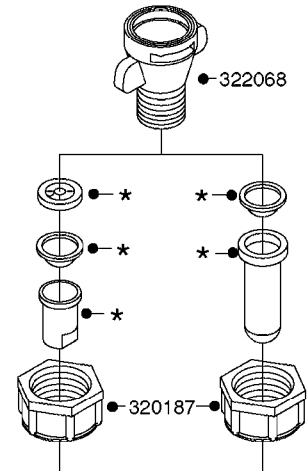

**SINGLE NOZZLE BODY**

**TRIPLET NOZZLE BODY**

**D1090**

\*=REFER TO HARDI NOZZLE CATALOG

NOZZLE BODIES-SNAP FIT  
D1090-HIN, 01:01:16

Page 1  
Date 07.02.2020 9:27

parts-n°	order qty	description
143592	1	LOCK CLAMP FOR TRIPLET
241371	1	DIAPHRAGM F.NO-DRIP,VULC
241990	1	O-RING D9.3 X 2.4 VITON
242594	1	O-RING D14 X 1.78 SCH.70-EPDM
242598	1	O-RING D7.0 X 2.5 NITRIL
320187	1	FITT.DK CAP 3/8" BSP BLACK
320283	1	FITT.DK NUT 3/4"BSP
321462	1	CAP F.NO-DRIP ASSY.
322068	1	SNAP-FIT ADAPTER THREAD. HARDI
322114	1	NUT PLASTIC F.NOZZ.H
322116	1	BOLT PLASTIC F.NOZZ.H.
322258	1	HOUSING F.TRIPLET
322260	1	NOZZLE HOLDER LOWER PART
333012	1	NOZZLE HOLD. UPPER PART
334082	1	SNAP-FIT NOZZ.HOLD.CONE BLACK
334102	1	BLANK F.NOZZLE
334172	1	SNAP-FIT NOZZ.HOLD.CONE GREEN
334173	1	SNAP-FIT NOZZ.HOLD.CONE ORANGE
334220	1	YOKE, UPPER NOZZLE BODY
334371	1	SNAP-FIT NOZZLE HOLDER YELLOW
334373	1	SNAP-FIT NOZZLE HOLDER RED
334377	1	SNAP-FIT NOZZLE HOLDER BLUE
334926	1	SNAP-FIT TURN PLATE F TRIPLET
390639	1	O-RING F.NOZZLE FILTER
440665	1	SCREW M4.2X16 STAINLESS
716236	1	FITT.DK HB 1/2" ASSY. F. 3/4"
716413	1	FITT.DK PLUG ASSY. F.NOZ TUBE
724621	1	FITT.DK HB 3/4"ASSY F.3/4" NUT
725042	1	SCREEN 80 MESH W.GASKET, RED
725043	1	SCREEN 50 MESH W.GASKET,BLUE
725044	1	SCREEN 100 MESH W.GASKET,YELLO
725078	1	SNAP-FIT TRIPLET W/O NOZZ HOLD
725079	1	NOZZLE ASSY.SING.SNAP-FIT GREN
729645	1	NON-DRIP SPRING ASSY.GREEN 10