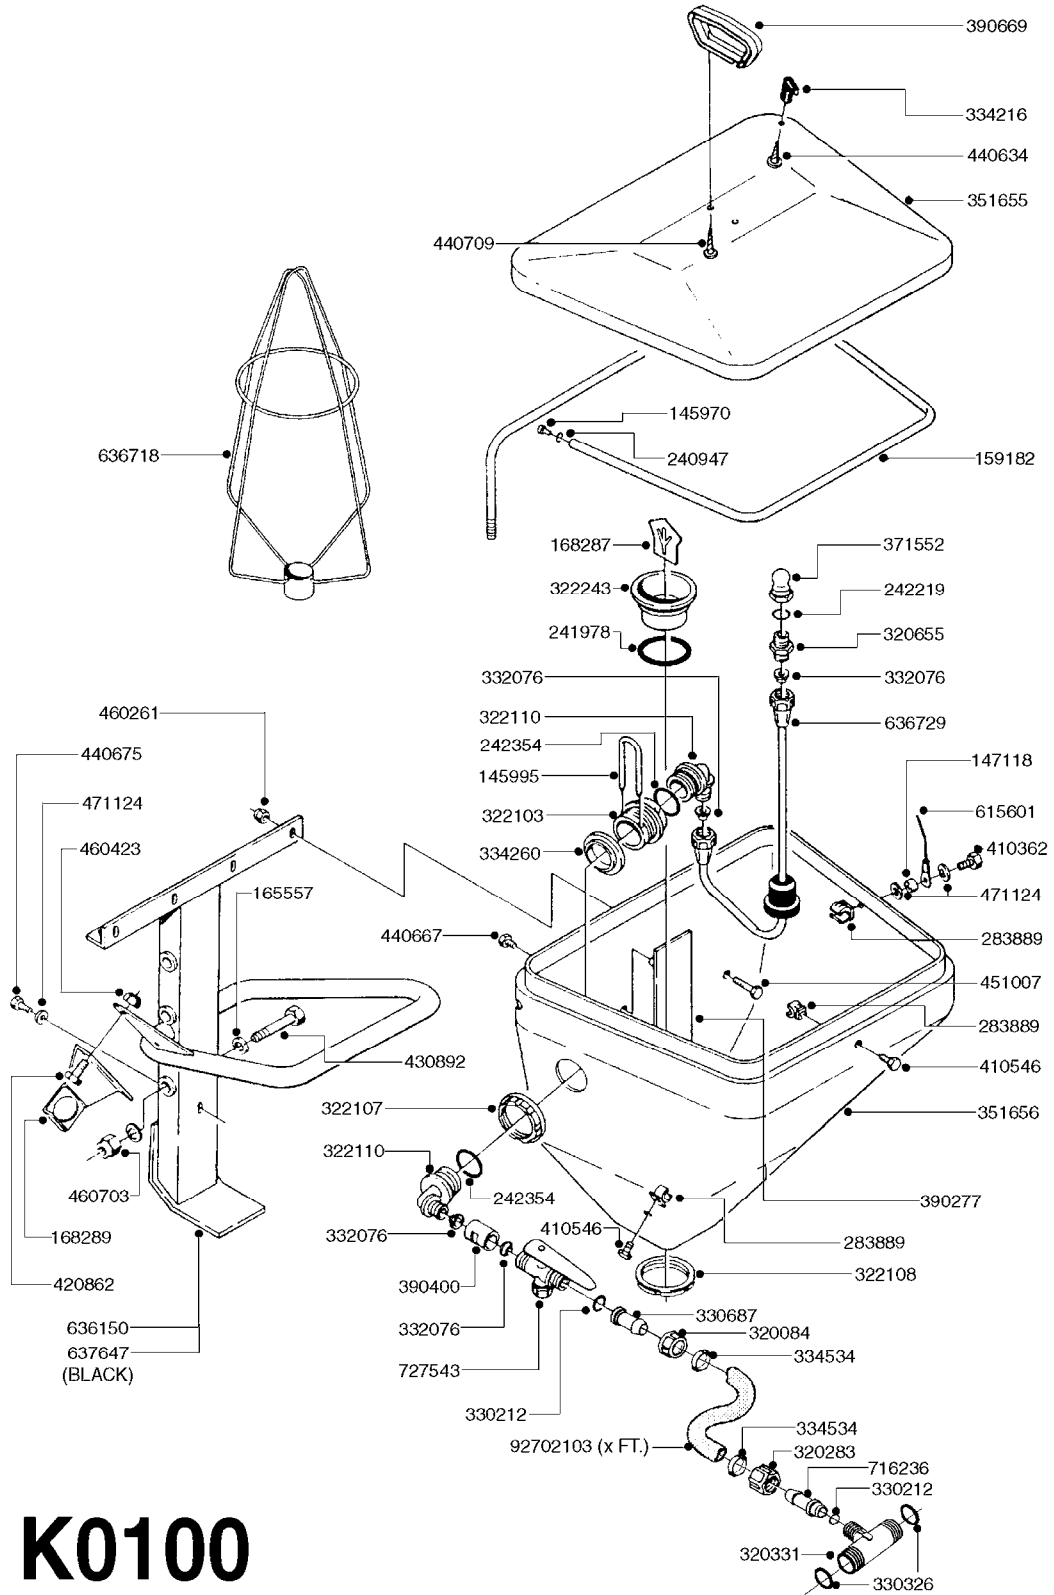

**K0090**

CHEMICAL FILLER-HOPPER (PRE95)  
K0090-HIN, 01:01:16

Page 1

Date 07.02.2020 9:27

parts-n°	order qty	description
145970	1	PLUG MF 11 X 1
145995	1	FITT.DK S-53 FORK
159182	1	RINSING TUBE CHEM.FILL
168287	1	PLATE ANTI-VORTEX F.CHEM FILL
168289	1	BRACKET F. 3-WAY VALVE
240947	1	O-RING D7.3X2.4 NITRIL
241978	1	O-RING 64.5X3.0
242219	1	O-RING D16.3X2.4 VITON
242354	1	O-RING D32.2X3.0 VITON
242566	1	LATCH STRAP F. CHEM.FILL
283889	1	CLIP F.TUBE SUPPORT
320084	1	FITT.DK NUT 1/2" BSP
320283	1	FITT.DK NUT 3/4"BSP
320331	1	FITT.DK TEE 1" - 1" - 3/4" BSP
320655	1	FITT.DK HN 1/2"-1/2" BSP
322103	1	FITT.DK S-53 BULKHEAD
322107	1	FITT.DK S-53 BULKHEAD NUT
322108	1	FITT.DK S-67 BULKHEAD NUT
322110	1	FITT.DK S-53 ELB. 1/2" BSP
322243	1	DRAIN PIPE/CHEM FIL.S67/S56
330212	1	O-RING D19/D14X2.4 F.1/2"NUT
330326	1	O-RING D30/D24X2 F.1"NUT
330687	1	FITT.DK HB 1/2" F. 1/2" NUT
332076	1	CONE INSERT F. ALUMINUM LANCE
334215	1	RUBBER
334216	1	RUBBER LATCH FOR CHEM.FILL
334260	1	GASKET F. S-53 BULKHEAD
334534	1	CLAMP HOSE PLASTIC 1/2"
371552	1	NOZZLE F.RINSING
390277	1	SCALE PLATE FOR HARDI FILLER
390400	1	FITT.DK BULKHEAD 1/2'X1/2'
410546	1	BOLT HEX M6X12 A2 SS DIN933
420862	1	BOLT HEX 8.8 DEL M10X16 FT
440634	1	SCREW 5/8"
440667	1	SCREW M3.5X12 SLOT STAINLESS
440675	1	SCREW F. PLASTIC 5X16 SS
451007	1	SCREW M6X20 STAINLESS
460261	1	NUT HEX M6X1.00 LOCK DIN985 A2 SS
460423	1	NUT HEX M10X1.50 LOCK DIN985A2 SS
471124	1	WASHER, M6, Ø18/ 6.4X 1.6, SS
614728	1	LID FOR CHEM FILLER
614729	1	TANK HARDI FILLER
636150	1	FRAME FOR CHEM FILL TANK
636718	1	RINSE SUPPORT CHEM.FILL 25/35L
636729	1	TUBE F. RINSE CHEM FILL
716236	1	FITT.DK HB 1/2" ASSY. F. 3/4"
727543	1	VALVE F.CHEM FILL JUG RINSE
92702103	1	HOSE R X1/2" X300PSI WP X0012"