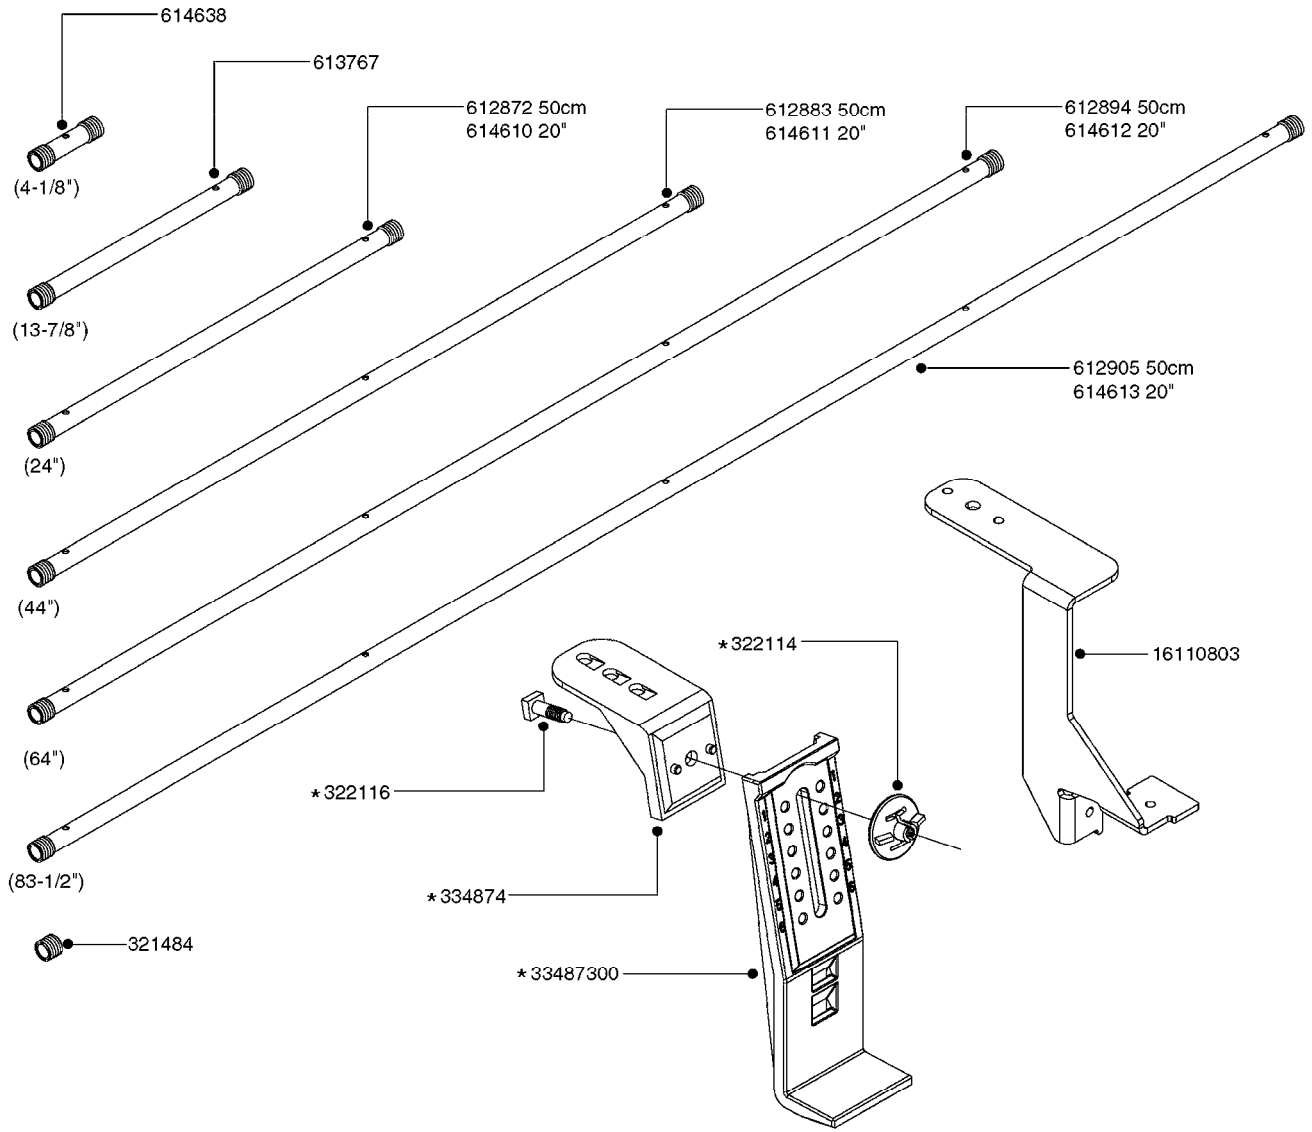

COMPLETE ASSEMBLY  
WITH NOZZLES

REFER TO  
HARDI® NOZZLE CATALOG

**D1100**

DOUBLE NOZZLE HOLDER-SNAP FIT  
D1100-HIN, 01:01:16

Page 1

Date 07.02.2020 9:27

Pos.	parts-n°	order qty	description
1	372140	1	HARDI ISO BLIND CAP
2	725078	1	SNAP-FIT TRIPLET W/O NOZZ HOLD
3	28032503	1	DOUBLE NOZZLE HOLDER LD ISO
4	28040103	1	O-RING F.DOUBLE NOZZLE HOLDER
5	28089103	1	GASKET F.DOUBLE NOZZLE HOLDER
6	70056803	1	DOUBLE NOZZLE CAP ORANGE LD 01
6	70056903	1	DOUBLE NOZZLE CAP GREEN LD 015
6	70057003	1	DOUBLE NOZZLE CAP YELLOW LD 02
6	70057103	1	DOUBLE NOZZLE CAP LILAC LD 025
6	70057203	1	DOUBLE NOZZLE CAP BLUE LD 03
6	70057303	1	DOUBLE NOZZLE CAP RED LD 04
6	70057403	1	DOUBLE NOZZLE CAP BROWN LD 05