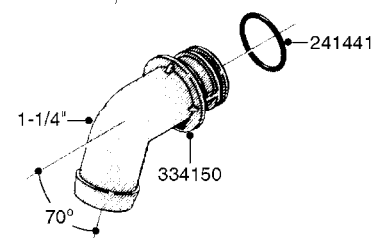

**L0010**

parts-n°	order qty	description
240085	1	O-RING D13,1/8,3X02,4 NITRIL
241441	1	O-RING D29.3X3
242594	1	O-RING D14 X 1.78 SCH.70-EPDM
320084	1	FITT.DK NUT 1/2" BSP
320095	1	FITT.DK NUT 1" BSP
320117	1	FITT.DK CONN.1/2"BSP F. 1" CAP
320187	1	FITT.DK CAP 3/8" BSP BLACK
320283	1	FITT.DK NUT 3/4"BSP
320821	1	FITT.DK NUT 1-1/2" BSP
321495	1	FITT.DK REDUC 1/4'BSP F.3/4'NT
321576	1	FITT.DK CONN 1/2"BSP F.3/4"NUT
330013	1	O-RING 2.5 X 10 PUR
330212	1	O-RING D19/D14X2.4 F.1/2"NUT
330326	1	O-RING D30/D24X2 F.1"NUT
330341	1	FITT.DK HB 1" F. 1" NUT
330595	1	O-RING D24.6/D20X2.1 -3/4"
330665	1	FITT.DK HB 3/4"F.1" NUT
330676	1	FITT.DK HB 3/8" F. 1/2" NUT
330687	1	FITT.DK HB 1/2" F. 1/2" NUT
330691	1	FITT.DK HB 3/4'F.3/4' NUT
330783	1	FITT.DK HB 3/8"F.3/8" NUT
331262	1	FITT.DK HB 1-1/2" F. 1-1/2"NUT
331273	1	O-RING D44/D38X2 F.1-1/2"
331446	1	FITT.DK HB 1" F.1-1/2" NUT
331807	1	FITT.DK HB 5/16" F.3/8" NUT
332286	1	FITT.DK HB 1/2" F. 3/4" NUT
332905	1	FITT.DK HB 1/2" F. 3/4" CAP
332927	1	FITT.DK PLUG F. NOZZLE TUBE
333292	1	FITT.DK HB 1"O'RING F.1-1/2"
333664	1	FITT.DK HB 5/16' F. 1/2' NUT
334044	1	FITT.DK HB 3/4' F. 3/4' CAP
334059	1	FITT.DK EL 1" 110 DEG.F.1-1/2"
334123	1	FITT.DK HB 1-1/4"O-RNG F.1-1/2"
334150	1	FITT.DK HB 1-1/4" 110 F.1-1/2"
390542	1	PLUG WASHER FOR 3/4'CAP NUT
716236	1	FITT.DK HB 1/2" ASSY. F. 3/4"
716413	1	FITT.DK PLUG ASSY. F.NOZ TUBE
717426	1	FITT.DK REDUC 1/4"BSP F.3/4"N
720856	1	FITT.DK 1/2'BSP ASSY.F.3/4'NUT
724621	1	FITT.DK HB 3/4"ASSY F.3/4" NUT