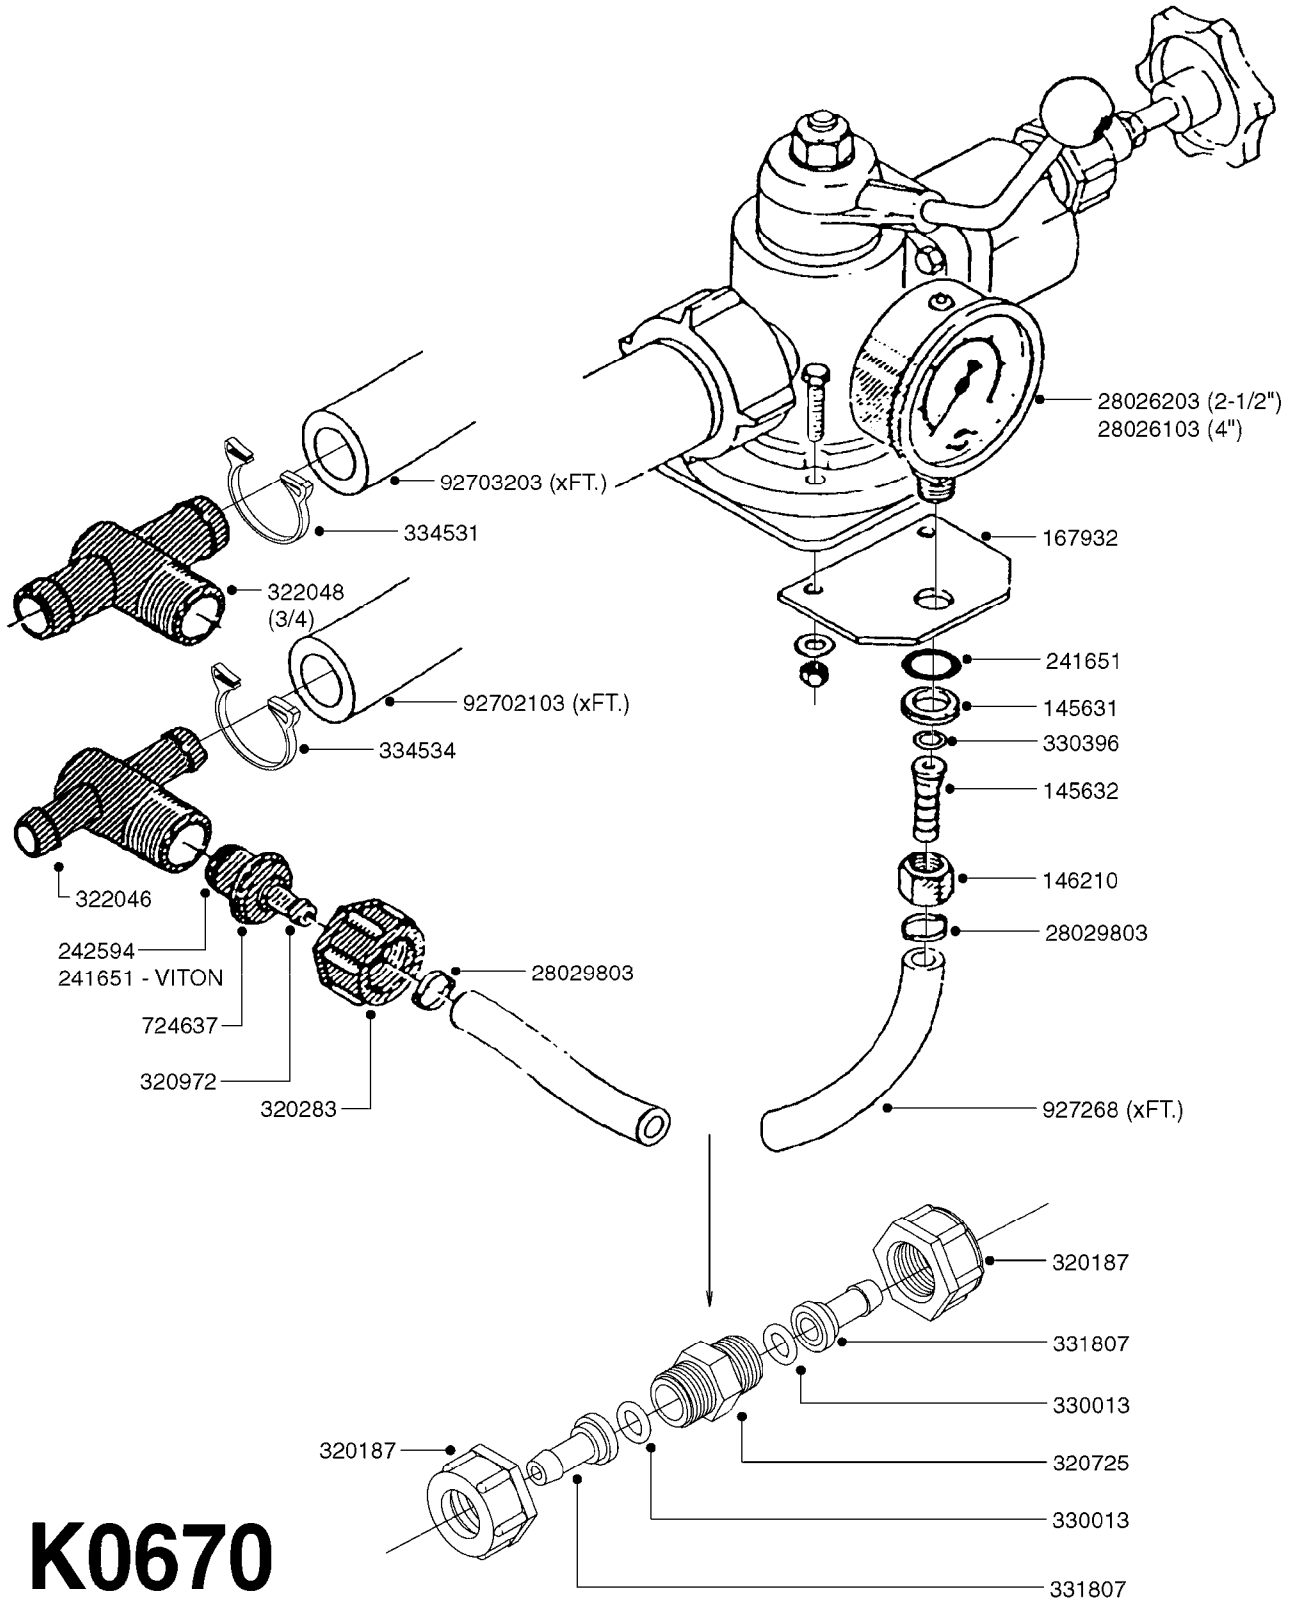

**PARTS FOR VALVES  
NO LONGER AVAILABLE**

**K0600**

QUICKFILL-VALVES-2"  
K0600-HIN, 01:01:16

Page 1

Date 07.02.2020 9:28

Pos.	parts-n°	order qty	description
1	420582	1	BOLT HEX 8.8 DEL M8X20 FT A2
2	430765	1	BOLT HEX 8.8 DEL M16X55
3	460585	1	LOCKING NUT M16 DIN985 A2 SS
4	10002503	1	NUT HEX NC 1/2"
5	10004603	1	WASHER LOCK 1/2"
6	10013503	1	NUT HEX NC 3/8"
7	10056803	1	BOLT HEX 5/8 NC GR.5 01.50"
8	10101103	1	BOLT HEX 1/2 NC GR.2 03.50"
9	10297903	1	BKT.QUICK FILL TR/HC
10	10520803	1	QUICK FILL BRACKET
11	10520903	1	BALL VALVE 2"
12	10530903	1	QUICK COUPLER MALE 2"
13	10531003	1	CAP F.MALE QUICK COUPLER 2"
14	10534203	1	BRACKET F.QUICKFILL HC650/950
15	46001003	1	NUT HEX 5/8"-11 NYLOCK