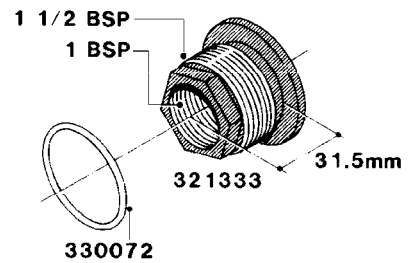

L0060

FITTINGS - BULKHEAD
L0060-HIN, 01:01:16

Page 1

Date 07.02.2020 9:28

parts-n°	order qty	description
141046	1	NUT 3/8" BSP
141341	1	NUT 1/4' BSP
240284	1	O-RING D82,5/75 X 3,5
320456	1	FITT.DK BULKHEAD 1"BSP DOUBLE
320467	1	FITT.DK BULKHEAD 1"BSP SINGLE
320471	1	FITT.DK NUT 1" BSP JAMB
320541	1	FITT.DK BULKHEAD 2-1/2'BSP SIN
320552	1	FITT.DK NUT 2-1/2' BSP JAMB
320644	1	FITT.DK ELB.3/4"HB X 1" BSP
320784	1	FITT.DK CAP 1-1/2" BSP
320795	1	FITT.DK NUT 1-1/2" BSP JAMB
320935	1	FITT.DK BULKHEAD 1/4' BSP SING
320946	1	FITT.DK BULKHEAD 3/8' BSP SING
321296	1	FITT.DK BULKHEAD 1/2" BSP SING
321307	1	FITT.DK NUT 1/2" BSP JAMB
321333	1	FITT.DK BULK 1-1/2" X 1"F BSP
330061	1	O-RING D16/D11X2,5
330072	1	O-RING D53.5/D45.5X4
330212	1	O-RING D19/D14X2.4 F.1/2"NUT
332577	1	O-RING D38/D30X4 F.1" PUR.
332592	1	O-RING D26/D20X3