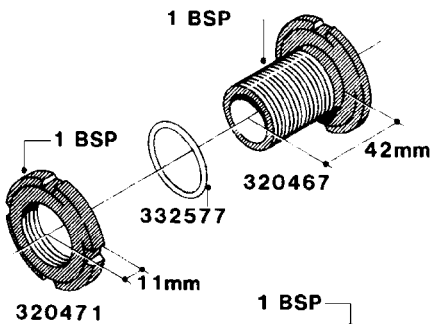

L0060

FITTINGS - BULKHEAD
L0060-HIN, 01:01:16

Page 1

Date 07.02.2020 9:28

parts-n°	order qty	description
141046	1	NUT 3/8" BSP
141341	1	NUT 1/4' BSP
240284	1	O-RING D82,5/75 X 3,5
320456	1	FITT.DK BULKHEAD 1"BSP DOUBLE
320467	1	FITT.DK BULKHEAD 1"BSP SINGLE
320471	1	FITT.DK NUT 1" BSP JAMB
320541	1	FITT.DK BULKHEAD 2-1/2'BSP SIN
320552	1	FITT.DK NUT 2-1/2' BSP JAMB
320644	1	FITT.DK ELB.3/4"HB X 1" BSP
320784	1	FITT.DK CAP 1-1/2" BSP
320795	1	FITT.DK NUT 1-1/2" BSP JAMB
320935	1	FITT.DK BULKHEAD 1/4' BSP SING
320946	1	FITT.DK BULKHEAD 3/8' BSP SING
321296	1	FITT.DK BULKHEAD 1/2" BSP SING
321307	1	FITT.DK NUT 1/2" BSP JAMB
321333	1	FITT.DK BULK 1-1/2" X 1"F BSP
330061	1	O-RING D16/D11X2,5
330072	1	O-RING D53.5/D45.5X4
330212	1	O-RING D19/D14X2.4 F.1/2"NUT
332577	1	O-RING D38/D30X4 F.1" PUR.
332592	1	O-RING D26/D20X3