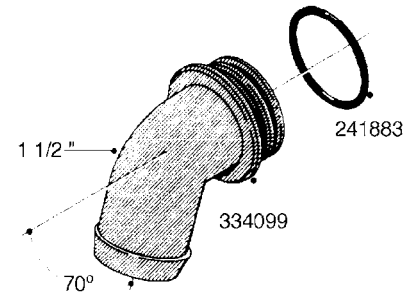

L0090

FITTINGS - S-56 & S-61
L0090-HIN, 01:01:16

Page 1

Date 07.02.2020 9:28

parts-n°	order qty	description
145661	1	FITT.DK S-61 FORK
241754	1	O-RING D59.5X3
241883	1	O-RING 3 X 39.2 NITRIL
322055	1	FITT.DK S-61 BULKHEAD
322056	1	FITT.DK S-61 BULKHEAD NUT
322066	1	FITT.DK S-56 NUT
334050	1	FITT.DK S-61 STR.1-1/4"
334068	1	FITT.DK S-61 STR.1"
334091	1	FITT.DK S56 STR.1-1/2'
334099	1	FITT.DK S-61 ELB.1-1/2"110 DEG
334100	1	FITT.DK S-61 ELB.1" 110 DEG.
334151	1	FITT.DK S-61 ELB.1-1/4"110 DEG
390231	1	FITT.DK NIPPLE 1-1/2 X S56