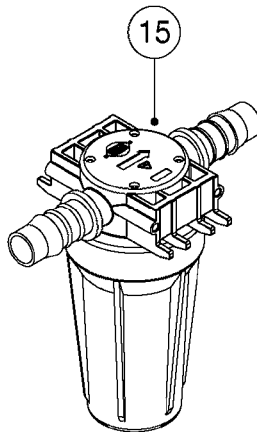

COMPLETE ASSEMBLIES

1/2", 3/4"

K0270