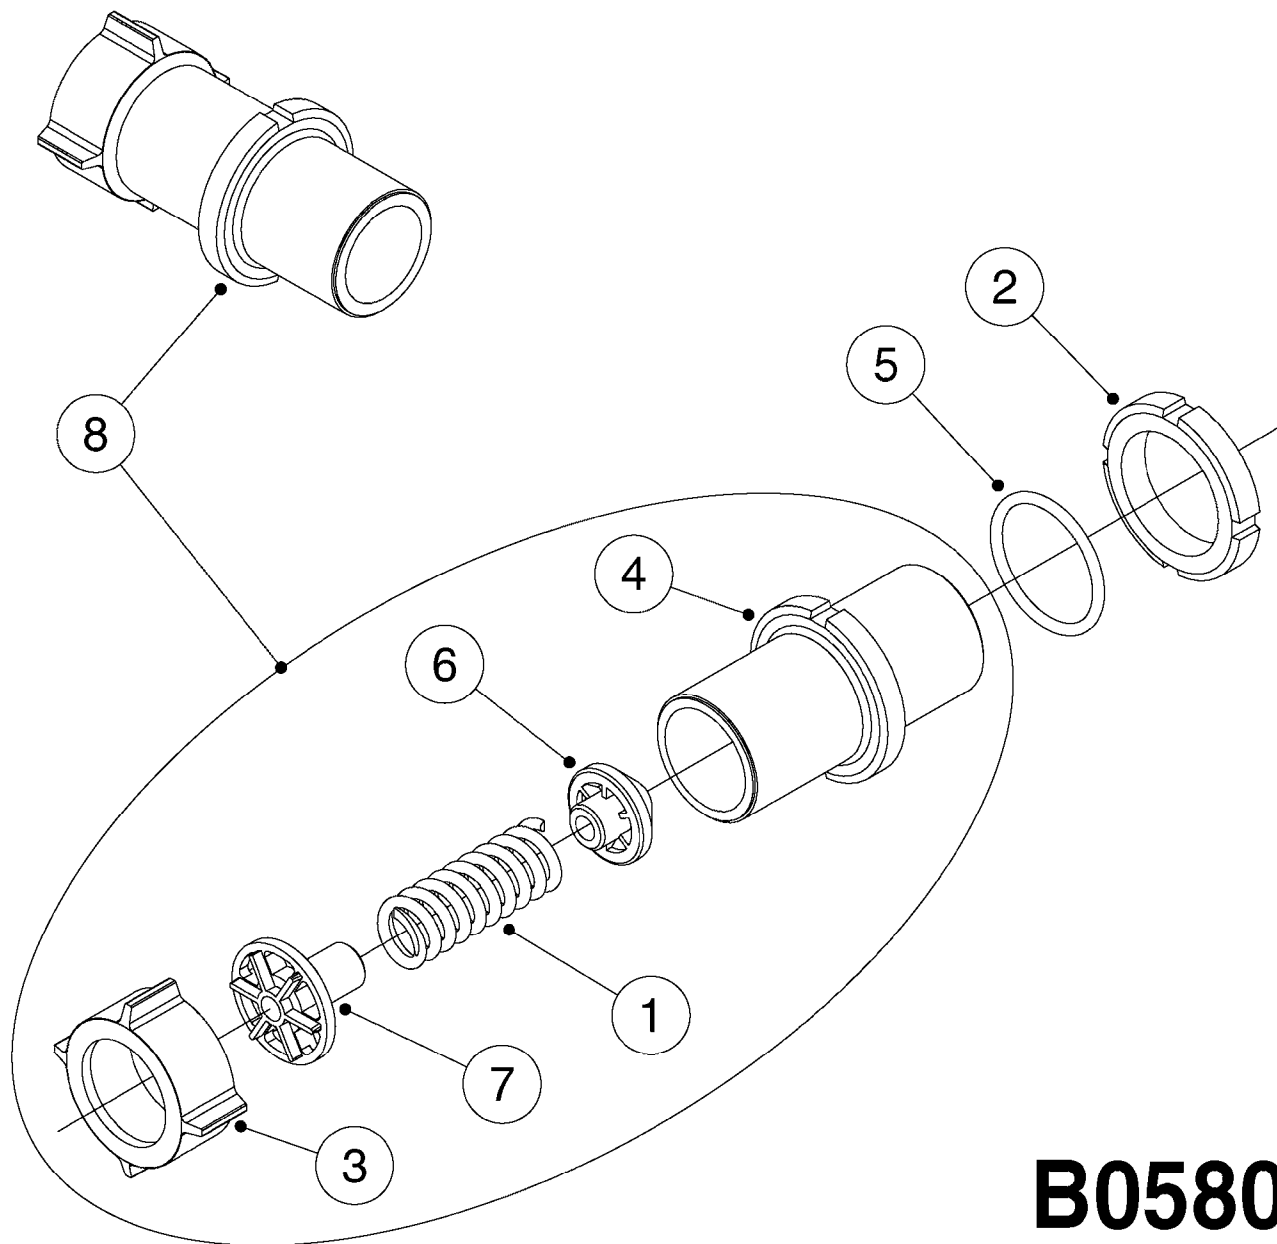

12 VOLT OUTLET BOX  
B0410-HIN, 01:01:16

Page 0  
Date 07.02.2020 9:27

**B0410**

12 VOLT OUTLET BOX  
B0410-HIN, 01:01:16

Page 1  
Date 07.02.2020 9:27

parts-n°	order qty	description
260363	1	PLUG 2 POLE 12V
260827	1	PLUG F.EC ATTACHMENTS
260901	1	SPADE F.ELEC CONN.1.5MM BLUE
261060	1	PLUG F.EC ATTACHMENTS
261061	1	SPADE F.ELEC.2 WAY CONNECTOR
261067	1	GROMMET 10-14 GREY
261205	1	FUSE HOLDER
261206	1	FUSE 25 A
261207	1	ELECTRIC CONNECTOR 4MM
261208	1	SPADE F.ELEC.CONNECTOR 4MM
261213	1	WIRE 6.4MM BLACK
261214	1	WIRE 6.4MM RED
283697	1	TIESTRAP 200MM
471122	1	WASHER, M10, Ø20/10.5X 2.0, SS
731853	1	CABLE 2X4MM L=138"
817925	1	OUTLET BOX 12 VOLT ELEC.
978237	1	DECAL OUTLET BOX
39134000	1	BOX, COMPLETE, 12V POWER BOX