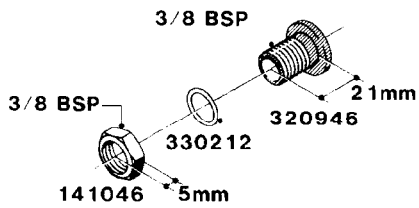

L0060

FITTINGS - BULKHEAD
L0060-HIN, 01:01:16

Page 1

Date 07.02.2020 9:28

parts-n°	order qty	description
141046	1	NUT 3/8" BSP
141341	1	NUT 1/4' BSP
240284	1	O-RING D82,5/75 X 3,5
320456	1	FITT.DK BULKHEAD 1"BSP DOUBLE
320467	1	FITT.DK BULKHEAD 1"BSP SINGLE
320471	1	FITT.DK NUT 1" BSP JAMB
320541	1	FITT.DK BULKHEAD 2-1/2'BSP SIN
320552	1	FITT.DK NUT 2-1/2' BSP JAMB
320644	1	FITT.DK ELB.3/4"HB X 1" BSP
320784	1	FITT.DK CAP 1-1/2" BSP
320795	1	FITT.DK NUT 1-1/2" BSP JAMB
320935	1	FITT.DK BULKHEAD 1/4' BSP SING
320946	1	FITT.DK BULKHEAD 3/8' BSP SING
321296	1	FITT.DK BULKHEAD 1/2" BSP SING
321307	1	FITT.DK NUT 1/2" BSP JAMB
321333	1	FITT.DK BULK 1-1/2" X 1"F BSP
330061	1	O-RING D16/D11X2,5
330072	1	O-RING D53.5/D45.5X4
330212	1	O-RING D19/D14X2.4 F.1/2"NUT
332577	1	O-RING D38/D30X4 F.1" PUR.
332592	1	O-RING D26/D20X3