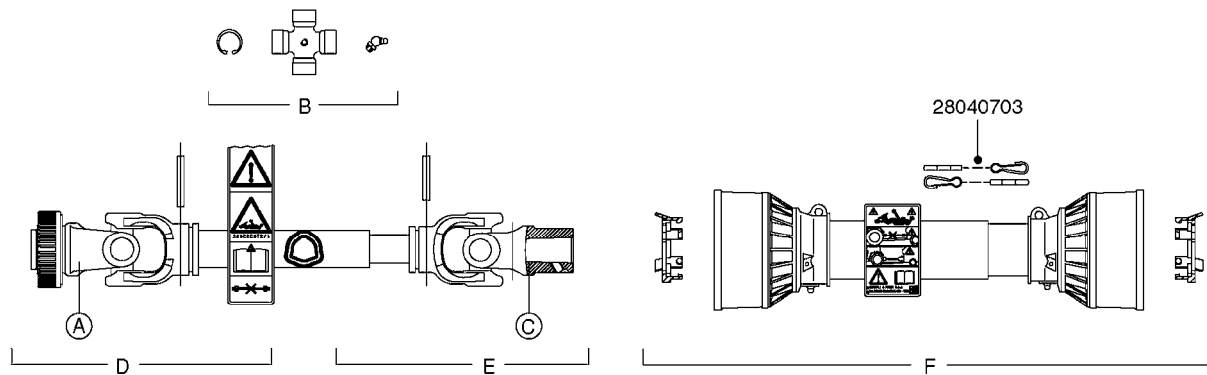

# A0490

GEAR BOX KIT 1000 RPM  
A0490-HIN, 01:01:16

Page 1

Date 07.02.2020 9:27

parts-n°	order qty	description
10549103	1	BUSHING D28/D10.5X50
10549203	1	BUSHING D28/D12.5X16
10549303	1	MOUNT PLATE PTO COVER 1000 RPM
10549403	1	MOUNT PLATE F.G/BOX 1000 PRM
10549503	1	GEAR BOX KIT 1000 RPM LESS G/B
10549603	1	GEAR BOX KIT 1000 RPM 361/462
242226	1	SEAL WASHER F.BOTTOM PLUG
284268	1	LEVEL INDICATOR GEAR ML 52
284586	1	GEAR BOX 1000 RPM
330746	1	GUARD PTO LOWER PART
330757	1	GUARD PTO UPPER PART
410347	1	SCREW M6X20 8.8
420582	1	BOLT HEX 8.8 DEL M8X20 FT A2
420862	1	BOLT HEX 8.8 DEL M10X16 FT
421216	1	BOLT HEX 8.8 DEL M10X130
430721	1	BOLT HEX 8.8 DEL M12X40 FT
460143	1	SELF LOCK NUT M8 SST A2 DIN985
460202	1	NUT HEX M6
470127	1	WASHER D15D10X2 M10 LOCK
470466	1	WASHER D21.1/D12.2X2.5 LOCK
471126	1	WASHER, M8, Ø16/ 8.4X 1.6, SS