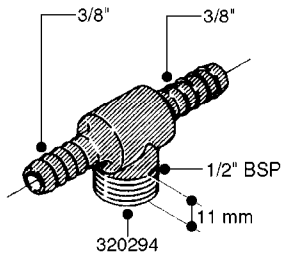

**L0040**

FITTINGS - NIPPLES & ELBOWS  
L0040-HIN, 01:01:16

Page 1

Date 07.02.2020 9:28

parts-n°	order qty	description
10530803	1	FITT.PO.SE 2.00X2.00 45 DEG.
320191	1	FITT.DK ELB 3/8' BSP 45 DEGREE
320482	1	FITT.DK ELB. 1/2" BSP 60 DEG.
320596	1	FITT.DK ELB 3/8'-1/2'BSP 45DEG
320607	1	FITT.DK HN 3/8M X 3/8F BSP LNG
320633	1	FITT.DK HN 3/8"M X 3/8"F BSP
321451	1	FITT.DK ELB.1-1/2 X1-1/4 80DEG
321532	1	FITT.DK REDUC 3/4' X 1/2' BSP
390233	1	FITT.DK REDUC 1-1/2" X 1" BSP