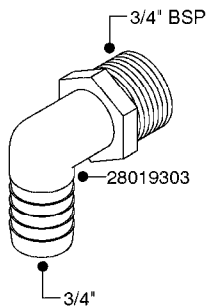

**L0040**

FITTINGS - NIPPLES & ELBOWS  
L0040-HIN, 01:01:16

Page 1

Date 07.02.2020 9:28

parts-n°	order qty	description
10530803	1	FITT.PO.SE 2.00X2.00 45 DEG.
320191	1	FITT.DK ELB 3/8' BSP 45 DEGREE
320482	1	FITT.DK ELB. 1/2" BSP 60 DEG.
320596	1	FITT.DK ELB 3/8'-1/2'BSP 45DEG
320607	1	FITT.DK HN 3/8M X 3/8F BSP LNG
320633	1	FITT.DK HN 3/8"M X 3/8"F BSP
321451	1	FITT.DK ELB.1-1/2 X1-1/4 80DEG
321532	1	FITT.DK REDUC 3/4' X 1/2' BSP
390233	1	FITT.DK REDUC 1-1/2" X 1" BSP