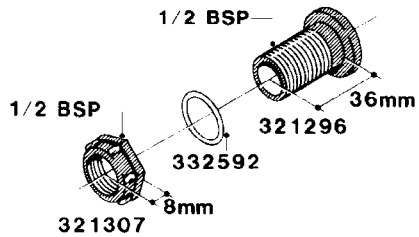

L0060

FITTINGS - BULKHEAD
L0060-HIN, 01:01:16

Page 1

Date 07.02.2020 9:28

parts-n°	order qty	description
141046	1	NUT 3/8" BSP
141341	1	NUT 1/4' BSP
240284	1	O-RING D82,5/75 X 3,5
320456	1	FITT.DK BULKHEAD 1"BSP DOUBLE
320467	1	FITT.DK BULKHEAD 1"BSP SINGLE
320471	1	FITT.DK NUT 1" BSP JAMB
320541	1	FITT.DK BULKHEAD 2-1/2'BSP SIN
320552	1	FITT.DK NUT 2-1/2' BSP JAMB
320644	1	FITT.DK ELB.3/4"HB X 1" BSP
320784	1	FITT.DK CAP 1-1/2" BSP
320795	1	FITT.DK NUT 1-1/2" BSP JAMB
320935	1	FITT.DK BULKHEAD 1/4' BSP SING
320946	1	FITT.DK BULKHEAD 3/8' BSP SING
321296	1	FITT.DK BULKHEAD 1/2" BSP SING
321307	1	FITT.DK NUT 1/2" BSP JAMB
321333	1	FITT.DK BULK 1-1/2" X 1"F BSP
330061	1	O-RING D16/D11X2,5
330072	1	O-RING D53.5/D45.5X4
330212	1	O-RING D19/D14X2.4 F.1/2"NUT
332577	1	O-RING D38/D30X4 F.1" PUR.
332592	1	O-RING D26/D20X3