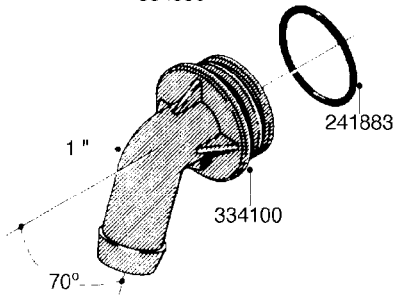

L0090

FITTINGS - S-56 & S-61
L0090-HIN, 01:01:16

Page 1

Date 07.02.2020 9:28

parts-n°	order qty	description
145661	1	FITT.DK S-61 FORK
241754	1	O-RING D59.5X3
241883	1	O-RING 3 X 39.2 NITRIL
322055	1	FITT.DK S-61 BULKHEAD
322056	1	FITT.DK S-61 BULKHEAD NUT
322066	1	FITT.DK S-56 NUT
334050	1	FITT.DK S-61 STR.1-1/4"
334068	1	FITT.DK S-61 STR.1"
334091	1	FITT.DK S56 STR.1-1/2'
334099	1	FITT.DK S-61 ELB.1-1/2"110 DEG
334100	1	FITT.DK S-61 ELB.1" 110 DEG.
334151	1	FITT.DK S-61 ELB.1-1/4"110 DEG
390231	1	FITT.DK NIPPLE 1-1/2 X S56