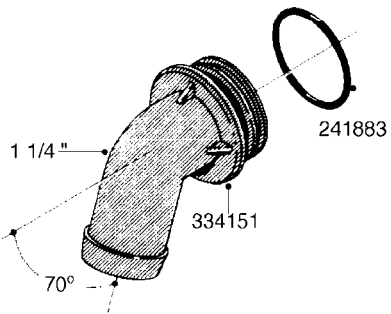

L0090

FITTINGS - S-56 & S-61
L0090-HIN, 01:01:16

Page 1

Date 07.02.2020 9:28

parts-n°	order qty	description
145661	1	FITT.DK S-61 FORK
241754	1	O-RING D59.5X3
241883	1	O-RING 3 X 39.2 NITRIL
322055	1	FITT.DK S-61 BULKHEAD
322056	1	FITT.DK S-61 BULKHEAD NUT
322066	1	FITT.DK S-56 NUT
334050	1	FITT.DK S-61 STR.1-1/4"
334068	1	FITT.DK S-61 STR.1"
334091	1	FITT.DK S56 STR.1-1/2'
334099	1	FITT.DK S-61 ELB.1-1/2"110 DEG
334100	1	FITT.DK S-61 ELB.1" 110 DEG.
334151	1	FITT.DK S-61 ELB.1-1/4"110 DEG
390231	1	FITT.DK NIPPLE 1-1/2 X S56