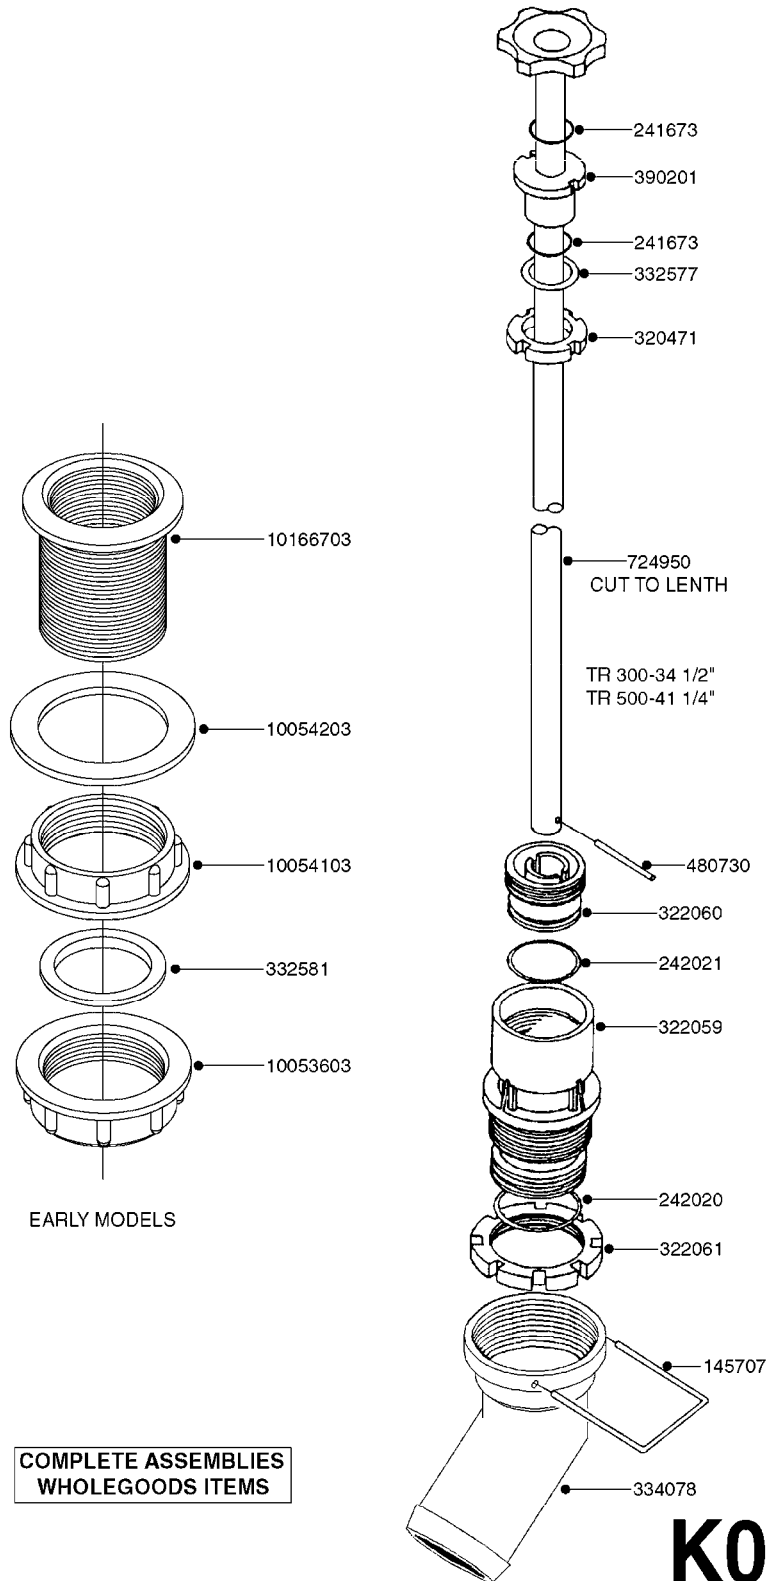

DRN ASMBLY-SCRW TYP TR 300/500
K0200-HIN, 01:01:16

Page 1

Date 07.02.2020 9:27

parts-n°	order qty	description
145707	1	LOCK CLAMP F.BOTTOM DRAIN ASSY
241673	1	O-RING D22.1X1.6
242020	1	O-RING 39.2 X 3 VITON
242021	1	O-RING D.37,69x3,53 VITON
320471	1	FITT.DK NUT 1" BSP JAMB
322059	1	BULKHEAD FOR BOTTOM VALVE
322060	1	STOPPER FOR BOTTOM VALVE
322061	1	NUT FOR BOTTOM VALVE
332577	1	O-RING D38/D30X4 F.1" PUR.
332581	1	GASKET F. 1-1/2" BSP CAPNUT.
334078	1	FITT.DK ELB.F.BOTTOM DRAIN ASY
390201	1	BULKHEAD F.TOP DRAIN F.O-RING
480730	1	PIN ROLL 5X30 STAINLESS STEEL
724950	1	DRAIN HANDLE ASSY./SCREW TYPE
10053603	1	FITT. CAPNUT 2"BSP 5601
10054103	1	FITT.PO.NUT 2" BSP JAMB MCPHEE
10054203	1	GASKET F. 2" FITTINGS RUBBER
10166703	1	FITT.PO.BULKHEAD 2" BSP