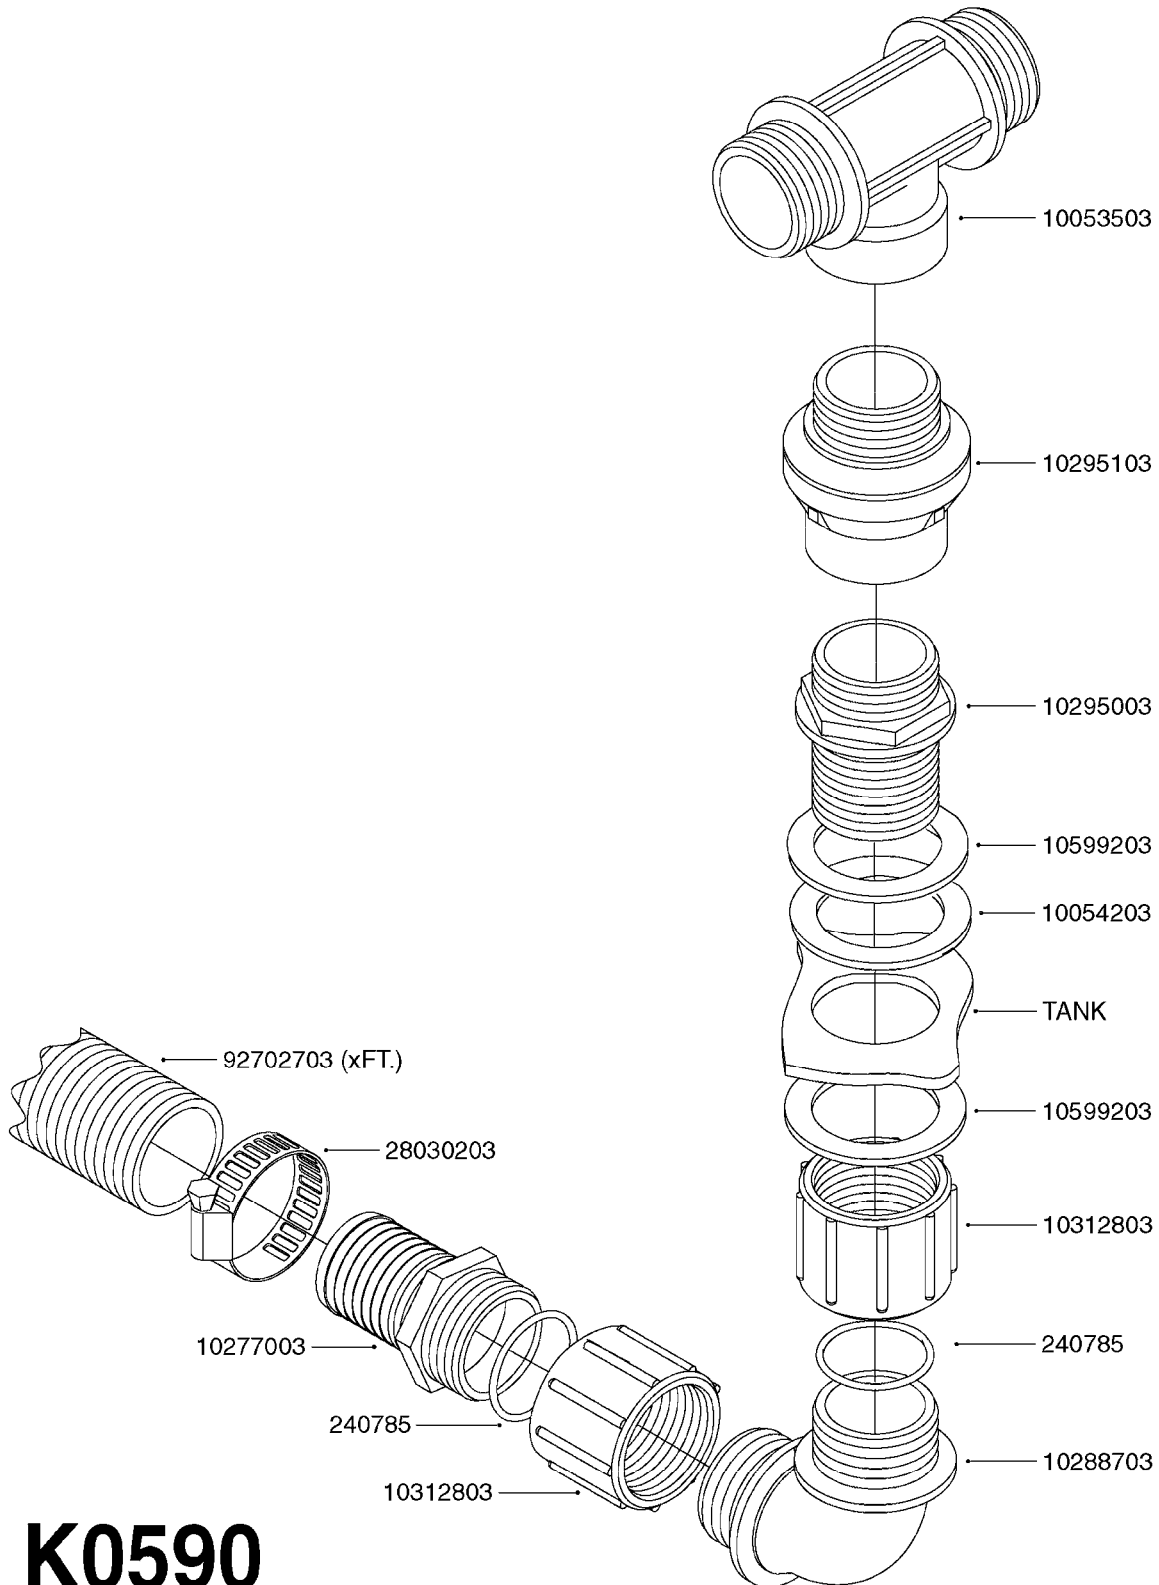

# K0580

COMPLETE ASSEMBLIES  
WHOLEGOODS ITEMS

QUICKFILL-PLMBNG SYS-TRLR SPYR  
K0580-HIN, 01:01:16

Page 1  
Date 07.02.2020 9:28

parts-n°	order qty	description
10053503	1	FITT.PO.TEE 2"MX2"FX2"M BSP
10053703	1	FITT.PO.HB STR. 2"BSP #4411
10054103	1	FITT.PO.NUT 2" BSP JAMB MCPHEE
10054203	1	GASKET F. 2" FITTINGS RUBBER
10275703	1	*QUICK FILL KIT 650/950M
10277003	1	FITT.PO.HB 2.00X2.00 MCPHEE
10288703	1	FITT.PO.EL 2MX2M 90 DEG MCPHEE
10295003	1	FITT.PO.HN 2' 250071
10295103	1	FOOT VALVE 2" 504019
10312803	1	FITT.PO.BU 2' X 2'
10491303	1	ANGLE FOR HC950 QUICK FILL
10512303	1	QUICK FILL KIT NAV. (DON'T ORD)
28030203	1	CLAMP HOSE T-BOLT S2" 235-67
92702703	1	HOSE PVC SUCT GRAY 2"