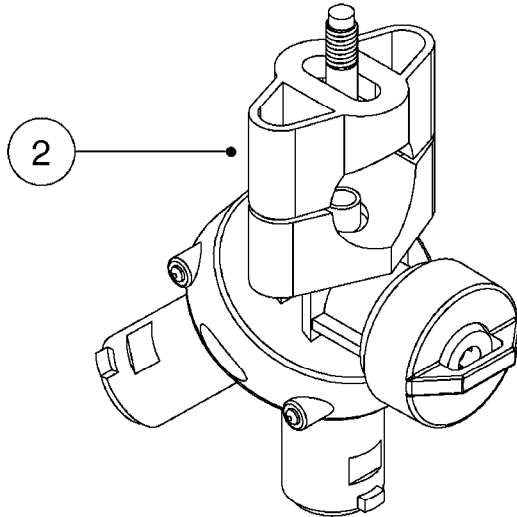

**SINGLE NOZZLE BODY**

**TRIPLET NOZZLE BODY**

**D1090**

\*=REFER TO HARDI NOZZLE CATALOG

NOZZLE BODIES-SNAP FIT  
D1090-HIN, 01:01:16

Page 1  
Date 07.02.2020 9:27

parts-n°	order qty	description
143592	1	LOCK CLAMP FOR TRIPLET
241371	1	DIAPHRAGM F.NO-DRIP,VULC
241990	1	O-RING D9.3 X 2.4 VITON
242594	1	O-RING D14 X 1.78 SCH.70-EPDM
242598	1	O-RING D7.0 X 2.5 NITRIL
320187	1	FITT.DK CAP 3/8" BSP BLACK
320283	1	FITT.DK NUT 3/4"BSP
321462	1	CAP F.NO-DRIP ASSY.
322068	1	SNAP-FIT ADAPTER THREAD. HARDI
322114	1	NUT PLASTIC F.NOZZ.H
322116	1	BOLT PLASTIC F.NOZZ.H.
322258	1	HOUSING F.TRIPLET
322260	1	NOZZLE HOLDER LOWER PART
333012	1	NOZZLE HOLD. UPPER PART
334082	1	SNAP-FIT NOZZ.HOLD.CONE BLACK
334102	1	BLANK F.NOZZLE
334172	1	SNAP-FIT NOZZ.HOLD.CONE GREEN
334173	1	SNAP-FIT NOZZ.HOLD.CONE ORANGE
334220	1	YOKE, UPPER NOZZLE BODY
334371	1	SNAP-FIT NOZZLE HOLDER YELLOW
334373	1	SNAP-FIT NOZZLE HOLDER RED
334377	1	SNAP-FIT NOZZLE HOLDER BLUE
334926	1	SNAP-FIT TURN PLATE F TRIPLET
390639	1	O-RING F.NOZZLE FILTER
440665	1	SCREW M4.2X16 STAINLESS
716236	1	FITT.DK HB 1/2" ASSY. F. 3/4"
716413	1	FITT.DK PLUG ASSY. F.NOZ TUBE
724621	1	FITT.DK HB 3/4"ASSY F.3/4" NUT
725042	1	SCREEN 80 MESH W.GASKET, RED
725043	1	SCREEN 50 MESH W.GASKET,BLUE
725044	1	SCREEN 100 MESH W.GASKET,YELLO
725078	1	SNAP-FIT TRIPLET W/O NOZZ HOLD
725079	1	NOZZLE ASSY.SING.SNAP-FIT GREN
729645	1	NON-DRIP SPRING ASSY.GREEN 10