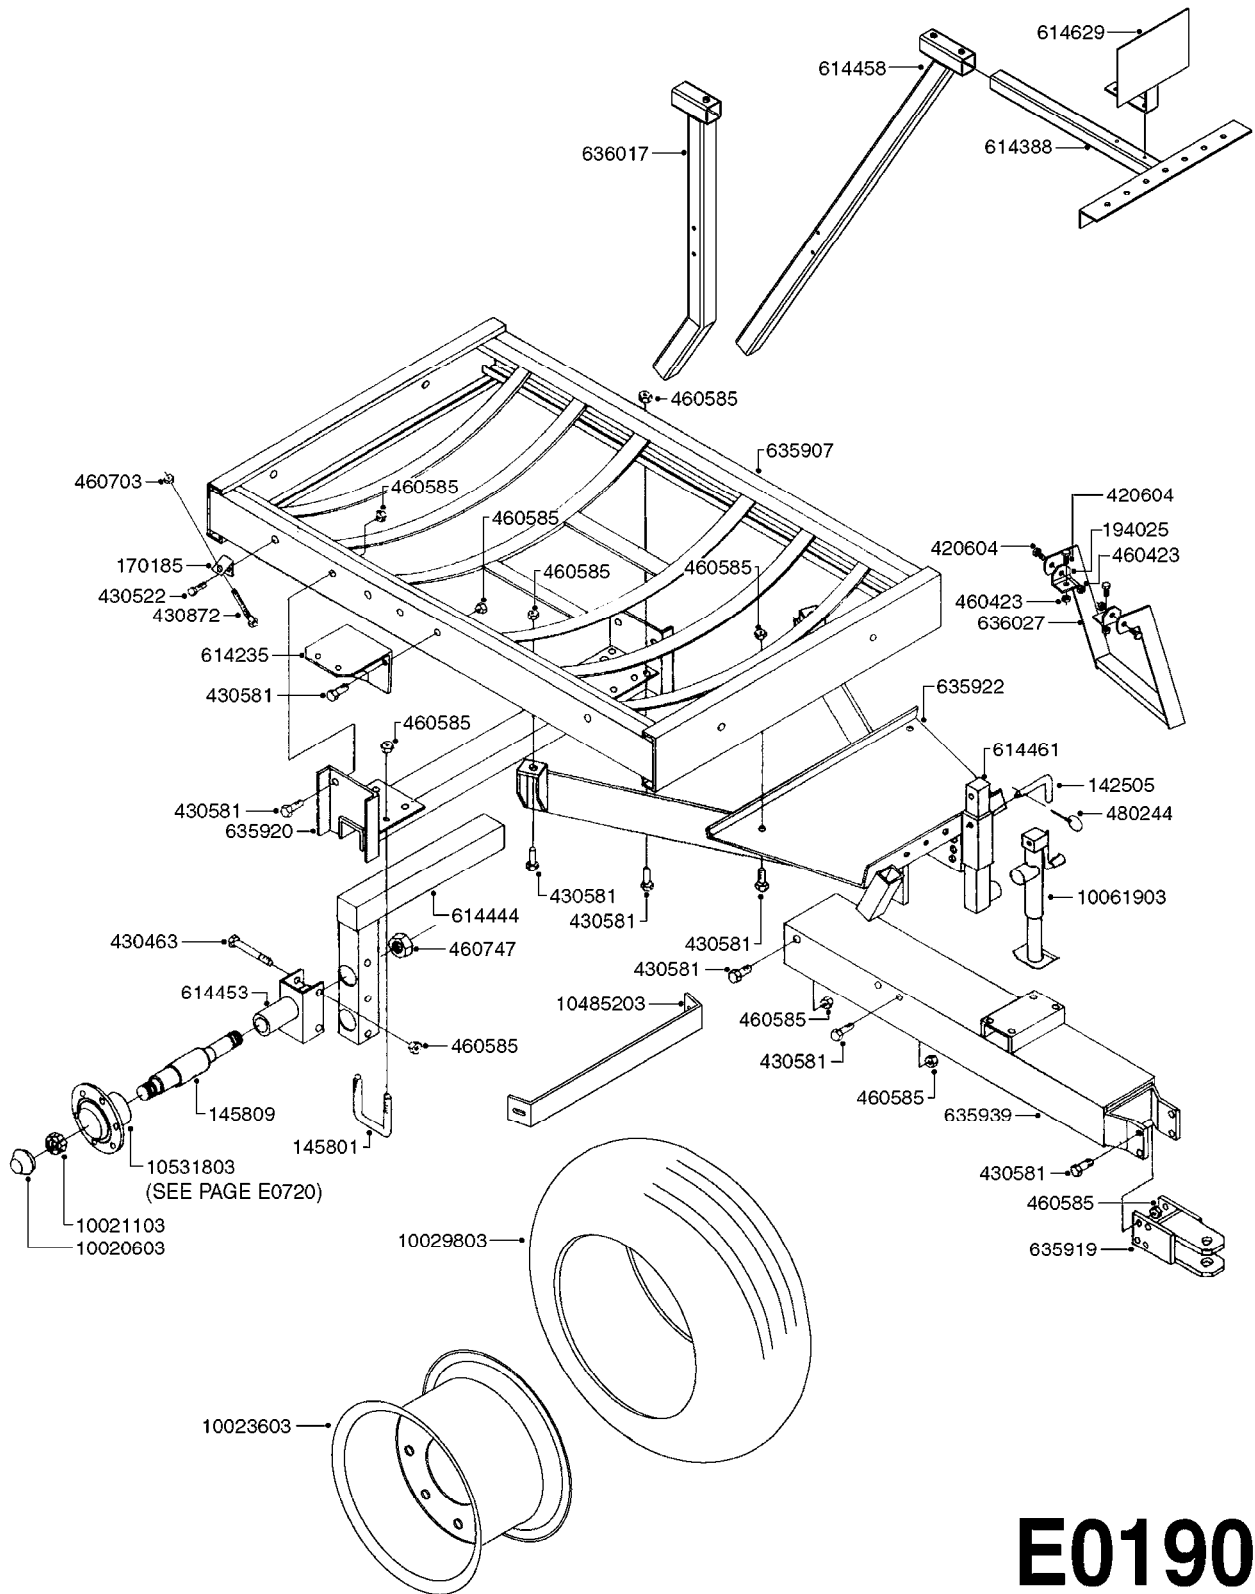

E0190

FRAME TL/ESC/TR 300 SA
E0190-HIN, 01:01:16

Page 1
Date 07.02.2020 9:27

parts-n°	order qty	description
10020603	1	DUST CAP DC13
10021103	1	NUT HEX NF 7/8 WB32
10023603	1	RIM 15 X 8 X 6 BOLT
10029803	1	TIRE & TUBE 11L15 8 PLY
10061903	1	JACK F300/500/575 5000LB
10485203	1	BRACE A FRAME TR500 FLUSH
10531803	1	HUB ASSY.COMP.F.1-3/4" SPINDLE
142505	1	LOCKING PAWL 12 X 70MM
145801	1	BOLT U
145809	1	SPINDLE 300 SINGLE
170185	1	ANGLE BRACKET F. TANKSTRAP
194025	1	BRACKET F.STEP HC650
420604	1	BOLT HEX 8.8 DEL M10X25 FT DIN933
430463	1	BOLT HEX 8.8 DEL M16X110
430522	1	BOLT HEX 8.8 DEL M12X25 FT
430581	1	BOLT HEX 8.8 DEL M16X40 FT
430872	1	BOLT HEX 8.8 DEL M12X100 FT
460423	1	NUT HEX M10X1.50 LOCK DIN985A2 SS
460585	1	LOCKING NUT M16 DIN985 A2 SS
460703	1	NUT HEX M12X1.75 LOCK DIN985A2 SS
460747	1	NUT HEX M24 LOCK
480244	1	PIN SNAP D4.5
614235	1	BRACKET EAR F SIDE BRACES (NLA
614388	1	BRACKET FOR OPER. UNIT
614444	1	AXLE INSERT 300 SINGLE
614453	1	SPINDLE HOLDER 300 SINGLE
614458	1	CONTROL POST BK TR/TL300/500
614461	1	JACK STAND ATTACHMENT
614629	1	BRACKET F. DECAL TL/TR 300/500
635907	1	FRAME F. TL/TR/ESC 300
635919	1	TONGUE CLEVIS TR300/500
635920	1	U-PROFILE 300G SINGLE AXLE
635922	1	PLATFORM & A-FRAME TR300/500
635939	1	TONGUE FOR TR/TL300/500 SHORT
636017	1	POST FOR EC CONTROL MOUNT
636027	1	STEP F.PLATFORM HC650