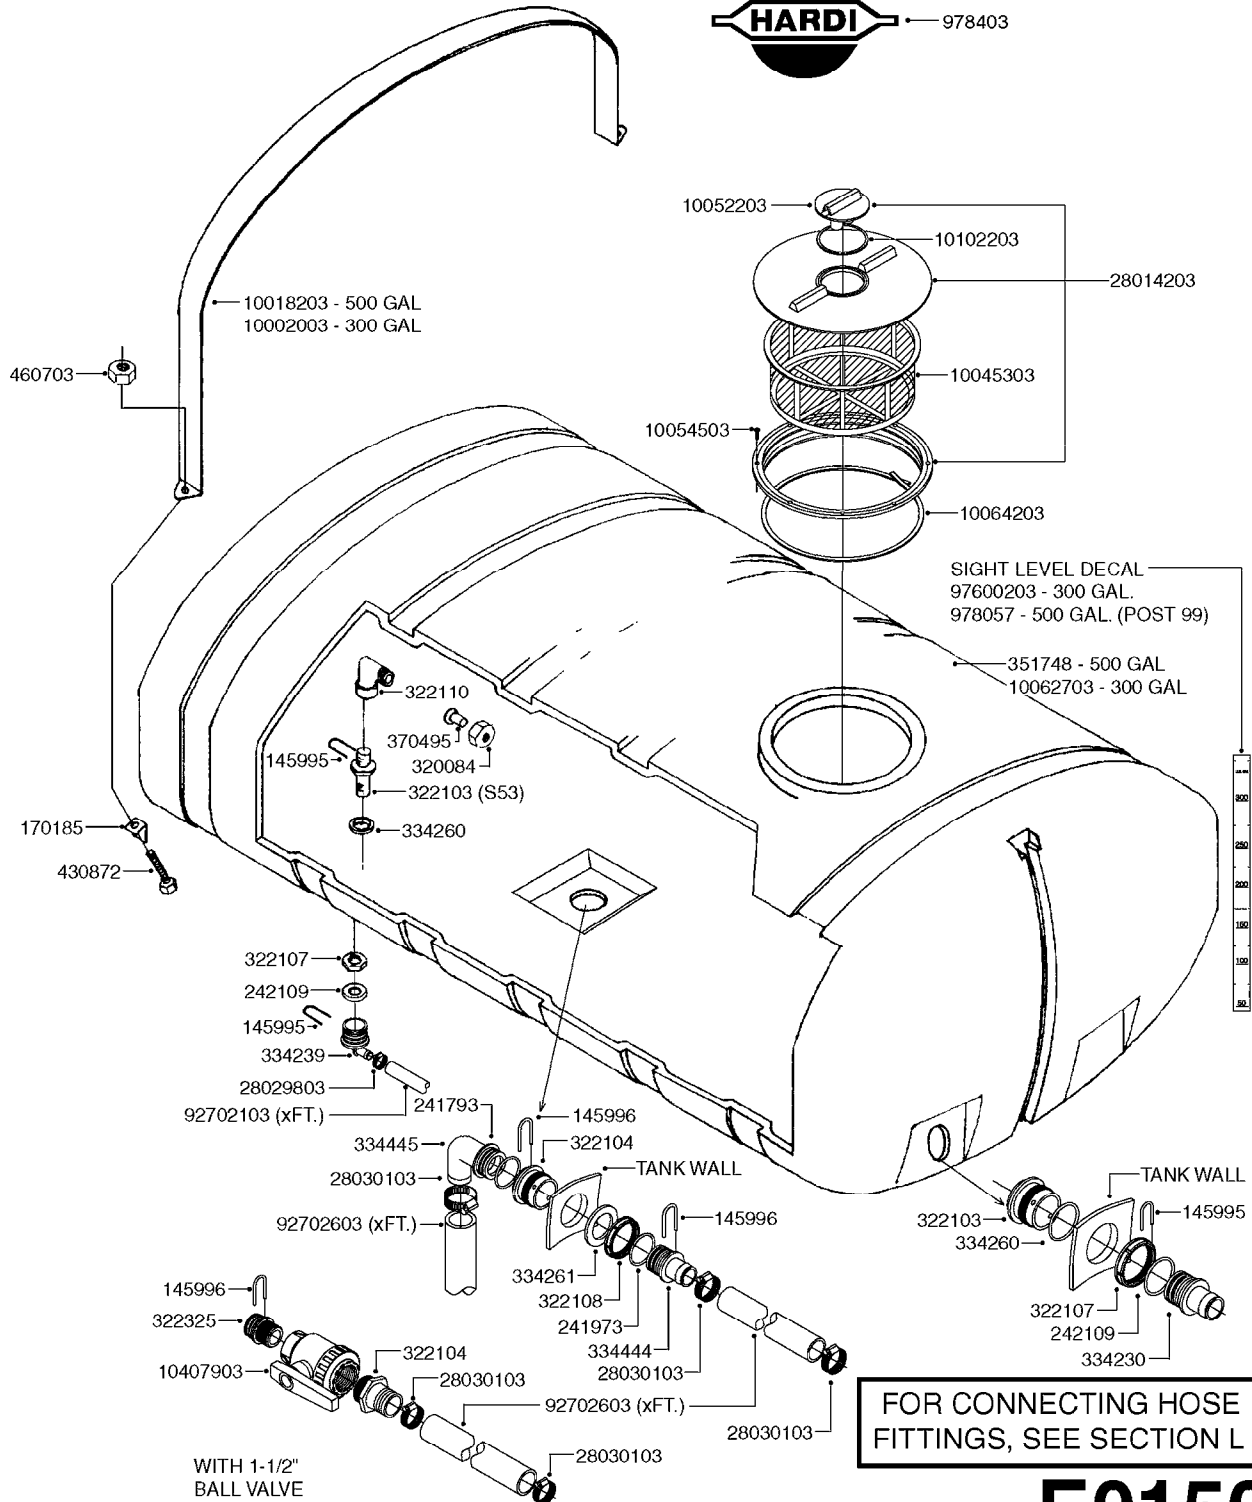

# D1110

NOZZLE TUBES & HOLDER-PLASTIC  
D1110-HIN, 08:04:19

Page 1

Date 07.02.2020 9:27

parts-n°	order qty	description
321484	1	BUSHING THREADED F.NOZZ.TUBE
322114	1	NUT PLASTIC F.NOZZ.H
322116	1	BOLT PLASTIC F.NOZZ.H.
334874	1	NOZZLE HOLDER - TOP HALF
612872	1	NOZZLE TUBE 2 HOLE L-24"/50CM
612883	1	NOZZLE TUBE 3 HOLE L-44"/50CM
612894	1	NOZZLE TUBE 4 HOLE L-64"/50CM
612905	1	NOZZLE TUBE 5 HOLE L-83.5"/50C
613767	1	NOZZLE TUBE 1 HOLE L-13.875"
614610	1	NOZZLE TUBE 2 HOLE L-24"/SP20"
614611	1	NOZZLE TUBE 3 HOLE L-44"/SP20"
614612	1	NOZZLE TUBE 4 HOLE L-64"/SP20"
614613	1	NOZZLE TUBE 5 HOLE L-83.5"/20"
614638	1	NOZZLE TUBE 1 HOLE L-4.125"
614647	1	NOZZLE TUBE L=600mm NO HOLES
614648	1	NOZZLE TUBE L=1100mm NO HOLES
614649	1	NOZZLE TUBE L=1600mm NO HOLES
614650	1	NOZZLE TUBE L=2100mm NO HOLES
16110803	1	NOZZLE BRACKET VAR SPACINGS
33487300	1	NOZZLE HOLDER - BOTTOM HALF
74008203	1	CLAMP & INSULATOR 100X60 (QTY.10)
74008303	1	CLAMP & INSULATOR 80X60 MM (QTY.10)
74008403	1	CLAMP & INSULATOR 80X60 MM (QTY.5)
74008503	1	CLAMP & INSULATOR 50X50 MM (QTY.10)
74008603	1	CLAMP & INSULATOR 50X50 MM (QTY.5)
74008703	1	CLAMP & INSULATOR 30X50 MM (QTY.10)
74008803	1	CLAMP & INSULATOR 30X50 MM (QTY.5)
74008903	1	NOZZLE HOLDER COMPLETE (QTY.10)
74009003	1	NOZZLE HOLDER COMPLETE (QTY.5)