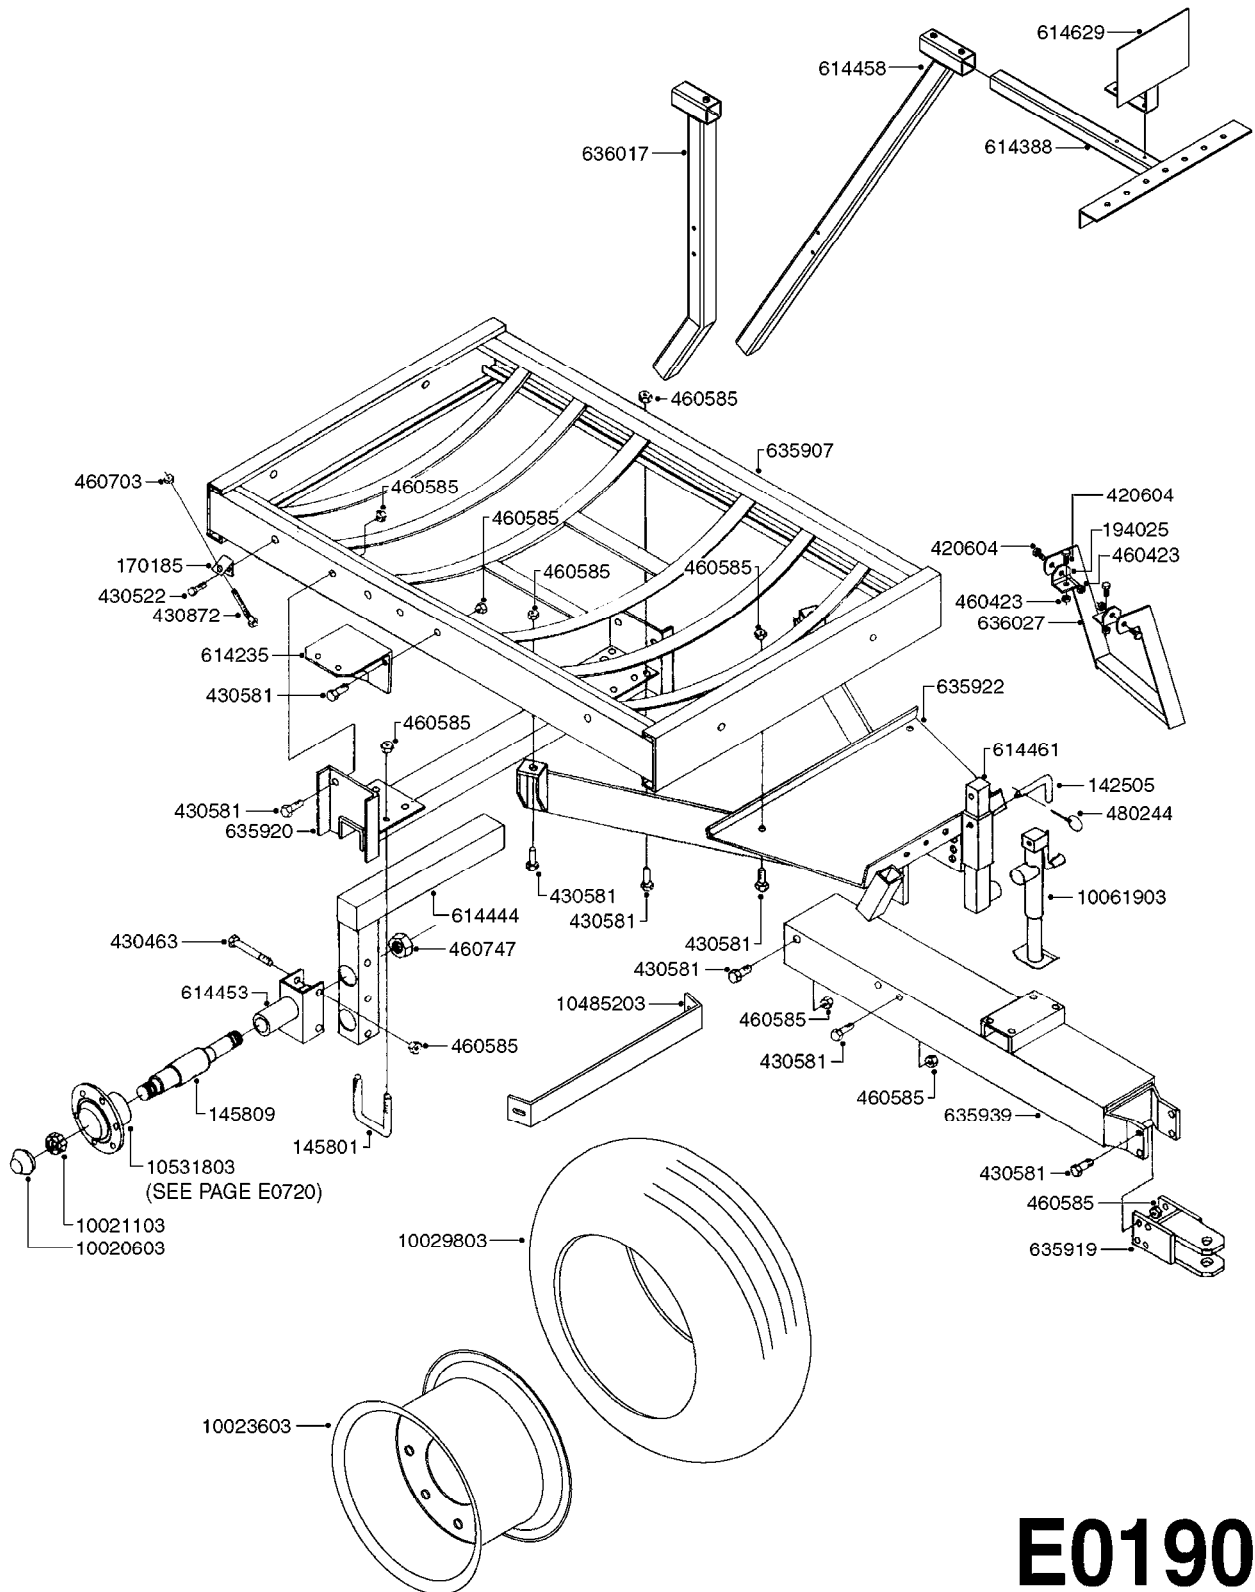

FOR CONNECTING HOSE
FITTINGS, SEE SECTION L

E0180

TANK TR 300/500 W/EC (POST 93)
E0180-HIN, 01:01:16

Page 1

Date 07.02.2020 9:25

parts-n°	order qty	description
145995	1	FITT.DK S-53 FORK
170185	1	ANGLE BRACKET F. TANKSTRAP
241006	1	O-RING D79,2X5,7 NITRIL
241017	1	O-RING D74,5X3 NITRIL
242354	1	O-RING D32.2X3.0 VITON
320084	1	FITT.DK NUT 1/2" BSP
320795	1	FITT.DK NUT 1-1/2" BSP JAMB
321311	1	FILTER BODY S 80 X 4
321322	1	SCREW CAP F. S80 X 4
322103	1	FITT.DK S-53 BULKHEAD
322107	1	FITT.DK S-53 BULKHEAD NUT
322110	1	FITT.DK S-53 ELB. 1/2" BSP
330072	1	O-RING D53.5/D45.5X4
332603	1	CAP F. SUCTION TUBE
334230	1	FITT.DK S-53 STR.1"
334239	1	FITT.DK S-53 ELB.1/2"
334242	1	FITT.DK S-53 ELB.1"
334260	1	GASKET F. S-53 BULKHEAD
351748	1	TANK RAW 500 GAL
370495	1	NOZZLE INJECTOR 5066-3.0
430872	1	BOLT HEX 8.8 DEL M12X100 FT
440392	1	SCREW 6.3 X 25.0 DIN7981C TORX
460703	1	NUT HEX M12X1.75 LOCK DIN985A2 SS
615575	1	FILTER F.TOP SUCT.30 MESH GRN.
615576	1	FILTER F.TOP SUCT.50 MESH BLUE
722971	1	SAFETY VALVE SCF 217PSI(15BAR)
727742	1	TOP DRAIN CORD TYPE
728363	1	SUCTION TUBE ASSY.L=72"
978403	1	DECAL COMPANY 280 X 450
10002003	1	STRAP F. TR TANK 300 GAL.
10018203	1	TANK STRAP 500 GA.PRE'03 (92")
10045303	1	FILTER BASKET 16"
10052203	1	LID VENT ASSY
10054503	1	SCREW 3/4" SELF TAPPING
10062703	1	TANK RAW 300 GAL.84 MODEL
10064203	1	SET SEALING SPONGE 1 Ft BULK
10102203	1	GASKET F.16" LID BREATHER
28014203	1	LID ASSY. (3-PC.) 16" ARAG
28029803	1	CLAMP HOSE GEAR P1/2" 6708
28030003	1	CLAMP HOSE GEAR P1" 6716
28030103	1	CLAMP HOSE GEAR P5/4-S1.5"6724
61000303	1	TANK STRAP 500 GA POST'03(95")
92702103	1	HOSE R X1/2" X300PSI WP X0012"
92702403	1	HOSE PVC SUCT GRAY 1"