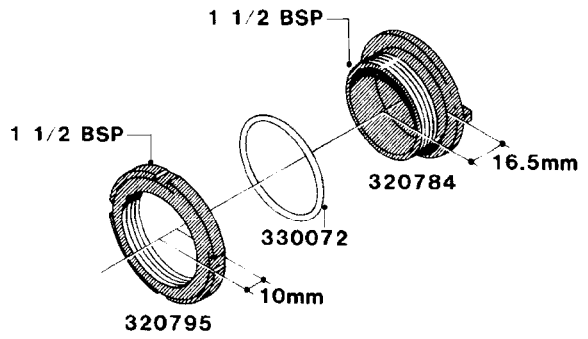

L0060

FITTINGS - BULKHEAD
L0060-HIN, 01:01:16

Page 1
Date 07.02.2020 9:26

parts-n°	order qty	description
141046	1	NUT 3/8" BSP
141341	1	NUT 1/4' BSP
240284	1	O-RING D82,5/75 X 3,5
320456	1	FITT.DK BULKHEAD 1"BSP DOUBLE
320467	1	FITT.DK BULKHEAD 1"BSP SINGLE
320471	1	FITT.DK NUT 1" BSP JAMB
320541	1	FITT.DK BULKHEAD 2-1/2'BSP SIN
320552	1	FITT.DK NUT 2-1/2' BSP JAMB
320644	1	FITT.DK ELB.3/4"HB X 1" BSP
320784	1	FITT.DK CAP 1-1/2" BSP
320795	1	FITT.DK NUT 1-1/2" BSP JAMB
320935	1	FITT.DK BULKHEAD 1/4' BSP SING
320946	1	FITT.DK BULKHEAD 3/8' BSP SING
321296	1	FITT.DK BULKHEAD 1/2" BSP SING
321307	1	FITT.DK NUT 1/2" BSP JAMB
321333	1	FITT.DK BULK 1-1/2" X 1"F BSP
330061	1	O-RING D16/D11X2,5
330072	1	O-RING D53.5/D45.5X4
330212	1	O-RING D19/D14X2.4 F.1/2"NUT
332577	1	O-RING D38/D30X4 F.1" PUR.
332592	1	O-RING D26/D20X3