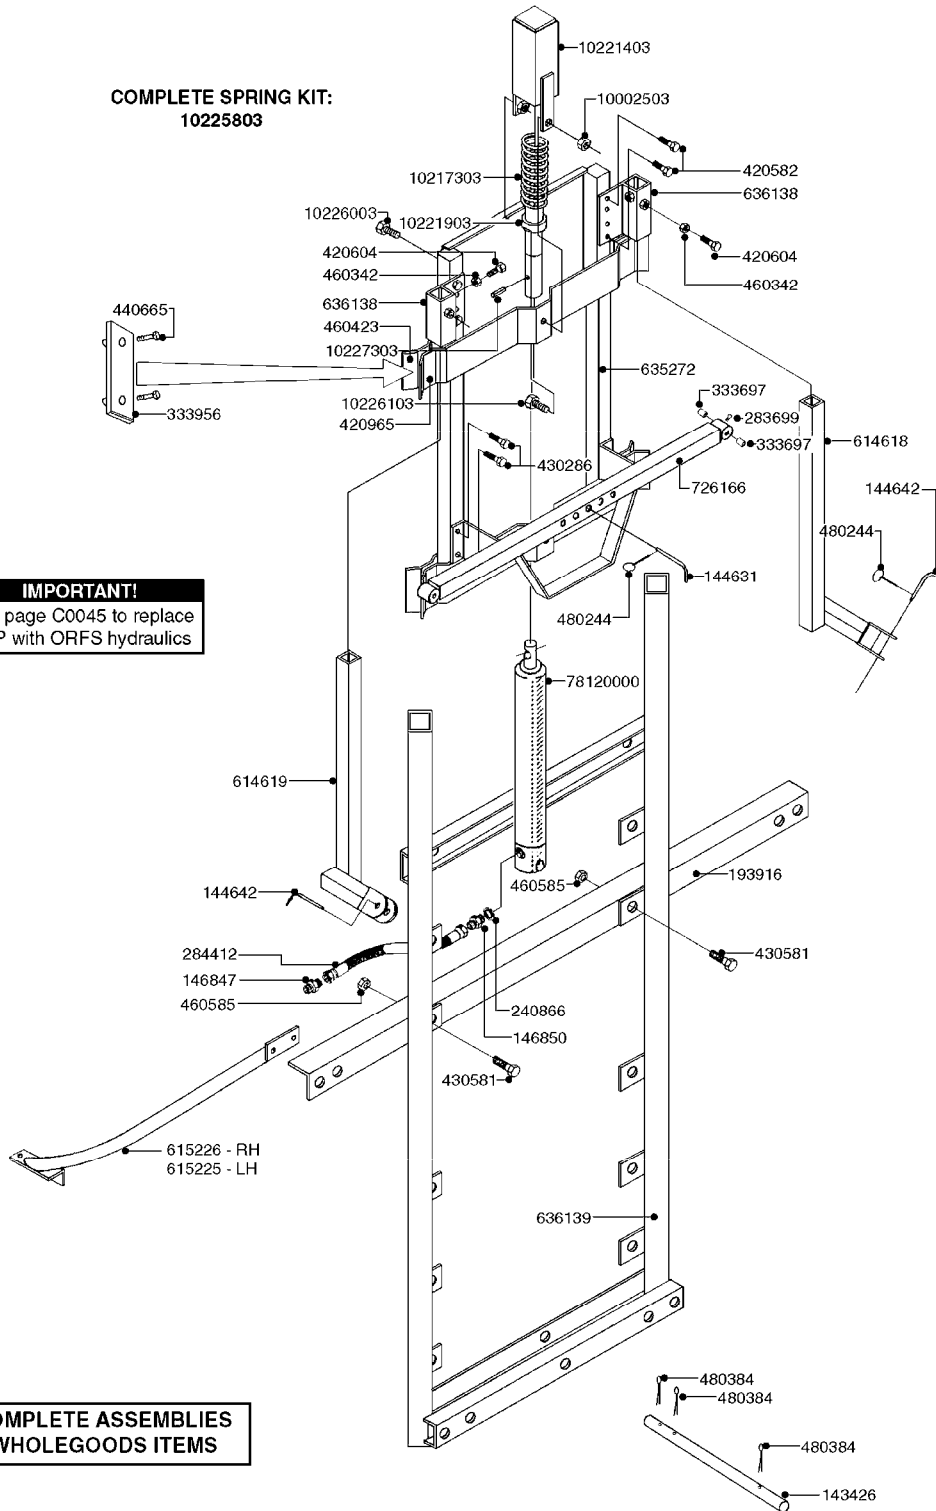

BOOM - MB H-FRAME HL
D0180-HIN, 31:03:16

Page 0

Date 07.02.2020 9:25

BOOM - MB H-FRAME HL
D0180-HIN, 31:03:16

Page 1

Date 07.02.2020 9:25

parts-n°	order qty	description
143426	1	PIN 20x160mm F/HYD/CYL.
144631	1	LOCKING PAWL
144642	1	LOCKING PAWL D10X65MM
146847	1	HEX NIPPLE 1/2"X3/8"
146850	1	HEX NIPPLE 3/8"x3/8" - 1.8mm
193916	1	ANGLE IRON FOR MB BOOM BKTS.
240866	1	DOWTYSEAL 3/8"
283699	1	GREASE NIPPLE M6X1
284412	1	HOSE HY 3/8" X 315" STR+STR
333697	1	BUSHING D22/D16x25
333956	1	SLIDE SHOE 91X25X10
420582	1	BOLT HEX 8.8 DEL M8X20 FT A2
420604	1	BOLT HEX 8.8 DEL M10X25 FT DIN933
420965	1	M10X40 MACHINE SCREW STAINLESS
430286	1	BOLT HEX 8.8 DEL M12X30 FT
430581	1	BOLT HEX 8.8 DEL M16X40 FT
440665	1	SCREW M4.2X16 STAINLESS
460342	1	NUT HEX M10 DEL DIN934
460423	1	NUT HEX M10X1.50 LOCK DIN985A2 SS
460585	1	LOCKING NUT M16 DIN985 A2 SS
480244	1	PIN SNAP D4.5
480384	1	PIN COTTER 3/16 x 1-1/2"
614618	1	TRANS BRKT. F/MB BOOM (SHORT)
614619	1	TRANS BRKT. F/MB BOOM (LONG)
615225	1	SIDE BRACE LEFT 500 EAGLE
615226	1	SIDE BRACE RIGHT 500 EAGLE
635272	1	SLIDE
636138	1	BRACKET
636139	1	H FRAME HY LIFT 300/500 MB
726166	1	TRAPEZE FRAME
10002503	1	NUT HEX NC 1/2"
10217303	1	SPRING FOR 45/50 MB HY LIFT
10221403	1	BOX W/M F.SPRING 45/50 MB HY
10221903	1	SLEEVE W/M F.45/50 MB HY
10225803	1	SPRING KIT FOR MB HYDRAULIC
10226003	1	BOLT HEX 3/8 NC GR.5 00.75"
10226103	1	BOLT HEX 1/2 NC GR.2 01.00"
10227303	1	PIN ROLL 3/16 X 1.25
78120000	1	CYL.TELESCOPING Ø50/40/25_1100