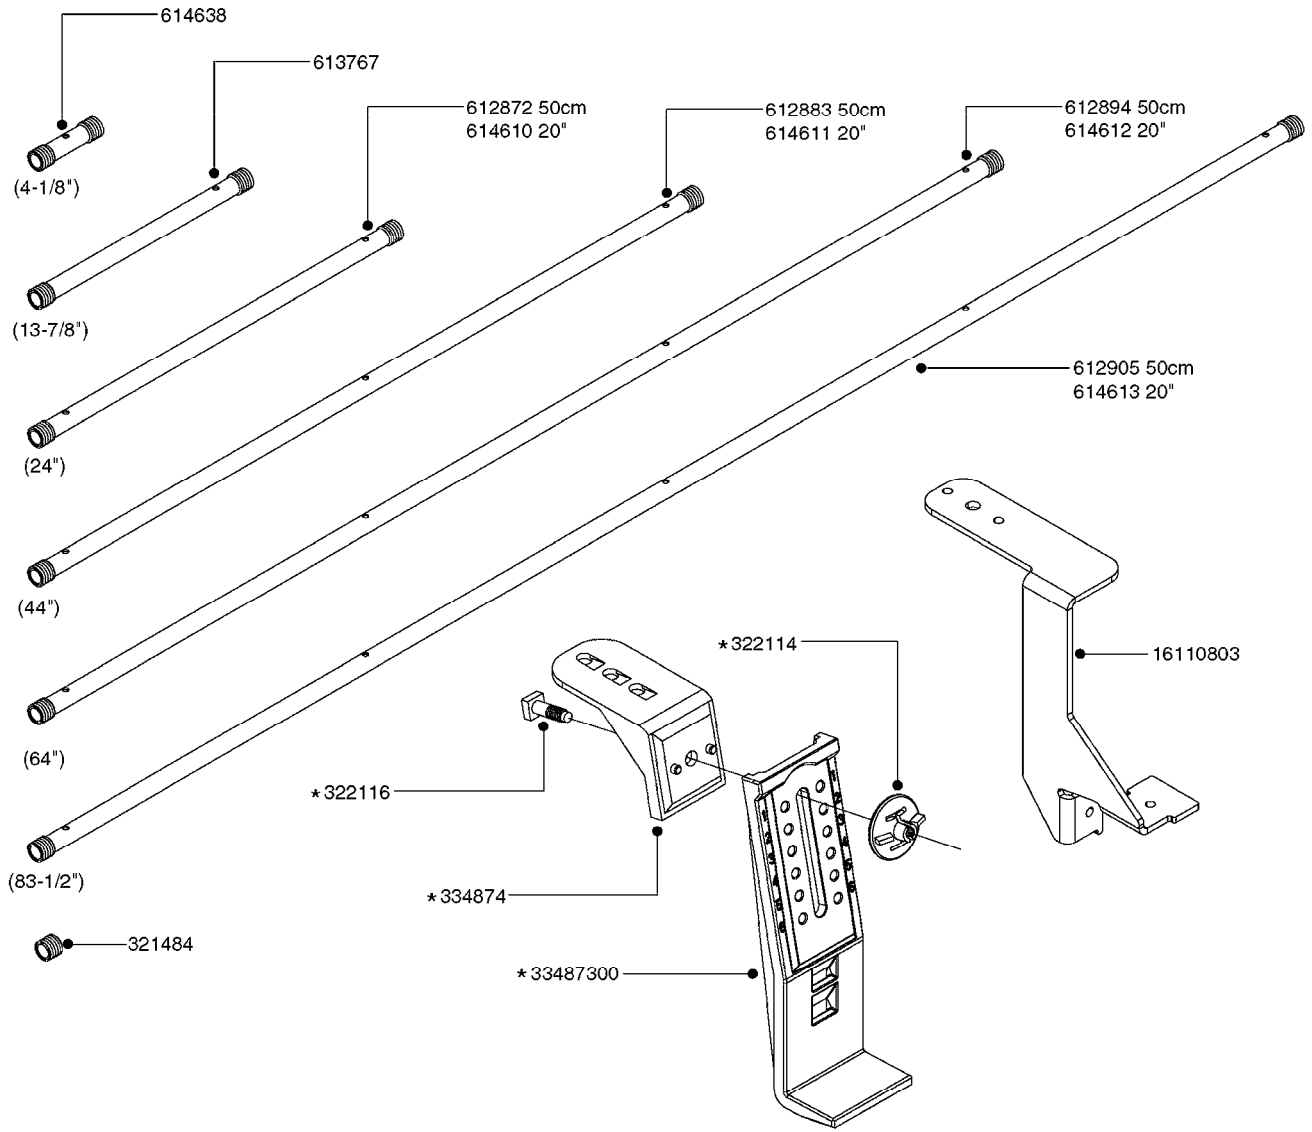

COMPLETE ASSEMBLY
WITH NOZZLES

D1100

DOUBLE NOZZLE HOLDER-SNAP FIT
D1100-HIN, 01:01:16

Page 1
Date 07.02.2020 9:25

Pos.	parts-n°	order qty	description
1	372140	1	HARDI ISO BLIND CAP
2	725078	1	SNAP-FIT TRIPLET W/O NOZZ HOLD
3	28032503	1	DOUBLE NOZZLE HOLDER LD ISO
4	28040103	1	O-RING F.DOUBLE NOZZLE HOLDER
5	28089103	1	GASKET F.DOUBLE NOZZLE HOLDER
6	70056803	1	DOUBLE NOZZLE CAP ORANGE LD 01
6	70056903	1	DOUBLE NOZZLE CAP GREEN LD 015
6	70057003	1	DOUBLE NOZZLE CAP YELLOW LD 02
6	70057103	1	DOUBLE NOZZLE CAP LILAC LD 025
6	70057203	1	DOUBLE NOZZLE CAP BLUE LD 03
6	70057303	1	DOUBLE NOZZLE CAP RED LD 04
6	70057403	1	DOUBLE NOZZLE CAP BROWN LD 05