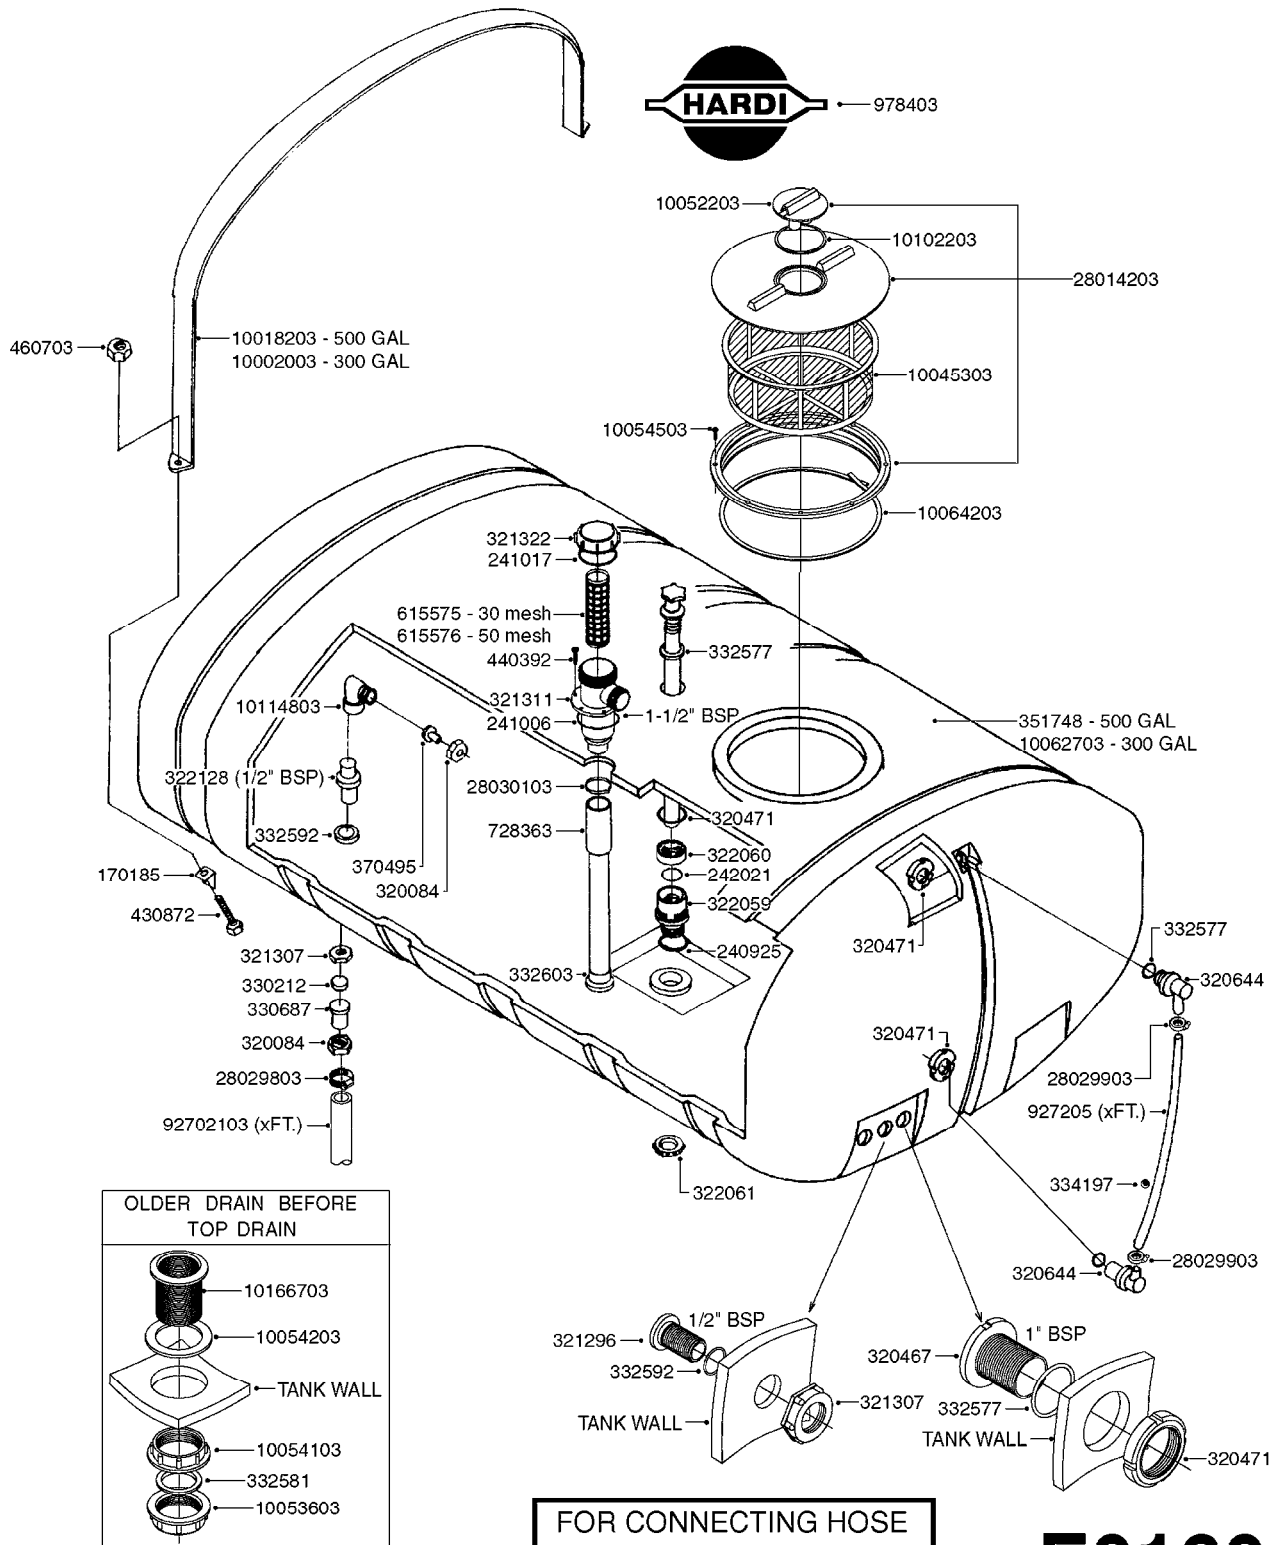

FOR CONNECTING HOSE FITTINGS, SEE SECTION L

E0160

TANK - TL/TR 300/500 W/BK 180
E0160-HIN, 01:01:16

Page 1
Date 07.02.2020 9:25

parts-n°	order qty	description
170185	1	ANGLE BRACKET F. TANKSTRAP
240925	1	O-RING D49.5X3 NITRIL
241006	1	O-RING D79,2X5,7 NITRIL
241017	1	O-RING D74,5X3 NITRIL
242021	1	O-RING D.37,69x3,53 VITON
320084	1	FITT.DK NUT 1/2" BSP
320467	1	FITT.DK BULKHEAD 1"BSP SINGLE
320471	1	FITT.DK NUT 1" BSP JAMB
320644	1	FITT.DK ELB.3/4"HB X 1" BSP
321296	1	FITT.DK BULKHEAD 1/2" BSP SING
321307	1	FITT.DK NUT 1/2" BSP JAMB
321311	1	FILTER BODY S 80 X 4
321322	1	SCREW CAP F. S80 X 4
322059	1	BULKHEAD FOR BOTTOM VALVE
322060	1	STOPPER FOR BOTTOM VALVE
322061	1	NUT FOR BOTTOM VALVE
322128	1	NIPPLE 1/2"
330212	1	O-RING D19/D14X2.4 F.1/2"NUT
330687	1	FITT.DK HB 1/2" F. 1/2" NUT
332577	1	O-RING D38/D30X4 F.1" PUR.
332581	1	GASKET F. 1-1/2" BSP CAPNUT.
332592	1	O-RING D26/D20X3
332603	1	CAP F. SUCTION TUBE
334197	1	BALL F. LIQUID LEV. INDICATOR
351748	1	TANK RAW 500 GAL
370495	1	NOZZLE INJECTOR 5066-3.0
430872	1	BOLT HEX 8.8 DEL M12X100 FT
440392	1	SCREW 6.3 X 25.0 DIN7981C TORX
460703	1	NUT HEX M12X1.75 LOCK DIN985A2 SS
615575	1	FILTER F.TOP SUCT.30 MESH GRN.
615576	1	FILTER F.TOP SUCT.50 MESH BLUE
728363	1	SUCTION TUBE ASSY.L=72"
927205	1	HOSE R X CLEAR X 3/4 X 0012"
978403	1	DECAL COMPANY 280 X 450
10002003	1	STRAP F. TR TANK 300 GAL.
10018203	1	TANK STRAP 500 GA.PRE'03 (92")
10045303	1	FILTER BASKET 16"
10052203	1	LID VENT ASSY
10053603	1	FITT. CAPNUT 2"BSP 5601
10054103	1	FITT.PO.NUT 2" BSP JAMB MCPHEE
10054203	1	GASKET F. 2" FITTINGS RUBBER
10054503	1	SCREW 3/4" SELF TAPPING
10062703	1	TANK RAW 300 GAL.84 MODEL
10064203	1	SET SEALING SPONGE 1 Ft BULK
10102203	1	GASKET F.16" LID BREATHER
10114803	1	FITT.PO.SE 0.50X0.50 SE1200
10166703	1	FITT.PO.BULKHEAD 2" BSP
28014203	1	LID ASSY. (3-PC.) 16" ARAG
28029803	1	CLAMP HOSE GEAR P1/2" 6708
28029903	1	CLAMP HOSE GEAR P3/4"-S1" 6712
28030103	1	CLAMP HOSE GEAR P5/4-S1.5"6724
92702103	1	HOSE R X1/2" X300PSI WP X0012"