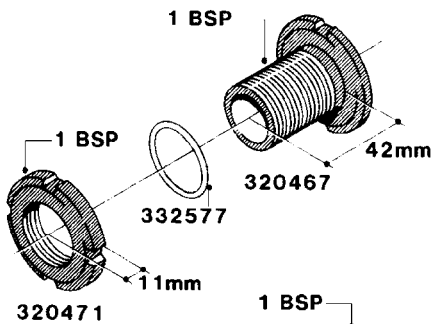

L0060

FITTINGS - BULKHEAD
L0060-HIN, 01:01:16

Page 1
Date 07.02.2020 9:26

parts-n°	order qty	description
141046	1	NUT 3/8" BSP
141341	1	NUT 1/4' BSP
240284	1	O-RING D82,5/75 X 3,5
320456	1	FITT.DK BULKHEAD 1"BSP DOUBLE
320467	1	FITT.DK BULKHEAD 1"BSP SINGLE
320471	1	FITT.DK NUT 1" BSP JAMB
320541	1	FITT.DK BULKHEAD 2-1/2'BSP SIN
320552	1	FITT.DK NUT 2-1/2' BSP JAMB
320644	1	FITT.DK ELB.3/4"HB X 1" BSP
320784	1	FITT.DK CAP 1-1/2" BSP
320795	1	FITT.DK NUT 1-1/2" BSP JAMB
320935	1	FITT.DK BULKHEAD 1/4' BSP SING
320946	1	FITT.DK BULKHEAD 3/8' BSP SING
321296	1	FITT.DK BULKHEAD 1/2" BSP SING
321307	1	FITT.DK NUT 1/2" BSP JAMB
321333	1	FITT.DK BULK 1-1/2" X 1"F BSP
330061	1	O-RING D16/D11X2,5
330072	1	O-RING D53.5/D45.5X4
330212	1	O-RING D19/D14X2.4 F.1/2"NUT
332577	1	O-RING D38/D30X4 F.1" PUR.
332592	1	O-RING D26/D20X3