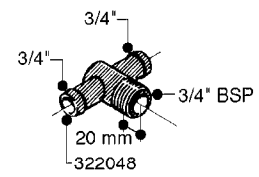

L0040

FITTINGS - NIPPLES & ELBOWS
L0040-HIN, 01:01:16

Page 1

Date 07.02.2020 9:26

parts-n°	order qty	description
10530803	1	FITT.PO.SE 2.00X2.00 45 DEG.
320191	1	FITT.DK ELB 3/8' BSP 45 DEGREE
320482	1	FITT.DK ELB. 1/2" BSP 60 DEG.
320596	1	FITT.DK ELB 3/8'-1/2'BSP 45DEG
320607	1	FITT.DK HN 3/8M X 3/8F BSP LNG
320633	1	FITT.DK HN 3/8"M X 3/8"F BSP
321451	1	FITT.DK ELB.1-1/2 X1-1/4 80DEG
321532	1	FITT.DK REDUC 3/4' X 1/2' BSP
390233	1	FITT.DK REDUC 1-1/2" X 1" BSP