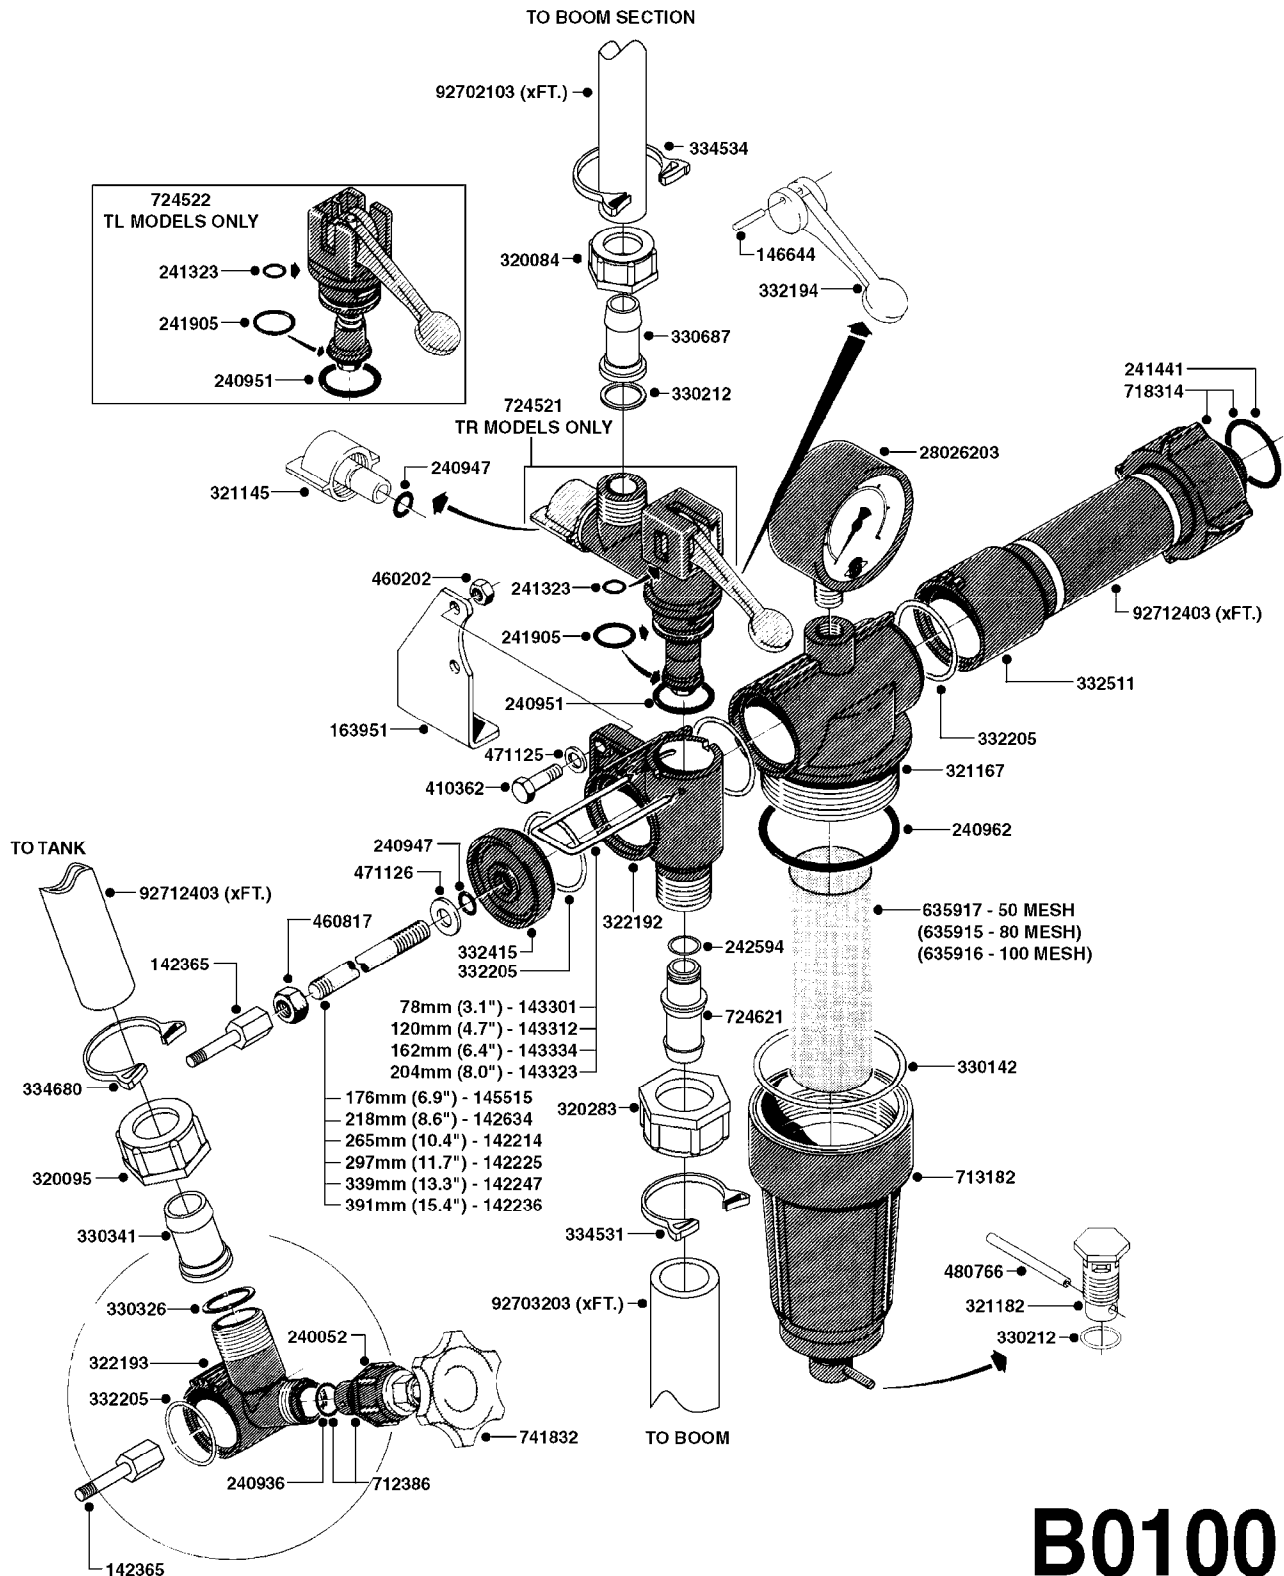

B0100

BK-180 BOOM VALVES-MAN.PRE 00
B0100-HIN, 01:01:16

Page 1
Date 07.02.2020 9:25

parts-n°	order qty	description
142214	1	STUD BOLT - M8X265, 3 SECTION
142225	1	STUD BOLT 8 X 299 - 6 MODULS
142236	1	STUD BOLT 8 X 381 - 8 MODULS
142247	1	STUD BOLT 8 X 341 - 7 MODULS
142365	1	EXTENSION BOLT F/HARDI MATIC
142634	1	STUD BOLT M8 X 213 - 4 MODULS
143301	1	LOCK CLAMP 78 MM
143312	1	LOCK CLAMP 120 MM
143323	1	LOCK CLAMP 204 MM
143334	1	LOCK CLAMP 162 MM
145515	1	STUD BOLT M8 X 176MM
146644	1	PIN D3X19 STAINLESS
163951	1	MOUNT BRACKET FOR BK180 SECTIO
240052	1	BUSHING/PKNG D11,2/8,4 X 6
240936	1	O-RING D13.3X2.4 NITRIL
240947	1	O-RING D7.3X2.4 NITRIL
240951	1	O-RING D21.2X3 NITRIL
240962	1	O-RING D57,2X3 NITRIL
241323	1	O-RING D5.3X2.4 NITRIL
241441	1	O-RING D29.3X3
241905	1	O-RING 12,3X2,4 VITON DKR.1,05
242594	1	O-RING D14 X 1.78 SCH.70-EPDM
320084	1	FITT.DK NUT 1/2" BSP
320095	1	FITT.DK NUT 1" BSP
320283	1	FITT.DK NUT 3/4"BSP
321145	1	CAP 1/2" RG FOR CONST.PRESSURE
321167	1	FILTER HOUSE S 63 X 4
321182	1	DRAIN PLUG F. FILTER 3/8 BSP
322192	1	HOUSING F.DISTRIBUTOR
322193	1	HOUSING F.HARDIMATIC BK93
330142	1	O-RING D69X2
330212	1	O-RING D19/D14X2.4 F.1/2"NUT
330326	1	O-RING D30/D24X2 F.1"NUT
330341	1	FITT.DK HB 1" F. 1" NUT
330687	1	FITT.DK HB 1/2" F. 1/2" NUT
332194	1	DISTRIBUTION HANDLE
332205	1	O-RING D43/39XD2
332415	1	COVER
332511	1	FITT.DK END CAP 1"HB F.BK180
334531	1	CLAMP HOSE PLASTIC 3/4"
334534	1	CLAMP HOSE PLASTIC 1/2"
334680	1	CLAMP HOSE PLASTIC 1"
410362	1	BOLT HEX 8.8 SS M6X20
460202	1	NUT HEX M6
460817	1	NUT HEX M8 STAINLESS DIN 934
471125	1	WASHER M6U 6.4X14X1.2,A2 SS
471126	1	WASHER, M8, Ø16/ 8.4X 1.6, SS
480766	1	ROLL PIN D4 X 50 STAINLESS
635915	1	SCREEN BK180, 80 MESH
635916	1	SCREEN BK180, 100 MESH
635917	1	SCREEN BK180, 50 MESH
712386	1	PRESSURE REGULATOR COMPL. H-M
713182	1	FILTER CAP WITH DRAIN SCREW
718314	1	CONN. DISTRIB.AND OP.UNIT
724521	1	DISTR.UPPER PART W.EQ.PRESSURE
724522	1	DISTR.OVER PART W.OUV PR 83 BK
724621	1	FITT.DK HB 3/4"ASSY F.3/4" NUT
741832	1	HANDLE REPLACEMENT F/330632
28026203	1	GAUGE 200PSI/BR,2.5"1/4BSP-BTM
92702103	1	HOSE R X1/2" X300PSI WP X0012"
92703203	1	HOSE R X3/4" X300PSI WP X0012"