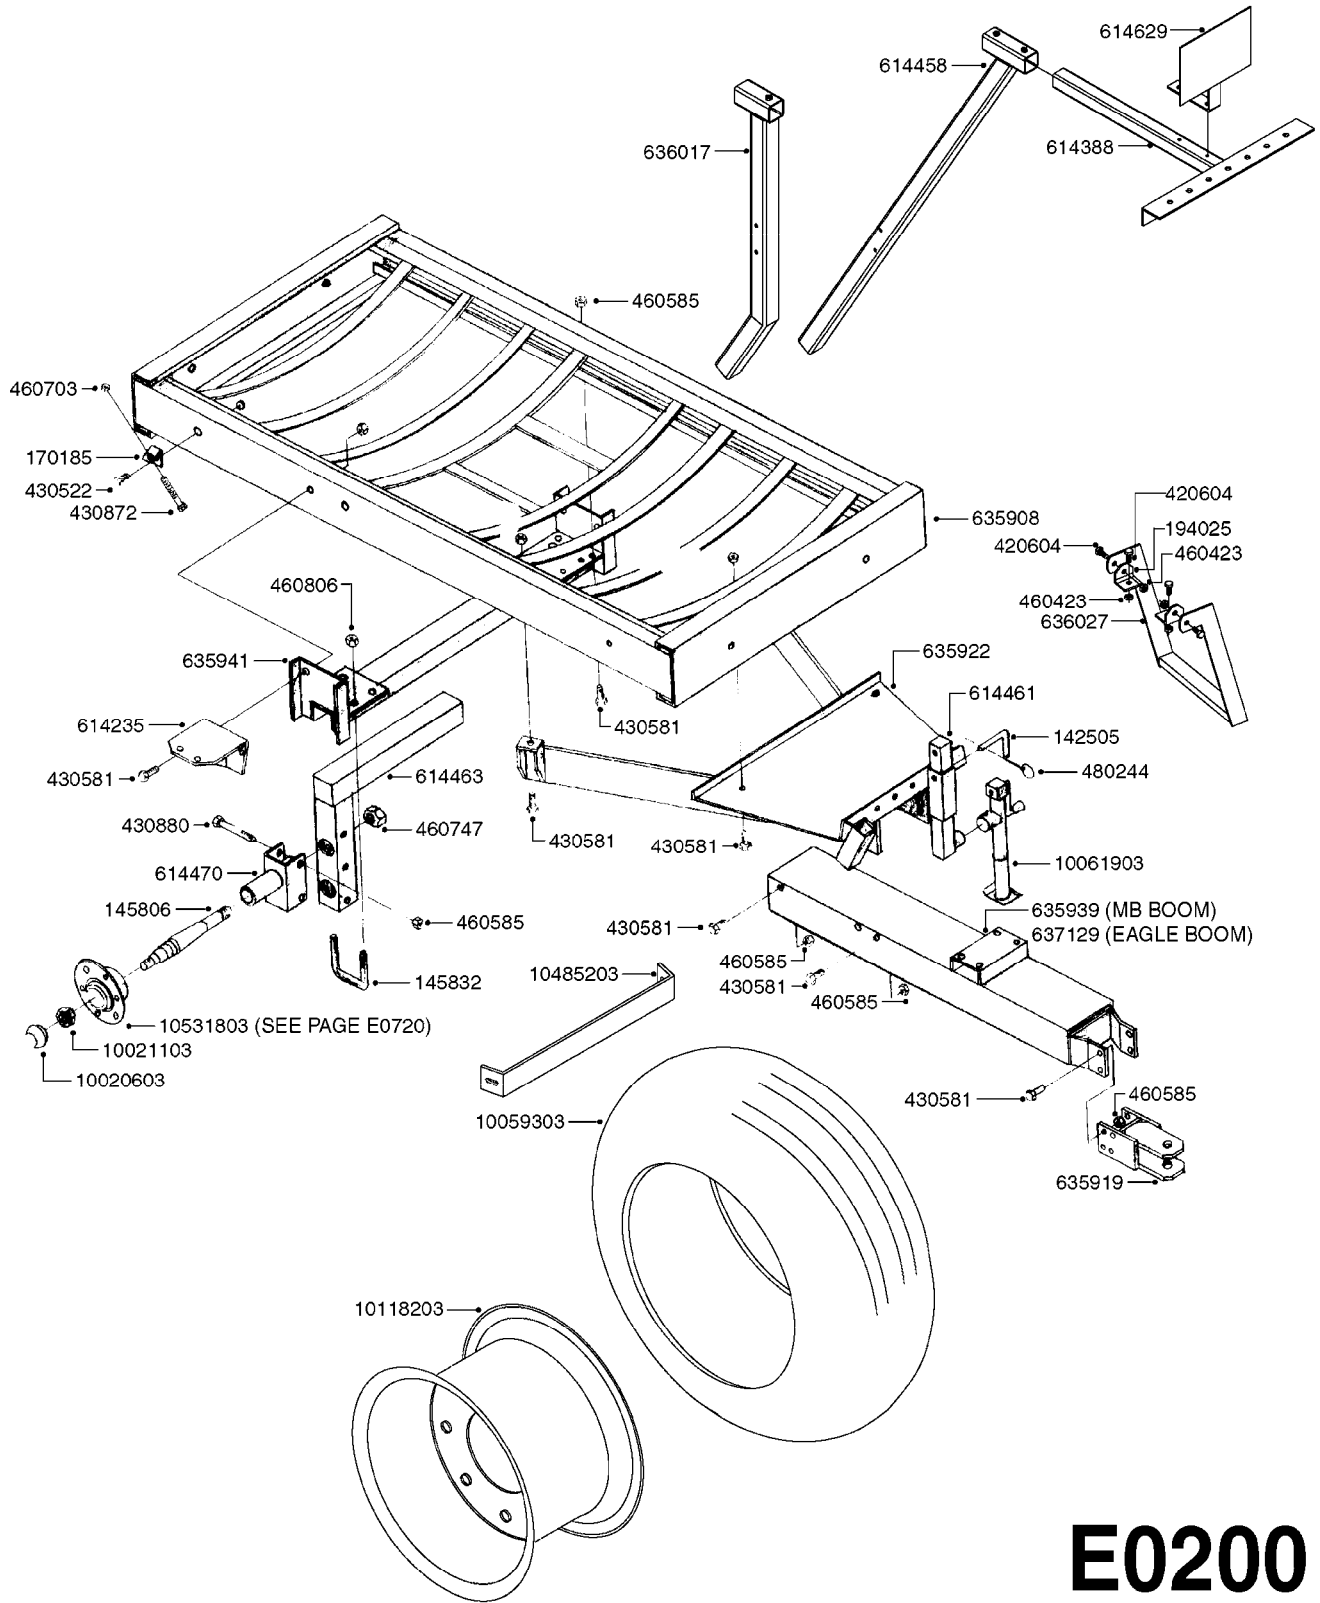

E0200

FRAME TL/ESC/TR 500 SA
E0200-HIN, 01:01:16

Page 1

Date 07.02.2020 9:25

parts-n°	order qty	description
10020603	1	DUST CAP DC13
10021103	1	NUT HEX NF 7/8 WB32
10059303	1	SUBSTITUTE 24001303
10061903	1	JACK F300/500/575 5000LB
10118203	1	RIM 15 X 10 X 6 BOLT
10485203	1	BRACE A FRAME TR500 FLUSH
10531803	1	HUB ASSY.COMP.F.1-3/4" SPINDLE
142505	1	LOCKING PAWL 12 X 70MM
145806	1	SPINDLE 500 SINGLE
145832	1	BOLT U (5-3/4"L x 4-3/4"W)
170185	1	ANGLE BRACKET F. TANKSTRAP
194025	1	BRACKET F.STEP HC650
420604	1	BOLT HEX 8.8 DEL M10X25 FT DIN933
430522	1	BOLT HEX 8.8 DEL M12X25 FT
430581	1	BOLT HEX 8.8 DEL M16X40 FT
430872	1	BOLT HEX 8.8 DEL M12X100 FT
430880	1	BOLT HEX 8.8 DEL M16X140
460423	1	NUT HEX M10X1.50 LOCK DIN985A2 SS
460585	1	LOCKING NUT M16 DIN985 A2 SS
460703	1	NUT HEX M12X1.75 LOCK DIN985A2 SS
460747	1	NUT HEX M24 LOCK
460806	1	NUT HEX M20X2.50 LOCK DIN985A2 SS
480244	1	PIN SNAP D4.5
614235	1	BRACKET EAR F SIDE BRACES (NLA
614388	1	BRACKET FOR OPER. UNIT
614458	1	CONTROL POST BK TR/TL300/500
614461	1	JACK STAND ATTACHMENT
614463	1	INSERT SINGLE AXLE 500
614470	1	SPINDLE HOLDER 500 SINGLE
614629	1	BRACKET F. DECAL TL/TR 300/500
635908	1	FRAME F. TR/ESC 500
635919	1	TONGUE CLEVIS TR300/500
635922	1	PLATFORM & A-FRAME TR300/500
635939	1	TONGUE FOR TR/TL300/500 SHORT
635941	1	U-PROFILE 500 SINGLE
636017	1	POST FOR EC CONTROL MOUNT
636027	1	STEP F.PLATFORM HC650
637129	1	TONGUE FOR 500 EAGLE/FLUSH LNG