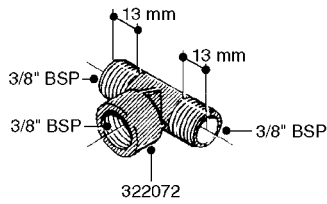

L0010

parts-n°	order qty	description
240085	1	O-RING D13,1/8,3X02,4 NITRIL
241441	1	O-RING D29.3X3
242594	1	O-RING D14 X 1.78 SCH.70-EPDM
320084	1	FITT.DK NUT 1/2" BSP
320095	1	FITT.DK NUT 1" BSP
320117	1	FITT.DK CONN.1/2"BSP F. 1" CAP
320187	1	FITT.DK CAP 3/8" BSP BLACK
320283	1	FITT.DK NUT 3/4"BSP
320821	1	FITT.DK NUT 1-1/2" BSP
321495	1	FITT.DK REDUC 1/4'BSP F.3/4'NT
321576	1	FITT.DK CONN 1/2"BSP F.3/4"NUT
330013	1	O-RING 2.5 X 10 PUR
330212	1	O-RING D19/D14X2.4 F.1/2"NUT
330326	1	O-RING D30/D24X2 F.1"NUT
330341	1	FITT.DK HB 1" F. 1" NUT
330595	1	O-RING D24.6/D20X2.1 -3/4"
330665	1	FITT.DK HB 3/4"F.1" NUT
330676	1	FITT.DK HB 3/8" F. 1/2" NUT
330687	1	FITT.DK HB 1/2" F. 1/2" NUT
330691	1	FITT.DK HB 3/4'F.3/4' NUT
330783	1	FITT.DK HB 3/8"F.3/8" NUT
331262	1	FITT.DK HB 1-1/2" F. 1-1/2"NUT
331273	1	O-RING D44/D38X2 F.1-1/2"
331446	1	FITT.DK HB 1" F.1-1/2" NUT
331807	1	FITT.DK HB 5/16" F.3/8" NUT
332286	1	FITT.DK HB 1/2" F. 3/4" NUT
332905	1	FITT.DK HB 1/2" F. 3/4" CAP
332927	1	FITT.DK PLUG F. NOZZLE TUBE
333292	1	FITT.DK HB 1"O'RING F.1-1/2"
333664	1	FITT.DK HB 5/16' F. 1/2' NUT
334044	1	FITT.DK HB 3/4' F. 3/4' CAP
334059	1	FITT.DK EL 1" 110 DEG.F.1-1/2"
334123	1	FITT.DK HB 1-1/4"O-RNG F.1-1/2"
334150	1	FITT.DK HB 1-1/4" 110 F.1-1/2"
390542	1	PLUG WASHER FOR 3/4'CAP NUT
716236	1	FITT.DK HB 1/2" ASSY. F. 3/4"
716413	1	FITT.DK PLUG ASSY. F.NOZ TUBE
717426	1	FITT.DK REDUC 1/4"BSP F.3/4"N
720856	1	FITT.DK 1/2'BSP ASSY.F.3/4'NUT
724621	1	FITT.DK HB 3/4"ASSY F.3/4" NUT