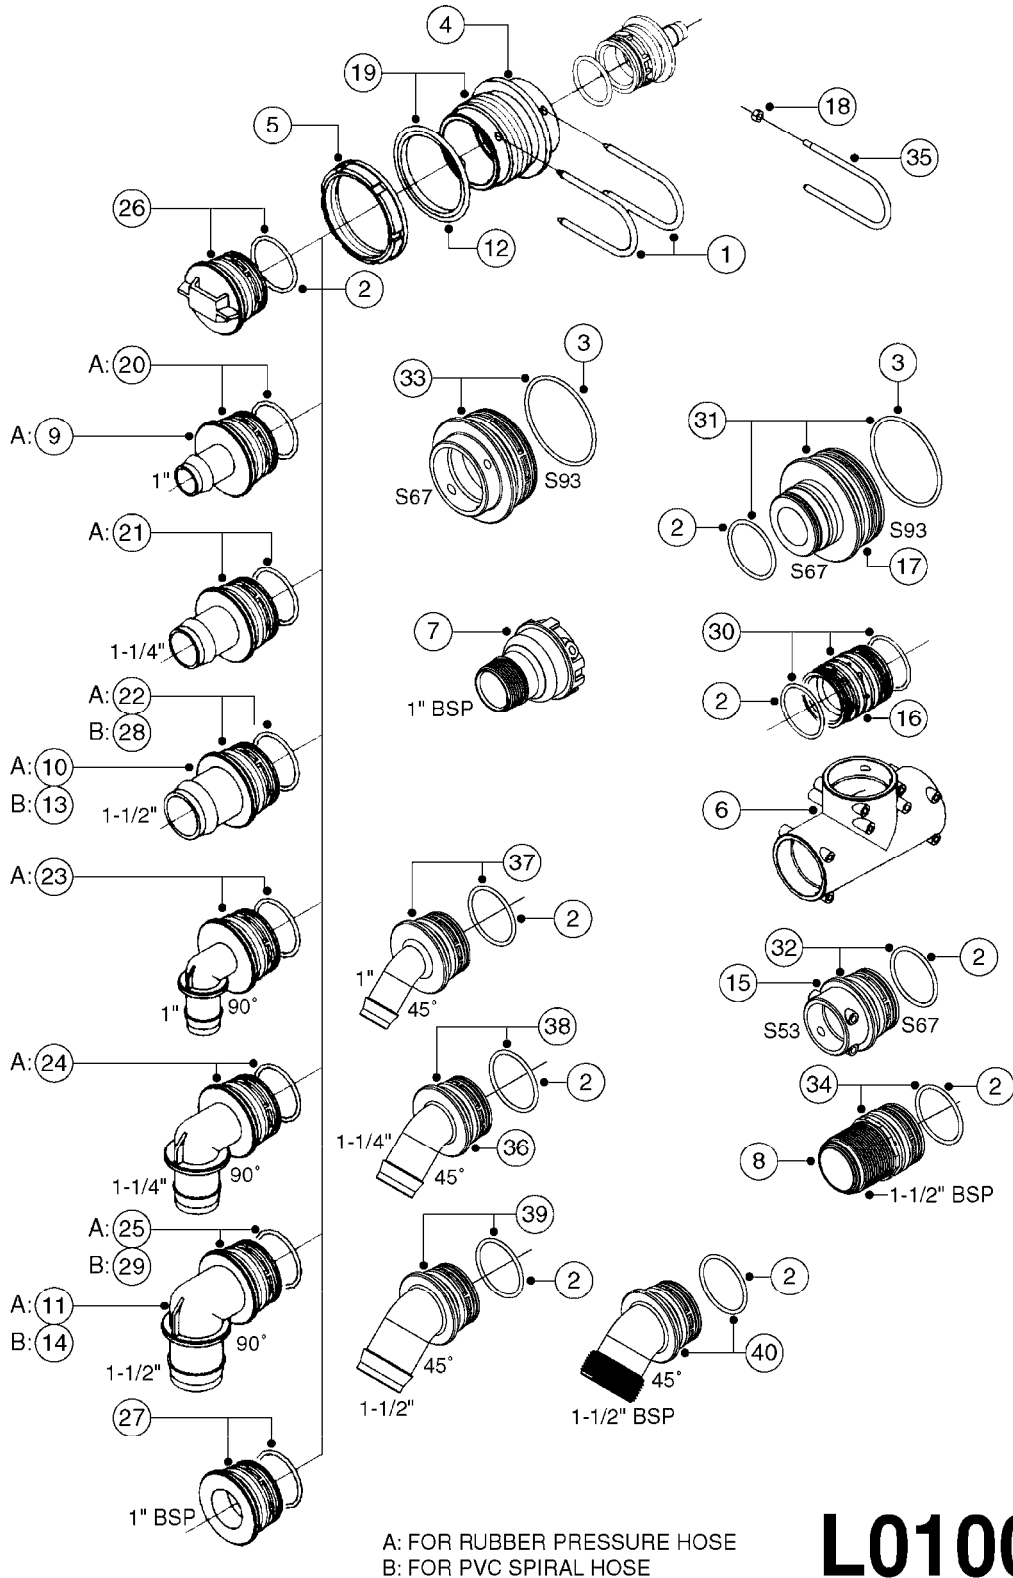

L0090

FITTINGS - S-56 & S-61
L0090-HIN, 01:01:16

Page 1

Date 07.02.2020 9:26

parts-n°	order qty	description
145661	1	FITT.DK S-61 FORK
241754	1	O-RING D59.5X3
241883	1	O-RING 3 X 39.2 NITRIL
322055	1	FITT.DK S-61 BULKHEAD
322056	1	FITT.DK S-61 BULKHEAD NUT
322066	1	FITT.DK S-56 NUT
334050	1	FITT.DK S-61 STR.1-1/4"
334068	1	FITT.DK S-61 STR.1"
334091	1	FITT.DK S56 STR.1-1/2'
334099	1	FITT.DK S-61 ELB.1-1/2"110 DEG
334100	1	FITT.DK S-61 ELB.1" 110 DEG.
334151	1	FITT.DK S-61 ELB.1-1/4"110 DEG
390231	1	FITT.DK NIPPLE 1-1/2 X S56