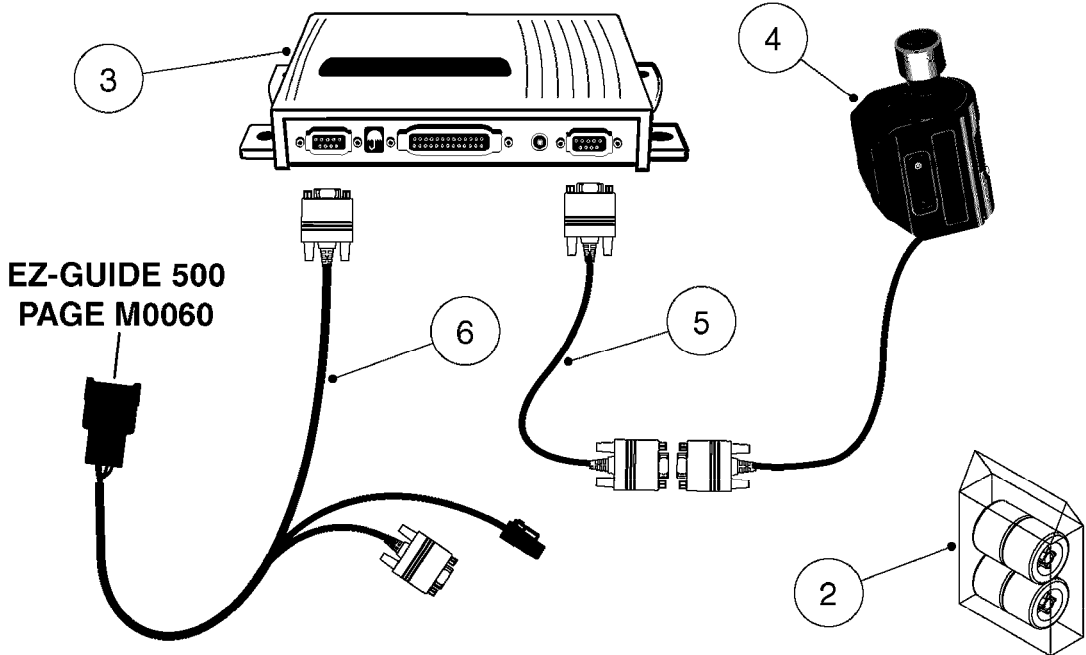

EZ-STEER 500
PAGE M0070

COMPLETE ASSEMBLY 13

COMPLETE ASSEMBLIES
WHOLEGOODS ITEMS

M0060

EZ-GUIDE 500 LIGHTBAR
M0060-HIN, 01:01:16

Page 1

Date 07.02.2020 9:26

Pos.	parts-n°	order qty	description
1	26007603	1	CABLE, ANTENNA, EZGUIDEPLUS
2	26012203	1	EZ-STEER/GUIDE 500 ADAPT.CABLE
3	26015303	1	REMOTE KEYPAD EZGUIDE 500/250
3	28048403	1	DECAL - REMOTE OVERLAY 500/250
4	26015403	1	EZ-GUIDE 500 CABLE POWER/CAN90
5	26015503	1	EZ-GUIDE 500 Z PLUS ANTENNA
5	26015603	1	ANTENNA AG15 L1,EZ GDE 500/250
6	26015703	1	EZ-GUIDE 500 DGPS DISPLAY
6	26015803	1	EZ-GUIDE 500 OMNISTAR DISPLAY
7	26016103	1	EZ-GUIDE 500 CABLE UNTERM.FUSE
8	26016203	1	EZ-GUIDE 500 POWER CONN.CABLE
9	28048203	1	EZ-GUIDE 500 MOUNT F.AG15 ANT.
10	28048303	1	EZ-GUIDE 250/500 RAM MNT.1.5"
11	29003803	1	EZ-GUIDE 500 CD,GET.STARTED V1
12	67215403	1	EZ-GUIDE 500 QUICK REF.CARD V1
13	84208303	1	EZ GUIDE 500 LIGHTBAR (DGPS)
13	84208403	1	EZ GUIDE 500 LIGHTBAR (XP/HP)
13	84208503	1	EZ GUIDE 500 LIGHTBAR (RTK)