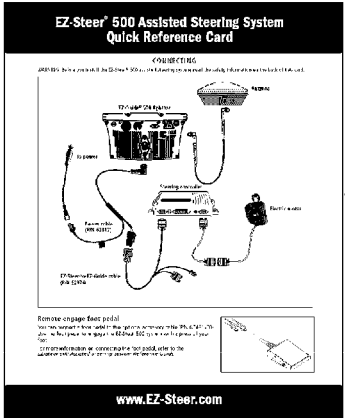

EZ-STEER 500
PAGE M0070

COMPLETE ASSEMBLY 13

COMPLETE ASSEMBLIES
WHOLEGOODS ITEMS

M0060

EZ-GUIDE 500 LIGHTBAR
M0060-HIN, 01:01:16

Page 1

Date 07.02.2020 9:26

Pos.	parts-n°	order qty	description
1	26007603	1	CABLE, ANTENNA, EZGUIDEPLUS
2	26012203	1	EZ-STEER/GUIDE 500 ADAPT.CABLE
3	26015303	1	REMOTE KEYPAD EZGUIDE 500/250
3	28048403	1	DECAL - REMOTE OVERLAY 500/250
4	26015403	1	EZ-GUIDE 500 CABLE POWER/CAN90
5	26015503	1	EZ-GUIDE 500 Z PLUS ANTENNA
5	26015603	1	ANTENNA AG15 L1,EZ GDE 500/250
6	26015703	1	EZ-GUIDE 500 DGPS DISPLAY
6	26015803	1	EZ-GUIDE 500 OMNISTAR DISPLAY
7	26016103	1	EZ-GUIDE 500 CABLE UNTERM.FUSE
8	26016203	1	EZ-GUIDE 500 POWER CONN.CABLE
9	28048203	1	EZ-GUIDE 500 MOUNT F.AG15 ANT.
10	28048303	1	EZ-GUIDE 250/500 RAM MNT.1.5"
11	29003803	1	EZ-GUIDE 500 CD,GET.STARTED V1
12	67215403	1	EZ-GUIDE 500 QUICK REF.CARD V1
13	84208303	1	EZ GUIDE 500 LIGHTBAR (DGPS)
13	84208403	1	EZ GUIDE 500 LIGHTBAR (XP/HP)
13	84208503	1	EZ GUIDE 500 LIGHTBAR (RTK)