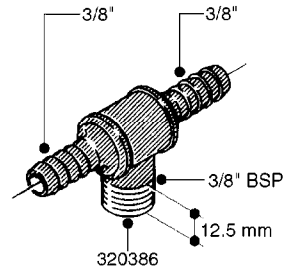

L0040

FITTINGS - NIPPLES & ELBOWS
L0040-HIN, 01:01:16

Page 1

Date 07.02.2020 9:26

parts-n°	order qty	description
10530803	1	FITT.PO.SE 2.00X2.00 45 DEG.
320191	1	FITT.DK ELB 3/8' BSP 45 DEGREE
320482	1	FITT.DK ELB. 1/2" BSP 60 DEG.
320596	1	FITT.DK ELB 3/8'-1/2'BSP 45DEG
320607	1	FITT.DK HN 3/8M X 3/8F BSP LNG
320633	1	FITT.DK HN 3/8"M X 3/8"F BSP
321451	1	FITT.DK ELB.1-1/2 X1-1/4 80DEG
321532	1	FITT.DK REDUC 3/4' X 1/2' BSP
390233	1	FITT.DK REDUC 1-1/2" X 1" BSP