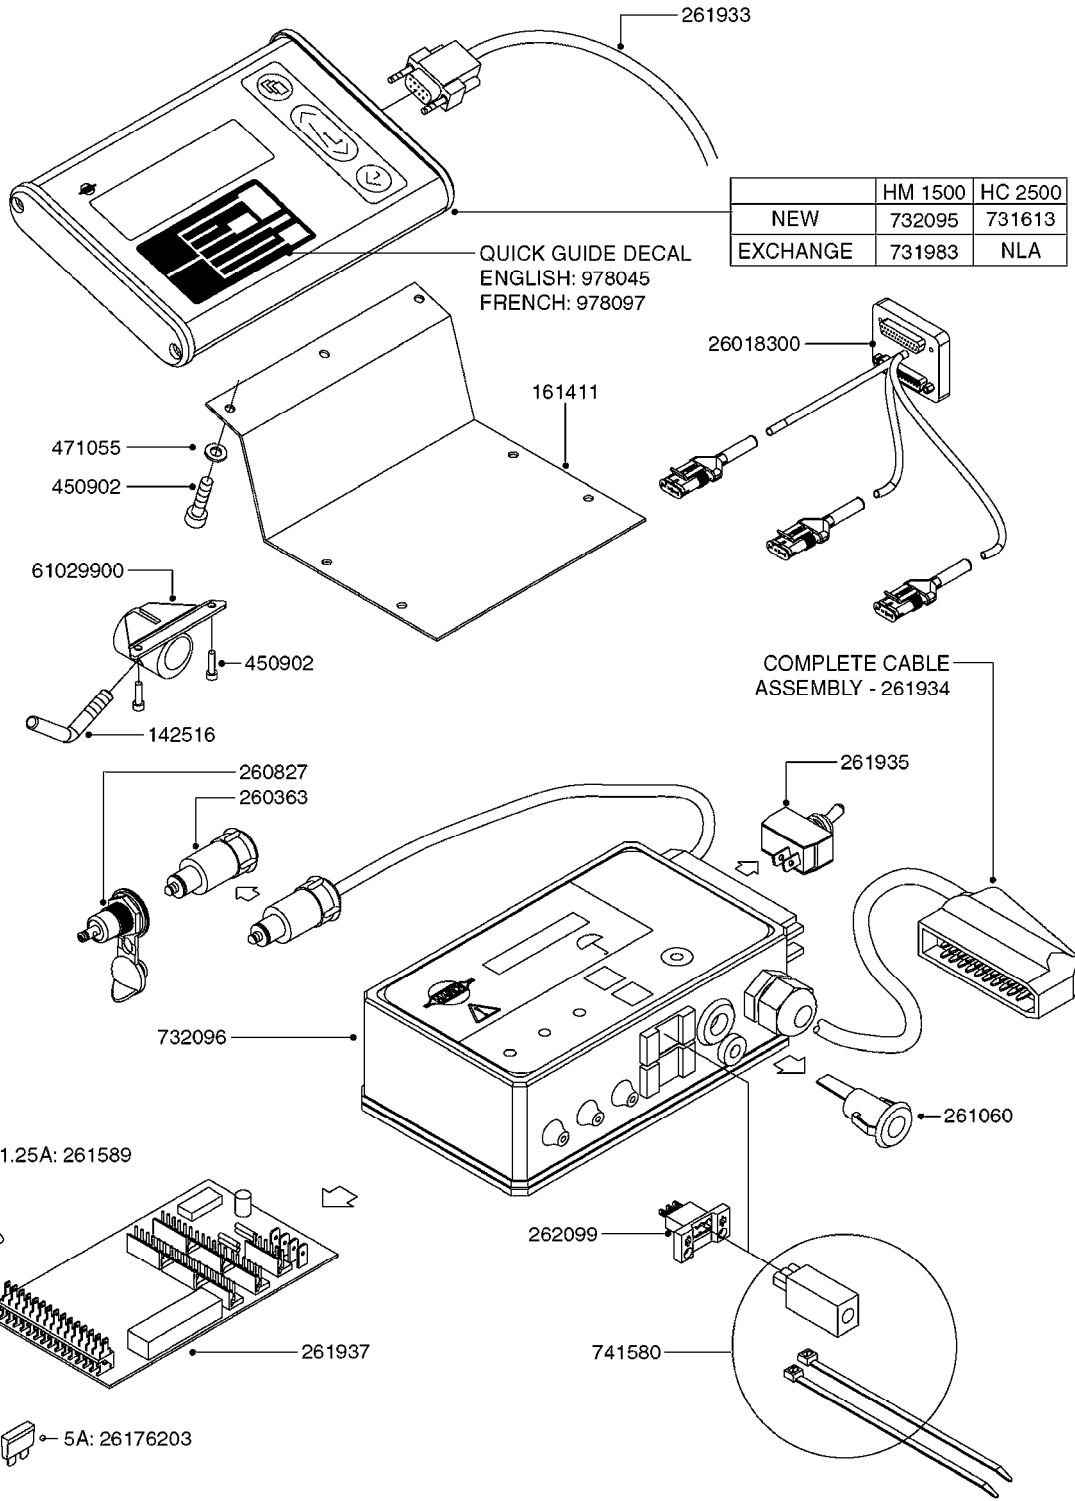

EZ-GUIDE 250 LIGHTBAR
M0080-HIN, 01:01:16

Page 1
Date 07.02.2020 9:26

Pos.	parts-n°	order qty	description
1	26007603	1	CABLE, ANTENNA, EZGUIDEPLUS
2	26015603	1	ANTENNA AG15 L1,EZ GDE 500/250
3	26016103	1	EZ-GUIDE 500 CABLE UNTERM.FUSE
4	26016203	1	EZ-GUIDE 500 POWER CONN.CABLE
5	26017303	1	EZ-GUIDE 250 ALL PORT CABLE
6	26017703	1	EZ-GUIDE 250 POWER CABLE
7	26017803	1	EZ-GUIDE 250 LIGHTBAR DISPLAY
8	26017903	1	EZ-GUIDE 250 PATCH ANTENNA
9	28048203	1	EZ-GUIDE 500 MOUNT F.AG15 ANT.
10	28048303	1	EZ-GUIDE 250/500 RAM MNT.1.5"
11	67217403	1	EZ-GUIDE 250 QUICK REF.CARD
12	84210603	1	EZ GUIDE 250 LIGHTBAR