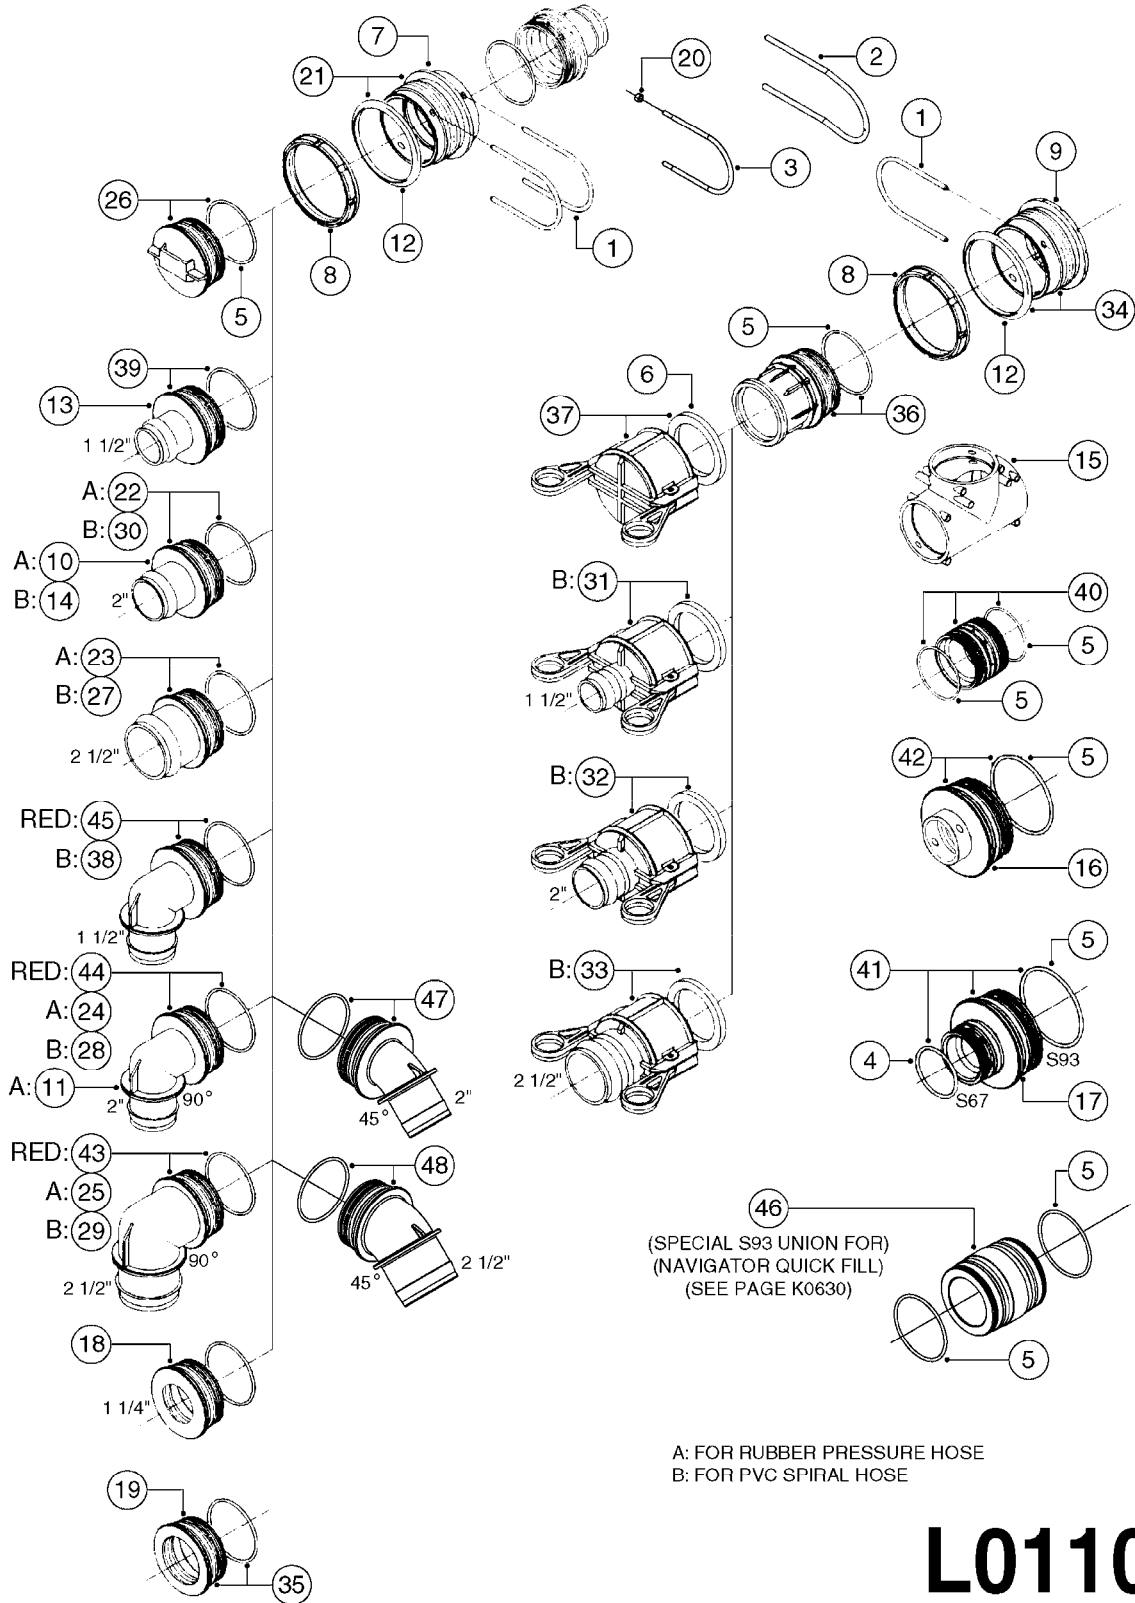

L0110

Pos.	parts-n°	order qty	description
1	145997	1	FITT.DK S-93 FORK
2	147115	1	FITT.DK S-93 FORK SPECIAL
3	147774	1	FITT.DK S-93 FORK W. M5 THREAD
4	241973	1	O-RING Ø3 X 44.2 70 SHORES NITRIL NITRIL (BLACK)
4	242353	1	O-RING 3 X 44.2 VITON VITON (BROWN)
5	242092	1	O-RING D69.5X3 NITRIL (BLACK)
5	242351	1	O-RING D69.5X3.0 VITON F.S-93 VITON (BROWN)
6	242221	1	GASKET F. S-93 QUICK COUPLERS
7	322105	1	FITT.DK S-93 BULKHEAD DOUBLE
8	322109	1	FITT.DK S-93 BULKHEAD NUT
9	322165	1	FITT.DK S-93 BULKHEAD SINGLE
10	334234	1	FITT.DK S-93 STR.2" RUBBER
11	334246	1	FITT.DK S-93 ELB.2" PVC
12	334262	1	GASKET F.S-93 BULKHEAD
13	334304	1	FITT.DK S-93 STR.1-1/2" PVC
14	334426	1	FITT.DK S-93 STR.2"
15	334545	1	FITT.DK S-93 TEE
16	334601	1	FITT.DK S-93 TO S67 ADAPTOR
17	334634	1	FITT.DK ADAPTER S-93M S67M
18	390485	1	FITT.DK S-93 PLUG W D34 HOLE
19	390721	1	FITT.DK S-93 PLUG W/2" NPT THRE
20	461217	1	NUT HEX M5 LOCK
21	726465	1	FITT.DK S-93 BULKHEAD W/GASKET
22	726563	1	FITT.DK S-93 STR 2" W/O-RING
23	726564	1	HOSE TAIL 2-1/2" W.O-RING
24	726575	1	FITT.DK S-93 ELB. 2" RUBBER
25	726576	1	FITT. DK S-93 2-1/2" 90°
26	726580	1	FITT. S93 PLUG W/O-RING
27	727133	1	FITT. S93 2-1/2" STR. S W/O-RI
28	727225	1	FITT.DK S-93 ELB.2'PVC W/ORING
29	727226	1	FITT. S93 2-1/2" 90° S W/O-RING
30	727227	1	FITT.DK S-93 STR.2" W/ORING
31	727235	1	QUICK COUPLER FEMALE W 1-1/2HB
32	727236	1	QUICK COUPLER FEMALE W 2" HB
33	727237	1	QUICK COUPLER FEMALE W2-1/2" HB
34	727339	1	FITT. S93 DRAIN BULKHEAD W/O-R
35	727476	1	FITT. DK S-93 2"FM THD W.ORING
36	727777	1	QUICK COUPLER S93 DRAIN W/O-RI
37	728120	1	QUICK COUPLER CAP F.S93 DRAIN
38	728395	1	FITT.DK S-93 ELB.1-1/2" 90 DEG
39	728523	1	FITT.DK S-93 STR.1-1/2" W.O-RING
40	728525	1	FITT. S93 CONNECTOR W/O-RINGS
41	728527	1	ADAPTER S67M TO S93M W/ORING
42	728562	1	FITT.DK S-93 TO S67 ADAPTOR
43	729828	1	FITT.DK S-93 ELB 2-1/2" RED
44	729829	1	FITT.DK S-93 ELB 2 RED
45	729830	1	FITT.DK S-93 ELB 1-1/2" 90 RED
46	39121700	1	FITT.DK S93 ADAP LG MALE MALE
47	72072700	1	FITT.DK S-93 45D 2" PVC
48	72072900	1	FITT. S93 2-1/2" 45° S W/O-RING