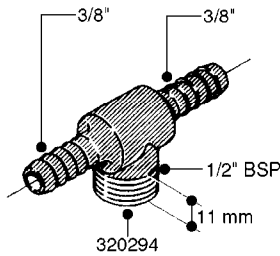

L0040

FITTINGS - NIPPLES & ELBOWS
L0040-HIN, 01:01:16

Page 1

Date 07.02.2020 9:26

parts-n°	order qty	description
10530803	1	FITT.PO.SE 2.00X2.00 45 DEG.
320191	1	FITT.DK ELB 3/8' BSP 45 DEGREE
320482	1	FITT.DK ELB. 1/2" BSP 60 DEG.
320596	1	FITT.DK ELB 3/8'-1/2'BSP 45DEG
320607	1	FITT.DK HN 3/8M X 3/8F BSP LNG
320633	1	FITT.DK HN 3/8"M X 3/8"F BSP
321451	1	FITT.DK ELB.1-1/2 X1-1/4 80DEG
321532	1	FITT.DK REDUC 3/4' X 1/2' BSP
390233	1	FITT.DK REDUC 1-1/2" X 1" BSP