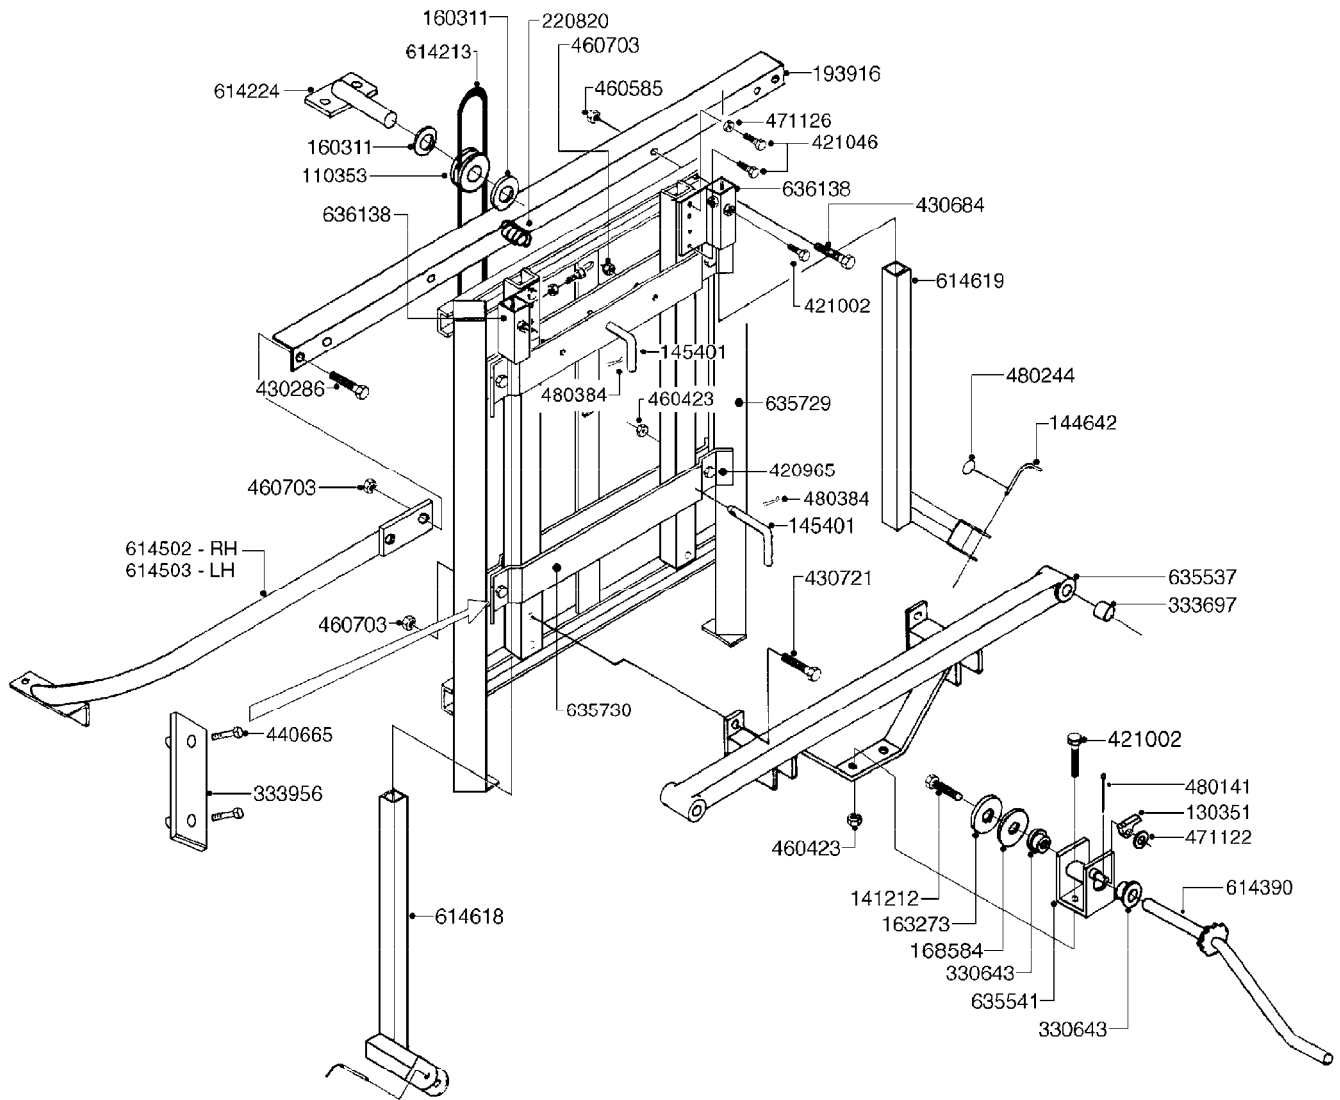

BOOM - MB H-FRAME ML-TRAILER
D0150-HIN, 01:01:16

Page	0
Date	07.02.2020 9:25

D0150

BOOM - MB H-FRAME ML-TRAILER
D0150-HIN, 01:01:16

Page 1

Date 07.02.2020 9:25

parts-n°	order qty	description
144631	1	LOCKING PAWL
144642	1	LOCKING PAWL D10X65MM
193916	1	ANGLE IRON FOR MB BOOM BKTS.
283699	1	GREASE NIPPLE M6X1
333697	1	BUSHING D22/D16x25
421002	1	BOLT HEX 8.8 DEL M10X30 FT DIN933
430286	1	BOLT HEX 8.8 DEL M12X30 FT
430323	1	BOLT HEX 8.8 DEL M12X60
430581	1	BOLT HEX 8.8 DEL M16X40 FT
430765	1	BOLT HEX 8.8 DEL M16X55
460342	1	NUT HEX M10 DEL DIN934
460585	1	LOCKING NUT M16 DIN985 A2 SS
460703	1	NUT HEX M12X1.75 LOCK DIN985A2 SS
480244	1	PIN SNAP D4.5
614502	1	INCLINED BRACE RIGHT CAN
614503	1	INCLINED BRACE LEFT CAN
614616	1	H FRAME TUBE TL RIGHT
614617	1	H FRAME TUBE TL LEFT
614618	1	TRANS BRKT. F/MB BOOM (SHORT)
614619	1	TRANS BRKT. F/MB BOOM (LONG)
635537	1	TRAPEZE FRAME
636138	1	BRACKET