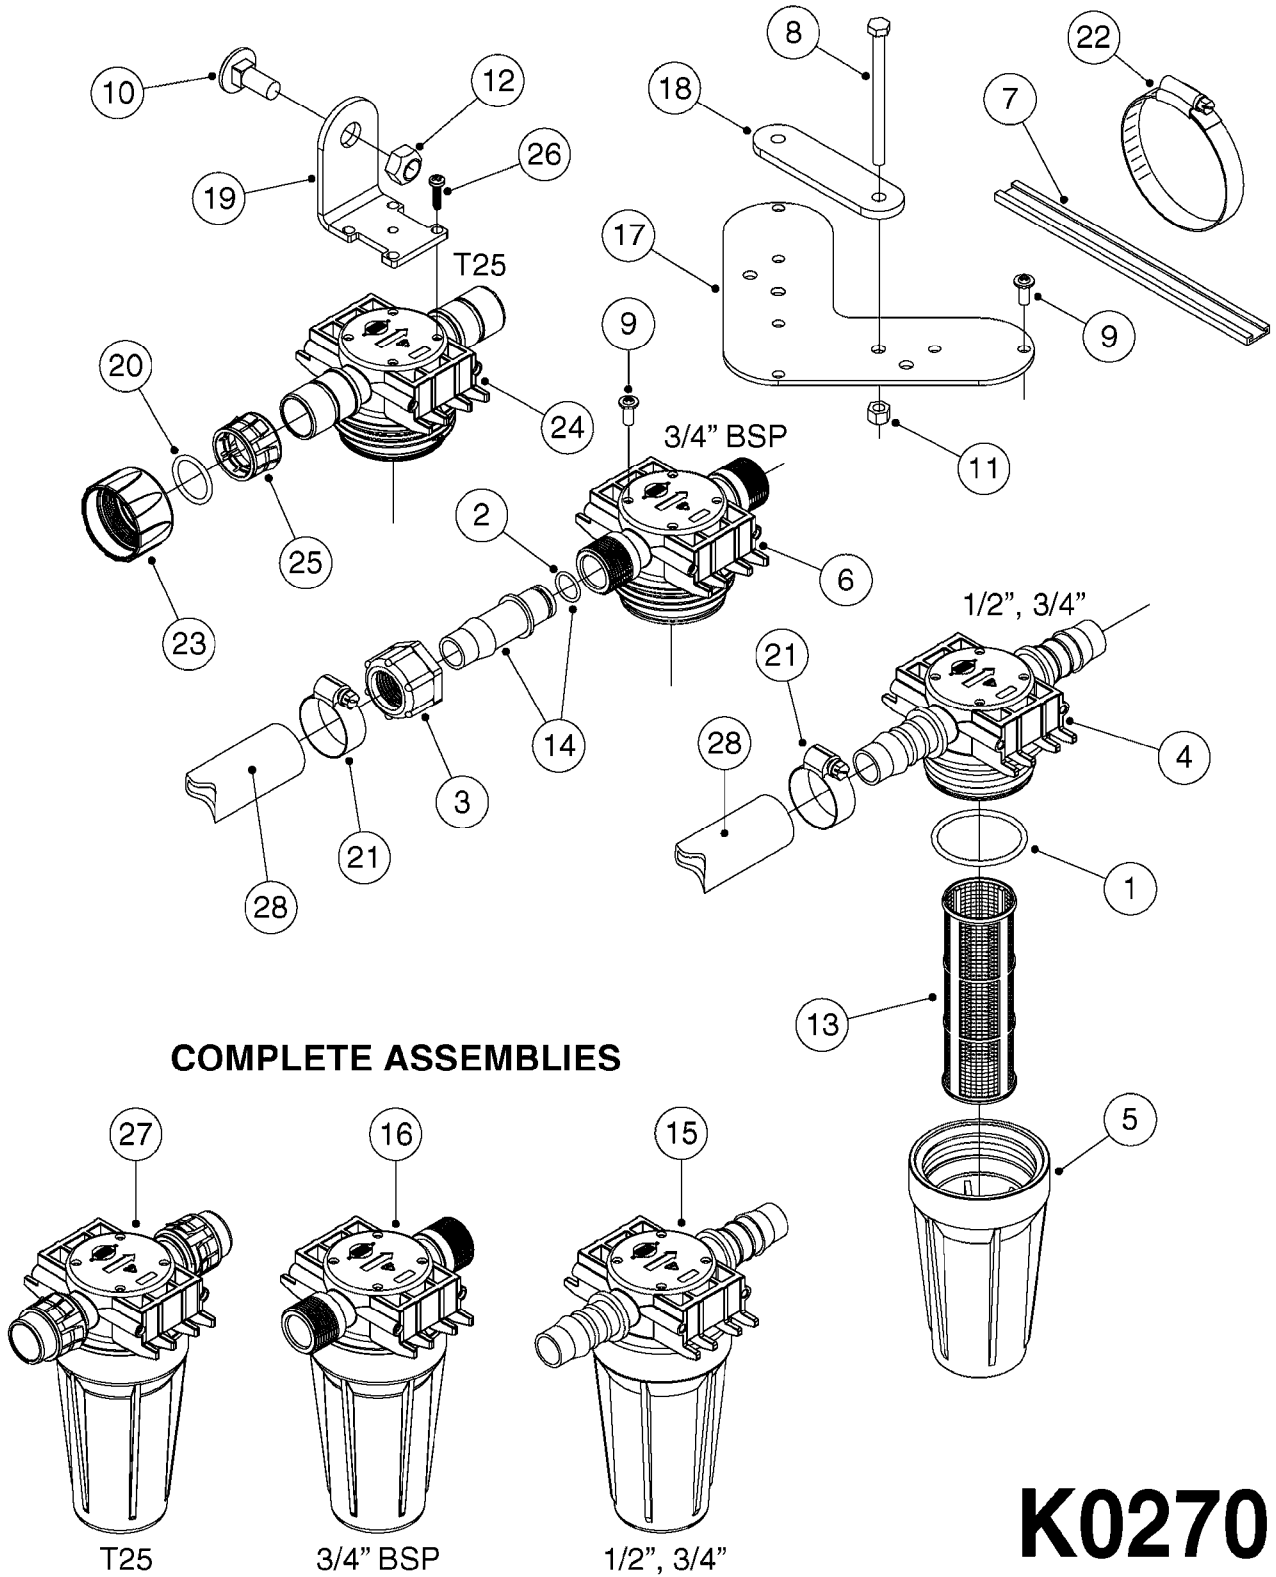

Page 1
Date 07.02.2020 9:25

Pos.	parts-n°	order qty	description
1	145994	1	FITT.DK S-40 FORK
2	145995	1	FITT.DK S-53 FORK
3	240177	1	O-RING D16.1/11.3 X 2.4
4	242354	1	O-RING D32.2X3.0 VITON
5	242355	1	O-RING D19.2X3.0 VITON F.S-40
6	242594	1	O-RING D14 X 1.78 SCH.70-EPDM
7	261539	1	SPADE F.ELEC CONNec BLUE INSUL
8	262104	1	VALVE, SOLENOID, S53/S40
9	320084	1	FITT.DK NUT 1/2" BSP
10	320187	1	FITT.DK CAP 3/8" BSP BLACK
11	320283	1	FITT.DK NUT 3/4"BSP
12	320596	1	FITT.DK ELB 3/8'-1/2'BSP 45DEG
13	321307	1	FITT.DK NUT 1/2" BSP JAMB
14	321742	1	FITT.DK BULKHEAD 1/2' BSP
15	322103	1	FITT.DK S-53 BULKHEAD
16	322352	1	FITT.DK S-53 TEE
17	330212	1	O-RING D19/D14X2.4 F.1/2"NUT
18	330687	1	FITT.DK HB 1/2" F. 1/2" NUT
19	334965	1	COVER FOR S53 SOLENOID VALVE
20	370366	1	OFF-CENTER FLAT SPRAY NOZZLE, 1850 - G150
21	410185	1	BOLT HEX 8.8 DEL M6X16
22	460261	1	NUT HEX M6X1.00 LOCK DIN985 A2 SS
23	471125	1	WASHER M6U 6.4X14X1.2,A2 SS
24	614366	1	FILTER 50 MESH F.NOZZLE BLUE
24	614367	1	FILTER 80 MESH F.NOZZLE RED
24	614368	1	FILTER 100 MESH F.NOZZLE YEL.
25	720856	1	FITT.DK 1/2'BSP ASSY.F.3/4'NUT
26	726558	1	FITT.DK S53 STR. 3/4" W.ORING
27	726567	1	FITT.DK S-40 ELB.1/2" W.O-RING
28	726694	1	PLUG,S53,1/2"FBSP THD W.ORING
29	729610	1	NOZZLE ASSY. NON DRIP 3/8 THRD
30	750722	1	REPAIR KIT FOR 3S SC CONTROL
31	983087	1	ELEC. CABLE 2 WIRE X 0.75MM
32	16180100	1	PLATE, END ROW NOZZLE
33	28025203	1	TIE STRAP L=23" x W=1/2"
34	28029803	1	CLAMP HOSE GEAR P1/2" 6708
35	28029903	1	CLAMP HOSE GEAR P3/4"-S1" 6712
36	92702103	1	HOSE R X1/2" X300PSI WP X0012"