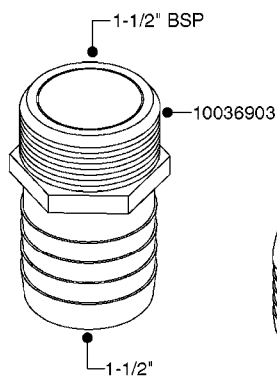

L0040

FITTINGS - NIPPLES & ELBOWS
L0040-HIN, 01:01:16

Page 1

Date 07.02.2020 9:26

parts-n°	order qty	description
10530803	1	FITT.PO.SE 2.00X2.00 45 DEG.
320191	1	FITT.DK ELB 3/8' BSP 45 DEGREE
320482	1	FITT.DK ELB. 1/2" BSP 60 DEG.
320596	1	FITT.DK ELB 3/8'-1/2'BSP 45DEG
320607	1	FITT.DK HN 3/8M X 3/8F BSP LNG
320633	1	FITT.DK HN 3/8"M X 3/8"F BSP
321451	1	FITT.DK ELB.1-1/2 X1-1/4 80DEG
321532	1	FITT.DK REDUC 3/4' X 1/2' BSP
390233	1	FITT.DK REDUC 1-1/2" X 1" BSP