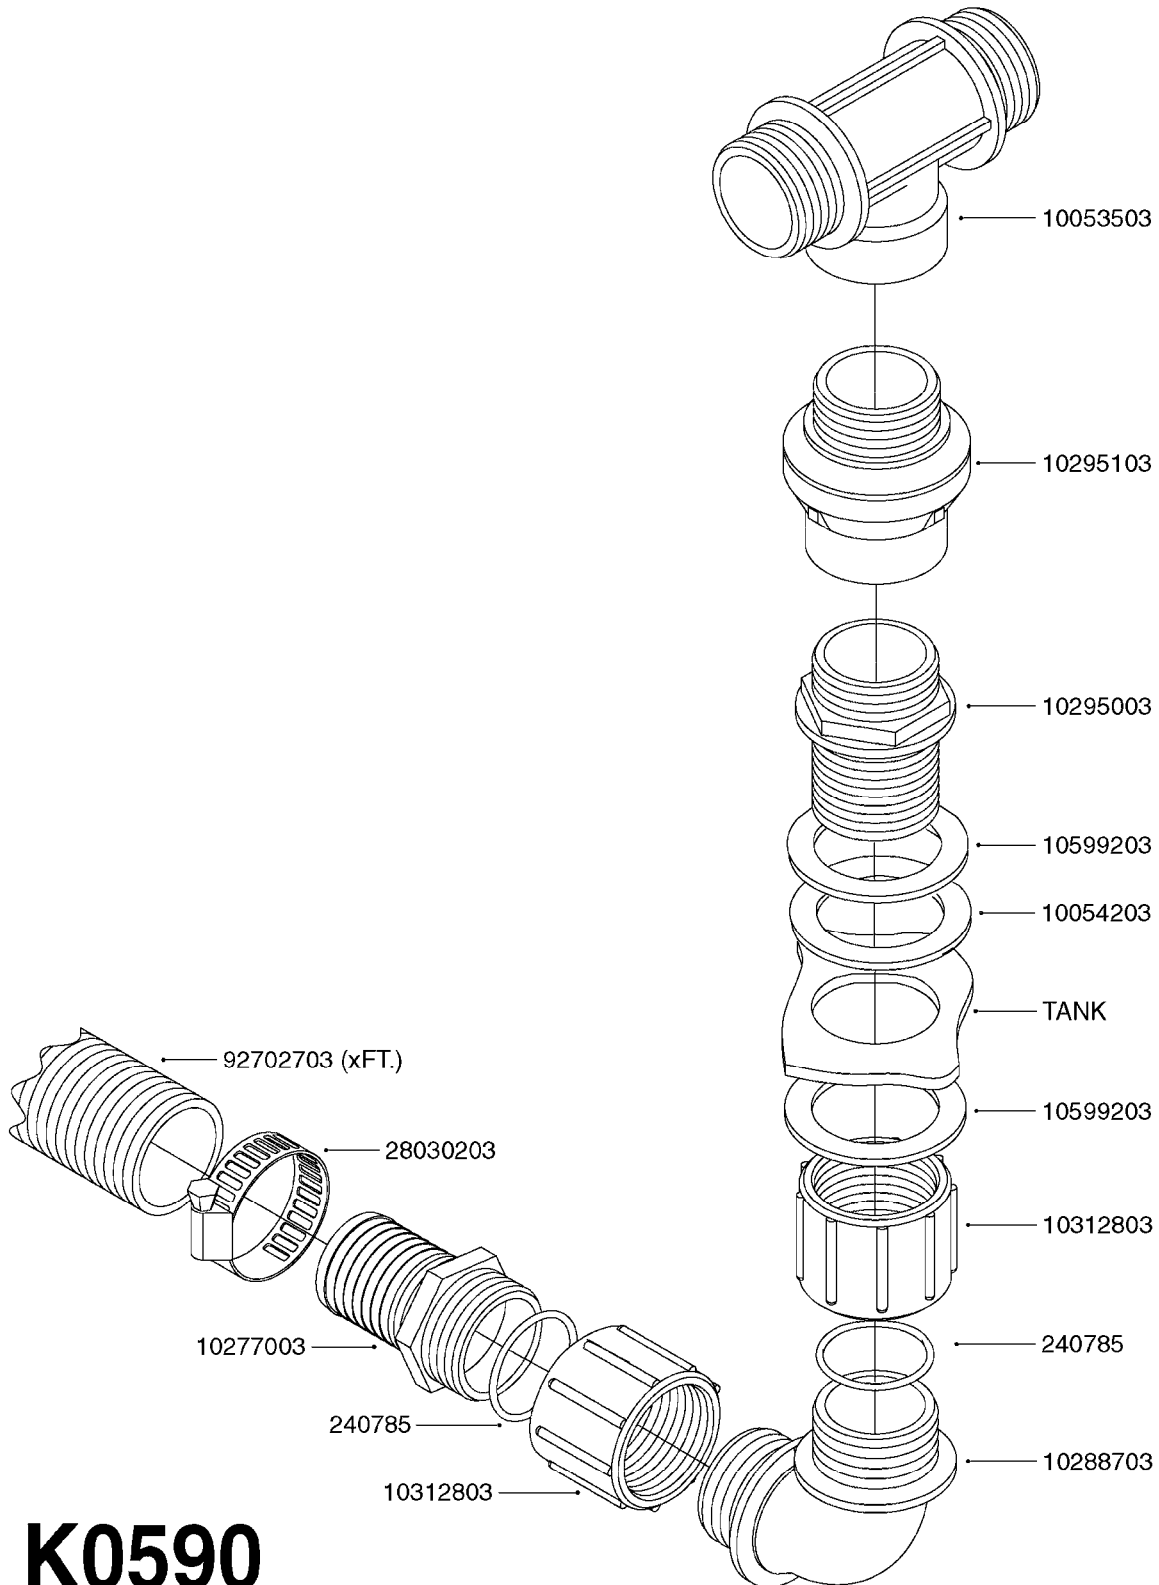

K0580

**COMPLETE ASSEMBLIES
WHOLEGOODS ITEMS**

QUICKFILL-PLMBNG SYS-TRLR SPYR
K0580-HIN, 01:01:16

Page 1
Date 07.02.2020 9:25

parts-n°	order qty	description
10053503	1	FITT.PO.TEE 2"MX2"FX2"M BSP
10053703	1	FITT.PO.HB STR. 2"BSP #4411
10054103	1	FITT.PO.NUT 2" BSP JAMB MCPHEE
10054203	1	GASKET F. 2" FITTINGS RUBBER
10275703	1	*QUICK FILL KIT 650/950M
10277003	1	FITT.PO.HB 2.00X2.00 MCPHEE
10288703	1	FITT.PO.EL 2MX2M 90 DEG MCPHEE
10295003	1	FITT.PO.HN 2' 250071
10295103	1	FOOT VALVE 2" 504019
10312803	1	FITT.PO.BU 2' X 2'
10491303	1	ANGLE FOR HC950 QUICK FILL
10512303	1	QUICK FILL KIT NAV. (DON'T ORD)
28030203	1	CLAMP HOSE T-BOLT S2" 235-67
92702703	1	HOSE PVC SUCT GRAY 2"