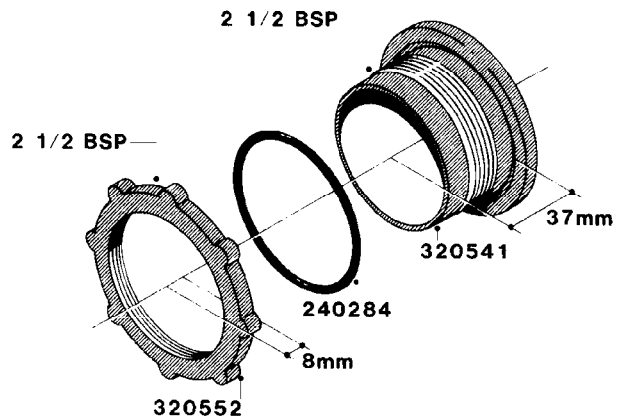

L0060

FITTINGS - BULKHEAD
L0060-HIN, 01:01:16

Page 1
Date 07.02.2020 9:26

parts-n°	order qty	description
141046	1	NUT 3/8" BSP
141341	1	NUT 1/4' BSP
240284	1	O-RING D82,5/75 X 3,5
320456	1	FITT.DK BULKHEAD 1"BSP DOUBLE
320467	1	FITT.DK BULKHEAD 1"BSP SINGLE
320471	1	FITT.DK NUT 1" BSP JAMB
320541	1	FITT.DK BULKHEAD 2-1/2'BSP SIN
320552	1	FITT.DK NUT 2-1/2' BSP JAMB
320644	1	FITT.DK ELB.3/4"HB X 1" BSP
320784	1	FITT.DK CAP 1-1/2" BSP
320795	1	FITT.DK NUT 1-1/2" BSP JAMB
320935	1	FITT.DK BULKHEAD 1/4' BSP SING
320946	1	FITT.DK BULKHEAD 3/8' BSP SING
321296	1	FITT.DK BULKHEAD 1/2" BSP SING
321307	1	FITT.DK NUT 1/2" BSP JAMB
321333	1	FITT.DK BULK 1-1/2" X 1"F BSP
330061	1	O-RING D16/D11X2,5
330072	1	O-RING D53.5/D45.5X4
330212	1	O-RING D19/D14X2.4 F.1/2"NUT
332577	1	O-RING D38/D30X4 F.1" PUR.
332592	1	O-RING D26/D20X3