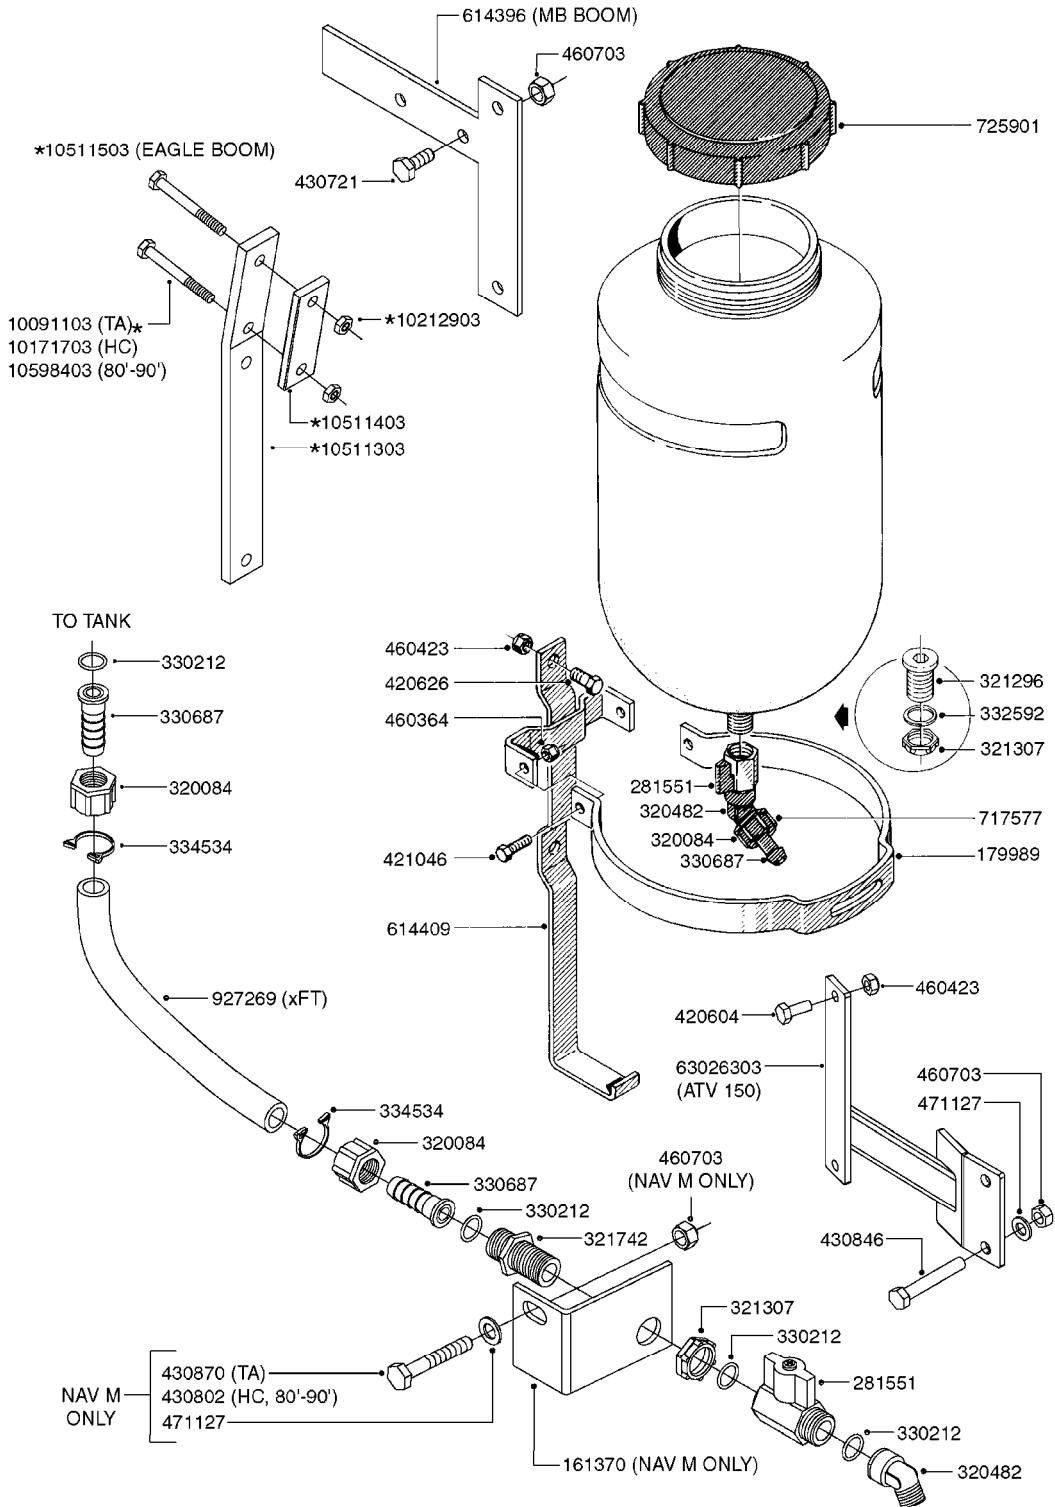

CLEAN WATER TANK
K0130-HIN, 01:01:16

COMPLETE TANK ASSY : 722072

K0130

CLEAN WATER TANK
K0130-HIN, 01:01:16

Page 1
Date 07.02.2020 9:25

parts-n°	order qty	description
161370	1	BKT.CLEAN WATER BOTT. VALVE
179989	1	BRKT. F. 3 GAL. TANK
281551	1	BALL VALVE 1/2"
320084	1	FITT.DK NUT 1/2" BSP
320482	1	FITT.DK ELB. 1/2" BSP 60 DEG.
321296	1	FITT.DK BULKHEAD 1/2" BSP SING
321307	1	FITT.DK NUT 1/2" BSP JAMB
321742	1	FITT.DK BULKHEAD 1/2' BSP
330212	1	O-RING D19/D14X2.4 F.1/2"NUT
330687	1	FITT.DK HB 1/2" F. 1/2" NUT
332592	1	O-RING D26/D20X3
334534	1	CLAMP HOSE PLASTIC 1/2"
420604	1	BOLT HEX 8.8 DEL M10X25 FT DIN933
420626	1	BOLT HEX 8.8 DEL M10X20 FT
421046	1	BOLT HEX M8X25/25 A2 SS DIN933
430721	1	BOLT HEX 8.8 DEL M12X40 FT
430802	1	BOLT HEX 8.8 DEL M12X75
430846	1	BOLT HEX 8.8 DEL M12X80
430870	1	BOLT HEX 8.8 DEL M12X55 FT
460364	1	NUT HU M8 A2 SS DIN934
460423	1	NUT HEX M10X1.50 LOCK DIN985A2 SS
460703	1	NUT HEX M12X1.75 LOCK DIN985A2 SS
471127	1	WASHER, M12, Ø24/13X24X2.5 SS
614396	1	CLEAN WATER BRACKET MB
614409	1	BRACKET FOR FOAM MARKER
717577	1	VALVE F.CLEAN WATER TANK
722072	1	CLEAN WATER TANK W FRAME & TAP
725901	1	LID F.WATER BOTTLE VENTED
927269	1	HOSE R X PVC X 1/2 X 0012"
10091103	1	BOLT HEX 3/8 NC GR.2 03.00'
10171703	1	BOLT HEX 3/8 NC GR.2 03.50"
10212903	1	NUT HEX NC (NYLON LOCK) 3/8"
10511303	1	FLATBAR L350/17DEG.CLEAN WATER
10511403	1	FLATBAR 104MM CLEAN WATER
10511503	1	BKT.CLEAN WATER MOUNT EAGLE
10598403	1	BOLT HEX HCS3/8-16 X 4 Z 5
63026303	1	CLEAN WATER TANK BRKT, ATV