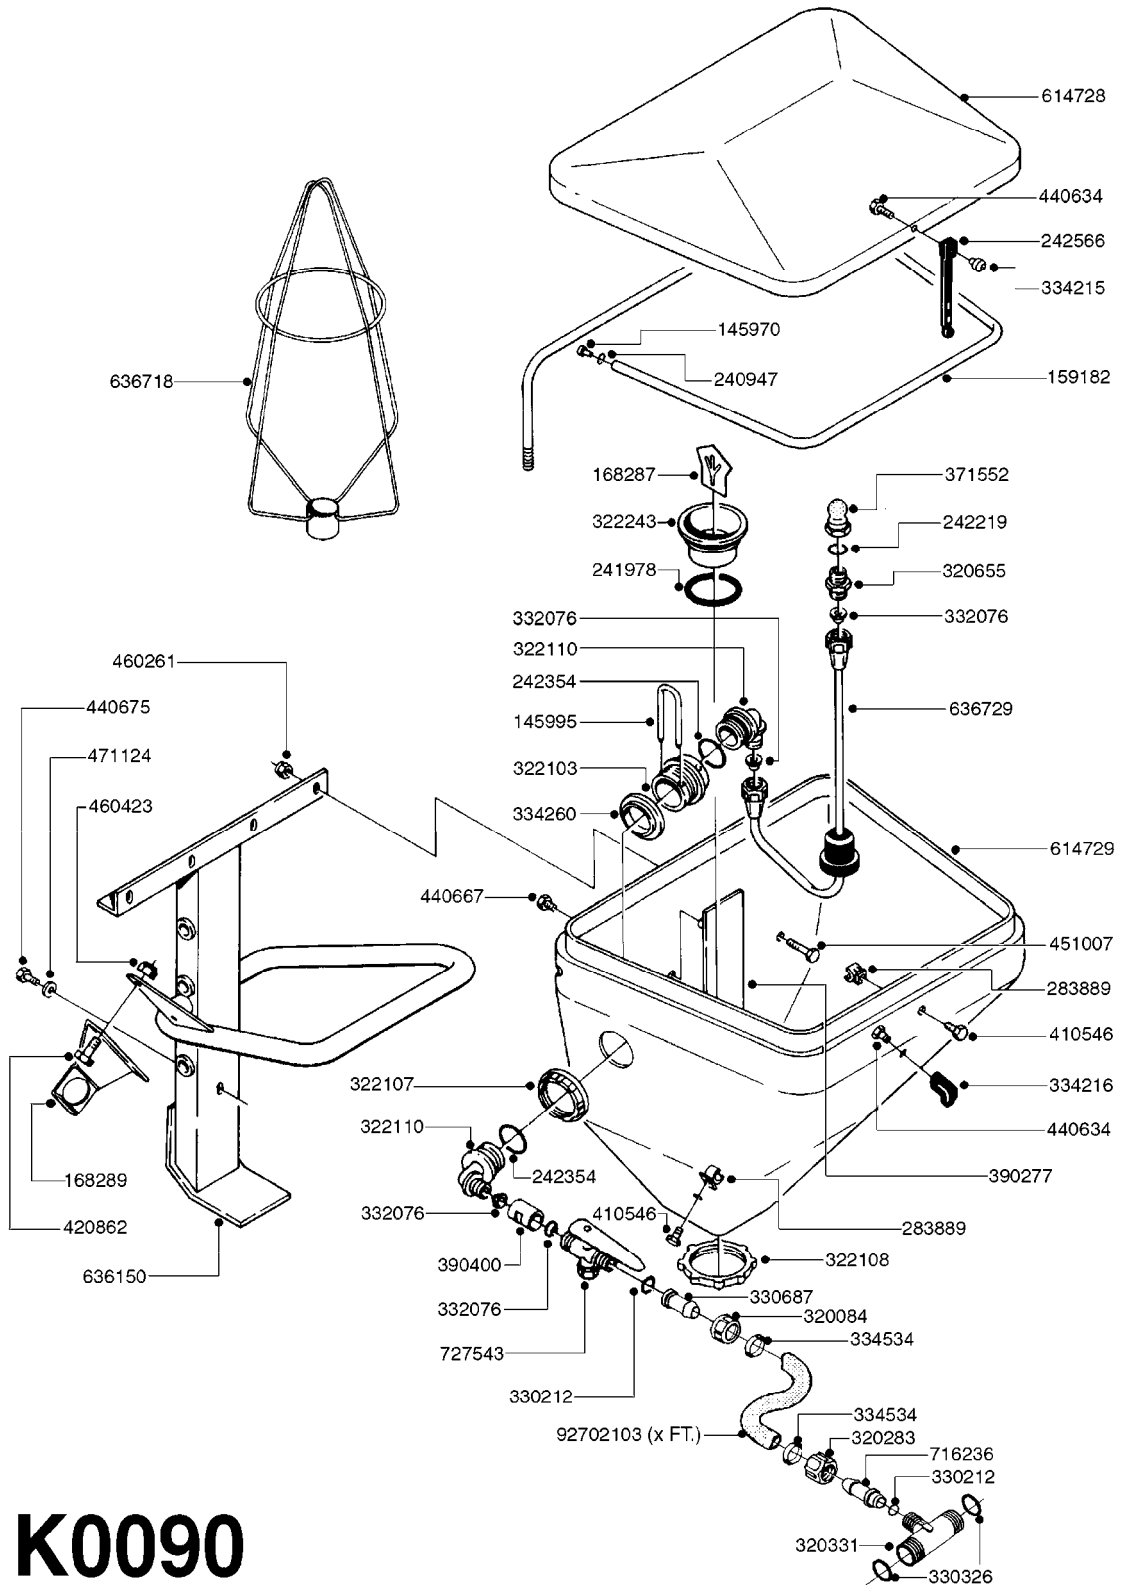

K0080

parts-n°	order qty	description
240925	1	O-RING D49.5X3 NITRIL
240936	1	O-RING D13.3X2.4 NITRIL
242010	1	O-RING D37.47X5.33
242020	1	O-RING 39.2 X 3 VITON
242046	1	O-RING D60X2
242113	1	O-RING D37.5X5.3 VITON
242353	1	O-RING 3 X 44.2 VITON
320084	1	FITT.DK NUT 1/2" BSP
320095	1	FITT.DK NUT 1" BSP
320821	1	FITT.DK NUT 1-1/2" BSP
320832	1	FITT.DK TEE 1-1/2x1-1/2x1-1/2
321215	1	FITT.DK HOUSING F. AGITATION
322064	1	END COVER W.S56
322065	1	FITT.DK UNION 1' BSP/S-56
322066	1	FITT.DK S-56 NUT
330212	1	O-RING D19/D14X2.4 F.1/2"NUT
330315	1	O-RING D18.4/D13X.6
330326	1	O-RING D30/D24X2 F.1"NUT
330341	1	FITT.DK HB 1" F. 1" NUT
330687	1	FITT.DK HB 1/2" F. 1/2" NUT
331111	1	VALVE SEAT FOR 1/2" DISTRIBUT.
331273	1	O-RING D44/D38X2 F.1-1/2"
334177	1	VALVE INDICATOR BLUE
334217	1	VALVE INDICATOR YELLOW
334498	1	NOZZLE INJECTOR 13MM/462 WHITE
334499	1	NOZZLE INJECTOR 10MM/361 BLACK
334500	1	FITT.DK S-56 PLUG W/ 4.2Ø Hole
334578	1	HANDLE FOR VALVE 'OLD' STYLE
390238	1	BALL F. 3 WAY PRESSURE VALVE
390259	1	END COVER S56 F.3 WAY VALVE
390262	1	BALL F. 2 WAY VALVE
390269	1	END COVER S56 1-1/2"F.3WAY VLV
390274	1	ORIFICE ID4.0/18/1.5
390275	1	FITT.DK ELB 1' SPECIAL F.CHEMF
390276	1	FITT.DK HN 1'BSP
390777	1	HOUSING F.BALL VALVE 3 WAY
410605	1	BOLT HEX 8.8 DEL M6X80
460261	1	NUT HEX M6X1.00 LOCK DIN985 A2 SS
471125	1	WASHER M6U 6.4X14X1.2,A2 SS
709741	1	VALVE ASSY. 1/2" FLIP LEVER
725348	1	VALVE 3 WAY BLUE
726216	1	VALVE TWO WAY
728579	1	SEAL F BALL
728944	1	VALVE STEM & COLOURED CAPS
741446	1	REPAIR KIT F.S67 VALVE - VITON
28029803	1	CLAMP HOSE GEAR P1/2" 6708
28030003	1	CLAMP HOSE GEAR P1" 6716
92702103	1	HOSE R X1/2" X300PSI WP X0012"
92712403	1	HOSE R X1" X300PSI WP X0012"