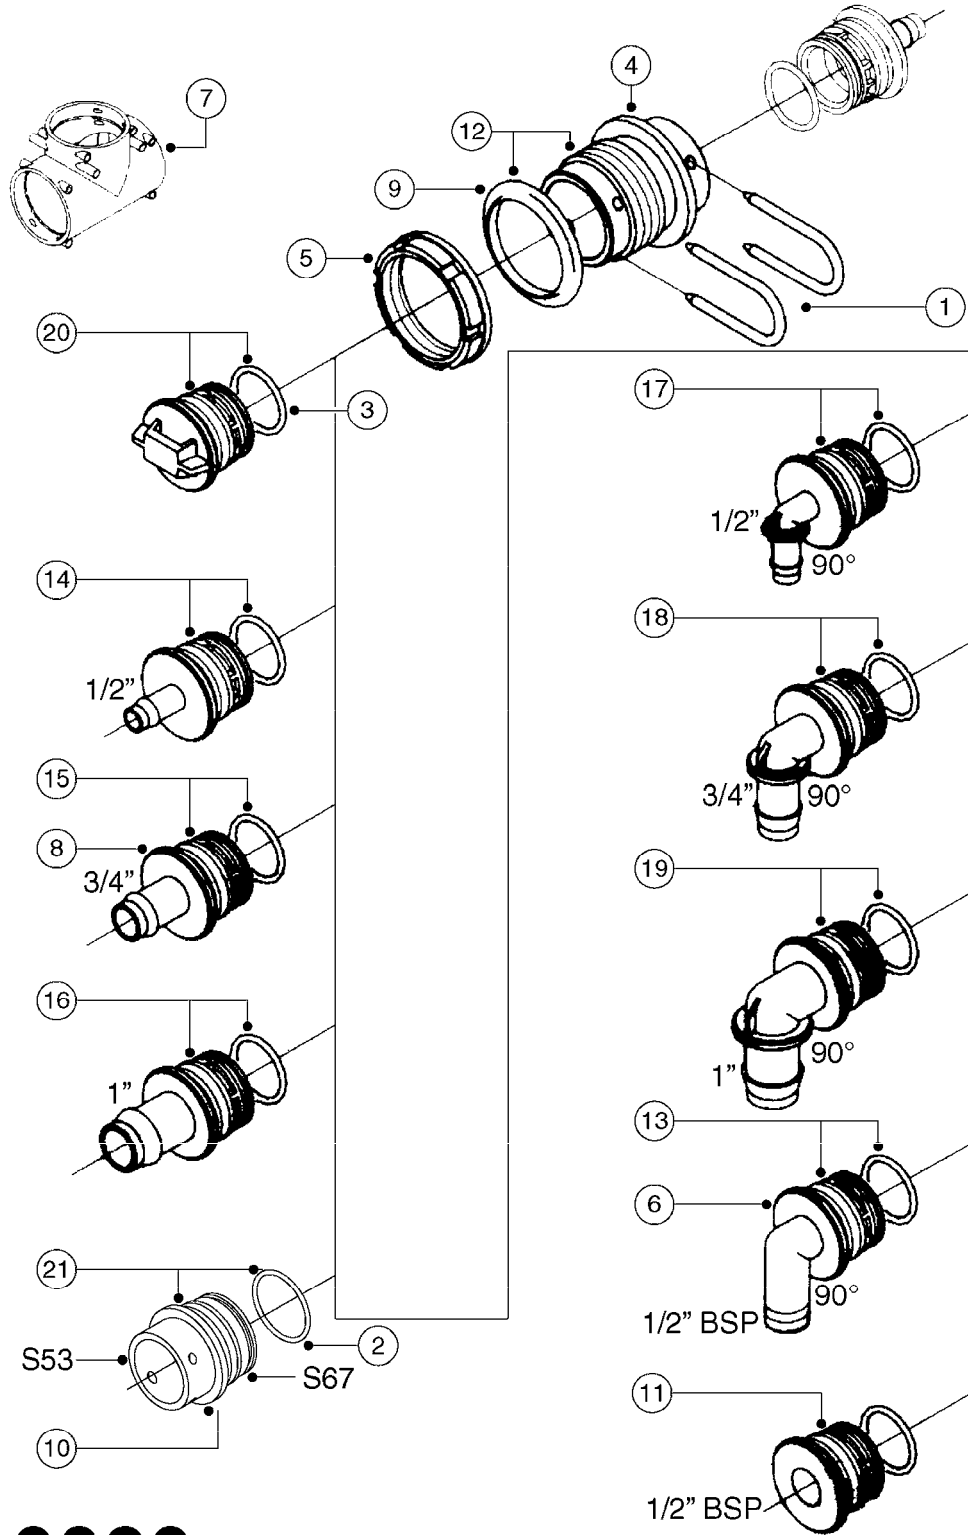

L0070

FITTINGS - S-40
L0070-HIN, 13:09:17

Page 1

Date 07.02.2020 9:26

Pos.	parts-n°	order qty	description
1	145994	1	FITT.DK S-40 FORK
2	242108	1	O-RING 3 X 19,2 70SH NITRIL NITRIL (BLACK)
2	242355	1	O-RING D19.2X3.0 VITON F.S-40 VITON (BROWN)
3	322102	1	FITT.DK S-40 BULKHEAD
4	322106	1	FITT.DK S-40 BULKHEAD NUT
5	334225	1	FITT.DK S-40 STR.3/8"
6	334237	1	FITT.DK S-40 ELB.3/8"
7	334238	1	FITT.DK S-40 ELB.1/2"
8	334248	1	FITT.DK S-40 PLUG
9	334259	1	GASKET F. S-40 BULKHEAD
10	726462	1	FITT. S40 BULKHEAD W.GASKET
11	726567	1	FITT.DK S-40 ELB.1/2" W.O-RING
12	726693	1	FITT.DK S-40 PLUG 1/8BSP ORING