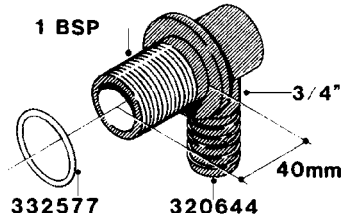

L0060

FITTINGS - BULKHEAD
L0060-HIN, 01:01:16

Page 1
Date 07.02.2020 9:26

parts-n°	order qty	description
141046	1	NUT 3/8" BSP
141341	1	NUT 1/4' BSP
240284	1	O-RING D82,5/75 X 3,5
320456	1	FITT.DK BULKHEAD 1"BSP DOUBLE
320467	1	FITT.DK BULKHEAD 1"BSP SINGLE
320471	1	FITT.DK NUT 1" BSP JAMB
320541	1	FITT.DK BULKHEAD 2-1/2'BSP SIN
320552	1	FITT.DK NUT 2-1/2' BSP JAMB
320644	1	FITT.DK ELB.3/4"HB X 1" BSP
320784	1	FITT.DK CAP 1-1/2" BSP
320795	1	FITT.DK NUT 1-1/2" BSP JAMB
320935	1	FITT.DK BULKHEAD 1/4' BSP SING
320946	1	FITT.DK BULKHEAD 3/8' BSP SING
321296	1	FITT.DK BULKHEAD 1/2" BSP SING
321307	1	FITT.DK NUT 1/2" BSP JAMB
321333	1	FITT.DK BULK 1-1/2" X 1"F BSP
330061	1	O-RING D16/D11X2,5
330072	1	O-RING D53.5/D45.5X4
330212	1	O-RING D19/D14X2.4 F.1/2"NUT
332577	1	O-RING D38/D30X4 F.1" PUR.
332592	1	O-RING D26/D20X3