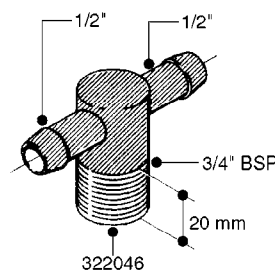

L0040

FITTINGS - NIPPLES & ELBOWS
L0040-HIN, 01:01:16

Page 1

Date 07.02.2020 9:26

parts-n°	order qty	description
10530803	1	FITT.PO.SE 2.00X2.00 45 DEG.
320191	1	FITT.DK ELB 3/8' BSP 45 DEGREE
320482	1	FITT.DK ELB. 1/2" BSP 60 DEG.
320596	1	FITT.DK ELB 3/8'-1/2'BSP 45DEG
320607	1	FITT.DK HN 3/8M X 3/8F BSP LNG
320633	1	FITT.DK HN 3/8"M X 3/8"F BSP
321451	1	FITT.DK ELB.1-1/2 X1-1/4 80DEG
321532	1	FITT.DK REDUC 3/4' X 1/2' BSP
390233	1	FITT.DK REDUC 1-1/2" X 1" BSP