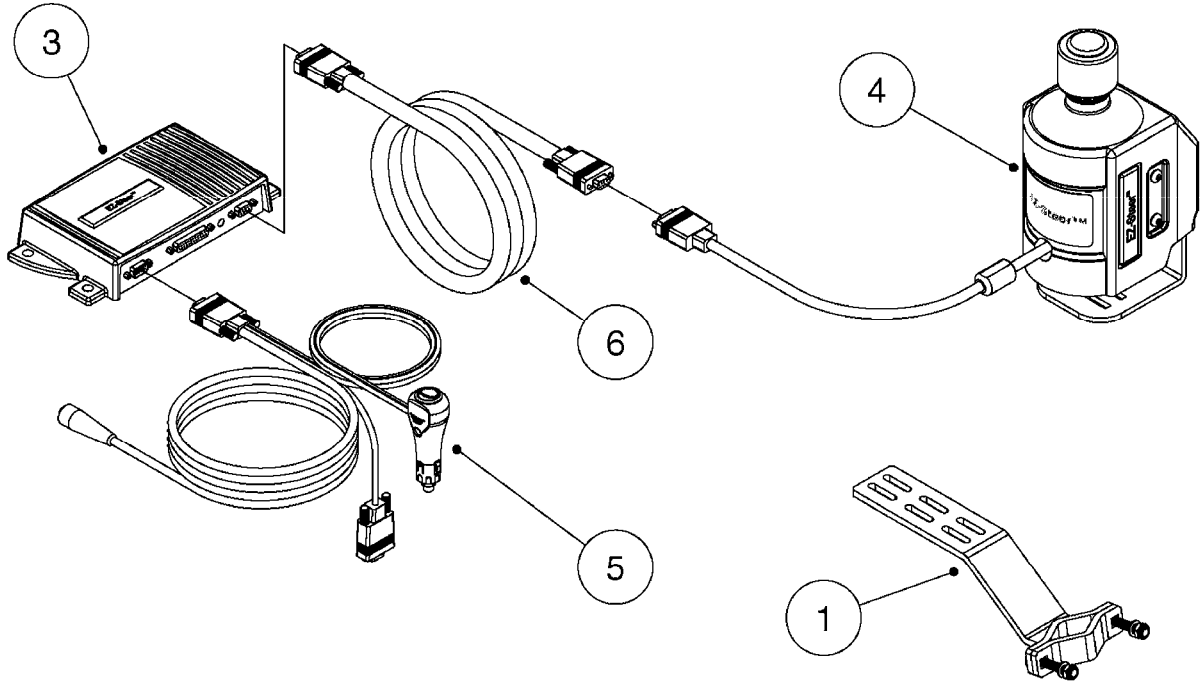

COMPLETE ASSEMBLY:
84205303 (WITH GPS)
84205403 (WITHOUT GPS)

**COMPLETE ASSEMBLIES
WHOLEGOODS ITEMS**

M0040

EZ-GUIDE PLUS LIGHT BAR
M0040-HIN, 01:01:16

Page 1
Date 07.02.2020 9:26

parts-n°	order qty	description
26007403	1	ANTENNA,HURRICANE F. EZGUIDEPL
26007503	1	REMOTE KEYPAD EZ-GUIDE PLUS
26007603	1	CABLE, ANTENNA, EZGUIDEPLUS
26007703	1	CABLE, POWER F. EZGUIDEPLUS
26007803	1	BRACKET KIT F. EZGUIDEPLUS
26007903	1	EZ-Guide 500 External Interfac
26008003	1	LIGHT BAR ASSM WITH GPS
26008103	1	LIGHT BAR ASSM WITHOUT GPS
29002703	1	VACUUM CUP 4 1/2" 1420I
29002803	1	MOUNT, MAG F. ANTENNA
29002903	1	PLATE, F. ANTENNA MOUNT
67206303	1	QUICK REFERENCE CARD EZ-GUIDE+
67206403	1	MANUAL EZ GUIDE PLUS
84205303	1	EZ GUIDE PLUS W GPS, NO LABLE
84205403	1	EZ GUIDE PLUS W/O GPS,NO LABLE
97607603	1	DECAL COMPANY 45MM X 20MM