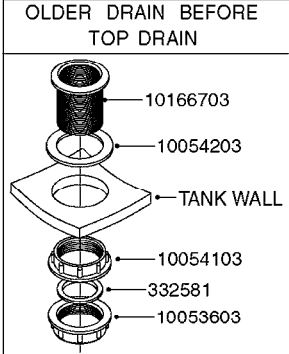

FOR CONNECTING HOSE FITTINGS, SEE SECTION L

E0160

TANK - TL/TR 300/500 W/BK 180
E0160-HIN, 01:01:16

Page 1
Date 07.02.2020 9:25

parts-n°	order qty	description
170185	1	ANGLE BRACKET F. TANKSTRAP
240925	1	O-RING D49.5X3 NITRIL
241006	1	O-RING D79,2X5,7 NITRIL
241017	1	O-RING D74,5X3 NITRIL
242021	1	O-RING D.37,69x3,53 VITON
320084	1	FITT.DK NUT 1/2" BSP
320467	1	FITT.DK BULKHEAD 1"BSP SINGLE
320471	1	FITT.DK NUT 1" BSP JAMB
320644	1	FITT.DK ELB.3/4"HB X 1" BSP
321296	1	FITT.DK BULKHEAD 1/2" BSP SING
321307	1	FITT.DK NUT 1/2" BSP JAMB
321311	1	FILTER BODY S 80 X 4
321322	1	SCREW CAP F. S80 X 4
322059	1	BULKHEAD FOR BOTTOM VALVE
322060	1	STOPPER FOR BOTTOM VALVE
322061	1	NUT FOR BOTTOM VALVE
322128	1	NIPPLE 1/2"
330212	1	O-RING D19/D14X2.4 F.1/2"NUT
330687	1	FITT.DK HB 1/2" F. 1/2" NUT
332577	1	O-RING D38/D30X4 F.1" PUR.
332581	1	GASKET F. 1-1/2" BSP CAPNUT.
332592	1	O-RING D26/D20X3
332603	1	CAP F. SUCTION TUBE
334197	1	BALL F. LIQUID LEV. INDICATOR
351748	1	TANK RAW 500 GAL
370495	1	NOZZLE INJECTOR 5066-3.0
430872	1	BOLT HEX 8.8 DEL M12X100 FT
440392	1	SCREW 6.3 X 25.0 DIN7981C TORX
460703	1	NUT HEX M12X1.75 LOCK DIN985A2 SS
615575	1	FILTER F.TOP SUCT.30 MESH GRN.
615576	1	FILTER F.TOP SUCT.50 MESH BLUE
728363	1	SUCTION TUBE ASSY.L=72"
927205	1	HOSE R X CLEAR X 3/4 X 0012"
978403	1	DECAL COMPANY 280 X 450
10002003	1	STRAP F. TR TANK 300 GAL.
10018203	1	TANK STRAP 500 GA.PRE'03 (92")
10045303	1	FILTER BASKET 16"
10052203	1	LID VENT ASSY
10053603	1	FITT. CAPNUT 2"BSP 5601
10054103	1	FITT.PO.NUT 2" BSP JAMB MCPHEE
10054203	1	GASKET F. 2" FITTINGS RUBBER
10054503	1	SCREW 3/4" SELF TAPPING
10062703	1	TANK RAW 300 GAL.84 MODEL
10064203	1	SET SEALING SPONGE 1 Ft BULK
10102203	1	GASKET F.16" LID BREATHER
10114803	1	FITT.PO.SE 0.50X0.50 SE1200
10166703	1	FITT.PO.BULKHEAD 2" BSP
28014203	1	LID ASSY. (3-PC.) 16" ARAG
28029803	1	CLAMP HOSE GEAR P1/2" 6708
28029903	1	CLAMP HOSE GEAR P3/4"-S1" 6712
28030103	1	CLAMP HOSE GEAR P5/4-S1.5"6724
92702103	1	HOSE R X1/2" X300PSI WP X0012"