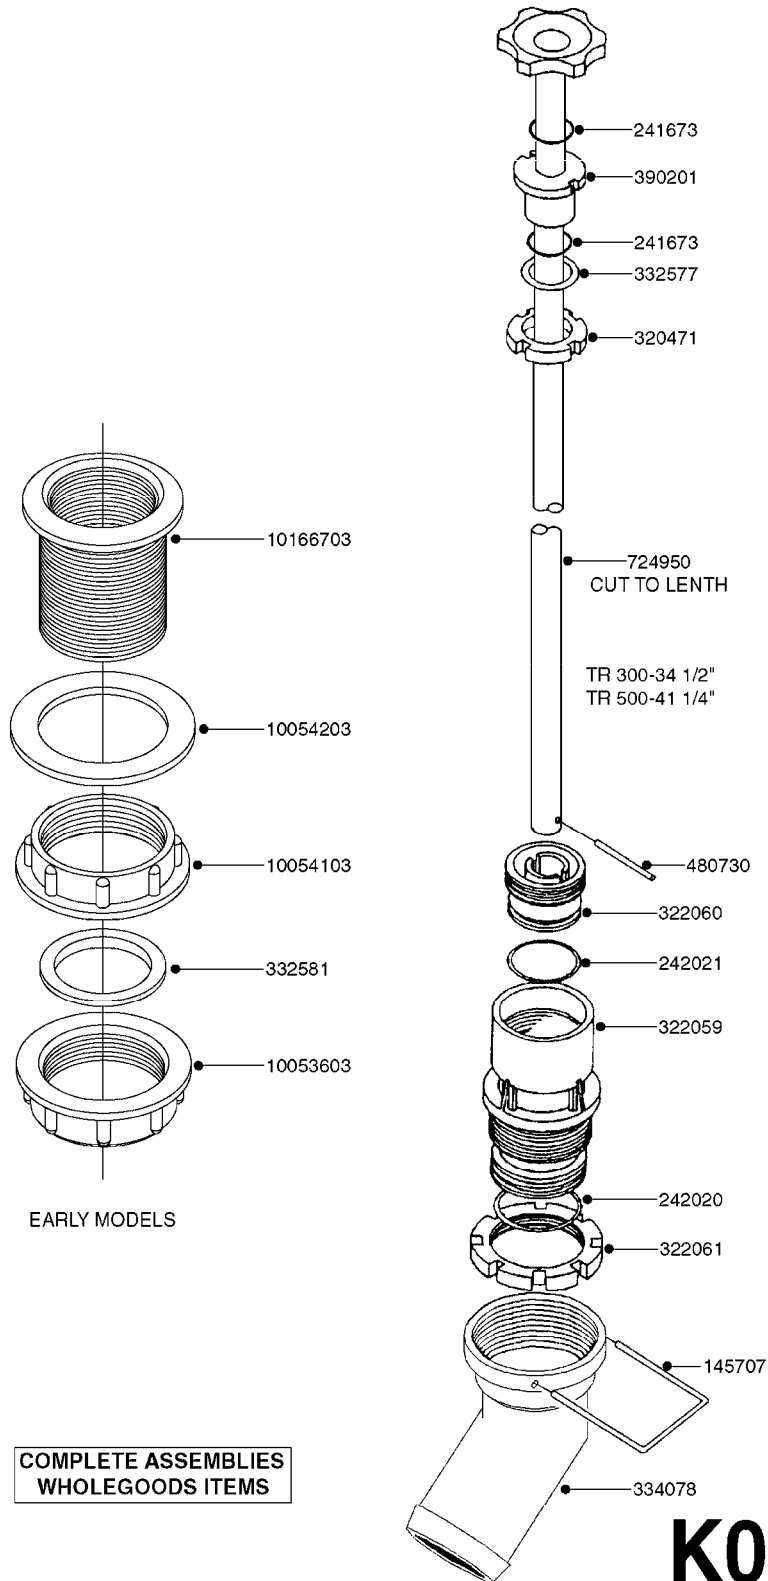

K0200

DRN ASMBLY-SCRW TYP TR 300/500
K0200-HIN, 01:01:16

Page 1
Date 07.02.2020 9:25

parts-n°	order qty	description
145707	1	LOCK CLAMP F.BOTTOM DRAIN ASSY
241673	1	O-RING D22.1X1.6
242020	1	O-RING 39.2 X 3 VITON
242021	1	O-RING D.37,69x3,53 VITON
320471	1	FITT.DK NUT 1" BSP JAMB
322059	1	BULKHEAD FOR BOTTOM VALVE
322060	1	STOPPER FOR BOTTOM VALVE
322061	1	NUT FOR BOTTOM VALVE
332577	1	O-RING D38/D30X4 F.1" PUR.
332581	1	GASKET F. 1-1/2" BSP CAPNUT.
334078	1	FITT.DK ELB.F.BOTTOM DRAIN ASY
390201	1	BULKHEAD F.TOP DRAIN F.O-RING
480730	1	PIN ROLL 5X30 STAINLESS STEEL
724950	1	DRAIN HANDLE ASSY./SCREW TYPE
10053603	1	FITT. CAPNUT 2"BSP 5601
10054103	1	FITT.PO.NUT 2" BSP JAMB MCPHEE
10054203	1	GASKET F. 2" FITTINGS RUBBER
10166703	1	FITT.PO.BULKHEAD 2" BSP