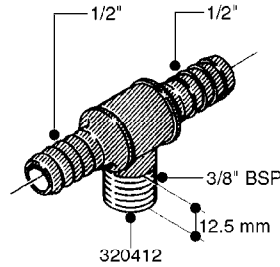

L0040

FITTINGS - NIPPLES & ELBOWS
L0040-HIN, 01:01:16

Page 1

Date 07.02.2020 9:26

parts-n°	order qty	description
10530803	1	FITT.PO.SE 2.00X2.00 45 DEG.
320191	1	FITT.DK ELB 3/8' BSP 45 DEGREE
320482	1	FITT.DK ELB. 1/2" BSP 60 DEG.
320596	1	FITT.DK ELB 3/8'-1/2'BSP 45DEG
320607	1	FITT.DK HN 3/8M X 3/8F BSP LNG
320633	1	FITT.DK HN 3/8"M X 3/8"F BSP
321451	1	FITT.DK ELB.1-1/2 X1-1/4 80DEG
321532	1	FITT.DK REDUC 3/4' X 1/2' BSP
390233	1	FITT.DK REDUC 1-1/2" X 1" BSP