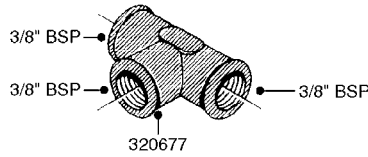

L0010

parts-n°	order qty	description
240085	1	O-RING D13,1/8,3X02,4 NITRIL
241441	1	O-RING D29.3X3
242594	1	O-RING D14 X 1.78 SCH.70-EPDM
320084	1	FITT.DK NUT 1/2" BSP
320095	1	FITT.DK NUT 1" BSP
320117	1	FITT.DK CONN.1/2"BSP F. 1" CAP
320187	1	FITT.DK CAP 3/8" BSP BLACK
320283	1	FITT.DK NUT 3/4"BSP
320821	1	FITT.DK NUT 1-1/2" BSP
321495	1	FITT.DK REDUC 1/4'BSP F.3/4'NT
321576	1	FITT.DK CONN 1/2"BSP F.3/4"NUT
330013	1	O-RING 2.5 X 10 PUR
330212	1	O-RING D19/D14X2.4 F.1/2"NUT
330326	1	O-RING D30/D24X2 F.1"NUT
330341	1	FITT.DK HB 1" F. 1" NUT
330595	1	O-RING D24.6/D20X2.1 -3/4"
330665	1	FITT.DK HB 3/4"F.1" NUT
330676	1	FITT.DK HB 3/8" F. 1/2" NUT
330687	1	FITT.DK HB 1/2" F. 1/2" NUT
330691	1	FITT.DK HB 3/4'F.3/4' NUT
330783	1	FITT.DK HB 3/8"F.3/8" NUT
331262	1	FITT.DK HB 1-1/2" F. 1-1/2"NUT
331273	1	O-RING D44/D38X2 F.1-1/2"
331446	1	FITT.DK HB 1" F.1-1/2" NUT
331807	1	FITT.DK HB 5/16" F.3/8" NUT
332286	1	FITT.DK HB 1/2" F. 3/4" NUT
332905	1	FITT.DK HB 1/2" F. 3/4" CAP
332927	1	FITT.DK PLUG F. NOZZLE TUBE
333292	1	FITT.DK HB 1"O'RING F.1-1/2"
333664	1	FITT.DK HB 5/16' F. 1/2' NUT
334044	1	FITT.DK HB 3/4' F. 3/4' CAP
334059	1	FITT.DK EL 1" 110 DEG.F.1-1/2"
334123	1	FITT.DK HB 1-1/4"O-RNG F.1-1/2"
334150	1	FITT.DK HB 1-1/4" 110 F.1-1/2"
390542	1	PLUG WASHER FOR 3/4'CAP NUT
716236	1	FITT.DK HB 1/2" ASSY. F. 3/4"
716413	1	FITT.DK PLUG ASSY. F.NOZ TUBE
717426	1	FITT.DK REDUC 1/4"BSP F.3/4"N
720856	1	FITT.DK 1/2'BSP ASSY.F.3/4'NUT
724621	1	FITT.DK HB 3/4"ASSY F.3/4" NUT