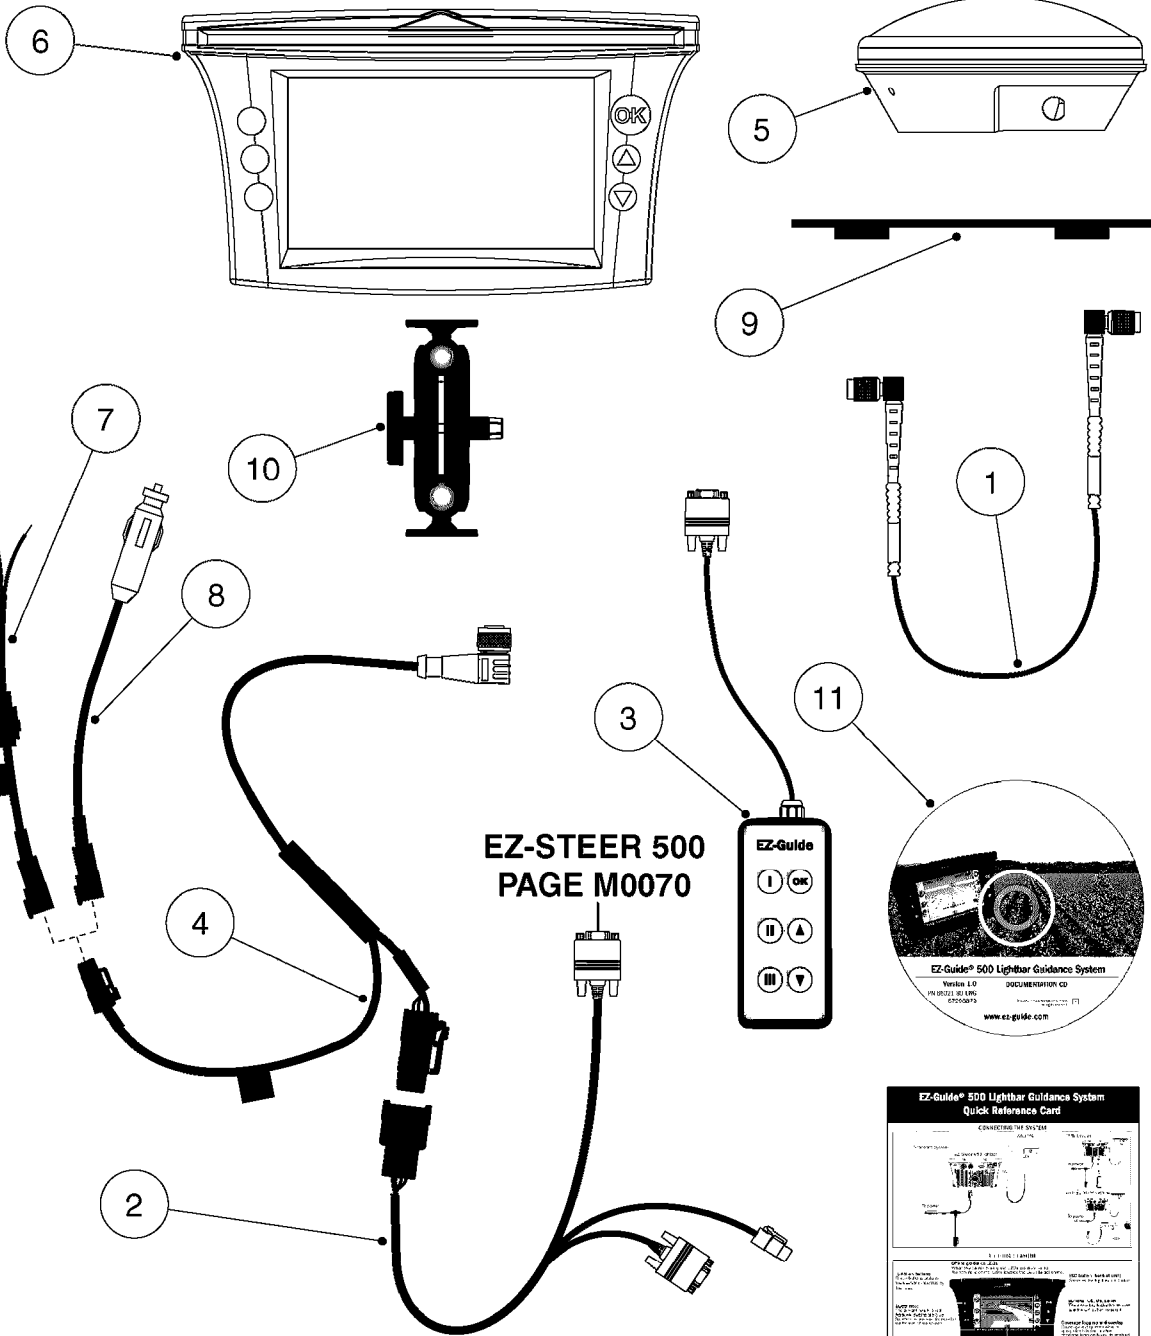

EZ-STEER 500
PAGE M0070

EZ-GUIDE 500 LIGHTBAR
M0060-HIN, 01:01:16

Page 1

Date 07.02.2020 9:26

Pos.	parts-n°	order qty	description
1	26007603	1	CABLE, ANTENNA, EZGUIDEPLUS
2	26012203	1	EZ-STEER/GUIDE 500 ADAPT.CABLE
3	26015303	1	REMOTE KEYPAD EZGUIDE 500/250
3	28048403	1	DECAL - REMOTE OVERLAY 500/250
4	26015403	1	EZ-GUIDE 500 CABLE POWER/CAN90
5	26015503	1	EZ-GUIDE 500 Z PLUS ANTENNA
5	26015603	1	ANTENNA AG15 L1,EZ GDE 500/250
6	26015703	1	EZ-GUIDE 500 DGPS DISPLAY
6	26015803	1	EZ-GUIDE 500 OMNISTAR DISPLAY
7	26016103	1	EZ-GUIDE 500 CABLE UNTERM.FUSE
8	26016203	1	EZ-GUIDE 500 POWER CONN.CABLE
9	28048203	1	EZ-GUIDE 500 MOUNT F.AG15 ANT.
10	28048303	1	EZ-GUIDE 250/500 RAM MNT.1.5"
11	29003803	1	EZ-GUIDE 500 CD,GET.STARTED V1
12	67215403	1	EZ-GUIDE 500 QUICK REF.CARD V1
13	84208303	1	EZ GUIDE 500 LIGHTBAR (DGPS)
13	84208403	1	EZ GUIDE 500 LIGHTBAR (XP/HP)
13	84208503	1	EZ GUIDE 500 LIGHTBAR (RTK)