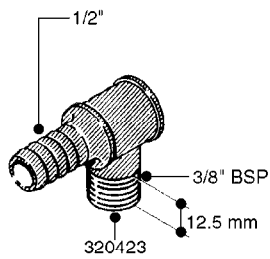

L0040

FITTINGS - NIPPLES & ELBOWS
L0040-HIN, 01:01:16

Page 1

Date 07.02.2020 9:26

parts-n°	order qty	description
10530803	1	FITT.PO.SE 2.00X2.00 45 DEG.
320191	1	FITT.DK ELB 3/8' BSP 45 DEGREE
320482	1	FITT.DK ELB. 1/2" BSP 60 DEG.
320596	1	FITT.DK ELB 3/8'-1/2'BSP 45DEG
320607	1	FITT.DK HN 3/8M X 3/8F BSP LNG
320633	1	FITT.DK HN 3/8"M X 3/8"F BSP
321451	1	FITT.DK ELB.1-1/2 X1-1/4 80DEG
321532	1	FITT.DK REDUC 3/4' X 1/2' BSP
390233	1	FITT.DK REDUC 1-1/2" X 1" BSP