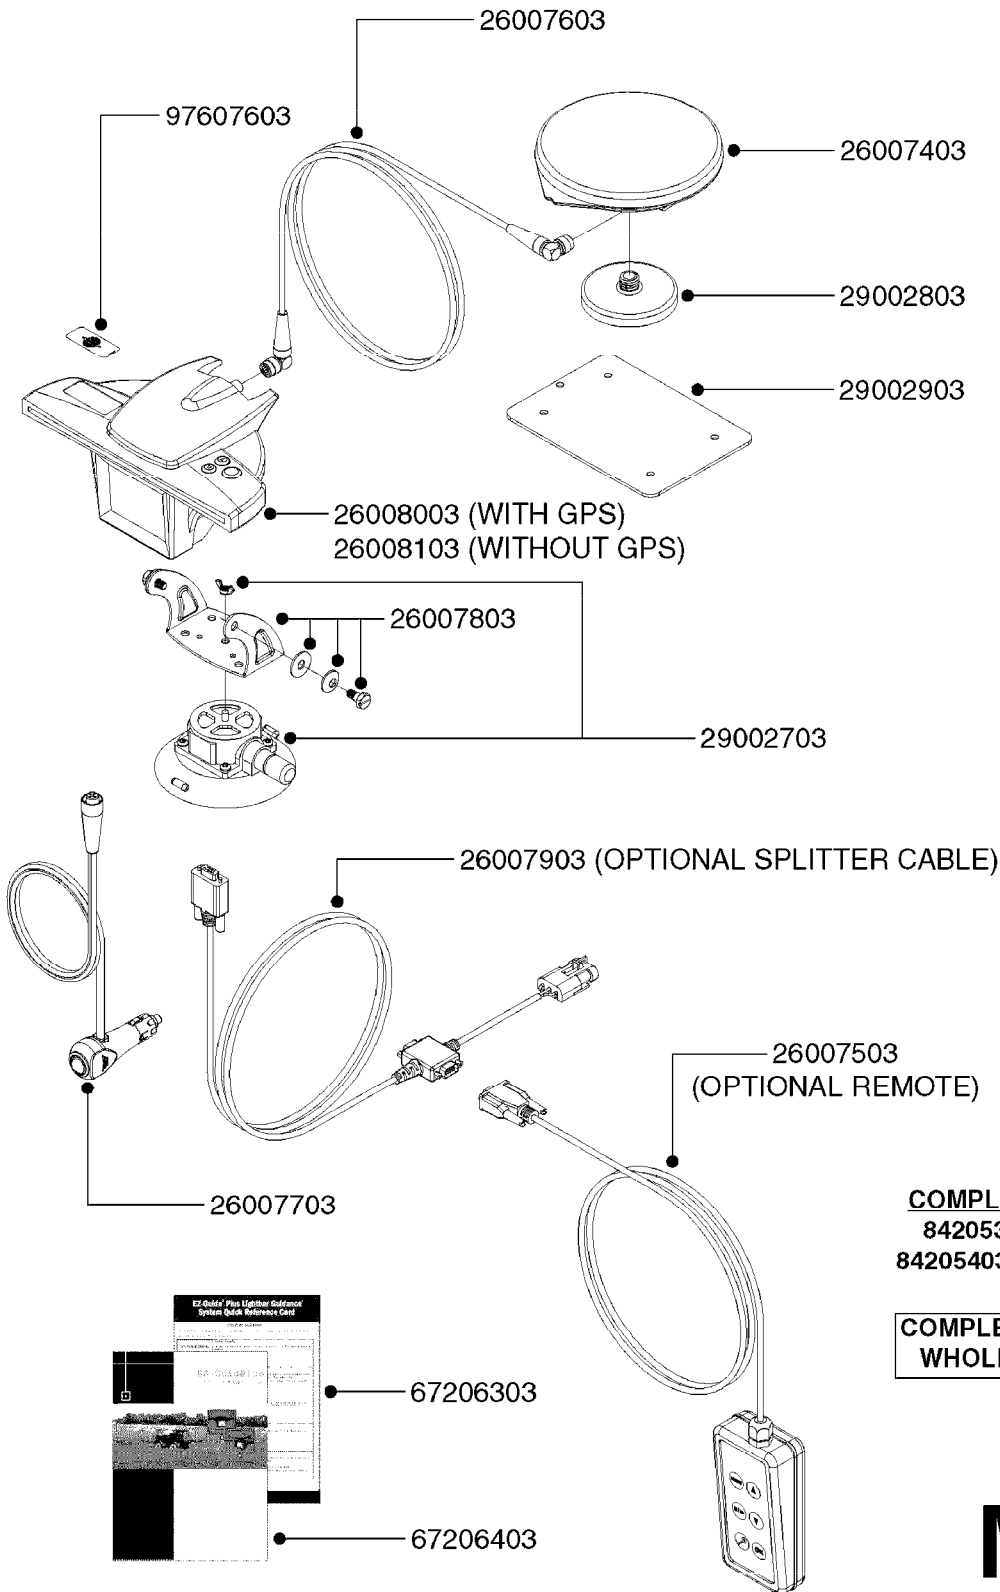

COMPLETE ASSEMBLY:
84205303 (WITH GPS)
84205403 (WITHOUT GPS)

**COMPLETE ASSEMBLIES
WHOLEGOODS ITEMS**

M0040

EZ-GUIDE PLUS LIGHT BAR
M0040-HIN, 01:01:16

Page 1
Date 07.02.2020 9:26

parts-n°	order qty	description
26007403	1	ANTENNA,HURRICANE F. EZGUIDEPL
26007503	1	REMOTE KEYPAD EZ-GUIDE PLUS
26007603	1	CABLE, ANTENNA, EZGUIDEPLUS
26007703	1	CABLE, POWER F. EZGUIDEPLUS
26007803	1	BRACKET KIT F. EZGUIDEPLUS
26007903	1	EZ-Guide 500 External Interfac
26008003	1	LIGHT BAR ASSM WITH GPS
26008103	1	LIGHT BAR ASSM WITHOUT GPS
29002703	1	VACUUM CUP 4 1/2" 1420I
29002803	1	MOUNT, MAG F. ANTENNA
29002903	1	PLATE, F. ANTENNA MOUNT
67206303	1	QUICK REFERENCE CARD EZ-GUIDE+
67206403	1	MANUAL EZ GUIDE PLUS
84205303	1	EZ GUIDE PLUS W GPS, NO LABLE
84205403	1	EZ GUIDE PLUS W/O GPS,NO LABLE
97607603	1	DECAL COMPANY 45MM X 20MM