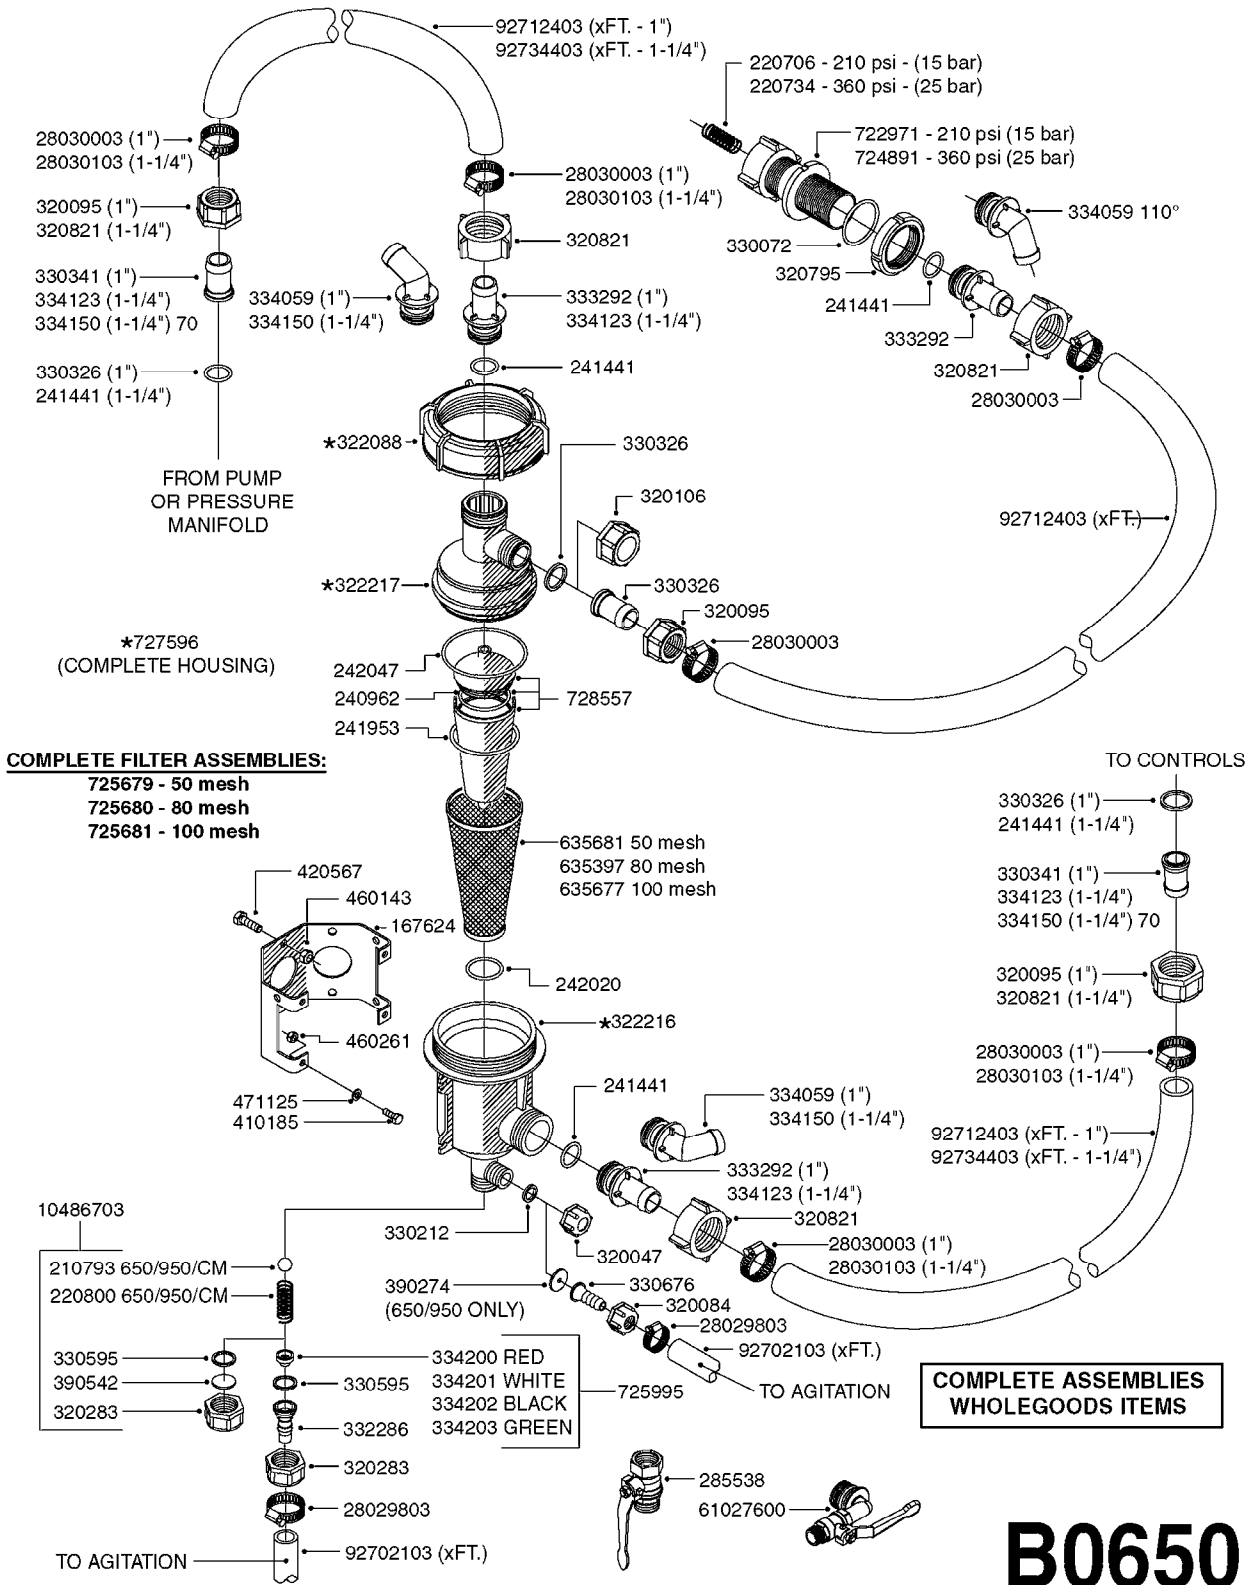

B0580

PRESSURE RELIEF VALVE
B0580-HIN, 01:01:16

Page 1

Date 07.02.2020 9:25

Pos.	parts-n°	order qty	description
1	220706	1	SPRING SCF 12 BAR
1	220734	1	SPRING SCF 25 BAR
2	320795	1	FITT.DK NUT 1-1/2" BSP JAMB
3	320821	1	FITT.DK NUT 1-1/2" BSP
4	321915	1	HOUSING F. SAFETY VALVE
5	330072	1	O-RING D53.5/D45.5X4
6	333853	1	CONE D35.4
7	333864	1	GUIDE F. SAFETY VALVE SPRING
8	722971	1	SAFETY VALVE SCF 217PSI (15BAR)
8	724891	1	SAFETY VALVE SCF 25 BAR