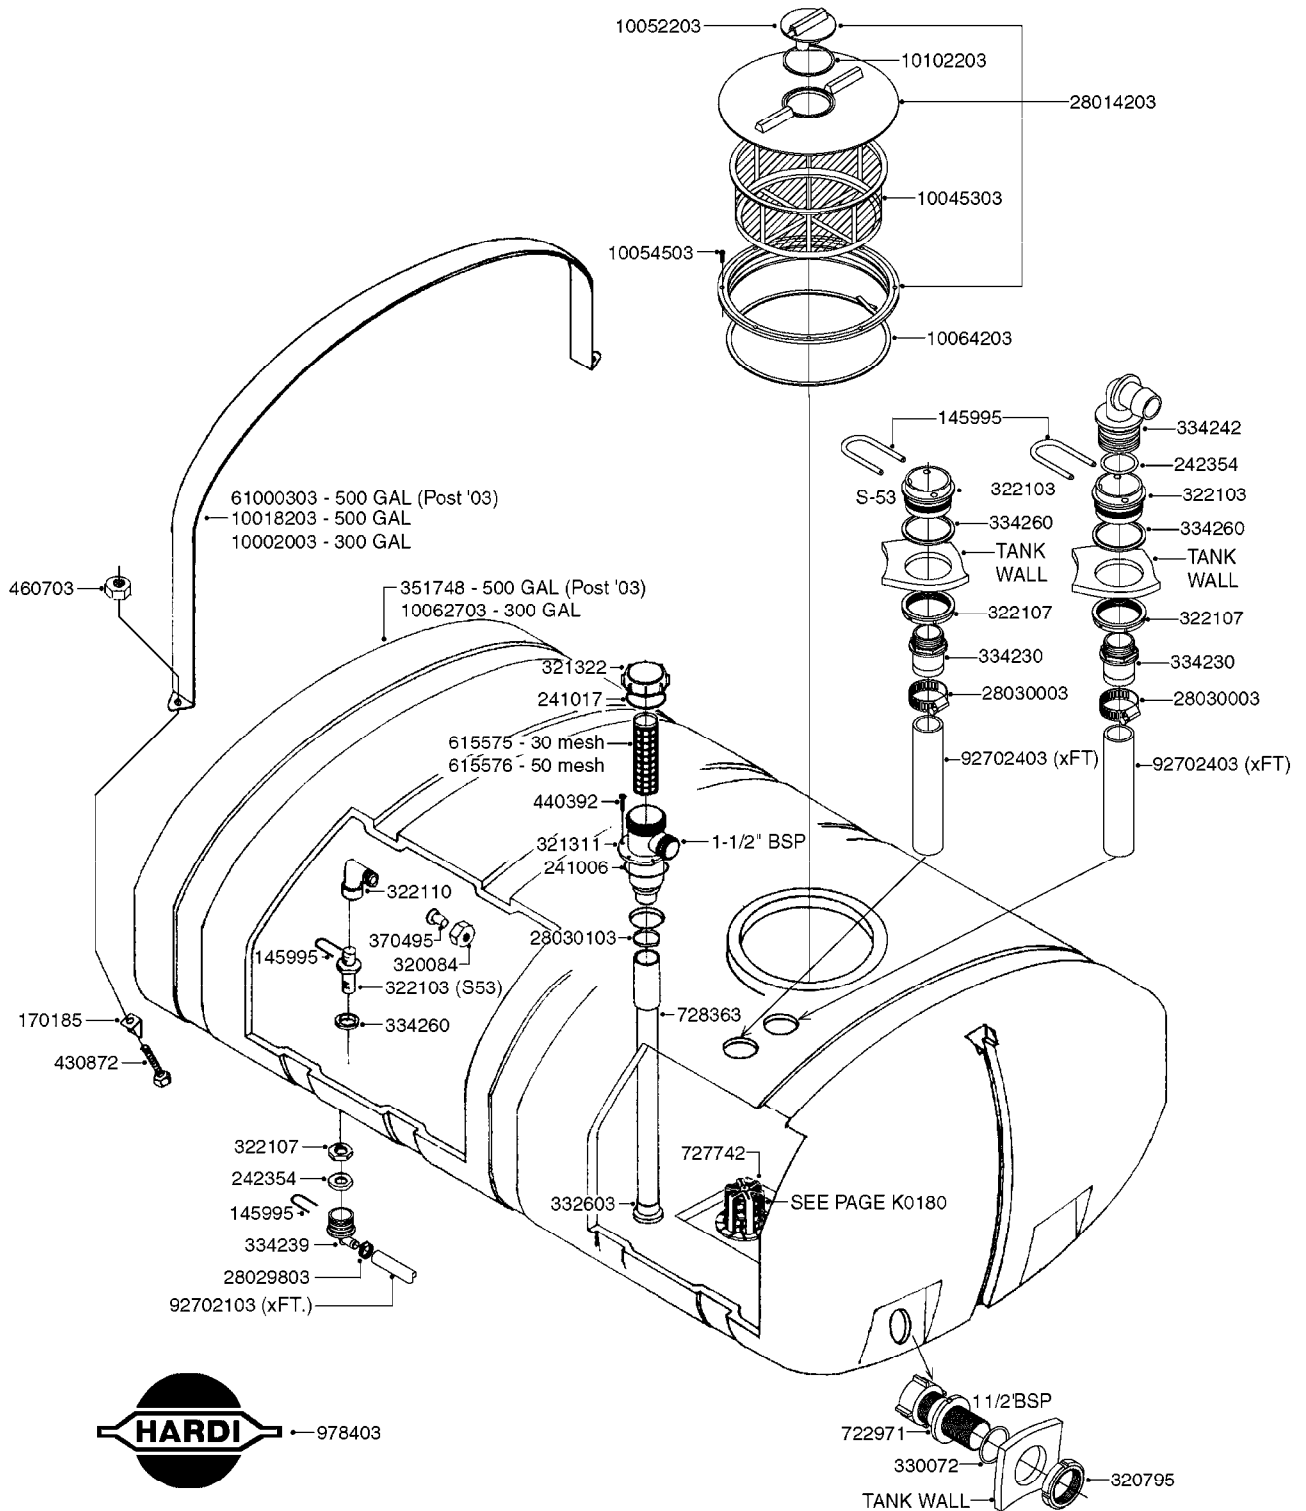

FOR CONNECTING HOSE
FITTINGS, SEE SECTION L

E0180

TANK TR 300/500 W/EC (POST 93)
E0180-HIN, 01:01:16

Page 1

Date 07.02.2020 9:25

parts-n°	order qty	description
145995	1	FITT.DK S-53 FORK
170185	1	ANGLE BRACKET F. TANKSTRAP
241006	1	O-RING D79,2X5,7 NITRIL
241017	1	O-RING D74,5X3 NITRIL
242354	1	O-RING D32.2X3.0 VITON
320084	1	FITT.DK NUT 1/2" BSP
320795	1	FITT.DK NUT 1-1/2" BSP JAMB
321311	1	FILTER BODY S 80 X 4
321322	1	SCREW CAP F. S80 X 4
322103	1	FITT.DK S-53 BULKHEAD
322107	1	FITT.DK S-53 BULKHEAD NUT
322110	1	FITT.DK S-53 ELB. 1/2" BSP
330072	1	O-RING D53.5/D45.5X4
332603	1	CAP F. SUCTION TUBE
334230	1	FITT.DK S-53 STR.1"
334239	1	FITT.DK S-53 ELB.1/2"
334242	1	FITT.DK S-53 ELB.1"
334260	1	GASKET F. S-53 BULKHEAD
351748	1	TANK RAW 500 GAL
370495	1	NOZZLE INJECTOR 5066-3.0
430872	1	BOLT HEX 8.8 DEL M12X100 FT
440392	1	SCREW 6.3 X 25.0 DIN7981C TORX
460703	1	NUT HEX M12X1.75 LOCK DIN985A2 SS
615575	1	FILTER F.TOP SUCT.30 MESH GRN.
615576	1	FILTER F.TOP SUCT.50 MESH BLUE
722971	1	SAFETY VALVE SCF 217PSI(15BAR)
727742	1	TOP DRAIN CORD TYPE
728363	1	SUCTION TUBE ASSY.L=72"
978403	1	DECAL COMPANY 280 X 450
10002003	1	STRAP F. TR TANK 300 GAL.
10018203	1	TANK STRAP 500 GA.PRE'03 (92")
10045303	1	FILTER BASKET 16"
10052203	1	LID VENT ASSY
10054503	1	SCREW 3/4" SELF TAPPING
10062703	1	TANK RAW 300 GAL.84 MODEL
10064203	1	SET SEALING SPONGE 1 Ft BULK
10102203	1	GASKET F.16" LID BREATHER
28014203	1	LID ASSY. (3-PC.) 16" ARAG
28029803	1	CLAMP HOSE GEAR P1/2" 6708
28030003	1	CLAMP HOSE GEAR P1" 6716
28030103	1	CLAMP HOSE GEAR P5/4-S1.5"6724
61000303	1	TANK STRAP 500 GA POST'03(95")
92702103	1	HOSE R X1/2" X300PSI WP X0012"
92702403	1	HOSE PVC SUCT GRAY 1"