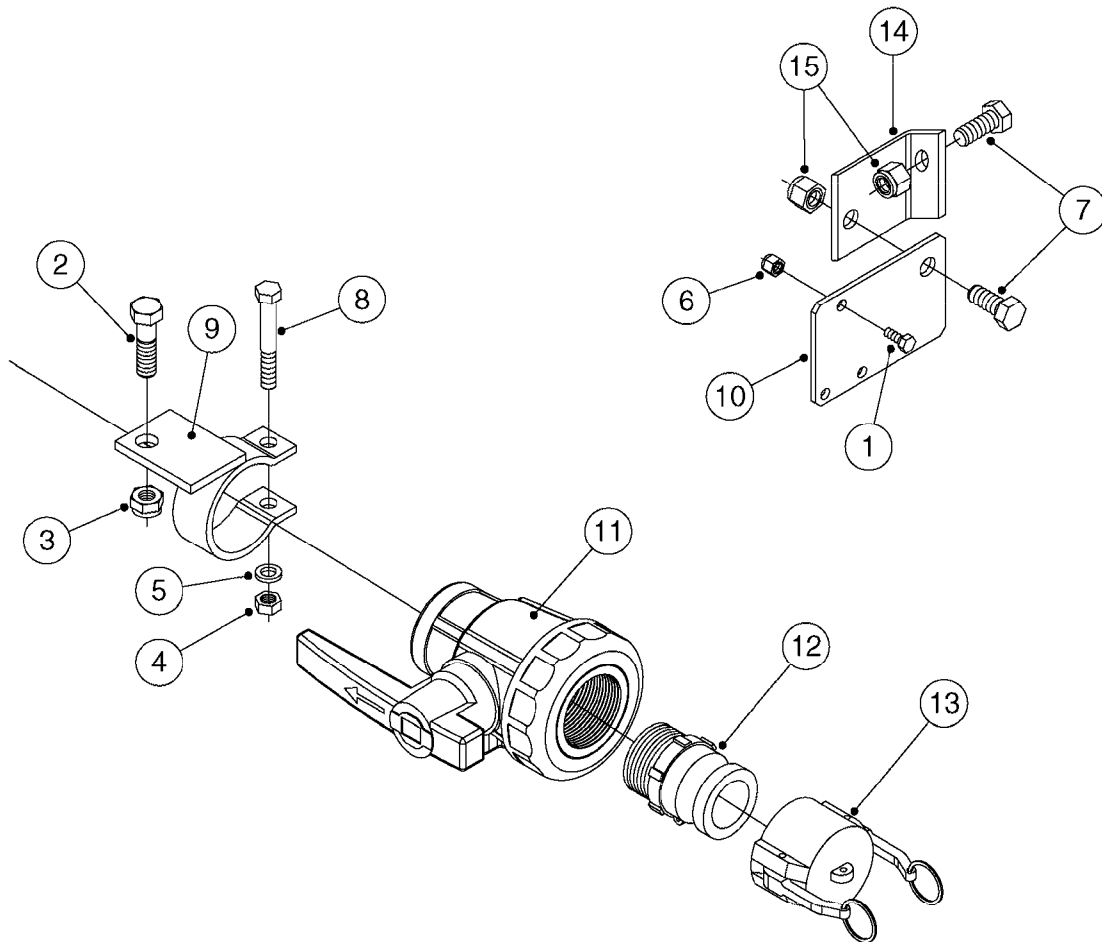

K0590

QUICKFILL-UPDATE 97-TRAILER
K0590-HIN, 01:01:16

Page 1

Date 07.02.2020 9:26

parts-n°	order qty	description
240785	1	O-RING D46,99X5,33 NITRIL
10053503	1	FITT.PO.TEE 2"MX2"FX2"M BSP
10054203	1	GASKET F. 2" FITTINGS RUBBER
10277003	1	FITT.PO.HB 2.00X2.00 MCPHEE
10288703	1	FITT.PO.EL 2MX2M 90 DEG MCPHEE
10295003	1	FITT.PO.HN 2' 250071
10295103	1	FOOT VALVE 2" 504019
10312803	1	FITT.PO.BU 2' X 2'
10599203	1	WASHER-390664 MACHINE ID2-3/8'
28030203	1	CLAMP HOSE T-BOLT S2" 235-67
92702703	1	HOSE PVC SUCT GRAY 2"