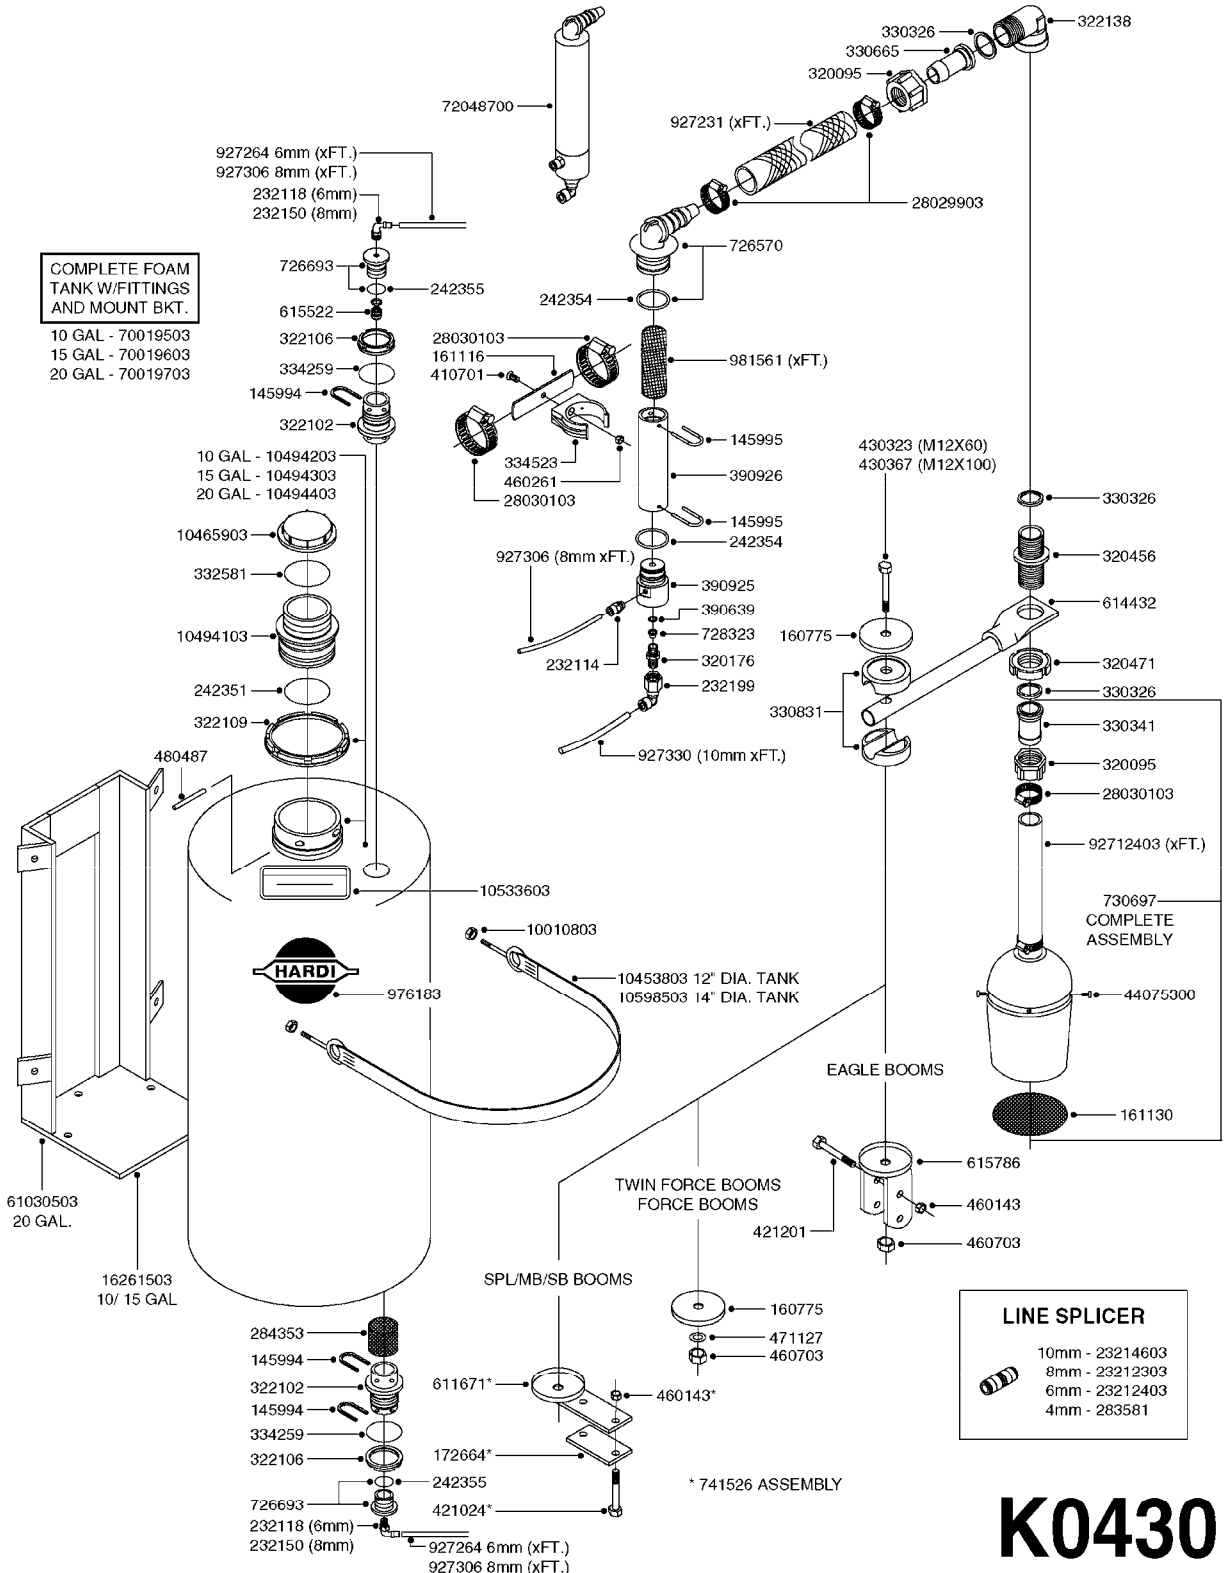

COMPLETE FOAM TANK W/FITTINGS AND MOUNT BKT.
10 GAL - 70019503
15 GAL - 70019603
20 GAL - 70019703

FOAMMARKER TANK/DROPPER 2000
K0430-HIN, 05:12:19

Page 1
Date 07.02.2020 9:25

parts-n°	order qty	description
145994	1	FITT.DK S-40 FORK
145995	1	FITT.DK S-53 FORK
160775	1	WASHER F. FRICTION PLATE
161116	1	FLATBAR PLATE 3 X 25 X 110
161130	1	FILTER SCREEN F/FOAM DROPPER
172664	1	FLATBAR BACKING PLATE
232114	1	COUPLER 1/8" THREADX8MM HOSE
232118	1	HOSE CONN. 90DEG 1/8'X 6MM PE
232150	1	HOSE CONN. 90DEG. 1/8'X8MM PE
232199	1	COUPLER 3/8' BSP-90/10MM HOSE
242351	1	O-RING D69.5X3.0 VITON F.S-93
242354	1	O-RING D32.2X3.0 VITON
242355	1	O-RING D19.2X3.0 VITON F.S-40
283581	1	HOSE CONNECTOR STR. F.4MM PE
284353	1	SPONGE FOR FOAM MARKER
320095	1	FITT.DK NUT 1" BSP
320176	1	FITT.DK HN 3/8"X1/2" BSP
320456	1	FITT.DK BULKHEAD 1"BSP DOUBLE
320471	1	FITT.DK NUT 1" BSP JAMB
322102	1	FITT.DK S-40 BULKHEAD
322106	1	FITT.DK S-40 BULKHEAD NUT
322109	1	FITT.DK S-93 BULKHEAD NUT
322138	1	FITT.DK ELB 1"M X 1"F BSP
330326	1	O-RING D30/D24X2 F.1"NUT
330341	1	FITT.DK HB 1" F. 1" NUT
330665	1	FITT.DK HB 3/4"F.1" NUT
330831	1	FRICTION PLATE
332581	1	GASKET F. 1-1/2" BSP CAPNUT.
334259	1	GASKET F. S-40 BULKHEAD
334523	1	PIPE HOLDER Ø51.5
390639	1	O-RING F.NOZZLE FILTER
390925	1	FITTING F.FOAM MIX.CHAMB. STD
390926	1	TUBE,MIX CHAMB. FOAM MARK STD
410701	1	SCREW M6X16 GALV.
421024	1	BOLT HEX 8.8 DEL M8X60
421201	1	BOLT HEX 8.8 DEL M8X70
430323	1	BOLT HEX 8.8 DEL M12X60
430367	1	BOLT HEX 8.8 DEL M12X100 DIN931
460143	1	SELF LOCK NUT M8 SST A2 DIN985
460261	1	NUT HEX M6X1.00 LOCK DIN985 A2 SS
460703	1	NUT HEX M12X1.75 LOCK DIN985A2 SS
471127	1	WASHER, M12, Ø24/13X24X2.5 SS
480487	1	PIN M5X60 SLOTTED GALV
611671	1	BREAK AWAY HOLDER F-MARKER
614432	1	BREAK AWAY ARM F. FOAM MARKER
615522	1	CHECK VALVE F.FOAM MARKER
615786	1	MOUNT BKT. F.FOAM DROPPER 98
726570	1	FITT.DK S-53 ELB.3/4" W.ORING
726693	1	FITT.DK S-40 PLUG 1/8BSP ORING
728323	1	VALVE NON-RETURN
730697	1	FOAM DROPPER COMP. BLACK '97
741526	1	FOAM DROPPER MT. KIT MB-SPL
927231	1	HOSE R X PVCX3/4 CLR/BRD 0012"
927264	1	HOSE R X PE D6/D4 X 0012"
927306	1	HOSE R X PE D8/D6 X 0012"BLACK
927330	1	HOSE R X PE D10/D8 X 012"BLACK
976183	1	DECAL COMPANY D.18,2 X 29,6
981561	1	SPONGE MAT. MIX.CHAMBER-x0012"
10010803	1	NUT HEX NC (NYLON LOCK) 5/16
10453803	1	STRAP F.FOAMER TANK (755mm)
10465903	1	*LID F.FOAM MARKER, DRILLED