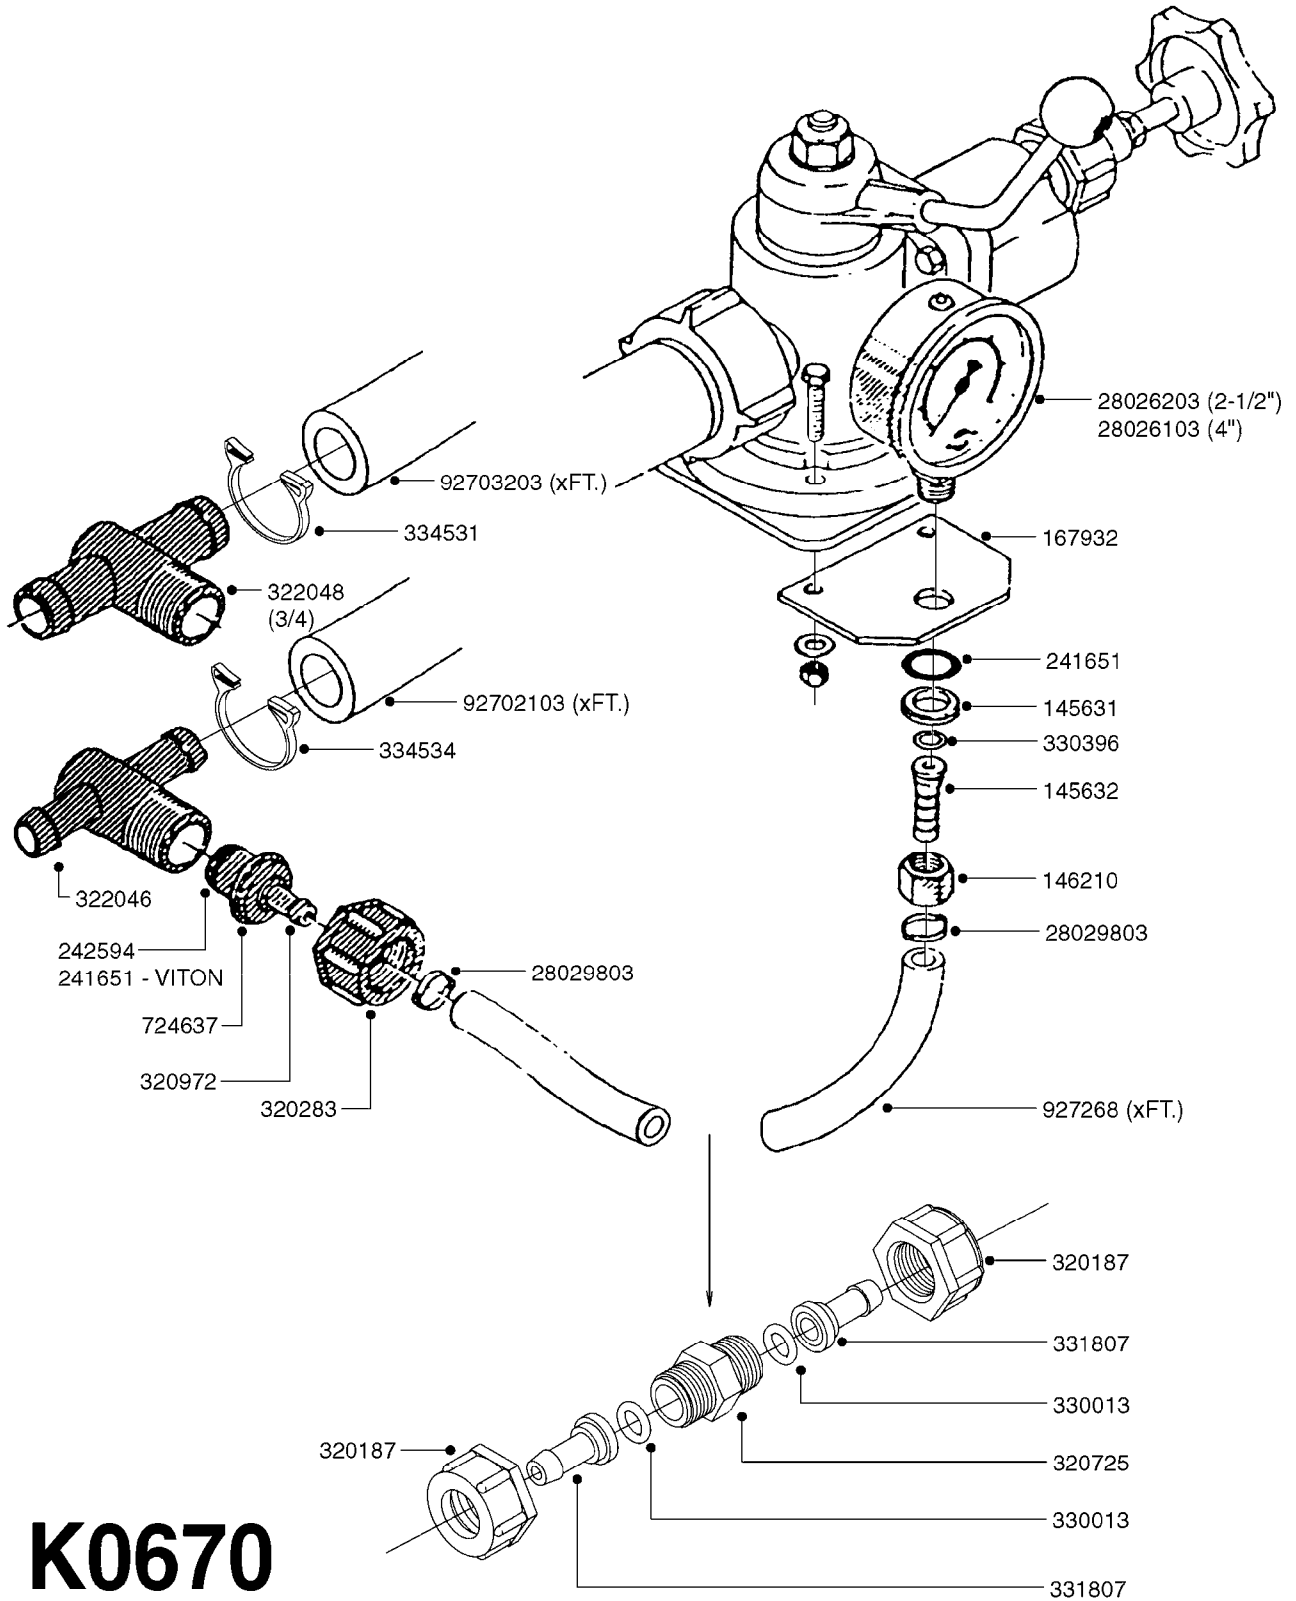

**PARTS FOR VALVES
NO LONGER AVAILABLE**

K0600

QUICKFILL-VALVES-2"
K0600-HIN, 01:01:16

Page 1

Date 07.02.2020 9:26

Pos.	parts-n°	order qty	description
1	420582	1	BOLT HEX 8.8 DEL M8X20 FT A2
2	430765	1	BOLT HEX 8.8 DEL M16X55
3	460585	1	LOCKING NUT M16 DIN985 A2 SS
4	10002503	1	NUT HEX NC 1/2"
5	10004603	1	WASHER LOCK 1/2"
6	10013503	1	NUT HEX NC 3/8"
7	10056803	1	BOLT HEX 5/8 NC GR.5 01.50"
8	10101103	1	BOLT HEX 1/2 NC GR.2 03.50"
9	10297903	1	BKT.QUICK FILL TR/HC
10	10520803	1	QUICK FILL BRACKET
11	10520903	1	BALL VALVE 2"
12	10530903	1	QUICK COUPLER MALE 2"
13	10531003	1	CAP F.MALE QUICK COUPLER 2"
14	10534203	1	BRACKET F.QUICKFILL HC650/950
15	46001003	1	NUT HEX 5/8"-11 NYLOCK