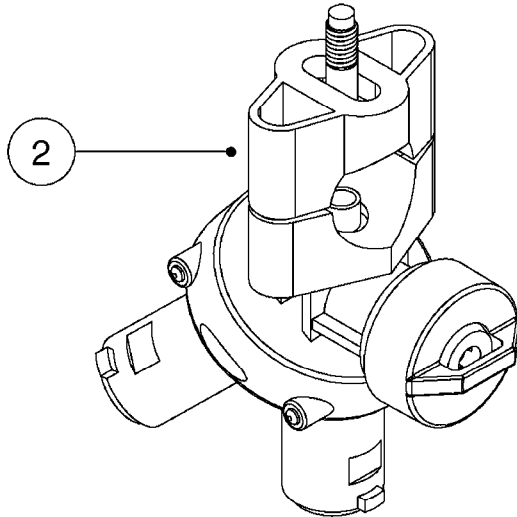

SINGLE NOZZLE BODY

TRIPLET NOZZLE BODY

D1090

*=REFER TO HARDI NOZZLE CATALOG

NOZZLE BODIES-SNAP FIT
D1090-HIN, 01:01:16

Page 1
Date 07.02.2020 9:25

parts-n°	order qty	description
143592	1	LOCK CLAMP FOR TRIPLET
241371	1	DIAPHRAGM F.NO-DRIP,VULC
241990	1	O-RING D9.3 X 2.4 VITON
242594	1	O-RING D14 X 1.78 SCH.70-EPDM
242598	1	O-RING D7.0 X 2.5 NITRIL
320187	1	FITT.DK CAP 3/8" BSP BLACK
320283	1	FITT.DK NUT 3/4"BSP
321462	1	CAP F.NO-DRIP ASSY.
322068	1	SNAP-FIT ADAPTER THREAD. HARDI
322114	1	NUT PLASTIC F.NOZZ.H
322116	1	BOLT PLASTIC F.NOZZ.H.
322258	1	HOUSING F.TRIPLET
322260	1	NOZZLE HOLDER LOWER PART
333012	1	NOZZLE HOLD. UPPER PART
334082	1	SNAP-FIT NOZZ.HOLD.CONE BLACK
334102	1	BLANK F.NOZZLE
334172	1	SNAP-FIT NOZZ.HOLD.CONE GREEN
334173	1	SNAP-FIT NOZZ.HOLD.CONE ORANGE
334220	1	YOKE, UPPER NOZZLE BODY
334371	1	SNAP-FIT NOZZLE HOLDER YELLOW
334373	1	SNAP-FIT NOZZLE HOLDER RED
334377	1	SNAP-FIT NOZZLE HOLDER BLUE
334926	1	SNAP-FIT TURN PLATE F TRIPLET
390639	1	O-RING F.NOZZLE FILTER
440665	1	SCREW M4.2X16 STAINLESS
716236	1	FITT.DK HB 1/2" ASSY. F. 3/4"
716413	1	FITT.DK PLUG ASSY. F.NOZ TUBE
724621	1	FITT.DK HB 3/4"ASSY F.3/4" NUT
725042	1	SCREEN 80 MESH W.GASKET, RED
725043	1	SCREEN 50 MESH W.GASKET,BLUE
725044	1	SCREEN 100 MESH W.GASKET,YELLO
725078	1	SNAP-FIT TRIPLET W/O NOZZ HOLD
725079	1	NOZZLE ASSY.SING.SNAP-FIT GREN
729645	1	NON-DRIP SPRING ASSY.GREEN 10