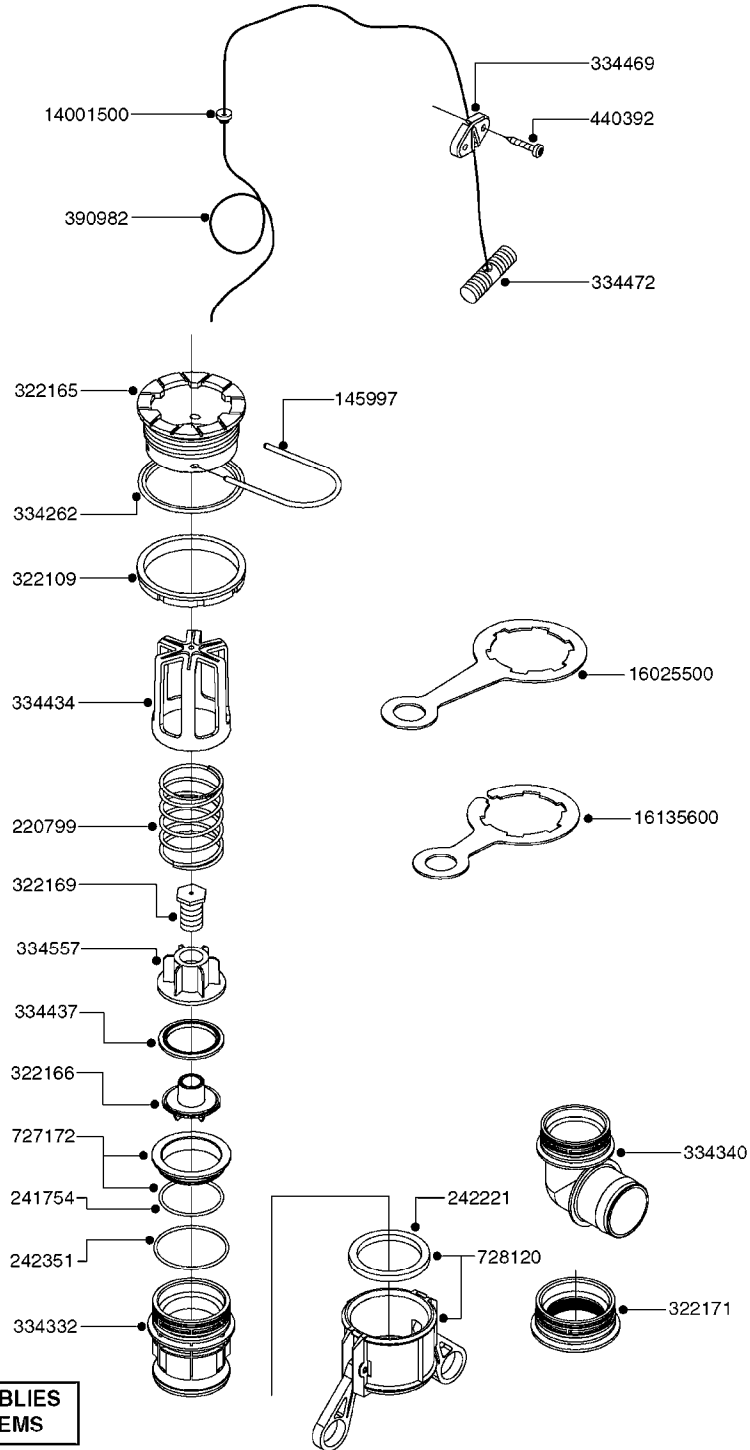

CLEAN WATER TANK
K0130-HIN, 01:01:16

COMPLETE TANK ASSY : 722072

K0130

CLEAN WATER TANK
K0130-HIN, 01:01:16

Page 1
Date 07.02.2020 9:25

parts-n°	order qty	description
161370	1	BKT.CLEAN WATER BOTT. VALVE
179989	1	BRKT. F. 3 GAL. TANK
281551	1	BALL VALVE 1/2"
320084	1	FITT.DK NUT 1/2" BSP
320482	1	FITT.DK ELB. 1/2" BSP 60 DEG.
321296	1	FITT.DK BULKHEAD 1/2" BSP SING
321307	1	FITT.DK NUT 1/2" BSP JAMB
321742	1	FITT.DK BULKHEAD 1/2' BSP
330212	1	O-RING D19/D14X2.4 F.1/2"NUT
330687	1	FITT.DK HB 1/2" F. 1/2" NUT
332592	1	O-RING D26/D20X3
334534	1	CLAMP HOSE PLASTIC 1/2"
420604	1	BOLT HEX 8.8 DEL M10X25 FT DIN933
420626	1	BOLT HEX 8.8 DEL M10X20 FT
421046	1	BOLT HEX M8X25/25 A2 SS DIN933
430721	1	BOLT HEX 8.8 DEL M12X40 FT
430802	1	BOLT HEX 8.8 DEL M12X75
430846	1	BOLT HEX 8.8 DEL M12X80
430870	1	BOLT HEX 8.8 DEL M12X55 FT
460364	1	NUT HU M8 A2 SS DIN934
460423	1	NUT HEX M10X1.50 LOCK DIN985A2 SS
460703	1	NUT HEX M12X1.75 LOCK DIN985A2 SS
471127	1	WASHER, M12, Ø24/13X24X2.5 SS
614396	1	CLEAN WATER BRACKET MB
614409	1	BRACKET FOR FOAM MARKER
717577	1	VALVE F.CLEAN WATER TANK
722072	1	CLEAN WATER TANK W FRAME & TAP
725901	1	LID F.WATER BOTTLE VENTED
927269	1	HOSE R X PVC X 1/2 X 0012"
10091103	1	BOLT HEX 3/8 NC GR.2 03.00'
10171703	1	BOLT HEX 3/8 NC GR.2 03.50"
10212903	1	NUT HEX NC (NYLON LOCK) 3/8"
10511303	1	FLATBAR L350/17DEG.CLEAN WATER
10511403	1	FLATBAR 104MM CLEAN WATER
10511503	1	BKT.CLEAN WATER MOUNT EAGLE
10598403	1	BOLT HEX HCS3/8-16 X 4 Z 5
63026303	1	CLEAN WATER TANK BRKT, ATV