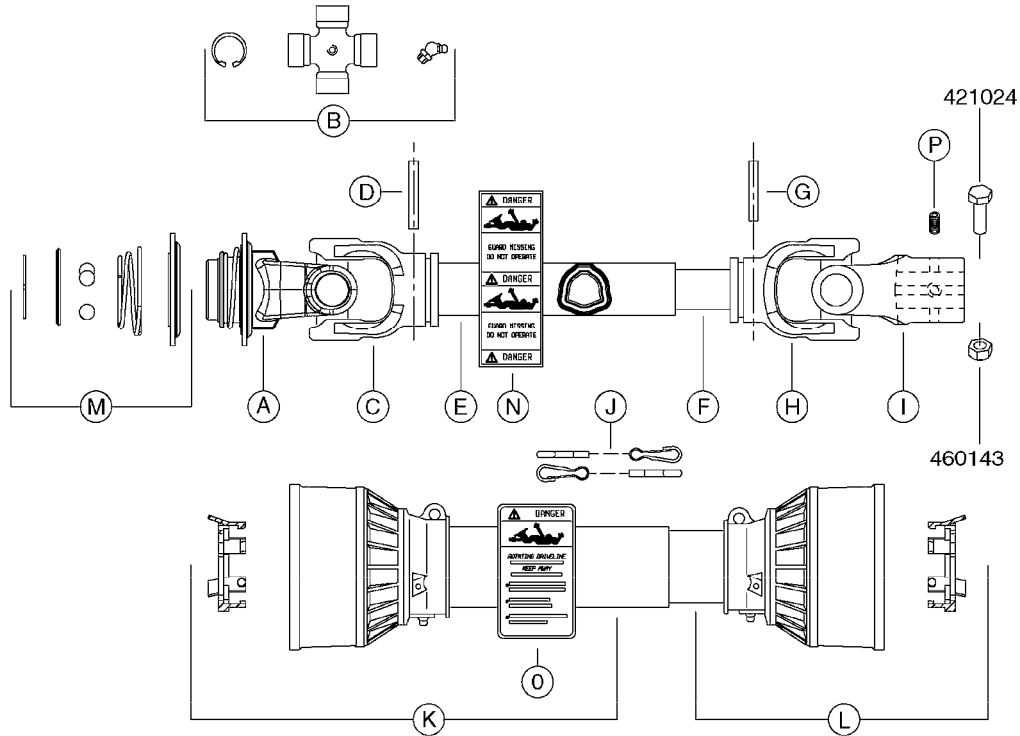

Page 1

Date 07.02.2020 9:24

parts-n°	order qty	description
284041	1	UNIV. JOINT 27x70mm
289040	1	PTO YOKE 1-3/8" X 6 SPLINE
289041	1	PTO YOKE 1-3/8" X 6 SPLINE
289042	1	UNIV. JOINT 22x54mm
289045	1	UNIV. JOINT 30.2x79.4mm
289049	1	PTO SHIELD COMPLETE F.829446
289050	1	PTO SHIELD COMPLETE F.829445
829445	1	PTO 1-3/8/6X1-3/8/6X810M AXIAL
829446	1	PTO SHAFT LE-SPV + LP ZE-P540
829480	1	PTO 1-3/8/21 x 1-3/8/21x1210MM
829482	1	PTO 1-3/8/6X25MM X 600MM 1202
829483	1	PTO 1-3/8/6X30MM x 610MM 1302
829484	1	PTO 1-3/8/6X1-3/8/6X575MM 361
829486	1	PTO 1-3/8/6X30MM X870MM 1302
829487	1	PTO 1-3/8/6X1-3/8/6X870MM 361
829490	1	PTO 1-3/8/6X30MM 1320MM 1302
829491	1	PTO 1-3/8/6X1' 610/913MM 9016
829502	1	PTO 1-3/8/6x1210/1745
28005200	1	PTO YOKE 1-3/8" X 21 SPLINE
28005400	1	PTO YOKE 1-3/8" X 6 SPLINE
28005800	1	PTO YOKE 1-3/8" X 21 SPLINE
28006000	1	PTO YOKE D25 CONE 3 DEG.
28006100	1	PTO YOKE D30 CONE 4 DEG.
28006200	1	PTO YOKE 1-3/8" X 6 SPLINE
28006300	1	PTO YOKE D1"
28006700	1	PTO OUTER 1-3/8"X21(NO SHIELD)
28006900	1	PTO OUTER 1-3/8"X6(NO SHIELD)
28007300	1	PTO INNER 1-3/8"X21(NO SHIELD)
28007500	1	PTO HALF SHAFT - PUMP END
28007800	1	PTO INNER D1" (NO SHIELD)
28008100	1	PTO SHIELD COMPLETE
28008500	1	PTO HALF SHAFT - TRACTOR END
28008600	1	PTO SHIELD ASSY COMPLETE
28009403	1	UNIV. JOINT 27x74.6mm
28015103	1	PTO YOKE 1-3/8"X21 TWST OLD
28015203	1	UNIV. JOINT 23.8x61.3mm
28015303	1	PTO YOKE 1-3/8"X21 BALL COLLAR
28015403	1	PTO OUTER 1-3/8"X21(SHIELDED)
28015503	1	PTO INNER 1-3/8"X21(NO SHIELD)
28015603	1	PTO SHIELD COMPLETE F.28020303
28015703	1	PTO YOKE 1-3/4"X20 SPL OUTER
28015803	1	PTO OUTER 1-3/4"X20(NO SHIELD)
28015903	1	PTO INNER 1-3/8"X21(NO SHIELD)
28016003	1	PTO SHIELD COMPLETE F.10465803
28016203	1	PTO OUTER 1-3/8"X6(SHIELDED)
28016303	1	PTO INNER 1-3/8"X6(NO SHIELD)
28016703	1	PTO OUTER 1-3/8"X6(NO SHIELD)
28016803	1	PTO INNER 1-3/8"X6(NO SHIELD)
28020203	1	PTO 1-3/4/20x1-3/8/21 BP L=860
28020303	1	PTO 1-3/8/21 x 1-3/8/21 B&P
28040603	1	PTO YOKE 1-3/8X21SPL BLACK
28040703	1	SAFETY CHAIN F.CV BLACK PTO (SET OF 2)
28068800	1	PTO YOKE 1-3/8" X 6 SPLINE
28069700	1	UNIV. JOINT STD1 SFT
28072800	1	PTO SHIELD COMPLETE L=1912 SFT
28073000	1	PTO YOKE 1-3/8" X 6 SPLINE