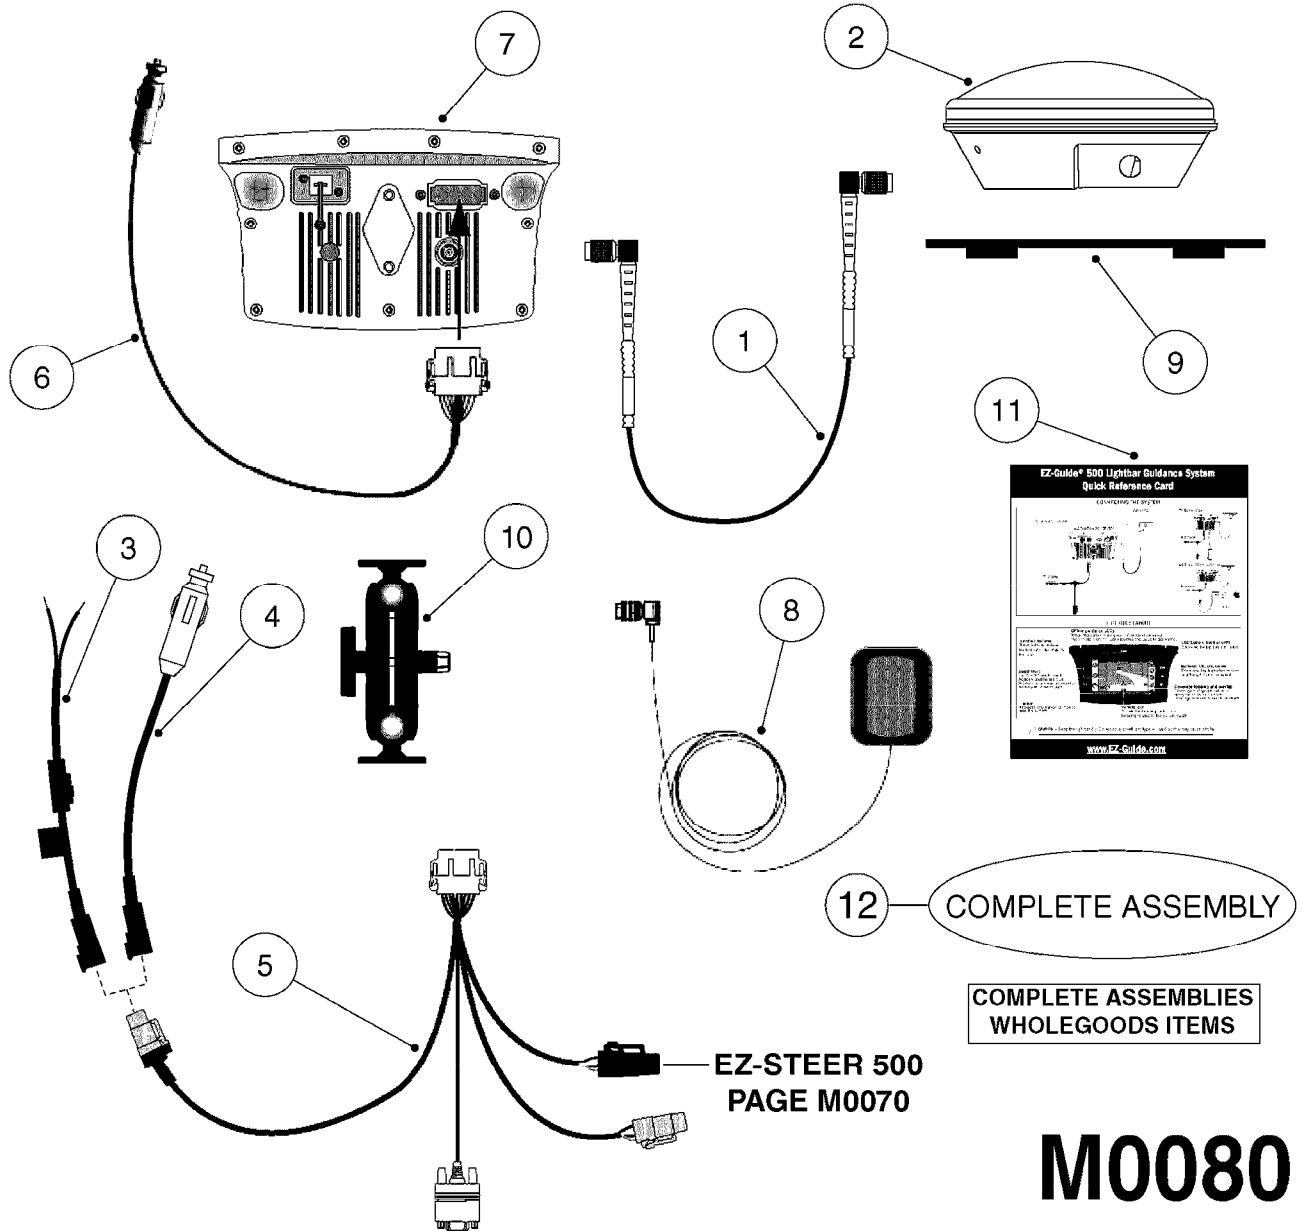

EZ-GUIDE 250 LIGHTBAR
M0080-HIN, 01:01:16

Page 1
Date 07.02.2020 9:26

Pos.	parts-n°	order qty	description
1	26007603	1	CABLE, ANTENNA, EZGUIDEPLUS
2	26015603	1	ANTENNA AG15 L1,EZ GDE 500/250
3	26016103	1	EZ-GUIDE 500 CABLE UNTERM.FUSE
4	26016203	1	EZ-GUIDE 500 POWER CONN.CABLE
5	26017303	1	EZ-GUIDE 250 ALL PORT CABLE
6	26017703	1	EZ-GUIDE 250 POWER CABLE
7	26017803	1	EZ-GUIDE 250 LIGHTBAR DISPLAY
8	26017903	1	EZ-GUIDE 250 PATCH ANTENNA
9	28048203	1	EZ-GUIDE 500 MOUNT F.AG15 ANT.
10	28048303	1	EZ-GUIDE 250/500 RAM MNT.1.5"
11	67217403	1	EZ-GUIDE 250 QUICK REF.CARD
12	84210603	1	EZ GUIDE 250 LIGHTBAR