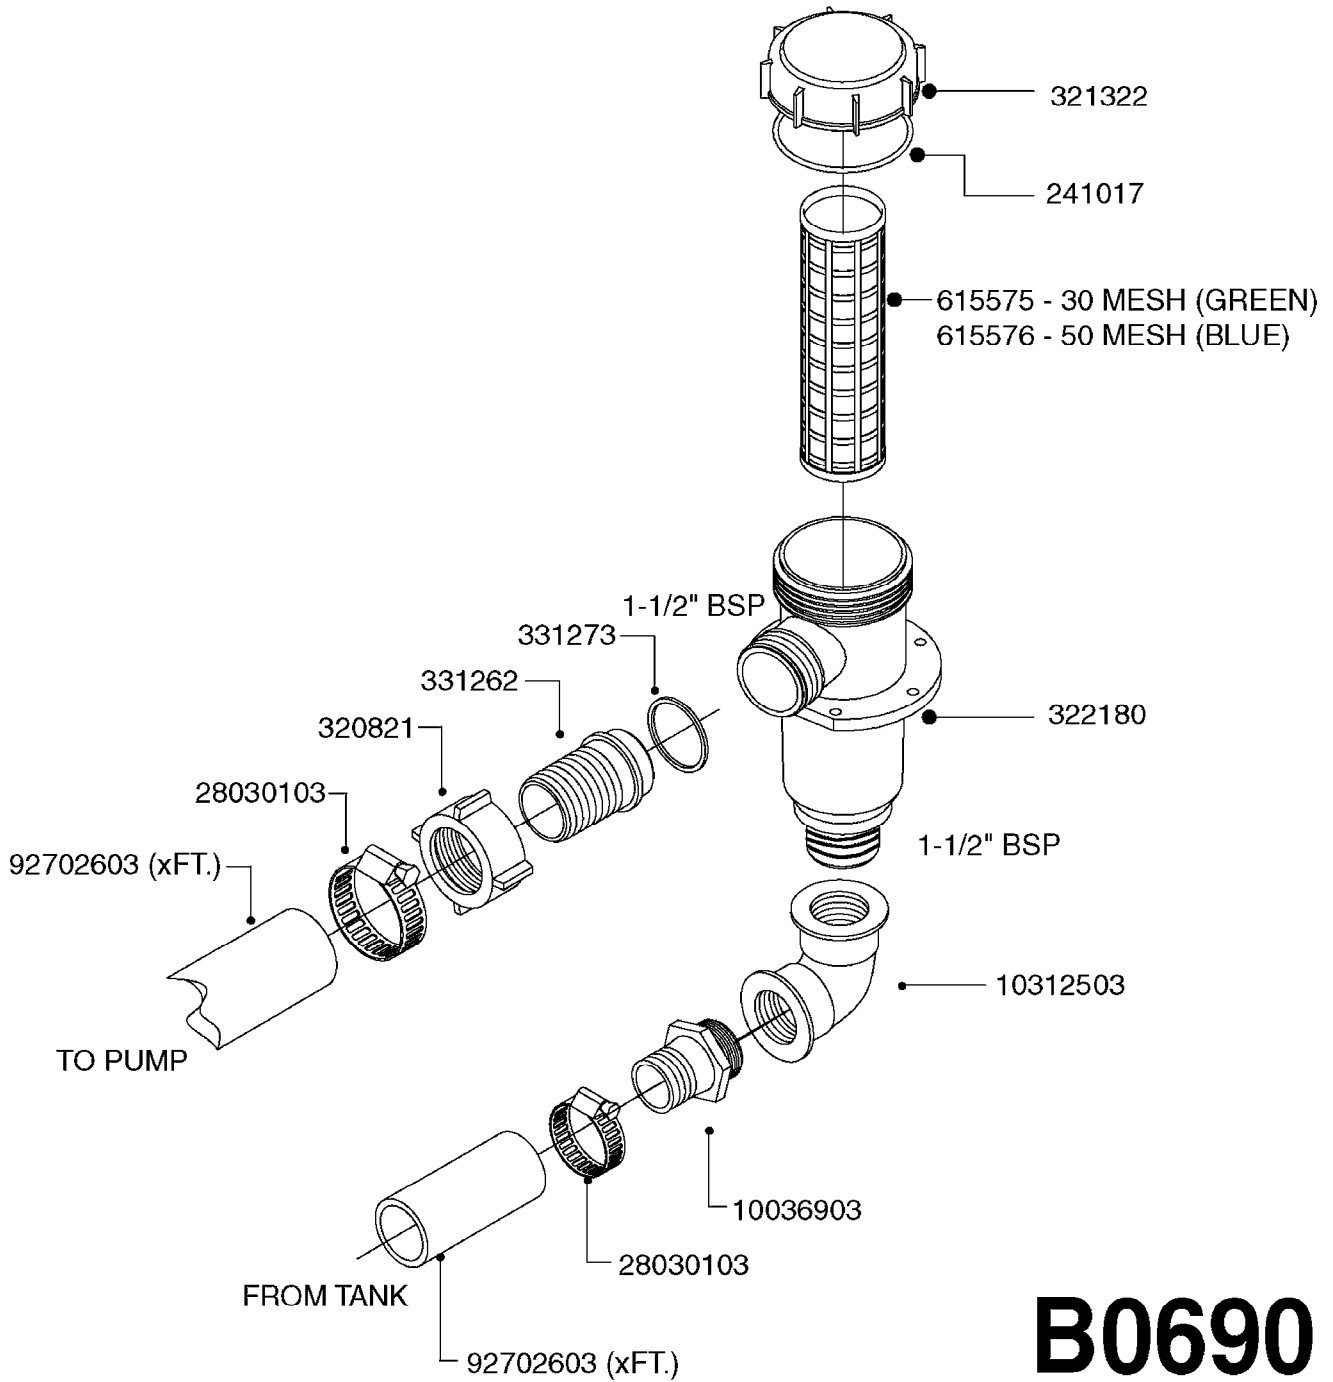

SUCTION FILTER CENTRIFUGAL
B0690-HIN, 01:01:16

Page 1

Date 07.02.2020 9:25

parts-n°	order qty	description
241017	1	O-RING D74,5X3 NITRIL
320821	1	FITT.DK NUT 1-1/2" BSP
321322	1	SCREW CAP F. S80 X 4
322180	1	SUCT.FILLER HOUSING W.1-1/2BSP
331262	1	FITT.DK HB 1-1/2" F. 1-1/2"NUT
331273	1	O-RING D44/D38X2 F.1-1/2"
615575	1	FILTER F.TOP SUCT.30 MESH GRN.
615576	1	FILTER F.TOP SUCT.50 MESH BLUE
10036903	1	FITT.PO.HB 1.50X1.50 IMB1212
10312503	1	FITT.PO.EL 1.5X1.5 FEMALE
28030103	1	CLAMP HOSE GEAR P5/4-S1.5"6724
92702603	1	HOSE PVC SUCT GRAY 1-1/2"