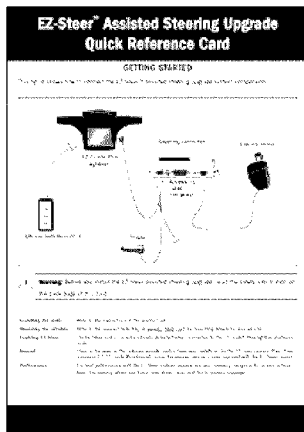

COMPLETE ASSEMBLY:
84205303 (WITH GPS)
84205403 (WITHOUT GPS)

**COMPLETE ASSEMBLIES
WHOLEGOODS ITEMS**

M0040

EZ-GUIDE PLUS LIGHT BAR
M0040-HIN, 01:01:16

Page 1
Date 07.02.2020 9:26

parts-n°	order qty	description
26007403	1	ANTENNA,HURRICANE F. EZGUIDEPL
26007503	1	REMOTE KEYPAD EZ-GUIDE PLUS
26007603	1	CABLE, ANTENNA, EZGUIDEPLUS
26007703	1	CABLE, POWER F. EZGUIDEPLUS
26007803	1	BRACKET KIT F. EZGUIDEPLUS
26007903	1	EZ-Guide 500 External Interfac
26008003	1	LIGHT BAR ASSM WITH GPS
26008103	1	LIGHT BAR ASSM WITHOUT GPS
29002703	1	VACUUM CUP 4 1/2" 1420I
29002803	1	MOUNT, MAG F. ANTENNA
29002903	1	PLATE, F. ANTENNA MOUNT
67206303	1	QUICK REFERENCE CARD EZ-GUIDE+
67206403	1	MANUAL EZ GUIDE PLUS
84205303	1	EZ GUIDE PLUS W GPS, NO LABLE
84205403	1	EZ GUIDE PLUS W/O GPS,NO LABLE
97607603	1	DECAL COMPANY 45MM X 20MM