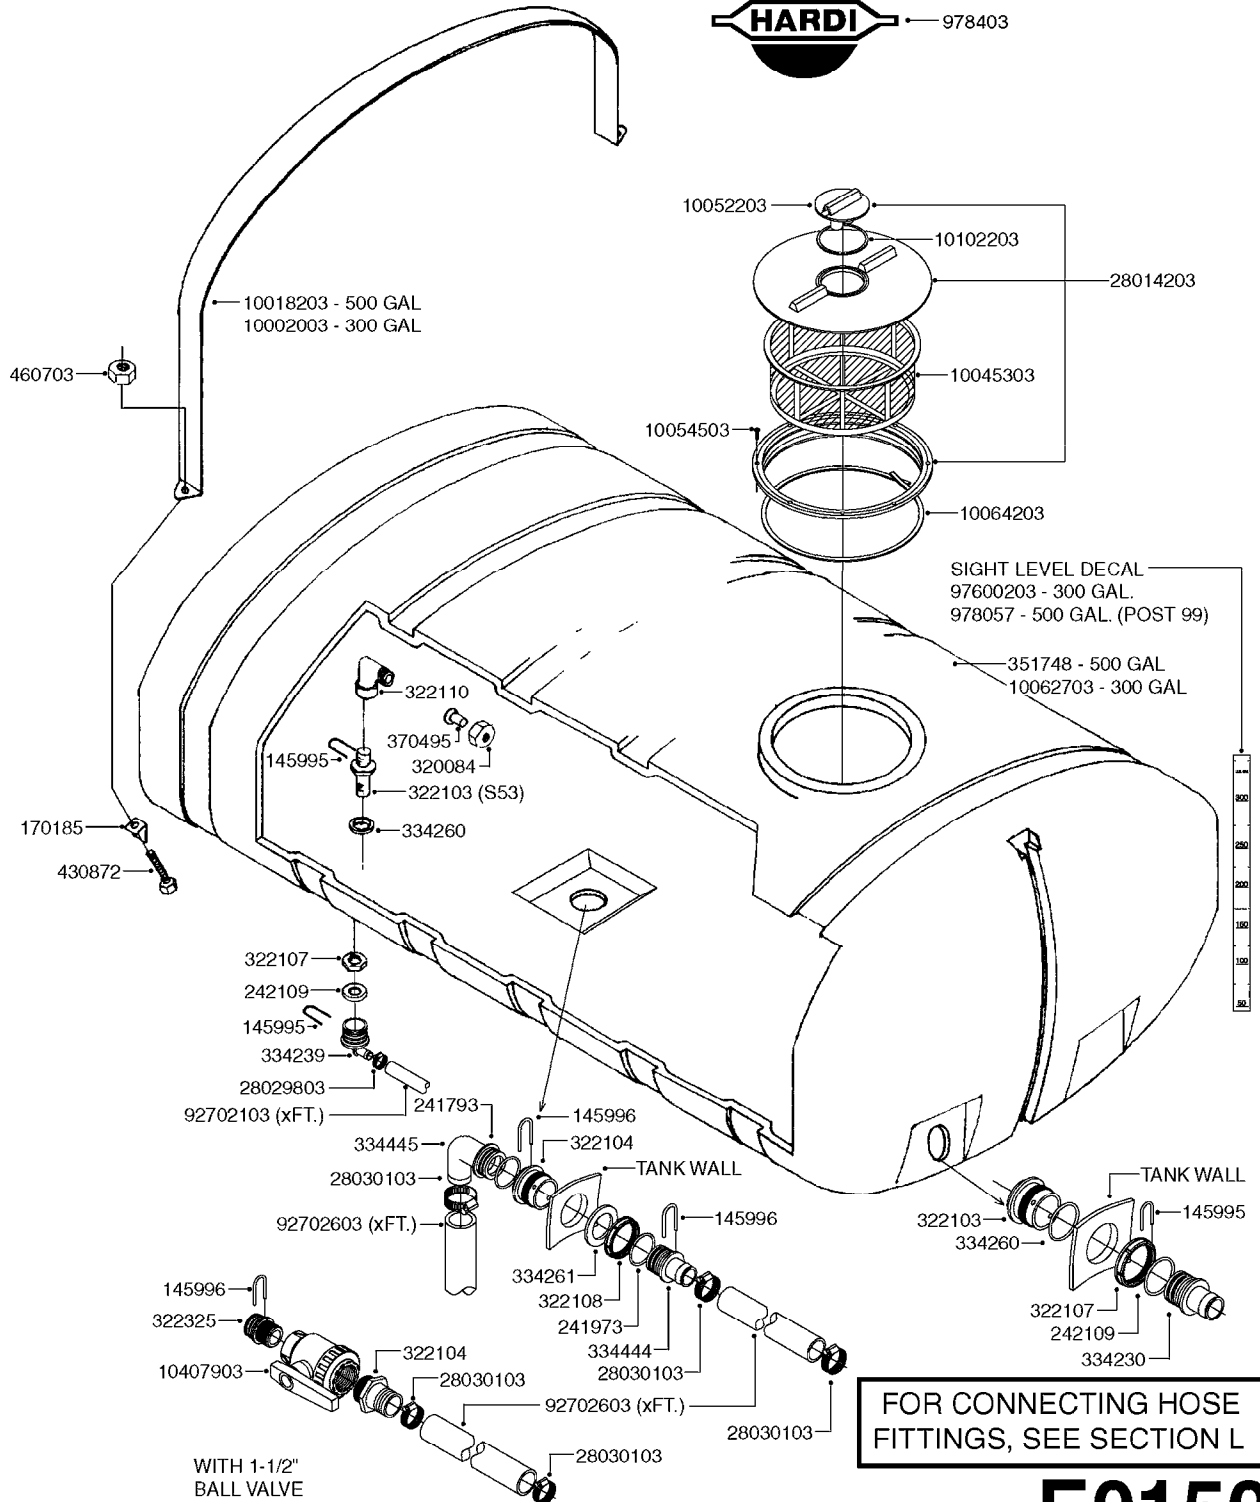

BLANK TUBES:
614647 - 23-3/4"
614648 - 43-1/4"
614649 - 63"
614650 - 82-1/2"

D1110

NOZZLE TUBES & HOLDER-PLASTIC
D1110-HIN, 08:04:19

Page 1

Date 07.02.2020 9:25

parts-n°	order qty	description
321484	1	BUSHING THREADED F.NOZZ.TUBE
322114	1	NUT PLASTIC F.NOZZ.H
322116	1	BOLT PLASTIC F.NOZZ.H.
334874	1	NOZZLE HOLDER - TOP HALF
612872	1	NOZZLE TUBE 2 HOLE L-24"/50CM
612883	1	NOZZLE TUBE 3 HOLE L-44"/50CM
612894	1	NOZZLE TUBE 4 HOLE L-64"/50CM
612905	1	NOZZLE TUBE 5 HOLE L-83.5"/50C
613767	1	NOZZLE TUBE 1 HOLE L-13.875"
614610	1	NOZZLE TUBE 2 HOLE L-24"/SP20"
614611	1	NOZZLE TUBE 3 HOLE L-44"/SP20"
614612	1	NOZZLE TUBE 4 HOLE L-64"/SP20"
614613	1	NOZZLE TUBE 5 HOLE L-83.5"/20"
614638	1	NOZZLE TUBE 1 HOLE L-4.125"
614647	1	NOZZLE TUBE L=600mm NO HOLES
614648	1	NOZZLE TUBE L=1100mm NO HOLES
614649	1	NOZZLE TUBE L=1600mm NO HOLES
614650	1	NOZZLE TUBE L=2100mm NO HOLES
16110803	1	NOZZLE BRACKET VAR SPACINGS
33487300	1	NOZZLE HOLDER - BOTTOM HALF
74008203	1	CLAMP & INSULATOR 100X60 (QTY.10)
74008303	1	CLAMP & INSULATOR 80X60 MM (QTY.10)
74008403	1	CLAMP & INSULATOR 80X60 MM (QTY.5)
74008503	1	CLAMP & INSULATOR 50X50 MM (QTY.10)
74008603	1	CLAMP & INSULATOR 50X50 MM (QTY.5)
74008703	1	CLAMP & INSULATOR 30X50 MM (QTY.10)
74008803	1	CLAMP & INSULATOR 30X50 MM (QTY.5)
74008903	1	NOZZLE HOLDER COMPLETE (QTY.10)
74009003	1	NOZZLE HOLDER COMPLETE (QTY.5)