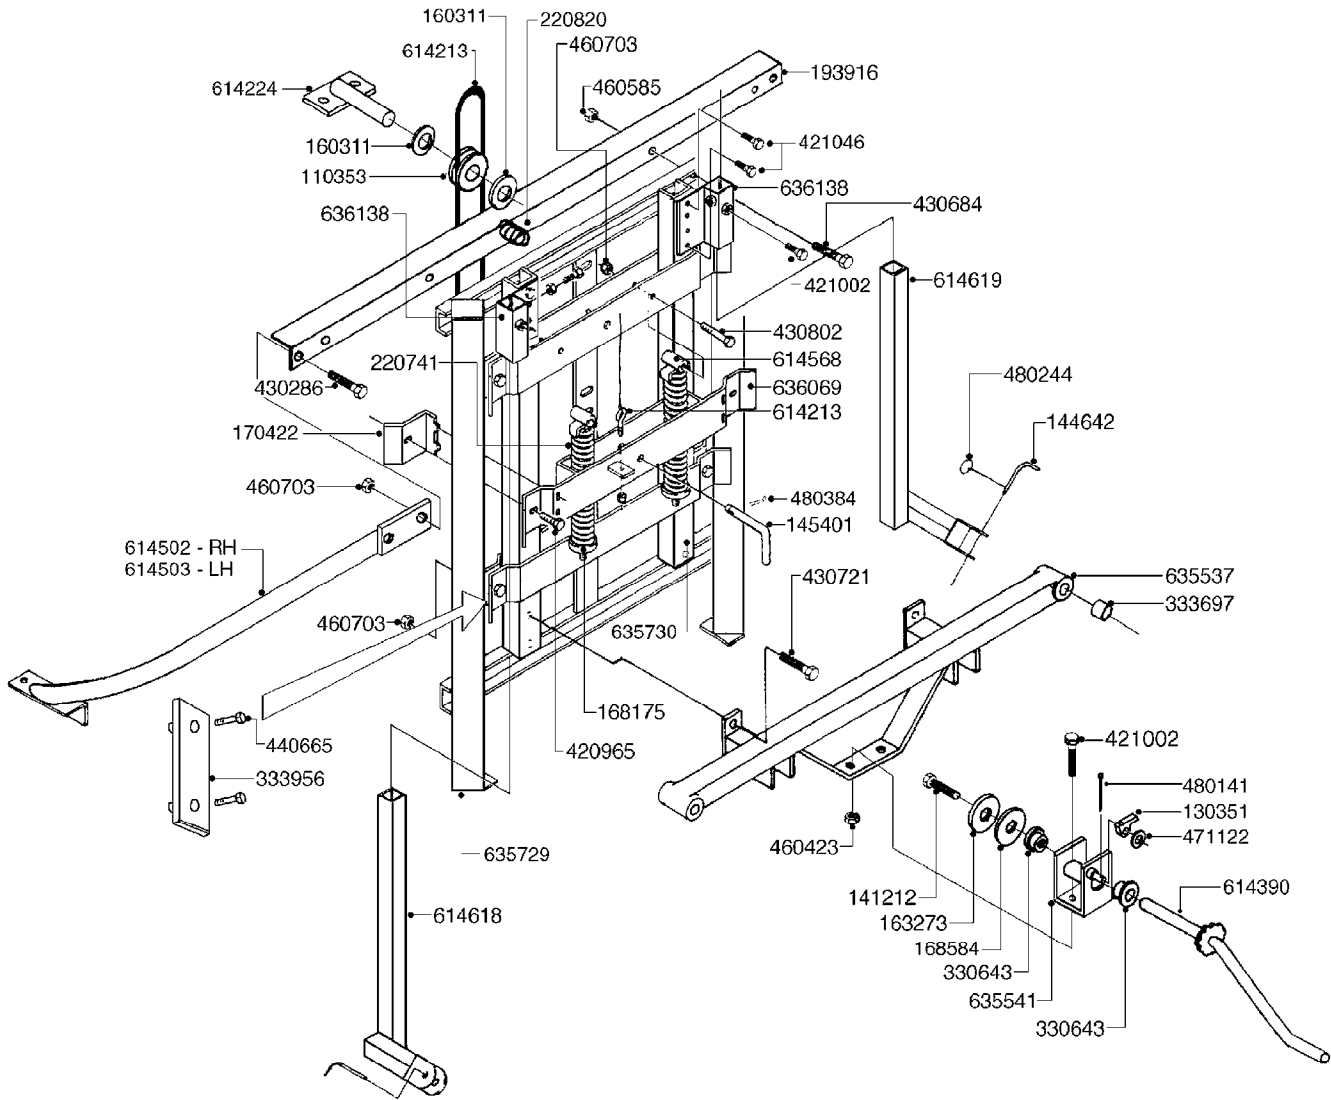

COMPLETE ASSEMBLIES
WHOLEGOODS ITEMS

831239: COMPLETE WINCH KIT

D0160

BOOM-MB H-FRM 35'42' WL SKD MT
D0160-HIN, 01:01:16

Page 1
Date 07.02.2020 9:25

parts-n°	order qty	description
110353	1	PULLEY S 63-1 FOR BOOM LIFT
130351	1	PAWL FOR BOOM LIFT
141212	1	BOLT FOR CABLE LOCK
144642	1	LOCKING PAWL D10X65MM
145401	1	PAWL
160311	1	WASHER D30/D20.4X2
163273	1	WASHER FOR WINCH W. D14 RED
168584	1	WASHER F.SPRING D59 RED
193916	1	ANGLE IRON FOR MB BOOM BKTS.
220820	1	SPRING D20.5/2.0 0-50MM
330643	1	NYLON BUSH D28/D20/19
333697	1	BUSHING D22/D16x25
333956	1	SLIDE SHOE 91X25X10
420965	1	M10X40 MACHINE SCREW STAINLESS
421002	1	BOLT HEX 8.8 DEL M10X30 FT DIN933
421046	1	BOLT HEX M8X25/25 A2 SS DIN933
430286	1	BOLT HEX 8.8 DEL M12X30 FT
430684	1	BOLT HEX 8.8 DEL M16X30 FT
430721	1	BOLT HEX 8.8 DEL M12X40 FT
440665	1	SCREW M4.2X16 STAINLESS
460423	1	NUT HEX M10X1.50 LOCK DIN985A2 SS
460585	1	LOCKING NUT M16 DIN985 A2 SS
460703	1	NUT HEX M12X1.75 LOCK DIN985A2 SS
471122	1	WASHER, M10, Ø20/10.5X 2.0, SS
471126	1	WASHER, M8, Ø16/ 8.4X 1.6, SS
480141	1	PIN COTTER M4X20
480244	1	PIN SNAP D4.5
480384	1	PIN COTTER 3/16 x 1-1/2"
614213	1	WIRE W EYE BOLT TR/MB CAN.
614224	1	BRACKET FOR WHEEL
614390	1	HANDLE FOR WINCH
614502	1	INCLINED BRACE RIGHT CAN
614503	1	INCLINED BRACE LEFT CAN
614618	1	TRANS BRKT. F/MB BOOM (SHORT)
614619	1	TRANS BRKT. F/MB BOOM (LONG)
635537	1	TRAPEZE FRAME
635541	1	BRACKET
635729	1	OUTER FRAME OFF H-FRAME
635730	1	FRAME INNER F.MB WINCH LIFT
636138	1	BRACKET
831239	1	WINCH CTN.FOR SM/ESC LIFT