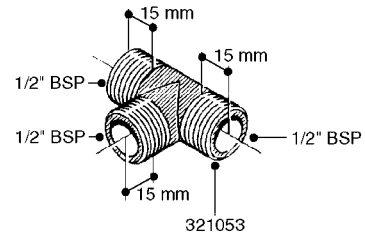

L0010

parts-n°	order qty	description
240085	1	O-RING D13,1/8,3X02,4 NITRIL
241441	1	O-RING D29.3X3
242594	1	O-RING D14 X 1.78 SCH.70-EPDM
320084	1	FITT.DK NUT 1/2" BSP
320095	1	FITT.DK NUT 1" BSP
320117	1	FITT.DK CONN.1/2"BSP F. 1" CAP
320187	1	FITT.DK CAP 3/8" BSP BLACK
320283	1	FITT.DK NUT 3/4"BSP
320821	1	FITT.DK NUT 1-1/2" BSP
321495	1	FITT.DK REDUC 1/4'BSP F.3/4'NT
321576	1	FITT.DK CONN 1/2"BSP F.3/4"NUT
330013	1	O-RING 2.5 X 10 PUR
330212	1	O-RING D19/D14X2.4 F.1/2"NUT
330326	1	O-RING D30/D24X2 F.1"NUT
330341	1	FITT.DK HB 1" F. 1" NUT
330595	1	O-RING D24.6/D20X2.1 -3/4"
330665	1	FITT.DK HB 3/4"F.1" NUT
330676	1	FITT.DK HB 3/8" F. 1/2" NUT
330687	1	FITT.DK HB 1/2" F. 1/2" NUT
330691	1	FITT.DK HB 3/4'F.3/4' NUT
330783	1	FITT.DK HB 3/8"F.3/8" NUT
331262	1	FITT.DK HB 1-1/2" F. 1-1/2"NUT
331273	1	O-RING D44/D38X2 F.1-1/2"
331446	1	FITT.DK HB 1" F.1-1/2" NUT
331807	1	FITT.DK HB 5/16" F.3/8" NUT
332286	1	FITT.DK HB 1/2" F. 3/4" NUT
332905	1	FITT.DK HB 1/2" F. 3/4" CAP
332927	1	FITT.DK PLUG F. NOZZLE TUBE
333292	1	FITT.DK HB 1"O'RING F.1-1/2"
333664	1	FITT.DK HB 5/16' F. 1/2' NUT
334044	1	FITT.DK HB 3/4' F. 3/4' CAP
334059	1	FITT.DK EL 1" 110 DEG.F.1-1/2"
334123	1	FITT.DK HB 1-1/4"O-RNG F.1-1/2"
334150	1	FITT.DK HB 1-1/4" 110 F.1-1/2"
390542	1	PLUG WASHER FOR 3/4'CAP NUT
716236	1	FITT.DK HB 1/2" ASSY. F. 3/4"
716413	1	FITT.DK PLUG ASSY. F.NOZ TUBE
717426	1	FITT.DK REDUC 1/4"BSP F.3/4"N
720856	1	FITT.DK 1/2'BSP ASSY.F.3/4'NUT
724621	1	FITT.DK HB 3/4"ASSY F.3/4" NUT