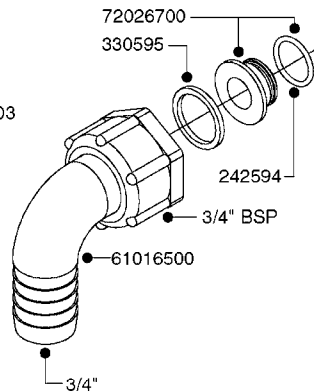

L0040

FITTINGS - NIPPLES & ELBOWS
L0040-HIN, 01:01:16

Page 1

Date 07.02.2020 9:26

parts-n°	order qty	description
10530803	1	FITT.PO.SE 2.00X2.00 45 DEG.
320191	1	FITT.DK ELB 3/8' BSP 45 DEGREE
320482	1	FITT.DK ELB. 1/2" BSP 60 DEG.
320596	1	FITT.DK ELB 3/8'-1/2'BSP 45DEG
320607	1	FITT.DK HN 3/8M X 3/8F BSP LNG
320633	1	FITT.DK HN 3/8"M X 3/8"F BSP
321451	1	FITT.DK ELB.1-1/2 X1-1/4 80DEG
321532	1	FITT.DK REDUC 3/4' X 1/2' BSP
390233	1	FITT.DK REDUC 1-1/2" X 1" BSP