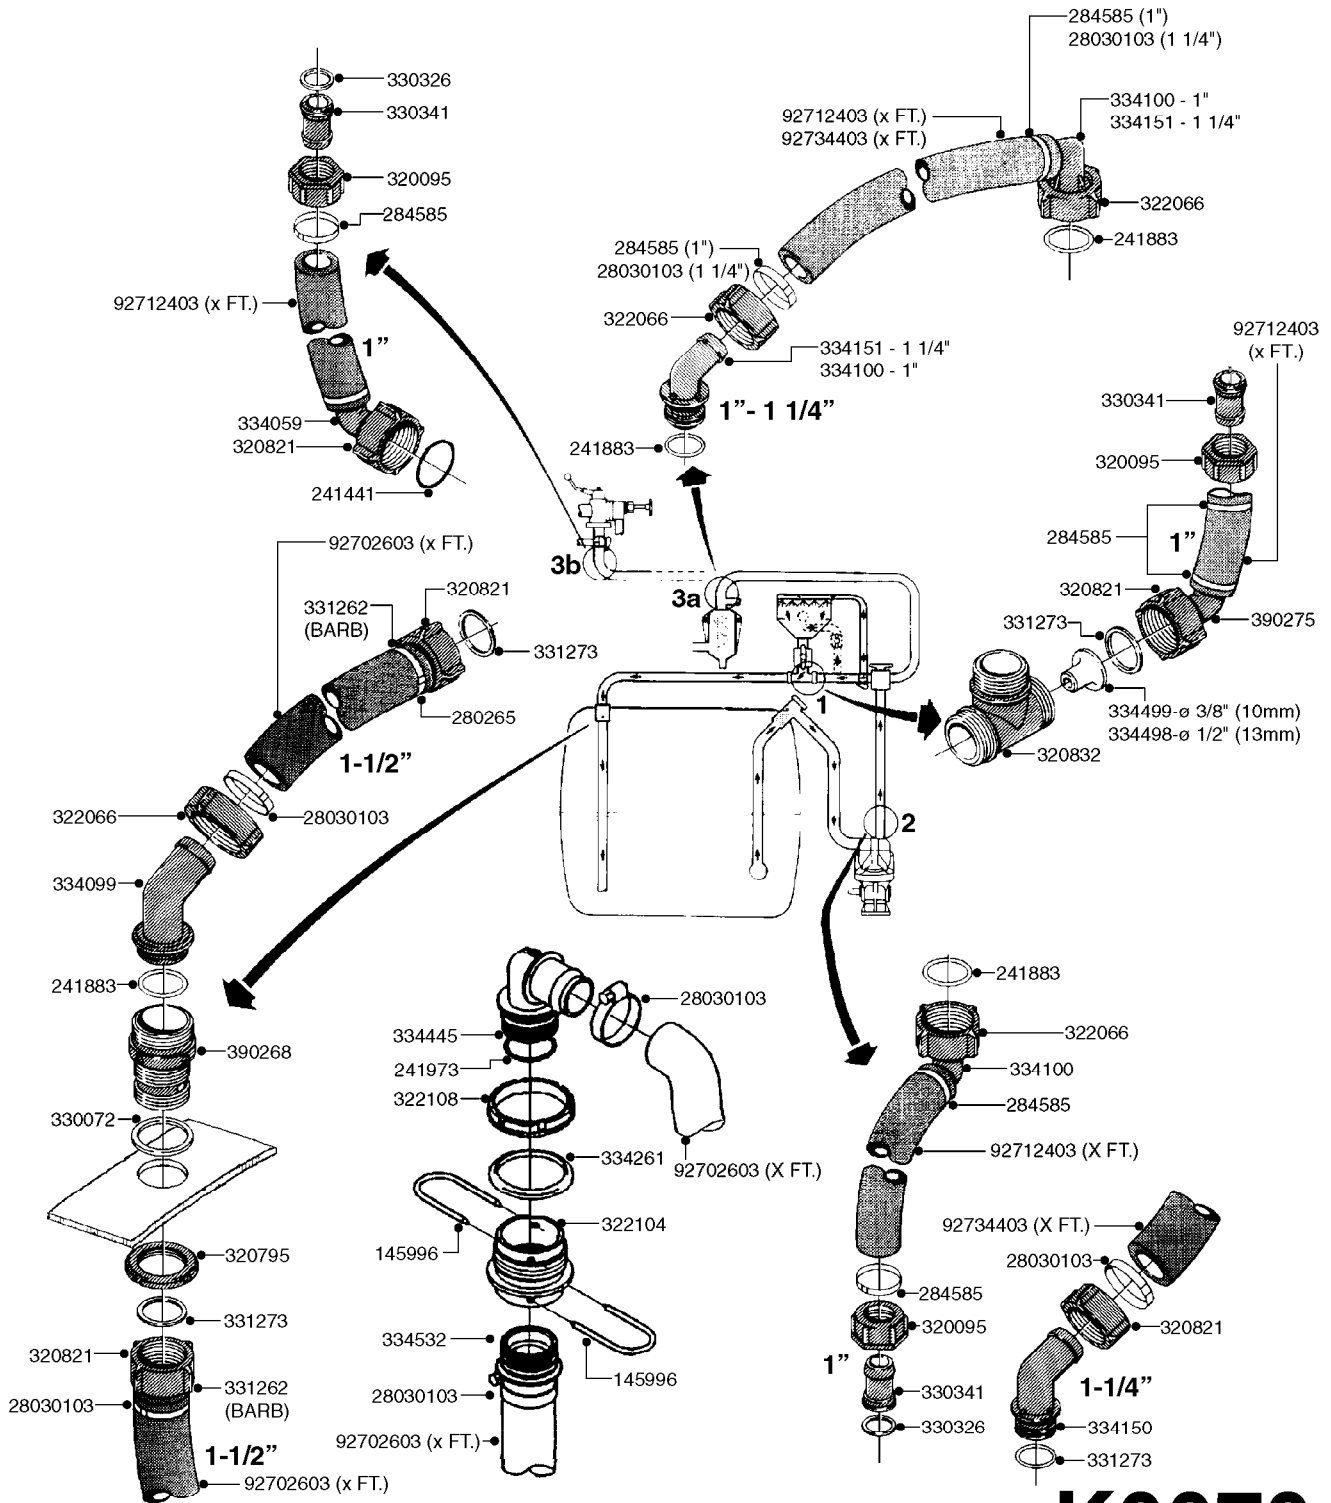

K0070

CHEM. FILLER-PLUMBING-STANDARD
K0070-HIN, 01:01:16

Page 1

Date 07.02.2020 9:25

parts-n°	order qty	description
145996	1	FITT.DK S-67 FORK
241441	1	O-RING D29.3X3
241883	1	O-RING 3 X 39.2 NITRIL
241973	1	O-RING Ø3 X 44.2 70 SHORES NITRIL
280265	1	CLMP HS GEAR1-1/2" alt28030103
284585	1	CLAMP HOSE GEAR 1" MINI 020
320095	1	FITT.DK NUT 1" BSP
320795	1	FITT.DK NUT 1-1/2" BSP JAMB
320821	1	FITT.DK NUT 1-1/2" BSP
320832	1	FITT.DK TEE 1-1/2x1-1/2x1-1/2
322066	1	FITT.DK S-56 NUT
322104	1	FITT.DK S-67 BULKHEAD
322108	1	FITT.DK S-67 BULKHEAD NUT
330072	1	O-RING D53.5/D45.5X4
330326	1	O-RING D30/D24X2 F.1"NUT
330341	1	FITT.DK HB 1" F. 1" NUT
331262	1	FITT.DK HB 1-1/2" F. 1-1/2"NUT
331273	1	O-RING D44/D38X2 F.1-1/2"
334059	1	FITT.DK EL 1" 110 DEG.F.1-1/2"
334099	1	FITT.DK S-61 ELB.1-1/2"110 DEG
334100	1	FITT.DK S-61 ELB.1" 110 DEG.
334150	1	FITT.DK HB 1-1/4" 110 F.1-1/2"
334151	1	FITT.DK S-61 ELB.1-1/4"110 DEG
334261	1	GASKET F. S-67 BULKHEAD
334445	1	FITT.DK S-67 ELB.1-1/2"
334498	1	NOZZLE INJECTOR 13MM/462 WHITE
334499	1	NOZZLE INJECTOR 10MM/361 BLACK
334532	1	FITT.DK S-67 STR.1-1/2' W/HOLE
390268	1	FITT.DK BULKHEAD 1-1/2' SPEC.
390275	1	FITT.DK ELB 1' SPECIAL F.CHEMF
28030103	1	CLAMP HOSE GEAR P5/4-S1.5"6724
92702603	1	HOSE PVC SUCT GRAY 1-1/2"
92712403	1	HOSE R X1" X300PSI WP X0012"
92734403	1	HOSE R X5/4" X200PSI WP X0012"