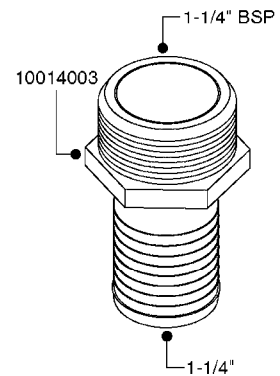

L0040

FITTINGS - NIPPLES & ELBOWS
L0040-HIN, 01:01:16

Page 1

Date 07.02.2020 9:26

parts-n°	order qty	description
10530803	1	FITT.PO.SE 2.00X2.00 45 DEG.
320191	1	FITT.DK ELB 3/8' BSP 45 DEGREE
320482	1	FITT.DK ELB. 1/2" BSP 60 DEG.
320596	1	FITT.DK ELB 3/8'-1/2'BSP 45DEG
320607	1	FITT.DK HN 3/8M X 3/8F BSP LNG
320633	1	FITT.DK HN 3/8"M X 3/8"F BSP
321451	1	FITT.DK ELB.1-1/2 X1-1/4 80DEG
321532	1	FITT.DK REDUC 3/4' X 1/2' BSP
390233	1	FITT.DK REDUC 1-1/2" X 1" BSP