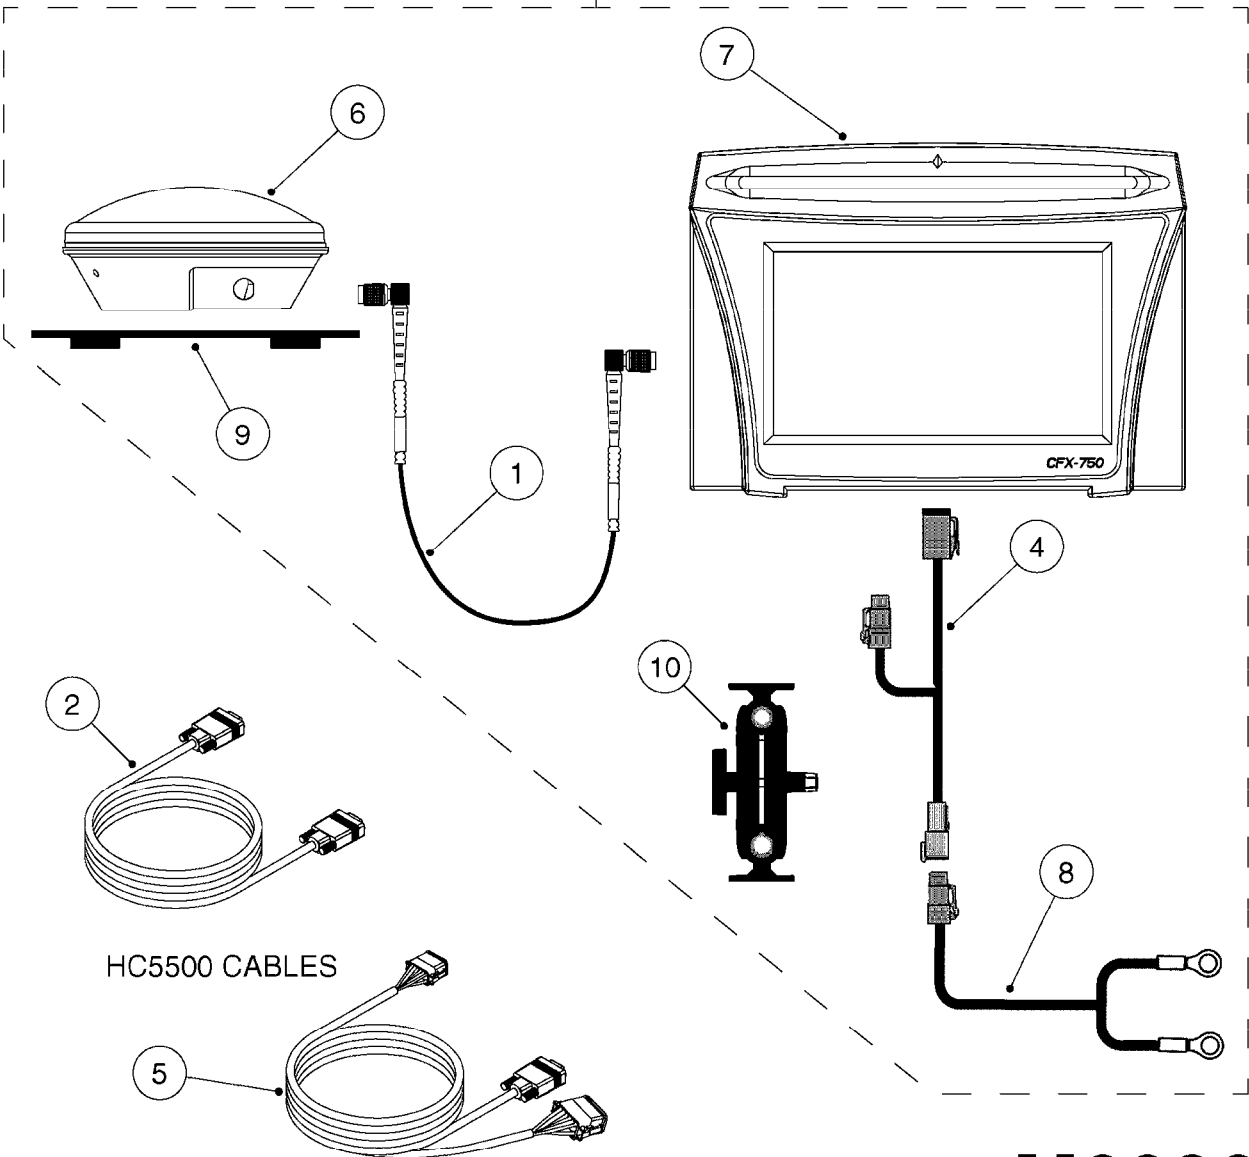

3 COMPLETE ASSEMBLY

CFX-750 DISPLAY, DGPS
M0030-HIN, 01:01:16

Page 1
Date 07.02.2020 9:26

Pos.	parts-n°	order qty	description
1	26007603	1	CABLE, ANTENNA, EZGUIDEPLUS
2	26012003	1	NULL MODEM CABLE
3	26021403	1	CFX-750 DISPLAY, DGPS
4	26021603	1	CABLE, POWER BUS, CAN CFX-750
5	26021703	1	CABLE, ASC INTERFACE, CFX-750
6	26021803	1	AG-25 ANTENNA L1/L2 GLN
7	26022103	1	CFX-750 DISPLAY ONLY
8	26022603	1	CFX-750 Basic Power Cable
9	28048203	1	EZ-GUIDE 500 MOUNT F.AG15 ANT.
10	28048303	1	EZ-GUIDE 250/500 RAM MNT.1.5"