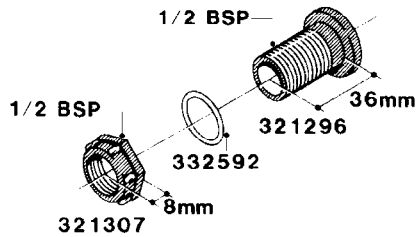

L0060

FITTINGS - BULKHEAD
L0060-HIN, 01:01:16

Page 1
Date 07.02.2020 9:26

parts-n°	order qty	description
141046	1	NUT 3/8" BSP
141341	1	NUT 1/4' BSP
240284	1	O-RING D82,5/75 X 3,5
320456	1	FITT.DK BULKHEAD 1"BSP DOUBLE
320467	1	FITT.DK BULKHEAD 1"BSP SINGLE
320471	1	FITT.DK NUT 1" BSP JAMB
320541	1	FITT.DK BULKHEAD 2-1/2'BSP SIN
320552	1	FITT.DK NUT 2-1/2' BSP JAMB
320644	1	FITT.DK ELB.3/4"HB X 1" BSP
320784	1	FITT.DK CAP 1-1/2" BSP
320795	1	FITT.DK NUT 1-1/2" BSP JAMB
320935	1	FITT.DK BULKHEAD 1/4' BSP SING
320946	1	FITT.DK BULKHEAD 3/8' BSP SING
321296	1	FITT.DK BULKHEAD 1/2" BSP SING
321307	1	FITT.DK NUT 1/2" BSP JAMB
321333	1	FITT.DK BULK 1-1/2" X 1"F BSP
330061	1	O-RING D16/D11X2,5
330072	1	O-RING D53.5/D45.5X4
330212	1	O-RING D19/D14X2.4 F.1/2"NUT
332577	1	O-RING D38/D30X4 F.1" PUR.
332592	1	O-RING D26/D20X3