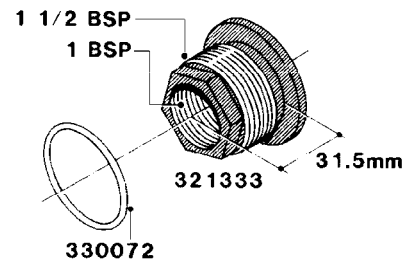

L0060

FITTINGS - BULKHEAD
L0060-HIN, 01:01:16

Page 1
Date 07.02.2020 9:26

parts-n°	order qty	description
141046	1	NUT 3/8" BSP
141341	1	NUT 1/4' BSP
240284	1	O-RING D82,5/75 X 3,5
320456	1	FITT.DK BULKHEAD 1"BSP DOUBLE
320467	1	FITT.DK BULKHEAD 1"BSP SINGLE
320471	1	FITT.DK NUT 1" BSP JAMB
320541	1	FITT.DK BULKHEAD 2-1/2'BSP SIN
320552	1	FITT.DK NUT 2-1/2' BSP JAMB
320644	1	FITT.DK ELB.3/4"HB X 1" BSP
320784	1	FITT.DK CAP 1-1/2" BSP
320795	1	FITT.DK NUT 1-1/2" BSP JAMB
320935	1	FITT.DK BULKHEAD 1/4' BSP SING
320946	1	FITT.DK BULKHEAD 3/8' BSP SING
321296	1	FITT.DK BULKHEAD 1/2" BSP SING
321307	1	FITT.DK NUT 1/2" BSP JAMB
321333	1	FITT.DK BULK 1-1/2" X 1"F BSP
330061	1	O-RING D16/D11X2,5
330072	1	O-RING D53.5/D45.5X4
330212	1	O-RING D19/D14X2.4 F.1/2"NUT
332577	1	O-RING D38/D30X4 F.1" PUR.
332592	1	O-RING D26/D20X3