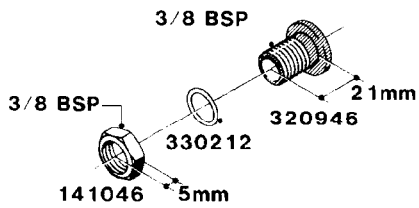

L0060

FITTINGS - BULKHEAD
L0060-HIN, 01:01:16

Page 1
Date 07.02.2020 9:26

parts-n°	order qty	description
141046	1	NUT 3/8" BSP
141341	1	NUT 1/4' BSP
240284	1	O-RING D82,5/75 X 3,5
320456	1	FITT.DK BULKHEAD 1"BSP DOUBLE
320467	1	FITT.DK BULKHEAD 1"BSP SINGLE
320471	1	FITT.DK NUT 1" BSP JAMB
320541	1	FITT.DK BULKHEAD 2-1/2'BSP SIN
320552	1	FITT.DK NUT 2-1/2' BSP JAMB
320644	1	FITT.DK ELB.3/4"HB X 1" BSP
320784	1	FITT.DK CAP 1-1/2" BSP
320795	1	FITT.DK NUT 1-1/2" BSP JAMB
320935	1	FITT.DK BULKHEAD 1/4' BSP SING
320946	1	FITT.DK BULKHEAD 3/8' BSP SING
321296	1	FITT.DK BULKHEAD 1/2" BSP SING
321307	1	FITT.DK NUT 1/2" BSP JAMB
321333	1	FITT.DK BULK 1-1/2" X 1"F BSP
330061	1	O-RING D16/D11X2,5
330072	1	O-RING D53.5/D45.5X4
330212	1	O-RING D19/D14X2.4 F.1/2"NUT
332577	1	O-RING D38/D30X4 F.1" PUR.
332592	1	O-RING D26/D20X3