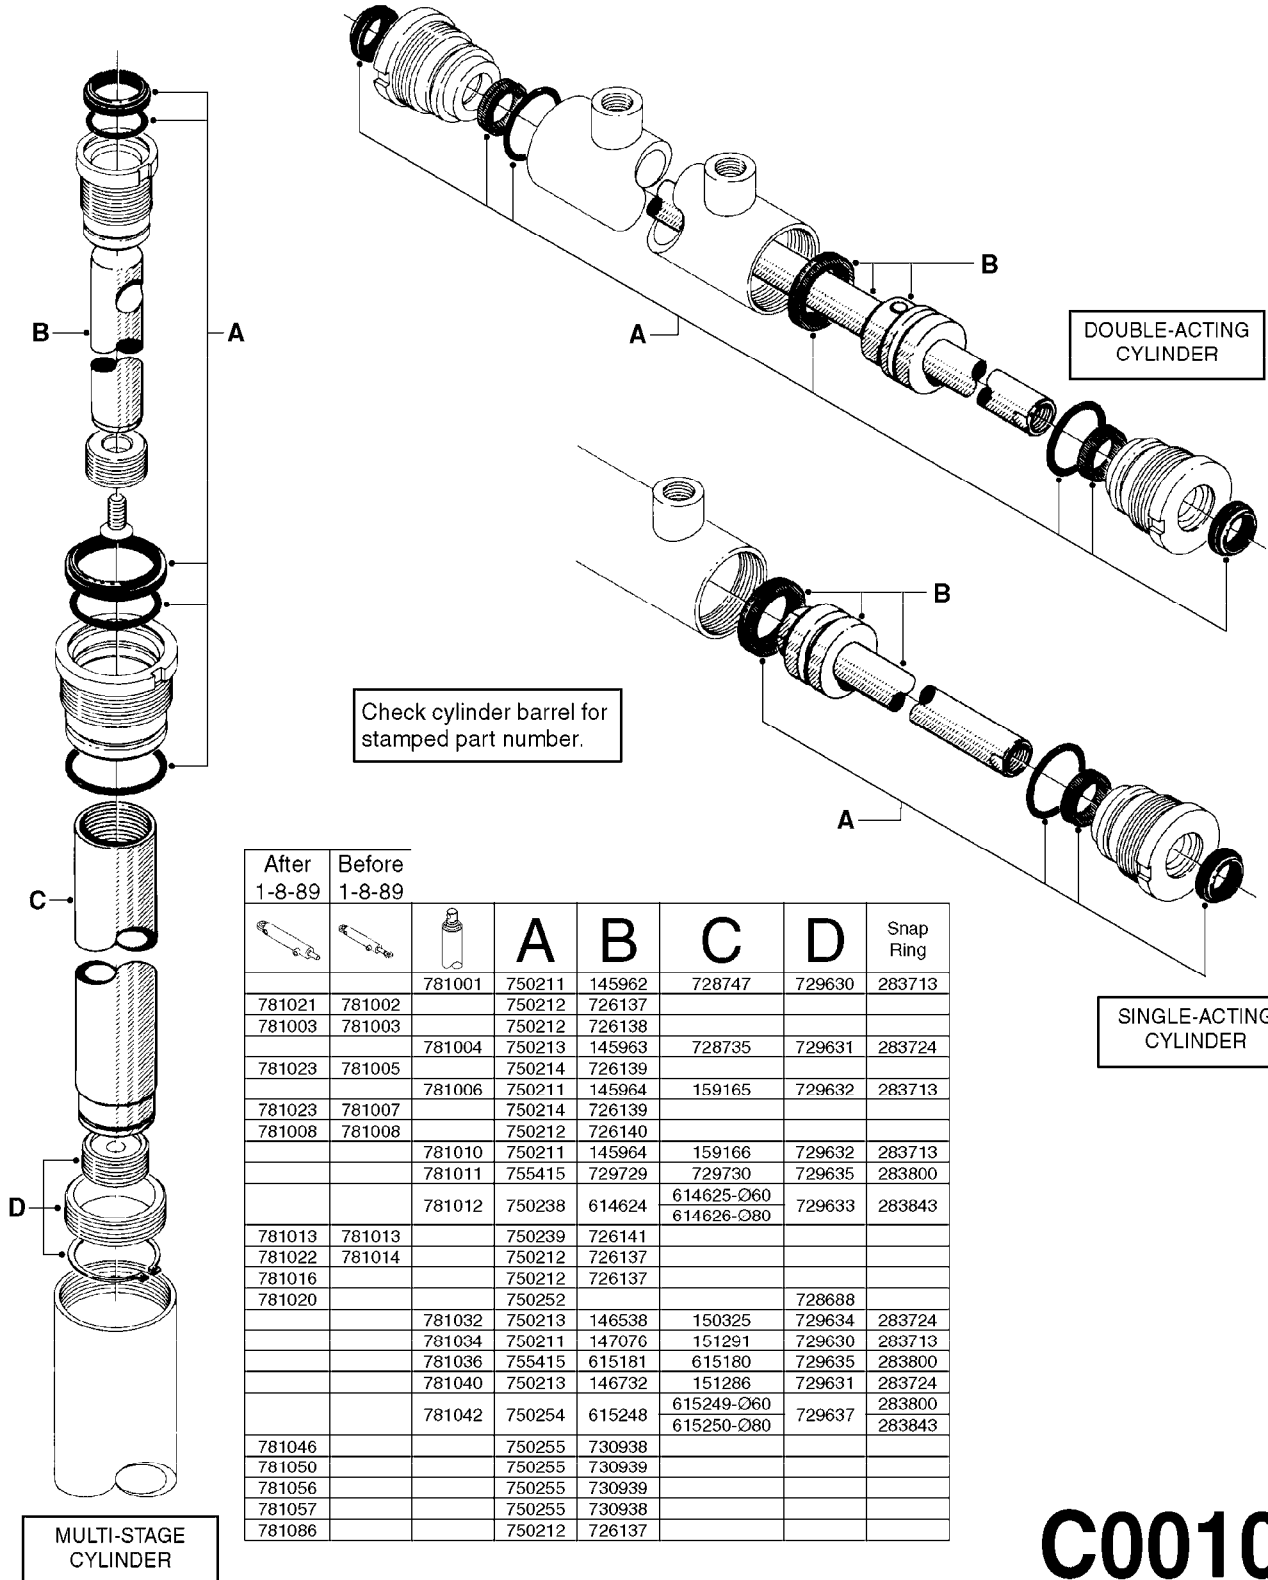

After 1-8-89	Before 1-8-89		A	B	C	D	Snap Ring	
			781001	750211	145962	728747	729630	283713
781021	781002			750212	726137			
781003	781003			750212	726138			
		781004	750213	145963		728735	729631	283724
781023	781005		750214	726139				
		781006	750211	145964	159165		729632	283713
781023	781007		750214	726139				
781008	781008		750212	726140				
		781010	750211	145964	159166		729632	283713
		781011	755415	729729	729730		729635	283800
		781012	750238	614624	614625-Ø60 614626-Ø80		729633	283843
781013	781013		750239	726141				
781022	781014		750212	726137				
781016			750212	726137				
781020			750252			728688		
		781032	750213	146538	150325	729634		283724
		781034	750211	147076	151291	729630		283713
		781036	755415	615181	615180	729635		283800
		781040	750213	146732	151286	729631		283724
		781042	750254	615248	615249-Ø60 615250-Ø80	729637		283800 283843
781046			750255	730938				
781050			750255	730939				
781056			750255	730939				
781057			750255	730938				
781086			750212	726137				

C0010