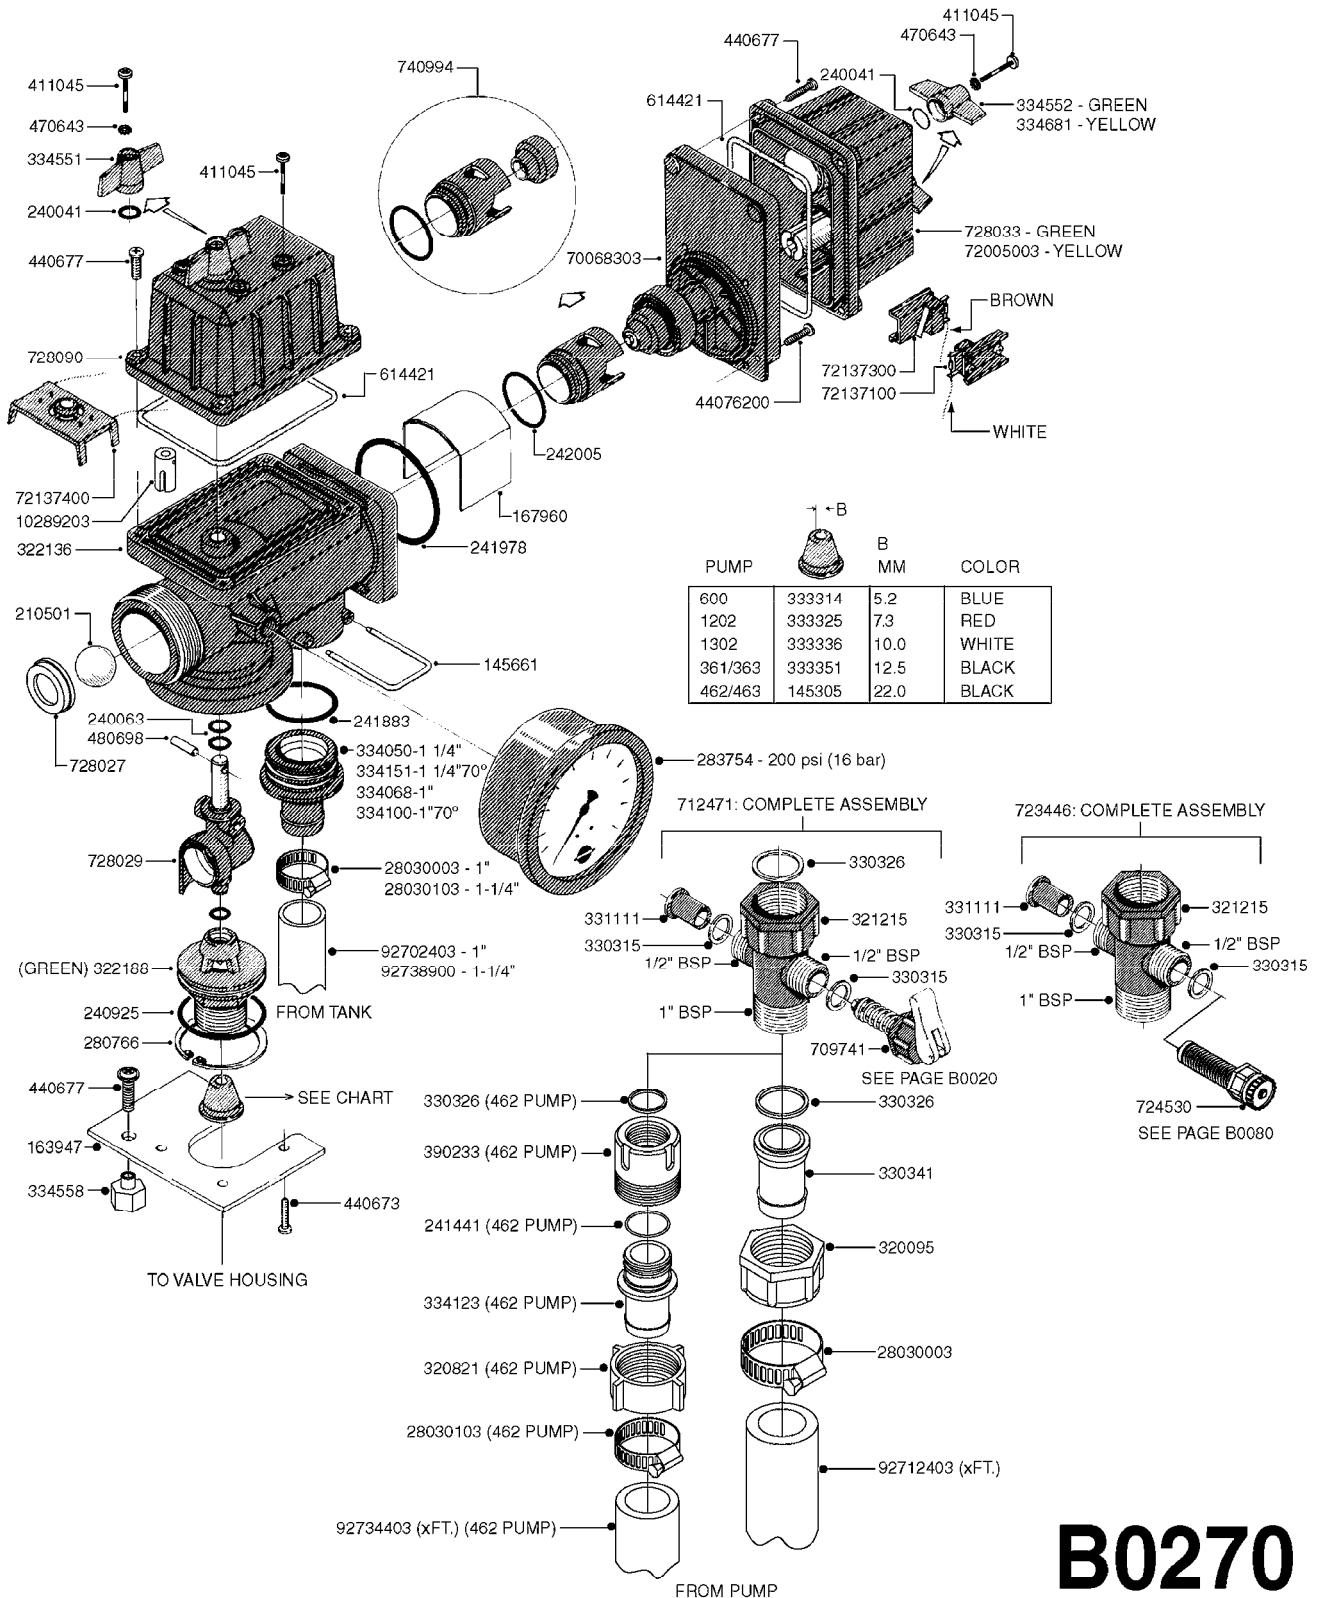

B0270

EC MASTER VALVE-ELEC. (GRN GRP)
B0270-HIN, 05:10:17

Page 1
Date 07.02.2020 9:25

parts-n°	order qty	description
145305	1	NOZZLE F.OP.UNIT PUMP 462
145661	1	FITT.DK S-61 FORK
163947	1	FITTING FOR BK 180
167960	1	WEAR SHIELD EC CONTROL
210501	1	BALL PLASTIC D25
240041	1	O-RING D15.1/10.3 X 2.4
240063	1	O-RING D14.1/9.3 X 2.4
240925	1	O-RING D49.5X3 NITRIL
241441	1	O-RING D29.3X3
241883	1	O-RING 3 X 39.2 NITRIL
241978	1	O-RING 64.5X3.0
242005	1	O-RING D32.1X1.6 NITRIL
280766	1	SNAP-RING INNER 55X2 DIN 472
283754	1	GAUGE 2.5'BR REAR PSI200 BAR16
320095	1	FITT.DK NUT 1" BSP
320821	1	FITT.DK NUT 1-1/2" BSP
321215	1	FITT.DK HOUSING F. AGITATION
322136	1	HOUSING F.OPERATING UNIT EC
322188	1	BOTTOM PIECE F.BALL EC
330315	1	O-RING D18.4/D13X.6
330326	1	O-RING D30/D24X2 F.1"NUT
330341	1	FITT.DK HB 1" F. 1" NUT
331111	1	VALVE SEAT FOR 1/2" DISTRIBUT.
333314	1	NOZZ.RESTRICTOR 600 BLUE
333325	1	NOZZ.RESTRICTOR 1202 RED
333336	1	NOZZ.RESTRICTOR 1302 WHITE
333351	1	NOZZ.RESTRICTOR 361 BLACK
334050	1	FITT.DK S-61 STR.1-1/4"
334068	1	FITT.DK S-61 STR.1"
334100	1	FITT.DK S-61 ELB.1" 110 DEG.
334123	1	FITT.DK HB 1-1/4"O-RNG F.1-1/2"
334151	1	FITT.DK S-61 ELB.1-1/4"110 DEG
334551	1	GRIP F.MAN.OP.EC ON/OFF GREEN
334552	1	GRIP F.MAN.OP.EC PRES.REG.GREE
334558	1	NUT HEX PLASTIC INSERT
334681	1	GRIP F.MAN.OP.EC PRES.REG.YELL
390233	1	FITT.DK REDUC 1-1/2" X 1" BSP
411045	1	SCREW M4 X 16MM STAINLESS
440673	1	SCREW F.PLASTIC 5X12 SS
440677	1	SCREW F. PLASTIC 5X20 SS
470643	1	WASHER LOCK
480698	1	PIN M5X16 SLOTTED
614421	1	GASKET F/MOTOR HOUSE-ON/OFF TR
709741	1	VALVE ASSY. 1/2" FLIP LEVER
712471	1	AGITATION VALVE ASSY. ON/OFF
723446	1	AGITATION VALVE ASSY. ADJUST.
724530	1	THUMB WHEEL FOR AGITATION
728027	1	BUSHING WITH SEAT
728029	1	HOUSING F.BALL MOUNT EC
728033	1	MOTOR UNIT F.PRES.REG.EC GREEN
728090	1	MOTOR UNIT F.ON/OFF EC GREEN
740994	1	PRESS REG.CONE&CYL. STD RATE
10289203	1	COUPLER FOR EC ELEC.CONTROL
28030003	1	CLAMP HOSE GEAR P1" 6716
28030103	1	CLAMP HOSE GEAR P5/4-S1.5"6724
44076200	1	SCREW WN5451 5X16 SS TORX
70068303	1	BRKT. PLATE F/PRES. CONT.2XNUT
72005003	1	REGULATOR MOTOR SUBST.
72137100	1	MCROSWCH ASSY F.PRSR REG WHT W
72137300	1	MCROSWCH ASSY F.PRSR REG BRN W
72137400	1	MCROSWCH ASSY F. ON/OFF VLV