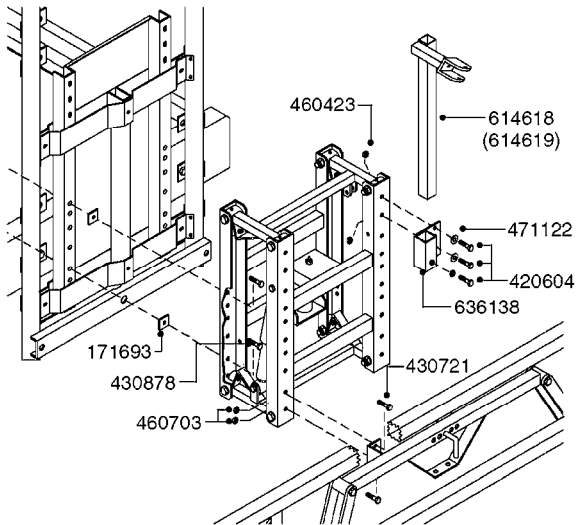

BOOM - MB H-FRAME HL
D0180-HIN, 31:03:16

Page 0

Date 07.02.2020 9:25

D0180

BOOM - MB H-FRAME HL
D0180-HIN, 31:03:16

Page 1

Date 07.02.2020 9:25

parts-n°	order qty	description
143426	1	PIN 20x160mm F/HYD/CYL.
144631	1	LOCKING PAWL
144642	1	LOCKING PAWL D10X65MM
146847	1	HEX NIPPLE 1/2"X3/8"
146850	1	HEX NIPPLE 3/8"x3/8" - 1.8mm
193916	1	ANGLE IRON FOR MB BOOM BKTS.
240866	1	DOWTYSEAL 3/8"
283699	1	GREASE NIPPLE M6X1
284412	1	HOSE HY 3/8" X 315" STR+STR
333697	1	BUSHING D22/D16x25
333956	1	SLIDE SHOE 91X25X10
420582	1	BOLT HEX 8.8 DEL M8X20 FT A2
420604	1	BOLT HEX 8.8 DEL M10X25 FT DIN933
420965	1	M10X40 MACHINE SCREW STAINLESS
430286	1	BOLT HEX 8.8 DEL M12X30 FT
430581	1	BOLT HEX 8.8 DEL M16X40 FT
440665	1	SCREW M4.2X16 STAINLESS
460342	1	NUT HEX M10 DEL DIN934
460423	1	NUT HEX M10X1.50 LOCK DIN985A2 SS
460585	1	LOCKING NUT M16 DIN985 A2 SS
480244	1	PIN SNAP D4.5
480384	1	PIN COTTER 3/16 x 1-1/2"
614618	1	TRANS BRKT. F/MB BOOM (SHORT)
614619	1	TRANS BRKT. F/MB BOOM (LONG)
615225	1	SIDE BRACE LEFT 500 EAGLE
615226	1	SIDE BRACE RIGHT 500 EAGLE
635272	1	SLIDE
636138	1	BRACKET
636139	1	H FRAME HY LIFT 300/500 MB
726166	1	TRAPEZE FRAME
10002503	1	NUT HEX NC 1/2"
10217303	1	SPRING FOR 45/50 MB HY LIFT
10221403	1	BOX W/M F.SPRING 45/50 MB HY
10221903	1	SLEEVE W/M F.45/50 MB HY
10225803	1	SPRING KIT FOR MB HYDRAULIC
10226003	1	BOLT HEX 3/8 NC GR.5 00.75"
10226103	1	BOLT HEX 1/2 NC GR.2 01.00"
10227303	1	PIN ROLL 3/16 X 1.25
78120000	1	CYL.TELESCOPING Ø50/40/25_1100