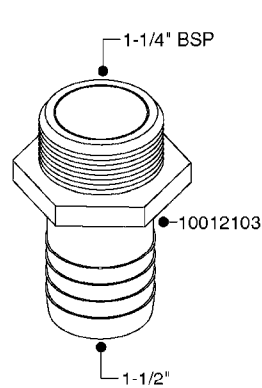

L0040

FITTINGS - NIPPLES & ELBOWS
L0040-HIN, 01:01:16

Page 1

Date 07.02.2020 9:26

parts-n°	order qty	description
10530803	1	FITT.PO.SE 2.00X2.00 45 DEG.
320191	1	FITT.DK ELB 3/8' BSP 45 DEGREE
320482	1	FITT.DK ELB. 1/2" BSP 60 DEG.
320596	1	FITT.DK ELB 3/8'-1/2'BSP 45DEG
320607	1	FITT.DK HN 3/8M X 3/8F BSP LNG
320633	1	FITT.DK HN 3/8"M X 3/8"F BSP
321451	1	FITT.DK ELB.1-1/2 X1-1/4 80DEG
321532	1	FITT.DK REDUC 3/4' X 1/2' BSP
390233	1	FITT.DK REDUC 1-1/2" X 1" BSP