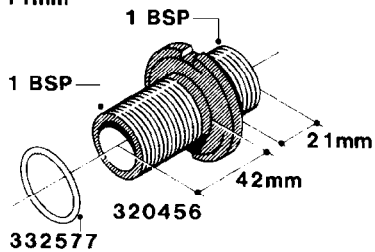

L0060

FITTINGS - BULKHEAD
L0060-HIN, 01:01:16

Page 1
Date 07.02.2020 9:26

parts-n°	order qty	description
141046	1	NUT 3/8" BSP
141341	1	NUT 1/4' BSP
240284	1	O-RING D82,5/75 X 3,5
320456	1	FITT.DK BULKHEAD 1"BSP DOUBLE
320467	1	FITT.DK BULKHEAD 1"BSP SINGLE
320471	1	FITT.DK NUT 1" BSP JAMB
320541	1	FITT.DK BULKHEAD 2-1/2'BSP SIN
320552	1	FITT.DK NUT 2-1/2' BSP JAMB
320644	1	FITT.DK ELB.3/4"HB X 1" BSP
320784	1	FITT.DK CAP 1-1/2" BSP
320795	1	FITT.DK NUT 1-1/2" BSP JAMB
320935	1	FITT.DK BULKHEAD 1/4' BSP SING
320946	1	FITT.DK BULKHEAD 3/8' BSP SING
321296	1	FITT.DK BULKHEAD 1/2" BSP SING
321307	1	FITT.DK NUT 1/2" BSP JAMB
321333	1	FITT.DK BULK 1-1/2" X 1"F BSP
330061	1	O-RING D16/D11X2,5
330072	1	O-RING D53.5/D45.5X4
330212	1	O-RING D19/D14X2.4 F.1/2"NUT
332577	1	O-RING D38/D30X4 F.1" PUR.
332592	1	O-RING D26/D20X3