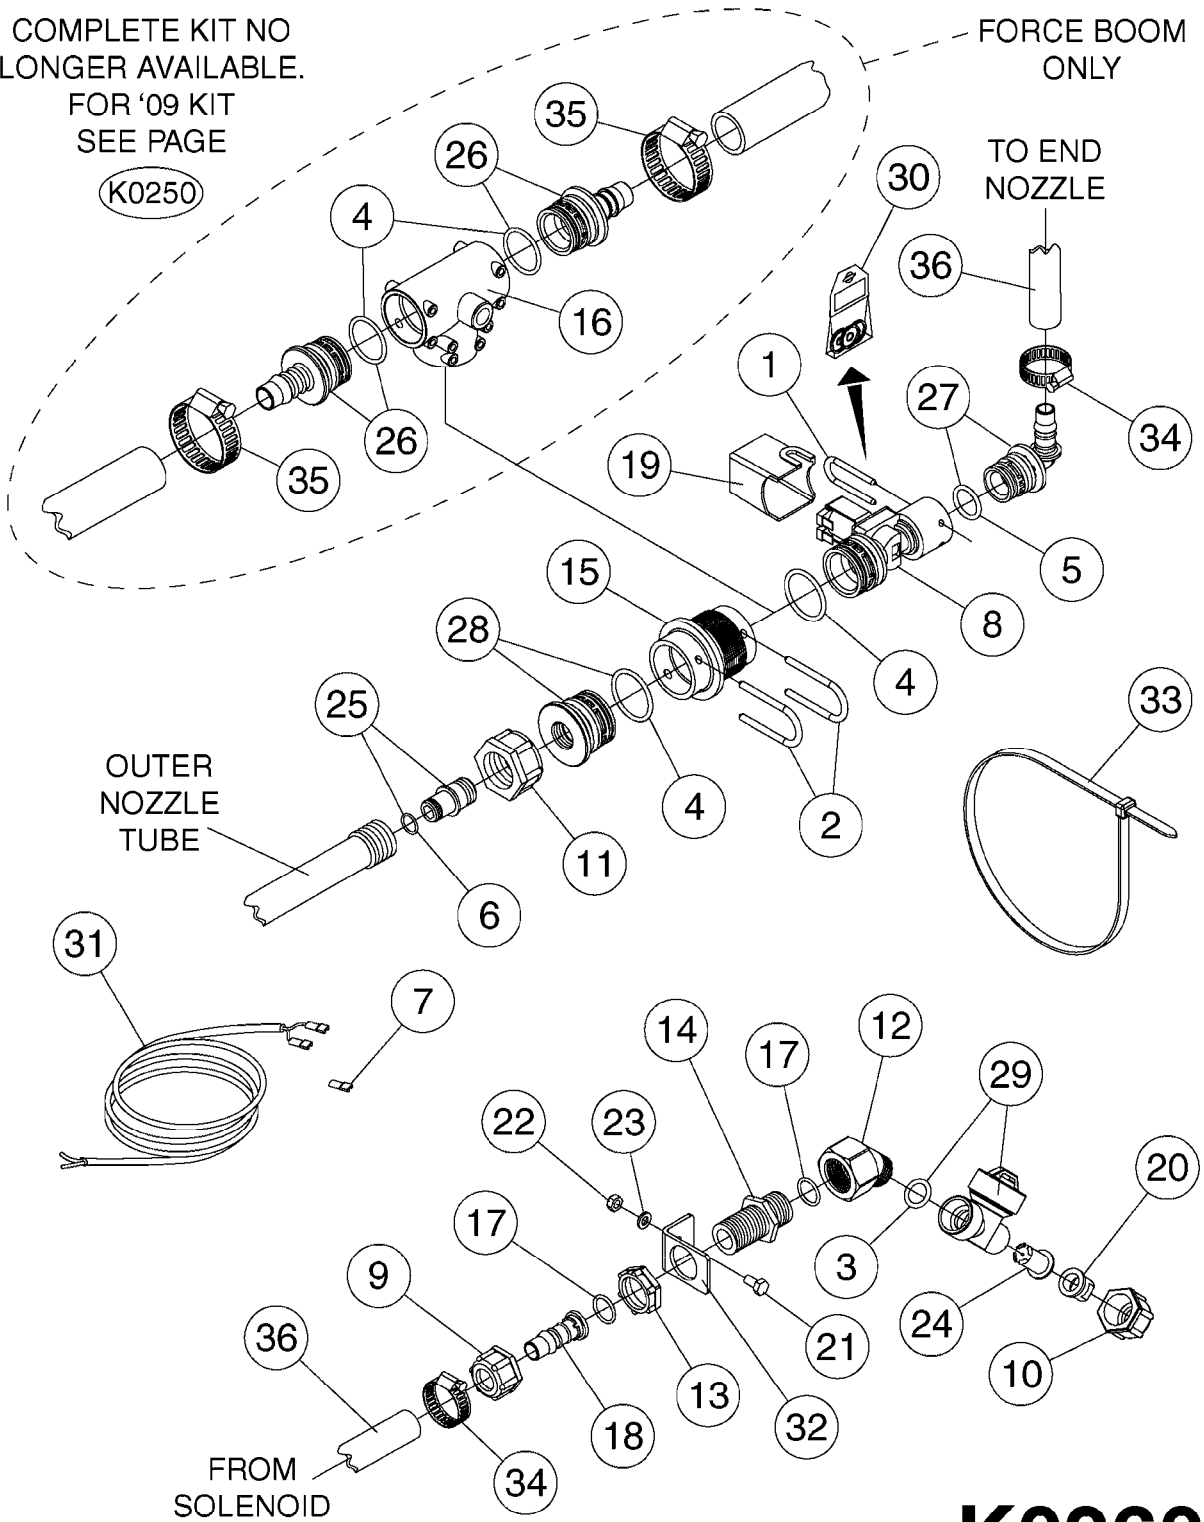

COMPLETE KIT NO
LONGER AVAILABLE.
FOR '09 KIT
SEE PAGE

(K0250)

FORCE BOOM
ONLY

TO END
NOZZLE

OUTER
NOZZLE
TUBE

FROM
SOLENOID
ASSEMBLY

ELECTRIC END NOZZLE KIT '12
K0260-HIN, 01:01:16

Page 1
Date 07.02.2020 9:25

Pos.	parts-n°	order qty	description
1	145994	1	FITT.DK S-40 FORK
2	145995	1	FITT.DK S-53 FORK
3	240177	1	O-RING D16.1/11.3 X 2.4
4	242354	1	O-RING D32.2X3.0 VITON
5	242355	1	O-RING D19.2X3.0 VITON F.S-40
6	242594	1	O-RING D14 X 1.78 SCH.70-EPDM
7	261539	1	SPADE F.ELEC CONNec BLUE INSUL
8	262104	1	VALVE, SOLENOID, S53/S40
9	320084	1	FITT.DK NUT 1/2" BSP
10	320187	1	FITT.DK CAP 3/8" BSP BLACK
11	320283	1	FITT.DK NUT 3/4"BSP
12	320596	1	FITT.DK ELB 3/8'-1/2'BSP 45DEG
13	321307	1	FITT.DK NUT 1/2" BSP JAMB
14	321742	1	FITT.DK BULKHEAD 1/2' BSP
15	322103	1	FITT.DK S-53 BULKHEAD
16	322352	1	FITT.DK S-53 TEE
17	330212	1	O-RING D19/D14X2.4 F.1/2"NUT
18	330687	1	FITT.DK HB 1/2" F. 1/2" NUT
19	334965	1	COVER FOR S53 SOLENOID VALVE
20	370366	1	OFF-CENTER FLAT SPRAY NOZZLE, 1850 - G150
21	410185	1	BOLT HEX 8.8 DEL M6X16
22	460261	1	NUT HEX M6X1.00 LOCK DIN985 A2 SS
23	471125	1	WASHER M6U 6.4X14X1.2,A2 SS
24	614366	1	FILTER 50 MESH F.NOZZLE BLUE
24	614367	1	FILTER 80 MESH F.NOZZLE RED
24	614368	1	FILTER 100 MESH F.NOZZLE YEL.
25	720856	1	FITT.DK 1/2'BSP ASSY.F.3/4'NUT
26	726558	1	FITT.DK S53 STR. 3/4" W.ORING
27	726567	1	FITT.DK S-40 ELB.1/2" W.O-RING
28	726694	1	PLUG,S53,1/2"FBSP THD W.ORING
29	729610	1	NOZZLE ASSY. NON DRIP 3/8 THRD
30	750722	1	REPAIR KIT FOR 3S SC CONTROL
31	983087	1	ELEC. CABLE 2 WIRE X 0.75MM
32	16180100	1	PLATE, END ROW NOZZLE
33	28025203	1	TIE STRAP L=23" x W=1/2"
34	28029803	1	CLAMP HOSE GEAR P1/2" 6708
35	28029903	1	CLAMP HOSE GEAR P3/4"-S1" 6712
36	92702103	1	HOSE R X1/2" X300PSI WP X0012"