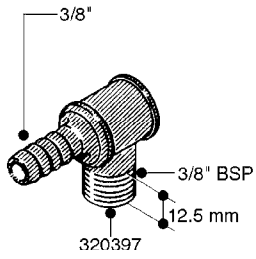

L0040

FITTINGS - NIPPLES & ELBOWS
L0040-HIN, 01:01:16

Page 1

Date 07.02.2020 9:26

parts-n°	order qty	description
10530803	1	FITT.PO.SE 2.00X2.00 45 DEG.
320191	1	FITT.DK ELB 3/8' BSP 45 DEGREE
320482	1	FITT.DK ELB. 1/2" BSP 60 DEG.
320596	1	FITT.DK ELB 3/8'-1/2'BSP 45DEG
320607	1	FITT.DK HN 3/8M X 3/8F BSP LNG
320633	1	FITT.DK HN 3/8"M X 3/8"F BSP
321451	1	FITT.DK ELB.1-1/2 X1-1/4 80DEG
321532	1	FITT.DK REDUC 3/4' X 1/2' BSP
390233	1	FITT.DK REDUC 1-1/2" X 1" BSP