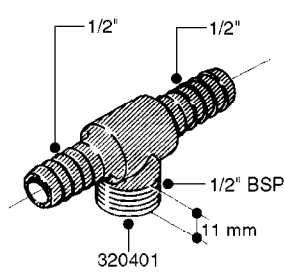

L0040

FITTINGS - NIPPLES & ELBOWS
L0040-HIN, 01:01:16

Page 1

Date 07.02.2020 9:26

parts-n°	order qty	description
10530803	1	FITT.PO.SE 2.00X2.00 45 DEG.
320191	1	FITT.DK ELB 3/8' BSP 45 DEGREE
320482	1	FITT.DK ELB. 1/2" BSP 60 DEG.
320596	1	FITT.DK ELB 3/8'-1/2'BSP 45DEG
320607	1	FITT.DK HN 3/8M X 3/8F BSP LNG
320633	1	FITT.DK HN 3/8"M X 3/8"F BSP
321451	1	FITT.DK ELB.1-1/2 X1-1/4 80DEG
321532	1	FITT.DK REDUC 3/4' X 1/2' BSP
390233	1	FITT.DK REDUC 1-1/2" X 1" BSP