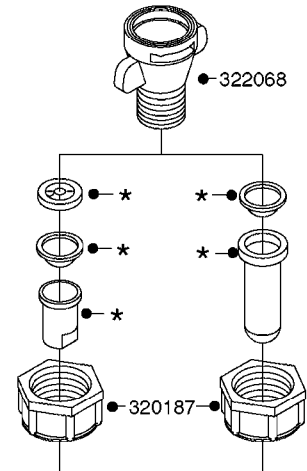

SINGLE NOZZLE BODY

TRIPLET NOZZLE BODY

D1090

*=REFER TO HARDI NOZZLE CATALOG

NOZZLE BODIES-SNAP FIT
D1090-HIN, 01:01:16

Page 1
Date 07.02.2020 9:25

parts-n°	order qty	description
143592	1	LOCK CLAMP FOR TRIPLET
241371	1	DIAPHRAGM F.NO-DRIP,VULC
241990	1	O-RING D9.3 X 2.4 VITON
242594	1	O-RING D14 X 1.78 SCH.70-EPDM
242598	1	O-RING D7.0 X 2.5 NITRIL
320187	1	FITT.DK CAP 3/8" BSP BLACK
320283	1	FITT.DK NUT 3/4"BSP
321462	1	CAP F.NO-DRIP ASSY.
322068	1	SNAP-FIT ADAPTER THREAD. HARDI
322114	1	NUT PLASTIC F.NOZZ.H
322116	1	BOLT PLASTIC F.NOZZ.H.
322258	1	HOUSING F.TRIPLET
322260	1	NOZZLE HOLDER LOWER PART
333012	1	NOZZLE HOLD. UPPER PART
334082	1	SNAP-FIT NOZZ.HOLD.CONE BLACK
334102	1	BLANK F.NOZZLE
334172	1	SNAP-FIT NOZZ.HOLD.CONE GREEN
334173	1	SNAP-FIT NOZZ.HOLD.CONE ORANGE
334220	1	YOKE, UPPER NOZZLE BODY
334371	1	SNAP-FIT NOZZLE HOLDER YELLOW
334373	1	SNAP-FIT NOZZLE HOLDER RED
334377	1	SNAP-FIT NOZZLE HOLDER BLUE
334926	1	SNAP-FIT TURN PLATE F TRIPLET
390639	1	O-RING F.NOZZLE FILTER
440665	1	SCREW M4.2X16 STAINLESS
716236	1	FITT.DK HB 1/2" ASSY. F. 3/4"
716413	1	FITT.DK PLUG ASSY. F.NOZ TUBE
724621	1	FITT.DK HB 3/4"ASSY F.3/4" NUT
725042	1	SCREEN 80 MESH W.GASKET, RED
725043	1	SCREEN 50 MESH W.GASKET,BLUE
725044	1	SCREEN 100 MESH W.GASKET,YELLO
725078	1	SNAP-FIT TRIPLET W/O NOZZ HOLD
725079	1	NOZZLE ASSY.SING.SNAP-FIT GREN
729645	1	NON-DRIP SPRING ASSY.GREEN 10