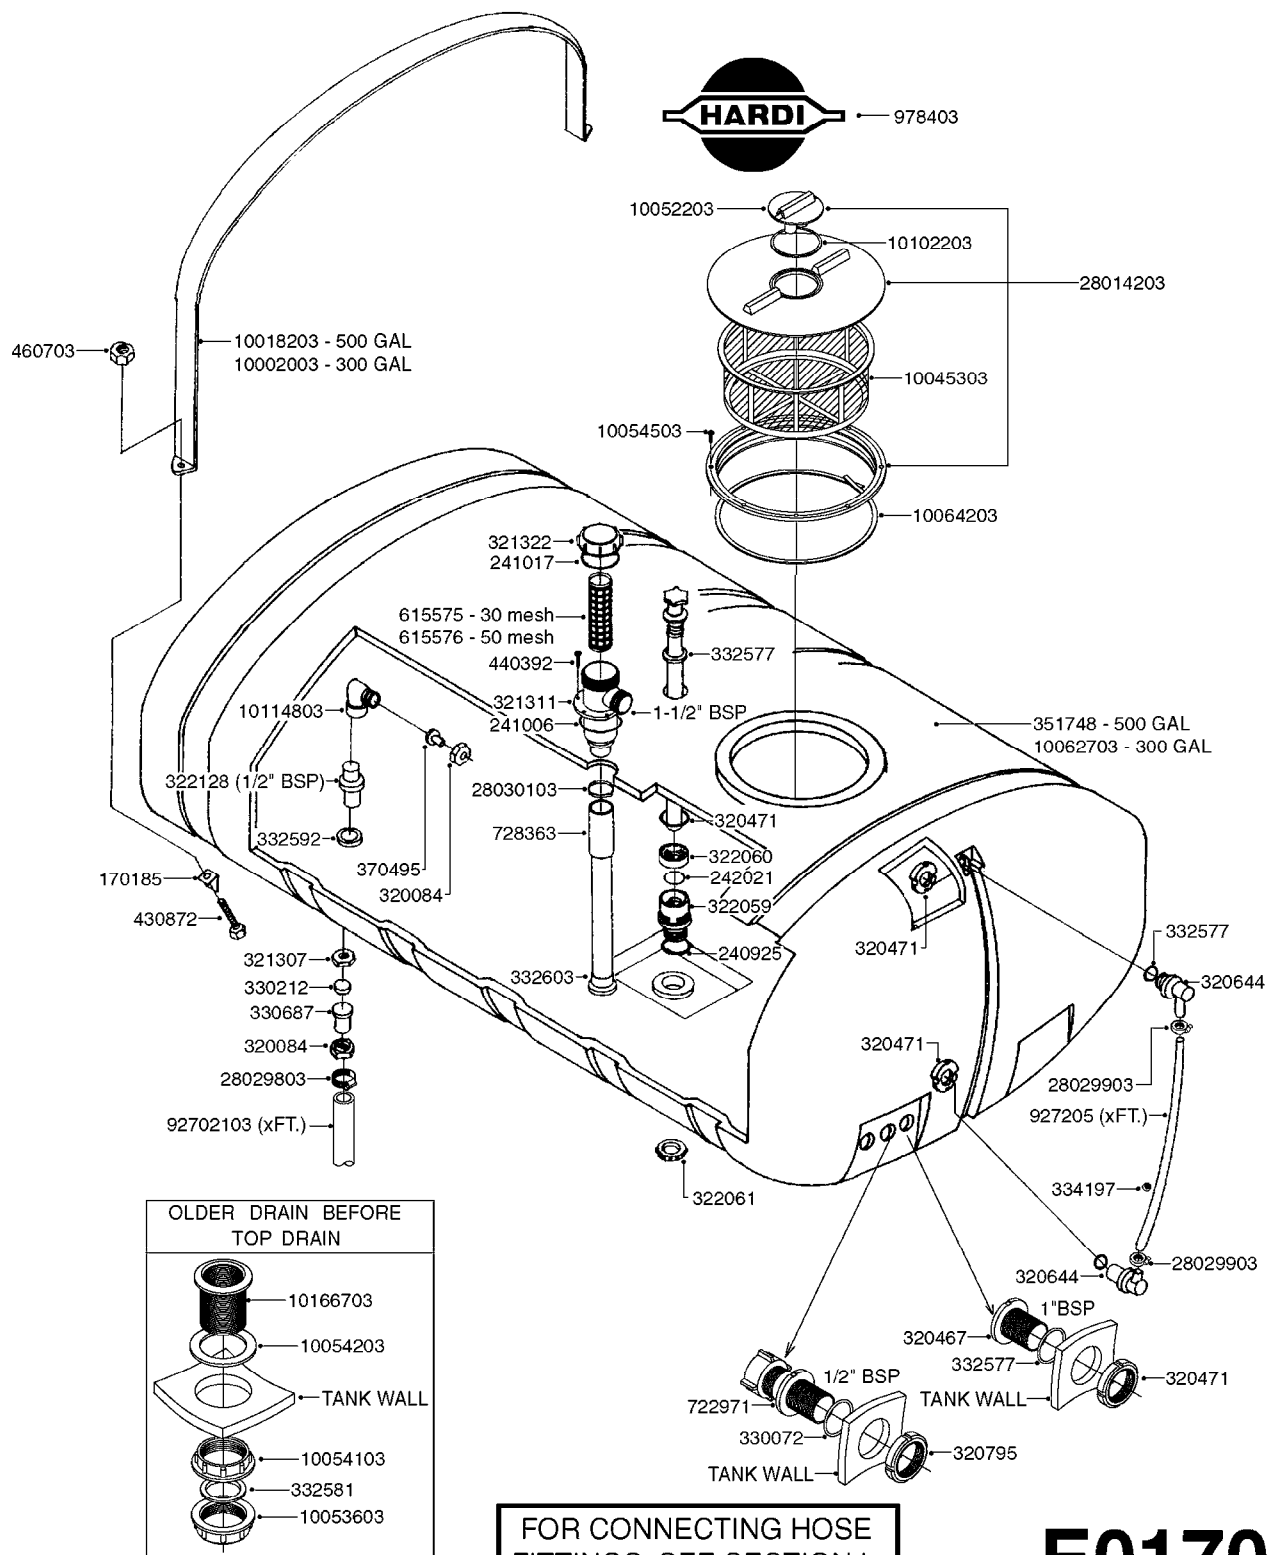

FOR CONNECTING HOSE FITTINGS, SEE SECTION L

E0170

TANK TR 300/500 W/EC (PRE 93)
E0170-HIN, 01:01:16

Page 1

Date 07.02.2020 9:25

parts-n°	order qty	description
170185	1	ANGLE BRACKET F. TANKSTRAP
240925	1	O-RING D49.5X3 NITRIL
241006	1	O-RING D79,2X5,7 NITRIL
241017	1	O-RING D74,5X3 NITRIL
242021	1	O-RING D.37,69x3,53 VITON
320084	1	FITT.DK NUT 1/2" BSP
320467	1	FITT.DK BULKHEAD 1"BSP SINGLE
320471	1	FITT.DK NUT 1" BSP JAMB
320644	1	FITT.DK ELB.3/4"HB X 1" BSP
320795	1	FITT.DK NUT 1-1/2" BSP JAMB
321307	1	FITT.DK NUT 1/2" BSP JAMB
321311	1	FILTER BODY S 80 X 4
321322	1	SCREW CAP F. S80 X 4
322059	1	BULKHEAD FOR BOTTOM VALVE
322060	1	STOPPER FOR BOTTOM VALVE
322061	1	NUT FOR BOTTOM VALVE
322128	1	NIPPLE 1/2"
330072	1	O-RING D53.5/D45.5X4
330212	1	O-RING D19/D14X2.4 F.1/2"NUT
330687	1	FITT.DK HB 1/2" F. 1/2" NUT
332577	1	O-RING D38/D30X4 F.1" PUR.
332581	1	GASKET F. 1-1/2" BSP CAPNUT.
332592	1	O-RING D26/D20X3
332603	1	CAP F. SUCTION TUBE
334197	1	BALL F. LIQUID LEV. INDICATOR
351748	1	TANK RAW 500 GAL
370495	1	NOZZLE INJECTOR 5066-3.0
430872	1	BOLT HEX 8.8 DEL M12X100 FT
440392	1	SCREW 6.3 X 25.0 DIN7981C TORX
460703	1	NUT HEX M12X1.75 LOCK DIN985A2 SS
615575	1	FILTER F.TOP SUCT.30 MESH GRN.
615576	1	FILTER F.TOP SUCT.50 MESH BLUE
722971	1	SAFETY VALVE SCF 217PSI(15BAR)
728363	1	SUCTION TUBE ASSY.L=72"
927205	1	HOSE R X CLEAR X 3/4 X 0012"
978403	1	DECAL COMPANY 280 X 450
10002003	1	STRAP F. TR TANK 300 GAL.
10018203	1	TANK STRAP 500 GA.PRE'03 (92")
10045303	1	FILTER BASKET 16"
10052203	1	LID VENT ASSY
10053603	1	FITT. CAPNUT 2"BSP 5601
10054103	1	FITT.PO.NUT 2" BSP JAMB MCPHEE
10054203	1	GASKET F. 2" FITTINGS RUBBER
10054503	1	SCREW 3/4" SELF TAPPING
10062703	1	TANK RAW 300 GAL.84 MODEL
10064203	1	SET SEALING SPONGE 1 Ft BULK
10102203	1	GASKET F.16" LID BREATHER
10114803	1	FITT.PO.SE 0.50X0.50 SE1200
10166703	1	FITT.PO.BULKHEAD 2" BSP
28014203	1	LID ASSY. (3-PC.) 16" ARAG
28029803	1	CLAMP HOSE GEAR P1/2" 6708
28029903	1	CLAMP HOSE GEAR P3/4"-S1" 6712
28030103	1	CLAMP HOSE GEAR P5/4-S1.5"6724
92702103	1	HOSE R X1/2" X300PSI WP X0012"