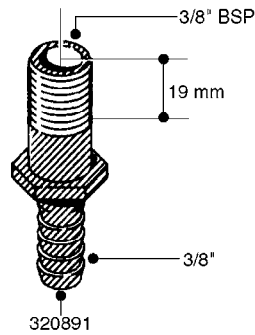

L0040

FITTINGS - NIPPLES & ELBOWS
L0040-HIN, 01:01:16

Page 1

Date 07.02.2020 9:26

parts-n°	order qty	description
10530803	1	FITT.PO.SE 2.00X2.00 45 DEG.
320191	1	FITT.DK ELB 3/8' BSP 45 DEGREE
320482	1	FITT.DK ELB. 1/2" BSP 60 DEG.
320596	1	FITT.DK ELB 3/8'-1/2'BSP 45DEG
320607	1	FITT.DK HN 3/8M X 3/8F BSP LNG
320633	1	FITT.DK HN 3/8"M X 3/8"F BSP
321451	1	FITT.DK ELB.1-1/2 X1-1/4 80DEG
321532	1	FITT.DK REDUC 3/4' X 1/2' BSP
390233	1	FITT.DK REDUC 1-1/2" X 1" BSP