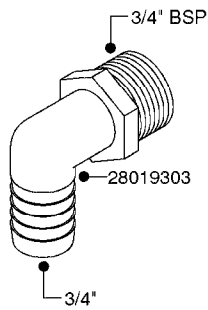

L0040

FITTINGS - NIPPLES & ELBOWS
L0040-HIN, 01:01:16

Page 1

Date 07.02.2020 9:26

parts-n°	order qty	description
10530803	1	FITT.PO.SE 2.00X2.00 45 DEG.
320191	1	FITT.DK ELB 3/8' BSP 45 DEGREE
320482	1	FITT.DK ELB. 1/2" BSP 60 DEG.
320596	1	FITT.DK ELB 3/8'-1/2'BSP 45DEG
320607	1	FITT.DK HN 3/8M X 3/8F BSP LNG
320633	1	FITT.DK HN 3/8"M X 3/8"F BSP
321451	1	FITT.DK ELB.1-1/2 X1-1/4 80DEG
321532	1	FITT.DK REDUC 3/4' X 1/2' BSP
390233	1	FITT.DK REDUC 1-1/2" X 1" BSP