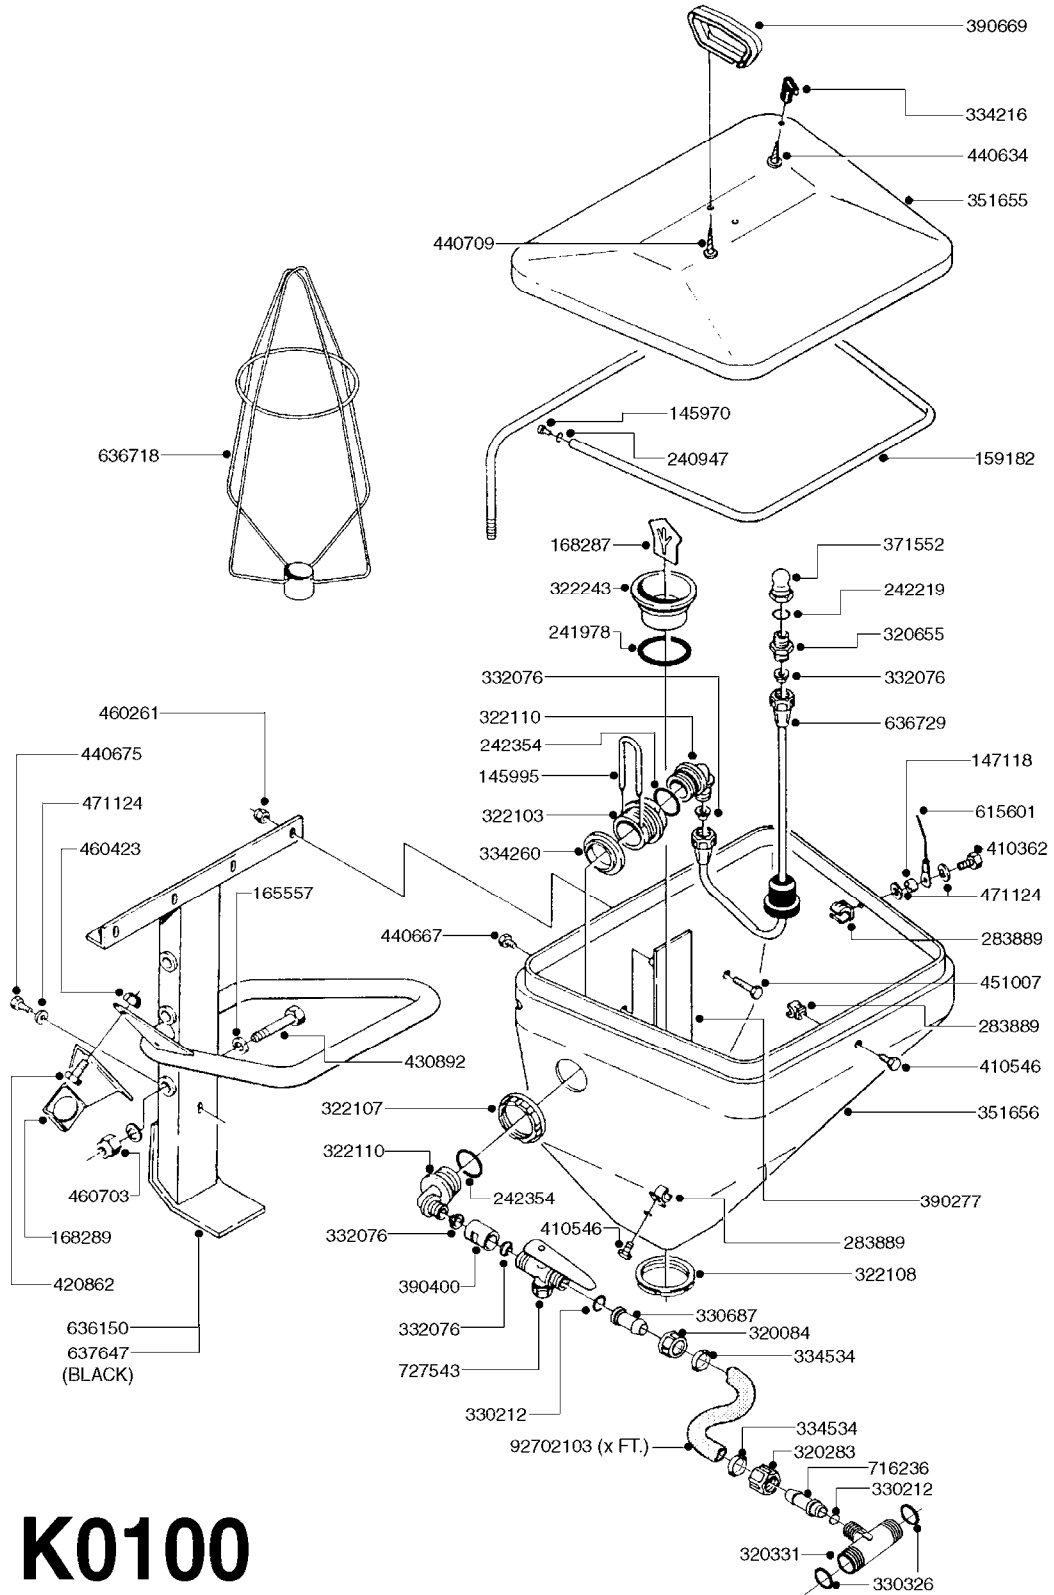

K0100

CHEMICAL FILLER-HOPPER (POST95)
K0100-HIN, 01:01:16

Page 1
Date 07.02.2020 9:25

parts-n°	order qty	description
145970	1	PLUG MF 11 X 1
145995	1	FITT.DK S-53 FORK
147118	1	BUSHING 10,0/6,2 L=5 CHEM FILL
159182	1	RINSING TUBE CHEM.FILL
165557	1	WASHER D28.0/D12.2X2.0 SS
168287	1	PLATE ANTI-VORTEX F.CHEM FILL
168289	1	BRACKET F. 3-WAY VALVE
240947	1	O-RING D7.3X2.4 NITRIL
241978	1	O-RING 64.5X3.0
242219	1	O-RING D16.3X2.4 VITON
242354	1	O-RING D32.2X3.0 VITON
283889	1	CLIP F.TUBE SUPPORT
320084	1	FITT.DK NUT 1/2" BSP
320283	1	FITT.DK NUT 3/4"BSP
320331	1	FITT.DK TEE 1" - 1" - 3/4" BSP
320655	1	FITT.DK HN 1/2"-1/2" BSP
322103	1	FITT.DK S-53 BULKHEAD
322107	1	FITT.DK S-53 BULKHEAD NUT
322108	1	FITT.DK S-67 BULKHEAD NUT
322110	1	FITT.DK S-53 ELB. 1/2" BSP
322243	1	DRAIN PIPE/CHEM FIL.S67/S56
330212	1	O-RING D19/D14X2.4 F.1/2"NUT
330326	1	O-RING D30/D24X2 F.1"NUT
330687	1	FITT.DK HB 1/2" F. 1/2" NUT
332076	1	CONE INSERT F. ALUMINUM LANCE
334216	1	RUBBER LATCH FOR CHEM.FILL
334260	1	GASKET F. S-53 BULKHEAD
334534	1	CLAMP HOSE PLASTIC 1/2"
351655	1	LID CHEM FILL.25L POST 95
351656	1	HOPPER F.CHEM FILL 25L POST'96
371552	1	NOZZLE F.RINSING
390277	1	SCALE PLATE FOR HARDI FILLER
390400	1	FITT.DK BULKHEAD 1/2'X1/2'
390669	1	HANDLE F.CHEM FILLER
410362	1	BOLT HEX 8.8 SS M6X20
410546	1	BOLT HEX M6X12 A2 SS DIN933
420862	1	BOLT HEX 8.8 DEL M10X16 FT
430892	1	BOLT HEX 8.8 DEL M12X110
440634	1	SCREW 5/8"
440667	1	SCREW M3.5X12 SLOT STAINLESS
440675	1	SCREW F. PLASTIC 5X16 SS
440709	1	SCREW 60X12 CHEM.FILL HANDLE
451007	1	SCREW M6X20 STAINLESS
460261	1	NUT HEX M6X1.00 LOCK DIN985 A2 SS
460423	1	NUT HEX M10X1.50 LOCK DIN985A2 SS
460703	1	NUT HEX M12X1.75 LOCK DIN985A2 SS
471124	1	WASHER, M6, Ø18/ 6.4X 1.6, SS
615601	1	BUNGEE CORD 21-1/4"
636150	1	FRAME FOR CHEM FILL TANK
636718	1	RINSE SUPPORT CHEM.FILL 25/35L
636729	1	TUBE F. RINSE CHEM FILL
637647	1	BRACKET F.CHEMFILL
716236	1	FITT.DK HB 1/2" ASSY. F. 3/4"
727543	1	VALVE F.CHEM FILL JUG RINSE
92702103	1	HOSE R X1/2" X300PSI WP X0012"