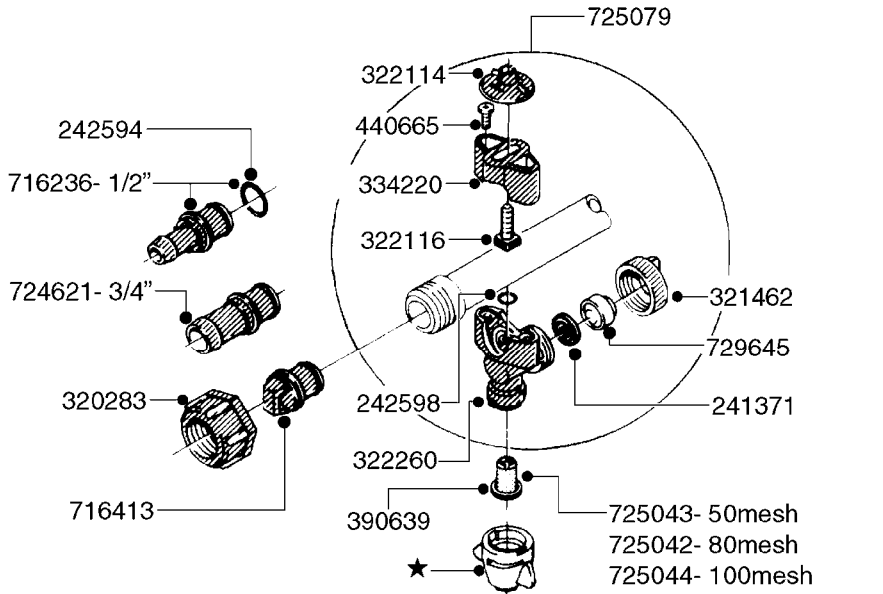

D1060

BOOM-NOZZLES QUINTASTREAM
D1060-HIN, 01:01:16

Page 1

Date 07.02.2020 9:25

Pos.	parts-n°	order qty	description
1	372011	1	NOZZLE ISO QS-015-5H GREEN
1	372012	1	NOZZLE ISO QS-02-5H YELLOW
1	372013	1	NOZZLE ISO QS-03-5H BLUE
1	372014	1	NOZZLE ISO QS-04-5H RED
1	372015	1	NOZZLE ISO QS-05-5H BROWN
1	372016	1	NOZZLE ISO QS-06-5H GREY
1	372017	1	NOZZLE ISO QS-08-5H WHITE
1	372018	1	NOZZLE ISO QS-10-5H LT. BLUE
1	372019	1	NOZZLE ISO QS-15-5H LT. GREEN
2	372002	1	ISO QNTSTRM 015 S-GREEN
2	372003	1	ISO QNTSTRM 02 S-YELLOW
2	372004	1	ISO QNTSTRM 03 S-BLUE
2	372005	1	ISO QNTSTRM 04 S-RED
2	372006	1	ISO QNTSTRM 05 S-BROWN
2	372007	1	ISO QNTSTRM 06 S-GREY
2	372008	1	ISO QNTSTRM 08 S-WHITE
2	372009	1	ISO QNTSTRM 10 S-LT.BLU
2	372010	1	ISO QNTSTRM 15 S-LT.GRN