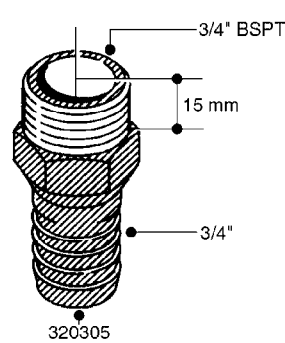

L0040

FITTINGS - NIPPLES & ELBOWS
L0040-HIN, 01:01:16

Page 1

Date 07.02.2020 9:26

parts-n°	order qty	description
10530803	1	FITT.PO.SE 2.00X2.00 45 DEG.
320191	1	FITT.DK ELB 3/8' BSP 45 DEGREE
320482	1	FITT.DK ELB. 1/2" BSP 60 DEG.
320596	1	FITT.DK ELB 3/8'-1/2'BSP 45DEG
320607	1	FITT.DK HN 3/8M X 3/8F BSP LNG
320633	1	FITT.DK HN 3/8"M X 3/8"F BSP
321451	1	FITT.DK ELB.1-1/2 X1-1/4 80DEG
321532	1	FITT.DK REDUC 3/4' X 1/2' BSP
390233	1	FITT.DK REDUC 1-1/2" X 1" BSP