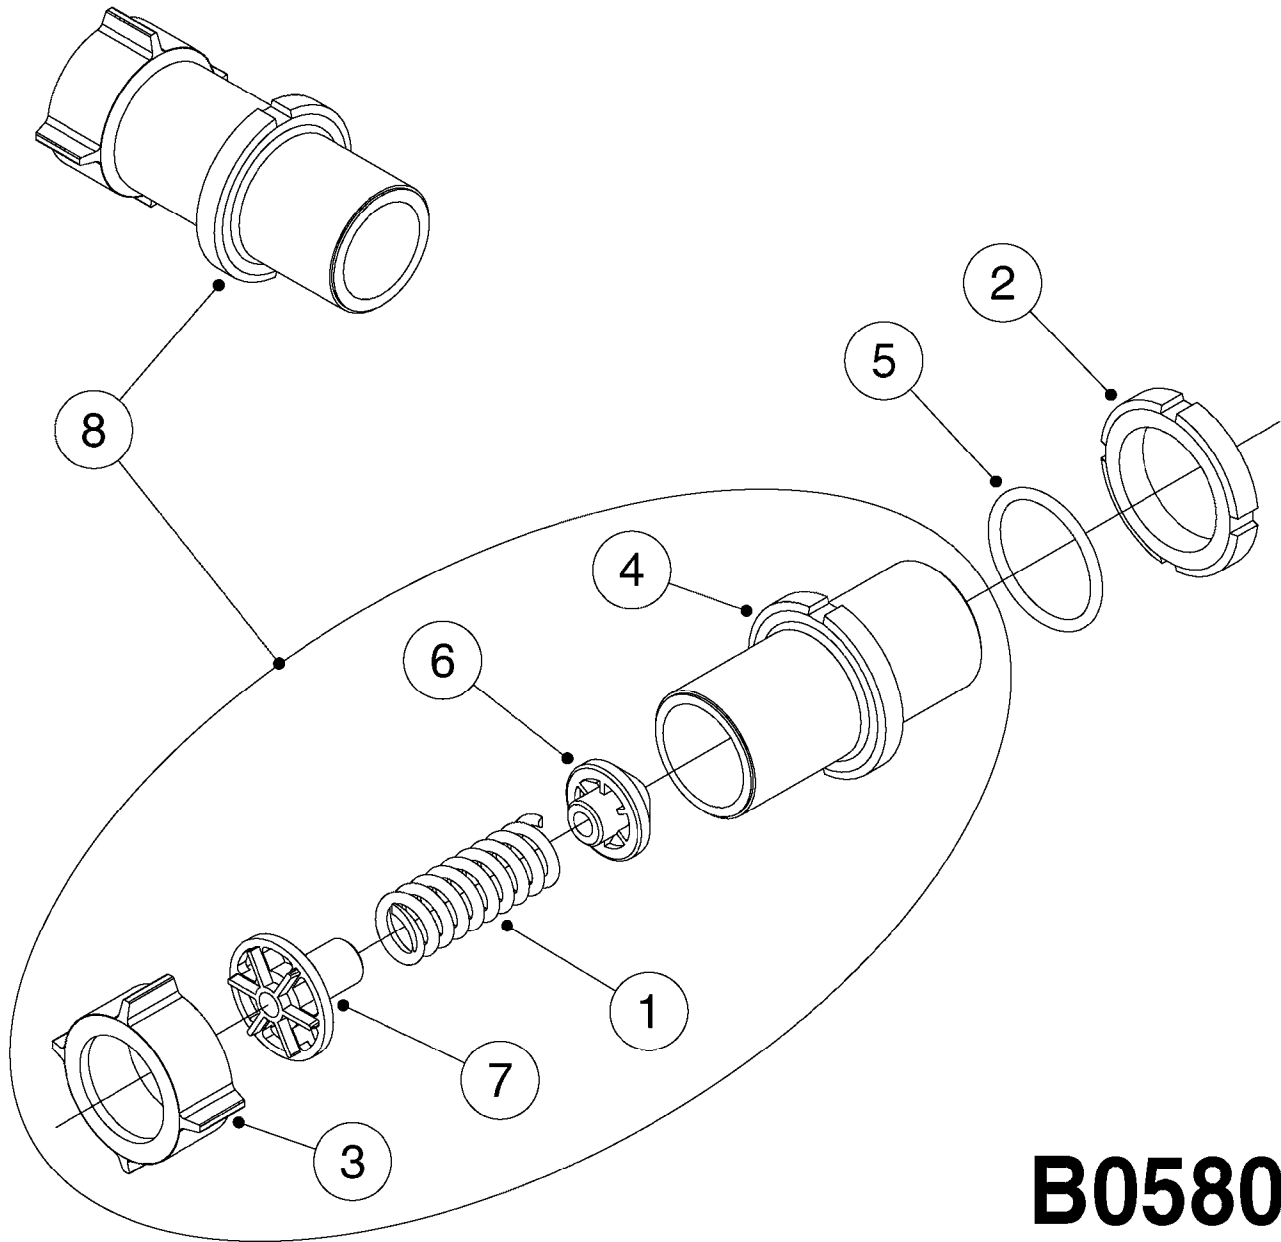

12 VOLT OUTLET BOX
B0410-HIN, 01:01:16

Page 0
Date 07.02.2020 9:25

B0410

12 VOLT OUTLET BOX
B0410-HIN, 01:01:16

Page 1
Date 07.02.2020 9:25

parts-n°	order qty	description
260363	1	PLUG 2 POLE 12V
260827	1	PLUG F.EC ATTACHMENTS
260901	1	SPADE F.ELEC CONN.1.5MM BLUE
261060	1	PLUG F.EC ATTACHMENTS
261061	1	SPADE F.ELEC.2 WAY CONNECTOR
261067	1	GROMMET 10-14 GREY
261205	1	FUSE HOLDER
261206	1	FUSE 25 A
261207	1	ELECTRIC CONNECTOR 4MM
261208	1	SPADE F.ELEC.CONNECTOR 4MM
261213	1	WIRE 6.4MM BLACK
261214	1	WIRE 6.4MM RED
283697	1	TIESTRAP 200MM
471122	1	WASHER, M10, Ø20/10.5X 2.0, SS
731853	1	CABLE 2X4MM L=138"
817925	1	OUTLET BOX 12 VOLT ELEC.
978237	1	DECAL OUTLET BOX
39134000	1	BOX, COMPLETE, 12V POWER BOX