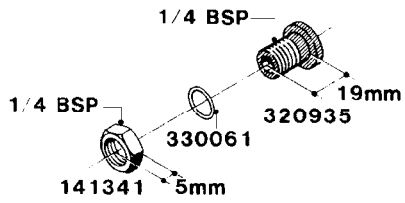

L0060

FITTINGS - BULKHEAD
L0060-HIN, 01:01:16

Page 1
Date 07.02.2020 9:26

parts-n°	order qty	description
141046	1	NUT 3/8" BSP
141341	1	NUT 1/4' BSP
240284	1	O-RING D82,5/75 X 3,5
320456	1	FITT.DK BULKHEAD 1"BSP DOUBLE
320467	1	FITT.DK BULKHEAD 1"BSP SINGLE
320471	1	FITT.DK NUT 1" BSP JAMB
320541	1	FITT.DK BULKHEAD 2-1/2'BSP SIN
320552	1	FITT.DK NUT 2-1/2' BSP JAMB
320644	1	FITT.DK ELB.3/4"HB X 1" BSP
320784	1	FITT.DK CAP 1-1/2" BSP
320795	1	FITT.DK NUT 1-1/2" BSP JAMB
320935	1	FITT.DK BULKHEAD 1/4' BSP SING
320946	1	FITT.DK BULKHEAD 3/8' BSP SING
321296	1	FITT.DK BULKHEAD 1/2" BSP SING
321307	1	FITT.DK NUT 1/2" BSP JAMB
321333	1	FITT.DK BULK 1-1/2" X 1"F BSP
330061	1	O-RING D16/D11X2,5
330072	1	O-RING D53.5/D45.5X4
330212	1	O-RING D19/D14X2.4 F.1/2"NUT
332577	1	O-RING D38/D30X4 F.1" PUR.
332592	1	O-RING D26/D20X3