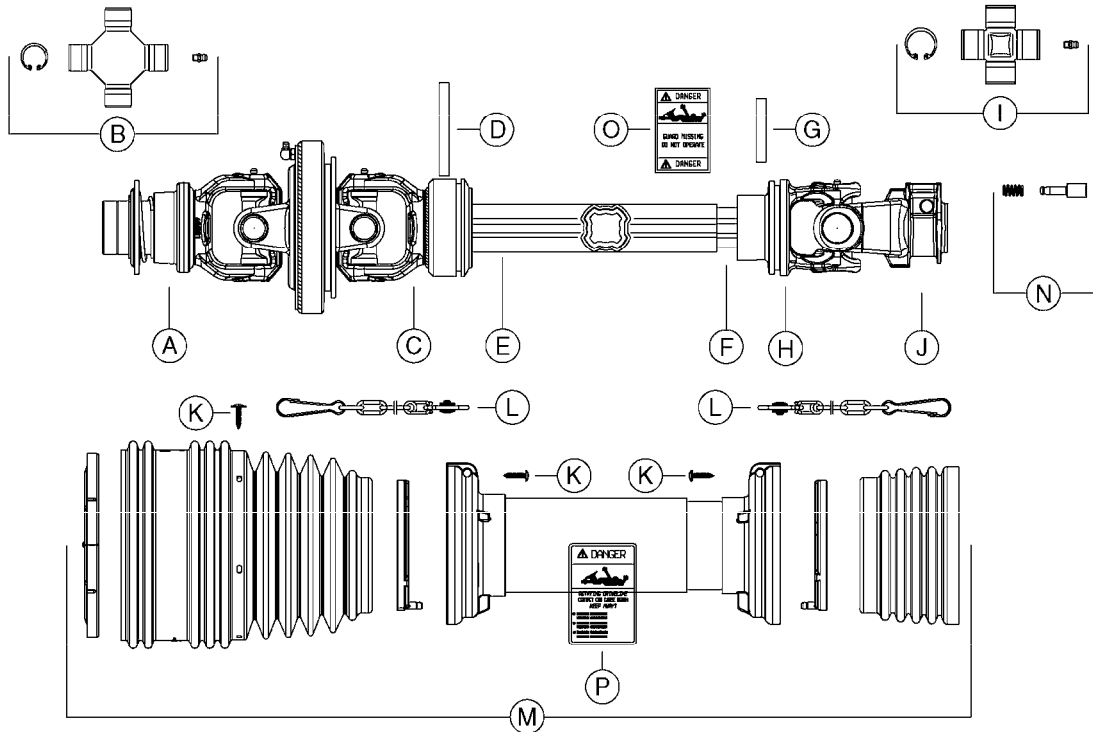

COMPLETE ASSEMBLIES
WHOLEGOODS ITEMS

A0550

C.V.PTO SHAFTS YELLOW (PRE'05)
A0550-HIN, 01:01:16

parts-n°	order qty	description
284042	1	UNIV. JOINT 30x92mm
829444	1	PTO 1-3/8/6X1-3/8/6x1210MM HAC
829478	1	PTO 1-3/8/21x1210 TF
829801	1	PTO 1-3/8/6 X 1-3/8/6 CV
10596103	1	PTO SHIELD OUTER 1000x82mm OD
10596203	1	PTO SHIELD INNER 1000x75mm OD
10601203	1	UNIV. JOINT 30.2x99.4mm TWIN
10601703	1	SHIELD BGR.F.OUTER TUBE CV TWI
10601803	1	SHIELD CONE F.OUTER TUBE CV
10601903	1	SHIELD CONE F.INNER TUBE CV TW
10602003	1	SHIELD BGR.F.INNER TUBE CV TWI
10602203	1	SHIELD RETAINER F.CV TWIN PTO
10602303	1	SHIELD CONE F.CV END TWIN
10627003	1	PTO TUBE OUTER F.CV PTO SHAFT
10627103	1	PTO PIN TUBE RETAINER CV OUTER
10627203	1	PTO YOKE OUTER F.CV PTO SHAFT
10627303	1	PTO TUBE INNER F.CV PTO SHAFT
10627403	1	PTO TUBE RETAINER CV INNER
10627503	1	PTO YOKE F.INNER TUBE CV PTO
10627703	1	PTO PIN KIT F. CV PTO SHAFT
10627803	1	PTO YOKE 1-3/8X6 SPL SLIP F.CV
10628003	1	PTO REPAIR KIT F.SLIP YOKE CV
10639503	1	PTO 1-3/8/21 alt 28035003
10639603	1	PTO 1-3/4/20 alt 28035103
10639703	1	PTO 1-3/4/20X1-3/8/21X1210 TF
28008403	1	PTO YOKE 1-3/4X20SPL SLIP F.CV
28008503	1	PTO REPAIR KIT 1-3/4"SLIP YOKE
28008603	1	PTO YOKE 1-3/8X21SPL
28008703	1	PTO REPAIR KIT 1-3/8"SLIP YOKE
28008803	1	PTO YOKE 1-3/8X21SPL SLIP F.CV
28008903	1	UNIV. JOINT 23.8x86 F.CV PTO
28009003	1	PTO TUBE OUTER F.CV 1060MM
28009103	1	PTO TUBE INNER F.CV 1060MM
28009203	1	PTO SHIELD OUTER 1007x67mm OD
28009303	1	PTO SHIELD INNER 1007x60mm OD
28009403	1	UNIV. JOINT 27x74.6mm
28009503	1	PTO YOKE 1-3/8X21SPL 28027703
28009603	1	PTO REPAIR KIT 1-3/8"SLIP YOKE
28009803	1	PTO PIN TUBE RETAINER OUTER
28009903	1	PTO TUBE RETAINER INNER
28010003	1	SHIELD RETAINER F.CV TF PTO
28010103	1	PTO YOKE F.INNER TUBE CV PTO
28010203	1	PTO YOKE 1-3/8X21SPL
28010303	1	SHIELD CONE F.CV END TF
28010403	1	SHIELD BGR.F.OUTER TUBE CV TF
28010503	1	SHIELD CONE F.OUTER TUBE CV TF
28010603	1	SHIELD CONE F.INNER TUBE CV TF
28010703	1	SHIELD BGR.F.INNER TUBE CV TF
28010803	1	PTO YOKE INNER F.CV PTO SHAFT
28010903	1	PTO YOKE 1-3/4X20SPL SLIP F.CV
28017103	1	PTO HALF SAFETY SHIELD
28017203	1	PTO HALF SAFETY SHIELD
28017303	1	PTO PIN KIT F. CV PTO SHAFT
28017403	1	PTO HALF SAFETY SHIELD
28017503	1	PTO HALF SAFETY SHIELD
28017803	1	PTO TUBE INNER F.CV
28017903	1	PTO YOKE 1-3/8X6SPL
28018103	1	PTO PIN KIT F. CV PTO SHAFT
28040703	1	SAFETY CHAIN F.CV BLACK PTO (SET OF 2)