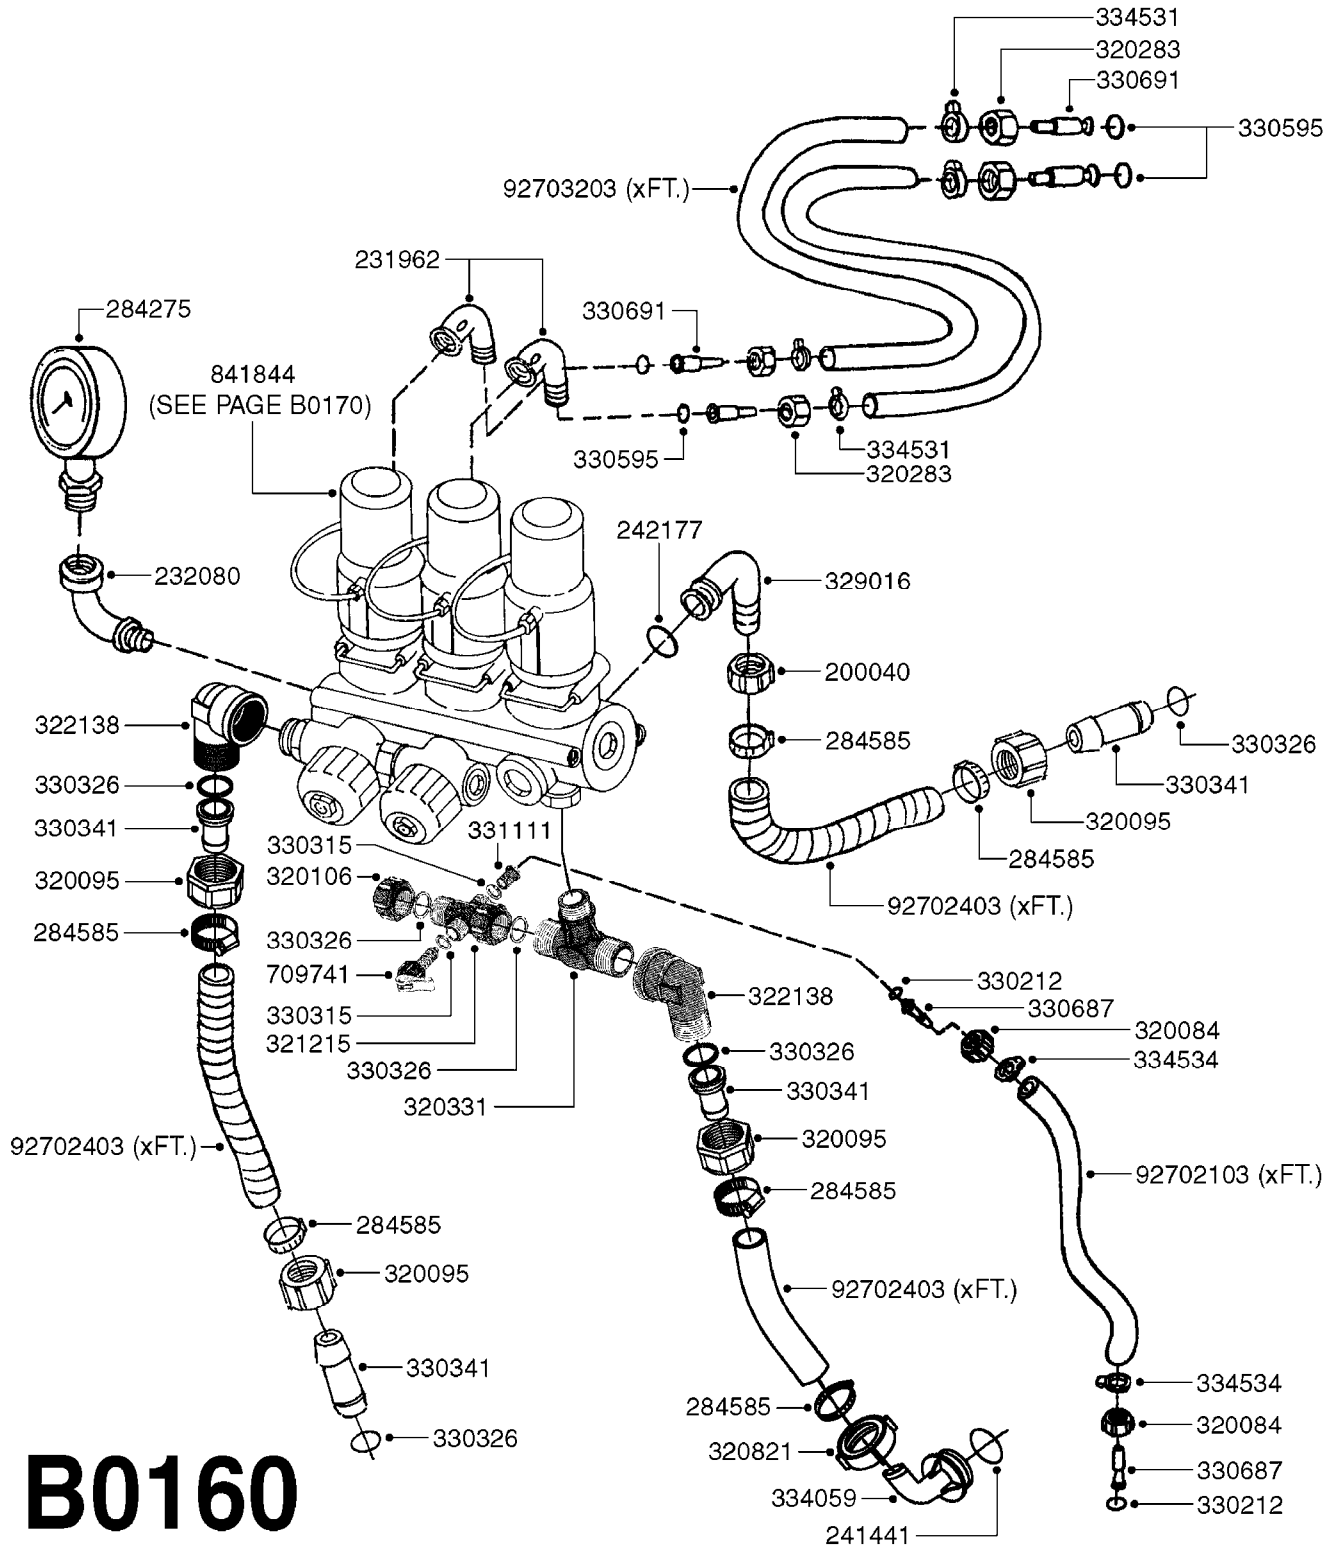

33 *BOLTS MUST BE LOCKED WITH THREADLOCKER

1000 rpm

540 rpm

HARDI GREASE

A0280

PUMP - 364 540/1000 RPM
A0280-HIN, 24:04:19

Page 1

Date 07.02.2020 10:55

A0570

* Changed in 2016 from 100 series to G-Series (see page A0610).

C.V.PTO-BLACK SQUARE (POST'05)
A0570-HIN, 23:08:19

Page 1
Date 07.02.2020 10:55

parts-n°	order qty	description
10627703	1	PTO PIN KIT F. CV PTO SHAFT
28035203	1	PTO 1-3/4/20X1-3/8/21X1210 CVH
28035303	1	PTO 1-3/8/6 X1-3/8/6 X1210 CVH
28035403	1	PTO 1-3/8/21X1-3/8/21X1210 CVH
28035503	1	PTO 1-3/8/6 X1-3/8/6 X 810 CVH
28040903	1	SELF TAPPING SHIELDING SCREW
28041803	1	DECAL DANGER GUARD MISSING
28041903	1	DECAL DANGER ROT.DRIVELINE
28042003	1	PTO YOKE 1-3/4X20SPL SLIP F.CV
28042103	1	UNIV. JOINT 27x100mm F.CV BLK.
28042203	1	PTO YOKE INNER F.CV PTO SHAFT
28042303	1	ROLL PIN
28042403	1	PTO TUBE OUTER F.CV PTO SHAFT
28042503	1	PTO TUBE INNER F.CV PTO SHAFT
28042603	1	PTO YOKE F.INNER TUBE CV PTO
28042703	1	PTO YOKE 1-3/8X21SPL BLACK
28042803	1	UNIV. JOINT 30.2x79.4mm F/BLK.
28042903	1	SAFETY CHAIN F.CV BLACK PTO
28043003	1	PTO REPAIR KIT F.PUSH YOKE CV
28043303	1	PTO YOKE 1-3/8X6 SPL SLIP F.CV
28089203	1	UNIV.JOINT 27X100MM F.CV
28089303	1	PTO TUBE OUTER 655X53.9 OD
28089403	1	PTO TUBE INNER 670X47.4 OD
28089503	1	PTO YOKE 1-3/8X6 SPL SLIP F.CV
28099803	1	SELF TAPPING SCREW 4.8X22
28100003	1	ROLL PIN 10X65
28110503	1	PTO SHIELD COMPLETE F.28035503
28111303	1	PTO SHIELD COMPLETE F.28035203-28035403
28111403	1	PTO TUBE INNER F.CV PTO SHAFT
28111503	1	PTO YOKE 1-3/8"X21 RT F.CV