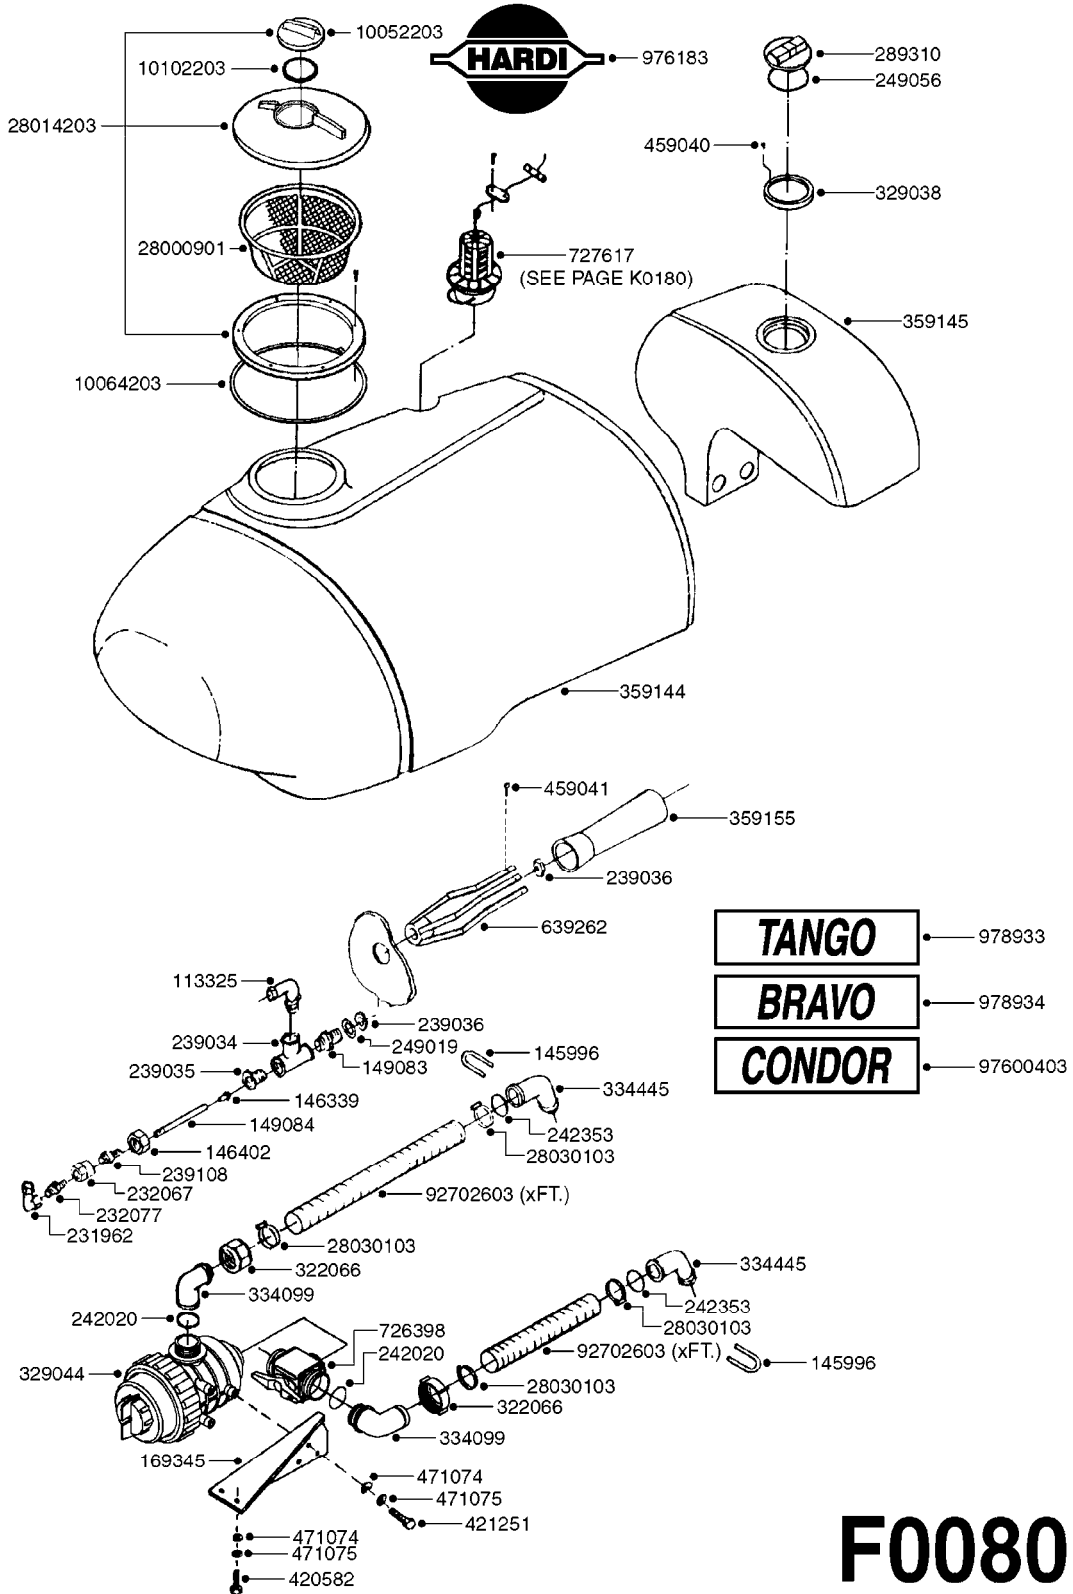

TANK - TANGO/BRAVO/CONDOR 500
F0080-HIN, 01:01:16

Page

0

Date

07.02.2020 10:55

TANK - TANGO/BRAVO/CONDOR 500
F0080-HIN, 01:01:16

Page 1

Date 07.02.2020 10:55

parts-n°	order qty	description
145996	1	FITT.DK S-67 FORK
146339	1	AIRING SCREW D 1.75
146402	1	UNION NUT 32 MM
149083	1	NIPPLE 3/4"
149084	1	INJECTOR TUBE 3/4"
169345	1	SUCTION FILTER MOUNT BRACKET
231962	1	ELBOW BRASS 1/2"
232067	1	NIPPLE-SOCKET 1/2"X32MM
232077	1	HEX NIPPLE 1/2' BRASS
239034	1	TEE FITTING 3/4" BRASS
239035	1	NIPPLE 1/2"M - 3/4"F
239036	1	NUT 3/4"
239108	1	NIPPLE SOCKET 1/2"
242020	1	O-RING 39.2 X 3 VITON
242353	1	O-RING 3 X 44.2 VITON
249019	1	O-RING 3/4 26X5
249056	1	GASKET F.LID 289310 D.255
289310	1	RINSE TANK LID CR/TG
322066	1	FITT.DK S-56 NUT
329038	1	RINSE TANK LID RING CR/TG
329044	1	FILTER ARAG 1.5" 32 MESH LIFT
334099	1	FITT.DK S-61 ELB.1-1/2"110 DEG
334445	1	FITT.DK S-67 ELB.1-1/2"
359144	1	TANK CONDOR 500 GAL.
359145	1	FLUSH TANK CONDOR
359155	1	VENTURI TUBE
420582	1	BOLT HEX 8.8 DEL M8X20 FT A2
421251	1	BOLT HEX M8X15
459040	1	SCREW INOX 4.2X25 DIN7981
459041	1	SCREW
471074	1	WASHER M8 ELZ
471075	1	WASHER M8 LOCK
639262	1	FRONT BRACKET VENTURI
726398	1	VALVE 3-WAY BLACK
727617	1	FITT.DK S-93 BOTTOM VALVE 2'
976183	1	DECAL COMPANY D.18,2 X 29,6
978933	1	DECAL TANGO
978934	1	DECAL BRAVO
10052203	1	LID VENT ASSY
10064203	1	SET SEALING SPONGE 1 Ft BULK
10102203	1	GASKET F.16" LID BREATHER
28000901	1	FILTER, TOP MAIN TANK, D400 L275 300130
28014203	1	LID ASSY. (3-PC.) 16" ARAG
28030103	1	CLAMP HOSE GEAR P5/4-S1.5"6724
92702603	1	HOSE PVC SUCT GRAY 1-1/2"
97600403	1	DECAL CONDOR