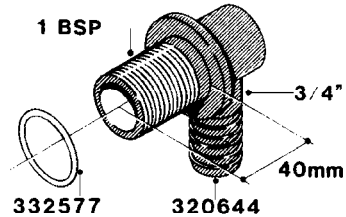

L0060

FITTINGS - BULKHEAD
L0060-HIN, 01:01:16

Page 1

Date 07.02.2020 9:23

parts-n°	order qty	description
141046	1	NUT 3/8" BSP
141341	1	NUT 1/4' BSP
240284	1	O-RING D82,5/75 X 3,5
320456	1	FITT.DK BULKHEAD 1"BSP DOUBLE
320467	1	FITT.DK BULKHEAD 1"BSP SINGLE
320471	1	FITT.DK NUT 1" BSP JAMB
320541	1	FITT.DK BULKHEAD 2-1/2'BSP SIN
320552	1	FITT.DK NUT 2-1/2' BSP JAMB
320644	1	FITT.DK ELB.3/4"HB X 1" BSP
320784	1	FITT.DK CAP 1-1/2" BSP
320795	1	FITT.DK NUT 1-1/2" BSP JAMB
320935	1	FITT.DK BULKHEAD 1/4' BSP SING
320946	1	FITT.DK BULKHEAD 3/8' BSP SING
321296	1	FITT.DK BULKHEAD 1/2" BSP SING
321307	1	FITT.DK NUT 1/2" BSP JAMB
321333	1	FITT.DK BULK 1-1/2" X 1"F BSP
330061	1	O-RING D16/D11X2,5
330072	1	O-RING D53.5/D45.5X4
330212	1	O-RING D19/D14X2.4 F.1/2"NUT
332577	1	O-RING D38/D30X4 F.1" PUR.
332592	1	O-RING D26/D20X3