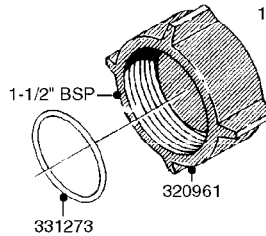

L0020

FITTINGS-T-PIECES, CAPS & ELBOWS
L0020-HIN, 01:01:16

Page 1
Date 07.02.2020 9:23

parts-n°	order qty	description
10053603	1	FITT. CAPNUT 2"BSP 5601
10194303	1	CAP BLANK 1 1/2 MCPHEE 210060
320047	1	FITT.DK CAPNUT 1/2" BSP
320106	1	FITT.DK CAPNUT 1" BSP
320272	1	FITT.DK CAPNUT 3/8" BSP
320316	1	FITT.DK TEE 3/4" X3/4" X1"BSP
320331	1	FITT.DK TEE 1" - 1" - 3/4" BSP
320342	1	FITT.DK EL 3/4"M X 1"F BSP
320563	1	FITT.DK 3 WAY 1/2" 110 DEG.
320677	1	NO LONGER AVAILABLE
320961	1	FITT.DK CAPNUT 1-1/2" BSP
321053	1	FITT.DK TEE 1/2 X1/2 X1/2" BSP
322072	1	FITT.DK TEE 3/8'X3/8'X3/8' BSP
322095	1	FITT.DK TEE 1-1/2 X1-1/4 X3/4" BSP
322138	1	FITT.DK ELB 1"M X 1"F BSP
330013	1	O-RING 2.5 X 10 PUR
330212	1	O-RING D19/D14X2.4 F.1/2"NUT
330326	1	O-RING D30/D24X2 F.1"NUT
331273	1	O-RING D44/D38X2 F.1-1/2"