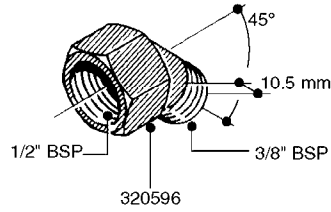

L0030

FITTINGS - HEXAGON NIPPLES
L0030-HIN, 01:01:16

Page 1
Date 07.02.2020 9:23

parts-n°	order qty	description
10015303	1	FITT.PO.HN 1.00X1.00 M1000
10425003	1	FITT.PO.HN 1.25X1.00 MCPHEE
320132	1	FITT.DK HN 1" BSP
320176	1	FITT.DK HN 3/8"X1/2" BSP
320445	1	FITT.DK HN 1/4"X3/8" BSP
320655	1	FITT.DK HN 1/2"-1/2" BSP
320692	1	FITT.DK HN 3/8'BSPX1/4'NPT
320703	1	FITT.DK HN 3/8BSP X1/2 &1/4NPT
320725	1	FITT.DK NIPPLE 3/8"-3/8" BSP
320902	1	FITT.DK HN 3/8'X 1/4' BSP
390232	1	FITT.DK HN 1-1/2' X 1-1/4' BSP
390276	1	FITT.DK HN 1'BSP