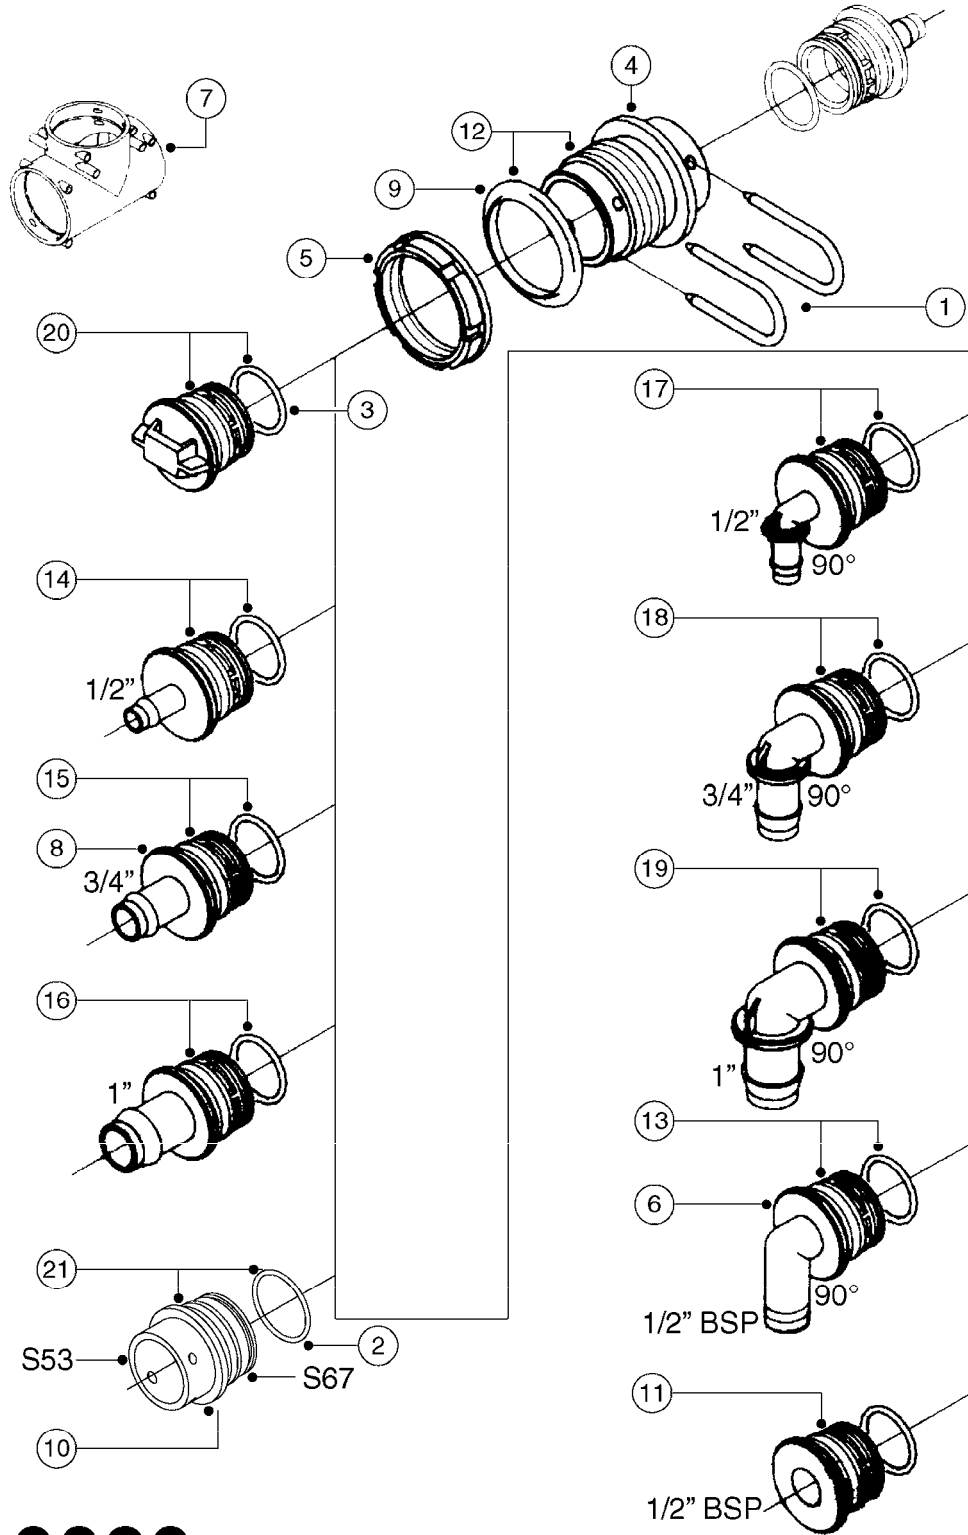

L0070

FITTINGS - S-40
L0070-HIN, 13:09:17

Page 1

Date 07.02.2020 9:23

Pos.	parts-n°	order qty	description
1	145994	1	FITT.DK S-40 FORK
2	242108	1	O-RING 3 X 19,2 70SH NITRIL NITRIL (BLACK)
2	242355	1	O-RING D19.2X3.0 VITON F.S-40 VITON (BROWN)
3	322102	1	FITT.DK S-40 BULKHEAD
4	322106	1	FITT.DK S-40 BULKHEAD NUT
5	334225	1	FITT.DK S-40 STR.3/8"
6	334237	1	FITT.DK S-40 ELB.3/8"
7	334238	1	FITT.DK S-40 ELB.1/2"
8	334248	1	FITT.DK S-40 PLUG
9	334259	1	GASKET F. S-40 BULKHEAD
10	726462	1	FITT. S40 BULKHEAD W.GASKET
11	726567	1	FITT.DK S-40 ELB.1/2" W.O-RING
12	726693	1	FITT.DK S-40 PLUG 1/8BSP ORING