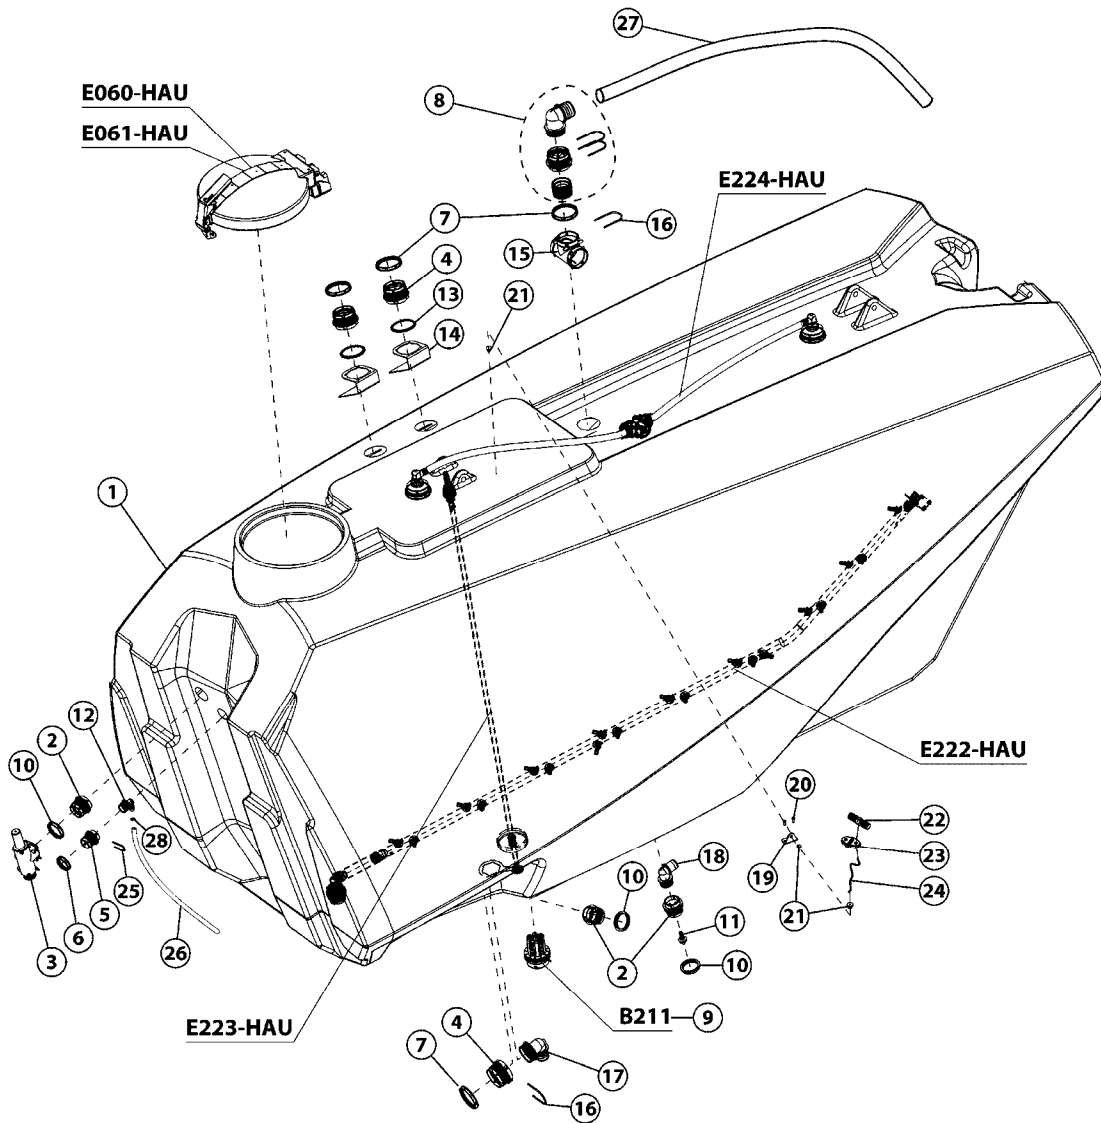

E220-HAU

CM11 Tank 6500/8500/10000

CM11 MAIN TANK
E220-HAU, 11:01:16

Page 1

Date 07.02.2020 9:23

Pos.	parts-n°	order qty	description
1	35003704	1	TANK 10000 NCM
1	35003804	1	TANK 8000 NCM
1	35003904	1	TANK 6000 NCM
2	726464	1	FITT.DK S-67 BULKHEAD W/GASKET
3	72280300	1	SAFTY VALVE S67 15 BAR CM'05
4	726465	1	FITT.DK S-93 BULKHEAD W/GASKET
5	726463	1	FITT.DK S53 BULKHEAD W/GASKET
6	322107	1	FITT.DK S-53 BULKHEAD NUT
7	322109	1	FITT.DK S-93 BULKHEAD NUT
8	72374800	1	TANK VENT S93 2-1/2" NAV/NCM
9	730084	1	BOTTOM VALVE S93 2"RG-3M
10	322108	1	FITT.DK S-67 BULKHEAD NUT
11	72089900	1	CHECK VALVE S67 SUBASMBLY.2001
12	726570	1	FITT.DK S-53 ELB.3/4" W.ORING
13	334262	1	GASKET F.S-93 BULKHEAD
14	16026200	1	PLATE S93 FLUID DEFLECTOR
15	334545	1	FITT.DK S-93 TEE
16	145997	1	FITT.DK S-93 FORK
17	727225	1	FITT.DK S-93 ELB.2'PVC W/ORING
18	727224	1	FITT.DK S67X90,1.5HB SUCTION
19	16168404	1	PLATE 4 X 79 X 60 BEND
20	440392	1	SCREW 6.3 X 25.0 DIN7981C TORX
21	14001500	1	GROMMET F.TOP DRAIN CORD
22	334472	1	HANDLE FOR TOP DRAIN
23	334469	1	CLEVIS F.CORD TOP DRAIN ASSY.
24	39000804	1	POLYESTERLINE D 3.0
25	145995	1	FITT.DK S-53 FORK
26	927124	1	HOSE R X 60 BAR X 1 X 0012"
27	927371	1	HOSE RX PVC X2-1/2"
28	5914247	1	WORM DRIVE CLAMP 20-32MM