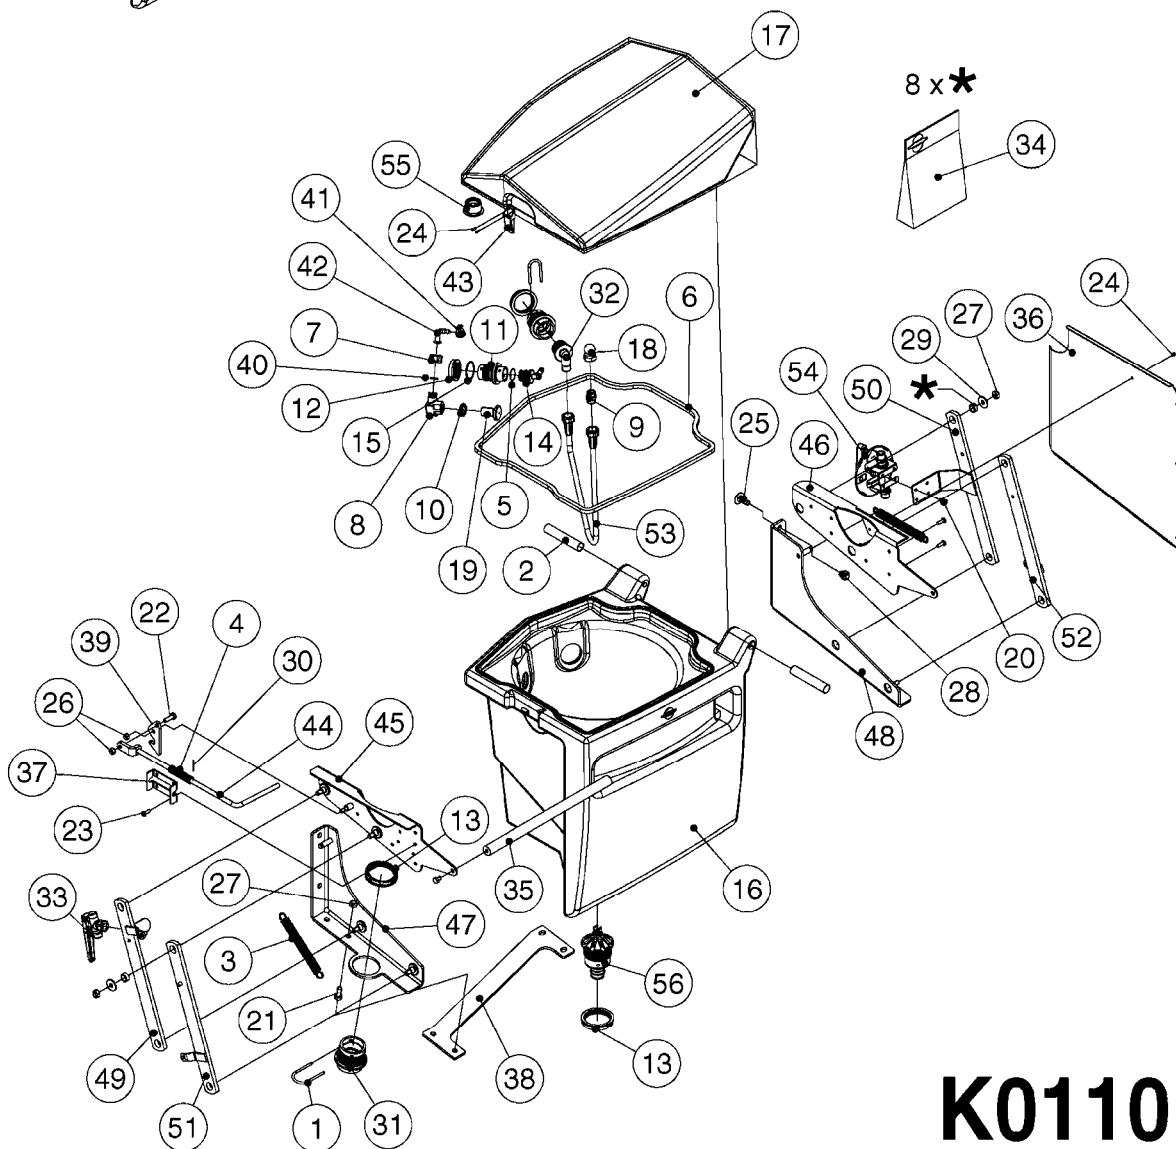

E073-HAU

CM11 Paralift TDZ/B3

COM11 PARALIFT DETAIL TDZ/B3
E073-HAU, 18:08:16

Page 1

Date 07.02.2020 9:23

Pos.	parts-n°	order qty	description
1	63059004	1	PARALIFT SUSPENDED COM II
2	61061900	1	PARALIFT LOCK BRACKET TDZ
3	16300400	1	PLATE, PROTECTION, SS, 3X83X120, PARALIFT
4	61039204	1	PIN Ø34,8/M24 L=120 TDZ LIFT CYL
5	61039304	1	PIN Ø35/Ø30 L=122 TDZ PARALIFT/CENT
6	16195404	1	PLATE 2 X 94 X 68
7	78127800	1	HYDRAULIC CYLINDER 25-40
8	15142100	1	PIPE 16X2 L=24
9	421061	1	BOLT HEX 8.8 DEL M10X100 DIN931
10	430878	1	BOLT HEX 8.8 DEL M12X45 DIN931
11	429011	1	BOLT HEX M10X140
12	430367	1	BOLT HEX 8.8 DEL M12X100 DIN931
13	460747	1	NUT HEX M24 LOCK
14	460423	1	NUT HEX M10X1.50 LOCK DIN985A2 SS
15	460703	1	NUT HEX M12X1.75 LOCK DIN985A2 SS
16	39122500	1	DISC D36, HOLE D12.5 T=3
17	146240	1	BUSHING D26.0/13.0 L=7MM
18	47013904	1	WASHER Ø3/16" X Ø1/2" X 0.95 (M5)
19	480816	1	RIVET Ø4.8X19.0/Ø14
20	39131100	1	WASHER 32X5 T=15
21	5914998-4	1	LONG CABLE TIES PK 100 L370
22	48001104	1	POPRIVET-SS-STST5-4
23	33001004	1	CABLE TIE HOLDER 26.5 x 26.5MM
24	98100004	1	PINCH WELD 10mm PLATE BLACK
25	210866	1	BUSHING D39/35 L=20
26	210860	1	BUSHING
27	471130	1	WASHER, M24, Ø44/25.0X 4.0, SS
28	421002	1	BOLT HEX 8.8 DEL M10X30 FT DIN933