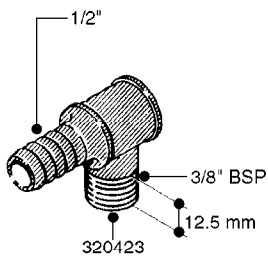

L0030

FITTINGS - HEXAGON NIPPLES
L0030-HIN, 01:01:16

Page 1
Date 07.02.2020 9:23

parts-n°	order qty	description
10015303	1	FITT.PO.HN 1.00X1.00 M1000
10425003	1	FITT.PO.HN 1.25X1.00 MCPHEE
320132	1	FITT.DK HN 1" BSP
320176	1	FITT.DK HN 3/8"X1/2" BSP
320445	1	FITT.DK HN 1/4"X3/8" BSP
320655	1	FITT.DK HN 1/2"-1/2" BSP
320692	1	FITT.DK HN 3/8'BSPX1/4'NPT
320703	1	FITT.DK HN 3/8BSP X1/2 &1/4NPT
320725	1	FITT.DK NIPPLE 3/8"-3/8" BSP
320902	1	FITT.DK HN 3/8'X 1/4' BSP
390232	1	FITT.DK HN 1-1/2' X 1-1/4' BSP
390276	1	FITT.DK HN 1'BSP

L0040

FITTINGS - NIPPLES & ELBOWS
L0040-HIN, 01:01:16

Page 1
Date 07.02.2020 9:23

parts-n°	order qty	description
10530803	1	FITT.PO.SE 2.00X2.00 45 DEG.
320191	1	FITT.DK ELB 3/8' BSP 45 DEGREE
320482	1	FITT.DK ELB. 1/2" BSP 60 DEG.
320596	1	FITT.DK ELB 3/8'-1/2'BSP 45DEG
320607	1	FITT.DK HN 3/8M X 3/8F BSP LNG
320633	1	FITT.DK HN 3/8"M X 3/8"F BSP
321451	1	FITT.DK ELB.1-1/2 X1-1/4 80DEG
321532	1	FITT.DK REDUC 3/4' X 1/2' BSP
390233	1	FITT.DK REDUC 1-1/2" X 1" BSP