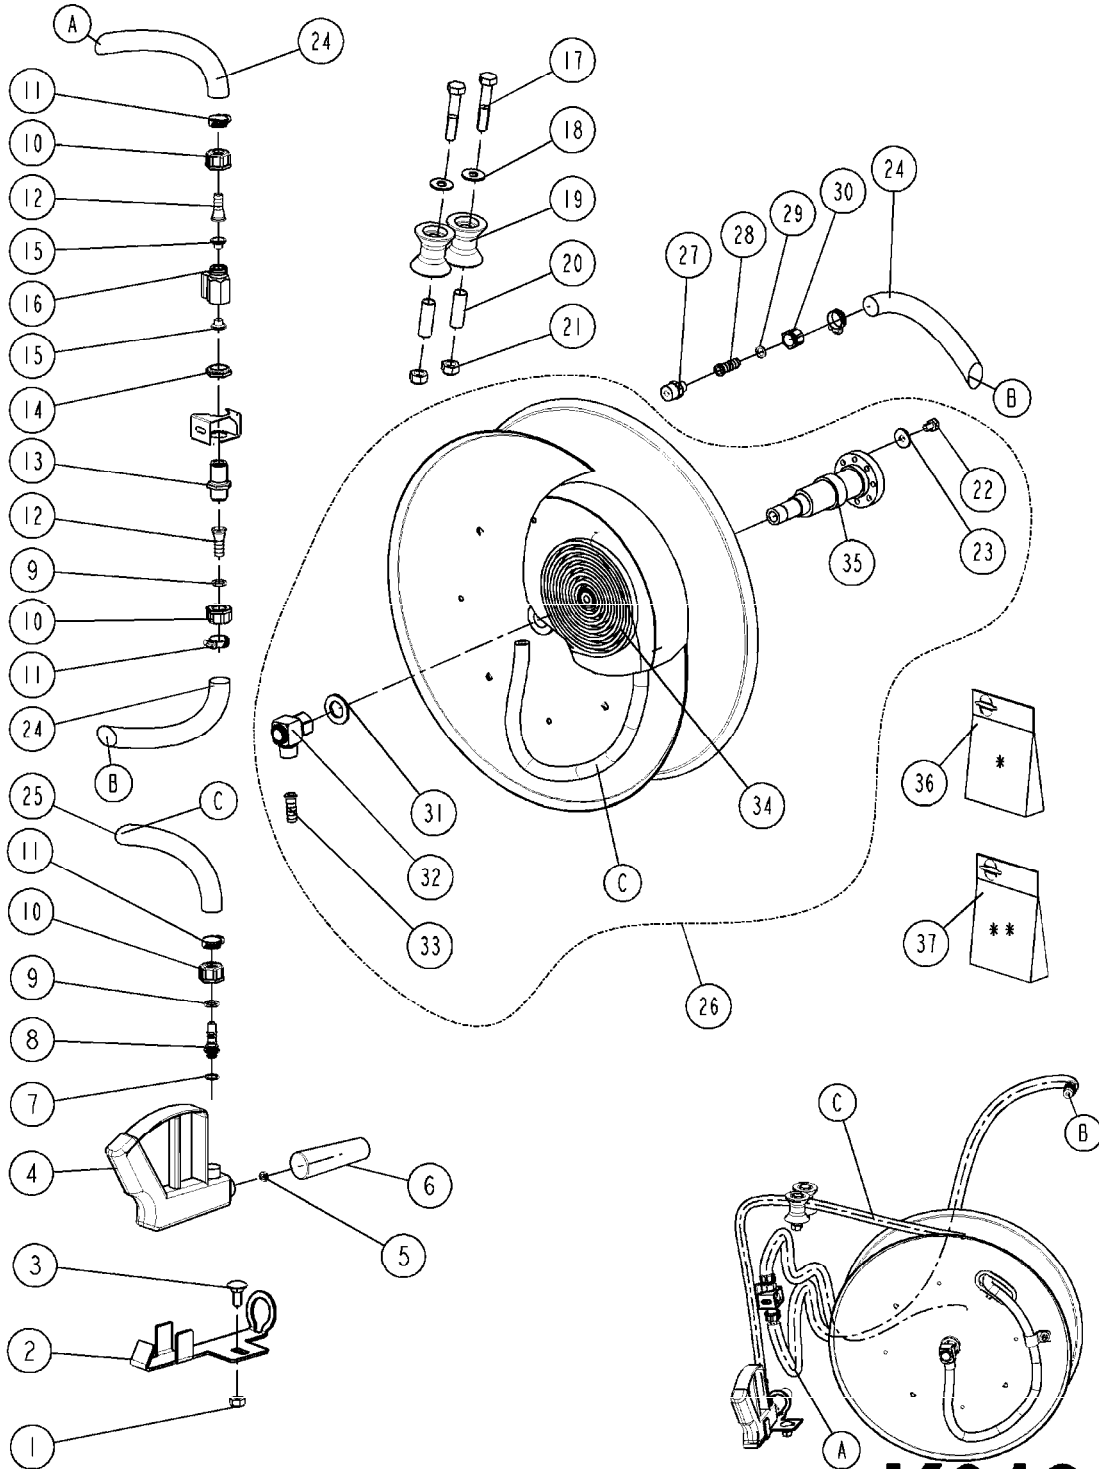

K612

CM HOSE REEL
K612-HIA, 29:04:14

Page 1
Date 07.02.2020 9:23

Pos.	parts-n°	order qty	description
1	460423	1	NUT HEX M10X1.50 LOCK DIN985A2 SS
2	16360000	1	BRACKET FOR HAND GUN
3	440737	1	BOLT CARRIAGE M10x25 SS
4	725663	1	PISTOL 60 COVER PART
5	334121	1	SEAT FOR ON-OFF TYPE
6	725664	1	FRONTPART F.SPRAY GUN MODEL 60
7	242033	1	O-RING Ø14.1 X 1.6 NITRILE
8	334653	1	FITT.DK HB 3/8' F.HANDGUN
9	330212	1	O-RING D19/D14X2.4 F.1/2"NUT
10	320084	1	FITT.DK NUT 1/2" BSP
11	284583	1	CLAMP HOSE GEAR 1/2" 28029803
12	330676	1	FITT.DK HB 3/8" F. 1/2" NUT
13	321742	1	FITT.DK BULKHEAD 1/2' BSP
14	321307	1	FITT.DK NUT 1/2" BSP JAMB
15	332076	1	CONE INSERT F. ALUMINUM LANCE
16	281551	1	BALL VALVE 1/2"
17	430802	1	BOLT HEX 8.8 DEL M12X75
18	165557	1	WASHER D28.0/D12.2X2.0 SS
19	39141200	1	PLASTIC TRUSS D30/16.5 L=52
20	15143200	1	TUBE D16.0 X1.5 DEL
21	460703	1	NUT HEX M12X1.75 LOCK DIN985A2 SS
22	420918	1	BOLT 8 X 12 STAINLESS
23	471132	1	WASHER D24/D8.4 X 2 SS
24	927017	1	HOSE R X 60 BAR X 3/8 X 0012"
25	927384	1	PVC HOSE W/INS.3/8' BLACK 25M
26	28112400	1	HOSEREEL W. REWINDER
27	320445	1	FITT.DK HN 1/4"X3/8" BSP
28	330783	1	FITT.DK HB 3/8"F.3/8" NUT
29	330013	1	O-RING 2.5 X 10 PUR
30	320187	1	FITT.DK CAP 3/8" BSP BLACK
31	28125600	1	DISC 21.5X42.2 HOSE REEL CM45/55/7000
32	28125400	1	ANGLE SWIVEL F. HOSE REEL CM45/55/7000
33	28125500	1	FITT. 1/4" F. HOSE REEL CM45/55/7000
34	28125300	1	SPRING F. HOSEREEL CM45/55/7000
35	28125200	1	AXLE F. HOSE REEL CM45/55/7000
36	28125700	1	REP. KIT F RATCHET CM45/55/7000
37	28125800	1	GASKET SET F.HOSE REEL CM45/55/7000