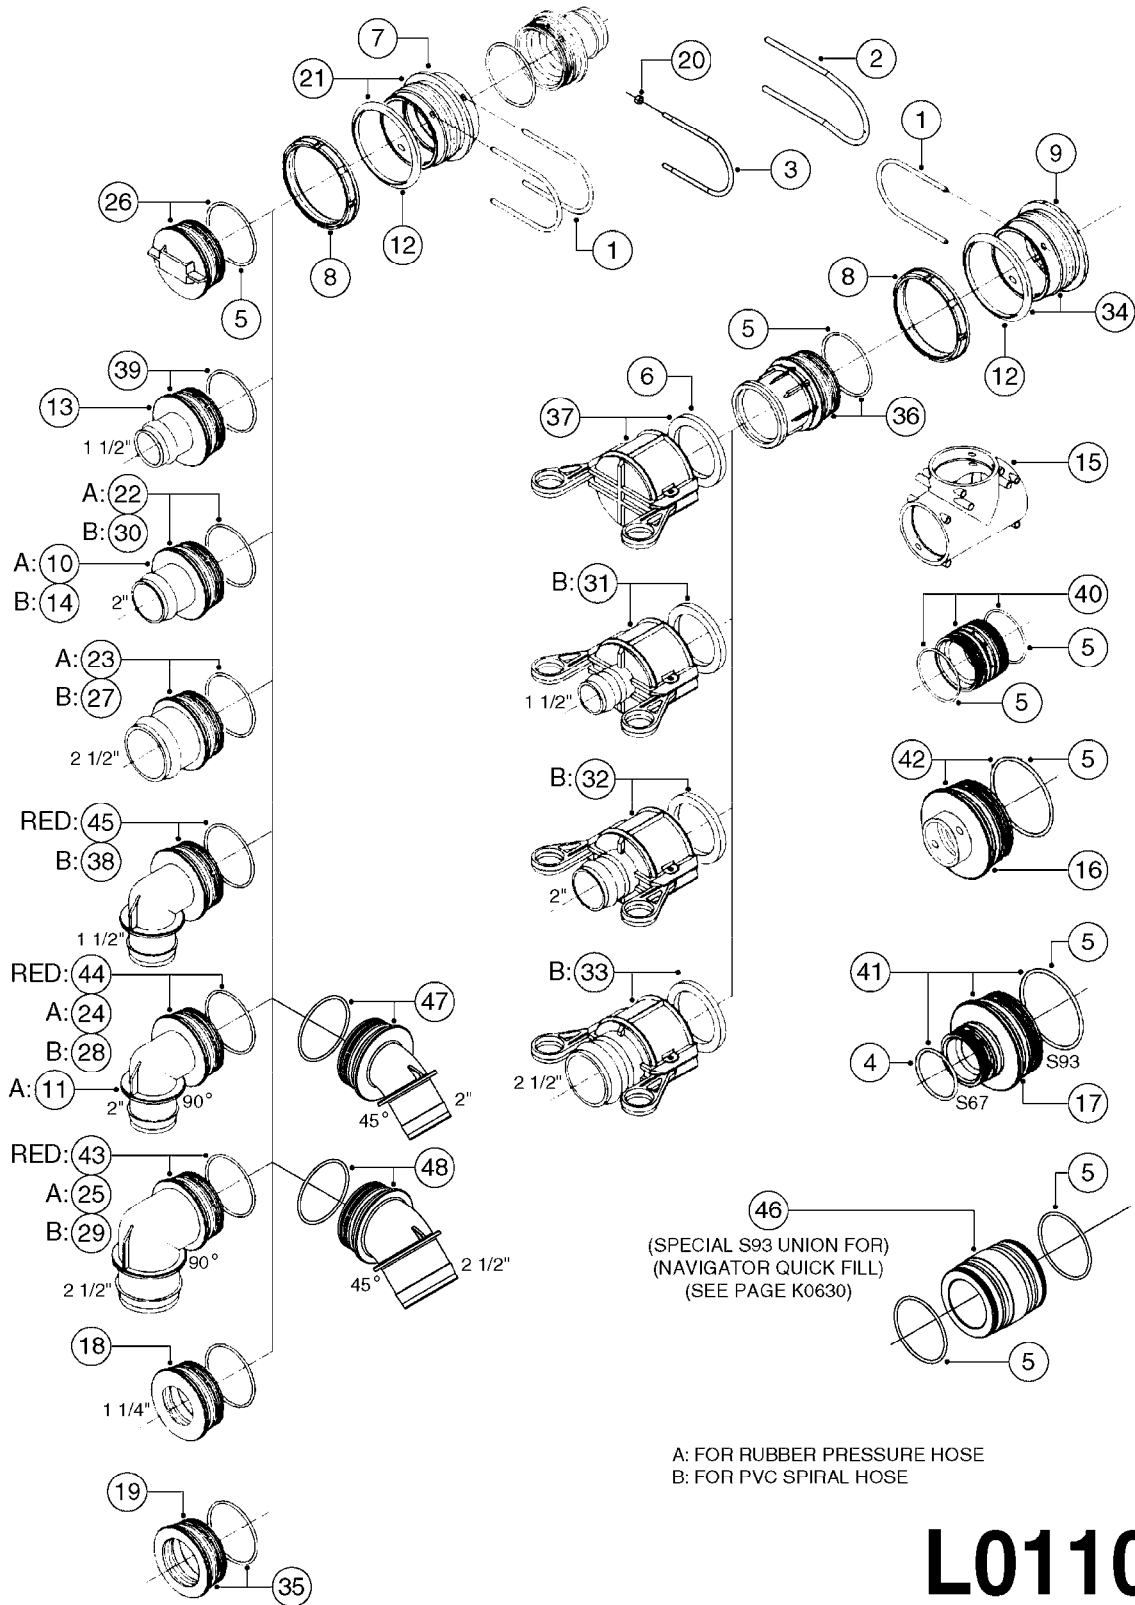

FITTINGS - S-93
L0110-HIN, 13:09:17

Page 1
Date 07.02.2020 9:23

Pos.	parts-n°	order qty	description
1	145997	1	FITT.DK S-93 FORK
2	147115	1	FITT.DK S-93 FORK SPECIAL
3	147774	1	FITT.DK S-93 FORK W. M5 THREAD
4	241973	1	O-RING Ø3 X 44.2 70 SHORES NITRIL NITRIL (BLACK)
4	242353	1	O-RING 3 X 44.2 VITON VITON (BROWN)
5	242092	1	O-RING D69.5X3 NITRIL (BLACK)
5	242351	1	O-RING D69.5X3.0 VITON F.S-93 VITON (BROWN)
6	242221	1	GASKET F. S-93 QUICK COUPLERS
7	322105	1	FITT.DK S-93 BULKHEAD DOUBLE
8	322109	1	FITT.DK S-93 BULKHEAD NUT
9	322165	1	FITT.DK S-93 BULKHEAD SINGLE
10	334234	1	FITT.DK S-93 STR.2" RUBBER
11	334246	1	FITT.DK S-93 ELB.2" PVC
12	334262	1	GASKET F.S-93 BULKHEAD
13	334304	1	FITT.DK S-93 STR.1-1/2" PVC
14	334426	1	FITT.DK S-93 STR.2"
15	334545	1	FITT.DK S-93 TEE
16	334601	1	FITT.DK S-93 TO S67 ADAPTOR
17	334634	1	FITT.DK ADAPTER S-93M S67M
18	390485	1	FITT.DK S-93 PLUG W D34 HOLE
19	390721	1	FITT.DK S-93 PLUG W/2" NPT THRE
20	461217	1	NUT HEX M5 LOCK
21	726465	1	FITT.DK S-93 BULKHEAD W/GASKET
22	726563	1	FITT.DK S-93 STR 2" W/O-RING
23	726564	1	HOSE TAIL 2-1/2" W.O-RING
24	726575	1	FITT.DK S-93 ELB. 2" RUBBER
25	726576	1	FITT. DK S-93 2-1/2" 90°
26	726580	1	FITT. S93 PLUG W/O-RING
27	727133	1	FITT. S93 2-1/2" STR. S W/O-RI
28	727225	1	FITT.DK S-93 ELB.2'PVC W/ORING
29	727226	1	FITT. S93 2-1/2" 90° S W/O-RING
30	727227	1	FITT.DK S-93 STR.2" W/ORING
31	727235	1	QUICK COUPLER FEMALE W 1-1/2HB
32	727236	1	QUICK COUPLER FEMALE W 2" HB
33	727237	1	QUICK COUPLER FEMALE W2-1/2" HB
34	727339	1	FITT. S93 DRAIN BULKHEAD W/O-R
35	727476	1	FITT. DK S-93 2"FM THD W.ORING
36	727777	1	QUICK COUPLER S93 DRAIN W/O-RI
37	728120	1	QUICK COUPLER CAP F.S93 DRAIN
38	728395	1	FITT.DK S-93 ELB.1-1/2" 90 DEG
39	728523	1	FITT.DK S-93 STR.1-1/2" W.O-RING
40	728525	1	FITT. S93 CONNECTOR W/O-RINGS
41	728527	1	ADAPTER S67M TO S93M W/ORING
42	728562	1	FITT.DK S-93 TO S67 ADAPTOR
43	729828	1	FITT.DK S-93 ELB 2-1/2" RED
44	729829	1	FITT.DK S-93 ELB 2 RED
45	729830	1	FITT.DK S-93 ELB 1-1/2" 90 RED
46	39121700	1	FITT.DK S93 ADAP LG MALE MALE
47	72072700	1	FITT.DK S-93 45D 2" PVC
48	72072900	1	FITT. S93 2-1/2" 45° S W/O-RING