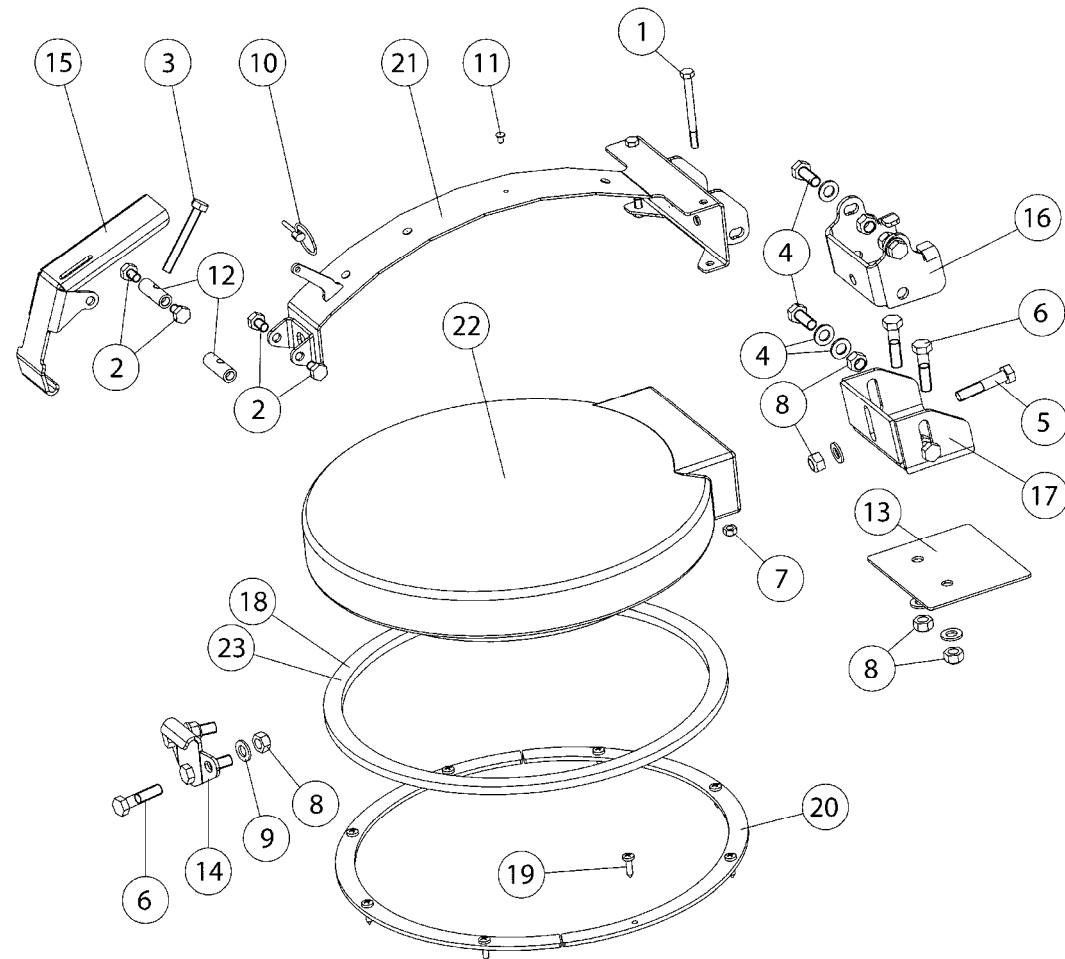

From--> 04/2014

E061-HAU

TANK LID ASSEMBLY
E061-HAU, 11:01:16

Page 1

Date 07.02.2020 9:23

Pos.	parts-n°	order qty	description
1	420803	1	BOLT HEX 8.8 DEL M8X90
2	420862	1	BOLT HEX 8.8 DEL M10X16 FT
3	420884	1	BOLT HEX 8.8 DEL M10X80 FT
4	430286	1	BOLT HEX 8.8 DEL M12X30 FT
5	43005704	1	BOLT HEX 8.8 M12X60 STAINLESS DIN931
6	430939	1	BOLT M12X50 STAINLESS
7	460143	1	SELF LOCK NUT M8 SST A2 DIN985
8	460703	1	NUT HEX M12X1.75 LOCK DIN985A2 SS
9	471127	1	WASHER, M12, Ø24/13X24X2.5 SS
10	480244	1	PIN SNAP D4.5
11	480809	1	BLIND RIVET, EMHART ACD616ASM
12	14032204	1	BUSH Ø16/Ø10 L=48
13	16204804	1	PLATE S/S 3 X 150 X 130
14	16312204	1	PLATE 4X115X92 /3BENDS
15	16312304	1	PLATE 4 X 292 X 146 /5 BENDS
16	16312604	1	PLATE 5 X 266 X 90 /4BENDS
17	16312704	1	PLATE 5 X 254 X 152 /4BENDS
18	24006604	1	SEAL-TANK LID/GRANNI POT-60 L=1.45M
19	44000704	1	SCREW 10GX1" C/SK S/TAPPER
20	61017704	1	400mm TANK LID CONTROL RING
21	63068104	1	LID SECURE TANK ASSY
22	5907172	1	TANK LID-GRANNI POT-60
23	98200204	1	GLUE ADHESIVE CB50 TUBE 50ML