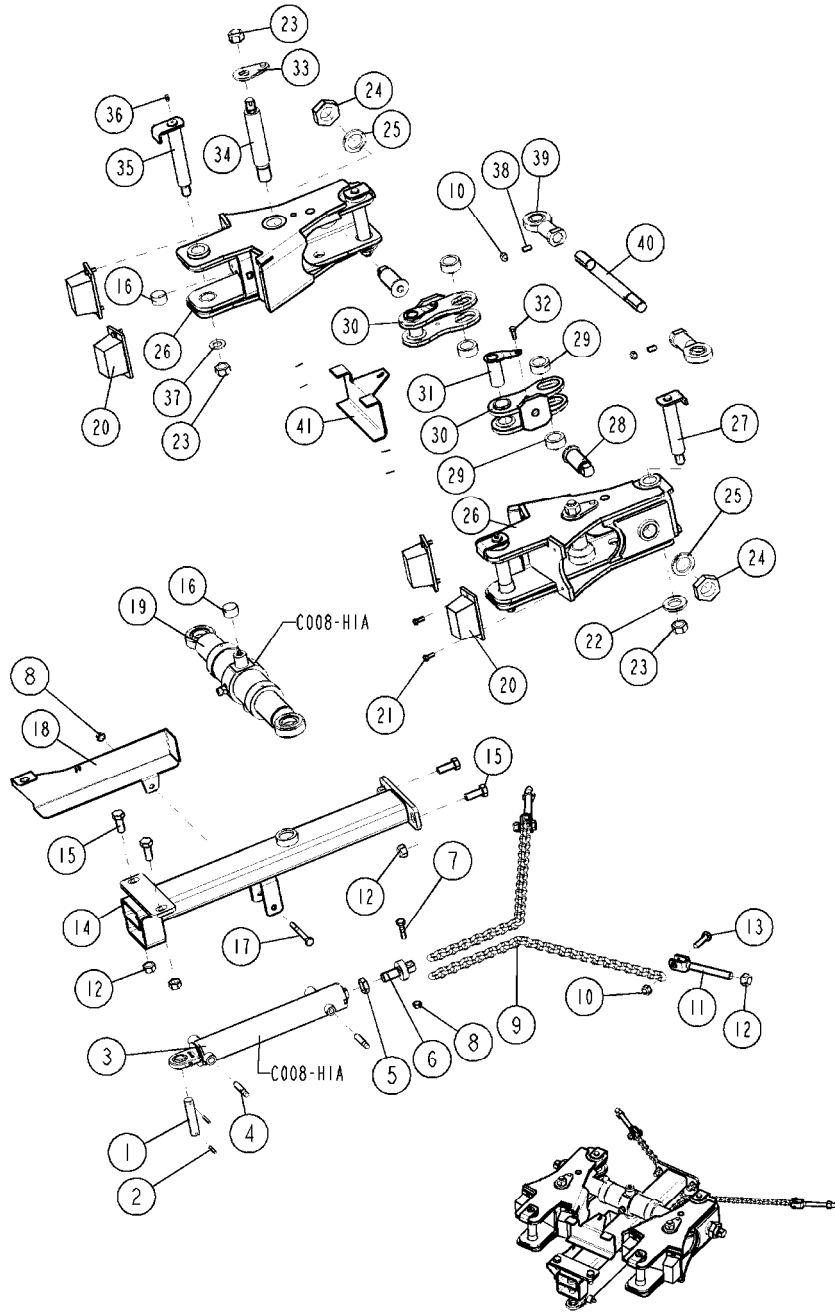

TDZ CENTER YAW 2014
D335-HIA, 10:03:16

Page 0
Date 07.02.2020 9:22

D335-HIA

TDZ CENTER YAW 2014
D335-HIA, 10:03:16

Page 1
Date 07.02.2020 9:22

Pos.	parts-n°	order qty	description
1	146390	1	PIN D19.8 X 95
2	480730	1	PIN ROLL 5X30 STAINLESS STEEL
3	78130600	1	DOB.CYL.Ø50/25-240/M. SENSOR
4	28102400	1	INDUCTIVE SENSOR M12 F. CYL.
5	461200	1	NUT HEX M20X1.5 JAMB.
6	14098900	1	PIN D45/20/M20 L=80
7	420965	1	M10X40 MACHINE SCREW STAINLESS
8	460423	1	NUT HEX M10X1.50 LOCK DIN985A2 SS
9	19487100	1	CHAIN D7X21 L=640
10	460703	1	NUT HEX M12X1.75 LOCK DIN985A2 SS
11	615561	1	CLEVIS F.TURNUCKLE M16 RH
12	460585	1	LOCKING NUT M16 DIN985 A2 SS
13	430721	1	BOLT HEX 8.8 DEL M12X40 FT
14	63111500	1	YAW LOWER CONSOLE, RED
15	430581	1	BOLT HEX 8.8 DEL M16X40 FT
16	210858	1	BUSHING 034/30 L=20
17	421218	1	BOLT HEX 8.8 DEL M10X90
18	16345700	1	COVER F.LOCK TDZ, RED
19	78128500	1	CYLINDER DOUBLE PLUNGER D60X75
20	242587	1	RUBBER SUS. ELEMENT 66 DRAWBAR
21	420582	1	BOLT HEX 8.8 DEL M8X20 FT A2
22	14055500	1	BUSHING, Ø55.0/30.5 L= 7.5
23	460806	1	NUT HEX M20X2.50 LOCK DIN985A2 SS
24	46132800	1	NUT, JAMB M36X3 DIN439 DEL
25	47118300	1	NORDLOCK WASHER M36 LIM ZNK
26	63161800	1	YAW ARM, TDZ, 2012, RED
27	61092500	1	BEARINGPIN Ø30x142/M20
28	14103300	1	YAW TAP Ø45/M36X3 DEL
29	14055600	1	BUSHING, Ø45.0/30.5 L= 20.5
30	63126500	1	YAW BRACKET TDZ, RED
31	61065800	1	PIN BOLT D19.8 L=80 M16 DEL
32	421046	1	BOLT HEX M8X25/25 A2 SS DIN933
33	61074400	1	TOP PLATE TDZ, YAW-SHAFT DELTA
34	14119300	1	PIN Ø35/M30 L= 215, DELTA
35	61092300	1	BEARING PIN Ø30x160/M20
36	283699	1	GREASE NIPPLE M6X1
37	471129	1	WASHER, M20, Ø37/21.0X 3.0, SS
38	45006600	1	SET SCREW M12X25 SS DIN 913
39	21090300	1	LINK HEAD M30 X 2 X Ø30
40	14119600	1	SHAFT Ø30.0 L=335 2XM30X2
41	16399400	1	PLATE 4.0X176X200, SS, TDZ YAW