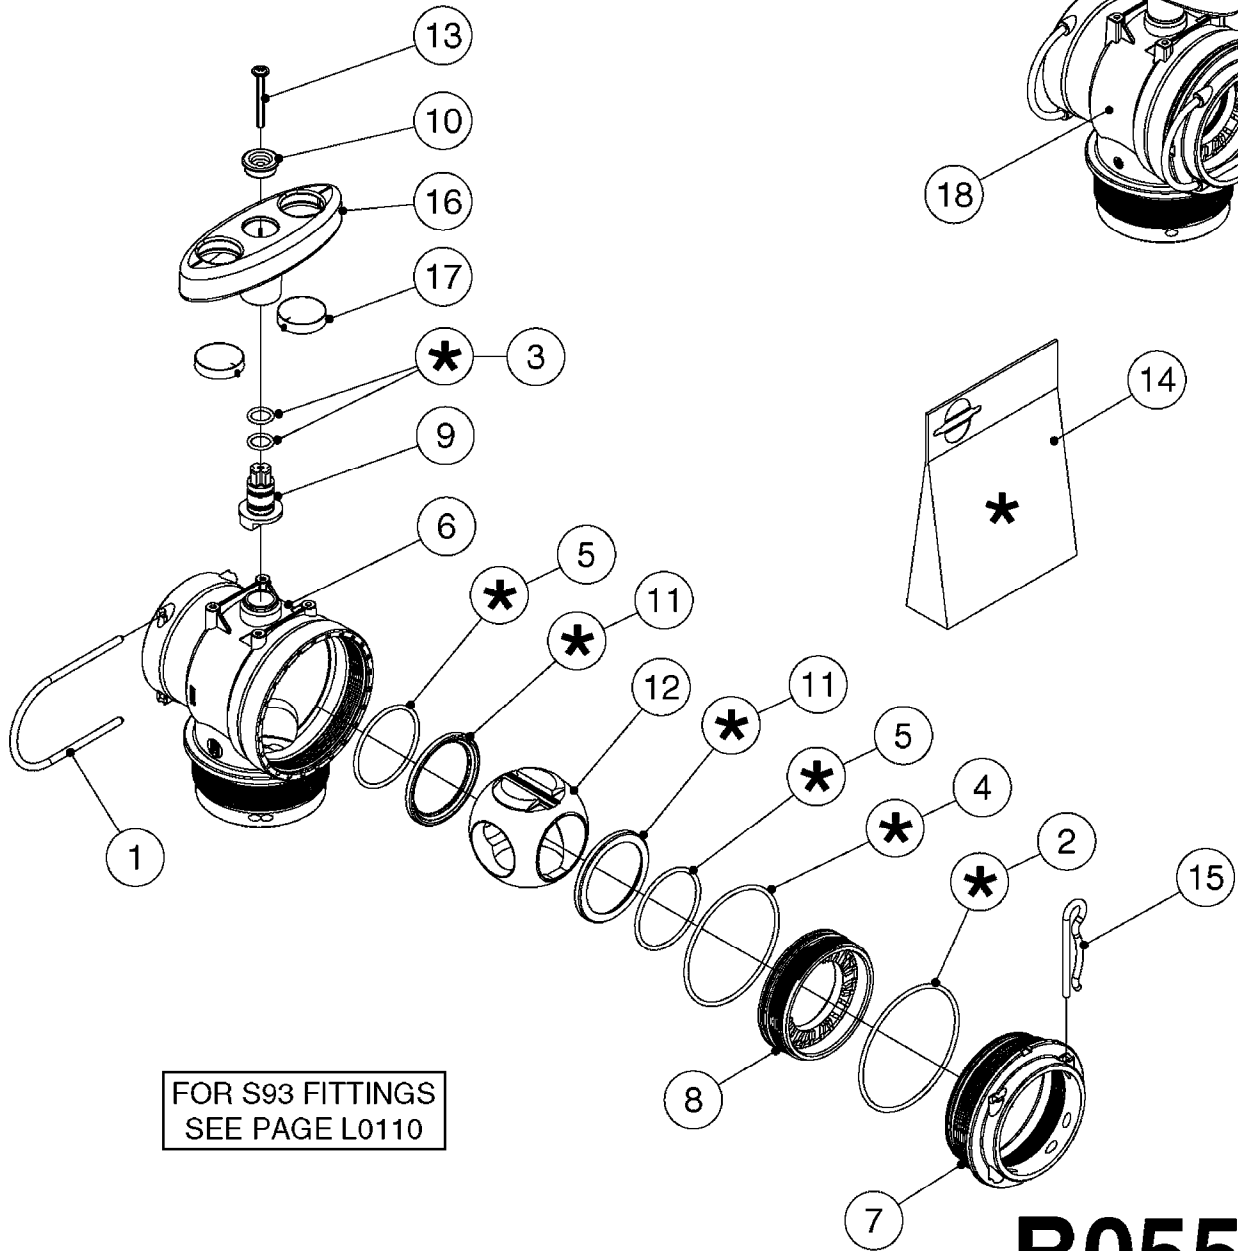

S93 (07)

FOR S93 FITTINGS
SEE PAGE L0110

B0550

MANIFOLD - S93 VALVE (07)
B0550-HIN, 28:01:19

Page 1

Date 07.02.2020 9:22

Pos.	parts-n°	order qty	description
1	145997	1	FITT.DK S-93 FORK
2	242047	1	O-RING 89.5 X 3.0 VITON
3	242449	1	O'RING 13.3 x 2.4 VITON
4	242450	1	O-RING D84.5X3.0 VITON
5	242475	1	O'RING D56.52x5.33 SH70-VITON
6	322327	1	HOUSING, VALVE, S93, 220 PSI
7	322328	1	END CAP F. VALVE S-93
8	322354	1	THRUST PLATE F.3-WAY VALVES-93
9	334579	1	SPINDLE F.3 WAY VALVE S-93
10	334594	1	PLUG F. VALVE HANDLE BLACK
11	390543	1	SEAT F. BALL 3-WAY VALVE S-93
12	390544	1	BALL FOR S93 VALVE, 3 HOLES
12	391019	1	BALL F.2 WAY S93 SMART VALVE
13	440729	1	SCREW F. PLASTIC 4MM X40LG SS
14	741726	1	REPAIR KIT F.S93 VALVE VIT.'02
15	28168400	1	HAIRPIN Ø5 S67/S93
16	33514400	1	HANDLE FOR 2 ICONS 07
17	33514500	1	PLUG FOR HANDLE ,2 ICONS
18	72518800	1	QUICK FILL VALVE 2008 NAV
18	72518900	1	SUCTION VALVE 2008 NAV