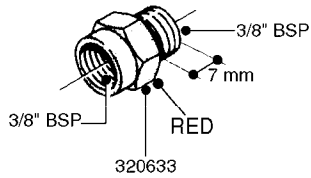

L0030

FITTINGS - HEXAGON NIPPLES
L0030-HIN, 01:01:16

Page 1
Date 07.02.2020 9:23

parts-n°	order qty	description
10015303	1	FITT.PO.HN 1.00X1.00 M1000
10425003	1	FITT.PO.HN 1.25X1.00 MCPHEE
320132	1	FITT.DK HN 1" BSP
320176	1	FITT.DK HN 3/8"X1/2" BSP
320445	1	FITT.DK HN 1/4"X3/8" BSP
320655	1	FITT.DK HN 1/2"-1/2" BSP
320692	1	FITT.DK HN 3/8'BSPX1/4'NPT
320703	1	FITT.DK HN 3/8BSP X1/2 &1/4NPT
320725	1	FITT.DK NIPPLE 3/8"-3/8" BSP
320902	1	FITT.DK HN 3/8'X 1/4' BSP
390232	1	FITT.DK HN 1-1/2' X 1-1/4' BSP
390276	1	FITT.DK HN 1'BSP