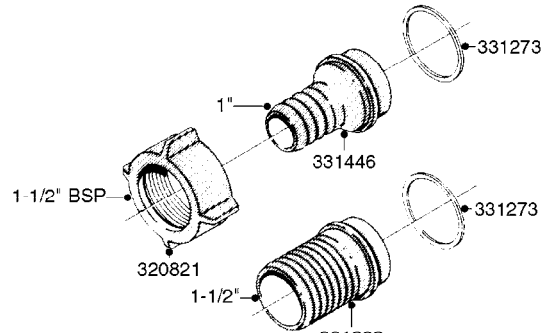

K612

CM HOSE REEL
K612-HIA, 29:04:14

Page 1
Date 07.02.2020 9:23

Pos.	parts-n°	order qty	description
1	460423	1	NUT HEX M10X1.50 LOCK DIN985A2 SS
2	16360000	1	BRACKET FOR HAND GUN
3	440737	1	BOLT CARRIAGE M10x25 SS
4	725663	1	PISTOL 60 COVER PART
5	334121	1	SEAT FOR ON-OFF TYPE
6	725664	1	FRONTPART F.SPRAY GUN MODEL 60
7	242033	1	O-RING Ø14.1 X 1.6 NITRILE
8	334653	1	FITT.DK HB 3/8' F.HANDGUN
9	330212	1	O-RING D19/D14X2.4 F.1/2"NUT
10	320084	1	FITT.DK NUT 1/2" BSP
11	284583	1	CLAMP HOSE GEAR 1/2" 28029803
12	330676	1	FITT.DK HB 3/8" F. 1/2" NUT
13	321742	1	FITT.DK BULKHEAD 1/2' BSP
14	321307	1	FITT.DK NUT 1/2" BSP JAMB
15	332076	1	CONE INSERT F. ALUMINUM LANCE
16	281551	1	BALL VALVE 1/2"
17	430802	1	BOLT HEX 8.8 DEL M12X75
18	165557	1	WASHER D28.0/D12.2X2.0 SS
19	39141200	1	PLASTIC TRUSS D30/16.5 L=52
20	15143200	1	TUBE D16.0 X1.5 DEL
21	460703	1	NUT HEX M12X1.75 LOCK DIN985A2 SS
22	420918	1	BOLT 8 X 12 STAINLESS
23	471132	1	WASHER D24/D8.4 X 2 SS
24	927017	1	HOSE R X 60 BAR X 3/8 X 0012"
25	927384	1	PVC HOSE W/INS.3/8' BLACK 25M
26	28112400	1	HOSEREEL W. REWINDER
27	320445	1	FITT.DK HN 1/4"X3/8" BSP
28	330783	1	FITT.DK HB 3/8"F.3/8" NUT
29	330013	1	O-RING 2.5 X 10 PUR
30	320187	1	FITT.DK CAP 3/8" BSP BLACK
31	28125600	1	DISC 21.5X42.2 HOSE REEL CM45/55/7000
32	28125400	1	ANGLE SWIVEL F. HOSE REEL CM45/55/7000
33	28125500	1	FITT. 1/4" F. HOSE REEL CM45/55/7000
34	28125300	1	SPRING F. HOSEREEL CM45/55/7000
35	28125200	1	AXLE F. HOSE REEL CM45/55/7000
36	28125700	1	REP. KIT F RATCHET CM45/55/7000
37	28125800	1	GASKET SET F.HOSE REEL CM45/55/7000