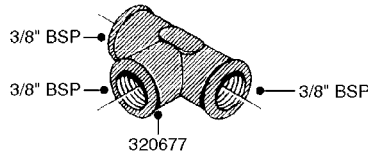

L0010

parts-n°	order qty	description
240085	1	O-RING D13,1/8,3X02,4 NITRIL
241441	1	O-RING D29.3X3
242594	1	O-RING D14 X 1.78 SCH.70-EPDM
320084	1	FITT.DK NUT 1/2" BSP
320095	1	FITT.DK NUT 1" BSP
320117	1	FITT.DK CONN.1/2"BSP F. 1" CAP
320187	1	FITT.DK CAP 3/8" BSP BLACK
320283	1	FITT.DK NUT 3/4"BSP
320821	1	FITT.DK NUT 1-1/2" BSP
321495	1	FITT.DK REDUC 1/4'BSP F.3/4'NT
321576	1	FITT.DK CONN 1/2"BSP F.3/4"NUT
330013	1	O-RING 2.5 X 10 PUR
330212	1	O-RING D19/D14X2.4 F.1/2"NUT
330326	1	O-RING D30/D24X2 F.1"NUT
330341	1	FITT.DK HB 1" F. 1" NUT
330595	1	O-RING D24.6/D20X2.1 -3/4"
330665	1	FITT.DK HB 3/4"F.1" NUT
330676	1	FITT.DK HB 3/8" F. 1/2" NUT
330687	1	FITT.DK HB 1/2" F. 1/2" NUT
330691	1	FITT.DK HB 3/4'F.3/4' NUT
330783	1	FITT.DK HB 3/8"F.3/8" NUT
331262	1	FITT.DK HB 1-1/2" F. 1-1/2"NUT
331273	1	O-RING D44/D38X2 F.1-1/2"
331446	1	FITT.DK HB 1" F.1-1/2" NUT
331807	1	FITT.DK HB 5/16" F.3/8" NUT
332286	1	FITT.DK HB 1/2" F. 3/4" NUT
332905	1	FITT.DK HB 1/2" F. 3/4" CAP
332927	1	FITT.DK PLUG F. NOZZLE TUBE
333292	1	FITT.DK HB 1"O'RING F.1-1/2"
333664	1	FITT.DK HB 5/16' F. 1/2' NUT
334044	1	FITT.DK HB 3/4' F. 3/4' CAP
334059	1	FITT.DK EL 1" 110 DEG.F.1-1/2"
334123	1	FITT.DK HB 1-1/4"O-RNG F.1-1/2"
334150	1	FITT.DK HB 1-1/4" 110 F.1-1/2"
390542	1	PLUG WASHER FOR 3/4'CAP NUT
716236	1	FITT.DK HB 1/2" ASSY. F. 3/4"
716413	1	FITT.DK PLUG ASSY. F.NOZ TUBE
717426	1	FITT.DK REDUC 1/4"BSP F.3/4"N
720856	1	FITT.DK 1/2'BSP ASSY.F.3/4'NUT
724621	1	FITT.DK HB 3/4"ASSY F.3/4" NUT