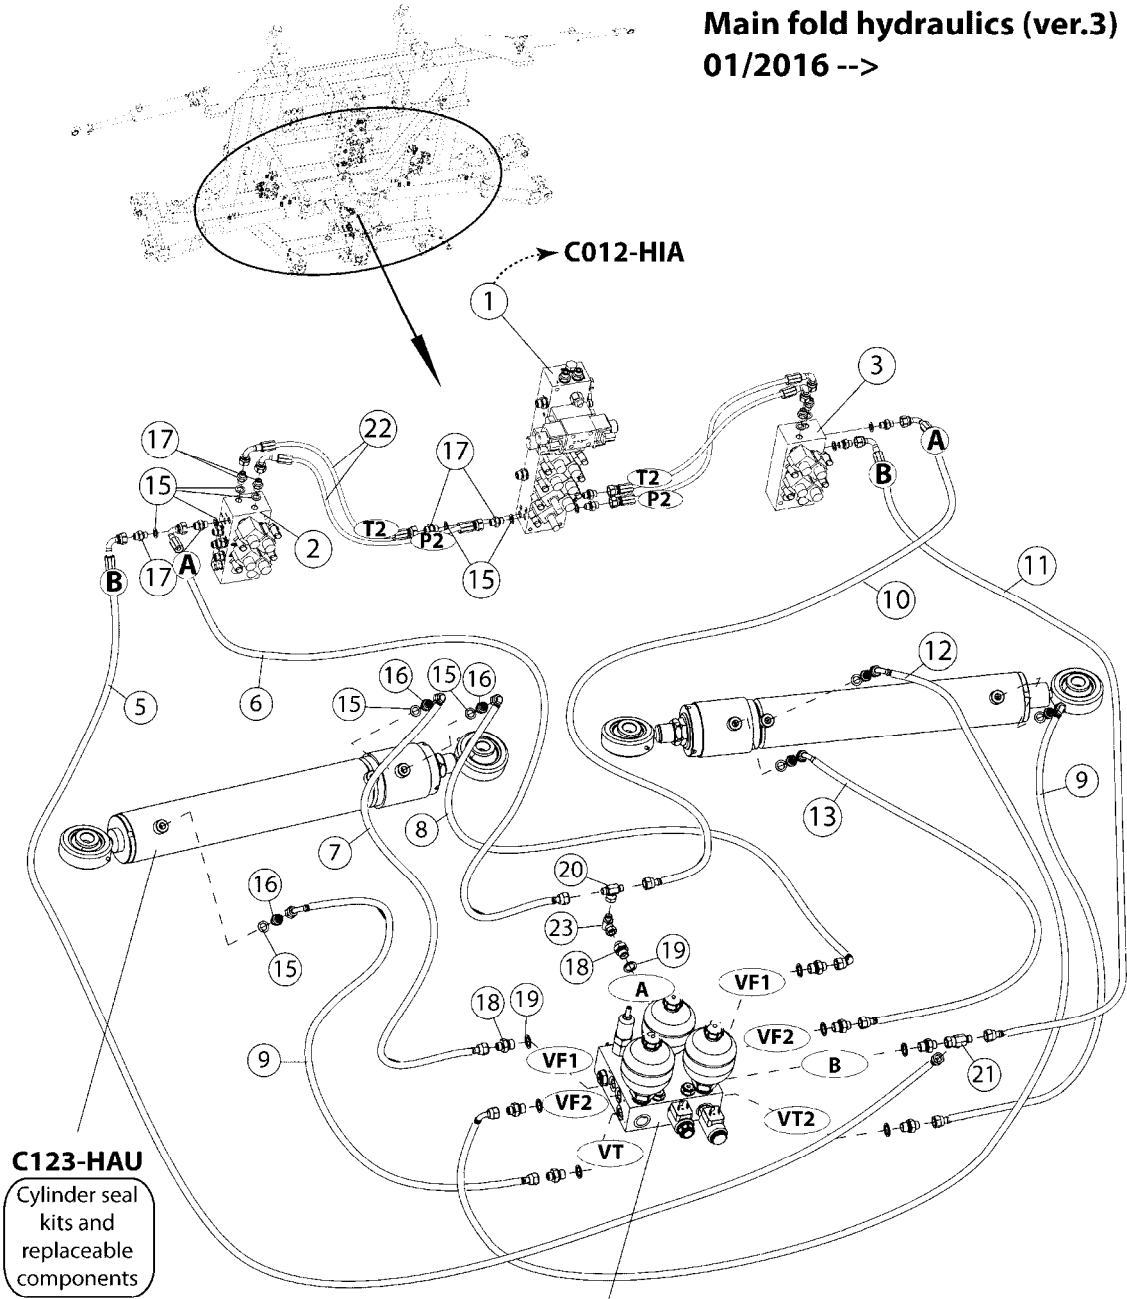

TR5-B3-TDZ
Main fold hydraulics (ver.3)
01/2016 -->

C123-HAU
Cylinder seal
kits and
replaceable
components

C247-HAU — 14

C246-HAU

TR5-TDZ-B3 / MAIN FOLD HYD
C246-HAU, 13:04:16

Page 1
Date 07.02.2020 9:22

Pos.	parts-n°	order qty	description
1	72761900	1	HYD. BLOCK ASM TDZ D.C.
2	72762300	1	HYD.BLOCK ASSY. 3 FUNC.LEFT
3	72762200	1	HYD.BLOCK ASSY. 3 FUNC.RIGHT
5	78520304	1	HY.HO.ORFS 4E x 4 x 4E45L=1400
6	78520404	1	HY.HO.ORFS 4E x 4 x 4E L=900
7	78520404	1	HY.HO.ORFS 4E x 4 x 4E L=900
8	78520204	1	HY.HO.ORFS 4E x 4 x 4E L=1000
9	78420104	1	HY.HO.ORFS 4S-4-4E L=1000
10	78420204	1	HY.HO.ORFS 4S-4-4E L=780
11	78520504	1	HY.HO.ORFS 4E x 4 x 4S L=870
12	78520704	1	HY.HO.ORFS 4E x 4 x 4E L=1300
13	78520604	1	HY.HO.ORFS 4E x 4 x 4S L=700
14	78150804	1	HYDAC BLOCK WITH ACC 3 VALVE OPTION
15	241404	1	DOWTY SEAL 1/4"
16	23234100	1	HEX NIPPLE 1/4"-9/16" - 1.2mm
17	23234500	1	HEX NIPPLE 1/4" - 9/16"
18	23235700	1	HEX NIPPLE 3/8"-9/16"
19	240866	1	DOWTYSEAL 3/8"
20	23241300	1	TEE 9/16"M-9/16"F-9/16"M ORFS
21	23241000	1	TEE 9/16"M-9/16"M-9/16"F ORFS
22	78404804	1	HY.HO.ORFS 4S-4-4E L=650
23	23240900	1	HYD.FIT. M-F 90° 9/16"-9/16"