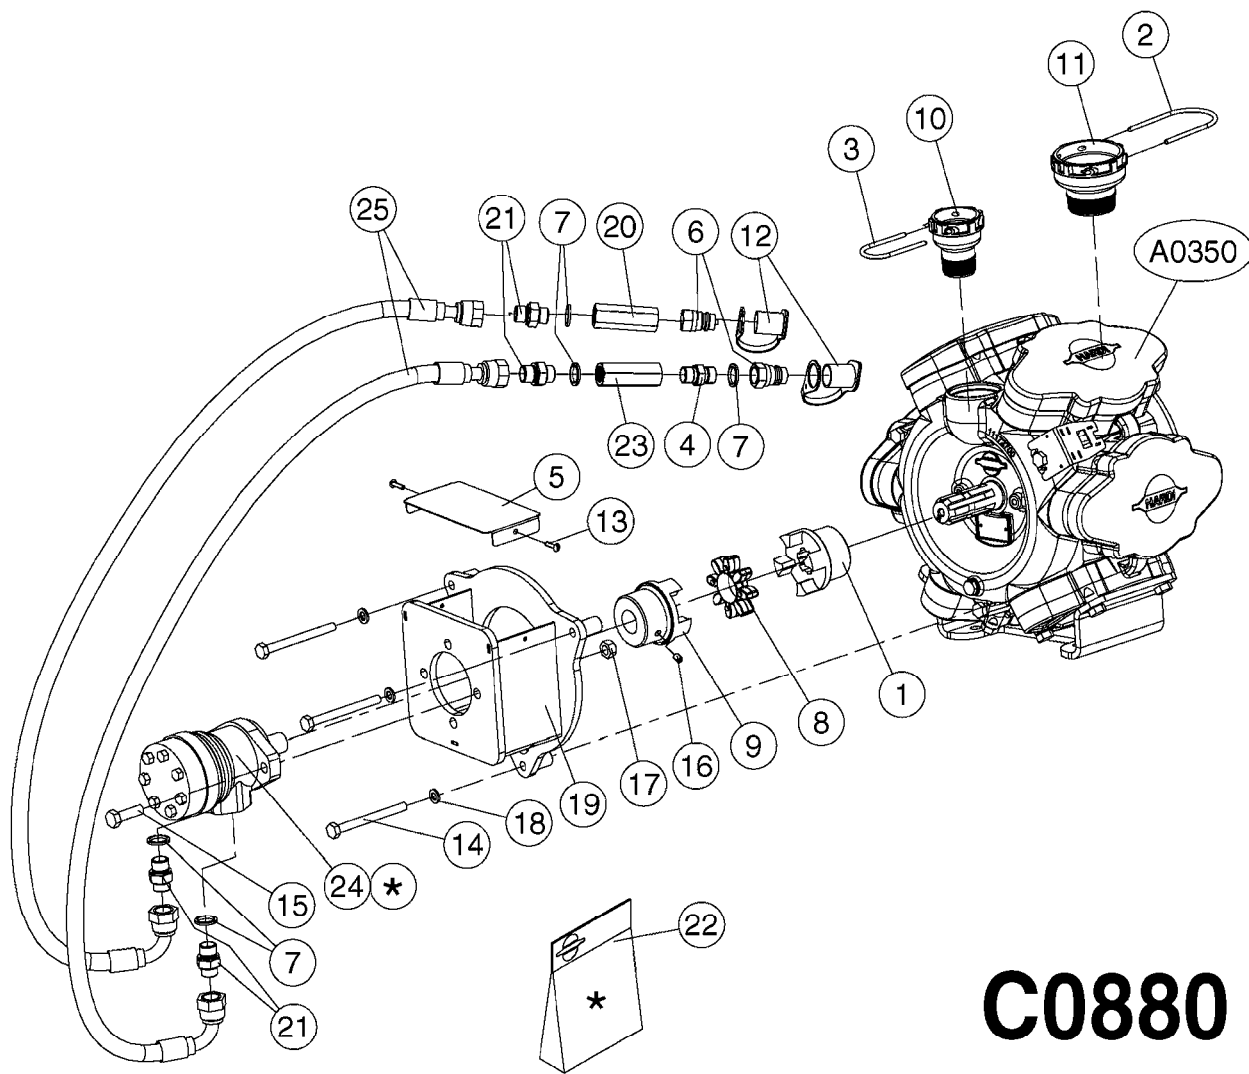

C0880

HYD. DRIVE PUMP 464H
C0880-HIN, 17:08:17

Page 1

Date 07.02.2020 9:22

Pos.	parts-n°	order qty	description
1	111438	1	HUB F.CLUTCH 361/460 PUMP
2	145996	1	FITT.DK S-67 FORK
3	145997	1	FITT.DK S-93 FORK
4	147132	1	HEX NIPPLE 1/2"X1/2" BSP DEL
5	160212	1	PLATE 1.0 X 90 X 210
6	230311	1	QUICK COUPLING 1/2"
7	241356	1	DOWTYSEAL 1/2"
8	283916	1	TOOTHED RIM FOR CLUTCH
9	284521	1	COUPLING HALF CYL.D25MM-KEY
10	322322	1	FITT.DK S-67 X 1-1/4"BSP MALE
11	322324	1	FITTING S93 FEMALE - BSP 2" MALE
12	334206	1	DUST HOOD FOR HY-COUPLING
13	410664	1	BOLT HEX M5 X 20
14	421214	1	BOLT HEX 8.8 DEL M10X110
15	430721	1	BOLT HEX 8.8 DEL M12X40 FT
16	450052	1	SCREW SET M8X10 BLACK ALLAN
17	460703	1	NUT HEX M12X1.75 LOCK DIN985A2 SS
18	470127	1	WASHER D15D10X2 M10 LOCK
19	637112	1	MOUNT BRACKET F.HYD MOTOR 463
20	782154	1	CHECK VALVE 284794 (BLACK)
21	23235300	1	HEX NIPPLE 1/2"-13/16"
22	28126100	1	SEAL KIT FOR OMR MOTOR
23	78219800	1	HY. PRES. COMP. FLOW V., 1/2", 36L/MIN, PAINTED
24	78303700	1	HY. MOTOR OMR65, PAINTED
25	78503403	1	HY. HO.1/2"L=5100/STR-90 NAVIGATOR
25	78503803	1	HY.HO.1/2"L= 2300 STR-90° CM 55/7000
25	78504103	1	HY.HO.1/2"L= 2085 STR-90° CM 4500