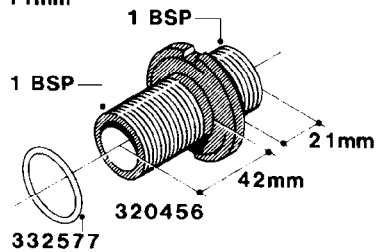

L0060

FITTINGS - BULKHEAD
L0060-HIN, 01:01:16

Page 1

Date 07.02.2020 9:23

parts-n°	order qty	description
141046	1	NUT 3/8" BSP
141341	1	NUT 1/4' BSP
240284	1	O-RING D82,5/75 X 3,5
320456	1	FITT.DK BULKHEAD 1"BSP DOUBLE
320467	1	FITT.DK BULKHEAD 1"BSP SINGLE
320471	1	FITT.DK NUT 1" BSP JAMB
320541	1	FITT.DK BULKHEAD 2-1/2'BSP SIN
320552	1	FITT.DK NUT 2-1/2' BSP JAMB
320644	1	FITT.DK ELB.3/4"HB X 1" BSP
320784	1	FITT.DK CAP 1-1/2" BSP
320795	1	FITT.DK NUT 1-1/2" BSP JAMB
320935	1	FITT.DK BULKHEAD 1/4' BSP SING
320946	1	FITT.DK BULKHEAD 3/8' BSP SING
321296	1	FITT.DK BULKHEAD 1/2" BSP SING
321307	1	FITT.DK NUT 1/2" BSP JAMB
321333	1	FITT.DK BULK 1-1/2" X 1"F BSP
330061	1	O-RING D16/D11X2,5
330072	1	O-RING D53.5/D45.5X4
330212	1	O-RING D19/D14X2.4 F.1/2"NUT
332577	1	O-RING D38/D30X4 F.1" PUR.
332592	1	O-RING D26/D20X3