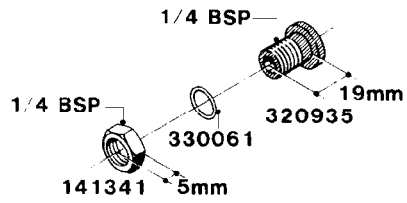

L0060

FITTINGS - BULKHEAD
L0060-HIN, 01:01:16

Page 1

Date 07.02.2020 9:23

parts-n°	order qty	description
141046	1	NUT 3/8" BSP
141341	1	NUT 1/4' BSP
240284	1	O-RING D82,5/75 X 3,5
320456	1	FITT.DK BULKHEAD 1"BSP DOUBLE
320467	1	FITT.DK BULKHEAD 1"BSP SINGLE
320471	1	FITT.DK NUT 1" BSP JAMB
320541	1	FITT.DK BULKHEAD 2-1/2'BSP SIN
320552	1	FITT.DK NUT 2-1/2' BSP JAMB
320644	1	FITT.DK ELB.3/4"HB X 1" BSP
320784	1	FITT.DK CAP 1-1/2" BSP
320795	1	FITT.DK NUT 1-1/2" BSP JAMB
320935	1	FITT.DK BULKHEAD 1/4' BSP SING
320946	1	FITT.DK BULKHEAD 3/8' BSP SING
321296	1	FITT.DK BULKHEAD 1/2" BSP SING
321307	1	FITT.DK NUT 1/2" BSP JAMB
321333	1	FITT.DK BULK 1-1/2" X 1"F BSP
330061	1	O-RING D16/D11X2,5
330072	1	O-RING D53.5/D45.5X4
330212	1	O-RING D19/D14X2.4 F.1/2"NUT
332577	1	O-RING D38/D30X4 F.1" PUR.
332592	1	O-RING D26/D20X3