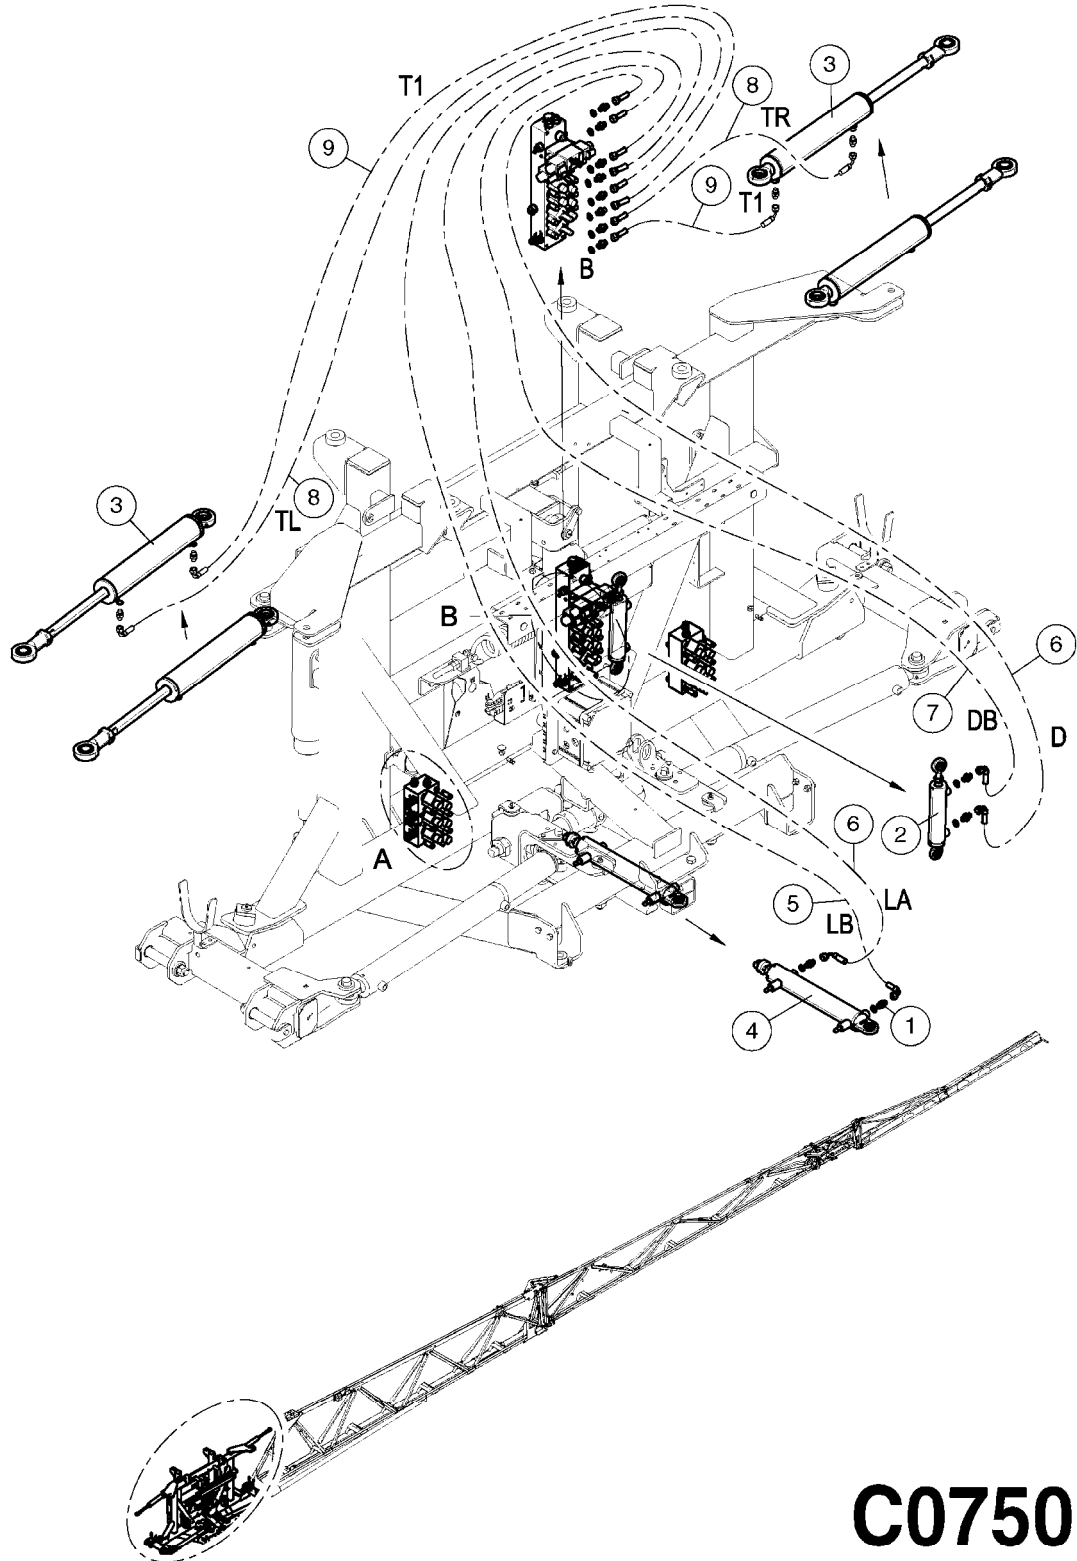

C0750

HYDRAULICS TDZ BOOM (C)
C0750-HIN, 01:01:16

Page 1

Date 07.02.2020 9:22

Pos.	parts-n°	order qty	description
1	23234700	1	HEX NIPPLE 1/4"-9/16" - 0.7mm
2	78123100	1	CYLINDER DOUBLE D40/20-120
3	78128100	1	CYLINDER 70/30-300/TILT TDZ
4	78130600	1	DOB.CYL.Ø50/25-240/M. SENSOR
5	78500300	1	HY.HO.1/4"L= 1200 STR-90°
6	78502300	1	HY.HO.1/4"L= 1350 STR-90°
7	78505300	1	HY.HO.1/4"L= 1450 STR-90°
8	78560400	1	HY.HO.3/8"L= 2500 STR-90°
9	78560500	1	HY.HO.3/8"L= 2150 STR-90°