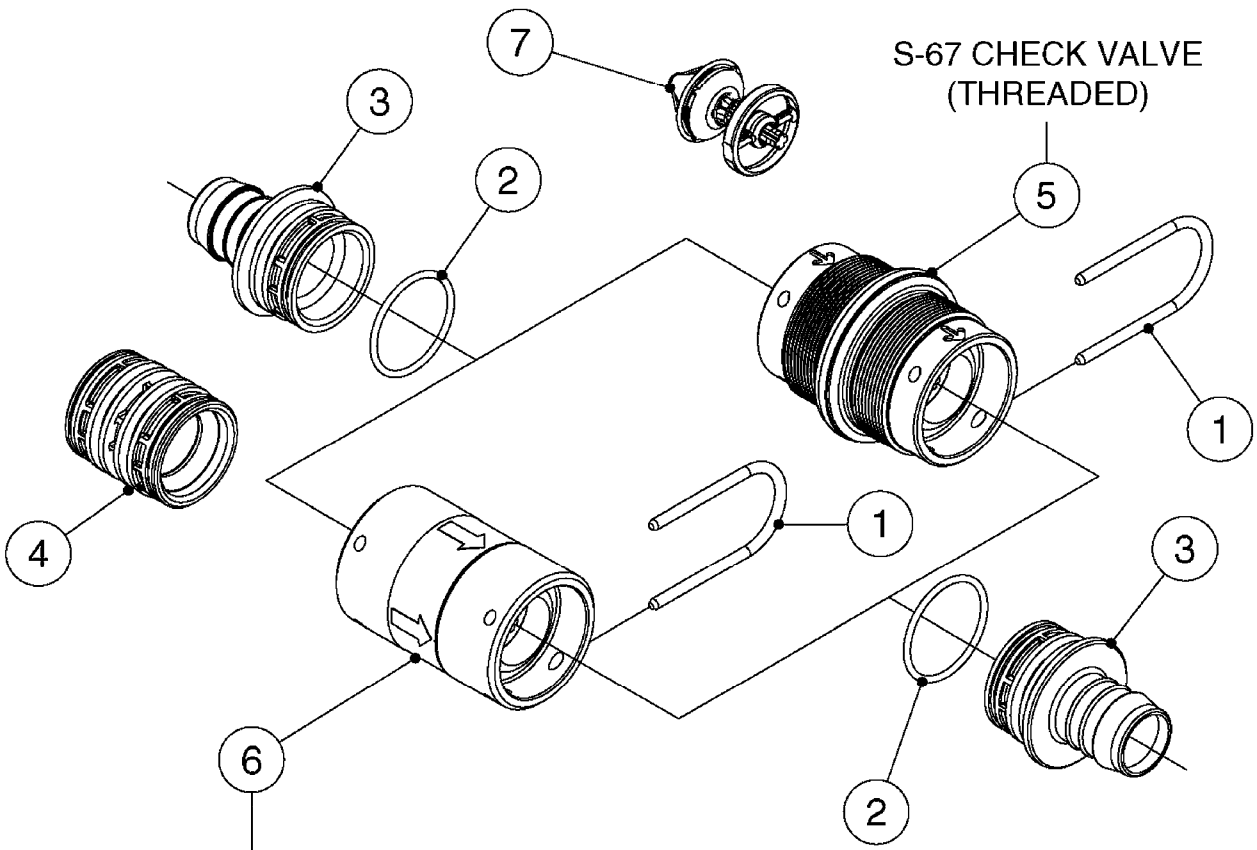

S93 (07)

FOR S93 FITTINGS
SEE PAGE L0110

B0550

MANIFOLD - S93 VALVE (07)
B0550-HIN, 28:01:19

Page 1

Date 07.02.2020 9:22

Pos.	parts-n°	order qty	description
1	145997	1	FITT.DK S-93 FORK
2	242047	1	O-RING 89.5 X 3.0 VITON
3	242449	1	O'RING 13.3 x 2.4 VITON
4	242450	1	O-RING D84.5X3.0 VITON
5	242475	1	O'RING D56.52x5.33 SH70-VITON
6	322327	1	HOUSING, VALVE, S93, 220 PSI
7	322328	1	END CAP F. VALVE S-93
8	322354	1	THRUST PLATE F.3-WAY VALVES-93
9	334579	1	SPINDLE F.3 WAY VALVE S-93
10	334594	1	PLUG F. VALVE HANDLE BLACK
11	390543	1	SEAT F. BALL 3-WAY VALVE S-93
12	390544	1	BALL FOR S93 VALVE, 3 HOLES
12	391019	1	BALL F.2 WAY S93 SMART VALVE
13	440729	1	SCREW F. PLASTIC 4MM X40LG SS
14	741726	1	REPAIR KIT F.S93 VALVE VIT.'02
15	28168400	1	HAIRPIN Ø5 S67/S93
16	33514400	1	HANDLE FOR 2 ICONS 07
17	33514500	1	PLUG FOR HANDLE ,2 ICONS
18	72518800	1	QUICK FILL VALVE 2008 NAV
18	72518900	1	SUCTION VALVE 2008 NAV