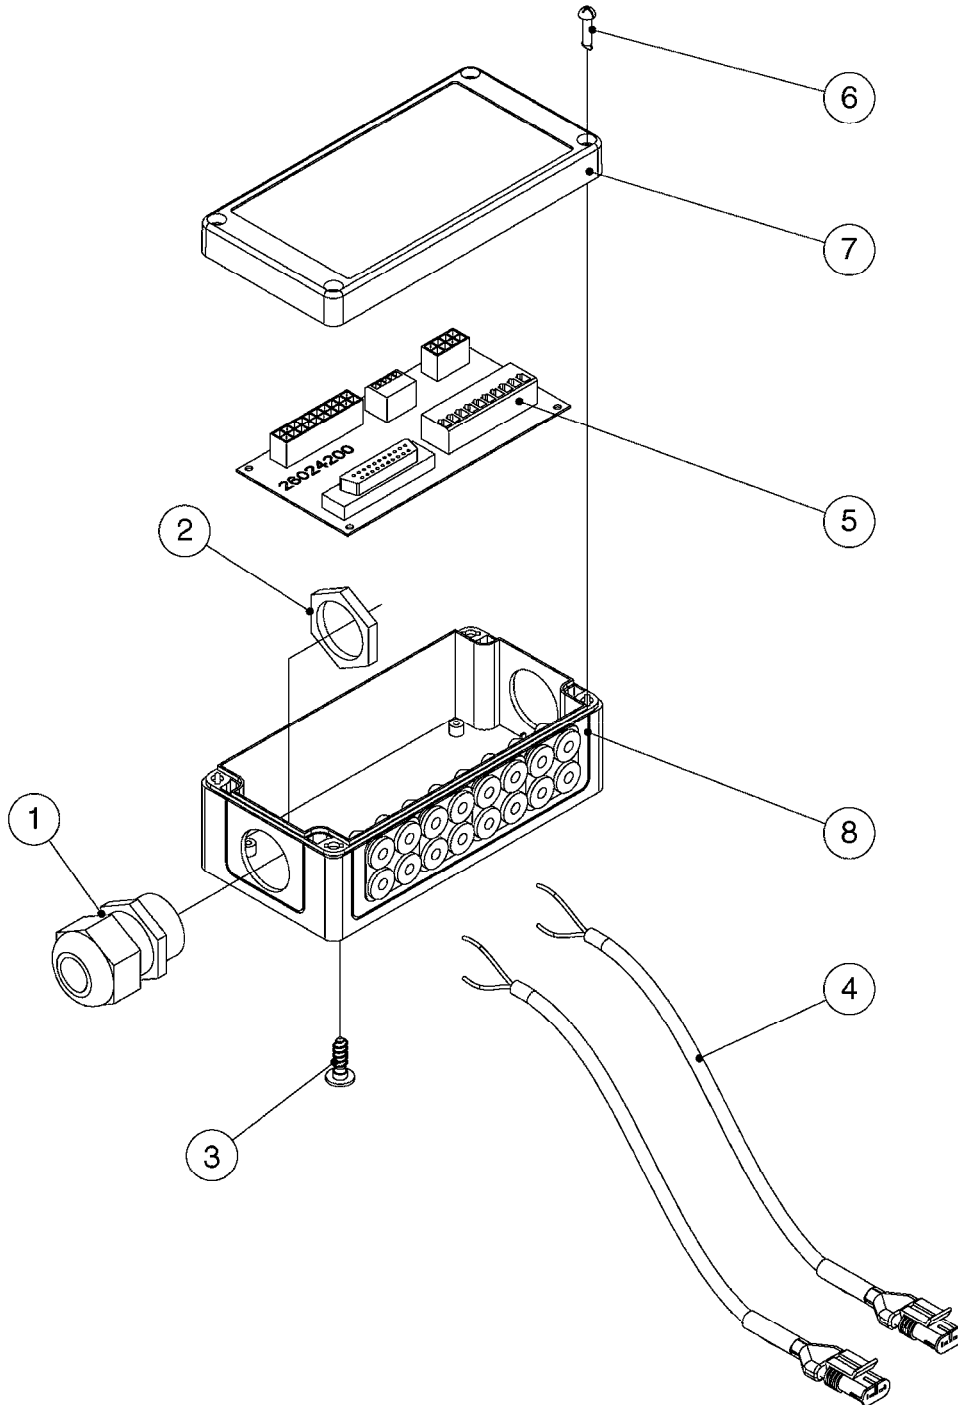

M0390

DHP BREAK OUT BOX 2007
M0390-HIN, 01:01:16

Page 1
Date 07.02.2020 9:24

Pos.	parts-n°	order qty	description
1	262106	1	BULKHEAD F. CABLE 6.5-14 BLACK
2	262107	1	NUT F. BULKHEAD CABLE GRAY
3	440675	1	SCREW F. PLASTIC 5X16 SS
4	26020100	1	CABLE L = 1.50M, AMP, EXT, 2P
5	26024200	1	BREAK OUT PCB FOR HYDRAULICS
6	28082100	1	SCREW F. BOX LID 1/4" L=20
7	33508800	1	LID 160X80X15 BLK W/SCREWS
8	33514300	1	BOX 160X80X40 BLACK 1+16+1 HOLES