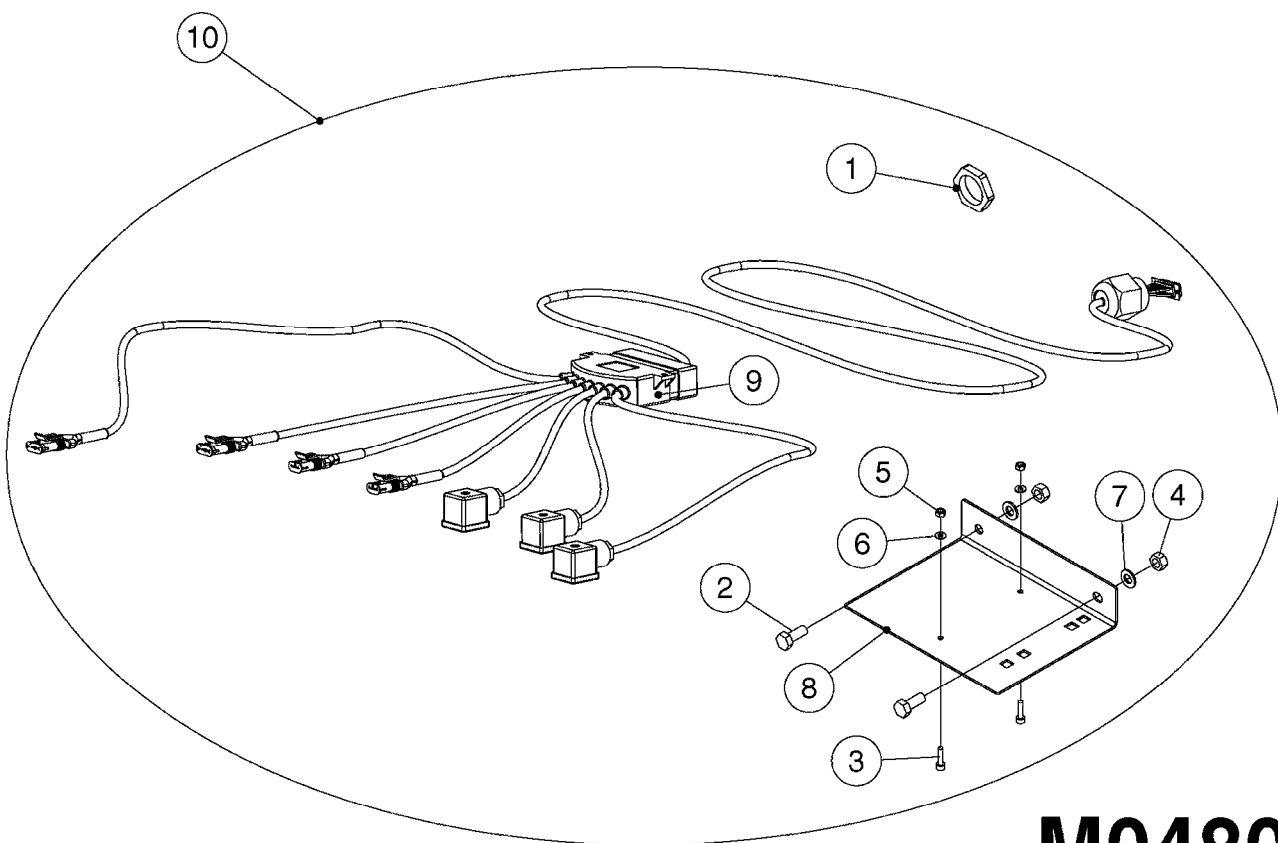

TRACK CABLE CM45/55/7000
M0480-HIN, 08:12:16

M0480