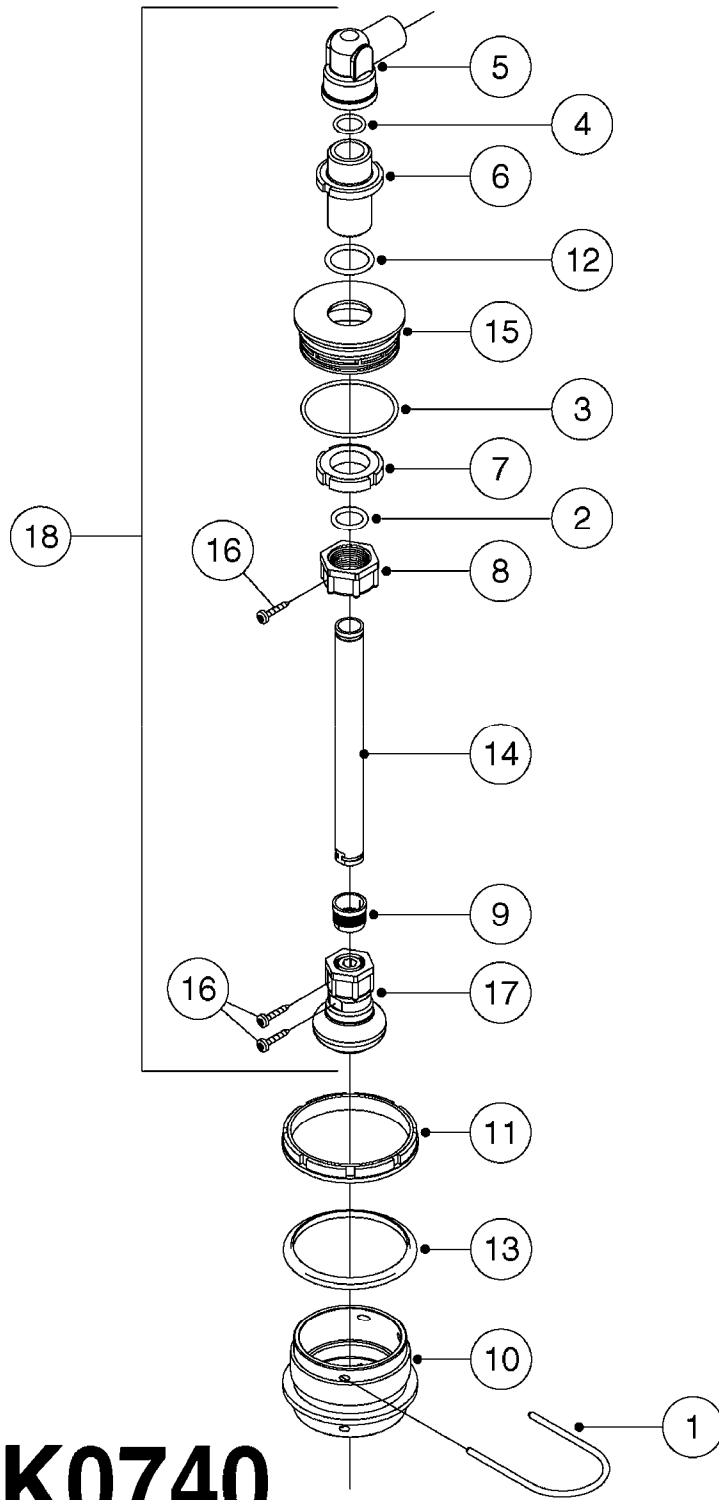

K0740

RINSE SYSTEM NOZZLE - LOW MOD.
K0740-HIN, 01:01:16

Page 1

Date 07.02.2020 9:23

Pos.	parts-n°	order qty	description
1	145997	1	FITT.DK S-93 FORK
2	240306	1	O-RING D29/D21X4
3	242351	1	O-RING D69.5X3.0 VITON F.S-93
4	242355	1	O-RING D19.2X3.0 VITON F.S-40
5	320342	1	FITT.DK EL 3/4" M X 1" F BSP
6	320456	1	FITT.DK BULKHEAD 1" BSP DOUBLE
7	320471	1	FITT.DK NUT 1" BSP JAMB
8	320574	1	FITT.DK NUT 1" BSP SPECIAL
9	321484	1	BUSHING THREADED F.NOZZ.TUBE
10	322105	1	FITT.DK S-93 BULKHEAD DOUBLE
11	322109	1	FITT.DK S-93 BULKHEAD NUT
12	332577	1	O-RING D38/D30X4 F.1" PUR.
13	334262	1	GASKET F.S-93 BULKHEAD
14	341106	1	TUBE F.RINSE NOZZLE L=220
15	390485	1	FITT.DK S-93 PLUG W D34 HOLE
16	440665	1	SCREW M4.2X16 STAINLESS
17	728014	1	RINSE NOZZLE MOUNTED
18	72358000	1	TANK RINSE LOW MOD.ASSMBLY NCM