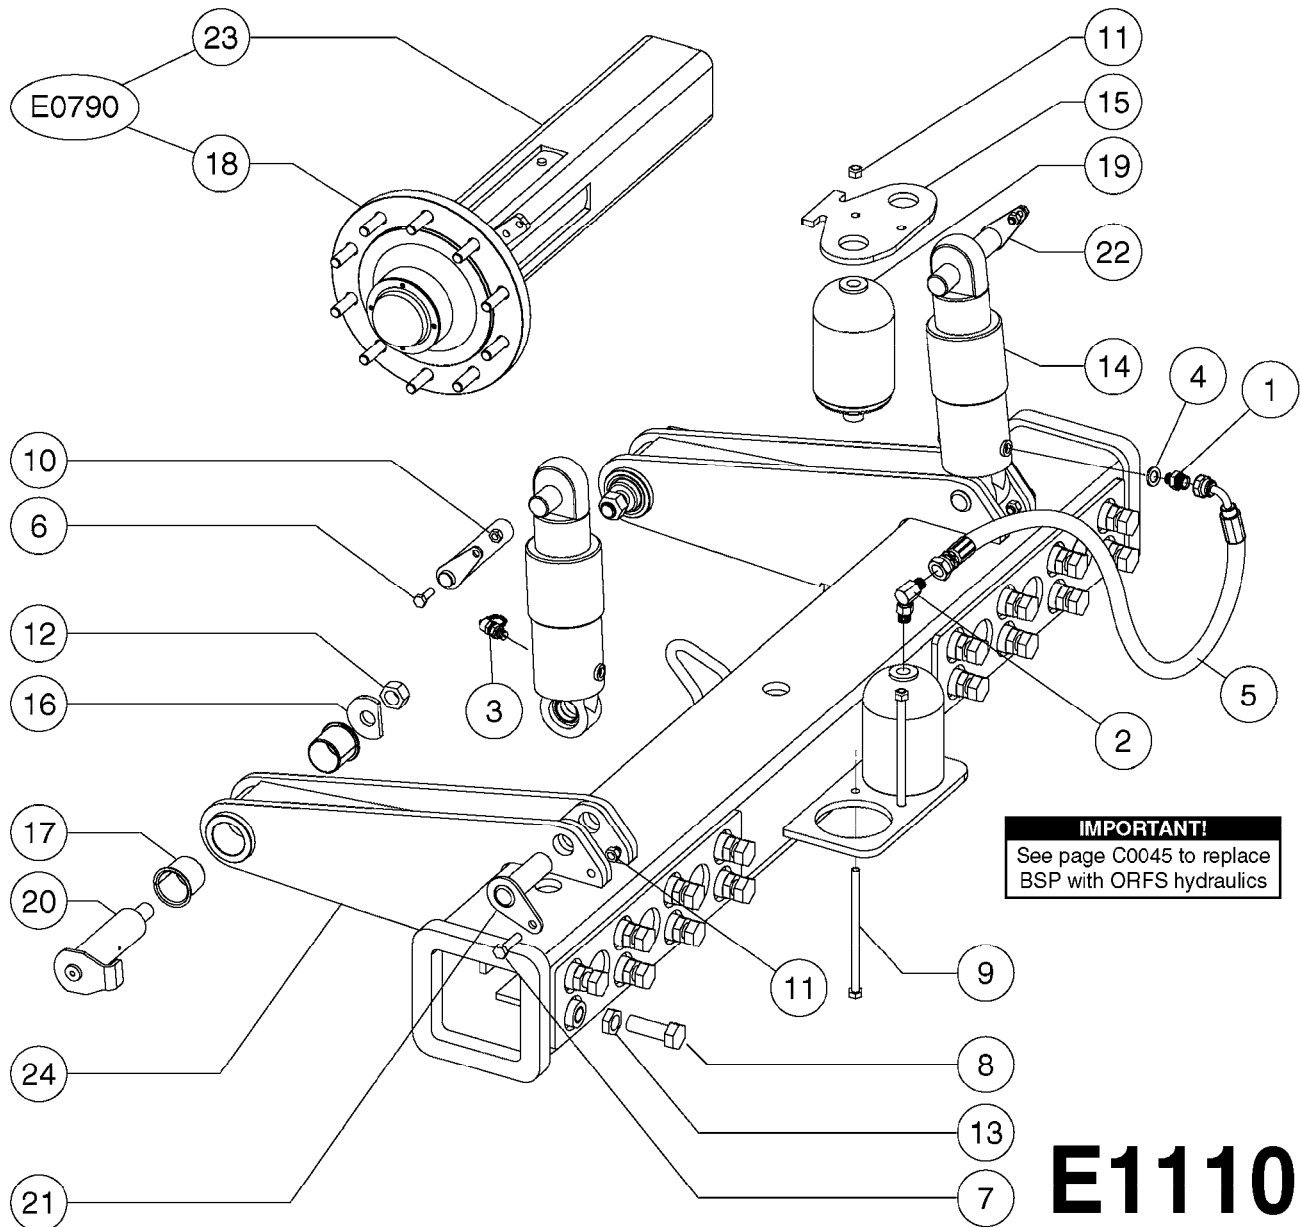

FRAME - NCM 9000
E1090-HIN, 01:01:16

Page 0

Date 07.02.2020 9:23

E1090

FRAME - NCM 9000
E1090-HIN, 01:01:16

Page 1

Date 07.02.2020 9:23

Pos.	parts-n°	order qty	description
1	242567	1	DOOR STOP, MALE
2	242568	1	DOOR STOP, FEMALE
3	334571	1	PLUG 40x40x2 F.SQ.TUBE
4	410185	1	BOLT HEX 8.8 DEL M6X16
5	430286	1	BOLT HEX 8.8 DEL M12X30 FT
6	430438	1	BOLT HEX 8.8 DEL M12X65
7	440718	1	BOLT CRG M10 X 65 DEL
8	450402	1	BOLT HEX M6X50
9	460261	1	NUT HEX M6X1.00 LOCK DIN985 A2 SS
10	460703	1	NUT HEX M12X1.75 LOCK DIN985A2 SS
11	461324	1	NUT WING M10 STAINLESS STEEL
12	471125	1	WASHER M6U 6.4X14X1.2,A2 SS
13	16107004	1	PLATE 8 X 425 X 355 / 3 BENDS
14	16113204	1	PLATE 2 x 1050 x 740 / 2 BENDS
15	16113804	1	PLATE 5 X 255 X 30
16	16114504	1	DECKPLATE F.PLATFORM NCM 9000
17	16128600	1	BRACKET F. COVER PLATE NCM
18	45001500	1	SCREW THUMB PLASTIC HEAD M6x20
19	61023704	1	BRACKET TANK FRONT NCM 9000
20	63033700	1	HANDRAIL FOR PLATFORM PAINTED
21	63038700	1	HOSE & CABLE SUPPORT NCM
22	63040004	1	FRAME NCM 9000
23	63040500	1	VALVE CONSOLE PAINTED
24	63040704	1	TRANSPORT FRAME NCM 9000
25	63041204	1	STEP FOR NCM 9000
26	63041304	1	STEP TOP NCM 9000
27	63043700	1	MOUNT PLATFORM NCM 6600