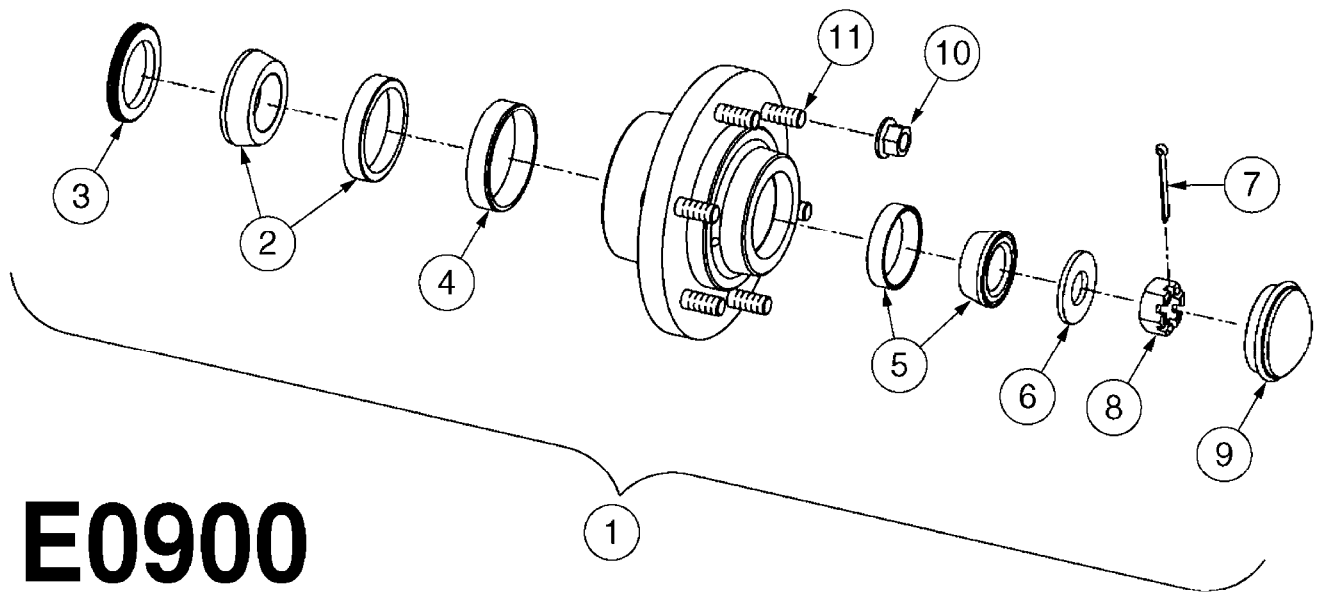

E0890

CAMOPLAST HUB ASSEMBLY - IDLER
E0890-HIN, 01:01:16

Page 1

Date 07.02.2020 9:23

Pos.	parts-n°	order qty	description
1	28078303	1	HUB ASSY.IDLER, G60-8
2	28081403	1	DUST CAP
3	28081503	1	COTTER PIN 7/32" X 2-1/4"
4	28081603	1	CASTLE NUT 1-1/4"-12
5	28081703	1	WASHER 1.28"IDX2.5"ODX0.13"
6	28081803	1	BEARING ASSEMBLY - OUTER
7	28081903	1	BEARING ASSEMBLY - INNER
8	28082003	1	WHEEL SEAL, SINGLE LIP
9	28082103	1	LUG NUT SET (8) IDLER
10	28082203	1	WHEEL STUD SET (8) IDLER