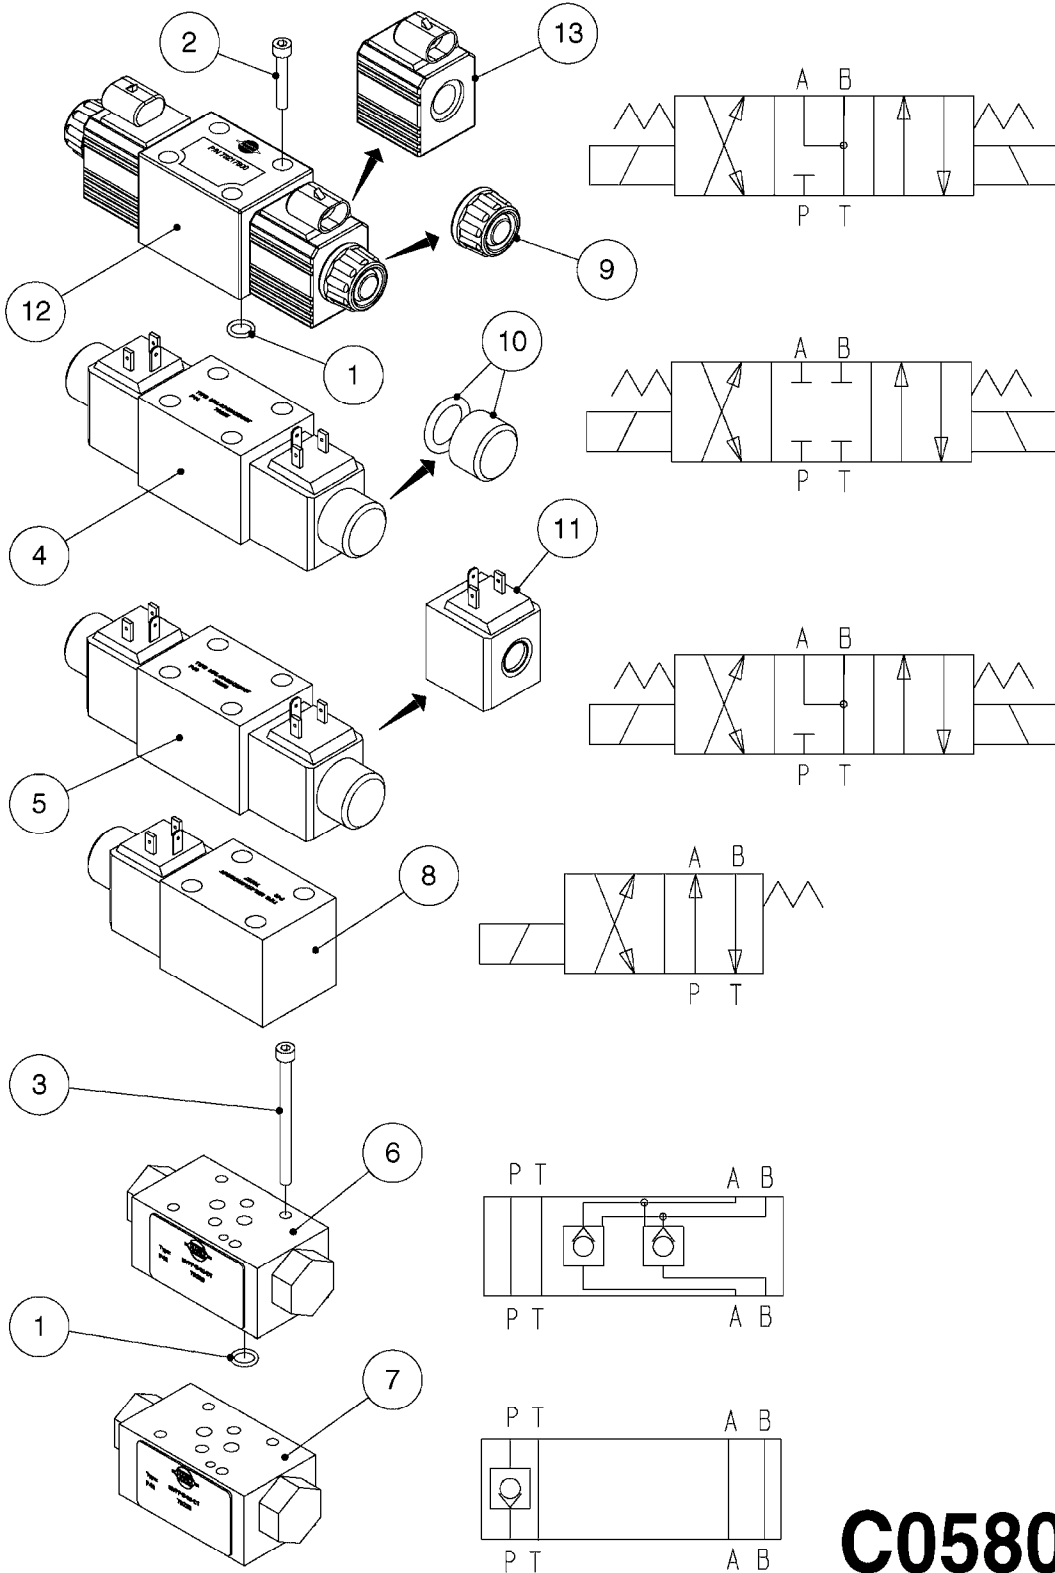

C0580

CETOP VALVES
C0580-HIN, 01:01:16

Page 1

Date 07.02.2020 9:22

Pos.	parts-n°	order qty	description
1	242102	1	O-RING Ø9.25X1.78 NITRIL 90SH
2	450964	1	SCREW M5X30 F.CYLINDER
3	450965	1	SCREW ROUND M5X70
4	782115	1	HY SOLENOID VALVE DH HYD
5	782116	1	HY SOLENOID VALVE MD1L-S3/10N-D12K1/P
6	782118	1	LOCK VALVE MVPP-D
7	782146	1	HYD. CHECK VALVE 1 WAY
8	782829	1	SOLENOID MD1L-TA/10N-D12K1/DT
9	28123700	1	CAP F.SOLENOID - MD1L
10	74187700	1	CAP + O-RING F.CETOP - MD1L
11	78216000	1	SOLENOID F.CETOP VALVE - MD1L
12	78217800	1	MAGNET VLV.MD1L-S3/10N-D12K8DT
13	78218200	1	SOLENOID W/AMP F.MD1L