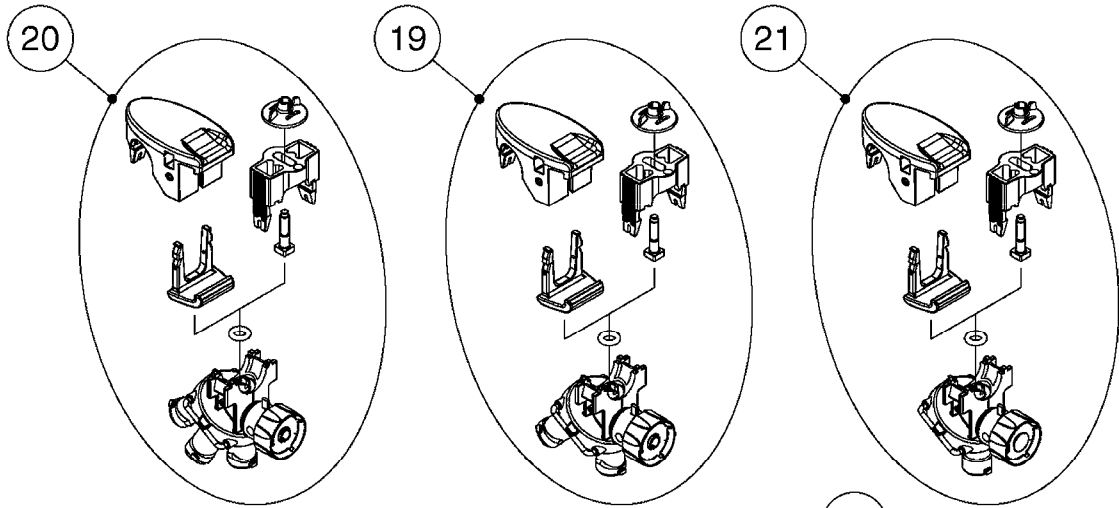

NOZZLE BODIES - T25
D1130-HIN, 05:04:18