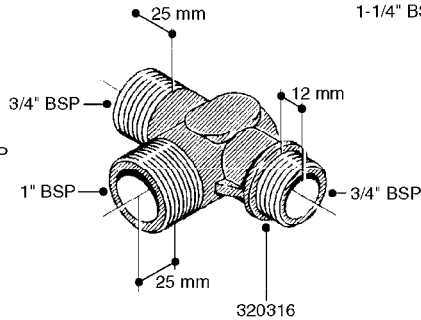

L0020

FITTINGS-T-PIECES, CAPS & ELBOWS
L0020-HIN, 01:01:16

Page 1
Date 07.02.2020 9:23

parts-n°	order qty	description
10053603	1	FITT. CAPNUT 2"BSP 5601
10194303	1	CAP BLANK 1 1/2 MCPHEE 210060
320047	1	FITT.DK CAPNUT 1/2" BSP
320106	1	FITT.DK CAPNUT 1" BSP
320272	1	FITT.DK CAPNUT 3/8" BSP
320316	1	FITT.DK TEE 3/4" X3/4" X1"BSP
320331	1	FITT.DK TEE 1" - 1" - 3/4" BSP
320342	1	FITT.DK EL 3/4"M X 1"F BSP
320563	1	FITT.DK 3 WAY 1/2" 110 DEG.
320677	1	NO LONGER AVAILABLE
320961	1	FITT.DK CAPNUT 1-1/2" BSP
321053	1	FITT.DK TEE 1/2 X1/2 X1/2" BSP
322072	1	FITT.DK TEE 3/8'X3/8'X3/8' BSP
322095	1	FITT.DK TEE 1-1/2 X1-1/4 X3/4" BSP
322138	1	FITT.DK ELB 1"M X 1"F BSP
330013	1	O-RING 2.5 X 10 PUR
330212	1	O-RING D19/D14X2.4 F.1/2"NUT
330326	1	O-RING D30/D24X2 F.1"NUT
331273	1	O-RING D44/D38X2 F.1-1/2"