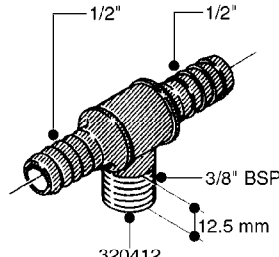

L0030

FITTINGS - HEXAGON NIPPLES
L0030-HIN, 01:01:16

Page 1
Date 07.02.2020 9:23

parts-n°	order qty	description
10015303	1	FITT.PO.HN 1.00X1.00 M1000
10425003	1	FITT.PO.HN 1.25X1.00 MCPHEE
320132	1	FITT.DK HN 1" BSP
320176	1	FITT.DK HN 3/8"X1/2" BSP
320445	1	FITT.DK HN 1/4"X3/8" BSP
320655	1	FITT.DK HN 1/2"-1/2" BSP
320692	1	FITT.DK HN 3/8'BSPX1/4'NPT
320703	1	FITT.DK HN 3/8BSP X1/2 &1/4NPT
320725	1	FITT.DK NIPPLE 3/8"-3/8" BSP
320902	1	FITT.DK HN 3/8'X 1/4' BSP
390232	1	FITT.DK HN 1-1/2' X 1-1/4' BSP
390276	1	FITT.DK HN 1'BSP

L0040

FITTINGS - NIPPLES & ELBOWS
L0040-HIN, 01:01:16

Page 1
Date 07.02.2020 9:23

parts-n°	order qty	description
10530803	1	FITT.PO.SE 2.00X2.00 45 DEG.
320191	1	FITT.DK ELB 3/8' BSP 45 DEGREE
320482	1	FITT.DK ELB. 1/2" BSP 60 DEG.
320596	1	FITT.DK ELB 3/8'-1/2'BSP 45DEG
320607	1	FITT.DK HN 3/8M X 3/8F BSP LNG
320633	1	FITT.DK HN 3/8"M X 3/8"F BSP
321451	1	FITT.DK ELB.1-1/2 X1-1/4 80DEG
321532	1	FITT.DK REDUC 3/4' X 1/2' BSP
390233	1	FITT.DK REDUC 1-1/2" X 1" BSP