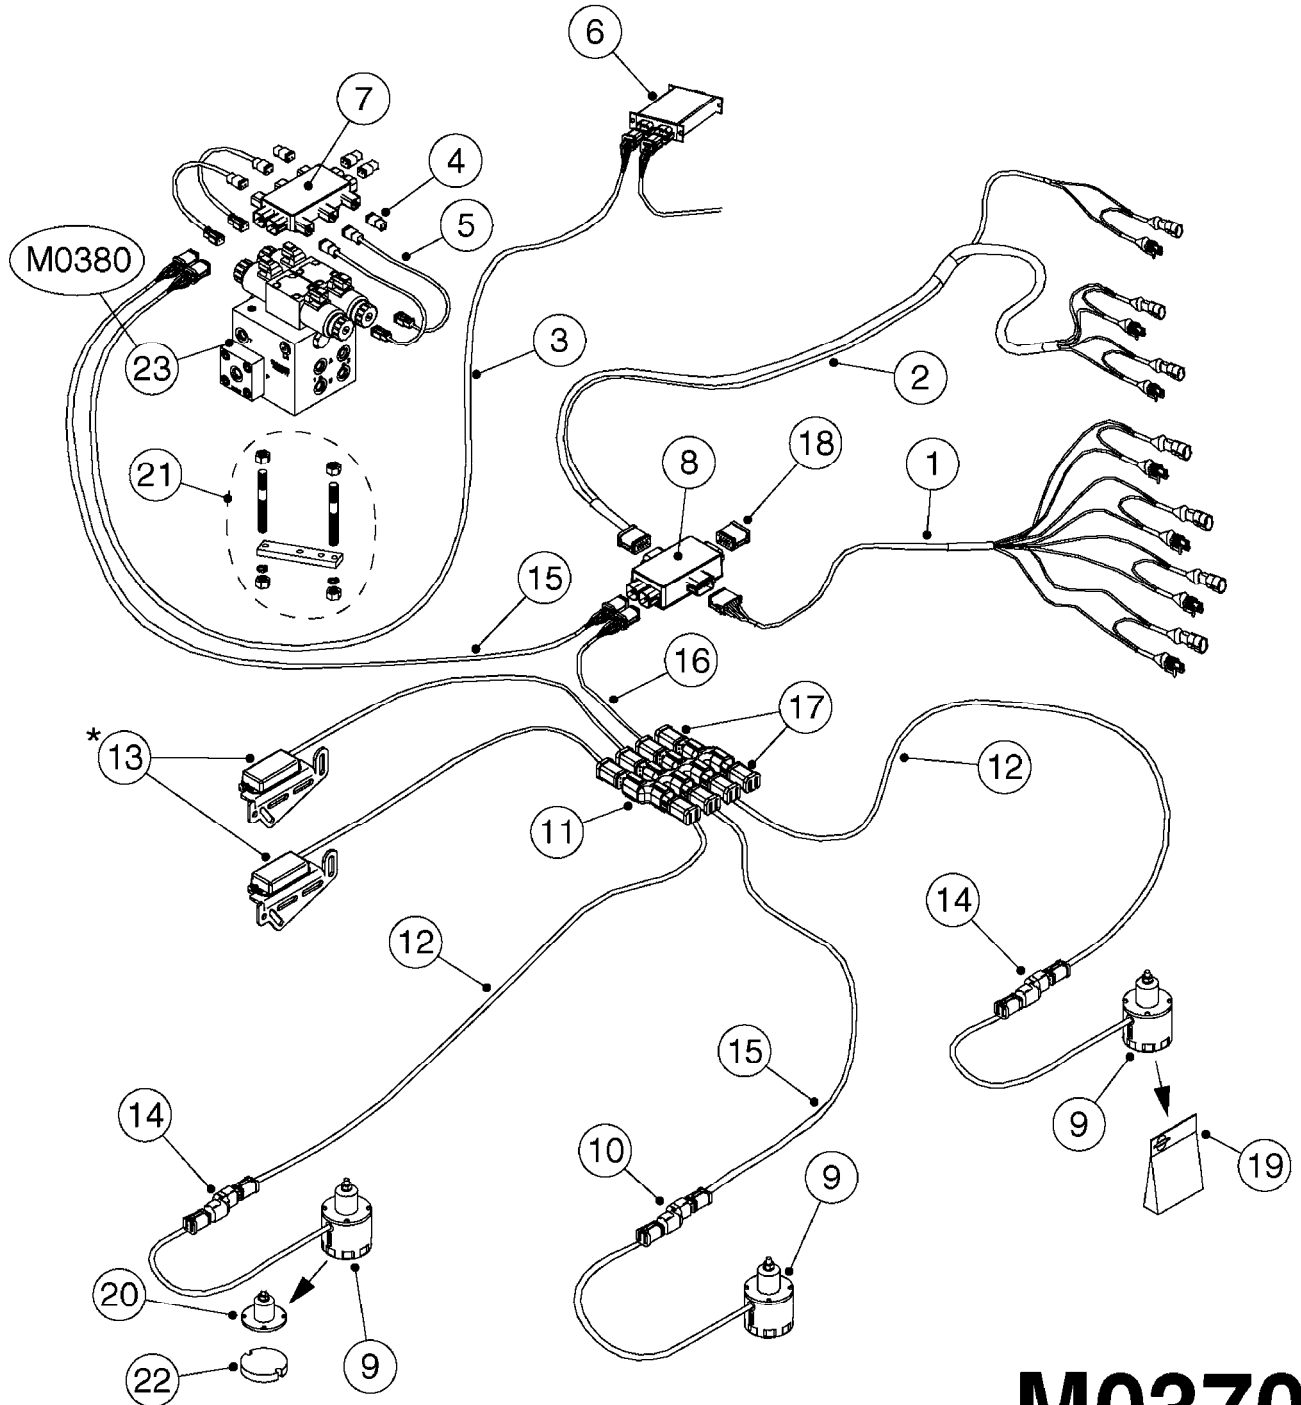

M0360

NORAC SEVERE TERRAIN KIT
M0360-HIN, 01:01:16

Page 1

Date 07.02.2020 9:24

Pos.	parts-n°	order qty	description
1	26030300	1	NORAC SEVERE TERRAIN CABLE
2	28024103	1	TIE STRAP L=8" x W=3/16"
3	28025203	1	TIE STRAP L=23" x W=1/2"
4	28086400	1	UC4 ULTRASONIC SENSOR
5	28086500	1	UC4 SENSOR MOUNTING BKT. NORAC
6	72591600	1	NORAC HC SEVERE TERRAIN KIT