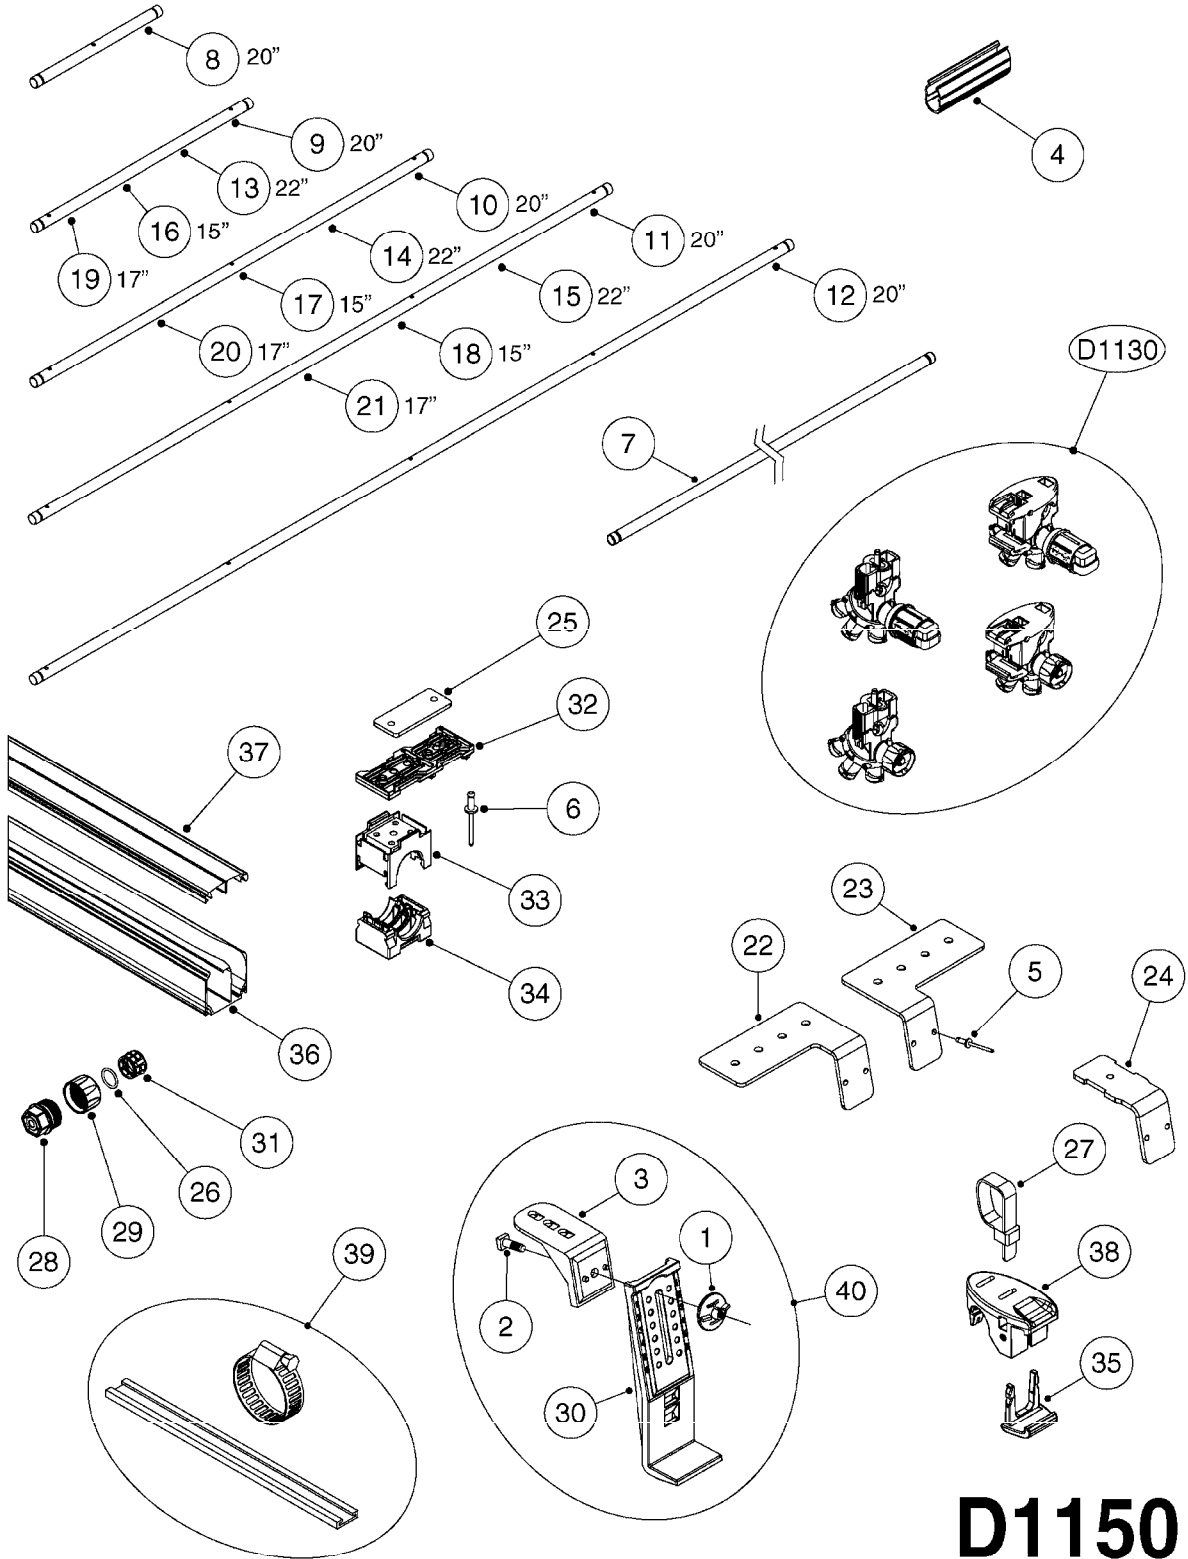

NOZZLE BODIES - T25
D1130-HIN, 05:04:18

D1130

NOZZLE BODIES - T25
D1130-HIN, 05:04:18

Page 1
Date 07.02.2020 9:22

Pos.	parts-n°	order qty	description
1	242431	1	O-RING 6.3X2.4 VITON
2	322114	1	NUT PLASTIC F.NOZZ.H
3	322116	1	BOLT PLASTIC F.NOZZ.H.
3	45002100	1	SCREW M6X20 W.SQ.HEAD SS
4	322365	1	HOUSING F.Ø25 TUBE TRIP/PENT
5	14046100	1	CLAMP Ø3/38 L=51 TRIP/PENT T25
6	24261400	1	MEMBRANE F.NON-DRIP Ø19.8 BLACK EPDM
6	24265500	1	NON DRIP MEMBRANE Ø19,8 FPM/VITON BROWN 60A
7	24262800	1	O-RING Ø10.69 X 3.53 NITRIL
8	33507600	1	TOP,NOZZLE HOLDER T25,BOLT-ON
9	33517000	1	STOP F. ROTARY PLATE TRIP/PENT
10	33517100	1	ROTARY PLATE F. TRIPLET T25
11	33517200	1	ROTARY PLATE F. PENTALET T25
12	33520200	1	LOCK F. T25 BRACKET
13	33520300	1	TOP PLATE T25 NOZZLE '12 30x10
14	33526600	1	SINGLE NOZZLE PLATE, T25
15	72622200	1	NON-DRIP, 1-BAR TRIP/PENT T25 INCLUDES MEMBRANE (24261400)
16	72686400	1	TRIPLET Ø25 NON DRIP LOWER
17	72686500	1	PENTALET Ø25 NON DRIP LOWER
18	73376100	1	SINGLE Ø25 NON DRIP LOWER
19	75001403	1	NOZZLE BODY KIT, T25, TRIPLET
20	75001503	1	NOZZLE BODY KIT, T25, PENTALET
21	75001603	1	NOZZLE BODY KIT, T25, SINGLE
22	75085300	1	ACTUATOR PF '11 (SPARE PART)