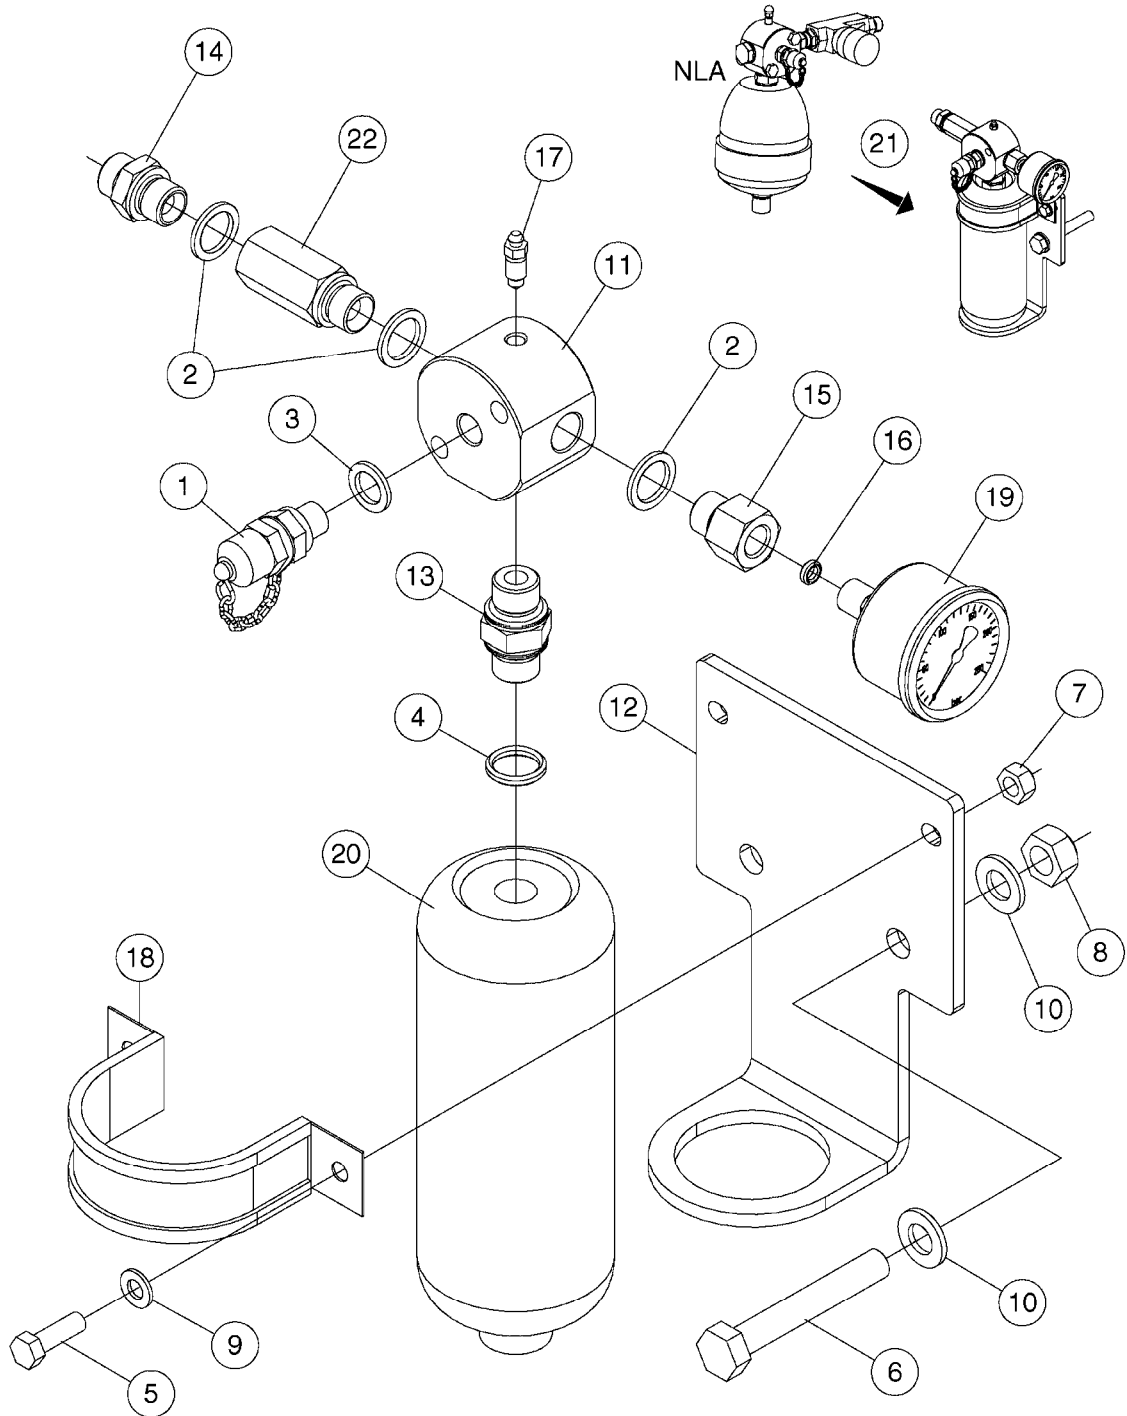

C0720

ACCUMULATOR
C0720-HIN, 07:02:18

Page 1
Date 07.02.2020 9:22

Pos.	parts-n°	order qty	description
1	231955	1	NIPPLE F. PRESS GAUGE 1/4" BSP
2	240866	1	DOWTYSEAL 3/8"
3	241404	1	DOWTY SEAL 1/4"
4	242288	1	SEAL F. HYD ACCUMULATOR TWIN
5	421046	1	BOLT HEX M8X25/25 A2 SS DIN933
6	430846	1	BOLT HEX 8.8 DEL M12X80
7	460143	1	SELF LOCK NUT M8 SST A2 DIN985
8	460703	1	NUT HEX M12X1.75 LOCK DIN985A2 SS
9	471126	1	WASHER, M8, Ø16/ 8.4X 1.6, SS
10	471127	1	WASHER, M12, Ø24/13X24X2.5 SS
11	14054000	1	HYD.BLOCK F.SUSPENSION TDZ
12	16468100	1	BESLAG F. AKKUMULATOR TDZ, RØD
13	23233900	1	HEX NIPPLE M18X1.5 - M18X1.5
14	23234300	1	HEX NIPPLE 3/8"-11/16"
15	23243400	1	FITTING, 1/4" BSPFX3/8"BSPM
16	24266100	1	SEAL, 1/4" PRESSURE GAUGE
17	28076000	1	BLEED SCREW M8
18	28125900	1	HANGER F. ACCUMULATOR
19	28153300	1	PRESSURE GAUGE, YAW, TDZ, 0-250 BAR
20	28159300	1	ACCUMULATOR 0.35L PRECHARGE 50 BAR
21	73011700	1	ACCUMULATOR UPGRADE KIT TDZ YAW
22	78211900	1	NON RETURN 1.00 REST 3/8 M/F