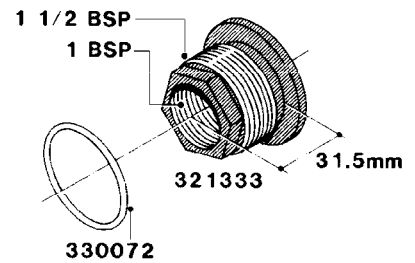

L0060

FITTINGS - BULKHEAD
L0060-HIN, 01:01:16

Page 1

Date 07.02.2020 9:23

parts-n°	order qty	description
141046	1	NUT 3/8" BSP
141341	1	NUT 1/4' BSP
240284	1	O-RING D82,5/75 X 3,5
320456	1	FITT.DK BULKHEAD 1"BSP DOUBLE
320467	1	FITT.DK BULKHEAD 1"BSP SINGLE
320471	1	FITT.DK NUT 1" BSP JAMB
320541	1	FITT.DK BULKHEAD 2-1/2'BSP SIN
320552	1	FITT.DK NUT 2-1/2' BSP JAMB
320644	1	FITT.DK ELB.3/4"HB X 1" BSP
320784	1	FITT.DK CAP 1-1/2" BSP
320795	1	FITT.DK NUT 1-1/2" BSP JAMB
320935	1	FITT.DK BULKHEAD 1/4' BSP SING
320946	1	FITT.DK BULKHEAD 3/8' BSP SING
321296	1	FITT.DK BULKHEAD 1/2" BSP SING
321307	1	FITT.DK NUT 1/2" BSP JAMB
321333	1	FITT.DK BULK 1-1/2" X 1"F BSP
330061	1	O-RING D16/D11X2,5
330072	1	O-RING D53.5/D45.5X4
330212	1	O-RING D19/D14X2.4 F.1/2"NUT
332577	1	O-RING D38/D30X4 F.1" PUR.
332592	1	O-RING D26/D20X3