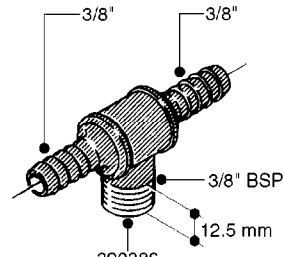

L0030

FITTINGS - HEXAGON NIPPLES
L0030-HIN, 01:01:16

Page 1
Date 07.02.2020 9:23

parts-n°	order qty	description
10015303	1	FITT.PO.HN 1.00X1.00 M1000
10425003	1	FITT.PO.HN 1.25X1.00 MCPHEE
320132	1	FITT.DK HN 1" BSP
320176	1	FITT.DK HN 3/8"X1/2" BSP
320445	1	FITT.DK HN 1/4"X3/8" BSP
320655	1	FITT.DK HN 1/2"-1/2" BSP
320692	1	FITT.DK HN 3/8'BSPX1/4'NPT
320703	1	FITT.DK HN 3/8BSP X1/2 &1/4NPT
320725	1	FITT.DK NIPPLE 3/8"-3/8" BSP
320902	1	FITT.DK HN 3/8'X 1/4' BSP
390232	1	FITT.DK HN 1-1/2' X 1-1/4' BSP
390276	1	FITT.DK HN 1'BSP

L0040

FITTINGS - NIPPLES & ELBOWS
L0040-HIN, 01:01:16

Page 1
Date 07.02.2020 9:23

parts-n°	order qty	description
10530803	1	FITT.PO.SE 2.00X2.00 45 DEG.
320191	1	FITT.DK ELB 3/8' BSP 45 DEGREE
320482	1	FITT.DK ELB. 1/2" BSP 60 DEG.
320596	1	FITT.DK ELB 3/8'-1/2'BSP 45DEG
320607	1	FITT.DK HN 3/8M X 3/8F BSP LNG
320633	1	FITT.DK HN 3/8"M X 3/8"F BSP
321451	1	FITT.DK ELB.1-1/2 X1-1/4 80DEG
321532	1	FITT.DK REDUC 3/4' X 1/2' BSP
390233	1	FITT.DK REDUC 1-1/2" X 1" BSP