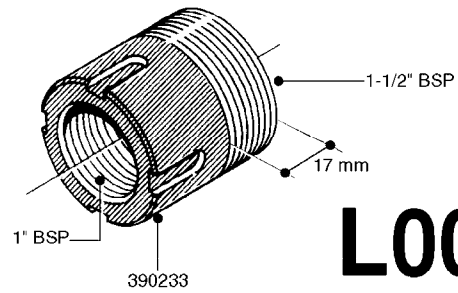

L0040

FITTINGS - NIPPLES & ELBOWS
L0040-HIN, 01:01:16

Page 1
Date 07.02.2020 9:23

parts-n°	order qty	description
10530803	1	FITT.PO.SE 2.00X2.00 45 DEG.
320191	1	FITT.DK ELB 3/8' BSP 45 DEGREE
320482	1	FITT.DK ELB. 1/2" BSP 60 DEG.
320596	1	FITT.DK ELB 3/8'-1/2'BSP 45DEG
320607	1	FITT.DK HN 3/8M X 3/8F BSP LNG
320633	1	FITT.DK HN 3/8"M X 3/8"F BSP
321451	1	FITT.DK ELB.1-1/2 X1-1/4 80DEG
321532	1	FITT.DK REDUC 3/4' X 1/2' BSP
390233	1	FITT.DK REDUC 1-1/2" X 1" BSP