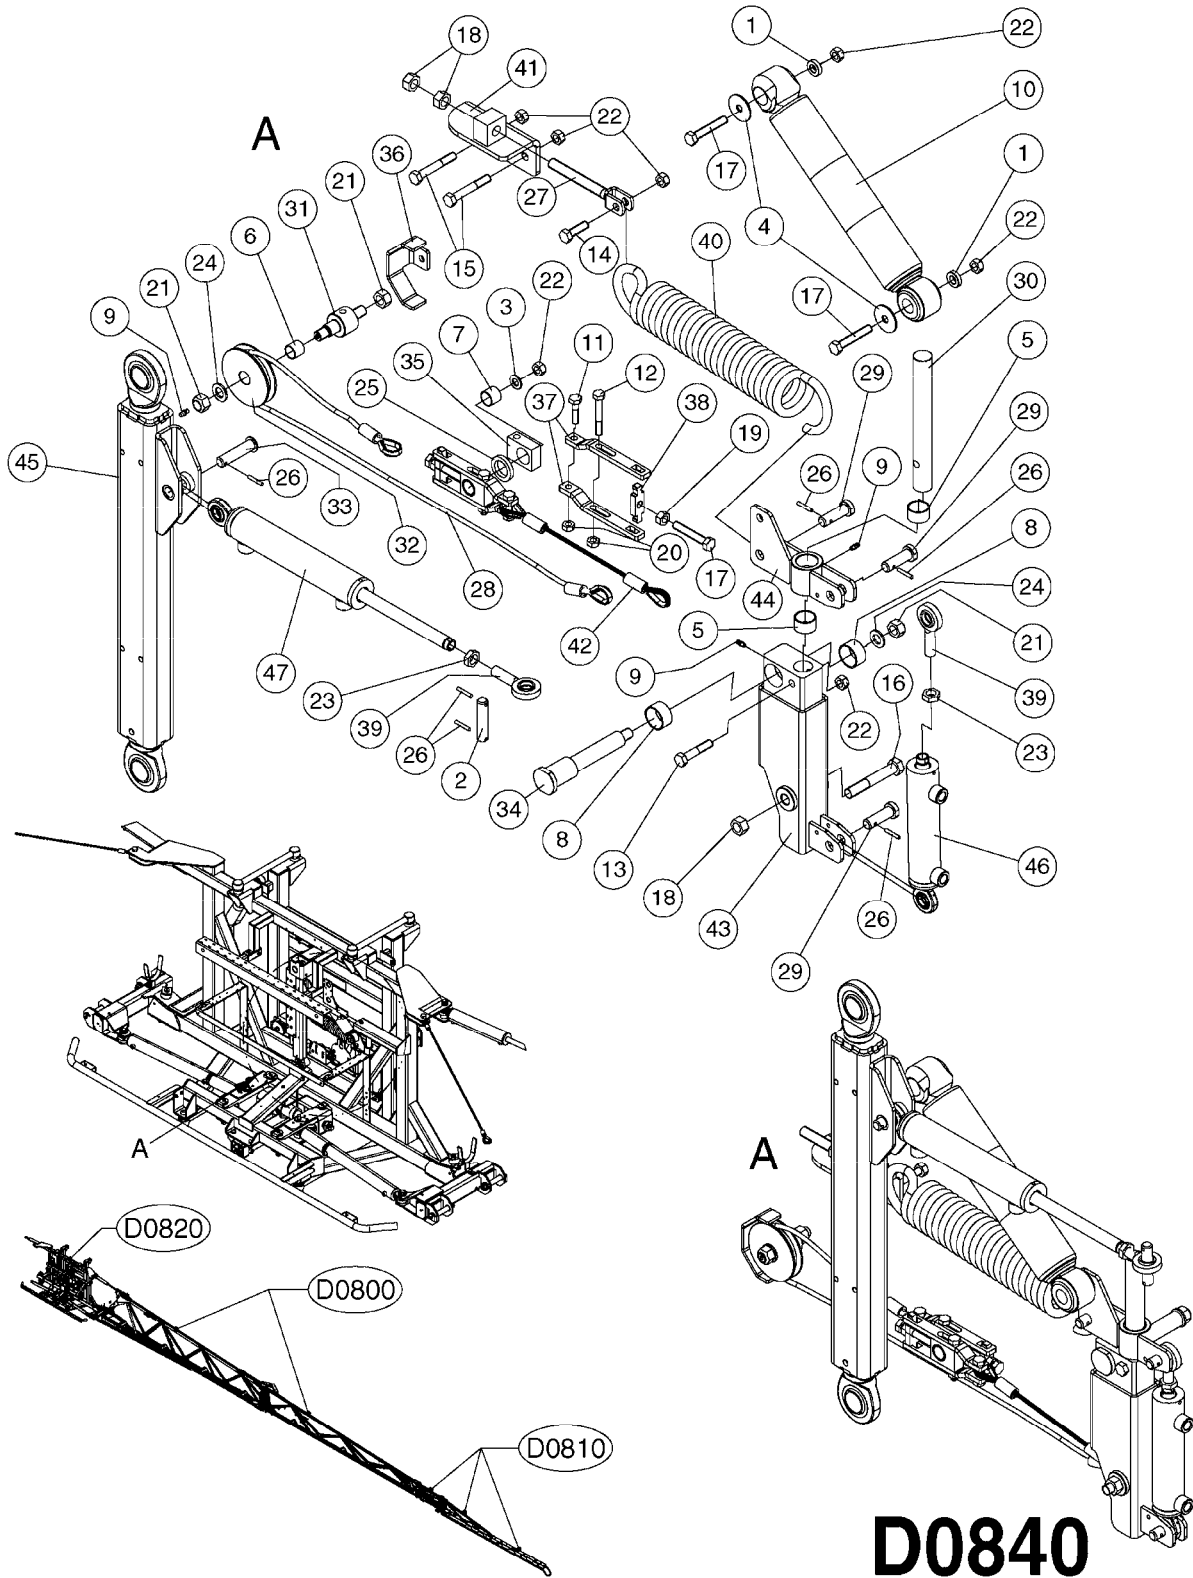

TDZ CENTER YAW 2014
D335-HIA, 10:03:16

Page 0
Date 07.02.2020 9:22

D335-HIA

TDZ CENTER YAW 2014
D335-HIA, 10:03:16

Page 1
Date 07.02.2020 9:22

Pos.	parts-n°	order qty	description
1	146390	1	PIN D19.8 X 95
2	480730	1	PIN ROLL 5X30 STAINLESS STEEL
3	78130600	1	DOB.CYL.Ø50/25-240/M. SENSOR
4	28102400	1	INDUCTIVE SENSOR M12 F. CYL.
5	461200	1	NUT HEX M20X1.5 JAMB.
6	14098900	1	PIN D45/20/M20 L=80
7	420965	1	M10X40 MACHINE SCREW STAINLESS
8	460423	1	NUT HEX M10X1.50 LOCK DIN985A2 SS
9	19487100	1	CHAIN D7X21 L=640
10	460703	1	NUT HEX M12X1.75 LOCK DIN985A2 SS
11	615561	1	CLEVIS F.TURNUCKLE M16 RH
12	460585	1	LOCKING NUT M16 DIN985 A2 SS
13	430721	1	BOLT HEX 8.8 DEL M12X40 FT
14	63111500	1	YAW LOWER CONSOLE, RED
15	430581	1	BOLT HEX 8.8 DEL M16X40 FT
16	210858	1	BUSHING 034/30 L=20
17	421218	1	BOLT HEX 8.8 DEL M10X90
18	16345700	1	COVER F.LOCK TDZ, RED
19	78128500	1	CYLINDER DOUBLE PLUNGER D60X75
20	242587	1	RUBBER SUS. ELEMENT 66 DRAWBAR
21	420582	1	BOLT HEX 8.8 DEL M8X20 FT A2
22	14055500	1	BUSHING, Ø55.0/30.5 L= 7.5
23	460806	1	NUT HEX M20X2.50 LOCK DIN985A2 SS
24	46132800	1	NUT, JAMB M36X3 DIN439 DEL
25	47118300	1	NORDLOCK WASHER M36 LIM ZNK
26	63161800	1	YAW ARM, TDZ, 2012, RED
27	61092500	1	BEARINGPIN Ø30x142/M20
28	14103300	1	YAW TAP Ø45/M36X3 DEL
29	14055600	1	BUSHING, Ø45.0/30.5 L= 20.5
30	63126500	1	YAW BRACKET TDZ, RED
31	61065800	1	PIN BOLT D19.8 L=80 M16 DEL
32	421046	1	BOLT HEX M8X25/25 A2 SS DIN933
33	61074400	1	TOP PLATE TDZ, YAW-SHAFT DELTA
34	14119300	1	PIN Ø35/M30 L= 215, DELTA
35	61092300	1	BEARING PIN Ø30x160/M20
36	283699	1	GREASE NIPPLE M6X1
37	471129	1	WASHER, M20, Ø37/21.0X 3.0, SS
38	45006600	1	SET SCREW M12X25 SS DIN 913
39	21090300	1	LINK HEAD M30 X 2 X Ø30
40	14119600	1	SHAFT Ø30.0 L=335 2XM30X2
41	16399400	1	PLATE 4.0X176X200, SS, TDZ YAW