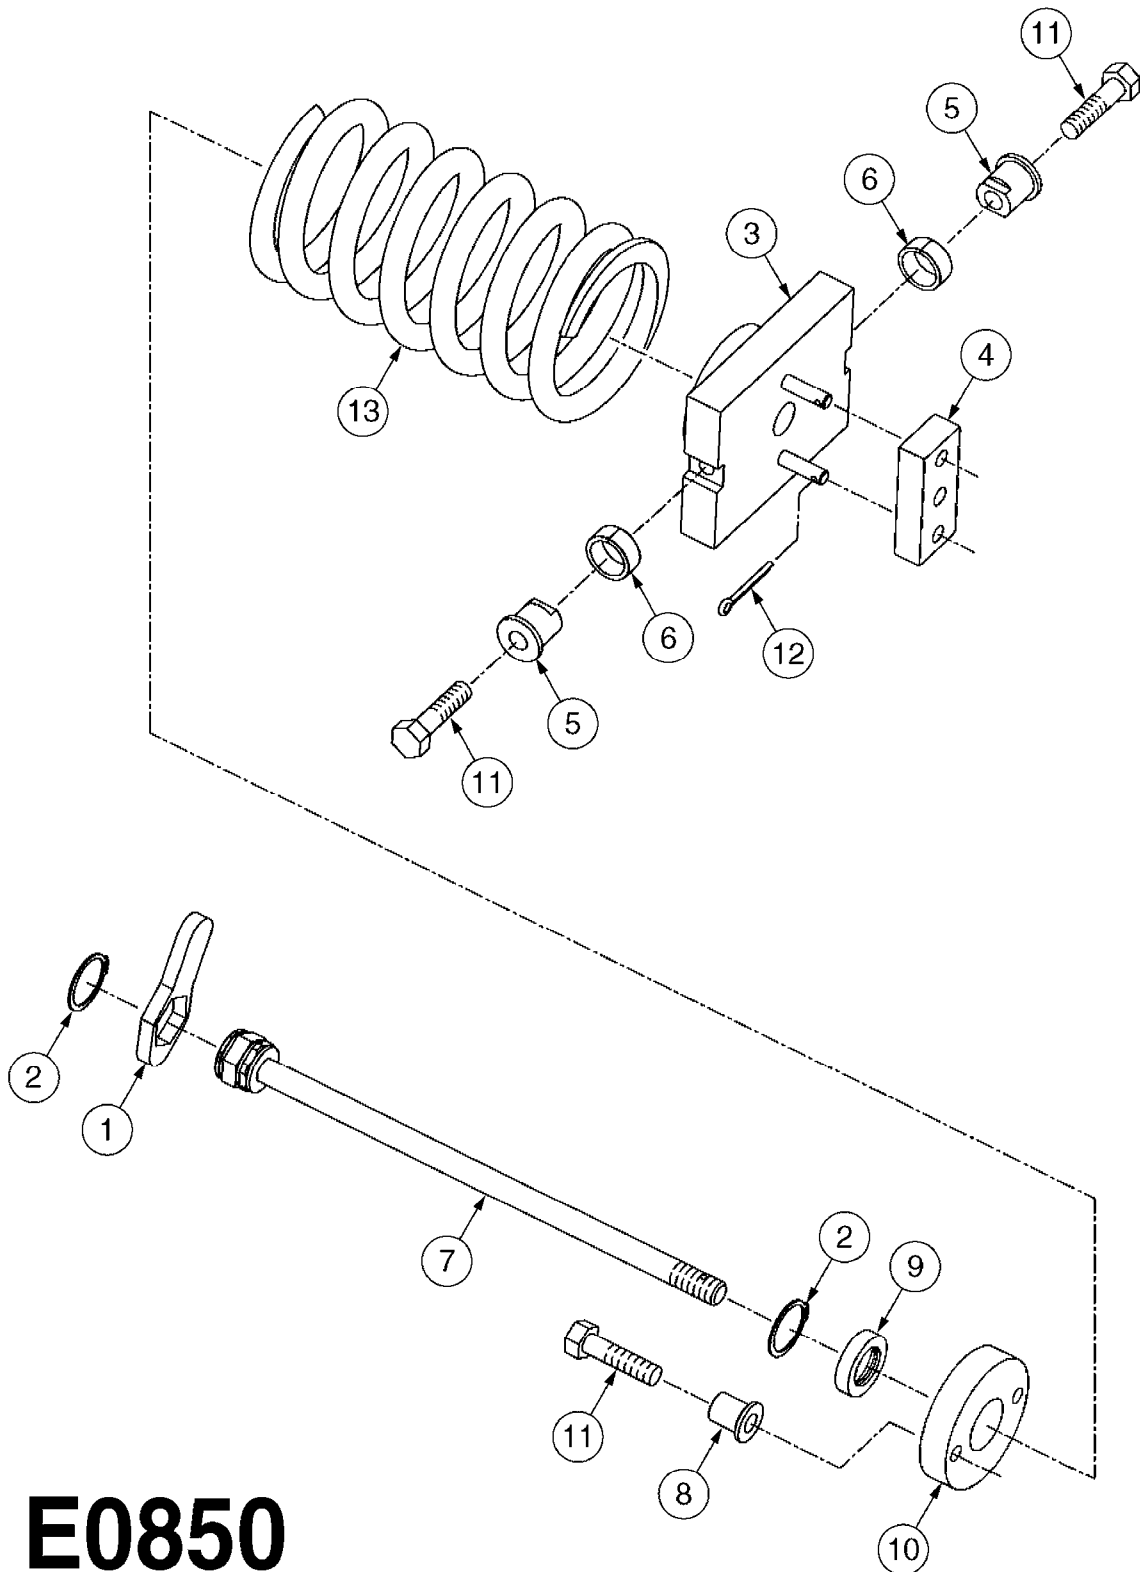

E0840

CAMOPLAST TENSION LINK ASSY.
E0840-HIN, 01:01:16

Page 1

Date 07.02.2020 9:23

Pos.	parts-n°	order qty	description
1	28077403	1	TENSION LINK
2	28077503	1	BUSHING 2.5"ODX0.25"WX3.94"
3	28077603	1	RETAINER PLATE
4	28077703	1	PIN
5	28077803	1	WASHER 1.062"ID X 2"OD
6	28077903	1	BUSHING 1.375" X 1.88" LG
7	28078003	1	BUSHING 1.875"ODX0.25"WTX1.55"
8	28078103	1	WEAR PAD
9	28078203	1	AXLE
10	28078303	1	HUB ASSY.IDLER, G60-8 HUB COMPLETE W/LUG NUTS
11	28082103	1	LUG NUT SET (8) IDLER
12	28082203	1	WHEEL STUD SET (8) IDLER
13	28083503	1	BOLT HEX FLG.1"X1/2"-13UNC GR5
14	28084303	1	BOLT HEX FLG.1"X5/8"-11UNC GR8
15	28084403	1	BOLT HEX 8"X1"-8 UNC
16	28084503	1	NUT 1"-8 UNC GR 8