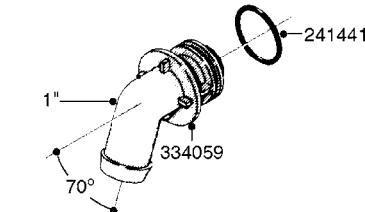

K612

CM HOSE REEL
K612-HIA, 29:04:14

Page 1
Date 07.02.2020 9:23

Pos.	parts-n°	order qty	description
1	460423	1	NUT HEX M10X1.50 LOCK DIN985A2 SS
2	16360000	1	BRACKET FOR HAND GUN
3	440737	1	BOLT CARRIAGE M10x25 SS
4	725663	1	PISTOL 60 COVER PART
5	334121	1	SEAT FOR ON-OFF TYPE
6	725664	1	FRONTPART F.SPRAY GUN MODEL 60
7	242033	1	O-RING Ø14.1 X 1.6 NITRILE
8	334653	1	FITT.DK HB 3/8' F.HANDGUN
9	330212	1	O-RING D19/D14X2.4 F.1/2"NUT
10	320084	1	FITT.DK NUT 1/2" BSP
11	284583	1	CLAMP HOSE GEAR 1/2" 28029803
12	330676	1	FITT.DK HB 3/8" F. 1/2" NUT
13	321742	1	FITT.DK BULKHEAD 1/2' BSP
14	321307	1	FITT.DK NUT 1/2" BSP JAMB
15	332076	1	CONE INSERT F. ALUMINUM LANCE
16	281551	1	BALL VALVE 1/2"
17	430802	1	BOLT HEX 8.8 DEL M12X75
18	165557	1	WASHER D28.0/D12.2X2.0 SS
19	39141200	1	PLASTIC TRUSS D30/16.5 L=52
20	15143200	1	TUBE D16.0 X1.5 DEL
21	460703	1	NUT HEX M12X1.75 LOCK DIN985A2 SS
22	420918	1	BOLT 8 X 12 STAINLESS
23	471132	1	WASHER D24/D8.4 X 2 SS
24	927017	1	HOSE R X 60 BAR X 3/8 X 0012"
25	927384	1	PVC HOSE W/INS.3/8' BLACK 25M
26	28112400	1	HOSEREEL W. REWINDER
27	320445	1	FITT.DK HN 1/4"X3/8" BSP
28	330783	1	FITT.DK HB 3/8"F.3/8" NUT
29	330013	1	O-RING 2.5 X 10 PUR
30	320187	1	FITT.DK CAP 3/8" BSP BLACK
31	28125600	1	DISC 21.5X42.2 HOSE REEL CM45/55/7000
32	28125400	1	ANGLE SWIVEL F. HOSE REEL CM45/55/7000
33	28125500	1	FITT. 1/4" F. HOSE REEL CM45/55/7000
34	28125300	1	SPRING F. HOSEREEL CM45/55/7000
35	28125200	1	AXLE F. HOSE REEL CM45/55/7000
36	28125700	1	REP. KIT F RATCHET CM45/55/7000
37	28125800	1	GASKET SET F.HOSE REEL CM45/55/7000