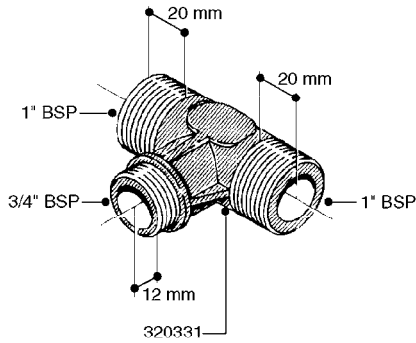

L0020

FITTINGS-T-PIECES, CAPS & ELBOWS
L0020-HIN, 01:01:16

Page 1
Date 07.02.2020 9:23

parts-n°	order qty	description
10053603	1	FITT. CAPNUT 2"BSP 5601
10194303	1	CAP BLANK 1 1/2 MCPHEE 210060
320047	1	FITT.DK CAPNUT 1/2" BSP
320106	1	FITT.DK CAPNUT 1" BSP
320272	1	FITT.DK CAPNUT 3/8" BSP
320316	1	FITT.DK TEE 3/4" X3/4" X1"BSP
320331	1	FITT.DK TEE 1" - 1" - 3/4" BSP
320342	1	FITT.DK EL 3/4"M X 1"F BSP
320563	1	FITT.DK 3 WAY 1/2" 110 DEG.
320677	1	NO LONGER AVAILABLE
320961	1	FITT.DK CAPNUT 1-1/2" BSP
321053	1	FITT.DK TEE 1/2 X1/2 X1/2" BSP
322072	1	FITT.DK TEE 3/8'X3/8'X3/8' BSP
322095	1	FITT.DK TEE 1-1/2 X1-1/4 X3/4" BSP
322138	1	FITT.DK ELB 1"M X 1"F BSP
330013	1	O-RING 2.5 X 10 PUR
330212	1	O-RING D19/D14X2.4 F.1/2"NUT
330326	1	O-RING D30/D24X2 F.1"NUT
331273	1	O-RING D44/D38X2 F.1-1/2"