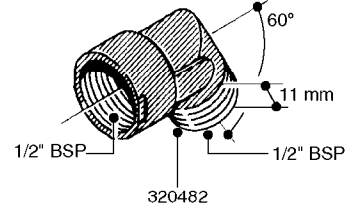

L0030

FITTINGS - HEXAGON NIPPLES
L0030-HIN, 01:01:16

Page 1
Date 07.02.2020 9:23

parts-n°	order qty	description
10015303	1	FITT.PO.HN 1.00X1.00 M1000
10425003	1	FITT.PO.HN 1.25X1.00 MCPHEE
320132	1	FITT.DK HN 1" BSP
320176	1	FITT.DK HN 3/8"X1/2" BSP
320445	1	FITT.DK HN 1/4"X3/8" BSP
320655	1	FITT.DK HN 1/2"-1/2" BSP
320692	1	FITT.DK HN 3/8'BSPX1/4'NPT
320703	1	FITT.DK HN 3/8BSP X1/2 &1/4NPT
320725	1	FITT.DK NIPPLE 3/8"-3/8" BSP
320902	1	FITT.DK HN 3/8'X 1/4' BSP
390232	1	FITT.DK HN 1-1/2' X 1-1/4' BSP
390276	1	FITT.DK HN 1'BSP