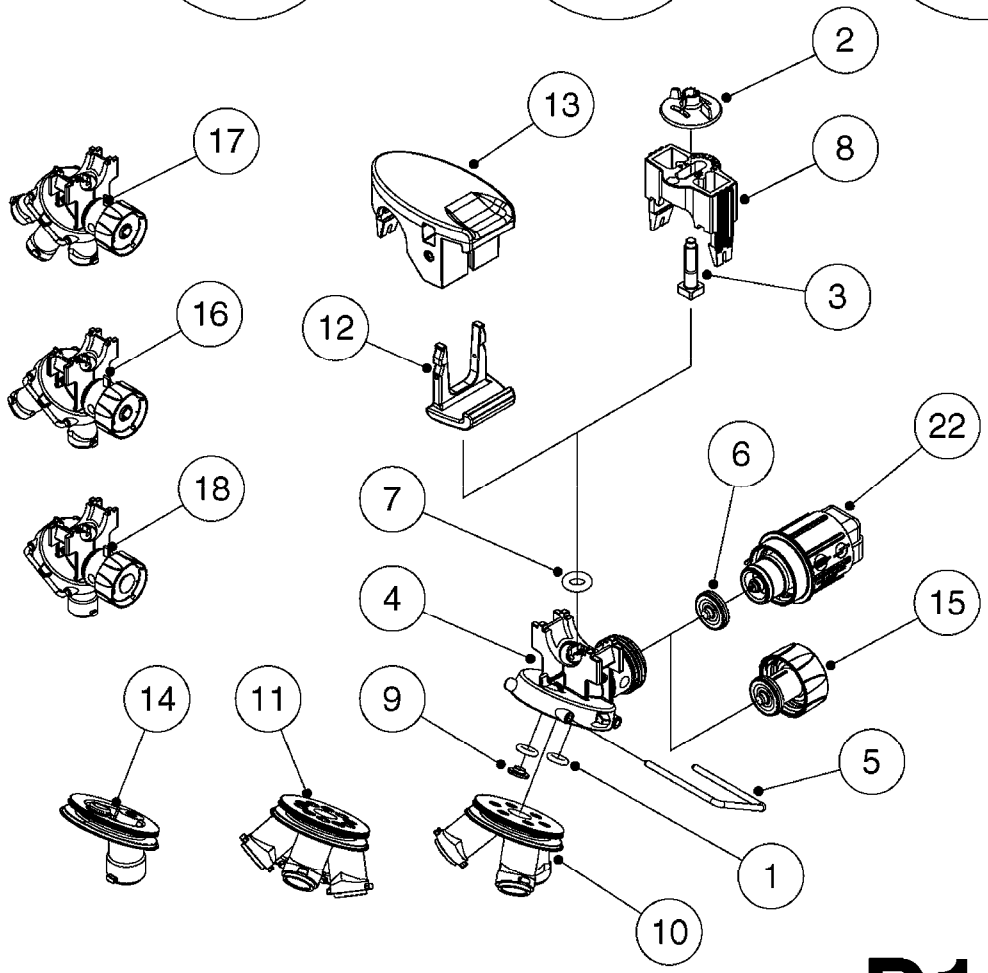

NOZZLE BODIES - T25
D1130-HIN, 05:04:18

D1130

NOZZLE BODIES - T25
D1130-HIN, 05:04:18

Page 1
Date 07.02.2020 9:22

Pos.	parts-n°	order qty	description
1	242431	1	O-RING 6.3X2.4 VITON
2	322114	1	NUT PLASTIC F.NOZZ.H
3	322116	1	BOLT PLASTIC F.NOZZ.H.
3	45002100	1	SCREW M6X20 W.SQ.HEAD SS
4	322365	1	HOUSING F.Ø25 TUBE TRIP/PENT
5	14046100	1	CLAMP Ø3/38 L=51 TRIP/PENT T25
6	24261400	1	MEMBRANE F.NON-DRIP Ø19.8 BLACK EPDM
6	24265500	1	NON DRIP MEMBRANE Ø19,8 FPM/VITON BROWN 60A
7	24262800	1	O-RING Ø10.69 X 3.53 NITRIL
8	33507600	1	TOP,NOZZLE HOLDER T25,BOLT-ON
9	33517000	1	STOP F. ROTARY PLATE TRIP/PENT
10	33517100	1	ROTARY PLATE F. TRIPLET T25
11	33517200	1	ROTARY PLATE F. PENTALET T25
12	33520200	1	LOCK F. T25 BRACKET
13	33520300	1	TOP PLATE T25 NOZZLE '12 30x10
14	33526600	1	SINGLE NOZZLE PLATE, T25
15	72622200	1	NON-DRIP, 1-BAR TRIP/PENT T25 INCLUDES MEMBRANE (24261400)
16	72686400	1	TRIPLET Ø25 NON DRIP LOWER
17	72686500	1	PENTALET Ø25 NON DRIP LOWER
18	73376100	1	SINGLE Ø25 NON DRIP LOWER
19	75001403	1	NOZZLE BODY KIT, T25, TRIPLET
20	75001503	1	NOZZLE BODY KIT, T25, PENTALET
21	75001603	1	NOZZLE BODY KIT, T25, SINGLE
22	75085300	1	ACTUATOR PF '11 (SPARE PART)