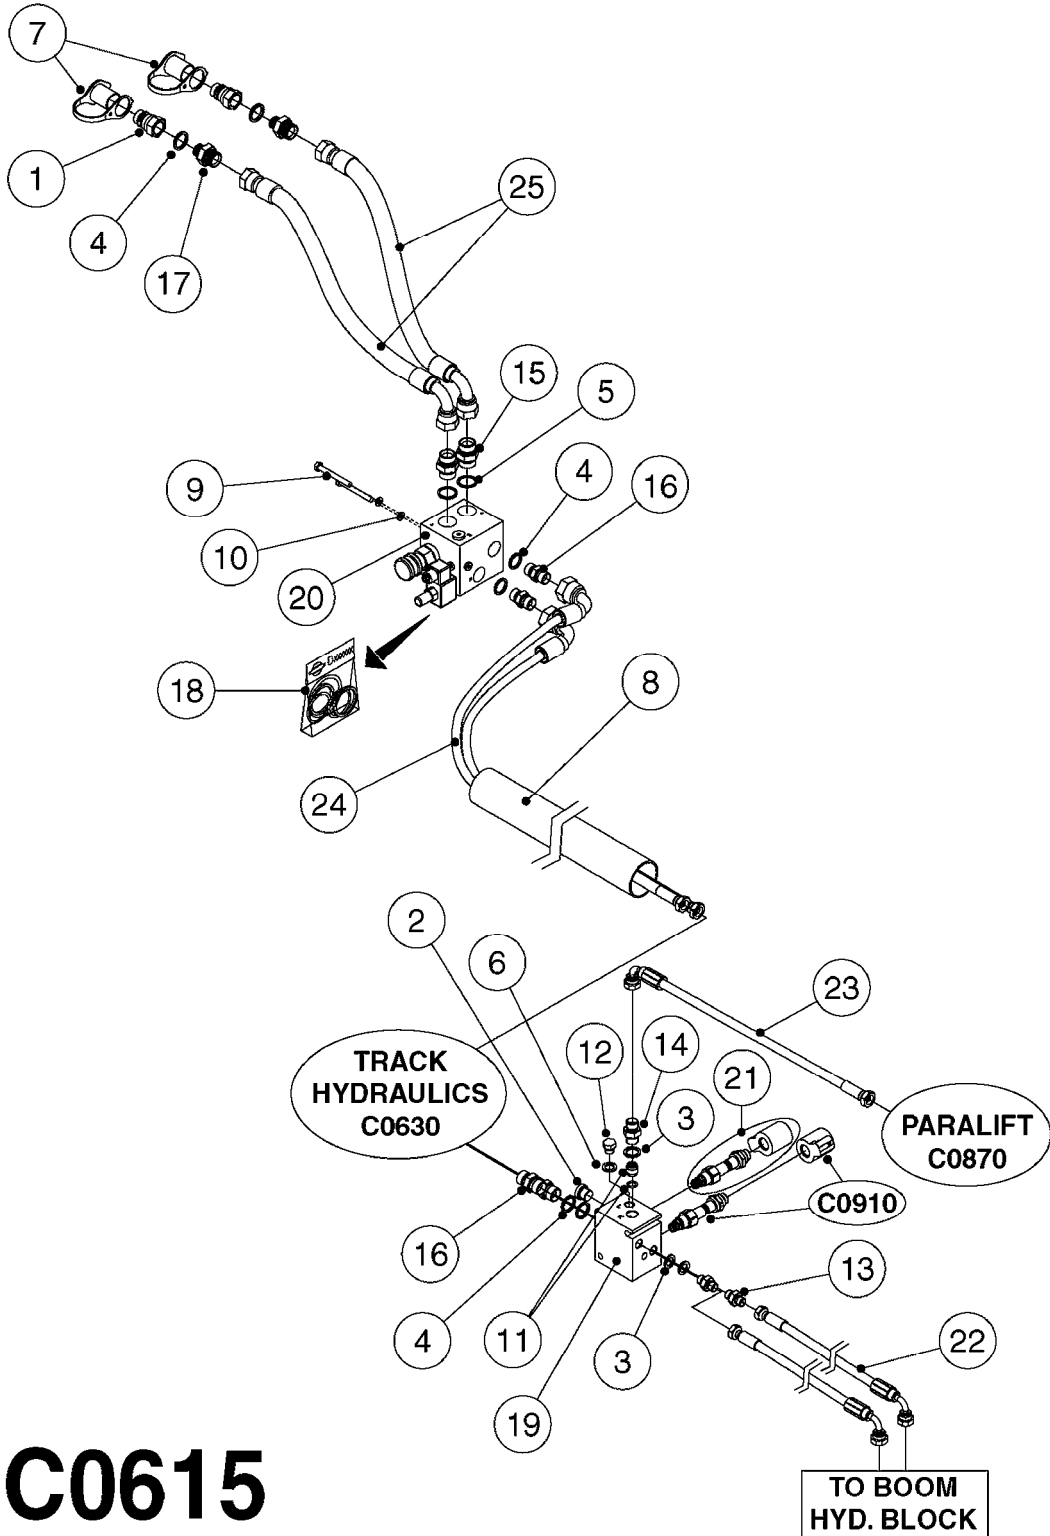

C0615

BASIC HYDRAULICS CM
4500/5500/7000/8500/10000
C0615-HIN, 03:07:19

Page 1
Date 07.02.2020 9:22

Pos.	parts-n°	order qty	description
1	230311	1	QUICK COUPLING 1/2"
2	231924	1	PLUG 3/8"
3	240866	1	DOWTYSEAL 3/8"
4	241356	1	DOWTYSEAL 1/2"
5	241367	1	DOWTYSEAL 28.5x22
6	241404	1	DOWTY SEAL 1/4"
7	334206	1	DUST HOOD FOR HY-COUPLING
8	341333	1	TUBE Ø57/Ø52 L=1500 BLACK PE
9	421201	1	BOLT HEX 8.8 DEL M8X70
10	470407	1	WASHER D14.8D8.1X2 LOCK SS
11	782062	1	NON-RETURN VALVE UTV 3/8"
12	14010400	1	PLUG 1/4" BSP
13	23234300	1	HEX NIPPLE 3/8"-11/16"
14	23234600	1	HEX NIPPLE 3/8"-11/16" - 1.8mm
15	23235000	1	HEX NIPPLE 3/4"-1-3/16"
16	23235300	1	HEX NIPPLE 1/2"-13/16"
17	23236100	1	HEX NIPPLE 1/2"-1-3/16"
18	28061400	1	SEAL KIT F. 782145
19	72286200	1	HYD. BLOCK COMP. PARA-LIFT NCM CM 8500/10000
19	72809300	1	PARALIFT HYD.BLOCK ASSY.CM'11 CM 4500/5500/7000
20	72809100	1	BYPASS BLOCK 782145
21	75586600	1	SOLENOID VALVE NC, + COIL
22	78503603	1	HY.HO.3/8"L= 4700 STR-90° CM 4500
22	78560000	1	HY.HO.3/8"L= 5600 STR-90° CM 5500/7000
23	78560100	1	HY.HO.3/8"L= 900 STR-90°
24	78570100	1	HY.HO.1/2"L= 2900 STR-90° CM 4500 NO STEER
24	78570600	1	HY.HO.1/2"L= 2550 STR-90° CM 4500 STEER
24	78570800	1	HY.HO.1/2"L= 3350 STR-90° CM 8500/10000
24	78573200	1	HY.HO.1/2" L= 3600 STR-90° CM 5500/7000 NO STEER
24	78573300	1	HY.HO.1/2" L= 3200 STR-90° CM 5500/7000 STEER
25	78580600	1	HY.HO.3/4"L= 3100 STR-90° CM 4500/8500/10000
25	78583700	1	HY.HO.3/4" L= 3400 STR-90° CM 5500/7000