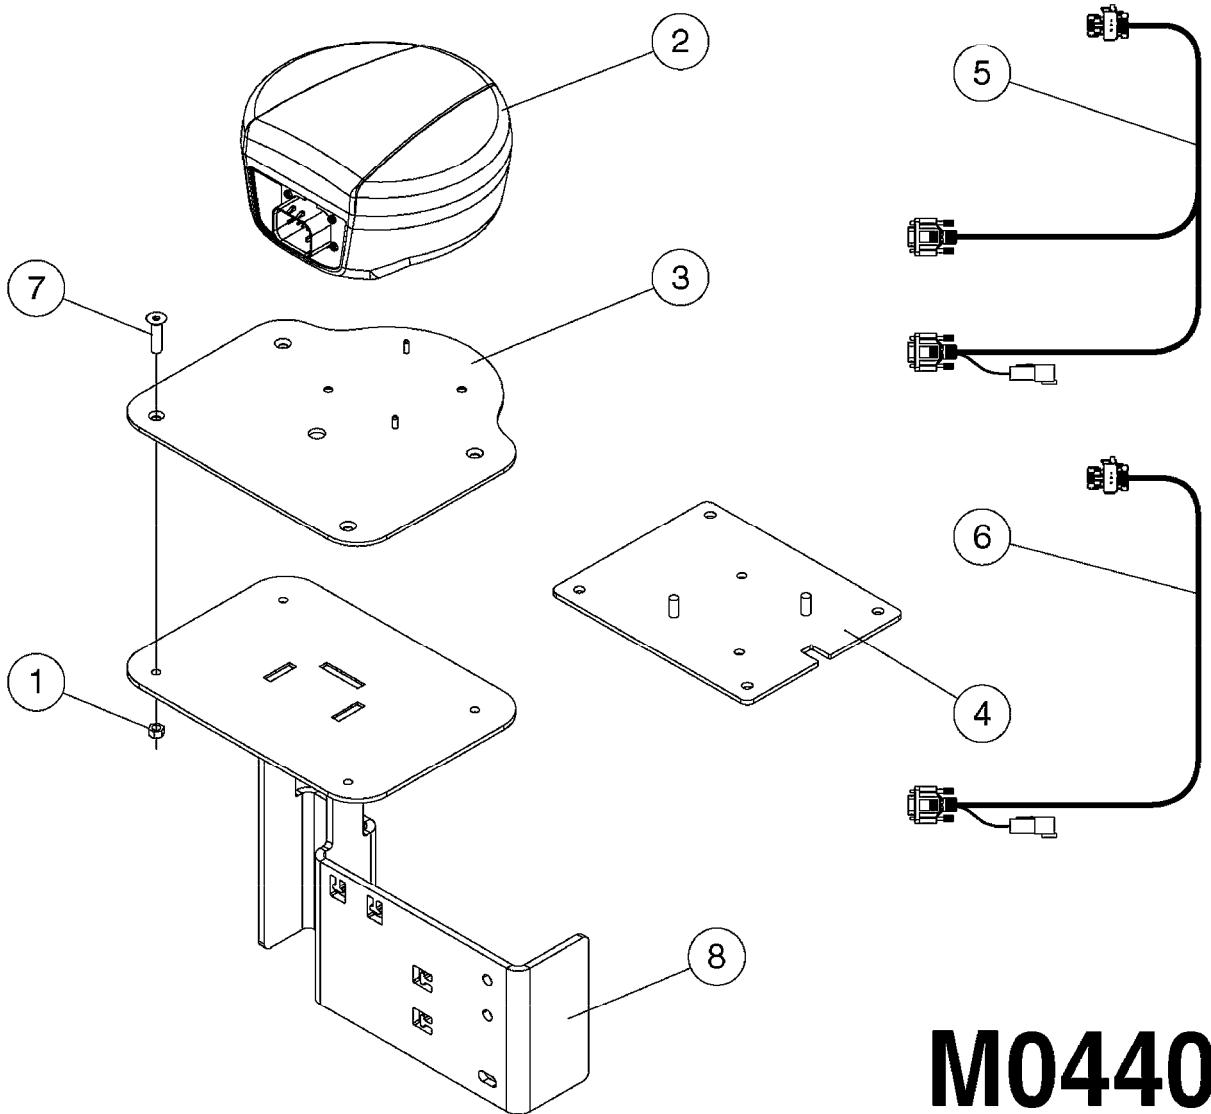

M0400

HYD. JUNCTION BOX 2012
M0400-HIN, 01:01:16

Page 1

Date 07.02.2020 9:24

Pos.	parts-n°	order qty	description
1	262106	1	BULKHEAD F. CABLE 6.5-14 BLACK
2	262107	1	NUT F. BULKHEAD CABLE GRAY
3	440675	1	SCREW F. PLASTIC 5X16 SS
4	26006400	1	CABLE L = 0.75M, AMP, MALE, 2P
5	26018500	1	HYD. BOX BOOM PCB NO LEADS
6	28082100	1	SCREW F. BOX LID 1/4" L=20
7	33508700	1	BOX BOTTOM 160X80X40 BLACK 1-HOLE
8	33508800	1	LID 160X80X15 BLK W/SCREWS