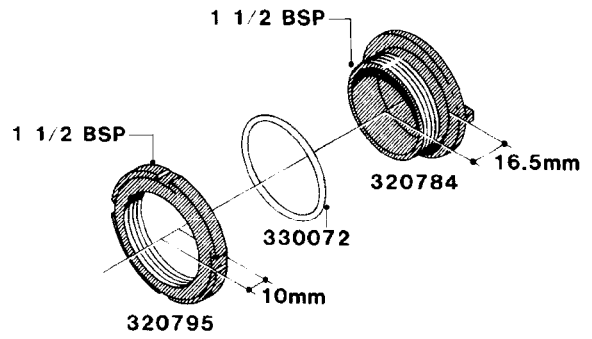

L0060

FITTINGS - BULKHEAD
L0060-HIN, 01:01:16

Page 1

Date 07.02.2020 9:23

parts-n°	order qty	description
141046	1	NUT 3/8" BSP
141341	1	NUT 1/4' BSP
240284	1	O-RING D82,5/75 X 3,5
320456	1	FITT.DK BULKHEAD 1"BSP DOUBLE
320467	1	FITT.DK BULKHEAD 1"BSP SINGLE
320471	1	FITT.DK NUT 1" BSP JAMB
320541	1	FITT.DK BULKHEAD 2-1/2'BSP SIN
320552	1	FITT.DK NUT 2-1/2' BSP JAMB
320644	1	FITT.DK ELB.3/4"HB X 1" BSP
320784	1	FITT.DK CAP 1-1/2" BSP
320795	1	FITT.DK NUT 1-1/2" BSP JAMB
320935	1	FITT.DK BULKHEAD 1/4' BSP SING
320946	1	FITT.DK BULKHEAD 3/8' BSP SING
321296	1	FITT.DK BULKHEAD 1/2" BSP SING
321307	1	FITT.DK NUT 1/2" BSP JAMB
321333	1	FITT.DK BULK 1-1/2" X 1"F BSP
330061	1	O-RING D16/D11X2,5
330072	1	O-RING D53.5/D45.5X4
330212	1	O-RING D19/D14X2.4 F.1/2"NUT
332577	1	O-RING D38/D30X4 F.1" PUR.
332592	1	O-RING D26/D20X3