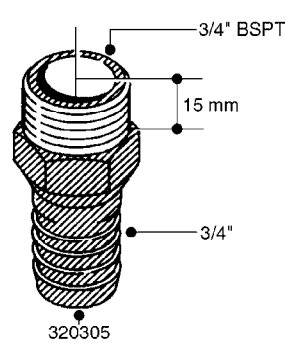

L0030

FITTINGS - HEXAGON NIPPLES
L0030-HIN, 01:01:16

Page 1
Date 07.02.2020 9:23

parts-n°	order qty	description
10015303	1	FITT.PO.HN 1.00X1.00 M1000
10425003	1	FITT.PO.HN 1.25X1.00 MCPHEE
320132	1	FITT.DK HN 1" BSP
320176	1	FITT.DK HN 3/8"X1/2" BSP
320445	1	FITT.DK HN 1/4"X3/8" BSP
320655	1	FITT.DK HN 1/2"-1/2" BSP
320692	1	FITT.DK HN 3/8'BSPX1/4'NPT
320703	1	FITT.DK HN 3/8BSP X1/2 &1/4NPT
320725	1	FITT.DK NIPPLE 3/8"-3/8" BSP
320902	1	FITT.DK HN 3/8'X 1/4' BSP
390232	1	FITT.DK HN 1-1/2' X 1-1/4' BSP
390276	1	FITT.DK HN 1'BSP

L0040

FITTINGS - NIPPLES & ELBOWS
L0040-HIN, 01:01:16

Page 1
Date 07.02.2020 9:23

parts-n°	order qty	description
10530803	1	FITT.PO.SE 2.00X2.00 45 DEG.
320191	1	FITT.DK ELB 3/8' BSP 45 DEGREE
320482	1	FITT.DK ELB. 1/2" BSP 60 DEG.
320596	1	FITT.DK ELB 3/8'-1/2'BSP 45DEG
320607	1	FITT.DK HN 3/8M X 3/8F BSP LNG
320633	1	FITT.DK HN 3/8"M X 3/8"F BSP
321451	1	FITT.DK ELB.1-1/2 X1-1/4 80DEG
321532	1	FITT.DK REDUC 3/4' X 1/2' BSP
390233	1	FITT.DK REDUC 1-1/2" X 1" BSP