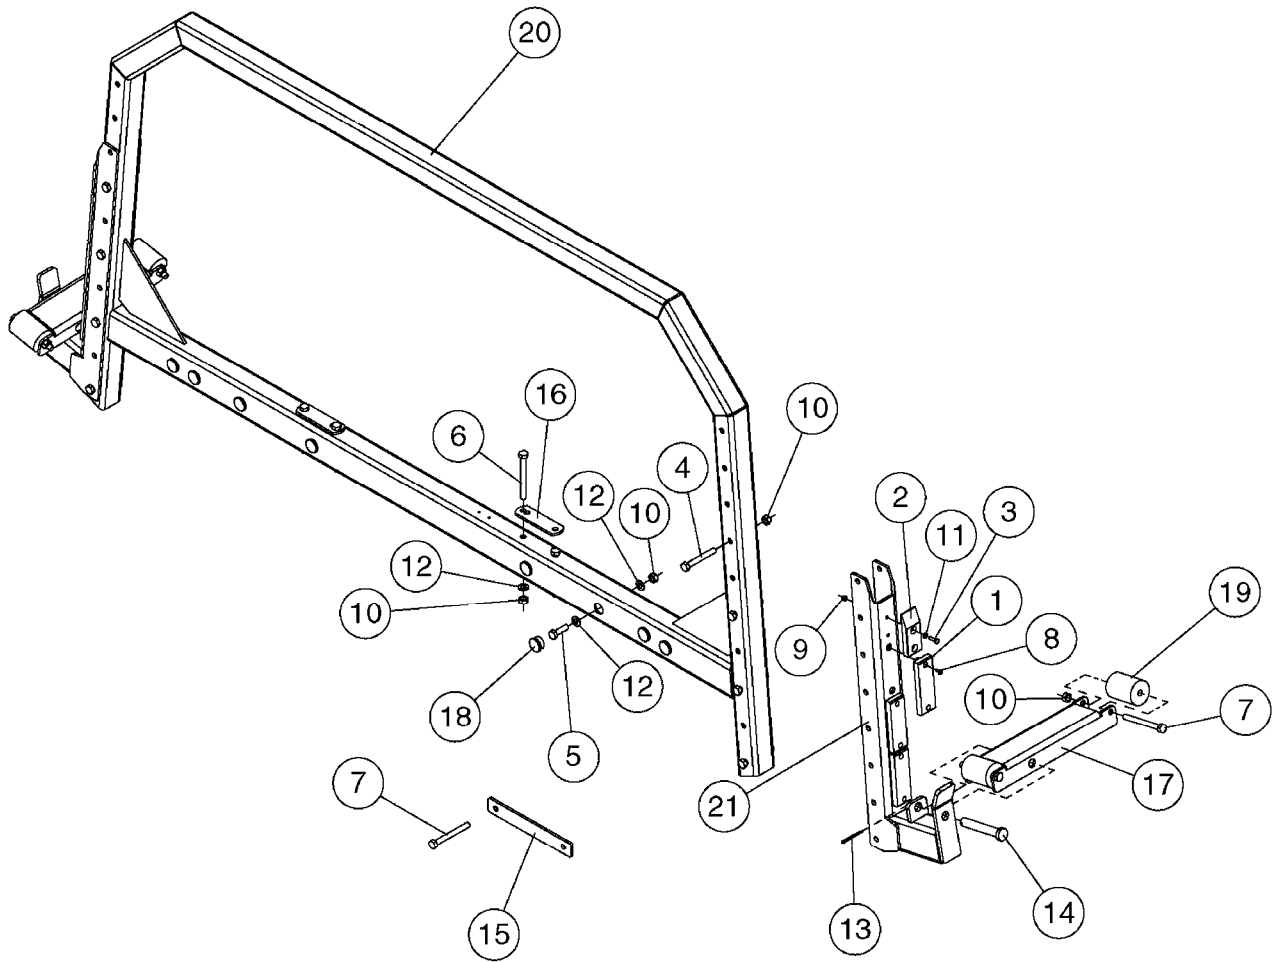

D0850

TERRA FORCE TRANSPORT BRACKET
D0850-HIN, 01:07:19

Page 1
Date 07.02.2020 9:22

Pos.	parts-n°	order qty	description
1	334135	1	SLIDE SHOE 140X45X15
2	390826	1	SLIDE PAD F.TRANSPORT BKT.CM/D
3	410362	1	BOLT HEX 8.8 SS M6X20
4	430485	1	BOLT HEX 8.8 DEL M12X90
5	430721	1	BOLT HEX 8.8 DEL M12X40 FT
6	430824	1	BOLT HEX 8.8 DEL M12X120
7	430892	1	BOLT HEX 8.8 DEL M12X110
8	440708	1	SCREW M5.5X16 SELF TAPPING SS
9	460261	1	NUT HEX M6X1.00 LOCK DIN985 A2 SS
10	460703	1	NUT HEX M12X1.75 LOCK DIN985A2 SS
11	471125	1	WASHER M6U 6.4X14X1.2,A2 SS
12	471127	1	WASHER, M12, Ø24/13X24X2.5 SS
13	480384	1	PIN COTTER 3/16 x 1-1/2"
14	14105000	1	PIN Ø30/20/6 L=131 DELTA
15	16118303	1	PLATE F. CM8500-10000 TRANSPORT
16	16138700	1	PLATE F. TRANSPORT CROSS BAR
17	16345600	1	BRACKET F.TDZ TRANSPORT ROLLER
18	28046900	1	COVER PLUG 1" BLACK
19	39001801	1	ROLLER FOR TRANSPORT, POM
20	63040703	1	TRANSPORT BRACKET, TDZ, CM, RED
21	63040803	1	TRANSPORT REST, TDZ, CM, RED