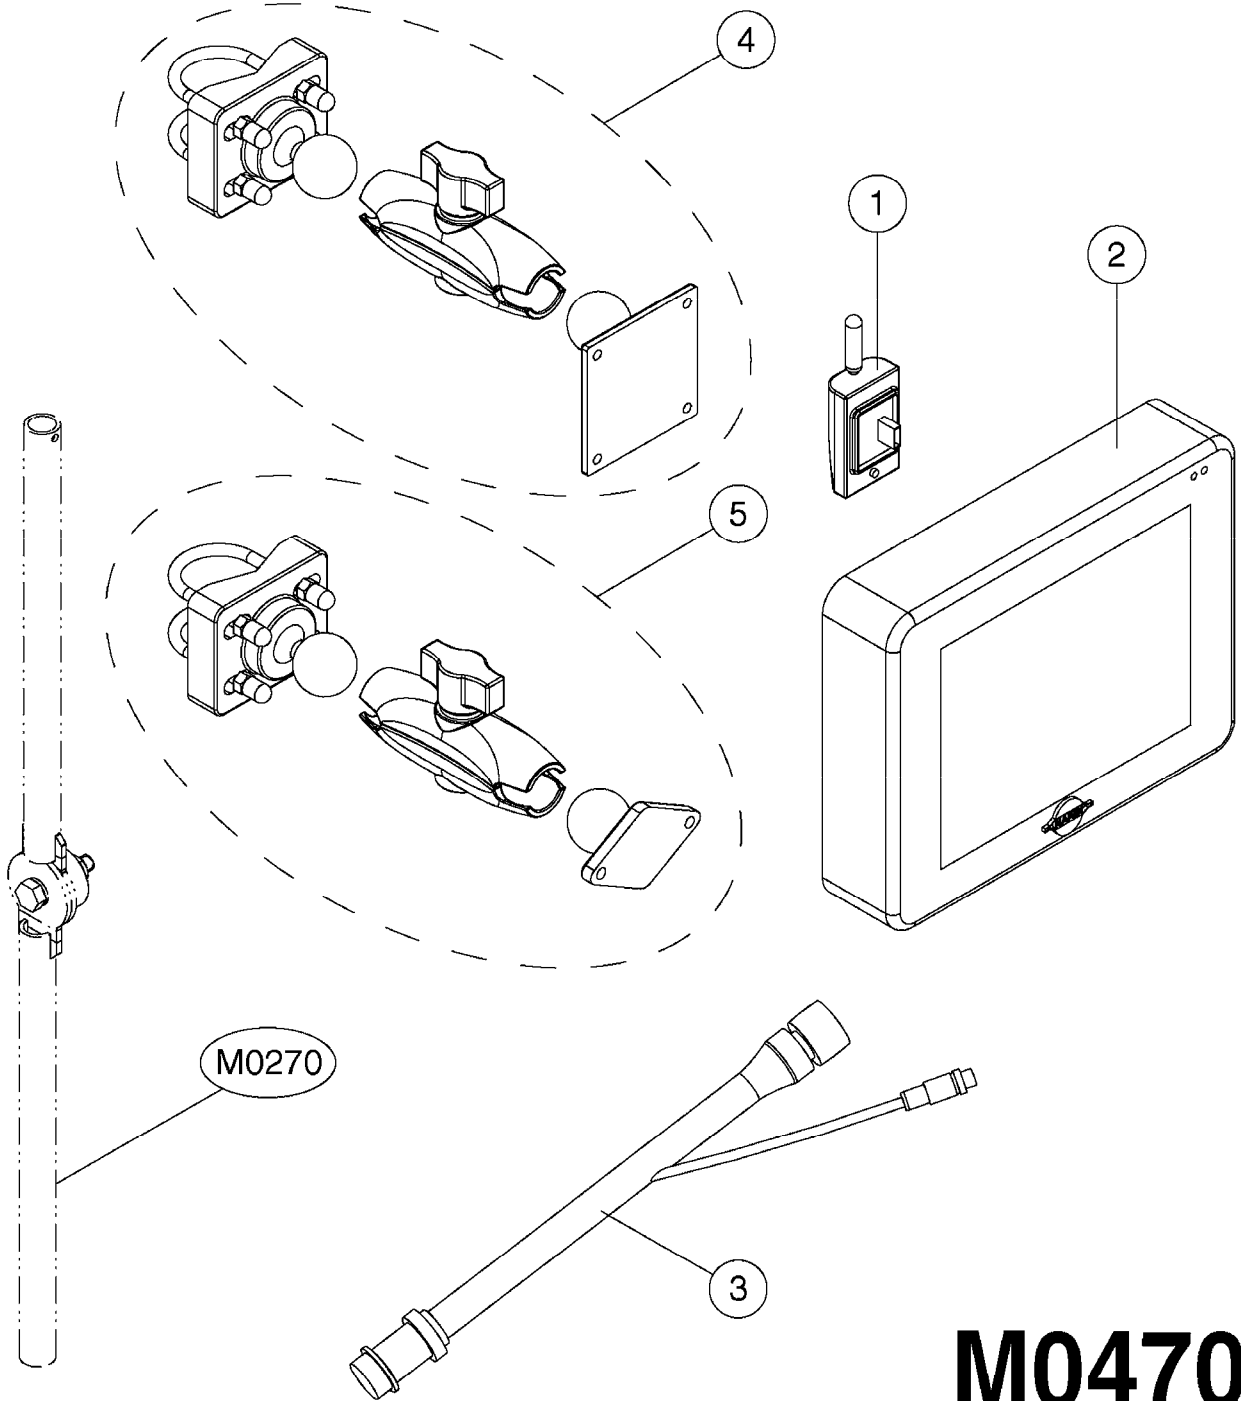

M0470

HC8600/9600 DISPLAY
M0470-HIN, 06:12:16

Page 1

Date 07.02.2020 9:24

Pos.	parts-n°	order qty	description
1	26066000	1	AGFINITI USB WI-FI ADAPTER KIT
2	26068600	1	DISPLAY KIT- HC 8600
2	26069600	1	DISPLAY KIT- HC 9600
3	26069300	1	HC9600/8600 to Legacy Adapter
4	72802400	1	RAM MOUNT KIT W/5" ARM STD BASE USE WITH 9600 DISPLAY
5	73156900	1	RAM MOUNT KIT W/5" ARM DIAMOND BASE USE WITH 8600 DISPLAY