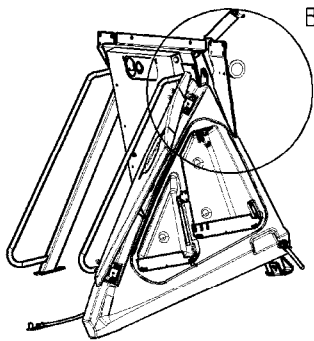

HC 85/9500 TRACTOR W.CABIN
CON.
M417-HIA, 25:02:13

Page 1
Date 07.02.2020 9:23

Pos.	parts-n°	order qty	description
1	26040200	1	DISPLAY CABLE, HC85/9500, 12' (ISOBUS)
2	26040100	1	RELAY, POWER CONTROL, AGLEADER
3	26040900	1	POWER CABLE DISPLAY/GUIDANCE, 15'
4	26040700	1	ISOBUS CAB TEE CABLE
5	26031500	1	CABLE ISO CABIN GRIP SETBOX

M418