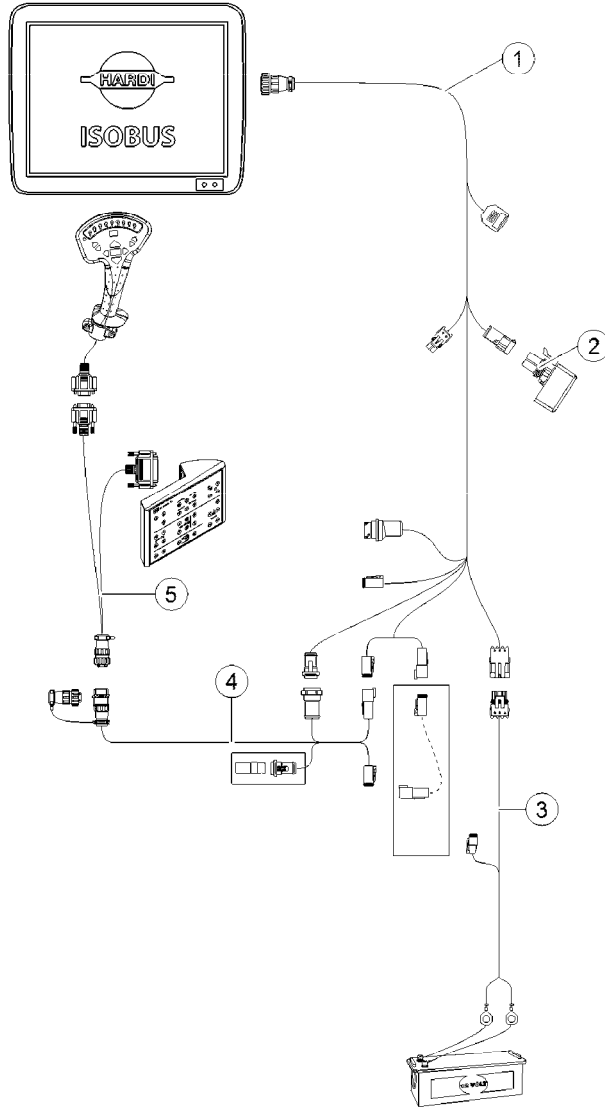

M415

ISO TRACTOR W.ASSY.ALT.
M415-HIA, 25:02:13

Page 1

Date 07.02.2020 9:23

Pos.	parts-n°	order qty	description
1	26040200	1	DISPLAY CABLE, HC85/9500, 12' (ISOBUS)
2	26040100	1	RELAY, POWER CONTROL, AGLEADER
3	26040900	1	POWER CABLE DISPLAY/GUIDANCE, 15'
4	26031500	1	CABLE ISO CABIN GRIP SETBOX