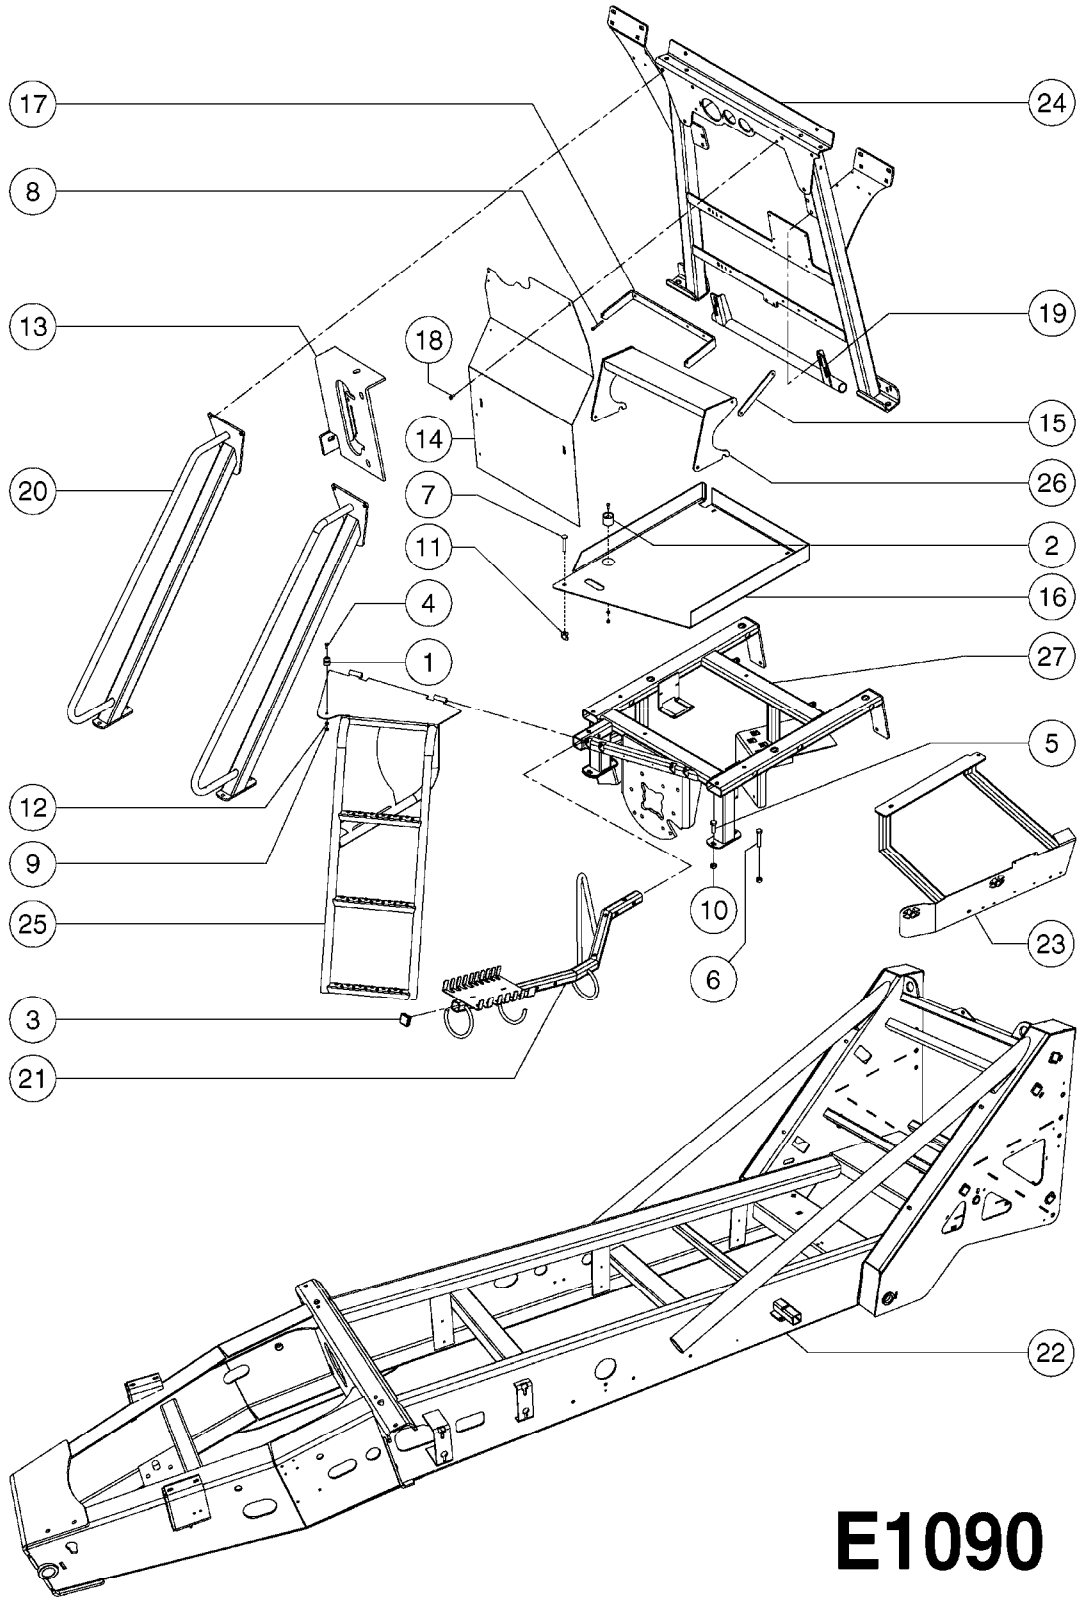

FRAME - NCM 9000
E1090-HIN, 01:01:16

Page 0

Date 07.02.2020 9:23

FRAME - NCM 9000
E1090-HIN, 01:01:16

Page 1

Date 07.02.2020 9:23

Pos.	parts-n°	order qty	description
1	242567	1	DOOR STOP, MALE
2	242568	1	DOOR STOP, FEMALE
3	334571	1	PLUG 40x40x2 F.SQ.TUBE
4	410185	1	BOLT HEX 8.8 DEL M6X16
5	430286	1	BOLT HEX 8.8 DEL M12X30 FT
6	430438	1	BOLT HEX 8.8 DEL M12X65
7	440718	1	BOLT CRG M10 X 65 DEL
8	450402	1	BOLT HEX M6X50
9	460261	1	NUT HEX M6X1.00 LOCK DIN985 A2 SS
10	460703	1	NUT HEX M12X1.75 LOCK DIN985A2 SS
11	461324	1	NUT WING M10 STAINLESS STEEL
12	471125	1	WASHER M6U 6.4X14X1.2,A2 SS
13	16107004	1	PLATE 8 X 425 X 355 / 3 BENDS
14	16113204	1	PLATE 2 x 1050 x 740 / 2 BENDS
15	16113804	1	PLATE 5 X 255 X 30
16	16114504	1	DECKPLATE F.PLATFORM NCM 9000
17	16128600	1	BRACKET F. COVER PLATE NCM
18	45001500	1	SCREW THUMB PLASTIC HEAD M6x20
19	61023704	1	BRACKET TANK FRONT NCM 9000
20	63033700	1	HANDRAIL FOR PLATFORM PAINTED
21	63038700	1	HOSE & CABLE SUPPORT NCM
22	63040004	1	FRAME NCM 9000
23	63040500	1	VALVE CONSOLE PAINTED
24	63040704	1	TRANSPORT FRAME NCM 9000
25	63041204	1	STEP FOR NCM 9000
26	63041304	1	STEP TOP NCM 9000
27	63043700	1	MOUNT PLATFORM NCM 6600