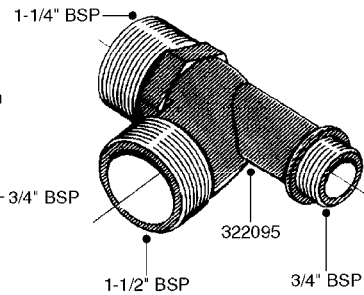

L0020

FITTINGS-T-PIECES, CAPS & ELBOWS
L0020-HIN, 01:01:16

Page 1
Date 07.02.2020 9:23

parts-n°	order qty	description
10053603	1	FITT. CAPNUT 2"BSP 5601
10194303	1	CAP BLANK 1 1/2 MCPHEE 210060
320047	1	FITT.DK CAPNUT 1/2" BSP
320106	1	FITT.DK CAPNUT 1" BSP
320272	1	FITT.DK CAPNUT 3/8" BSP
320316	1	FITT.DK TEE 3/4" X3/4" X1"BSP
320331	1	FITT.DK TEE 1" - 1" - 3/4" BSP
320342	1	FITT.DK EL 3/4"M X 1"F BSP
320563	1	FITT.DK 3 WAY 1/2" 110 DEG.
320677	1	NO LONGER AVAILABLE
320961	1	FITT.DK CAPNUT 1-1/2" BSP
321053	1	FITT.DK TEE 1/2 X1/2 X1/2" BSP
322072	1	FITT.DK TEE 3/8'X3/8'X3/8' BSP
322095	1	FITT.DK TEE 1-1/2 X1-1/4 X3/4" BSP
322138	1	FITT.DK ELB 1"M X 1"F BSP
330013	1	O-RING 2.5 X 10 PUR
330212	1	O-RING D19/D14X2.4 F.1/2"NUT
330326	1	O-RING D30/D24X2 F.1"NUT
331273	1	O-RING D44/D38X2 F.1-1/2"