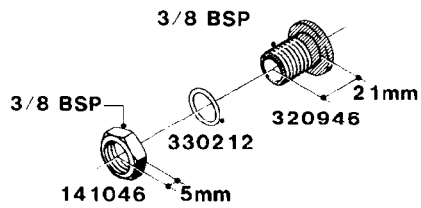

L0060

FITTINGS - BULKHEAD
L0060-HIN, 01:01:16

Page 1

Date 07.02.2020 9:23

parts-n°	order qty	description
141046	1	NUT 3/8" BSP
141341	1	NUT 1/4' BSP
240284	1	O-RING D82,5/75 X 3,5
320456	1	FITT.DK BULKHEAD 1"BSP DOUBLE
320467	1	FITT.DK BULKHEAD 1"BSP SINGLE
320471	1	FITT.DK NUT 1" BSP JAMB
320541	1	FITT.DK BULKHEAD 2-1/2'BSP SIN
320552	1	FITT.DK NUT 2-1/2' BSP JAMB
320644	1	FITT.DK ELB.3/4"HB X 1" BSP
320784	1	FITT.DK CAP 1-1/2" BSP
320795	1	FITT.DK NUT 1-1/2" BSP JAMB
320935	1	FITT.DK BULKHEAD 1/4' BSP SING
320946	1	FITT.DK BULKHEAD 3/8' BSP SING
321296	1	FITT.DK BULKHEAD 1/2" BSP SING
321307	1	FITT.DK NUT 1/2" BSP JAMB
321333	1	FITT.DK BULK 1-1/2" X 1"F BSP
330061	1	O-RING D16/D11X2,5
330072	1	O-RING D53.5/D45.5X4
330212	1	O-RING D19/D14X2.4 F.1/2"NUT
332577	1	O-RING D38/D30X4 F.1" PUR.
332592	1	O-RING D26/D20X3