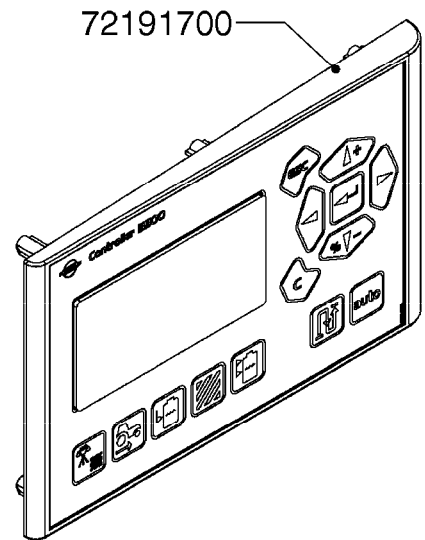

M0180

SYSTEM OVERVIEW HC5500
M0180-HIN, 01:01:16

Page 1
Date 07.02.2020 9:23

parts-n°	order qty	description

DISPLAY HC 5500
M0190-HIN, 01:01:16

Page 0

Date 07.02.2020 9:23

HC 5500	CONTROLLER
NEW	72155600
EXCHANGE	72174000