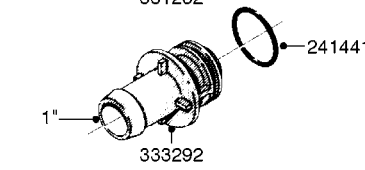

K612

CM HOSE REEL
K612-HIA, 29:04:14

Page 1
Date 07.02.2020 9:23

Pos.	parts-n°	order qty	description
1	460423	1	NUT HEX M10X1.50 LOCK DIN985A2 SS
2	16360000	1	BRACKET FOR HAND GUN
3	440737	1	BOLT CARRIAGE M10x25 SS
4	725663	1	PISTOL 60 COVER PART
5	334121	1	SEAT FOR ON-OFF TYPE
6	725664	1	FRONTPART F.SPRAY GUN MODEL 60
7	242033	1	O-RING Ø14.1 X 1.6 NITRILE
8	334653	1	FITT.DK HB 3/8' F.HANDGUN
9	330212	1	O-RING D19/D14X2.4 F.1/2"NUT
10	320084	1	FITT.DK NUT 1/2" BSP
11	284583	1	CLAMP HOSE GEAR 1/2" 28029803
12	330676	1	FITT.DK HB 3/8" F. 1/2" NUT
13	321742	1	FITT.DK BULKHEAD 1/2' BSP
14	321307	1	FITT.DK NUT 1/2" BSP JAMB
15	332076	1	CONE INSERT F. ALUMINUM LANCE
16	281551	1	BALL VALVE 1/2"
17	430802	1	BOLT HEX 8.8 DEL M12X75
18	165557	1	WASHER D28.0/D12.2X2.0 SS
19	39141200	1	PLASTIC TRUSS D30/16.5 L=52
20	15143200	1	TUBE D16.0 X1.5 DEL
21	460703	1	NUT HEX M12X1.75 LOCK DIN985A2 SS
22	420918	1	BOLT 8 X 12 STAINLESS
23	471132	1	WASHER D24/D8.4 X 2 SS
24	927017	1	HOSE R X 60 BAR X 3/8 X 0012"
25	927384	1	PVC HOSE W/INS.3/8' BLACK 25M
26	28112400	1	HOSEREEL W. REWINDER
27	320445	1	FITT.DK HN 1/4"X3/8" BSP
28	330783	1	FITT.DK HB 3/8"F.3/8" NUT
29	330013	1	O-RING 2.5 X 10 PUR
30	320187	1	FITT.DK CAP 3/8" BSP BLACK
31	28125600	1	DISC 21.5X42.2 HOSE REEL CM45/55/7000
32	28125400	1	ANGLE SWIVEL F. HOSE REEL CM45/55/7000
33	28125500	1	FITT. 1/4" F. HOSE REEL CM45/55/7000
34	28125300	1	SPRING F. HOSEREEL CM45/55/7000
35	28125200	1	AXLE F. HOSE REEL CM45/55/7000
36	28125700	1	REP. KIT F RATCHET CM45/55/7000
37	28125800	1	GASKET SET F.HOSE REEL CM45/55/7000