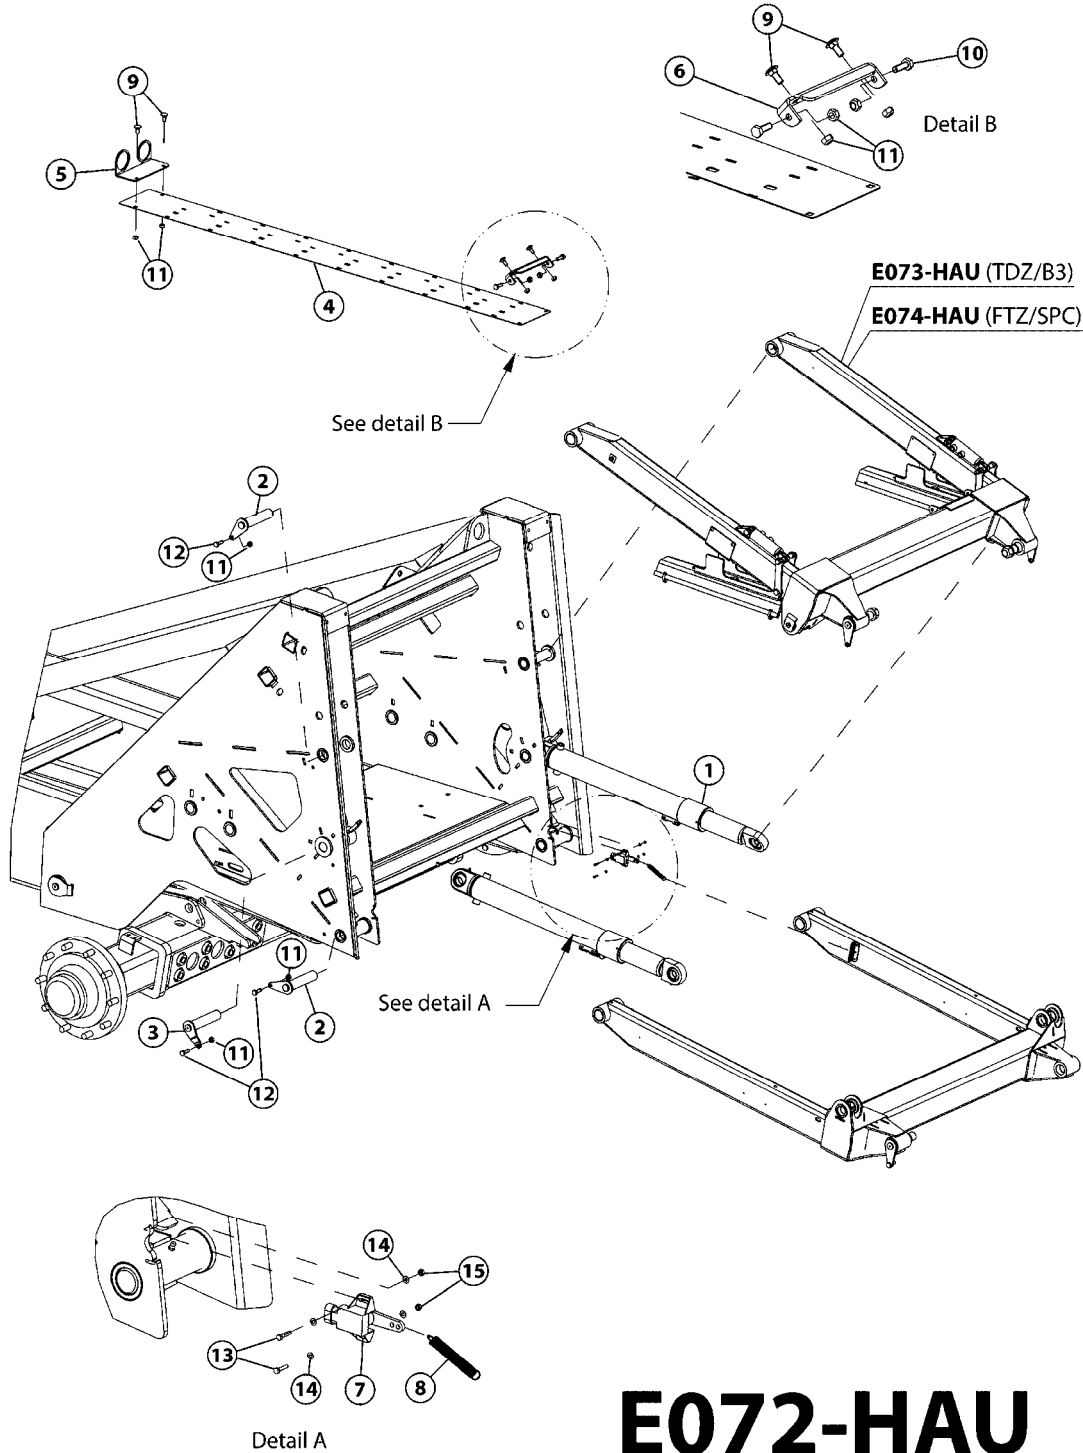

From--> 04/2014

E061-HAU

TANK LID ASSEMBLY
E061-HAU, 11:01:16

Page 1

Date 07.02.2020 9:23

Pos.	parts-n°	order qty	description
1	420803	1	BOLT HEX 8.8 DEL M8X90
2	420862	1	BOLT HEX 8.8 DEL M10X16 FT
3	420884	1	BOLT HEX 8.8 DEL M10X80 FT
4	430286	1	BOLT HEX 8.8 DEL M12X30 FT
5	43005704	1	BOLT HEX 8.8 M12X60 STAINLESS DIN931
6	430939	1	BOLT M12X50 STAINLESS
7	460143	1	SELF LOCK NUT M8 SST A2 DIN985
8	460703	1	NUT HEX M12X1.75 LOCK DIN985A2 SS
9	471127	1	WASHER, M12, Ø24/13X24X2.5 SS
10	480244	1	PIN SNAP D4.5
11	480809	1	BLIND RIVET, EMHART ACD616ASM
12	14032204	1	BUSH Ø16/Ø10 L=48
13	16204804	1	PLATE S/S 3 X 150 X 130
14	16312204	1	PLATE 4X115X92 /3BENDS
15	16312304	1	PLATE 4 X 292 X 146 /5 BENDS
16	16312604	1	PLATE 5 X 266 X 90 /4BENDS
17	16312704	1	PLATE 5 X 254 X 152 /4BENDS
18	24006604	1	SEAL-TANK LID/GRANNI POT-60 L=1.45M
19	44000704	1	SCREW 10GX1" C/SK S/TAPPER
20	61017704	1	400mm TANK LID CONTROL RING
21	63068104	1	LID SECURE TANK ASSY
22	5907172	1	TANK LID-GRANNI POT-60
23	98200204	1	GLUE ADHESIVE CB50 TUBE 50ML