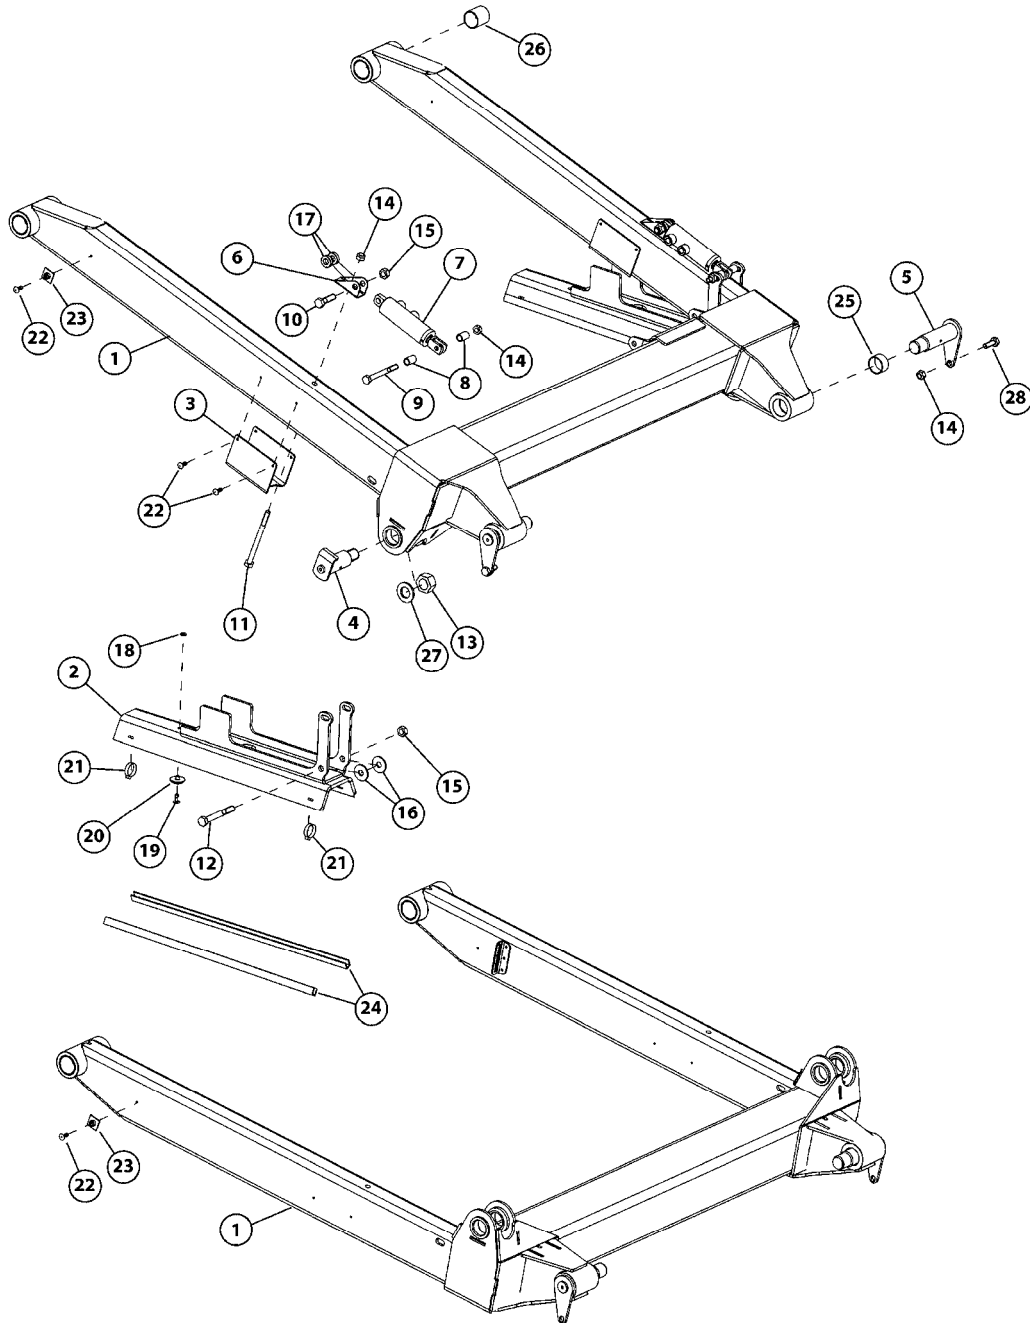

E073-HAU

CM11 Paralift TDZ/B3

COM11 PARALIFT DETAIL TDZ/B3
E073-HAU, 18:08:16

Page 1

Date 07.02.2020 9:23

Pos.	parts-n°	order qty	description
1	63059004	1	PARALIFT SUSPENDED COM II
2	61061900	1	PARALIFT LOCK BRACKET TDZ
3	16300400	1	PLATE, PROTECTION, SS, 3X83X120, PARALIFT
4	61039204	1	PIN Ø34,8/M24 L=120 TDZ LIFT CYL
5	61039304	1	PIN Ø35/Ø30 L=122 TDZ PARALIFT/CENT
6	16195404	1	PLATE 2 X 94 X 68
7	78127800	1	HYDRAULIC CYLINDER 25-40
8	15142100	1	PIPE 16X2 L=24
9	421061	1	BOLT HEX 8.8 DEL M10X100 DIN931
10	430878	1	BOLT HEX 8.8 DEL M12X45 DIN931
11	429011	1	BOLT HEX M10X140
12	430367	1	BOLT HEX 8.8 DEL M12X100 DIN931
13	460747	1	NUT HEX M24 LOCK
14	460423	1	NUT HEX M10X1.50 LOCK DIN985A2 SS
15	460703	1	NUT HEX M12X1.75 LOCK DIN985A2 SS
16	39122500	1	DISC D36, HOLE D12.5 T=3
17	146240	1	BUSHING D26.0/13.0 L=7MM
18	47013904	1	WASHER Ø3/16" X Ø1/2" X 0.95 (M5)
19	480816	1	RIVET Ø4.8X19.0/Ø14
20	39131100	1	WASHER 32X5 T=15
21	5914998-4	1	LONG CABLE TIES PK 100 L370
22	48001104	1	POPRIVET-SS-STST5-4
23	33001004	1	CABLE TIE HOLDER 26.5 x 26.5MM
24	98100004	1	PINCH WELD 10mm PLATE BLACK
25	210866	1	BUSHING D39/35 L=20
26	210860	1	BUSHING
27	471130	1	WASHER, M24, Ø44/25.0X 4.0, SS
28	421002	1	BOLT HEX 8.8 DEL M10X30 FT DIN933