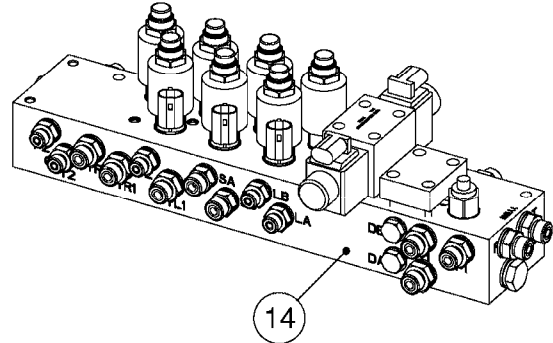

Se B528 kryds/aksler

B430

HANDLE/INDICATOR F.SMART VALVE
B430-HIA, 10:07:15

Page 1
Date 07.02.2020 9:22

Pos.	parts-n°	order qty	description
1	33505700	1	SMART VALVE HANDLE
2	334594	1	PLUG F.VALVE HANDLE BLACK
3	450902	1	BOLT ALLEN HEAD M4 X 16MM
4	33505200	1	PLUG FOR SMART VALVE HANDLE
5	33508600	1	POSITION INDICATOR/SMART VALVE
6	74194100	1	PACKAGE OF ICONS - CM-NAV

C0580

CETOP VALVES
C0580-HIN, 01:01:16

Page 1

Date 07.02.2020 9:22

Pos.	parts-n°	order qty	description
1	242102	1	O-RING Ø9.25X1.78 NITRIL 90SH
2	450964	1	SCREW M5X30 F.CYLINDER
3	450965	1	SCREW ROUND M5X70
4	782115	1	HY SOLENOID VALVE DH HYD
5	782116	1	HY SOLENOID VALVE MD1L-S3/10N-D12K1/P
6	782118	1	LOCK VALVE MVPP-D
7	782146	1	HYD. CHECK VALVE 1 WAY
8	782829	1	SOLENOID MD1L-TA/10N-D12K1/DT
9	28123700	1	CAP F.SOLENOID - MD1L
10	74187700	1	CAP + O-RING F.CETOP - MD1L
11	78216000	1	SOLENOID F.CETOP VALVE - MD1L
12	78217800	1	MAGNET VLV.MD1L-S3/10N-D12K8DT
13	78218200	1	SOLENOID W/AMP F.MD1L