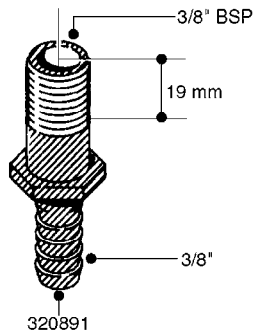

L0030

FITTINGS - HEXAGON NIPPLES
L0030-HIN, 01:01:16

Page 1
Date 07.02.2020 9:23

parts-n°	order qty	description
10015303	1	FITT.PO.HN 1.00X1.00 M1000
10425003	1	FITT.PO.HN 1.25X1.00 MCPHEE
320132	1	FITT.DK HN 1" BSP
320176	1	FITT.DK HN 3/8"X1/2" BSP
320445	1	FITT.DK HN 1/4"X3/8" BSP
320655	1	FITT.DK HN 1/2"-1/2" BSP
320692	1	FITT.DK HN 3/8'BSPX1/4'NPT
320703	1	FITT.DK HN 3/8BSP X1/2 &1/4NPT
320725	1	FITT.DK NIPPLE 3/8"-3/8" BSP
320902	1	FITT.DK HN 3/8'X 1/4' BSP
390232	1	FITT.DK HN 1-1/2' X 1-1/4' BSP
390276	1	FITT.DK HN 1'BSP

L0040

FITTINGS - NIPPLES & ELBOWS
L0040-HIN, 01:01:16

Page 1
Date 07.02.2020 9:23

parts-n°	order qty	description
10530803	1	FITT.PO.SE 2.00X2.00 45 DEG.
320191	1	FITT.DK ELB 3/8' BSP 45 DEGREE
320482	1	FITT.DK ELB. 1/2" BSP 60 DEG.
320596	1	FITT.DK ELB 3/8'-1/2'BSP 45DEG
320607	1	FITT.DK HN 3/8M X 3/8F BSP LNG
320633	1	FITT.DK HN 3/8"M X 3/8"F BSP
321451	1	FITT.DK ELB.1-1/2 X1-1/4 80DEG
321532	1	FITT.DK REDUC 3/4' X 1/2' BSP
390233	1	FITT.DK REDUC 1-1/2" X 1" BSP