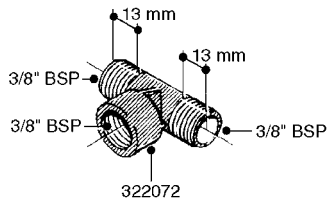

L0020

FITTINGS-T-PIECES, CAPS & ELBOWS
L0020-HIN, 01:01:16

Page 1
Date 07.02.2020 9:23

parts-n°	order qty	description
10053603	1	FITT. CAPNUT 2"BSP 5601
10194303	1	CAP BLANK 1 1/2 MCPHEE 210060
320047	1	FITT.DK CAPNUT 1/2" BSP
320106	1	FITT.DK CAPNUT 1" BSP
320272	1	FITT.DK CAPNUT 3/8" BSP
320316	1	FITT.DK TEE 3/4" X3/4" X1"BSP
320331	1	FITT.DK TEE 1" - 1" - 3/4" BSP
320342	1	FITT.DK EL 3/4"M X 1"F BSP
320563	1	FITT.DK 3 WAY 1/2" 110 DEG.
320677	1	NO LONGER AVAILABLE
320961	1	FITT.DK CAPNUT 1-1/2" BSP
321053	1	FITT.DK TEE 1/2 X1/2 X1/2" BSP
322072	1	FITT.DK TEE 3/8'X3/8'X3/8' BSP
322095	1	FITT.DK TEE 1-1/2 X1-1/4 X3/4" BSP
322138	1	FITT.DK ELB 1"M X 1"F BSP
330013	1	O-RING 2.5 X 10 PUR
330212	1	O-RING D19/D14X2.4 F.1/2"NUT
330326	1	O-RING D30/D24X2 F.1"NUT
331273	1	O-RING D44/D38X2 F.1-1/2"