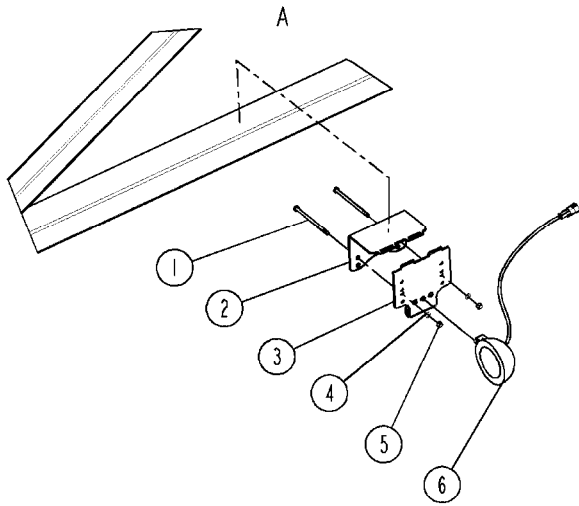

HC 85/9500 TRACTOR W.CABIN
CON.
M417-HIA, 25:02:13

Page 1
Date 07.02.2020 9:23

Pos.	parts-n°	order qty	description
1	26040200	1	DISPLAY CABLE, HC85/9500, 12' (ISOBUS)
2	26040100	1	RELAY, POWER CONTROL, AGLEADER
3	26040900	1	POWER CABLE DISPLAY/GUIDANCE, 15'
4	26040700	1	ISOBUS CAB TEE CABLE
5	26031500	1	CABLE ISO CABIN GRIP SETBOX

M418