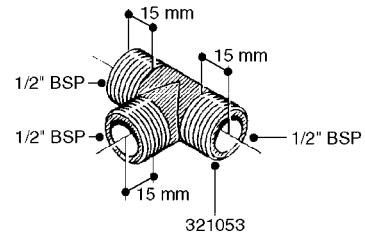

L0020

FITTINGS-T-PIECES, CAPS & ELBOWS
L0020-HIN, 01:01:16

Page 1
Date 07.02.2020 9:23

parts-n°	order qty	description
10053603	1	FITT. CAPNUT 2"BSP 5601
10194303	1	CAP BLANK 1 1/2 MCPHEE 210060
320047	1	FITT.DK CAPNUT 1/2" BSP
320106	1	FITT.DK CAPNUT 1" BSP
320272	1	FITT.DK CAPNUT 3/8" BSP
320316	1	FITT.DK TEE 3/4" X3/4" X1"BSP
320331	1	FITT.DK TEE 1" - 1" - 3/4" BSP
320342	1	FITT.DK EL 3/4"M X 1"F BSP
320563	1	FITT.DK 3 WAY 1/2" 110 DEG.
320677	1	NO LONGER AVAILABLE
320961	1	FITT.DK CAPNUT 1-1/2" BSP
321053	1	FITT.DK TEE 1/2 X1/2 X1/2" BSP
322072	1	FITT.DK TEE 3/8'X3/8'X3/8' BSP
322095	1	FITT.DK TEE 1-1/2 X1-1/4 X3/4" BSP
322138	1	FITT.DK ELB 1"M X 1"F BSP
330013	1	O-RING 2.5 X 10 PUR
330212	1	O-RING D19/D14X2.4 F.1/2"NUT
330326	1	O-RING D30/D24X2 F.1"NUT
331273	1	O-RING D44/D38X2 F.1-1/2"