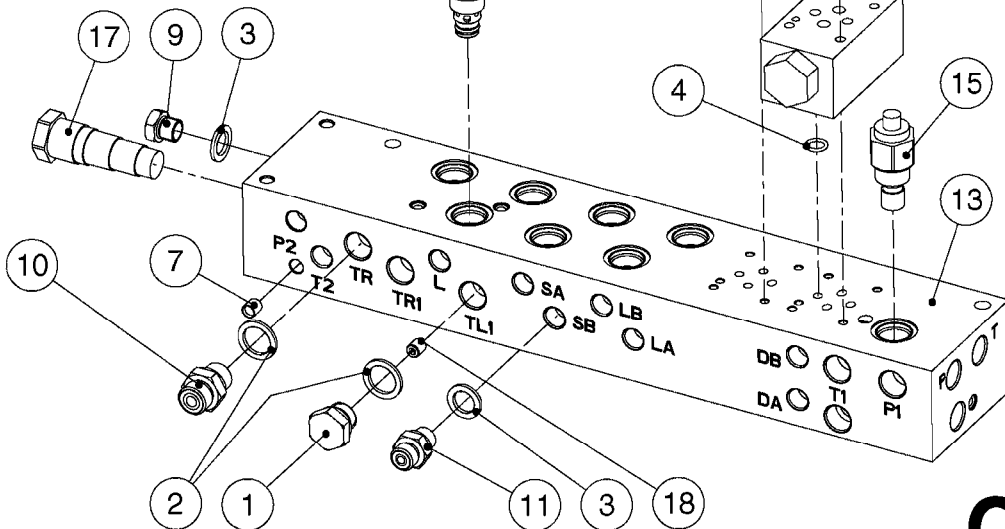

Se B528 kryds/aksler

B430

HANDLE/INDICATOR F.SMART VALVE
B430-HIA, 10:07:15

Page 1
Date 07.02.2020 9:22

Pos.	parts-n°	order qty	description
1	33505700	1	SMART VALVE HANDLE
2	334594	1	PLUG F.VALVE HANDLE BLACK
3	450902	1	BOLT ALLEN HEAD M4 X 16MM
4	33505200	1	PLUG FOR SMART VALVE HANDLE
5	33508600	1	POSITION INDICATOR/SMART VALVE
6	74194100	1	PACKAGE OF ICONS - CM-NAV

C0580

CETOP VALVES
C0580-HIN, 01:01:16

Page 1

Date 07.02.2020 9:22

Pos.	parts-n°	order qty	description
1	242102	1	O-RING Ø9.25X1.78 NITRIL 90SH
2	450964	1	SCREW M5X30 F.CYLINDER
3	450965	1	SCREW ROUND M5X70
4	782115	1	HY SOLENOID VALVE DH HYD
5	782116	1	HY SOLENOID VALVE MD1L-S3/10N-D12K1/P
6	782118	1	LOCK VALVE MVPP-D
7	782146	1	HYD. CHECK VALVE 1 WAY
8	782829	1	SOLENOID MD1L-TA/10N-D12K1/DT
9	28123700	1	CAP F.SOLENOID - MD1L
10	74187700	1	CAP + O-RING F.CETOP - MD1L
11	78216000	1	SOLENOID F.CETOP VALVE - MD1L
12	78217800	1	MAGNET VLV.MD1L-S3/10N-D12K8DT
13	78218200	1	SOLENOID W/AMP F.MD1L