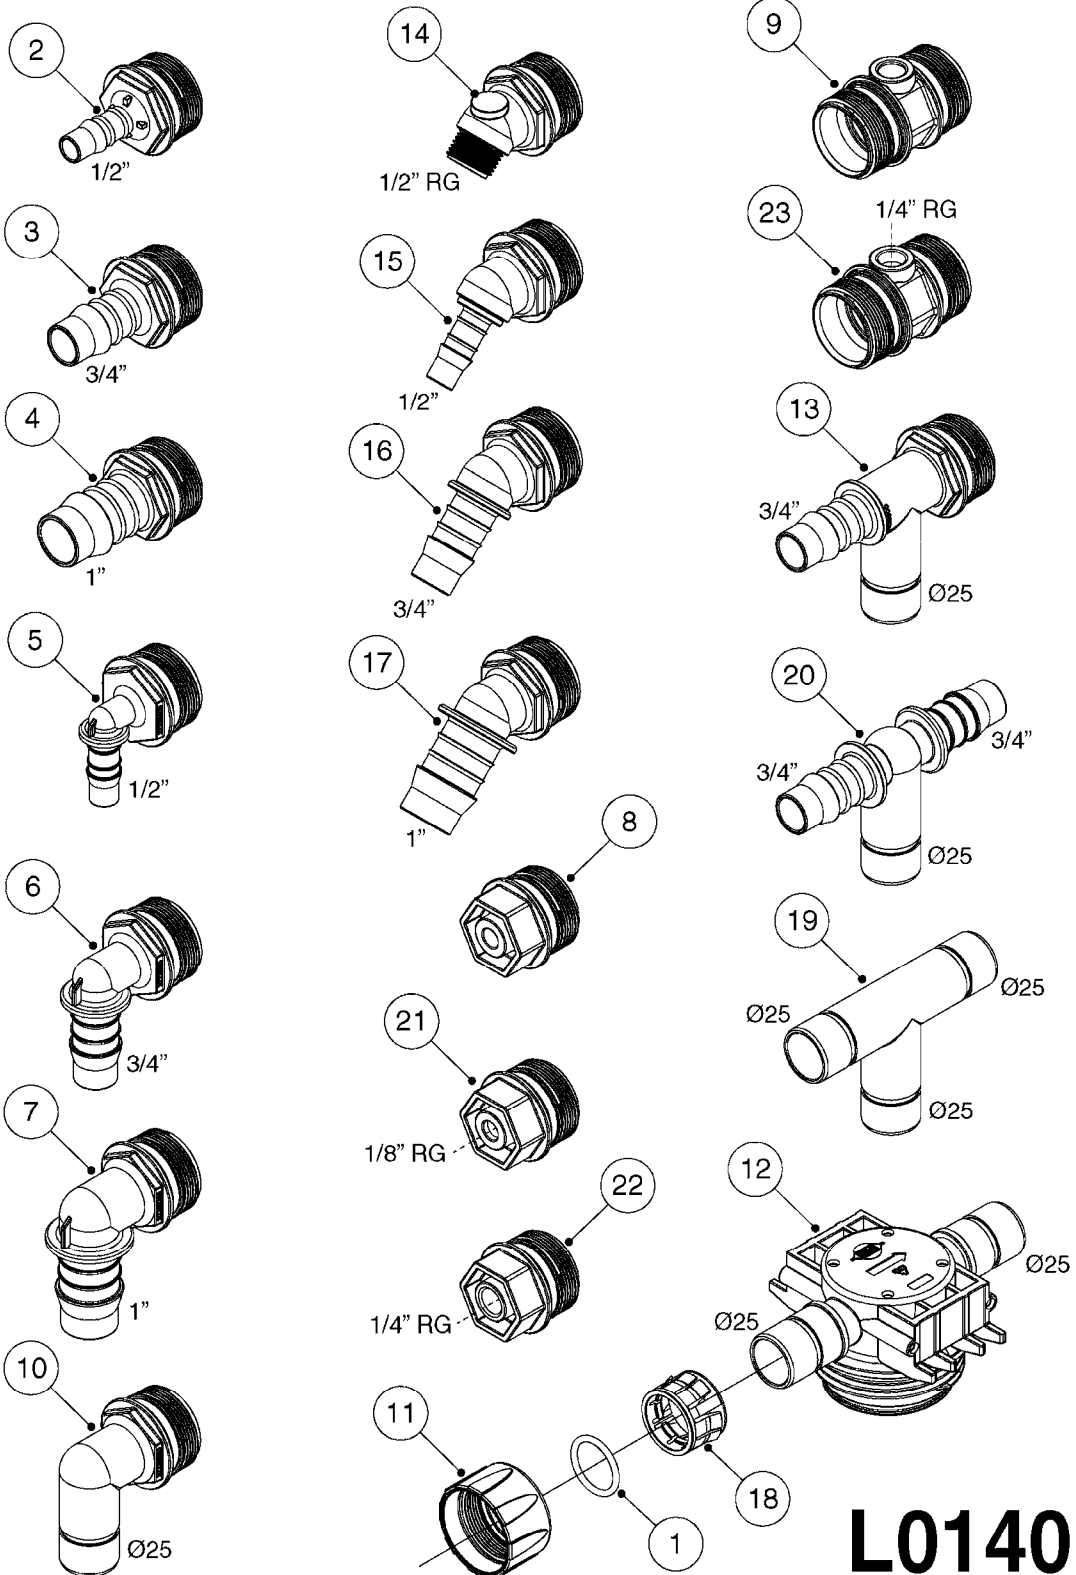

L0140

FITTINGS - T25
L0140-HIN, 01:01:16

Page 1

Date 07.02.2020 9:23

Pos.	parts-n°	order qty	description
1	24263000	1	O-RING Ø24.4 X 3.1 NITRIL SH70
2	32238700	1	FITT.DK HB 1/2" ST T25
3	32238800	1	FITT.DK HB 3/4" STR T25
4	32238900	1	FITT.DK HB 1" ST T25
5	32239000	1	FITT.DK HB 1/2" 90° T25
6	32239100	1	FITT.DK HB 3/4" 90° T25
7	32239200	1	FITT.DK HB 1" 90° T25
8	32239300	1	FITT.DK CAP T25
9	32239500	1	FITT.DK UNION CONNECTOR T25
10	32239600	1	FITT.DK HB ANGLE 90° T25
11	32239700	1	FITT.DK NUT T25
12	32239800	1	FITT.DK IN-LINE FILTER TOP T25
13	32239900	1	FITT.DK TEE 3/4" HB Ø25 T25
14	32240000	1	FITT.DK 1/2" RG 45° T25
15	32240100	1	FITT.DK HB 1/2" 45° T25
16	32240200	1	FITT.DK HB 3/4" 45° T25
17	32240300	1	FITT.DK HB 1" 45° T25
18	33515500	1	FITT.DK NUT LOCK RING T25
19	33516100	1	FITT.DK TEE 3 X Ø25 T25
20	33516200	1	FITT.DK TEE 3/4" HB-Ø25 T25
21	39125500	1	FITT.DK CAP 1/8" RG T25
22	39125600	1	FITT.DK CAP 1/4" RG T25
23	39128700	1	FITT.DK CONNECTOR 1/4" RG T25