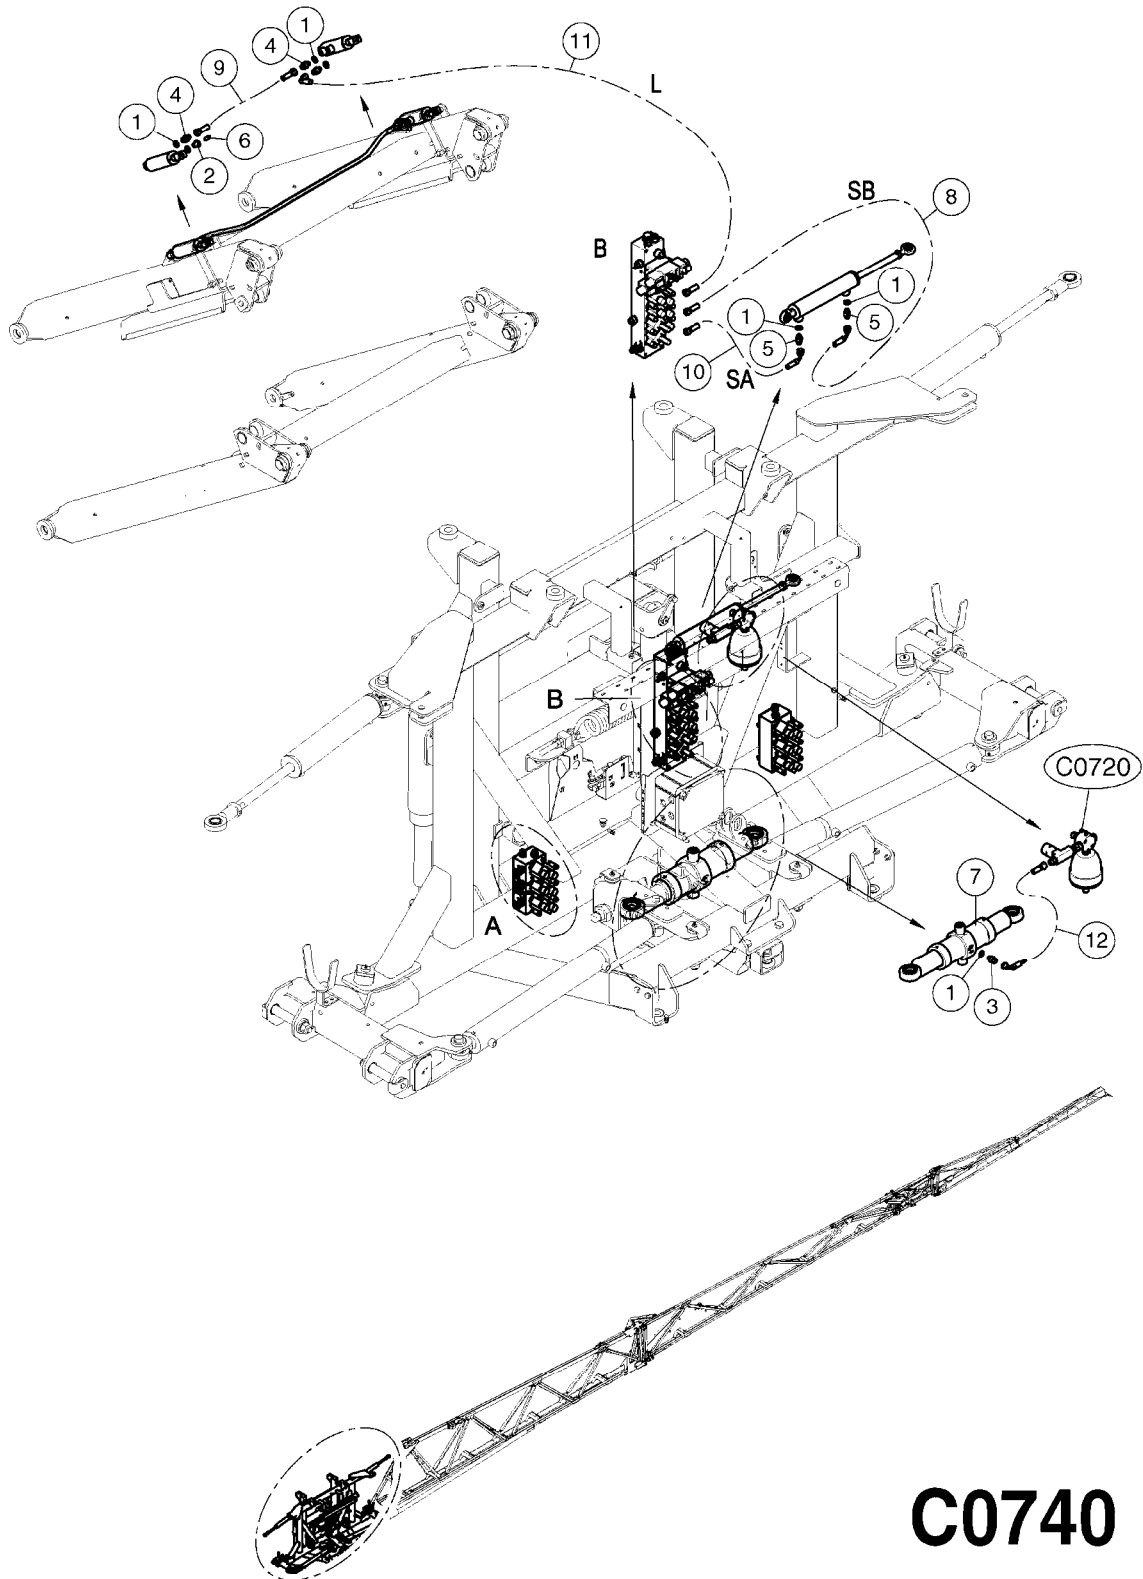

C0740

HYDRAULICS TDZ BOOM (B)
C0740-HIN, 01:01:16

Page 1

Date 07.02.2020 9:22

Pos.	parts-n°	order qty	description
1	241404	1	DOWTY SEAL 1/4"
2	14090800	1	PLUG, 1/4" W/M8 HOLE
3	23234200	1	HEX NIPPLE 1/4"-11/16"
4	23234500	1	HEX NIPPLE 1/4" - 9/16"
5	23234700	1	HEX NIPPLE 1/4"-9/16" - 0.7mm
6	28076000	1	BLEED SCREW M8
7	78128500	1	CYLINDER DOUBLE PLUNGER D60X75
8	78501800	1	HY.HO.1/4"L= 650 STR-90°
9	78504800	1	HY.HO.1/4"L= 900 STR-STR
10	78506600	1	HY.HO.1/4"L= 400 STR-90°
11	78516100	1	HY.HO.1/4"L= 2000 STR-STR
12	78560600	1	HY.HO.3/8"L= 1200 STR-90°