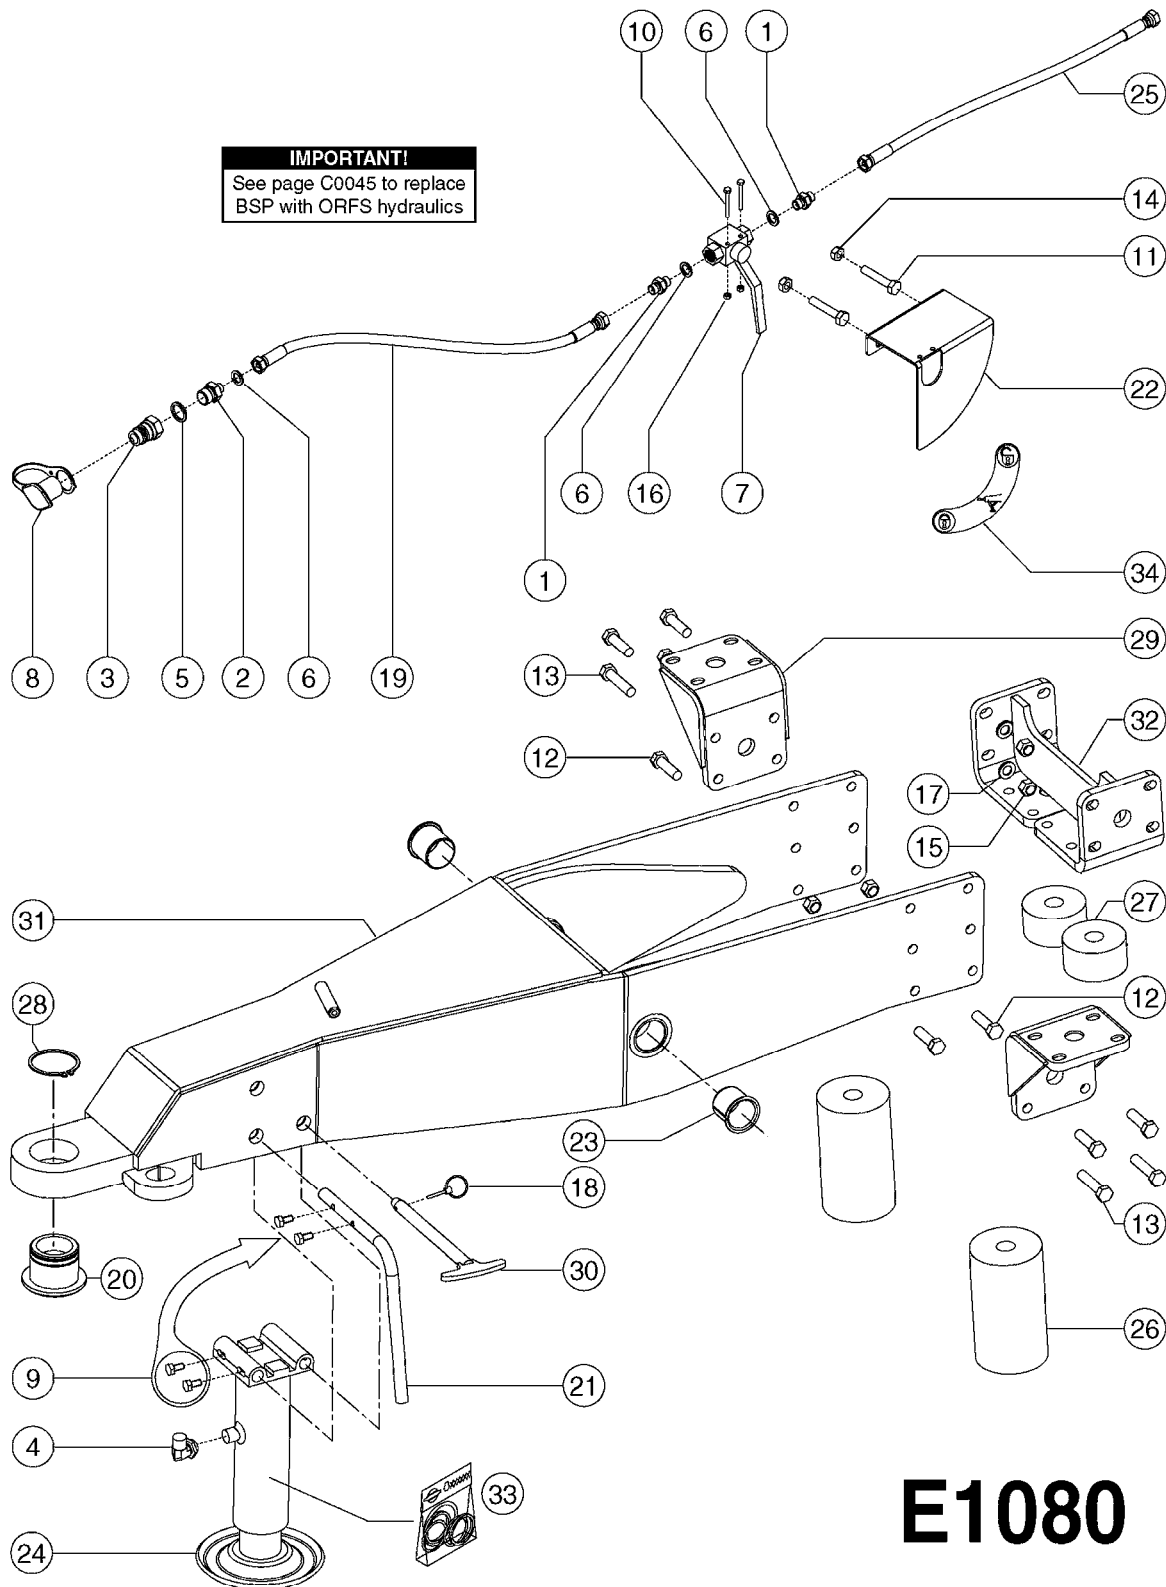

IMPORTANT!
See page C0045 to replace
BSP with ORFS hydraulics

E1080

DRAWBAR - NCM 9000
E1080-HIN, 31:03:16

Page 1

Date 07.02.2020 9:23

Pos.	parts-n°	order qty	description
1	146845	1	HEX NIPPLE 1/4"X1/4"
2	146846	1	HEX NIPPLE 1/2" X 1/4"
3	230311	1	QUICK COUPLING 1/2"
4	232278	1	NIPPLE 3/8"/90° W. UNION NUT
5	241356	1	DOWTYSEAL 1/2"
6	241404	1	DOWTY SEAL 1/4"
7	284635	1	BALL VALVE HY. 1/4 X 1/4 BSP
8	334206	1	DUST HOOD FOR HY-COUPLING
9	420626	1	BOLT HEX 8.8 DEL M10X20 FT
10	421142	1	BOLT HEX 8.8 DEL M5X40
11	421224	1	BOLT HEX 8.8 DEL M10X55
12	430765	1	BOLT HEX 8.8 DEL M16X55
13	430915	1	BOLT HEX 8.8 DEL M16X70
14	460423	1	NUT HEX M10X1.50 LOCK DIN985A2 SS
15	460585	1	LOCKING NUT M16 DIN985 A2 SS
16	461217	1	NUT HEX M5 LOCK
17	471128	1	WASHER, M16, Ø30/17.0X 3.0, SS
18	480244	1	PIN SNAP D4.5
19	784114	1	HOSE HY X 1/4 X 80.7" STR+STR
20	14017204	1	BUSHING D106/D52 L=68 HITCH
21	14027204	1	HANDLE HYDRAULIC JACK NCM 9000
22	16160000	1	PLATE F. HYD. VALVE CM66/9000
23	21000904	1	BEARING TEFLON 50/52
24	27004104	1	JACK STAND HYDRAULIC NCM9000
25	78400704	1	HOSE HY 1/4" l=130" STR+3/8STR
26	39001204	1	BUFFER PU D120X210 NCM 9000
27	39001304	1	BUFFER PU D105X55 NCM 9000
28	48000904	1	SNAP RING D1400-0800 NCM 9000
29	61021504	1	SUS.MOUNT 9000 DRAWBAR
30	61023604	1	HYDRAULIC JACK PIN NCM 9000
31	63040204	1	DRAWBAR NCM 9000
32	63040304	1	DRAWBAR INSERT NCM 9000
33	75000404	1	REPAIR KIT - HYD.JACK NCM 9000
34	97814500	1	DECAL JACK STAND LOCK VALVE