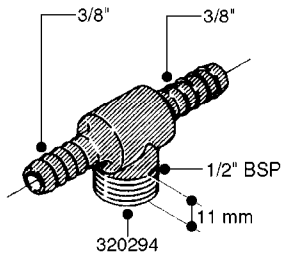

L0030

FITTINGS - HEXAGON NIPPLES
L0030-HIN, 01:01:16

Page 1
Date 07.02.2020 9:23

parts-n°	order qty	description
10015303	1	FITT.PO.HN 1.00X1.00 M1000
10425003	1	FITT.PO.HN 1.25X1.00 MCPHEE
320132	1	FITT.DK HN 1" BSP
320176	1	FITT.DK HN 3/8"X1/2" BSP
320445	1	FITT.DK HN 1/4"X3/8" BSP
320655	1	FITT.DK HN 1/2"-1/2" BSP
320692	1	FITT.DK HN 3/8'BSPX1/4'NPT
320703	1	FITT.DK HN 3/8BSP X1/2 &1/4NPT
320725	1	FITT.DK NIPPLE 3/8"-3/8" BSP
320902	1	FITT.DK HN 3/8'X 1/4' BSP
390232	1	FITT.DK HN 1-1/2' X 1-1/4' BSP
390276	1	FITT.DK HN 1'BSP

L0040

FITTINGS - NIPPLES & ELBOWS
L0040-HIN, 01:01:16

Page 1
Date 07.02.2020 9:23

parts-n°	order qty	description
10530803	1	FITT.PO.SE 2.00X2.00 45 DEG.
320191	1	FITT.DK ELB 3/8' BSP 45 DEGREE
320482	1	FITT.DK ELB. 1/2" BSP 60 DEG.
320596	1	FITT.DK ELB 3/8'-1/2'BSP 45DEG
320607	1	FITT.DK HN 3/8M X 3/8F BSP LNG
320633	1	FITT.DK HN 3/8"M X 3/8"F BSP
321451	1	FITT.DK ELB.1-1/2 X1-1/4 80DEG
321532	1	FITT.DK REDUC 3/4' X 1/2' BSP
390233	1	FITT.DK REDUC 1-1/2" X 1" BSP