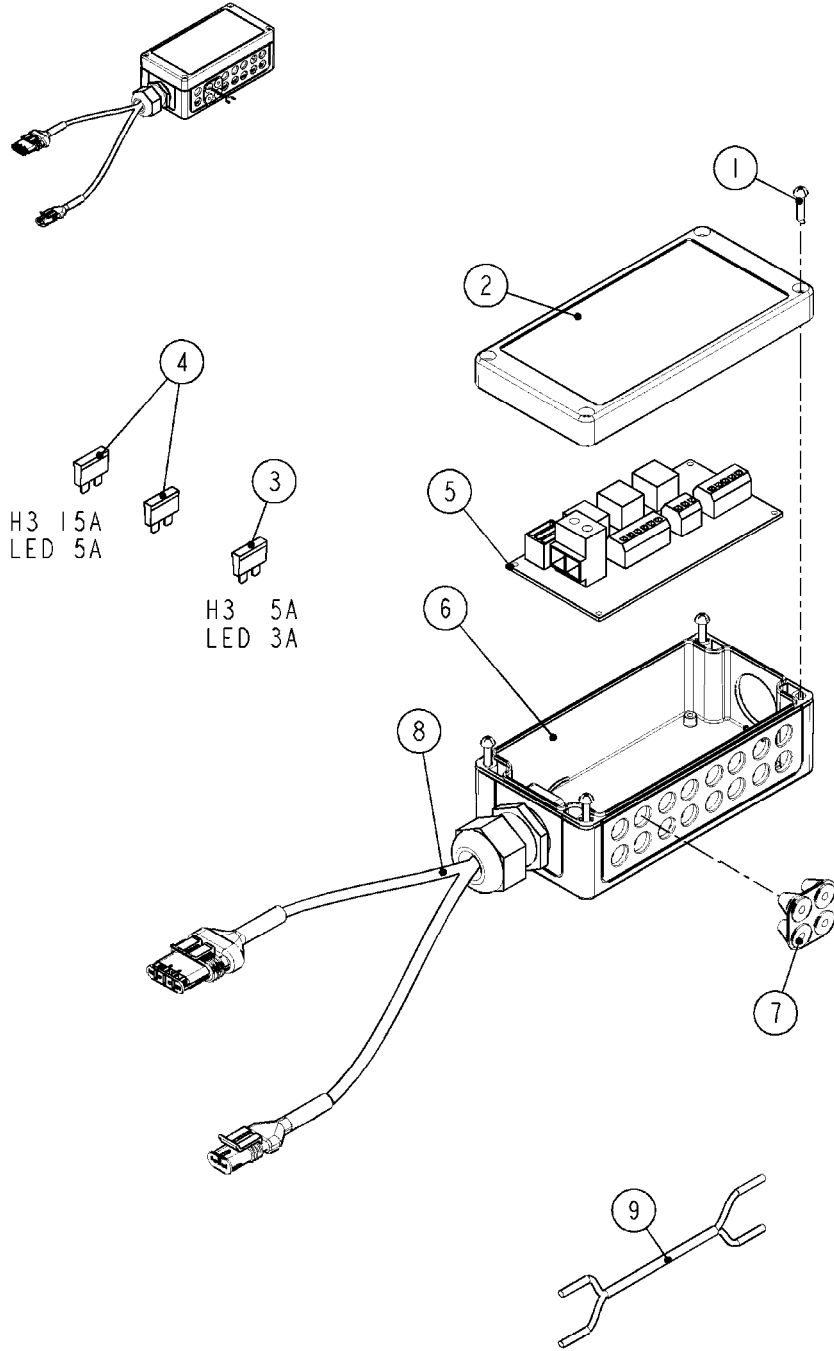

BOOMLIGHT AND WORKLIGHT
M418-HIA, 10:03:14

Page 1
Date 07.02.2020 9:23

Pos.	parts-n°	order qty	description
1	410266	1	BOLT HEX 8.8 DEL M6X120
1	410443	1	BOLT HEX 8.8 DEL M6X70
1	410524	1	BOLT HEX 8.8 DEL M6X100
1	410561	1	BOLT HEX 8.8 DEL M6X50 FT
1	410605	1	BOLT HEX 8.8 DEL M6X80
2	16446300	1	BOOM LIGHT, BOTTOM BRKT 100X60
2	16437800	1	BOOM LIGHT, BOTTOM BRKT 80X80
2	16432300	1	BOOM LIGHT, BOTTOM BRKT 60X60
2	16432100	1	BOOM LIGHT, BOTTOM BRKT 50X50
2	16422300	1	LOWER BRACKET 30X30 BOOMLIGHT
3	16446100	1	BOOM LIGHT, TOP BRKT LONG
3	16437600	1	BOOM LIGHT, TOP BRKT PAINTED
3	16422100	1	BOOM LIGHT, TOP BRKT
4	471125	1	WASHER M6U 6.4X14X1.2,A2 SS
5	460261	1	NUT HEX M6X1.00 LOCK DIN985 A2 SS
6	26054600	1	LED BOOM LIGHT 13W MODUL 70
7	440673	1	SCREW F.PLASTIC 5X12 SS
8	16427300	1	SHEET F. WORKLIGHT SENSOR
9	61075600	1	BRACKET F. HC6200
10	440709	1	SCREW 60X12 CHEM.FILL HANDLE
11	28047500	1	INDUCTIV SENSOR M12 L1M
12	33520400	1	CAP, AMP, 2P, FEMALE
13	26055000	1	WORK LIGHT HARNESS L=13 M
14	26084900	1	CABLE SS 2P F-SS 2P M L=600MM
14	26085100	1	Cable SS 2p F-SS 2p M L=1500mm
14	26085000	1	Cable SS 2p F-SS 2p M L=1050mm
14	26085200	1	Cable SS 2p F-SS 2p M L=1950mm
14	26085300	1	CABLE SS 2P F-SS 2P M L=3000MM
14	26085400	1	Cable SS 2p F-SS 2p M L=7200mm
14	26085500	1	Cable SS 2p F-SS 2p M L=8400mm
14	26092700	1	Cable SS 2p F-SS 2p M L=9000mm
14	26092800	1	Cable SS 2p F-SS 2p M L=10800mm
15	24263900	1	SEAL AMP SS 2P VITON

M419