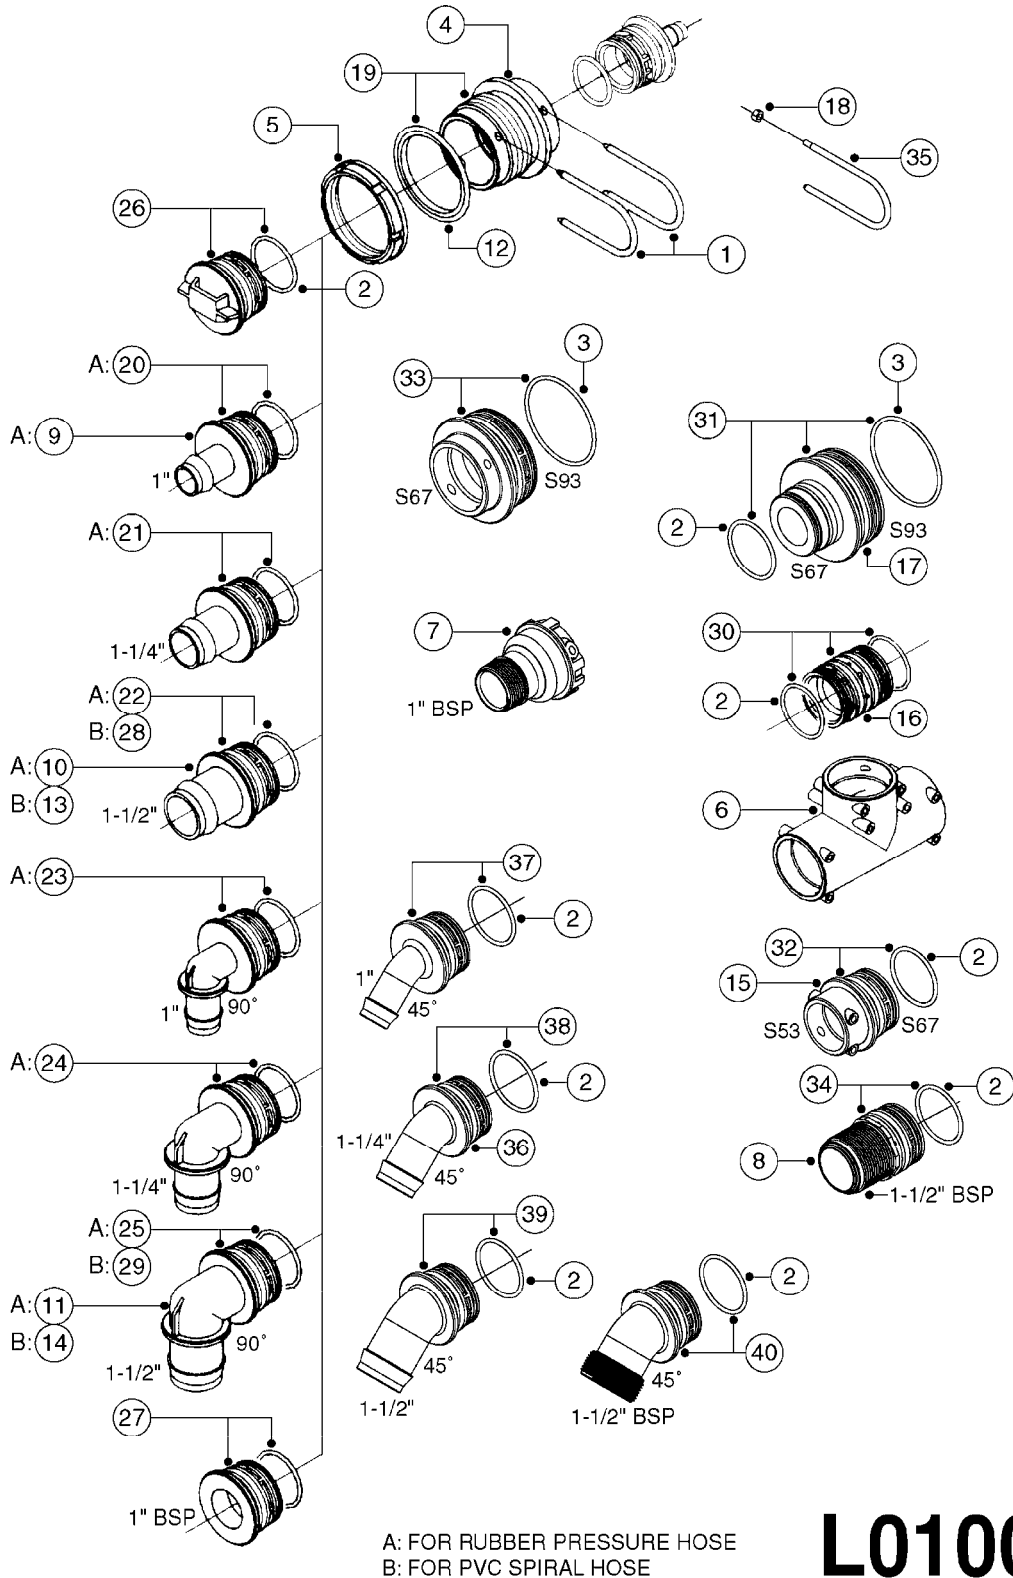

FITTINGS - S-67
L0100-HIN, 21:06:18

Page 1
Date 07.02.2020 9:23

Pos.	parts-n°	order qty	description
1	145996	1	FITT.DK S-67 FORK
2	241973	1	O-RING Ø3 X 44.2 70 SHORES NITRIL NITRIL (BLACK)
2	242353	1	O-RING 3 X 44.2 VITON VITON (BROWN)
3	242092	1	O-RING D69.5X3 NITRIL (BLACK)
3	242351	1	O-RING D69.5X3.0 VITON F.S-93 VITON (BROWN)
4	322104	1	FITT.DK S-67 BULKHEAD
5	322108	1	FITT.DK S-67 BULKHEAD NUT
6	322224	1	FITT.DK S-67 TEE
7	322321	1	FITT.DK S-67 X 1"BSP MALE
8	322325	1	FITT.DK S-67 X 1-1/2"BSP LONG
9	334231	1	FITT.DK S-67 STR.1"
10	334233	1	FITT.DK S-67 STR.1-1/2" RUBBER
11	334245	1	FITT.DK S-67 ELB. 1-1/2"RUBBER
12	334261	1	GASKET F. S-67 BULKHEAD
13	334444	1	FITT.DK S-67 STR.1-1/2" PVC
14	334445	1	FITT.DK S-67 ELB.1-1/2"
15	334564	1	FITT.DK S-67 TO S-53 ADAPTER
16	334573	1	FITT.DK S-67 CONNECTOR
17	334634	1	FITT.DK ADAPTER S-93M S67M
18	461217	1	NUT HEX M5 LOCK
19	726464	1	FITT.DK S-67 BULKHEAD W/GASKET
20	726560	1	FITT.DK S-67 STR.1" W.O'RING
21	726561	1	FITT.DK S-67 STR.1-1/4" O-RING
22	726562	1	FITT.DK.S-67 HB 1-1/2"W.O-RING
23	726572	1	FITT.DK S-67 1" ELBOW 90 ASSY.
24	726573	1	FITT. S67 5/4" 90° W/O-RING
25	726574	1	FITT.DK S67X90,1.5HB PRESSURE
26	726579	1	FITT. S67 PLUG W/O-RING
27	726695	1	FITTING S67 - BSP 1" + O-RING
28	727223	1	FITT.S67 1.5" STRAIT S W/ORING
29	727224	1	FITT.DK S67X90,1.5HB SUCTION
30	728526	1	FITT.DK S-67 CONNECT W/O-RINGS
31	728527	1	ADAPTER S67M TO S93M W/ORING
32	728561	1	FITT.DK. S67M - S53F REDUCER
33	728562	1	FITT.DK S-93 TO S67 ADAPTOR
34	728578	1	FITT.DK S-67X1-1/2"BSP LG W/O-RING
35	14012200	1	FITT.DK S-67 FORK W/M5 THREADS
36	33509700	1	FITT.DK S-67 45° 1-1/4"
37	72433000	1	FITT.S67 1" 45° W/O-RING
38	72433100	1	FITT.DK S-67 45° 1-1/4"W/ORING
39	72433200	1	FITT.S67 1-1/2" 45°PVC W/O-RING
40	72433400	1	FITT.S67 1-1/2" 45°BSP W/ORING