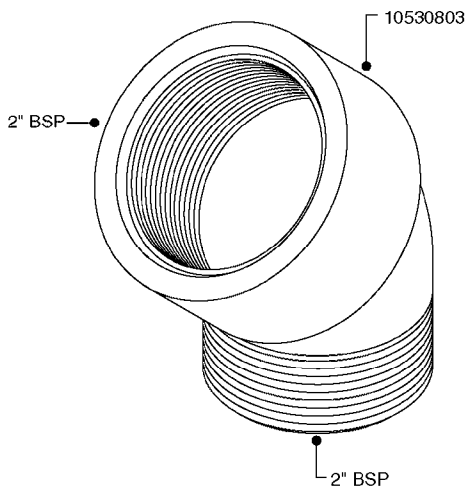

L0020

FITTINGS-T-PIECES, CAPS & ELBOWS
L0020-HIN, 01:01:16

Page 1
Date 07.02.2020 9:23

parts-n°	order qty	description
10053603	1	FITT. CAPNUT 2"BSP 5601
10194303	1	CAP BLANK 1 1/2 MCPHEE 210060
320047	1	FITT.DK CAPNUT 1/2" BSP
320106	1	FITT.DK CAPNUT 1" BSP
320272	1	FITT.DK CAPNUT 3/8" BSP
320316	1	FITT.DK TEE 3/4" X3/4" X1"BSP
320331	1	FITT.DK TEE 1" - 1" - 3/4" BSP
320342	1	FITT.DK EL 3/4"M X 1"F BSP
320563	1	FITT.DK 3 WAY 1/2" 110 DEG.
320677	1	NO LONGER AVAILABLE
320961	1	FITT.DK CAPNUT 1-1/2" BSP
321053	1	FITT.DK TEE 1/2 X1/2 X1/2" BSP
322072	1	FITT.DK TEE 3/8'X3/8'X3/8' BSP
322095	1	FITT.DK TEE 1-1/2 X1-1/4 X3/4" BSP
322138	1	FITT.DK ELB 1"M X 1"F BSP
330013	1	O-RING 2.5 X 10 PUR
330212	1	O-RING D19/D14X2.4 F.1/2"NUT
330326	1	O-RING D30/D24X2 F.1"NUT
331273	1	O-RING D44/D38X2 F.1-1/2"

L0030

FITTINGS - HEXAGON NIPPLES
L0030-HIN, 01:01:16

Page 1
Date 07.02.2020 9:23

parts-n°	order qty	description
10015303	1	FITT.PO.HN 1.00X1.00 M1000
10425003	1	FITT.PO.HN 1.25X1.00 MCPHEE
320132	1	FITT.DK HN 1" BSP
320176	1	FITT.DK HN 3/8"X1/2" BSP
320445	1	FITT.DK HN 1/4"X3/8" BSP
320655	1	FITT.DK HN 1/2"-1/2" BSP
320692	1	FITT.DK HN 3/8'BSPX1/4'NPT
320703	1	FITT.DK HN 3/8BSP X1/2 &1/4NPT
320725	1	FITT.DK NIPPLE 3/8"-3/8" BSP
320902	1	FITT.DK HN 3/8'X 1/4' BSP
390232	1	FITT.DK HN 1-1/2' X 1-1/4' BSP
390276	1	FITT.DK HN 1'BSP