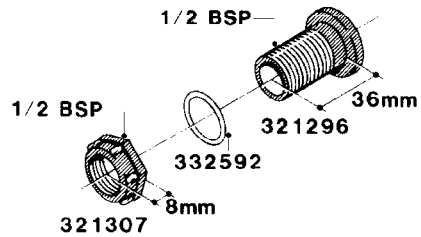

L0060

FITTINGS - BULKHEAD
L0060-HIN, 01:01:16

Page 1

Date 07.02.2020 9:23

parts-n°	order qty	description
141046	1	NUT 3/8" BSP
141341	1	NUT 1/4' BSP
240284	1	O-RING D82,5/75 X 3,5
320456	1	FITT.DK BULKHEAD 1"BSP DOUBLE
320467	1	FITT.DK BULKHEAD 1"BSP SINGLE
320471	1	FITT.DK NUT 1" BSP JAMB
320541	1	FITT.DK BULKHEAD 2-1/2'BSP SIN
320552	1	FITT.DK NUT 2-1/2' BSP JAMB
320644	1	FITT.DK ELB.3/4"HB X 1" BSP
320784	1	FITT.DK CAP 1-1/2" BSP
320795	1	FITT.DK NUT 1-1/2" BSP JAMB
320935	1	FITT.DK BULKHEAD 1/4' BSP SING
320946	1	FITT.DK BULKHEAD 3/8' BSP SING
321296	1	FITT.DK BULKHEAD 1/2" BSP SING
321307	1	FITT.DK NUT 1/2" BSP JAMB
321333	1	FITT.DK BULK 1-1/2" X 1"F BSP
330061	1	O-RING D16/D11X2,5
330072	1	O-RING D53.5/D45.5X4
330212	1	O-RING D19/D14X2.4 F.1/2"NUT
332577	1	O-RING D38/D30X4 F.1" PUR.
332592	1	O-RING D26/D20X3