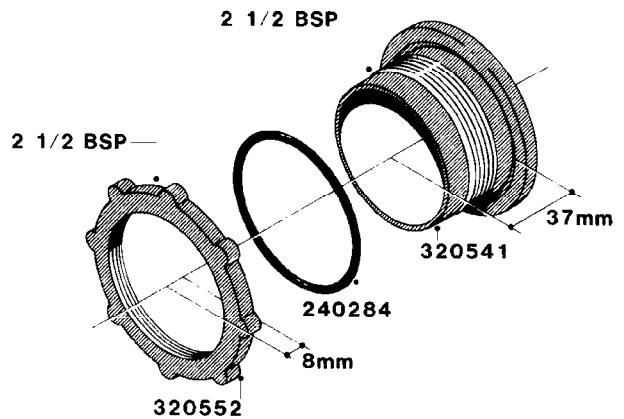

L0060

FITTINGS - BULKHEAD
L0060-HIN, 01:01:16

Page 1

Date 07.02.2020 9:23

parts-n°	order qty	description
141046	1	NUT 3/8" BSP
141341	1	NUT 1/4' BSP
240284	1	O-RING D82,5/75 X 3,5
320456	1	FITT.DK BULKHEAD 1"BSP DOUBLE
320467	1	FITT.DK BULKHEAD 1"BSP SINGLE
320471	1	FITT.DK NUT 1" BSP JAMB
320541	1	FITT.DK BULKHEAD 2-1/2'BSP SIN
320552	1	FITT.DK NUT 2-1/2' BSP JAMB
320644	1	FITT.DK ELB.3/4"HB X 1" BSP
320784	1	FITT.DK CAP 1-1/2" BSP
320795	1	FITT.DK NUT 1-1/2" BSP JAMB
320935	1	FITT.DK BULKHEAD 1/4' BSP SING
320946	1	FITT.DK BULKHEAD 3/8' BSP SING
321296	1	FITT.DK BULKHEAD 1/2" BSP SING
321307	1	FITT.DK NUT 1/2" BSP JAMB
321333	1	FITT.DK BULK 1-1/2" X 1"F BSP
330061	1	O-RING D16/D11X2,5
330072	1	O-RING D53.5/D45.5X4
330212	1	O-RING D19/D14X2.4 F.1/2"NUT
332577	1	O-RING D38/D30X4 F.1" PUR.
332592	1	O-RING D26/D20X3