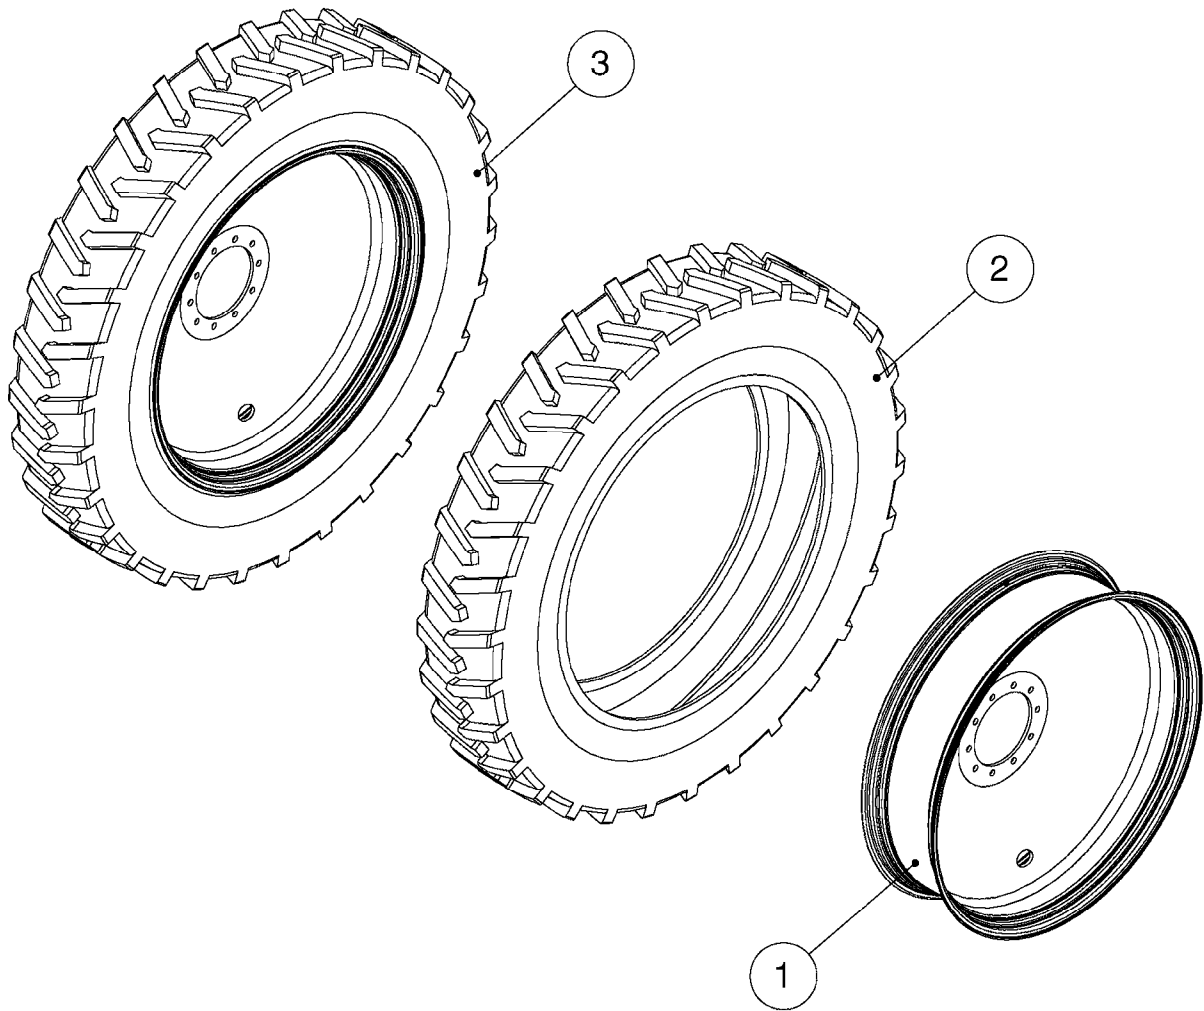

WHEELS FOR CM8500/10000
E1390-HIN, 02:07:19

Page 0

Date 07.02.2020 9:23

E1390