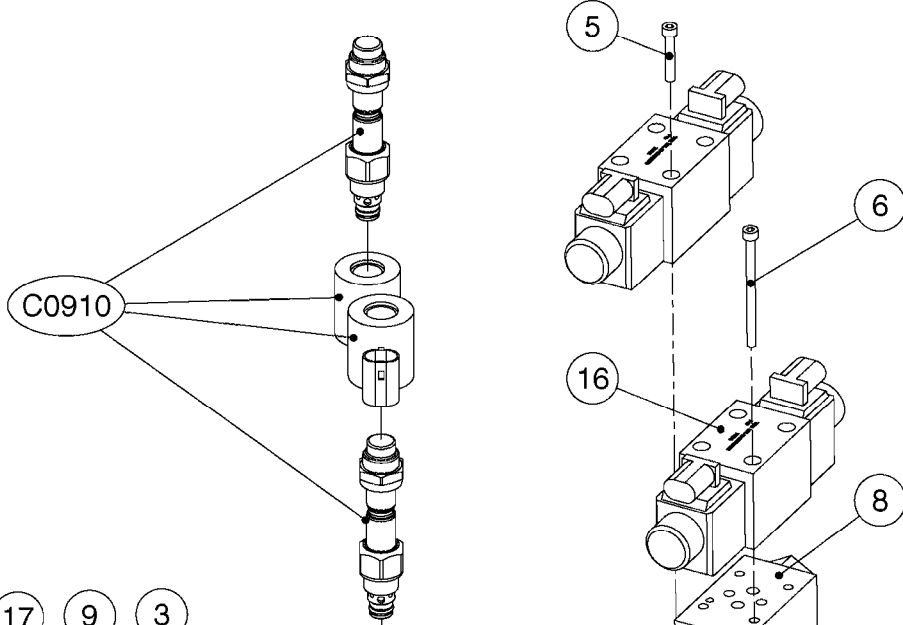

C0580

CETOP VALVES
C0580-HIN, 01:01:16

Page 1

Date 07.02.2020 9:22

Pos.	parts-n°	order qty	description
1	242102	1	O-RING Ø9.25X1.78 NITRIL 90SH
2	450964	1	SCREW M5X30 F.CYLINDER
3	450965	1	SCREW ROUND M5X70
4	782115	1	HY SOLENOID VALVE DH HYD
5	782116	1	HY SOLENOID VALVE MD1L-S3/10N-D12K1/P
6	782118	1	LOCK VALVE MVPP-D
7	782146	1	HYD. CHECK VALVE 1 WAY
8	782829	1	SOLENOID MD1L-TA/10N-D12K1/DT
9	28123700	1	CAP F.SOLENOID - MD1L
10	74187700	1	CAP + O-RING F.CETOP - MD1L
11	78216000	1	SOLENOID F.CETOP VALVE - MD1L
12	78217800	1	MAGNET VLV.MD1L-S3/10N-D12K8DT
13	78218200	1	SOLENOID W/AMP F.MD1L