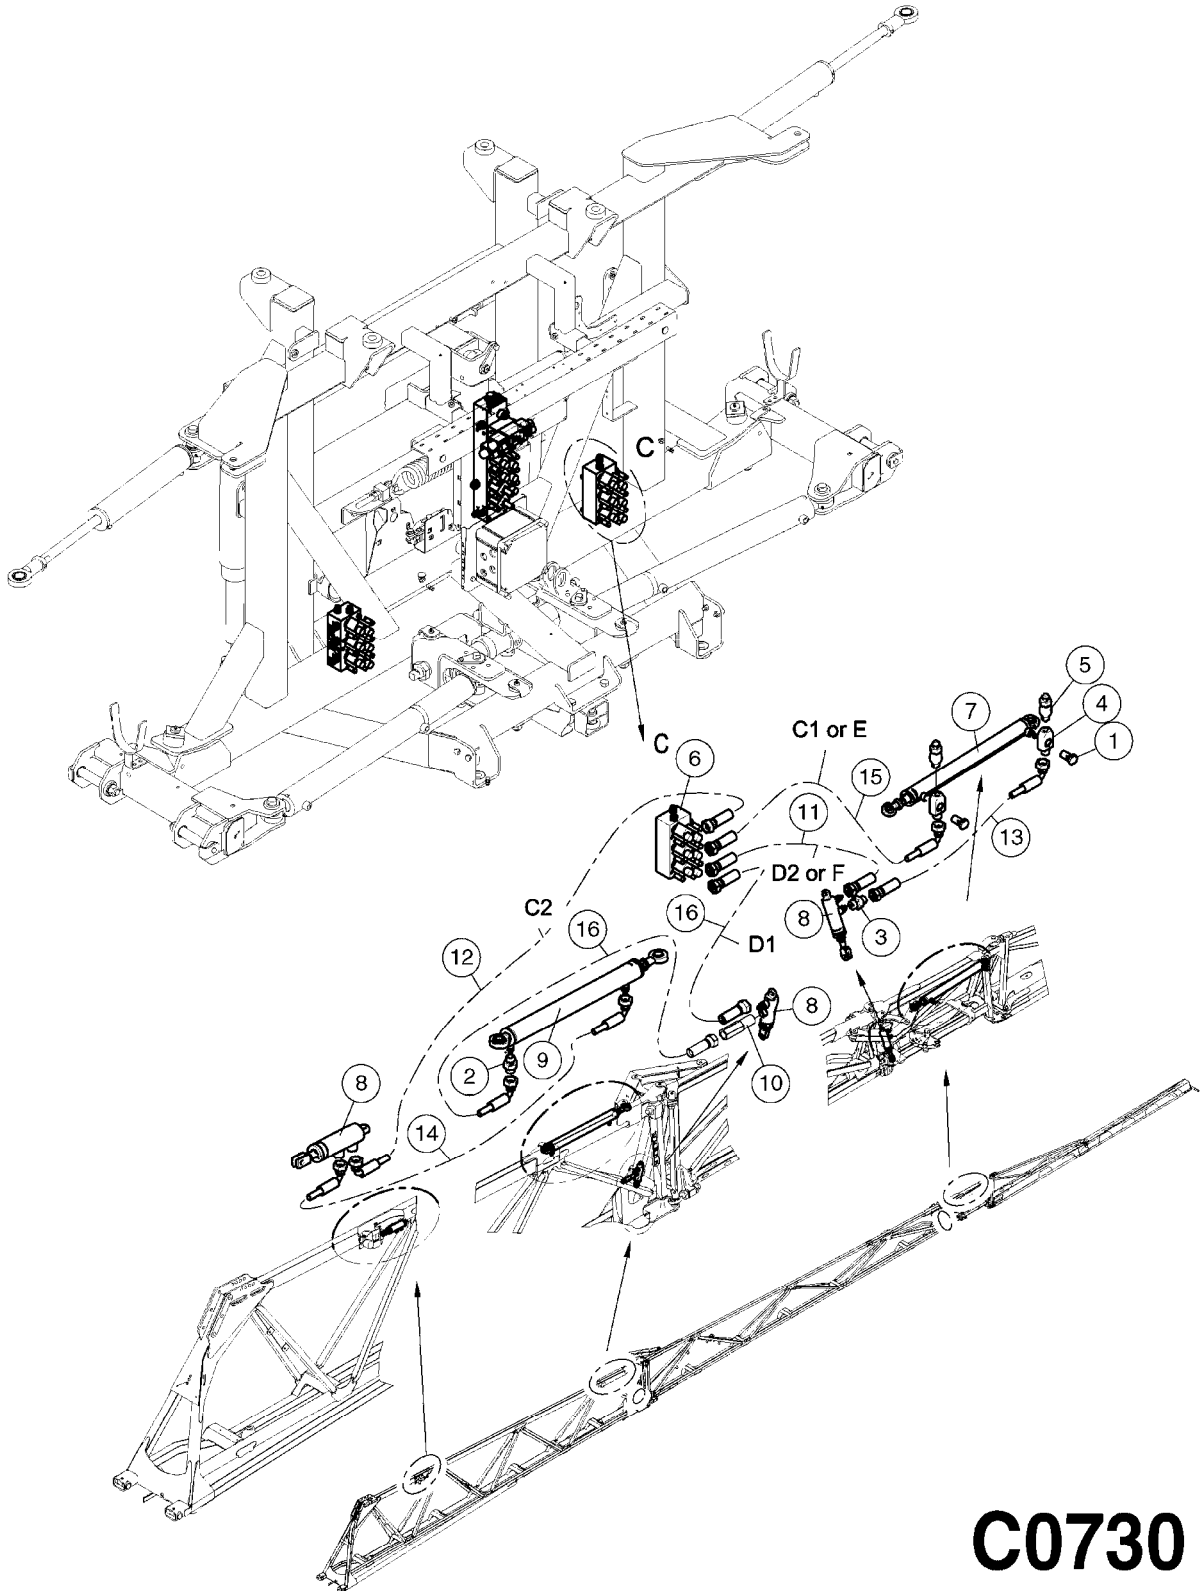

C0730

HYDRAULICS TDZ BOOM (A)
C0730-HIN, 16:07:19

Page 1

Date 07.02.2020 9:22

Pos.	parts-n°	order qty	description
1	232169	1	BANJO BOLT 1/4" BSP DELTA
2	23234100	1	HEX NIPPLE 1/4"-9/16" - 1.2mm
3	23234500	1	HEX NIPPLE 1/4" - 9/16"
4	23242500	1	BANJO FITT. 9/16" X 1/4" W/AIR
5	28076000	1	BLEED SCREW M8
6	72762200	1	HYD.BLOCK ASSY. 3 FUNC.RIGHT
6	72762300	1	HYD.BLOCK ASSY. 3 FUNC.LEFT
7	78127200	1	CYLINDER DOUB. D40/25 L=455
8	78127800	1	HYDRAULIC CYLINDER 25-40
9	78128700	1	CYLINDER DOUBLE D50/30 500
10	78216200	1	SEQUENCE VALVE 80 BAR
11	78500300	1	HY.HO.1/4"L= 1200 STR-90°
12	78501300	1	HY.HO.1/4"L= 4200 STR-90°
13	78507400	1	HY.HO.1/4"L= 900 STR-90°
14	78514200	1	HY.HO.1/4"L= 9400 STR-90°
15	78514700	1	HY.HO.1/4"L=15200 STR-90°
16	78515600	1	HY.HO.1/4"L= 8250 STR-STR