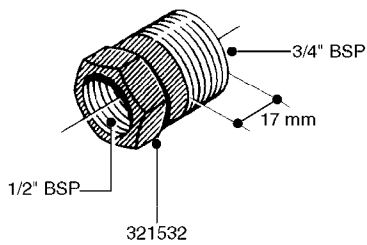

L0040

FITTINGS - NIPPLES & ELBOWS
L0040-HIN, 01:01:16

Page 1
Date 07.02.2020 9:23

parts-n°	order qty	description
10530803	1	FITT.PO.SE 2.00X2.00 45 DEG.
320191	1	FITT.DK ELB 3/8' BSP 45 DEGREE
320482	1	FITT.DK ELB. 1/2" BSP 60 DEG.
320596	1	FITT.DK ELB 3/8'-1/2'BSP 45DEG
320607	1	FITT.DK HN 3/8M X 3/8F BSP LNG
320633	1	FITT.DK HN 3/8"M X 3/8"F BSP
321451	1	FITT.DK ELB.1-1/2 X1-1/4 80DEG
321532	1	FITT.DK REDUC 3/4' X 1/2' BSP
390233	1	FITT.DK REDUC 1-1/2" X 1" BSP