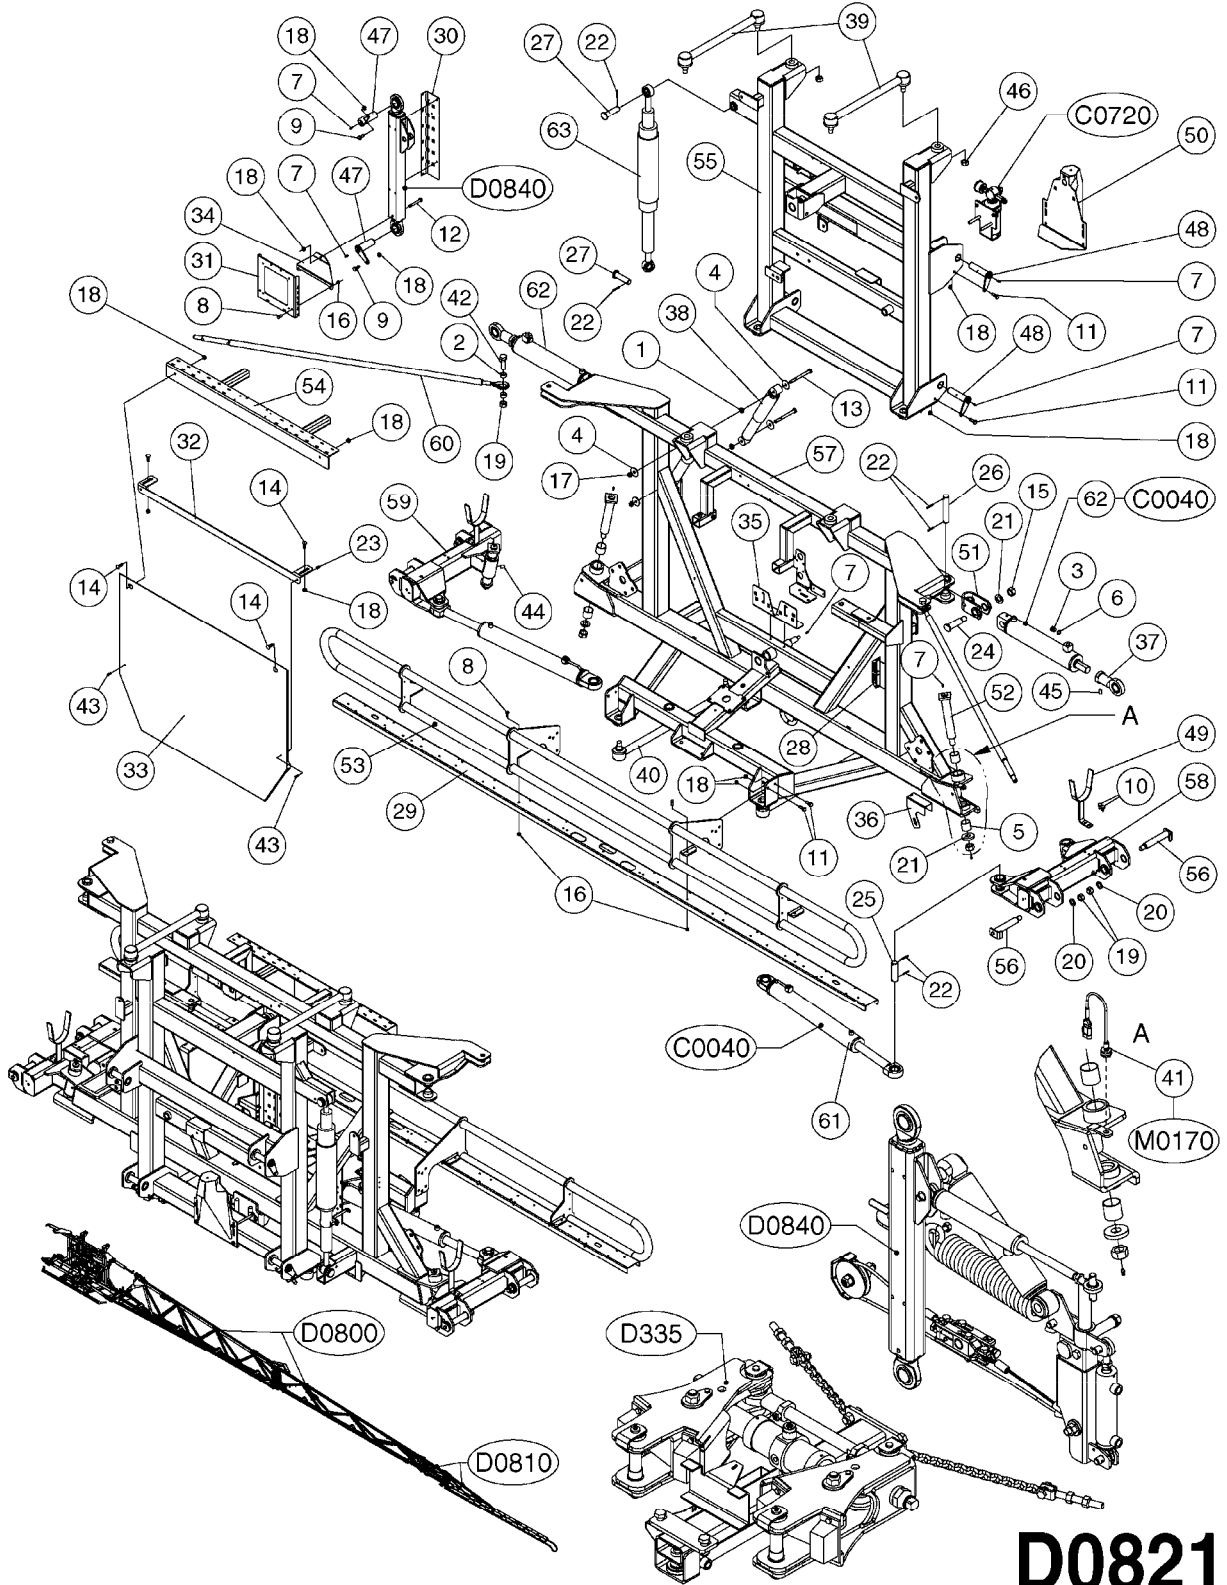

D0821

Pos.	parts-n°	order qty	description
1	146240	1	BUSHING D26.0/13.0 L=7MM
2	146536	1	BUSHING
3	146790	1	PLUG 3/8" RG L=20 SS
4	167156	1	WASHER D46.5/D12.4X2.5
5	210865	1	BUSHING 40mm40mm DU
6	240866	1	DOWTYSEAL 3/8"
7	283699	1	GREASE NIPPLE M6X1
8	420582	1	BOLT HEX 8.8 DEL M8X20 FT A2
9	420604	1	BOLT HEX 8.8 DEL M10X25 FT DIN933
10	420862	1	BOLT HEX 8.8 DEL M10X16 FT
11	421002	1	BOLT HEX 8.8 DEL M10X30 FT DIN933
12	421222	1	BOLT HEX 8.8 DEL M10X75 FT
13	430426	1	BOLT HEX 8.8 DEL M12X130
14	440737	1	BOLT CARRIAGE M10x25 SS
15	460747	1	NUT HEX M24 LOCK
16	460143	1	SELF LOCK NUT M8 SST A2 DIN985
17	460386	1	NUT HEX M12X1.75
18	460423	1	NUT HEX M10X1.50 LOCK DIN985A2 SS
19	460806	1	NUT HEX M20X2.50 LOCK DIN985A2 SS
20	471129	1	WASHER, M20, Ø37/21.0X 3.0, SS
21	471130	1	WASHER, M24, Ø44/25.0X 4.0, SS
22	480733	1	PIN D6 X 40
23	480811	1	BLIND FASTENER M6 STAINLESS
24	14057100	1	PIN Ø30/M24 L=89 DELTA
25	14096300	1	PIN D30/6 L= 109
26	14096400	1	PIN D30/6 L= 154
27	14108600	1	AXLE Ø40/25.2 L=92
28	15125300	1	HOLLOW PROFILE 30X30X2/PUNCHED
29	16189703	1	CENTER TRACK 2014, TDZ/SPC
30	16296700	1	PLATE 2.0 X 88 X 490
31	16299900	1	PLATE 3 X 190 X 200
32	16339800	1	PLATE 4.0X133X01120/BEND, RED
33	16340000	1	SHIELD, TERRA FORCE, RED
34	16343000	1	PLADE 3,0X 139X 250/BUCKET
35	16349400	1	PLATE 3.0X220X310/BEND RED
36	16395000	1	FOLD SENSOR GAURD, TDZ, SS
37	21091000	1	LINK HEAD M36 X 2 X Ø35
38	28027400	1	SHOCK ABSORBER L=360/580 CM+
39	28066100	1	STEER.ARM COMPL.2XØ35 L=19.7"
40	28100900	1	STEERING ARM 2XØ35 L=745
41	28129300	1	INDUCTIV SENSOR UNSHIELDED M12 L1M SD=8MM
42	43000803	1	BOLT HEX M20 X 70MM DEL - FT
43	45001500	1	SCREW THUMB PLASTIC HEAD M6x20
44	45005100	1	SET SCREW M12X20 DIN 915
45	45006600	1	SET SCREW M12X25 SS DIN 913
46	46133500	1	NUT M20X1.5 DIN 980 V
47	61037600	1	PIN Ø34.8/L=94
48	61061300	1	PIN, Ø30 L=122
49	61061800	1	HOSE HOLDER F.FEED HOSES
50	61068000	1	NORAC SENSOR BRACKET, CENTER
51	61078300	1	SWIVEL PART F. TILT TDZ, RED
52	61093100	1	PINBOLT Ø40 L=223/M24
53	63038803	1	BUMPER, TDZ 2014
54	63100400	1	MOUNT BRACKET FOR EFC, TDZ
55	63109200	1	LIFT FRAME TERRA FORCE, RED
56	63111200	1	HINGE TERRA FORCE RH, RED
57	63111400	1	CENTER SECTION WIDE TDZ, RED
58	63118100	1	TDZ RIGHT HINGE (RED)
59	63118300	1	TDZ LEFT HINGE (RED)
60	63199800	1	Ø12 WIRE L= 1610/M24
61	78131300	1	CYLINDER, D70/40-500 TDZ FOLD