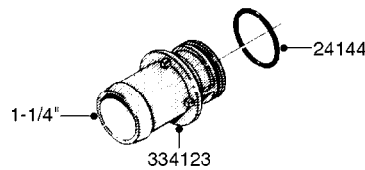

K612

CM HOSE REEL
K612-HIA, 29:04:14

Page 1
Date 07.02.2020 9:23

Pos.	parts-n°	order qty	description
1	460423	1	NUT HEX M10X1.50 LOCK DIN985A2 SS
2	16360000	1	BRACKET FOR HAND GUN
3	440737	1	BOLT CARRIAGE M10x25 SS
4	725663	1	PISTOL 60 COVER PART
5	334121	1	SEAT FOR ON-OFF TYPE
6	725664	1	FRONTPART F.SPRAY GUN MODEL 60
7	242033	1	O-RING Ø14.1 X 1.6 NITRILE
8	334653	1	FITT.DK HB 3/8' F.HANDGUN
9	330212	1	O-RING D19/D14X2.4 F.1/2"NUT
10	320084	1	FITT.DK NUT 1/2" BSP
11	284583	1	CLAMP HOSE GEAR 1/2" 28029803
12	330676	1	FITT.DK HB 3/8" F. 1/2" NUT
13	321742	1	FITT.DK BULKHEAD 1/2' BSP
14	321307	1	FITT.DK NUT 1/2" BSP JAMB
15	332076	1	CONE INSERT F. ALUMINUM LANCE
16	281551	1	BALL VALVE 1/2"
17	430802	1	BOLT HEX 8.8 DEL M12X75
18	165557	1	WASHER D28.0/D12.2X2.0 SS
19	39141200	1	PLASTIC TRUSS D30/16.5 L=52
20	15143200	1	TUBE D16.0 X1.5 DEL
21	460703	1	NUT HEX M12X1.75 LOCK DIN985A2 SS
22	420918	1	BOLT 8 X 12 STAINLESS
23	471132	1	WASHER D24/D8.4 X 2 SS
24	927017	1	HOSE R X 60 BAR X 3/8 X 0012"
25	927384	1	PVC HOSE W/INS.3/8' BLACK 25M
26	28112400	1	HOSEREEL W. REWINDER
27	320445	1	FITT.DK HN 1/4"X3/8" BSP
28	330783	1	FITT.DK HB 3/8"F.3/8" NUT
29	330013	1	O-RING 2.5 X 10 PUR
30	320187	1	FITT.DK CAP 3/8" BSP BLACK
31	28125600	1	DISC 21.5X42.2 HOSE REEL CM45/55/7000
32	28125400	1	ANGLE SWIVEL F. HOSE REEL CM45/55/7000
33	28125500	1	FITT. 1/4" F. HOSE REEL CM45/55/7000
34	28125300	1	SPRING F. HOSEREEL CM45/55/7000
35	28125200	1	AXLE F. HOSE REEL CM45/55/7000
36	28125700	1	REP. KIT F RATCHET CM45/55/7000
37	28125800	1	GASKET SET F.HOSE REEL CM45/55/7000