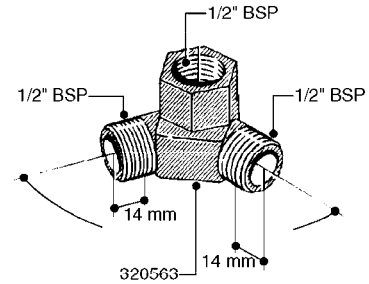

L0020

FITTINGS-T-PIECES, CAPS & ELBOWS
L0020-HIN, 01:01:16

Page 1
Date 07.02.2020 9:23

parts-n°	order qty	description
10053603	1	FITT. CAPNUT 2"BSP 5601
10194303	1	CAP BLANK 1 1/2 MCPHEE 210060
320047	1	FITT.DK CAPNUT 1/2" BSP
320106	1	FITT.DK CAPNUT 1" BSP
320272	1	FITT.DK CAPNUT 3/8" BSP
320316	1	FITT.DK TEE 3/4" X3/4" X1"BSP
320331	1	FITT.DK TEE 1" - 1" - 3/4" BSP
320342	1	FITT.DK EL 3/4"M X 1"F BSP
320563	1	FITT.DK 3 WAY 1/2" 110 DEG.
320677	1	NO LONGER AVAILABLE
320961	1	FITT.DK CAPNUT 1-1/2" BSP
321053	1	FITT.DK TEE 1/2 X1/2 X1/2" BSP
322072	1	FITT.DK TEE 3/8'X3/8'X3/8' BSP
322095	1	FITT.DK TEE 1-1/2 X1-1/4 X3/4" BSP
322138	1	FITT.DK ELB 1"M X 1"F BSP
330013	1	O-RING 2.5 X 10 PUR
330212	1	O-RING D19/D14X2.4 F.1/2"NUT
330326	1	O-RING D30/D24X2 F.1"NUT
331273	1	O-RING D44/D38X2 F.1-1/2"