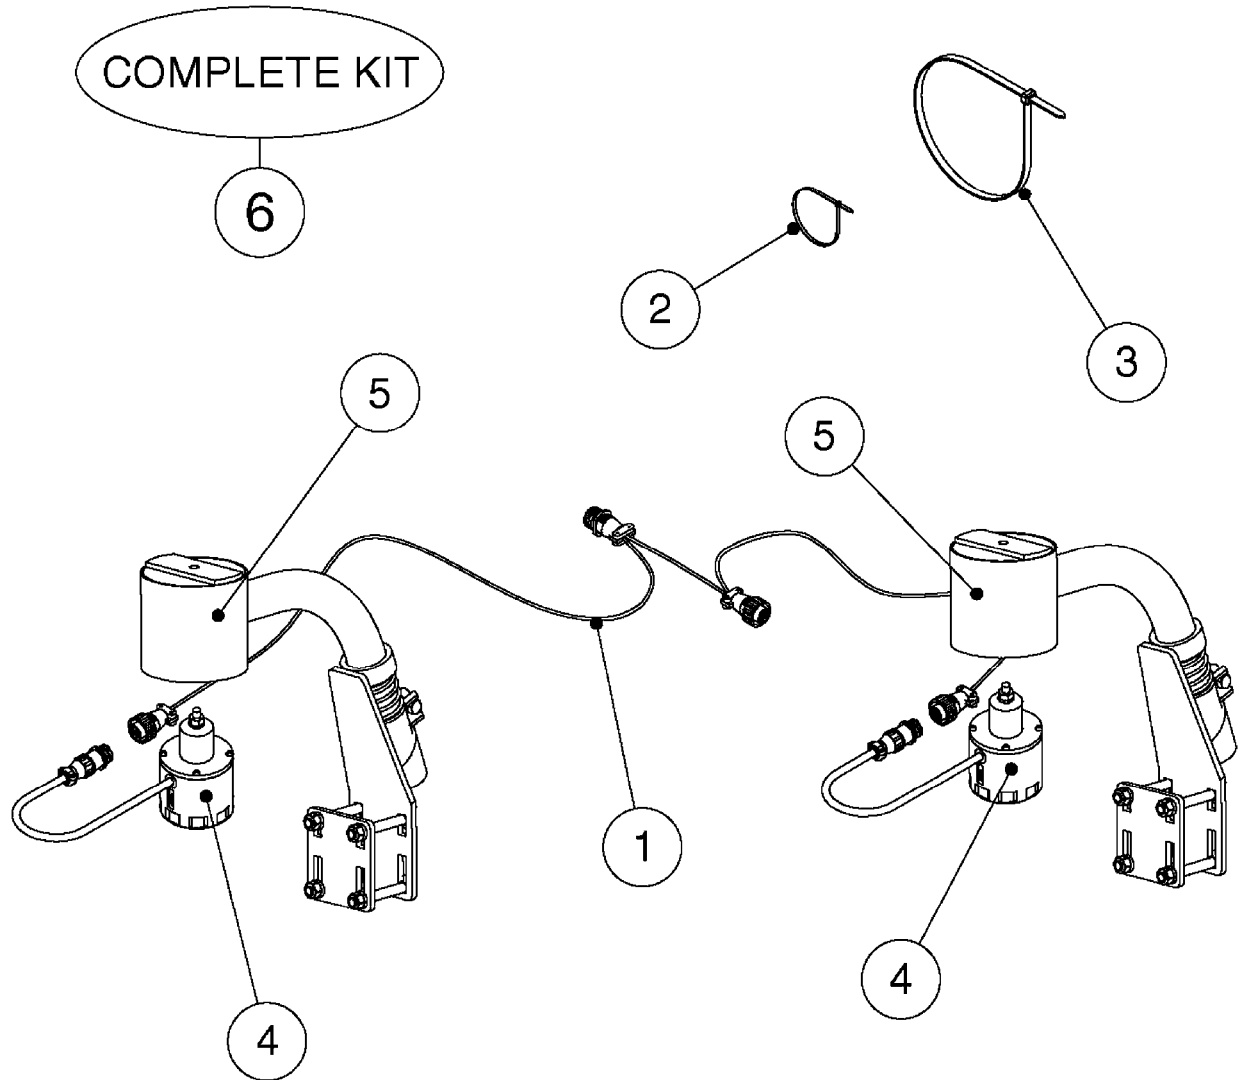

M0360

NORAC SEVERE TERRAIN KIT
M0360-HIN, 01:01:16

Page 1

Date 07.02.2020 9:24

Pos.	parts-n°	order qty	description
1	26030300	1	NORAC SEVERE TERRAIN CABLE
2	28024103	1	TIE STRAP L=8" x W=3/16"
3	28025203	1	TIE STRAP L=23" x W=1/2"
4	28086400	1	UC4 ULTRASONIC SENSOR
5	28086500	1	UC4 SENSOR MOUNTING BKT. NORAC
6	72591600	1	NORAC HC SEVERE TERRAIN KIT