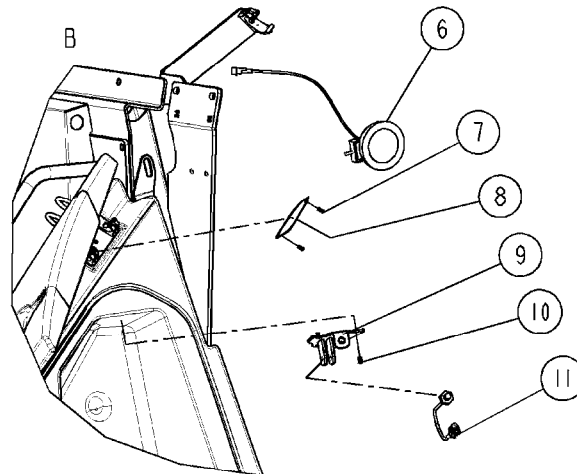

HC 85/9500 TRACTOR W.CABIN
CON.
M417-HIA, 25:02:13

Page 1
Date 07.02.2020 9:23

Pos.	parts-n°	order qty	description
1	26040200	1	DISPLAY CABLE, HC85/9500, 12' (ISOBUS)
2	26040100	1	RELAY, POWER CONTROL, AGLEADER
3	26040900	1	POWER CABLE DISPLAY/GUIDANCE, 15'
4	26040700	1	ISOBUS CAB TEE CABLE
5	26031500	1	CABLE ISO CABIN GRIP SETBOX

M418