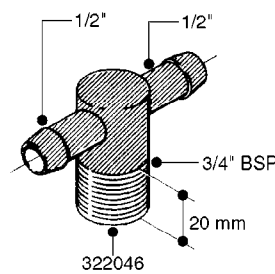

L0030

FITTINGS - HEXAGON NIPPLES
L0030-HIN, 01:01:16

Page 1
Date 07.02.2020 9:23

parts-n°	order qty	description
10015303	1	FITT.PO.HN 1.00X1.00 M1000
10425003	1	FITT.PO.HN 1.25X1.00 MCPHEE
320132	1	FITT.DK HN 1" BSP
320176	1	FITT.DK HN 3/8"X1/2" BSP
320445	1	FITT.DK HN 1/4"X3/8" BSP
320655	1	FITT.DK HN 1/2"-1/2" BSP
320692	1	FITT.DK HN 3/8'BSPX1/4'NPT
320703	1	FITT.DK HN 3/8BSP X1/2 &1/4NPT
320725	1	FITT.DK NIPPLE 3/8"-3/8" BSP
320902	1	FITT.DK HN 3/8'X 1/4' BSP
390232	1	FITT.DK HN 1-1/2' X 1-1/4' BSP
390276	1	FITT.DK HN 1'BSP

L0040

FITTINGS - NIPPLES & ELBOWS
L0040-HIN, 01:01:16

Page 1
Date 07.02.2020 9:23

parts-n°	order qty	description
10530803	1	FITT.PO.SE 2.00X2.00 45 DEG.
320191	1	FITT.DK ELB 3/8' BSP 45 DEGREE
320482	1	FITT.DK ELB. 1/2" BSP 60 DEG.
320596	1	FITT.DK ELB 3/8'-1/2'BSP 45DEG
320607	1	FITT.DK HN 3/8M X 3/8F BSP LNG
320633	1	FITT.DK HN 3/8"M X 3/8"F BSP
321451	1	FITT.DK ELB.1-1/2 X1-1/4 80DEG
321532	1	FITT.DK REDUC 3/4' X 1/2' BSP
390233	1	FITT.DK REDUC 1-1/2" X 1" BSP