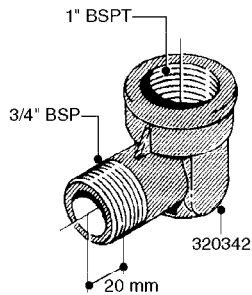

L0020

FITTINGS-T-PIECES, CAPS & ELBOWS
L0020-HIN, 01:01:16

Page 1
Date 07.02.2020 9:23

parts-n°	order qty	description
10053603	1	FITT. CAPNUT 2"BSP 5601
10194303	1	CAP BLANK 1 1/2 MCPHEE 210060
320047	1	FITT.DK CAPNUT 1/2" BSP
320106	1	FITT.DK CAPNUT 1" BSP
320272	1	FITT.DK CAPNUT 3/8" BSP
320316	1	FITT.DK TEE 3/4" X3/4" X1"BSP
320331	1	FITT.DK TEE 1" - 1" - 3/4" BSP
320342	1	FITT.DK EL 3/4"M X 1"F BSP
320563	1	FITT.DK 3 WAY 1/2" 110 DEG.
320677	1	NO LONGER AVAILABLE
320961	1	FITT.DK CAPNUT 1-1/2" BSP
321053	1	FITT.DK TEE 1/2 X1/2 X1/2" BSP
322072	1	FITT.DK TEE 3/8'X3/8'X3/8' BSP
322095	1	FITT.DK TEE 1-1/2 X1-1/4 X3/4" BSP
322138	1	FITT.DK ELB 1"M X 1"F BSP
330013	1	O-RING 2.5 X 10 PUR
330212	1	O-RING D19/D14X2.4 F.1/2"NUT
330326	1	O-RING D30/D24X2 F.1"NUT
331273	1	O-RING D44/D38X2 F.1-1/2"