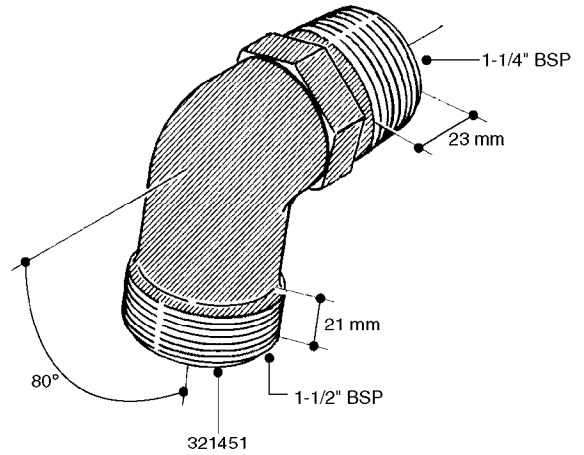

L0040

FITTINGS - NIPPLES & ELBOWS
L0040-HIN, 01:01:16

Page 1
Date 07.02.2020 9:23

parts-n°	order qty	description
10530803	1	FITT.PO.SE 2.00X2.00 45 DEG.
320191	1	FITT.DK ELB 3/8' BSP 45 DEGREE
320482	1	FITT.DK ELB. 1/2" BSP 60 DEG.
320596	1	FITT.DK ELB 3/8'-1/2'BSP 45DEG
320607	1	FITT.DK HN 3/8M X 3/8F BSP LNG
320633	1	FITT.DK HN 3/8"M X 3/8"F BSP
321451	1	FITT.DK ELB.1-1/2 X1-1/4 80DEG
321532	1	FITT.DK REDUC 3/4' X 1/2' BSP
390233	1	FITT.DK REDUC 1-1/2" X 1" BSP