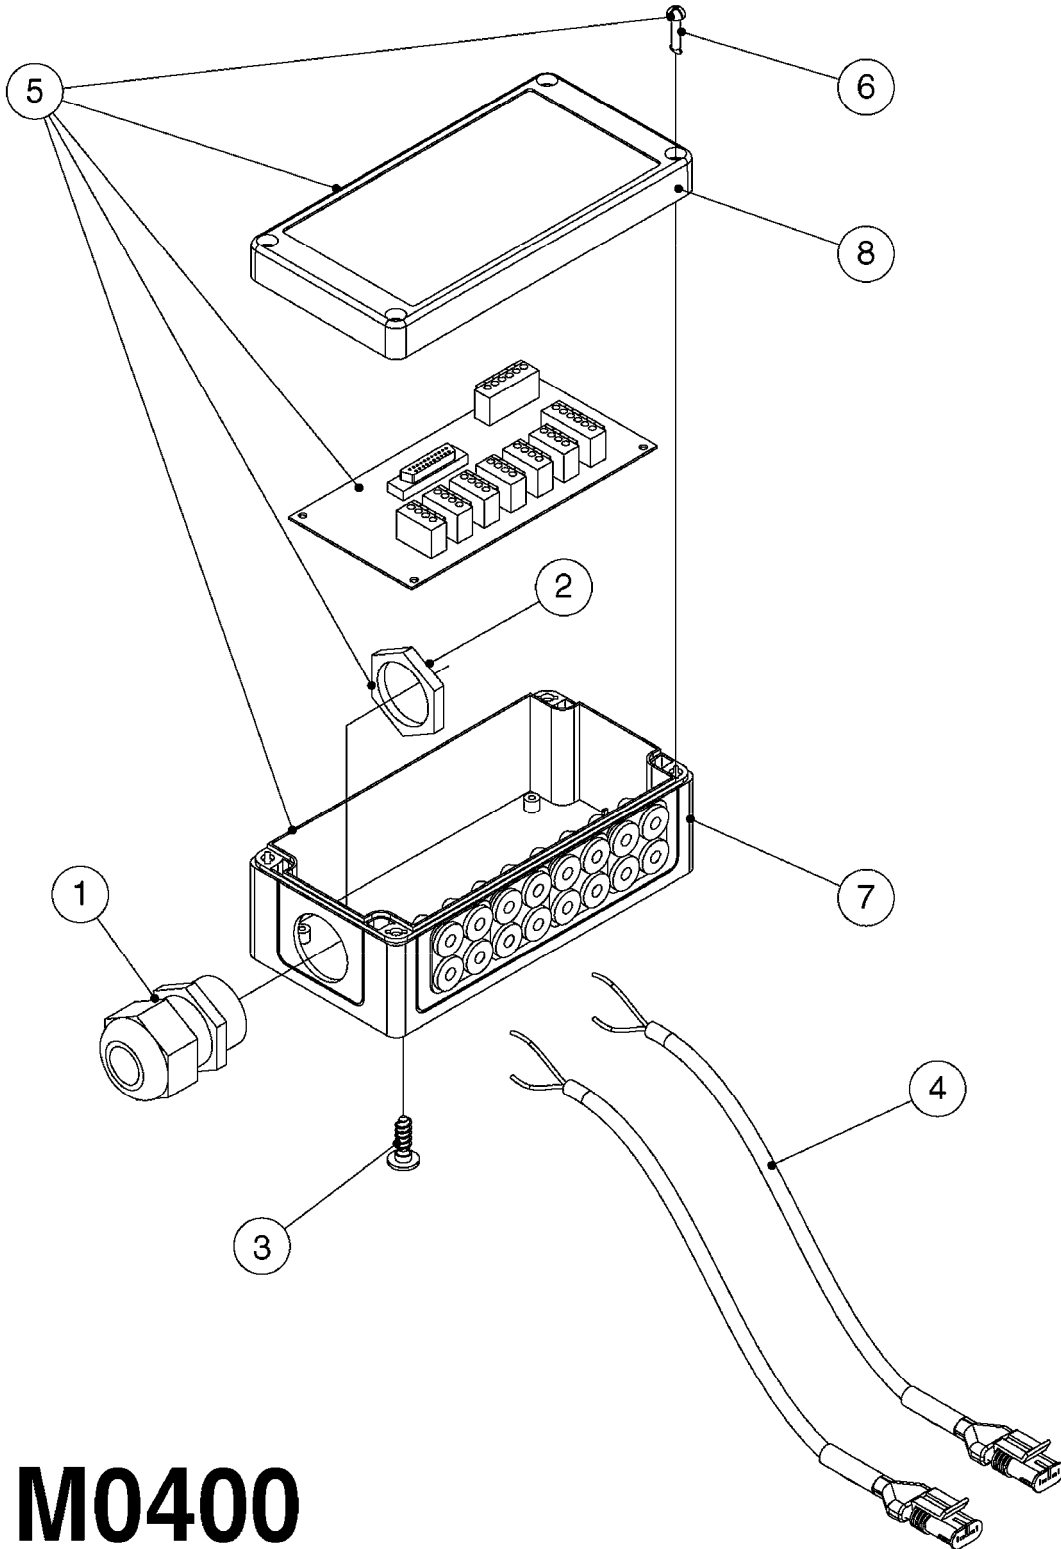

M0390

DHP BREAK OUT BOX 2007
M0390-HIN, 01:01:16

Page 1
Date 07.02.2020 9:24

Pos.	parts-n°	order qty	description
1	262106	1	BULKHEAD F. CABLE 6.5-14 BLACK
2	262107	1	NUT F. BULKHEAD CABLE GRAY
3	440675	1	SCREW F. PLASTIC 5X16 SS
4	26020100	1	CABLE L = 1.50M, AMP, EXT, 2P
5	26024200	1	BREAK OUT PCB FOR HYDRAULICS
6	28082100	1	SCREW F. BOX LID 1/4" L=20
7	33508800	1	LID 160X80X15 BLK W/SCREWS
8	33514300	1	BOX 160X80X40 BLACK 1+16+1 HOLES