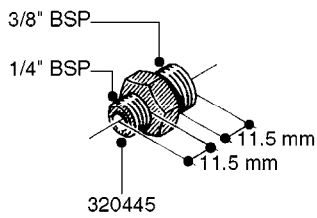

L0030

FITTINGS - HEXAGON NIPPLES
L0030-HIN, 01:01:16

Page 1
Date 07.02.2020 9:23

parts-n°	order qty	description
10015303	1	FITT.PO.HN 1.00X1.00 M1000
10425003	1	FITT.PO.HN 1.25X1.00 MCPHEE
320132	1	FITT.DK HN 1" BSP
320176	1	FITT.DK HN 3/8"X1/2" BSP
320445	1	FITT.DK HN 1/4"X3/8" BSP
320655	1	FITT.DK HN 1/2"-1/2" BSP
320692	1	FITT.DK HN 3/8'BSPX1/4'NPT
320703	1	FITT.DK HN 3/8BSP X1/2 &1/4NPT
320725	1	FITT.DK NIPPLE 3/8"-3/8" BSP
320902	1	FITT.DK HN 3/8'X 1/4' BSP
390232	1	FITT.DK HN 1-1/2' X 1-1/4' BSP
390276	1	FITT.DK HN 1'BSP