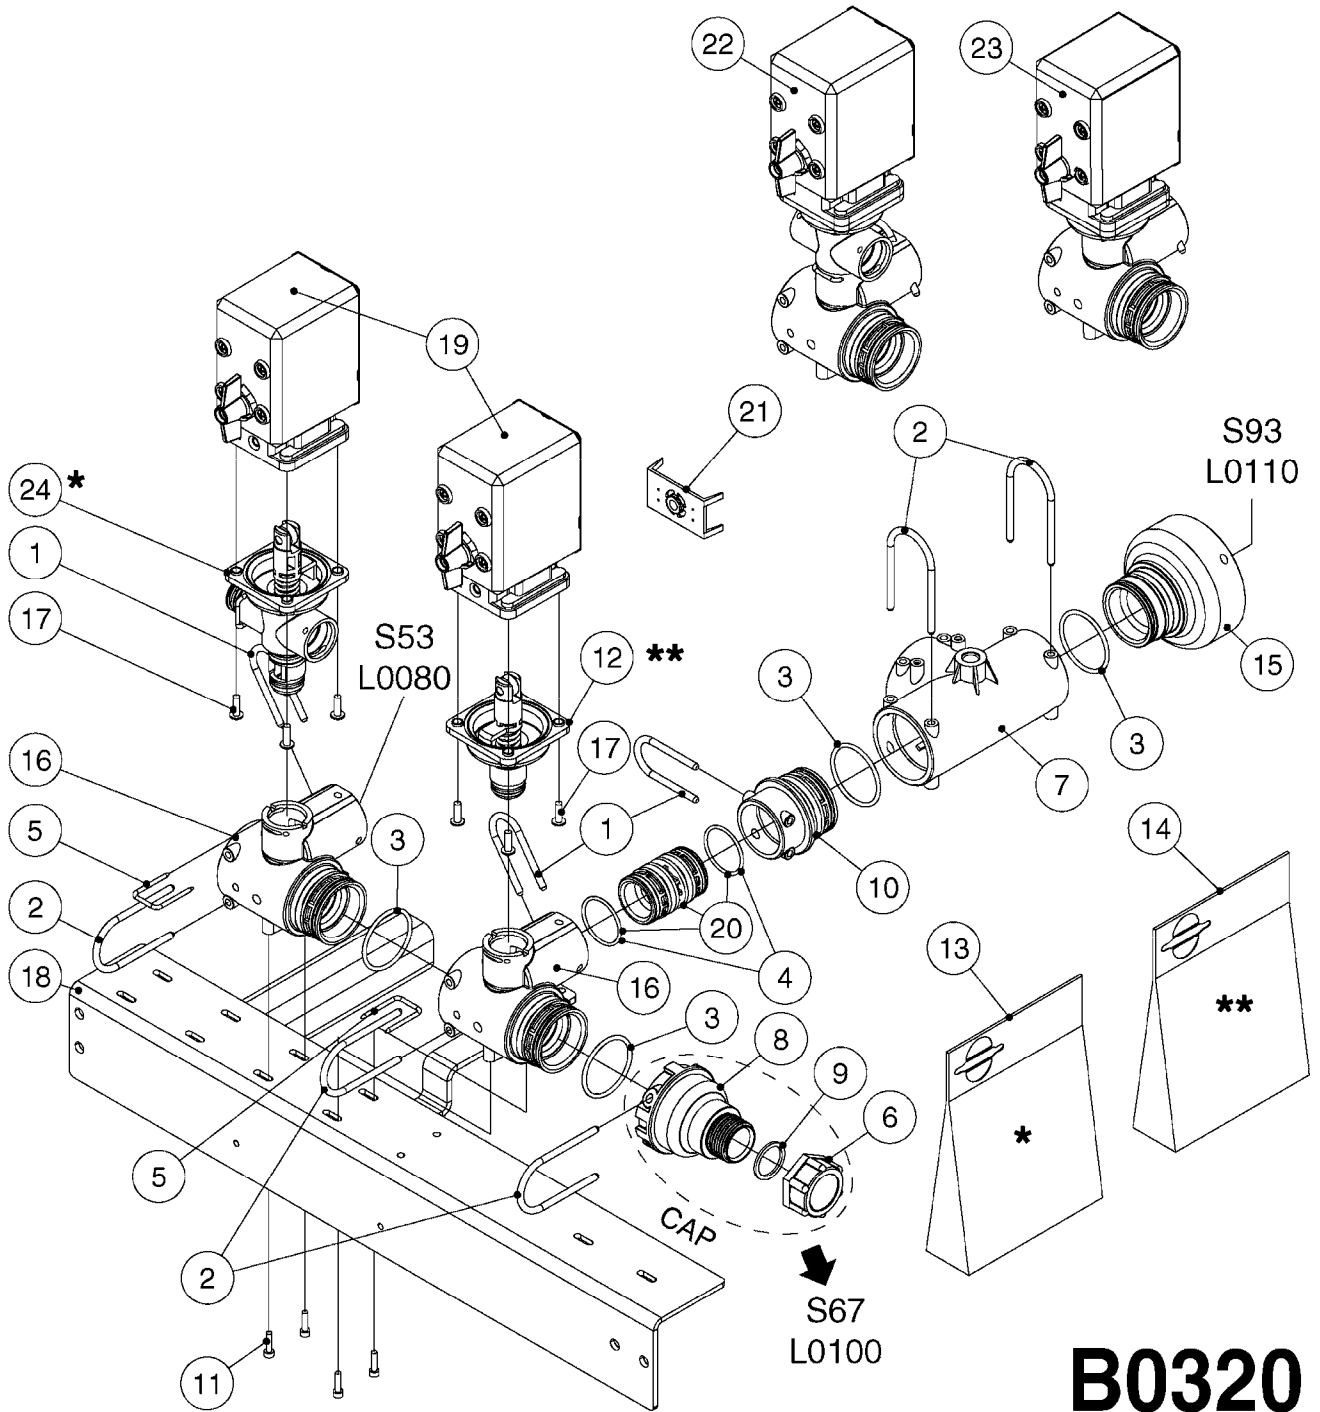

Se B528 kryds/aksler

B430

HANDLE/INDICATOR F.SMART VALVE
B430-HIA, 10:07:15

Page 1
Date 07.02.2020 9:22

Pos.	parts-n°	order qty	description
1	33505700	1	SMART VALVE HANDLE
2	334594	1	PLUG F.VALVE HANDLE BLACK
3	450902	1	BOLT ALLEN HEAD M4 X 16MM
4	33505200	1	PLUG FOR SMART VALVE HANDLE
5	33508600	1	POSITION INDICATOR/SMART VALVE
6	74194100	1	PACKAGE OF ICONS - CM-NAV