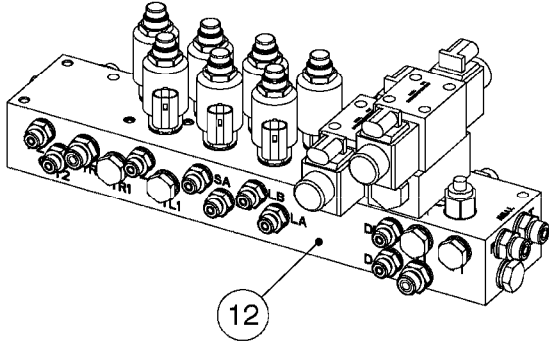

Se B528 kryds/aksler

B430

HANDLE/INDICATOR F.SMART VALVE
B430-HIA, 10:07:15

Page 1
Date 07.02.2020 9:22

Pos.	parts-n°	order qty	description
1	33505700	1	SMART VALVE HANDLE
2	334594	1	PLUG F.VALVE HANDLE BLACK
3	450902	1	BOLT ALLEN HEAD M4 X 16MM
4	33505200	1	PLUG FOR SMART VALVE HANDLE
5	33508600	1	POSITION INDICATOR/SMART VALVE
6	74194100	1	PACKAGE OF ICONS - CM-NAV

C0580

CETOP VALVES
C0580-HIN, 01:01:16

Page 1

Date 07.02.2020 9:22

Pos.	parts-n°	order qty	description
1	242102	1	O-RING Ø9.25X1.78 NITRIL 90SH
2	450964	1	SCREW M5X30 F.CYLINDER
3	450965	1	SCREW ROUND M5X70
4	782115	1	HY SOLENOID VALVE DH HYD
5	782116	1	HY SOLENOID VALVE MD1L-S3/10N-D12K1/P
6	782118	1	LOCK VALVE MVPP-D
7	782146	1	HYD. CHECK VALVE 1 WAY
8	782829	1	SOLENOID MD1L-TA/10N-D12K1/DT
9	28123700	1	CAP F.SOLENOID - MD1L
10	74187700	1	CAP + O-RING F.CETOP - MD1L
11	78216000	1	SOLENOID F.CETOP VALVE - MD1L
12	78217800	1	MAGNET VLV.MD1L-S3/10N-D12K8DT
13	78218200	1	SOLENOID W/AMP F.MD1L