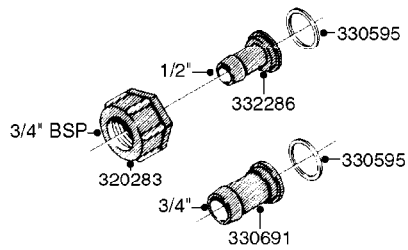

K612

CM HOSE REEL
K612-HIA, 29:04:14

Page 1
Date 07.02.2020 9:23

Pos.	parts-n°	order qty	description
1	460423	1	NUT HEX M10X1.50 LOCK DIN985A2 SS
2	16360000	1	BRACKET FOR HAND GUN
3	440737	1	BOLT CARRIAGE M10x25 SS
4	725663	1	PISTOL 60 COVER PART
5	334121	1	SEAT FOR ON-OFF TYPE
6	725664	1	FRONTPART F.SPRAY GUN MODEL 60
7	242033	1	O-RING Ø14.1 X 1.6 NITRILE
8	334653	1	FITT.DK HB 3/8' F.HANDGUN
9	330212	1	O-RING D19/D14X2.4 F.1/2"NUT
10	320084	1	FITT.DK NUT 1/2" BSP
11	284583	1	CLAMP HOSE GEAR 1/2" 28029803
12	330676	1	FITT.DK HB 3/8" F. 1/2" NUT
13	321742	1	FITT.DK BULKHEAD 1/2' BSP
14	321307	1	FITT.DK NUT 1/2" BSP JAMB
15	332076	1	CONE INSERT F. ALUMINUM LANCE
16	281551	1	BALL VALVE 1/2"
17	430802	1	BOLT HEX 8.8 DEL M12X75
18	165557	1	WASHER D28.0/D12.2X2.0 SS
19	39141200	1	PLASTIC TRUSS D30/16.5 L=52
20	15143200	1	TUBE D16.0 X1.5 DEL
21	460703	1	NUT HEX M12X1.75 LOCK DIN985A2 SS
22	420918	1	BOLT 8 X 12 STAINLESS
23	471132	1	WASHER D24/D8.4 X 2 SS
24	927017	1	HOSE R X 60 BAR X 3/8 X 0012"
25	927384	1	PVC HOSE W/INS.3/8' BLACK 25M
26	28112400	1	HOSEREEL W. REWINDER
27	320445	1	FITT.DK HN 1/4"X3/8" BSP
28	330783	1	FITT.DK HB 3/8"F.3/8" NUT
29	330013	1	O-RING 2.5 X 10 PUR
30	320187	1	FITT.DK CAP 3/8" BSP BLACK
31	28125600	1	DISC 21.5X42.2 HOSE REEL CM45/55/7000
32	28125400	1	ANGLE SWIVEL F. HOSE REEL CM45/55/7000
33	28125500	1	FITT. 1/4" F. HOSE REEL CM45/55/7000
34	28125300	1	SPRING F. HOSEREEL CM45/55/7000
35	28125200	1	AXLE F. HOSE REEL CM45/55/7000
36	28125700	1	REP. KIT F RATCHET CM45/55/7000
37	28125800	1	GASKET SET F.HOSE REEL CM45/55/7000