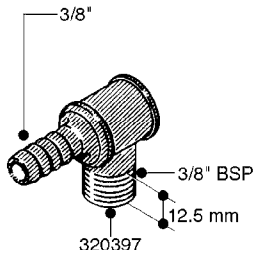

L0030

FITTINGS - HEXAGON NIPPLES
L0030-HIN, 01:01:16

Page 1
Date 07.02.2020 9:23

parts-n°	order qty	description
10015303	1	FITT.PO.HN 1.00X1.00 M1000
10425003	1	FITT.PO.HN 1.25X1.00 MCPHEE
320132	1	FITT.DK HN 1" BSP
320176	1	FITT.DK HN 3/8"X1/2" BSP
320445	1	FITT.DK HN 1/4"X3/8" BSP
320655	1	FITT.DK HN 1/2"-1/2" BSP
320692	1	FITT.DK HN 3/8'BSPX1/4'NPT
320703	1	FITT.DK HN 3/8BSP X1/2 &1/4NPT
320725	1	FITT.DK NIPPLE 3/8"-3/8" BSP
320902	1	FITT.DK HN 3/8'X 1/4' BSP
390232	1	FITT.DK HN 1-1/2' X 1-1/4' BSP
390276	1	FITT.DK HN 1'BSP

L0040

FITTINGS - NIPPLES & ELBOWS
L0040-HIN, 01:01:16

Page 1
Date 07.02.2020 9:23

parts-n°	order qty	description
10530803	1	FITT.PO.SE 2.00X2.00 45 DEG.
320191	1	FITT.DK ELB 3/8' BSP 45 DEGREE
320482	1	FITT.DK ELB. 1/2" BSP 60 DEG.
320596	1	FITT.DK ELB 3/8'-1/2'BSP 45DEG
320607	1	FITT.DK HN 3/8M X 3/8F BSP LNG
320633	1	FITT.DK HN 3/8"M X 3/8"F BSP
321451	1	FITT.DK ELB.1-1/2 X1-1/4 80DEG
321532	1	FITT.DK REDUC 3/4' X 1/2' BSP
390233	1	FITT.DK REDUC 1-1/2" X 1" BSP