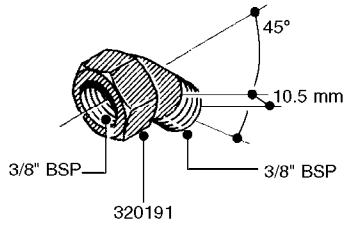

L0030

FITTINGS - HEXAGON NIPPLES
L0030-HIN, 01:01:16

Page 1
Date 07.02.2020 9:23

parts-n°	order qty	description
10015303	1	FITT.PO.HN 1.00X1.00 M1000
10425003	1	FITT.PO.HN 1.25X1.00 MCPHEE
320132	1	FITT.DK HN 1" BSP
320176	1	FITT.DK HN 3/8"X1/2" BSP
320445	1	FITT.DK HN 1/4"X3/8" BSP
320655	1	FITT.DK HN 1/2"-1/2" BSP
320692	1	FITT.DK HN 3/8'BSPX1/4'NPT
320703	1	FITT.DK HN 3/8BSP X1/2 &1/4NPT
320725	1	FITT.DK NIPPLE 3/8"-3/8" BSP
320902	1	FITT.DK HN 3/8'X 1/4' BSP
390232	1	FITT.DK HN 1-1/2' X 1-1/4' BSP
390276	1	FITT.DK HN 1'BSP