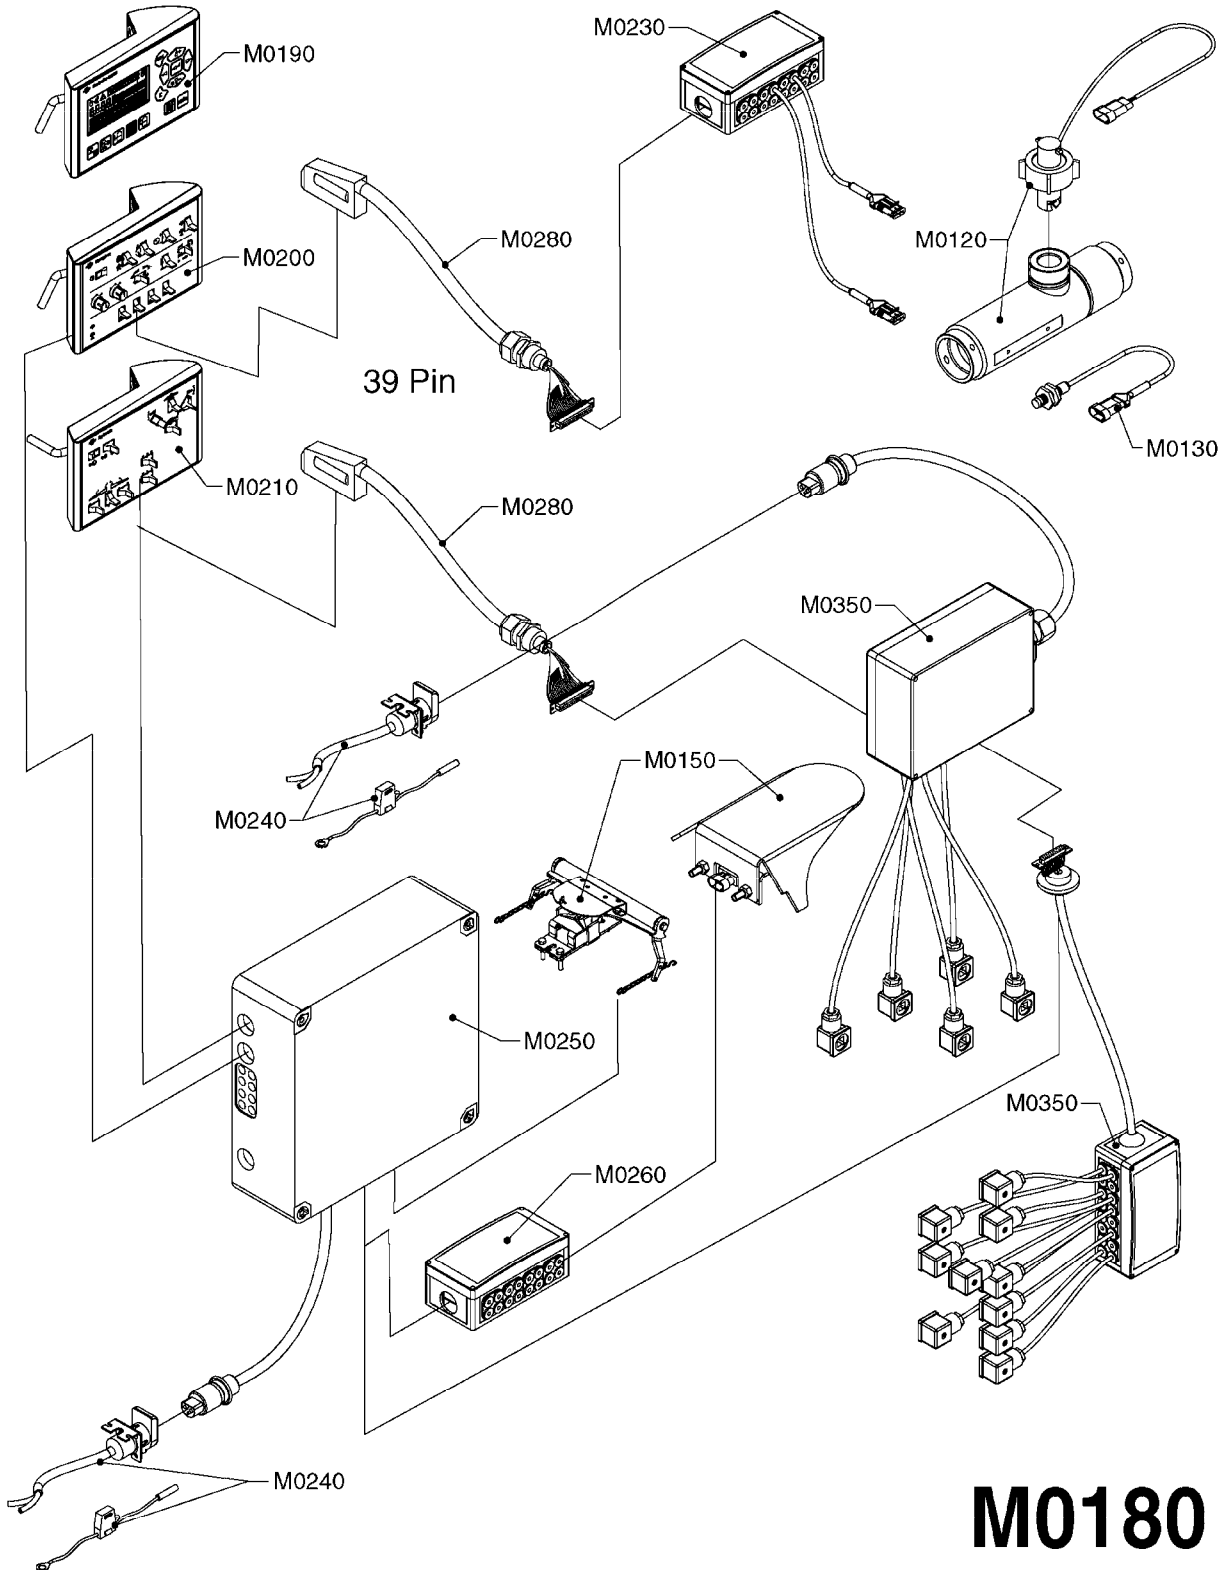

M0180

SYSTEM OVERVIEW HC5500
M0180-HIN, 01:01:16

Page 1
Date 07.02.2020 9:23

parts-n°	order qty	description

DISPLAY HC 5500
M0190-HIN, 01:01:16

Page 0

Date 07.02.2020 9:23

HC 5500	CONTROLLER
NEW	72155600
EXCHANGE	72174000