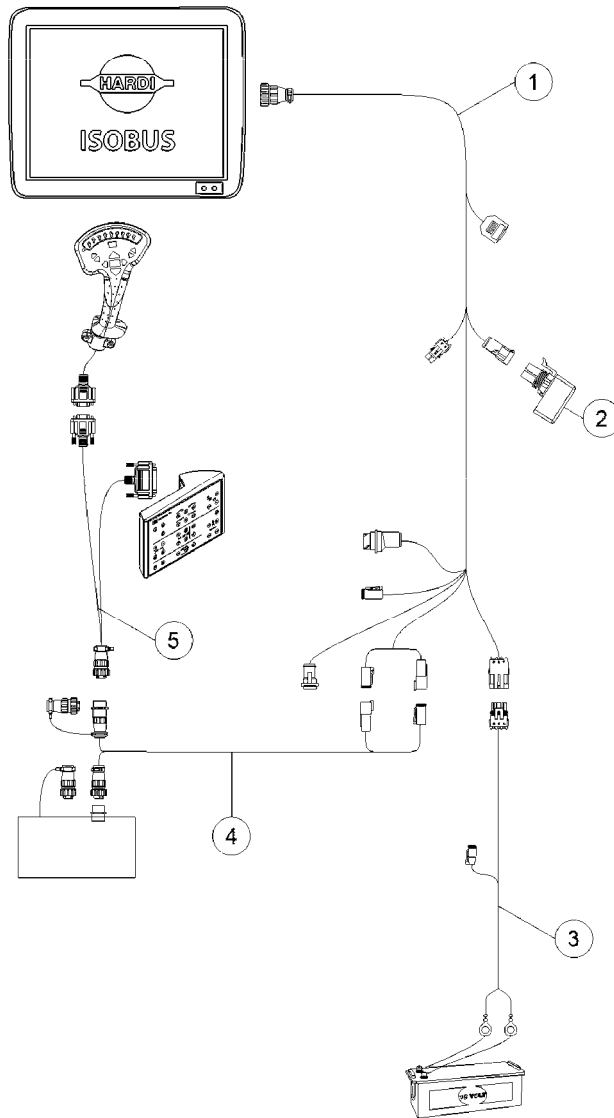

M417

HC 85/9500 TRACTOR W.CABIN
CON.
M417-HIA, 25:02:13

Page 1
Date 07.02.2020 9:23

Pos.	parts-n°	order qty	description
1	26040200	1	DISPLAY CABLE, HC85/9500, 12' (ISOBUS)
2	26040100	1	RELAY, POWER CONTROL, AGLEADER
3	26040900	1	POWER CABLE DISPLAY/GUIDANCE, 15'
4	26040700	1	ISOBUS CAB TEE CABLE
5	26031500	1	CABLE ISO CABIN GRIP SETBOX