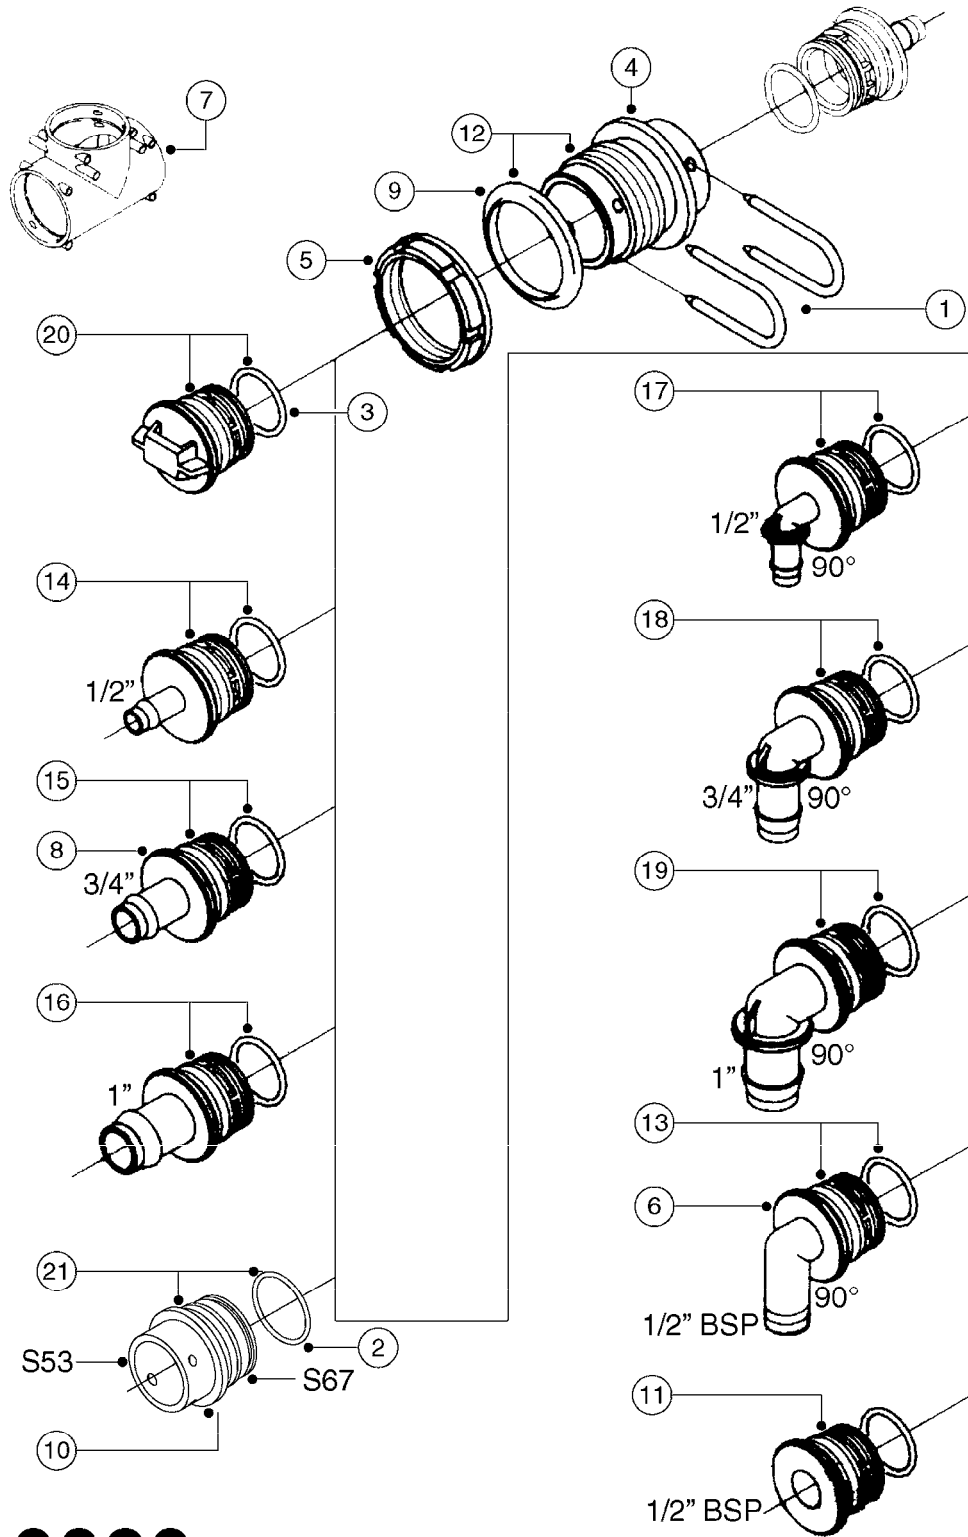

L0070

FITTINGS - S-40
L0070-HIN, 13:09:17

Page 1

Date 07.02.2020 9:21

Pos.	parts-n°	order qty	description
1	145994	1	FITT.DK S-40 FORK
2	242108	1	O-RING 3 X 19,2 70SH NITRIL NITRIL (BLACK)
2	242355	1	O-RING D19.2X3.0 VITON F.S-40 VITON (BROWN)
3	322102	1	FITT.DK S-40 BULKHEAD
4	322106	1	FITT.DK S-40 BULKHEAD NUT
5	334225	1	FITT.DK S-40 STR.3/8"
6	334237	1	FITT.DK S-40 ELB.3/8"
7	334238	1	FITT.DK S-40 ELB.1/2"
8	334248	1	FITT.DK S-40 PLUG
9	334259	1	GASKET F. S-40 BULKHEAD
10	726462	1	FITT. S40 BULKHEAD W.GASKET
11	726567	1	FITT.DK S-40 ELB.1/2" W.O-RING
12	726693	1	FITT.DK S-40 PLUG 1/8BSP ORING