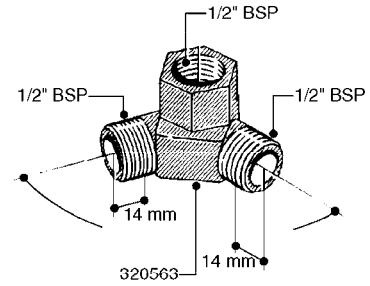

L0020

FITTINGS-T-PIECES, CAPS & ELBOWS
L0020-HIN, 01:01:16

Page 1
Date 07.02.2020 9:21

parts-n°	order qty	description
10053603	1	FITT. CAPNUT 2"BSP 5601
10194303	1	CAP BLANK 1 1/2 MCPHEE 210060
320047	1	FITT.DK CAPNUT 1/2" BSP
320106	1	FITT.DK CAPNUT 1" BSP
320272	1	FITT.DK CAPNUT 3/8" BSP
320316	1	FITT.DK TEE 3/4" X3/4" X1"BSP
320331	1	FITT.DK TEE 1" - 1" - 3/4" BSP
320342	1	FITT.DK EL 3/4"M X 1"F BSP
320563	1	FITT.DK 3 WAY 1/2" 110 DEG.
320677	1	NO LONGER AVAILABLE
320961	1	FITT.DK CAPNUT 1-1/2" BSP
321053	1	FITT.DK TEE 1/2 X1/2 X1/2" BSP
322072	1	FITT.DK TEE 3/8'X3/8'X3/8' BSP
322095	1	FITT.DK TEE 1-1/2 X1-1/4 X3/4" BSP
322138	1	FITT.DK ELB 1"M X 1"F BSP
330013	1	O-RING 2.5 X 10 PUR
330212	1	O-RING D19/D14X2.4 F.1/2"NUT
330326	1	O-RING D30/D24X2 F.1"NUT
331273	1	O-RING D44/D38X2 F.1-1/2"