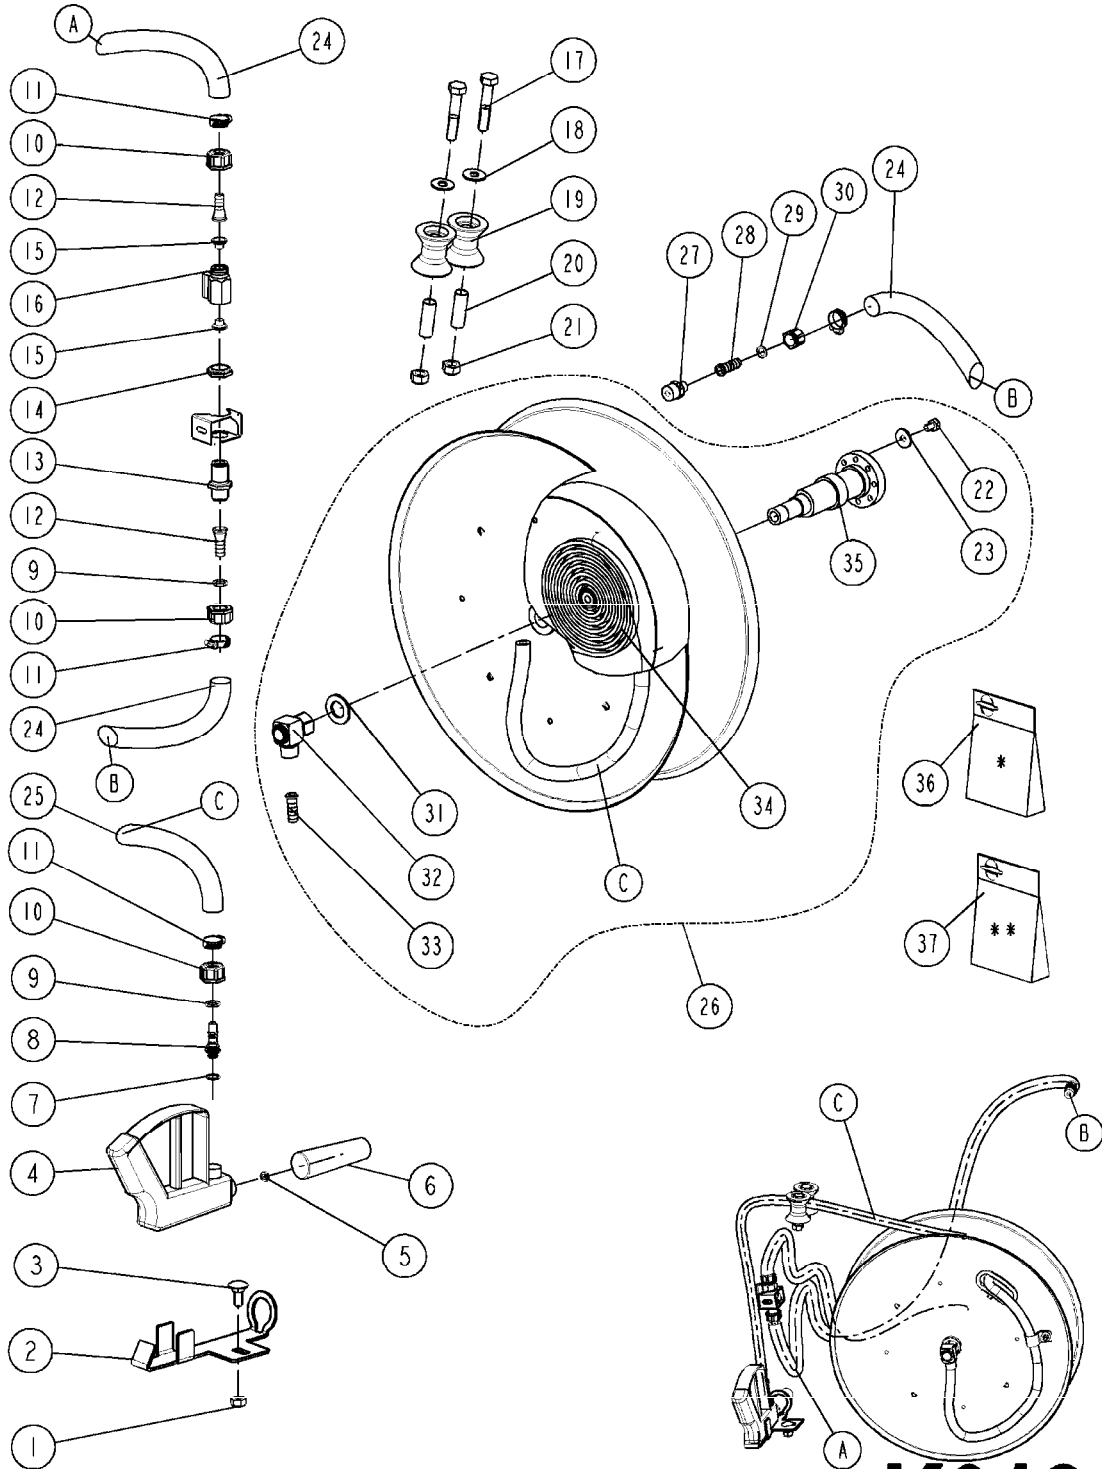

K612

CM HOSE REEL
K612-HIA, 29:04:14

Page 1

Date 07.02.2020 9:21

Pos.	parts-n°	order qty	description
1	460423	1	NUT HEX M10X1.50 LOCK DIN985A2 SS
2	16360000	1	BRACKET FOR HAND GUN
3	440737	1	BOLT CARRIAGE M10x25 SS
4	725663	1	PISTOL 60 COVER PART
5	334121	1	SEAT FOR ON-OFF TYPE
6	725664	1	FRONTPART F.SPRAY GUN MODEL 60
7	242033	1	O-RING Ø14.1 X 1.6 NITRILE
8	334653	1	FITT.DK HB 3/8' F.HANDGUN
9	330212	1	O-RING D19/D14X2.4 F.1/2"NUT
10	320084	1	FITT.DK NUT 1/2" BSP
11	284583	1	CLAMP HOSE GEAR 1/2" 28029803
12	330676	1	FITT.DK HB 3/8" F. 1/2" NUT
13	321742	1	FITT.DK BULKHEAD 1/2' BSP
14	321307	1	FITT.DK NUT 1/2" BSP JAMB
15	332076	1	CONE INSERT F. ALUMINUM LANCE
16	281551	1	BALL VALVE 1/2"
17	430802	1	BOLT HEX 8.8 DEL M12X75
18	165557	1	WASHER D28.0/D12.2X2.0 SS
19	39141200	1	PLASTIC TRUSS D30/16.5 L=52
20	15143200	1	TUBE D16.0 X1.5 DEL
21	460703	1	NUT HEX M12X1.75 LOCK DIN985A2 SS
22	420918	1	BOLT 8 X 12 STAINLESS
23	471132	1	WASHER D24/D8.4 X 2 SS
24	927017	1	HOSE R X 60 BAR X 3/8 X 0012"
25	927384	1	PVC HOSE W/INS.3/8' BLACK 25M
26	28112400	1	HOSEREEL W. REWINDER
27	320445	1	FITT.DK HN 1/4"X3/8" BSP
28	330783	1	FITT.DK HB 3/8"F.3/8" NUT
29	330013	1	O-RING 2.5 X 10 PUR
30	320187	1	FITT.DK CAP 3/8" BSP BLACK
31	28125600	1	DISC 21.5X42.2 HOSE REEL CM45/55/7000
32	28125400	1	ANGLE SWIVEL F. HOSE REEL CM45/55/7000
33	28125500	1	FITT. 1/4" F. HOSE REEL CM45/55/7000
34	28125300	1	SPRING F. HOSEREEL CM45/55/7000
35	28125200	1	AXLE F. HOSE REEL CM45/55/7000
36	28125700	1	REP. KIT F RATCHET CM45/55/7000
37	28125800	1	GASKET SET F.HOSE REEL CM45/55/7000