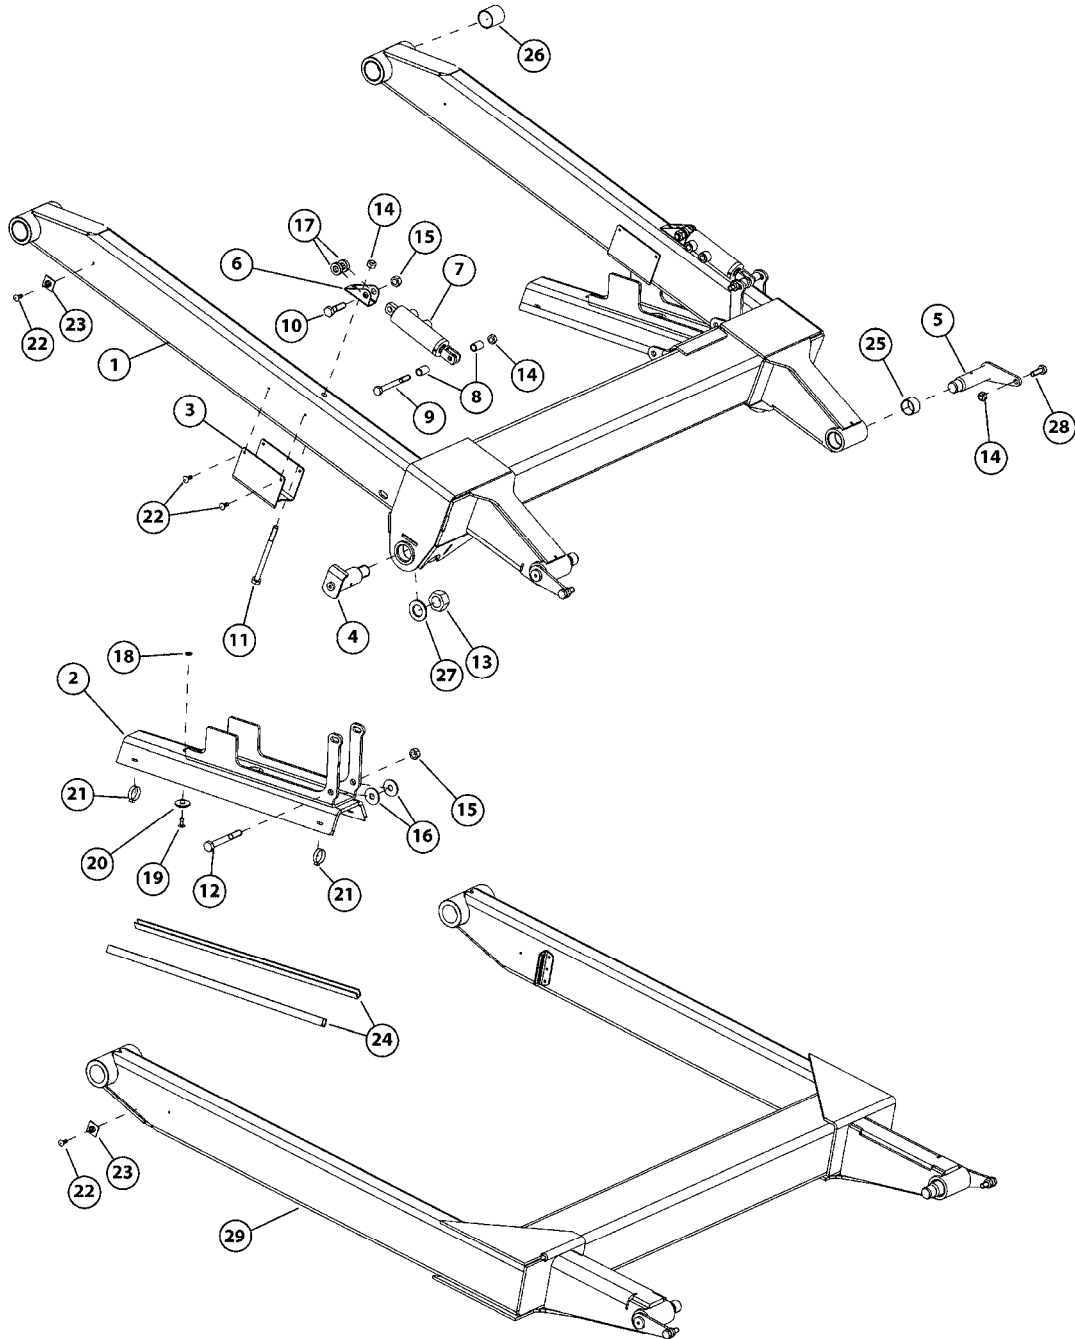

Detail A

E072-HAU

CM11 Paralift 6500/8500/10000

COM11 PARALIFT
E072-HAU, 05:04:17

Page 1

Date 07.02.2020 9:20

Pos.	parts-n°	order qty	description
1	78131400	1	PLUNGE CYLINDER D70 L=838 2X35
2	61039104	1	PIN Ø35 L=171 COMII PARALIFT
3	61039004	1	PIN Ø34,8 L=180 TDZ LIFT CYLINDER HRC55
4	16121400	1	SHEET HOSE HOLDER PARALIFT NCM
5	16198204	1	PLATE 4 X 210 X 175
6	16145100	1	SWIVEL FOR HOSE SUPPORT
7	26005800	1	ANGLE SENSOR 120° 0.5-4.5 VDC + LEVER
8	220947	1	SPRING D13.0/1,2 L=90 RST
10	420604	1	BOLT HEX 8.8 DEL M10X25 FT DIN933
9	440737	1	BOLT CARRIAGE M10x25 SS
11	460423	1	NUT HEX M10X1.50 LOCK DIN985A2 SS
12	421002	1	BOLT HEX 8.8 DEL M10X30 FT DIN933
13	411013	1	SET SCREW M4 x 20
14	471037	1	SCREW A 4,3 DIN 125
15	461145	1	NUT HEX M4 LOCK