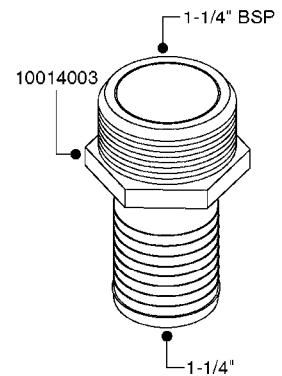

L0040

FITTINGS - NIPPLES & ELBOWS
L0040-HIN, 01:01:16

Page 1

Date 07.02.2020 9:21

parts-n°	order qty	description
10530803	1	FITT.PO.SE 2.00X2.00 45 DEG.
320191	1	FITT.DK ELB 3/8' BSP 45 DEGREE
320482	1	FITT.DK ELB. 1/2" BSP 60 DEG.
320596	1	FITT.DK ELB 3/8'-1/2'BSP 45DEG
320607	1	FITT.DK HN 3/8M X 3/8F BSP LNG
320633	1	FITT.DK HN 3/8"M X 3/8"F BSP
321451	1	FITT.DK ELB.1-1/2 X1-1/4 80DEG
321532	1	FITT.DK REDUC 3/4' X 1/2' BSP
390233	1	FITT.DK REDUC 1-1/2" X 1" BSP