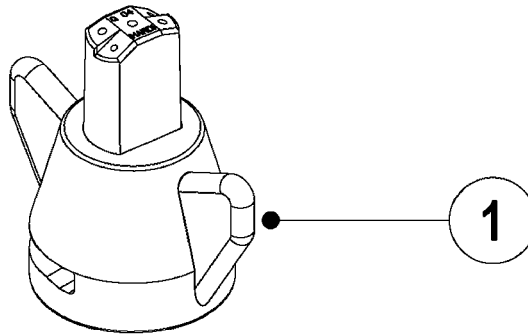

D1060

BOOM-NOZZLES QUINTASTREAM
D1060-HIN, 01:01:16

Page 1

Date 07.02.2020 9:20

Pos.	parts-n°	order qty	description
1	372011	1	NOZZLE ISO QS-015-5H GREEN
1	372012	1	NOZZLE ISO QS-02-5H YELLOW
1	372013	1	NOZZLE ISO QS-03-5H BLUE
1	372014	1	NOZZLE ISO QS-04-5H RED
1	372015	1	NOZZLE ISO QS-05-5H BROWN
1	372016	1	NOZZLE ISO QS-06-5H GREY
1	372017	1	NOZZLE ISO QS-08-5H WHITE
1	372018	1	NOZZLE ISO QS-10-5H LT. BLUE
1	372019	1	NOZZLE ISO QS-15-5H LT. GREEN
2	372002	1	ISO QNTSTRM 015 S-GREEN
2	372003	1	ISO QNTSTRM 02 S-YELLOW
2	372004	1	ISO QNTSTRM 03 S-BLUE
2	372005	1	ISO QNTSTRM 04 S-RED
2	372006	1	ISO QNTSTRM 05 S-BROWN
2	372007	1	ISO QNTSTRM 06 S-GREY
2	372008	1	ISO QNTSTRM 08 S-WHITE
2	372009	1	ISO QNTSTRM 10 S-LT.BLU
2	372010	1	ISO QNTSTRM 15 S-LT.GRN