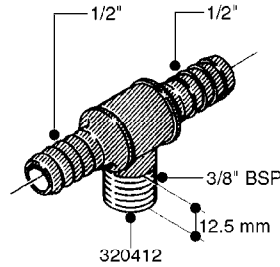

FITTINGS - HEXAGON NIPPLES
L0030-HIN, 01:01:16

Page 0
Date 07.02.2020 9:21

L0030

FITTINGS - HEXAGON NIPPLES
L0030-HIN, 01:01:16

Page 1
Date 07.02.2020 9:21

parts-n°	order qty	description
10015303	1	FITT.PO.HN 1.00X1.00 M1000
10425003	1	FITT.PO.HN 1.25X1.00 MCPHEE
320132	1	FITT.DK HN 1" BSP
320176	1	FITT.DK HN 3/8"X1/2" BSP
320445	1	FITT.DK HN 1/4"X3/8" BSP
320655	1	FITT.DK HN 1/2"-1/2" BSP
320692	1	FITT.DK HN 3/8'BSPX1/4'NPT
320703	1	FITT.DK HN 3/8BSP X1/2 &1/4NPT
320725	1	FITT.DK NIPPLE 3/8"-3/8" BSP
320902	1	FITT.DK HN 3/8'X 1/4' BSP
390232	1	FITT.DK HN 1-1/2' X 1-1/4' BSP
390276	1	FITT.DK HN 1'BSP

L0040

FITTINGS - NIPPLES & ELBOWS
L0040-HIN, 01:01:16

Page 1

Date 07.02.2020 9:21

parts-n°	order qty	description
10530803	1	FITT.PO.SE 2.00X2.00 45 DEG.
320191	1	FITT.DK ELB 3/8' BSP 45 DEGREE
320482	1	FITT.DK ELB. 1/2" BSP 60 DEG.
320596	1	FITT.DK ELB 3/8'-1/2'BSP 45DEG
320607	1	FITT.DK HN 3/8M X 3/8F BSP LNG
320633	1	FITT.DK HN 3/8"M X 3/8"F BSP
321451	1	FITT.DK ELB.1-1/2 X1-1/4 80DEG
321532	1	FITT.DK REDUC 3/4' X 1/2' BSP
390233	1	FITT.DK REDUC 1-1/2" X 1" BSP