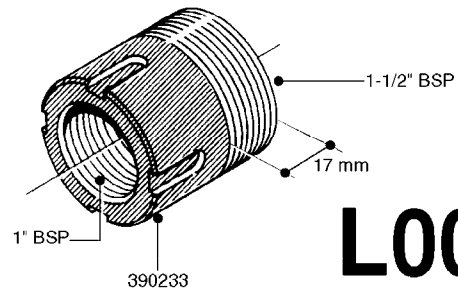

FITTINGS - HEXAGON NIPPLES
L0030-HIN, 01:01:16

Page 0
Date 07.02.2020 9:21

L0030

FITTINGS - HEXAGON NIPPLES
L0030-HIN, 01:01:16

Page 1
Date 07.02.2020 9:21

parts-n°	order qty	description
10015303	1	FITT.PO.HN 1.00X1.00 M1000
10425003	1	FITT.PO.HN 1.25X1.00 MCPHEE
320132	1	FITT.DK HN 1" BSP
320176	1	FITT.DK HN 3/8"X1/2" BSP
320445	1	FITT.DK HN 1/4"X3/8" BSP
320655	1	FITT.DK HN 1/2"-1/2" BSP
320692	1	FITT.DK HN 3/8'BSPX1/4'NPT
320703	1	FITT.DK HN 3/8BSP X1/2 &1/4NPT
320725	1	FITT.DK NIPPLE 3/8"-3/8" BSP
320902	1	FITT.DK HN 3/8'X 1/4' BSP
390232	1	FITT.DK HN 1-1/2' X 1-1/4' BSP
390276	1	FITT.DK HN 1'BSP

L0040

FITTINGS - NIPPLES & ELBOWS
L0040-HIN, 01:01:16

Page 1

Date 07.02.2020 9:21

parts-n°	order qty	description
10530803	1	FITT.PO.SE 2.00X2.00 45 DEG.
320191	1	FITT.DK ELB 3/8' BSP 45 DEGREE
320482	1	FITT.DK ELB. 1/2" BSP 60 DEG.
320596	1	FITT.DK ELB 3/8'-1/2'BSP 45DEG
320607	1	FITT.DK HN 3/8M X 3/8F BSP LNG
320633	1	FITT.DK HN 3/8"M X 3/8"F BSP
321451	1	FITT.DK ELB.1-1/2 X1-1/4 80DEG
321532	1	FITT.DK REDUC 3/4' X 1/2' BSP
390233	1	FITT.DK REDUC 1-1/2" X 1" BSP