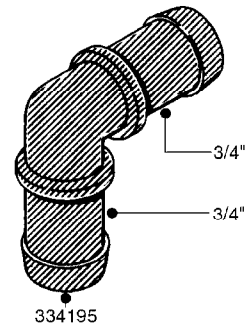

FITTINGS - HEXAGON NIPPLES
L0030-HIN, 01:01:16

Page 0
Date 07.02.2020 9:21

L0030

FITTINGS - HEXAGON NIPPLES
L0030-HIN, 01:01:16

Page 1
Date 07.02.2020 9:21

parts-n°	order qty	description
10015303	1	FITT.PO.HN 1.00X1.00 M1000
10425003	1	FITT.PO.HN 1.25X1.00 MCPHEE
320132	1	FITT.DK HN 1" BSP
320176	1	FITT.DK HN 3/8"X1/2" BSP
320445	1	FITT.DK HN 1/4"X3/8" BSP
320655	1	FITT.DK HN 1/2"-1/2" BSP
320692	1	FITT.DK HN 3/8'BSPX1/4'NPT
320703	1	FITT.DK HN 3/8BSP X1/2 &1/4NPT
320725	1	FITT.DK NIPPLE 3/8"-3/8" BSP
320902	1	FITT.DK HN 3/8'X 1/4' BSP
390232	1	FITT.DK HN 1-1/2' X 1-1/4' BSP
390276	1	FITT.DK HN 1'BSP

L0040

FITTINGS - NIPPLES & ELBOWS
L0040-HIN, 01:01:16

Page 1

Date 07.02.2020 9:21

parts-n°	order qty	description
10530803	1	FITT.PO.SE 2.00X2.00 45 DEG.
320191	1	FITT.DK ELB 3/8' BSP 45 DEGREE
320482	1	FITT.DK ELB. 1/2" BSP 60 DEG.
320596	1	FITT.DK ELB 3/8'-1/2'BSP 45DEG
320607	1	FITT.DK HN 3/8M X 3/8F BSP LNG
320633	1	FITT.DK HN 3/8"M X 3/8"F BSP
321451	1	FITT.DK ELB.1-1/2 X1-1/4 80DEG
321532	1	FITT.DK REDUC 3/4' X 1/2' BSP
390233	1	FITT.DK REDUC 1-1/2" X 1" BSP