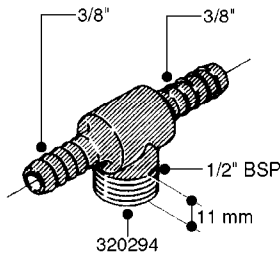

FITTINGS - HEXAGON NIPPLES
L0030-HIN, 01:01:16

Page 0
Date 07.02.2020 9:21

L0030

FITTINGS - HEXAGON NIPPLES
L0030-HIN, 01:01:16

Page 1
Date 07.02.2020 9:21

parts-n°	order qty	description
10015303	1	FITT.PO.HN 1.00X1.00 M1000
10425003	1	FITT.PO.HN 1.25X1.00 MCPHEE
320132	1	FITT.DK HN 1" BSP
320176	1	FITT.DK HN 3/8"X1/2" BSP
320445	1	FITT.DK HN 1/4"X3/8" BSP
320655	1	FITT.DK HN 1/2"-1/2" BSP
320692	1	FITT.DK HN 3/8'BSPX1/4'NPT
320703	1	FITT.DK HN 3/8BSP X1/2 &1/4NPT
320725	1	FITT.DK NIPPLE 3/8"-3/8" BSP
320902	1	FITT.DK HN 3/8'X 1/4' BSP
390232	1	FITT.DK HN 1-1/2' X 1-1/4' BSP
390276	1	FITT.DK HN 1'BSP

L0040

FITTINGS - NIPPLES & ELBOWS
L0040-HIN, 01:01:16

Page 1

Date 07.02.2020 9:21

parts-n°	order qty	description
10530803	1	FITT.PO.SE 2.00X2.00 45 DEG.
320191	1	FITT.DK ELB 3/8' BSP 45 DEGREE
320482	1	FITT.DK ELB. 1/2" BSP 60 DEG.
320596	1	FITT.DK ELB 3/8'-1/2'BSP 45DEG
320607	1	FITT.DK HN 3/8M X 3/8F BSP LNG
320633	1	FITT.DK HN 3/8"M X 3/8"F BSP
321451	1	FITT.DK ELB.1-1/2 X1-1/4 80DEG
321532	1	FITT.DK REDUC 3/4' X 1/2' BSP
390233	1	FITT.DK REDUC 1-1/2" X 1" BSP