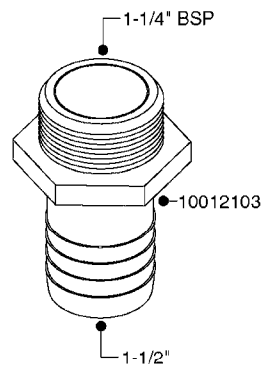

FITTINGS - HEXAGON NIPPLES
L0030-HIN, 01:01:16

Page 0
Date 07.02.2020 9:21

L0030

FITTINGS - HEXAGON NIPPLES
L0030-HIN, 01:01:16

Page 1
Date 07.02.2020 9:21

parts-n°	order qty	description
10015303	1	FITT.PO.HN 1.00X1.00 M1000
10425003	1	FITT.PO.HN 1.25X1.00 MCPHEE
320132	1	FITT.DK HN 1" BSP
320176	1	FITT.DK HN 3/8"X1/2" BSP
320445	1	FITT.DK HN 1/4"X3/8" BSP
320655	1	FITT.DK HN 1/2"-1/2" BSP
320692	1	FITT.DK HN 3/8'BSPX1/4'NPT
320703	1	FITT.DK HN 3/8BSP X1/2 &1/4NPT
320725	1	FITT.DK NIPPLE 3/8"-3/8" BSP
320902	1	FITT.DK HN 3/8'X 1/4' BSP
390232	1	FITT.DK HN 1-1/2' X 1-1/4' BSP
390276	1	FITT.DK HN 1'BSP

L0040

FITTINGS - NIPPLES & ELBOWS
L0040-HIN, 01:01:16

Page 1

Date 07.02.2020 9:21

parts-n°	order qty	description
10530803	1	FITT.PO.SE 2.00X2.00 45 DEG.
320191	1	FITT.DK ELB 3/8' BSP 45 DEGREE
320482	1	FITT.DK ELB. 1/2" BSP 60 DEG.
320596	1	FITT.DK ELB 3/8'-1/2'BSP 45DEG
320607	1	FITT.DK HN 3/8M X 3/8F BSP LNG
320633	1	FITT.DK HN 3/8"M X 3/8"F BSP
321451	1	FITT.DK ELB.1-1/2 X1-1/4 80DEG
321532	1	FITT.DK REDUC 3/4' X 1/2' BSP
390233	1	FITT.DK REDUC 1-1/2" X 1" BSP