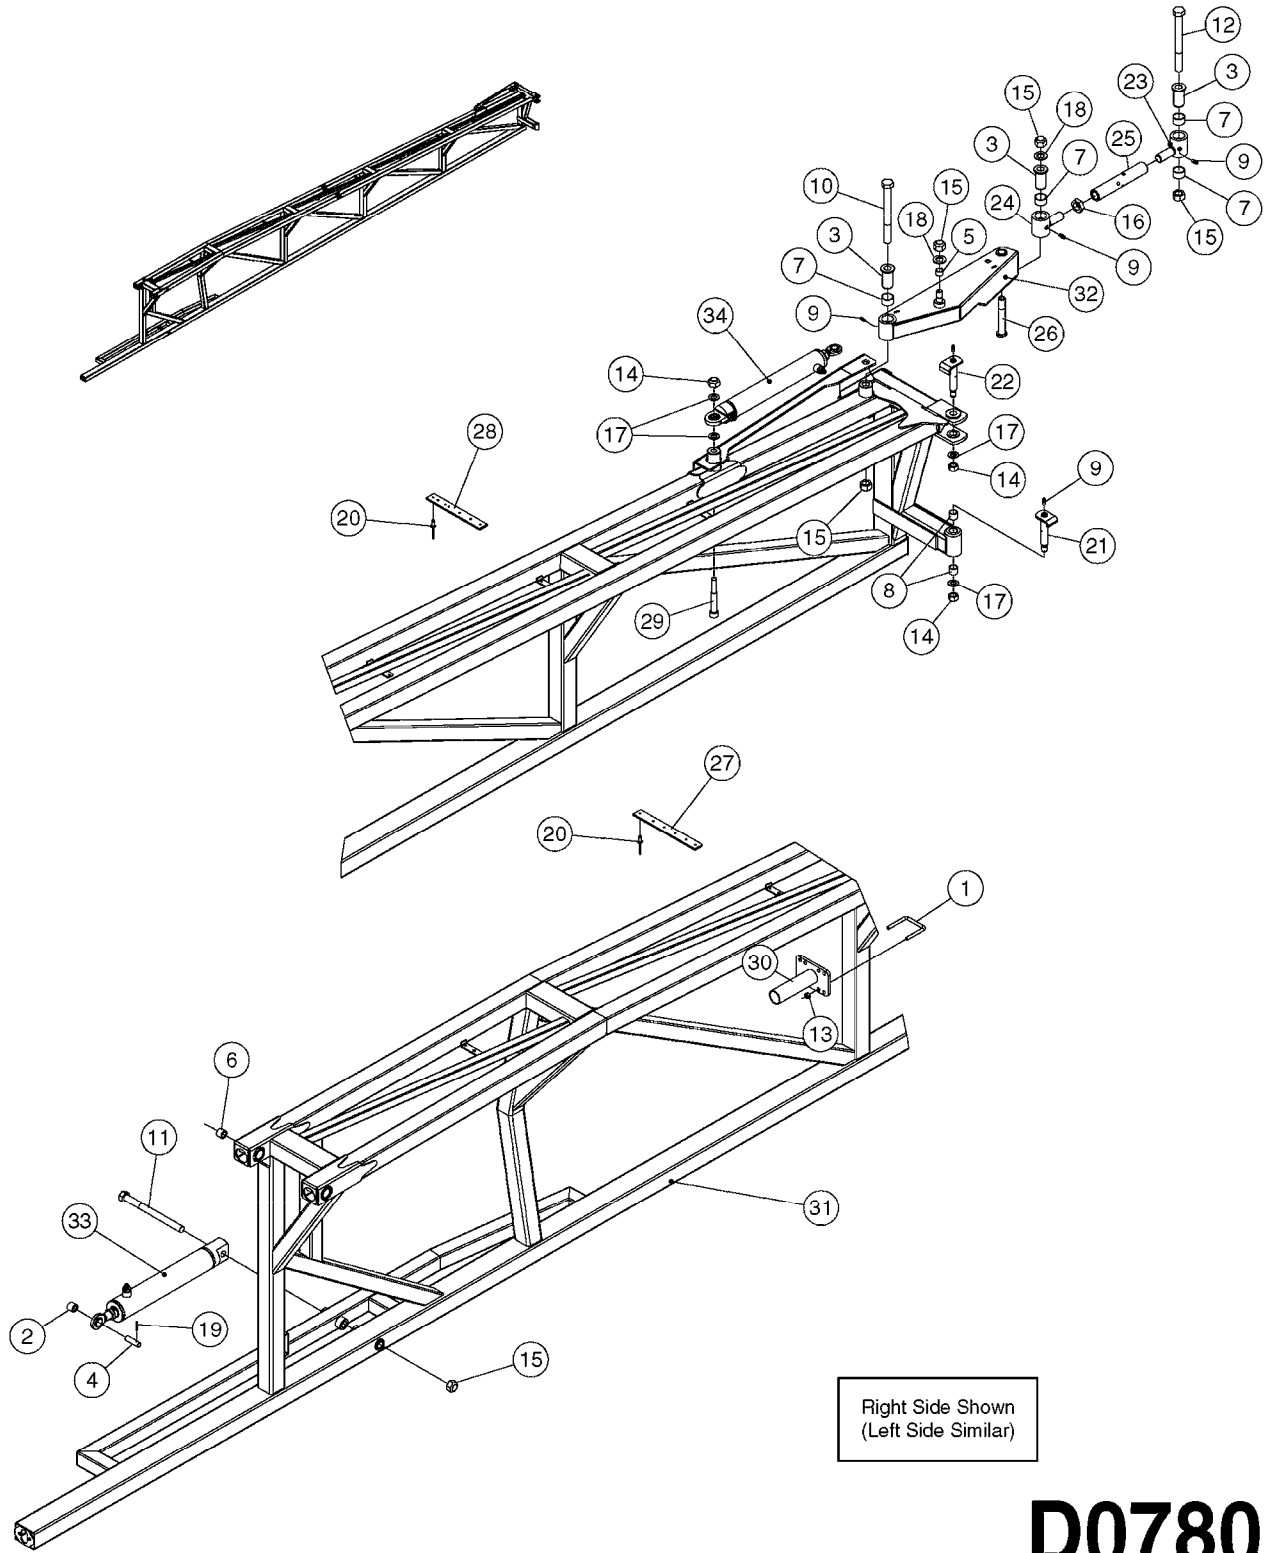

FOR HEAVY DUTY
WHEEL (AIR BAG)
SEE PAGE D0860

831391- BOOM
WHEEL KIT COMPLETE

COMPLETE ASSEMBLIES
WHOLEGOODS ITEMS

D0770

BOOM-FORCE BREAKAWAY 80'-132'
D0770-HIN, 01:01:16

Page 1

Date 07.02.2020 9:20

parts-n°	order qty	description
111344	1	CLAW CLUTCH Ø100/Ø20,5 UNDER PART RED
111640	1	CLAW CLUTCH Ø100 TOP PART RED
147516	1	U-BOLT M8-50x50
166246	1	WASHER CUP D53 F.SPRING
220673	1	SPRING F.PIVOT 100 X 51
283699	1	GREASE NIPPLE M6X1
284063	1	BALL JOINT M6 90 DEGREE
420847	1	BOLT HEX 8.8 DEL M8X85
421083	1	BOLT HEX 8.8 DEL M10X65
421201	1	BOLT HEX 8.8 DEL M8X70
430721	1	BOLT HEX 8.8 DEL M12X40 FT
430787	1	BOLT HEX M12X90 A4-80
430866	1	BOLT HEX 8.8 DEL M12X170
430914	1	BOLT HEX 8.8 DEL M12X150
460143	1	SELF LOCK NUT M8 SST A2 DIN985
460386	1	NUT HEX M12X1.75
460423	1	NUT HEX M10X1.50 LOCK DIN985A2 SS
460703	1	NUT HEX M12X1.75 LOCK DIN985A2 SS
460747	1	NUT HEX M24 LOCK
460806	1	NUT HEX M20X2.50 LOCK DIN985A2 SS
461244	1	NUT HEX M24X3 JAMB.
461251	1	NUT HEX M20 X 2.5 JAMB
471122	1	WASHER, M10, Ø20/10.5X 2.0, SS
471127	1	WASHER, M12, Ø24/13X24X2.5 SS
480244	1	PIN SNAP D4.5
615819	1	PIN
831391	1	BOOM WHEEL KIT F. FORCE 2002
14002400	1	BUSHING D55.0/12.5 L=6 D34
14026700	1	PIN Ø12 L=115/Ø5
16007000	1	SPRING HOLDER L=80
16021200	1	ANCHOR FORK F.40X40 TUBE
16026400	1	FLAT BAR 40X4 F.BRACE
22096400	1	SPRING FOR TOUCHDOWN WHEEL RED
24262900	1	RUBBER STOP D50X40 M10X33
28001600	1	WHEEL 12-1/2" 4 PLY
28004900	1	GAS SPRING F.BREAKAWAY FORCE
28026303	1	BEARING SEALED OD47xID20
28093300	1	BUSH F. TIRE ASSM 28001600
61002200	1	ADJ.ARM FTZ BOOMWHEEL
61006200	1	ADJ. ARM F.BREAKAWAY FTZ
61007700	1	EXTENSION F.BREAKAWAY FORCE
61008700	1	LINK EYE FORCE
63005600	1	BRACE F.BREAKAWAY 90'/100'
63005700	1	BRACE F.BREAKAWAY 80'
63014003	1	BOOM WING 132' OUTER SEC. R.H.
63014103	1	BOOM WING 132' OUTER SEC. L.H.
63021100	1	WING OUT. FTZ 80-90' RH'10
63021200	1	WING OUT. FTZ 80-90' LH'10
63027000	1	FTZ BOOMWHEEL / TOP
63027100	1	SPRING BRACKET FOR BOOM WHEEL
63063700	1	WING OUTER 2 FORCE 120' RH
63063800	1	WING OUTER 2 FORCE 120' LH
63063900	1	WING OUTER FORCE 100'-120' RH
63064000	1	WING OUTER FORCE 100'-120' LH
63825000	1	BREAKAWAY FTZ/SPC 3.0M, RED
63825100	1	BRACE F.BREAKAWAY 110/120'
63828300	1	BREAKAWAY FTZ/SPC 2.0M, RED
72126400	1	WING BREAKAWAY 80'-90' SPC