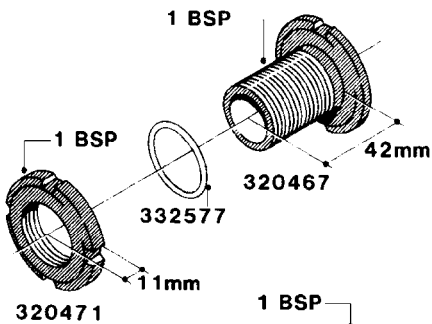

L0060

FITTINGS - BULKHEAD
L0060-HIN, 01:01:16

Page 1

Date 07.02.2020 9:21

parts-n°	order qty	description
141046	1	NUT 3/8" BSP
141341	1	NUT 1/4' BSP
240284	1	O-RING D82,5/75 X 3,5
320456	1	FITT.DK BULKHEAD 1"BSP DOUBLE
320467	1	FITT.DK BULKHEAD 1"BSP SINGLE
320471	1	FITT.DK NUT 1" BSP JAMB
320541	1	FITT.DK BULKHEAD 2-1/2'BSP SIN
320552	1	FITT.DK NUT 2-1/2' BSP JAMB
320644	1	FITT.DK ELB.3/4"HB X 1" BSP
320784	1	FITT.DK CAP 1-1/2" BSP
320795	1	FITT.DK NUT 1-1/2" BSP JAMB
320935	1	FITT.DK BULKHEAD 1/4' BSP SING
320946	1	FITT.DK BULKHEAD 3/8' BSP SING
321296	1	FITT.DK BULKHEAD 1/2" BSP SING
321307	1	FITT.DK NUT 1/2" BSP JAMB
321333	1	FITT.DK BULK 1-1/2" X 1"F BSP
330061	1	O-RING D16/D11X2,5
330072	1	O-RING D53.5/D45.5X4
330212	1	O-RING D19/D14X2.4 F.1/2"NUT
332577	1	O-RING D38/D30X4 F.1" PUR.
332592	1	O-RING D26/D20X3