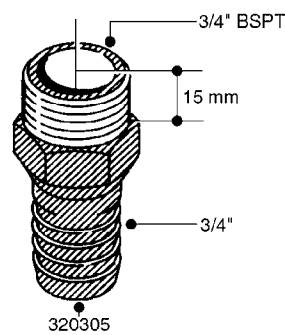

FITTINGS - HEXAGON NIPPLES
L0030-HIN, 01:01:16

Page 0
Date 07.02.2020 9:21

L0030

FITTINGS - HEXAGON NIPPLES
L0030-HIN, 01:01:16

Page 1
Date 07.02.2020 9:21

parts-n°	order qty	description
10015303	1	FITT.PO.HN 1.00X1.00 M1000
10425003	1	FITT.PO.HN 1.25X1.00 MCPHEE
320132	1	FITT.DK HN 1" BSP
320176	1	FITT.DK HN 3/8"X1/2" BSP
320445	1	FITT.DK HN 1/4"X3/8" BSP
320655	1	FITT.DK HN 1/2"-1/2" BSP
320692	1	FITT.DK HN 3/8'BSPX1/4'NPT
320703	1	FITT.DK HN 3/8BSP X1/2 &1/4NPT
320725	1	FITT.DK NIPPLE 3/8"-3/8" BSP
320902	1	FITT.DK HN 3/8'X 1/4' BSP
390232	1	FITT.DK HN 1-1/2' X 1-1/4' BSP
390276	1	FITT.DK HN 1'BSP

L0040

FITTINGS - NIPPLES & ELBOWS
L0040-HIN, 01:01:16

Page 1

Date 07.02.2020 9:21

parts-n°	order qty	description
10530803	1	FITT.PO.SE 2.00X2.00 45 DEG.
320191	1	FITT.DK ELB 3/8' BSP 45 DEGREE
320482	1	FITT.DK ELB. 1/2" BSP 60 DEG.
320596	1	FITT.DK ELB 3/8'-1/2'BSP 45DEG
320607	1	FITT.DK HN 3/8M X 3/8F BSP LNG
320633	1	FITT.DK HN 3/8"M X 3/8"F BSP
321451	1	FITT.DK ELB.1-1/2 X1-1/4 80DEG
321532	1	FITT.DK REDUC 3/4' X 1/2' BSP
390233	1	FITT.DK REDUC 1-1/2" X 1" BSP