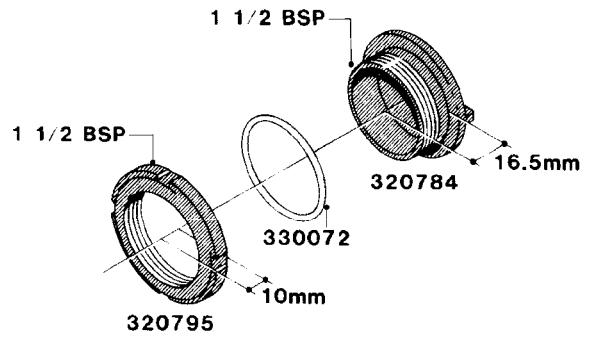

L0060

FITTINGS - BULKHEAD
L0060-HIN, 01:01:16

Page 1

Date 07.02.2020 9:21

parts-n°	order qty	description
141046	1	NUT 3/8" BSP
141341	1	NUT 1/4' BSP
240284	1	O-RING D82,5/75 X 3,5
320456	1	FITT.DK BULKHEAD 1"BSP DOUBLE
320467	1	FITT.DK BULKHEAD 1"BSP SINGLE
320471	1	FITT.DK NUT 1" BSP JAMB
320541	1	FITT.DK BULKHEAD 2-1/2'BSP SIN
320552	1	FITT.DK NUT 2-1/2' BSP JAMB
320644	1	FITT.DK ELB.3/4"HB X 1" BSP
320784	1	FITT.DK CAP 1-1/2" BSP
320795	1	FITT.DK NUT 1-1/2" BSP JAMB
320935	1	FITT.DK BULKHEAD 1/4' BSP SING
320946	1	FITT.DK BULKHEAD 3/8' BSP SING
321296	1	FITT.DK BULKHEAD 1/2" BSP SING
321307	1	FITT.DK NUT 1/2" BSP JAMB
321333	1	FITT.DK BULK 1-1/2" X 1"F BSP
330061	1	O-RING D16/D11X2,5
330072	1	O-RING D53.5/D45.5X4
330212	1	O-RING D19/D14X2.4 F.1/2"NUT
332577	1	O-RING D38/D30X4 F.1" PUR.
332592	1	O-RING D26/D20X3