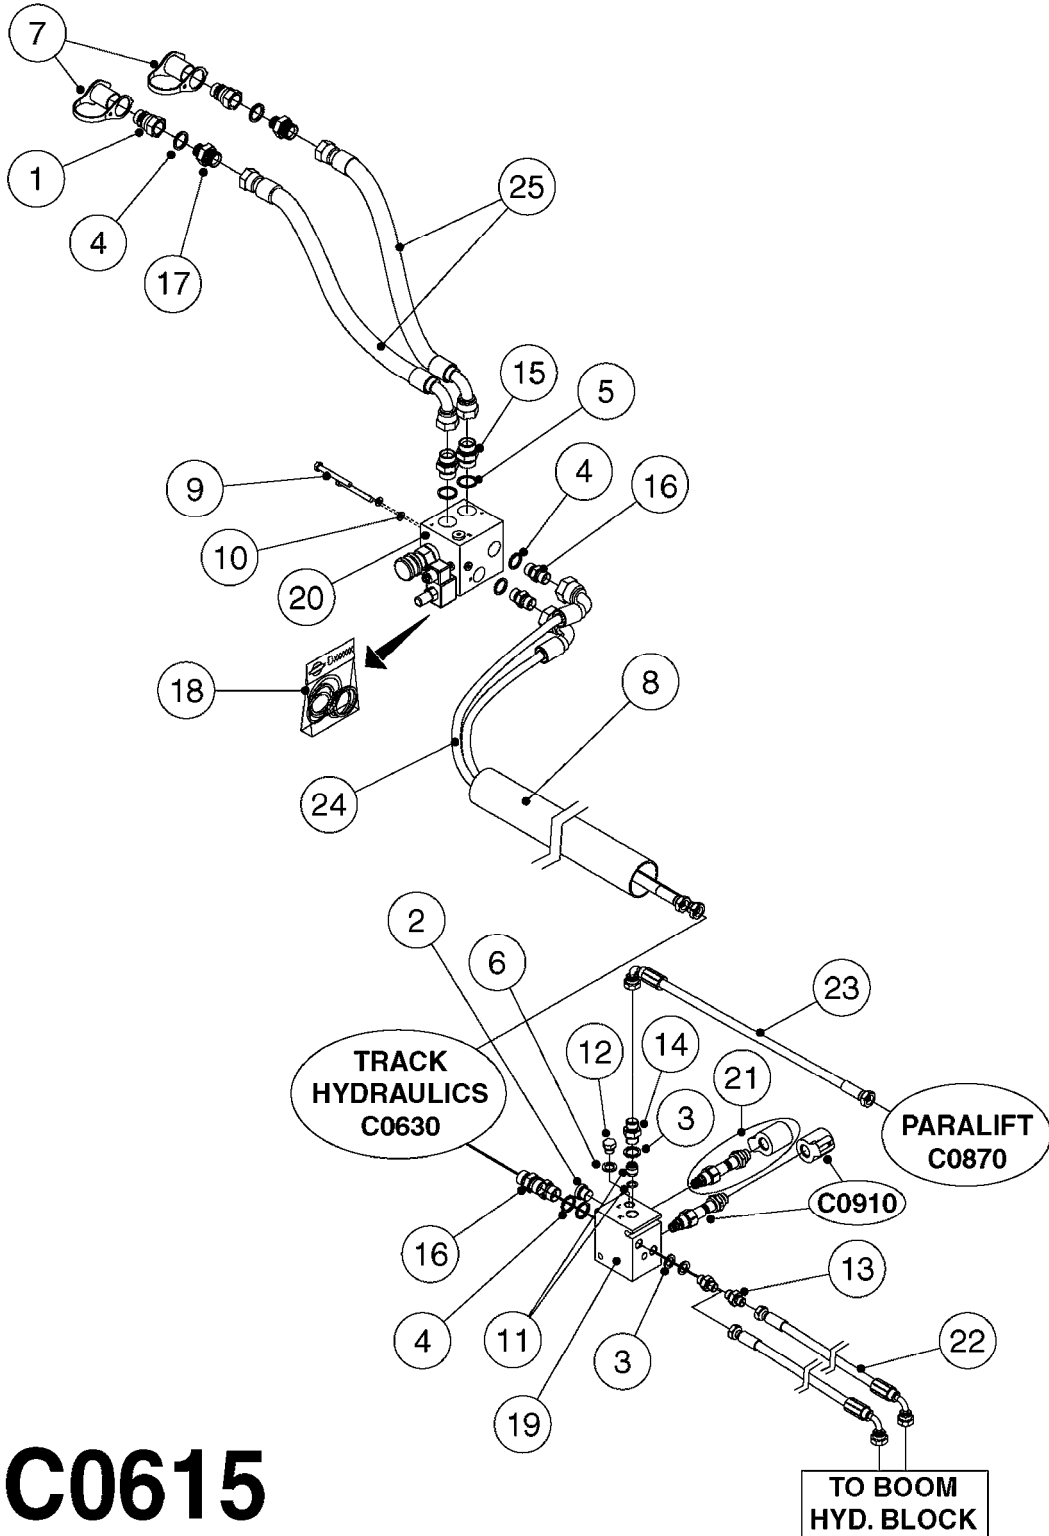

C0615

BASIC HYDRAULICS CM
4500/5500/7000/8500/10000
C0615-HIN, 03:07:19

Page 1
Date 07.02.2020 9:20

Pos.	parts-n°	order qty	description
1	230311	1	QUICK COUPLING 1/2"
2	231924	1	PLUG 3/8"
3	240866	1	DOWTYSEAL 3/8"
4	241356	1	DOWTYSEAL 1/2"
5	241367	1	DOWTYSEAL 28.5x22
6	241404	1	DOWTY SEAL 1/4"
7	334206	1	DUST HOOD FOR HY-COUPLING
8	341333	1	TUBE Ø57/Ø52 L=1500 BLACK PE
9	421201	1	BOLT HEX 8.8 DEL M8X70
10	470407	1	WASHER D14.8D8.1X2 LOCK SS
11	782062	1	NON-RETURN VALVE UTV 3/8"
12	14010400	1	PLUG 1/4" BSP
13	23234300	1	HEX NIPPLE 3/8"-11/16"
14	23234600	1	HEX NIPPLE 3/8"-11/16" - 1.8mm
15	23235000	1	HEX NIPPLE 3/4"-1-3/16"
16	23235300	1	HEX NIPPLE 1/2"-13/16"
17	23236100	1	HEX NIPPLE 1/2"-1-3/16"
18	28061400	1	SEAL KIT F. 782145
19	72286200	1	HYD. BLOCK COMP. PARA-LIFT NCM CM 8500/10000
19	72809300	1	PARALIFT HYD.BLOCK ASSY.CM'11 CM 4500/5500/7000
20	72809100	1	BYPASS BLOCK 782145
21	75586600	1	SOLENOID VALVE NC, + COIL
22	78503603	1	HY.HO.3/8"L= 4700 STR-90° CM 4500
22	78560000	1	HY.HO.3/8"L= 5600 STR-90° CM 5500/7000
23	78560100	1	HY.HO.3/8"L= 900 STR-90°
24	78570100	1	HY.HO.1/2"L= 2900 STR-90° CM 4500 NO STEER
24	78570600	1	HY.HO.1/2"L= 2550 STR-90° CM 4500 STEER
24	78570800	1	HY.HO.1/2"L= 3350 STR-90° CM 8500/10000
24	78573200	1	HY.HO.1/2" L= 3600 STR-90° CM 5500/7000 NO STEER
24	78573300	1	HY.HO.1/2" L= 3200 STR-90° CM 5500/7000 STEER
25	78580600	1	HY.HO.3/4"L= 3100 STR-90° CM 4500/8500/10000
25	78583700	1	HY.HO.3/4" L= 3400 STR-90° CM 5500/7000