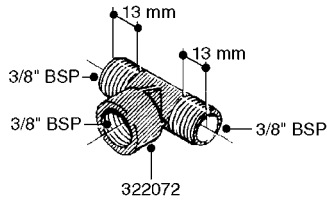

L0020

FITTINGS-T-PIECES, CAPS & ELBOWS
L0020-HIN, 01:01:16

Page 1
Date 07.02.2020 9:21

parts-n°	order qty	description
10053603	1	FITT. CAPNUT 2"BSP 5601
10194303	1	CAP BLANK 1 1/2 MCPHEE 210060
320047	1	FITT.DK CAPNUT 1/2" BSP
320106	1	FITT.DK CAPNUT 1" BSP
320272	1	FITT.DK CAPNUT 3/8" BSP
320316	1	FITT.DK TEE 3/4" X3/4" X1"BSP
320331	1	FITT.DK TEE 1" - 1" - 3/4" BSP
320342	1	FITT.DK EL 3/4"M X 1"F BSP
320563	1	FITT.DK 3 WAY 1/2" 110 DEG.
320677	1	NO LONGER AVAILABLE
320961	1	FITT.DK CAPNUT 1-1/2" BSP
321053	1	FITT.DK TEE 1/2 X1/2 X1/2" BSP
322072	1	FITT.DK TEE 3/8'X3/8'X3/8' BSP
322095	1	FITT.DK TEE 1-1/2 X1-1/4 X3/4" BSP
322138	1	FITT.DK ELB 1"M X 1"F BSP
330013	1	O-RING 2.5 X 10 PUR
330212	1	O-RING D19/D14X2.4 F.1/2"NUT
330326	1	O-RING D30/D24X2 F.1"NUT
331273	1	O-RING D44/D38X2 F.1-1/2"