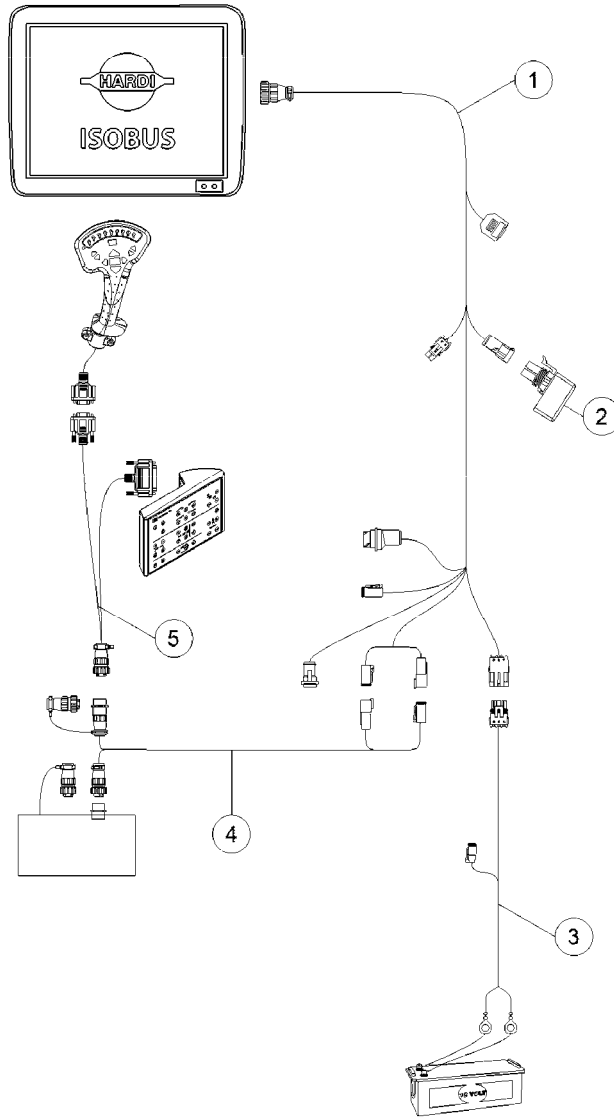

M417

HC 85/9500 TRACTOR W.CABIN
CON.
M417-HIA, 25:02:13

Page 1
Date 07.02.2020 9:21

Pos.	parts-n°	order qty	description
1	26040200	1	DISPLAY CABLE, HC85/9500, 12' (ISOBUS)
2	26040100	1	RELAY, POWER CONTROL, AGLEADER
3	26040900	1	POWER CABLE DISPLAY/GUIDANCE, 15'
4	26040700	1	ISOBUS CAB TEE CABLE
5	26031500	1	CABLE ISO CABIN GRIP SETBOX