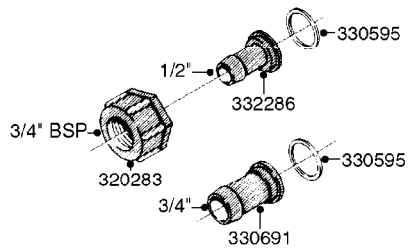

K612

CM HOSE REEL
K612-HIA, 29:04:14

Page 1

Date 07.02.2020 9:21

Pos.	parts-n°	order qty	description
1	460423	1	NUT HEX M10X1.50 LOCK DIN985A2 SS
2	16360000	1	BRACKET FOR HAND GUN
3	440737	1	BOLT CARRIAGE M10x25 SS
4	725663	1	PISTOL 60 COVER PART
5	334121	1	SEAT FOR ON-OFF TYPE
6	725664	1	FRONTPART F.SPRAY GUN MODEL 60
7	242033	1	O-RING Ø14.1 X 1.6 NITRILE
8	334653	1	FITT.DK HB 3/8' F.HANDGUN
9	330212	1	O-RING D19/D14X2.4 F.1/2"NUT
10	320084	1	FITT.DK NUT 1/2" BSP
11	284583	1	CLAMP HOSE GEAR 1/2" 28029803
12	330676	1	FITT.DK HB 3/8" F. 1/2" NUT
13	321742	1	FITT.DK BULKHEAD 1/2' BSP
14	321307	1	FITT.DK NUT 1/2" BSP JAMB
15	332076	1	CONE INSERT F. ALUMINUM LANCE
16	281551	1	BALL VALVE 1/2"
17	430802	1	BOLT HEX 8.8 DEL M12X75
18	165557	1	WASHER D28.0/D12.2X2.0 SS
19	39141200	1	PLASTIC TRUSS D30/16.5 L=52
20	15143200	1	TUBE D16.0 X1.5 DEL
21	460703	1	NUT HEX M12X1.75 LOCK DIN985A2 SS
22	420918	1	BOLT 8 X 12 STAINLESS
23	471132	1	WASHER D24/D8.4 X 2 SS
24	927017	1	HOSE R X 60 BAR X 3/8 X 0012"
25	927384	1	PVC HOSE W/INS.3/8' BLACK 25M
26	28112400	1	HOSEREEL W. REWINDER
27	320445	1	FITT.DK HN 1/4"X3/8" BSP
28	330783	1	FITT.DK HB 3/8"F.3/8" NUT
29	330013	1	O-RING 2.5 X 10 PUR
30	320187	1	FITT.DK CAP 3/8" BSP BLACK
31	28125600	1	DISC 21.5X42.2 HOSE REEL CM45/55/7000
32	28125400	1	ANGLE SWIVEL F. HOSE REEL CM45/55/7000
33	28125500	1	FITT. 1/4" F. HOSE REEL CM45/55/7000
34	28125300	1	SPRING F. HOSEREEL CM45/55/7000
35	28125200	1	AXLE F. HOSE REEL CM45/55/7000
36	28125700	1	REP. KIT F RATCHET CM45/55/7000
37	28125800	1	GASKET SET F.HOSE REEL CM45/55/7000