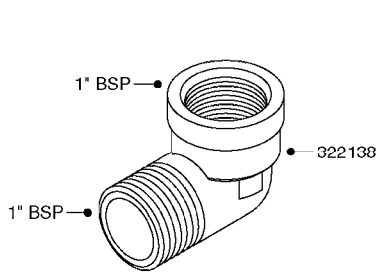

L0020

FITTINGS-T-PIECES, CAPS & ELBOWS
L0020-HIN, 01:01:16

Page 1
Date 07.02.2020 9:21

parts-n°	order qty	description
10053603	1	FITT. CAPNUT 2"BSP 5601
10194303	1	CAP BLANK 1 1/2 MCPHEE 210060
320047	1	FITT.DK CAPNUT 1/2" BSP
320106	1	FITT.DK CAPNUT 1" BSP
320272	1	FITT.DK CAPNUT 3/8" BSP
320316	1	FITT.DK TEE 3/4" X3/4" X1"BSP
320331	1	FITT.DK TEE 1" - 1" - 3/4" BSP
320342	1	FITT.DK EL 3/4"M X 1"F BSP
320563	1	FITT.DK 3 WAY 1/2" 110 DEG.
320677	1	NO LONGER AVAILABLE
320961	1	FITT.DK CAPNUT 1-1/2" BSP
321053	1	FITT.DK TEE 1/2 X1/2 X1/2" BSP
322072	1	FITT.DK TEE 3/8'X3/8'X3/8' BSP
322095	1	FITT.DK TEE 1-1/2 X1-1/4 X3/4" BSP
322138	1	FITT.DK ELB 1"M X 1"F BSP
330013	1	O-RING 2.5 X 10 PUR
330212	1	O-RING D19/D14X2.4 F.1/2"NUT
330326	1	O-RING D30/D24X2 F.1"NUT
331273	1	O-RING D44/D38X2 F.1-1/2"