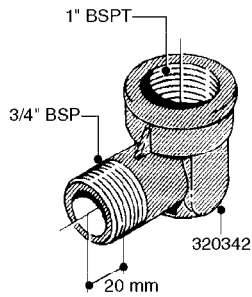

L0020

FITTINGS-T-PIECES, CAPS & ELBOWS
L0020-HIN, 01:01:16

Page 1
Date 07.02.2020 9:21

parts-n°	order qty	description
10053603	1	FITT. CAPNUT 2"BSP 5601
10194303	1	CAP BLANK 1 1/2 MCPHEE 210060
320047	1	FITT.DK CAPNUT 1/2" BSP
320106	1	FITT.DK CAPNUT 1" BSP
320272	1	FITT.DK CAPNUT 3/8" BSP
320316	1	FITT.DK TEE 3/4" X3/4" X1"BSP
320331	1	FITT.DK TEE 1" - 1" - 3/4" BSP
320342	1	FITT.DK EL 3/4"M X 1"F BSP
320563	1	FITT.DK 3 WAY 1/2" 110 DEG.
320677	1	NO LONGER AVAILABLE
320961	1	FITT.DK CAPNUT 1-1/2" BSP
321053	1	FITT.DK TEE 1/2 X1/2 X1/2" BSP
322072	1	FITT.DK TEE 3/8'X3/8'X3/8' BSP
322095	1	FITT.DK TEE 1-1/2 X1-1/4 X3/4" BSP
322138	1	FITT.DK ELB 1"M X 1"F BSP
330013	1	O-RING 2.5 X 10 PUR
330212	1	O-RING D19/D14X2.4 F.1/2"NUT
330326	1	O-RING D30/D24X2 F.1"NUT
331273	1	O-RING D44/D38X2 F.1-1/2"