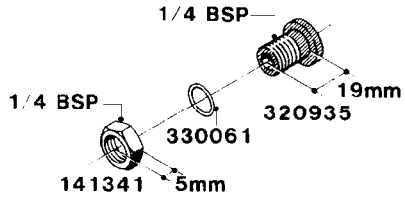

L0060

FITTINGS - BULKHEAD
L0060-HIN, 01:01:16

Page 1

Date 07.02.2020 9:21

parts-n°	order qty	description
141046	1	NUT 3/8" BSP
141341	1	NUT 1/4' BSP
240284	1	O-RING D82,5/75 X 3,5
320456	1	FITT.DK BULKHEAD 1"BSP DOUBLE
320467	1	FITT.DK BULKHEAD 1"BSP SINGLE
320471	1	FITT.DK NUT 1" BSP JAMB
320541	1	FITT.DK BULKHEAD 2-1/2'BSP SIN
320552	1	FITT.DK NUT 2-1/2' BSP JAMB
320644	1	FITT.DK ELB.3/4"HB X 1" BSP
320784	1	FITT.DK CAP 1-1/2" BSP
320795	1	FITT.DK NUT 1-1/2" BSP JAMB
320935	1	FITT.DK BULKHEAD 1/4' BSP SING
320946	1	FITT.DK BULKHEAD 3/8' BSP SING
321296	1	FITT.DK BULKHEAD 1/2" BSP SING
321307	1	FITT.DK NUT 1/2" BSP JAMB
321333	1	FITT.DK BULK 1-1/2" X 1"F BSP
330061	1	O-RING D16/D11X2,5
330072	1	O-RING D53.5/D45.5X4
330212	1	O-RING D19/D14X2.4 F.1/2"NUT
332577	1	O-RING D38/D30X4 F.1" PUR.
332592	1	O-RING D26/D20X3