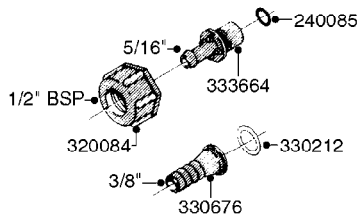

K612

CM HOSE REEL
K612-HIA, 29:04:14

Page 1

Date 07.02.2020 9:21

Pos.	parts-n°	order qty	description
1	460423	1	NUT HEX M10X1.50 LOCK DIN985A2 SS
2	16360000	1	BRACKET FOR HAND GUN
3	440737	1	BOLT CARRIAGE M10x25 SS
4	725663	1	PISTOL 60 COVER PART
5	334121	1	SEAT FOR ON-OFF TYPE
6	725664	1	FRONTPART F.SPRAY GUN MODEL 60
7	242033	1	O-RING Ø14.1 X 1.6 NITRILE
8	334653	1	FITT.DK HB 3/8' F.HANDGUN
9	330212	1	O-RING D19/D14X2.4 F.1/2"NUT
10	320084	1	FITT.DK NUT 1/2" BSP
11	284583	1	CLAMP HOSE GEAR 1/2" 28029803
12	330676	1	FITT.DK HB 3/8" F. 1/2" NUT
13	321742	1	FITT.DK BULKHEAD 1/2' BSP
14	321307	1	FITT.DK NUT 1/2" BSP JAMB
15	332076	1	CONE INSERT F. ALUMINUM LANCE
16	281551	1	BALL VALVE 1/2"
17	430802	1	BOLT HEX 8.8 DEL M12X75
18	165557	1	WASHER D28.0/D12.2X2.0 SS
19	39141200	1	PLASTIC TRUSS D30/16.5 L=52
20	15143200	1	TUBE D16.0 X1.5 DEL
21	460703	1	NUT HEX M12X1.75 LOCK DIN985A2 SS
22	420918	1	BOLT 8 X 12 STAINLESS
23	471132	1	WASHER D24/D8.4 X 2 SS
24	927017	1	HOSE R X 60 BAR X 3/8 X 0012"
25	927384	1	PVC HOSE W/INS.3/8' BLACK 25M
26	28112400	1	HOSEREEL W. REWINDER
27	320445	1	FITT.DK HN 1/4"X3/8" BSP
28	330783	1	FITT.DK HB 3/8"F.3/8" NUT
29	330013	1	O-RING 2.5 X 10 PUR
30	320187	1	FITT.DK CAP 3/8" BSP BLACK
31	28125600	1	DISC 21.5X42.2 HOSE REEL CM45/55/7000
32	28125400	1	ANGLE SWIVEL F. HOSE REEL CM45/55/7000
33	28125500	1	FITT. 1/4" F. HOSE REEL CM45/55/7000
34	28125300	1	SPRING F. HOSEREEL CM45/55/7000
35	28125200	1	AXLE F. HOSE REEL CM45/55/7000
36	28125700	1	REP. KIT F RATCHET CM45/55/7000
37	28125800	1	GASKET SET F.HOSE REEL CM45/55/7000