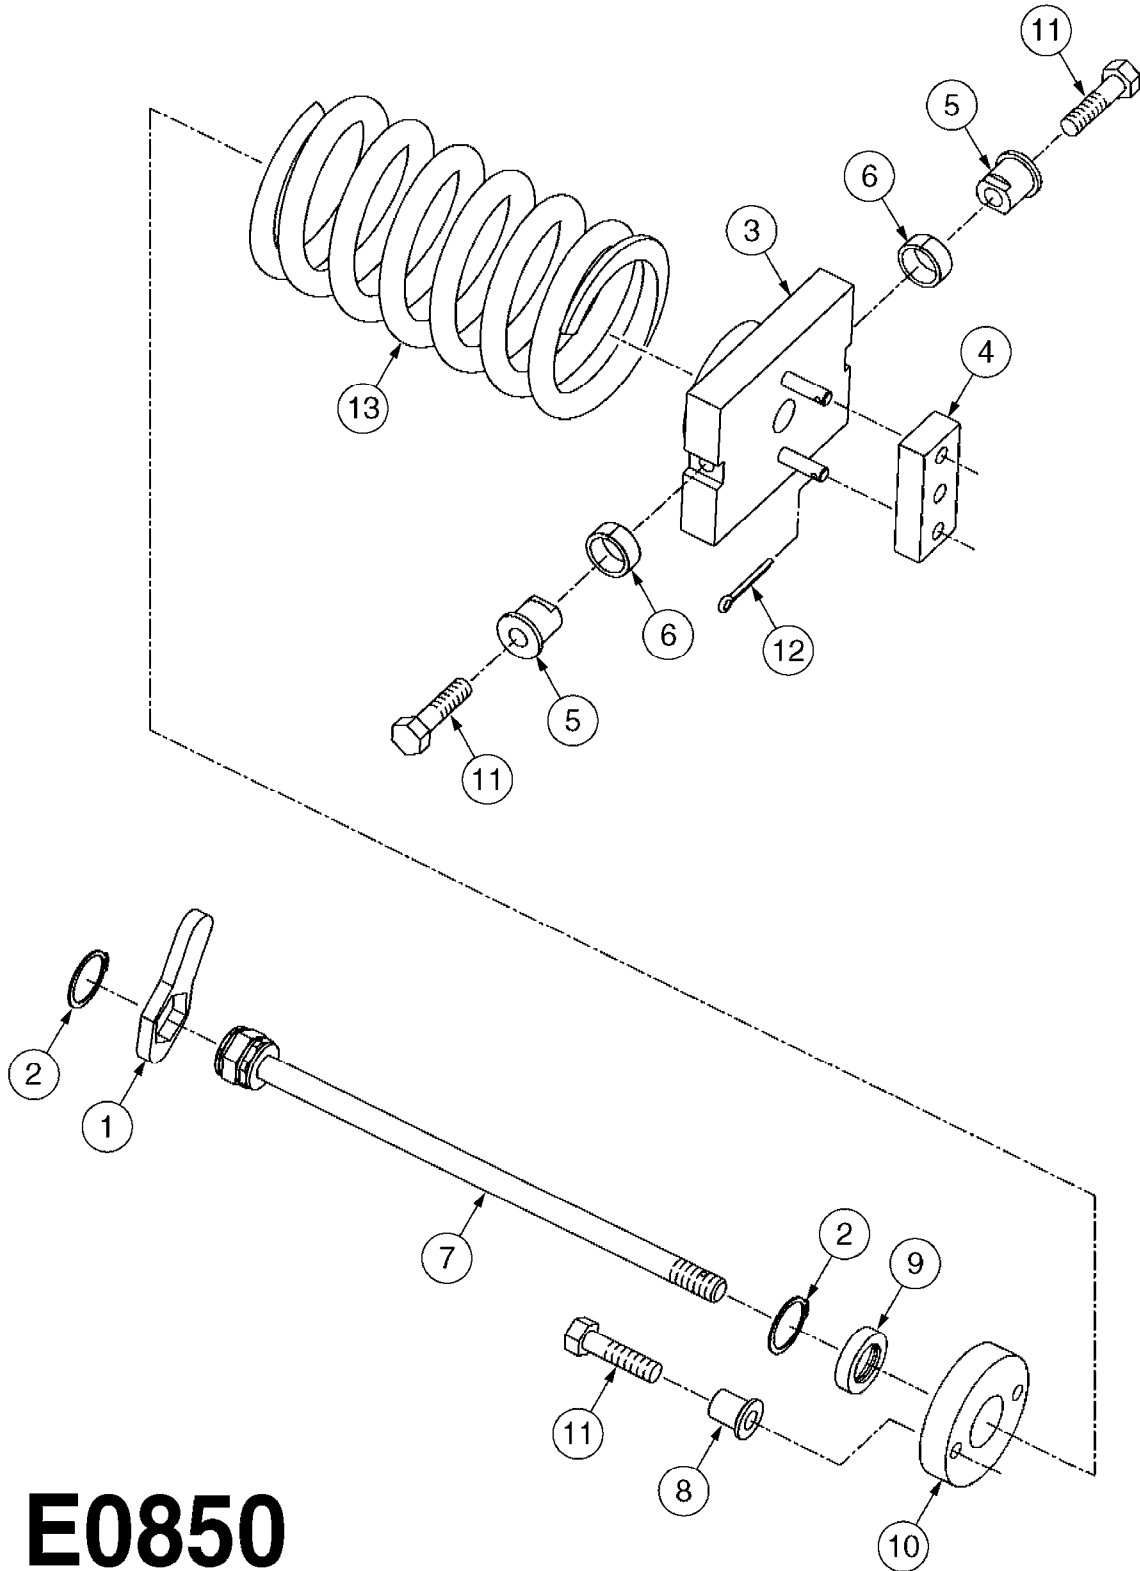

E0840

CAMOPLAST TENSION LINK ASSY.
E0840-HIN, 01:01:16

Page 1

Date 07.02.2020 9:20

Pos.	parts-n°	order qty	description
1	28077403	1	TENSION LINK
2	28077503	1	BUSHING 2.5"ODX0.25"WX3.94"
3	28077603	1	RETAINER PLATE
4	28077703	1	PIN
5	28077803	1	WASHER 1.062"ID X 2"OD
6	28077903	1	BUSHING 1.375" X 1.88" LG
7	28078003	1	BUSHING 1.875"ODX0.25"WTX1.55"
8	28078103	1	WEAR PAD
9	28078203	1	AXLE
10	28078303	1	HUB ASSY.IDLER, G60-8 HUB COMPLETE W/LUG NUTS
11	28082103	1	LUG NUT SET (8) IDLER
12	28082203	1	WHEEL STUD SET (8) IDLER
13	28083503	1	BOLT HEX FLG.1"X1/2"-13UNC GR5
14	28084303	1	BOLT HEX FLG.1"X5/8"-11UNC GR8
15	28084403	1	BOLT HEX 8"X1"-8 UNC
16	28084503	1	NUT 1"-8 UNC GR 8