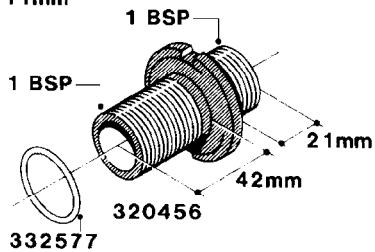

L0060

FITTINGS - BULKHEAD
L0060-HIN, 01:01:16

Page 1

Date 07.02.2020 9:21

parts-n°	order qty	description
141046	1	NUT 3/8" BSP
141341	1	NUT 1/4' BSP
240284	1	O-RING D82,5/75 X 3,5
320456	1	FITT.DK BULKHEAD 1"BSP DOUBLE
320467	1	FITT.DK BULKHEAD 1"BSP SINGLE
320471	1	FITT.DK NUT 1" BSP JAMB
320541	1	FITT.DK BULKHEAD 2-1/2'BSP SIN
320552	1	FITT.DK NUT 2-1/2' BSP JAMB
320644	1	FITT.DK ELB.3/4"HB X 1" BSP
320784	1	FITT.DK CAP 1-1/2" BSP
320795	1	FITT.DK NUT 1-1/2" BSP JAMB
320935	1	FITT.DK BULKHEAD 1/4' BSP SING
320946	1	FITT.DK BULKHEAD 3/8' BSP SING
321296	1	FITT.DK BULKHEAD 1/2" BSP SING
321307	1	FITT.DK NUT 1/2" BSP JAMB
321333	1	FITT.DK BULK 1-1/2" X 1"F BSP
330061	1	O-RING D16/D11X2,5
330072	1	O-RING D53.5/D45.5X4
330212	1	O-RING D19/D14X2.4 F.1/2"NUT
332577	1	O-RING D38/D30X4 F.1" PUR.
332592	1	O-RING D26/D20X3