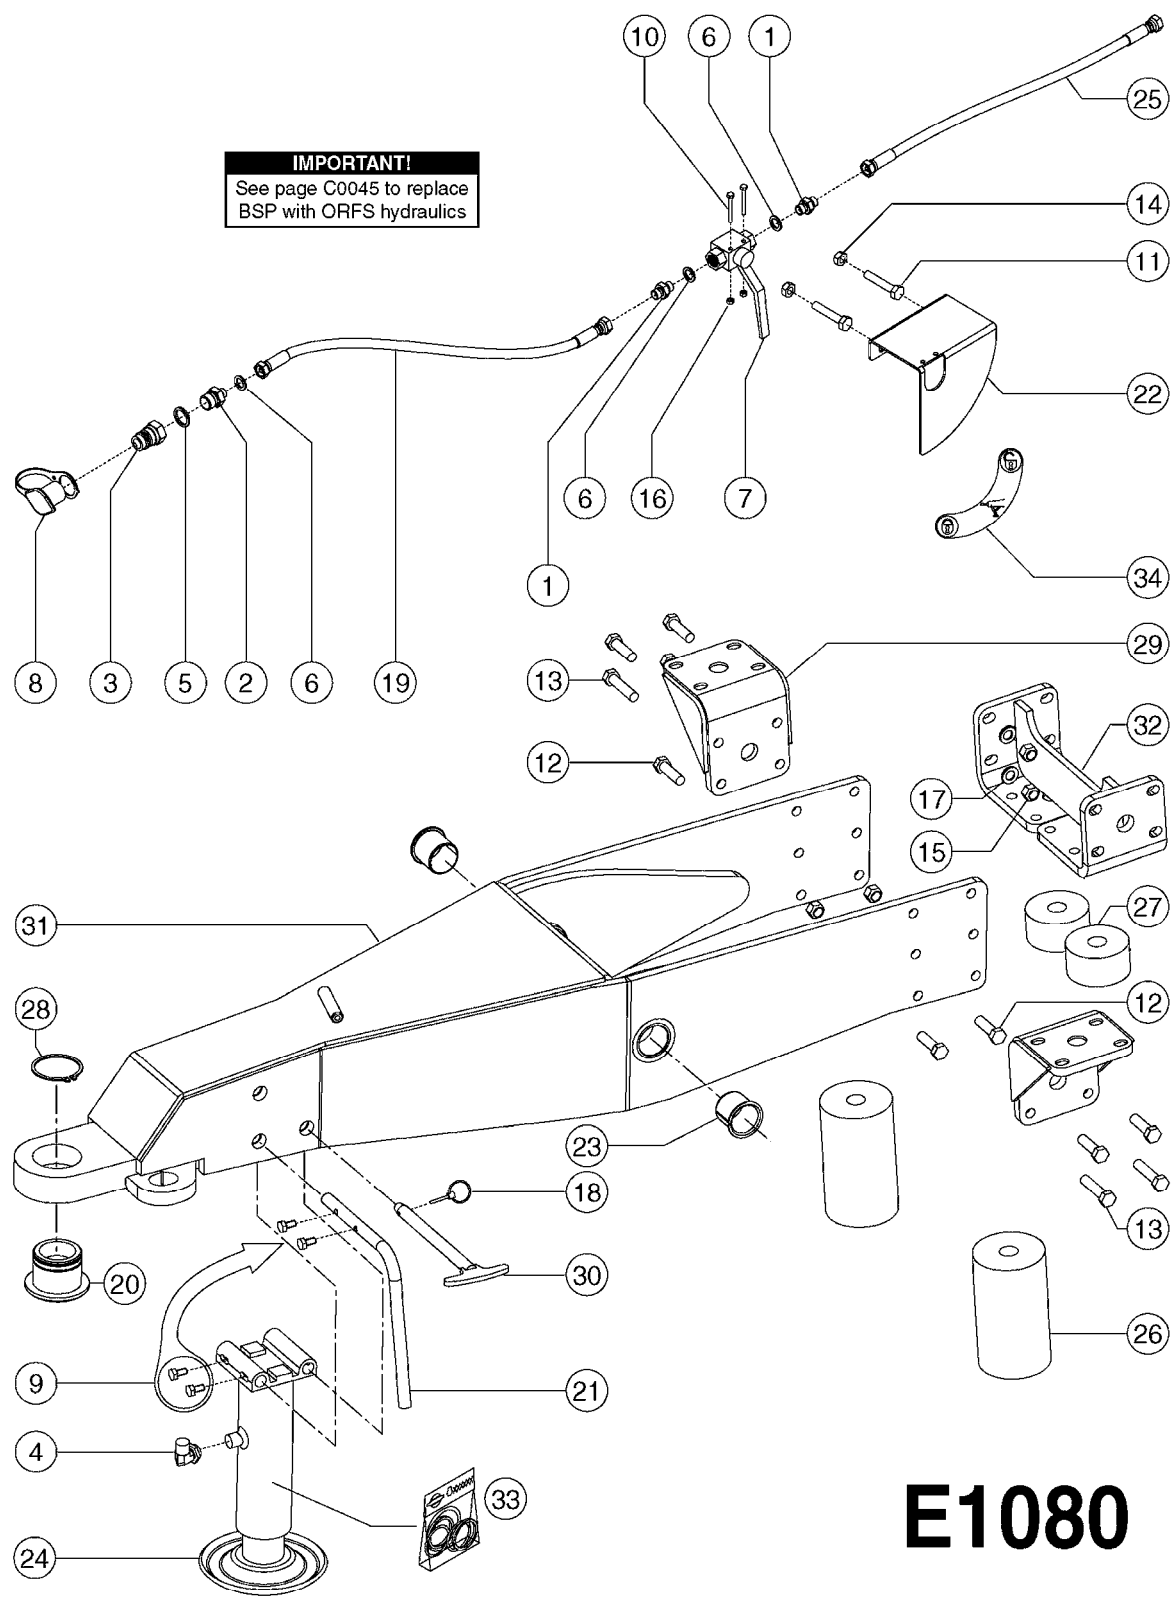

IMPORTANT!
See page C0045 to replace
BSP with ORFS hydraulics

E1080

DRAWBAR - NCM 9000
E1080-HIN, 31:03:16

Page 1

Date 07.02.2020 9:20

Pos.	parts-n°	order qty	description
1	146845	1	HEX NIPPLE 1/4"X1/4"
2	146846	1	HEX NIPPLE 1/2" X 1/4"
3	230311	1	QUICK COUPLING 1/2"
4	232278	1	NIPPLE 3/8"/90° W. UNION NUT
5	241356	1	DOWTYSEAL 1/2"
6	241404	1	DOWTY SEAL 1/4"
7	284635	1	BALL VALVE HY. 1/4 X 1/4 BSP
8	334206	1	DUST HOOD FOR HY-COUPLING
9	420626	1	BOLT HEX 8.8 DEL M10X20 FT
10	421142	1	BOLT HEX 8.8 DEL M5X40
11	421224	1	BOLT HEX 8.8 DEL M10X55
12	430765	1	BOLT HEX 8.8 DEL M16X55
13	430915	1	BOLT HEX 8.8 DEL M16X70
14	460423	1	NUT HEX M10X1.50 LOCK DIN985A2 SS
15	460585	1	LOCKING NUT M16 DIN985 A2 SS
16	461217	1	NUT HEX M5 LOCK
17	471128	1	WASHER, M16, Ø30/17.0X 3.0, SS
18	480244	1	PIN SNAP D4.5
19	784114	1	HOSE HY X 1/4 X 80.7" STR+STR
20	14017204	1	BUSHING D106/D52 L=68 HITCH
21	14027204	1	HANDLE HYDRAULIC JACK NCM 9000
22	16160000	1	PLATE F. HYD. VALVE CM66/9000
23	21000904	1	BEARING TEFLON 50/52
24	27004104	1	JACK STAND HYDRAULIC NCM9000
25	78400704	1	HOSE HY 1/4" l=130" STR+3/8STR
26	39001204	1	BUFFER PU D120X210 NCM 9000
27	39001304	1	BUFFER PU D105X55 NCM 9000
28	48000904	1	SNAP RING D1400-0800 NCM 9000
29	61021504	1	SUS.MOUNT 9000 DRAWBAR
30	61023604	1	HYDRAULIC JACK PIN NCM 9000
31	63040204	1	DRAWBAR NCM 9000
32	63040304	1	DRAWBAR INSERT NCM 9000
33	75000404	1	REPAIR KIT - HYD.JACK NCM 9000
34	97814500	1	DECAL JACK STAND LOCK VALVE