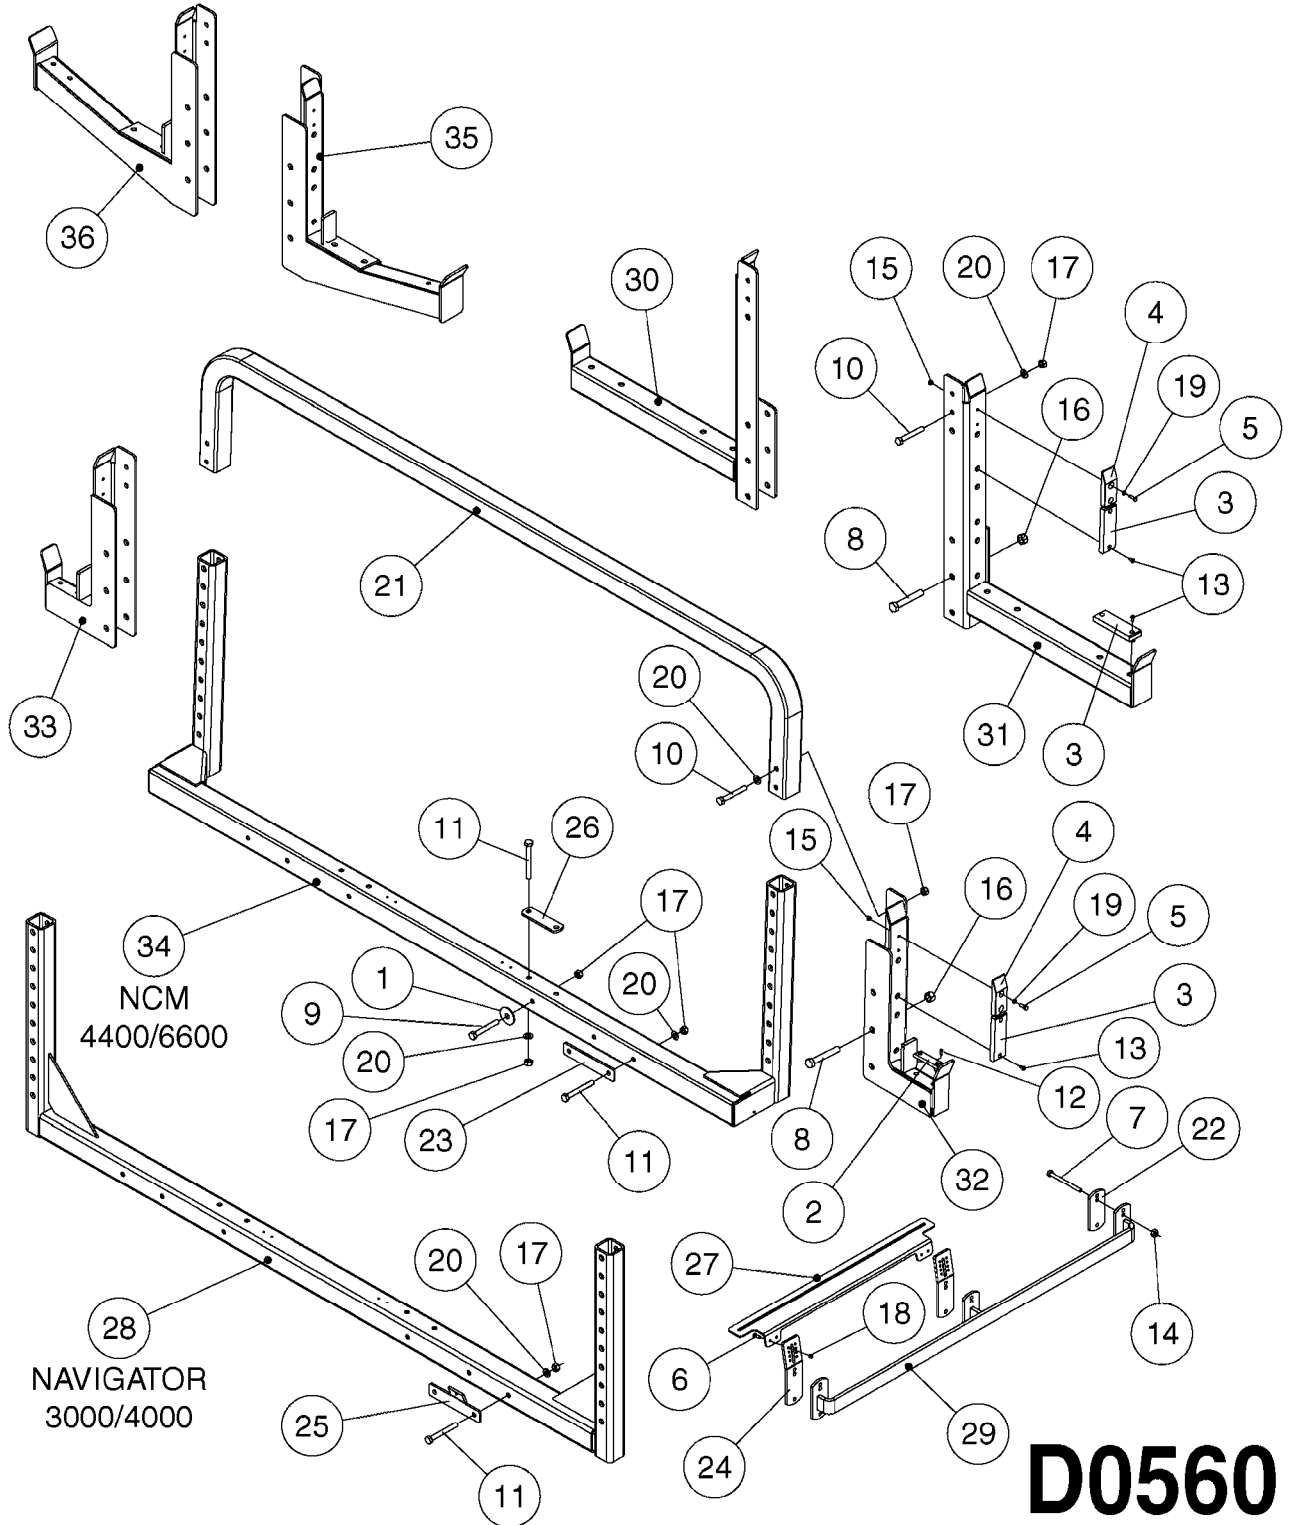

TRANSPORT BKTS - NCM/NAVIGATOR
D0560-HIN, 01:01:16

Page 1
Date 07.02.2020 9:20

Pos.	parts-n°	order qty	description
1	163074	1	WASHER D54/D17X3
2	333956	1	SLIDE SHOE 91X25X10
3	334135	1	SLIDE SHOE 140X45X15
4	390826	1	SLIDE PAD F.TRANSPORT BKT.CM/D
5	410362	1	BOLT HEX 8.8 SS M6X20
6	410406	1	BOLT HEX 8.8 DEL M5X16 FT
7	421232	1	BOLT HEX 8.8 DEL M8X110
8	430264	1	BOLT HEX 8.8 DEL M16X100
9	430367	1	BOLT HEX 8.8 DEL M12X100 DIN931
10	430485	1	BOLT HEX 8.8 DEL M12X90
11	430892	1	BOLT HEX 8.8 DEL M12X110
12	440665	1	SCREW M4.2X16 STAINLESS
13	440708	1	SCREW M5.5X16 SELF TAPPING SS
14	460143	1	SELF LOCK NUT M8 SST A2 DIN985
15	460261	1	NUT HEX M6X1.00 LOCK DIN985 A2 SS
16	460585	1	LOCKING NUT M16 DIN985 A2 SS
17	460703	1	NUT HEX M12X1.75 LOCK DIN985A2 SS
18	461217	1	NUT HEX M5 LOCK
19	471125	1	WASHER M6U 6.4X14X1.2,A2 SS
20	471127	1	WASHER, M12, Ø24/13X24X2.5 SS
21	15028703	1	TRANSPORT CROSS TUBE CM4400
22	16092803	1	PLATE F. TRANSPORT CM+
23	16101703	1	PLATE 1/4"x1-1/2" L=270/2xØ13 NCM 4400/6600
23	16118303	1	PLATE F. CM8500-10000 TRANSPORT NCM 9000
24	16109303	1	PLATE F. TRANSPORT REST CM
25	16116703	1	PLATE, S/G TUBE MT NAVIGATOR
26	16138700	1	PLATE F. TRANSPORT CROSS BAR
27	16183403	1	BRACKET, TRANSPORT BAR NOZ SPC, RED T25 NOZZLE BRACKET
28	61010903	1	TRANSPORT CROSS BAR NAVIGATOR
29	61012603	1	TRANSPORT REST SPC NCM 4400
30	63024603	1	TRANSPORT REST FTZ R.H. CM4400
31	63024703	1	TRANSPORT REST FTZ L.H. CM4400
32	63024803	1	TRANSPORT REST SPC NCM/NAV
33	63024903	1	TRANSPORT REST SPC NCM/NAV
34	63027503	1	TRANSPORT CROSS BAR NCM44/6600
35	63038003	1	TRANSPORT BRACKET, 120 SPC LH
36	63038103	1	TRANSPORT BRACKET, 120 SPC RH