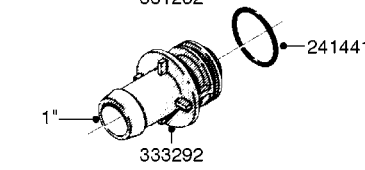

K612

CM HOSE REEL
K612-HIA, 29:04:14

Page 1

Date 07.02.2020 9:21

Pos.	parts-n°	order qty	description
1	460423	1	NUT HEX M10X1.50 LOCK DIN985A2 SS
2	16360000	1	BRACKET FOR HAND GUN
3	440737	1	BOLT CARRIAGE M10x25 SS
4	725663	1	PISTOL 60 COVER PART
5	334121	1	SEAT FOR ON-OFF TYPE
6	725664	1	FRONTPART F.SPRAY GUN MODEL 60
7	242033	1	O-RING Ø14.1 X 1.6 NITRILE
8	334653	1	FITT.DK HB 3/8' F.HANDGUN
9	330212	1	O-RING D19/D14X2.4 F.1/2"NUT
10	320084	1	FITT.DK NUT 1/2" BSP
11	284583	1	CLAMP HOSE GEAR 1/2" 28029803
12	330676	1	FITT.DK HB 3/8" F. 1/2" NUT
13	321742	1	FITT.DK BULKHEAD 1/2' BSP
14	321307	1	FITT.DK NUT 1/2" BSP JAMB
15	332076	1	CONE INSERT F. ALUMINUM LANCE
16	281551	1	BALL VALVE 1/2"
17	430802	1	BOLT HEX 8.8 DEL M12X75
18	165557	1	WASHER D28.0/D12.2X2.0 SS
19	39141200	1	PLASTIC TRUSS D30/16.5 L=52
20	15143200	1	TUBE D16.0 X1.5 DEL
21	460703	1	NUT HEX M12X1.75 LOCK DIN985A2 SS
22	420918	1	BOLT 8 X 12 STAINLESS
23	471132	1	WASHER D24/D8.4 X 2 SS
24	927017	1	HOSE R X 60 BAR X 3/8 X 0012"
25	927384	1	PVC HOSE W/INS.3/8' BLACK 25M
26	28112400	1	HOSEREEL W. REWINDER
27	320445	1	FITT.DK HN 1/4"X3/8" BSP
28	330783	1	FITT.DK HB 3/8"F.3/8" NUT
29	330013	1	O-RING 2.5 X 10 PUR
30	320187	1	FITT.DK CAP 3/8" BSP BLACK
31	28125600	1	DISC 21.5X42.2 HOSE REEL CM45/55/7000
32	28125400	1	ANGLE SWIVEL F. HOSE REEL CM45/55/7000
33	28125500	1	FITT. 1/4" F. HOSE REEL CM45/55/7000
34	28125300	1	SPRING F. HOSEREEL CM45/55/7000
35	28125200	1	AXLE F. HOSE REEL CM45/55/7000
36	28125700	1	REP. KIT F RATCHET CM45/55/7000
37	28125800	1	GASKET SET F.HOSE REEL CM45/55/7000