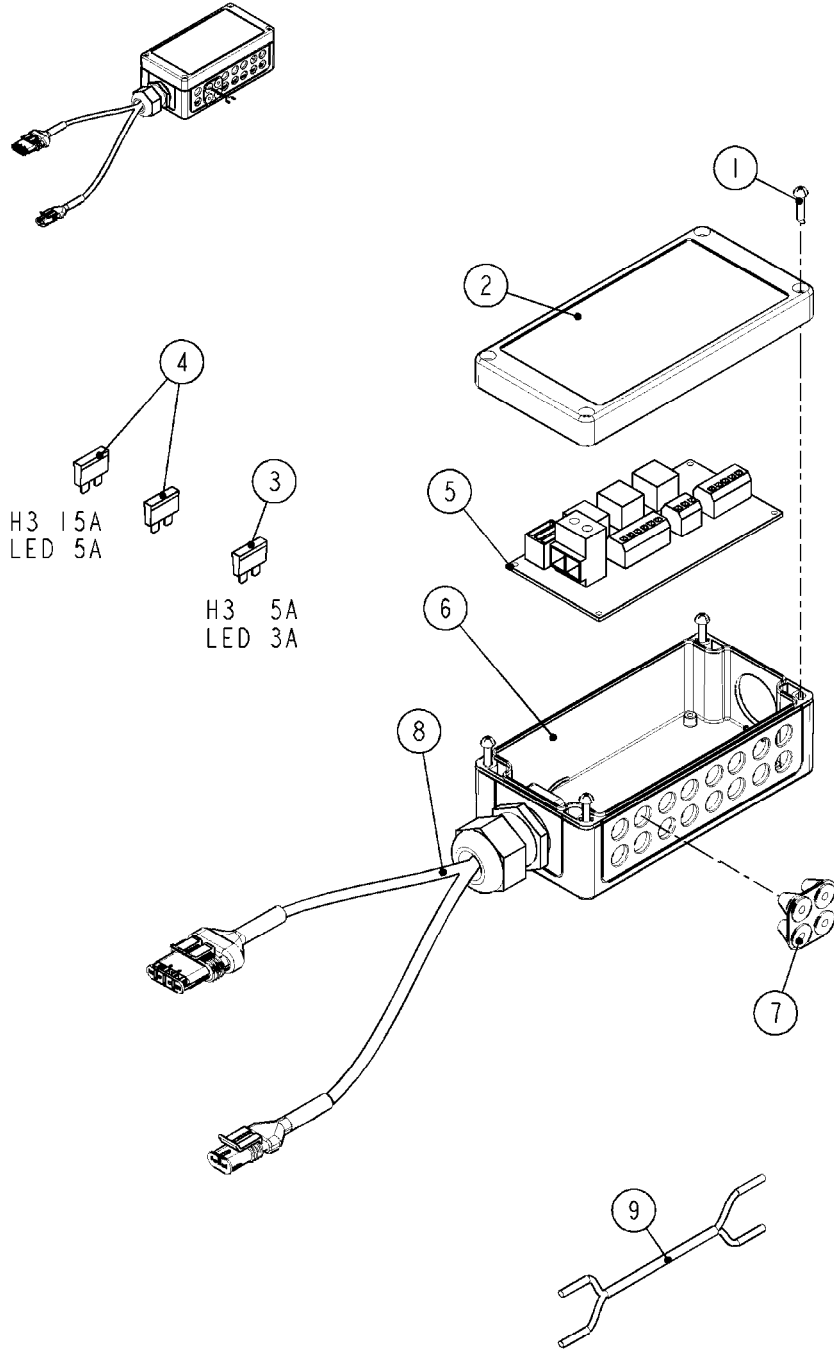

BOOMLIGHT AND WORKLIGHT
M418-HIA, 10:03:14

Page 1
Date 07.02.2020 9:21

Pos.	parts-n°	order qty	description
1	410266	1	BOLT HEX 8.8 DEL M6X120
1	410443	1	BOLT HEX 8.8 DEL M6X70
1	410524	1	BOLT HEX 8.8 DEL M6X100
1	410561	1	BOLT HEX 8.8 DEL M6X50 FT
1	410605	1	BOLT HEX 8.8 DEL M6X80
2	16446300	1	BOOM LIGHT, BOTTOM BRKT 100X60
2	16437800	1	BOOM LIGHT, BOTTOM BRKT 80X80
2	16432300	1	BOOM LIGHT, BOTTOM BRKT 60X60
2	16432100	1	BOOM LIGHT, BOTTOM BRKT 50X50
2	16422300	1	LOWER BRACKET 30X30 BOOMLIGHT
3	16446100	1	BOOM LIGHT, TOP BRKT LONG
3	16437600	1	BOOM LIGHT, TOP BRKT PAINTED
3	16422100	1	BOOM LIGHT, TOP BRKT
4	471125	1	WASHER M6U 6.4X14X1.2,A2 SS
5	460261	1	NUT HEX M6X1.00 LOCK DIN985 A2 SS
6	26054600	1	LED BOOM LIGHT 13W MODUL 70
7	440673	1	SCREW F.PLASTIC 5X12 SS
8	16427300	1	SHEET F. WORKLIGHT SENSOR
9	61075600	1	BRACKET F. HC6200
10	440709	1	SCREW 60X12 CHEM.FILL HANDLE
11	28047500	1	INDUCTIV SENSOR M12 L1M
12	33520400	1	CAP, AMP, 2P, FEMALE
13	26055000	1	WORK LIGHT HARNESS L=13 M
14	26084900	1	CABLE SS 2P F-SS 2P M L=600MM
14	26085100	1	Cable SS 2p F-SS 2p M L=1500mm
14	26085000	1	Cable SS 2p F-SS 2p M L=1050mm
14	26085200	1	Cable SS 2p F-SS 2p M L=1950mm
14	26085300	1	CABLE SS 2P F-SS 2P M L=3000MM
14	26085400	1	Cable SS 2p F-SS 2p M L=7200mm
14	26085500	1	Cable SS 2p F-SS 2p M L=8400mm
14	26092700	1	Cable SS 2p F-SS 2p M L=9000mm
14	26092800	1	Cable SS 2p F-SS 2p M L=10800mm
15	24263900	1	SEAL AMP SS 2P VITON

M419