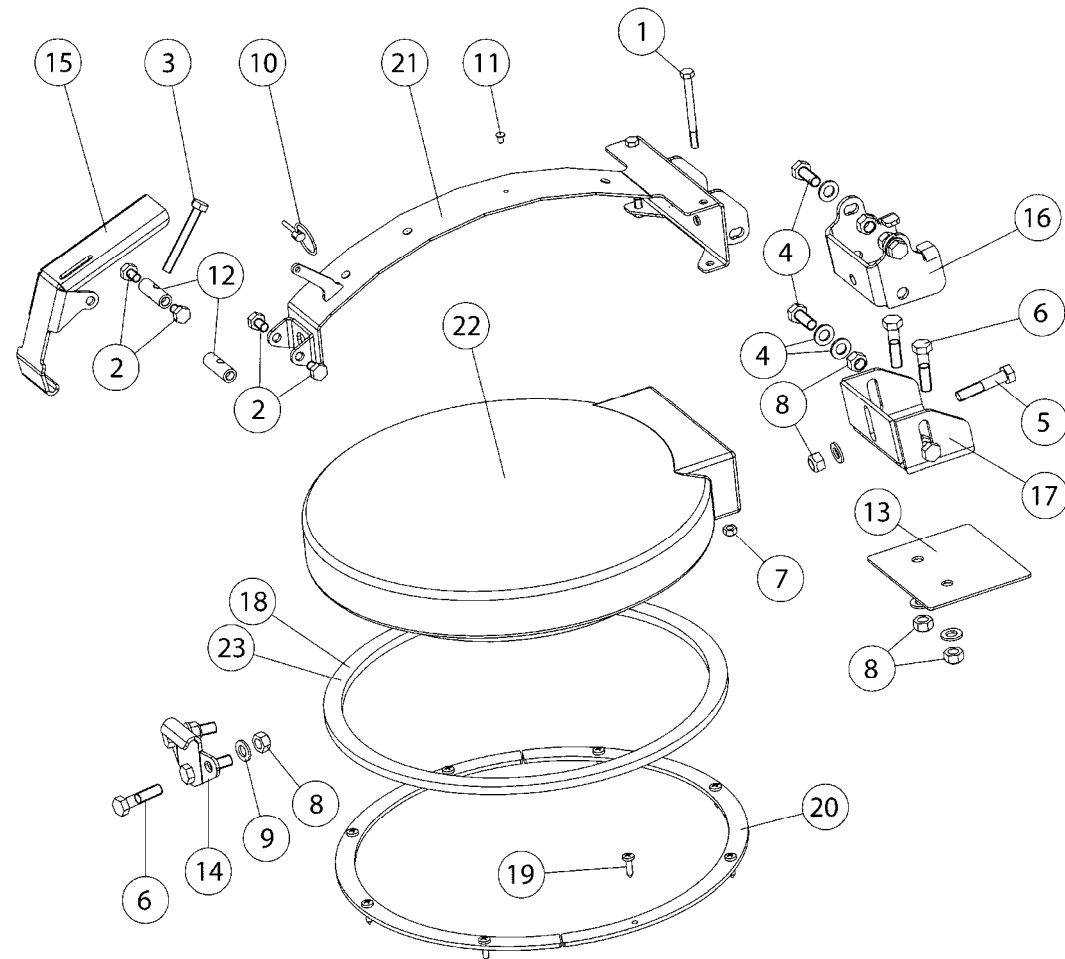

From--> 04/2014

E061-HAU

TANK LID ASSEMBLY
E061-HAU, 11:01:16

Page 1
Date 07.02.2020 9:20

Pos.	parts-n°	order qty	description
1	420803	1	BOLT HEX 8.8 DEL M8X90
2	420862	1	BOLT HEX 8.8 DEL M10X16 FT
3	420884	1	BOLT HEX 8.8 DEL M10X80 FT
4	430286	1	BOLT HEX 8.8 DEL M12X30 FT
5	43005704	1	BOLT HEX 8.8 M12X60 STAINLESS DIN931
6	430939	1	BOLT M12X50 STAINLESS
7	460143	1	SELF LOCK NUT M8 SST A2 DIN985
8	460703	1	NUT HEX M12X1.75 LOCK DIN985A2 SS
9	471127	1	WASHER, M12, Ø24/13X24X2.5 SS
10	480244	1	PIN SNAP D4.5
11	480809	1	BLIND RIVET, EMHART ACD616ASM
12	14032204	1	BUSH Ø16/Ø10 L=48
13	16204804	1	PLATE S/S 3 X 150 X 130
14	16312204	1	PLATE 4X115X92 /3BENDS
15	16312304	1	PLATE 4 X 292 X 146 /5 BENDS
16	16312604	1	PLATE 5 X 266 X 90 /4BENDS
17	16312704	1	PLATE 5 X 254 X 152 /4BENDS
18	24006604	1	SEAL-TANK LID/GRANNI POT-60 L=1.45M
19	44000704	1	SCREW 10GX1" C/SK S/TAPPER
20	61017704	1	400mm TANK LID CONTROL RING
21	63068104	1	LID SECURE TANK ASSY
22	5907172	1	TANK LID-GRANNI POT-60
23	98200204	1	GLUE ADHESIVE CB50 TUBE 50ML