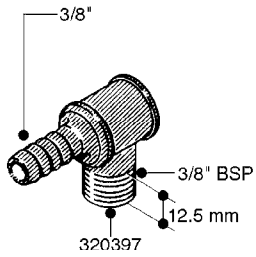

FITTINGS - HEXAGON NIPPLES
L0030-HIN, 01:01:16

Page 0
Date 07.02.2020 9:21

L0030

FITTINGS - HEXAGON NIPPLES
L0030-HIN, 01:01:16

Page 1
Date 07.02.2020 9:21

parts-n°	order qty	description
10015303	1	FITT.PO.HN 1.00X1.00 M1000
10425003	1	FITT.PO.HN 1.25X1.00 MCPHEE
320132	1	FITT.DK HN 1" BSP
320176	1	FITT.DK HN 3/8"X1/2" BSP
320445	1	FITT.DK HN 1/4"X3/8" BSP
320655	1	FITT.DK HN 1/2"-1/2" BSP
320692	1	FITT.DK HN 3/8'BSPX1/4'NPT
320703	1	FITT.DK HN 3/8BSP X1/2 &1/4NPT
320725	1	FITT.DK NIPPLE 3/8"-3/8" BSP
320902	1	FITT.DK HN 3/8'X 1/4' BSP
390232	1	FITT.DK HN 1-1/2' X 1-1/4' BSP
390276	1	FITT.DK HN 1'BSP

L0040

FITTINGS - NIPPLES & ELBOWS
L0040-HIN, 01:01:16

Page 1

Date 07.02.2020 9:21

parts-n°	order qty	description
10530803	1	FITT.PO.SE 2.00X2.00 45 DEG.
320191	1	FITT.DK ELB 3/8' BSP 45 DEGREE
320482	1	FITT.DK ELB. 1/2" BSP 60 DEG.
320596	1	FITT.DK ELB 3/8'-1/2'BSP 45DEG
320607	1	FITT.DK HN 3/8M X 3/8F BSP LNG
320633	1	FITT.DK HN 3/8"M X 3/8"F BSP
321451	1	FITT.DK ELB.1-1/2 X1-1/4 80DEG
321532	1	FITT.DK REDUC 3/4' X 1/2' BSP
390233	1	FITT.DK REDUC 1-1/2" X 1" BSP