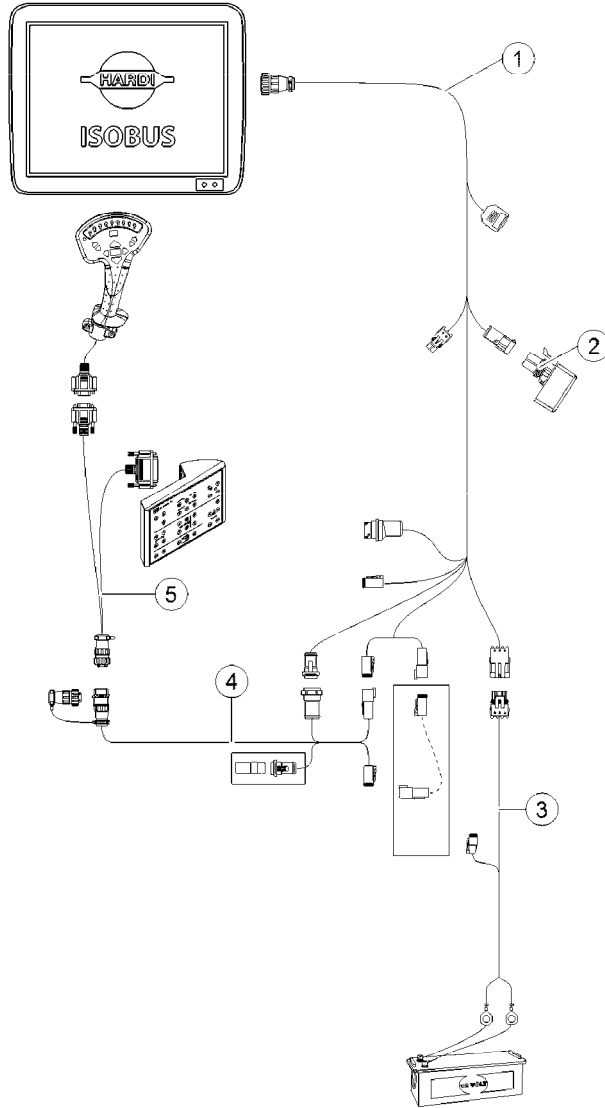

M415

ISO TRACTOR W.ASSY.ALT.
M415-HIA, 25:02:13

Page 1

Date 07.02.2020 9:21

Pos.	parts-n°	order qty	description
1	26040200	1	DISPLAY CABLE, HC85/9500, 12' (ISOBUS)
2	26040100	1	RELAY, POWER CONTROL, AGLEADER
3	26040900	1	POWER CABLE DISPLAY/GUIDANCE, 15'
4	26031500	1	CABLE ISO CABIN GRIP SETBOX