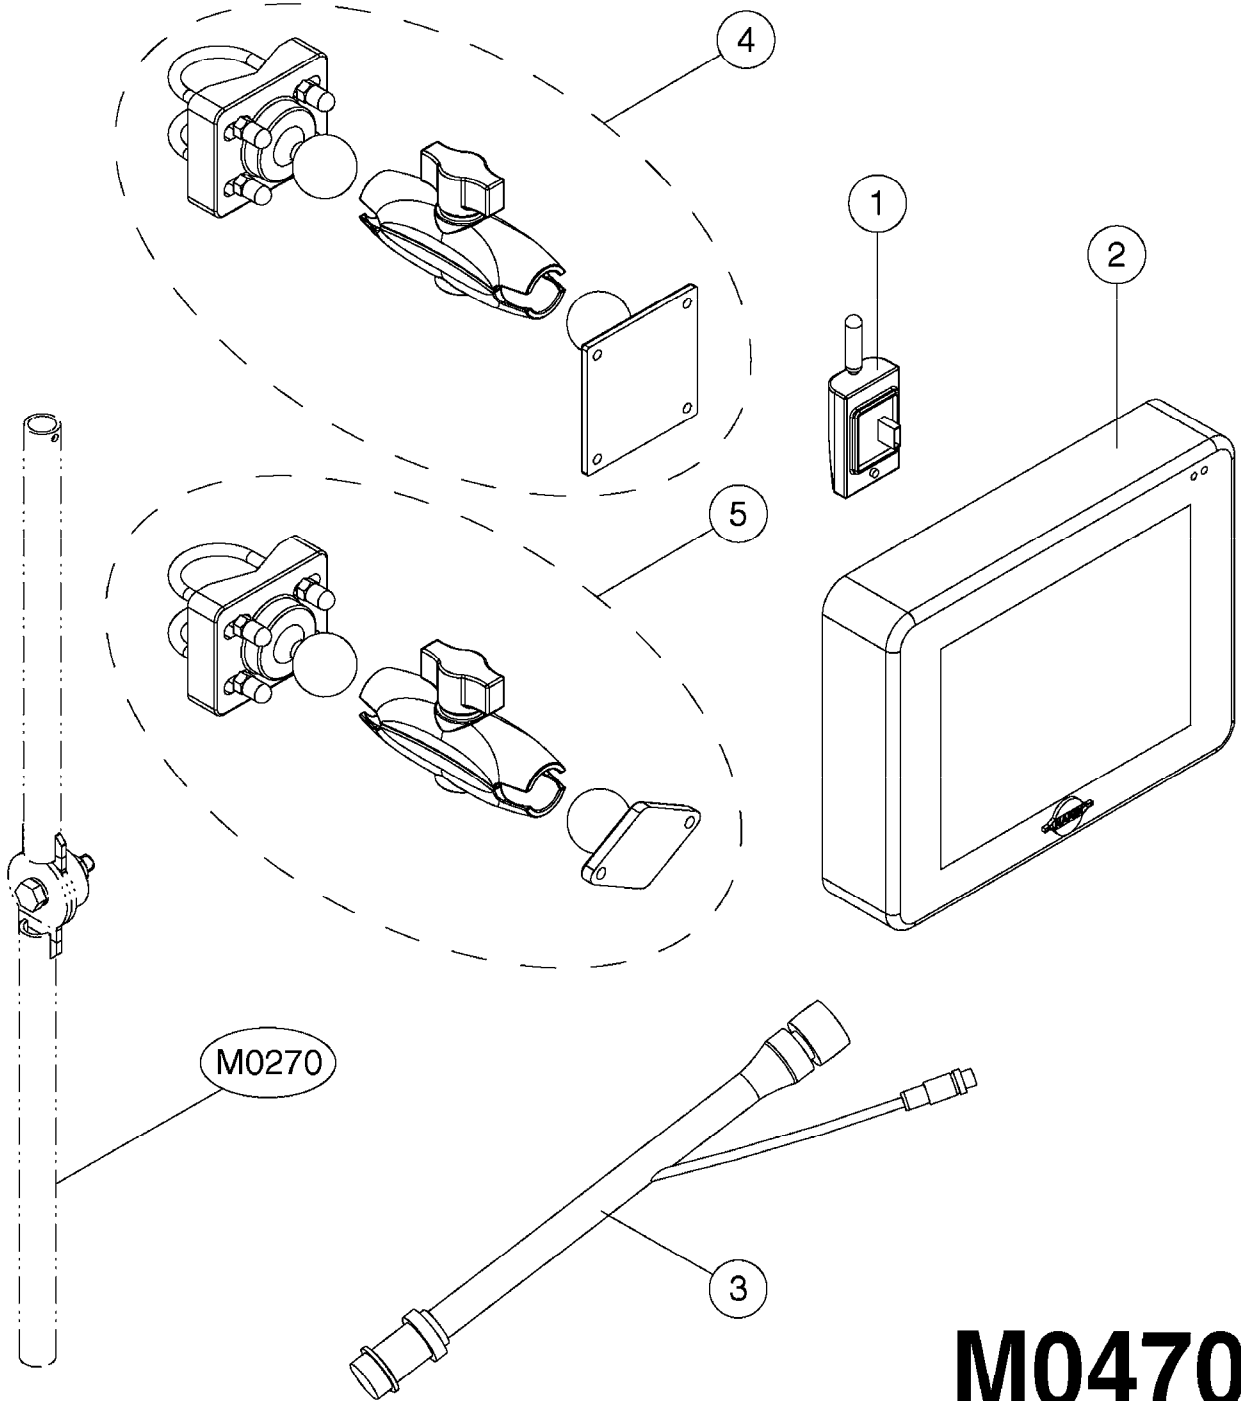

M0470

HC8600/9600 DISPLAY
M0470-HIN, 06:12:16

Page 1

Date 07.02.2020 9:21

Pos.	parts-n°	order qty	description
1	26066000	1	AGFINITI USB WI-FI ADAPTER KIT
2	26068600	1	DISPLAY KIT- HC 8600
2	26069600	1	DISPLAY KIT- HC 9600
3	26069300	1	HC9600/8600 to Legacy Adapter
4	72802400	1	RAM MOUNT KIT W/5" ARM STD BASE USE WITH 9600 DISPLAY
5	73156900	1	RAM MOUNT KIT W/5" ARM DIAMOND BASE USE WITH 8600 DISPLAY