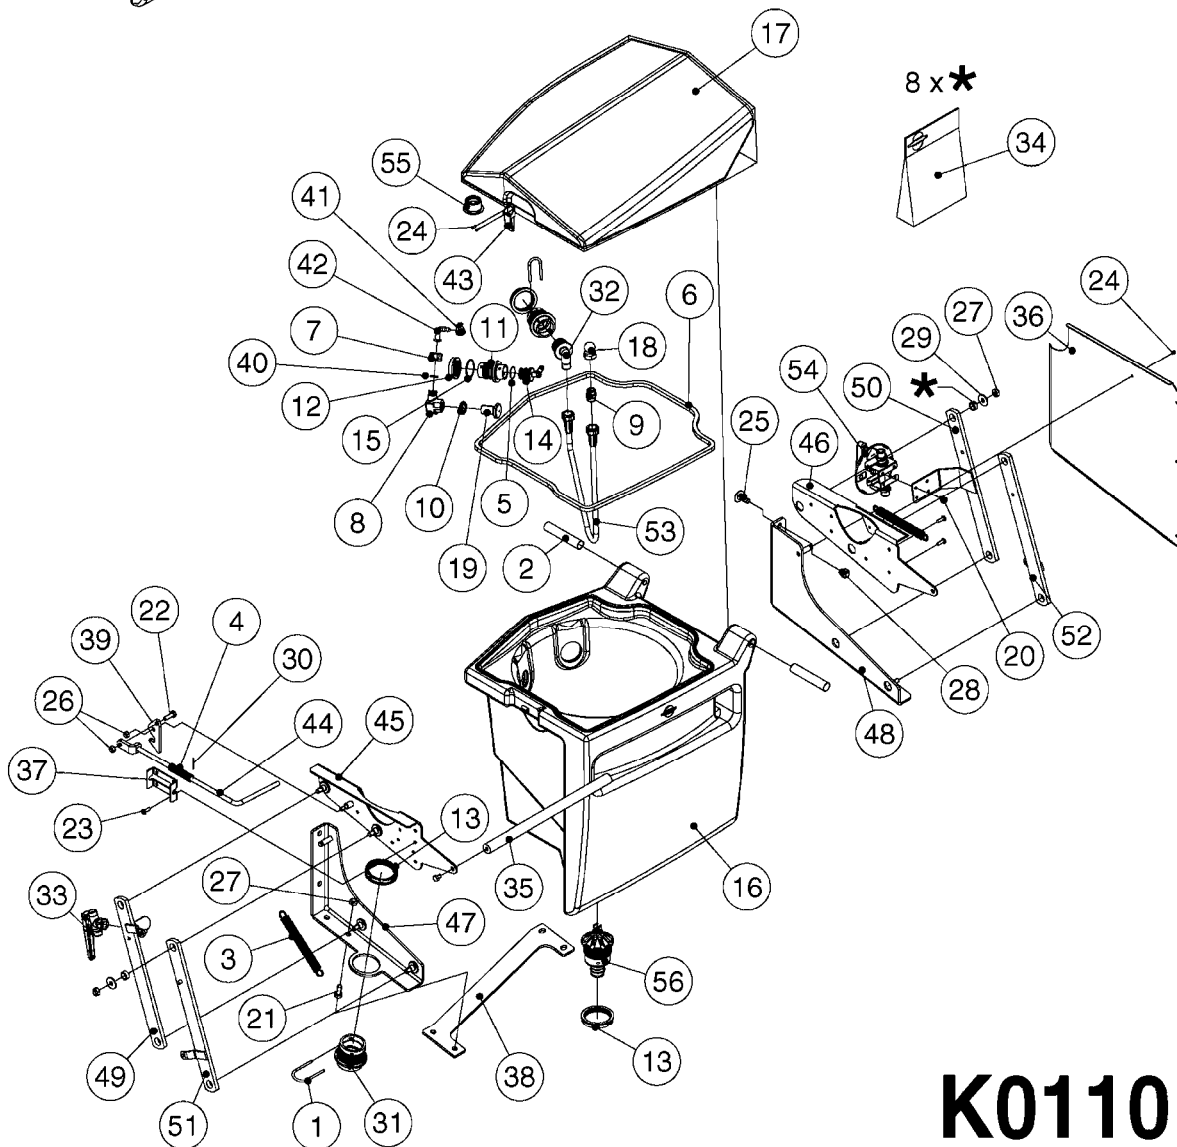

E074-HAU

CM11 Paralift FTZ/SPC

COM11 PARALIFT DETAIL FTZ/SPC
E074-HAU, 11:01:16

Page 1

Date 07.02.2020 9:20

Pos.	parts-n°	order qty	description
1	63061304	1	PARALIFT TOP FTZ/SPC COMII
2	61042904	1	TRANSPORT LOCK SPC COMII L=460
2	61061900	1	PARALIFT LOCK BRACKET TDZ
3	16300400	1	PLATE, PROTECTION, SS, 3X83X120, PARALIFT
4	61039204	1	PIN Ø34,8/M24 L=120 TDZ LIFT CYL
5	61056500	1	PIN Ø30/Ø25 L=122
6	16195404	1	PLATE 2 X 94 X 68
7	78127800	1	HYDRAULIC CYLINDER 25-40
8	15142100	1	PIPE 16X2 L=24
9	421061	1	BOLT HEX 8.8 DEL M10X100 DIN931
10	430878	1	BOLT HEX 8.8 DEL M12X45 DIN931
11	429011	1	BOLT HEX M10X140
12	430367	1	BOLT HEX 8.8 DEL M12X100 DIN931
13	460747	1	NUT HEX M24 LOCK
14	460423	1	NUT HEX M10X1.50 LOCK DIN985A2 SS
15	460703	1	NUT HEX M12X1.75 LOCK DIN985A2 SS
16	39122500	1	DISC D36, HOLE D12.5 T=3
17	146240	1	BUSHING D26.0/13.0 L=7MM
19	480816	1	RIVET Ø4.8X19.0/Ø14
20	39131100	1	WASHER 32X5 T=15
21	5914998-4	1	LONG CABLE TIES PK 100 L370
22	48001104	1	POPRIVET-SS-STST5-4
23	33001004	1	CABLE TIE HOLDER 26.5 x 26.5MM
24	98100004	1	PINCH WELD 10mm PLATE BLACK
25	210858	1	BUSHING 034/30 L=20
26	210860	1	BUSHING
27	471130	1	WASHER, M24, Ø44/25.0X 4.0, SS
28	421002	1	BOLT HEX 8.8 DEL M10X30 FT DIN933
29	63061704	1	PARALIFT BOTTOM FTZ/SPC COM II