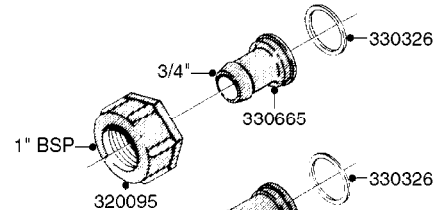

K612

CM HOSE REEL
K612-HIA, 29:04:14

Page 1

Date 07.02.2020 9:21

Pos.	parts-n°	order qty	description
1	460423	1	NUT HEX M10X1.50 LOCK DIN985A2 SS
2	16360000	1	BRACKET FOR HAND GUN
3	440737	1	BOLT CARRIAGE M10x25 SS
4	725663	1	PISTOL 60 COVER PART
5	334121	1	SEAT FOR ON-OFF TYPE
6	725664	1	FRONTPART F.SPRAY GUN MODEL 60
7	242033	1	O-RING Ø14.1 X 1.6 NITRILE
8	334653	1	FITT.DK HB 3/8' F.HANDGUN
9	330212	1	O-RING D19/D14X2.4 F.1/2"NUT
10	320084	1	FITT.DK NUT 1/2" BSP
11	284583	1	CLAMP HOSE GEAR 1/2" 28029803
12	330676	1	FITT.DK HB 3/8" F. 1/2" NUT
13	321742	1	FITT.DK BULKHEAD 1/2' BSP
14	321307	1	FITT.DK NUT 1/2" BSP JAMB
15	332076	1	CONE INSERT F. ALUMINUM LANCE
16	281551	1	BALL VALVE 1/2"
17	430802	1	BOLT HEX 8.8 DEL M12X75
18	165557	1	WASHER D28.0/D12.2X2.0 SS
19	39141200	1	PLASTIC TRUSS D30/16.5 L=52
20	15143200	1	TUBE D16.0 X1.5 DEL
21	460703	1	NUT HEX M12X1.75 LOCK DIN985A2 SS
22	420918	1	BOLT 8 X 12 STAINLESS
23	471132	1	WASHER D24/D8.4 X 2 SS
24	927017	1	HOSE R X 60 BAR X 3/8 X 0012"
25	927384	1	PVC HOSE W/INS.3/8' BLACK 25M
26	28112400	1	HOSEREEL W. REWINDER
27	320445	1	FITT.DK HN 1/4"X3/8" BSP
28	330783	1	FITT.DK HB 3/8"F.3/8" NUT
29	330013	1	O-RING 2.5 X 10 PUR
30	320187	1	FITT.DK CAP 3/8" BSP BLACK
31	28125600	1	DISC 21.5X42.2 HOSE REEL CM45/55/7000
32	28125400	1	ANGLE SWIVEL F. HOSE REEL CM45/55/7000
33	28125500	1	FITT. 1/4" F. HOSE REEL CM45/55/7000
34	28125300	1	SPRING F. HOSEREEL CM45/55/7000
35	28125200	1	AXLE F. HOSE REEL CM45/55/7000
36	28125700	1	REP. KIT F RATCHET CM45/55/7000
37	28125800	1	GASKET SET F.HOSE REEL CM45/55/7000