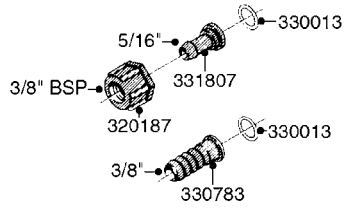

K612

CM HOSE REEL
K612-HIA, 29:04:14

Page 1

Date 07.02.2020 9:21

Pos.	parts-n°	order qty	description
1	460423	1	NUT HEX M10X1.50 LOCK DIN985A2 SS
2	16360000	1	BRACKET FOR HAND GUN
3	440737	1	BOLT CARRIAGE M10x25 SS
4	725663	1	PISTOL 60 COVER PART
5	334121	1	SEAT FOR ON-OFF TYPE
6	725664	1	FRONTPART F.SPRAY GUN MODEL 60
7	242033	1	O-RING Ø14.1 X 1.6 NITRILE
8	334653	1	FITT.DK HB 3/8' F.HANDGUN
9	330212	1	O-RING D19/D14X2.4 F.1/2"NUT
10	320084	1	FITT.DK NUT 1/2" BSP
11	284583	1	CLAMP HOSE GEAR 1/2" 28029803
12	330676	1	FITT.DK HB 3/8" F. 1/2" NUT
13	321742	1	FITT.DK BULKHEAD 1/2' BSP
14	321307	1	FITT.DK NUT 1/2" BSP JAMB
15	332076	1	CONE INSERT F. ALUMINUM LANCE
16	281551	1	BALL VALVE 1/2"
17	430802	1	BOLT HEX 8.8 DEL M12X75
18	165557	1	WASHER D28.0/D12.2X2.0 SS
19	39141200	1	PLASTIC TRUSS D30/16.5 L=52
20	15143200	1	TUBE D16.0 X1.5 DEL
21	460703	1	NUT HEX M12X1.75 LOCK DIN985A2 SS
22	420918	1	BOLT 8 X 12 STAINLESS
23	471132	1	WASHER D24/D8.4 X 2 SS
24	927017	1	HOSE R X 60 BAR X 3/8 X 0012"
25	927384	1	PVC HOSE W/INS.3/8' BLACK 25M
26	28112400	1	HOSEREEL W. REWINDER
27	320445	1	FITT.DK HN 1/4"X3/8" BSP
28	330783	1	FITT.DK HB 3/8"F.3/8" NUT
29	330013	1	O-RING 2.5 X 10 PUR
30	320187	1	FITT.DK CAP 3/8" BSP BLACK
31	28125600	1	DISC 21.5X42.2 HOSE REEL CM45/55/7000
32	28125400	1	ANGLE SWIVEL F. HOSE REEL CM45/55/7000
33	28125500	1	FITT. 1/4" F. HOSE REEL CM45/55/7000
34	28125300	1	SPRING F. HOSEREEL CM45/55/7000
35	28125200	1	AXLE F. HOSE REEL CM45/55/7000
36	28125700	1	REP. KIT F RATCHET CM45/55/7000
37	28125800	1	GASKET SET F.HOSE REEL CM45/55/7000