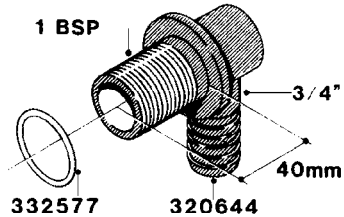

L0060

FITTINGS - BULKHEAD
L0060-HIN, 01:01:16

Page 1

Date 07.02.2020 9:21

parts-n°	order qty	description
141046	1	NUT 3/8" BSP
141341	1	NUT 1/4' BSP
240284	1	O-RING D82,5/75 X 3,5
320456	1	FITT.DK BULKHEAD 1"BSP DOUBLE
320467	1	FITT.DK BULKHEAD 1"BSP SINGLE
320471	1	FITT.DK NUT 1" BSP JAMB
320541	1	FITT.DK BULKHEAD 2-1/2'BSP SIN
320552	1	FITT.DK NUT 2-1/2' BSP JAMB
320644	1	FITT.DK ELB.3/4"HB X 1" BSP
320784	1	FITT.DK CAP 1-1/2" BSP
320795	1	FITT.DK NUT 1-1/2" BSP JAMB
320935	1	FITT.DK BULKHEAD 1/4' BSP SING
320946	1	FITT.DK BULKHEAD 3/8' BSP SING
321296	1	FITT.DK BULKHEAD 1/2" BSP SING
321307	1	FITT.DK NUT 1/2" BSP JAMB
321333	1	FITT.DK BULK 1-1/2" X 1"F BSP
330061	1	O-RING D16/D11X2,5
330072	1	O-RING D53.5/D45.5X4
330212	1	O-RING D19/D14X2.4 F.1/2"NUT
332577	1	O-RING D38/D30X4 F.1" PUR.
332592	1	O-RING D26/D20X3