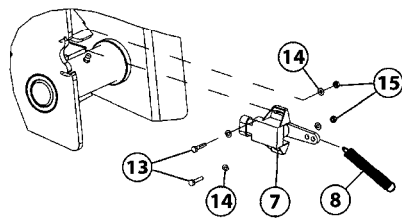

From--> 04/2014

E061-HAU

TANK LID ASSEMBLY
E061-HAU, 11:01:16

Page 1
Date 07.02.2020 9:20

Pos.	parts-n°	order qty	description
1	420803	1	BOLT HEX 8.8 DEL M8X90
2	420862	1	BOLT HEX 8.8 DEL M10X16 FT
3	420884	1	BOLT HEX 8.8 DEL M10X80 FT
4	430286	1	BOLT HEX 8.8 DEL M12X30 FT
5	43005704	1	BOLT HEX 8.8 M12X60 STAINLESS DIN931
6	430939	1	BOLT M12X50 STAINLESS
7	460143	1	SELF LOCK NUT M8 SST A2 DIN985
8	460703	1	NUT HEX M12X1.75 LOCK DIN985A2 SS
9	471127	1	WASHER, M12, Ø24/13X24X2.5 SS
10	480244	1	PIN SNAP D4.5
11	480809	1	BLIND RIVET, EMHART ACD616ASM
12	14032204	1	BUSH Ø16/Ø10 L=48
13	16204804	1	PLATE S/S 3 X 150 X 130
14	16312204	1	PLATE 4X115X92 /3BENDS
15	16312304	1	PLATE 4 X 292 X 146 /5 BENDS
16	16312604	1	PLATE 5 X 266 X 90 /4BENDS
17	16312704	1	PLATE 5 X 254 X 152 /4BENDS
18	24006604	1	SEAL-TANK LID/GRANNI POT-60 L=1.45M
19	44000704	1	SCREW 10GX1" C/SK S/TAPPER
20	61017704	1	400mm TANK LID CONTROL RING
21	63068104	1	LID SECURE TANK ASSY
22	5907172	1	TANK LID-GRANNI POT-60
23	98200204	1	GLUE ADHESIVE CB50 TUBE 50ML