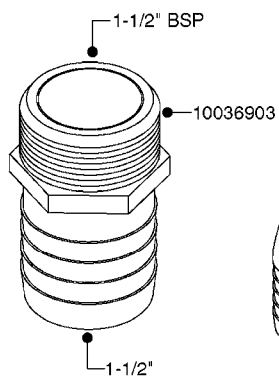

FITTINGS - HEXAGON NIPPLES
L0030-HIN, 01:01:16

Page 0
Date 07.02.2020 9:21

L0030

FITTINGS - HEXAGON NIPPLES
L0030-HIN, 01:01:16

Page 1
Date 07.02.2020 9:21

parts-n°	order qty	description
10015303	1	FITT.PO.HN 1.00X1.00 M1000
10425003	1	FITT.PO.HN 1.25X1.00 MCPHEE
320132	1	FITT.DK HN 1" BSP
320176	1	FITT.DK HN 3/8"X1/2" BSP
320445	1	FITT.DK HN 1/4"X3/8" BSP
320655	1	FITT.DK HN 1/2"-1/2" BSP
320692	1	FITT.DK HN 3/8'BSPX1/4'NPT
320703	1	FITT.DK HN 3/8BSP X1/2 &1/4NPT
320725	1	FITT.DK NIPPLE 3/8"-3/8" BSP
320902	1	FITT.DK HN 3/8'X 1/4' BSP
390232	1	FITT.DK HN 1-1/2' X 1-1/4' BSP
390276	1	FITT.DK HN 1'BSP

L0040

FITTINGS - NIPPLES & ELBOWS
L0040-HIN, 01:01:16

Page 1

Date 07.02.2020 9:21

parts-n°	order qty	description
10530803	1	FITT.PO.SE 2.00X2.00 45 DEG.
320191	1	FITT.DK ELB 3/8' BSP 45 DEGREE
320482	1	FITT.DK ELB. 1/2" BSP 60 DEG.
320596	1	FITT.DK ELB 3/8'-1/2'BSP 45DEG
320607	1	FITT.DK HN 3/8M X 3/8F BSP LNG
320633	1	FITT.DK HN 3/8"M X 3/8"F BSP
321451	1	FITT.DK ELB.1-1/2 X1-1/4 80DEG
321532	1	FITT.DK REDUC 3/4' X 1/2' BSP
390233	1	FITT.DK REDUC 1-1/2" X 1" BSP