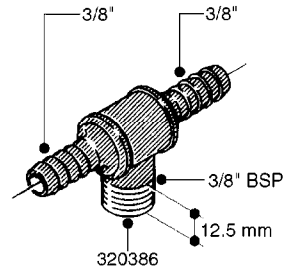

FITTINGS - HEXAGON NIPPLES
L0030-HIN, 01:01:16

Page 0
Date 07.02.2020 9:21

L0030

FITTINGS - HEXAGON NIPPLES
L0030-HIN, 01:01:16

Page 1
Date 07.02.2020 9:21

parts-n°	order qty	description
10015303	1	FITT.PO.HN 1.00X1.00 M1000
10425003	1	FITT.PO.HN 1.25X1.00 MCPHEE
320132	1	FITT.DK HN 1" BSP
320176	1	FITT.DK HN 3/8"X1/2" BSP
320445	1	FITT.DK HN 1/4"X3/8" BSP
320655	1	FITT.DK HN 1/2"-1/2" BSP
320692	1	FITT.DK HN 3/8'BSPX1/4'NPT
320703	1	FITT.DK HN 3/8BSP X1/2 &1/4NPT
320725	1	FITT.DK NIPPLE 3/8"-3/8" BSP
320902	1	FITT.DK HN 3/8'X 1/4' BSP
390232	1	FITT.DK HN 1-1/2' X 1-1/4' BSP
390276	1	FITT.DK HN 1'BSP

L0040

FITTINGS - NIPPLES & ELBOWS
L0040-HIN, 01:01:16

Page 1

Date 07.02.2020 9:21

parts-n°	order qty	description
10530803	1	FITT.PO.SE 2.00X2.00 45 DEG.
320191	1	FITT.DK ELB 3/8' BSP 45 DEGREE
320482	1	FITT.DK ELB. 1/2" BSP 60 DEG.
320596	1	FITT.DK ELB 3/8'-1/2'BSP 45DEG
320607	1	FITT.DK HN 3/8M X 3/8F BSP LNG
320633	1	FITT.DK HN 3/8"M X 3/8"F BSP
321451	1	FITT.DK ELB.1-1/2 X1-1/4 80DEG
321532	1	FITT.DK REDUC 3/4' X 1/2' BSP
390233	1	FITT.DK REDUC 1-1/2" X 1" BSP