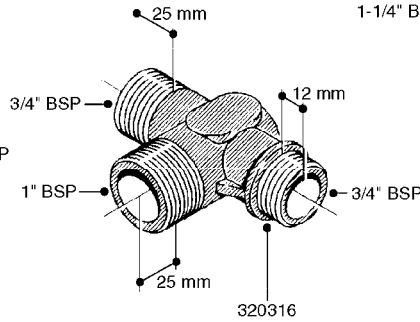

L0020

FITTINGS-T-PIECES, CAPS & ELBOWS
L0020-HIN, 01:01:16

Page 1
Date 07.02.2020 9:21

parts-n°	order qty	description
10053603	1	FITT. CAPNUT 2"BSP 5601
10194303	1	CAP BLANK 1 1/2 MCPHEE 210060
320047	1	FITT.DK CAPNUT 1/2" BSP
320106	1	FITT.DK CAPNUT 1" BSP
320272	1	FITT.DK CAPNUT 3/8" BSP
320316	1	FITT.DK TEE 3/4" X3/4" X1"BSP
320331	1	FITT.DK TEE 1" - 1" - 3/4" BSP
320342	1	FITT.DK EL 3/4"M X 1"F BSP
320563	1	FITT.DK 3 WAY 1/2" 110 DEG.
320677	1	NO LONGER AVAILABLE
320961	1	FITT.DK CAPNUT 1-1/2" BSP
321053	1	FITT.DK TEE 1/2 X1/2 X1/2" BSP
322072	1	FITT.DK TEE 3/8'X3/8'X3/8' BSP
322095	1	FITT.DK TEE 1-1/2 X1-1/4 X3/4" BSP
322138	1	FITT.DK ELB 1"M X 1"F BSP
330013	1	O-RING 2.5 X 10 PUR
330212	1	O-RING D19/D14X2.4 F.1/2"NUT
330326	1	O-RING D30/D24X2 F.1"NUT
331273	1	O-RING D44/D38X2 F.1-1/2"