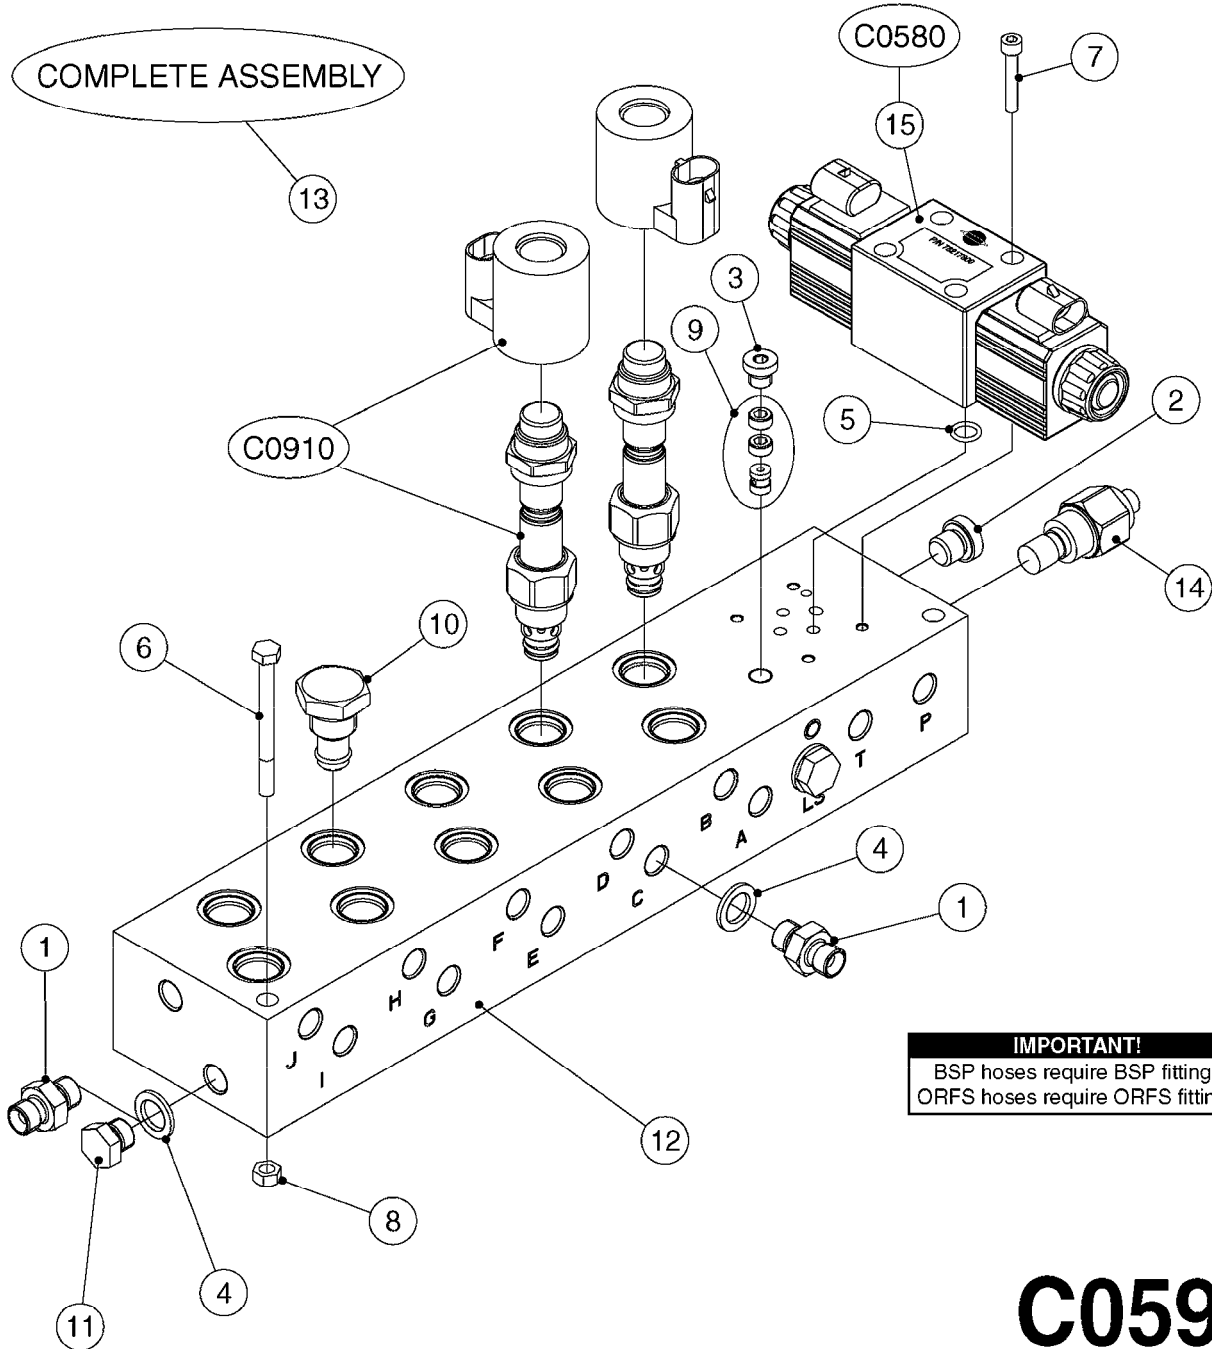

Se B528 kryds/aksler

B430

HANDLE/INDICATOR F.SMART VALVE
B430-HIA, 10:07:15

Page 1

Date 07.02.2020 9:20

Pos.	parts-n°	order qty	description
1	33505700	1	SMART VALVE HANDLE
2	334594	1	PLUG F.VALVE HANDLE BLACK
3	450902	1	BOLT ALLEN HEAD M4 X 16MM
4	33505200	1	PLUG FOR SMART VALVE HANDLE
5	33508600	1	POSITION INDICATOR/SMART VALVE
6	74194100	1	PACKAGE OF ICONS - CM-NAV

CETOP VALVES
C0580-HIN, 01:01:16

C0580

CETOP VALVES
C0580-HIN, 01:01:16

Page 1

Date 07.02.2020 9:20

Pos.	parts-n°	order qty	description
1	242102	1	O-RING Ø9.25X1.78 NITRIL 90SH
2	450964	1	SCREW M5X30 F.CYLINDER
3	450965	1	SCREW ROUND M5X70
4	782115	1	HY SOLENOID VALVE DH HYD
5	782116	1	HY SOLENOID VALVE MD1L-S3/10N-D12K1/P
6	782118	1	LOCK VALVE MVPP-D
7	782146	1	HYD. CHECK VALVE 1 WAY
8	782829	1	SOLENOID MD1L-TA/10N-D12K1/DT
9	28123700	1	CAP F.SOLENOID - MD1L
10	74187700	1	CAP + O-RING F.CETOP - MD1L
11	78216000	1	SOLENOID F.CETOP VALVE - MD1L
12	78217800	1	MAGNET VLV.MD1L-S3/10N-D12K8DT
13	78218200	1	SOLENOID W/AMP F.MD1L