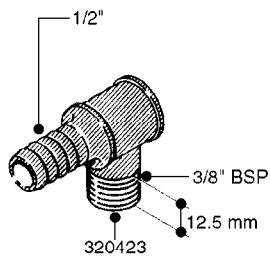

FITTINGS - HEXAGON NIPPLES
L0030-HIN, 01:01:16

Page 0
Date 07.02.2020 9:21

L0030

FITTINGS - HEXAGON NIPPLES
L0030-HIN, 01:01:16

Page 1
Date 07.02.2020 9:21

parts-n°	order qty	description
10015303	1	FITT.PO.HN 1.00X1.00 M1000
10425003	1	FITT.PO.HN 1.25X1.00 MCPHEE
320132	1	FITT.DK HN 1" BSP
320176	1	FITT.DK HN 3/8"X1/2" BSP
320445	1	FITT.DK HN 1/4"X3/8" BSP
320655	1	FITT.DK HN 1/2"-1/2" BSP
320692	1	FITT.DK HN 3/8'BSPX1/4'NPT
320703	1	FITT.DK HN 3/8BSP X1/2 &1/4NPT
320725	1	FITT.DK NIPPLE 3/8"-3/8" BSP
320902	1	FITT.DK HN 3/8'X 1/4' BSP
390232	1	FITT.DK HN 1-1/2' X 1-1/4' BSP
390276	1	FITT.DK HN 1'BSP

L0040

FITTINGS - NIPPLES & ELBOWS
L0040-HIN, 01:01:16

Page 1

Date 07.02.2020 9:21

parts-n°	order qty	description
10530803	1	FITT.PO.SE 2.00X2.00 45 DEG.
320191	1	FITT.DK ELB 3/8' BSP 45 DEGREE
320482	1	FITT.DK ELB. 1/2" BSP 60 DEG.
320596	1	FITT.DK ELB 3/8'-1/2'BSP 45DEG
320607	1	FITT.DK HN 3/8M X 3/8F BSP LNG
320633	1	FITT.DK HN 3/8"M X 3/8"F BSP
321451	1	FITT.DK ELB.1-1/2 X1-1/4 80DEG
321532	1	FITT.DK REDUC 3/4' X 1/2' BSP
390233	1	FITT.DK REDUC 1-1/2" X 1" BSP