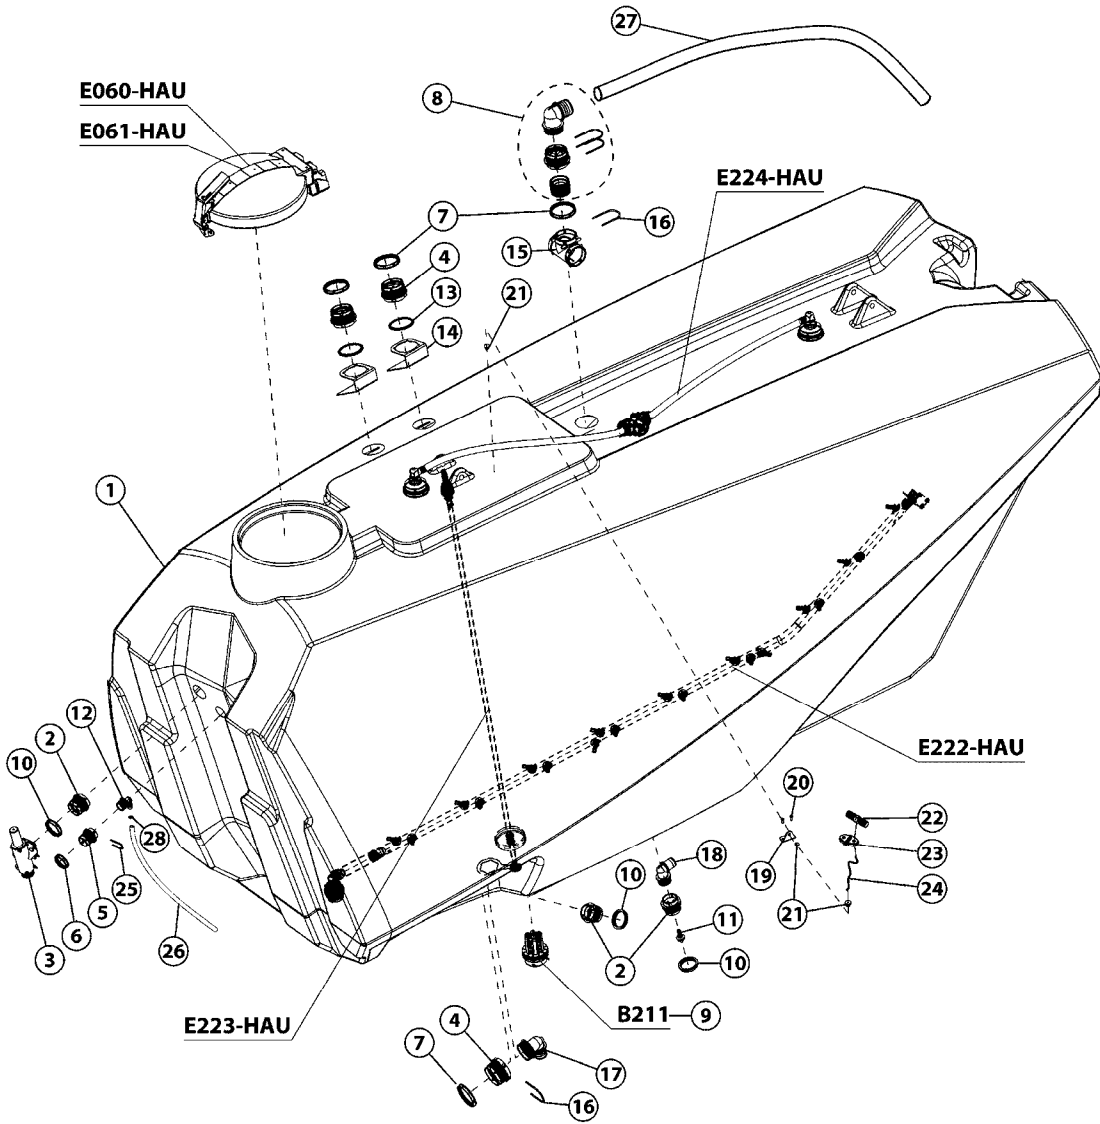

E220-HAU

CM11 Tank 6500/8500/10000

CM11 MAIN TANK
E220-HAU, 11:01:16

Page 1
Date 07.02.2020 9:20

Pos.	parts-n°	order qty	description
1	35003704	1	TANK 10000 NCM
1	35003804	1	TANK 8000 NCM
1	35003904	1	TANK 6000 NCM
2	726464	1	FITT.DK S-67 BULKHEAD W/GASKET
3	72280300	1	SAFTY VALVE S67 15 BAR CM'05
4	726465	1	FITT.DK S-93 BULKHEAD W/GASKET
5	726463	1	FITT.DK S53 BULKHEAD W/GASKET
6	322107	1	FITT.DK S-53 BULKHEAD NUT
7	322109	1	FITT.DK S-93 BULKHEAD NUT
8	72374800	1	TANK VENT S93 2-1/2" NAV/NCM
9	730084	1	BOTTOM VALVE S93 2"RG-3M
10	322108	1	FITT.DK S-67 BULKHEAD NUT
11	72089900	1	CHECK VALVE S67 SUBASMBLY.2001
12	726570	1	FITT.DK S-53 ELB.3/4" W.ORING
13	334262	1	GASKET F.S-93 BULKHEAD
14	16026200	1	PLATE S93 FLUID DEFLECTOR
15	334545	1	FITT.DK S-93 TEE
16	145997	1	FITT.DK S-93 FORK
17	727225	1	FITT.DK S-93 ELB.2'PVC W/ORING
18	727224	1	FITT.DK S67X90,1.5HB SUCTION
19	16168404	1	PLATE 4 X 79 X 60 BEND
20	440392	1	SCREW 6.3 X 25.0 DIN7981C TORX
21	14001500	1	GROMMET F.TOP DRAIN CORD
22	334472	1	HANDLE FOR TOP DRAIN
23	334469	1	CLEVIS F.CORD TOP DRAIN ASSY.
24	39000804	1	POLYESTERLINE D 3.0
25	145995	1	FITT.DK S-53 FORK
26	927124	1	HOSE R X 60 BAR X 1 X 0012"
27	927371	1	HOSE RX PVC X2-1/2"
28	5914247	1	WORM DRIVE CLAMP 20-32MM