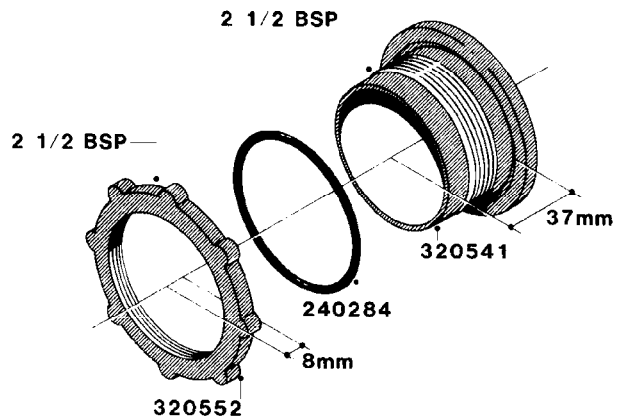

L0060

FITTINGS - BULKHEAD
L0060-HIN, 01:01:16

Page 1

Date 07.02.2020 9:21

parts-n°	order qty	description
141046	1	NUT 3/8" BSP
141341	1	NUT 1/4' BSP
240284	1	O-RING D82,5/75 X 3,5
320456	1	FITT.DK BULKHEAD 1"BSP DOUBLE
320467	1	FITT.DK BULKHEAD 1"BSP SINGLE
320471	1	FITT.DK NUT 1" BSP JAMB
320541	1	FITT.DK BULKHEAD 2-1/2'BSP SIN
320552	1	FITT.DK NUT 2-1/2' BSP JAMB
320644	1	FITT.DK ELB.3/4"HB X 1" BSP
320784	1	FITT.DK CAP 1-1/2" BSP
320795	1	FITT.DK NUT 1-1/2" BSP JAMB
320935	1	FITT.DK BULKHEAD 1/4' BSP SING
320946	1	FITT.DK BULKHEAD 3/8' BSP SING
321296	1	FITT.DK BULKHEAD 1/2" BSP SING
321307	1	FITT.DK NUT 1/2" BSP JAMB
321333	1	FITT.DK BULK 1-1/2" X 1"F BSP
330061	1	O-RING D16/D11X2,5
330072	1	O-RING D53.5/D45.5X4
330212	1	O-RING D19/D14X2.4 F.1/2"NUT
332577	1	O-RING D38/D30X4 F.1" PUR.
332592	1	O-RING D26/D20X3