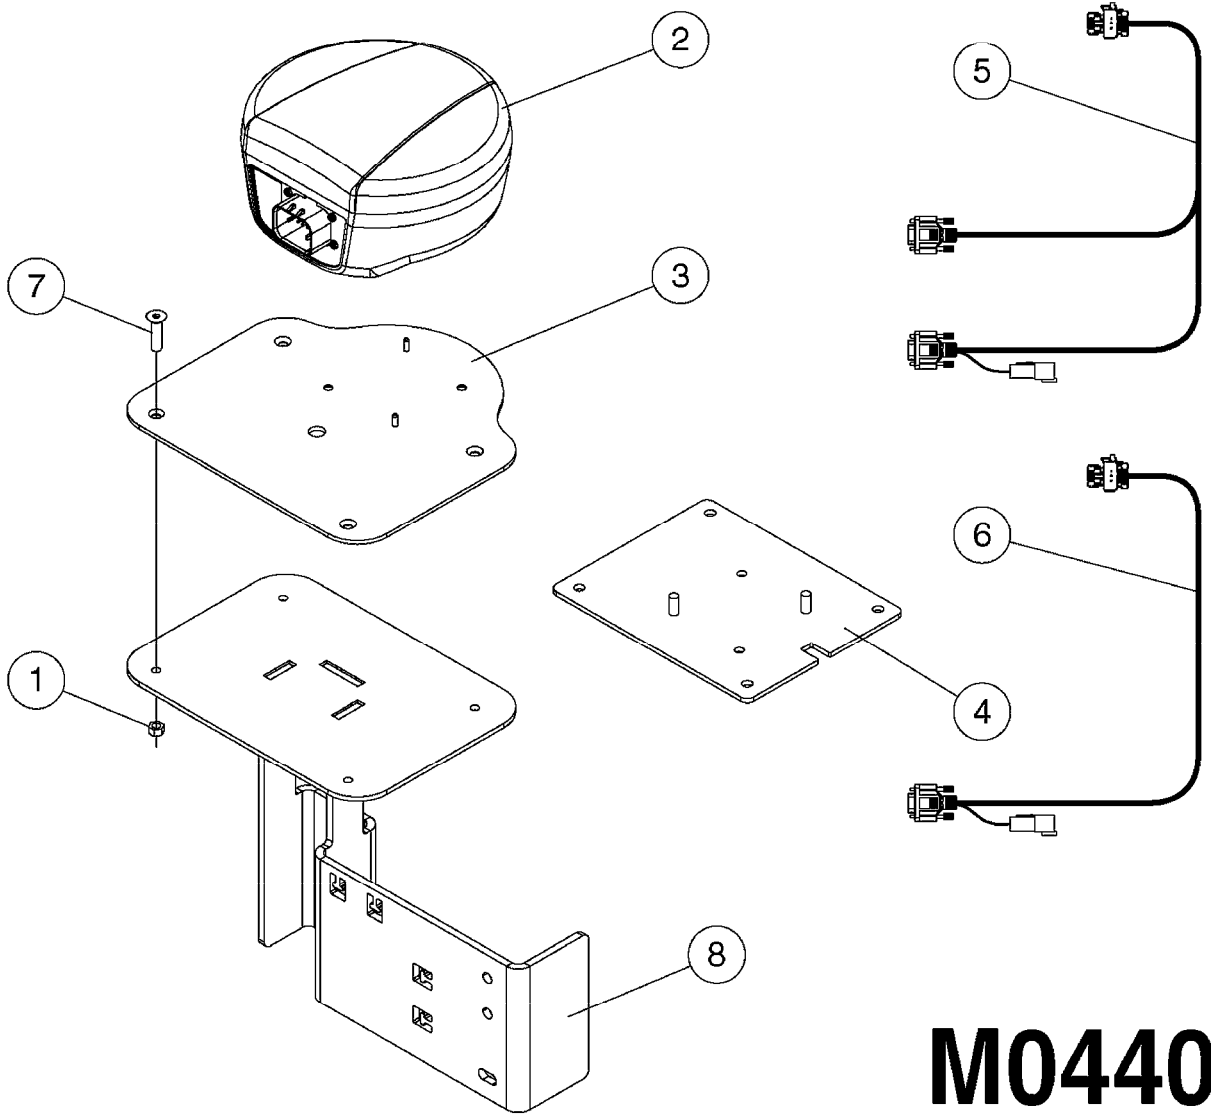

M0400

HYD. JUNCTION BOX 2012
M0400-HIN, 01:01:16

Page 1

Date 07.02.2020 9:21

Pos.	parts-n°	order qty	description
1	262106	1	BULKHEAD F. CABLE 6.5-14 BLACK
2	262107	1	NUT F. BULKHEAD CABLE GRAY
3	440675	1	SCREW F. PLASTIC 5X16 SS
4	26006400	1	CABLE L = 0.75M, AMP, MALE, 2P
5	26018500	1	HYD. BOX BOOM PCB NO LEADS
6	28082100	1	SCREW F. BOX LID 1/4" L=20
7	33508700	1	BOX BOTTOM 160X80X40 BLACK 1-HOLE
8	33508800	1	LID 160X80X15 BLK W/SCREWS