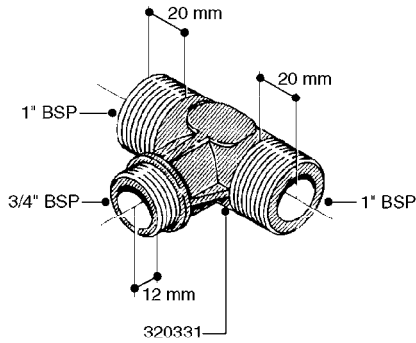

L0020

FITTINGS-T-PIECES, CAPS & ELBOWS
L0020-HIN, 01:01:16

Page 1
Date 07.02.2020 9:21

parts-n°	order qty	description
10053603	1	FITT. CAPNUT 2"BSP 5601
10194303	1	CAP BLANK 1 1/2 MCPHEE 210060
320047	1	FITT.DK CAPNUT 1/2" BSP
320106	1	FITT.DK CAPNUT 1" BSP
320272	1	FITT.DK CAPNUT 3/8" BSP
320316	1	FITT.DK TEE 3/4" X3/4" X1"BSP
320331	1	FITT.DK TEE 1" - 1" - 3/4" BSP
320342	1	FITT.DK EL 3/4"M X 1"F BSP
320563	1	FITT.DK 3 WAY 1/2" 110 DEG.
320677	1	NO LONGER AVAILABLE
320961	1	FITT.DK CAPNUT 1-1/2" BSP
321053	1	FITT.DK TEE 1/2 X1/2 X1/2" BSP
322072	1	FITT.DK TEE 3/8'X3/8'X3/8' BSP
322095	1	FITT.DK TEE 1-1/2 X1-1/4 X3/4" BSP
322138	1	FITT.DK ELB 1"M X 1"F BSP
330013	1	O-RING 2.5 X 10 PUR
330212	1	O-RING D19/D14X2.4 F.1/2"NUT
330326	1	O-RING D30/D24X2 F.1"NUT
331273	1	O-RING D44/D38X2 F.1-1/2"