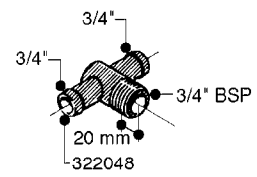

L0040

FITTINGS - NIPPLES & ELBOWS
L0040-HIN, 01:01:16

Page 1

Date 07.02.2020 9:21

parts-n°	order qty	description
10530803	1	FITT.PO.SE 2.00X2.00 45 DEG.
320191	1	FITT.DK ELB 3/8' BSP 45 DEGREE
320482	1	FITT.DK ELB. 1/2" BSP 60 DEG.
320596	1	FITT.DK ELB 3/8'-1/2'BSP 45DEG
320607	1	FITT.DK HN 3/8M X 3/8F BSP LNG
320633	1	FITT.DK HN 3/8"M X 3/8"F BSP
321451	1	FITT.DK ELB.1-1/2 X1-1/4 80DEG
321532	1	FITT.DK REDUC 3/4' X 1/2' BSP
390233	1	FITT.DK REDUC 1-1/2" X 1" BSP