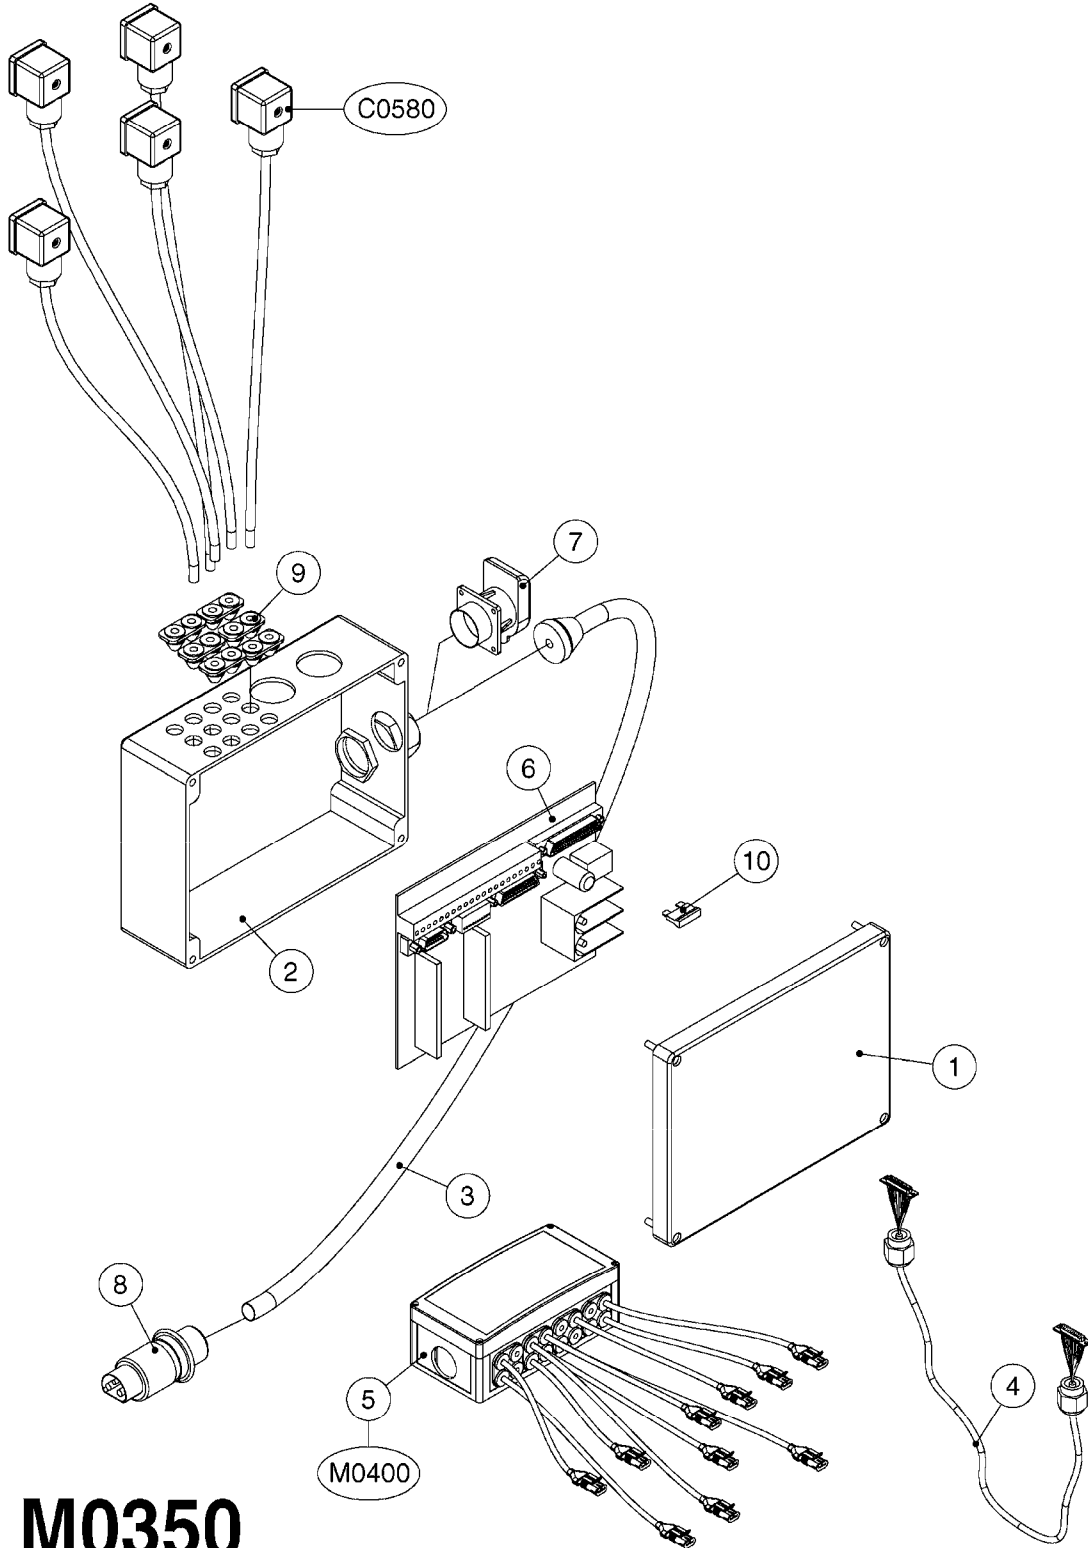

HC6301 GRIP ISO
M0341-HIN, 26:07:16

M0341

HC6301 GRIP ISO
M0341-HIN, 26:07:16

Page 1

Date 07.02.2020 9:21

Pos.	parts-n°	order qty	description
1	26057100	1	HC6301 GRIP 3 ISO
1	26032900	1	HC 6301 GRIP 4 ISO
1	26036600	1	HC 6301 GRIP 5 ISO
1	26033000	1	HC 6301 GRIP 6 ISO
1	26033100	1	HC 6301 GRIP 7 ISO
1	26033200	1	HC 6301 GRIP 8 ISO
1	26033300	1	HC 6301 GRIP 9 ISO
1	26034800	1	HC 6301 GRIP 10 ISO
1	26037000	1	HC6301 GRIP 11 ISO
1	26036300	1	HC 6301 GRIP 12 ISO
1	26033400	1	HC 6301 GRIP 13 ISO
2	26033500	1	CABLE HC6300 DB9 GRIP
3	26025400	1	SWITCH FOR HC6300 GRIP SECTION
4	26025600	1	PRINT HY CTRL FOR HC6300 GRIP
5	26025700	1	PRINT TWIN FOR HC6300 GRIP
6	28030000	1	GRIP, 9 SILICONE BUTTONS YELLOW
7	28030200	1	GRIP, 2 SILICONE BUTTONS BLACK
8	63051800	1	HOLDER FOR HC6300 GRIP