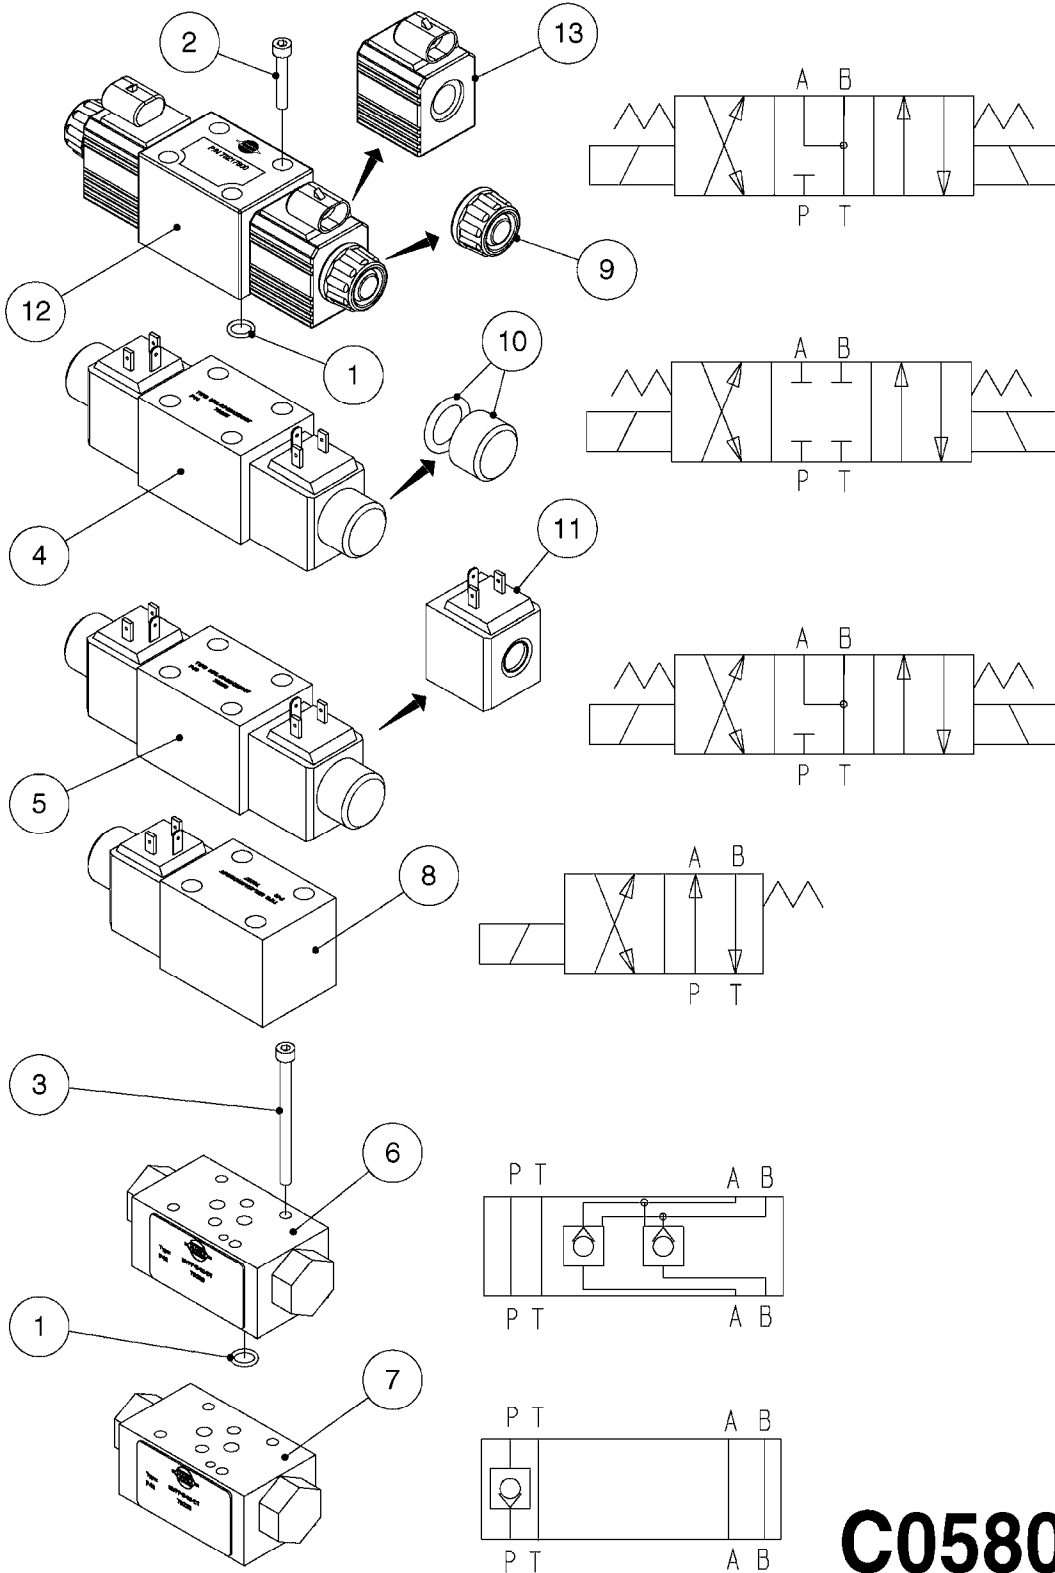

CETOP VALVES
C0580-HIN, 01:01:16

CETOP VALVES
C0580-HIN, 01:01:16

Page 1

Date 07.02.2020 9:20

Pos.	parts-n°	order qty	description
1	242102	1	O-RING Ø9.25X1.78 NITRIL 90SH
2	450964	1	SCREW M5X30 F.CYLINDER
3	450965	1	SCREW ROUND M5X70
4	782115	1	HY SOLENOID VALVE DH HYD
5	782116	1	HY SOLENOID VALVE MD1L-S3/10N-D12K1/P
6	782118	1	LOCK VALVE MVPP-D
7	782146	1	HYD. CHECK VALVE 1 WAY
8	782829	1	SOLENOID MD1L-TA/10N-D12K1/DT
9	28123700	1	CAP F.SOLENOID - MD1L
10	74187700	1	CAP + O-RING F.CETOP - MD1L
11	78216000	1	SOLENOID F.CETOP VALVE - MD1L
12	78217800	1	MAGNET VLV.MD1L-S3/10N-D12K8DT
13	78218200	1	SOLENOID W/AMP F.MD1L