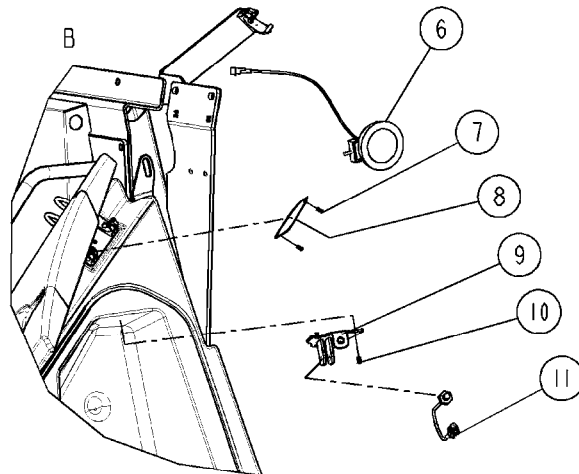

HC 85/9500 TRACTOR W.CABIN
CON.
M417-HIA, 25:02:13

Page 1
Date 07.02.2020 9:21

Pos.	parts-n°	order qty	description
1	26040200	1	DISPLAY CABLE, HC85/9500, 12' (ISOBUS)
2	26040100	1	RELAY, POWER CONTROL, AGLEADER
3	26040900	1	POWER CABLE DISPLAY/GUIDANCE, 15'
4	26040700	1	ISOBUS CAB TEE CABLE
5	26031500	1	CABLE ISO CABIN GRIP SETBOX

M418