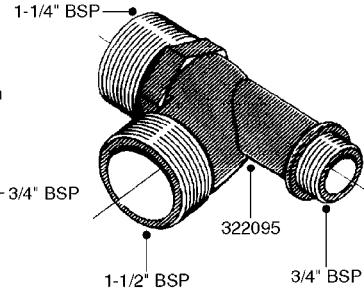

L0020

FITTINGS-T-PIECES, CAPS & ELBOWS
L0020-HIN, 01:01:16

Page 1
Date 07.02.2020 9:21

parts-n°	order qty	description
10053603	1	FITT. CAPNUT 2"BSP 5601
10194303	1	CAP BLANK 1 1/2 MCPHEE 210060
320047	1	FITT.DK CAPNUT 1/2" BSP
320106	1	FITT.DK CAPNUT 1" BSP
320272	1	FITT.DK CAPNUT 3/8" BSP
320316	1	FITT.DK TEE 3/4" X3/4" X1"BSP
320331	1	FITT.DK TEE 1" - 1" - 3/4" BSP
320342	1	FITT.DK EL 3/4"M X 1"F BSP
320563	1	FITT.DK 3 WAY 1/2" 110 DEG.
320677	1	NO LONGER AVAILABLE
320961	1	FITT.DK CAPNUT 1-1/2" BSP
321053	1	FITT.DK TEE 1/2 X1/2 X1/2" BSP
322072	1	FITT.DK TEE 3/8'X3/8'X3/8' BSP
322095	1	FITT.DK TEE 1-1/2 X1-1/4 X3/4" BSP
322138	1	FITT.DK ELB 1"M X 1"F BSP
330013	1	O-RING 2.5 X 10 PUR
330212	1	O-RING D19/D14X2.4 F.1/2"NUT
330326	1	O-RING D30/D24X2 F.1"NUT
331273	1	O-RING D44/D38X2 F.1-1/2"