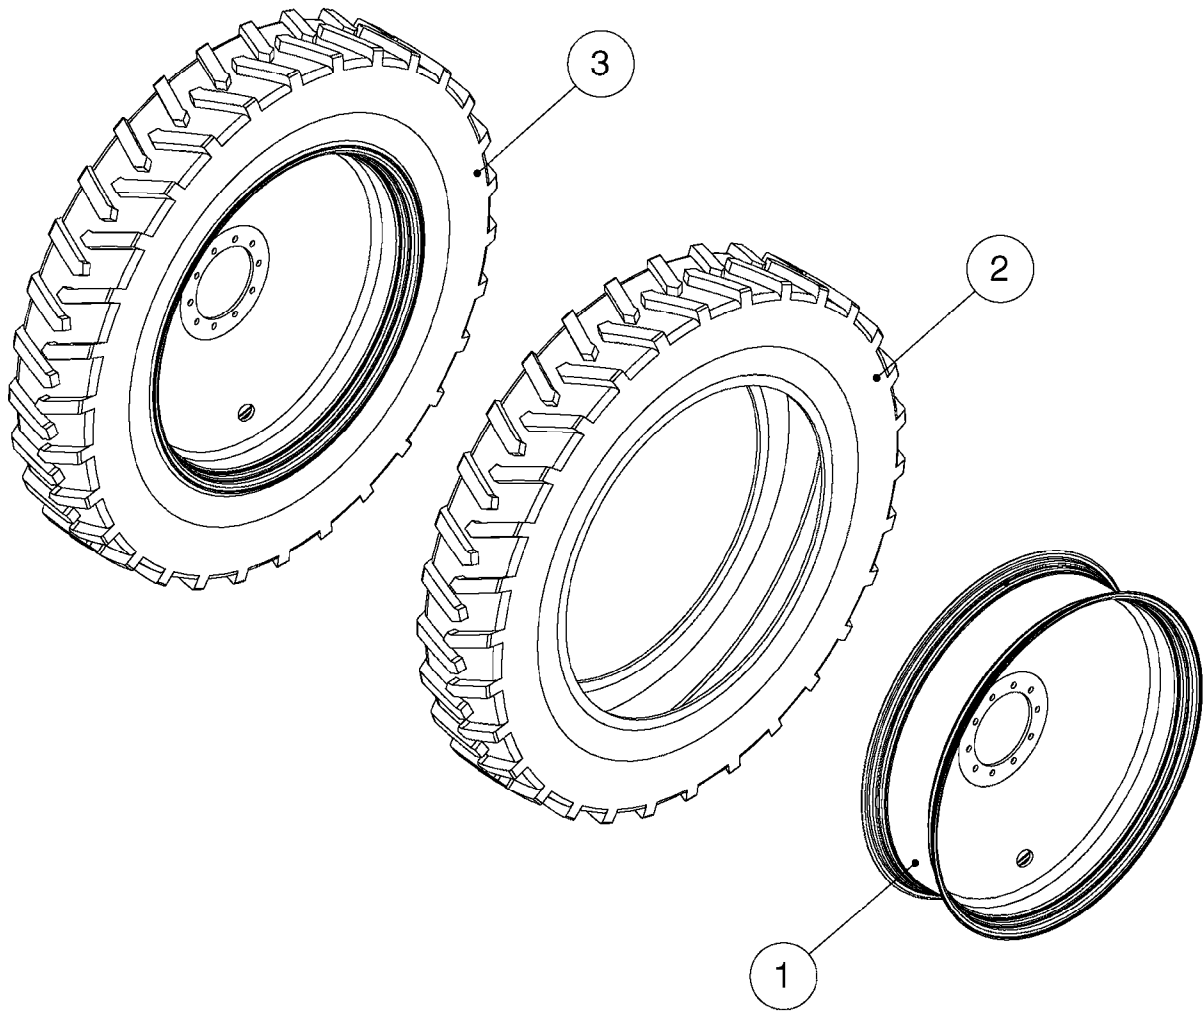

WHEELS FOR CM8500/10000
E1390-HIN, 02:07:19

Page 0

Date 07.02.2020 9:20

E1390