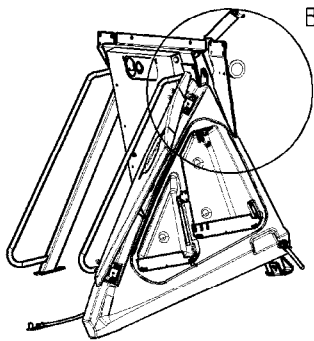

HC 85/9500 TRACTOR W.CABIN
CON.
M417-HIA, 25:02:13

Page 1
Date 07.02.2020 9:21

Pos.	parts-n°	order qty	description
1	26040200	1	DISPLAY CABLE, HC85/9500, 12' (ISOBUS)
2	26040100	1	RELAY, POWER CONTROL, AGLEADER
3	26040900	1	POWER CABLE DISPLAY/GUIDANCE, 15'
4	26040700	1	ISOBUS CAB TEE CABLE
5	26031500	1	CABLE ISO CABIN GRIP SETBOX

M418