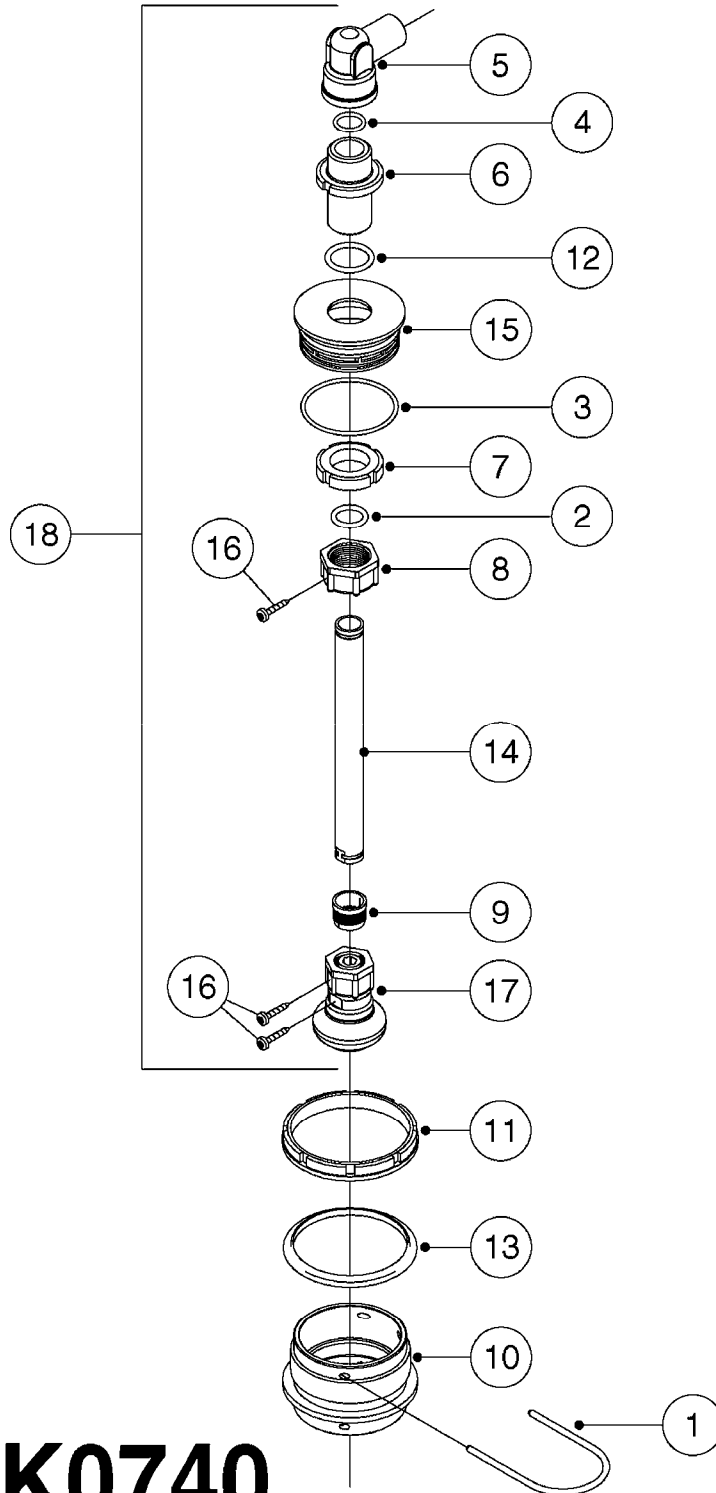

K0610

QUICKFILL-VALVES-BANJO 2" & 3"
K0610-HIN, 01:01:16

Page 1

Date 07.02.2020 9:21

parts-n°	order qty	description
10531003	1	CAP F.MALE QUICK COUPLER 2"
16048604	1	QUICK FILL BKT. NAV. 575-1100
24001203	1	RBR LANYARD 11" F.QCK FILL CAP
28014603	1	VALVE STUBBY 2" BANJO
28029403	1	3"NPT MALE X S93 FEMALE
28029603	1	VALVE STUBBY 3" BANJO
28029703	1	CAP F.MALE QUICK COUPLER 3"