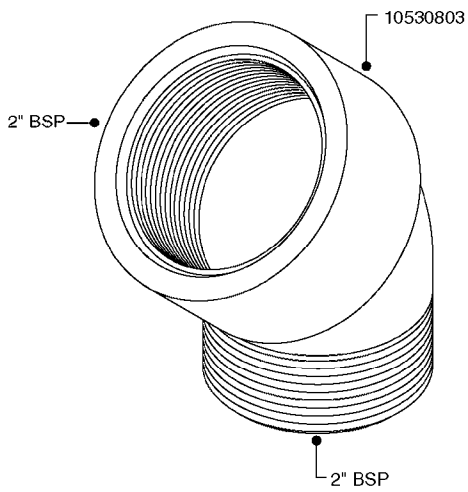

FITTINGS - HEXAGON NIPPLES
L0030-HIN, 01:01:16

Page 0
Date 07.02.2020 9:21

L0030

FITTINGS - HEXAGON NIPPLES
L0030-HIN, 01:01:16

Page 1
Date 07.02.2020 9:21

parts-n°	order qty	description
10015303	1	FITT.PO.HN 1.00X1.00 M1000
10425003	1	FITT.PO.HN 1.25X1.00 MCPHEE
320132	1	FITT.DK HN 1" BSP
320176	1	FITT.DK HN 3/8"X1/2" BSP
320445	1	FITT.DK HN 1/4"X3/8" BSP
320655	1	FITT.DK HN 1/2"-1/2" BSP
320692	1	FITT.DK HN 3/8'BSPX1/4'NPT
320703	1	FITT.DK HN 3/8BSP X1/2 &1/4NPT
320725	1	FITT.DK NIPPLE 3/8"-3/8" BSP
320902	1	FITT.DK HN 3/8'X 1/4' BSP
390232	1	FITT.DK HN 1-1/2' X 1-1/4' BSP
390276	1	FITT.DK HN 1'BSP

L0040

FITTINGS - NIPPLES & ELBOWS
L0040-HIN, 01:01:16

Page 1

Date 07.02.2020 9:21

parts-n°	order qty	description
10530803	1	FITT.PO.SE 2.00X2.00 45 DEG.
320191	1	FITT.DK ELB 3/8' BSP 45 DEGREE
320482	1	FITT.DK ELB. 1/2" BSP 60 DEG.
320596	1	FITT.DK ELB 3/8'-1/2'BSP 45DEG
320607	1	FITT.DK HN 3/8M X 3/8F BSP LNG
320633	1	FITT.DK HN 3/8"M X 3/8"F BSP
321451	1	FITT.DK ELB.1-1/2 X1-1/4 80DEG
321532	1	FITT.DK REDUC 3/4' X 1/2' BSP
390233	1	FITT.DK REDUC 1-1/2" X 1" BSP