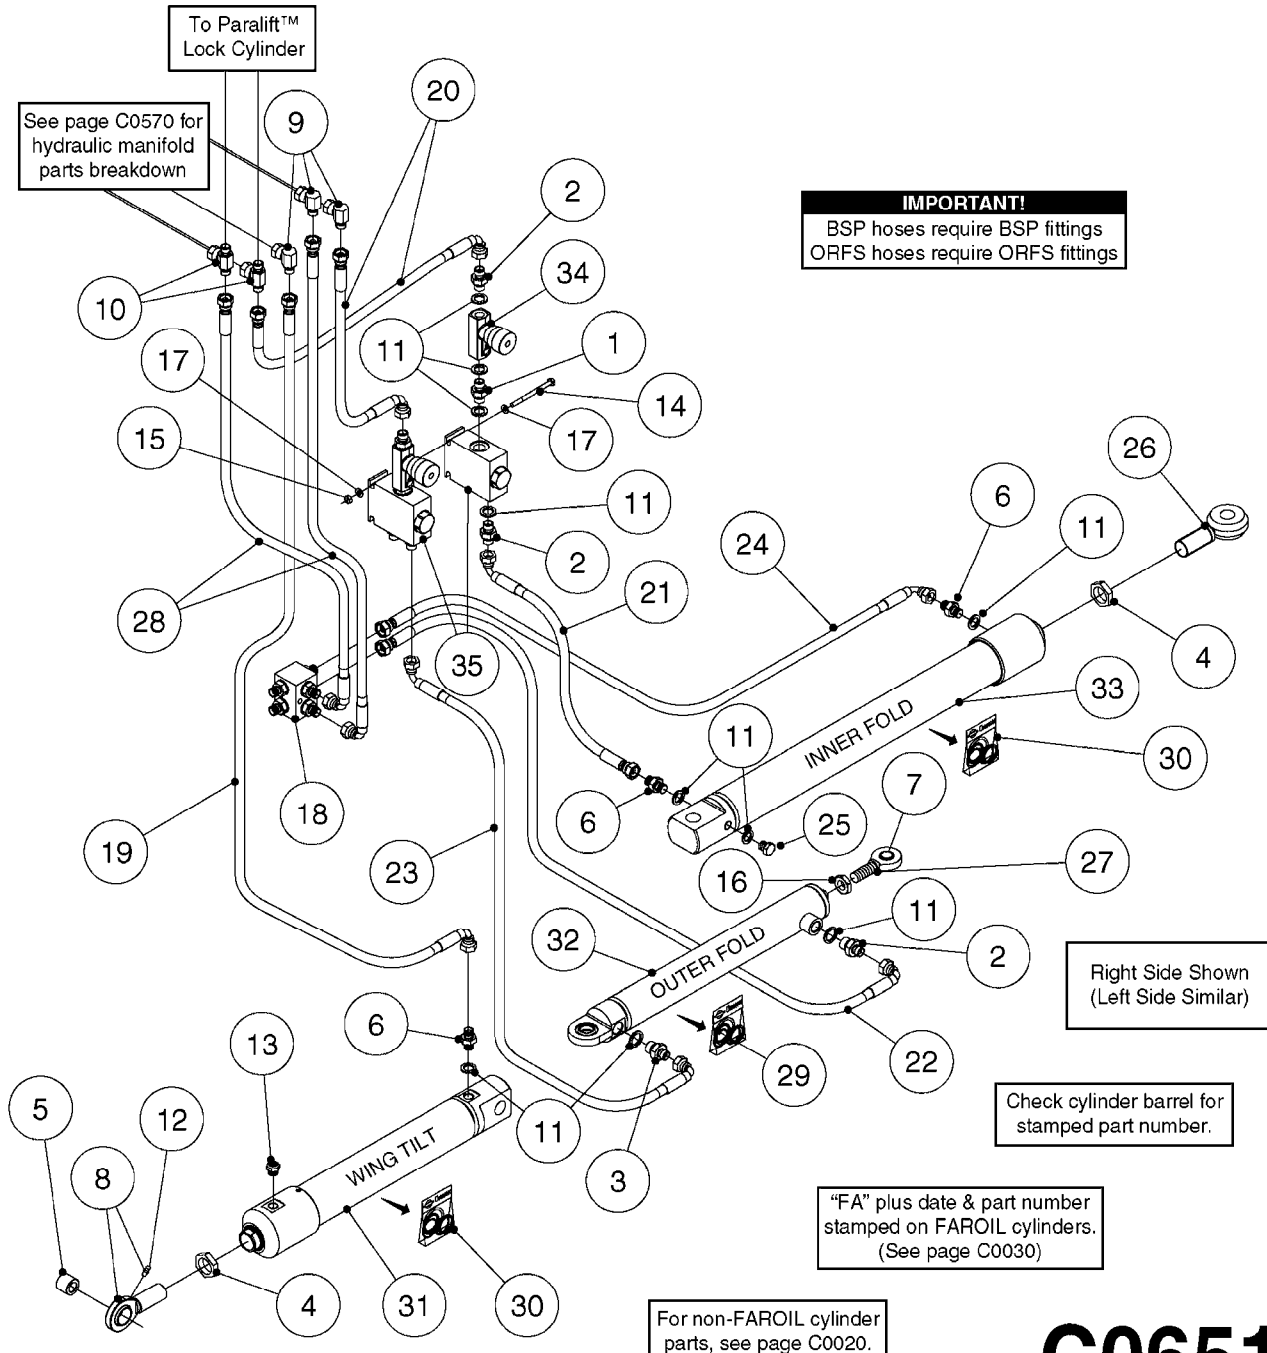

C0651

HYDRAULICS FORCE 80'-100'
(POST '06)
C0651-HIN, 09:01:18

Page 1
Date 07.02.2020 9:20

Pos.	parts-n°	order qty	description
1	146845	1	HEX NIPPLE 1/4"X1/4"
2	146845	1	HEX NIPPLE 1/4"X1/4" BSP
2	23234500	1	HEX NIPPLE 1/4" - 9/16" ORFS
3	146851	1	HEX NIPPLE 1/4"x1/4" 0.7MM BSP
3	23234700	1	HEX NIPPLE 1/4"-9/16" - 0.7mm ORFS
4	147128	1	NUT M24X2 NV-32
5	147130	1	BUSHING D25/20 20MM
6	147498	1	HEX NIPPLE 1/4"-1/4" 1.2mm BSP
6	23234100	1	HEX NIPPLE 1/4"-9/16" - 1.2mm ORFS
7	210728	1	BEARING F.LINK HEAD M17
8	210878	1	LINK HEAD M24 x 55 W/ GREASE NIP. DELTA
9	232060	1	HY.ELBOW 1/4" BSP SWIVEL BSP
9	23240900	1	HYD.FIT. M-F 90° 9/16"-9/16" ORFS
10	232175	1	TEE 1/4"M X 1/4"F X 1/4"M BSP BSP
10	23241300	1	TEE 9/16"M-9/16"F-9/16"M ORFS ORFS
11	241404	1	DOWTY SEAL 1/4"
12	283699	1	GREASE NIPPLE M6X1
13	284265	1	PLUG BREATHER 1/4" F/CYLINDER
14	410605	1	BOLT HEX 8.8 DEL M6X80
15	460261	1	NUT HEX M6X1.00 LOCK DIN985 A2 SS
16	461198	1	NUT HEX M16X2 JAMB
17	471125	1	WASHER M6U 6.4X14X1.2,A2 SS
18	731941	1	HYD. BLOCK MANIFOLD
19	784010	1	HOSE HY X 1/4 X 149.5"STR+ELB BSP
19	78500900	1	HY.HO.1/4"L= 3800 STR-90° ORFS
20	784023	1	HOSE HY 1/4 X 43.25" STR.+ELB. BSP
20	78501900	1	HY.HO.1/4"L= 1100 STR-90° ORFS
21	784031	1	HYD.HOSE CM TF 1/4"x550MM BSP
21	78502500	1	HY.HO.1/4"L= 550 STR-90° ORFS
22	784128	1	HOSE HY X 1/4 X 259.85"STR+ELB 80' BOOM (BSP)
22	78507800	1	HY.HO.1/4"L= 6860 STR-90° 80' BOOM (ORFS)
22	784129	1	HOSE HY X 1/4 X 299.21"STR+ELB 90' BOOM (BSP)
22	78507900	1	HY.HO.1/4"L= 7900 STR-90° 90' BOOM (ORFS)
22	784048	1	HOSE HY X 1/4 X 315.0" STR+ELB 100' BOOM (BSP)