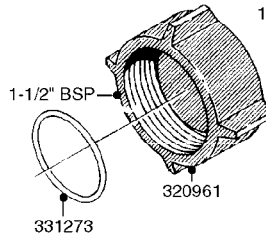

L0020

FITTINGS-T-PIECES, CAPS & ELBOWS
L0020-HIN, 01:01:16

Page 1
Date 07.02.2020 9:21

parts-n°	order qty	description
10053603	1	FITT. CAPNUT 2"BSP 5601
10194303	1	CAP BLANK 1 1/2 MCPHEE 210060
320047	1	FITT.DK CAPNUT 1/2" BSP
320106	1	FITT.DK CAPNUT 1" BSP
320272	1	FITT.DK CAPNUT 3/8" BSP
320316	1	FITT.DK TEE 3/4" X3/4" X1"BSP
320331	1	FITT.DK TEE 1" - 1" - 3/4" BSP
320342	1	FITT.DK EL 3/4"M X 1"F BSP
320563	1	FITT.DK 3 WAY 1/2" 110 DEG.
320677	1	NO LONGER AVAILABLE
320961	1	FITT.DK CAPNUT 1-1/2" BSP
321053	1	FITT.DK TEE 1/2 X1/2 X1/2" BSP
322072	1	FITT.DK TEE 3/8'X3/8'X3/8' BSP
322095	1	FITT.DK TEE 1-1/2 X1-1/4 X3/4" BSP
322138	1	FITT.DK ELB 1"M X 1"F BSP
330013	1	O-RING 2.5 X 10 PUR
330212	1	O-RING D19/D14X2.4 F.1/2"NUT
330326	1	O-RING D30/D24X2 F.1"NUT
331273	1	O-RING D44/D38X2 F.1-1/2"