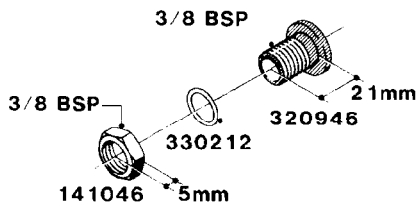

L0060

FITTINGS - BULKHEAD
L0060-HIN, 01:01:16

Page 1

Date 07.02.2020 9:21

parts-n°	order qty	description
141046	1	NUT 3/8" BSP
141341	1	NUT 1/4' BSP
240284	1	O-RING D82,5/75 X 3,5
320456	1	FITT.DK BULKHEAD 1"BSP DOUBLE
320467	1	FITT.DK BULKHEAD 1"BSP SINGLE
320471	1	FITT.DK NUT 1" BSP JAMB
320541	1	FITT.DK BULKHEAD 2-1/2'BSP SIN
320552	1	FITT.DK NUT 2-1/2' BSP JAMB
320644	1	FITT.DK ELB.3/4"HB X 1" BSP
320784	1	FITT.DK CAP 1-1/2" BSP
320795	1	FITT.DK NUT 1-1/2" BSP JAMB
320935	1	FITT.DK BULKHEAD 1/4' BSP SING
320946	1	FITT.DK BULKHEAD 3/8' BSP SING
321296	1	FITT.DK BULKHEAD 1/2" BSP SING
321307	1	FITT.DK NUT 1/2" BSP JAMB
321333	1	FITT.DK BULK 1-1/2" X 1"F BSP
330061	1	O-RING D16/D11X2,5
330072	1	O-RING D53.5/D45.5X4
330212	1	O-RING D19/D14X2.4 F.1/2"NUT
332577	1	O-RING D38/D30X4 F.1" PUR.
332592	1	O-RING D26/D20X3