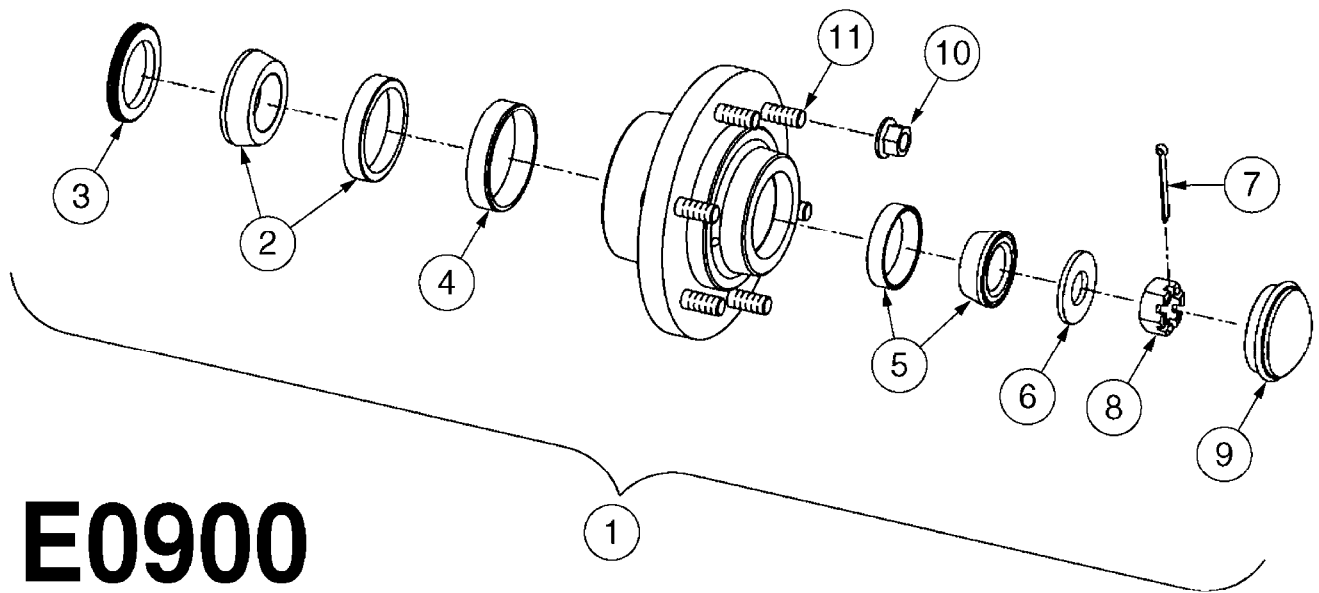

E0890

CAMOPLAST HUB ASSEMBLY - IDLER
E0890-HIN, 01:01:16

Page 1

Date 07.02.2020 9:20

Pos.	parts-n°	order qty	description
1	28078303	1	HUB ASSY.IDLER, G60-8
2	28081403	1	DUST CAP
3	28081503	1	COTTER PIN 7/32" X 2-1/4"
4	28081603	1	CASTLE NUT 1-1/4"-12
5	28081703	1	WASHER 1.28"IDX2.5"ODX0.13"
6	28081803	1	BEARING ASSEMBLY - OUTER
7	28081903	1	BEARING ASSEMBLY - INNER
8	28082003	1	WHEEL SEAL, SINGLE LIP
9	28082103	1	LUG NUT SET (8) IDLER
10	28082203	1	WHEEL STUD SET (8) IDLER