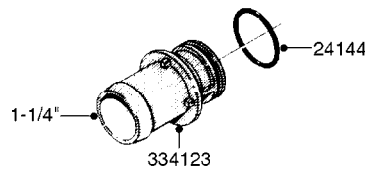

K612

CM HOSE REEL
K612-HIA, 29:04:14

Page 1

Date 07.02.2020 9:21

Pos.	parts-n°	order qty	description
1	460423	1	NUT HEX M10X1.50 LOCK DIN985A2 SS
2	16360000	1	BRACKET FOR HAND GUN
3	440737	1	BOLT CARRIAGE M10x25 SS
4	725663	1	PISTOL 60 COVER PART
5	334121	1	SEAT FOR ON-OFF TYPE
6	725664	1	FRONTPART F.SPRAY GUN MODEL 60
7	242033	1	O-RING Ø14.1 X 1.6 NITRILE
8	334653	1	FITT.DK HB 3/8' F.HANDGUN
9	330212	1	O-RING D19/D14X2.4 F.1/2"NUT
10	320084	1	FITT.DK NUT 1/2" BSP
11	284583	1	CLAMP HOSE GEAR 1/2" 28029803
12	330676	1	FITT.DK HB 3/8" F. 1/2" NUT
13	321742	1	FITT.DK BULKHEAD 1/2' BSP
14	321307	1	FITT.DK NUT 1/2" BSP JAMB
15	332076	1	CONE INSERT F. ALUMINUM LANCE
16	281551	1	BALL VALVE 1/2"
17	430802	1	BOLT HEX 8.8 DEL M12X75
18	165557	1	WASHER D28.0/D12.2X2.0 SS
19	39141200	1	PLASTIC TRUSS D30/16.5 L=52
20	15143200	1	TUBE D16.0 X1.5 DEL
21	460703	1	NUT HEX M12X1.75 LOCK DIN985A2 SS
22	420918	1	BOLT 8 X 12 STAINLESS
23	471132	1	WASHER D24/D8.4 X 2 SS
24	927017	1	HOSE R X 60 BAR X 3/8 X 0012"
25	927384	1	PVC HOSE W/INS.3/8' BLACK 25M
26	28112400	1	HOSEREEL W. REWINDER
27	320445	1	FITT.DK HN 1/4"X3/8" BSP
28	330783	1	FITT.DK HB 3/8"F.3/8" NUT
29	330013	1	O-RING 2.5 X 10 PUR
30	320187	1	FITT.DK CAP 3/8" BSP BLACK
31	28125600	1	DISC 21.5X42.2 HOSE REEL CM45/55/7000
32	28125400	1	ANGLE SWIVEL F. HOSE REEL CM45/55/7000
33	28125500	1	FITT. 1/4" F. HOSE REEL CM45/55/7000
34	28125300	1	SPRING F. HOSEREEL CM45/55/7000
35	28125200	1	AXLE F. HOSE REEL CM45/55/7000
36	28125700	1	REP. KIT F RATCHET CM45/55/7000
37	28125800	1	GASKET SET F.HOSE REEL CM45/55/7000