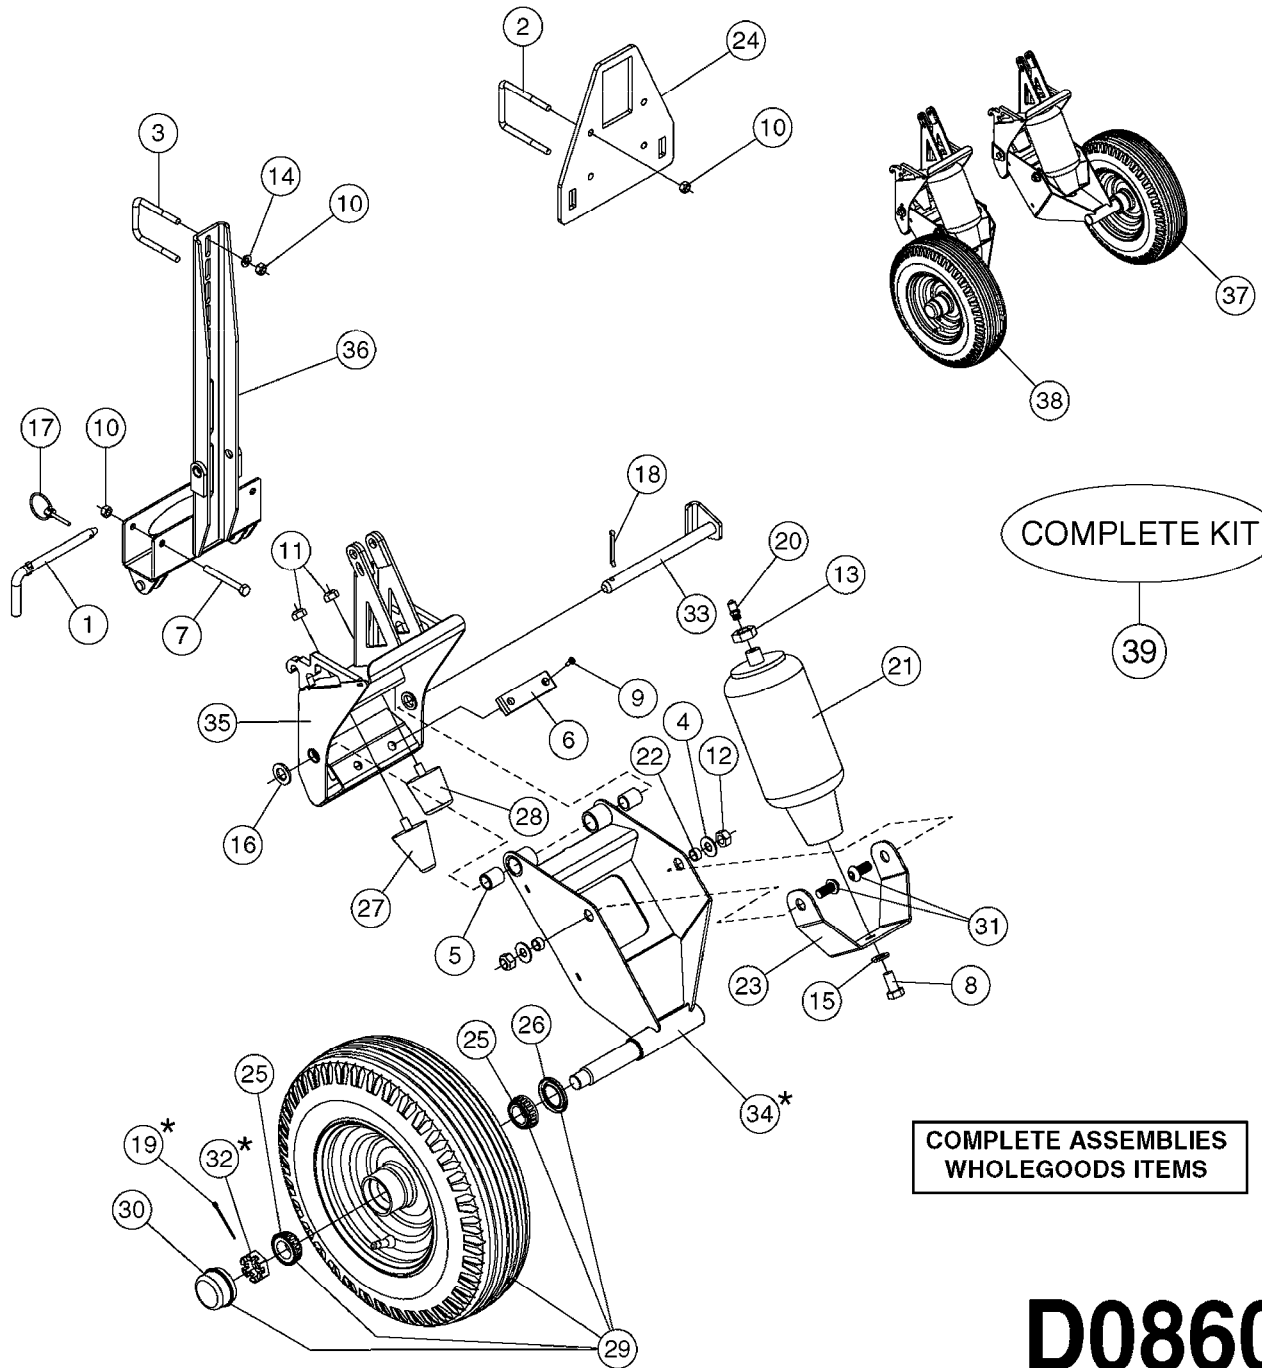

D0790

BOOM-FORCE OUTER 100' BI-FOLD
D0790-HIN, 01:01:16

Page 1

Date 07.02.2020 9:20

Pos.	parts-n°	order qty	description
1	111344	1	CLAW CLUTCH Ø100/Ø20,5 UNDER PART RED
2	111640	1	CLAW CLUTCH Ø100 TOP PART RED
3	141562	1	FRONTWHEEL AXLE 3 WHEEL
4	143161	1	BOLT U M10 40X40
5	144642	1	LOCKING PAWL D10X65MM
6	145882	1	BUSHING D30/D21X7
7	166246	1	WASHER CUP D53 F.SPRING
8	220673	1	SPRING F.PIVOT 100 X 51
9	283699	1	GREASE NIPPLE M6X1
10	285500	1	WHEEL F.BOOM SUPPORT 85X20
11	334603	1	RUBBER STOP 86X48X15
12	390826	1	SLIDE PAD F.TRANSPORT BKT.CM/D
13	421024	1	BOLT HEX 8.8 DEL M8X60
14	421083	1	BOLT HEX 8.8 DEL M10X65
15	421222	1	BOLT HEX 8.8 DEL M10X75 FT
16	430522	1	BOLT HEX 8.8 DEL M12X25 FT
17	430861	1	BOLT HEX 8.8 DEL M16X100 FT
18	460143	1	SELF LOCK NUT M8 SST A2 DIN985
19	460327	1	NUT HEX M16X2
20	460423	1	NUT HEX M10X1.50 LOCK DIN985A2 SS
21	460703	1	NUT HEX M12X1.75 LOCK DIN985A2 SS
22	460747	1	NUT HEX M24 LOCK
23	461244	1	NUT HEX M24X3 JAMB.
24	461251	1	NUT HEX M20 X 2.5 JAMB
25	470385	1	WASHER D14.8D8.1X2 LOCK GALV.
26	471127	1	WASHER, M12, Ø24/13X24X2.5 SS
27	471179	1	LOCK WASHER NORDLOCK M24 ELZ
28	480244	1	PIN SNAP D4.5
29	480804	1	RIVET Ø4.8x14.5
30	480816	1	RIVET Ø4.8X19.0/Ø14
31	615800	1	LINK EYE BR.WING
32	615819	1	PIN
33	615873	1	MOUNT BRKT -BOOM WHEEL HAZ
34	615874	1	ARM F.BOOM WHEEL HAZ
35	16026400	1	FLAT BAR 40X4 F.BRACE
36	17016103	1	FLAT BAR 3/16"X1.25" L=195 MOUNT BRACKET F.T25 PLUMBING
37	17016303	1	FLAT BAR 3/16"X1.25" L=145 MOUNT BRACKET F.T25 PLUMBING
38	17016503	1	FLAT BAR 3/16"X1.25" L=100 MOUNT BRACKET F.T25 PLUMBING
39	61008700	1	LINK EYE FORCE
40	61012700	1	BRKT-BOOMWHL HAZ88-100,3°R BRACKET FOR RIGHT WING
40	61012800	1	BRKT-BOOMWHL HAZ88-100,3°L BRACKET FOR LEFT WING
41	61016000	1	BOOMSTOP/SUP HPZ/FTZ L=338
42	63005700	1	BRACE F.BREAKAWAY 80'
43	63044600	1	WING OUTER 100' FTZ R.H.
43	63044700	1	WING OUTER 100' FTZ L.H.
44	63805000	1	BREAKAWAY 110' FORCE