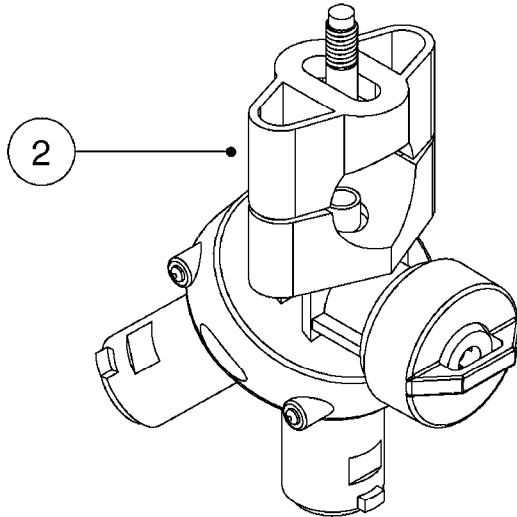

D1060

BOOM-NOZZLES QUINTASTREAM
D1060-HIN, 01:01:16

Page 1

Date 07.02.2020 9:20

Pos.	parts-n°	order qty	description
1	372011	1	NOZZLE ISO QS-015-5H GREEN
1	372012	1	NOZZLE ISO QS-02-5H YELLOW
1	372013	1	NOZZLE ISO QS-03-5H BLUE
1	372014	1	NOZZLE ISO QS-04-5H RED
1	372015	1	NOZZLE ISO QS-05-5H BROWN
1	372016	1	NOZZLE ISO QS-06-5H GREY
1	372017	1	NOZZLE ISO QS-08-5H WHITE
1	372018	1	NOZZLE ISO QS-10-5H LT. BLUE
1	372019	1	NOZZLE ISO QS-15-5H LT. GREEN
2	372002	1	ISO QNTSTRM 015 S-GREEN
2	372003	1	ISO QNTSTRM 02 S-YELLOW
2	372004	1	ISO QNTSTRM 03 S-BLUE
2	372005	1	ISO QNTSTRM 04 S-RED
2	372006	1	ISO QNTSTRM 05 S-BROWN
2	372007	1	ISO QNTSTRM 06 S-GREY
2	372008	1	ISO QNTSTRM 08 S-WHITE
2	372009	1	ISO QNTSTRM 10 S-LT.BLU
2	372010	1	ISO QNTSTRM 15 S-LT.GRN