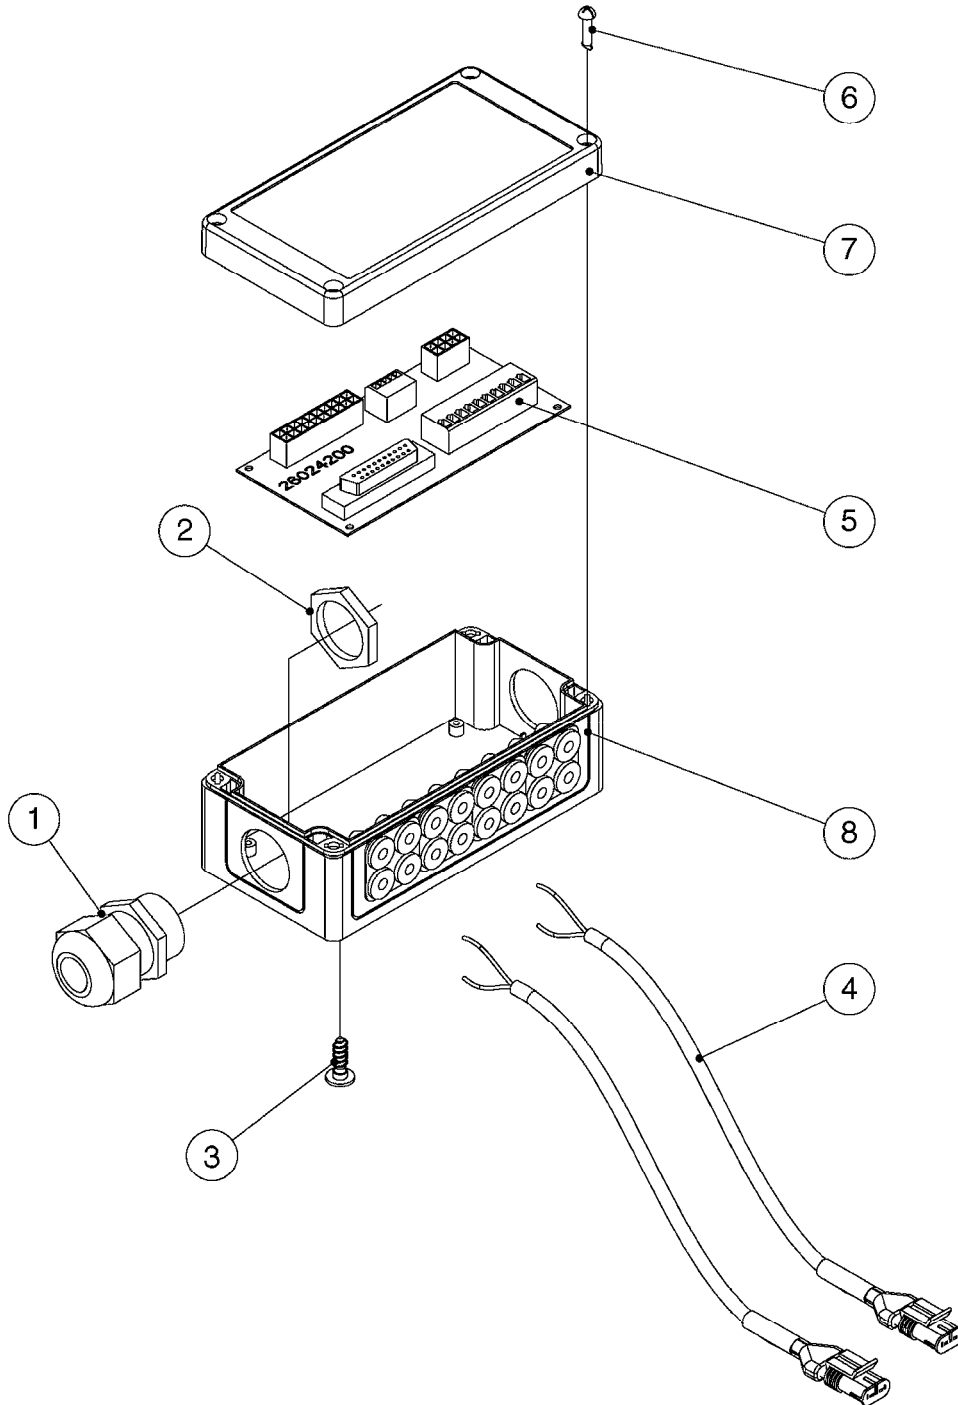

M0390

DHP BREAK OUT BOX 2007
M0390-HIN, 01:01:16

Page 1
Date 07.02.2020 9:21

Pos.	parts-n°	order qty	description
1	262106	1	BULKHEAD F. CABLE 6.5-14 BLACK
2	262107	1	NUT F. BULKHEAD CABLE GRAY
3	440675	1	SCREW F. PLASTIC 5X16 SS
4	26020100	1	CABLE L = 1.50M, AMP, EXT, 2P
5	26024200	1	BREAK OUT PCB FOR HYDRAULICS
6	28082100	1	SCREW F. BOX LID 1/4" L=20
7	33508800	1	LID 160X80X15 BLK W/SCREWS
8	33514300	1	BOX 160X80X40 BLACK 1+16+1 HOLES