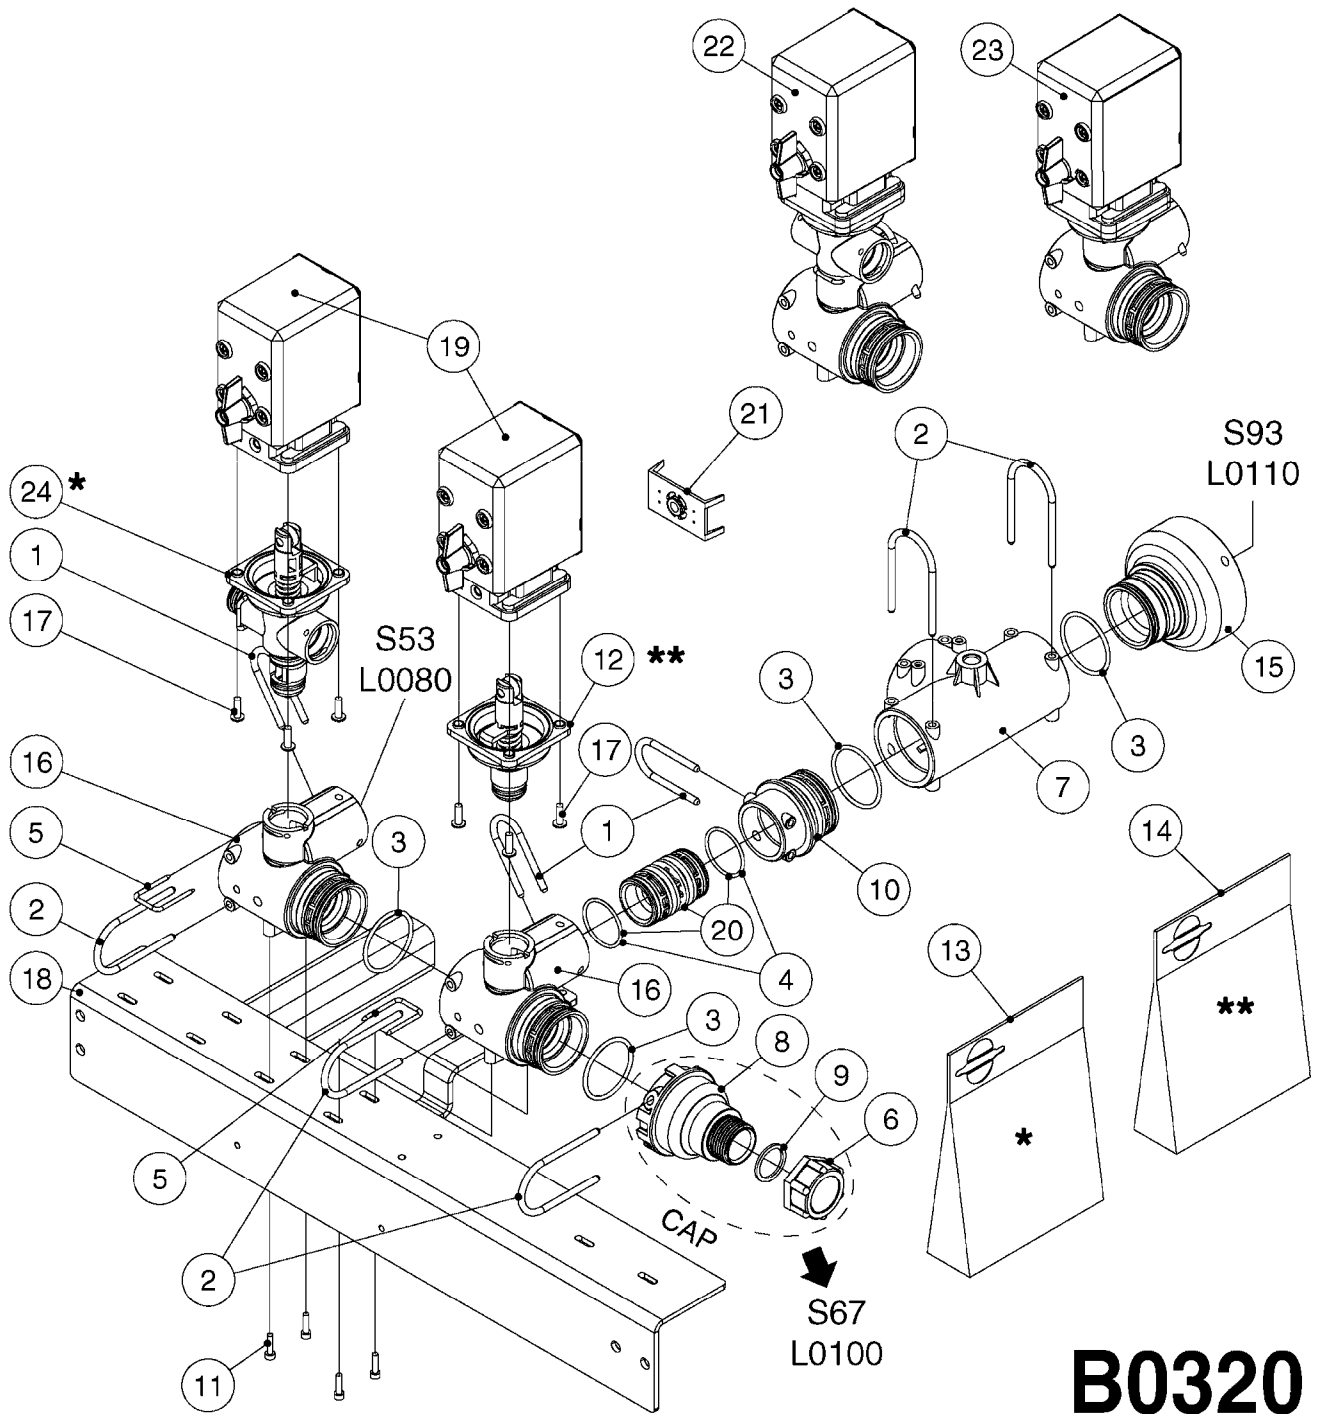

Se B528 kryds/aksler

B430

HANDLE/INDICATOR F.SMART VALVE
B430-HIA, 10:07:15

Page 1

Date 07.02.2020 9:20

Pos.	parts-n°	order qty	description
1	33505700	1	SMART VALVE HANDLE
2	334594	1	PLUG F.VALVE HANDLE BLACK
3	450902	1	BOLT ALLEN HEAD M4 X 16MM
4	33505200	1	PLUG FOR SMART VALVE HANDLE
5	33508600	1	POSITION INDICATOR/SMART VALVE
6	74194100	1	PACKAGE OF ICONS - CM-NAV