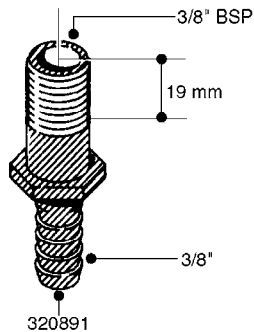

FITTINGS - HEXAGON NIPPLES
L0030-HIN, 01:01:16

Page 0
Date 07.02.2020 9:21

L0030

FITTINGS - HEXAGON NIPPLES
L0030-HIN, 01:01:16

Page 1
Date 07.02.2020 9:21

parts-n°	order qty	description
10015303	1	FITT.PO.HN 1.00X1.00 M1000
10425003	1	FITT.PO.HN 1.25X1.00 MCPHEE
320132	1	FITT.DK HN 1" BSP
320176	1	FITT.DK HN 3/8"X1/2" BSP
320445	1	FITT.DK HN 1/4"X3/8" BSP
320655	1	FITT.DK HN 1/2"-1/2" BSP
320692	1	FITT.DK HN 3/8'BSPX1/4'NPT
320703	1	FITT.DK HN 3/8BSP X1/2 &1/4NPT
320725	1	FITT.DK NIPPLE 3/8"-3/8" BSP
320902	1	FITT.DK HN 3/8'X 1/4' BSP
390232	1	FITT.DK HN 1-1/2' X 1-1/4' BSP
390276	1	FITT.DK HN 1'BSP

L0040

FITTINGS - NIPPLES & ELBOWS
L0040-HIN, 01:01:16

Page 1

Date 07.02.2020 9:21

parts-n°	order qty	description
10530803	1	FITT.PO.SE 2.00X2.00 45 DEG.
320191	1	FITT.DK ELB 3/8' BSP 45 DEGREE
320482	1	FITT.DK ELB. 1/2" BSP 60 DEG.
320596	1	FITT.DK ELB 3/8'-1/2'BSP 45DEG
320607	1	FITT.DK HN 3/8M X 3/8F BSP LNG
320633	1	FITT.DK HN 3/8"M X 3/8"F BSP
321451	1	FITT.DK ELB.1-1/2 X1-1/4 80DEG
321532	1	FITT.DK REDUC 3/4' X 1/2' BSP
390233	1	FITT.DK REDUC 1-1/2" X 1" BSP