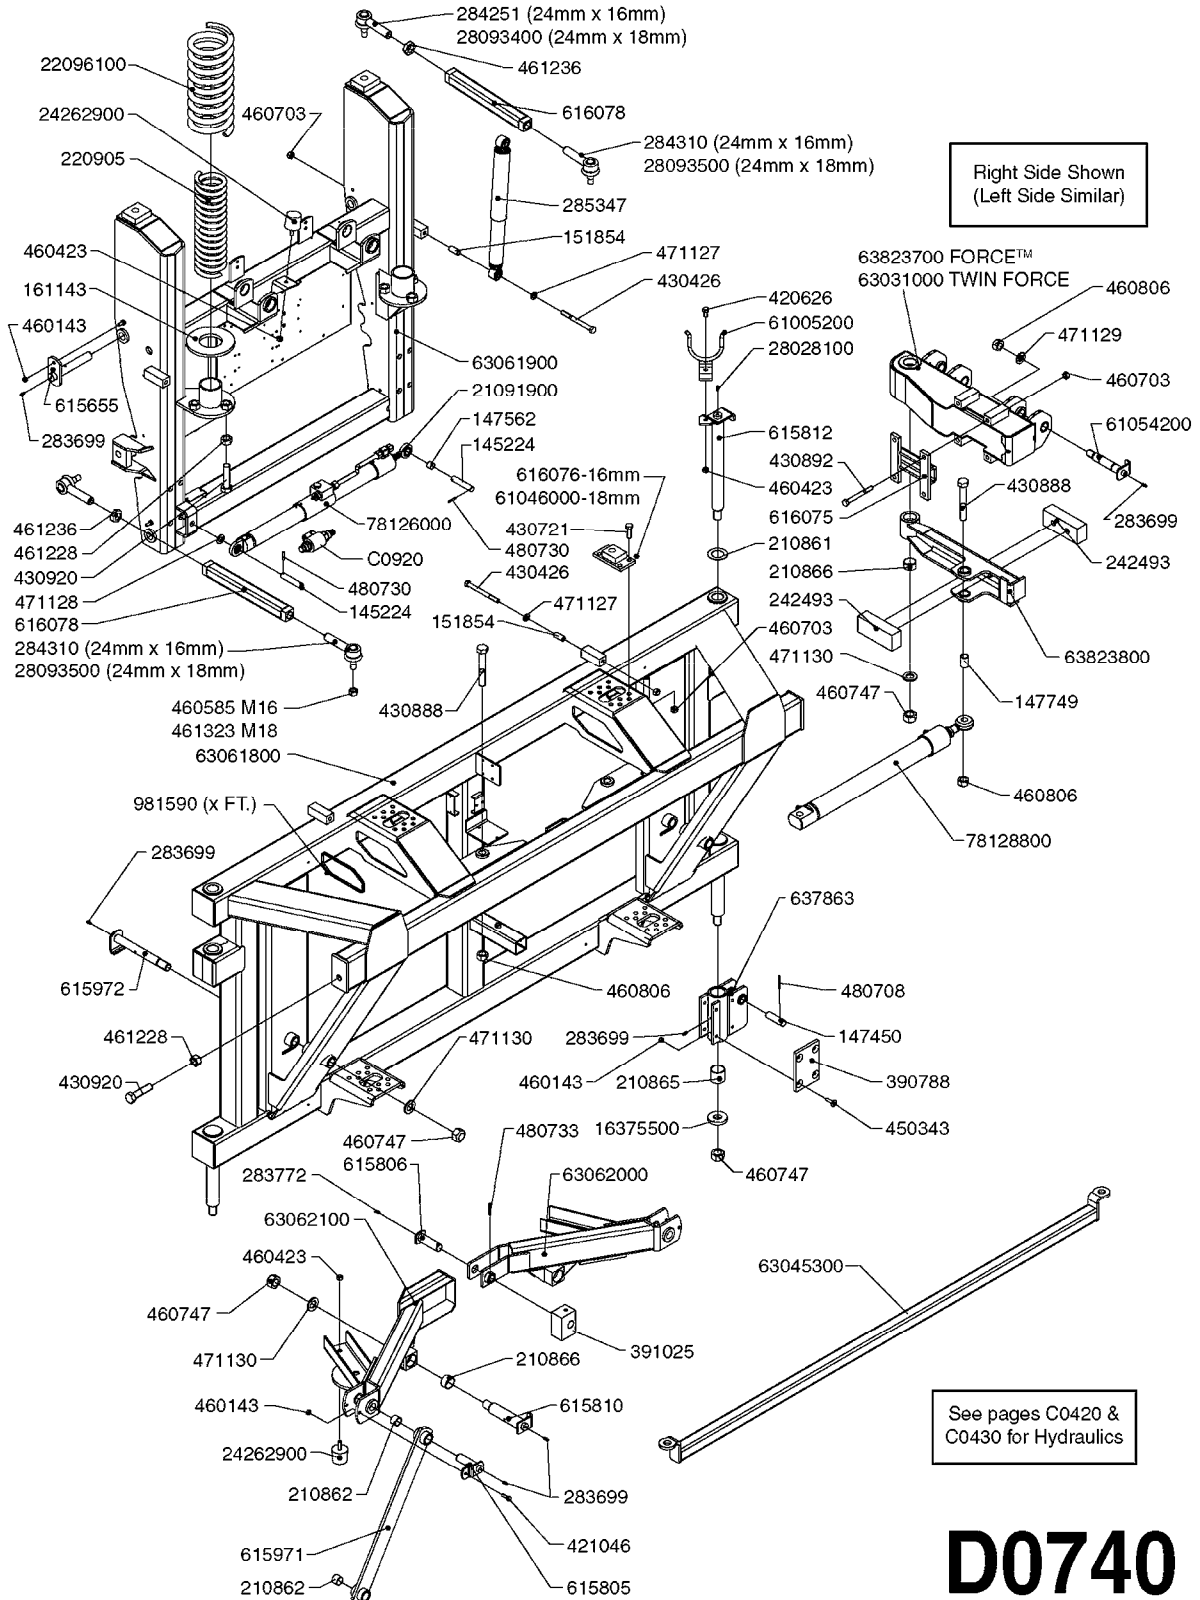

D0740

WIDE CENTER FRAME-FORCE/TF
D0740-HIN, 05:06:19

Page 1
Date 07.02.2020 9:20

parts-n°	order qty	description
145224	1	SHAFT FOR HY CYLINDER
147450	1	PIN D20 X 70
147562	1	BUSHING D19.8/17.0 L=15
147749	1	BUSHING D25.0/20.2 L=38
151854	1	BUSHING F.SHOCK
161143	1	PLATE F SPRING
210861	1	BUSHING
210862	1	BUSHING 28X25X20
210865	1	BUSHING 40mm40mm DU
210866	1	BUSHING D39/35 L=20
220905	1	SPRING D101/14 BLACK
242493	1	RUBBER BUMPER 60X40X150
283699	1	GREASE NIPPLE M6X1
283772	1	GREASE NIPPLE M6X1 90°
284251	1	ROD END 25Ø (24mm x 16mm) RH
284310	1	ROD END 25Ø (24mm x 16mm) LH
285347	1	SHOCK TF
390788	1	TEFLON WARE PAD
391025	1	JOINER BLOCK - FORCE
420626	1	BOLT HEX 8.8 DEL M10X20 FT
421046	1	BOLT HEX M8X25/25 A2 SS DIN933
430426	1	BOLT HEX 8.8 DEL M12X130
430721	1	BOLT HEX 8.8 DEL M12X40 FT
430888	1	BOLT HEX 8.8 DEL M20X130
430892	1	BOLT HEX 8.8 DEL M12X110
430920	1	BOLT HEX M20x80MM
450343	1	SCREW M8X30 ALLEN HEAD C/S SS
460143	1	SELF LOCK NUT M8 SST A2 DIN985
460423	1	NUT HEX M10X1.50 LOCK DIN985A2 SS
460585	1	LOCKING NUT M16 DIN985 A2 SS
460703	1	NUT HEX M12X1.75 LOCK DIN985A2 SS
460747	1	NUT HEX M24 LOCK
460806	1	NUT HEX M20X2.50 LOCK DIN985A2 SS
461228	1	NUT HEX M20
461236	1	NUT HEX M24X1.5
461323	1	NUT HEX M18X1.5 LOCK
471127	1	WASHER, M12, Ø24/13X24X2.5 SS
471128	1	WASHER, M16, Ø30/17.0X 3.0, SS
471129	1	WASHER, M20, Ø37/21.0X 3.0, SS
471130	1	WASHER, M24, Ø44/25.0X 4.0, SS
480708	1	PIN D4 X 45
480730	1	PIN ROLL 5X30 STAINLESS STEEL
480733	1	PIN D6 X 40
615655	1	PIN D25 X 156 F. PARALIFT
615805	1	PIN
615806	1	PIN
615810	1	PIN
615812	1	PIN
615971	1	TRAPEZE ARM FORCE 110'
615972	1	PIN D25X185 M24
616075	1	FLANGE F. FORCE HINGE
616076	1	LINK ARM MOUNT BRACKET
616078	1	LINK ARM
637863	1	HINGE F.TF LOWER
981590	1	EDGE GUARD 6-8MM X 12"
16375500	1	WASHER 10.0X60X25 RED
21091900	1	LINK HEAD M16 x D17 DELTA
22096100	1	SPRING D146/20 BLACK
24262900	1	RUBBER STOP D50X40 M10X33
28028100	1	GREASE NIPPLE 1/8'RG 90°
28093400	1	ROD END 35Ø (24mm x 18mm) RH