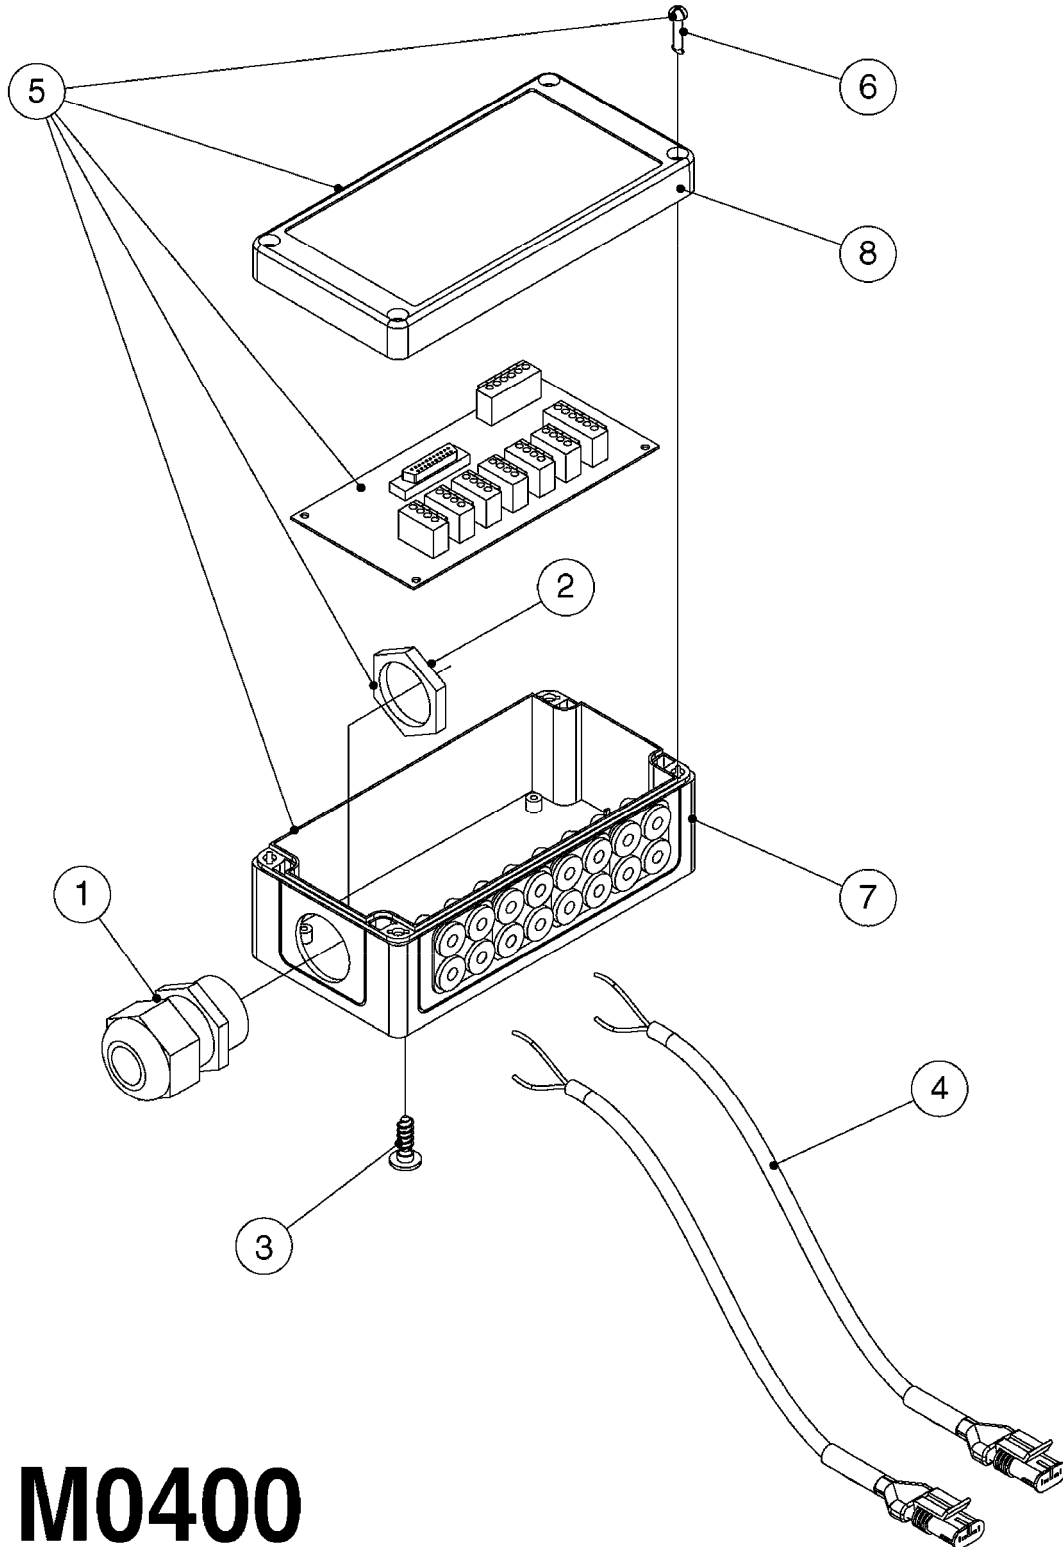

M0390

DHP BREAK OUT BOX 2007
M0390-HIN, 01:01:16

Page 1
Date 07.02.2020 9:21

Pos.	parts-n°	order qty	description
1	262106	1	BULKHEAD F. CABLE 6.5-14 BLACK
2	262107	1	NUT F. BULKHEAD CABLE GRAY
3	440675	1	SCREW F. PLASTIC 5X16 SS
4	26020100	1	CABLE L = 1.50M, AMP, EXT, 2P
5	26024200	1	BREAK OUT PCB FOR HYDRAULICS
6	28082100	1	SCREW F. BOX LID 1/4" L=20
7	33508800	1	LID 160X80X15 BLK W/SCREWS
8	33514300	1	BOX 160X80X40 BLACK 1+16+1 HOLES