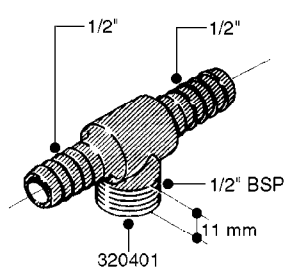

FITTINGS - HEXAGON NIPPLES
L0030-HIN, 01:01:16

Page 0
Date 07.02.2020 9:21

L0030

FITTINGS - HEXAGON NIPPLES
L0030-HIN, 01:01:16

Page 1
Date 07.02.2020 9:21

parts-n°	order qty	description
10015303	1	FITT.PO.HN 1.00X1.00 M1000
10425003	1	FITT.PO.HN 1.25X1.00 MCPHEE
320132	1	FITT.DK HN 1" BSP
320176	1	FITT.DK HN 3/8"X1/2" BSP
320445	1	FITT.DK HN 1/4"X3/8" BSP
320655	1	FITT.DK HN 1/2"-1/2" BSP
320692	1	FITT.DK HN 3/8'BSPX1/4'NPT
320703	1	FITT.DK HN 3/8BSP X1/2 &1/4NPT
320725	1	FITT.DK NIPPLE 3/8"-3/8" BSP
320902	1	FITT.DK HN 3/8'X 1/4' BSP
390232	1	FITT.DK HN 1-1/2' X 1-1/4' BSP
390276	1	FITT.DK HN 1'BSP

L0040

FITTINGS - NIPPLES & ELBOWS
L0040-HIN, 01:01:16

Page 1

Date 07.02.2020 9:21

parts-n°	order qty	description
10530803	1	FITT.PO.SE 2.00X2.00 45 DEG.
320191	1	FITT.DK ELB 3/8' BSP 45 DEGREE
320482	1	FITT.DK ELB. 1/2" BSP 60 DEG.
320596	1	FITT.DK ELB 3/8'-1/2'BSP 45DEG
320607	1	FITT.DK HN 3/8M X 3/8F BSP LNG
320633	1	FITT.DK HN 3/8"M X 3/8"F BSP
321451	1	FITT.DK ELB.1-1/2 X1-1/4 80DEG
321532	1	FITT.DK REDUC 3/4' X 1/2' BSP
390233	1	FITT.DK REDUC 1-1/2" X 1" BSP