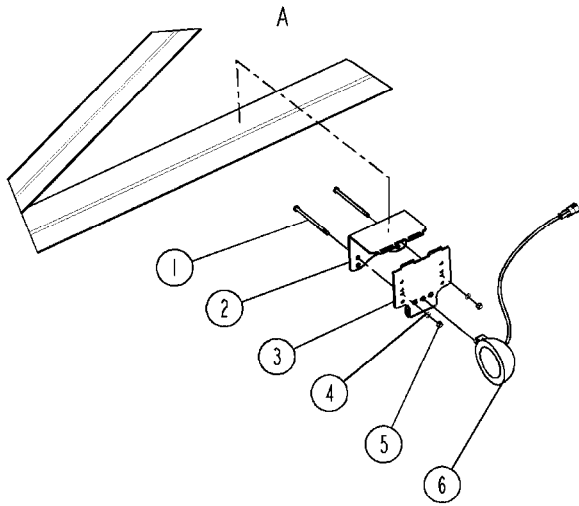

HC 85/9500 TRACTOR W.CABIN
CON.
M417-HIA, 25:02:13

Page 1
Date 07.02.2020 9:21

Pos.	parts-n°	order qty	description
1	26040200	1	DISPLAY CABLE, HC85/9500, 12' (ISOBUS)
2	26040100	1	RELAY, POWER CONTROL, AGLEADER
3	26040900	1	POWER CABLE DISPLAY/GUIDANCE, 15'
4	26040700	1	ISOBUS CAB TEE CABLE
5	26031500	1	CABLE ISO CABIN GRIP SETBOX

M418