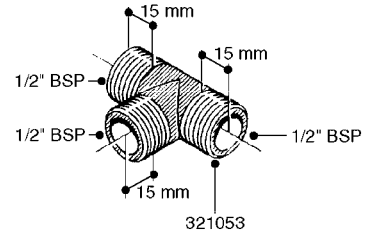

L0020

FITTINGS-T-PIECES, CAPS & ELBOWS
L0020-HIN, 01:01:16

Page 1
Date 07.02.2020 9:21

parts-n°	order qty	description
10053603	1	FITT. CAPNUT 2"BSP 5601
10194303	1	CAP BLANK 1 1/2 MCPHEE 210060
320047	1	FITT.DK CAPNUT 1/2" BSP
320106	1	FITT.DK CAPNUT 1" BSP
320272	1	FITT.DK CAPNUT 3/8" BSP
320316	1	FITT.DK TEE 3/4" X3/4" X1"BSP
320331	1	FITT.DK TEE 1" - 1" - 3/4" BSP
320342	1	FITT.DK EL 3/4"M X 1"F BSP
320563	1	FITT.DK 3 WAY 1/2" 110 DEG.
320677	1	NO LONGER AVAILABLE
320961	1	FITT.DK CAPNUT 1-1/2" BSP
321053	1	FITT.DK TEE 1/2 X1/2 X1/2" BSP
322072	1	FITT.DK TEE 3/8'X3/8'X3/8' BSP
322095	1	FITT.DK TEE 1-1/2 X1-1/4 X3/4" BSP
322138	1	FITT.DK ELB 1"M X 1"F BSP
330013	1	O-RING 2.5 X 10 PUR
330212	1	O-RING D19/D14X2.4 F.1/2"NUT
330326	1	O-RING D30/D24X2 F.1"NUT
331273	1	O-RING D44/D38X2 F.1-1/2"