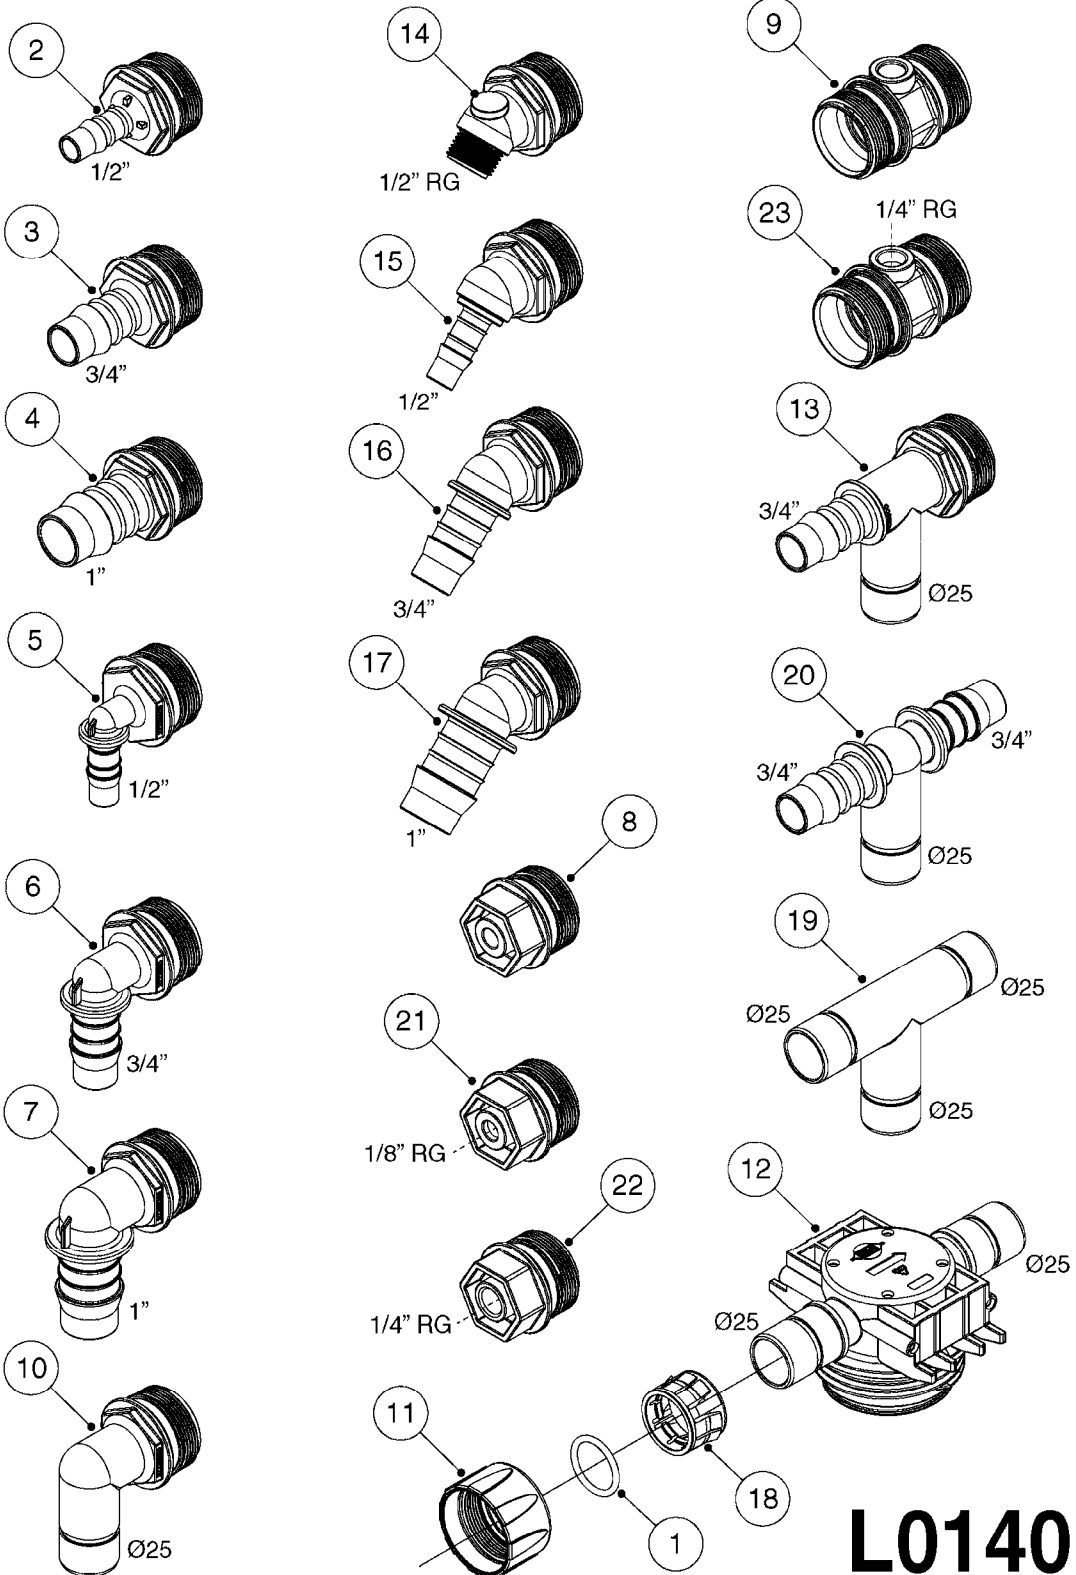

L0140

FITTINGS - T25
L0140-HIN, 01:01:16

Page 1

Date 07.02.2020 9:21

Pos.	parts-n°	order qty	description
1	24263000	1	O-RING Ø24.4 X 3.1 NITRIL SH70
2	32238700	1	FITT.DK HB 1/2" ST T25
3	32238800	1	FITT.DK HB 3/4" STR T25
4	32238900	1	FITT.DK HB 1" ST T25
5	32239000	1	FITT.DK HB 1/2" 90° T25
6	32239100	1	FITT.DK HB 3/4" 90° T25
7	32239200	1	FITT.DK HB 1" 90° T25
8	32239300	1	FITT.DK CAP T25
9	32239500	1	FITT.DK UNION CONNECTOR T25
10	32239600	1	FITT.DK HB ANGLE 90° T25
11	32239700	1	FITT.DK NUT T25
12	32239800	1	FITT.DK IN-LINE FILTER TOP T25
13	32239900	1	FITT.DK TEE 3/4" HB Ø25 T25
14	32240000	1	FITT.DK 1/2" RG 45° T25
15	32240100	1	FITT.DK HB 1/2" 45° T25
16	32240200	1	FITT.DK HB 3/4" 45° T25
17	32240300	1	FITT.DK HB 1" 45° T25
18	33515500	1	FITT.DK NUT LOCK RING T25
19	33516100	1	FITT.DK TEE 3 X Ø25 T25
20	33516200	1	FITT.DK TEE 3/4" HB-Ø25 T25
21	39125500	1	FITT.DK CAP 1/8" RG T25
22	39125600	1	FITT.DK CAP 1/4" RG T25
23	39128700	1	FITT.DK CONNECTOR 1/4" RG T25