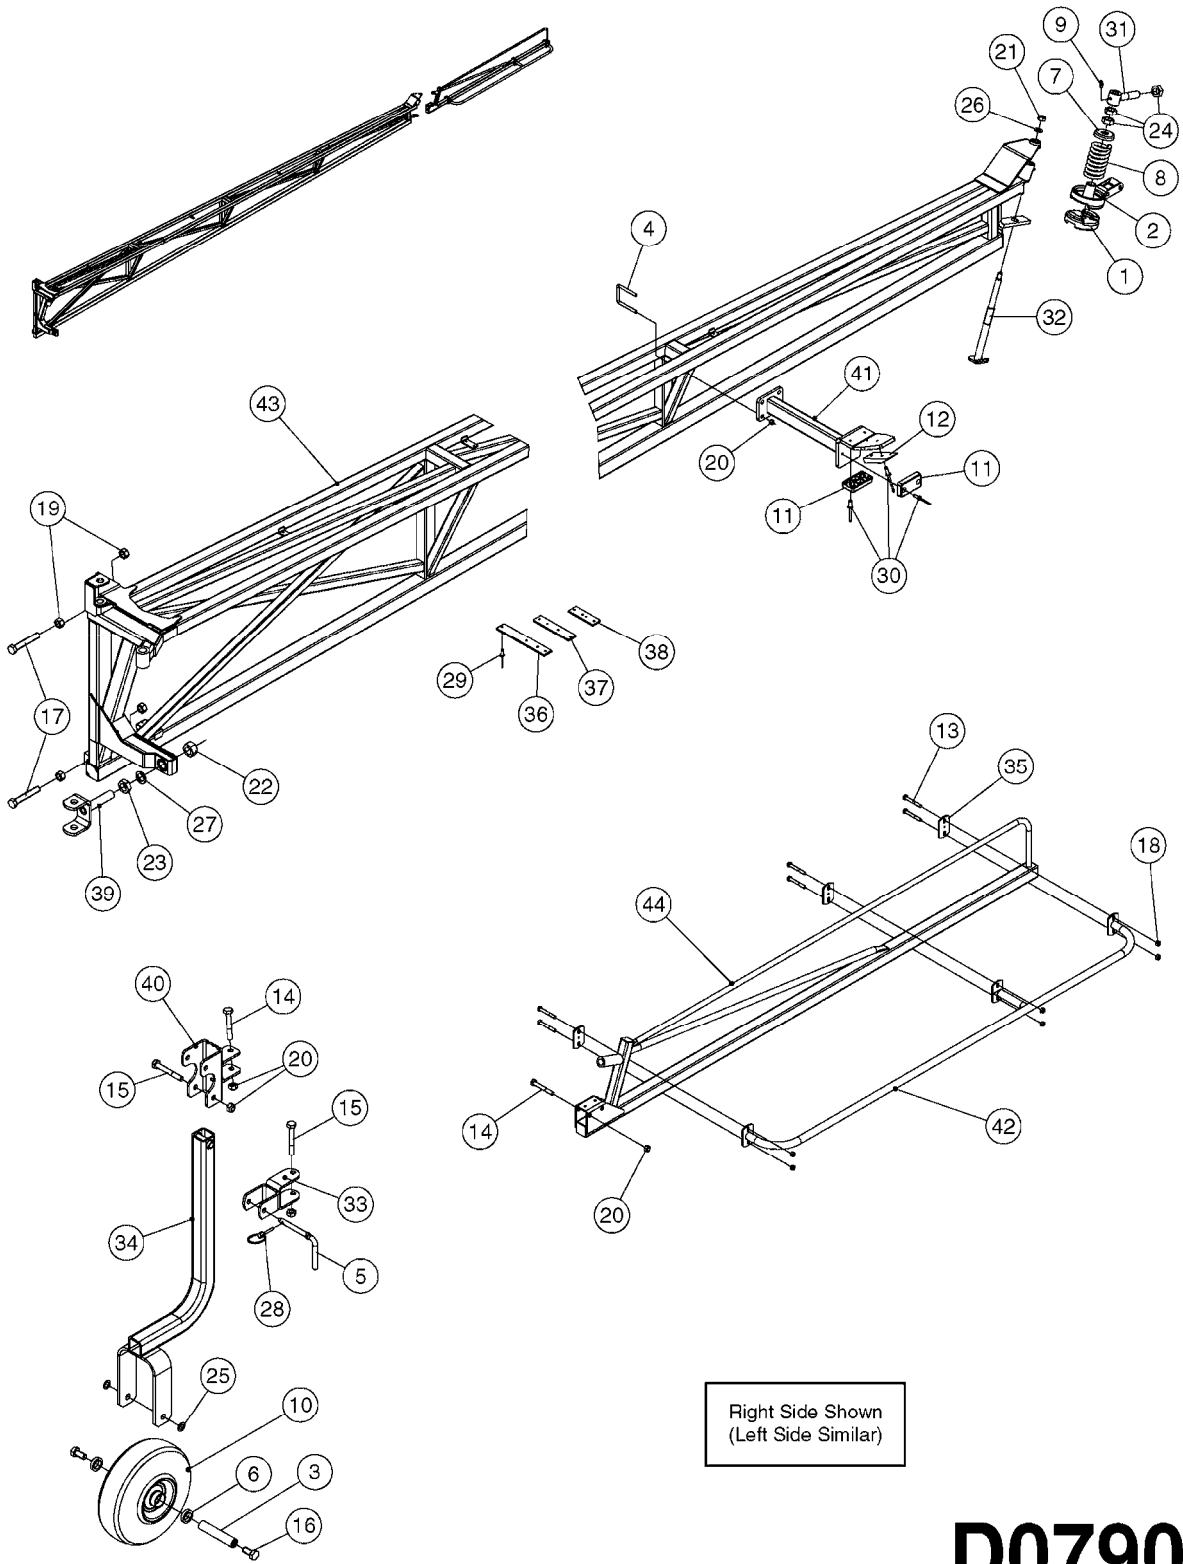

D0780

BOOM-FORCE INNER 100' BI-FOLD
D0780-HIN, 01:01:16

Page 1

Date 07.02.2020 9:20

Pos.	parts-n°	order qty	description
1	146843	1	BOLT U M8 F.60 x 60
2	147130	1	BUSHING D25/20 20MM
3	147390	1	BUSHING
4	147450	1	PIN D20 X 70
5	147562	1	BUSHING D19.8/17.0 L=15
6	210835	1	BUSHING D28/25 L=25
7	210858	1	BUSHING 034/30 L=20
8	210859	1	BUSH Ø23X20 L20
9	283699	1	GREASE NIPPLE M6X1
10	430940	1	BOLT M20X210 8.8 DEL.
11	430941	1	BOLT M20X260 8.8 DEL.
12	430970	1	BOLT HEX M20X120 DIN931- DEL
13	460143	1	SELF LOCK NUT M8 SST A2 DIN985
14	460585	1	LOCKING NUT M16 DIN985 A2 SS
15	460806	1	NUT HEX M20X2.50 LOCK DIN985A2 SS
16	461236	1	NUT HEX M24X1.5
17	471128	1	WASHER, M16, Ø30/17.0X 3.0, SS
18	471129	1	WASHER, M20, Ø37/21.0X 3.0, SS
19	480708	1	PIN D4 X 45
20	480804	1	RIVET Ø4.8x14.5
21	615796	1	PIN D20 X M16 L=119MM
22	615820	1	PIN D20 X M16 L=127MM
23	616084	1	EYEBOLT LH TRD./ RH WING M24 EYEBOLT WITH L.H. THREADS FOR RIGHT WING
23	61009200	1	EYEBOLT LH TRD./ LH WING M24 EYEBOLT WITH L.H. THREADS FOR LEFT WING
24	616085	1	EYEBOLT STD. TRD./ LH WING M24 EYEBOLT WITH STD. THREADS FOR LEFT WING
24	61009300	1	EYEBOLT STD.TRD. / RH WING M24 EYEBOLT WITH STD. THREADS FOR RIGHT WING
25	14008800	1	TURNBUCKLE L=200/M24X1.5
26	14011900	1	PIN M20 L=125/D30
27	17015703	1	FLAT BAR 3/16"X1.25" L=255 MOUNT BRACKET F.T25 PLUMBING
28	17015903	1	FLAT BAR 3/16"X1.25" L=220 MOUNT BRACKET F.T25 PLUMBING
29	45003000	1	BOLT HEX M16X120 DIN912/DELTA
30	61015600	1	BOOM STOP TRANS REST,I.FTZ
31	63044400	1	WING INNER 100' FTZ R.H.
31	63044500	1	WING INNER 100' FTZ L.H.
32	63118500	1	FOLDING ARM 1. FTZ / HAZ. R. RED
32	63118800	1	FOLDING ARM 1. FTZ / HAZ. L RED
33	78121400	1	DOUBLE CYLINDER D 50/30-300
34	78122400	1	DOUBLE CYLINDER D 40/20-300