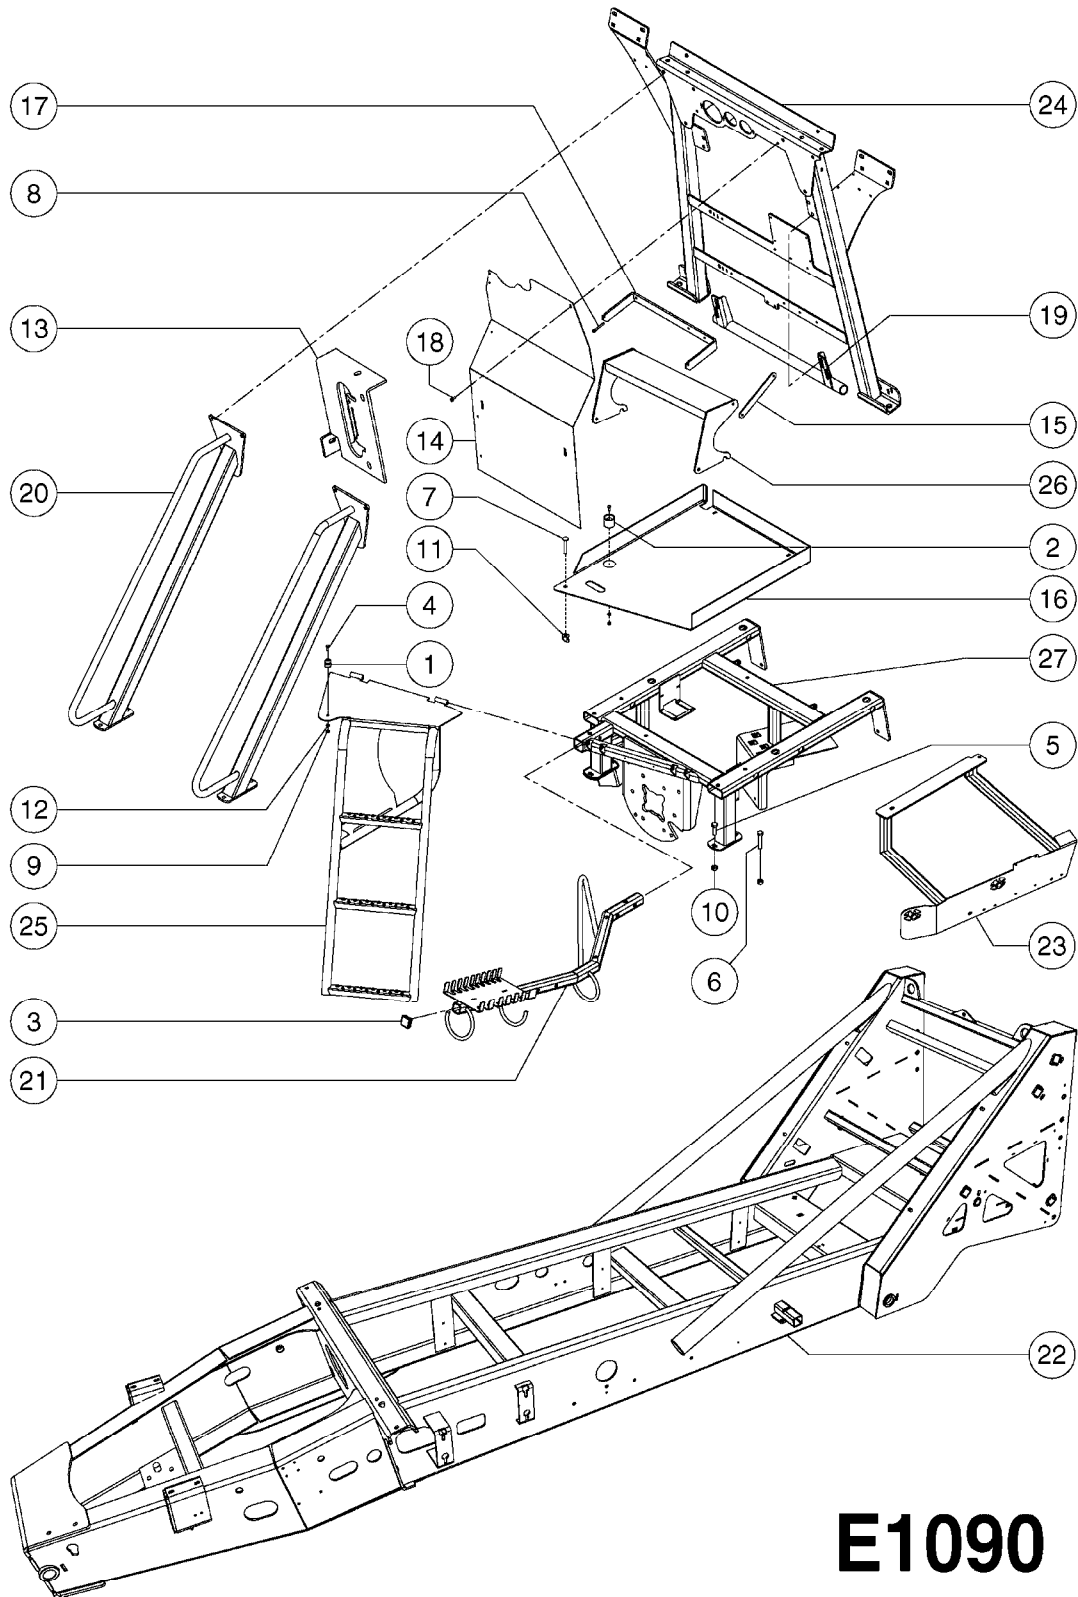

FRAME - NCM 9000
E1090-HIN, 01:01:16

Page 0

Date 07.02.2020 9:20

FRAME - NCM 9000
E1090-HIN, 01:01:16

Page 1

Date 07.02.2020 9:20

Pos.	parts-n°	order qty	description
1	242567	1	DOOR STOP, MALE
2	242568	1	DOOR STOP, FEMALE
3	334571	1	PLUG 40x40x2 F.SQ.TUBE
4	410185	1	BOLT HEX 8.8 DEL M6X16
5	430286	1	BOLT HEX 8.8 DEL M12X30 FT
6	430438	1	BOLT HEX 8.8 DEL M12X65
7	440718	1	BOLT CRG M10 X 65 DEL
8	450402	1	BOLT HEX M6X50
9	460261	1	NUT HEX M6X1.00 LOCK DIN985 A2 SS
10	460703	1	NUT HEX M12X1.75 LOCK DIN985A2 SS
11	461324	1	NUT WING M10 STAINLESS STEEL
12	471125	1	WASHER M6U 6.4X14X1.2,A2 SS
13	16107004	1	PLATE 8 X 425 X 355 / 3 BENDS
14	16113204	1	PLATE 2 x 1050 x 740 / 2 BENDS
15	16113804	1	PLATE 5 X 255 X 30
16	16114504	1	DECKPLATE F.PLATFORM NCM 9000
17	16128600	1	BRACKET F. COVER PLATE NCM
18	45001500	1	SCREW THUMB PLASTIC HEAD M6x20
19	61023704	1	BRACKET TANK FRONT NCM 9000
20	63033700	1	HANDRAIL FOR PLATFORM PAINTED
21	63038700	1	HOSE & CABLE SUPPORT NCM
22	63040004	1	FRAME NCM 9000
23	63040500	1	VALVE CONSOLE PAINTED
24	63040704	1	TRANSPORT FRAME NCM 9000
25	63041204	1	STEP FOR NCM 9000
26	63041304	1	STEP TOP NCM 9000
27	63043700	1	MOUNT PLATFORM NCM 6600