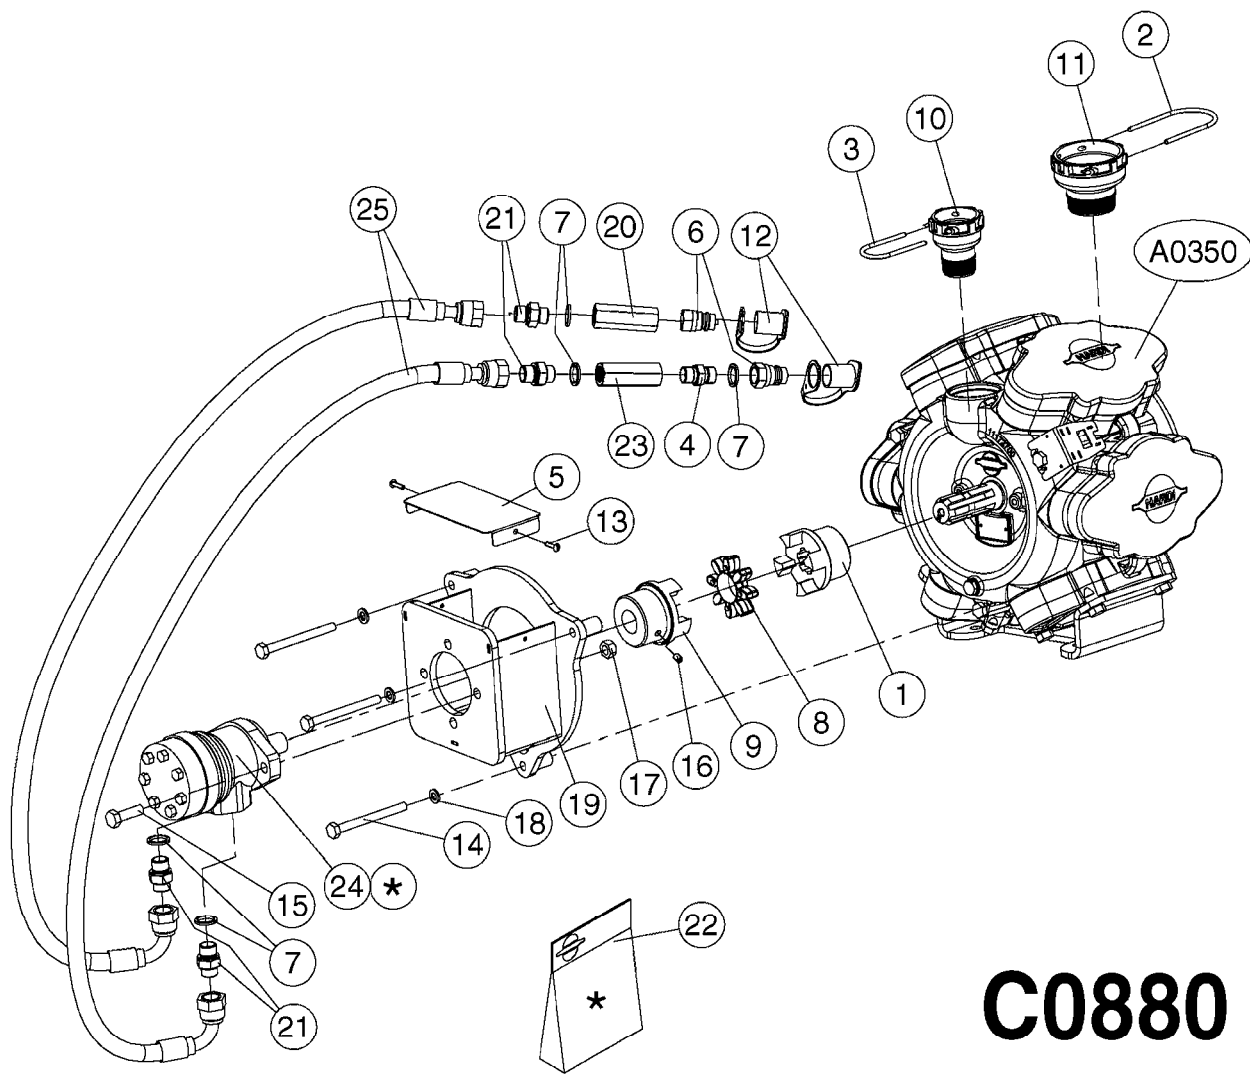

C0880

HYD. DRIVE PUMP 464H
C0880-HIN, 17:08:17

Page 1
Date 07.02.2020 9:20

Pos.	parts-n°	order qty	description
1	111438	1	HUB F.CLUTCH 361/460 PUMP
2	145996	1	FITT.DK S-67 FORK
3	145997	1	FITT.DK S-93 FORK
4	147132	1	HEX NIPPLE 1/2"X1/2" BSP DEL
5	160212	1	PLATE 1.0 X 90 X 210
6	230311	1	QUICK COUPLING 1/2"
7	241356	1	DOWTYSEAL 1/2"
8	283916	1	TOOTHED RIM FOR CLUTCH
9	284521	1	COUPLING HALF CYL.D25MM-KEY
10	322322	1	FITT.DK S-67 X 1-1/4"BSP MALE
11	322324	1	FITTING S93 FEMALE - BSP 2" MALE
12	334206	1	DUST HOOD FOR HY-COUPLING
13	410664	1	BOLT HEX M5 X 20
14	421214	1	BOLT HEX 8.8 DEL M10X110
15	430721	1	BOLT HEX 8.8 DEL M12X40 FT
16	450052	1	SCREW SET M8X10 BLACK ALLAN
17	460703	1	NUT HEX M12X1.75 LOCK DIN985A2 SS
18	470127	1	WASHER D15D10X2 M10 LOCK
19	637112	1	MOUNT BRACKET F.HYD MOTOR 463
20	782154	1	CHECK VALVE 284794 (BLACK)
21	23235300	1	HEX NIPPLE 1/2"-13/16"
22	28126100	1	SEAL KIT FOR OMR MOTOR
23	78219800	1	HY. PRES. COMP. FLOW V., 1/2", 36L/MIN, PAINTED
24	78303700	1	HY. MOTOR OMR65, PAINTED
25	78503403	1	HY. HO.1/2"L=5100/STR-90 NAVIGATOR
25	78503803	1	HY.HO.1/2"L= 2300 STR-90° CM 55/7000
25	78504103	1	HY.HO.1/2"L= 2085 STR-90° CM 4500