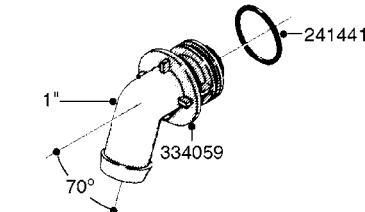

K612

CM HOSE REEL
K612-HIA, 29:04:14

Page 1

Date 07.02.2020 9:21

Pos.	parts-n°	order qty	description
1	460423	1	NUT HEX M10X1.50 LOCK DIN985A2 SS
2	16360000	1	BRACKET FOR HAND GUN
3	440737	1	BOLT CARRIAGE M10x25 SS
4	725663	1	PISTOL 60 COVER PART
5	334121	1	SEAT FOR ON-OFF TYPE
6	725664	1	FRONTPART F.SPRAY GUN MODEL 60
7	242033	1	O-RING Ø14.1 X 1.6 NITRILE
8	334653	1	FITT.DK HB 3/8' F.HANDGUN
9	330212	1	O-RING D19/D14X2.4 F.1/2"NUT
10	320084	1	FITT.DK NUT 1/2" BSP
11	284583	1	CLAMP HOSE GEAR 1/2" 28029803
12	330676	1	FITT.DK HB 3/8" F. 1/2" NUT
13	321742	1	FITT.DK BULKHEAD 1/2' BSP
14	321307	1	FITT.DK NUT 1/2" BSP JAMB
15	332076	1	CONE INSERT F. ALUMINUM LANCE
16	281551	1	BALL VALVE 1/2"
17	430802	1	BOLT HEX 8.8 DEL M12X75
18	165557	1	WASHER D28.0/D12.2X2.0 SS
19	39141200	1	PLASTIC TRUSS D30/16.5 L=52
20	15143200	1	TUBE D16.0 X1.5 DEL
21	460703	1	NUT HEX M12X1.75 LOCK DIN985A2 SS
22	420918	1	BOLT 8 X 12 STAINLESS
23	471132	1	WASHER D24/D8.4 X 2 SS
24	927017	1	HOSE R X 60 BAR X 3/8 X 0012"
25	927384	1	PVC HOSE W/INS.3/8' BLACK 25M
26	28112400	1	HOSEREEL W. REWINDER
27	320445	1	FITT.DK HN 1/4"X3/8" BSP
28	330783	1	FITT.DK HB 3/8"F.3/8" NUT
29	330013	1	O-RING 2.5 X 10 PUR
30	320187	1	FITT.DK CAP 3/8" BSP BLACK
31	28125600	1	DISC 21.5X42.2 HOSE REEL CM45/55/7000
32	28125400	1	ANGLE SWIVEL F. HOSE REEL CM45/55/7000
33	28125500	1	FITT. 1/4" F. HOSE REEL CM45/55/7000
34	28125300	1	SPRING F. HOSEREEL CM45/55/7000
35	28125200	1	AXLE F. HOSE REEL CM45/55/7000
36	28125700	1	REP. KIT F RATCHET CM45/55/7000
37	28125800	1	GASKET SET F.HOSE REEL CM45/55/7000