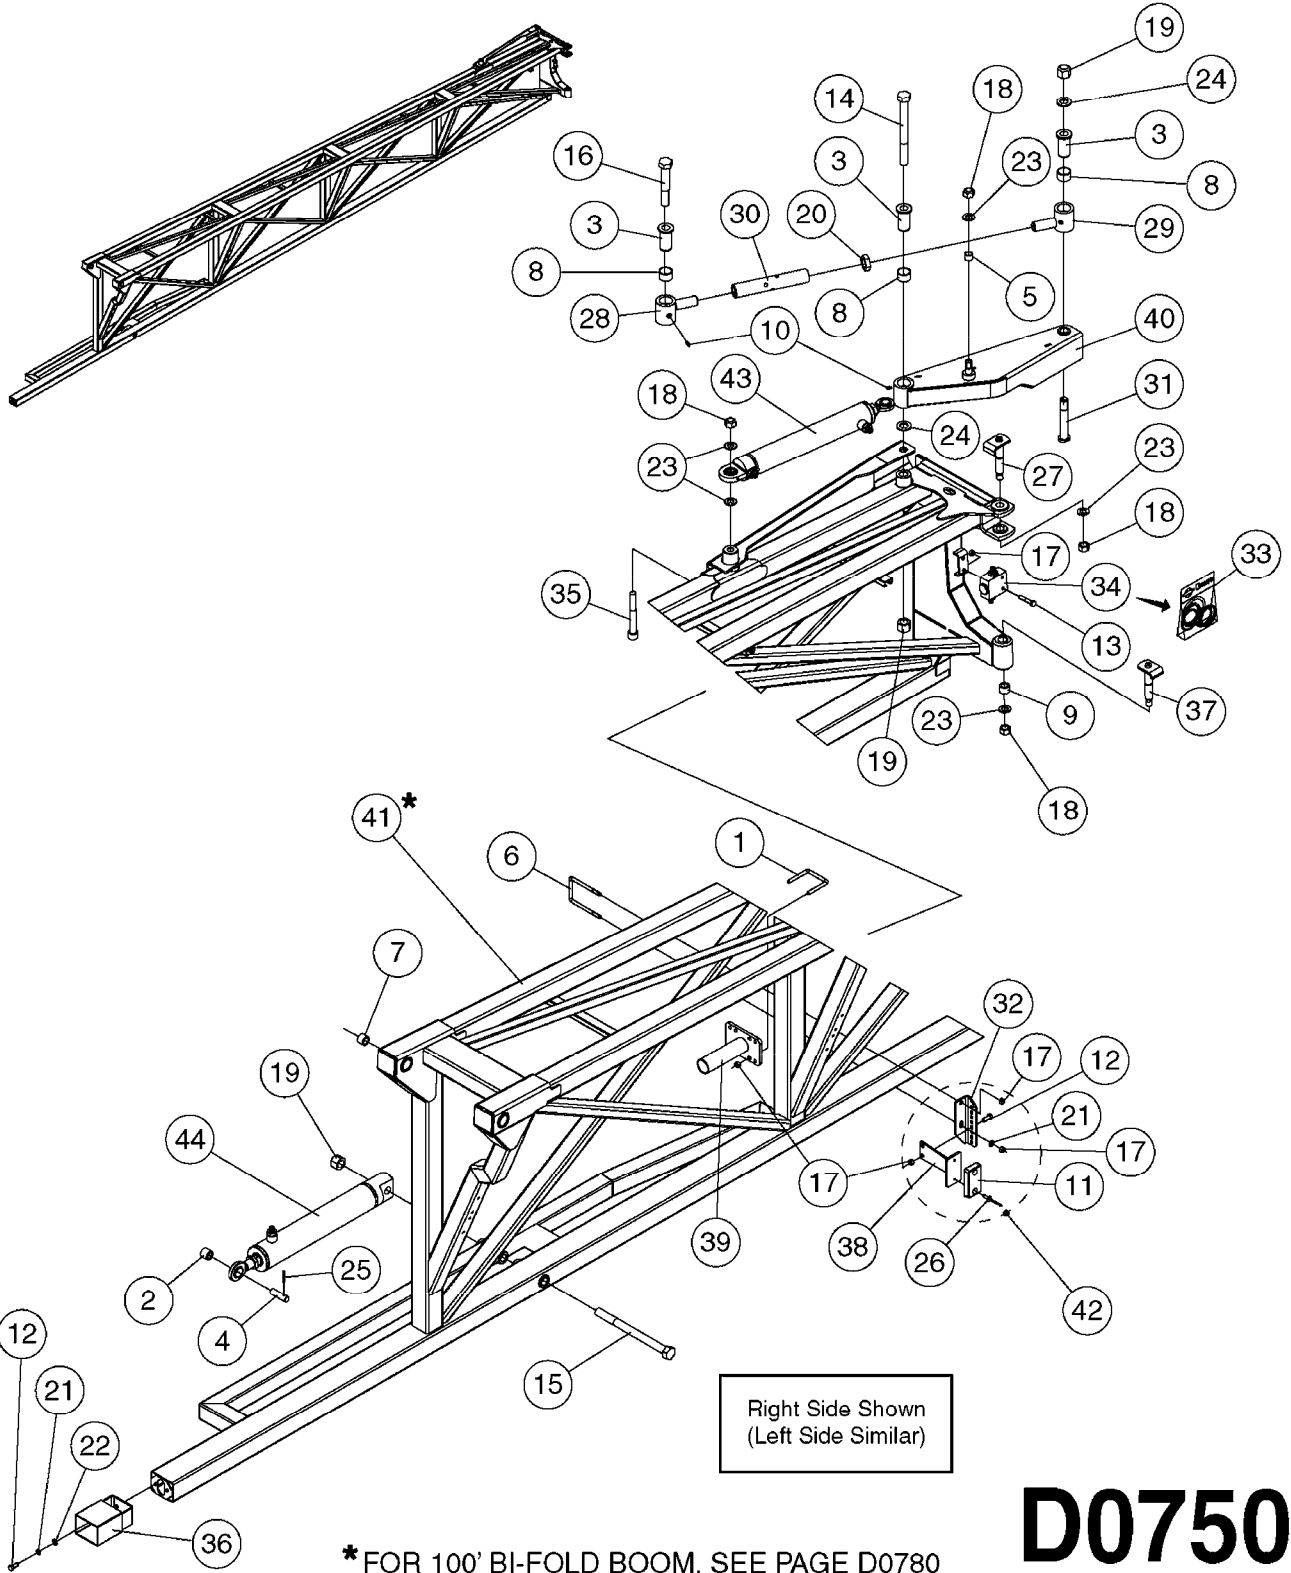

BOOM-FORCE INNER WING 80'-132'
D0750-HIN, 01:01:16

Pos.	parts-n°	order qty	description
1	146843	1	BOLT U M8 F.60 x 60
2	147130	1	BUSHING D25/20 20MM
3	147390	1	BUSHING
4	147450	1	PIN D20 X 70
5	147562	1	BUSHING D19.8/17.0 L=15
6	147770	1	U-BOLT M8-105X63
7	210835	1	BUSHING D28/25 L=25
8	210858	1	BUSHING 034/30 L=20
9	210859	1	BUSH Ø23X20 L20
10	283699	1	GREASE NIPPLE M6X1
11	334603	1	RUBBER STOP 86X48X15
12	420582	1	BOLT HEX 8.8 DEL M8X20 FT A2
13	420781	1	BOLT HEX 8.8 DEL M8X50
14	430940	1	BOLT M20X210 8.8 DEL.
15	430941	1	BOLT M20X260 8.8 DEL.
16	430970	1	BOLT HEX M20X120 DIN931- DEL
17	460143	1	SELF LOCK NUT M8 SST A2 DIN985
18	460585	1	LOCKING NUT M16 DIN985 A2 SS
19	460806	1	NUT HEX M20X2.50 LOCK DIN985A2 SS
20	461236	1	NUT HEX M24X1.5
21	470072	1	WASHER D15/D8X.5 LOCK
22	471126	1	WASHER, M8, Ø16/ 8.4X 1.6, SS
23	471128	1	WASHER, M16, Ø30/17.0X 3.0, SS
24	471129	1	WASHER, M20, Ø37/21.0X 3.0, SS
25	480708	1	PIN D4 X 45
26	480808	1	RIVET Ø4.8x25.5/Ø9.5
27	615820	1	PIN D20 X M16 L=127MM
28	61009200	1	EYEBOLT LH TRD./ LH WING M24 EYEBOLT WITH L.H. THREADS FOR LEFT WING
28	616084	1	EYEBOLT LH TRD./ RH WING M24 EYEBOLT WITH R.H. THREADS FOR RIGHT WING
29	61009300	1	EYEBOLT STD.TRD. / RH WING M24 EYEBOLT WITH STD. THREADS FOR RIGHT WING
29	616085	1	EYEBOLT STD. TRD./ LH WING M24 EYEBOLT WITH STD. THREADS FOR LEFT WING
30	14008800	1	TURNBUCKLE L=200/M24X1.5
31	14011900	1	PIN M20 L=125/D30
32	16063803	1	BOOM STOP ADJ. MT. BKT.FTZ
33	28001800	1	REPAIR KIT F.ENDSTOP 1/4"
34	28028600	1	END STOP 1/4"
35	45003000	1	BOLT HEX M16X120 DIN912/DELTA
36	61005300	1	EXTENSION F.FTZ - OFF CENTER
36	61005400	1	EXTENSION F.FTZ - ON CENTER
37	61006800	1	PIN D20 X M16 L=127MM
38	61006903	1	BOOM STOP ADJ. L=111 FTZ
39	61015600	1	BOOM STOP TRANS REST,I.FTZ
40	63118500	1	FOLDING ARM 1. FTZ / HAZ. R. RED FOLD ARM FOR RIGHT WING
40	63118800	1	FOLDING ARM 1. FTZ / HAZ. L RED FOLD ARM FOR LEFT WING
41	70081103	1	WING INNER 90/120/132' RH I.F. R.H. WING FOR 90', 120' & 132' BOOMS
41	70081203	1	WING INNER 90/120/132' LH I.F. L.H. WING FOR 90', 120' & 132' BOOMS
41	70081603	1	WING INNER 80'/100'T RH I.F. R.H. WING FOR 80' & 100' TRI-FOLD BOOMS
41	70081703	1	WING INNER 80'/100'T LH I.F. L.H. WING FOR 80' & 100' TRI-FOLD BOOMS
42	72252900	1	BOOM STOP ADJSTBL. FORCE L=148 COMPLETE ASSEMBLY (WITH U-BOLT)