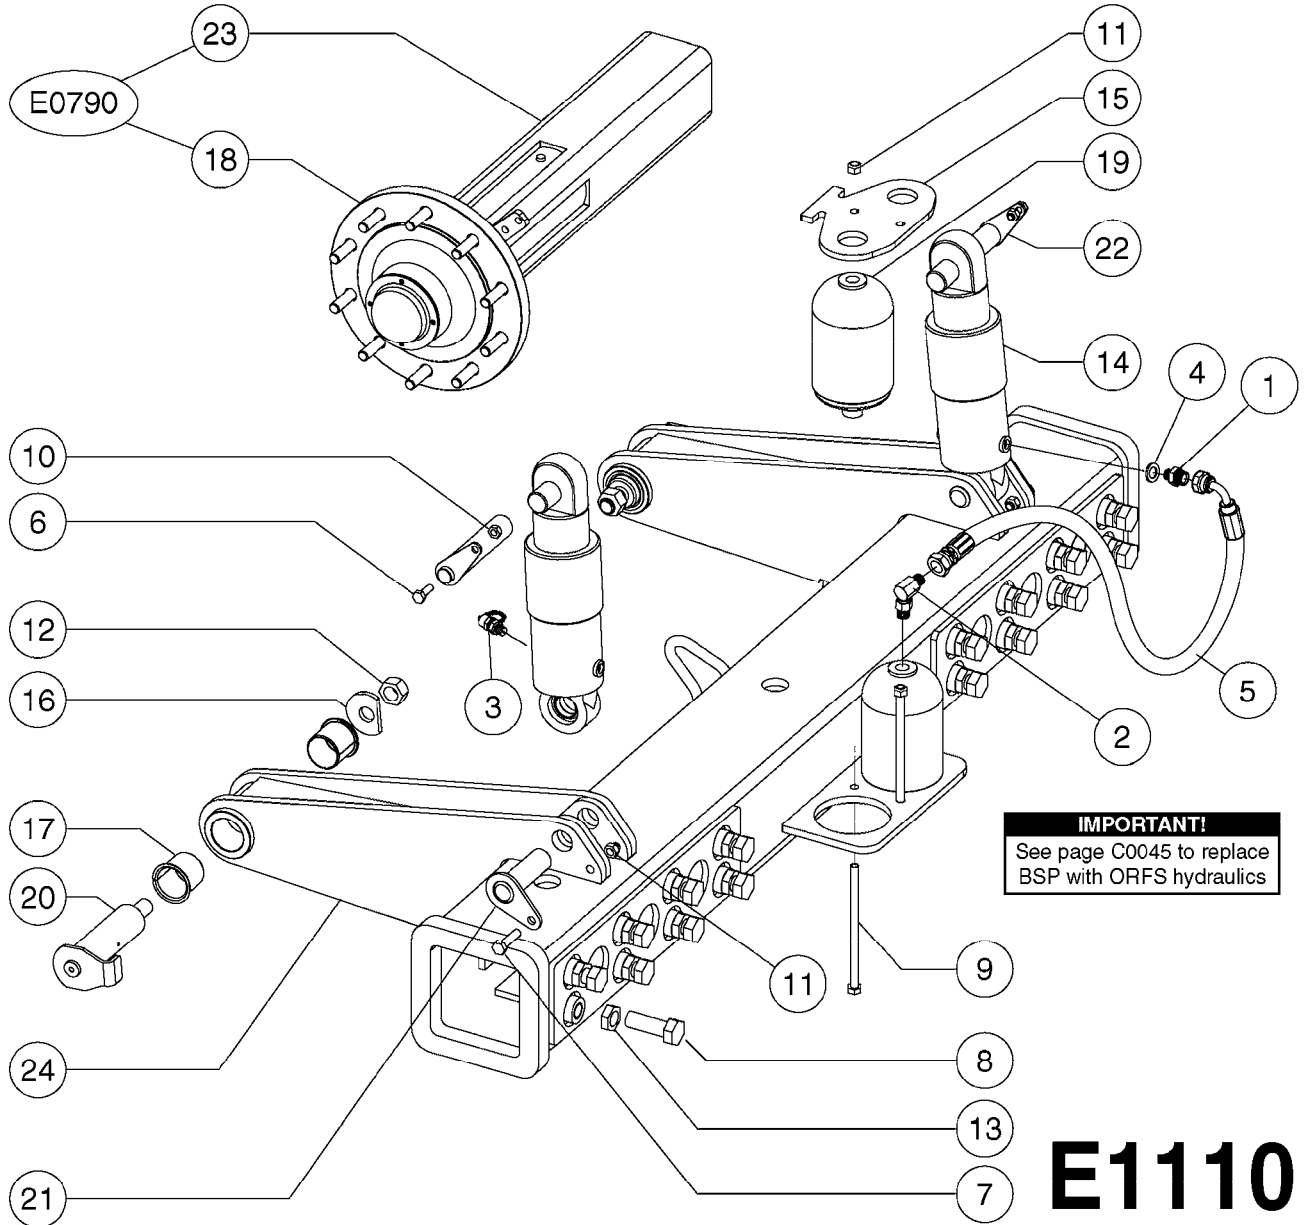

IMPORTANT!
See page C0045 to replace
BSP with ORFS hydraulics

E1110

NCM 9000 SUSPENDED AXLE
E1110-HIN, 25:02:19

Page 1

Date 07.02.2020 9:20

Pos.	parts-n°	order qty	description
1	147132	1	HEX NIPPLE 1/2"X1/2" BSP DEL
2	232293	1	ELBOW 90° 1/2"x1/2"
3	232298	1	HY. TEST CONN. 1/2" OCBR-108
4	241356	1	DOWTYSEAL 1/2"
5	284791	1	HOSE HY X 1/2 X 21.5"STR+ELB
6	421002	1	BOLT HEX 8.8 DEL M10X30 FT DIN933
7	430393	1	BOLT HEX 8.8 RAW M12X50
8	430930	1	BOLT HEX 8.8 DEL M24X70
9	430947	1	BOLT HEX 8.8 DEL M12X210
10	460423	1	NUT HEX M10X1.50 LOCK DIN985A2 SS
11	460703	1	NUT HEX M12X1.75 LOCK DIN985A2 SS
12	460747	1	NUT HEX M24 LOCK
13	461244	1	NUT HEX M24X3 JAMB.
14	781137	1	HYDRAULIC SHOCK NCM6600 SUSP.
15	16110704	1	PLATE 10 X 250 X 165
16	16110804	1	PLATE 8 X 70 X 55
17	21000904	1	BEARING TEFLON 50/52
18	28045703	1	HUB ASSY 10-13.19-11.02 25000#
19	28059400	1	ACCUMULATOR NCM6600 SUSPENSION
20	61021704	1	PIN SUSP.AND DRAWBAR NCM 9000
21	61021804	1	PIN HYD.SUSP.BOTTOM NCM 9000
22	61021904	1	PIN HYD.SUSP.TOP NCM 9000
23	63033703	1	AXLE INSERT NCM 44/66/9000
24	63040404	1	AXLE SUS. 72-90 ADJ. NCM 10000
24	63043304	1	AXLE SUS. 120" FIXED NCM 10000