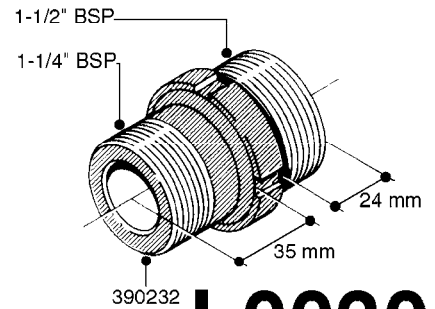

L0020

FITTINGS-T-PIECES, CAPS & ELBOWS
L0020-HIN, 01:01:16

Page 1
Date 07.02.2020 9:21

parts-n°	order qty	description
10053603	1	FITT. CAPNUT 2"BSP 5601
10194303	1	CAP BLANK 1 1/2 MCPHEE 210060
320047	1	FITT.DK CAPNUT 1/2" BSP
320106	1	FITT.DK CAPNUT 1" BSP
320272	1	FITT.DK CAPNUT 3/8" BSP
320316	1	FITT.DK TEE 3/4" X3/4" X1"BSP
320331	1	FITT.DK TEE 1" - 1" - 3/4" BSP
320342	1	FITT.DK EL 3/4"M X 1"F BSP
320563	1	FITT.DK 3 WAY 1/2" 110 DEG.
320677	1	NO LONGER AVAILABLE
320961	1	FITT.DK CAPNUT 1-1/2" BSP
321053	1	FITT.DK TEE 1/2 X1/2 X1/2" BSP
322072	1	FITT.DK TEE 3/8'X3/8'X3/8' BSP
322095	1	FITT.DK TEE 1-1/2 X1-1/4 X3/4" BSP
322138	1	FITT.DK ELB 1"M X 1"F BSP
330013	1	O-RING 2.5 X 10 PUR
330212	1	O-RING D19/D14X2.4 F.1/2"NUT
330326	1	O-RING D30/D24X2 F.1"NUT
331273	1	O-RING D44/D38X2 F.1-1/2"

FITTINGS - HEXAGON NIPPLES
L0030-HIN, 01:01:16

Page 0
Date 07.02.2020 9:21

L0030

FITTINGS - HEXAGON NIPPLES
L0030-HIN, 01:01:16

Page 1
Date 07.02.2020 9:21

parts-n°	order qty	description
10015303	1	FITT.PO.HN 1.00X1.00 M1000
10425003	1	FITT.PO.HN 1.25X1.00 MCPHEE
320132	1	FITT.DK HN 1" BSP
320176	1	FITT.DK HN 3/8"X1/2" BSP
320445	1	FITT.DK HN 1/4"X3/8" BSP
320655	1	FITT.DK HN 1/2"-1/2" BSP
320692	1	FITT.DK HN 3/8'BSPX1/4'NPT
320703	1	FITT.DK HN 3/8BSP X1/2 &1/4NPT
320725	1	FITT.DK NIPPLE 3/8"-3/8" BSP
320902	1	FITT.DK HN 3/8'X 1/4' BSP
390232	1	FITT.DK HN 1-1/2' X 1-1/4' BSP
390276	1	FITT.DK HN 1'BSP