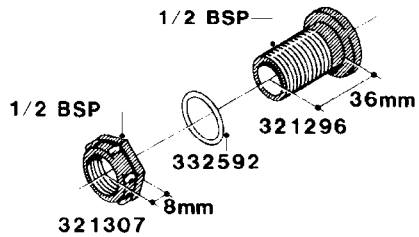

L0060

FITTINGS - BULKHEAD
L0060-HIN, 01:01:16

Page 1

Date 07.02.2020 9:21

parts-n°	order qty	description
141046	1	NUT 3/8" BSP
141341	1	NUT 1/4' BSP
240284	1	O-RING D82,5/75 X 3,5
320456	1	FITT.DK BULKHEAD 1"BSP DOUBLE
320467	1	FITT.DK BULKHEAD 1"BSP SINGLE
320471	1	FITT.DK NUT 1" BSP JAMB
320541	1	FITT.DK BULKHEAD 2-1/2'BSP SIN
320552	1	FITT.DK NUT 2-1/2' BSP JAMB
320644	1	FITT.DK ELB.3/4"HB X 1" BSP
320784	1	FITT.DK CAP 1-1/2" BSP
320795	1	FITT.DK NUT 1-1/2" BSP JAMB
320935	1	FITT.DK BULKHEAD 1/4' BSP SING
320946	1	FITT.DK BULKHEAD 3/8' BSP SING
321296	1	FITT.DK BULKHEAD 1/2" BSP SING
321307	1	FITT.DK NUT 1/2" BSP JAMB
321333	1	FITT.DK BULK 1-1/2" X 1"F BSP
330061	1	O-RING D16/D11X2,5
330072	1	O-RING D53.5/D45.5X4
330212	1	O-RING D19/D14X2.4 F.1/2"NUT
332577	1	O-RING D38/D30X4 F.1" PUR.
332592	1	O-RING D26/D20X3