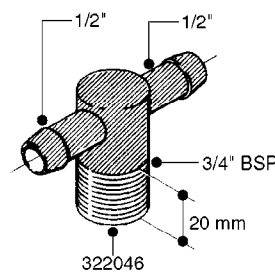

FITTINGS - HEXAGON NIPPLES
L0030-HIN, 01:01:16

Page 0
Date 07.02.2020 9:21

L0030

FITTINGS - HEXAGON NIPPLES
L0030-HIN, 01:01:16

Page 1
Date 07.02.2020 9:21

parts-n°	order qty	description
10015303	1	FITT.PO.HN 1.00X1.00 M1000
10425003	1	FITT.PO.HN 1.25X1.00 MCPHEE
320132	1	FITT.DK HN 1" BSP
320176	1	FITT.DK HN 3/8"X1/2" BSP
320445	1	FITT.DK HN 1/4"X3/8" BSP
320655	1	FITT.DK HN 1/2"-1/2" BSP
320692	1	FITT.DK HN 3/8'BSPX1/4'NPT
320703	1	FITT.DK HN 3/8BSP X1/2 &1/4NPT
320725	1	FITT.DK NIPPLE 3/8"-3/8" BSP
320902	1	FITT.DK HN 3/8'X 1/4' BSP
390232	1	FITT.DK HN 1-1/2' X 1-1/4' BSP
390276	1	FITT.DK HN 1'BSP

L0040

FITTINGS - NIPPLES & ELBOWS
L0040-HIN, 01:01:16

Page 1

Date 07.02.2020 9:21

parts-n°	order qty	description
10530803	1	FITT.PO.SE 2.00X2.00 45 DEG.
320191	1	FITT.DK ELB 3/8' BSP 45 DEGREE
320482	1	FITT.DK ELB. 1/2" BSP 60 DEG.
320596	1	FITT.DK ELB 3/8'-1/2'BSP 45DEG
320607	1	FITT.DK HN 3/8M X 3/8F BSP LNG
320633	1	FITT.DK HN 3/8"M X 3/8"F BSP
321451	1	FITT.DK ELB.1-1/2 X1-1/4 80DEG
321532	1	FITT.DK REDUC 3/4' X 1/2' BSP
390233	1	FITT.DK REDUC 1-1/2" X 1" BSP