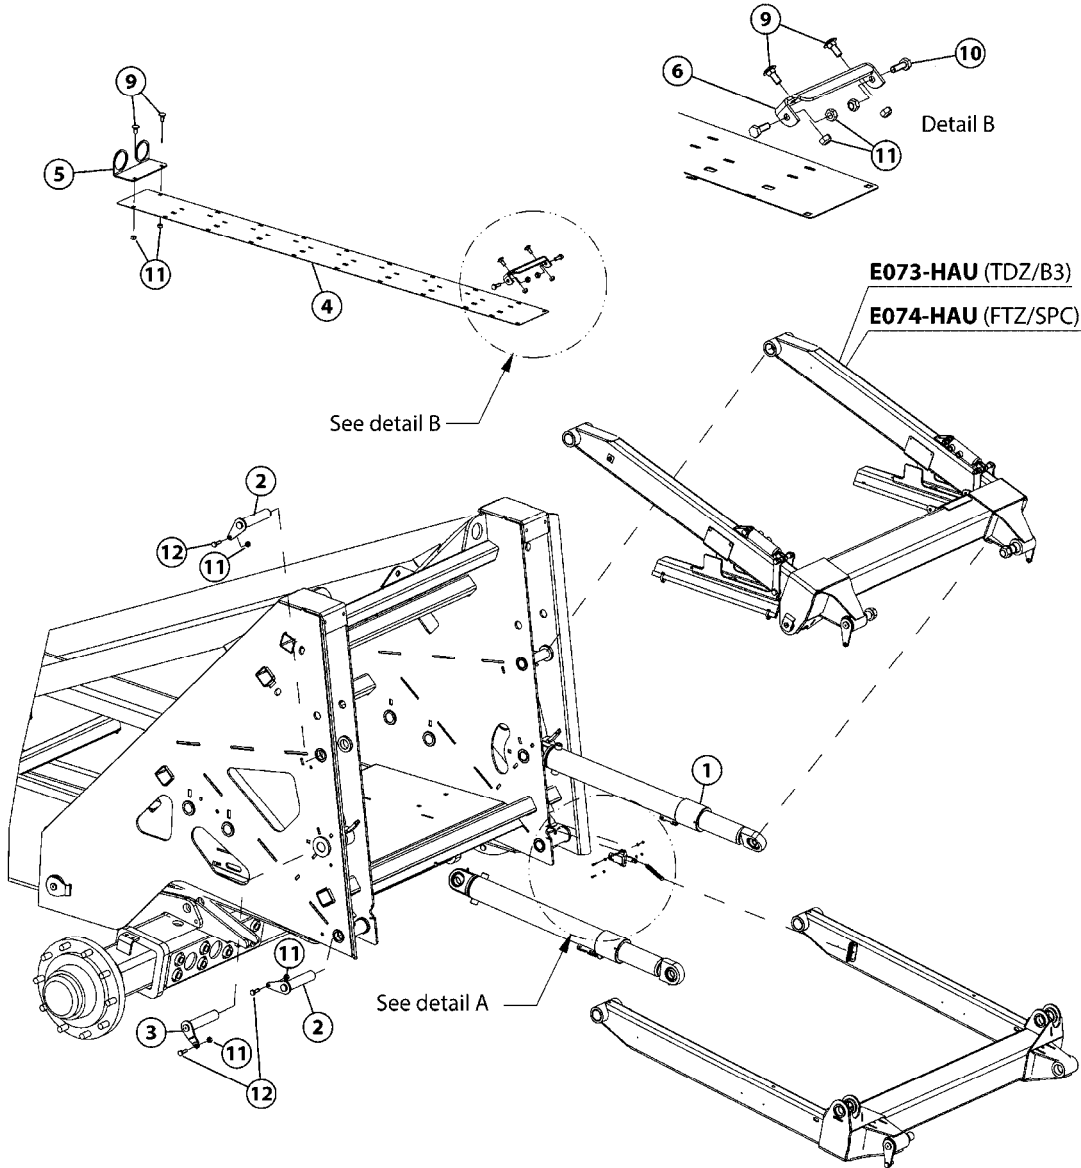

From--> 04/2014

E061-HAU

TANK LID ASSEMBLY
E061-HAU, 11:01:16

Page 1
Date 07.02.2020 9:20

Pos.	parts-n°	order qty	description
1	420803	1	BOLT HEX 8.8 DEL M8X90
2	420862	1	BOLT HEX 8.8 DEL M10X16 FT
3	420884	1	BOLT HEX 8.8 DEL M10X80 FT
4	430286	1	BOLT HEX 8.8 DEL M12X30 FT
5	43005704	1	BOLT HEX 8.8 M12X60 STAINLESS DIN931
6	430939	1	BOLT M12X50 STAINLESS
7	460143	1	SELF LOCK NUT M8 SST A2 DIN985
8	460703	1	NUT HEX M12X1.75 LOCK DIN985A2 SS
9	471127	1	WASHER, M12, Ø24/13X24X2.5 SS
10	480244	1	PIN SNAP D4.5
11	480809	1	BLIND RIVET, EMHART ACD616ASM
12	14032204	1	BUSH Ø16/Ø10 L=48
13	16204804	1	PLATE S/S 3 X 150 X 130
14	16312204	1	PLATE 4X115X92 /3BENDS
15	16312304	1	PLATE 4 X 292 X 146 /5 BENDS
16	16312604	1	PLATE 5 X 266 X 90 /4BENDS
17	16312704	1	PLATE 5 X 254 X 152 /4BENDS
18	24006604	1	SEAL-TANK LID/GRANNI POT-60 L=1.45M
19	44000704	1	SCREW 10GX1" C/SK S/TAPPER
20	61017704	1	400mm TANK LID CONTROL RING
21	63068104	1	LID SECURE TANK ASSY
22	5907172	1	TANK LID-GRANNI POT-60
23	98200204	1	GLUE ADHESIVE CB50 TUBE 50ML