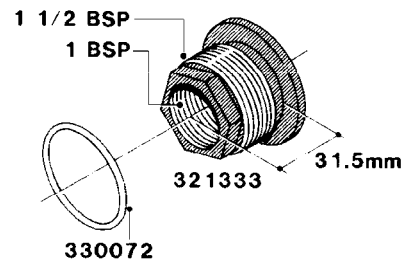

L0060

FITTINGS - BULKHEAD
L0060-HIN, 01:01:16

Page 1

Date 07.02.2020 9:21

parts-n°	order qty	description
141046	1	NUT 3/8" BSP
141341	1	NUT 1/4' BSP
240284	1	O-RING D82,5/75 X 3,5
320456	1	FITT.DK BULKHEAD 1"BSP DOUBLE
320467	1	FITT.DK BULKHEAD 1"BSP SINGLE
320471	1	FITT.DK NUT 1" BSP JAMB
320541	1	FITT.DK BULKHEAD 2-1/2'BSP SIN
320552	1	FITT.DK NUT 2-1/2' BSP JAMB
320644	1	FITT.DK ELB.3/4"HB X 1" BSP
320784	1	FITT.DK CAP 1-1/2" BSP
320795	1	FITT.DK NUT 1-1/2" BSP JAMB
320935	1	FITT.DK BULKHEAD 1/4' BSP SING
320946	1	FITT.DK BULKHEAD 3/8' BSP SING
321296	1	FITT.DK BULKHEAD 1/2" BSP SING
321307	1	FITT.DK NUT 1/2" BSP JAMB
321333	1	FITT.DK BULK 1-1/2" X 1"F BSP
330061	1	O-RING D16/D11X2,5
330072	1	O-RING D53.5/D45.5X4
330212	1	O-RING D19/D14X2.4 F.1/2"NUT
332577	1	O-RING D38/D30X4 F.1" PUR.
332592	1	O-RING D26/D20X3