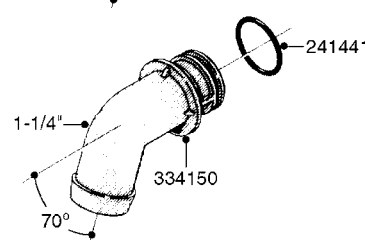

K612

CM HOSE REEL
K612-HIA, 29:04:14

Page 1

Date 07.02.2020 9:21

Pos.	parts-n°	order qty	description
1	460423	1	NUT HEX M10X1.50 LOCK DIN985A2 SS
2	16360000	1	BRACKET FOR HAND GUN
3	440737	1	BOLT CARRIAGE M10x25 SS
4	725663	1	PISTOL 60 COVER PART
5	334121	1	SEAT FOR ON-OFF TYPE
6	725664	1	FRONTPART F.SPRAY GUN MODEL 60
7	242033	1	O-RING Ø14.1 X 1.6 NITRILE
8	334653	1	FITT.DK HB 3/8' F.HANDGUN
9	330212	1	O-RING D19/D14X2.4 F.1/2"NUT
10	320084	1	FITT.DK NUT 1/2" BSP
11	284583	1	CLAMP HOSE GEAR 1/2" 28029803
12	330676	1	FITT.DK HB 3/8" F. 1/2" NUT
13	321742	1	FITT.DK BULKHEAD 1/2' BSP
14	321307	1	FITT.DK NUT 1/2" BSP JAMB
15	332076	1	CONE INSERT F. ALUMINUM LANCE
16	281551	1	BALL VALVE 1/2"
17	430802	1	BOLT HEX 8.8 DEL M12X75
18	165557	1	WASHER D28.0/D12.2X2.0 SS
19	39141200	1	PLASTIC TRUSS D30/16.5 L=52
20	15143200	1	TUBE D16.0 X1.5 DEL
21	460703	1	NUT HEX M12X1.75 LOCK DIN985A2 SS
22	420918	1	BOLT 8 X 12 STAINLESS
23	471132	1	WASHER D24/D8.4 X 2 SS
24	927017	1	HOSE R X 60 BAR X 3/8 X 0012"
25	927384	1	PVC HOSE W/INS.3/8' BLACK 25M
26	28112400	1	HOSEREEL W. REWINDER
27	320445	1	FITT.DK HN 1/4"X3/8" BSP
28	330783	1	FITT.DK HB 3/8"F.3/8" NUT
29	330013	1	O-RING 2.5 X 10 PUR
30	320187	1	FITT.DK CAP 3/8" BSP BLACK
31	28125600	1	DISC 21.5X42.2 HOSE REEL CM45/55/7000
32	28125400	1	ANGLE SWIVEL F. HOSE REEL CM45/55/7000
33	28125500	1	FITT. 1/4" F. HOSE REEL CM45/55/7000
34	28125300	1	SPRING F. HOSEREEL CM45/55/7000
35	28125200	1	AXLE F. HOSE REEL CM45/55/7000
36	28125700	1	REP. KIT F RATCHET CM45/55/7000
37	28125800	1	GASKET SET F.HOSE REEL CM45/55/7000