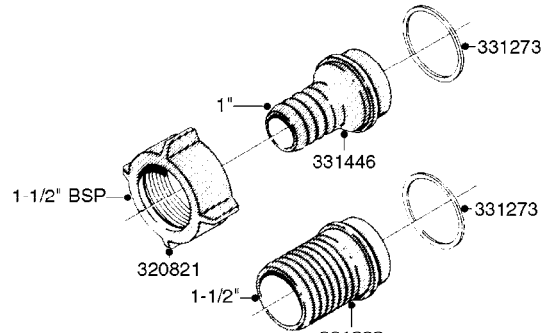

K612

CM HOSE REEL
K612-HIA, 29:04:14

Page 1

Date 07.02.2020 9:21

Pos.	parts-n°	order qty	description
1	460423	1	NUT HEX M10X1.50 LOCK DIN985A2 SS
2	16360000	1	BRACKET FOR HAND GUN
3	440737	1	BOLT CARRIAGE M10x25 SS
4	725663	1	PISTOL 60 COVER PART
5	334121	1	SEAT FOR ON-OFF TYPE
6	725664	1	FRONTPART F.SPRAY GUN MODEL 60
7	242033	1	O-RING Ø14.1 X 1.6 NITRILE
8	334653	1	FITT.DK HB 3/8' F.HANDGUN
9	330212	1	O-RING D19/D14X2.4 F.1/2"NUT
10	320084	1	FITT.DK NUT 1/2" BSP
11	284583	1	CLAMP HOSE GEAR 1/2" 28029803
12	330676	1	FITT.DK HB 3/8" F. 1/2" NUT
13	321742	1	FITT.DK BULKHEAD 1/2' BSP
14	321307	1	FITT.DK NUT 1/2" BSP JAMB
15	332076	1	CONE INSERT F. ALUMINUM LANCE
16	281551	1	BALL VALVE 1/2"
17	430802	1	BOLT HEX 8.8 DEL M12X75
18	165557	1	WASHER D28.0/D12.2X2.0 SS
19	39141200	1	PLASTIC TRUSS D30/16.5 L=52
20	15143200	1	TUBE D16.0 X1.5 DEL
21	460703	1	NUT HEX M12X1.75 LOCK DIN985A2 SS
22	420918	1	BOLT 8 X 12 STAINLESS
23	471132	1	WASHER D24/D8.4 X 2 SS
24	927017	1	HOSE R X 60 BAR X 3/8 X 0012"
25	927384	1	PVC HOSE W/INS.3/8' BLACK 25M
26	28112400	1	HOSEREEL W. REWINDER
27	320445	1	FITT.DK HN 1/4"X3/8" BSP
28	330783	1	FITT.DK HB 3/8"F.3/8" NUT
29	330013	1	O-RING 2.5 X 10 PUR
30	320187	1	FITT.DK CAP 3/8" BSP BLACK
31	28125600	1	DISC 21.5X42.2 HOSE REEL CM45/55/7000
32	28125400	1	ANGLE SWIVEL F. HOSE REEL CM45/55/7000
33	28125500	1	FITT. 1/4" F. HOSE REEL CM45/55/7000
34	28125300	1	SPRING F. HOSEREEL CM45/55/7000
35	28125200	1	AXLE F. HOSE REEL CM45/55/7000
36	28125700	1	REP. KIT F RATCHET CM45/55/7000
37	28125800	1	GASKET SET F.HOSE REEL CM45/55/7000