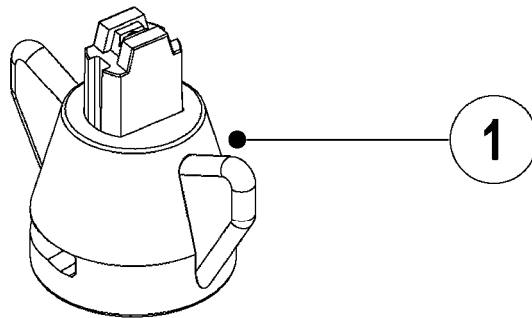

BOOM-NOZZLES MINIDRIFT
D1050-HIN, 01:01:16

Page 0

Date 07.02.2020 9:20

D1050