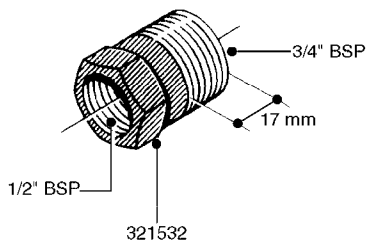

FITTINGS - HEXAGON NIPPLES
L0030-HIN, 01:01:16

Page 0
Date 07.02.2020 9:21

L0030

FITTINGS - HEXAGON NIPPLES
L0030-HIN, 01:01:16

Page 1
Date 07.02.2020 9:21

parts-n°	order qty	description
10015303	1	FITT.PO.HN 1.00X1.00 M1000
10425003	1	FITT.PO.HN 1.25X1.00 MCPHEE
320132	1	FITT.DK HN 1" BSP
320176	1	FITT.DK HN 3/8"X1/2" BSP
320445	1	FITT.DK HN 1/4"X3/8" BSP
320655	1	FITT.DK HN 1/2"-1/2" BSP
320692	1	FITT.DK HN 3/8'BSPX1/4'NPT
320703	1	FITT.DK HN 3/8BSP X1/2 &1/4NPT
320725	1	FITT.DK NIPPLE 3/8"-3/8" BSP
320902	1	FITT.DK HN 3/8'X 1/4' BSP
390232	1	FITT.DK HN 1-1/2' X 1-1/4' BSP
390276	1	FITT.DK HN 1'BSP

L0040

FITTINGS - NIPPLES & ELBOWS
L0040-HIN, 01:01:16

Page 1

Date 07.02.2020 9:21

parts-n°	order qty	description
10530803	1	FITT.PO.SE 2.00X2.00 45 DEG.
320191	1	FITT.DK ELB 3/8' BSP 45 DEGREE
320482	1	FITT.DK ELB. 1/2" BSP 60 DEG.
320596	1	FITT.DK ELB 3/8'-1/2'BSP 45DEG
320607	1	FITT.DK HN 3/8M X 3/8F BSP LNG
320633	1	FITT.DK HN 3/8"M X 3/8"F BSP
321451	1	FITT.DK ELB.1-1/2 X1-1/4 80DEG
321532	1	FITT.DK REDUC 3/4' X 1/2' BSP
390233	1	FITT.DK REDUC 1-1/2" X 1" BSP