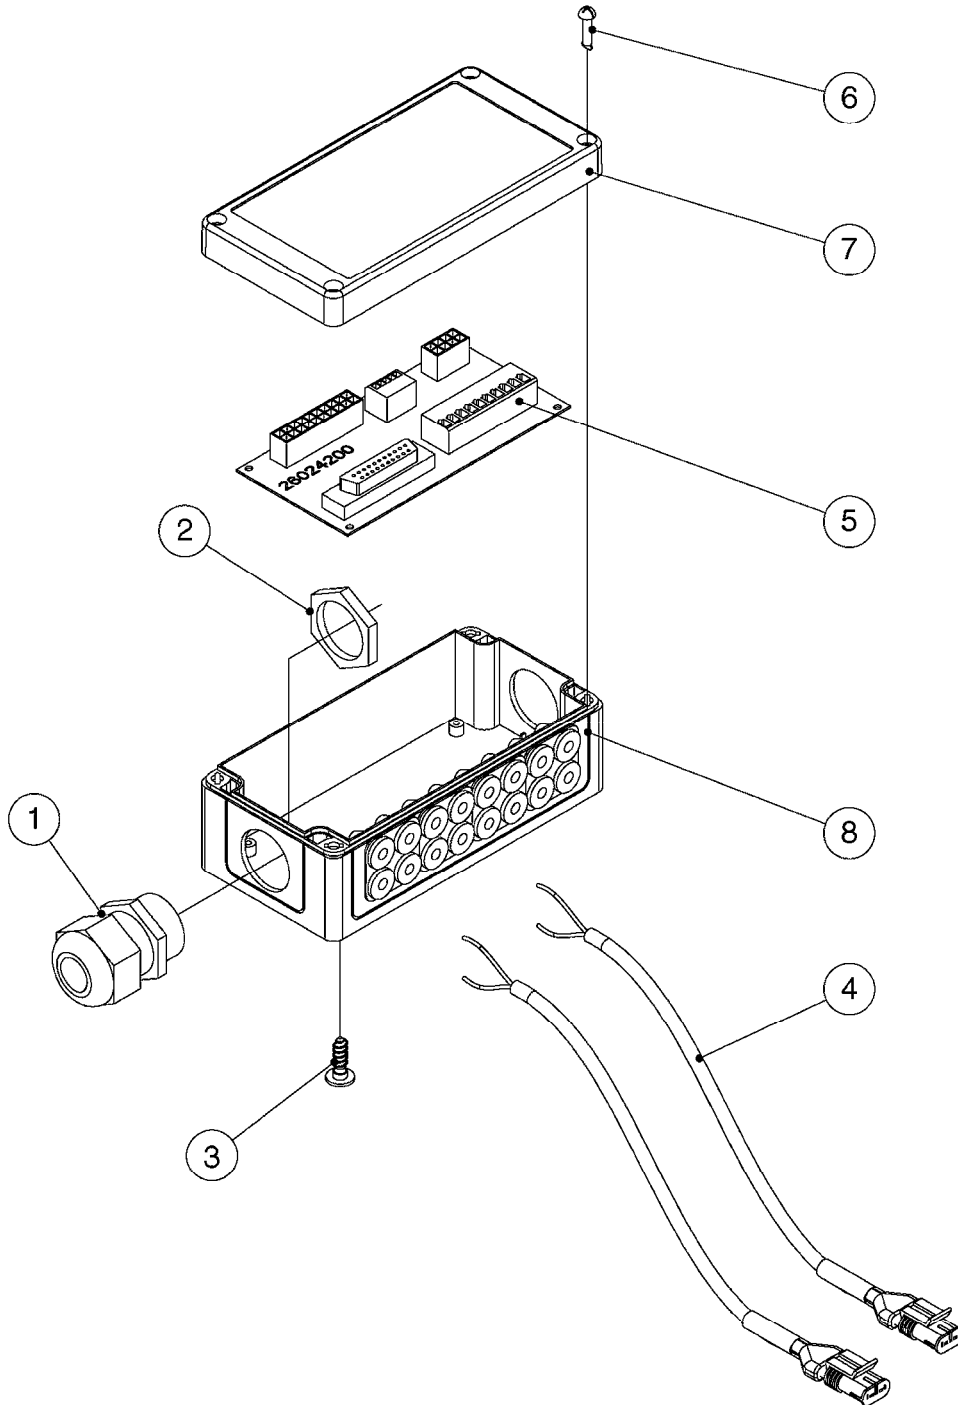

M0390

DHP BREAK OUT BOX 2007
M0390-HIN, 01:01:16

Page 1
Date 07.02.2020 9:19

Pos.	parts-n°	order qty	description
1	262106	1	BULKHEAD F. CABLE 6.5-14 BLACK
2	262107	1	NUT F. BULKHEAD CABLE GRAY
3	440675	1	SCREW F. PLASTIC 5X16 SS
4	26020100	1	CABLE L = 1.50M, AMP, EXT, 2P
5	26024200	1	BREAK OUT PCB FOR HYDRAULICS
6	28082100	1	SCREW F. BOX LID 1/4" L=20
7	33508800	1	LID 160X80X15 BLK W/SCREWS
8	33514300	1	BOX 160X80X40 BLACK 1+16+1 HOLES