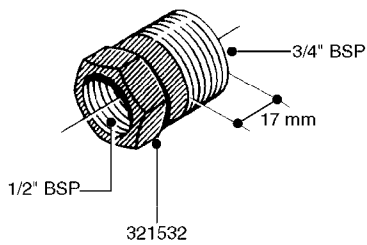

L0030

FITTINGS - HEXAGON NIPPLES
L0030-HIN, 01:01:16

Page 1
Date 07.02.2020 9:18

parts-n°	order qty	description
10015303	1	FITT.PO.HN 1.00X1.00 M1000
10425003	1	FITT.PO.HN 1.25X1.00 MCPHEE
320132	1	FITT.DK HN 1" BSP
320176	1	FITT.DK HN 3/8"X1/2" BSP
320445	1	FITT.DK HN 1/4"X3/8" BSP
320655	1	FITT.DK HN 1/2"-1/2" BSP
320692	1	FITT.DK HN 3/8'BSPX1/4'NPT
320703	1	FITT.DK HN 3/8BSP X1/2 &1/4NPT
320725	1	FITT.DK NIPPLE 3/8"-3/8" BSP
320902	1	FITT.DK HN 3/8'X 1/4' BSP
390232	1	FITT.DK HN 1-1/2' X 1-1/4' BSP
390276	1	FITT.DK HN 1'BSP