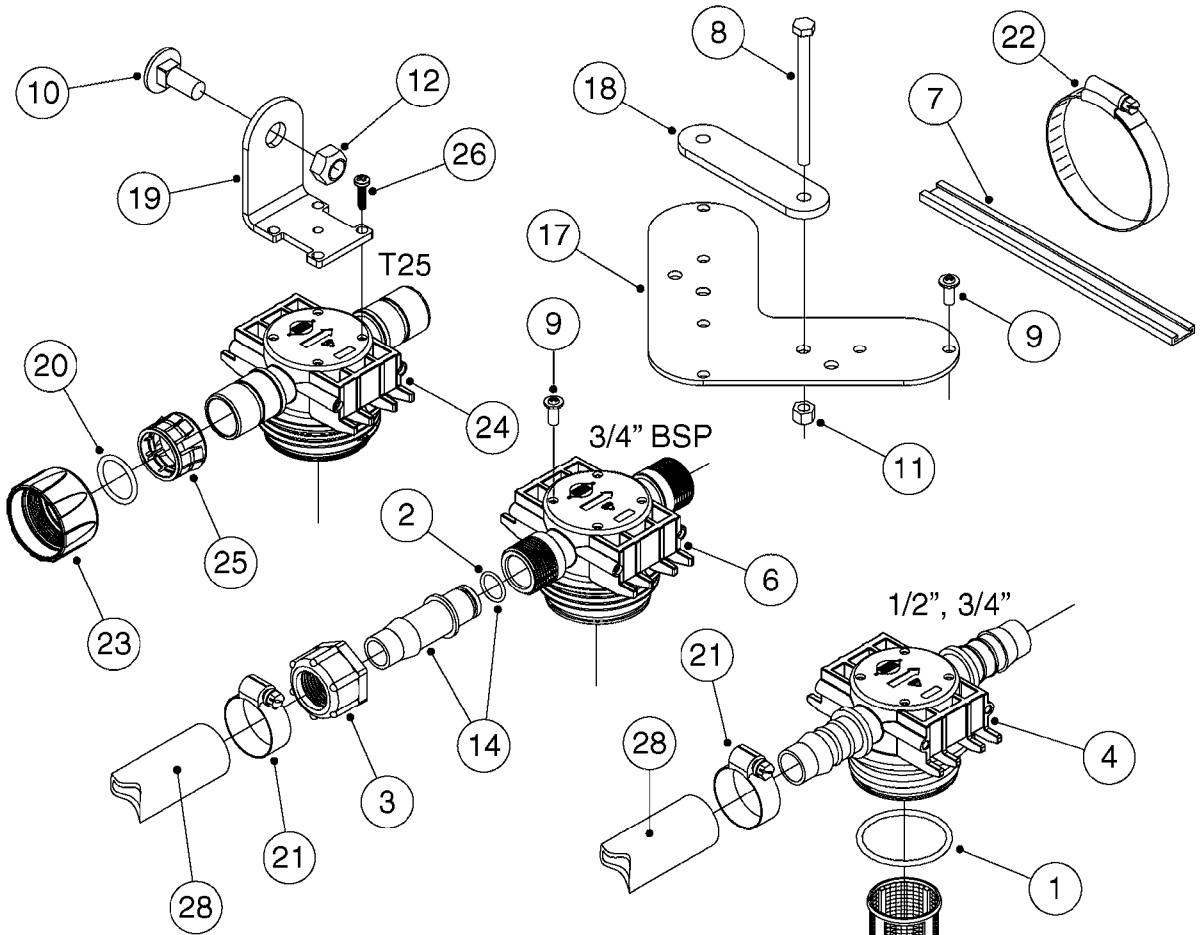

COMPLETE ASSEMBLIES

K0270