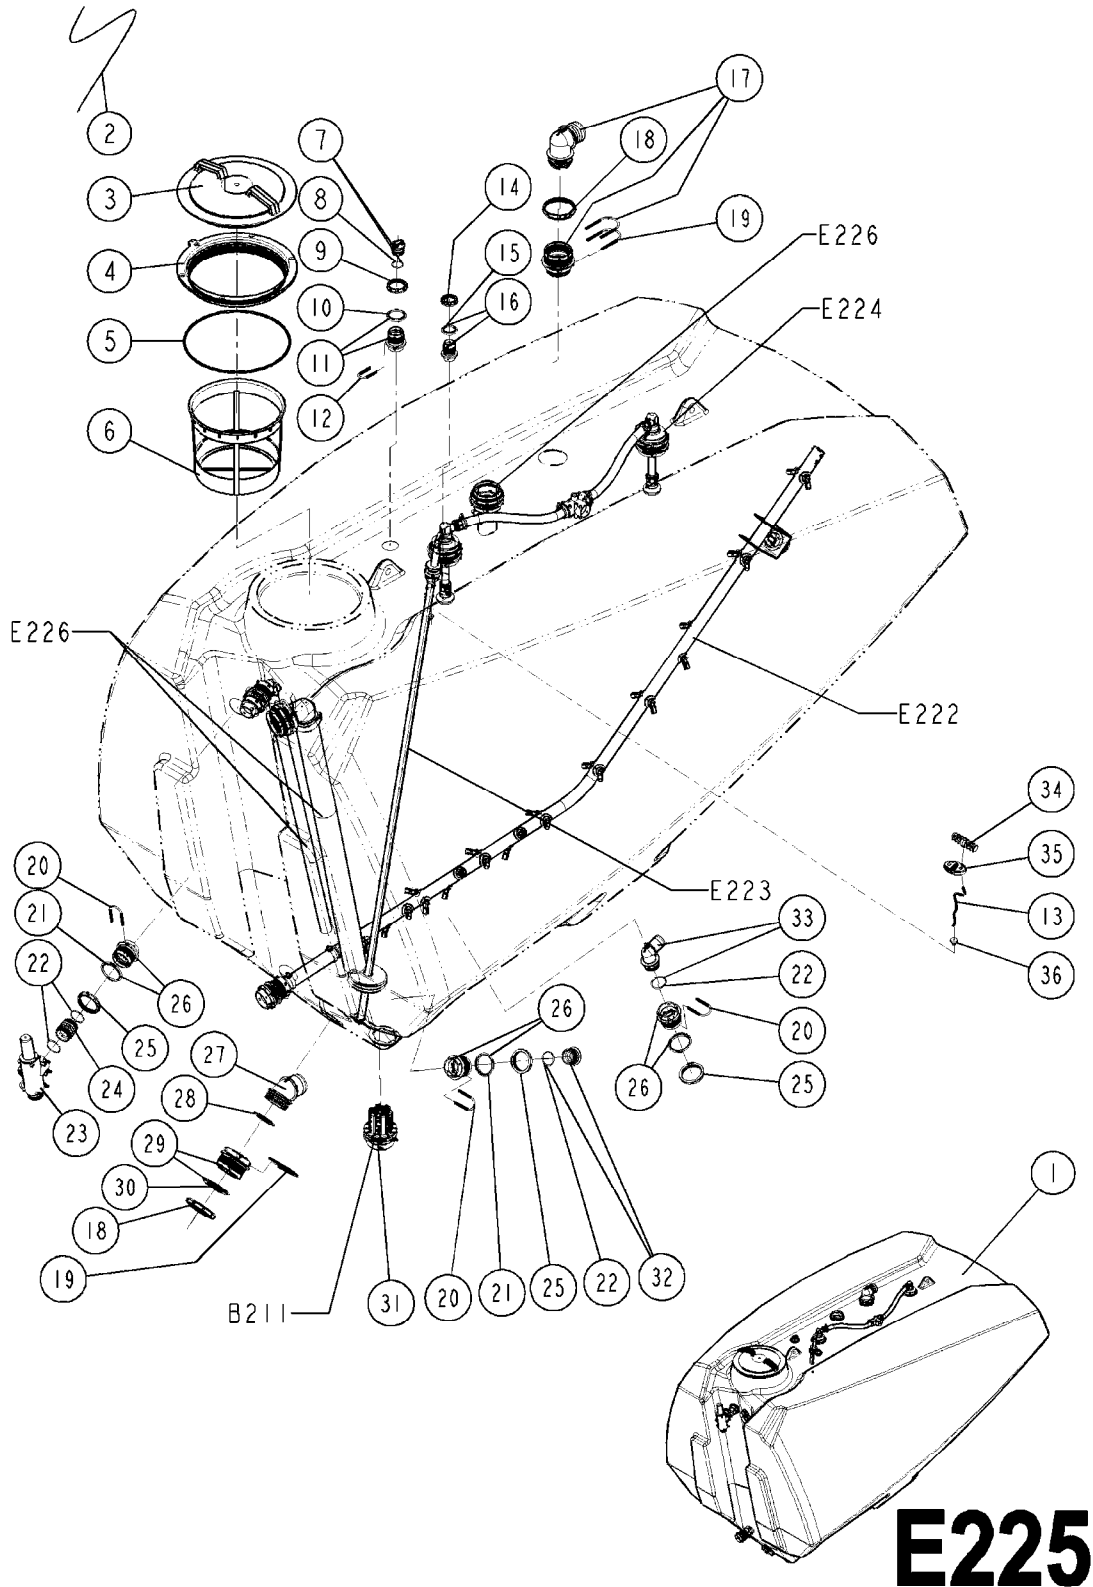

CM11 TANK 4500
E225-HIA, 17:01:18

CM11 TANK 4500
E225-HIA, 17:01:18

Page 1
Date 07.02.2020 9:18

Pos.	parts-n°	order qty	description
1	72853100	1	TANK 3300L MOUNTED CM11'
1	73125400	1	TANK.4500L ASSY. CM11 '15
2	390401	1	CORD NYLON F.LID 900MM
3	726003	1	LID F. TANK
4	322097	1	THREADED RING F. LID
5	614588	1	SEAL F. LID
6	614602	1	FILTER BASKET
7	726578	1	FITT.DK S53 PLUG WITH O-RING
8	242354	1	O-RING D32.2X3.0 VITON
9	322107	1	FITT.DK S-53 BULKHEAD NUT
10	334260	1	GASKET F. S-53 BULKHEAD
11	726463	1	FITT.DK S53 BULKHEAD W/GASKET
12	145995	1	FITT.DK S-53 FORK
13	390901	1	POLYESTERLINE z3x3400
14	322106	1	FITT.DK S-40 BULKHEAD NUT
15	334259	1	GASKET F. S-40 BULKHEAD
16	726462	1	FITT. S40 BULKHEAD W.GASKET
17	72374800	1	TANK VENT S93 2-1/2" NAV/NCM
18	322109	1	FITT.DK S-93 BULKHEAD NUT
19	145997	1	FITT.DK S-93 FORK
20	145996	1	FITT.DK S-67 FORK
21	334261	1	GASKET F. S-67 BULKHEAD
22	242353	1	O-RING 3 X 44.2 VITON
22	241973	1	O-RING Ø3 X 44.2 70 SHORES NITRIL
23	72280300	1	SAFTY VALVE S67 15 BAR CM'05
24	334573	1	FITT.DK S-67 CONNECTOR
25	322108	1	FITT.DK S-67 BULKHEAD NUT
26	726464	1	FITT.DK S-67 BULKHEAD W/GASKET
27	72072900	1	FITT. S93 2-1/2" 45° S W/O-RING
28	242351	1	O-RING D69.5X3.0 VITON F.S-93
29	726465	1	FITT.DK S-93 BULKHEAD W/GASKET
30	334262	1	GASKET F.S-93 BULKHEAD
31	730084	1	BOTTOM VALVE S93 2"RG-3M
32	726579	1	FITT. S67 PLUG W/O-RING
33	727224	1	FITT.DK S67X90,1.5HB SUCTION
34	334472	1	HANDLE FOR TOP DRAIN
35	334469	1	CLEVIS F.CORD TOP DRAIN ASSY.
36	14001500	1	GROMMET F.TOP DRAIN CORD
	73356600	1	FITT.DK S-67 CONNECT W. ORINGS NITRIL