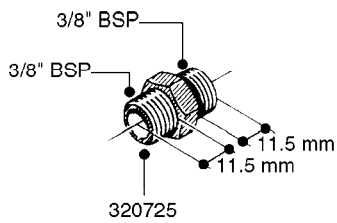

L0030

FITTINGS - HEXAGON NIPPLES
L0030-HIN, 01:01:16

Page 1
Date 07.02.2020 9:18

parts-n°	order qty	description
10015303	1	FITT.PO.HN 1.00X1.00 M1000
10425003	1	FITT.PO.HN 1.25X1.00 MCPHEE
320132	1	FITT.DK HN 1" BSP
320176	1	FITT.DK HN 3/8"X1/2" BSP
320445	1	FITT.DK HN 1/4"X3/8" BSP
320655	1	FITT.DK HN 1/2"-1/2" BSP
320692	1	FITT.DK HN 3/8'BSPX1/4'NPT
320703	1	FITT.DK HN 3/8BSP X1/2 &1/4NPT
320725	1	FITT.DK NIPPLE 3/8"-3/8" BSP
320902	1	FITT.DK HN 3/8'X 1/4' BSP
390232	1	FITT.DK HN 1-1/2' X 1-1/4' BSP
390276	1	FITT.DK HN 1'BSP