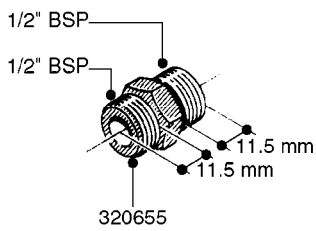

L0030

FITTINGS - HEXAGON NIPPLES
L0030-HIN, 01:01:16

Page 1
Date 07.02.2020 9:18

parts-n°	order qty	description
10015303	1	FITT.PO.HN 1.00X1.00 M1000
10425003	1	FITT.PO.HN 1.25X1.00 MCPHEE
320132	1	FITT.DK HN 1" BSP
320176	1	FITT.DK HN 3/8"X1/2" BSP
320445	1	FITT.DK HN 1/4"X3/8" BSP
320655	1	FITT.DK HN 1/2"-1/2" BSP
320692	1	FITT.DK HN 3/8'BSPX1/4'NPT
320703	1	FITT.DK HN 3/8BSP X1/2 &1/4NPT
320725	1	FITT.DK NIPPLE 3/8"-3/8" BSP
320902	1	FITT.DK HN 3/8'X 1/4' BSP
390232	1	FITT.DK HN 1-1/2' X 1-1/4' BSP
390276	1	FITT.DK HN 1'BSP