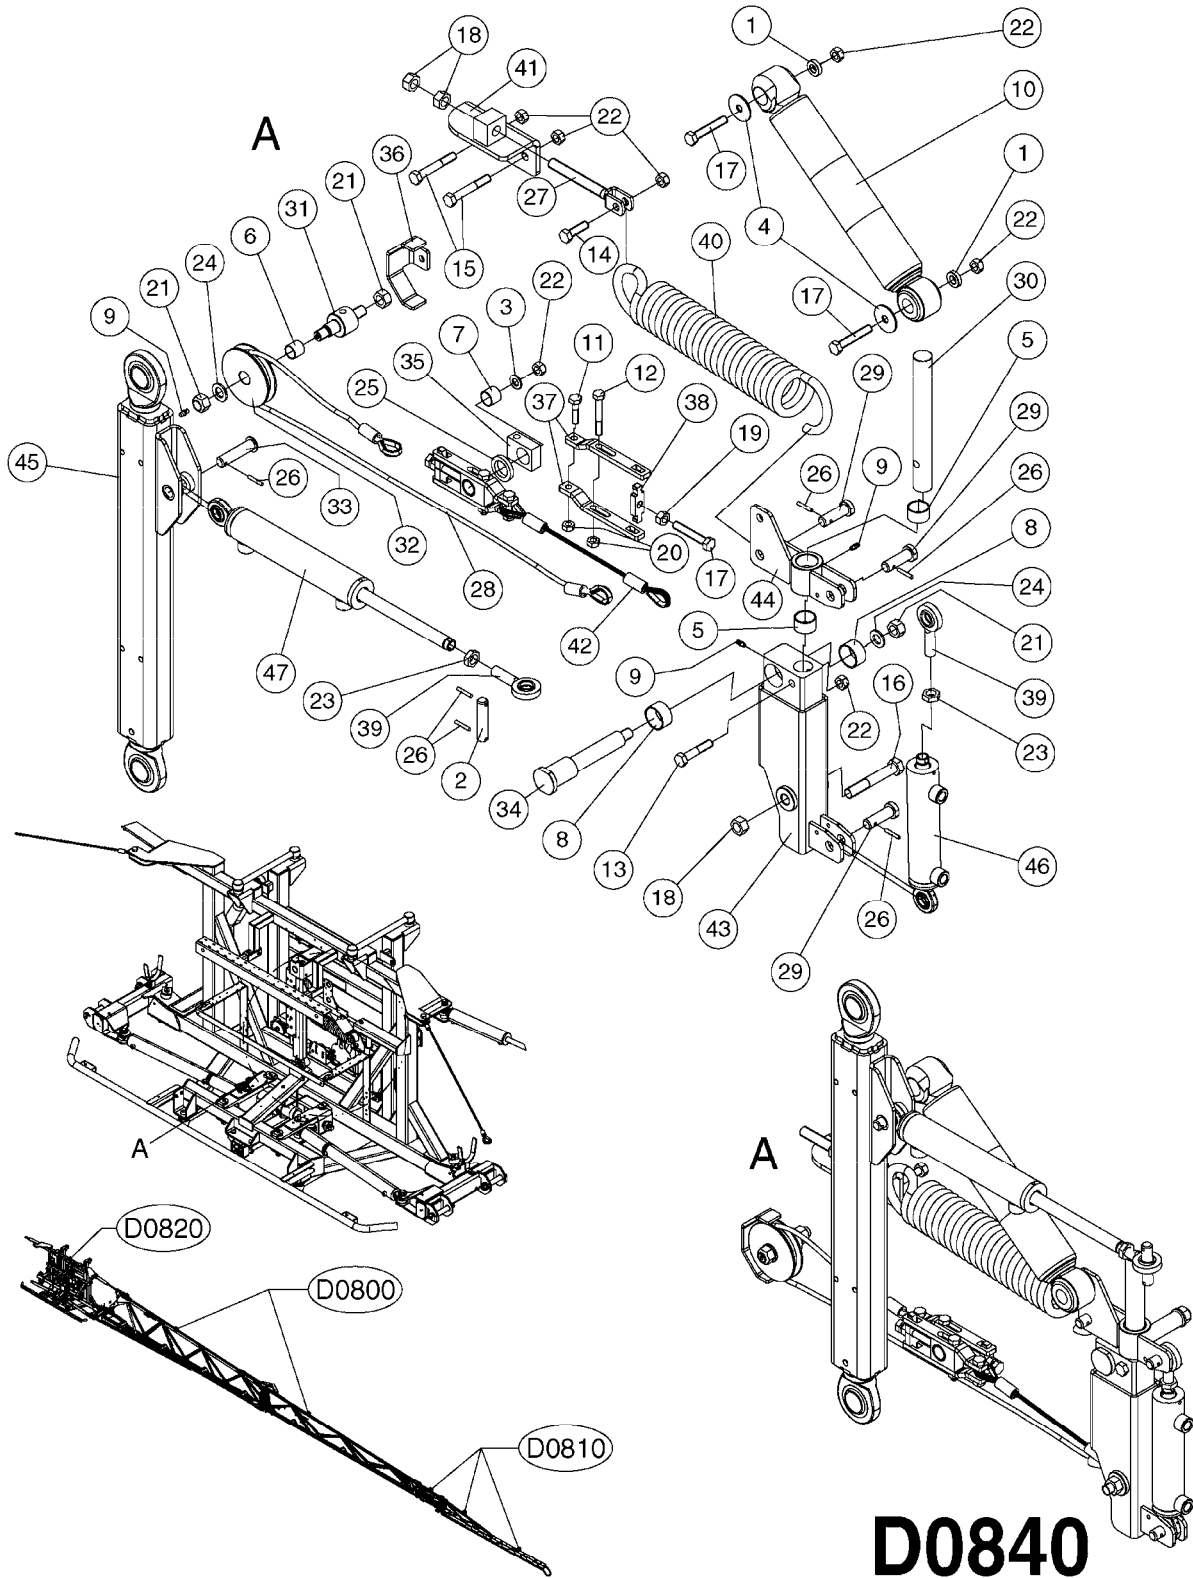

TDZ CENTER YAW 2014
D335-HIA, 10:03:16

Page 0

Date 07.02.2020 9:18

D335-HIA

TDZ CENTER YAW 2014
D335-HIA, 10:03:16

Page 1
Date 07.02.2020 9:18

Pos.	parts-n°	order qty	description
1	146390	1	PIN D19.8 X 95
2	480730	1	PIN ROLL 5X30 STAINLESS STEEL
3	78130600	1	DOB.CYL.Ø50/25-240/M. SENSOR
4	28102400	1	INDUCTIVE SENSOR M12 F. CYL.
5	461200	1	NUT HEX M20X1.5 JAMB.
6	14098900	1	PIN D45/20/M20 L=80
7	420965	1	M10X40 MACHINE SCREW STAINLESS
8	460423	1	NUT HEX M10X1.50 LOCK DIN985A2 SS
9	19487100	1	CHAIN D7X21 L=640
10	460703	1	NUT HEX M12X1.75 LOCK DIN985A2 SS
11	615561	1	CLEVIS F.TURNUCKLE M16 RH
12	460585	1	LOCKING NUT M16 DIN985 A2 SS
13	430721	1	BOLT HEX 8.8 DEL M12X40 FT
14	63111500	1	YAW LOWER CONSOLE, RED
15	430581	1	BOLT HEX 8.8 DEL M16X40 FT
16	210858	1	BUSHING 034/30 L=20
17	421218	1	BOLT HEX 8.8 DEL M10X90
18	16345700	1	COVER F.LOCK TDZ, RED
19	78128500	1	CYLINDER DOUBLE PLUNGER D60X75
20	242587	1	RUBBER SUS. ELEMENT 66 DRAWBAR
21	420582	1	BOLT HEX 8.8 DEL M8X20 FT A2
22	14055500	1	BUSHING, Ø55.0/30.5 L= 7.5
23	460806	1	NUT HEX M20X2.50 LOCK DIN985A2 SS
24	46132800	1	NUT, JAMB M36X3 DIN439 DEL
25	47118300	1	NORDLOCK WASHER M36 LIM ZNK
26	63161800	1	YAW ARM, TDZ, 2012, RED
27	61092500	1	BEARINGPIN Ø30x142/M20
28	14103300	1	YAW TAP Ø45/M36X3 DEL
29	14055600	1	BUSHING, Ø45.0/30.5 L= 20.5
30	63126500	1	YAW BRACKET TDZ, RED
31	61065800	1	PIN BOLT D19.8 L=80 M16 DEL
32	421046	1	BOLT HEX M8X25/25 A2 SS DIN933
33	61074400	1	TOP PLATE TDZ, YAW-SHAFT DELTA
34	14119300	1	PIN Ø35/M30 L= 215, DELTA
35	61092300	1	BEARING PIN Ø30x160/M20
36	283699	1	GREASE NIPPLE M6X1
37	471129	1	WASHER, M20, Ø37/21.0X 3.0, SS
38	45006600	1	SET SCREW M12X25 SS DIN 913
39	21090300	1	LINK HEAD M30 X 2 X Ø30
40	14119600	1	SHAFT Ø30.0 L=335 2XM30X2
41	16399400	1	PLATE 4.0X176X200, SS, TDZ YAW