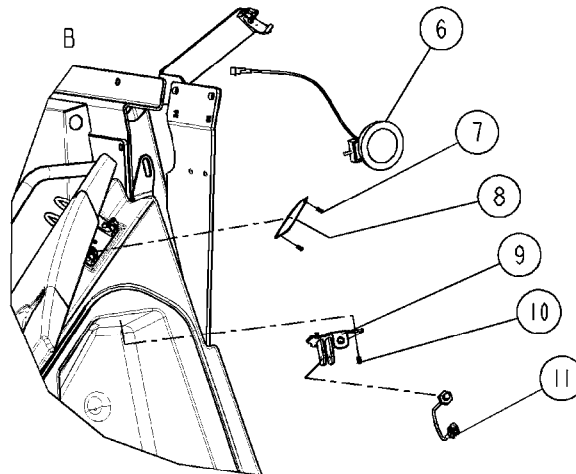

M418

BOOMLIGHT AND WORKLIGHT
M418-HIA, 10:03:14

Page 1
Date 07.02.2020 9:19

Pos.	parts-n°	order qty	description
1	410266	1	BOLT HEX 8.8 DEL M6X120
1	410443	1	BOLT HEX 8.8 DEL M6X70
1	410524	1	BOLT HEX 8.8 DEL M6X100
1	410561	1	BOLT HEX 8.8 DEL M6X50 FT
1	410605	1	BOLT HEX 8.8 DEL M6X80
2	16446300	1	BOOM LIGHT, BOTTOM BRKT 100X60
2	16437800	1	BOOM LIGHT, BOTTOM BRKT 80X80
2	16432300	1	BOOM LIGHT, BOTTOM BRKT 60X60
2	16432100	1	BOOM LIGHT, BOTTOM BRKT 50X50
2	16422300	1	LOWER BRACKET 30X30 BOOMLIGHT
3	16446100	1	BOOM LIGHT, TOP BRKT LONG
3	16437600	1	BOOM LIGHT, TOP BRKT PAINTED
3	16422100	1	BOOM LIGHT, TOP BRKT
4	471125	1	WASHER M6U 6.4X14X1.2,A2 SS
5	460261	1	NUT HEX M6X1.00 LOCK DIN985 A2 SS
6	26054600	1	LED BOOM LIGHT 13W MODUL 70
7	440673	1	SCREW F.PLASTIC 5X12 SS
8	16427300	1	SHEET F. WORKLIGHT SENSOR
9	61075600	1	BRACKET F. HC6200
10	440709	1	SCREW 60X12 CHEM.FILL HANDLE
11	28047500	1	INDUCTIV SENSOR M12 L1M
12	33520400	1	CAP, AMP, 2P, FEMALE
13	26055000	1	WORK LIGHT HARNESS L=13 M
14	26084900	1	CABLE SS 2P F-SS 2P M L=600MM
14	26085100	1	Cable SS 2p F-SS 2p M L=1500mm
14	26085000	1	Cable SS 2p F-SS 2p M L=1050mm
14	26085200	1	Cable SS 2p F-SS 2p M L=1950mm
14	26085300	1	CABLE SS 2P F-SS 2P M L=3000MM
14	26085400	1	Cable SS 2p F-SS 2p M L=7200mm
14	26085500	1	Cable SS 2p F-SS 2p M L=8400mm
14	26092700	1	Cable SS 2p F-SS 2p M L=9000mm
14	26092800	1	Cable SS 2p F-SS 2p M L=10800mm
15	24263900	1	SEAL AMP SS 2P VITON