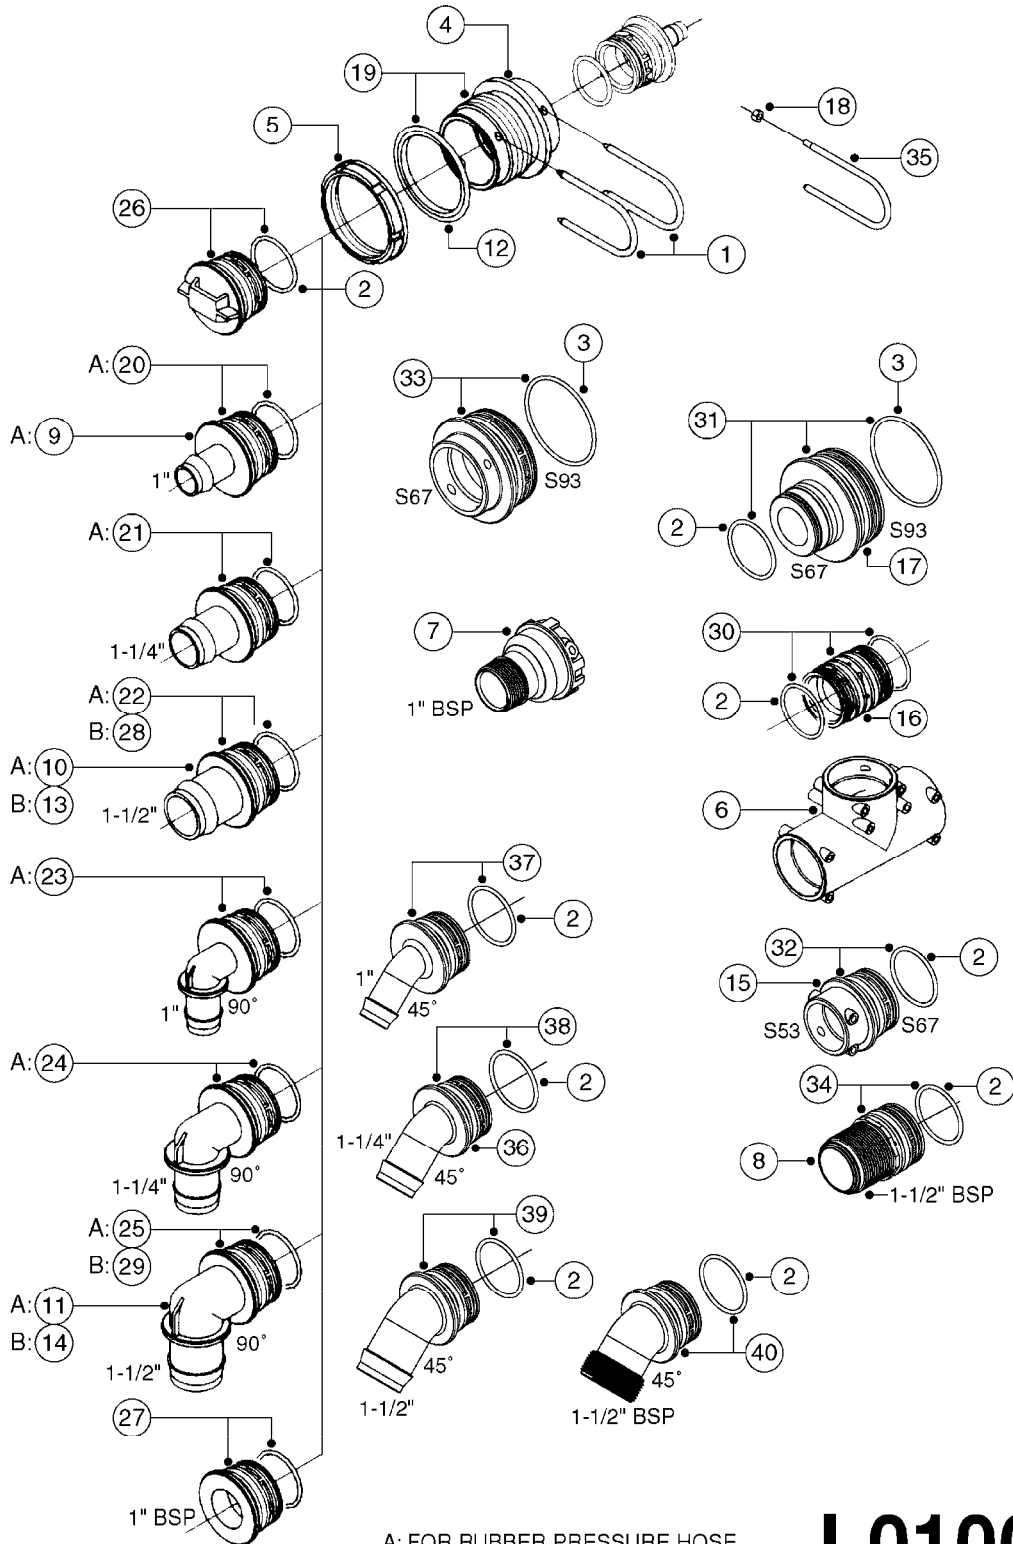

L0090

FITTINGS - S-56 & S-61
L0090-HIN, 01:01:16

Page 1

Date 07.02.2020 9:18

parts-n°	order qty	description
145661	1	FITT.DK S-61 FORK
241754	1	O-RING D59.5X3
241883	1	O-RING 3 X 39.2 NITRIL
322055	1	FITT.DK S-61 BULKHEAD
322056	1	FITT.DK S-61 BULKHEAD NUT
322066	1	FITT.DK S-56 NUT
334050	1	FITT.DK S-61 STR.1-1/4"
334068	1	FITT.DK S-61 STR.1"
334091	1	FITT.DK S56 STR.1-1/2'
334099	1	FITT.DK S-61 ELB.1-1/2"110 DEG
334100	1	FITT.DK S-61 ELB.1" 110 DEG.
334151	1	FITT.DK S-61 ELB.1-1/4"110 DEG
390231	1	FITT.DK NIPPLE 1-1/2 X S56