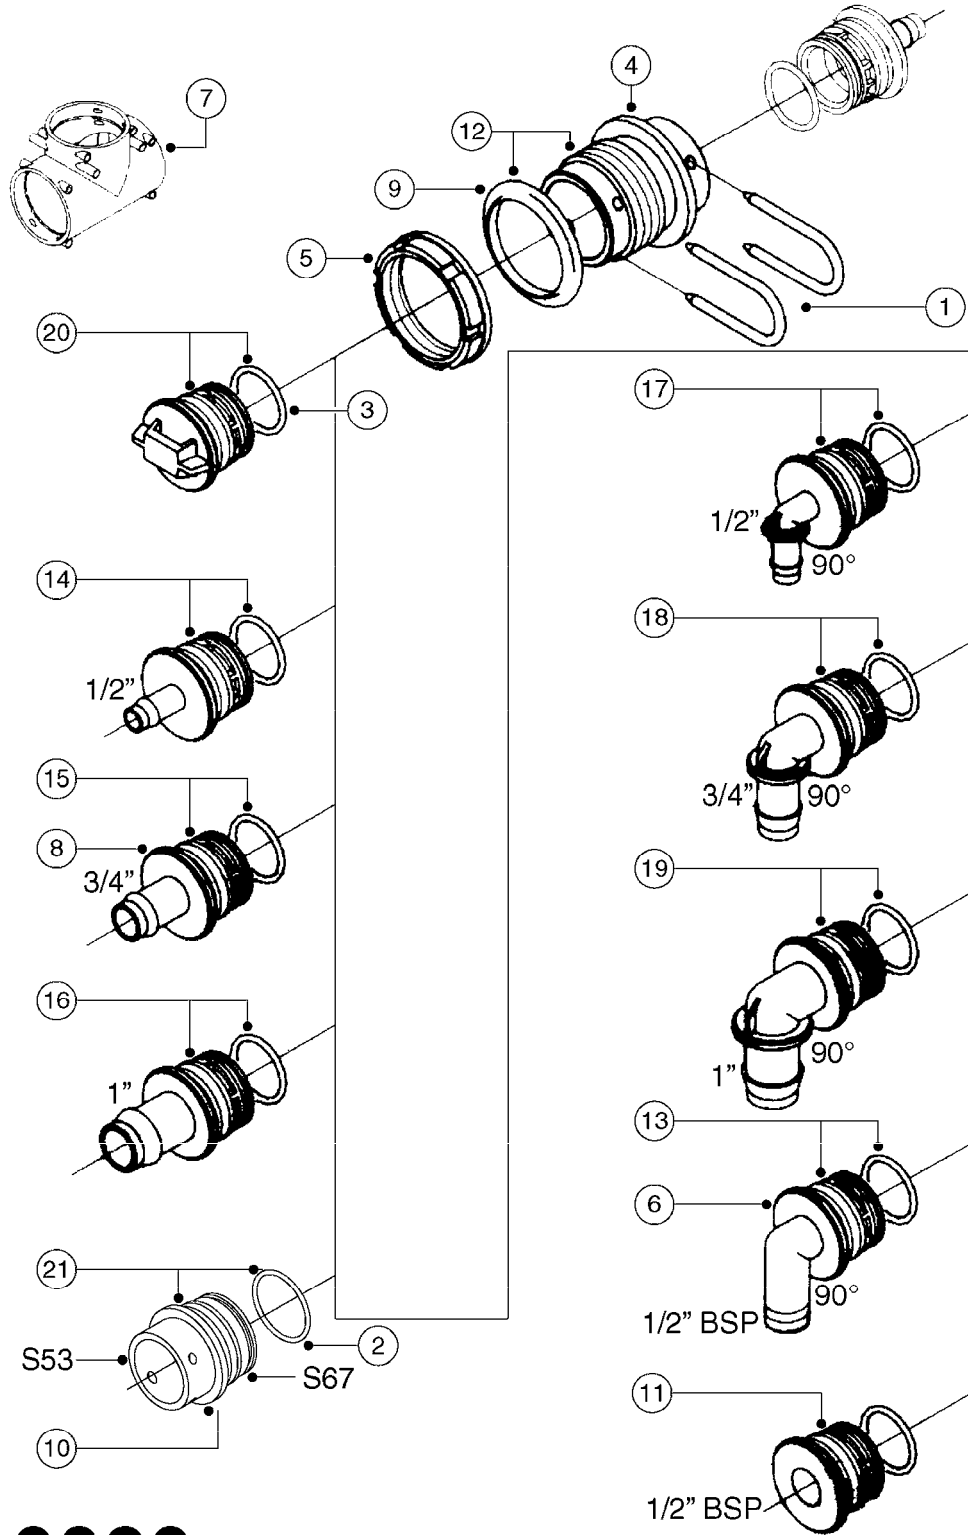

L0070

FITTINGS - S-40
L0070-HIN, 13:09:17

Page 1

Date 07.02.2020 9:18

Pos.	parts-n°	order qty	description
1	145994	1	FITT.DK S-40 FORK
2	242108	1	O-RING 3 X 19,2 70SH NITRIL NITRIL (BLACK)
2	242355	1	O-RING D19.2X3.0 VITON F.S-40 VITON (BROWN)
3	322102	1	FITT.DK S-40 BULKHEAD
4	322106	1	FITT.DK S-40 BULKHEAD NUT
5	334225	1	FITT.DK S-40 STR.3/8"
6	334237	1	FITT.DK S-40 ELB.3/8"
7	334238	1	FITT.DK S-40 ELB.1/2"
8	334248	1	FITT.DK S-40 PLUG
9	334259	1	GASKET F. S-40 BULKHEAD
10	726462	1	FITT. S40 BULKHEAD W.GASKET
11	726567	1	FITT.DK S-40 ELB.1/2" W.O-RING
12	726693	1	FITT.DK S-40 PLUG 1/8BSP ORING