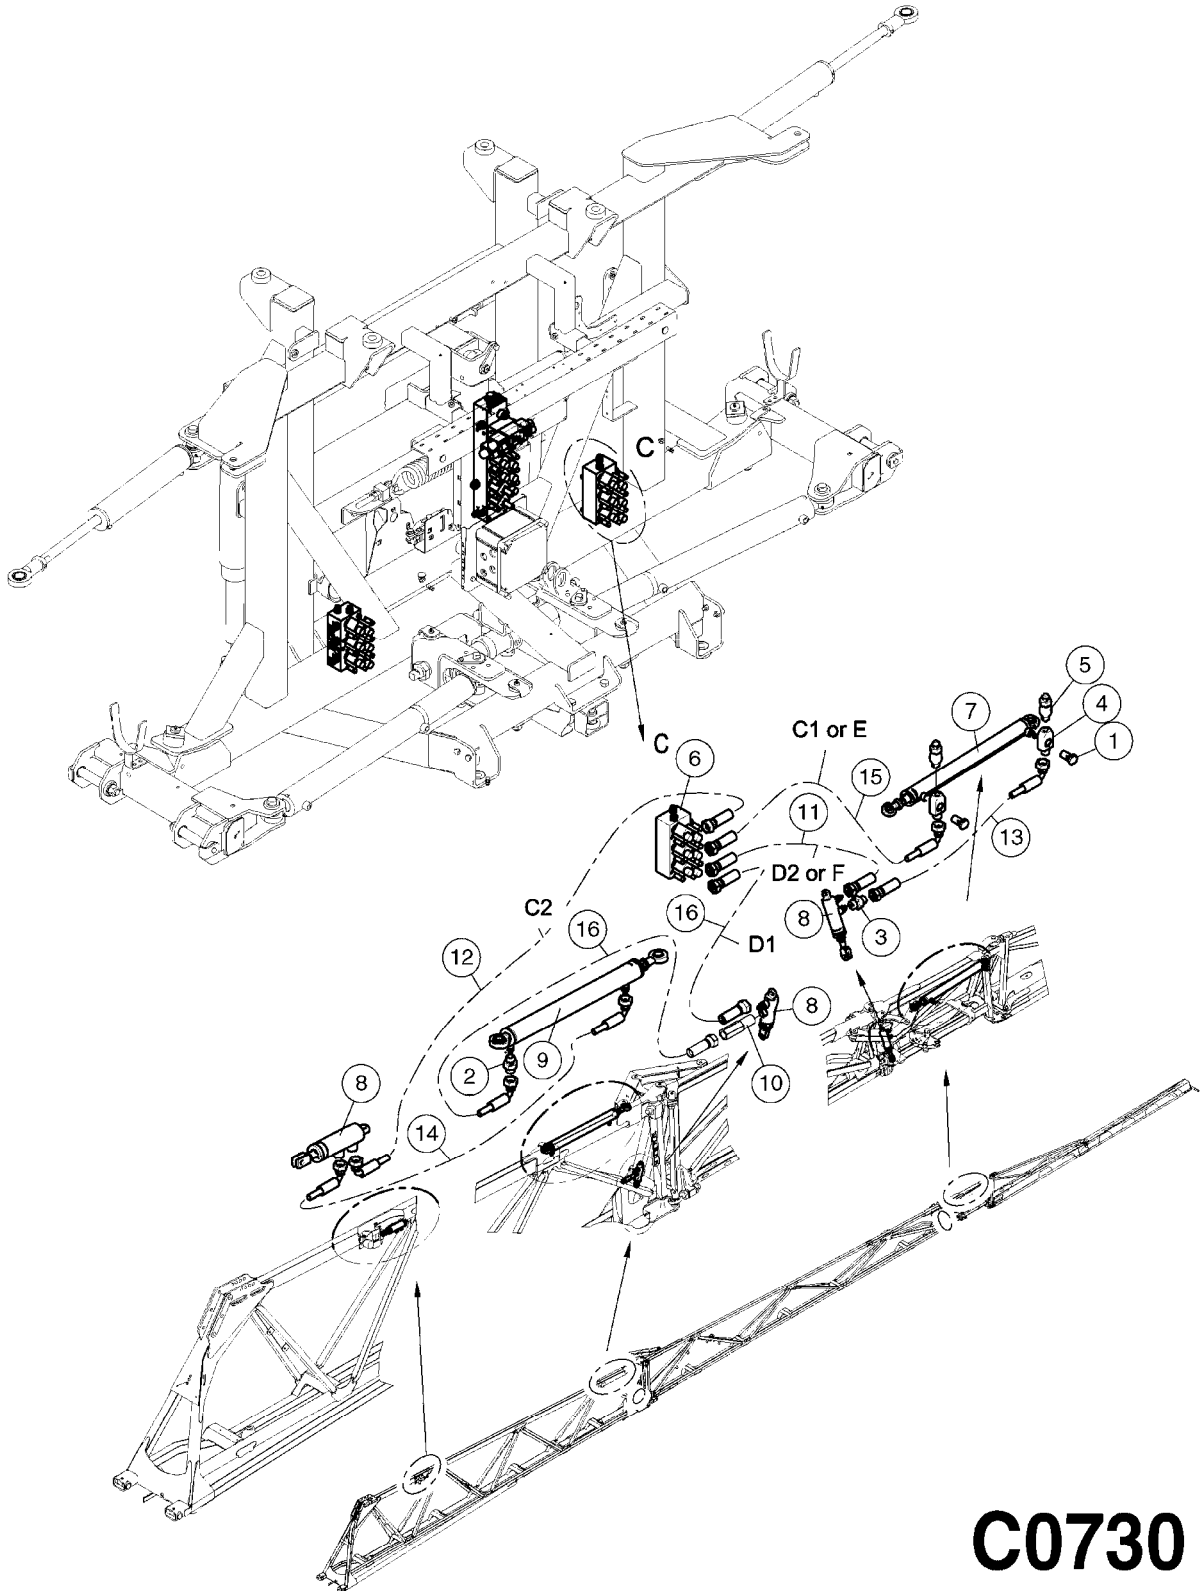

C0730

HYDRAULICS TDZ BOOM (A)
C0730-HIN, 16:07:19

Page 1

Date 07.02.2020 9:17

Pos.	parts-n°	order qty	description
1	232169	1	BANJO BOLT 1/4" BSP DELTA
2	23234100	1	HEX NIPPLE 1/4"-9/16" - 1.2mm
3	23234500	1	HEX NIPPLE 1/4" - 9/16"
4	23242500	1	BANJO FITT. 9/16" X 1/4" W/AIR
5	28076000	1	BLEED SCREW M8
6	72762200	1	HYD.BLOCK ASSY. 3 FUNC.RIGHT
6	72762300	1	HYD.BLOCK ASSY. 3 FUNC.LEFT
7	78127200	1	CYLINDER DOUB. D40/25 L=455
8	78127800	1	HYDRAULIC CYLINDER 25-40
9	78128700	1	CYLINDER DOUBLE D50/30 500
10	78216200	1	SEQUENCE VALVE 80 BAR
11	78500300	1	HY.HO.1/4"L= 1200 STR-90°
12	78501300	1	HY.HO.1/4"L= 4200 STR-90°
13	78507400	1	HY.HO.1/4"L= 900 STR-90°
14	78514200	1	HY.HO.1/4"L= 9400 STR-90°
15	78514700	1	HY.HO.1/4"L=15200 STR-90°
16	78515600	1	HY.HO.1/4"L= 8250 STR-STR