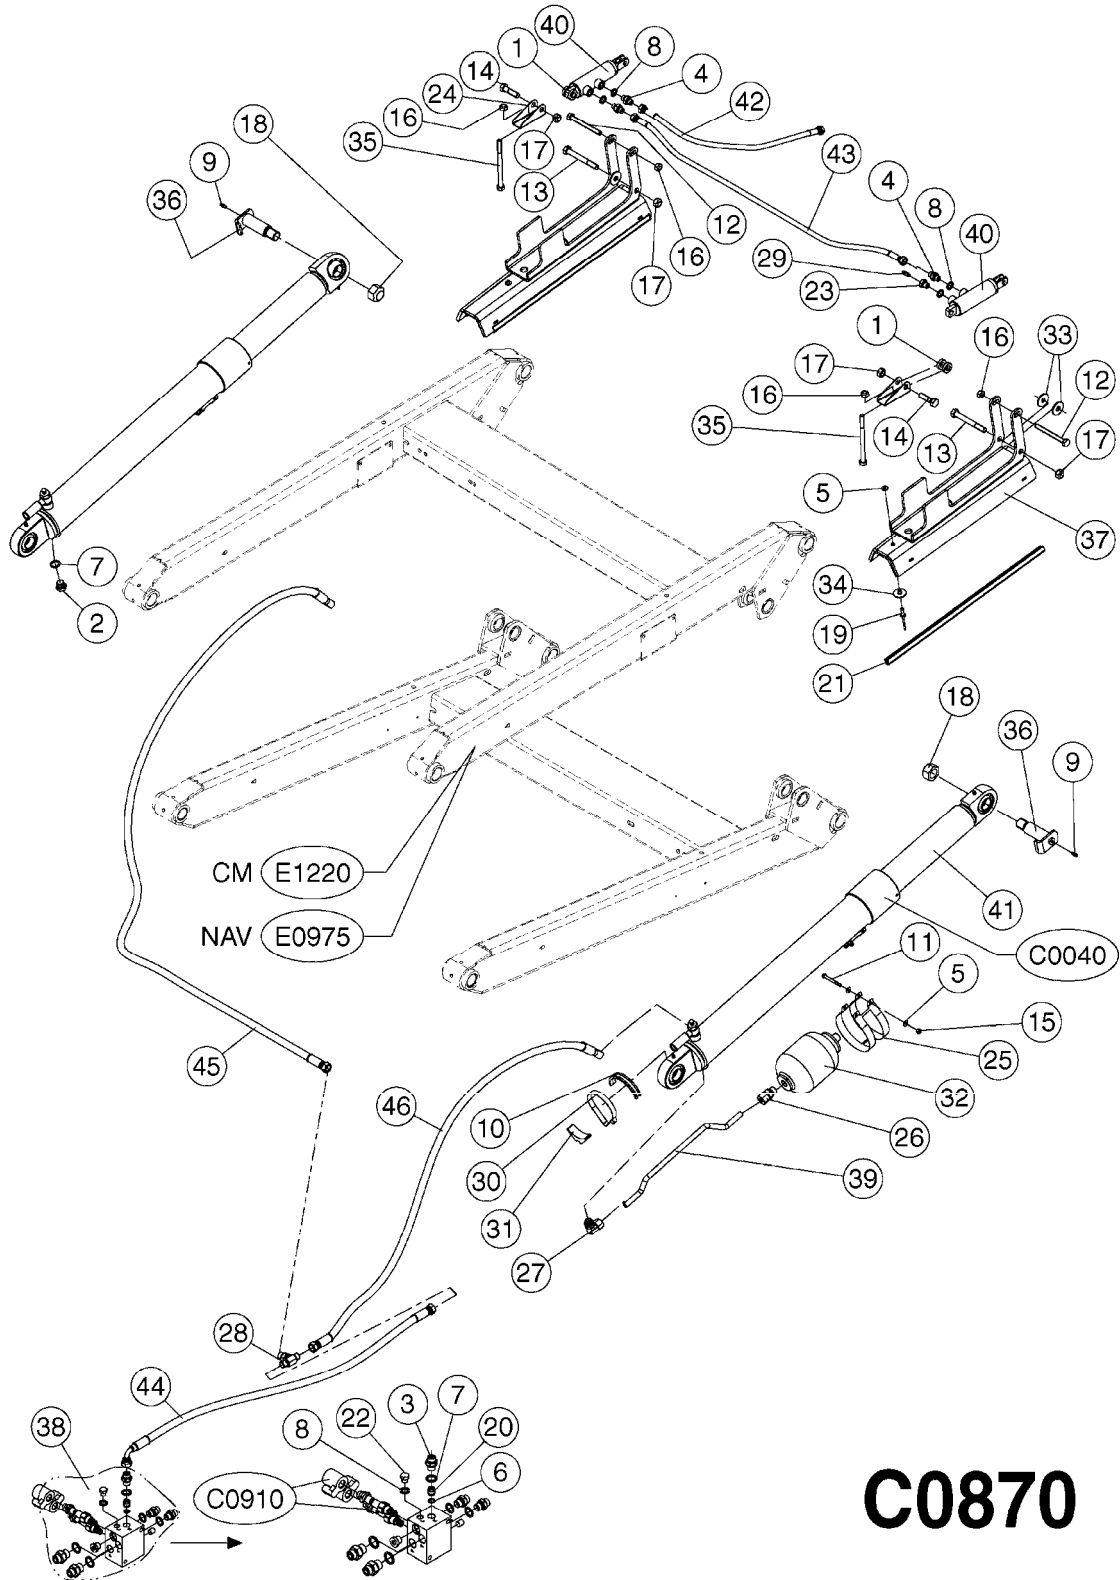

CM/NAV HYD. PARALIFT
C0870-HIN, 14:05:19

Page 0
Date 07.02.2020 9:17

CM/NAV HYD. PARALIFT
C0870-HIN, 14:05:19

Page 1
Date 07.02.2020 9:17

Pos.	parts-n°	order qty	description
1	146240	1	BUSHING D26.0/13.0 L=7MM
2	146790	1	PLUG 3/8" RG L=20 SS
3	146836	1	HEX NIPPLE 3/8"X3/8" BSP
4	146845	1	HEX NIPPLE 1/4"X1/4"
5	163936	1	WASHER D15/D6.2X1
6	240041	1	O-RING D15.1/10.3 X 2.4
7	240866	1	DOWTYSEAL 3/8"
8	241404	1	DOWTY SEAL 1/4"
9	283699	1	GREASE NIPPLE M6X1
10	341301	1	RUBBER HOSE CLAMP COVER 230MM
11	411008	1	BOLT HEX 8.8 DEL M6X55
12	421061	1	BOLT HEX 8.8 DEL M10X100 DIN931
13	430367	1	BOLT HEX 8.8 DEL M12X100 DIN931
14	430878	1	BOLT HEX 8.8 DEL M12X45 DIN931
15	460261	1	NUT HEX M6X1.00 LOCK DIN985 A2 SS
16	460423	1	NUT HEX M10X1.50 LOCK DIN985A2 SS
17	460703	1	NUT HEX M12X1.75 LOCK DIN985A2 SS
18	460747	1	NUT HEX M24 LOCK
19	480816	1	RIVET Ø4.8X19.0/Ø14
20	782062	1	NON-RETURN VALVE UTV 3/8"
21	981590	1	EDGE GUARD 6-8MM X 12"
22	14010400	1	PLUG 1/4" BSP
23	14090800	1	PLUG, 1/4" W/M8 HOLE
24	15142300	1	BRACKET, LOCK CYLINDER, TDZ
25	16277700	1	PLATE 1 X 100 X 291
26	23233900	1	HEX NIPPLE M18X1.5 - M18X1.5
27	23234000	1	ELBOW 90* 3/8 M18X1.5
28	23240800	1	TEE 11/16"-11/16"-11/16" ORFS
29	28076000	1	BLEED SCREW M8
30	28091200	1	CLAMP GEAR D25-100 B=12.7 SS
31	28098800	1	TUBE HOLDER F. SUS. PARALIFT ACUM.
32	28103700	1	ACCUMULATOR 170 BAR TDZ PARALI
33	39122500	1	DISC D36, HOLE D12.5 T=3
34	39131100	1	WASHER 32X5 T=15
35	42126800	1	BOLT HEX 8.8 DEL M10X140
36	61061200	1	PIN, Ø30/M24 L=105
37	61063700	1	PARALIFT HYD LOCK, L=526, RED
37	61079900	1	PARALIFT HYD LOCK, L=420, RED
38	72286200	1	HYD. BLOCK COMP. PARA-LIFT NCM CM 8500/10000, NAV 4500/6200
38	72809300	1	PARALIFT HYD.BLOCK ASSY.CM'11 CM 4500/5500/7000
39	72927000	1	HYD. TUBE, MOUNTED, PARALIFT SUS, '13
40	78127800	1	HYDRAULIC CYLINDER 25-40
41	78131200	1	PLUNGE CYLINDER 70/838 2X30
42	78508800	1	HY.HO.1/4"L= 2200 STR-STR
42	78512100	1	HY.HO.1/4"L= 1250 STR-90°
43	78517600	1	HY.HO.1/4"L= 930 STR-STR
44	78560100	1	HY.HO.3/8"L= 900 STR-90°
45	78560200	1	HY.HO.3/8"L= 2000 STR-3/8BAN
46	78560300	1	HY.HO.3/8"L= 1250 STR-3/8BAN CM MODELS
46	78565000	1	HY.HO.3/8"L= 1400 STR-BANJO NAV MODELS