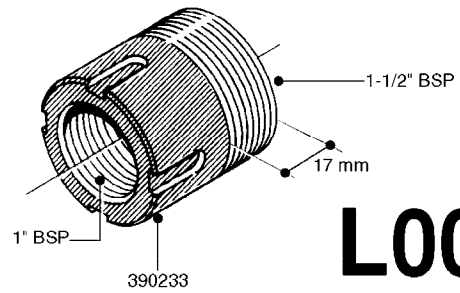

L0040

FITTINGS - NIPPLES & ELBOWS
L0040-HIN, 01:01:16

Page 1
Date 07.02.2020 9:18

parts-n°	order qty	description
10530803	1	FITT.PO.SE 2.00X2.00 45 DEG.
320191	1	FITT.DK ELB 3/8' BSP 45 DEGREE
320482	1	FITT.DK ELB. 1/2" BSP 60 DEG.
320596	1	FITT.DK ELB 3/8'-1/2'BSP 45DEG
320607	1	FITT.DK HN 3/8M X 3/8F BSP LNG
320633	1	FITT.DK HN 3/8"M X 3/8"F BSP
321451	1	FITT.DK ELB.1-1/2 X1-1/4 80DEG
321532	1	FITT.DK REDUC 3/4' X 1/2' BSP
390233	1	FITT.DK REDUC 1-1/2" X 1" BSP