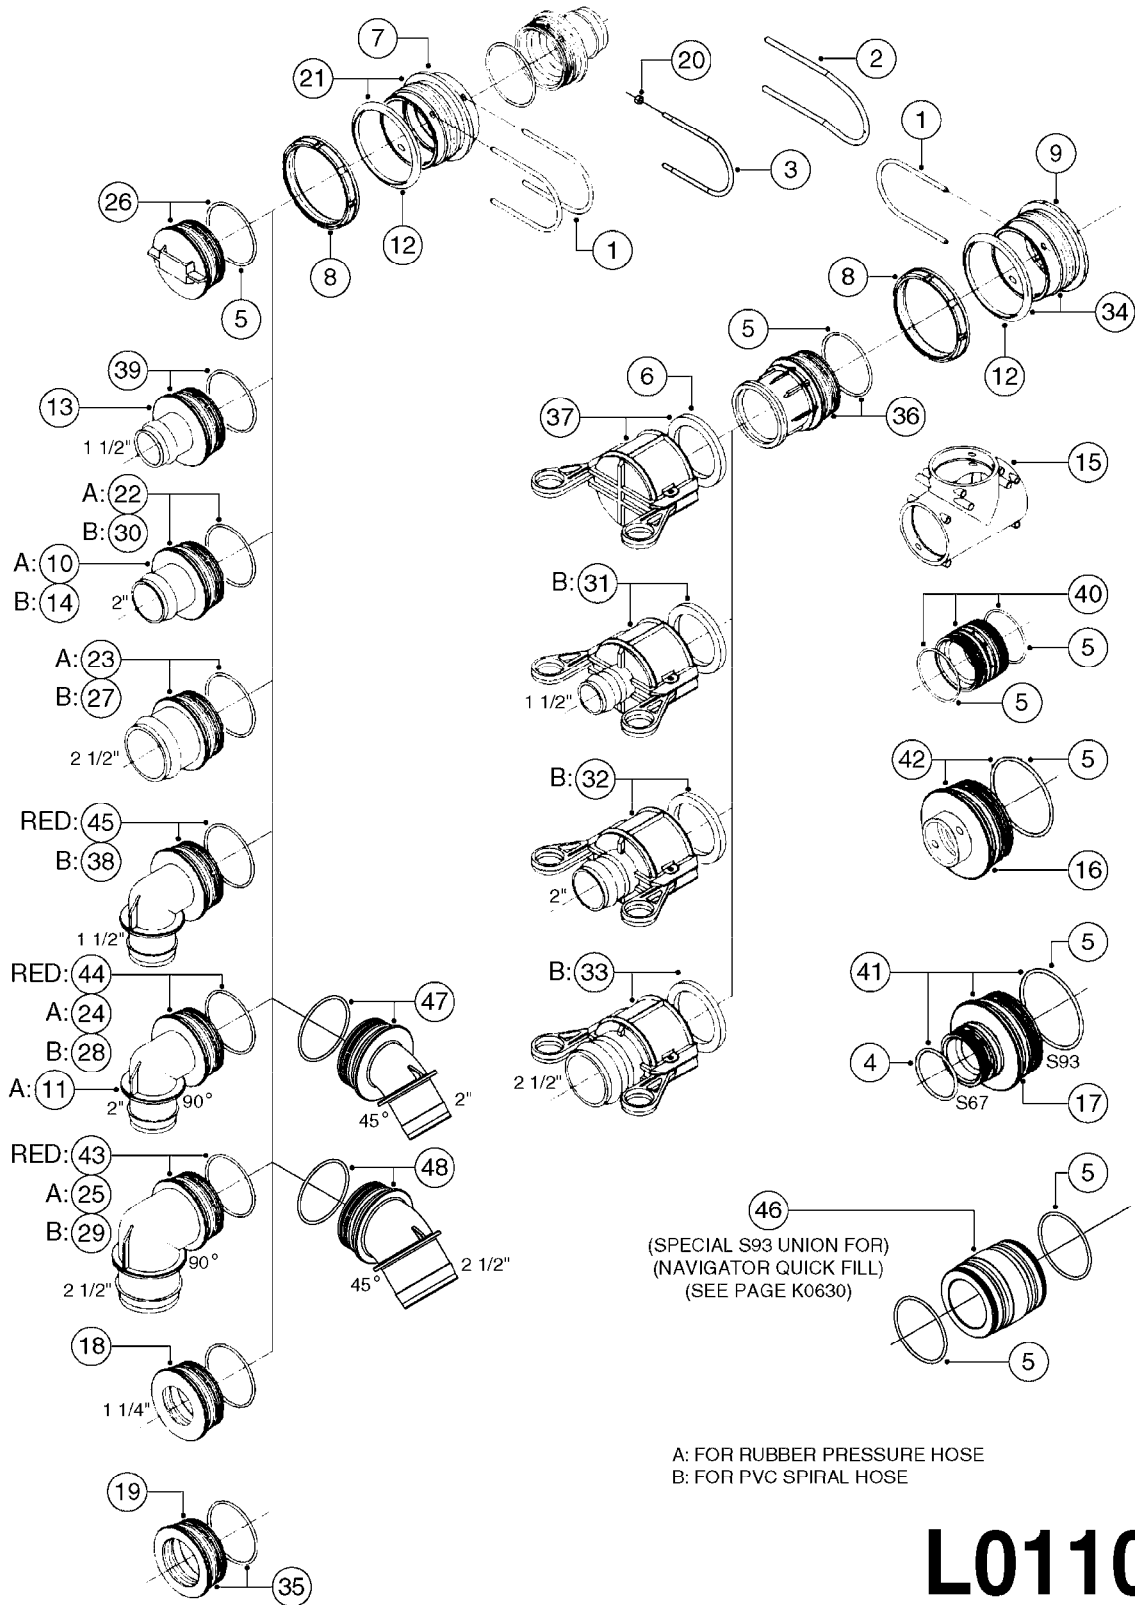

A: FOR RUBBER PRESSURE HOSE
B: FOR PVC SPIRAL HOSE

L0100

FITTINGS - S-67
L0100-HIN, 21:06:18

Page 1

Date 07.02.2020 9:18

Pos.	parts-n°	order qty	description
1	145996	1	FITT.DK S-67 FORK
2	241973	1	O-RING Ø3 X 44.2 70 SHORES NITRIL NITRIL (BLACK)
2	242353	1	O-RING 3 X 44.2 VITON VITON (BROWN)
3	242092	1	O-RING D69.5X3 NITRIL (BLACK)
3	242351	1	O-RING D69.5X3.0 VITON F.S-93 VITON (BROWN)
4	322104	1	FITT.DK S-67 BULKHEAD
5	322108	1	FITT.DK S-67 BULKHEAD NUT
6	322224	1	FITT.DK S-67 TEE
7	322321	1	FITT.DK S-67 X 1"BSP MALE
8	322325	1	FITT.DK S-67 X 1-1/2"BSP LONG
9	334231	1	FITT.DK S-67 STR.1"
10	334233	1	FITT.DK S-67 STR.1-1/2" RUBBER
11	334245	1	FITT.DK S-67 ELB. 1-1/2"RUBBER
12	334261	1	GASKET F. S-67 BULKHEAD
13	334444	1	FITT.DK S-67 STR.1-1/2" PVC
14	334445	1	FITT.DK S-67 ELB.1-1/2"
15	334564	1	FITT.DK S-67 TO S-53 ADAPTER
16	334573	1	FITT.DK S-67 CONNECTOR
17	334634	1	FITT.DK ADAPTER S-93M S67M
18	461217	1	NUT HEX M5 LOCK
19	726464	1	FITT.DK S-67 BULKHEAD W/GASKET
20	726560	1	FITT.DK S-67 STR.1" W.O'RING
21	726561	1	FITT.DK S-67 STR.1-1/4" O-RING
22	726562	1	FITT.DK.S-67 HB 1-1/2"W.O-RING
23	726572	1	FITT.DK S-67 1" ELBOW 90 ASSY.
24	726573	1	FITT. S67 5/4" 90° W/O-RING
25	726574	1	FITT.DK S67X90,1.5HB PRESSURE
26	726579	1	FITT. S67 PLUG W/O-RING
27	726695	1	FITTING S67 - BSP 1" + O-RING
28	727223	1	FITT.S67 1.5" STRAIT S W/ORING
29	727224	1	FITT.DK S67X90,1.5HB SUCTION
30	728526	1	FITT.DK S-67 CONNECT W/O-RINGS
31	728527	1	ADAPTER S67M TO S93M W/ORING
32	728561	1	FITT.DK. S67M - S53F REDUCER
33	728562	1	FITT.DK S-93 TO S67 ADAPTOR
34	728578	1	FITT.DK S-67X1-1/2"BSP LG W/O-RING
35	14012200	1	FITT.DK S-67 FORK W/M5 THREADS
36	33509700	1	FITT.DK S-67 45° 1-1/4"
37	72433000	1	FITT.S67 1" 45° W/O-RING
38	72433100	1	FITT.DK S-67 45° 1-1/4"W/ORING
39	72433200	1	FITT.S67 1-1/2" 45°PVC W/O-RING
40	72433400	1	FITT.S67 1-1/2" 45°BSP W/ORING