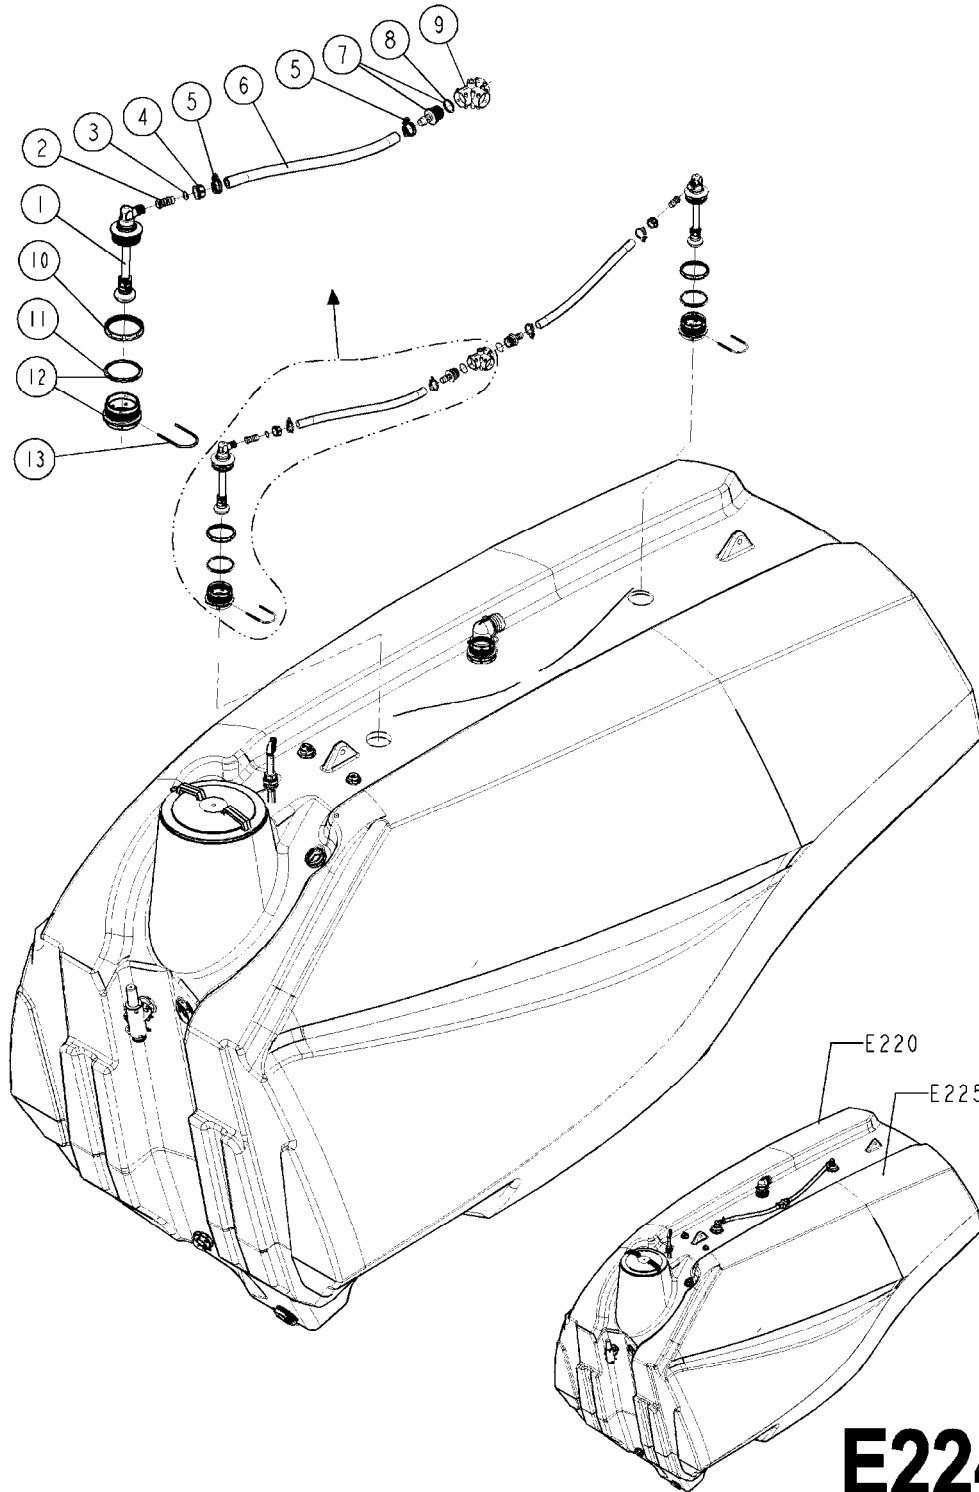

E224
CM11 (all) Rinsing nozzle assy

CM11 (ALL) RINSING NOZZLE
ASSY.
E224-HIA, 19:11:12

Page 1
Date 07.02.2020 9:18

Pos.	parts-n°	order qty	description
1	72358000	1	TANK RINSE LOW MOD.ASSMBLY NCM
2	330691	1	FITT.DK HB 3/4'F.3/4' NUT
3	330595	1	O-RING D24.6/D20X2.1 -3/4"
4	320283	1	FITT.DK NUT 3/4"BSP
5	334531	1	CLAMP HOSE PLASTIC 3/4"
6	927124	1	HOSE R X 60 BAR X 1 X 0012" CM 33/4500 L > 385mm
6	927124	1	HOSE R X 60 BAR X 1 X 0012" CM 55/7000 L > 620mm
7	334229	1	FITT.DK S-53 STR.3/4"
8	242109	1	O-RING D32.2x3.0
9	322352	1	FITT.DK S-53 TEE
10	322109	1	FITT.DK S-93 BULKHEAD NUT
11	334262	1	GASKET F.S-93 BULKHEAD
12	726465	1	FITT.DK S-93 BULKHEAD W/GASKET
13	145997	1	FITT.DK S-93 FORK