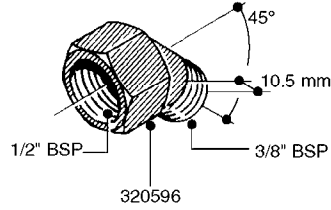

L0030

FITTINGS - HEXAGON NIPPLES
L0030-HIN, 01:01:16

Page 1
Date 07.02.2020 9:18

parts-n°	order qty	description
10015303	1	FITT.PO.HN 1.00X1.00 M1000
10425003	1	FITT.PO.HN 1.25X1.00 MCPHEE
320132	1	FITT.DK HN 1" BSP
320176	1	FITT.DK HN 3/8"X1/2" BSP
320445	1	FITT.DK HN 1/4"X3/8" BSP
320655	1	FITT.DK HN 1/2"-1/2" BSP
320692	1	FITT.DK HN 3/8'BSPX1/4'NPT
320703	1	FITT.DK HN 3/8BSP X1/2 &1/4NPT
320725	1	FITT.DK NIPPLE 3/8"-3/8" BSP
320902	1	FITT.DK HN 3/8'X 1/4' BSP
390232	1	FITT.DK HN 1-1/2' X 1-1/4' BSP
390276	1	FITT.DK HN 1'BSP