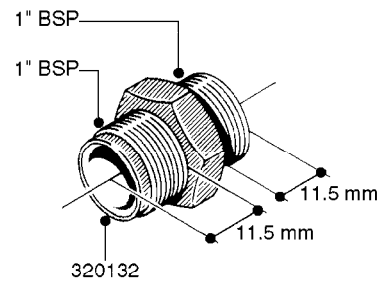

L0030

FITTINGS - HEXAGON NIPPLES
L0030-HIN, 01:01:16

Page 1
Date 07.02.2020 9:18

parts-n°	order qty	description
10015303	1	FITT.PO.HN 1.00X1.00 M1000
10425003	1	FITT.PO.HN 1.25X1.00 MCPHEE
320132	1	FITT.DK HN 1" BSP
320176	1	FITT.DK HN 3/8"X1/2" BSP
320445	1	FITT.DK HN 1/4"X3/8" BSP
320655	1	FITT.DK HN 1/2"-1/2" BSP
320692	1	FITT.DK HN 3/8'BSPX1/4'NPT
320703	1	FITT.DK HN 3/8BSP X1/2 &1/4NPT
320725	1	FITT.DK NIPPLE 3/8"-3/8" BSP
320902	1	FITT.DK HN 3/8'X 1/4' BSP
390232	1	FITT.DK HN 1-1/2' X 1-1/4' BSP
390276	1	FITT.DK HN 1'BSP