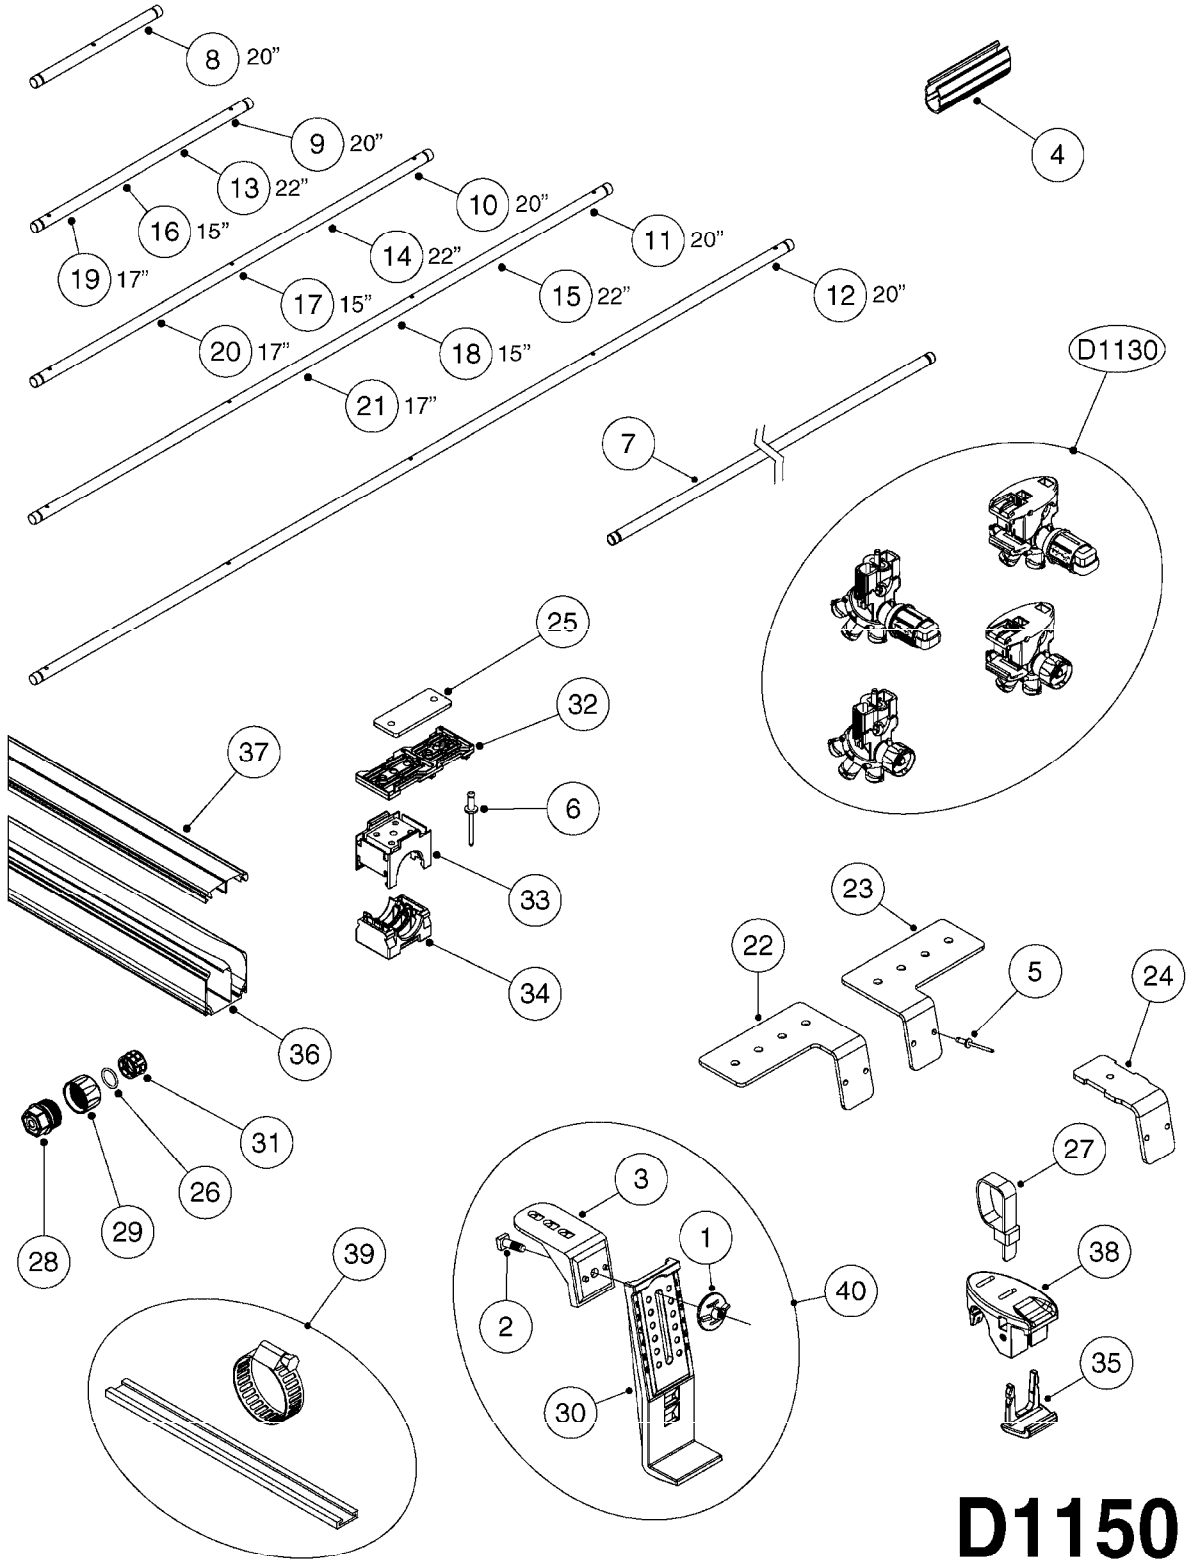

NOZZLE BODIES - T25
D1130-HIN, 05:04:18

D1130

NOZZLE BODIES - T25
D1130-HIN, 05:04:18

Page 1
Date 07.02.2020 9:18

Pos.	parts-n°	order qty	description
1	242431	1	O-RING 6.3X2.4 VITON
2	322114	1	NUT PLASTIC F.NOZZ.H
3	322116	1	BOLT PLASTIC F.NOZZ.H.
3	45002100	1	SCREW M6X20 W.SQ.HEAD SS
4	322365	1	HOUSING F.Ø25 TUBE TRIP/PENT
5	14046100	1	CLAMP Ø3/38 L=51 TRIP/PENT T25
6	24261400	1	MEMBRANE F.NON-DRIP Ø19.8 BLACK EPDM
6	24265500	1	NON DRIP MEMBRANE Ø19,8 FPM/VITON BROWN 60A
7	24262800	1	O-RING Ø10.69 X 3.53 NITRIL
8	33507600	1	TOP,NOZZLE HOLDER T25,BOLT-ON
9	33517000	1	STOP F. ROTARY PLATE TRIP/PENT
10	33517100	1	ROTARY PLATE F. TRIPLET T25
11	33517200	1	ROTARY PLATE F. PENTALET T25
12	33520200	1	LOCK F. T25 BRACKET
13	33520300	1	TOP PLATE T25 NOZZLE '12 30x10
14	33526600	1	SINGLE NOZZLE PLATE, T25
15	72622200	1	NON-DRIP, 1-BAR TRIP/PENT T25 INCLUDES MEMBRANE (24261400)
16	72686400	1	TRIPLET Ø25 NON DRIP LOWER
17	72686500	1	PENTALET Ø25 NON DRIP LOWER
18	73376100	1	SINGLE Ø25 NON DRIP LOWER
19	75001403	1	NOZZLE BODY KIT, T25, TRIPLET
20	75001503	1	NOZZLE BODY KIT, T25, PENTALET
21	75001603	1	NOZZLE BODY KIT, T25, SINGLE
22	75085300	1	ACTUATOR PF '11 (SPARE PART)