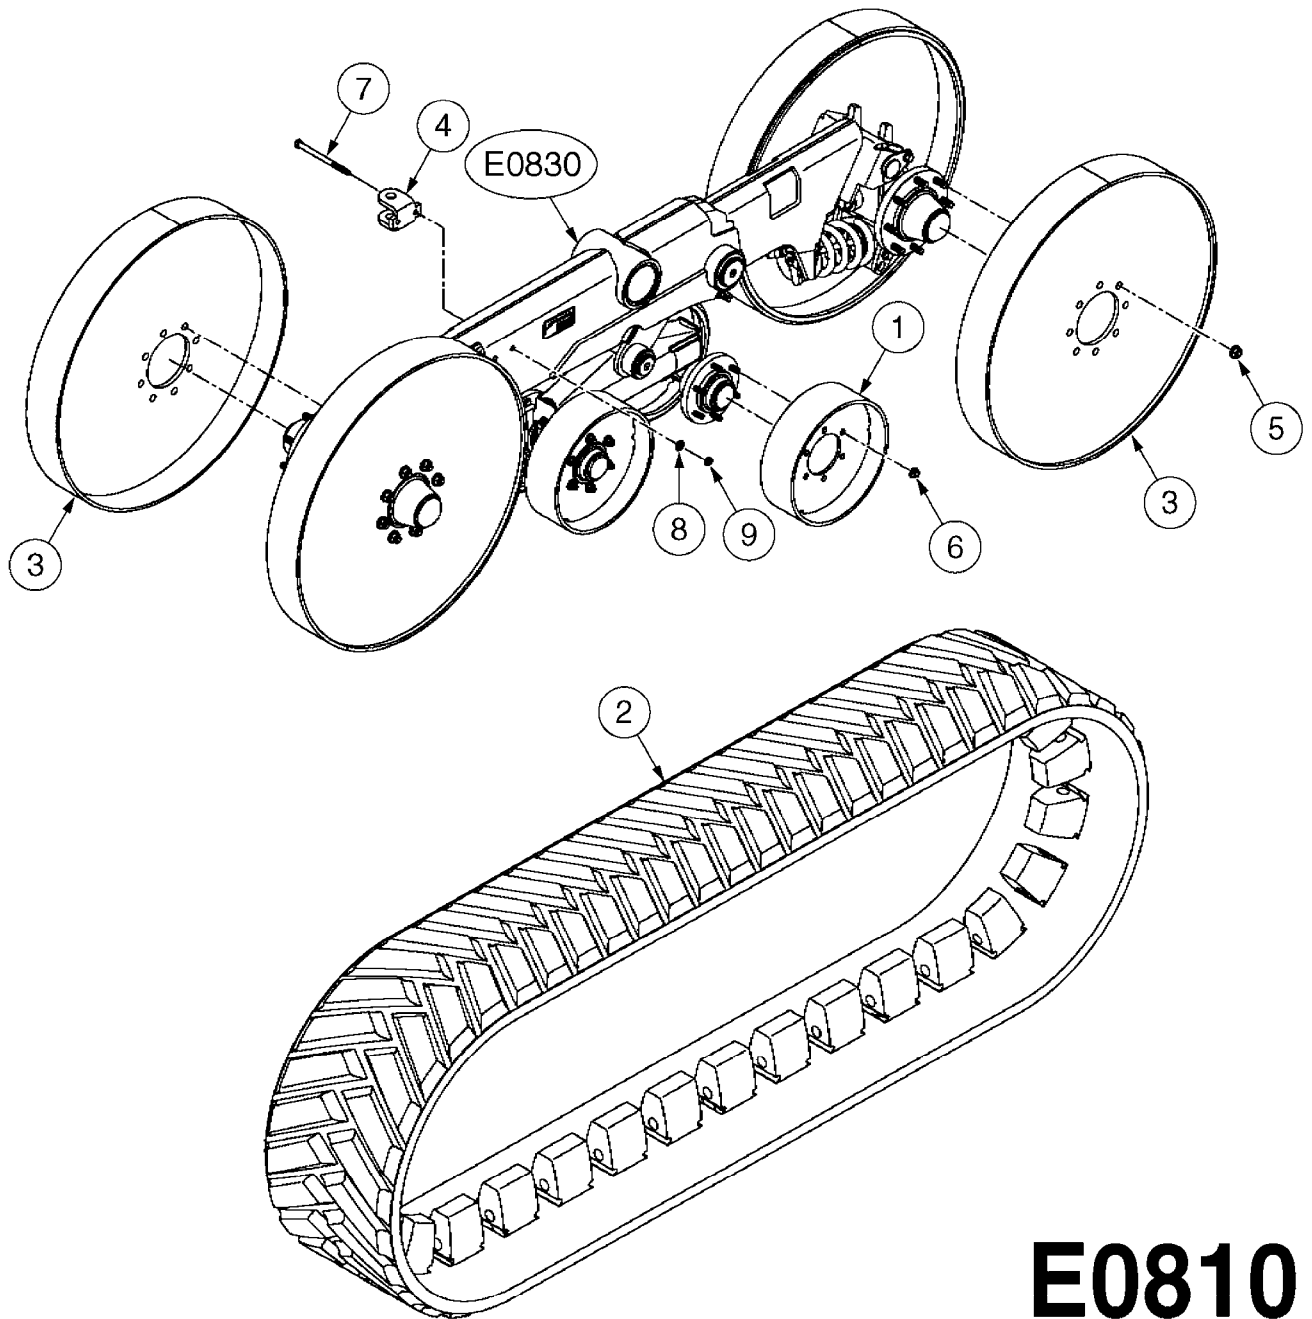

E445

CHEMLOCKER
E445-HIA, 07:02:14

Page 1
Date 07.02.2020 9:18

Pos.	parts-n°	order qty	description
1	16386200	1	PLATE BRACKET F.CHEMLOCKER
2	35182000	1	CHEM LOCKER TRAY COMII
3	16137100	1	COVER PLATE F.CHEMLOCKER NCM
4	63146700	1	CHEMLOCKER CM11 SORT
5	410362	1	BOLT HEX 8.8 SS M6X20
6	471124	1	WASHER, M6, Ø18/ 6.4X 1.6, SS
7	45001300	1	CARRIAGE BOLT M12X35 DIN603 A2
8	460703	1	NUT HEX M12X1.75 LOCK DIN985A2 SS
9	320467	1	FITT.DK BULKHEAD 1"BSP SINGLE
10	332577	1	O-RING D38/D30X4 F.1" PUR.
11	320471	1	FITT.DK NUT 1" BSP JAMB
12	330326	1	O-RING D30/D24X2 F.1"NUT
13	320106	1	FITT.DK CAPNUT 1" BSP
14	440695	1	BOLT CARRIAGE M8X25
15	16143100	1	HOLDER BRACKET
16	460143	1	SELF LOCK NUT M8 SST A2 DIN985