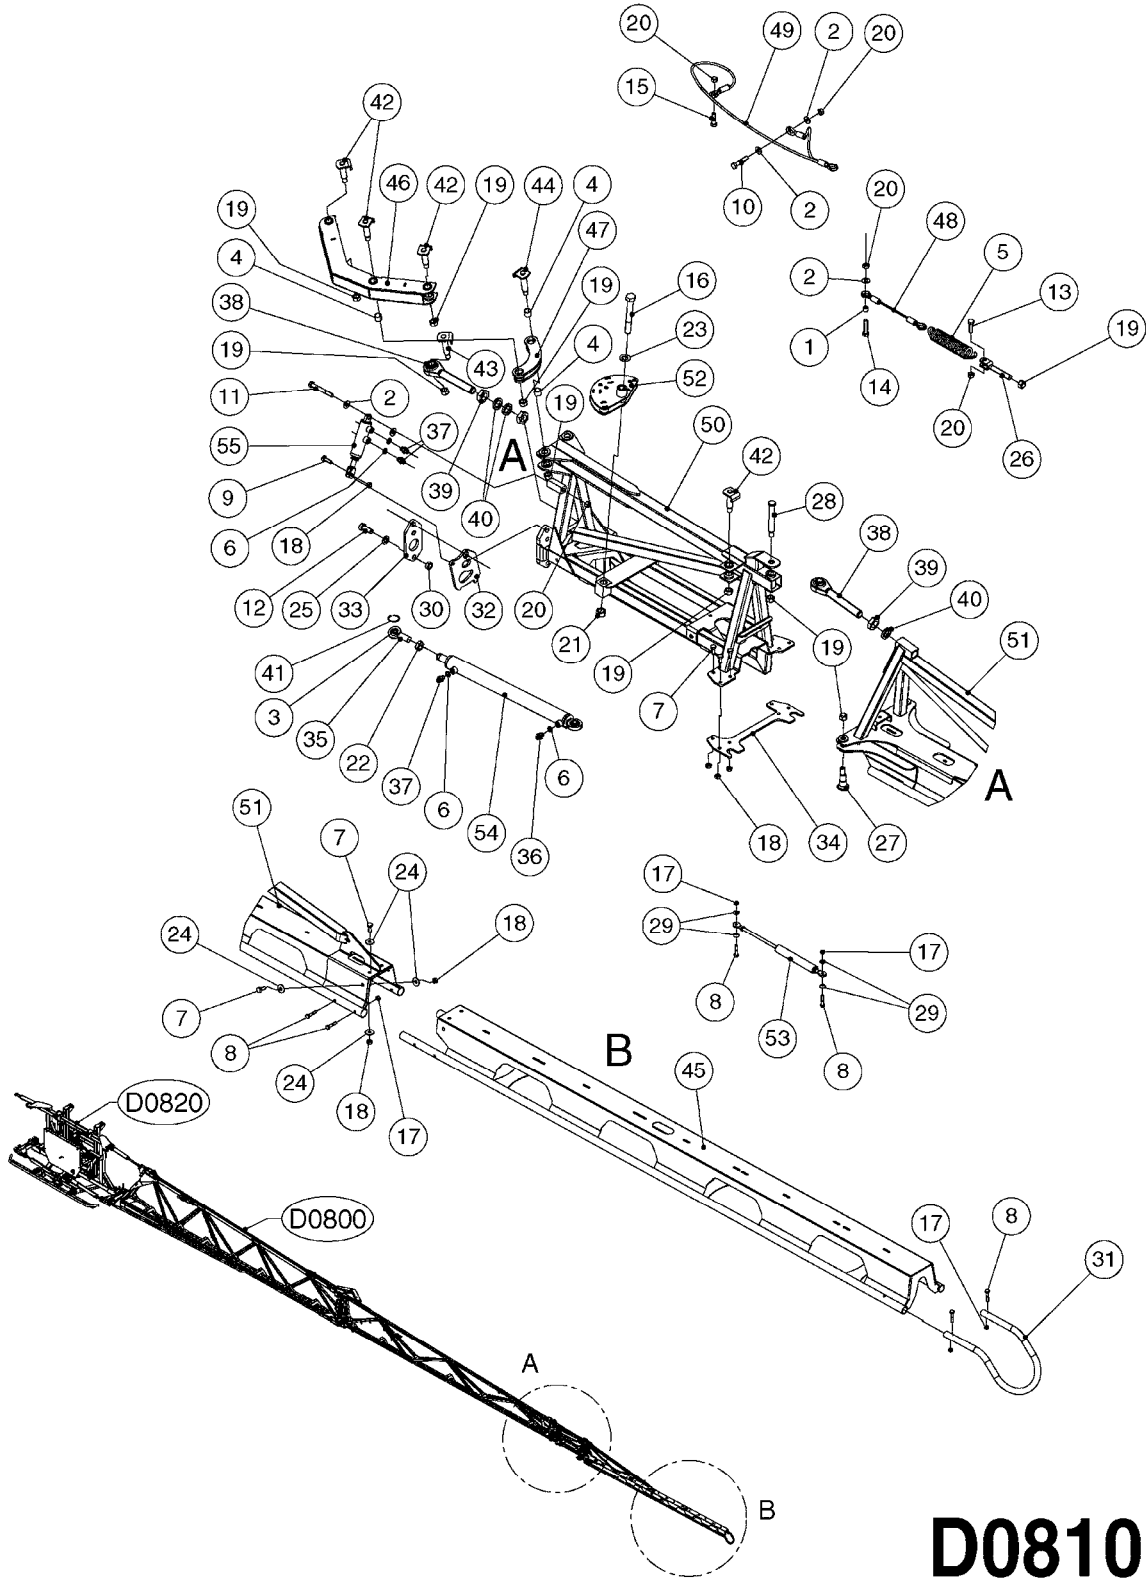

D0810

BOOM TERRA FORCE OUTER
D0810-HIN, 12:09:17

Page 1
Date 07.02.2020 9:17

Pos.	parts-n°	order qty	description
1	150861	1	BUSHING D16/D13X14
2	165557	1	WASHER D28.0/D12.2X2.0 SS
3	210730	1	BEARING F.LINK HEAD M20
4	210859	1	BUSH Ø23X20 L20
5	220929	1	DRAW SPRING D45.0/7.0-240.0
6	241404	1	DOWTY SEAL 1/4"
7	420604	1	BOLT HEX 8.8 DEL M10X25 FT DIN933
8	420744	1	BOLT HEX 8.8 DEL M8X40
9	421002	1	BOLT HEX 8.8 DEL M10X30 FT DIN933
10	430323	1	BOLT HEX 8.8 DEL M12X60
11	430367	1	BOLT HEX 8.8 DEL M12X100 DIN931
12	430581	1	BOLT HEX 8.8 DEL M16X40 FT
13	430721	1	BOLT HEX 8.8 DEL M12X40 FT
14	430870	1	BOLT HEX 8.8 DEL M12X55 FT
15	430878	1	BOLT HEX 8.8 DEL M12X45 DIN931
16	430902	1	BOLT HEX 8.8 M20X150
17	460143	1	SELF LOCK NUT M8 SST A2 DIN985
18	460423	1	NUT HEX M10X1.50 LOCK DIN985A2 SS
19	460585	1	LOCKING NUT M16 DIN985 A2 SS
20	460703	1	NUT HEX M12X1.75 LOCK DIN985A2 SS
21	460806	1	NUT HEX M20X2.50 LOCK DIN985A2 SS
22	461200	1	NUT HEX M20X1.5 JAMB.
23	471129	1	WASHER, M20, Ø37/21.0X 3.0, SS
24	471140	1	WASHER D30/D10.5X2.5 STAINLESS
25	471168	1	PAIR OF WASHERS NL16 17X25,4x3,4
26	615348	1	CLEVIS TURNBUCKLE M16 RH
27	14093600	1	PIN D40/25/20 M16
28	14096900	1	PIN D25/19 M16 L=118 DEL
29	14099000	1	BUSHING D20/8 CHAMFER
30	15140000	1	BUSHING D25.5/16.5 L= 9 DEL
31	15167000	1	BREAKAWAY TIP TDZ
32	16296100	1	PLATE 8.0X140X146 DEL
33	16332900	1	PLATE 10.0X80X174, RED
34	16333000	1	BREAK AWAY PLATE TDZ
35	21092000	1	LINK HEAD M20 x D20 L=78 DELTA
36	23234100	1	HEX NIPPLE 1/4"-9/16" - 1.2mm
37	23234500	1	HEX NIPPLE 1/4" - 9/16"
38	28096700	1	EYEBOLT W/SWIVEL Ø19.3 M27 RH
39	46133100	1	JAM NUT M27 DIN 439 B DEL
40	47118500	1	NORDLOCK WASHER M27 LIM ZNK
41	48000603	1	SNAP RING, Ø36X1.5 F.210730
42	61056200	1	PIN D19.8 L=80 M16
43	61056300	1	PIN D19 L=76 M16
44	61061400	1	PIN D20 L=75/104 M16
45	63079100	1	BREAKAWAY TIP 2.5M TDZ 132' BOOM
45	63126600	1	BOOM WING BREAKAWAY TIP TDZ .5 120' BOOM
45	63143900	1	BREAKAWAY TIP, 0.5M, TDZ, RED 88'/90' BOOMS
45	63156100	1	BREAKAWAY TIP, 1.5M, TDZ, RED 100' BOOM
46	63095200	1	FOLD ARM SMALL TDZ
47	63095600	1	FOLD ARM SMALL OUTER TDZ
48	63108200	1	CABLE D7 L= 300
49	63108300	1	CABLE DOUBLE D7 L= 1115/525
50	63110700	1	2.OUTER, TDZ RH, RED 120' & 132' BOOMS
50	63110800	1	2.OUTER, TDZ LH, RED 120' & 132' BOOMS