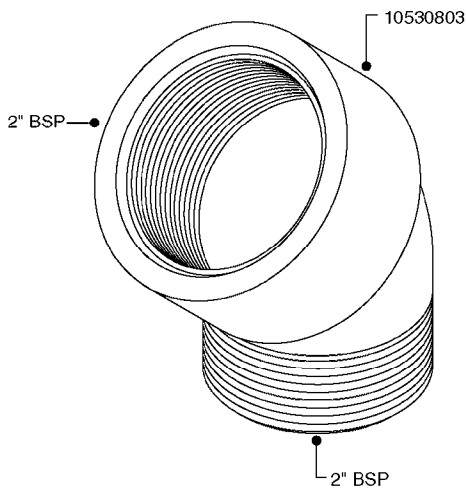

L0030

FITTINGS - HEXAGON NIPPLES
L0030-HIN, 01:01:16

Page 1
Date 07.02.2020 9:18

parts-n°	order qty	description
10015303	1	FITT.PO.HN 1.00X1.00 M1000
10425003	1	FITT.PO.HN 1.25X1.00 MCPHEE
320132	1	FITT.DK HN 1" BSP
320176	1	FITT.DK HN 3/8"X1/2" BSP
320445	1	FITT.DK HN 1/4"X3/8" BSP
320655	1	FITT.DK HN 1/2"-1/2" BSP
320692	1	FITT.DK HN 3/8'BSPX1/4'NPT
320703	1	FITT.DK HN 3/8BSP X1/2 &1/4NPT
320725	1	FITT.DK NIPPLE 3/8"-3/8" BSP
320902	1	FITT.DK HN 3/8'X 1/4' BSP
390232	1	FITT.DK HN 1-1/2' X 1-1/4' BSP
390276	1	FITT.DK HN 1'BSP