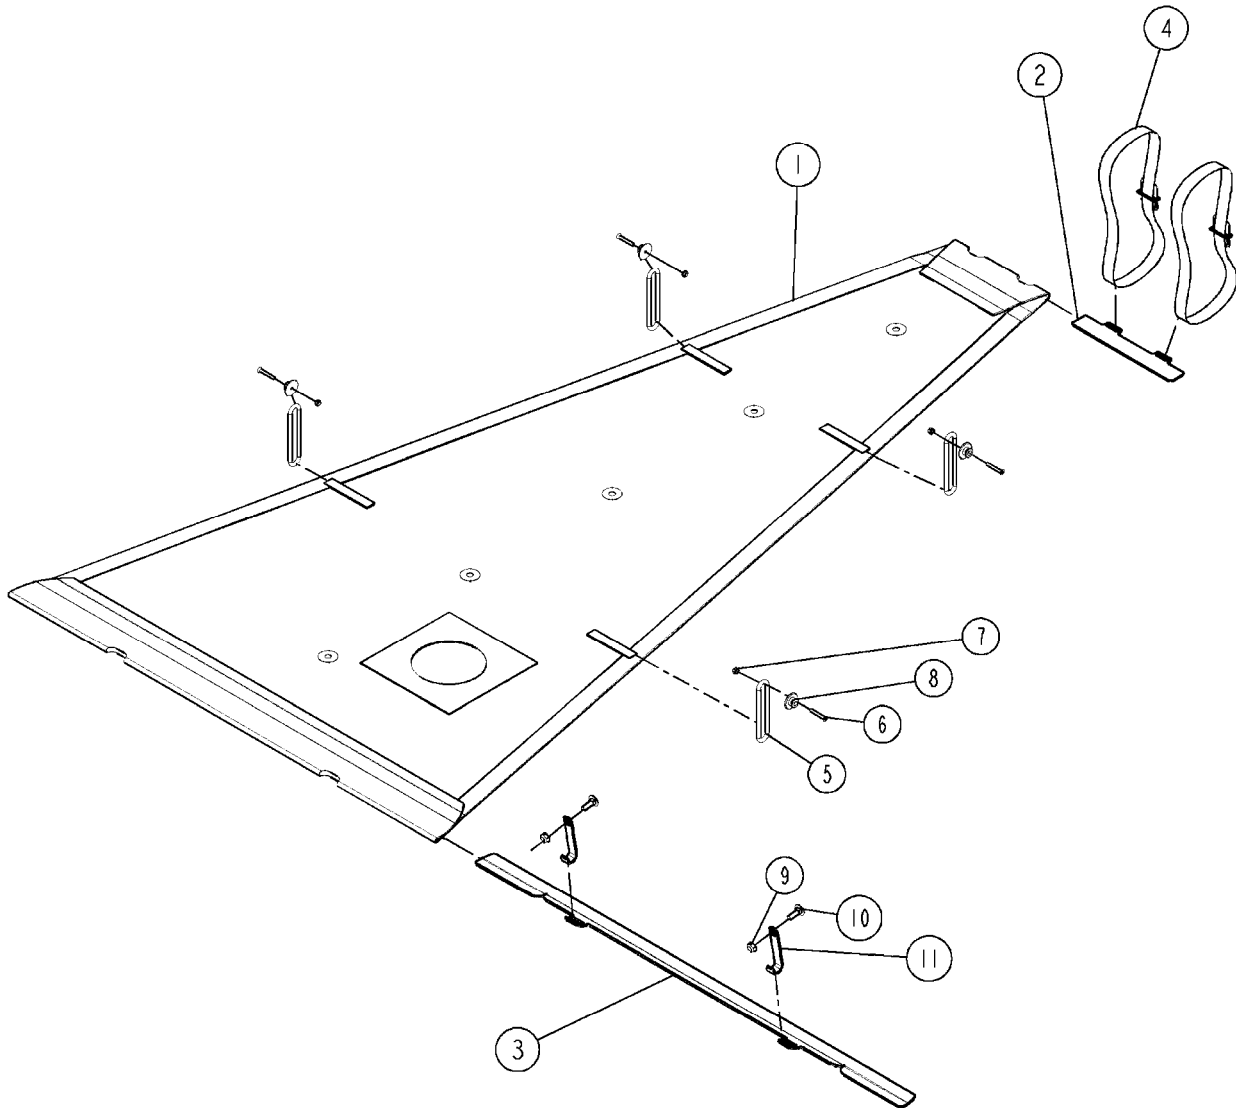

CM11 COVERING
E229-HIA, 31:10:13

E229

CM11 COVERING
E229-HIA, 31:10:13

Page 1

Date 07.02.2020 9:18

Pos.	parts-n°	order qty	description
1	14042800	1	INDICATOR FOR VALVE POSITION
2	16135300	1	BKT F. FRONT LH COVER NCM
3	440719	1	SCREW F.PLASTIC KB60x20 SS
4	16135400	1	MIDDLE HANGER LEFT GRAY SIDE
5	16135500	1	BKT F. FRONT LH COVER NCM
6	28046900	1	COVER PLUG 1" BLACK
7	74193900	1	LOCK DEVICE CHEMLOCKER CM45/55/7000
8	16133800	1	HINGE F.GREY SHIELD CM '05
9	61035500	1	HINGE BRACKET FOR CM05 LOCKER
10	16134000	1	BKT F. FRONT RH COVER NCM
11	351779	1	SIDSKIRT FRONT RIGHT NCM
12	351780	1	SIDSKIRT BACK RIGHT NCM
13	351781	1	SIDSKIRT LEFT NCM