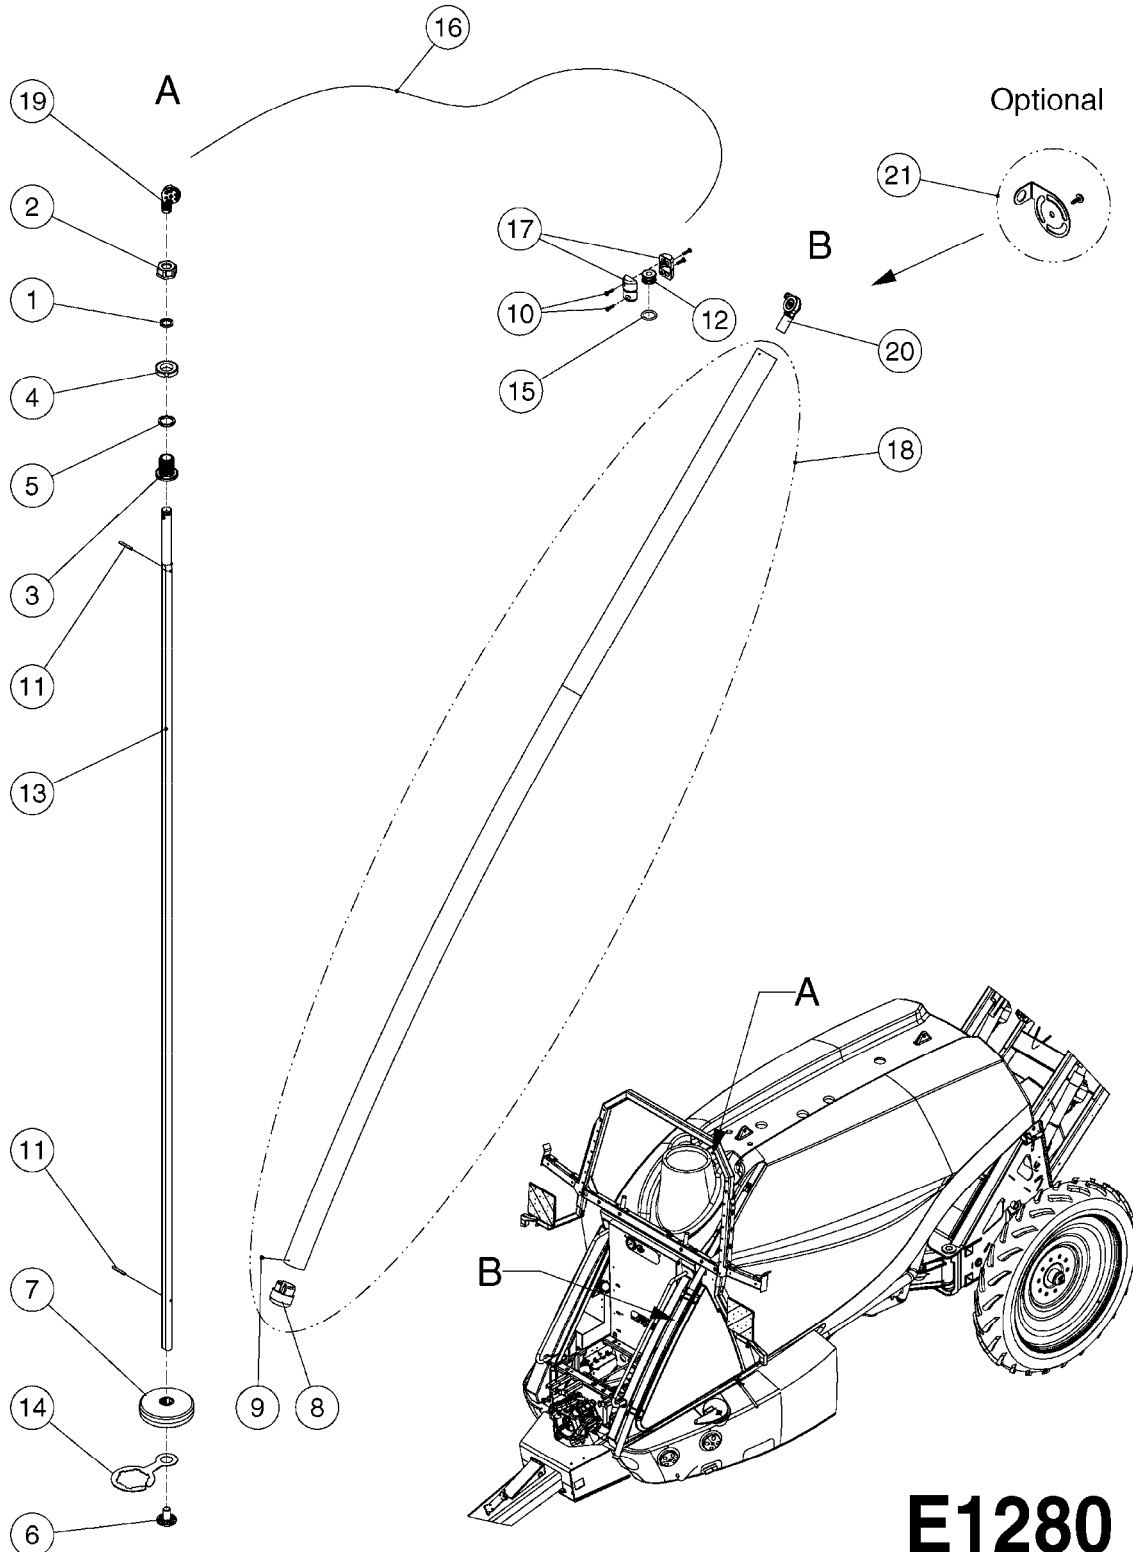

LOCKER & CLEAN WATER TANK
CM45/55/7000
E1260-HIN, 31:01:17

Page 0
Date 07.02.2020 9:18

E1260

LOCKER & CLEAN WATER TANK
 CM45/55/7000
 E1260-HIN, 31:01:17

Page 1
 Date 07.02.2020 9:18

Pos.	parts-n°	order qty	description
1	281551	1	BALL VALVE 1/2"
2	320272	1	FITT.DK CAPNUT 3/8' BSP
3	320725	1	FITT.DK NIPPLE 3/8"-3/8" BSP
4	321307	1	FITT.DK NUT 1/2" BSP JAMB
5	321322	1	SCREW CAP F. S80 X 4
6	322072	1	FITT.DK TEE 3/8'X3/8'X3/8' BSP
7	330013	1	O-RING 2.5 X 10 PUR
8	330212	1	O-RING D19/D14X2.4 F.1/2"NUT
9	334523	1	PIPE HOLDER Ø51.5
10	410907	1	SET SCREW M6 X 8 DIN 933-A2 INO
11	440673	1	SCREW F.PLASTIC 5X12 SS
12	440709	1	SCREW 60X12 CHEM.FILL HANDLE
13	440719	1	SCREW F.PLASTIC KB60x20 SS
14	460143	1	SELF LOCK NUT M8 SST A2 DIN985
15	480806	1	RIVET, POP, Ø4.8X14/Ø9.5 SS
15	480809	1	BLIND RIVET, EMHART ACD616ASM
16	16367300	1	BRACKET F.GASCYL.CM7000 RED
17	16368500	1	BRACKET F.GASCYL.CM7000 RED
18	16368700	1	LOCKPLATE F.COVER CM, RED
19	16368900	1	SHELF EDGE CM45/55/7000 RED
20	16369100	1	SHELF EDGE CM45/55/7000 RED
21	16382400	1	HOLDER F. SIDE SHIELD R. CM'11,
22	16382600	1	HOLDER F. SIDE SHIELD L. CM'11
23	24262700	1	O-RING 9.12 X 3.5 NITRILE
24	28114900	1	GAS CYLINDER L=485/200 F=100N
25	28115100	1	RODHOLDER D18 VVS R04 2940 018
26	35181500	1	SIDE SHIELD, RIGHT, CM'11
27	35181600	1	SIDE SHIELD LEFT, CM'11
28	35181700	1	LID FOR LEFT SHIELD CM
29	39140500	1	TAP Ø16.0 L= 75 2xØ6.5
30	39140900	1	BUSH.Ø 15.0/ 8.25 L= 21
31	39141800	1	BUSHING Ø16.0/ 6.5 L= 12
32	44076300	1	PT SCREW 60X35 WN5451 RSF TORX
33	45006700	1	SCREW M 8X 30 A2 SS DIN914
34	61074600	1	LOWER HINGE F.SAFETY LOCKER LID
35	61074700	1	UPPER HINGE F.SAFETY LOCKER LID
36	61075400	1	HINGE F.SAFETY LOCKER LID, CM
37	61075600	1	BRACKET F. HC6200
38	72733900	1	HOSE ASSY, 3/8"X 1850 1X1/2"OML
39	72734000	1	HOSE ASSY, 1/2"X250 1/2"OML