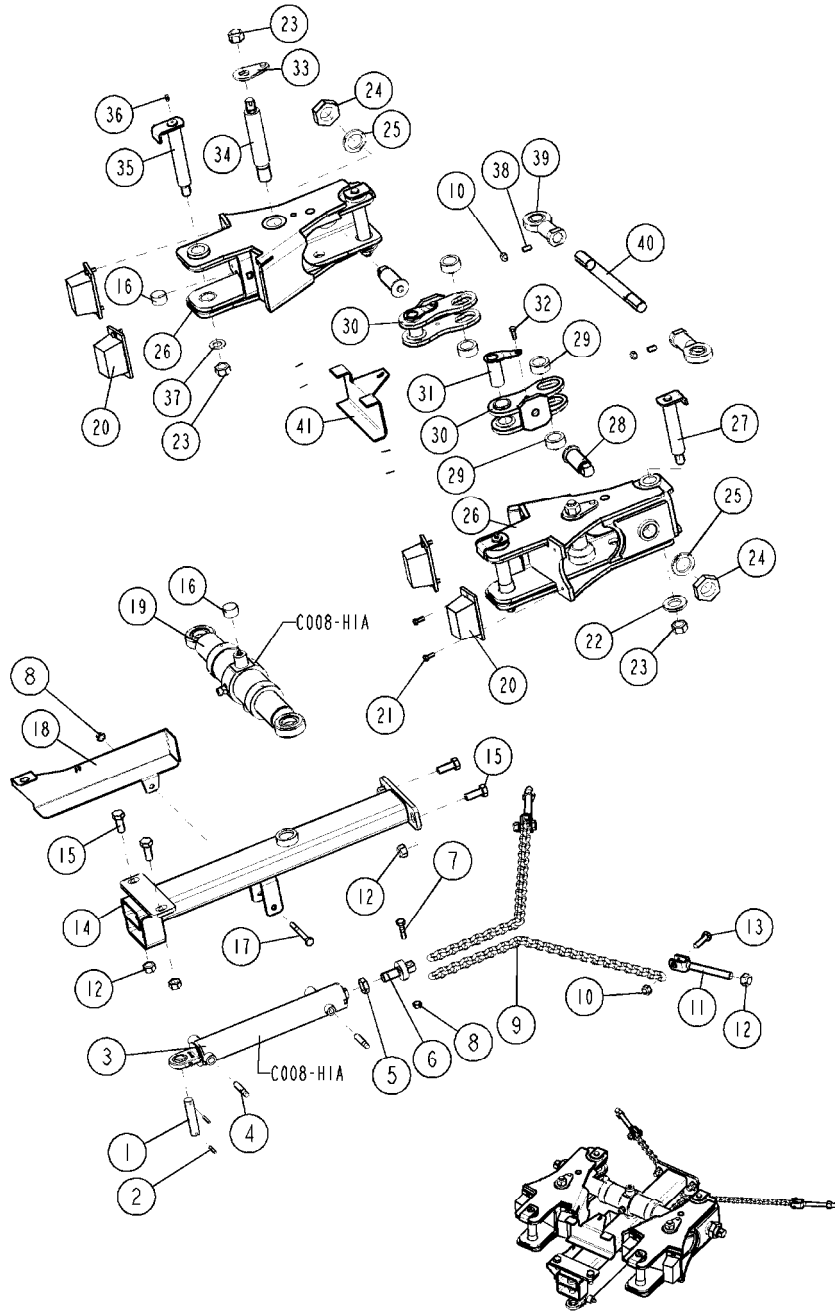

TDZ CENTER YAW 2014
D335-HIA, 10:03:16

Page 0

Date 07.02.2020 9:18

D335-HIA

TDZ CENTER YAW 2014
D335-HIA, 10:03:16

Page 1
Date 07.02.2020 9:18

Pos.	parts-n°	order qty	description
1	146390	1	PIN D19.8 X 95
2	480730	1	PIN ROLL 5X30 STAINLESS STEEL
3	78130600	1	DOB.CYL.Ø50/25-240/M. SENSOR
4	28102400	1	INDUCTIVE SENSOR M12 F. CYL.
5	461200	1	NUT HEX M20X1.5 JAMB.
6	14098900	1	PIN D45/20/M20 L=80
7	420965	1	M10X40 MACHINE SCREW STAINLESS
8	460423	1	NUT HEX M10X1.50 LOCK DIN985A2 SS
9	19487100	1	CHAIN D7X21 L=640
10	460703	1	NUT HEX M12X1.75 LOCK DIN985A2 SS
11	615561	1	CLEVIS F.TURNUCKLE M16 RH
12	460585	1	LOCKING NUT M16 DIN985 A2 SS
13	430721	1	BOLT HEX 8.8 DEL M12X40 FT
14	63111500	1	YAW LOWER CONSOLE, RED
15	430581	1	BOLT HEX 8.8 DEL M16X40 FT
16	210858	1	BUSHING 034/30 L=20
17	421218	1	BOLT HEX 8.8 DEL M10X90
18	16345700	1	COVER F.LOCK TDZ, RED
19	78128500	1	CYLINDER DOUBLE PLUNGER D60X75
20	242587	1	RUBBER SUS. ELEMENT 66 DRAWBAR
21	420582	1	BOLT HEX 8.8 DEL M8X20 FT A2
22	14055500	1	BUSHING, Ø55.0/30.5 L= 7.5
23	460806	1	NUT HEX M20X2.50 LOCK DIN985A2 SS
24	46132800	1	NUT, JAMB M36X3 DIN439 DEL
25	47118300	1	NORDLOCK WASHER M36 LIM ZNK
26	63161800	1	YAW ARM, TDZ, 2012, RED
27	61092500	1	BEARINGPIN Ø30x142/M20
28	14103300	1	YAW TAP Ø45/M36X3 DEL
29	14055600	1	BUSHING, Ø45.0/30.5 L= 20.5
30	63126500	1	YAW BRACKET TDZ, RED
31	61065800	1	PIN BOLT D19.8 L=80 M16 DEL
32	421046	1	BOLT HEX M8X25/25 A2 SS DIN933
33	61074400	1	TOP PLATE TDZ, YAW-SHAFT DELTA
34	14119300	1	PIN Ø35/M30 L= 215, DELTA
35	61092300	1	BEARING PIN Ø30x160/M20
36	283699	1	GREASE NIPPLE M6X1
37	471129	1	WASHER, M20, Ø37/21.0X 3.0, SS
38	45006600	1	SET SCREW M12X25 SS DIN 913
39	21090300	1	LINK HEAD M30 X 2 X Ø30
40	14119600	1	SHAFT Ø30.0 L=335 2XM30X2
41	16399400	1	PLATE 4.0X176X200, SS, TDZ YAW