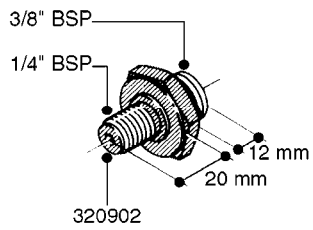

L0030

FITTINGS - HEXAGON NIPPLES
L0030-HIN, 01:01:16

Page 1
Date 07.02.2020 9:18

parts-n°	order qty	description
10015303	1	FITT.PO.HN 1.00X1.00 M1000
10425003	1	FITT.PO.HN 1.25X1.00 MCPHEE
320132	1	FITT.DK HN 1" BSP
320176	1	FITT.DK HN 3/8"X1/2" BSP
320445	1	FITT.DK HN 1/4"X3/8" BSP
320655	1	FITT.DK HN 1/2"-1/2" BSP
320692	1	FITT.DK HN 3/8'BSPX1/4'NPT
320703	1	FITT.DK HN 3/8BSP X1/2 &1/4NPT
320725	1	FITT.DK NIPPLE 3/8"-3/8" BSP
320902	1	FITT.DK HN 3/8'X 1/4' BSP
390232	1	FITT.DK HN 1-1/2' X 1-1/4' BSP
390276	1	FITT.DK HN 1'BSP