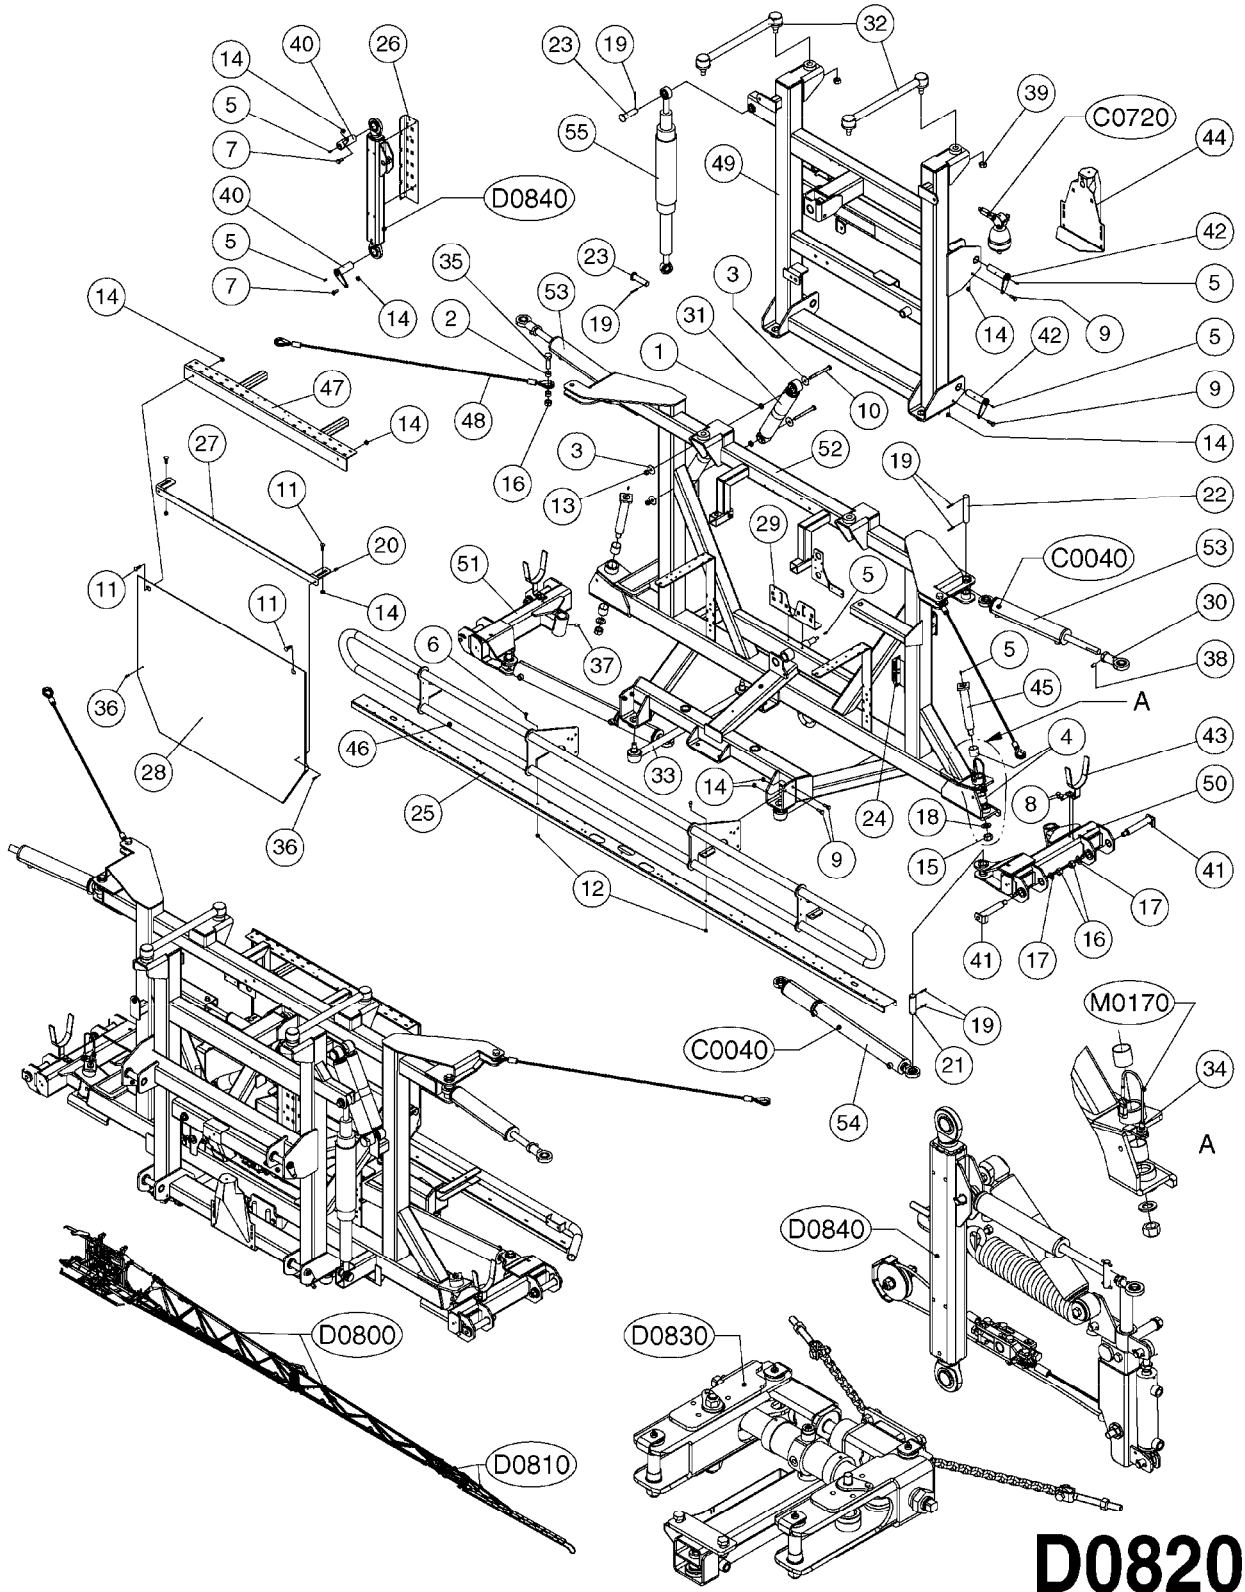

D0820

BOOM TERRA FORCE CENTER PRE
2014
D0820-HIN, 19:02:18

Page 1
Date 07.02.2020 9:18

Pos.	parts-n°	order qty	description
1	146240	1	BUSHING D26.0/13.0 L=7MM
2	146536	1	BUSHING
3	167156	1	WASHER D46.5/D12.4X2.5
4	210865	1	BUSHING 40mm40mm DU
5	283699	1	GREASE NIPPLE M6X1
6	420582	1	BOLT HEX 8.8 DEL M8X20 FT A2
7	420604	1	BOLT HEX 8.8 DEL M10X25 FT DIN933
8	420862	1	BOLT HEX 8.8 DEL M10X16 FT
9	421002	1	BOLT HEX 8.8 DEL M10X30 FT DIN933
10	430426	1	BOLT HEX 8.8 DEL M12X130
11	440737	1	BOLT CARRIAGE M10x25 SS
12	460143	1	SELF LOCK NUT M8 SST A2 DIN985
13	460386	1	NUT HEX M12X1.75
14	460423	1	NUT HEX M10X1.50 LOCK DIN985A2 SS
15	460747	1	NUT HEX M24 LOCK
16	460806	1	NUT HEX M20X2.50 LOCK DIN985A2 SS
17	471129	1	WASHER, M20, Ø37/21.0X 3.0, SS
18	471130	1	WASHER, M24, Ø44/25.0X 4.0, SS
19	480733	1	PIN D6 X 40
20	480811	1	BLIND FASTENER M6 STAINLESS
21	14096300	1	PIN D30/6 L= 109
22	14096400	1	PIN D30/6 L= 154
23	14108600	1	AXLE Ø40/25.2 L=92
24	15125300	1	HOLLOW PROFILE 30X30X2/PUNCHED
25	16189703	1	CENTER TRACK 2014, TDZ/SPC
26	16296700	1	PLATE 2.0 X 88 X 490
27	16339800	1	PLATE 4.0X133X01120/BEND, RED
28	16340000	1	SHIELD, TERRA FORCE, RED
29	16349400	1	PLATE 3.0X220X310/BEND RED
30	21090300	1	LINK HEAD M30 X 2 X Ø30
31	28027400	1	SHOCK ABSORBER L=360/580 CM+
32	28066100	1	STEER.ARM COMPL.2XØ35 L=19.7"
33	28100900	1	STEERING ARM 2XØ35 L=745
34	28129300	1	INDUCTIV SENSOR UNSHIELDED M12 L1M SD=8MM
35	43000803	1	BOLT HEX M20 X 70MM DEL - FT
36	45001500	1	SCREW THUMB PLASTIC HEAD M6x20
37	45005100	1	SET SCREW M12X20 DIN 915
38	45006600	1	SET SCREW M12X25 SS DIN 913
39	46133500	1	NUT M20X1.5 DIN 980 V
40	61037600	1	PIN Ø34.8/L=94
41	61058000	1	PIN D30 L=158 M20
42	61061300	1	PIN, Ø30 L=122
43	61061800	1	HOSE HOLDER F.FEED HOSES
44	61068000	1	NORAC SENSOR BRACKET, CENTER
45	61093100	1	PINBOLT Ø40 L=223/M24
46	63038803	1	BUMPER, TDZ 2014
47	63100400	1	MOUNT BRACKET FOR EFC, TDZ
48	63108100	1	CABLE D12 L=1380 PRE 2014
49	63109200	1	LIFT FRAME TERRA FORCE, RED
50	63111200	1	HINGE TERRA FORCE RH, RED
51	63111300	1	HINGE TERRA FORCE LH, RED
52	63111400	1	CENTER SECTION WIDE TDZ, RED
53	78128100	1	CYLINDER 70/30-300/TILT TDZ
54	78130900	1	CYLINDER, D70/40-500 TDZ FOLD
55	78133500	1	ROLL POSITION CYLINDER NO INTERNAL SENSOR