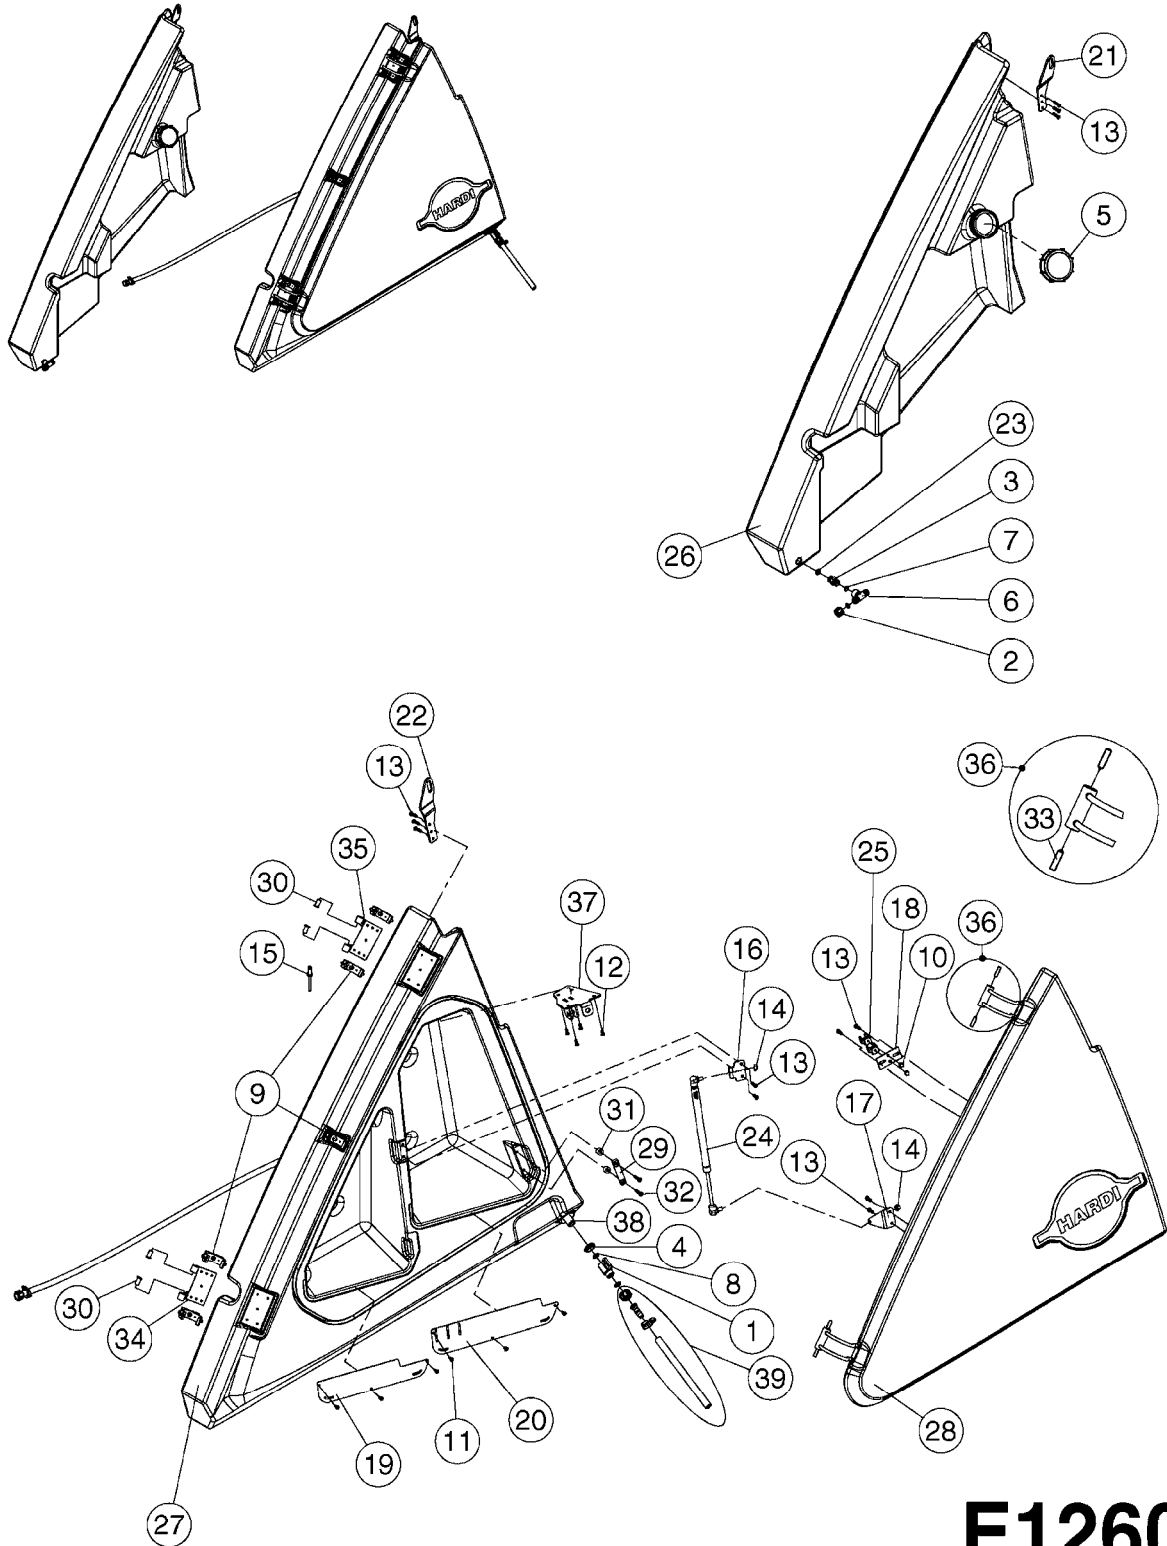

LOCKER & CLEAN WATER TANK
CM45/55/7000
E1260-HIN, 31:01:17

Page 0
Date 07.02.2020 9:18

LOCKER & CLEAN WATER TANK
CM45/55/7000
E1260-HIN, 31:01:17

Page 1
Date 07.02.2020 9:18

Pos.	parts-n°	order qty	description
1	281551	1	BALL VALVE 1/2"
2	320272	1	FITT.DK CAPNUT 3/8' BSP
3	320725	1	FITT.DK NIPPLE 3/8"-3/8" BSP
4	321307	1	FITT.DK NUT 1/2" BSP JAMB
5	321322	1	SCREW CAP F. S80 X 4
6	322072	1	FITT.DK TEE 3/8'X3/8'X3/8' BSP
7	330013	1	O-RING 2.5 X 10 PUR
8	330212	1	O-RING D19/D14X2.4 F.1/2"NUT
9	334523	1	PIPE HOLDER Ø51.5
10	410907	1	SET SCREW M6 X 8 DIN 933-A2 INO
11	440673	1	SCREW F.PLASTIC 5X12 SS
12	440709	1	SCREW 60X12 CHEM.FILL HANDLE
13	440719	1	SCREW F.PLASTIC KB60x20 SS
14	460143	1	SELF LOCK NUT M8 SST A2 DIN985
15	480806	1	RIVET, POP, Ø4.8X14/Ø9.5 SS
15	480809	1	BLIND RIVET, EMHART ACD616ASM
16	16367300	1	BRACKET F.GASCYL.CM7000 RED
17	16368500	1	BRACKET F.GASCYL.CM7000 RED
18	16368700	1	LOCKPLATE F.COVER CM, RED
19	16368900	1	SHELF EDGE CM45/55/7000 RED
20	16369100	1	SHELF EDGE CM45/55/7000 RED
21	16382400	1	HOLDER F. SIDE SHIELD R. CM'11,
22	16382600	1	HOLDER F. SIDE SHIELD L. CM'11
23	24262700	1	O-RING 9.12 X 3.5 NITRILE
24	28114900	1	GAS CYLINDER L=485/200 F=100N
25	28115100	1	RODHOLDER D18 VVS R04 2940 018
26	35181500	1	SIDE SHIELD, RIGHT, CM'11
27	35181600	1	SIDE SHIELD LEFT, CM'11
28	35181700	1	LID FOR LEFT SHIELD CM
29	39140500	1	TAP Ø16.0 L= 75 2xØ6.5
30	39140900	1	BUSH.Ø 15.0/ 8.25 L= 21
31	39141800	1	BUSHING Ø16.0/ 6.5 L= 12
32	44076300	1	PT SCREW 60X35 WN5451 RSF TORX
33	45006700	1	SCREW M 8X 30 A2 SS DIN914
34	61074600	1	LOWER HINGE F.SAFETY LOCKER LID
35	61074700	1	UPPER HINGE F.SAFETY LOCKER LID
36	61075400	1	HINGE F.SAFETY LOCKER LID, CM
37	61075600	1	BRACKET F. HC6200
38	72733900	1	HOSE ASSY, 3/8"X 1850 1X1/2"OML
39	72734000	1	HOSE ASSY, 1/2"X250 1/2"OML