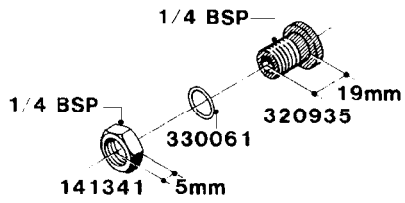

L0060

FITTINGS - BULKHEAD
L0060-HIN, 01:01:16

Page 1

Date 07.02.2020 9:18

parts-n°	order qty	description
141046	1	NUT 3/8" BSP
141341	1	NUT 1/4' BSP
240284	1	O-RING D82,5/75 X 3,5
320456	1	FITT.DK BULKHEAD 1"BSP DOUBLE
320467	1	FITT.DK BULKHEAD 1"BSP SINGLE
320471	1	FITT.DK NUT 1" BSP JAMB
320541	1	FITT.DK BULKHEAD 2-1/2'BSP SIN
320552	1	FITT.DK NUT 2-1/2' BSP JAMB
320644	1	FITT.DK ELB.3/4"HB X 1" BSP
320784	1	FITT.DK CAP 1-1/2" BSP
320795	1	FITT.DK NUT 1-1/2" BSP JAMB
320935	1	FITT.DK BULKHEAD 1/4' BSP SING
320946	1	FITT.DK BULKHEAD 3/8' BSP SING
321296	1	FITT.DK BULKHEAD 1/2" BSP SING
321307	1	FITT.DK NUT 1/2" BSP JAMB
321333	1	FITT.DK BULK 1-1/2" X 1"F BSP
330061	1	O-RING D16/D11X2,5
330072	1	O-RING D53.5/D45.5X4
330212	1	O-RING D19/D14X2.4 F.1/2"NUT
332577	1	O-RING D38/D30X4 F.1" PUR.
332592	1	O-RING D26/D20X3