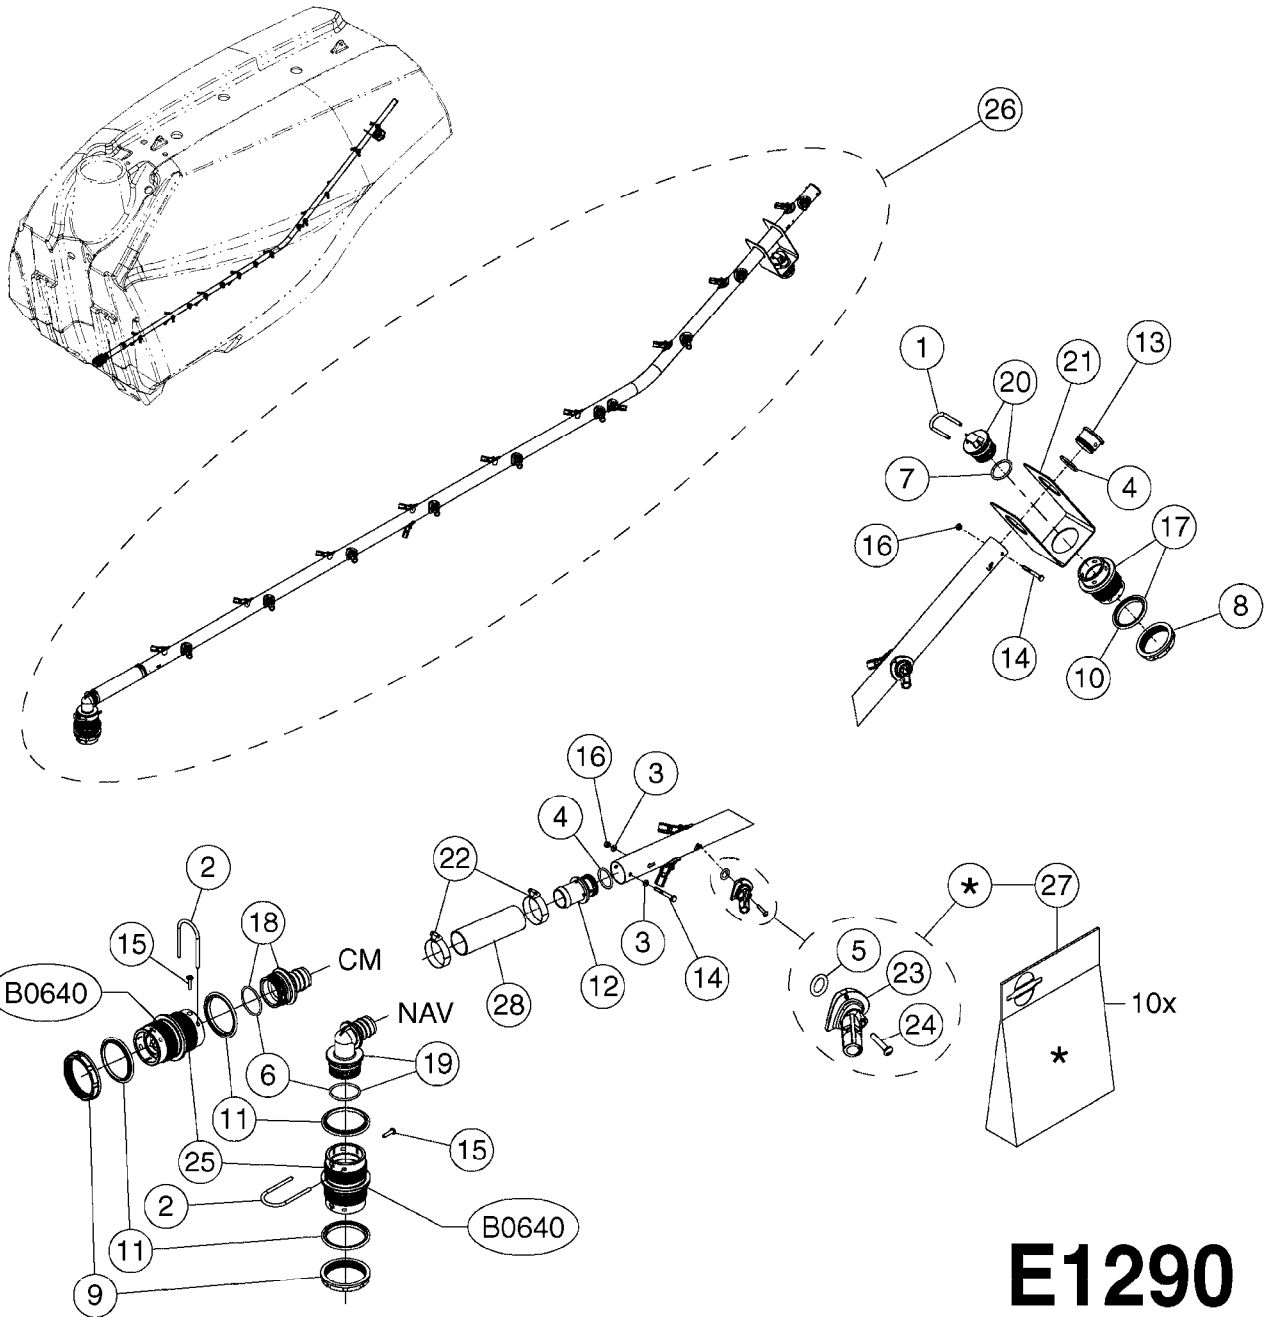

E1290

AGITATION TUBE
E1290-HIN, 16:08:17

Page 1
Date 07.02.2020 9:18

Pos.	parts-n°	order qty	description
1	145995	1	FITT.DK S-53 FORK
2	145996	1	FITT.DK S-67 FORK
3	241323	1	O-RING D5.3X2.4 NITRIL
4	241441	1	O-RING D29.3X3
5	242132	1	O-RING 21 X 15 X 3
6	242353	1	O-RING 3 X 44.2 VITON
7	242354	1	O-RING D32.2X3.0 VITON
8	322107	1	FITT.DK S-53 BULKHEAD NUT
9	322108	1	FITT.DK S-67 BULKHEAD NUT
10	334260	1	GASKET F. S-53 BULKHEAD
11	334261	1	GASKET F. S-67 BULKHEAD
12	390902	1	SPARGE TUBE FITT FRONT
13	390903	1	CAP SPARGE TUBE
14	411077	1	SCREW M5X45 STAINLESS
15	440677	1	SCREW F. PLASTIC 5X20 SS
16	461217	1	NUT HEX M5 LOCK
17	726463	1	FITT.DK S53 BULKHEAD W/GASKET
18	726561	1	FITT.DK S-67 STR.1-1/4" O-RING
19	726573	1	FITT. S67 5/4" 90° W/O-RING
20	726578	1	FITT.DK S53 PLUG WITH O-RING
21	16008300	1	BRACKET SPARGE TUBE
22	28030103	1	CLAMP HOSE GEAR P5/4-S1.5"6724
23	37218600	1	AGITATION NOZZLE BLUE 1.5MM COM11
23	37218700	1	AGITATION NOZZLE Ø2.0 RØD 11
23	37218800	1	AGITATION NOZZLE BROWN 2.5MM COM11
23	37218900	1	AGITATION NOZZLE Ø3.0 GREY 11
24	45006500	1	BOLT, M4X20 BN5687 TORX, SS
25	72819200	1	CHECK VALVE S67 2012 THREADED
26	72842100	1	SPARGETUBE CM55/7000 COMPLETE
26	72844400	1	SPARGETUBE CM4500 COMPLETE
26	72880900	1	SPARGETUBE NAV4500 COMPLETE
26	72890800	1	SPARGETUBE NAV6200 COMPLETE
27	74193100	1	10 PCS AGITATION NOZZLES BROWN
28	92734403	1	HOSE R X5/4" X200PSI WP X0012"