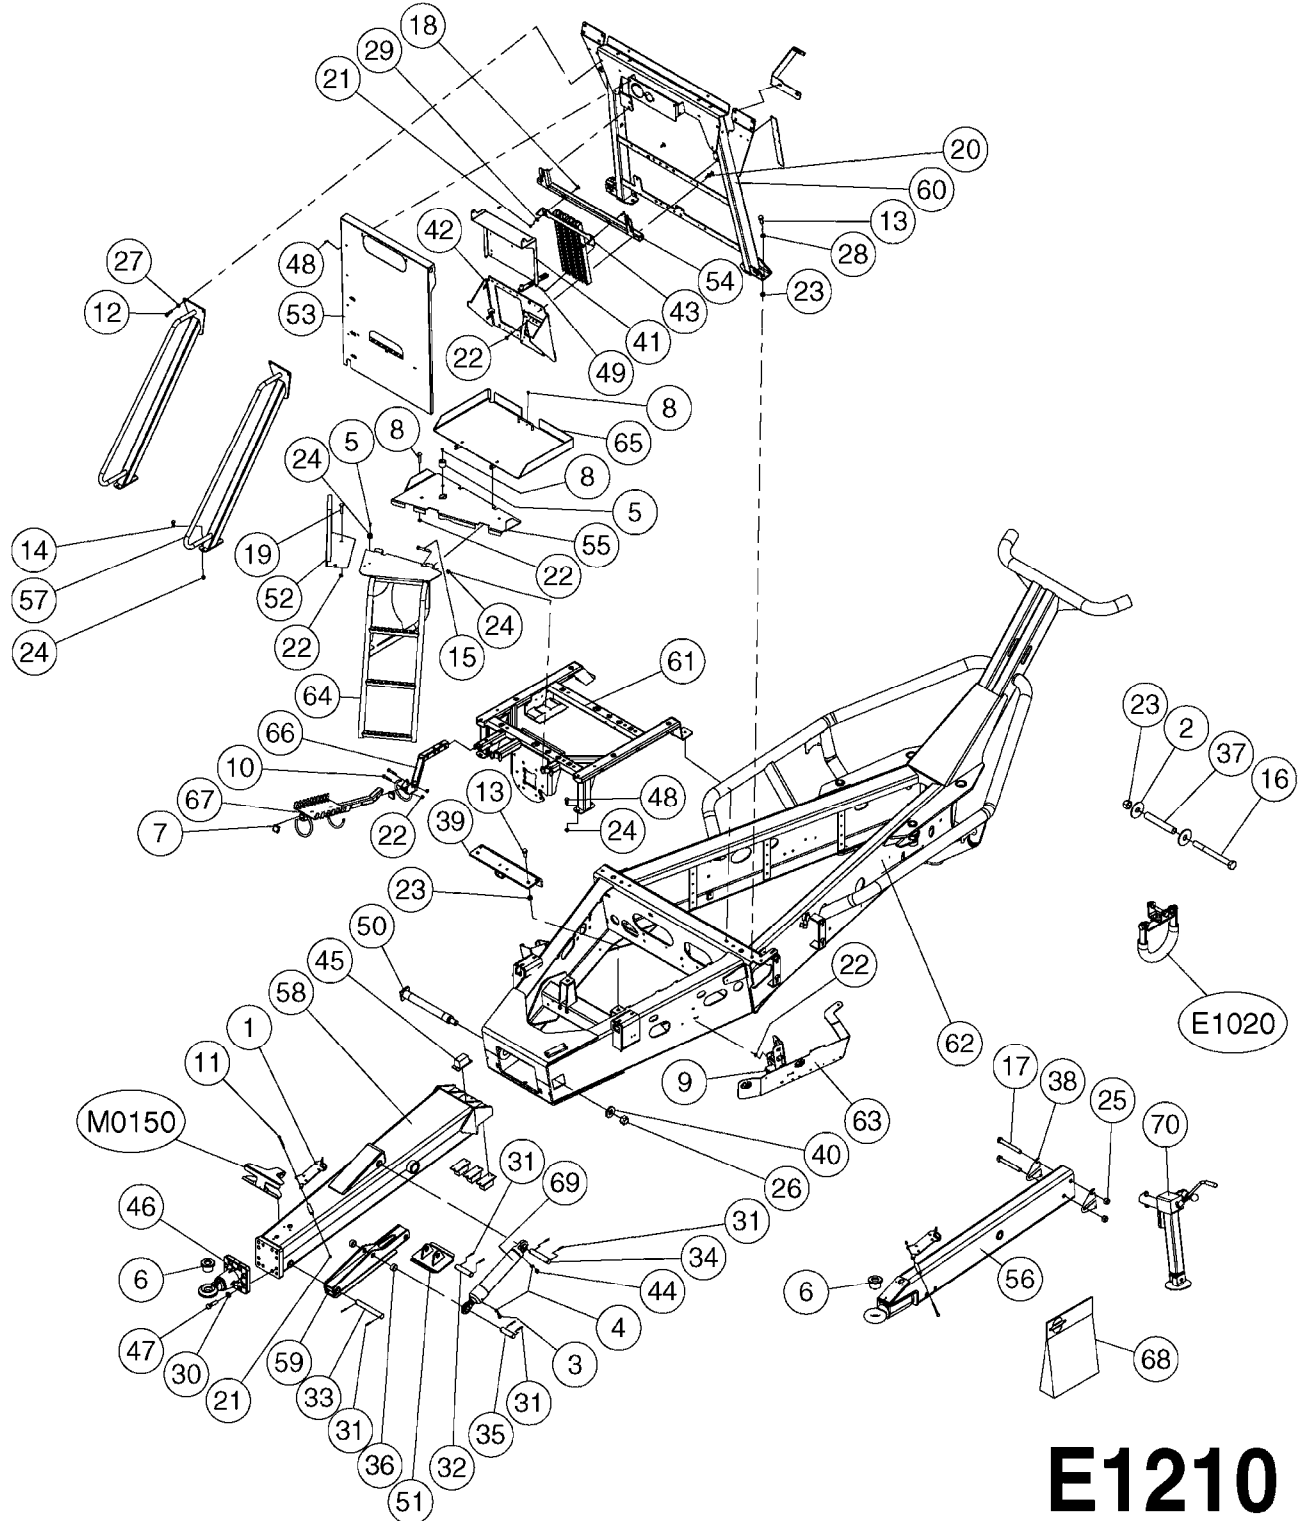

HYD. DRAWBAR CM5500/7000
E1200-HIN, 07:02:19

Page 1

Date 07.02.2020 9:18

Pos.	parts-n°	order qty	description
1	161923	1	SUPPORT PLATE F. PTO CM+
2	230311	1	QUICK COUPLING 1/2"
3	240866	1	DOWTYSEAL 3/8"
4	241356	1	DOWTYSEAL 1/2"
5	241404	1	DOWTY SEAL 1/4"
6	270608	1	BUSHING F. DRAWBAR NCM Ø50/Ø33
7	334206	1	DUST HOOD FOR HY-COUPLING
8	420641	1	BOLT HM 8X35/22 A2 SS DIN931
9	420781	1	BOLT HEX 8.8 DEL M8X50
10	421142	1	BOLT HEX 8.8 DEL M5X40
11	421224	1	BOLT HEX 8.8 DEL M10X55
12	421232	1	BOLT HEX 8.8 DEL M8X110
13	430581	1	BOLT HEX 8.8 DEL M16X40 FT
14	460143	1	SELF LOCK NUT M8 SST A2 DIN985
15	460261	1	NUT HEX M6X1.00 LOCK DIN985 A2 SS
16	460423	1	NUT HEX M10X1.50 LOCK DIN985A2 SS
17	460585	1	LOCKING NUT M16 DIN985 A2 SS
18	461217	1	NUT HEX M5 LOCK
19	461316	1	NUT HEX LOCK M30X3.5 DIN 985
20	471180	1	LOCK WASHER NORDLOCK M20 ELZ
21	480733	1	PIN D6 X 40
22	781049	1	HYD. BALL VALVE
23	782141	1	VALVE COUNTER DOUBLE
24	978436	1	DECAL - WARNING! SERVICE
25	14047200	1	PIN D30.0 L= 223 /D6.0
26	14060300	1	PIN Ø35.0 L= 128/Ø6.0
27	16155900	1	DISC D70.0/ 31.0X10.0/RED
28	16160000	1	PLATE F. HYD. VALVE CM66/9000
29	23230400	1	BANJOBOLT 3/8 BSP
30	23233700	1	INSERT 9/16" ANGLE 45 DEG.
31	23234500	1	HEX NIPPLE 1/4" - 9/16"
32	23234800	1	HEX NIPPLE 1/2"-9/16"
33	23235800	1	HEX NIPPLE 3/8"-9/16" - 0.7mm
34	24267600	1	RUBBERSTOP 15/238 T=56 SS
35	28164100	1	SWIVEL HITCH D50/8 BOLT
36	43000803	1	BOLT HEX M20 X 70MM DEL - FT
37	44077000	1	BOLT M5X35 DIN 603 S/S
38	48082100	1	SPRING PIN Ø6x50 DIN1481 RST
39	61037800	1	PIN F. STEERING 6600
40	61038500	1	BRACKET FOR DRAWBAR NCM 6600
41	61081000	1	FOOT F. SUPPORT LEG CM55/7000
42	63122800	1	DRAWBAR CM55/7000
43	63123000	1	SUPPORT LEG F. CM55/7000
44	78132600	1	DOB.CYL.Ø90/50-350/Ø35
45	78509800	1	HY.HO.1/4"L= 1900 STR-STR
46	78511200	1	HY.HO.1/4"L= 1250 90°-90° A=180
47	78525900	1	HY.SL.1/4' L= 820 V-V45° A= 90GR
48	78526000	1	HY.HO.1/4"L= 1500 STR-45°
49	78526100	1	HY.HO.1/4"L= 3500 STR-45°
50	97814500	1	DECAL JACK STAND LOCK VALVE