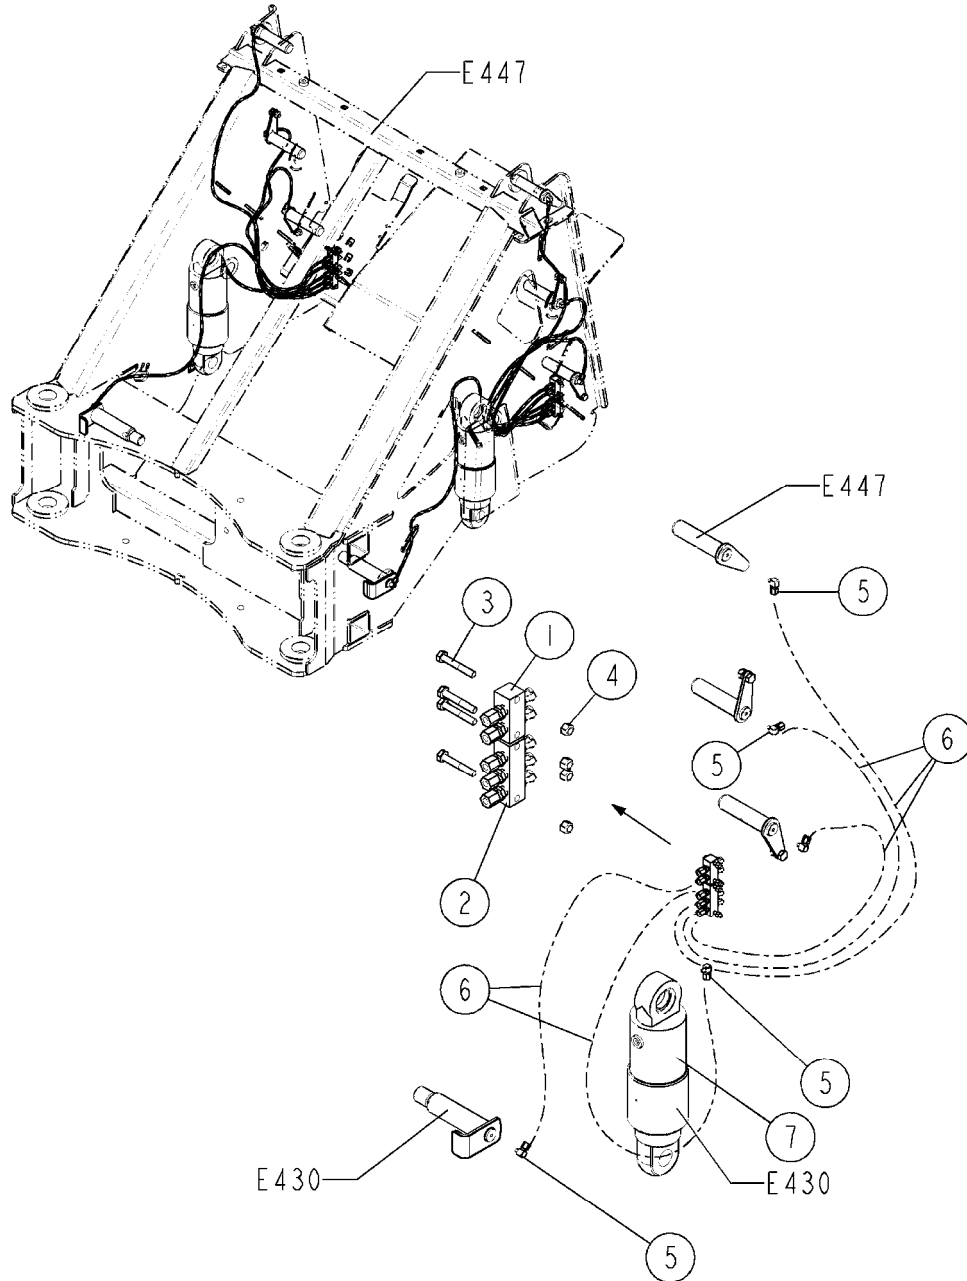

HARDI INTERNATIONAL A/S

C236-HIA

Norac center UC5 TDZ

240418

AUTOTERRAIN
C236-HIA, 01:03:16

Page 1

Date 07.02.2020 9:17

Pos.	parts-n°	order qty	description
1	78560900	1	HY.HO.3/8"L= 1000 STR-STR
2	78560600	1	HY.HO.3/8"L= 1200 STR-90°
3	78561000	1	HY.HO.3/8"L= 1450 90°-90°A=0
4	78561100	1	HY.HO.3/8"L= 1600 90°-90°A=270
5	78219200	1	VALVE BLOCK 3 STATION
6	78603600	1	HEX NIPPLE 11/16"ORFSx3/8"SAE
7	16320400	1	BRACKET F. NORAC BLOCK - RED
8	78133500	1	ROLL POSITION CYLINDER NO INTERNAL SENSOR
9	210879	1	LINK HEAD M16 x D17
10	14029804	1	ROD THREADED D30.0 L=385 2XM16
11	461198	1	NUT HEX M16X2 JAMB