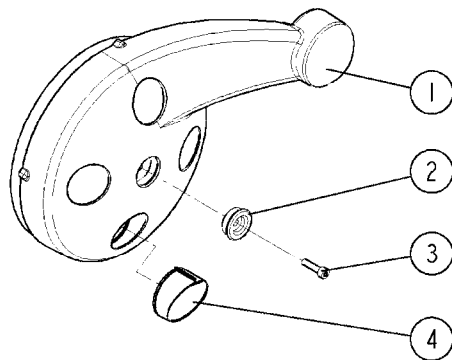

Se B528 kryds/aksler

B430

HANDLE/INDICATOR F.SMART VALVE
B430-HIA, 10:07:15

Page 1
Date 07.02.2020 9:17

Pos.	parts-n°	order qty	description
1	33505700	1	SMART VALVE HANDLE
2	334594	1	PLUG F.VALVE HANDLE BLACK
3	450902	1	BOLT ALLEN HEAD M4 X 16MM
4	33505200	1	PLUG FOR SMART VALVE HANDLE
5	33508600	1	POSITION INDICATOR/SMART VALVE
6	74194100	1	PACKAGE OF ICONS - CM-NAV