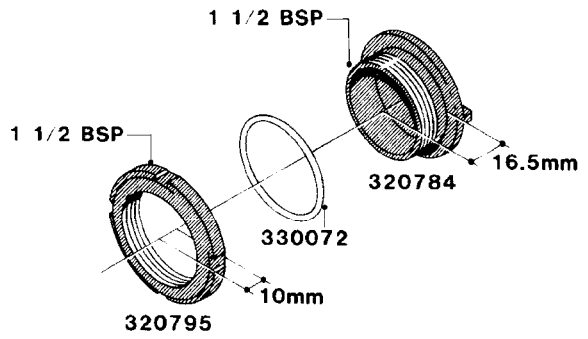

L0060

FITTINGS - BULKHEAD
L0060-HIN, 01:01:16

Page 1

Date 07.02.2020 9:18

parts-n°	order qty	description
141046	1	NUT 3/8" BSP
141341	1	NUT 1/4' BSP
240284	1	O-RING D82,5/75 X 3,5
320456	1	FITT.DK BULKHEAD 1"BSP DOUBLE
320467	1	FITT.DK BULKHEAD 1"BSP SINGLE
320471	1	FITT.DK NUT 1" BSP JAMB
320541	1	FITT.DK BULKHEAD 2-1/2'BSP SIN
320552	1	FITT.DK NUT 2-1/2' BSP JAMB
320644	1	FITT.DK ELB.3/4"HB X 1" BSP
320784	1	FITT.DK CAP 1-1/2" BSP
320795	1	FITT.DK NUT 1-1/2" BSP JAMB
320935	1	FITT.DK BULKHEAD 1/4' BSP SING
320946	1	FITT.DK BULKHEAD 3/8' BSP SING
321296	1	FITT.DK BULKHEAD 1/2" BSP SING
321307	1	FITT.DK NUT 1/2" BSP JAMB
321333	1	FITT.DK BULK 1-1/2" X 1"F BSP
330061	1	O-RING D16/D11X2,5
330072	1	O-RING D53.5/D45.5X4
330212	1	O-RING D19/D14X2.4 F.1/2"NUT
332577	1	O-RING D38/D30X4 F.1" PUR.
332592	1	O-RING D26/D20X3