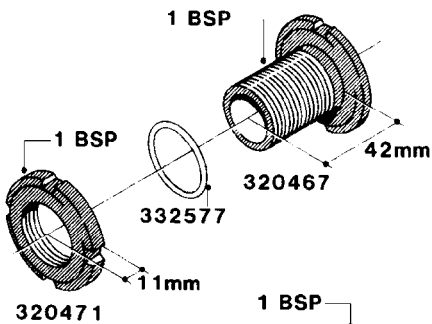

L0060

FITTINGS - BULKHEAD
L0060-HIN, 01:01:16

Page 1

Date 07.02.2020 9:18

parts-n°	order qty	description
141046	1	NUT 3/8" BSP
141341	1	NUT 1/4' BSP
240284	1	O-RING D82,5/75 X 3,5
320456	1	FITT.DK BULKHEAD 1"BSP DOUBLE
320467	1	FITT.DK BULKHEAD 1"BSP SINGLE
320471	1	FITT.DK NUT 1" BSP JAMB
320541	1	FITT.DK BULKHEAD 2-1/2'BSP SIN
320552	1	FITT.DK NUT 2-1/2' BSP JAMB
320644	1	FITT.DK ELB.3/4"HB X 1" BSP
320784	1	FITT.DK CAP 1-1/2" BSP
320795	1	FITT.DK NUT 1-1/2" BSP JAMB
320935	1	FITT.DK BULKHEAD 1/4' BSP SING
320946	1	FITT.DK BULKHEAD 3/8' BSP SING
321296	1	FITT.DK BULKHEAD 1/2" BSP SING
321307	1	FITT.DK NUT 1/2" BSP JAMB
321333	1	FITT.DK BULK 1-1/2" X 1"F BSP
330061	1	O-RING D16/D11X2,5
330072	1	O-RING D53.5/D45.5X4
330212	1	O-RING D19/D14X2.4 F.1/2"NUT
332577	1	O-RING D38/D30X4 F.1" PUR.
332592	1	O-RING D26/D20X3