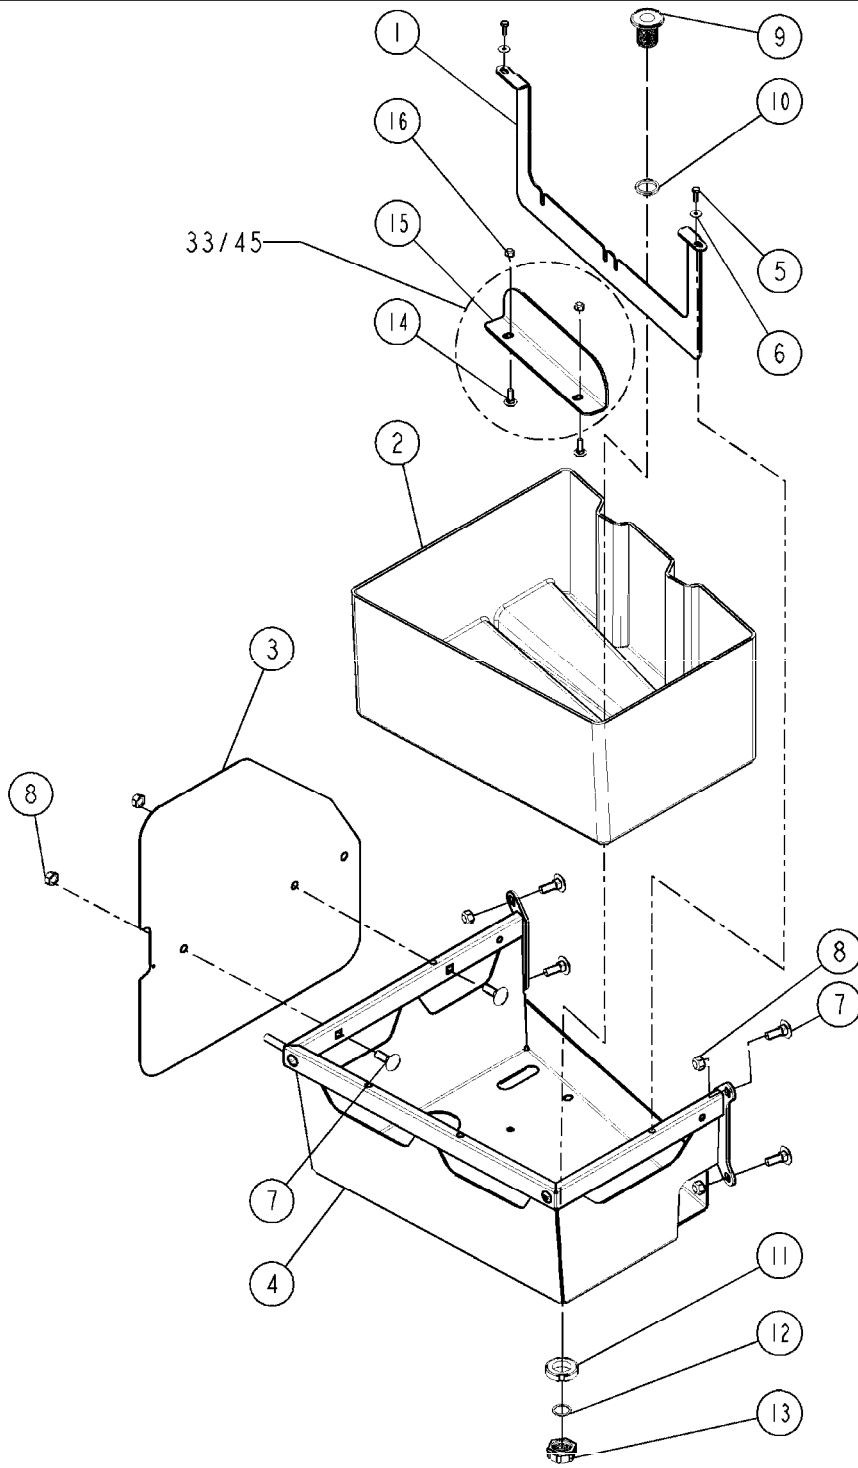

E445

CHEMLOCKER
E445-HIA, 07:02:14

Page 1
Date 07.02.2020 9:18

Pos.	parts-n°	order qty	description
1	16386200	1	PLATE BRACKET F.CHEMLOCKER
2	35182000	1	CHEM LOCKER TRAY COMII
3	16137100	1	COVER PLATE F.CHEMLOCKER NCM
4	63146700	1	CHEMLOCKER CM11 SORT
5	410362	1	BOLT HEX 8.8 SS M6X20
6	471124	1	WASHER, M6, Ø18/ 6.4X 1.6, SS
7	45001300	1	CARRIAGE BOLT M12X35 DIN603 A2
8	460703	1	NUT HEX M12X1.75 LOCK DIN985A2 SS
9	320467	1	FITT.DK BULKHEAD 1"BSP SINGLE
10	332577	1	O-RING D38/D30X4 F.1" PUR.
11	320471	1	FITT.DK NUT 1" BSP JAMB
12	330326	1	O-RING D30/D24X2 F.1"NUT
13	320106	1	FITT.DK CAPNUT 1" BSP
14	440695	1	BOLT CARRIAGE M8X25
15	16143100	1	HOLDER BRACKET
16	460143	1	SELF LOCK NUT M8 SST A2 DIN985