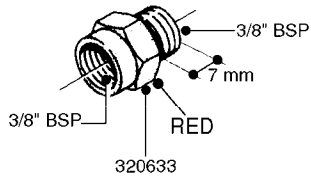

L0030

FITTINGS - HEXAGON NIPPLES
L0030-HIN, 01:01:16

Page 1
Date 07.02.2020 9:18

parts-n°	order qty	description
10015303	1	FITT.PO.HN 1.00X1.00 M1000
10425003	1	FITT.PO.HN 1.25X1.00 MCPHEE
320132	1	FITT.DK HN 1" BSP
320176	1	FITT.DK HN 3/8"X1/2" BSP
320445	1	FITT.DK HN 1/4"X3/8" BSP
320655	1	FITT.DK HN 1/2"-1/2" BSP
320692	1	FITT.DK HN 3/8'BSPX1/4'NPT
320703	1	FITT.DK HN 3/8BSP X1/2 &1/4NPT
320725	1	FITT.DK NIPPLE 3/8"-3/8" BSP
320902	1	FITT.DK HN 3/8'X 1/4' BSP
390232	1	FITT.DK HN 1-1/2' X 1-1/4' BSP
390276	1	FITT.DK HN 1'BSP