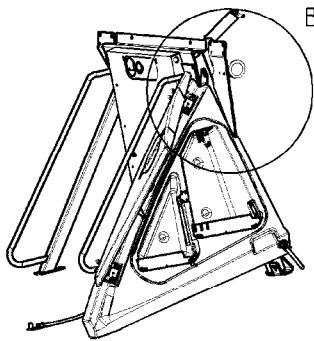

M418

BOOMLIGHT AND WORKLIGHT
M418-HIA, 10:03:14

Page 1
Date 07.02.2020 9:19

Pos.	parts-n°	order qty	description
1	410266	1	BOLT HEX 8.8 DEL M6X120
1	410443	1	BOLT HEX 8.8 DEL M6X70
1	410524	1	BOLT HEX 8.8 DEL M6X100
1	410561	1	BOLT HEX 8.8 DEL M6X50 FT
1	410605	1	BOLT HEX 8.8 DEL M6X80
2	16446300	1	BOOM LIGHT, BOTTOM BRKT 100X60
2	16437800	1	BOOM LIGHT, BOTTOM BRKT 80X80
2	16432300	1	BOOM LIGHT, BOTTOM BRKT 60X60
2	16432100	1	BOOM LIGHT, BOTTOM BRKT 50X50
2	16422300	1	LOWER BRACKET 30X30 BOOMLIGHT
3	16446100	1	BOOM LIGHT, TOP BRKT LONG
3	16437600	1	BOOM LIGHT, TOP BRKT PAINTED
3	16422100	1	BOOM LIGHT, TOP BRKT
4	471125	1	WASHER M6U 6.4X14X1.2,A2 SS
5	460261	1	NUT HEX M6X1.00 LOCK DIN985 A2 SS
6	26054600	1	LED BOOM LIGHT 13W MODUL 70
7	440673	1	SCREW F.PLASTIC 5X12 SS
8	16427300	1	SHEET F. WORKLIGHT SENSOR
9	61075600	1	BRACKET F. HC6200
10	440709	1	SCREW 60X12 CHEM.FILL HANDLE
11	28047500	1	INDUCTIV SENSOR M12 L1M
12	33520400	1	CAP, AMP, 2P, FEMALE
13	26055000	1	WORK LIGHT HARNESS L=13 M
14	26084900	1	CABLE SS 2P F-SS 2P M L=600MM
14	26085100	1	Cable SS 2p F-SS 2p M L=1500mm
14	26085000	1	Cable SS 2p F-SS 2p M L=1050mm
14	26085200	1	Cable SS 2p F-SS 2p M L=1950mm
14	26085300	1	CABLE SS 2P F-SS 2P M L=3000MM
14	26085400	1	Cable SS 2p F-SS 2p M L=7200mm
14	26085500	1	Cable SS 2p F-SS 2p M L=8400mm
14	26092700	1	Cable SS 2p F-SS 2p M L=9000mm
14	26092800	1	Cable SS 2p F-SS 2p M L=10800mm
15	24263900	1	SEAL AMP SS 2P VITON