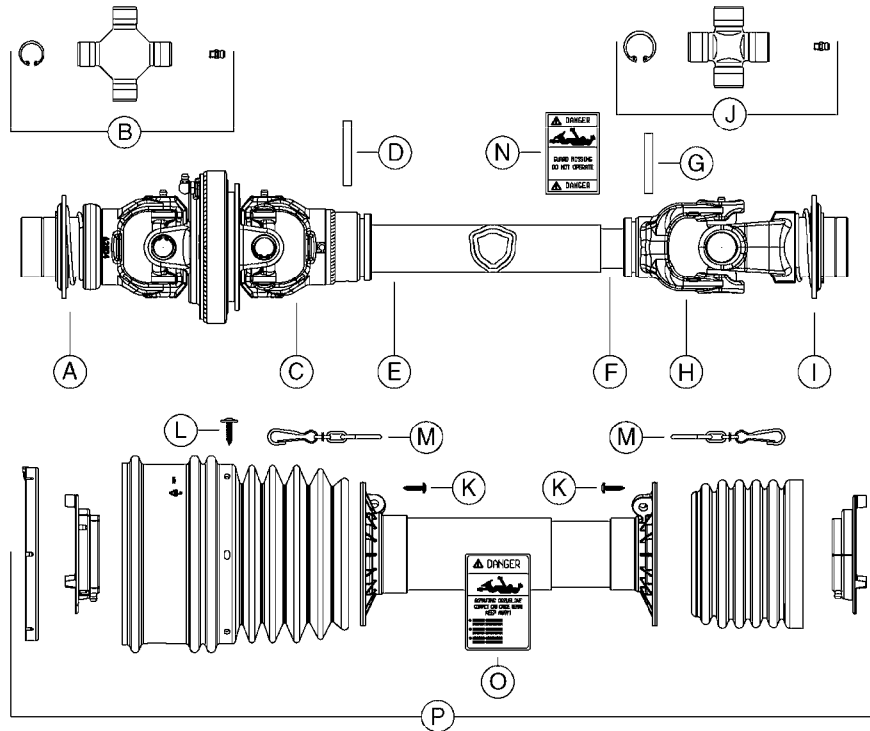

Note: For "Bondioli" PTO's (previous supplier) - see page A0510.

COMPLETE ASSEMBLIES
WHOLEGOOD ITEMS

A0580

PTO SHAFTS - AMA DIAPHRAGM
A0580-HIN, 01:01:16

Page 1

Date 07.02.2020 9:17

parts-n°	order qty	description
829482	1	PTO 1-3/8/6X25MM X 600MM 1202
829483	1	PTO 1-3/8/6X30MM x 610MM 1302
829484	1	PTO 1-3/8/6X1-3/8/6X575MM 361
829487	1	PTO 1-3/8/6X1-3/8/6X870MM 361
28062103	1	PTO YOKE 1-3/8X6 AMA
28062203	1	UNIV.JOINT CAT.1 AMA
28062303	1	PTO YOKE D25 AMA
28062403	1	DECAL - DANGER ROTATING SHAFT
28062503	1	DECAL - DANGER MISSING GUARD
28062603	1	SAFETY CHAIN F.PTO AMA
28062703	1	PTO OUTER 1-3/8X6 (NO SHIELD)
28062803	1	PTO INNER D25 (NO SHIELD)
28062903	1	PTO SHIELD COMPLETE
28063003	1	PTO YOKE D30 AMA
28063103	1	PTO INNER D30 (NO SHIELD)
28063203	1	PTO INNER 1-3/8X6 (NO SHIELD)
28063303	1	PTO SHIELD COMPLETE
28063403	1	PTO OUTER 1-3/8X6 (NO SHIELD)
28063503	1	PTO INNER 1-3/8X6 (NO SHIELD)
28093403	1	PTO OUTER TUBE BEARING AMA
28093503	1	PTO INNER TUBE BEARING AMA