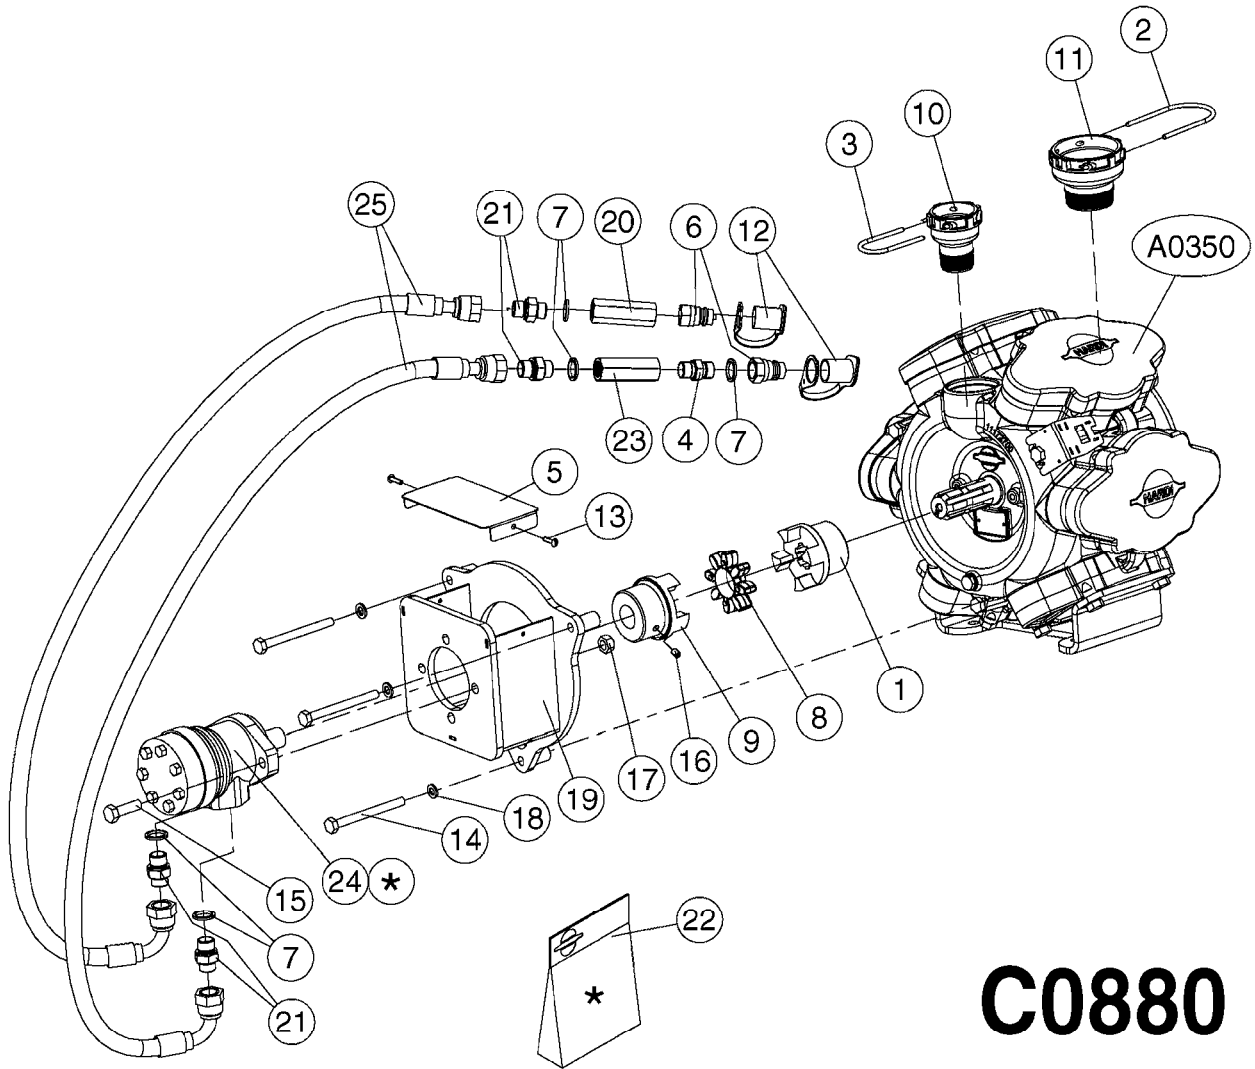

CM/NAV HYD. PARALIFT
C0870-HIN, 14:05:19

Page 0
Date 07.02.2020 9:17

C0870

CM/NAV HYD. PARALIFT
C0870-HIN, 14:05:19

Page 1
Date 07.02.2020 9:17

Pos.	parts-n°	order qty	description
1	146240	1	BUSHING D26.0/13.0 L=7MM
2	146790	1	PLUG 3/8" RG L=20 SS
3	146836	1	HEX NIPPLE 3/8"X3/8" BSP
4	146845	1	HEX NIPPLE 1/4"X1/4"
5	163936	1	WASHER D15/D6.2X1
6	240041	1	O-RING D15.1/10.3 X 2.4
7	240866	1	DOWTYSEAL 3/8"
8	241404	1	DOWTY SEAL 1/4"
9	283699	1	GREASE NIPPLE M6X1
10	341301	1	RUBBER HOSE CLAMP COVER 230MM
11	411008	1	BOLT HEX 8.8 DEL M6X55
12	421061	1	BOLT HEX 8.8 DEL M10X100 DIN931
13	430367	1	BOLT HEX 8.8 DEL M12X100 DIN931
14	430878	1	BOLT HEX 8.8 DEL M12X45 DIN931
15	460261	1	NUT HEX M6X1.00 LOCK DIN985 A2 SS
16	460423	1	NUT HEX M10X1.50 LOCK DIN985A2 SS
17	460703	1	NUT HEX M12X1.75 LOCK DIN985A2 SS
18	460747	1	NUT HEX M24 LOCK
19	480816	1	RIVET Ø4.8X19.0/Ø14
20	782062	1	NON-RETURN VALVE UTV 3/8"
21	981590	1	EDGE GUARD 6-8MM X 12"
22	14010400	1	PLUG 1/4" BSP
23	14090800	1	PLUG, 1/4" W/M8 HOLE
24	15142300	1	BRACKET, LOCK CYLINDER, TDZ
25	16277700	1	PLATE 1 X 100 X 291
26	23233900	1	HEX NIPPLE M18X1.5 - M18X1.5
27	23234000	1	ELBOW 90* 3/8 M18X1.5
28	23240800	1	TEE 11/16"-11/16"-11/16" ORFS
29	28076000	1	BLEED SCREW M8
30	28091200	1	CLAMP GEAR D25-100 B=12.7 SS
31	28098800	1	TUBE HOLDER F. SUS. PARALIFT ACUM.
32	28103700	1	ACCUMULATOR 170 BAR TDZ PARALI
33	39122500	1	DISC D36, HOLE D12.5 T=3
34	39131100	1	WASHER 32X5 T=15
35	42126800	1	BOLT HEX 8.8 DEL M10X140
36	61061200	1	PIN, Ø30/M24 L=105
37	61063700	1	PARALIFT HYD LOCK, L=526, RED
37	61079900	1	PARALIFT HYD LOCK, L=420, RED
38	72286200	1	HYD. BLOCK COMP. PARA-LIFT NCM CM 8500/10000, NAV 4500/6200
38	72809300	1	PARALIFT HYD.BLOCK ASSY.CM'11 CM 4500/5500/7000
39	72927000	1	HYD. TUBE, MOUNTED, PARALIFT SUS, '13
40	78127800	1	HYDRAULIC CYLINDER 25-40
41	78131200	1	PLUNGE CYLINDER 70/838 2X30
42	78508800	1	HY.HO.1/4"L= 2200 STR-STR
42	78512100	1	HY.HO.1/4"L= 1250 STR-90°
43	78517600	1	HY.HO.1/4"L= 930 STR-STR
44	78560100	1	HY.HO.3/8"L= 900 STR-90°
45	78560200	1	HY.HO.3/8"L= 2000 STR-3/8BAN
46	78560300	1	HY.HO.3/8"L= 1250 STR-3/8BAN CM MODELS
46	78565000	1	HY.HO.3/8"L= 1400 STR-BANJO NAV MODELS