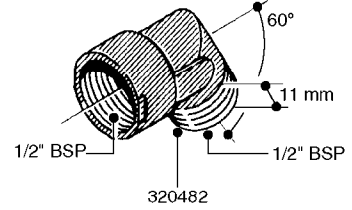

L0030

FITTINGS - HEXAGON NIPPLES
L0030-HIN, 01:01:16

Page 1
Date 07.02.2020 9:18

parts-n°	order qty	description
10015303	1	FITT.PO.HN 1.00X1.00 M1000
10425003	1	FITT.PO.HN 1.25X1.00 MCPHEE
320132	1	FITT.DK HN 1" BSP
320176	1	FITT.DK HN 3/8"X1/2" BSP
320445	1	FITT.DK HN 1/4"X3/8" BSP
320655	1	FITT.DK HN 1/2"-1/2" BSP
320692	1	FITT.DK HN 3/8'BSPX1/4'NPT
320703	1	FITT.DK HN 3/8BSP X1/2 &1/4NPT
320725	1	FITT.DK NIPPLE 3/8"-3/8" BSP
320902	1	FITT.DK HN 3/8'X 1/4' BSP
390232	1	FITT.DK HN 1-1/2' X 1-1/4' BSP
390276	1	FITT.DK HN 1'BSP