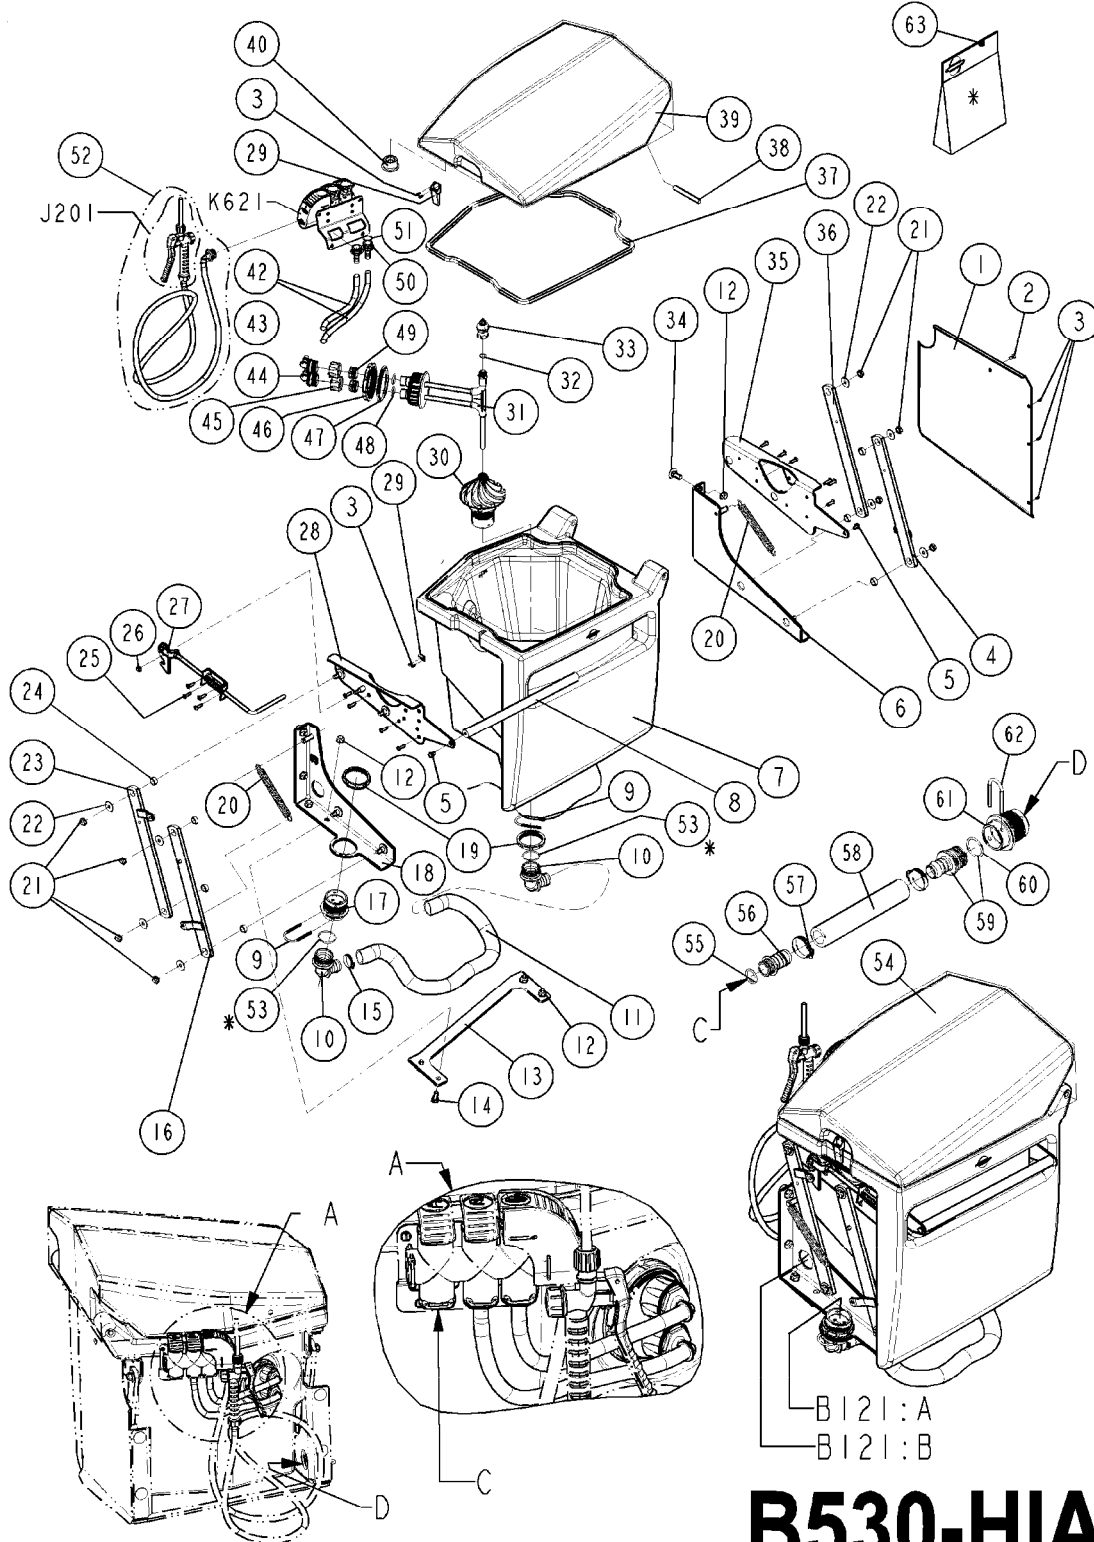

Se B528 kryds/aksler

B430

HANDLE/INDICATOR F.SMART VALVE
B430-HIA, 10:07:15

Page 1
Date 07.02.2020 9:17

Pos.	parts-n°	order qty	description
1	33505700	1	SMART VALVE HANDLE
2	334594	1	PLUG F.VALVE HANDLE BLACK
3	450902	1	BOLT ALLEN HEAD M4 X 16MM
4	33505200	1	PLUG FOR SMART VALVE HANDLE
5	33508600	1	POSITION INDICATOR/SMART VALVE
6	74194100	1	PACKAGE OF ICONS - CM-NAV