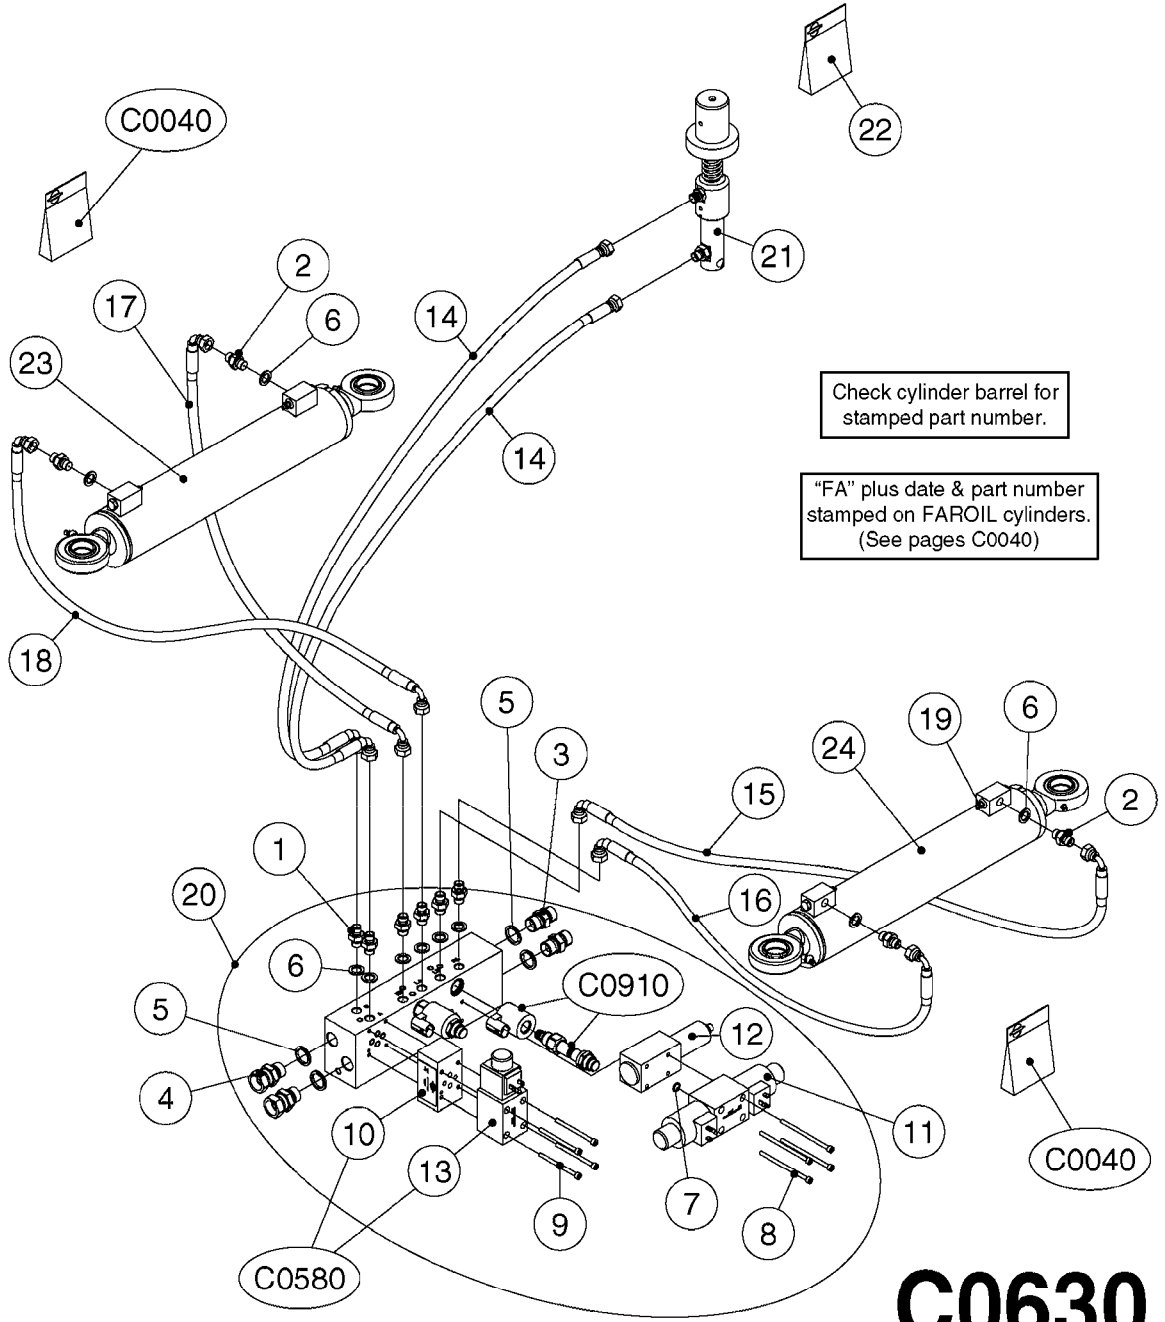

Check cylinder barrel for stamped part number.

"FA" plus date & part number stamped on FAROIL cylinders. (See pages C0040)

C0630

TRACK HYDRAULICS NCM 4400/6600
C0630-HIN, 14:05:19

Page

1

Date

07.02.2020

9:17

Pos.	parts-n°	order qty	description
		1	BSP
1	146845	1	HEX NIPPLE 1/4"X1/4"
1	23234500	1	HEX NIPPLE 1/4" - 9/16"
			ORFS
2	146851	1	HEX NIPPLE 1/4"x1/4" 0.7MM
			BSP
2	23234700	1	HEX NIPPLE 1/4"-9/16" - 0.7mm
			ORFS
3	147132	1	HEX NIPPLE 1/2"X1/2" BSP DEL
			BSP
3	23235300	1	HEX NIPPLE 1/2"-13/16"
			ORFS
4	232289	1	NIPPLE 1/2" W. 1/2" UNION DEL
			BSP
4	23242000	1	HYD NIPPLE 1/2 X 13/16 SWIVEL
			ORFS
5	241356	1	DOWTYSEAL 1/2"
6	241404	1	DOWTY SEAL 1/4"
7	242102	1	O-RING Ø9.25X1.78 NITRIL 90SH
8	450952	1	SCREW M5 X 90 10.9
9	450965	1	SCREW ROUND M5X70
10	782146	1	HYD. CHECK VALVE 1 WAY
11	782151	1	MAGNET V PLUG DSE3-C26/10N-D12
12	782152	1	2 WAY MODULAR COMPENSATOR
13	782829	1	SOLENOID MD1L-TA/10N-D12K1/DT
14	784005	1	HOSE HY X 1/4 X 037.38"STR+ELB
			BSP
14	78515500	1	HY.HO.1/4"L= 950
			90°-45° A=180
			ORFS
15	784155	1	HOSE HY 1/4 X 17" ELB+ELB 90°
			BSP
15	78509300	1	HYD HOSE ORFS 4E-4-4E L=425 90 DEG
			ORFS
16	784156	1	HOSE HY 1/4 X 17" ELB+ELB 270°
			BSP
16	78509400	1	HYD HOSE ORFS 4E-4-4E L=455 270 DEG
			ORFS
17	784157	1	HOSE HY 1/4 X 32" ELB+ELB 90°
			BSP
17	78509500	1	HYD HOSE ORFS 4E-4-4E L=825 90 DEG
			ORFS
18	784158	1	HOSE HY 1/4 X 32" ELB+ELB 270°
			BSP
18	78509600	1	HY.HO.1/4"L= 825
			90°-90°A=270
			ORFS
19	28076000	1	BLEED SCREW M8
20	72290400	1	HYD. BLK COMP STEERING CM "05
21	72320300	1	HYD. CYL. STEERING LOCK CM "05
22	75074800	1	SEAL KIT 78123400/42
			SEAL KIT FOR 72320300 CYLINDER
23	78133900	1	DOB.CYL.Ø70/40-322 TRACK RIGHT '15
			CM4400 (REPLACES 78125100)
23	78134100	1	DOB.CYL.D70/40-270 TRACK RIGHT CM
			CM66/55/7000 (REPLACES 78124100)
24	78134000	1	DOB.CYL.Ø70/40-322 TRACK LEFT '15
			CM4400 (REPLACES 78123300)
24	78134200	1	DOB.CYL.D70/40-270 TRACK LEFT CM
			CM66/55/7000 (REPLACES 78125300)