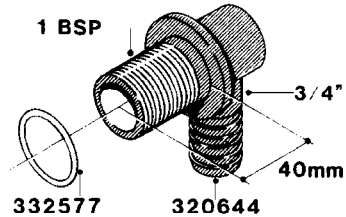

L0060

FITTINGS - BULKHEAD
L0060-HIN, 01:01:16

Page 1

Date 07.02.2020 9:18

parts-n°	order qty	description
141046	1	NUT 3/8" BSP
141341	1	NUT 1/4' BSP
240284	1	O-RING D82,5/75 X 3,5
320456	1	FITT.DK BULKHEAD 1"BSP DOUBLE
320467	1	FITT.DK BULKHEAD 1"BSP SINGLE
320471	1	FITT.DK NUT 1" BSP JAMB
320541	1	FITT.DK BULKHEAD 2-1/2'BSP SIN
320552	1	FITT.DK NUT 2-1/2' BSP JAMB
320644	1	FITT.DK ELB.3/4"HB X 1" BSP
320784	1	FITT.DK CAP 1-1/2" BSP
320795	1	FITT.DK NUT 1-1/2" BSP JAMB
320935	1	FITT.DK BULKHEAD 1/4' BSP SING
320946	1	FITT.DK BULKHEAD 3/8' BSP SING
321296	1	FITT.DK BULKHEAD 1/2" BSP SING
321307	1	FITT.DK NUT 1/2" BSP JAMB
321333	1	FITT.DK BULK 1-1/2" X 1"F BSP
330061	1	O-RING D16/D11X2,5
330072	1	O-RING D53.5/D45.5X4
330212	1	O-RING D19/D14X2.4 F.1/2"NUT
332577	1	O-RING D38/D30X4 F.1" PUR.
332592	1	O-RING D26/D20X3