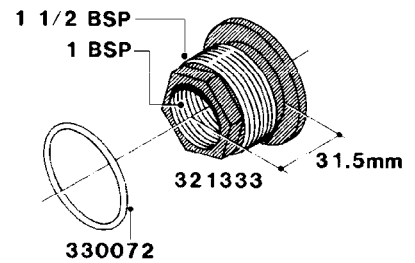

L0060

FITTINGS - BULKHEAD
L0060-HIN, 01:01:16

Page 1

Date 07.02.2020 9:18

parts-n°	order qty	description
141046	1	NUT 3/8" BSP
141341	1	NUT 1/4' BSP
240284	1	O-RING D82,5/75 X 3,5
320456	1	FITT.DK BULKHEAD 1"BSP DOUBLE
320467	1	FITT.DK BULKHEAD 1"BSP SINGLE
320471	1	FITT.DK NUT 1" BSP JAMB
320541	1	FITT.DK BULKHEAD 2-1/2'BSP SIN
320552	1	FITT.DK NUT 2-1/2' BSP JAMB
320644	1	FITT.DK ELB.3/4"HB X 1" BSP
320784	1	FITT.DK CAP 1-1/2" BSP
320795	1	FITT.DK NUT 1-1/2" BSP JAMB
320935	1	FITT.DK BULKHEAD 1/4' BSP SING
320946	1	FITT.DK BULKHEAD 3/8' BSP SING
321296	1	FITT.DK BULKHEAD 1/2" BSP SING
321307	1	FITT.DK NUT 1/2" BSP JAMB
321333	1	FITT.DK BULK 1-1/2" X 1"F BSP
330061	1	O-RING D16/D11X2,5
330072	1	O-RING D53.5/D45.5X4
330212	1	O-RING D19/D14X2.4 F.1/2"NUT
332577	1	O-RING D38/D30X4 F.1" PUR.
332592	1	O-RING D26/D20X3