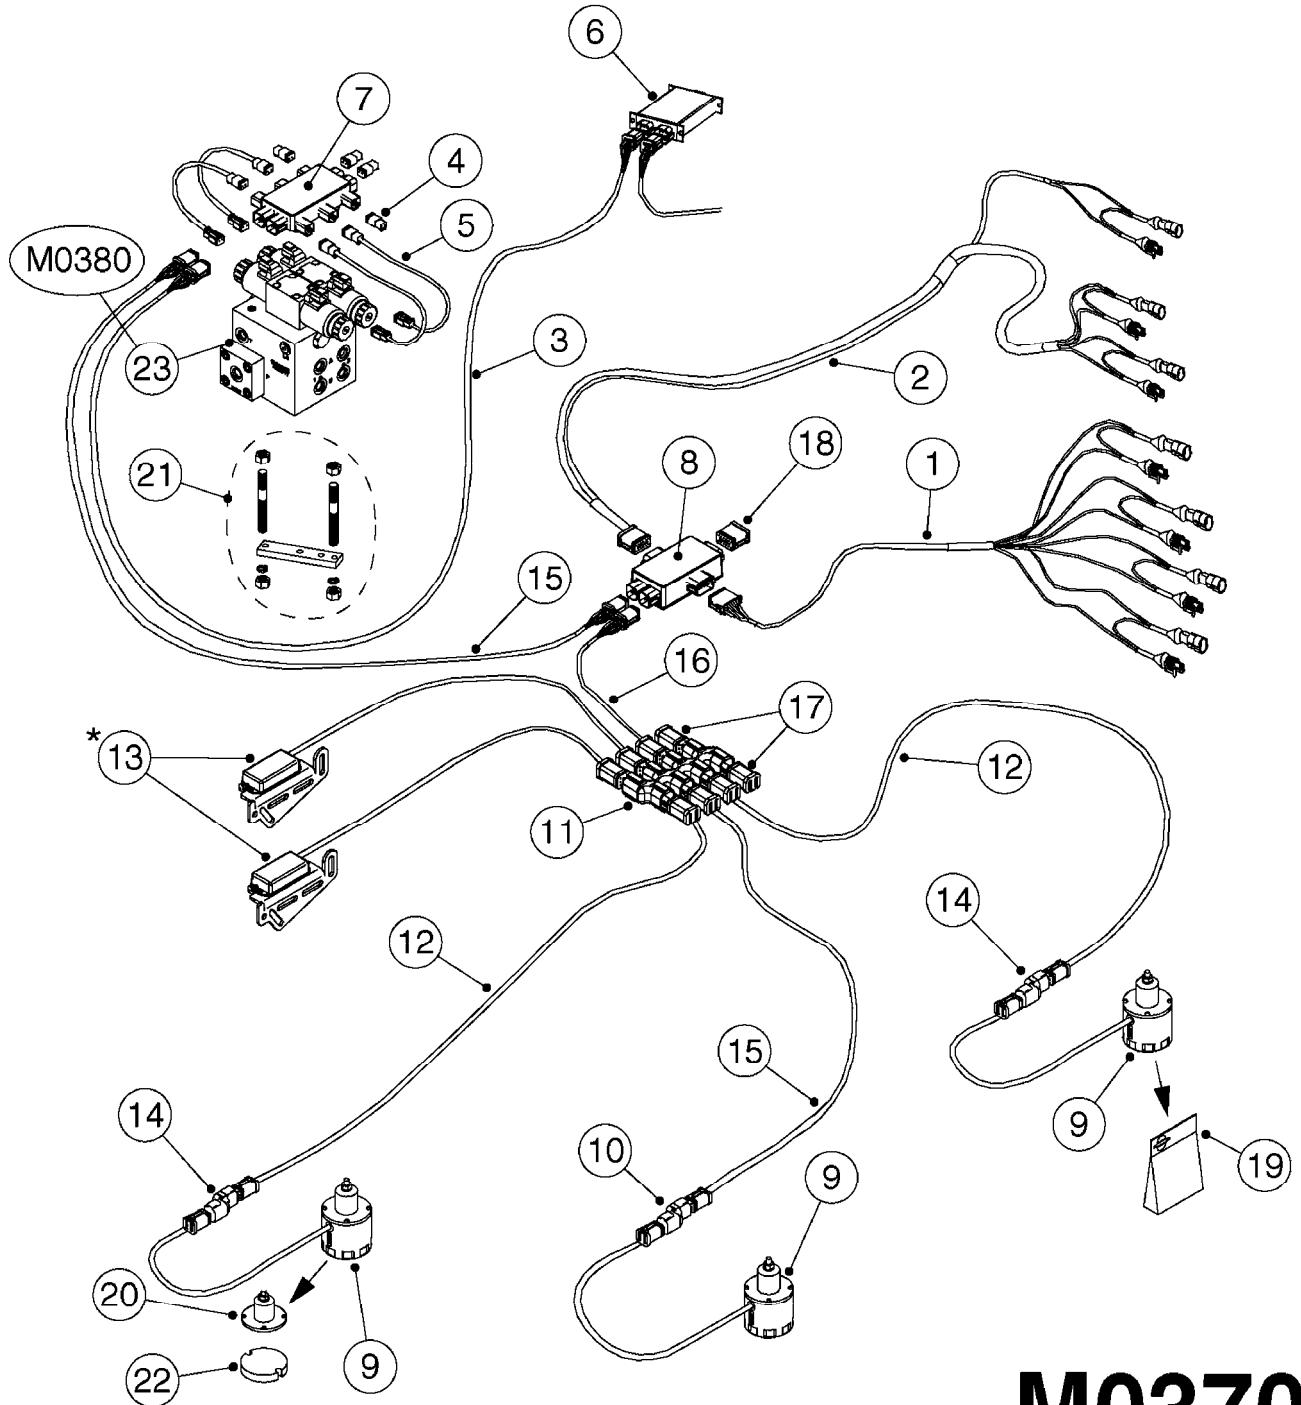

HC6301 GRIP ISO
M0341-HIN, 26:07:16

M0341

HC6301 GRIP ISO
M0341-HIN, 26:07:16

Page 1

Date 07.02.2020 9:19

Pos.	parts-n°	order qty	description
1	26057100	1	HC6301 GRIP 3 ISO
1	26032900	1	HC 6301 GRIP 4 ISO
1	26036600	1	HC 6301 GRIP 5 ISO
1	26033000	1	HC 6301 GRIP 6 ISO
1	26033100	1	HC 6301 GRIP 7 ISO
1	26033200	1	HC 6301 GRIP 8 ISO
1	26033300	1	HC 6301 GRIP 9 ISO
1	26034800	1	HC 6301 GRIP 10 ISO
1	26037000	1	HC6301 GRIP 11 ISO
1	26036300	1	HC 6301 GRIP 12 ISO
1	26033400	1	HC 6301 GRIP 13 ISO
2	26033500	1	CABLE HC6300 DB9 GRIP
3	26025400	1	SWITCH FOR HC6300 GRIP SECTION
4	26025600	1	PRINT HY CTRL FOR HC6300 GRIP
5	26025700	1	PRINT TWIN FOR HC6300 GRIP
6	28030000	1	GRIP, 9 SILICONE BUTTONS YELLOW
7	28030200	1	GRIP, 2 SILICONE BUTTONS BLACK
8	63051800	1	HOLDER FOR HC6300 GRIP