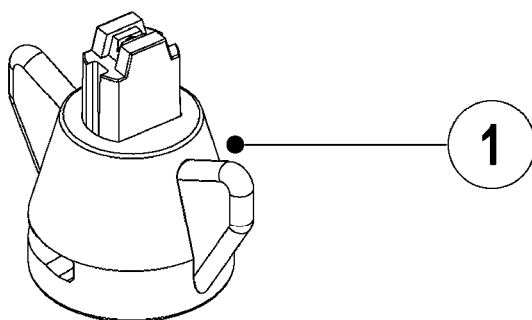

INJET Nozzle SYNTAL

B-JET Nozzle SYNTAL

D1040

BOOM-NOZZLES INJET
D1040-HIN, 01:01:16

Page 1

Date 07.02.2020 9:18

Pos.	parts-n°	order qty	description
1	334083	1	SNAP-FIT NOZZLE HOLDER SS BLCK
2	371872	1	NOZZLE INJET 015 GREEN SINGLE
2	371873	1	NOZZLE INJET 02 YELLOW SINGLE
2	371874	1	NOZZLE INJET 025 LILAC SINGLE
2	371875	1	NOZZLE INJET 03 BLUE SINGLE
2	371876	1	NOZZLE INJET 04 RED SINGLE
2	371926	1	NOZZLE INJET 01 ORANGE SINGLE
2	371927	1	NOZZLE INJET 05 BROWN SINGLE
2	371928	1	NOZZLE INJET 06 GREY SINGLE
2	371929	1	NOZZLE INJET 08 WHITE SINGLE
3	371870	1	NOZZLE B-JET 03 BLUE
3	371871	1	NOZZLE B-JET 04 RED
3	371877	1	NOZZLE B-JET 025 LILAC
3	371930	1	NOZZLE B-JET 02 YELLOW