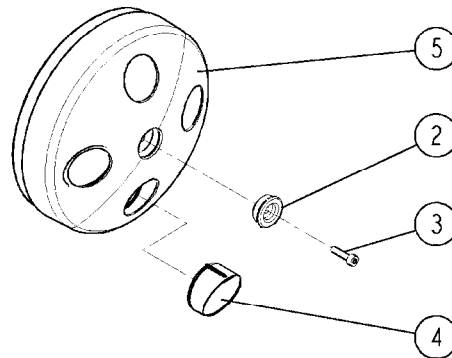

Se B528 kryds/aksler

B430

HANDLE/INDICATOR F.SMART VALVE
B430-HIA, 10:07:15

Page 1
Date 07.02.2020 9:17

Pos.	parts-n°	order qty	description
1	33505700	1	SMART VALVE HANDLE
2	334594	1	PLUG F.VALVE HANDLE BLACK
3	450902	1	BOLT ALLEN HEAD M4 X 16MM
4	33505200	1	PLUG FOR SMART VALVE HANDLE
5	33508600	1	POSITION INDICATOR/SMART VALVE
6	74194100	1	PACKAGE OF ICONS - CM-NAV