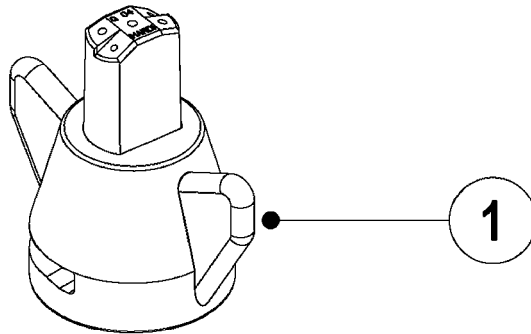

D1060

BOOM-NOZZLES QUINTASTREAM
D1060-HIN, 01:01:16

Page 1

Date 07.02.2020 9:18

Pos.	parts-n°	order qty	description
1	372011	1	NOZZLE ISO QS-015-5H GREEN
1	372012	1	NOZZLE ISO QS-02-5H YELLOW
1	372013	1	NOZZLE ISO QS-03-5H BLUE
1	372014	1	NOZZLE ISO QS-04-5H RED
1	372015	1	NOZZLE ISO QS-05-5H BROWN
1	372016	1	NOZZLE ISO QS-06-5H GREY
1	372017	1	NOZZLE ISO QS-08-5H WHITE
1	372018	1	NOZZLE ISO QS-10-5H LT. BLUE
1	372019	1	NOZZLE ISO QS-15-5H LT. GREEN
2	372002	1	ISO QNTSTRM 015 S-GREEN
2	372003	1	ISO QNTSTRM 02 S-YELLOW
2	372004	1	ISO QNTSTRM 03 S-BLUE
2	372005	1	ISO QNTSTRM 04 S-RED
2	372006	1	ISO QNTSTRM 05 S-BROWN
2	372007	1	ISO QNTSTRM 06 S-GREY
2	372008	1	ISO QNTSTRM 08 S-WHITE
2	372009	1	ISO QNTSTRM 10 S-LT.BLU
2	372010	1	ISO QNTSTRM 15 S-LT.GRN