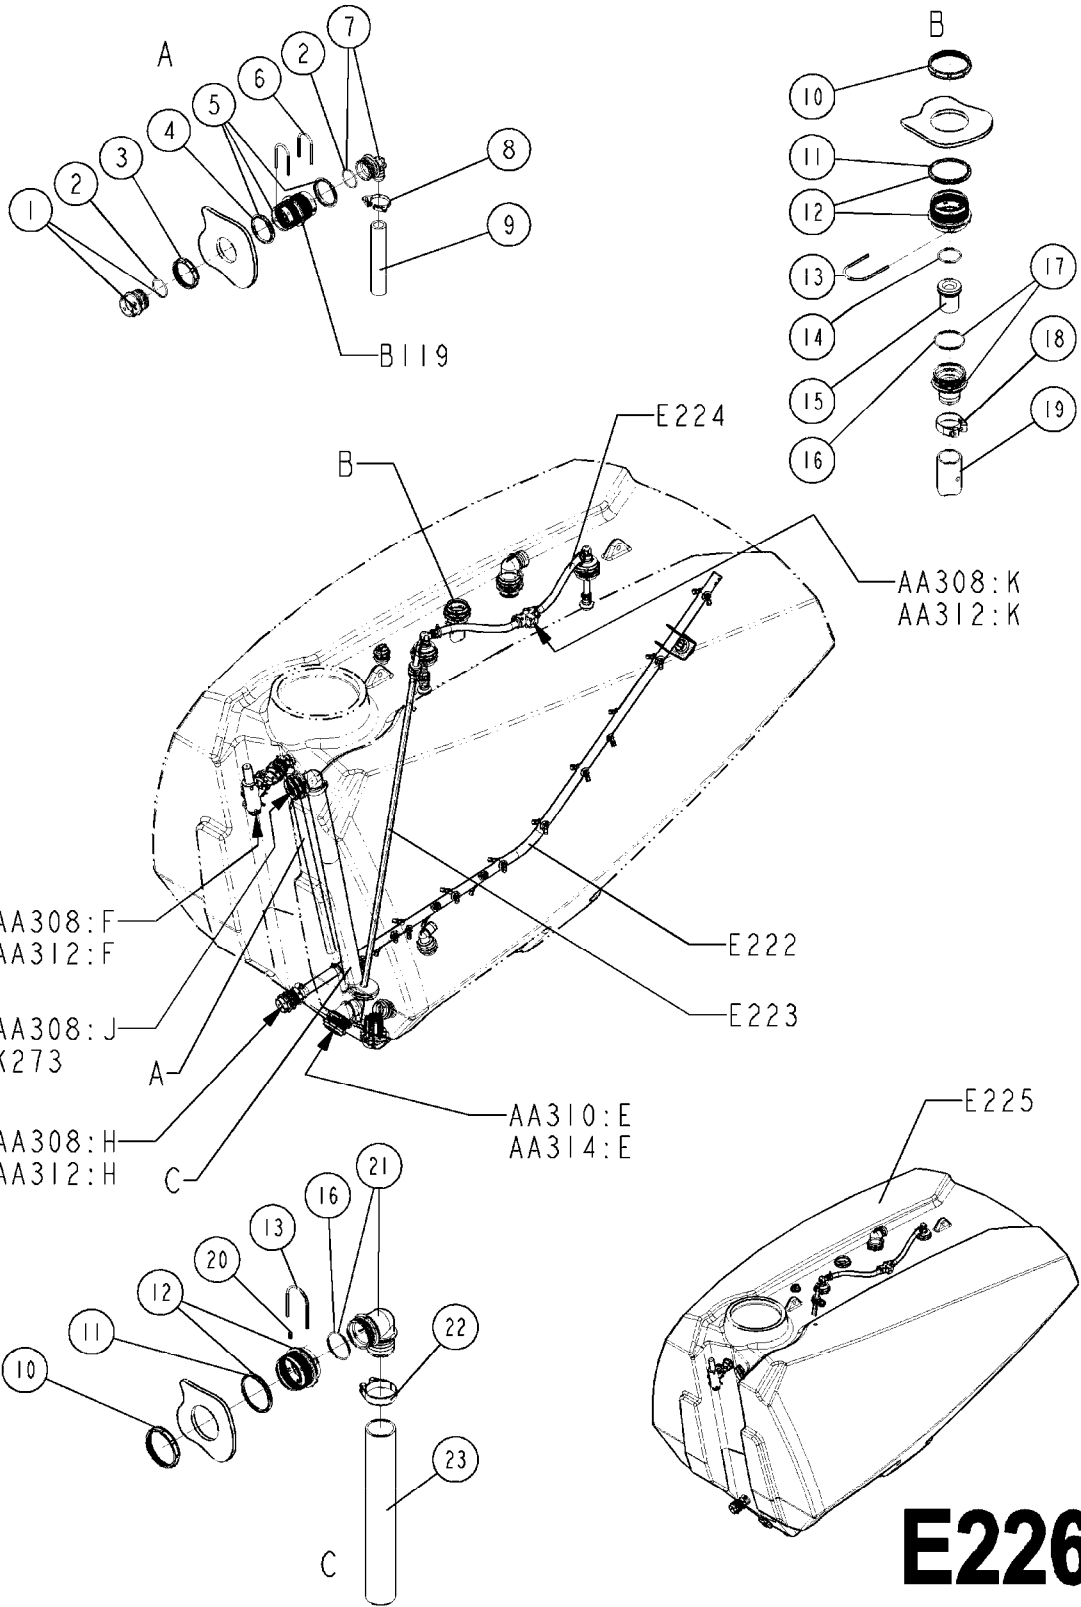

CM11 TANK 4500
E225-HIA, 17:01:18

CM11 TANK 4500
E225-HIA, 17:01:18

Page 1
Date 07.02.2020 9:18

Pos.	parts-n°	order qty	description
1	72853100	1	TANK 3300L MOUNTED CM11'
1	73125400	1	TANK.4500L ASSY. CM11 '15
2	390401	1	CORD NYLON F.LID 900MM
3	726003	1	LID F. TANK
4	322097	1	THREADED RING F. LID
5	614588	1	SEAL F. LID
6	614602	1	FILTER BASKET
7	726578	1	FITT.DK S53 PLUG WITH O-RING
8	242354	1	O-RING D32.2X3.0 VITON
9	322107	1	FITT.DK S-53 BULKHEAD NUT
10	334260	1	GASKET F. S-53 BULKHEAD
11	726463	1	FITT.DK S53 BULKHEAD W/GASKET
12	145995	1	FITT.DK S-53 FORK
13	390901	1	POLYESTERLINE z3x3400
14	322106	1	FITT.DK S-40 BULKHEAD NUT
15	334259	1	GASKET F. S-40 BULKHEAD
16	726462	1	FITT. S40 BULKHEAD W.GASKET
17	72374800	1	TANK VENT S93 2-1/2" NAV/NCM
18	322109	1	FITT.DK S-93 BULKHEAD NUT
19	145997	1	FITT.DK S-93 FORK
20	145996	1	FITT.DK S-67 FORK
21	334261	1	GASKET F. S-67 BULKHEAD
22	242353	1	O-RING 3 X 44.2 VITON
22	241973	1	O-RING Ø3 X 44.2 70 SHORES NITRIL
23	72280300	1	SAFTY VALVE S67 15 BAR CM'05
24	334573	1	FITT.DK S-67 CONNECTOR
25	322108	1	FITT.DK S-67 BULKHEAD NUT
26	726464	1	FITT.DK S-67 BULKHEAD W/GASKET
27	72072900	1	FITT. S93 2-1/2" 45° S W/O-RING
28	242351	1	O-RING D69.5X3.0 VITON F.S-93
29	726465	1	FITT.DK S-93 BULKHEAD W/GASKET
30	334262	1	GASKET F.S-93 BULKHEAD
31	730084	1	BOTTOM VALVE S93 2"RG-3M
32	726579	1	FITT. S67 PLUG W/O-RING
33	727224	1	FITT.DK S67X90,1.5HB SUCTION
34	334472	1	HANDLE FOR TOP DRAIN
35	334469	1	CLEVIS F.CORD TOP DRAIN ASSY.
36	14001500	1	GROMMET F.TOP DRAIN CORD
	73356600	1	FITT.DK S-67 CONNECT W. ORINGS NITRIL