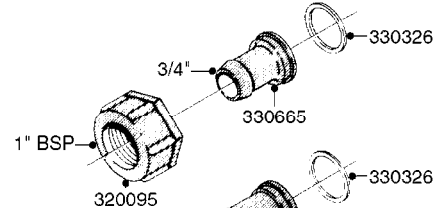

L0010

parts-n°	order qty	description
240085	1	O-RING D13,1/8,3X02,4 NITRIL
241441	1	O-RING D29.3X3
242594	1	O-RING D14 X 1.78 SCH.70-EPDM
320084	1	FITT.DK NUT 1/2" BSP
320095	1	FITT.DK NUT 1" BSP
320117	1	FITT.DK CONN.1/2"BSP F. 1" CAP
320187	1	FITT.DK CAP 3/8" BSP BLACK
320283	1	FITT.DK NUT 3/4"BSP
320821	1	FITT.DK NUT 1-1/2" BSP
321495	1	FITT.DK REDUC 1/4'BSP F.3/4'NT
321576	1	FITT.DK CONN 1/2"BSP F.3/4"NUT
330013	1	O-RING 2.5 X 10 PUR
330212	1	O-RING D19/D14X2.4 F.1/2"NUT
330326	1	O-RING D30/D24X2 F.1"NUT
330341	1	FITT.DK HB 1" F. 1" NUT
330595	1	O-RING D24.6/D20X2.1 -3/4"
330665	1	FITT.DK HB 3/4"F.1" NUT
330676	1	FITT.DK HB 3/8" F. 1/2" NUT
330687	1	FITT.DK HB 1/2" F. 1/2" NUT
330691	1	FITT.DK HB 3/4'F.3/4' NUT
330783	1	FITT.DK HB 3/8"F.3/8" NUT
331262	1	FITT.DK HB 1-1/2" F. 1-1/2"NUT
331273	1	O-RING D44/D38X2 F.1-1/2"
331446	1	FITT.DK HB 1" F.1-1/2" NUT
331807	1	FITT.DK HB 5/16" F.3/8" NUT
332286	1	FITT.DK HB 1/2" F. 3/4" NUT
332905	1	FITT.DK HB 1/2" F. 3/4" CAP
332927	1	FITT.DK PLUG F. NOZZLE TUBE
333292	1	FITT.DK HB 1"O'RING F.1-1/2"
333664	1	FITT.DK HB 5/16' F. 1/2' NUT
334044	1	FITT.DK HB 3/4' F. 3/4' CAP
334059	1	FITT.DK EL 1" 110 DEG.F.1-1/2"
334123	1	FITT.DK HB 1-1/4"O-RNG F.1-1/2"
334150	1	FITT.DK HB 1-1/4" 110 F.1-1/2"
390542	1	PLUG WASHER FOR 3/4'CAP NUT
716236	1	FITT.DK HB 1/2" ASSY. F. 3/4"
716413	1	FITT.DK PLUG ASSY. F.NOZ TUBE
717426	1	FITT.DK REDUC 1/4"BSP F.3/4"N
720856	1	FITT.DK 1/2'BSP ASSY.F.3/4'NUT
724621	1	FITT.DK HB 3/4"ASSY F.3/4" NUT