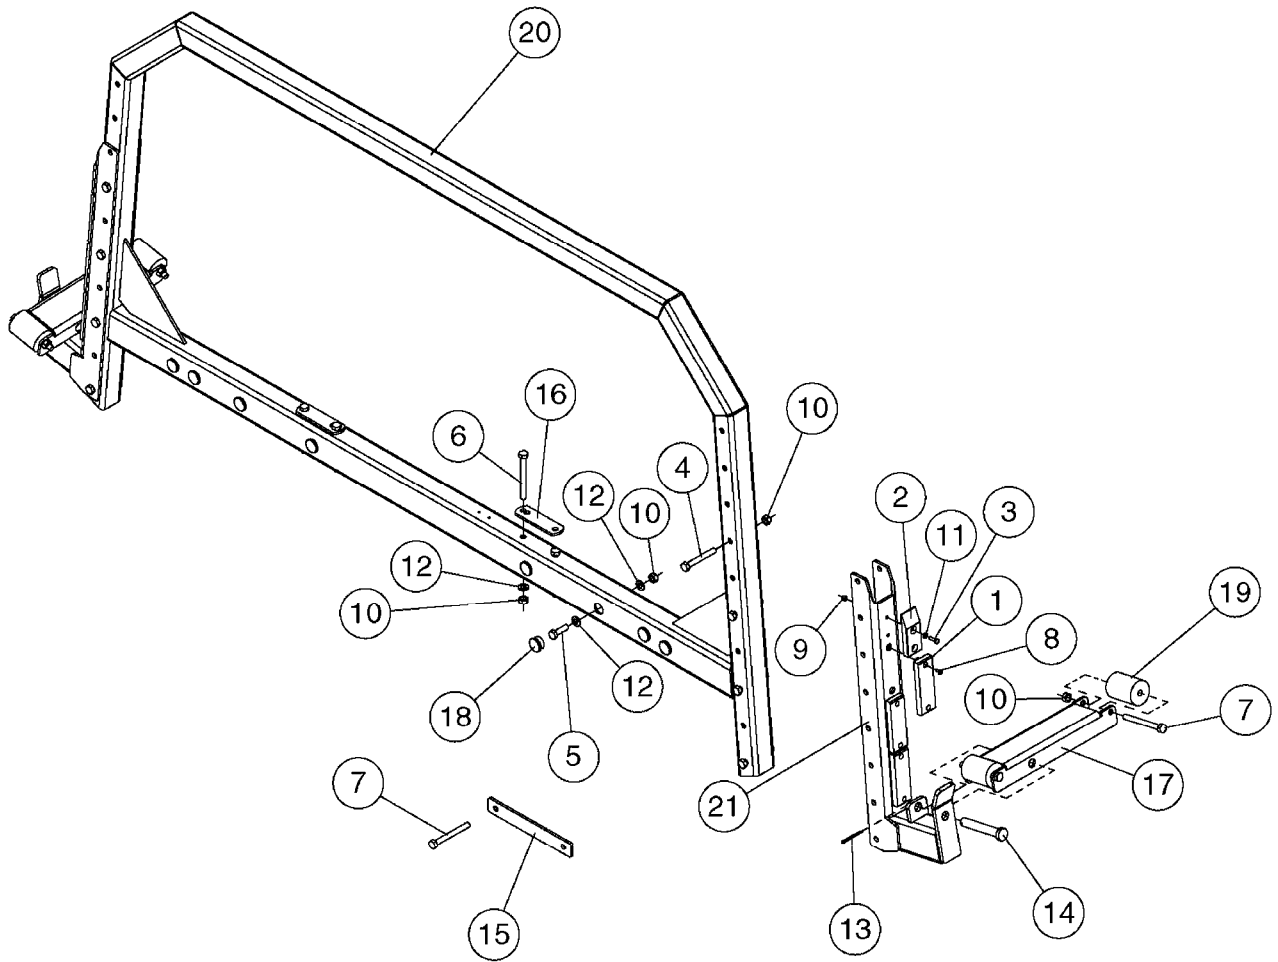

D0850

TERRA FORCE TRANSPORT BRACKET
D0850-HIN, 01:07:19

Page 1

Date 07.02.2020 9:18

Pos.	parts-n°	order qty	description
1	334135	1	SLIDE SHOE 140X45X15
2	390826	1	SLIDE PAD F.TRANSPORT BKT.CM/D
3	410362	1	BOLT HEX 8.8 SS M6X20
4	430485	1	BOLT HEX 8.8 DEL M12X90
5	430721	1	BOLT HEX 8.8 DEL M12X40 FT
6	430824	1	BOLT HEX 8.8 DEL M12X120
7	430892	1	BOLT HEX 8.8 DEL M12X110
8	440708	1	SCREW M5.5X16 SELF TAPPING SS
9	460261	1	NUT HEX M6X1.00 LOCK DIN985 A2 SS
10	460703	1	NUT HEX M12X1.75 LOCK DIN985A2 SS
11	471125	1	WASHER M6U 6.4X14X1.2,A2 SS
12	471127	1	WASHER, M12, Ø24/13X24X2.5 SS
13	480384	1	PIN COTTER 3/16 x 1-1/2"
14	14105000	1	PIN Ø30/20/6 L=131 DELTA
15	16118303	1	PLATE F. CM8500-10000 TRANSPORT
16	16138700	1	PLATE F. TRANSPORT CROSS BAR
17	16345600	1	BRACKET F.TDZ TRANSPORT ROLLER
18	28046900	1	COVER PLUG 1" BLACK
19	39001801	1	ROLLER FOR TRANSPORT, POM
20	63040703	1	TRANSPORT BRACKET, TDZ, CM, RED
21	63040803	1	TRANSPORT REST, TDZ, CM, RED