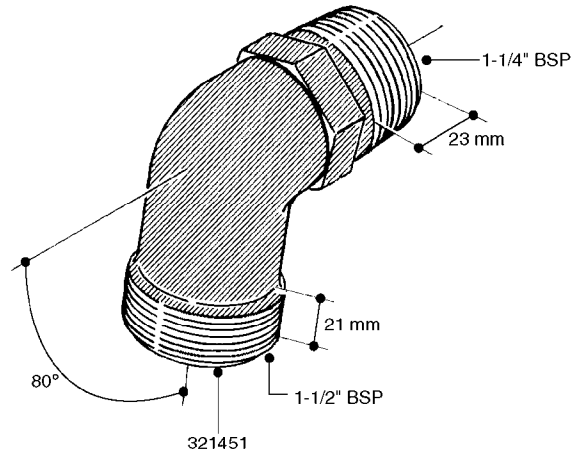

L0030

FITTINGS - HEXAGON NIPPLES
L0030-HIN, 01:01:16

Page 1
Date 07.02.2020 9:18

parts-n°	order qty	description
10015303	1	FITT.PO.HN 1.00X1.00 M1000
10425003	1	FITT.PO.HN 1.25X1.00 MCPHEE
320132	1	FITT.DK HN 1" BSP
320176	1	FITT.DK HN 3/8"X1/2" BSP
320445	1	FITT.DK HN 1/4"X3/8" BSP
320655	1	FITT.DK HN 1/2"-1/2" BSP
320692	1	FITT.DK HN 3/8'BSPX1/4'NPT
320703	1	FITT.DK HN 3/8BSP X1/2 &1/4NPT
320725	1	FITT.DK NIPPLE 3/8"-3/8" BSP
320902	1	FITT.DK HN 3/8'X 1/4' BSP
390232	1	FITT.DK HN 1-1/2' X 1-1/4' BSP
390276	1	FITT.DK HN 1'BSP