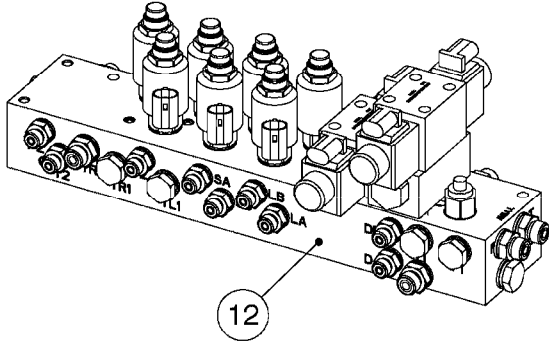

CETOP VALVES
C0580-HIN, 01:01:16

C0580

CETOP VALVES
C0580-HIN, 01:01:16

Page 1

Date 07.02.2020 9:17

Pos.	parts-n°	order qty	description
1	242102	1	O-RING Ø9.25X1.78 NITRIL 90SH
2	450964	1	SCREW M5X30 F.CYLINDER
3	450965	1	SCREW ROUND M5X70
4	782115	1	HY SOLENOID VALVE DH HYD
5	782116	1	HY SOLENOID VALVE MD1L-S3/10N-D12K1/P
6	782118	1	LOCK VALVE MVPP-D
7	782146	1	HYD. CHECK VALVE 1 WAY
8	782829	1	SOLENOID MD1L-TA/10N-D12K1/DT
9	28123700	1	CAP F.SOLENOID - MD1L
10	74187700	1	CAP + O-RING F.CETOP - MD1L
11	78216000	1	SOLENOID F.CETOP VALVE - MD1L
12	78217800	1	MAGNET VLV.MD1L-S3/10N-D12K8DT
13	78218200	1	SOLENOID W/AMP F.MD1L