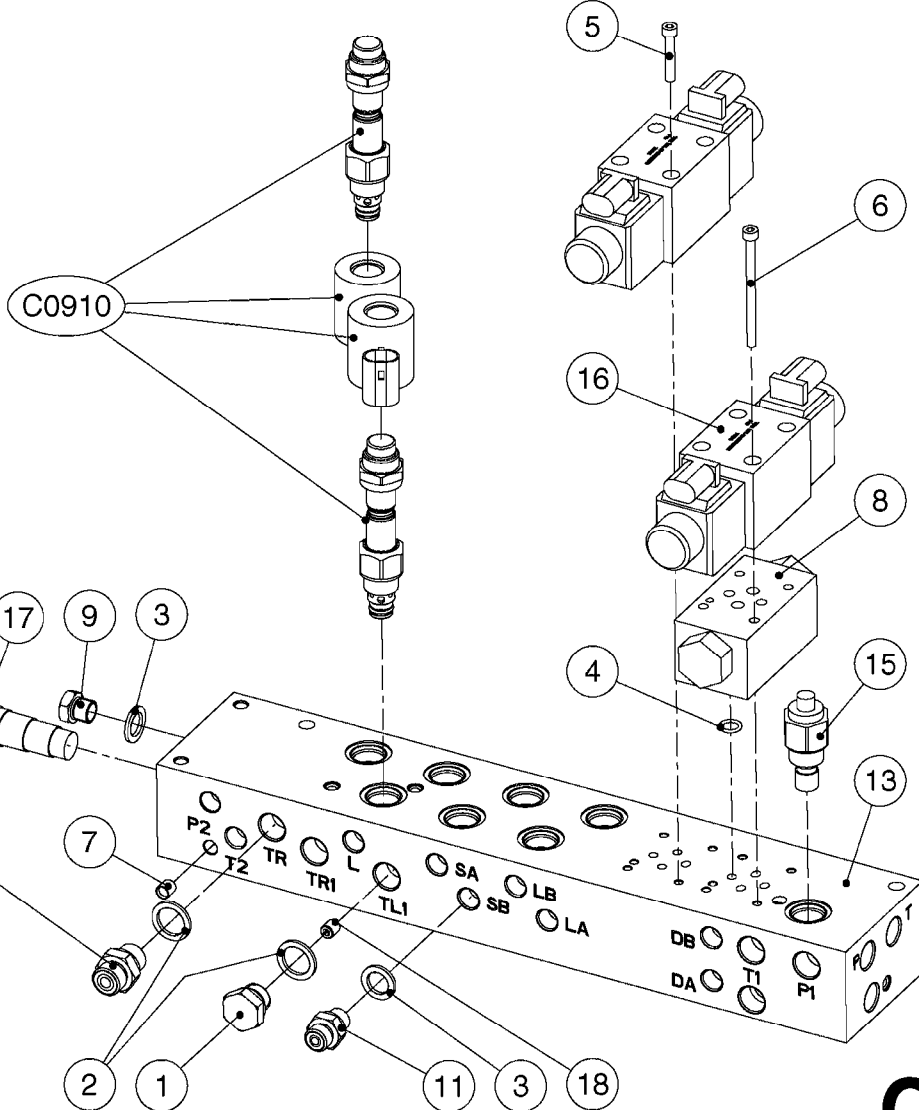

Se B528 kryds/aksler

B430

HANDLE/INDICATOR F.SMART VALVE
B430-HIA, 10:07:15

Page 1
Date 07.02.2020 9:17

Pos.	parts-n°	order qty	description
1	33505700	1	SMART VALVE HANDLE
2	334594	1	PLUG F.VALVE HANDLE BLACK
3	450902	1	BOLT ALLEN HEAD M4 X 16MM
4	33505200	1	PLUG FOR SMART VALVE HANDLE
5	33508600	1	POSITION INDICATOR/SMART VALVE
6	74194100	1	PACKAGE OF ICONS - CM-NAV

CETOP VALVES
C0580-HIN, 01:01:16

C0580

CETOP VALVES
C0580-HIN, 01:01:16

Page 1

Date 07.02.2020 9:17

Pos.	parts-n°	order qty	description
1	242102	1	O-RING Ø9.25X1.78 NITRIL 90SH
2	450964	1	SCREW M5X30 F.CYLINDER
3	450965	1	SCREW ROUND M5X70
4	782115	1	HY SOLENOID VALVE DH HYD
5	782116	1	HY SOLENOID VALVE MD1L-S3/10N-D12K1/P
6	782118	1	LOCK VALVE MVPP-D
7	782146	1	HYD. CHECK VALVE 1 WAY
8	782829	1	SOLENOID MD1L-TA/10N-D12K1/DT
9	28123700	1	CAP F.SOLENOID - MD1L
10	74187700	1	CAP + O-RING F.CETOP - MD1L
11	78216000	1	SOLENOID F.CETOP VALVE - MD1L
12	78217800	1	MAGNET VLV.MD1L-S3/10N-D12K8DT
13	78218200	1	SOLENOID W/AMP F.MD1L