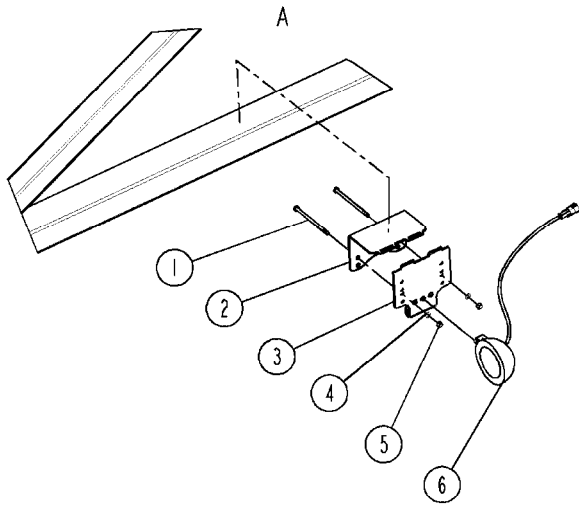

M418

BOOMLIGHT AND WORKLIGHT
M418-HIA, 10:03:14

Page 1
Date 07.02.2020 9:19

Pos.	parts-n°	order qty	description
1	410266	1	BOLT HEX 8.8 DEL M6X120
1	410443	1	BOLT HEX 8.8 DEL M6X70
1	410524	1	BOLT HEX 8.8 DEL M6X100
1	410561	1	BOLT HEX 8.8 DEL M6X50 FT
1	410605	1	BOLT HEX 8.8 DEL M6X80
2	16446300	1	BOOM LIGHT, BOTTOM BRKT 100X60
2	16437800	1	BOOM LIGHT, BOTTOM BRKT 80X80
2	16432300	1	BOOM LIGHT, BOTTOM BRKT 60X60
2	16432100	1	BOOM LIGHT, BOTTOM BRKT 50X50
2	16422300	1	LOWER BRACKET 30X30 BOOMLIGHT
3	16446100	1	BOOM LIGHT, TOP BRKT LONG
3	16437600	1	BOOM LIGHT, TOP BRKT PAINTED
3	16422100	1	BOOM LIGHT, TOP BRKT
4	471125	1	WASHER M6U 6.4X14X1.2,A2 SS
5	460261	1	NUT HEX M6X1.00 LOCK DIN985 A2 SS
6	26054600	1	LED BOOM LIGHT 13W MODUL 70
7	440673	1	SCREW F.PLASTIC 5X12 SS
8	16427300	1	SHEET F. WORKLIGHT SENSOR
9	61075600	1	BRACKET F. HC6200
10	440709	1	SCREW 60X12 CHEM.FILL HANDLE
11	28047500	1	INDUCTIV SENSOR M12 L1M
12	33520400	1	CAP, AMP, 2P, FEMALE
13	26055000	1	WORK LIGHT HARNESS L=13 M
14	26084900	1	CABLE SS 2P F-SS 2P M L=600MM
14	26085100	1	Cable SS 2p F-SS 2p M L=1500mm
14	26085000	1	Cable SS 2p F-SS 2p M L=1050mm
14	26085200	1	Cable SS 2p F-SS 2p M L=1950mm
14	26085300	1	CABLE SS 2P F-SS 2P M L=3000MM
14	26085400	1	Cable SS 2p F-SS 2p M L=7200mm
14	26085500	1	Cable SS 2p F-SS 2p M L=8400mm
14	26092700	1	Cable SS 2p F-SS 2p M L=9000mm
14	26092800	1	Cable SS 2p F-SS 2p M L=10800mm
15	24263900	1	SEAL AMP SS 2P VITON