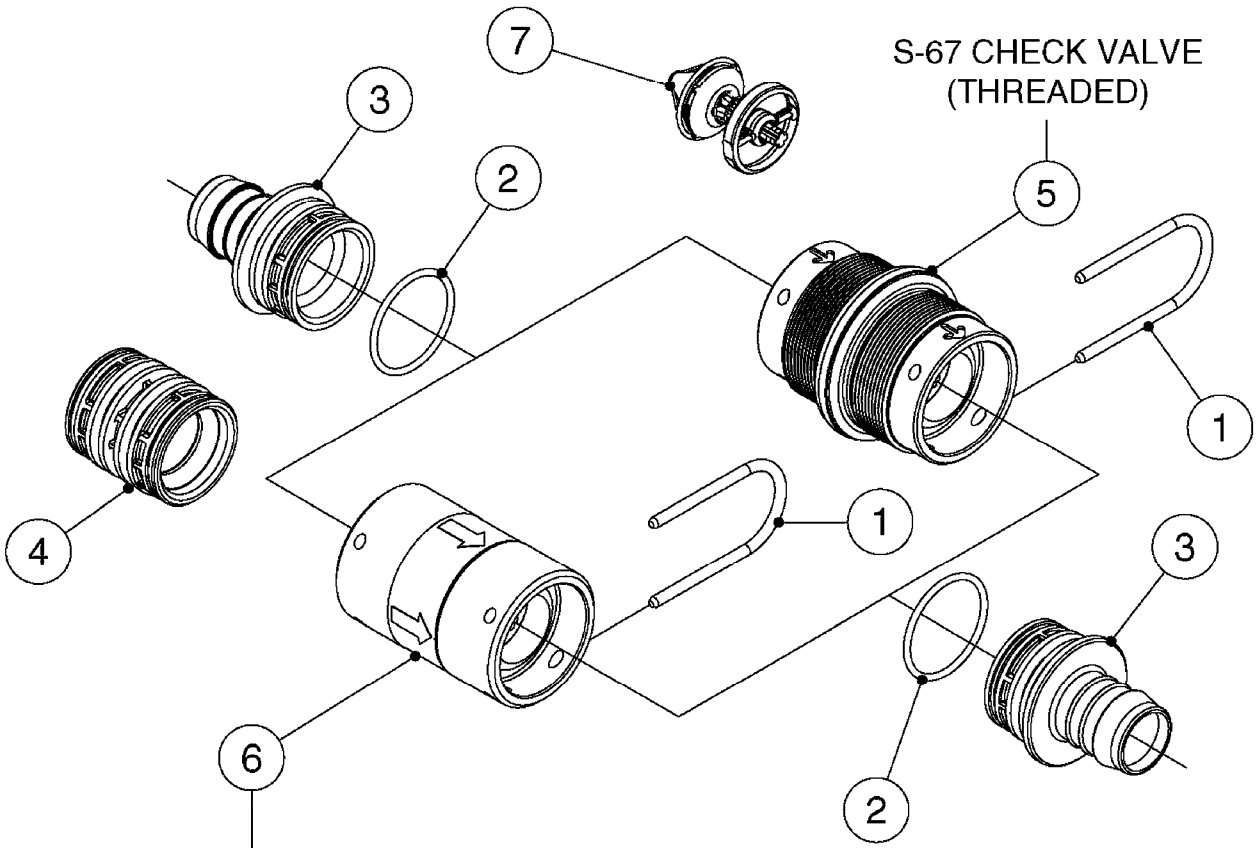

S93 (07)

B0550

MANIFOLD - S93 VALVE (07)
B0550-HIN, 28:01:19

Page 1

Date 07.02.2020 9:17

Pos.	parts-n°	order qty	description
1	145997	1	FITT.DK S-93 FORK
2	242047	1	O-RING 89.5 X 3.0 VITON
3	242449	1	O'RING 13.3 x 2.4 VITON
4	242450	1	O-RING D84.5X3.0 VITON
5	242475	1	O'RING D56.52x5.33 SH70-VITON
6	322327	1	HOUSING, VALVE, S93, 220 PSI
7	322328	1	END CAP F. VALVE S-93
8	322354	1	THRUST PLATE F.3-WAY VALVES-93
9	334579	1	SPINDLE F.3 WAY VALVE S-93
10	334594	1	PLUG F. VALVE HANDLE BLACK
11	390543	1	SEAT F. BALL 3-WAY VALVE S-93
12	390544	1	BALL FOR S93 VALVE, 3 HOLES
12	391019	1	BALL F.2 WAY S93 SMART VALVE
13	440729	1	SCREW F. PLASTIC 4MM X40LG SS
14	741726	1	REPAIR KIT F.S93 VALVE VIT.'02
15	28168400	1	HAIRPIN Ø5 S67/S93
16	33514400	1	HANDLE FOR 2 ICONS 07
17	33514500	1	PLUG FOR HANDLE ,2 ICONS
18	72518800	1	QUICK FILL VALVE 2008 NAV
18	72518900	1	SUCTION VALVE 2008 NAV