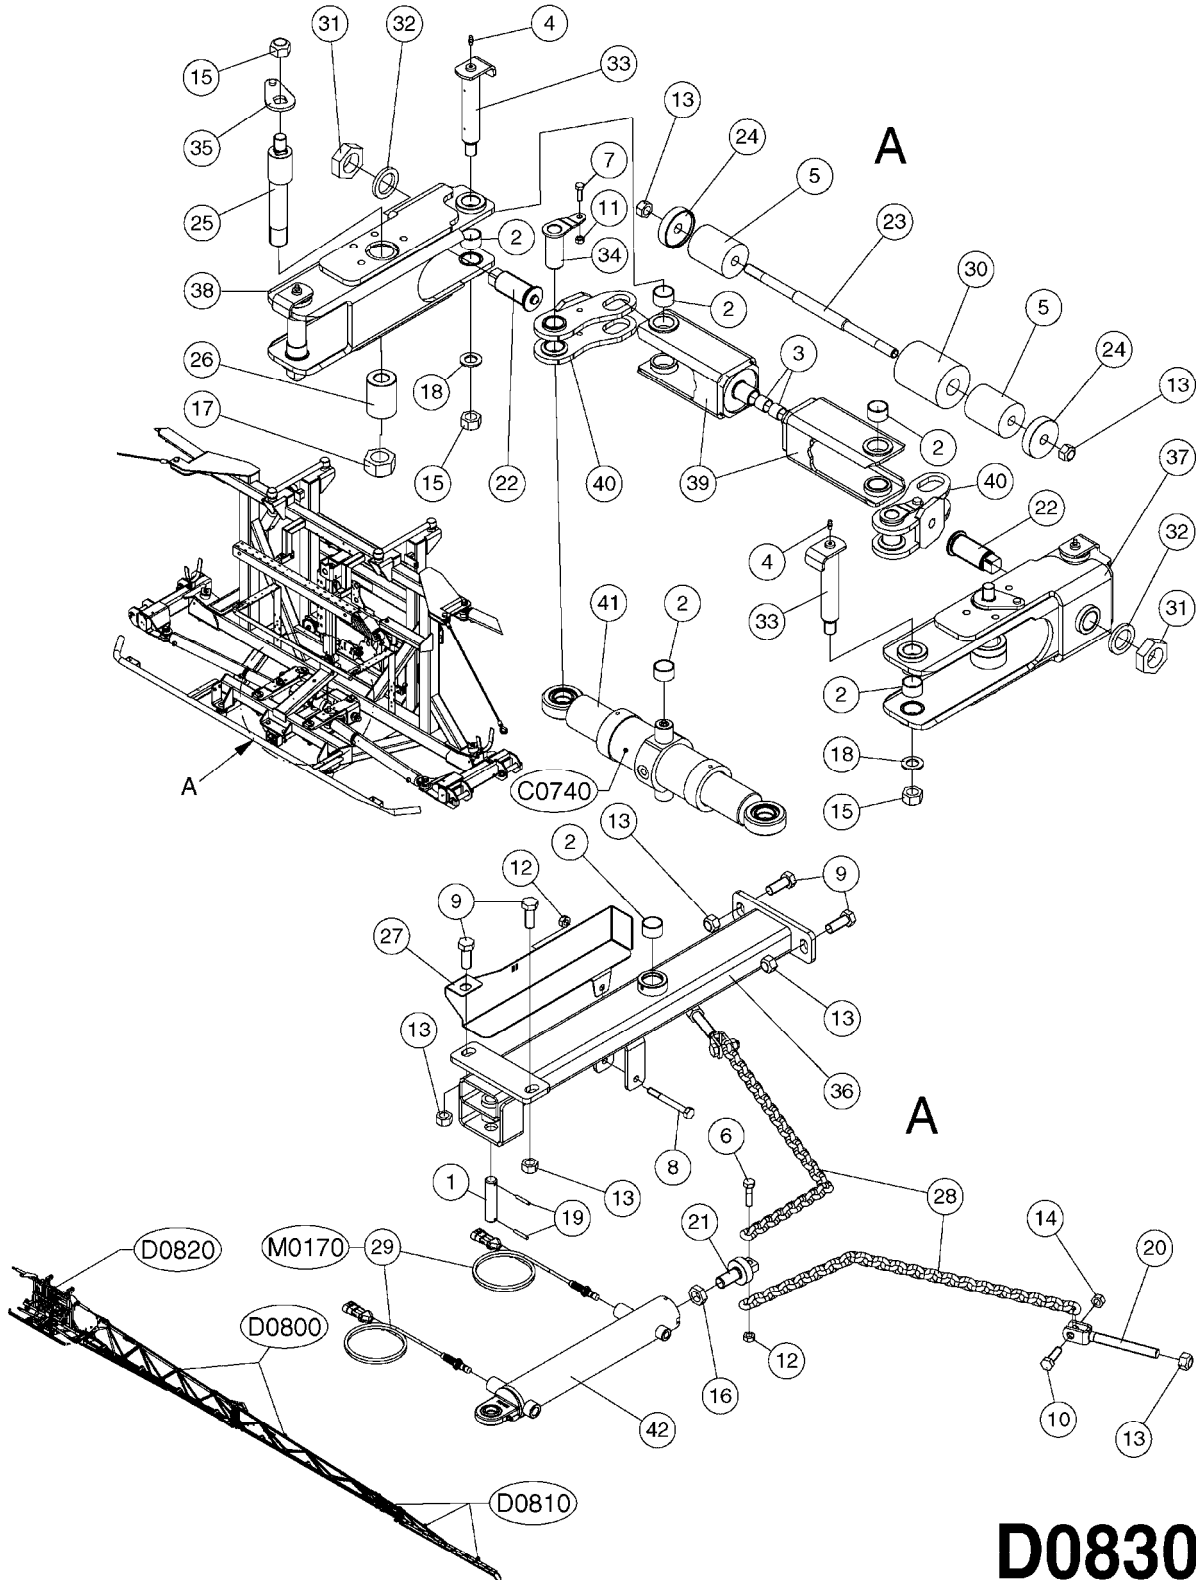

D0830

TERRA FORCE YAW/PEND.LOCK PRE
2014
D0830-HIN, 04:12:17

Page 1
Date 07.02.2020 9:18

Pos.	parts-n°	order qty	description
1	146390	1	PIN D19.8 X 95
2	210858	1	BUSHING 034/30 L=20
3	210859	1	BUSH Ø23X20 L20
4	283699	1	GREASE NIPPLE M6X1
5	390789	1	RUBBER DAMPENER D63/17 L=80
6	420965	1	M10X40 MACHINE SCREW STAINLESS
7	421046	1	BOLT HEX M8X25/25 A2 SS DIN933
8	421218	1	BOLT HEX 8.8 DEL M10X90
9	430581	1	BOLT HEX 8.8 DEL M16X40 FT
10	430721	1	BOLT HEX 8.8 DEL M12X40 FT
11	460143	1	SELF LOCK NUT M8 SST A2 DIN985
12	460423	1	NUT HEX M10X1.50 LOCK DIN985A2 SS
13	460585	1	LOCKING NUT M16 DIN985 A2 SS
14	460703	1	NUT HEX M12X1.75 LOCK DIN985A2 SS
15	460806	1	NUT HEX M20X2.50 LOCK DIN985A2 SS
16	461200	1	NUT HEX M20X1.5 JAMB.
17	461316	1	NUT HEX LOCK M30X3.5 DIN 985
18	471129	1	WASHER, M20, Ø37/21.0X 3.0, SS
19	480730	1	PIN ROLL 5X30 STAINLESS STEEL
20	615561	1	CLEVIS F.TURNBUCKLE M16 RH
21	14098900	1	PIN D45/20/M20 L=80
22	14103300	1	YAW TAP Ø45/M36X3 DEL
23	14103500	1	AXLE Ø20/M16 L=350 DEL TDZ
24	14103600	1	BUSHING D70/65/D17 DELTA
25	14112100	1	PIN D40/30/M30 L=206 DEL
26	14112200	1	BUSHING D40/30 L=70 ECCENTRIC
27	16345700	1	COVER F.LOCK TDZ, RED
28	19487100	1	CHAIN D7X21 L=640
29	28102400	1	INDUCTIVE SENSOR M12 F. CYL.
30	39131600	1	RUBBER BUMPER D80/30 L=1000 SH
31	46132800	1	NUT, JAMB M36X3 DIN439 DEL
32	47118300	1	NORDLOCK WASHER M36 LIM ZNK
33	61064000	1	PIN D30.0 L=142 M20 DEL
34	61065800	1	PIN BOLT D19.8 L=80 M16 DEL
35	61074400	1	TOP PLATE TDZ, YAW-SHAFT DELTA
36	63111500	1	YAW LOWER CONSOLE, RED
37	63126200	1	YAW BRACKET TDZ RIGHT, RED
38	63126300	1	YAW BRACKET TDZ LEFT, RED
39	63126400	1	BUFFER BRACKET TDZ, RED
40	63126500	1	YAW BRACKET TDZ, RED
41	78128500	1	CYLINDER DOUBLE PLUNGER D60X75
42	78130600	1	DOB.CYL.Ø50/25-240/M. SENSOR