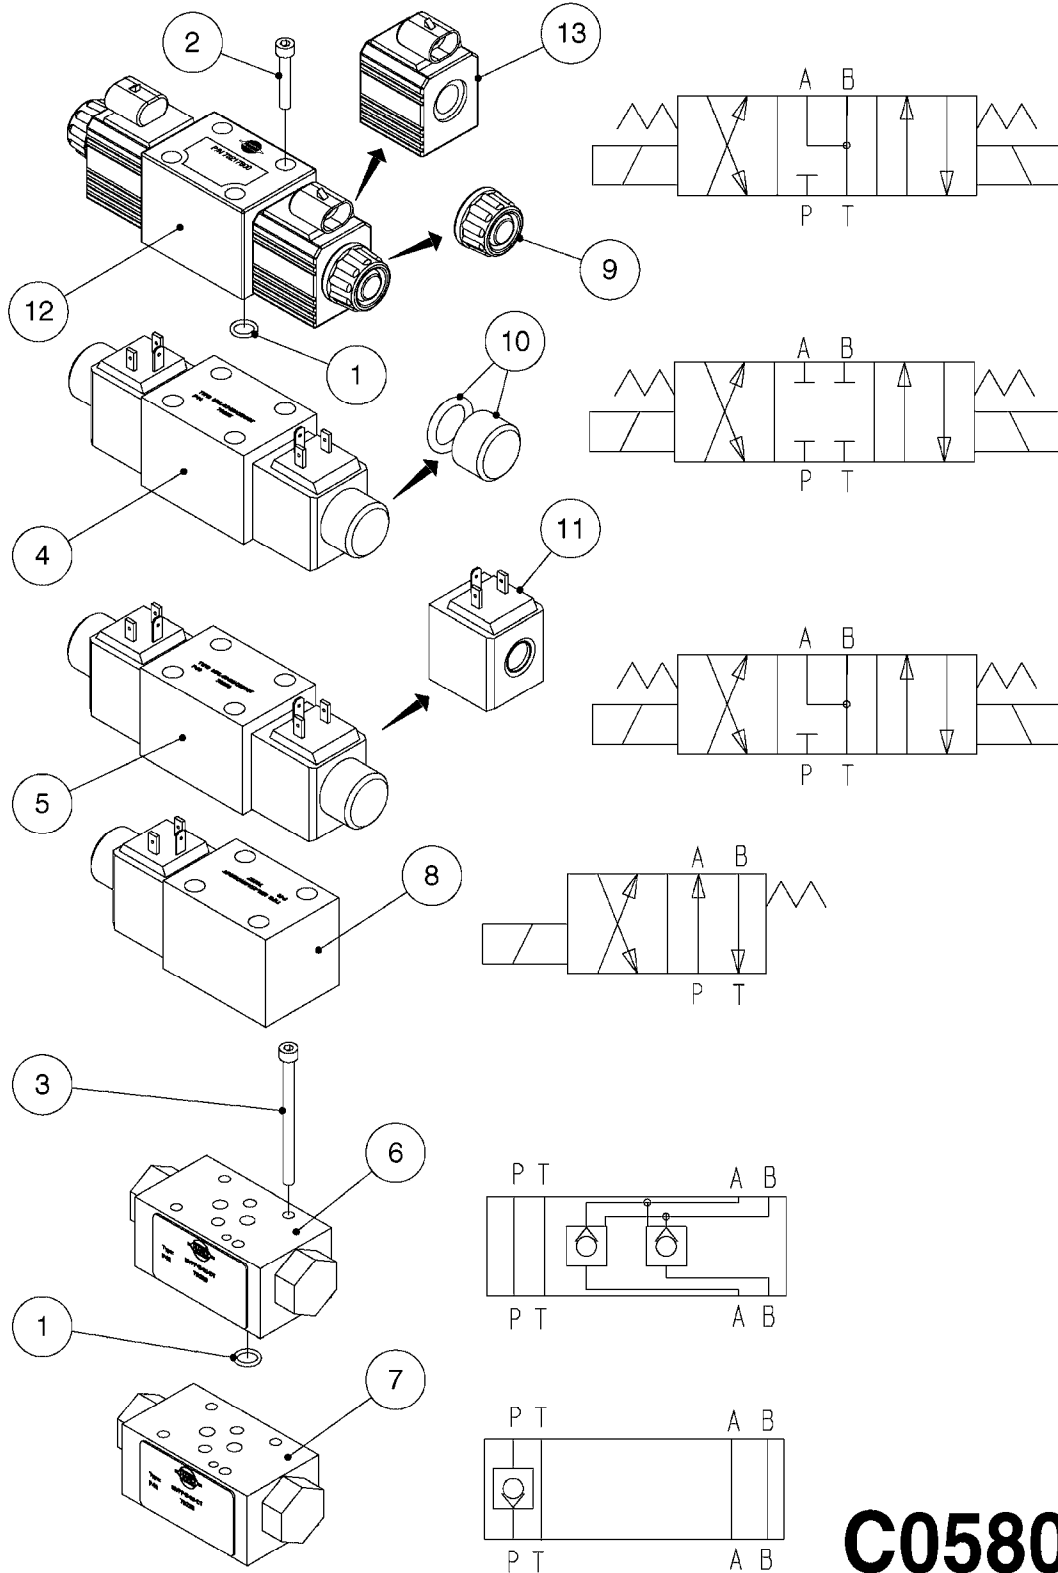

CETOP VALVES
C0580-HIN, 01:01:16

CETOP VALVES
C0580-HIN, 01:01:16

Page 1

Date 07.02.2020 9:17

Pos.	parts-n°	order qty	description
1	242102	1	O-RING Ø9.25X1.78 NITRIL 90SH
2	450964	1	SCREW M5X30 F.CYLINDER
3	450965	1	SCREW ROUND M5X70
4	782115	1	HY SOLENOID VALVE DH HYD
5	782116	1	HY SOLENOID VALVE MD1L-S3/10N-D12K1/P
6	782118	1	LOCK VALVE MVPP-D
7	782146	1	HYD. CHECK VALVE 1 WAY
8	782829	1	SOLENOID MD1L-TA/10N-D12K1/DT
9	28123700	1	CAP F.SOLENOID - MD1L
10	74187700	1	CAP + O-RING F.CETOP - MD1L
11	78216000	1	SOLENOID F.CETOP VALVE - MD1L
12	78217800	1	MAGNET VLV.MD1L-S3/10N-D12K8DT
13	78218200	1	SOLENOID W/AMP F.MD1L