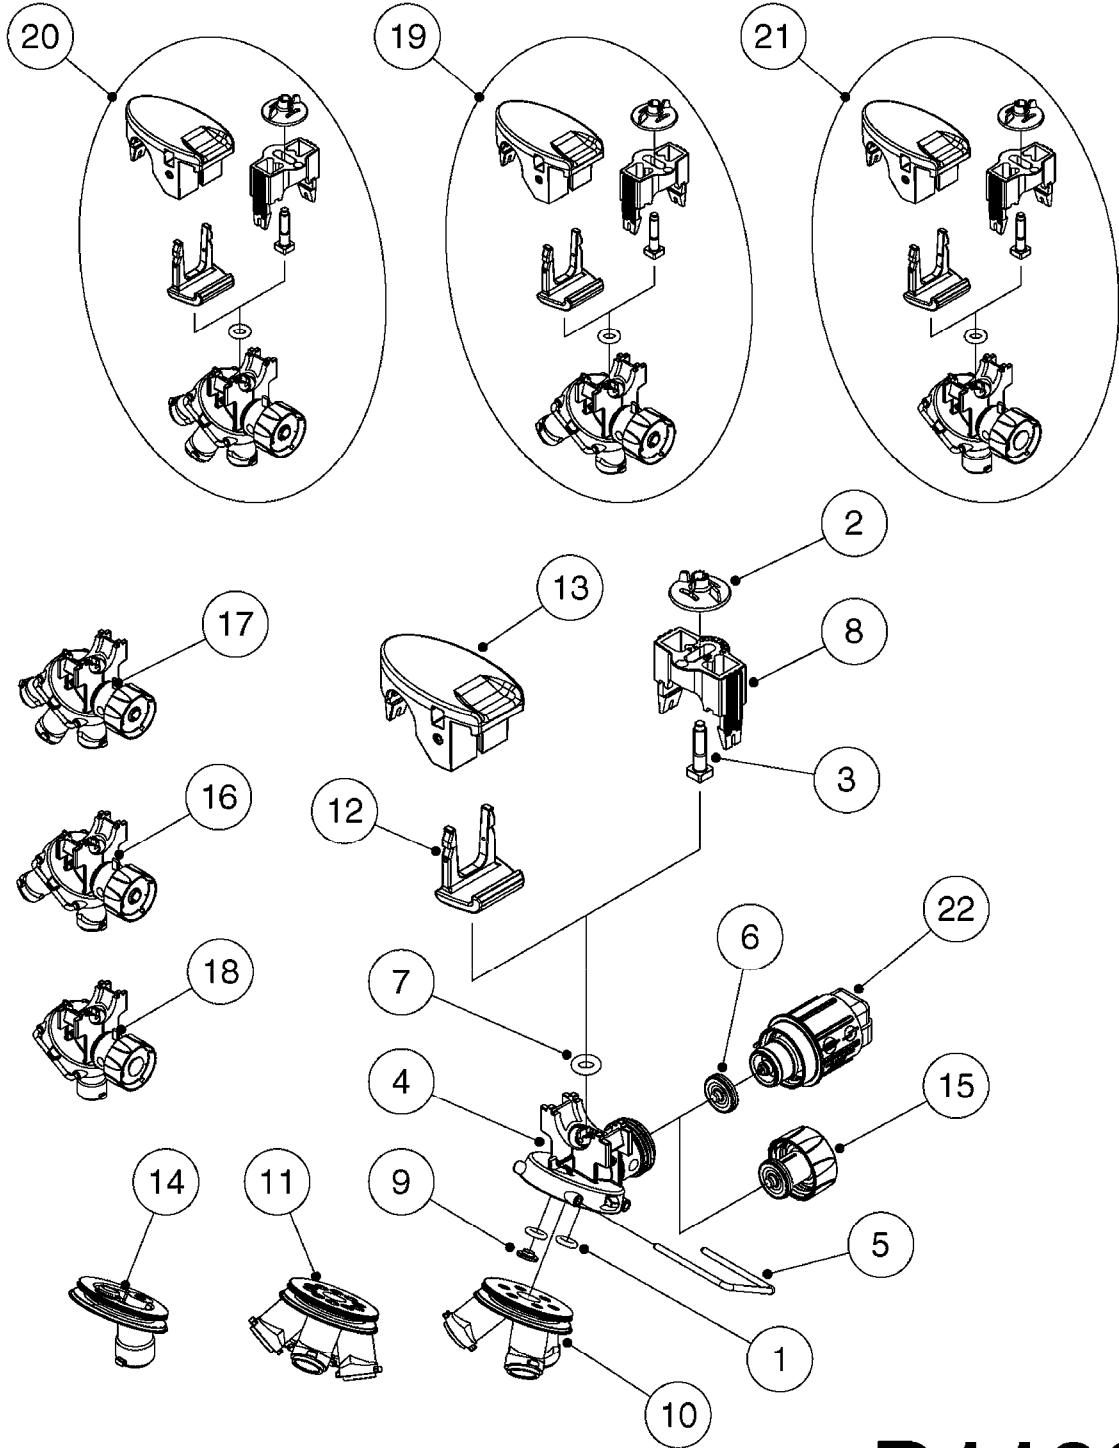

NOZZLE BODIES - T25
D1130-HIN, 05:04:18

D1130

NOZZLE BODIES - T25
D1130-HIN, 05:04:18

Page 1
Date 07.02.2020 9:18

Pos.	parts-n°	order qty	description
1	242431	1	O-RING 6.3X2.4 VITON
2	322114	1	NUT PLASTIC F.NOZZ.H
3	322116	1	BOLT PLASTIC F.NOZZ.H.
3	45002100	1	SCREW M6X20 W.SQ.HEAD SS
4	322365	1	HOUSING F.Ø25 TUBE TRIP/PENT
5	14046100	1	CLAMP Ø3/38 L=51 TRIP/PENT T25
6	24261400	1	MEMBRANE F.NON-DRIP Ø19.8 BLACK EPDM
6	24265500	1	NON DRIP MEMBRANE Ø19,8 FPM/VITON BROWN 60A
7	24262800	1	O-RING Ø10.69 X 3.53 NITRIL
8	33507600	1	TOP,NOZZLE HOLDER T25,BOLT-ON
9	33517000	1	STOP F. ROTARY PLATE TRIP/PENT
10	33517100	1	ROTARY PLATE F. TRIPLET T25
11	33517200	1	ROTARY PLATE F. PENTALET T25
12	33520200	1	LOCK F. T25 BRACKET
13	33520300	1	TOP PLATE T25 NOZZLE '12 30x10
14	33526600	1	SINGLE NOZZLE PLATE, T25
15	72622200	1	NON-DRIP, 1-BAR TRIP/PENT T25 INCLUDES MEMBRANE (24261400)
16	72686400	1	TRIPLET Ø25 NON DRIP LOWER
17	72686500	1	PENTALET Ø25 NON DRIP LOWER
18	73376100	1	SINGLE Ø25 NON DRIP LOWER
19	75001403	1	NOZZLE BODY KIT, T25, TRIPLET
20	75001503	1	NOZZLE BODY KIT, T25, PENTALET
21	75001603	1	NOZZLE BODY KIT, T25, SINGLE
22	75085300	1	ACTUATOR PF '11 (SPARE PART)