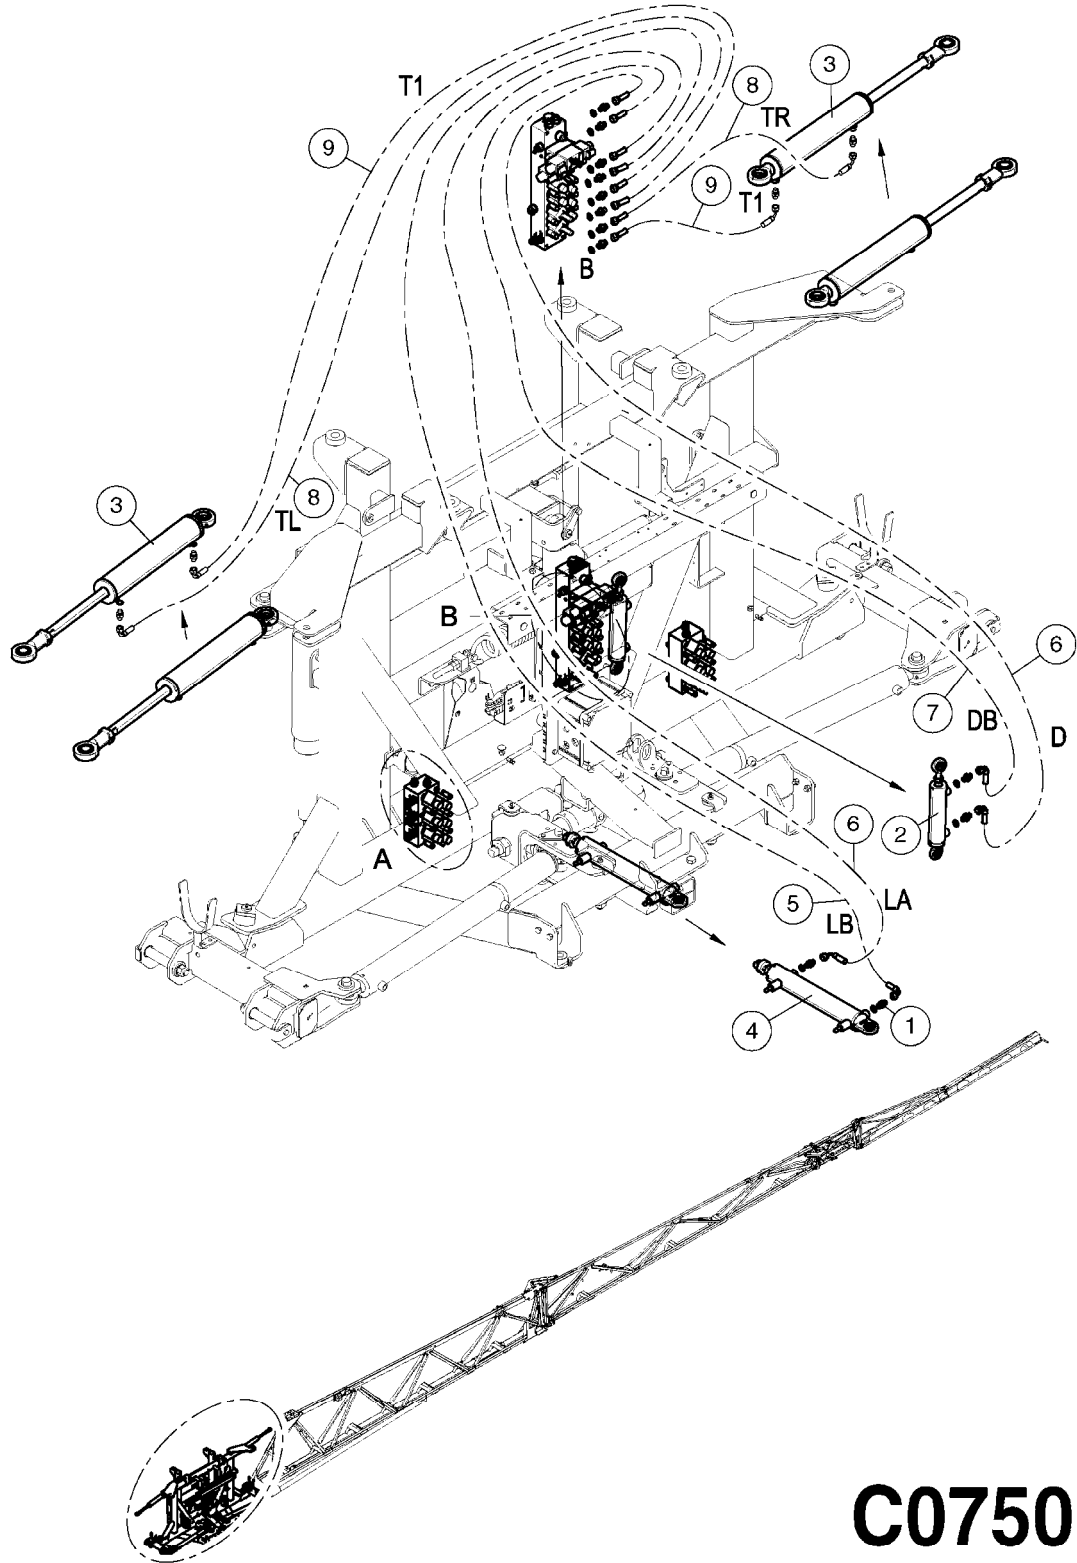

C0750

HYDRAULICS TDZ BOOM (C)
C0750-HIN, 01:01:16

Page 1

Date 07.02.2020 9:17

Pos.	parts-n°	order qty	description
1	23234700	1	HEX NIPPLE 1/4"-9/16" - 0.7mm
2	78123100	1	CYLINDER DOUBLE D40/20-120
3	78128100	1	CYLINDER 70/30-300/TILT TDZ
4	78130600	1	DOB.CYL.Ø50/25-240/M. SENSOR
5	78500300	1	HY.HO.1/4"L= 1200 STR-90°
6	78502300	1	HY.HO.1/4"L= 1350 STR-90°
7	78505300	1	HY.HO.1/4"L= 1450 STR-90°
8	78560400	1	HY.HO.3/8"L= 2500 STR-90°
9	78560500	1	HY.HO.3/8"L= 2150 STR-90°