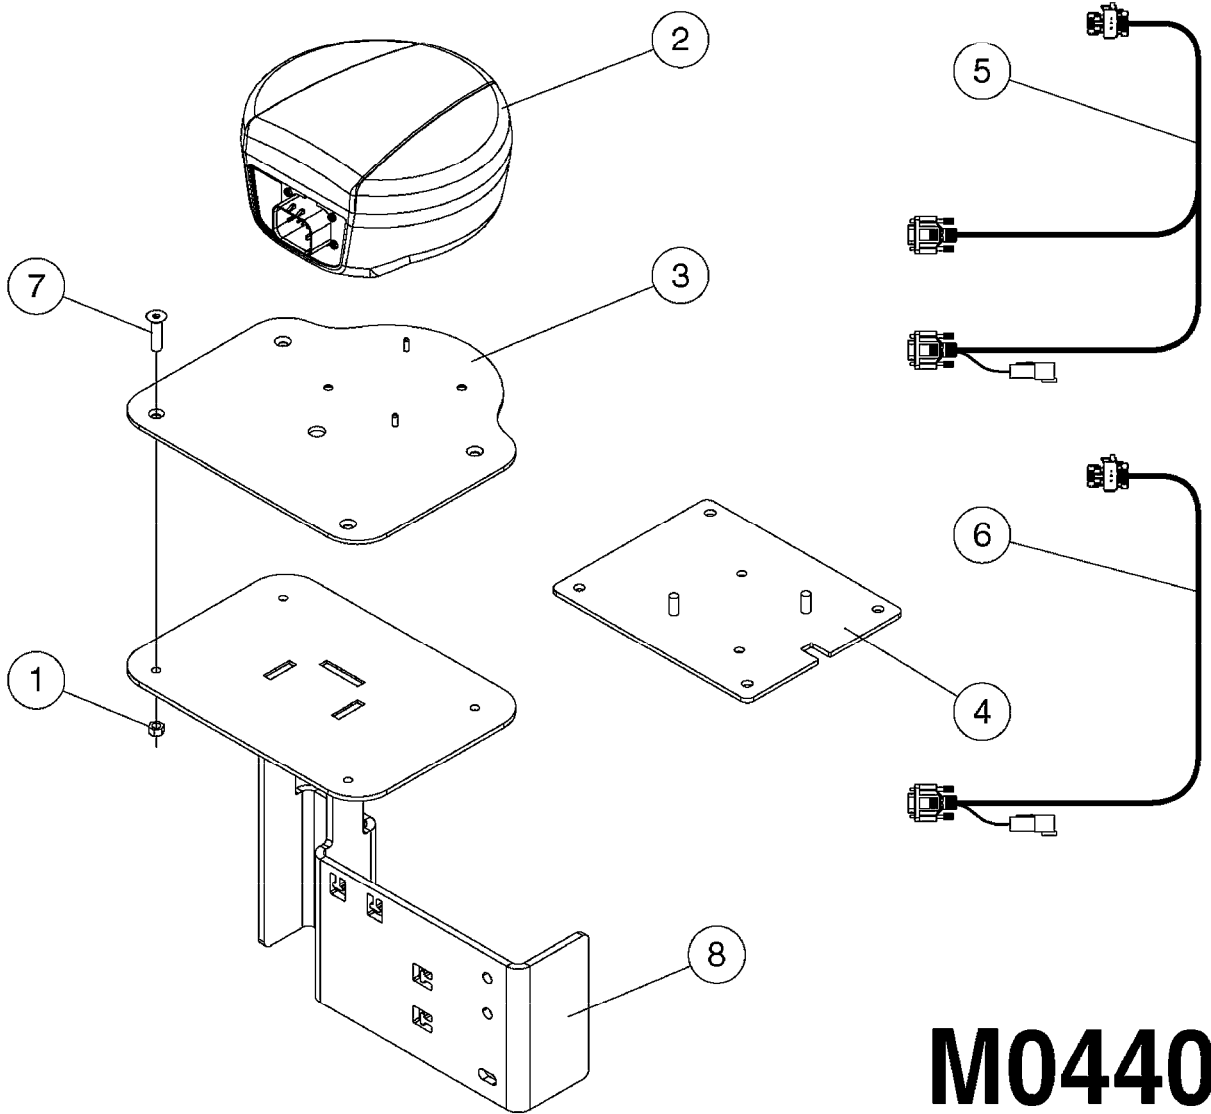

M0390

DHP BREAK OUT BOX 2007
M0390-HIN, 01:01:16

Page 1
Date 07.02.2020 9:19

Pos.	parts-n°	order qty	description
1	262106	1	BULKHEAD F. CABLE 6.5-14 BLACK
2	262107	1	NUT F. BULKHEAD CABLE GRAY
3	440675	1	SCREW F. PLASTIC 5X16 SS
4	26020100	1	CABLE L = 1.50M, AMP, EXT, 2P
5	26024200	1	BREAK OUT PCB FOR HYDRAULICS
6	28082100	1	SCREW F. BOX LID 1/4" L=20
7	33508800	1	LID 160X80X15 BLK W/SCREWS
8	33514300	1	BOX 160X80X40 BLACK 1+16+1 HOLES