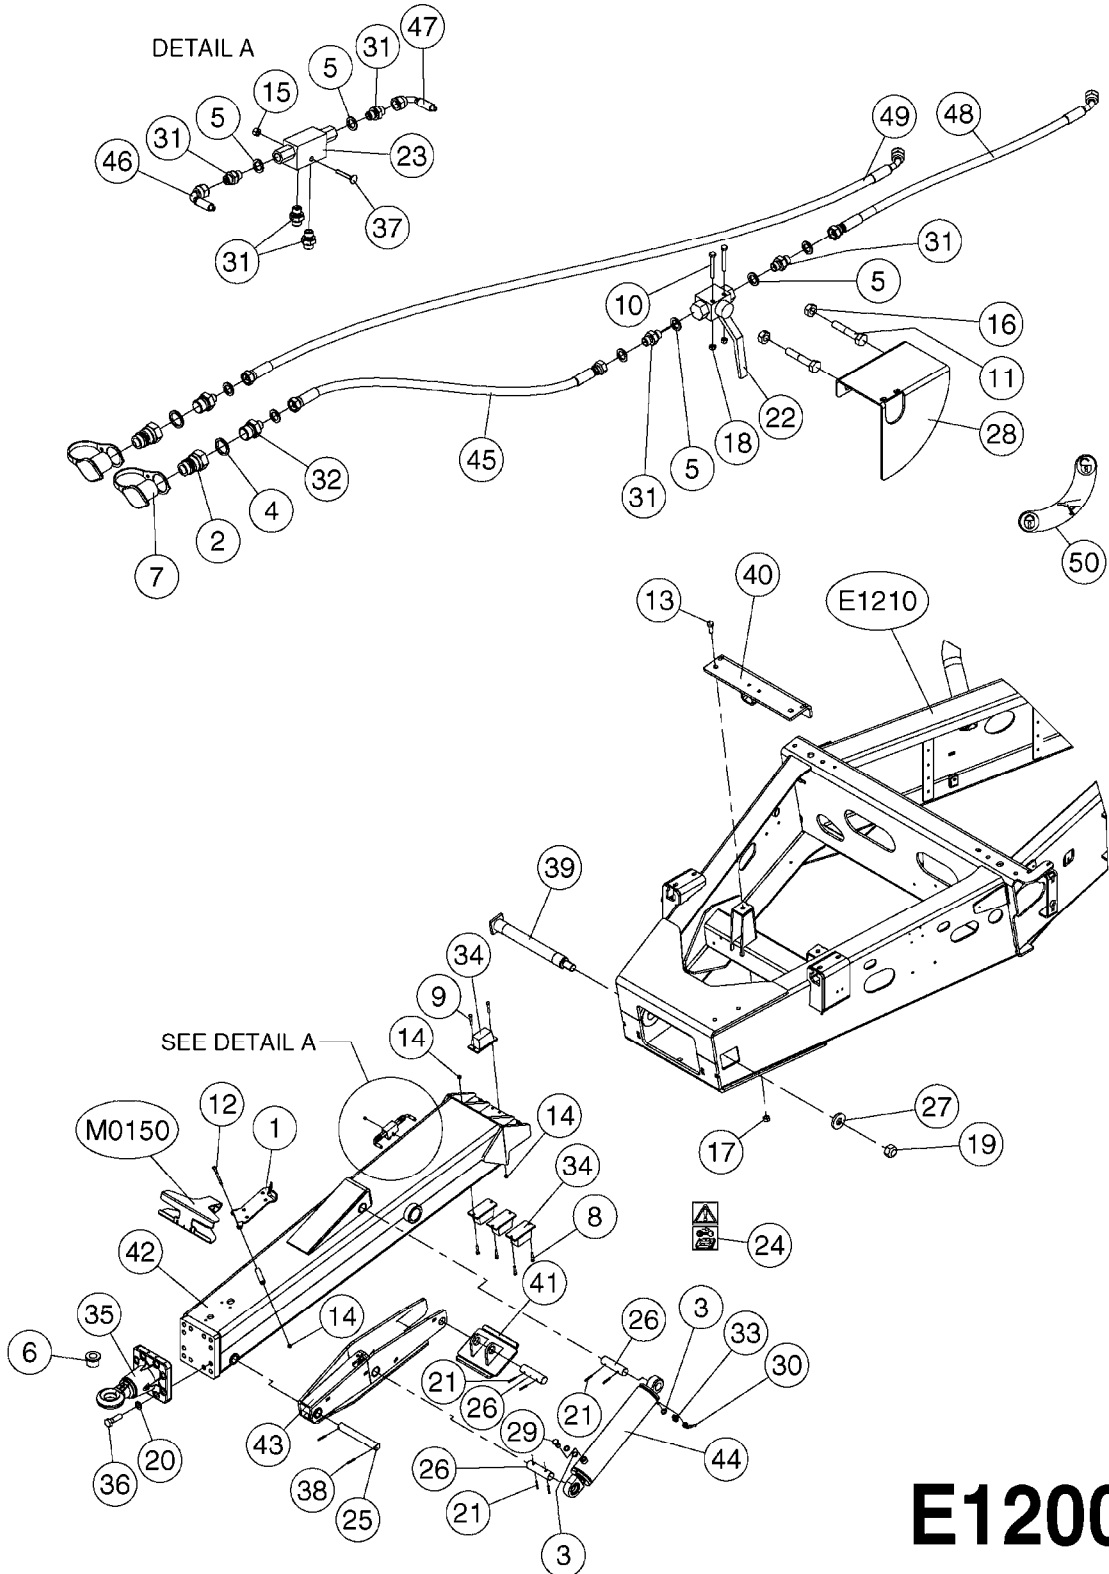

HYD. DRAWBAR CM5500/7000
E1200-HIN, 07:02:19

Page 1

Date 07.02.2020 9:18

Pos.	parts-n°	order qty	description
1	161923	1	SUPPORT PLATE F. PTO CM+
2	230311	1	QUICK COUPLING 1/2"
3	240866	1	DOWTYSEAL 3/8"
4	241356	1	DOWTYSEAL 1/2"
5	241404	1	DOWTY SEAL 1/4"
6	270608	1	BUSHING F. DRAWBAR NCM Ø50/Ø33
7	334206	1	DUST HOOD FOR HY-COUPLING
8	420641	1	BOLT HM 8X35/22 A2 SS DIN931
9	420781	1	BOLT HEX 8.8 DEL M8X50
10	421142	1	BOLT HEX 8.8 DEL M5X40
11	421224	1	BOLT HEX 8.8 DEL M10X55
12	421232	1	BOLT HEX 8.8 DEL M8X110
13	430581	1	BOLT HEX 8.8 DEL M16X40 FT
14	460143	1	SELF LOCK NUT M8 SST A2 DIN985
15	460261	1	NUT HEX M6X1.00 LOCK DIN985 A2 SS
16	460423	1	NUT HEX M10X1.50 LOCK DIN985A2 SS
17	460585	1	LOCKING NUT M16 DIN985 A2 SS
18	461217	1	NUT HEX M5 LOCK
19	461316	1	NUT HEX LOCK M30X3.5 DIN 985
20	471180	1	LOCK WASHER NORDLOCK M20 ELZ
21	480733	1	PIN D6 X 40
22	781049	1	HYD. BALL VALVE
23	782141	1	VALVE COUNTER DOUBLE
24	978436	1	DECAL - WARNING! SERVICE
25	14047200	1	PIN D30.0 L= 223 /D6.0
26	14060300	1	PIN Ø35.0 L= 128/Ø6.0
27	16155900	1	DISC D70.0/ 31.0X10.0/RED
28	16160000	1	PLATE F. HYD. VALVE CM66/9000
29	23230400	1	BANJOBOLT 3/8 BSP
30	23233700	1	INSERT 9/16" ANGLE 45 DEG.
31	23234500	1	HEX NIPPLE 1/4" - 9/16"
32	23234800	1	HEX NIPPLE 1/2"-9/16"
33	23235800	1	HEX NIPPLE 3/8"-9/16" - 0.7mm
34	24267600	1	RUBBERSTOP 15/238 T=56 SS
35	28164100	1	SWIVEL HITCH D50/8 BOLT
36	43000803	1	BOLT HEX M20 X 70MM DEL - FT
37	44077000	1	BOLT M5X35 DIN 603 S/S
38	48082100	1	SPRING PIN Ø6x50 DIN1481 RST
39	61037800	1	PIN F. STEERING 6600
40	61038500	1	BRACKET FOR DRAWBAR NCM 6600
41	61081000	1	FOOT F. SUPPORT LEG CM55/7000
42	63122800	1	DRAWBAR CM55/7000
43	63123000	1	SUPPORT LEG F. CM55/7000
44	78132600	1	DOB.CYL.Ø90/50-350/Ø35
45	78509800	1	HY.HO.1/4"L= 1900 STR-STR
46	78511200	1	HY.HO.1/4"L= 1250 90°-90° A=180
47	78525900	1	HY.SL.1/4' L= 820 V-V45° A= 90GR
48	78526000	1	HY.HO.1/4"L= 1500 STR-45°
49	78526100	1	HY.HO.1/4"L= 3500 STR-45°
50	97814500	1	DECAL JACK STAND LOCK VALVE