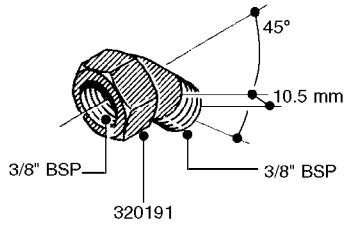

L0030

FITTINGS - HEXAGON NIPPLES
L0030-HIN, 01:01:16

Page 1
Date 07.02.2020 9:18

parts-n°	order qty	description
10015303	1	FITT.PO.HN 1.00X1.00 M1000
10425003	1	FITT.PO.HN 1.25X1.00 MCPHEE
320132	1	FITT.DK HN 1" BSP
320176	1	FITT.DK HN 3/8"X1/2" BSP
320445	1	FITT.DK HN 1/4"X3/8" BSP
320655	1	FITT.DK HN 1/2"-1/2" BSP
320692	1	FITT.DK HN 3/8'BSPX1/4'NPT
320703	1	FITT.DK HN 3/8BSP X1/2 &1/4NPT
320725	1	FITT.DK NIPPLE 3/8"-3/8" BSP
320902	1	FITT.DK HN 3/8'X 1/4' BSP
390232	1	FITT.DK HN 1-1/2' X 1-1/4' BSP
390276	1	FITT.DK HN 1'BSP