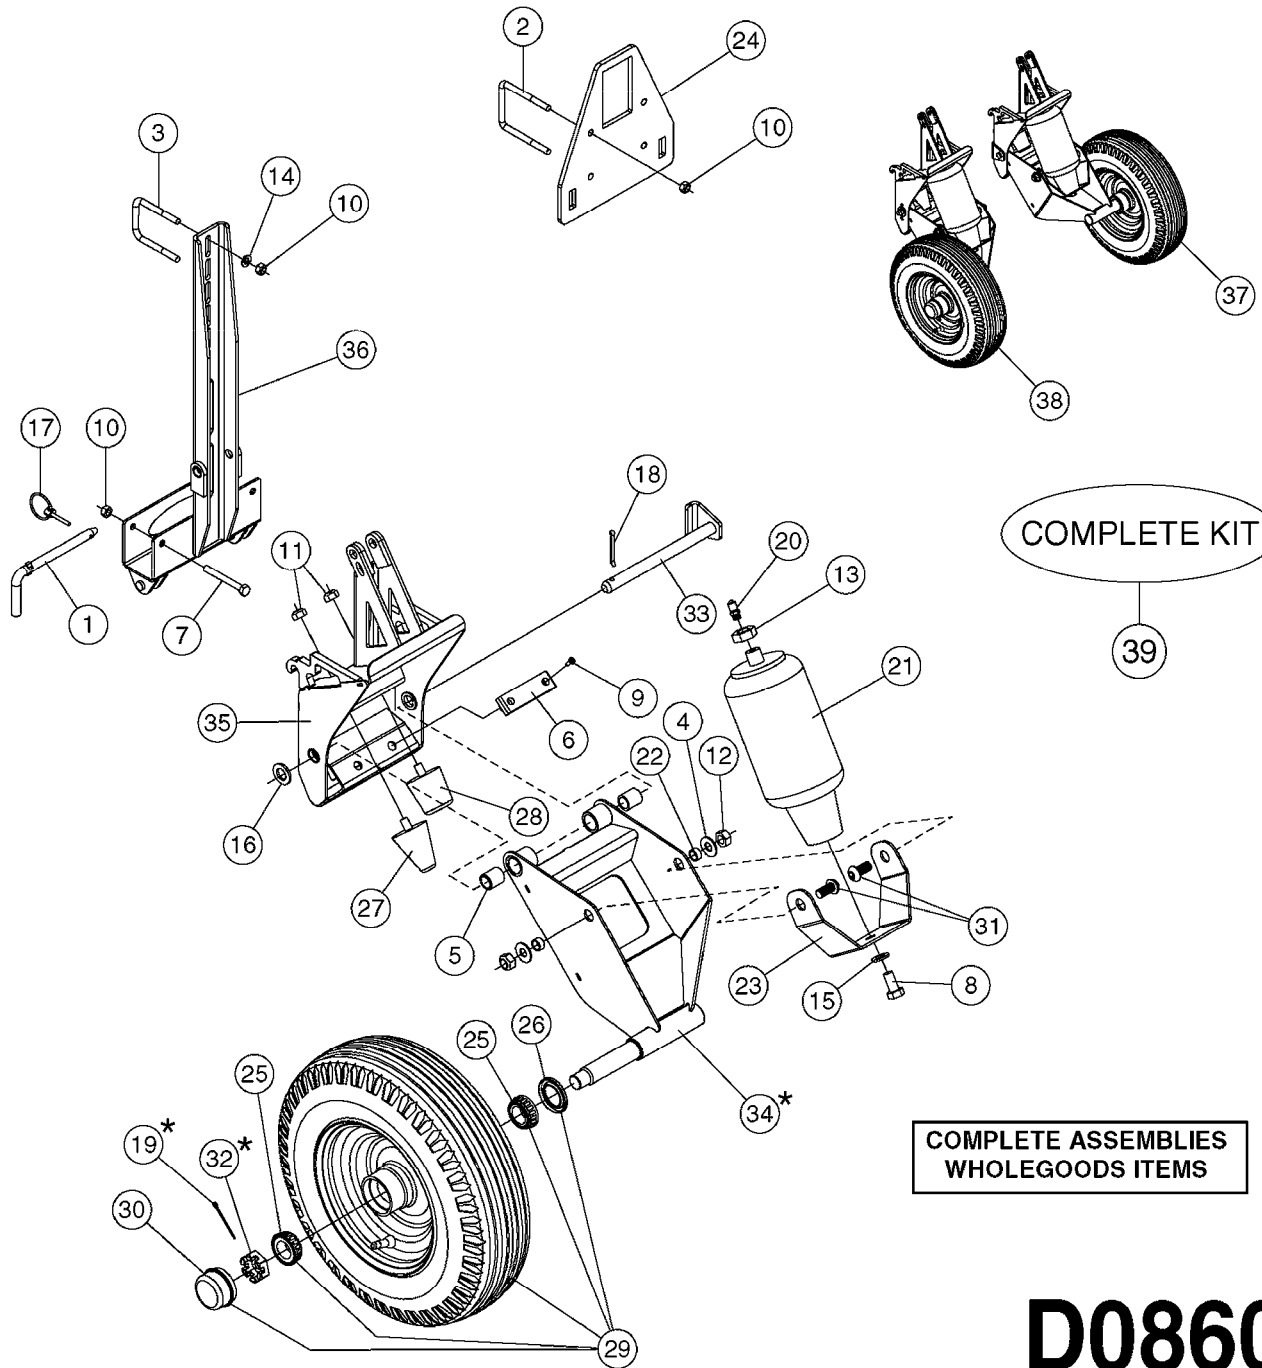

D0850

TERRA FORCE TRANSPORT BRACKET
D0850-HIN, 01:07:19

Page 1

Date 07.02.2020 9:18

Pos.	parts-n°	order qty	description
1	334135	1	SLIDE SHOE 140X45X15
2	390826	1	SLIDE PAD F.TRANSPORT BKT.CM/D
3	410362	1	BOLT HEX 8.8 SS M6X20
4	430485	1	BOLT HEX 8.8 DEL M12X90
5	430721	1	BOLT HEX 8.8 DEL M12X40 FT
6	430824	1	BOLT HEX 8.8 DEL M12X120
7	430892	1	BOLT HEX 8.8 DEL M12X110
8	440708	1	SCREW M5.5X16 SELF TAPPING SS
9	460261	1	NUT HEX M6X1.00 LOCK DIN985 A2 SS
10	460703	1	NUT HEX M12X1.75 LOCK DIN985A2 SS
11	471125	1	WASHER M6U 6.4X14X1.2,A2 SS
12	471127	1	WASHER, M12, Ø24/13X24X2.5 SS
13	480384	1	PIN COTTER 3/16 x 1-1/2"
14	14105000	1	PIN Ø30/20/6 L=131 DELTA
15	16118303	1	PLATE F. CM8500-10000 TRANSPORT
16	16138700	1	PLATE F. TRANSPORT CROSS BAR
17	16345600	1	BRACKET F.TDZ TRANSPORT ROLLER
18	28046900	1	COVER PLUG 1" BLACK
19	39001801	1	ROLLER FOR TRANSPORT, POM
20	63040703	1	TRANSPORT BRACKET, TDZ, CM, RED
21	63040803	1	TRANSPORT REST, TDZ, CM, RED