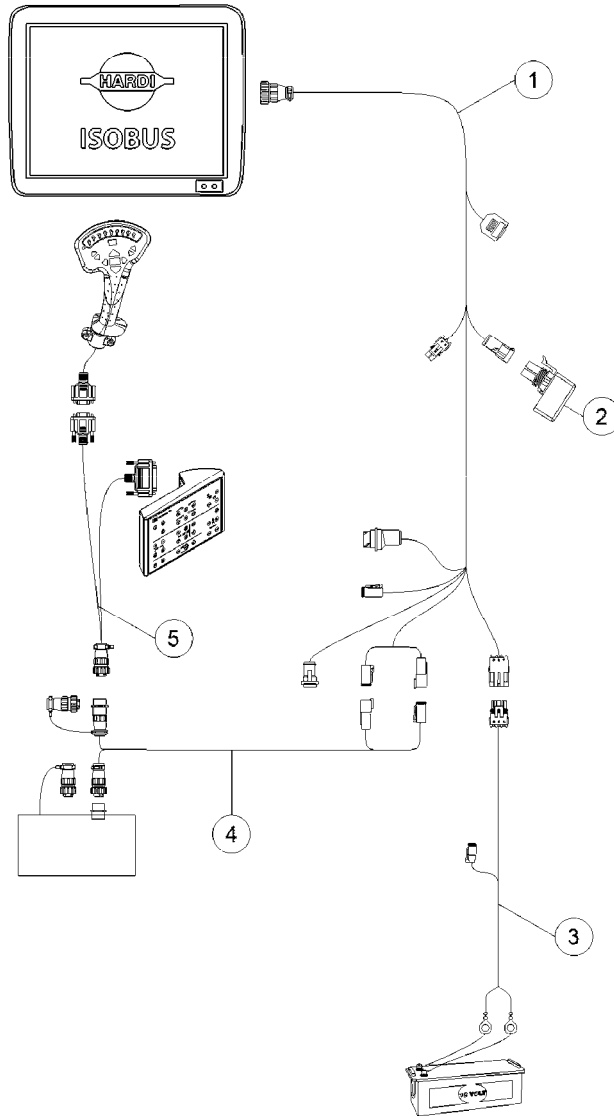

M417

HC 85/9500 TRACTOR W.CABIN
CON.
M417-HIA, 25:02:13

Page 1
Date 07.02.2020 9:19

Pos.	parts-n°	order qty	description
1	26040200	1	DISPLAY CABLE, HC85/9500, 12' (ISOBUS)
2	26040100	1	RELAY, POWER CONTROL, AGLEADER
3	26040900	1	POWER CABLE DISPLAY/GUIDANCE, 15'
4	26040700	1	ISOBUS CAB TEE CABLE
5	26031500	1	CABLE ISO CABIN GRIP SETBOX