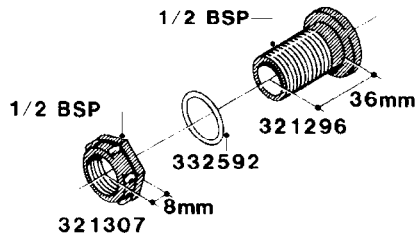

L0060

FITTINGS - BULKHEAD
L0060-HIN, 01:01:16

Page 1

Date 07.02.2020 9:18

parts-n°	order qty	description
141046	1	NUT 3/8" BSP
141341	1	NUT 1/4' BSP
240284	1	O-RING D82,5/75 X 3,5
320456	1	FITT.DK BULKHEAD 1"BSP DOUBLE
320467	1	FITT.DK BULKHEAD 1"BSP SINGLE
320471	1	FITT.DK NUT 1" BSP JAMB
320541	1	FITT.DK BULKHEAD 2-1/2'BSP SIN
320552	1	FITT.DK NUT 2-1/2' BSP JAMB
320644	1	FITT.DK ELB.3/4"HB X 1" BSP
320784	1	FITT.DK CAP 1-1/2" BSP
320795	1	FITT.DK NUT 1-1/2" BSP JAMB
320935	1	FITT.DK BULKHEAD 1/4' BSP SING
320946	1	FITT.DK BULKHEAD 3/8' BSP SING
321296	1	FITT.DK BULKHEAD 1/2" BSP SING
321307	1	FITT.DK NUT 1/2" BSP JAMB
321333	1	FITT.DK BULK 1-1/2" X 1"F BSP
330061	1	O-RING D16/D11X2,5
330072	1	O-RING D53.5/D45.5X4
330212	1	O-RING D19/D14X2.4 F.1/2"NUT
332577	1	O-RING D38/D30X4 F.1" PUR.
332592	1	O-RING D26/D20X3