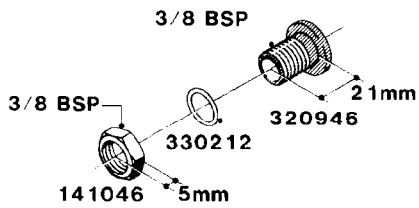

L0060

FITTINGS - BULKHEAD
L0060-HIN, 01:01:16

Page 1

Date 07.02.2020 9:18

parts-n°	order qty	description
141046	1	NUT 3/8" BSP
141341	1	NUT 1/4' BSP
240284	1	O-RING D82,5/75 X 3,5
320456	1	FITT.DK BULKHEAD 1"BSP DOUBLE
320467	1	FITT.DK BULKHEAD 1"BSP SINGLE
320471	1	FITT.DK NUT 1" BSP JAMB
320541	1	FITT.DK BULKHEAD 2-1/2'BSP SIN
320552	1	FITT.DK NUT 2-1/2' BSP JAMB
320644	1	FITT.DK ELB.3/4"HB X 1" BSP
320784	1	FITT.DK CAP 1-1/2" BSP
320795	1	FITT.DK NUT 1-1/2" BSP JAMB
320935	1	FITT.DK BULKHEAD 1/4' BSP SING
320946	1	FITT.DK BULKHEAD 3/8' BSP SING
321296	1	FITT.DK BULKHEAD 1/2" BSP SING
321307	1	FITT.DK NUT 1/2" BSP JAMB
321333	1	FITT.DK BULK 1-1/2" X 1"F BSP
330061	1	O-RING D16/D11X2,5
330072	1	O-RING D53.5/D45.5X4
330212	1	O-RING D19/D14X2.4 F.1/2"NUT
332577	1	O-RING D38/D30X4 F.1" PUR.
332592	1	O-RING D26/D20X3