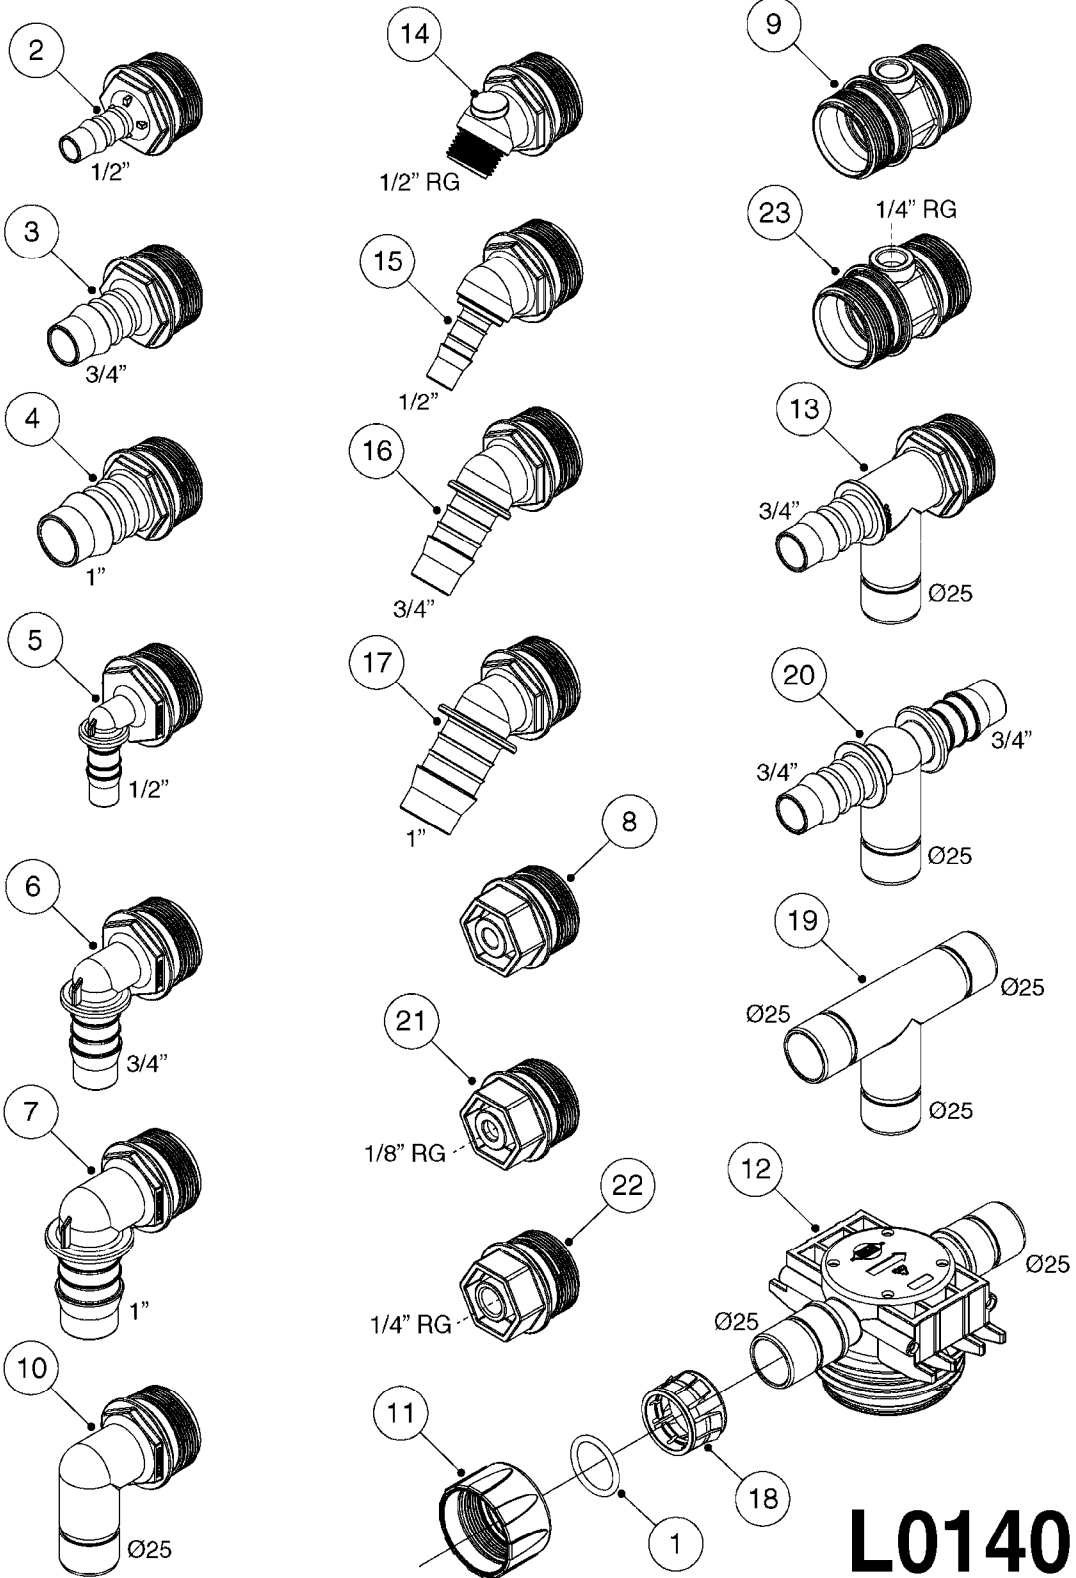

L0140

FITTINGS - T25
L0140-HIN, 01:01:16

Page 1

Date 07.02.2020 9:18

Pos.	parts-n°	order qty	description
1	24263000	1	O-RING Ø24.4 X 3.1 NITRIL SH70
2	32238700	1	FITT.DK HB 1/2" ST T25
3	32238800	1	FITT.DK HB 3/4" STR T25
4	32238900	1	FITT.DK HB 1" ST T25
5	32239000	1	FITT.DK HB 1/2" 90° T25
6	32239100	1	FITT.DK HB 3/4" 90° T25
7	32239200	1	FITT.DK HB 1" 90° T25
8	32239300	1	FITT.DK CAP T25
9	32239500	1	FITT.DK UNION CONNECTOR T25
10	32239600	1	FITT.DK HB ANGLE 90° T25
11	32239700	1	FITT.DK NUT T25
12	32239800	1	FITT.DK IN-LINE FILTER TOP T25
13	32239900	1	FITT.DK TEE 3/4" HB Ø25 T25
14	32240000	1	FITT.DK 1/2" RG 45° T25
15	32240100	1	FITT.DK HB 1/2" 45° T25
16	32240200	1	FITT.DK HB 3/4" 45° T25
17	32240300	1	FITT.DK HB 1" 45° T25
18	33515500	1	FITT.DK NUT LOCK RING T25
19	33516100	1	FITT.DK TEE 3 X Ø25 T25
20	33516200	1	FITT.DK TEE 3/4" HB-Ø25 T25
21	39125500	1	FITT.DK CAP 1/8" RG T25
22	39125600	1	FITT.DK CAP 1/4" RG T25
23	39128700	1	FITT.DK CONNECTOR 1/4" RG T25