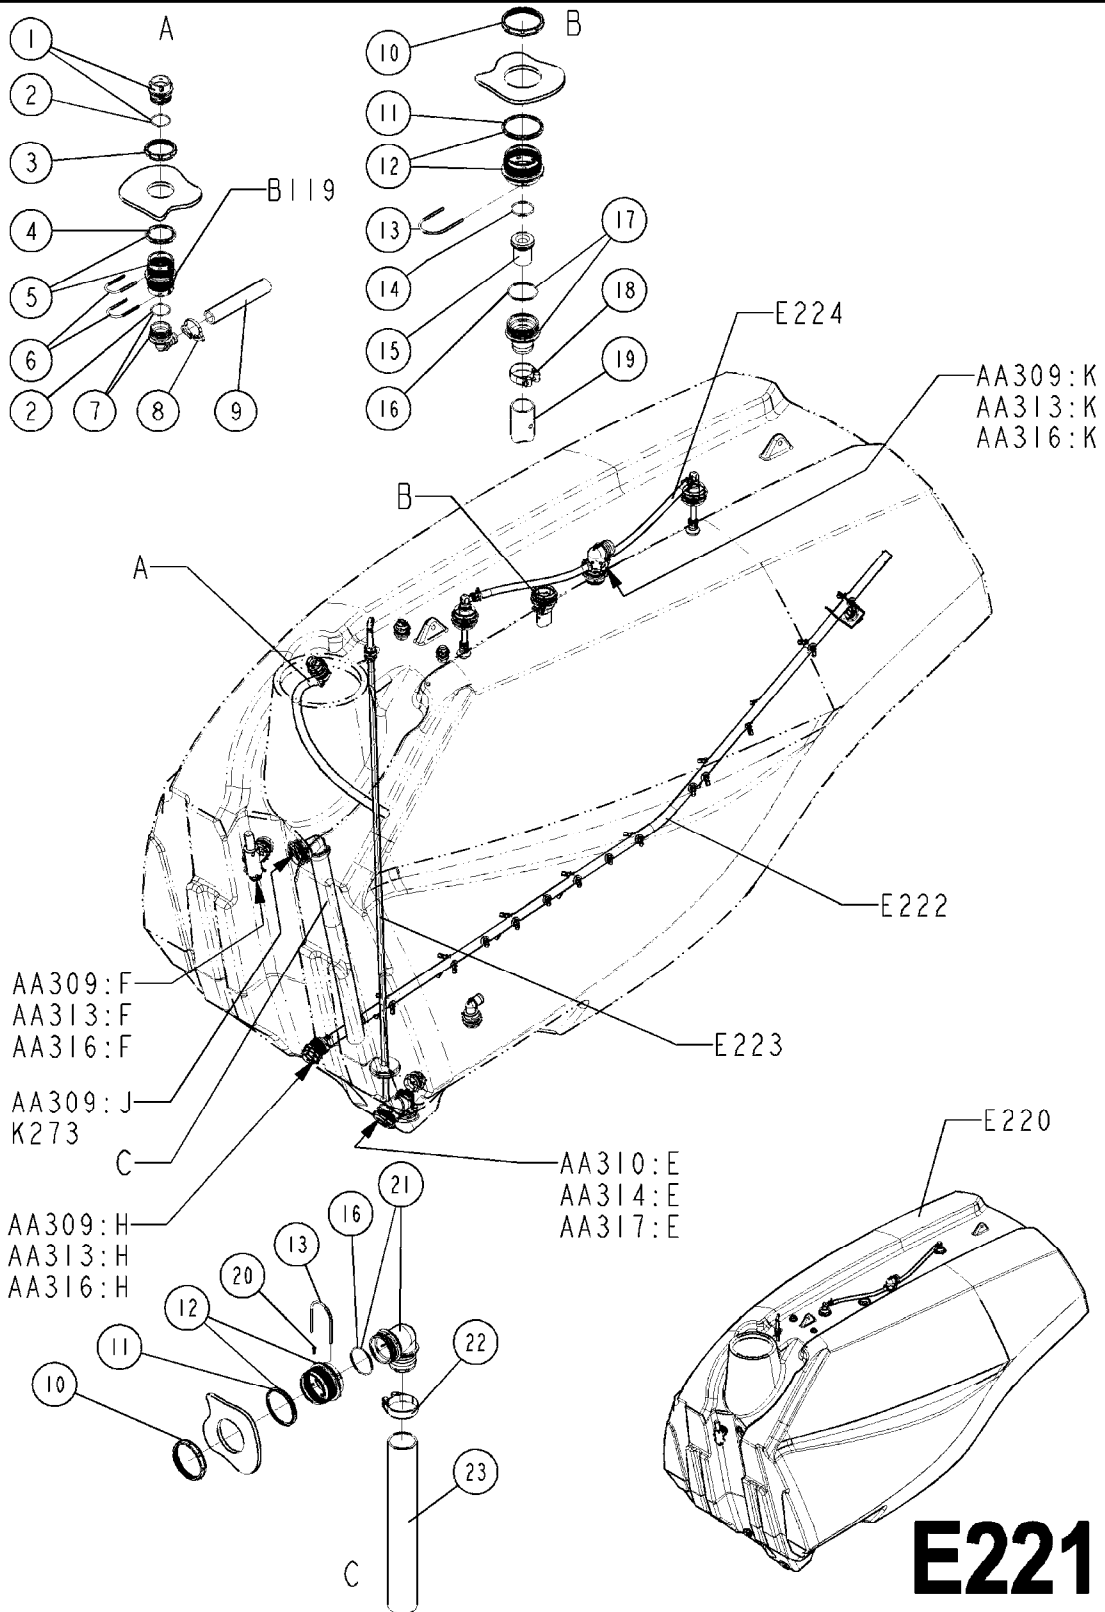

TANK CM11 55/7000 INSIDE
E221-HIA, 01:07:13

Page 1

Date 07.02.2020 9:18

Pos.	parts-n°	order qty	description
1	728561	1	FITT.DK. S67M - S53F REDUCER
2	242353	1	O-RING 3 X 44.2 VITON
3	322108	1	FITT.DK S-67 BULKHEAD NUT
4	334261	1	GASKET F. S-67 BULKHEAD
5	72746000	1	CHECK VALVE S67 2011 THREADED
6	145996	1	FITT.DK S-67 FORK
7	726572	1	FITT.DK S-67 1" ELBOW 90 ASSY.
8	334680	1	CLAMP HOSE PLASTIC 1"
9	927124	1	HOSE R X 60 BAR X 1 X 0012" L > 1300mm
10	322109	1	FITT.DK S-93 BULKHEAD NUT
11	334262	1	GASKET F.S-93 BULKHEAD
12	726465	1	FITT.DK S-93 BULKHEAD W/GASKET
13	145997	1	FITT.DK S-93 FORK
14	242296	1	O-RING D51X3.5
15	39144000	1	VENTURI TUBE CM11
16	242351	1	O-RING D69.5X3.0 VITON F.S-93
17	727227	1	FITT.DK S-93 STR.2" W/ORING
18	283866	1	CLAMP HOSE SCREW TYPE 2"DELTA
19	92739100	1	SUCTION SPIRAL HOSE 2" L < 1300mm
20	440675	1	SCREW F. PLASTIC 5X16 SS L < 1300mm
21	727226	1	FITT. S93 2-1/2" 90° S W/O-RING
22	283890	1	CLAMP HOSE SCREW TYPE 2 1/2"
23	92739200	1	HOSE SPIRAL SUCT 2-1/2" '08 L > 1100mm