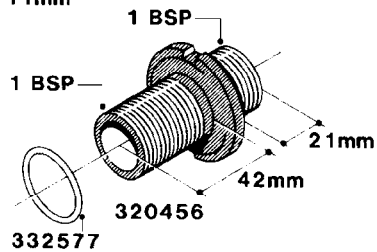

L0060

FITTINGS - BULKHEAD
L0060-HIN, 01:01:16

Page 1

Date 07.02.2020 9:18

parts-n°	order qty	description
141046	1	NUT 3/8" BSP
141341	1	NUT 1/4' BSP
240284	1	O-RING D82,5/75 X 3,5
320456	1	FITT.DK BULKHEAD 1"BSP DOUBLE
320467	1	FITT.DK BULKHEAD 1"BSP SINGLE
320471	1	FITT.DK NUT 1" BSP JAMB
320541	1	FITT.DK BULKHEAD 2-1/2'BSP SIN
320552	1	FITT.DK NUT 2-1/2' BSP JAMB
320644	1	FITT.DK ELB.3/4"HB X 1" BSP
320784	1	FITT.DK CAP 1-1/2" BSP
320795	1	FITT.DK NUT 1-1/2" BSP JAMB
320935	1	FITT.DK BULKHEAD 1/4' BSP SING
320946	1	FITT.DK BULKHEAD 3/8' BSP SING
321296	1	FITT.DK BULKHEAD 1/2" BSP SING
321307	1	FITT.DK NUT 1/2" BSP JAMB
321333	1	FITT.DK BULK 1-1/2" X 1"F BSP
330061	1	O-RING D16/D11X2,5
330072	1	O-RING D53.5/D45.5X4
330212	1	O-RING D19/D14X2.4 F.1/2"NUT
332577	1	O-RING D38/D30X4 F.1" PUR.
332592	1	O-RING D26/D20X3