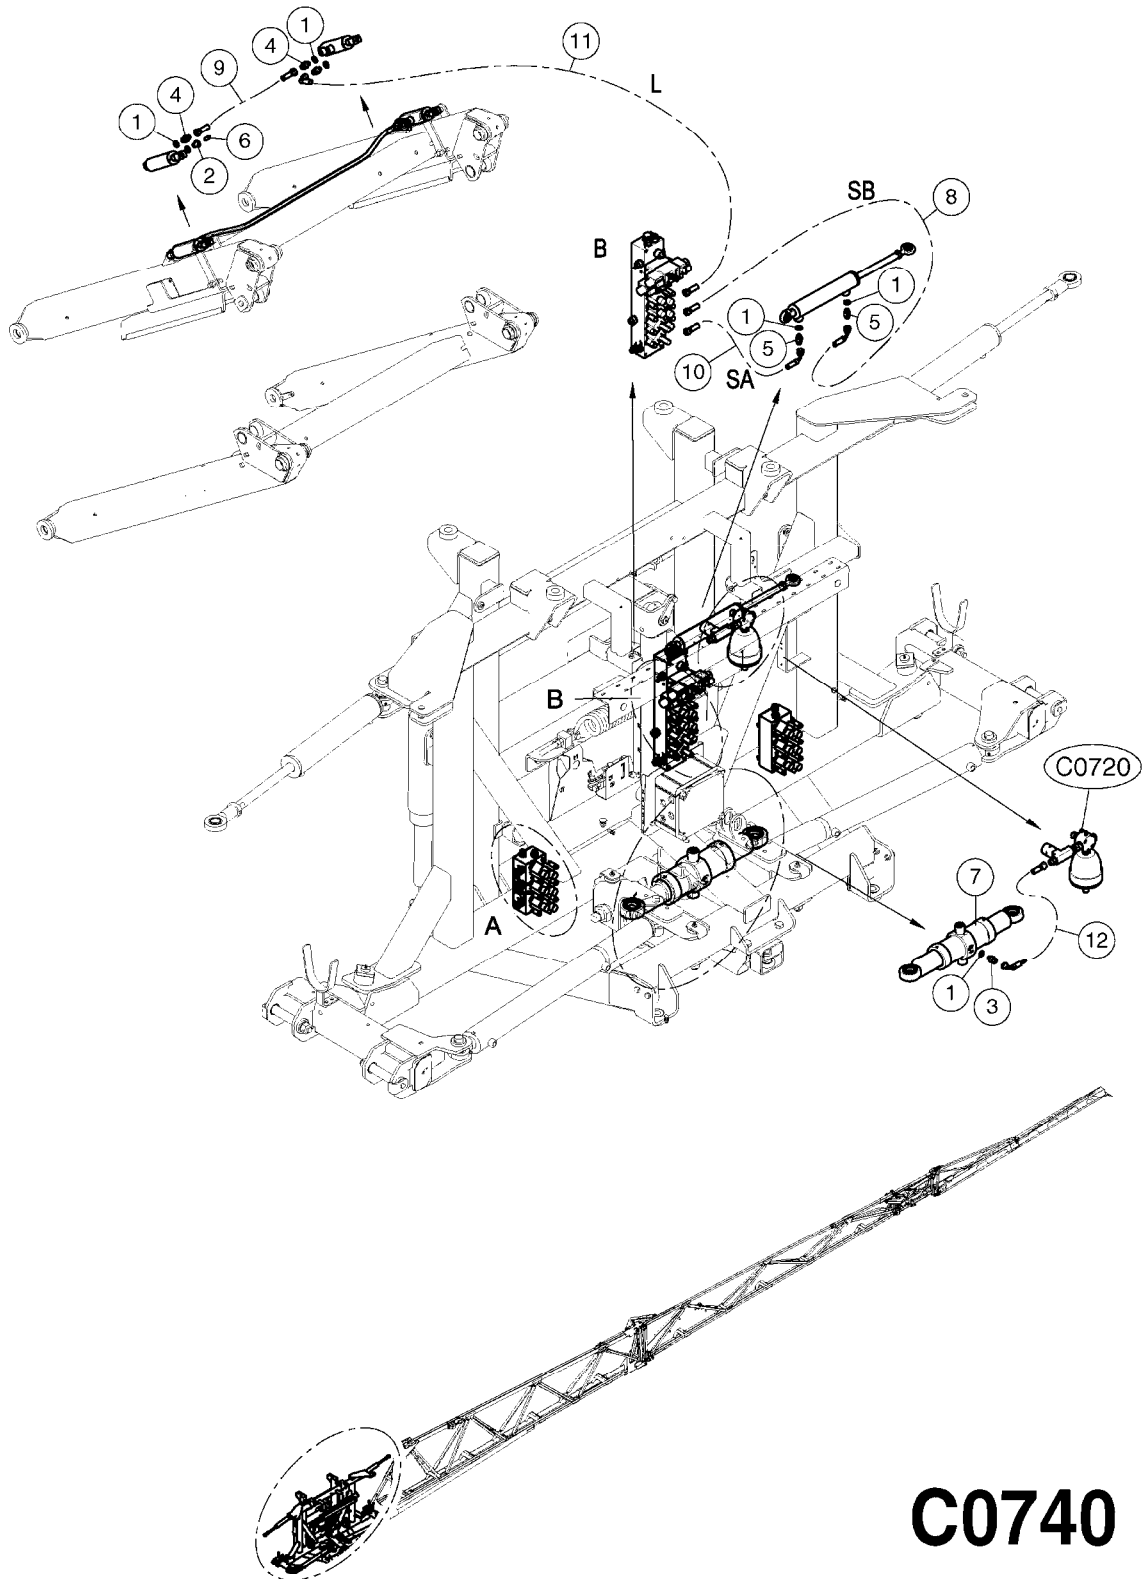

HYDRAULICS TDZ BOOM (B)
C0740-HIN, 01:01:16

Page 1

Date 07.02.2020 9:17

Pos.	parts-n°	order qty	description
1	241404	1	DOWTY SEAL 1/4"
2	14090800	1	PLUG, 1/4" W/M8 HOLE
3	23234200	1	HEX NIPPLE 1/4"-11/16"
4	23234500	1	HEX NIPPLE 1/4" - 9/16"
5	23234700	1	HEX NIPPLE 1/4"-9/16" - 0.7mm
6	28076000	1	BLEED SCREW M8
7	78128500	1	CYLINDER DOUBLE PLUNGER D60X75
8	78501800	1	HY.HO.1/4"L= 650 STR-90°
9	78504800	1	HY.HO.1/4"L= 900 STR-STR
10	78506600	1	HY.HO.1/4"L= 400 STR-90°
11	78516100	1	HY.HO.1/4"L= 2000 STR-STR
12	78560600	1	HY.HO.3/8"L= 1200 STR-90°