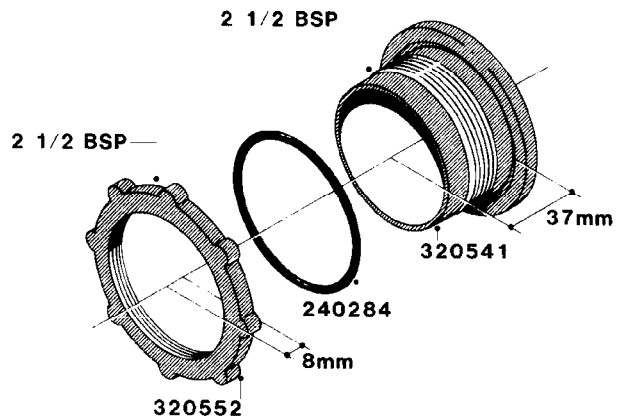

L0060

FITTINGS - BULKHEAD
L0060-HIN, 01:01:16

Page 1

Date 07.02.2020 9:18

parts-n°	order qty	description
141046	1	NUT 3/8" BSP
141341	1	NUT 1/4' BSP
240284	1	O-RING D82,5/75 X 3,5
320456	1	FITT.DK BULKHEAD 1"BSP DOUBLE
320467	1	FITT.DK BULKHEAD 1"BSP SINGLE
320471	1	FITT.DK NUT 1" BSP JAMB
320541	1	FITT.DK BULKHEAD 2-1/2'BSP SIN
320552	1	FITT.DK NUT 2-1/2' BSP JAMB
320644	1	FITT.DK ELB.3/4"HB X 1" BSP
320784	1	FITT.DK CAP 1-1/2" BSP
320795	1	FITT.DK NUT 1-1/2" BSP JAMB
320935	1	FITT.DK BULKHEAD 1/4' BSP SING
320946	1	FITT.DK BULKHEAD 3/8' BSP SING
321296	1	FITT.DK BULKHEAD 1/2" BSP SING
321307	1	FITT.DK NUT 1/2" BSP JAMB
321333	1	FITT.DK BULK 1-1/2" X 1"F BSP
330061	1	O-RING D16/D11X2,5
330072	1	O-RING D53.5/D45.5X4
330212	1	O-RING D19/D14X2.4 F.1/2"NUT
332577	1	O-RING D38/D30X4 F.1" PUR.
332592	1	O-RING D26/D20X3