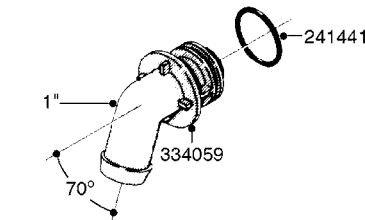

L0010

parts-n°	order qty	description
240085	1	O-RING D13,1/8,3X02,4 NITRIL
241441	1	O-RING D29.3X3
242594	1	O-RING D14 X 1.78 SCH.70-EPDM
320084	1	FITT.DK NUT 1/2" BSP
320095	1	FITT.DK NUT 1" BSP
320117	1	FITT.DK CONN.1/2"BSP F. 1" CAP
320187	1	FITT.DK CAP 3/8" BSP BLACK
320283	1	FITT.DK NUT 3/4"BSP
320821	1	FITT.DK NUT 1-1/2" BSP
321495	1	FITT.DK REDUC 1/4'BSP F.3/4'NT
321576	1	FITT.DK CONN 1/2"BSP F.3/4"NUT
330013	1	O-RING 2.5 X 10 PUR
330212	1	O-RING D19/D14X2.4 F.1/2"NUT
330326	1	O-RING D30/D24X2 F.1"NUT
330341	1	FITT.DK HB 1" F. 1" NUT
330595	1	O-RING D24.6/D20X2.1 -3/4"
330665	1	FITT.DK HB 3/4"F.1" NUT
330676	1	FITT.DK HB 3/8" F. 1/2" NUT
330687	1	FITT.DK HB 1/2" F. 1/2" NUT
330691	1	FITT.DK HB 3/4'F.3/4' NUT
330783	1	FITT.DK HB 3/8"F.3/8" NUT
331262	1	FITT.DK HB 1-1/2" F. 1-1/2"NUT
331273	1	O-RING D44/D38X2 F.1-1/2"
331446	1	FITT.DK HB 1" F.1-1/2" NUT
331807	1	FITT.DK HB 5/16" F.3/8" NUT
332286	1	FITT.DK HB 1/2" F. 3/4" NUT
332905	1	FITT.DK HB 1/2" F. 3/4" CAP
332927	1	FITT.DK PLUG F. NOZZLE TUBE
333292	1	FITT.DK HB 1"O'RING F.1-1/2"
333664	1	FITT.DK HB 5/16' F. 1/2' NUT
334044	1	FITT.DK HB 3/4' F. 3/4' CAP
334059	1	FITT.DK EL 1" 110 DEG.F.1-1/2"
334123	1	FITT.DK HB 1-1/4"O-RNG F.1-1/2"
334150	1	FITT.DK HB 1-1/4" 110 F.1-1/2"
390542	1	PLUG WASHER FOR 3/4'CAP NUT
716236	1	FITT.DK HB 1/2" ASSY. F. 3/4"
716413	1	FITT.DK PLUG ASSY. F.NOZ TUBE
717426	1	FITT.DK REDUC 1/4"BSP F.3/4"N
720856	1	FITT.DK 1/2'BSP ASSY.F.3/4'NUT
724621	1	FITT.DK HB 3/4"ASSY F.3/4" NUT