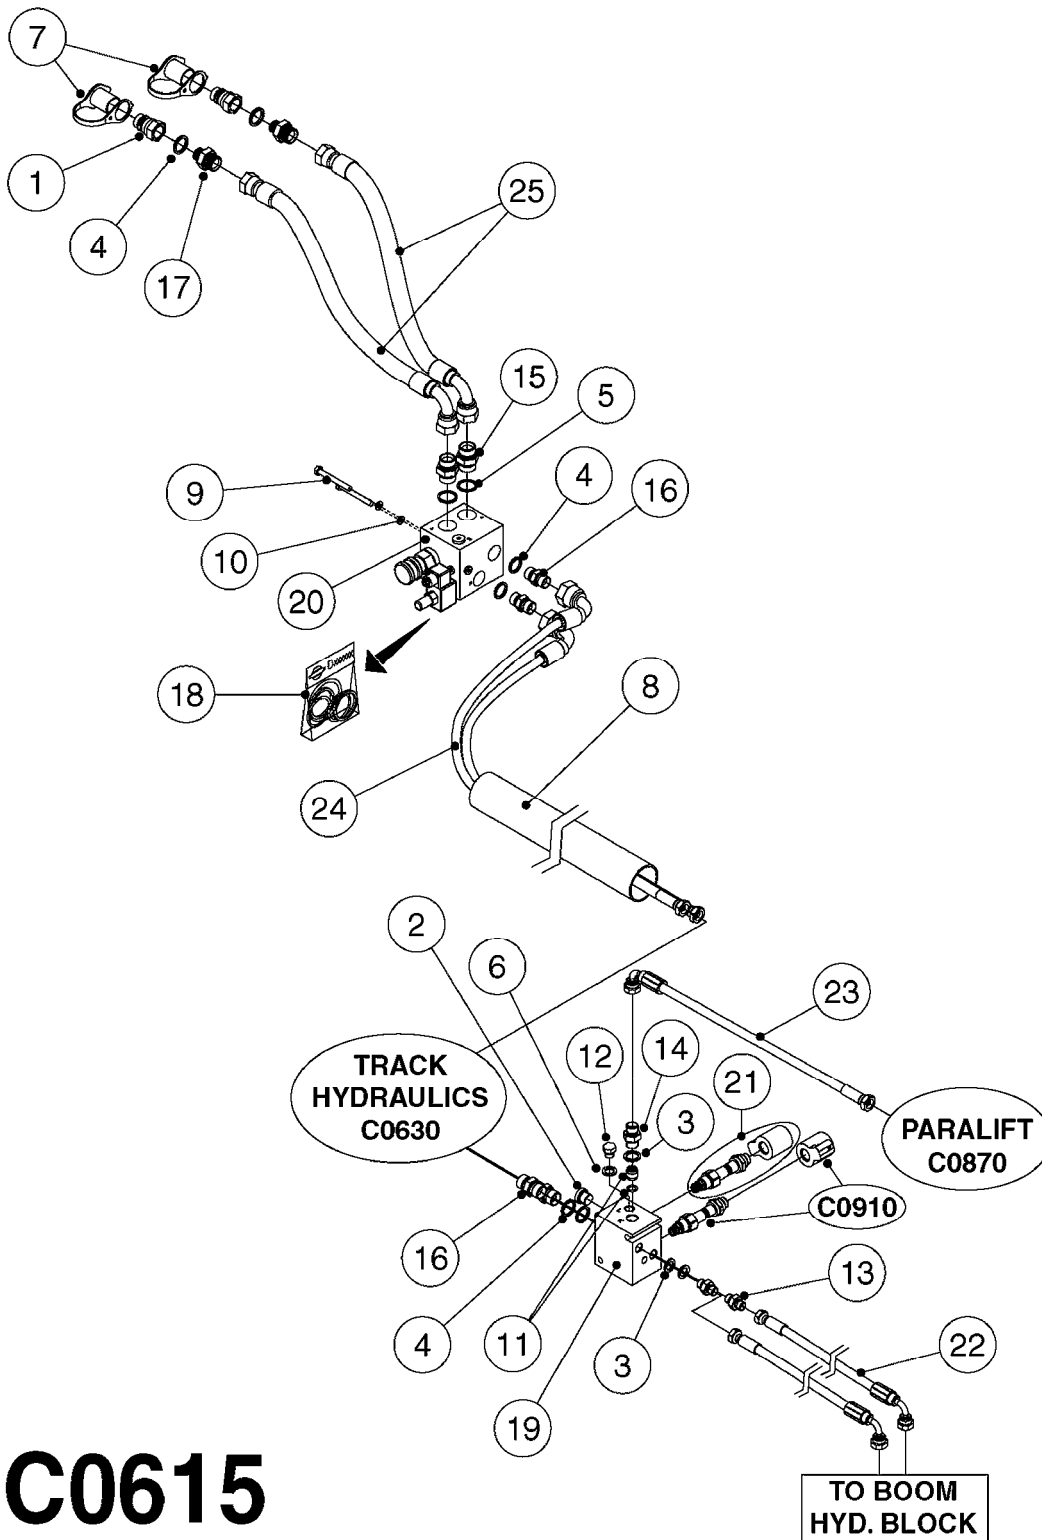

C0615

BASIC HYDRAULICS CM
4500/5500/7000/8500/10000
C0615-HIN, 03:07:19

Page 1
Date 07.02.2020 9:17

Pos.	parts-n°	order qty	description
1	230311	1	QUICK COUPLING 1/2"
2	231924	1	PLUG 3/8"
3	240866	1	DOWTYSEAL 3/8"
4	241356	1	DOWTYSEAL 1/2"
5	241367	1	DOWTYSEAL 28.5x22
6	241404	1	DOWTY SEAL 1/4"
7	334206	1	DUST HOOD FOR HY-COUPLING
8	341333	1	TUBE Ø57/Ø52 L=1500 BLACK PE
9	421201	1	BOLT HEX 8.8 DEL M8X70
10	470407	1	WASHER D14.8D8.1X2 LOCK SS
11	782062	1	NON-RETURN VALVE UTV 3/8"
12	14010400	1	PLUG 1/4" BSP
13	23234300	1	HEX NIPPLE 3/8"-11/16"
14	23234600	1	HEX NIPPLE 3/8"-11/16" - 1.8mm
15	23235000	1	HEX NIPPLE 3/4"-1-3/16"
16	23235300	1	HEX NIPPLE 1/2"-13/16"
17	23236100	1	HEX NIPPLE 1/2"-1-3/16"
18	28061400	1	SEAL KIT F. 782145
19	72286200	1	HYD. BLOCK COMP. PARA-LIFT NCM CM 8500/10000
19	72809300	1	PARALIFT HYD.BLOCK ASSY.CM'11 CM 4500/5500/7000
20	72809100	1	BYPASS BLOCK 782145
21	75586600	1	SOLENOID VALVE NC, + COIL
22	78503603	1	HY.HO.3/8"L= 4700 STR-90° CM 4500
22	78560000	1	HY.HO.3/8"L= 5600 STR-90° CM 5500/7000
23	78560100	1	HY.HO.3/8"L= 900 STR-90°
24	78570100	1	HY.HO.1/2"L= 2900 STR-90° CM 4500 NO STEER
24	78570600	1	HY.HO.1/2"L= 2550 STR-90° CM 4500 STEER
24	78570800	1	HY.HO.1/2"L= 3350 STR-90° CM 8500/10000
24	78573200	1	HY.HO.1/2" L= 3600 STR-90° CM 5500/7000 NO STEER
24	78573300	1	HY.HO.1/2" L= 3200 STR-90° CM 5500/7000 STEER
25	78580600	1	HY.HO.3/4"L= 3100 STR-90° CM 4500/8500/10000
25	78583700	1	HY.HO.3/4" L= 3400 STR-90° CM 5500/7000