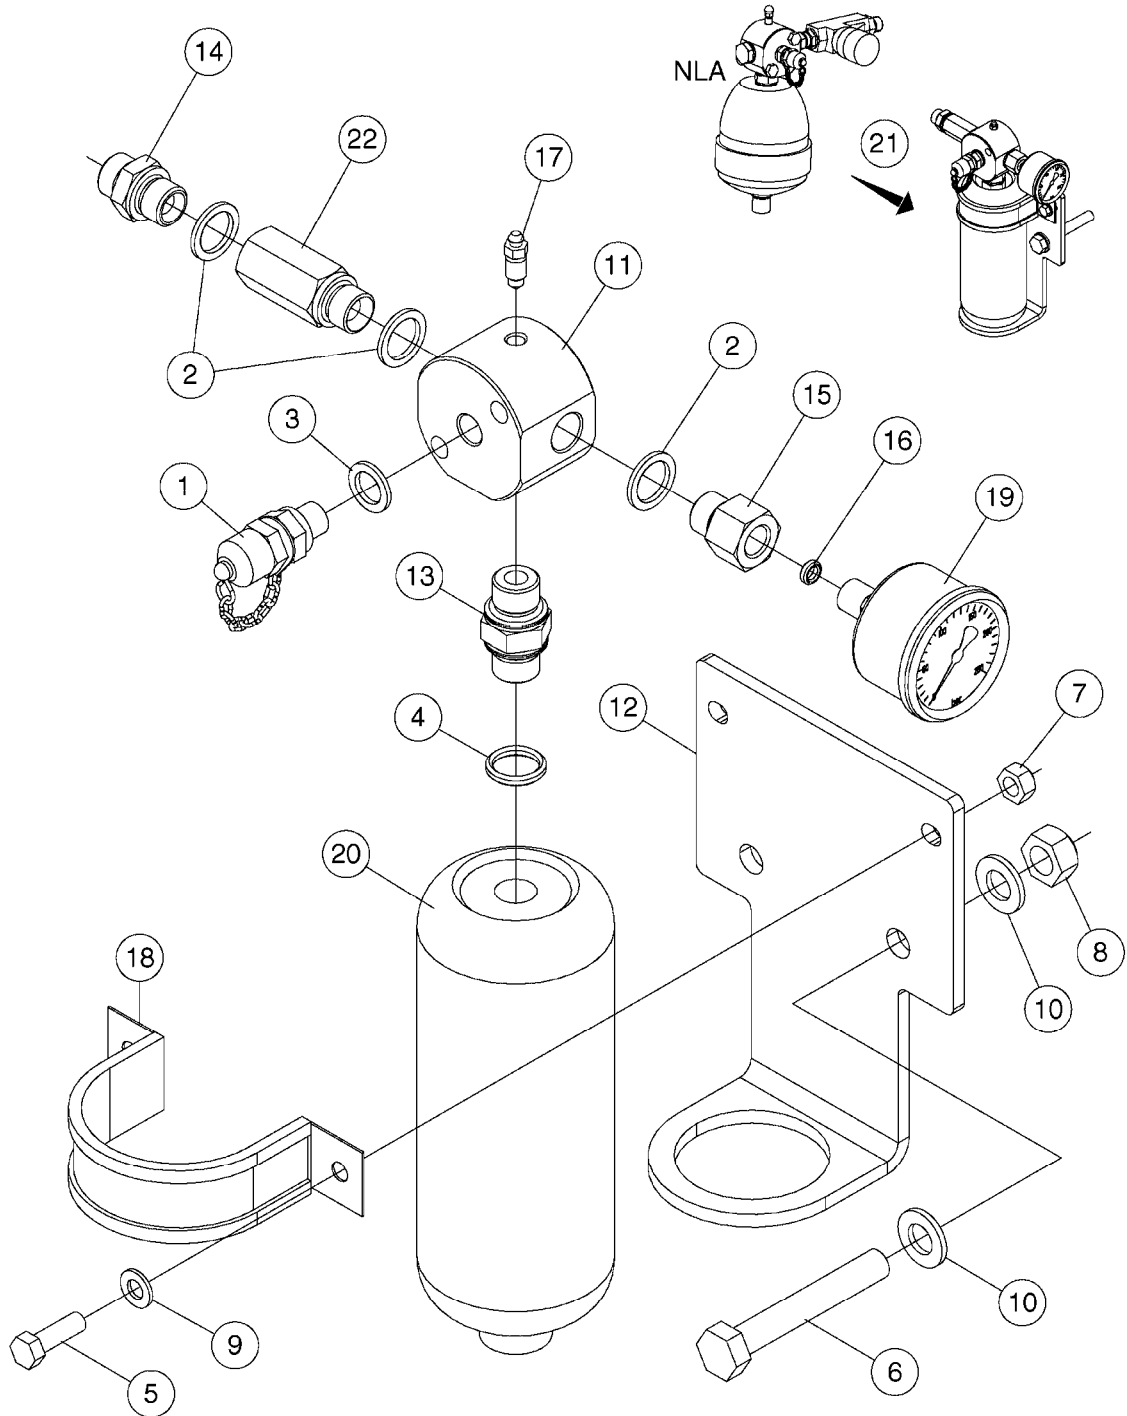

C0720

ACCUMULATOR
C0720-HIN, 07:02:18

Page 1
Date 07.02.2020 9:17

Pos.	parts-n°	order qty	description
1	231955	1	NIPPLE F. PRESS GAUGE 1/4" BSP
2	240866	1	DOWTYSEAL 3/8"
3	241404	1	DOWTY SEAL 1/4"
4	242288	1	SEAL F. HYD ACCUMULATOR TWIN
5	421046	1	BOLT HEX M8X25/25 A2 SS DIN933
6	430846	1	BOLT HEX 8.8 DEL M12X80
7	460143	1	SELF LOCK NUT M8 SST A2 DIN985
8	460703	1	NUT HEX M12X1.75 LOCK DIN985A2 SS
9	471126	1	WASHER, M8, Ø16/ 8.4X 1.6, SS
10	471127	1	WASHER, M12, Ø24/13X24X2.5 SS
11	14054000	1	HYD.BLOCK F.SUSPENSION TDZ
12	16468100	1	BESLAG F. AKKUMULATOR TDZ, RØD
13	23233900	1	HEX NIPPLE M18X1.5 - M18X1.5
14	23234300	1	HEX NIPPLE 3/8"-11/16"
15	23243400	1	FITTING, 1/4" BSPFX3/8"BSPM
16	24266100	1	SEAL, 1/4" PRESSURE GAUGE
17	28076000	1	BLEED SCREW M8
18	28125900	1	HANGER F. ACCUMULATOR
19	28153300	1	PRESSURE GAUGE, YAW, TDZ, 0-250 BAR
20	28159300	1	ACCUMULATOR 0.35L PRECHARGE 50 BAR
21	73011700	1	ACCUMULATOR UPGRADE KIT TDZ YAW
22	78211900	1	NON RETURN 1.00 REST 3/8 M/F