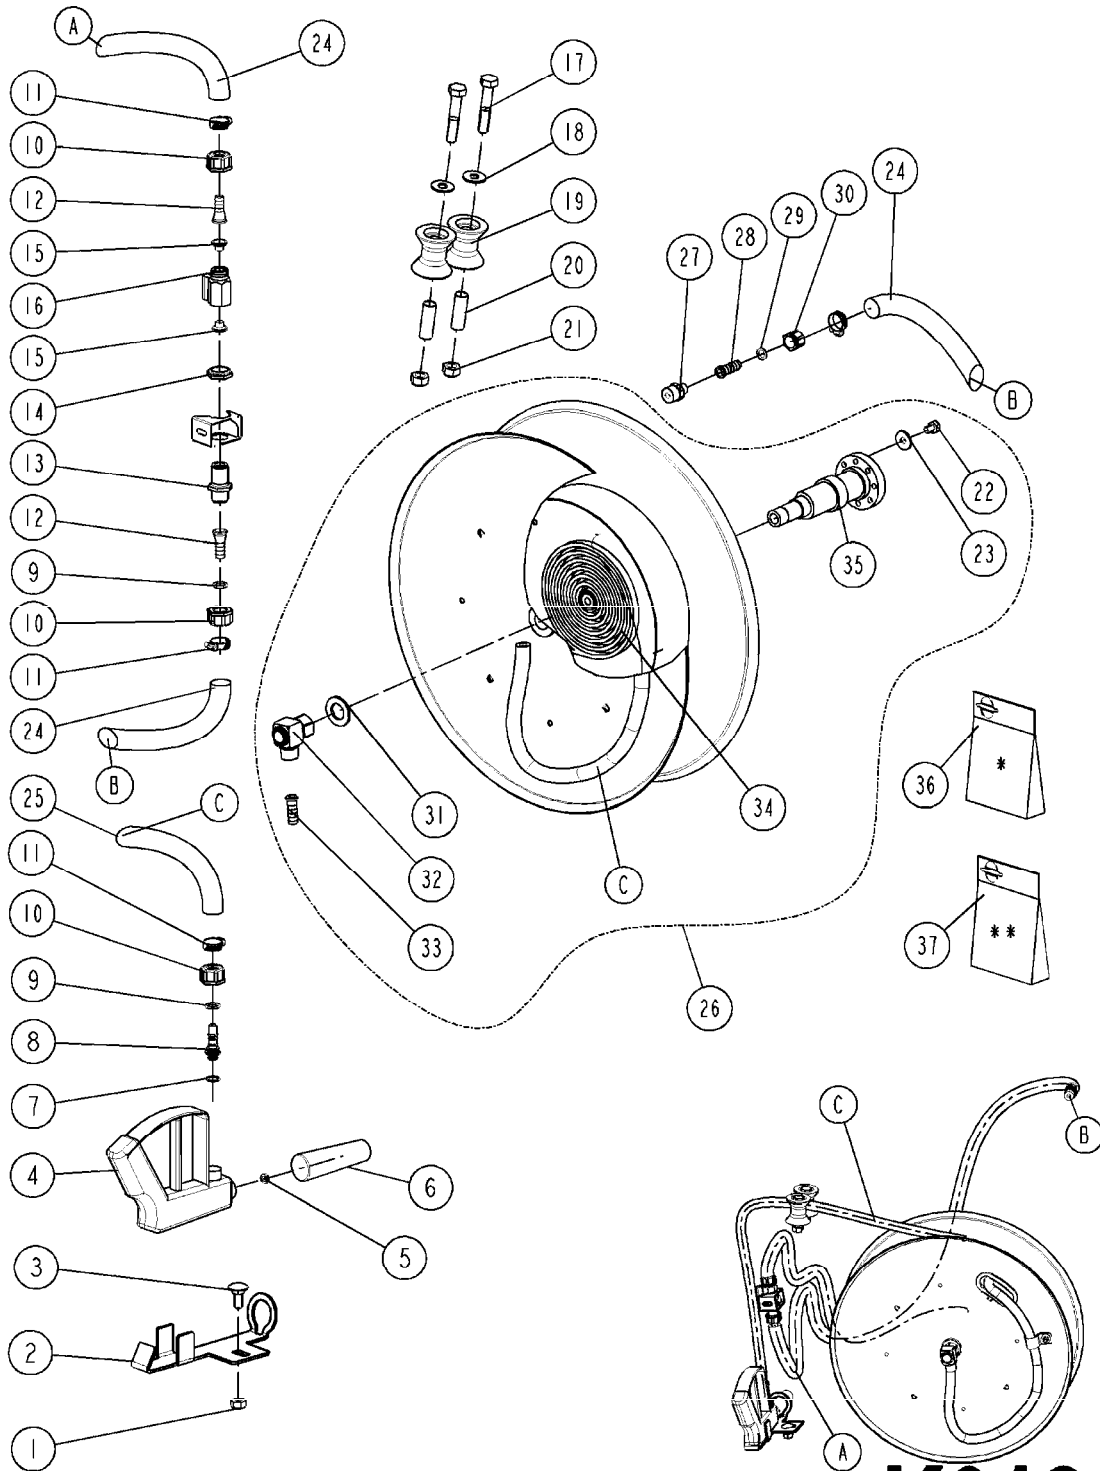

K612

CM HOSE REEL
K612-HIA, 29:04:14

Page 1

Date 07.02.2020 9:18

Pos.	parts-n°	order qty	description
1	460423	1	NUT HEX M10X1.50 LOCK DIN985A2 SS
2	16360000	1	BRACKET FOR HAND GUN
3	440737	1	BOLT CARRIAGE M10x25 SS
4	725663	1	PISTOL 60 COVER PART
5	334121	1	SEAT FOR ON-OFF TYPE
6	725664	1	FRONTPART F.SPRAY GUN MODEL 60
7	242033	1	O-RING Ø14.1 X 1.6 NITRILE
8	334653	1	FITT.DK HB 3/8' F.HANDGUN
9	330212	1	O-RING D19/D14X2.4 F.1/2"NUT
10	320084	1	FITT.DK NUT 1/2" BSP
11	284583	1	CLAMP HOSE GEAR 1/2" 28029803
12	330676	1	FITT.DK HB 3/8" F. 1/2" NUT
13	321742	1	FITT.DK BULKHEAD 1/2' BSP
14	321307	1	FITT.DK NUT 1/2" BSP JAMB
15	332076	1	CONE INSERT F. ALUMINUM LANCE
16	281551	1	BALL VALVE 1/2"
17	430802	1	BOLT HEX 8.8 DEL M12X75
18	165557	1	WASHER D28.0/D12.2X2.0 SS
19	39141200	1	PLASTIC TRUSS D30/16.5 L=52
20	15143200	1	TUBE D16.0 X1.5 DEL
21	460703	1	NUT HEX M12X1.75 LOCK DIN985A2 SS
22	420918	1	BOLT 8 X 12 STAINLESS
23	471132	1	WASHER D24/D8.4 X 2 SS
24	927017	1	HOSE R X 60 BAR X 3/8 X 0012"
25	927384	1	PVC HOSE W/INS.3/8' BLACK 25M
26	28112400	1	HOSEREEL W. REWINDER
27	320445	1	FITT.DK HN 1/4"X3/8" BSP
28	330783	1	FITT.DK HB 3/8"F.3/8" NUT
29	330013	1	O-RING 2.5 X 10 PUR
30	320187	1	FITT.DK CAP 3/8" BSP BLACK
31	28125600	1	DISC 21.5X42.2 HOSE REEL CM45/55/7000
32	28125400	1	ANGLE SWIVEL F. HOSE REEL CM45/55/7000
33	28125500	1	FITT. 1/4" F. HOSE REEL CM45/55/7000
34	28125300	1	SPRING F. HOSEREEL CM45/55/7000
35	28125200	1	AXLE F. HOSE REEL CM45/55/7000
36	28125700	1	REP. KIT F RATCHET CM45/55/7000
37	28125800	1	GASKET SET F.HOSE REEL CM45/55/7000