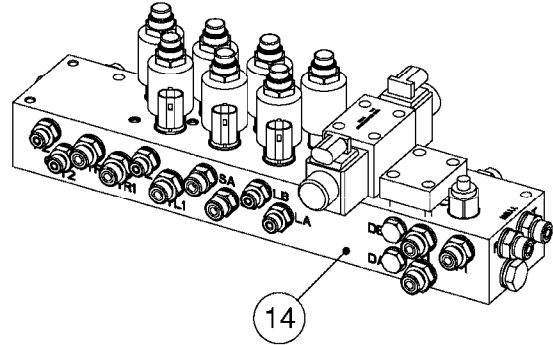

CETOP VALVES
C0580-HIN, 01:01:16

C0580

CETOP VALVES
C0580-HIN, 01:01:16

Page 1

Date 07.02.2020 9:17

Pos.	parts-n°	order qty	description
1	242102	1	O-RING Ø9.25X1.78 NITRIL 90SH
2	450964	1	SCREW M5X30 F.CYLINDER
3	450965	1	SCREW ROUND M5X70
4	782115	1	HY SOLENOID VALVE DH HYD
5	782116	1	HY SOLENOID VALVE MD1L-S3/10N-D12K1/P
6	782118	1	LOCK VALVE MVPP-D
7	782146	1	HYD. CHECK VALVE 1 WAY
8	782829	1	SOLENOID MD1L-TA/10N-D12K1/DT
9	28123700	1	CAP F.SOLENOID - MD1L
10	74187700	1	CAP + O-RING F.CETOP - MD1L
11	78216000	1	SOLENOID F.CETOP VALVE - MD1L
12	78217800	1	MAGNET VLV.MD1L-S3/10N-D12K8DT
13	78218200	1	SOLENOID W/AMP F.MD1L