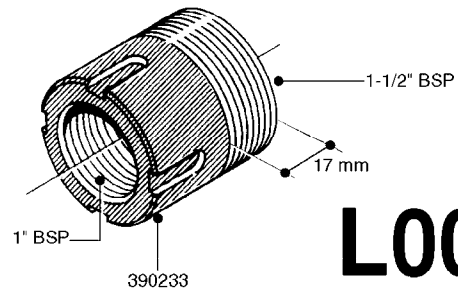

L0040

FITTINGS - NIPPLES & ELBOWS
L0040-HIN, 01:01:16

Page 1
Date 07.02.2020 9:16

parts-n°	order qty	description
10530803	1	FITT.PO.SE 2.00X2.00 45 DEG.
320191	1	FITT.DK ELB 3/8' BSP 45 DEGREE
320482	1	FITT.DK ELB. 1/2" BSP 60 DEG.
320596	1	FITT.DK ELB 3/8'-1/2'BSP 45DEG
320607	1	FITT.DK HN 3/8M X 3/8F BSP LNG
320633	1	FITT.DK HN 3/8"M X 3/8"F BSP
321451	1	FITT.DK ELB.1-1/2 X1-1/4 80DEG
321532	1	FITT.DK REDUC 3/4' X 1/2' BSP
390233	1	FITT.DK REDUC 1-1/2" X 1" BSP