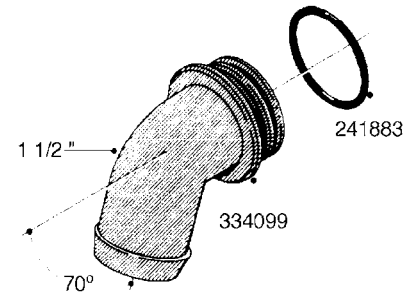

L0090

FITTINGS - S-56 & S-61
L0090-HIN, 01:01:16

Page 1

Date 07.02.2020 9:16

parts-n°	order qty	description
145661	1	FITT.DK S-61 FORK
241754	1	O-RING D59.5X3
241883	1	O-RING 3 X 39.2 NITRIL
322055	1	FITT.DK S-61 BULKHEAD
322056	1	FITT.DK S-61 BULKHEAD NUT
322066	1	FITT.DK S-56 NUT
334050	1	FITT.DK S-61 STR.1-1/4"
334068	1	FITT.DK S-61 STR.1"
334091	1	FITT.DK S56 STR.1-1/2'
334099	1	FITT.DK S-61 ELB.1-1/2"110 DEG
334100	1	FITT.DK S-61 ELB.1" 110 DEG.
334151	1	FITT.DK S-61 ELB.1-1/4"110 DEG
390231	1	FITT.DK NIPPLE 1-1/2 X S56