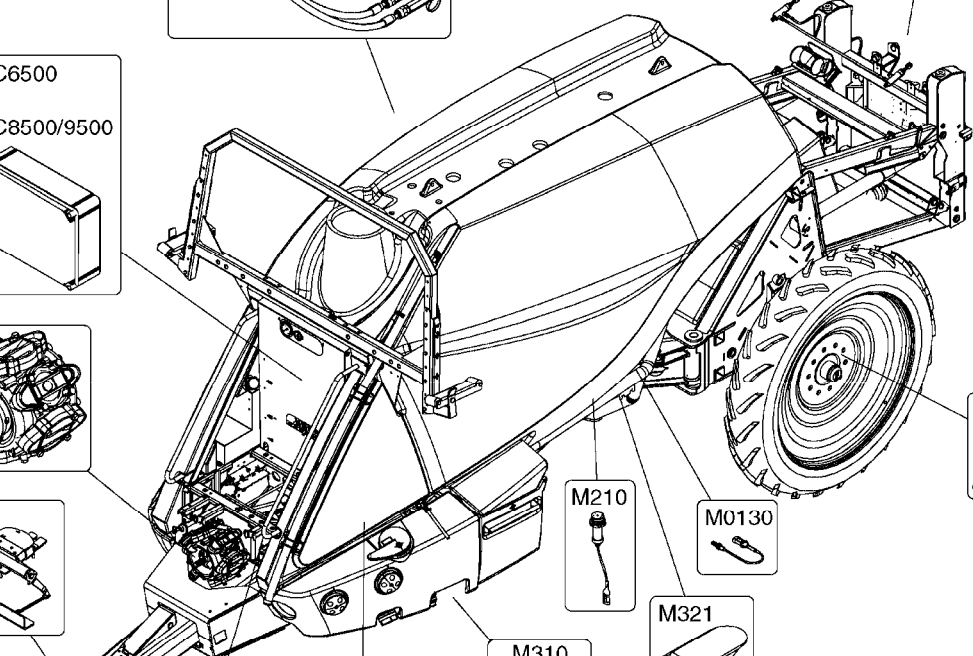

1. M401 HC6500
   - M219
   - M406 HC8500/9500
   - M224