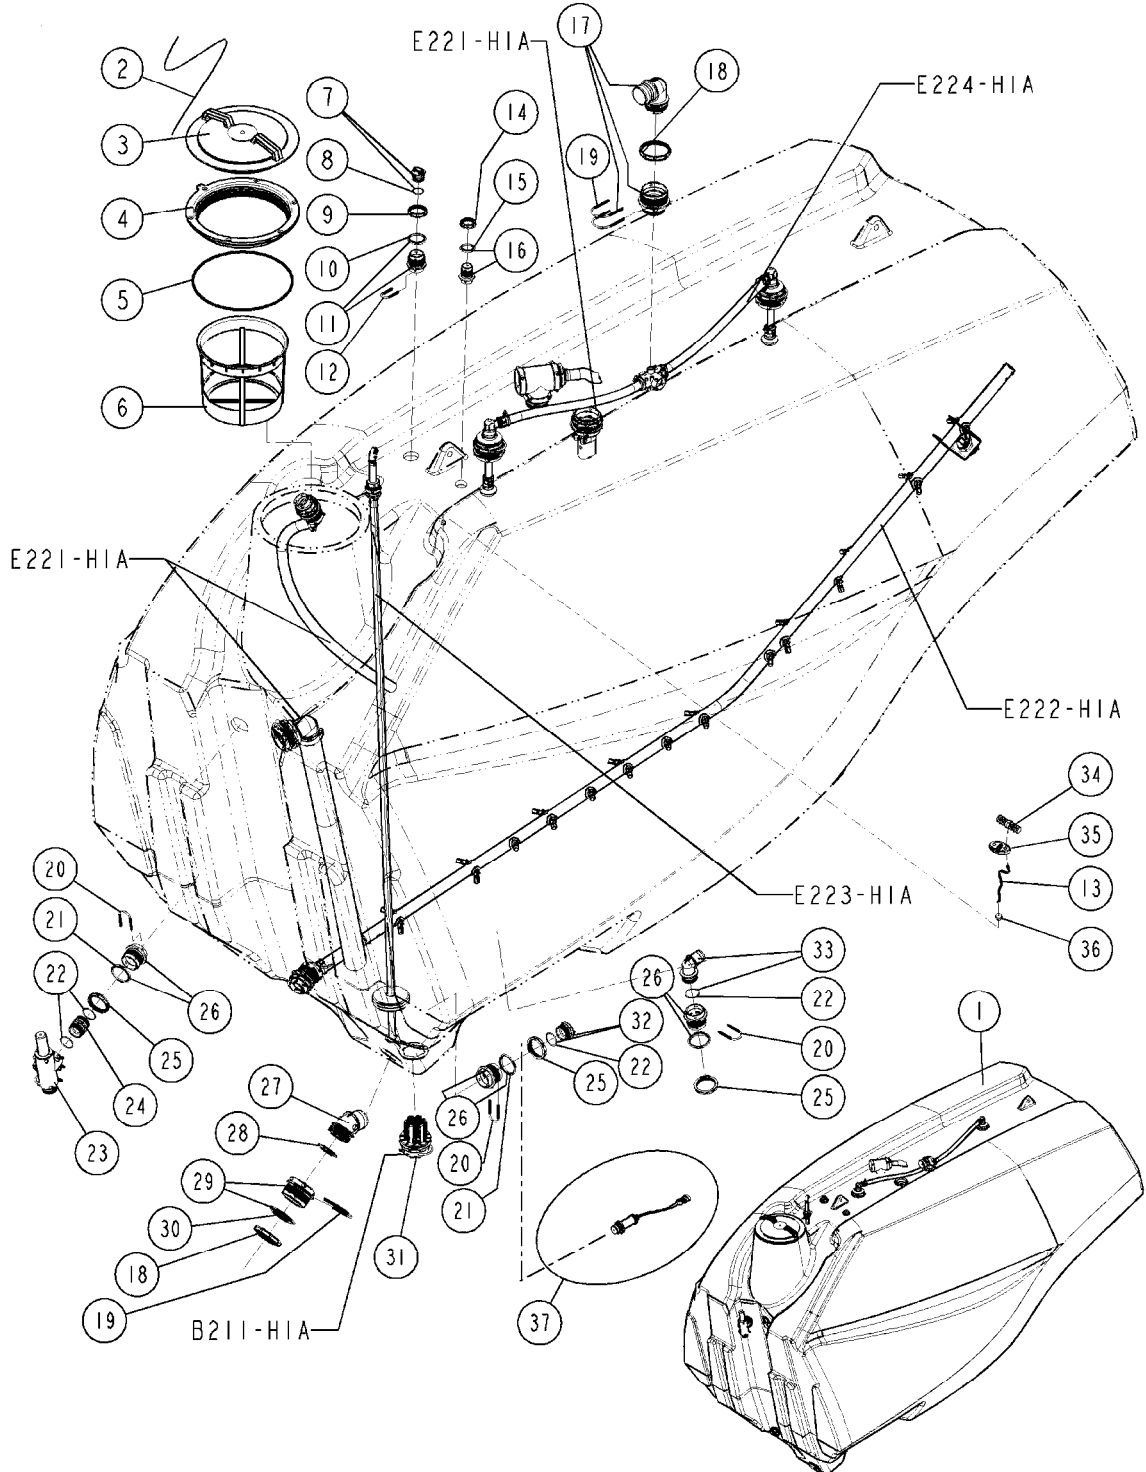

E220-HIA

CM11 TANK 55/7000
E220-HIA, 17:01:18

Page 1

Date 07.02.2020 9:15

Pos.	parts-n°	order qty	description
1	72731900	1	TANK. 7000 COMMANDER ASSEMBLY Sprayers before 2014 with electronic tank gauge, kit no.72522700, must be ordered separately
1	72853300	1	TANK, 5500 COMMANDER ASSEMBLY Sprayers before 2014 with electronic tank gauge, kit no.72522700, must be ordered separately
2	390401	1	CORD NYLON F.LID 900MM
3	726003	1	LID F. TANK
4	322097	1	THREADED RING F. LID
5	614588	1	SEAL F. LID
6	614602	1	FILTER BASKET
7	726578	1	FITT.DK S53 PLUG WITH O-RING
8	242354	1	O-RING D32.2X3.0 VITON
9	322107	1	FITT.DK S-53 BULKHEAD NUT
10	334260	1	GASKET F. S-53 BULKHEAD
11	726463	1	FITT.DK S53 BULKHEAD W/GASKET
12	145995	1	FITT.DK S-53 FORK
13	390901	1	POLYESTERLINE z3x3400
14	322106	1	FITT.DK S-40 BULKHEAD NUT
15	334259	1	GASKET F. S-40 BULKHEAD
16	726462	1	FITT. S40 BULKHEAD W.GASKET
17	72374800	1	TANK VENT S93 2-1/2" NAV/NCM
18	322109	1	FITT.DK S-93 BULKHEAD NUT
19	145997	1	FITT.DK S-93 FORK
20	145996	1	FITT.DK S-67 FORK
21	334261	1	GASKET F. S-67 BULKHEAD
22	242353	1	O-RING 3 X 44.2 VITON
22	241973	1	O-RING Ø3 X 44.2 70 SHORES NITRIL
23	72280300	1	SAFTY VALVE S67 15 BAR CM'05
24	334573	1	FITT.DK S-67 CONNECTOR
25	322108	1	FITT.DK S-67 BULKHEAD NUT
26	726464	1	FITT.DK S-67 BULKHEAD W/GASKET
27	72072900	1	FITT. S93 2-1/2" 45° S W/O-RING
28	242351	1	O-RING D69.5X3.0 VITON F.S-93
29	726465	1	FITT.DK S-93 BULKHEAD W/GASKET
30	334262	1	GASKET F.S-93 BULKHEAD
31	730084	1	BOTTOM VALVE S93 2"RG-3M
32	726579	1	FITT. S67 PLUG W/O-RING
33	727224	1	FITT.DK S67X90,1.5HB SUCTION
34	334472	1	HANDLE FOR TOP DRAIN
35	334469	1	CLEVIS F.CORD TOP DRAIN ASSY.
36	14001500	1	GROMMET F.TOP DRAIN CORD
37	72522700	1	TANK GAUGE KIT S53