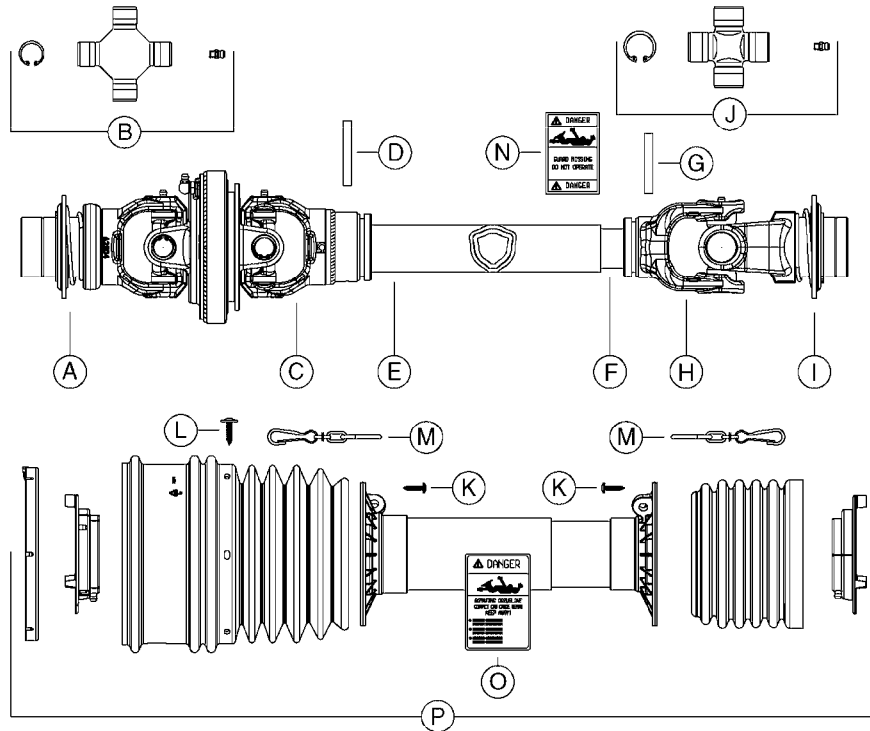

# A0580

PTO SHAFTS - AMA DIAPHRAGM  
A0580-HIN, 01:01:16

Page 1  
Date 07.02.2020 9:14

parts-n°	order qty	description
829482	1	PTO 1-3/8/6X25MM X 600MM 1202
829483	1	PTO 1-3/8/6X30MM x 610MM 1302
829484	1	PTO 1-3/8/6X1-3/8/6X575MM 361
829487	1	PTO 1-3/8/6X1-3/8/6X870MM 361
28062103	1	PTO YOKE 1-3/8X6 AMA
28062203	1	UNIV.JOINT CAT.1 AMA
28062303	1	PTO YOKE D25 AMA
28062403	1	DECAL - DANGER ROTATING SHAFT
28062503	1	DECAL - DANGER MISSING GUARD
28062603	1	SAFETY CHAIN F.PTO AMA
28062703	1	PTO OUTER 1-3/8X6 (NO SHIELD)
28062803	1	PTO INNER D25 (NO SHIELD)
28062903	1	PTO SHIELD COMPLETE
28063003	1	PTO YOKE D30 AMA
28063103	1	PTO INNER D30 (NO SHIELD)
28063203	1	PTO INNER 1-3/8X6 (NO SHIELD)
28063303	1	PTO SHIELD COMPLETE
28063403	1	PTO OUTER 1-3/8X6 (NO SHIELD)
28063503	1	PTO INNER 1-3/8X6 (NO SHIELD)
28093403	1	PTO OUTER TUBE BEARING AMA
28093503	1	PTO INNER TUBE BEARING AMA