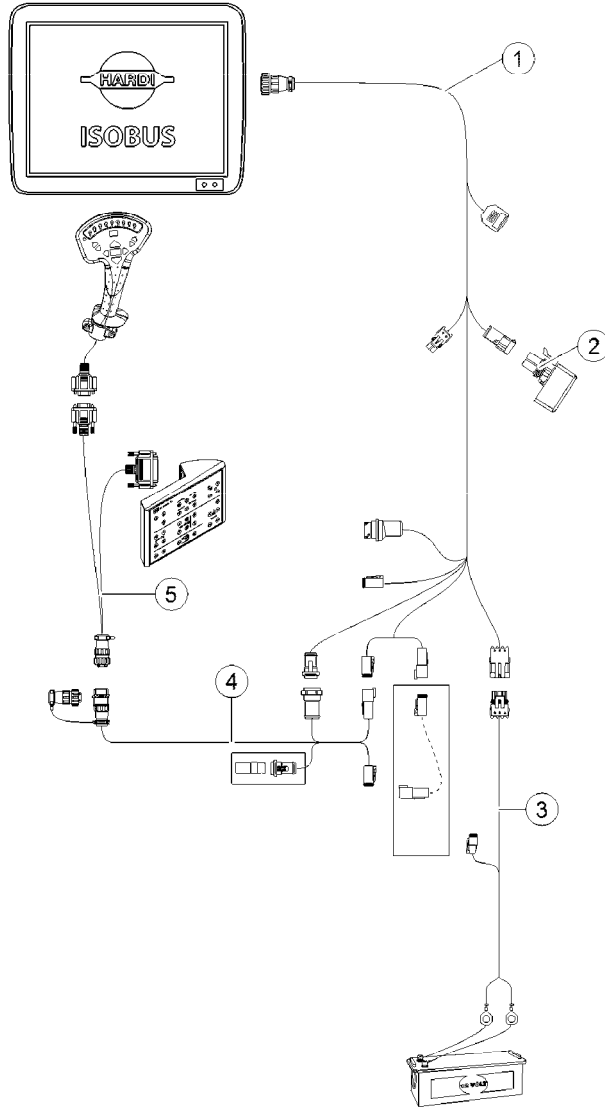

**M415**

ISO TRACTOR W.ASSY.ALT.  
M415-HIA, 25:02:13

Page 1

Date 07.02.2020 9:16

Pos.	parts-n°	order qty	description
1	26040200	1	DISPLAY CABLE, HC85/9500, 12' (ISOBUS)
2	26040100	1	RELAY, POWER CONTROL, AGLEADER
3	26040900	1	POWER CABLE DISPLAY/GUIDANCE, 15'
4	26031500	1	CABLE ISO CABIN GRIP SETBOX