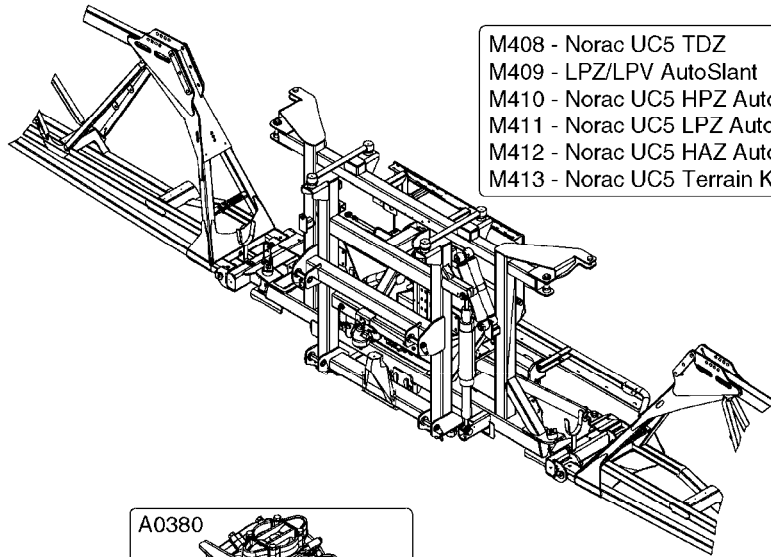

# AA104

Agroparts: [www.HARDI-INTERNATIONAL.com](http://www.HARDI-INTERNATIONAL.com)

COMMANDER 45/55/7000 HOSES  
OVERVIEW  
AA104-HIN, 14:11:16

Page 1

Date 07.02.2020 9:14

parts-n°	order qty	description

- M408 - Norac UC5 TDZ
- M409 - LPZ/LPV AutoSlant
- M410 - Norac UC5 HPZ AutoHeight
- M411 - Norac UC5 LPZ AutoHeight
- M412 - Norac UC5 HAZ AutoHeight
- M413 - Norac UC5 Terrain Kit