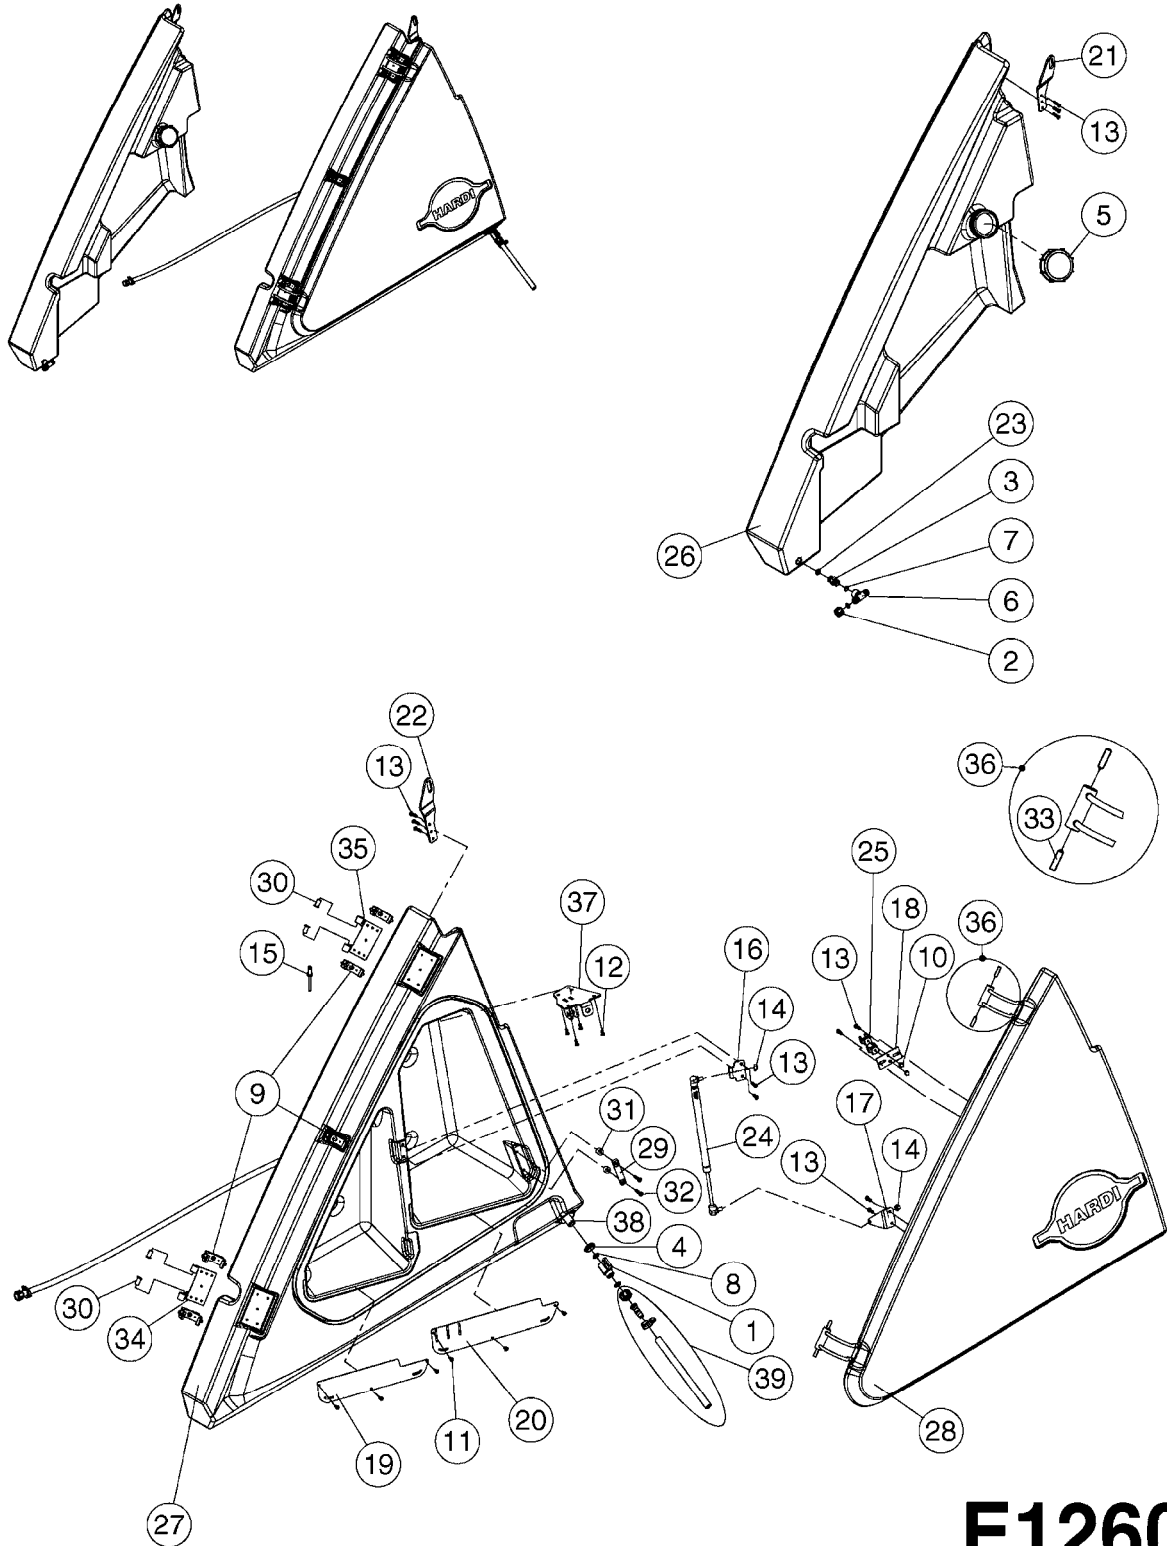

LOCKER & CLEAN WATER TANK
CM45/55/7000
E1260-HIN, 31:01:17

Page 0
Date 07.02.2020 9:15

LOCKER & CLEAN WATER TANK
CM45/55/7000
E1260-HIN, 31:01:17

Page 1
Date 07.02.2020 9:15

Pos.	parts-n°	order qty	description
1	281551	1	BALL VALVE 1/2"
2	320272	1	FITT.DK CAPNUT 3/8' BSP
3	320725	1	FITT.DK NIPPLE 3/8"-3/8" BSP
4	321307	1	FITT.DK NUT 1/2" BSP JAMB
5	321322	1	SCREW CAP F. S80 X 4
6	322072	1	FITT.DK TEE 3/8'X3/8'X3/8' BSP
7	330013	1	O-RING 2.5 X 10 PUR
8	330212	1	O-RING D19/D14X2.4 F.1/2"NUT
9	334523	1	PIPE HOLDER Ø51.5
10	410907	1	SET SCREW M6 X 8 DIN 933-A2 INO
11	440673	1	SCREW F.PLASTIC 5X12 SS
12	440709	1	SCREW 60X12 CHEM.FILL HANDLE
13	440719	1	SCREW F.PLASTIC KB60x20 SS
14	460143	1	SELF LOCK NUT M8 SST A2 DIN985
15	480806	1	RIVET, POP, Ø4.8X14/Ø9.5 SS
15	480809	1	BLIND RIVET, EMHART ACD616ASM
16	16367300	1	BRACKET F.GASCYL.CM7000 RED
17	16368500	1	BRACKET F.GASCYL.CM7000 RED
18	16368700	1	LOCKPLATE F.COVER CM, RED
19	16368900	1	SHELF EDGE CM45/55/7000 RED
20	16369100	1	SHELF EDGE CM45/55/7000 RED
21	16382400	1	HOLDER F. SIDE SHIELD R. CM'11,
22	16382600	1	HOLDER F. SIDE SHIELD L. CM'11
23	24262700	1	O-RING 9.12 X 3.5 NITRILE
24	28114900	1	GAS CYLINDER L=485/200 F=100N
25	28115100	1	RODHOLDER D18 VVS R04 2940 018
26	35181500	1	SIDE SHIELD, RIGHT, CM'11
27	35181600	1	SIDE SHIELD LEFT, CM'11
28	35181700	1	LID FOR LEFT SHIELD CM
29	39140500	1	TAP Ø16.0 L= 75 2xØ6.5
30	39140900	1	BUSH.Ø 15.0/ 8.25 L= 21
31	39141800	1	BUSHING Ø16.0/ 6.5 L= 12
32	44076300	1	PT SCREW 60X35 WN5451 RSF TORX
33	45006700	1	SCREW M 8X 30 A2 SS DIN914
34	61074600	1	LOWER HINGE F.SAFETY LOCKER LID
35	61074700	1	UPPER HINGE F.SAFETY LOCKER LID
36	61075400	1	HINGE F.SAFETY LOCKER LID, CM
37	61075600	1	BRACKET F. HC6200
38	72733900	1	HOSE ASSY, 3/8"X 1850 1X1/2"OML
39	72734000	1	HOSE ASSY, 1/2"X250 1/2"OML