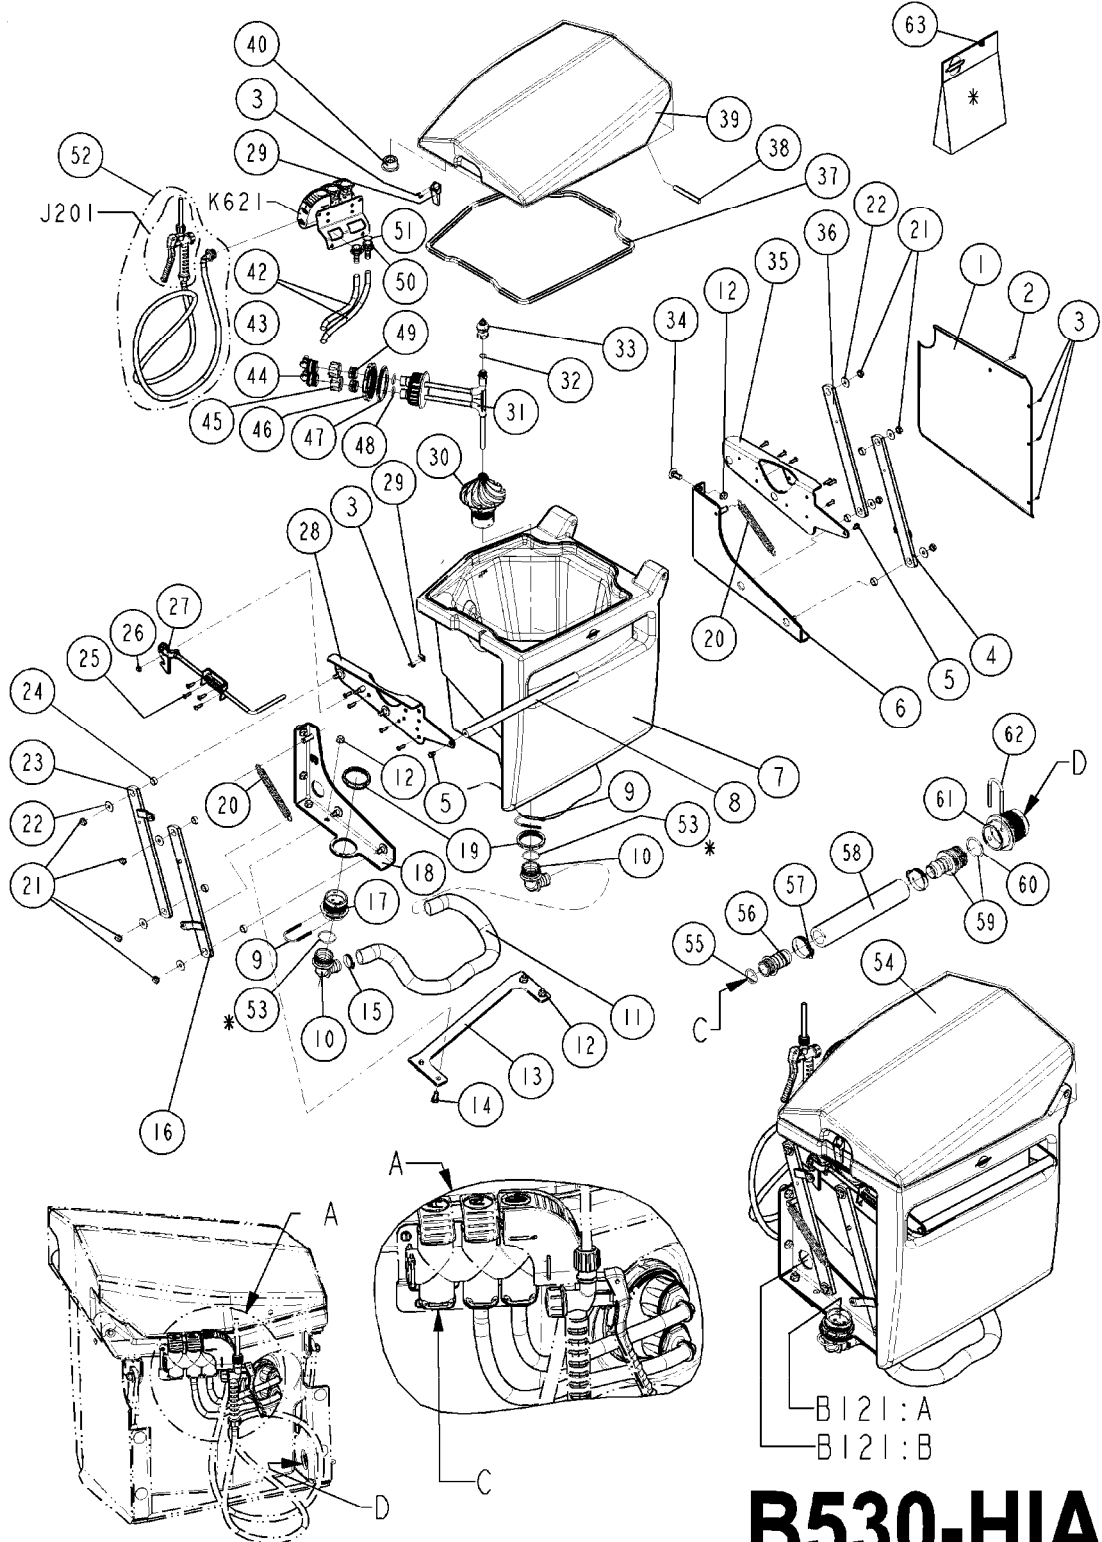

Se B528 kryds/aksler

**B430**

HANDLE/INDICATOR F.SMART VALVE  
B430-HIA, 10:07:15

Page 1  
Date 07.02.2020 9:14

Pos.	parts-n°	order qty	description
1	33505700	1	SMART VALVE HANDLE
2	334594	1	PLUG F.VALVE HANDLE BLACK
3	450902	1	BOLT ALLEN HEAD M4 X 16MM
4	33505200	1	PLUG FOR SMART VALVE HANDLE
5	33508600	1	POSITION INDICATOR/SMART VALVE
6	74194100	1	PACKAGE OF ICONS - CM-NAV