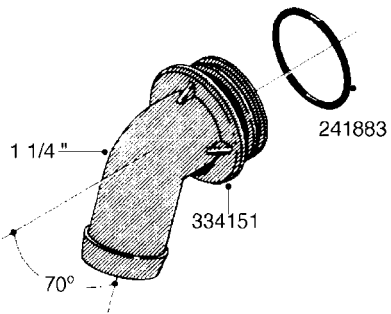

L0090

FITTINGS - S-56 & S-61
L0090-HIN, 01:01:16

Page 1

Date 07.02.2020 9:16

parts-n°	order qty	description
145661	1	FITT.DK S-61 FORK
241754	1	O-RING D59.5X3
241883	1	O-RING 3 X 39.2 NITRIL
322055	1	FITT.DK S-61 BULKHEAD
322056	1	FITT.DK S-61 BULKHEAD NUT
322066	1	FITT.DK S-56 NUT
334050	1	FITT.DK S-61 STR.1-1/4"
334068	1	FITT.DK S-61 STR.1"
334091	1	FITT.DK S56 STR.1-1/2'
334099	1	FITT.DK S-61 ELB.1-1/2"110 DEG
334100	1	FITT.DK S-61 ELB.1" 110 DEG.
334151	1	FITT.DK S-61 ELB.1-1/4"110 DEG
390231	1	FITT.DK NIPPLE 1-1/2 X S56