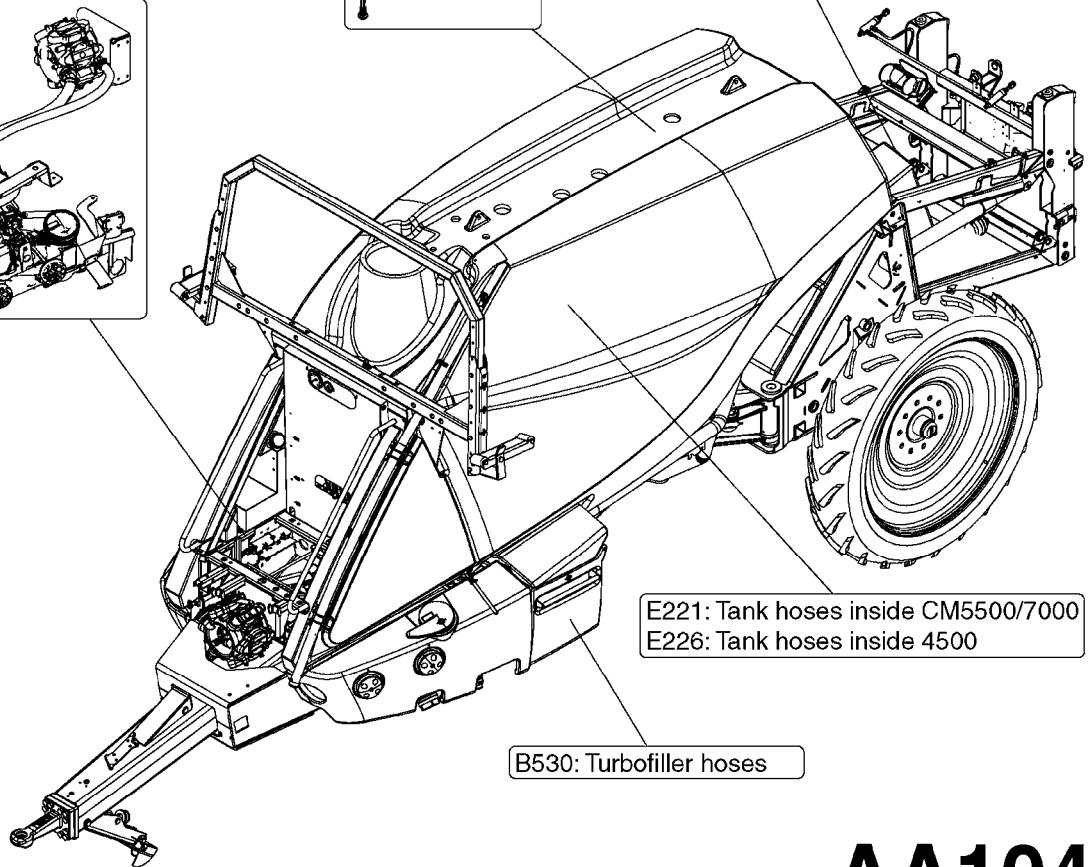

K261: Rinsing tank hoses