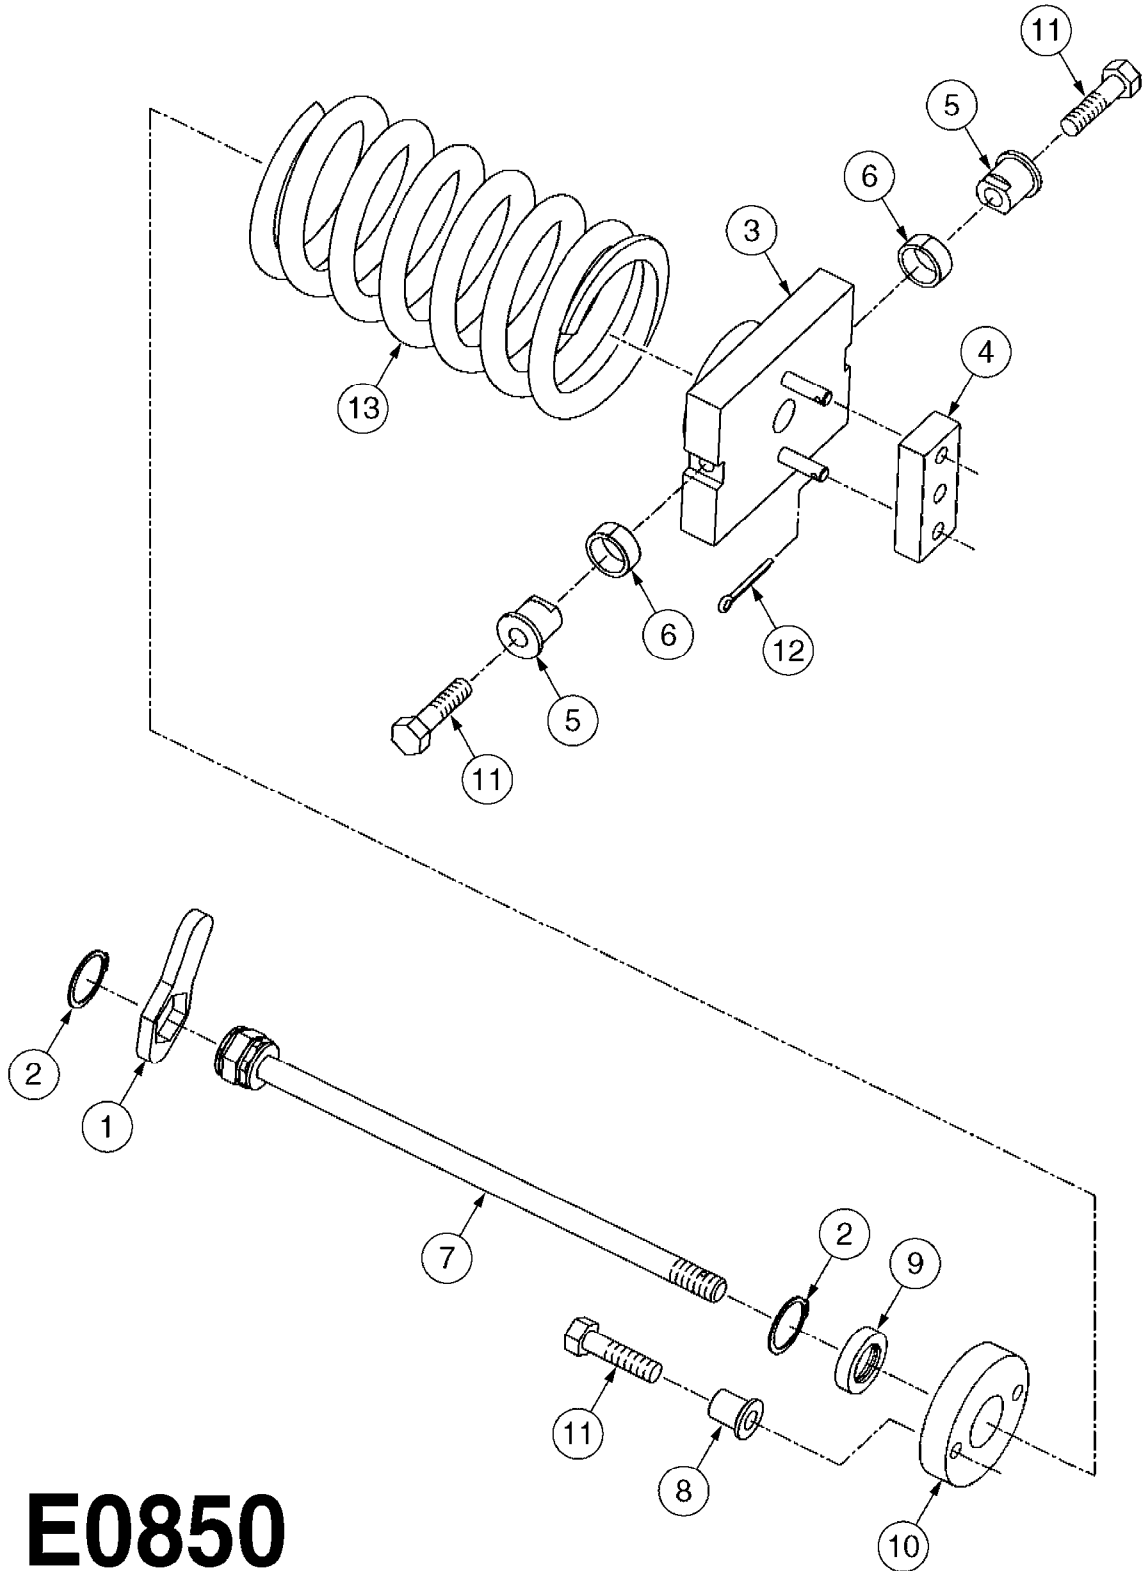

**E0840**

CAMOPLAST TENSION LINK ASSY.  
E0840-HIN, 01:01:16

Page 1

Date 07.02.2020 9:15

Pos.	parts-n°	order qty	description
1	28077403	1	TENSION LINK
2	28077503	1	BUSHING 2.5"ODX0.25"WX3.94"
3	28077603	1	RETAINER PLATE
4	28077703	1	PIN
5	28077803	1	WASHER 1.062"ID X 2"OD
6	28077903	1	BUSHING 1.375" X 1.88" LG
7	28078003	1	BUSHING 1.875"ODX0.25"WTX1.55"
8	28078103	1	WEAR PAD
9	28078203	1	AXLE
10	28078303	1	HUB ASSY.IDLER, G60-8 HUB COMPLETE W/LUG NUTS
11	28082103	1	LUG NUT SET (8) IDLER
12	28082203	1	WHEEL STUD SET (8) IDLER
13	28083503	1	BOLT HEX FLG.1"X1/2"-13UNC GR5
14	28084303	1	BOLT HEX FLG.1"X5/8"-11UNC GR8
15	28084403	1	BOLT HEX 8"X1"-8 UNC
16	28084503	1	NUT 1"-8 UNC GR 8