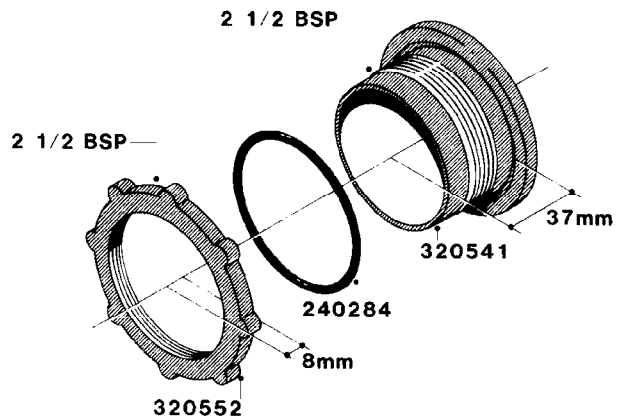

L0060

FITTINGS - BULKHEAD
L0060-HIN, 01:01:16

Page 1

Date 07.02.2020 9:16

parts-n°	order qty	description
141046	1	NUT 3/8" BSP
141341	1	NUT 1/4' BSP
240284	1	O-RING D82,5/75 X 3,5
320456	1	FITT.DK BULKHEAD 1"BSP DOUBLE
320467	1	FITT.DK BULKHEAD 1"BSP SINGLE
320471	1	FITT.DK NUT 1" BSP JAMB
320541	1	FITT.DK BULKHEAD 2-1/2'BSP SIN
320552	1	FITT.DK NUT 2-1/2' BSP JAMB
320644	1	FITT.DK ELB.3/4"HB X 1" BSP
320784	1	FITT.DK CAP 1-1/2" BSP
320795	1	FITT.DK NUT 1-1/2" BSP JAMB
320935	1	FITT.DK BULKHEAD 1/4' BSP SING
320946	1	FITT.DK BULKHEAD 3/8' BSP SING
321296	1	FITT.DK BULKHEAD 1/2" BSP SING
321307	1	FITT.DK NUT 1/2" BSP JAMB
321333	1	FITT.DK BULK 1-1/2" X 1"F BSP
330061	1	O-RING D16/D11X2,5
330072	1	O-RING D53.5/D45.5X4
330212	1	O-RING D19/D14X2.4 F.1/2"NUT
332577	1	O-RING D38/D30X4 F.1" PUR.
332592	1	O-RING D26/D20X3