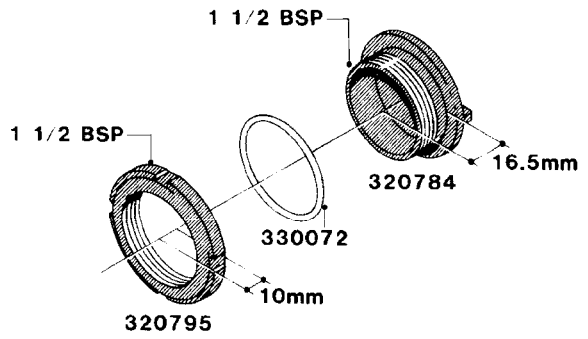

L0060

FITTINGS - BULKHEAD
L0060-HIN, 01:01:16

Page 1

Date 07.02.2020 9:16

parts-n°	order qty	description
141046	1	NUT 3/8" BSP
141341	1	NUT 1/4' BSP
240284	1	O-RING D82,5/75 X 3,5
320456	1	FITT.DK BULKHEAD 1"BSP DOUBLE
320467	1	FITT.DK BULKHEAD 1"BSP SINGLE
320471	1	FITT.DK NUT 1" BSP JAMB
320541	1	FITT.DK BULKHEAD 2-1/2'BSP SIN
320552	1	FITT.DK NUT 2-1/2' BSP JAMB
320644	1	FITT.DK ELB.3/4"HB X 1" BSP
320784	1	FITT.DK CAP 1-1/2" BSP
320795	1	FITT.DK NUT 1-1/2" BSP JAMB
320935	1	FITT.DK BULKHEAD 1/4' BSP SING
320946	1	FITT.DK BULKHEAD 3/8' BSP SING
321296	1	FITT.DK BULKHEAD 1/2" BSP SING
321307	1	FITT.DK NUT 1/2" BSP JAMB
321333	1	FITT.DK BULK 1-1/2" X 1"F BSP
330061	1	O-RING D16/D11X2,5
330072	1	O-RING D53.5/D45.5X4
330212	1	O-RING D19/D14X2.4 F.1/2"NUT
332577	1	O-RING D38/D30X4 F.1" PUR.
332592	1	O-RING D26/D20X3