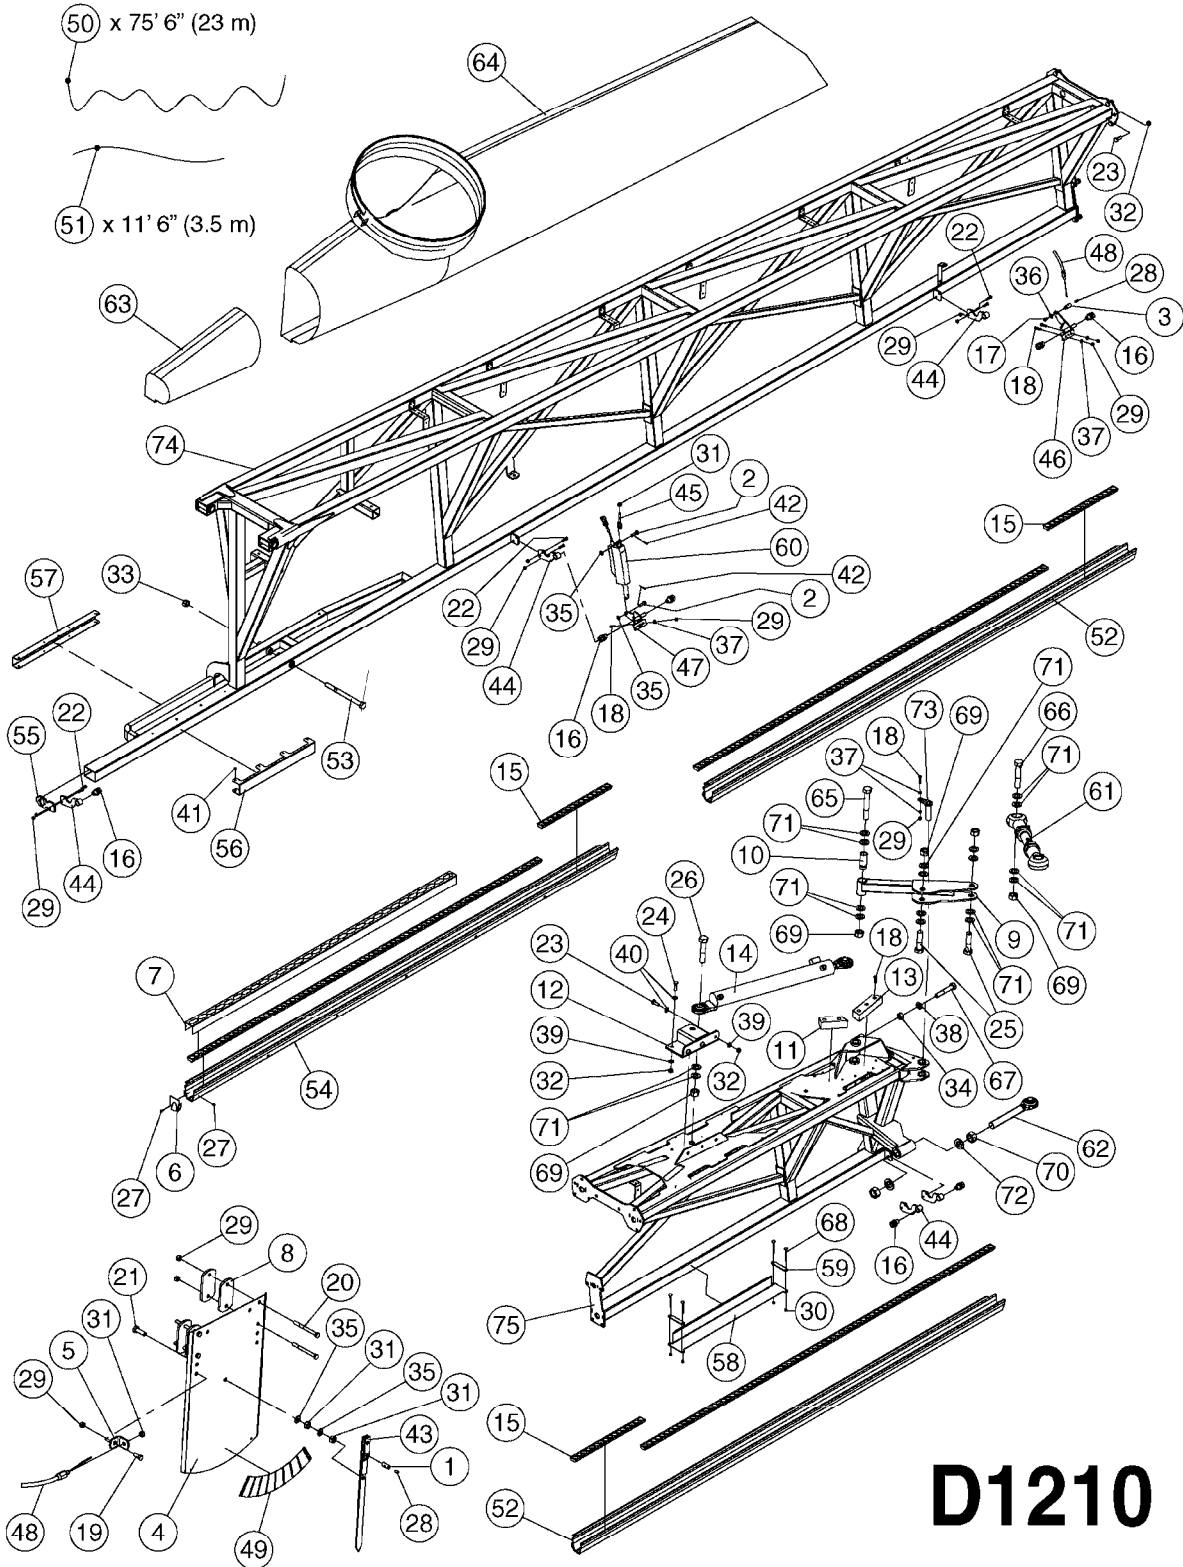

HAZ 3.1 120' TF BOOM 2 FOLD
INNER
D1210-HIN, 31:01:18

Page 0
Date 07.02.2020 9:15

HAZ 3.1 120' TF BOOM 2 FOLD
INNER
D1210-HIN, 31:01:18

Page 1
Date 07.02.2020 9:15

Pos.	parts-n°	order qty	description
1	142881	1	WIRE HOLDER FOR REMOTE CONTROL
2	146023	1	PIN FOR COGWHEEL
3	147485	1	BUSHING Ø13.0/M6 L=31/Ø4.2/Ø10
4	161056	1	PLATE F. TILT INDICATOR
5	161059	1	BRACKET F.TILT INDICATOR CABLE
6	161183	1	AIR SLOT END RH
6	161185	1	AIR SLOT END LH
7	161675	1	AIR DIFFUSER L=1870 R.H.
8	172213	1	FLAT BAR F.BOOM STRAP
9	278584	1	LEFT LINK ARM TR5
9	288063	1	RIGHT LINK ARM
10	278586	1	BUSHING 35X5 L82
11	278594	1	SUPPORT BLOCK RIGHT 115X135X50X40
11	288065	1	SUPPORT BLOCK LEFT 115X135X50X40
12	278595	1	RIGHT CYLINDER BRACKET
12	278596	1	LEFT CYLINDER BRACKET
13	288066	1	SUPPORT BLOCK 178/220X50X40
14	288077	1	DOB.CYL.Ø63/36-500 RIGHT 001-514D
14	781806	1	CYLINDER 63/36 L=500 LEFT 001-514G
15	334887	1	AIRGUIDE TWIN FORCE L=494
16	390791	1	BUSHING F. AIR SLOT
17	410546	1	BOLT HEX M6X12 A2 SS DIN933
18	420567	1	BOLT HEX 8.8 DEL M8X30 FT
19	420582	1	BOLT HEX 8.8 DEL M8X20 FT A2
20	420847	1	BOLT HEX 8.8 DEL M8X85
21	421002	1	BOLT HEX 8.8 DEL M10X30 FT DIN933
22	421046	1	BOLT HEX M8X25/25 A2 SS DIN933
23	430286	1	BOLT HEX 8.8 DEL M12X30 FT
24	430717	1	BOLT HEX 8.8 RAW M12x40
25	438033	1	SCREW 1"X 4" DIN931
26	438034	1	SCREW M 1"X 5" DEL DIN931
27	440673	1	SCREW F.PLASTIC 5X12 SS
28	450144	1	SCREW M6X10 8.8
29	460143	1	SELF LOCK NUT M8 SST A2 DIN985
30	460261	1	NUT HEX M6X1.00 LOCK DIN985 A2 SS
31	460423	1	NUT HEX M10X1.50 LOCK DIN985A2 SS
32	460703	1	NUT HEX M12X1.75 LOCK DIN985A2 SS
33	460747	1	NUT HEX M24 LOCK
34	461228	1	NUT HEX M20
35	471122	1	WASHER, M10, Ø20/10.5X 2.0, SS
36	471124	1	WASHER, M6, Ø18/ 6.4X 1.6, SS
37	471126	1	WASHER, M8, Ø16/ 8.4X 1.6, SS
38	471180	1	LOCK WASHER NORDLOCK M20 ELZ
39	478032	1	CONTACT WASHER 12X24X2.5
40	478067	1	WASHER Z12N 13X24X2.5 A2
41	480227	1	POP NUT Ø4 X9.5 RST/RST
42	480728	1	PIN D3.2X20 SPLIT
43	615756	1	INDICATOR ARROW
44	615788	1	BRACKET
45	615808	1	ANCHOR ADJ.F.ACTUATOR
46	637850	1	BKT AIR SLOT RH
47	637855	1	BKT AIR SLOT LH
47	637856	1	BKT AIR SLOT RH
48	715444	1	REMOTE CONTROL CABLE L=2000
49	978503	1	DECAL TILT SCALE TWIN FORCE
50	981474	1	6MM ELASTIC CORD X M
51	981504	1	ELASTIC CORD 4MM
52	14032200	1	AIR SLOT RAIL L=2995/D25
53	14064600	1	BEARING BOLT Ø25.0 L= 270/260
54	14130500	1	AIRPROFILE L=3125 R. Ø25
54	14130700	1	AIRPROFILE L=3125 L. Ø25