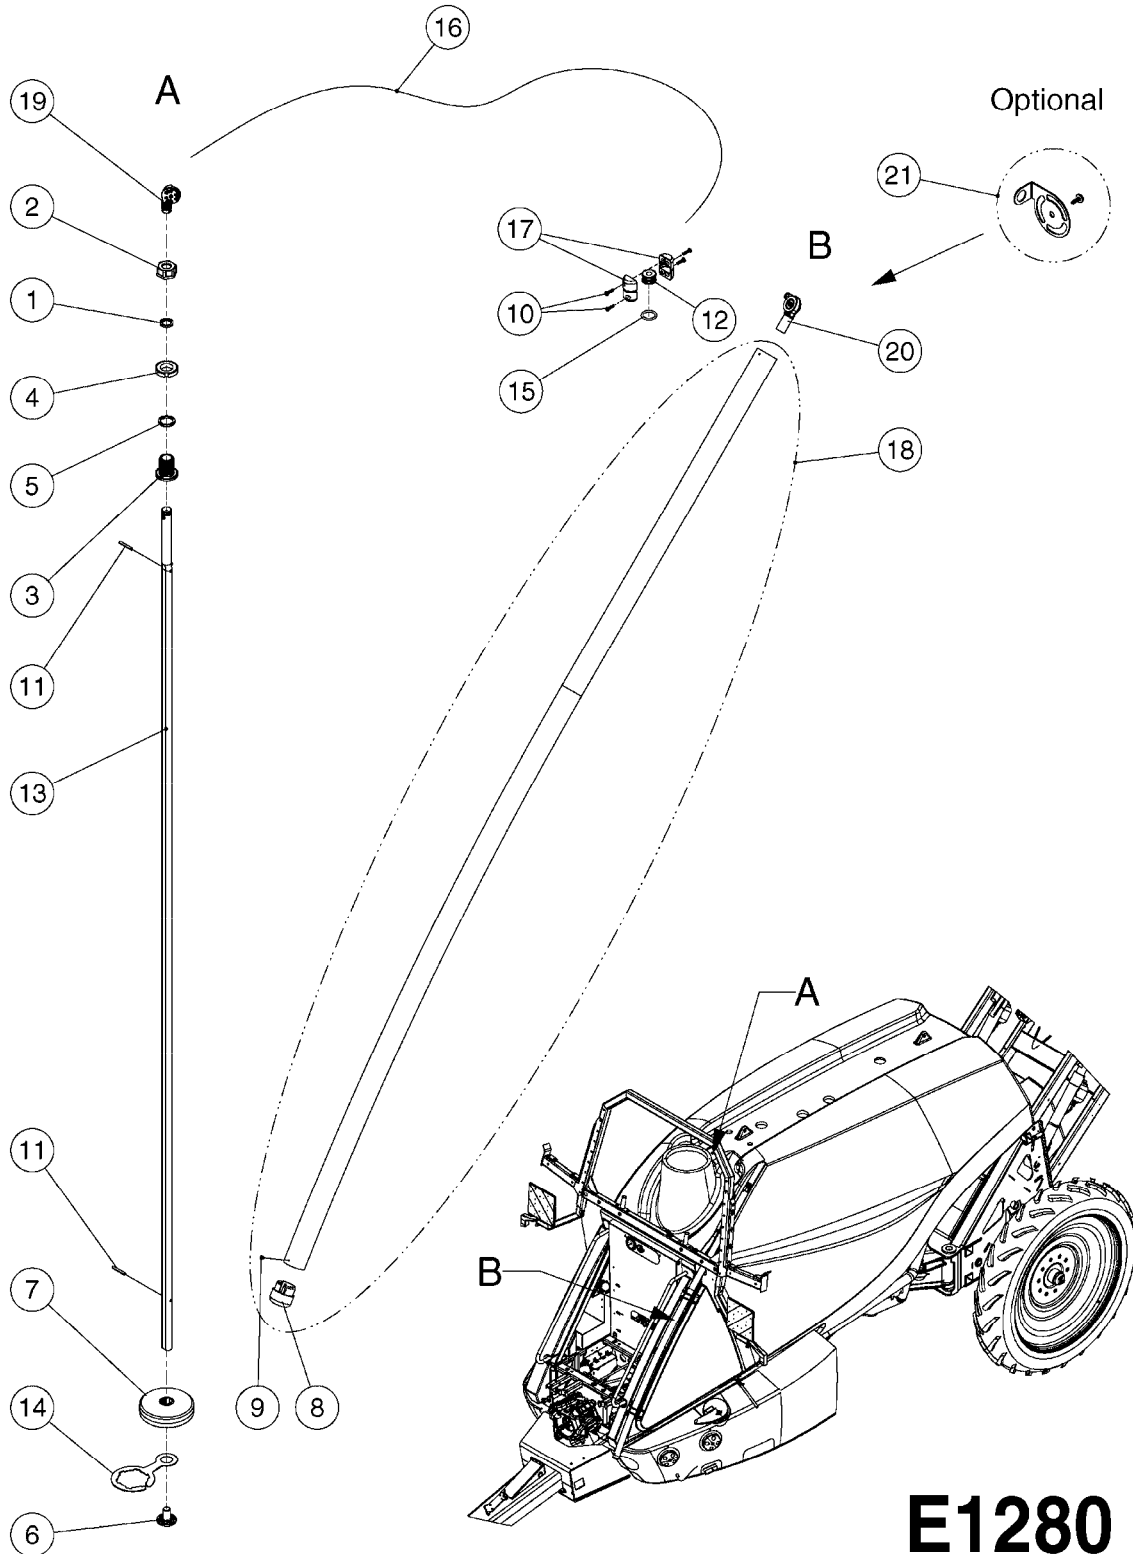

LOCKER & CLEAN WATER TANK  
CM45/55/7000  
E1260-HIN, 31:01:17

Page 0  
Date 07.02.2020 9:15

**E1260**

LOCKER & CLEAN WATER TANK  
 CM45/55/7000  
 E1260-HIN, 31:01:17

Page 1  
 Date 07.02.2020 9:15

Pos.	parts-n°	order qty	description
1	281551	1	BALL VALVE 1/2"
2	320272	1	FITT.DK CAPNUT 3/8' BSP
3	320725	1	FITT.DK NIPPLE 3/8"-3/8" BSP
4	321307	1	FITT.DK NUT 1/2" BSP JAMB
5	321322	1	SCREW CAP F. S80 X 4
6	322072	1	FITT.DK TEE 3/8'X3/8'X3/8' BSP
7	330013	1	O-RING 2.5 X 10 PUR
8	330212	1	O-RING D19/D14X2.4 F.1/2"NUT
9	334523	1	PIPE HOLDER Ø51.5
10	410907	1	SET SCREW M6 X 8 DIN 933-A2 INO
11	440673	1	SCREW F.PLASTIC 5X12 SS
12	440709	1	SCREW 60X12 CHEM.FILL HANDLE
13	440719	1	SCREW F.PLASTIC KB60x20 SS
14	460143	1	SELF LOCK NUT M8 SST A2 DIN985
15	480806	1	RIVET, POP, Ø4.8X14/Ø9.5 SS
15	480809	1	BLIND RIVET, EMHART ACD616ASM
16	16367300	1	BRACKET F.GASCYL.CM7000 RED
17	16368500	1	BRACKET F.GASCYL.CM7000 RED
18	16368700	1	LOCKPLATE F.COVER CM, RED
19	16368900	1	SHELF EDGE CM45/55/7000 RED
20	16369100	1	SHELF EDGE CM45/55/7000 RED
21	16382400	1	HOLDER F. SIDE SHIELD R. CM'11,
22	16382600	1	HOLDER F. SIDE SHIELD L. CM'11
23	24262700	1	O-RING 9.12 X 3.5 NITRILE
24	28114900	1	GAS CYLINDER L=485/200 F=100N
25	28115100	1	RODHOLDER D18 VVS R04 2940 018
26	35181500	1	SIDE SHIELD, RIGHT, CM'11
27	35181600	1	SIDE SHIELD LEFT, CM'11
28	35181700	1	LID FOR LEFT SHIELD CM
29	39140500	1	TAP Ø16.0 L= 75 2xØ6.5
30	39140900	1	BUSH.Ø 15.0/ 8.25 L= 21
31	39141800	1	BUSHING Ø16.0/ 6.5 L= 12
32	44076300	1	PT SCREW 60X35 WN5451 RSF TORX
33	45006700	1	SCREW M 8X 30 A2 SS DIN914
34	61074600	1	LOWER HINGE F.SAFETY LOCKER LID
35	61074700	1	UPPER HINGE F.SAFETY LOCKER LID
36	61075400	1	HINGE F.SAFETY LOCKER LID, CM
37	61075600	1	BRACKET F. HC6200
38	72733900	1	HOSE ASSY, 3/8"X 1850 1X1/2"OML
39	72734000	1	HOSE ASSY, 1/2"X250 1/2"OML