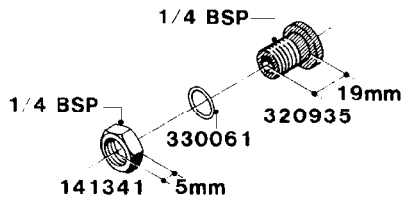

L0060

FITTINGS - BULKHEAD
L0060-HIN, 01:01:16

Page 1

Date 07.02.2020 9:16

parts-n°	order qty	description
141046	1	NUT 3/8" BSP
141341	1	NUT 1/4' BSP
240284	1	O-RING D82,5/75 X 3,5
320456	1	FITT.DK BULKHEAD 1"BSP DOUBLE
320467	1	FITT.DK BULKHEAD 1"BSP SINGLE
320471	1	FITT.DK NUT 1" BSP JAMB
320541	1	FITT.DK BULKHEAD 2-1/2'BSP SIN
320552	1	FITT.DK NUT 2-1/2' BSP JAMB
320644	1	FITT.DK ELB.3/4"HB X 1" BSP
320784	1	FITT.DK CAP 1-1/2" BSP
320795	1	FITT.DK NUT 1-1/2" BSP JAMB
320935	1	FITT.DK BULKHEAD 1/4' BSP SING
320946	1	FITT.DK BULKHEAD 3/8' BSP SING
321296	1	FITT.DK BULKHEAD 1/2" BSP SING
321307	1	FITT.DK NUT 1/2" BSP JAMB
321333	1	FITT.DK BULK 1-1/2" X 1"F BSP
330061	1	O-RING D16/D11X2,5
330072	1	O-RING D53.5/D45.5X4
330212	1	O-RING D19/D14X2.4 F.1/2"NUT
332577	1	O-RING D38/D30X4 F.1" PUR.
332592	1	O-RING D26/D20X3