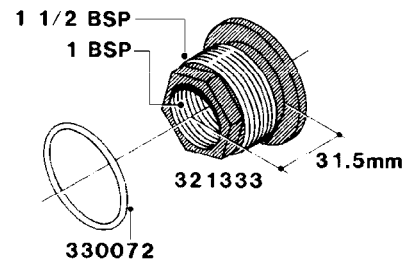

L0060

FITTINGS - BULKHEAD
L0060-HIN, 01:01:16

Page 1

Date 07.02.2020 9:16

parts-n°	order qty	description
141046	1	NUT 3/8" BSP
141341	1	NUT 1/4' BSP
240284	1	O-RING D82,5/75 X 3,5
320456	1	FITT.DK BULKHEAD 1"BSP DOUBLE
320467	1	FITT.DK BULKHEAD 1"BSP SINGLE
320471	1	FITT.DK NUT 1" BSP JAMB
320541	1	FITT.DK BULKHEAD 2-1/2'BSP SIN
320552	1	FITT.DK NUT 2-1/2' BSP JAMB
320644	1	FITT.DK ELB.3/4"HB X 1" BSP
320784	1	FITT.DK CAP 1-1/2" BSP
320795	1	FITT.DK NUT 1-1/2" BSP JAMB
320935	1	FITT.DK BULKHEAD 1/4' BSP SING
320946	1	FITT.DK BULKHEAD 3/8' BSP SING
321296	1	FITT.DK BULKHEAD 1/2" BSP SING
321307	1	FITT.DK NUT 1/2" BSP JAMB
321333	1	FITT.DK BULK 1-1/2" X 1"F BSP
330061	1	O-RING D16/D11X2,5
330072	1	O-RING D53.5/D45.5X4
330212	1	O-RING D19/D14X2.4 F.1/2"NUT
332577	1	O-RING D38/D30X4 F.1" PUR.
332592	1	O-RING D26/D20X3