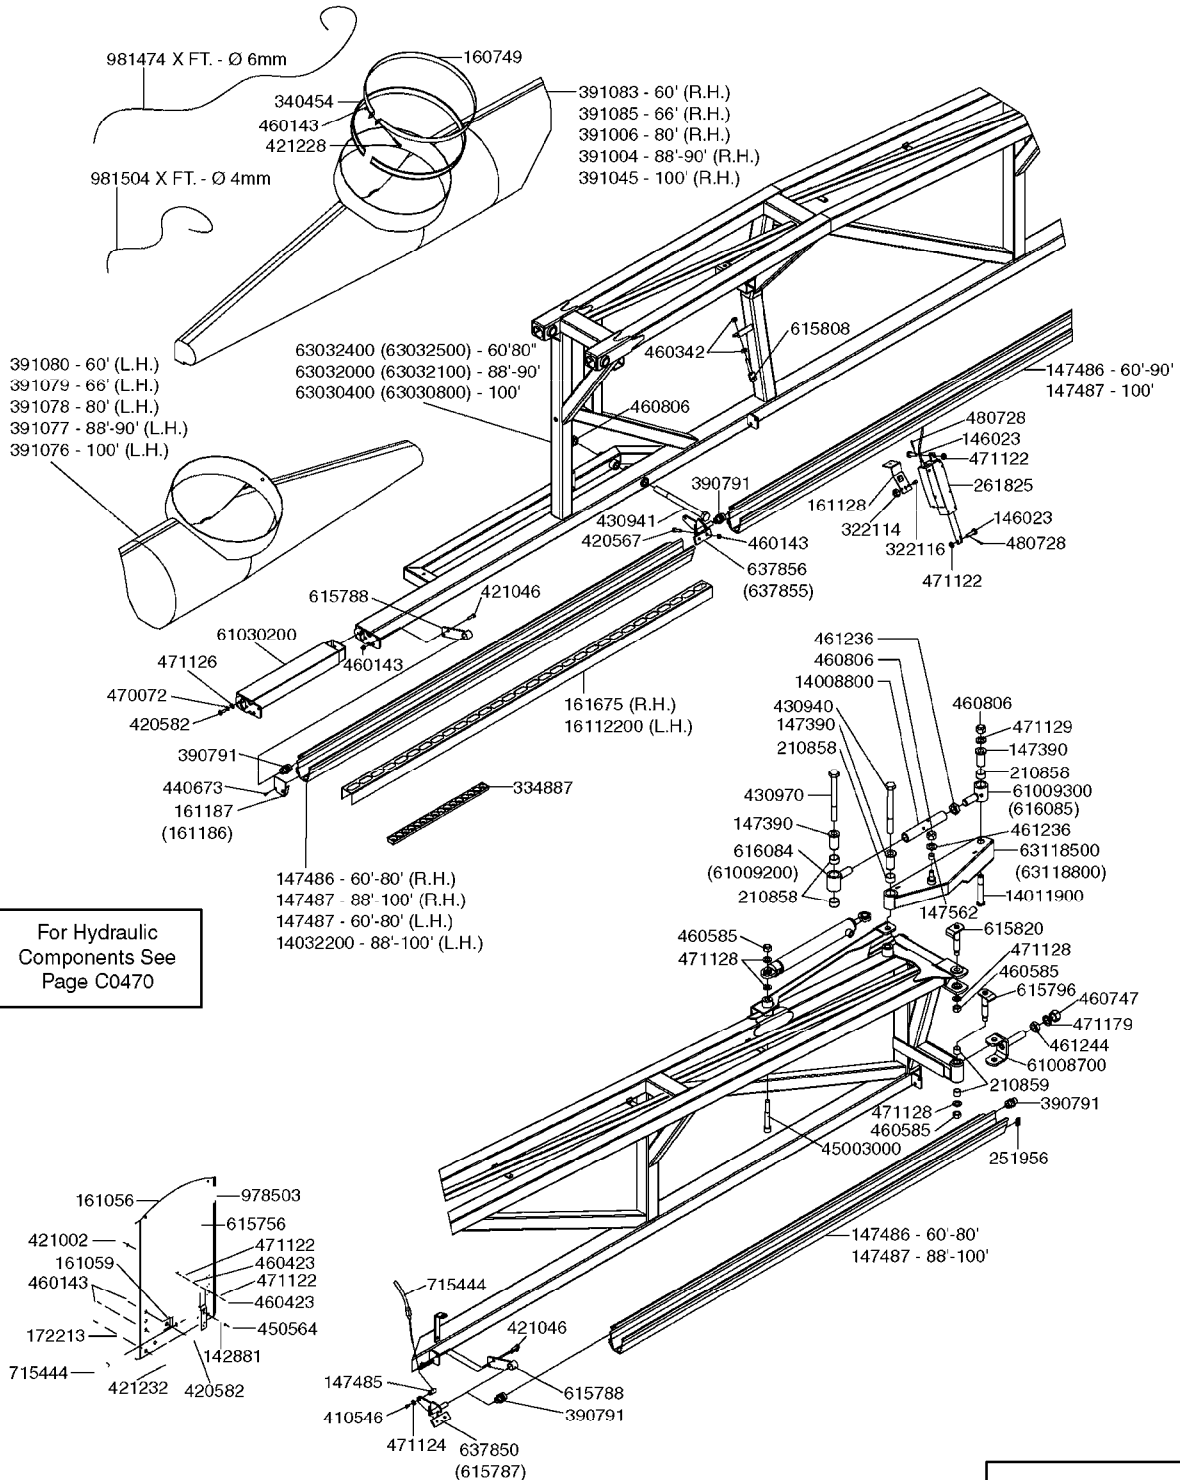

For Hydraulic Components See Page C0470

Right Side Shown
(Left Side Similar)

D0660

BOOM-TF INNER HAZ-WC 60'-100'
D0660-HIN, 01:01:16

Page 1
Date 07.02.2020 9:15

parts-n°	order qty	description
142881	1	WIRE HOLDER FOR REMOTE CONTROL
146023	1	PIN FOR COGWHEEL
147390	1	BUSHING
147485	1	BUSHING Ø13.0/M6 L=31/Ø4.2/Ø10
147486	1	AIR SLOT RAIL L=1995/D25
147487	1	AIR SLOT RAIL L=2495/D25
147562	1	BUSHING D19.8/17.0 L=15
160749	1	BAND METAL F.AIR BAG
161056	1	PLATE F. TILT INDICATOR
161059	1	BRACKET F.TILT INDICATOR CABLE
161128	1	NOZZLE HOLDER TF
161186	1	AIR SLOT END LH
161187	1	AIR SLOT END RH
161675	1	AIR DIFFUSER L=1870 R.H.
172213	1	FLAT BAR F.BOOM STRAP
210858	1	BUSHING 034/30 L=20
210859	1	BUSH Ø23X20 L20
251956	1	RUBBER SEAL 60MM
261825	1	ACTUATOR HAZ 2 WIRE
322114	1	NUT PLASTIC F.NOZZ.H
322116	1	BOLT PLASTIC F.NOZZ.H.
334887	1	AIRGUIDE TWIN FORCE L=494
340454	1	TANK STRAP PACKING 40X2140
390791	1	BUSHING F. AIR SLOT
391004	1	AIR BAG F.88/90' HAZ PVC RIGHT
391006	1	AIR BAG F.80' HAZ PVC RIGHT
391045	1	AIR BAG F.100' HAZ PVC RIGHT
391076	1	AIR BAG F.100' HAZ PVC LEFT
391077	1	AIR BAG F.88/90' HAZ PVC LEFT
391078	1	AIR BAG F.80' HAZ PVC LEFT
391079	1	AIR BAG F.66' HAZ PVC LEFT
391080	1	AIR BAG F.60' HAZ PVC LEFT
391083	1	AIR BAG F.60' HAZ PVC RIGHT
391085	1	AIR BAG F.66' HAZ PVC RIGHT
410546	1	BOLT HEX M6X12 A2 SS DIN933
420567	1	BOLT HEX 8.8 DEL M8X30 FT
420582	1	BOLT HEX 8.8 DEL M8X20 FT A2
421002	1	BOLT HEX 8.8 DEL M10X30 FT DIN933
421046	1	BOLT HEX M8X25/25 A2 SS DIN933
421228	1	BOLT HEX 8.8 DEL M8X55
421232	1	BOLT HEX 8.8 DEL M8X110
430940	1	BOLT M20X210 8.8 DEL.
430941	1	BOLT M20X260 8.8 DEL.
430970	1	BOLT HEX M20X120 DIN931- DEL
440673	1	SCREW F.PLASTIC 5X12 SS
450564	1	SCREW M6X12 ALLEN
460143	1	SELF LOCK NUT M8 SST A2 DIN985
460342	1	NUT HEX M10 DEL DIN934
460423	1	NUT HEX M10X1.50 LOCK DIN985A2 SS
460585	1	LOCKING NUT M16 DIN985 A2 SS
460747	1	NUT HEX M24 LOCK
460806	1	NUT HEX M20X2.50 LOCK DIN985A2 SS
461236	1	NUT HEX M24X1.5
461244	1	NUT HEX M24X3 JAMB.
470072	1	WASHER D15/D8X.5 LOCK
471122	1	WASHER, M10, Ø20/10.5X 2.0, SS
471124	1	WASHER, M6, Ø18/ 6.4X 1.6, SS
471126	1	WASHER, M8, Ø16/ 8.4X 1.6, SS
471128	1	WASHER, M16, Ø30/17.0X 3.0, SS
471129	1	WASHER, M20, Ø37/21.0X 3.0, SS
471179	1	LOCK WASHER NORDLOCK M24 ELZ