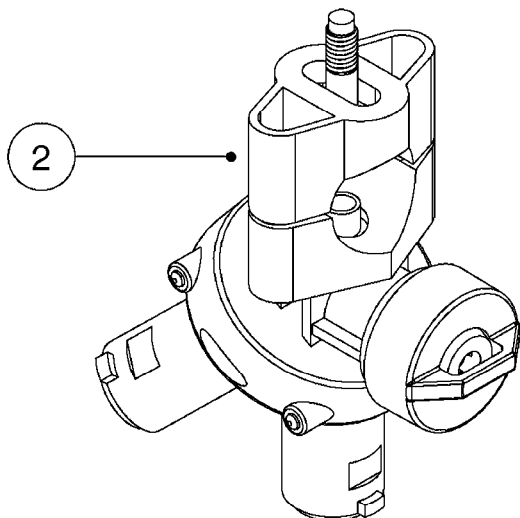

**D1060**

BOOM-NOZZLES QUINTASTREAM  
D1060-HIN, 01:01:16

Page 1

Date 07.02.2020 9:15

Pos.	parts-n°	order qty	description
1	372011	1	NOZZLE ISO QS-015-5H GREEN
1	372012	1	NOZZLE ISO QS-02-5H YELLOW
1	372013	1	NOZZLE ISO QS-03-5H BLUE
1	372014	1	NOZZLE ISO QS-04-5H RED
1	372015	1	NOZZLE ISO QS-05-5H BROWN
1	372016	1	NOZZLE ISO QS-06-5H GREY
1	372017	1	NOZZLE ISO QS-08-5H WHITE
1	372018	1	NOZZLE ISO QS-10-5H LT. BLUE
1	372019	1	NOZZLE ISO QS-15-5H LT. GREEN
2	372002	1	ISO QNTSTRM 015 S-GREEN
2	372003	1	ISO QNTSTRM 02 S-YELLOW
2	372004	1	ISO QNTSTRM 03 S-BLUE
2	372005	1	ISO QNTSTRM 04 S-RED
2	372006	1	ISO QNTSTRM 05 S-BROWN
2	372007	1	ISO QNTSTRM 06 S-GREY
2	372008	1	ISO QNTSTRM 08 S-WHITE
2	372009	1	ISO QNTSTRM 10 S-LT.BLU
2	372010	1	ISO QNTSTRM 15 S-LT.GRN