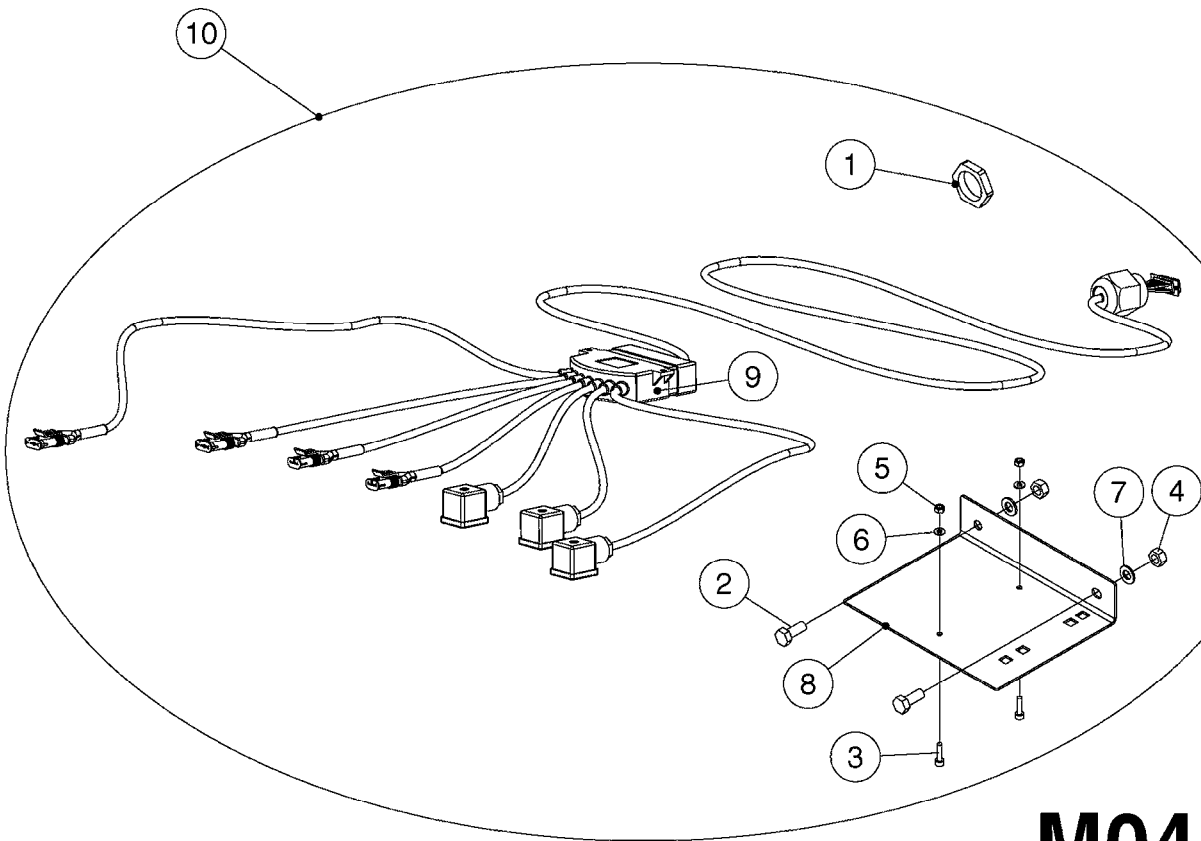

TRACK CABLE CM45/55/7000
M0480-HIN, 08:12:16

M0480