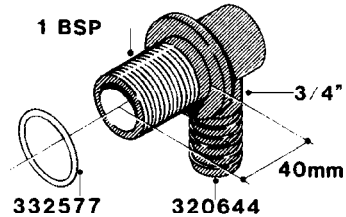

L0060

FITTINGS - BULKHEAD
L0060-HIN, 01:01:16

Page 1

Date 07.02.2020 9:16

parts-n°	order qty	description
141046	1	NUT 3/8" BSP
141341	1	NUT 1/4' BSP
240284	1	O-RING D82,5/75 X 3,5
320456	1	FITT.DK BULKHEAD 1"BSP DOUBLE
320467	1	FITT.DK BULKHEAD 1"BSP SINGLE
320471	1	FITT.DK NUT 1" BSP JAMB
320541	1	FITT.DK BULKHEAD 2-1/2'BSP SIN
320552	1	FITT.DK NUT 2-1/2' BSP JAMB
320644	1	FITT.DK ELB.3/4"HB X 1" BSP
320784	1	FITT.DK CAP 1-1/2" BSP
320795	1	FITT.DK NUT 1-1/2" BSP JAMB
320935	1	FITT.DK BULKHEAD 1/4' BSP SING
320946	1	FITT.DK BULKHEAD 3/8' BSP SING
321296	1	FITT.DK BULKHEAD 1/2" BSP SING
321307	1	FITT.DK NUT 1/2" BSP JAMB
321333	1	FITT.DK BULK 1-1/2" X 1"F BSP
330061	1	O-RING D16/D11X2,5
330072	1	O-RING D53.5/D45.5X4
330212	1	O-RING D19/D14X2.4 F.1/2"NUT
332577	1	O-RING D38/D30X4 F.1" PUR.
332592	1	O-RING D26/D20X3