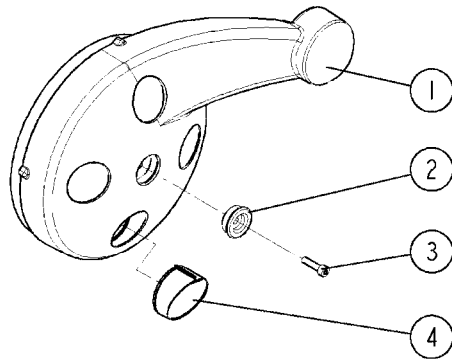

Se B528 kryds/aksler

**B430**

HANDLE/INDICATOR F.SMART VALVE  
B430-HIA, 10:07:15

Page 1  
Date 07.02.2020 9:14

Pos.	parts-n°	order qty	description
1	33505700	1	SMART VALVE HANDLE
2	334594	1	PLUG F.VALVE HANDLE BLACK
3	450902	1	BOLT ALLEN HEAD M4 X 16MM
4	33505200	1	PLUG FOR SMART VALVE HANDLE
5	33508600	1	POSITION INDICATOR/SMART VALVE
6	74194100	1	PACKAGE OF ICONS - CM-NAV