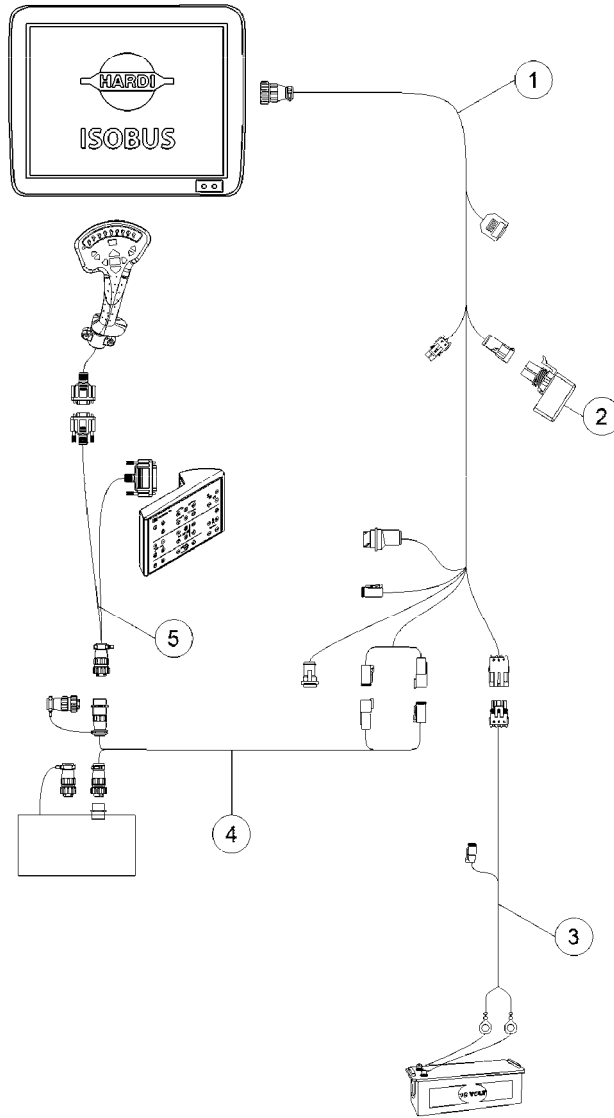

M417

HC 85/9500 TRACTOR W.CABIN
CON.
M417-HIA, 25:02:13

Page 1
Date 07.02.2020 9:16

Pos.	parts-n°	order qty	description
1	26040200	1	DISPLAY CABLE, HC85/9500, 12' (ISOBUS)
2	26040100	1	RELAY, POWER CONTROL, AGLEADER
3	26040900	1	POWER CABLE DISPLAY/GUIDANCE, 15'
4	26040700	1	ISOBUS CAB TEE CABLE
5	26031500	1	CABLE ISO CABIN GRIP SETBOX