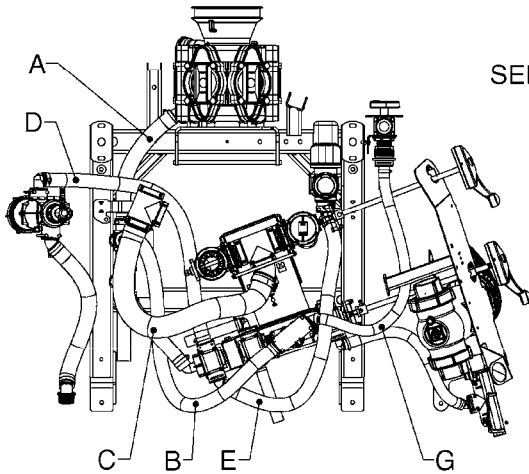

# AA106

Agroparts: [www.HARDI-INTERNATIONAL.com](http://www.HARDI-INTERNATIONAL.com)

COMMANDER 45/55/7000 FLUID  
FRONT  
AA106-HIN, 14:11:16

Page 1

Date 07.02.2020 9:14

parts-n°	order qty	description

BOTTOM VIEW