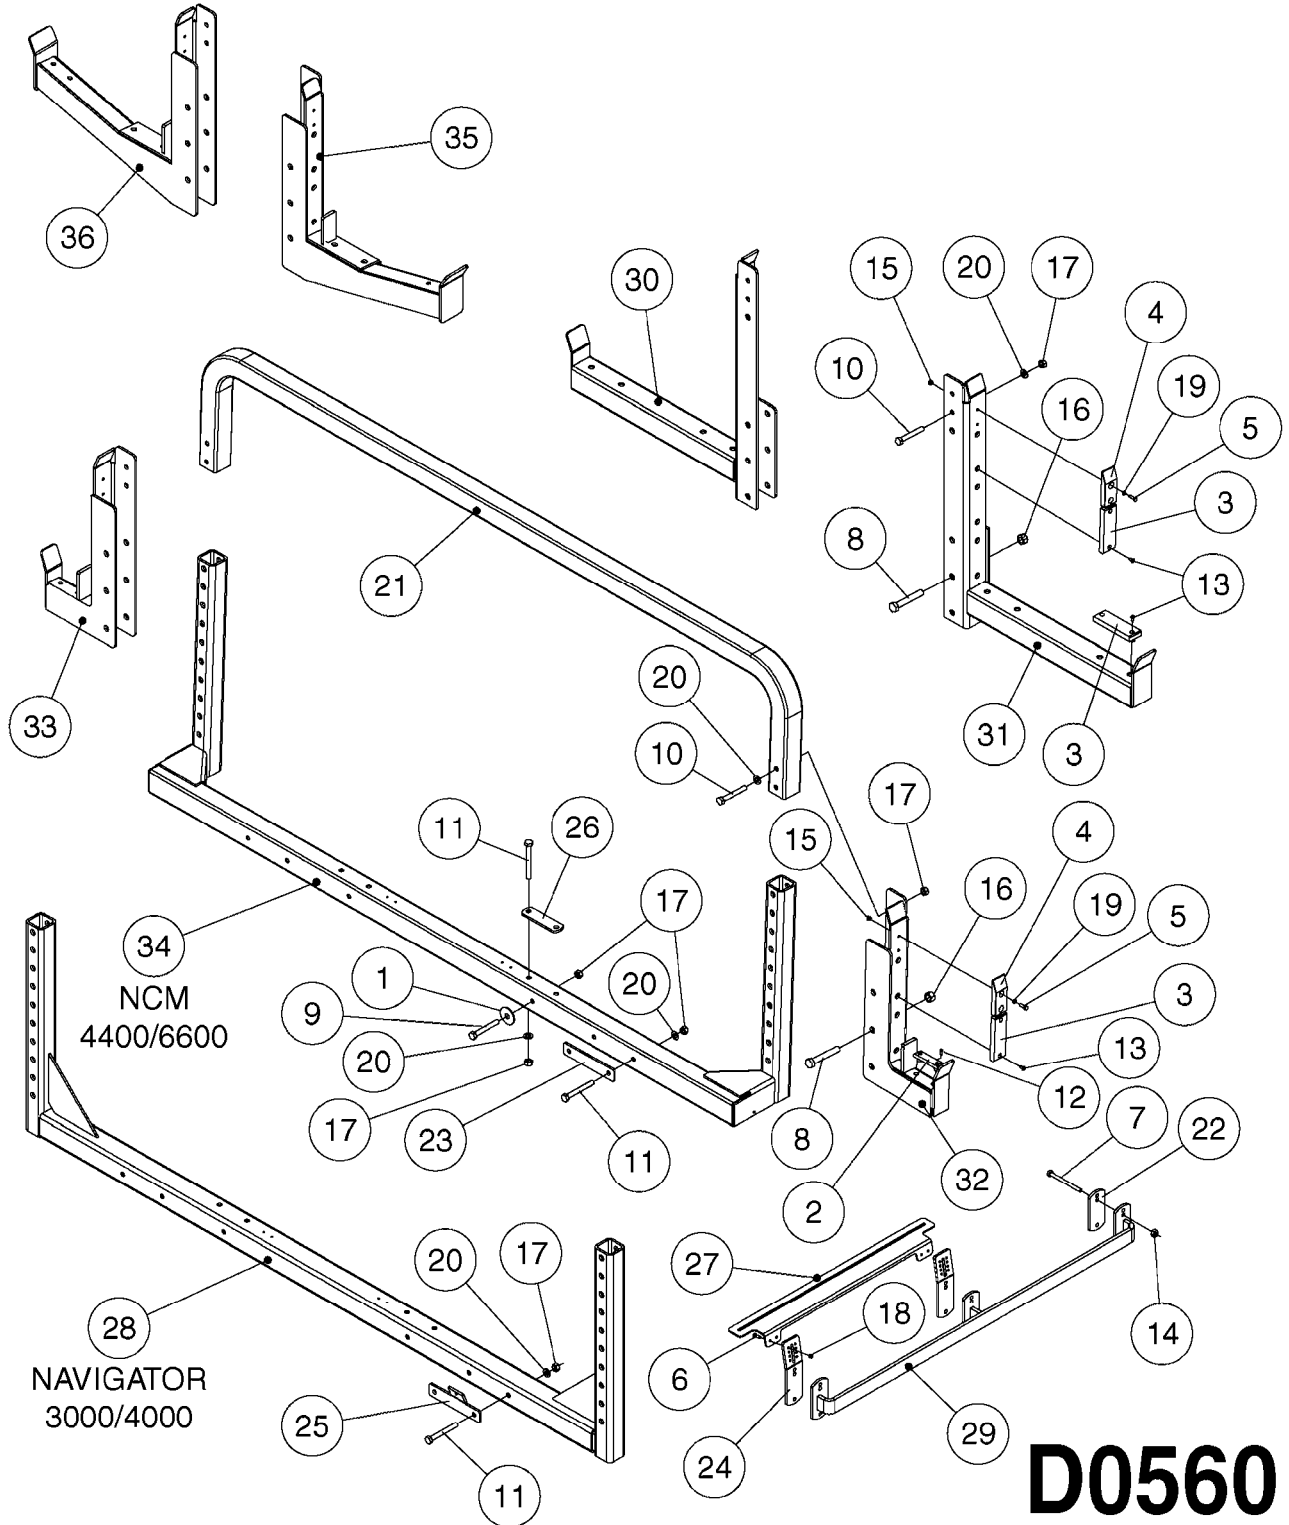

TRANSPORT BKTS - NCM/NAVIGATOR
D0560-HIN, 01:01:16

Page 1

Date 07.02.2020 9:15

Pos.	parts-n°	order qty	description
1	163074	1	WASHER D54/D17X3
2	333956	1	SLIDE SHOE 91X25X10
3	334135	1	SLIDE SHOE 140X45X15
4	390826	1	SLIDE PAD F.TRANSPORT BKT.CM/D
5	410362	1	BOLT HEX 8.8 SS M6X20
6	410406	1	BOLT HEX 8.8 DEL M5X16 FT
7	421232	1	BOLT HEX 8.8 DEL M8X110
8	430264	1	BOLT HEX 8.8 DEL M16X100
9	430367	1	BOLT HEX 8.8 DEL M12X100 DIN931
10	430485	1	BOLT HEX 8.8 DEL M12X90
11	430892	1	BOLT HEX 8.8 DEL M12X110
12	440665	1	SCREW M4.2X16 STAINLESS
13	440708	1	SCREW M5.5X16 SELF TAPPING SS
14	460143	1	SELF LOCK NUT M8 SST A2 DIN985
15	460261	1	NUT HEX M6X1.00 LOCK DIN985 A2 SS
16	460585	1	LOCKING NUT M16 DIN985 A2 SS
17	460703	1	NUT HEX M12X1.75 LOCK DIN985A2 SS
18	461217	1	NUT HEX M5 LOCK
19	471125	1	WASHER M6U 6.4X14X1.2,A2 SS
20	471127	1	WASHER, M12, Ø24/13X24X2.5 SS
21	15028703	1	TRANSPORT CROSS TUBE CM4400
22	16092803	1	PLATE F. TRANSPORT CM+
23	16101703	1	PLATE 1/4"x1-1/2" L=270/2xØ13 NCM 4400/6600
23	16118303	1	PLATE F. CM8500-10000 TRANSPORT NCM 9000
24	16109303	1	PLATE F. TRANSPORT REST CM
25	16116703	1	PLATE, S/G TUBE MT NAVIGATOR
26	16138700	1	PLATE F. TRANSPORT CROSS BAR
27	16183403	1	BRACKET, TRANSPORT BAR NOZ SPC, RED T25 NOZZLE BRACKET
28	61010903	1	TRANSPORT CROSS BAR NAVIGATOR
29	61012603	1	TRANSPORT REST SPC NCM 4400
30	63024603	1	TRANSPORT REST FTZ R.H. CM4400
31	63024703	1	TRANSPORT REST FTZ L.H. CM4400
32	63024803	1	TRANSPORT REST SPC NCM/NAV
33	63024903	1	TRANSPORT REST SPC NCM/NAV
34	63027503	1	TRANSPORT CROSS BAR NCM44/6600
35	63038003	1	TRANSPORT BRACKET, 120 SPC LH
36	63038103	1	TRANSPORT BRACKET, 120 SPC RH