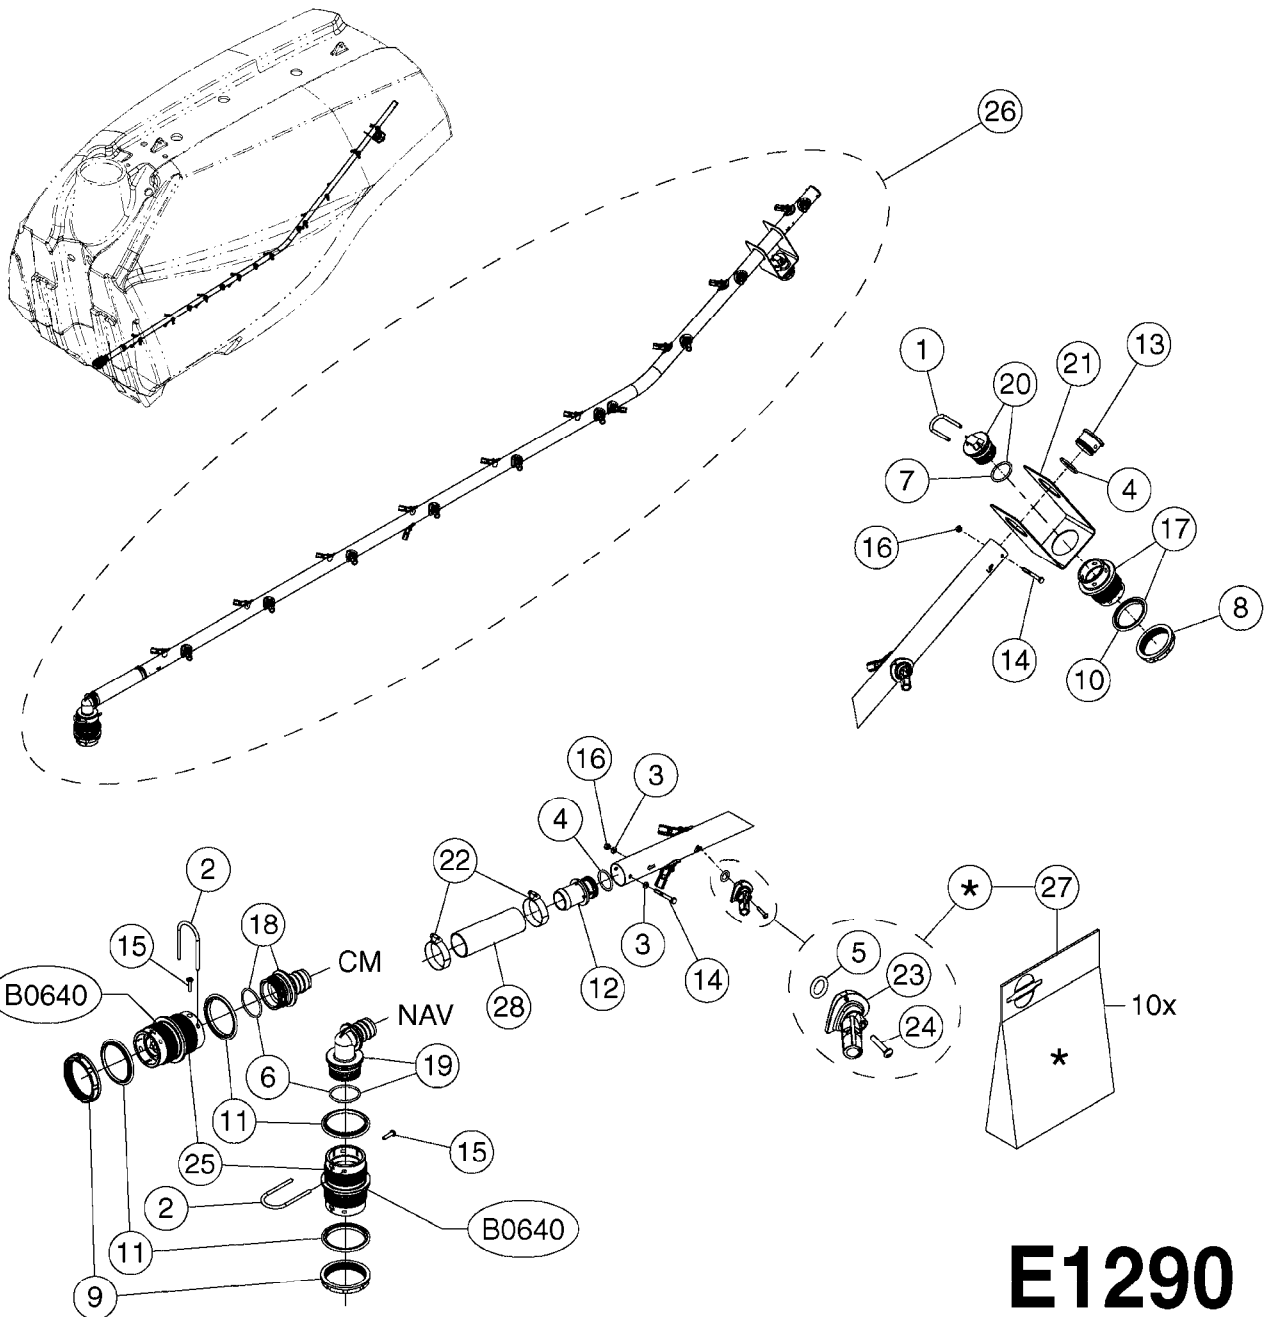

AGITATION TUBE
E1290-HIN, 16:08:17

Page 1
Date 07.02.2020 9:15

Pos.	parts-n°	order qty	description
1	145995	1	FITT.DK S-53 FORK
2	145996	1	FITT.DK S-67 FORK
3	241323	1	O-RING D5.3X2.4 NITRIL
4	241441	1	O-RING D29.3X3
5	242132	1	O-RING 21 X 15 X 3
6	242353	1	O-RING 3 X 44.2 VITON
7	242354	1	O-RING D32.2X3.0 VITON
8	322107	1	FITT.DK S-53 BULKHEAD NUT
9	322108	1	FITT.DK S-67 BULKHEAD NUT
10	334260	1	GASKET F. S-53 BULKHEAD
11	334261	1	GASKET F. S-67 BULKHEAD
12	390902	1	SPARGE TUBE FITT FRONT
13	390903	1	CAP SPARGE TUBE
14	411077	1	SCREW M5X45 STAINLESS
15	440677	1	SCREW F. PLASTIC 5X20 SS
16	461217	1	NUT HEX M5 LOCK
17	726463	1	FITT.DK S53 BULKHEAD W/GASKET
18	726561	1	FITT.DK S-67 STR.1-1/4" O-RING
19	726573	1	FITT. S67 5/4" 90° W/O-RING
20	726578	1	FITT.DK S53 PLUG WITH O-RING
21	16008300	1	BRACKET SPARGE TUBE
22	28030103	1	CLAMP HOSE GEAR P5/4-S1.5"6724
23	37218600	1	AGITATION NOZZLE BLUE 1.5MM COM11
23	37218700	1	AGITATION NOZZLE Ø2.0 RØD 11
23	37218800	1	AGITATION NOZZLE BROWN 2.5MM COM11
23	37218900	1	AGITATION NOZZLE Ø3.0 GREY 11
24	45006500	1	BOLT, M4X20 BN5687 TORX, SS
25	72819200	1	CHECK VALVE S67 2012 THREADED
26	72842100	1	SPARGETUBE CM55/7000 COMPLETE
26	72844400	1	SPARGETUBE CM4500 COMPLETE
26	72880900	1	SPARGETUBE NAV4500 COMPLETE
26	72890800	1	SPARGETUBE NAV6200 COMPLETE
27	74193100	1	10 PCS AGITATION NOZZLES BROWN
28	92734403	1	HOSE R X5/4" X200PSI WP X0012"