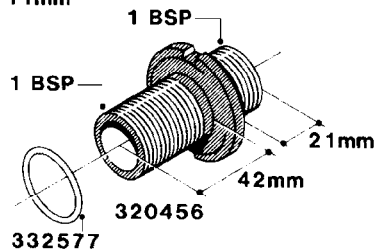

L0060

FITTINGS - BULKHEAD
L0060-HIN, 01:01:16

Page 1

Date 07.02.2020 9:16

parts-n°	order qty	description
141046	1	NUT 3/8" BSP
141341	1	NUT 1/4' BSP
240284	1	O-RING D82,5/75 X 3,5
320456	1	FITT.DK BULKHEAD 1"BSP DOUBLE
320467	1	FITT.DK BULKHEAD 1"BSP SINGLE
320471	1	FITT.DK NUT 1" BSP JAMB
320541	1	FITT.DK BULKHEAD 2-1/2'BSP SIN
320552	1	FITT.DK NUT 2-1/2' BSP JAMB
320644	1	FITT.DK ELB.3/4"HB X 1" BSP
320784	1	FITT.DK CAP 1-1/2" BSP
320795	1	FITT.DK NUT 1-1/2" BSP JAMB
320935	1	FITT.DK BULKHEAD 1/4' BSP SING
320946	1	FITT.DK BULKHEAD 3/8' BSP SING
321296	1	FITT.DK BULKHEAD 1/2" BSP SING
321307	1	FITT.DK NUT 1/2" BSP JAMB
321333	1	FITT.DK BULK 1-1/2" X 1"F BSP
330061	1	O-RING D16/D11X2,5
330072	1	O-RING D53.5/D45.5X4
330212	1	O-RING D19/D14X2.4 F.1/2"NUT
332577	1	O-RING D38/D30X4 F.1" PUR.
332592	1	O-RING D26/D20X3