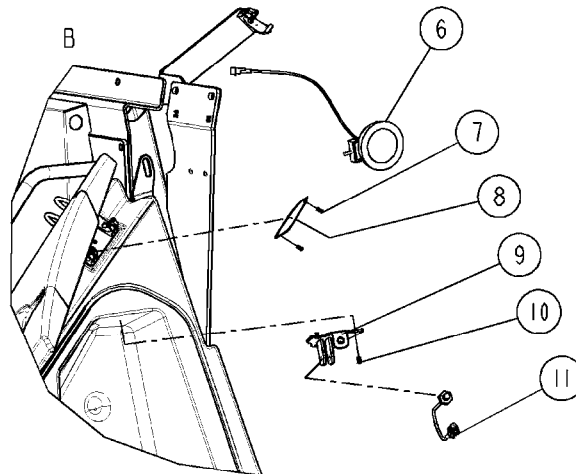

**M417**

HC 85/9500 TRACTOR W.CABIN  
CON.  
M417-HIA, 25:02:13

Page 1  
Date 07.02.2020 9:16

Pos.	parts-n°	order qty	description
1	26040200	1	DISPLAY CABLE, HC85/9500, 12' (ISOBUS)
2	26040100	1	RELAY, POWER CONTROL, AGLEADER
3	26040900	1	POWER CABLE DISPLAY/GUIDANCE, 15'
4	26040700	1	ISOBUS CAB TEE CABLE
5	26031500	1	CABLE ISO CABIN GRIP SETBOX