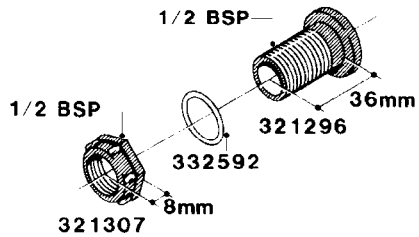

L0060

FITTINGS - BULKHEAD
L0060-HIN, 01:01:16

Page 1

Date 07.02.2020 9:16

parts-n°	order qty	description
141046	1	NUT 3/8" BSP
141341	1	NUT 1/4' BSP
240284	1	O-RING D82,5/75 X 3,5
320456	1	FITT.DK BULKHEAD 1"BSP DOUBLE
320467	1	FITT.DK BULKHEAD 1"BSP SINGLE
320471	1	FITT.DK NUT 1" BSP JAMB
320541	1	FITT.DK BULKHEAD 2-1/2'BSP SIN
320552	1	FITT.DK NUT 2-1/2' BSP JAMB
320644	1	FITT.DK ELB.3/4"HB X 1" BSP
320784	1	FITT.DK CAP 1-1/2" BSP
320795	1	FITT.DK NUT 1-1/2" BSP JAMB
320935	1	FITT.DK BULKHEAD 1/4' BSP SING
320946	1	FITT.DK BULKHEAD 3/8' BSP SING
321296	1	FITT.DK BULKHEAD 1/2" BSP SING
321307	1	FITT.DK NUT 1/2" BSP JAMB
321333	1	FITT.DK BULK 1-1/2" X 1"F BSP
330061	1	O-RING D16/D11X2,5
330072	1	O-RING D53.5/D45.5X4
330212	1	O-RING D19/D14X2.4 F.1/2"NUT
332577	1	O-RING D38/D30X4 F.1" PUR.
332592	1	O-RING D26/D20X3