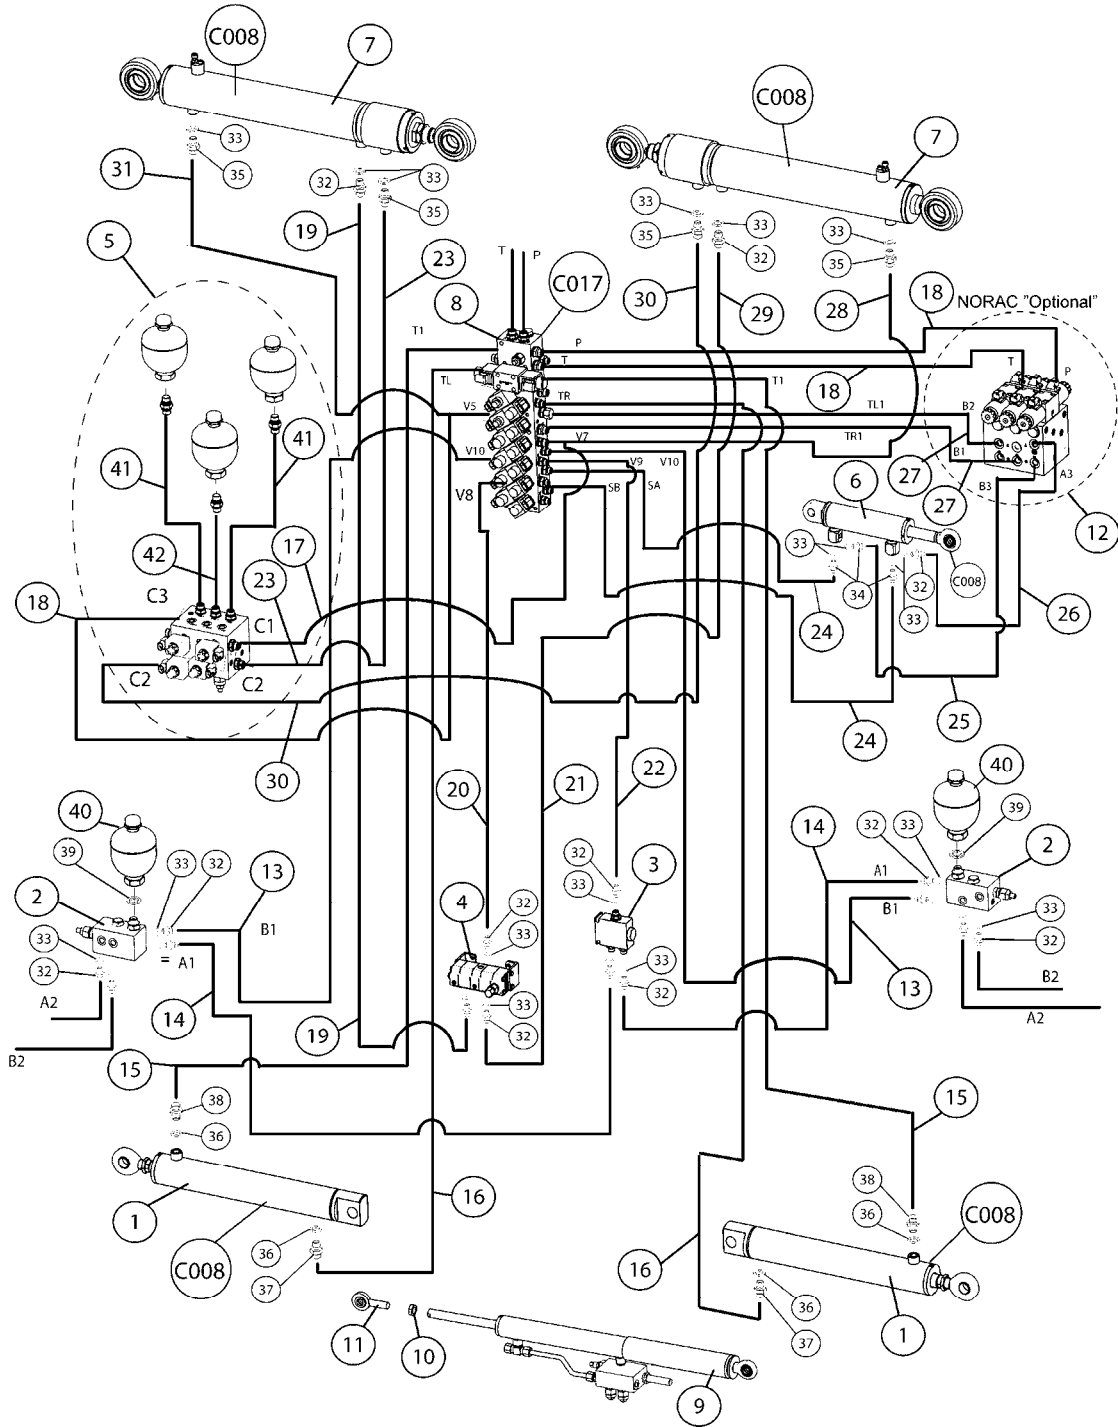

HAZ 120'  
C326-HIA, 14:12:11

**C326**

HAZ 120'  
C326-HIA, 14:12:11

Pos.	parts-n°	order qty	description
1	147061	1	HEX NIPPLE 1/4"X3/8"/1.8
2	240866	1	DOWTYSEAL 3/8"
3	78122100	1	CYLINDER DOUBLE D50/25-298
4	146839	1	HEX NIPPLE 1/4"X3/8" BSP 0.7MM
5	461200	1	NUT HEX M20X1.5 JAMB.
6	210881	1	LINK HEAD M20 x D20 L=78
7	78215600	1	HYDR.BLOCK W.NONRETURN
8	146851	1	HEX NIPPLE 1/4"x1/4" 0.7MM
9	78124400	1	CYLINDER DOUBLE D50/25 250
10	784110	1	HOSE HY X 1/4 X 18.9" STR+ELB
11	241404	1	DOWTY SEAL 1/4"
12	210878	1	LINK HEAD M24 x 55 W/ GREASE NIP. DELTA
13	461236	1	NUT HEX M24X1.5
14	147498	1	HEX NIPPLE 1/4"-1/4" 1.2mm
15	782097	1	HEX NIPPLE 1/4" ONE-WAY 0.55MM
16	78120800	1	CYLINDER DOUBLE 60/30-300
17	284266	1	PLUG BREATHER 3/8" F/CYLINDER
18	78122300	1	CYLINDER DOUBLE D40/20-180
19	461198	1	NUT HEX M16X2 JAMB
20	210879	1	LINK HEAD M16 x D17
21	72451500	1	HYDR.BLOCK HY. 100-120' HAZ
22	232109	1	FITT.HY TEE 1/4"BSP UNION
23	72813100	1	FLOW DIVIDER FD50-44
24	78124200	1	CYLINDER D25/12-50
25	146845	1	HEX NIPPLE 1/4"X1/4"
26	731941	1	HYD. BLOCK MANIFOLD
27	784023	1	HOSE HY 1/4 X 43.25" STR.+ELB.
28	784005	1	HOSE HY X 1/4 X 037.38"STR+ELB
29	78417100	1	HOSE HY X 1/4 X 15.75" STR+STR
30	784000	1	HOSE HY X 1/4 X 118.00"STR+ELB
31	784004	1	HOSE HY 1/4" x 33.5" STR & ELB
32	784043	1	HOSE HY X 1/4 X 33.5" STR+STR
33	784136	1	HOSE HY X 1/4 X 33.5" ELB+ELB
34	78416400	1	HOSE HY X 1/4 X 354.3" STR+STR
35	784061	1	HYD HOSE 1/4" L=9400 STR.+ELB
36	784001	1	HOSE HY X 1/4 X 067.00"STR+ELB
37	78128800	1	CYLINDER, D50/30-500