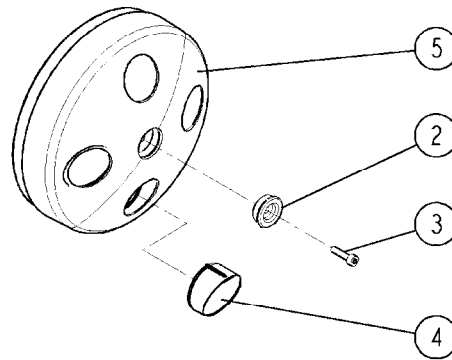

Se B528 kryds/aksler

**B430**

HANDLE/INDICATOR F.SMART VALVE  
B430-HIA, 10:07:15

Page 1  
Date 07.02.2020 9:14

Pos.	parts-n°	order qty	description
1	33505700	1	SMART VALVE HANDLE
2	334594	1	PLUG F.VALVE HANDLE BLACK
3	450902	1	BOLT ALLEN HEAD M4 X 16MM
4	33505200	1	PLUG FOR SMART VALVE HANDLE
5	33508600	1	POSITION INDICATOR/SMART VALVE
6	74194100	1	PACKAGE OF ICONS - CM-NAV