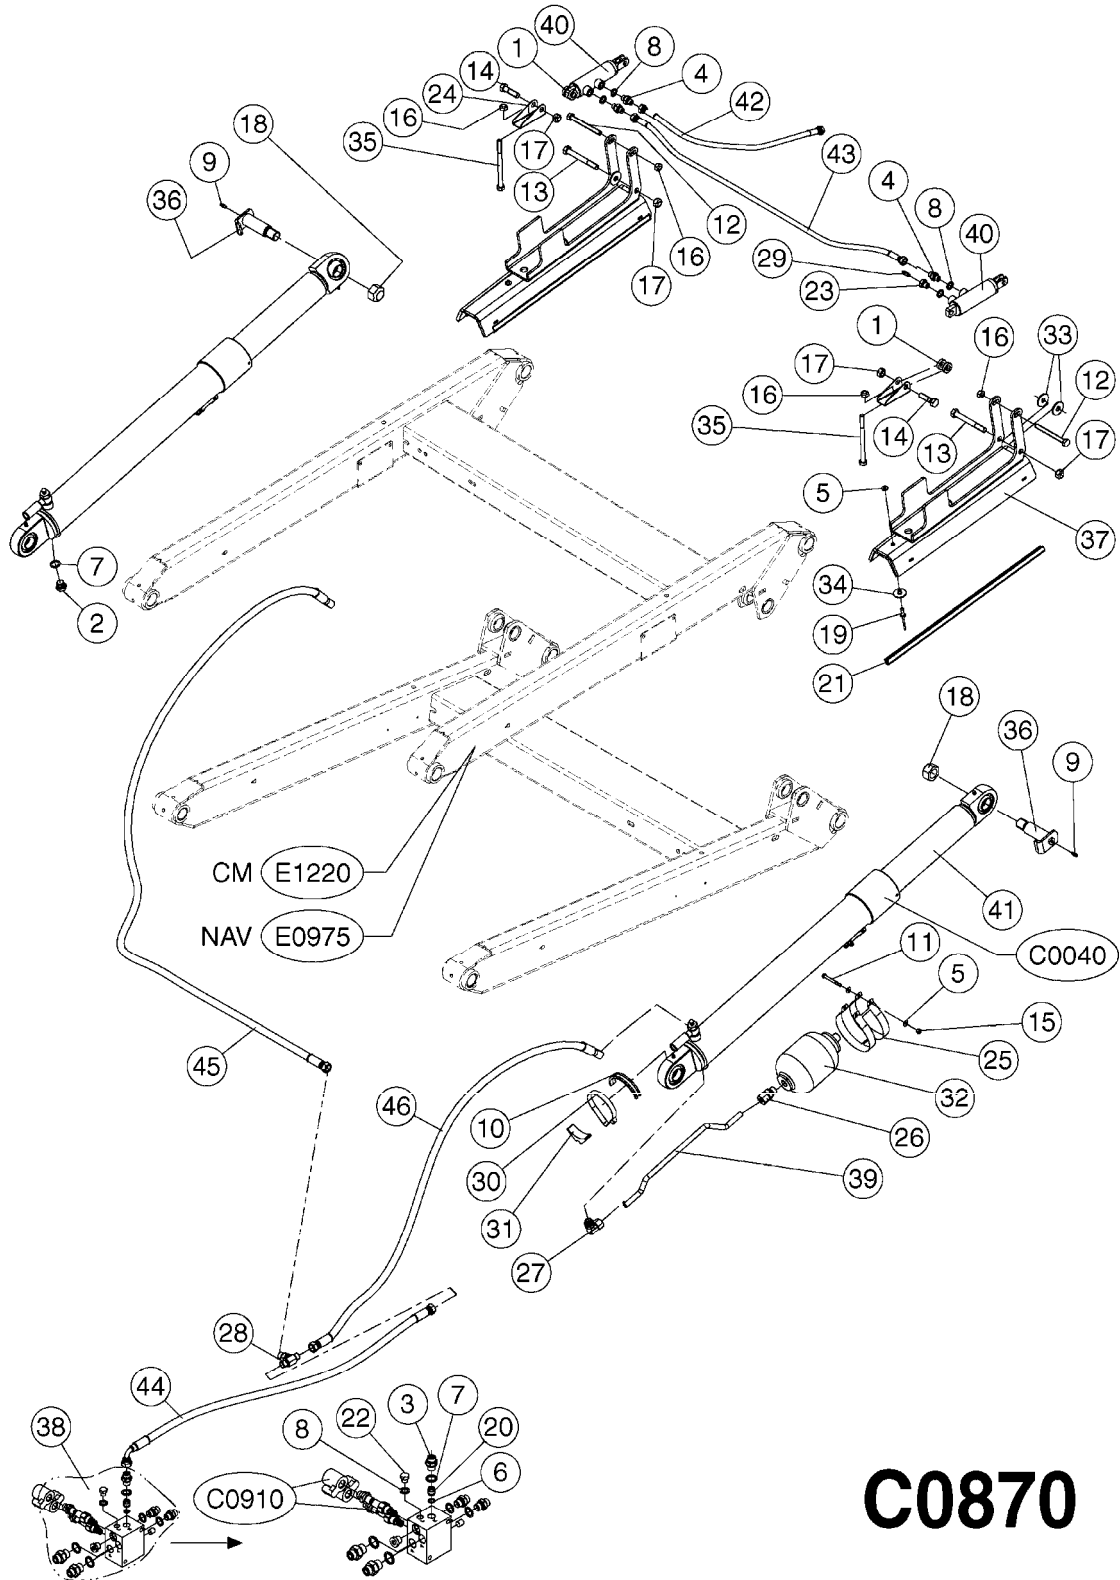

CM/NAV HYD. PARALIFT
C0870-HIN, 14:05:19

Pos.	parts-n°	order qty	description
1	146240	1	BUSHING D26.0/13.0 L=7MM
2	146790	1	PLUG 3/8" RG L=20 SS
3	146836	1	HEX NIPPLE 3/8"X3/8" BSP
4	146845	1	HEX NIPPLE 1/4"X1/4"
5	163936	1	WASHER D15/D6.2X1
6	240041	1	O-RING D15.1/10.3 X 2.4
7	240866	1	DOWTYSEAL 3/8"
8	241404	1	DOWTY SEAL 1/4"
9	283699	1	GREASE NIPPLE M6X1
10	341301	1	RUBBER HOSE CLAMP COVER 230MM
11	411008	1	BOLT HEX 8.8 DEL M6X55
12	421061	1	BOLT HEX 8.8 DEL M10X100 DIN931
13	430367	1	BOLT HEX 8.8 DEL M12X100 DIN931
14	430878	1	BOLT HEX 8.8 DEL M12X45 DIN931
15	460261	1	NUT HEX M6X1.00 LOCK DIN985 A2 SS
16	460423	1	NUT HEX M10X1.50 LOCK DIN985A2 SS
17	460703	1	NUT HEX M12X1.75 LOCK DIN985A2 SS
18	460747	1	NUT HEX M24 LOCK
19	480816	1	RIVET Ø4.8X19.0/Ø14
20	782062	1	NON-RETURN VALVE UTV 3/8"
21	981590	1	EDGE GUARD 6-8MM X 12"
22	14010400	1	PLUG 1/4" BSP
23	14090800	1	PLUG, 1/4" W/M8 HOLE
24	15142300	1	BRACKET, LOCK CYLINDER, TDZ
25	16277700	1	PLATE 1 X 100 X 291
26	23233900	1	HEX NIPPLE M18X1.5 - M18X1.5
27	23234000	1	ELBOW 90* 3/8 M18X1.5
28	23240800	1	TEE 11/16"-11/16"-11/16" ORFS
29	28076000	1	BLEED SCREW M8
30	28091200	1	CLAMP GEAR D25-100 B=12.7 SS
31	28098800	1	TUBE HOLDER F. SUS. PARALIFT ACUM.
32	28103700	1	ACCUMULATOR 170 BAR TDZ PARALI
33	39122500	1	DISC D36, HOLE D12.5 T=3
34	39131100	1	WASHER 32X5 T=15
35	42126800	1	BOLT HEX 8.8 DEL M10X140
36	61061200	1	PIN, Ø30/M24 L=105
37	61063700	1	PARALIFT HYD LOCK, L=526, RED
37	61079900	1	PARALIFT HYD LOCK, L=420, RED
38	72286200	1	HYD. BLOCK COMP. PARA-LIFT NCM CM 8500/10000, NAV 4500/6200
38	72809300	1	PARALIFT HYD.BLOCK ASSY.CM'11 CM 4500/5500/7000
39	72927000	1	HYD. TUBE, MOUNTED, PARALIFT SUS, '13
40	78127800	1	HYDRAULIC CYLINDER 25-40
41	78131200	1	PLUNGE CYLINDER 70/838 2X30
42	78508800	1	HY.HO.1/4"L= 2200 STR-STR
42	78512100	1	HY.HO.1/4"L= 1250 STR-90°
43	78517600	1	HY.HO.1/4"L= 930 STR-STR
44	78560100	1	HY.HO.3/8"L= 900 STR-90°
45	78560200	1	HY.HO.3/8"L= 2000 STR-3/8BAN
46	78560300	1	HY.HO.3/8"L= 1250 STR-3/8BAN CM MODELS
46	78565000	1	HY.HO.3/8"L= 1400 STR-BANJO NAV MODELS