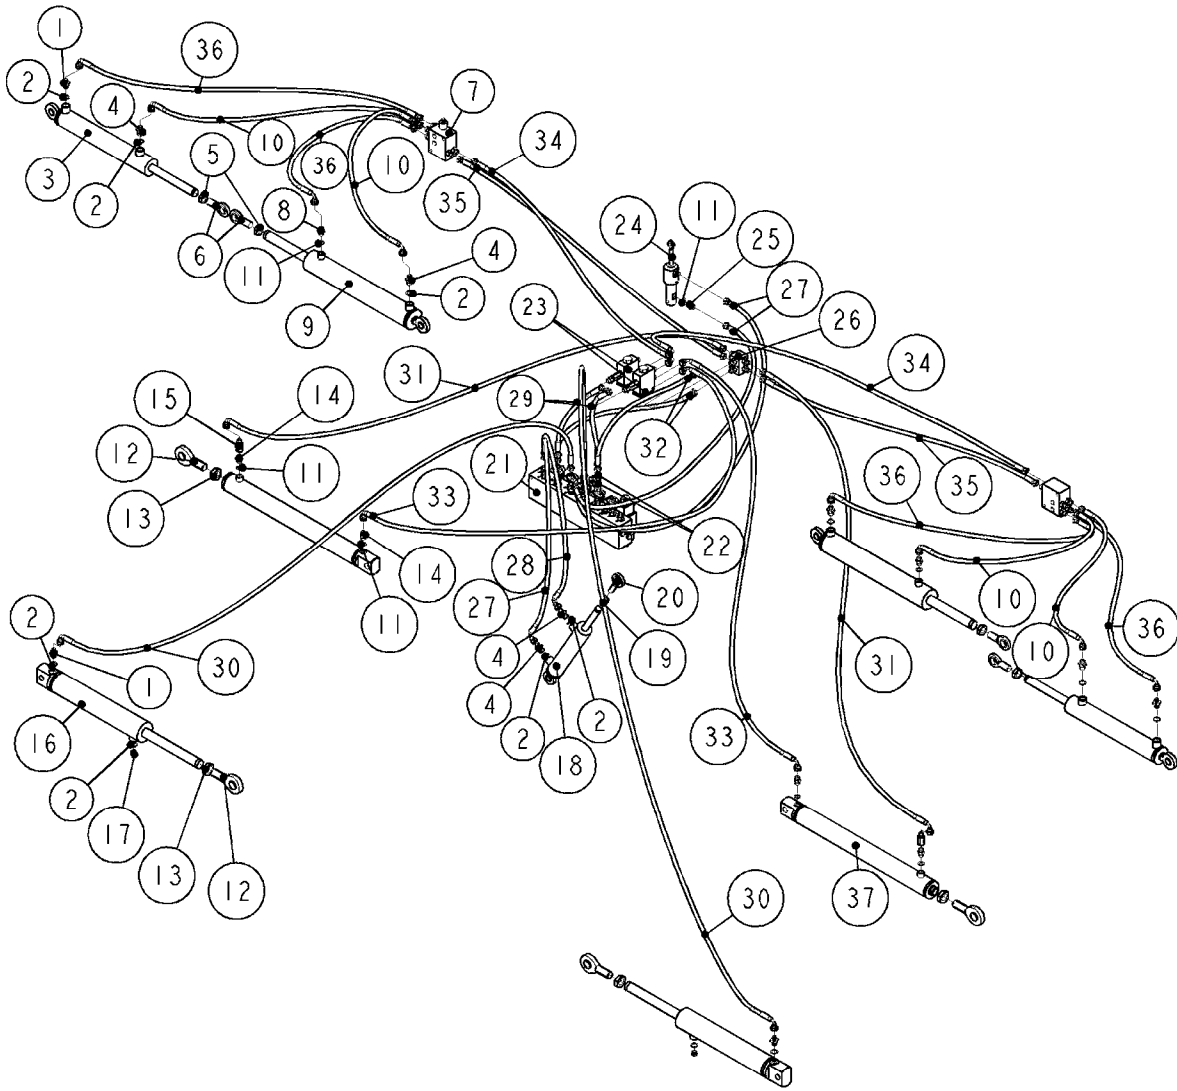

HAZ 120'
C326-HIA, 14:12:11

C326