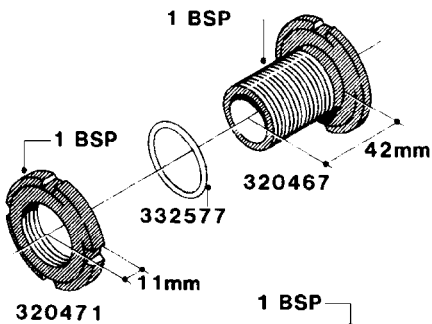

L0060

FITTINGS - BULKHEAD
L0060-HIN, 01:01:16

Page 1

Date 07.02.2020 9:16

parts-n°	order qty	description
141046	1	NUT 3/8" BSP
141341	1	NUT 1/4' BSP
240284	1	O-RING D82,5/75 X 3,5
320456	1	FITT.DK BULKHEAD 1"BSP DOUBLE
320467	1	FITT.DK BULKHEAD 1"BSP SINGLE
320471	1	FITT.DK NUT 1" BSP JAMB
320541	1	FITT.DK BULKHEAD 2-1/2'BSP SIN
320552	1	FITT.DK NUT 2-1/2' BSP JAMB
320644	1	FITT.DK ELB.3/4"HB X 1" BSP
320784	1	FITT.DK CAP 1-1/2" BSP
320795	1	FITT.DK NUT 1-1/2" BSP JAMB
320935	1	FITT.DK BULKHEAD 1/4' BSP SING
320946	1	FITT.DK BULKHEAD 3/8' BSP SING
321296	1	FITT.DK BULKHEAD 1/2" BSP SING
321307	1	FITT.DK NUT 1/2" BSP JAMB
321333	1	FITT.DK BULK 1-1/2" X 1"F BSP
330061	1	O-RING D16/D11X2,5
330072	1	O-RING D53.5/D45.5X4
330212	1	O-RING D19/D14X2.4 F.1/2"NUT
332577	1	O-RING D38/D30X4 F.1" PUR.
332592	1	O-RING D26/D20X3