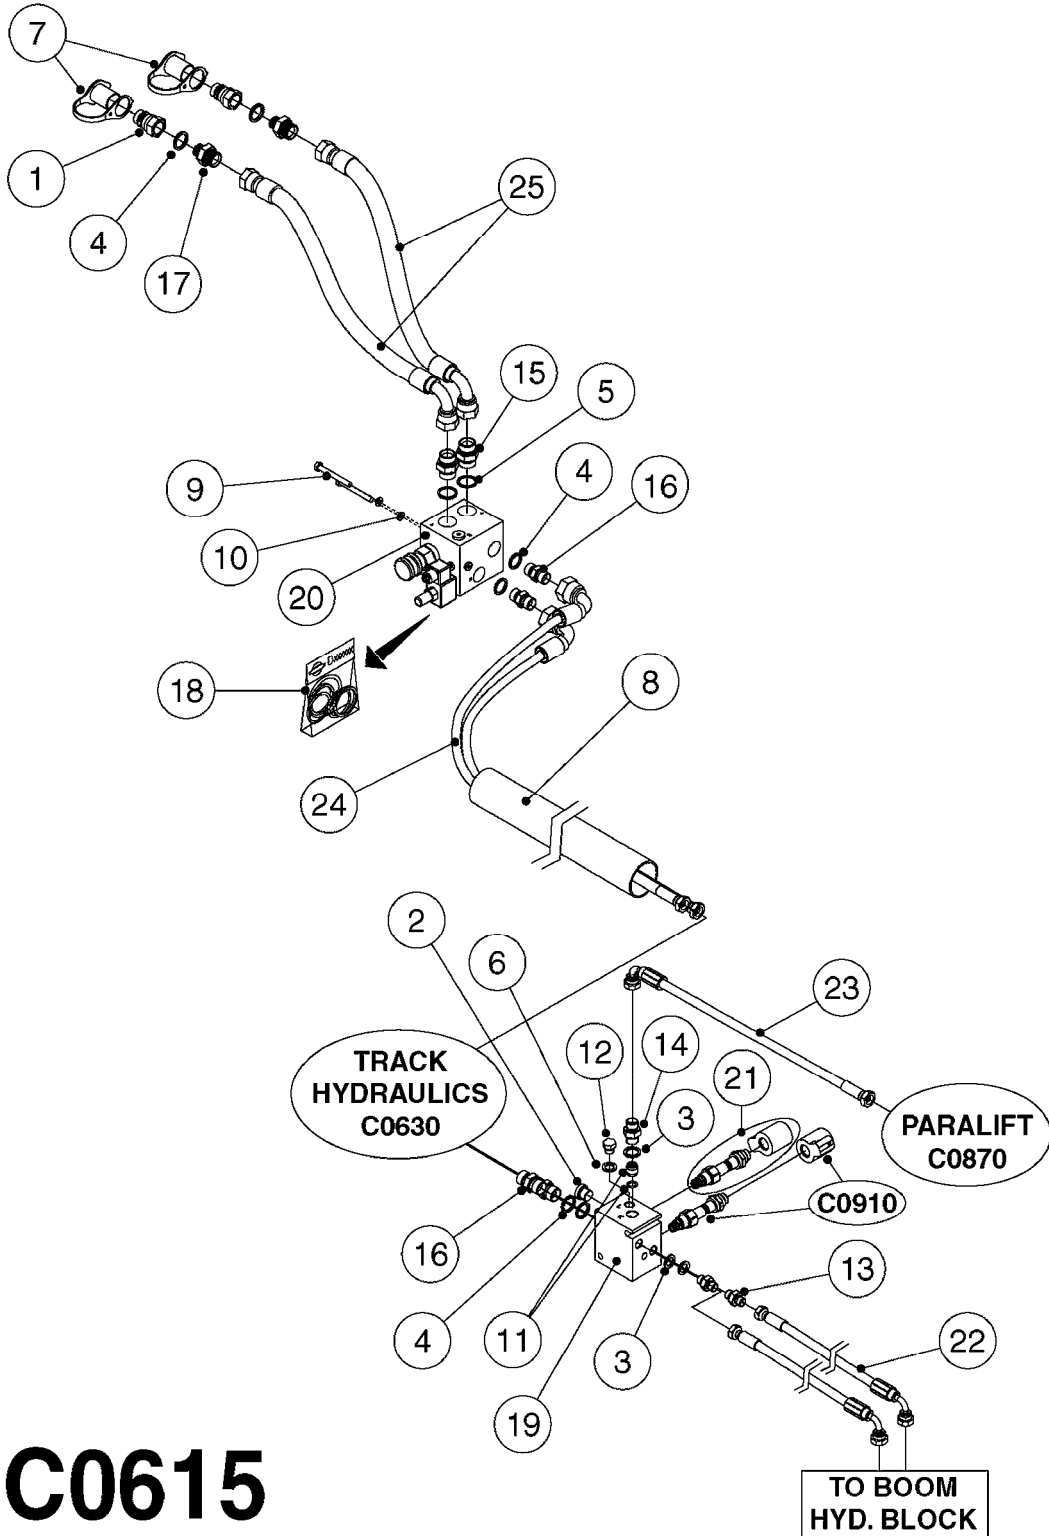

C0615

BASIC HYDRAULICS CM
4500/5500/7000/8500/10000
C0615-HIN, 03:07:19

Page 1
Date 07.02.2020 9:15

Pos.	parts-n°	order qty	description
1	230311	1	QUICK COUPLING 1/2"
2	231924	1	PLUG 3/8"
3	240866	1	DOWTYSEAL 3/8"
4	241356	1	DOWTYSEAL 1/2"
5	241367	1	DOWTYSEAL 28.5x22
6	241404	1	DOWTY SEAL 1/4"
7	334206	1	DUST HOOD FOR HY-COUPLING
8	341333	1	TUBE Ø57/Ø52 L=1500 BLACK PE
9	421201	1	BOLT HEX 8.8 DEL M8X70
10	470407	1	WASHER D14.8D8.1X2 LOCK SS
11	782062	1	NON-RETURN VALVE UTV 3/8"
12	14010400	1	PLUG 1/4" BSP
13	23234300	1	HEX NIPPLE 3/8"-11/16"
14	23234600	1	HEX NIPPLE 3/8"-11/16" - 1.8mm
15	23235000	1	HEX NIPPLE 3/4"-1-3/16"
16	23235300	1	HEX NIPPLE 1/2"-13/16"
17	23236100	1	HEX NIPPLE 1/2"-1-3/16"
18	28061400	1	SEAL KIT F. 782145
19	72286200	1	HYD. BLOCK COMP. PARA-LIFT NCM CM 8500/10000
19	72809300	1	PARALIFT HYD.BLOCK ASSY.CM'11 CM 4500/5500/7000
20	72809100	1	BYPASS BLOCK 782145
21	75586600	1	SOLENOID VALVE NC, + COIL
22	78503603	1	HY.HO.3/8"L= 4700 STR-90° CM 4500
22	78560000	1	HY.HO.3/8"L= 5600 STR-90° CM 5500/7000
23	78560100	1	HY.HO.3/8"L= 900 STR-90°
24	78570100	1	HY.HO.1/2"L= 2900 STR-90° CM 4500 NO STEER
24	78570600	1	HY.HO.1/2"L= 2550 STR-90° CM 4500 STEER
24	78570800	1	HY.HO.1/2"L= 3350 STR-90° CM 8500/10000
24	78573200	1	HY.HO.1/2" L= 3600 STR-90° CM 5500/7000 NO STEER
24	78573300	1	HY.HO.1/2" L= 3200 STR-90° CM 5500/7000 STEER
25	78580600	1	HY.HO.3/4"L= 3100 STR-90° CM 4500/8500/10000
25	78583700	1	HY.HO.3/4" L= 3400 STR-90° CM 5500/7000