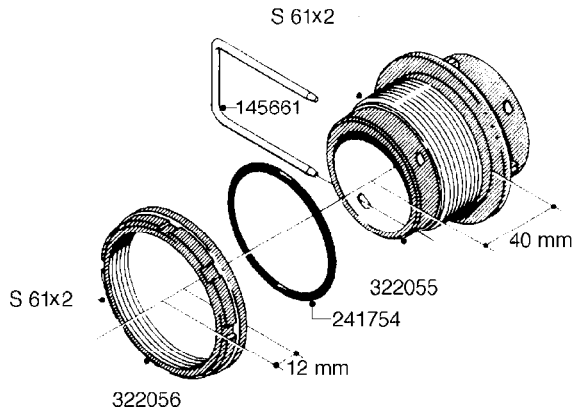

L0090

FITTINGS - S-56 & S-61
L0090-HIN, 01:01:16

Page 1

Date 07.02.2020 9:16

parts-n°	order qty	description
145661	1	FITT.DK S-61 FORK
241754	1	O-RING D59.5X3
241883	1	O-RING 3 X 39.2 NITRIL
322055	1	FITT.DK S-61 BULKHEAD
322056	1	FITT.DK S-61 BULKHEAD NUT
322066	1	FITT.DK S-56 NUT
334050	1	FITT.DK S-61 STR.1-1/4"
334068	1	FITT.DK S-61 STR.1"
334091	1	FITT.DK S56 STR.1-1/2'
334099	1	FITT.DK S-61 ELB.1-1/2"110 DEG
334100	1	FITT.DK S-61 ELB.1" 110 DEG.
334151	1	FITT.DK S-61 ELB.1-1/4"110 DEG
390231	1	FITT.DK NIPPLE 1-1/2 X S56