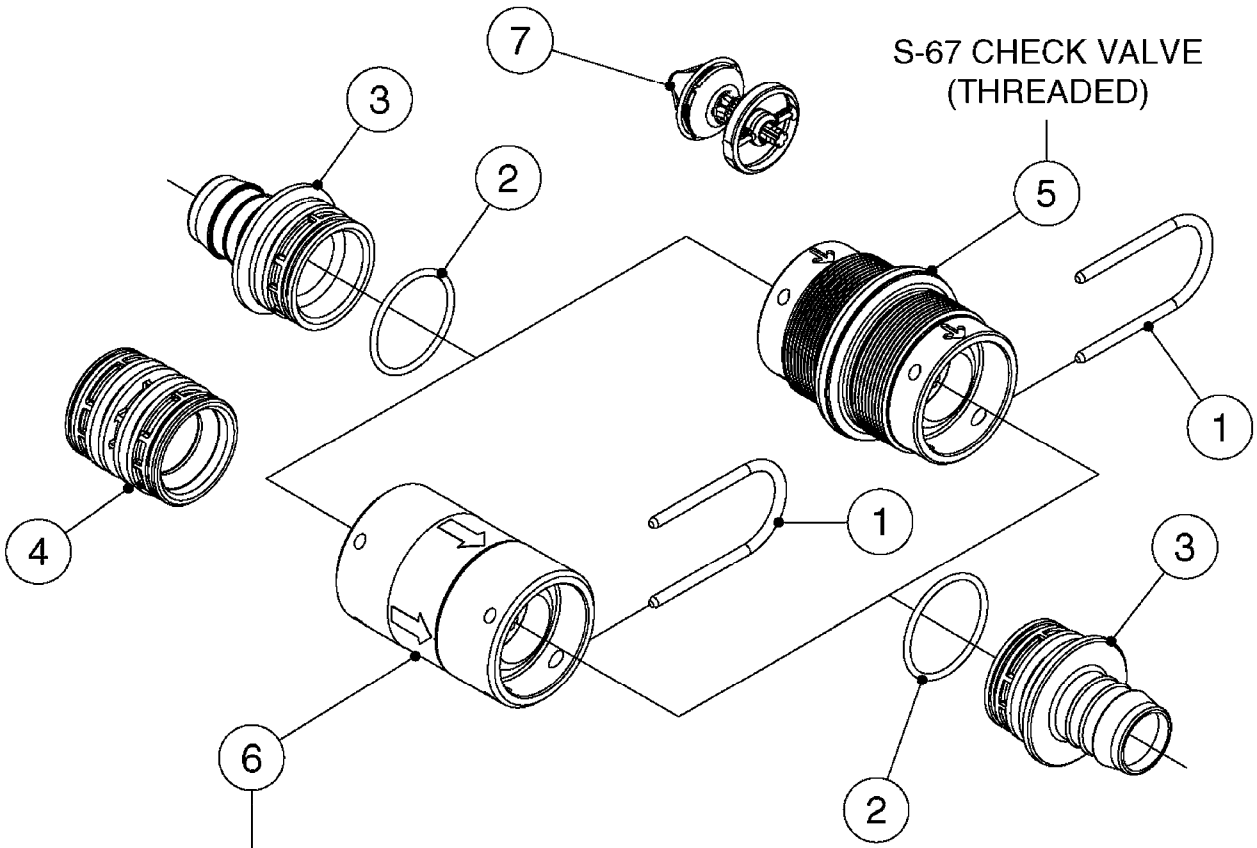

S93 (07)

FOR S93 FITTINGS  
SEE PAGE L0110

**B0550**

MANIFOLD - S93 VALVE (07)  
B0550-HIN, 28:01:19

Page 1

Date 07.02.2020 9:14

Pos.	parts-n°	order qty	description
1	145997	1	FITT.DK S-93 FORK
2	242047	1	O-RING 89.5 X 3.0 VITON
3	242449	1	O'RING 13.3 x 2.4 VITON
4	242450	1	O-RING D84.5X3.0 VITON
5	242475	1	O'RING D56.52x5.33 SH70-VITON
6	322327	1	HOUSING, VALVE, S93, 220 PSI
7	322328	1	END CAP F. VALVE S-93
8	322354	1	THRUST PLATE F.3-WAY VALVES-93
9	334579	1	SPINDLE F.3 WAY VALVE S-93
10	334594	1	PLUG F. VALVE HANDLE BLACK
11	390543	1	SEAT F. BALL 3-WAY VALVE S-93
12	390544	1	BALL FOR S93 VALVE, 3 HOLES
12	391019	1	BALL F.2 WAY S93 SMART VALVE
13	440729	1	SCREW F. PLASTIC 4MM X40LG SS
14	741726	1	REPAIR KIT F.S93 VALVE VIT.'02
15	28168400	1	HAIRPIN Ø5 S67/S93
16	33514400	1	HANDLE FOR 2 ICONS 07
17	33514500	1	PLUG FOR HANDLE ,2 ICONS
18	72518800	1	QUICK FILL VALVE 2008 NAV
18	72518900	1	SUCTION VALVE 2008 NAV