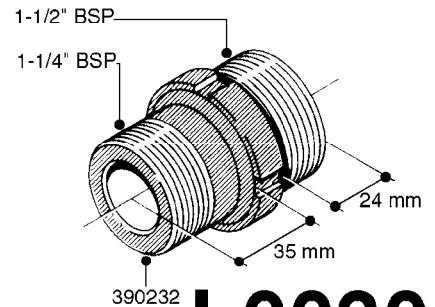

**L0020**

FITTINGS-T-PIECES, CAPS & ELBOWS  
L0020-HIN, 01:01:16

Page 1  
Date 07.02.2020 9:16

parts-n°	order qty	description
10053603	1	FITT. CAPNUT 2"BSP 5601
10194303	1	CAP BLANK 1 1/2 MCPHEE 210060
320047	1	FITT.DK CAPNUT 1/2" BSP
320106	1	FITT.DK CAPNUT 1" BSP
320272	1	FITT.DK CAPNUT 3/8" BSP
320316	1	FITT.DK TEE 3/4" X3/4" X1"BSP
320331	1	FITT.DK TEE 1" - 1" - 3/4" BSP
320342	1	FITT.DK EL 3/4"M X 1"F BSP
320563	1	FITT.DK 3 WAY 1/2" 110 DEG.
320677	1	NO LONGER AVAILABLE
320961	1	FITT.DK CAPNUT 1-1/2" BSP
321053	1	FITT.DK TEE 1/2 X1/2 X1/2" BSP
322072	1	FITT.DK TEE 3/8'X3/8'X3/8' BSP
322095	1	FITT.DK TEE 1-1/2 X1-1/4 X3/4" BSP
322138	1	FITT.DK ELB 1"M X 1"F BSP
330013	1	O-RING 2.5 X 10 PUR
330212	1	O-RING D19/D14X2.4 F.1/2"NUT
330326	1	O-RING D30/D24X2 F.1"NUT
331273	1	O-RING D44/D38X2 F.1-1/2"