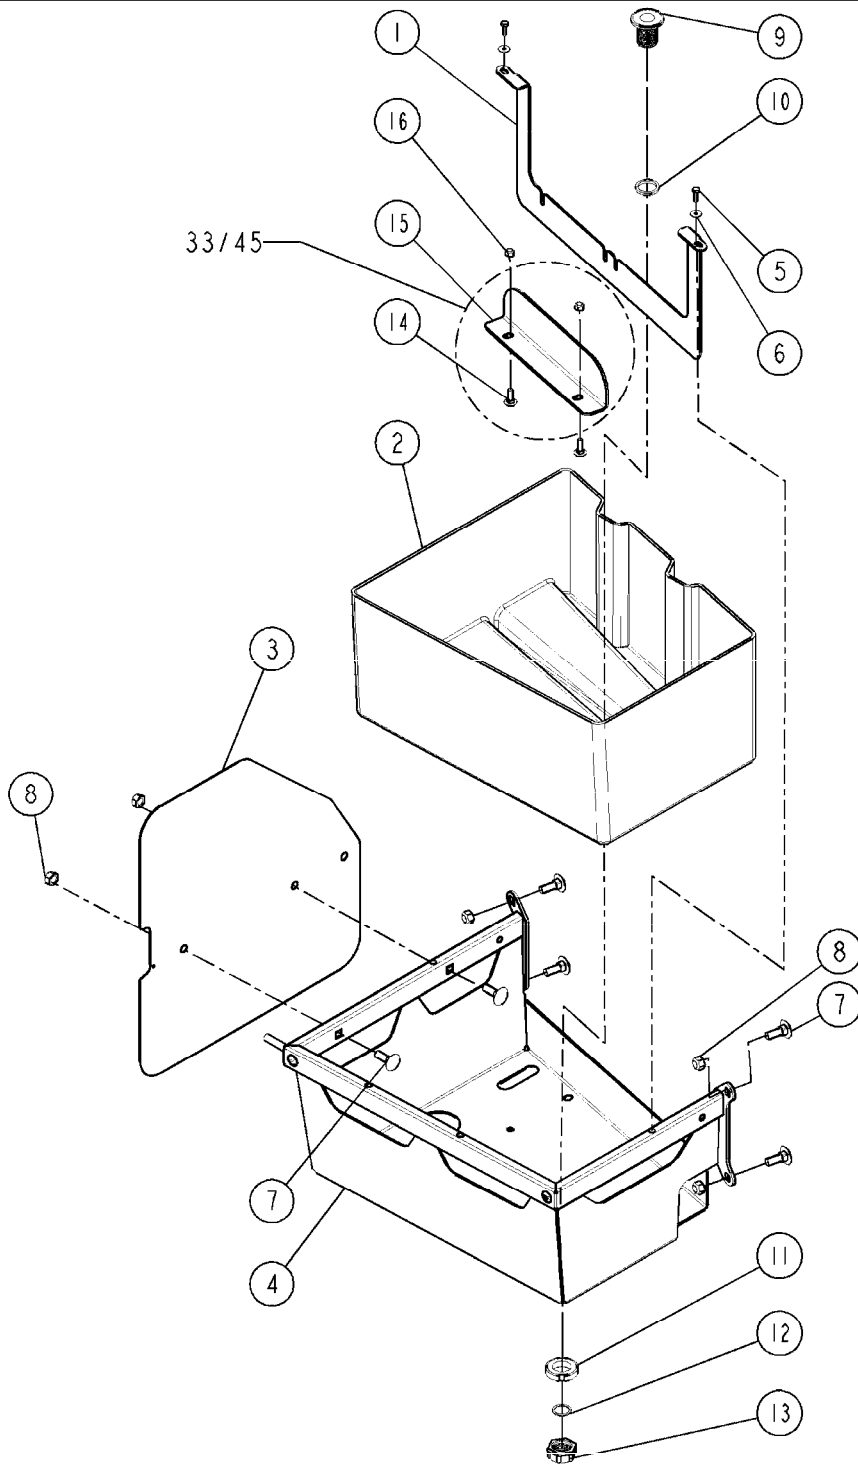

CHEMLOCKER  
E445-HIA, 07:02:14

**E445**

CHEMLOCKER  
E445-HIA, 07:02:14

Page 1  
Date 07.02.2020 9:15

Pos.	parts-n°	order qty	description
1	16386200	1	PLATE BRACKET F.CHEMLOCKER
2	35182000	1	CHEM LOCKER TRAY COMII
3	16137100	1	COVER PLATE F.CHEMLOCKER NCM
4	63146700	1	CHEMLOCKER CM11 SORT
5	410362	1	BOLT HEX 8.8 SS M6X20
6	471124	1	WASHER, M6, Ø18/ 6.4X 1.6, SS
7	45001300	1	CARRIAGE BOLT M12X35 DIN603 A2
8	460703	1	NUT HEX M12X1.75 LOCK DIN985A2 SS
9	320467	1	FITT.DK BULKHEAD 1"BSP SINGLE
10	332577	1	O-RING D38/D30X4 F.1" PUR.
11	320471	1	FITT.DK NUT 1" BSP JAMB
12	330326	1	O-RING D30/D24X2 F.1"NUT
13	320106	1	FITT.DK CAPNUT 1" BSP
14	440695	1	BOLT CARRIAGE M8X25
15	16143100	1	HOLDER BRACKET
16	460143	1	SELF LOCK NUT M8 SST A2 DIN985