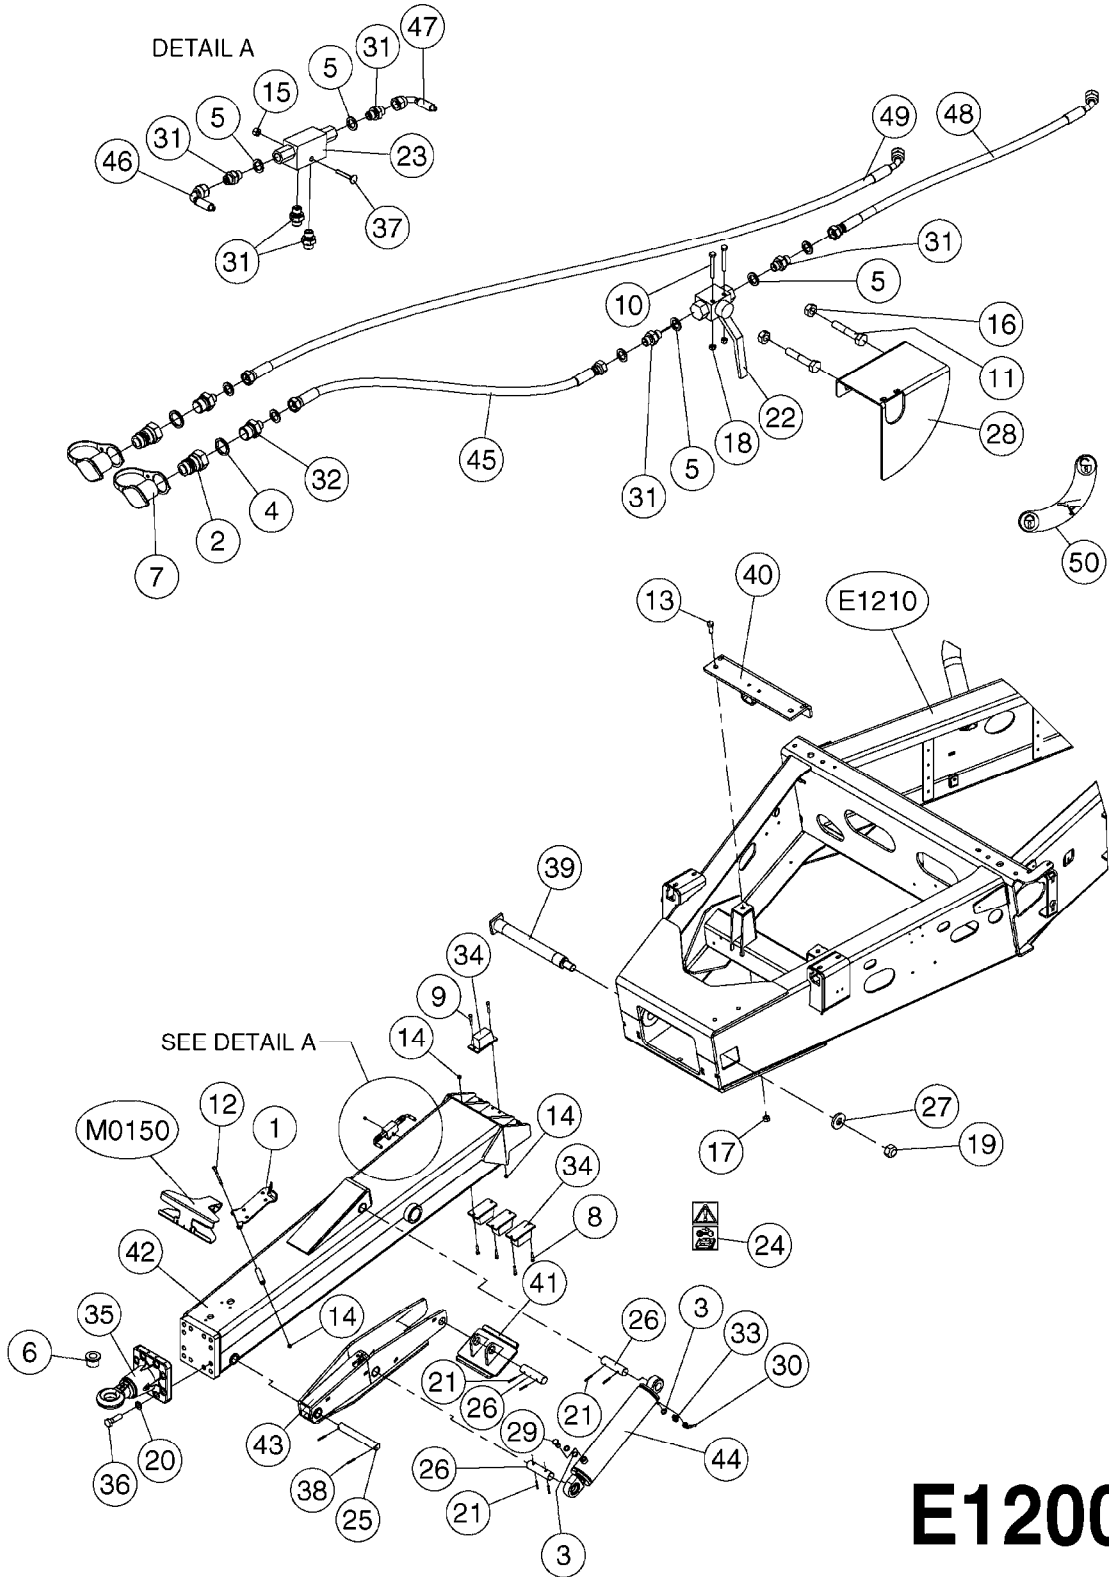

HYD. DRAWBAR CM5500/7000  
E1200-HIN, 07:02:19

Page 1  
Date 07.02.2020 9:15

Pos.	parts-n°	order qty	description
1	161923	1	SUPPORT PLATE F. PTO CM+
2	230311	1	QUICK COUPLING 1/2"
3	240866	1	DOWTYSEAL 3/8"
4	241356	1	DOWTYSEAL 1/2"
5	241404	1	DOWTY SEAL 1/4"
6	270608	1	BUSHING F. DRAWBAR NCM Ø50/Ø33
7	334206	1	DUST HOOD FOR HY-COUPLING
8	420641	1	BOLT HM 8X35/22 A2 SS DIN931
9	420781	1	BOLT HEX 8.8 DEL M8X50
10	421142	1	BOLT HEX 8.8 DEL M5X40
11	421224	1	BOLT HEX 8.8 DEL M10X55
12	421232	1	BOLT HEX 8.8 DEL M8X110
13	430581	1	BOLT HEX 8.8 DEL M16X40 FT
14	460143	1	SELF LOCK NUT M8 SST A2 DIN985
15	460261	1	NUT HEX M6X1.00 LOCK DIN985 A2 SS
16	460423	1	NUT HEX M10X1.50 LOCK DIN985A2 SS
17	460585	1	LOCKING NUT M16 DIN985 A2 SS
18	461217	1	NUT HEX M5 LOCK
19	461316	1	NUT HEX LOCK M30X3.5 DIN 985
20	471180	1	LOCK WASHER NORDLOCK M20 ELZ
21	480733	1	PIN D6 X 40
22	781049	1	HYD. BALL VALVE
23	782141	1	VALVE COUNTER DOUBLE
24	978436	1	DECAL - WARNING! SERVICE
25	14047200	1	PIN D30.0 L= 223 /D6.0
26	14060300	1	PIN Ø35.0 L= 128/Ø6.0
27	16155900	1	DISC D70.0/ 31.0X10.0/RED
28	16160000	1	PLATE F. HYD. VALVE CM66/9000
29	23230400	1	BANJOBOLT 3/8 BSP
30	23233700	1	INSERT 9/16" ANGLE 45 DEG.
31	23234500	1	HEX NIPPLE 1/4" - 9/16"
32	23234800	1	HEX NIPPLE 1/2"-9/16"
33	23235800	1	HEX NIPPLE 3/8"-9/16" - 0.7mm
34	24267600	1	RUBBERSTOP 15/238 T=56 SS
35	28164100	1	SWIVEL HITCH D50/8 BOLT
36	43000803	1	BOLT HEX M20 X 70MM DEL - FT
37	44077000	1	BOLT M5X35 DIN 603 S/S
38	48082100	1	SPRING PIN Ø6x50 DIN1481 RST
39	61037800	1	PIN F. STEERING 6600
40	61038500	1	BRACKET FOR DRAWBAR NCM 6600
41	61081000	1	FOOT F. SUPPORT LEG CM55/7000
42	63122800	1	DRAWBAR CM55/7000
43	63123000	1	SUPPORT LEG F. CM55/7000
44	78132600	1	DOB.CYL.Ø90/50-350/Ø35
45	78509800	1	HY.HO.1/4"L= 1900 STR-STR
46	78511200	1	HY.HO.1/4"L= 1250 90°-90° A=180
47	78525900	1	HY.SL.1/4' L= 820 V-V45° A= 90GR
48	78526000	1	HY.HO.1/4"L= 1500 STR-45°
49	78526100	1	HY.HO.1/4"L= 3500 STR-45°
50	97814500	1	DECAL JACK STAND LOCK VALVE