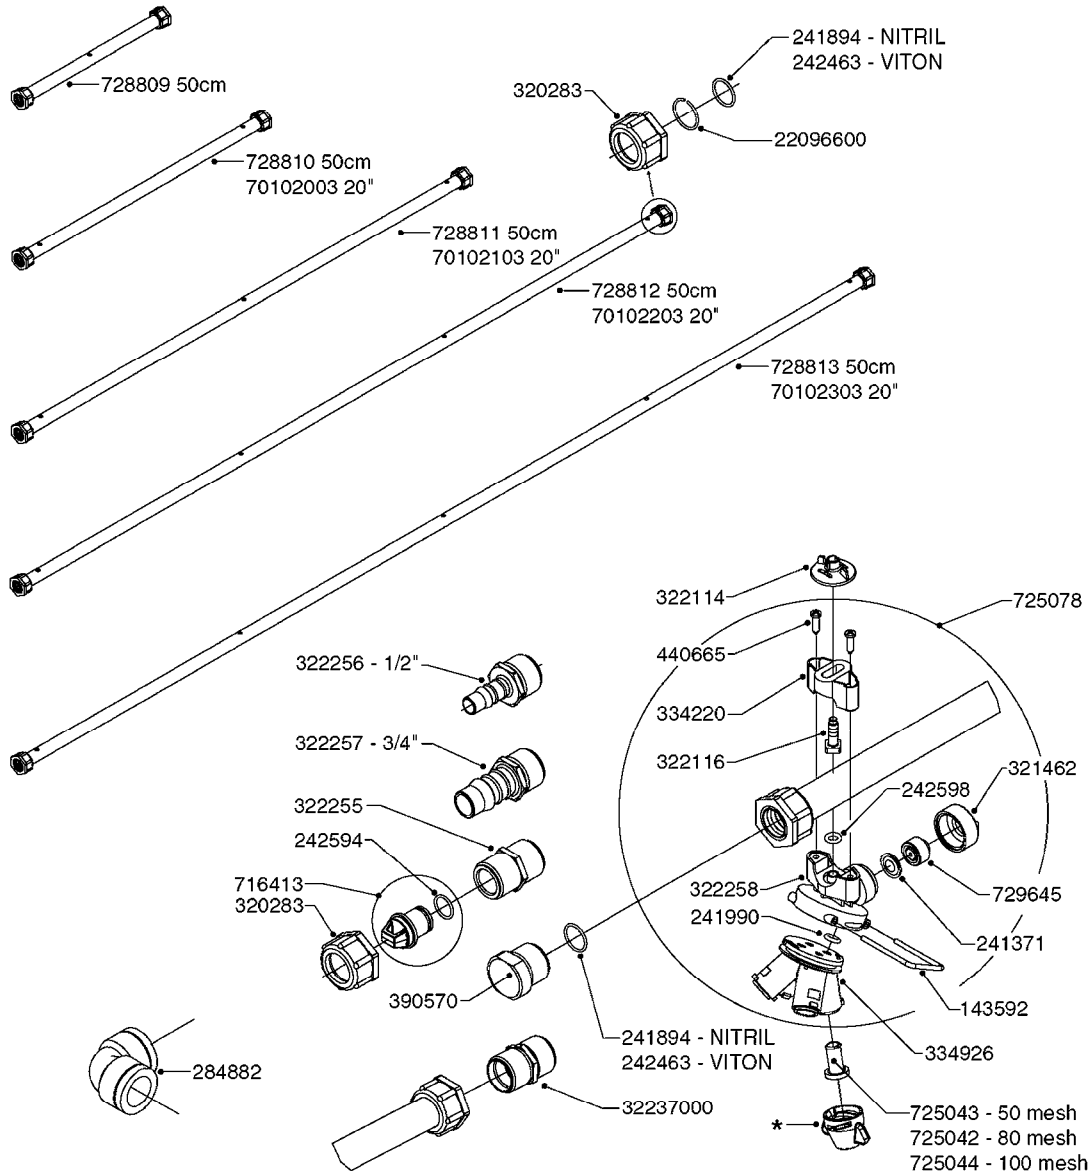

COMPLETE ASSEMBLY  
WITH NOZZLES

REFER TO  
HARDI® NOZZLE CATALOG

**D1100**

DOUBLE NOZZLE HOLDER-SNAP FIT  
D1100-HIN, 01:01:16

Page 1

Date 07.02.2020 9:15

Pos.	parts-n°	order qty	description
1	372140	1	HARDI ISO BLIND CAP
2	725078	1	SNAP-FIT TRIPLET W/O NOZZ HOLD
3	28032503	1	DOUBLE NOZZLE HOLDER LD ISO
4	28040103	1	O-RING F.DOUBLE NOZZLE HOLDER
5	28089103	1	GASKET F.DOUBLE NOZZLE HOLDER
6	70056803	1	DOUBLE NOZZLE CAP ORANGE LD 01
6	70056903	1	DOUBLE NOZZLE CAP GREEN LD 015
6	70057003	1	DOUBLE NOZZLE CAP YELLOW LD 02
6	70057103	1	DOUBLE NOZZLE CAP LILAC LD 025
6	70057203	1	DOUBLE NOZZLE CAP BLUE LD 03
6	70057303	1	DOUBLE NOZZLE CAP RED LD 04
6	70057403	1	DOUBLE NOZZLE CAP BROWN LD 05