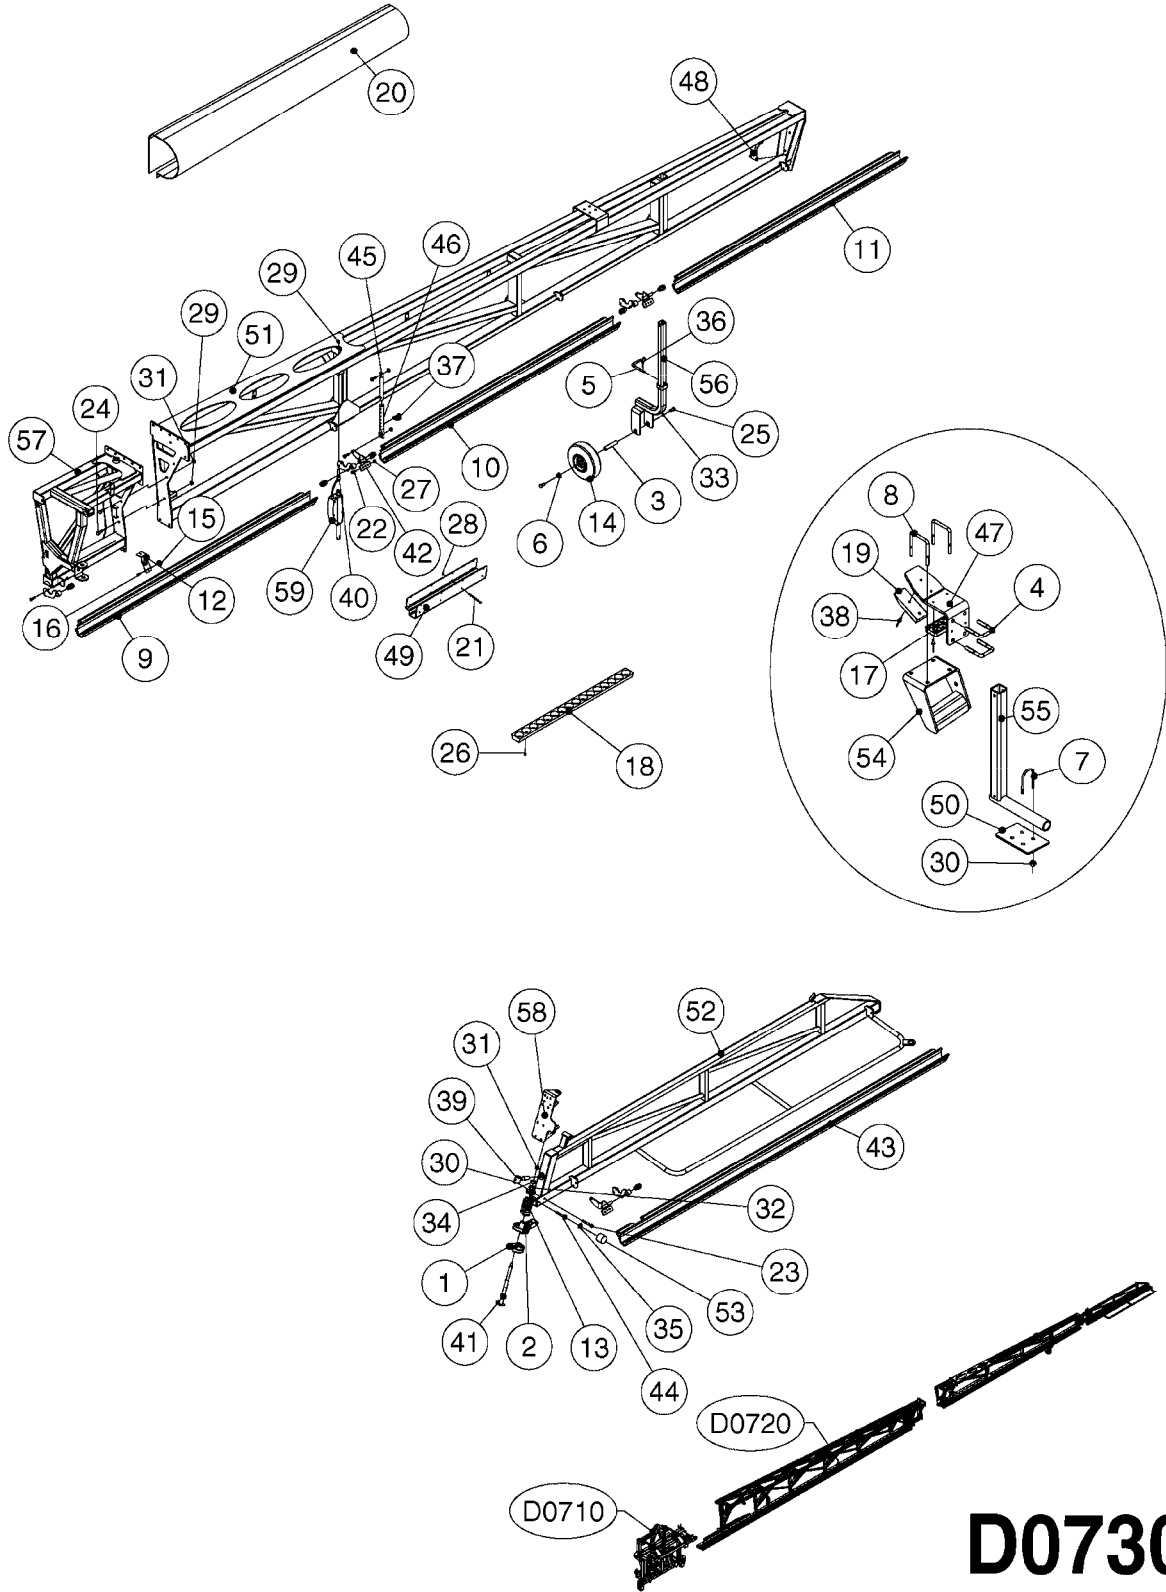

BOOM TF OUTER HAZ 2-FOLD 118'
D0730-HIN, 11:12:17

Page 0
Date 07.02.2020 9:15

BOOM TF OUTER HAZ 2-FOLD 118'
D0730-HIN, 11:12:17

Page 1

Date 07.02.2020 9:15

Pos.	parts-n°	order qty	description
1	111344	1	CLAW CLUTCH Ø100/Ø20,5 UNDER PART RED
2	111640	1	CLAW CLUTCH Ø100 TOP PART RED
3	141562	1	FRONTWHEEL AXLE 3 WHEEL
4	143161	1	BOLT U M10 40X40
5	144642	1	LOCKING PAWL D10X65MM
6	145882	1	BUSHING D30/D21X7
7	146267	1	BOLT U F.500 EAG BRACE
8	146843	1	BOLT U M8 F.60 x 60
9	147486	1	AIR SLOT RAIL L=1995/D25
10	147488	1	AIR SLOT RAIL L=1935/D25
11	147490	1	AIR SLOT RAIL L=2435/D25
12	161128	1	NOZZLE HOLDER TF
13	220673	1	SPRING F.PIVOT 100 X 51
14	285500	1	WHEEL F.BOOM SUPPORT 85X20
15	322114	1	NUT PLASTIC F.NOZZ.H
16	322116	1	BOLT PLASTIC F.NOZZ.H.
17	334603	1	RUBBER STOP 86X48X15
18	334887	1	AIRGUIDE TWIN FORCE L=494
19	390826	1	SLIDE PAD F.TRANSPORT BKT.CM/D
20	391183	1	AIR BAG F.BREAKAWAY 3M HAZ-R.
20	391184	1	AIR BAG F.BREAKAWAY 3M HAZ-L.
21	410524	1	BOLT HEX 8.8 DEL M6X100
22	420567	1	BOLT HEX 8.8 DEL M8X30 FT
23	421222	1	BOLT HEX 8.8 DEL M10X75 FT
24	430286	1	BOLT HEX 8.8 DEL M12X30 FT
25	430522	1	BOLT HEX 8.8 DEL M12X25 FT
26	440673	1	SCREW F.PLASTIC 5X12 SS
27	460143	1	SELF LOCK NUT M8 SST A2 DIN985
28	460261	1	NUT HEX M6X1.00 LOCK DIN985 A2 SS
29	460342	1	NUT HEX M10 DEL DIN934
30	460423	1	NUT HEX M10X1.50 LOCK DIN985A2 SS
31	460703	1	NUT HEX M12X1.75 LOCK DIN985A2 SS
32	461251	1	NUT HEX M20 X 2.5 JAMB
33	470385	1	WASHER D14.8D8.1X2 LOCK GALV.
34	471127	1	WASHER, M12, Ø24/13X24X2.5 SS
35	471180	1	LOCK WASHER NORDLOCK M20 ELZ
36	480244	1	PIN SNAP D4.5
37	480724	1	PIN SPLIT PIPE
38	480816	1	RIVET Ø4.8X19.0/Ø14
39	615800	1	LINK EYE BR.WING
40	615808	1	ANCHOR ADJ.F.ACTUATOR
41	615819	1	PIN
42	637855	1	BKT AIR SLOT LH
42	637856	1	BKT AIR SLOT RH
43	14049300	1	AIR PROFILE L=2755 W. D25 L.
43	14049500	1	AIR PROFILE L=2755 W. D25 R.
44	14074500	1	THREADED PIN NV32/M10 L= 89
45	14076500	1	PIN D19.0 L= 204 PAINTED
46	15110800	1	PIPE D26.9X2.9 PAINTED
47	16158200	1	TARNSPORT BRACKET HOOK HAZ
48	16191400	1	PLATE 4X200, D11
49	16195700	1	SUPPORT F.OUTER WING 118' HAZ
50	16205500	1	BRACKET 173326 PAINTED
51	28076300	1	ALUM.OUTER WING 118' HAZ RIGHT
51	28076400	1	ALUM.OUTER WING 118' HAZ LEFT
52	28076700	1	ALUM.BREAKAWAY 118' HAZ CLUTCH RIGHT
52	28076800	1	ALUM.BREAKAWAY 118' HAZ LEFT
53	28088100	1	RUBBER STOP E 50X40 M10
54	61039300	1	TRANSPORT SLIDE BRACKET HAZ LH
54	61039400	1	TRANSPORT SLIDE BRACKET HAZ RH
55	61043300	1	TRANS PORT TUBE UPRIGHT HAZ