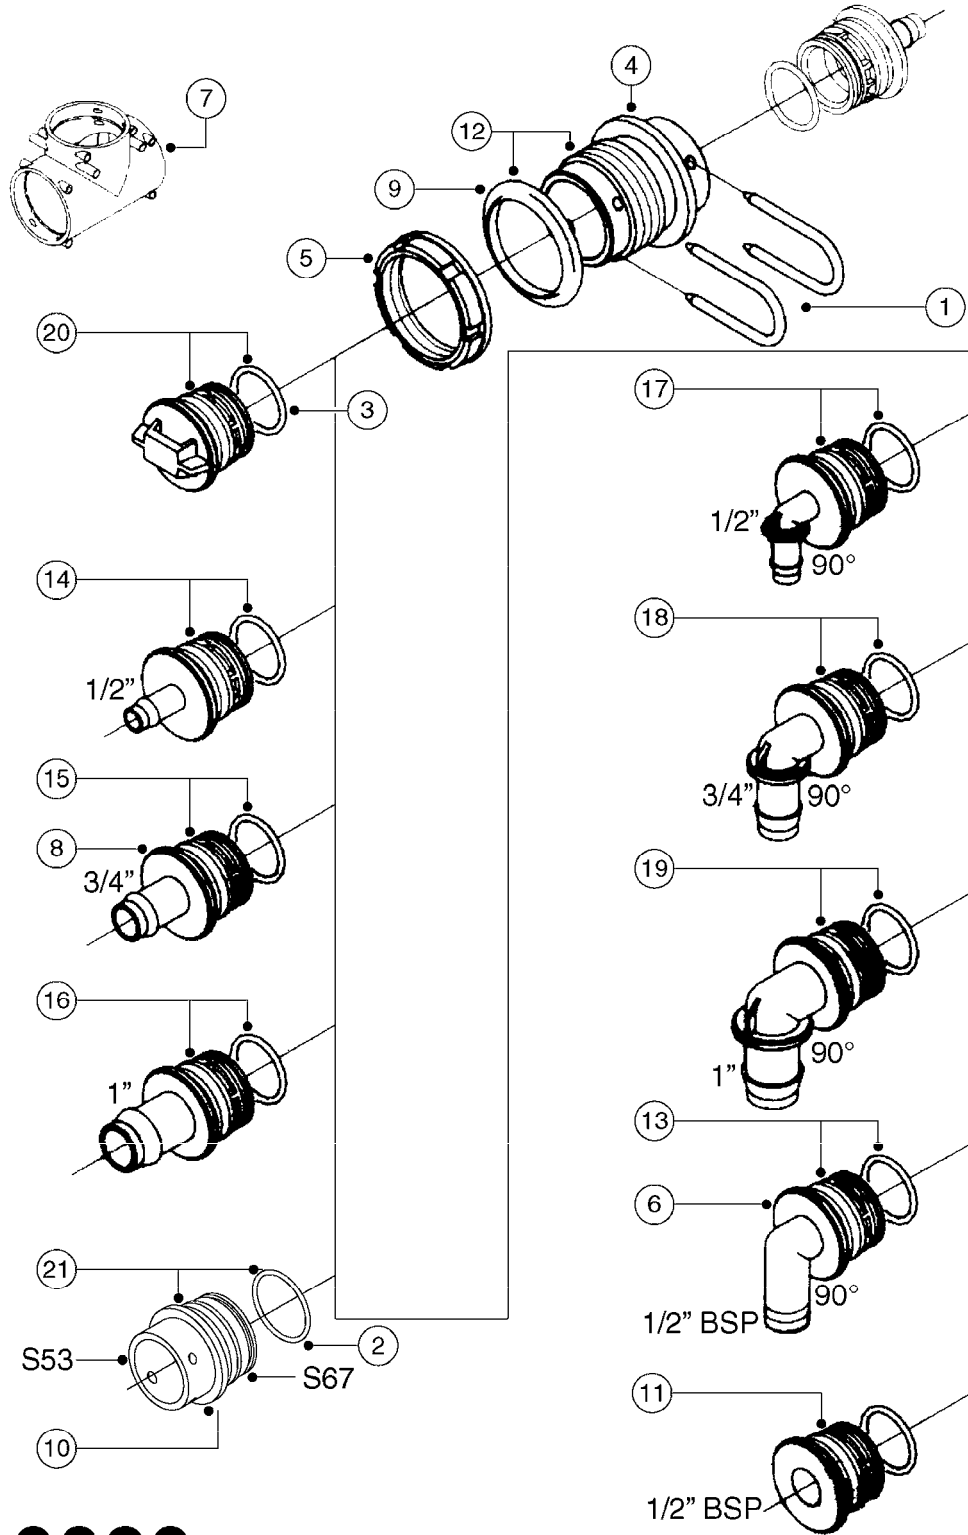

**L0070**

FITTINGS - S-40  
L0070-HIN, 13:09:17

Page 1

Date 07.02.2020 9:16

Pos.	parts-n°	order qty	description
1	145994	1	FITT.DK S-40 FORK
2	242108	1	O-RING 3 X 19,2 70SH NITRIL NITRIL (BLACK)
2	242355	1	O-RING D19.2X3.0 VITON F.S-40 VITON (BROWN)
3	322102	1	FITT.DK S-40 BULKHEAD
4	322106	1	FITT.DK S-40 BULKHEAD NUT
5	334225	1	FITT.DK S-40 STR.3/8"
6	334237	1	FITT.DK S-40 ELB.3/8"
7	334238	1	FITT.DK S-40 ELB.1/2"
8	334248	1	FITT.DK S-40 PLUG
9	334259	1	GASKET F. S-40 BULKHEAD
10	726462	1	FITT. S40 BULKHEAD W.GASKET
11	726567	1	FITT.DK S-40 ELB.1/2" W.O-RING
12	726693	1	FITT.DK S-40 PLUG 1/8BSP ORING