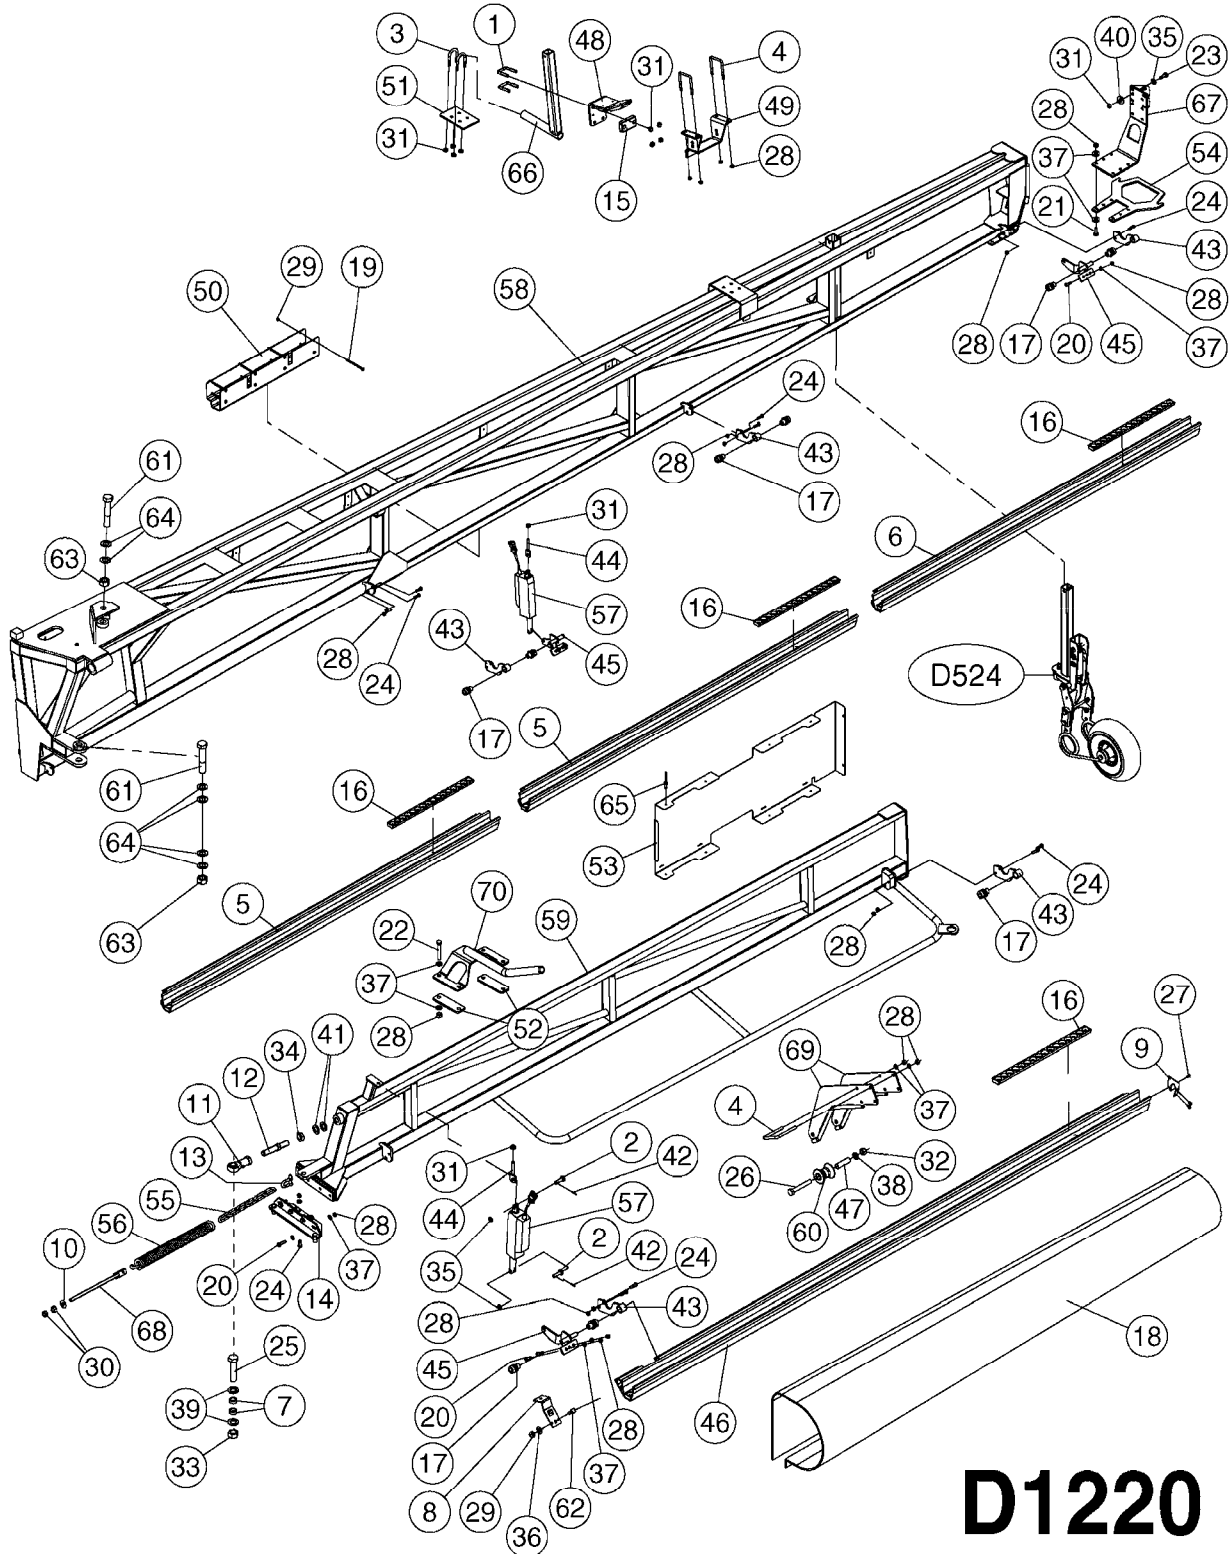

HAZ 3.1 120' TF BOOM 2 FOLD
OUTER
D1220-HIN, 31:01:18

Page 0
Date 07.02.2020 9:15

HAZ 3.1 120' TF BOOM 2 FOLD
OUTER
D1220-HIN, 31:01:18

Page 1
Date 07.02.2020 9:15

Pos.	parts-n°	order qty	description
1	143161	1	BOLT U M10 40X40
2	146023	1	PIN FOR COGWHEEL
3	146267	1	BOLT U F.500 EAG BRACE
4	146843	1	BOLT U M8 F.60 x 60
5	147486	1	AIR SLOT RAIL L=1995/D25
6	147488	1	AIR SLOT RAIL L=1935/D25
7	158739	1	BUSHING 3/4"X10
8	161128	1	NOZZLE HOLDER TF
9	161183	1	AIR SLOT END RH
9	161185	1	AIR SLOT END LH
10	165557	1	WASHER D28.0/D12.2X2.0 SS
11	278141	1	BALL JOINT M20X1.5 LEFT
12	278459	1	ROD M20X1.5
13	281912	1	SHACKLE M-10
14	288062	1	ANGLE PLATE TR5
15	334603	1	RUBBER STOP 86X48X15
16	334887	1	AIRGUIDE TWIN FORCE L=494
17	390791	1	BUSHING F. AIR SLOT
18	391183	1	AIR BAG F.BREAKAWAY 3M HAZ-R.
18	391184	1	AIR BAG F.BREAKAWAY 3M HAZ-L.
19	410524	1	BOLT HEX 8.8 DEL M6X100
20	420567	1	BOLT HEX 8.8 DEL M8X30 FT
21	420744	1	BOLT HEX 8.8 DEL M8X40
22	420781	1	BOLT HEX 8.8 DEL M8X50
23	421002	1	BOLT HEX 8.8 DEL M10X30 FT DIN933
24	421046	1	BOLT HEX M8X25/25 A2 SS DIN933
25	430917	1	SCREW M20X90
26	430924	1	BOLT HEX 8.8 DEL M12 X 85
27	440673	1	SCREW F.PLASTIC 5X12 SS
28	460143	1	SELF LOCK NUT M8 SST A2 DIN985
29	460261	1	NUT HEX M6X1.00 LOCK DIN985 A2 SS
30	460386	1	NUT HEX M12X1.75
31	460423	1	NUT HEX M10X1.50 LOCK DIN985A2 SS
32	460703	1	NUT HEX M12X1.75 LOCK DIN985A2 SS
33	460806	1	NUT HEX M20X2.50 LOCK DIN985A2 SS
34	461200	1	NUT HEX M20X1.5 JAMB.
35	471122	1	WASHER, M10, Ø20/10.5X 2.0, SS
36	471125	1	WASHER M6U 6.4X14X1.2,A2 SS
37	471126	1	WASHER, M8, Ø16/ 8.4X 1.6, SS
38	471127	1	WASHER, M12, Ø24/13X24X2.5 SS
39	471129	1	WASHER, M20, Ø37/21.0X 3.0, SS
40	471140	1	WASHER D30/D10.5X2.5 STAINLESS
41	471180	1	LOCK WASHER NORDLOCK M20 ELZ
42	480728	1	PIN D3.2X20 SPLIT
43	615788	1	BRACKET
44	615808	1	ANCHOR ADJ.F.ACTUATOR
45	637850	1	BKT AIR SLOT RH
45	637851	1	BKT AIR SLOT LH
46	14049500	1	AIR PROFILE L=2755 W. D25 R.
47	15133700	1	BUSHING Ø16.0 X1.5 L=54
48	16158200	1	TARNSPORT BRACKET HOOK HAZ
49	16171100	1	TRANSPORT SLIDE BRACKET HAZ
50	16195700	1	SUPPORT F.OUTER WING 118' HAZ
51	16205500	1	BRACKET 173326 PAINTED
52	16455700	1	MOUNT.PL. F.BREAK-AWAY HOLDER
53	16469000	1	PROTECTION SHIELD, 120' HAZ
54	16495400	1	PLATE 8.0X280X316 6XØ8.5
55	19490000	1	CHAIN Ø6X42MM L=500 12 LINKS RED
56	22098100	1	PL. SPRING Ø42/7.5 L=405 PAINTED
57	26047400	1	ACTUATOR 0-130MM L=0,5M/4WIREAMP
58	28170000	1	ALU OUTERWING 120' HAZ R.