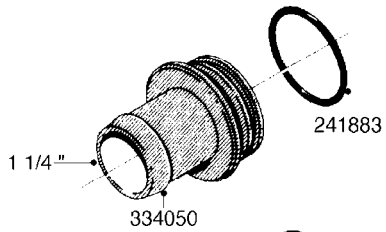

L0090

FITTINGS - S-56 & S-61
L0090-HIN, 01:01:16

Page 1

Date 07.02.2020 9:16

parts-n°	order qty	description
145661	1	FITT.DK S-61 FORK
241754	1	O-RING D59.5X3
241883	1	O-RING 3 X 39.2 NITRIL
322055	1	FITT.DK S-61 BULKHEAD
322056	1	FITT.DK S-61 BULKHEAD NUT
322066	1	FITT.DK S-56 NUT
334050	1	FITT.DK S-61 STR.1-1/4"
334068	1	FITT.DK S-61 STR.1"
334091	1	FITT.DK S56 STR.1-1/2'
334099	1	FITT.DK S-61 ELB.1-1/2"110 DEG
334100	1	FITT.DK S-61 ELB.1" 110 DEG.
334151	1	FITT.DK S-61 ELB.1-1/4"110 DEG
390231	1	FITT.DK NIPPLE 1-1/2 X S56