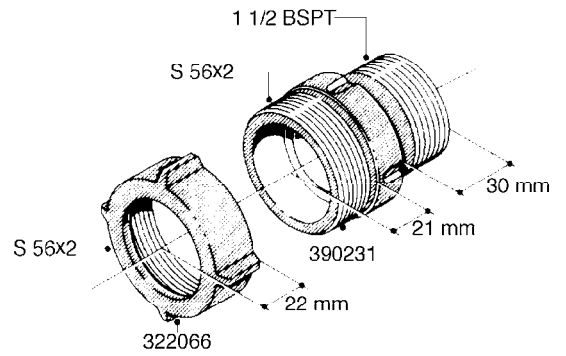

L0090

FITTINGS - S-56 & S-61
L0090-HIN, 01:01:16

Page 1

Date 07.02.2020 9:16

parts-n°	order qty	description
145661	1	FITT.DK S-61 FORK
241754	1	O-RING D59.5X3
241883	1	O-RING 3 X 39.2 NITRIL
322055	1	FITT.DK S-61 BULKHEAD
322056	1	FITT.DK S-61 BULKHEAD NUT
322066	1	FITT.DK S-56 NUT
334050	1	FITT.DK S-61 STR.1-1/4"
334068	1	FITT.DK S-61 STR.1"
334091	1	FITT.DK S56 STR.1-1/2'
334099	1	FITT.DK S-61 ELB.1-1/2"110 DEG
334100	1	FITT.DK S-61 ELB.1" 110 DEG.
334151	1	FITT.DK S-61 ELB.1-1/4"110 DEG
390231	1	FITT.DK NIPPLE 1-1/2 X S56