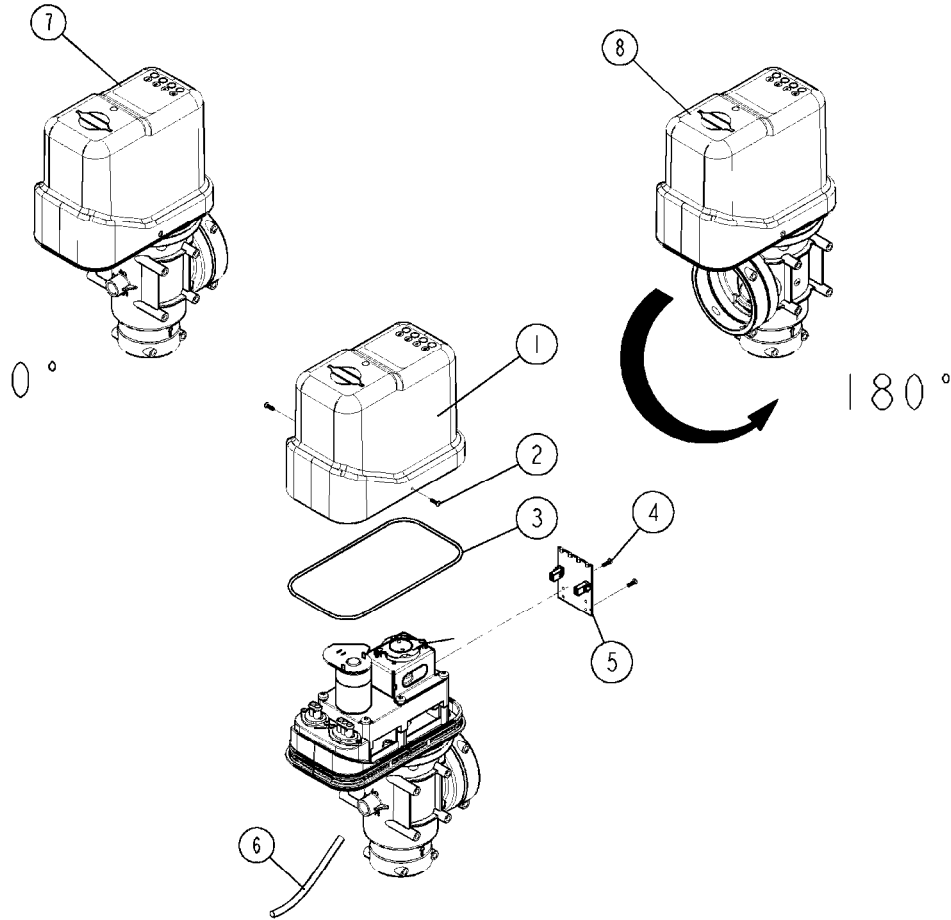

S67 VALVE (11)  
B423-HIA, 07:06:17

**B423-HIA**

S67 VALVE (11)  
B423-HIA, 07:06:17

Page 1  
Date 07.02.2020 9:14

Pos.	parts-n°	order qty	description
1	72784500	1	VALVE 1F.S67 SV.CM45/55/7000
2	72784600	1	VALVE 2F.S67 SV.CM45/55/7000
3	460261	1	NUT HEX M6X1.00 LOCK DIN985 A2 SS
4	471125	1	WASHER M6U 6.4X14X1.2,A2 SS
5	334497	1	END COVER 3 WAY VALVE S-67
6	440699	1	SCREW F. PLASTIC 4MM X12LG SS
7	391023	1	SMART VALVE MOUNTING BRACKET
8	390623	1	HOUSING F.3 WAY VALVE
9	14027700	1	SPINDLE F.SMART VALVE S67 L=36
10	39134300	1	BALL S67 F. SV CM11
11	410605	1	BOLT HEX 8.8 DEL M6X80
12	322325	1	FITT.DK S-67 X 1-1/2"BSP LONG
13	242353	1	O-RING 3 X 44.2 VITON
13	241973	1	O-RING Ø3 X 44.2 70 SHORES NITRIL
14	14117200	1	CARRIER S67 L70 M4 CM11 MS
15	74193000	1	REPAIR KIT FOR S67 VALVE
16	242020	1	O-RING 39.2 X 3 VITON
17	74196100	1	BAG OF 10 PCS. 241973 O-RINGS