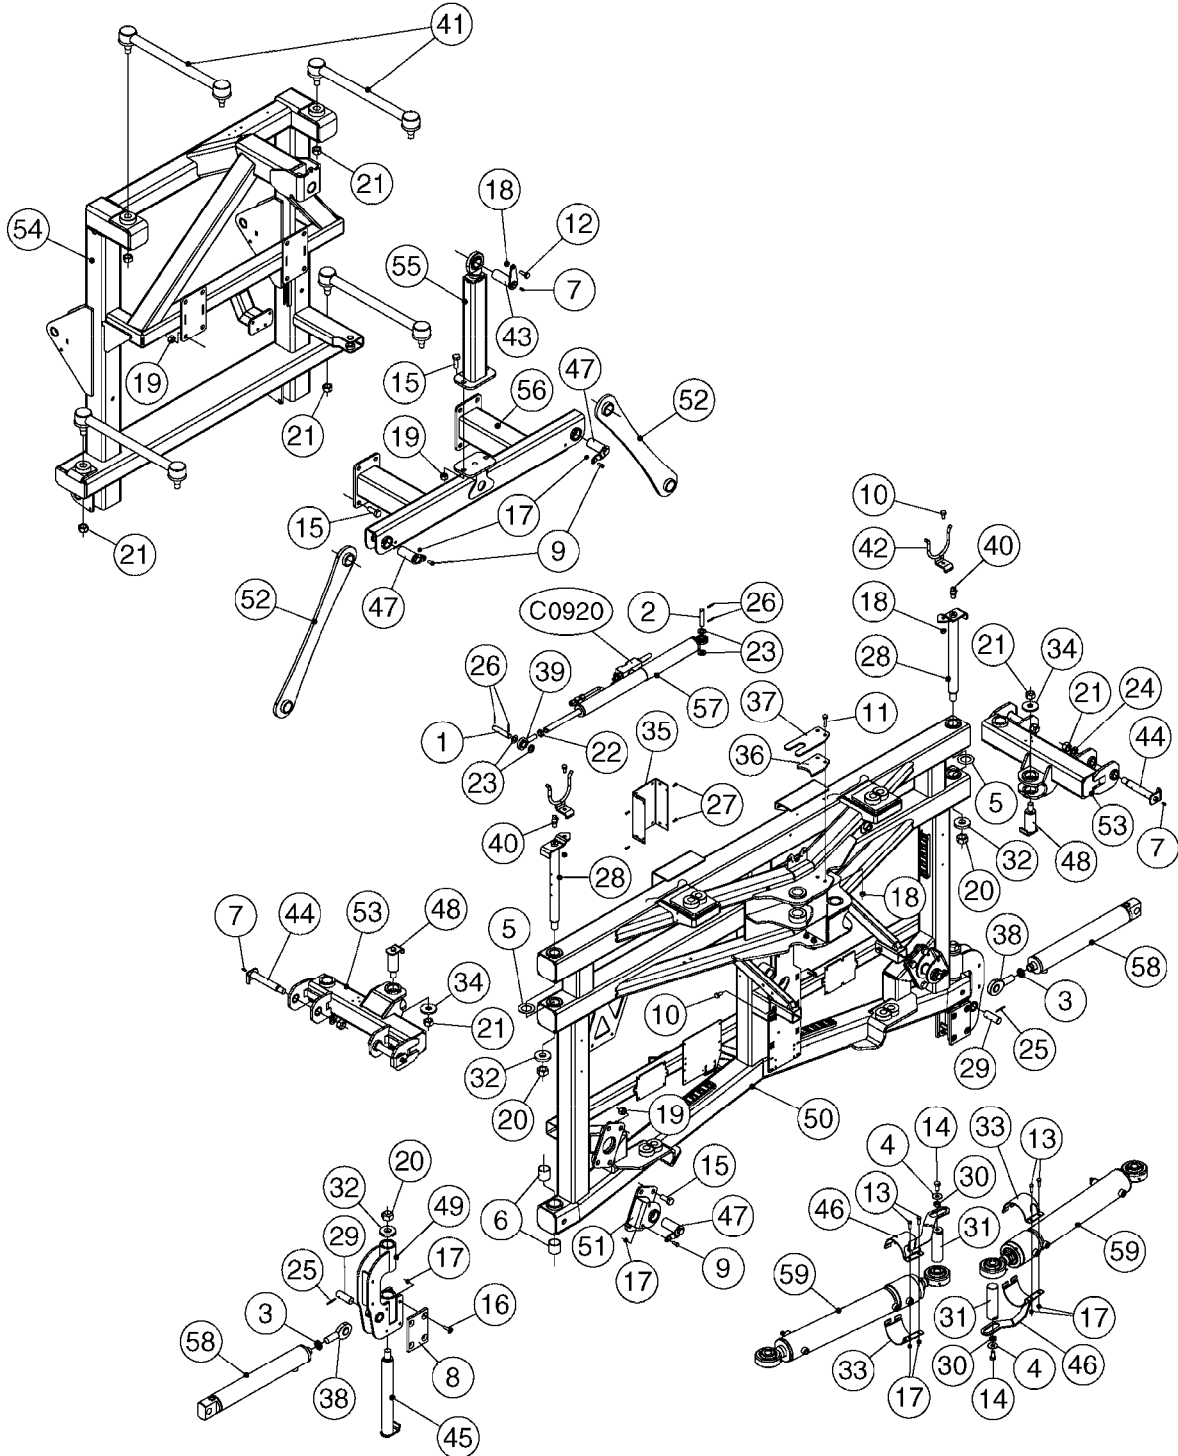

**D1200**

HAZ 120' TRAPEZE CENTER  
D1200-HIN, 05:06:19

Page 1  
Date 07.02.2020 9:15

Pos.	parts-n°	order qty	description
1	145224	1	SHAFT FOR HY CYLINDER
2	146498	1	PIN D16.8 X 75
3	147128	1	NUT M24X2 NV-32
4	160624	1	WASHER PLATE 6/13 X3
5	210861	1	BUSHING
6	210865	1	BUSHING 40mm40mm DU
7	283699	1	GREASE NIPPLE M6X1
8	390788	1	TEFLON WARE PAD
9	420582	1	BOLT HEX 8.8 DEL M8X20 FT A2
10	420626	1	BOLT HEX 8.8 DEL M10X20 FT
11	420965	1	M10X40 MACHINE SCREW STAINLESS
12	421002	1	BOLT HEX 8.8 DEL M10X30 FT DIN933
13	421046	1	BOLT HEX M8X25/25 A2 SS DIN933
14	430522	1	BOLT HEX 8.8 DEL M12X25 FT
15	430581	1	BOLT HEX 8.8 DEL M16X40 FT
16	450343	1	SCREW M8X30 ALLEN HEAD C/S SS
17	460143	1	SELF LOCK NUT M8 SST A2 DIN985
18	460423	1	NUT HEX M10X1.50 LOCK DIN985A2 SS
19	460585	1	LOCKING NUT M16 DIN985 A2 SS
20	460747	1	NUT HEX M24 LOCK
21	460806	1	NUT HEX M20X2.50 LOCK DIN985A2 SS
22	461198	1	NUT HEX M16X2 JAMB
23	471128	1	WASHER, M16, Ø30/17.0X 3.0, SS
24	471180	1	LOCK WASHER NORDLOCK M20 ELZ
25	480708	1	PIN D4 X 45
26	480730	1	PIN ROLL 5X30 STAINLESS STEEL
27	480806	1	RIVET, POP, Ø4.8X14/Ø9.5 SS
28	615812	1	PIN
29	14062500	1	PIN Ø25/Ø4 L= 70
30	14062900	1	BUSHING Ø 25/Ø12.5 L= 8
31	14146300	1	PIN Ø40.0 L= 140
32	16375500	1	WASHER 10.0X60X25 RED
33	16406300	1	BRACKET F. FOLDING CYLINDER, RED
34	16411300	1	WASHER Ø 60.0/ 20.5X 6.0 SS
35	16458800	1	PROTECTION F. TWIN HOSES
36	16525300	1	SPACER PLATE WIDE CENTER
37	16525400	1	LOCKPLATE 120' HAZ 3.1 WIDE
38	21091800	1	LINK HEAD Ø25,M24X55 W/ GREASE NIP. DELTA
39	21091900	1	LINK HEAD M16 x D17 DELTA
40	28028100	1	GREASE NIPPLE 1/8'RG 90°
41	28066100	1	STEER.ARM COMPL.2XØ35 L=19.7"
42	61005200	1	HOSE HOLDER
43	61037600	1	PIN Ø34.8/L=94
44	61041900	1	PIN D25X137/ M20 DEL.
45	61043100	1	PIN D40X341/ M24 DEL.
46	61083300	1	GUIDE F. FOLDING CYLINDER
47	61100200	1	PIN Ø34,8 L=80, DTZ
48	61100600	1	BEARINGBOLT Ø40/M20 L=85.5
49	63172600	1	PIVOT JOINT BOTTOM 32-36M HAZ '16
50	63195600	1	WIDE CENTER FRAME HAZ 120' RED
51	63204600	1	TRAPEZ BOTTOM MOUNT DTZ PAINTED
52	63205600	1	TRAPEZ ARM DTZ PAINTED
53	63207300	1	UPPER HINGE, HAZ 120'. '15, RED
54	63218300	1	LIFTFRAME LOW 120' HAZ RED
55	63219500	1	PENDULUM F. TRAPEZE HAZ RED
56	63219600	1	TRAPEZE TOP MOUNT HAZ RED
57	78126000	1	CYLINDER,DAMPNER,LOCKING
58	78134600	1	SIN.CYL.Ø60/30_380_M24X2
59	78134700	1	CYLINDER 80/45 L=380 WITH DAMP L=40