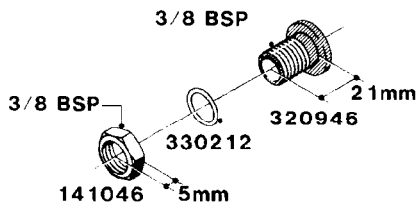

L0060

FITTINGS - BULKHEAD
L0060-HIN, 01:01:16

Page 1

Date 07.02.2020 9:16

parts-n°	order qty	description
141046	1	NUT 3/8" BSP
141341	1	NUT 1/4' BSP
240284	1	O-RING D82,5/75 X 3,5
320456	1	FITT.DK BULKHEAD 1"BSP DOUBLE
320467	1	FITT.DK BULKHEAD 1"BSP SINGLE
320471	1	FITT.DK NUT 1" BSP JAMB
320541	1	FITT.DK BULKHEAD 2-1/2'BSP SIN
320552	1	FITT.DK NUT 2-1/2' BSP JAMB
320644	1	FITT.DK ELB.3/4"HB X 1" BSP
320784	1	FITT.DK CAP 1-1/2" BSP
320795	1	FITT.DK NUT 1-1/2" BSP JAMB
320935	1	FITT.DK BULKHEAD 1/4' BSP SING
320946	1	FITT.DK BULKHEAD 3/8' BSP SING
321296	1	FITT.DK BULKHEAD 1/2" BSP SING
321307	1	FITT.DK NUT 1/2" BSP JAMB
321333	1	FITT.DK BULK 1-1/2" X 1"F BSP
330061	1	O-RING D16/D11X2,5
330072	1	O-RING D53.5/D45.5X4
330212	1	O-RING D19/D14X2.4 F.1/2"NUT
332577	1	O-RING D38/D30X4 F.1" PUR.
332592	1	O-RING D26/D20X3