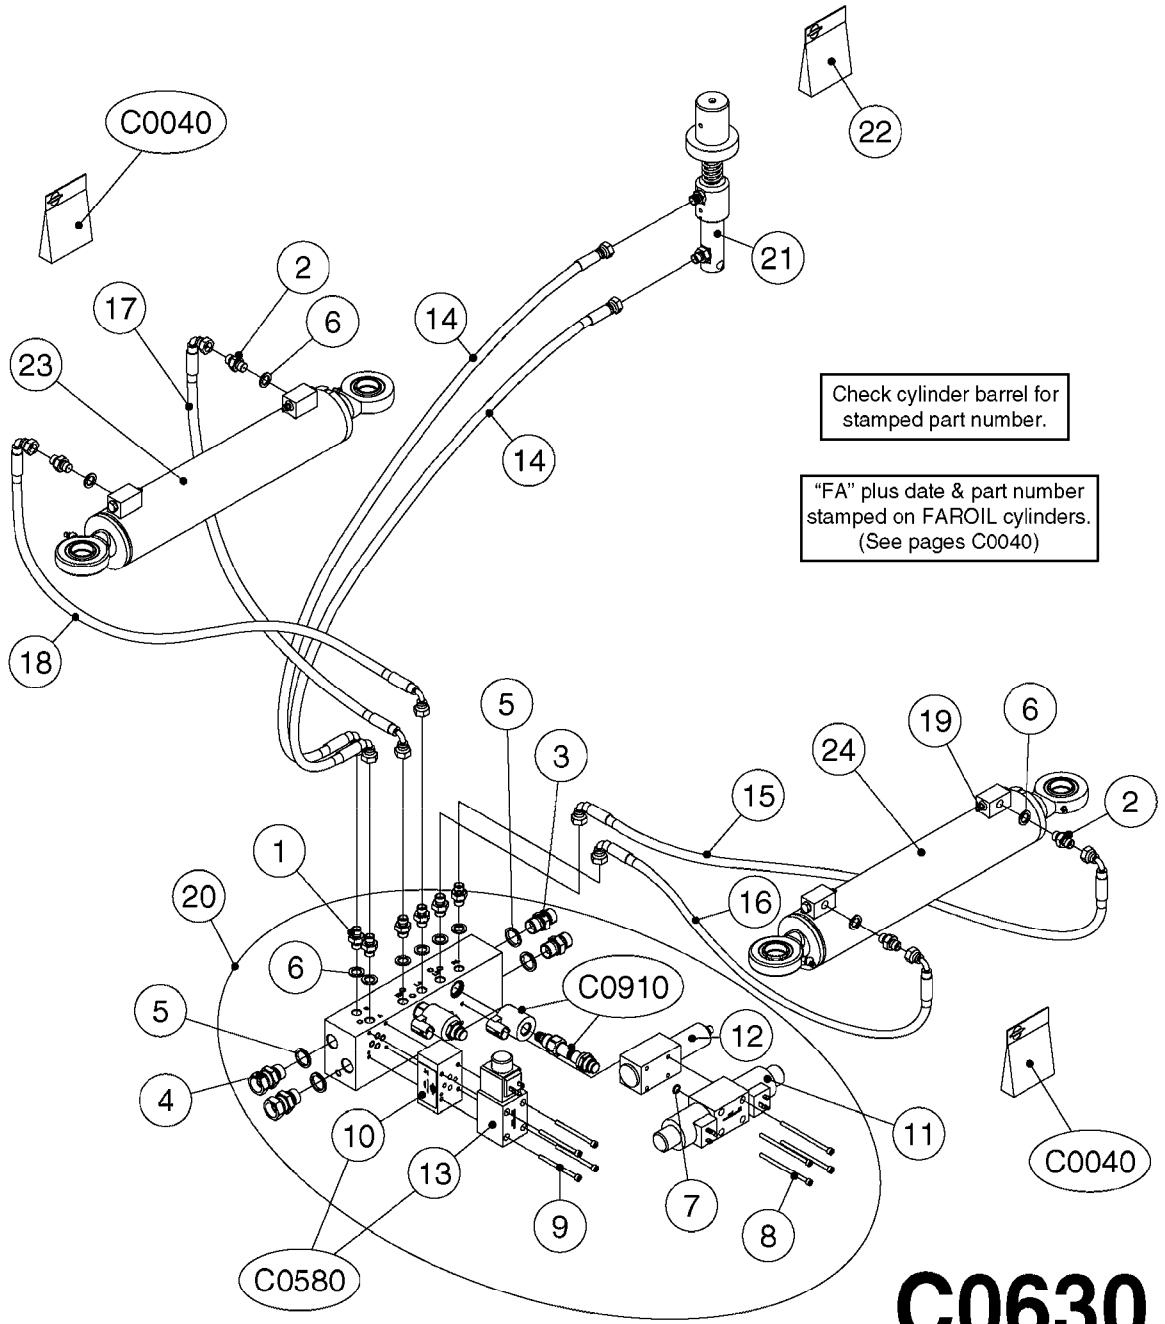

TRACK HYDRAULICS NCM 4400/6600
C0630-HIN, 14:05:19

Page 1
Date 07.02.2020 9:15

Pos.	parts-n°	order qty	description
		1	BSP
1	146845	1	HEX NIPPLE 1/4"X1/4"
1	23234500	1	HEX NIPPLE 1/4" - 9/16"
			ORFS
2	146851	1	HEX NIPPLE 1/4"x1/4" 0.7MM
			BSP
2	23234700	1	HEX NIPPLE 1/4"-9/16" - 0.7mm
			ORFS
3	147132	1	HEX NIPPLE 1/2"X1/2" BSP DEL
			BSP
3	23235300	1	HEX NIPPLE 1/2"-13/16"
			ORFS
4	232289	1	NIPPLE 1/2" W. 1/2" UNION DEL
			BSP
4	23242000	1	HYD NIPPLE 1/2 X 13/16 SWIVEL
			ORFS
5	241356	1	DOWTYSEAL 1/2"
6	241404	1	DOWTY SEAL 1/4"
7	242102	1	O-RING Ø9.25X1.78 NITRIL 90SH
8	450952	1	SCREW M5 X 90 10.9
9	450965	1	SCREW ROUND M5X70
10	782146	1	HYD. CHECK VALVE 1 WAY
11	782151	1	MAGNET V PLUG DSE3-C26/10N-D12
12	782152	1	2 WAY MODULAR COMPENSATOR
13	782829	1	SOLENOID MD1L-TA/10N-D12K1/DT
14	784005	1	HOSE HY X 1/4 X 037.38"STR+ELB
			BSP
14	78515500	1	HY.HO.1/4"L= 950
			90°-45° A=180
			ORFS
15	784155	1	HOSE HY 1/4 X 17" ELB+ELB 90°
			BSP
15	78509300	1	HYD HOSE ORFS 4E-4-4E L=425 90 DEG
			ORFS
16	784156	1	HOSE HY 1/4 X 17" ELB+ELB 270°
			BSP
16	78509400	1	HYD HOSE ORFS 4E-4-4E L=455 270 DEG
			ORFS
17	784157	1	HOSE HY 1/4 X 32" ELB+ELB 90°
			BSP
17	78509500	1	HYD HOSE ORFS 4E-4-4E L=825 90 DEG
			ORFS
18	784158	1	HOSE HY 1/4 X 32" ELB+ELB 270°
			BSP
18	78509600	1	HY.HO.1/4"L= 825
			90°-90°A=270
			ORFS
19	28076000	1	BLEED SCREW M8
20	72290400	1	HYD. BLK COMP STEERING CM "05
21	72320300	1	HYD. CYL. STEERING LOCK CM "05
22	75074800	1	SEAL KIT 78123400/42
			SEAL KIT FOR 72320300 CYLINDER
23	78133900	1	DOB.CYL.Ø70/40-322 TRACK RIGHT '15
			CM4400 (REPLACES 78125100)
23	78134100	1	DOB.CYL.D70/40-270 TRACK RIGHT CM
			CM66/55/7000 (REPLACES 78124100)
24	78134000	1	DOB.CYL.Ø70/40-322 TRACK LEFT '15
			CM4400 (REPLACES 78123300)
24	78134200	1	DOB.CYL.D70/40-270 TRACK LEFT CM
			CM66/55/7000 (REPLACES 78125300)