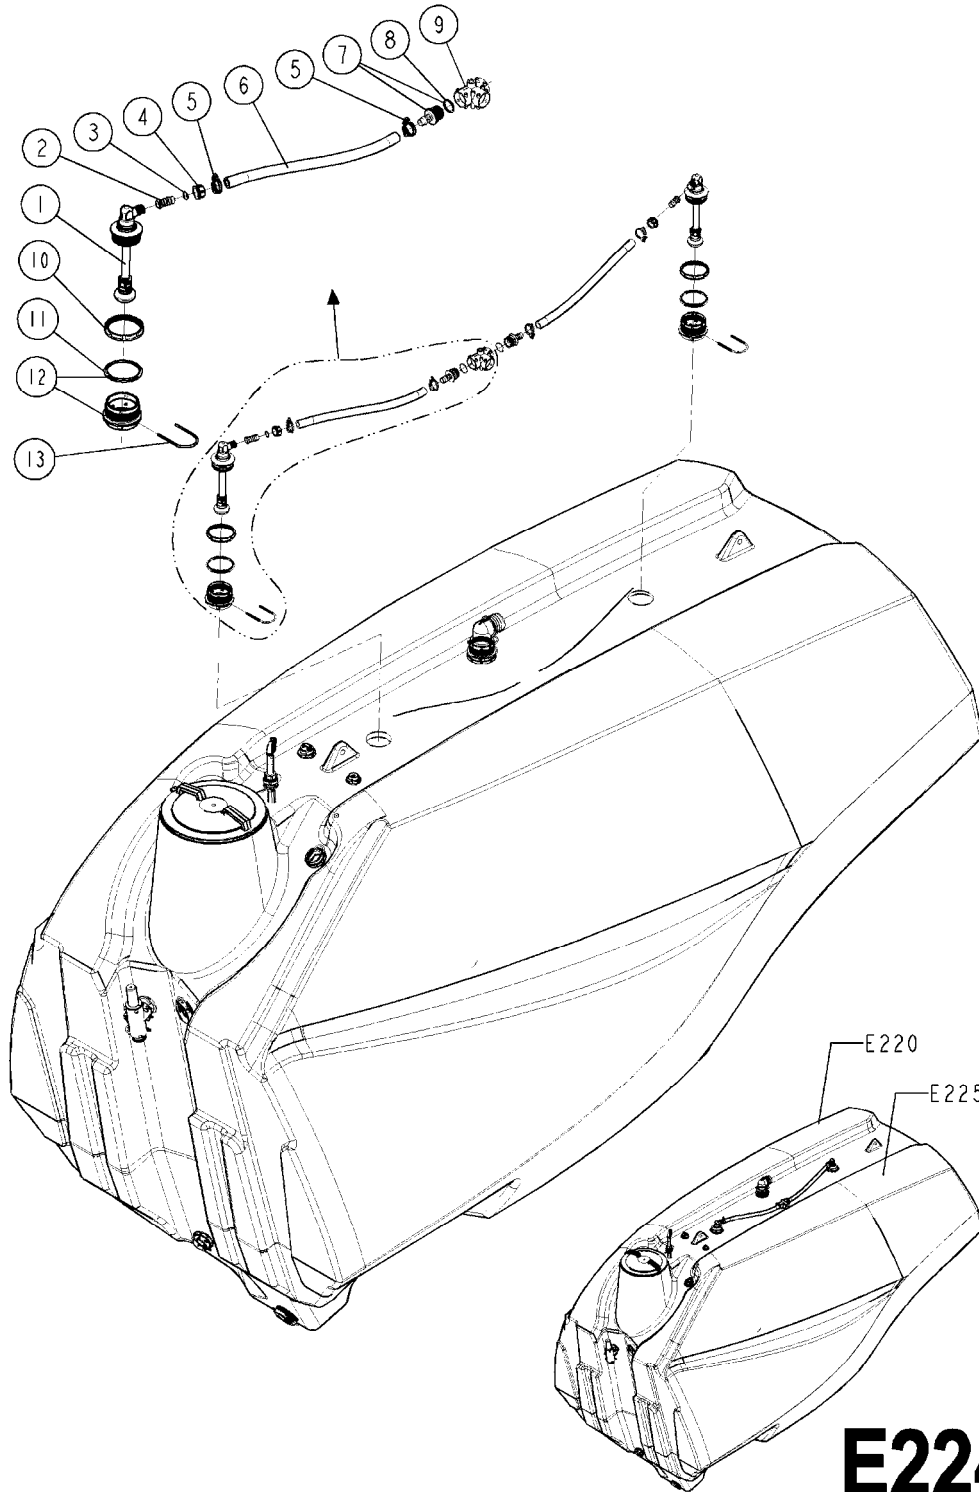

E224
CM11 (all) Rinsing nozzle assy

CM11 (ALL) RINSING NOZZLE
ASSY.
E224-HIA, 19:11:12

Page 1
Date 07.02.2020 9:15

Pos.	parts-n°	order qty	description
1	72358000	1	TANK RINSE LOW MOD.ASSMBLY NCM
2	330691	1	FITT.DK HB 3/4'F.3/4' NUT
3	330595	1	O-RING D24.6/D20X2.1 -3/4"
4	320283	1	FITT.DK NUT 3/4"BSP
5	334531	1	CLAMP HOSE PLASTIC 3/4"
6	927124	1	HOSE R X 60 BAR X 1 X 0012" CM 33/4500 L > 385mm
6	927124	1	HOSE R X 60 BAR X 1 X 0012" CM 55/7000 L > 620mm
7	334229	1	FITT.DK S-53 STR.3/4"
8	242109	1	O-RING D32.2x3.0
9	322352	1	FITT.DK S-53 TEE
10	322109	1	FITT.DK S-93 BULKHEAD NUT
11	334262	1	GASKET F.S-93 BULKHEAD
12	726465	1	FITT.DK S-93 BULKHEAD W/GASKET
13	145997	1	FITT.DK S-93 FORK