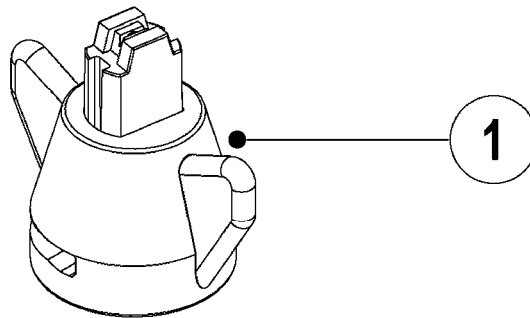

# D1040

BOOM-NOZZLES INJET  
D1040-HIN, 01:01:16

Page 1

Date 07.02.2020 9:15

Pos.	parts-n°	order qty	description
1	334083	1	SNAP-FIT NOZZLE HOLDER SS BLCK
2	371872	1	NOZZLE INJET 015 GREEN SINGLE
2	371873	1	NOZZLE INJET 02 YELLOW SINGLE
2	371874	1	NOZZLE INJET 025 LILAC SINGLE
2	371875	1	NOZZLE INJET 03 BLUE SINGLE
2	371876	1	NOZZLE INJET 04 RED SINGLE
2	371926	1	NOZZLE INJET 01 ORANGE SINGLE
2	371927	1	NOZZLE INJET 05 BROWN SINGLE
2	371928	1	NOZZLE INJET 06 GREY SINGLE
2	371929	1	NOZZLE INJET 08 WHITE SINGLE
3	371870	1	NOZZLE B-JET 03 BLUE
3	371871	1	NOZZLE B-JET 04 RED
3	371877	1	NOZZLE B-JET 025 LILAC
3	371930	1	NOZZLE B-JET 02 YELLOW