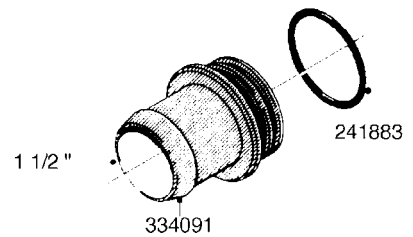

L0090

FITTINGS - S-56 & S-61
L0090-HIN, 01:01:16

Page 1

Date 07.02.2020 9:16

parts-n°	order qty	description
145661	1	FITT.DK S-61 FORK
241754	1	O-RING D59.5X3
241883	1	O-RING 3 X 39.2 NITRIL
322055	1	FITT.DK S-61 BULKHEAD
322056	1	FITT.DK S-61 BULKHEAD NUT
322066	1	FITT.DK S-56 NUT
334050	1	FITT.DK S-61 STR.1-1/4"
334068	1	FITT.DK S-61 STR.1"
334091	1	FITT.DK S56 STR.1-1/2'
334099	1	FITT.DK S-61 ELB.1-1/2"110 DEG
334100	1	FITT.DK S-61 ELB.1" 110 DEG.
334151	1	FITT.DK S-61 ELB.1-1/4"110 DEG
390231	1	FITT.DK NIPPLE 1-1/2 X S56