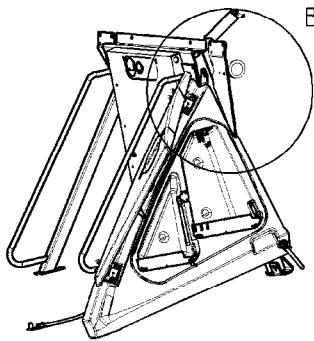

**M417**

HC 85/9500 TRACTOR W.CABIN  
CON.  
M417-HIA, 25:02:13

Page 1  
Date 07.02.2020 9:16

Pos.	parts-n°	order qty	description
1	26040200	1	DISPLAY CABLE, HC85/9500, 12' (ISOBUS)
2	26040100	1	RELAY, POWER CONTROL, AGLEADER
3	26040900	1	POWER CABLE DISPLAY/GUIDANCE, 15'
4	26040700	1	ISOBUS CAB TEE CABLE
5	26031500	1	CABLE ISO CABIN GRIP SETBOX