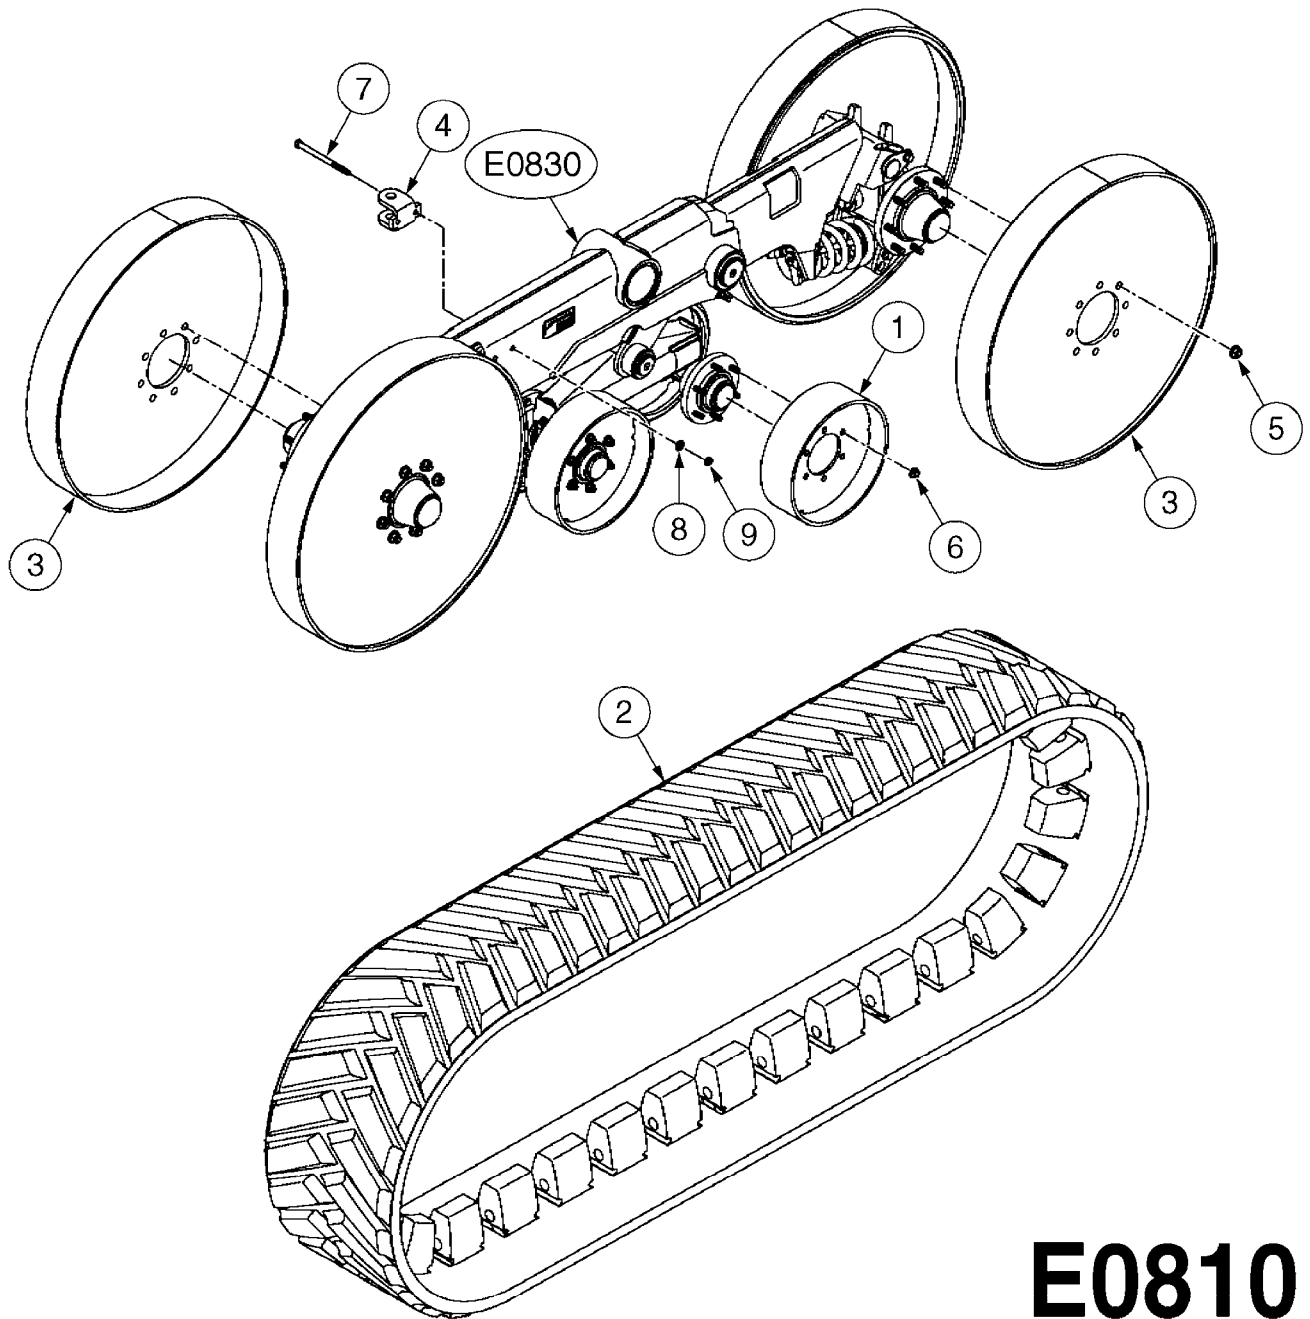

CHEMLOCKER  
E445-HIA, 07:02:14

**E445**

CHEMLOCKER  
E445-HIA, 07:02:14

Page 1  
Date 07.02.2020 9:15

Pos.	parts-n°	order qty	description
1	16386200	1	PLATE BRACKET F.CHEMLOCKER
2	35182000	1	CHEM LOCKER TRAY COMII
3	16137100	1	COVER PLATE F.CHEMLOCKER NCM
4	63146700	1	CHEMLOCKER CM11 SORT
5	410362	1	BOLT HEX 8.8 SS M6X20
6	471124	1	WASHER, M6, Ø18/ 6.4X 1.6, SS
7	45001300	1	CARRIAGE BOLT M12X35 DIN603 A2
8	460703	1	NUT HEX M12X1.75 LOCK DIN985A2 SS
9	320467	1	FITT.DK BULKHEAD 1"BSP SINGLE
10	332577	1	O-RING D38/D30X4 F.1" PUR.
11	320471	1	FITT.DK NUT 1" BSP JAMB
12	330326	1	O-RING D30/D24X2 F.1"NUT
13	320106	1	FITT.DK CAPNUT 1" BSP
14	440695	1	BOLT CARRIAGE M8X25
15	16143100	1	HOLDER BRACKET
16	460143	1	SELF LOCK NUT M8 SST A2 DIN985