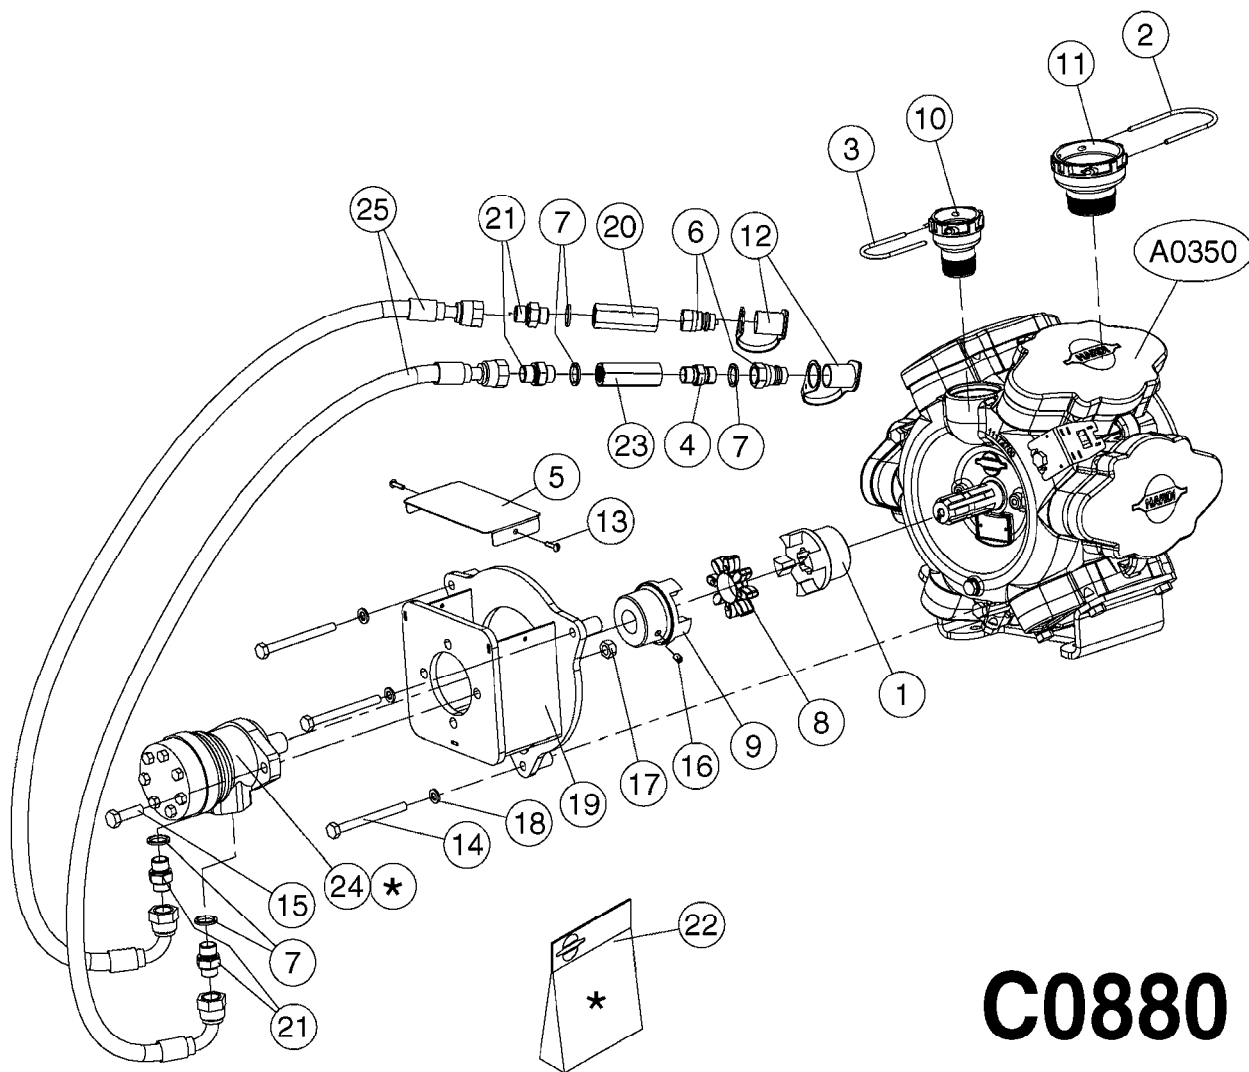

C0880

HYD. DRIVE PUMP 464H
C0880-HIN, 17:08:17

Page 1
Date 07.02.2020 9:15

Pos.	parts-n°	order qty	description
1	111438	1	HUB F.CLUTCH 361/460 PUMP
2	145996	1	FITT.DK S-67 FORK
3	145997	1	FITT.DK S-93 FORK
4	147132	1	HEX NIPPLE 1/2"X1/2" BSP DEL
5	160212	1	PLATE 1.0 X 90 X 210
6	230311	1	QUICK COUPLING 1/2"
7	241356	1	DOWTYSEAL 1/2"
8	283916	1	TOOTHED RIM FOR CLUTCH
9	284521	1	COUPLING HALF CYL.D25MM-KEY
10	322322	1	FITT.DK S-67 X 1-1/4"BSP MALE
11	322324	1	FITTING S93 FEMALE - BSP 2" MALE
12	334206	1	DUST HOOD FOR HY-COUPLING
13	410664	1	BOLT HEX M5 X 20
14	421214	1	BOLT HEX 8.8 DEL M10X110
15	430721	1	BOLT HEX 8.8 DEL M12X40 FT
16	450052	1	SCREW SET M8X10 BLACK ALLAN
17	460703	1	NUT HEX M12X1.75 LOCK DIN985A2 SS
18	470127	1	WASHER D15D10X2 M10 LOCK
19	637112	1	MOUNT BRACKET F.HYD MOTOR 463
20	782154	1	CHECK VALVE 284794 (BLACK)
21	23235300	1	HEX NIPPLE 1/2"-13/16"
22	28126100	1	SEAL KIT FOR OMR MOTOR
23	78219800	1	HY. PRES. COMP. FLOW V., 1/2", 36L/MIN, PAINTED
24	78303700	1	HY. MOTOR OMR65, PAINTED
25	78503403	1	HY. HO.1/2"L=5100/STR-90 NAVIGATOR
25	78503803	1	HY.HO.1/2"L= 2300 STR-90° CM 55/7000
25	78504103	1	HY.HO.1/2"L= 2085 STR-90° CM 4500