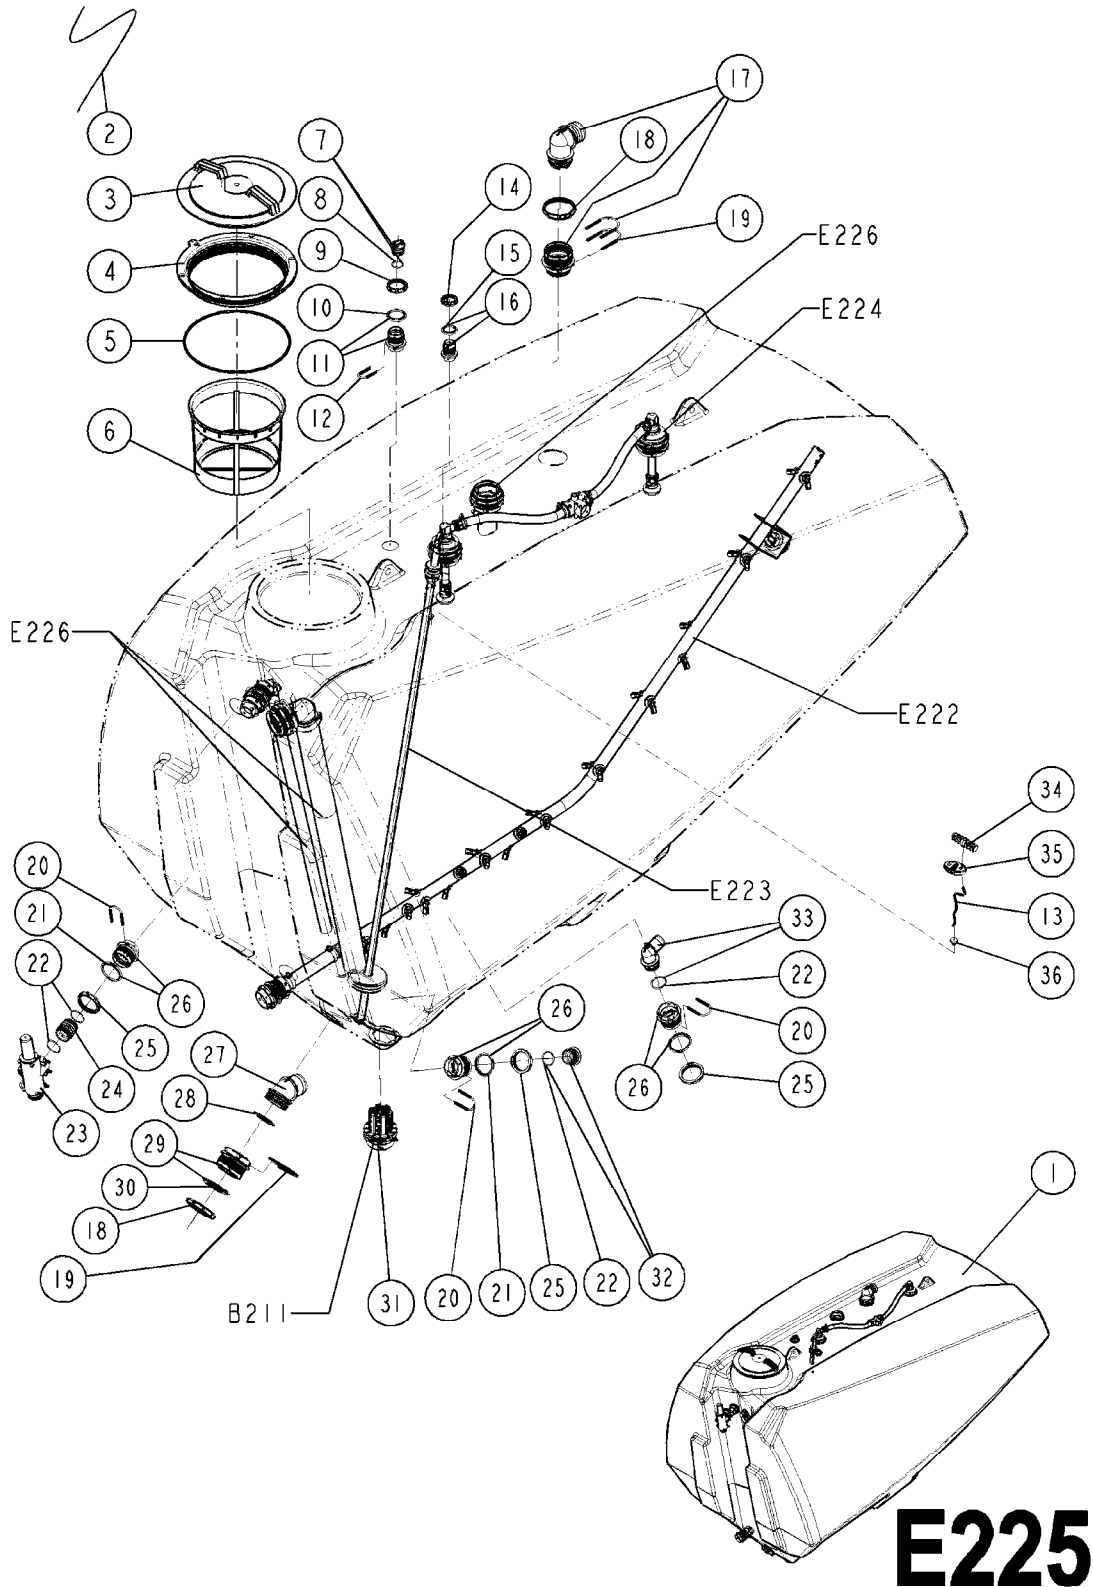

CM11 TANK 4500
E225-HIA, 17:01:18

Page 1
Date 07.02.2020 9:15

Pos.	parts-n°	order qty	description
1	72853100	1	TANK 3300L MOUNTED CM11'
1	73125400	1	TANK.4500L ASSY. CM11 '15
2	390401	1	CORD NYLON F.LID 900MM
3	726003	1	LID F. TANK
4	322097	1	THREADED RING F. LID
5	614588	1	SEAL F. LID
6	614602	1	FILTER BASKET
7	726578	1	FITT.DK S53 PLUG WITH O-RING
8	242354	1	O-RING D32.2X3.0 VITON
9	322107	1	FITT.DK S-53 BULKHEAD NUT
10	334260	1	GASKET F. S-53 BULKHEAD
11	726463	1	FITT.DK S53 BULKHEAD W/GASKET
12	145995	1	FITT.DK S-53 FORK
13	390901	1	POLYESTERLINE z3x3400
14	322106	1	FITT.DK S-40 BULKHEAD NUT
15	334259	1	GASKET F. S-40 BULKHEAD
16	726462	1	FITT. S40 BULKHEAD W.GASKET
17	72374800	1	TANK VENT S93 2-1/2" NAV/NCM
18	322109	1	FITT.DK S-93 BULKHEAD NUT
19	145997	1	FITT.DK S-93 FORK
20	145996	1	FITT.DK S-67 FORK
21	334261	1	GASKET F. S-67 BULKHEAD
22	242353	1	O-RING 3 X 44.2 VITON
22	241973	1	O-RING Ø3 X 44.2 70 SHORES NITRIL
23	72280300	1	SAFTY VALVE S67 15 BAR CM'05
24	334573	1	FITT.DK S-67 CONNECTOR
25	322108	1	FITT.DK S-67 BULKHEAD NUT
26	726464	1	FITT.DK S-67 BULKHEAD W/GASKET
27	72072900	1	FITT. S93 2-1/2" 45° S W/O-RING
28	242351	1	O-RING D69.5X3.0 VITON F.S-93
29	726465	1	FITT.DK S-93 BULKHEAD W/GASKET
30	334262	1	GASKET F.S-93 BULKHEAD
31	730084	1	BOTTOM VALVE S93 2"RG-3M
32	726579	1	FITT. S67 PLUG W/O-RING
33	727224	1	FITT.DK S67X90,1.5HB SUCTION
34	334472	1	HANDLE FOR TOP DRAIN
35	334469	1	CLEVIS F.CORD TOP DRAIN ASSY.
36	14001500	1	GROMMET F.TOP DRAIN CORD
	73356600	1	FITT.DK S-67 CONNECT W. ORINGS NITRIL