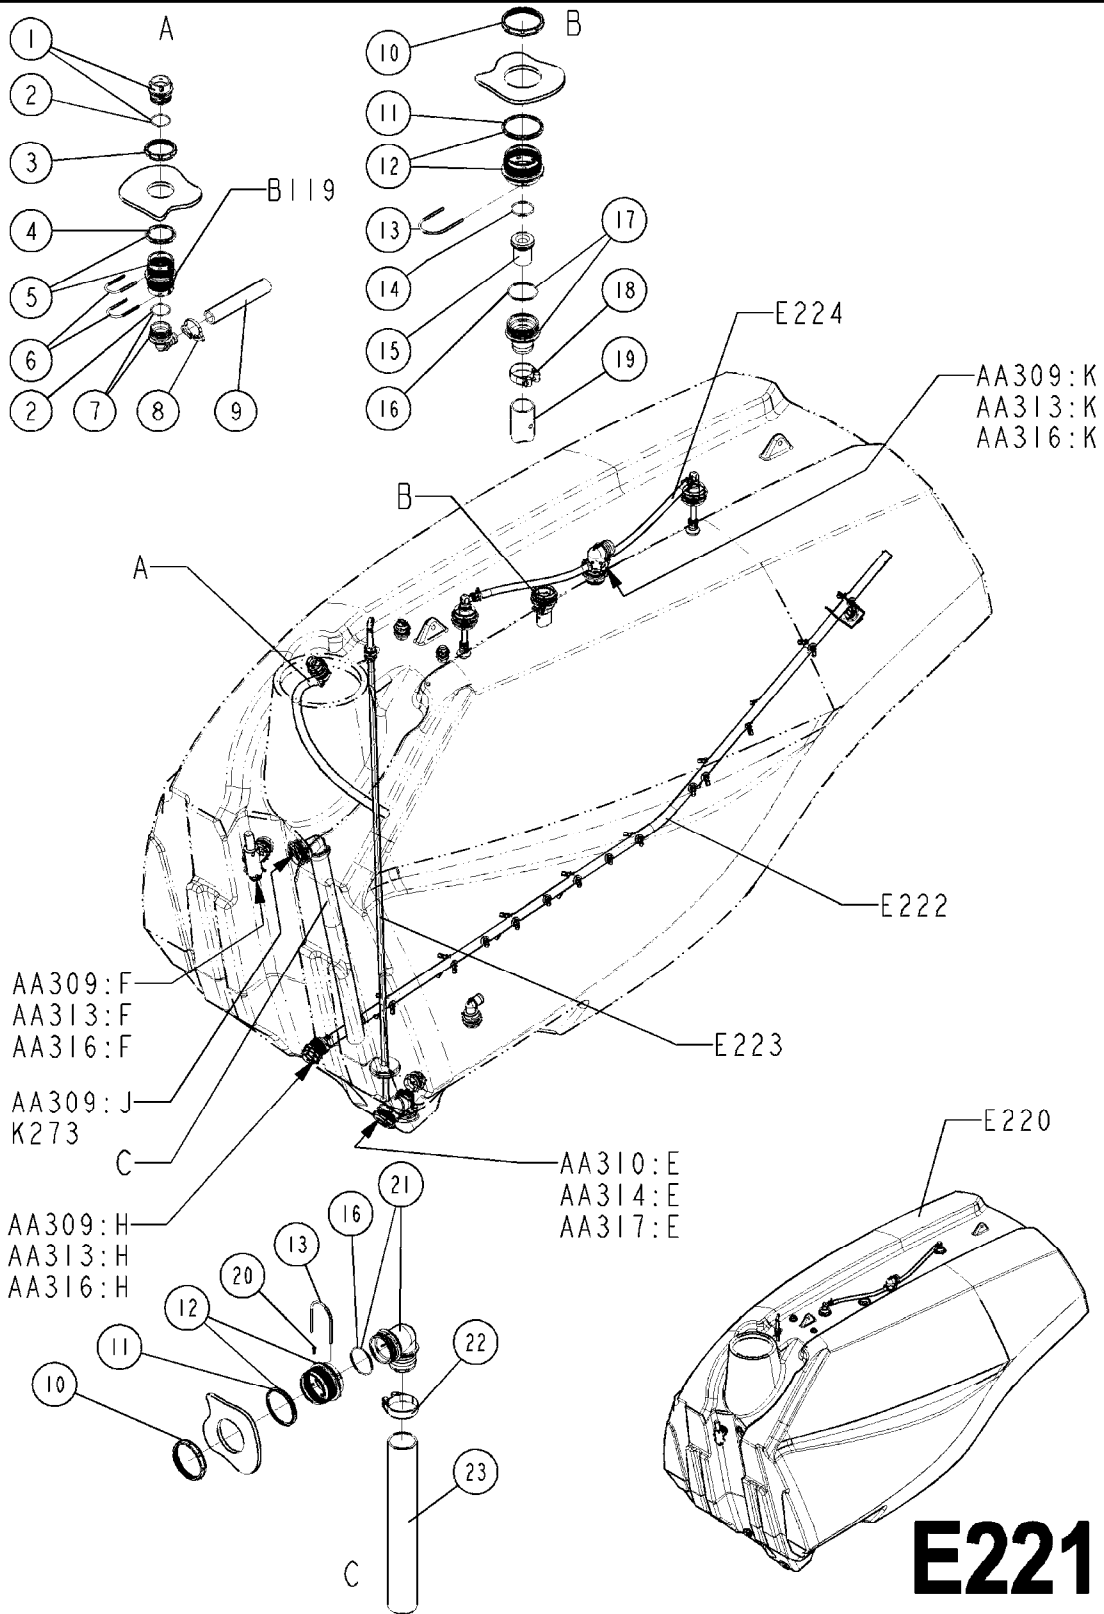

TANK CM11 55/7000 INSIDE
E221-HIA, 01:07:13

Page 1

Date 07.02.2020 9:15

Pos.	parts-n°	order qty	description
1	728561	1	FITT.DK. S67M - S53F REDUCER
2	242353	1	O-RING 3 X 44.2 VITON
3	322108	1	FITT.DK S-67 BULKHEAD NUT
4	334261	1	GASKET F. S-67 BULKHEAD
5	72746000	1	CHECK VALVE S67 2011 THREADED
6	145996	1	FITT.DK S-67 FORK
7	726572	1	FITT.DK S-67 1" ELBOW 90 ASSY.
8	334680	1	CLAMP HOSE PLASTIC 1"
9	927124	1	HOSE R X 60 BAR X 1 X 0012" L > 1300mm
10	322109	1	FITT.DK S-93 BULKHEAD NUT
11	334262	1	GASKET F.S-93 BULKHEAD
12	726465	1	FITT.DK S-93 BULKHEAD W/GASKET
13	145997	1	FITT.DK S-93 FORK
14	242296	1	O-RING D51X3.5
15	39144000	1	VENTURI TUBE CM11
16	242351	1	O-RING D69.5X3.0 VITON F.S-93
17	727227	1	FITT.DK S-93 STR.2" W/ORING
18	283866	1	CLAMP HOSE SCREW TYPE 2"DELTA
19	92739100	1	SUCTION SPIRAL HOSE 2" L < 1300mm
20	440675	1	SCREW F. PLASTIC 5X16 SS L < 1300mm
21	727226	1	FITT. S93 2-1/2" 90° S W/O-RING
22	283890	1	CLAMP HOSE SCREW TYPE 2 1/2"
23	92739200	1	HOSE SPIRAL SUCT 2-1/2" '08 L > 1100mm