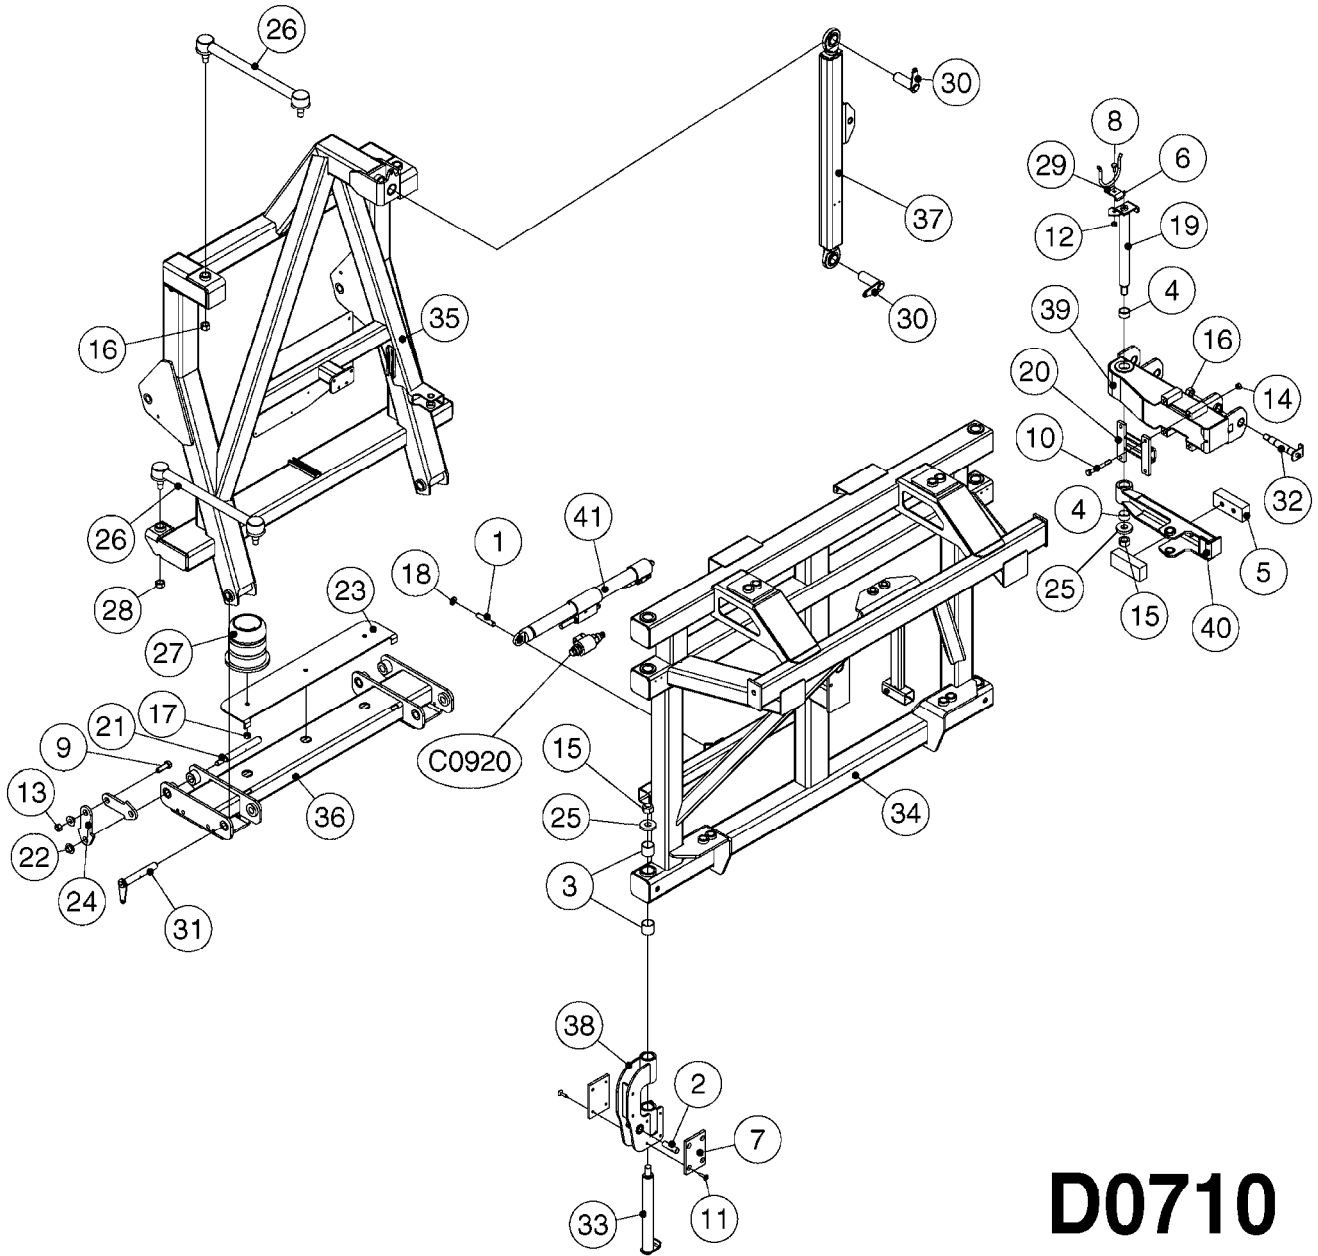

BOOM TF HAZ NARROW CENTER 118'
D0710-HIN, 05:06:19

Page 1

Date 07.02.2020 9:15

Pos.	parts-n°	order qty	description
1	145224	1	SHAFT FOR HY CYLINDER
2	147450	1	PIN D20 X 70
3	210865	1	BUSHING 40mm40mm DU
4	210866	1	BUSHING D39/35 L=20
5	242493	1	RUBBER BUMPER 60X40X150
6	283699	1	GREASE NIPPLE M6X1
7	390788	1	TEFLON WARE PAD
8	420626	1	BOLT HEX 8.8 DEL M10X20 FT
9	430637	1	BOLT HEX 8.8 DEL M16X50 FT
10	430892	1	BOLT HEX 8.8 DEL M12X110
11	450343	1	SCREW M8X30 ALLEN HEAD C/S SS
12	460423	1	NUT HEX M10X1.50 LOCK DIN985A2 SS
13	460585	1	LOCKING NUT M16 DIN985 A2 SS
14	460703	1	NUT HEX M12X1.75 LOCK DIN985A2 SS
15	460747	1	NUT HEX M24 LOCK
16	460806	1	NUT HEX M20X2.50 LOCK DIN985A2 SS
17	461253	1	NUT HEX M14 NV=22 A4 RST
18	471128	1	WASHER, M16, Ø30/17.0X 3.0, SS
19	615812	1	PIN
20	616075	1	FLANGE F. FORCE HINGE
21	14065800	1	PIN D25 L=225, M16/M6/D5
22	14065900	1	WASHER D40/22/16.5 T=13.5 DEL
23	16190500	1	BUFFER SHEET 5MM, 118' HAZ
24	16205400	1	PLATE 10.0MM, D23
25	16375500	1	WASHER 10.0X60X25 RED
26	28066100	1	STEER.ARM COMPL.2XØ35 L=19.7"
27	28076200	1	BUMPER PUR Ø140X166-M14 BLACK
28	46133500	1	NUT M20X1.5 DIN 980 V
29	61005200	1	HOSE HOLDER
30	61037600	1	PIN Ø34.8/L=94
31	61041800	1	PIN PARA LIFT Ø25 L=169
32	61041900	1	PIN D25X137/ M20 DEL.
33	61043100	1	PIN D40X341/ M24 DEL.
34	63053200	1	CENTER SECTION 118' HAZ
35	63053300	1	LIFT FRAME 118' HAZ, NCM
36	63053400	1	SUSPENSION BRACKET 118' HAZ
37	63053500	1	PENDULUM 118' HAZ
38	63053600	1	LOWER HINGE 118' HAZ
39	63053900	1	HINGE FOR 118' HAZ
40	63823800	1	INNER HINGE F.FORCE
41	78126000	1	CYLINDER,DAMPNER, LOCKING