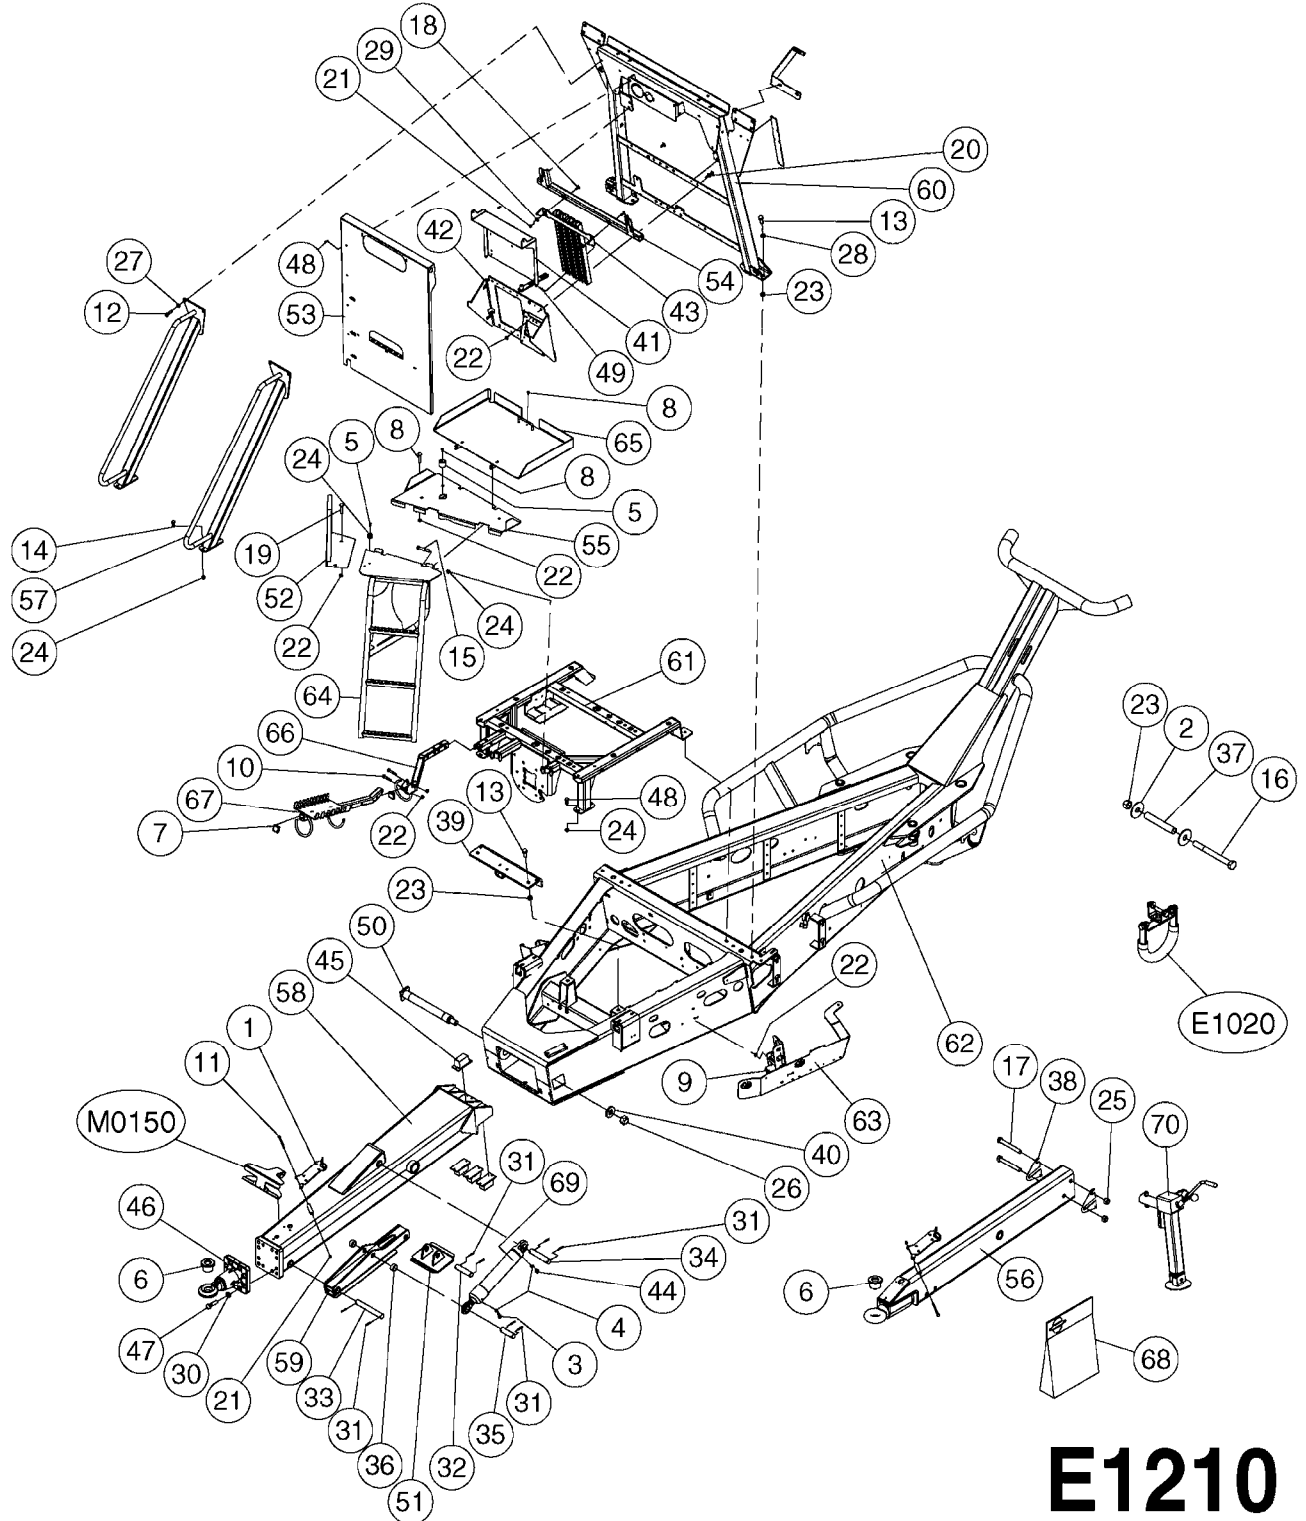

HYD. DRAWBAR CM5500/7000  
E1200-HIN, 07:02:19

Page 1  
Date 07.02.2020 9:15

Pos.	parts-n°	order qty	description
1	161923	1	SUPPORT PLATE F. PTO CM+
2	230311	1	QUICK COUPLING 1/2"
3	240866	1	DOWTYSEAL 3/8"
4	241356	1	DOWTYSEAL 1/2"
5	241404	1	DOWTY SEAL 1/4"
6	270608	1	BUSHING F. DRAWBAR NCM Ø50/Ø33
7	334206	1	DUST HOOD FOR HY-COUPLING
8	420641	1	BOLT HM 8X35/22 A2 SS DIN931
9	420781	1	BOLT HEX 8.8 DEL M8X50
10	421142	1	BOLT HEX 8.8 DEL M5X40
11	421224	1	BOLT HEX 8.8 DEL M10X55
12	421232	1	BOLT HEX 8.8 DEL M8X110
13	430581	1	BOLT HEX 8.8 DEL M16X40 FT
14	460143	1	SELF LOCK NUT M8 SST A2 DIN985
15	460261	1	NUT HEX M6X1.00 LOCK DIN985 A2 SS
16	460423	1	NUT HEX M10X1.50 LOCK DIN985A2 SS
17	460585	1	LOCKING NUT M16 DIN985 A2 SS
18	461217	1	NUT HEX M5 LOCK
19	461316	1	NUT HEX LOCK M30X3.5 DIN 985
20	471180	1	LOCK WASHER NORDLOCK M20 ELZ
21	480733	1	PIN D6 X 40
22	781049	1	HYD. BALL VALVE
23	782141	1	VALVE COUNTER DOUBLE
24	978436	1	DECAL - WARNING! SERVICE
25	14047200	1	PIN D30.0 L= 223 /D6.0
26	14060300	1	PIN Ø35.0 L= 128/Ø6.0
27	16155900	1	DISC D70.0/ 31.0X10.0/RED
28	16160000	1	PLATE F. HYD. VALVE CM66/9000
29	23230400	1	BANJOBOLT 3/8 BSP
30	23233700	1	INSERT 9/16" ANGLE 45 DEG.
31	23234500	1	HEX NIPPLE 1/4" - 9/16"
32	23234800	1	HEX NIPPLE 1/2"-9/16"
33	23235800	1	HEX NIPPLE 3/8"-9/16" - 0.7mm
34	24267600	1	RUBBERSTOP 15/238 T=56 SS
35	28164100	1	SWIVEL HITCH D50/8 BOLT
36	43000803	1	BOLT HEX M20 X 70MM DEL - FT
37	44077000	1	BOLT M5X35 DIN 603 S/S
38	48082100	1	SPRING PIN Ø6x50 DIN1481 RST
39	61037800	1	PIN F. STEERING 6600
40	61038500	1	BRACKET FOR DRAWBAR NCM 6600
41	61081000	1	FOOT F. SUPPORT LEG CM55/7000
42	63122800	1	DRAWBAR CM55/7000
43	63123000	1	SUPPORT LEG F. CM55/7000
44	78132600	1	DOB.CYL.Ø90/50-350/Ø35
45	78509800	1	HY.HO.1/4"L= 1900 STR-STR
46	78511200	1	HY.HO.1/4"L= 1250 90°-90° A=180
47	78525900	1	HY.SL.1/4' L= 820 V-V45° A= 90GR
48	78526000	1	HY.HO.1/4"L= 1500 STR-45°
49	78526100	1	HY.HO.1/4"L= 3500 STR-45°
50	97814500	1	DECAL JACK STAND LOCK VALVE