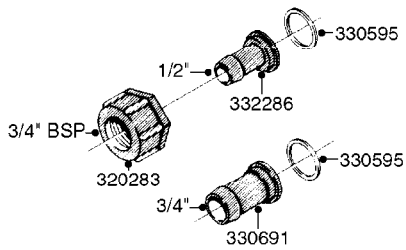

**L0010**

parts-n°	order qty	description
240085	1	O-RING D13,1/8,3X02,4 NITRIL
241441	1	O-RING D29.3X3
242594	1	O-RING D14 X 1.78 SCH.70-EPDM
320084	1	FITT.DK NUT 1/2" BSP
320095	1	FITT.DK NUT 1" BSP
320117	1	FITT.DK CONN.1/2"BSP F. 1" CAP
320187	1	FITT.DK CAP 3/8" BSP BLACK
320283	1	FITT.DK NUT 3/4"BSP
320821	1	FITT.DK NUT 1-1/2" BSP
321495	1	FITT.DK REDUC 1/4'BSP F.3/4'NT
321576	1	FITT.DK CONN 1/2"BSP F.3/4"NUT
330013	1	O-RING 2.5 X 10 PUR
330212	1	O-RING D19/D14X2.4 F.1/2"NUT
330326	1	O-RING D30/D24X2 F.1"NUT
330341	1	FITT.DK HB 1" F. 1" NUT
330595	1	O-RING D24.6/D20X2.1 -3/4"
330665	1	FITT.DK HB 3/4"F.1" NUT
330676	1	FITT.DK HB 3/8" F. 1/2" NUT
330687	1	FITT.DK HB 1/2" F. 1/2" NUT
330691	1	FITT.DK HB 3/4'F.3/4' NUT
330783	1	FITT.DK HB 3/8"F.3/8" NUT
331262	1	FITT.DK HB 1-1/2" F. 1-1/2"NUT
331273	1	O-RING D44/D38X2 F.1-1/2"
331446	1	FITT.DK HB 1" F.1-1/2" NUT
331807	1	FITT.DK HB 5/16" F.3/8" NUT
332286	1	FITT.DK HB 1/2" F. 3/4" NUT
332905	1	FITT.DK HB 1/2" F. 3/4" CAP
332927	1	FITT.DK PLUG F. NOZZLE TUBE
333292	1	FITT.DK HB 1"O'RING F.1-1/2"
333664	1	FITT.DK HB 5/16' F. 1/2' NUT
334044	1	FITT.DK HB 3/4' F. 3/4' CAP
334059	1	FITT.DK EL 1" 110 DEG.F.1-1/2"
334123	1	FITT.DK HB 1-1/4"O-RNG F.1-1/2"
334150	1	FITT.DK HB 1-1/4" 110 F.1-1/2"
390542	1	PLUG WASHER FOR 3/4'CAP NUT
716236	1	FITT.DK HB 1/2" ASSY. F. 3/4"
716413	1	FITT.DK PLUG ASSY. F.NOZ TUBE
717426	1	FITT.DK REDUC 1/4"BSP F.3/4"N
720856	1	FITT.DK 1/2'BSP ASSY.F.3/4'NUT
724621	1	FITT.DK HB 3/4"ASSY F.3/4" NUT