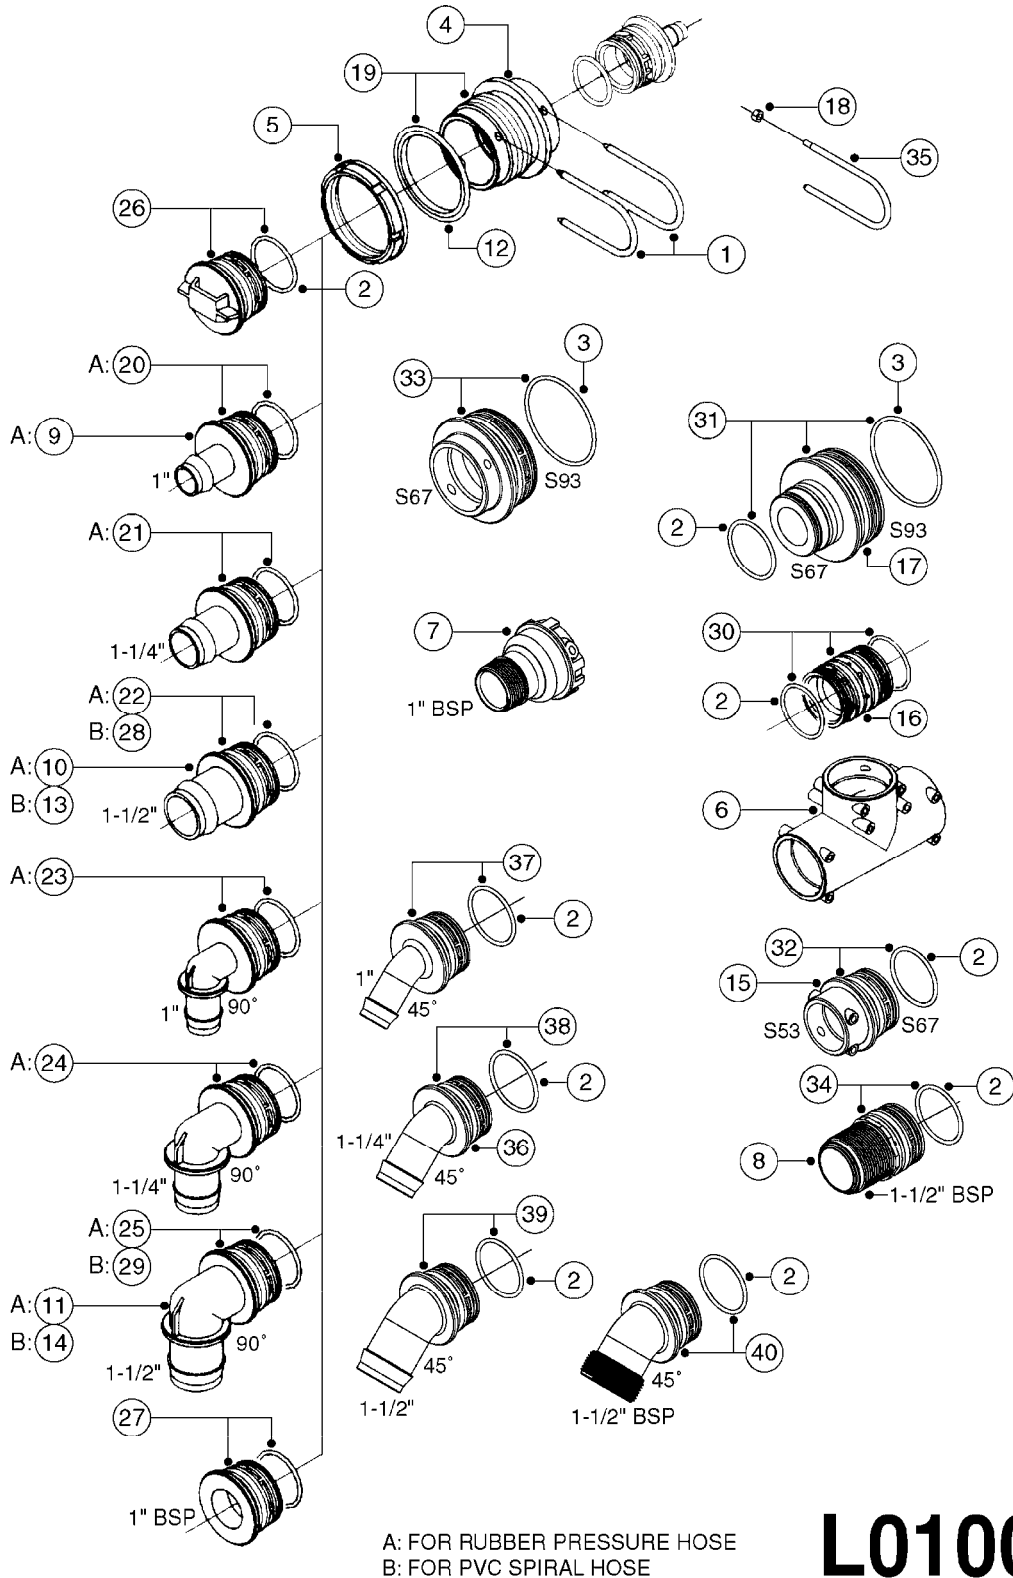

FITTINGS - S-67  
L0100-HIN, 21:06:18

Page 1

Date 07.02.2020 9:16

Pos.	parts-n°	order qty	description
1	145996	1	FITT.DK S-67 FORK
2	241973	1	O-RING Ø3 X 44.2 70 SHORES NITRIL NITRIL (BLACK)
2	242353	1	O-RING 3 X 44.2 VITON VITON (BROWN)
3	242092	1	O-RING D69.5X3 NITRIL (BLACK)
3	242351	1	O-RING D69.5X3.0 VITON F.S-93 VITON (BROWN)
4	322104	1	FITT.DK S-67 BULKHEAD
5	322108	1	FITT.DK S-67 BULKHEAD NUT
6	322224	1	FITT.DK S-67 TEE
7	322321	1	FITT.DK S-67 X 1"BSP MALE
8	322325	1	FITT.DK S-67 X 1-1/2"BSP LONG
9	334231	1	FITT.DK S-67 STR.1"
10	334233	1	FITT.DK S-67 STR.1-1/2" RUBBER
11	334245	1	FITT.DK S-67 ELB. 1-1/2"RUBBER
12	334261	1	GASKET F. S-67 BULKHEAD
13	334444	1	FITT.DK S-67 STR.1-1/2" PVC
14	334445	1	FITT.DK S-67 ELB.1-1/2"
15	334564	1	FITT.DK S-67 TO S-53 ADAPTER
16	334573	1	FITT.DK S-67 CONNECTOR
17	334634	1	FITT.DK ADAPTER S-93M S67M
18	461217	1	NUT HEX M5 LOCK
19	726464	1	FITT.DK S-67 BULKHEAD W/GASKET
20	726560	1	FITT.DK S-67 STR.1" W.O'RING
21	726561	1	FITT.DK S-67 STR.1-1/4" O-RING
22	726562	1	FITT.DK.S-67 HB 1-1/2"W.O-RING
23	726572	1	FITT.DK S-67 1" ELBOW 90 ASSY.
24	726573	1	FITT. S67 5/4" 90° W/O-RING
25	726574	1	FITT.DK S67X90,1.5HB PRESSURE
26	726579	1	FITT. S67 PLUG W/O-RING
27	726695	1	FITTING S67 - BSP 1" + O-RING
28	727223	1	FITT.S67 1.5" STRAIT S W/ORING
29	727224	1	FITT.DK S67X90,1.5HB SUCTION
30	728526	1	FITT.DK S-67 CONNECT W/O-RINGS
31	728527	1	ADAPTER S67M TO S93M W/ORING
32	728561	1	FITT.DK. S67M - S53F REDUCER
33	728562	1	FITT.DK S-93 TO S67 ADAPTOR
34	728578	1	FITT.DK S-67X1-1/2"BSP LG W/O-RING
35	14012200	1	FITT.DK S-67 FORK W/M5 THREADS
36	33509700	1	FITT.DK S-67 45° 1-1/4"
37	72433000	1	FITT.S67 1" 45° W/O-RING
38	72433100	1	FITT.DK S-67 45° 1-1/4"W/ORING
39	72433200	1	FITT.S67 1-1/2" 45°PVC W/O-RING
40	72433400	1	FITT.S67 1-1/2" 45°BSP W/ORING