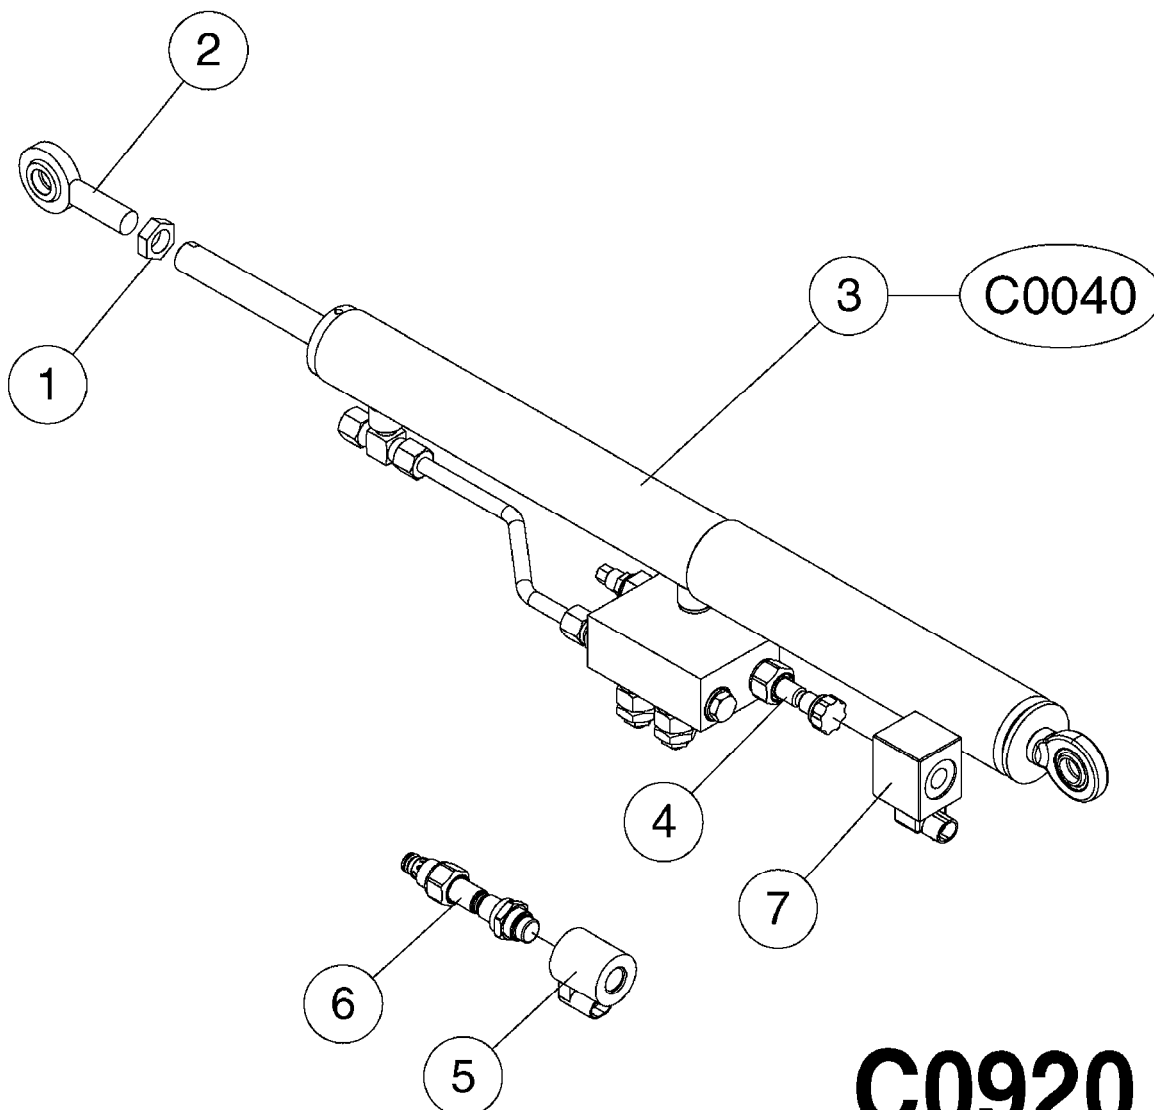

HYD. DAMPER, LOCKING CYLINDER
C0920-HIN, 05:06:19

Page 1

Date 07.02.2020 9:15

Pos.	parts-n°	order qty	description
1	461198	1	NUT HEX M16X2 JAMB
2	21091900	1	LINK HEAD M16 x D17 DELTA
3	78126000	1	CYLINDER,DAMPNER,LOCKING
4	78215500	1	HY SOLENOID VALVE 40L 3/4"NC PRE 2019
5	78222700	1	COIL W. AMP POST 2019
6	78223000	1	SOLENOID VALVE NC, PUSH/TWISH OVERRIDE, DOUBLE LOC POST 2019
7	78602100	1	MAGNET M.AMP/DIODE KIT 08 PRE 2019