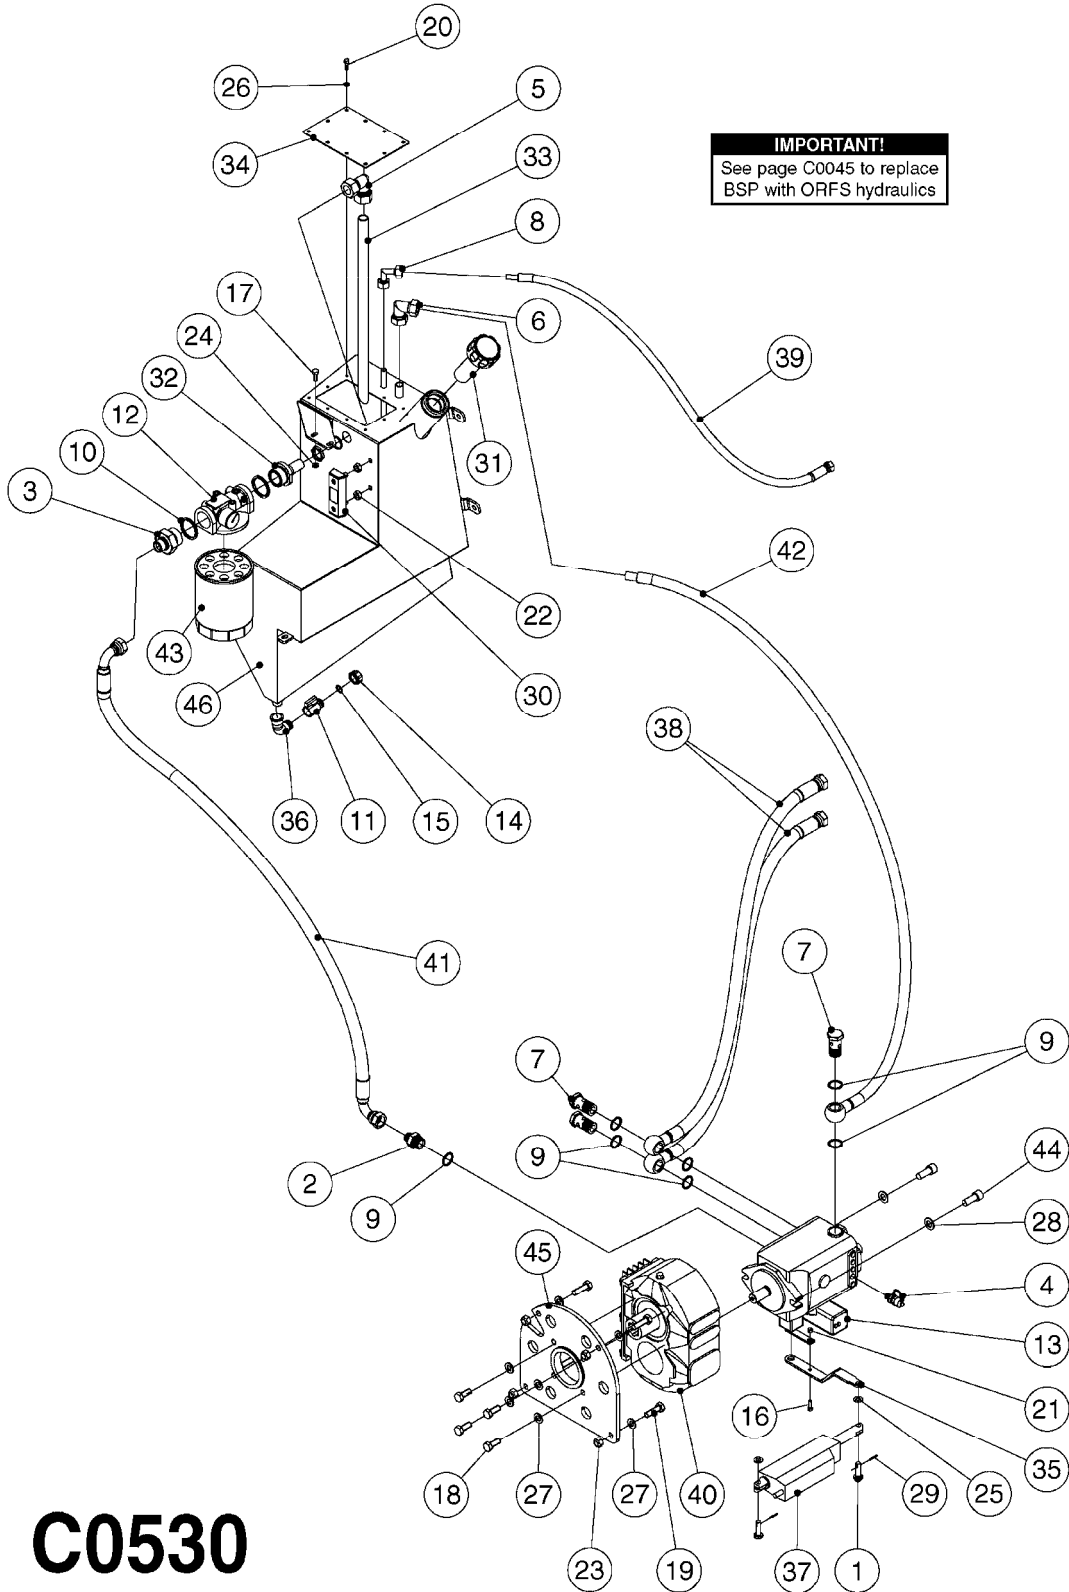

HYD TWIN FORCE PUMP/TANK - NCM
C0530-HIN, 30:03:16

Page

1

Date

07.02.2020

9:15

Pos.	parts-n°	order qty	description
1	146023	1	PIN FOR COGWHEEL
2	146849	1	HEX. NIPPLE 3/4"BSP X 1/2"BSP
3	231923	1	HEX NIPPLE 1 1/4"X3/4" BSP
4	231955	1	NIPPLE F. PRESS GAUGE 1/4" BSP
5	232083	1	HY HOSE CONN. D22 90 DEG.
6	232084	1	HY HOSE CONN. D18 90 DEG.
7	232205	1	BANJO BOLT 3/4" DELTA
8	232229	1	HY HOSE CONN. D12 90 DEG.
9	241367	1	DOWTYSEAL 28.5x22
10	242099	1	DOWTYSEAL 1-1/4"
11	281551	1	BALL VALVE 1/2"
12	283972	1	FILTER COMPLETE F. TWIN
13	284648	1	PUMP, HYD, HAC 462, M4PV58
14	320047	1	FITT.DK CAPNUT 1/2" BSP
15	330212	1	O-RING D19/D14X2.4 F.1/2"NUT
16	410362	1	BOLT HEX 8.8 SS M6X20
17	420582	1	BOLT HEX 8.8 DEL M8X20 FT A2
18	430286	1	BOLT HEX 8.8 DEL M12X30 FT
19	430721	1	BOLT HEX 8.8 DEL M12X40 FT
20	440182	1	SCREW NO.14 3/4" STAINLESS
21	460261	1	NUT HEX M6X1.00 LOCK DIN985 A2 SS
22	460423	1	NUT HEX M10X1.50 LOCK DIN985A2 SS
23	460703	1	NUT HEX M12X1.75 LOCK DIN985A2 SS
24	470407	1	WASHER D14.8D8.1X2 LOCK SS
25	471122	1	WASHER, M10, Ø20/10.5X 2.0, SS
26	471125	1	WASHER M6U 6.4X14X1.2,A2 SS
27	471127	1	WASHER, M12, Ø24/13X24X2.5 SS
28	471173	1	WASHER D28.0/15.0 X 2.5
29	480728	1	PIN D3.2X20 SPLIT
30	782019	1	OIL LEVEL GLASS 76 MM
31	786016	1	CAP FOR HYDRAULIC TANK, TWIN
32	14037800	1	NIPPLE 1-1/4"-3/4"-D22 BSP HY
33	15051200	1	PIPE D22.0 X 2.0 L=19.9"
34	16115500	1	COVER F.HYDRAULIC TANK NCM
35	16140900	1	TWIN PUMP ACTUATOR ARM NCM
36	23222000	1	90 DEGREE ELBOW 1/2" GALV.
37	26047400	1	ACTUATOR 0-130MM L=0,5M/4WIREAMP
38	28031600	1	HYD. HOSE 3/4" L=7700/BANJO 6600
38	28060700	1	HYD. HOSE 3/4" L=281.5"/BANJO 4400
39	28031800	1	HOSE HY X 3/8" L=311.0" 6600
39	28060800	1	HOSE HY X 3/8" L=299.2"OML-D12 4400
40	28046300	1	GEAR M7 28102300 PAINT.RED 540 4400
41	28063400	1	HOSE HYX1/2" L=39"OML90° BANJO
42	28063500	1	HOSE HYX1/2" L=58.3"OML90°-D18
43	28402503	1	FILTER ELEMENT TWIN
44	45002000	1	BOLT M14X60 DIN 916 DELTA
45	61033400	1	BRACKET FOR TWIN GEARBOX NCM
46	63035900	1	HYDRAULIC OIL TANK NCM