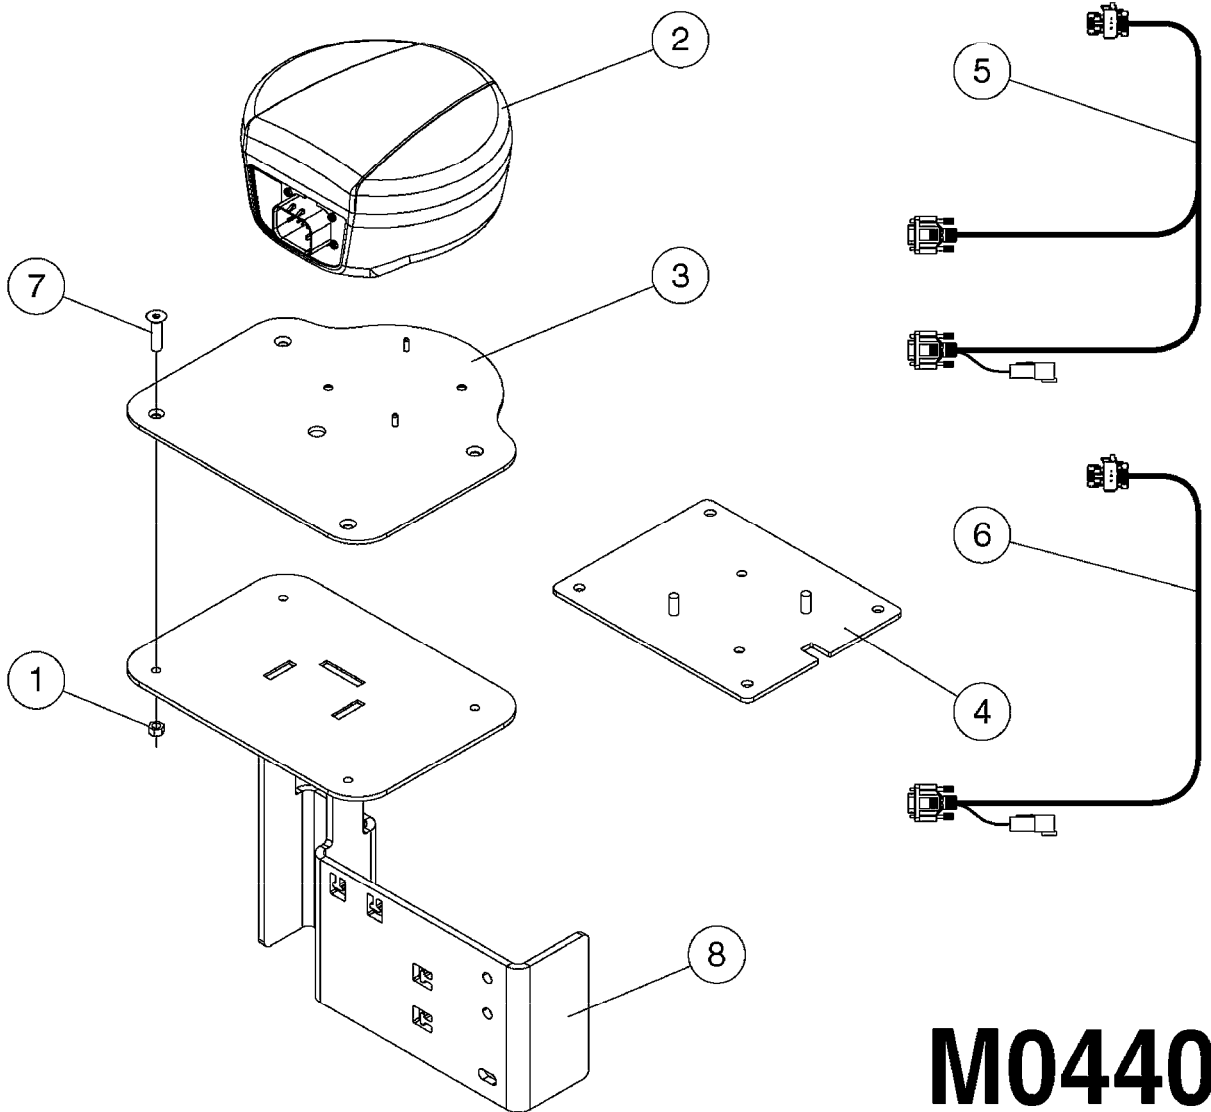

**M0390**

DHP BREAK OUT BOX 2007  
M0390-HIN, 01:01:16

Page 1  
Date 07.02.2020 9:16

Pos.	parts-n°	order qty	description
1	262106	1	BULKHEAD F. CABLE 6.5-14 BLACK
2	262107	1	NUT F. BULKHEAD CABLE GRAY
3	440675	1	SCREW F. PLASTIC 5X16 SS
4	26020100	1	CABLE L = 1.50M, AMP, EXT, 2P
5	26024200	1	BREAK OUT PCB FOR HYDRAULICS
6	28082100	1	SCREW F. BOX LID 1/4" L=20
7	33508800	1	LID 160X80X15 BLK W/SCREWS
8	33514300	1	BOX 160X80X40 BLACK 1+16+1 HOLES