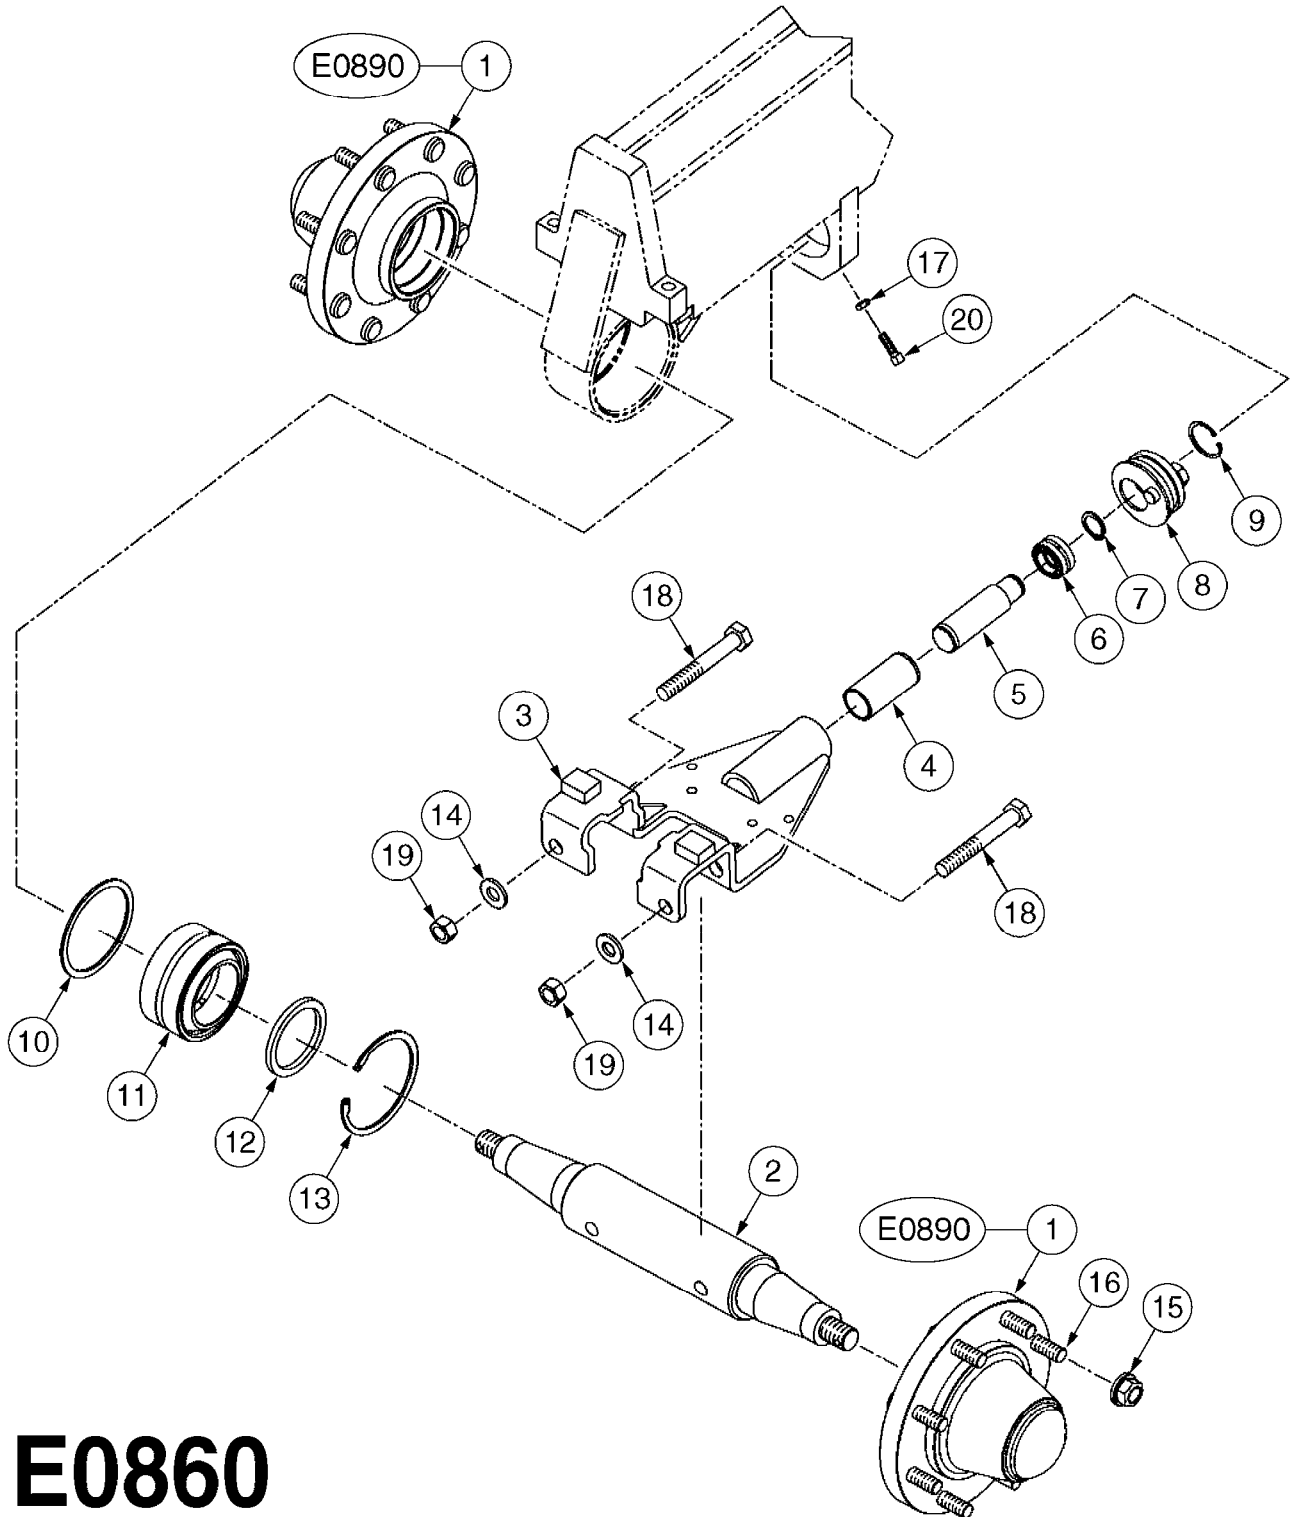

E0860

CAMOPLAST ALIGNMENT ASSEMBLY
E0860-HIN, 01:01:16

Page 1

Date 07.02.2020 9:15

Pos.	parts-n°	order qty	description
1	28078303	1	HUB ASSY.IDLER, G60-8
			HUB COMPLETE W/LUG NUTS
2	28079203	1	AXLE, FRONT IDLER
3	28079303	1	ALIGNMENT FRAME
4	28079403	1	ALIGNMENT BUSHING
5	28079503	1	ALIGNMENT PIN
6	28079603	1	BEARING 1"IDX1.625"ODX0.875"
7	28079703	1	SNAP RING EXT. 1"
8	28079803	1	DISC, ECCENTRIC
9	28079903	1	SNAP RING, INT. 1-3/4"
10	28080003	1	SHIM, 12 GAUGE
11	28080103	1	BEARING 3"IDX4.75"ODX2.625"
12	28080203	1	WASHER, 1/4"
13	28080303	1	SNAP RING
14	28081203	1	WASHER21/32"IDX1-5/16"ODX0.146
15	28082103	1	LUG NUT SET (8) IDLER
16	28082203	1	WHEEL STUD SET (8) IDLER
17	28083603	1	JAM NUT 3/8"-16 UNC GR 8
18	28084703	1	BOLT 4-1/2" X 5/8"-11 UNC
19	28084803	1	NUT 5/8"-11 UNC GR 8
20	28084903	1	SET SCREW SQ.HD.1-1/2"X3/8"-16