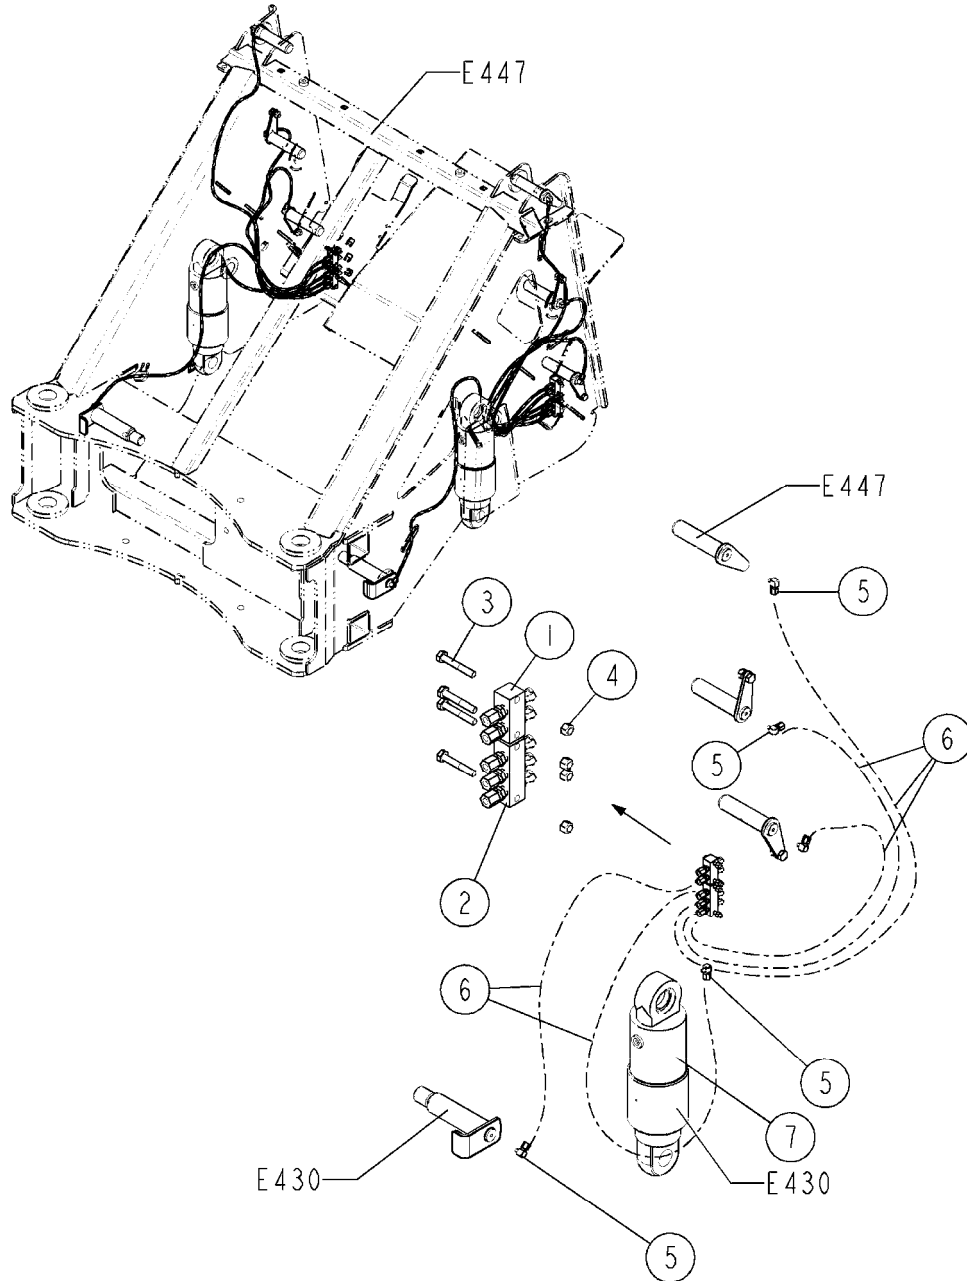

# C236-HIA

Norac center UC5 TDZ

240418

AUTOTERRAIN  
C236-HIA, 01:03:16

Page 1

Date 07.02.2020 9:15

Pos.	parts-n°	order qty	description
1	78560900	1	HY.HO.3/8"L= 1000 STR-STR
2	78560600	1	HY.HO.3/8"L= 1200 STR-90°
3	78561000	1	HY.HO.3/8"L= 1450 90°-90°A=0
4	78561100	1	HY.HO.3/8"L= 1600 90°-90°A=270
5	78219200	1	VALVE BLOCK 3 STATION
6	78603600	1	HEX NIPPLE 11/16"ORFSx3/8"SAE
7	16320400	1	BRACKET F. NORAC BLOCK - RED
8	78133500	1	ROLL POSITION CYLINDER NO INTERNAL SENSOR
9	210879	1	LINK HEAD M16 x D17
10	14029804	1	ROD THREADED D30.0 L=385 2XM16
11	461198	1	NUT HEX M16X2 JAMB