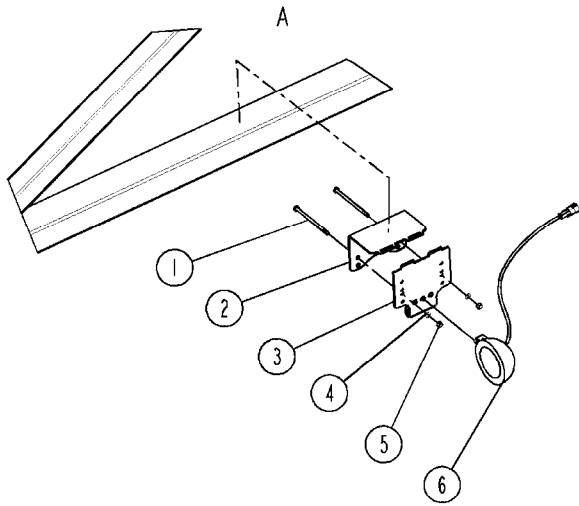

**M417**

HC 85/9500 TRACTOR W.CABIN  
CON.  
M417-HIA, 25:02:13

Page 1  
Date 07.02.2020 9:16

Pos.	parts-n°	order qty	description
1	26040200	1	DISPLAY CABLE, HC85/9500, 12' (ISOBUS)
2	26040100	1	RELAY, POWER CONTROL, AGLEADER
3	26040900	1	POWER CABLE DISPLAY/GUIDANCE, 15'
4	26040700	1	ISOBUS CAB TEE CABLE
5	26031500	1	CABLE ISO CABIN GRIP SETBOX