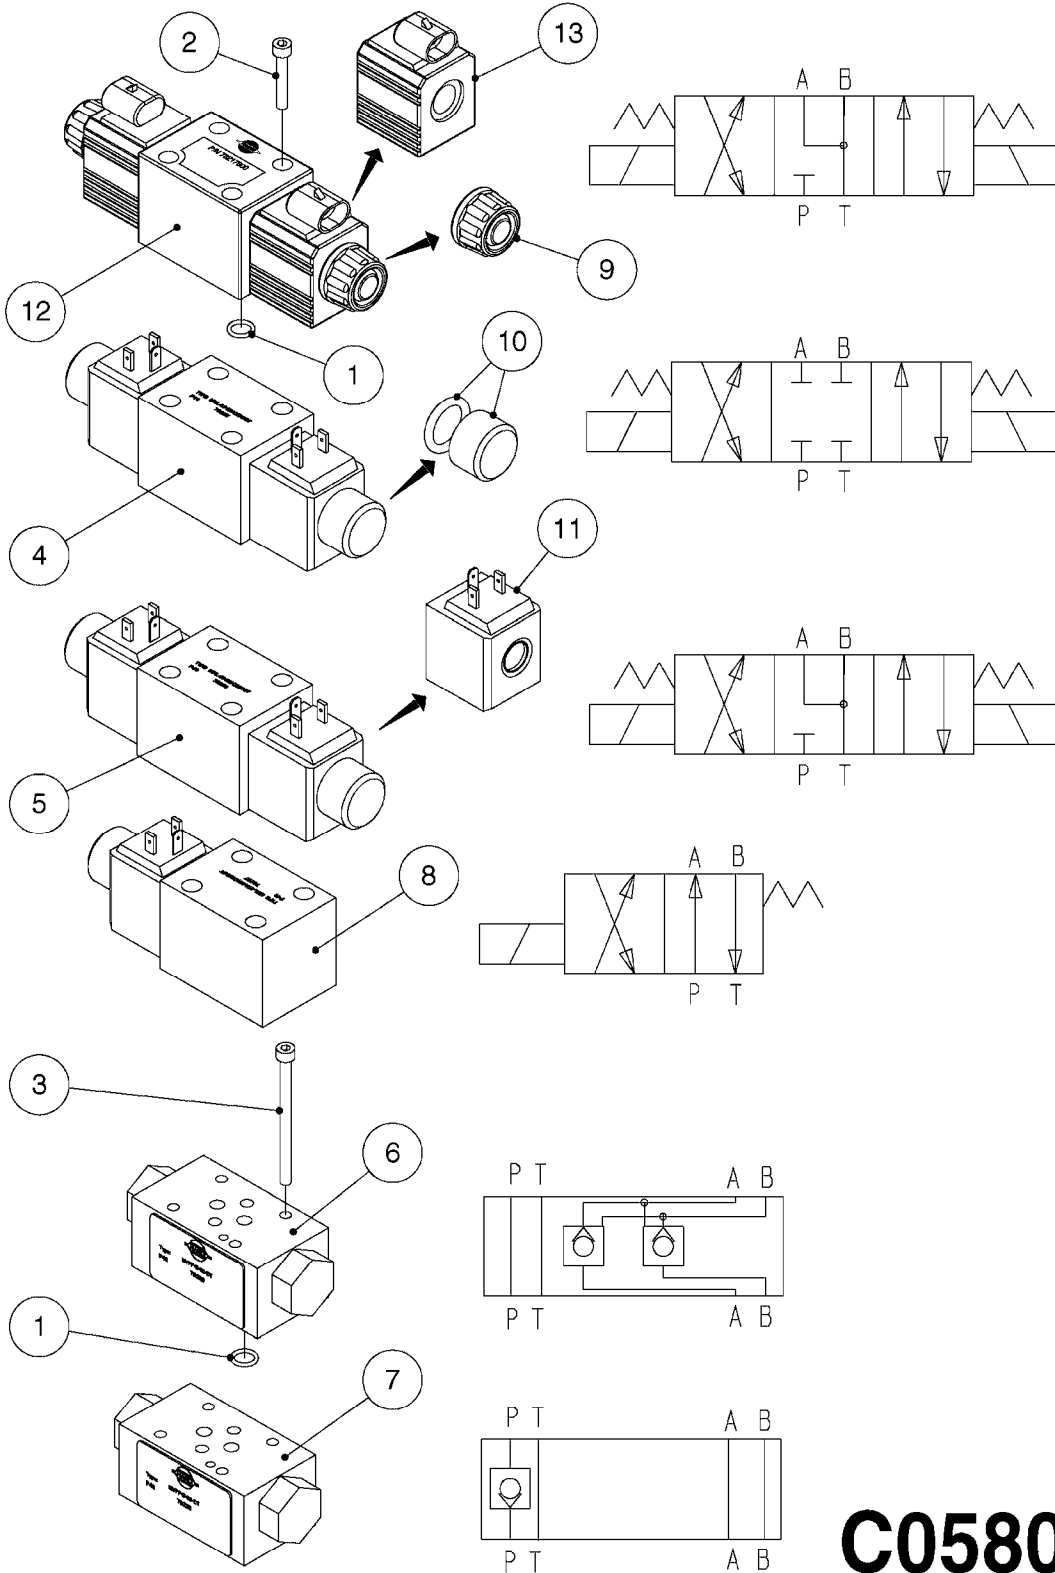

CETOP VALVES
C0580-HIN, 01:01:16

CETOP VALVES
C0580-HIN, 01:01:16

Page 1

Date 07.02.2020 9:15

Pos.	parts-n°	order qty	description
1	242102	1	O-RING Ø9.25X1.78 NITRIL 90SH
2	450964	1	SCREW M5X30 F.CYLINDER
3	450965	1	SCREW ROUND M5X70
4	782115	1	HY SOLENOID VALVE DH HYD
5	782116	1	HY SOLENOID VALVE MD1L-S3/10N-D12K1/P
6	782118	1	LOCK VALVE MVPP-D
7	782146	1	HYD. CHECK VALVE 1 WAY
8	782829	1	SOLENOID MD1L-TA/10N-D12K1/DT
9	28123700	1	CAP F.SOLENOID - MD1L
10	74187700	1	CAP + O-RING F.CETOP - MD1L
11	78216000	1	SOLENOID F.CETOP VALVE - MD1L
12	78217800	1	MAGNET VLV.MD1L-S3/10N-D12K8DT
13	78218200	1	SOLENOID W/AMP F.MD1L