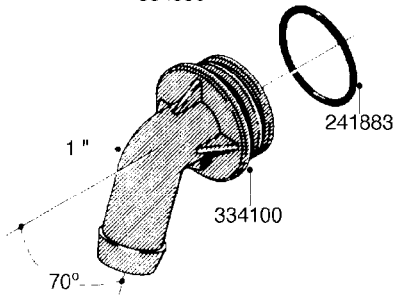

L0090

FITTINGS - S-56 & S-61
L0090-HIN, 01:01:16

Page 1

Date 07.02.2020 9:16

parts-n°	order qty	description
145661	1	FITT.DK S-61 FORK
241754	1	O-RING D59.5X3
241883	1	O-RING 3 X 39.2 NITRIL
322055	1	FITT.DK S-61 BULKHEAD
322056	1	FITT.DK S-61 BULKHEAD NUT
322066	1	FITT.DK S-56 NUT
334050	1	FITT.DK S-61 STR.1-1/4"
334068	1	FITT.DK S-61 STR.1"
334091	1	FITT.DK S56 STR.1-1/2'
334099	1	FITT.DK S-61 ELB.1-1/2"110 DEG
334100	1	FITT.DK S-61 ELB.1" 110 DEG.
334151	1	FITT.DK S-61 ELB.1-1/4"110 DEG
390231	1	FITT.DK NIPPLE 1-1/2 X S56