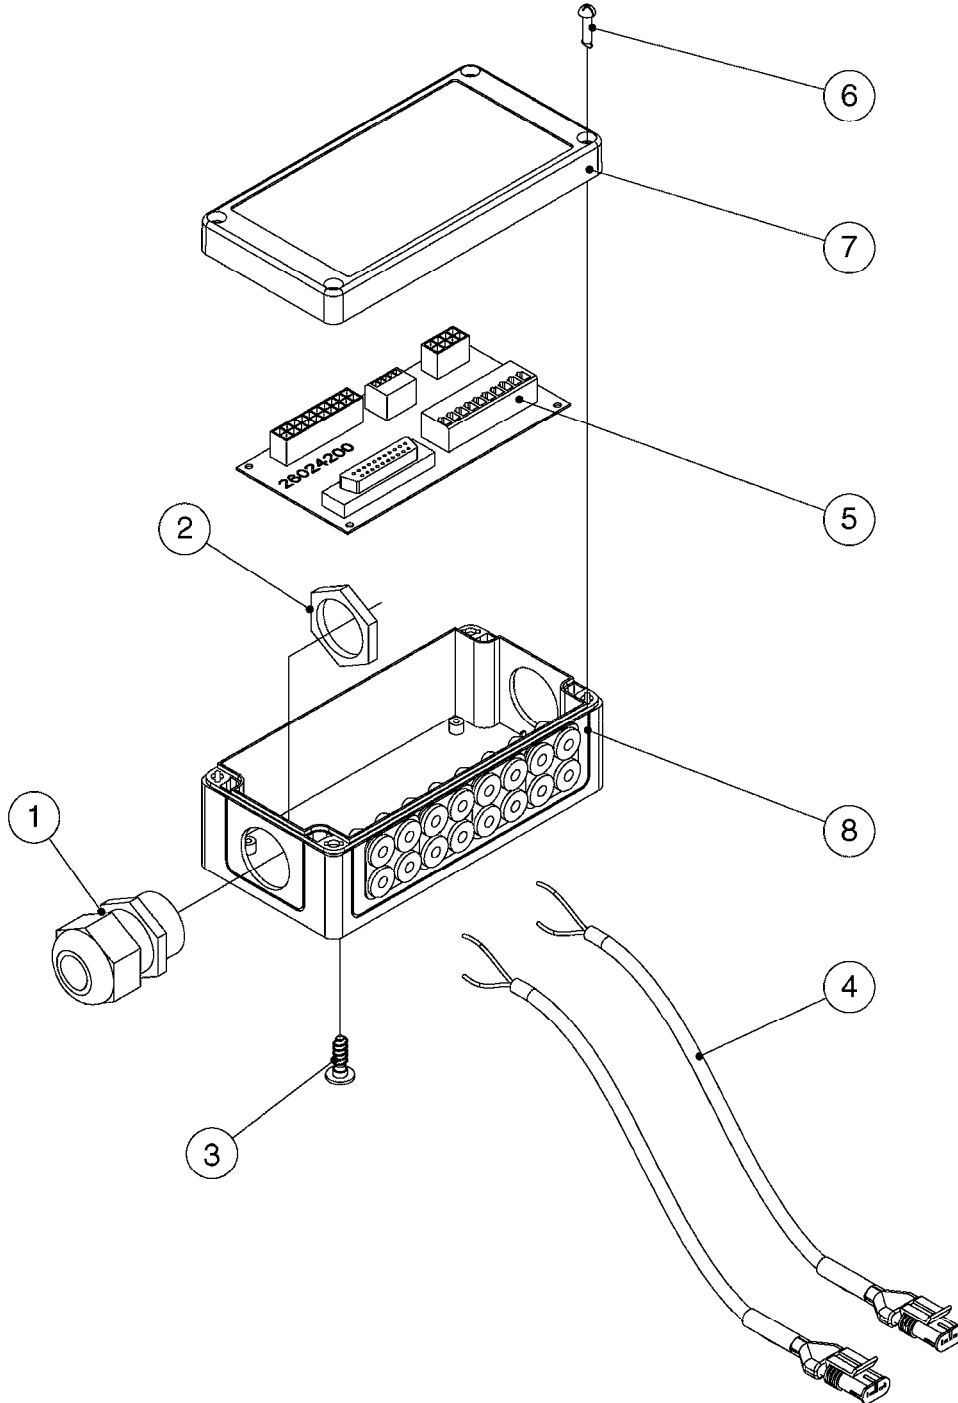

**M0390**

DHP BREAK OUT BOX 2007  
M0390-HIN, 01:01:16

Page 1  
Date 07.02.2020 9:16

Pos.	parts-n°	order qty	description
1	262106	1	BULKHEAD F. CABLE 6.5-14 BLACK
2	262107	1	NUT F. BULKHEAD CABLE GRAY
3	440675	1	SCREW F. PLASTIC 5X16 SS
4	26020100	1	CABLE L = 1.50M, AMP, EXT, 2P
5	26024200	1	BREAK OUT PCB FOR HYDRAULICS
6	28082100	1	SCREW F. BOX LID 1/4" L=20
7	33508800	1	LID 160X80X15 BLK W/SCREWS
8	33514300	1	BOX 160X80X40 BLACK 1+16+1 HOLES