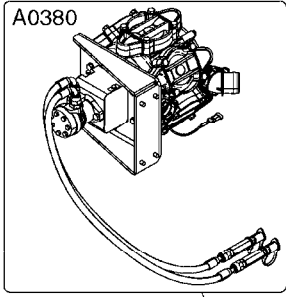

# AA104

Agroparts: [www.HARDI-INTERNATIONAL.com](http://www.HARDI-INTERNATIONAL.com)

COMMANDER 45/55/7000 HOSES  
OVERVIEW  
AA104-HIN, 14:11:16

Page 1

Date 07.02.2020 9:14

parts-n°	order qty	description

- M408 - Norac UC5 TDZ
- M409 - LPZ/LPV AutoSlant
- M410 - Norac UC5 HPZ AutoHeight
- M411 - Norac UC5 LPZ AutoHeight
- M412 - Norac UC5 HAZ AutoHeight
- M413 - Norac UC5 Terrain Kit