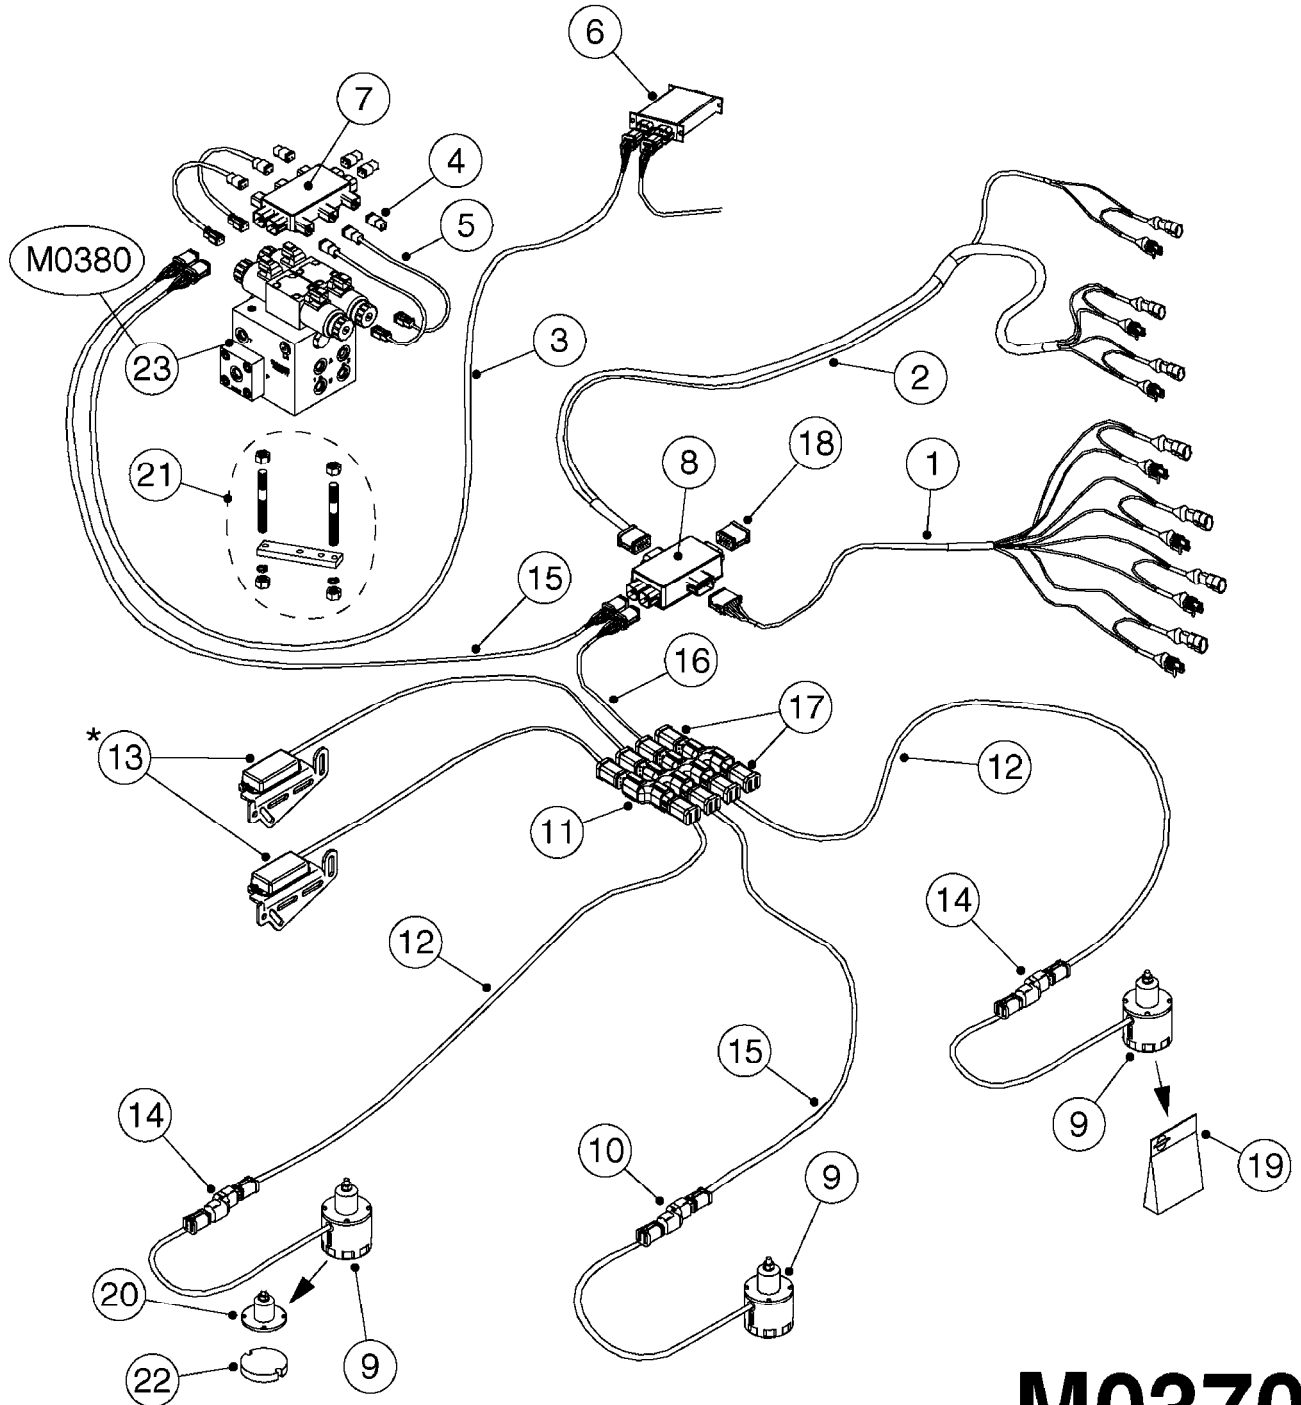

HC6301 GRIP ISO  
M0341-HIN, 26:07:16

**M0341**

HC6301 GRIP ISO  
M0341-HIN, 26:07:16

Page 1

Date 07.02.2020 9:16

Pos.	parts-n°	order qty	description
1	26057100	1	HC6301 GRIP 3 ISO
1	26032900	1	HC 6301 GRIP 4 ISO
1	26036600	1	HC 6301 GRIP 5 ISO
1	26033000	1	HC 6301 GRIP 6 ISO
1	26033100	1	HC 6301 GRIP 7 ISO
1	26033200	1	HC 6301 GRIP 8 ISO
1	26033300	1	HC 6301 GRIP 9 ISO
1	26034800	1	HC 6301 GRIP 10 ISO
1	26037000	1	HC6301 GRIP 11 ISO
1	26036300	1	HC 6301 GRIP 12 ISO
1	26033400	1	HC 6301 GRIP 13 ISO
2	26033500	1	CABLE HC6300 DB9 GRIP
3	26025400	1	SWITCH FOR HC6300 GRIP SECTION
4	26025600	1	PRINT HY CTRL FOR HC6300 GRIP
5	26025700	1	PRINT TWIN FOR HC6300 GRIP
6	28030000	1	GRIP, 9 SILICONE BUTTONS YELLOW
7	28030200	1	GRIP, 2 SILICONE BUTTONS BLACK
8	63051800	1	HOLDER FOR HC6300 GRIP