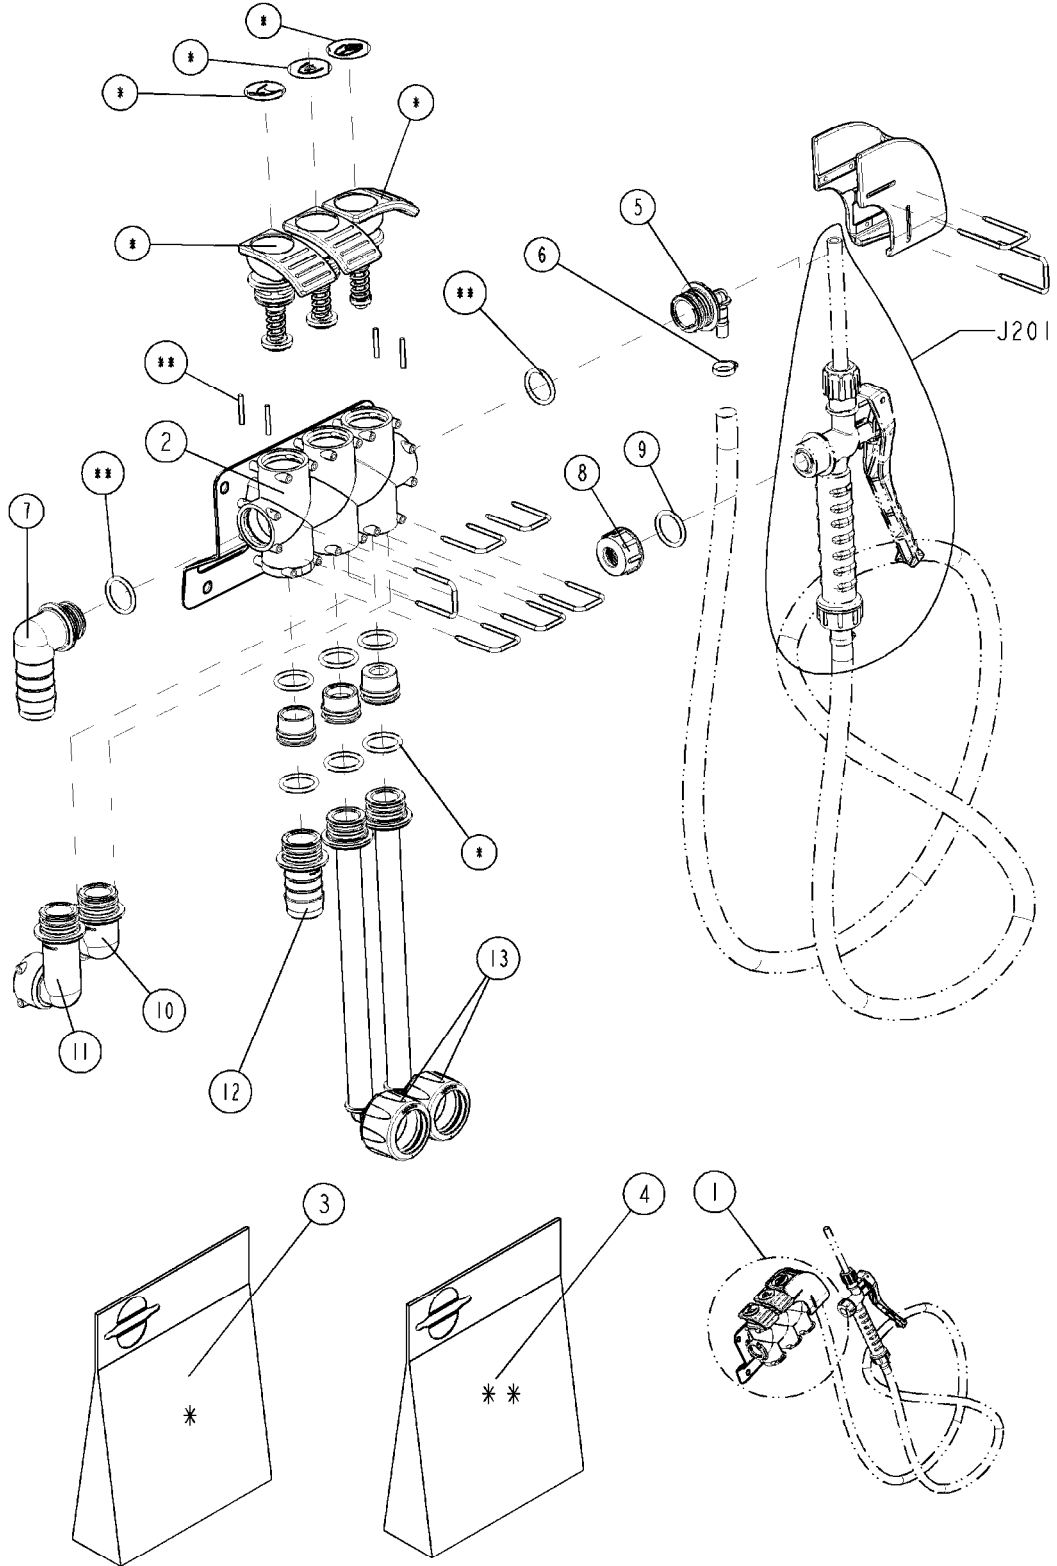

MANIFOLD F. TURBO FILLER
K621-HIA, 20:10:16

MANIFOLD F.TURBO FILLER
K621-HIA, 20:10:16

Page 1
Date 07.02.2020 9:13

Pos.	parts-n°	order qty	description
1	72482000	1	MANIFOLD S25 CHEMFILL
1	72775000	1	MANIFOLD TURBOFILL CM11
2	39122600	1	FITT.DK S-25 VALVE MANIFOLD
3	72530700	1	REP. KIT F. MANIFOLD S25 TURB.
4	72924500	1	REP.KIT F.MANIFOLD S25 TURBO
5	33512500	1	FITT.DK S-25 ELB.90° 5/16"HB
6	284582	1	CLAMP HOSE GEAR - 5/16"
7	333561	1	FITT.DK ELB.1" EC RETURN
8	32242500	1	NUT FOR LANCE GREY
9	240951	1	O-RING D21.2X3 NITRIL
10	33512800	1	FITT.DK S-25 ELB.90° S-25 L38
11	33512900	1	FITT.DK S-25 ELB.90° S-25 L60
12	33513500	1	FITT.DK S-25 STR. 1"
13	72775300	1	HOSE ASSY,1/2" X 320 S25-T25/90°