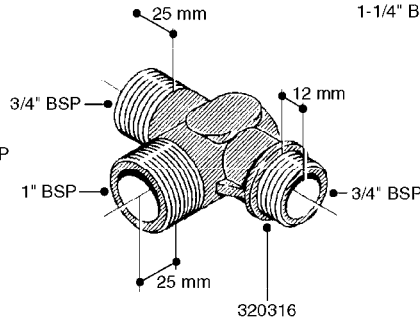

**L0010**

parts-n°	order qty	description
240085	1	O-RING D13,1/8,3X02,4 NITRIL
241441	1	O-RING D29.3X3
242594	1	O-RING D14 X 1.78 SCH.70-EPDM
320084	1	FITT.DK NUT 1/2" BSP
320095	1	FITT.DK NUT 1" BSP
320117	1	FITT.DK CONN.1/2"BSP F. 1" CAP
320187	1	FITT.DK CAP 3/8" BSP BLACK
320283	1	FITT.DK NUT 3/4"BSP
320821	1	FITT.DK NUT 1-1/2" BSP
321495	1	FITT.DK REDUC 1/4'BSP F.3/4'NT
321576	1	FITT.DK CONN 1/2"BSP F.3/4"NUT
330013	1	O-RING 2.5 X 10 PUR
330212	1	O-RING D19/D14X2.4 F.1/2"NUT
330326	1	O-RING D30/D24X2 F.1"NUT
330341	1	FITT.DK HB 1" F. 1" NUT
330595	1	O-RING D24.6/D20X2.1 -3/4"
330665	1	FITT.DK HB 3/4"F.1" NUT
330676	1	FITT.DK HB 3/8" F. 1/2" NUT
330687	1	FITT.DK HB 1/2" F. 1/2" NUT
330691	1	FITT.DK HB 3/4'F.3/4' NUT
330783	1	FITT.DK HB 3/8"F.3/8" NUT
331262	1	FITT.DK HB 1-1/2" F. 1-1/2"NUT
331273	1	O-RING D44/D38X2 F.1-1/2"
331446	1	FITT.DK HB 1" F.1-1/2" NUT
331807	1	FITT.DK HB 5/16" F.3/8" NUT
332286	1	FITT.DK HB 1/2" F. 3/4" NUT
332905	1	FITT.DK HB 1/2" F. 3/4" CAP
332927	1	FITT.DK PLUG F. NOZZLE TUBE
333292	1	FITT.DK HB 1"O'RING F.1-1/2"
333664	1	FITT.DK HB 5/16' F. 1/2' NUT
334044	1	FITT.DK HB 3/4' F. 3/4' CAP
334059	1	FITT.DK EL 1" 110 DEG.F.1-1/2"
334123	1	FITT.DK HB 1-1/4"O-RNG F.1-1/2"
334150	1	FITT.DK HB 1-1/4" 110 F.1-1/2"
390542	1	PLUG WASHER FOR 3/4'CAP NUT
716236	1	FITT.DK HB 1/2" ASSY. F. 3/4"
716413	1	FITT.DK PLUG ASSY. F.NOZ TUBE
717426	1	FITT.DK REDUC 1/4"BSP F.3/4"N
720856	1	FITT.DK 1/2'BSP ASSY.F.3/4'NUT
724621	1	FITT.DK HB 3/4"ASSY F.3/4" NUT