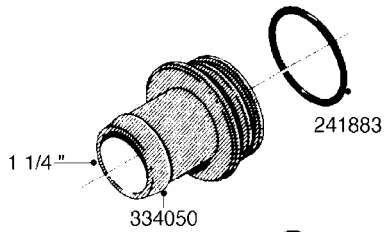

L0090

FITTINGS - S-56 & S-61
L0090-HIN, 01:01:16

Page 1

Date 07.02.2020 9:13

parts-n°	order qty	description
145661	1	FITT.DK S-61 FORK
241754	1	O-RING D59.5X3
241883	1	O-RING 3 X 39.2 NITRIL
322055	1	FITT.DK S-61 BULKHEAD
322056	1	FITT.DK S-61 BULKHEAD NUT
322066	1	FITT.DK S-56 NUT
334050	1	FITT.DK S-61 STR.1-1/4"
334068	1	FITT.DK S-61 STR.1"
334091	1	FITT.DK S56 STR.1-1/2'
334099	1	FITT.DK S-61 ELB.1-1/2"110 DEG
334100	1	FITT.DK S-61 ELB.1" 110 DEG.
334151	1	FITT.DK S-61 ELB.1-1/4"110 DEG
390231	1	FITT.DK NIPPLE 1-1/2 X S56