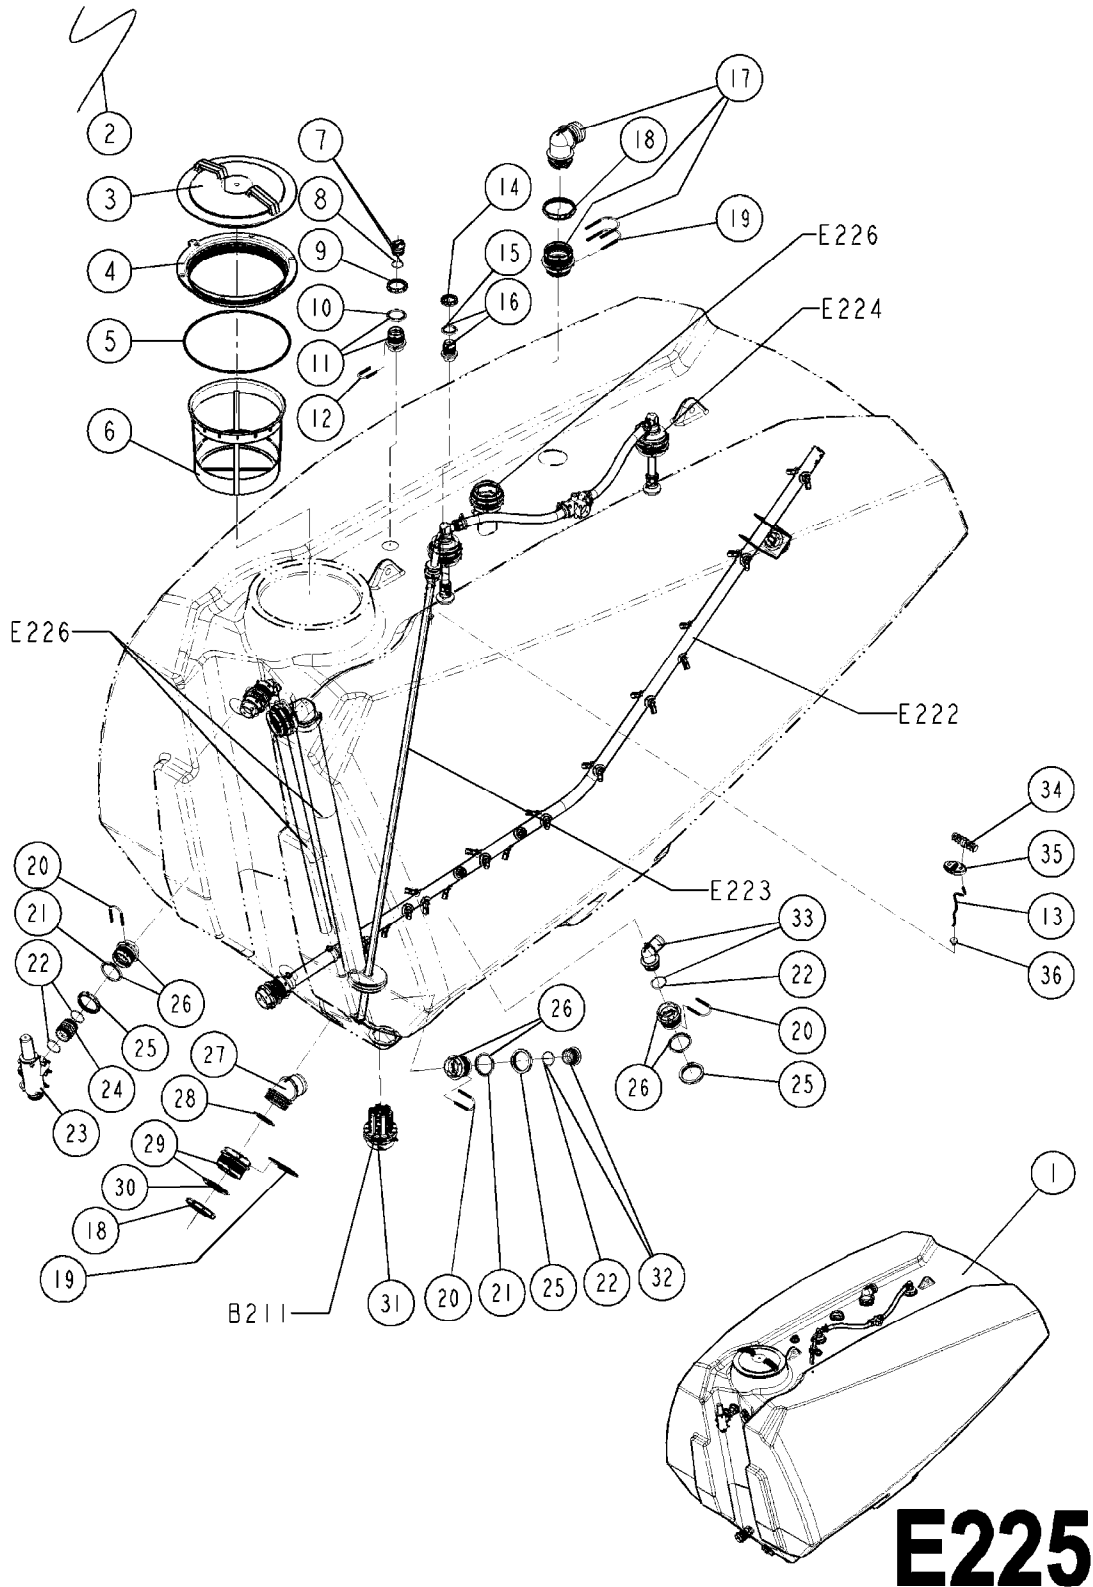

CM11 TANK 4500
E225-HIA, 17:01:18

Page 1
Date 07.02.2020 9:12

Pos.	parts-n°	order qty	description
1	72853100	1	TANK 3300L MOUNTED CM11'
1	73125400	1	TANK.4500L ASSY. CM11 '15
2	390401	1	CORD NYLON F.LID 900MM
3	726003	1	LID F. TANK
4	322097	1	THREADED RING F. LID
5	614588	1	SEAL F. LID
6	614602	1	FILTER BASKET
7	726578	1	FITT.DK S53 PLUG WITH O-RING
8	242354	1	O-RING D32.2X3.0 VITON
9	322107	1	FITT.DK S-53 BULKHEAD NUT
10	334260	1	GASKET F. S-53 BULKHEAD
11	726463	1	FITT.DK S53 BULKHEAD W/GASKET
12	145995	1	FITT.DK S-53 FORK
13	390901	1	POLYESTERLINE z3x3400
14	322106	1	FITT.DK S-40 BULKHEAD NUT
15	334259	1	GASKET F. S-40 BULKHEAD
16	726462	1	FITT. S40 BULKHEAD W.GASKET
17	72374800	1	TANK VENT S93 2-1/2" NAV/NCM
18	322109	1	FITT.DK S-93 BULKHEAD NUT
19	145997	1	FITT.DK S-93 FORK
20	145996	1	FITT.DK S-67 FORK
21	334261	1	GASKET F. S-67 BULKHEAD
22	242353	1	O-RING 3 X 44.2 VITON
22	241973	1	O-RING Ø3 X 44.2 70 SHORES NITRIL
23	72280300	1	SAFTY VALVE S67 15 BAR CM'05
24	334573	1	FITT.DK S-67 CONNECTOR
25	322108	1	FITT.DK S-67 BULKHEAD NUT
26	726464	1	FITT.DK S-67 BULKHEAD W/GASKET
27	72072900	1	FITT. S93 2-1/2" 45° S W/O-RING
28	242351	1	O-RING D69.5X3.0 VITON F.S-93
29	726465	1	FITT.DK S-93 BULKHEAD W/GASKET
30	334262	1	GASKET F.S-93 BULKHEAD
31	730084	1	BOTTOM VALVE S93 2"RG-3M
32	726579	1	FITT. S67 PLUG W/O-RING
33	727224	1	FITT.DK S67X90,1.5HB SUCTION
34	334472	1	HANDLE FOR TOP DRAIN
35	334469	1	CLEVIS F.CORD TOP DRAIN ASSY.
36	14001500	1	GROMMET F.TOP DRAIN CORD
	73356600	1	FITT.DK S-67 CONNECT W. ORINGS NITRIL