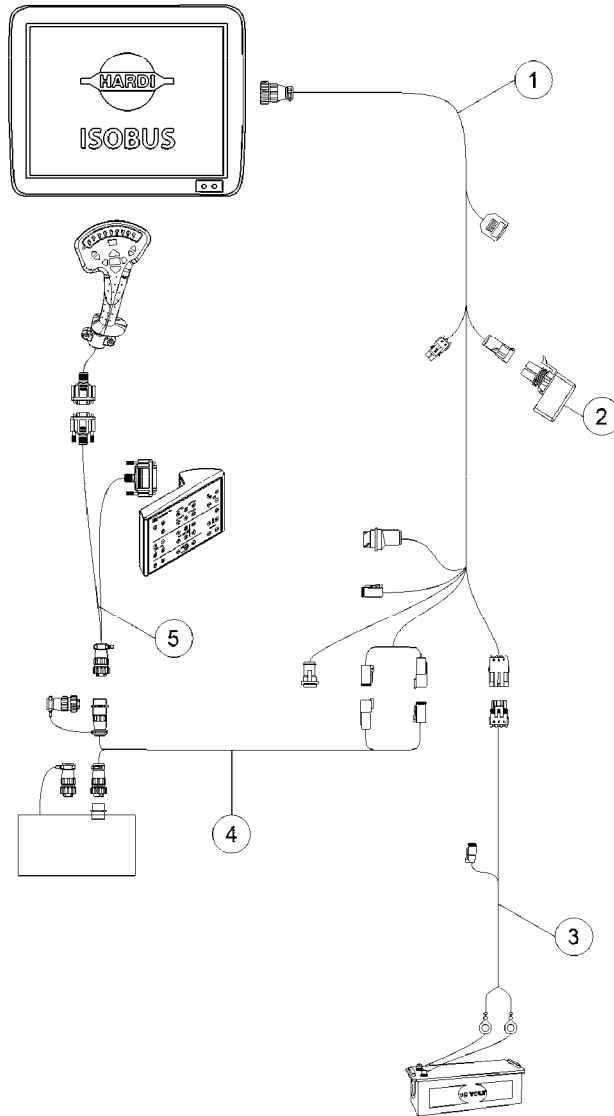

M417

HC 85/9500 TRACTOR W.CABIN
CON.
M417-HIA, 25:02:13

Page 1
Date 07.02.2020 9:13

Pos.	parts-n°	order qty	description
1	26040200	1	DISPLAY CABLE, HC85/9500, 12' (ISOBUS)
2	26040100	1	RELAY, POWER CONTROL, AGLEADER
3	26040900	1	POWER CABLE DISPLAY/GUIDANCE, 15'
4	26040700	1	ISOBUS CAB TEE CABLE
5	26031500	1	CABLE ISO CABIN GRIP SETBOX