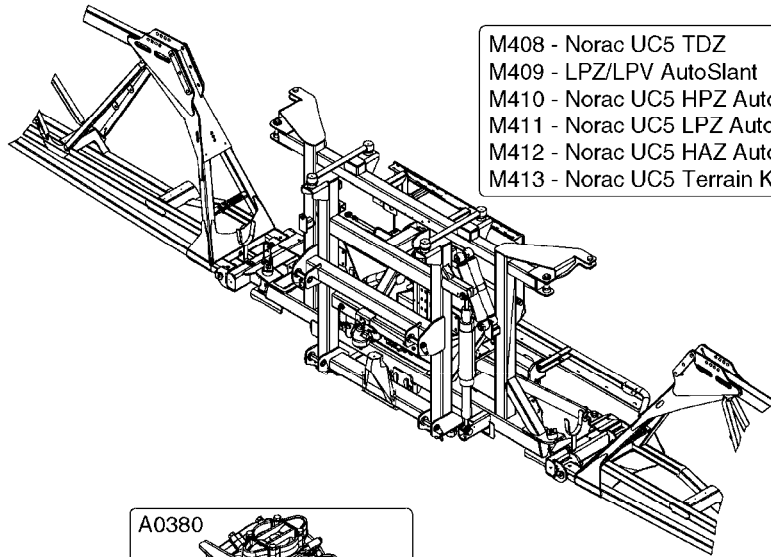

# AA104

Agroparts: [www.HARDI-INTERNATIONAL.com](http://www.HARDI-INTERNATIONAL.com)

COMMANDER 45/55/7000 HOSES  
OVERVIEW  
AA104-HIN, 14:11:16

Page 1

Date 07.02.2020 9:11

parts-n°	order qty	description

- M408 - Norac UC5 TDZ
- M409 - LPZ/LPV AutoSlant
- M410 - Norac UC5 HPZ AutoHeight
- M411 - Norac UC5 LPZ AutoHeight
- M412 - Norac UC5 HAZ AutoHeight
- M413 - Norac UC5 Terrain Kit