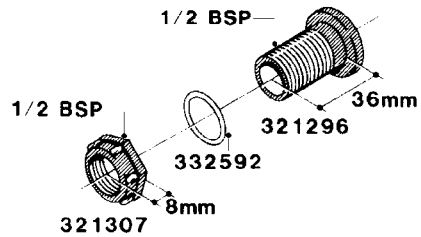

L0060

FITTINGS - BULKHEAD
L0060-HIN, 01:01:16

Page 1

Date 07.02.2020 9:13

parts-n°	order qty	description
141046	1	NUT 3/8" BSP
141341	1	NUT 1/4' BSP
240284	1	O-RING D82,5/75 X 3,5
320456	1	FITT.DK BULKHEAD 1"BSP DOUBLE
320467	1	FITT.DK BULKHEAD 1"BSP SINGLE
320471	1	FITT.DK NUT 1" BSP JAMB
320541	1	FITT.DK BULKHEAD 2-1/2'BSP SIN
320552	1	FITT.DK NUT 2-1/2' BSP JAMB
320644	1	FITT.DK ELB.3/4"HB X 1" BSP
320784	1	FITT.DK CAP 1-1/2" BSP
320795	1	FITT.DK NUT 1-1/2" BSP JAMB
320935	1	FITT.DK BULKHEAD 1/4' BSP SING
320946	1	FITT.DK BULKHEAD 3/8' BSP SING
321296	1	FITT.DK BULKHEAD 1/2" BSP SING
321307	1	FITT.DK NUT 1/2" BSP JAMB
321333	1	FITT.DK BULK 1-1/2" X 1"F BSP
330061	1	O-RING D16/D11X2,5
330072	1	O-RING D53.5/D45.5X4
330212	1	O-RING D19/D14X2.4 F.1/2"NUT
332577	1	O-RING D38/D30X4 F.1" PUR.
332592	1	O-RING D26/D20X3