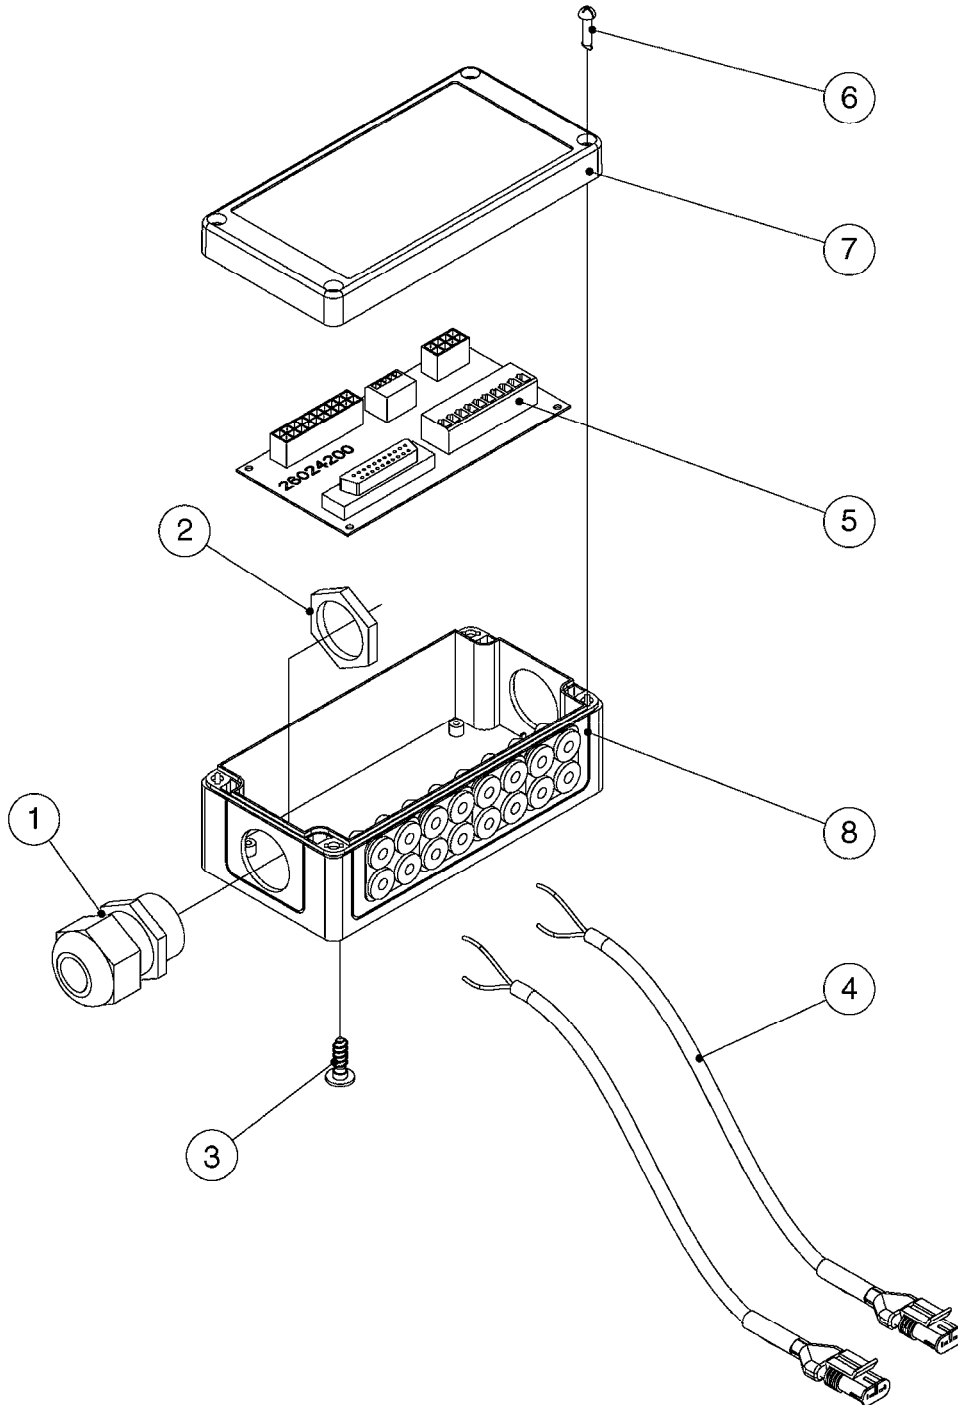

**M0390**

DHP BREAK OUT BOX 2007  
M0390-HIN, 01:01:16

Page 1  
Date 07.02.2020 9:14

Pos.	parts-n°	order qty	description
1	262106	1	BULKHEAD F. CABLE 6.5-14 BLACK
2	262107	1	NUT F. BULKHEAD CABLE GRAY
3	440675	1	SCREW F. PLASTIC 5X16 SS
4	26020100	1	CABLE L = 1.50M, AMP, EXT, 2P
5	26024200	1	BREAK OUT PCB FOR HYDRAULICS
6	28082100	1	SCREW F. BOX LID 1/4" L=20
7	33508800	1	LID 160X80X15 BLK W/SCREWS
8	33514300	1	BOX 160X80X40 BLACK 1+16+1 HOLES