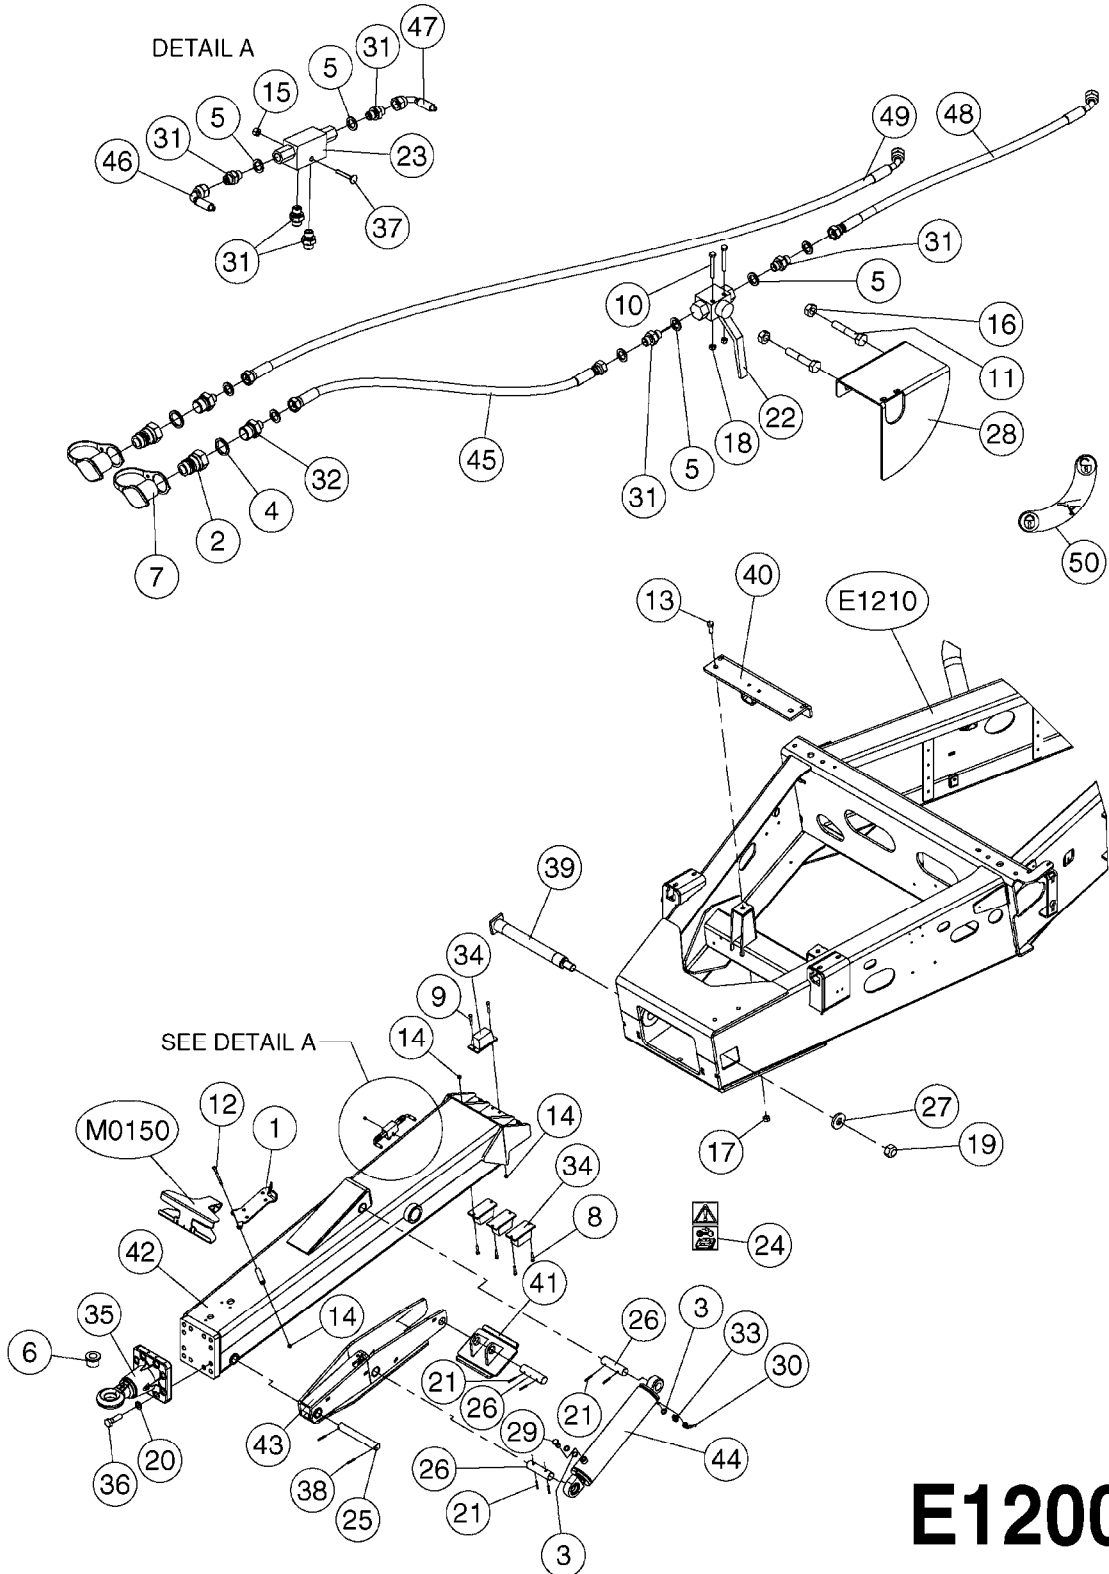

HYD. DRAWBAR CM5500/7000  
E1200-HIN, 07:02:19

Page

1

Date

07.02.2020

9:13

Pos.	parts-n°	order qty	description
1	161923	1	SUPPORT PLATE F. PTO CM+
2	230311	1	QUICK COUPLING 1/2"
3	240866	1	DOWTYSEAL 3/8"
4	241356	1	DOWTYSEAL 1/2"
5	241404	1	DOWTY SEAL 1/4"
6	270608	1	BUSHING F. DRAWBAR NCM Ø50/Ø33
7	334206	1	DUST HOOD FOR HY-COUPLING
8	420641	1	BOLT HM 8X35/22 A2 SS DIN931
9	420781	1	BOLT HEX 8.8 DEL M8X50
10	421142	1	BOLT HEX 8.8 DEL M5X40
11	421224	1	BOLT HEX 8.8 DEL M10X55
12	421232	1	BOLT HEX 8.8 DEL M8X110
13	430581	1	BOLT HEX 8.8 DEL M16X40 FT
14	460143	1	SELF LOCK NUT M8 SST A2 DIN985
15	460261	1	NUT HEX M6X1.00 LOCK DIN985 A2 SS
16	460423	1	NUT HEX M10X1.50 LOCK DIN985A2 SS
17	460585	1	LOCKING NUT M16 DIN985 A2 SS
18	461217	1	NUT HEX M5 LOCK
19	461316	1	NUT HEX LOCK M30X3.5 DIN 985
20	471180	1	LOCK WASHER NORDLOCK M20 ELZ
21	480733	1	PIN D6 X 40
22	781049	1	HYD. BALL VALVE
23	782141	1	VALVE COUNTER DOUBLE
24	978436	1	DECAL - WARNING! SERVICE
25	14047200	1	PIN D30.0 L= 223 /D6.0
26	14060300	1	PIN Ø35.0 L= 128/Ø6.0
27	16155900	1	DISC D70.0/ 31.0X10.0/RED
28	16160000	1	PLATE F. HYD. VALVE CM66/9000
29	23230400	1	BANJOBOLT 3/8 BSP
30	23233700	1	INSERT 9/16" ANGLE 45 DEG.
31	23234500	1	HEX NIPPLE 1/4" - 9/16"
32	23234800	1	HEX NIPPLE 1/2"-9/16"
33	23235800	1	HEX NIPPLE 3/8"-9/16" - 0.7mm
34	24267600	1	RUBBERSTOP 15/238 T=56 SS
35	28164100	1	SWIVEL HITCH D50/8 BOLT
36	43000803	1	BOLT HEX M20 X 70MM DEL - FT
37	44077000	1	BOLT M5X35 DIN 603 S/S
38	48082100	1	SPRING PIN Ø6x50 DIN1481 RST
39	61037800	1	PIN F. STEERING 6600
40	61038500	1	BRACKET FOR DRAWBAR NCM 6600
41	61081000	1	FOOT F. SUPPORT LEG CM55/7000
42	63122800	1	DRAWBAR CM55/7000
43	63123000	1	SUPPORT LEG F. CM55/7000
44	78132600	1	DOB.CYL.Ø90/50-350/Ø35
45	78509800	1	HY.HO.1/4"L= 1900 STR-STR
46	78511200	1	HY.HO.1/4"L= 1250 90°-90° A=180
47	78525900	1	HY.SL.1/4' L= 820 V-V45° A= 90GR
48	78526000	1	HY.HO.1/4"L= 1500 STR-45°
49	78526100	1	HY.HO.1/4"L= 3500 STR-45°
50	97814500	1	DECAL JACK STAND LOCK VALVE