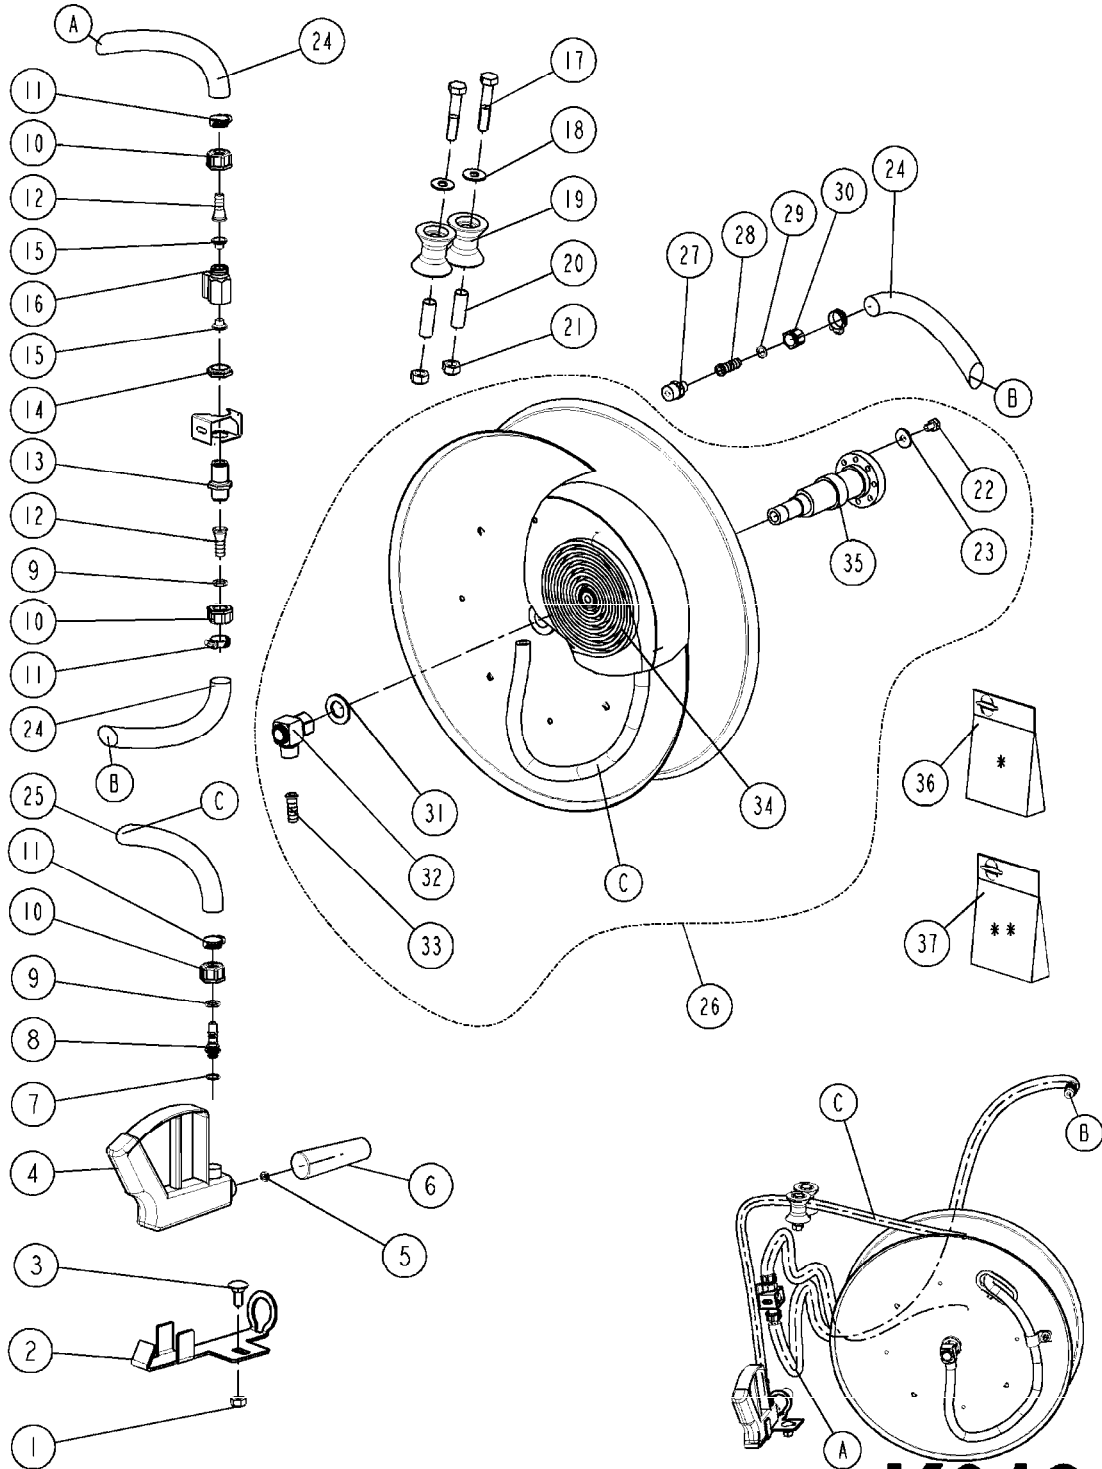

**K612**

CM HOSE REEL  
K612-HIA, 29:04:14

Page 1  
Date 07.02.2020 9:13

Pos.	parts-n°	order qty	description
1	460423	1	NUT HEX M10X1.50 LOCK DIN985A2 SS
2	16360000	1	BRACKET FOR HAND GUN
3	440737	1	BOLT CARRIAGE M10x25 SS
4	725663	1	PISTOL 60 COVER PART
5	334121	1	SEAT FOR ON-OFF TYPE
6	725664	1	FRONTPART F.SPRAY GUN MODEL 60
7	242033	1	O-RING Ø14.1 X 1.6 NITRILE
8	334653	1	FITT.DK HB 3/8' F.HANDGUN
9	330212	1	O-RING D19/D14X2.4 F.1/2"NUT
10	320084	1	FITT.DK NUT 1/2" BSP
11	284583	1	CLAMP HOSE GEAR 1/2" 28029803
12	330676	1	FITT.DK HB 3/8" F. 1/2" NUT
13	321742	1	FITT.DK BULKHEAD 1/2' BSP
14	321307	1	FITT.DK NUT 1/2" BSP JAMB
15	332076	1	CONE INSERT F. ALUMINUM LANCE
16	281551	1	BALL VALVE 1/2"
17	430802	1	BOLT HEX 8.8 DEL M12X75
18	165557	1	WASHER D28.0/D12.2X2.0 SS
19	39141200	1	PLASTIC TRUSS D30/16.5 L=52
20	15143200	1	TUBE D16.0 X1.5 DEL
21	460703	1	NUT HEX M12X1.75 LOCK DIN985A2 SS
22	420918	1	BOLT 8 X 12 STAINLESS
23	471132	1	WASHER D24/D8.4 X 2 SS
24	927017	1	HOSE R X 60 BAR X 3/8 X 0012"
25	927384	1	PVC HOSE W/INS.3/8' BLACK 25M
26	28112400	1	HOSEREEL W. REWINDER
27	320445	1	FITT.DK HN 1/4"X3/8" BSP
28	330783	1	FITT.DK HB 3/8"F.3/8" NUT
29	330013	1	O-RING 2.5 X 10 PUR
30	320187	1	FITT.DK CAP 3/8" BSP BLACK
31	28125600	1	DISC 21.5X42.2 HOSE REEL CM45/55/7000
32	28125400	1	ANGLE SWIVEL F. HOSE REEL CM45/55/7000
33	28125500	1	FITT. 1/4" F. HOSE REEL CM45/55/7000
34	28125300	1	SPRING F. HOSEREEL CM45/55/7000
35	28125200	1	AXLE F. HOSE REEL CM45/55/7000
36	28125700	1	REP. KIT F RATCHET CM45/55/7000
37	28125800	1	GASKET SET F.HOSE REEL CM45/55/7000