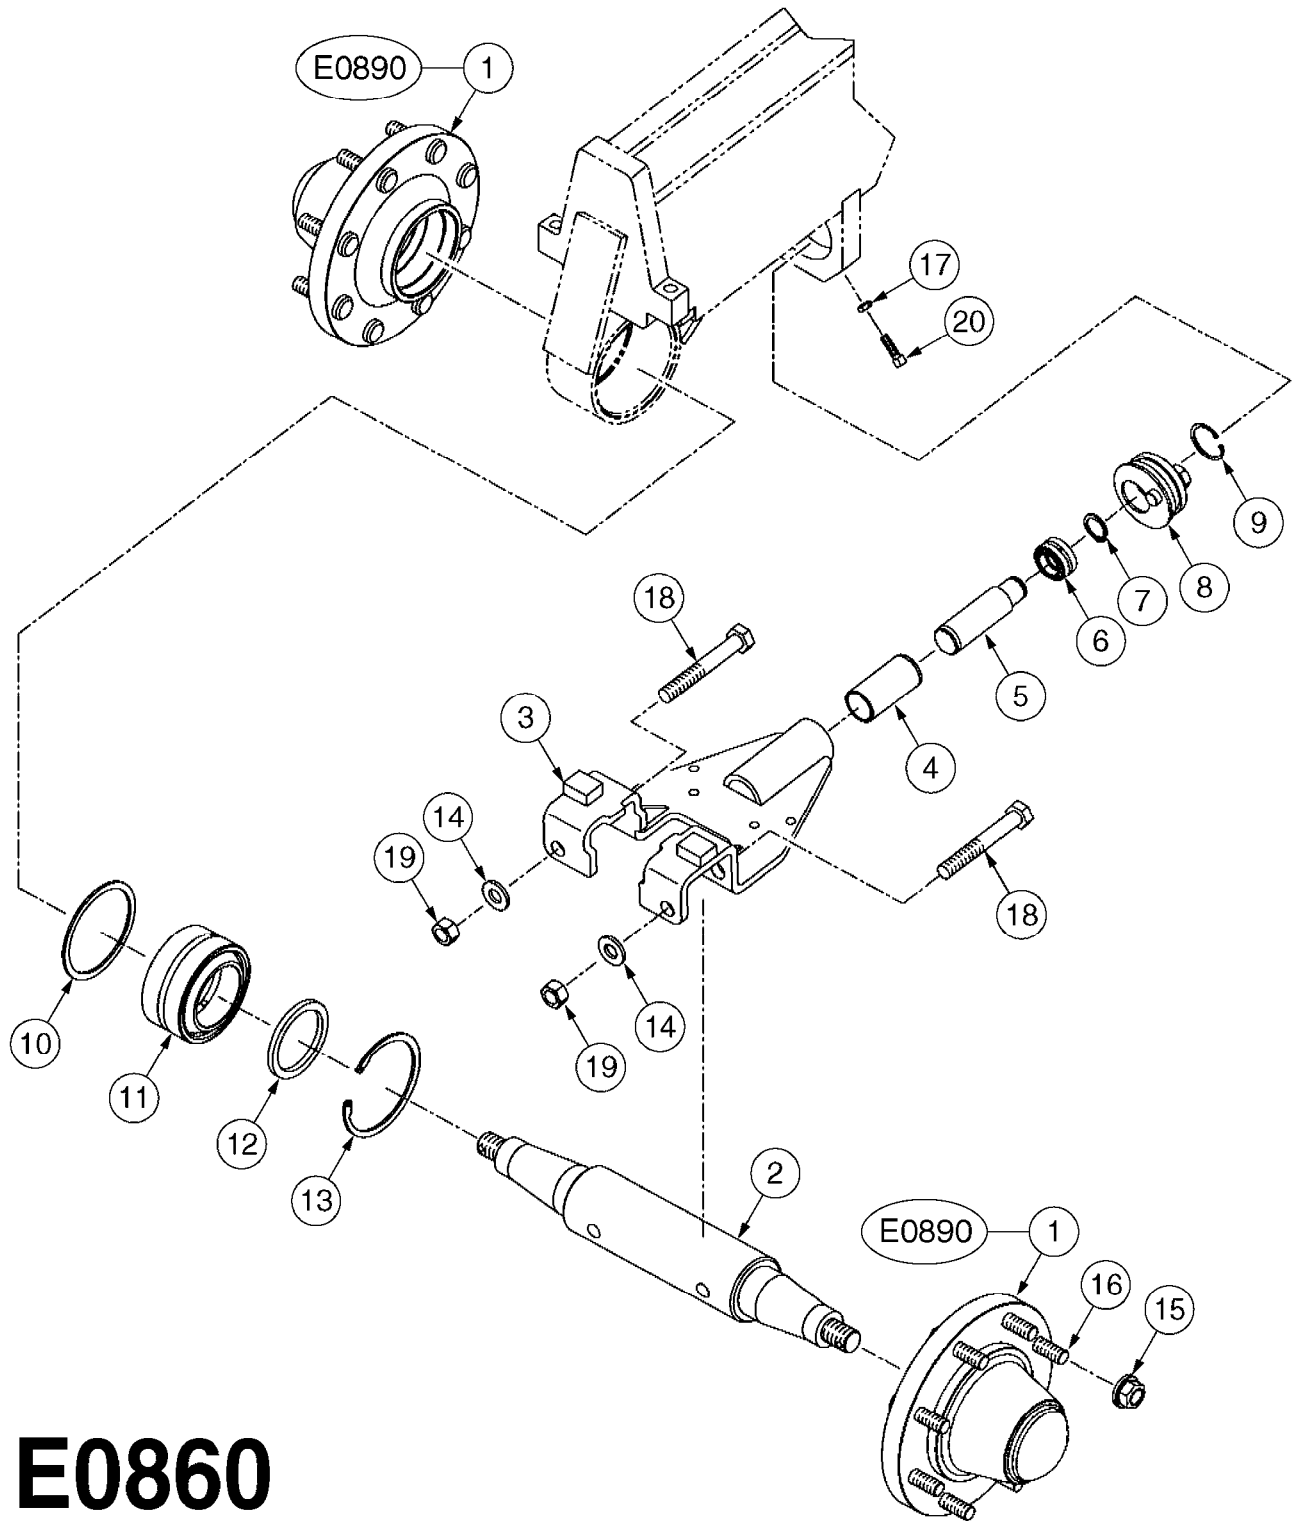

E0860

CAMOPLAST ALIGNMENT ASSEMBLY
E0860-HIN, 01:01:16

Page 1

Date 07.02.2020 9:13

Pos.	parts-n°	order qty	description
1	28078303	1	HUB ASSY.IDLER, G60-8
			HUB COMPLETE W/LUG NUTS
2	28079203	1	AXLE, FRONT IDLER
3	28079303	1	ALIGNMENT FRAME
4	28079403	1	ALIGNMENT BUSHING
5	28079503	1	ALIGNMENT PIN
6	28079603	1	BEARING 1"IDX1.625"ODX0.875"
7	28079703	1	SNAP RING EXT. 1"
8	28079803	1	DISC, ECCENTRIC
9	28079903	1	SNAP RING, INT. 1-3/4"
10	28080003	1	SHIM, 12 GAUGE
11	28080103	1	BEARING 3"IDX4.75"ODX2.625"
12	28080203	1	WASHER, 1/4"
13	28080303	1	SNAP RING
14	28081203	1	WASHER21/32"IDX1-5/16"ODX0.146
15	28082103	1	LUG NUT SET (8) IDLER
16	28082203	1	WHEEL STUD SET (8) IDLER
17	28083603	1	JAM NUT 3/8"-16 UNC GR 8
18	28084703	1	BOLT 4-1/2" X 5/8"-11 UNC
19	28084803	1	NUT 5/8"-11 UNC GR 8
20	28084903	1	SET SCREW SQ.HD.1-1/2"X3/8"-16