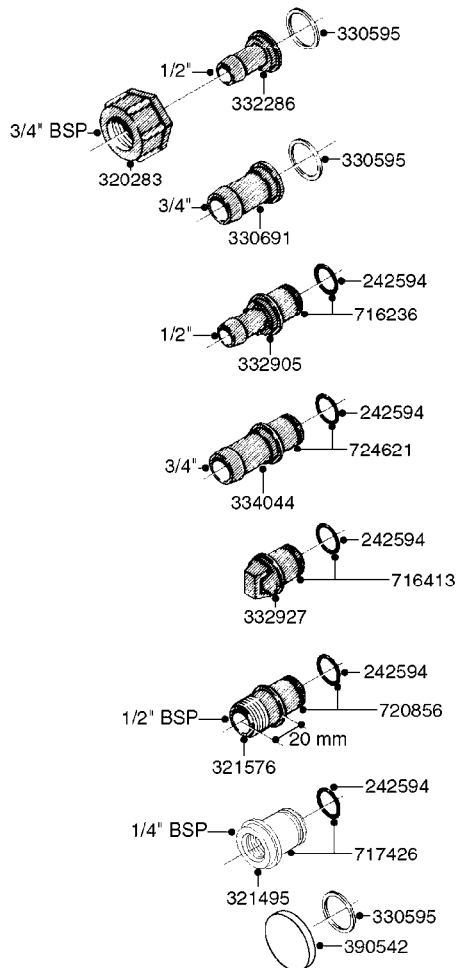

**L0010**

parts-n°	order qty	description
240085	1	O-RING D13,1/8,3X02,4 NITRIL
241441	1	O-RING D29.3X3
242594	1	O-RING D14 X 1.78 SCH.70-EPDM
320084	1	FITT.DK NUT 1/2" BSP
320095	1	FITT.DK NUT 1" BSP
320117	1	FITT.DK CONN.1/2"BSP F. 1" CAP
320187	1	FITT.DK CAP 3/8" BSP BLACK
320283	1	FITT.DK NUT 3/4"BSP
320821	1	FITT.DK NUT 1-1/2" BSP
321495	1	FITT.DK REDUC 1/4'BSP F.3/4'NT
321576	1	FITT.DK CONN 1/2"BSP F.3/4"NUT
330013	1	O-RING 2.5 X 10 PUR
330212	1	O-RING D19/D14X2.4 F.1/2"NUT
330326	1	O-RING D30/D24X2 F.1"NUT
330341	1	FITT.DK HB 1" F. 1" NUT
330595	1	O-RING D24.6/D20X2.1 -3/4"
330665	1	FITT.DK HB 3/4"F.1" NUT
330676	1	FITT.DK HB 3/8" F. 1/2" NUT
330687	1	FITT.DK HB 1/2" F. 1/2" NUT
330691	1	FITT.DK HB 3/4'F.3/4' NUT
330783	1	FITT.DK HB 3/8"F.3/8" NUT
331262	1	FITT.DK HB 1-1/2" F. 1-1/2"NUT
331273	1	O-RING D44/D38X2 F.1-1/2"
331446	1	FITT.DK HB 1" F.1-1/2" NUT
331807	1	FITT.DK HB 5/16" F.3/8" NUT
332286	1	FITT.DK HB 1/2" F. 3/4" NUT
332905	1	FITT.DK HB 1/2" F. 3/4" CAP
332927	1	FITT.DK PLUG F. NOZZLE TUBE
333292	1	FITT.DK HB 1"O'RING F.1-1/2"
333664	1	FITT.DK HB 5/16' F. 1/2' NUT
334044	1	FITT.DK HB 3/4' F. 3/4' CAP
334059	1	FITT.DK EL 1" 110 DEG.F.1-1/2"
334123	1	FITT.DK HB 1-1/4"O-RNG F.1-1/2"
334150	1	FITT.DK HB 1-1/4" 110 F.1-1/2"
390542	1	PLUG WASHER FOR 3/4'CAP NUT
716236	1	FITT.DK HB 1/2" ASSY. F. 3/4"
716413	1	FITT.DK PLUG ASSY. F.NOZ TUBE
717426	1	FITT.DK REDUC 1/4"BSP F.3/4"N
720856	1	FITT.DK 1/2'BSP ASSY.F.3/4'NUT
724621	1	FITT.DK HB 3/4"ASSY F.3/4" NUT