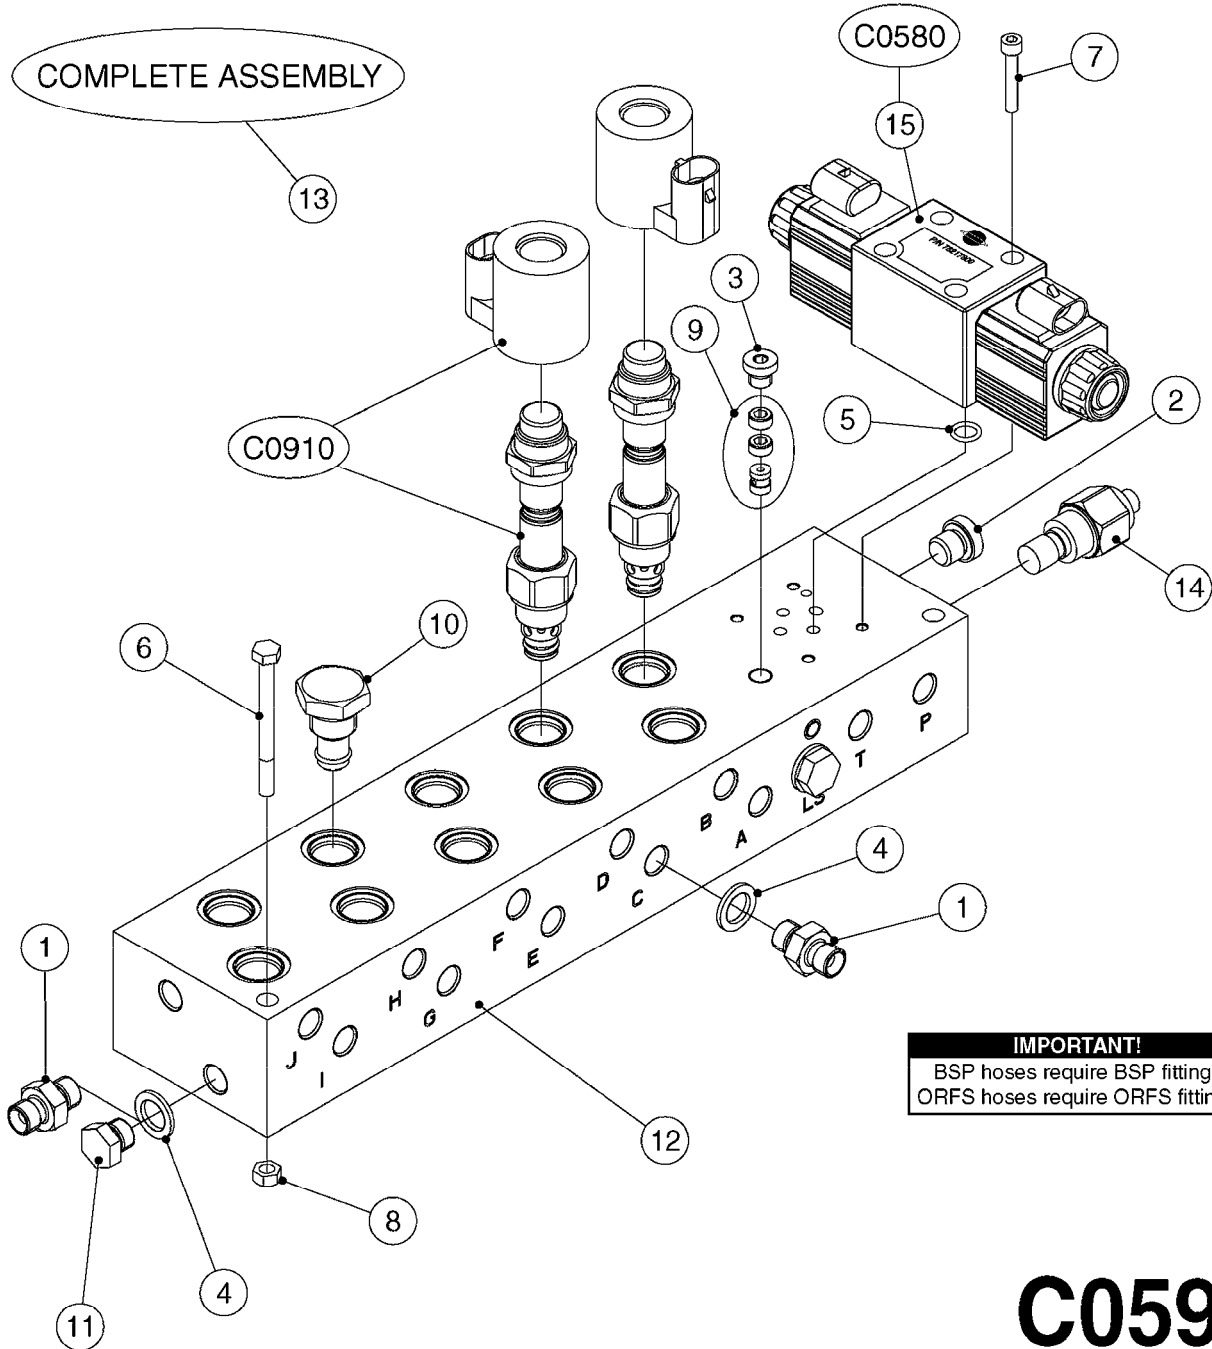

**C0580**

CETOP VALVES  
C0580-HIN, 01:01:16

Page 1

Date 07.02.2020 9:12

Pos.	parts-n°	order qty	description
1	242102	1	O-RING Ø9.25X1.78 NITRIL 90SH
2	450964	1	SCREW M5X30 F.CYLINDER
3	450965	1	SCREW ROUND M5X70
4	782115	1	HY SOLENOID VALVE DH HYD
5	782116	1	HY SOLENOID VALVE MD1L-S3/10N-D12K1/P
6	782118	1	LOCK VALVE MVPP-D
7	782146	1	HYD. CHECK VALVE 1 WAY
8	782829	1	SOLENOID MD1L-TA/10N-D12K1/DT
9	28123700	1	CAP F.SOLENOID - MD1L
10	74187700	1	CAP + O-RING F.CETOP - MD1L
11	78216000	1	SOLENOID F.CETOP VALVE - MD1L
12	78217800	1	MAGNET VLV.MD1L-S3/10N-D12K8DT
13	78218200	1	SOLENOID W/AMP F.MD1L