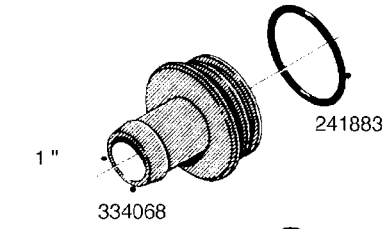

L0090

FITTINGS - S-56 & S-61
L0090-HIN, 01:01:16

Page 1

Date 07.02.2020 9:13

parts-n°	order qty	description
145661	1	FITT.DK S-61 FORK
241754	1	O-RING D59.5X3
241883	1	O-RING 3 X 39.2 NITRIL
322055	1	FITT.DK S-61 BULKHEAD
322056	1	FITT.DK S-61 BULKHEAD NUT
322066	1	FITT.DK S-56 NUT
334050	1	FITT.DK S-61 STR.1-1/4"
334068	1	FITT.DK S-61 STR.1"
334091	1	FITT.DK S56 STR.1-1/2'
334099	1	FITT.DK S-61 ELB.1-1/2"110 DEG
334100	1	FITT.DK S-61 ELB.1" 110 DEG.
334151	1	FITT.DK S-61 ELB.1-1/4"110 DEG
390231	1	FITT.DK NIPPLE 1-1/2 X S56