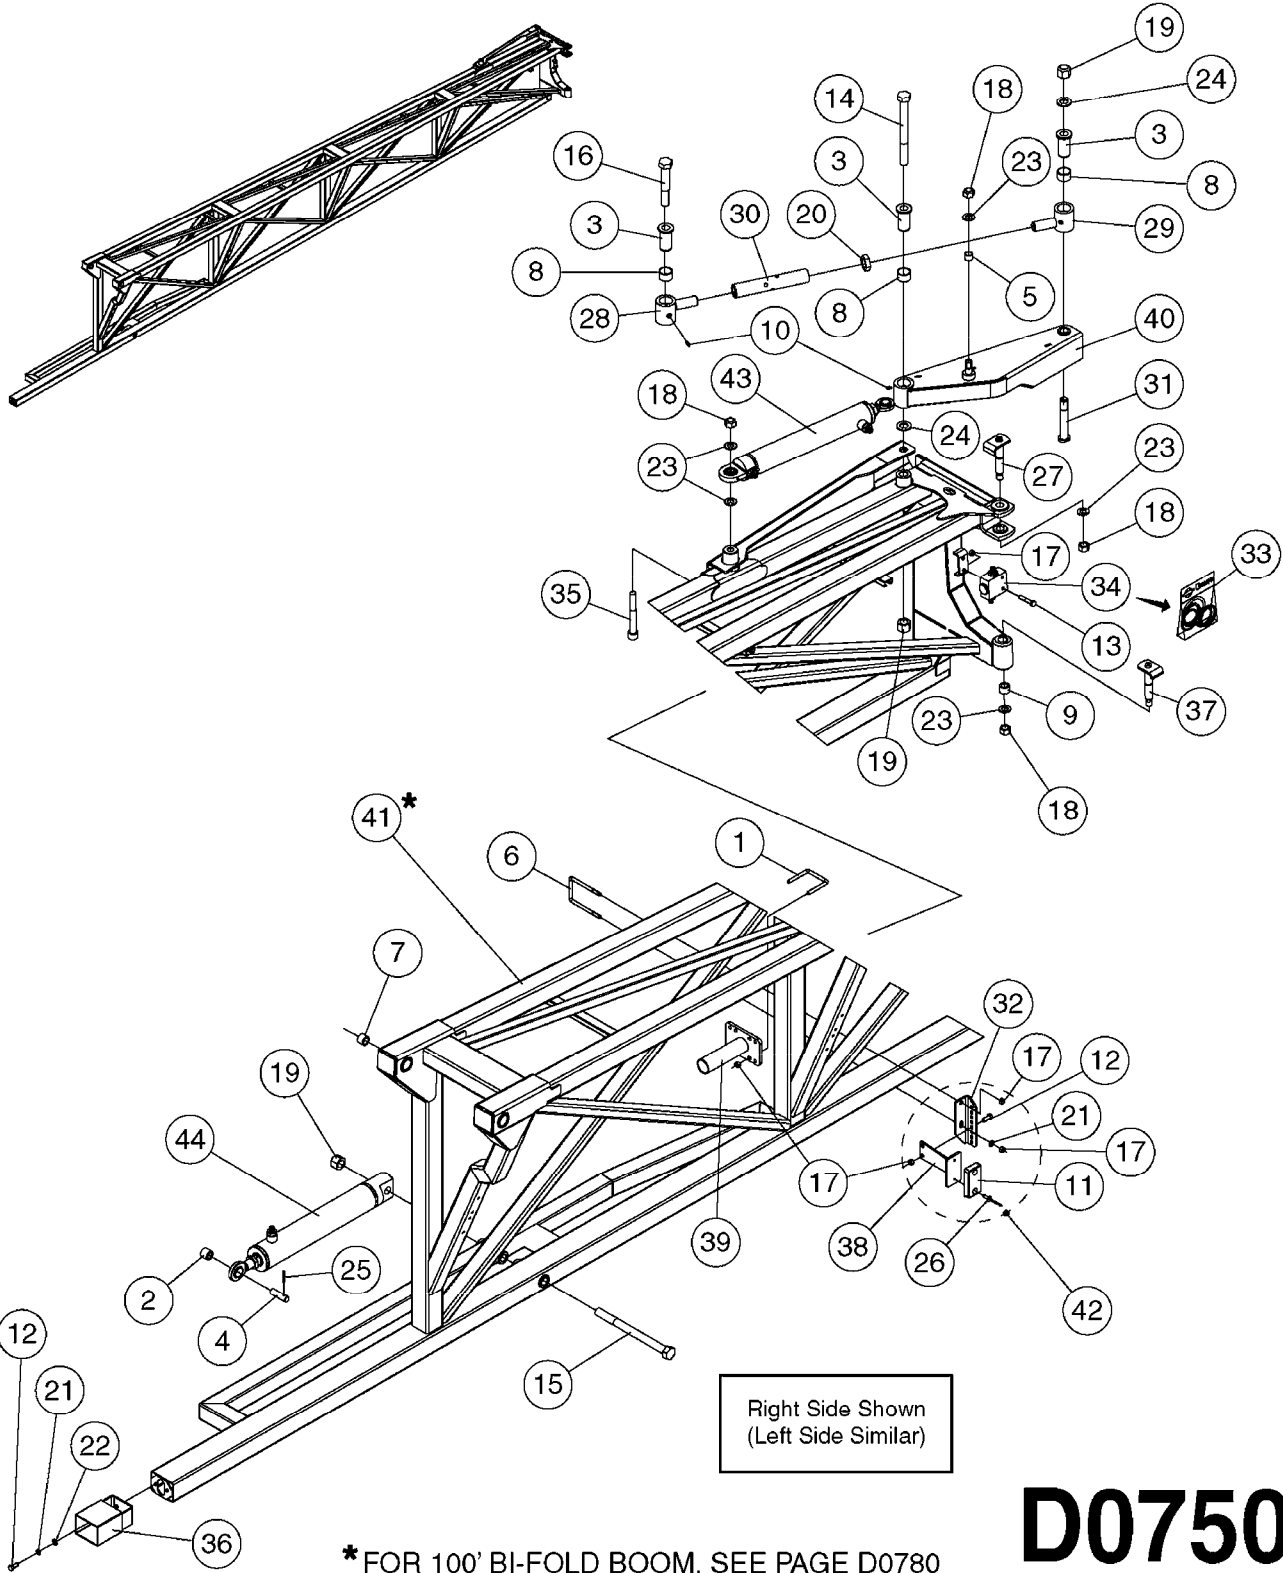

BOOM-FORCE INNER WING 80'-132'
D0750-HIN, 01:01:16

Page 1
Date 07.02.2020 9:12

Pos.	parts-n°	order qty	description
1	146843	1	BOLT U M8 F.60 x 60
2	147130	1	BUSHING D25/20 20MM
3	147390	1	BUSHING
4	147450	1	PIN D20 X 70
5	147562	1	BUSHING D19.8/17.0 L=15
6	147770	1	U-BOLT M8-105X63
7	210835	1	BUSHING D28/25 L=25
8	210858	1	BUSHING 034/30 L=20
9	210859	1	BUSH Ø23X20 L20
10	283699	1	GREASE NIPPLE M6X1
11	334603	1	RUBBER STOP 86X48X15
12	420582	1	BOLT HEX 8.8 DEL M8X20 FT A2
13	420781	1	BOLT HEX 8.8 DEL M8X50
14	430940	1	BOLT M20X210 8.8 DEL.
15	430941	1	BOLT M20X260 8.8 DEL.
16	430970	1	BOLT HEX M20X120 DIN931- DEL
17	460143	1	SELF LOCK NUT M8 SST A2 DIN985
18	460585	1	LOCKING NUT M16 DIN985 A2 SS
19	460806	1	NUT HEX M20X2.50 LOCK DIN985A2 SS
20	461236	1	NUT HEX M24X1.5
21	470072	1	WASHER D15/D8X.5 LOCK
22	471126	1	WASHER, M8, Ø16/ 8.4X 1.6, SS
23	471128	1	WASHER, M16, Ø30/17.0X 3.0, SS
24	471129	1	WASHER, M20, Ø37/21.0X 3.0, SS
25	480708	1	PIN D4 X 45
26	480808	1	RIVET Ø4.8x25.5/Ø9.5
27	615820	1	PIN D20 X M16 L=127MM
28	61009200	1	EYEBOLT LH TRD./ LH WING M24 EYEBOLT WITH L.H. THREADS FOR LEFT WING
28	616084	1	EYEBOLT LH TRD./ RH WING M24 EYEBOLT WITH R.H. THREADS FOR RIGHT WING
29	61009300	1	EYEBOLT STD.TRD. / RH WING M24 EYEBOLT WITH STD. THREADS FOR RIGHT WING
29	616085	1	EYEBOLT STD. TRD./ LH WING M24 EYEBOLT WITH STD. THREADS FOR LEFT WING
30	14008800	1	TURNBUCKLE L=200/M24X1.5
31	14011900	1	PIN M20 L=125/D30
32	16063803	1	BOOM STOP ADJ. MT. BKT.FTZ
33	28001800	1	REPAIR KIT F.ENDSTOP 1/4"
34	28028600	1	END STOP 1/4"
35	45003000	1	BOLT HEX M16X120 DIN912/DELTA
36	61005300	1	EXTENSION F.FTZ - OFF CENTER
36	61005400	1	EXTENSION F.FTZ - ON CENTER
37	61006800	1	PIN D20 X M16 L=127MM
38	61006903	1	BOOM STOP ADJ. L=111 FTZ
39	61015600	1	BOOM STOP TRANS REST,I.FTZ
40	63118500	1	FOLDING ARM 1. FTZ / HAZ. R. RED FOLD ARM FOR RIGHT WING
40	63118800	1	FOLDING ARM 1. FTZ / HAZ. L RED FOLD ARM FOR LEFT WING
41	70081103	1	WING INNER 90/120/132' RH I.F. R.H. WING FOR 90', 120' & 132' BOOMS
41	70081203	1	WING INNER 90/120/132' LH I.F. L.H. WING FOR 90', 120' & 132' BOOMS
41	70081603	1	WING INNER 80'/100'T RH I.F. R.H. WING FOR 80' & 100' TRI-FOLD BOOMS
41	70081703	1	WING INNER 80'/100'T LH I.F. L.H. WING FOR 80' & 100' TRI-FOLD BOOMS
42	72252900	1	BOOM STOP ADJSTBL. FORCE L=148 COMPLETE ASSEMBLY (WITH U-BOLT)