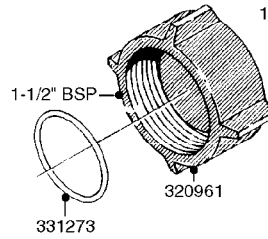

**L0010**

parts-n°	order qty	description
240085	1	O-RING D13,1/8,3X02,4 NITRIL
241441	1	O-RING D29.3X3
242594	1	O-RING D14 X 1.78 SCH.70-EPDM
320084	1	FITT.DK NUT 1/2" BSP
320095	1	FITT.DK NUT 1" BSP
320117	1	FITT.DK CONN.1/2"BSP F. 1" CAP
320187	1	FITT.DK CAP 3/8" BSP BLACK
320283	1	FITT.DK NUT 3/4"BSP
320821	1	FITT.DK NUT 1-1/2" BSP
321495	1	FITT.DK REDUC 1/4'BSP F.3/4'NT
321576	1	FITT.DK CONN 1/2"BSP F.3/4"NUT
330013	1	O-RING 2.5 X 10 PUR
330212	1	O-RING D19/D14X2.4 F.1/2"NUT
330326	1	O-RING D30/D24X2 F.1"NUT
330341	1	FITT.DK HB 1" F. 1" NUT
330595	1	O-RING D24.6/D20X2.1 -3/4"
330665	1	FITT.DK HB 3/4"F.1" NUT
330676	1	FITT.DK HB 3/8" F. 1/2" NUT
330687	1	FITT.DK HB 1/2" F. 1/2" NUT
330691	1	FITT.DK HB 3/4'F.3/4' NUT
330783	1	FITT.DK HB 3/8"F.3/8" NUT
331262	1	FITT.DK HB 1-1/2" F. 1-1/2"NUT
331273	1	O-RING D44/D38X2 F.1-1/2"
331446	1	FITT.DK HB 1" F.1-1/2" NUT
331807	1	FITT.DK HB 5/16" F.3/8" NUT
332286	1	FITT.DK HB 1/2" F. 3/4" NUT
332905	1	FITT.DK HB 1/2" F. 3/4" CAP
332927	1	FITT.DK PLUG F. NOZZLE TUBE
333292	1	FITT.DK HB 1"O'RING F.1-1/2"
333664	1	FITT.DK HB 5/16' F. 1/2' NUT
334044	1	FITT.DK HB 3/4' F. 3/4' CAP
334059	1	FITT.DK EL 1" 110 DEG.F.1-1/2"
334123	1	FITT.DK HB 1-1/4"O-RNG F.1-1/2"
334150	1	FITT.DK HB 1-1/4" 110 F.1-1/2"
390542	1	PLUG WASHER FOR 3/4'CAP NUT
716236	1	FITT.DK HB 1/2" ASSY. F. 3/4"
716413	1	FITT.DK PLUG ASSY. F.NOZ TUBE
717426	1	FITT.DK REDUC 1/4"BSP F.3/4"N
720856	1	FITT.DK 1/2'BSP ASSY.F.3/4'NUT
724621	1	FITT.DK HB 3/4"ASSY F.3/4" NUT