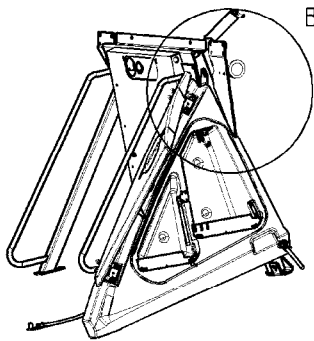

M418

BOOMLIGHT AND WORKLIGHT
M418-HIA, 10:03:14

Page 1
Date 07.02.2020 9:13

Pos.	parts-n°	order qty	description
1	410266	1	BOLT HEX 8.8 DEL M6X120
1	410443	1	BOLT HEX 8.8 DEL M6X70
1	410524	1	BOLT HEX 8.8 DEL M6X100
1	410561	1	BOLT HEX 8.8 DEL M6X50 FT
1	410605	1	BOLT HEX 8.8 DEL M6X80
2	16446300	1	BOOM LIGHT, BOTTOM BRKT 100X60
2	16437800	1	BOOM LIGHT, BOTTOM BRKT 80X80
2	16432300	1	BOOM LIGHT, BOTTOM BRKT 60X60
2	16432100	1	BOOM LIGHT, BOTTOM BRKT 50X50
2	16422300	1	LOWER BRACKET 30X30 BOOMLIGHT
3	16446100	1	BOOM LIGHT, TOP BRKT LONG
3	16437600	1	BOOM LIGHT, TOP BRKT PAINTED
3	16422100	1	BOOM LIGHT, TOP BRKT
4	471125	1	WASHER M6U 6.4X14X1.2,A2 SS
5	460261	1	NUT HEX M6X1.00 LOCK DIN985 A2 SS
6	26054600	1	LED BOOM LIGHT 13W MODUL 70
7	440673	1	SCREW F.PLASTIC 5X12 SS
8	16427300	1	SHEET F. WORKLIGHT SENSOR
9	61075600	1	BRACKET F. HC6200
10	440709	1	SCREW 60X12 CHEM.FILL HANDLE
11	28047500	1	INDUCTIV SENSOR M12 L1M
12	33520400	1	CAP, AMP, 2P, FEMALE
13	26055000	1	WORK LIGHT HARNESS L=13 M
14	26084900	1	CABLE SS 2P F-SS 2P M L=600MM
14	26085100	1	Cable SS 2p F-SS 2p M L=1500mm
14	26085000	1	Cable SS 2p F-SS 2p M L=1050mm
14	26085200	1	Cable SS 2p F-SS 2p M L=1950mm
14	26085300	1	CABLE SS 2P F-SS 2P M L=3000MM
14	26085400	1	Cable SS 2p F-SS 2p M L=7200mm
14	26085500	1	Cable SS 2p F-SS 2p M L=8400mm
14	26092700	1	Cable SS 2p F-SS 2p M L=9000mm
14	26092800	1	Cable SS 2p F-SS 2p M L=10800mm
15	24263900	1	SEAL AMP SS 2P VITON