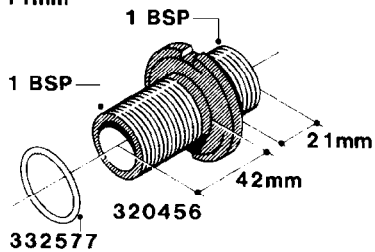

L0060

FITTINGS - BULKHEAD
L0060-HIN, 01:01:16

Page 1

Date 07.02.2020 9:13

parts-n°	order qty	description
141046	1	NUT 3/8" BSP
141341	1	NUT 1/4' BSP
240284	1	O-RING D82,5/75 X 3,5
320456	1	FITT.DK BULKHEAD 1"BSP DOUBLE
320467	1	FITT.DK BULKHEAD 1"BSP SINGLE
320471	1	FITT.DK NUT 1" BSP JAMB
320541	1	FITT.DK BULKHEAD 2-1/2'BSP SIN
320552	1	FITT.DK NUT 2-1/2' BSP JAMB
320644	1	FITT.DK ELB.3/4"HB X 1" BSP
320784	1	FITT.DK CAP 1-1/2" BSP
320795	1	FITT.DK NUT 1-1/2" BSP JAMB
320935	1	FITT.DK BULKHEAD 1/4' BSP SING
320946	1	FITT.DK BULKHEAD 3/8' BSP SING
321296	1	FITT.DK BULKHEAD 1/2" BSP SING
321307	1	FITT.DK NUT 1/2" BSP JAMB
321333	1	FITT.DK BULK 1-1/2" X 1"F BSP
330061	1	O-RING D16/D11X2,5
330072	1	O-RING D53.5/D45.5X4
330212	1	O-RING D19/D14X2.4 F.1/2"NUT
332577	1	O-RING D38/D30X4 F.1" PUR.
332592	1	O-RING D26/D20X3