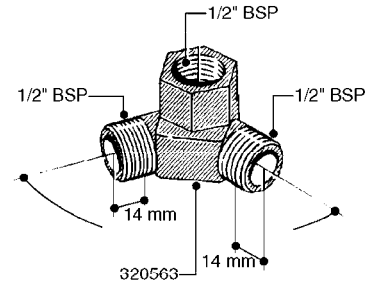

**L0010**

parts-n°	order qty	description
240085	1	O-RING D13,1/8,3X02,4 NITRIL
241441	1	O-RING D29.3X3
242594	1	O-RING D14 X 1.78 SCH.70-EPDM
320084	1	FITT.DK NUT 1/2" BSP
320095	1	FITT.DK NUT 1" BSP
320117	1	FITT.DK CONN.1/2"BSP F. 1" CAP
320187	1	FITT.DK CAP 3/8" BSP BLACK
320283	1	FITT.DK NUT 3/4"BSP
320821	1	FITT.DK NUT 1-1/2" BSP
321495	1	FITT.DK REDUC 1/4'BSP F.3/4'NT
321576	1	FITT.DK CONN 1/2"BSP F.3/4"NUT
330013	1	O-RING 2.5 X 10 PUR
330212	1	O-RING D19/D14X2.4 F.1/2"NUT
330326	1	O-RING D30/D24X2 F.1"NUT
330341	1	FITT.DK HB 1" F. 1" NUT
330595	1	O-RING D24.6/D20X2.1 -3/4"
330665	1	FITT.DK HB 3/4"F.1" NUT
330676	1	FITT.DK HB 3/8" F. 1/2" NUT
330687	1	FITT.DK HB 1/2" F. 1/2" NUT
330691	1	FITT.DK HB 3/4'F.3/4' NUT
330783	1	FITT.DK HB 3/8"F.3/8" NUT
331262	1	FITT.DK HB 1-1/2" F. 1-1/2"NUT
331273	1	O-RING D44/D38X2 F.1-1/2"
331446	1	FITT.DK HB 1" F.1-1/2" NUT
331807	1	FITT.DK HB 5/16" F.3/8" NUT
332286	1	FITT.DK HB 1/2" F. 3/4" NUT
332905	1	FITT.DK HB 1/2" F. 3/4" CAP
332927	1	FITT.DK PLUG F. NOZZLE TUBE
333292	1	FITT.DK HB 1"O'RING F.1-1/2"
333664	1	FITT.DK HB 5/16' F. 1/2' NUT
334044	1	FITT.DK HB 3/4' F. 3/4' CAP
334059	1	FITT.DK EL 1" 110 DEG.F.1-1/2"
334123	1	FITT.DK HB 1-1/4"O-RNG F.1-1/2"
334150	1	FITT.DK HB 1-1/4" 110 F.1-1/2"
390542	1	PLUG WASHER FOR 3/4'CAP NUT
716236	1	FITT.DK HB 1/2" ASSY. F. 3/4"
716413	1	FITT.DK PLUG ASSY. F.NOZ TUBE
717426	1	FITT.DK REDUC 1/4"BSP F.3/4"N
720856	1	FITT.DK 1/2'BSP ASSY.F.3/4'NUT
724621	1	FITT.DK HB 3/4"ASSY F.3/4" NUT