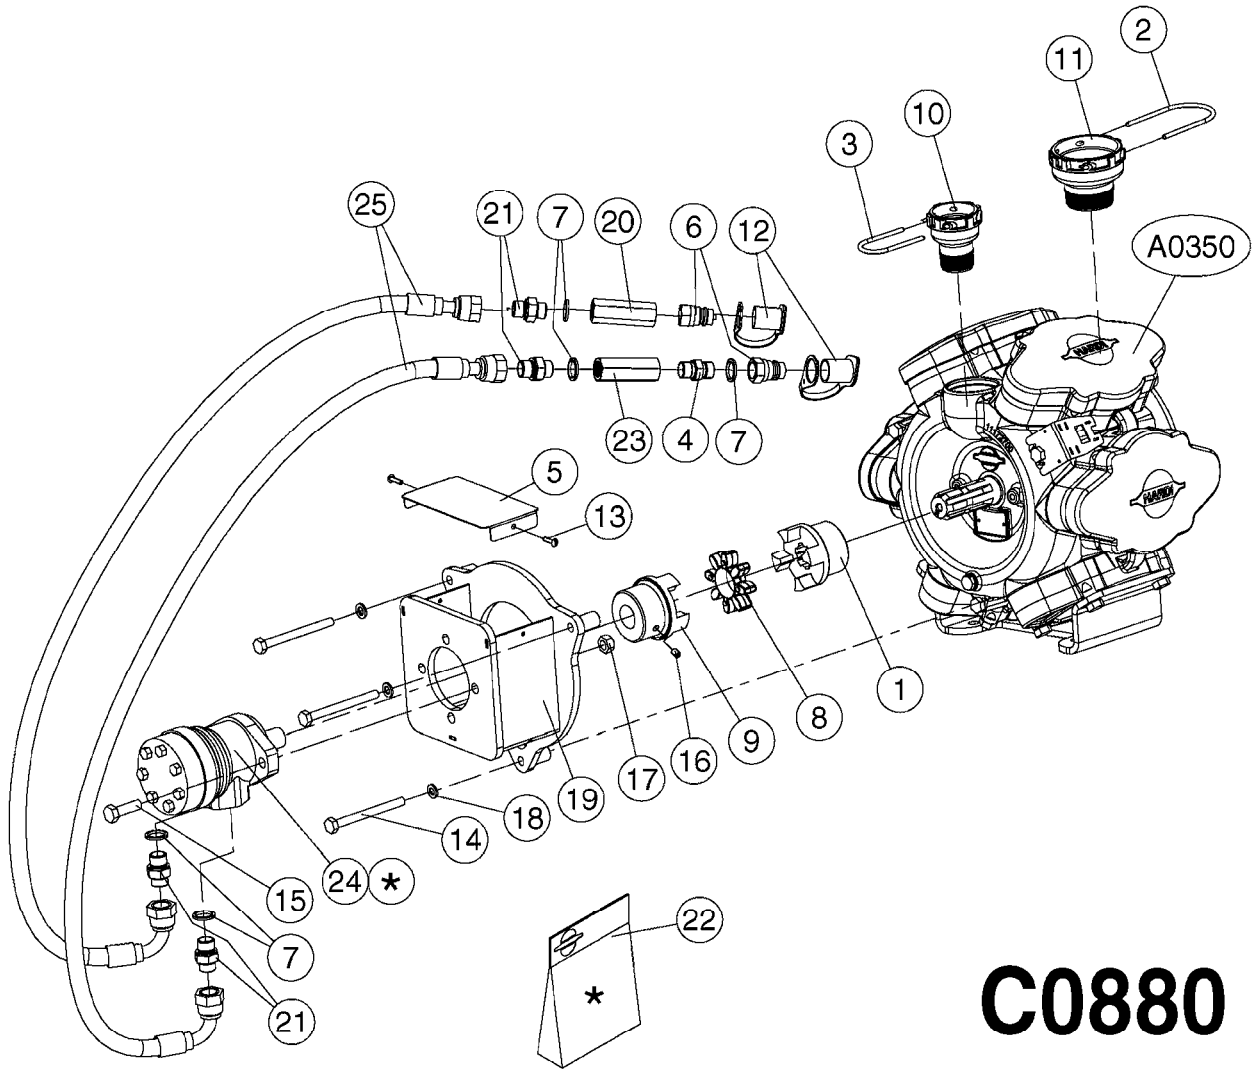

CM/NAV HYD. PARALIFT  
C0870-HIN, 14:05:19

**C0870**

CM/NAV HYD. PARALIFT  
C0870-HIN, 14:05:19

Page 1  
Date 07.02.2020 9:12

Pos.	parts-n°	order qty	description
1	146240	1	BUSHING D26.0/13.0 L=7MM
2	146790	1	PLUG 3/8" RG L=20 SS
3	146836	1	HEX NIPPLE 3/8"X3/8" BSP
4	146845	1	HEX NIPPLE 1/4"X1/4"
5	163936	1	WASHER D15/D6.2X1
6	240041	1	O-RING D15.1/10.3 X 2.4
7	240866	1	DOWTYSEAL 3/8"
8	241404	1	DOWTY SEAL 1/4"
9	283699	1	GREASE NIPPLE M6X1
10	341301	1	RUBBER HOSE CLAMP COVER 230MM
11	411008	1	BOLT HEX 8.8 DEL M6X55
12	421061	1	BOLT HEX 8.8 DEL M10X100 DIN931
13	430367	1	BOLT HEX 8.8 DEL M12X100 DIN931
14	430878	1	BOLT HEX 8.8 DEL M12X45 DIN931
15	460261	1	NUT HEX M6X1.00 LOCK DIN985 A2 SS
16	460423	1	NUT HEX M10X1.50 LOCK DIN985A2 SS
17	460703	1	NUT HEX M12X1.75 LOCK DIN985A2 SS
18	460747	1	NUT HEX M24 LOCK
19	480816	1	RIVET Ø4.8X19.0/Ø14
20	782062	1	NON-RETURN VALVE UTV 3/8"
21	981590	1	EDGE GUARD 6-8MM X 12"
22	14010400	1	PLUG 1/4" BSP
23	14090800	1	PLUG, 1/4" W/M8 HOLE
24	15142300	1	BRACKET, LOCK CYLINDER, TDZ
25	16277700	1	PLATE 1 X 100 X 291
26	23233900	1	HEX NIPPLE M18X1.5 - M18X1.5
27	23234000	1	ELBOW 90* 3/8 M18X1.5
28	23240800	1	TEE 11/16"-11/16"-11/16" ORFS
29	28076000	1	BLEED SCREW M8
30	28091200	1	CLAMP GEAR D25-100 B=12.7 SS
31	28098800	1	TUBE HOLDER F. SUS. PARALIFT ACUM.
32	28103700	1	ACCUMULATOR 170 BAR TDZ PARALI
33	39122500	1	DISC D36, HOLE D12.5 T=3
34	39131100	1	WASHER 32X5 T=15
35	42126800	1	BOLT HEX 8.8 DEL M10X140
36	61061200	1	PIN, Ø30/M24 L=105
37	61063700	1	PARALIFT HYD LOCK, L=526, RED
37	61079900	1	PARALIFT HYD LOCK, L=420, RED
38	72286200	1	HYD. BLOCK COMP. PARA-LIFT NCM CM 8500/10000, NAV 4500/6200
38	72809300	1	PARALIFT HYD.BLOCK ASSY.CM'11 CM 4500/5500/7000
39	72927000	1	HYD. TUBE, MOUNTED, PARALIFT SUS, '13
40	78127800	1	HYDRAULIC CYLINDER 25-40
41	78131200	1	PLUNGE CYLINDER 70/838 2X30
42	78508800	1	HY.HO.1/4"L= 2200 STR-STR
42	78512100	1	HY.HO.1/4"L= 1250 STR-90°
43	78517600	1	HY.HO.1/4"L= 930 STR-STR
44	78560100	1	HY.HO.3/8"L= 900 STR-90°
45	78560200	1	HY.HO.3/8"L= 2000 STR-3/8BAN
46	78560300	1	HY.HO.3/8"L= 1250 STR-3/8BAN CM MODELS
46	78565000	1	HY.HO.3/8"L= 1400 STR-BANJO NAV MODELS