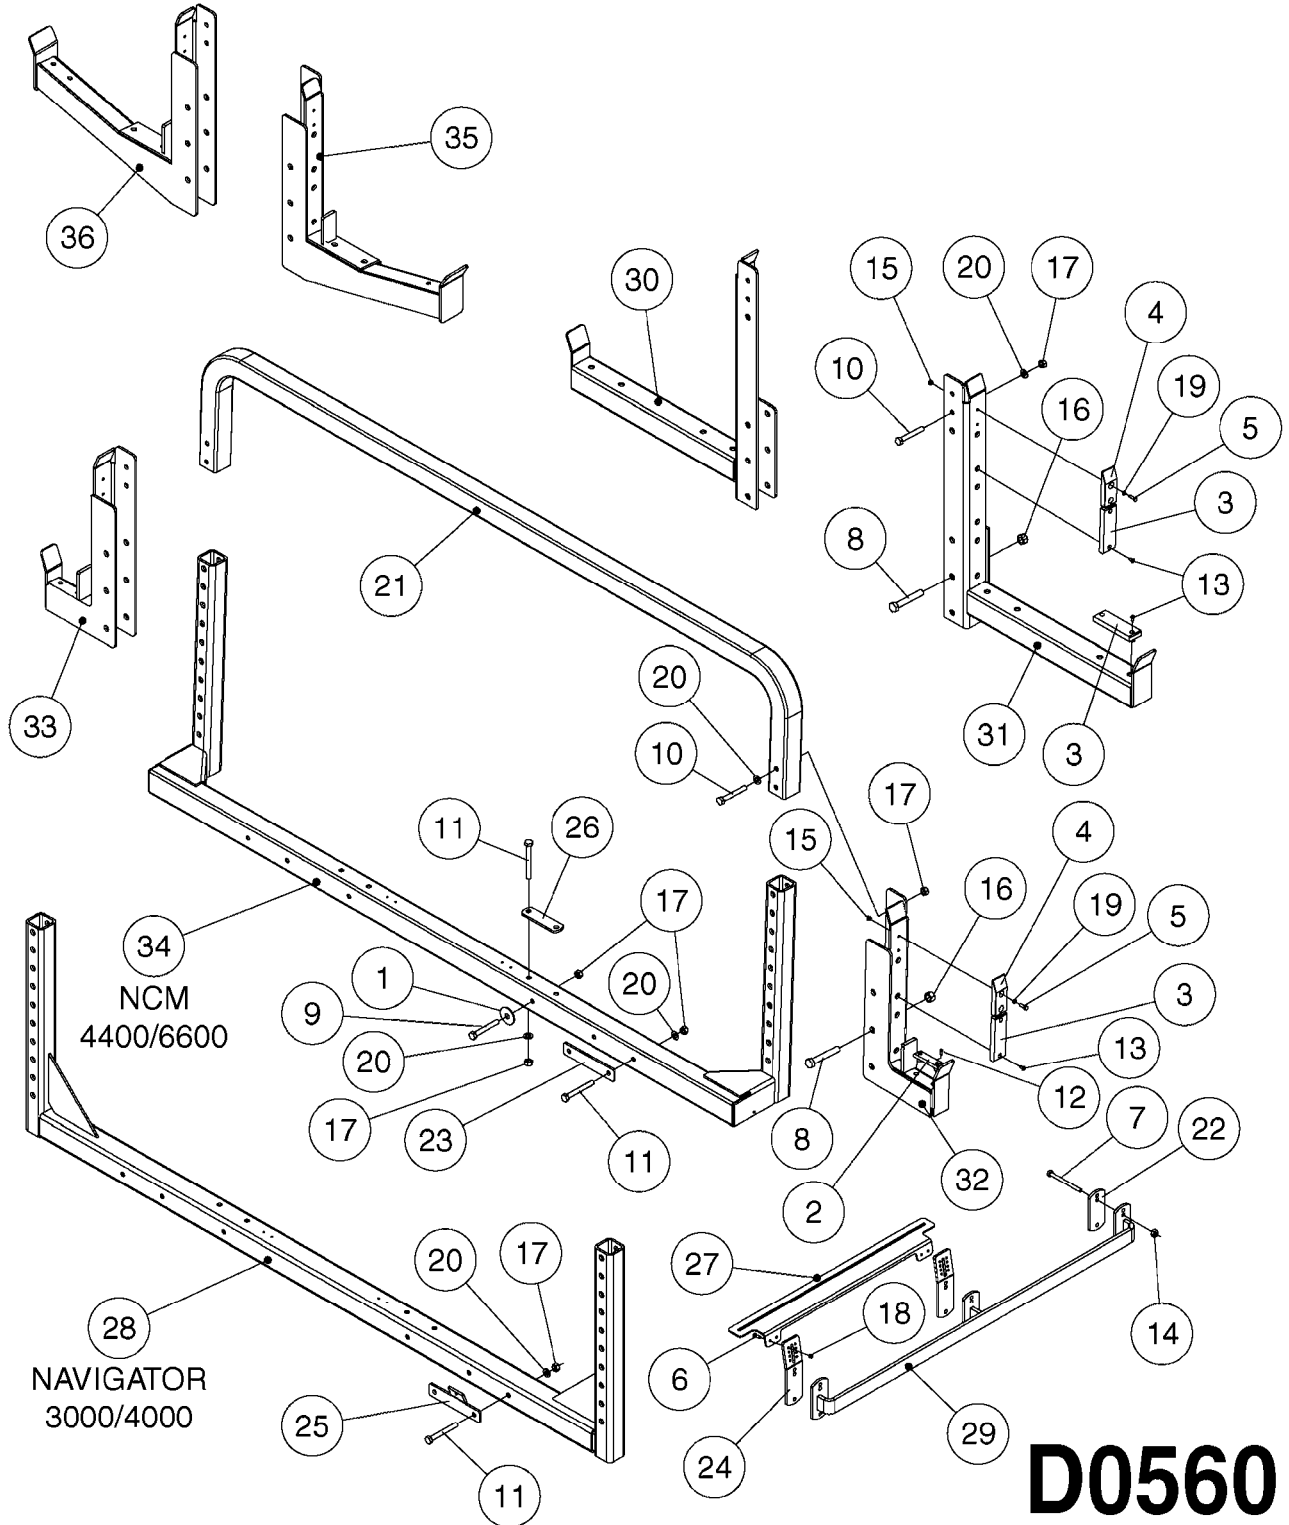

TRANSPORT BKTS - NCM/NAVIGATOR
D0560-HIN, 01:01:16

Page

1

Date

07.02.2020

9:12

Pos.	parts-n°	order qty	description
1	163074	1	WASHER D54/D17X3
2	333956	1	SLIDE SHOE 91X25X10
3	334135	1	SLIDE SHOE 140X45X15
4	390826	1	SLIDE PAD F.TRANSPORT BKT.CM/D
5	410362	1	BOLT HEX 8.8 SS M6X20
6	410406	1	BOLT HEX 8.8 DEL M5X16 FT
7	421232	1	BOLT HEX 8.8 DEL M8X110
8	430264	1	BOLT HEX 8.8 DEL M16X100
9	430367	1	BOLT HEX 8.8 DEL M12X100 DIN931
10	430485	1	BOLT HEX 8.8 DEL M12X90
11	430892	1	BOLT HEX 8.8 DEL M12X110
12	440665	1	SCREW M4.2X16 STAINLESS
13	440708	1	SCREW M5.5X16 SELF TAPPING SS
14	460143	1	SELF LOCK NUT M8 SST A2 DIN985
15	460261	1	NUT HEX M6X1.00 LOCK DIN985 A2 SS
16	460585	1	LOCKING NUT M16 DIN985 A2 SS
17	460703	1	NUT HEX M12X1.75 LOCK DIN985A2 SS
18	461217	1	NUT HEX M5 LOCK
19	471125	1	WASHER M6U 6.4X14X1.2,A2 SS
20	471127	1	WASHER, M12, Ø24/13X24X2.5 SS
21	15028703	1	TRANSPORT CROSS TUBE CM4400
22	16092803	1	PLATE F. TRANSPORT CM+
23	16101703	1	PLATE 1/4"x1-1/2" L=270/2xØ13 NCM 4400/6600
23	16118303	1	PLATE F. CM8500-10000 TRANSPORT NCM 9000
24	16109303	1	PLATE F. TRANSPORT REST CM
25	16116703	1	PLATE, S/G TUBE MT NAVIGATOR
26	16138700	1	PLATE F. TRANSPORT CROSS BAR
27	16183403	1	BRACKET, TRANSPORT BAR NOZ SPC, RED T25 NOZZLE BRACKET
28	61010903	1	TRANSPORT CROSS BAR NAVIGATOR
29	61012603	1	TRANSPORT REST SPC NCM 4400
30	63024603	1	TRANSPORT REST FTZ R.H. CM4400
31	63024703	1	TRANSPORT REST FTZ L.H. CM4400
32	63024803	1	TRANSPORT REST SPC NCM/NAV
33	63024903	1	TRANSPORT REST SPC NCM/NAV
34	63027503	1	TRANSPORT CROSS BAR NCM44/6600
35	63038003	1	TRANSPORT BRACKET, 120 SPC LH
36	63038103	1	TRANSPORT BRACKET, 120 SPC RH