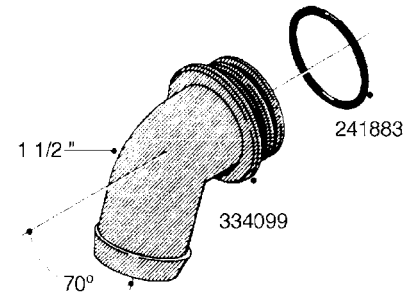

L0090

FITTINGS - S-56 & S-61
L0090-HIN, 01:01:16

Page 1

Date 07.02.2020 9:13

parts-n°	order qty	description
145661	1	FITT.DK S-61 FORK
241754	1	O-RING D59.5X3
241883	1	O-RING 3 X 39.2 NITRIL
322055	1	FITT.DK S-61 BULKHEAD
322056	1	FITT.DK S-61 BULKHEAD NUT
322066	1	FITT.DK S-56 NUT
334050	1	FITT.DK S-61 STR.1-1/4"
334068	1	FITT.DK S-61 STR.1"
334091	1	FITT.DK S56 STR.1-1/2'
334099	1	FITT.DK S-61 ELB.1-1/2"110 DEG
334100	1	FITT.DK S-61 ELB.1" 110 DEG.
334151	1	FITT.DK S-61 ELB.1-1/4"110 DEG
390231	1	FITT.DK NIPPLE 1-1/2 X S56