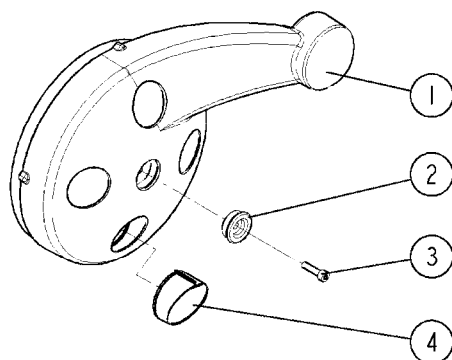

Se B528 kryds/aksler

**B430**

HANDLE/INDICATOR F.SMART VALVE  
B430-HIA, 10:07:15

Page 1

Date 07.02.2020 9:12

Pos.	parts-n°	order qty	description
1	33505700	1	SMART VALVE HANDLE
2	334594	1	PLUG F.VALVE HANDLE BLACK
3	450902	1	BOLT ALLEN HEAD M4 X 16MM
4	33505200	1	PLUG FOR SMART VALVE HANDLE
5	33508600	1	POSITION INDICATOR/SMART VALVE
6	74194100	1	PACKAGE OF ICONS - CM-NAV