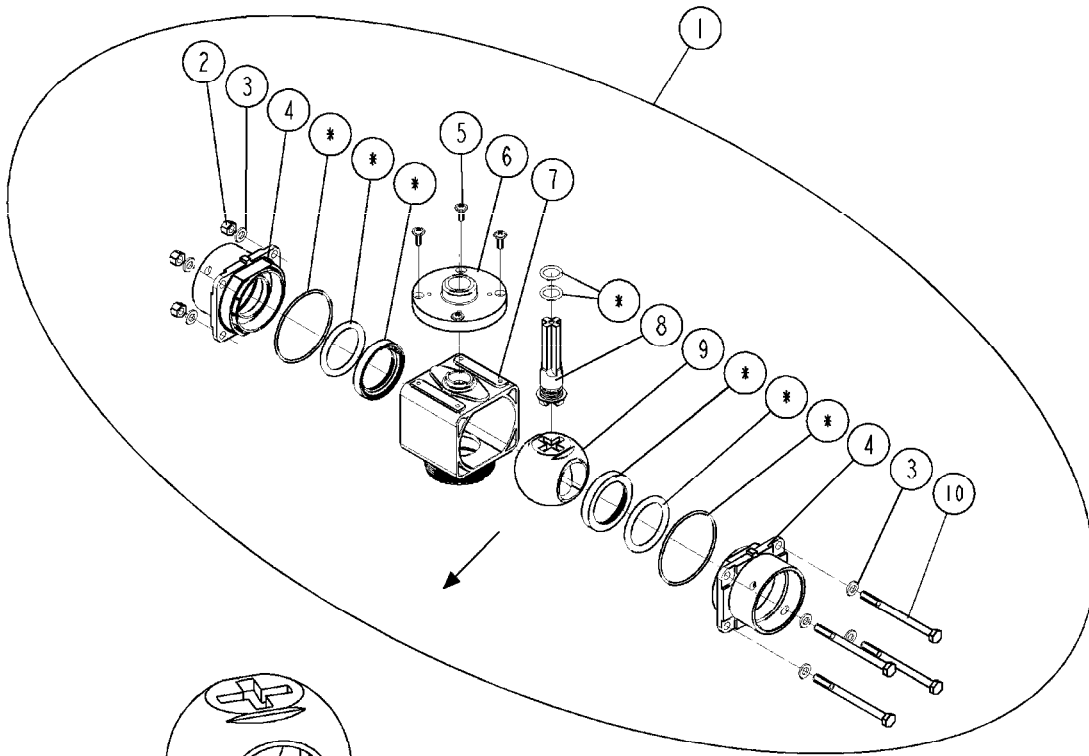

VALVE S67 2-WAY (11)
B422-HIA, 19:12:12

I Valve