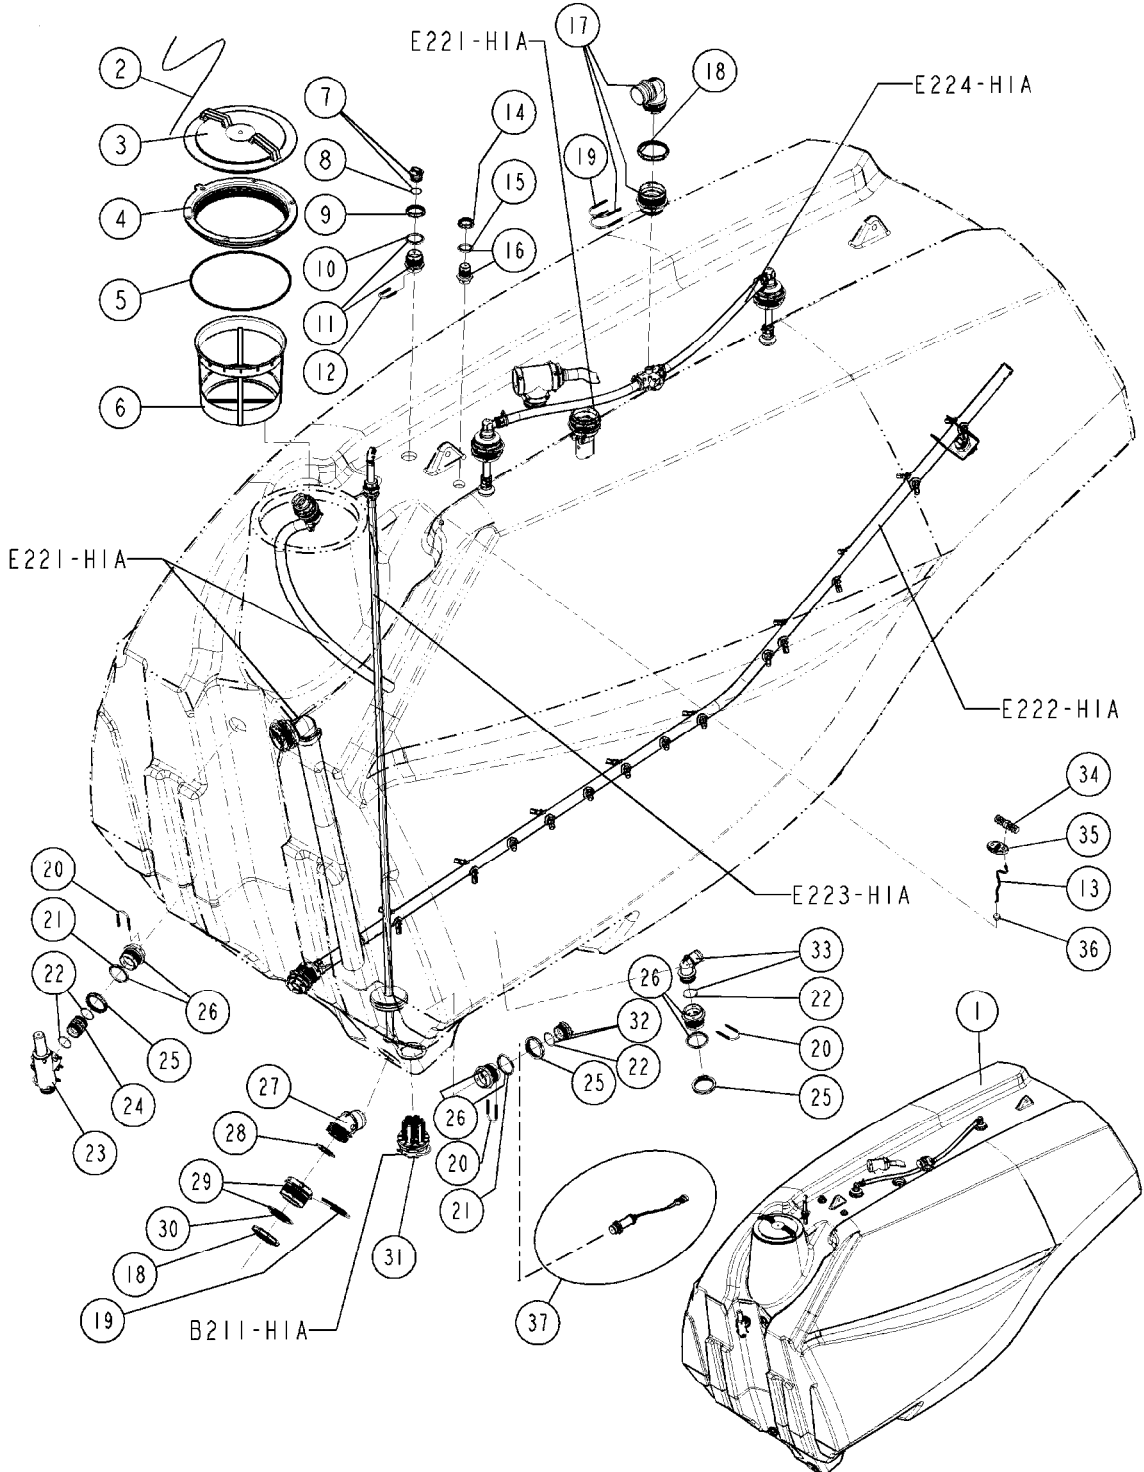

E220-HIA

CM11 TANK 55/7000
E220-HIA, 17:01:18

Page 1

Date 07.02.2020 9:12

Pos.	parts-n°	order qty	description
1	72731900	1	TANK. 7000 COMMANDER ASSEMBLY Sprayers before 2014 with electronic tank gauge, kit no.72522700, must be ordered separately
1	72853300	1	TANK, 5500 COMMANDER ASSEMBLY Sprayers before 2014 with electronic tank gauge, kit no.72522700, must be ordered separately
2	390401	1	CORD NYLON F.LID 900MM
3	726003	1	LID F. TANK
4	322097	1	THREADED RING F. LID
5	614588	1	SEAL F. LID
6	614602	1	FILTER BASKET
7	726578	1	FITT.DK S53 PLUG WITH O-RING
8	242354	1	O-RING D32.2X3.0 VITON
9	322107	1	FITT.DK S-53 BULKHEAD NUT
10	334260	1	GASKET F. S-53 BULKHEAD
11	726463	1	FITT.DK S53 BULKHEAD W/GASKET
12	145995	1	FITT.DK S-53 FORK
13	390901	1	POLYESTERLINE z3x3400
14	322106	1	FITT.DK S-40 BULKHEAD NUT
15	334259	1	GASKET F. S-40 BULKHEAD
16	726462	1	FITT. S40 BULKHEAD W.GASKET
17	72374800	1	TANK VENT S93 2-1/2" NAV/NCM
18	322109	1	FITT.DK S-93 BULKHEAD NUT
19	145997	1	FITT.DK S-93 FORK
20	145996	1	FITT.DK S-67 FORK
21	334261	1	GASKET F. S-67 BULKHEAD
22	242353	1	O-RING 3 X 44.2 VITON
22	241973	1	O-RING Ø3 X 44.2 70 SHORES NITRIL
23	72280300	1	SAFTY VALVE S67 15 BAR CM'05
24	334573	1	FITT.DK S-67 CONNECTOR
25	322108	1	FITT.DK S-67 BULKHEAD NUT
26	726464	1	FITT.DK S-67 BULKHEAD W/GASKET
27	72072900	1	FITT. S93 2-1/2" 45° S W/O-RING
28	242351	1	O-RING D69.5X3.0 VITON F.S-93
29	726465	1	FITT.DK S-93 BULKHEAD W/GASKET
30	334262	1	GASKET F.S-93 BULKHEAD
31	730084	1	BOTTOM VALVE S93 2"RG-3M
32	726579	1	FITT. S67 PLUG W/O-RING
33	727224	1	FITT.DK S67X90,1.5HB SUCTION
34	334472	1	HANDLE FOR TOP DRAIN
35	334469	1	CLEVIS F.CORD TOP DRAIN ASSY.
36	14001500	1	GROMMET F.TOP DRAIN CORD
37	72522700	1	TANK GAUGE KIT S53