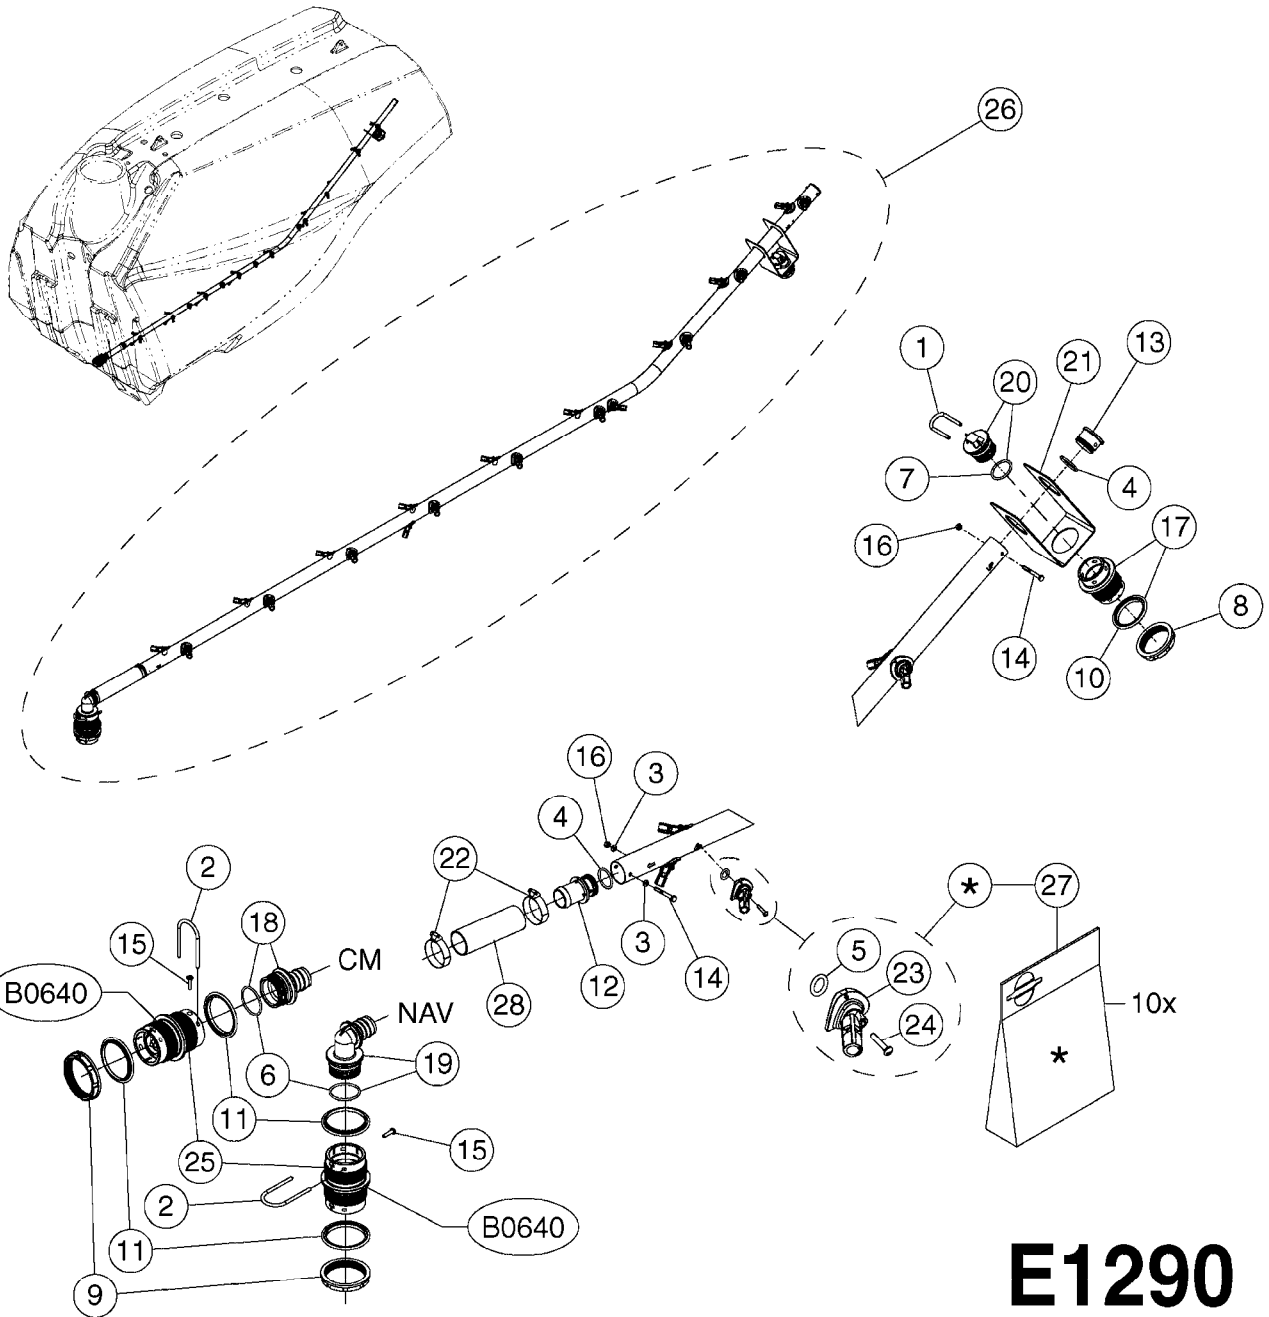

AGITATION TUBE
E1290-HIN, 16:08:17

Page 1
Date 07.02.2020 9:13

Pos.	parts-n°	order qty	description
1	145995	1	FITT.DK S-53 FORK
2	145996	1	FITT.DK S-67 FORK
3	241323	1	O-RING D5.3X2.4 NITRIL
4	241441	1	O-RING D29.3X3
5	242132	1	O-RING 21 X 15 X 3
6	242353	1	O-RING 3 X 44.2 VITON
7	242354	1	O-RING D32.2X3.0 VITON
8	322107	1	FITT.DK S-53 BULKHEAD NUT
9	322108	1	FITT.DK S-67 BULKHEAD NUT
10	334260	1	GASKET F. S-53 BULKHEAD
11	334261	1	GASKET F. S-67 BULKHEAD
12	390902	1	SPARGE TUBE FITT FRONT
13	390903	1	CAP SPARGE TUBE
14	411077	1	SCREW M5X45 STAINLESS
15	440677	1	SCREW F. PLASTIC 5X20 SS
16	461217	1	NUT HEX M5 LOCK
17	726463	1	FITT.DK S53 BULKHEAD W/GASKET
18	726561	1	FITT.DK S-67 STR.1-1/4" O-RING
19	726573	1	FITT. S67 5/4" 90° W/O-RING
20	726578	1	FITT.DK S53 PLUG WITH O-RING
21	16008300	1	BRACKET SPARGE TUBE
22	28030103	1	CLAMP HOSE GEAR P5/4-S1.5"6724
23	37218600	1	AGITATION NOZZLE BLUE 1.5MM COM11
23	37218700	1	AGITATION NOZZLE Ø2.0 RØD 11
23	37218800	1	AGITATION NOZZLE BROWN 2.5MM COM11
23	37218900	1	AGITATION NOZZLE Ø3.0 GREY 11
24	45006500	1	BOLT, M4X20 BN5687 TORX, SS
25	72819200	1	CHECK VALVE S67 2012 THREADED
26	72842100	1	SPARGETUBE CM55/7000 COMPLETE
26	72844400	1	SPARGETUBE CM4500 COMPLETE
26	72880900	1	SPARGETUBE NAV4500 COMPLETE
26	72890800	1	SPARGETUBE NAV6200 COMPLETE
27	74193100	1	10 PCS AGITATION NOZZLES BROWN
28	92734403	1	HOSE R X5/4" X200PSI WP X0012"