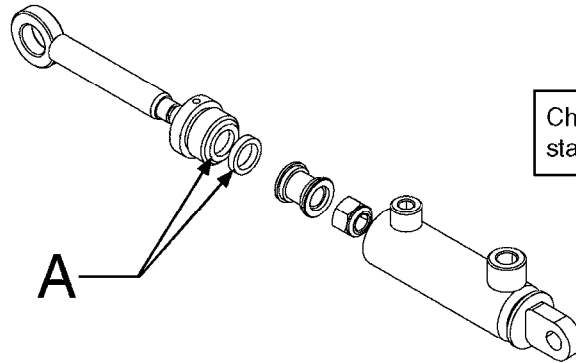

Check cylinder barrel for stamped part number.

	A
781136	28064100
781137	28064200
78114300	75083800
78120000	75075900
78120100	75076000
78120200	75075900
78120300	75076100
78120400	75074200
78120500	75074600
78120600	28117300
78120700	28117300
78120800	75075400
78121000	75075500
78121200	75074500
78121300	75074500
78121400	75075200
78121600	75074500
78121800	75074400
78122000	75074300
78122100	75074400
78122300	75074300
78122400	75074300
78122600	75075000
78122700	75075000

	A
78122800	75075000
78122900	75075000
78123000	75074300
78123100	75074300
78123200	75074300
78123400*	75074800
78123700	75074900
78124100	75075500
78124300	28117300
78124400	75074400
78124500	75076400
78124600	75074300
78125100	75075500
78125300	75075500
78125500	28117300
78125800	75076400
78126000	75074900
78126400	75076500
78126500	75074800
78127200	75084400
78127800	75084500
78128000	75074600
78128100	75084700
78128200	75084800

	A
78128500	75084900
78128700	75075200
78128800	75075200
78129900	75074300
78130600	75074400
78130900	75085400
78131000	75075400
78131100	75085500
78131200	75084800
78131300	75085800
78131400	75084800
78131800	75586200
78132600	75587200
78132700	75084600
78132800	75586100
78132900	75586100
78133300	75587000
78133900	75075500
78134000	75075500
78134600	75075400
78509004	75084800

* Only available as 72320300 (78123400 with spring lock & fittings).

C0040