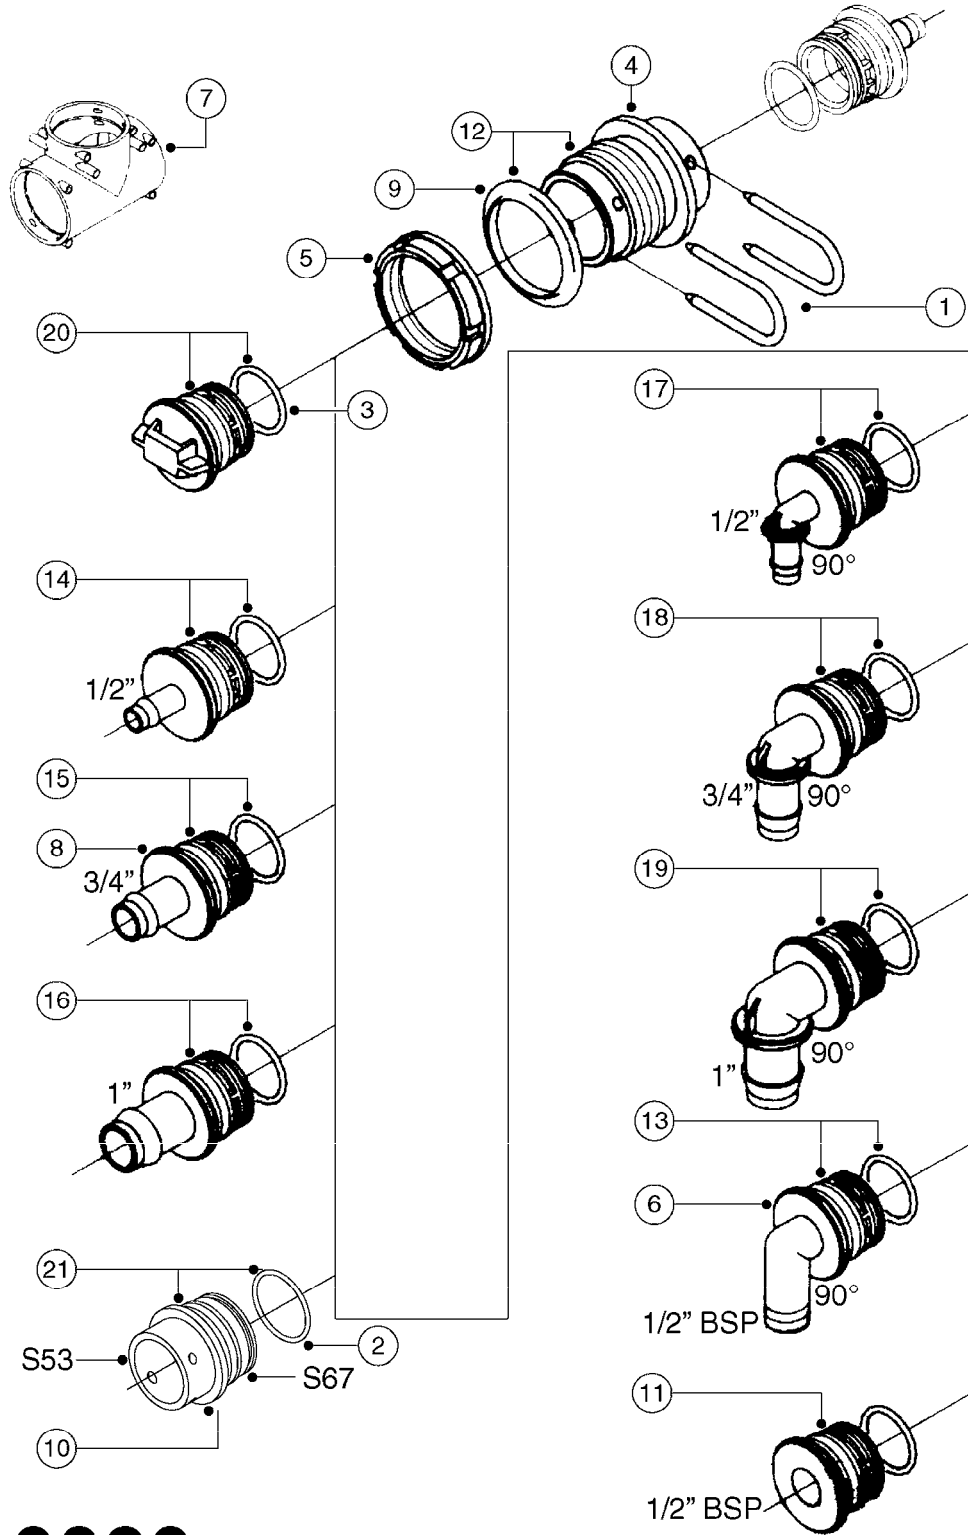

**L0070**

FITTINGS - S-40  
L0070-HIN, 13:09:17

Page 1

Date 07.02.2020 9:13

Pos.	parts-n°	order qty	description
1	145994	1	FITT.DK S-40 FORK
2	242108	1	O-RING 3 X 19,2 70SH NITRIL NITRIL (BLACK)
2	242355	1	O-RING D19.2X3.0 VITON F.S-40 VITON (BROWN)
3	322102	1	FITT.DK S-40 BULKHEAD
4	322106	1	FITT.DK S-40 BULKHEAD NUT
5	334225	1	FITT.DK S-40 STR.3/8"
6	334237	1	FITT.DK S-40 ELB.3/8"
7	334238	1	FITT.DK S-40 ELB.1/2"
8	334248	1	FITT.DK S-40 PLUG
9	334259	1	GASKET F. S-40 BULKHEAD
10	726462	1	FITT. S40 BULKHEAD W.GASKET
11	726567	1	FITT.DK S-40 ELB.1/2" W.O-RING
12	726693	1	FITT.DK S-40 PLUG 1/8BSP ORING