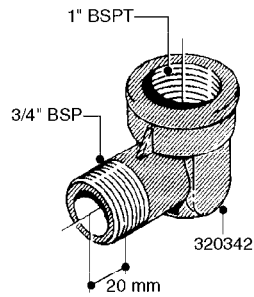

**L0010**

parts-n°	order qty	description
240085	1	O-RING D13,1/8,3X02,4 NITRIL
241441	1	O-RING D29.3X3
242594	1	O-RING D14 X 1.78 SCH.70-EPDM
320084	1	FITT.DK NUT 1/2" BSP
320095	1	FITT.DK NUT 1" BSP
320117	1	FITT.DK CONN.1/2"BSP F. 1" CAP
320187	1	FITT.DK CAP 3/8" BSP BLACK
320283	1	FITT.DK NUT 3/4"BSP
320821	1	FITT.DK NUT 1-1/2" BSP
321495	1	FITT.DK REDUC 1/4'BSP F.3/4'NT
321576	1	FITT.DK CONN 1/2"BSP F.3/4"NUT
330013	1	O-RING 2.5 X 10 PUR
330212	1	O-RING D19/D14X2.4 F.1/2"NUT
330326	1	O-RING D30/D24X2 F.1"NUT
330341	1	FITT.DK HB 1" F. 1" NUT
330595	1	O-RING D24.6/D20X2.1 -3/4"
330665	1	FITT.DK HB 3/4"F.1" NUT
330676	1	FITT.DK HB 3/8" F. 1/2" NUT
330687	1	FITT.DK HB 1/2" F. 1/2" NUT
330691	1	FITT.DK HB 3/4'F.3/4' NUT
330783	1	FITT.DK HB 3/8"F.3/8" NUT
331262	1	FITT.DK HB 1-1/2" F. 1-1/2"NUT
331273	1	O-RING D44/D38X2 F.1-1/2"
331446	1	FITT.DK HB 1" F.1-1/2" NUT
331807	1	FITT.DK HB 5/16" F.3/8" NUT
332286	1	FITT.DK HB 1/2" F. 3/4" NUT
332905	1	FITT.DK HB 1/2" F. 3/4" CAP
332927	1	FITT.DK PLUG F. NOZZLE TUBE
333292	1	FITT.DK HB 1"O'RING F.1-1/2"
333664	1	FITT.DK HB 5/16' F. 1/2' NUT
334044	1	FITT.DK HB 3/4' F. 3/4' CAP
334059	1	FITT.DK EL 1" 110 DEG.F.1-1/2"
334123	1	FITT.DK HB 1-1/4"O-RNG F.1-1/2"
334150	1	FITT.DK HB 1-1/4" 110 F.1-1/2"
390542	1	PLUG WASHER FOR 3/4'CAP NUT
716236	1	FITT.DK HB 1/2" ASSY. F. 3/4"
716413	1	FITT.DK PLUG ASSY. F.NOZ TUBE
717426	1	FITT.DK REDUC 1/4"BSP F.3/4"N
720856	1	FITT.DK 1/2'BSP ASSY.F.3/4'NUT
724621	1	FITT.DK HB 3/4"ASSY F.3/4" NUT