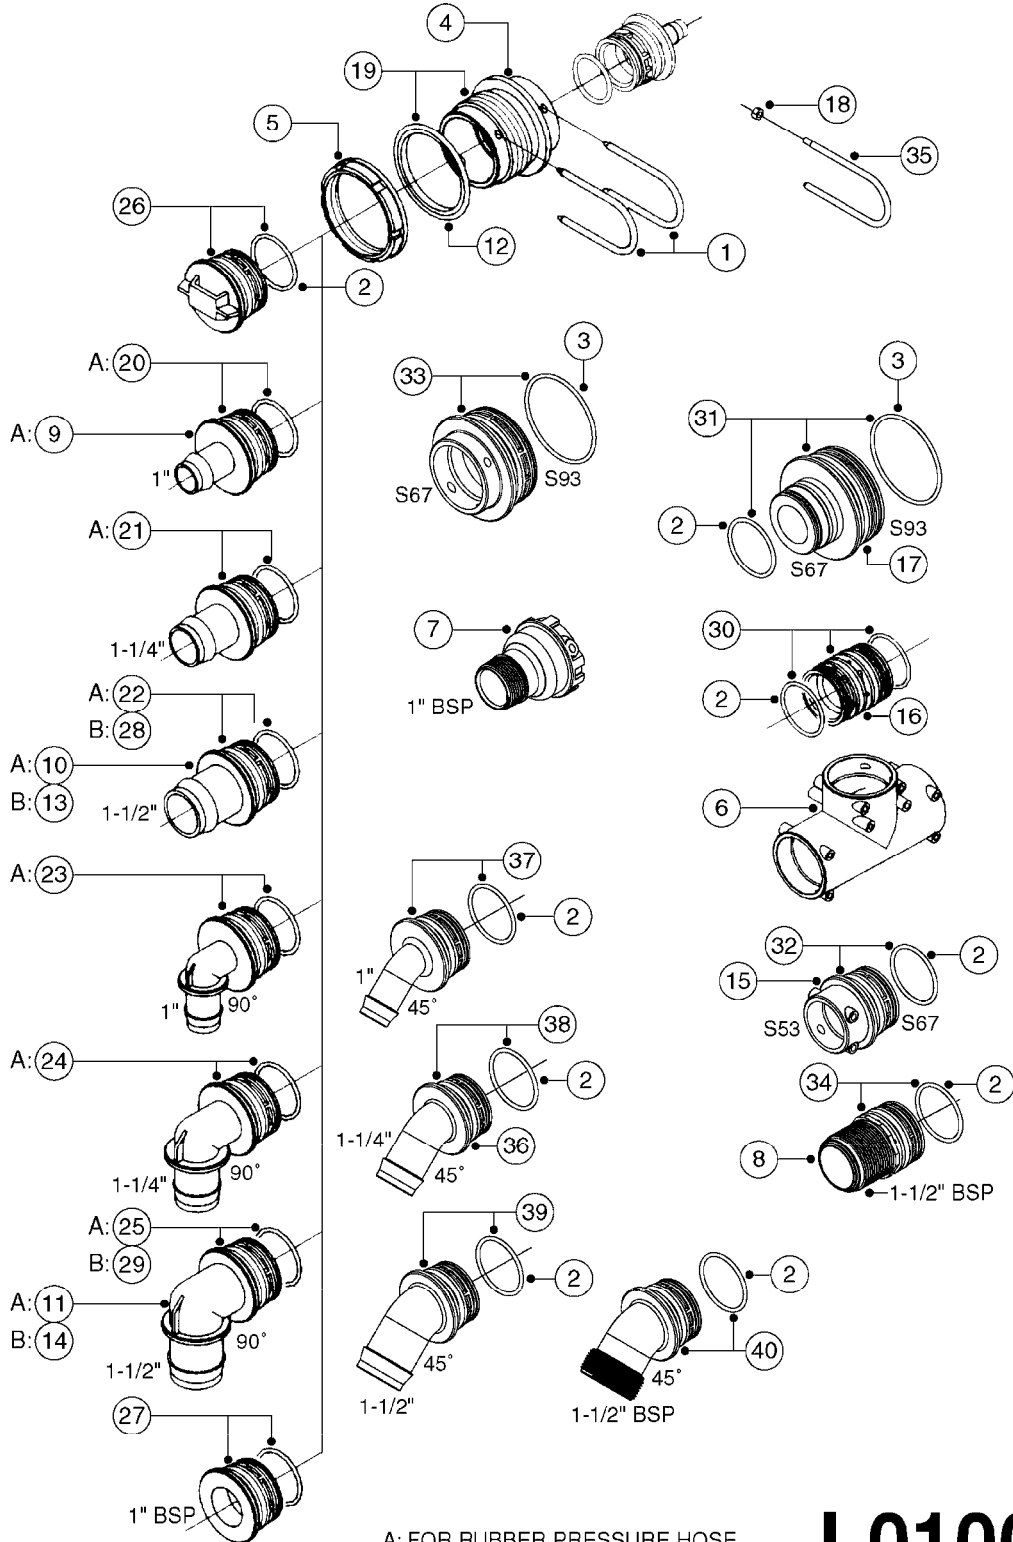

**L0090**

FITTINGS - S-56 & S-61  
L0090-HIN, 01:01:16

Page 1

Date 07.02.2020 9:13

parts-n°	order qty	description
145661	1	FITT.DK S-61 FORK
241754	1	O-RING D59.5X3
241883	1	O-RING 3 X 39.2 NITRIL
322055	1	FITT.DK S-61 BULKHEAD
322056	1	FITT.DK S-61 BULKHEAD NUT
322066	1	FITT.DK S-56 NUT
334050	1	FITT.DK S-61 STR.1-1/4"
334068	1	FITT.DK S-61 STR.1"
334091	1	FITT.DK S56 STR.1-1/2'
334099	1	FITT.DK S-61 ELB.1-1/2"110 DEG
334100	1	FITT.DK S-61 ELB.1" 110 DEG.
334151	1	FITT.DK S-61 ELB.1-1/4"110 DEG
390231	1	FITT.DK NIPPLE 1-1/2 X S56