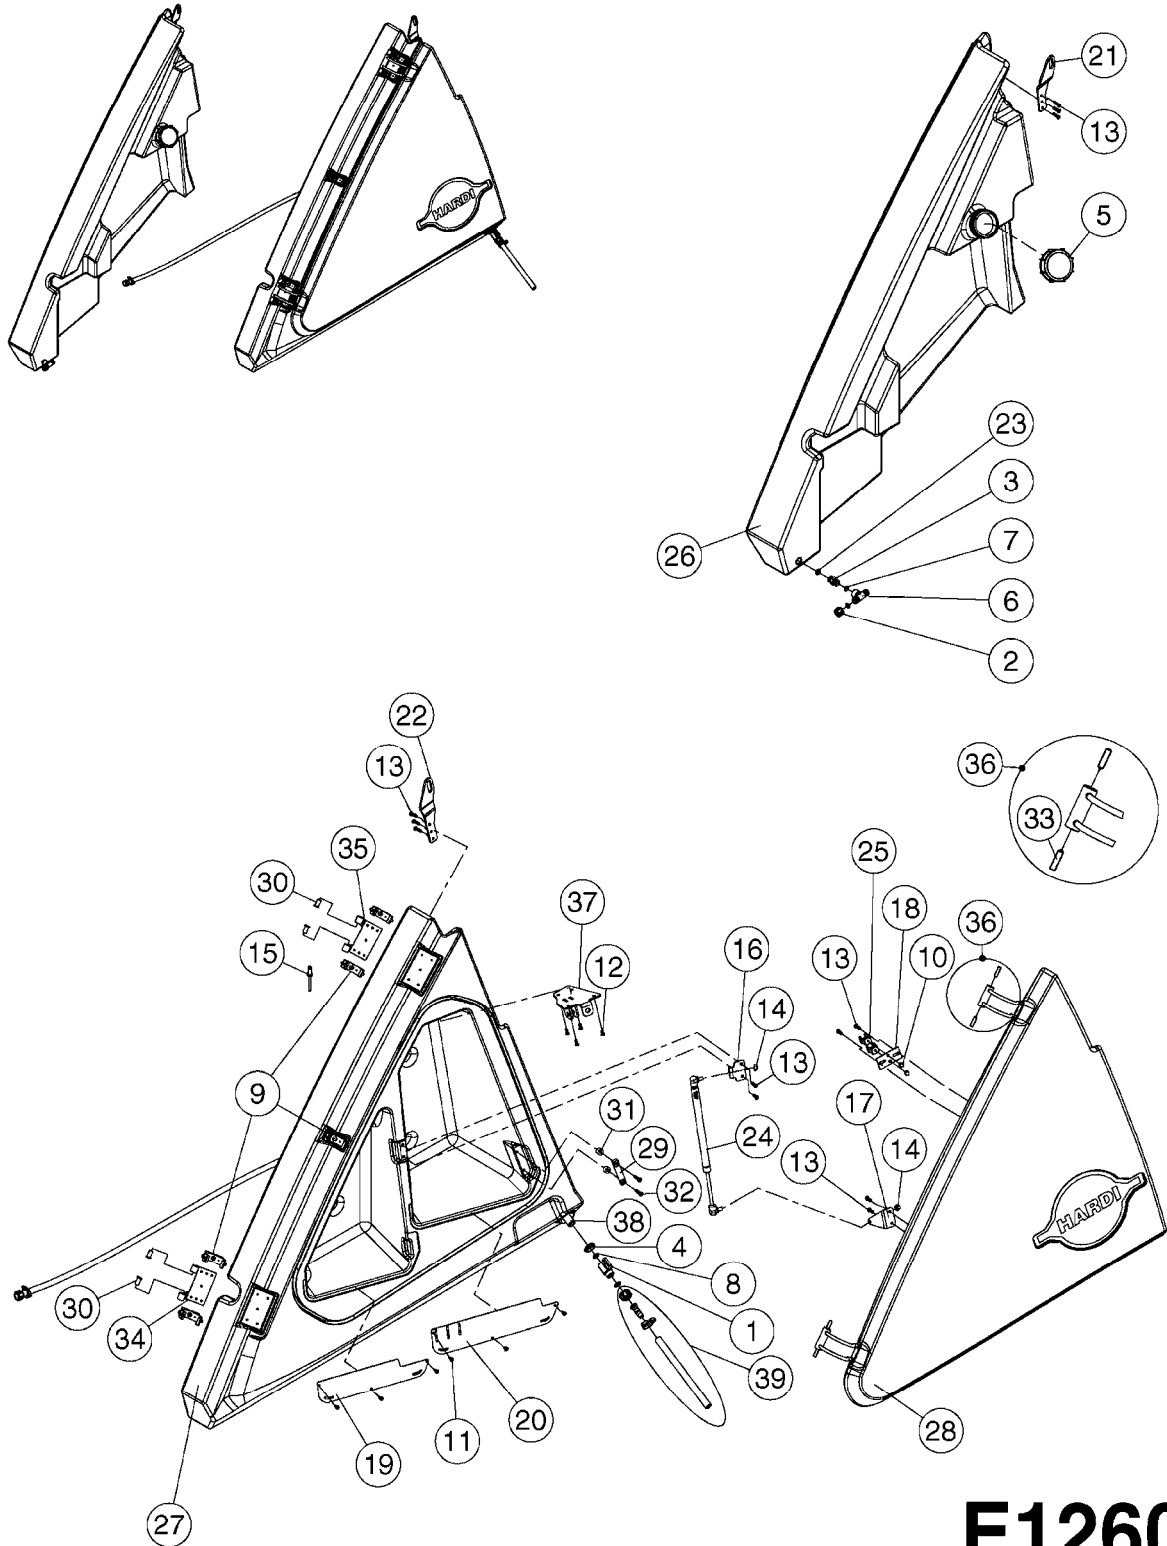

LOCKER & CLEAN WATER TANK
CM45/55/7000
E1260-HIN, 31:01:17

Page 0
Date 07.02.2020 9:13

LOCKER & CLEAN WATER TANK
CM45/55/7000
E1260-HIN, 31:01:17

Page 1
Date 07.02.2020 9:13

Pos.	parts-n°	order qty	description
1	281551	1	BALL VALVE 1/2"
2	320272	1	FITT.DK CAPNUT 3/8' BSP
3	320725	1	FITT.DK NIPPLE 3/8"-3/8" BSP
4	321307	1	FITT.DK NUT 1/2" BSP JAMB
5	321322	1	SCREW CAP F. S80 X 4
6	322072	1	FITT.DK TEE 3/8'X3/8'X3/8' BSP
7	330013	1	O-RING 2.5 X 10 PUR
8	330212	1	O-RING D19/D14X2.4 F.1/2"NUT
9	334523	1	PIPE HOLDER Ø51.5
10	410907	1	SET SCREW M6 X 8 DIN 933-A2 INO
11	440673	1	SCREW F.PLASTIC 5X12 SS
12	440709	1	SCREW 60X12 CHEM.FILL HANDLE
13	440719	1	SCREW F.PLASTIC KB60x20 SS
14	460143	1	SELF LOCK NUT M8 SST A2 DIN985
15	480806	1	RIVET, POP, Ø4.8X14/Ø9.5 SS
15	480809	1	BLIND RIVET, EMHART ACD616ASM
16	16367300	1	BRACKET F.GASCYL.CM7000 RED
17	16368500	1	BRACKET F.GASCYL.CM7000 RED
18	16368700	1	LOCKPLATE F.COVER CM, RED
19	16368900	1	SHELF EDGE CM45/55/7000 RED
20	16369100	1	SHELF EDGE CM45/55/7000 RED
21	16382400	1	HOLDER F. SIDE SHIELD R. CM'11,
22	16382600	1	HOLDER F. SIDE SHIELD L. CM'11
23	24262700	1	O-RING 9.12 X 3.5 NITRILE
24	28114900	1	GAS CYLINDER L=485/200 F=100N
25	28115100	1	RODHOLDER D18 VVS R04 2940 018
26	35181500	1	SIDE SHIELD, RIGHT, CM'11
27	35181600	1	SIDE SHIELD LEFT, CM'11
28	35181700	1	LID FOR LEFT SHIELD CM
29	39140500	1	TAP Ø16.0 L= 75 2xØ6.5
30	39140900	1	BUSH.Ø 15.0/ 8.25 L= 21
31	39141800	1	BUSHING Ø16.0/ 6.5 L= 12
32	44076300	1	PT SCREW 60X35 WN5451 RSF TORX
33	45006700	1	SCREW M 8X 30 A2 SS DIN914
34	61074600	1	LOWER HINGE F.SAFETY LOCKER LID
35	61074700	1	UPPER HINGE F.SAFETY LOCKER LID
36	61075400	1	HINGE F.SAFETY LOCKER LID, CM
37	61075600	1	BRACKET F. HC6200
38	72733900	1	HOSE ASSY, 3/8"X 1850 1X1/2"OML
39	72734000	1	HOSE ASSY,1/2"X250 1/2"OML