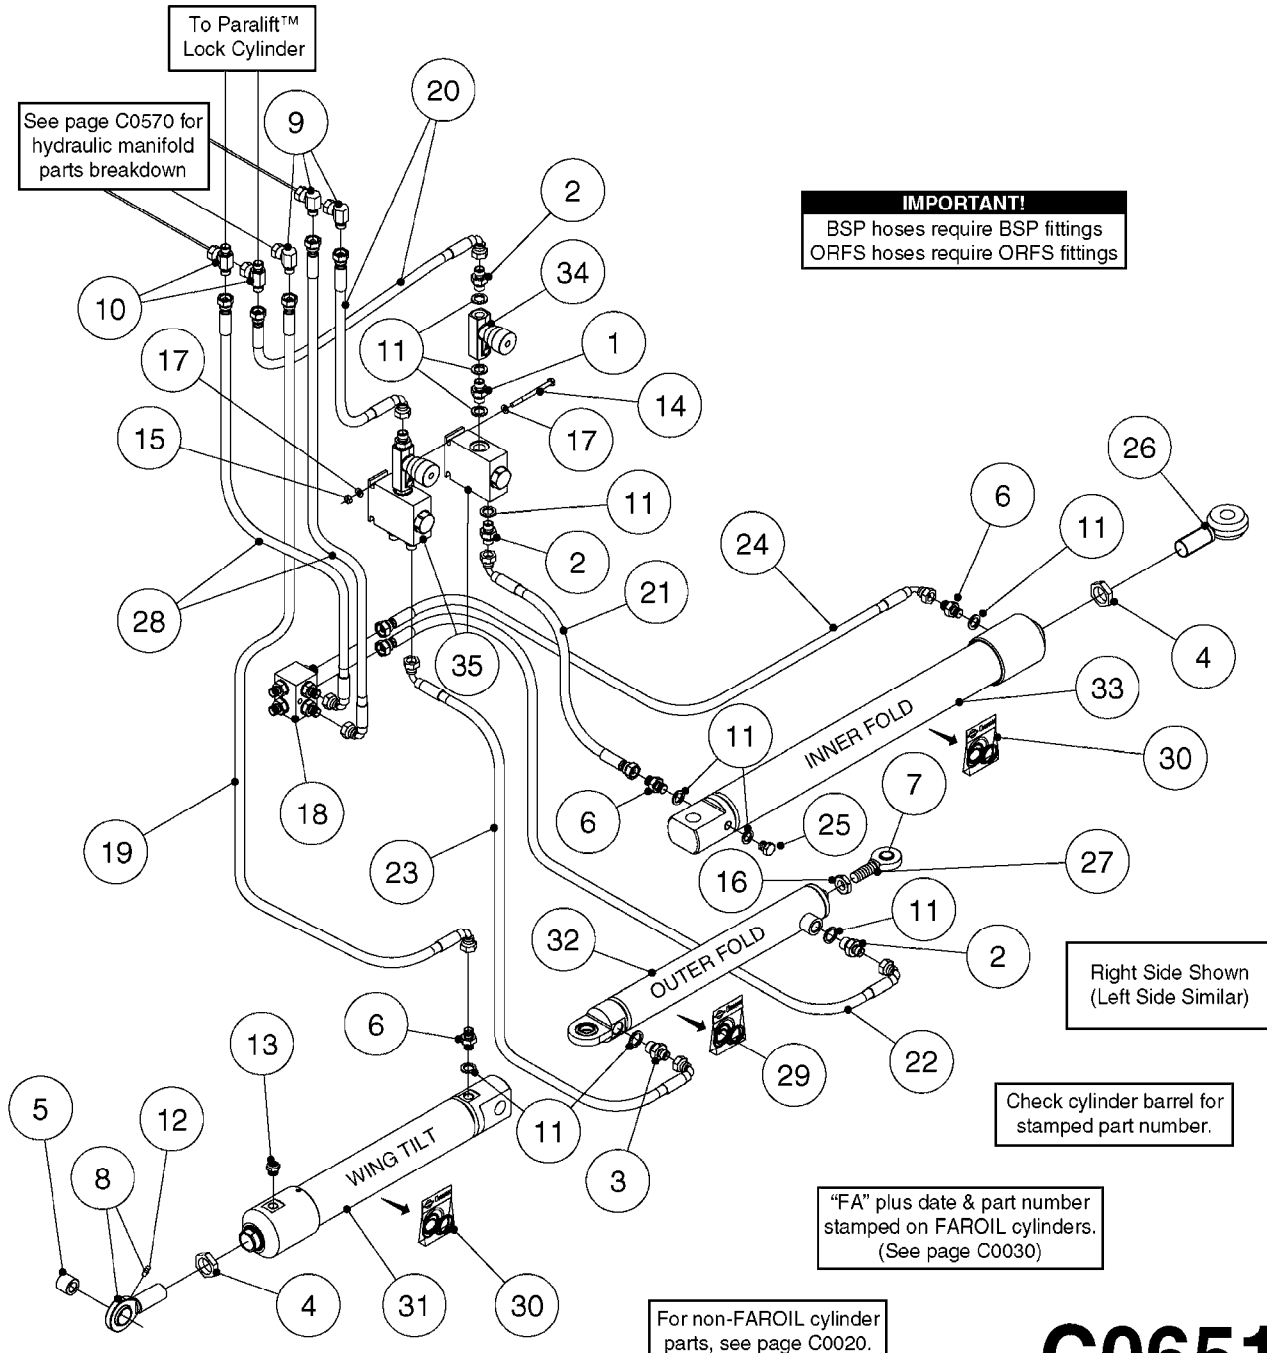

C0651

HYDRAULICS FORCE 80'-100'
(POST '06)
C0651-HIN, 09:01:18

Page 1
Date 07.02.2020 9:12

Pos.	parts-n°	order qty	description
1	146845	1	HEX NIPPLE 1/4"X1/4"
2	146845	1	HEX NIPPLE 1/4"X1/4" BSP
2	23234500	1	HEX NIPPLE 1/4" - 9/16" ORFS
3	146851	1	HEX NIPPLE 1/4"x1/4" 0.7MM BSP
3	23234700	1	HEX NIPPLE 1/4"-9/16" - 0.7mm ORFS
4	147128	1	NUT M24X2 NV-32
5	147130	1	BUSHING D25/20 20MM
6	147498	1	HEX NIPPLE 1/4"-1/4" 1.2mm BSP
6	23234100	1	HEX NIPPLE 1/4"-9/16" - 1.2mm ORFS
7	210728	1	BEARING F.LINK HEAD M17
8	210878	1	LINK HEAD M24 x 55 W/ GREASE NIP. DELTA
9	232060	1	HY.ELBOW 1/4" BSP SWIVEL BSP
9	23240900	1	HYD.FIT. M-F 90° 9/16"-9/16" ORFS
10	232175	1	TEE 1/4"M X 1/4"F X 1/4"M BSP BSP
10	23241300	1	TEE 9/16"M-9/16"F-9/16"M ORFS ORFS
11	241404	1	DOWTY SEAL 1/4"
12	283699	1	GREASE NIPPLE M6X1
13	284265	1	PLUG BREATHER 1/4" F/CYLINDER
14	410605	1	BOLT HEX 8.8 DEL M6X80
15	460261	1	NUT HEX M6X1.00 LOCK DIN985 A2 SS
16	461198	1	NUT HEX M16X2 JAMB
17	471125	1	WASHER M6U 6.4X14X1.2,A2 SS
18	731941	1	HYD. BLOCK MANIFOLD
19	784010	1	HOSE HY X 1/4 X 149.5"STR+ELB BSP
19	78500900	1	HY.HO.1/4"L= 3800 STR-90° ORFS
20	784023	1	HOSE HY 1/4 X 43.25" STR.+ELB. BSP
20	78501900	1	HY.HO.1/4"L= 1100 STR-90° ORFS
21	784031	1	HYD.HOSE CM TF 1/4"x550MM BSP
21	78502500	1	HY.HO.1/4"L= 550 STR-90° ORFS
22	784128	1	HOSE HY X 1/4 X 259.85"STR+ELB 80' BOOM (BSP)
22	78507800	1	HY.HO.1/4"L= 6860 STR-90° 80' BOOM (ORFS)
22	784129	1	HOSE HY X 1/4 X 299.21"STR+ELB 90' BOOM (BSP)
22	78507900	1	HY.HO.1/4"L= 7900 STR-90° 90' BOOM (ORFS)
22	784048	1	HOSE HY X 1/4 X 315.0" STR+ELB 100' BOOM (BSP)