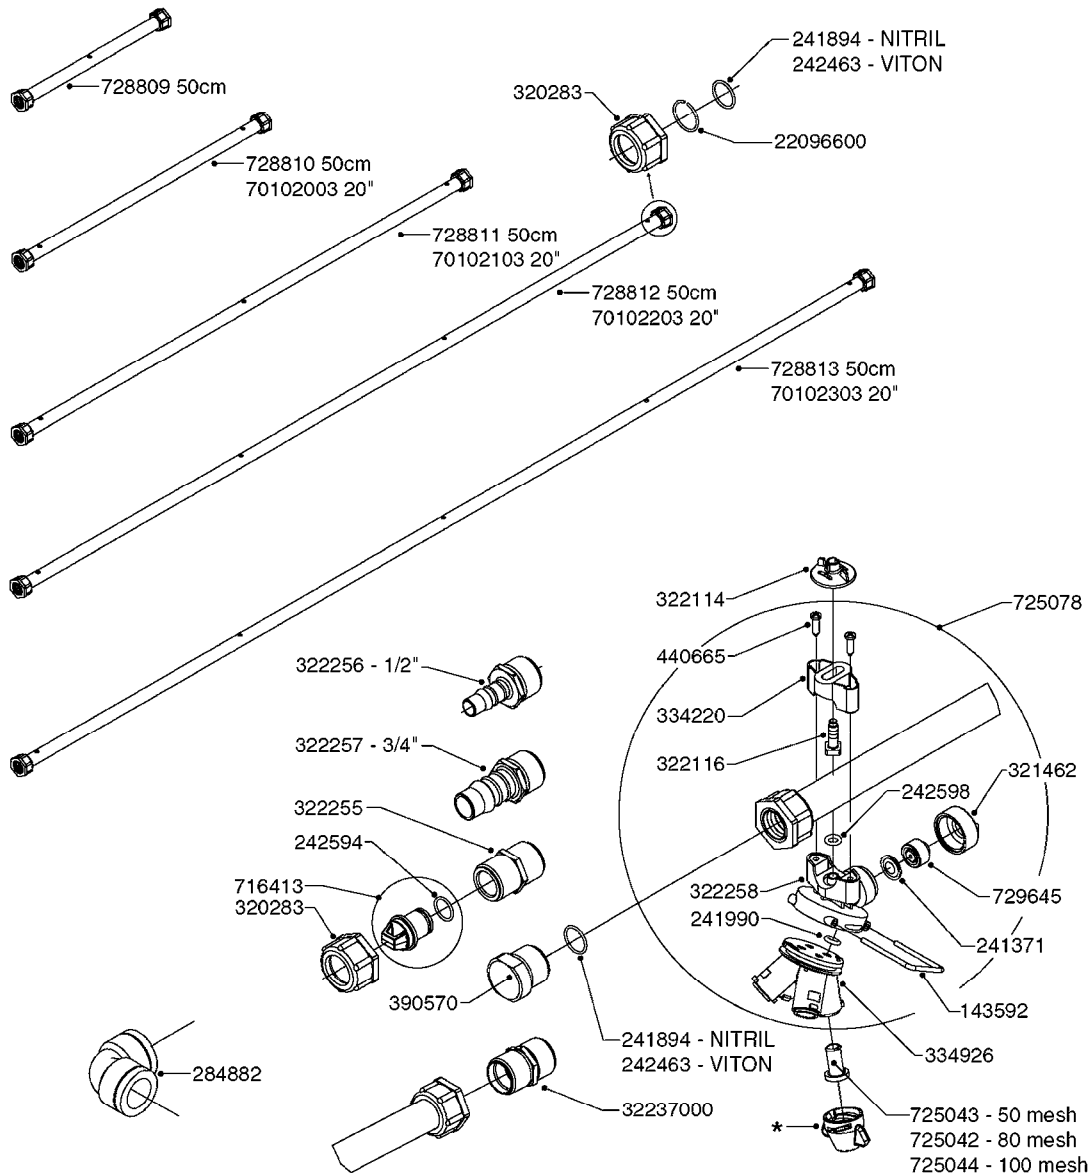

COMPLETE ASSEMBLY  
WITH NOZZLES

REFER TO  
HARDI® NOZZLE CATALOG

**D1100**

DOUBLE NOZZLE HOLDER-SNAP FIT  
D1100-HIN, 01:01:16

Page 1

Date 07.02.2020 9:12

Pos.	parts-n°	order qty	description
1	372140	1	HARDI ISO BLIND CAP
2	725078	1	SNAP-FIT TRIPLET W/O NOZZ HOLD
3	28032503	1	DOUBLE NOZZLE HOLDER LD ISO
4	28040103	1	O-RING F.DOUBLE NOZZLE HOLDER
5	28089103	1	GASKET F.DOUBLE NOZZLE HOLDER
6	70056803	1	DOUBLE NOZZLE CAP ORANGE LD 01
6	70056903	1	DOUBLE NOZZLE CAP GREEN LD 015
6	70057003	1	DOUBLE NOZZLE CAP YELLOW LD 02
6	70057103	1	DOUBLE NOZZLE CAP LILAC LD 025
6	70057203	1	DOUBLE NOZZLE CAP BLUE LD 03
6	70057303	1	DOUBLE NOZZLE CAP RED LD 04
6	70057403	1	DOUBLE NOZZLE CAP BROWN LD 05