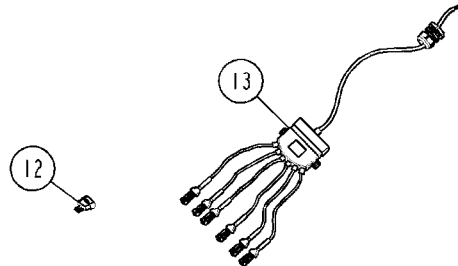

M418

BOOMLIGHT AND WORKLIGHT
M418-HIA, 10:03:14

Page 1
Date 07.02.2020 9:13

Pos.	parts-n°	order qty	description
1	410266	1	BOLT HEX 8.8 DEL M6X120
1	410443	1	BOLT HEX 8.8 DEL M6X70
1	410524	1	BOLT HEX 8.8 DEL M6X100
1	410561	1	BOLT HEX 8.8 DEL M6X50 FT
1	410605	1	BOLT HEX 8.8 DEL M6X80
2	16446300	1	BOOM LIGHT, BOTTOM BRKT 100X60
2	16437800	1	BOOM LIGHT, BOTTOM BRKT 80X80
2	16432300	1	BOOM LIGHT, BOTTOM BRKT 60X60
2	16432100	1	BOOM LIGHT, BOTTOM BRKT 50X50
2	16422300	1	LOWER BRACKET 30X30 BOOMLIGHT
3	16446100	1	BOOM LIGHT, TOP BRKT LONG
3	16437600	1	BOOM LIGHT, TOP BRKT PAINTED
3	16422100	1	BOOM LIGHT, TOP BRKT
4	471125	1	WASHER M6U 6.4X14X1.2,A2 SS
5	460261	1	NUT HEX M6X1.00 LOCK DIN985 A2 SS
6	26054600	1	LED BOOM LIGHT 13W MODUL 70
7	440673	1	SCREW F.PLASTIC 5X12 SS
8	16427300	1	SHEET F. WORKLIGHT SENSOR
9	61075600	1	BRACKET F. HC6200
10	440709	1	SCREW 60X12 CHEM.FILL HANDLE
11	28047500	1	INDUCTIV SENSOR M12 L1M
12	33520400	1	CAP, AMP, 2P, FEMALE
13	26055000	1	WORK LIGHT HARNESS L=13 M
14	26084900	1	CABLE SS 2P F-SS 2P M L=600MM
14	26085100	1	Cable SS 2p F-SS 2p M L=1500mm
14	26085000	1	Cable SS 2p F-SS 2p M L=1050mm
14	26085200	1	Cable SS 2p F-SS 2p M L=1950mm
14	26085300	1	CABLE SS 2P F-SS 2P M L=3000MM
14	26085400	1	Cable SS 2p F-SS 2p M L=7200mm
14	26085500	1	Cable SS 2p F-SS 2p M L=8400mm
14	26092700	1	Cable SS 2p F-SS 2p M L=9000mm
14	26092800	1	Cable SS 2p F-SS 2p M L=10800mm
15	24263900	1	SEAL AMP SS 2P VITON