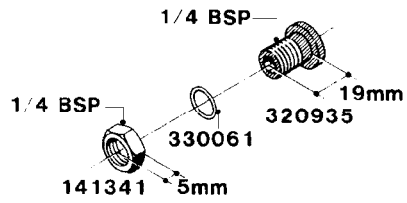

L0060

FITTINGS - BULKHEAD
L0060-HIN, 01:01:16

Page 1

Date 07.02.2020 9:13

parts-n°	order qty	description
141046	1	NUT 3/8" BSP
141341	1	NUT 1/4' BSP
240284	1	O-RING D82,5/75 X 3,5
320456	1	FITT.DK BULKHEAD 1"BSP DOUBLE
320467	1	FITT.DK BULKHEAD 1"BSP SINGLE
320471	1	FITT.DK NUT 1" BSP JAMB
320541	1	FITT.DK BULKHEAD 2-1/2'BSP SIN
320552	1	FITT.DK NUT 2-1/2' BSP JAMB
320644	1	FITT.DK ELB.3/4"HB X 1" BSP
320784	1	FITT.DK CAP 1-1/2" BSP
320795	1	FITT.DK NUT 1-1/2" BSP JAMB
320935	1	FITT.DK BULKHEAD 1/4' BSP SING
320946	1	FITT.DK BULKHEAD 3/8' BSP SING
321296	1	FITT.DK BULKHEAD 1/2" BSP SING
321307	1	FITT.DK NUT 1/2" BSP JAMB
321333	1	FITT.DK BULK 1-1/2" X 1"F BSP
330061	1	O-RING D16/D11X2,5
330072	1	O-RING D53.5/D45.5X4
330212	1	O-RING D19/D14X2.4 F.1/2"NUT
332577	1	O-RING D38/D30X4 F.1" PUR.
332592	1	O-RING D26/D20X3