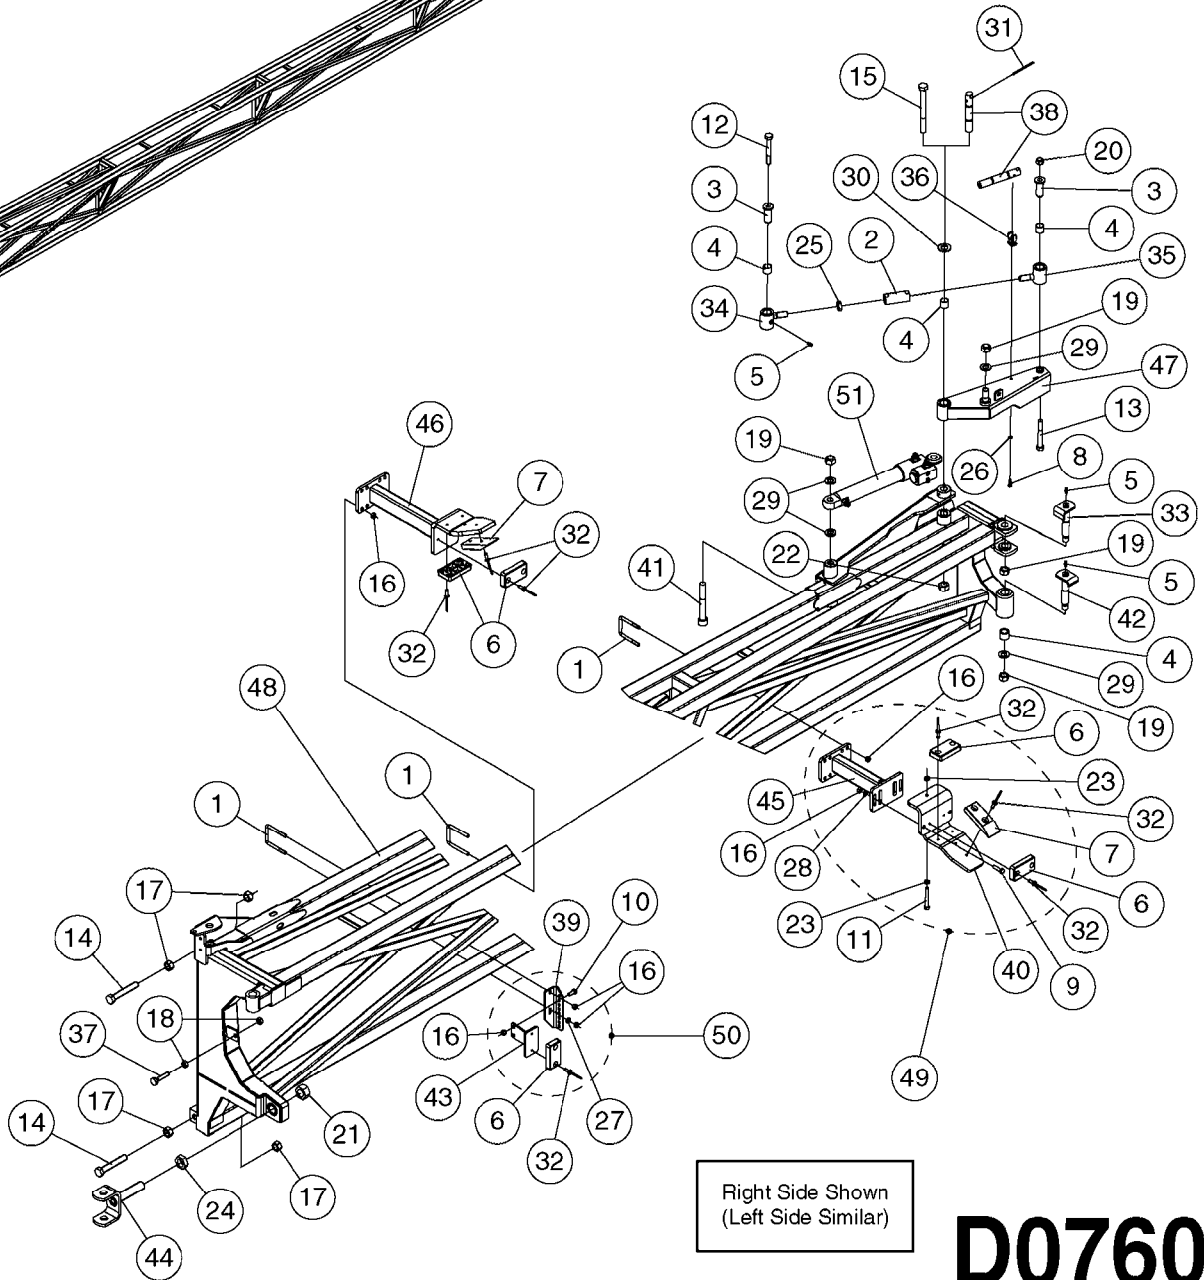

BOOM-FORCE OUTER WING 110-132'
D0760-HIN, 01:01:16

Page 1
Date 07.02.2020 9:12

Pos.	parts-n°	order qty	description
1	147516	1	U-BOLT M8-50x50
2	147649	1	TURNBUCKLE D30.0 L=64/M16X1.5
3	147763	1	BUSHING D20.0/12.0 L=55
4	210859	1	BUSH Ø23X20 L20
5	283699	1	GREASE NIPPLE M6X1
6	334603	1	RUBBER STOP 86X48X15
7	390826	1	SLIDE PAD F.TRANSPORT BKT.CM/D
8	410185	1	BOLT HEX 8.8 DEL M6X16
9	420567	1	BOLT HEX 8.8 DEL M8X30 FT
10	420582	1	BOLT HEX 8.8 DEL M8X20 FT A2
11	421254	1	BOLT HEX 8.8 SS M8X50
12	430485	1	BOLT HEX 8.8 DEL M12X90
13	430787	1	BOLT HEX M12X90 A4-80
14	430861	1	BOLT HEX 8.8 DEL M16X100 FT
15	430940	1	BOLT M20X210 8.8 DEL.
16	460143	1	SELF LOCK NUT M8 SST A2 DIN985
17	460327	1	NUT HEX M16X2
18	460342	1	NUT HEX M10 DEL DIN934
19	460585	1	LOCKING NUT M16 DIN985 A2 SS
20	460703	1	NUT HEX M12X1.75 LOCK DIN985A2 SS
21	460747	1	NUT HEX M24 LOCK
22	460806	1	NUT HEX M20X2.50 LOCK DIN985A2 SS
23	460817	1	NUT HEX M8 STAINLESS DIN 934
24	461244	1	NUT HEX M24X3 JAMB.
25	461302	1	NUT HEX M16X1.5 JAMB.
26	470061	1	WASHER D11/D7X0.5 LOCK
27	470072	1	WASHER D15/D8X.5 LOCK
28	471126	1	WASHER, M8, Ø16/ 8.4X 1.6, SS
29	471128	1	WASHER, M16, Ø30/17.0X 3.0, SS
30	471129	1	WASHER, M20, Ø37/21.0X 3.0, SS
31	480780	1	PIN M5.0X70 SPLIT
32	480808	1	RIVET Ø4.8x25.5/Ø9.5
33	615796	1	PIN D20 X M16 L=119MM
34	61006600	1	EYEBOLT STD.TRD. / RH WING M16 EYEBOLT WITH STD. THREADS FOR RIGHT WING
34	616081	1	EYEBOLT STD.TRD. / LH WING M16 EYEBOLT WITH STD. THREADS FOR LEFT WING
35	61006700	1	EYEBOLT LH TRD. / RH WING M16 EYEBOLT WITH L.H. THREADS FOR RIGHT WING
35	616083	1	EYEBOLT LH TRD. / LH WING M16 EYEBOLT WITH L.H. THREADS FOR LEFT WING
36	725618	1	CLIP WHITE PLASTIC SNAP TYPE
37	14011800	1	BOLT HEX DEL M10X60 SPECIAL
38	14012300	1	SHEAR PIN D19.8 L=132/D5
39	16063803	1	BOOM STOP ADJ. MT. BKT.FTZ
40	16099000	1	BOOM STOP ADJ. PLATE FTZ
41	45003000	1	BOLT HEX M16X120 DIN912/DELTA
42	61006800	1	PIN D20 X M16 L=127MM
43	61007003	1	BOOM STOP HPZ/FTZ L=95/75
44	61008700	1	LINK EYE FORCE
45	61015400	1	BOOM STOP ADJ. MT BKT FTZ
46	61015900	1	BOOMSTOP/SUP HPZ/FTZ L=288
47	63002200	1	FOLD ARM FTZ 2.RH FOLD ARM FOR RIGHT WING
47	63002300	1	FOLD ARM FTZ 2.LH FOLD ARM FOR LEFT WING
48	70081803	1	WING INTER. FORCE 120/132' RH
48	70081903	1	WING INTER. FORCE 120/132' LH
48	70082003	1	WING INTER. FORCE 100'T RH
48	70082103	1	WING INTER. FORCE 100'T LH
49	72252600	1	BOOM STOP ADJSTBL. FORCE L=241