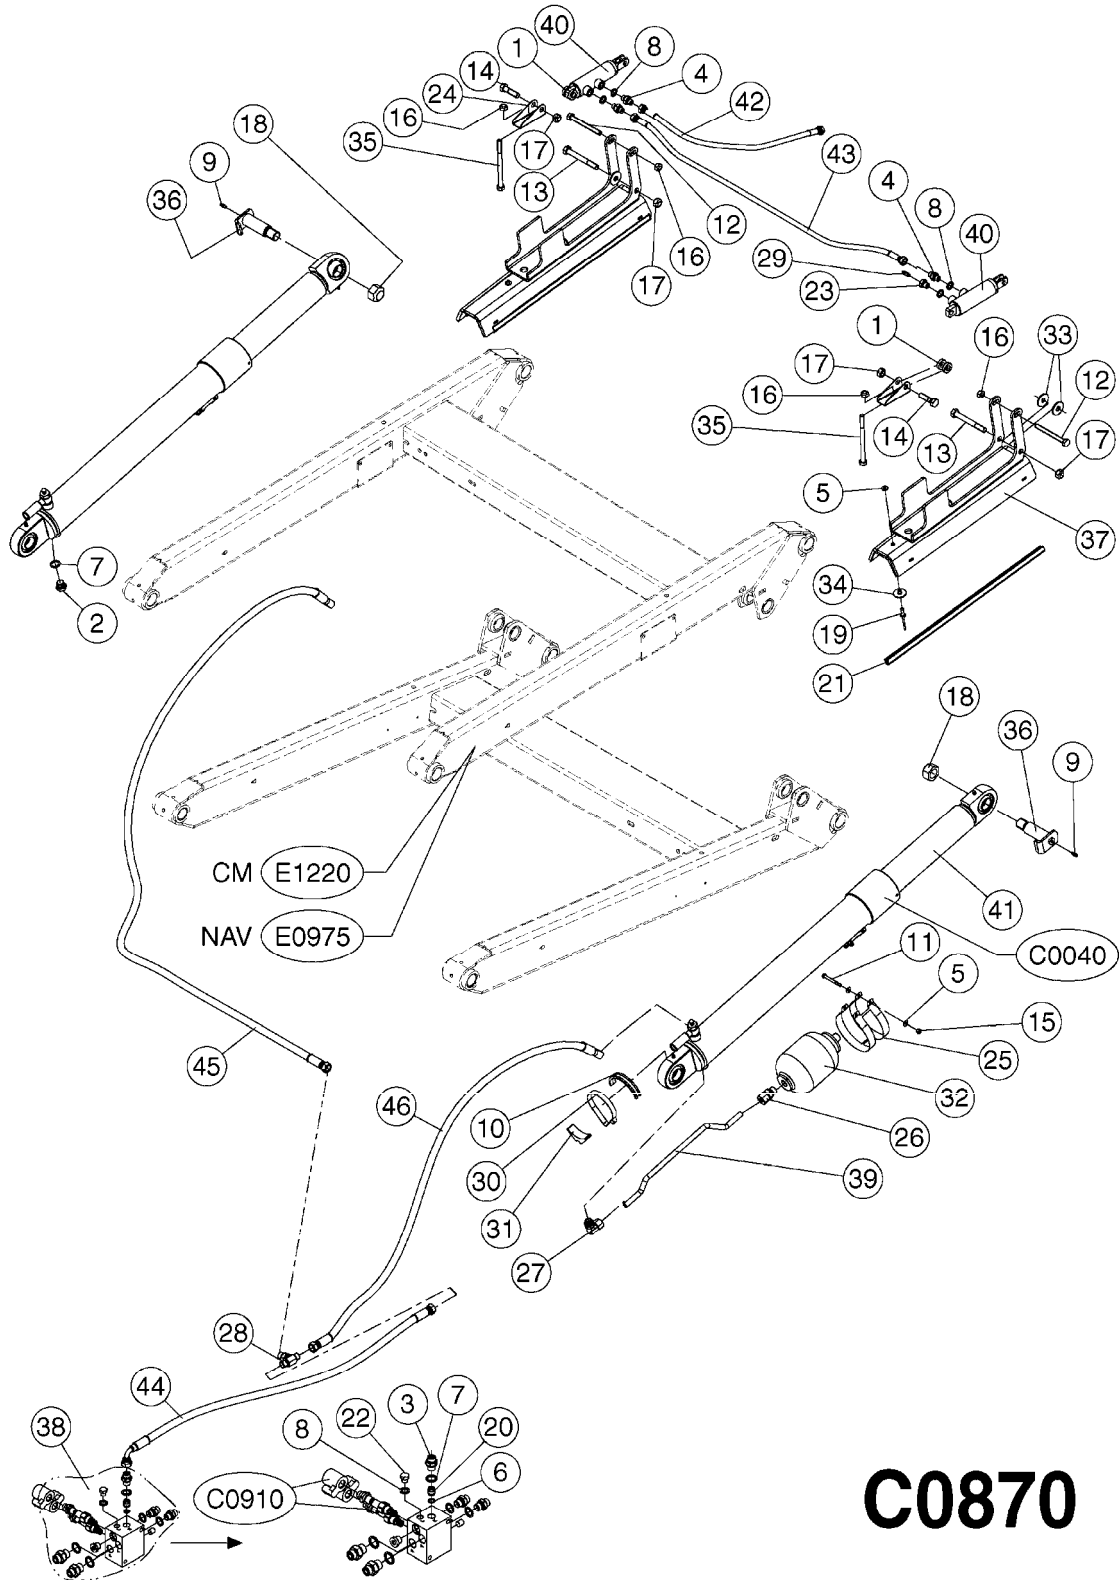

CM/NAV HYD. PARALIFT
C0870-HIN, 14:05:19

CM/NAV HYD. PARALIFT
C0870-HIN, 14:05:19

Page 1
Date 07.02.2020 9:12

Pos.	parts-n°	order qty	description
1	146240	1	BUSHING D26.0/13.0 L=7MM
2	146790	1	PLUG 3/8" RG L=20 SS
3	146836	1	HEX NIPPLE 3/8"X3/8" BSP
4	146845	1	HEX NIPPLE 1/4"X1/4"
5	163936	1	WASHER D15/D6.2X1
6	240041	1	O-RING D15.1/10.3 X 2.4
7	240866	1	DOWTYSEAL 3/8"
8	241404	1	DOWTY SEAL 1/4"
9	283699	1	GREASE NIPPLE M6X1
10	341301	1	RUBBER HOSE CLAMP COVER 230MM
11	411008	1	BOLT HEX 8.8 DEL M6X55
12	421061	1	BOLT HEX 8.8 DEL M10X100 DIN931
13	430367	1	BOLT HEX 8.8 DEL M12X100 DIN931
14	430878	1	BOLT HEX 8.8 DEL M12X45 DIN931
15	460261	1	NUT HEX M6X1.00 LOCK DIN985 A2 SS
16	460423	1	NUT HEX M10X1.50 LOCK DIN985A2 SS
17	460703	1	NUT HEX M12X1.75 LOCK DIN985A2 SS
18	460747	1	NUT HEX M24 LOCK
19	480816	1	RIVET Ø4.8X19.0/Ø14
20	782062	1	NON-RETURN VALVE UTV 3/8"
21	981590	1	EDGE GUARD 6-8MM X 12"
22	14010400	1	PLUG 1/4" BSP
23	14090800	1	PLUG, 1/4" W/M8 HOLE
24	15142300	1	BRACKET, LOCK CYLINDER, TDZ
25	16277700	1	PLATE 1 X 100 X 291
26	23233900	1	HEX NIPPLE M18X1.5 - M18X1.5
27	23234000	1	ELBOW 90* 3/8 M18X1.5
28	23240800	1	TEE 11/16"-11/16"-11/16" ORFS
29	28076000	1	BLEED SCREW M8
30	28091200	1	CLAMP GEAR D25-100 B=12.7 SS
31	28098800	1	TUBE HOLDER F. SUS. PARALIFT ACUM.
32	28103700	1	ACCUMULATOR 170 BAR TDZ PARALI
33	39122500	1	DISC D36, HOLE D12.5 T=3
34	39131100	1	WASHER 32X5 T=15
35	42126800	1	BOLT HEX 8.8 DEL M10X140
36	61061200	1	PIN, Ø30/M24 L=105
37	61063700	1	PARALIFT HYD LOCK, L=526, RED
37	61079900	1	PARALIFT HYD LOCK, L=420, RED
38	72286200	1	HYD. BLOCK COMP. PARA-LIFT NCM CM 8500/10000, NAV 4500/6200
38	72809300	1	PARALIFT HYD.BLOCK ASSY.CM'11 CM 4500/5500/7000
39	72927000	1	HYD. TUBE, MOUNTED, PARALIFT SUS, '13
40	78127800	1	HYDRAULIC CYLINDER 25-40
41	78131200	1	PLUNGE CYLINDER 70/838 2X30
42	78508800	1	HY.HO.1/4"L= 2200 STR-STR
42	78512100	1	HY.HO.1/4"L= 1250 STR-90°
43	78517600	1	HY.HO.1/4"L= 930 STR-STR
44	78560100	1	HY.HO.3/8"L= 900 STR-90°
45	78560200	1	HY.HO.3/8"L= 2000 STR-3/8BAN
46	78560300	1	HY.HO.3/8"L= 1250 STR-3/8BAN CM MODELS
46	78565000	1	HY.HO.3/8"L= 1400 STR-BANJO NAV MODELS