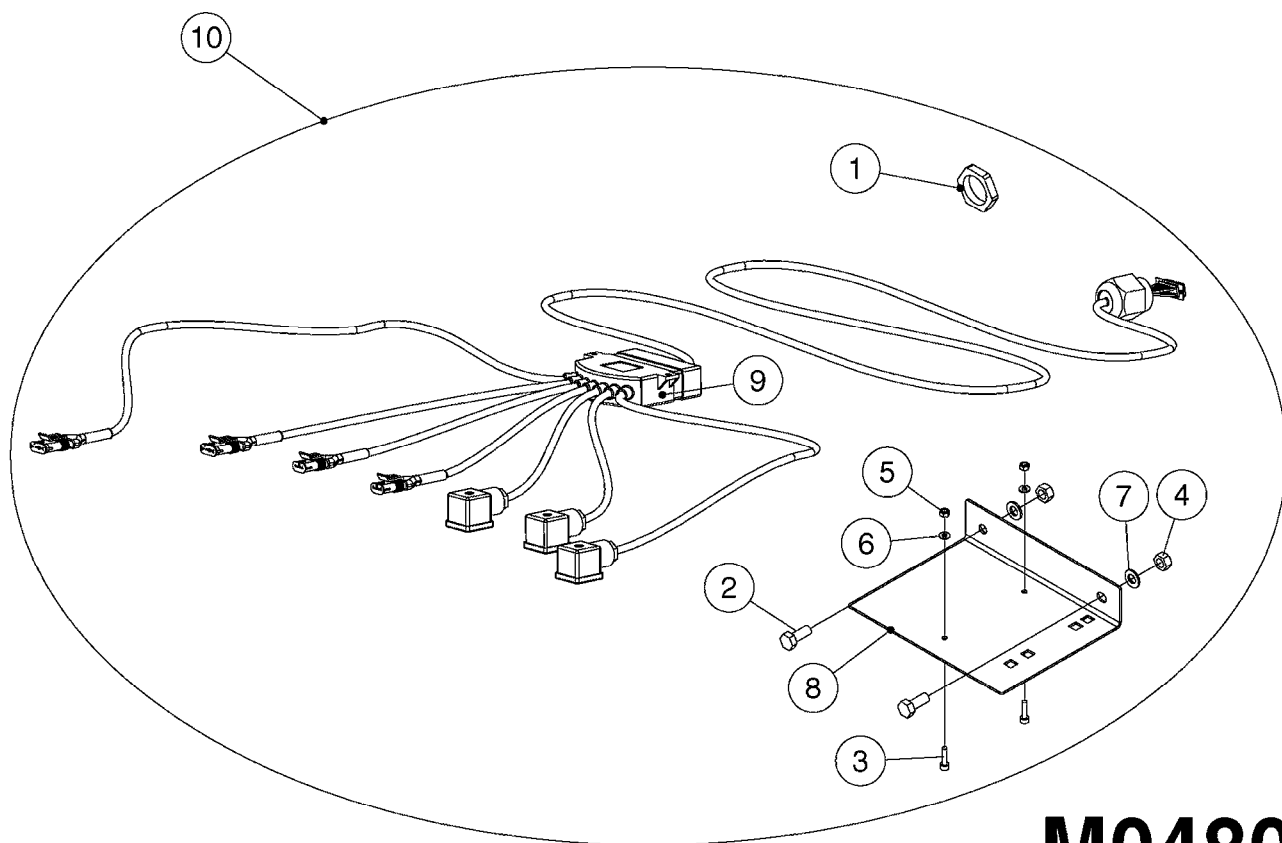

TRACK CABLE CM45/55/7000
M0480-HIN, 08:12:16

M0480