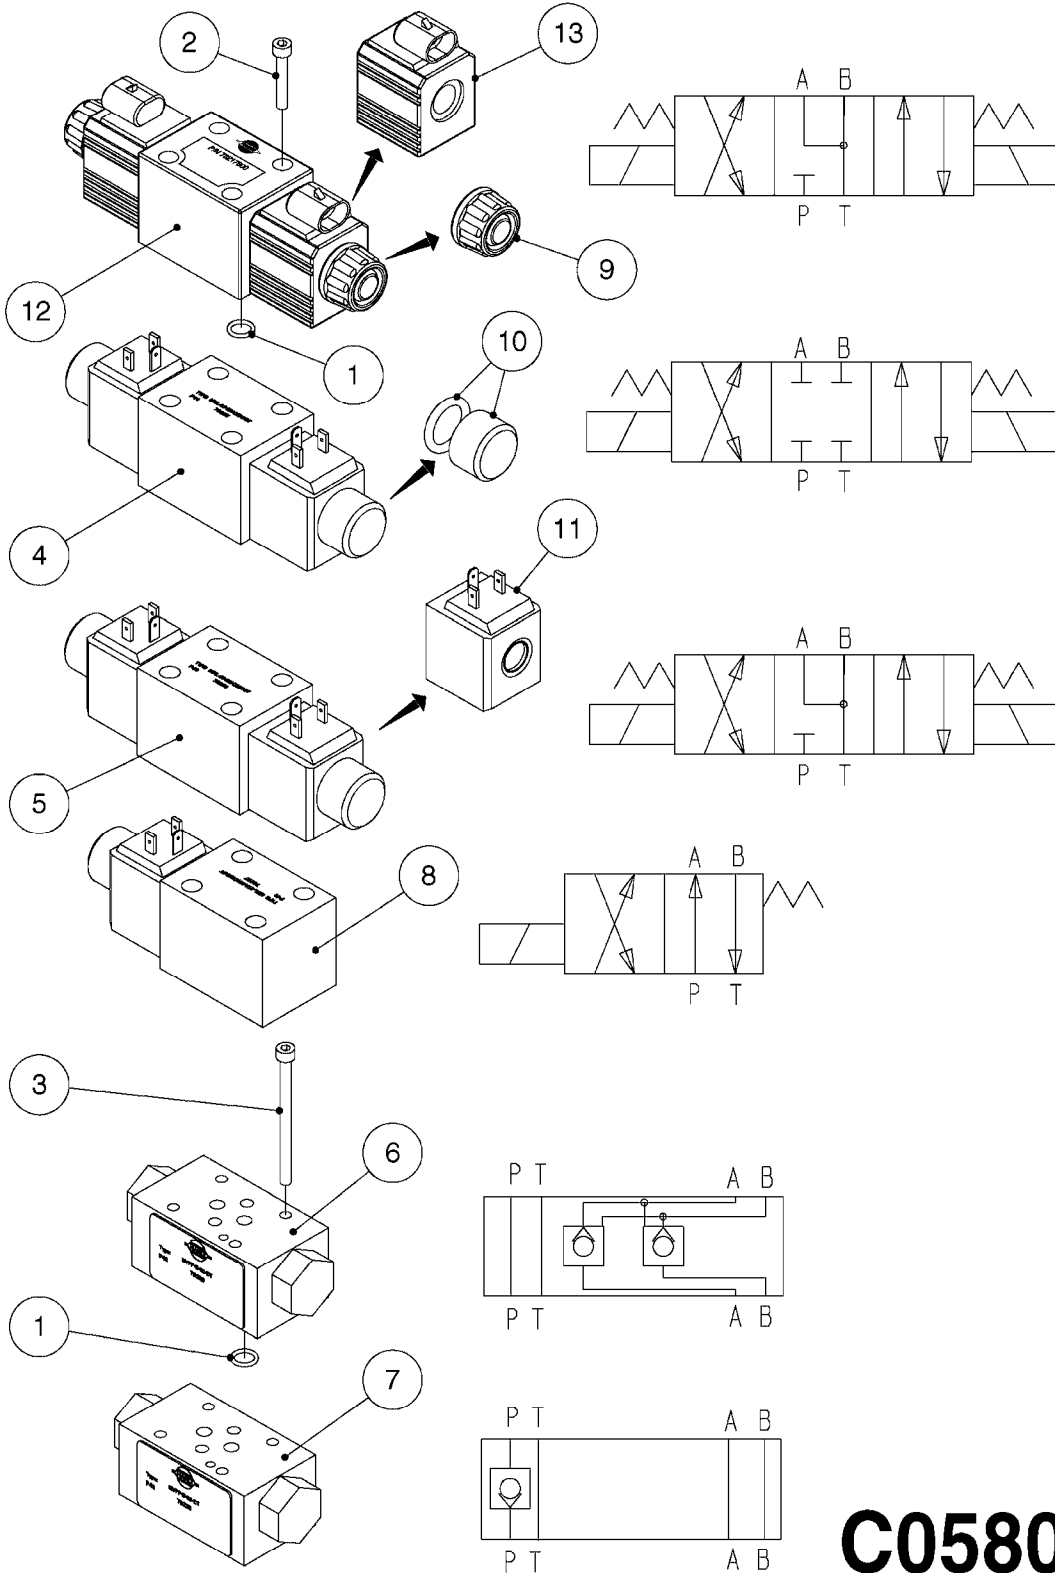

C0580

CETOP VALVES
C0580-HIN, 01:01:16

Page 1

Date 07.02.2020 9:12

Pos.	parts-n°	order qty	description
1	242102	1	O-RING Ø9.25X1.78 NITRIL 90SH
2	450964	1	SCREW M5X30 F.CYLINDER
3	450965	1	SCREW ROUND M5X70
4	782115	1	HY SOLENOID VALVE DH HYD
5	782116	1	HY SOLENOID VALVE MD1L-S3/10N-D12K1/P
6	782118	1	LOCK VALVE MVPP-D
7	782146	1	HYD. CHECK VALVE 1 WAY
8	782829	1	SOLENOID MD1L-TA/10N-D12K1/DT
9	28123700	1	CAP F.SOLENOID - MD1L
10	74187700	1	CAP + O-RING F.CETOP - MD1L
11	78216000	1	SOLENOID F.CETOP VALVE - MD1L
12	78217800	1	MAGNET VLV.MD1L-S3/10N-D12K8DT
13	78218200	1	SOLENOID W/AMP F.MD1L