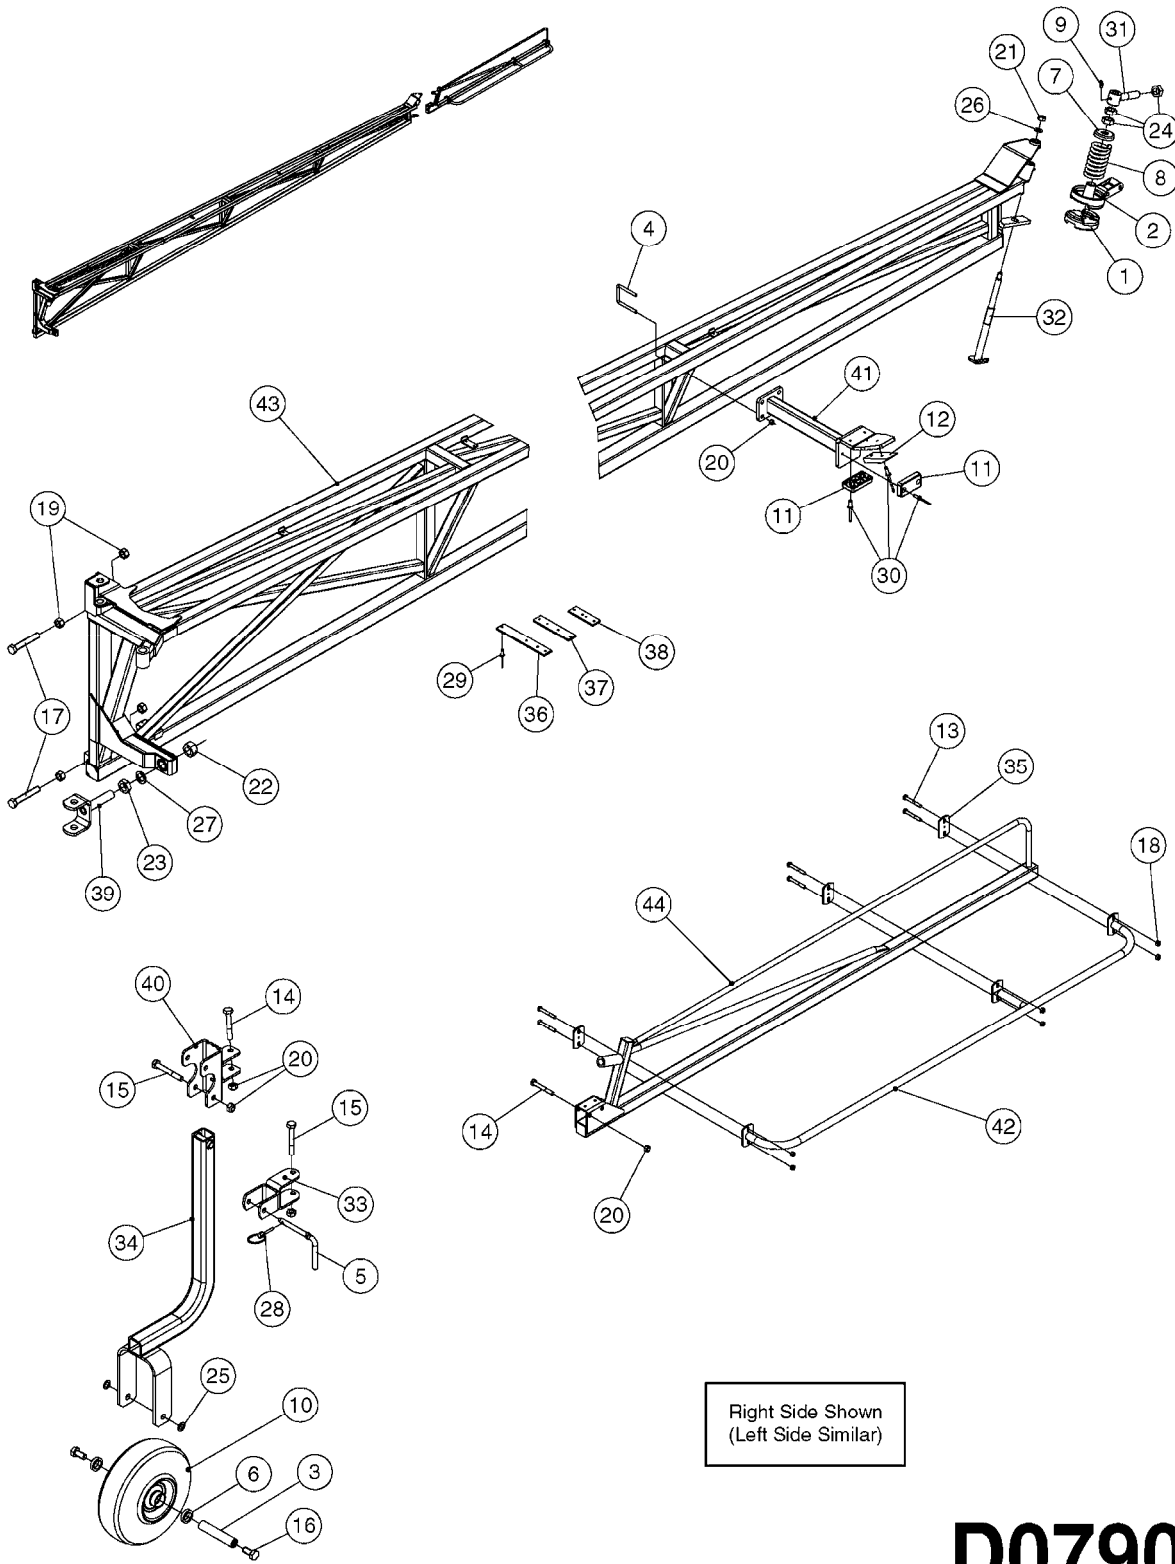

Right Side Shown
(Left Side Similar)

D0790

BOOM-FORCE OUTER 100' BI-FOLD
D0790-HIN, 01:01:16

Page 1

Date 07.02.2020 9:12

Pos.	parts-n°	order qty	description
1	111344	1	CLAW CLUTCH Ø100/Ø20,5 UNDER PART RED
2	111640	1	CLAW CLUTCH Ø100 TOP PART RED
3	141562	1	FRONTWHEEL AXLE 3 WHEEL
4	143161	1	BOLT U M10 40X40
5	144642	1	LOCKING PAWL D10X65MM
6	145882	1	BUSHING D30/D21X7
7	166246	1	WASHER CUP D53 F.SPRING
8	220673	1	SPRING F.PIVOT 100 X 51
9	283699	1	GREASE NIPPLE M6X1
10	285500	1	WHEEL F.BOOM SUPPORT 85X20
11	334603	1	RUBBER STOP 86X48X15
12	390826	1	SLIDE PAD F.TRANSPORT BKT.CM/D
13	421024	1	BOLT HEX 8.8 DEL M8X60
14	421083	1	BOLT HEX 8.8 DEL M10X65
15	421222	1	BOLT HEX 8.8 DEL M10X75 FT
16	430522	1	BOLT HEX 8.8 DEL M12X25 FT
17	430861	1	BOLT HEX 8.8 DEL M16X100 FT
18	460143	1	SELF LOCK NUT M8 SST A2 DIN985
19	460327	1	NUT HEX M16X2
20	460423	1	NUT HEX M10X1.50 LOCK DIN985A2 SS
21	460703	1	NUT HEX M12X1.75 LOCK DIN985A2 SS
22	460747	1	NUT HEX M24 LOCK
23	461244	1	NUT HEX M24X3 JAMB.
24	461251	1	NUT HEX M20 X 2.5 JAMB
25	470385	1	WASHER D14.8D8.1X2 LOCK GALV.
26	471127	1	WASHER, M12, Ø24/13X24X2.5 SS
27	471179	1	LOCK WASHER NORDLOCK M24 ELZ
28	480244	1	PIN SNAP D4.5
29	480804	1	RIVET Ø4.8x14.5
30	480816	1	RIVET Ø4.8X19.0/Ø14
31	615800	1	LINK EYE BR.WING
32	615819	1	PIN
33	615873	1	MOUNT BRKT -BOOM WHEEL HAZ
34	615874	1	ARM F.BOOM WHEEL HAZ
35	16026400	1	FLAT BAR 40X4 F.BRACE
36	17016103	1	FLAT BAR 3/16"X1.25" L=195 MOUNT BRACKET F.T25 PLUMBING
37	17016303	1	FLAT BAR 3/16"X1.25" L=145 MOUNT BRACKET F.T25 PLUMBING
38	17016503	1	FLAT BAR 3/16"X1.25" L=100 MOUNT BRACKET F.T25 PLUMBING
39	61008700	1	LINK EYE FORCE
40	61012700	1	BRKT-BOOMWHL HAZ88-100,3°R BRACKET FOR RIGHT WING
40	61012800	1	BRKT-BOOMWHL HAZ88-100,3°L BRACKET FOR LEFT WING
41	61016000	1	BOOMSTOP/SUP HPZ/FTZ L=338
42	63005700	1	BRACE F.BREAKAWAY 80'
43	63044600	1	WING OUTER 100' FTZ R.H.
43	63044700	1	WING OUTER 100' FTZ L.H.
44	63805000	1	BREAKAWAY 110' FORCE