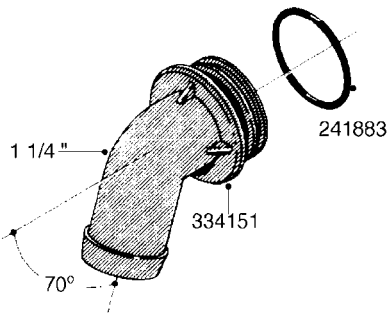

L0090

FITTINGS - S-56 & S-61
L0090-HIN, 01:01:16

Page 1

Date 07.02.2020 9:13

parts-n°	order qty	description
145661	1	FITT.DK S-61 FORK
241754	1	O-RING D59.5X3
241883	1	O-RING 3 X 39.2 NITRIL
322055	1	FITT.DK S-61 BULKHEAD
322056	1	FITT.DK S-61 BULKHEAD NUT
322066	1	FITT.DK S-56 NUT
334050	1	FITT.DK S-61 STR.1-1/4"
334068	1	FITT.DK S-61 STR.1"
334091	1	FITT.DK S56 STR.1-1/2'
334099	1	FITT.DK S-61 ELB.1-1/2"110 DEG
334100	1	FITT.DK S-61 ELB.1" 110 DEG.
334151	1	FITT.DK S-61 ELB.1-1/4"110 DEG
390231	1	FITT.DK NIPPLE 1-1/2 X S56