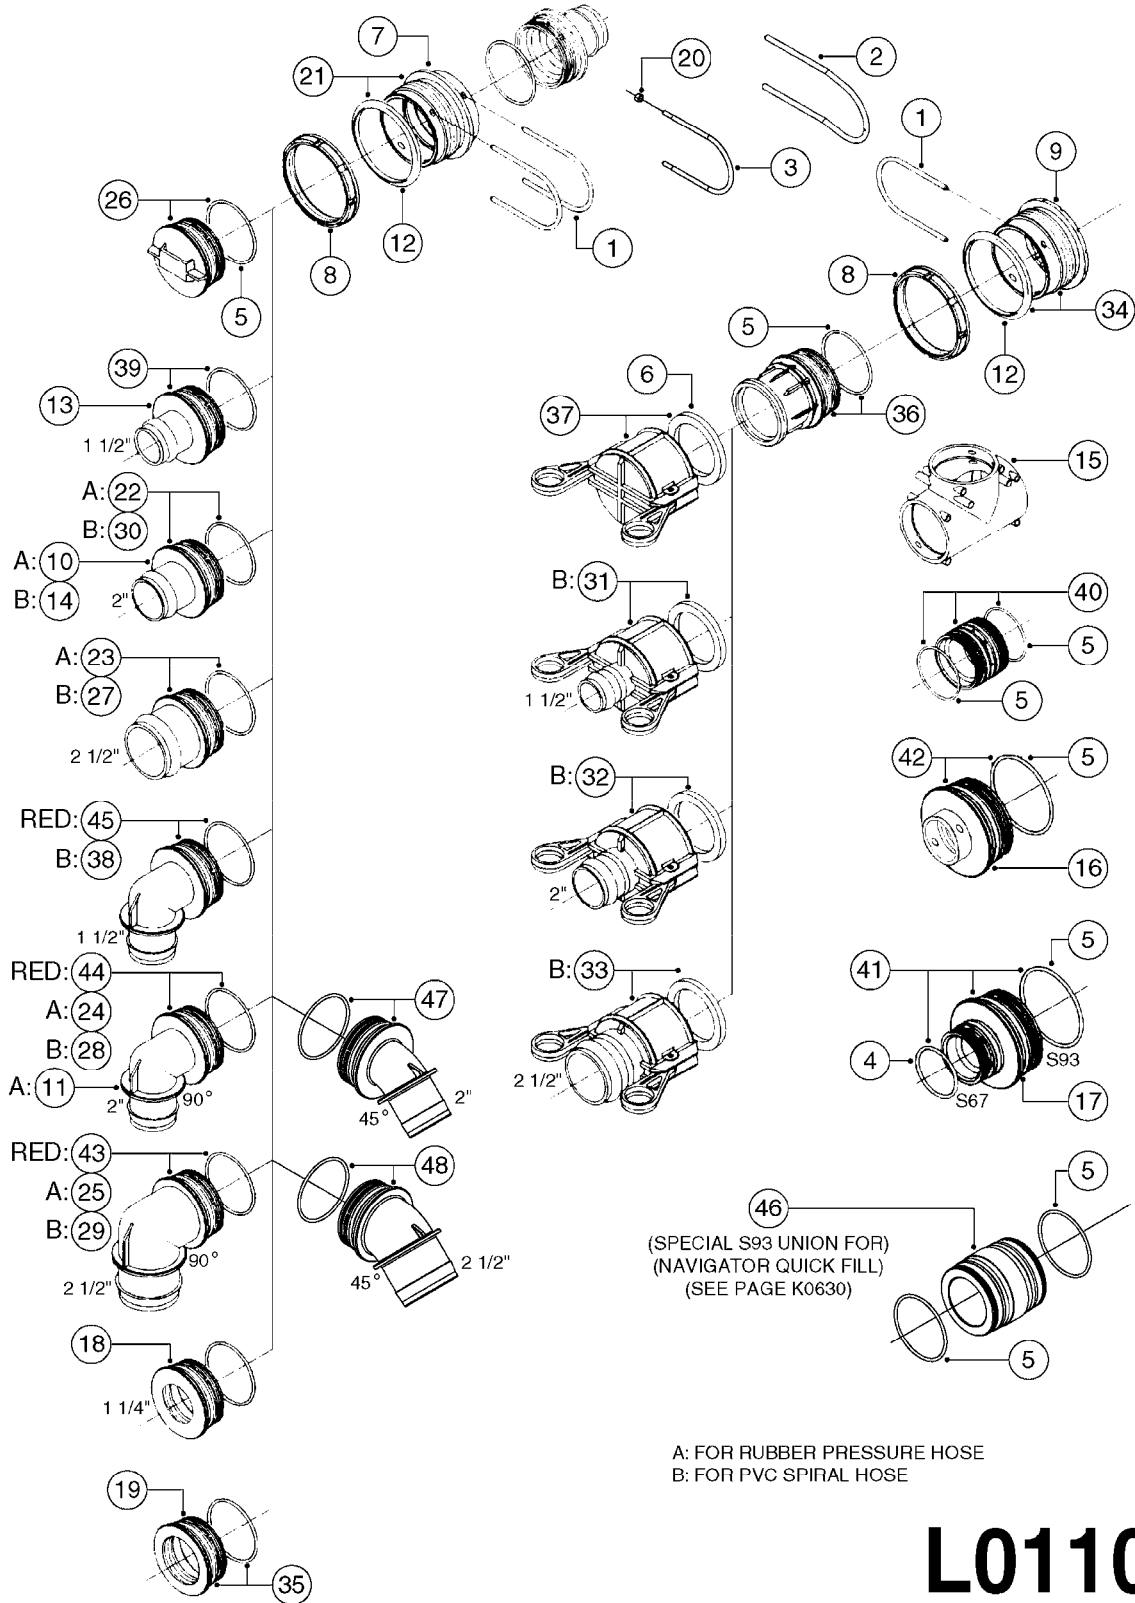

**L0100**

FITTINGS - S-67  
L0100-HIN, 21:06:18

Page 1  
Date 07.02.2020 9:13

Pos.	parts-n°	order qty	description
1	145996	1	FITT.DK S-67 FORK
2	241973	1	O-RING Ø3 X 44.2 70 SHORES NITRIL NITRIL (BLACK)
2	242353	1	O-RING 3 X 44.2 VITON VITON (BROWN)
3	242092	1	O-RING D69.5X3 NITRIL (BLACK)
3	242351	1	O-RING D69.5X3.0 VITON F.S-93 VITON (BROWN)
4	322104	1	FITT.DK S-67 BULKHEAD
5	322108	1	FITT.DK S-67 BULKHEAD NUT
6	322224	1	FITT.DK S-67 TEE
7	322321	1	FITT.DK S-67 X 1"BSP MALE
8	322325	1	FITT.DK S-67 X 1-1/2"BSP LONG
9	334231	1	FITT.DK S-67 STR.1"
10	334233	1	FITT.DK S-67 STR.1-1/2" RUBBER
11	334245	1	FITT.DK S-67 ELB. 1-1/2"RUBBER
12	334261	1	GASKET F. S-67 BULKHEAD
13	334444	1	FITT.DK S-67 STR.1-1/2" PVC
14	334445	1	FITT.DK S-67 ELB.1-1/2"
15	334564	1	FITT.DK S-67 TO S-53 ADAPTER
16	334573	1	FITT.DK S-67 CONNECTOR
17	334634	1	FITT.DK ADAPTER S-93M S67M
18	461217	1	NUT HEX M5 LOCK
19	726464	1	FITT.DK S-67 BULKHEAD W/GASKET
20	726560	1	FITT.DK S-67 STR.1" W.O'RING
21	726561	1	FITT.DK S-67 STR.1-1/4" O-RING
22	726562	1	FITT.DK.S-67 HB 1-1/2"W.O-RING
23	726572	1	FITT.DK S-67 1" ELBOW 90 ASSY.
24	726573	1	FITT. S67 5/4" 90° W/O-RING
25	726574	1	FITT.DK S67X90,1.5HB PRESSURE
26	726579	1	FITT. S67 PLUG W/O-RING
27	726695	1	FITTING S67 - BSP 1" + O-RING
28	727223	1	FITT.S67 1.5" STRAIT S W/ORING
29	727224	1	FITT.DK S67X90,1.5HB SUCTION
30	728526	1	FITT.DK S-67 CONNECT W/O-RINGS
31	728527	1	ADAPTER S67M TO S93M W/ORING
32	728561	1	FITT.DK. S67M - S53F REDUCER
33	728562	1	FITT.DK S-93 TO S67 ADAPTOR
34	728578	1	FITT.DK S-67X1-1/2"BSP LG W/O-RING
35	14012200	1	FITT.DK S-67 FORK W/M5 THREADS
36	33509700	1	FITT.DK S-67 45° 1-1/4"
37	72433000	1	FITT.S67 1" 45° W/O-RING
38	72433100	1	FITT.DK S-67 45° 1-1/4"W/ORING
39	72433200	1	FITT.S67 1-1/2" 45°PVC W/O-RING
40	72433400	1	FITT.S67 1-1/2" 45°BSP W/ORING