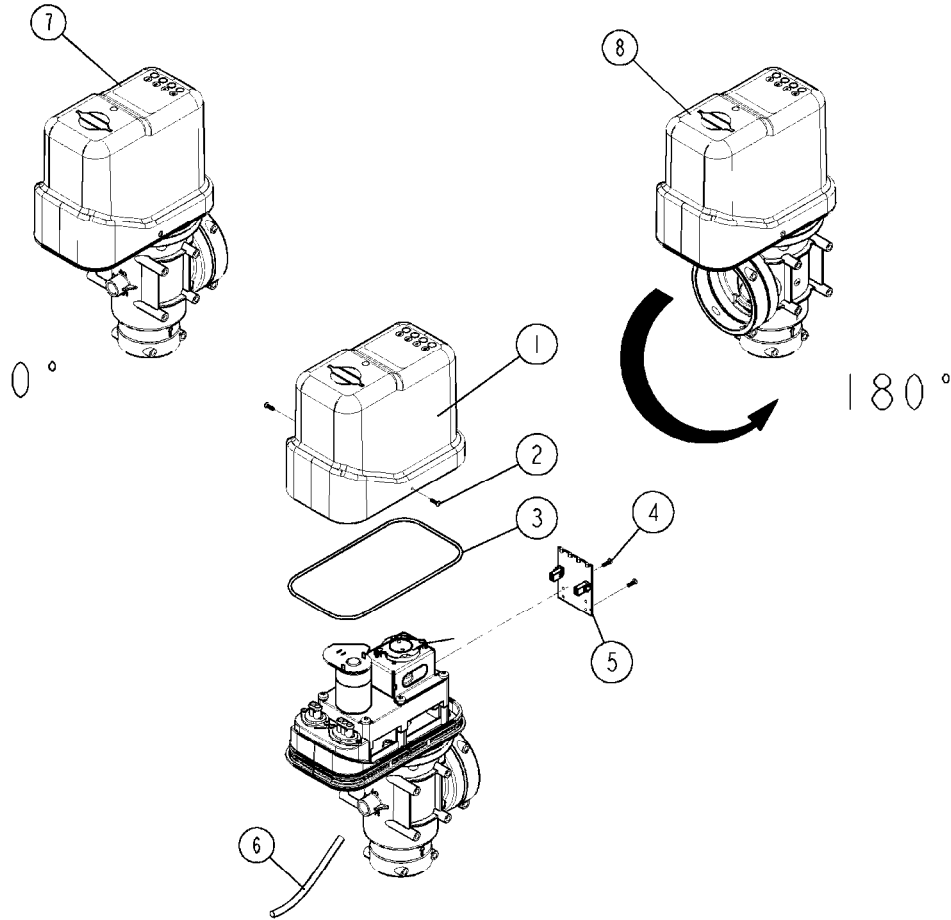

S67 VALVE (11)  
B423-HIA, 07:06:17

**B423-HIA**

S67 VALVE (11)  
B423-HIA, 07:06:17

Page 1  
Date 07.02.2020 9:12

Pos.	parts-n°	order qty	description
1	72784500	1	VALVE 1F.S67 SV.CM45/55/7000
2	72784600	1	VALVE 2F.S67 SV.CM45/55/7000
3	460261	1	NUT HEX M6X1.00 LOCK DIN985 A2 SS
4	471125	1	WASHER M6U 6.4X14X1.2,A2 SS
5	334497	1	END COVER 3 WAY VALVE S-67
6	440699	1	SCREW F. PLASTIC 4MM X12LG SS
7	391023	1	SMART VALVE MOUNTING BRACKET
8	390623	1	HOUSING F.3 WAY VALVE
9	14027700	1	SPINDLE F.SMART VALVE S67 L=36
10	39134300	1	BALL S67 F. SV CM11
11	410605	1	BOLT HEX 8.8 DEL M6X80
12	322325	1	FITT.DK S-67 X 1-1/2"BSP LONG
13	242353	1	O-RING 3 X 44.2 VITON
13	241973	1	O-RING Ø3 X 44.2 70 SHORES NITRIL
14	14117200	1	CARRIER S67 L70 M4 CM11 MS
15	74193000	1	REPAIR KIT FOR S67 VALVE
16	242020	1	O-RING 39.2 X 3 VITON
17	74196100	1	BAG OF 10 PCS. 241973 O-RINGS