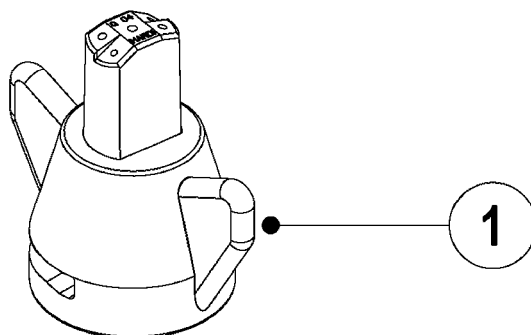

D1060

BOOM-NOZZLES QUINTASTREAM
D1060-HIN, 01:01:16

Page 1

Date 07.02.2020 9:12

Pos.	parts-n°	order qty	description
1	372011	1	NOZZLE ISO QS-015-5H GREEN
1	372012	1	NOZZLE ISO QS-02-5H YELLOW
1	372013	1	NOZZLE ISO QS-03-5H BLUE
1	372014	1	NOZZLE ISO QS-04-5H RED
1	372015	1	NOZZLE ISO QS-05-5H BROWN
1	372016	1	NOZZLE ISO QS-06-5H GREY
1	372017	1	NOZZLE ISO QS-08-5H WHITE
1	372018	1	NOZZLE ISO QS-10-5H LT. BLUE
1	372019	1	NOZZLE ISO QS-15-5H LT. GREEN
2	372002	1	ISO QNTSTRM 015 S-GREEN
2	372003	1	ISO QNTSTRM 02 S-YELLOW
2	372004	1	ISO QNTSTRM 03 S-BLUE
2	372005	1	ISO QNTSTRM 04 S-RED
2	372006	1	ISO QNTSTRM 05 S-BROWN
2	372007	1	ISO QNTSTRM 06 S-GREY
2	372008	1	ISO QNTSTRM 08 S-WHITE
2	372009	1	ISO QNTSTRM 10 S-LT.BLU
2	372010	1	ISO QNTSTRM 15 S-LT.GRN