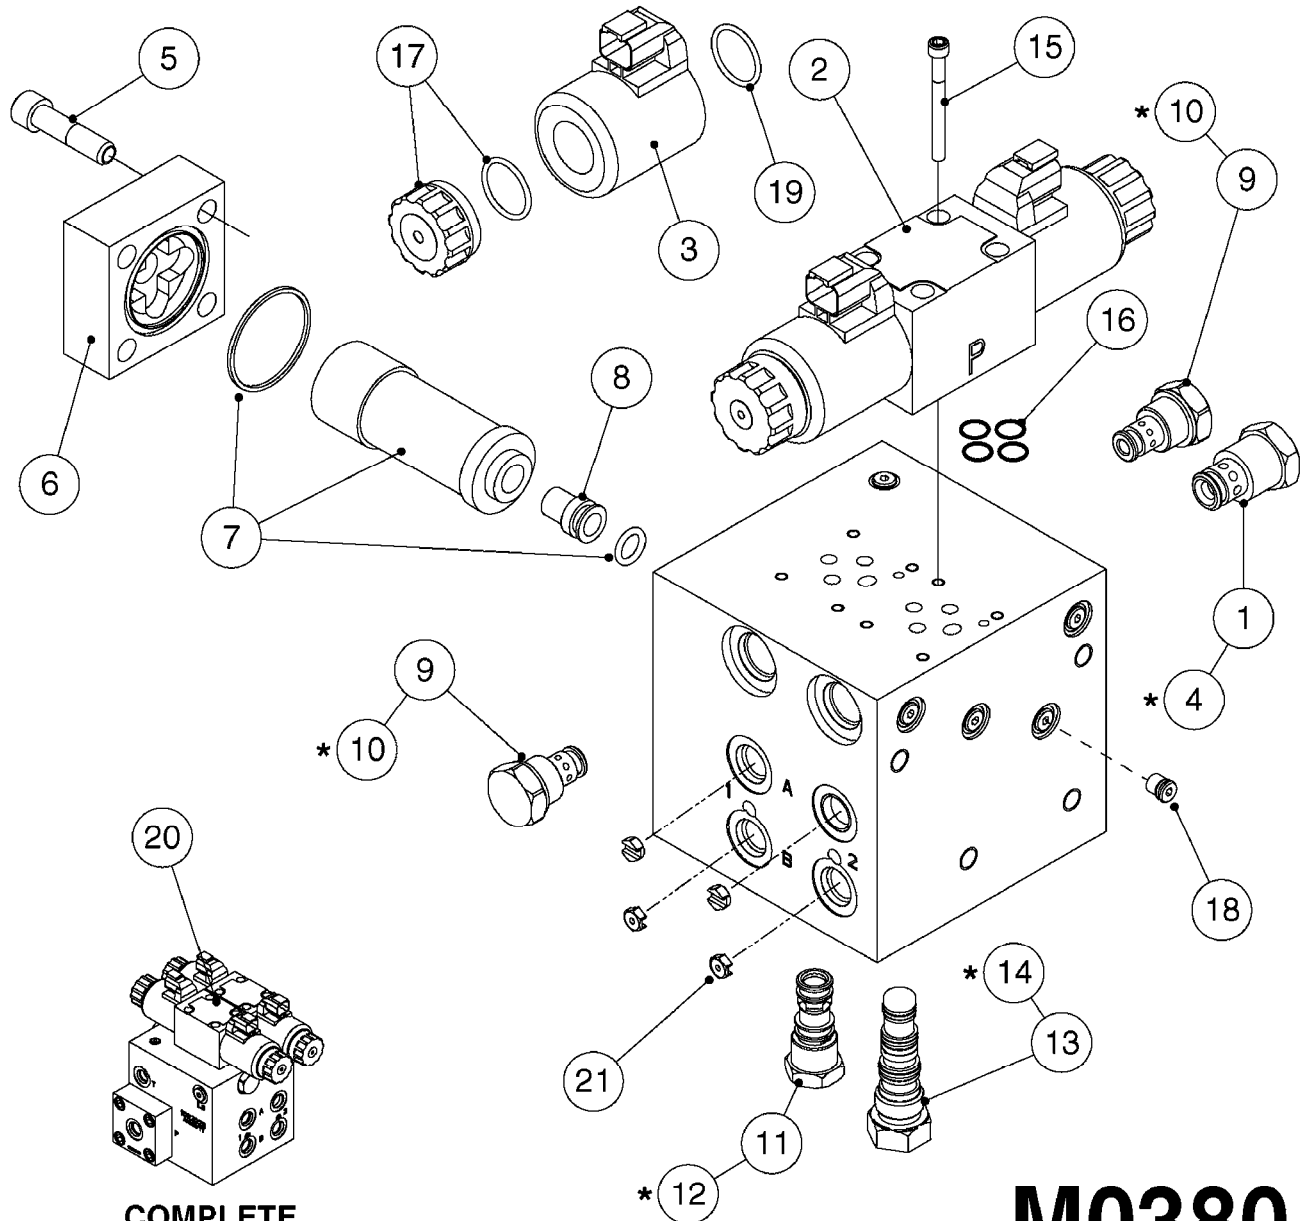

**M0375**

NORAC UC5 SENSOR BRACKETS  
M0375-HIN, 26:06:17

Page 1

Date 07.02.2020 9:14

Pos.	parts-n°	order qty	description
1	143161	1	BOLT U M10 40X40
2	146843	1	BOLT U M8 F.60 x 60
3	410443	1	BOLT HEX 8.8 DEL M6X70
3	410605	1	BOLT HEX 8.8 DEL M6X80
4	420604	1	BOLT HEX 8.8 DEL M10X25 FT DIN933
4	421214	1	BOLT HEX 8.8 DEL M10X110
4	421222	1	BOLT HEX 8.8 DEL M10X75 FT
4	42126800	1	BOLT HEX 8.8 DEL M10X140
5	420884	1	BOLT HEX 8.8 DEL M10X80 FT
5	421212	1	BOLT HEX 8.8 DEL M10X110 FT
5	421222	1	BOLT HEX 8.8 DEL M10X75 FT
6	420906	1	BOLT HEX 8.8 DEL M10X60
7	460261	1	NUT HEX M6X1.00 LOCK DIN985 A2 SS
8	460143	1	SELF LOCK NUT M8 SST A2 DIN985
9	460423	1	NUT HEX M10X1.50 LOCK DIN985A2 SS
10	471122	1	WASHER, M10, Ø20/10.5X 2.0, SS
11	471124	1	WASHER, M6, Ø18/ 6.4X 1.6, SS
12	16128603	1	BRACKET F. SENSOR 60X60 TUBE
12	16128703	1	BRACKET F. SENSOR 50x50 TUBE
13	16204203	1	NORAC SENSOR BRKT BACKER, MAIN LIFT, RED
14	16332000	1	NORAC BRACKET, TDZ, INNER LEFT
14	16332600	1	NORAC BRACKET, TDZ, INNER RIGHT
15	16332200	1	NORAC BRACKET, TDZ, OUTER
16	28086500	1	UC4 SENSOR MOUNTING BKT. NORAC
17	28092003	1	SENSOR BRKT, LP, SF, NORAC
18	63047703	1	NORAC SENSOR BRKT, MAIN LIFT, RED
19	63108800	1	NORAC SENSOR BRACKET, BOOM