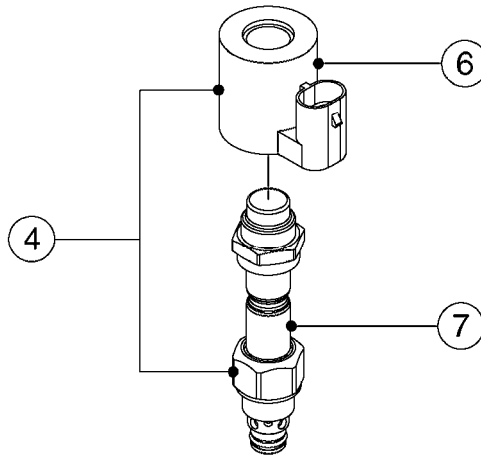

CURRENT STYLE (2018)