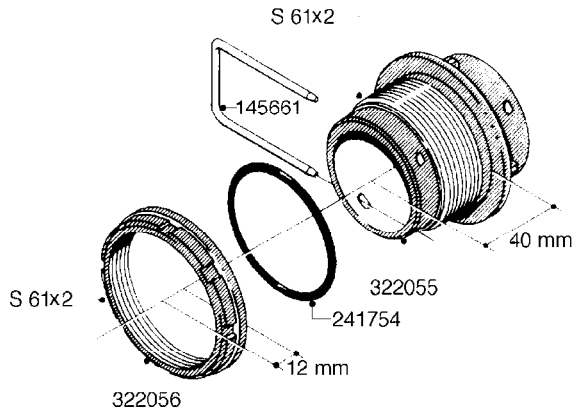

L0090

FITTINGS - S-56 & S-61
L0090-HIN, 01:01:16

Page 1

Date 07.02.2020 9:13

parts-n°	order qty	description
145661	1	FITT.DK S-61 FORK
241754	1	O-RING D59.5X3
241883	1	O-RING 3 X 39.2 NITRIL
322055	1	FITT.DK S-61 BULKHEAD
322056	1	FITT.DK S-61 BULKHEAD NUT
322066	1	FITT.DK S-56 NUT
334050	1	FITT.DK S-61 STR.1-1/4"
334068	1	FITT.DK S-61 STR.1"
334091	1	FITT.DK S56 STR.1-1/2'
334099	1	FITT.DK S-61 ELB.1-1/2"110 DEG
334100	1	FITT.DK S-61 ELB.1" 110 DEG.
334151	1	FITT.DK S-61 ELB.1-1/4"110 DEG
390231	1	FITT.DK NIPPLE 1-1/2 X S56