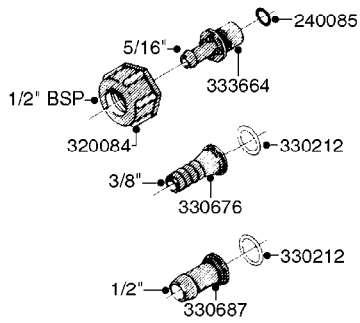

**L0010**

parts-n°	order qty	description
240085	1	O-RING D13,1/8,3X02,4 NITRIL
241441	1	O-RING D29.3X3
242594	1	O-RING D14 X 1.78 SCH.70-EPDM
320084	1	FITT.DK NUT 1/2" BSP
320095	1	FITT.DK NUT 1" BSP
320117	1	FITT.DK CONN.1/2"BSP F. 1" CAP
320187	1	FITT.DK CAP 3/8" BSP BLACK
320283	1	FITT.DK NUT 3/4"BSP
320821	1	FITT.DK NUT 1-1/2" BSP
321495	1	FITT.DK REDUC 1/4'BSP F.3/4'NT
321576	1	FITT.DK CONN 1/2"BSP F.3/4"NUT
330013	1	O-RING 2.5 X 10 PUR
330212	1	O-RING D19/D14X2.4 F.1/2"NUT
330326	1	O-RING D30/D24X2 F.1"NUT
330341	1	FITT.DK HB 1" F. 1" NUT
330595	1	O-RING D24.6/D20X2.1 -3/4"
330665	1	FITT.DK HB 3/4"F.1" NUT
330676	1	FITT.DK HB 3/8" F. 1/2" NUT
330687	1	FITT.DK HB 1/2" F. 1/2" NUT
330691	1	FITT.DK HB 3/4'F.3/4' NUT
330783	1	FITT.DK HB 3/8"F.3/8" NUT
331262	1	FITT.DK HB 1-1/2" F. 1-1/2"NUT
331273	1	O-RING D44/D38X2 F.1-1/2"
331446	1	FITT.DK HB 1" F.1-1/2" NUT
331807	1	FITT.DK HB 5/16" F.3/8" NUT
332286	1	FITT.DK HB 1/2" F. 3/4" NUT
332905	1	FITT.DK HB 1/2" F. 3/4" CAP
332927	1	FITT.DK PLUG F. NOZZLE TUBE
333292	1	FITT.DK HB 1"O'RING F.1-1/2"
333664	1	FITT.DK HB 5/16' F. 1/2' NUT
334044	1	FITT.DK HB 3/4' F. 3/4' CAP
334059	1	FITT.DK EL 1" 110 DEG.F.1-1/2"
334123	1	FITT.DK HB 1-1/4"O-RNG F.1-1/2"
334150	1	FITT.DK HB 1-1/4" 110 F.1-1/2"
390542	1	PLUG WASHER FOR 3/4'CAP NUT
716236	1	FITT.DK HB 1/2" ASSY. F. 3/4"
716413	1	FITT.DK PLUG ASSY. F.NOZ TUBE
717426	1	FITT.DK REDUC 1/4"BSP F.3/4"N
720856	1	FITT.DK 1/2'BSP ASSY.F.3/4'NUT
724621	1	FITT.DK HB 3/4"ASSY F.3/4" NUT