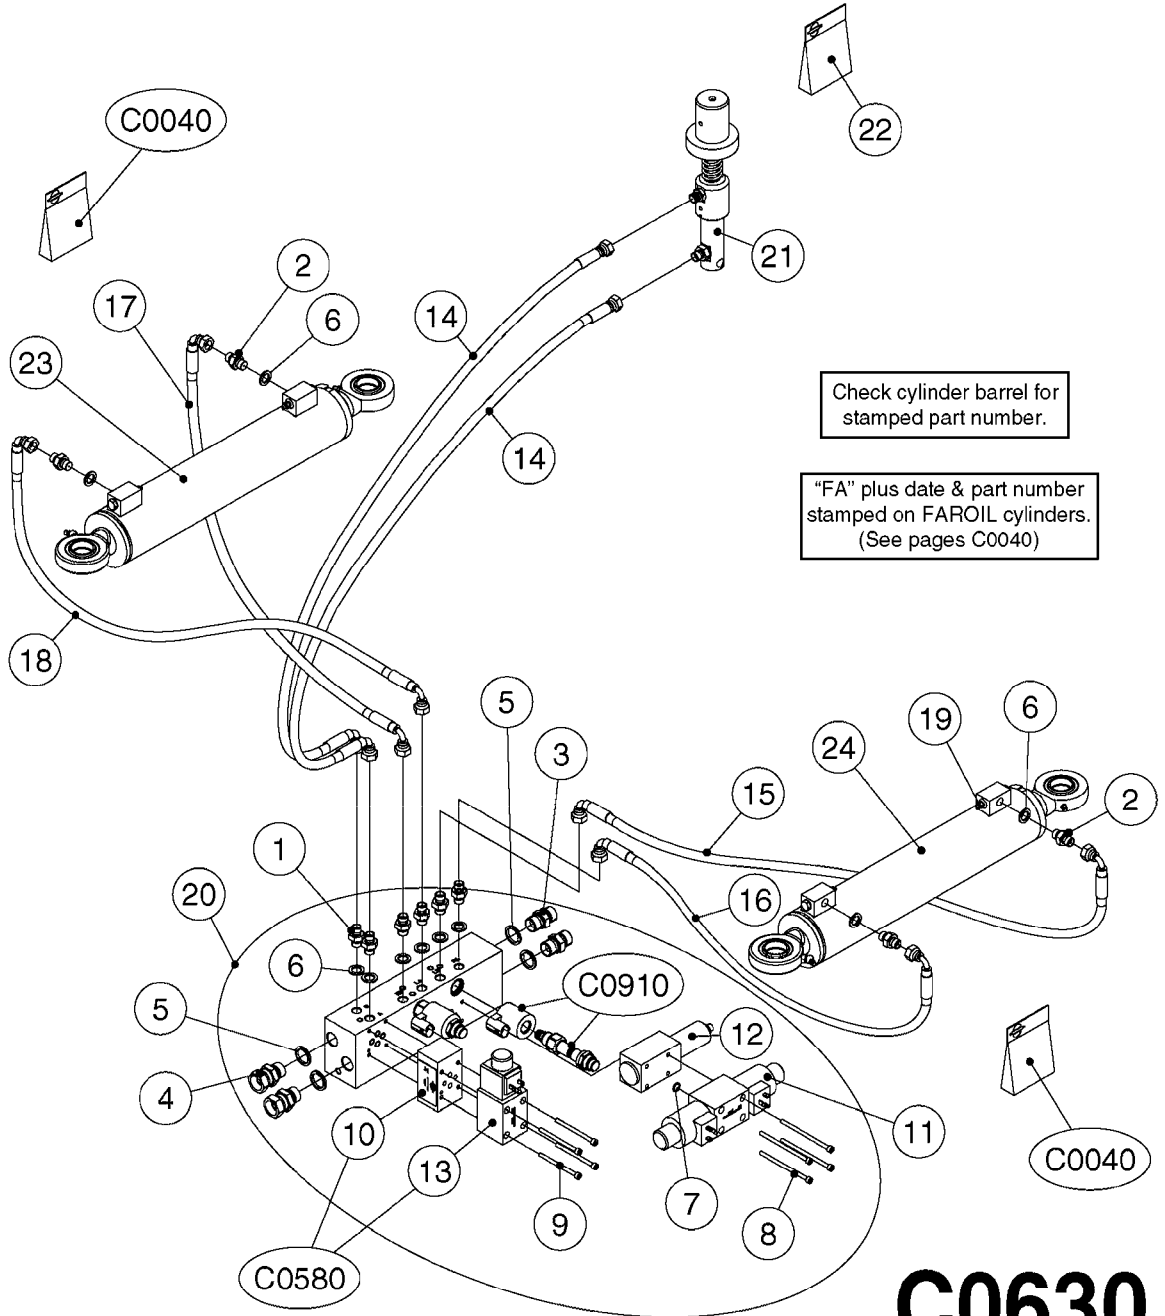

C0630

TRACK HYDRAULICS NCM 4400/6600
C0630-HIN, 14:05:19

Page

1

Date

07.02.2020

9:12

Pos.	parts-n°	order qty	description
		1	BSP
1	146845	1	HEX NIPPLE 1/4"X1/4"
1	23234500	1	HEX NIPPLE 1/4" - 9/16"
			ORFS
2	146851	1	HEX NIPPLE 1/4"x1/4" 0.7MM
			BSP
2	23234700	1	HEX NIPPLE 1/4"-9/16" - 0.7mm
			ORFS
3	147132	1	HEX NIPPLE 1/2"X1/2" BSP DEL
			BSP
3	23235300	1	HEX NIPPLE 1/2"-13/16"
			ORFS
4	232289	1	NIPPLE 1/2" W. 1/2" UNION DEL
			BSP
4	23242000	1	HYD NIPPLE 1/2 X 13/16 SWIVEL
			ORFS
5	241356	1	DOWTYSEAL 1/2"
6	241404	1	DOWTY SEAL 1/4"
7	242102	1	O-RING Ø9.25X1.78 NITRIL 90SH
8	450952	1	SCREW M5 X 90 10.9
9	450965	1	SCREW ROUND M5X70
10	782146	1	HYD. CHECK VALVE 1 WAY
11	782151	1	MAGNET V PLUG DSE3-C26/10N-D12
12	782152	1	2 WAY MODULAR COMPENSATOR
13	782829	1	SOLENOID MD1L-TA/10N-D12K1/DT
14	784005	1	HOSE HY X 1/4 X 037.38"STR+ELB
			BSP
14	78515500	1	HY.HO.1/4"L= 950
			90°-45° A=180
			ORFS
15	784155	1	HOSE HY 1/4 X 17" ELB+ELB 90°
			BSP
15	78509300	1	HYD HOSE ORFS 4E-4-4E L=425 90 DEG
			ORFS
16	784156	1	HOSE HY 1/4 X 17" ELB+ELB 270°
			BSP
16	78509400	1	HYD HOSE ORFS 4E-4-4E L=455 270 DEG
			ORFS
17	784157	1	HOSE HY 1/4 X 32" ELB+ELB 90°
			BSP
17	78509500	1	HYD HOSE ORFS 4E-4-4E L=825 90 DEG
			ORFS
18	784158	1	HOSE HY 1/4 X 32" ELB+ELB 270°
			BSP
18	78509600	1	HY.HO.1/4"L= 825
			90°-90°A=270
			ORFS
19	28076000	1	BLEED SCREW M8
20	72290400	1	HYD. BLK COMP STEERING CM "05
21	72320300	1	HYD. CYL. STEERING LOCK CM "05
22	75074800	1	SEAL KIT 78123400/42
			SEAL KIT FOR 72320300 CYLINDER
23	78133900	1	DOB.CYL.Ø70/40-322 TRACK RIGHT '15
			CM4400 (REPLACES 78125100)
23	78134100	1	DOB.CYL.D70/40-270 TRACK RIGHT CM
			CM66/55/7000 (REPLACES 78124100)
24	78134000	1	DOB.CYL.Ø70/40-322 TRACK LEFT '15
			CM4400 (REPLACES 78123300)
24	78134200	1	DOB.CYL.D70/40-270 TRACK LEFT CM
			CM66/55/7000 (REPLACES 78125300)