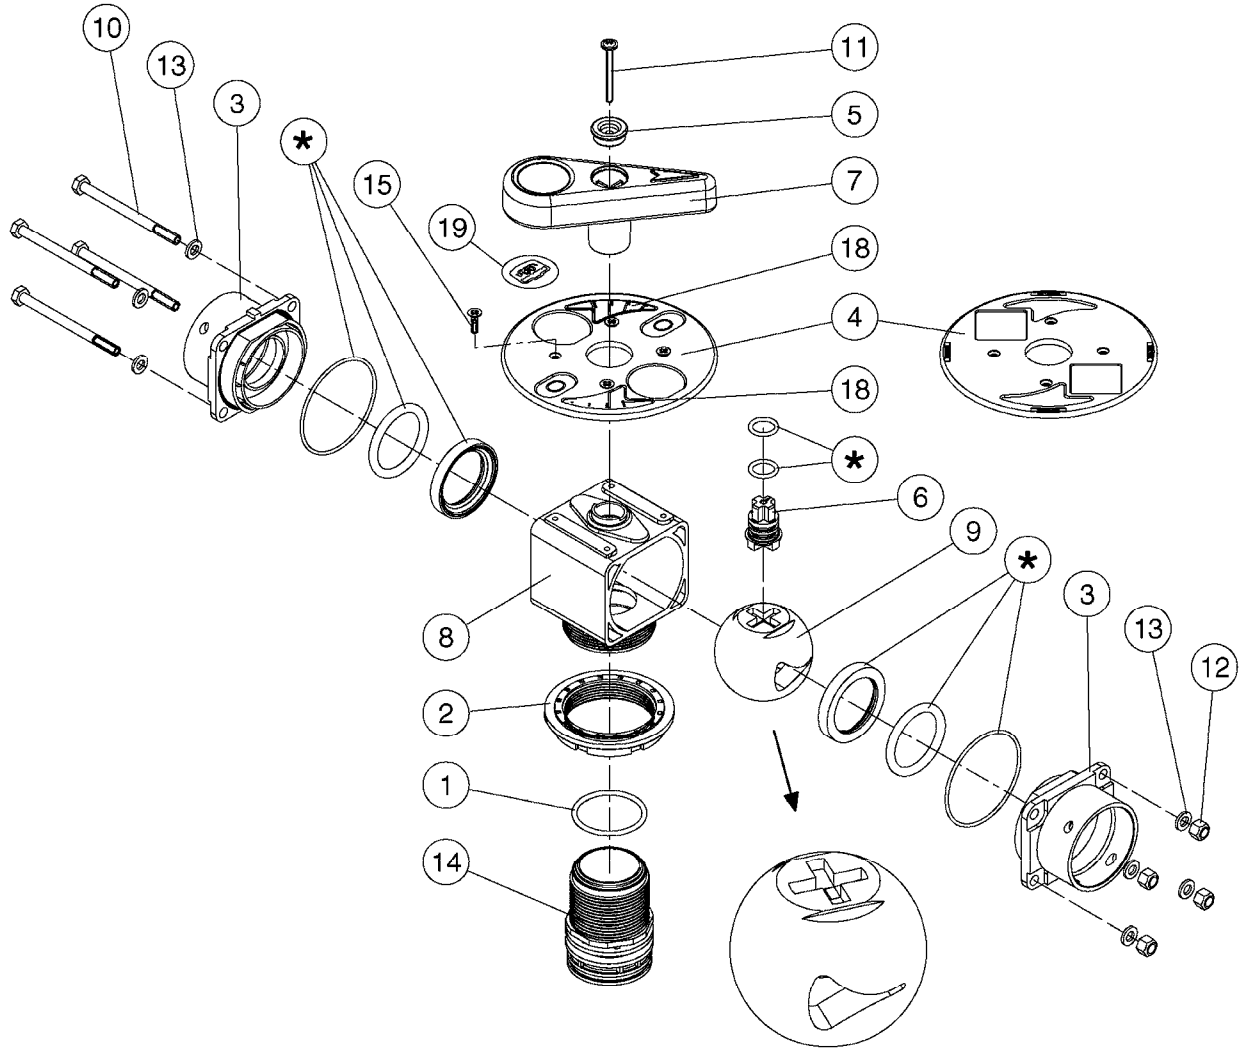

**B0790**

S93 EJECTOR F.TURBOFILLER  
B0790-HIN, 30:08:16

Page 1

Date 07.02.2020 9:12

Pos.	parts-n°	order qty	description
1	145996	1	FITT.DK S-67 FORK
2	145997	1	FITT.DK S-93 FORK
3	242351	1	O-RING D69.5X3.0 VITON F.S-93
4	242353	1	O-RING 3 X 44.2 VITON
5	322138	1	FITT.DK ELB 1"M X 1"F BSP
6	330326	1	O-RING D30/D24X2 F.1"NUT
7	334545	1	FITT.DK S-93 TEE
8	334572	1	FITT.DK S-93 ADAPTOR MALE MALE
9	334601	1	FITT.DK S-93 TO S67 ADAPTOR
10	728523	1	FITT.DK S-93 STR.1-1/2" W.O-RING
11	16376600	1	CENTERING RING F. EJECTOR NOZZLE
12	28030003	1	CLAMP HOSE GEAR P1" 6716
13	28030103	1	CLAMP HOSE GEAR P5/4-S1.5"6724
14	39120900	1	FITT.DK S67 STR.1" 1RG INSIDE
15	39143800	1	NOZZLE T.F. EJECTOR
16	39143900	1	1" NPT EXT/INT EXTENSION
17	92702603	1	HOSE PVC SUCT GRAY 1-1/2"
18	92712403	1	HOSE R X1" X300PSI WP X0012"