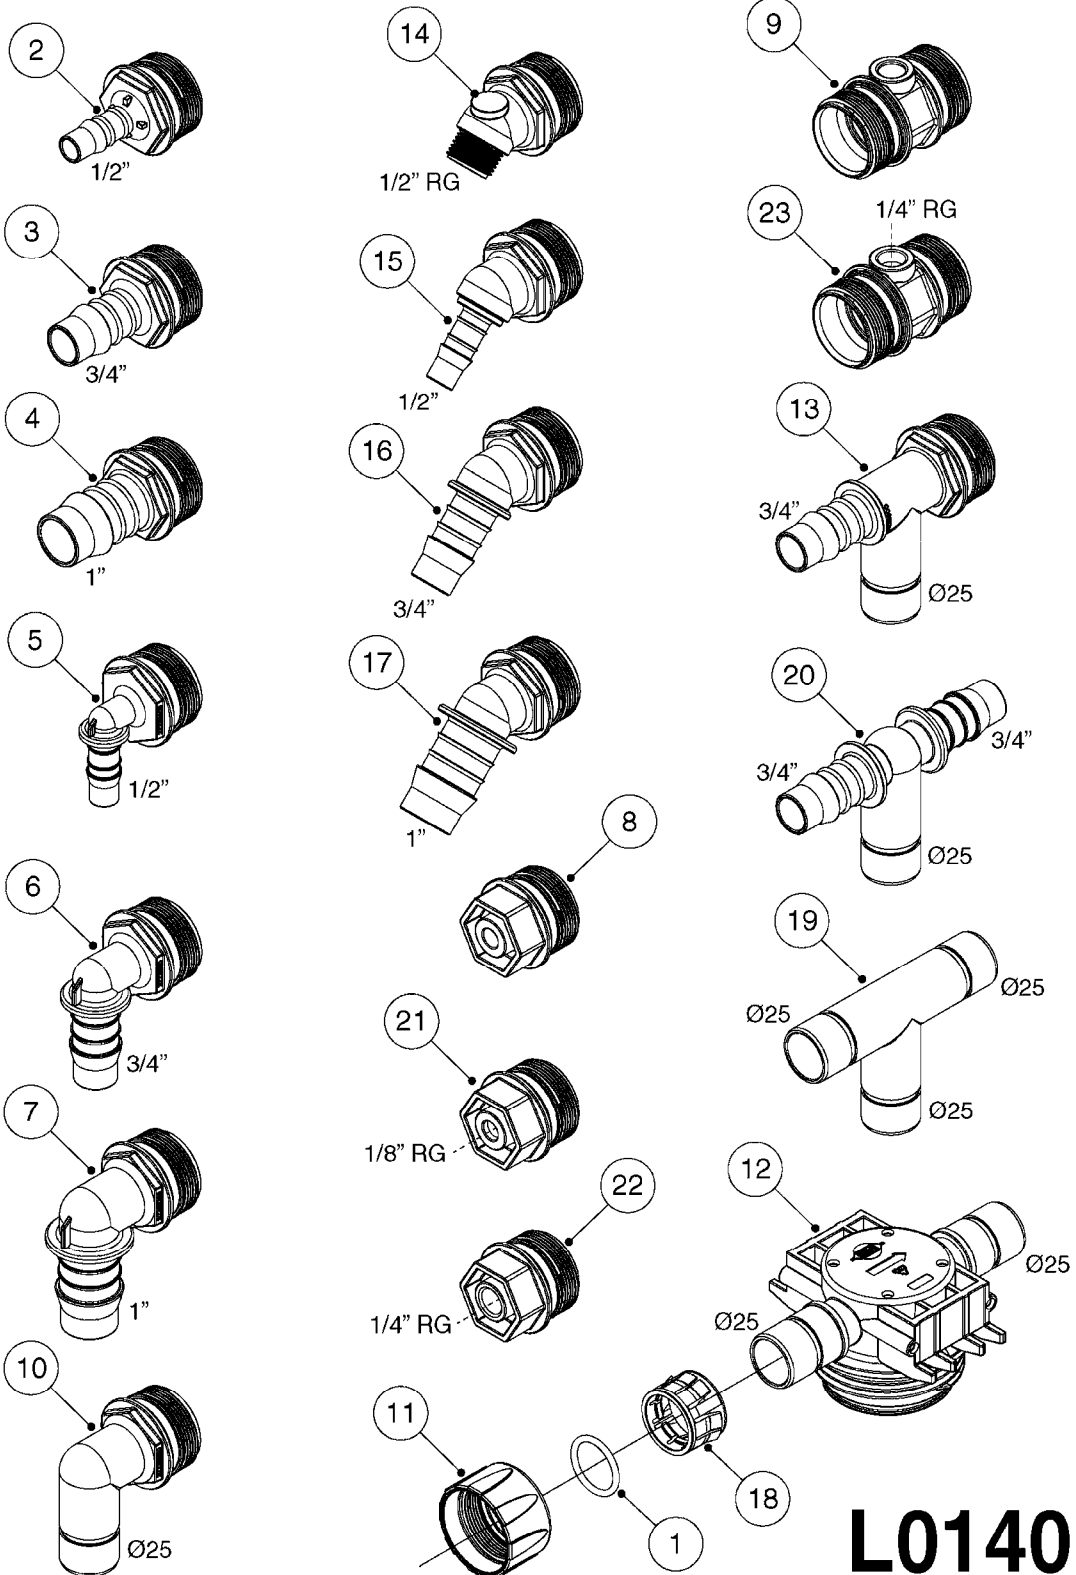

FITTINGS - T25
L0140-HIN, 01:01:16

Page 1

Date 07.02.2020 9:13

Pos.	parts-n°	order qty	description
1	24263000	1	O-RING Ø24.4 X 3.1 NITRIL SH70
2	32238700	1	FITT.DK HB 1/2" ST T25
3	32238800	1	FITT.DK HB 3/4" STR T25
4	32238900	1	FITT.DK HB 1" ST T25
5	32239000	1	FITT.DK HB 1/2" 90° T25
6	32239100	1	FITT.DK HB 3/4" 90° T25
7	32239200	1	FITT.DK HB 1" 90° T25
8	32239300	1	FITT.DK CAP T25
9	32239500	1	FITT.DK UNION CONNECTOR T25
10	32239600	1	FITT.DK HB ANGLE 90° T25
11	32239700	1	FITT.DK NUT T25
12	32239800	1	FITT.DK IN-LINE FILTER TOP T25
13	32239900	1	FITT.DK TEE 3/4" HB Ø25 T25
14	32240000	1	FITT.DK 1/2" RG 45° T25
15	32240100	1	FITT.DK HB 1/2" 45° T25
16	32240200	1	FITT.DK HB 3/4" 45° T25
17	32240300	1	FITT.DK HB 1" 45° T25
18	33515500	1	FITT.DK NUT LOCK RING T25
19	33516100	1	FITT.DK TEE 3 X Ø25 T25
20	33516200	1	FITT.DK TEE 3/4" HB-Ø25 T25
21	39125500	1	FITT.DK CAP 1/8" RG T25
22	39125600	1	FITT.DK CAP 1/4" RG T25
23	39128700	1	FITT.DK CONNECTOR 1/4" RG T25