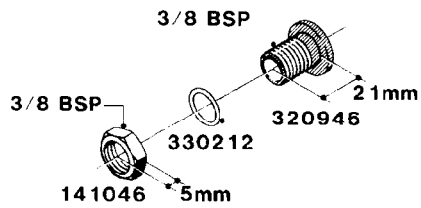

L0060

FITTINGS - BULKHEAD
L0060-HIN, 01:01:16

Page 1

Date 07.02.2020 9:13

parts-n°	order qty	description
141046	1	NUT 3/8" BSP
141341	1	NUT 1/4' BSP
240284	1	O-RING D82,5/75 X 3,5
320456	1	FITT.DK BULKHEAD 1"BSP DOUBLE
320467	1	FITT.DK BULKHEAD 1"BSP SINGLE
320471	1	FITT.DK NUT 1" BSP JAMB
320541	1	FITT.DK BULKHEAD 2-1/2'BSP SIN
320552	1	FITT.DK NUT 2-1/2' BSP JAMB
320644	1	FITT.DK ELB.3/4"HB X 1" BSP
320784	1	FITT.DK CAP 1-1/2" BSP
320795	1	FITT.DK NUT 1-1/2" BSP JAMB
320935	1	FITT.DK BULKHEAD 1/4' BSP SING
320946	1	FITT.DK BULKHEAD 3/8' BSP SING
321296	1	FITT.DK BULKHEAD 1/2" BSP SING
321307	1	FITT.DK NUT 1/2" BSP JAMB
321333	1	FITT.DK BULK 1-1/2" X 1"F BSP
330061	1	O-RING D16/D11X2,5
330072	1	O-RING D53.5/D45.5X4
330212	1	O-RING D19/D14X2.4 F.1/2"NUT
332577	1	O-RING D38/D30X4 F.1" PUR.
332592	1	O-RING D26/D20X3