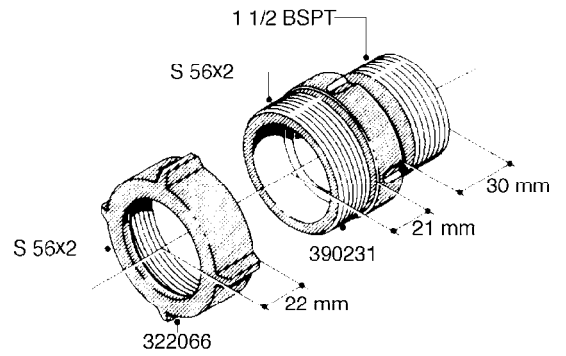

L0090

FITTINGS - S-56 & S-61
L0090-HIN, 01:01:16

Page 1

Date 07.02.2020 9:13

parts-n°	order qty	description
145661	1	FITT.DK S-61 FORK
241754	1	O-RING D59.5X3
241883	1	O-RING 3 X 39.2 NITRIL
322055	1	FITT.DK S-61 BULKHEAD
322056	1	FITT.DK S-61 BULKHEAD NUT
322066	1	FITT.DK S-56 NUT
334050	1	FITT.DK S-61 STR.1-1/4"
334068	1	FITT.DK S-61 STR.1"
334091	1	FITT.DK S56 STR.1-1/2'
334099	1	FITT.DK S-61 ELB.1-1/2"110 DEG
334100	1	FITT.DK S-61 ELB.1" 110 DEG.
334151	1	FITT.DK S-61 ELB.1-1/4"110 DEG
390231	1	FITT.DK NIPPLE 1-1/2 X S56