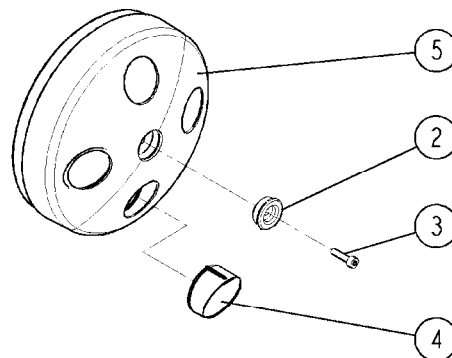

Se B528 kryds/aksler

**B430**

HANDLE/INDICATOR F.SMART VALVE  
B430-HIA, 10:07:15

Page 1

Date 07.02.2020 9:12

Pos.	parts-n°	order qty	description
1	33505700	1	SMART VALVE HANDLE
2	334594	1	PLUG F.VALVE HANDLE BLACK
3	450902	1	BOLT ALLEN HEAD M4 X 16MM
4	33505200	1	PLUG FOR SMART VALVE HANDLE
5	33508600	1	POSITION INDICATOR/SMART VALVE
6	74194100	1	PACKAGE OF ICONS - CM-NAV