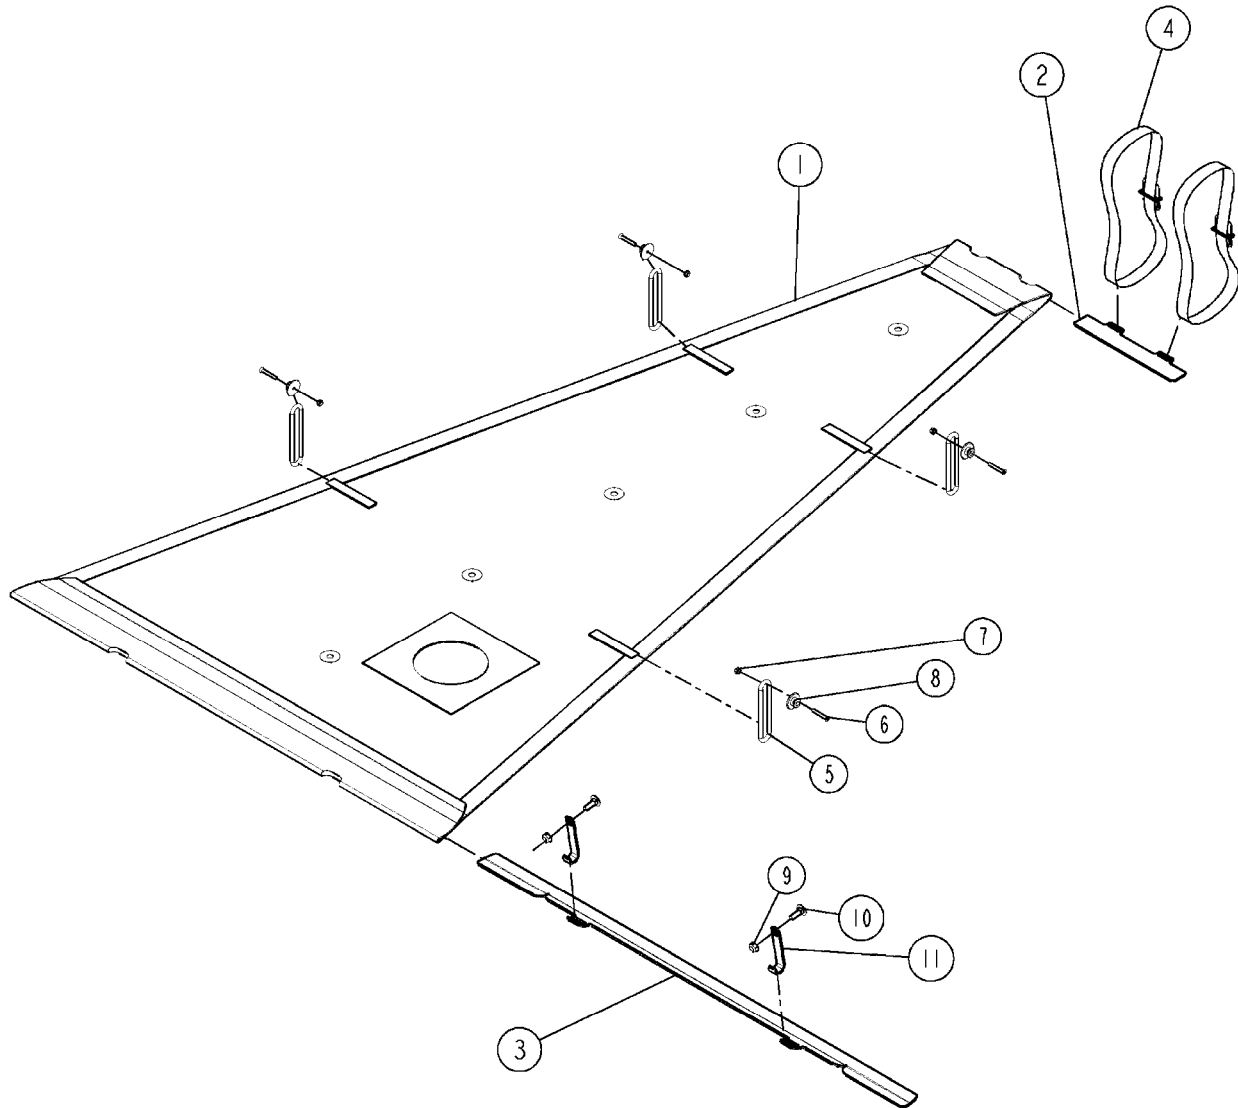

CM11 COVERING  
E229-HIA, 31:10:13

Page 0

Date 07.02.2020 9:12

**E229**

CM11 COVERING  
E229-HIA, 31:10:13

Page 1

Date 07.02.2020 9:12

Pos.	parts-n°	order qty	description
1	14042800	1	INDICATOR FOR VALVE POSITION
2	16135300	1	BKT F. FRONT LH COVER NCM
3	440719	1	SCREW F.PLASTIC KB60x20 SS
4	16135400	1	MIDDLE HANGER LEFT GRAY SIDE
5	16135500	1	BKT F. FRONT LH COVER NCM
6	28046900	1	COVER PLUG 1" BLACK
7	74193900	1	LOCK DEVICE CHEMLOCKER CM45/55/7000
8	16133800	1	HINGE F.GREY SHIELD CM '05
9	61035500	1	HINGE BRACKET FOR CM05 LOCKER
10	16134000	1	BKT F. FRONT RH COVER NCM
11	351779	1	SIDSKIRT FRONT RIGHT NCM
12	351780	1	SIDSKIRT BACK RIGHT NCM
13	351781	1	SIDSKIRT LEFT NCM