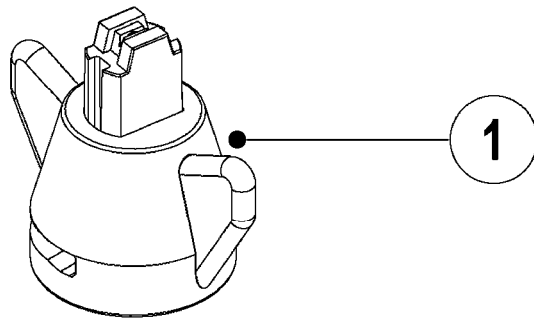

### B-JET Nozzle SYNTAL

**D1040**

BOOM-NOZZLES INJET  
D1040-HIN, 01:01:16

Page 1

Date 07.02.2020 9:12

Pos.	parts-n°	order qty	description
1	334083	1	SNAP-FIT NOZZLE HOLDER SS BLCK
2	371872	1	NOZZLE INJET 015 GREEN SINGLE
2	371873	1	NOZZLE INJET 02 YELLOW SINGLE
2	371874	1	NOZZLE INJET 025 LILAC SINGLE
2	371875	1	NOZZLE INJET 03 BLUE SINGLE
2	371876	1	NOZZLE INJET 04 RED SINGLE
2	371926	1	NOZZLE INJET 01 ORANGE SINGLE
2	371927	1	NOZZLE INJET 05 BROWN SINGLE
2	371928	1	NOZZLE INJET 06 GREY SINGLE
2	371929	1	NOZZLE INJET 08 WHITE SINGLE
3	371870	1	NOZZLE B-JET 03 BLUE
3	371871	1	NOZZLE B-JET 04 RED
3	371877	1	NOZZLE B-JET 025 LILAC
3	371930	1	NOZZLE B-JET 02 YELLOW