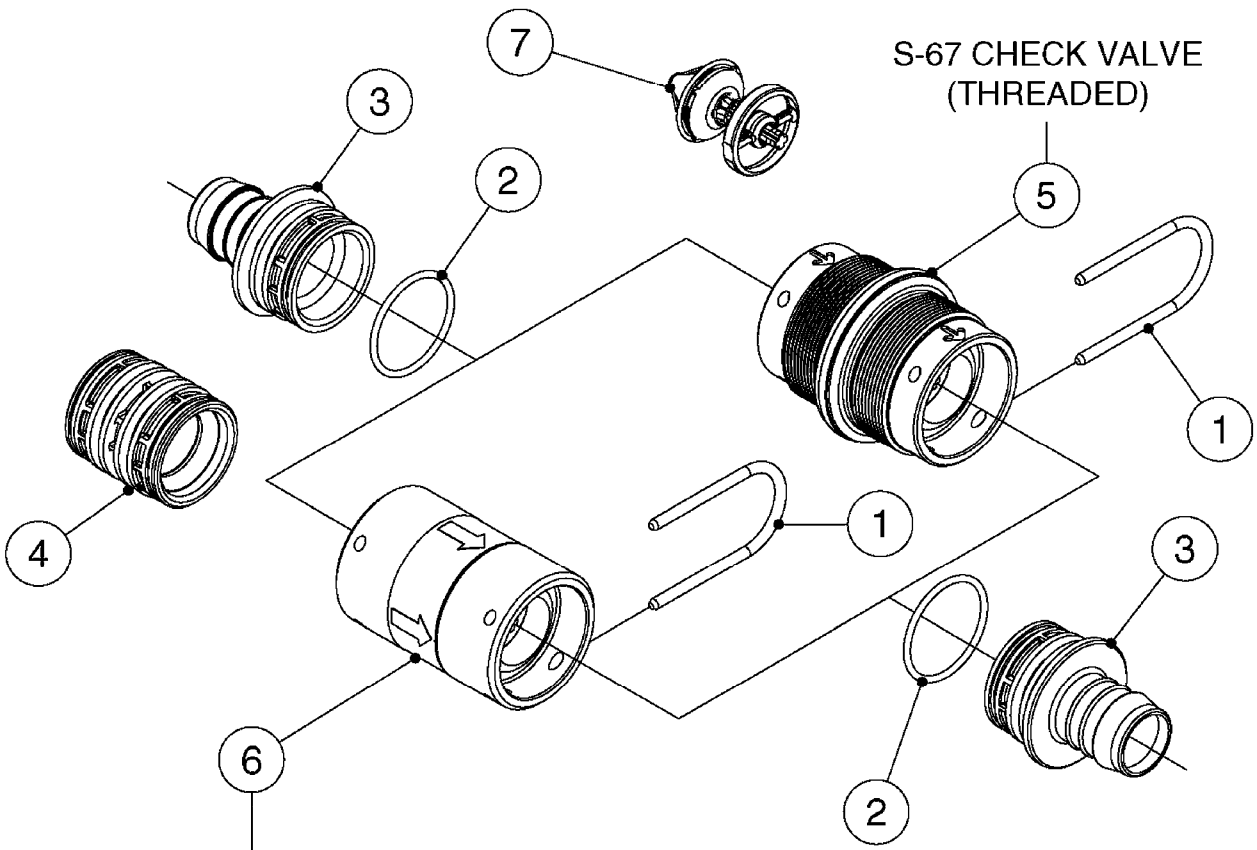

S93 (07)

FOR S93 FITTINGS  
SEE PAGE L0110

**B0550**

MANIFOLD - S93 VALVE (07)  
B0550-HIN, 28:01:19

Page 1

Date 07.02.2020 9:12

Pos.	parts-n°	order qty	description
1	145997	1	FITT.DK S-93 FORK
2	242047	1	O-RING 89.5 X 3.0 VITON
3	242449	1	O'RING 13.3 x 2.4 VITON
4	242450	1	O-RING D84.5X3.0 VITON
5	242475	1	O'RING D56.52x5.33 SH70-VITON
6	322327	1	HOUSING, VALVE, S93, 220 PSI
7	322328	1	END CAP F. VALVE S-93
8	322354	1	THRUST PLATE F.3-WAY VALVES-93
9	334579	1	SPINDLE F.3 WAY VALVE S-93
10	334594	1	PLUG F. VALVE HANDLE BLACK
11	390543	1	SEAT F. BALL 3-WAY VALVE S-93
12	390544	1	BALL FOR S93 VALVE, 3 HOLES
12	391019	1	BALL F.2 WAY S93 SMART VALVE
13	440729	1	SCREW F. PLASTIC 4MM X40LG SS
14	741726	1	REPAIR KIT F.S93 VALVE VIT.'02
15	28168400	1	HAIRPIN Ø5 S67/S93
16	33514400	1	HANDLE FOR 2 ICONS 07
17	33514500	1	PLUG FOR HANDLE ,2 ICONS
18	72518800	1	QUICK FILL VALVE 2008 NAV
18	72518900	1	SUCTION VALVE 2008 NAV