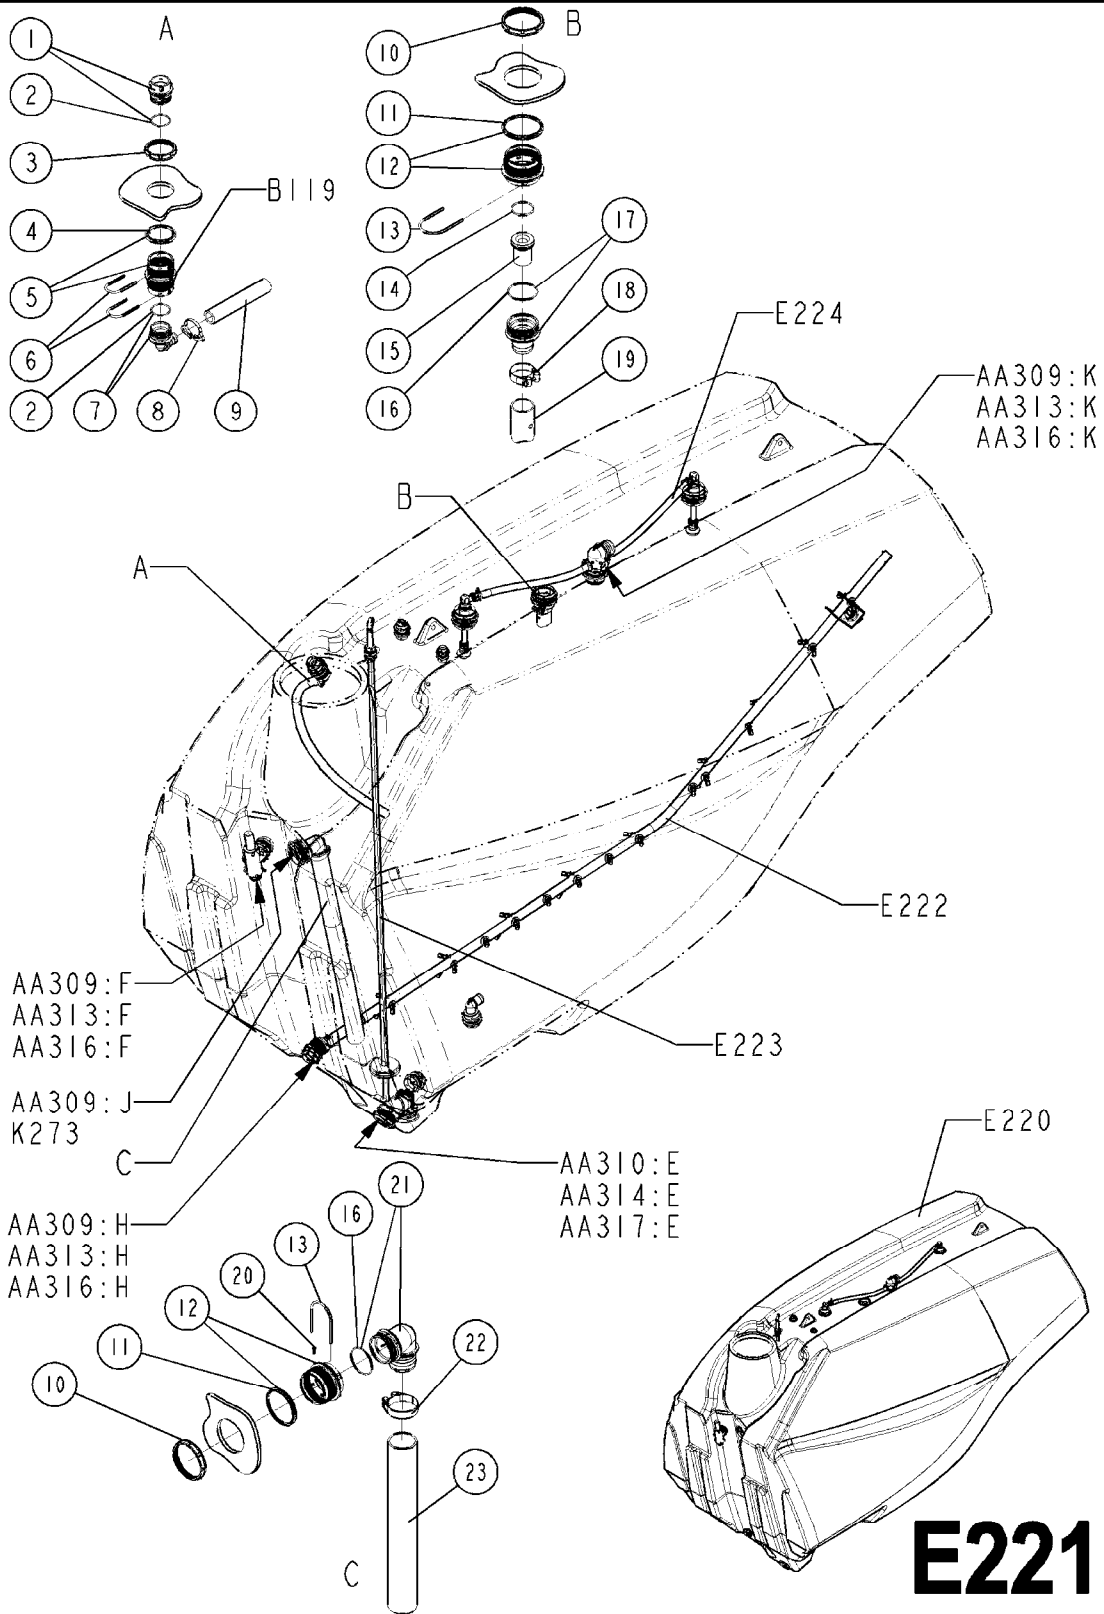

TANK CM11 55/7000 INSIDE  
E221-HIA, 01:07:13

Page 1

Date 07.02.2020 9:12

Pos.	parts-n°	order qty	description
1	728561	1	FITT.DK. S67M - S53F REDUCER
2	242353	1	O-RING 3 X 44.2 VITON
3	322108	1	FITT.DK S-67 BULKHEAD NUT
4	334261	1	GASKET F. S-67 BULKHEAD
5	72746000	1	CHECK VALVE S67 2011 THREADED
6	145996	1	FITT.DK S-67 FORK
7	726572	1	FITT.DK S-67 1" ELBOW 90 ASSY.
8	334680	1	CLAMP HOSE PLASTIC 1"
9	927124	1	HOSE R X 60 BAR X 1 X 0012" L > 1300mm
10	322109	1	FITT.DK S-93 BULKHEAD NUT
11	334262	1	GASKET F.S-93 BULKHEAD
12	726465	1	FITT.DK S-93 BULKHEAD W/GASKET
13	145997	1	FITT.DK S-93 FORK
14	242296	1	O-RING D51X3.5
15	39144000	1	VENTURI TUBE CM11
16	242351	1	O-RING D69.5X3.0 VITON F.S-93
17	727227	1	FITT.DK S-93 STR.2" W/ORING
18	283866	1	CLAMP HOSE SCREW TYPE 2"DELTA
19	92739100	1	SUCTION SPIRAL HOSE 2" L < 1300mm
20	440675	1	SCREW F. PLASTIC 5X16 SS L < 1300mm
21	727226	1	FITT. S93 2-1/2" 90° S W/O-RING
22	283890	1	CLAMP HOSE SCREW TYPE 2 1/2"
23	92739200	1	HOSE SPIRAL SUCT 2-1/2" '08 L > 1100mm