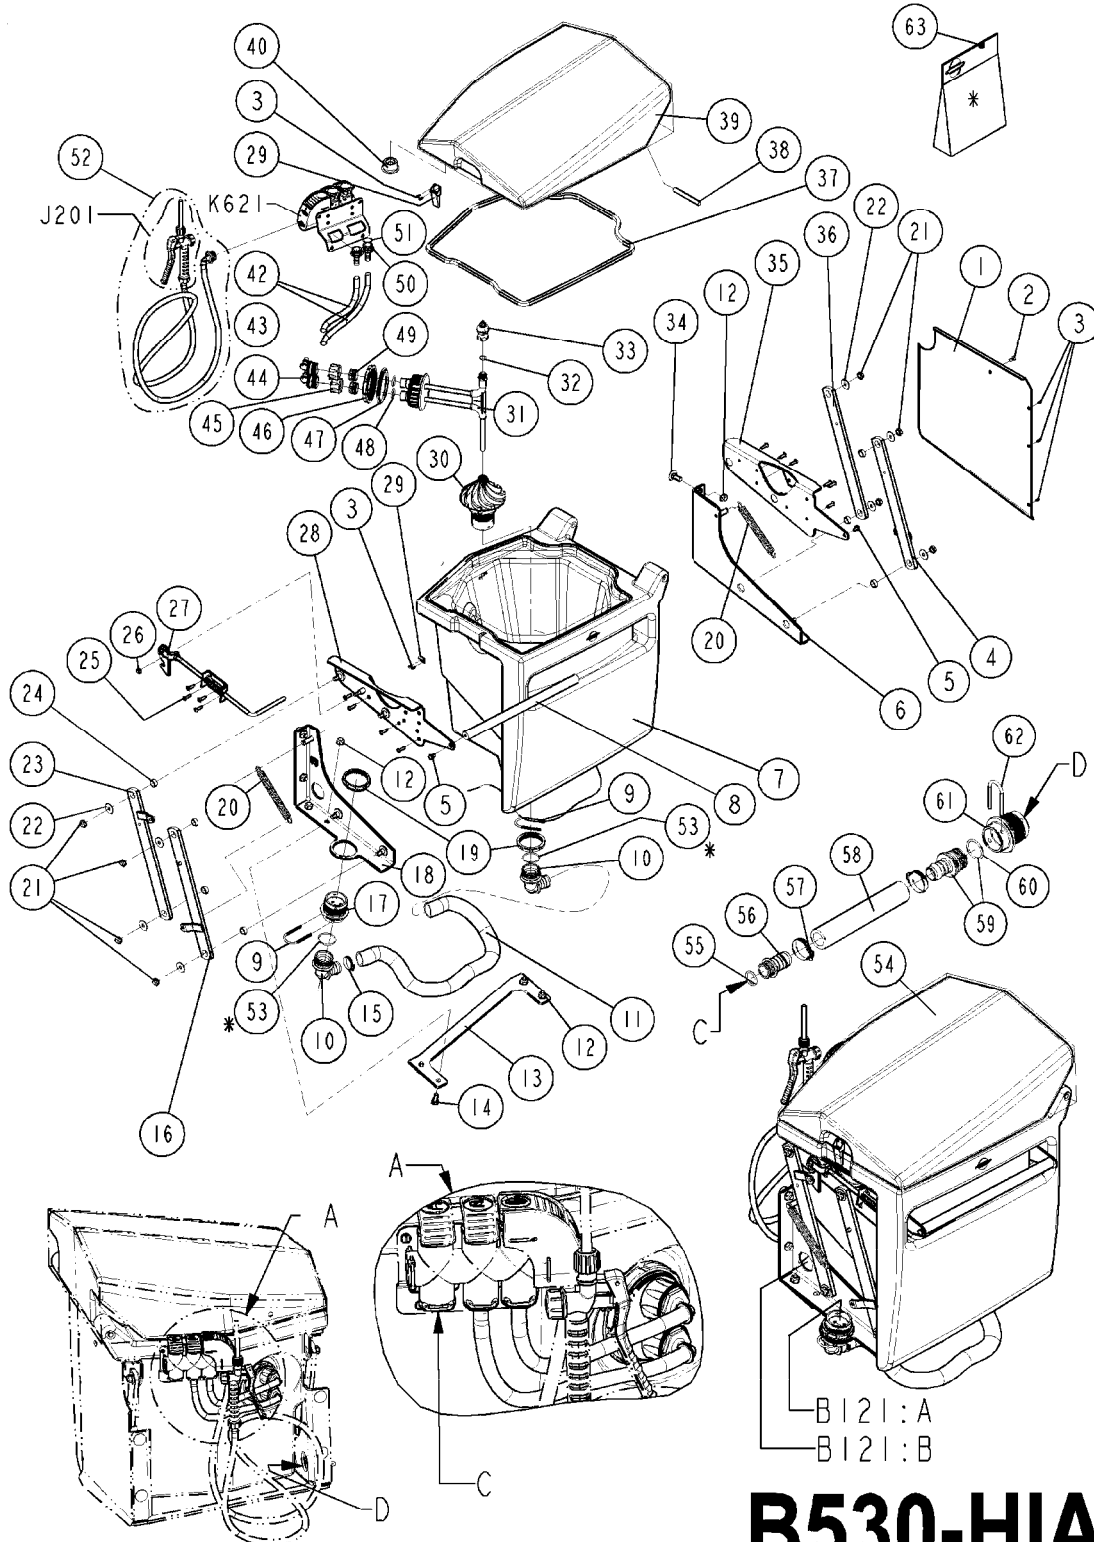

Se B528 kryds/aksler

**B430**

HANDLE/INDICATOR F.SMART VALVE  
B430-HIA, 10:07:15

Page 1

Date 07.02.2020 9:12

Pos.	parts-n°	order qty	description
1	33505700	1	SMART VALVE HANDLE
2	334594	1	PLUG F.VALVE HANDLE BLACK
3	450902	1	BOLT ALLEN HEAD M4 X 16MM
4	33505200	1	PLUG FOR SMART VALVE HANDLE
5	33508600	1	POSITION INDICATOR/SMART VALVE
6	74194100	1	PACKAGE OF ICONS - CM-NAV