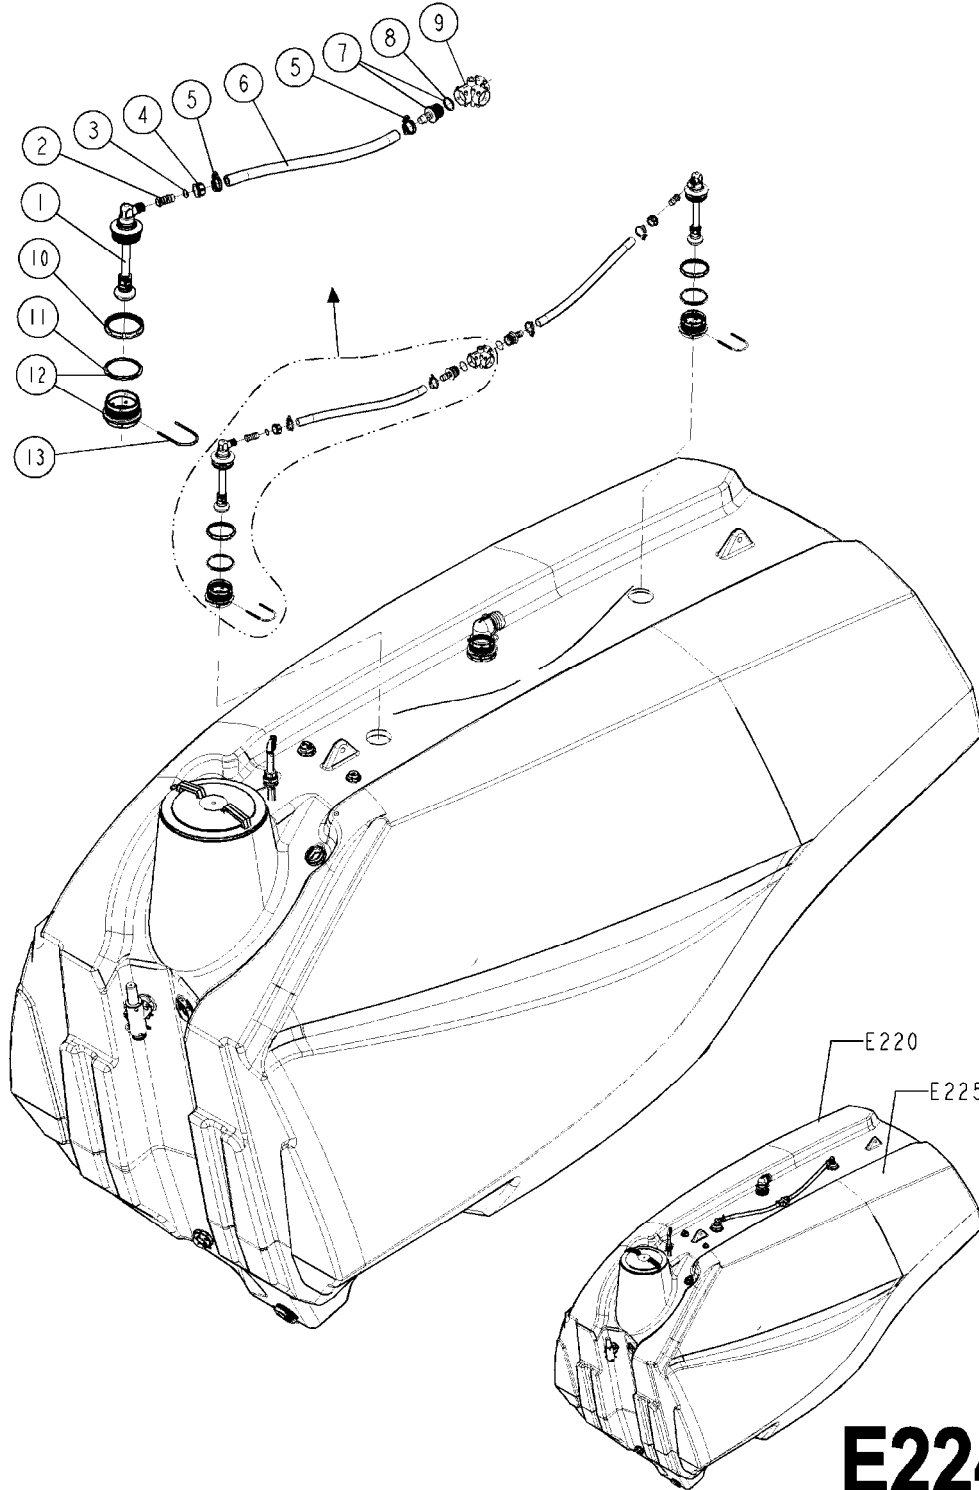

E224
CM11 (all) Rinsing nozzle assy

CM11 (ALL) RINSING NOZZLE
ASSY.
E224-HIA, 19:11:12

Page 1
Date 07.02.2020 9:12

Pos.	parts-n°	order qty	description
1	72358000	1	TANK RINSE LOW MOD.ASSMBLY NCM
2	330691	1	FITT.DK HB 3/4'F.3/4' NUT
3	330595	1	O-RING D24.6/D20X2.1 -3/4"
4	320283	1	FITT.DK NUT 3/4"BSP
5	334531	1	CLAMP HOSE PLASTIC 3/4"
6	927124	1	HOSE R X 60 BAR X 1 X 0012" CM 33/4500 L > 385mm
6	927124	1	HOSE R X 60 BAR X 1 X 0012" CM 55/7000 L > 620mm
7	334229	1	FITT.DK S-53 STR.3/4"
8	242109	1	O-RING D32.2x3.0
9	322352	1	FITT.DK S-53 TEE
10	322109	1	FITT.DK S-93 BULKHEAD NUT
11	334262	1	GASKET F.S-93 BULKHEAD
12	726465	1	FITT.DK S-93 BULKHEAD W/GASKET
13	145997	1	FITT.DK S-93 FORK