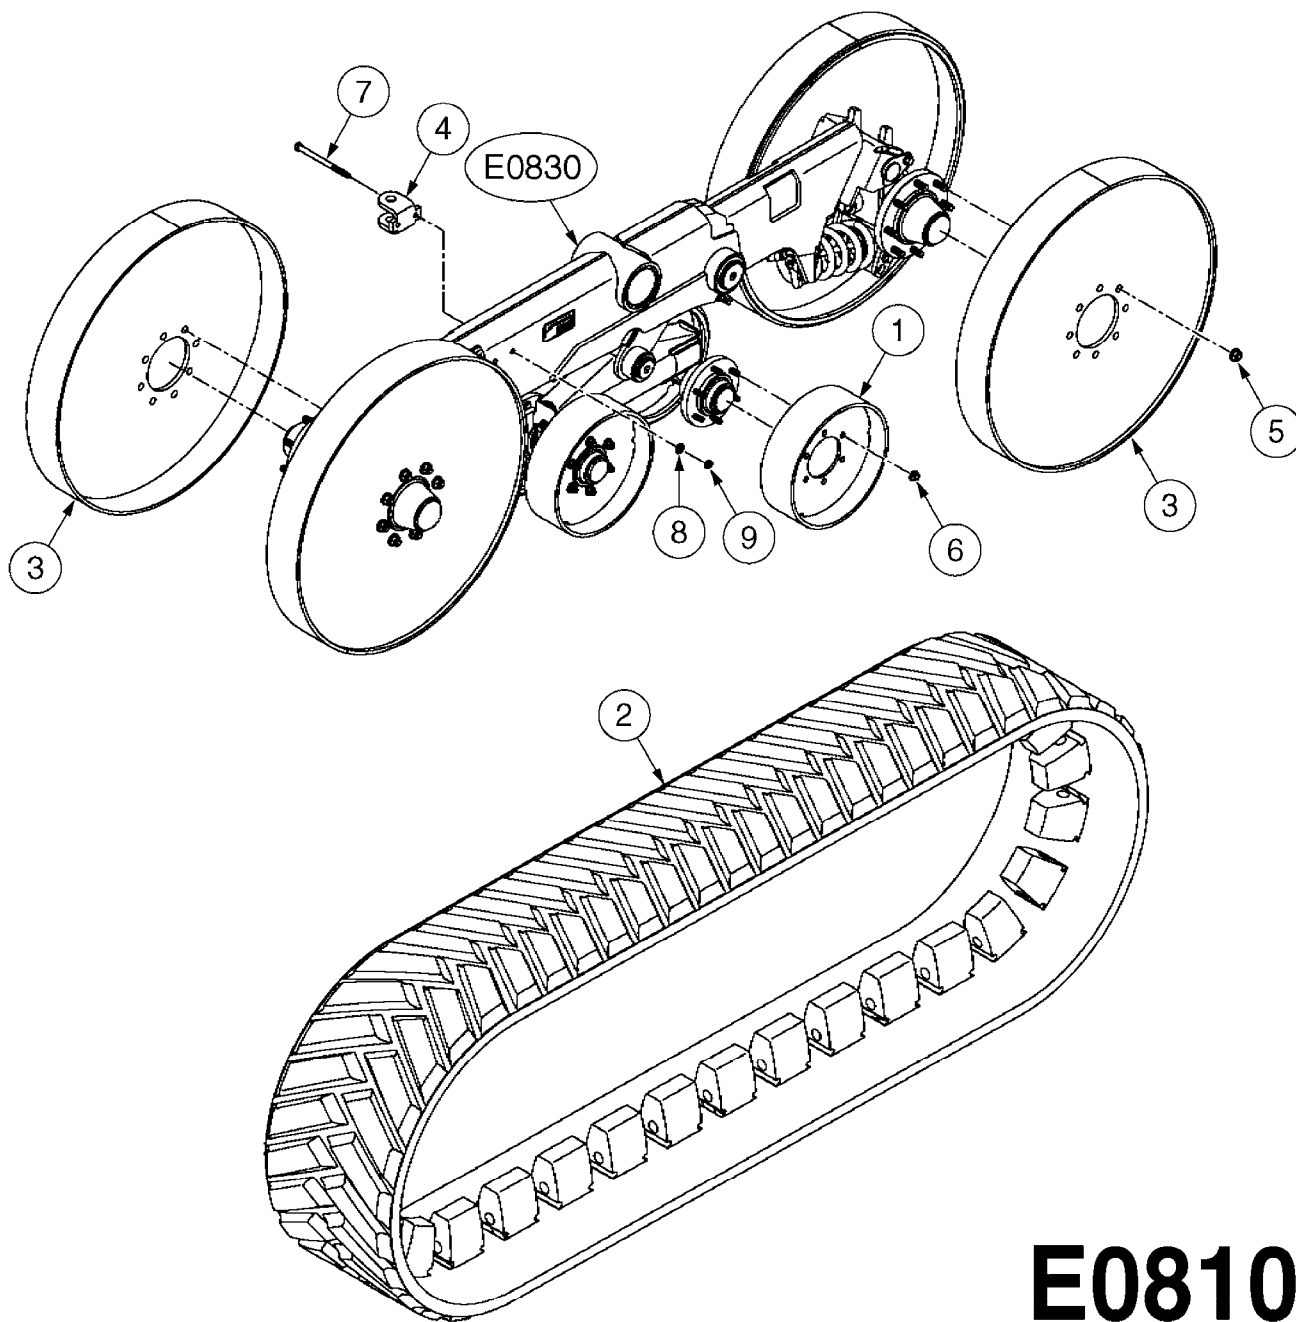

CHEMLOCKER  
E445-HIA, 07:02:14

**E445**

CHEMLOCKER  
E445-HIA, 07:02:14

Page 1  
Date 07.02.2020 9:12

Pos.	parts-n°	order qty	description
1	16386200	1	PLATE BRACKET F.CHEMLOCKER
2	35182000	1	CHEM LOCKER TRAY COMII
3	16137100	1	COVER PLATE F.CHEMLOCKER NCM
4	63146700	1	CHEMLOCKER CM11 SORT
5	410362	1	BOLT HEX 8.8 SS M6X20
6	471124	1	WASHER, M6, Ø18/ 6.4X 1.6, SS
7	45001300	1	CARRIAGE BOLT M12X35 DIN603 A2
8	460703	1	NUT HEX M12X1.75 LOCK DIN985A2 SS
9	320467	1	FITT.DK BULKHEAD 1"BSP SINGLE
10	332577	1	O-RING D38/D30X4 F.1" PUR.
11	320471	1	FITT.DK NUT 1" BSP JAMB
12	330326	1	O-RING D30/D24X2 F.1"NUT
13	320106	1	FITT.DK CAPNUT 1" BSP
14	440695	1	BOLT CARRIAGE M8X25
15	16143100	1	HOLDER BRACKET
16	460143	1	SELF LOCK NUT M8 SST A2 DIN985