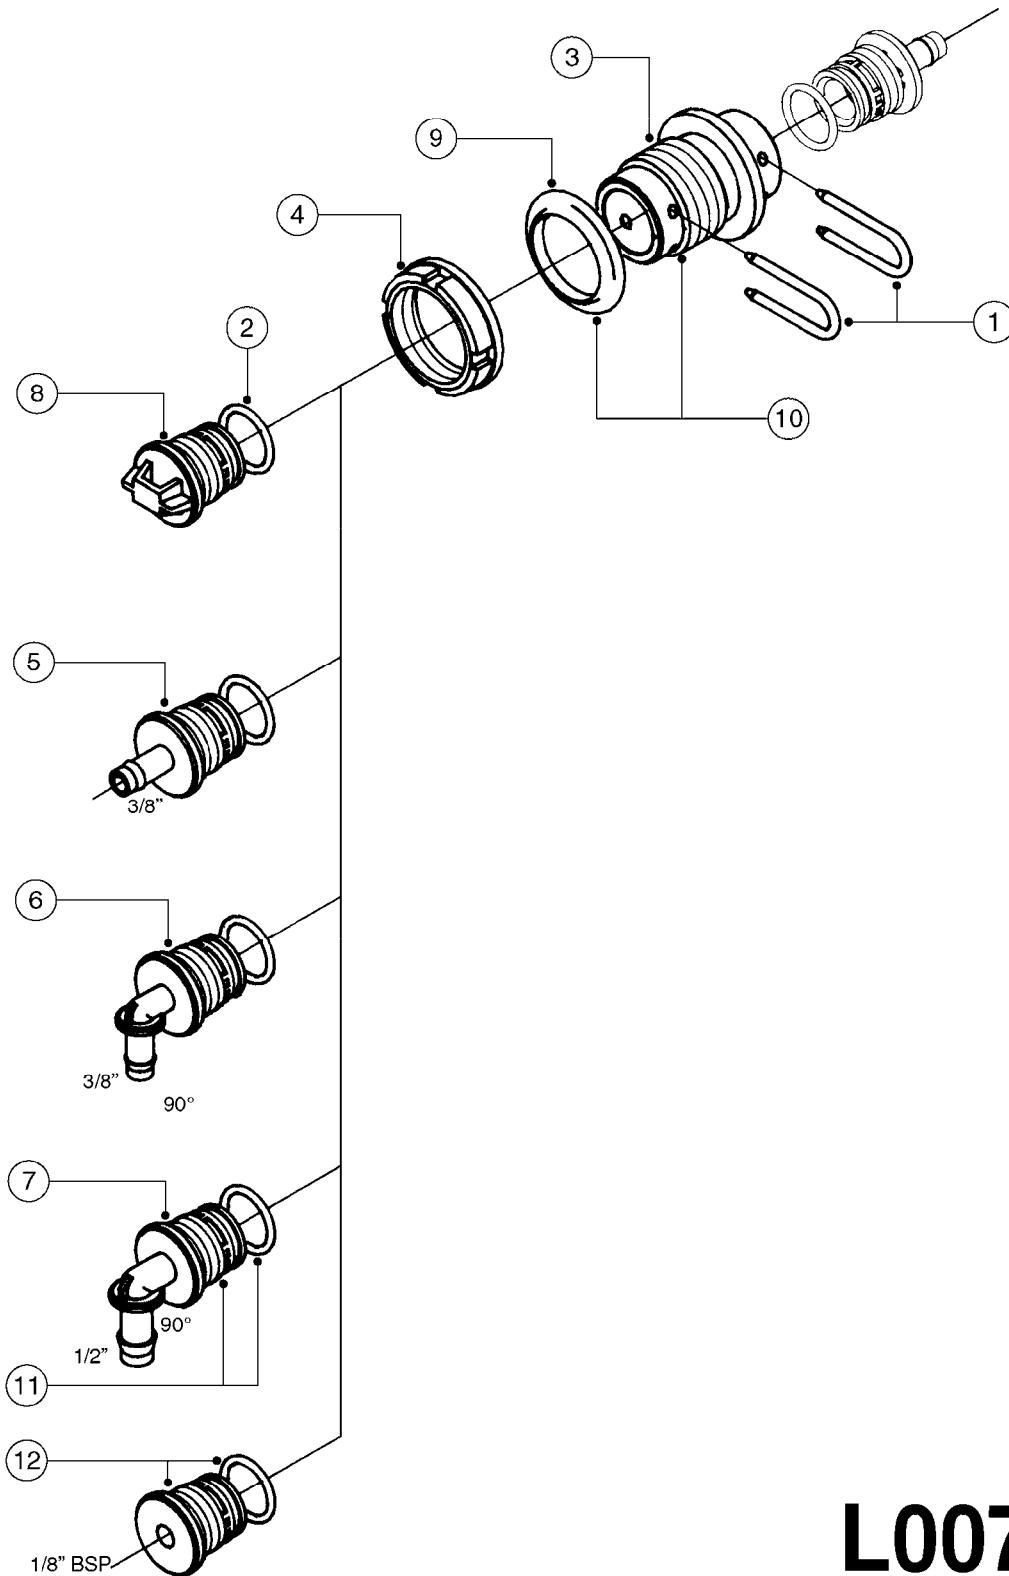

**L0060**

FITTINGS - BULKHEAD  
L0060-HIN, 01:01:16

Page 1

Date 07.02.2020 9:13

parts-n°	order qty	description
141046	1	NUT 3/8" BSP
141341	1	NUT 1/4' BSP
240284	1	O-RING D82,5/75 X 3,5
320456	1	FITT.DK BULKHEAD 1"BSP DOUBLE
320467	1	FITT.DK BULKHEAD 1"BSP SINGLE
320471	1	FITT.DK NUT 1" BSP JAMB
320541	1	FITT.DK BULKHEAD 2-1/2'BSP SIN
320552	1	FITT.DK NUT 2-1/2' BSP JAMB
320644	1	FITT.DK ELB.3/4"HB X 1" BSP
320784	1	FITT.DK CAP 1-1/2" BSP
320795	1	FITT.DK NUT 1-1/2" BSP JAMB
320935	1	FITT.DK BULKHEAD 1/4' BSP SING
320946	1	FITT.DK BULKHEAD 3/8' BSP SING
321296	1	FITT.DK BULKHEAD 1/2" BSP SING
321307	1	FITT.DK NUT 1/2" BSP JAMB
321333	1	FITT.DK BULK 1-1/2" X 1"F BSP
330061	1	O-RING D16/D11X2,5
330072	1	O-RING D53.5/D45.5X4
330212	1	O-RING D19/D14X2.4 F.1/2"NUT
332577	1	O-RING D38/D30X4 F.1" PUR.
332592	1	O-RING D26/D20X3