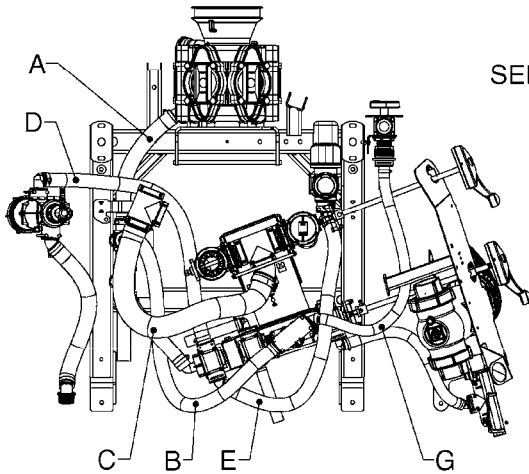

# AA106

Agroparts: [www.HARDI-INTERNATIONAL.com](http://www.HARDI-INTERNATIONAL.com)

COMMANDER 45/55/7000 FLUID  
FRONT  
AA106-HIN, 14:11:16

Page 1

Date 07.02.2020 9:11

parts-n°	order qty	description

BOTTOM VIEW