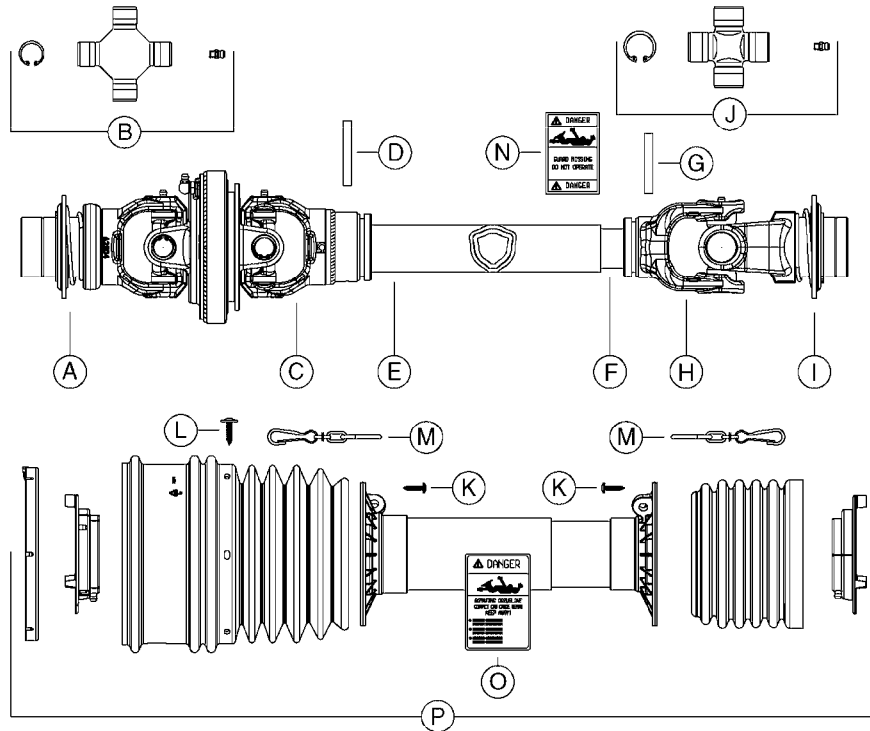

# A0580

PTO SHAFTS - AMA DIAPHRAGM  
A0580-HIN, 01:01:16

Page 1

Date 07.02.2020 9:12

parts-n°	order qty	description
829482	1	PTO 1-3/8/6X25MM X 600MM 1202
829483	1	PTO 1-3/8/6X30MM x 610MM 1302
829484	1	PTO 1-3/8/6X1-3/8/6X575MM 361
829487	1	PTO 1-3/8/6X1-3/8/6X870MM 361
28062103	1	PTO YOKE 1-3/8X6 AMA
28062203	1	UNIV.JOINT CAT.1 AMA
28062303	1	PTO YOKE D25 AMA
28062403	1	DECAL - DANGER ROTATING SHAFT
28062503	1	DECAL - DANGER MISSING GUARD
28062603	1	SAFETY CHAIN F.PTO AMA
28062703	1	PTO OUTER 1-3/8X6 (NO SHIELD)
28062803	1	PTO INNER D25 (NO SHIELD)
28062903	1	PTO SHIELD COMPLETE
28063003	1	PTO YOKE D30 AMA
28063103	1	PTO INNER D30 (NO SHIELD)
28063203	1	PTO INNER 1-3/8X6 (NO SHIELD)
28063303	1	PTO SHIELD COMPLETE
28063403	1	PTO OUTER 1-3/8X6 (NO SHIELD)
28063503	1	PTO INNER 1-3/8X6 (NO SHIELD)
28093403	1	PTO OUTER TUBE BEARING AMA
28093503	1	PTO INNER TUBE BEARING AMA