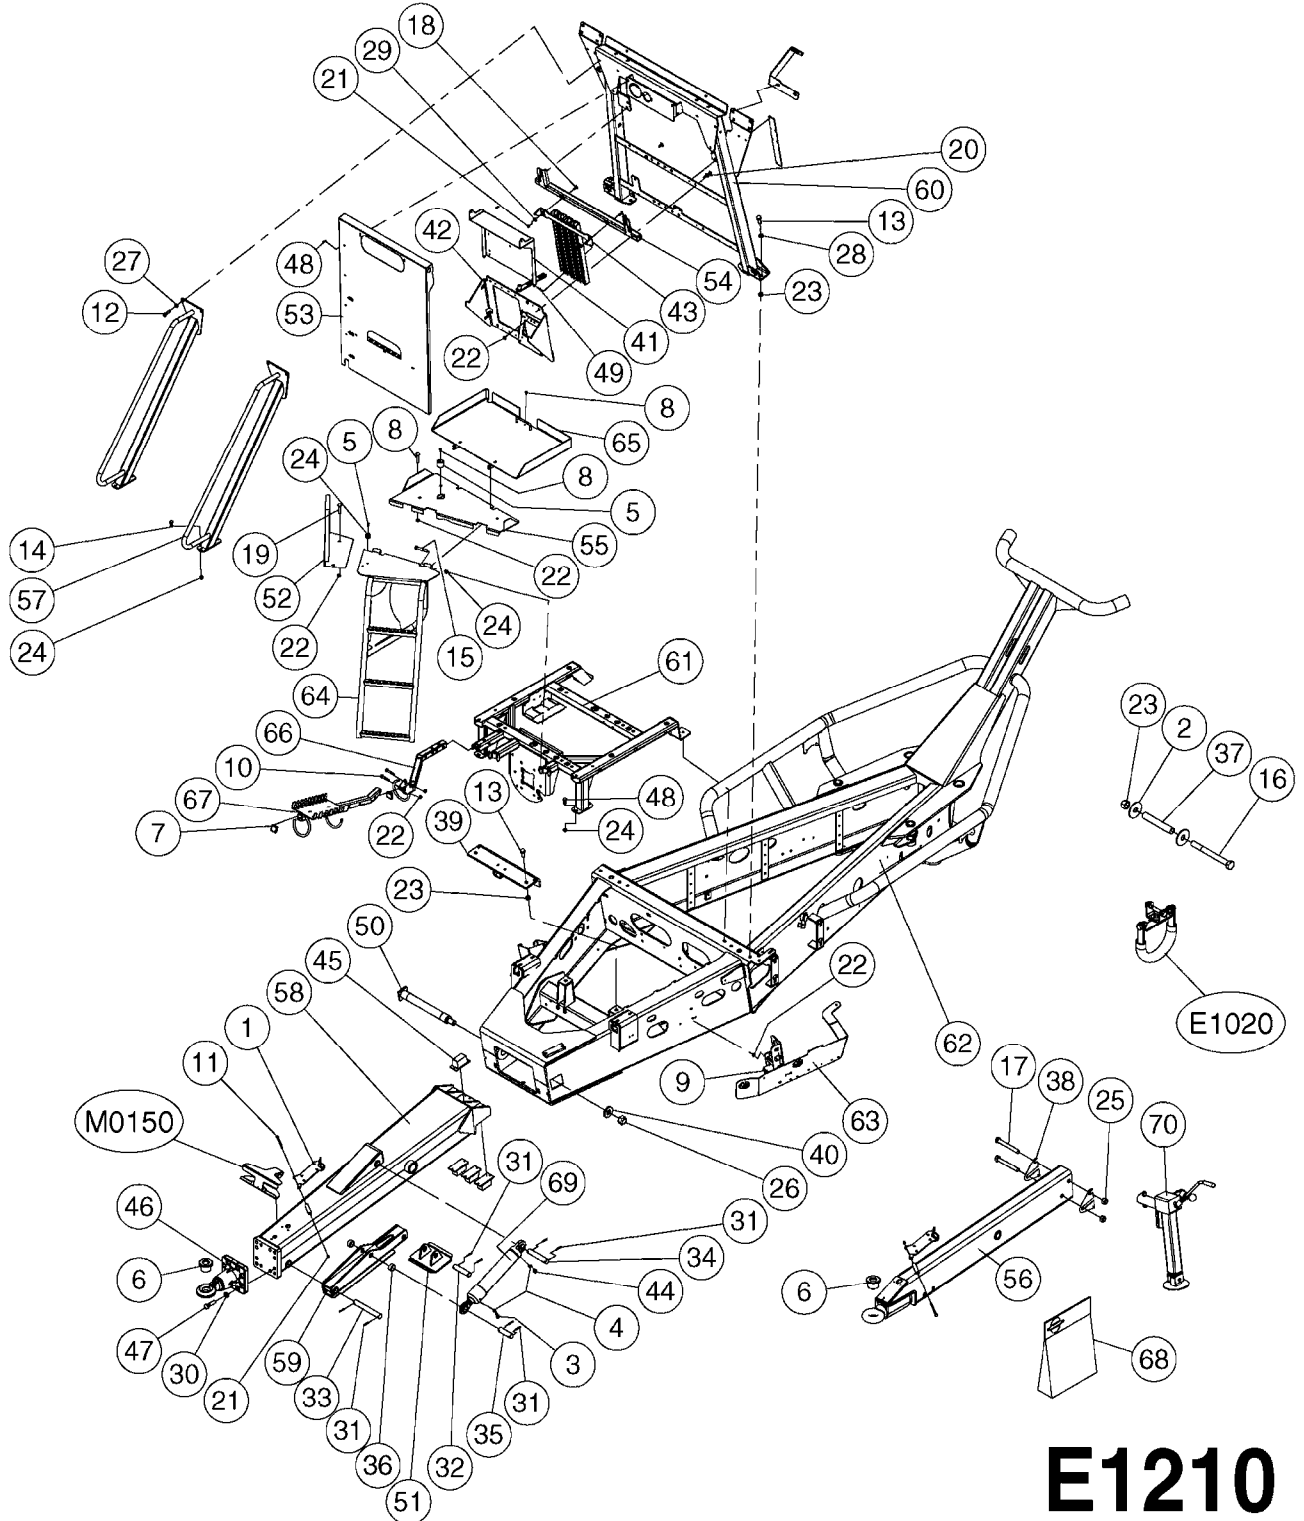

HYD. DRAWBAR CM5500/7000  
E1200-HIN, 07:02:19

Page

1

Date

07.02.2020

9:13

Pos.	parts-n°	order qty	description
1	161923	1	SUPPORT PLATE F. PTO CM+
2	230311	1	QUICK COUPLING 1/2"
3	240866	1	DOWTYSEAL 3/8"
4	241356	1	DOWTYSEAL 1/2"
5	241404	1	DOWTY SEAL 1/4"
6	270608	1	BUSHING F. DRAWBAR NCM Ø50/Ø33
7	334206	1	DUST HOOD FOR HY-COUPLING
8	420641	1	BOLT HM 8X35/22 A2 SS DIN931
9	420781	1	BOLT HEX 8.8 DEL M8X50
10	421142	1	BOLT HEX 8.8 DEL M5X40
11	421224	1	BOLT HEX 8.8 DEL M10X55
12	421232	1	BOLT HEX 8.8 DEL M8X110
13	430581	1	BOLT HEX 8.8 DEL M16X40 FT
14	460143	1	SELF LOCK NUT M8 SST A2 DIN985
15	460261	1	NUT HEX M6X1.00 LOCK DIN985 A2 SS
16	460423	1	NUT HEX M10X1.50 LOCK DIN985A2 SS
17	460585	1	LOCKING NUT M16 DIN985 A2 SS
18	461217	1	NUT HEX M5 LOCK
19	461316	1	NUT HEX LOCK M30X3.5 DIN 985
20	471180	1	LOCK WASHER NORDLOCK M20 ELZ
21	480733	1	PIN D6 X 40
22	781049	1	HYD. BALL VALVE
23	782141	1	VALVE COUNTER DOUBLE
24	978436	1	DECAL - WARNING! SERVICE
25	14047200	1	PIN D30.0 L= 223 /D6.0
26	14060300	1	PIN Ø35.0 L= 128/Ø6.0
27	16155900	1	DISC D70.0/ 31.0X10.0/RED
28	16160000	1	PLATE F. HYD. VALVE CM66/9000
29	23230400	1	BANJOBOLT 3/8 BSP
30	23233700	1	INSERT 9/16" ANGLE 45 DEG.
31	23234500	1	HEX NIPPLE 1/4" - 9/16"
32	23234800	1	HEX NIPPLE 1/2"-9/16"
33	23235800	1	HEX NIPPLE 3/8"-9/16" - 0.7mm
34	24267600	1	RUBBERSTOP 15/238 T=56 SS
35	28164100	1	SWIVEL HITCH D50/8 BOLT
36	43000803	1	BOLT HEX M20 X 70MM DEL - FT
37	44077000	1	BOLT M5X35 DIN 603 S/S
38	48082100	1	SPRING PIN Ø6x50 DIN1481 RST
39	61037800	1	PIN F. STEERING 6600
40	61038500	1	BRACKET FOR DRAWBAR NCM 6600
41	61081000	1	FOOT F. SUPPORT LEG CM55/7000
42	63122800	1	DRAWBAR CM55/7000
43	63123000	1	SUPPORT LEG F. CM55/7000
44	78132600	1	DOB.CYL.Ø90/50-350/Ø35
45	78509800	1	HY.HO.1/4"L= 1900 STR-STR
46	78511200	1	HY.HO.1/4"L= 1250 90°-90° A=180
47	78525900	1	HY.SL.1/4' L= 820 V-V45° A= 90GR
48	78526000	1	HY.HO.1/4"L= 1500 STR-45°
49	78526100	1	HY.HO.1/4"L= 3500 STR-45°
50	97814500	1	DECAL JACK STAND LOCK VALVE