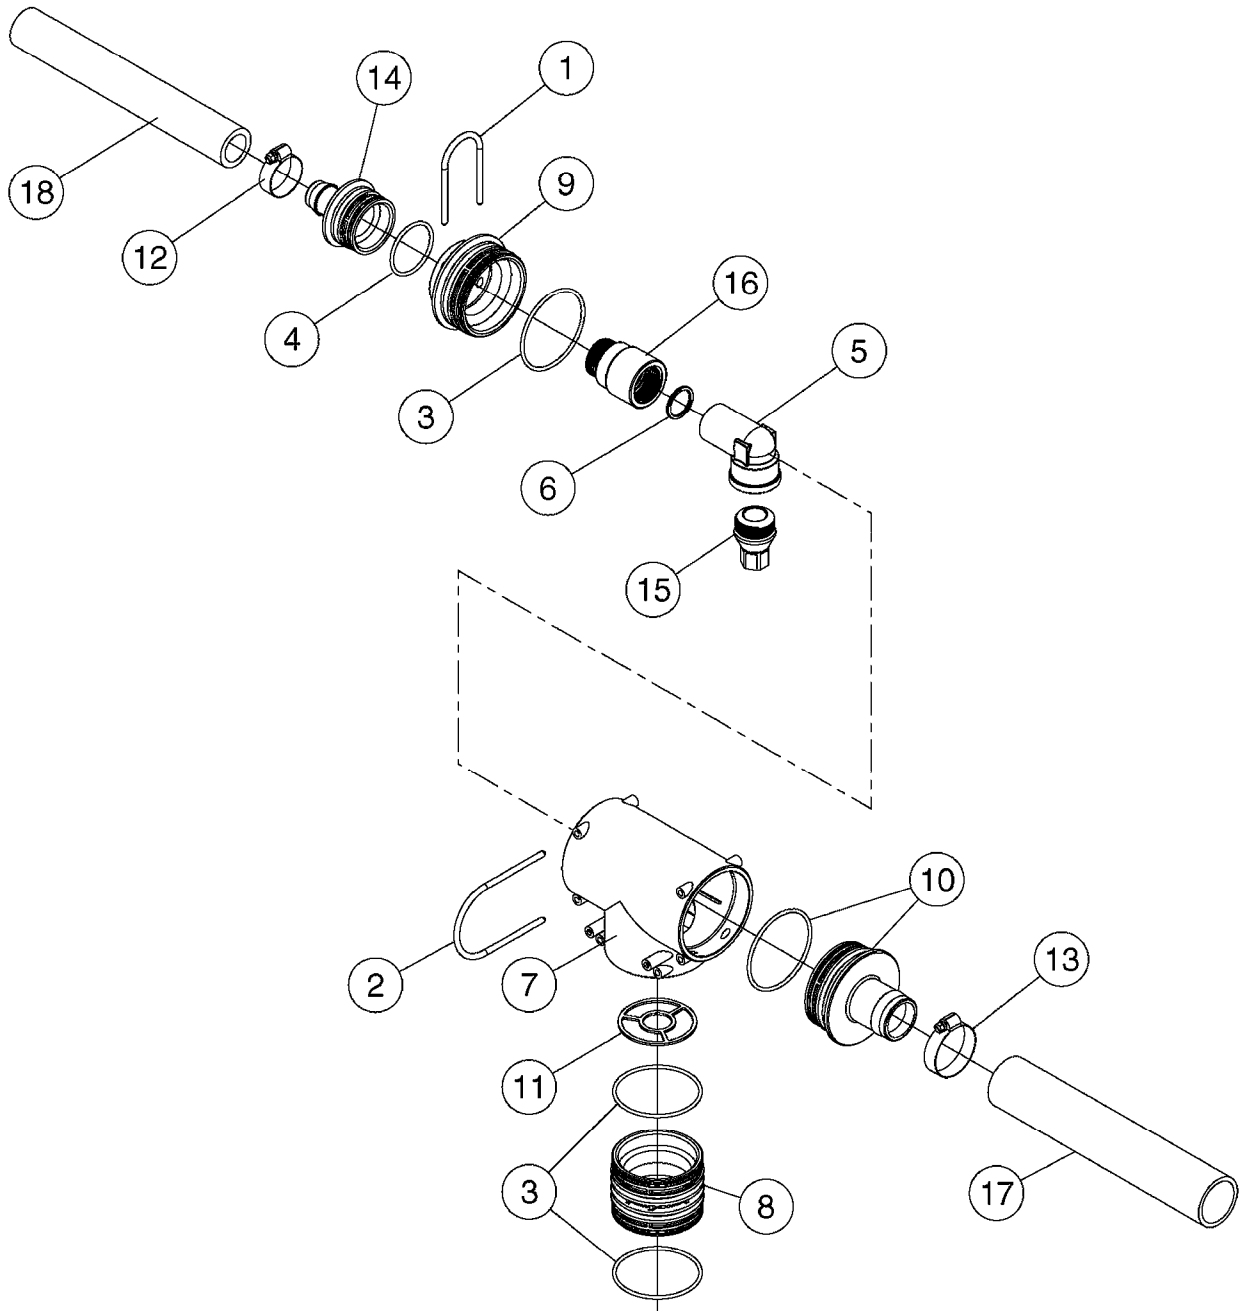

B0790

S93 EJECTOR F.TURBOFILLER
B0790-HIN, 30:08:16

Page 1

Date 07.02.2020 9:12

Pos.	parts-n°	order qty	description
1	145996	1	FITT.DK S-67 FORK
2	145997	1	FITT.DK S-93 FORK
3	242351	1	O-RING D69.5X3.0 VITON F.S-93
4	242353	1	O-RING 3 X 44.2 VITON
5	322138	1	FITT.DK ELB 1"M X 1"F BSP
6	330326	1	O-RING D30/D24X2 F.1"NUT
7	334545	1	FITT.DK S-93 TEE
8	334572	1	FITT.DK S-93 ADAPTOR MALE MALE
9	334601	1	FITT.DK S-93 TO S67 ADAPTOR
10	728523	1	FITT.DK S-93 STR.1-1/2" W.O-RING
11	16376600	1	CENTERING RING F. EJECTOR NOZZLE
12	28030003	1	CLAMP HOSE GEAR P1" 6716
13	28030103	1	CLAMP HOSE GEAR P5/4-S1.5"6724
14	39120900	1	FITT.DK S67 STR.1" 1RG INSIDE
15	39143800	1	NOZZLE T.F. EJECTOR
16	39143900	1	1" NPT EXT/INT EXTENSION
17	92702603	1	HOSE PVC SUCT GRAY 1-1/2"
18	92712403	1	HOSE R X1" X300PSI WP X0012"