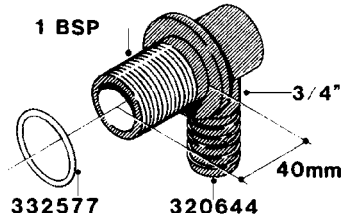

L0060

FITTINGS - BULKHEAD
L0060-HIN, 01:01:16

Page 1

Date 07.02.2020 9:13

parts-n°	order qty	description
141046	1	NUT 3/8" BSP
141341	1	NUT 1/4' BSP
240284	1	O-RING D82,5/75 X 3,5
320456	1	FITT.DK BULKHEAD 1"BSP DOUBLE
320467	1	FITT.DK BULKHEAD 1"BSP SINGLE
320471	1	FITT.DK NUT 1" BSP JAMB
320541	1	FITT.DK BULKHEAD 2-1/2'BSP SIN
320552	1	FITT.DK NUT 2-1/2' BSP JAMB
320644	1	FITT.DK ELB.3/4"HB X 1" BSP
320784	1	FITT.DK CAP 1-1/2" BSP
320795	1	FITT.DK NUT 1-1/2" BSP JAMB
320935	1	FITT.DK BULKHEAD 1/4' BSP SING
320946	1	FITT.DK BULKHEAD 3/8' BSP SING
321296	1	FITT.DK BULKHEAD 1/2" BSP SING
321307	1	FITT.DK NUT 1/2" BSP JAMB
321333	1	FITT.DK BULK 1-1/2" X 1"F BSP
330061	1	O-RING D16/D11X2,5
330072	1	O-RING D53.5/D45.5X4
330212	1	O-RING D19/D14X2.4 F.1/2"NUT
332577	1	O-RING D38/D30X4 F.1" PUR.
332592	1	O-RING D26/D20X3