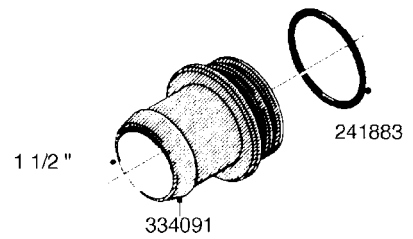

L0090

FITTINGS - S-56 & S-61
L0090-HIN, 01:01:16

Page 1

Date 07.02.2020 9:13

parts-n°	order qty	description
145661	1	FITT.DK S-61 FORK
241754	1	O-RING D59.5X3
241883	1	O-RING 3 X 39.2 NITRIL
322055	1	FITT.DK S-61 BULKHEAD
322056	1	FITT.DK S-61 BULKHEAD NUT
322066	1	FITT.DK S-56 NUT
334050	1	FITT.DK S-61 STR.1-1/4"
334068	1	FITT.DK S-61 STR.1"
334091	1	FITT.DK S56 STR.1-1/2'
334099	1	FITT.DK S-61 ELB.1-1/2"110 DEG
334100	1	FITT.DK S-61 ELB.1" 110 DEG.
334151	1	FITT.DK S-61 ELB.1-1/4"110 DEG
390231	1	FITT.DK NIPPLE 1-1/2 X S56