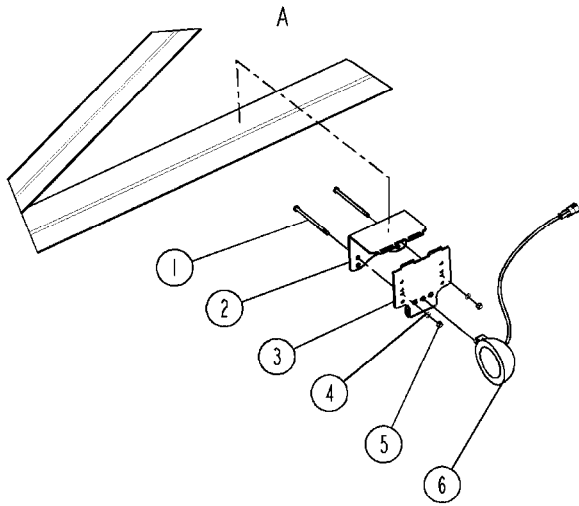

M418

BOOMLIGHT AND WORKLIGHT
M418-HIA, 10:03:14

Page 1
Date 07.02.2020 9:13

Pos.	parts-n°	order qty	description
1	410266	1	BOLT HEX 8.8 DEL M6X120
1	410443	1	BOLT HEX 8.8 DEL M6X70
1	410524	1	BOLT HEX 8.8 DEL M6X100
1	410561	1	BOLT HEX 8.8 DEL M6X50 FT
1	410605	1	BOLT HEX 8.8 DEL M6X80
2	16446300	1	BOOM LIGHT, BOTTOM BRKT 100X60
2	16437800	1	BOOM LIGHT, BOTTOM BRKT 80X80
2	16432300	1	BOOM LIGHT, BOTTOM BRKT 60X60
2	16432100	1	BOOM LIGHT, BOTTOM BRKT 50X50
2	16422300	1	LOWER BRACKET 30X30 BOOMLIGHT
3	16446100	1	BOOM LIGHT, TOP BRKT LONG
3	16437600	1	BOOM LIGHT, TOP BRKT PAINTED
3	16422100	1	BOOM LIGHT, TOP BRKT
4	471125	1	WASHER M6U 6.4X14X1.2,A2 SS
5	460261	1	NUT HEX M6X1.00 LOCK DIN985 A2 SS
6	26054600	1	LED BOOM LIGHT 13W MODUL 70
7	440673	1	SCREW F.PLASTIC 5X12 SS
8	16427300	1	SHEET F. WORKLIGHT SENSOR
9	61075600	1	BRACKET F. HC6200
10	440709	1	SCREW 60X12 CHEM.FILL HANDLE
11	28047500	1	INDUCTIV SENSOR M12 L1M
12	33520400	1	CAP, AMP, 2P, FEMALE
13	26055000	1	WORK LIGHT HARNESS L=13 M
14	26084900	1	CABLE SS 2P F-SS 2P M L=600MM
14	26085100	1	Cable SS 2p F-SS 2p M L=1500mm
14	26085000	1	Cable SS 2p F-SS 2p M L=1050mm
14	26085200	1	Cable SS 2p F-SS 2p M L=1950mm
14	26085300	1	CABLE SS 2P F-SS 2P M L=3000MM
14	26085400	1	Cable SS 2p F-SS 2p M L=7200mm
14	26085500	1	Cable SS 2p F-SS 2p M L=8400mm
14	26092700	1	Cable SS 2p F-SS 2p M L=9000mm
14	26092800	1	Cable SS 2p F-SS 2p M L=10800mm
15	24263900	1	SEAL AMP SS 2P VITON