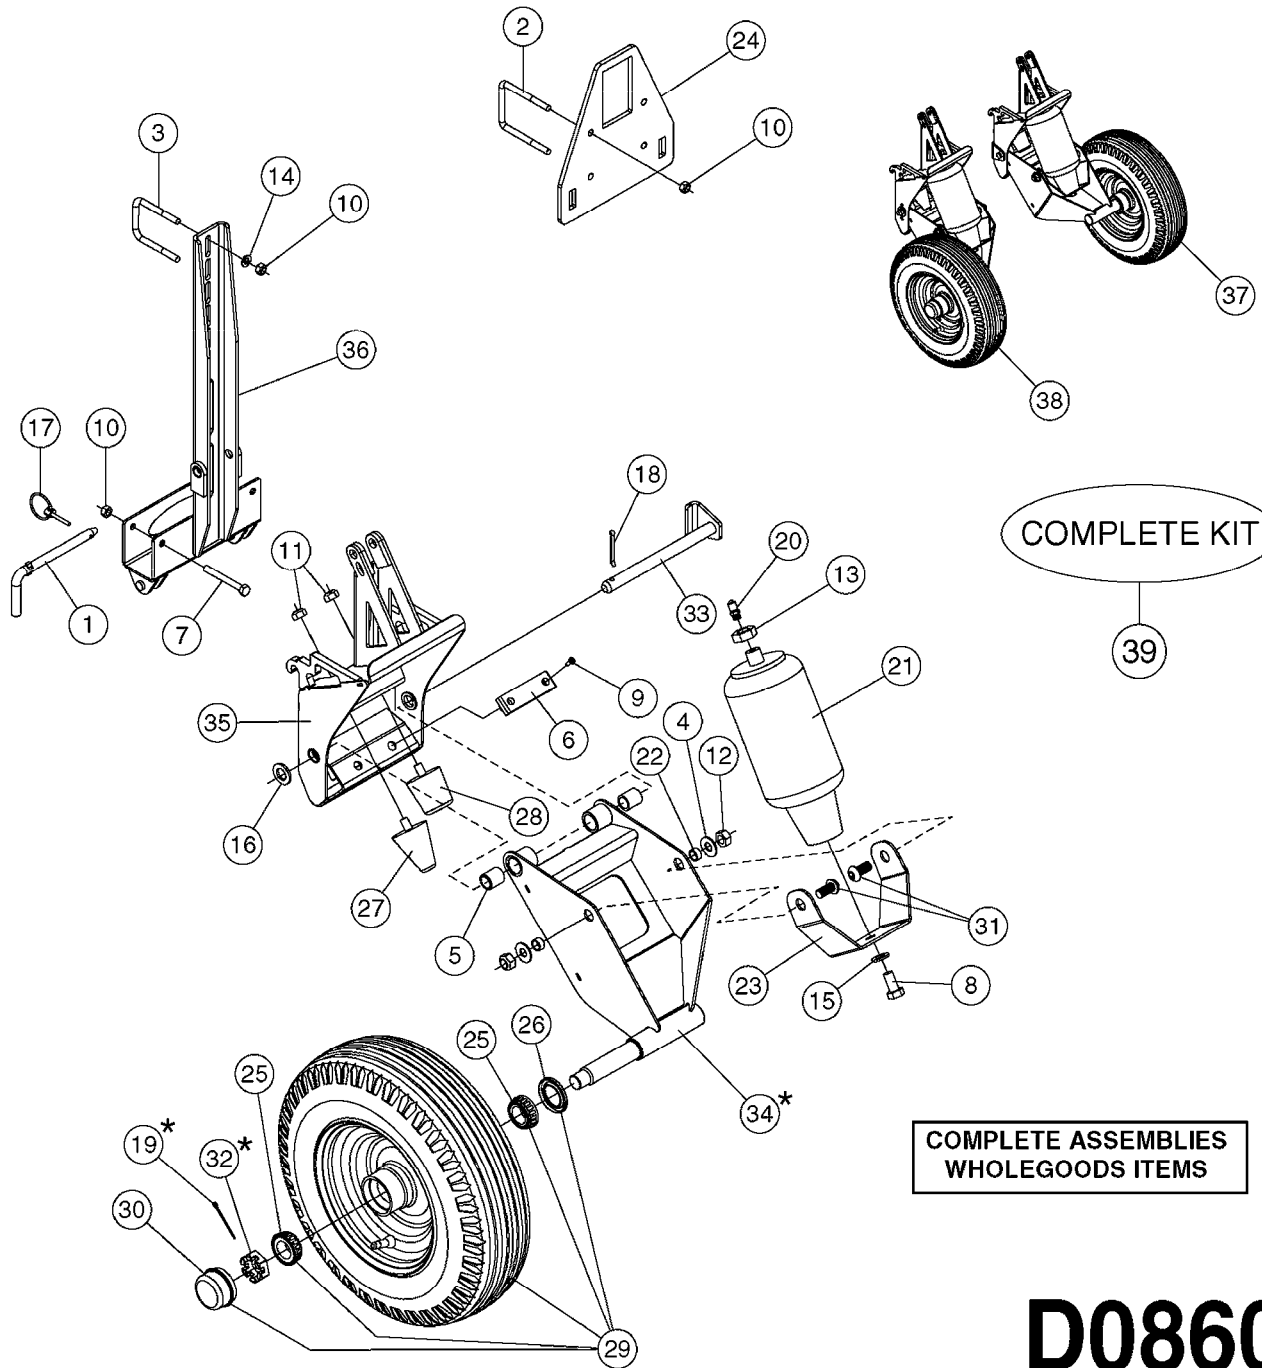

Right Side Shown  
(Left Side Similar)

**D0790**

BOOM-FORCE OUTER 100' BI-FOLD  
D0790-HIN, 01:01:16

Page 1

Date 07.02.2020 9:12

Pos.	parts-n°	order qty	description
1	111344	1	CLAW CLUTCH Ø100/Ø20,5 UNDER PART RED
2	111640	1	CLAW CLUTCH Ø100 TOP PART RED
3	141562	1	FRONTWHEEL AXLE 3 WHEEL
4	143161	1	BOLT U M10 40X40
5	144642	1	LOCKING PAWL D10X65MM
6	145882	1	BUSHING D30/D21X7
7	166246	1	WASHER CUP D53 F.SPRING
8	220673	1	SPRING F.PIVOT 100 X 51
9	283699	1	GREASE NIPPLE M6X1
10	285500	1	WHEEL F.BOOM SUPPORT 85X20
11	334603	1	RUBBER STOP 86X48X15
12	390826	1	SLIDE PAD F.TRANSPORT BKT.CM/D
13	421024	1	BOLT HEX 8.8 DEL M8X60
14	421083	1	BOLT HEX 8.8 DEL M10X65
15	421222	1	BOLT HEX 8.8 DEL M10X75 FT
16	430522	1	BOLT HEX 8.8 DEL M12X25 FT
17	430861	1	BOLT HEX 8.8 DEL M16X100 FT
18	460143	1	SELF LOCK NUT M8 SST A2 DIN985
19	460327	1	NUT HEX M16X2
20	460423	1	NUT HEX M10X1.50 LOCK DIN985A2 SS
21	460703	1	NUT HEX M12X1.75 LOCK DIN985A2 SS
22	460747	1	NUT HEX M24 LOCK
23	461244	1	NUT HEX M24X3 JAMB.
24	461251	1	NUT HEX M20 X 2.5 JAMB
25	470385	1	WASHER D14.8D8.1X2 LOCK GALV.
26	471127	1	WASHER, M12, Ø24/13X24X2.5 SS
27	471179	1	LOCK WASHER NORDLOCK M24 ELZ
28	480244	1	PIN SNAP D4.5
29	480804	1	RIVET Ø4.8x14.5
30	480816	1	RIVET Ø4.8X19.0/Ø14
31	615800	1	LINK EYE BR.WING
32	615819	1	PIN
33	615873	1	MOUNT BRKT -BOOM WHEEL HAZ
34	615874	1	ARM F.BOOM WHEEL HAZ
35	16026400	1	FLAT BAR 40X4 F.BRACE
36	17016103	1	FLAT BAR 3/16"X1.25" L=195 MOUNT BRACKET F.T25 PLUMBING
37	17016303	1	FLAT BAR 3/16"X1.25" L=145 MOUNT BRACKET F.T25 PLUMBING
38	17016503	1	FLAT BAR 3/16"X1.25" L=100 MOUNT BRACKET F.T25 PLUMBING
39	61008700	1	LINK EYE FORCE
40	61012700	1	BRKT-BOOMWHL HAZ88-100,3°R BRACKET FOR RIGHT WING
40	61012800	1	BRKT-BOOMWHL HAZ88-100,3°L BRACKET FOR LEFT WING
41	61016000	1	BOOMSTOP/SUP HPZ/FTZ L=338
42	63005700	1	BRACE F.BREAKAWAY 80'
43	63044600	1	WING OUTER 100' FTZ R.H.
43	63044700	1	WING OUTER 100' FTZ L.H.
44	63805000	1	BREAKAWAY 110' FORCE