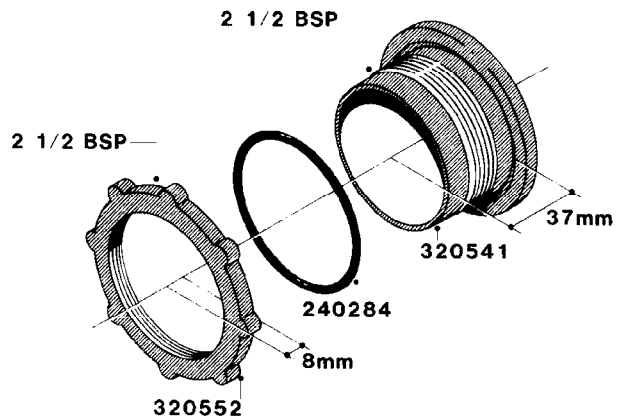

L0060

FITTINGS - BULKHEAD
L0060-HIN, 01:01:16

Page 1

Date 07.02.2020 9:13

parts-n°	order qty	description
141046	1	NUT 3/8" BSP
141341	1	NUT 1/4' BSP
240284	1	O-RING D82,5/75 X 3,5
320456	1	FITT.DK BULKHEAD 1"BSP DOUBLE
320467	1	FITT.DK BULKHEAD 1"BSP SINGLE
320471	1	FITT.DK NUT 1" BSP JAMB
320541	1	FITT.DK BULKHEAD 2-1/2'BSP SIN
320552	1	FITT.DK NUT 2-1/2' BSP JAMB
320644	1	FITT.DK ELB.3/4"HB X 1" BSP
320784	1	FITT.DK CAP 1-1/2" BSP
320795	1	FITT.DK NUT 1-1/2" BSP JAMB
320935	1	FITT.DK BULKHEAD 1/4' BSP SING
320946	1	FITT.DK BULKHEAD 3/8' BSP SING
321296	1	FITT.DK BULKHEAD 1/2" BSP SING
321307	1	FITT.DK NUT 1/2" BSP JAMB
321333	1	FITT.DK BULK 1-1/2" X 1"F BSP
330061	1	O-RING D16/D11X2,5
330072	1	O-RING D53.5/D45.5X4
330212	1	O-RING D19/D14X2.4 F.1/2"NUT
332577	1	O-RING D38/D30X4 F.1" PUR.
332592	1	O-RING D26/D20X3