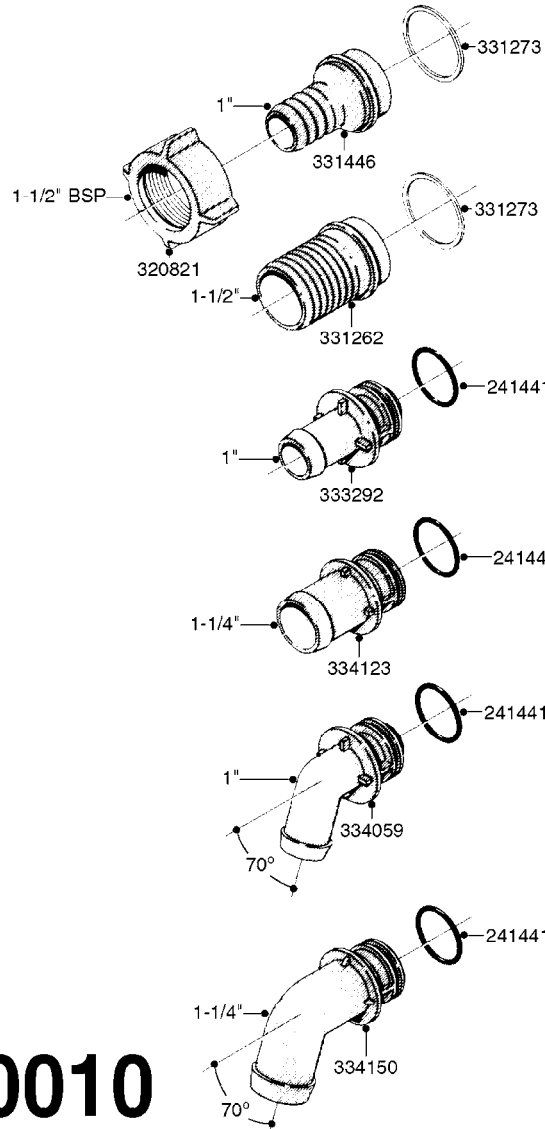

**L0010**

parts-n°	order qty	description
240085	1	O-RING D13,1/8,3X02,4 NITRIL
241441	1	O-RING D29.3X3
242594	1	O-RING D14 X 1.78 SCH.70-EPDM
320084	1	FITT.DK NUT 1/2" BSP
320095	1	FITT.DK NUT 1" BSP
320117	1	FITT.DK CONN.1/2"BSP F. 1" CAP
320187	1	FITT.DK CAP 3/8" BSP BLACK
320283	1	FITT.DK NUT 3/4"BSP
320821	1	FITT.DK NUT 1-1/2" BSP
321495	1	FITT.DK REDUC 1/4'BSP F.3/4'NT
321576	1	FITT.DK CONN 1/2"BSP F.3/4"NUT
330013	1	O-RING 2.5 X 10 PUR
330212	1	O-RING D19/D14X2.4 F.1/2"NUT
330326	1	O-RING D30/D24X2 F.1"NUT
330341	1	FITT.DK HB 1" F. 1" NUT
330595	1	O-RING D24.6/D20X2.1 -3/4"
330665	1	FITT.DK HB 3/4"F.1" NUT
330676	1	FITT.DK HB 3/8" F. 1/2" NUT
330687	1	FITT.DK HB 1/2" F. 1/2" NUT
330691	1	FITT.DK HB 3/4'F.3/4' NUT
330783	1	FITT.DK HB 3/8"F.3/8" NUT
331262	1	FITT.DK HB 1-1/2" F. 1-1/2"NUT
331273	1	O-RING D44/D38X2 F.1-1/2"
331446	1	FITT.DK HB 1" F.1-1/2" NUT
331807	1	FITT.DK HB 5/16" F.3/8" NUT
332286	1	FITT.DK HB 1/2" F. 3/4" NUT
332905	1	FITT.DK HB 1/2" F. 3/4" CAP
332927	1	FITT.DK PLUG F. NOZZLE TUBE
333292	1	FITT.DK HB 1"O'RING F.1-1/2"
333664	1	FITT.DK HB 5/16' F. 1/2' NUT
334044	1	FITT.DK HB 3/4' F. 3/4' CAP
334059	1	FITT.DK EL 1" 110 DEG.F.1-1/2"
334123	1	FITT.DK HB 1-1/4"O-RNG F.1-1/2"
334150	1	FITT.DK HB 1-1/4" 110 F.1-1/2"
390542	1	PLUG WASHER FOR 3/4'CAP NUT
716236	1	FITT.DK HB 1/2" ASSY. F. 3/4"
716413	1	FITT.DK PLUG ASSY. F.NOZ TUBE
717426	1	FITT.DK REDUC 1/4"BSP F.3/4"N
720856	1	FITT.DK 1/2'BSP ASSY.F.3/4'NUT
724621	1	FITT.DK HB 3/4"ASSY F.3/4" NUT