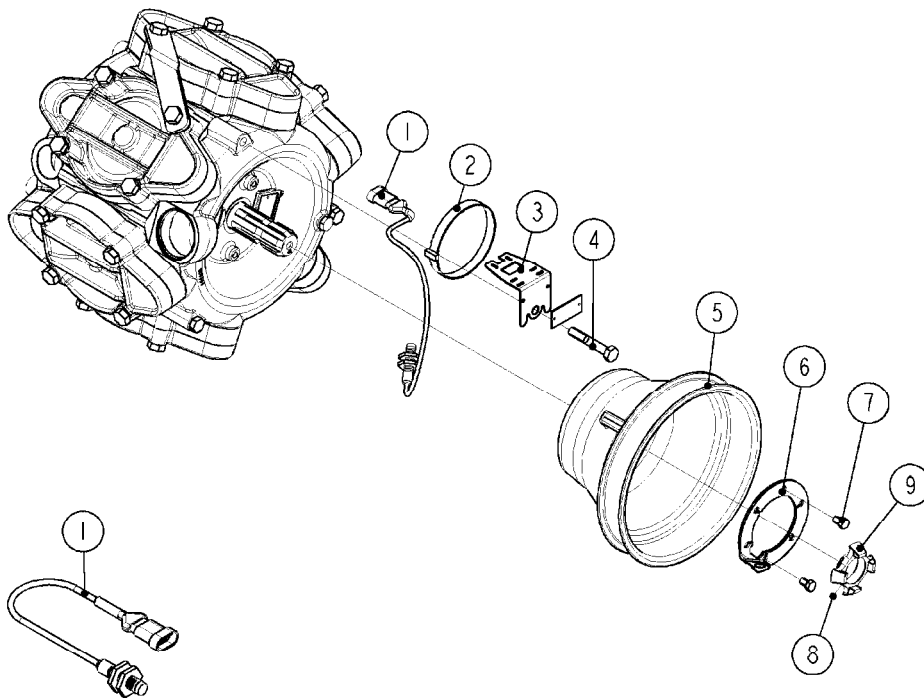

RPM SENSOR
M315-HIA, 21:03:17

M315-HIA