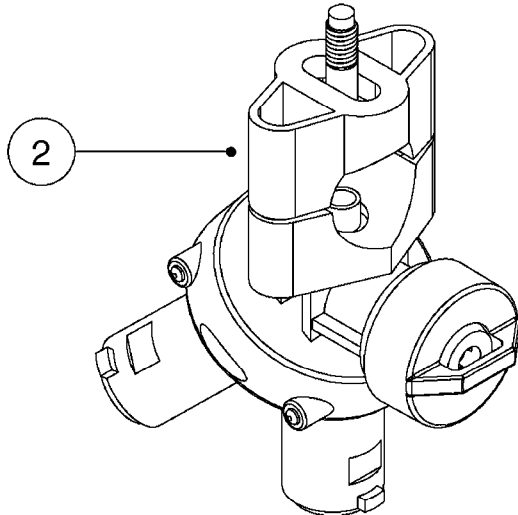

**D1060**

BOOM-NOZZLES QUINTASTREAM  
D1060-HIN, 01:01:16

Page 1

Date 07.02.2020 9:12

Pos.	parts-n°	order qty	description
1	372011	1	NOZZLE ISO QS-015-5H GREEN
1	372012	1	NOZZLE ISO QS-02-5H YELLOW
1	372013	1	NOZZLE ISO QS-03-5H BLUE
1	372014	1	NOZZLE ISO QS-04-5H RED
1	372015	1	NOZZLE ISO QS-05-5H BROWN
1	372016	1	NOZZLE ISO QS-06-5H GREY
1	372017	1	NOZZLE ISO QS-08-5H WHITE
1	372018	1	NOZZLE ISO QS-10-5H LT. BLUE
1	372019	1	NOZZLE ISO QS-15-5H LT. GREEN
2	372002	1	ISO QNTSTRM 015 S-GREEN
2	372003	1	ISO QNTSTRM 02 S-YELLOW
2	372004	1	ISO QNTSTRM 03 S-BLUE
2	372005	1	ISO QNTSTRM 04 S-RED
2	372006	1	ISO QNTSTRM 05 S-BROWN
2	372007	1	ISO QNTSTRM 06 S-GREY
2	372008	1	ISO QNTSTRM 08 S-WHITE
2	372009	1	ISO QNTSTRM 10 S-LT.BLU
2	372010	1	ISO QNTSTRM 15 S-LT.GRN