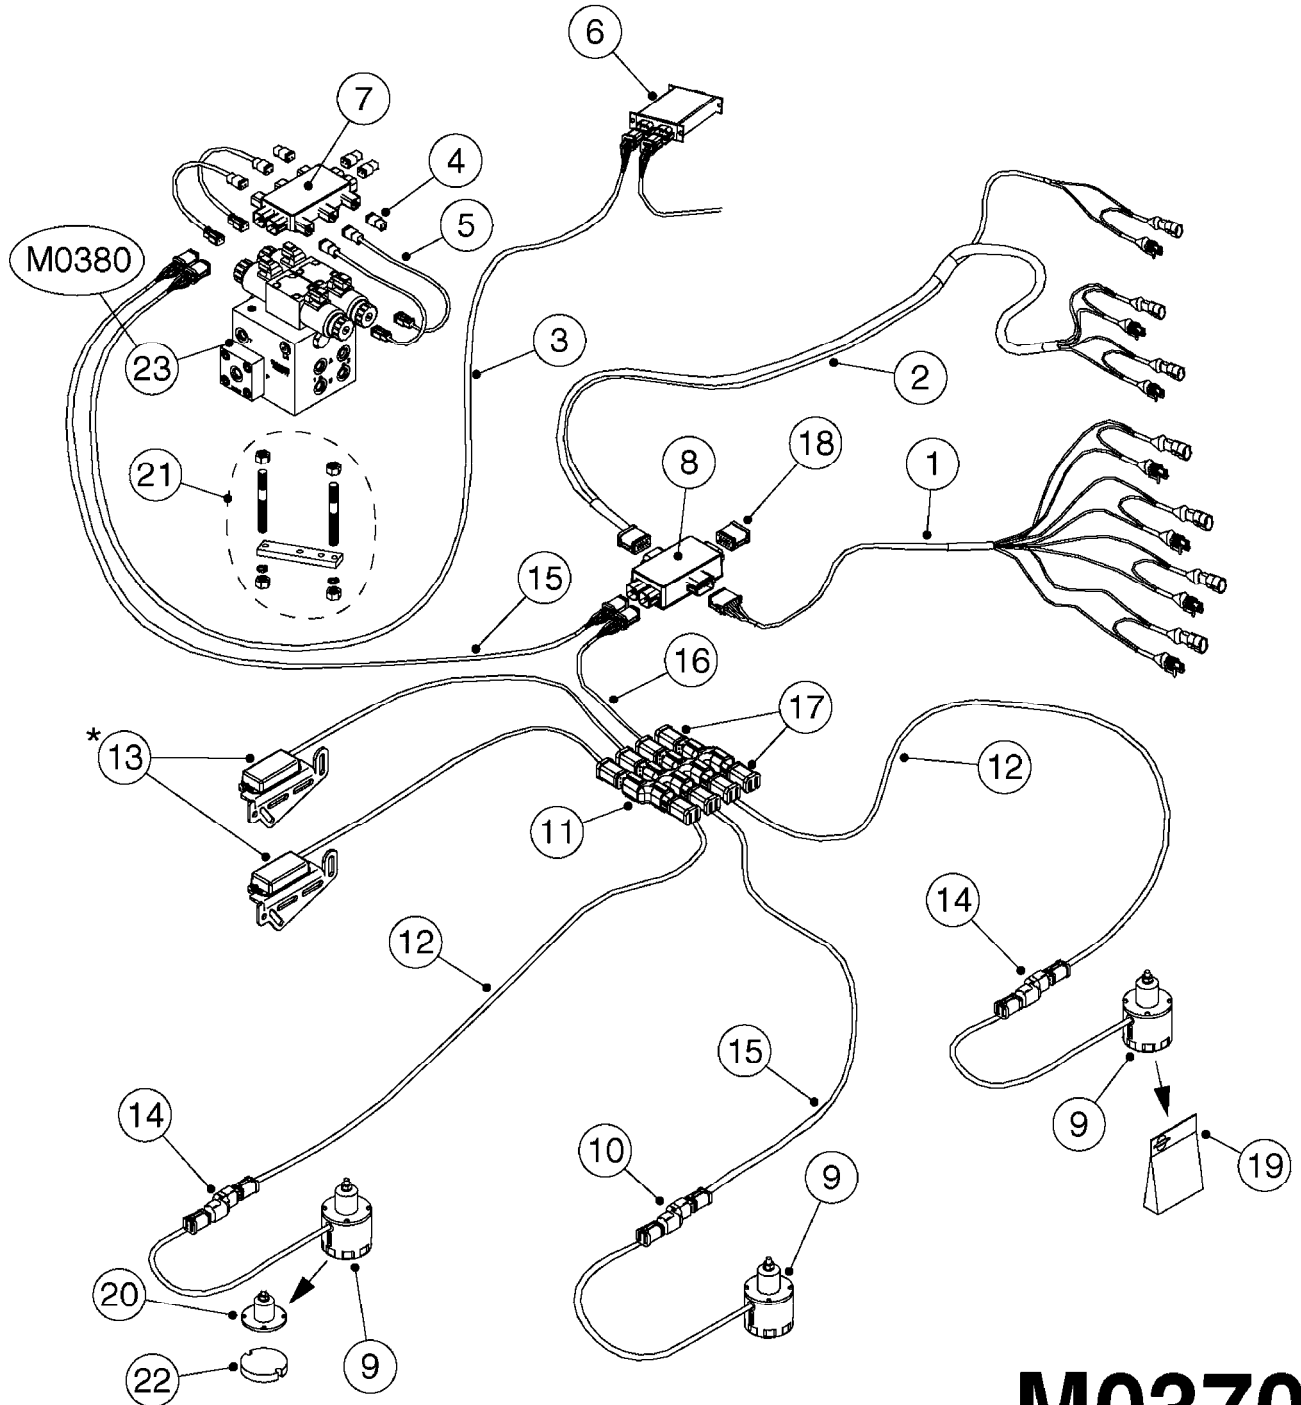

HC6301 GRIP ISO  
M0341-HIN, 26:07:16

**M0341**

HC6301 GRIP ISO  
M0341-HIN, 26:07:16

Page 1  
Date 07.02.2020 9:13

Pos.	parts-n°	order qty	description
1	26057100	1	HC6301 GRIP 3 ISO
1	26032900	1	HC 6301 GRIP 4 ISO
1	26036600	1	HC 6301 GRIP 5 ISO
1	26033000	1	HC 6301 GRIP 6 ISO
1	26033100	1	HC 6301 GRIP 7 ISO
1	26033200	1	HC 6301 GRIP 8 ISO
1	26033300	1	HC 6301 GRIP 9 ISO
1	26034800	1	HC 6301 GRIP 10 ISO
1	26037000	1	HC6301 GRIP 11 ISO
1	26036300	1	HC 6301 GRIP 12 ISO
1	26033400	1	HC 6301 GRIP 13 ISO
2	26033500	1	CABLE HC6300 DB9 GRIP
3	26025400	1	SWITCH FOR HC6300 GRIP SECTION
4	26025600	1	PRINT HY CTRL FOR HC6300 GRIP
5	26025700	1	PRINT TWIN FOR HC6300 GRIP
6	28030000	1	GRIP, 9 SILICONE BUTTONS YELLOW
7	28030200	1	GRIP, 2 SILICONE BUTTONS BLACK
8	63051800	1	HOLDER FOR HC6300 GRIP