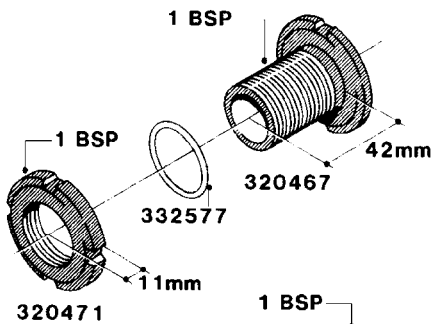

L0060

FITTINGS - BULKHEAD
L0060-HIN, 01:01:16

Page 1

Date 07.02.2020 9:13

parts-n°	order qty	description
141046	1	NUT 3/8" BSP
141341	1	NUT 1/4' BSP
240284	1	O-RING D82,5/75 X 3,5
320456	1	FITT.DK BULKHEAD 1"BSP DOUBLE
320467	1	FITT.DK BULKHEAD 1"BSP SINGLE
320471	1	FITT.DK NUT 1" BSP JAMB
320541	1	FITT.DK BULKHEAD 2-1/2'BSP SIN
320552	1	FITT.DK NUT 2-1/2' BSP JAMB
320644	1	FITT.DK ELB.3/4"HB X 1" BSP
320784	1	FITT.DK CAP 1-1/2" BSP
320795	1	FITT.DK NUT 1-1/2" BSP JAMB
320935	1	FITT.DK BULKHEAD 1/4' BSP SING
320946	1	FITT.DK BULKHEAD 3/8' BSP SING
321296	1	FITT.DK BULKHEAD 1/2" BSP SING
321307	1	FITT.DK NUT 1/2" BSP JAMB
321333	1	FITT.DK BULK 1-1/2" X 1"F BSP
330061	1	O-RING D16/D11X2,5
330072	1	O-RING D53.5/D45.5X4
330212	1	O-RING D19/D14X2.4 F.1/2"NUT
332577	1	O-RING D38/D30X4 F.1" PUR.
332592	1	O-RING D26/D20X3