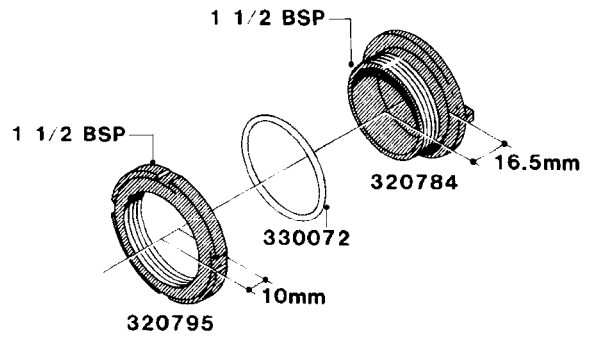

L0060

FITTINGS - BULKHEAD
L0060-HIN, 01:01:16

Page 1

Date 07.02.2020 9:13

parts-n°	order qty	description
141046	1	NUT 3/8" BSP
141341	1	NUT 1/4' BSP
240284	1	O-RING D82,5/75 X 3,5
320456	1	FITT.DK BULKHEAD 1"BSP DOUBLE
320467	1	FITT.DK BULKHEAD 1"BSP SINGLE
320471	1	FITT.DK NUT 1" BSP JAMB
320541	1	FITT.DK BULKHEAD 2-1/2'BSP SIN
320552	1	FITT.DK NUT 2-1/2' BSP JAMB
320644	1	FITT.DK ELB.3/4"HB X 1" BSP
320784	1	FITT.DK CAP 1-1/2" BSP
320795	1	FITT.DK NUT 1-1/2" BSP JAMB
320935	1	FITT.DK BULKHEAD 1/4' BSP SING
320946	1	FITT.DK BULKHEAD 3/8' BSP SING
321296	1	FITT.DK BULKHEAD 1/2" BSP SING
321307	1	FITT.DK NUT 1/2" BSP JAMB
321333	1	FITT.DK BULK 1-1/2" X 1"F BSP
330061	1	O-RING D16/D11X2,5
330072	1	O-RING D53.5/D45.5X4
330212	1	O-RING D19/D14X2.4 F.1/2"NUT
332577	1	O-RING D38/D30X4 F.1" PUR.
332592	1	O-RING D26/D20X3