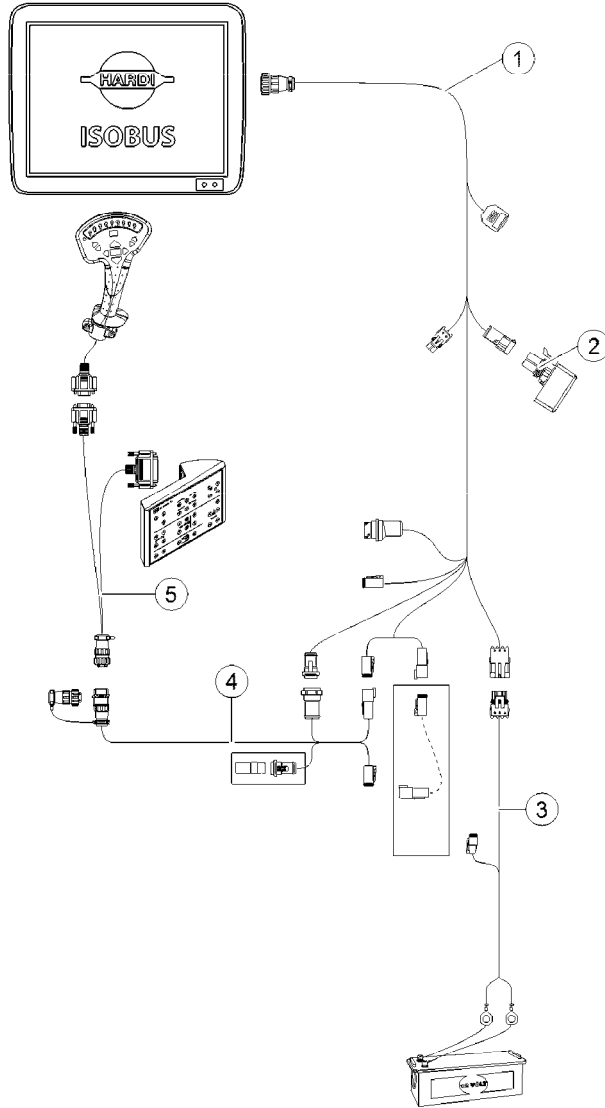

**M415**

ISO TRACTOR W.ASSY.ALT.  
M415-HIA, 25:02:13

Page 1

Date 07.02.2020 9:13

Pos.	parts-n°	order qty	description
1	26040200	1	DISPLAY CABLE, HC85/9500, 12' (ISOBUS)
2	26040100	1	RELAY, POWER CONTROL, AGLEADER
3	26040900	1	POWER CABLE DISPLAY/GUIDANCE, 15'
4	26031500	1	CABLE ISO CABIN GRIP SETBOX