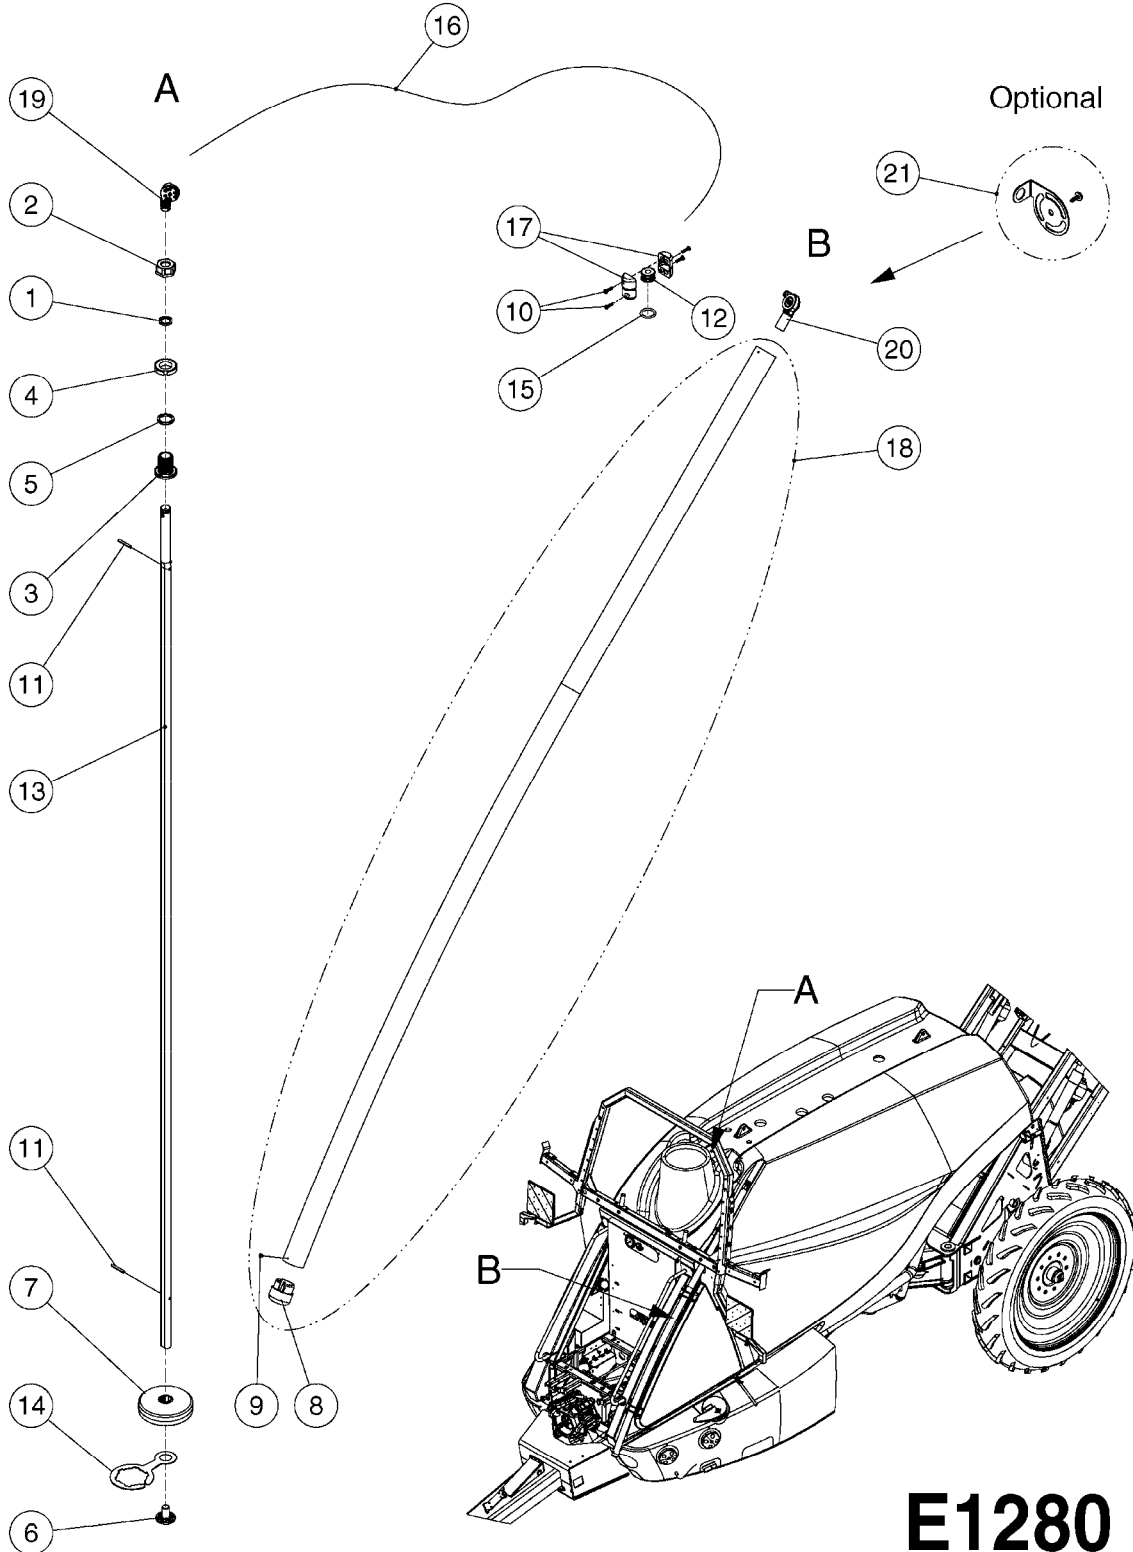

LOCKER & CLEAN WATER TANK  
CM45/55/7000  
E1260-HIN, 31:01:17

Page 0  
Date 07.02.2020 9:13

**E1260**

LOCKER & CLEAN WATER TANK  
 CM45/55/7000  
 E1260-HIN, 31:01:17

Page 1  
 Date 07.02.2020 9:13

Pos.	parts-n°	order qty	description
1	281551	1	BALL VALVE 1/2"
2	320272	1	FITT.DK CAPNUT 3/8' BSP
3	320725	1	FITT.DK NIPPLE 3/8"-3/8" BSP
4	321307	1	FITT.DK NUT 1/2" BSP JAMB
5	321322	1	SCREW CAP F. S80 X 4
6	322072	1	FITT.DK TEE 3/8'X3/8'X3/8' BSP
7	330013	1	O-RING 2.5 X 10 PUR
8	330212	1	O-RING D19/D14X2.4 F.1/2"NUT
9	334523	1	PIPE HOLDER Ø51.5
10	410907	1	SET SCREW M6 X 8 DIN 933-A2 INO
11	440673	1	SCREW F.PLASTIC 5X12 SS
12	440709	1	SCREW 60X12 CHEM.FILL HANDLE
13	440719	1	SCREW F.PLASTIC KB60x20 SS
14	460143	1	SELF LOCK NUT M8 SST A2 DIN985
15	480806	1	RIVET, POP, Ø4.8X14/Ø9.5 SS
15	480809	1	BLIND RIVET, EMHART ACD616ASM
16	16367300	1	BRACKET F.GASCYL.CM7000 RED
17	16368500	1	BRACKET F.GASCYL.CM7000 RED
18	16368700	1	LOCKPLATE F.COVER CM, RED
19	16368900	1	SHELF EDGE CM45/55/7000 RED
20	16369100	1	SHELF EDGE CM45/55/7000 RED
21	16382400	1	HOLDER F. SIDE SHIELD R. CM'11,
22	16382600	1	HOLDER F. SIDE SHIELD L. CM'11
23	24262700	1	O-RING 9.12 X 3.5 NITRILE
24	28114900	1	GAS CYLINDER L=485/200 F=100N
25	28115100	1	RODHOLDER D18 VVS R04 2940 018
26	35181500	1	SIDE SHIELD, RIGHT, CM'11
27	35181600	1	SIDE SHIELD LEFT, CM'11
28	35181700	1	LID FOR LEFT SHIELD CM
29	39140500	1	TAP Ø16.0 L= 75 2xØ6.5
30	39140900	1	BUSH.Ø 15.0/ 8.25 L= 21
31	39141800	1	BUSHING Ø16.0/ 6.5 L= 12
32	44076300	1	PT SCREW 60X35 WN5451 RSF TORX
33	45006700	1	SCREW M 8X 30 A2 SS DIN914
34	61074600	1	LOWER HINGE F.SAFETY LOCKER LID
35	61074700	1	UPPER HINGE F.SAFETY LOCKER LID
36	61075400	1	HINGE F.SAFETY LOCKER LID, CM
37	61075600	1	BRACKET F. HC6200
38	72733900	1	HOSE ASSY, 3/8"X 1850 1X1/2"OML
39	72734000	1	HOSE ASSY,1/2"X250 1/2"OML