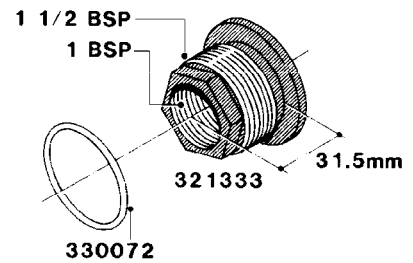

L0060

FITTINGS - BULKHEAD
L0060-HIN, 01:01:16

Page 1

Date 07.02.2020 9:13

parts-n°	order qty	description
141046	1	NUT 3/8" BSP
141341	1	NUT 1/4' BSP
240284	1	O-RING D82,5/75 X 3,5
320456	1	FITT.DK BULKHEAD 1"BSP DOUBLE
320467	1	FITT.DK BULKHEAD 1"BSP SINGLE
320471	1	FITT.DK NUT 1" BSP JAMB
320541	1	FITT.DK BULKHEAD 2-1/2'BSP SIN
320552	1	FITT.DK NUT 2-1/2' BSP JAMB
320644	1	FITT.DK ELB.3/4"HB X 1" BSP
320784	1	FITT.DK CAP 1-1/2" BSP
320795	1	FITT.DK NUT 1-1/2" BSP JAMB
320935	1	FITT.DK BULKHEAD 1/4' BSP SING
320946	1	FITT.DK BULKHEAD 3/8' BSP SING
321296	1	FITT.DK BULKHEAD 1/2" BSP SING
321307	1	FITT.DK NUT 1/2" BSP JAMB
321333	1	FITT.DK BULK 1-1/2" X 1"F BSP
330061	1	O-RING D16/D11X2,5
330072	1	O-RING D53.5/D45.5X4
330212	1	O-RING D19/D14X2.4 F.1/2"NUT
332577	1	O-RING D38/D30X4 F.1" PUR.
332592	1	O-RING D26/D20X3