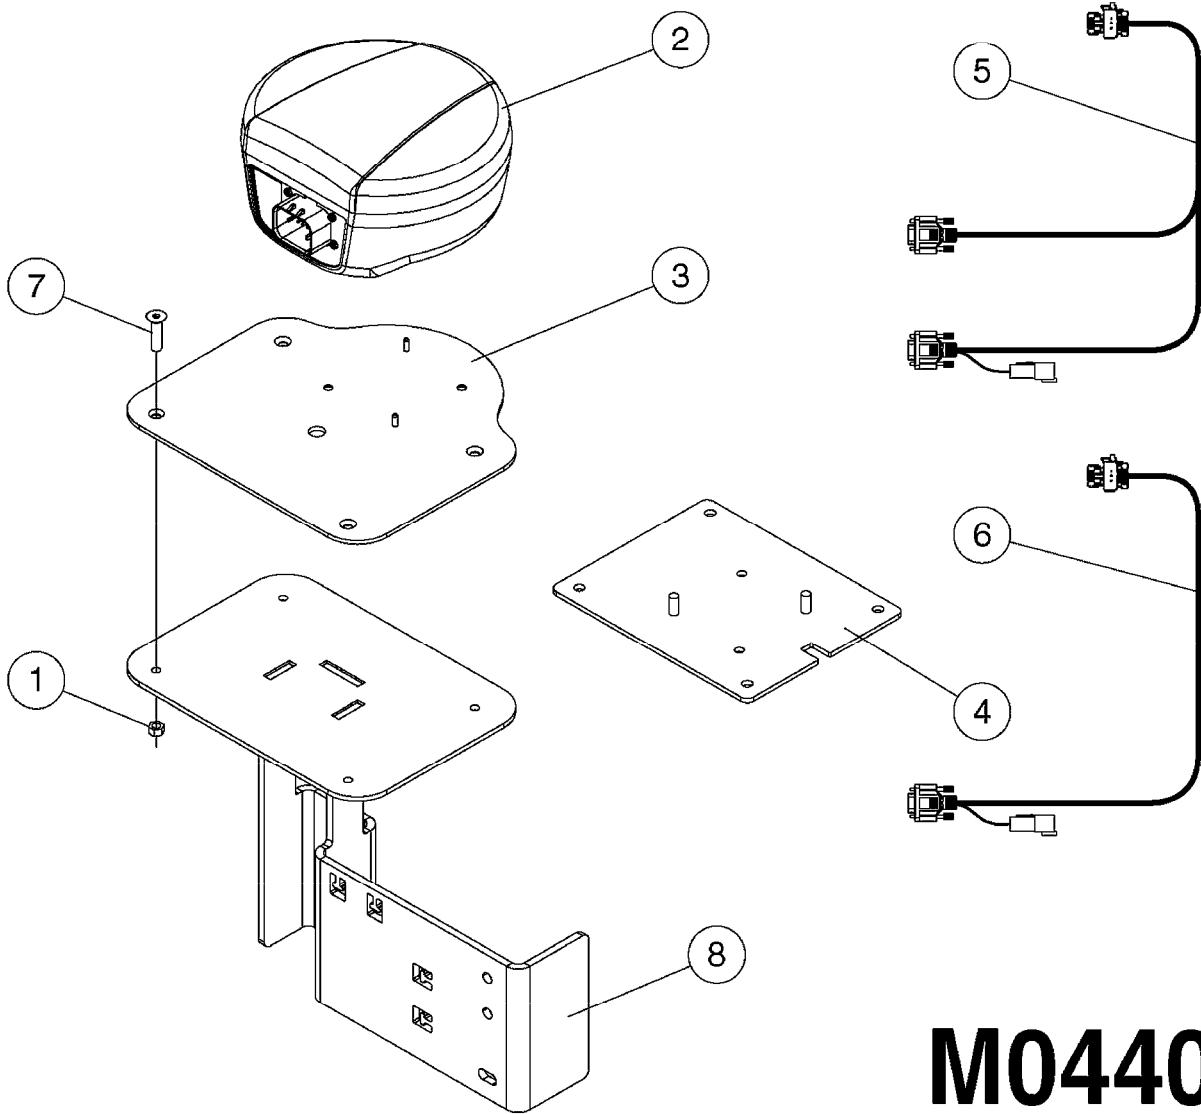

**M0390**

DHP BREAK OUT BOX 2007  
M0390-HIN, 01:01:16

Page 1  
Date 07.02.2020 9:14

Pos.	parts-n°	order qty	description
1	262106	1	BULKHEAD F. CABLE 6.5-14 BLACK
2	262107	1	NUT F. BULKHEAD CABLE GRAY
3	440675	1	SCREW F. PLASTIC 5X16 SS
4	26020100	1	CABLE L = 1.50M, AMP, EXT, 2P
5	26024200	1	BREAK OUT PCB FOR HYDRAULICS
6	28082100	1	SCREW F. BOX LID 1/4" L=20
7	33508800	1	LID 160X80X15 BLK W/SCREWS
8	33514300	1	BOX 160X80X40 BLACK 1+16+1 HOLES