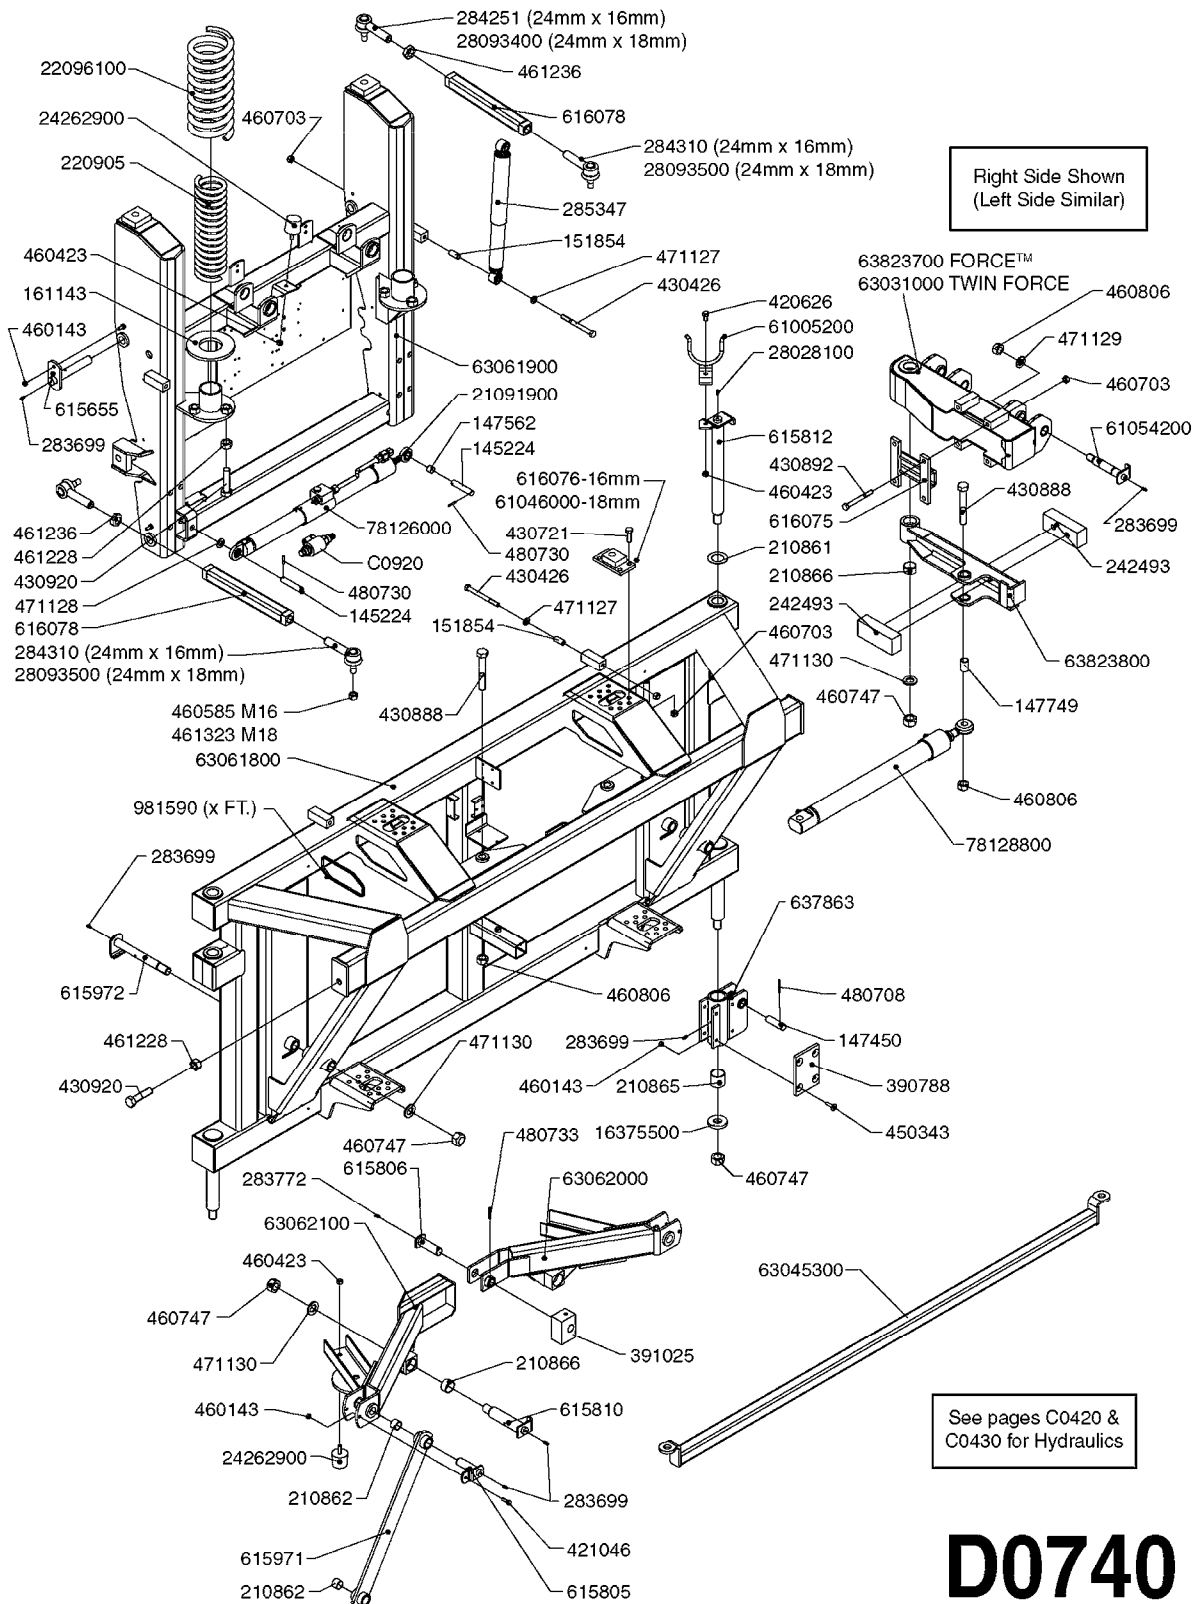

parts-n°	order qty	description
145224	1	SHAFT FOR HY CYLINDER
147450	1	PIN D20 X 70
147562	1	BUSHING D19.8/17.0 L=15
147749	1	BUSHING D25.0/20.2 L=38
151854	1	BUSHING F.SHOCK
161143	1	PLATE F SPRING
210861	1	BUSHING
210862	1	BUSHING 28X25X20
210865	1	BUSHING 40mm40mm DU
210866	1	BUSHING D39/35 L=20
220905	1	SPRING D101/14 BLACK
242493	1	RUBBER BUMPER 60X40X150
283699	1	GREASE NIPPLE M6X1
283772	1	GREASE NIPPLE M6X1 90°
284251	1	ROD END 25Ø (24mm x 16mm) RH
284310	1	ROD END 25Ø (24mm x 16mm) LH
285347	1	SHOCK TF
390788	1	TEFLON WARE PAD
391025	1	JOINER BLOCK - FORCE
420626	1	BOLT HEX 8.8 DEL M10X20 FT
421046	1	BOLT HEX M8X25/25 A2 SS DIN933
430426	1	BOLT HEX 8.8 DEL M12X130
430721	1	BOLT HEX 8.8 DEL M12X40 FT
430888	1	BOLT HEX 8.8 DEL M20X130
430892	1	BOLT HEX 8.8 DEL M12X110
430920	1	BOLT HEX M20x80MM
450343	1	SCREW M8X30 ALLEN HEAD C/S SS
460143	1	SELF LOCK NUT M8 SST A2 DIN985
460423	1	NUT HEX M10X1.50 LOCK DIN985A2 SS
460585	1	LOCKING NUT M16 DIN985 A2 SS
460703	1	NUT HEX M12X1.75 LOCK DIN985A2 SS
460747	1	NUT HEX M24 LOCK
460806	1	NUT HEX M20X2.50 LOCK DIN985A2 SS
461228	1	NUT HEX M20
461236	1	NUT HEX M24X1.5
461323	1	NUT HEX M18X1.5 LOCK
471127	1	WASHER, M12, Ø24/13X24X2.5 SS
471128	1	WASHER, M16, Ø30/17.0X 3.0, SS
471129	1	WASHER, M20, Ø37/21.0X 3.0, SS
471130	1	WASHER, M24, Ø44/25.0X 4.0, SS
480708	1	PIN D4 X 45
480730	1	PIN ROLL 5X30 STAINLESS STEEL
480733	1	PIN D6 X 40
615655	1	PIN D25 X 156 F. PARALIFT
615805	1	PIN
615806	1	PIN
615810	1	PIN
615812	1	PIN
615971	1	TRAPEZE ARM FORCE 110'
615972	1	PIN D25X185 M24
616075	1	FLANGE F. FORCE HINGE
616076	1	LINK ARM MOUNT BRACKET
616078	1	LINK ARM
637863	1	HINGE F.TF LOWER
981590	1	EDGE GUARD 6-8MM X 12"
16375500	1	WASHER 10.0X60X25 RED
21091900	1	LINK HEAD M16 x D17 DELTA
22096100	1	SPRING D146/20 BLACK
24262900	1	RUBBER STOP D50X40 M10X33
28028100	1	GREASE NIPPLE 1/8'RG 90°
28093400	1	ROD END 35Ø (24mm x 18mm) RH