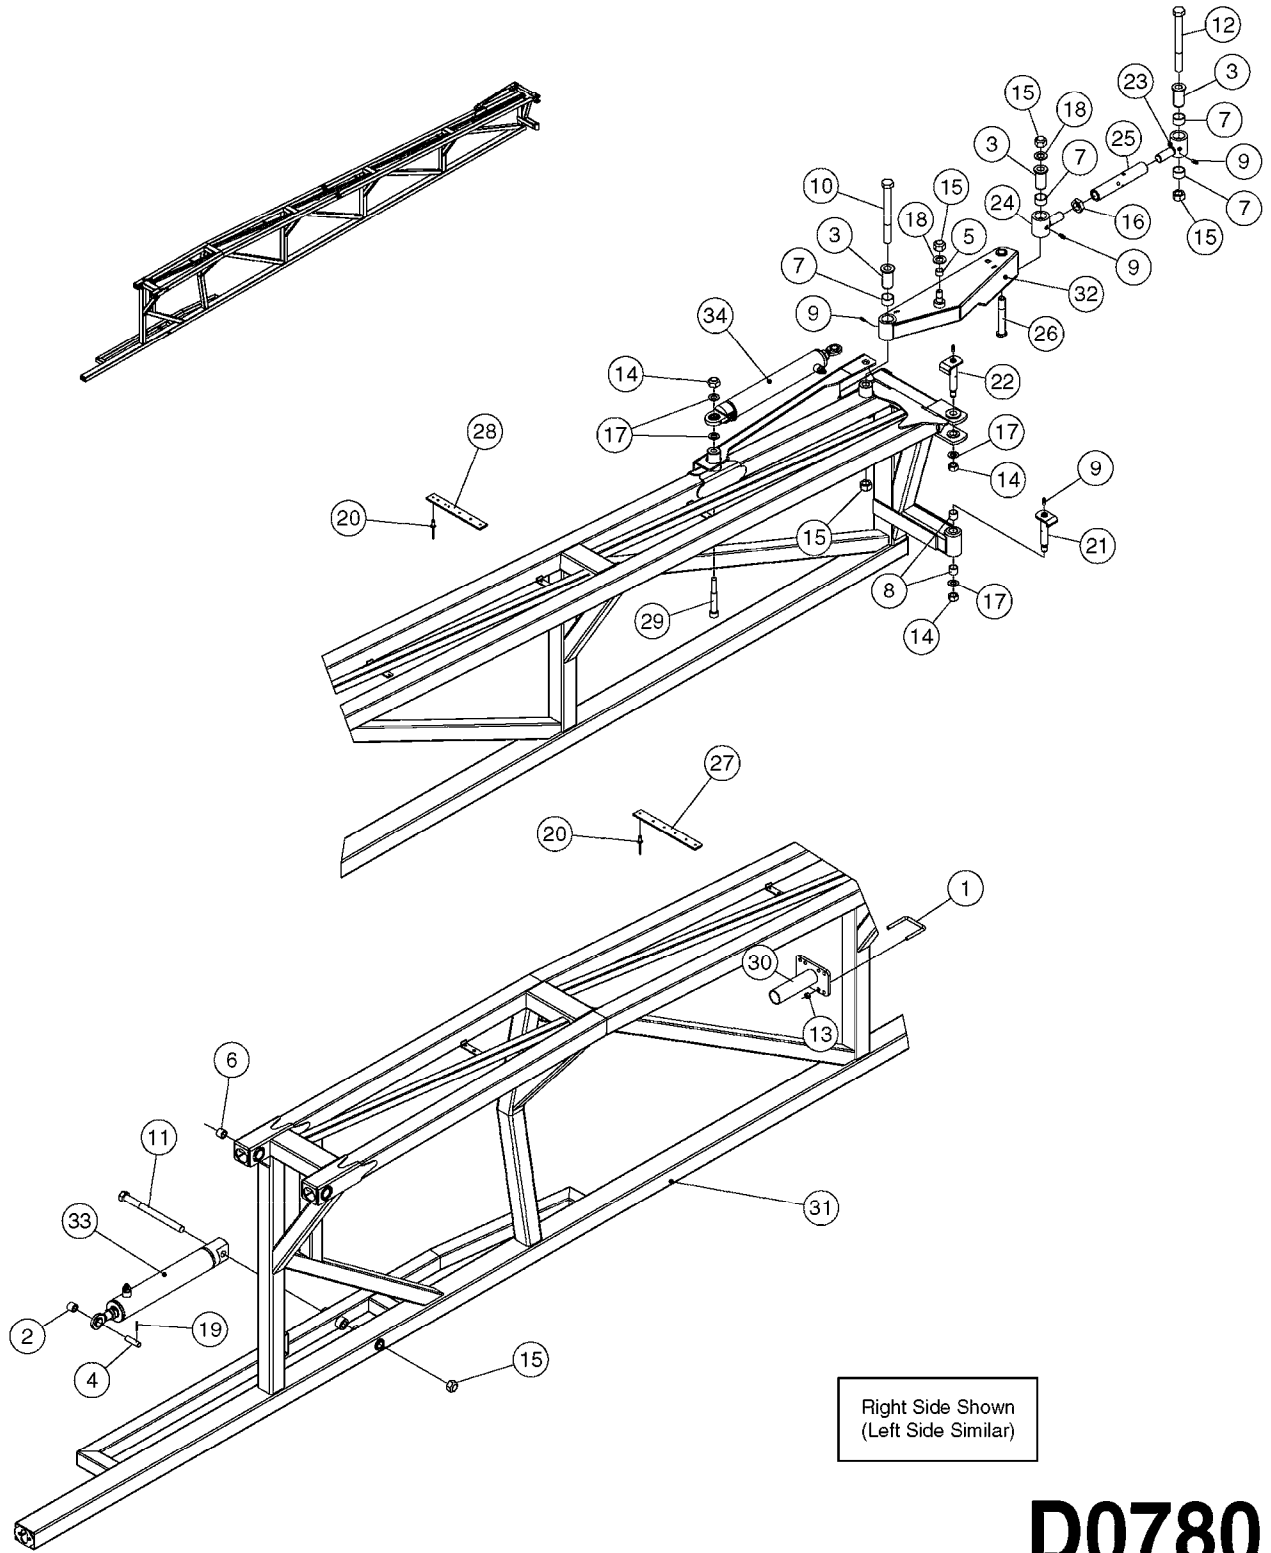

parts-n°	order qty	description
111344	1	CLAW CLUTCH Ø100/Ø20,5 UNDER PART RED
111640	1	CLAW CLUTCH Ø100 TOP PART RED
147516	1	U-BOLT M8-50x50
166246	1	WASHER CUP D53 F.SPRING
220673	1	SPRING F.PIVOT 100 X 51
283699	1	GREASE NIPPLE M6X1
284063	1	BALL JOINT M6 90 DEGREE
420847	1	BOLT HEX 8.8 DEL M8X85
421083	1	BOLT HEX 8.8 DEL M10X65
421201	1	BOLT HEX 8.8 DEL M8X70
430721	1	BOLT HEX 8.8 DEL M12X40 FT
430787	1	BOLT HEX M12X90 A4-80
430866	1	BOLT HEX 8.8 DEL M12X170
430914	1	BOLT HEX 8.8 DEL M12X150
460143	1	SELF LOCK NUT M8 SST A2 DIN985
460386	1	NUT HEX M12X1.75
460423	1	NUT HEX M10X1.50 LOCK DIN985A2 SS
460703	1	NUT HEX M12X1.75 LOCK DIN985A2 SS
460747	1	NUT HEX M24 LOCK
460806	1	NUT HEX M20X2.50 LOCK DIN985A2 SS
461244	1	NUT HEX M24X3 JAMB.
461251	1	NUT HEX M20 X 2.5 JAMB
471122	1	WASHER, M10, Ø20/10.5X 2.0, SS
471127	1	WASHER, M12, Ø24/13X24X2.5 SS
480244	1	PIN SNAP D4.5
615819	1	PIN
831391	1	BOOM WHEEL KIT F. FORCE 2002
14002400	1	BUSHING D55.0/12.5 L=6 D34
14026700	1	PIN Ø12 L=115/Ø5
16007000	1	SPRING HOLDER L=80
16021200	1	ANCHOR FORK F.40X40 TUBE
16026400	1	FLAT BAR 40X4 F.BRACE
22096400	1	SPRING FOR TOUCHDOWN WHEEL RED
24262900	1	RUBBER STOP D50X40 M10X33
28001600	1	WHEEL 12-1/2" 4 PLY
28004900	1	GAS SPRING F.BREAKAWAY FORCE
28026303	1	BEARING SEALED OD47xID20
28093300	1	BUSH F. TIRE ASSM 28001600
61002200	1	ADJ.ARM FTZ BOOMWHEEL
61006200	1	ADJ. ARM F.BREAKAWAY FTZ
61007700	1	EXTENSION F.BREAKAWAY FORCE
61008700	1	LINK EYE FORCE
63005600	1	BRACE F.BREAKAWAY 90'/100'
63005700	1	BRACE F.BREAKAWAY 80'
63014003	1	BOOM WING 132' OUTER SEC. R.H.
63014103	1	BOOM WING 132' OUTER SEC. L.H.
63021100	1	WING OUT. FTZ 80-90' RH'10
63021200	1	WING OUT. FTZ 80-90' LH'10
63027000	1	FTZ BOOMWHEEL / TOP
63027100	1	SPRING BRACKET FOR BOOM WHEEL
63063700	1	WING OUTER 2 FORCE 120' RH
63063800	1	WING OUTER 2 FORCE 120' LH
63063900	1	WING OUTER FORCE 100'-120' RH
63064000	1	WING OUTER FORCE 100'-120' LH
63825000	1	BREAKAWAY FTZ/SPC 3.0M, RED
63825100	1	BRACE F.BREAKAWAY 110/120'
63828300	1	BREAKAWAY FTZ/SPC 2.0M, RED
72126400	1	WING BREAKAWAY 80'-90' SPC