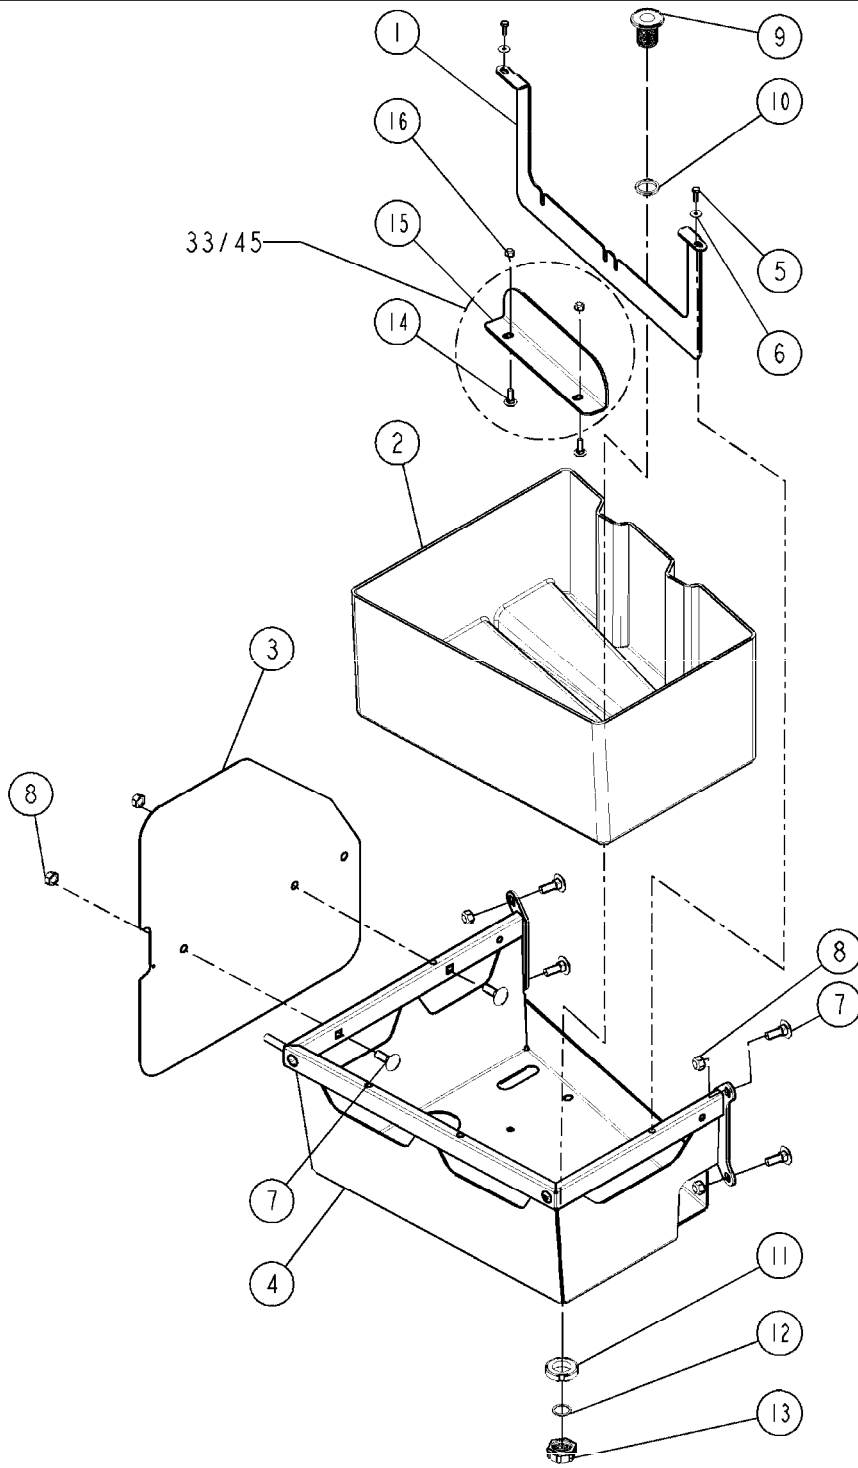

CHEMLOCKER  
E445-HIA, 07:02:14

**E445**

CHEMLOCKER  
E445-HIA, 07:02:14

Page 1  
Date 07.02.2020 9:12

Pos.	parts-n°	order qty	description
1	16386200	1	PLATE BRACKET F.CHEMLOCKER
2	35182000	1	CHEM LOCKER TRAY COMII
3	16137100	1	COVER PLATE F.CHEMLOCKER NCM
4	63146700	1	CHEMLOCKER CM11 SORT
5	410362	1	BOLT HEX 8.8 SS M6X20
6	471124	1	WASHER, M6, Ø18/ 6.4X 1.6, SS
7	45001300	1	CARRIAGE BOLT M12X35 DIN603 A2
8	460703	1	NUT HEX M12X1.75 LOCK DIN985A2 SS
9	320467	1	FITT.DK BULKHEAD 1"BSP SINGLE
10	332577	1	O-RING D38/D30X4 F.1" PUR.
11	320471	1	FITT.DK NUT 1" BSP JAMB
12	330326	1	O-RING D30/D24X2 F.1"NUT
13	320106	1	FITT.DK CAPNUT 1" BSP
14	440695	1	BOLT CARRIAGE M8X25
15	16143100	1	HOLDER BRACKET
16	460143	1	SELF LOCK NUT M8 SST A2 DIN985