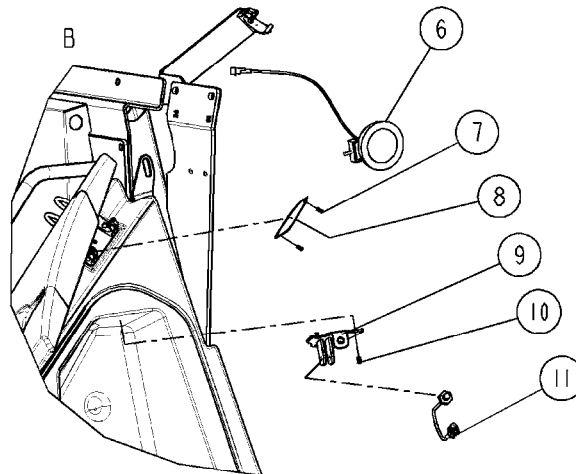

M418

BOOMLIGHT AND WORKLIGHT
M418-HIA, 10:03:14

Page 1
Date 07.02.2020 9:13

Pos.	parts-n°	order qty	description
1	410266	1	BOLT HEX 8.8 DEL M6X120
1	410443	1	BOLT HEX 8.8 DEL M6X70
1	410524	1	BOLT HEX 8.8 DEL M6X100
1	410561	1	BOLT HEX 8.8 DEL M6X50 FT
1	410605	1	BOLT HEX 8.8 DEL M6X80
2	16446300	1	BOOM LIGHT, BOTTOM BRKT 100X60
2	16437800	1	BOOM LIGHT, BOTTOM BRKT 80X80
2	16432300	1	BOOM LIGHT, BOTTOM BRKT 60X60
2	16432100	1	BOOM LIGHT, BOTTOM BRKT 50X50
2	16422300	1	LOWER BRACKET 30X30 BOOMLIGHT
3	16446100	1	BOOM LIGHT, TOP BRKT LONG
3	16437600	1	BOOM LIGHT, TOP BRKT PAINTED
3	16422100	1	BOOM LIGHT, TOP BRKT
4	471125	1	WASHER M6U 6.4X14X1.2,A2 SS
5	460261	1	NUT HEX M6X1.00 LOCK DIN985 A2 SS
6	26054600	1	LED BOOM LIGHT 13W MODUL 70
7	440673	1	SCREW F.PLASTIC 5X12 SS
8	16427300	1	SHEET F. WORKLIGHT SENSOR
9	61075600	1	BRACKET F. HC6200
10	440709	1	SCREW 60X12 CHEM.FILL HANDLE
11	28047500	1	INDUCTIV SENSOR M12 L1M
12	33520400	1	CAP, AMP, 2P, FEMALE
13	26055000	1	WORK LIGHT HARNESS L=13 M
14	26084900	1	CABLE SS 2P F-SS 2P M L=600MM
14	26085100	1	Cable SS 2p F-SS 2p M L=1500mm
14	26085000	1	Cable SS 2p F-SS 2p M L=1050mm
14	26085200	1	Cable SS 2p F-SS 2p M L=1950mm
14	26085300	1	CABLE SS 2P F-SS 2P M L=3000MM
14	26085400	1	Cable SS 2p F-SS 2p M L=7200mm
14	26085500	1	Cable SS 2p F-SS 2p M L=8400mm
14	26092700	1	Cable SS 2p F-SS 2p M L=9000mm
14	26092800	1	Cable SS 2p F-SS 2p M L=10800mm
15	24263900	1	SEAL AMP SS 2P VITON