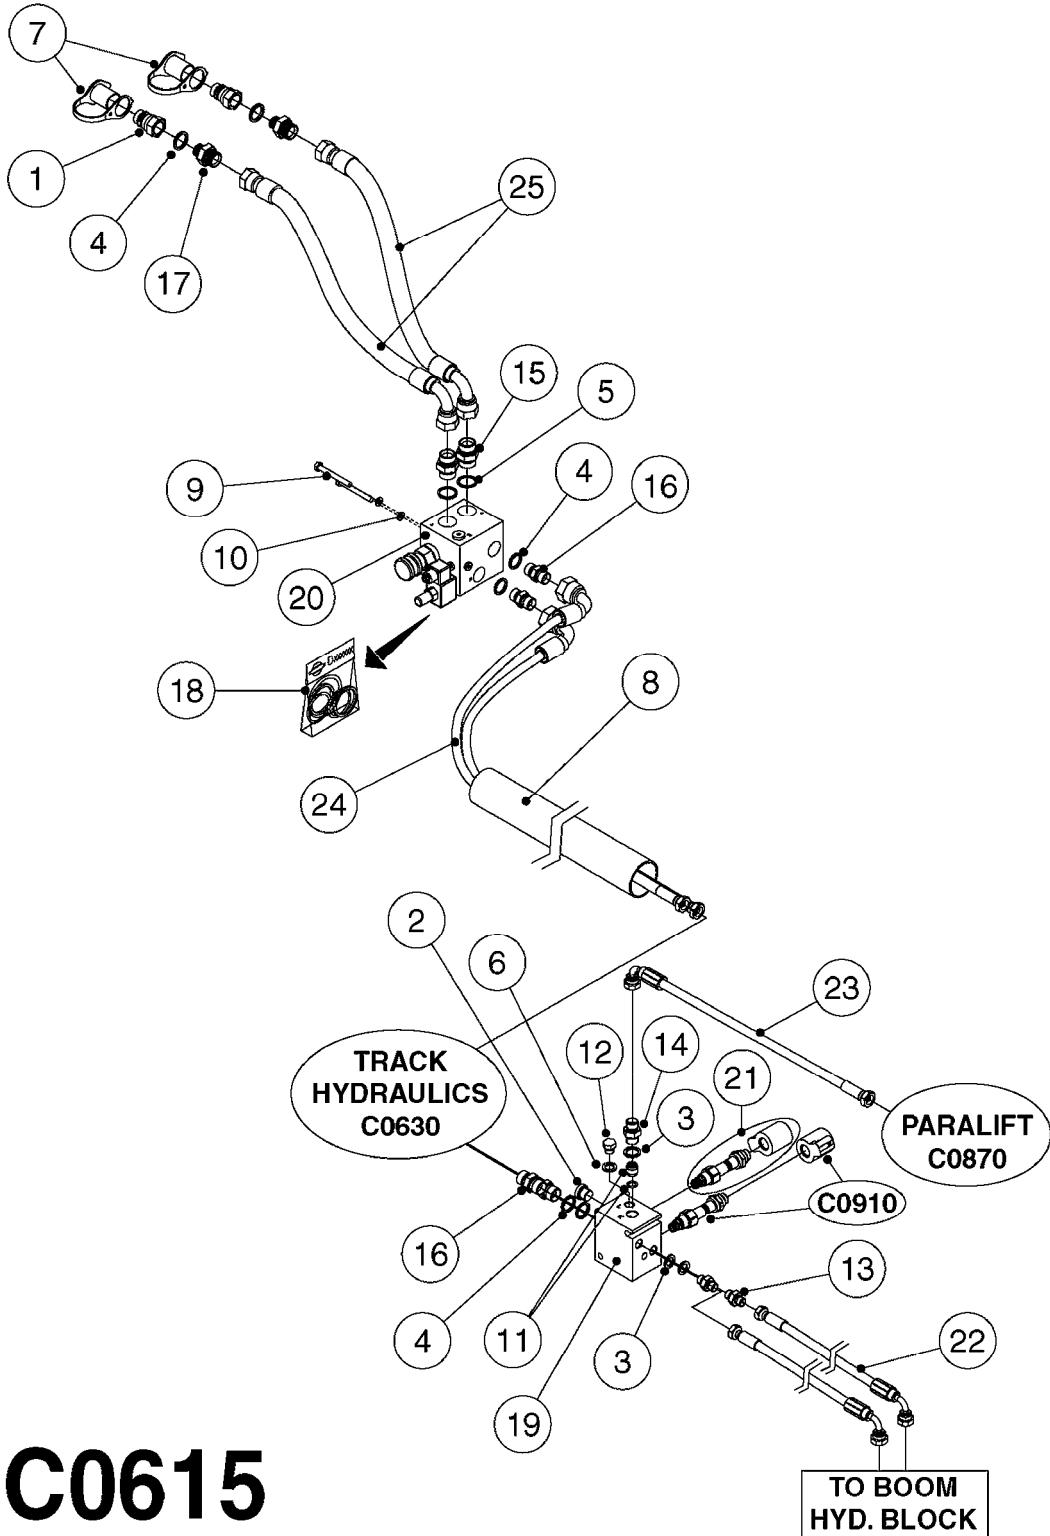

C0615

BASIC HYDRAULICS CM
4500/5500/7000/8500/10000
C0615-HIN, 03:07:19

Page 1
Date 07.02.2020 9:12

Pos.	parts-n°	order qty	description
1	230311	1	QUICK COUPLING 1/2"
2	231924	1	PLUG 3/8"
3	240866	1	DOWTYSEAL 3/8"
4	241356	1	DOWTYSEAL 1/2"
5	241367	1	DOWTYSEAL 28.5x22
6	241404	1	DOWTY SEAL 1/4"
7	334206	1	DUST HOOD FOR HY-COUPLING
8	341333	1	TUBE Ø57/Ø52 L=1500 BLACK PE
9	421201	1	BOLT HEX 8.8 DEL M8X70
10	470407	1	WASHER D14.8D8.1X2 LOCK SS
11	782062	1	NON-RETURN VALVE UTV 3/8"
12	14010400	1	PLUG 1/4" BSP
13	23234300	1	HEX NIPPLE 3/8"-11/16"
14	23234600	1	HEX NIPPLE 3/8"-11/16" - 1.8mm
15	23235000	1	HEX NIPPLE 3/4"-1-3/16"
16	23235300	1	HEX NIPPLE 1/2"-13/16"
17	23236100	1	HEX NIPPLE 1/2"-1-3/16"
18	28061400	1	SEAL KIT F. 782145
19	72286200	1	HYD. BLOCK COMP. PARA-LIFT NCM CM 8500/10000
19	72809300	1	PARALIFT HYD.BLOCK ASSY.CM'11 CM 4500/5500/7000
20	72809100	1	BYPASS BLOCK 782145
21	75586600	1	SOLENOID VALVE NC, + COIL
22	78503603	1	HY.HO.3/8"L= 4700 STR-90° CM 4500
22	78560000	1	HY.HO.3/8"L= 5600 STR-90° CM 5500/7000
23	78560100	1	HY.HO.3/8"L= 900 STR-90°
24	78570100	1	HY.HO.1/2"L= 2900 STR-90° CM 4500 NO STEER
24	78570600	1	HY.HO.1/2"L= 2550 STR-90° CM 4500 STEER
24	78570800	1	HY.HO.1/2"L= 3350 STR-90° CM 8500/10000
24	78573200	1	HY.HO.1/2" L= 3600 STR-90° CM 5500/7000 NO STEER
24	78573300	1	HY.HO.1/2" L= 3200 STR-90° CM 5500/7000 STEER
25	78580600	1	HY.HO.3/4"L= 3100 STR-90° CM 4500/8500/10000
25	78583700	1	HY.HO.3/4" L= 3400 STR-90° CM 5500/7000