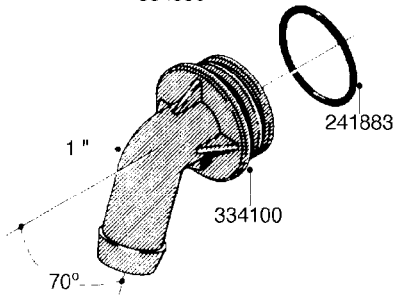

L0090

FITTINGS - S-56 & S-61
L0090-HIN, 01:01:16

Page 1

Date 07.02.2020 9:13

parts-n°	order qty	description
145661	1	FITT.DK S-61 FORK
241754	1	O-RING D59.5X3
241883	1	O-RING 3 X 39.2 NITRIL
322055	1	FITT.DK S-61 BULKHEAD
322056	1	FITT.DK S-61 BULKHEAD NUT
322066	1	FITT.DK S-56 NUT
334050	1	FITT.DK S-61 STR.1-1/4"
334068	1	FITT.DK S-61 STR.1"
334091	1	FITT.DK S56 STR.1-1/2'
334099	1	FITT.DK S-61 ELB.1-1/2"110 DEG
334100	1	FITT.DK S-61 ELB.1" 110 DEG.
334151	1	FITT.DK S-61 ELB.1-1/4"110 DEG
390231	1	FITT.DK NIPPLE 1-1/2 X S56