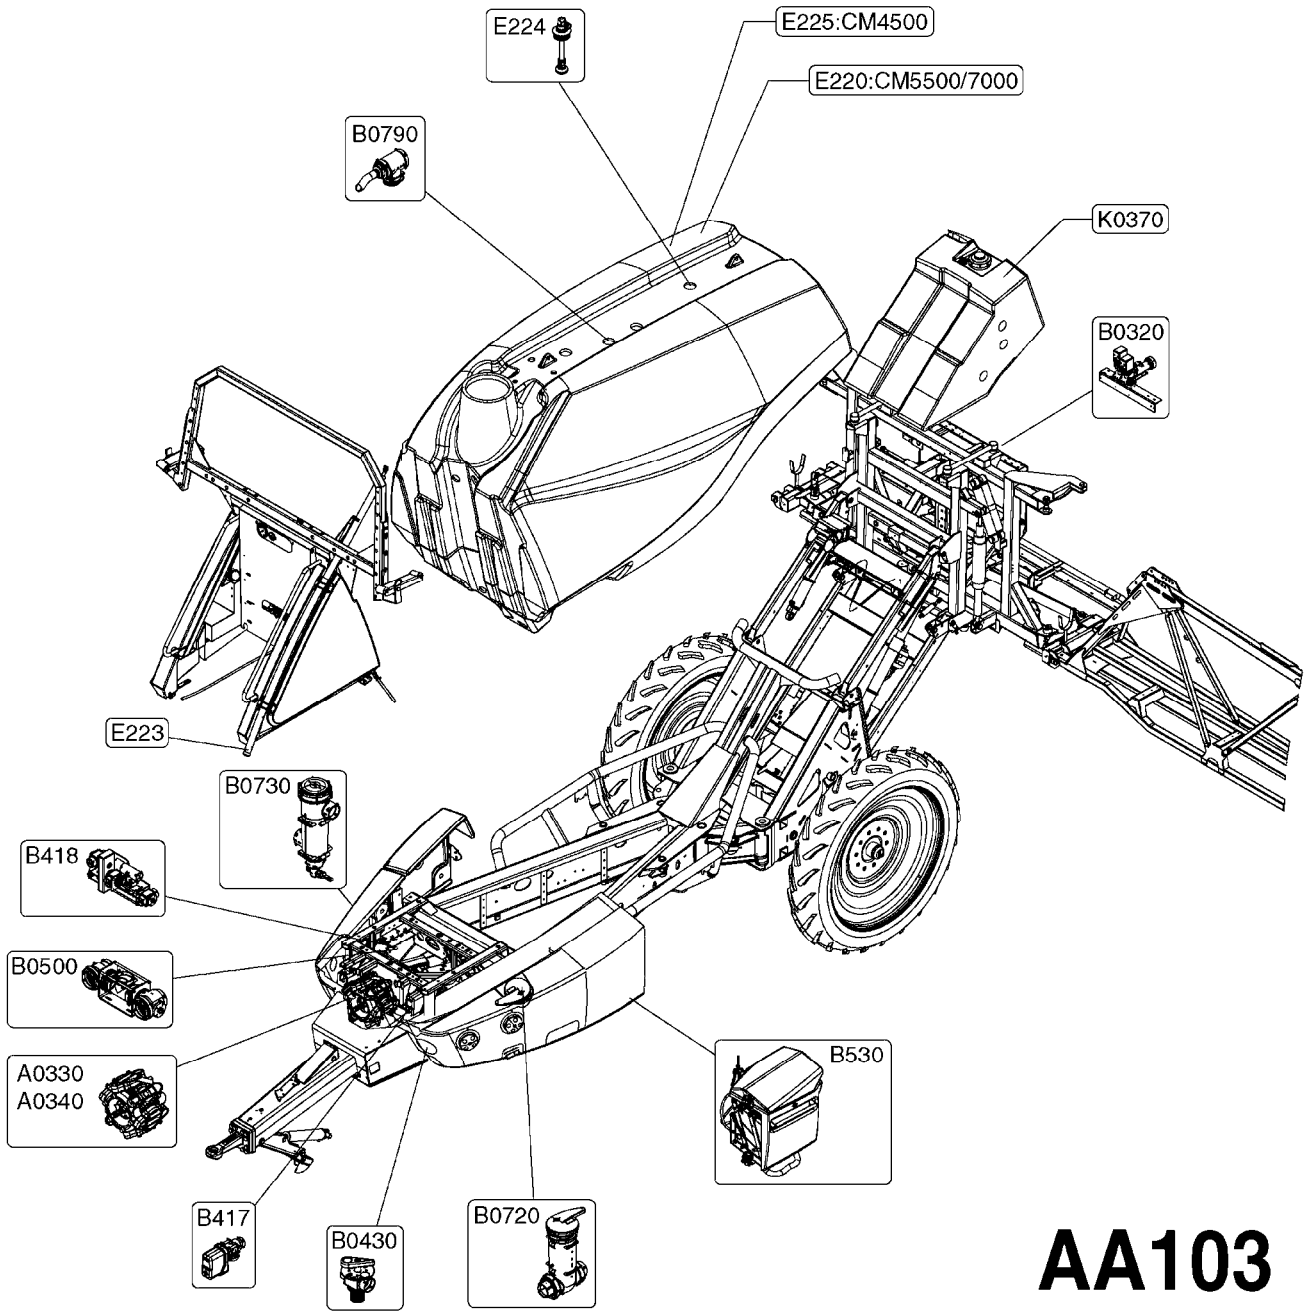

# AA102

Agroparts: [www.HARDI-INTERNATIONAL.com](http://www.HARDI-INTERNATIONAL.com)

COMMANDER 45/55/7000 OVERVIEW  
AA102-HIN, 14:11:16

Page 1

Date 07.02.2020 9:11

parts-n°	order qty	description

**AA103**

Agroparts: [www.HARDI-INTERNATIONAL.com](http://www.HARDI-INTERNATIONAL.com)