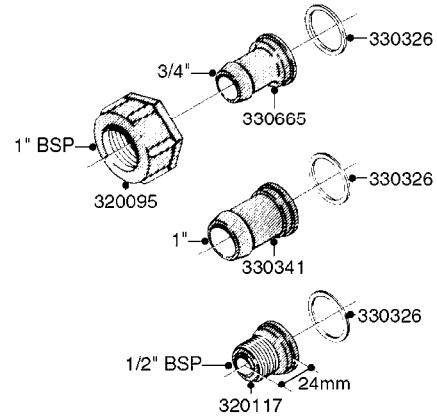

**L0010**

parts-n°	order qty	description
240085	1	O-RING D13,1/8,3X02,4 NITRIL
241441	1	O-RING D29.3X3
242594	1	O-RING D14 X 1.78 SCH.70-EPDM
320084	1	FITT.DK NUT 1/2" BSP
320095	1	FITT.DK NUT 1" BSP
320117	1	FITT.DK CONN.1/2"BSP F. 1" CAP
320187	1	FITT.DK CAP 3/8" BSP BLACK
320283	1	FITT.DK NUT 3/4"BSP
320821	1	FITT.DK NUT 1-1/2" BSP
321495	1	FITT.DK REDUC 1/4'BSP F.3/4'NT
321576	1	FITT.DK CONN 1/2"BSP F.3/4"NUT
330013	1	O-RING 2.5 X 10 PUR
330212	1	O-RING D19/D14X2.4 F.1/2"NUT
330326	1	O-RING D30/D24X2 F.1"NUT
330341	1	FITT.DK HB 1" F. 1" NUT
330595	1	O-RING D24.6/D20X2.1 -3/4"
330665	1	FITT.DK HB 3/4"F.1" NUT
330676	1	FITT.DK HB 3/8" F. 1/2" NUT
330687	1	FITT.DK HB 1/2" F. 1/2" NUT
330691	1	FITT.DK HB 3/4'F.3/4' NUT
330783	1	FITT.DK HB 3/8"F.3/8" NUT
331262	1	FITT.DK HB 1-1/2" F. 1-1/2"NUT
331273	1	O-RING D44/D38X2 F.1-1/2"
331446	1	FITT.DK HB 1" F.1-1/2" NUT
331807	1	FITT.DK HB 5/16" F.3/8" NUT
332286	1	FITT.DK HB 1/2" F. 3/4" NUT
332905	1	FITT.DK HB 1/2" F. 3/4" CAP
332927	1	FITT.DK PLUG F. NOZZLE TUBE
333292	1	FITT.DK HB 1"O'RING F.1-1/2"
333664	1	FITT.DK HB 5/16' F. 1/2' NUT
334044	1	FITT.DK HB 3/4' F. 3/4' CAP
334059	1	FITT.DK EL 1" 110 DEG.F.1-1/2"
334123	1	FITT.DK HB 1-1/4"O-RNG F.1-1/2"
334150	1	FITT.DK HB 1-1/4" 110 F.1-1/2"
390542	1	PLUG WASHER FOR 3/4'CAP NUT
716236	1	FITT.DK HB 1/2" ASSY. F. 3/4"
716413	1	FITT.DK PLUG ASSY. F.NOZ TUBE
717426	1	FITT.DK REDUC 1/4"BSP F.3/4"N
720856	1	FITT.DK 1/2'BSP ASSY.F.3/4'NUT
724621	1	FITT.DK HB 3/4"ASSY F.3/4" NUT