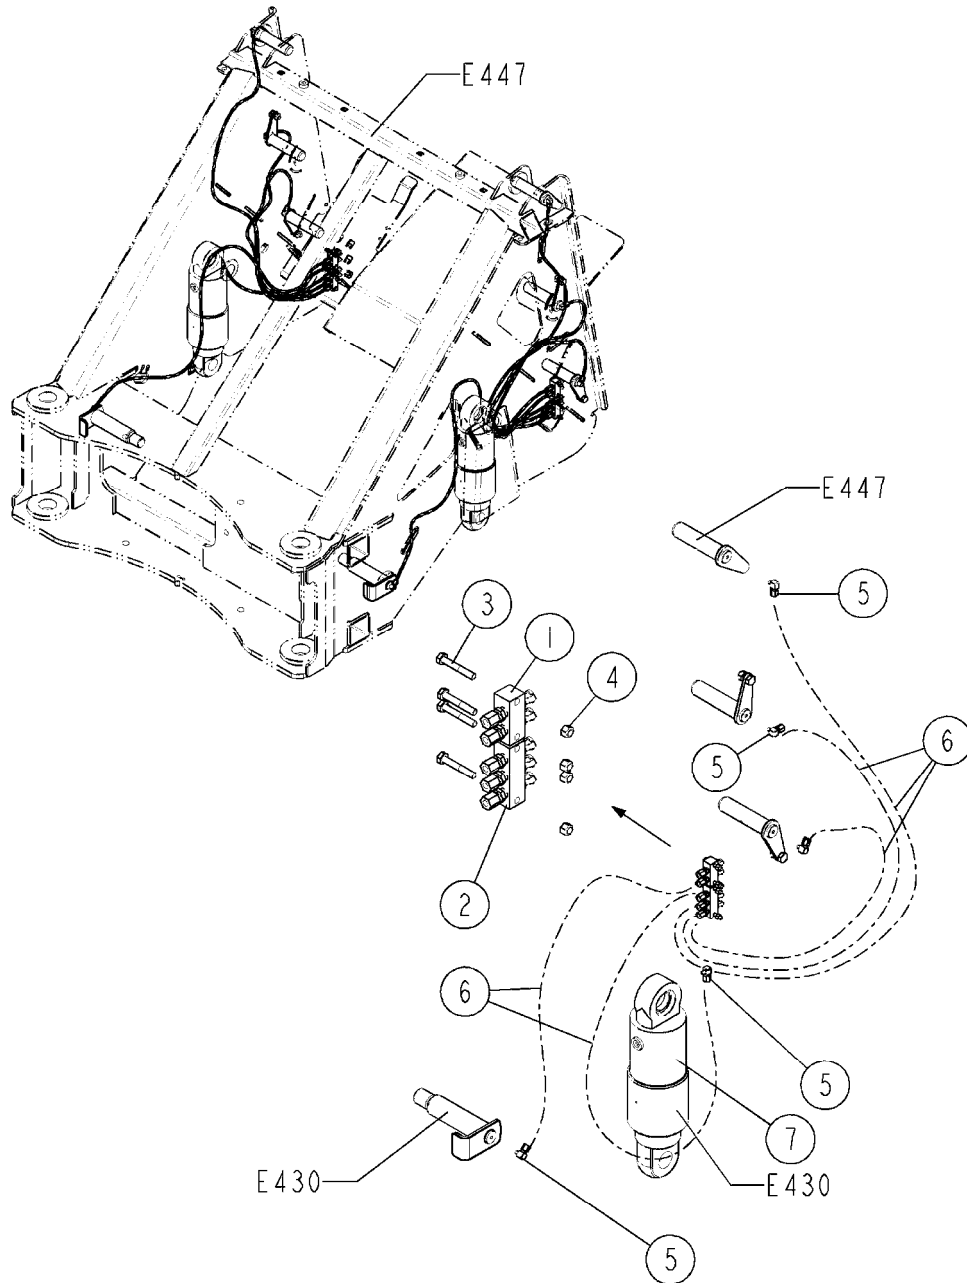

# C236-HIA

Norac center UC5 TDZ

240418

AUTOTERRAIN  
C236-HIA, 01:03:16

Page 1

Date 07.02.2020 9:12

Pos.	parts-n°	order qty	description
1	78560900	1	HY.HO.3/8"L= 1000 STR-STR
2	78560600	1	HY.HO.3/8"L= 1200 STR-90°
3	78561000	1	HY.HO.3/8"L= 1450 90°-90°A=0
4	78561100	1	HY.HO.3/8"L= 1600 90°-90°A=270
5	78219200	1	VALVE BLOCK 3 STATION
6	78603600	1	HEX NIPPLE 11/16"ORFSx3/8"SAE
7	16320400	1	BRACKET F. NORAC BLOCK - RED
8	78133500	1	ROLL POSITION CYLINDER NO INTERNAL SENSOR
9	210879	1	LINK HEAD M16 x D17
10	14029804	1	ROD THREADED D30.0 L=385 2XM16
11	461198	1	NUT HEX M16X2 JAMB