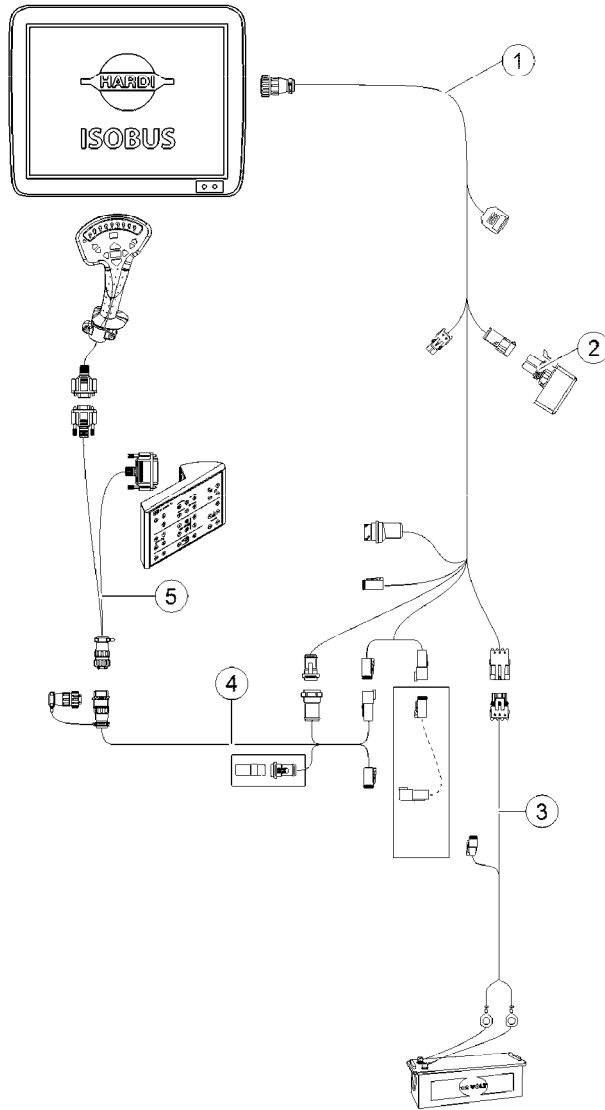

**M415**

ISO TRACTOR W.ASSY.ALT.  
M415-HIA, 25:02:13

Page 1

Date 07.02.2020 9:09

Pos.	parts-n°	order qty	description
1	26040200	1	DISPLAY CABLE, HC85/9500, 12' (ISOBUS)
2	26040100	1	RELAY, POWER CONTROL, AGLEADER
3	26040900	1	POWER CABLE DISPLAY/GUIDANCE, 15'
4	26031500	1	CABLE ISO CABIN GRIP SETBOX