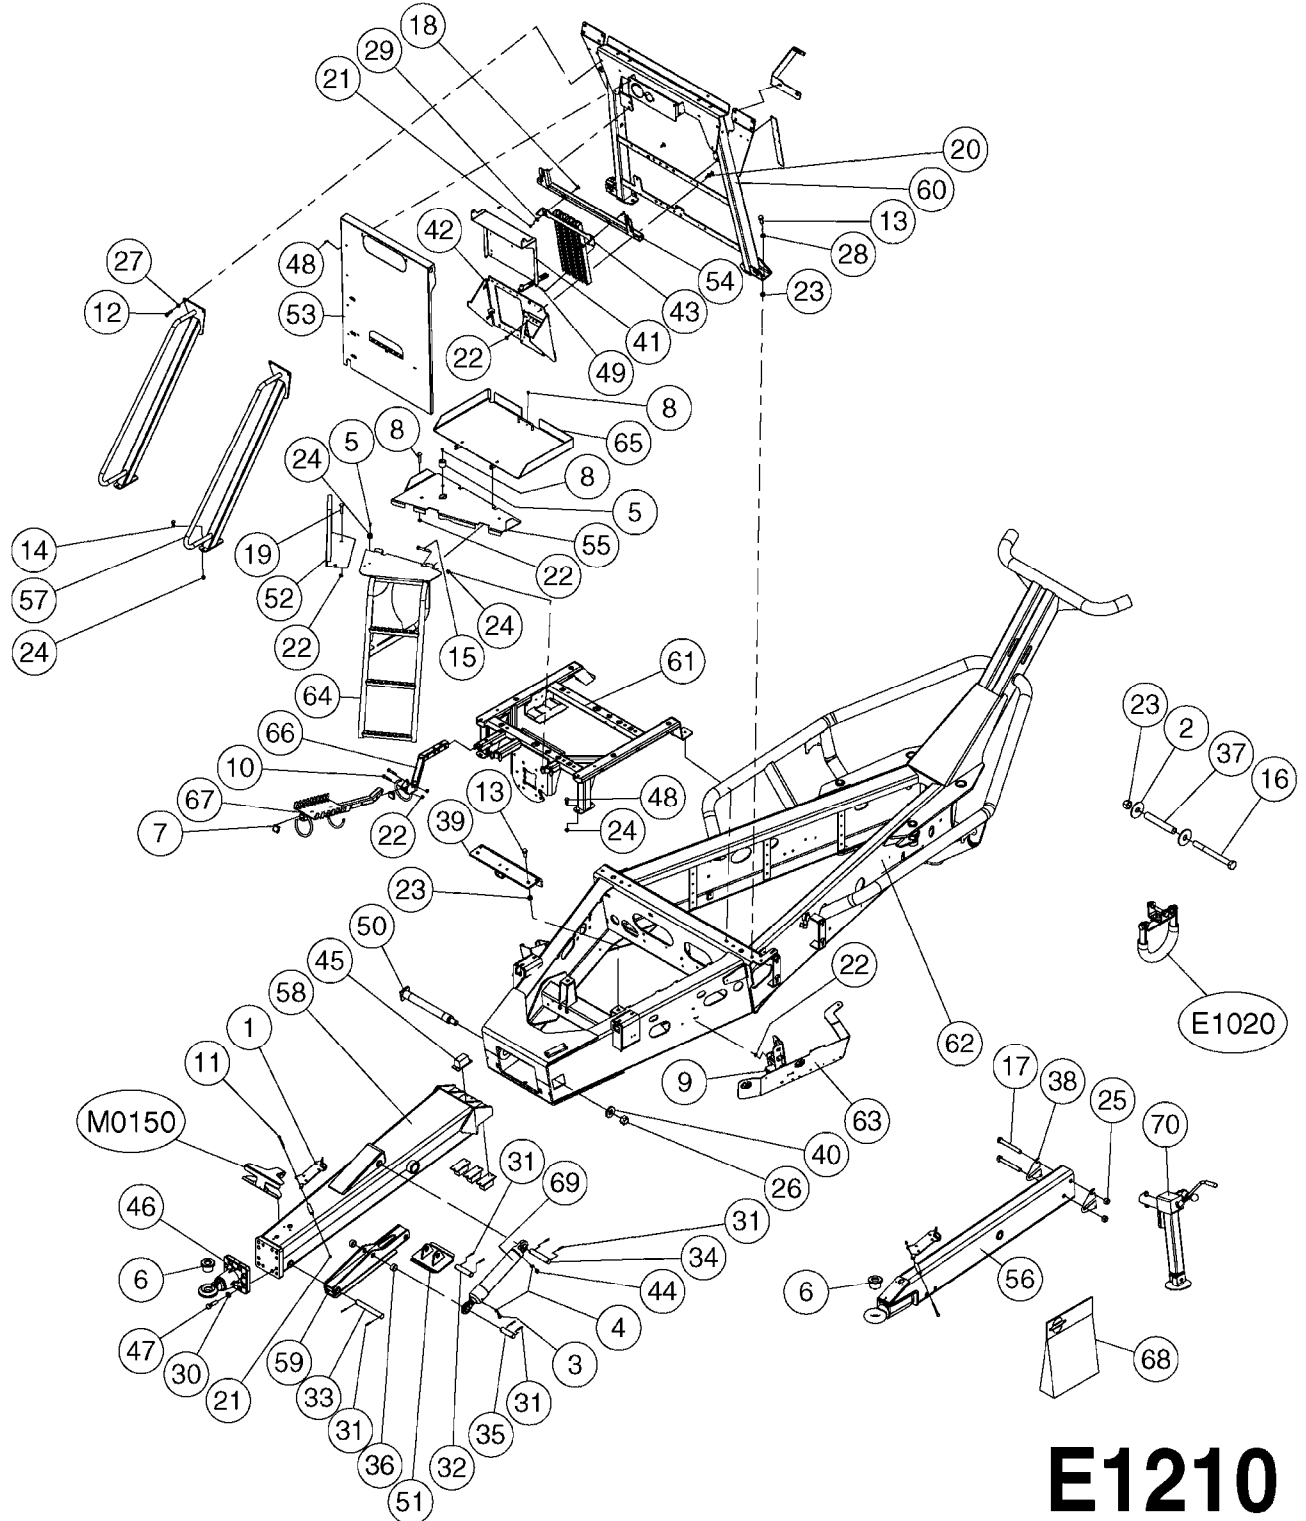

HYD. DRAWBAR CM5500/7000  
E1200-HIN, 07:02:19

Page 1

Date 07.02.2020 9:08

Pos.	parts-n°	order qty	description
1	161923	1	SUPPORT PLATE F. PTO CM+
2	230311	1	QUICK COUPLING 1/2"
3	240866	1	DOWTYSEAL 3/8"
4	241356	1	DOWTYSEAL 1/2"
5	241404	1	DOWTY SEAL 1/4"
6	270608	1	BUSHING F. DRAWBAR NCM Ø50/Ø33
7	334206	1	DUST HOOD FOR HY-COUPLING
8	420641	1	BOLT HM 8X35/22 A2 SS DIN931
9	420781	1	BOLT HEX 8.8 DEL M8X50
10	421142	1	BOLT HEX 8.8 DEL M5X40
11	421224	1	BOLT HEX 8.8 DEL M10X55
12	421232	1	BOLT HEX 8.8 DEL M8X110
13	430581	1	BOLT HEX 8.8 DEL M16X40 FT
14	460143	1	SELF LOCK NUT M8 SST A2 DIN985
15	460261	1	NUT HEX M6X1.00 LOCK DIN985 A2 SS
16	460423	1	NUT HEX M10X1.50 LOCK DIN985A2 SS
17	460585	1	LOCKING NUT M16 DIN985 A2 SS
18	461217	1	NUT HEX M5 LOCK
19	461316	1	NUT HEX LOCK M30X3.5 DIN 985
20	471180	1	LOCK WASHER NORDLOCK M20 ELZ
21	480733	1	PIN D6 X 40
22	781049	1	HYD. BALL VALVE
23	782141	1	VALVE COUNTER DOUBLE
24	978436	1	DECAL - WARNING! SERVICE
25	14047200	1	PIN D30.0 L= 223 /D6.0
26	14060300	1	PIN Ø35.0 L= 128/Ø6.0
27	16155900	1	DISC D70.0/ 31.0X10.0/RED
28	16160000	1	PLATE F. HYD. VALVE CM66/9000
29	23230400	1	BANJOBOLT 3/8 BSP
30	23233700	1	INSERT 9/16" ANGLE 45 DEG.
31	23234500	1	HEX NIPPLE 1/4" - 9/16"
32	23234800	1	HEX NIPPLE 1/2"-9/16"
33	23235800	1	HEX NIPPLE 3/8"-9/16" - 0.7mm
34	24267600	1	RUBBERSTOP 15/238 T=56 SS
35	28164100	1	SWIVEL HITCH D50/8 BOLT
36	43000803	1	BOLT HEX M20 X 70MM DEL - FT
37	44077000	1	BOLT M5X35 DIN 603 S/S
38	48082100	1	SPRING PIN Ø6x50 DIN1481 RST
39	61037800	1	PIN F. STEERING 6600
40	61038500	1	BRACKET FOR DRAWBAR NCM 6600
41	61081000	1	FOOT F. SUPPORT LEG CM55/7000
42	63122800	1	DRAWBAR CM55/7000
43	63123000	1	SUPPORT LEG F. CM55/7000
44	78132600	1	DOB.CYL.Ø90/50-350/Ø35
45	78509800	1	HY.HO.1/4"L= 1900 STR-STR
46	78511200	1	HY.HO.1/4"L= 1250 90°-90° A=180
47	78525900	1	HY.SL.1/4' L= 820 V-V45° A= 90GR
48	78526000	1	HY.HO.1/4"L= 1500 STR-45°
49	78526100	1	HY.HO.1/4"L= 3500 STR-45°
50	97814500	1	DECAL JACK STAND LOCK VALVE