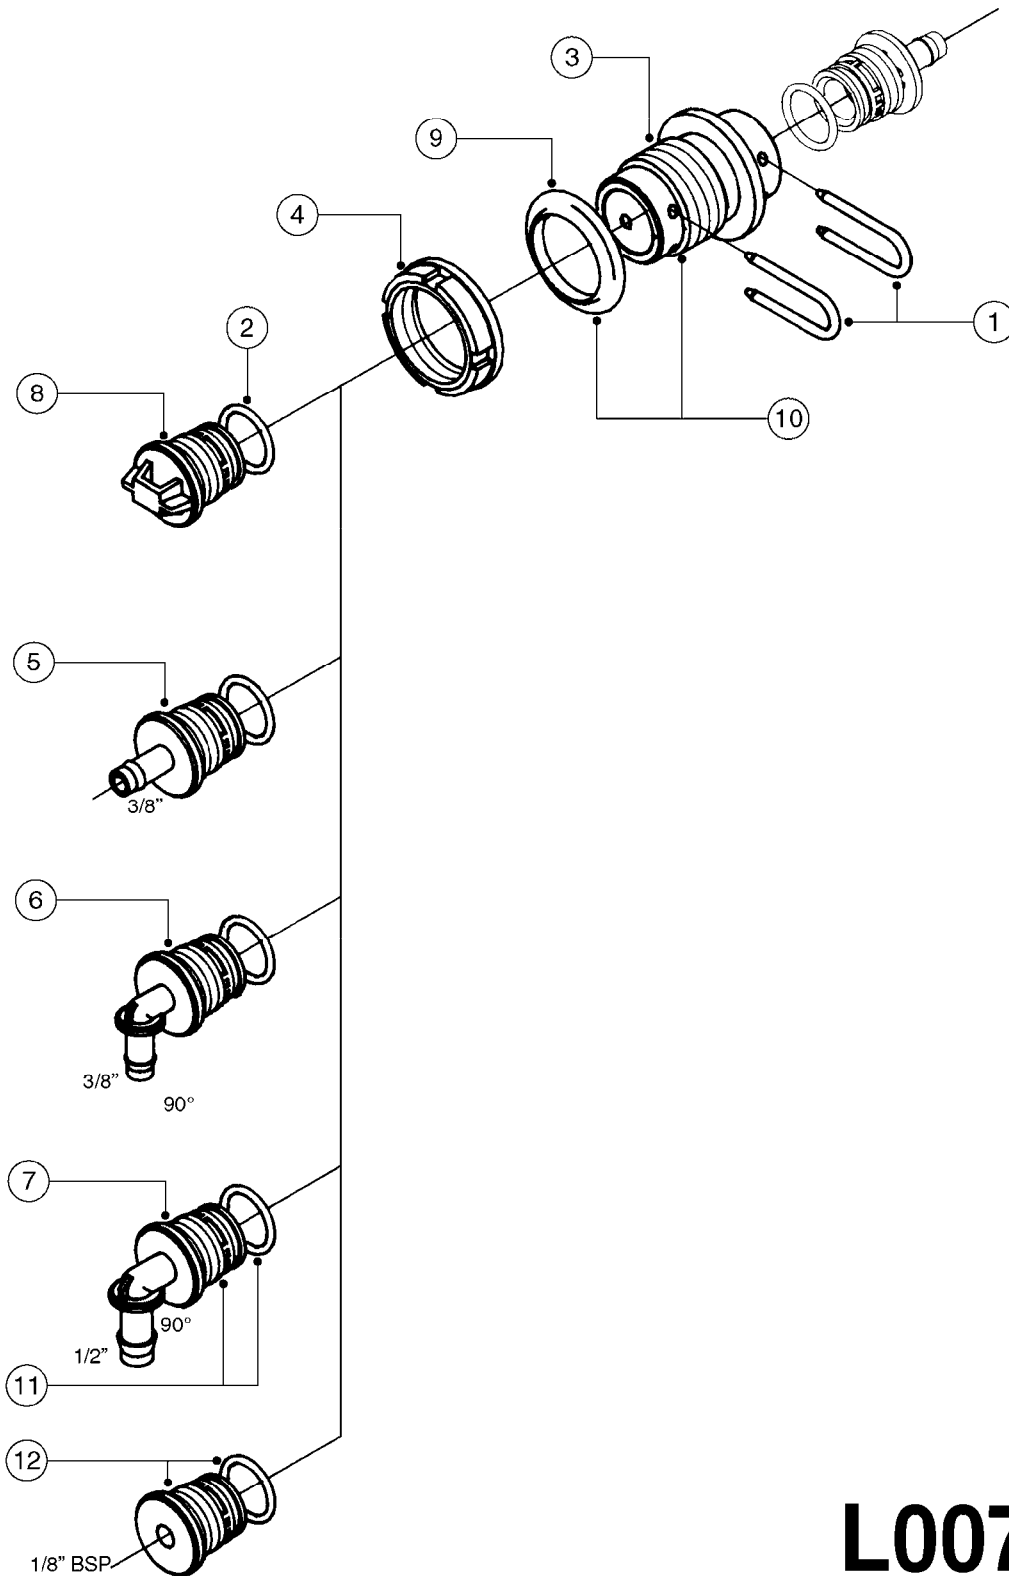

**L0060**

FITTINGS - BULKHEAD  
L0060-HIN, 01:01:16

Page 1

Date 07.02.2020 9:08

parts-n°	order qty	description
141046	1	NUT 3/8" BSP
141341	1	NUT 1/4' BSP
240284	1	O-RING D82,5/75 X 3,5
320456	1	FITT.DK BULKHEAD 1"BSP DOUBLE
320467	1	FITT.DK BULKHEAD 1"BSP SINGLE
320471	1	FITT.DK NUT 1" BSP JAMB
320541	1	FITT.DK BULKHEAD 2-1/2'BSP SIN
320552	1	FITT.DK NUT 2-1/2' BSP JAMB
320644	1	FITT.DK ELB.3/4"HB X 1" BSP
320784	1	FITT.DK CAP 1-1/2" BSP
320795	1	FITT.DK NUT 1-1/2" BSP JAMB
320935	1	FITT.DK BULKHEAD 1/4' BSP SING
320946	1	FITT.DK BULKHEAD 3/8' BSP SING
321296	1	FITT.DK BULKHEAD 1/2" BSP SING
321307	1	FITT.DK NUT 1/2" BSP JAMB
321333	1	FITT.DK BULK 1-1/2" X 1"F BSP
330061	1	O-RING D16/D11X2,5
330072	1	O-RING D53.5/D45.5X4
330212	1	O-RING D19/D14X2.4 F.1/2"NUT
332577	1	O-RING D38/D30X4 F.1" PUR.
332592	1	O-RING D26/D20X3