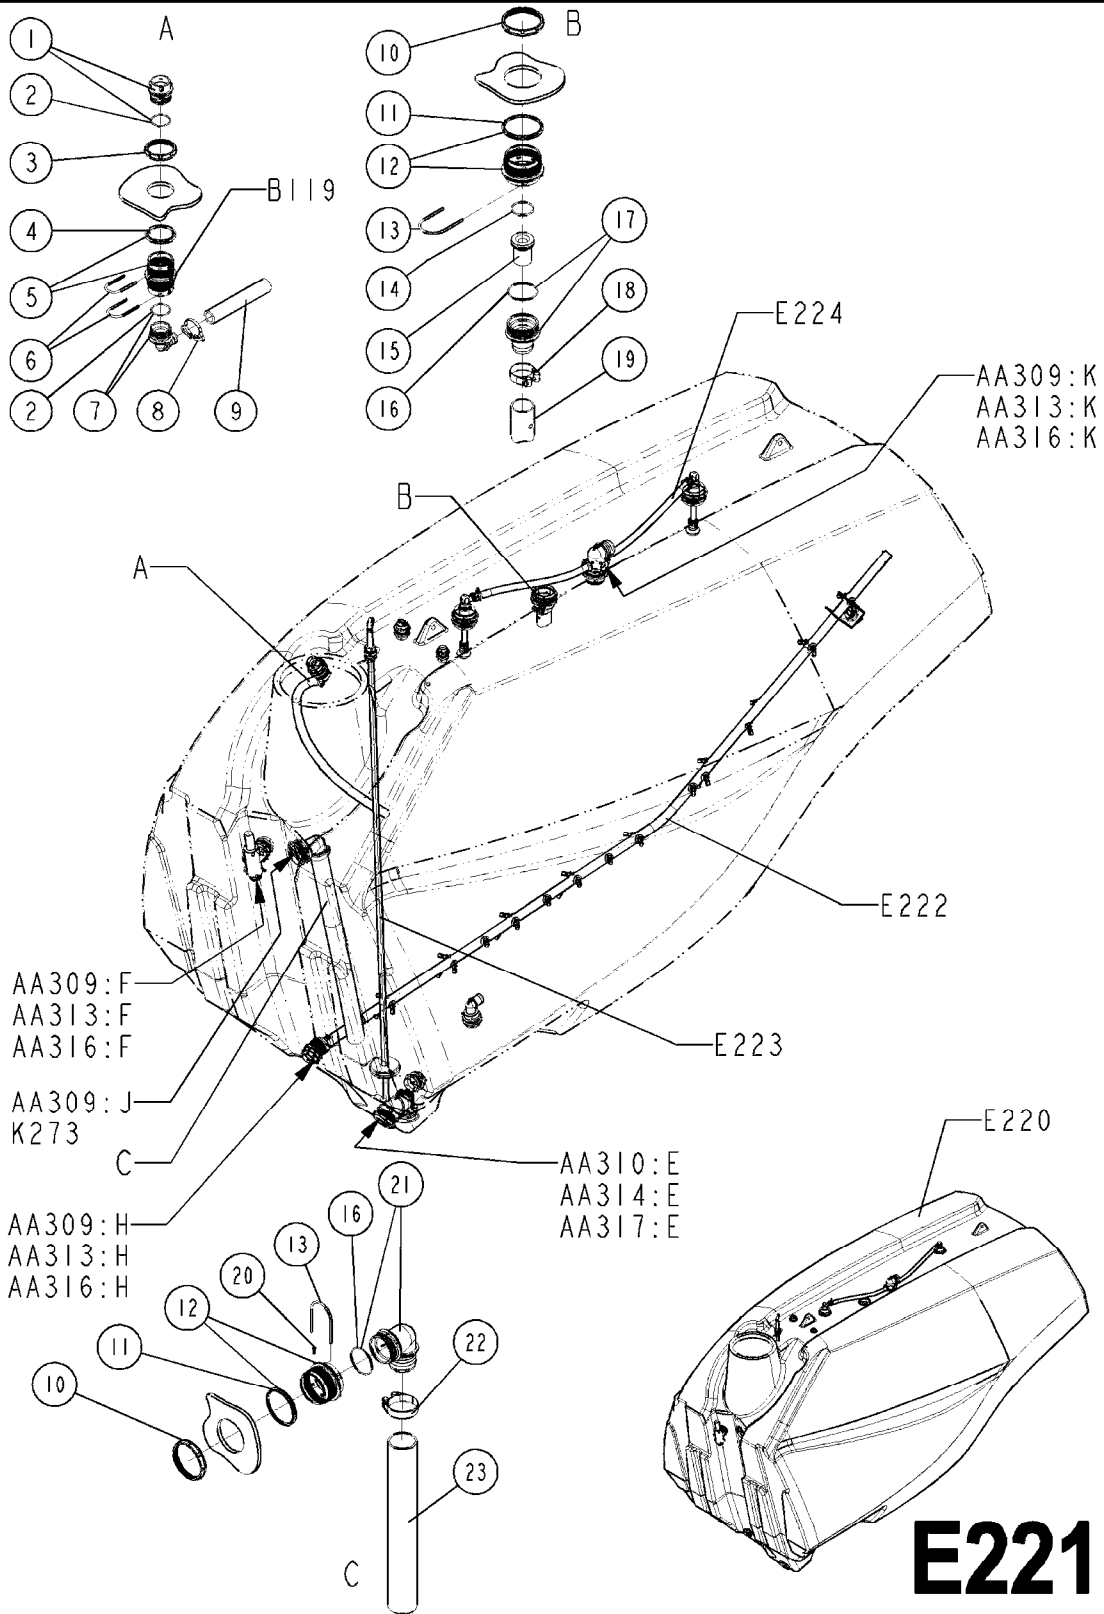

TANK CM11 55/7000 INSIDE
E221-HIA, 01:07:13

Page 1

Date 07.02.2020 9:08

Pos.	parts-n°	order qty	description
1	728561	1	FITT.DK. S67M - S53F REDUCER
2	242353	1	O-RING 3 X 44.2 VITON
3	322108	1	FITT.DK S-67 BULKHEAD NUT
4	334261	1	GASKET F. S-67 BULKHEAD
5	72746000	1	CHECK VALVE S67 2011 THREADED
6	145996	1	FITT.DK S-67 FORK
7	726572	1	FITT.DK S-67 1" ELBOW 90 ASSY.
8	334680	1	CLAMP HOSE PLASTIC 1"
9	927124	1	HOSE R X 60 BAR X 1 X 0012" L > 1300mm
10	322109	1	FITT.DK S-93 BULKHEAD NUT
11	334262	1	GASKET F.S-93 BULKHEAD
12	726465	1	FITT.DK S-93 BULKHEAD W/GASKET
13	145997	1	FITT.DK S-93 FORK
14	242296	1	O-RING D51X3.5
15	39144000	1	VENTURI TUBE CM11
16	242351	1	O-RING D69.5X3.0 VITON F.S-93
17	727227	1	FITT.DK S-93 STR.2" W/ORING
18	283866	1	CLAMP HOSE SCREW TYPE 2"DELTA
19	92739100	1	SUCTION SPIRAL HOSE 2" L < 1300mm
20	440675	1	SCREW F. PLASTIC 5X16 SS L < 1300mm
21	727226	1	FITT. S93 2-1/2" 90° S W/O-RING
22	283890	1	CLAMP HOSE SCREW TYPE 2 1/2"
23	92739200	1	HOSE SPIRAL SUCT 2-1/2" '08 L > 1100mm