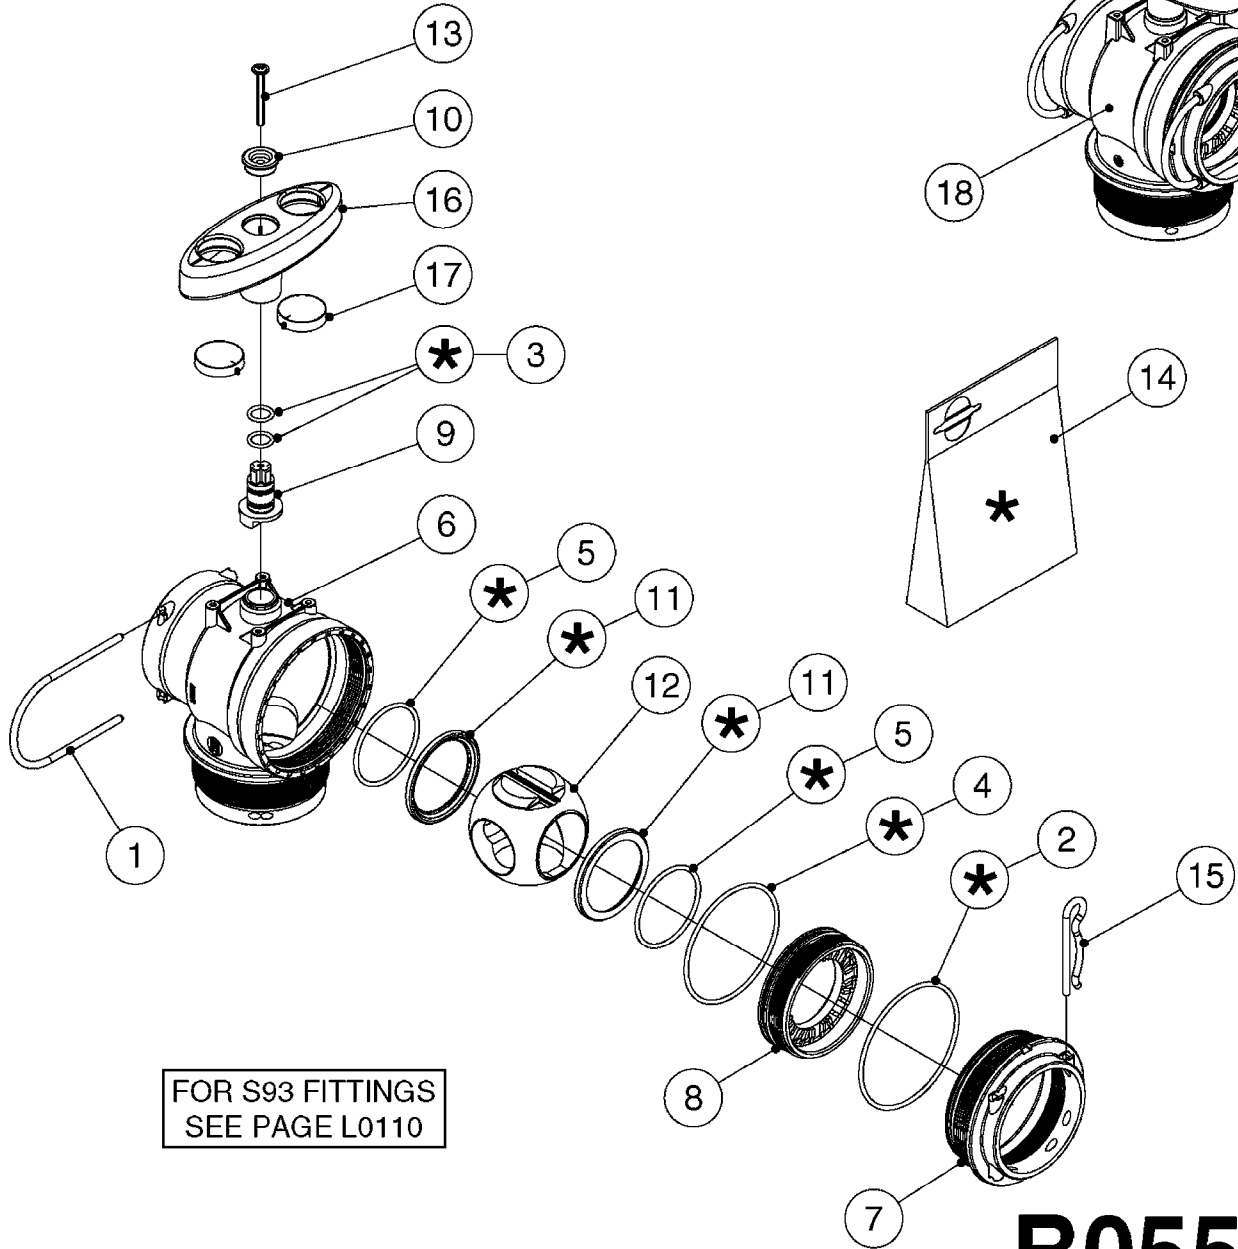

S93 (07)

MANIFOLD - S93 VALVE (07)
B0550-HIN, 28:01:19

Page 1

Date 07.02.2020 9:07

Pos.	parts-n°	order qty	description
1	145997	1	FITT.DK S-93 FORK
2	242047	1	O-RING 89.5 X 3.0 VITON
3	242449	1	O'RING 13.3 x 2.4 VITON
4	242450	1	O-RING D84.5X3.0 VITON
5	242475	1	O'RING D56.52x5.33 SH70-VITON
6	322327	1	HOUSING, VALVE, S93, 220 PSI
7	322328	1	END CAP F. VALVE S-93
8	322354	1	THRUST PLATE F.3-WAY VALVES-93
9	334579	1	SPINDLE F.3 WAY VALVE S-93
10	334594	1	PLUG F. VALVE HANDLE BLACK
11	390543	1	SEAT F. BALL 3-WAY VALVE S-93
12	390544	1	BALL FOR S93 VALVE, 3 HOLES
12	391019	1	BALL F.2 WAY S93 SMART VALVE
13	440729	1	SCREW F. PLASTIC 4MM X40LG SS
14	741726	1	REPAIR KIT F.S93 VALVE VIT.'02
15	28168400	1	HAIRPIN Ø5 S67/S93
16	33514400	1	HANDLE FOR 2 ICONS 07
17	33514500	1	PLUG FOR HANDLE ,2 ICONS
18	72518800	1	QUICK FILL VALVE 2008 NAV
18	72518900	1	SUCTION VALVE 2008 NAV