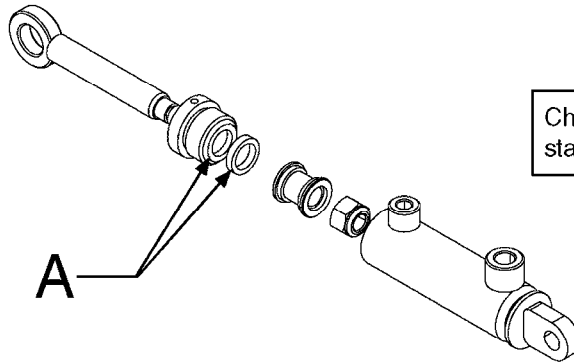

Check cylinder barrel for stamped part number.

	A
781136	28064100
781137	28064200
78114300	75083800
78120000	75075900
78120100	75076000
78120200	75075900
78120300	75076100
78120400	75074200
78120500	75074600
78120600	28117300
78120700	28117300
78120800	75075400
78121000	75075500
78121200	75074500
78121300	75074500
78121400	75075200
78121600	75074500
78121800	75074400
78122000	75074300
78122100	75074400
78122300	75074300
78122400	75074300
78122600	75075000
78122700	75075000

	A
78122800	75075000
78122900	75075000
78123000	75074300
78123100	75074300
78123200	75074300
78123400*	75074800
78123700	75074900
78124100	75075500
78124300	28117300
78124400	75074400
78124500	75076400
78124600	75074300
78125100	75075500
78125300	75075500
78125500	28117300
78125800	75076400
78126000	75074900
78126400	75076500
78126500	75074800
78127200	75084400
78127800	75084500
78128000	75074600
78128100	75084700
78128200	75084800

	A
78128500	75084900
78128700	75075200
78128800	75075200
78129900	75074300
78130600	75074400
78130900	75085400
78131000	75075400
78131100	75085500
78131200	75084800
78131300	75085800
78131400	75084800
78131800	75586200
78132600	75587200
78132700	75084600
78132800	75586100
78132900	75586100
78133300	75587000
78133900	75075500
78134000	75075500
78134600	75075400
78509004	75084800

* Only available as 72320300 (78123400 with spring lock & fittings).

C0040