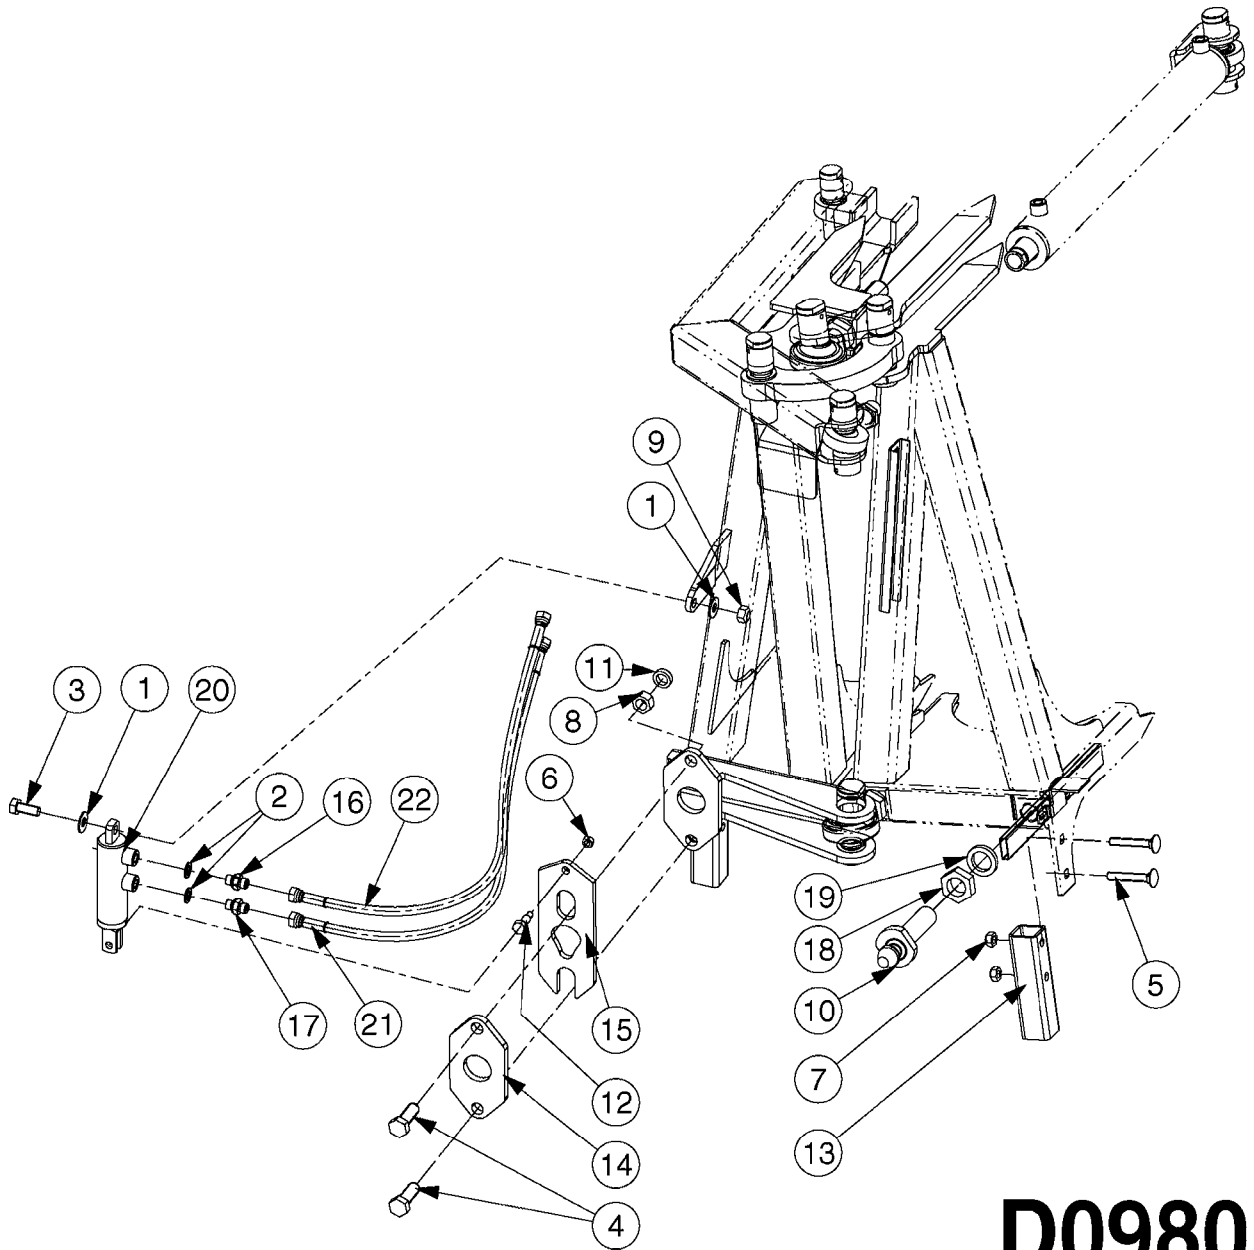

**D0960**

DTZ 90' BOOM 2 FOLD OUTER  
D0960-HIN, 30:06:17

Page 1

Date 07.02.2020 9:08

Pos.	parts-n°	order qty	description
1	147516	1	U-BOLT M8-50x50
2	410642	1	BOLT HEX 8.8 DEL M6X75
3	440718	1	BOLT CRG M10 X 65 DEL
4	460143	1	SELF LOCK NUT M8 SST A2 DIN985
5	460261	1	NUT HEX M6X1.00 LOCK DIN985 A2 SS
6	460423	1	NUT HEX M10X1.50 LOCK DIN985A2 SS
7	471125	1	WASHER M6U 6.4X14X1.2,A2 SS
8	480717	1	PIN E 5X40 SST
9	480804	1	RIVET Ø4.8x14.5
10	480806	1	RIVET, POP, Ø4.8X14/Ø9.5 SS
11	14141100	1	PINBOLT Ø25.4 L=104/21 M16
12	15222600	1	BRACKET FOR NOZZLE PROTECTION
13	16406700	1	BRACKET, ALUPROFILE, 54MM LONG
14	16453100	1	PLATE F.RUBBER PAD
15	19488000	1	ALUPROFIL 30X10 L=4500
15	19488200	1	ALUPROFIL 30X10 L=3650
16	28159800	1	EYEBOLT Ø25.4 M27X3
17	33510100	1	WEAR PAD 86X48X15
18	33523600	1	PROTECTION TUBE HOLDER
19	33524400	1	BUTTON Ø22/Ø18 H9.5
20	44077100	1	BOLT, CARRIAGE, M6X16 DIN603 SS
21	46133100	1	JAM NUT M27 DIN 439 B DEL
22	47118500	1	NORDLOCK WASHER M27 LIM ZNK
23	61095500	1	BOOM BRACKET PAINTED
24	63211400	1	OUTERWING R. DDZ 3.75M PAINTED
24	63211600	1	OUTERWING L. DDZ 3.75M PAINTED
25	92510600	1	TUBE, ROUND, Ø25.0X1.5, ALUMINUM