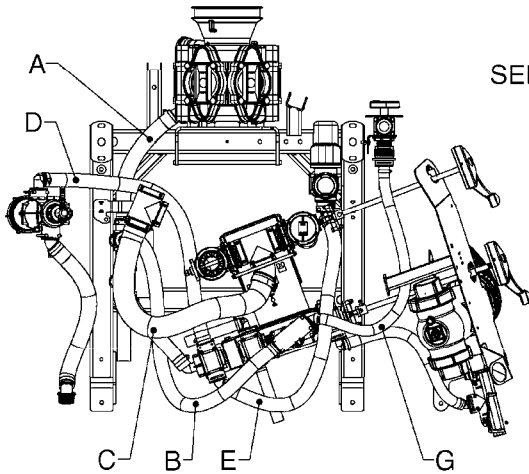

# AA106

Agroparts: [www.HARDI-INTERNATIONAL.com](http://www.HARDI-INTERNATIONAL.com)

COMMANDER 45/55/7000 FLUID  
FRONT  
AA106-HIN, 14:11:16

Page 1

Date 07.02.2020 9:07

parts-n°	order qty	description

BOTTOM VIEW