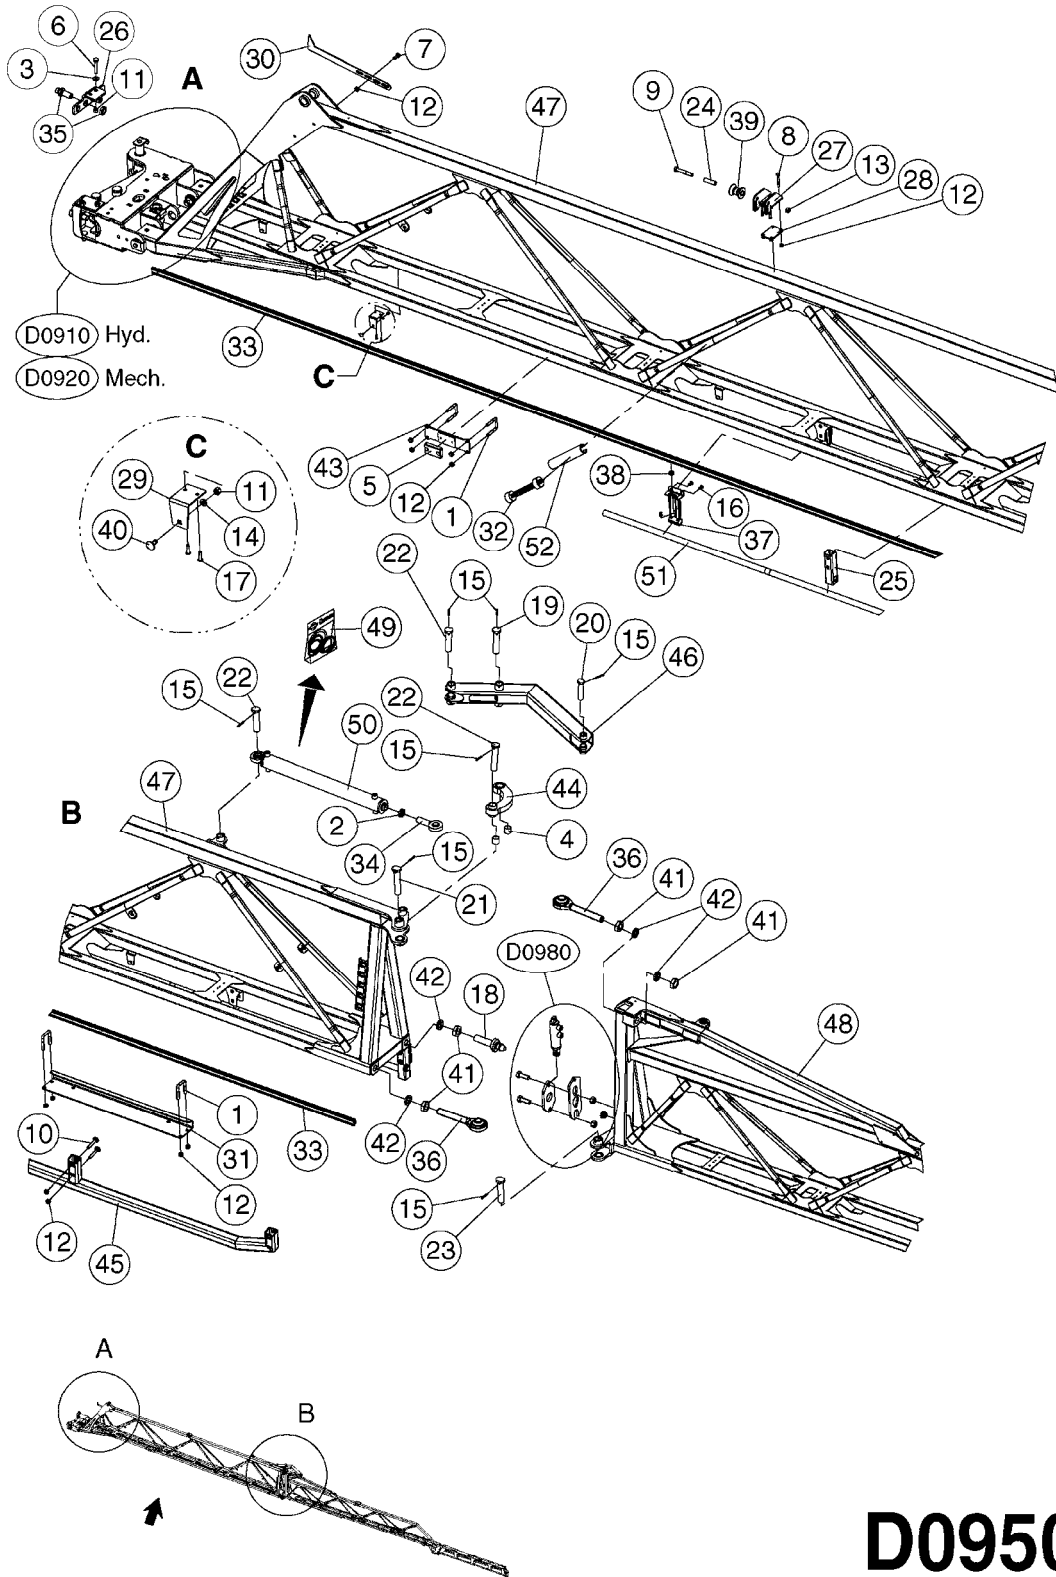

DTZ 90' BOOM 2 FOLD INNER
D0950-HIN, 15:07:19

DTZ 90' BOOM 2 FOLD INNER
D0950-HIN, 15:07:19

Pos.	parts-n°	order qty	description
1	143161	1	BOLT U M10 40X40
2	147128	1	NUT M24X2 NV-32
3	163936	1	WASHER D15/D6.2X1
4	210835	1	BUSHING D28/25 L=25
5	334603	1	RUBBER STOP 86X48X15
6	418014	1	BOLT HEX M6X35/18 SS A2 DIN931
7	420604	1	BOLT HEX 8.8 DEL M10X25 FT DIN933
8	421024	1	BOLT HEX 8.8 DEL M8X60
9	430846	1	BOLT HEX 8.8 DEL M12X80
10	440718	1	BOLT CRG M10 X 65 DEL
11	460261	1	NUT HEX M6X1.00 LOCK DIN985 A2 SS
12	460423	1	NUT HEX M10X1.50 LOCK DIN985A2 SS
13	460703	1	NUT HEX M12X1.75 LOCK DIN985A2 SS
14	471125	1	WASHER M6U 6.4X14X1.2,A2 SS
15	480717	1	PIN E 5X40 SST
16	480804	1	RIVET Ø4.8x14.5
17	480806	1	RIVET, POP, Ø4.8X14/Ø9.5 SS
18	14058800	1	PIN Ø27.0 NV46 M27 L= 158
19	14059800	1	PIN Ø25 L=122/114
20	14060200	1	PIN Ø20.0 L=101/93
21	14140600	1	PIN Ø25.4 L=131/123
22	14141000	1	PIN Ø25 L=111/103
23	14141100	1	PINBOLT Ø25.4 L=104/21 M16
24	15133700	1	BUSHING Ø16.0 X1.5 L=54
25	15222600	1	BRACKET FOR NOZZLE PROTECTION
26	16230003	1	PLATE, FOLDED, 3/16", 120X71, RED
27	16255100	1	BOOM BRACKET
28	16255200	1	PLATE F. BOOM BRACKET RED DDZ
29	16406700	1	BRACKET, ALUPROFILE, 54MM LONG
30	16451500	1	TILT INDICATOR DDZ
31	16451700	1	INNER WING TRANSPORT RAIL
32	16453000	1	BRACKET F. RUBBER SHIELD
33	19487600	1	ALUPROFILE 30X10 L=6.35 M
33	19487700	1	ALUPROFIL 30X10 L=5850
34	21091800	1	LINK HEAD Ø25,M24X55 W/ GREASE NIP. DELTA
35	23241500	1	HYD.FIT. BULKHEAD 9/16"
36	28159800	1	EYEBOLT Ø25.4 M27X3
37	33523600	1	PROTECTION TUBE HOLDER
38	33524400	1	BUTTON Ø22/Ø18 H9.5
39	39141200	1	PLASTIC TRUSS D30/16.5 L=52
40	44077100	1	BOLT, CARRIAGE, M6X16 DIN603 SS
41	46133100	1	JAM NUT M27 DIN 439 B DEL
42	47118500	1	NORDLOCK WASHER M27 LIM ZNK
43	61071800	1	TRANSPORT BRACKET TDZ, RED
44	61080300	1	1. FOLDING BANANA DDZ PAINTED
45	61095700	1	CENTERFRAME TRANSPORTTRAIL PAINTED
46	63122300	1	FOLD ARM 1 DDZ PAINTED
47	63208700	1	INNERWING 5.93M R. DDZ PAINTED
47	63209700	1	INNERWING 5.93M L. DDZ PAINTED
48	63211400	1	OUTERWING R. DDZ 3.75M PAINTED
48	63211600	1	OUTERWING L. DDZ 3.75M PAINTED
49	75587000	1	SEAL KIT FOR 78133300
50	78133300	1	DOB.CYL.Ø50/30 500 END DAMPING
51	92510600	1	TUBE, ROUND, Ø25.0X1.5, ALUMINUM
52	92712403	1	HOSE R X1" X300PSI WP X0012"