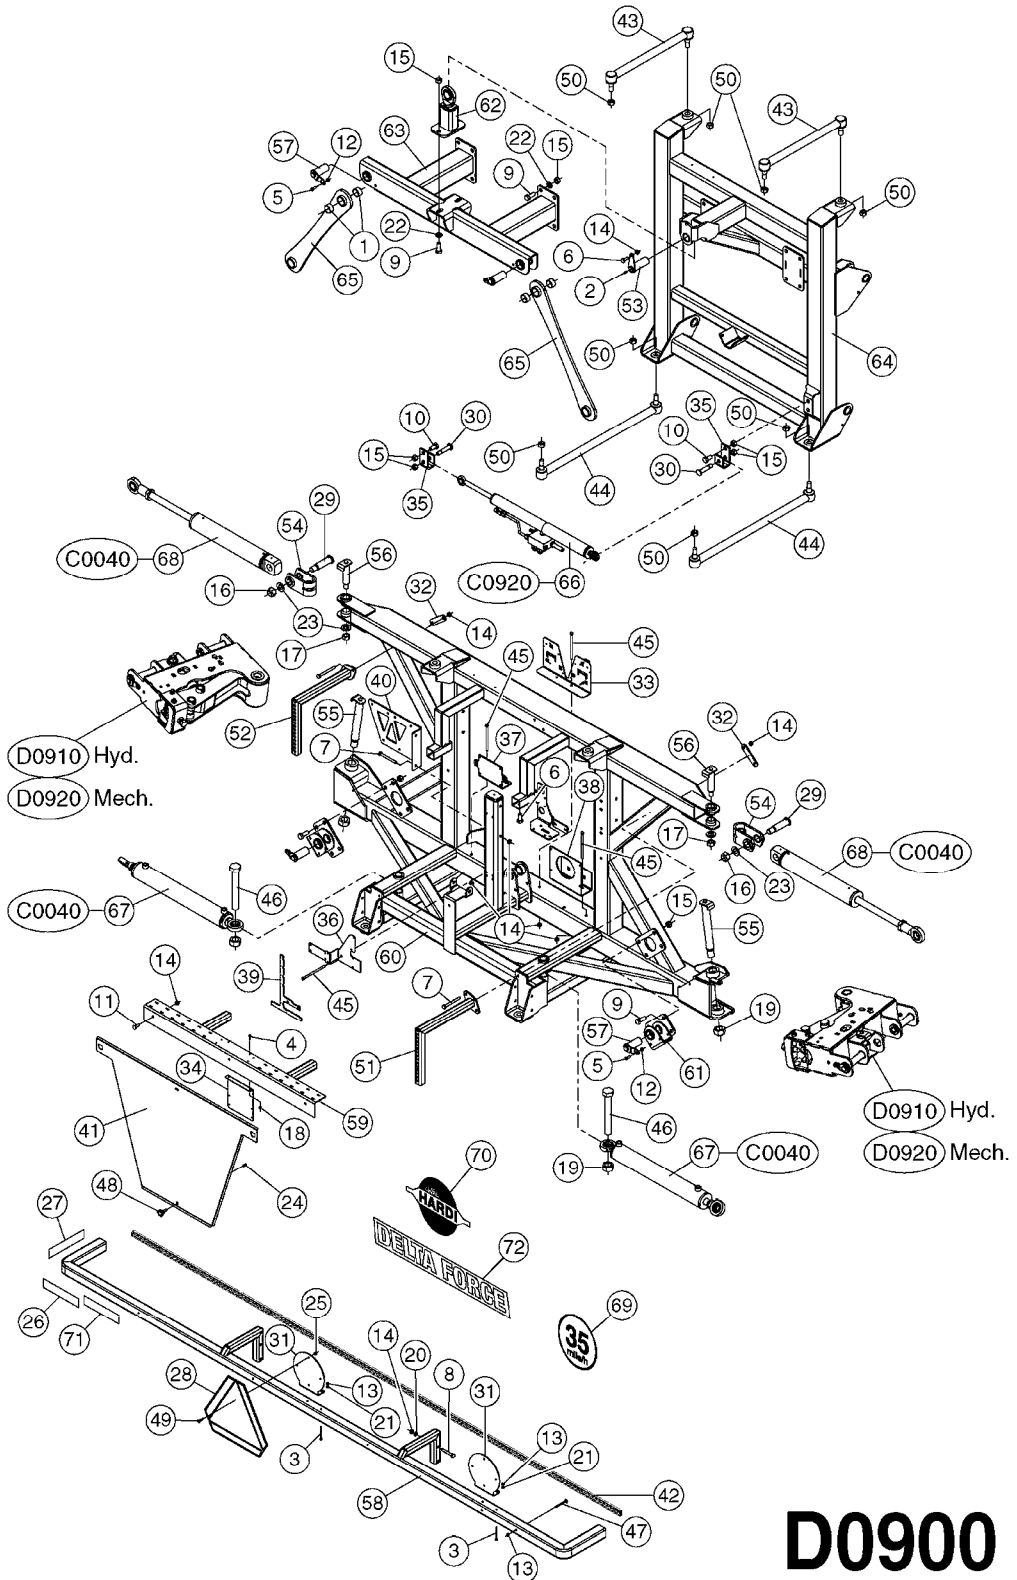

DTZ TRAPEZE CENTER  
D0900-HIN, 05:06:19

Page 1  
Date 07.02.2020 9:08

Pos.	parts-n°	order qty	description
1	210866	1	BUSHING D39/35 L=20
2	283699	1	GREASE NIPPLE M6X1
3	410384	1	BOLT HEX 8.8 DEL M6X65
4	410406	1	BOLT HEX 8.8 DEL M5X16 FT
5	420582	1	BOLT HEX 8.8 DEL M8X20 FT A2
6	420604	1	BOLT HEX 8.8 DEL M10X25 FT DIN933
7	421061	1	BOLT HEX 8.8 DEL M10X100 DIN931
8	421083	1	BOLT HEX 8.8 DEL M10X65
9	430581	1	BOLT HEX 8.8 DEL M16X40 FT
10	430684	1	BOLT HEX 8.8 DEL M16X30 FT
11	440737	1	BOLT CARRIAGE M10x25 SS
12	460143	1	SELF LOCK NUT M8 SST A2 DIN985
13	460261	1	NUT HEX M6X1.00 LOCK DIN985 A2 SS
14	460423	1	NUT HEX M10X1.50 LOCK DIN985A2 SS
15	460585	1	LOCKING NUT M16 DIN985 A2 SS
16	460747	1	NUT HEX M24 LOCK
17	460806	1	NUT HEX M20X2.50 LOCK DIN985A2 SS
18	461217	1	NUT HEX M5 LOCK
19	461316	1	NUT HEX LOCK M30X3.5 DIN 985
20	471122	1	WASHER, M10, Ø20/10.5X 2.0, SS
21	471125	1	WASHER M6U 6.4X14X1.2,A2 SS
22	471128	1	WASHER, M16, Ø30/17.0X 3.0, SS
23	471130	1	WASHER, M24, Ø44/25.0X 4.0, SS
24	480811	1	BLIND FASTENER M6 STAINLESS
25	10497603	1	NUT HEX NC 1/4 NYLOCK Z
26	10533803	1	DECAL REFLECTIVE RED 50X230
27	10533903	1	DECAL REFLECTIVE AMBER 50X230
28	10601403	1	SMV SIGN POLYSTYRENE
29	14057100	1	PIN Ø30/M24 L=89 DELTA
30	14074700	1	PIN Ø16.8/M16 (B) L=85
31	16170103	1	BRACKET, DECAL, SPEED LIMIT, PRESIDIO
32	16220803	1	PLATE, 1/4", FLAT, 30X120, 2 HOLE RED
33	16226203	1	PLATE, FOLDED, 220X310X1/8", RED
34	16339600	1	MOUNT PLATE F.JUNCTION BOX,TDZ
35	16448400	1	BRACKET F. LOCK CYL. DDZ CENTER
36	16452800	1	FLOW DIVIDER BRACKET PLATE
37	16479400	1	PLATE F. YAW BLOCK
38	16479600	1	PLATE F. JUNCTION BOX
39	16482600	1	PLATE PENDULUM WIRING
40	16482800	1	PLATE F. ACC. DDZ
41	16504600	1	SHIELD F. DDZ CENTER '16
42	19489600	1	ALUPROFILE 30X10 L=3.20 M
43	28160100	1	LINKARM M18 Ø36 L=500 DDZ
44	28160200	1	LINKARM M18 Ø36 L=745 DDZ
45	42126800	1	BOLT HEX 8.8 DEL M10X140
46	43100100	1	BOLT HEX 8.8 DEL M30X220 DIN931
47	44075100	1	BOLT, CARRIAGE, M6X70 DIN603 SS
48	45001500	1	SCREW THUMB PLASTIC HEAD M6x20
49	45002203	1	SCREW TPH MS 1/4-20X1 ZNCLR
50	46133000	1	NUT HEX LOCK M18 x 1.5 DIN 980 V
51	61027103	1	BRKT, HOSE RIGHT, DTZ, RED
52	61027303	1	BRKT, HOSE LEFT, DTZ, RED
53	61037600	1	PIN Ø34.8/L=94
54	61078300	1	SWIVEL PART F. TILT TDZ, RED
55	61099100	1	PIN Ø35/M30 L=242
56	61099200	1	PINBOLT Ø30/M20 L=114
57	61100200	1	PIN Ø34,8 L=80, DTZ
58	63050903	1	BUMPER, DELTA FORCE, RED
59	63100400	1	MOUNT BRACKET FOR EFC, TDZ
60	63204400	1	WIDE CENTERSECTION 3.5M DDZ PAINTED
61	63204600	1	TRAPEZ BOTTOM MOUNT DTZ PAINTED