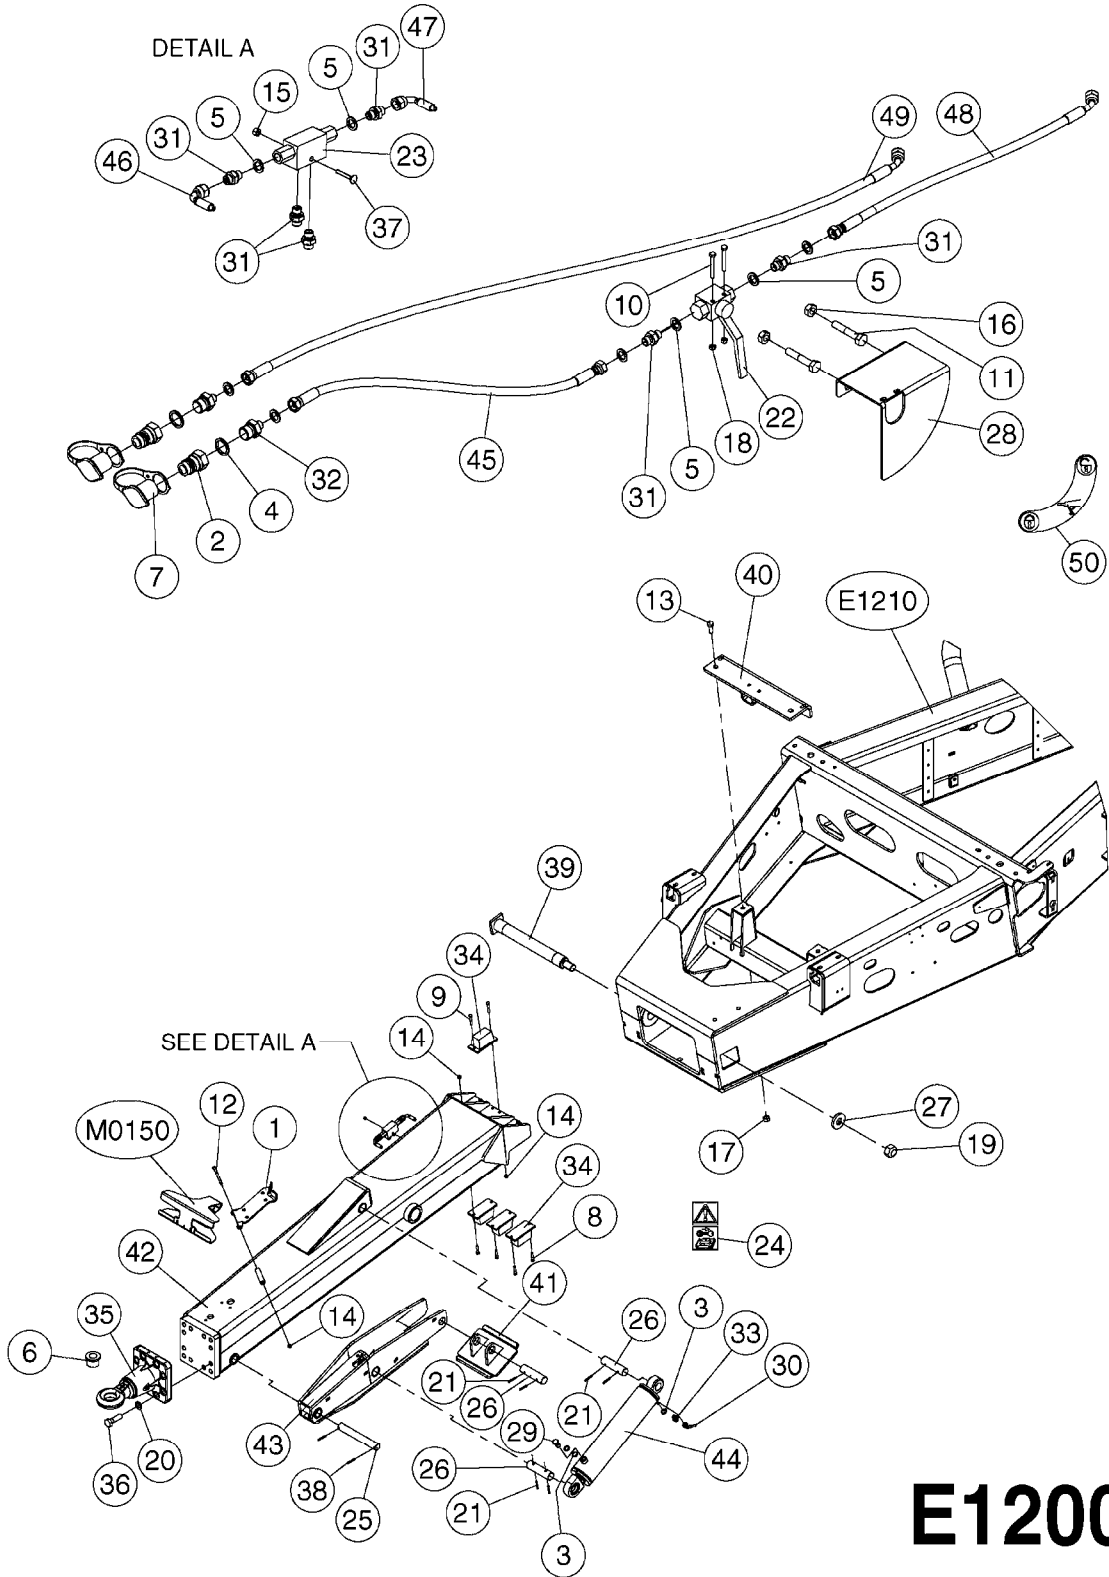

HYD. DRAWBAR CM5500/7000  
E1200-HIN, 07:02:19

Page 1

Date 07.02.2020 9:08

Pos.	parts-n°	order qty	description
1	161923	1	SUPPORT PLATE F. PTO CM+
2	230311	1	QUICK COUPLING 1/2"
3	240866	1	DOWTYSEAL 3/8"
4	241356	1	DOWTYSEAL 1/2"
5	241404	1	DOWTY SEAL 1/4"
6	270608	1	BUSHING F. DRAWBAR NCM Ø50/Ø33
7	334206	1	DUST HOOD FOR HY-COUPLING
8	420641	1	BOLT HM 8X35/22 A2 SS DIN931
9	420781	1	BOLT HEX 8.8 DEL M8X50
10	421142	1	BOLT HEX 8.8 DEL M5X40
11	421224	1	BOLT HEX 8.8 DEL M10X55
12	421232	1	BOLT HEX 8.8 DEL M8X110
13	430581	1	BOLT HEX 8.8 DEL M16X40 FT
14	460143	1	SELF LOCK NUT M8 SST A2 DIN985
15	460261	1	NUT HEX M6X1.00 LOCK DIN985 A2 SS
16	460423	1	NUT HEX M10X1.50 LOCK DIN985A2 SS
17	460585	1	LOCKING NUT M16 DIN985 A2 SS
18	461217	1	NUT HEX M5 LOCK
19	461316	1	NUT HEX LOCK M30X3.5 DIN 985
20	471180	1	LOCK WASHER NORDLOCK M20 ELZ
21	480733	1	PIN D6 X 40
22	781049	1	HYD. BALL VALVE
23	782141	1	VALVE COUNTER DOUBLE
24	978436	1	DECAL - WARNING! SERVICE
25	14047200	1	PIN D30.0 L= 223 /D6.0
26	14060300	1	PIN Ø35.0 L= 128/Ø6.0
27	16155900	1	DISC D70.0/ 31.0X10.0/RED
28	16160000	1	PLATE F. HYD. VALVE CM66/9000
29	23230400	1	BANJOBOLT 3/8 BSP
30	23233700	1	INSERT 9/16" ANGLE 45 DEG.
31	23234500	1	HEX NIPPLE 1/4" - 9/16"
32	23234800	1	HEX NIPPLE 1/2"-9/16"
33	23235800	1	HEX NIPPLE 3/8"-9/16" - 0.7mm
34	24267600	1	RUBBERSTOP 15/238 T=56 SS
35	28164100	1	SWIVEL HITCH D50/8 BOLT
36	43000803	1	BOLT HEX M20 X 70MM DEL - FT
37	44077000	1	BOLT M5X35 DIN 603 S/S
38	48082100	1	SPRING PIN Ø6x50 DIN1481 RST
39	61037800	1	PIN F. STEERING 6600
40	61038500	1	BRACKET FOR DRAWBAR NCM 6600
41	61081000	1	FOOT F. SUPPORT LEG CM55/7000
42	63122800	1	DRAWBAR CM55/7000
43	63123000	1	SUPPORT LEG F. CM55/7000
44	78132600	1	DOB.CYL.Ø90/50-350/Ø35
45	78509800	1	HY.HO.1/4"L= 1900 STR-STR
46	78511200	1	HY.HO.1/4"L= 1250 90°-90° A=180
47	78525900	1	HY.SL.1/4' L= 820 V-V45° A= 90GR
48	78526000	1	HY.HO.1/4"L= 1500 STR-45°
49	78526100	1	HY.HO.1/4"L= 3500 STR-45°
50	97814500	1	DECAL JACK STAND LOCK VALVE