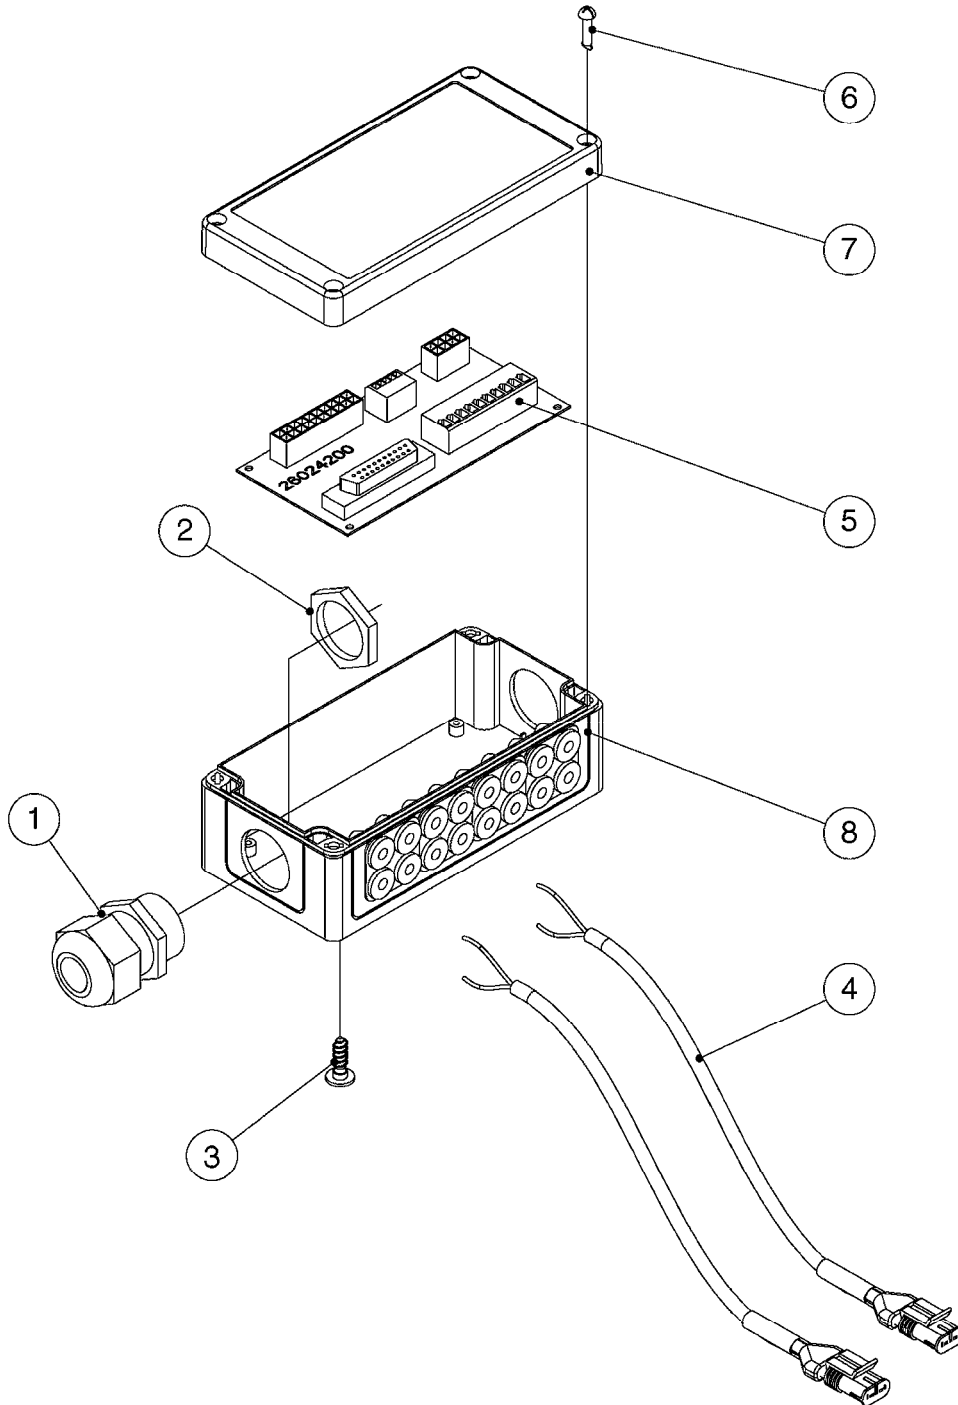

**M0390**

DHP BREAK OUT BOX 2007  
M0390-HIN, 01:01:16

Page 1  
Date 07.02.2020 9:09

Pos.	parts-n°	order qty	description
1	262106	1	BULKHEAD F. CABLE 6.5-14 BLACK
2	262107	1	NUT F. BULKHEAD CABLE GRAY
3	440675	1	SCREW F. PLASTIC 5X16 SS
4	26020100	1	CABLE L = 1.50M, AMP, EXT, 2P
5	26024200	1	BREAK OUT PCB FOR HYDRAULICS
6	28082100	1	SCREW F. BOX LID 1/4" L=20
7	33508800	1	LID 160X80X15 BLK W/SCREWS
8	33514300	1	BOX 160X80X40 BLACK 1+16+1 HOLES