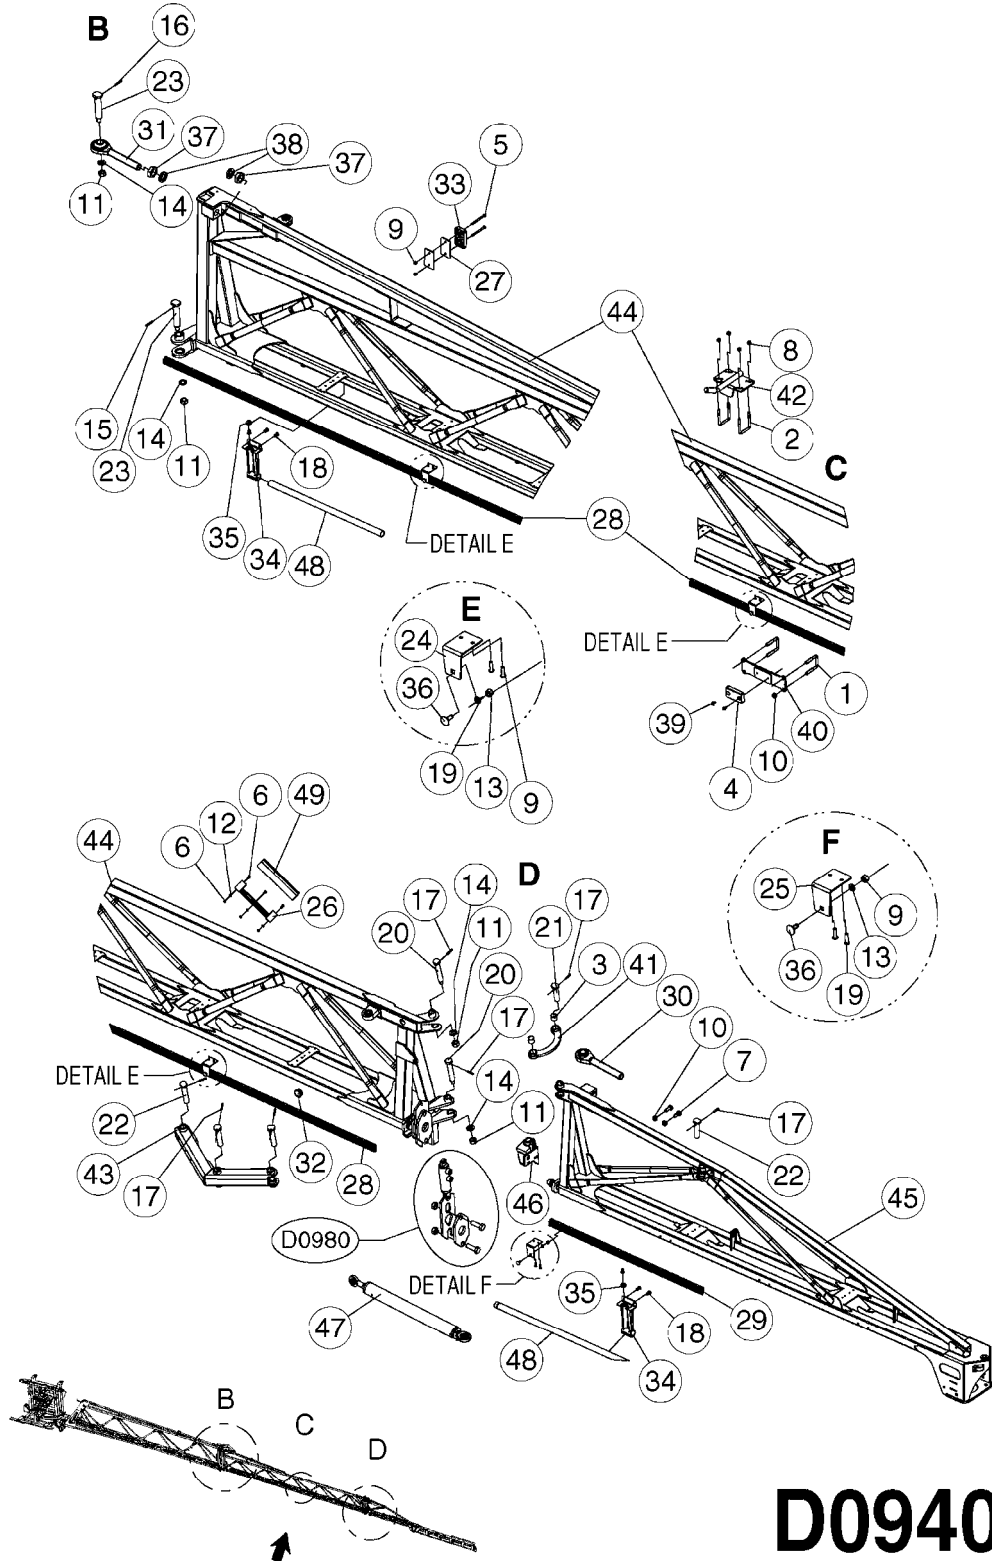

D0940

DTZ 120'/132' BOOM 3 FOLD
OUTER
D0940-HIN, 29:06:17

Page 1
Date 07.02.2020 9:08

Pos.	parts-n°	order qty	description
1	143161	1	BOLT U M10 40X40
2	147516	1	U-BOLT M8-50x50
3	210859	1	BUSH Ø23X20 L20
4	334603	1	RUBBER STOP 86X48X15
5	410605	1	BOLT HEX 8.8 DEL M6X80
6	411030	1	BOLT HEX M5X10
7	420604	1	BOLT HEX 8.8 DEL M10X25 FT DIN933
8	460143	1	SELF LOCK NUT M8 SST A2 DIN985
9	460261	1	NUT HEX M6X1.00 LOCK DIN985 A2 SS
10	460423	1	NUT HEX M10X1.50 LOCK DIN985A2 SS
11	460585	1	LOCKING NUT M16 DIN985 A2 SS
12	471123	1	WASHER, M5, Ø10/ 5.3X 1.0, SS
13	471125	1	WASHER M6U 6.4X14X1.2,A2 SS
14	471128	1	WASHER, M16, Ø30/17.0X 3.0, SS
15	480717	1	PIN E 5X40 SST
16	480719	1	PIN D5 X 36 STAINLESS
17	480730	1	PIN ROLL 5X30 STAINLESS STEEL
18	480804	1	RIVET Ø4.8x14.5
19	480806	1	RIVET, POP, Ø4.8X14/Ø9.5 SS
20	14058400	1	PINBOLT Ø19.3 L=108/100 M12
21	14059700	1	PINBOLT Ø20.0 L=83/75
22	14059800	1	PIN Ø25 L=122/114
23	14141100	1	PINBOLT Ø25.4 L=104/21 M16
24	16406700	1	BRACKET, ALUPROFILE, 54MM LONG
25	16407200	1	BRACKET, ALUPROFILE, 40MM LONG
26	16453000	1	BRACKET F. RUBBER SHIELD
27	16453100	1	PLATE F.RUBBER PAD
28	19487800	1	ALUPROFILE 30X10 L=5.90 M
29	19488300	1	ALUPROFILE 30X10 L=1.90 M
30	28096700	1	EYEBOLT W/SWIVEL Ø19.3 M27 RH
31	28159800	1	EYEBOLT Ø25.4 M27X3
32	28163900	1	PLUG F.NOZZLE TUBE Ø25-27/32
33	33510100	1	WEAR PAD 86X48X15
34	33523600	1	PROTECTION TUBE HOLDER
35	33524400	1	BUTTON Ø22/Ø18 H9.5
36	44077100	1	BOLT, CARRIAGE, M6X16 DIN603 SS
37	46133100	1	JAM NUT M27 DIN 439 B DEL
38	47118500	1	NORDLOCK WASHER M27 LIM ZNK
39	48082000	1	RIVET Ø4.8X12.7/ALU/ST
40	61071800	1	TRANSPORT BRACKET TDZ, RED
41	61080700	1	2. FOLDING BANANA DDZ PAINTED
42	61095500	1	BOOM BRACKET PAINTED
43	63122500	1	FOLD ARM 2 DDZ PAINTED
44	63171500	1	1.OUTERWING 5.93M RIGHT DDZ PAINT
44	63171700	1	1.OUTERWING 5.93M LEFT DDZ PAINTED
45	63173100	1	2. OUTERWING RIGHT 2.2M DDZ PAINTED
45	63173300	1	2. OUTERWING LEFT 2.2M DDZ PAINTED
46	63177400	1	BRACKET W. BALLJOINT DDZ R.
46	63177500	1	BRACKET W. BALLJOINT DDZ L.
47	78133100	1	DOB.CYL.Ø40/25-375/M20-Ø20
48	92510600	1	TUBE, ROUND, Ø25.0X1.5, ALUMINUM
49	92712403	1	HOSE R X1" X300PSI WP X0012"