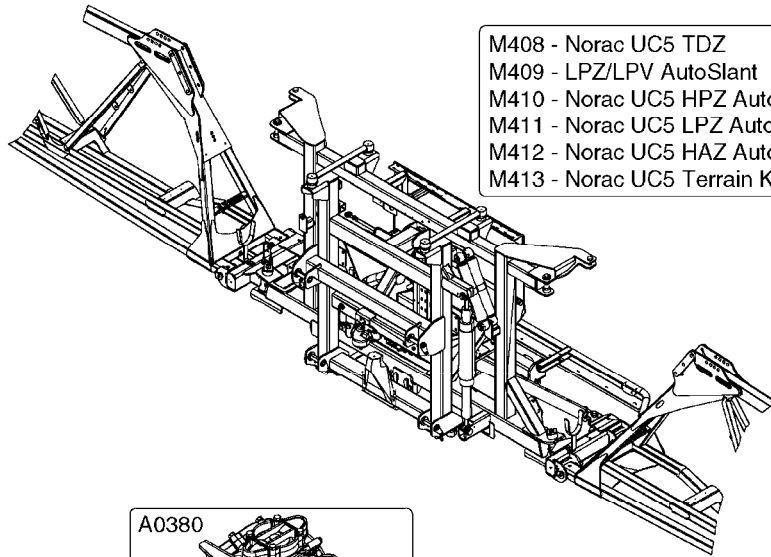

# AA104

Agroparts: [www.HARDI-INTERNATIONAL.com](http://www.HARDI-INTERNATIONAL.com)

COMMANDER 45/55/7000 HOSES  
OVERVIEW  
AA104-HIN, 14:11:16

Page 1

Date 07.02.2020 9:07

parts-n°	order qty	description

- M408 - Norac UC5 TDZ
- M409 - LPZ/LPV AutoSlant
- M410 - Norac UC5 HPZ AutoHeight
- M411 - Norac UC5 LPZ AutoHeight
- M412 - Norac UC5 HAZ AutoHeight
- M413 - Norac UC5 Terrain Kit