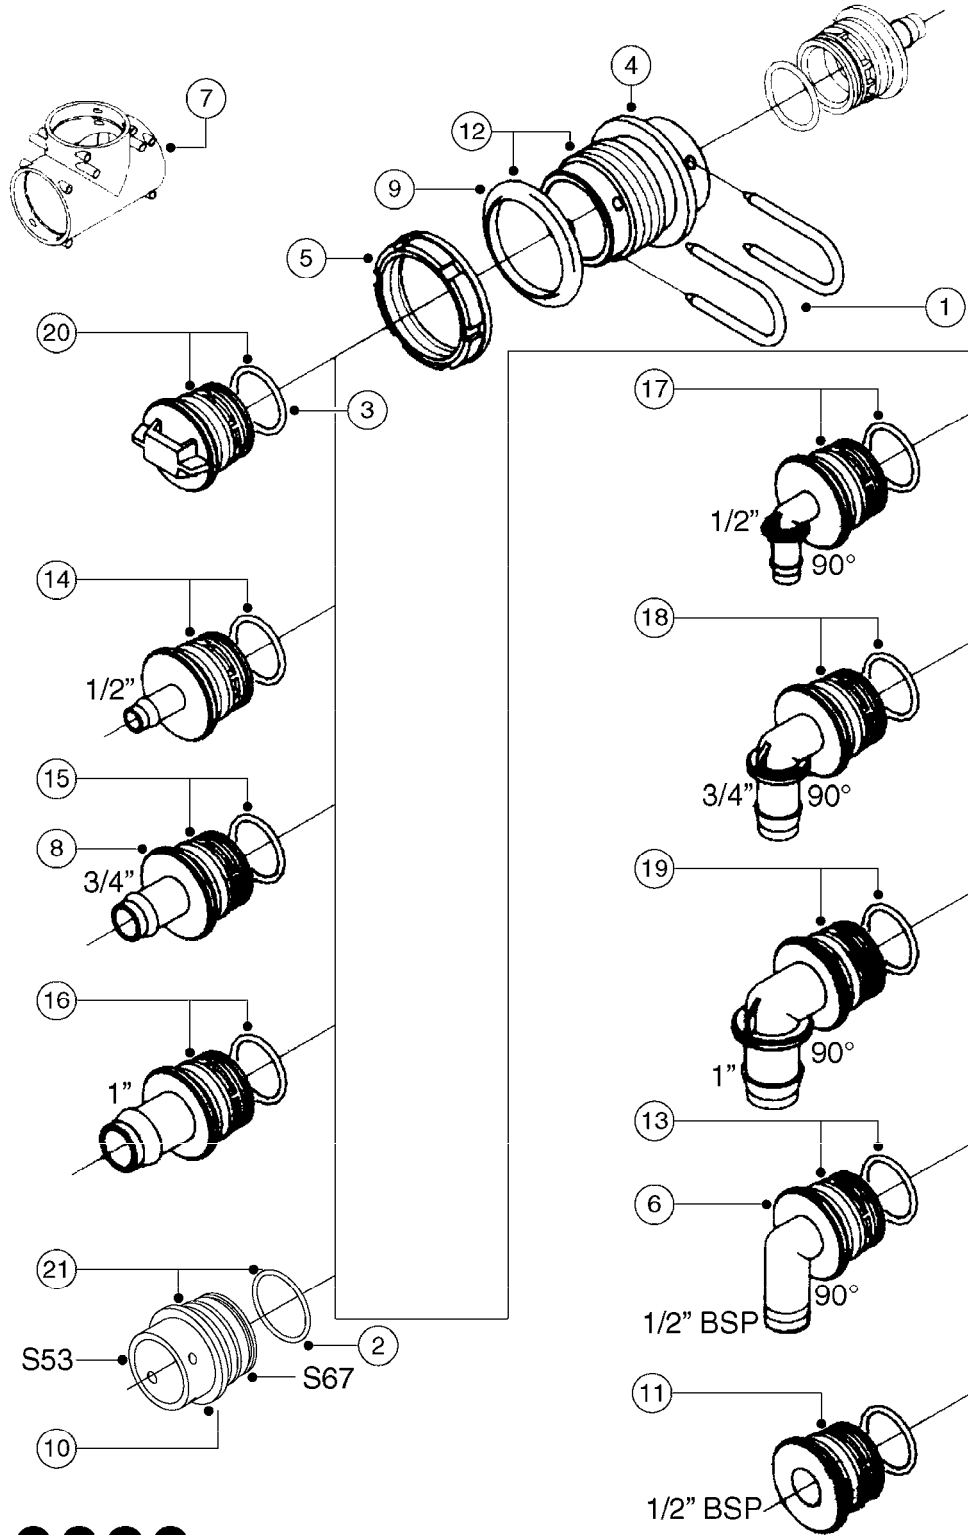

**L0070**

FITTINGS - S-40  
L0070-HIN, 13:09:17

Page 1

Date 07.02.2020 9:08

Pos.	parts-n°	order qty	description
1	145994	1	FITT.DK S-40 FORK
2	242108	1	O-RING 3 X 19,2 70SH NITRIL NITRIL (BLACK)
2	242355	1	O-RING D19.2X3.0 VITON F.S-40 VITON (BROWN)
3	322102	1	FITT.DK S-40 BULKHEAD
4	322106	1	FITT.DK S-40 BULKHEAD NUT
5	334225	1	FITT.DK S-40 STR.3/8"
6	334237	1	FITT.DK S-40 ELB.3/8"
7	334238	1	FITT.DK S-40 ELB.1/2"
8	334248	1	FITT.DK S-40 PLUG
9	334259	1	GASKET F. S-40 BULKHEAD
10	726462	1	FITT. S40 BULKHEAD W.GASKET
11	726567	1	FITT.DK S-40 ELB.1/2" W.O-RING
12	726693	1	FITT.DK S-40 PLUG 1/8BSP ORING