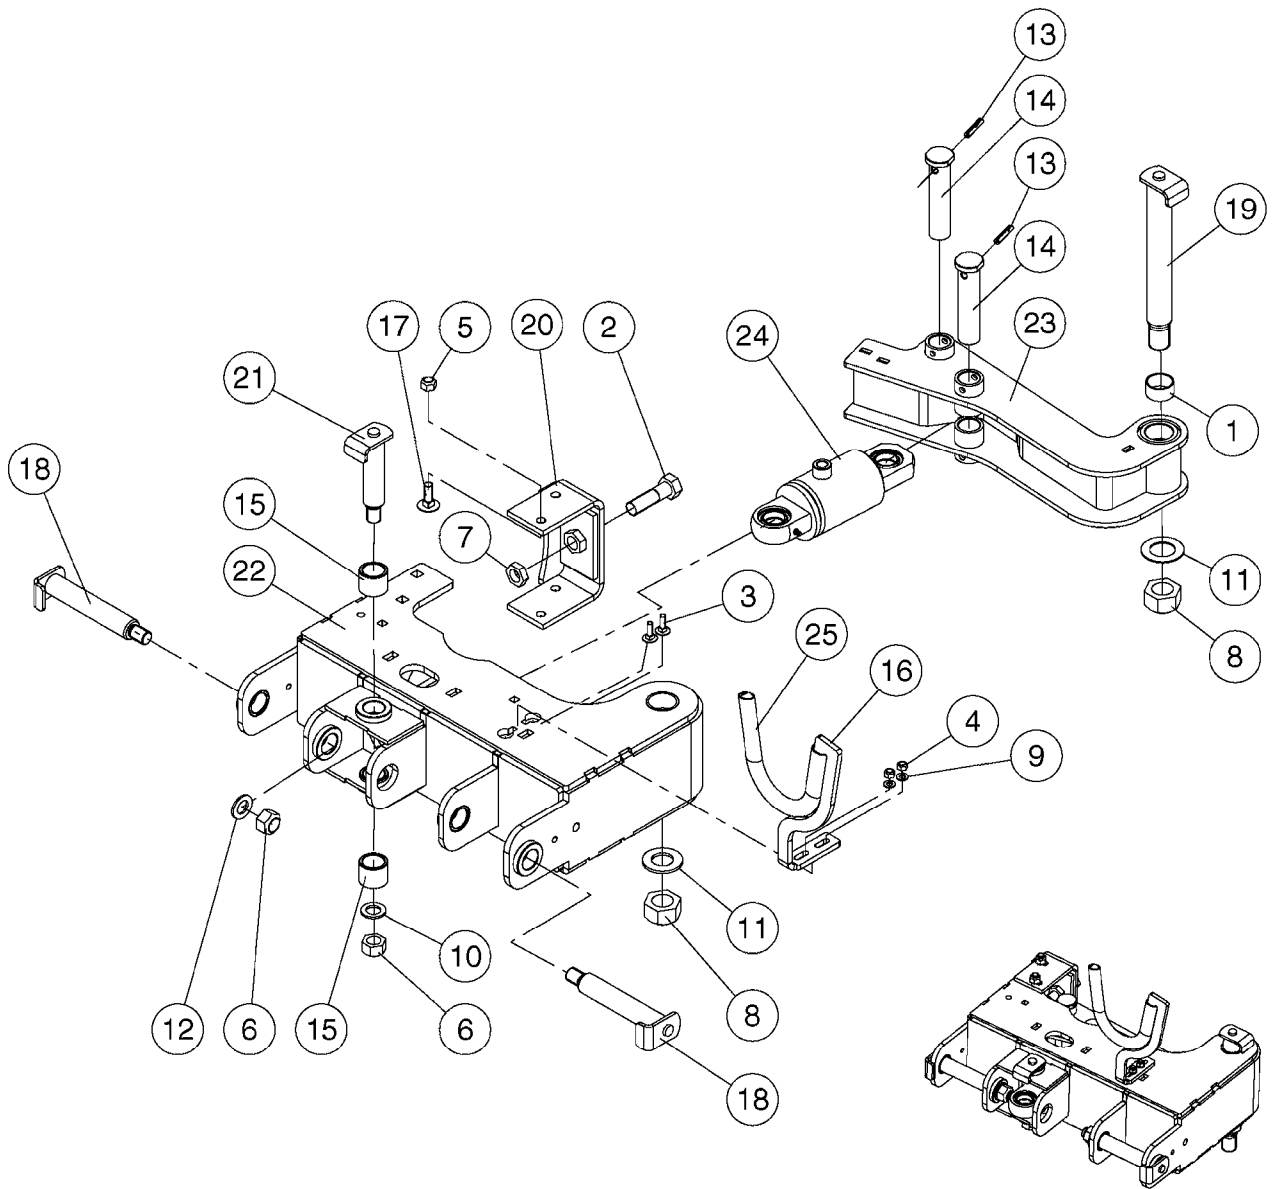

D0910

DTZ HYDRAULIC YAW
D0910-HIN, 17:05:17

Page 1

Date 07.02.2020 9:08

Pos.	parts-n°	order qty	description
1	210866	1	BUSHING D39/35 L=20
2	430920	1	BOLT HEX M20x80MM
3	440735	1	M8 X 30 COACH BOLT
4	460143	1	SELF LOCK NUT M8 SST A2 DIN985
5	460703	1	NUT HEX M12X1.75 LOCK DIN985A2 SS
6	460806	1	NUT HEX M20X2.50 LOCK DIN985A2 SS
7	461228	1	NUT HEX M20
8	461316	1	NUT HEX LOCK M30X3.5 DIN 985
9	471126	1	WASHER, M8, Ø16/ 8.4X 1.6, SS
10	471129	1	WASHER, M20, Ø37/21.0X 3.0, SS
11	471131	1	WASHER, M30, Ø56/31.0X 4.0, SS
12	471180	1	LOCK WASHER NORDLOCK M20 ELZ
13	480735	1	TENSION PIN D 8X40 DIN 1481
14	14141200	1	BEARING BOLT Ø30 L=129
15	14141400	1	BUSH. Ø40/Ø30,5 L=33
16	16485000	1	HOSEBRACKET DTZ
17	45001300	1	CARRIAGE BOLT M12X35 DIN603 A2
18	61058000	1	PIN D30 L=158 M20
19	61069100	1	PIN D29.8 L=90/M24 DEL
20	61080500	1	LOCKPIECE PIVOT DTZ PAINTED
21	61098300	1	PIN, Ø30/M20 L= 131
22	63123400	1	OUTER PART F.PIVOT DTZ PAINTED
23	63123600	1	INNER PART F.PIVOT DTZ PAINTED
24	78133000	1	PLUNGECYL. Ø70-40 /2XØ30
25	92703203	1	HOSE R X3/4" X300PSI WP X0012"