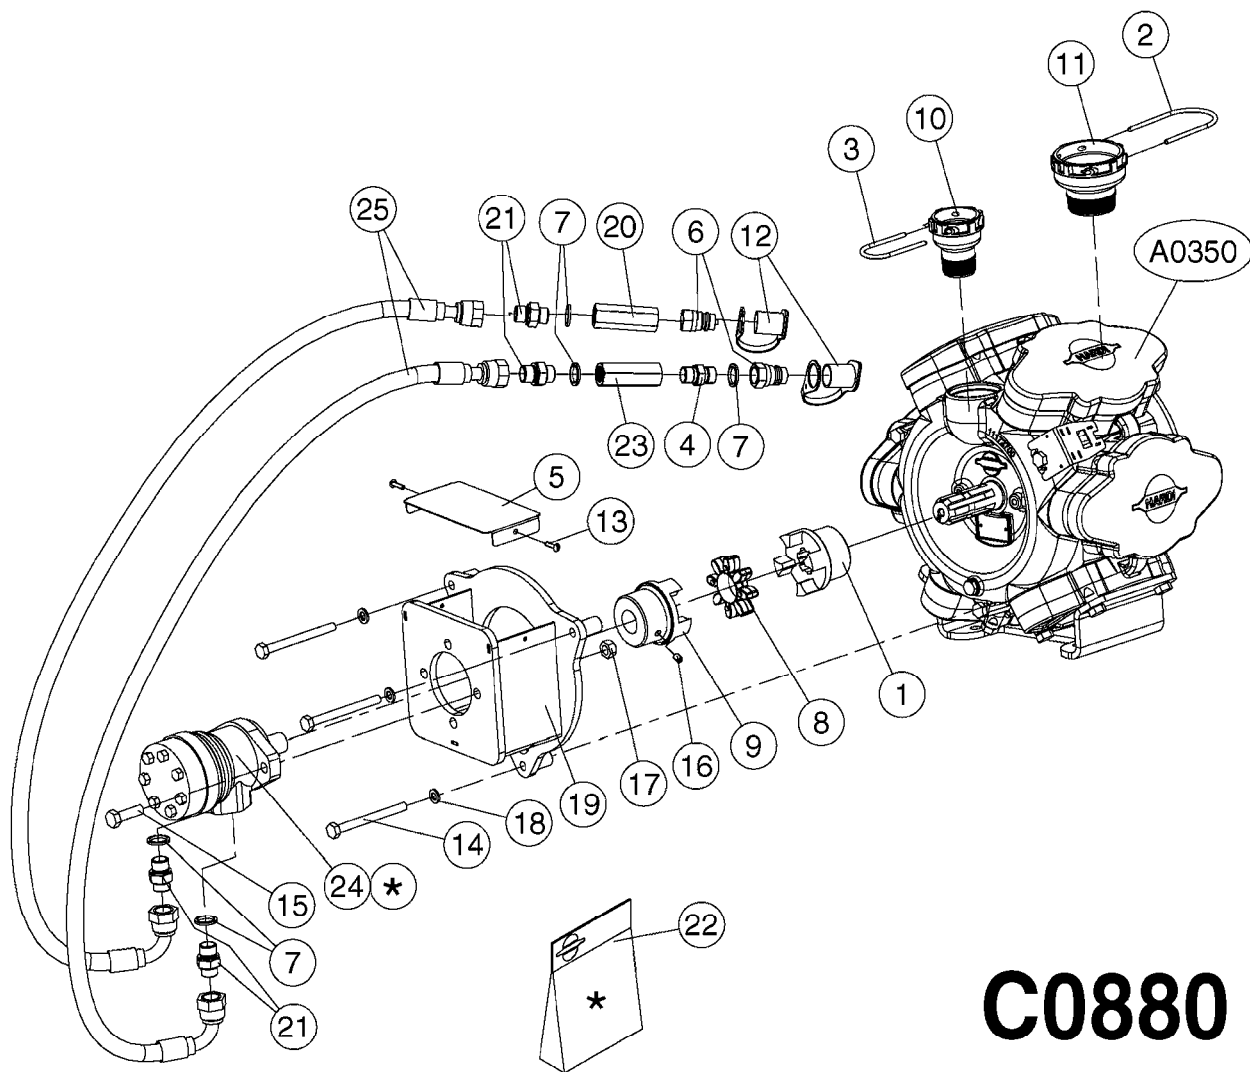

C0880

HYD. DRIVE PUMP 464H
C0880-HIN, 17:08:17

Page 1

Date 07.02.2020 9:08

Pos.	parts-n°	order qty	description
1	111438	1	HUB F.CLUTCH 361/460 PUMP
2	145996	1	FITT.DK S-67 FORK
3	145997	1	FITT.DK S-93 FORK
4	147132	1	HEX NIPPLE 1/2"X1/2" BSP DEL
5	160212	1	PLATE 1.0 X 90 X 210
6	230311	1	QUICK COUPLING 1/2"
7	241356	1	DOWTYSEAL 1/2"
8	283916	1	TOOTHED RIM FOR CLUTCH
9	284521	1	COUPLING HALF CYL.D25MM-KEY
10	322322	1	FITT.DK S-67 X 1-1/4"BSP MALE
11	322324	1	FITTING S93 FEMALE - BSP 2" MALE
12	334206	1	DUST HOOD FOR HY-COUPLING
13	410664	1	BOLT HEX M5 X 20
14	421214	1	BOLT HEX 8.8 DEL M10X110
15	430721	1	BOLT HEX 8.8 DEL M12X40 FT
16	450052	1	SCREW SET M8X10 BLACK ALLAN
17	460703	1	NUT HEX M12X1.75 LOCK DIN985A2 SS
18	470127	1	WASHER D15D10X2 M10 LOCK
19	637112	1	MOUNT BRACKET F.HYD MOTOR 463
20	782154	1	CHECK VALVE 284794 (BLACK)
21	23235300	1	HEX NIPPLE 1/2"-13/16"
22	28126100	1	SEAL KIT FOR OMR MOTOR
23	78219800	1	HY. PRES. COMP. FLOW V., 1/2", 36L/MIN, PAINTED
24	78303700	1	HY. MOTOR OMR65, PAINTED
25	78503403	1	HY. HO.1/2"L=5100/STR-90 NAVIGATOR
25	78503803	1	HY.HO.1/2"L= 2300 STR-90° CM 55/7000
25	78504103	1	HY.HO.1/2"L= 2085 STR-90° CM 4500