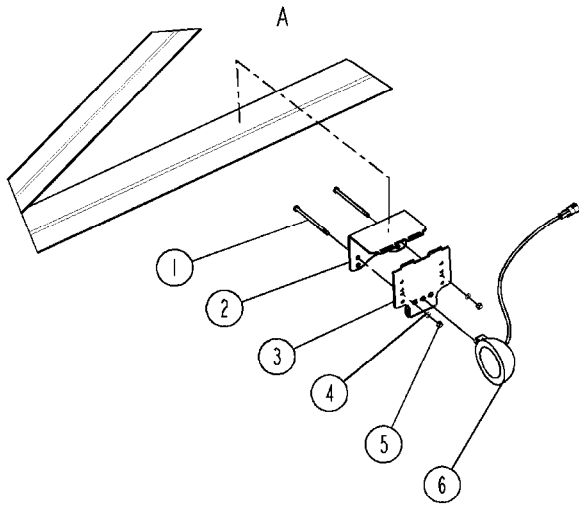

**M417**

HC 85/9500 TRACTOR W.CABIN  
CON.  
M417-HIA, 25:02:13

Page 1  
Date 07.02.2020 9:09

Pos.	parts-n°	order qty	description
1	26040200	1	DISPLAY CABLE, HC85/9500, 12' (ISOBUS)
2	26040100	1	RELAY, POWER CONTROL, AGLEADER
3	26040900	1	POWER CABLE DISPLAY/GUIDANCE, 15'
4	26040700	1	ISOBUS CAB TEE CABLE
5	26031500	1	CABLE ISO CABIN GRIP SETBOX