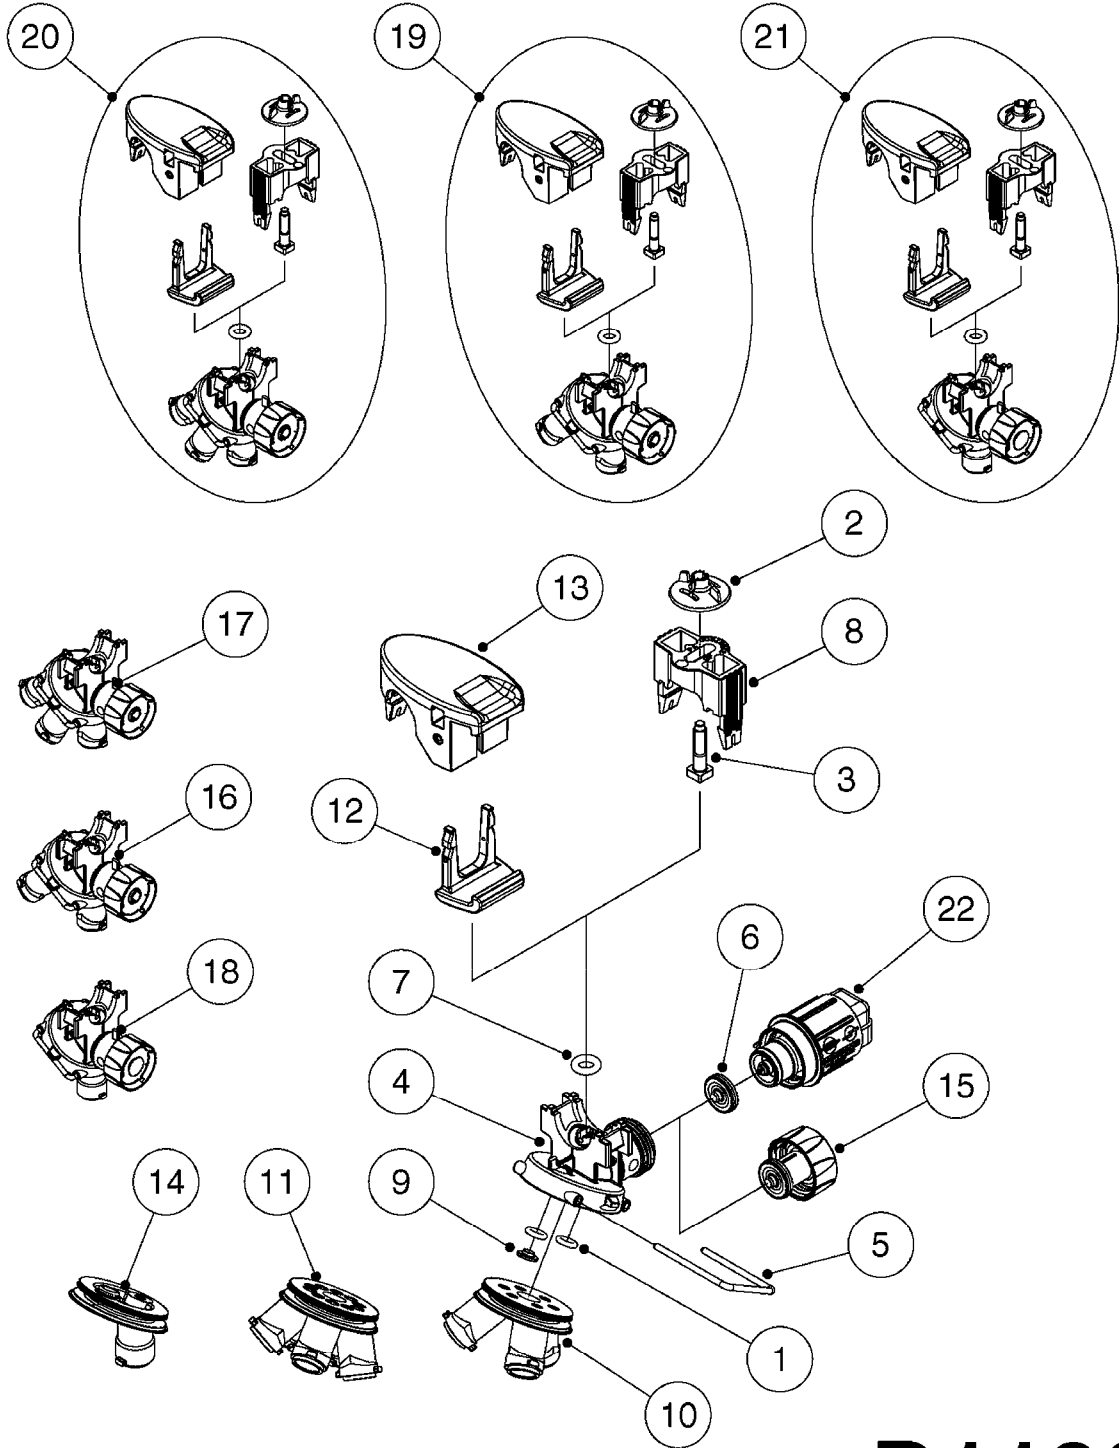

# D1130

NOZZLE BODIES - T25  
D1130-HIN, 05:04:18

Page 1  
Date 07.02.2020 9:08

Pos.	parts-n°	order qty	description
1	242431	1	O-RING 6.3X2.4 VITON
2	322114	1	NUT PLASTIC F.NOZZ.H
3	322116	1	BOLT PLASTIC F.NOZZ.H.
3	45002100	1	SCREW M6X20 W.SQ.HEAD SS
4	322365	1	HOUSING F.Ø25 TUBE TRIP/PENT
5	14046100	1	CLAMP Ø3/38 L=51 TRIP/PENT T25
6	24261400	1	MEMBRANE F.NON-DRIP Ø19.8 BLACK EPDM
6	24265500	1	NON DRIP MEMBRANE Ø19,8 FPM/VITON BROWN 60A
7	24262800	1	O-RING Ø10.69 X 3.53 NITRIL
8	33507600	1	TOP,NOZZLE HOLDER T25,BOLT-ON
9	33517000	1	STOP F. ROTARY PLATE TRIP/PENT
10	33517100	1	ROTARY PLATE F. TRIPLET T25
11	33517200	1	ROTARY PLATE F. PENTALET T25
12	33520200	1	LOCK F. T25 BRACKET
13	33520300	1	TOP PLATE T25 NOZZLE '12 30x10
14	33526600	1	SINGLE NOZZLE PLATE, T25
15	72622200	1	NON-DRIP, 1-BAR TRIP/PENT T25 INCLUDES MEMBRANE (24261400)
16	72686400	1	TRIPLET Ø25 NON DRIP LOWER
17	72686500	1	PENTALET Ø25 NON DRIP LOWER
18	73376100	1	SINGLE Ø25 NON DRIP LOWER
19	75001403	1	NOZZLE BODY KIT, T25, TRIPLET
20	75001503	1	NOZZLE BODY KIT, T25, PENTALET
21	75001603	1	NOZZLE BODY KIT, T25, SINGLE
22	75085300	1	ACTUATOR PF '11 (SPARE PART)