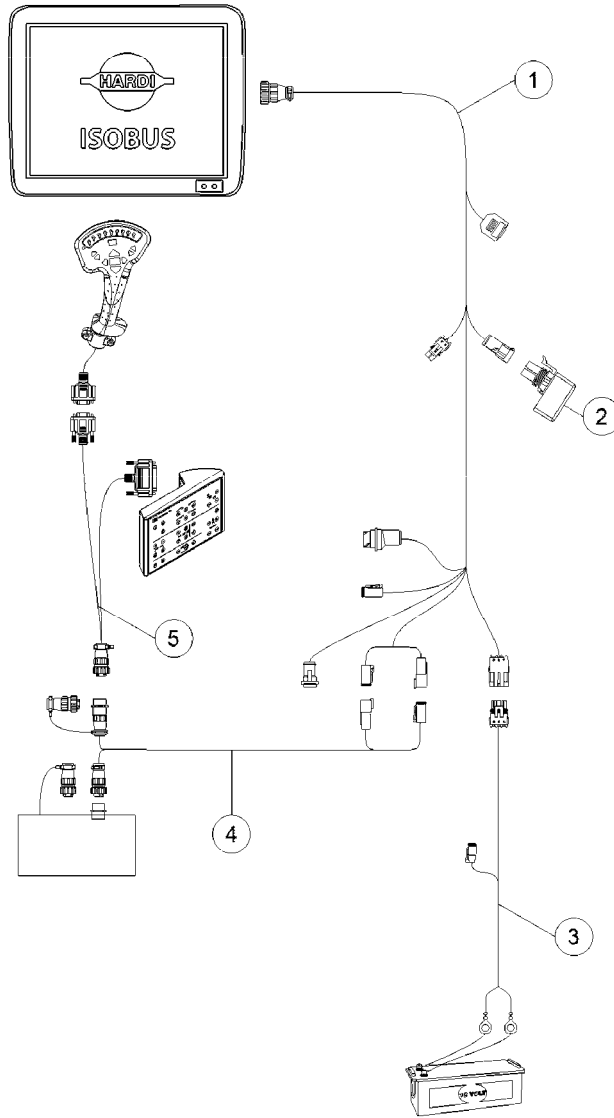

**M416**

HC 85/9500 TRACTOR W.NO CABIN  
CON.  
M416-HIA, 25:02:13

Page 1

Date 07.02.2020 9:09

Pos.	parts-n°	order qty	description
1	26040200	1	DISPLAY CABLE, HC85/9500, 12' (ISOBUS)
2	26040100	1	RELAY, POWER CONTROL, AGLEADER
3	26040900	1	POWER CABLE DISPLAY/GUIDANCE, 15'
4	26040800	1	ISOBUS/HARDI GRIP TEE CABLE
5	26031500	1	CABLE ISO CABIN GRIP SETBOX