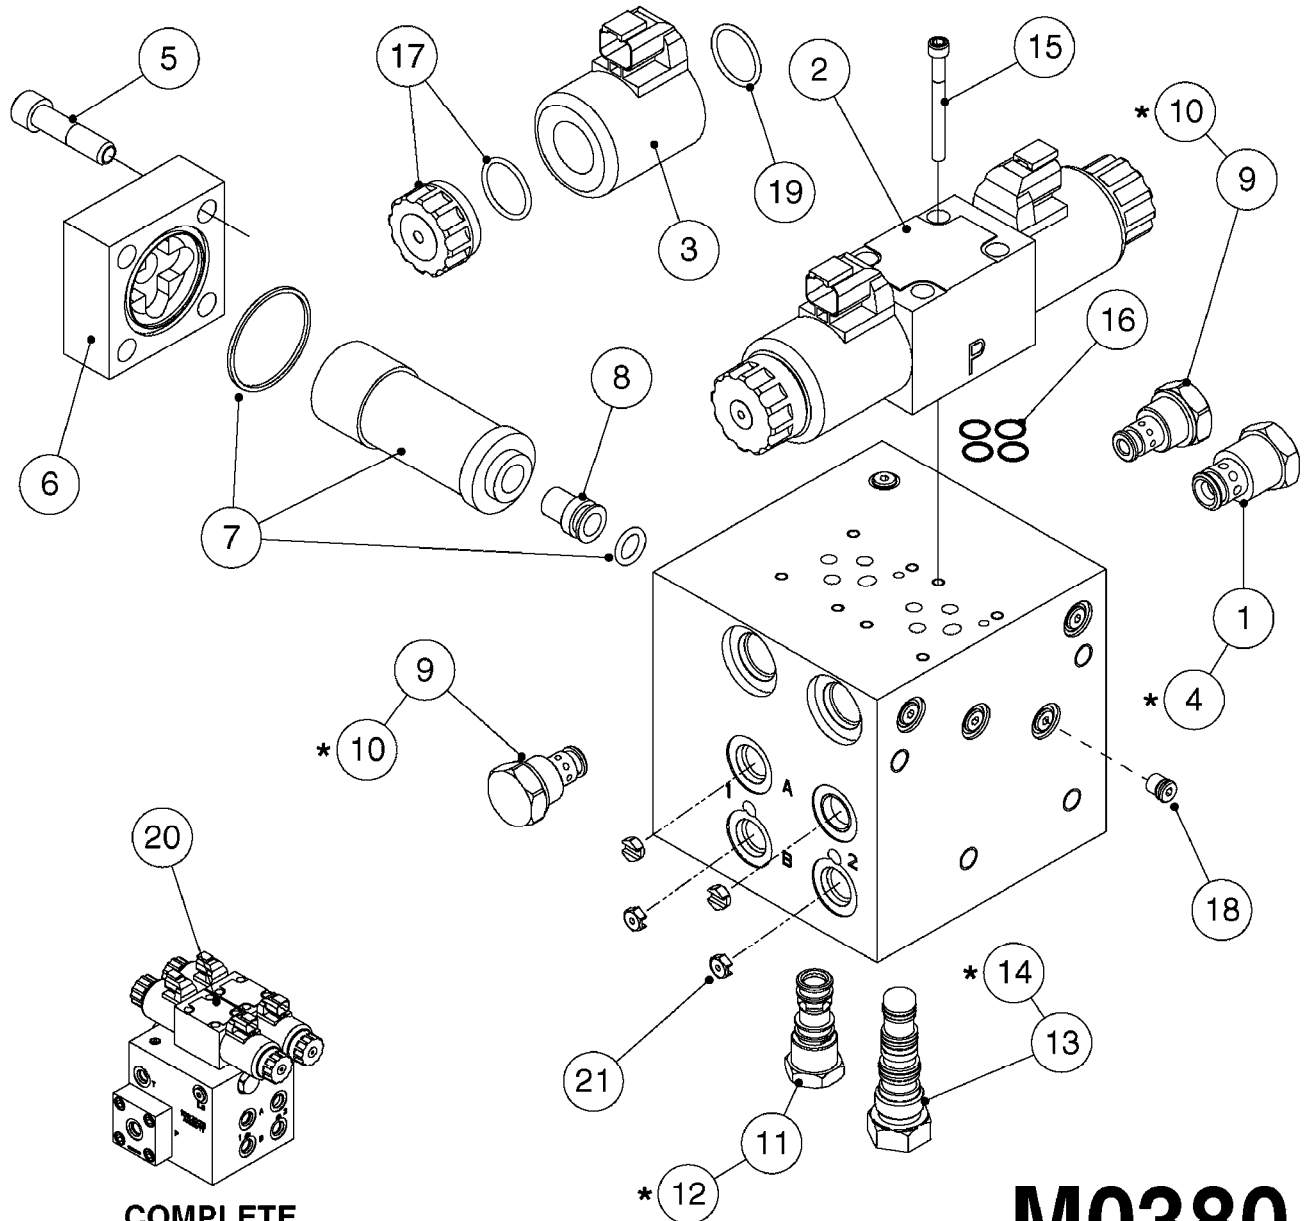

**M0375**

NORAC UC5 SENSOR BRACKETS  
M0375-HIN, 26:06:17

Page 1

Date 07.02.2020 9:09

Pos.	parts-n°	order qty	description
1	143161	1	BOLT U M10 40X40
2	146843	1	BOLT U M8 F.60 x 60
3	410443	1	BOLT HEX 8.8 DEL M6X70
3	410605	1	BOLT HEX 8.8 DEL M6X80
4	420604	1	BOLT HEX 8.8 DEL M10X25 FT DIN933
4	421214	1	BOLT HEX 8.8 DEL M10X110
4	421222	1	BOLT HEX 8.8 DEL M10X75 FT
4	42126800	1	BOLT HEX 8.8 DEL M10X140
5	420884	1	BOLT HEX 8.8 DEL M10X80 FT
5	421212	1	BOLT HEX 8.8 DEL M10X110 FT
5	421222	1	BOLT HEX 8.8 DEL M10X75 FT
6	420906	1	BOLT HEX 8.8 DEL M10X60
7	460261	1	NUT HEX M6X1.00 LOCK DIN985 A2 SS
8	460143	1	SELF LOCK NUT M8 SST A2 DIN985
9	460423	1	NUT HEX M10X1.50 LOCK DIN985A2 SS
10	471122	1	WASHER, M10, Ø20/10.5X 2.0, SS
11	471124	1	WASHER, M6, Ø18/ 6.4X 1.6, SS
12	16128603	1	BRACKET F. SENSOR 60X60 TUBE
12	16128703	1	BRACKET F. SENSOR 50x50 TUBE
13	16204203	1	NORAC SENSOR BRKT BACKER, MAIN LIFT, RED
14	16332000	1	NORAC BRACKET, TDZ, INNER LEFT
14	16332600	1	NORAC BRACKET, TDZ, INNER RIGHT
15	16332200	1	NORAC BRACKET, TDZ, OUTER
16	28086500	1	UC4 SENSOR MOUNTING BKT. NORAC
17	28092003	1	SENSOR BRKT, LP, SF, NORAC
18	63047703	1	NORAC SENSOR BRKT, MAIN LIFT, RED
19	63108800	1	NORAC SENSOR BRACKET, BOOM