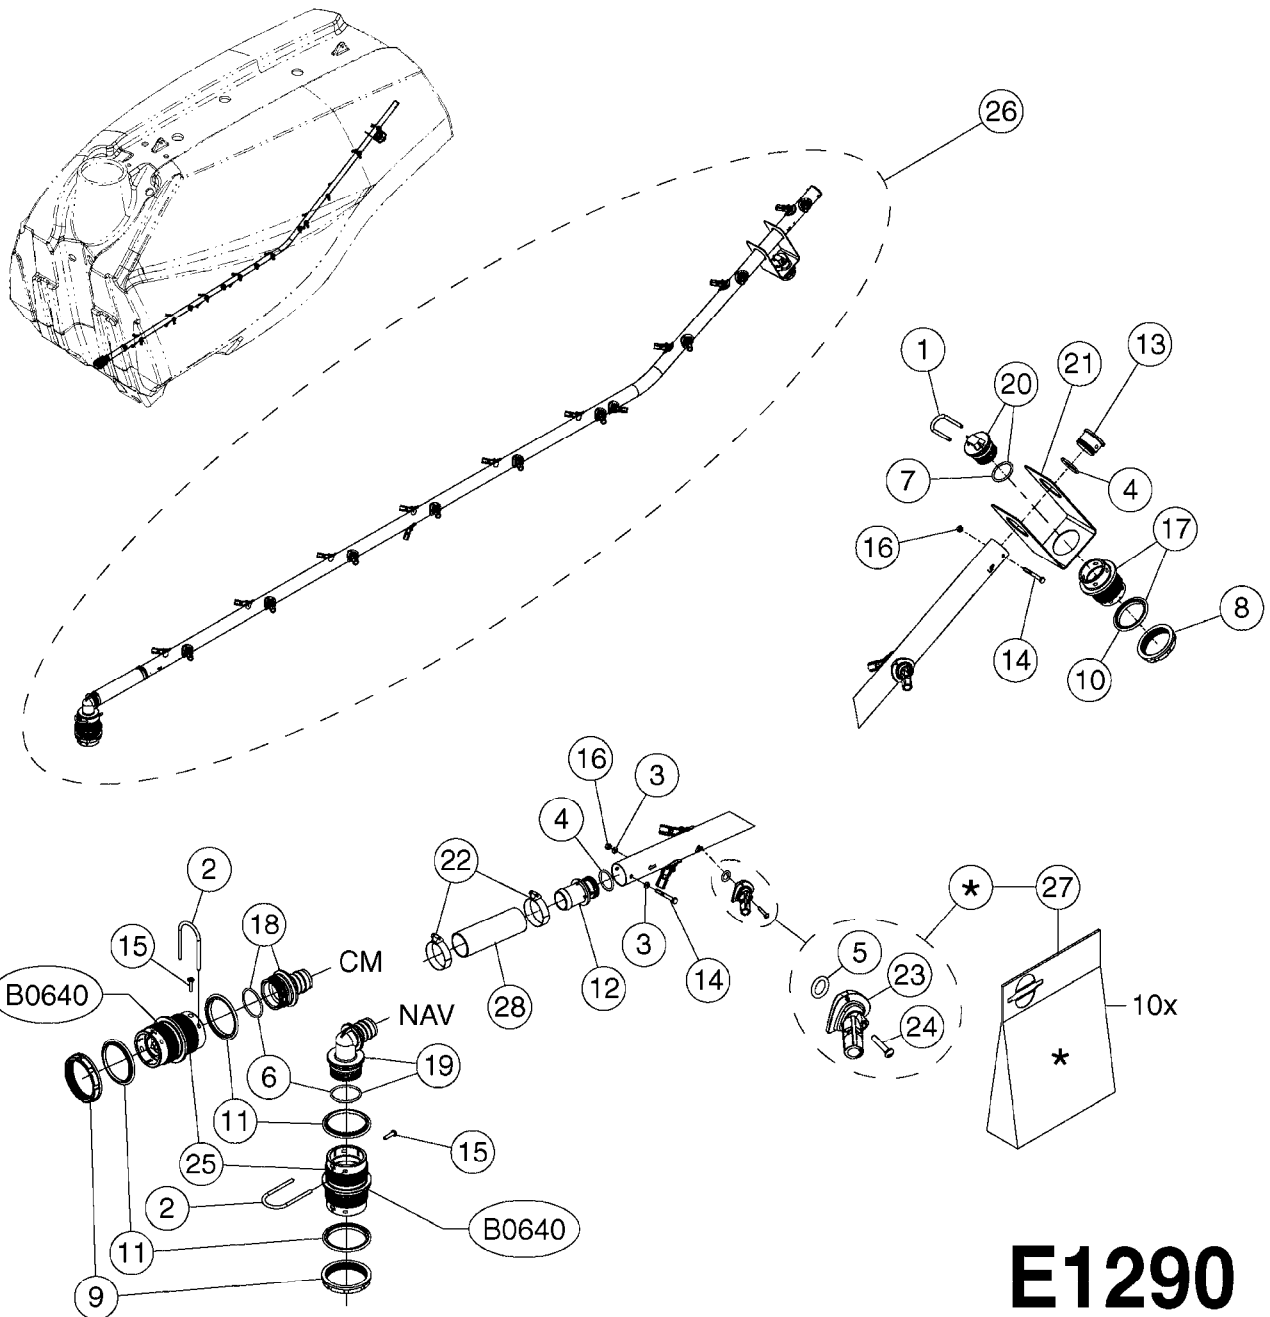

AGITATION TUBE
E1290-HIN, 16:08:17

Page 1
Date 07.02.2020 9:08

Pos.	parts-n°	order qty	description
1	145995	1	FITT.DK S-53 FORK
2	145996	1	FITT.DK S-67 FORK
3	241323	1	O-RING D5.3X2.4 NITRIL
4	241441	1	O-RING D29.3X3
5	242132	1	O-RING 21 X 15 X 3
6	242353	1	O-RING 3 X 44.2 VITON
7	242354	1	O-RING D32.2X3.0 VITON
8	322107	1	FITT.DK S-53 BULKHEAD NUT
9	322108	1	FITT.DK S-67 BULKHEAD NUT
10	334260	1	GASKET F. S-53 BULKHEAD
11	334261	1	GASKET F. S-67 BULKHEAD
12	390902	1	SPARGE TUBE FITT FRONT
13	390903	1	CAP SPARGE TUBE
14	411077	1	SCREW M5X45 STAINLESS
15	440677	1	SCREW F. PLASTIC 5X20 SS
16	461217	1	NUT HEX M5 LOCK
17	726463	1	FITT.DK S53 BULKHEAD W/GASKET
18	726561	1	FITT.DK S-67 STR.1-1/4" O-RING
19	726573	1	FITT. S67 5/4" 90° W/O-RING
20	726578	1	FITT.DK S53 PLUG WITH O-RING
21	16008300	1	BRACKET SPARGE TUBE
22	28030103	1	CLAMP HOSE GEAR P5/4-S1.5"6724
23	37218600	1	AGITATION NOZZLE BLUE 1.5MM COM11
23	37218700	1	AGITATION NOZZLE Ø2.0 RØD 11
23	37218800	1	AGITATION NOZZLE BROWN 2.5MM COM11
23	37218900	1	AGITATION NOZZLE Ø3.0 GREY 11
24	45006500	1	BOLT, M4X20 BN5687 TORX, SS
25	72819200	1	CHECK VALVE S67 2012 THREADED
26	72842100	1	SPARGETUBE CM55/7000 COMPLETE
26	72844400	1	SPARGETUBE CM4500 COMPLETE
26	72880900	1	SPARGETUBE NAV4500 COMPLETE
26	72890800	1	SPARGETUBE NAV6200 COMPLETE
27	74193100	1	10 PCS AGITATION NOZZLES BROWN
28	92734403	1	HOSE R X5/4" X200PSI WP X0012"