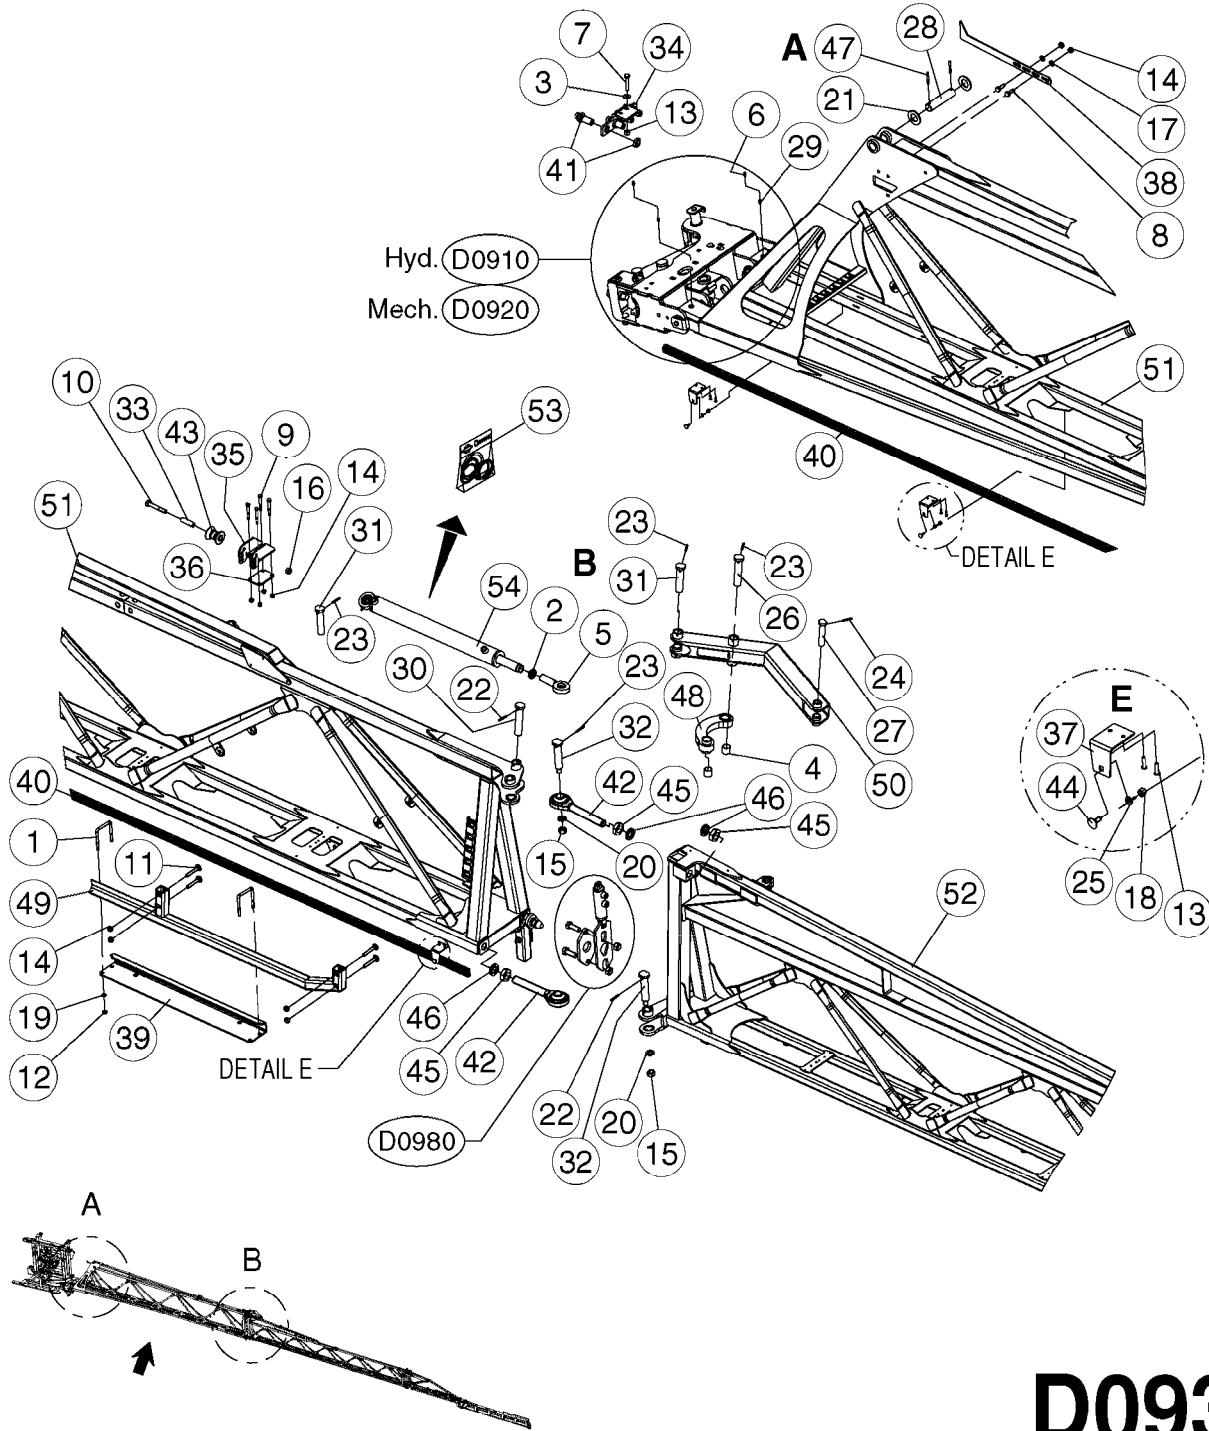

D0930

DTZ 120'/132' BOOM 3 FOLD
INNER
D0930-HIN, 15:07:19

Page 1
Date 07.02.2020 9:08

Pos.	parts-n°	order qty	description
1	146843	1	BOLT U M8 F.60 x 60
2	147128	1	NUT M24X2 NV-32
3	163936	1	WASHER D15/D6.2X1
4	210835	1	BUSHING D28/25 L=25
5	210878	1	LINK HEAD M24 x 55 W/ GREASE NIP. DELTA
6	283699	1	GREASE NIPPLE M6X1
7	418014	1	BOLT HEX M6X35/18 SS A2 DIN931
8	421002	1	BOLT HEX 8.8 DEL M10X30 FT DIN933
9	421024	1	BOLT HEX 8.8 DEL M8X60
10	430846	1	BOLT HEX 8.8 DEL M12X80
11	440718	1	BOLT CRG M10 X 65 DEL
12	460143	1	SELF LOCK NUT M8 SST A2 DIN985
13	460261	1	NUT HEX M6X1.00 LOCK DIN985 A2 SS
14	460423	1	NUT HEX M10X1.50 LOCK DIN985A2 SS
15	460585	1	LOCKING NUT M16 DIN985 A2 SS
16	460703	1	NUT HEX M12X1.75 LOCK DIN985A2 SS
17	471122	1	WASHER, M10, Ø20/10.5X 2.0, SS
18	471125	1	WASHER M6U 6.4X14X1.2,A2 SS
19	471126	1	WASHER, M8, Ø16/ 8.4X 1.6, SS
20	471128	1	WASHER, M16, Ø30/17.0X 3.0, SS
21	471131	1	WASHER, M30, Ø56/31.0X 4.0, SS
22	480717	1	PIN E 5X40 SST
23	480719	1	PIN D5 X 36 STAINLESS
24	480730	1	PIN ROLL 5X30 STAINLESS STEEL
25	480806	1	RIVET, POP, Ø4.8X14/Ø9.5 SS
26	14059800	1	PIN Ø25 L=122/114
27	14060200	1	PIN Ø20.0 L=101/93
28	14096200	1	PIN Ø29,9/6 L=135
29	14137100	1	GREASE NIPPLE EXTENDER 10MM
30	14140600	1	PIN Ø25.4 L=131/123
31	14141000	1	PIN Ø25 L=111/103
32	14141100	1	PINBOLT Ø25.4 L=104/21 M16
33	15133700	1	BUSHING Ø16.0 X1.5 L=54
34	16230003	1	PLATE, FOLDED, 3/16", 120X71, RED
35	16255100	1	BOOM BRACKET
36	16255200	1	PLATE F. BOOM BRACKET RED DDZ
37	16406700	1	BRACKET, ALUPROFILE, 54MM LONG
38	16451500	1	TILT INDICATOR DDZ
39	16451700	1	INNER WING TRANSPORT RAIL
40	19487600	1	ALUPROFILE 30X10 L=6.35 M
41	23241500	1	HYD.FIT. BULKHEAD 9/16"
42	28159800	1	EYEBOLT Ø25.4 M27X3
43	39141200	1	PLASTIC TRUSS D30/16.5 L=52
44	44077100	1	BOLT, CARRIAGE, M6X16 DIN603 SS
45	46133100	1	JAM NUT M27 DIN 439 B DEL
46	47118500	1	NORDLOCK WASHER M27 LIM ZNK
47	48082100	1	SPRING PIN Ø6x50 DIN1481 RST
48	61080300	1	1. FOLDING BANANA DDZ PAINTED
49	61095700	1	CENTERFRAME TRANSPORTTRAIL PAINTED
50	63122300	1	FOLD ARM 1 DDZ PAINTED
51	63169900	1	INNERWING 6.43M RIGHT DDZ PAINT '16
51	63170500	1	INNERWING 6.43M LEFT DDZ PAINT '16
52	63171500	1	1.OUTERWING 5.93M RIGHT DDZ PAINT
52	63171700	1	1.OUTERWING 5.93M LEFT DDZ PAINTED
53	75587000	1	SEAL KIT FOR 78133300
54	78133300	1	DOB.CYL.Ø50/30 500 END DAMPING