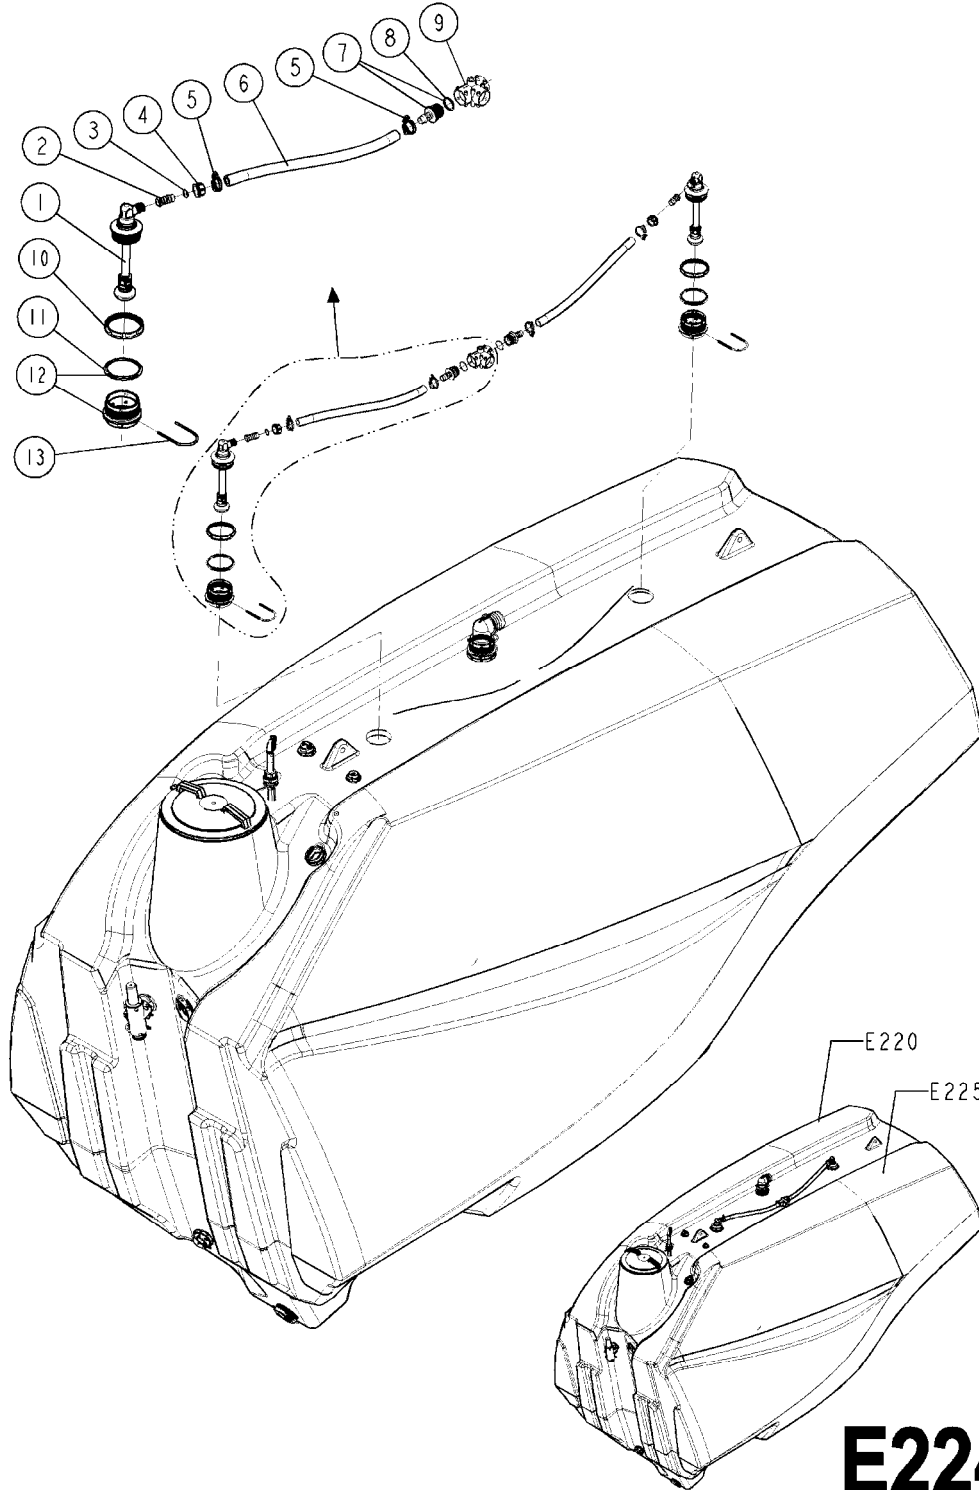

E224
CM11 (all) Rinsing nozzle assy

CM11 (ALL) RINSING NOZZLE
ASSY.
E224-HIA, 19:11:12

Page 1
Date 07.02.2020 9:08

Pos.	parts-n°	order qty	description
1	72358000	1	TANK RINSE LOW MOD.ASSMBLY NCM
2	330691	1	FITT.DK HB 3/4'F.3/4' NUT
3	330595	1	O-RING D24.6/D20X2.1 -3/4"
4	320283	1	FITT.DK NUT 3/4"BSP
5	334531	1	CLAMP HOSE PLASTIC 3/4"
6	927124	1	HOSE R X 60 BAR X 1 X 0012" CM 33/4500 L > 385mm
6	927124	1	HOSE R X 60 BAR X 1 X 0012" CM 55/7000 L > 620mm
7	334229	1	FITT.DK S-53 STR.3/4"
8	242109	1	O-RING D32.2x3.0
9	322352	1	FITT.DK S-53 TEE
10	322109	1	FITT.DK S-93 BULKHEAD NUT
11	334262	1	GASKET F.S-93 BULKHEAD
12	726465	1	FITT.DK S-93 BULKHEAD W/GASKET
13	145997	1	FITT.DK S-93 FORK