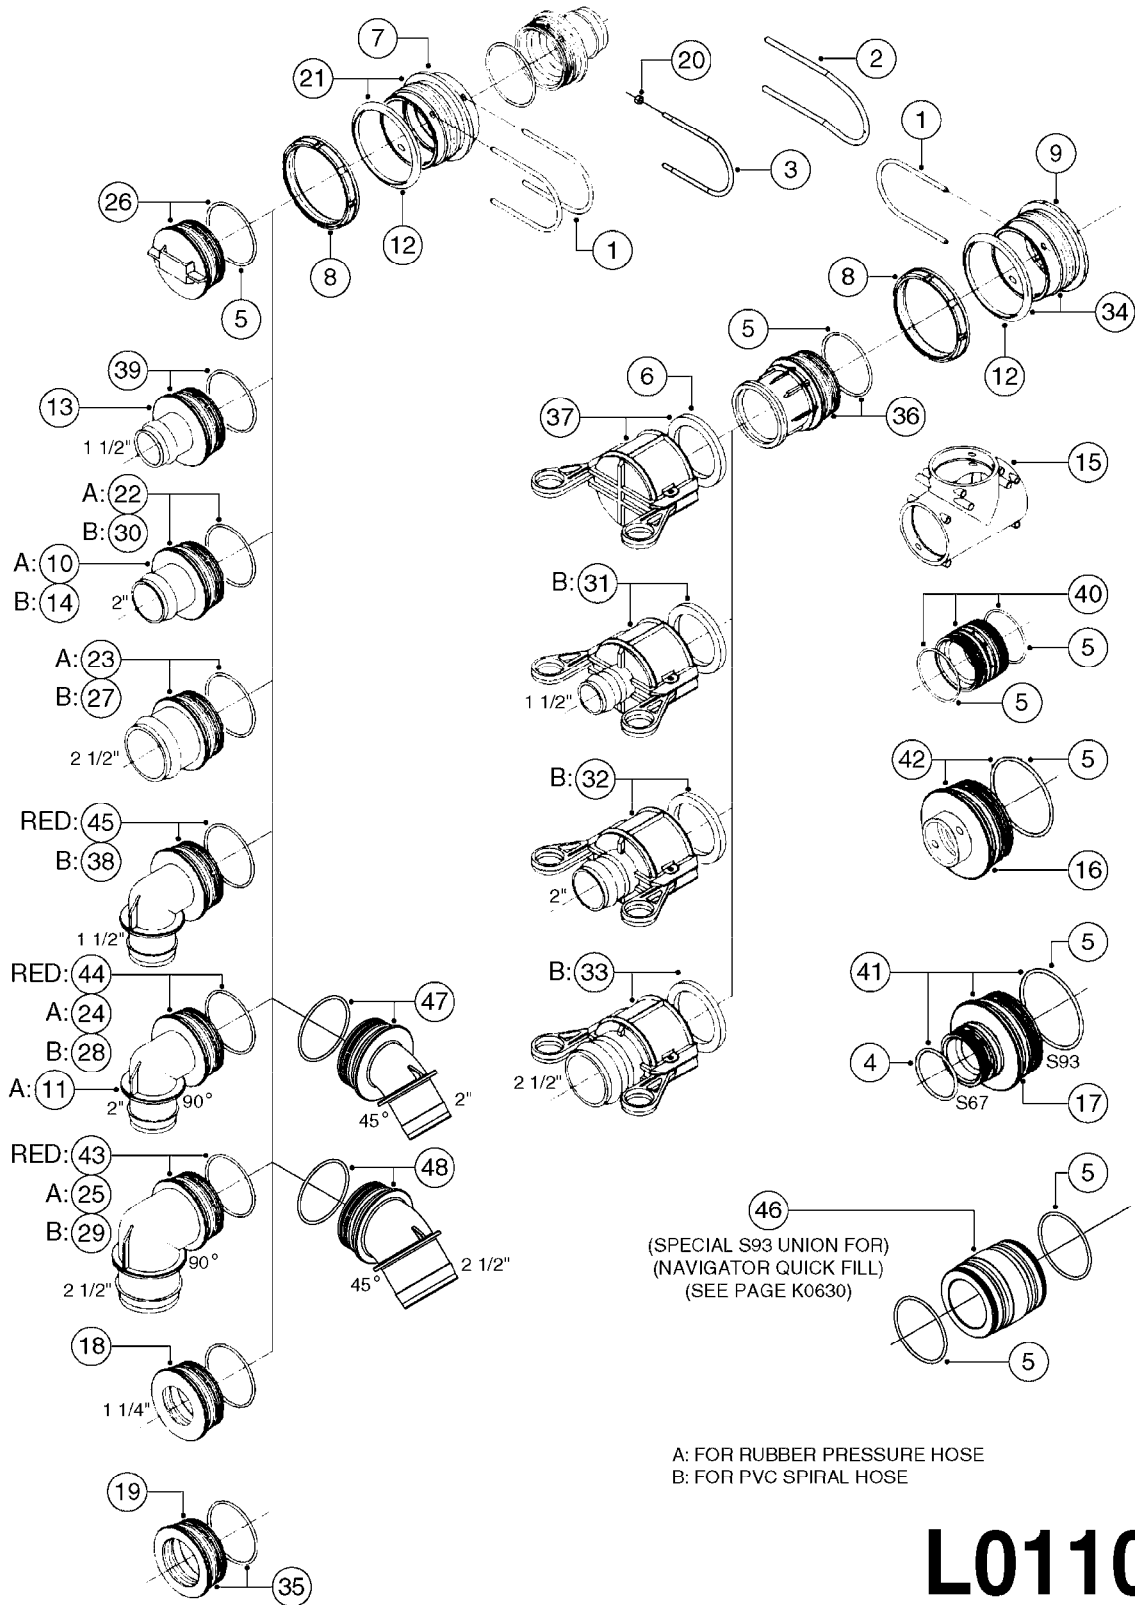

**L0100**

FITTINGS - S-67  
L0100-HIN, 21:06:18

Page 1  
Date 07.02.2020 9:08

Pos.	parts-n°	order qty	description
1	145996	1	FITT.DK S-67 FORK
2	241973	1	O-RING Ø3 X 44.2 70 SHORES NITRIL NITRIL (BLACK)
2	242353	1	O-RING 3 X 44.2 VITON VITON (BROWN)
3	242092	1	O-RING D69.5X3 NITRIL (BLACK)
3	242351	1	O-RING D69.5X3.0 VITON F.S-93 VITON (BROWN)
4	322104	1	FITT.DK S-67 BULKHEAD
5	322108	1	FITT.DK S-67 BULKHEAD NUT
6	322224	1	FITT.DK S-67 TEE
7	322321	1	FITT.DK S-67 X 1"BSP MALE
8	322325	1	FITT.DK S-67 X 1-1/2"BSP LONG
9	334231	1	FITT.DK S-67 STR.1"
10	334233	1	FITT.DK S-67 STR.1-1/2" RUBBER
11	334245	1	FITT.DK S-67 ELB. 1-1/2"RUBBER
12	334261	1	GASKET F. S-67 BULKHEAD
13	334444	1	FITT.DK S-67 STR.1-1/2" PVC
14	334445	1	FITT.DK S-67 ELB.1-1/2"
15	334564	1	FITT.DK S-67 TO S-53 ADAPTER
16	334573	1	FITT.DK S-67 CONNECTOR
17	334634	1	FITT.DK ADAPTER S-93M S67M
18	461217	1	NUT HEX M5 LOCK
19	726464	1	FITT.DK S-67 BULKHEAD W/GASKET
20	726560	1	FITT.DK S-67 STR.1" W.O'RING
21	726561	1	FITT.DK S-67 STR.1-1/4" O-RING
22	726562	1	FITT.DK.S-67 HB 1-1/2"W.O-RING
23	726572	1	FITT.DK S-67 1" ELBOW 90 ASSY.
24	726573	1	FITT. S67 5/4" 90° W/O-RING
25	726574	1	FITT.DK S67X90,1.5HB PRESSURE
26	726579	1	FITT. S67 PLUG W/O-RING
27	726695	1	FITTING S67 - BSP 1" + O-RING
28	727223	1	FITT.S67 1.5" STRAIT S W/ORING
29	727224	1	FITT.DK S67X90,1.5HB SUCTION
30	728526	1	FITT.DK S-67 CONNECT W/O-RINGS
31	728527	1	ADAPTER S67M TO S93M W/ORING
32	728561	1	FITT.DK. S67M - S53F REDUCER
33	728562	1	FITT.DK S-93 TO S67 ADAPTOR
34	728578	1	FITT.DK S-67X1-1/2"BSP LG W/O-RING
35	14012200	1	FITT.DK S-67 FORK W/M5 THREADS
36	33509700	1	FITT.DK S-67 45° 1-1/4"
37	72433000	1	FITT.S67 1" 45° W/O-RING
38	72433100	1	FITT.DK S-67 45° 1-1/4"W/ORING
39	72433200	1	FITT.S67 1-1/2" 45°PVC W/O-RING
40	72433400	1	FITT.S67 1-1/2" 45°BSP W/ORING