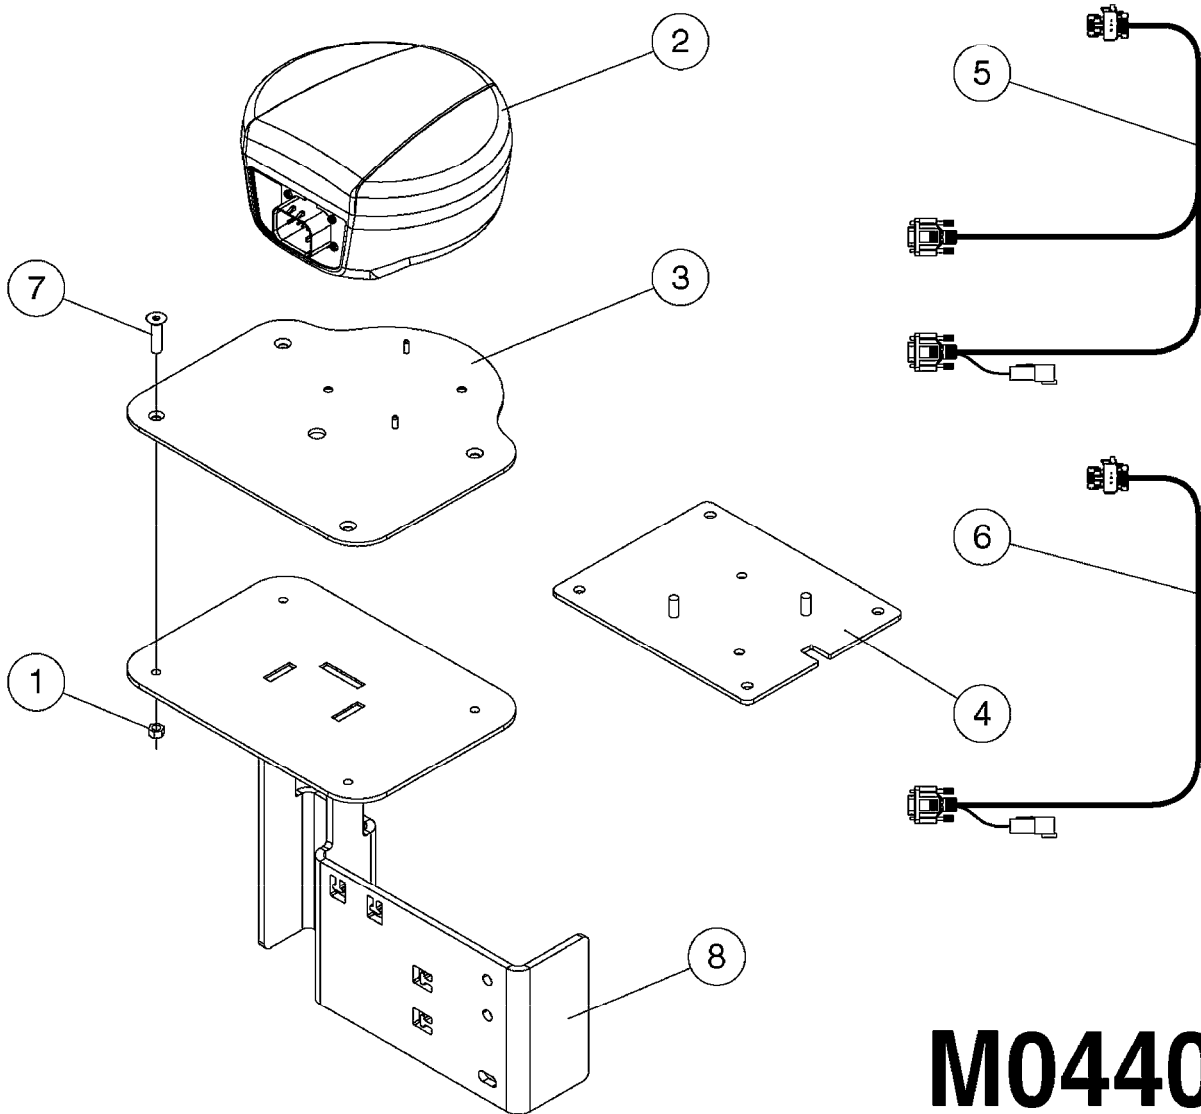

**M0390**

DHP BREAK OUT BOX 2007  
M0390-HIN, 01:01:16

Page 1  
Date 07.02.2020 9:09

Pos.	parts-n°	order qty	description
1	262106	1	BULKHEAD F. CABLE 6.5-14 BLACK
2	262107	1	NUT F. BULKHEAD CABLE GRAY
3	440675	1	SCREW F. PLASTIC 5X16 SS
4	26020100	1	CABLE L = 1.50M, AMP, EXT, 2P
5	26024200	1	BREAK OUT PCB FOR HYDRAULICS
6	28082100	1	SCREW F. BOX LID 1/4" L=20
7	33508800	1	LID 160X80X15 BLK W/SCREWS
8	33514300	1	BOX 160X80X40 BLACK 1+16+1 HOLES