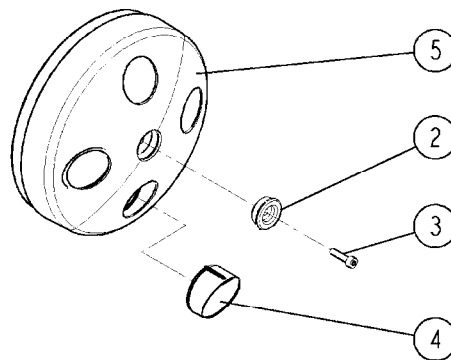

Se B528 kryds/aksler

**B430**

HANDLE/INDICATOR F.SMART VALVE  
B430-HIA, 10:07:15

Page 1  
Date 07.02.2020 9:07

Pos.	parts-n°	order qty	description
1	33505700	1	SMART VALVE HANDLE
2	334594	1	PLUG F.VALVE HANDLE BLACK
3	450902	1	BOLT ALLEN HEAD M4 X 16MM
4	33505200	1	PLUG FOR SMART VALVE HANDLE
5	33508600	1	POSITION INDICATOR/SMART VALVE
6	74194100	1	PACKAGE OF ICONS - CM-NAV