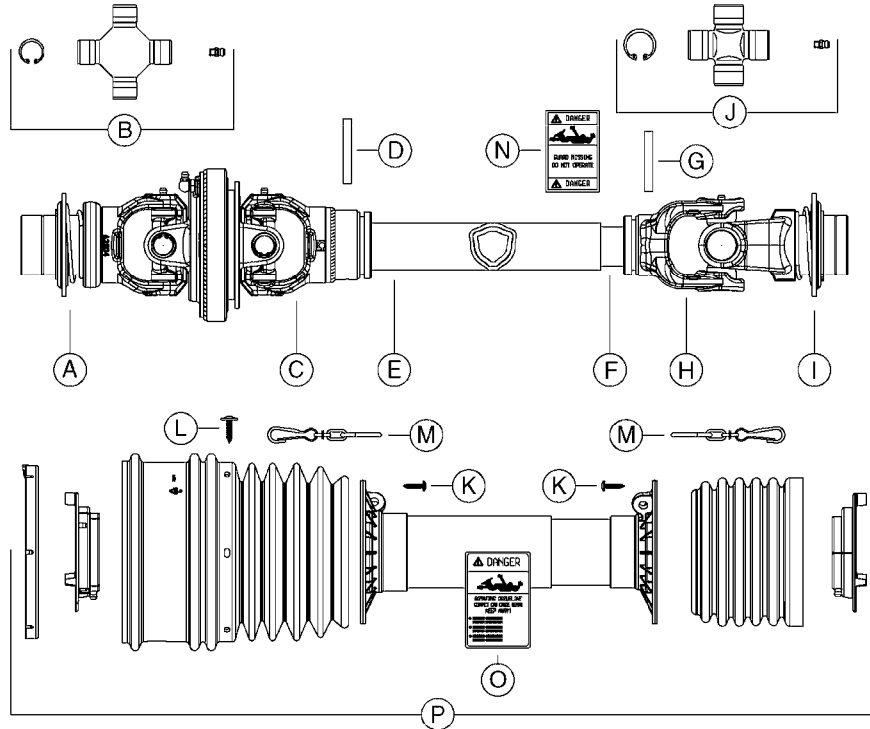

Note: For "Bondioli" PTO's (previous supplier) - see page A0510.

COMPLETE ASSEMBLIES  
WHOLEGOOD ITEMS

**A0580**

PTO SHAFTS - AMA DIAPHRAGM  
A0580-HIN, 01:01:16

Page 1

Date 07.02.2020 9:07

parts-n°	order qty	description
829482	1	PTO 1-3/8/6X25MM X 600MM 1202
829483	1	PTO 1-3/8/6X30MM x 610MM 1302
829484	1	PTO 1-3/8/6X1-3/8/6X575MM 361
829487	1	PTO 1-3/8/6X1-3/8/6X870MM 361
28062103	1	PTO YOKE 1-3/8X6 AMA
28062203	1	UNIV.JOINT CAT.1 AMA
28062303	1	PTO YOKE D25 AMA
28062403	1	DECAL - DANGER ROTATING SHAFT
28062503	1	DECAL - DANGER MISSING GUARD
28062603	1	SAFETY CHAIN F.PTO AMA
28062703	1	PTO OUTER 1-3/8X6 (NO SHIELD)
28062803	1	PTO INNER D25 (NO SHIELD)
28062903	1	PTO SHIELD COMPLETE
28063003	1	PTO YOKE D30 AMA
28063103	1	PTO INNER D30 (NO SHIELD)
28063203	1	PTO INNER 1-3/8X6 (NO SHIELD)
28063303	1	PTO SHIELD COMPLETE
28063403	1	PTO OUTER 1-3/8X6 (NO SHIELD)
28063503	1	PTO INNER 1-3/8X6 (NO SHIELD)
28093403	1	PTO OUTER TUBE BEARING AMA
28093503	1	PTO INNER TUBE BEARING AMA