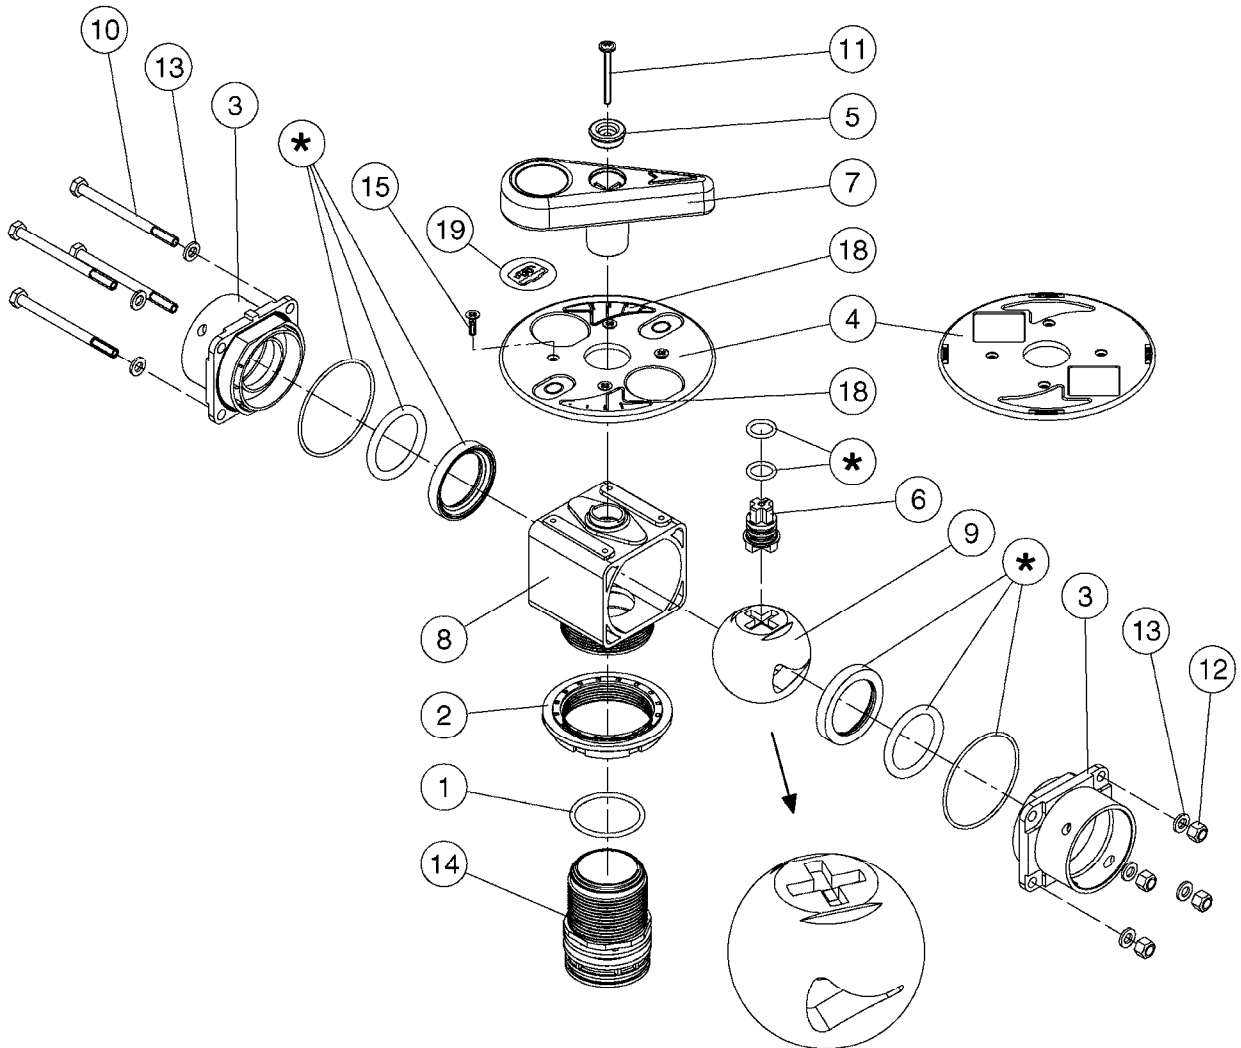

**B0790**

S93 EJECTOR F.TURBOFILLER  
B0790-HIN, 30:08:16

Page 1

Date 07.02.2020 9:07

Pos.	parts-n°	order qty	description
1	145996	1	FITT.DK S-67 FORK
2	145997	1	FITT.DK S-93 FORK
3	242351	1	O-RING D69.5X3.0 VITON F.S-93
4	242353	1	O-RING 3 X 44.2 VITON
5	322138	1	FITT.DK ELB 1"M X 1"F BSP
6	330326	1	O-RING D30/D24X2 F.1"NUT
7	334545	1	FITT.DK S-93 TEE
8	334572	1	FITT.DK S-93 ADAPTOR MALE MALE
9	334601	1	FITT.DK S-93 TO S67 ADAPTOR
10	728523	1	FITT.DK S-93 STR.1-1/2" W.O-RING
11	16376600	1	CENTERING RING F. EJECTOR NOZZLE
12	28030003	1	CLAMP HOSE GEAR P1" 6716
13	28030103	1	CLAMP HOSE GEAR P5/4-S1.5"6724
14	39120900	1	FITT.DK S67 STR.1" 1RG INSIDE
15	39143800	1	NOZZLE T.F. EJECTOR
16	39143900	1	1" NPT EXT/INT EXTENSION
17	92702603	1	HOSE PVC SUCT GRAY 1-1/2"
18	92712403	1	HOSE R X1" X300PSI WP X0012"