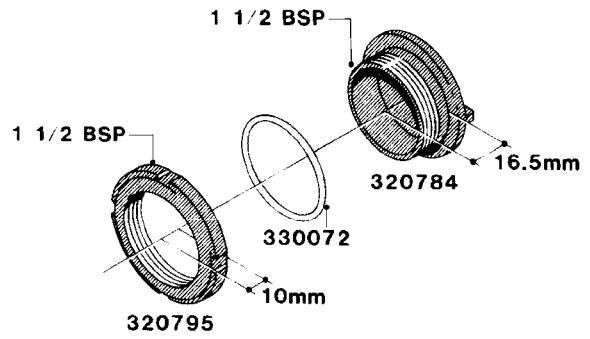

L0060

FITTINGS - BULKHEAD
L0060-HIN, 01:01:16

Page 1

Date 07.02.2020 9:08

parts-n°	order qty	description
141046	1	NUT 3/8" BSP
141341	1	NUT 1/4' BSP
240284	1	O-RING D82,5/75 X 3,5
320456	1	FITT.DK BULKHEAD 1"BSP DOUBLE
320467	1	FITT.DK BULKHEAD 1"BSP SINGLE
320471	1	FITT.DK NUT 1" BSP JAMB
320541	1	FITT.DK BULKHEAD 2-1/2'BSP SIN
320552	1	FITT.DK NUT 2-1/2' BSP JAMB
320644	1	FITT.DK ELB.3/4"HB X 1" BSP
320784	1	FITT.DK CAP 1-1/2" BSP
320795	1	FITT.DK NUT 1-1/2" BSP JAMB
320935	1	FITT.DK BULKHEAD 1/4' BSP SING
320946	1	FITT.DK BULKHEAD 3/8' BSP SING
321296	1	FITT.DK BULKHEAD 1/2" BSP SING
321307	1	FITT.DK NUT 1/2" BSP JAMB
321333	1	FITT.DK BULK 1-1/2" X 1"F BSP
330061	1	O-RING D16/D11X2,5
330072	1	O-RING D53.5/D45.5X4
330212	1	O-RING D19/D14X2.4 F.1/2"NUT
332577	1	O-RING D38/D30X4 F.1" PUR.
332592	1	O-RING D26/D20X3