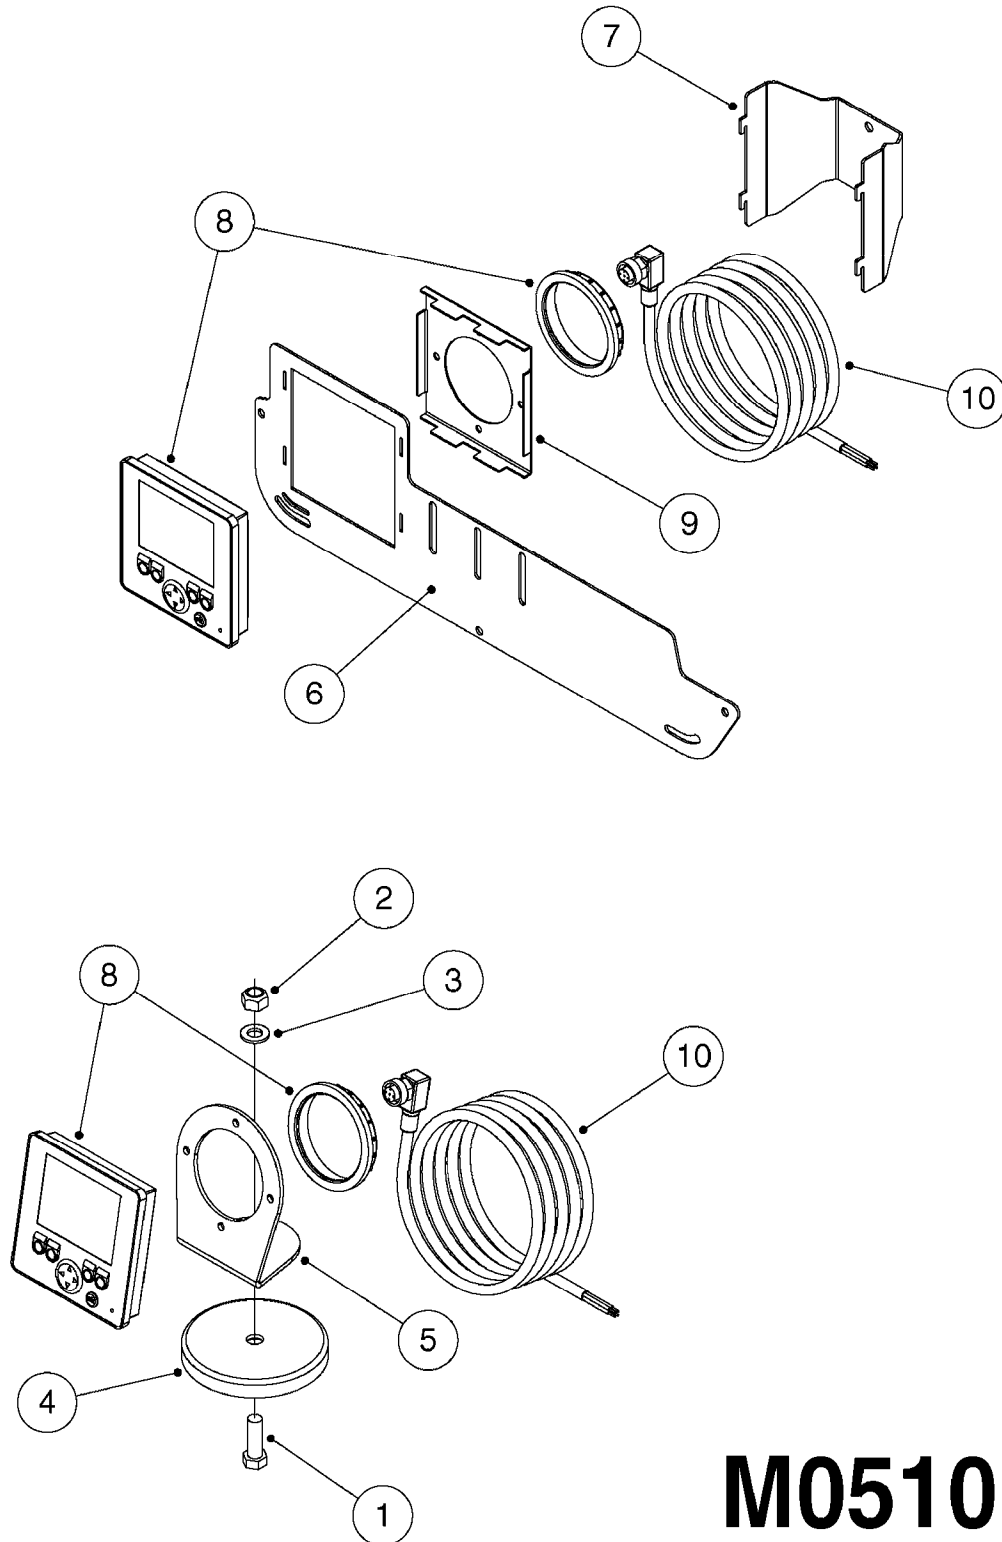

**M0500**

NORAC UC7 SENSOR BRACKETS  
M0500-HIN, 26:06:17

Page 1  
Date 07.02.2020 9:09

Pos.	parts-n°	order qty	description
1	421164	1	BOLT HEX 8.8 DEL M10X70
2	421212	1	BOLT HEX 8.8 DEL M10X110 FT
3	421218	1	BOLT HEX 8.8 DEL M10X90
4	460423	1	NUT HEX M10X1.50 LOCK DIN985A2 SS
5	471122	1	WASHER, M10, Ø20/10.5X 2.0, SS
6	16204203	1	NORAC SENSOR BRKT BACKER, MAIN LIFT, RED
7	16213603	1	PLATE, 1/4", FLAT, 25X86, 2 HOLE RED
8	63047703	1	NORAC SENSOR BRKT, MAIN LIFT, RED
9	63052503	1	NORAC TALL SENSOR BRKT, DTZ, RED
10	63052603	1	NORAC SENSOR BRKT, DTZ, RED