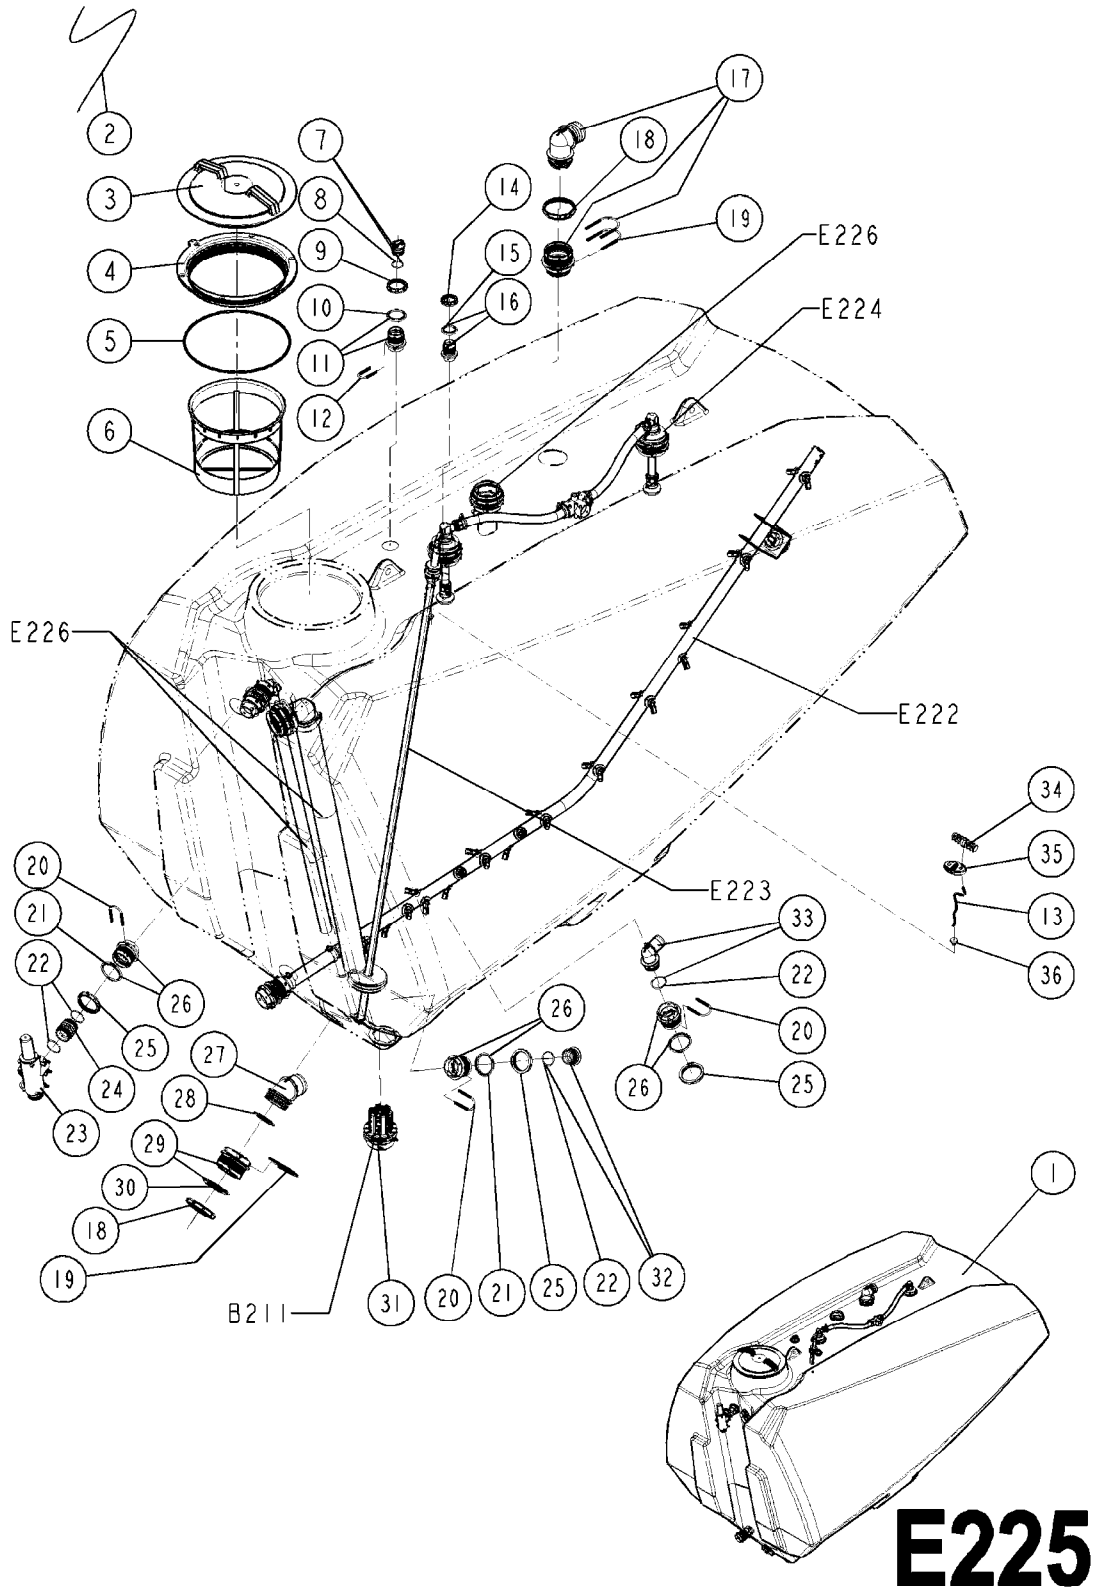

CM11 TANK 4500
E225-HIA, 17:01:18

Page 1
Date 07.02.2020 9:08

Pos.	parts-n°	order qty	description
1	72853100	1	TANK 3300L MOUNTED CM11'
1	73125400	1	TANK.4500L ASSY. CM11 '15
2	390401	1	CORD NYLON F.LID 900MM
3	726003	1	LID F. TANK
4	322097	1	THREADED RING F. LID
5	614588	1	SEAL F. LID
6	614602	1	FILTER BASKET
7	726578	1	FITT.DK S53 PLUG WITH O-RING
8	242354	1	O-RING D32.2X3.0 VITON
9	322107	1	FITT.DK S-53 BULKHEAD NUT
10	334260	1	GASKET F. S-53 BULKHEAD
11	726463	1	FITT.DK S53 BULKHEAD W/GASKET
12	145995	1	FITT.DK S-53 FORK
13	390901	1	POLYESTERLINE z3x3400
14	322106	1	FITT.DK S-40 BULKHEAD NUT
15	334259	1	GASKET F. S-40 BULKHEAD
16	726462	1	FITT. S40 BULKHEAD W.GASKET
17	72374800	1	TANK VENT S93 2-1/2" NAV/NCM
18	322109	1	FITT.DK S-93 BULKHEAD NUT
19	145997	1	FITT.DK S-93 FORK
20	145996	1	FITT.DK S-67 FORK
21	334261	1	GASKET F. S-67 BULKHEAD
22	242353	1	O-RING 3 X 44.2 VITON
22	241973	1	O-RING Ø3 X 44.2 70 SHORES NITRIL
23	72280300	1	SAFTY VALVE S67 15 BAR CM'05
24	334573	1	FITT.DK S-67 CONNECTOR
25	322108	1	FITT.DK S-67 BULKHEAD NUT
26	726464	1	FITT.DK S-67 BULKHEAD W/GASKET
27	72072900	1	FITT. S93 2-1/2" 45° S W/O-RING
28	242351	1	O-RING D69.5X3.0 VITON F.S-93
29	726465	1	FITT.DK S-93 BULKHEAD W/GASKET
30	334262	1	GASKET F.S-93 BULKHEAD
31	730084	1	BOTTOM VALVE S93 2"RG-3M
32	726579	1	FITT. S67 PLUG W/O-RING
33	727224	1	FITT.DK S67X90,1.5HB SUCTION
34	334472	1	HANDLE FOR TOP DRAIN
35	334469	1	CLEVIS F.CORD TOP DRAIN ASSY.
36	14001500	1	GROMMET F.TOP DRAIN CORD
	73356600	1	FITT.DK S-67 CONNECT W. ORINGS NITRIL