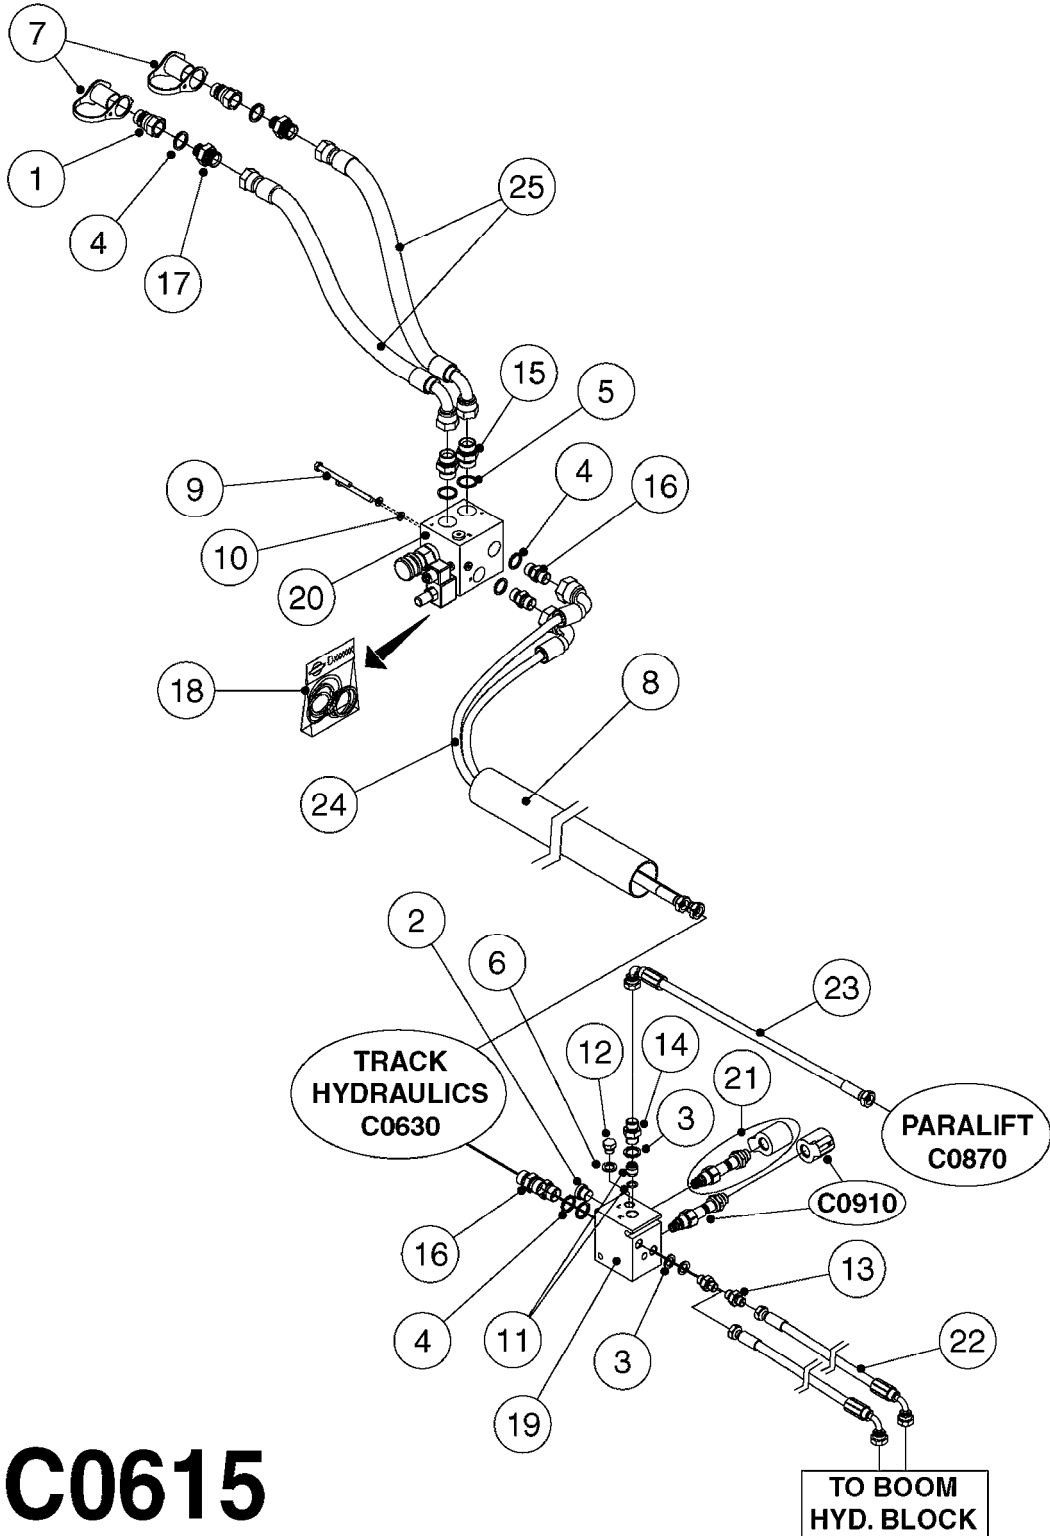

C0615

BASIC HYDRAULICS CM
4500/5500/7000/8500/10000
C0615-HIN, 03:07:19

Page 1
Date 07.02.2020 9:08

Pos.	parts-n°	order qty	description
1	230311	1	QUICK COUPLING 1/2"
2	231924	1	PLUG 3/8"
3	240866	1	DOWTYSEAL 3/8"
4	241356	1	DOWTYSEAL 1/2"
5	241367	1	DOWTYSEAL 28.5x22
6	241404	1	DOWTY SEAL 1/4"
7	334206	1	DUST HOOD FOR HY-COUPLING
8	341333	1	TUBE Ø57/Ø52 L=1500 BLACK PE
9	421201	1	BOLT HEX 8.8 DEL M8X70
10	470407	1	WASHER D14.8D8.1X2 LOCK SS
11	782062	1	NON-RETURN VALVE UTV 3/8"
12	14010400	1	PLUG 1/4" BSP
13	23234300	1	HEX NIPPLE 3/8"-11/16"
14	23234600	1	HEX NIPPLE 3/8"-11/16" - 1.8mm
15	23235000	1	HEX NIPPLE 3/4"-1-3/16"
16	23235300	1	HEX NIPPLE 1/2"-13/16"
17	23236100	1	HEX NIPPLE 1/2"-1-3/16"
18	28061400	1	SEAL KIT F. 782145
19	72286200	1	HYD. BLOCK COMP. PARA-LIFT NCM CM 8500/10000
19	72809300	1	PARALIFT HYD.BLOCK ASSY.CM'11 CM 4500/5500/7000
20	72809100	1	BYPASS BLOCK 782145
21	75586600	1	SOLENOID VALVE NC, + COIL
22	78503603	1	HY.HO.3/8"L= 4700 STR-90° CM 4500
22	78560000	1	HY.HO.3/8"L= 5600 STR-90° CM 5500/7000
23	78560100	1	HY.HO.3/8"L= 900 STR-90°
24	78570100	1	HY.HO.1/2"L= 2900 STR-90° CM 4500 NO STEER
24	78570600	1	HY.HO.1/2"L= 2550 STR-90° CM 4500 STEER
24	78570800	1	HY.HO.1/2"L= 3350 STR-90° CM 8500/10000
24	78573200	1	HY.HO.1/2" L= 3600 STR-90° CM 5500/7000 NO STEER
24	78573300	1	HY.HO.1/2" L= 3200 STR-90° CM 5500/7000 STEER
25	78580600	1	HY.HO.3/4"L= 3100 STR-90° CM 4500/8500/10000
25	78583700	1	HY.HO.3/4" L= 3400 STR-90° CM 5500/7000