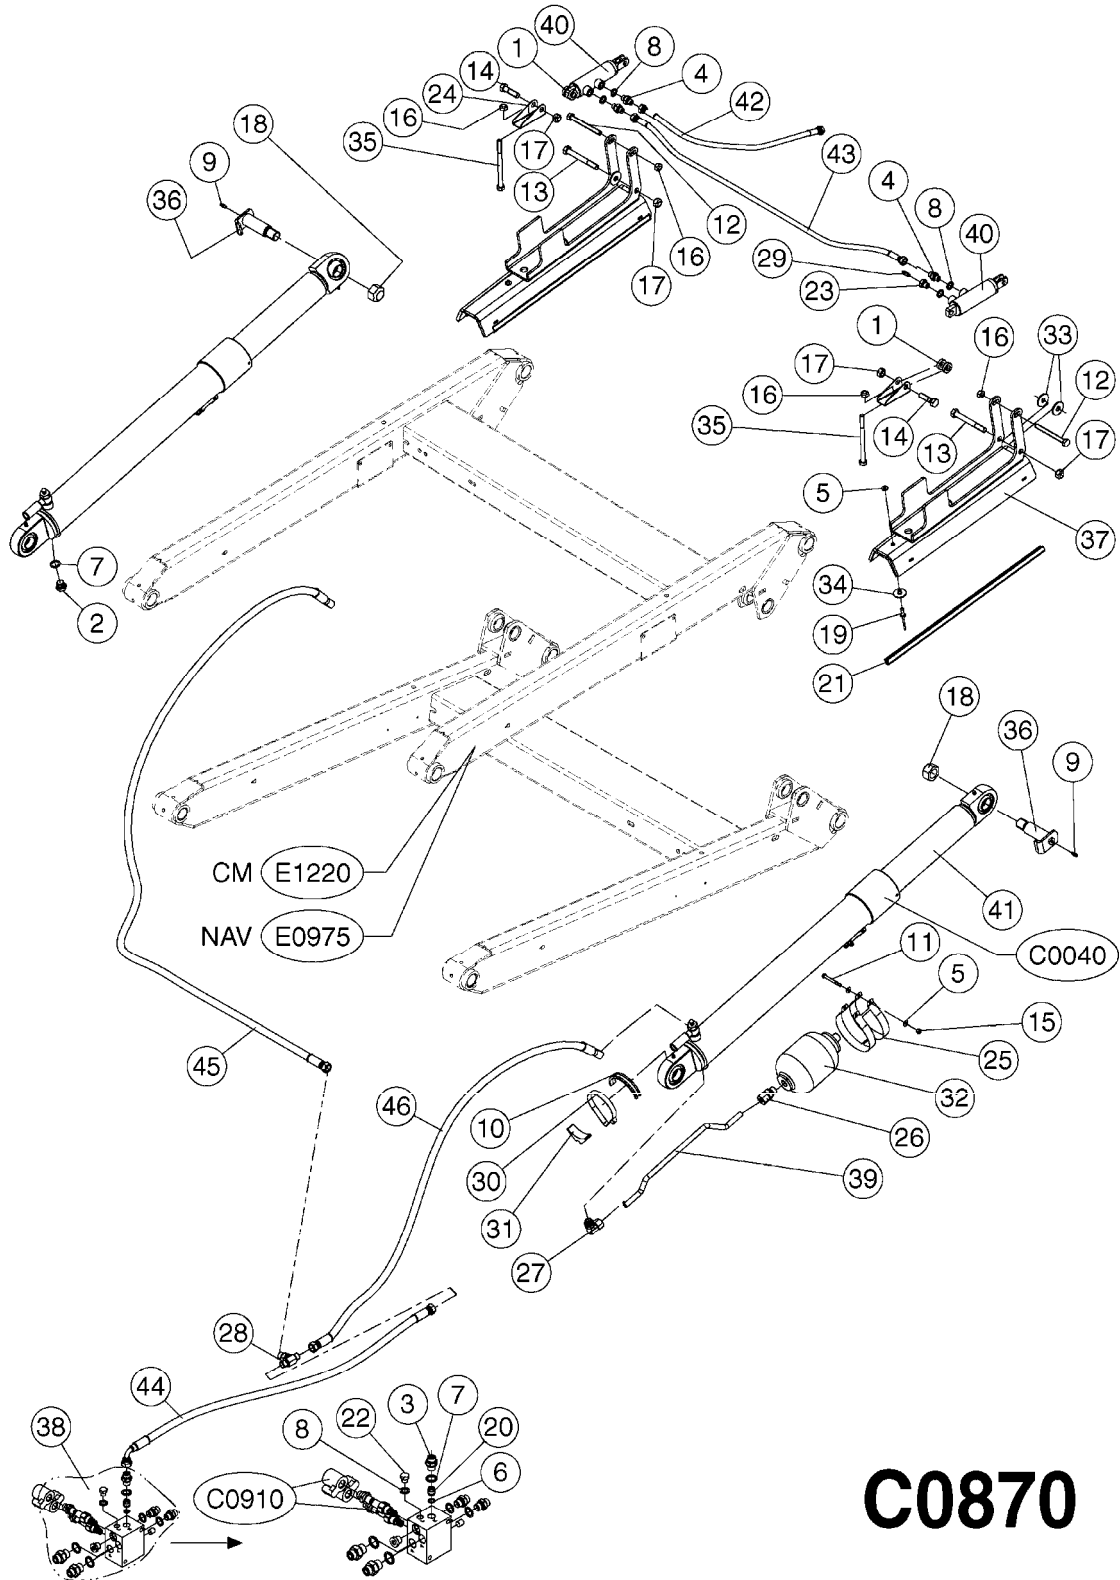

CM/NAV HYD. PARALIFT
C0870-HIN, 14:05:19

Page 0

Date 07.02.2020 9:08

CM/NAV HYD. PARALIFT
C0870-HIN, 14:05:19

Page 1
Date 07.02.2020 9:08

Pos.	parts-n°	order qty	description
1	146240	1	BUSHING D26.0/13.0 L=7MM
2	146790	1	PLUG 3/8" RG L=20 SS
3	146836	1	HEX NIPPLE 3/8"X3/8" BSP
4	146845	1	HEX NIPPLE 1/4"X1/4"
5	163936	1	WASHER D15/D6.2X1
6	240041	1	O-RING D15.1/10.3 X 2.4
7	240866	1	DOWTYSEAL 3/8"
8	241404	1	DOWTY SEAL 1/4"
9	283699	1	GREASE NIPPLE M6X1
10	341301	1	RUBBER HOSE CLAMP COVER 230MM
11	411008	1	BOLT HEX 8.8 DEL M6X55
12	421061	1	BOLT HEX 8.8 DEL M10X100 DIN931
13	430367	1	BOLT HEX 8.8 DEL M12X100 DIN931
14	430878	1	BOLT HEX 8.8 DEL M12X45 DIN931
15	460261	1	NUT HEX M6X1.00 LOCK DIN985 A2 SS
16	460423	1	NUT HEX M10X1.50 LOCK DIN985A2 SS
17	460703	1	NUT HEX M12X1.75 LOCK DIN985A2 SS
18	460747	1	NUT HEX M24 LOCK
19	480816	1	RIVET Ø4.8X19.0/Ø14
20	782062	1	NON-RETURN VALVE UTV 3/8"
21	981590	1	EDGE GUARD 6-8MM X 12"
22	14010400	1	PLUG 1/4" BSP
23	14090800	1	PLUG, 1/4" W/M8 HOLE
24	15142300	1	BRACKET, LOCK CYLINDER, TDZ
25	16277700	1	PLATE 1 X 100 X 291
26	23233900	1	HEX NIPPLE M18X1.5 - M18X1.5
27	23234000	1	ELBOW 90* 3/8 M18X1.5
28	23240800	1	TEE 11/16"-11/16"-11/16" ORFS
29	28076000	1	BLEED SCREW M8
30	28091200	1	CLAMP GEAR D25-100 B=12.7 SS
31	28098800	1	TUBE HOLDER F. SUS. PARALIFT ACUM.
32	28103700	1	ACCUMULATOR 170 BAR TDZ PARALI
33	39122500	1	DISC D36, HOLE D12.5 T=3
34	39131100	1	WASHER 32X5 T=15
35	42126800	1	BOLT HEX 8.8 DEL M10X140
36	61061200	1	PIN, Ø30/M24 L=105
37	61063700	1	PARALIFT HYD LOCK, L=526, RED
37	61079900	1	PARALIFT HYD LOCK, L=420, RED
38	72286200	1	HYD. BLOCK COMP. PARA-LIFT NCM CM 8500/10000, NAV 4500/6200
38	72809300	1	PARALIFT HYD.BLOCK ASSY.CM'11 CM 4500/5500/7000
39	72927000	1	HYD. TUBE, MOUNTED, PARALIFT SUS, '13
40	78127800	1	HYDRAULIC CYLINDER 25-40
41	78131200	1	PLUNGE CYLINDER 70/838 2X30
42	78508800	1	HY.HO.1/4"L= 2200 STR-STR
42	78512100	1	HY.HO.1/4"L= 1250 STR-90°
43	78517600	1	HY.HO.1/4"L= 930 STR-STR
44	78560100	1	HY.HO.3/8"L= 900 STR-90°
45	78560200	1	HY.HO.3/8"L= 2000 STR-3/8BAN
46	78560300	1	HY.HO.3/8"L= 1250 STR-3/8BAN CM MODELS
46	78565000	1	HY.HO.3/8"L= 1400 STR-BANJO NAV MODELS