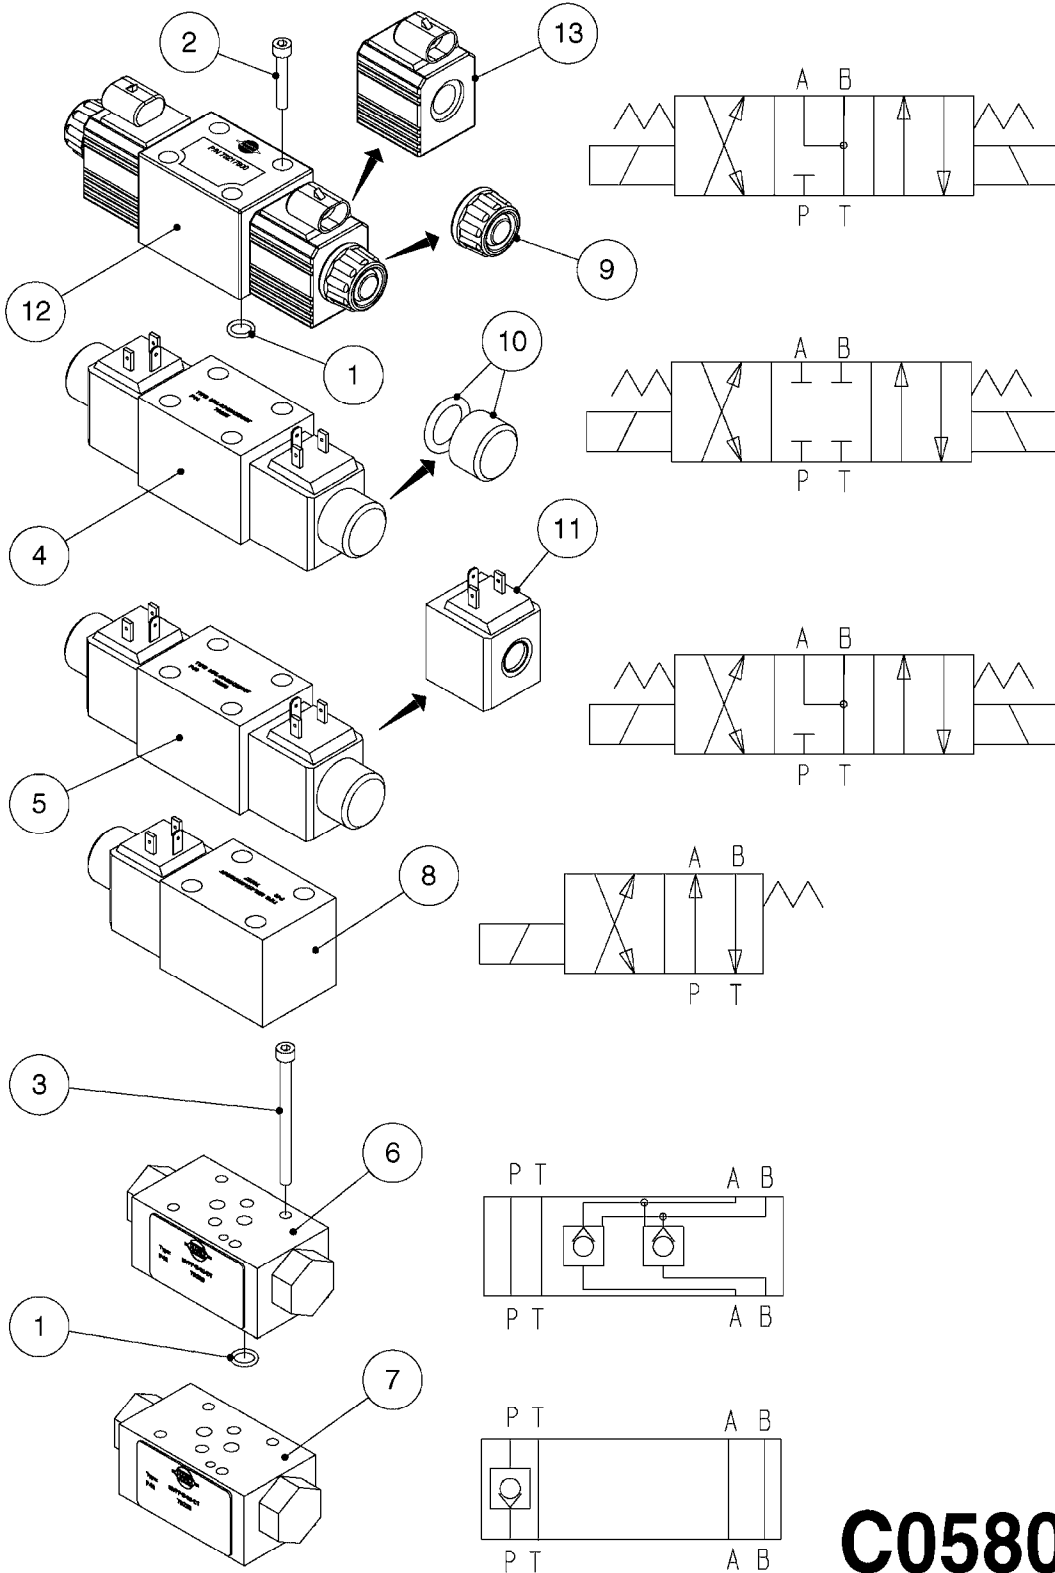

C0580

CETOP VALVES
C0580-HIN, 01:01:16

Page 1

Date 07.02.2020 9:07

Pos.	parts-n°	order qty	description
1	242102	1	O-RING Ø9.25X1.78 NITRIL 90SH
2	450964	1	SCREW M5X30 F.CYLINDER
3	450965	1	SCREW ROUND M5X70
4	782115	1	HY SOLENOID VALVE DH HYD
5	782116	1	HY SOLENOID VALVE MD1L-S3/10N-D12K1/P
6	782118	1	LOCK VALVE MVPP-D
7	782146	1	HYD. CHECK VALVE 1 WAY
8	782829	1	SOLENOID MD1L-TA/10N-D12K1/DT
9	28123700	1	CAP F.SOLENOID - MD1L
10	74187700	1	CAP + O-RING F.CETOP - MD1L
11	78216000	1	SOLENOID F.CETOP VALVE - MD1L
12	78217800	1	MAGNET VLV.MD1L-S3/10N-D12K8DT
13	78218200	1	SOLENOID W/AMP F.MD1L