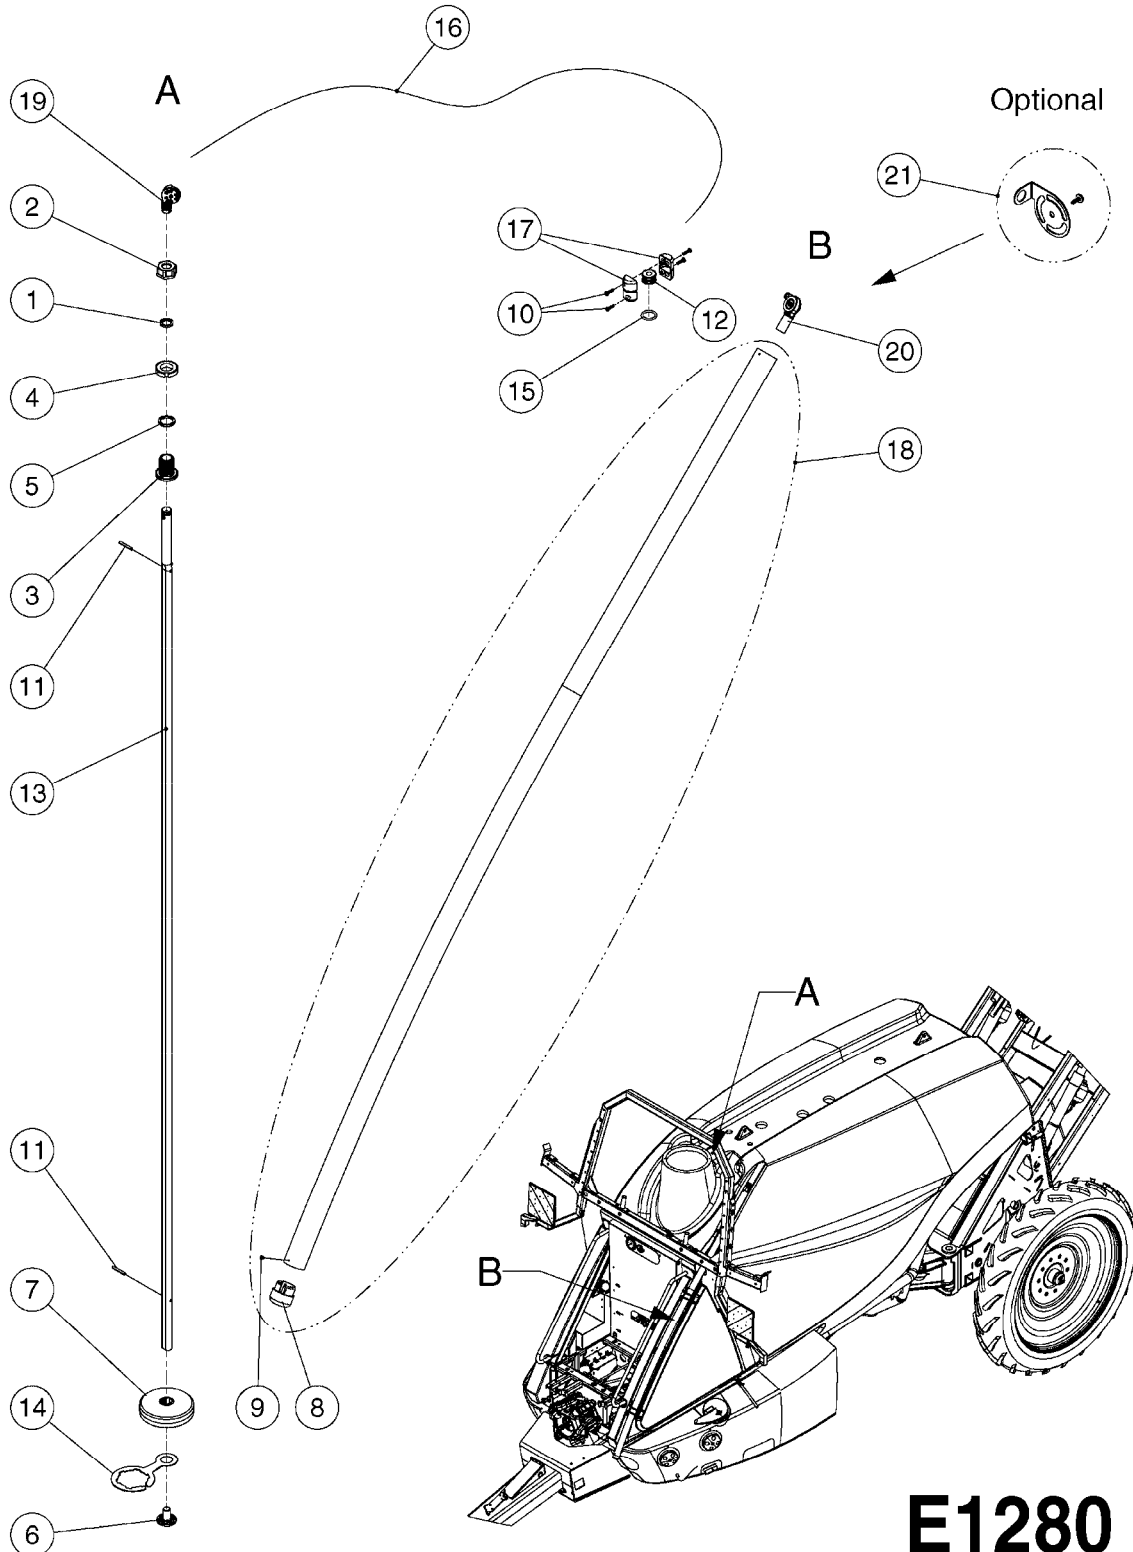

LOCKER & CLEAN WATER TANK  
CM45/55/7000  
E1260-HIN, 31:01:17

Page 0  
Date 07.02.2020 9:08

**E1260**

LOCKER & CLEAN WATER TANK  
 CM45/55/7000  
 E1260-HIN, 31:01:17

Page 1  
 Date 07.02.2020 9:08

Pos.	parts-n°	order qty	description
1	281551	1	BALL VALVE 1/2"
2	320272	1	FITT.DK CAPNUT 3/8' BSP
3	320725	1	FITT.DK NIPPLE 3/8"-3/8" BSP
4	321307	1	FITT.DK NUT 1/2" BSP JAMB
5	321322	1	SCREW CAP F. S80 X 4
6	322072	1	FITT.DK TEE 3/8'X3/8'X3/8' BSP
7	330013	1	O-RING 2.5 X 10 PUR
8	330212	1	O-RING D19/D14X2.4 F.1/2"NUT
9	334523	1	PIPE HOLDER Ø51.5
10	410907	1	SET SCREW M6 X 8 DIN 933-A2 INO
11	440673	1	SCREW F.PLASTIC 5X12 SS
12	440709	1	SCREW 60X12 CHEM.FILL HANDLE
13	440719	1	SCREW F.PLASTIC KB60x20 SS
14	460143	1	SELF LOCK NUT M8 SST A2 DIN985
15	480806	1	RIVET, POP, Ø4.8X14/Ø9.5 SS
15	480809	1	BLIND RIVET, EMHART ACD616ASM
16	16367300	1	BRACKET F.GASCYL.CM7000 RED
17	16368500	1	BRACKET F.GASCYL.CM7000 RED
18	16368700	1	LOCKPLATE F.COVER CM, RED
19	16368900	1	SHELF EDGE CM45/55/7000 RED
20	16369100	1	SHELF EDGE CM45/55/7000 RED
21	16382400	1	HOLDER F. SIDE SHIELD R. CM'11,
22	16382600	1	HOLDER F. SIDE SHIELD L. CM'11
23	24262700	1	O-RING 9.12 X 3.5 NITRILE
24	28114900	1	GAS CYLINDER L=485/200 F=100N
25	28115100	1	RODHOLDER D18 VVS R04 2940 018
26	35181500	1	SIDE SHIELD, RIGHT, CM'11
27	35181600	1	SIDE SHIELD LEFT, CM'11
28	35181700	1	LID FOR LEFT SHIELD CM
29	39140500	1	TAP Ø16.0 L= 75 2xØ6.5
30	39140900	1	BUSH.Ø 15.0/ 8.25 L= 21
31	39141800	1	BUSHING Ø16.0/ 6.5 L= 12
32	44076300	1	PT SCREW 60X35 WN5451 RSF TORX
33	45006700	1	SCREW M 8X 30 A2 SS DIN914
34	61074600	1	LOWER HINGE F.SAFETY LOCKER LID
35	61074700	1	UPPER HINGE F.SAFETY LOCKER LID
36	61075400	1	HINGE F.SAFETY LOCKER LID, CM
37	61075600	1	BRACKET F. HC6200
38	72733900	1	HOSE ASSY, 3/8"X 1850 1X1/2"OML
39	72734000	1	HOSE ASSY, 1/2"X250 1/2"OML