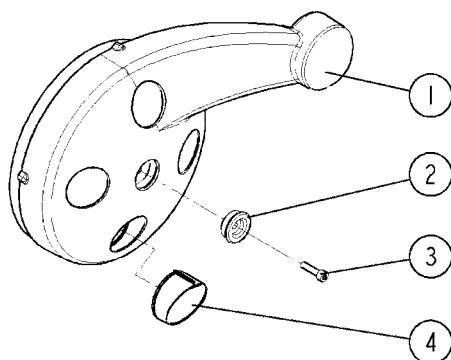

Se B528 kryds/aksler

**B430**

HANDLE/INDICATOR F.SMART VALVE  
B430-HIA, 10:07:15

Page 1  
Date 07.02.2020 9:07

Pos.	parts-n°	order qty	description
1	33505700	1	SMART VALVE HANDLE
2	334594	1	PLUG F.VALVE HANDLE BLACK
3	450902	1	BOLT ALLEN HEAD M4 X 16MM
4	33505200	1	PLUG FOR SMART VALVE HANDLE
5	33508600	1	POSITION INDICATOR/SMART VALVE
6	74194100	1	PACKAGE OF ICONS - CM-NAV