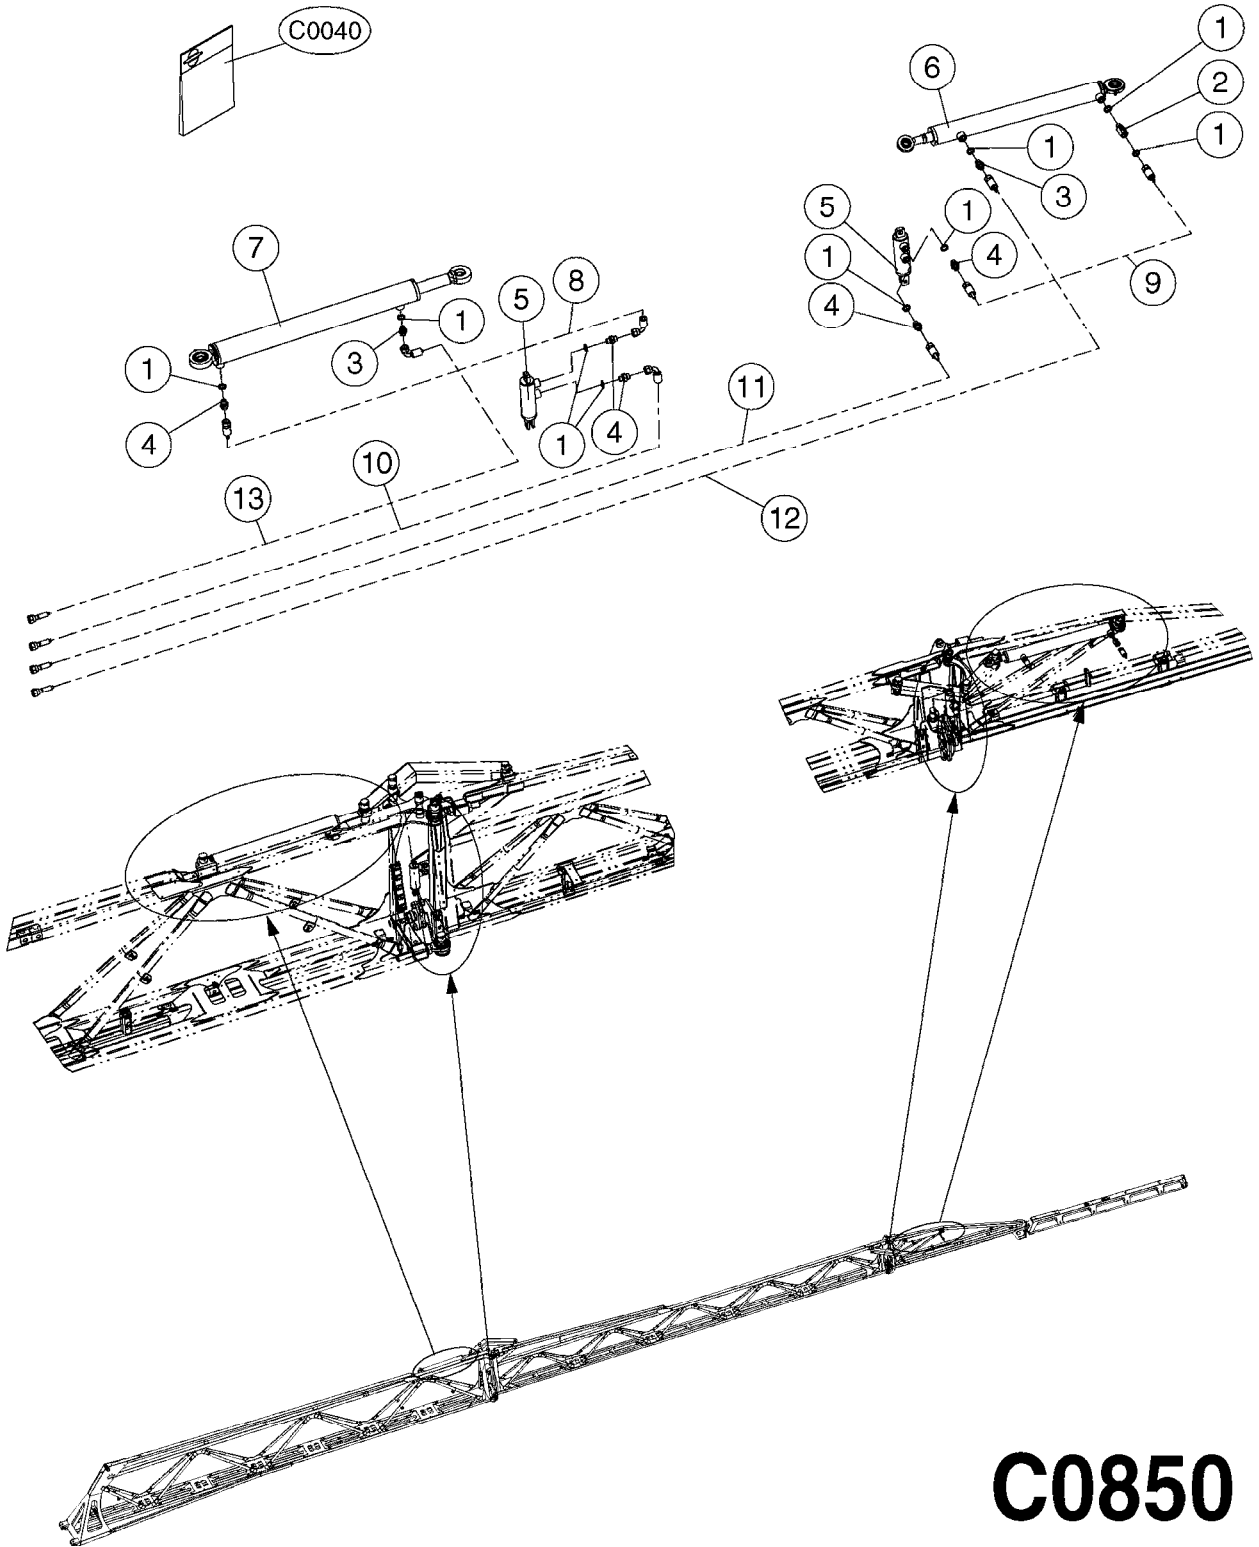

C0850

DTZ 3 FOLD HYD.OUTER 120'/132'
C0850-HIN, 05:06:17

Page 1

Date 07.02.2020 9:08

Pos.	parts-n°	order qty	description
1	241404	1	DOWTY SEAL 1/4"
2	782097	1	HEX NIPPLE 1/4" ONE-WAY 0.55MM
3	23234100	1	HEX NIPPLE 1/4"-9/16" - 1.2mm
4	23234500	1	HEX NIPPLE 1/4" - 9/16"
5	78127800	1	HYDRAULIC CYLINDER 25-40
6	78133100	1	DOB.CYL.Ø40/25-375/M20-Ø20
7	78133300	1	DOB.CYL.Ø50/30 500 END DAMPING
8	78502700	1	HY. HO.1/4"L= 1550 STR-90°
9	78511100	1	HY.HO.1/4"L= 1450 90°-90° A=270
10	78521400	1	HY.HO.1/4"L= 6350 STR-STR
11	78521600	1	HY.HO.1/4"L=12350 STR-90°
12	78521700	1	HY.HO.1/4"L=13100 STR-90°
13	78528000	1	HY.HO.1/4"L= 6150 STR-90°