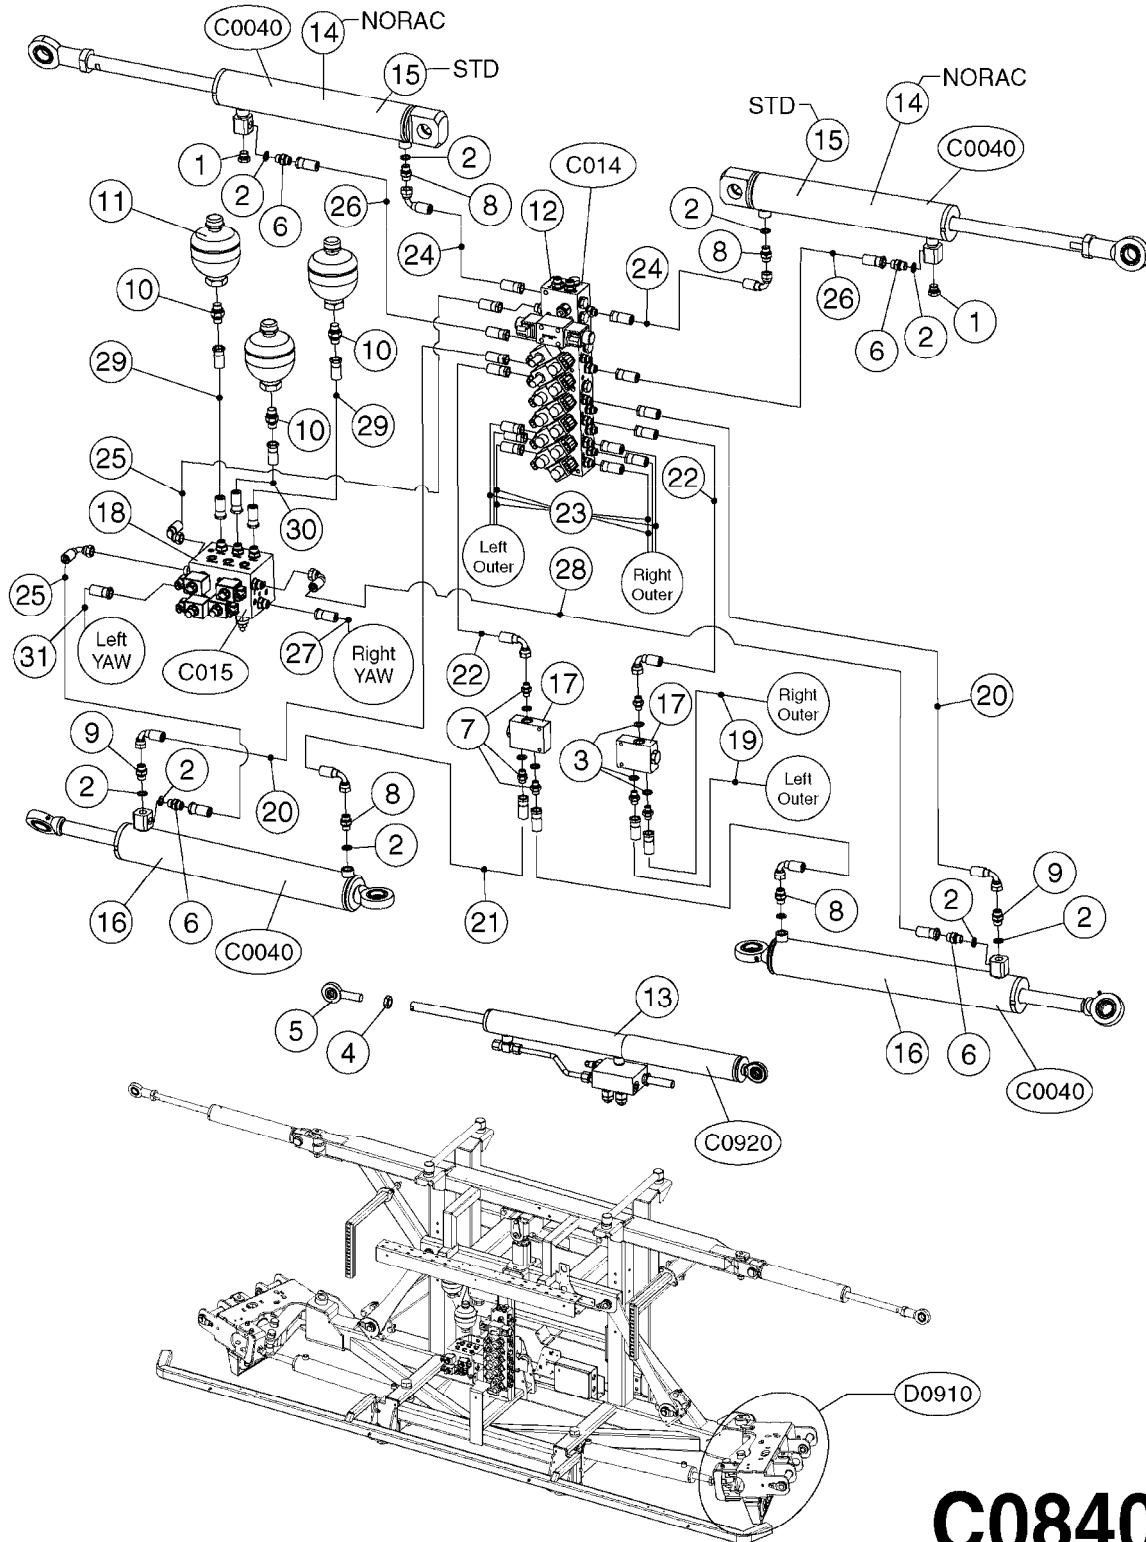

C0840

DTZ BASIC HYDRAULIC
C0840-HIN, 05:06:19

Page 1

Date 07.02.2020 9:08

Pos.	parts-n°	order qty	description
1	231924	1	PLUG 3/8'
2	240866	1	DOWTYSEAL 3/8"
3	241404	1	DOWTY SEAL 1/4"
4	461198	1	NUT HEX M16X2 JAMB
5	21091900	1	LINK HEAD M16 x D17 DELTA
6	23234300	1	HEX NIPPLE 3/8"-11/16"
7	23234500	1	HEX NIPPLE 1/4" - 9/16"
8	23235700	1	HEX NIPPLE 3/8"-9/16"
9	23236800	1	HEX NIPPLE 3/8"-9/16" - 1.2mm
10	23246100	1	HEX NIPPLE 11/16" ORFS X M18
11	28160800	1	ACCUMULATOR 0.5L
12	73024800	1	HYD. BLOCK DDZ 3-FOLD
13	78126000	1	CYLINDER,DAMPNER,LOCKING
14	78132800	1	DOB.CYL.Ø70/30-360/M30 SPEC.
15	78132900	1	DOB.CYL.Ø70/30-280/M30 SPEC.
16	78134800	1	DOB.CYL.Ø70/30-436/ Ø30 ADJ. DAMP
17	78219600	1	FLOW DIVIDER FTZ '13
18	78220800	1	HYD. BLOCK DDZ ANTI-YAW
19	78500100	1	HY.HO.1/4"L= 3000 STR-90°
20	78500300	1	HY.HO.1/4"L= 1200 STR-90°
21	78501400	1	HY.HO.1/4"L= 750 STR-90°
22	78504100	1	HY.HO.1/4"L= 450 STR-90°
23	78506403	1	HY.HO.1/4"L= 2700 STR-STR
24	78514100	1	HY.HO.1/4"L= 2080 STR-90°
25	78560100	1	HY.HO.3/8"L= 900 STR-90°
26	78562100	1	HY.HO.3/8" L= 2400 STR-STR
27	78562300	1	HY.HO.3/8"L= 2150 STR-STR
28	78563700	1	HY.SL.3/8" L= 1450 STR-90°
29	78568100	1	HY.HO.3/8"L= 600 STR-STR
30	78568200	1	HY.HO.3/8"L= 390 STR-STR
31	78568300	1	HY.SL.3/8" L= 1500 STR-STR