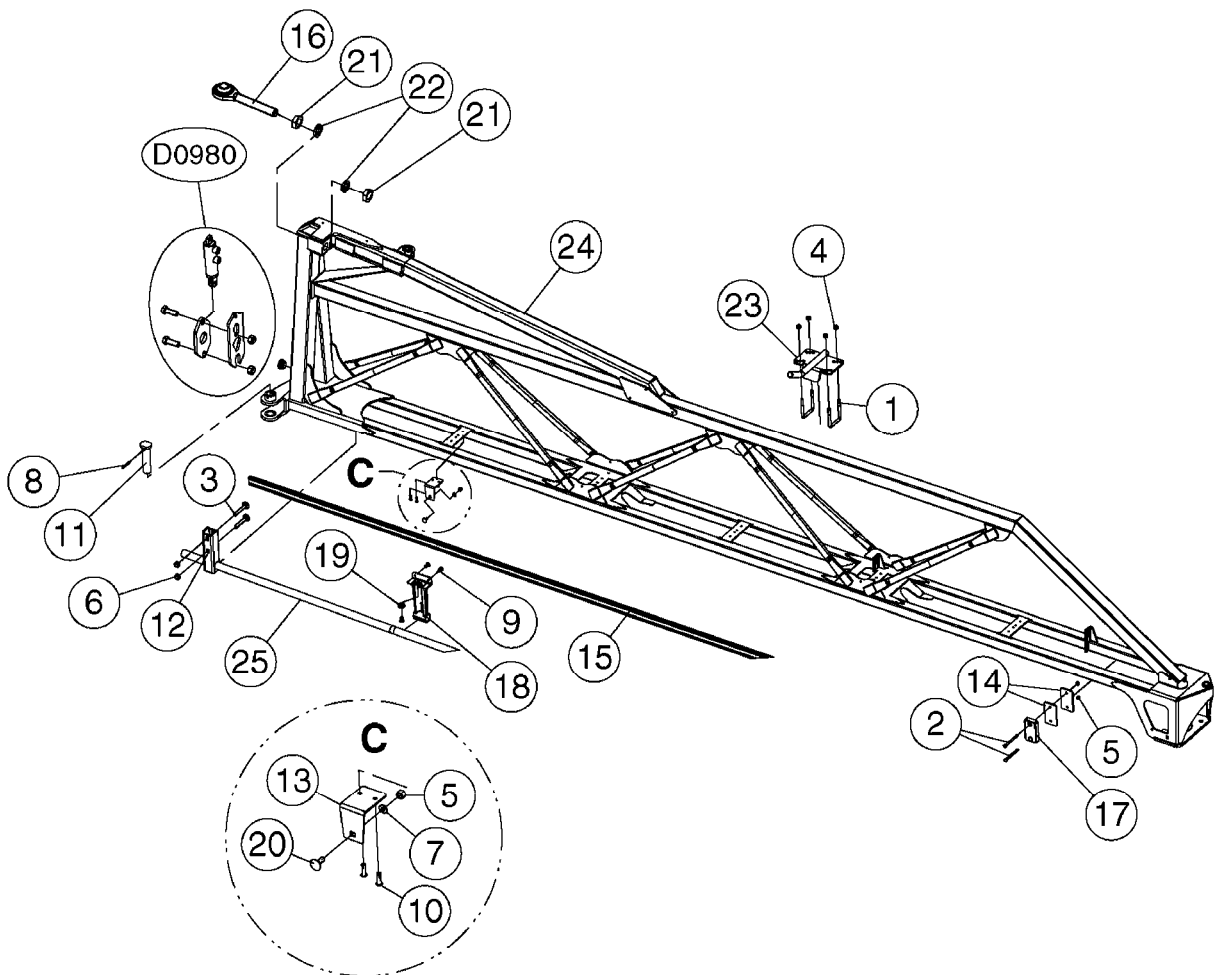

**D0960**

DTZ 90' BOOM 2 FOLD OUTER  
D0960-HIN, 30:06:17

Page 1

Date 07.02.2020 9:08

Pos.	parts-n°	order qty	description
1	147516	1	U-BOLT M8-50x50
2	410642	1	BOLT HEX 8.8 DEL M6X75
3	440718	1	BOLT CRG M10 X 65 DEL
4	460143	1	SELF LOCK NUT M8 SST A2 DIN985
5	460261	1	NUT HEX M6X1.00 LOCK DIN985 A2 SS
6	460423	1	NUT HEX M10X1.50 LOCK DIN985A2 SS
7	471125	1	WASHER M6U 6.4X14X1.2,A2 SS
8	480717	1	PIN E 5X40 SST
9	480804	1	RIVET Ø4.8x14.5
10	480806	1	RIVET, POP, Ø4.8X14/Ø9.5 SS
11	14141100	1	PINBOLT Ø25.4 L=104/21 M16
12	15222600	1	BRACKET FOR NOZZLE PROTECTION
13	16406700	1	BRACKET, ALUPROFILE, 54MM LONG
14	16453100	1	PLATE F.RUBBER PAD
15	19488000	1	ALUPROFIL 30X10 L=4500
15	19488200	1	ALUPROFIL 30X10 L=3650
16	28159800	1	EYEBOLT Ø25.4 M27X3
17	33510100	1	WEAR PAD 86X48X15
18	33523600	1	PROTECTION TUBE HOLDER
19	33524400	1	BUTTON Ø22/Ø18 H9.5
20	44077100	1	BOLT, CARRIAGE, M6X16 DIN603 SS
21	46133100	1	JAM NUT M27 DIN 439 B DEL
22	47118500	1	NORDLOCK WASHER M27 LIM ZNK
23	61095500	1	BOOM BRACKET PAINTED
24	63211400	1	OUTERWING R. DDZ 3.75M PAINTED
24	63211600	1	OUTERWING L. DDZ 3.75M PAINTED
25	92510600	1	TUBE, ROUND, Ø25.0X1.5, ALUMINUM