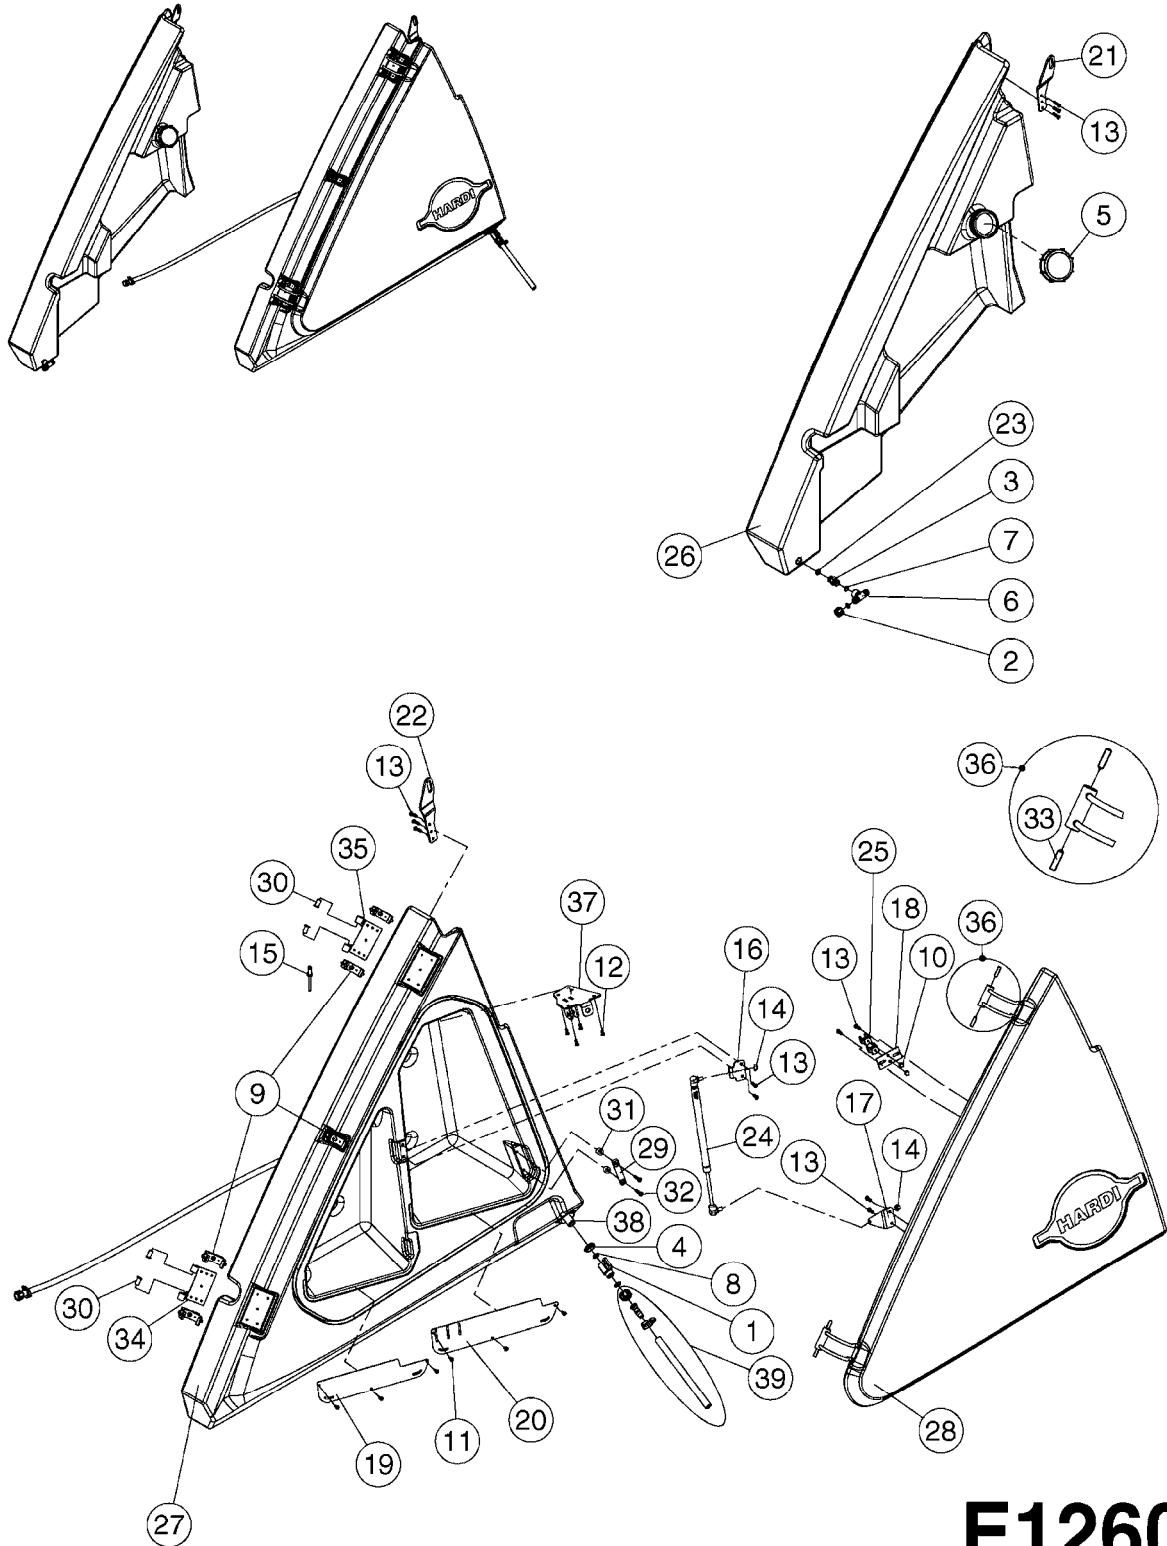

LOCKER & CLEAN WATER TANK
CM45/55/7000
E1260-HIN, 31:01:17

Page 0
Date 07.02.2020 9:08

LOCKER & CLEAN WATER TANK
CM45/55/7000
E1260-HIN, 31:01:17

Page 1
Date 07.02.2020 9:08

Pos.	parts-n°	order qty	description
1	281551	1	BALL VALVE 1/2"
2	320272	1	FITT.DK CAPNUT 3/8' BSP
3	320725	1	FITT.DK NIPPLE 3/8"-3/8" BSP
4	321307	1	FITT.DK NUT 1/2" BSP JAMB
5	321322	1	SCREW CAP F. S80 X 4
6	322072	1	FITT.DK TEE 3/8'X3/8'X3/8' BSP
7	330013	1	O-RING 2.5 X 10 PUR
8	330212	1	O-RING D19/D14X2.4 F.1/2"NUT
9	334523	1	PIPE HOLDER Ø51.5
10	410907	1	SET SCREW M6 X 8 DIN 933-A2 INO
11	440673	1	SCREW F.PLASTIC 5X12 SS
12	440709	1	SCREW 60X12 CHEM.FILL HANDLE
13	440719	1	SCREW F.PLASTIC KB60x20 SS
14	460143	1	SELF LOCK NUT M8 SST A2 DIN985
15	480806	1	RIVET, POP, Ø4.8X14/Ø9.5 SS
15	480809	1	BLIND RIVET, EMHART ACD616ASM
16	16367300	1	BRACKET F.GASCYL.CM7000 RED
17	16368500	1	BRACKET F.GASCYL.CM7000 RED
18	16368700	1	LOCKPLATE F.COVER CM, RED
19	16368900	1	SHELF EDGE CM45/55/7000 RED
20	16369100	1	SHELF EDGE CM45/55/7000 RED
21	16382400	1	HOLDER F. SIDE SHIELD R. CM'11,
22	16382600	1	HOLDER F. SIDE SHIELD L. CM'11
23	24262700	1	O-RING 9.12 X 3.5 NITRILE
24	28114900	1	GAS CYLINDER L=485/200 F=100N
25	28115100	1	RODHOLDER D18 VVS R04 2940 018
26	35181500	1	SIDE SHIELD, RIGHT, CM'11
27	35181600	1	SIDE SHIELD LEFT, CM'11
28	35181700	1	LID FOR LEFT SHIELD CM
29	39140500	1	TAP Ø16.0 L= 75 2xØ6.5
30	39140900	1	BUSH.Ø 15.0/ 8.25 L= 21
31	39141800	1	BUSHING Ø16.0/ 6.5 L= 12
32	44076300	1	PT SCREW 60X35 WN5451 RSF TORX
33	45006700	1	SCREW M 8X 30 A2 SS DIN914
34	61074600	1	LOWER HINGE F.SAFETY LOCKER LID
35	61074700	1	UPPER HINGE F.SAFETY LOCKER LID
36	61075400	1	HINGE F.SAFETY LOCKER LID, CM
37	61075600	1	BRACKET F. HC6200
38	72733900	1	HOSE ASSY, 3/8"X 1850 1X1/2"OML
39	72734000	1	HOSE ASSY, 1/2"X250 1/2"OML