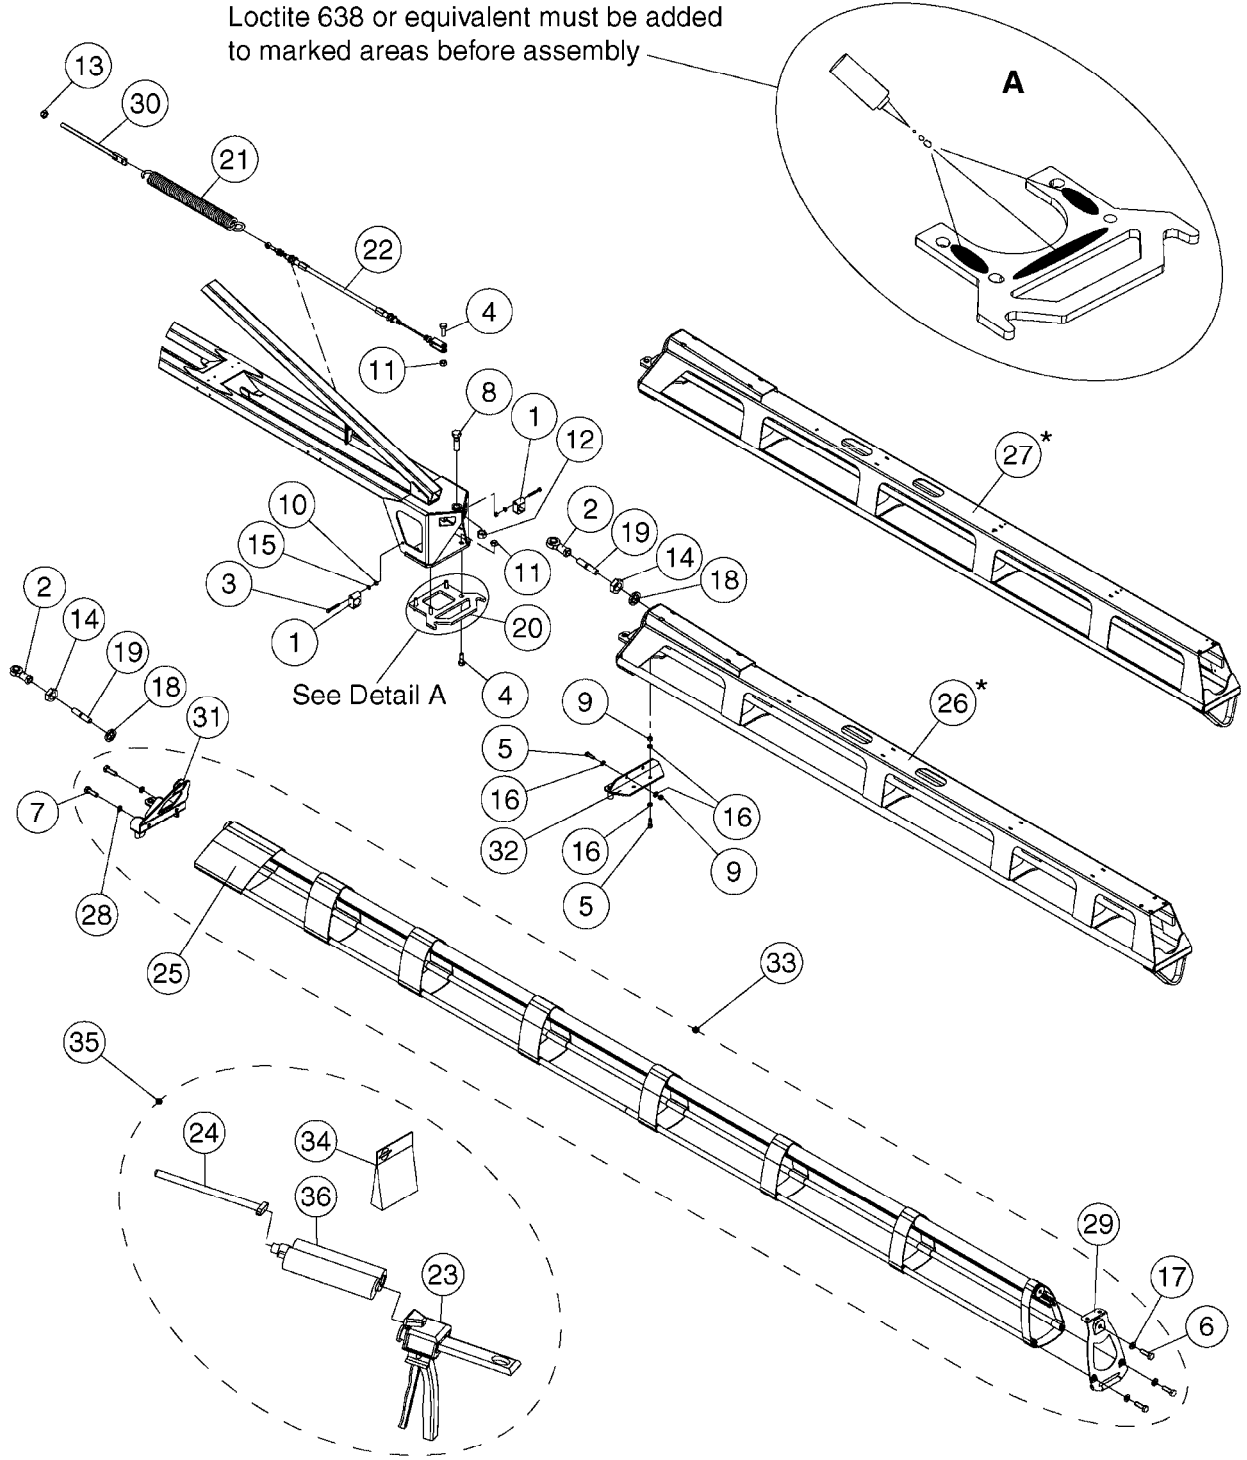

Loctite 638 or equivalent must be added to marked areas before assembly

DTZ BREAKAWAYS
D0970-HIN, 16:10:18

Page 1
Date 07.02.2020 9:08

Pos.	parts-n°	order qty	description
1	285511	1	HOSE HOLDER Ø25 SINGLE
2	288420	1	LINK EYE M16X2 LEFT+GREASE NIPPLE M6
3	410583	1	BOLT HEX 8.8 DEL M6X40
4	421002	1	BOLT HEX 8.8 DEL M10X30 FT DIN933
5	421046	1	BOLT HEX M8X25/25 A2 SS DIN933
6	430662	1	BOLT HEX 8.8 DEL M12X20 FT
7	430721	1	BOLT HEX 8.8 DEL M12X40 FT
8	430765	1	BOLT HEX 8.8 DEL M16X55
9	460143	1	SELF LOCK NUT M8 SST A2 DIN985
10	460261	1	NUT HEX M6X1.00 LOCK DIN985 A2 SS
11	460423	1	NUT HEX M10X1.50 LOCK DIN985A2 SS
12	460585	1	LOCKING NUT M16 DIN985 A2 SS
13	460703	1	NUT HEX M12X1.75 LOCK DIN985A2 SS
14	461198	1	NUT HEX M16X2 JAMB
15	470536	1	WASHER D12.0/6.4X1.6
16	471126	1	WASHER, M8, Ø16/ 8.4X 1.6, SS
17	471127	1	WASHER, M12, Ø24/13X24X2.5 SS
18	471168	1	PAIR OF WASHERS NL16 17X25,4x3,4
19	14150700	1	TURNBUCKLE M16
20	16453600	1	BOTTOM PLATE TIP 2. OUTER
			3 FOLD BOOMS
20	16488400	1	BOTTOM PLATE TIP OUTER
			2 FOLD BOOMS
21	22098100	1	PL. SPRING Ø42/7.5 L=405 PAINTED
22	28004701	1	BOOM BRAKE AWAY CABLE, L743,5
23	28097603	1	APPLICATOR FOR 1.25OZ 3M CARTRIDGE
24	28097703	1	MIXING NOZZLE FOR 1.25OZ 3M CARTRIDGE
25	28128200	1	BREAKAWAY, CARBON, DTZ, 7 NOZ, 132'
26	28128800	1	BREAKAWAY, ALU, DTZ, 4 NOZ, RIGHT
26	28128900	1	BREAKAWAY, ALU, DTZ, 4 NOZ, LEFT
27	28160000	1	DDZ 5 NOZZLE BREAK AWAY ALU, RIGHT
27	28164900	1	DDZ 5 NOZZLE BREAK AWAY ALU, LEFT
28	47118200	1	WASHER SPECIAL M12 NORDLOCK
29	61083500	1	CARBON TIP
30	61101900	1	SET SCREW F. BREAKAWAY
31	63172100	1	CARBON ROD
32	63215600	1	BREAKAWAY BRACKET
33	73183500	1	BREAKAWAY ASSY, CARBON, DTZ, 7 NOZ, 132'
34	73239000	1	CARBON REPAIR KIT, DELTA FORCE
35	83374103	1	CARBON FIBER REPAIR KIT, DTZ
36	96400003	1	SCOTCH-WELD, DP405, BLACK, 3M