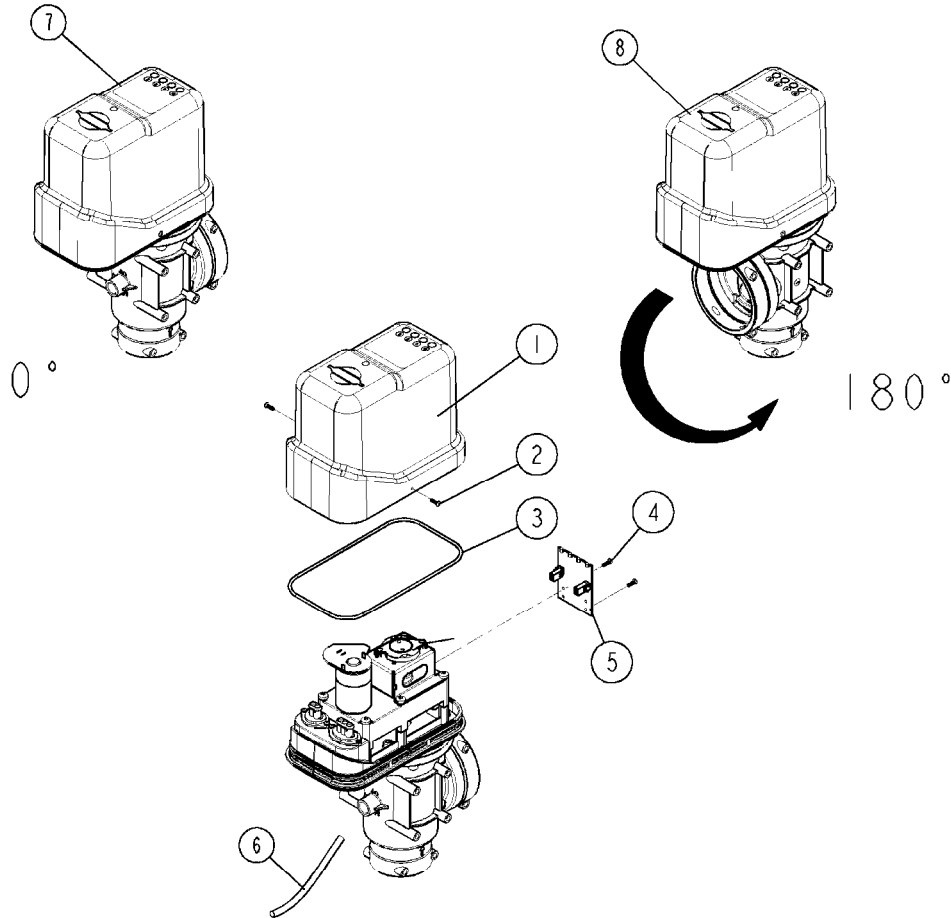

S67 VALVE (11)  
B423-HIA, 07:06:17

**B423-HIA**

S67 VALVE (11)  
B423-HIA, 07:06:17

Page 1

Date 07.02.2020 9:07

Pos.	parts-n°	order qty	description
1	72784500	1	VALVE 1F.S67 SV.CM45/55/7000
2	72784600	1	VALVE 2F.S67 SV.CM45/55/7000
3	460261	1	NUT HEX M6X1.00 LOCK DIN985 A2 SS
4	471125	1	WASHER M6U 6.4X14X1.2,A2 SS
5	334497	1	END COVER 3 WAY VALVE S-67
6	440699	1	SCREW F. PLASTIC 4MM X12LG SS
7	391023	1	SMART VALVE MOUNTING BRACKET
8	390623	1	HOUSING F.3 WAY VALVE
9	14027700	1	SPINDLE F.SMART VALVE S67 L=36
10	39134300	1	BALL S67 F. SV CM11
11	410605	1	BOLT HEX 8.8 DEL M6X80
12	322325	1	FITT.DK S-67 X 1-1/2"BSP LONG
13	242353	1	O-RING 3 X 44.2 VITON
13	241973	1	O-RING Ø3 X 44.2 70 SHORES NITRIL
14	14117200	1	CARRIER S67 L70 M4 CM11 MS
15	74193000	1	REPAIR KIT FOR S67 VALVE
16	242020	1	O-RING 39.2 X 3 VITON
17	74196100	1	BAG OF 10 PCS. 241973 O-RINGS