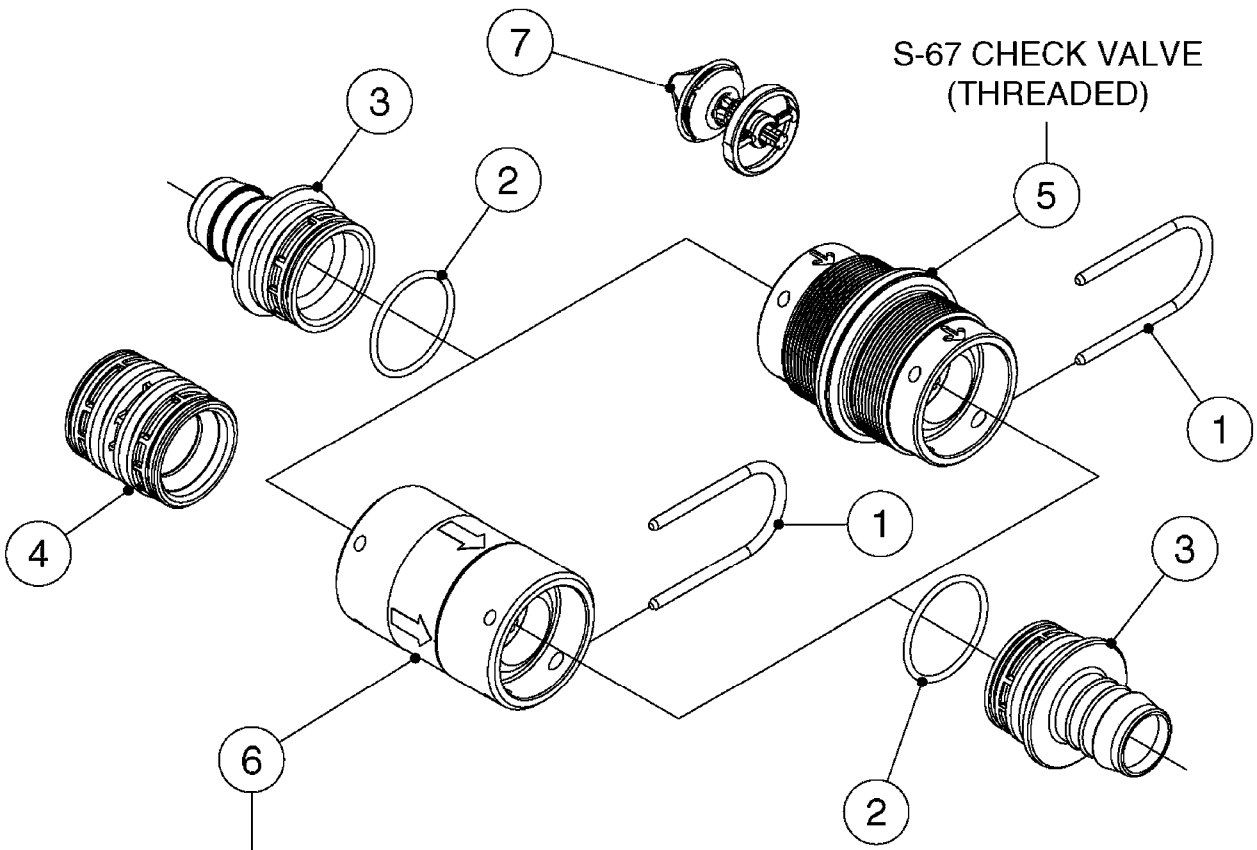

S93 (07)

FOR S93 FITTINGS  
SEE PAGE L0110

**B0550**

MANIFOLD - S93 VALVE (07)  
B0550-HIN, 28:01:19

Page 1

Date 07.02.2020 9:07

Pos.	parts-n°	order qty	description
1	145997	1	FITT.DK S-93 FORK
2	242047	1	O-RING 89.5 X 3.0 VITON
3	242449	1	O'RING 13.3 x 2.4 VITON
4	242450	1	O-RING D84.5X3.0 VITON
5	242475	1	O'RING D56.52x5.33 SH70-VITON
6	322327	1	HOUSING, VALVE, S93, 220 PSI
7	322328	1	END CAP F. VALVE S-93
8	322354	1	THRUST PLATE F.3-WAY VALVES-93
9	334579	1	SPINDLE F.3 WAY VALVE S-93
10	334594	1	PLUG F. VALVE HANDLE BLACK
11	390543	1	SEAT F. BALL 3-WAY VALVE S-93
12	390544	1	BALL FOR S93 VALVE, 3 HOLES
12	391019	1	BALL F.2 WAY S93 SMART VALVE
13	440729	1	SCREW F. PLASTIC 4MM X40LG SS
14	741726	1	REPAIR KIT F.S93 VALVE VIT.'02
15	28168400	1	HAIRPIN Ø5 S67/S93
16	33514400	1	HANDLE FOR 2 ICONS 07
17	33514500	1	PLUG FOR HANDLE ,2 ICONS
18	72518800	1	QUICK FILL VALVE 2008 NAV
18	72518900	1	SUCTION VALVE 2008 NAV