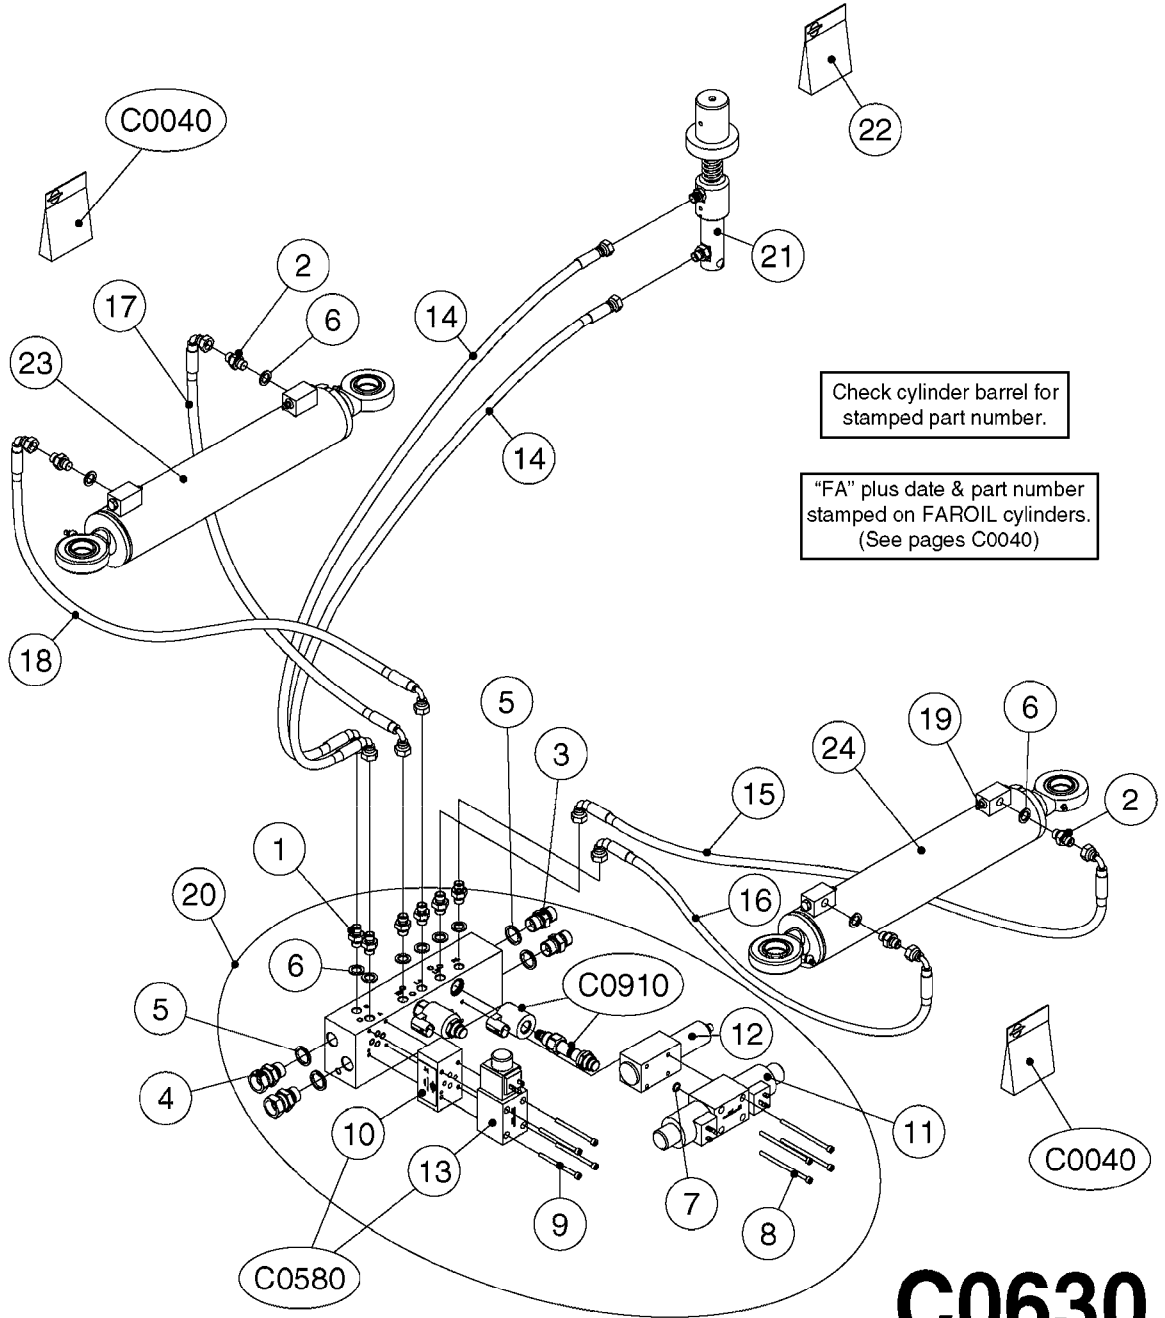

Check cylinder barrel for stamped part number.

"FA" plus date & part number stamped on FAROIL cylinders. (See pages C0040)

C0630

TRACK HYDRAULICS NCM 4400/6600
C0630-HIN, 14:05:19

Page 1
Date 07.02.2020 9:08

Pos.	parts-n°	order qty	description
		1	BSP
1	146845	1	HEX NIPPLE 1/4"X1/4"
1	23234500	1	HEX NIPPLE 1/4" - 9/16"
			ORFS
2	146851	1	HEX NIPPLE 1/4"x1/4" 0.7MM
			BSP
2	23234700	1	HEX NIPPLE 1/4"-9/16" - 0.7mm
			ORFS
3	147132	1	HEX NIPPLE 1/2"X1/2" BSP DEL
			BSP
3	23235300	1	HEX NIPPLE 1/2"-13/16"
			ORFS
4	232289	1	NIPPLE 1/2" W. 1/2" UNION DEL
			BSP
4	23242000	1	HYD NIPPLE 1/2 X 13/16 SWIVEL
			ORFS
5	241356	1	DOWTYSEAL 1/2"
6	241404	1	DOWTY SEAL 1/4"
7	242102	1	O-RING Ø9.25X1.78 NITRIL 90SH
8	450952	1	SCREW M5 X 90 10.9
9	450965	1	SCREW ROUND M5X70
10	782146	1	HYD. CHECK VALVE 1 WAY
11	782151	1	MAGNET V PLUG DSE3-C26/10N-D12
12	782152	1	2 WAY MODULAR COMPENSATOR
13	782829	1	SOLENOID MD1L-TA/10N-D12K1/DT
14	784005	1	HOSE HY X 1/4 X 037.38"STR+ELB
			BSP
14	78515500	1	HY.HO.1/4"L= 950
			90°-45° A=180
			ORFS
15	784155	1	HOSE HY 1/4 X 17" ELB+ELB 90°
			BSP
15	78509300	1	HYD HOSE ORFS 4E-4-4E L=425 90 DEG
			ORFS
16	784156	1	HOSE HY 1/4 X 17" ELB+ELB 270°
			BSP
16	78509400	1	HYD HOSE ORFS 4E-4-4E L=455 270 DEG
			ORFS
17	784157	1	HOSE HY 1/4 X 32" ELB+ELB 90°
			BSP
17	78509500	1	HYD HOSE ORFS 4E-4-4E L=825 90 DEG
			ORFS
18	784158	1	HOSE HY 1/4 X 32" ELB+ELB 270°
			BSP
18	78509600	1	HY.HO.1/4"L= 825
			90°-90°A=270
			ORFS
19	28076000	1	BLEED SCREW M8
20	72290400	1	HYD. BLK COMP STEERING CM "05
21	72320300	1	HYD. CYL. STEERING LOCK CM "05
22	75074800	1	SEAL KIT 78123400/42
			SEAL KIT FOR 72320300 CYLINDER
23	78133900	1	DOB.CYL.Ø70/40-322 TRACK RIGHT '15
			CM4400 (REPLACES 78125100)
23	78134100	1	DOB.CYL.D70/40-270 TRACK RIGHT CM
			CM66/55/7000 (REPLACES 78124100)
24	78134000	1	DOB.CYL.Ø70/40-322 TRACK LEFT '15
			CM4400 (REPLACES 78123300)
24	78134200	1	DOB.CYL.D70/40-270 TRACK LEFT CM
			CM66/55/7000 (REPLACES 78125300)