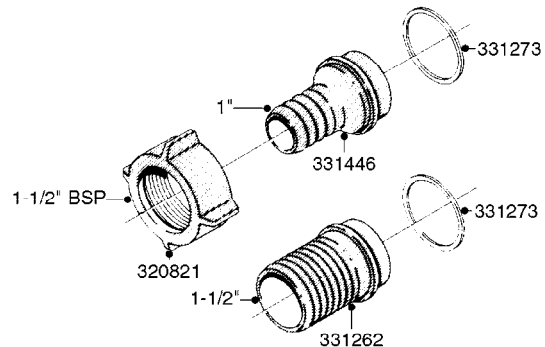

**L0010**

parts-n°	order qty	description
240085	1	O-RING D13,1/8,3X02,4 NITRIL
241441	1	O-RING D29.3X3
242594	1	O-RING D14 X 1.78 SCH.70-EPDM
320084	1	FITT.DK NUT 1/2" BSP
320095	1	FITT.DK NUT 1" BSP
320117	1	FITT.DK CONN.1/2"BSP F. 1" CAP
320187	1	FITT.DK CAP 3/8" BSP BLACK
320283	1	FITT.DK NUT 3/4"BSP
320821	1	FITT.DK NUT 1-1/2" BSP
321495	1	FITT.DK REDUC 1/4'BSP F.3/4'NT
321576	1	FITT.DK CONN 1/2"BSP F.3/4"NUT
330013	1	O-RING 2.5 X 10 PUR
330212	1	O-RING D19/D14X2.4 F.1/2"NUT
330326	1	O-RING D30/D24X2 F.1"NUT
330341	1	FITT.DK HB 1" F. 1" NUT
330595	1	O-RING D24.6/D20X2.1 -3/4"
330665	1	FITT.DK HB 3/4"F.1" NUT
330676	1	FITT.DK HB 3/8" F. 1/2" NUT
330687	1	FITT.DK HB 1/2" F. 1/2" NUT
330691	1	FITT.DK HB 3/4'F.3/4' NUT
330783	1	FITT.DK HB 3/8"F.3/8" NUT
331262	1	FITT.DK HB 1-1/2" F. 1-1/2"NUT
331273	1	O-RING D44/D38X2 F.1-1/2"
331446	1	FITT.DK HB 1" F.1-1/2" NUT
331807	1	FITT.DK HB 5/16" F.3/8" NUT
332286	1	FITT.DK HB 1/2" F. 3/4" NUT
332905	1	FITT.DK HB 1/2" F. 3/4" CAP
332927	1	FITT.DK PLUG F. NOZZLE TUBE
333292	1	FITT.DK HB 1"O'RING F.1-1/2"
333664	1	FITT.DK HB 5/16' F. 1/2' NUT
334044	1	FITT.DK HB 3/4' F. 3/4' CAP
334059	1	FITT.DK EL 1" 110 DEG.F.1-1/2"
334123	1	FITT.DK HB 1-1/4"O-RNG F.1-1/2"
334150	1	FITT.DK HB 1-1/4" 110 F.1-1/2"
390542	1	PLUG WASHER FOR 3/4'CAP NUT
716236	1	FITT.DK HB 1/2" ASSY. F. 3/4"
716413	1	FITT.DK PLUG ASSY. F.NOZ TUBE
717426	1	FITT.DK REDUC 1/4"BSP F.3/4"N
720856	1	FITT.DK 1/2'BSP ASSY.F.3/4'NUT
724621	1	FITT.DK HB 3/4"ASSY F.3/4" NUT