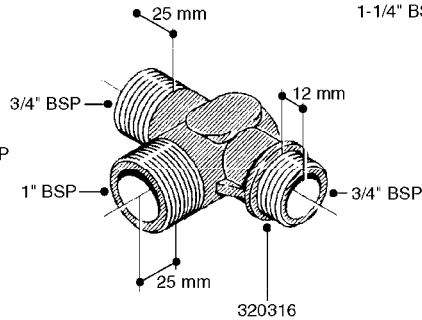

**L0010**

parts-n°	order qty	description
240085	1	O-RING D13,1/8,3X02,4 NITRIL
241441	1	O-RING D29.3X3
242594	1	O-RING D14 X 1.78 SCH.70-EPDM
320084	1	FITT.DK NUT 1/2" BSP
320095	1	FITT.DK NUT 1" BSP
320117	1	FITT.DK CONN.1/2"BSP F. 1" CAP
320187	1	FITT.DK CAP 3/8" BSP BLACK
320283	1	FITT.DK NUT 3/4"BSP
320821	1	FITT.DK NUT 1-1/2" BSP
321495	1	FITT.DK REDUC 1/4'BSP F.3/4'NT
321576	1	FITT.DK CONN 1/2"BSP F.3/4"NUT
330013	1	O-RING 2.5 X 10 PUR
330212	1	O-RING D19/D14X2.4 F.1/2"NUT
330326	1	O-RING D30/D24X2 F.1"NUT
330341	1	FITT.DK HB 1" F. 1" NUT
330595	1	O-RING D24.6/D20X2.1 -3/4"
330665	1	FITT.DK HB 3/4"F.1" NUT
330676	1	FITT.DK HB 3/8" F. 1/2" NUT
330687	1	FITT.DK HB 1/2" F. 1/2" NUT
330691	1	FITT.DK HB 3/4'F.3/4' NUT
330783	1	FITT.DK HB 3/8"F.3/8" NUT
331262	1	FITT.DK HB 1-1/2" F. 1-1/2"NUT
331273	1	O-RING D44/D38X2 F.1-1/2"
331446	1	FITT.DK HB 1" F.1-1/2" NUT
331807	1	FITT.DK HB 5/16" F.3/8" NUT
332286	1	FITT.DK HB 1/2" F. 3/4" NUT
332905	1	FITT.DK HB 1/2" F. 3/4" CAP
332927	1	FITT.DK PLUG F. NOZZLE TUBE
333292	1	FITT.DK HB 1"O'RING F.1-1/2"
333664	1	FITT.DK HB 5/16' F. 1/2' NUT
334044	1	FITT.DK HB 3/4' F. 3/4' CAP
334059	1	FITT.DK EL 1" 110 DEG.F.1-1/2"
334123	1	FITT.DK HB 1-1/4"O-RNG F.1-1/2"
334150	1	FITT.DK HB 1-1/4" 110 F.1-1/2"
390542	1	PLUG WASHER FOR 3/4'CAP NUT
716236	1	FITT.DK HB 1/2" ASSY. F. 3/4"
716413	1	FITT.DK PLUG ASSY. F.NOZ TUBE
717426	1	FITT.DK REDUC 1/4"BSP F.3/4"N
720856	1	FITT.DK 1/2'BSP ASSY.F.3/4'NUT
724621	1	FITT.DK HB 3/4"ASSY F.3/4" NUT