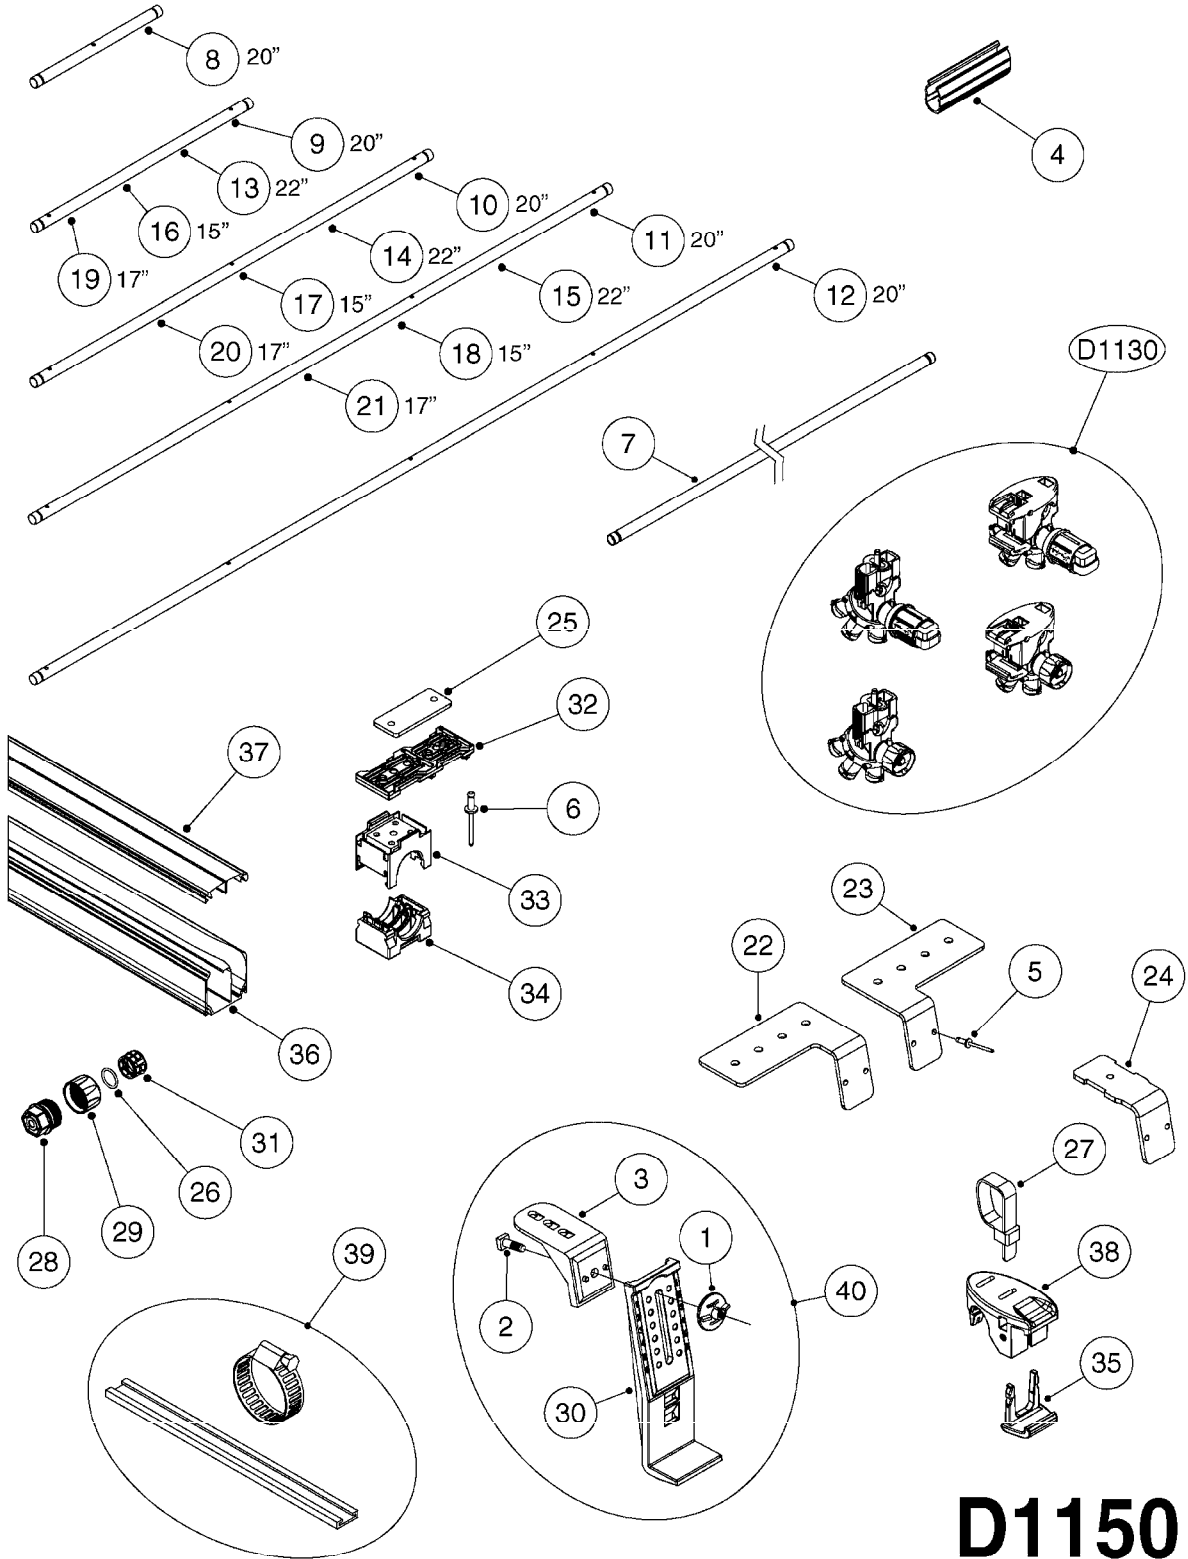

# D1130

NOZZLE BODIES - T25  
D1130-HIN, 05:04:18

Page 1  
Date 07.02.2020 9:08

Pos.	parts-n°	order qty	description
1	242431	1	O-RING 6.3X2.4 VITON
2	322114	1	NUT PLASTIC F.NOZZ.H
3	322116	1	BOLT PLASTIC F.NOZZ.H.
3	45002100	1	SCREW M6X20 W.SQ.HEAD SS
4	322365	1	HOUSING F.Ø25 TUBE TRIP/PENT
5	14046100	1	CLAMP Ø3/38 L=51 TRIP/PENT T25
6	24261400	1	MEMBRANE F.NON-DRIP Ø19.8 BLACK EPDM
6	24265500	1	NON DRIP MEMBRANE Ø19,8 FPM/VITON BROWN 60A
7	24262800	1	O-RING Ø10.69 X 3.53 NITRIL
8	33507600	1	TOP,NOZZLE HOLDER T25,BOLT-ON
9	33517000	1	STOP F. ROTARY PLATE TRIP/PENT
10	33517100	1	ROTARY PLATE F. TRIPLET T25
11	33517200	1	ROTARY PLATE F. PENTALET T25
12	33520200	1	LOCK F. T25 BRACKET
13	33520300	1	TOP PLATE T25 NOZZLE '12 30x10
14	33526600	1	SINGLE NOZZLE PLATE, T25
15	72622200	1	NON-DRIP, 1-BAR TRIP/PENT T25 INCLUDES MEMBRANE (24261400)
16	72686400	1	TRIPLET Ø25 NON DRIP LOWER
17	72686500	1	PENTALET Ø25 NON DRIP LOWER
18	73376100	1	SINGLE Ø25 NON DRIP LOWER
19	75001403	1	NOZZLE BODY KIT, T25, TRIPLET
20	75001503	1	NOZZLE BODY KIT, T25, PENTALET
21	75001603	1	NOZZLE BODY KIT, T25, SINGLE
22	75085300	1	ACTUATOR PF '11 (SPARE PART)