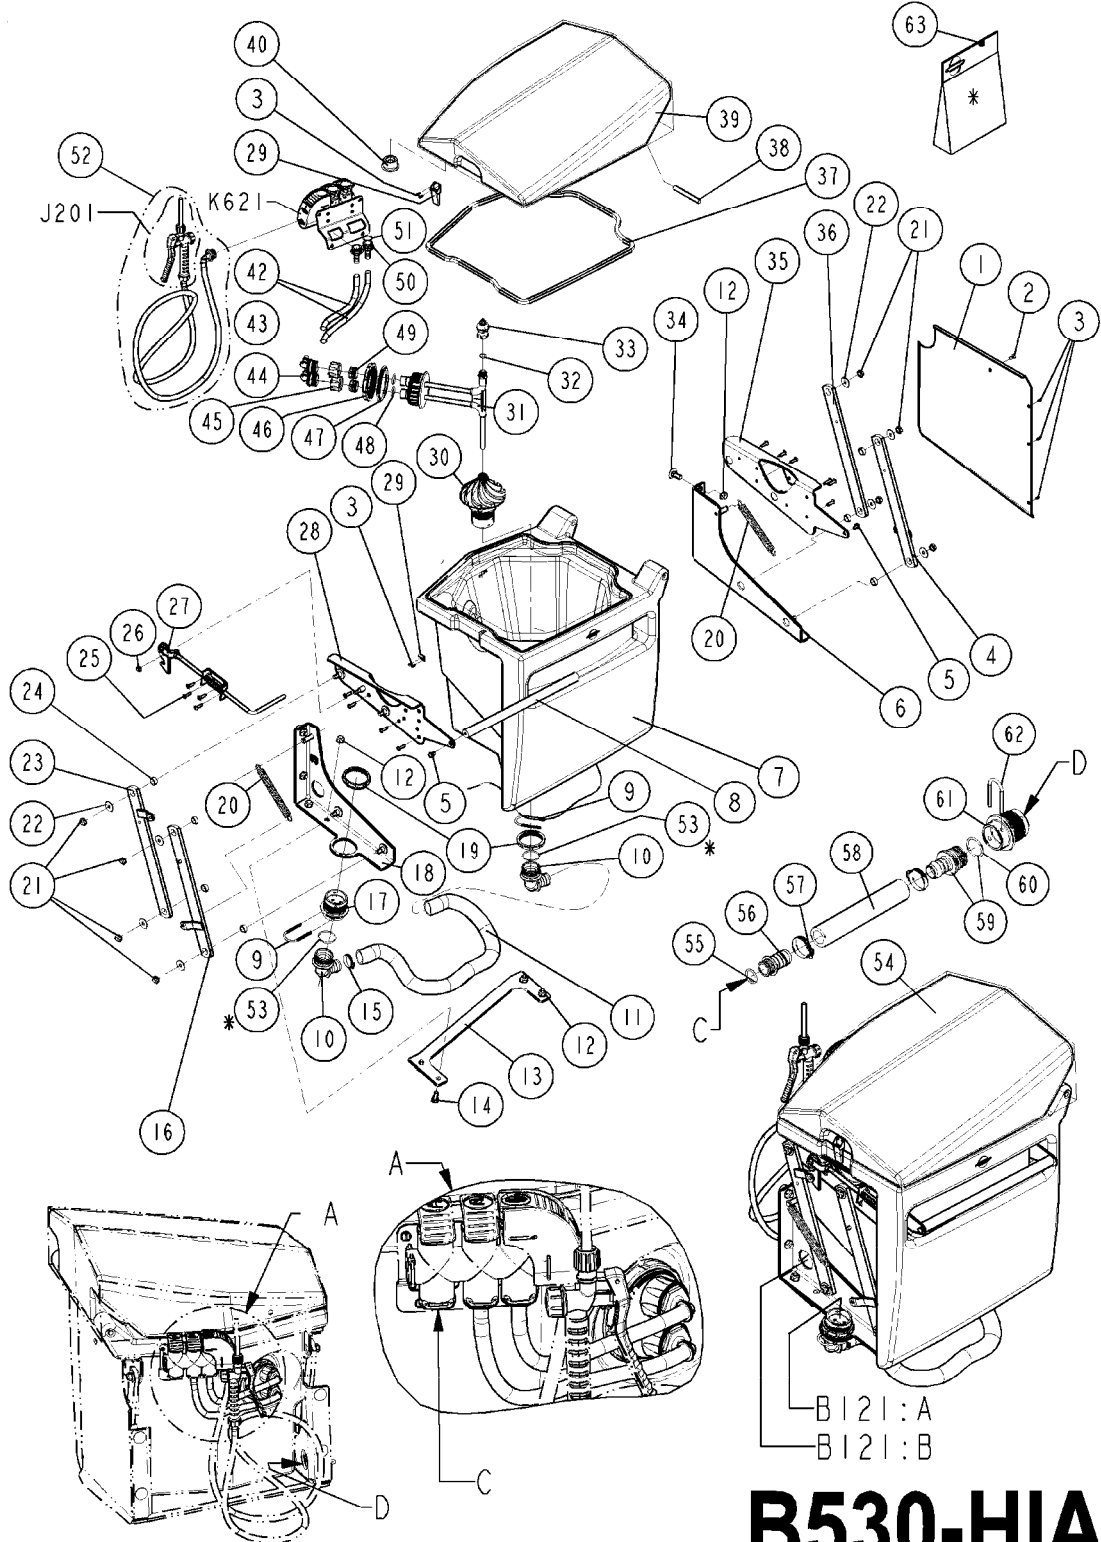

Se B528 kryds/aksler

**B430**

HANDLE/INDICATOR F.SMART VALVE  
B430-HIA, 10:07:15

Page 1  
Date 07.02.2020 9:07

Pos.	parts-n°	order qty	description
1	33505700	1	SMART VALVE HANDLE
2	334594	1	PLUG F.VALVE HANDLE BLACK
3	450902	1	BOLT ALLEN HEAD M4 X 16MM
4	33505200	1	PLUG FOR SMART VALVE HANDLE
5	33508600	1	POSITION INDICATOR/SMART VALVE
6	74194100	1	PACKAGE OF ICONS - CM-NAV