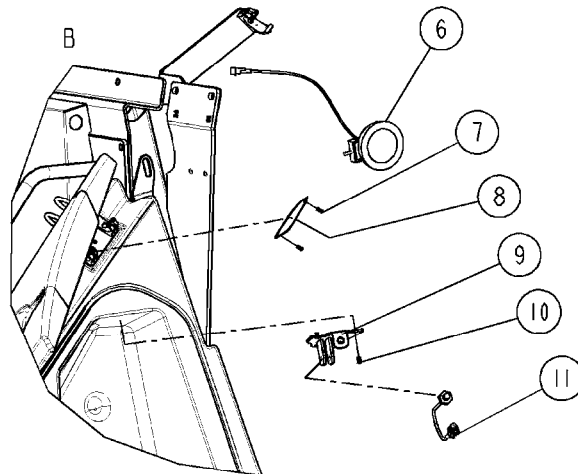

**M417**

HC 85/9500 TRACTOR W.CABIN  
CON.  
M417-HIA, 25:02:13

Page 1  
Date 07.02.2020 9:09

Pos.	parts-n°	order qty	description
1	26040200	1	DISPLAY CABLE, HC85/9500, 12' (ISOBUS)
2	26040100	1	RELAY, POWER CONTROL, AGLEADER
3	26040900	1	POWER CABLE DISPLAY/GUIDANCE, 15'
4	26040700	1	ISOBUS CAB TEE CABLE
5	26031500	1	CABLE ISO CABIN GRIP SETBOX