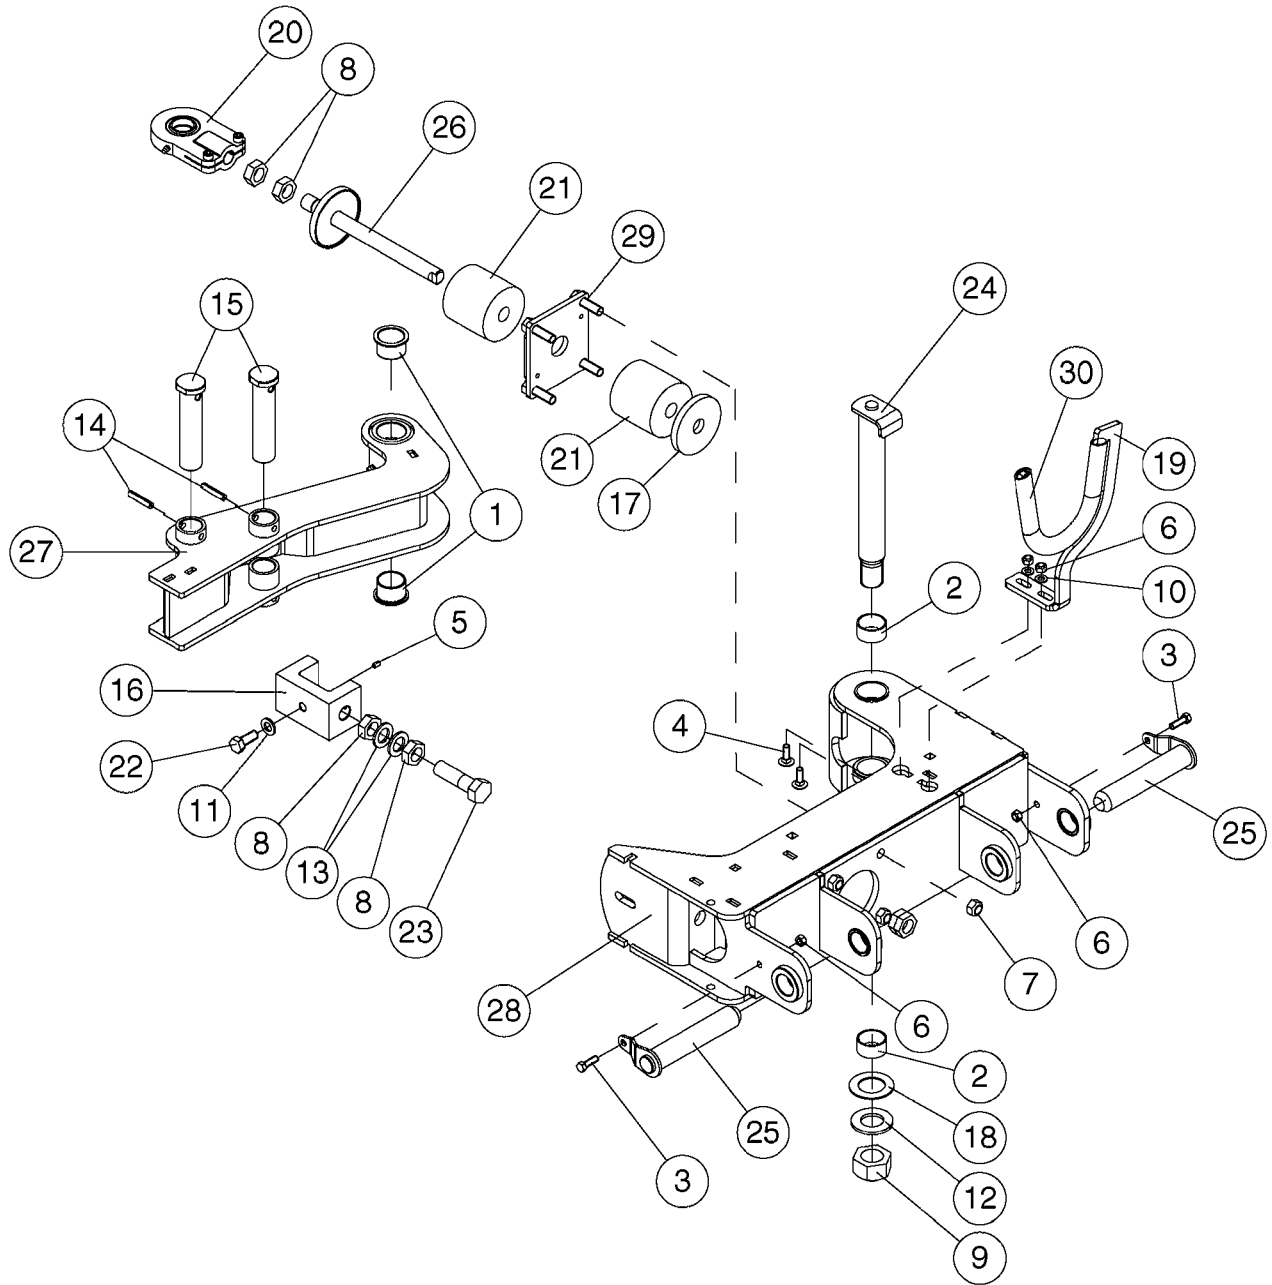

**D0910**

DTZ HYDRAULIC YAW  
D0910-HIN, 17:05:17

Page 1

Date 07.02.2020 9:08

Pos.	parts-n°	order qty	description
1	210866	1	BUSHING D39/35 L=20
2	430920	1	BOLT HEX M20x80MM
3	440735	1	M8 X 30 COACH BOLT
4	460143	1	SELF LOCK NUT M8 SST A2 DIN985
5	460703	1	NUT HEX M12X1.75 LOCK DIN985A2 SS
6	460806	1	NUT HEX M20X2.50 LOCK DIN985A2 SS
7	461228	1	NUT HEX M20
8	461316	1	NUT HEX LOCK M30X3.5 DIN 985
9	471126	1	WASHER, M8, Ø16/ 8.4X 1.6, SS
10	471129	1	WASHER, M20, Ø37/21.0X 3.0, SS
11	471131	1	WASHER, M30, Ø56/31.0X 4.0, SS
12	471180	1	LOCK WASHER NORDLOCK M20 ELZ
13	480735	1	TENSION PIN D 8X40 DIN 1481
14	14141200	1	BEARING BOLT Ø30 L=129
15	14141400	1	BUSH. Ø40/Ø30,5 L=33
16	16485000	1	HOSEBRACKET DTZ
17	45001300	1	CARRIAGE BOLT M12X35 DIN603 A2
18	61058000	1	PIN D30 L=158 M20
19	61069100	1	PIN D29.8 L=90/M24 DEL
20	61080500	1	LOCKPIECE PIVOT DTZ PAINTED
21	61098300	1	PIN, Ø30/M20 L= 131
22	63123400	1	OUTER PART F.PIVOT DTZ PAINTED
23	63123600	1	INNER PART F.PIVOT DTZ PAINTED
24	78133000	1	PLUNGECYL. Ø70-40 /2XØ30
25	92703203	1	HOSE R X3/4" X300PSI WP X0012"