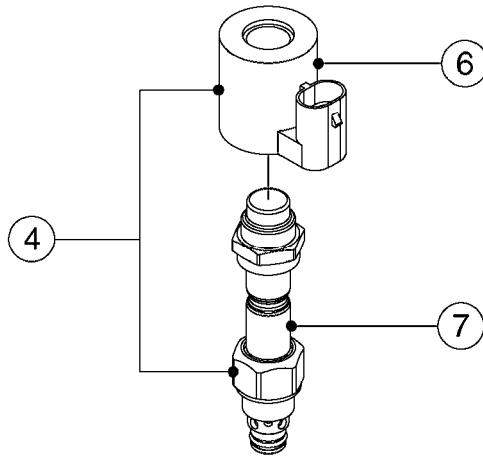

CURRENT STYLE (2018)