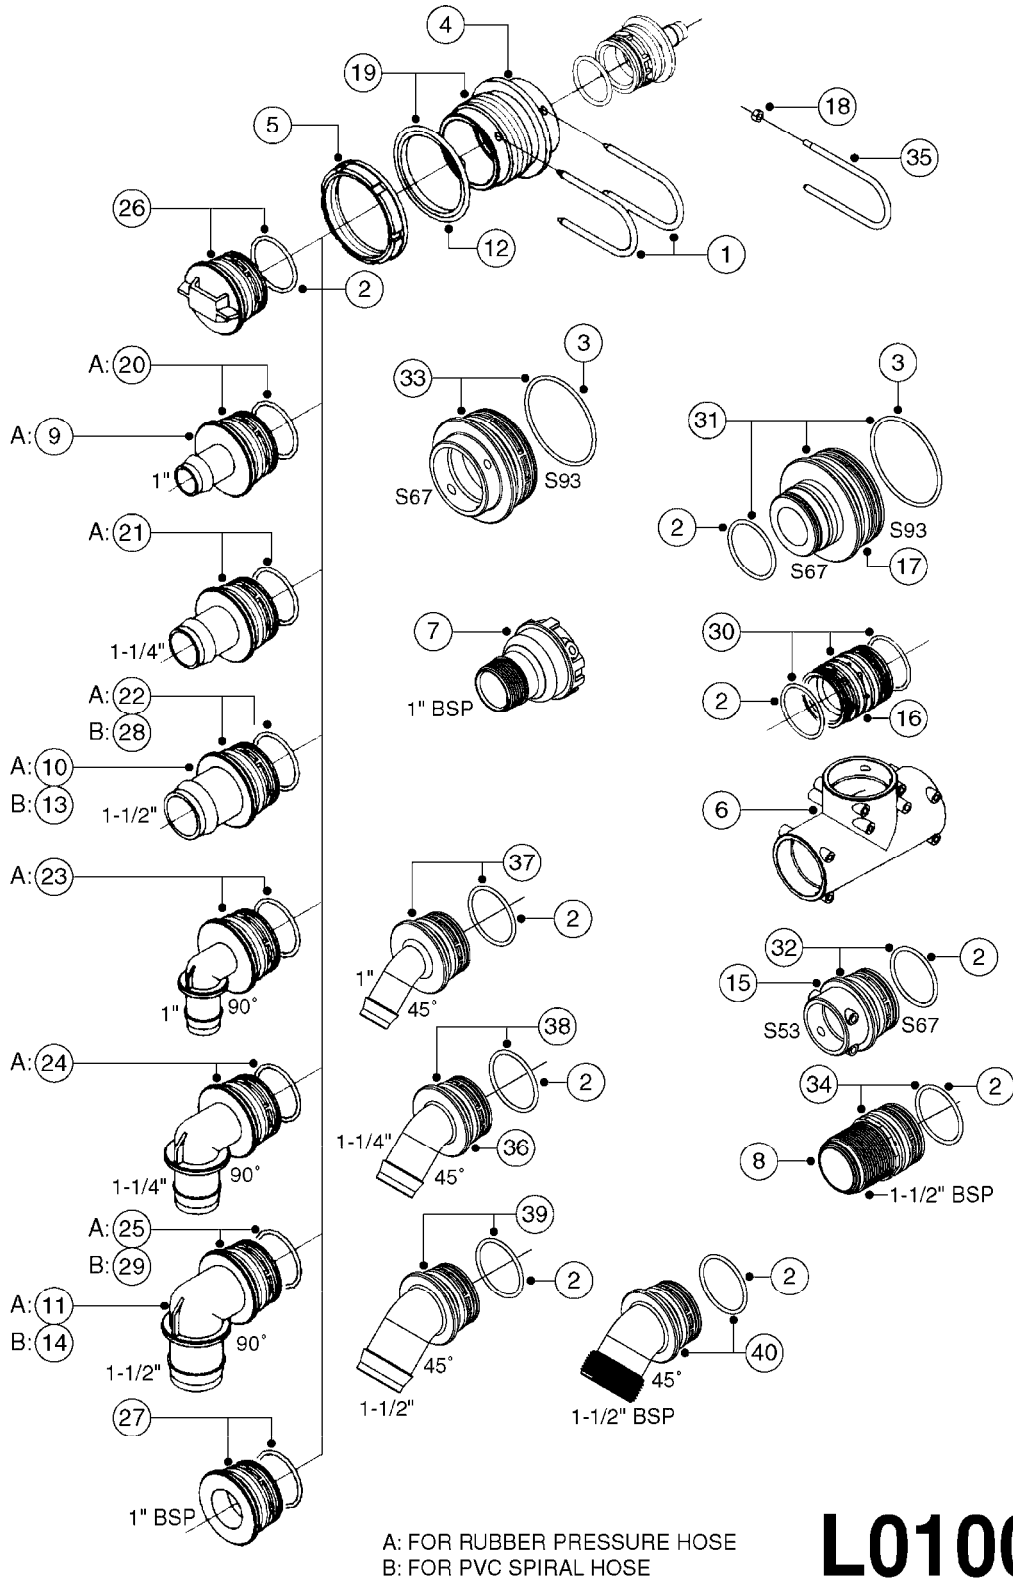

**L0090**

FITTINGS - S-56 & S-61  
L0090-HIN, 01:01:16

Page 1

Date 07.02.2020 9:08

parts-n°	order qty	description
145661	1	FITT.DK S-61 FORK
241754	1	O-RING D59.5X3
241883	1	O-RING 3 X 39.2 NITRIL
322055	1	FITT.DK S-61 BULKHEAD
322056	1	FITT.DK S-61 BULKHEAD NUT
322066	1	FITT.DK S-56 NUT
334050	1	FITT.DK S-61 STR.1-1/4"
334068	1	FITT.DK S-61 STR.1"
334091	1	FITT.DK S56 STR.1-1/2'
334099	1	FITT.DK S-61 ELB.1-1/2"110 DEG
334100	1	FITT.DK S-61 ELB.1" 110 DEG.
334151	1	FITT.DK S-61 ELB.1-1/4"110 DEG
390231	1	FITT.DK NIPPLE 1-1/2 X S56