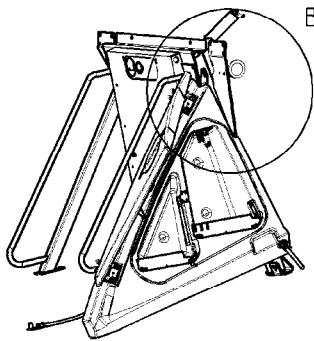

**M417**

HC 85/9500 TRACTOR W.CABIN  
CON.  
M417-HIA, 25:02:13

Page 1  
Date 07.02.2020 9:09

Pos.	parts-n°	order qty	description
1	26040200	1	DISPLAY CABLE, HC85/9500, 12' (ISOBUS)
2	26040100	1	RELAY, POWER CONTROL, AGLEADER
3	26040900	1	POWER CABLE DISPLAY/GUIDANCE, 15'
4	26040700	1	ISOBUS CAB TEE CABLE
5	26031500	1	CABLE ISO CABIN GRIP SETBOX