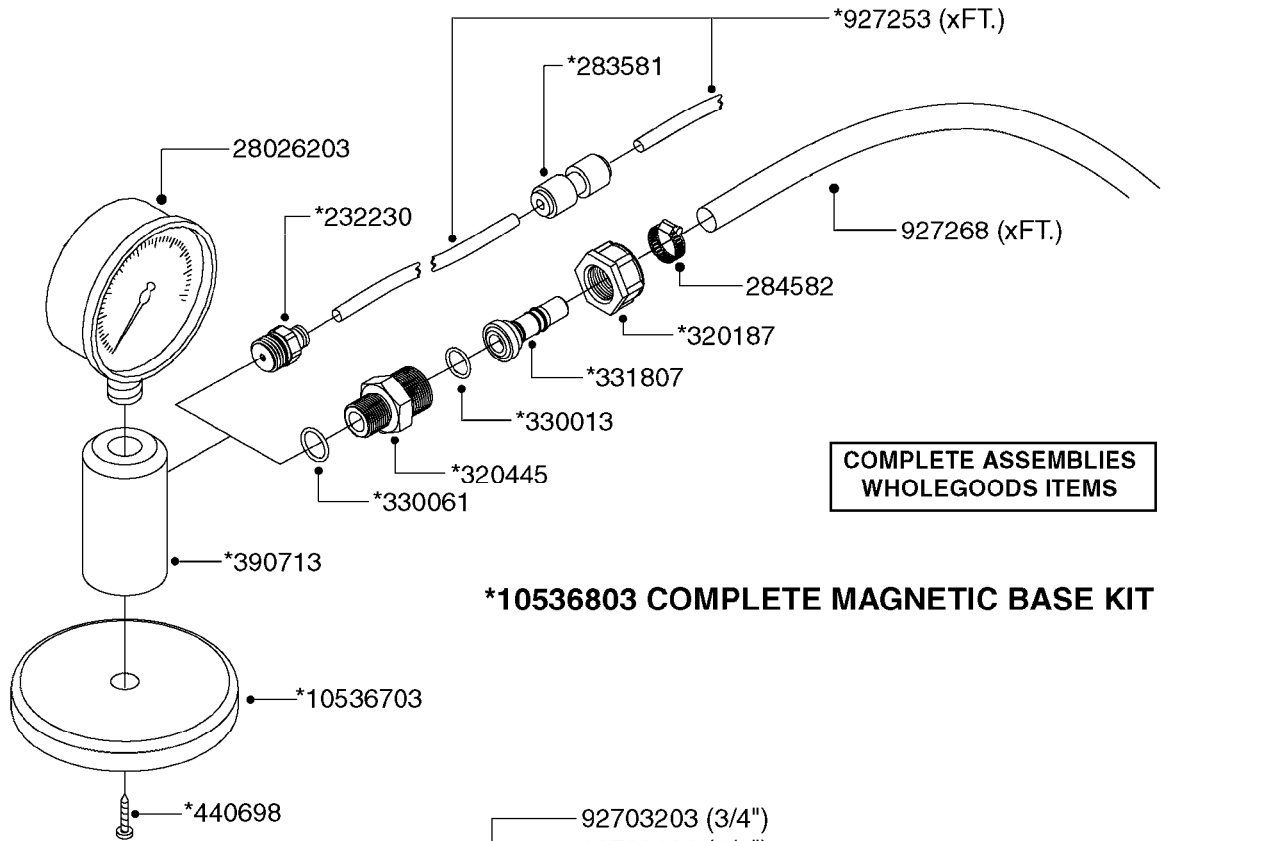

QUICKFILL SYSTEM - S93
K0620-HIN, 29:05:19

Page 1
Date 07.02.2020 8:51

parts-n°	order qty	description
145997	1	FITT.DK S-93 FORK
242092	1	O-RING D69.5X3
322105	1	FITT.DK S-93 BULKHEAD DOUBLE
322109	1	FITT.DK S-93 BULKHEAD NUT
334262	1	GASKET F.S-93 BULKHEAD
390691	1	FITT.DK S-93 STR.2"PVC DRILLED
390721	1	FITT.DK S-93 PLUG W/2" NPT THRE
726580	1	FITT. S93 PLUG W/O-RING
727225	1	FITT.DK S-93 ELB.2'PVC W/ORING
727227	1	FITT.DK S-93 STR.2" W/ORING
10531003	1	CAP F.MALE QUICK COUPLER 2"
10533303	1	DECAL CAUTION-LEAK Q.FILL ENG
10604903	1	QUICK COUPLER MALE 2' 90DEG
24001203	1	RBR LANYARD 11" F.QCK FILL CAP
28030203	1	CLAMP HOSE T-BOLT S2" 235-67
72082400	1	VALVE 2"-S93 3 WAY
92702703	1	HOSE PVC SUCT GRAY 2"
97816300	1	DECAL MANIFOLD QUICK-FILL