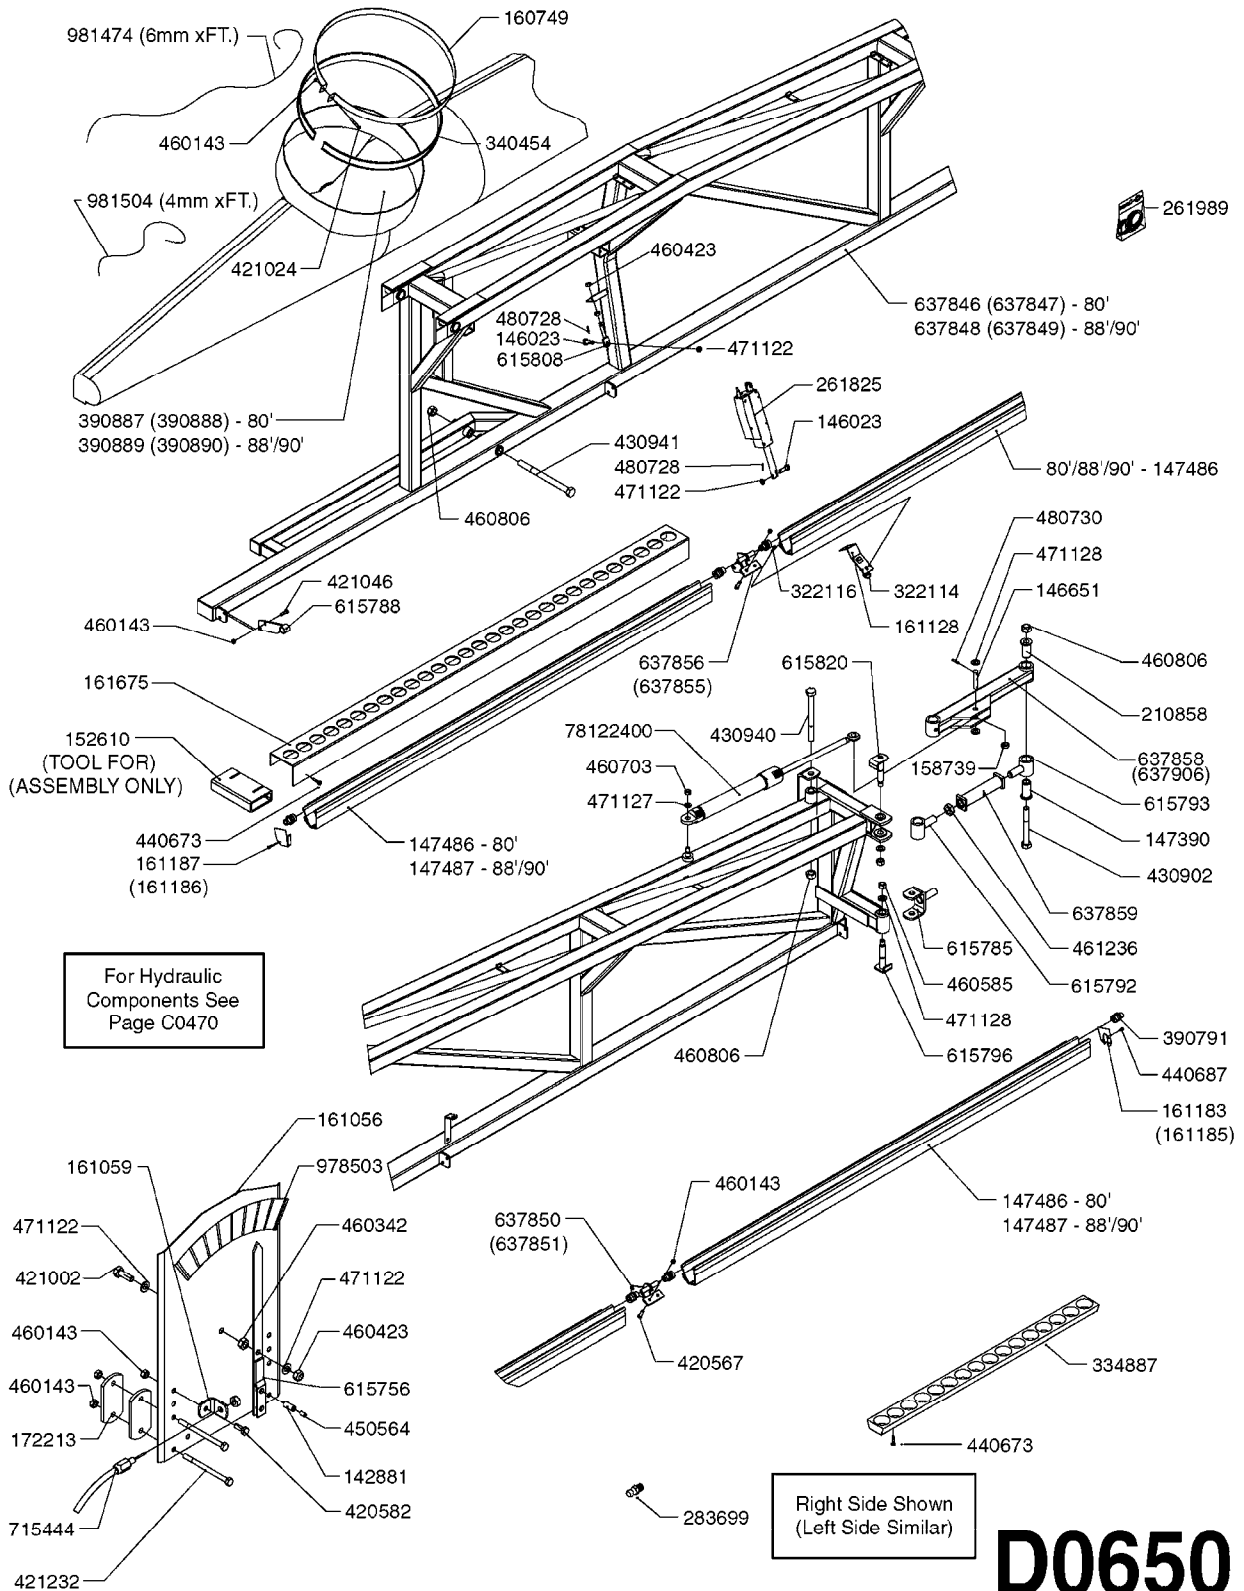

D0650

BOOM - TF INNER WING HAZ 80/90
D0650-HIN, 01:01:16

Page 1
Date 07.02.2020 8:50

parts-n°	order qty	description
142881	1	WIRE HOLDER FOR REMOTE CONTROL
146023	1	PIN FOR COGWHEEL
146651	1	PIN
147390	1	BUSHING
147486	1	AIR SLOT RAIL L=1995/D25
147487	1	AIR SLOT RAIL L=2495/D25
152610	1	TOOL - 50X20X2.0, L=90
158739	1	BUSHING 3/4"X10
160749	1	BAND METAL F.AIR BAG
161056	1	PLATE F. TILT INDICATOR
161059	1	BRACKET F.TILT INDICATOR CABLE
161128	1	NOZZLE HOLDER TF
161183	1	AIR SLOT END RH
161185	1	AIR SLOT END LH
161186	1	AIR SLOT END LH
161187	1	AIR SLOT END RH
161675	1	AIR DIFFUSER L=1870 R.H.
172213	1	FLAT BAR F.Boom STRAP
210858	1	BUSHING 034/30 L=20
261825	1	ACTUATOR HAZ 2 WIRE
261989	1	SPARE PARTS KIT/BOOM ACTUATOR
283699	1	GREASE NIPPLE M6X1
322114	1	NUT PLASTIC F.NOZZ.H
322116	1	BOLT PLASTIC F.NOZZ.H.
334887	1	AIRGUIDE TWIN FORCE L=494
340454	1	TANK STRAP PACKING 40X2140
390791	1	BUSHING F. AIR SLOT
390887	1	AIR BAG F.80' HAZ FORCE RIGHT
390888	1	AIR BAG F.80' HAZ FORCE LEFT
390889	1	AIR BAG F.88'-90' HAZ FORCE RH
390890	1	AIR BAG F.88'-90' HAZ FORCE LH
420567	1	BOLT HEX 8.8 DEL M8X30 FT
420582	1	BOLT HEX 8.8 DEL M8X20 FT A2
421002	1	BOLT HEX 8.8 DEL M10X30 FT DIN933
421024	1	BOLT HEX 8.8 DEL M8X60
421046	1	BOLT HEX M8X25/25 A2 SS DIN933
421232	1	BOLT HEX 8.8 DEL M8X110
430902	1	BOLT HEX 8.8 M20X150
430940	1	BOLT M20X210 8.8 DEL.
430941	1	BOLT M20X260 8.8 DEL.
440673	1	SCREW F.PLASTIC 5X12 SS
440687	1	SCREW 4.2X13.0
450564	1	SCREW M6X12 ALLEN
460143	1	SELF LOCK NUT M8 SST A2 DIN985
460342	1	NUT HEX M10 DEL DIN934
460423	1	NUT HEX M10X1.50 LOCK DIN985A2 SS
460585	1	LOCKING NUT M16 DIN985 A2 SS
460703	1	NUT HEX M12X1.75 LOCK DIN985A2 SS
460806	1	NUT HEX M20X2.50 LOCK DIN985A2 SS
461236	1	NUT HEX M24X1.5
471122	1	WASHER, M10, Ø20/10.5X 2.0, SS
471127	1	WASHER, M12, Ø24/13X24X2.5 SS
471128	1	WASHER, M16, Ø30/17.0X 3.0, SS
480728	1	PIN D3.2X20 SPLIT
480730	1	PIN ROLL 5X30 STAINLESS STEEL
615756	1	INDICATOR ARROW
615785	1	LINK EYE
615788	1	BRACKET
615792	1	LINK EYE M24 RH THREAD
615793	1	LINK EYE M24 LH THREADS
615796	1	PIN D20 X M16 L=119MM