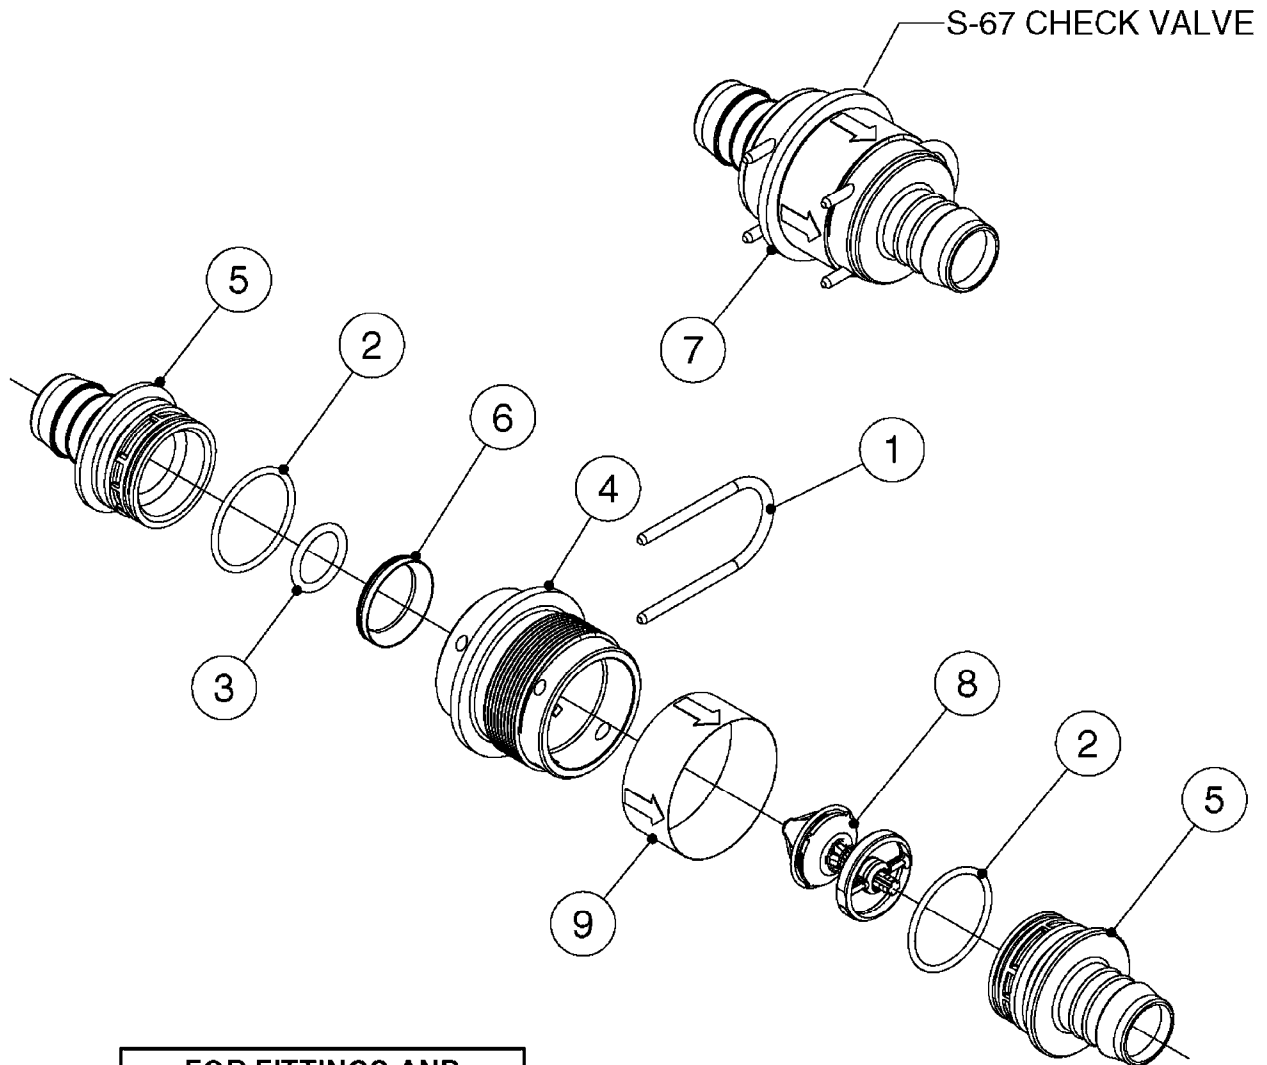

FOR FITTINGS AND
HOSES, SEE SECTION L

B0620

CHECK VALVES - S53
B0620-HIN, 01:01:16

Page 1

Date 07.02.2020 8:50

Pos.	parts-n°	order qty	description
1	145995	1	FITT.DK S-53 FORK
2	242354	1	O-RING D32.2X3.0 VITON
3	322103	1	FITT.DK S-53 BULKHEAD
4	334230	1	FITT.DK S-53 STR.1"
5	72132600	1	CHECK VALVE SUBASSEMBLY S53