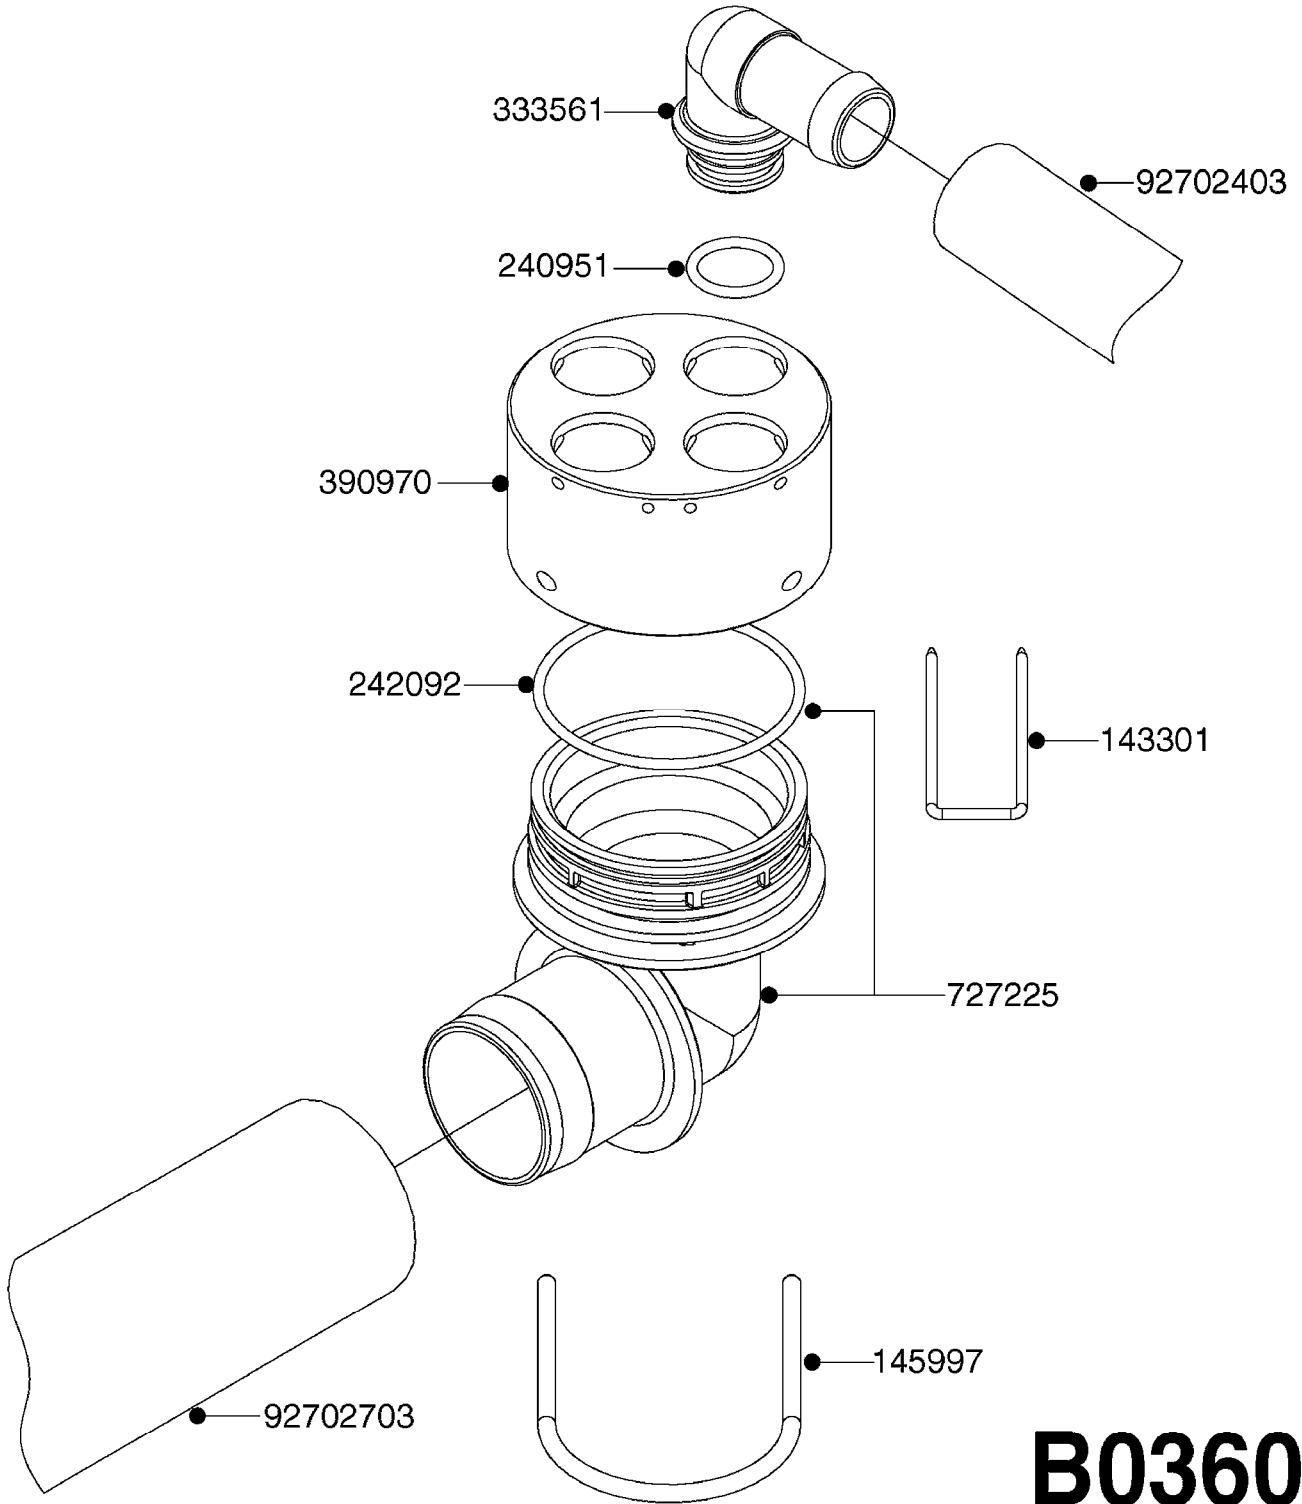

B0360

EC RETURN MANIFOLD
B0360-HIN, 28:05:19

Page 1
Date 07.02.2020 8:50

parts-n°	order qty	description
143301	1	LOCK CLAMP 78 MM
145997	1	FITT.DK S-93 FORK
240951	1	O-RING D21.2X3 NITRIL
242092	1	O-RING D69.5X3
333561	1	FITT.DK ELB.1" EC RETURN
390970	1	DISTRIBUTOR S93 4XD27
727225	1	FITT.DK S-93 ELB.2'PVC W/ORING
92702403	1	HOSE PVC SUCT GRAY 1"
92702703	1	HOSE PVC SUCT GRAY 2"