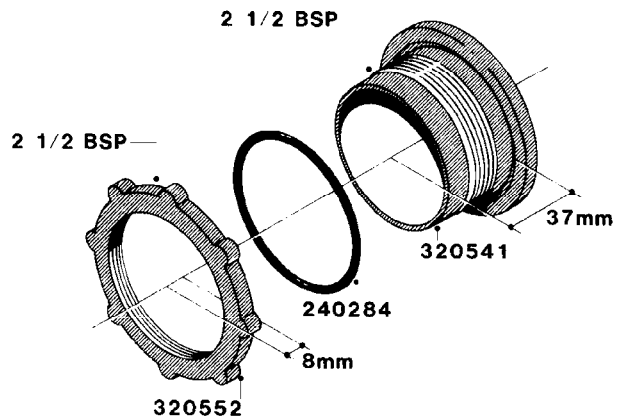

L0060

FITTINGS - BULKHEAD
L0060-HIN, 01:01:16

Page 1

Date 07.02.2020 8:51

parts-n°	order qty	description
141046	1	NUT 3/8" BSP
141341	1	NUT 1/4' BSP
240284	1	O-RING D82,5/75 X 3,5
320456	1	FITT.DK BULKHEAD 1"BSP DOUBLE
320467	1	FITT.DK BULKHEAD 1"BSP SINGLE
320471	1	FITT.DK NUT 1" BSP JAMB
320541	1	FITT.DK BULKHEAD 2-1/2'BSP SIN
320552	1	FITT.DK NUT 2-1/2' BSP JAMB
320644	1	FITT.DK ELB.3/4"HB X 1" BSP
320784	1	FITT.DK CAP 1-1/2" BSP
320795	1	FITT.DK NUT 1-1/2" BSP JAMB
320935	1	FITT.DK BULKHEAD 1/4' BSP SING
320946	1	FITT.DK BULKHEAD 3/8' BSP SING
321296	1	FITT.DK BULKHEAD 1/2" BSP SING
321307	1	FITT.DK NUT 1/2" BSP JAMB
321333	1	FITT.DK BULK 1-1/2" X 1"F BSP
330061	1	O-RING D16/D11X2,5
330072	1	O-RING D53.5/D45.5X4
330212	1	O-RING D19/D14X2.4 F.1/2"NUT
332577	1	O-RING D38/D30X4 F.1" PUR.
332592	1	O-RING D26/D20X3