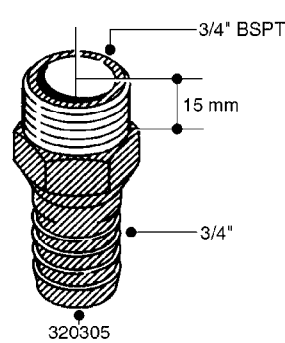

FITTINGS - HEXAGON NIPPLES
L0030-HIN, 01:01:16

Page 0
Date 07.02.2020 8:51

L0030

FITTINGS - HEXAGON NIPPLES
L0030-HIN, 01:01:16

Page 1
Date 07.02.2020 8:51

parts-n°	order qty	description
10015303	1	FITT.PO.HN 1.00X1.00 M1000
10425003	1	FITT.PO.HN 1.25X1.00 MCPHEE
320132	1	FITT.DK HN 1" BSP
320176	1	FITT.DK HN 3/8"X1/2" BSP
320445	1	FITT.DK HN 1/4"X3/8" BSP
320655	1	FITT.DK HN 1/2"-1/2" BSP
320692	1	FITT.DK HN 3/8'BSPX1/4'NPT
320703	1	FITT.DK HN 3/8BSP X1/2 &1/4NPT
320725	1	FITT.DK NIPPLE 3/8"-3/8" BSP
320902	1	FITT.DK HN 3/8'X 1/4' BSP
390232	1	FITT.DK HN 1-1/2' X 1-1/4' BSP
390276	1	FITT.DK HN 1'BSP

L0040

FITTINGS - NIPPLES & ELBOWS
L0040-HIN, 01:01:16

Page 1
Date 07.02.2020 8:51

parts-n°	order qty	description
10530803	1	FITT.PO.SE 2.00X2.00 45 DEG.
320191	1	FITT.DK ELB 3/8' BSP 45 DEGREE
320482	1	FITT.DK ELB. 1/2" BSP 60 DEG.
320596	1	FITT.DK ELB 3/8'-1/2'BSP 45DEG
320607	1	FITT.DK HN 3/8M X 3/8F BSP LNG
320633	1	FITT.DK HN 3/8"M X 3/8"F BSP
321451	1	FITT.DK ELB.1-1/2 X1-1/4 80DEG
321532	1	FITT.DK REDUC 3/4' X 1/2' BSP
390233	1	FITT.DK REDUC 1-1/2" X 1" BSP