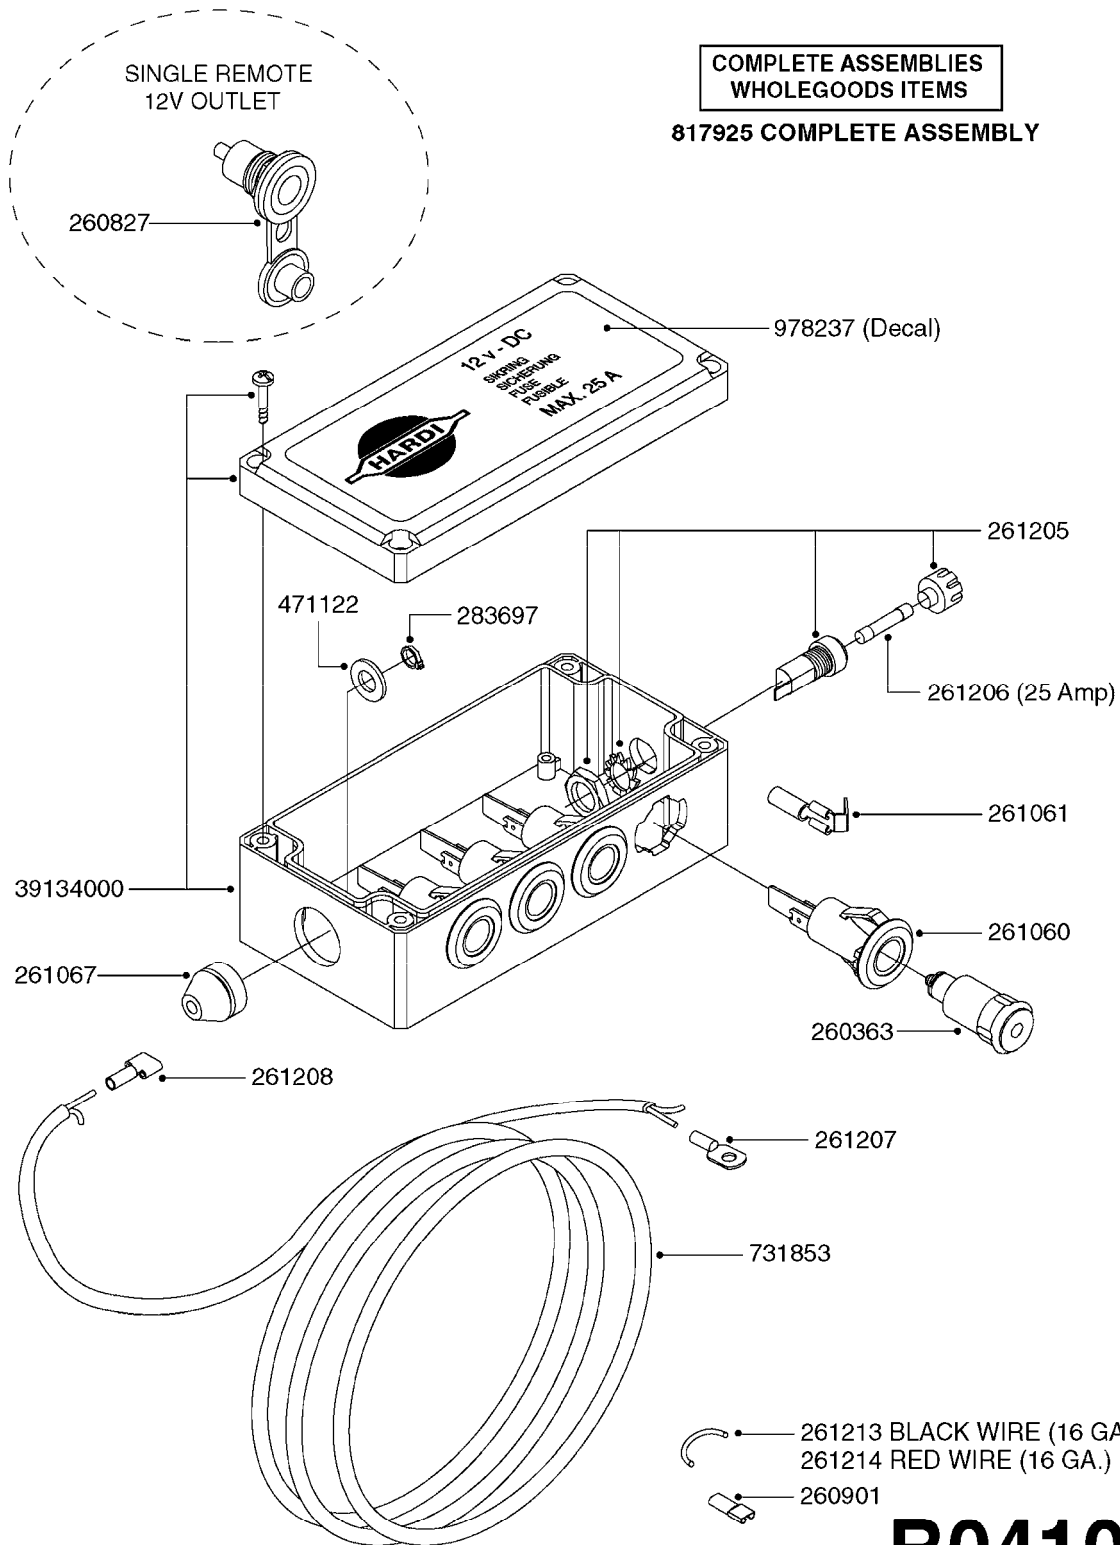

12 VOLT OUTLET BOX
B0410-HIN, 01:01:16

Page 0
Date 07.02.2020 8:50

12 VOLT OUTLET BOX
B0410-HIN, 01:01:16

Page 1
Date 07.02.2020 8:50

parts-n°	order qty	description
260363	1	PLUG 2 POLE 12V
260827	1	PLUG F.EC ATTACHMENTS
260901	1	SPADE F.ELEC CONN.1.5MM BLUE
261060	1	PLUG F.EC ATTACHMENTS
261061	1	SPADE F.ELEC.2 WAY CONNECTOR
261067	1	GROMMET 10-14 GREY
261205	1	FUSE HOLDER
261206	1	FUSE 25 A
261207	1	ELECTRIC CONNECTOR 4MM
261208	1	SPADE F.ELEC.CONNECTOR 4MM
261213	1	WIRE 6.4MM BLACK
261214	1	WIRE 6.4MM RED
283697	1	TIESTRAP 200MM
471122	1	WASHER, M10, Ø20/10.5X 2.0, SS
731853	1	CABLE 2X4MM L=138"
817925	1	OUTLET BOX 12 VOLT ELEC.
978237	1	DECAL OUTLET BOX
39134000	1	BOX, COMPLETE, 12V POWER BOX