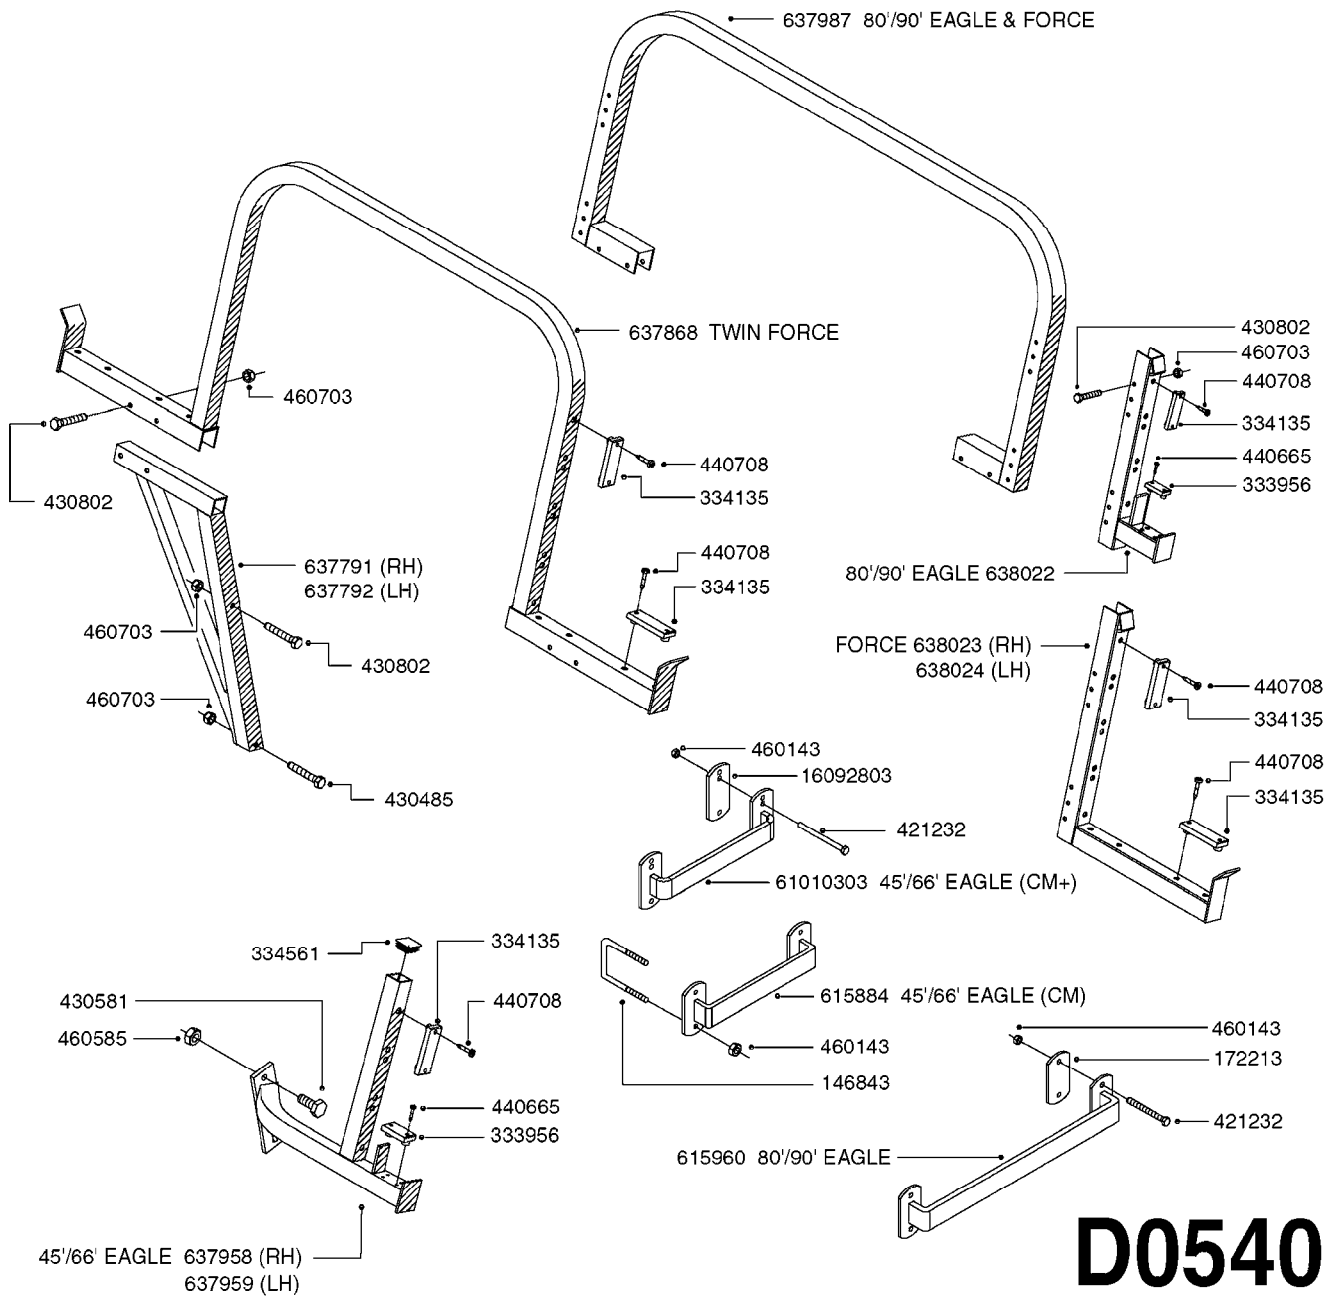

TRANSPORT BRACKETS - CM/CM+
D0540-HIN, 01:01:16

Page 1

Date 07.02.2020 8:50

parts-n°	order qty	description
146843	1	BOLT U M8 F.60 x 60
172213	1	FLAT BAR F.BOOM STRAP
333956	1	SLIDE SHOE 91X25X10
334135	1	SLIDE SHOE 140X45X15
334561	1	PLUG 50x50x2 F.SQ.TUBE
421232	1	BOLT HEX 8.8 DEL M8X110
430485	1	BOLT HEX 8.8 DEL M12X90
430581	1	BOLT HEX 8.8 DEL M16X40 FT
430802	1	BOLT HEX 8.8 DEL M12X75
440665	1	SCREW M4.2X16 STAINLESS
440708	1	SCREW M5.5X16 SELF TAPPING SS
460143	1	SELF LOCK NUT M8 SST A2 DIN985
460585	1	LOCKING NUT M16 DIN985 A2 SS
460703	1	NUT HEX M12X1.75 LOCK DIN985A2 SS
615884	1	HOOK BRACKET F.TNSPORT 45'-66'
615960	1	TRANSPORT BKT.F.80'-90'HZ CM
637791	1	TRANS.MOUNT BKT. CM PLTFORM RH
637792	1	TRANS.MOUNT BKT. CM PLTFORM LH
637868	1	TRANS.BKT UPPER CM TWIN FORCE
637958	1	TRANS.BKT CM EAGLE45'-66' RH
637959	1	TRANS.BKT CM EAGLE45'-66' LH
637987	1	TRANS.BKT UPPER CM EAGLE80-90'
638022	1	TRANSPORT BKT.F.80-90'HZ CM
638023	1	TRANSPORT BKT.F.110'FORCE RH
638024	1	TRANSPORT BKT.F.110'FORCE LH
16092803	1	PLATE F. TRANSPORT CM+
61010303	1	TRANSPORT MT. F. WING SPB CM+