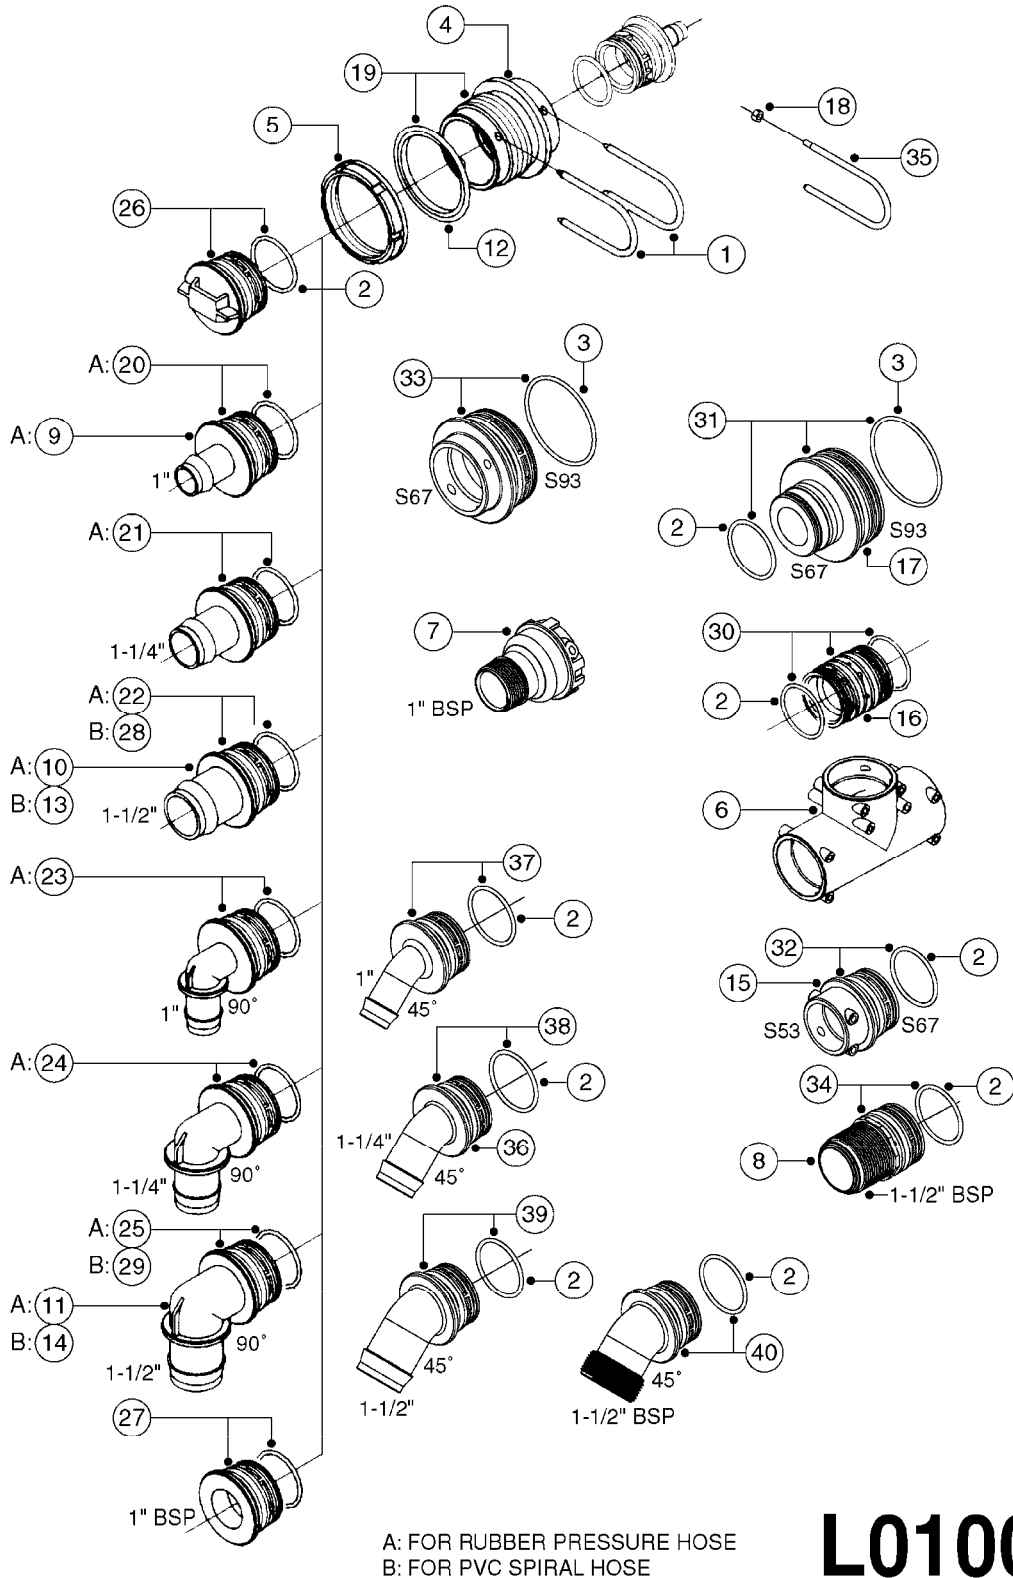

L0090

FITTINGS - S-56 & S-61
L0090-HIN, 01:01:16

Page 1

Date 07.02.2020 8:51

parts-n°	order qty	description
145661	1	FITT.DK S-61 FORK
241754	1	O-RING D59.5X3
241883	1	O-RING 3 X 39.2 NITRIL
322055	1	FITT.DK S-61 BULKHEAD
322056	1	FITT.DK S-61 BULKHEAD NUT
322066	1	FITT.DK S-56 NUT
334050	1	FITT.DK S-61 STR.1-1/4"
334068	1	FITT.DK S-61 STR.1"
334091	1	FITT.DK S56 STR.1-1/2'
334099	1	FITT.DK S-61 ELB.1-1/2"110 DEG
334100	1	FITT.DK S-61 ELB.1" 110 DEG.
334151	1	FITT.DK S-61 ELB.1-1/4"110 DEG
390231	1	FITT.DK NIPPLE 1-1/2 X S56