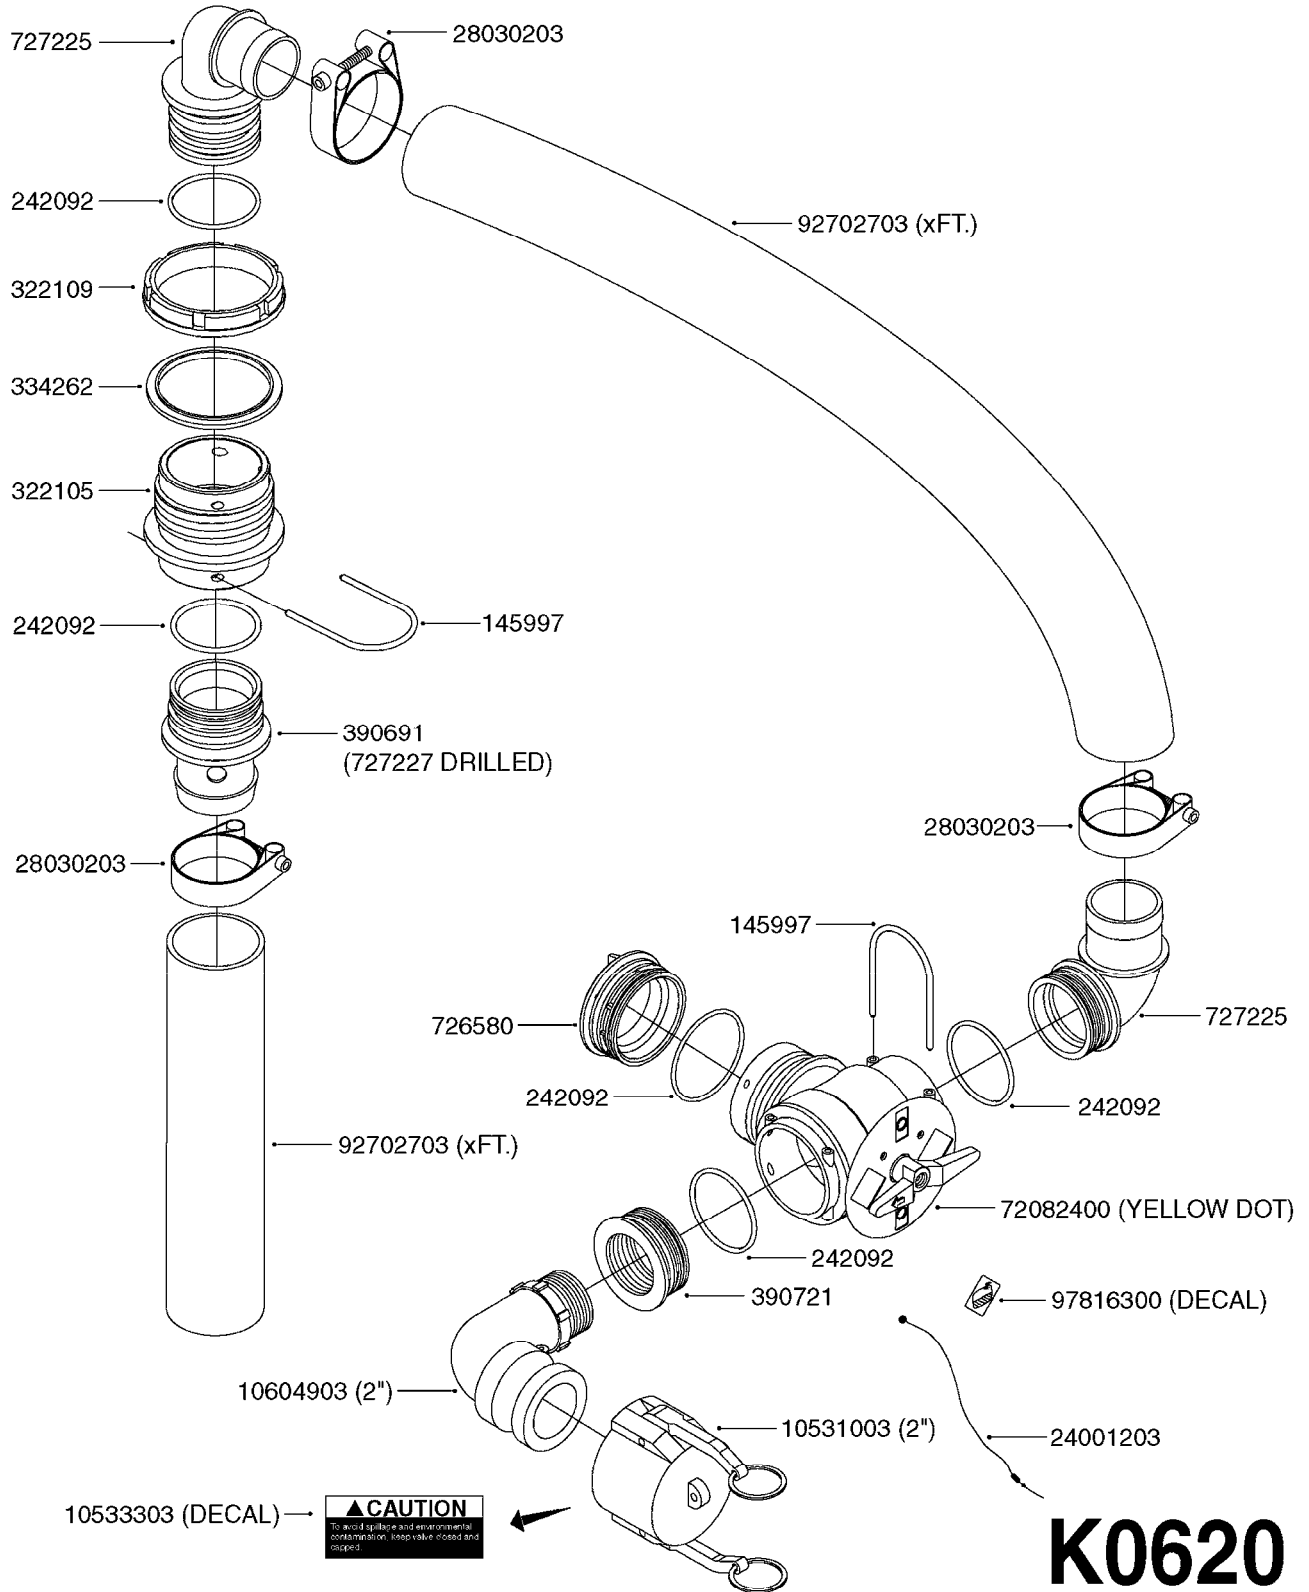

QUICKFILL SYSTEM - S93
K0620-HIN, 29:05:19

Page 1
Date 07.02.2020 8:51

parts-n°	order qty	description
145997	1	FITT.DK S-93 FORK
242092	1	O-RING D69.5X3
322105	1	FITT.DK S-93 BULKHEAD DOUBLE
322109	1	FITT.DK S-93 BULKHEAD NUT
334262	1	GASKET F.S-93 BULKHEAD
390691	1	FITT.DK S-93 STR.2"PVC DRILLED
390721	1	FITT.DK S-93 PLUG W/2" NPT THRE
726580	1	FITT. S93 PLUG W/O-RING
727225	1	FITT.DK S-93 ELB.2'PVC W/ORING
727227	1	FITT.DK S-93 STR.2" W/ORING
10531003	1	CAP F.MALE QUICK COUPLER 2"
10533303	1	DECAL CAUTION-LEAK Q.FILL ENG
10604903	1	QUICK COUPLER MALE 2' 90DEG
24001203	1	RBR LANYARD 11" F.QCK FILL CAP
28030203	1	CLAMP HOSE T-BOLT S2" 235-67
72082400	1	VALVE 2"-S93 3 WAY
92702703	1	HOSE PVC SUCT GRAY 2"
97816300	1	DECAL MANIFOLD QUICK-FILL