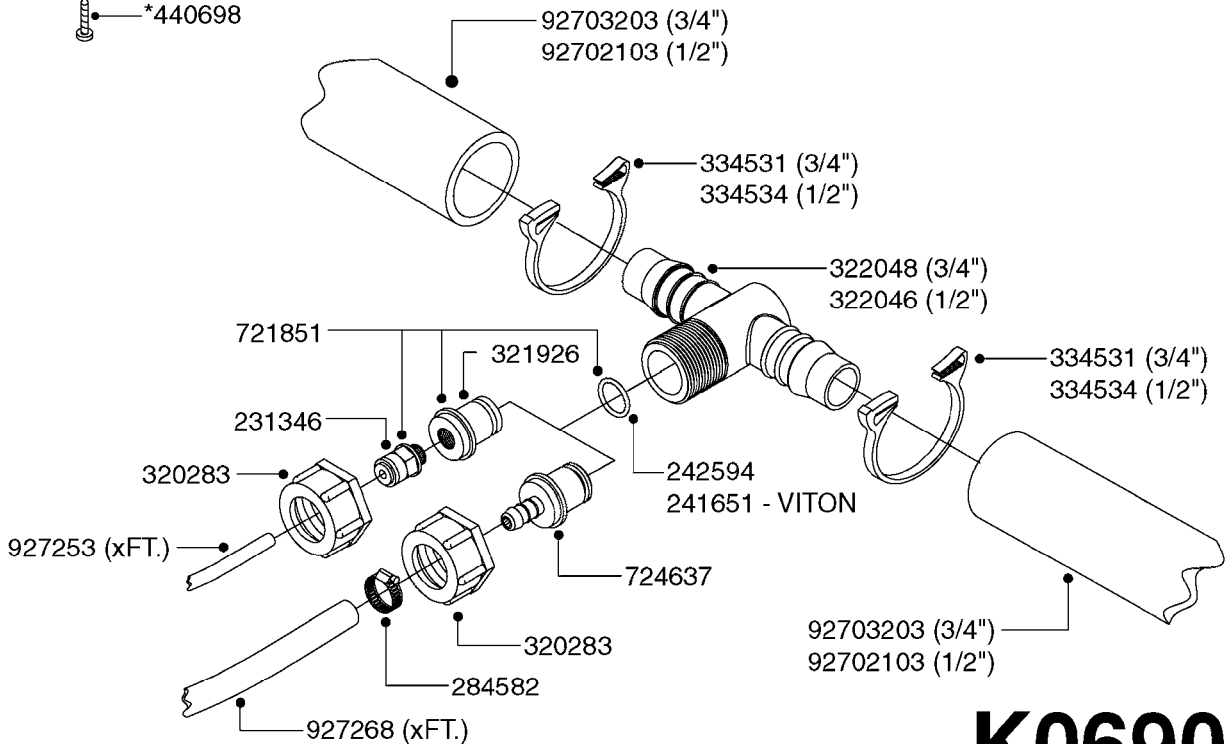

QUICKFILL SYSTEM - S93
K0620-HIN, 29:05:19

Page 1
Date 07.02.2020 8:51

parts-n°	order qty	description
145997	1	FITT.DK S-93 FORK
242092	1	O-RING D69.5X3
322105	1	FITT.DK S-93 BULKHEAD DOUBLE
322109	1	FITT.DK S-93 BULKHEAD NUT
334262	1	GASKET F.S-93 BULKHEAD
390691	1	FITT.DK S-93 STR.2"PVC DRILLED
390721	1	FITT.DK S-93 PLUG W/2" NPT THRE
726580	1	FITT. S93 PLUG W/O-RING
727225	1	FITT.DK S-93 ELB.2'PVC W/ORING
727227	1	FITT.DK S-93 STR.2" W/ORING
10531003	1	CAP F.MALE QUICK COUPLER 2"
10533303	1	DECAL CAUTION-LEAK Q.FILL ENG
10604903	1	QUICK COUPLER MALE 2' 90DEG
24001203	1	RBR LANYARD 11" F.QCK FILL CAP
28030203	1	CLAMP HOSE T-BOLT S2" 235-67
72082400	1	VALVE 2"-S93 3 WAY
92702703	1	HOSE PVC SUCT GRAY 2"
97816300	1	DECAL MANIFOLD QUICK-FILL