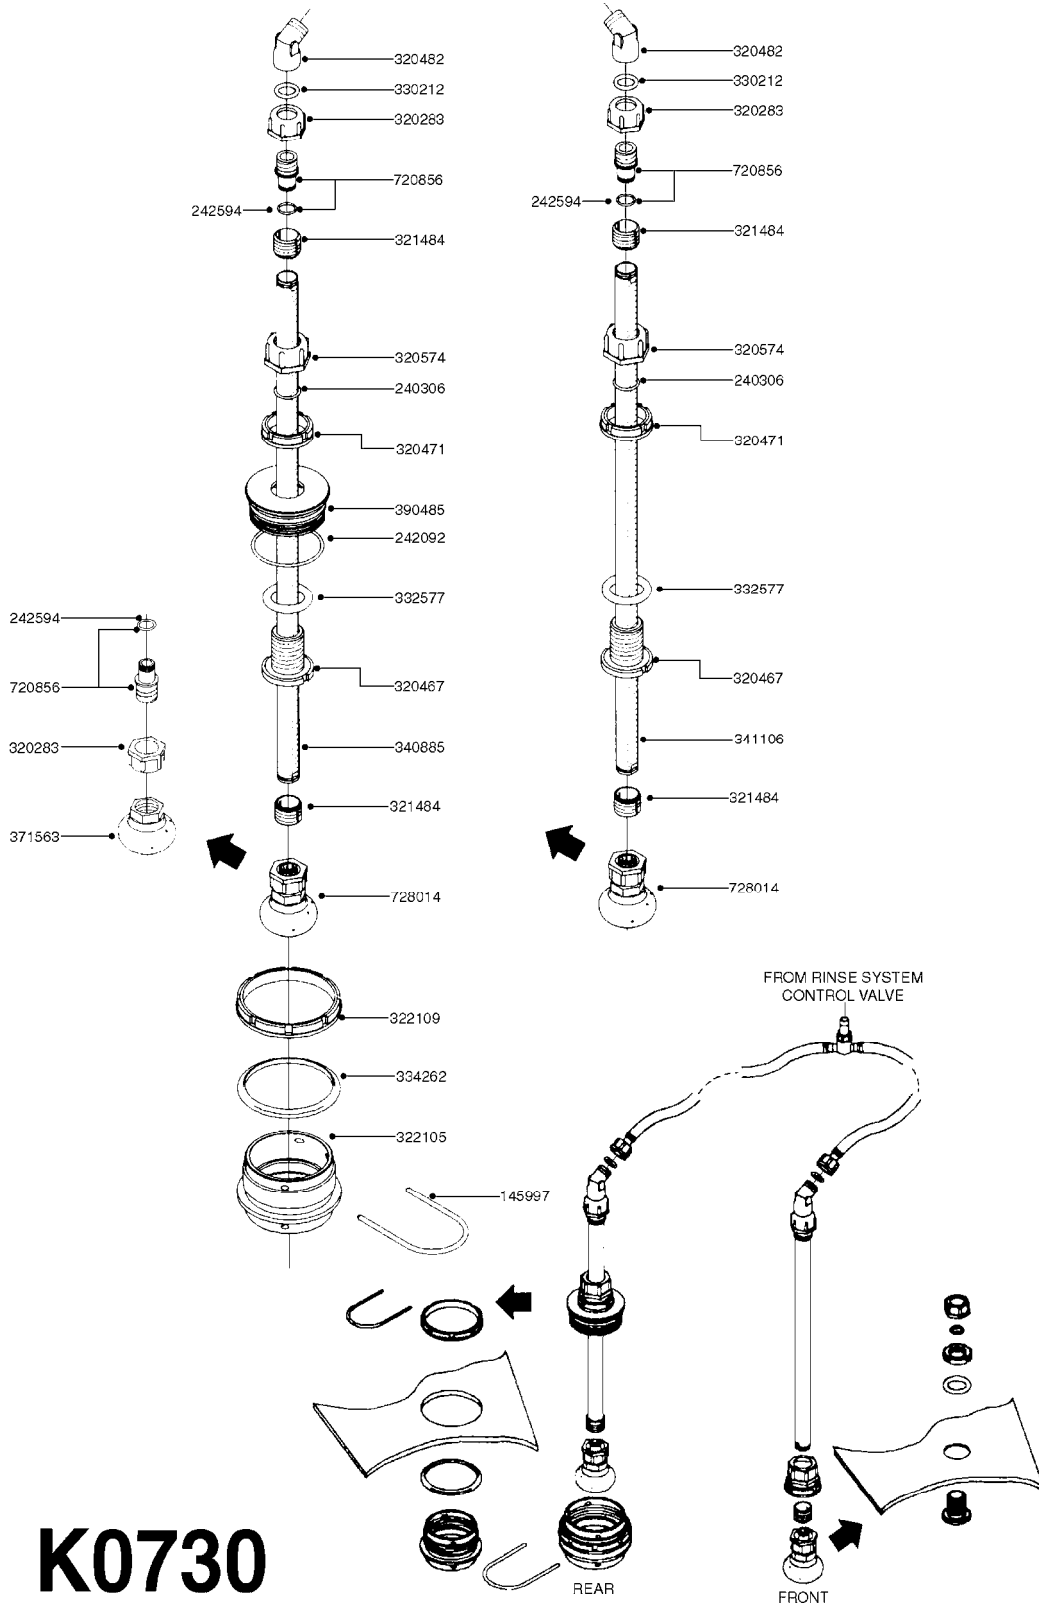

RINSE SYSTEM NOZZLES
K0730-HIN, 01:01:16

RINSE SYSTEM NOZZLES
K0730-HIN, 01:01:16

Page 1

Date 07.02.2020 8:51

parts-n°	order qty	description
145997	1	FITT.DK S-93 FORK
240306	1	O-RING D29/D21X4
242092	1	O-RING D69.5X3
242594	1	O-RING D14 X 1.78 SCH.70-EPDM
320283	1	FITT.DK NUT 3/4"BSP
320467	1	FITT.DK BULKHEAD 1"BSP SINGLE
320471	1	FITT.DK NUT 1" BSP JAMB
320482	1	FITT.DK ELB. 1/2" BSP 60 DEG.
320574	1	FITT.DK NUT 1" BSP SPECIAL
321484	1	BUSHING THREADED F.NOZZ.TUBE
322105	1	FITT.DK S-93 BULKHEAD DOUBLE
322109	1	FITT.DK S-93 BULKHEAD NUT
330212	1	O-RING D19/D14X2.4 F.1/2"NUT
332577	1	O-RING D38/D30X4 F.1" PUR.
334262	1	GASKET F.S-93 BULKHEAD
340885	1	TUBE F. RINSE NOZZLE L=600
341106	1	TUBE F.RINSE NOZZLE L=220
371563	1	NOZZLE FOR TANK RINSE
390485	1	FITT.DK S-93 PLUG W D34 HOLE
720856	1	FITT.DK 1/2'BSP ASSY.F.3/4'NUT
728014	1	RINSE NOZZLE MOUNTED