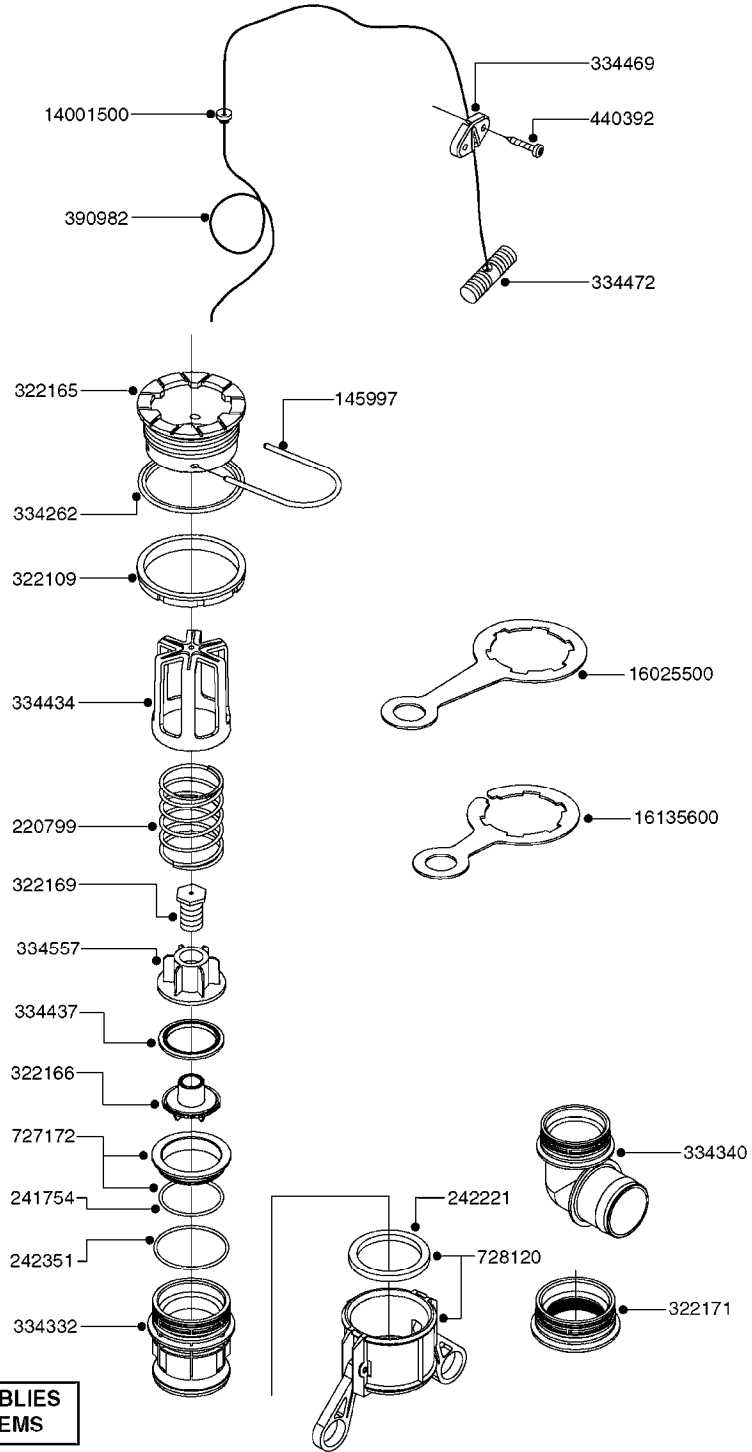

CLEAN WATER TANK
K0130-HIN, 01:01:16

COMPLETE TANK ASSY : 722072

K0130

CLEAN WATER TANK
K0130-HIN, 01:01:16

Page 1
Date 07.02.2020 8:51

parts-n°	order qty	description
161370	1	BKT.CLEAN WATER BOTT. VALVE
179989	1	BRKT. F. 3 GAL. TANK
281551	1	BALL VALVE 1/2"
320084	1	FITT.DK NUT 1/2" BSP
320482	1	FITT.DK ELB. 1/2" BSP 60 DEG.
321296	1	FITT.DK BULKHEAD 1/2" BSP SING
321307	1	FITT.DK NUT 1/2" BSP JAMB
321742	1	FITT.DK BULKHEAD 1/2' BSP
330212	1	O-RING D19/D14X2.4 F.1/2"NUT
330687	1	FITT.DK HB 1/2" F. 1/2" NUT
332592	1	O-RING D26/D20X3
334534	1	CLAMP HOSE PLASTIC 1/2"
420604	1	BOLT HEX 8.8 DEL M10X25 FT DIN933
420626	1	BOLT HEX 8.8 DEL M10X20 FT
421046	1	BOLT HEX M8X25/25 A2 SS DIN933
430721	1	BOLT HEX 8.8 DEL M12X40 FT
430802	1	BOLT HEX 8.8 DEL M12X75
430846	1	BOLT HEX 8.8 DEL M12X80
430870	1	BOLT HEX 8.8 DEL M12X55 FT
460364	1	NUT HU M8 A2 SS DIN934
460423	1	NUT HEX M10X1.50 LOCK DIN985A2 SS
460703	1	NUT HEX M12X1.75 LOCK DIN985A2 SS
471127	1	WASHER, M12, Ø24/13X24X2.5 SS
614396	1	CLEAN WATER BRACKET MB
614409	1	BRACKET FOR FOAM MARKER
717577	1	VALVE F.CLEAN WATER TANK
722072	1	CLEAN WATER TANK W FRAME & TAP
725901	1	LID F.WATER BOTTLE VENTED
927269	1	HOSE R X PVC X 1/2 X 0012"
10091103	1	BOLT HEX 3/8 NC GR.2 03.00'
10171703	1	BOLT HEX 3/8 NC GR.2 03.50"
10212903	1	NUT HEX NC (NYLON LOCK) 3/8"
10511303	1	FLATBAR L350/17DEG.CLEAN WATER
10511403	1	FLATBAR 104MM CLEAN WATER
10511503	1	BKT.CLEAN WATER MOUNT EAGLE
10598403	1	BOLT HEX HCS3/8-16 X 4 Z 5
63026303	1	CLEAN WATER TANK BRKT, ATV