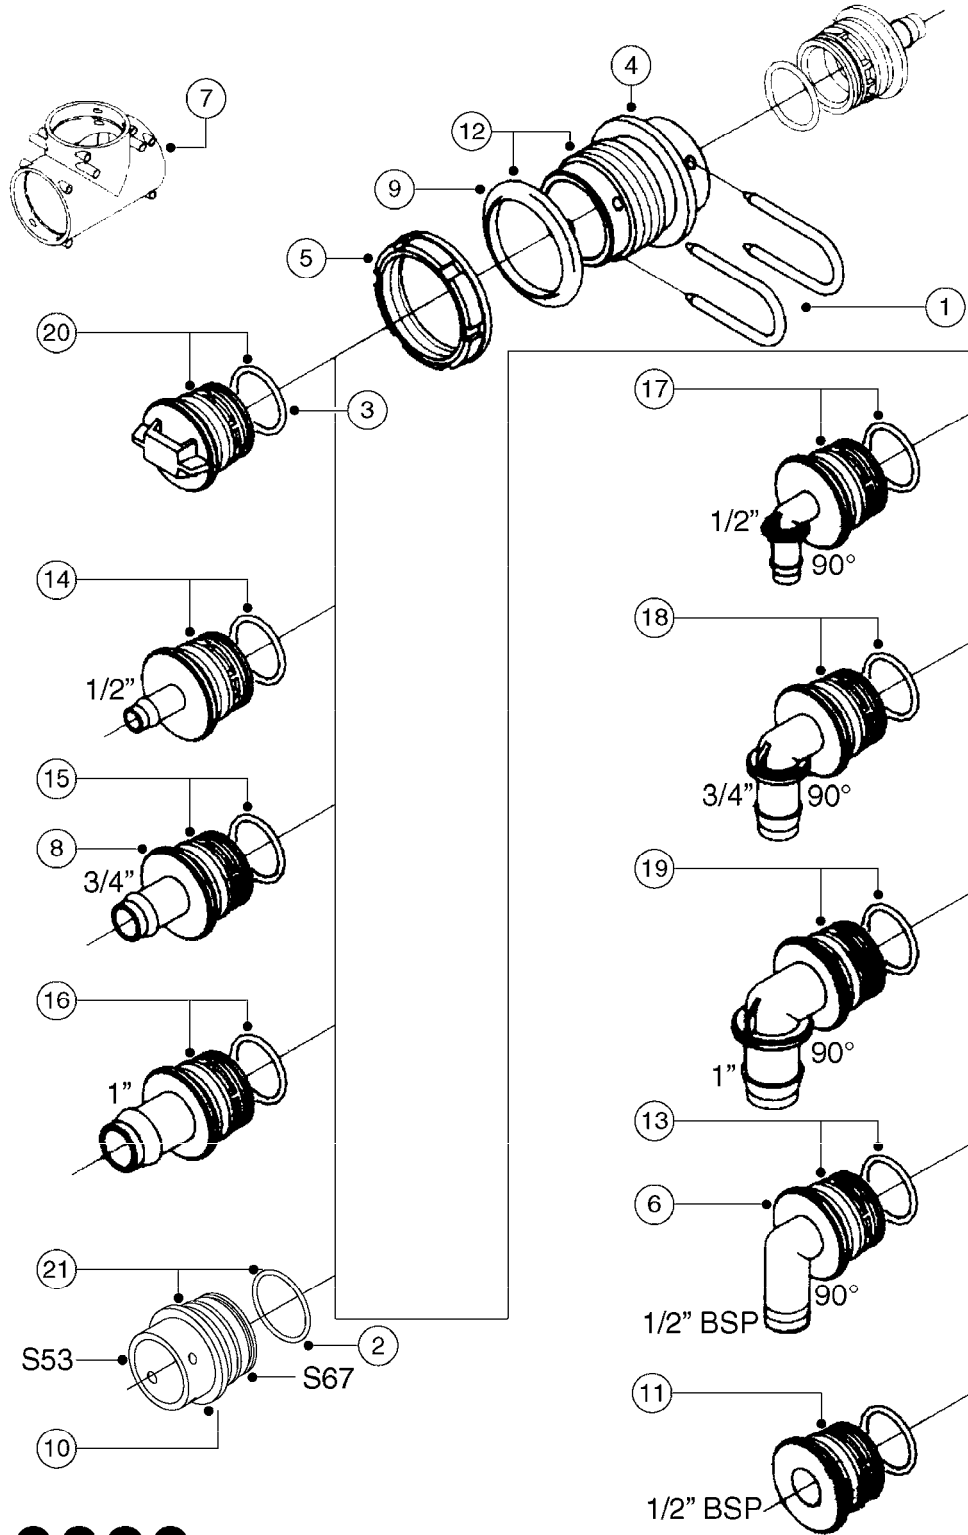

L0070

FITTINGS - S-40
L0070-HIN, 13:09:17

Page 1

Date 07.02.2020 8:51

Pos.	parts-n°	order qty	description
1	145994	1	FITT.DK S-40 FORK
2	242108	1	O-RING 3 X 19,2 70SH NITRIL NITRIL (BLACK)
2	242355	1	O-RING D19.2X3.0 VITON F.S-40 VITON (BROWN)
3	322102	1	FITT.DK S-40 BULKHEAD
4	322106	1	FITT.DK S-40 BULKHEAD NUT
5	334225	1	FITT.DK S-40 STR.3/8"
6	334237	1	FITT.DK S-40 ELB.3/8"
7	334238	1	FITT.DK S-40 ELB.1/2"
8	334248	1	FITT.DK S-40 PLUG
9	334259	1	GASKET F. S-40 BULKHEAD
10	726462	1	FITT. S40 BULKHEAD W.GASKET
11	726567	1	FITT.DK S-40 ELB.1/2" W.O-RING
12	726693	1	FITT.DK S-40 PLUG 1/8BSP ORING