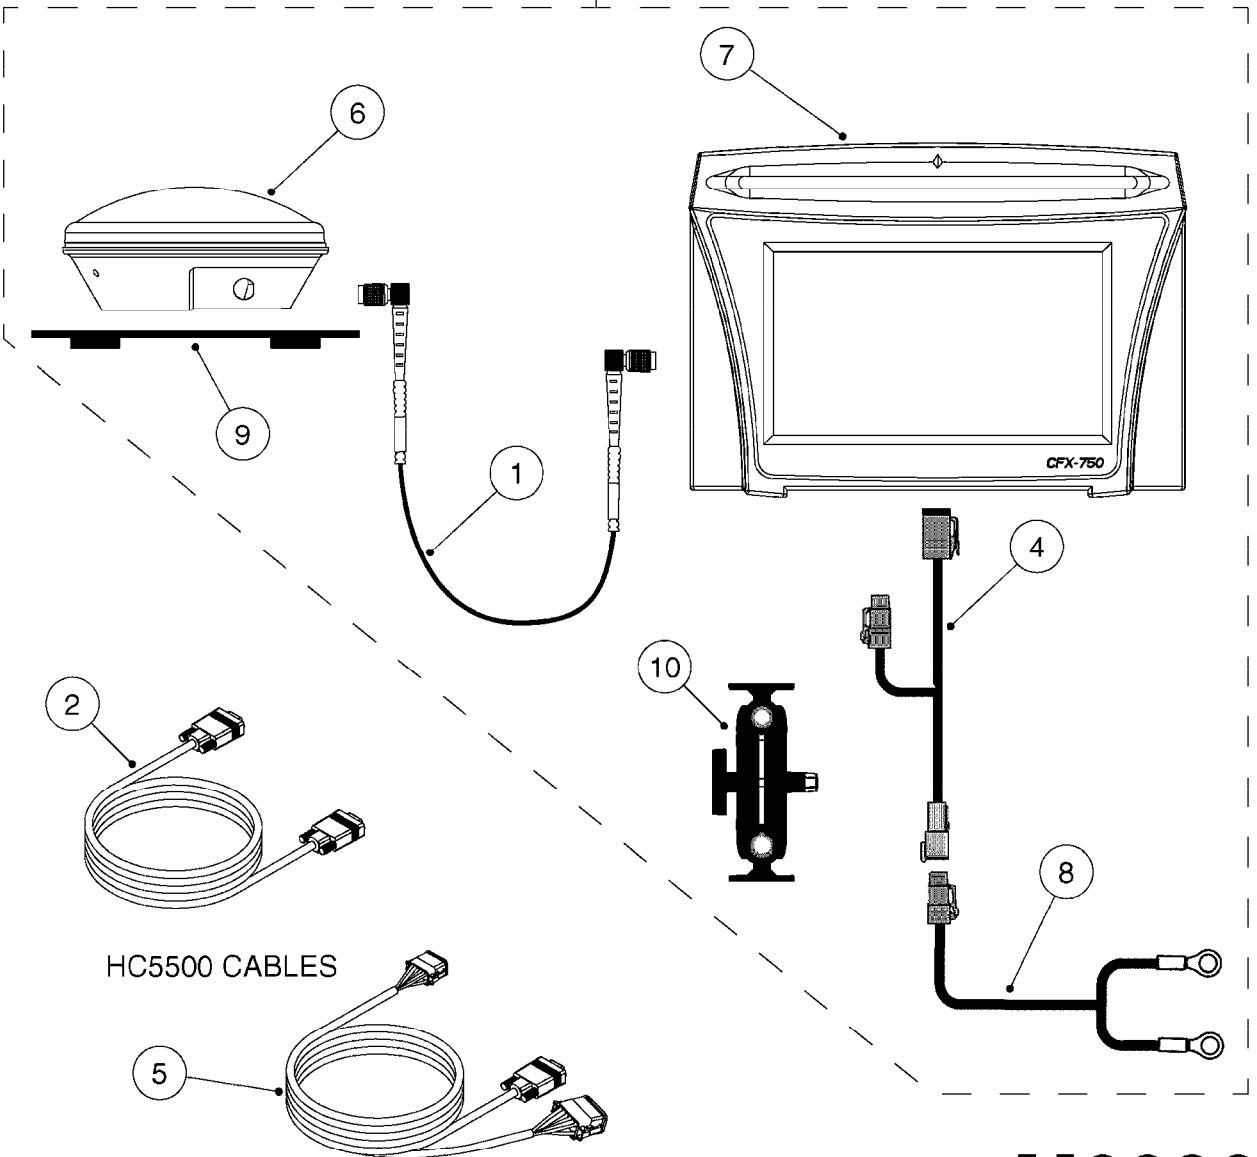

3 COMPLETE ASSEMBLY

CFX-750 DISPLAY, DGPS
M0030-HIN, 01:01:16

Page 1
Date 07.02.2020 8:51

Pos.	parts-n°	order qty	description
1	26007603	1	CABLE, ANTENNA, EZGUIDEPLUS
2	26012003	1	NULL MODEM CABLE
3	26021403	1	CFX-750 DISPLAY, DGPS
4	26021603	1	CABLE, POWER BUS, CAN CFX-750
5	26021703	1	CABLE, ASC INTERFACE, CFX-750
6	26021803	1	AG-25 ANTENNA L1/L2 GLN
7	26022103	1	CFX-750 DISPLAY ONLY
8	26022603	1	CFX-750 Basic Power Cable
9	28048203	1	EZ-GUIDE 500 MOUNT F.AG15 ANT.
10	28048303	1	EZ-GUIDE 250/500 RAM MNT.1.5"