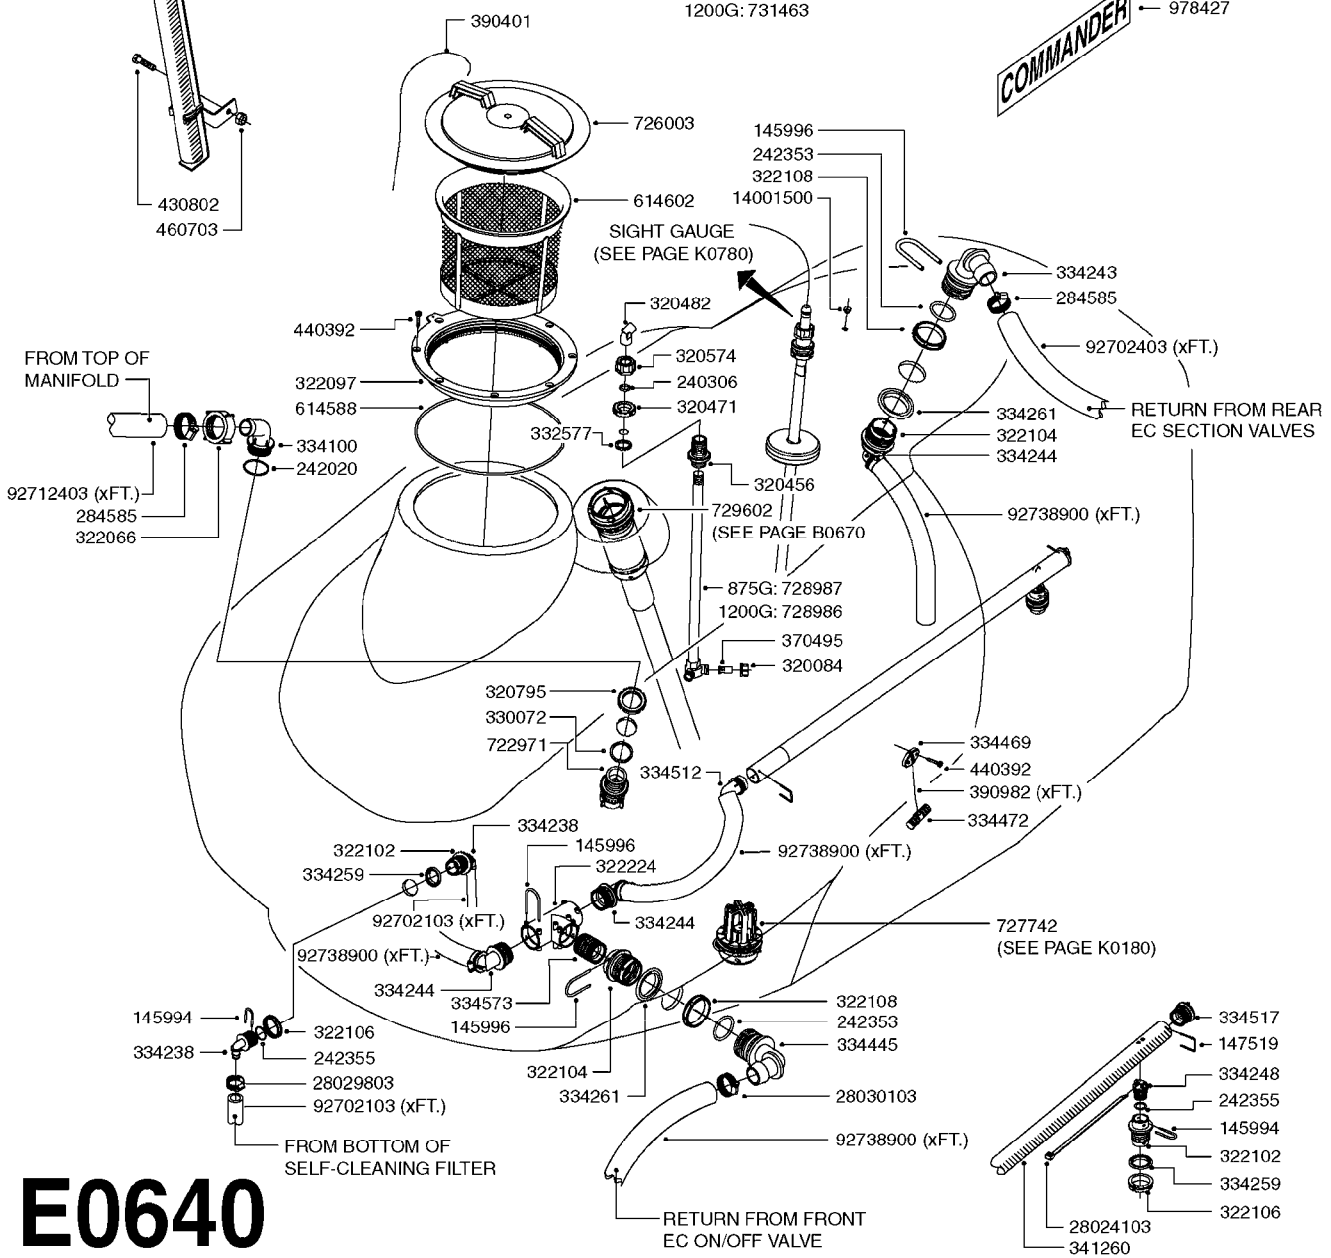

978403

978427

875G: 731457
1200G: 731463

TANK - CM 875/1200
E0640-HIN, 01:01:16

Page 1
Date 07.02.2020 8:51

parts-n°	order qty	description
145994	1	FITT.DK S-40 FORK
145996	1	FITT.DK S-67 FORK
147519	1	CLAMP D3/32 L=52MM
240306	1	O-RING D29/D21X4
242020	1	O-RING 39.2 X 3 VITON
242353	1	O-RING 3 X 44.2 VITON
242355	1	O-RING D19.2X3.0 VITON F.S-40
284585	1	CLAMP HOSE GEAR 1" MINI 020
320084	1	FITT.DK NUT 1/2" BSP
320456	1	FITT.DK BULKHEAD 1"BSP DOUBLE
320471	1	FITT.DK NUT 1" BSP JAMB
320482	1	FITT.DK ELB. 1/2" BSP 60 DEG.
320574	1	FITT.DK NUT 1" BSP SPECIAL
320795	1	FITT.DK NUT 1-1/2" BSP JAMB
322066	1	FITT.DK S-56 NUT
322097	1	THREADED RING F. LID
322102	1	FITT.DK S-40 BULKHEAD
322104	1	FITT.DK S-67 BULKHEAD
322106	1	FITT.DK S-40 BULKHEAD NUT
322108	1	FITT.DK S-67 BULKHEAD NUT
322224	1	FITT.DK S-67 TEE
330072	1	O-RING D53.5/D45.5X4
332577	1	O-RING D38/D30X4 F.1" PUR.
334100	1	FITT.DK S-61 ELB.1" 110 DEG.
334238	1	FITT.DK S-40 ELB.1/2"
334243	1	FITT.DK S-67 ELB.1"
334244	1	FITT.DK S-67 ELB.1-1/4"
334248	1	FITT.DK S-40 PLUG
334259	1	GASKET F. S-40 BULKHEAD
334261	1	GASKET F. S-67 BULKHEAD
334445	1	FITT.DK S-67 ELB.1-1/2"
334469	1	CLEVIS F.CORD TOP DRAIN ASSY.
334472	1	HANDLE FOR TOP DRAIN
334512	1	FITT.DK SPEC.ELB.1-1/4"110DEG
334517	1	END CAP F. SPARGER TUBE
334573	1	FITT.DK S-67 CONNECTOR
341260	1	SPARGE TUBE COMMANDER
370495	1	NOZZLE INJECTOR 5066-3.0
390401	1	CORD NYLON F.LID 900MM
390982	1	CORD NYLON 4000MM
430802	1	BOLT HEX 8.8 DEL M12X75
440392	1	SCREW 6.3 X 25.0 DIN7981C TORX
460703	1	NUT HEX M12X1.75 LOCK DIN985A2 SS
614588	1	SEAL F. LID
614602	1	FILTER BASKET
722971	1	SAFETY VALVE SCF 217PSI(15BAR)
726003	1	LID F. TANK
727742	1	TOP DRAIN CORD TYPE
728986	1	AGITATION TUBE L=54.88"
728987	1	AGITATION TUBE L=47.44"
729602	1	TOP SUCTION KIT NAV 2"
731457	1	TANK ASSY COMPLETE CM875
731463	1	TANK ASSY COMPLETE CM1200
978403	1	DECAL COMPANY 280 X 450
978427	1	DECAL COMMANDER 125 X 600MM
14001500	1	GROMMET F.TOP DRAIN CORD
28024103	1	TIE STRAP L=8" x W=3/16"
28029803	1	CLAMP HOSE GEAR P1/2" 6708
28030103	1	CLAMP HOSE GEAR P5/4-S1.5"6724
92702103	1	HOSE R X1/2" X300PSI WP X0012"
92702403	1	HOSE PVC SUCT GRAY 1"