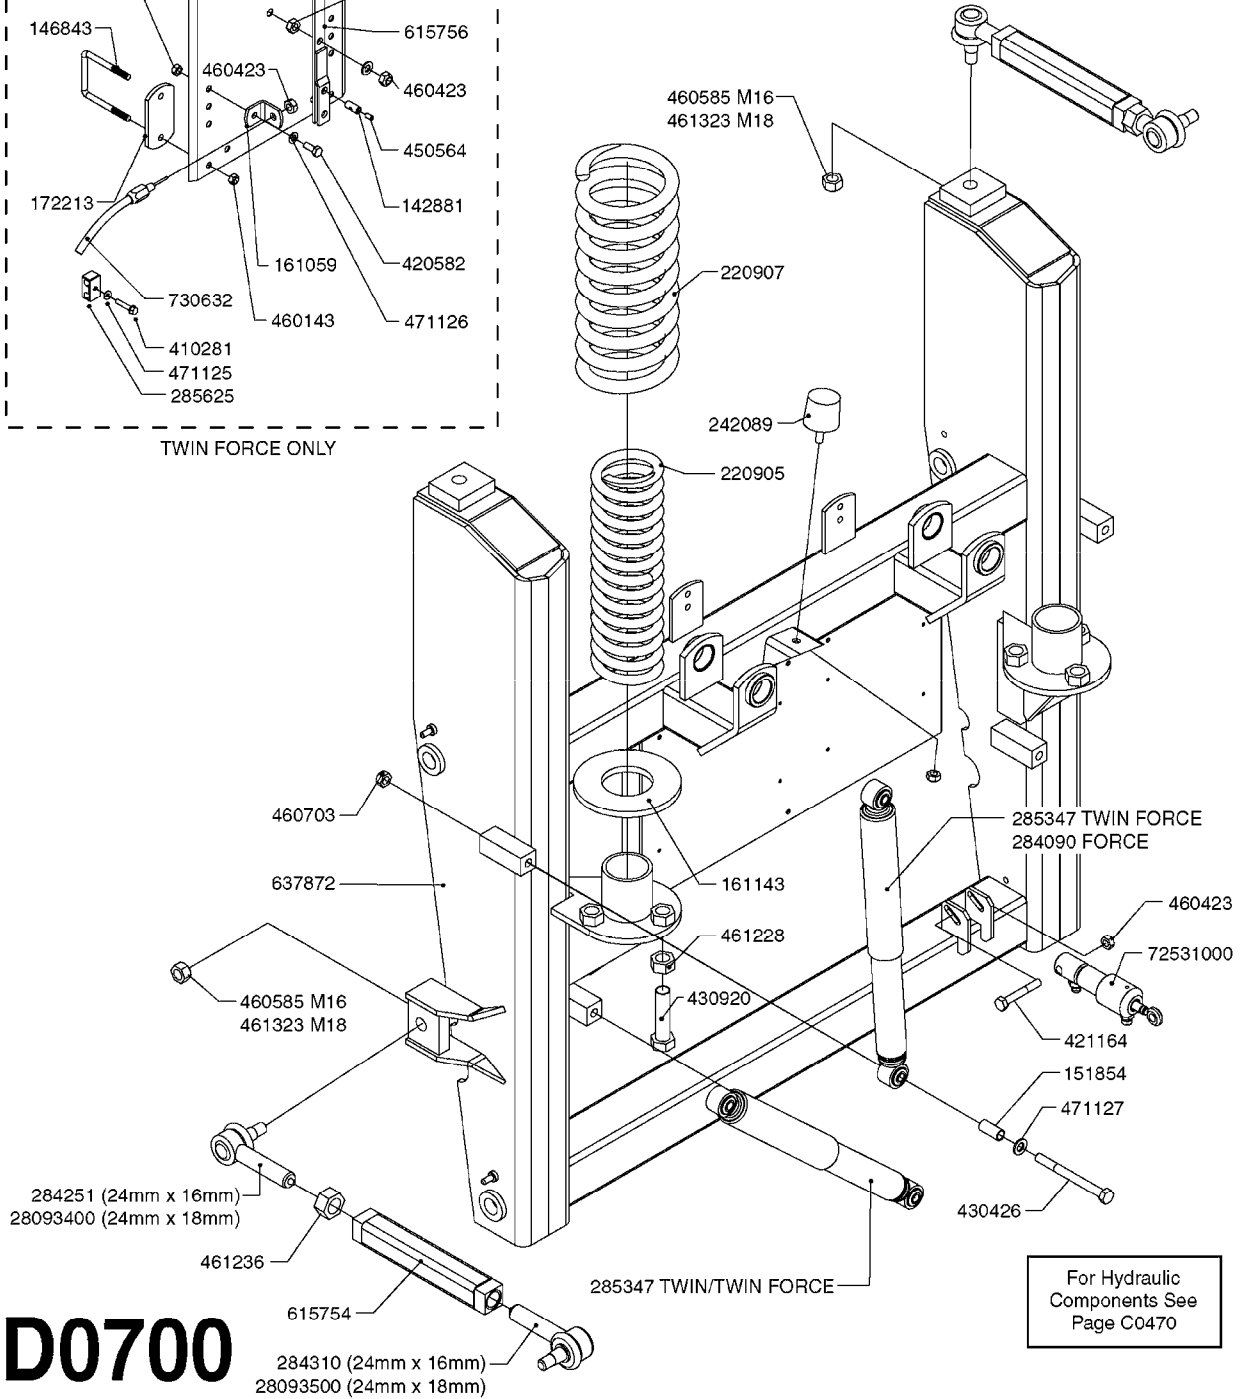

For Hydraulic
Components See
Page C0470

D0700

BOOM FORCE/TWIN FORCE LIFT F
D0700-HIN, 01:01:16

Page 1
Date 07.02.2020 8:50

parts-n°	order qty	description
142881	1	WIRE HOLDER FOR REMOTE CONTROL
146843	1	BOLT U M8 F.60 x 60
151854	1	BUSHING F.SHOCK
161056	1	PLATE F. TILT INDICATOR
161059	1	BRACKET F.TILT INDICATOR CABLE
161143	1	PLATE F SPRING
172213	1	FLAT BAR F.Boom STRAP
220905	1	SPRING D101/14 BLACK
220907	1	SPRING D144/19 BLACK
242089	1	RUBBER STOP D50X40 M10
284090	1	SHOCK ABSORBER
284251	1	ROD END 25Ø (24mm x 16mm) RH
284310	1	ROD END 25Ø (24mm x 16mm) LH
285347	1	SHOCK TF
285625	1	CLAMP FOR CABLE D12MM
410281	1	BOLT HEX 8.8 DEL M6X25 DIN933 A2
420582	1	BOLT HEX 8.8 DEL M8X20 FT A2
421002	1	BOLT HEX 8.8 DEL M10X30 FT DIN933
421164	1	BOLT HEX 8.8 DEL M10X70
430426	1	BOLT HEX 8.8 DEL M12X130
430920	1	BOLT HEX M20x80MM
450564	1	SCREW M6X12 ALLEN
460143	1	SELF LOCK NUT M8 SST A2 DIN985
460342	1	NUT HEX M10 DEL DIN934
460423	1	NUT HEX M10X1.50 LOCK DIN985A2 SS
460585	1	LOCKING NUT M16 DIN985 A2 SS
460703	1	NUT HEX M12X1.75 LOCK DIN985A2 SS
461228	1	NUT HEX M20
461236	1	NUT HEX M24X1.5
461323	1	NUT HEX M18X1.5 LOCK
471122	1	WASHER, M10, Ø20/10.5X 2.0, SS
471125	1	WASHER M6U 6.4X14X1.2,A2 SS
471126	1	WASHER, M8, Ø16/ 8.4X 1.6, SS
471127	1	WASHER, M12, Ø24/13X24X2.5 SS
615754	1	TURN BUCKLE
615756	1	INDICATOR ARROW
637872	1	LIFT CENTER SECTION TF
730632	1	REMOTE INDICATOR CABLE 106"
978503	1	DECAL TILT SCALE TWIN FORCE
28093400	1	ROD END 35Ø (24mm x 18mm) RH
28093500	1	ROD END 35Ø (24mm x 18mm) LH
72531000	1	CYL. D25/12-50/78124200 W/FITT