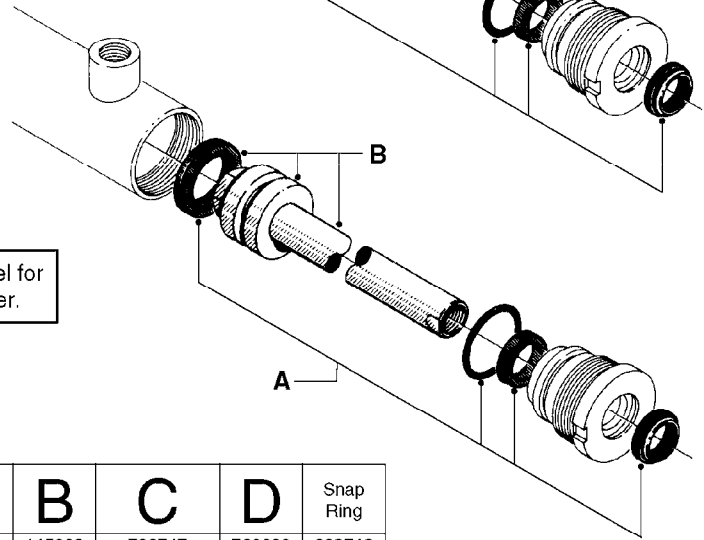

SINGLE-ACTING CYLINDER

After 1-8-89	Before 1-8-89		A	B	C	D	Snap Ring	
			781001	750211	145962	728747	729630	283713
781021	781002			750212	726137			
781003	781003			750212	726138			
			781004	750213	145963	728735	729631	283724
781023	781005			750214	726139			
			781006	750211	145964	159165	729632	283713
781023	781007			750214	726139			
781008	781008			750212	726140			
			781010	750211	145964	159166	729632	283713
			781011	755415	729729	729730	729635	283800
			781012	750238	614624	614625-Ø60 614626-Ø80	729633	283843
781013	781013			750239	726141			
781022	781014			750212	726137			
781016				750212	726137			
781020				750252			728688	
			781032	750213	146538	150325	729634	283724
			781034	750211	147076	151291	729630	283713
			781036	755415	615181	615180	729635	283800
			781040	750213	146732	151286	729631	283724
			781042	750254	615248	615249-Ø60 615250-Ø80	729637	283800 283843
781046				750255	730938			
781050				750255	730939			
781056				750255	730939			
781057				750255	730938			
781086				750212	726137			

C0010