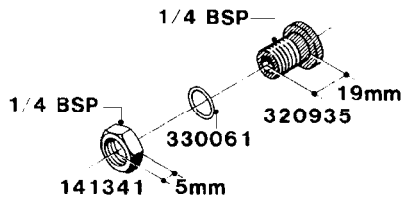

L0060

FITTINGS - BULKHEAD
L0060-HIN, 01:01:16

Page 1

Date 07.02.2020 8:51

parts-n°	order qty	description
141046	1	NUT 3/8" BSP
141341	1	NUT 1/4' BSP
240284	1	O-RING D82,5/75 X 3,5
320456	1	FITT.DK BULKHEAD 1"BSP DOUBLE
320467	1	FITT.DK BULKHEAD 1"BSP SINGLE
320471	1	FITT.DK NUT 1" BSP JAMB
320541	1	FITT.DK BULKHEAD 2-1/2'BSP SIN
320552	1	FITT.DK NUT 2-1/2' BSP JAMB
320644	1	FITT.DK ELB.3/4"HB X 1" BSP
320784	1	FITT.DK CAP 1-1/2" BSP
320795	1	FITT.DK NUT 1-1/2" BSP JAMB
320935	1	FITT.DK BULKHEAD 1/4' BSP SING
320946	1	FITT.DK BULKHEAD 3/8' BSP SING
321296	1	FITT.DK BULKHEAD 1/2" BSP SING
321307	1	FITT.DK NUT 1/2" BSP JAMB
321333	1	FITT.DK BULK 1-1/2" X 1"F BSP
330061	1	O-RING D16/D11X2,5
330072	1	O-RING D53.5/D45.5X4
330212	1	O-RING D19/D14X2.4 F.1/2"NUT
332577	1	O-RING D38/D30X4 F.1" PUR.
332592	1	O-RING D26/D20X3