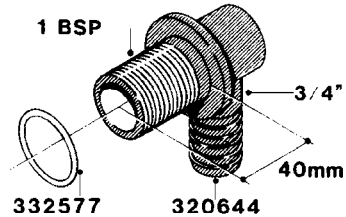

L0060

FITTINGS - BULKHEAD
L0060-HIN, 01:01:16

Page 1

Date 07.02.2020 8:51

parts-n°	order qty	description
141046	1	NUT 3/8" BSP
141341	1	NUT 1/4' BSP
240284	1	O-RING D82,5/75 X 3,5
320456	1	FITT.DK BULKHEAD 1"BSP DOUBLE
320467	1	FITT.DK BULKHEAD 1"BSP SINGLE
320471	1	FITT.DK NUT 1" BSP JAMB
320541	1	FITT.DK BULKHEAD 2-1/2'BSP SIN
320552	1	FITT.DK NUT 2-1/2' BSP JAMB
320644	1	FITT.DK ELB.3/4"HB X 1" BSP
320784	1	FITT.DK CAP 1-1/2" BSP
320795	1	FITT.DK NUT 1-1/2" BSP JAMB
320935	1	FITT.DK BULKHEAD 1/4' BSP SING
320946	1	FITT.DK BULKHEAD 3/8' BSP SING
321296	1	FITT.DK BULKHEAD 1/2" BSP SING
321307	1	FITT.DK NUT 1/2" BSP JAMB
321333	1	FITT.DK BULK 1-1/2" X 1"F BSP
330061	1	O-RING D16/D11X2,5
330072	1	O-RING D53.5/D45.5X4
330212	1	O-RING D19/D14X2.4 F.1/2"NUT
332577	1	O-RING D38/D30X4 F.1" PUR.
332592	1	O-RING D26/D20X3