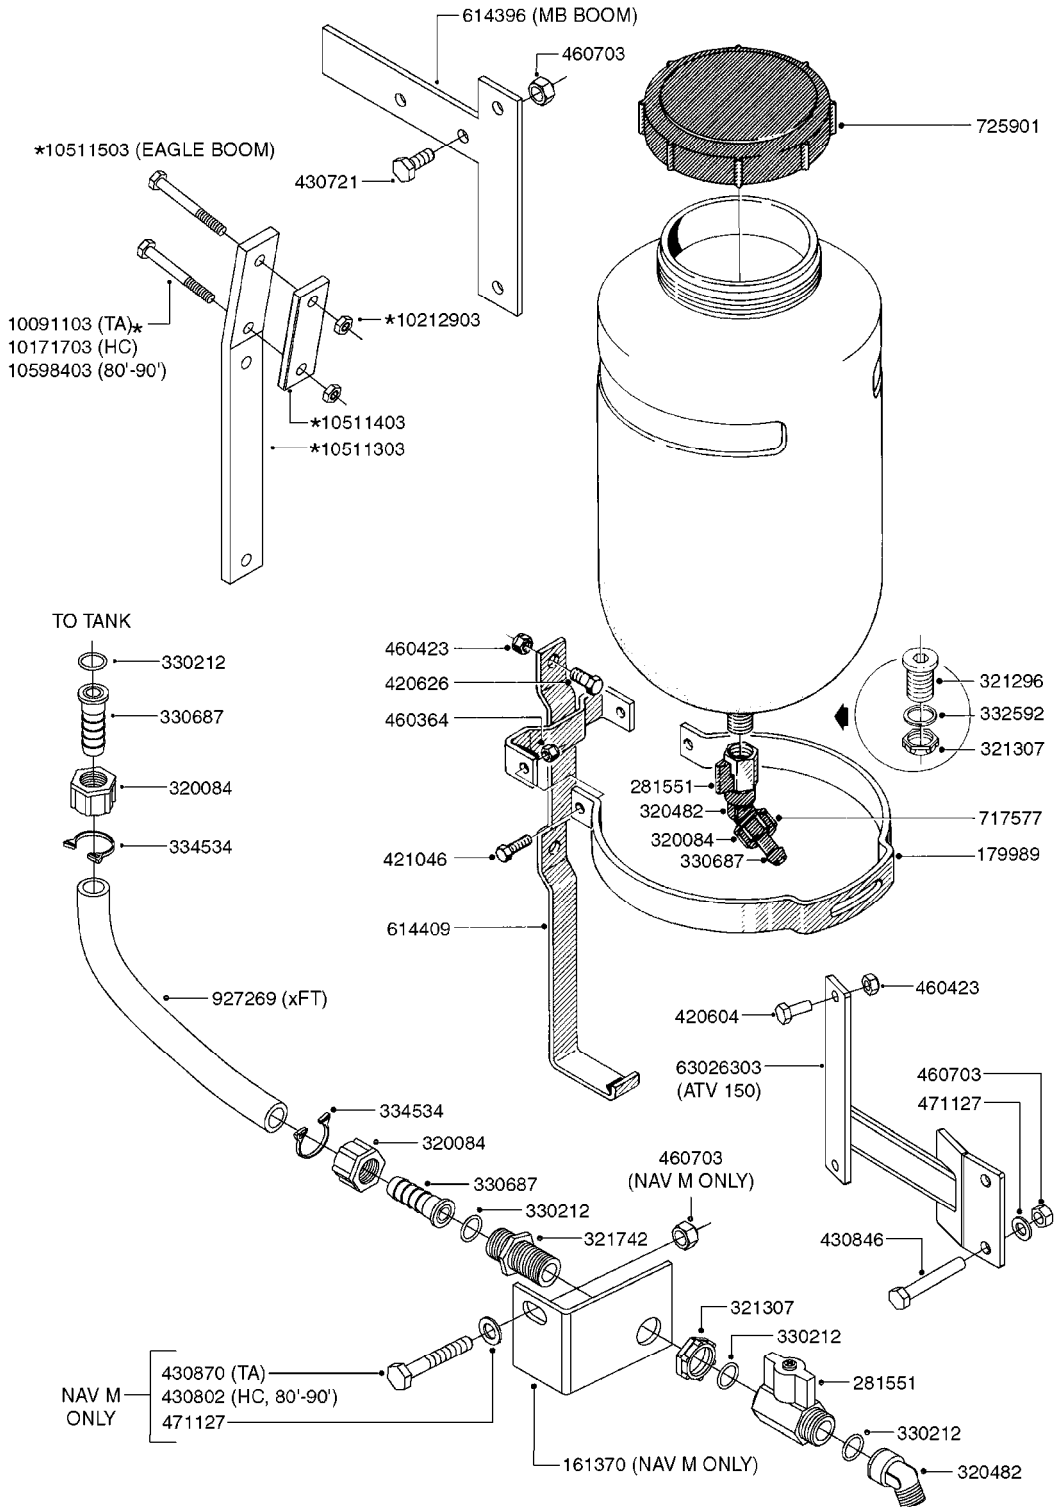

CLEAN WATER TANK
K0130-HIN, 01:01:16

COMPLETE TANK ASSY : 722072

K0130

CLEAN WATER TANK
K0130-HIN, 01:01:16

Page 1
Date 07.02.2020 8:51

parts-n°	order qty	description
161370	1	BKT.CLEAN WATER BOTT. VALVE
179989	1	BRKT. F. 3 GAL. TANK
281551	1	BALL VALVE 1/2"
320084	1	FITT.DK NUT 1/2" BSP
320482	1	FITT.DK ELB. 1/2" BSP 60 DEG.
321296	1	FITT.DK BULKHEAD 1/2" BSP SING
321307	1	FITT.DK NUT 1/2" BSP JAMB
321742	1	FITT.DK BULKHEAD 1/2' BSP
330212	1	O-RING D19/D14X2.4 F.1/2"NUT
330687	1	FITT.DK HB 1/2" F. 1/2" NUT
332592	1	O-RING D26/D20X3
334534	1	CLAMP HOSE PLASTIC 1/2"
420604	1	BOLT HEX 8.8 DEL M10X25 FT DIN933
420626	1	BOLT HEX 8.8 DEL M10X20 FT
421046	1	BOLT HEX M8X25/25 A2 SS DIN933
430721	1	BOLT HEX 8.8 DEL M12X40 FT
430802	1	BOLT HEX 8.8 DEL M12X75
430846	1	BOLT HEX 8.8 DEL M12X80
430870	1	BOLT HEX 8.8 DEL M12X55 FT
460364	1	NUT HU M8 A2 SS DIN934
460423	1	NUT HEX M10X1.50 LOCK DIN985A2 SS
460703	1	NUT HEX M12X1.75 LOCK DIN985A2 SS
471127	1	WASHER, M12, Ø24/13X24X2.5 SS
614396	1	CLEAN WATER BRACKET MB
614409	1	BRACKET FOR FOAM MARKER
717577	1	VALVE F.CLEAN WATER TANK
722072	1	CLEAN WATER TANK W FRAME & TAP
725901	1	LID F.WATER BOTTLE VENTED
927269	1	HOSE R X PVC X 1/2 X 0012"
10091103	1	BOLT HEX 3/8 NC GR.2 03.00'
10171703	1	BOLT HEX 3/8 NC GR.2 03.50"
10212903	1	NUT HEX NC (NYLON LOCK) 3/8"
10511303	1	FLATBAR L350/17DEG.CLEAN WATER
10511403	1	FLATBAR 104MM CLEAN WATER
10511503	1	BKT.CLEAN WATER MOUNT EAGLE
10598403	1	BOLT HEX HCS3/8-16 X 4 Z 5
63026303	1	CLEAN WATER TANK BRKT, ATV