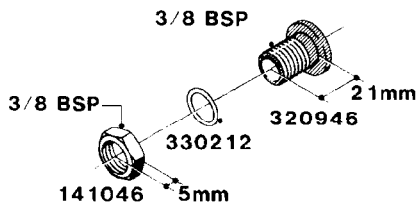

L0060

FITTINGS - BULKHEAD
L0060-HIN, 01:01:16

Page 1

Date 07.02.2020 8:51

parts-n°	order qty	description
141046	1	NUT 3/8" BSP
141341	1	NUT 1/4' BSP
240284	1	O-RING D82,5/75 X 3,5
320456	1	FITT.DK BULKHEAD 1"BSP DOUBLE
320467	1	FITT.DK BULKHEAD 1"BSP SINGLE
320471	1	FITT.DK NUT 1" BSP JAMB
320541	1	FITT.DK BULKHEAD 2-1/2'BSP SIN
320552	1	FITT.DK NUT 2-1/2' BSP JAMB
320644	1	FITT.DK ELB.3/4"HB X 1" BSP
320784	1	FITT.DK CAP 1-1/2" BSP
320795	1	FITT.DK NUT 1-1/2" BSP JAMB
320935	1	FITT.DK BULKHEAD 1/4' BSP SING
320946	1	FITT.DK BULKHEAD 3/8' BSP SING
321296	1	FITT.DK BULKHEAD 1/2" BSP SING
321307	1	FITT.DK NUT 1/2" BSP JAMB
321333	1	FITT.DK BULK 1-1/2" X 1"F BSP
330061	1	O-RING D16/D11X2,5
330072	1	O-RING D53.5/D45.5X4
330212	1	O-RING D19/D14X2.4 F.1/2"NUT
332577	1	O-RING D38/D30X4 F.1" PUR.
332592	1	O-RING D26/D20X3