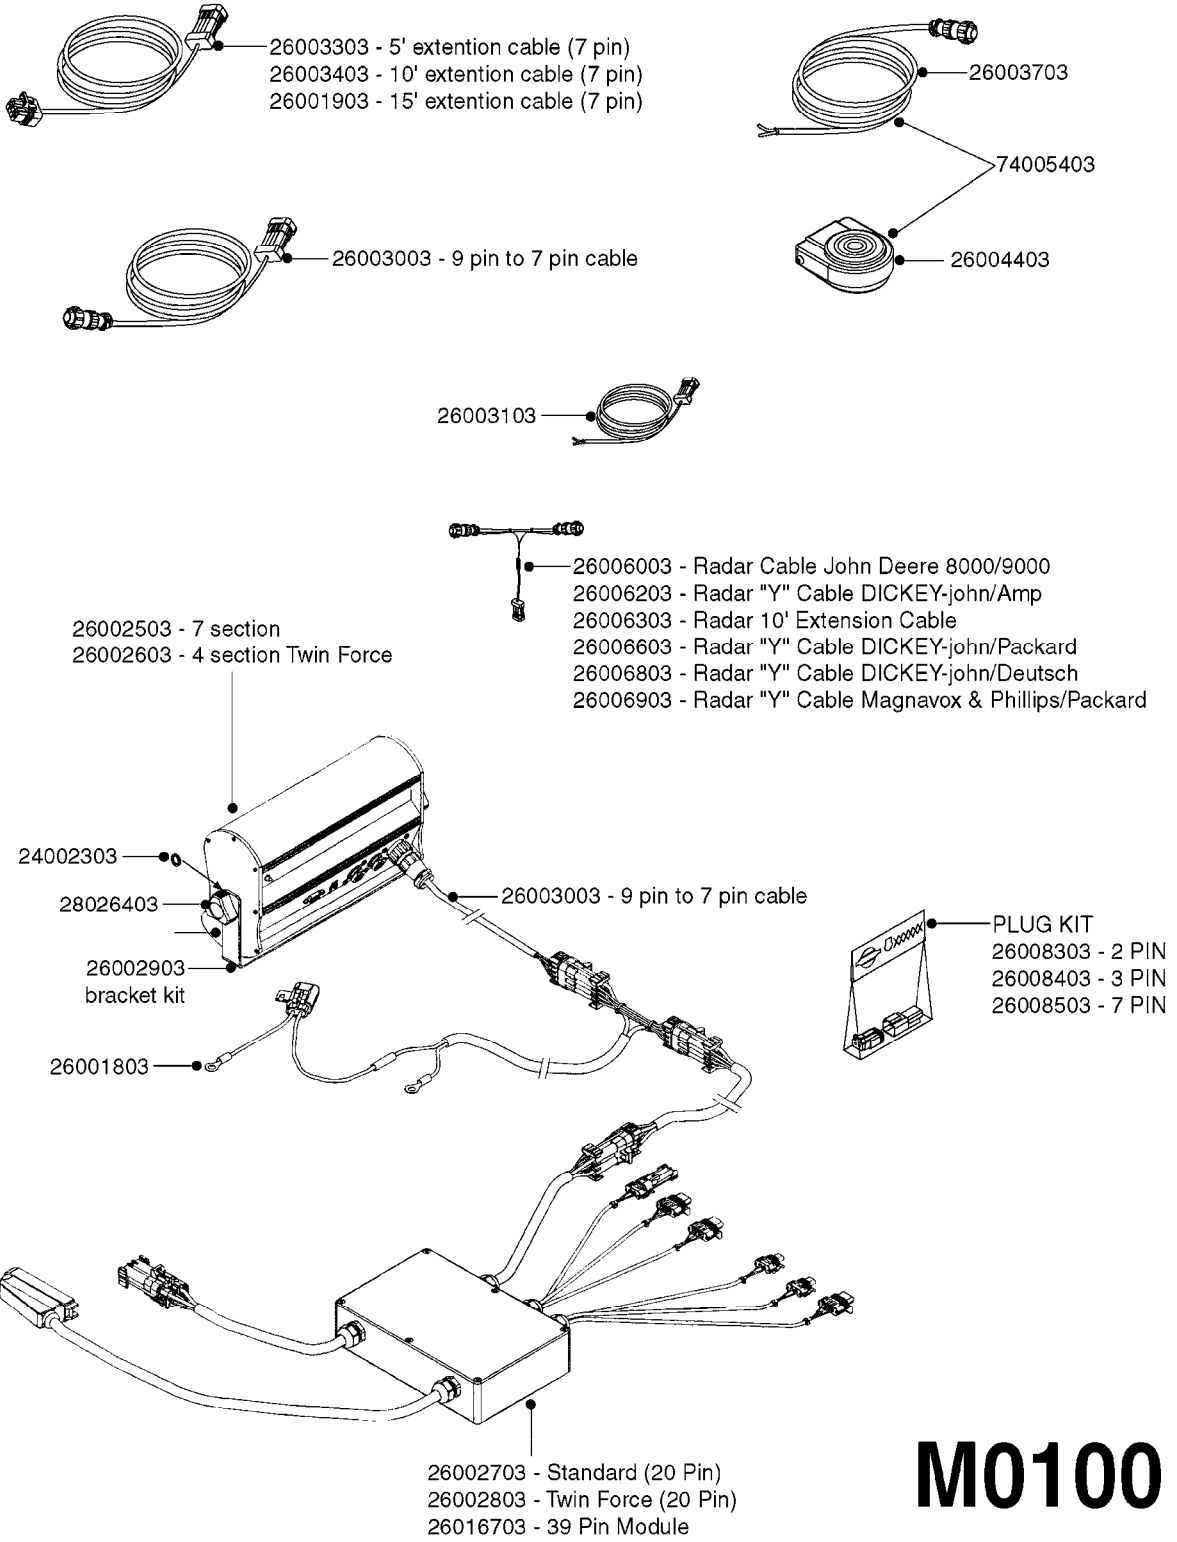

EZ-GUIDE 250 LIGHTBAR
M0080-HIN, 01:01:16

Page 1

Date 07.02.2020 8:51

Pos.	parts-n°	order qty	description
1	26007603	1	CABLE, ANTENNA, EZGUIDEPLUS
2	26015603	1	ANTENNA AG15 L1,EZ GDE 500/250
3	26016103	1	EZ-GUIDE 500 CABLE UNTERM.FUSE
4	26016203	1	EZ-GUIDE 500 POWER CONN.CABLE
5	26017303	1	EZ-GUIDE 250 ALL PORT CABLE
6	26017703	1	EZ-GUIDE 250 POWER CABLE
7	26017803	1	EZ-GUIDE 250 LIGHTBAR DISPLAY
8	26017903	1	EZ-GUIDE 250 PATCH ANTENNA
9	28048203	1	EZ-GUIDE 500 MOUNT F.AG15 ANT.
10	28048303	1	EZ-GUIDE 250/500 RAM MNT.1.5"
11	67217403	1	EZ-GUIDE 250 QUICK REF.CARD
12	84210603	1	EZ GUIDE 250 LIGHTBAR