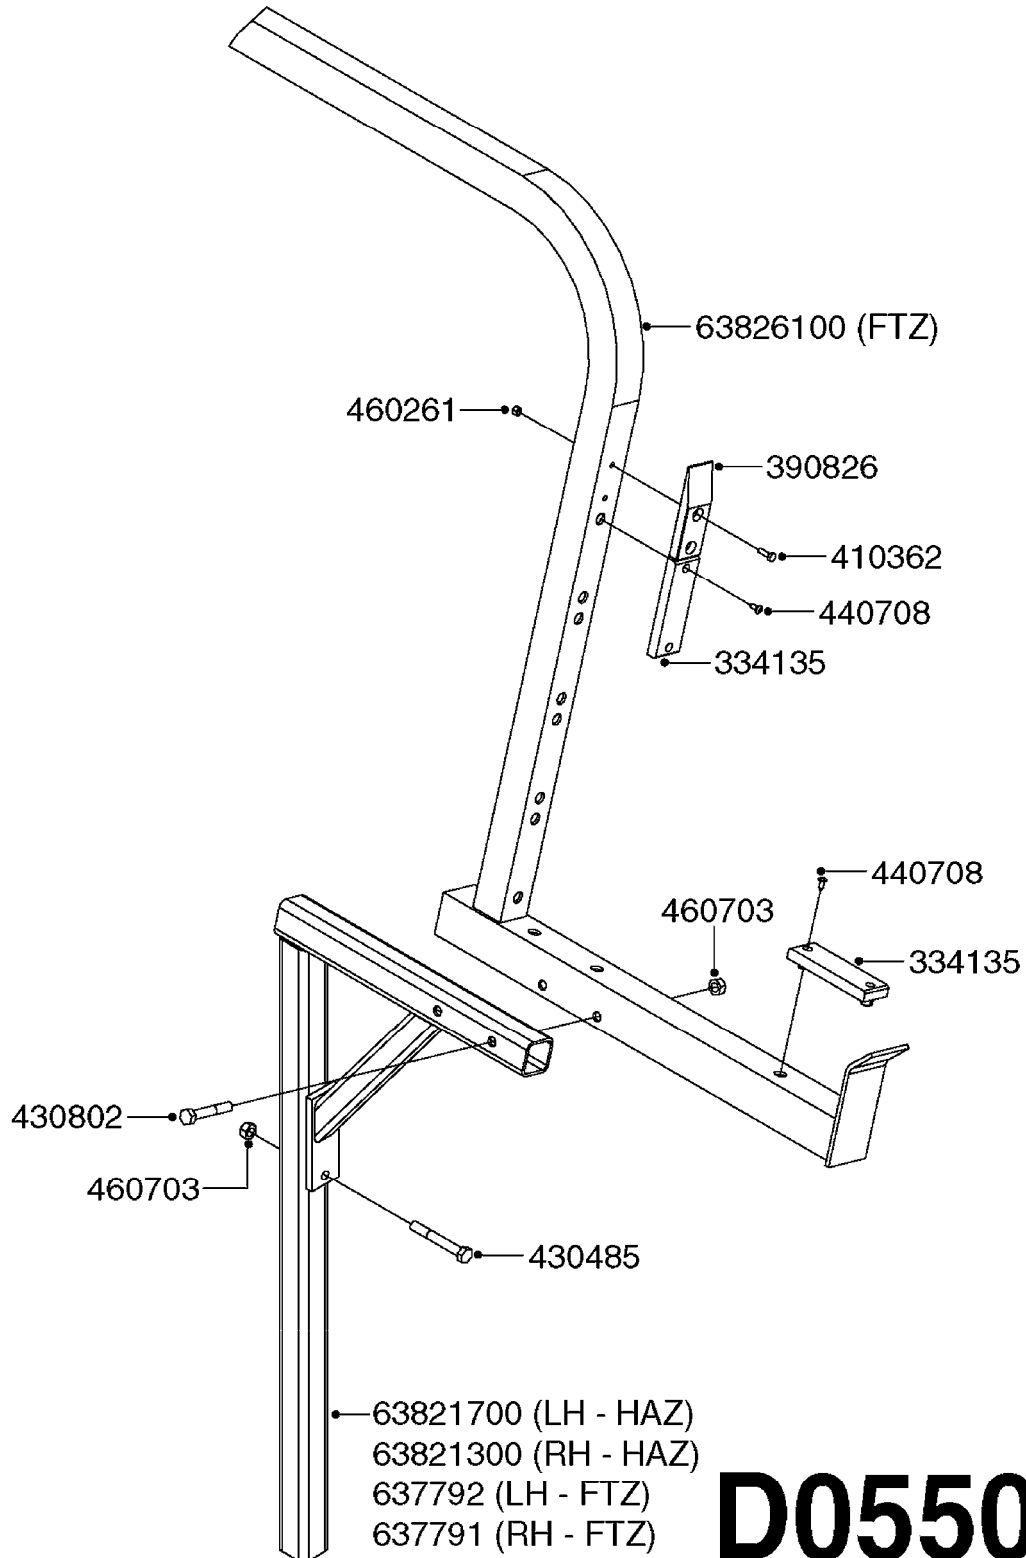

TRANSPORT BRACKETS - CM/CM+
D0540-HIN, 01:01:16

Page 1

Date 07.02.2020 8:50

parts-n°	order qty	description
146843	1	BOLT U M8 F.60 x 60
172213	1	FLAT BAR F.BOOM STRAP
333956	1	SLIDE SHOE 91X25X10
334135	1	SLIDE SHOE 140X45X15
334561	1	PLUG 50x50x2 F.SQ.TUBE
421232	1	BOLT HEX 8.8 DEL M8X110
430485	1	BOLT HEX 8.8 DEL M12X90
430581	1	BOLT HEX 8.8 DEL M16X40 FT
430802	1	BOLT HEX 8.8 DEL M12X75
440665	1	SCREW M4.2X16 STAINLESS
440708	1	SCREW M5.5X16 SELF TAPPING SS
460143	1	SELF LOCK NUT M8 SST A2 DIN985
460585	1	LOCKING NUT M16 DIN985 A2 SS
460703	1	NUT HEX M12X1.75 LOCK DIN985A2 SS
615884	1	HOOK BRACKET F.TNSPORT 45'-66'
615960	1	TRANSPORT BKT.F.80'-90'HZ CM
637791	1	TRANS.MOUNT BKT. CM PLTFORM RH
637792	1	TRANS.MOUNT BKT. CM PLTFORM LH
637868	1	TRANS.BKT UPPER CM TWIN FORCE
637958	1	TRANS.BKT CM EAGLE45'-66' RH
637959	1	TRANS.BKT CM EAGLE45'-66' LH
637987	1	TRANS.BKT UPPER CM EAGLE80-90'
638022	1	TRANSPORT BKT.F.80-90'HZ CM
638023	1	TRANSPORT BKT.F.110'FORCE RH
638024	1	TRANSPORT BKT.F.110'FORCE LH
16092803	1	PLATE F. TRANSPORT CM+
61010303	1	TRANSPORT MT. F. WING SPB CM+