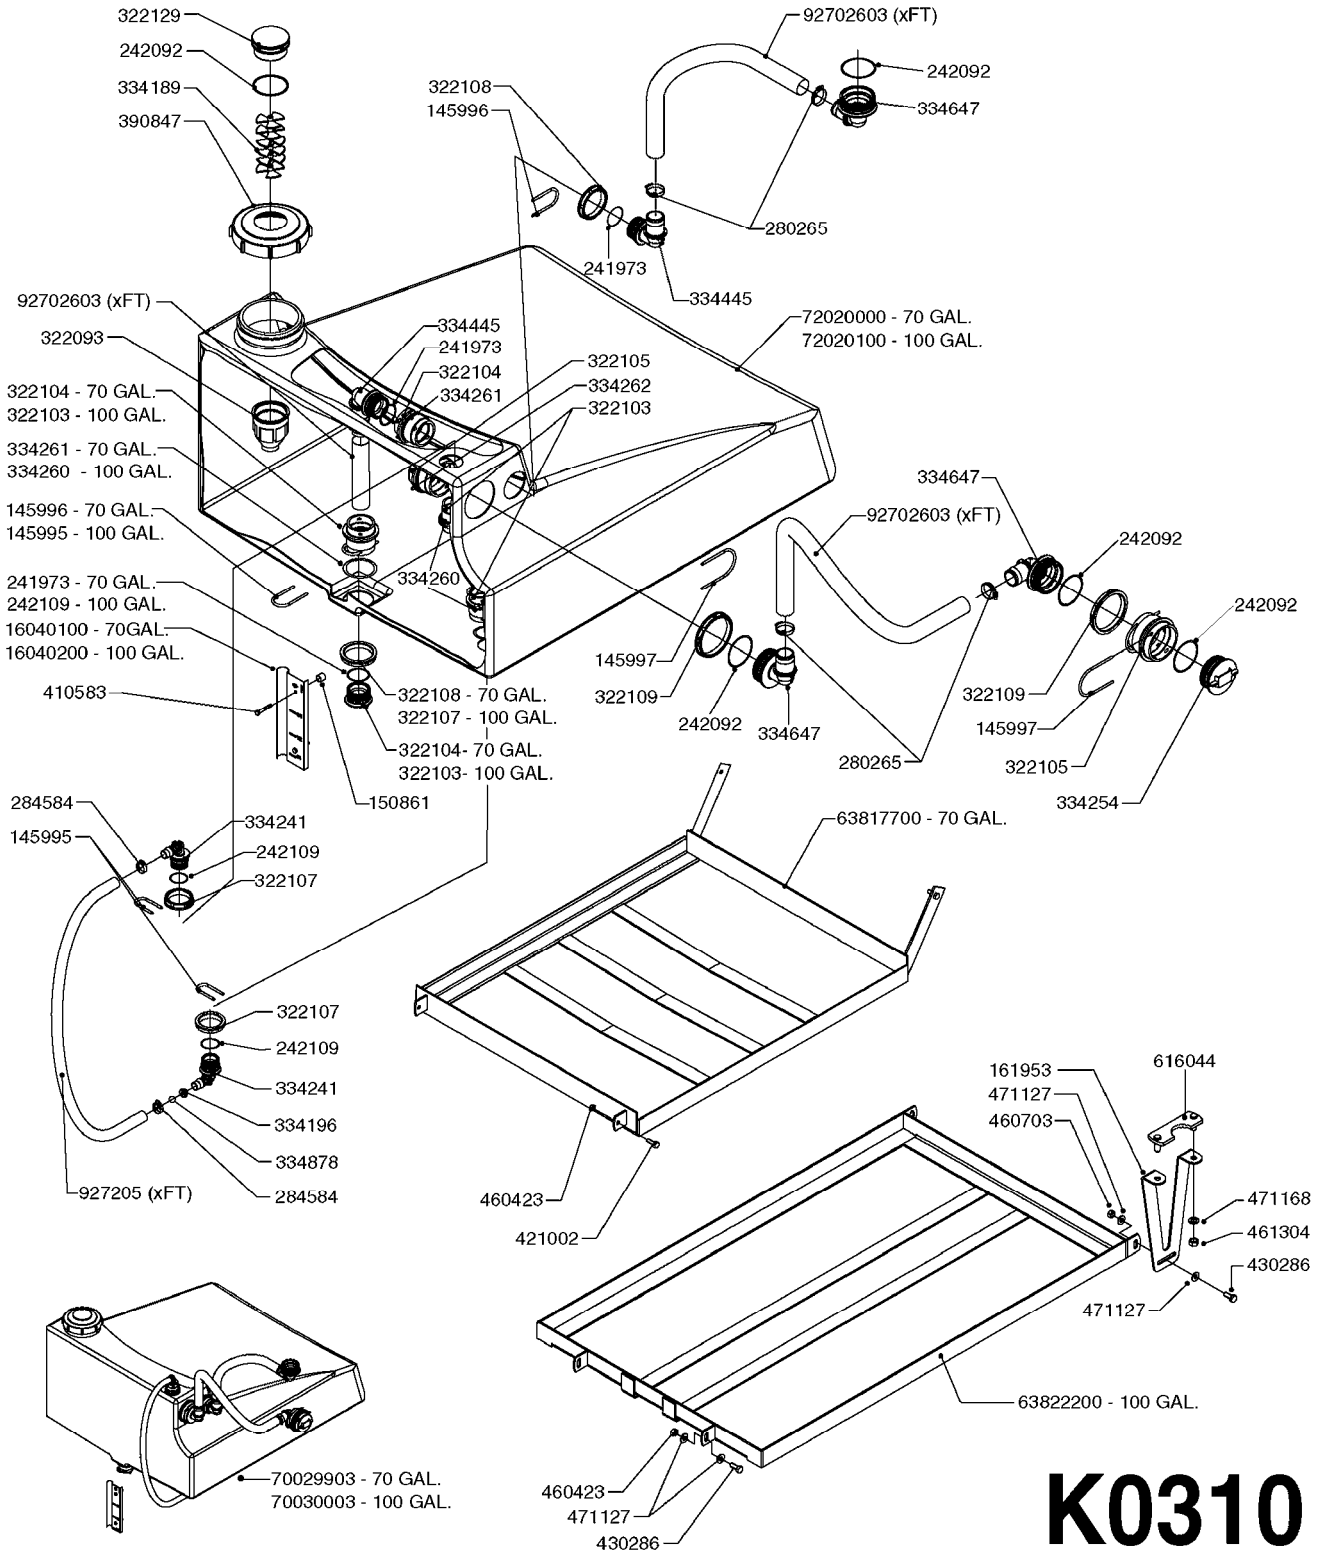

K0310

FLUSH SYSTEM CM 750 1200 PLUS
K0310-HIN, 01:01:16

Page 1
Date 07.02.2020 8:51

parts-n°	order qty	description
145995	1	FITT.DK S-53 FORK
145996	1	FITT.DK S-67 FORK
145997	1	FITT.DK S-93 FORK
150861	1	BUSHING D16/D13X14
161953	1	FLUSH TANK MT BKT SUPPORT 100G
241973	1	O-RING Ø3 X 44.2 70 SHORES NITRIL
242092	1	O-RING D69.5X3
242109	1	O-RING D32.2x3.0
280265	1	CLMP HS GEAR1-1/2" alt28030103
284584	1	CLAMP HOSE GEAR 3/4" MINI 012
322093	1	HOUSING F.TANK VENT
322103	1	FITT.DK S-53 BULKHEAD
322104	1	FITT.DK S-67 BULKHEAD
322105	1	FITT.DK S-93 BULKHEAD DOUBLE
322107	1	FITT.DK S-53 BULKHEAD NUT
322108	1	FITT.DK S-67 BULKHEAD NUT
322109	1	FITT.DK S-93 BULKHEAD NUT
322129	1	LID F. TANK VENT ASSY.
334189	1	LIQUID SHIELD F. TANK VENT
334196	1	PLUG F. LIQUID LEV. INDICATOR
334241	1	FITT.DK S-53 ELB.3/4"
334254	1	FITT.DK S-93 PLUG
334260	1	GASKET F. S-53 BULKHEAD
334261	1	GASKET F. S-67 BULKHEAD
334262	1	GASKET F.S-93 BULKHEAD
334445	1	FITT.DK S-67 ELB.1-1/2"
334647	1	FITT.DK S93 ELB 1-1/2" 90 PVC
334878	1	BALL, YELLOW, SIGHT GAUGE
390847	1	LID F. RINSE TANK CM
410583	1	BOLT HEX 8.8 DEL M6X40
421002	1	BOLT HEX 8.8 DEL M10X30 FT DIN933
430286	1	BOLT HEX 8.8 DEL M12X30 FT
460423	1	NUT HEX M10X1.50 LOCK DIN985A2 SS
460703	1	NUT HEX M12X1.75 LOCK DIN985A2 SS
461304	1	NUT HEX M16X1.5
471127	1	WASHER, M12, Ø24/13X24X2.5 SS
471168	1	PAIR OF WASHERS NL16 17X25,4x3,4
616044	1	FASTENER PLATE/2xM16X1.5 L=45
927205	1	HOSE R X CLEAR X 3/4 X 0012"
16040100	1	SIGHT GAUGE SCALE 70G CM+750
16040200	1	SIGHT GAUGE SCALE 100G CM+1200
63817700	1	FLUSH TANK MNT 70 GAL
63822200	1	FLUSH TANK MNT 100 GAL CM+
70029903	1	FLUSH SYSTEM COMP.70G CM+750
70030003	1	FLUSH SYSTEM COMP.100G CM+1200
72020000	1	SEE 70029903
72020100	1	RAW FLUSH TANK 100 GAL
92702603	1	HOSE PVC SUCT GRAY 1-1/2"