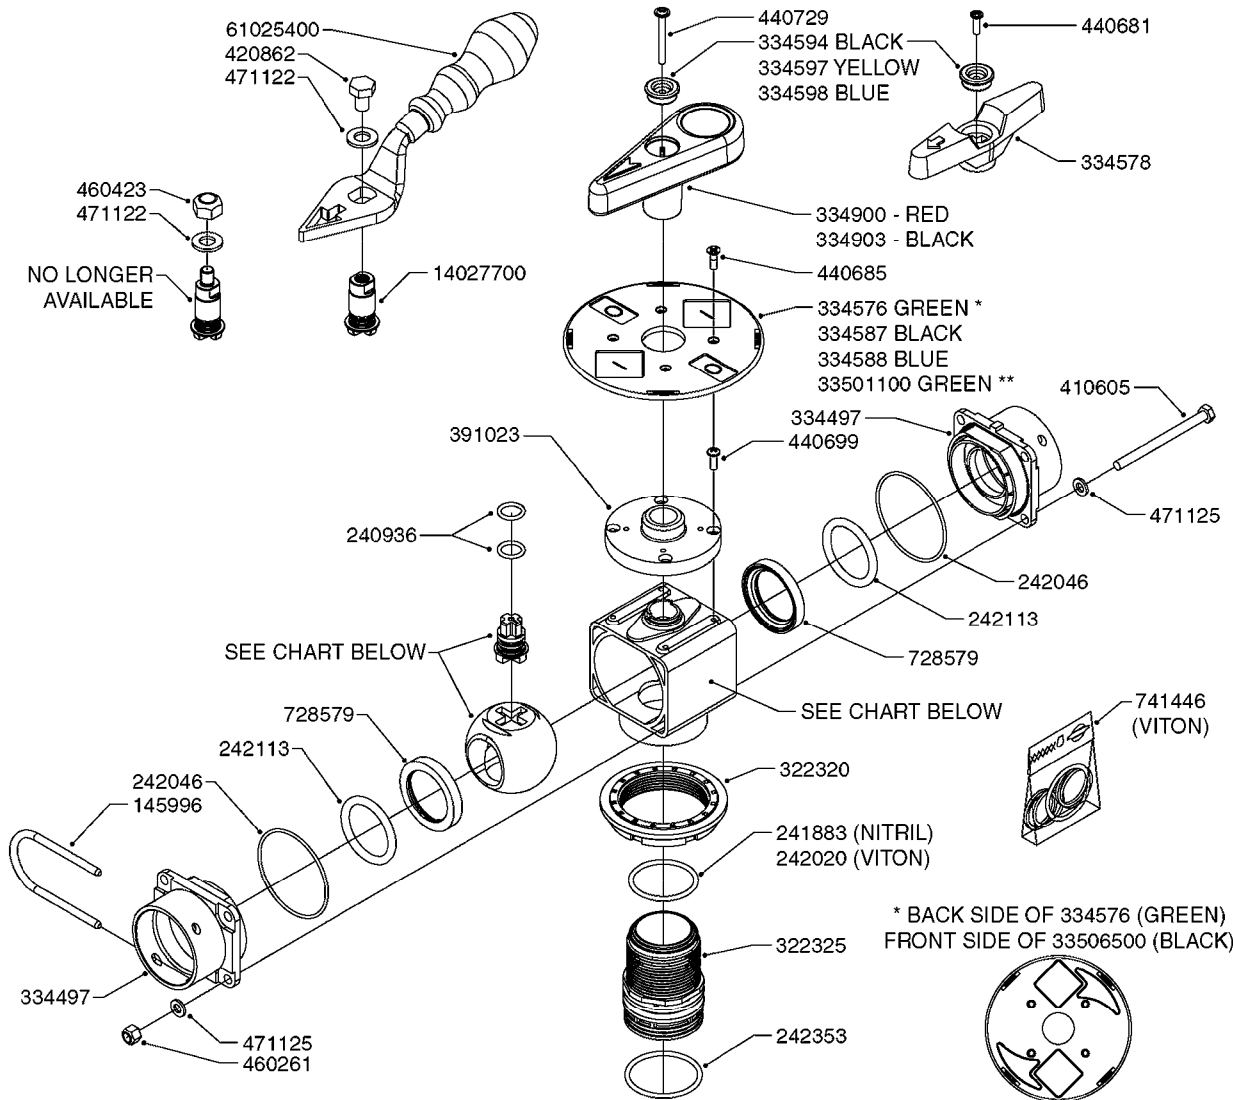

12 VOLT OUTLET BOX
B0410-HIN, 01:01:16

Page 0
Date 07.02.2020 8:50

B0410

12 VOLT OUTLET BOX
B0410-HIN, 01:01:16

Page 1
Date 07.02.2020 8:50

parts-n°	order qty	description
260363	1	PLUG 2 POLE 12V
260827	1	PLUG F.EC ATTACHMENTS
260901	1	SPADE F.ELEC CONN.1.5MM BLUE
261060	1	PLUG F.EC ATTACHMENTS
261061	1	SPADE F.ELEC.2 WAY CONNECTOR
261067	1	GROMMET 10-14 GREY
261205	1	FUSE HOLDER
261206	1	FUSE 25 A
261207	1	ELECTRIC CONNECTOR 4MM
261208	1	SPADE F.ELEC.CONNECTOR 4MM
261213	1	WIRE 6.4MM BLACK
261214	1	WIRE 6.4MM RED
283697	1	TIESTRAP 200MM
471122	1	WASHER, M10, Ø20/10.5X 2.0, SS
731853	1	CABLE 2X4MM L=138"
817925	1	OUTLET BOX 12 VOLT ELEC.
978237	1	DECAL OUTLET BOX
39134000	1	BOX, COMPLETE, 12V POWER BOX