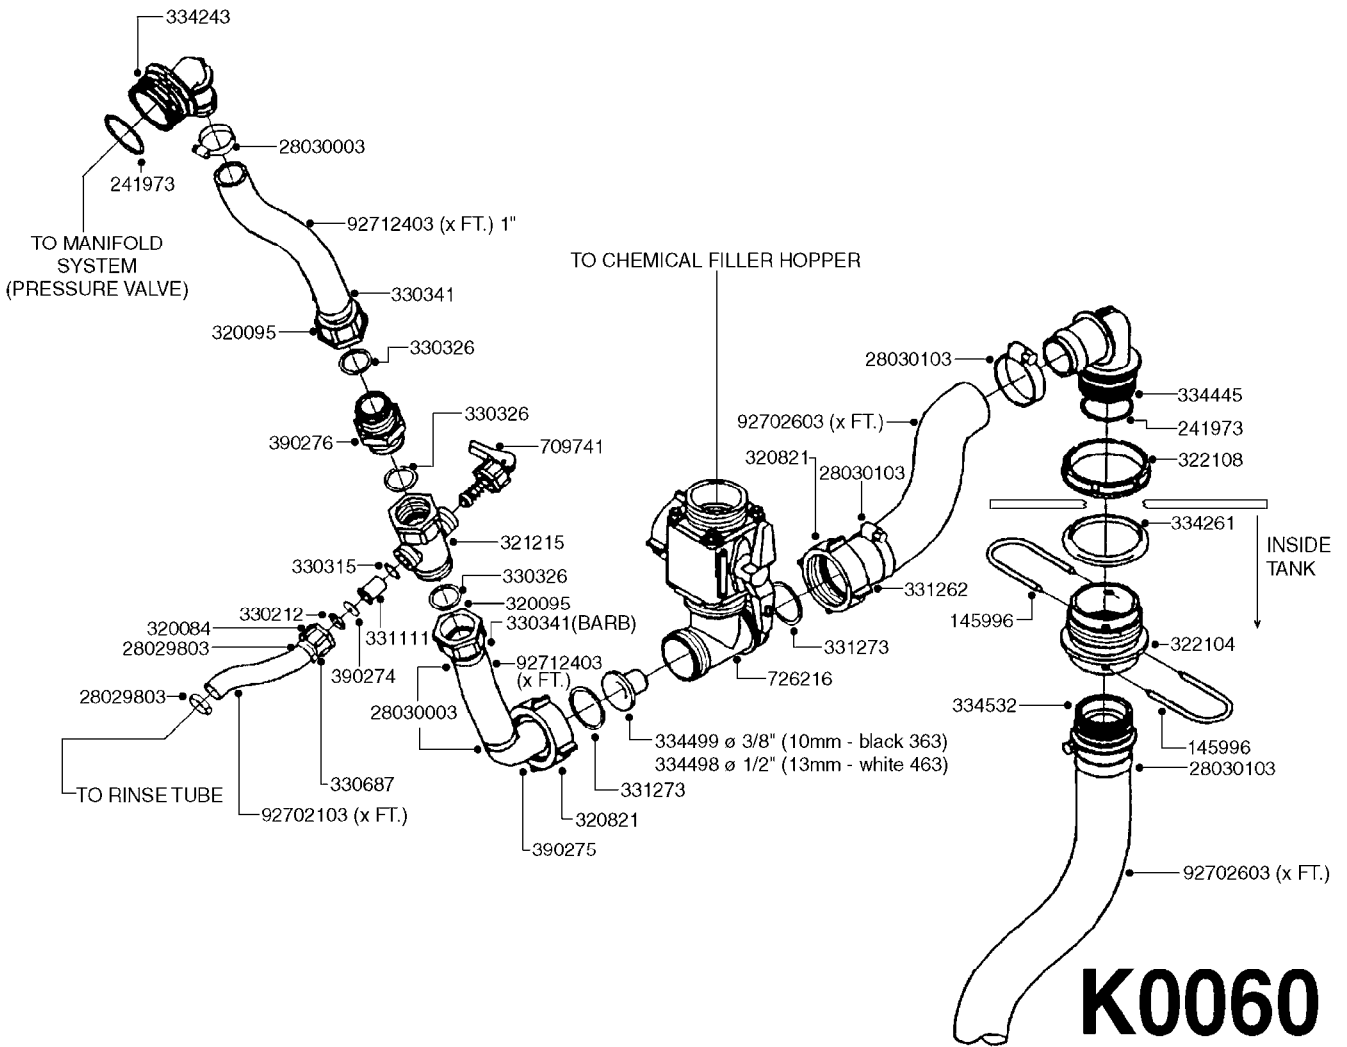

parts-n°	order qty	description
142516	1	SCREW SET M10 BENT F. LOCKING
165557	1	WASHER D28.0/D12.2X2.0 SS
168298	1	INTERM BRACKET
170594	1	170594
194075	1	MOUNT ARM F.CHEM.FILL BRACKET
220820	1	SPRING D20.5/2.0 0-50MM
281897	1	COVER PLUG
334571	1	PLUG 40x40x2 F.SQ.TUBE
420825	1	BOLT HEX 8.8 DEL M10X65
421002	1	BOLT HEX 8.8 DEL M10X30 FT DIN933
430323	1	BOLT HEX 8.8 DEL M12X60
430438	1	BOLT HEX 8.8 DEL M12X65
430721	1	BOLT HEX 8.8 DEL M12X40 FT
430802	1	BOLT HEX 8.8 DEL M12X75
430892	1	BOLT HEX 8.8 DEL M12X110
460423	1	NUT HEX M10X1.50 LOCK DIN985A2 SS
460703	1	NUT HEX M12X1.75 LOCK DIN985A2 SS
471128	1	WASHER, M16, Ø30/17.0X 3.0, SS
480384	1	PIN COTTER 3/16 x 1-1/2"
480502	1	PIN RETAINING M10X50 DIN 1481
614631	1	FOOT PEDAL FOR FILLER
614632	1	SOCKET FOR SUSPENSION LEFT
614633	1	SOCKET FOR SUSPENSION RIGHT
614634	1	MOUNT BRACKET F.ACCESS. RIGHT
614635	1	MOUNT BRACKET F. ACCESS. LEFT
615276	1	BRACKET F.CHEM.FILL MOUNT
615637	1	MNT. BRKT. MEGA CHEM. FILLER
615638	1	MOUNT BKT.F.CHEM FILLER MEGA
616048	1	HOSE HOLDER
636155	1	CENTER-PCS. F.SUSPENSION
636158	1	TELESCOPE HOLDER
636159	1	TELESCOPE PIPE F.HARDI FILLER
636750	1	636750
637176	1	CONSOLE F. CHEMFILL BRACKET