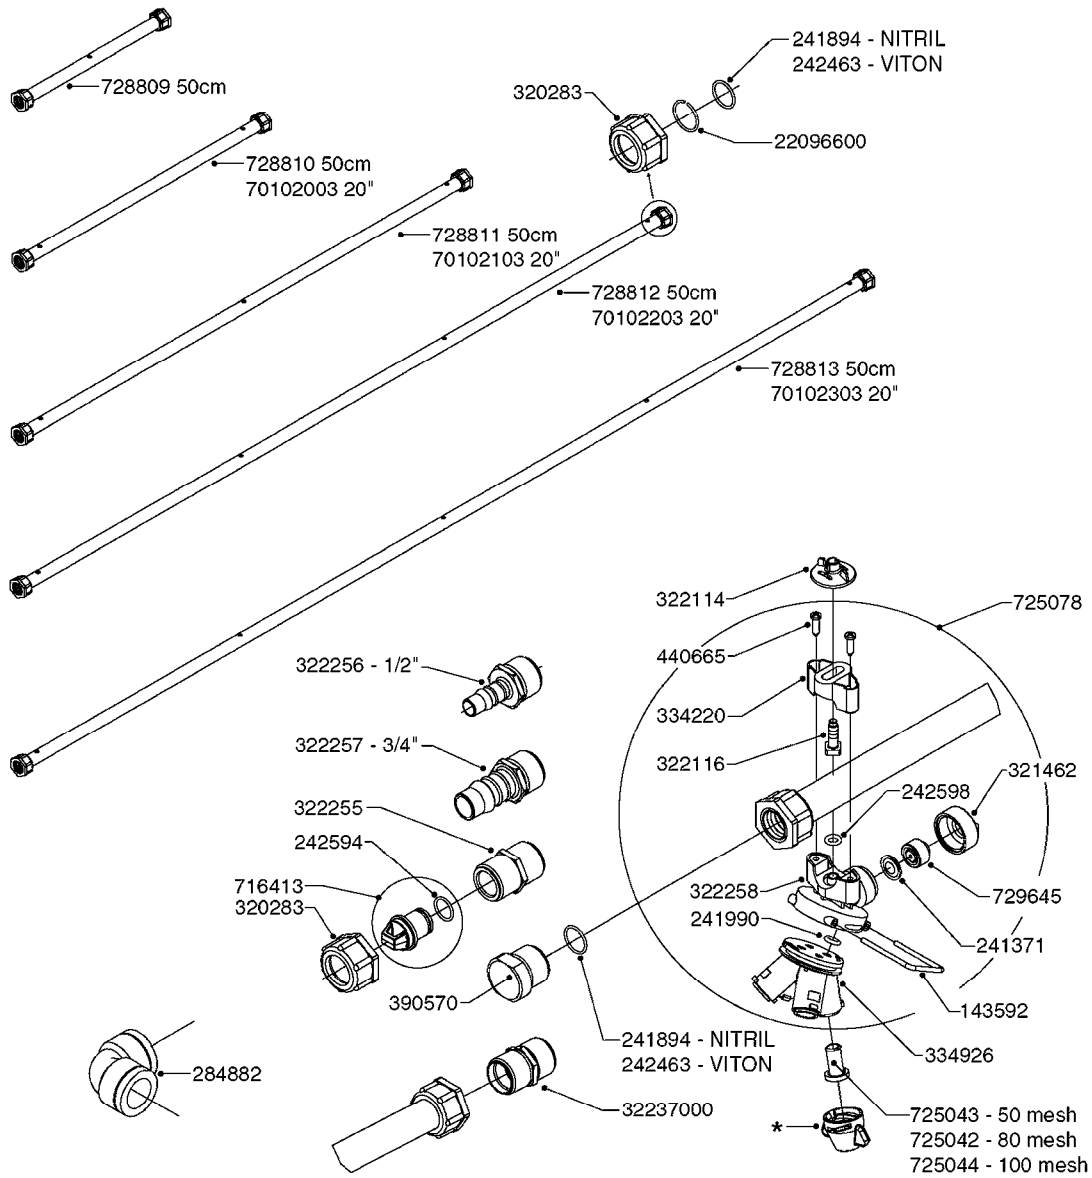

COMPLETE ASSEMBLY
WITH NOZZLES

REFER TO
HARDI® NOZZLE CATALOG

D1100

DOUBLE NOZZLE HOLDER-SNAP FIT
D1100-HIN, 01:01:16

Page 1
Date 07.02.2020 8:51

Pos.	parts-n°	order qty	description
1	372140	1	HARDI ISO BLIND CAP
2	725078	1	SNAP-FIT TRIPLET W/O NOZZ HOLD
3	28032503	1	DOUBLE NOZZLE HOLDER LD ISO
4	28040103	1	O-RING F.DOUBLE NOZZLE HOLDER
5	28089103	1	GASKET F.DOUBLE NOZZLE HOLDER
6	70056803	1	DOUBLE NOZZLE CAP ORANGE LD 01
6	70056903	1	DOUBLE NOZZLE CAP GREEN LD 015
6	70057003	1	DOUBLE NOZZLE CAP YELLOW LD 02
6	70057103	1	DOUBLE NOZZLE CAP LILAC LD 025
6	70057203	1	DOUBLE NOZZLE CAP BLUE LD 03
6	70057303	1	DOUBLE NOZZLE CAP RED LD 04
6	70057403	1	DOUBLE NOZZLE CAP BROWN LD 05