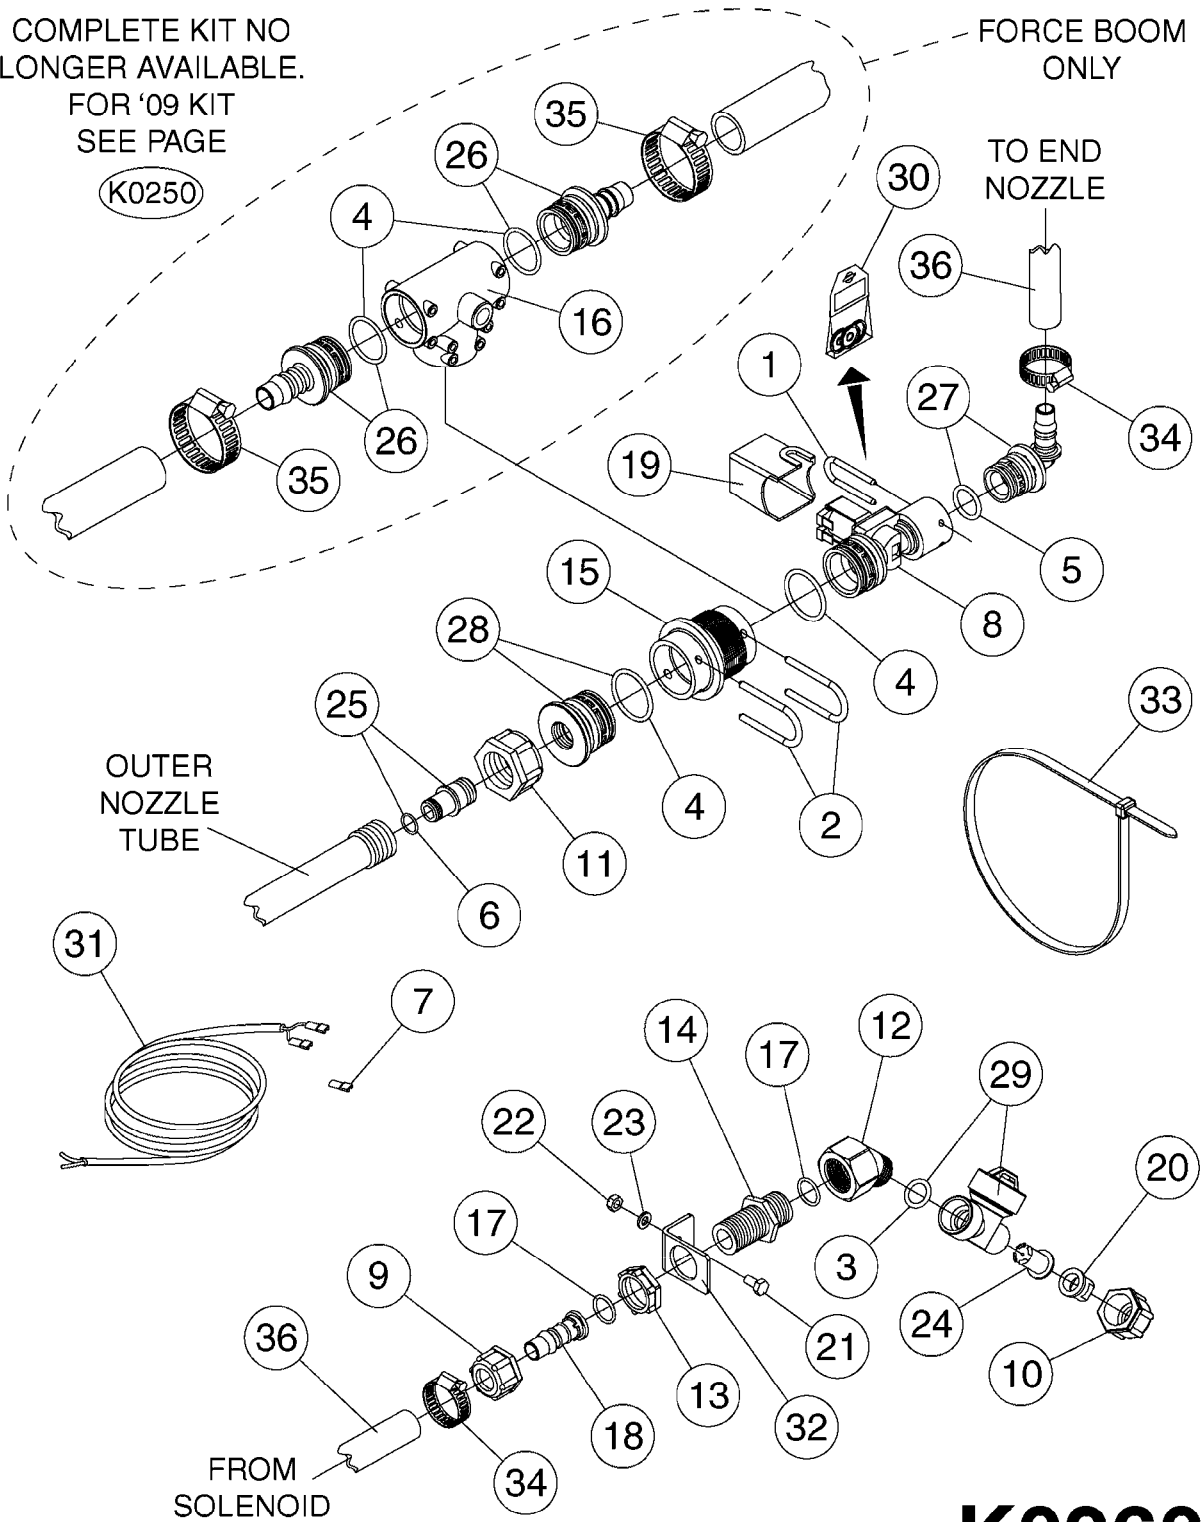

COMPLETE KIT NO
LONGER AVAILABLE.
FOR '09 KIT
SEE PAGE

(K0250)

FORCE BOOM
ONLY

TO END
NOZZLE

OUTER
NOZZLE
TUBE

FROM
SOLENOID
ASSEMBLY

ELECTRIC END NOZZLE KIT '12
K0260-HIN, 01:01:16

Page 1
Date 07.02.2020 8:51

Pos.	parts-n°	order qty	description
1	145994	1	FITT.DK S-40 FORK
2	145995	1	FITT.DK S-53 FORK
3	240177	1	O-RING D16.1/11.3 X 2.4
4	242354	1	O-RING D32.2X3.0 VITON
5	242355	1	O-RING D19.2X3.0 VITON F.S-40
6	242594	1	O-RING D14 X 1.78 SCH.70-EPDM
7	261539	1	SPADE F.ELEC CONNec BLUE INSUL
8	262104	1	VALVE, SOLENOID, S53/S40
9	320084	1	FITT.DK NUT 1/2" BSP
10	320187	1	FITT.DK CAP 3/8" BSP BLACK
11	320283	1	FITT.DK NUT 3/4"BSP
12	320596	1	FITT.DK ELB 3/8'-1/2'BSP 45DEG
13	321307	1	FITT.DK NUT 1/2" BSP JAMB
14	321742	1	FITT.DK BULKHEAD 1/2' BSP
15	322103	1	FITT.DK S-53 BULKHEAD
16	322352	1	FITT.DK S-53 TEE
17	330212	1	O-RING D19/D14X2.4 F.1/2"NUT
18	330687	1	FITT.DK HB 1/2" F. 1/2" NUT
19	334965	1	COVER FOR S53 SOLENOID VALVE
20	370366	1	OFF-CENTER FLAT SPRAY NOZZLE, 1850 - G150
21	410185	1	BOLT HEX 8.8 DEL M6X16
22	460261	1	NUT HEX M6X1.00 LOCK DIN985 A2 SS
23	471125	1	WASHER M6U 6.4X14X1.2,A2 SS
24	614366	1	FILTER 50 MESH F.NOZZLE BLUE
24	614367	1	FILTER 80 MESH F.NOZZLE RED
24	614368	1	FILTER 100 MESH F.NOZZLE YEL.
25	720856	1	FITT.DK 1/2'BSP ASSY.F.3/4'NUT
26	726558	1	FITT.DK S53 STR. 3/4" W.ORING
27	726567	1	FITT.DK S-40 ELB.1/2" W.O-RING
28	726694	1	PLUG,S53,1/2"FBSP THD W.ORING
29	729610	1	NOZZLE ASSY. NON DRIP 3/8 THRD
30	750722	1	REPAIR KIT FOR 3S SC CONTROL
31	983087	1	ELEC. CABLE 2 WIRE X 0.75MM
32	16180100	1	PLATE, END ROW NOZZLE
33	28025203	1	TIE STRAP L=23" x W=1/2"
34	28029803	1	CLAMP HOSE GEAR P1/2" 6708
35	28029903	1	CLAMP HOSE GEAR P3/4"-S1" 6712
36	92702103	1	HOSE R X1/2" X300PSI WP X0012"