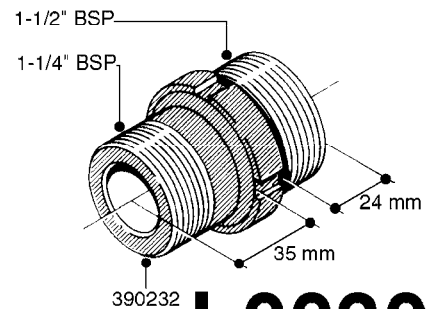

L0020

FITTINGS-T-PIECES, CAPS & ELBOWS
L0020-HIN, 01:01:16

Page 1
Date 07.02.2020 8:51

parts-n°	order qty	description
10053603	1	FITT. CAPNUT 2"BSP 5601
10194303	1	CAP BLANK 1 1/2 MCPHEE 210060
320047	1	FITT.DK CAPNUT 1/2" BSP
320106	1	FITT.DK CAPNUT 1" BSP
320272	1	FITT.DK CAPNUT 3/8" BSP
320316	1	FITT.DK TEE 3/4" X3/4" X1"BSP
320331	1	FITT.DK TEE 1" - 1" - 3/4" BSP
320342	1	FITT.DK EL 3/4"M X 1"F BSP
320563	1	FITT.DK 3 WAY 1/2" 110 DEG.
320677	1	NO LONGER AVAILABLE
320961	1	FITT.DK CAPNUT 1-1/2" BSP
321053	1	FITT.DK TEE 1/2 X1/2 X1/2" BSP
322072	1	FITT.DK TEE 3/8'X3/8'X3/8' BSP
322095	1	FITT.DK TEE 1-1/2 X1-1/4 X3/4" BSP
322138	1	FITT.DK ELB 1"M X 1"F BSP
330013	1	O-RING 2.5 X 10 PUR
330212	1	O-RING D19/D14X2.4 F.1/2"NUT
330326	1	O-RING D30/D24X2 F.1"NUT
331273	1	O-RING D44/D38X2 F.1-1/2"

FITTINGS - HEXAGON NIPPLES
L0030-HIN, 01:01:16

Page 0
Date 07.02.2020 8:51

L0030

FITTINGS - HEXAGON NIPPLES
L0030-HIN, 01:01:16

Page 1
Date 07.02.2020 8:51

parts-n°	order qty	description
10015303	1	FITT.PO.HN 1.00X1.00 M1000
10425003	1	FITT.PO.HN 1.25X1.00 MCPHEE
320132	1	FITT.DK HN 1" BSP
320176	1	FITT.DK HN 3/8"X1/2" BSP
320445	1	FITT.DK HN 1/4"X3/8" BSP
320655	1	FITT.DK HN 1/2"-1/2" BSP
320692	1	FITT.DK HN 3/8'BSPX1/4'NPT
320703	1	FITT.DK HN 3/8BSP X1/2 &1/4NPT
320725	1	FITT.DK NIPPLE 3/8"-3/8" BSP
320902	1	FITT.DK HN 3/8'X 1/4' BSP
390232	1	FITT.DK HN 1-1/2' X 1-1/4' BSP
390276	1	FITT.DK HN 1'BSP