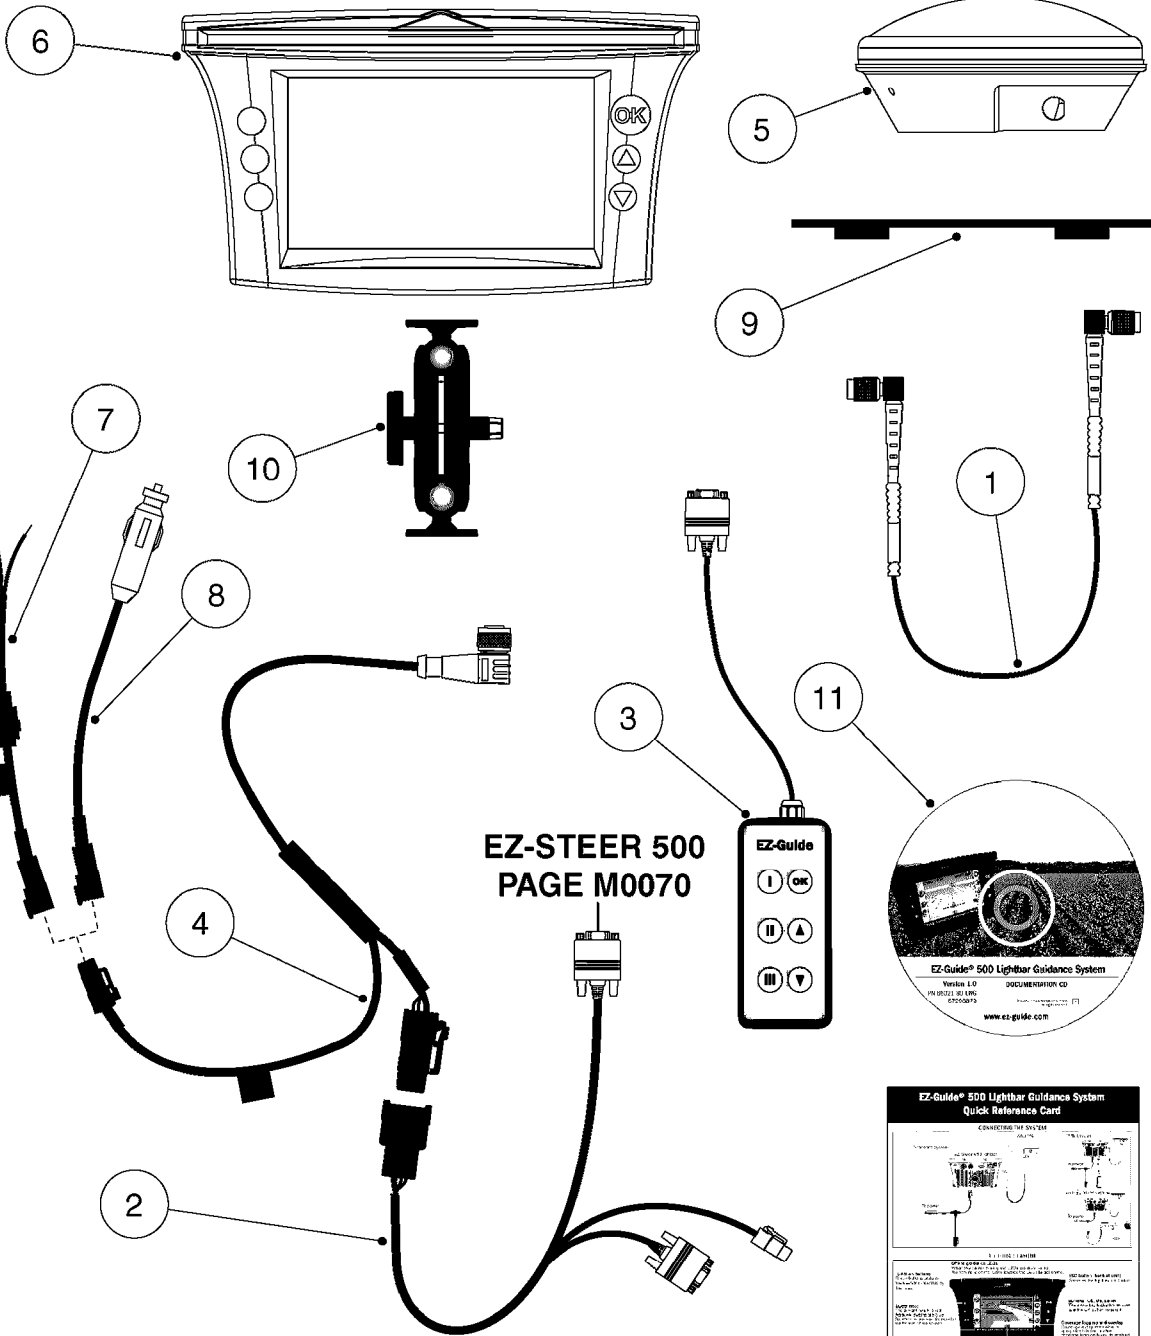

COMPLETE ASSEMBLY 13

COMPLETE ASSEMBLIES
WHOLEGOODS ITEMS

M0060

EZ-GUIDE 500 LIGHTBAR
M0060-HIN, 01:01:16

Page 1

Date 07.02.2020 8:51

Pos.	parts-n°	order qty	description
1	26007603	1	CABLE, ANTENNA, EZGUIDEPLUS
2	26012203	1	EZ-STEER/GUIDE 500 ADAPT.CABLE
3	26015303	1	REMOTE KEYPAD EZGUIDE 500/250
3	28048403	1	DECAL - REMOTE OVERLAY 500/250
4	26015403	1	EZ-GUIDE 500 CABLE POWER/CAN90
5	26015503	1	EZ-GUIDE 500 Z PLUS ANTENNA
5	26015603	1	ANTENNA AG15 L1,EZ GDE 500/250
6	26015703	1	EZ-GUIDE 500 DGPS DISPLAY
6	26015803	1	EZ-GUIDE 500 OMNISTAR DISPLAY
7	26016103	1	EZ-GUIDE 500 CABLE UNTERM.FUSE
8	26016203	1	EZ-GUIDE 500 POWER CONN.CABLE
9	28048203	1	EZ-GUIDE 500 MOUNT F.AG15 ANT.
10	28048303	1	EZ-GUIDE 250/500 RAM MNT.1.5"
11	29003803	1	EZ-GUIDE 500 CD,GET.STARTED V1
12	67215403	1	EZ-GUIDE 500 QUICK REF.CARD V1
13	84208303	1	EZ GUIDE 500 LIGHTBAR (DGPS)
13	84208403	1	EZ GUIDE 500 LIGHTBAR (XP/HP)
13	84208503	1	EZ GUIDE 500 LIGHTBAR (RTK)