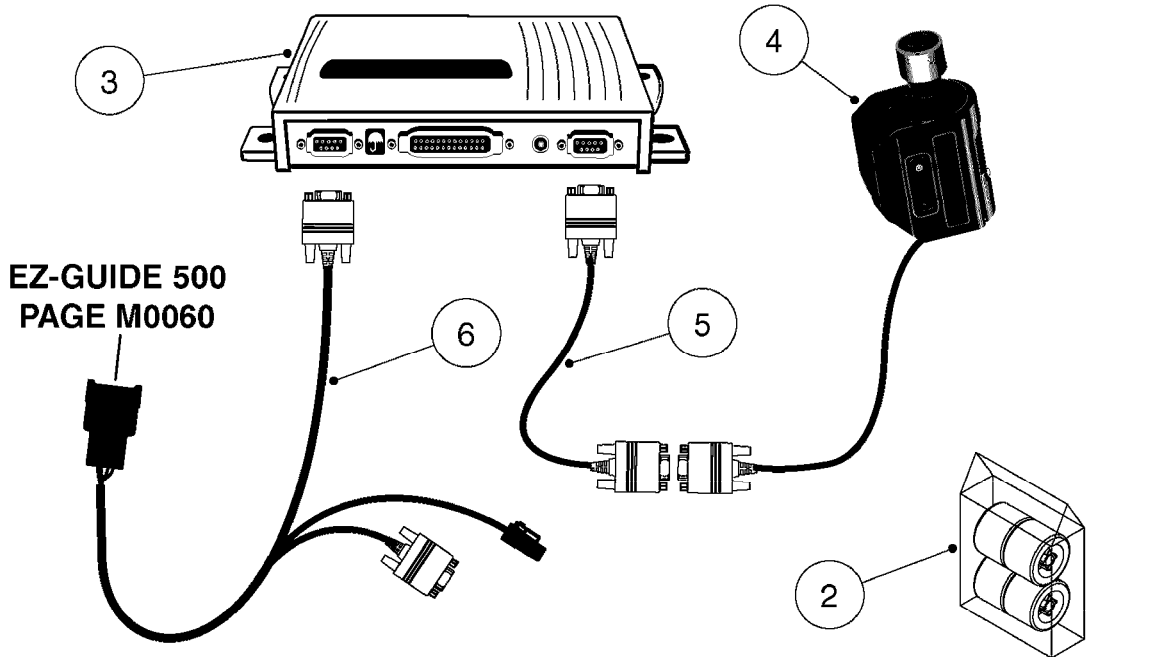

COMPLETE ASSEMBLY 13

COMPLETE ASSEMBLIES
WHOLEGOODS ITEMS

M0060

EZ-GUIDE 500 LIGHTBAR
M0060-HIN, 01:01:16

Page 1

Date 07.02.2020 8:51

Pos.	parts-n°	order qty	description
1	26007603	1	CABLE, ANTENNA, EZGUIDEPLUS
2	26012203	1	EZ-STEER/GUIDE 500 ADAPT.CABLE
3	26015303	1	REMOTE KEYPAD EZGUIDE 500/250
3	28048403	1	DECAL - REMOTE OVERLAY 500/250
4	26015403	1	EZ-GUIDE 500 CABLE POWER/CAN90
5	26015503	1	EZ-GUIDE 500 Z PLUS ANTENNA
5	26015603	1	ANTENNA AG15 L1,EZ GDE 500/250
6	26015703	1	EZ-GUIDE 500 DGPS DISPLAY
6	26015803	1	EZ-GUIDE 500 OMNISTAR DISPLAY
7	26016103	1	EZ-GUIDE 500 CABLE UNTERM.FUSE
8	26016203	1	EZ-GUIDE 500 POWER CONN.CABLE
9	28048203	1	EZ-GUIDE 500 MOUNT F.AG15 ANT.
10	28048303	1	EZ-GUIDE 250/500 RAM MNT.1.5"
11	29003803	1	EZ-GUIDE 500 CD,GET.STARTED V1
12	67215403	1	EZ-GUIDE 500 QUICK REF.CARD V1
13	84208303	1	EZ GUIDE 500 LIGHTBAR (DGPS)
13	84208403	1	EZ GUIDE 500 LIGHTBAR (XP/HP)
13	84208503	1	EZ GUIDE 500 LIGHTBAR (RTK)