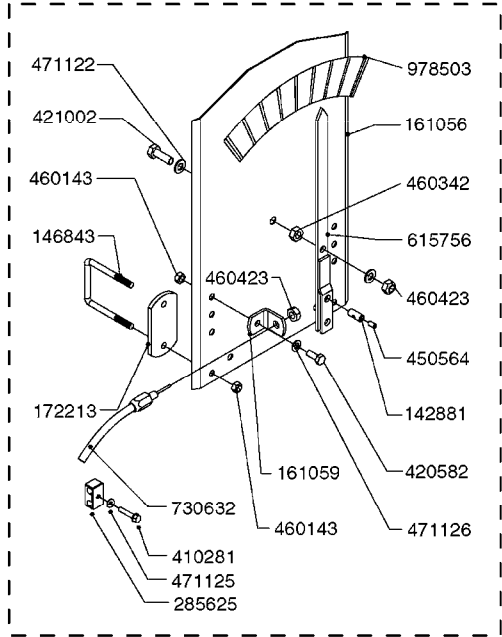

TWIN FORCE ONLY