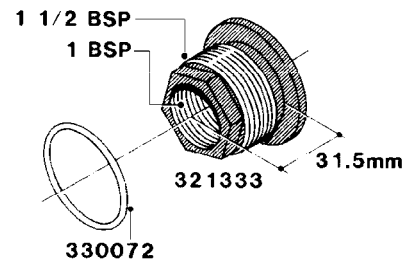

L0060

FITTINGS - BULKHEAD
L0060-HIN, 01:01:16

Page 1

Date 07.02.2020 8:51

parts-n°	order qty	description
141046	1	NUT 3/8" BSP
141341	1	NUT 1/4' BSP
240284	1	O-RING D82,5/75 X 3,5
320456	1	FITT.DK BULKHEAD 1"BSP DOUBLE
320467	1	FITT.DK BULKHEAD 1"BSP SINGLE
320471	1	FITT.DK NUT 1" BSP JAMB
320541	1	FITT.DK BULKHEAD 2-1/2'BSP SIN
320552	1	FITT.DK NUT 2-1/2' BSP JAMB
320644	1	FITT.DK ELB.3/4"HB X 1" BSP
320784	1	FITT.DK CAP 1-1/2" BSP
320795	1	FITT.DK NUT 1-1/2" BSP JAMB
320935	1	FITT.DK BULKHEAD 1/4' BSP SING
320946	1	FITT.DK BULKHEAD 3/8' BSP SING
321296	1	FITT.DK BULKHEAD 1/2" BSP SING
321307	1	FITT.DK NUT 1/2" BSP JAMB
321333	1	FITT.DK BULK 1-1/2" X 1"F BSP
330061	1	O-RING D16/D11X2,5
330072	1	O-RING D53.5/D45.5X4
330212	1	O-RING D19/D14X2.4 F.1/2"NUT
332577	1	O-RING D38/D30X4 F.1" PUR.
332592	1	O-RING D26/D20X3