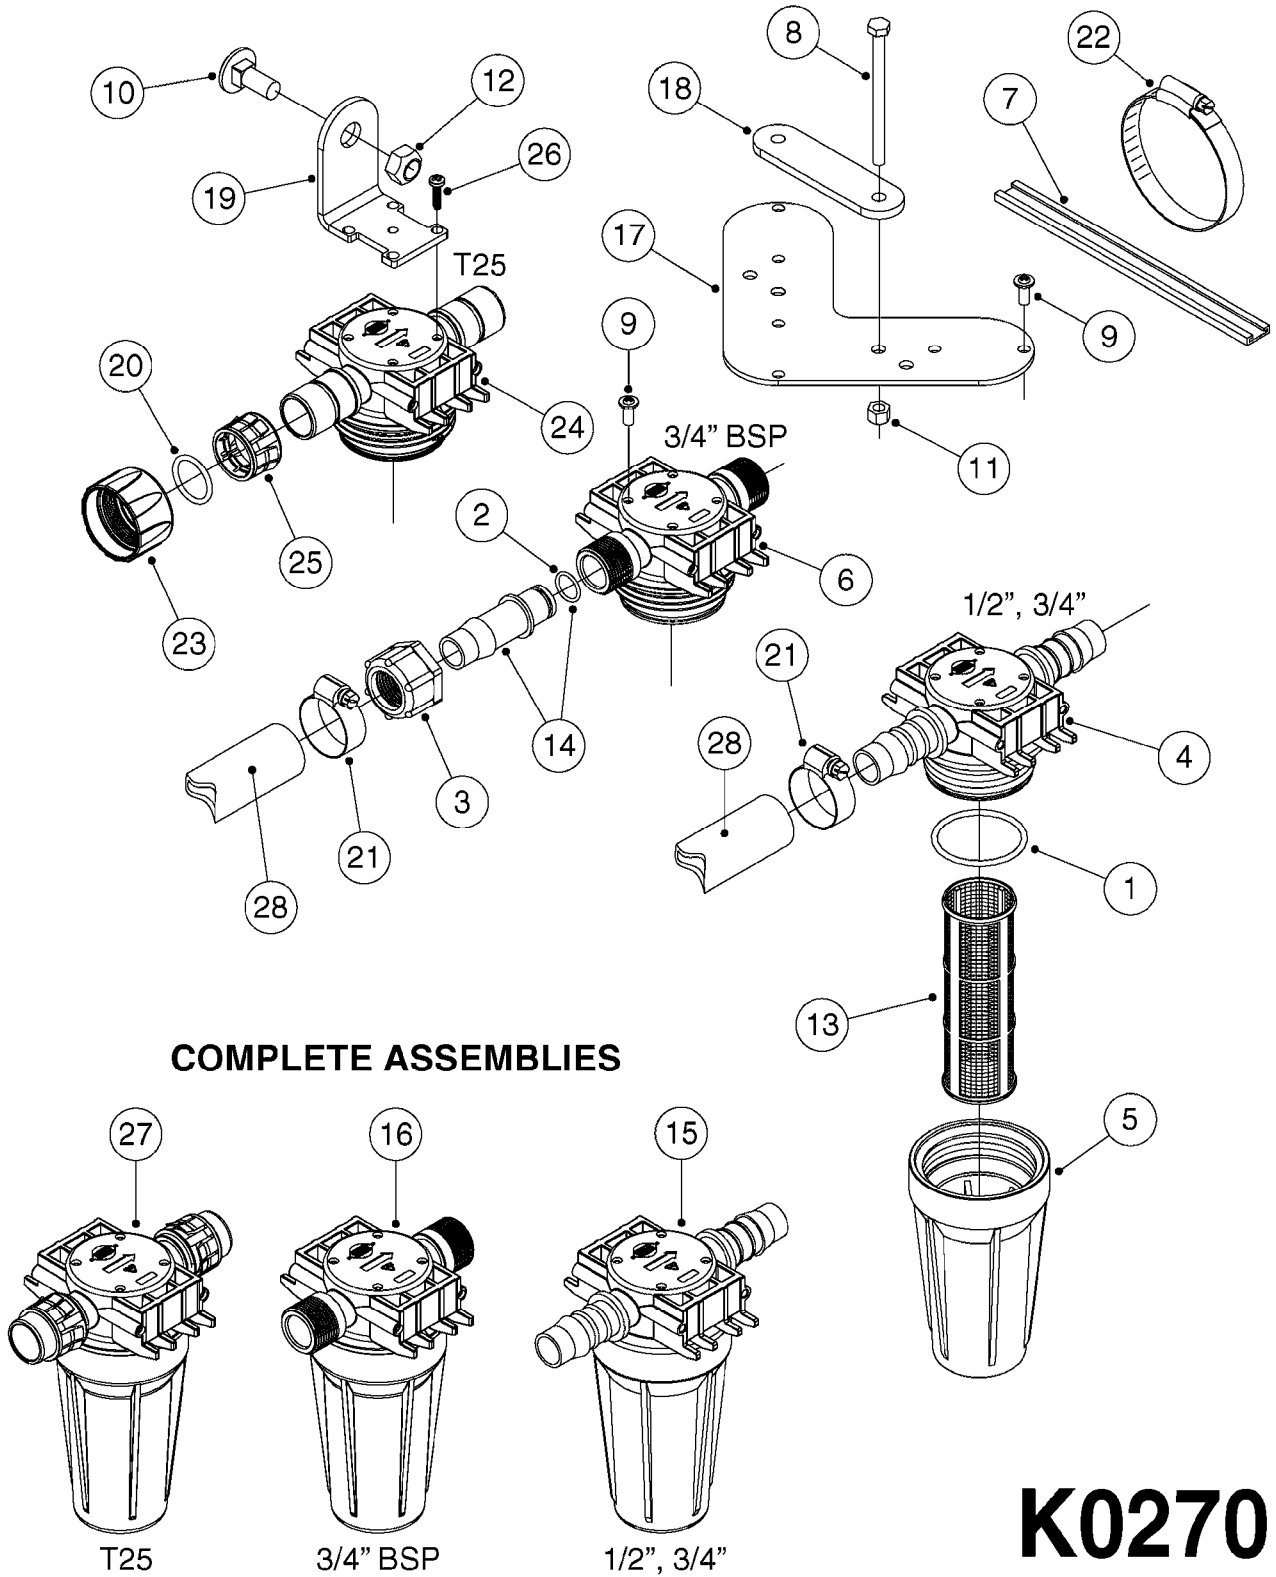

Page 1
Date 07.02.2020 8:51

Pos.	parts-n°	order qty	description
1	145994	1	FITT.DK S-40 FORK
2	145995	1	FITT.DK S-53 FORK
3	240177	1	O-RING D16.1/11.3 X 2.4
4	242354	1	O-RING D32.2X3.0 VITON
5	242355	1	O-RING D19.2X3.0 VITON F.S-40
6	242594	1	O-RING D14 X 1.78 SCH.70-EPDM
7	261539	1	SPADE F.ELEC CONNec BLUE INSUL
8	262104	1	VALVE, SOLENOID, S53/S40
9	320084	1	FITT.DK NUT 1/2" BSP
10	320187	1	FITT.DK CAP 3/8" BSP BLACK
11	320283	1	FITT.DK NUT 3/4"BSP
12	320596	1	FITT.DK ELB 3/8'-1/2'BSP 45DEG
13	321307	1	FITT.DK NUT 1/2" BSP JAMB
14	321742	1	FITT.DK BULKHEAD 1/2' BSP
15	322103	1	FITT.DK S-53 BULKHEAD
16	322352	1	FITT.DK S-53 TEE
17	330212	1	O-RING D19/D14X2.4 F.1/2"NUT
18	330687	1	FITT.DK HB 1/2" F. 1/2" NUT
19	334965	1	COVER FOR S53 SOLENOID VALVE
20	370366	1	OFF-CENTER FLAT SPRAY NOZZLE, 1850 - G150
21	410185	1	BOLT HEX 8.8 DEL M6X16
22	460261	1	NUT HEX M6X1.00 LOCK DIN985 A2 SS
23	471125	1	WASHER M6U 6.4X14X1.2,A2 SS
24	614366	1	FILTER 50 MESH F.NOZZLE BLUE
24	614367	1	FILTER 80 MESH F.NOZZLE RED
24	614368	1	FILTER 100 MESH F.NOZZLE YEL.
25	720856	1	FITT.DK 1/2'BSP ASSY.F.3/4'NUT
26	726558	1	FITT.DK S53 STR. 3/4" W.ORING
27	726567	1	FITT.DK S-40 ELB.1/2" W.O-RING
28	726694	1	PLUG,S53,1/2"FBSP THD W.ORING
29	729610	1	NOZZLE ASSY. NON DRIP 3/8 THRD
30	750722	1	REPAIR KIT FOR 3S SC CONTROL
31	983087	1	ELEC. CABLE 2 WIRE X 0.75MM
32	16180100	1	PLATE, END ROW NOZZLE
33	28025203	1	TIE STRAP L=23" x W=1/2"
34	28029803	1	CLAMP HOSE GEAR P1/2" 6708
35	28029903	1	CLAMP HOSE GEAR P3/4"-S1" 6712
36	92702103	1	HOSE R X1/2" X300PSI WP X0012"