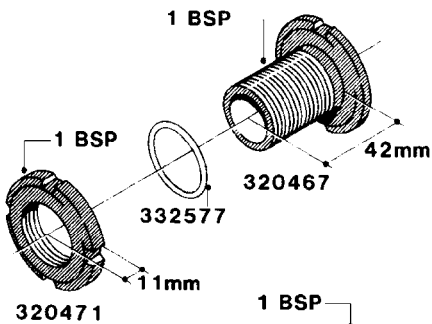

L0060

FITTINGS - BULKHEAD
L0060-HIN, 01:01:16

Page 1

Date 07.02.2020 8:51

parts-n°	order qty	description
141046	1	NUT 3/8" BSP
141341	1	NUT 1/4' BSP
240284	1	O-RING D82,5/75 X 3,5
320456	1	FITT.DK BULKHEAD 1"BSP DOUBLE
320467	1	FITT.DK BULKHEAD 1"BSP SINGLE
320471	1	FITT.DK NUT 1" BSP JAMB
320541	1	FITT.DK BULKHEAD 2-1/2'BSP SIN
320552	1	FITT.DK NUT 2-1/2' BSP JAMB
320644	1	FITT.DK ELB.3/4"HB X 1" BSP
320784	1	FITT.DK CAP 1-1/2" BSP
320795	1	FITT.DK NUT 1-1/2" BSP JAMB
320935	1	FITT.DK BULKHEAD 1/4' BSP SING
320946	1	FITT.DK BULKHEAD 3/8' BSP SING
321296	1	FITT.DK BULKHEAD 1/2" BSP SING
321307	1	FITT.DK NUT 1/2" BSP JAMB
321333	1	FITT.DK BULK 1-1/2" X 1"F BSP
330061	1	O-RING D16/D11X2,5
330072	1	O-RING D53.5/D45.5X4
330212	1	O-RING D19/D14X2.4 F.1/2"NUT
332577	1	O-RING D38/D30X4 F.1" PUR.
332592	1	O-RING D26/D20X3