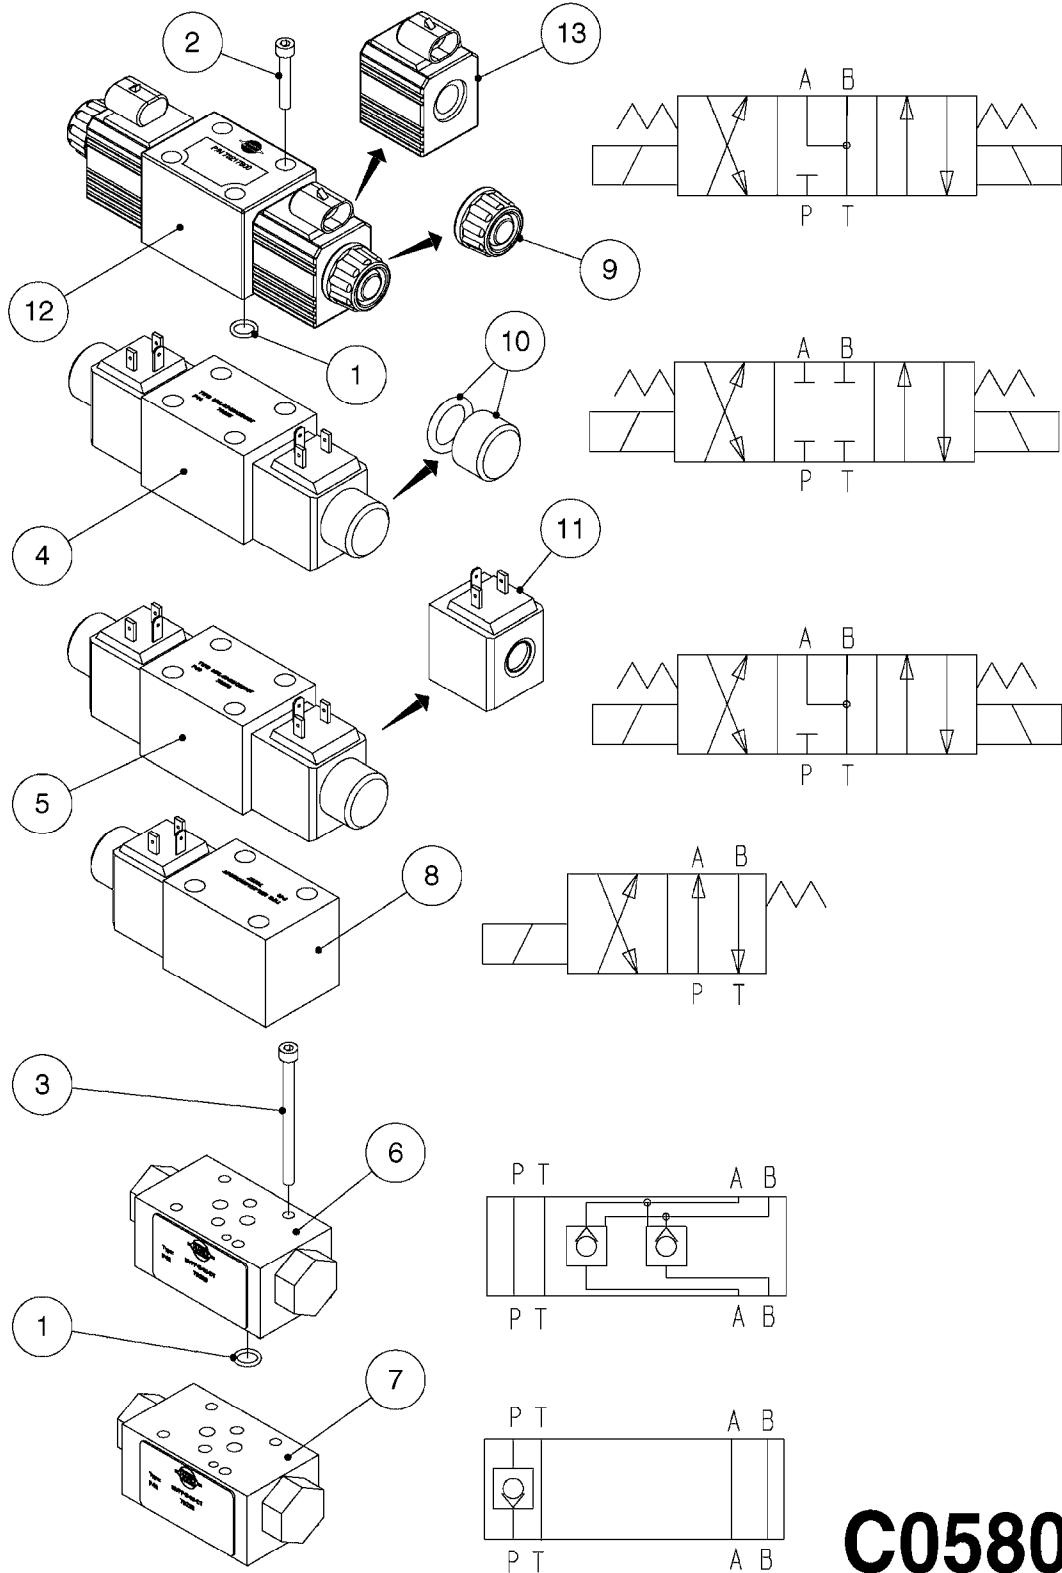

parts-n°	order qty	description
146023	1	PIN FOR COGWHEEL
146848	1	HEX. NIPPLE 3/4"BSP X 3/4"BSP
146849	1	HEX. NIPPLE 3/4"BSP X 1/2"BSP
146851	1	HEX NIPPLE 1/4"x1/4" 0.7MM
147366	1	CONNECTOR HIGH PRESS.1/4"
147438	1	RETAINING RING F.GEAR
161248	1	MOUNT BRACKET F.GAUGE
173087	1	MOUNT BRACKET F. FILTER
173491	1	FLAT STEEL 25X6 - 161MM
231910	1	PLUG 1/2" BSP
231923	1	HEX NIPPLE 1 1/4"X3/4" BSP
231955	1	NIPPLE F. PRESS GAUGE 1/4" BSP
232043	1	HYD. PIPE JOINT D10-D12
232083	1	HY HOSE CONN. D22 90 DEG.
232084	1	HY HOSE CONN. D18 90 DEG.
232087	1	HYD. PIPE JOINT 90' D10-D10
232214	1	NIPPLE 1/4" W.U. NUT DEL
241367	1	DOWTYSEAL 28.5x22
241404	1	DOWTY SEAL 1/4"
242099	1	DOWTYSEAL 1-1/4"
242218	1	GASKET F. HYDRAULIC TANK TWIN
261988	1	SPARE PARTS KIT/PUMP ACTUATOR
283972	1	FILTER COMPLETE F. TWIN
284260	1	GAUGE F. HYD. TANK TWIN
284648	1	PUMP, HYD, HAC 462, M4PV58
284804	1	GASKET SET F.HY PUMP M4PV45
285022	1	HOSE HY X 1/2 X 67.0"
285023	1	HOSE HY X 3/4 X 19.75"
285024	1	HOSE HY X 3/4 X 63.0"ELB+ELB
285528	1	HOSE HY X 3/4 X 279.5"STR+ELB
285540	1	GAUGE 250 BAR
285557	1	HOSE HY X 3/8 X 338.5"
285649	1	GEAR BOX F.1000RPM TWIN FORCE
320961	1	FITT.DK CAPNUT 1-1/2" BSP
331273	1	O-RING D44/D38X2 F.1-1/2"
410281	1	BOLT HEX 8.8 DEL M6X25 DIN933 A2
421046	1	BOLT HEX M8X25/25 A2 SS DIN933
421127	1	SCREW M10X100 8.8 CHJ
430438	1	BOLT HEX 8.8 DEL M12X65
430721	1	BOLT HEX 8.8 DEL M12X40 FT
440182	1	SCREW NO.14 3/4" STAINLESS
451056	1	BOLT ALLEN HEAD M14 X 35
460143	1	SELF LOCK NUT M8 SST A2 DIN985
460261	1	NUT HEX M6X1.00 LOCK DIN985 A2 SS
471125	1	WASHER M6U 6.4X14X1.2,A2 SS
471127	1	WASHER, M12, Ø24/13X24X2.5 SS
471173	1	WASHER D28.0/15.0 X 2.5
480728	1	PIN D3.2X20 SPLIT
614906	1	COVER F. HY-TANK
615879	1	BRACKET F.ACTUATOR TWIN/STD
615880	1	BRACKET F/ ACTUATOR TWIN/MT/ZU
637683	1	HYD.RESERVOIR F. TWIN FORCE
637874	1	PUMP BRACKET 463/HAZ
730916	1	HYDRAULIC BLOCK HAZ
730963	1	ACTUATOR F.PUMP TWIN FORCE
782018	1	BREATHER ASSY. F. HYD TANK
782019	1	OIL LEVEL GLASS 76 MM
784019	1	HOSE HY X 1/4 X 078.75"STR+ELB
28010200	1	GEAR M7 28010100 540
28402503	1	FILTER ELEMENT TWIN
97602003	1	DECAL F.MAN.TWIN FORCE 80'-90'