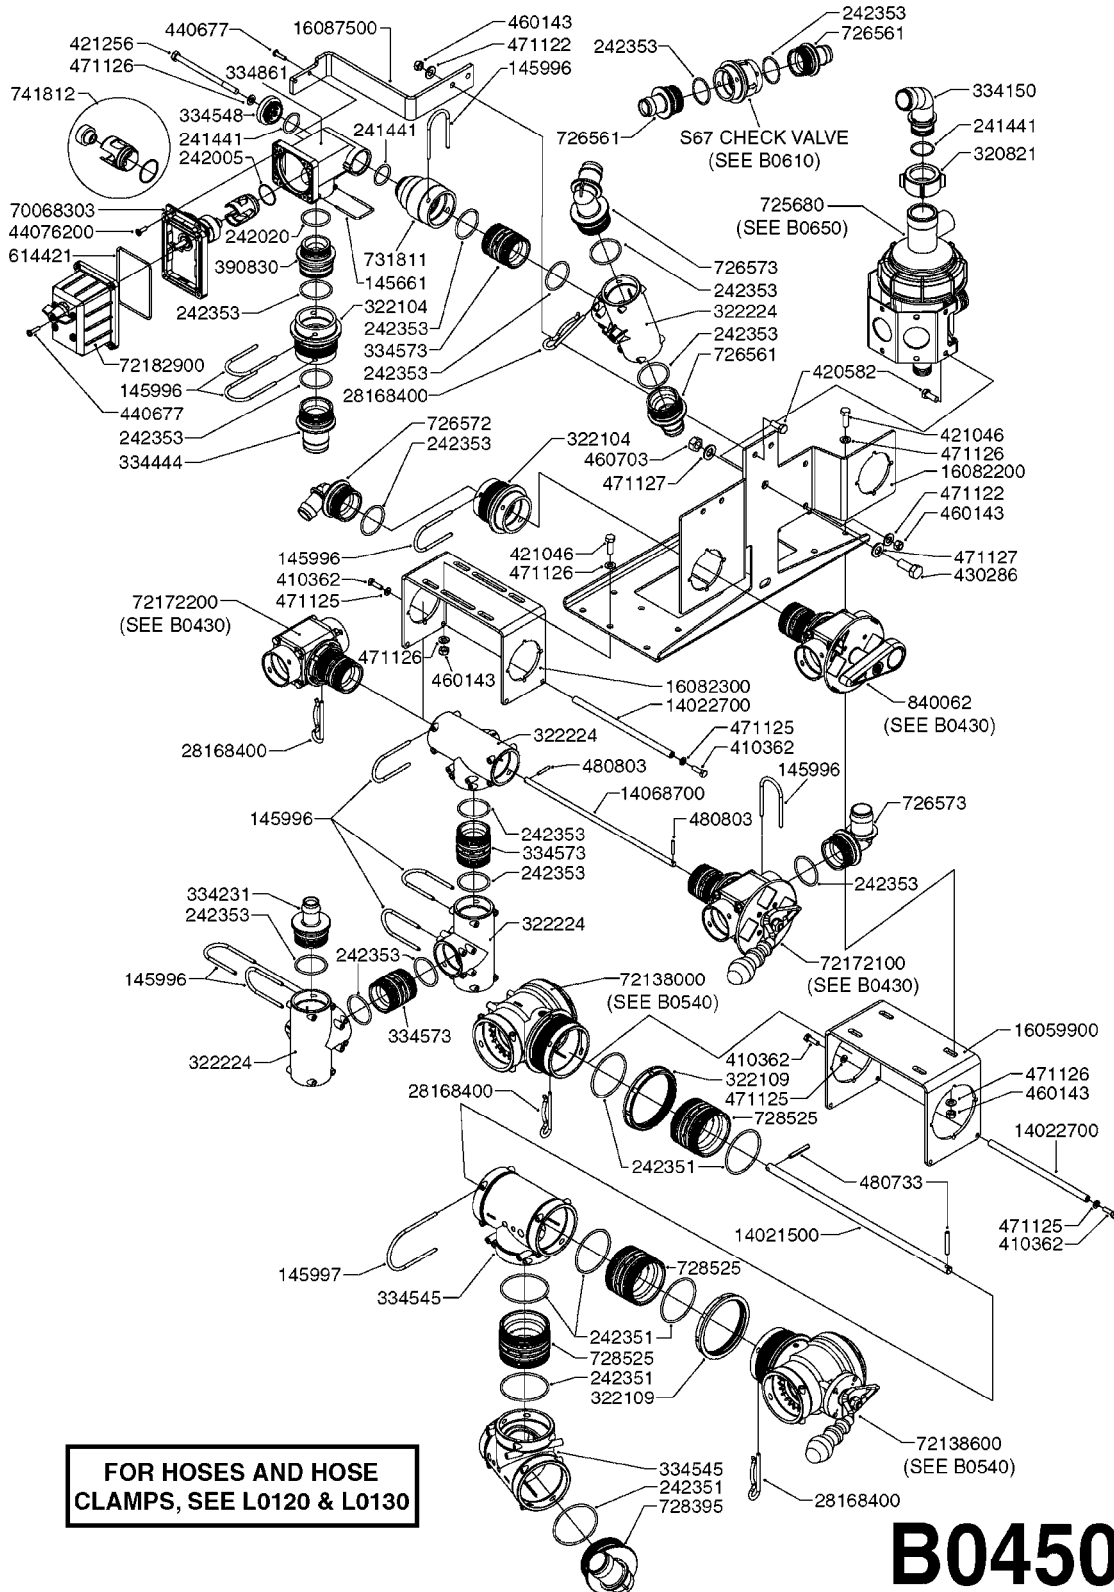

SMART VALVE - COMMANDER PLUS
B0450-HIN, 28:01:19

Page 1
Date 07.02.2020 8:50

parts-n°	order qty	description
145661	1	FITT.DK S-61 FORK
145996	1	FITT.DK S-67 FORK
145997	1	FITT.DK S-93 FORK
241441	1	O-RING D29.3X3
242005	1	O-RING D32.1X1.6 NITRIL
242020	1	O-RING 39.2 X 3 VITON
242351	1	O-RING D69.5X3.0 VITON F.S-93
242353	1	O-RING 3 X 44.2 VITON
320821	1	FITT.DK NUT 1-1/2" BSP
322104	1	FITT.DK S-67 BULKHEAD
322109	1	FITT.DK S-93 BULKHEAD NUT
322224	1	FITT.DK S-67 TEE
334150	1	FITT.DK HB 1-1/4" 110 F.1-1/2"
334231	1	FITT.DK S-67 STR.1"
334444	1	FITT.DK S-67 STR.1-1/2" PVC
334545	1	FITT.DK S-93 TEE
334548	1	END COVER
334573	1	FITT.DK S-67 CONNECTOR
334861	1	HOUSING F. HM EVC POST 1992
390830	1	ADAPTER S61/S67
410362	1	BOLT HEX 8.8 SS M6X20
420582	1	BOLT HEX 8.8 DEL M8X20 FT A2
421046	1	BOLT HEX M8X25/25 A2 SS DIN933
421256	1	BOLT HEX 8.8 SS M8X130
430286	1	BOLT HEX 8.8 DEL M12X30 FT
440677	1	SCREW F. PLASTIC 5X20 SS
460143	1	SELF LOCK NUT M8 SST A2 DIN985
460703	1	NUT HEX M12X1.75 LOCK DIN985A2 SS
471122	1	WASHER, M10, Ø20/10.5X 2.0, SS
471125	1	WASHER M6U 6.4X14X1.2,A2 SS
471126	1	WASHER, M8, Ø16/ 8.4X 1.6, SS
471127	1	WASHER, M12, Ø24/13X24X2.5 SS
480733	1	PIN D6 X 40
480803	1	PIN Ø4 X 25
614421	1	GASKET F/MOTOR HOUSE-ON/OFF TR
725680	1	SCF ASSY.80 W/THREADED TOP CAP
726561	1	FITT.DK S-67 STR.1-1/4" O-RING
726572	1	FITT.DK S-67 1" ELBOW 90 ASSY.
726573	1	FITT. S67 5/4" 90° W/O-RING
728395	1	FITT.DK S-93 ELB.1-1/2" 90 DEG
728525	1	FITT. S93 CONNECTOR W/O-RINGS
731811	1	FITT.DK ADAPTOR S67 EC BOOM SE
741812	1	PRESS REG.CONE&CYL. HI RATE
840062	1	VALVE S67 PRESSURE AGITATION
14021500	1	SPINDLE F.S93 SMART VALVE
14022700	1	SPACER TUBE Ø10 L=212 SS
14068700	1	SPINDLE,SMART VALVE S67 10MM
16059900	1	BRACKET 2 STK S93 SMART VALVE
16082200	1	BRACKET F.CM+ SMART VALVE
16082300	1	BRACKET 2PCS S67 VALVE 15 BAR
16087500	1	BRACKET F.REG.VALVE CM+ SV
28168400	1	HAIRPIN Ø5 S67/S93
44076200	1	SCREW WN5451 5X16 SS TORX
70068303	1	BRKT. PLATE F/PRES. CONT.2XNUT
72138000	1	VALVE S93 "V2" SMART VALVE
72138600	1	VALVE S93 "V3" SMART VALVE
72172100	1	VALVE S67 "V1" SMART VALVE
72172200	1	VALVE S67 "V2" SMART VALVE
72182900	1	MOTER REG.DME37 1:150 AMP YELL