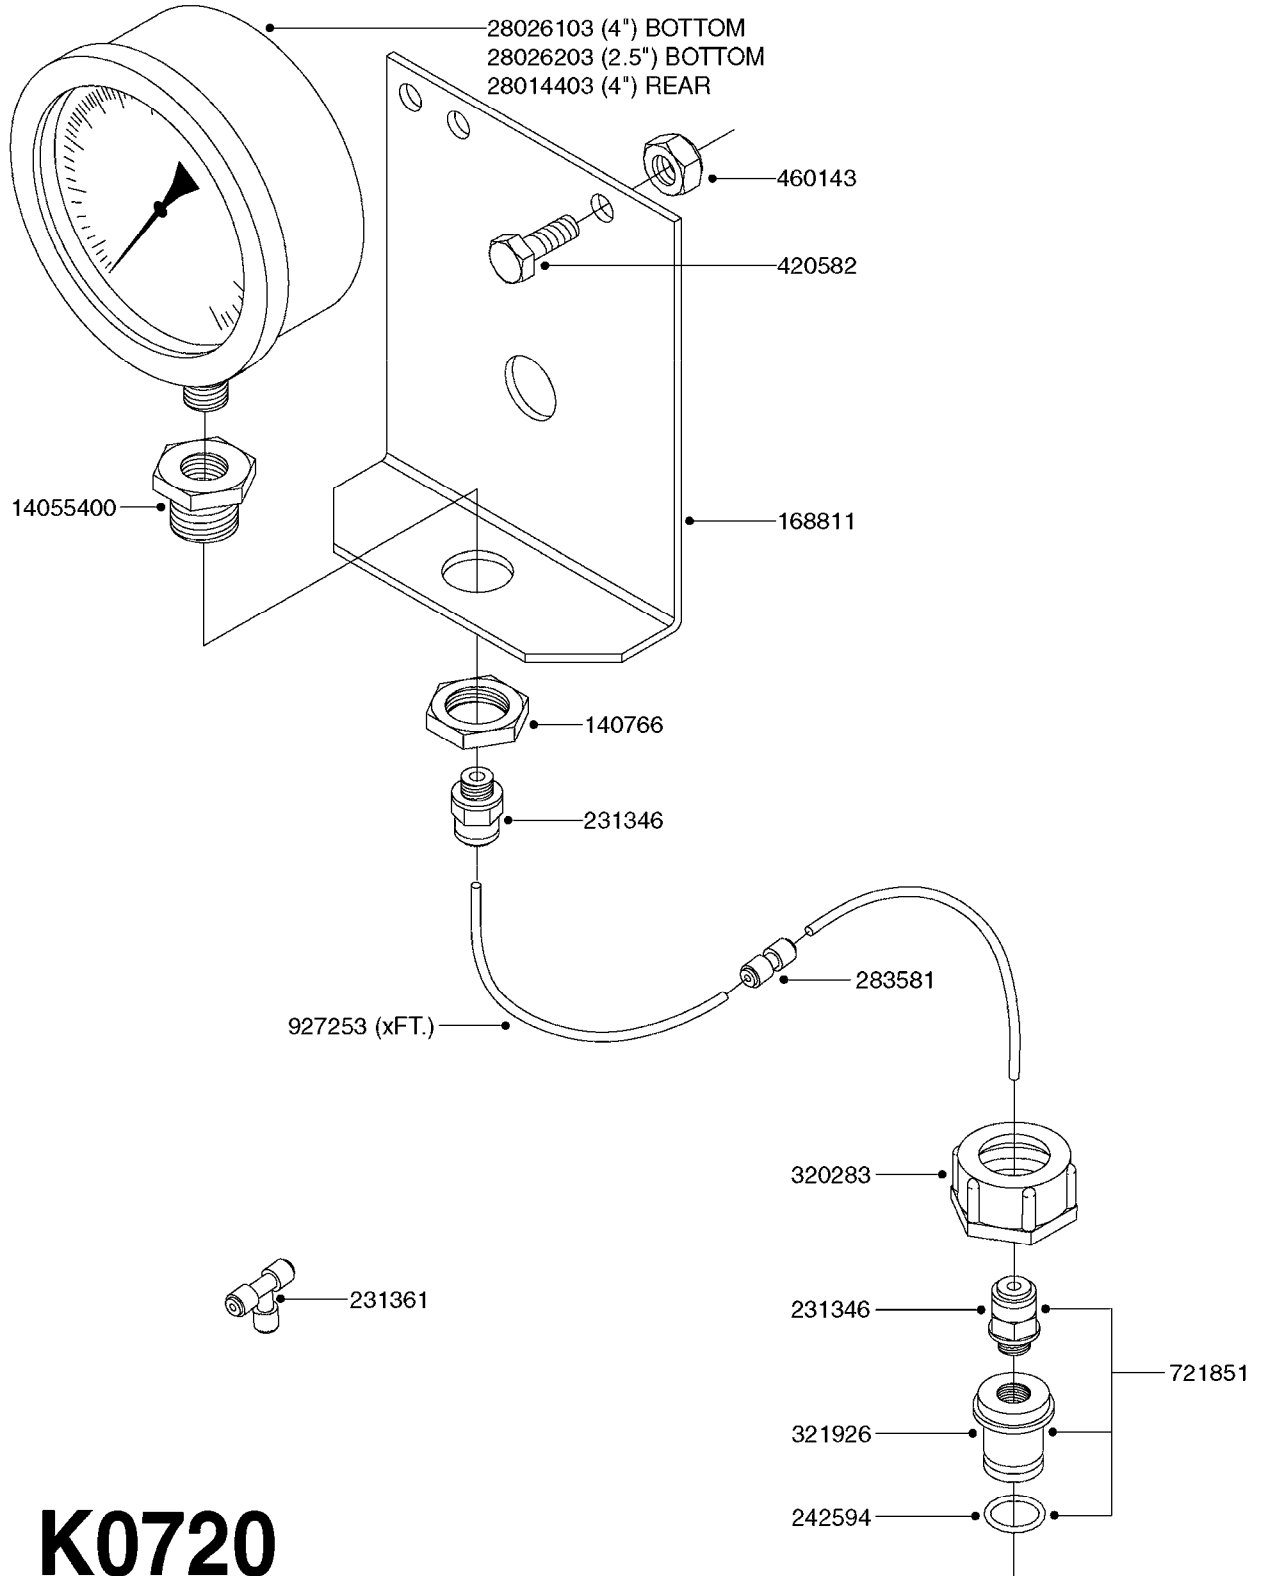

REMOTE GAUGE - TWIN/COMMANDER
K0720-HIN, 01:01:16

Page 1
Date 07.02.2020 8:51

parts-n°	order qty	description
140766	1	NUT 1/2" BSP
168811	1	MOUNT BKT.F.PRESSURE GAUGE
231346	1	QUICK COUPLER 1/8"BSP X 4 MM
231361	1	QUICK COUPLER T/04
242594	1	O-RING D14 X 1.78 SCH.70-EPDM
283581	1	HOSE CONNECTOR STR. F.4MM PE
320283	1	FITT.DK NUT 3/4"BSP
321926	1	FITTING BSP3/4""-1/8"
420582	1	BOLT HEX 8.8 DEL M8X20 FT A2
460143	1	SELF LOCK NUT M8 SST A2 DIN985
721851	1	SCREW PLUG W/QUICK FIT
927253	1	RED AIR HOSE, Ø4/2 1810 E
14055400	1	FITT.DK REDUC 1/2"x1/8"x1/4"BS
28014403	1	GAUGE 4"BR REAR PSI200
28026103	1	GAUGE 200PSI/BR, 4", 1/4"BSP-BTM
28026203	1	GAUGE 200PSI/BR, 2.5"1/4BSP-BTM