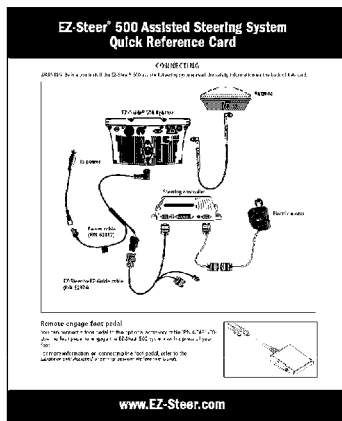

COMPLETE ASSEMBLY 13

COMPLETE ASSEMBLIES
WHOLEGOODS ITEMS

M0060

EZ-GUIDE 500 LIGHTBAR
M0060-HIN, 01:01:16

Page 1

Date 07.02.2020 8:51

Pos.	parts-n°	order qty	description
1	26007603	1	CABLE, ANTENNA, EZGUIDEPLUS
2	26012203	1	EZ-STEER/GUIDE 500 ADAPT.CABLE
3	26015303	1	REMOTE KEYPAD EZGUIDE 500/250
3	28048403	1	DECAL - REMOTE OVERLAY 500/250
4	26015403	1	EZ-GUIDE 500 CABLE POWER/CAN90
5	26015503	1	EZ-GUIDE 500 Z PLUS ANTENNA
5	26015603	1	ANTENNA AG15 L1,EZ GDE 500/250
6	26015703	1	EZ-GUIDE 500 DGPS DISPLAY
6	26015803	1	EZ-GUIDE 500 OMNISTAR DISPLAY
7	26016103	1	EZ-GUIDE 500 CABLE UNTERM.FUSE
8	26016203	1	EZ-GUIDE 500 POWER CONN.CABLE
9	28048203	1	EZ-GUIDE 500 MOUNT F.AG15 ANT.
10	28048303	1	EZ-GUIDE 250/500 RAM MNT.1.5"
11	29003803	1	EZ-GUIDE 500 CD,GET.STARTED V1
12	67215403	1	EZ-GUIDE 500 QUICK REF.CARD V1
13	84208303	1	EZ GUIDE 500 LIGHTBAR (DGPS)
13	84208403	1	EZ GUIDE 500 LIGHTBAR (XP/HP)
13	84208503	1	EZ GUIDE 500 LIGHTBAR (RTK)