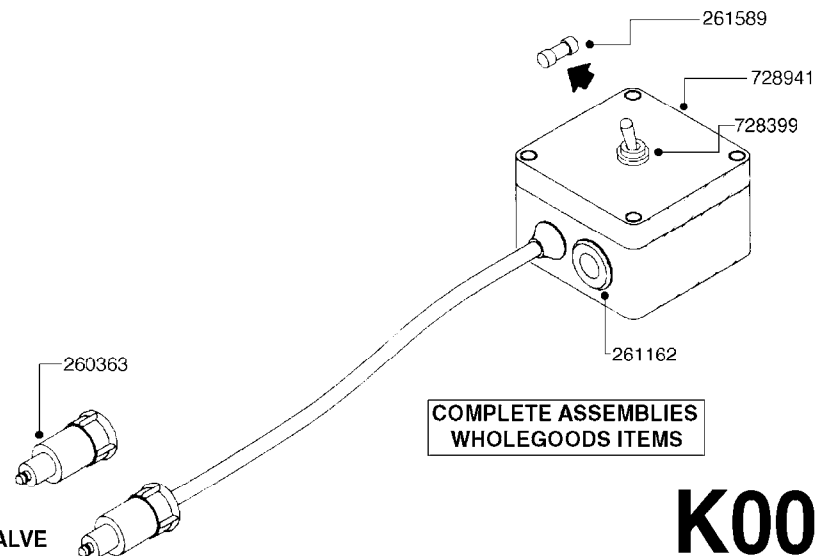

**COMPLETE ASSEMBLIES
WHOLEGOODS ITEMS**

COMPLETE ASSEMBLYS:
841068 - HC 650m/950m
10545703 - MEGA

K0010

AGITATN BYPAS VALV-MANIFLD SYS
K0010-HIN, 01:01:16

Page 1

Date 07.02.2020 8:51

parts-n°	order qty	description
145996	1	FITT.DK S-67 FORK
240936	1	O-RING D13.3X2.4 NITRIL
242010	1	O-RING D37.47X5.33
242020	1	O-RING 39.2 X 3 VITON
242046	1	O-RING D60X2
242351	1	O-RING D69.5X3.0 VITON F.S-93
242353	1	O-RING 3 X 44.2 VITON
284585	1	CLAMP HOSE GEAR 1" MINI 020
322066	1	FITT.DK S-56 NUT
334100	1	FITT.DK S-61 ELB.1" 110 DEG.
334151	1	FITT.DK S-61 ELB.1-1/4"110 DEG
334232	1	FITT.DK S-67 STR.1-1/4"
334244	1	FITT.DK S-67 ELB.1-1/4"
334497	1	END COVER 3 WAY VALVE S-67
334578	1	HANDLE FOR VALVE 'OLD' STYLE
334588	1	FACE PLATE F. BALL VALVE BLUE
334598	1	PLUG F.VALVE HANDLE BLUE
334600	1	SPINDLE F.3 WAY VALVE
334601	1	FITT.DK S-93 TO S67 ADAPTOR
334634	1	FITT.DK ADAPTER S-93M S67M
390238	1	BALL F. 3 WAY PRESSURE VALVE
390251	1	MOTOR HOUSING F. 3-WAY VALVE
390664	1	WASHER NYLON D85.0/D7.0X3.0
410605	1	BOLT HEX 8.8 DEL M6X80
440681	1	SCREW F. PLASTIC 4MM X 14LG SS
440685	1	SCREW F.PLASTIC 4X14 SS C-SUNK
460261	1	NUT HEX M6X1.00 LOCK DIN985 A2 SS
471125	1	WASHER M6U 6.4X14X1.2,A2 SS
728393	1	VALVE 3 WAY F.AGITAT.SHUTOFF
728579	1	SEAL F BALL
841068	1	AGITATION BYPASS KIT
978339	1	DECAL MANIFOLD SYS.AGIT.RETU
978340	1	DECAL MANIFOLD SYS.PUMP SUCT
10545703	1	*AGITATION BYPASS KIT MEGA
28030103	1	CLAMP HOSE GEAR P5/4-S1.5"6724
92712403	1	HOSE R X1" X300PSI WP X0012"
92734403	1	HOSE R X5/4" X200PSI WP X0012"
92738900	1	HOSE R X PVC X 1-1/4" 0012"