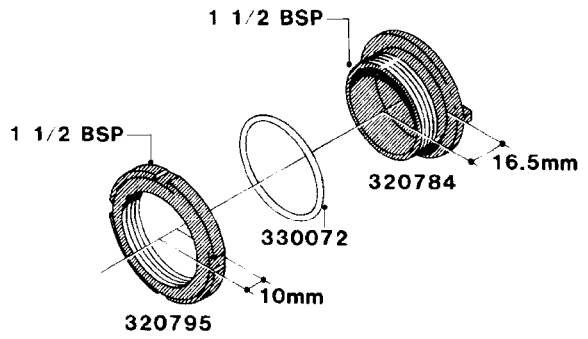

L0060

FITTINGS - BULKHEAD
L0060-HIN, 01:01:16

Page 1

Date 07.02.2020 8:51

parts-n°	order qty	description
141046	1	NUT 3/8" BSP
141341	1	NUT 1/4' BSP
240284	1	O-RING D82,5/75 X 3,5
320456	1	FITT.DK BULKHEAD 1"BSP DOUBLE
320467	1	FITT.DK BULKHEAD 1"BSP SINGLE
320471	1	FITT.DK NUT 1" BSP JAMB
320541	1	FITT.DK BULKHEAD 2-1/2'BSP SIN
320552	1	FITT.DK NUT 2-1/2' BSP JAMB
320644	1	FITT.DK ELB.3/4"HB X 1" BSP
320784	1	FITT.DK CAP 1-1/2" BSP
320795	1	FITT.DK NUT 1-1/2" BSP JAMB
320935	1	FITT.DK BULKHEAD 1/4' BSP SING
320946	1	FITT.DK BULKHEAD 3/8' BSP SING
321296	1	FITT.DK BULKHEAD 1/2" BSP SING
321307	1	FITT.DK NUT 1/2" BSP JAMB
321333	1	FITT.DK BULK 1-1/2" X 1"F BSP
330061	1	O-RING D16/D11X2,5
330072	1	O-RING D53.5/D45.5X4
330212	1	O-RING D19/D14X2.4 F.1/2"NUT
332577	1	O-RING D38/D30X4 F.1" PUR.
332592	1	O-RING D26/D20X3