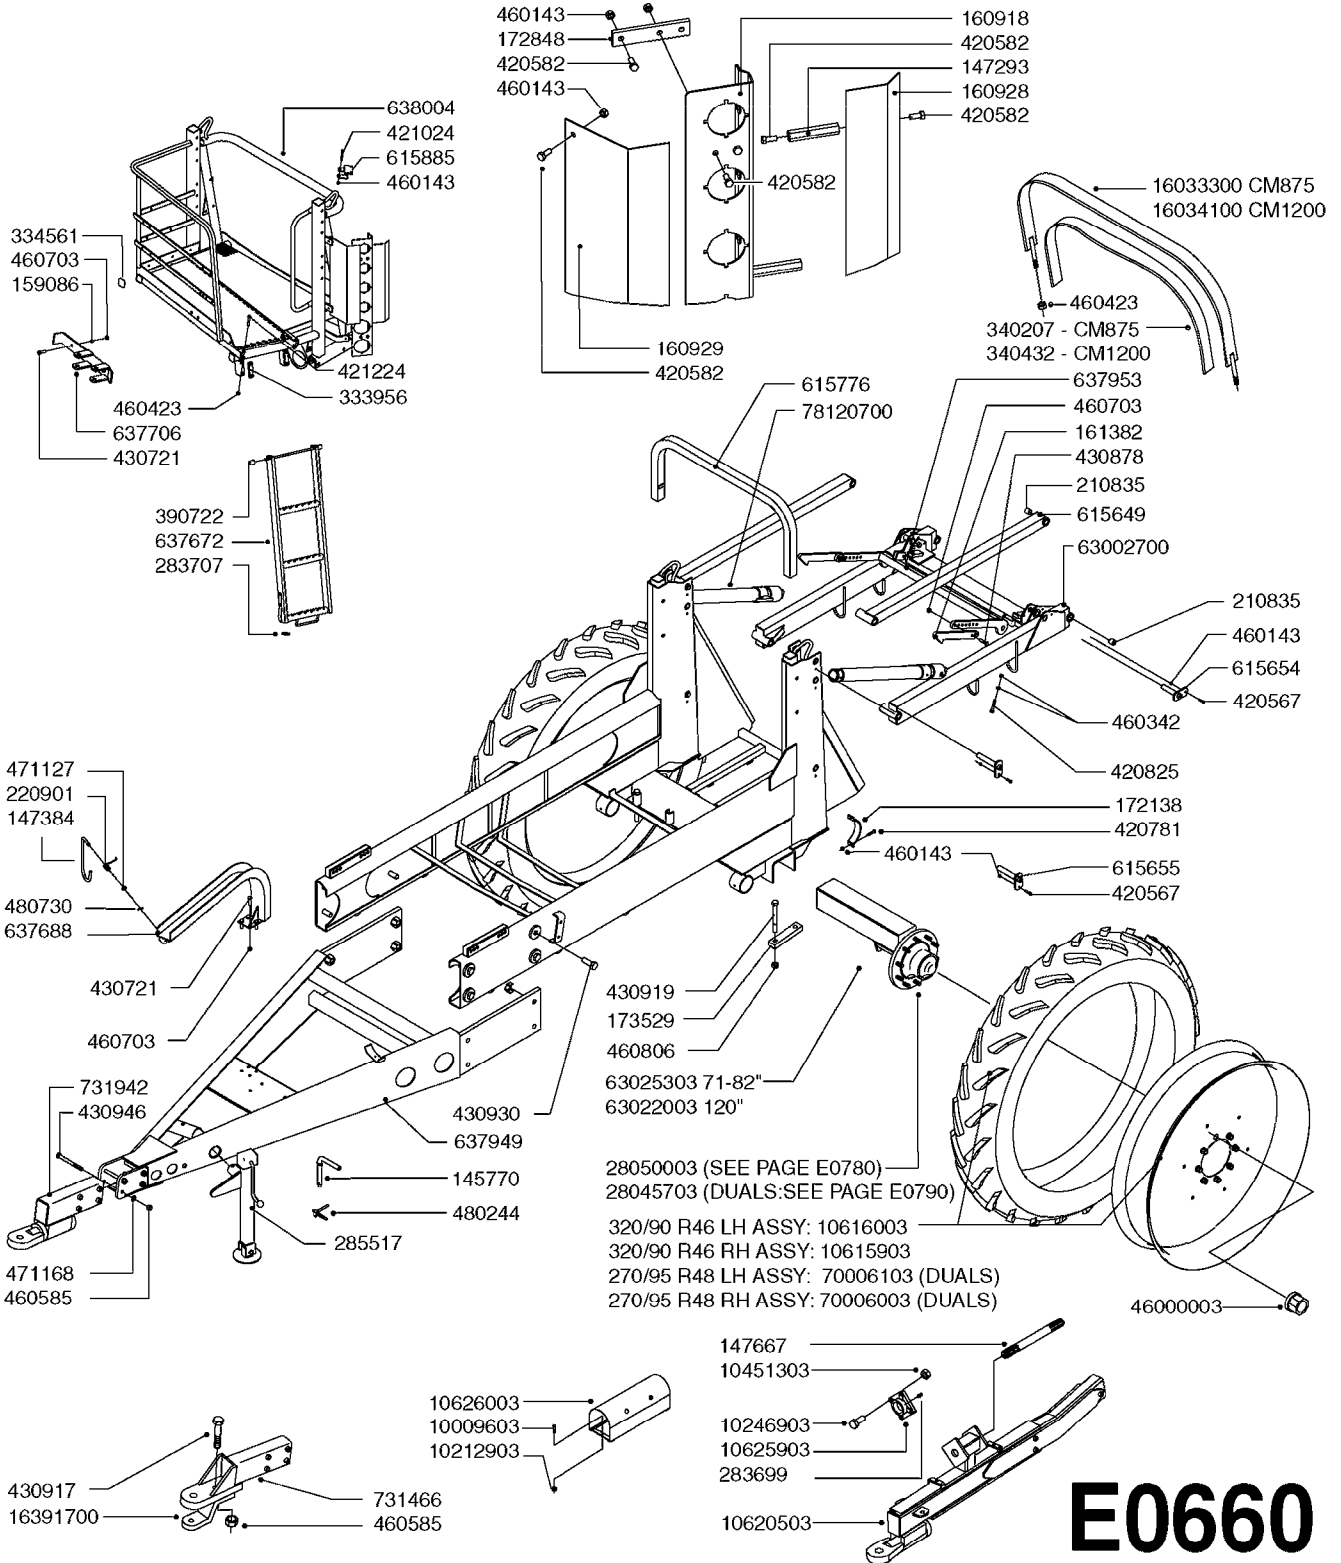

E0660

FRAME - CM 875/1200
E0660-HIN, 01:01:16

Page 1

Date 07.02.2020 8:51

parts-n°	order qty	description
145770	1	LOCKING PAWL D16X110
147293	1	STUD M8 FEMALE L=80
147384	1	HOOK FOR PTO CM
147667	1	PTO SHAFT 1-3/8X6 1-3/8X6
159086	1	BUSHING D16.0/13.0 L=10MM
160918	1	BRACKET F. MANIFOLD CM
160928	1	COVER F. MANIFOLD RIGHT CM
160929	1	COVER F. MANIFOLD LEFT CM
161382	1	HOOK F. TRANSPORT LOCK L=340MM
172138	1	BRACKET F. HYD. ACCUMULATOR CM
172848	1	FLATBAR 30 X 8 L=140
173529	1	FLATBAR 60X30 L=265/2XD22
210835	1	BUSHING D28/25 L=25
220901	1	SPRING F. PTO HOOK CM
283699	1	GREASE NIPPLE M6X1
283707	1	PLUG 50X20X2
285517	1	JACK COMP. F. CM875/1200/1500
333956	1	SLIDE SHOE 91X25X10
334561	1	PLUG 50x50x2 F. SQ. TUBE
340207	1	TANK STRAP PACKING 40X800
340432	1	TANK FRAME PACKING 40X1000
390722	1	BUSHING D26/11 L=32 F. LADDER
420567	1	BOLT HEX 8.8 DEL M8X30 FT
420582	1	BOLT HEX 8.8 DEL M8X20 FT A2
420781	1	BOLT HEX 8.8 DEL M8X50
420825	1	BOLT HEX 8.8 DEL M10X65
421024	1	BOLT HEX 8.8 DEL M8X60
421224	1	BOLT HEX 8.8 DEL M10X55
430721	1	BOLT HEX 8.8 DEL M12X40 FT
430878	1	BOLT HEX 8.8 DEL M12X45 DIN931
430917	1	SCREW M20X90
430919	1	BOLT HM 20-180/52 8.8 DAC DIN931
430930	1	BOLT HEX 8.8 DEL M24X70
430946	1	BOLT HEX M16 x 180 8.8 DEL
460143	1	SELF LOCK NUT M8 SST A2 DIN985
460342	1	NUT HEX M10 DEL DIN934
460423	1	NUT HEX M10X1.50 LOCK DIN985A2 SS
460585	1	LOCKING NUT M16 DIN985 A2 SS
460703	1	NUT HEX M12X1.75 LOCK DIN985A2 SS
460806	1	NUT HEX M20X2.50 LOCK DIN985A2 SS
471127	1	WASHER, M12, Ø24/13X24X2.5 SS
471168	1	PAIR OF WASHERS NL16 17X25,4x3,4
480244	1	PIN SNAP D4.5
480730	1	PIN ROLL 5X30 STAINLESS STEEL
615649	1	ARM UPPER F. PARALIFT
615654	1	PIN D25 X 123 F. PARALIFT
615655	1	PIN D25 X 156 F. PARALIFT
615776	1	BRACE FOR FRAME CM
615885	1	MOUNT BKT. F. EC ON/OFF CM875/12
637672	1	LADDER F. CM
637688	1	PTO SUPPORT ARM F. CM
637706	1	JACK STORAGE BRACKET
637949	1	DRAWBAR WELDMENT CM875/1200
637953	1	TRANSPORT SAFETY HOOK ARM ASSY
638004	1	PLATFORM WELDMENT CM 875/1200
731466	1	HITCH CLEVIS KIT F. CM875/1200
731942	1	HITCH SWIVEL KIT F. CM1200/1500
10009603	1	BOLT HEX 3/8 NC GR.2 01.00"
10212903	1	NUT HEX NC (NYLON LOCK) 3/8"
10246903	1	BOLT HEX 1/2 NC GR.2 02.00"