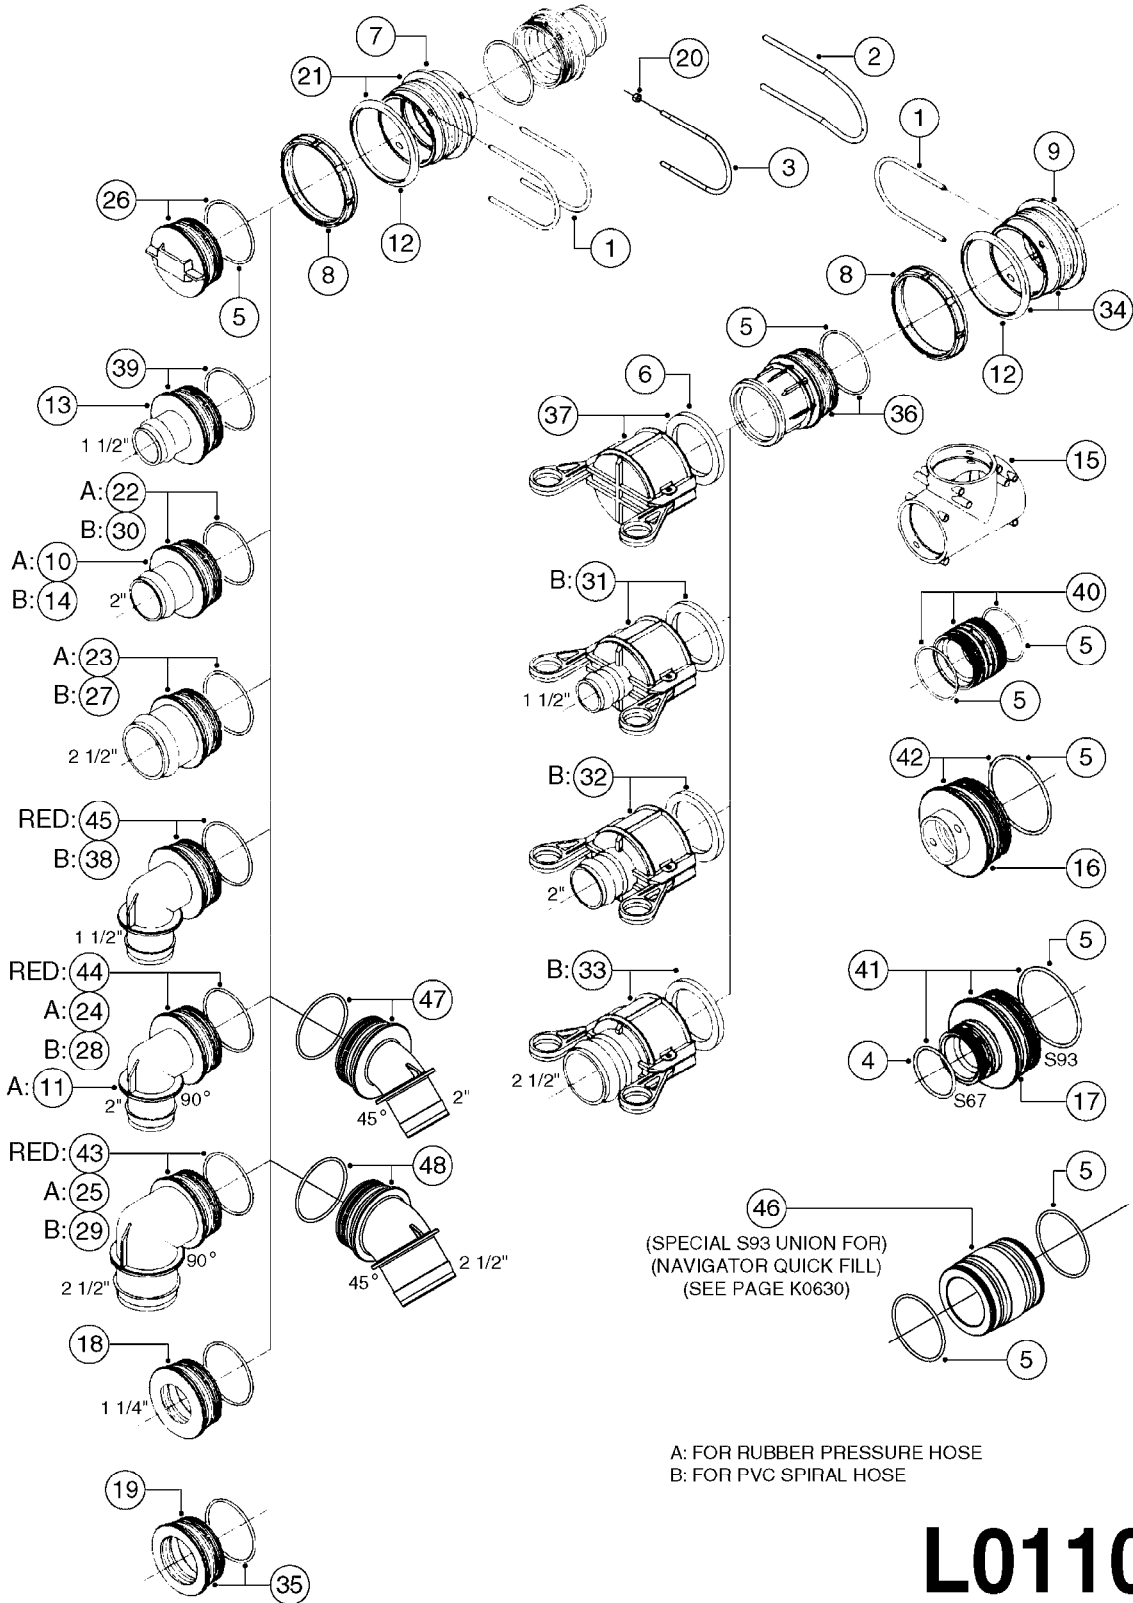

A: FOR RUBBER PRESSURE HOSE
B: FOR PVC SPIRAL HOSE

L0110

Pos.	parts-n°	order qty	description
1	145997	1	FITT.DK S-93 FORK
2	147115	1	FITT.DK S-93 FORK SPECIAL
3	147774	1	FITT.DK S-93 FORK W. M5 THREAD
4	241973	1	O-RING Ø3 X 44.2 70 SHORES NITRIL NITRIL (BLACK)
4	242353	1	O-RING 3 X 44.2 VITON VITON (BROWN)
5	242092	1	O-RING D69.5X3 NITRIL (BLACK)
5	242351	1	O-RING D69.5X3.0 VITON F.S-93 VITON (BROWN)
6	242221	1	GASKET F. S-93 QUICK COUPLERS
7	322105	1	FITT.DK S-93 BULKHEAD DOUBLE
8	322109	1	FITT.DK S-93 BULKHEAD NUT
9	322165	1	FITT.DK S-93 BULKHEAD SINGLE
10	334234	1	FITT.DK S-93 STR.2" RUBBER
11	334246	1	FITT.DK S-93 ELB.2" PVC
12	334262	1	GASKET F.S-93 BULKHEAD
13	334304	1	FITT.DK S-93 STR.1-1/2" PVC
14	334426	1	FITT.DK S-93 STR.2"
15	334545	1	FITT.DK S-93 TEE
16	334601	1	FITT.DK S-93 TO S67 ADAPTOR
17	334634	1	FITT.DK ADAPTER S-93M S67M
18	390485	1	FITT.DK S-93 PLUG W D34 HOLE
19	390721	1	FITT.DK S-93 PLUG W/2" NPT THRE
20	461217	1	NUT HEX M5 LOCK
21	726465	1	FITT.DK S-93 BULKHEAD W/GASKET
22	726563	1	FITT.DK S-93 STR 2" W/O-RING
23	726564	1	HOSE TAIL 2-1/2" W.O-RING
24	726575	1	FITT.DK S-93 ELB. 2" RUBBER
25	726576	1	FITT. DK S-93 2-1/2" 90°
26	726580	1	FITT. S93 PLUG W/O-RING
27	727133	1	FITT. S93 2-1/2" STR. S W/O-RI
28	727225	1	FITT.DK S-93 ELB.2'PVC W/ORING
29	727226	1	FITT. S93 2-1/2" 90° S W/O-RING
30	727227	1	FITT.DK S-93 STR.2" W/ORING
31	727235	1	QUICK COUPLER FEMALE W 1-1/2HB
32	727236	1	QUICK COUPLER FEMALE W 2" HB
33	727237	1	QUICK COUPLER FEMALE W2-1/2" HB
34	727339	1	FITT. S93 DRAIN BULKHEAD W/O-R
35	727476	1	FITT. DK S-93 2"FM THD W.ORING
36	727777	1	QUICK COUPLER S93 DRAIN W/O-RI
37	728120	1	QUICK COUPLER CAP F.S93 DRAIN
38	728395	1	FITT.DK S-93 ELB.1-1/2" 90 DEG
39	728523	1	FITT.DK S-93 STR.1-1/2" W.O-RING
40	728525	1	FITT. S93 CONNECTOR W/O-RINGS
41	728527	1	ADAPTER S67M TO S93M W/ORING
42	728562	1	FITT.DK S-93 TO S67 ADAPTOR
43	729828	1	FITT.DK S-93 ELB 2-1/2" RED
44	729829	1	FITT.DK S-93 ELB 2 RED
45	729830	1	FITT.DK S-93 ELB 1-1/2" 90 RED
46	39121700	1	FITT.DK S93 ADAP LG MALE MALE
47	72072700	1	FITT.DK S-93 45D 2" PVC
48	72072900	1	FITT. S93 2-1/2" 45° S W/O-RING