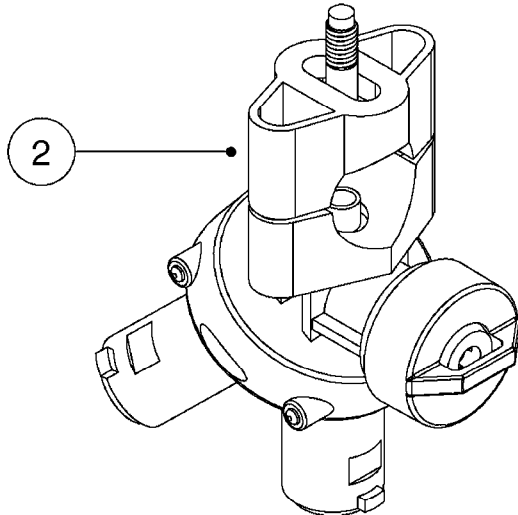

D1060

BOOM-NOZZLES QUINTASTREAM
D1060-HIN, 01:01:16

Page 1

Date 07.02.2020 8:51

Pos.	parts-n°	order qty	description
1	372011	1	NOZZLE ISO QS-015-5H GREEN
1	372012	1	NOZZLE ISO QS-02-5H YELLOW
1	372013	1	NOZZLE ISO QS-03-5H BLUE
1	372014	1	NOZZLE ISO QS-04-5H RED
1	372015	1	NOZZLE ISO QS-05-5H BROWN
1	372016	1	NOZZLE ISO QS-06-5H GREY
1	372017	1	NOZZLE ISO QS-08-5H WHITE
1	372018	1	NOZZLE ISO QS-10-5H LT. BLUE
1	372019	1	NOZZLE ISO QS-15-5H LT. GREEN
2	372002	1	ISO QNTSTRM 015 S-GREEN
2	372003	1	ISO QNTSTRM 02 S-YELLOW
2	372004	1	ISO QNTSTRM 03 S-BLUE
2	372005	1	ISO QNTSTRM 04 S-RED
2	372006	1	ISO QNTSTRM 05 S-BROWN
2	372007	1	ISO QNTSTRM 06 S-GREY
2	372008	1	ISO QNTSTRM 08 S-WHITE
2	372009	1	ISO QNTSTRM 10 S-LT.BLU
2	372010	1	ISO QNTSTRM 15 S-LT.GRN