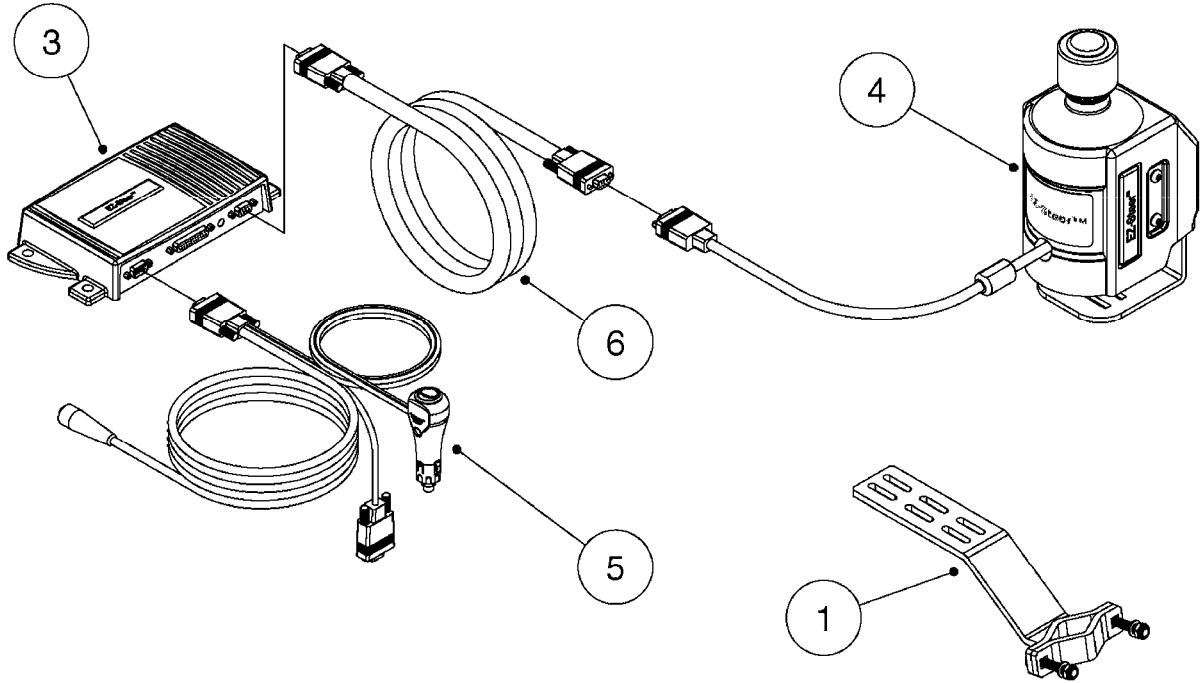

COMPLETE ASSEMBLY:
84205303 (WITH GPS)
84205403 (WITHOUT GPS)

**COMPLETE ASSEMBLIES
WHOLEGOODS ITEMS**

M0040

EZ-GUIDE PLUS LIGHT BAR
M0040-HIN, 01:01:16

Page 1
Date 07.02.2020 8:51

parts-n°	order qty	description
26007403	1	ANTENNA,HURRICANE F. EZGUIDEPL
26007503	1	REMOTE KEYPAD EZ-GUIDE PLUS
26007603	1	CABLE, ANTENNA, EZGUIDEPLUS
26007703	1	CABLE, POWER F. EZGUIDEPLUS
26007803	1	BRACKET KIT F. EZGUIDEPLUS
26007903	1	EZ-Guide 500 External Interfac
26008003	1	LIGHT BAR ASSM WITH GPS
26008103	1	LIGHT BAR ASSM WITHOUT GPS
29002703	1	VACUUM CUP 4 1/2" 1420I
29002803	1	MOUNT, MAG F. ANTENNA
29002903	1	PLATE, F. ANTENNA MOUNT
67206303	1	QUICK REFERENCE CARD EZ-GUIDE+
67206403	1	MANUAL EZ GUIDE PLUS
84205303	1	EZ GUIDE PLUS W GPS, NO LABLE
84205403	1	EZ GUIDE PLUS W/O GPS,NO LABLE
97607603	1	DECAL COMPANY 45MM X 20MM