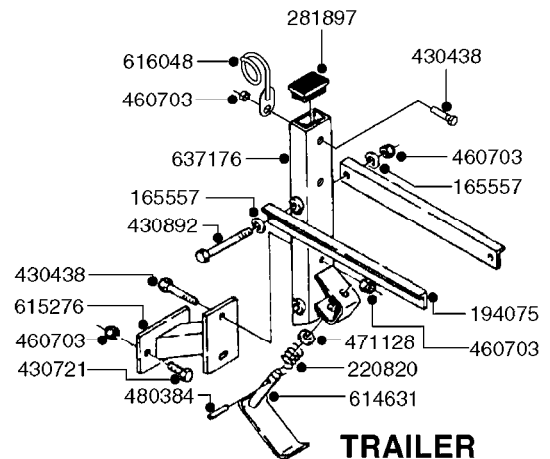

TRAILER

K0050