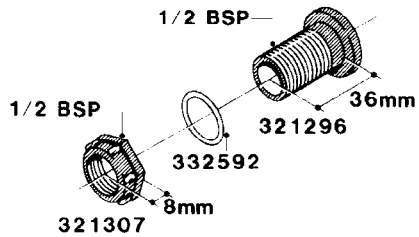

L0060

FITTINGS - BULKHEAD
L0060-HIN, 01:01:16

Page 1

Date 07.02.2020 8:51

parts-n°	order qty	description
141046	1	NUT 3/8" BSP
141341	1	NUT 1/4' BSP
240284	1	O-RING D82,5/75 X 3,5
320456	1	FITT.DK BULKHEAD 1"BSP DOUBLE
320467	1	FITT.DK BULKHEAD 1"BSP SINGLE
320471	1	FITT.DK NUT 1" BSP JAMB
320541	1	FITT.DK BULKHEAD 2-1/2'BSP SIN
320552	1	FITT.DK NUT 2-1/2' BSP JAMB
320644	1	FITT.DK ELB.3/4"HB X 1" BSP
320784	1	FITT.DK CAP 1-1/2" BSP
320795	1	FITT.DK NUT 1-1/2" BSP JAMB
320935	1	FITT.DK BULKHEAD 1/4' BSP SING
320946	1	FITT.DK BULKHEAD 3/8' BSP SING
321296	1	FITT.DK BULKHEAD 1/2" BSP SING
321307	1	FITT.DK NUT 1/2" BSP JAMB
321333	1	FITT.DK BULK 1-1/2" X 1"F BSP
330061	1	O-RING D16/D11X2,5
330072	1	O-RING D53.5/D45.5X4
330212	1	O-RING D19/D14X2.4 F.1/2"NUT
332577	1	O-RING D38/D30X4 F.1" PUR.
332592	1	O-RING D26/D20X3