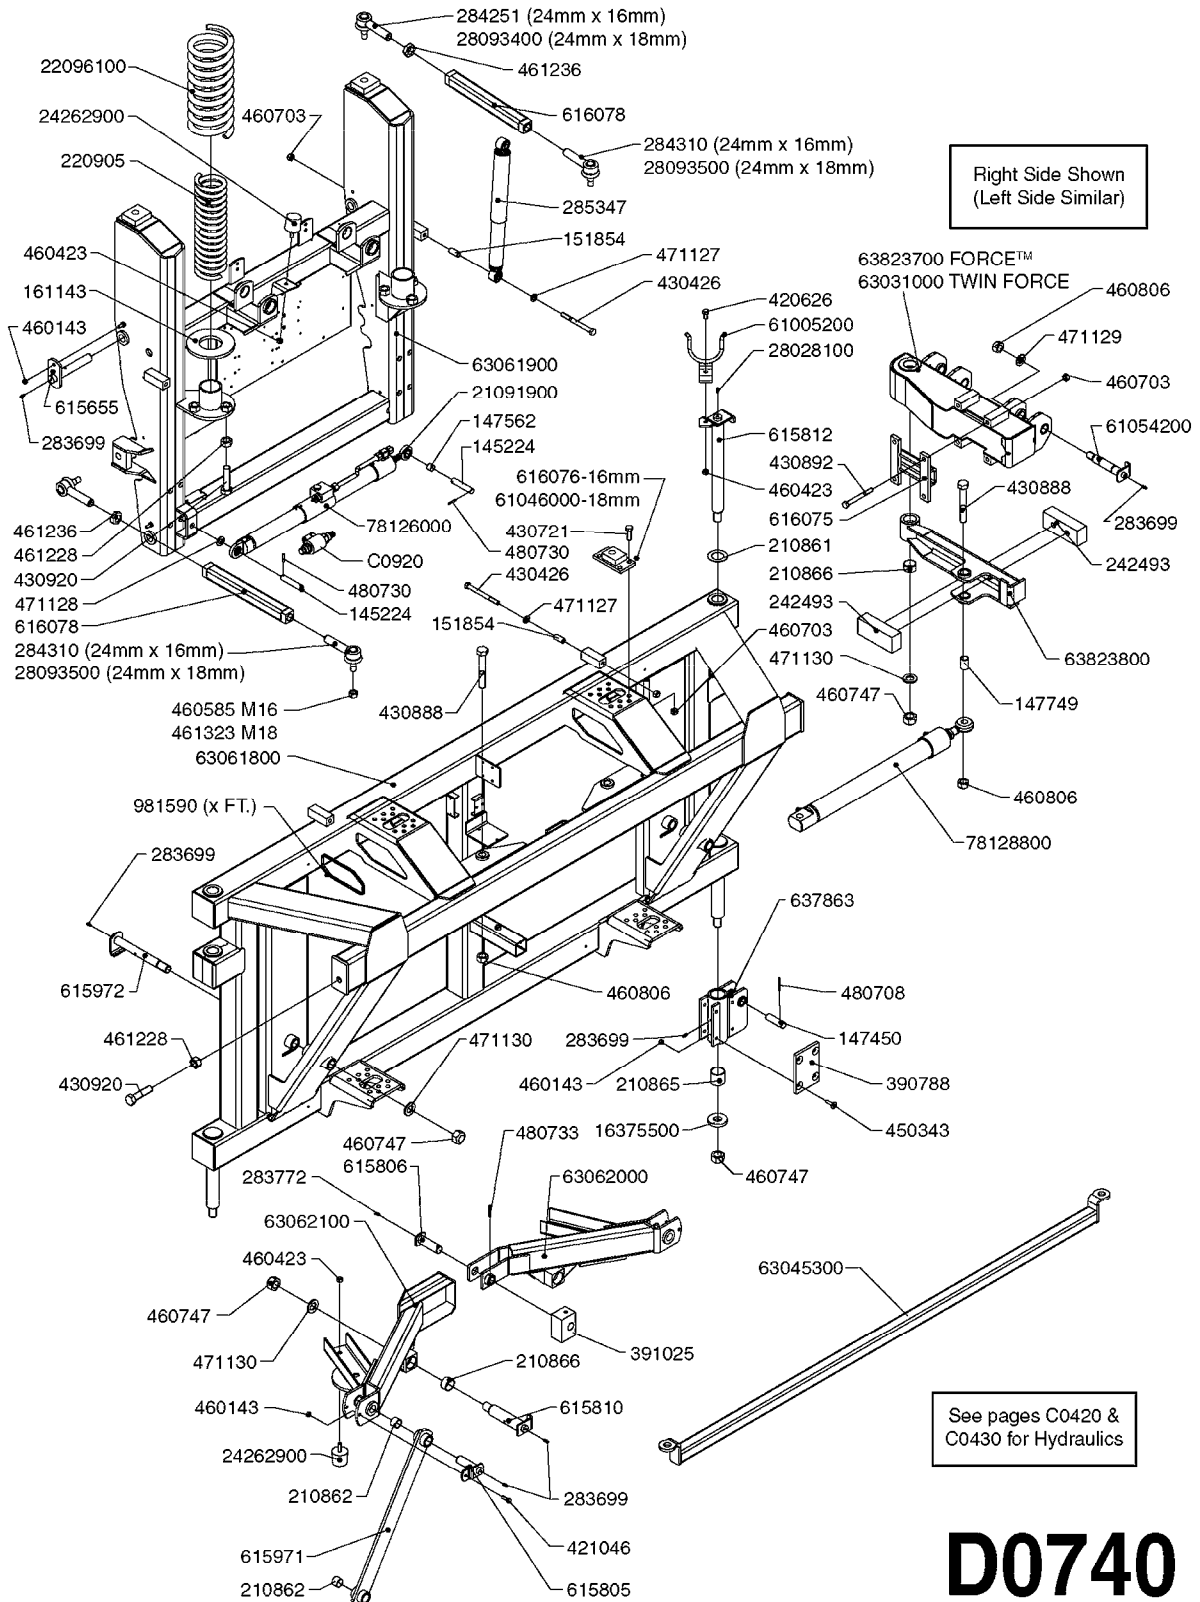

D0740

WIDE CENTER FRAME-FORCE/TF
D0740-HIN, 05:06:19

Page 1
Date 07.02.2020 8:50

parts-n°	order qty	description
145224	1	SHAFT FOR HY CYLINDER
147450	1	PIN D20 X 70
147562	1	BUSHING D19.8/17.0 L=15
147749	1	BUSHING D25.0/20.2 L=38
151854	1	BUSHING F.SHOCK
161143	1	PLATE F SPRING
210861	1	BUSHING
210862	1	BUSHING 28X25X20
210865	1	BUSHING 40mm40mm DU
210866	1	BUSHING D39/35 L=20
220905	1	SPRING D101/14 BLACK
242493	1	RUBBER BUMPER 60X40X150
283699	1	GREASE NIPPLE M6X1
283772	1	GREASE NIPPLE M6X1 90°
284251	1	ROD END 25Ø (24mm x 16mm) RH
284310	1	ROD END 25Ø (24mm x 16mm) LH
285347	1	SHOCK TF
390788	1	TEFLON WARE PAD
391025	1	JOINER BLOCK - FORCE
420626	1	BOLT HEX 8.8 DEL M10X20 FT
421046	1	BOLT HEX M8X25/25 A2 SS DIN933
430426	1	BOLT HEX 8.8 DEL M12X130
430721	1	BOLT HEX 8.8 DEL M12X40 FT
430888	1	BOLT HEX 8.8 DEL M20X130
430892	1	BOLT HEX 8.8 DEL M12X110
430920	1	BOLT HEX M20x80MM
450343	1	SCREW M8X30 ALLEN HEAD C/S SS
460143	1	SELF LOCK NUT M8 SST A2 DIN985
460423	1	NUT HEX M10X1.50 LOCK DIN985A2 SS
460585	1	LOCKING NUT M16 DIN985 A2 SS
460703	1	NUT HEX M12X1.75 LOCK DIN985A2 SS
460747	1	NUT HEX M24 LOCK
460806	1	NUT HEX M20X2.50 LOCK DIN985A2 SS
461228	1	NUT HEX M20
461236	1	NUT HEX M24X1.5
461323	1	NUT HEX M18X1.5 LOCK
471127	1	WASHER, M12, Ø24/13X24X2.5 SS
471128	1	WASHER, M16, Ø30/17.0X 3.0, SS
471129	1	WASHER, M20, Ø37/21.0X 3.0, SS
471130	1	WASHER, M24, Ø44/25.0X 4.0, SS
480708	1	PIN D4 X 45
480730	1	PIN ROLL 5X30 STAINLESS STEEL
480733	1	PIN D6 X 40
615655	1	PIN D25 X 156 F. PARALIFT
615805	1	PIN
615806	1	PIN
615810	1	PIN
615812	1	PIN
615971	1	TRAPEZE ARM FORCE 110'
615972	1	PIN D25X185 M24
616075	1	FLANGE F. FORCE HINGE
616076	1	LINK ARM MOUNT BRACKET
616078	1	LINK ARM
637863	1	HINGE F.TF LOWER
981590	1	EDGE GUARD 6-8MM X 12"
16375500	1	WASHER 10.0X60X25 RED
21091900	1	LINK HEAD M16 x D17 DELTA
22096100	1	SPRING D146/20 BLACK
24262900	1	RUBBER STOP D50X40 M10X33
28028100	1	GREASE NIPPLE 1/8'RG 90°
28093400	1	ROD END 35Ø (24mm x 18mm) RH