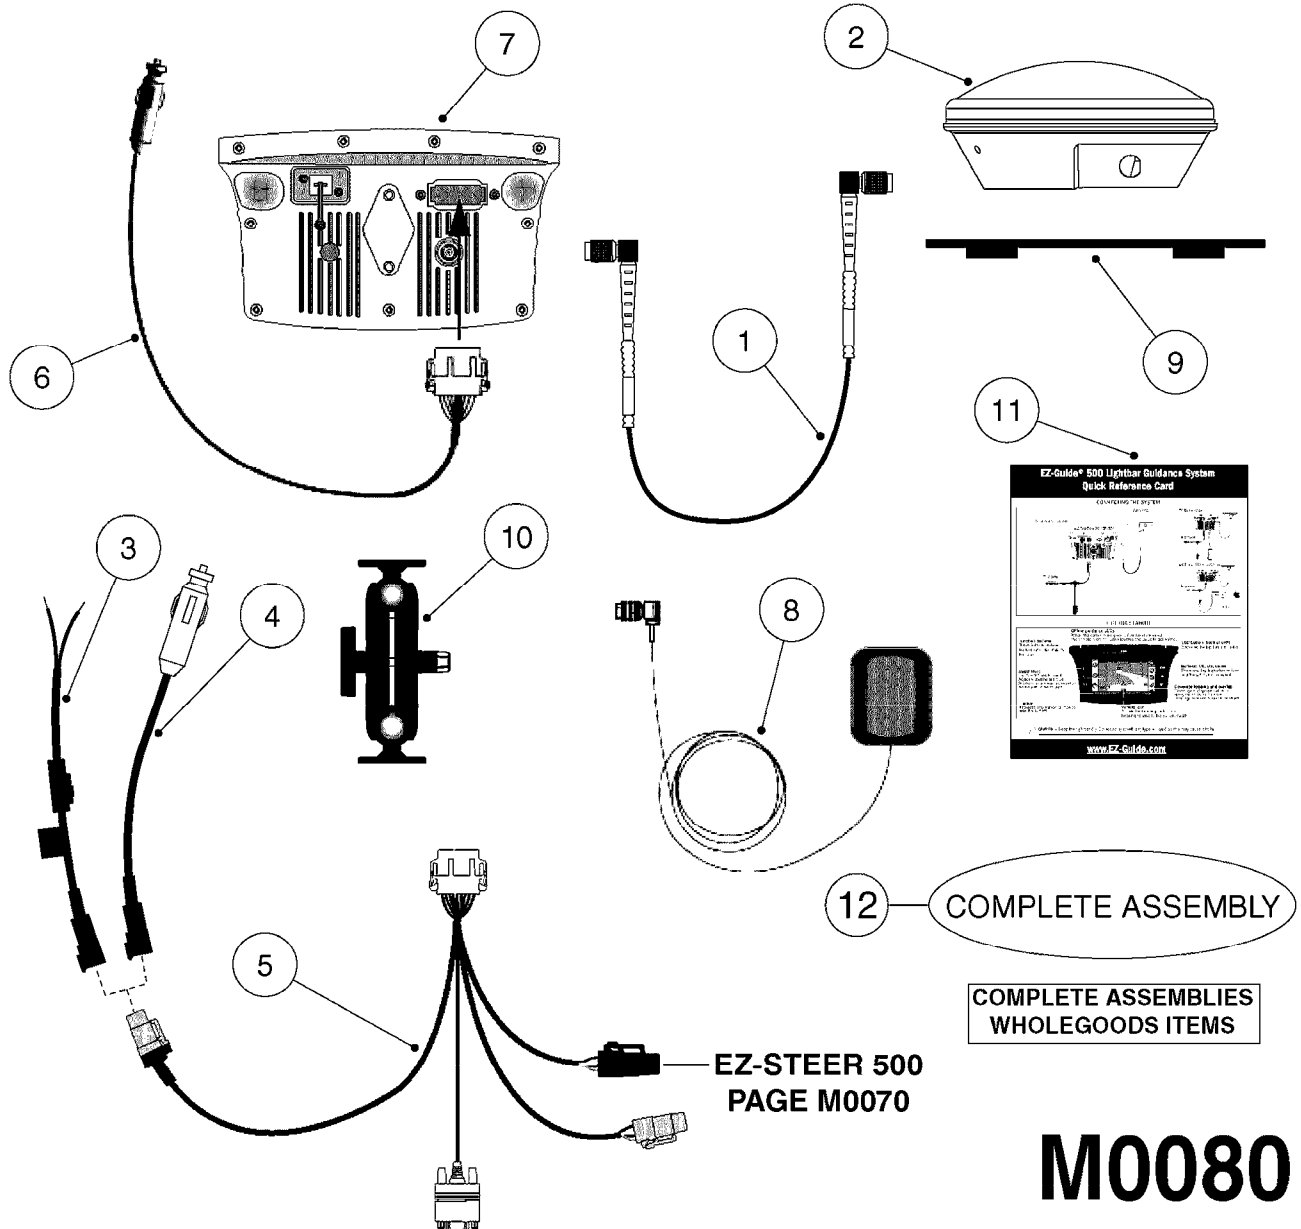

EZ-GUIDE 250 LIGHTBAR
M0080-HIN, 01:01:16

Page 1

Date 07.02.2020 8:51

Pos.	parts-n°	order qty	description
1	26007603	1	CABLE, ANTENNA, EZGUIDEPLUS
2	26015603	1	ANTENNA AG15 L1,EZ GDE 500/250
3	26016103	1	EZ-GUIDE 500 CABLE UNTERM.FUSE
4	26016203	1	EZ-GUIDE 500 POWER CONN.CABLE
5	26017303	1	EZ-GUIDE 250 ALL PORT CABLE
6	26017703	1	EZ-GUIDE 250 POWER CABLE
7	26017803	1	EZ-GUIDE 250 LIGHTBAR DISPLAY
8	26017903	1	EZ-GUIDE 250 PATCH ANTENNA
9	28048203	1	EZ-GUIDE 500 MOUNT F.AG15 ANT.
10	28048303	1	EZ-GUIDE 250/500 RAM MNT.1.5"
11	67217403	1	EZ-GUIDE 250 QUICK REF.CARD
12	84210603	1	EZ GUIDE 250 LIGHTBAR