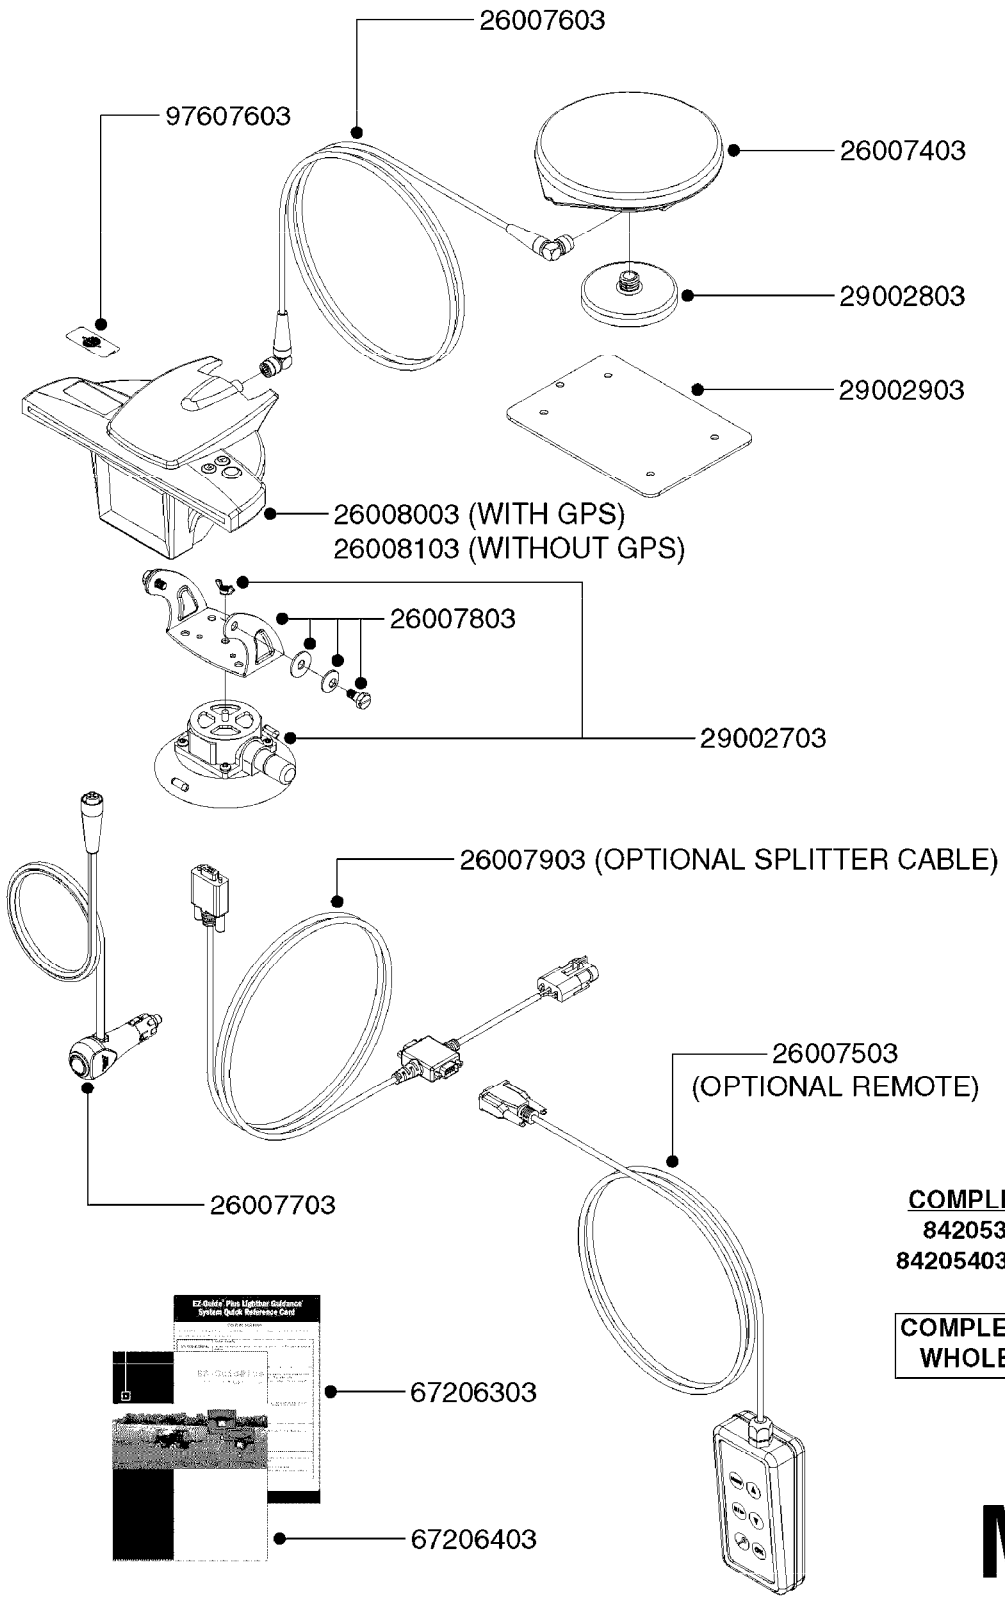

COMPLETE ASSEMBLY:
84205303 (WITH GPS)
84205403 (WITHOUT GPS)

**COMPLETE ASSEMBLIES
WHOLEGOODS ITEMS**

M0040

EZ-GUIDE PLUS LIGHT BAR
M0040-HIN, 01:01:16

Page 1
Date 07.02.2020 8:51

parts-n°	order qty	description
26007403	1	ANTENNA,HURRICANE F. EZGUIDEPL
26007503	1	REMOTE KEYPAD EZ-GUIDE PLUS
26007603	1	CABLE, ANTENNA, EZGUIDEPLUS
26007703	1	CABLE, POWER F. EZGUIDEPLUS
26007803	1	BRACKET KIT F. EZGUIDEPLUS
26007903	1	EZ-Guide 500 External Interfac
26008003	1	LIGHT BAR ASSM WITH GPS
26008103	1	LIGHT BAR ASSM WITHOUT GPS
29002703	1	VACUUM CUP 4 1/2" 1420I
29002803	1	MOUNT, MAG F. ANTENNA
29002903	1	PLATE, F. ANTENNA MOUNT
67206303	1	QUICK REFERENCE CARD EZ-GUIDE+
67206403	1	MANUAL EZ GUIDE PLUS
84205303	1	EZ GUIDE PLUS W GPS, NO LABLE
84205403	1	EZ GUIDE PLUS W/O GPS,NO LABLE
97607603	1	DECAL COMPANY 45MM X 20MM