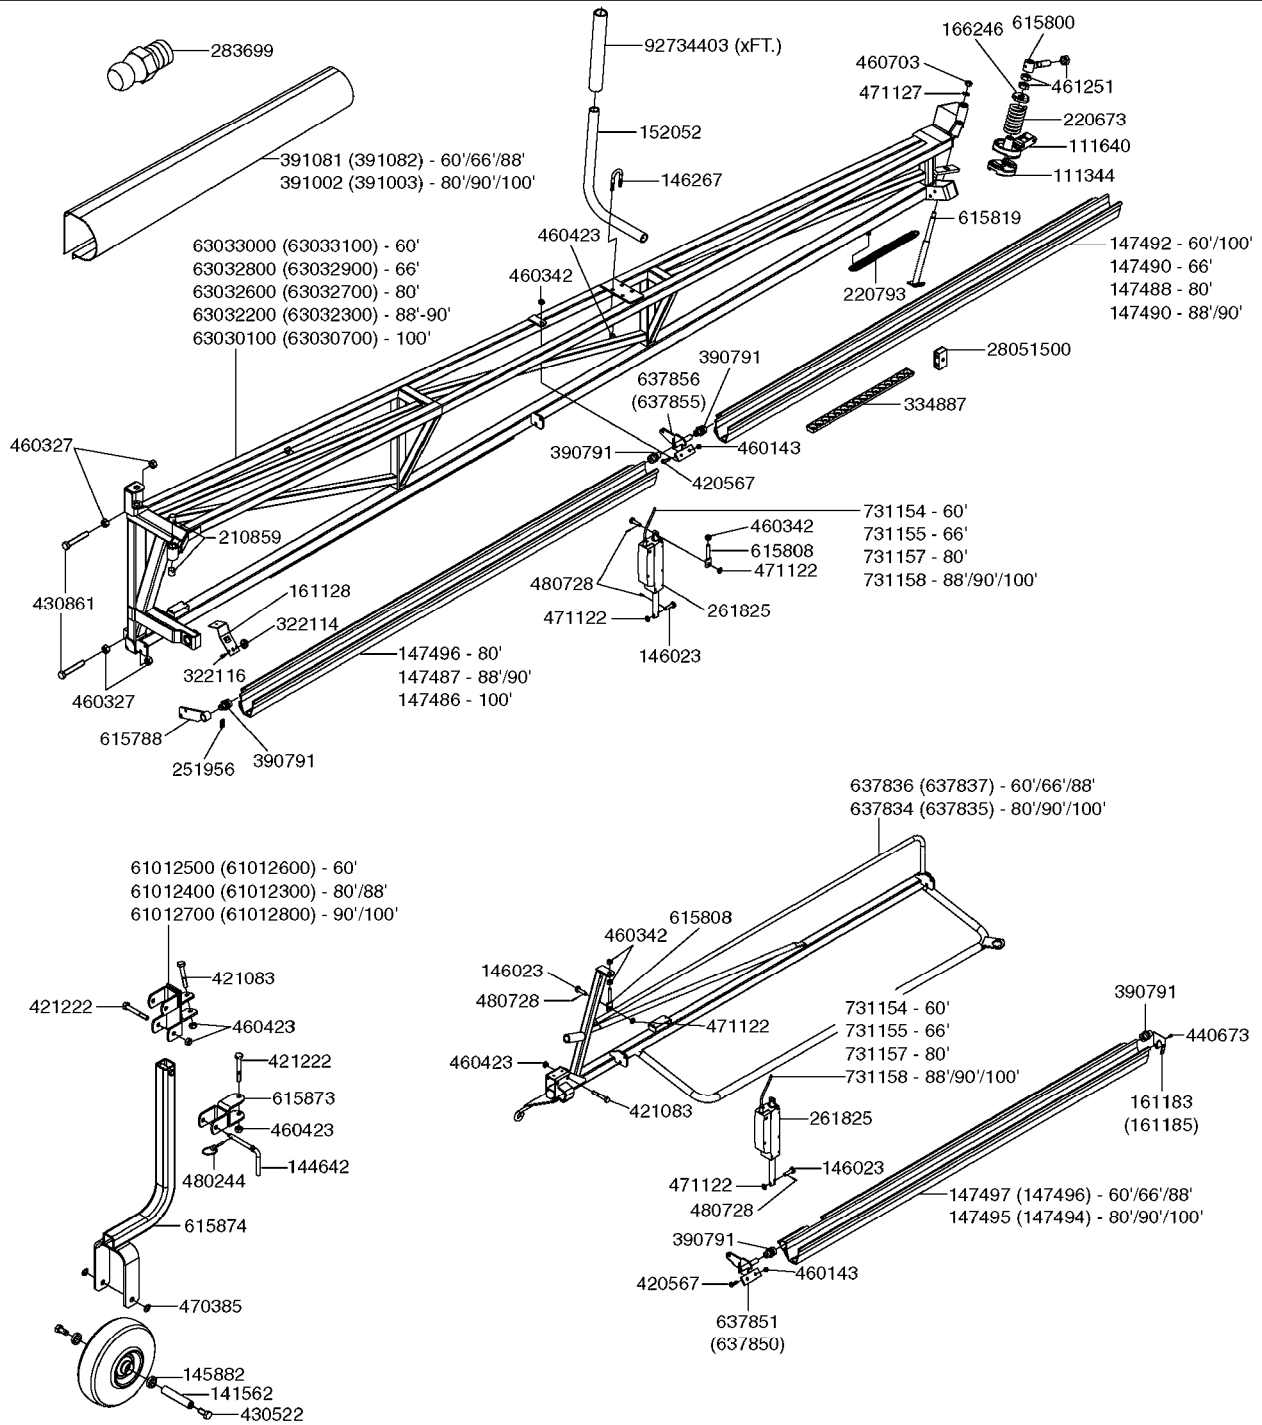

Right Side Shown
(Left Side Similar)

D0680

BOOM-TF OUTER HAZ-WC 60'-100'
D0680-HIN, 01:01:16

Page 1

Date 07.02.2020 8:50

parts-n°	order qty	description
111344	1	CLAW CLUTCH Ø100/Ø20,5 UNDER PART RED
111640	1	CLAW CLUTCH Ø100 TOP PART RED
141562	1	FRONTWHEEL AXLE 3 WHEEL
144642	1	LOCKING PAWL D10X65MM
145882	1	BUSHING D30/D21X7
146023	1	PIN FOR COGWHEEL
146267	1	BOLT U F.500 EAG BRACE
147486	1	AIR SLOT RAIL L=1995/D25
147487	1	AIR SLOT RAIL L=2495/D25
147488	1	AIR SLOT RAIL L=1935/D25
147490	1	AIR SLOT RAIL L=2435/D25
147492	1	AIR SLOT RAIL L=1435/D25
147494	1	AIR SLOT RAIL L=1730/D25 LEFT
147495	1	AIR SLOT RAIL L=1730/D25 RIGHT
147496	1	AIR SLOT RAIL L=1230/D25 LEFT
147497	1	AIR SLOT RAIL L=1230/D25 RIGHT
152052	1	BUMPER ARM 1" X 30"
161128	1	NOZZLE HOLDER TF
161183	1	AIR SLOT END RH
161185	1	AIR SLOT END LH
166246	1	WASHER CUP D53 F.SPRING
210859	1	BUSH Ø23X20 L20
220673	1	SPRING F.PIVOT 100 X 51
220793	1	SPRING D21/D4X250MM
251956	1	RUBBER SEAL 60MM
261825	1	ACTUATOR HAZ 2 WIRE
283699	1	GREASE NIPPLE M6X1
322114	1	NUT PLASTIC F.NOZZ.H
322116	1	BOLT PLASTIC F.NOZZ.H.
334887	1	AIRGUIDE TWIN FORCE L=494
390791	1	BUSHING F. AIR SLOT
391002	1	AIR BAG F.BKWY 2M HAZ PVC RH
391003	1	AIR BAG F.BKWY 2M HAZ PVC LH
391081	1	AIR BAG F.BKWY 1.5M HAZ PVC RH
391082	1	AIR BAG F.BKWY 1.5M HAZ PVC LH
420567	1	BOLT HEX 8.8 DEL M8X30 FT
421083	1	BOLT HEX 8.8 DEL M10X65
421222	1	BOLT HEX 8.8 DEL M10X75 FT
430522	1	BOLT HEX 8.8 DEL M12X25 FT
430861	1	BOLT HEX 8.8 DEL M16X100 FT
440673	1	SCREW F.PLASTIC 5X12 SS
460143	1	SELF LOCK NUT M8 SST A2 DIN985
460327	1	NUT HEX M16X2
460342	1	NUT HEX M10 DEL DIN934
460423	1	NUT HEX M10X1.50 LOCK DIN985A2 SS
460703	1	NUT HEX M12X1.75 LOCK DIN985A2 SS
461251	1	NUT HEX M20 X 2.5 JAMB
470385	1	WASHER D14.8D8.1X2 LOCK GALV.
471122	1	WASHER, M10, Ø20/10.5X 2.0, SS
471127	1	WASHER, M12, Ø24/13X24X2.5 SS
480244	1	PIN SNAP D4.5
480728	1	PIN D3.2X20 SPLIT
615788	1	BRACKET
615800	1	LINK EYE BR.WING
615808	1	ANCHOR ADJ.F.ACTUATOR
615819	1	PIN
615873	1	MOUNT BRKT -BOOM WHEEL HAZ
615874	1	ARM F.BOOM WHEEL HAZ
637834	1	WING BR.AWAY 80'-90' RH
637835	1	WING BR.AWAY 80'-90' LH
637836	1	WING BR.AWAY 60'-66'-88' RH