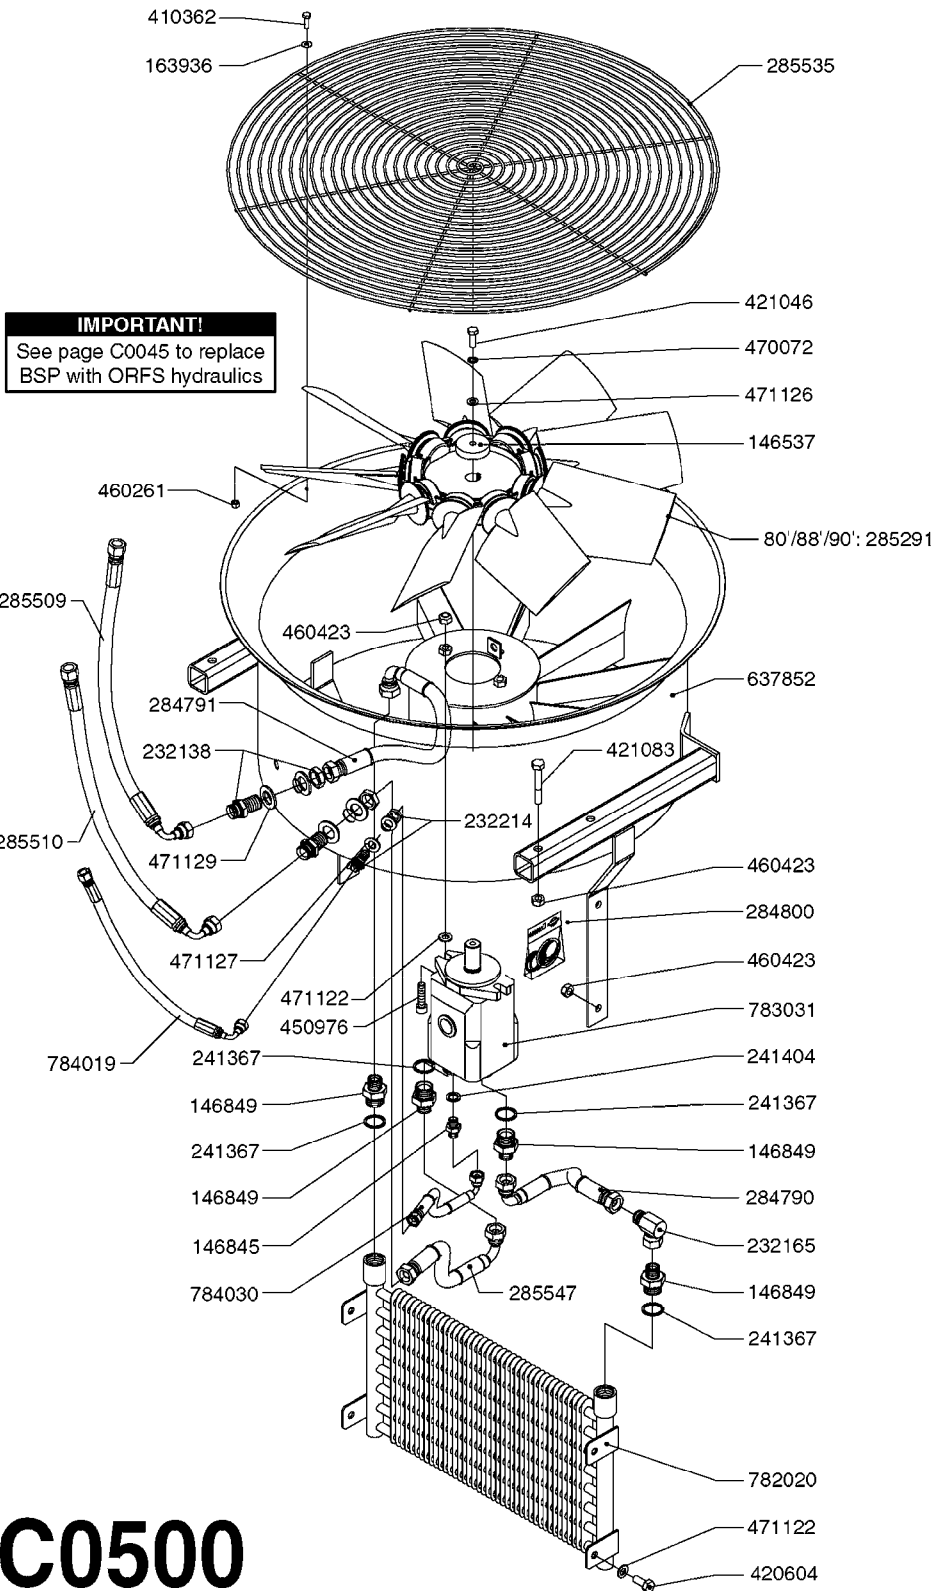

HYD TWIN FORCE FAN HAZ
C0500-HIN, 30:03:16

HYD TWIN FORCE FAN HAZ
C0500-HIN, 30:03:16

Page 1
Date 07.02.2020 8:50

parts-n°	order qty	description
146537	1	BUSHING D50/D40X12MM
146845	1	HEX NIPPLE 1/4"X1/4"
146849	1	HEX. NIPPLE 3/4"BSP X 1/2"BSP
163936	1	WASHER D15/D6.2X1
232138	1	HEX NIPPLE W/NUT 1/2"
232165	1	HY.ELBOW 1/2" BSP SWIVEL
232214	1	NIPPLE 1/4" W.U. NUT DEL
241367	1	DOWTYSEAL 28.5x22
241404	1	DOWTY SEAL 1/4"
284790	1	HOSE HY X 1/2 X 15.75"STR+ELB
284791	1	HOSE HY X 1/2 X 21.5"STR+ELB
284800	1	GASKET SET F.HYMOTOR M4MF11-28
285291	1	FAN BLADE F.TWIN FORCE 80'-90'
285509	1	HOSE HY X 1/2 X 78.75"STR+ELB
285510	1	HOSE HY X 1/2 X 82.5"STR+ELB
285535	1	GUARD FOR TWIN FORCE FAN HAZ
285547	1	HOSE HY X 1/2" X 15" STR+ELB
410362	1	BOLT HEX 8.8 SS M6X20
420604	1	BOLT HEX 8.8 DEL M10X25 FT DIN933
421046	1	BOLT HEX M8X25/25 A2 SS DIN933
421083	1	BOLT HEX 8.8 DEL M10X65
450976	1	BOLT M10X50 F.TWIN ARM YOKE
460261	1	NUT HEX M6X1.00 LOCK DIN985 A2 SS
460423	1	NUT HEX M10X1.50 LOCK DIN985A2 SS
470072	1	WASHER D15/D8X.5 LOCK
471122	1	WASHER, M10, Ø20/10.5X 2.0, SS
471126	1	WASHER, M8, Ø16/ 8.4X 1.6, SS
471127	1	WASHER, M12, Ø24/13X24X2.5 SS
471129	1	WASHER, M20, Ø37/21.0X 3.0, SS
637852	1	FAN HOUSING F.TWIN FORCE
782020	1	RADIATOR ELEMENT 2KW TYPE R6
783031	1	HYDRAULIC MOTOR FAN HAZ
784019	1	HOSE HY X 1/4 X 078.75"STR+ELB
784030	1	HOSE HY X 1/4" X 13.75"STR+ELB