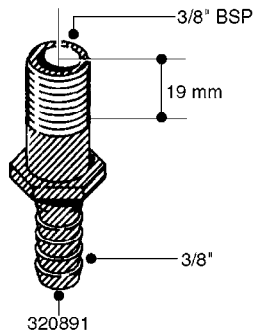

FITTINGS - HEXAGON NIPPLES
L0030-HIN, 01:01:16

Page 0
Date 07.02.2020 8:51

L0030

FITTINGS - HEXAGON NIPPLES
L0030-HIN, 01:01:16

Page 1
Date 07.02.2020 8:51

parts-n°	order qty	description
10015303	1	FITT.PO.HN 1.00X1.00 M1000
10425003	1	FITT.PO.HN 1.25X1.00 MCPHEE
320132	1	FITT.DK HN 1" BSP
320176	1	FITT.DK HN 3/8"X1/2" BSP
320445	1	FITT.DK HN 1/4"X3/8" BSP
320655	1	FITT.DK HN 1/2"-1/2" BSP
320692	1	FITT.DK HN 3/8'BSPX1/4'NPT
320703	1	FITT.DK HN 3/8BSP X1/2 &1/4NPT
320725	1	FITT.DK NIPPLE 3/8"-3/8" BSP
320902	1	FITT.DK HN 3/8'X 1/4' BSP
390232	1	FITT.DK HN 1-1/2' X 1-1/4' BSP
390276	1	FITT.DK HN 1'BSP

L0040

FITTINGS - NIPPLES & ELBOWS
L0040-HIN, 01:01:16

Page 1
Date 07.02.2020 8:51

parts-n°	order qty	description
10530803	1	FITT.PO.SE 2.00X2.00 45 DEG.
320191	1	FITT.DK ELB 3/8' BSP 45 DEGREE
320482	1	FITT.DK ELB. 1/2" BSP 60 DEG.
320596	1	FITT.DK ELB 3/8'-1/2'BSP 45DEG
320607	1	FITT.DK HN 3/8M X 3/8F BSP LNG
320633	1	FITT.DK HN 3/8"M X 3/8"F BSP
321451	1	FITT.DK ELB.1-1/2 X1-1/4 80DEG
321532	1	FITT.DK REDUC 3/4' X 1/2' BSP
390233	1	FITT.DK REDUC 1-1/2" X 1" BSP