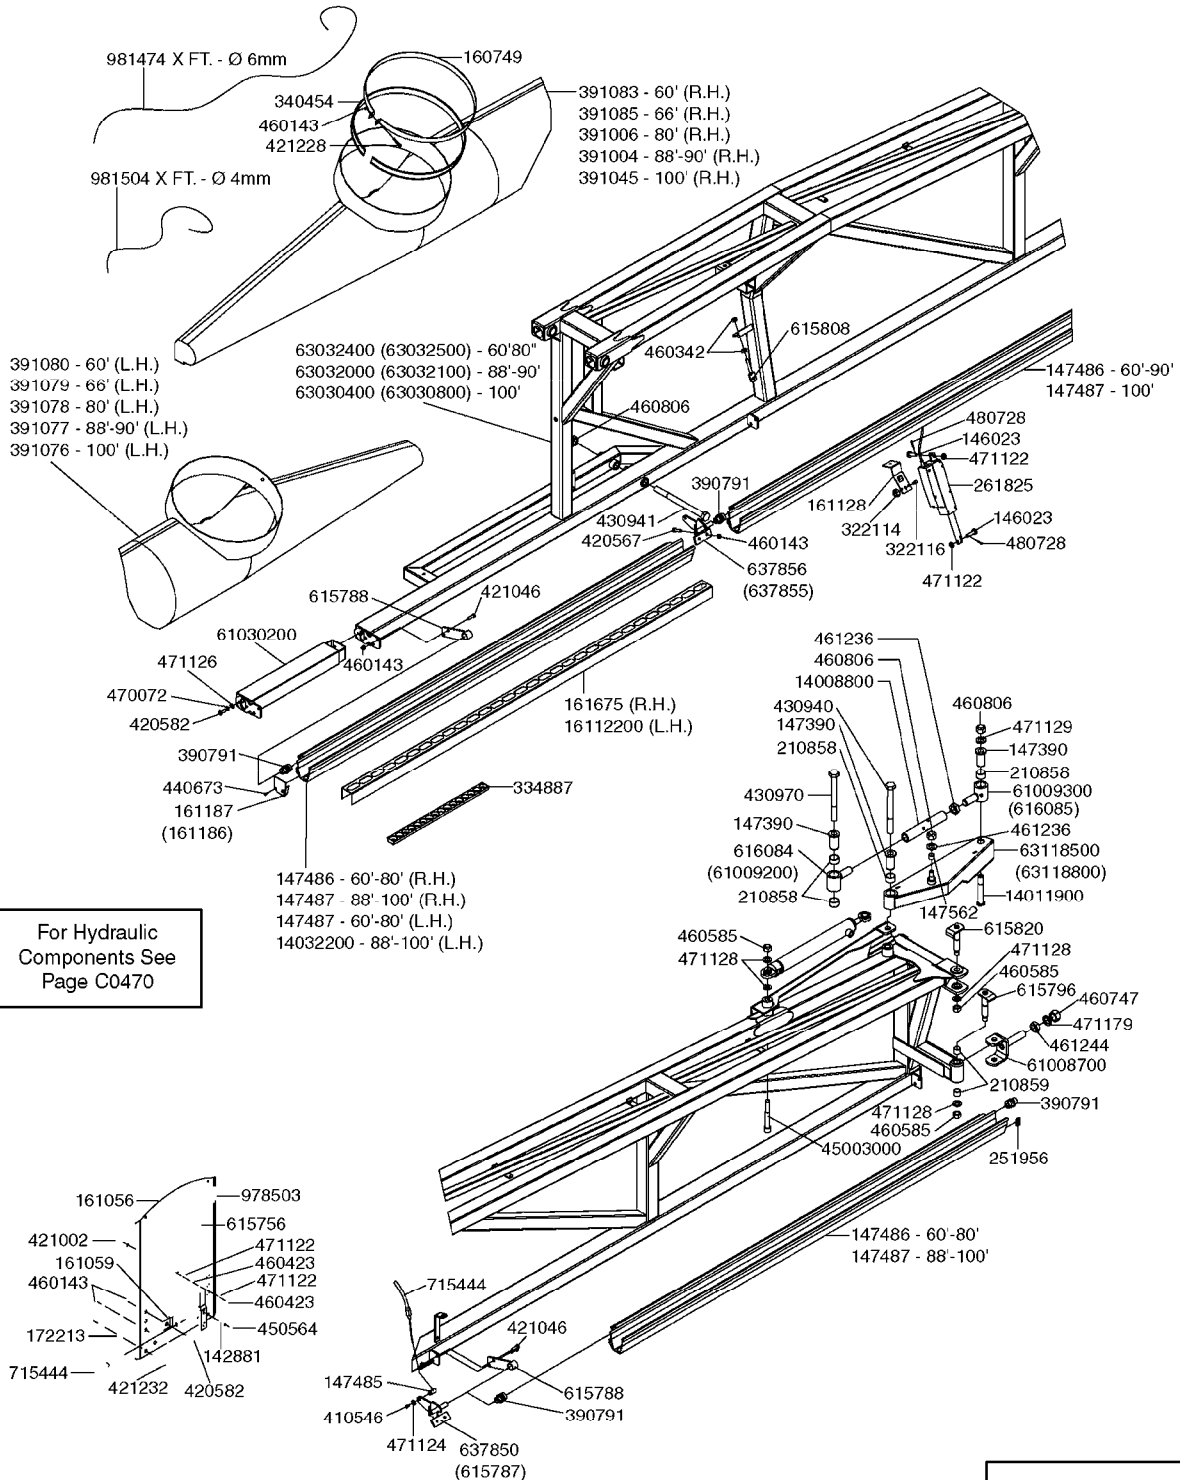

For Hydraulic Components See Page C0470

Right Side Shown
(Left Side Similar)

D0660

BOOM-TF INNER HAZ-WC 60'-100'
D0660-HIN, 01:01:16

Page 1
Date 07.02.2020 8:50

parts-n°	order qty	description
142881	1	WIRE HOLDER FOR REMOTE CONTROL
146023	1	PIN FOR COGWHEEL
147390	1	BUSHING
147485	1	BUSHING Ø13.0/M6 L=31/Ø4.2/Ø10
147486	1	AIR SLOT RAIL L=1995/D25
147487	1	AIR SLOT RAIL L=2495/D25
147562	1	BUSHING D19.8/17.0 L=15
160749	1	BAND METAL F.AIR BAG
161056	1	PLATE F. TILT INDICATOR
161059	1	BRACKET F.TILT INDICATOR CABLE
161128	1	NOZZLE HOLDER TF
161186	1	AIR SLOT END LH
161187	1	AIR SLOT END RH
161675	1	AIR DIFFUSER L=1870 R.H.
172213	1	FLAT BAR F.Boom STRAP
210858	1	BUSHING 034/30 L=20
210859	1	BUSH Ø23X20 L20
251956	1	RUBBER SEAL 60MM
261825	1	ACTUATOR HAZ 2 WIRE
322114	1	NUT PLASTIC F.NOZZ.H
322116	1	BOLT PLASTIC F.NOZZ.H.
334887	1	AIRGUIDE TWIN FORCE L=494
340454	1	TANK STRAP PACKING 40X2140
390791	1	BUSHING F. AIR SLOT
391004	1	AIR BAG F.88/90' HAZ PVC RIGHT
391006	1	AIR BAG F.80' HAZ PVC RIGHT
391045	1	AIR BAG F.100' HAZ PVC RIGHT
391076	1	AIR BAG F.100' HAZ PVC LEFT
391077	1	AIR BAG F.88/90' HAZ PVC LEFT
391078	1	AIR BAG F.80' HAZ PVC LEFT
391079	1	AIR BAG F.66' HAZ PVC LEFT
391080	1	AIR BAG F.60' HAZ PVC LEFT
391083	1	AIR BAG F.60' HAZ PVC RIGHT
391085	1	AIR BAG F.66' HAZ PVC RIGHT
410546	1	BOLT HEX M6X12 A2 SS DIN933
420567	1	BOLT HEX 8.8 DEL M8X30 FT
420582	1	BOLT HEX 8.8 DEL M8X20 FT A2
421002	1	BOLT HEX 8.8 DEL M10X30 FT DIN933
421046	1	BOLT HEX M8X25/25 A2 SS DIN933
421228	1	BOLT HEX 8.8 DEL M8X55
421232	1	BOLT HEX 8.8 DEL M8X110
430940	1	BOLT M20X210 8.8 DEL.
430941	1	BOLT M20X260 8.8 DEL.
430970	1	BOLT HEX M20X120 DIN931- DEL
440673	1	SCREW F.PLASTIC 5X12 SS
450564	1	SCREW M6X12 ALLEN
460143	1	SELF LOCK NUT M8 SST A2 DIN985
460342	1	NUT HEX M10 DEL DIN934
460423	1	NUT HEX M10X1.50 LOCK DIN985A2 SS
460585	1	LOCKING NUT M16 DIN985 A2 SS
460747	1	NUT HEX M24 LOCK
460806	1	NUT HEX M20X2.50 LOCK DIN985A2 SS
461236	1	NUT HEX M24X1.5
461244	1	NUT HEX M24X3 JAMB.
470072	1	WASHER D15/D8X.5 LOCK
471122	1	WASHER, M10, Ø20/10.5X 2.0, SS
471124	1	WASHER, M6, Ø18/ 6.4X 1.6, SS
471126	1	WASHER, M8, Ø16/ 8.4X 1.6, SS
471128	1	WASHER, M16, Ø30/17.0X 3.0, SS
471129	1	WASHER, M20, Ø37/21.0X 3.0, SS
471179	1	LOCK WASHER NORDLOCK M24 ELZ