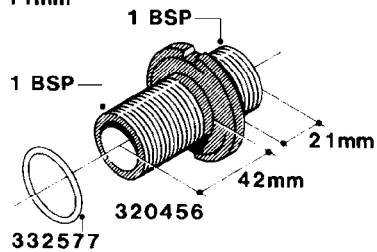

L0060

FITTINGS - BULKHEAD
L0060-HIN, 01:01:16

Page 1

Date 07.02.2020 8:51

parts-n°	order qty	description
141046	1	NUT 3/8" BSP
141341	1	NUT 1/4' BSP
240284	1	O-RING D82,5/75 X 3,5
320456	1	FITT.DK BULKHEAD 1"BSP DOUBLE
320467	1	FITT.DK BULKHEAD 1"BSP SINGLE
320471	1	FITT.DK NUT 1" BSP JAMB
320541	1	FITT.DK BULKHEAD 2-1/2'BSP SIN
320552	1	FITT.DK NUT 2-1/2' BSP JAMB
320644	1	FITT.DK ELB.3/4"HB X 1" BSP
320784	1	FITT.DK CAP 1-1/2" BSP
320795	1	FITT.DK NUT 1-1/2" BSP JAMB
320935	1	FITT.DK BULKHEAD 1/4' BSP SING
320946	1	FITT.DK BULKHEAD 3/8' BSP SING
321296	1	FITT.DK BULKHEAD 1/2" BSP SING
321307	1	FITT.DK NUT 1/2" BSP JAMB
321333	1	FITT.DK BULK 1-1/2" X 1"F BSP
330061	1	O-RING D16/D11X2,5
330072	1	O-RING D53.5/D45.5X4
330212	1	O-RING D19/D14X2.4 F.1/2"NUT
332577	1	O-RING D38/D30X4 F.1" PUR.
332592	1	O-RING D26/D20X3