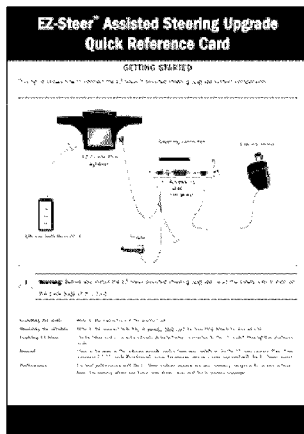

COMPLETE ASSEMBLY:
84205303 (WITH GPS)
84205403 (WITHOUT GPS)

**COMPLETE ASSEMBLIES
WHOLEGOODS ITEMS**

M0040

EZ-GUIDE PLUS LIGHT BAR
M0040-HIN, 01:01:16

Page 1
Date 07.02.2020 8:51

parts-n°	order qty	description
26007403	1	ANTENNA,HURRICANE F. EZGUIDEPL
26007503	1	REMOTE KEYPAD EZ-GUIDE PLUS
26007603	1	CABLE, ANTENNA, EZGUIDEPLUS
26007703	1	CABLE, POWER F. EZGUIDEPLUS
26007803	1	BRACKET KIT F. EZGUIDEPLUS
26007903	1	EZ-Guide 500 External Interfac
26008003	1	LIGHT BAR ASSM WITH GPS
26008103	1	LIGHT BAR ASSM WITHOUT GPS
29002703	1	VACUUM CUP 4 1/2" 1420I
29002803	1	MOUNT, MAG F. ANTENNA
29002903	1	PLATE, F. ANTENNA MOUNT
67206303	1	QUICK REFERENCE CARD EZ-GUIDE+
67206403	1	MANUAL EZ GUIDE PLUS
84205303	1	EZ GUIDE PLUS W GPS, NO LABLE
84205403	1	EZ GUIDE PLUS W/O GPS,NO LABLE
97607603	1	DECAL COMPANY 45MM X 20MM