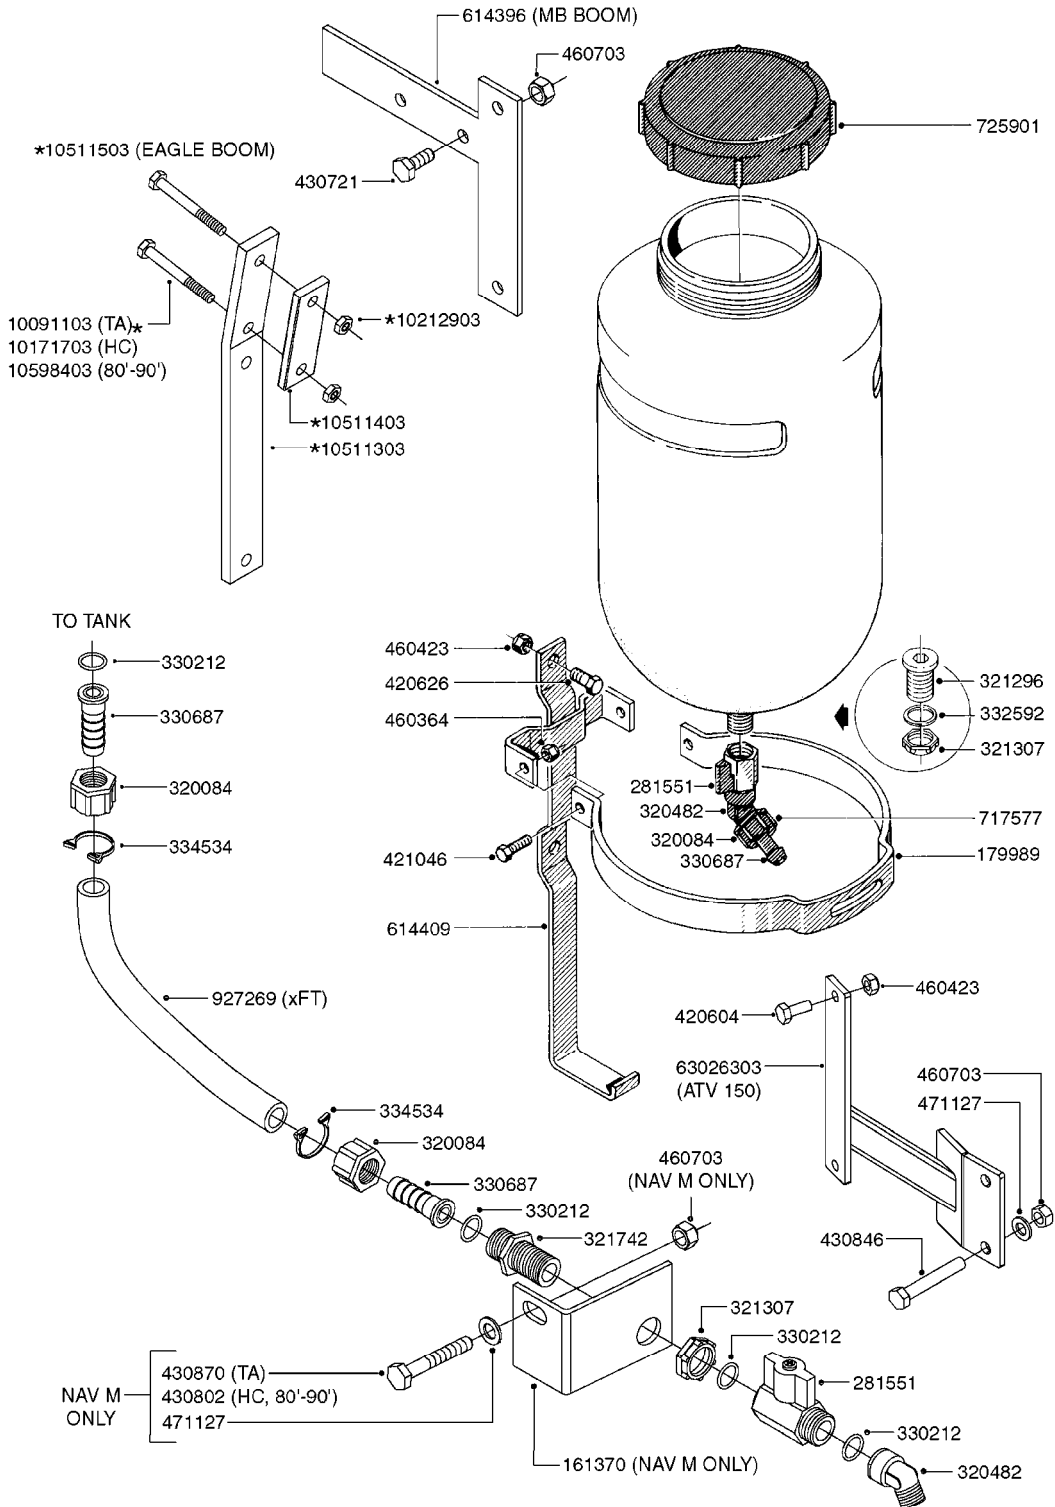

CLEAN WATER TANK
K0130-HIN, 01:01:16

COMPLETE TANK ASSY : 722072

K0130

CLEAN WATER TANK
K0130-HIN, 01:01:16

Page 1

Date 07.02.2020 8:48

parts-n°	order qty	description
161370	1	BKT.CLEAN WATER BOTT. VALVE
179989	1	BRKT. F. 3 GAL. TANK
281551	1	BALL VALVE 1/2"
320084	1	FITT.DK NUT 1/2" BSP
320482	1	FITT.DK ELB. 1/2" BSP 60 DEG.
321296	1	FITT.DK BULKHEAD 1/2" BSP SING
321307	1	FITT.DK NUT 1/2" BSP JAMB
321742	1	FITT.DK BULKHEAD 1/2' BSP
330212	1	O-RING D19/D14X2.4 F.1/2"NUT
330687	1	FITT.DK HB 1/2" F. 1/2" NUT
332592	1	O-RING D26/D20X3
334534	1	CLAMP HOSE PLASTIC 1/2"
420604	1	BOLT HEX 8.8 DEL M10X25 FT DIN933
420626	1	BOLT HEX 8.8 DEL M10X20 FT
421046	1	BOLT HEX M8X25/25 A2 SS DIN933
430721	1	BOLT HEX 8.8 DEL M12X40 FT
430802	1	BOLT HEX 8.8 DEL M12X75
430846	1	BOLT HEX 8.8 DEL M12X80
430870	1	BOLT HEX 8.8 DEL M12X55 FT
460364	1	NUT HU M8 A2 SS DIN934
460423	1	NUT HEX M10X1.50 LOCK DIN985A2 SS
460703	1	NUT HEX M12X1.75 LOCK DIN985A2 SS
471127	1	WASHER, M12, Ø24/13X24X2.5 SS
614396	1	CLEAN WATER BRACKET MB
614409	1	BRACKET FOR FOAM MARKER
717577	1	VALVE F.CLEAN WATER TANK
722072	1	CLEAN WATER TANK W FRAME & TAP
725901	1	LID F.WATER BOTTLE VENTED
927269	1	HOSE R X PVC X 1/2 X 0012"
10091103	1	BOLT HEX 3/8 NC GR.2 03.00'
10171703	1	BOLT HEX 3/8 NC GR.2 03.50"
10212903	1	NUT HEX NC (NYLON LOCK) 3/8"
10511303	1	FLATBAR L350/17DEG.CLEAN WATER
10511403	1	FLATBAR 104MM CLEAN WATER
10511503	1	BKT.CLEAN WATER MOUNT EAGLE
10598403	1	BOLT HEX HCS3/8-16 X 4 Z 5
63026303	1	CLEAN WATER TANK BRKT, ATV