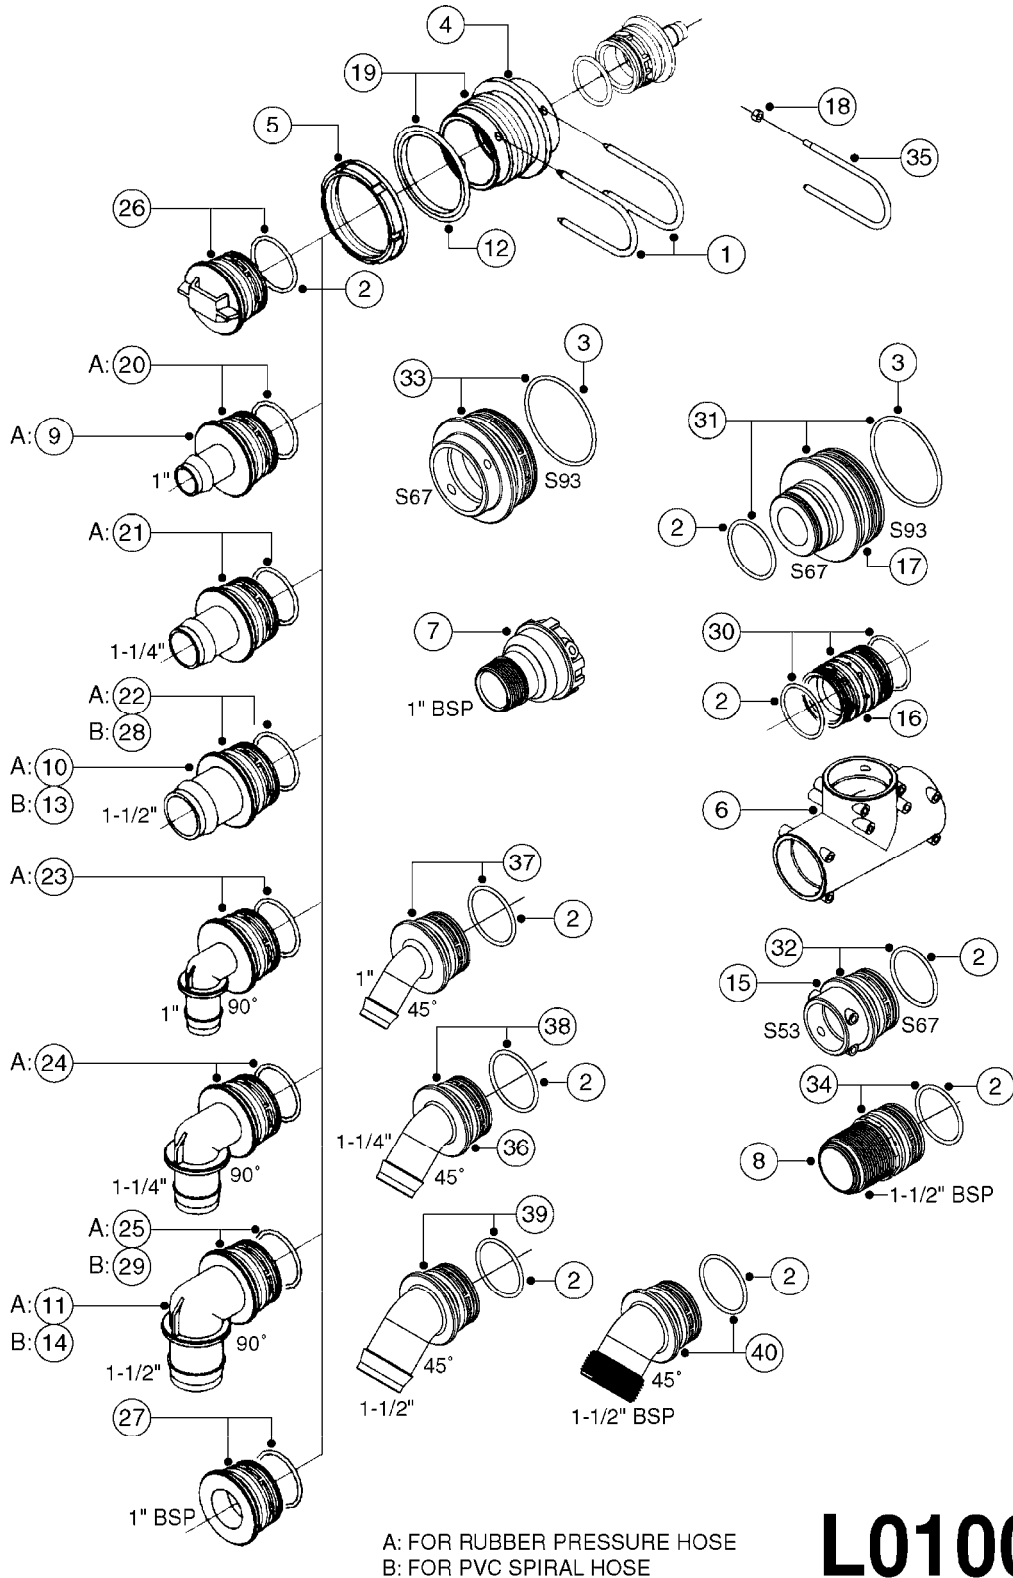

L0090

FITTINGS - S-56 & S-61
L0090-HIN, 01:01:16

Page 1

Date 07.02.2020 8:49

parts-n°	order qty	description
145661	1	FITT.DK S-61 FORK
241754	1	O-RING D59.5X3
241883	1	O-RING 3 X 39.2 NITRIL
322055	1	FITT.DK S-61 BULKHEAD
322056	1	FITT.DK S-61 BULKHEAD NUT
322066	1	FITT.DK S-56 NUT
334050	1	FITT.DK S-61 STR.1-1/4"
334068	1	FITT.DK S-61 STR.1"
334091	1	FITT.DK S56 STR.1-1/2'
334099	1	FITT.DK S-61 ELB.1-1/2"110 DEG
334100	1	FITT.DK S-61 ELB.1" 110 DEG.
334151	1	FITT.DK S-61 ELB.1-1/4"110 DEG
390231	1	FITT.DK NIPPLE 1-1/2 X S56