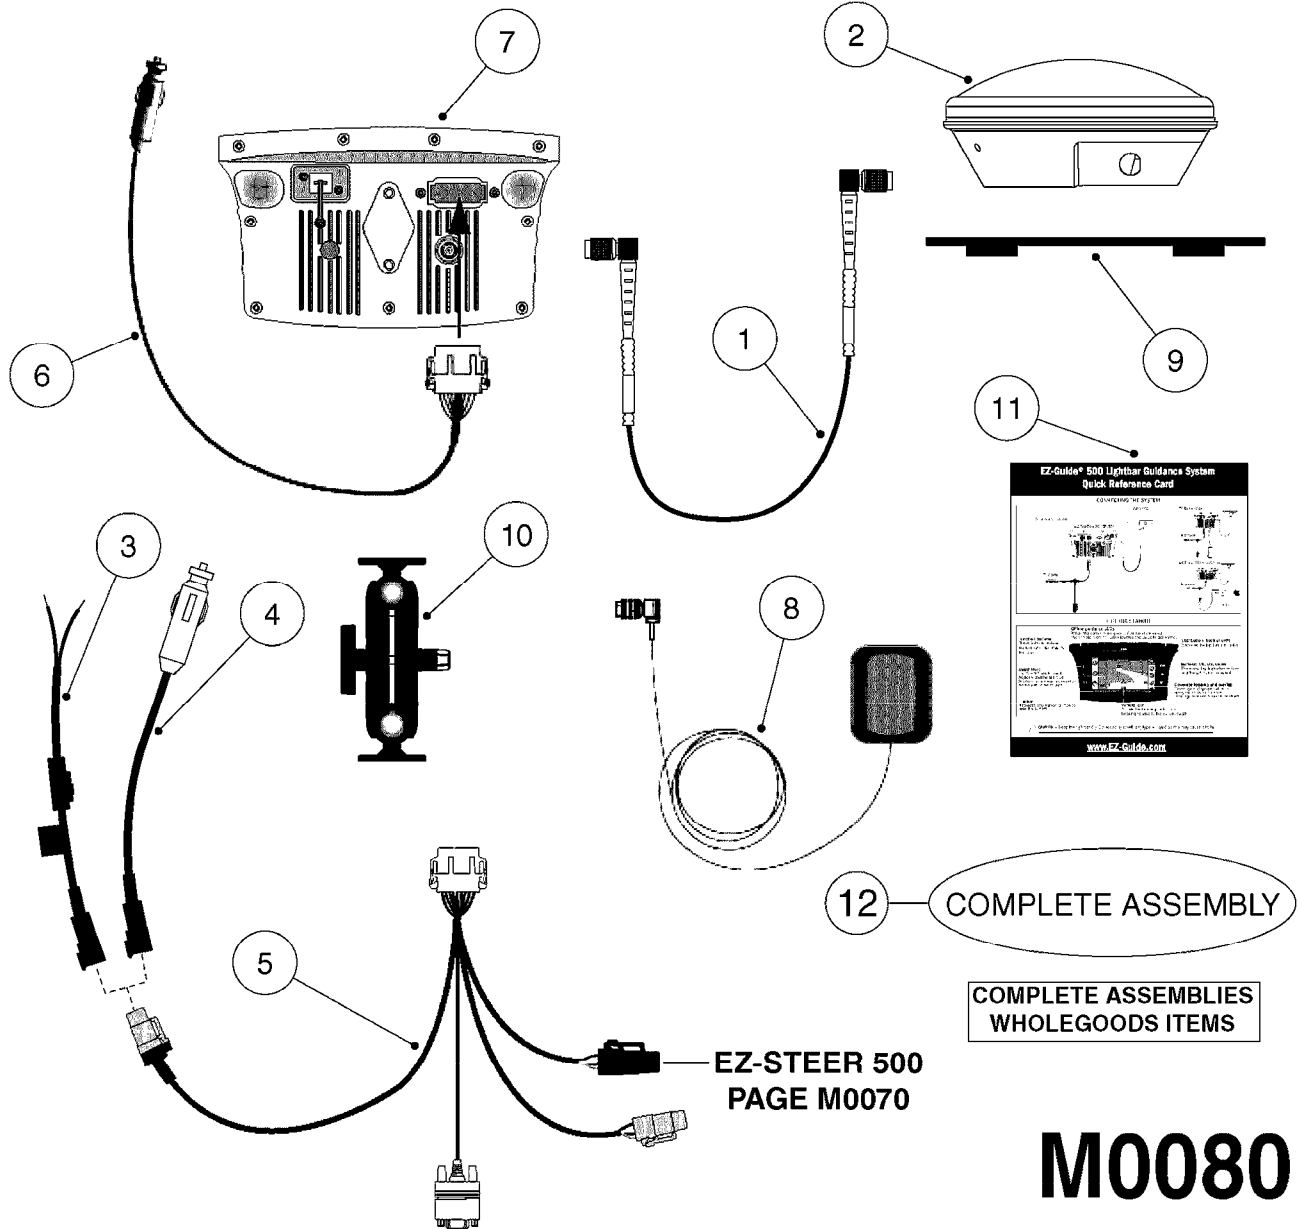

EZ-GUIDE 250 LIGHTBAR
M0080-HIN, 01:01:16

Page 1
Date 07.02.2020 8:49

Pos.	parts-n°	order qty	description
1	26007603	1	CABLE, ANTENNA, EZGUIDEPLUS
2	26015603	1	ANTENNA AG15 L1,EZ GDE 500/250
3	26016103	1	EZ-GUIDE 500 CABLE UNTERM.FUSE
4	26016203	1	EZ-GUIDE 500 POWER CONN.CABLE
5	26017303	1	EZ-GUIDE 250 ALL PORT CABLE
6	26017703	1	EZ-GUIDE 250 POWER CABLE
7	26017803	1	EZ-GUIDE 250 LIGHTBAR DISPLAY
8	26017903	1	EZ-GUIDE 250 PATCH ANTENNA
9	28048203	1	EZ-GUIDE 500 MOUNT F.AG15 ANT.
10	28048303	1	EZ-GUIDE 250/500 RAM MNT.1.5"
11	67217403	1	EZ-GUIDE 250 QUICK REF.CARD
12	84210603	1	EZ GUIDE 250 LIGHTBAR