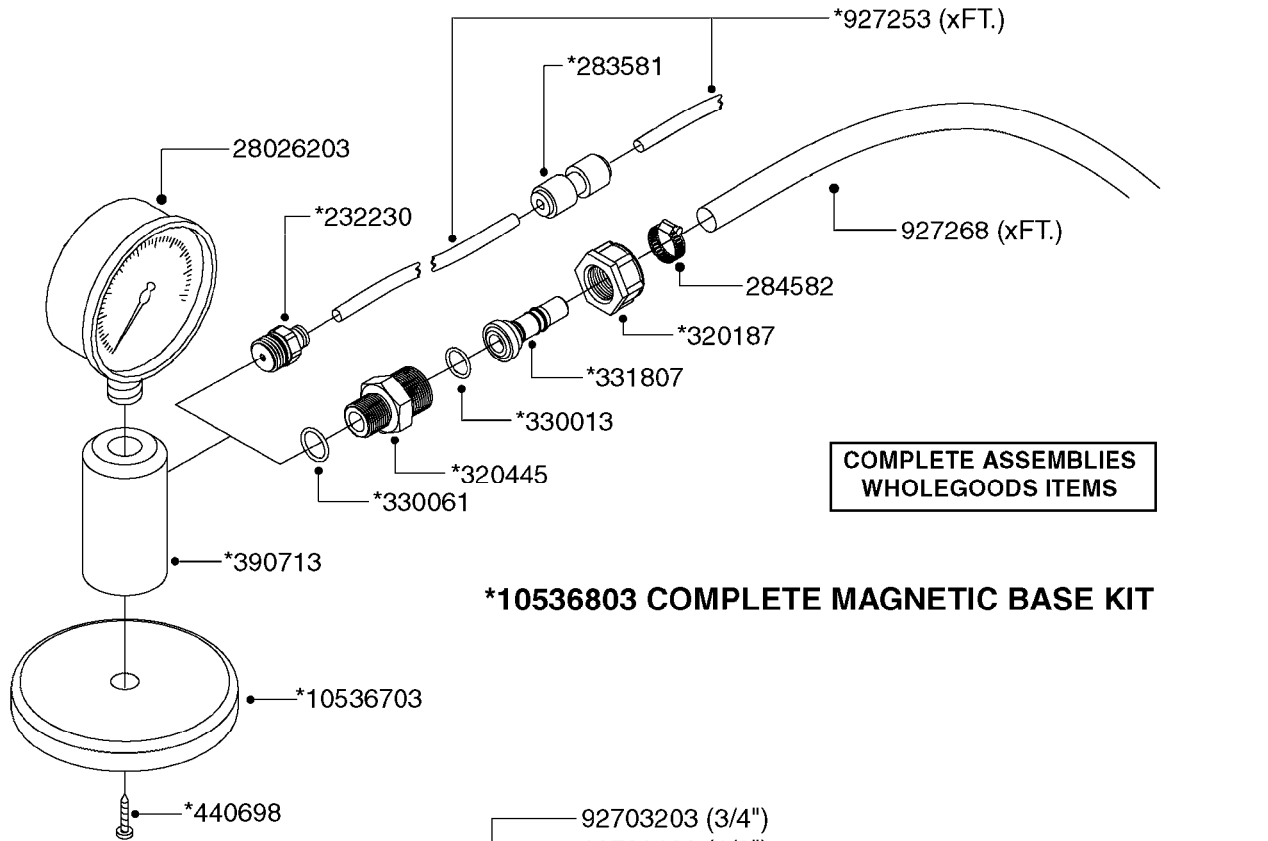

QUICKFILL SYSTEM - S93
K0620-HIN, 29:05:19

Page 1
Date 07.02.2020 8:48

parts-n°	order qty	description
145997	1	FITT.DK S-93 FORK
242092	1	O-RING D69.5X3
322105	1	FITT.DK S-93 BULKHEAD DOUBLE
322109	1	FITT.DK S-93 BULKHEAD NUT
334262	1	GASKET F.S-93 BULKHEAD
390691	1	FITT.DK S-93 STR.2"PVC DRILLED
390721	1	FITT.DK S-93 PLUG W/2" NPT THRE
726580	1	FITT. S93 PLUG W/O-RING
727225	1	FITT.DK S-93 ELB.2'PVC W/ORING
727227	1	FITT.DK S-93 STR.2" W/ORING
10531003	1	CAP F.MALE QUICK COUPLER 2"
10533303	1	DECAL CAUTION-LEAK Q.FILL ENG
10604903	1	QUICK COUPLER MALE 2' 90DEG
24001203	1	RBR LANYARD 11" F.QCK FILL CAP
28030203	1	CLAMP HOSE T-BOLT S2" 235-67
72082400	1	VALVE 2"-S93 3 WAY
92702703	1	HOSE PVC SUCT GRAY 2"
97816300	1	DECAL MANIFOLD QUICK-FILL