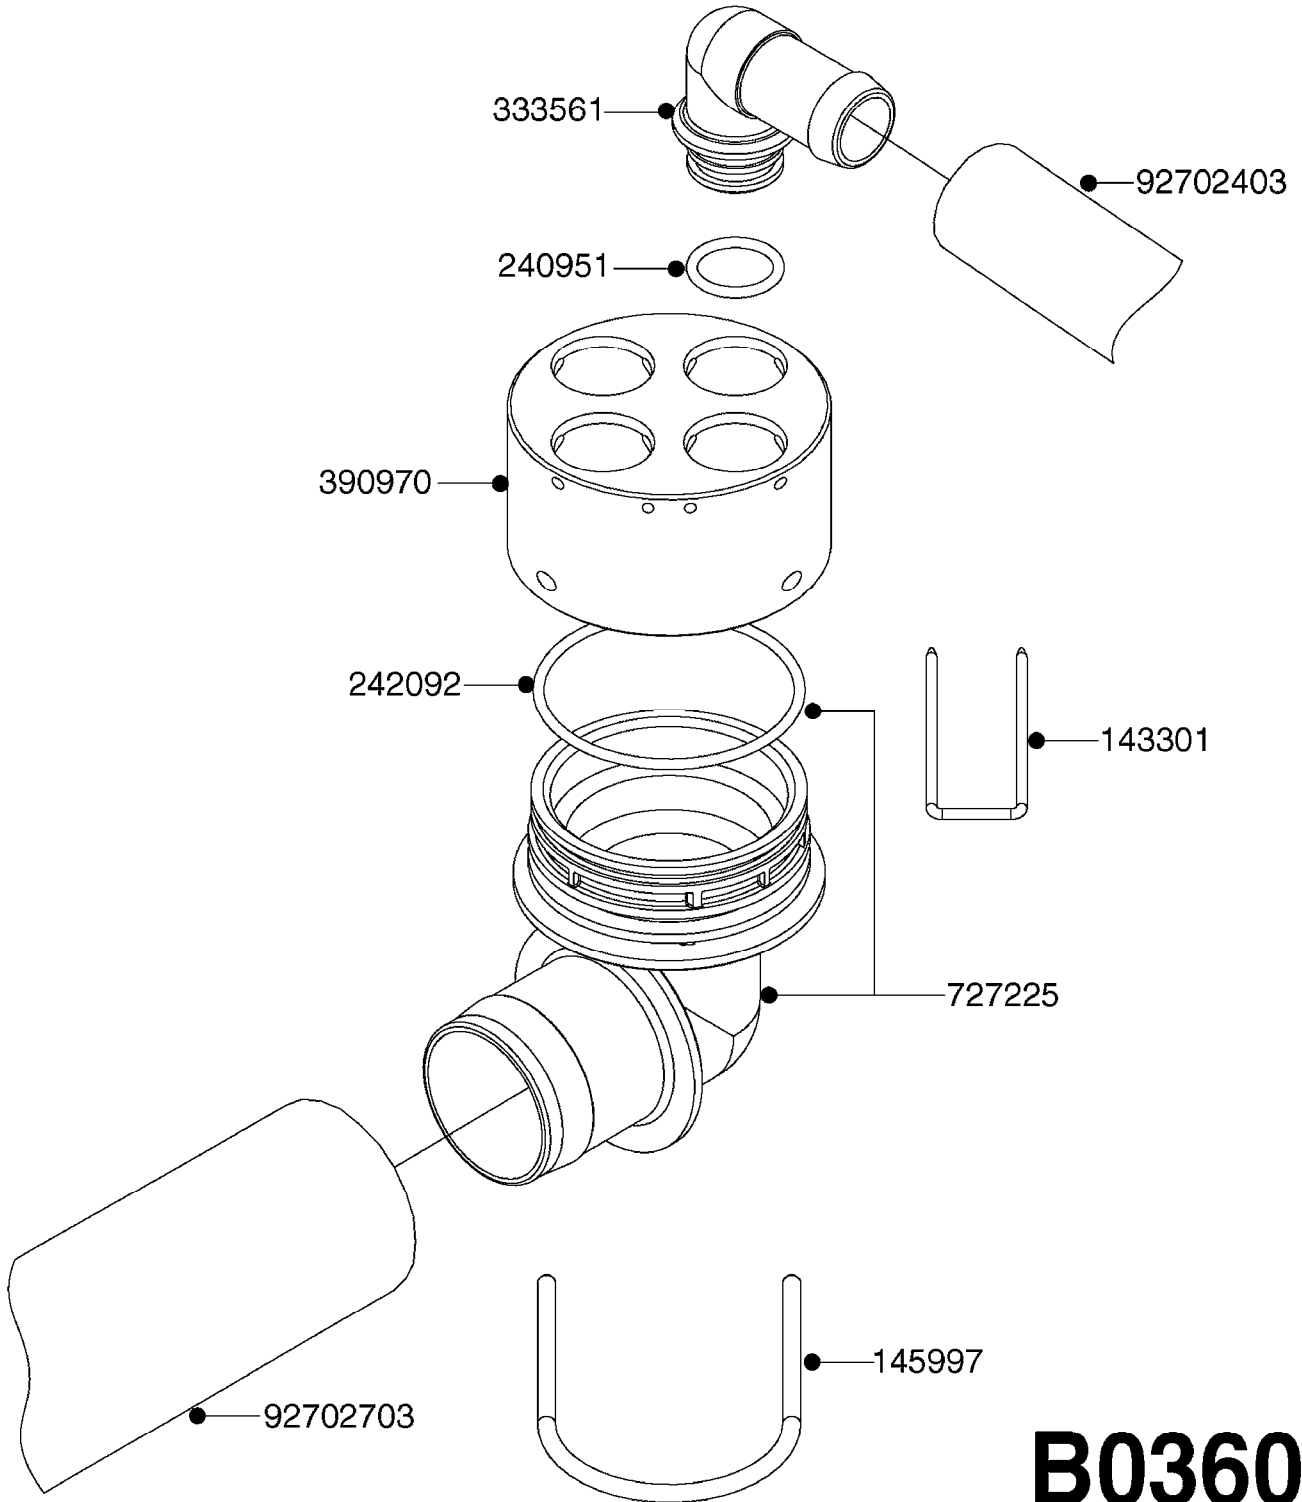

B0360

EC RETURN MANIFOLD
B0360-HIN, 28:05:19

Page 1

Date 07.02.2020 8:47

parts-n°	order qty	description
143301	1	LOCK CLAMP 78 MM
145997	1	FITT.DK S-93 FORK
240951	1	O-RING D21.2X3 NITRIL
242092	1	O-RING D69.5X3
333561	1	FITT.DK ELB.1" EC RETURN
390970	1	DISTRIBUTOR S93 4XD27
727225	1	FITT.DK S-93 ELB.2'PVC W/ORING
92702403	1	HOSE PVC SUCT GRAY 1"
92702703	1	HOSE PVC SUCT GRAY 2"