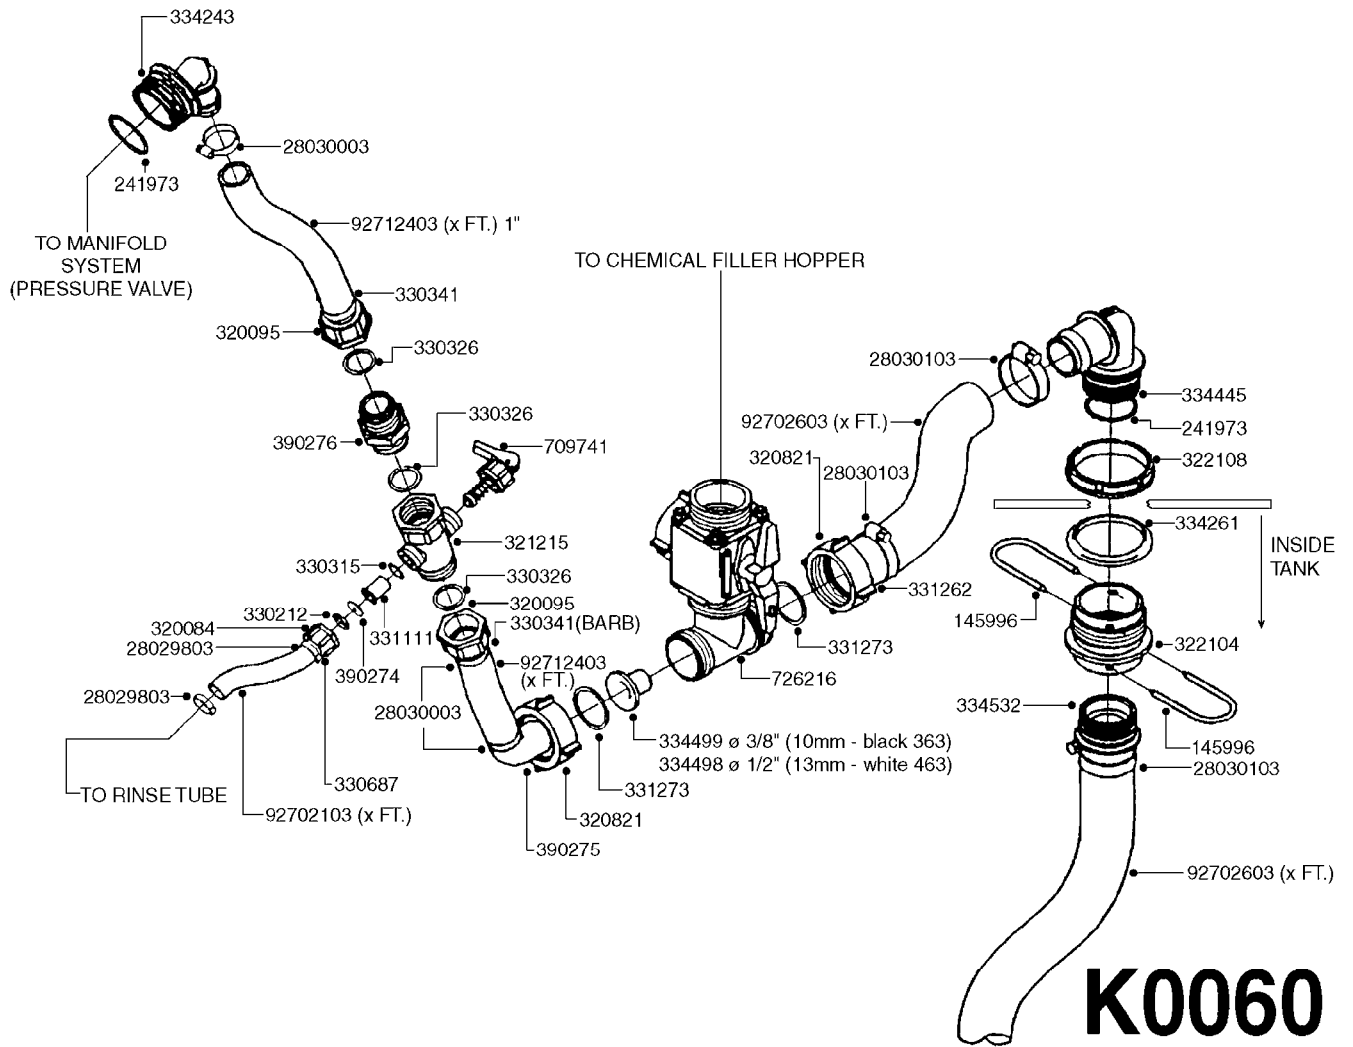

Date 07.02.2020 8:48

parts-n°	order qty	description
142516	1	SCREW SET M10 BENT F. LOCKING
165557	1	WASHER D28.0/D12.2X2.0 SS
168298	1	INTERM BRACKET
170594	1	170594
194075	1	MOUNT ARM F.CHEM.FILL BRACKET
220820	1	SPRING D20.5/2.0 0-50MM
281897	1	COVER PLUG
334571	1	PLUG 40x40x2 F.SQ.TUBE
420825	1	BOLT HEX 8.8 DEL M10X65
421002	1	BOLT HEX 8.8 DEL M10X30 FT DIN933
430323	1	BOLT HEX 8.8 DEL M12X60
430438	1	BOLT HEX 8.8 DEL M12X65
430721	1	BOLT HEX 8.8 DEL M12X40 FT
430802	1	BOLT HEX 8.8 DEL M12X75
430892	1	BOLT HEX 8.8 DEL M12X110
460423	1	NUT HEX M10X1.50 LOCK DIN985A2 SS
460703	1	NUT HEX M12X1.75 LOCK DIN985A2 SS
471128	1	WASHER, M16, Ø30/17.0X 3.0, SS
480384	1	PIN COTTER 3/16 x 1-1/2"
480502	1	PIN RETAINING M10X50 DIN 1481
614631	1	FOOT PEDAL FOR FILLER
614632	1	SOCKET FOR SUSPENSION LEFT
614633	1	SOCKET FOR SUSPENSION RIGHT
614634	1	MOUNT BRACKET F.ACCESS. RIGHT
614635	1	MOUNT BRACKET F. ACCESS. LEFT
615276	1	BRACKET F.CHEM.FILL MOUNT
615637	1	MNT. BRKT. MEGA CHEM. FILLER
615638	1	MOUNT BKT.F.CHEM FILLER MEGA
616048	1	HOSE HOLDER
636155	1	CENTER-PCS. F.SUSPENSION
636158	1	TELESCOPE HOLDER
636159	1	TELESCOPE PIPE F.HARDI FILLER
636750	1	636750
637176	1	CONSOLE F. CHEMFILL BRACKET