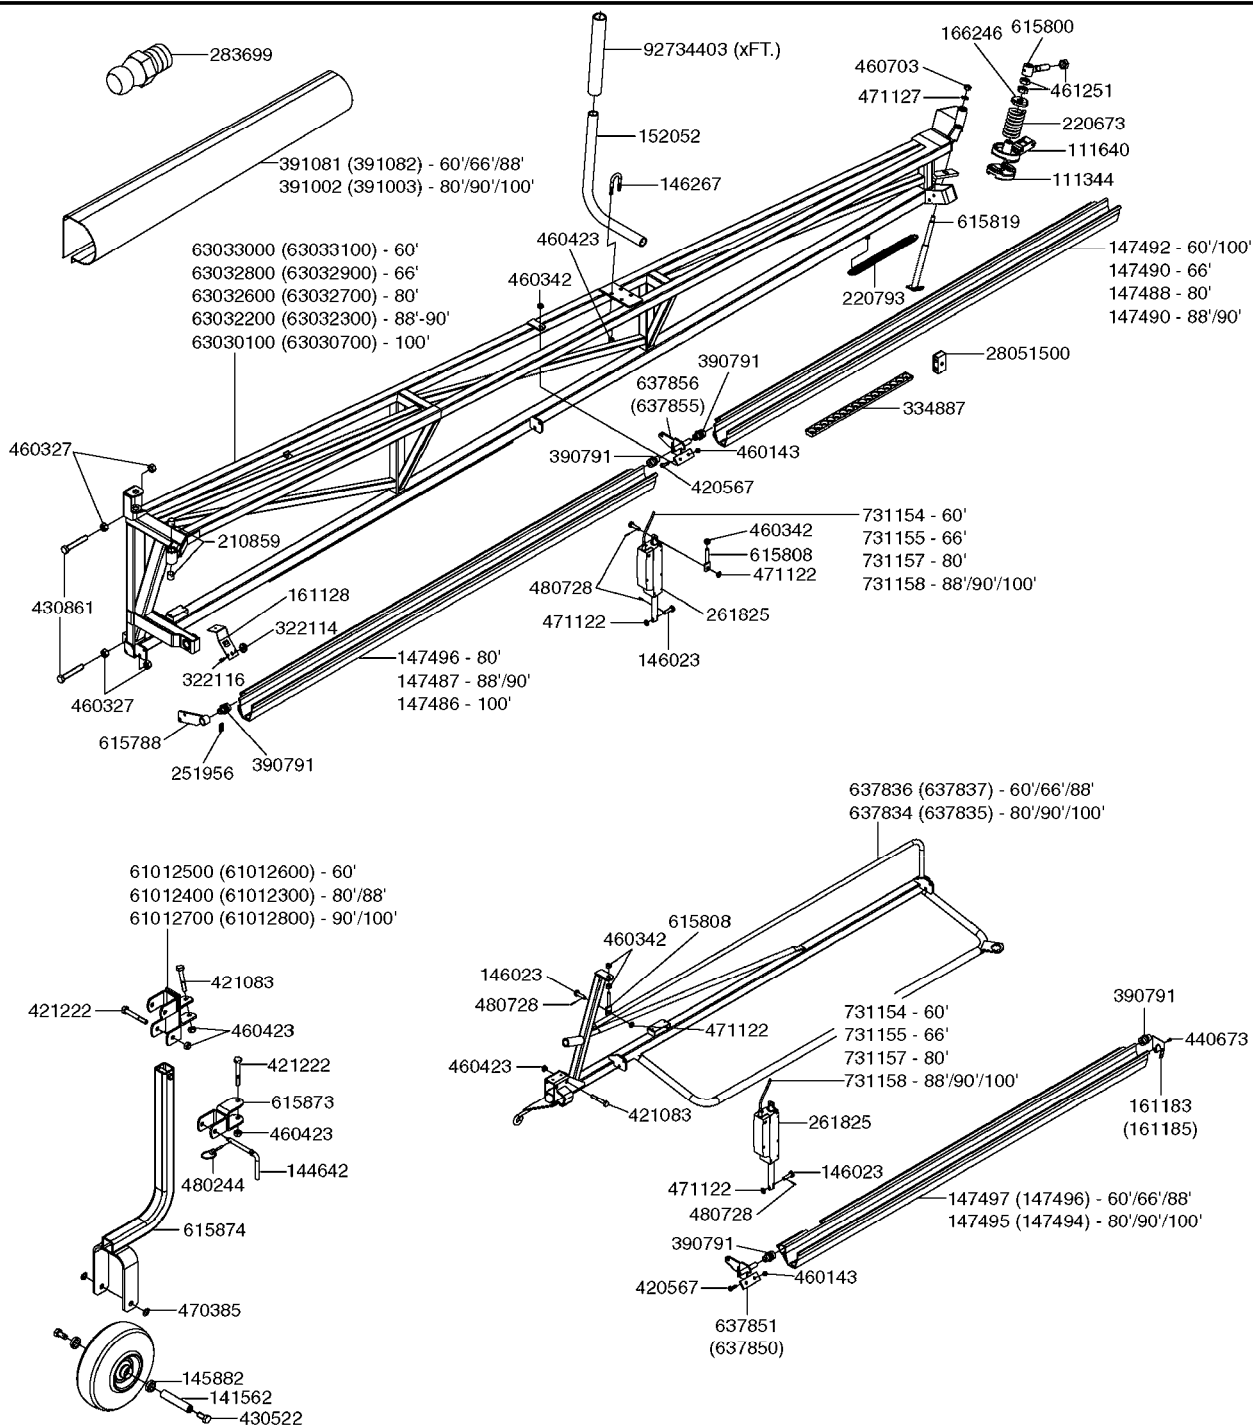

Right Side Shown
(Left Side Similar)

D0680

BOOM-TF OUTER HAZ-WC 60'-100'
D0680-HIN, 01:01:16

Page 1
Date 07.02.2020 8:48

parts-n°	order qty	description
111344	1	CLAW CLUTCH Ø100/Ø20,5 UNDER PART RED
111640	1	CLAW CLUTCH Ø100 TOP PART RED
141562	1	FRONTWHEEL AXLE 3 WHEEL
144642	1	LOCKING PAWL D10X65MM
145882	1	BUSHING D30/D21X7
146023	1	PIN FOR COGWHEEL
146267	1	BOLT U F.500 EAG BRACE
147486	1	AIR SLOT RAIL L=1995/D25
147487	1	AIR SLOT RAIL L=2495/D25
147488	1	AIR SLOT RAIL L=1935/D25
147490	1	AIR SLOT RAIL L=2435/D25
147492	1	AIR SLOT RAIL L=1435/D25
147494	1	AIR SLOT RAIL L=1730/D25 LEFT
147495	1	AIR SLOT RAIL L=1730/D25 RIGHT
147496	1	AIR SLOT RAIL L=1230/D25 LEFT
147497	1	AIR SLOT RAIL L=1230/D25 RIGHT
152052	1	BUMPER ARM 1" X 30"
161128	1	NOZZLE HOLDER TF
161183	1	AIR SLOT END RH
161185	1	AIR SLOT END LH
166246	1	WASHER CUP D53 F.SPRING
210859	1	BUSH Ø23X20 L20
220673	1	SPRING F.PIVOT 100 X 51
220793	1	SPRING D21/D4X250MM
251956	1	RUBBER SEAL 60MM
261825	1	ACTUATOR HAZ 2 WIRE
283699	1	GREASE NIPPLE M6X1
322114	1	NUT PLASTIC F.NOZZ.H
322116	1	BOLT PLASTIC F.NOZZ.H.
334887	1	AIRGUIDE TWIN FORCE L=494
390791	1	BUSHING F. AIR SLOT
391002	1	AIR BAG F.BKWY 2M HAZ PVC RH
391003	1	AIR BAG F.BKWY 2M HAZ PVC LH
391081	1	AIR BAG F.BKWY 1.5M HAZ PVC RH
391082	1	AIR BAG F.BKWY 1.5M HAZ PVC LH
420567	1	BOLT HEX 8.8 DEL M8X30 FT
421083	1	BOLT HEX 8.8 DEL M10X65
421222	1	BOLT HEX 8.8 DEL M10X75 FT
430522	1	BOLT HEX 8.8 DEL M12X25 FT
430861	1	BOLT HEX 8.8 DEL M16X100 FT
440673	1	SCREW F.PLASTIC 5X12 SS
460143	1	SELF LOCK NUT M8 SST A2 DIN985
460327	1	NUT HEX M16X2
460342	1	NUT HEX M10 DEL DIN934
460423	1	NUT HEX M10X1.50 LOCK DIN985A2 SS
460703	1	NUT HEX M12X1.75 LOCK DIN985A2 SS
461251	1	NUT HEX M20 X 2.5 JAMB
470385	1	WASHER D14.8D8.1X2 LOCK GALV.
471122	1	WASHER, M10, Ø20/10.5X 2.0, SS
471127	1	WASHER, M12, Ø24/13X24X2.5 SS
480244	1	PIN SNAP D4.5
480728	1	PIN D3.2X20 SPLIT
615788	1	BRACKET
615800	1	LINK EYE BR.WING
615808	1	ANCHOR ADJ.F.ACTUATOR
615819	1	PIN
615873	1	MOUNT BRKT -BOOM WHEEL HAZ
615874	1	ARM F.BOOM WHEEL HAZ
637834	1	WING BR.AWAY 80'-90' RH
637835	1	WING BR.AWAY 80'-90' LH
637836	1	WING BR.AWAY 60'-66'-88' RH