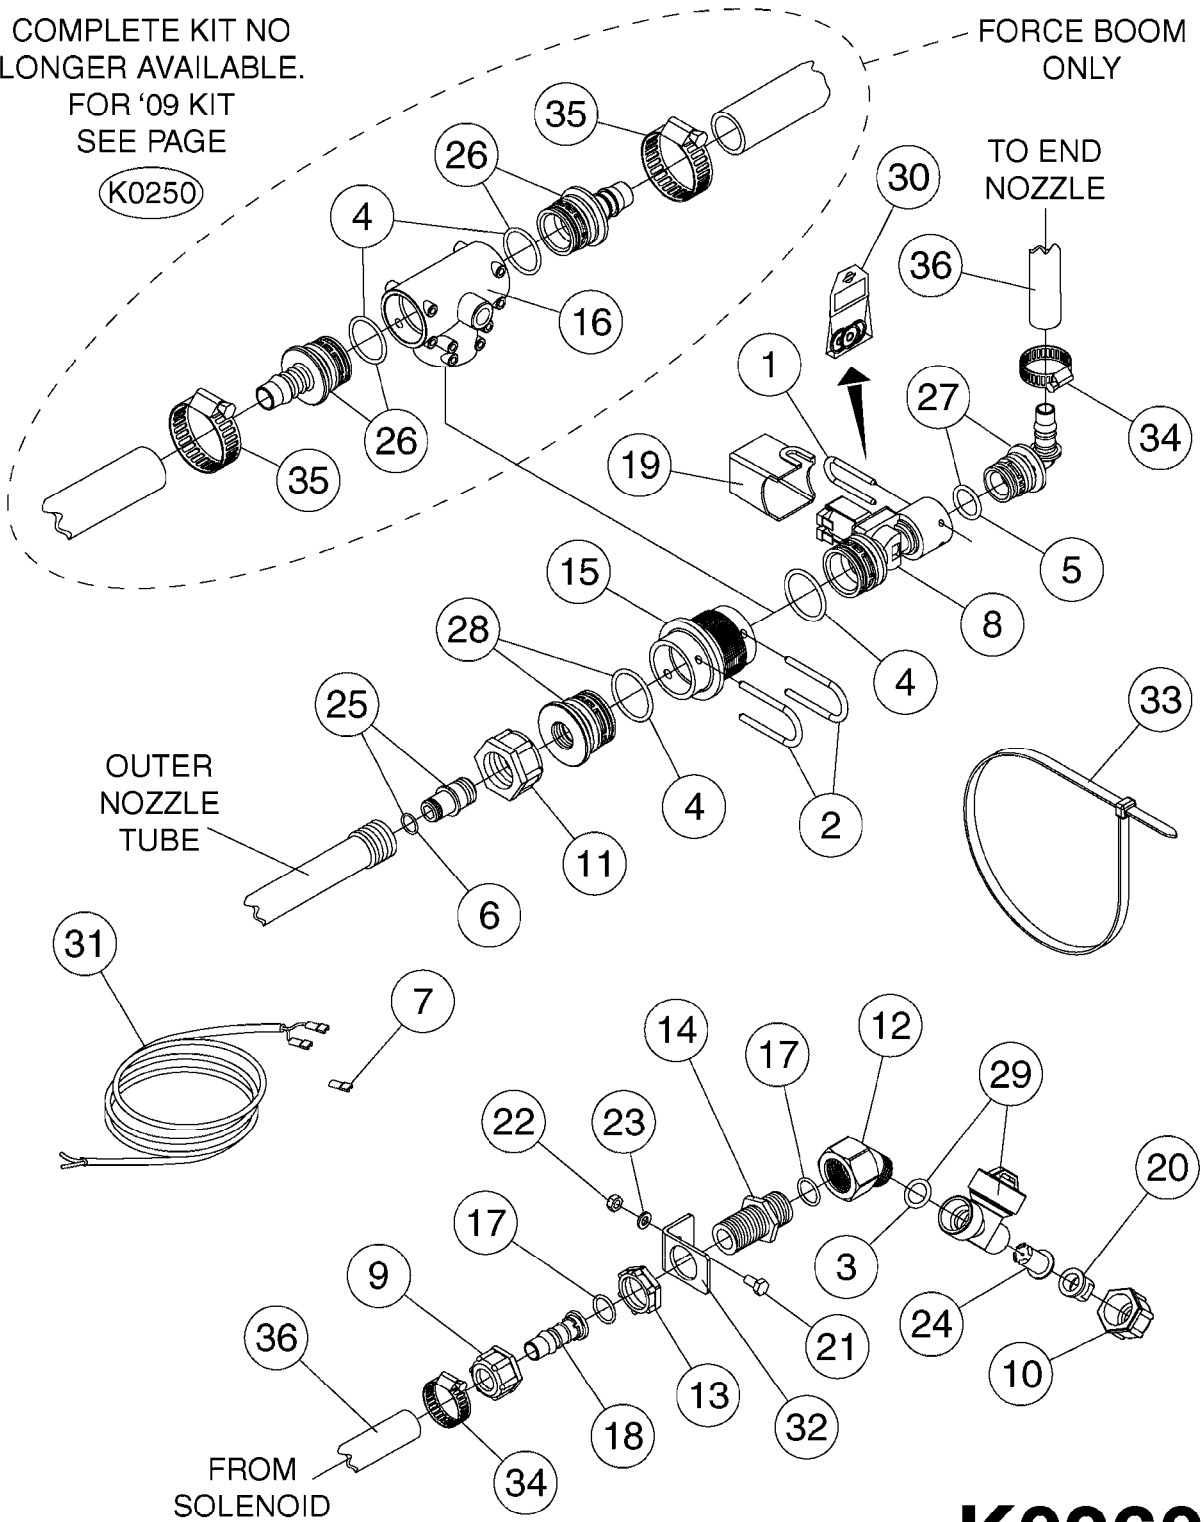

COMPLETE KIT NO
LONGER AVAILABLE.
FOR '09 KIT
SEE PAGE

(K0250)

FORCE BOOM
ONLY

TO END
NOZZLE

OUTER
NOZZLE
TUBE

FROM
SOLENOID
ASSEMBLY

ELECTRIC END NOZZLE KIT '12
K0260-HIN, 01:01:16

Page 1
Date 07.02.2020 8:48

Pos.	parts-n°	order qty	description
1	145994	1	FITT.DK S-40 FORK
2	145995	1	FITT.DK S-53 FORK
3	240177	1	O-RING D16.1/11.3 X 2.4
4	242354	1	O-RING D32.2X3.0 VITON
5	242355	1	O-RING D19.2X3.0 VITON F.S-40
6	242594	1	O-RING D14 X 1.78 SCH.70-EPDM
7	261539	1	SPADE F.ELEC CONNec BLUE INSUL
8	262104	1	VALVE, SOLENOID, S53/S40
9	320084	1	FITT.DK NUT 1/2" BSP
10	320187	1	FITT.DK CAP 3/8" BSP BLACK
11	320283	1	FITT.DK NUT 3/4"BSP
12	320596	1	FITT.DK ELB 3/8'-1/2'BSP 45DEG
13	321307	1	FITT.DK NUT 1/2" BSP JAMB
14	321742	1	FITT.DK BULKHEAD 1/2' BSP
15	322103	1	FITT.DK S-53 BULKHEAD
16	322352	1	FITT.DK S-53 TEE
17	330212	1	O-RING D19/D14X2.4 F.1/2"NUT
18	330687	1	FITT.DK HB 1/2" F. 1/2" NUT
19	334965	1	COVER FOR S53 SOLENOID VALVE
20	370366	1	OFF-CENTER FLAT SPRAY NOZZLE, 1850 - G150
21	410185	1	BOLT HEX 8.8 DEL M6X16
22	460261	1	NUT HEX M6X1.00 LOCK DIN985 A2 SS
23	471125	1	WASHER M6U 6.4X14X1.2,A2 SS
24	614366	1	FILTER 50 MESH F.NOZZLE BLUE
24	614367	1	FILTER 80 MESH F.NOZZLE RED
24	614368	1	FILTER 100 MESH F.NOZZLE YEL.
25	720856	1	FITT.DK 1/2'BSP ASSY.F.3/4'NUT
26	726558	1	FITT.DK S53 STR. 3/4" W.ORING
27	726567	1	FITT.DK S-40 ELB.1/2" W.O-RING
28	726694	1	PLUG,S53,1/2"FBSP THD W.ORING
29	729610	1	NOZZLE ASSY. NON DRIP 3/8 THRD
30	750722	1	REPAIR KIT FOR 3S SC CONTROL
31	983087	1	ELEC. CABLE 2 WIRE X 0.75MM
32	16180100	1	PLATE, END ROW NOZZLE
33	28025203	1	TIE STRAP L=23" x W=1/2"
34	28029803	1	CLAMP HOSE GEAR P1/2" 6708
35	28029903	1	CLAMP HOSE GEAR P3/4"-S1" 6712
36	92702103	1	HOSE R X1/2" X300PSI WP X0012"