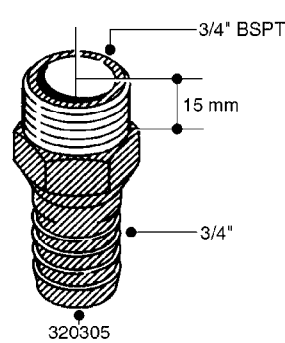

FITTINGS - HEXAGON NIPPLES
L0030-HIN, 01:01:16

L0030

FITTINGS - HEXAGON NIPPLES
L0030-HIN, 01:01:16

Page 1
Date 07.02.2020 8:48

parts-n°	order qty	description
10015303	1	FITT.PO.HN 1.00X1.00 M1000
10425003	1	FITT.PO.HN 1.25X1.00 MCPHEE
320132	1	FITT.DK HN 1" BSP
320176	1	FITT.DK HN 3/8"X1/2" BSP
320445	1	FITT.DK HN 1/4"X3/8" BSP
320655	1	FITT.DK HN 1/2"-1/2" BSP
320692	1	FITT.DK HN 3/8'BSPX1/4'NPT
320703	1	FITT.DK HN 3/8BSP X1/2 &1/4NPT
320725	1	FITT.DK NIPPLE 3/8"-3/8" BSP
320902	1	FITT.DK HN 3/8'X 1/4' BSP
390232	1	FITT.DK HN 1-1/2' X 1-1/4' BSP
390276	1	FITT.DK HN 1'BSP

L0040

FITTINGS - NIPPLES & ELBOWS
L0040-HIN, 01:01:16

Page 1
Date 07.02.2020 8:48

parts-n°	order qty	description
10530803	1	FITT.PO.SE 2.00X2.00 45 DEG.
320191	1	FITT.DK ELB 3/8' BSP 45 DEGREE
320482	1	FITT.DK ELB. 1/2" BSP 60 DEG.
320596	1	FITT.DK ELB 3/8'-1/2'BSP 45DEG
320607	1	FITT.DK HN 3/8M X 3/8F BSP LNG
320633	1	FITT.DK HN 3/8"M X 3/8"F BSP
321451	1	FITT.DK ELB.1-1/2 X1-1/4 80DEG
321532	1	FITT.DK REDUC 3/4' X 1/2' BSP
390233	1	FITT.DK REDUC 1-1/2" X 1" BSP