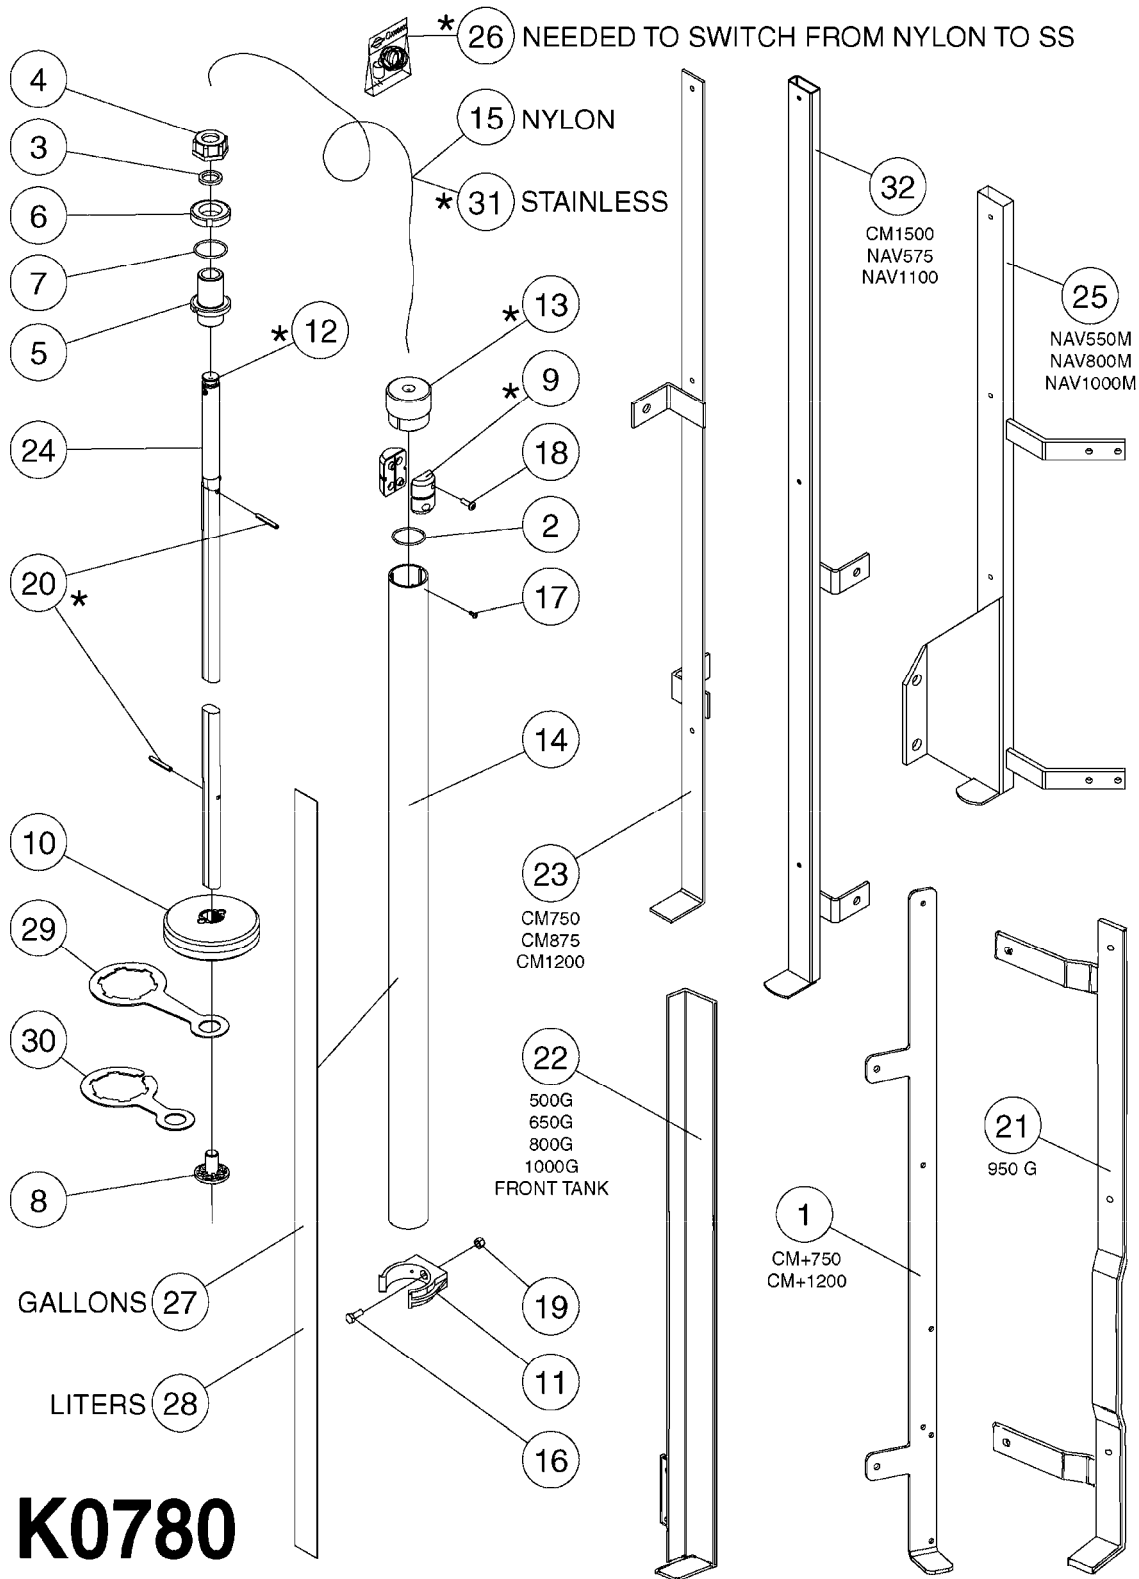

K0780

SIGHT GAUGE - REMOTE
K0780-HIN, 25:09:19

Pos.	parts-n°	order qty	description
1	161950	1	SIGHT GAUGE MT BKT CM+ 750/120
2	242262	1	O-RING D31X3 VITON
3	242309	1	SEAL Ø22 ID Ø30 OD X 4 HIGH
4	320095	1	FITT.DK NUT 1" BSP
5	320456	1	FITT.DK BULKHEAD 1"BSP DOUBLE
6	320471	1	FITT.DK NUT 1" BSP JAMB
7	332577	1	O-RING D38/D30X4 F.1" PUR.
8	333864	1	GUIDE F. SAFETY VALVE SPRING
9	334513	1	MARKER HALF SIGHT GAUGE
10	334515	1	FLOATER FOR LIQUID LEVEL
11	334523	1	PIPE HOLDER Ø51.5
12	334849	1	SIGHT GAUGE GUIDE F. SS TUBE
13	334850	1	GUIDE F. SIGHT GAUGE TUBE TOP
14	341202	1	TUBE F.SIGHT GAUGE L=40"
14	341204	1	SIGHT GAUGE TUBE L=59"
14	341283	1	TUBE F.SIGHT GAUGE L=72"
14	341307	1	TUBE F.SIGHT GAUGE L=75" NCM 4400
14	341339	1	TUBE F.SIGHT GAUGE L=82" NCM 6600
14	341340	1	TUBE F.SIGHT GAUGE L=94" (2382) NCM 9000
14	34000703	1	TUBE F. DRY GAUGE L=1200 BENT RANGER 2000 & 2200
15	390487	1	CORD NYLON/SIGHT GAUGE 4500mm OLDER MODELS ONLY
16	410185	1	BOLT HEX 8.8 DEL M6X16
16	410362	1	BOLT HEX 8.8 SS M6X20
17	440663	1	SCREW 3/8" NR4 STAINLESS
18	440677	1	SCREW F. PLASTIC 5X20 SS
19	460261	1	NUT HEX M6X1.00 LOCK DIN985 A2 SS
20	480717	1	PIN E 5X40 SST
20	480730	1	PIN ROLL 5X30 STAINLESS STEEL
21	615197	1	BKT.SIGHT GAUGE HC950
22	615308	1	BRACKET FOR SIGHT TUBE
23	615941	1	SIGHT GAUGE MOUNT BRACKET CM
24	615942	1	GUIDE TUBE F.FLOATER CM1200G
24	615943	1	GUIDE TUBE F.FLOATER CM875G
24	615944	1	GUIDE TUBE F.FLOATER, L=1680 HC 950, NAV 575, NAV 3500, CM 750
24	615945	1	GUIDE TUBE F.FLOATER, L=1610, NV3000 NAV 3000 & HC650
24	615947	1	GUIDE TUBE F.FLOATER TR 500G
24	615948	1	GUIDE TUBE F.FLOATER MA 1000-1200-1500 L
24	615949	1	GUIDE TUBE F.FLOATER MEGA 230G
24	615951	1	GUIDE TUBE F.FLOATER NAV800G
24	615952	1	GUIDE TUBE F.FLOATER NAV1000G
24	615954	1	GUIDE TUBE F. FLOATER F.T.250G
24	615955	1	GUIDE TUBE F.FLOATER FT.350G
24	615957	1	GUIDE TUBE F.FLOATER NAV.550G
24	61022100	1	GUIDE TUBE F NP1100/CM1500
24	61022600	1	GUIDE TUBE F.FLOATER RANGER RANGER 2000 & 2200
24	61036700	1	GUIDE TUBE F.FLOATER, L=1850, NV4000/CM4400 NCM 4400 & NAV 4000
24	61038600	1	GUIDE TUBE F.FLOAT NCM 9000
24	61038700	1	GUIDE TUBE F.FLOAT NCM 6600
25	637998	1	MANIFOLD BKT. NAVIGATOR
26	741527	1	SIGHT GAUGE KIT SS WIRE '98 SS CABLE & PARTS NEEDED
27	978056	1	DECAL S/G TUBE 500GAL-99