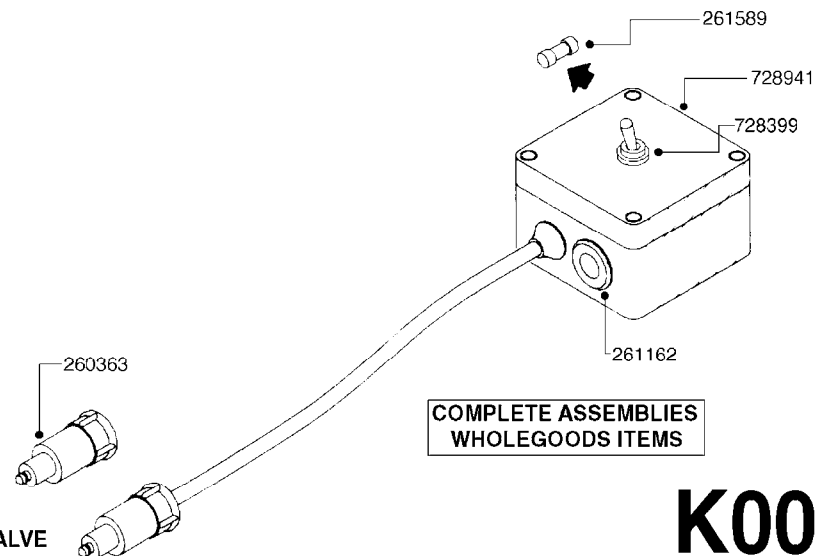

**COMPLETE ASSEMBLIES
WHOLEGOODS ITEMS**

COMPLETE ASSEMBLYS:
841068 - HC 650m/950m
10545703 - MEGA

K0010

AGITATN BYPAS VALV-MANIFLD SYS
K0010-HIN, 01:01:16

Page 1
Date 07.02.2020 8:48

parts-n°	order qty	description
145996	1	FITT.DK S-67 FORK
240936	1	O-RING D13.3X2.4 NITRIL
242010	1	O-RING D37.47X5.33
242020	1	O-RING 39.2 X 3 VITON
242046	1	O-RING D60X2
242351	1	O-RING D69.5X3.0 VITON F.S-93
242353	1	O-RING 3 X 44.2 VITON
284585	1	CLAMP HOSE GEAR 1" MINI 020
322066	1	FITT.DK S-56 NUT
334100	1	FITT.DK S-61 ELB.1" 110 DEG.
334151	1	FITT.DK S-61 ELB.1-1/4"110 DEG
334232	1	FITT.DK S-67 STR.1-1/4"
334244	1	FITT.DK S-67 ELB.1-1/4"
334497	1	END COVER 3 WAY VALVE S-67
334578	1	HANDLE FOR VALVE 'OLD' STYLE
334588	1	FACE PLATE F. BALL VALVE BLUE
334598	1	PLUG F.VALVE HANDLE BLUE
334600	1	SPINDLE F.3 WAY VALVE
334601	1	FITT.DK S-93 TO S67 ADAPTOR
334634	1	FITT.DK ADAPTER S-93M S67M
390238	1	BALL F. 3 WAY PRESSURE VALVE
390251	1	MOTOR HOUSING F. 3-WAY VALVE
390664	1	WASHER NYLON D85.0/D7.0X3.0
410605	1	BOLT HEX 8.8 DEL M6X80
440681	1	SCREW F. PLASTIC 4MM X 14LG SS
440685	1	SCREW F.PLASTIC 4X14 SS C-SUNK
460261	1	NUT HEX M6X1.00 LOCK DIN985 A2 SS
471125	1	WASHER M6U 6.4X14X1.2,A2 SS
728393	1	VALVE 3 WAY F.AGITAT.SHUTOFF
728579	1	SEAL F BALL
841068	1	AGITATION BYPASS KIT
978339	1	DECAL MANIFOLD SYS.AGIT.RETU
978340	1	DECAL MANIFOLD SYS.PUMP SUCT
10545703	1	*AGITATION BYPASS KIT MEGA
28030103	1	CLAMP HOSE GEAR P5/4-S1.5"6724
92712403	1	HOSE R X1" X300PSI WP X0012"
92734403	1	HOSE R X5/4" X200PSI WP X0012"
92738900	1	HOSE R X PVC X 1-1/4" 0012"