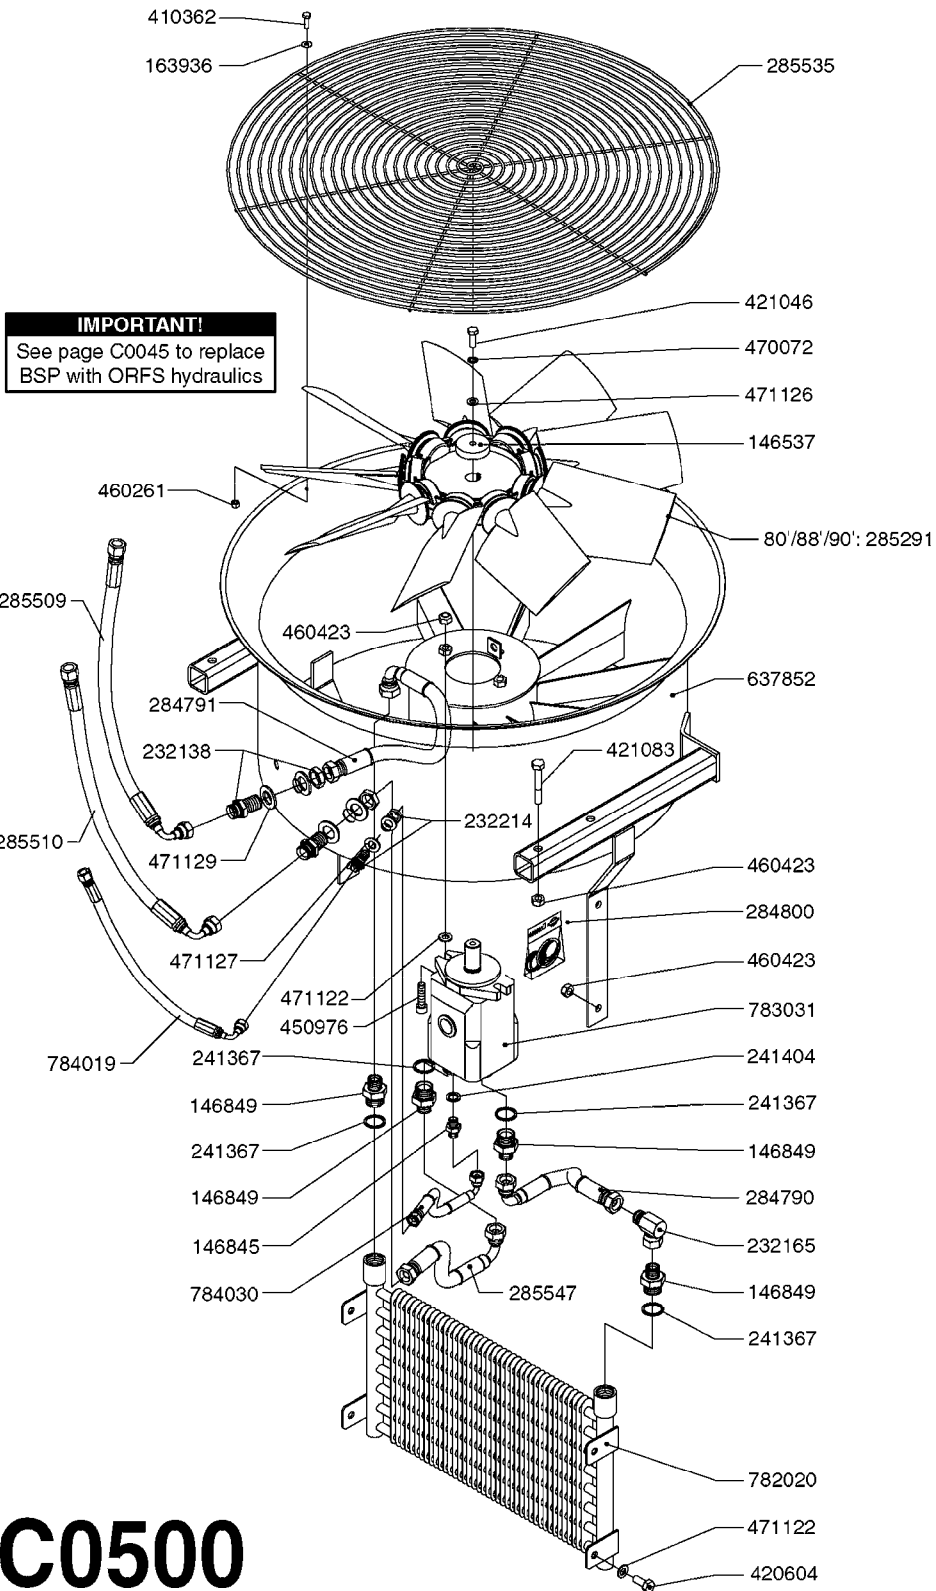

HYD TWIN FORCE FAN HAZ
C0500-HIN, 30:03:16

Page 0
Date 07.02.2020 8:48

HYD TWIN FORCE FAN HAZ
C0500-HIN, 30:03:16

Page 1
Date 07.02.2020 8:48

parts-n°	order qty	description
146537	1	BUSHING D50/D40X12MM
146845	1	HEX NIPPLE 1/4"X1/4"
146849	1	HEX. NIPPLE 3/4"BSP X 1/2"BSP
163936	1	WASHER D15/D6.2X1
232138	1	HEX NIPPLE W/NUT 1/2"
232165	1	HY.ELBOW 1/2" BSP SWIVEL
232214	1	NIPPLE 1/4" W.U. NUT DEL
241367	1	DOWTYSEAL 28.5x22
241404	1	DOWTY SEAL 1/4"
284790	1	HOSE HY X 1/2 X 15.75"STR+ELB
284791	1	HOSE HY X 1/2 X 21.5"STR+ELB
284800	1	GASKET SET F.HYMOTOR M4MF11-28
285291	1	FAN BLADE F.TWIN FORCE 80'-90'
285509	1	HOSE HY X 1/2 X 78.75"STR+ELB
285510	1	HOSE HY X 1/2 X 82.5"STR+ELB
285535	1	GUARD FOR TWIN FORCE FAN HAZ
285547	1	HOSE HY X 1/2" X 15" STR+ELB
410362	1	BOLT HEX 8.8 SS M6X20
420604	1	BOLT HEX 8.8 DEL M10X25 FT DIN933
421046	1	BOLT HEX M8X25/25 A2 SS DIN933
421083	1	BOLT HEX 8.8 DEL M10X65
450976	1	BOLT M10X50 F.TWIN ARM YOKE
460261	1	NUT HEX M6X1.00 LOCK DIN985 A2 SS
460423	1	NUT HEX M10X1.50 LOCK DIN985A2 SS
470072	1	WASHER D15/D8X.5 LOCK
471122	1	WASHER, M10, Ø20/10.5X 2.0, SS
471126	1	WASHER, M8, Ø16/ 8.4X 1.6, SS
471127	1	WASHER, M12, Ø24/13X24X2.5 SS
471129	1	WASHER, M20, Ø37/21.0X 3.0, SS
637852	1	FAN HOUSING F.TWIN FORCE
782020	1	RADIATOR ELEMENT 2KW TYPE R6
783031	1	HYDRAULIC MOTOR FAN HAZ
784019	1	HOSE HY X 1/4 X 078.75"STR+ELB
784030	1	HOSE HY X 1/4" X 13.75"STR+ELB