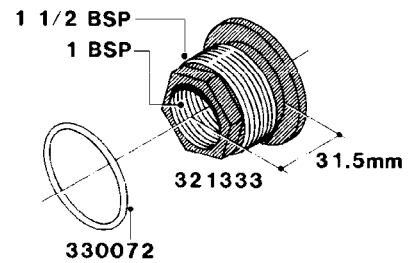

L0060

FITTINGS - BULKHEAD
L0060-HIN, 01:01:16

Page 1

Date 07.02.2020 8:49

parts-n°	order qty	description
141046	1	NUT 3/8" BSP
141341	1	NUT 1/4' BSP
240284	1	O-RING D82,5/75 X 3,5
320456	1	FITT.DK BULKHEAD 1"BSP DOUBLE
320467	1	FITT.DK BULKHEAD 1"BSP SINGLE
320471	1	FITT.DK NUT 1" BSP JAMB
320541	1	FITT.DK BULKHEAD 2-1/2'BSP SIN
320552	1	FITT.DK NUT 2-1/2' BSP JAMB
320644	1	FITT.DK ELB.3/4"HB X 1" BSP
320784	1	FITT.DK CAP 1-1/2" BSP
320795	1	FITT.DK NUT 1-1/2" BSP JAMB
320935	1	FITT.DK BULKHEAD 1/4' BSP SING
320946	1	FITT.DK BULKHEAD 3/8' BSP SING
321296	1	FITT.DK BULKHEAD 1/2" BSP SING
321307	1	FITT.DK NUT 1/2" BSP JAMB
321333	1	FITT.DK BULK 1-1/2" X 1"F BSP
330061	1	O-RING D16/D11X2,5
330072	1	O-RING D53.5/D45.5X4
330212	1	O-RING D19/D14X2.4 F.1/2"NUT
332577	1	O-RING D38/D30X4 F.1" PUR.
332592	1	O-RING D26/D20X3