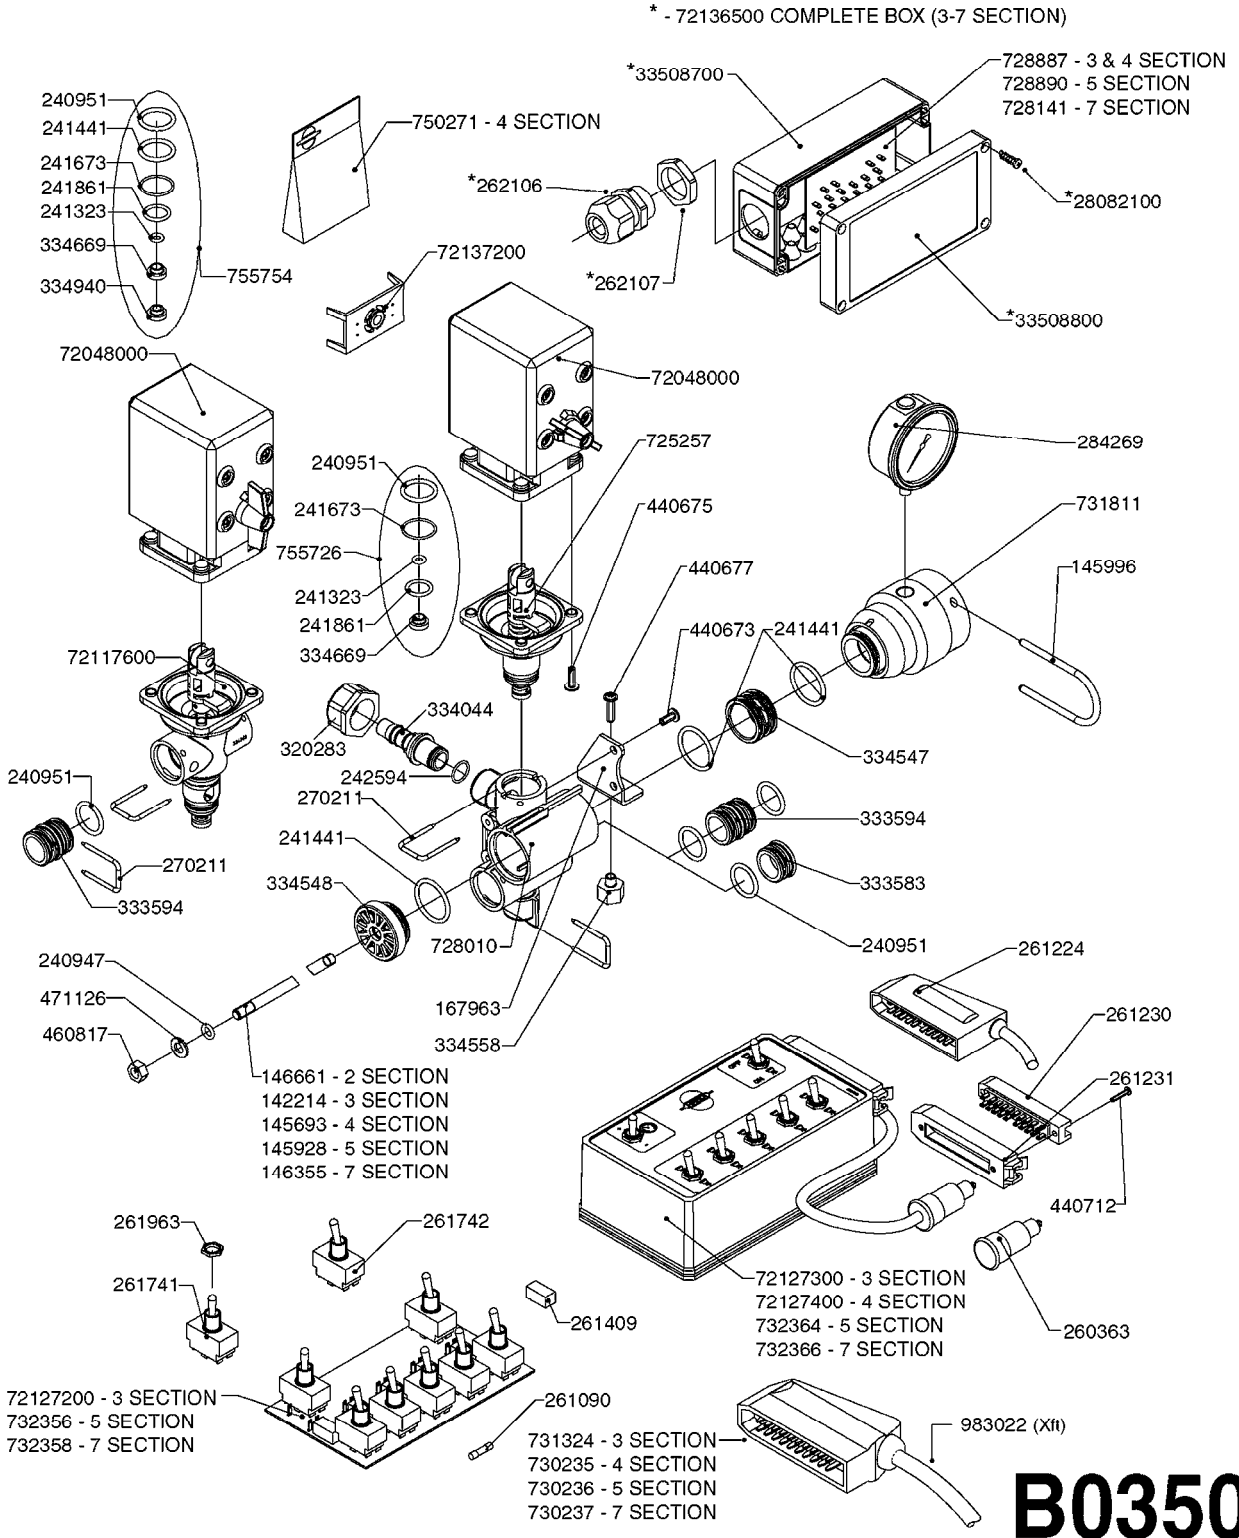

A0570

* Changed in 2016 from 100 series to G-Series (see page A0610).

C.V.PTO-BLACK SQUARE (POST'05)
A0570-HIN, 23:08:19

Page 1

Date 07.02.2020 8:47

parts-n°	order qty	description
10627703	1	PTO PIN KIT F. CV PTO SHAFT
28035203	1	PTO 1-3/4/20X1-3/8/21X1210 CVH
28035303	1	PTO 1-3/8/6 X1-3/8/6 X1210 CVH
28035403	1	PTO 1-3/8/21X1-3/8/21X1210 CVH
28035503	1	PTO 1-3/8/6 X1-3/8/6 X 810 CVH
28040903	1	SELF TAPPING SHIELDING SCREW
28041803	1	DECAL DANGER GUARD MISSING
28041903	1	DECAL DANGER ROT.DRIVELINE
28042003	1	PTO YOKE 1-3/4X20SPL SLIP F.CV
28042103	1	UNIV. JOINT 27x100mm F.CV BLK.
28042203	1	PTO YOKE INNER F.CV PTO SHAFT
28042303	1	ROLL PIN
28042403	1	PTO TUBE OUTER F.CV PTO SHAFT
28042503	1	PTO TUBE INNER F.CV PTO SHAFT
28042603	1	PTO YOKE F.INNER TUBE CV PTO
28042703	1	PTO YOKE 1-3/8X21SPL BLACK
28042803	1	UNIV. JOINT 30.2x79.4mm F/BLK.
28042903	1	SAFETY CHAIN F.CV BLACK PTO
28043003	1	PTO REPAIR KIT F.PUSH YOKE CV
28043303	1	PTO YOKE 1-3/8X6 SPL SLIP F.CV
28089203	1	UNIV.JOINT 27X100MM F.CV
28089303	1	PTO TUBE OUTER 655X53.9 OD
28089403	1	PTO TUBE INNER 670X47.4 OD
28089503	1	PTO YOKE 1-3/8X6 SPL SLIP F.CV
28099803	1	SELF TAPPING SCREW 4.8X22
28100003	1	ROLL PIN 10X65
28110503	1	PTO SHIELD COMPLETE F.28035503
28111303	1	PTO SHIELD COMPLETE F.28035203-28035403
28111403	1	PTO TUBE INNER F.CV PTO SHAFT
28111503	1	PTO YOKE 1-3/8"X21 RT F.CV