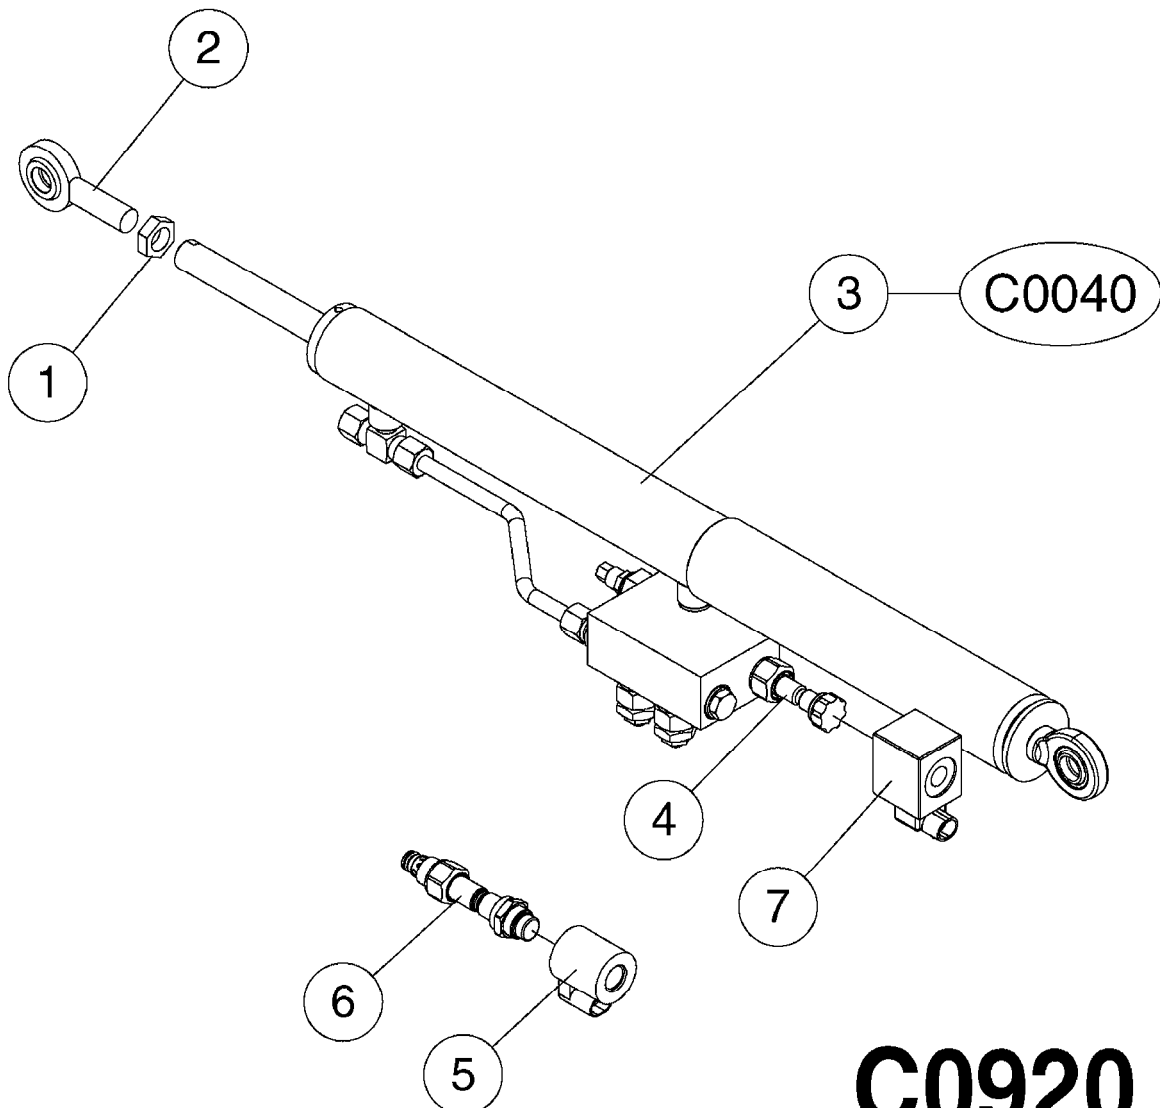

CETOP VALVES
C0580-HIN, 01:01:16

C0580

CETOP VALVES
C0580-HIN, 01:01:16

Page 1

Date 07.02.2020 8:48

Pos.	parts-n°	order qty	description
1	242102	1	O-RING Ø9.25X1.78 NITRIL 90SH
2	450964	1	SCREW M5X30 F.CYLINDER
3	450965	1	SCREW ROUND M5X70
4	782115	1	HY SOLENOID VALVE DH HYD
5	782116	1	HY SOLENOID VALVE MD1L-S3/10N-D12K1/P
6	782118	1	LOCK VALVE MVPP-D
7	782146	1	HYD. CHECK VALVE 1 WAY
8	782829	1	SOLENOID MD1L-TA/10N-D12K1/DT
9	28123700	1	CAP F.SOLENOID - MD1L
10	74187700	1	CAP + O-RING F.CETOP - MD1L
11	78216000	1	SOLENOID F.CETOP VALVE - MD1L
12	78217800	1	MAGNET VLV.MD1L-S3/10N-D12K8DT
13	78218200	1	SOLENOID W/AMP F.MD1L