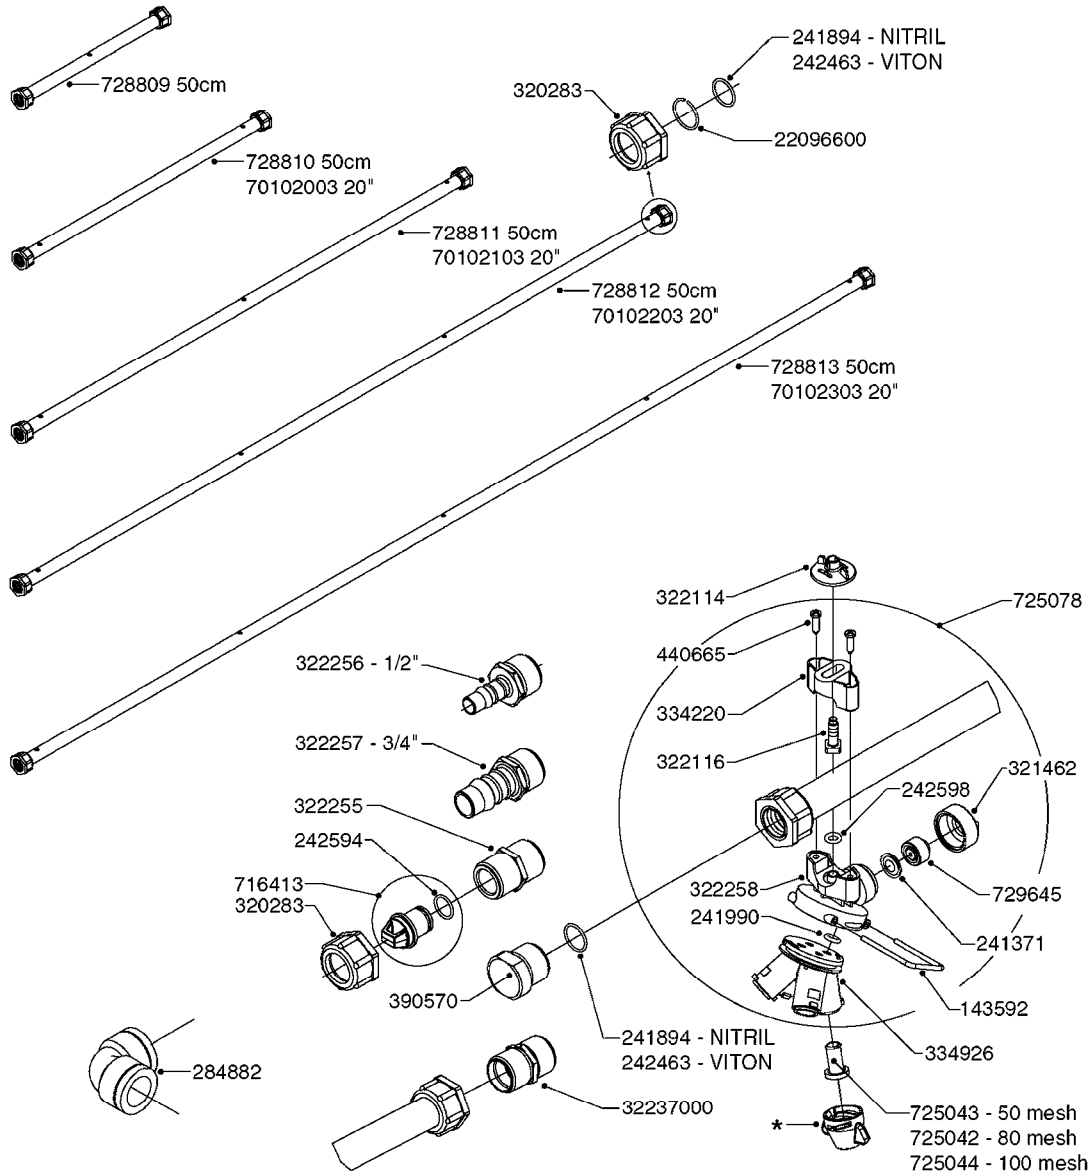

COMPLETE ASSEMBLY
WITH NOZZLES

REFER TO
HARDI® NOZZLE CATALOG

D1100

DOUBLE NOZZLE HOLDER-SNAP FIT
D1100-HIN, 01:01:16

Page 1
Date 07.02.2020 8:48

Pos.	parts-n°	order qty	description
1	372140	1	HARDI ISO BLIND CAP
2	725078	1	SNAP-FIT TRIPLET W/O NOZZ HOLD
3	28032503	1	DOUBLE NOZZLE HOLDER LD ISO
4	28040103	1	O-RING F.DOUBLE NOZZLE HOLDER
5	28089103	1	GASKET F.DOUBLE NOZZLE HOLDER
6	70056803	1	DOUBLE NOZZLE CAP ORANGE LD 01
6	70056903	1	DOUBLE NOZZLE CAP GREEN LD 015
6	70057003	1	DOUBLE NOZZLE CAP YELLOW LD 02
6	70057103	1	DOUBLE NOZZLE CAP LILAC LD 025
6	70057203	1	DOUBLE NOZZLE CAP BLUE LD 03
6	70057303	1	DOUBLE NOZZLE CAP RED LD 04
6	70057403	1	DOUBLE NOZZLE CAP BROWN LD 05