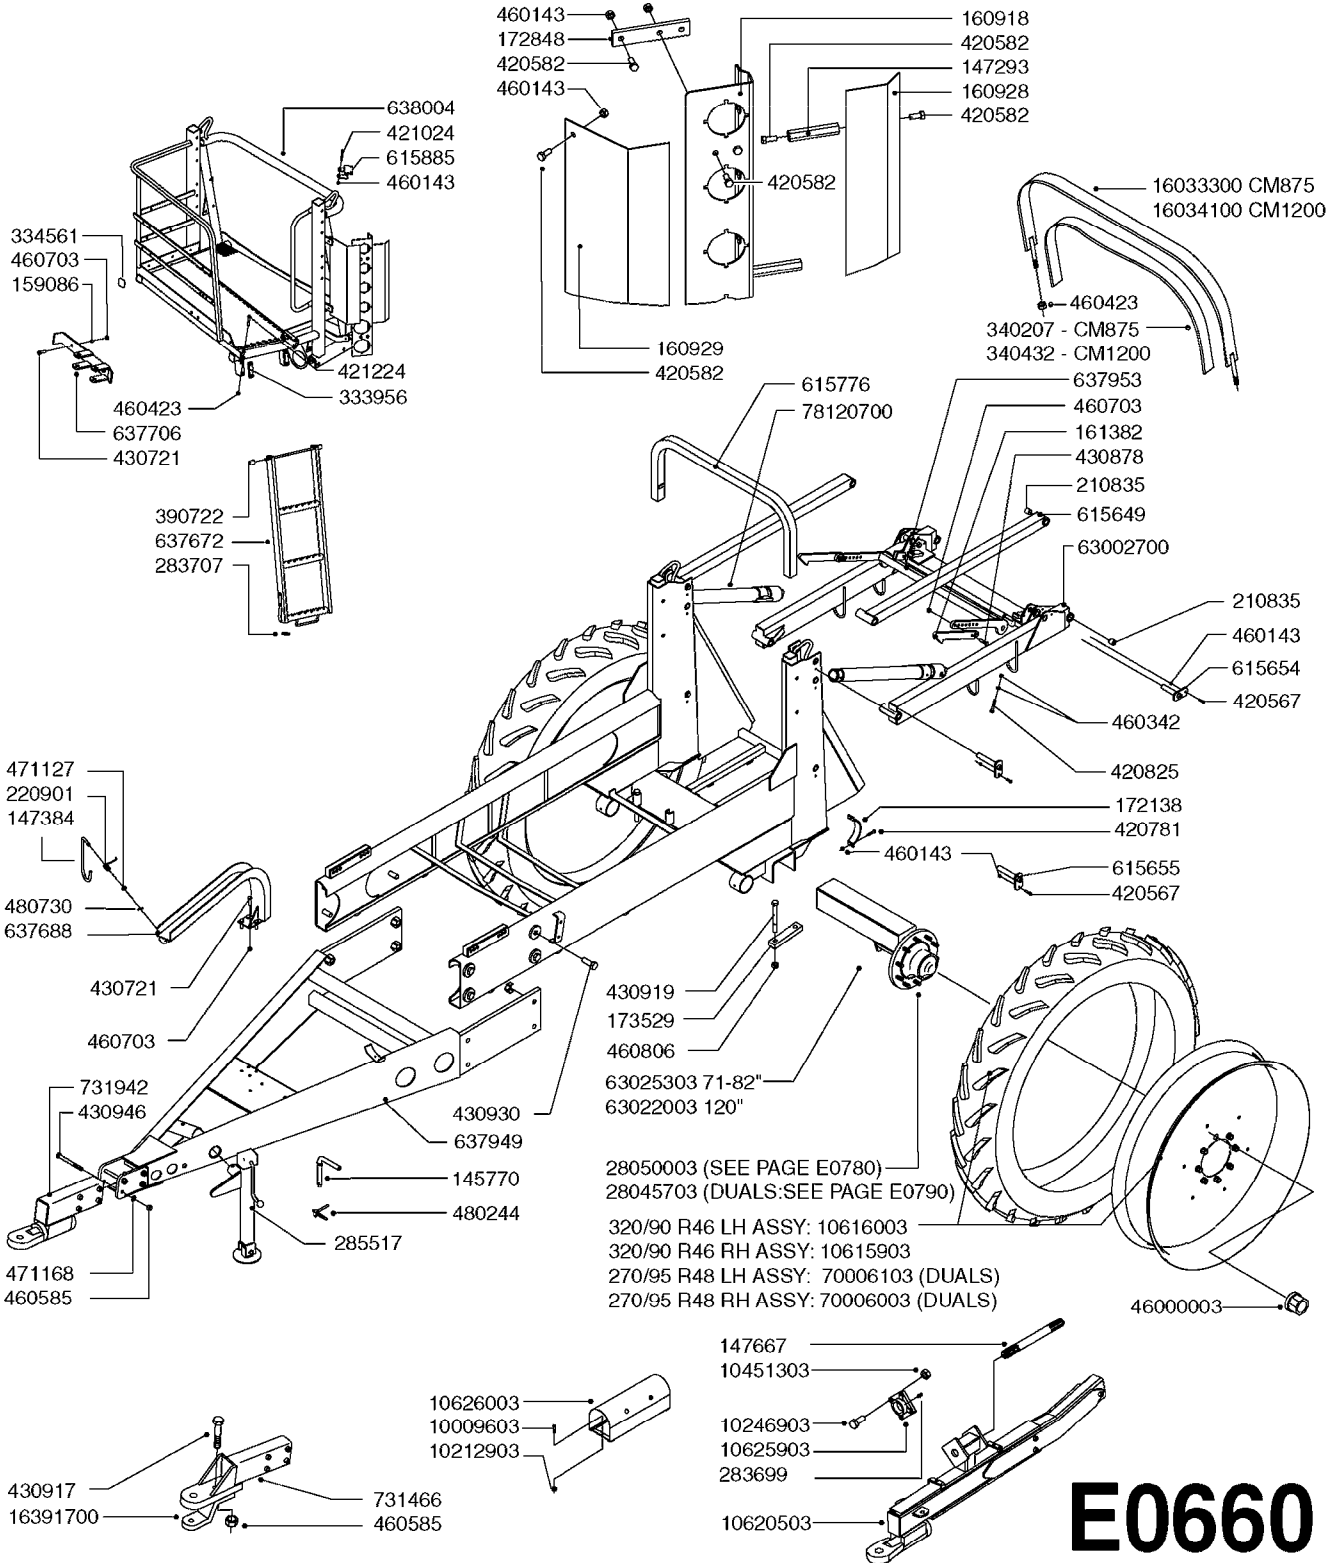

E0660

FRAME - CM 875/1200
E0660-HIN, 01:01:16

Page 1
Date 07.02.2020 8:48

parts-n°	order qty	description
145770	1	LOCKING PAWL D16X110
147293	1	STUD M8 FEMALE L=80
147384	1	HOOK FOR PTO CM
147667	1	PTO SHAFT 1-3/8X6 1-3/8X6
159086	1	BUSHING D16.0/13.0 L=10MM
160918	1	BRACKET F. MANIFOLD CM
160928	1	COVER F. MANIFOLD RIGHT CM
160929	1	COVER F. MANIFOLD LEFT CM
161382	1	HOOK F.TRANSPORT LOCK L=340MM
172138	1	BRACKET F. HYD.ACCUMULATOR CM
172848	1	FLATBAR 30 X 8 L=140
173529	1	FLATBAR 60X30 L=265/2XD22
210835	1	BUSHING D28/25 L=25
220901	1	SPRING F. PTO HOOK CM
283699	1	GREASE NIPPLE M6X1
283707	1	PLUG 50X20X2
285517	1	JACK COMP.F.CM875/1200/1500
333956	1	SLIDE SHOE 91X25X10
334561	1	PLUG 50x50x2 F.SQ.TUBE
340207	1	TANK STRAP PACKING 40X800
340432	1	TANK FRAME PACKING 40X1000
390722	1	BUSHING D26/11 L=32 F.LADDER
420567	1	BOLT HEX 8.8 DEL M8X30 FT
420582	1	BOLT HEX 8.8 DEL M8X20 FT A2
420781	1	BOLT HEX 8.8 DEL M8X50
420825	1	BOLT HEX 8.8 DEL M10X65
421024	1	BOLT HEX 8.8 DEL M8X60
421224	1	BOLT HEX 8.8 DEL M10X55
430721	1	BOLT HEX 8.8 DEL M12X40 FT
430878	1	BOLT HEX 8.8 DEL M12X45 DIN931
430917	1	SCREW M20X90
430919	1	BOLT HM 20-180/52 8.8 DAC DIN931
430930	1	BOLT HEX 8.8 DEL M24X70
430946	1	BOLT HEX M16 x 180 8.8 DEL
460143	1	SELF LOCK NUT M8 SST A2 DIN985
460342	1	NUT HEX M10 DEL DIN934
460423	1	NUT HEX M10X1.50 LOCK DIN985A2 SS
460585	1	LOCKING NUT M16 DIN985 A2 SS
460703	1	NUT HEX M12X1.75 LOCK DIN985A2 SS
460806	1	NUT HEX M20X2.50 LOCK DIN985A2 SS
471127	1	WASHER, M12, Ø24/13X24X2.5 SS
471168	1	PAIR OF WASHERS NL16 17X25,4x3,4
480244	1	PIN SNAP D4.5
480730	1	PIN ROLL 5X30 STAINLESS STEEL
615649	1	ARM UPPER F. PARALIFT
615654	1	PIN D25 X 123 F. PARALIFT
615655	1	PIN D25 X 156 F. PARALIFT
615776	1	BRACE FOR FRAME CM
615885	1	MOUNT BKT.F.EC ON/OFF CM875/12
637672	1	LADDER F.CM
637688	1	PTO SUPPORT ARM F. CM
637706	1	JACK STORAGE BRACKET
637949	1	DRAWBAR WELDMENT CM875/1200
637953	1	TRANSPORT SAFETY HOOK ARM ASSY
638004	1	PLATFORM WELDMENT CM 875/1200
731466	1	HITCH CLEVIS KIT F.CM875/1200
731942	1	HITCH SWIVEL KIT F.CM1200/1500
10009603	1	BOLT HEX 3/8 NC GR.2 01.00"
10212903	1	NUT HEX NC (NYLON LOCK) 3/8"
10246903	1	BOLT HEX 1/2 NC GR.2 02.00"