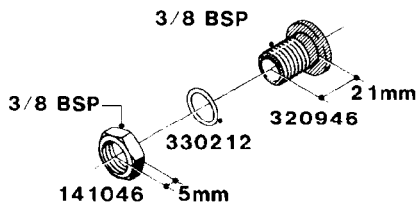

L0060

FITTINGS - BULKHEAD
L0060-HIN, 01:01:16

Page 1

Date 07.02.2020 8:49

parts-n°	order qty	description
141046	1	NUT 3/8" BSP
141341	1	NUT 1/4' BSP
240284	1	O-RING D82,5/75 X 3,5
320456	1	FITT.DK BULKHEAD 1"BSP DOUBLE
320467	1	FITT.DK BULKHEAD 1"BSP SINGLE
320471	1	FITT.DK NUT 1" BSP JAMB
320541	1	FITT.DK BULKHEAD 2-1/2'BSP SIN
320552	1	FITT.DK NUT 2-1/2' BSP JAMB
320644	1	FITT.DK ELB.3/4"HB X 1" BSP
320784	1	FITT.DK CAP 1-1/2" BSP
320795	1	FITT.DK NUT 1-1/2" BSP JAMB
320935	1	FITT.DK BULKHEAD 1/4' BSP SING
320946	1	FITT.DK BULKHEAD 3/8' BSP SING
321296	1	FITT.DK BULKHEAD 1/2" BSP SING
321307	1	FITT.DK NUT 1/2" BSP JAMB
321333	1	FITT.DK BULK 1-1/2" X 1"F BSP
330061	1	O-RING D16/D11X2,5
330072	1	O-RING D53.5/D45.5X4
330212	1	O-RING D19/D14X2.4 F.1/2"NUT
332577	1	O-RING D38/D30X4 F.1" PUR.
332592	1	O-RING D26/D20X3