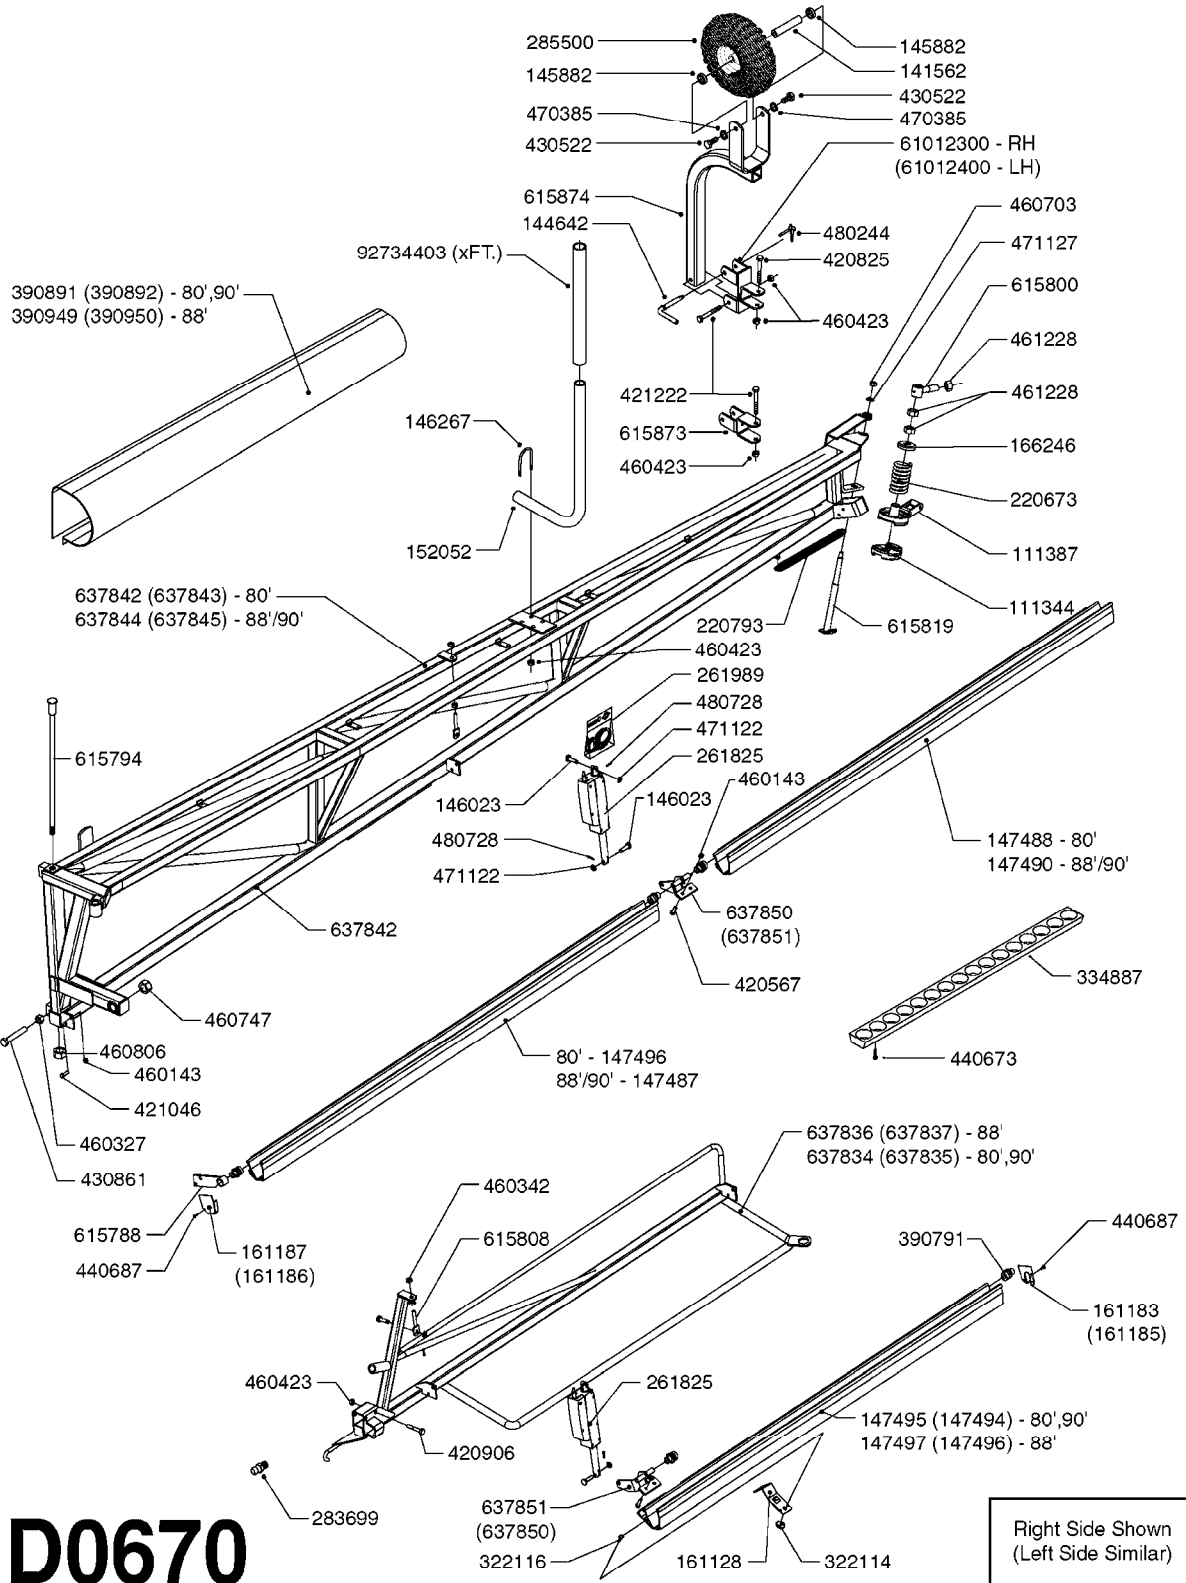

D0670

Right Side Shown
(Left Side Similar)

BOOM - TF OUTER WING HAZ 80/90
D0670-HIN, 01:01:16

Page 1
Date 07.02.2020 8:48

parts-n°	order qty	description
111344	1	CLAW CLUTCH Ø100/Ø20,5 UNDER PART RED
111387	1	CLAW CLUTCH D100 UPPER PART
141562	1	FRONTWHEEL AXLE 3 WHEEL
144642	1	LOCKING PAWL D10X65MM
145882	1	BUSHING D30/D21X7
146023	1	PIN FOR COGWHEEL
146267	1	BOLT U F.500 EAG BRACE
147487	1	AIR SLOT RAIL L=2495/D25
147488	1	AIR SLOT RAIL L=1935/D25
147490	1	AIR SLOT RAIL L=2435/D25
147494	1	AIR SLOT RAIL L=1730/D25 LEFT
147495	1	AIR SLOT RAIL L=1730/D25 RIGHT
147496	1	AIR SLOT RAIL L=1230/D25 LEFT
147497	1	AIR SLOT RAIL L=1230/D25 RIGHT
152052	1	BUMPER ARM 1" X 30"
161128	1	NOZZLE HOLDER TF
161183	1	AIR SLOT END RH
161185	1	AIR SLOT END LH
161186	1	AIR SLOT END LH
161187	1	AIR SLOT END RH
166246	1	WASHER CUP D53 F.SPRING
220673	1	SPRING F.PIVOT 100 X 51
220793	1	SPRING D21/D4X250MM
261825	1	ACTUATOR HAZ 2 WIRE
261989	1	SPARE PARTS KIT/BOOM ACTUATOR
283699	1	GREASE NIPPLE M6X1
285500	1	WHEEL F.BOOM SUPPORT 85X20
322114	1	NUT PLASTIC F.NOZZ.H
322116	1	BOLT PLASTIC F.NOZZ.H.
334887	1	AIRGUIDE TWIN FORCE L=494
390791	1	BUSHING F. AIR SLOT
390891	1	AIR BAG F.BREAKAWAY HAZ RH
390892	1	AIR BAG F.BREAKAWAY HAZ LH
390949	1	AIR BAG F.BREAKAWAY HAZ RH 88'
390950	1	AIR BAG F.BREAKAWAY HAZ LH 88'
420567	1	BOLT HEX 8.8 DEL M8X30 FT
420825	1	BOLT HEX 8.8 DEL M10X65
420906	1	BOLT HEX 8.8 DEL M10X60
421046	1	BOLT HEX M8X25/25 A2 SS DIN933
421222	1	BOLT HEX 8.8 DEL M10X75 FT
430522	1	BOLT HEX 8.8 DEL M12X25 FT
430861	1	BOLT HEX 8.8 DEL M16X100 FT
440673	1	SCREW F.PLASTIC 5X12 SS
440687	1	SCREW 4.2X13.0
460143	1	SELF LOCK NUT M8 SST A2 DIN985
460327	1	NUT HEX M16X2
460342	1	NUT HEX M10 DEL DIN934
460423	1	NUT HEX M10X1.50 LOCK DIN985A2 SS
460703	1	NUT HEX M12X1.75 LOCK DIN985A2 SS
460747	1	NUT HEX M24 LOCK
460806	1	NUT HEX M20X2.50 LOCK DIN985A2 SS
461228	1	NUT HEX M20
470385	1	WASHER D14.8D8.1X2 LOCK GALV.
471122	1	WASHER, M10, Ø20/10.5X 2.0, SS
471127	1	WASHER, M12, Ø24/13X24X2.5 SS
480244	1	PIN SNAP D4.5
480728	1	PIN D3.2X20 SPLIT
615788	1	BRACKET
615794	1	AXLE FOR OUTER WING D30/20 700
615800	1	LINK EYE BR.WING
615808	1	ANCHOR ADJ.F.ACTUATOR