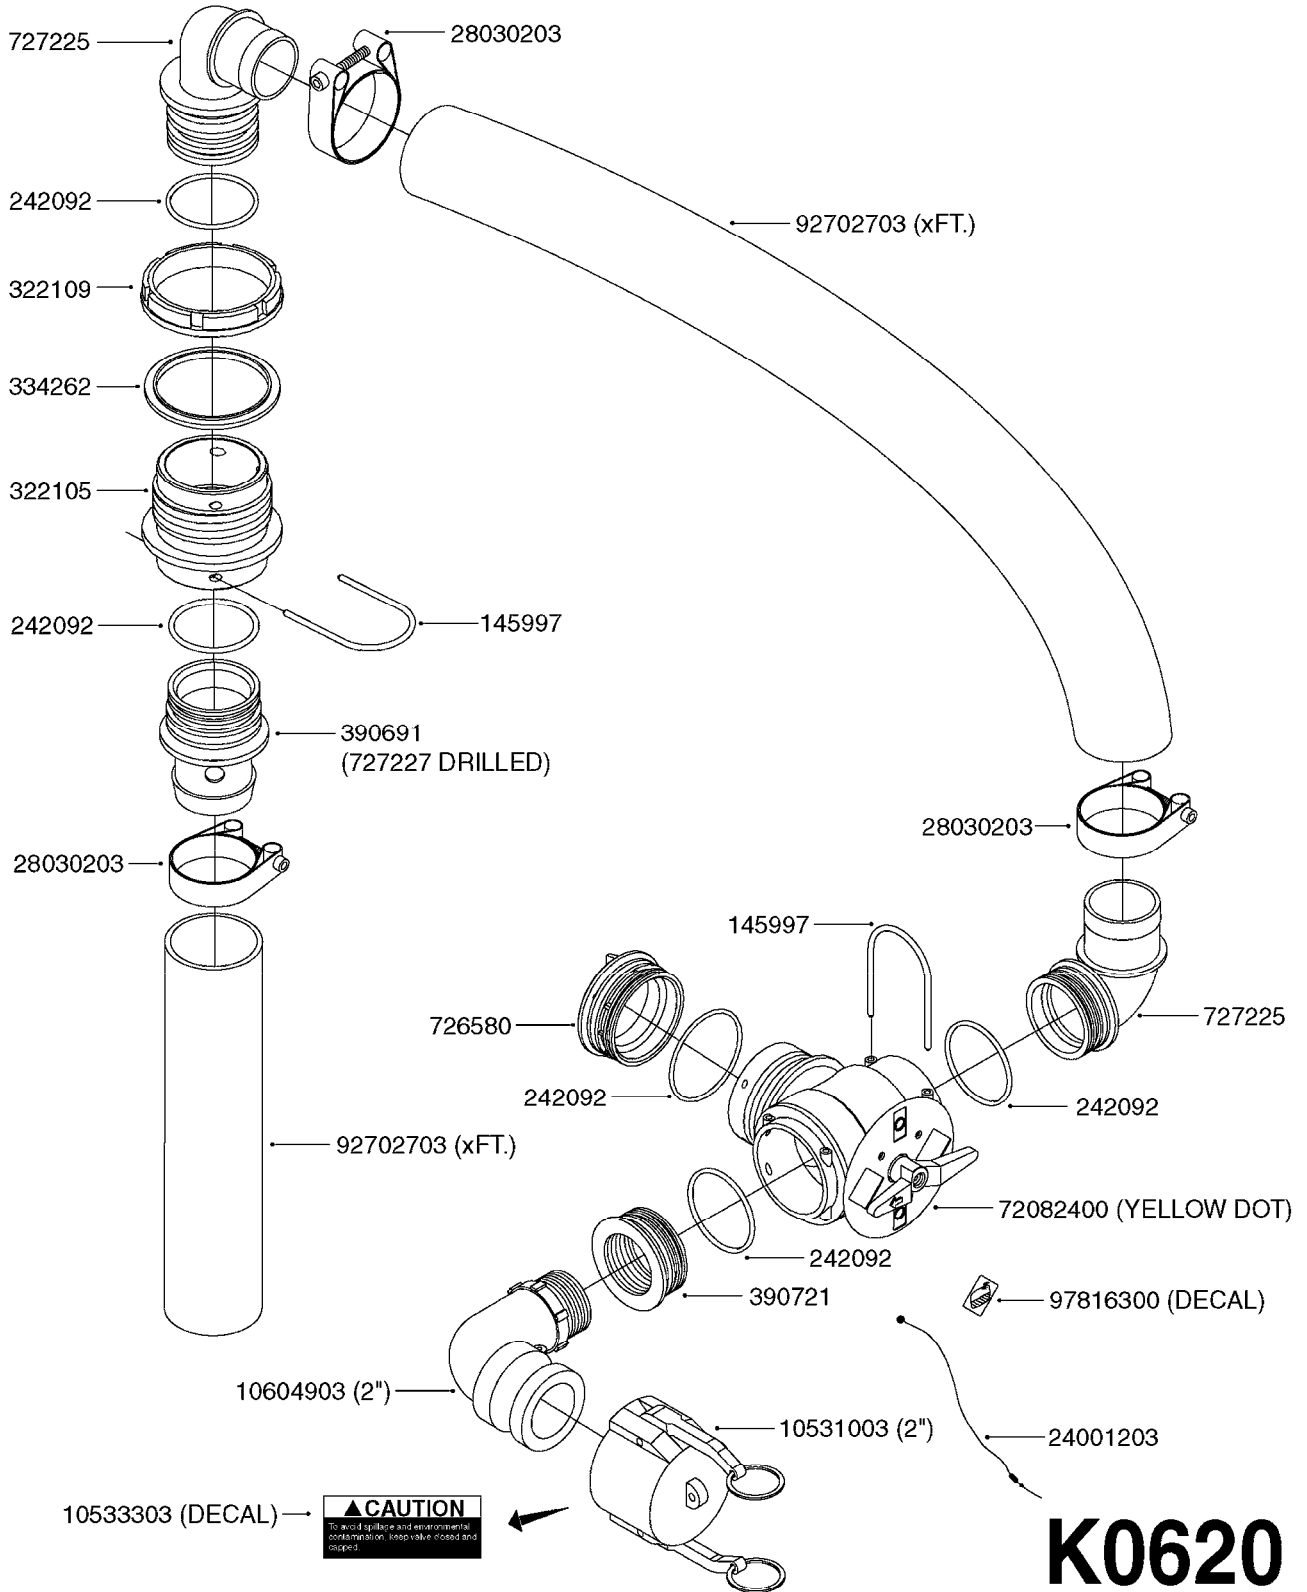

QUICKFILL SYSTEM - S93
K0620-HIN, 29:05:19

Page 1
Date 07.02.2020 8:48

parts-n°	order qty	description
145997	1	FITT.DK S-93 FORK
242092	1	O-RING D69.5X3
322105	1	FITT.DK S-93 BULKHEAD DOUBLE
322109	1	FITT.DK S-93 BULKHEAD NUT
334262	1	GASKET F.S-93 BULKHEAD
390691	1	FITT.DK S-93 STR.2"PVC DRILLED
390721	1	FITT.DK S-93 PLUG W/2" NPT THRE
726580	1	FITT. S93 PLUG W/O-RING
727225	1	FITT.DK S-93 ELB.2'PVC W/ORING
727227	1	FITT.DK S-93 STR.2" W/ORING
10531003	1	CAP F.MALE QUICK COUPLER 2"
10533303	1	DECAL CAUTION-LEAK Q.FILL ENG
10604903	1	QUICK COUPLER MALE 2' 90DEG
24001203	1	RBR LANYARD 11" F.QCK FILL CAP
28030203	1	CLAMP HOSE T-BOLT S2" 235-67
72082400	1	VALVE 2"-S93 3 WAY
92702703	1	HOSE PVC SUCT GRAY 2"
97816300	1	DECAL MANIFOLD QUICK-FILL