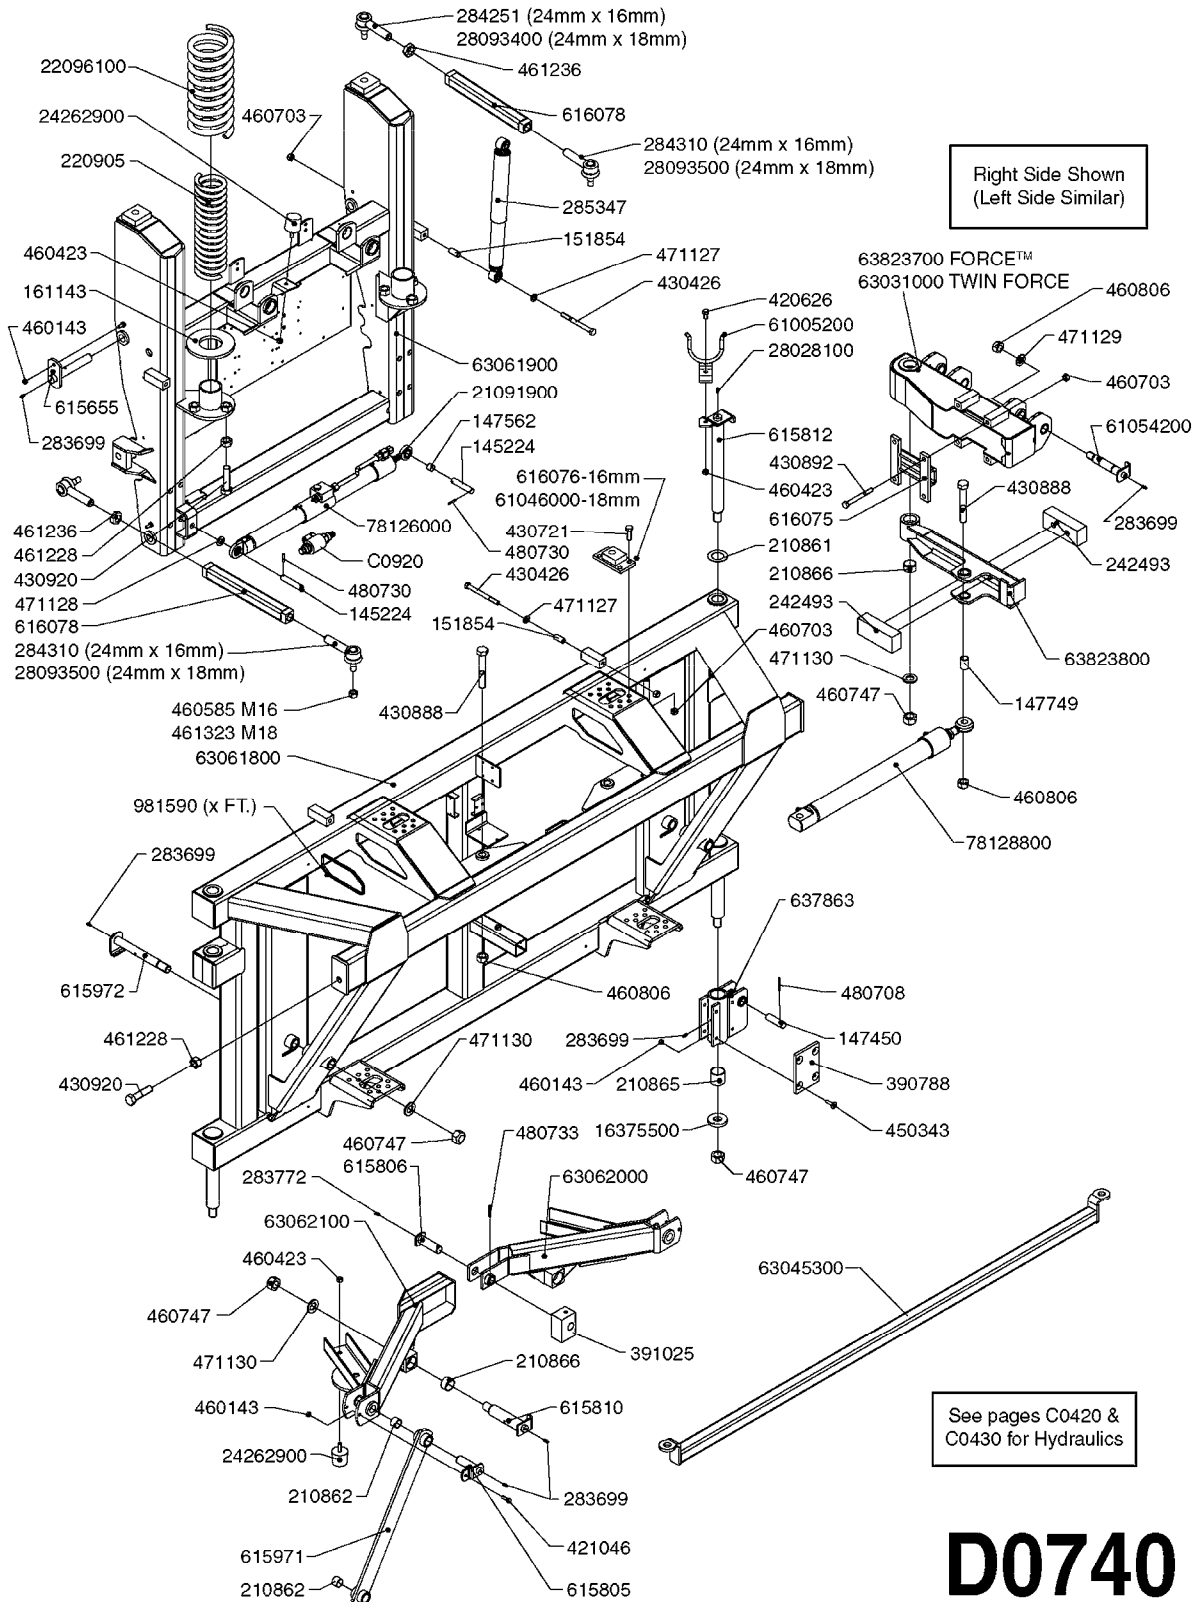

D0740

WIDE CENTER FRAME-FORCE/TF
D0740-HIN, 05:06:19

Page 1
Date 07.02.2020 8:48

parts-n°	order qty	description
145224	1	SHAFT FOR HY CYLINDER
147450	1	PIN D20 X 70
147562	1	BUSHING D19.8/17.0 L=15
147749	1	BUSHING D25.0/20.2 L=38
151854	1	BUSHING F.SHOCK
161143	1	PLATE F SPRING
210861	1	BUSHING
210862	1	BUSHING 28X25X20
210865	1	BUSHING 40mm40mm DU
210866	1	BUSHING D39/35 L=20
220905	1	SPRING D101/14 BLACK
242493	1	RUBBER BUMPER 60X40X150
283699	1	GREASE NIPPLE M6X1
283772	1	GREASE NIPPLE M6X1 90°
284251	1	ROD END 25Ø (24mm x 16mm) RH
284310	1	ROD END 25Ø (24mm x 16mm) LH
285347	1	SHOCK TF
390788	1	TEFLON WARE PAD
391025	1	JOINER BLOCK - FORCE
420626	1	BOLT HEX 8.8 DEL M10X20 FT
421046	1	BOLT HEX M8X25/25 A2 SS DIN933
430426	1	BOLT HEX 8.8 DEL M12X130
430721	1	BOLT HEX 8.8 DEL M12X40 FT
430888	1	BOLT HEX 8.8 DEL M20X130
430892	1	BOLT HEX 8.8 DEL M12X110
430920	1	BOLT HEX M20x80MM
450343	1	SCREW M8X30 ALLEN HEAD C/S SS
460143	1	SELF LOCK NUT M8 SST A2 DIN985
460423	1	NUT HEX M10X1.50 LOCK DIN985A2 SS
460585	1	LOCKING NUT M16 DIN985 A2 SS
460703	1	NUT HEX M12X1.75 LOCK DIN985A2 SS
460747	1	NUT HEX M24 LOCK
460806	1	NUT HEX M20X2.50 LOCK DIN985A2 SS
461228	1	NUT HEX M20
461236	1	NUT HEX M24X1.5
461323	1	NUT HEX M18X1.5 LOCK
471127	1	WASHER, M12, Ø24/13X24X2.5 SS
471128	1	WASHER, M16, Ø30/17.0X 3.0, SS
471129	1	WASHER, M20, Ø37/21.0X 3.0, SS
471130	1	WASHER, M24, Ø44/25.0X 4.0, SS
480708	1	PIN D4 X 45
480730	1	PIN ROLL 5X30 STAINLESS STEEL
480733	1	PIN D6 X 40
615655	1	PIN D25 X 156 F. PARALIFT
615805	1	PIN
615806	1	PIN
615810	1	PIN
615812	1	PIN
615971	1	TRAPEZE ARM FORCE 110'
615972	1	PIN D25X185 M24
616075	1	FLANGE F. FORCE HINGE
616076	1	LINK ARM MOUNT BRACKET
616078	1	LINK ARM
637863	1	HINGE F.TF LOWER
981590	1	EDGE GUARD 6-8MM X 12"
16375500	1	WASHER 10.0X60X25 RED
21091900	1	LINK HEAD M16 x D17 DELTA
22096100	1	SPRING D146/20 BLACK
24262900	1	RUBBER STOP D50X40 M10X33
28028100	1	GREASE NIPPLE 1/8'RG 90°
28093400	1	ROD END 35Ø (24mm x 18mm) RH