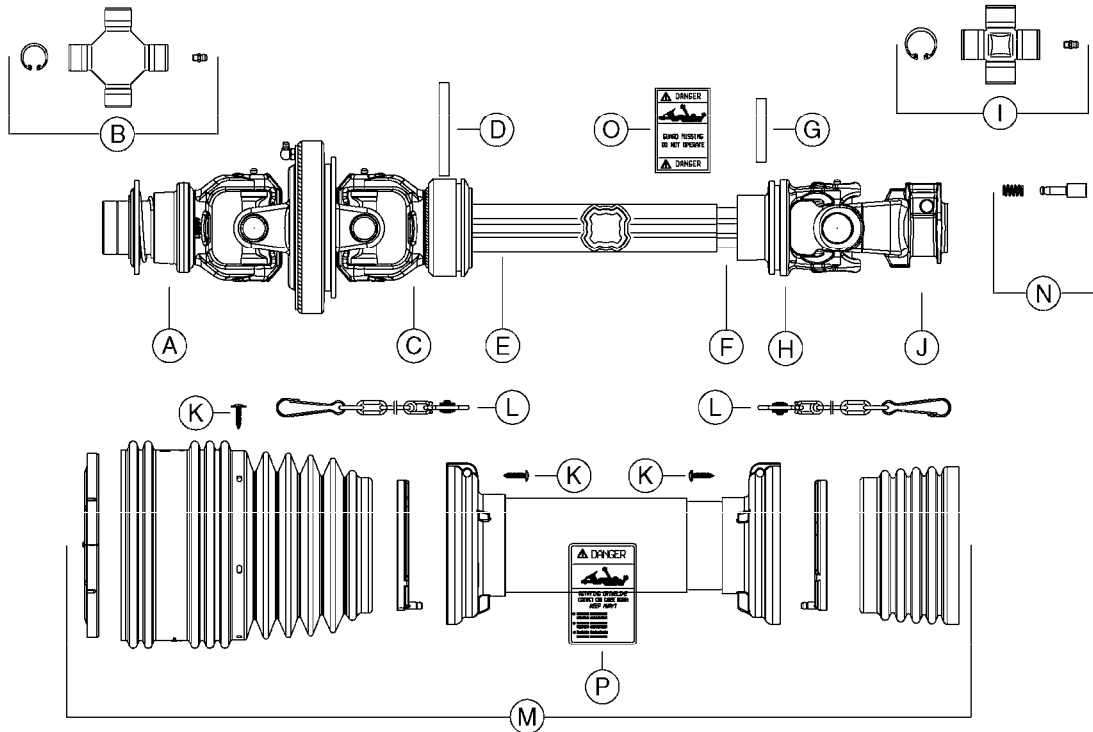

COMPLETE ASSEMBLIES
WHOLEGOODS ITEMS

A0550

C.V.PTO SHAFTS YELLOW (PRE'05)
A0550-HIN, 01:01:16

Page 1
Date 07.02.2020 8:47

parts-n°	order qty	description
284042	1	UNIV. JOINT 30x92mm
829444	1	PTO 1-3/8/6X1-3/8/6x1210MM HAC
829478	1	PTO 1-3/8/21x1210 TF
829801	1	PTO 1-3/8/6 X 1-3/8/6 CV
10596103	1	PTO SHIELD OUTER 1000x82mm OD
10596203	1	PTO SHIELD INNER 1000x75mm OD
10601203	1	UNIV. JOINT 30.2x99.4mm TWIN
10601703	1	SHIELD BGR.F.OUTER TUBE CV TWI
10601803	1	SHIELD CONE F.OUTER TUBE CV
10601903	1	SHIELD CONE F.INNER TUBE CV TW
10602003	1	SHIELD BGR.F.INNER TUBE CV TWI
10602203	1	SHIELD RETAINER F.CV TWIN PTO
10602303	1	SHIELD CONE F.CV END TWIN
10627003	1	PTO TUBE OUTER F.CV PTO SHAFT
10627103	1	PTO PIN TUBE RETAINER CV OUTER
10627203	1	PTO YOKE OUTER F.CV PTO SHAFT
10627303	1	PTO TUBE INNER F.CV PTO SHAFT
10627403	1	PTO TUBE RETAINER CV INNER
10627503	1	PTO YOKE F.INNER TUBE CV PTO
10627703	1	PTO PIN KIT F. CV PTO SHAFT
10627803	1	PTO YOKE 1-3/8X6 SPL SLIP F.CV
10628003	1	PTO REPAIR KIT F.SLIP YOKE CV
10639503	1	PTO 1-3/8/21 alt 28035003
10639603	1	PTO 1-3/4/20 alt 28035103
10639703	1	PTO 1-3/4/20X1-3/8/21X1210 TF
28008403	1	PTO YOKE 1-3/4X20SPL SLIP F.CV
28008503	1	PTO REPAIR KIT 1-3/4"SLIP YOKE
28008603	1	PTO YOKE 1-3/8X21SPL
28008703	1	PTO REPAIR KIT 1-3/8"SLIP YOKE
28008803	1	PTO YOKE 1-3/8X21SPL SLIP F.CV
28008903	1	UNIV. JOINT 23.8x86 F.CV PTO
28009003	1	PTO TUBE OUTER F.CV 1060MM
28009103	1	PTO TUBE INNER F.CV 1060MM
28009203	1	PTO SHIELD OUTER 1007x67mm OD
28009303	1	PTO SHIELD INNER 1007x60mm OD
28009403	1	UNIV. JOINT 27x74.6mm
28009503	1	PTO YOKE 1-3/8X21SPL 28027703
28009603	1	PTO REPAIR KIT 1-3/8"SLIP YOKE
28009803	1	PTO PIN TUBE RETAINER OUTER
28009903	1	PTO TUBE RETAINER INNER
28010003	1	SHIELD RETAINER F.CV TF PTO
28010103	1	PTO YOKE F.INNER TUBE CV PTO
28010203	1	PTO YOKE 1-3/8X21SPL
28010303	1	SHIELD CONE F.CV END TF
28010403	1	SHIELD BGR.F.OUTER TUBE CV TF
28010503	1	SHIELD CONE F.OUTER TUBE CV TF
28010603	1	SHIELD CONE F.INNER TUBE CV TF
28010703	1	SHIELD BGR.F.INNER TUBE CV TF
28010803	1	PTO YOKE INNER F.CV PTO SHAFT
28010903	1	PTO YOKE 1-3/4X20SPL SLIP F.CV
28017103	1	PTO HALF SAFETY SHIELD
28017203	1	PTO HALF SAFETY SHIELD
28017303	1	PTO PIN KIT F. CV PTO SHAFT
28017403	1	PTO HALF SAFETY SHIELD
28017503	1	PTO HALF SAFETY SHIELD
28017803	1	PTO TUBE INNER F.CV
28017903	1	PTO YOKE 1-3/8X6SPL
28018103	1	PTO PIN KIT F. CV PTO SHAFT
28040703	1	SAFETY CHAIN F.CV BLACK PTO (SET OF 2)