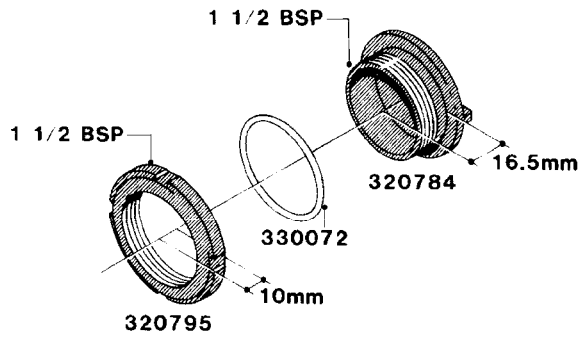

L0060

FITTINGS - BULKHEAD
L0060-HIN, 01:01:16

Page 1

Date 07.02.2020 8:49

parts-n°	order qty	description
141046	1	NUT 3/8" BSP
141341	1	NUT 1/4' BSP
240284	1	O-RING D82,5/75 X 3,5
320456	1	FITT.DK BULKHEAD 1"BSP DOUBLE
320467	1	FITT.DK BULKHEAD 1"BSP SINGLE
320471	1	FITT.DK NUT 1" BSP JAMB
320541	1	FITT.DK BULKHEAD 2-1/2'BSP SIN
320552	1	FITT.DK NUT 2-1/2' BSP JAMB
320644	1	FITT.DK ELB.3/4"HB X 1" BSP
320784	1	FITT.DK CAP 1-1/2" BSP
320795	1	FITT.DK NUT 1-1/2" BSP JAMB
320935	1	FITT.DK BULKHEAD 1/4' BSP SING
320946	1	FITT.DK BULKHEAD 3/8' BSP SING
321296	1	FITT.DK BULKHEAD 1/2" BSP SING
321307	1	FITT.DK NUT 1/2" BSP JAMB
321333	1	FITT.DK BULK 1-1/2" X 1"F BSP
330061	1	O-RING D16/D11X2,5
330072	1	O-RING D53.5/D45.5X4
330212	1	O-RING D19/D14X2.4 F.1/2"NUT
332577	1	O-RING D38/D30X4 F.1" PUR.
332592	1	O-RING D26/D20X3