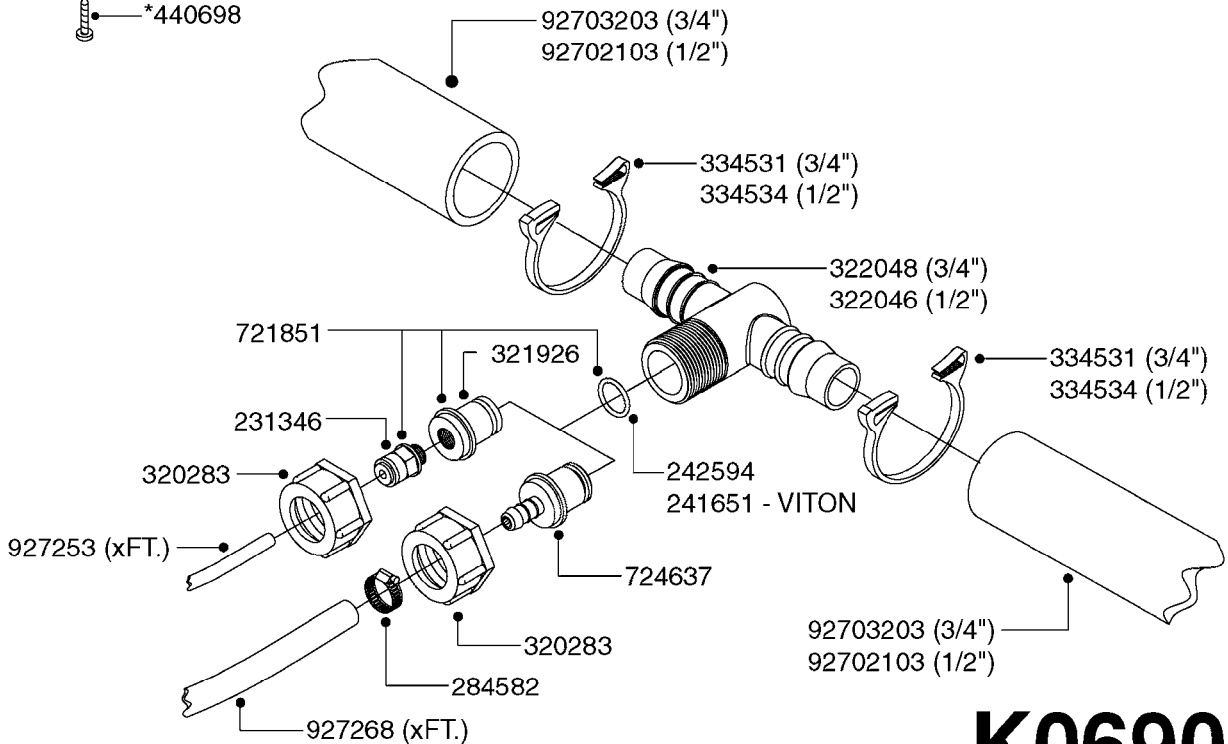

QUICKFILL SYSTEM - S93
K0620-HIN, 29:05:19

Page 1
Date 07.02.2020 8:48

parts-n°	order qty	description
145997	1	FITT.DK S-93 FORK
242092	1	O-RING D69.5X3
322105	1	FITT.DK S-93 BULKHEAD DOUBLE
322109	1	FITT.DK S-93 BULKHEAD NUT
334262	1	GASKET F.S-93 BULKHEAD
390691	1	FITT.DK S-93 STR.2"PVC DRILLED
390721	1	FITT.DK S-93 PLUG W/2" NPT THRE
726580	1	FITT. S93 PLUG W/O-RING
727225	1	FITT.DK S-93 ELB.2'PVC W/ORING
727227	1	FITT.DK S-93 STR.2" W/ORING
10531003	1	CAP F.MALE QUICK COUPLER 2"
10533303	1	DECAL CAUTION-LEAK Q.FILL ENG
10604903	1	QUICK COUPLER MALE 2' 90DEG
24001203	1	RBR LANYARD 11" F.QCK FILL CAP
28030203	1	CLAMP HOSE T-BOLT S2" 235-67
72082400	1	VALVE 2"-S93 3 WAY
92702703	1	HOSE PVC SUCT GRAY 2"
97816300	1	DECAL MANIFOLD QUICK-FILL