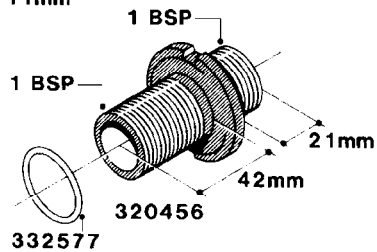

L0060

FITTINGS - BULKHEAD
L0060-HIN, 01:01:16

Page 1

Date 07.02.2020 8:49

parts-n°	order qty	description
141046	1	NUT 3/8" BSP
141341	1	NUT 1/4' BSP
240284	1	O-RING D82,5/75 X 3,5
320456	1	FITT.DK BULKHEAD 1"BSP DOUBLE
320467	1	FITT.DK BULKHEAD 1"BSP SINGLE
320471	1	FITT.DK NUT 1" BSP JAMB
320541	1	FITT.DK BULKHEAD 2-1/2'BSP SIN
320552	1	FITT.DK NUT 2-1/2' BSP JAMB
320644	1	FITT.DK ELB.3/4"HB X 1" BSP
320784	1	FITT.DK CAP 1-1/2" BSP
320795	1	FITT.DK NUT 1-1/2" BSP JAMB
320935	1	FITT.DK BULKHEAD 1/4' BSP SING
320946	1	FITT.DK BULKHEAD 3/8' BSP SING
321296	1	FITT.DK BULKHEAD 1/2" BSP SING
321307	1	FITT.DK NUT 1/2" BSP JAMB
321333	1	FITT.DK BULK 1-1/2" X 1"F BSP
330061	1	O-RING D16/D11X2,5
330072	1	O-RING D53.5/D45.5X4
330212	1	O-RING D19/D14X2.4 F.1/2"NUT
332577	1	O-RING D38/D30X4 F.1" PUR.
332592	1	O-RING D26/D20X3