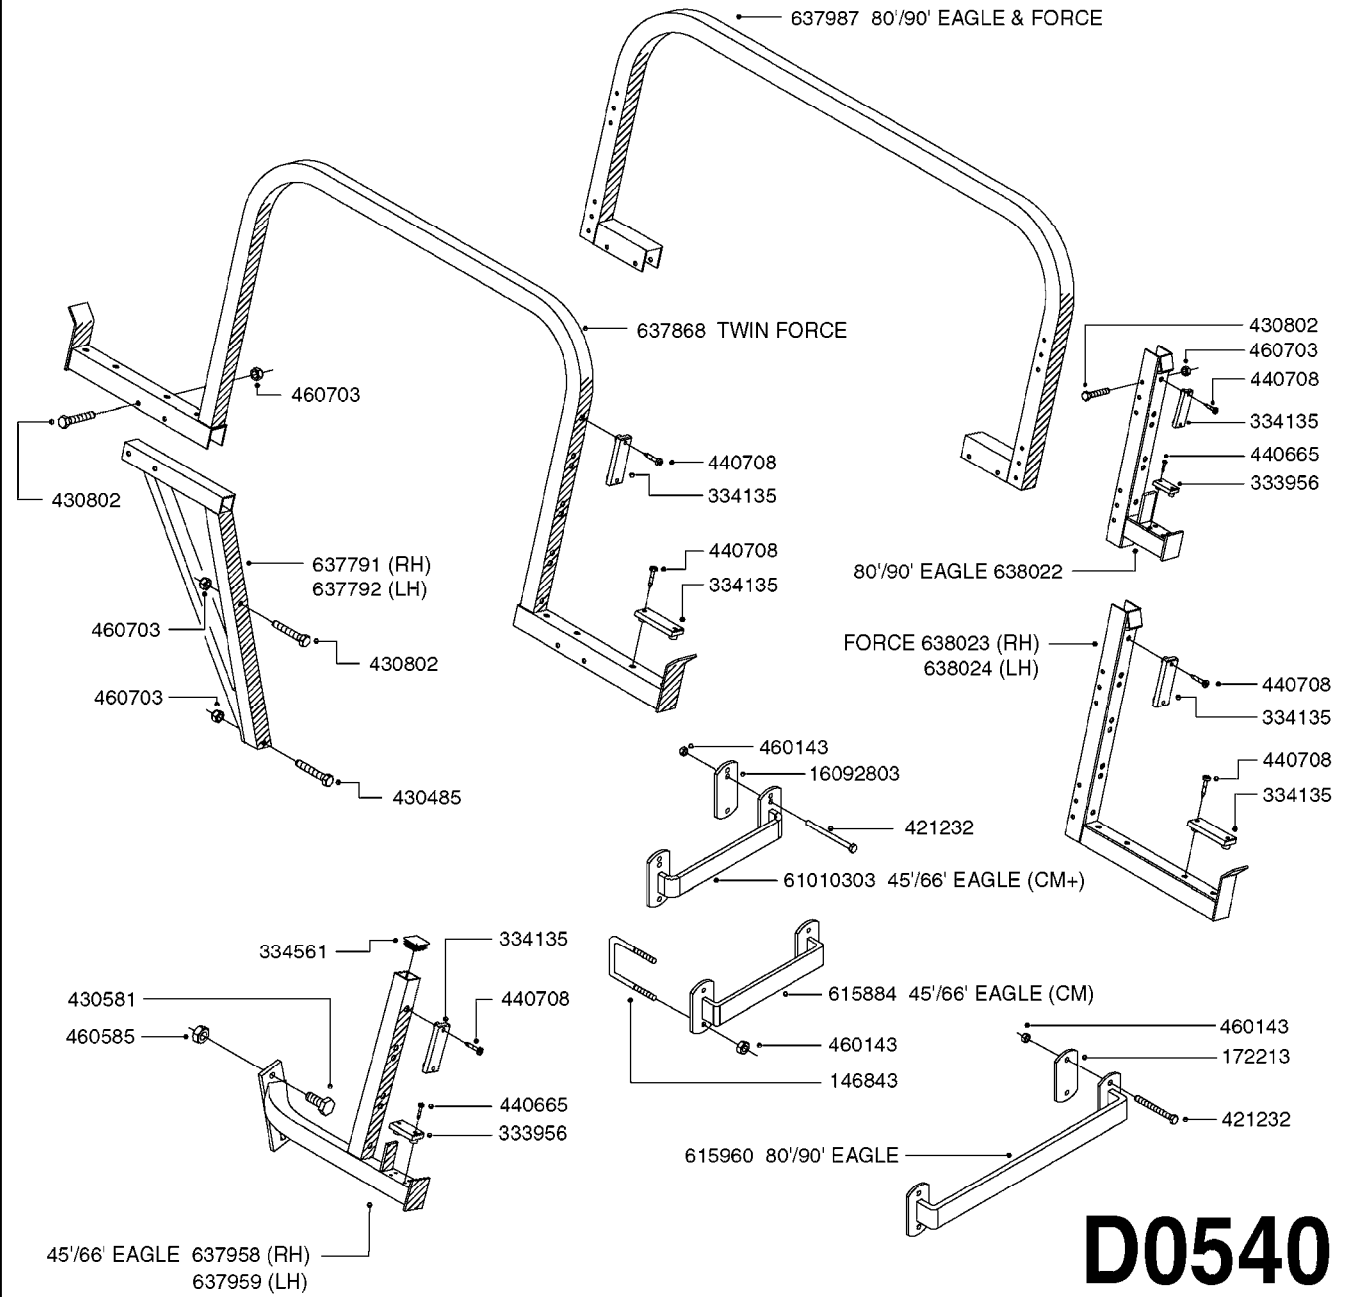

TRANSPORT BRACKETS - CM/CM+
D0540-HIN, 01:01:16

Page 1

Date 07.02.2020 8:48

parts-n°	order qty	description
146843	1	BOLT U M8 F.60 x 60
172213	1	FLAT BAR F.BOOM STRAP
333956	1	SLIDE SHOE 91X25X10
334135	1	SLIDE SHOE 140X45X15
334561	1	PLUG 50x50x2 F.SQ.TUBE
421232	1	BOLT HEX 8.8 DEL M8X110
430485	1	BOLT HEX 8.8 DEL M12X90
430581	1	BOLT HEX 8.8 DEL M16X40 FT
430802	1	BOLT HEX 8.8 DEL M12X75
440665	1	SCREW M4.2X16 STAINLESS
440708	1	SCREW M5.5X16 SELF TAPPING SS
460143	1	SELF LOCK NUT M8 SST A2 DIN985
460585	1	LOCKING NUT M16 DIN985 A2 SS
460703	1	NUT HEX M12X1.75 LOCK DIN985A2 SS
615884	1	HOOK BRACKET F.TNSPORT 45'-66'
615960	1	TRANSPORT BKT.F.80'-90'HZ CM
637791	1	TRANS.MOUNT BKT. CM PLTFORM RH
637792	1	TRANS.MOUNT BKT. CM PLTFORM LH
637868	1	TRANS.BKT UPPER CM TWIN FORCE
637958	1	TRANS.BKT CM EAGLE45'-66' RH
637959	1	TRANS.BKT CM EAGLE45'-66' LH
637987	1	TRANS.BKT UPPER CM EAGLE80-90'
638022	1	TRANSPORT BKT.F.80-90'HZ CM
638023	1	TRANSPORT BKT.F.110'FORCE RH
638024	1	TRANSPORT BKT.F.110'FORCE LH
16092803	1	PLATE F. TRANSPORT CM+
61010303	1	TRANSPORT MT. F. WING SPB CM+