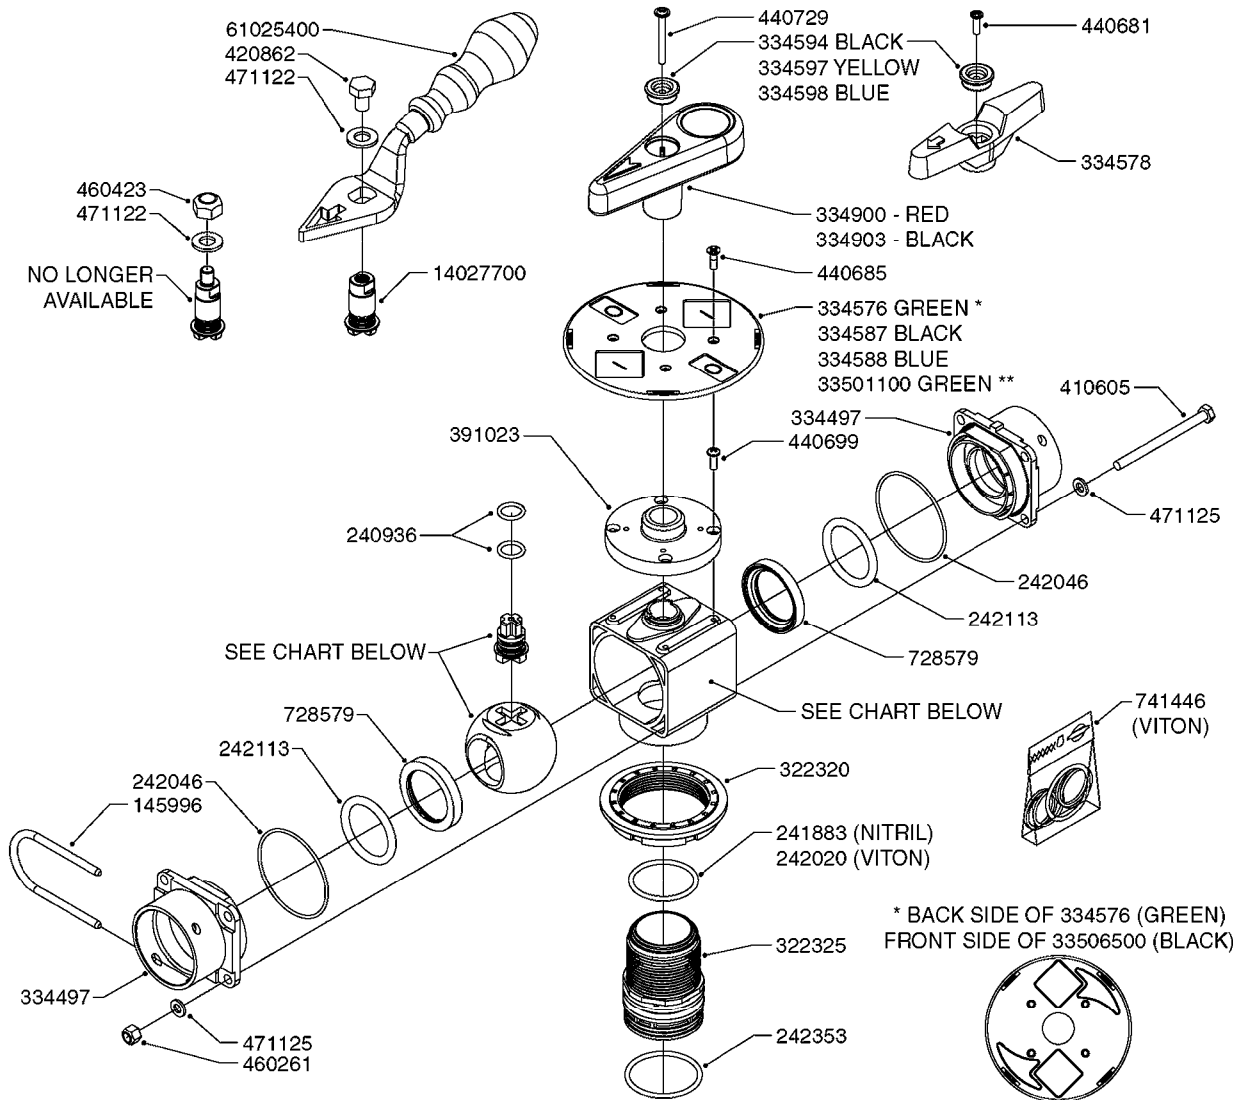

12 VOLT OUTLET BOX
B0410-HIN, 01:01:16

COMPLETE ASSEMBLIES
WHOLEGOODS ITEMS

817925 COMPLETE ASSEMBLY

B0410

12 VOLT OUTLET BOX
B0410-HIN, 01:01:16

Page 1
Date 07.02.2020 8:47

parts-n°	order qty	description
260363	1	PLUG 2 POLE 12V
260827	1	PLUG F.EC ATTACHMENTS
260901	1	SPADE F.ELEC CONN.1.5MM BLUE
261060	1	PLUG F.EC ATTACHMENTS
261061	1	SPADE F.ELEC.2 WAY CONNECTOR
261067	1	GROMMET 10-14 GREY
261205	1	FUSE HOLDER
261206	1	FUSE 25 A
261207	1	ELECTRIC CONNECTOR 4MM
261208	1	SPADE F.ELEC.CONNECTOR 4MM
261213	1	WIRE 6.4MM BLACK
261214	1	WIRE 6.4MM RED
283697	1	TIESTRAP 200MM
471122	1	WASHER, M10, Ø20/10.5X 2.0, SS
731853	1	CABLE 2X4MM L=138"
817925	1	OUTLET BOX 12 VOLT ELEC.
978237	1	DECAL OUTLET BOX
39134000	1	BOX, COMPLETE, 12V POWER BOX