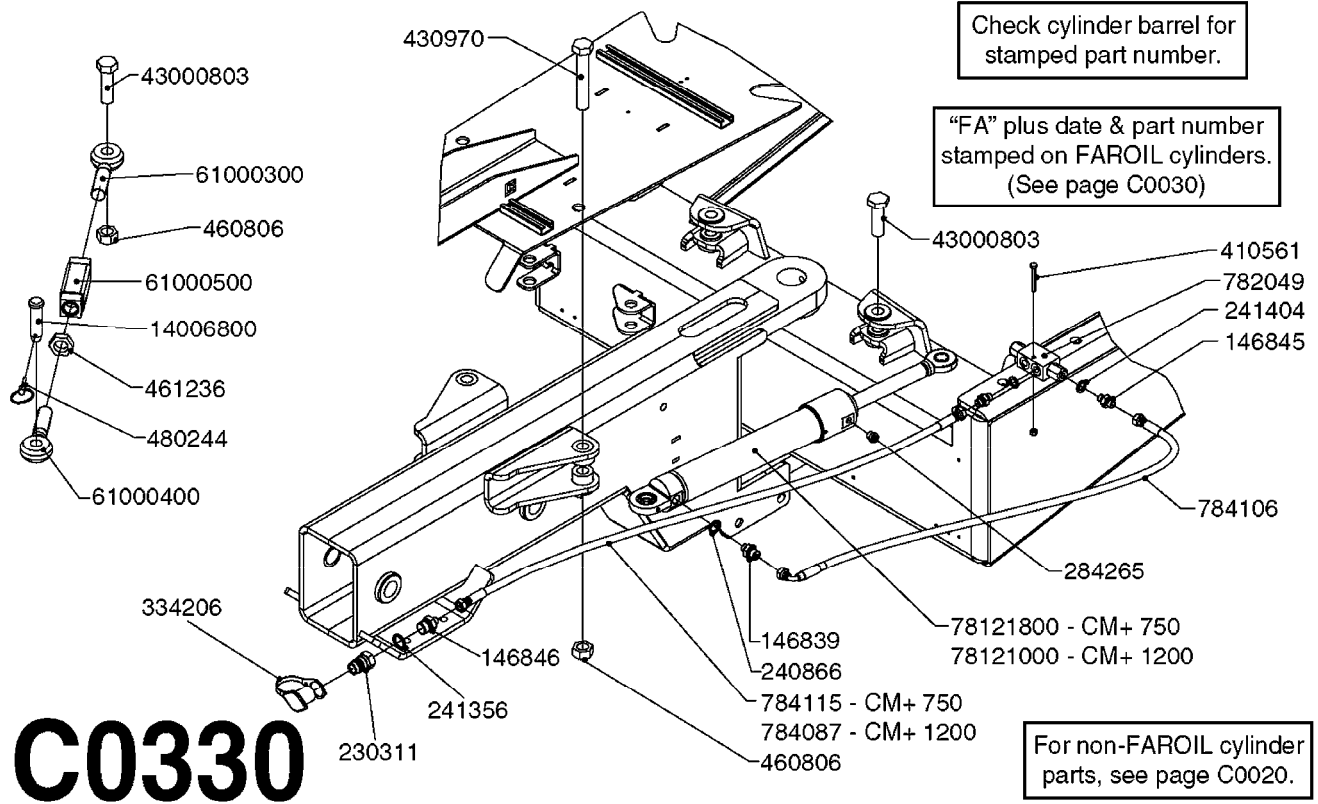

STEERABLE DRAWBAR CM PLUS
C0330-HIN, 30:03:16

Page 1

Date 07.02.2020 8:48

parts-n°	order qty	description
146839	1	HEX NIPPLE 1/4"X3/8" BSP 0.7MM
146845	1	HEX NIPPLE 1/4"X1/4"
146846	1	HEX NIPPLE 1/2" X 1/4"
230311	1	QUICK COUPLING 1/2"
240866	1	DOWTYSEAL 3/8"
241356	1	DOWTYSEAL 1/2"
241404	1	DOWTY SEAL 1/4"
284265	1	PLUG BREATHER 1/4" F/CYLINDER
334206	1	DUST HOOD FOR HY-COUPLING
410561	1	BOLT HEX 8.8 DEL M6X50 FT
430970	1	BOLT HEX M20X120 DIN931- DEL
460806	1	NUT HEX M20X2.50 LOCK DIN985A2 SS
461236	1	NUT HEX M24X1.5
480244	1	PIN SNAP D4.5
782049	1	CHECK VALVE DOUBLE HYDRAULIC
784087	1	HOSE HY X 1/4 X 126.00"STR+STR
784106	1	HOSE HY X 1/4 X 15.75"STR.+ELB
784115	1	HOSE HY 1/4 X 118.25"STR.+STR.
14006800	1	PIN D=20 L=55
43000803	1	BOLT HEX M20 X 70MM DEL - FT
61000300	1	TURN BUCKLE END RH 20M
61000400	1	TURN BUCKLE END LH 20M
61000500	1	TURN BUCKLE BODY 20M
78121000	1	CYLINDER DOUBLE D70/40-400
78121800	1	CYLINDER D50/25 L=300