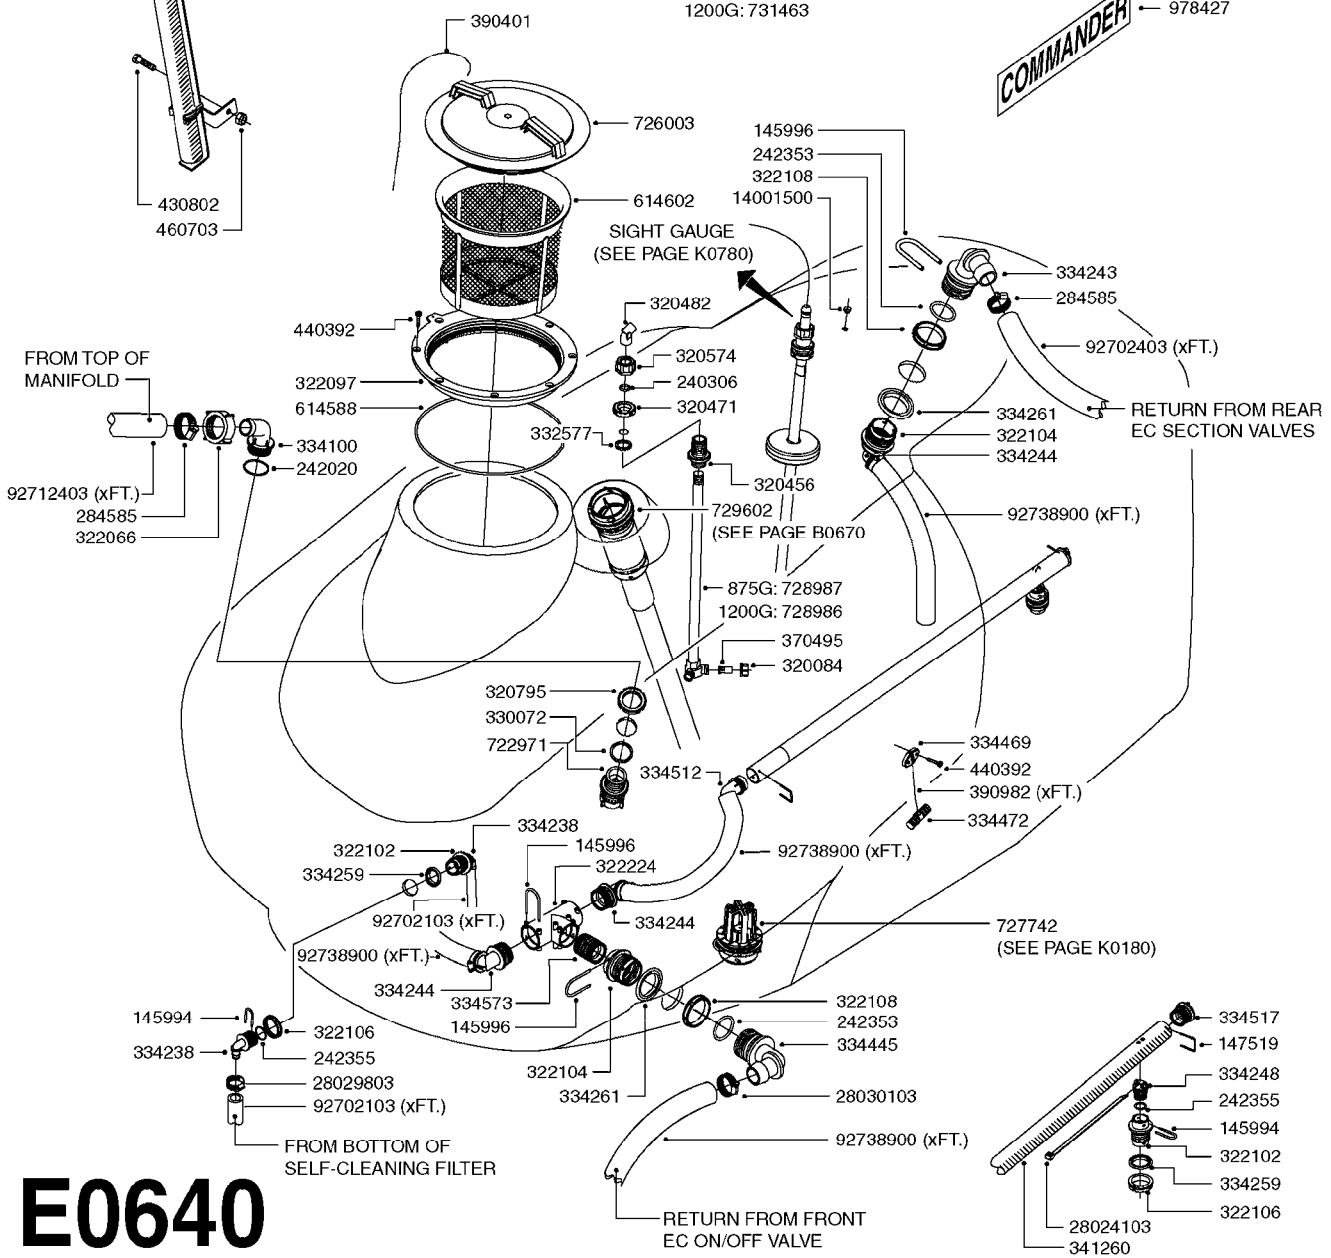

978403

978427

875G: 731457
1200G: 731463

TANK - CM 875/1200
E0640-HIN, 01:01:16

Page 1

Date 07.02.2020 8:48

parts-n°	order qty	description
145994	1	FITT.DK S-40 FORK
145996	1	FITT.DK S-67 FORK
147519	1	CLAMP D3/32 L=52MM
240306	1	O-RING D29/D21X4
242020	1	O-RING 39.2 X 3 VITON
242353	1	O-RING 3 X 44.2 VITON
242355	1	O-RING D19.2X3.0 VITON F.S-40
284585	1	CLAMP HOSE GEAR 1" MINI 020
320084	1	FITT.DK NUT 1/2" BSP
320456	1	FITT.DK BULKHEAD 1"BSP DOUBLE
320471	1	FITT.DK NUT 1" BSP JAMB
320482	1	FITT.DK ELB. 1/2" BSP 60 DEG.
320574	1	FITT.DK NUT 1" BSP SPECIAL
320795	1	FITT.DK NUT 1-1/2" BSP JAMB
322066	1	FITT.DK S-56 NUT
322097	1	THREADED RING F. LID
322102	1	FITT.DK S-40 BULKHEAD
322104	1	FITT.DK S-67 BULKHEAD
322106	1	FITT.DK S-40 BULKHEAD NUT
322108	1	FITT.DK S-67 BULKHEAD NUT
322224	1	FITT.DK S-67 TEE
330072	1	O-RING D53.5/D45.5X4
332577	1	O-RING D38/D30X4 F.1" PUR.
334100	1	FITT.DK S-61 ELB.1" 110 DEG.
334238	1	FITT.DK S-40 ELB.1/2"
334243	1	FITT.DK S-67 ELB.1"
334244	1	FITT.DK S-67 ELB.1-1/4"
334248	1	FITT.DK S-40 PLUG
334259	1	GASKET F. S-40 BULKHEAD
334261	1	GASKET F. S-67 BULKHEAD
334445	1	FITT.DK S-67 ELB.1-1/2"
334469	1	CLEVIS F.CORD TOP DRAIN ASSY.
334472	1	HANDLE FOR TOP DRAIN
334512	1	FITT.DK SPEC.ELB.1-1/4"110DEG
334517	1	END CAP F. SPARGER TUBE
334573	1	FITT.DK S-67 CONNECTOR
341260	1	SPARGE TUBE COMMANDER
370495	1	NOZZLE INJECTOR 5066-3.0
390401	1	CORD NYLON F.LID 900MM
390982	1	CORD NYLON 4000MM
430802	1	BOLT HEX 8.8 DEL M12X75
440392	1	SCREW 6.3 X 25.0 DIN7981C TORX
460703	1	NUT HEX M12X1.75 LOCK DIN985A2 SS
614588	1	SEAL F. LID
614602	1	FILTER BASKET
722971	1	SAFETY VALVE SCF 217PSI(15BAR)
726003	1	LID F. TANK
727742	1	TOP DRAIN CORD TYPE
728986	1	AGITATION TUBE L=54.88"
728987	1	AGITATION TUBE L=47.44"
729602	1	TOP SUCTION KIT NAV 2"
731457	1	TANK ASSY COMPLETE CM875
731463	1	TANK ASSY COMPLETE CM1200
978403	1	DECAL COMPANY 280 X 450
978427	1	DECAL COMMANDER 125 X 600MM
14001500	1	GROMMET F.TOP DRAIN CORD
28024103	1	TIE STRAP L=8" x W=3/16"
28029803	1	CLAMP HOSE GEAR P1/2" 6708
28030103	1	CLAMP HOSE GEAR P5/4-S1.5"6724
92702103	1	HOSE R X1/2" X300PSI WP X0012"
92702403	1	HOSE PVC SUCT GRAY 1"