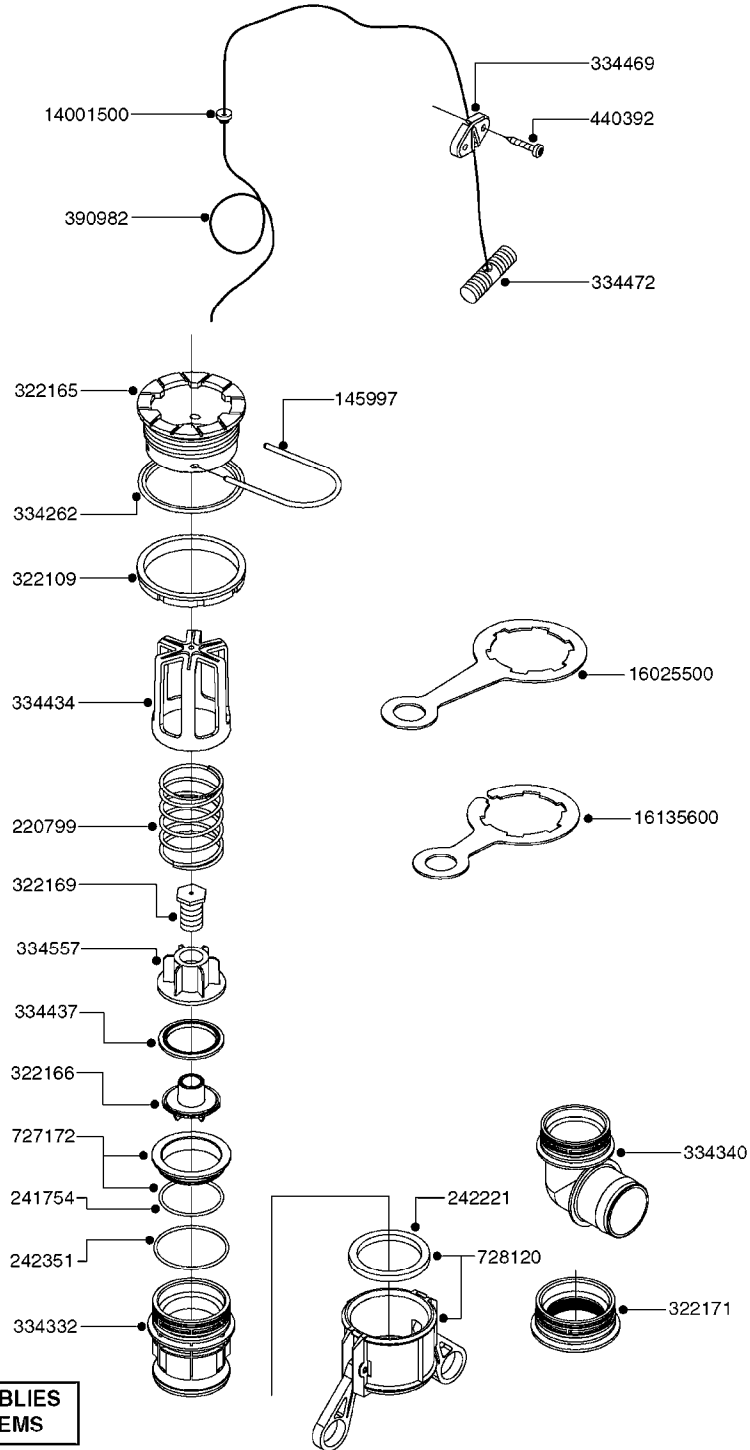

CLEAN WATER TANK
K0130-HIN, 01:01:16

COMPLETE TANK ASSY : 722072

K0130

CLEAN WATER TANK
K0130-HIN, 01:01:16

Page 1

Date 07.02.2020 8:48

parts-n°	order qty	description
161370	1	BKT.CLEAN WATER BOTT. VALVE
179989	1	BRKT. F. 3 GAL. TANK
281551	1	BALL VALVE 1/2"
320084	1	FITT.DK NUT 1/2" BSP
320482	1	FITT.DK ELB. 1/2" BSP 60 DEG.
321296	1	FITT.DK BULKHEAD 1/2" BSP SING
321307	1	FITT.DK NUT 1/2" BSP JAMB
321742	1	FITT.DK BULKHEAD 1/2' BSP
330212	1	O-RING D19/D14X2.4 F.1/2"NUT
330687	1	FITT.DK HB 1/2" F. 1/2" NUT
332592	1	O-RING D26/D20X3
334534	1	CLAMP HOSE PLASTIC 1/2"
420604	1	BOLT HEX 8.8 DEL M10X25 FT DIN933
420626	1	BOLT HEX 8.8 DEL M10X20 FT
421046	1	BOLT HEX M8X25/25 A2 SS DIN933
430721	1	BOLT HEX 8.8 DEL M12X40 FT
430802	1	BOLT HEX 8.8 DEL M12X75
430846	1	BOLT HEX 8.8 DEL M12X80
430870	1	BOLT HEX 8.8 DEL M12X55 FT
460364	1	NUT HU M8 A2 SS DIN934
460423	1	NUT HEX M10X1.50 LOCK DIN985A2 SS
460703	1	NUT HEX M12X1.75 LOCK DIN985A2 SS
471127	1	WASHER, M12, Ø24/13X24X2.5 SS
614396	1	CLEAN WATER BRACKET MB
614409	1	BRACKET FOR FOAM MARKER
717577	1	VALVE F.CLEAN WATER TANK
722072	1	CLEAN WATER TANK W FRAME & TAP
725901	1	LID F.WATER BOTTLE VENTED
927269	1	HOSE R X PVC X 1/2 X 0012"
10091103	1	BOLT HEX 3/8 NC GR.2 03.00'
10171703	1	BOLT HEX 3/8 NC GR.2 03.50"
10212903	1	NUT HEX NC (NYLON LOCK) 3/8"
10511303	1	FLATBAR L350/17DEG.CLEAN WATER
10511403	1	FLATBAR 104MM CLEAN WATER
10511503	1	BKT.CLEAN WATER MOUNT EAGLE
10598403	1	BOLT HEX HCS3/8-16 X 4 Z 5
63026303	1	CLEAN WATER TANK BRKT, ATV