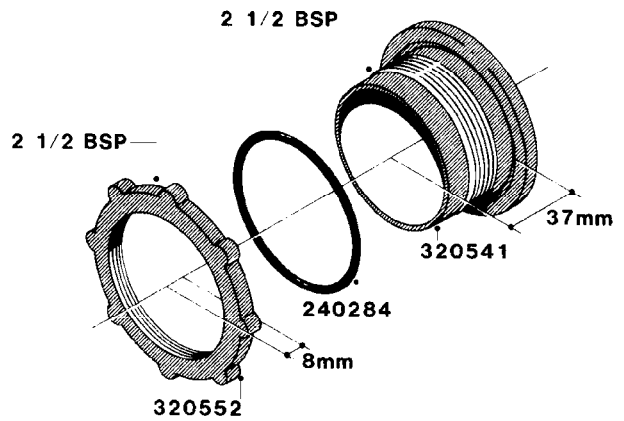

L0060

FITTINGS - BULKHEAD
L0060-HIN, 01:01:16

Page 1

Date 07.02.2020 8:49

parts-n°	order qty	description
141046	1	NUT 3/8" BSP
141341	1	NUT 1/4' BSP
240284	1	O-RING D82,5/75 X 3,5
320456	1	FITT.DK BULKHEAD 1"BSP DOUBLE
320467	1	FITT.DK BULKHEAD 1"BSP SINGLE
320471	1	FITT.DK NUT 1" BSP JAMB
320541	1	FITT.DK BULKHEAD 2-1/2'BSP SIN
320552	1	FITT.DK NUT 2-1/2' BSP JAMB
320644	1	FITT.DK ELB.3/4"HB X 1" BSP
320784	1	FITT.DK CAP 1-1/2" BSP
320795	1	FITT.DK NUT 1-1/2" BSP JAMB
320935	1	FITT.DK BULKHEAD 1/4' BSP SING
320946	1	FITT.DK BULKHEAD 3/8' BSP SING
321296	1	FITT.DK BULKHEAD 1/2" BSP SING
321307	1	FITT.DK NUT 1/2" BSP JAMB
321333	1	FITT.DK BULK 1-1/2" X 1"F BSP
330061	1	O-RING D16/D11X2,5
330072	1	O-RING D53.5/D45.5X4
330212	1	O-RING D19/D14X2.4 F.1/2"NUT
332577	1	O-RING D38/D30X4 F.1" PUR.
332592	1	O-RING D26/D20X3