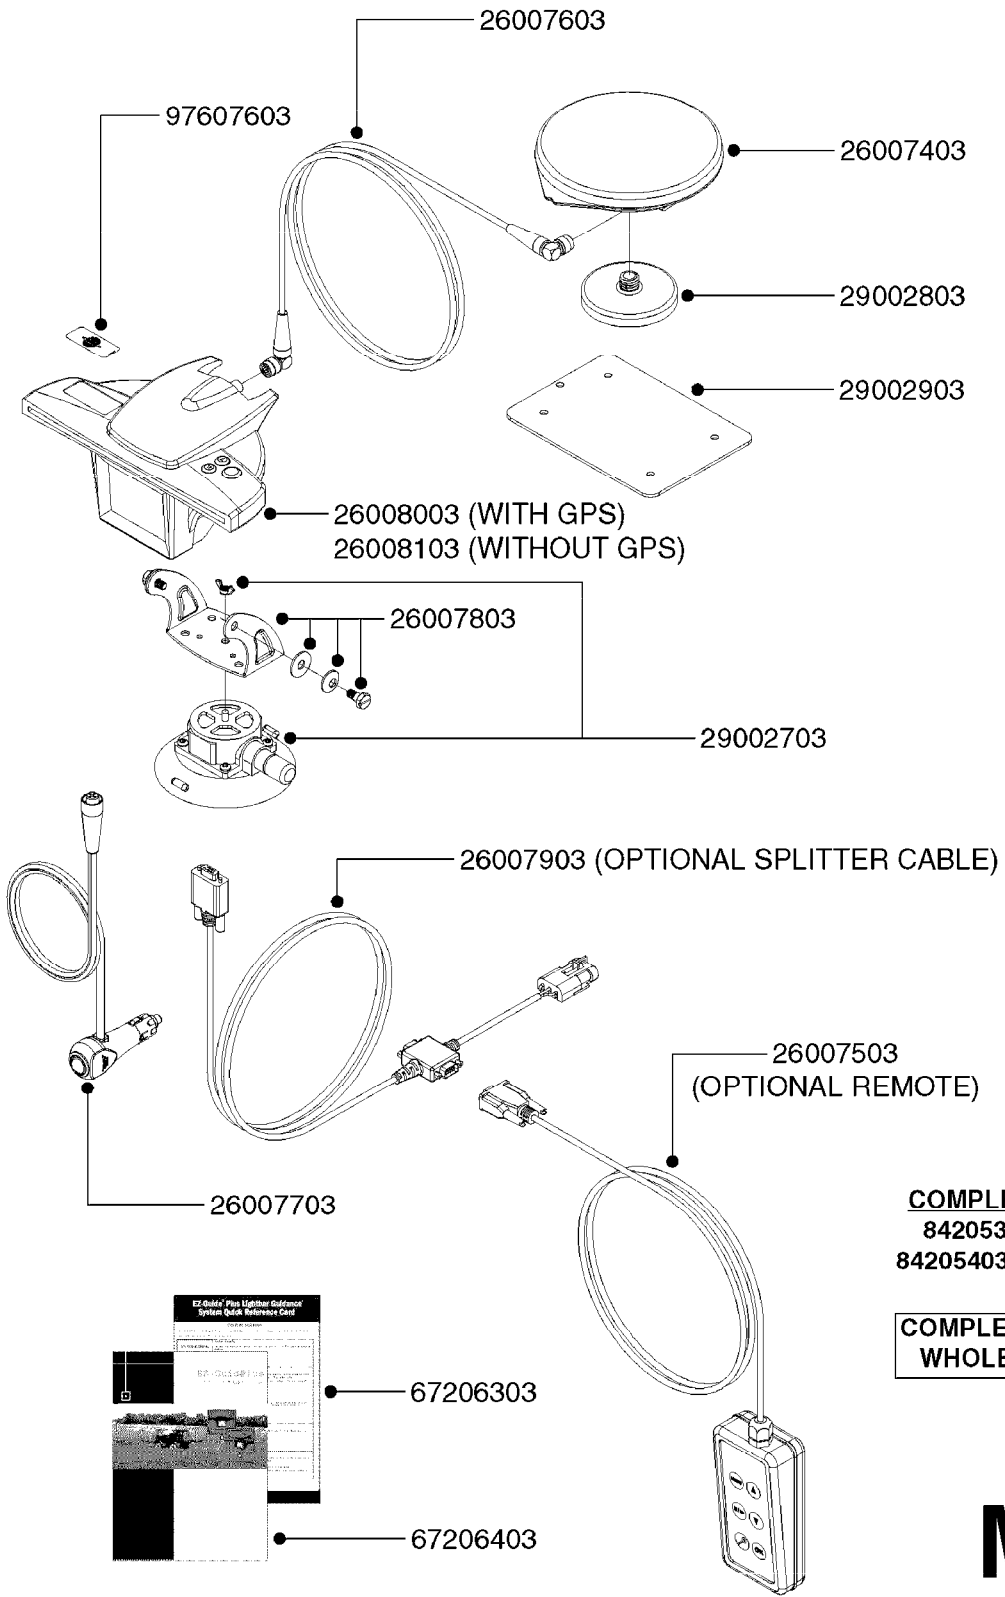

3 COMPLETE ASSEMBLY

HC5500 CABLES

M0030

CFX-750 DISPLAY, DGPS
M0030-HIN, 01:01:16

Page 1
Date 07.02.2020 8:49

Pos.	parts-n°	order qty	description
1	26007603	1	CABLE, ANTENNA, EZGUIDEPLUS
2	26012003	1	NULL MODEM CABLE
3	26021403	1	CFX-750 DISPLAY, DGPS
4	26021603	1	CABLE, POWER BUS, CAN CFX-750
5	26021703	1	CABLE, ASC INTERFACE, CFX-750
6	26021803	1	AG-25 ANTENNA L1/L2 GLN
7	26022103	1	CFX-750 DISPLAY ONLY
8	26022603	1	CFX-750 Basic Power Cable
9	28048203	1	EZ-GUIDE 500 MOUNT F.AG15 ANT.
10	28048303	1	EZ-GUIDE 250/500 RAM MNT.1.5"