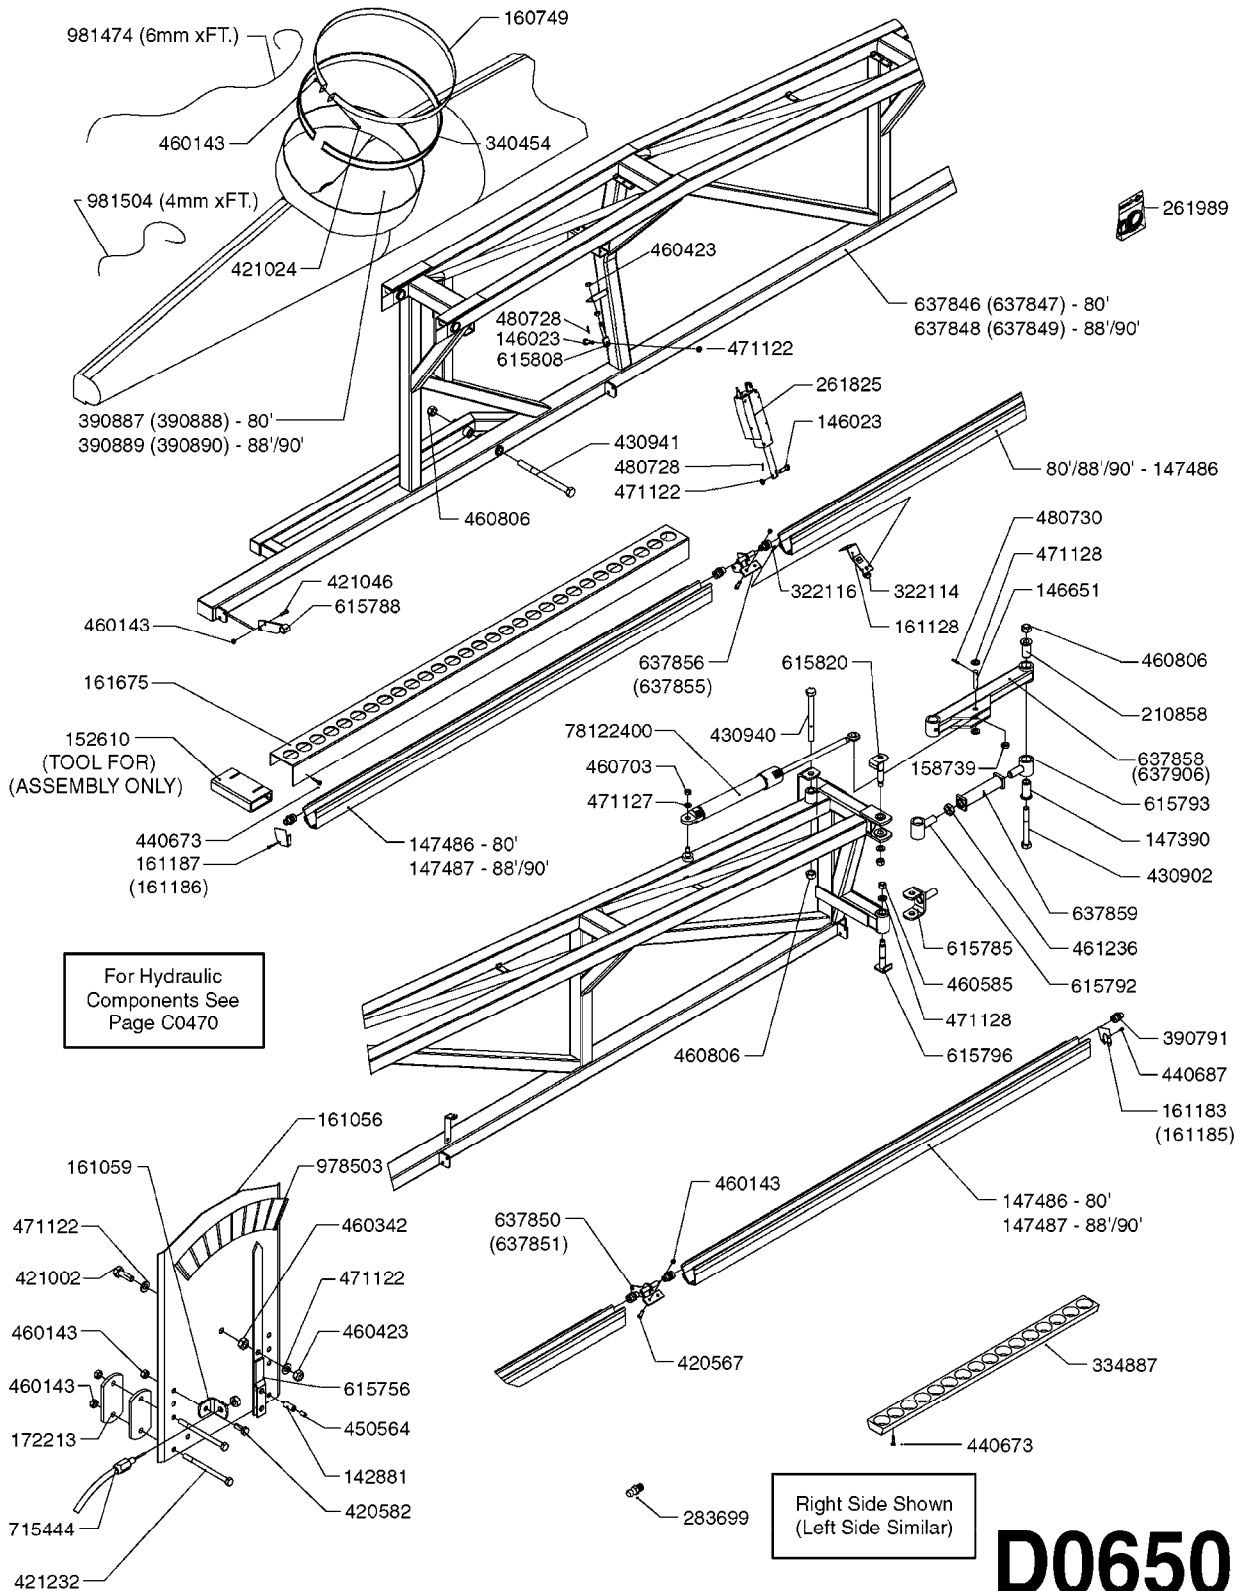

For Hydraulic
Components See
Page C0470

D0650

BOOM - TF INNER WING HAZ 80/90
D0650-HIN, 01:01:16

Page 1
Date 07.02.2020 8:48

parts-n°	order qty	description
142881	1	WIRE HOLDER FOR REMOTE CONTROL
146023	1	PIN FOR COGWHEEL
146651	1	PIN
147390	1	BUSHING
147486	1	AIR SLOT RAIL L=1995/D25
147487	1	AIR SLOT RAIL L=2495/D25
152610	1	TOOL - 50X20X2.0, L=90
158739	1	BUSHING 3/4"X10
160749	1	BAND METAL F.AIR BAG
161056	1	PLATE F. TILT INDICATOR
161059	1	BRACKET F.TILT INDICATOR CABLE
161128	1	NOZZLE HOLDER TF
161183	1	AIR SLOT END RH
161185	1	AIR SLOT END LH
161186	1	AIR SLOT END LH
161187	1	AIR SLOT END RH
161675	1	AIR DIFFUSER L=1870 R.H.
172213	1	FLAT BAR F.Boom STRAP
210858	1	BUSHING 034/30 L=20
261825	1	ACTUATOR HAZ 2 WIRE
261989	1	SPARE PARTS KIT/BOOM ACTUATOR
283699	1	GREASE NIPPLE M6X1
322114	1	NUT PLASTIC F.NOZZ.H
322116	1	BOLT PLASTIC F.NOZZ.H.
334887	1	AIRGUIDE TWIN FORCE L=494
340454	1	TANK STRAP PACKING 40X2140
390791	1	BUSHING F. AIR SLOT
390887	1	AIR BAG F.80' HAZ FORCE RIGHT
390888	1	AIR BAG F.80' HAZ FORCE LEFT
390889	1	AIR BAG F.88'-90' HAZ FORCE RH
390890	1	AIR BAG F.88'-90' HAZ FORCE LH
420567	1	BOLT HEX 8.8 DEL M8X30 FT
420582	1	BOLT HEX 8.8 DEL M8X20 FT A2
421002	1	BOLT HEX 8.8 DEL M10X30 FT DIN933
421024	1	BOLT HEX 8.8 DEL M8X60
421046	1	BOLT HEX M8X25/25 A2 SS DIN933
421232	1	BOLT HEX 8.8 DEL M8X110
430902	1	BOLT HEX 8.8 M20X150
430940	1	BOLT M20X210 8.8 DEL.
430941	1	BOLT M20X260 8.8 DEL.
440673	1	SCREW F.PLASTIC 5X12 SS
440687	1	SCREW 4.2X13.0
450564	1	SCREW M6X12 ALLEN
460143	1	SELF LOCK NUT M8 SST A2 DIN985
460342	1	NUT HEX M10 DEL DIN934
460423	1	NUT HEX M10X1.50 LOCK DIN985A2 SS
460585	1	LOCKING NUT M16 DIN985 A2 SS
460703	1	NUT HEX M12X1.75 LOCK DIN985A2 SS
460806	1	NUT HEX M20X2.50 LOCK DIN985A2 SS
461236	1	NUT HEX M24X1.5
471122	1	WASHER, M10, Ø20/10.5X 2.0, SS
471127	1	WASHER, M12, Ø24/13X24X2.5 SS
471128	1	WASHER, M16, Ø30/17.0X 3.0, SS
480728	1	PIN D3.2X20 SPLIT
480730	1	PIN ROLL 5X30 STAINLESS STEEL
615756	1	INDICATOR ARROW
615785	1	LINK EYE
615788	1	BRACKET
615792	1	LINK EYE M24 RH THREAD
615793	1	LINK EYE M24 LH THREADS
615796	1	PIN D20 X M16 L=119MM