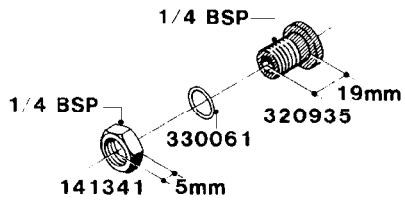

L0060

FITTINGS - BULKHEAD
L0060-HIN, 01:01:16

Page 1

Date 07.02.2020 8:49

parts-n°	order qty	description
141046	1	NUT 3/8" BSP
141341	1	NUT 1/4' BSP
240284	1	O-RING D82,5/75 X 3,5
320456	1	FITT.DK BULKHEAD 1"BSP DOUBLE
320467	1	FITT.DK BULKHEAD 1"BSP SINGLE
320471	1	FITT.DK NUT 1" BSP JAMB
320541	1	FITT.DK BULKHEAD 2-1/2'BSP SIN
320552	1	FITT.DK NUT 2-1/2' BSP JAMB
320644	1	FITT.DK ELB.3/4"HB X 1" BSP
320784	1	FITT.DK CAP 1-1/2" BSP
320795	1	FITT.DK NUT 1-1/2" BSP JAMB
320935	1	FITT.DK BULKHEAD 1/4' BSP SING
320946	1	FITT.DK BULKHEAD 3/8' BSP SING
321296	1	FITT.DK BULKHEAD 1/2" BSP SING
321307	1	FITT.DK NUT 1/2" BSP JAMB
321333	1	FITT.DK BULK 1-1/2" X 1"F BSP
330061	1	O-RING D16/D11X2,5
330072	1	O-RING D53.5/D45.5X4
330212	1	O-RING D19/D14X2.4 F.1/2"NUT
332577	1	O-RING D38/D30X4 F.1" PUR.
332592	1	O-RING D26/D20X3