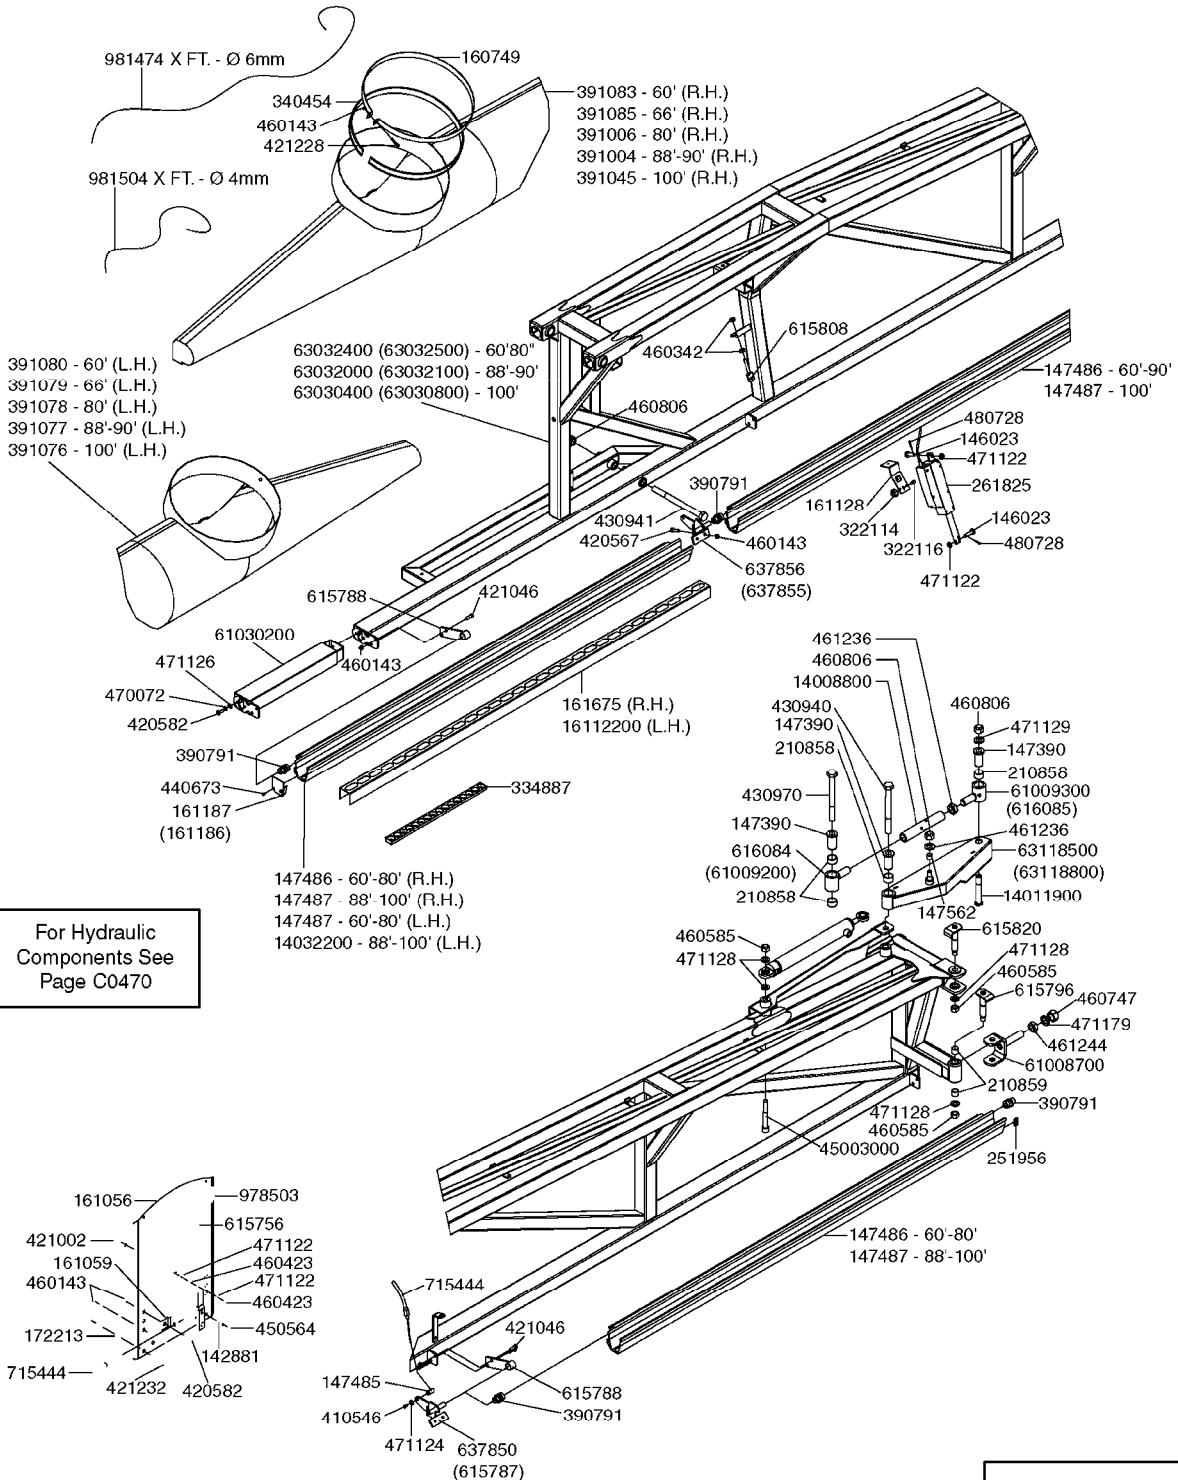

For Hydraulic Components See Page C0470

Right Side Shown
(Left Side Similar)

D0660

BOOM-TF INNER HAZ-WC 60'-100'
D0660-HIN, 01:01:16

Page 1
Date 07.02.2020 8:48

parts-n°	order qty	description
142881	1	WIRE HOLDER FOR REMOTE CONTROL
146023	1	PIN FOR COGWHEEL
147390	1	BUSHING
147485	1	BUSHING Ø13.0/M6 L=31/Ø4.2/Ø10
147486	1	AIR SLOT RAIL L=1995/D25
147487	1	AIR SLOT RAIL L=2495/D25
147562	1	BUSHING D19.8/17.0 L=15
160749	1	BAND METAL F.AIR BAG
161056	1	PLATE F. TILT INDICATOR
161059	1	BRACKET F.TILT INDICATOR CABLE
161128	1	NOZZLE HOLDER TF
161186	1	AIR SLOT END LH
161187	1	AIR SLOT END RH
161675	1	AIR DIFFUSER L=1870 R.H.
172213	1	FLAT BAR F.BOOM STRAP
210858	1	BUSHING 034/30 L=20
210859	1	BUSH Ø23X20 L20
251956	1	RUBBER SEAL 60MM
261825	1	ACTUATOR HAZ 2 WIRE
322114	1	NUT PLASTIC F.NOZZ.H
322116	1	BOLT PLASTIC F.NOZZ.H.
334887	1	AIRGUIDE TWIN FORCE L=494
340454	1	TANK STRAP PACKING 40X2140
390791	1	BUSHING F. AIR SLOT
391004	1	AIR BAG F.88/90' HAZ PVC RIGHT
391006	1	AIR BAG F.80' HAZ PVC RIGHT
391045	1	AIR BAG F.100' HAZ PVC RIGHT
391076	1	AIR BAG F.100' HAZ PVC LEFT
391077	1	AIR BAG F.88/90' HAZ PVC LEFT
391078	1	AIR BAG F.80' HAZ PVC LEFT
391079	1	AIR BAG F.66' HAZ PVC LEFT
391080	1	AIR BAG F.60' HAZ PVC LEFT
391083	1	AIR BAG F.60' HAZ PVC RIGHT
391085	1	AIR BAG F.66' HAZ PVC RIGHT
410546	1	BOLT HEX M6X12 A2 SS DIN933
420567	1	BOLT HEX 8.8 DEL M8X30 FT
420582	1	BOLT HEX 8.8 DEL M8X20 FT A2
421002	1	BOLT HEX 8.8 DEL M10X30 FT DIN933
421046	1	BOLT HEX M8X25/25 A2 SS DIN933
421228	1	BOLT HEX 8.8 DEL M8X55
421232	1	BOLT HEX 8.8 DEL M8X110
430940	1	BOLT M20X210 8.8 DEL.
430941	1	BOLT M20X260 8.8 DEL.
430970	1	BOLT HEX M20X120 DIN931- DEL
440673	1	SCREW F.PLASTIC 5X12 SS
450564	1	SCREW M6X12 ALLEN
460143	1	SELF LOCK NUT M8 SST A2 DIN985
460342	1	NUT HEX M10 DEL DIN934
460423	1	NUT HEX M10X1.50 LOCK DIN985A2 SS
460585	1	LOCKING NUT M16 DIN985 A2 SS
460747	1	NUT HEX M24 LOCK
460806	1	NUT HEX M20X2.50 LOCK DIN985A2 SS
461236	1	NUT HEX M24X1.5
461244	1	NUT HEX M24X3 JAMB.
470072	1	WASHER D15/D8X.5 LOCK
471122	1	WASHER, M10, Ø20/10.5X 2.0, SS
471124	1	WASHER, M6, Ø18/ 6.4X 1.6, SS
471126	1	WASHER, M8, Ø16/ 8.4X 1.6, SS
471128	1	WASHER, M16, Ø30/17.0X 3.0, SS
471129	1	WASHER, M20, Ø37/21.0X 3.0, SS
471179	1	LOCK WASHER NORDLOCK M24 ELZ