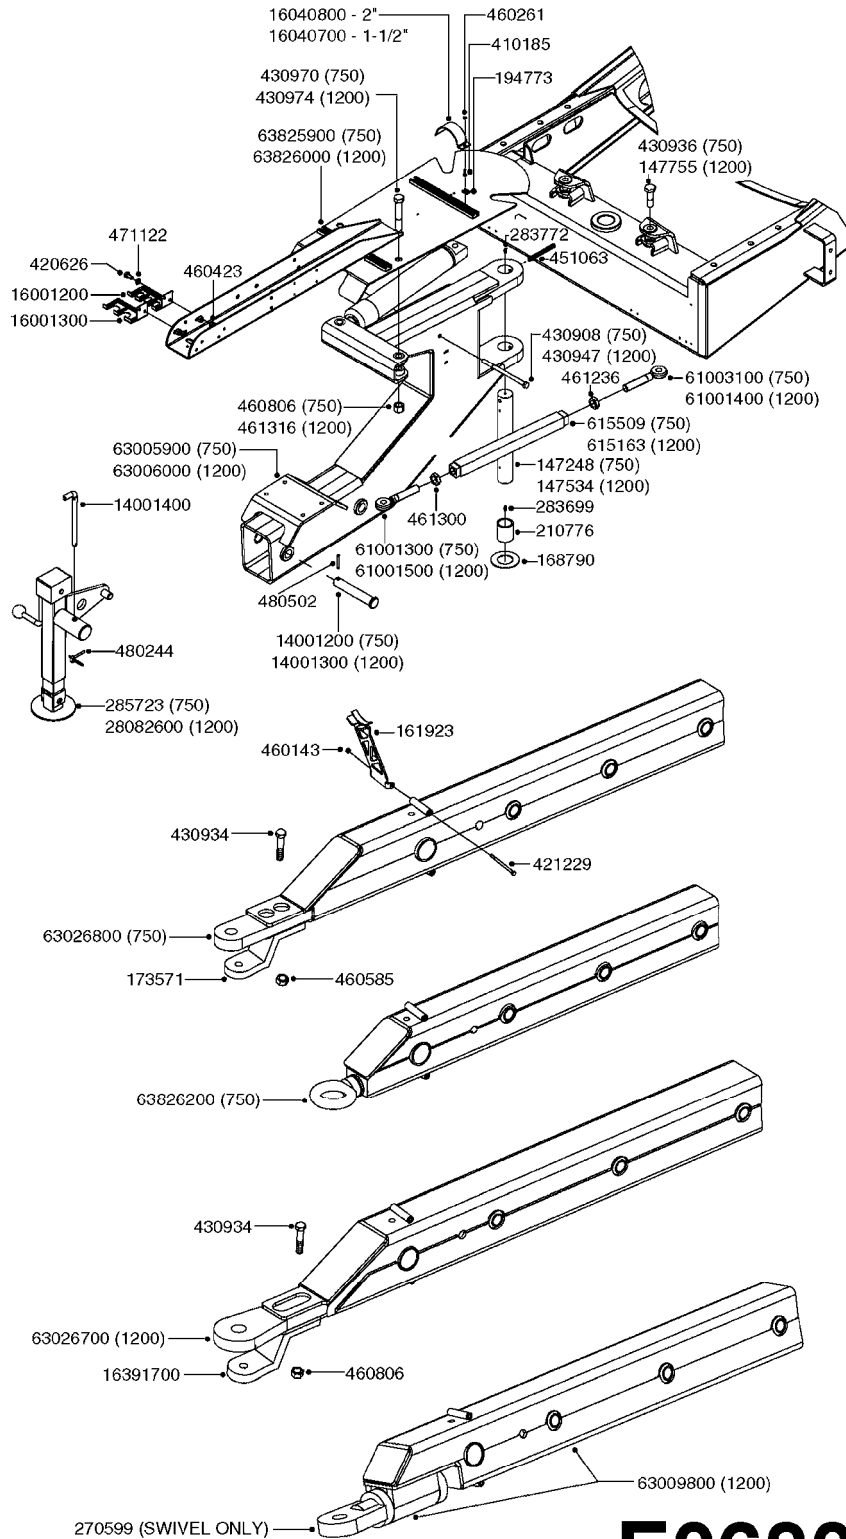

DRAWBAR - CM+750/1200
E0680-HIN, 01:01:16

Page

0

Date

07.02.2020

8:48

E0680