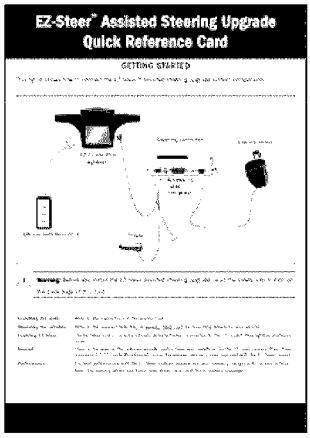

COMPLETE ASSEMBLY:
 84205303 (WITH GPS)
 84205403 (WITHOUT GPS)

**COMPLETE ASSEMBLIES
 WHOLEGOODS ITEMS**

M0040

EZ-GUIDE PLUS LIGHT BAR
M0040-HIN, 01:01:16

Page 1
Date 07.02.2020 8:49

parts-n°	order qty	description
26007403	1	ANTENNA,HURRICANE F. EZGUIDEPL
26007503	1	REMOTE KEYPAD EZ-GUIDE PLUS
26007603	1	CABLE, ANTENNA, EZGUIDEPLUS
26007703	1	CABLE, POWER F. EZGUIDEPLUS
26007803	1	BRACKET KIT F. EZGUIDEPLUS
26007903	1	EZ-Guide 500 External Interfac
26008003	1	LIGHT BAR ASSM WITH GPS
26008103	1	LIGHT BAR ASSM WITHOUT GPS
29002703	1	VACUUM CUP 4 1/2" 1420I
29002803	1	MOUNT, MAG F. ANTENNA
29002903	1	PLATE, F. ANTENNA MOUNT
67206303	1	QUICK REFERENCE CARD EZ-GUIDE+
67206403	1	MANUAL EZ GUIDE PLUS
84205303	1	EZ GUIDE PLUS W GPS, NO LABLE
84205403	1	EZ GUIDE PLUS W/O GPS,NO LABLE
97607603	1	DECAL COMPANY 45MM X 20MM