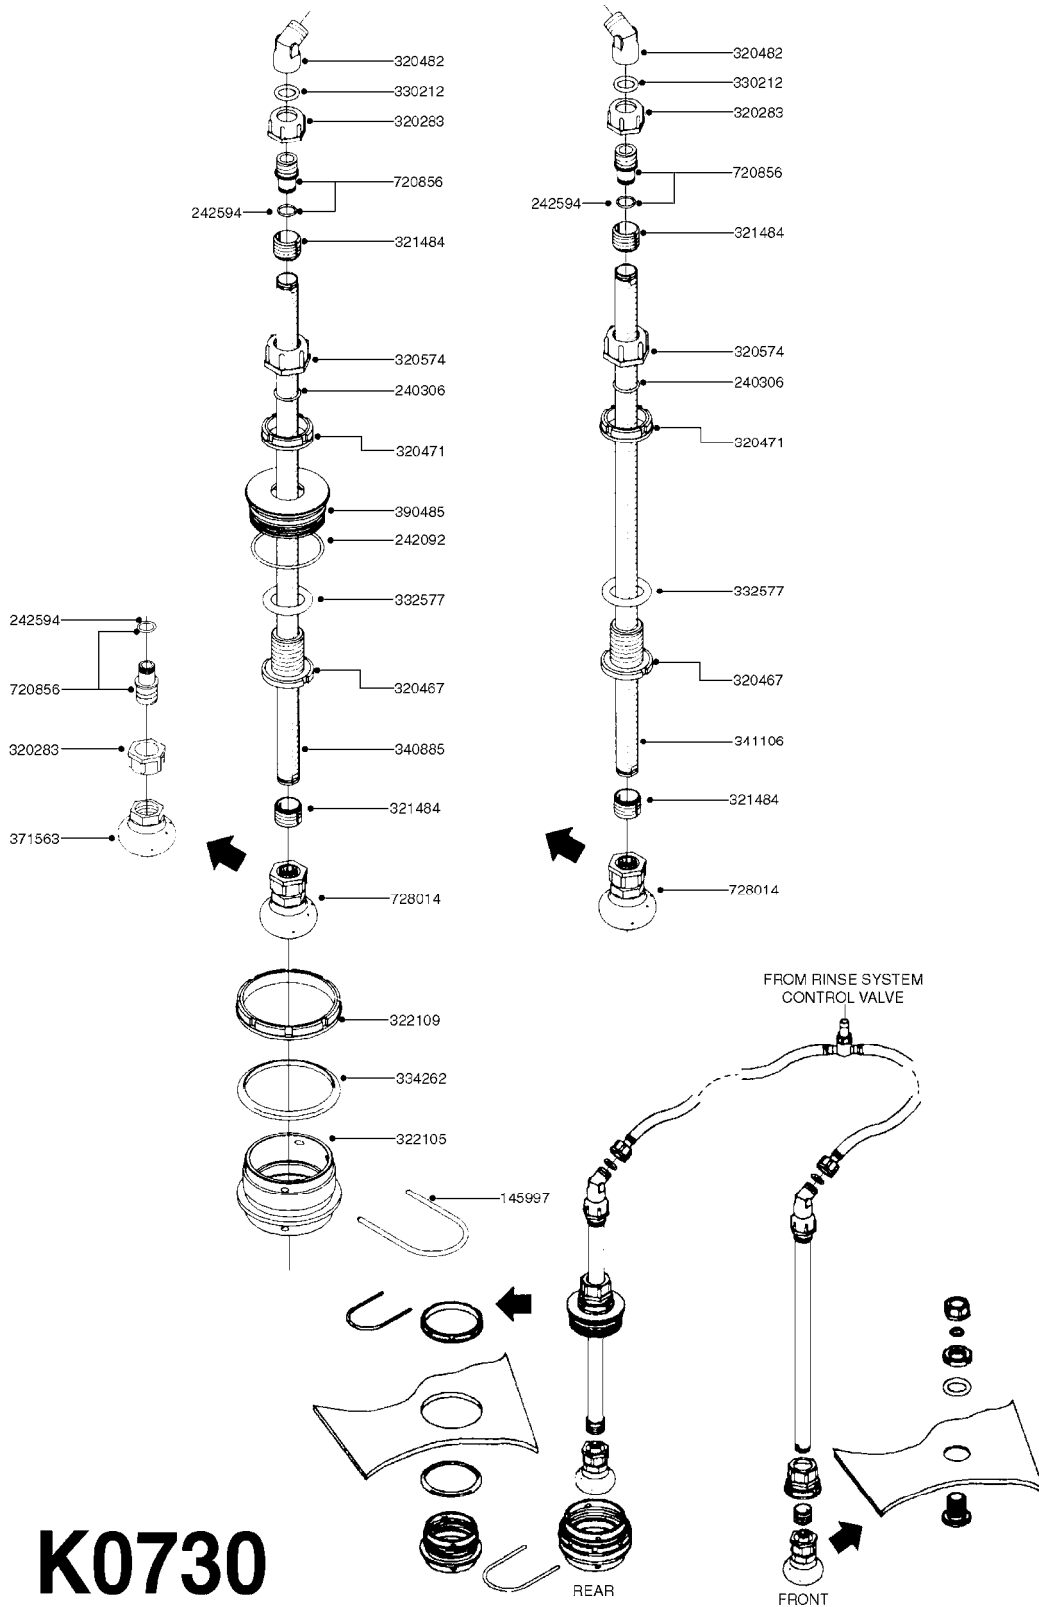

RINSE SYSTEM NOZZLES
K0730-HIN, 01:01:16

RINSE SYSTEM NOZZLES
K0730-HIN, 01:01:16

Page 1
Date 07.02.2020 8:48

parts-n°	order qty	description
145997	1	FITT.DK S-93 FORK
240306	1	O-RING D29/D21X4
242092	1	O-RING D69.5X3
242594	1	O-RING D14 X 1.78 SCH.70-EPDM
320283	1	FITT.DK NUT 3/4"BSP
320467	1	FITT.DK BULKHEAD 1"BSP SINGLE
320471	1	FITT.DK NUT 1" BSP JAMB
320482	1	FITT.DK ELB. 1/2" BSP 60 DEG.
320574	1	FITT.DK NUT 1" BSP SPECIAL
321484	1	BUSHING THREADED F.NOZZ.TUBE
322105	1	FITT.DK S-93 BULKHEAD DOUBLE
322109	1	FITT.DK S-93 BULKHEAD NUT
330212	1	O-RING D19/D14X2.4 F.1/2"NUT
332577	1	O-RING D38/D30X4 F.1" PUR.
334262	1	GASKET F.S-93 BULKHEAD
340885	1	TUBE F. RINSE NOZZLE L=600
341106	1	TUBE F.RINSE NOZZLE L=220
371563	1	NOZZLE FOR TANK RINSE
390485	1	FITT.DK S-93 PLUG W D34 HOLE
720856	1	FITT.DK 1/2'BSP ASSY.F.3/4'NUT
728014	1	RINSE NOZZLE MOUNTED