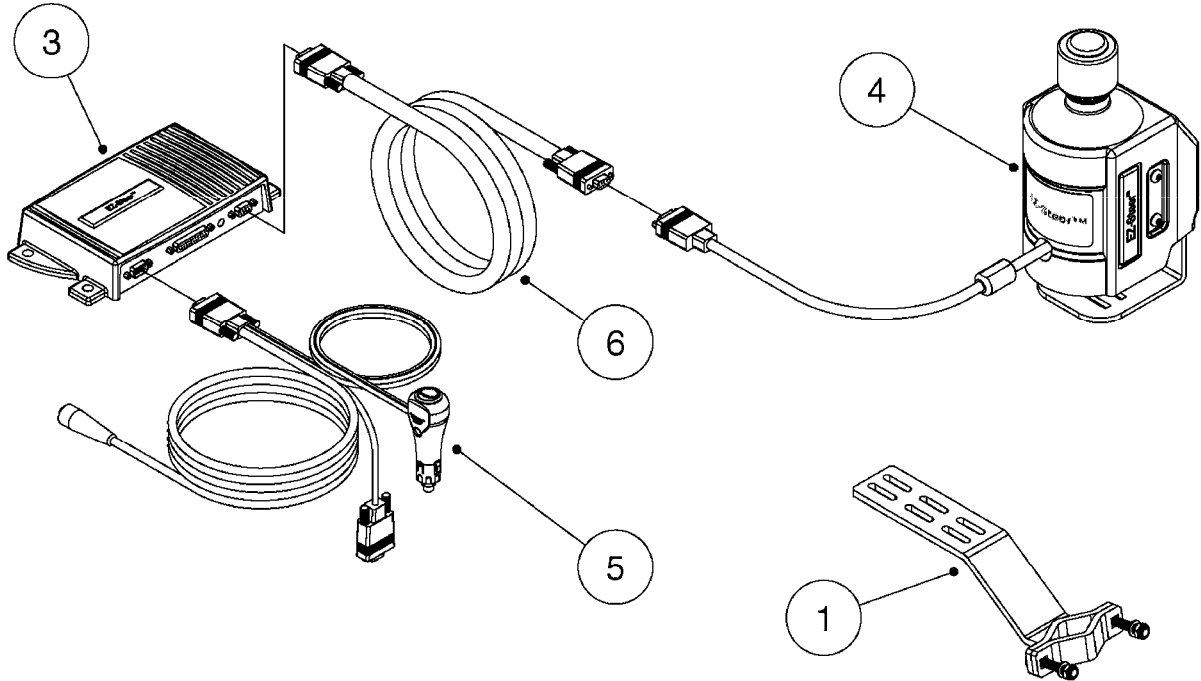

COMPLETE ASSEMBLY:
 84205303 (WITH GPS)
 84205403 (WITHOUT GPS)

**COMPLETE ASSEMBLIES
 WHOLEGOODS ITEMS**

M0040

EZ-GUIDE PLUS LIGHT BAR
M0040-HIN, 01:01:16

Page 1
Date 07.02.2020 8:49

parts-n°	order qty	description
26007403	1	ANTENNA,HURRICANE F. EZGUIDEPL
26007503	1	REMOTE KEYPAD EZ-GUIDE PLUS
26007603	1	CABLE, ANTENNA, EZGUIDEPLUS
26007703	1	CABLE, POWER F. EZGUIDEPLUS
26007803	1	BRACKET KIT F. EZGUIDEPLUS
26007903	1	EZ-Guide 500 External Interfac
26008003	1	LIGHT BAR ASSM WITH GPS
26008103	1	LIGHT BAR ASSM WITHOUT GPS
29002703	1	VACUUM CUP 4 1/2" 1420I
29002803	1	MOUNT, MAG F. ANTENNA
29002903	1	PLATE, F. ANTENNA MOUNT
67206303	1	QUICK REFERENCE CARD EZ-GUIDE+
67206403	1	MANUAL EZ GUIDE PLUS
84205303	1	EZ GUIDE PLUS W GPS, NO LABLE
84205403	1	EZ GUIDE PLUS W/O GPS,NO LABLE
97607603	1	DECAL COMPANY 45MM X 20MM