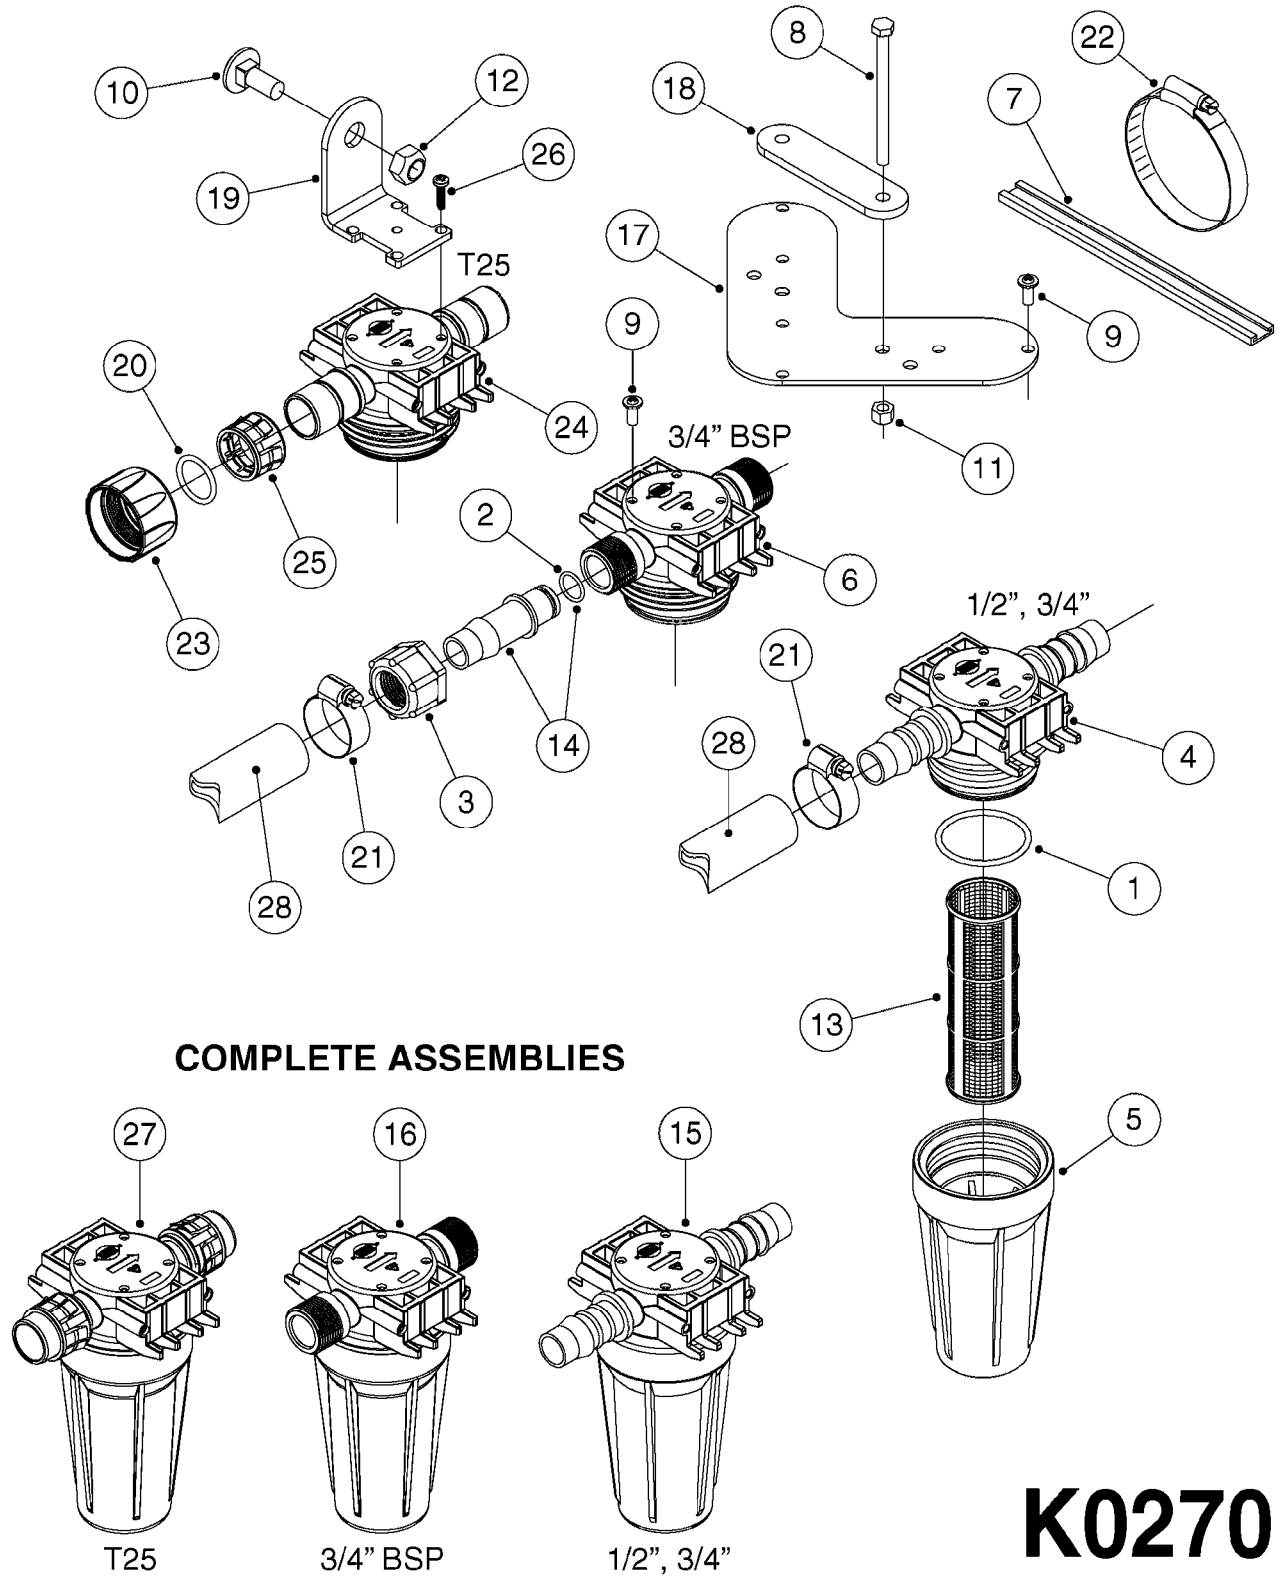

Page 1
Date 07.02.2020 8:48

Pos.	parts-n°	order qty	description
1	145994	1	FITT.DK S-40 FORK
2	145995	1	FITT.DK S-53 FORK
3	240177	1	O-RING D16.1/11.3 X 2.4
4	242354	1	O-RING D32.2X3.0 VITON
5	242355	1	O-RING D19.2X3.0 VITON F.S-40
6	242594	1	O-RING D14 X 1.78 SCH.70-EPDM
7	261539	1	SPADE F.ELEC CONNec BLUE INSUL
8	262104	1	VALVE, SOLENOID, S53/S40
9	320084	1	FITT.DK NUT 1/2" BSP
10	320187	1	FITT.DK CAP 3/8" BSP BLACK
11	320283	1	FITT.DK NUT 3/4"BSP
12	320596	1	FITT.DK ELB 3/8'-1/2'BSP 45DEG
13	321307	1	FITT.DK NUT 1/2" BSP JAMB
14	321742	1	FITT.DK BULKHEAD 1/2' BSP
15	322103	1	FITT.DK S-53 BULKHEAD
16	322352	1	FITT.DK S-53 TEE
17	330212	1	O-RING D19/D14X2.4 F.1/2"NUT
18	330687	1	FITT.DK HB 1/2" F. 1/2" NUT
19	334965	1	COVER FOR S53 SOLENOID VALVE
20	370366	1	OFF-CENTER FLAT SPRAY NOZZLE, 1850 - G150
21	410185	1	BOLT HEX 8.8 DEL M6X16
22	460261	1	NUT HEX M6X1.00 LOCK DIN985 A2 SS
23	471125	1	WASHER M6U 6.4X14X1.2,A2 SS
24	614366	1	FILTER 50 MESH F.NOZZLE BLUE
24	614367	1	FILTER 80 MESH F.NOZZLE RED
24	614368	1	FILTER 100 MESH F.NOZZLE YEL.
25	720856	1	FITT.DK 1/2'BSP ASSY.F.3/4'NUT
26	726558	1	FITT.DK S53 STR. 3/4" W.ORING
27	726567	1	FITT.DK S-40 ELB.1/2" W.O-RING
28	726694	1	PLUG,S53,1/2"FBSP THD W.ORING
29	729610	1	NOZZLE ASSY. NON DRIP 3/8 THRD
30	750722	1	REPAIR KIT FOR 3S SC CONTROL
31	983087	1	ELEC. CABLE 2 WIRE X 0.75MM
32	16180100	1	PLATE, END ROW NOZZLE
33	28025203	1	TIE STRAP L=23" x W=1/2"
34	28029803	1	CLAMP HOSE GEAR P1/2" 6708
35	28029903	1	CLAMP HOSE GEAR P3/4"-S1" 6712
36	92702103	1	HOSE R X1/2" X300PSI WP X0012"