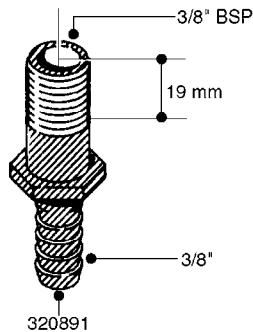

FITTINGS - HEXAGON NIPPLES
L0030-HIN, 01:01:16

L0030

FITTINGS - HEXAGON NIPPLES
L0030-HIN, 01:01:16

Page 1
Date 07.02.2020 8:48

parts-n°	order qty	description
10015303	1	FITT.PO.HN 1.00X1.00 M1000
10425003	1	FITT.PO.HN 1.25X1.00 MCPHEE
320132	1	FITT.DK HN 1" BSP
320176	1	FITT.DK HN 3/8"X1/2" BSP
320445	1	FITT.DK HN 1/4"X3/8" BSP
320655	1	FITT.DK HN 1/2"-1/2" BSP
320692	1	FITT.DK HN 3/8'BSPX1/4'NPT
320703	1	FITT.DK HN 3/8BSP X1/2 &1/4NPT
320725	1	FITT.DK NIPPLE 3/8"-3/8" BSP
320902	1	FITT.DK HN 3/8'X 1/4' BSP
390232	1	FITT.DK HN 1-1/2' X 1-1/4' BSP
390276	1	FITT.DK HN 1'BSP

L0040

FITTINGS - NIPPLES & ELBOWS
L0040-HIN, 01:01:16

Page 1
Date 07.02.2020 8:48

parts-n°	order qty	description
10530803	1	FITT.PO.SE 2.00X2.00 45 DEG.
320191	1	FITT.DK ELB 3/8' BSP 45 DEGREE
320482	1	FITT.DK ELB. 1/2" BSP 60 DEG.
320596	1	FITT.DK ELB 3/8'-1/2'BSP 45DEG
320607	1	FITT.DK HN 3/8M X 3/8F BSP LNG
320633	1	FITT.DK HN 3/8"M X 3/8"F BSP
321451	1	FITT.DK ELB.1-1/2 X1-1/4 80DEG
321532	1	FITT.DK REDUC 3/4' X 1/2' BSP
390233	1	FITT.DK REDUC 1-1/2" X 1" BSP