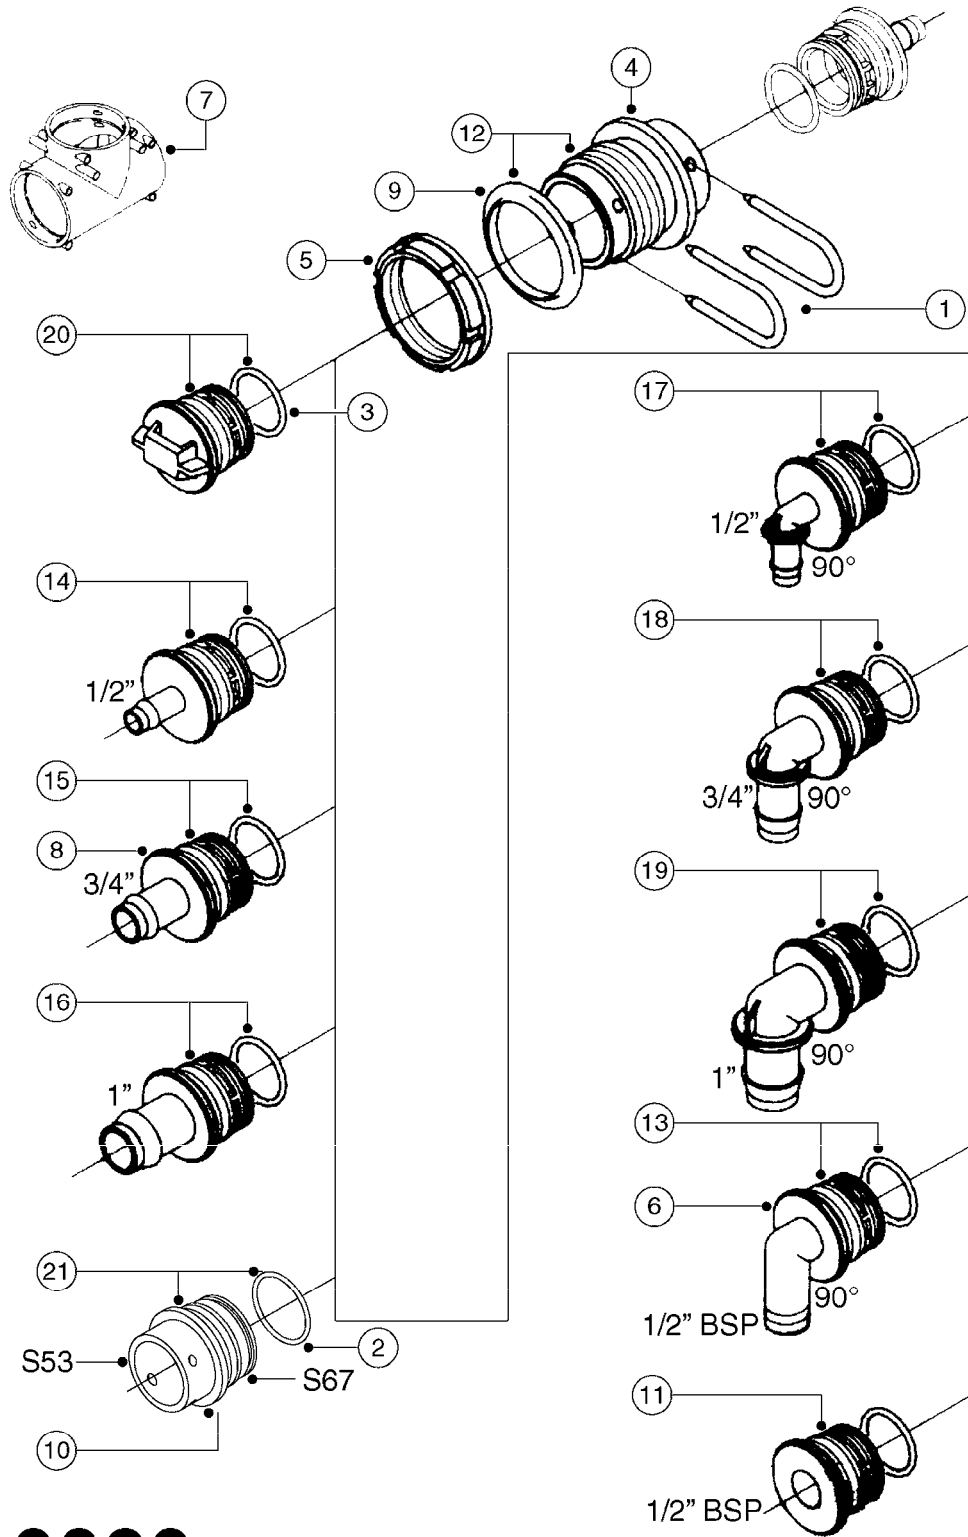

L0070

FITTINGS - S-40
L0070-HIN, 13:09:17

Page 1

Date 07.02.2020 8:49

Pos.	parts-n°	order qty	description
1	145994	1	FITT.DK S-40 FORK
2	242108	1	O-RING 3 X 19,2 70SH NITRIL NITRIL (BLACK)
2	242355	1	O-RING D19.2X3.0 VITON F.S-40 VITON (BROWN)
3	322102	1	FITT.DK S-40 BULKHEAD
4	322106	1	FITT.DK S-40 BULKHEAD NUT
5	334225	1	FITT.DK S-40 STR.3/8"
6	334237	1	FITT.DK S-40 ELB.3/8"
7	334238	1	FITT.DK S-40 ELB.1/2"
8	334248	1	FITT.DK S-40 PLUG
9	334259	1	GASKET F. S-40 BULKHEAD
10	726462	1	FITT. S40 BULKHEAD W.GASKET
11	726567	1	FITT.DK S-40 ELB.1/2" W.O-RING
12	726693	1	FITT.DK S-40 PLUG 1/8BSP ORING