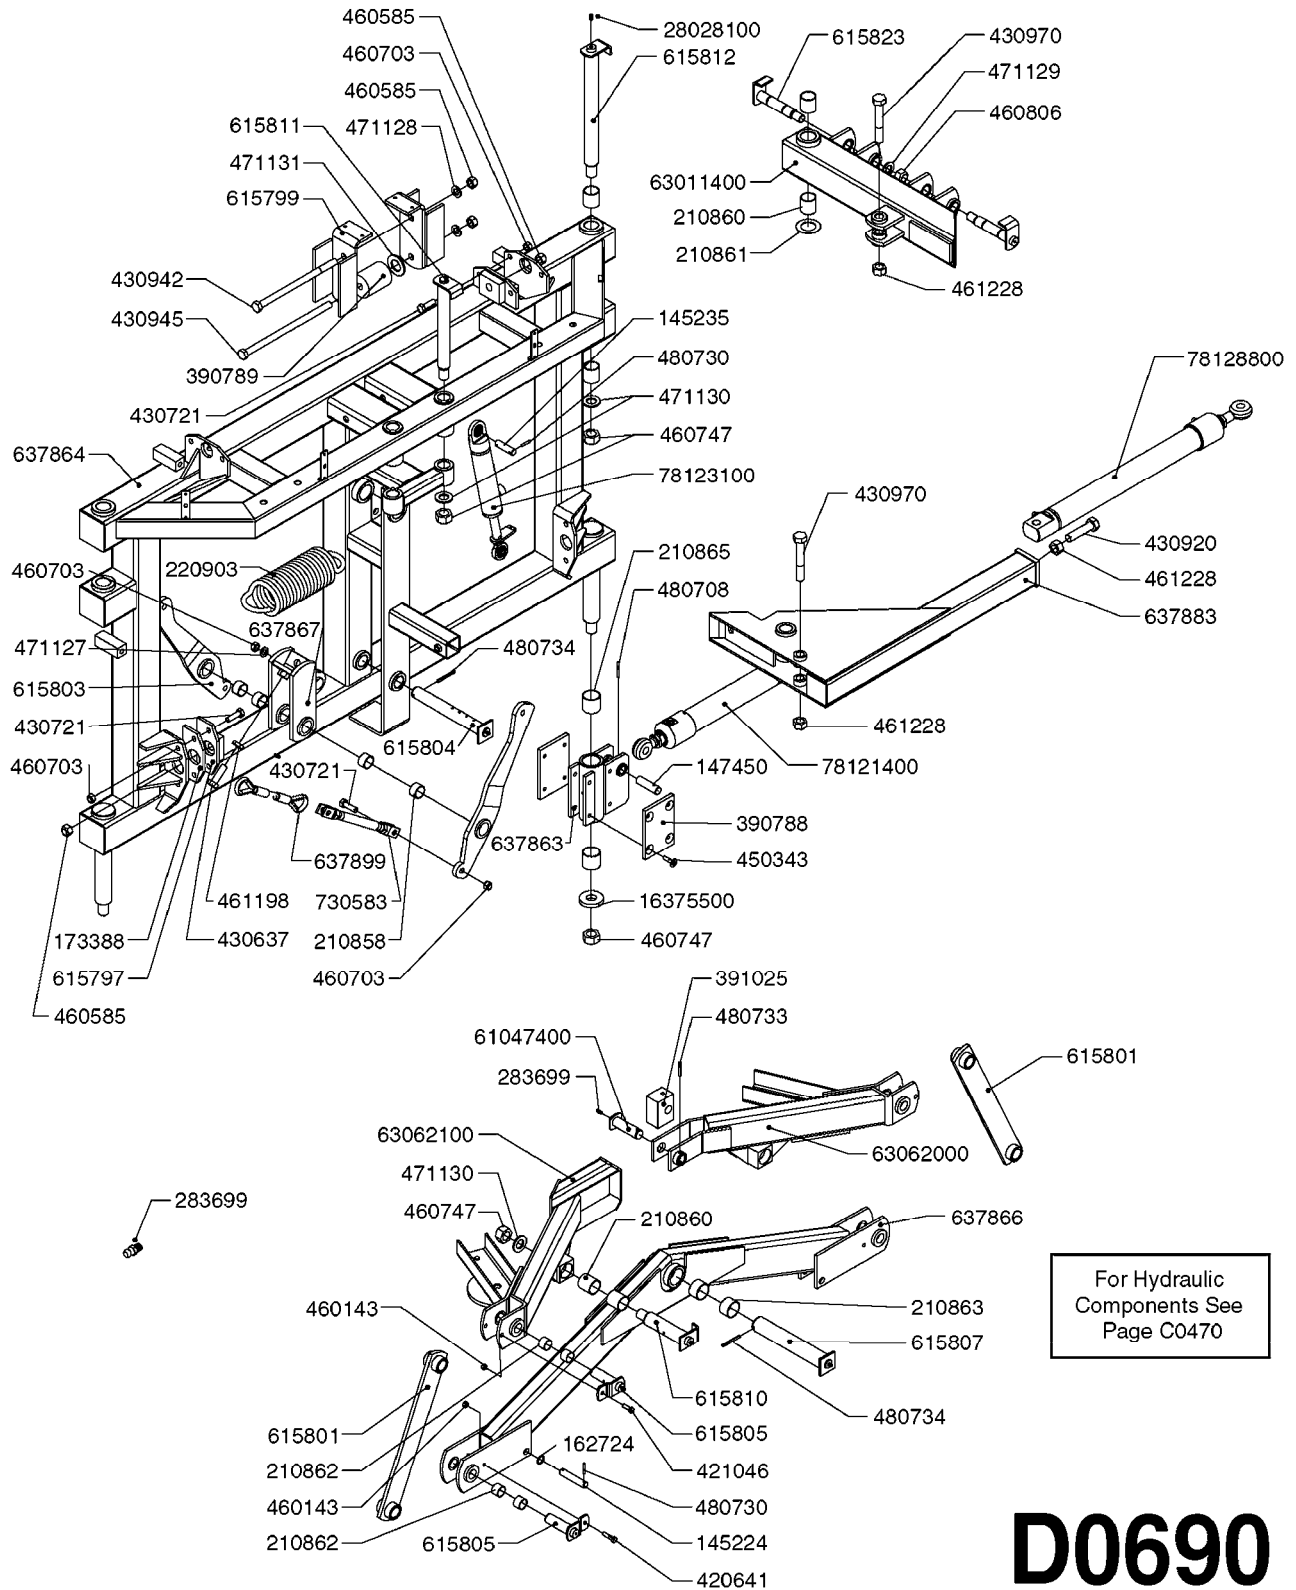

For Hydraulic
Components See
Page C0470

D0690

BOOM TWIN FORCE HAZ CENTER
D0690-HIN, 08:09:16

Page 1
Date 07.02.2020 8:48

parts-n°	order qty	description
145224	1	SHAFT FOR HY CYLINDER
145235	1	PIN D12 X 60
147450	1	PIN D20 X 70
162724	1	WASHER D25/D18.1X1
173388	1	SPACER PLATE F.LINK ARM
210858	1	BUSHING 034/30 L=20
210860	1	BUSHING
210861	1	BUSHING
210862	1	BUSHING 28X25X20
210863	1	BUSHING DU FLNG. D40/44 L=26
210865	1	BUSHING 40mm40mm DU
220903	1	SPRING 100/12 304MM
283699	1	GREASE NIPPLE M6X1
390788	1	TEFLON WARE PAD
390789	1	RUBBER DAMPENER D63/17 L=80
391025	1	JOINER BLOCK - FORCE
420641	1	BOLT HM 8X35/22 A2 SS DIN931
421046	1	BOLT HEX M8X25/25 A2 SS DIN933
430637	1	BOLT HEX 8.8 DEL M16X50 FT
430721	1	BOLT HEX 8.8 DEL M12X40 FT
430920	1	BOLT HEX M20x80MM
430942	1	BOLT
430945	1	BOLT HEX M16X300 DIN931-8.8 DE
430970	1	BOLT HEX M20X120 DIN931- DEL
450343	1	SCREW M8X30 ALLEN HEAD C/S SS
460143	1	SELF LOCK NUT M8 SST A2 DIN985
460585	1	LOCKING NUT M16 DIN985 A2 SS
460703	1	NUT HEX M12X1.75 LOCK DIN985A2 SS
460747	1	NUT HEX M24 LOCK
460806	1	NUT HEX M20X2.50 LOCK DIN985A2 SS
461198	1	NUT HEX M16X2 JAMB
461228	1	NUT HEX M20
471127	1	WASHER, M12, Ø24/13X24X2.5 SS
471128	1	WASHER, M16, Ø30/17.0X 3.0, SS
471129	1	WASHER, M20, Ø37/21.0X 3.0, SS
471130	1	WASHER, M24, Ø44/25.0X 4.0, SS
471131	1	WASHER, M30, Ø56/31.0X 4.0, SS
480708	1	PIN D4 X 45
480730	1	PIN ROLL 5X30 STAINLESS STEEL
480733	1	PIN D6 X 40
480734	1	PIN CLAMP D6X60 ELZ
615797	1	CONTROL ARM MT.PLATE
615799	1	DAMPENER MT.BKT.
615801	1	TRAPEZE ARM TF
615803	1	ARM F. SPRING
615804	1	PIN
615805	1	PIN
615807	1	PIN
615810	1	PIN
615811	1	PIN
615812	1	PIN
615823	1	PIN
637863	1	HINGE F.TF LOWER
637864	1	CENTER SECTION TF
637866	1	PENDULEM SUSPENSION ARM
637867	1	SLANTING ARM
637883	1	DAMPENING ARM TF
637899	1	CABLE
730583	1	TURNBUCKLE ASSY. M16
16375500	1	WASHER 10.0X60X25 RED
28028100	1	GREASE NIPPLE 1/8'RG 90°