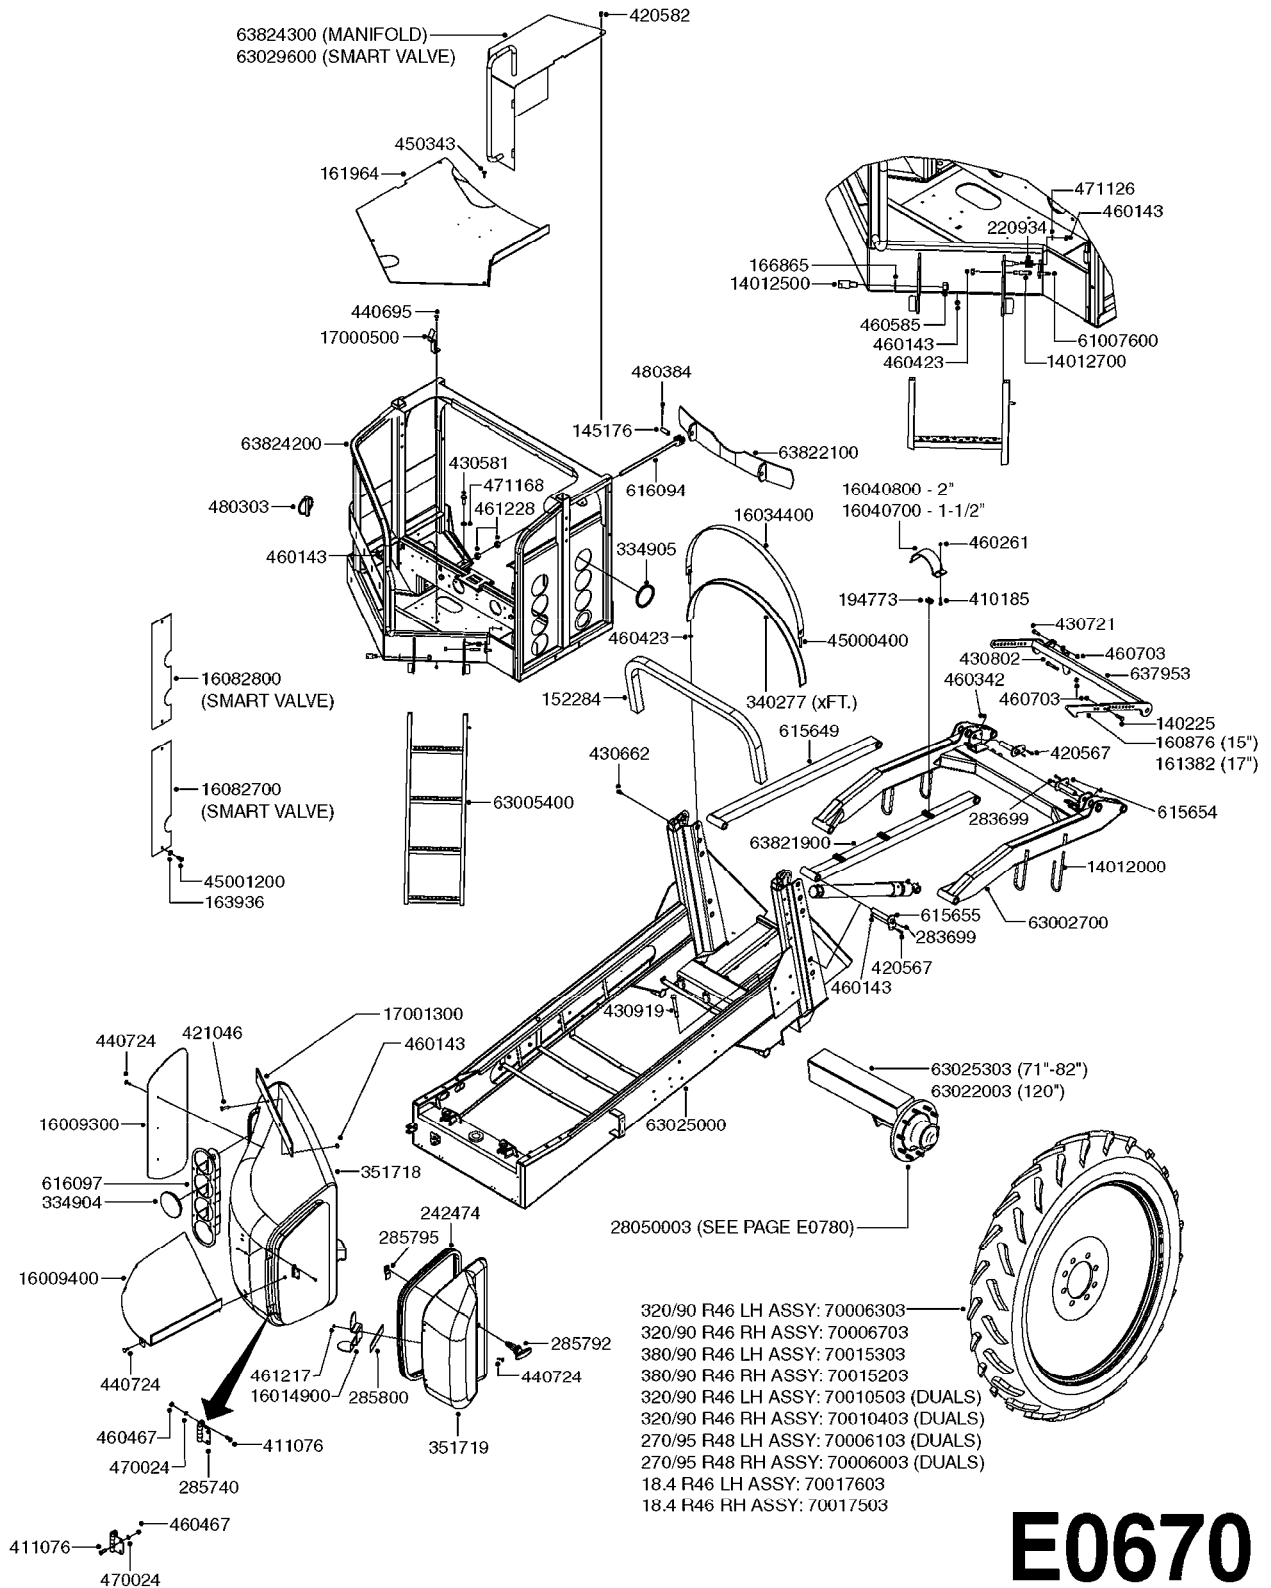

FRAME - CM+1200
E0670-HIN, 01:01:16

Page 1
Date 07.02.2020 8:48

parts-n°	order qty	description
140225	1	BOLT SPECIAL F.PARALIFT M12x50
145176	1	PIN D19.8 X 60
152284	1	CROSSBAR F. FRAME TOWERS CM+
160876	1	HOOK F.TRANSPORT LOCK L=280MM
161382	1	HOOK F.TRANSPORT LOCK L=340MM
161964	1	PLATFORM DECK PLATE CM+ 750
163936	1	WASHER D15/D6.2X1
166865	1	WASHER D35/D25X2
194773	1	C CHANNEL 14.5X8,8X3,5X2 L=24
220934	1	LAT.PRESS.SPRING D20/3 L=25 SS
242474	1	SEAL 16X28XL=' LOCKER DOOR CM+
283699	1	GREASE NIPPLE M6X1
285740	1	HINGE
285792	1	LATCH LOCKER DOOR CM+
285795	1	LATCH PLATE LOCKER DOOR CM+
285800	1	VELCRO BAND
334904	1	PLUG D.108mm
334905	1	PLUG D.138mm
340277	1	TANK PACKING - 40mm WIDE x 12"
351718	1	LOCKER FRONT CM+
351719	1	DOOR LOCKER FRONT CM+
410185	1	BOLT HEX 8.8 DEL M6X16
411076	1	SCREW M5X16 STAINLESS
420567	1	BOLT HEX 8.8 DEL M8X30 FT
420582	1	BOLT HEX 8.8 DEL M8X20 FT A2
421046	1	BOLT HEX M8X25/25 A2 SS DIN933
430581	1	BOLT HEX 8.8 DEL M16X40 FT
430662	1	BOLT HEX 8.8 DEL M12X20 FT
430721	1	BOLT HEX 8.8 DEL M12X40 FT
430802	1	BOLT HEX 8.8 DEL M12X75
430919	1	BOLT HM 20-180/52 8.8 DAC DIN931
440695	1	BOLT CARRIAGE M8X25
440724	1	CARRIAGE BOLT M5X20
450343	1	SCREW M8X30 ALLEN HEAD C/S SS
460143	1	SELF LOCK NUT M8 SST A2 DIN985
460261	1	NUT HEX M6X1.00 LOCK DIN985 A2 SS
460342	1	NUT HEX M10 DEL DIN934
460423	1	NUT HEX M10X1.50 LOCK DIN985A2 SS
460467	1	NUT HEX M5 GALV.
460585	1	LOCKING NUT M16 DIN985 A2 SS
460703	1	NUT HEX M12X1.75 LOCK DIN985A2 SS
461217	1	NUT HEX M5 LOCK
461228	1	NUT HEX M20
470024	1	WASHER D5.3 LOCK
471126	1	WASHER, M8, Ø16/ 8.4X 1.6, SS
471168	1	PAIR OF WASHERS NL16 17X25,4x3,4
480303	1	PIN 7/16 SNAP RING
480384	1	PIN COTTER 3/16 x 1-1/2"
615649	1	ARM UPPER F. PARALIFT
615654	1	PIN D25 X 123 F. PARALIFT
615655	1	PIN D25 X 156 F. PARALIFT
616094	1	THREADED FORK PLATFORM CM+
616097	1	MOUNT BRACKET GAUGES CM+
637953	1	TRANSPORT SAFETY HOOK ARM ASSY
14012000	1	HOOK FOR HOSES PARALIFT
14012500	1	THREADED PIN M16X62
14012700	1	PIN TREADED M8-1.25X58L
16009300	1	SHIELD F. FRONT LOCKER CM+
16009400	1	SHELF F. LOCKER CM+
16014900	1	BKT F. FIRE EXTIG. CM+
16034400	1	TANK STRAP 40X2.0-1960MM CM12+