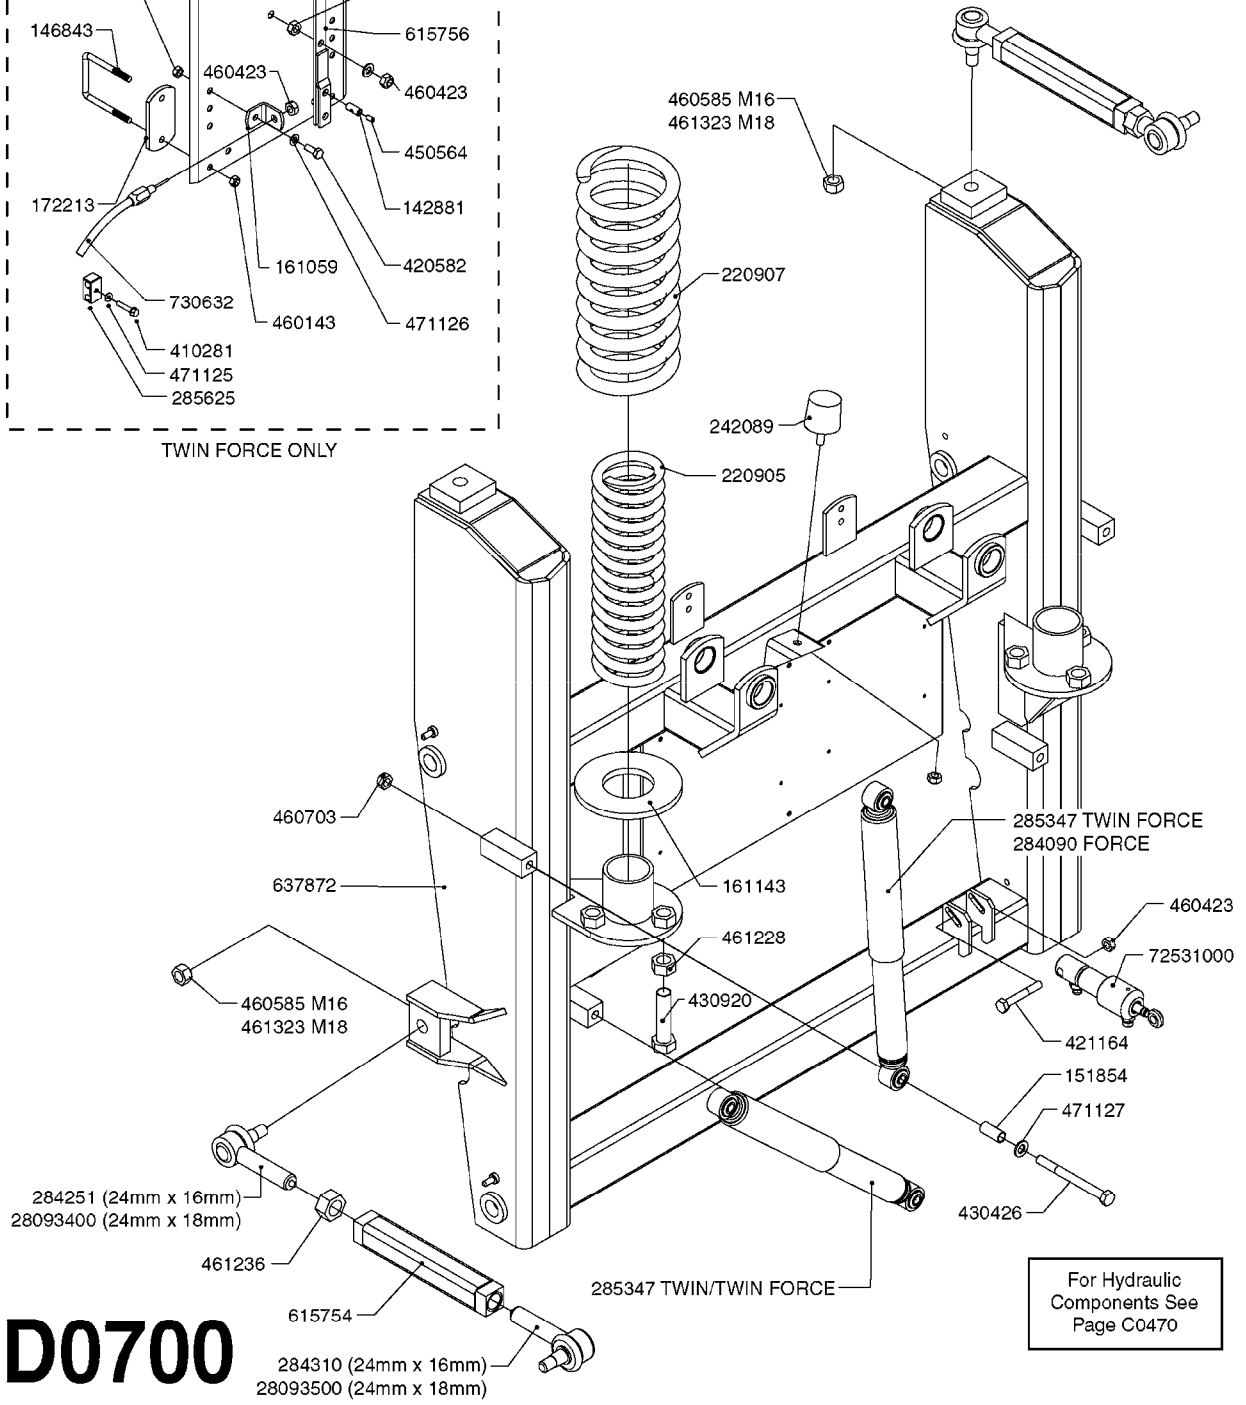

For Hydraulic
Components See
Page C0470

D0700

BOOM FORCE/TWIN FORCE LIFT F
D0700-HIN, 01:01:16

Page 1

Date 07.02.2020 8:48

parts-n°	order qty	description
142881	1	WIRE HOLDER FOR REMOTE CONTROL
146843	1	BOLT U M8 F.60 x 60
151854	1	BUSHING F.SHOCK
161056	1	PLATE F. TILT INDICATOR
161059	1	BRACKET F.TILT INDICATOR CABLE
161143	1	PLATE F SPRING
172213	1	FLAT BAR F.Boom STRAP
220905	1	SPRING D101/14 BLACK
220907	1	SPRING D144/19 BLACK
242089	1	RUBBER STOP D50X40 M10
284090	1	SHOCK ABSORBER
284251	1	ROD END 25Ø (24mm x 16mm) RH
284310	1	ROD END 25Ø (24mm x 16mm) LH
285347	1	SHOCK TF
285625	1	CLAMP FOR CABLE D12MM
410281	1	BOLT HEX 8.8 DEL M6X25 DIN933 A2
420582	1	BOLT HEX 8.8 DEL M8X20 FT A2
421002	1	BOLT HEX 8.8 DEL M10X30 FT DIN933
421164	1	BOLT HEX 8.8 DEL M10X70
430426	1	BOLT HEX 8.8 DEL M12X130
430920	1	BOLT HEX M20x80MM
450564	1	SCREW M6X12 ALLEN
460143	1	SELF LOCK NUT M8 SST A2 DIN985
460342	1	NUT HEX M10 DEL DIN934
460423	1	NUT HEX M10X1.50 LOCK DIN985A2 SS
460585	1	LOCKING NUT M16 DIN985 A2 SS
460703	1	NUT HEX M12X1.75 LOCK DIN985A2 SS
461228	1	NUT HEX M20
461236	1	NUT HEX M24X1.5
461323	1	NUT HEX M18X1.5 LOCK
471122	1	WASHER, M10, Ø20/10.5X 2.0, SS
471125	1	WASHER M6U 6.4X14X1.2,A2 SS
471126	1	WASHER, M8, Ø16/ 8.4X 1.6, SS
471127	1	WASHER, M12, Ø24/13X24X2.5 SS
615754	1	TURN BUCKLE
615756	1	INDICATOR ARROW
637872	1	LIFT CENTER SECTION TF
730632	1	REMOTE INDICATOR CABLE 106"
978503	1	DECAL TILT SCALE TWIN FORCE
28093400	1	ROD END 35Ø (24mm x 18mm) RH
28093500	1	ROD END 35Ø (24mm x 18mm) LH
72531000	1	CYL. D25/12-50/78124200 W/FITT