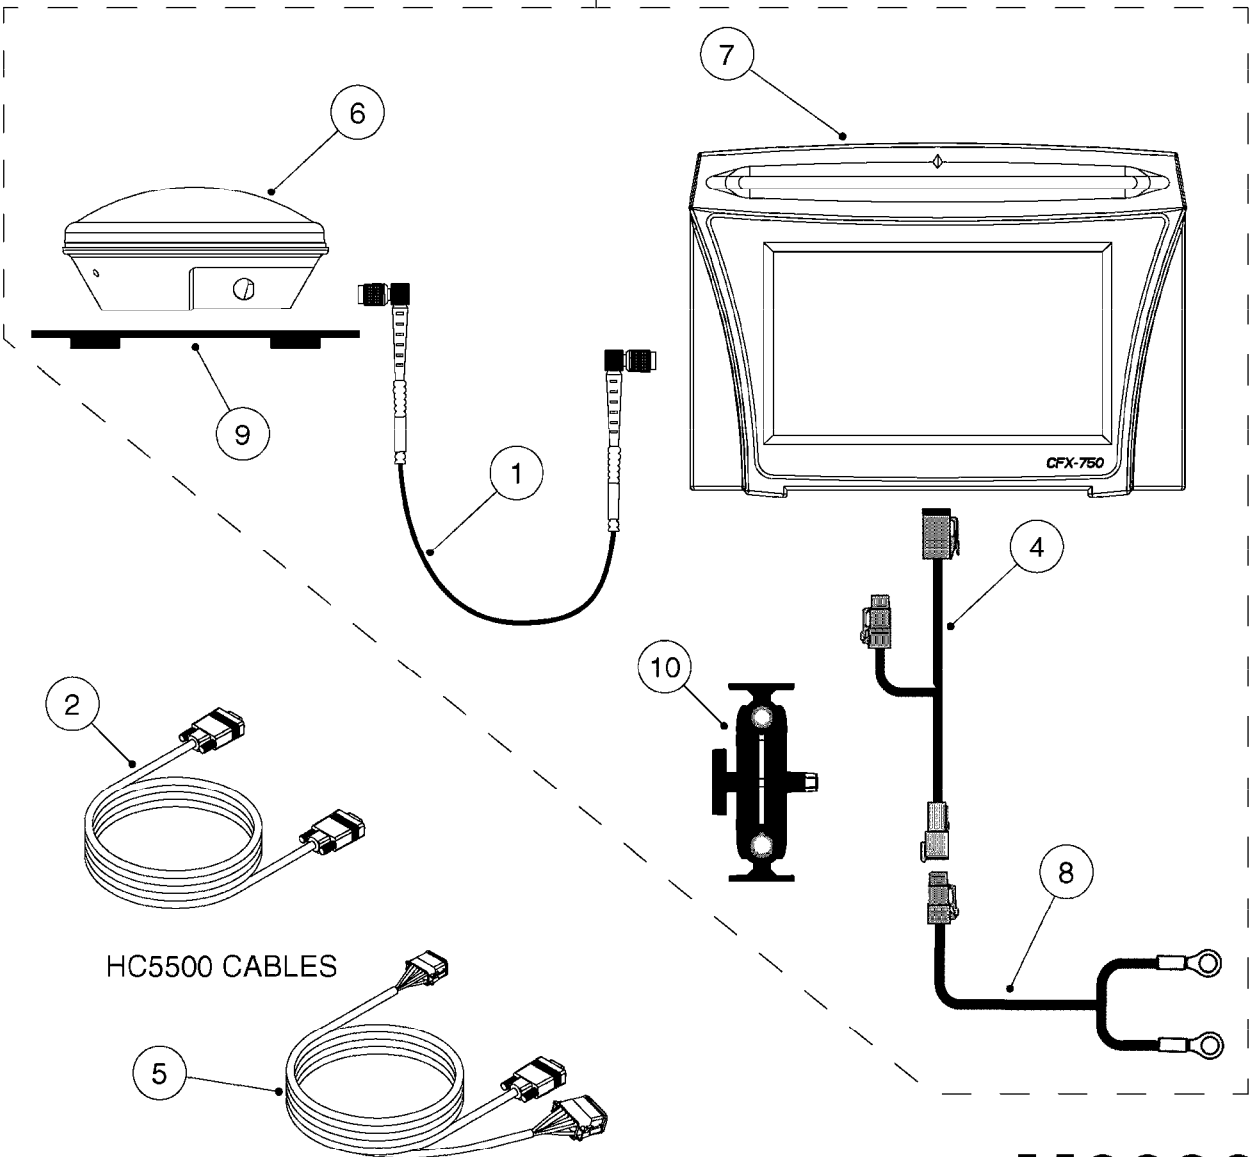

3 COMPLETE ASSEMBLY

CFX-750 DISPLAY, DGPS
M0030-HIN, 01:01:16

Page 1
Date 07.02.2020 8:49

Pos.	parts-n°	order qty	description
1	26007603	1	CABLE, ANTENNA, EZGUIDEPLUS
2	26012003	1	NULL MODEM CABLE
3	26021403	1	CFX-750 DISPLAY, DGPS
4	26021603	1	CABLE, POWER BUS, CAN CFX-750
5	26021703	1	CABLE, ASC INTERFACE, CFX-750
6	26021803	1	AG-25 ANTENNA L1/L2 GLN
7	26022103	1	CFX-750 DISPLAY ONLY
8	26022603	1	CFX-750 Basic Power Cable
9	28048203	1	EZ-GUIDE 500 MOUNT F.AG15 ANT.
10	28048303	1	EZ-GUIDE 250/500 RAM MNT.1.5"