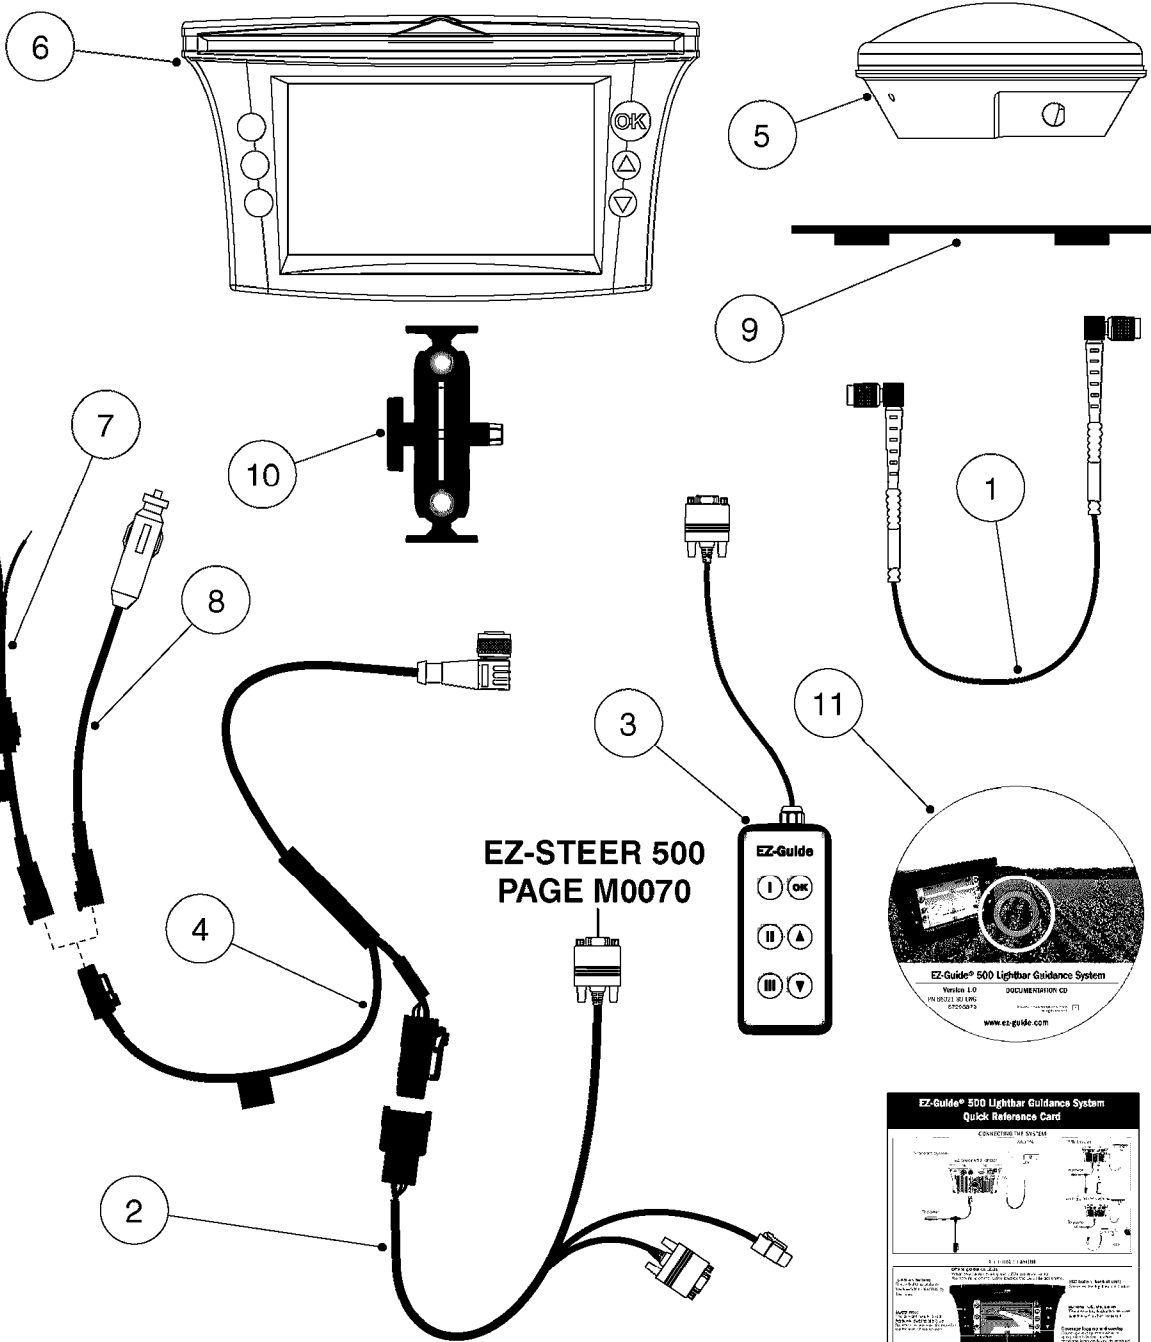

**EZ-STEER 500
PAGE M0070**

EZ-GUIDE 500 LIGHTBAR
M0060-HIN, 01:01:16

Page 1

Date 07.02.2020 8:49

Pos.	parts-n°	order qty	description
1	26007603	1	CABLE, ANTENNA, EZGUIDEPLUS
2	26012203	1	EZ-STEER/GUIDE 500 ADAPT.CABLE
3	26015303	1	REMOTE KEYPAD EZGUIDE 500/250
3	28048403	1	DECAL - REMOTE OVERLAY 500/250
4	26015403	1	EZ-GUIDE 500 CABLE POWER/CAN90
5	26015503	1	EZ-GUIDE 500 Z PLUS ANTENNA
5	26015603	1	ANTENNA AG15 L1,EZ GDE 500/250
6	26015703	1	EZ-GUIDE 500 DGPS DISPLAY
6	26015803	1	EZ-GUIDE 500 OMNISTAR DISPLAY
7	26016103	1	EZ-GUIDE 500 CABLE UNTERM.FUSE
8	26016203	1	EZ-GUIDE 500 POWER CONN.CABLE
9	28048203	1	EZ-GUIDE 500 MOUNT F.AG15 ANT.
10	28048303	1	EZ-GUIDE 250/500 RAM MNT.1.5"
11	29003803	1	EZ-GUIDE 500 CD,GET.STARTED V1
12	67215403	1	EZ-GUIDE 500 QUICK REF.CARD V1
13	84208303	1	EZ GUIDE 500 LIGHTBAR (DGPS)
13	84208403	1	EZ GUIDE 500 LIGHTBAR (XP/HP)
13	84208503	1	EZ GUIDE 500 LIGHTBAR (RTK)