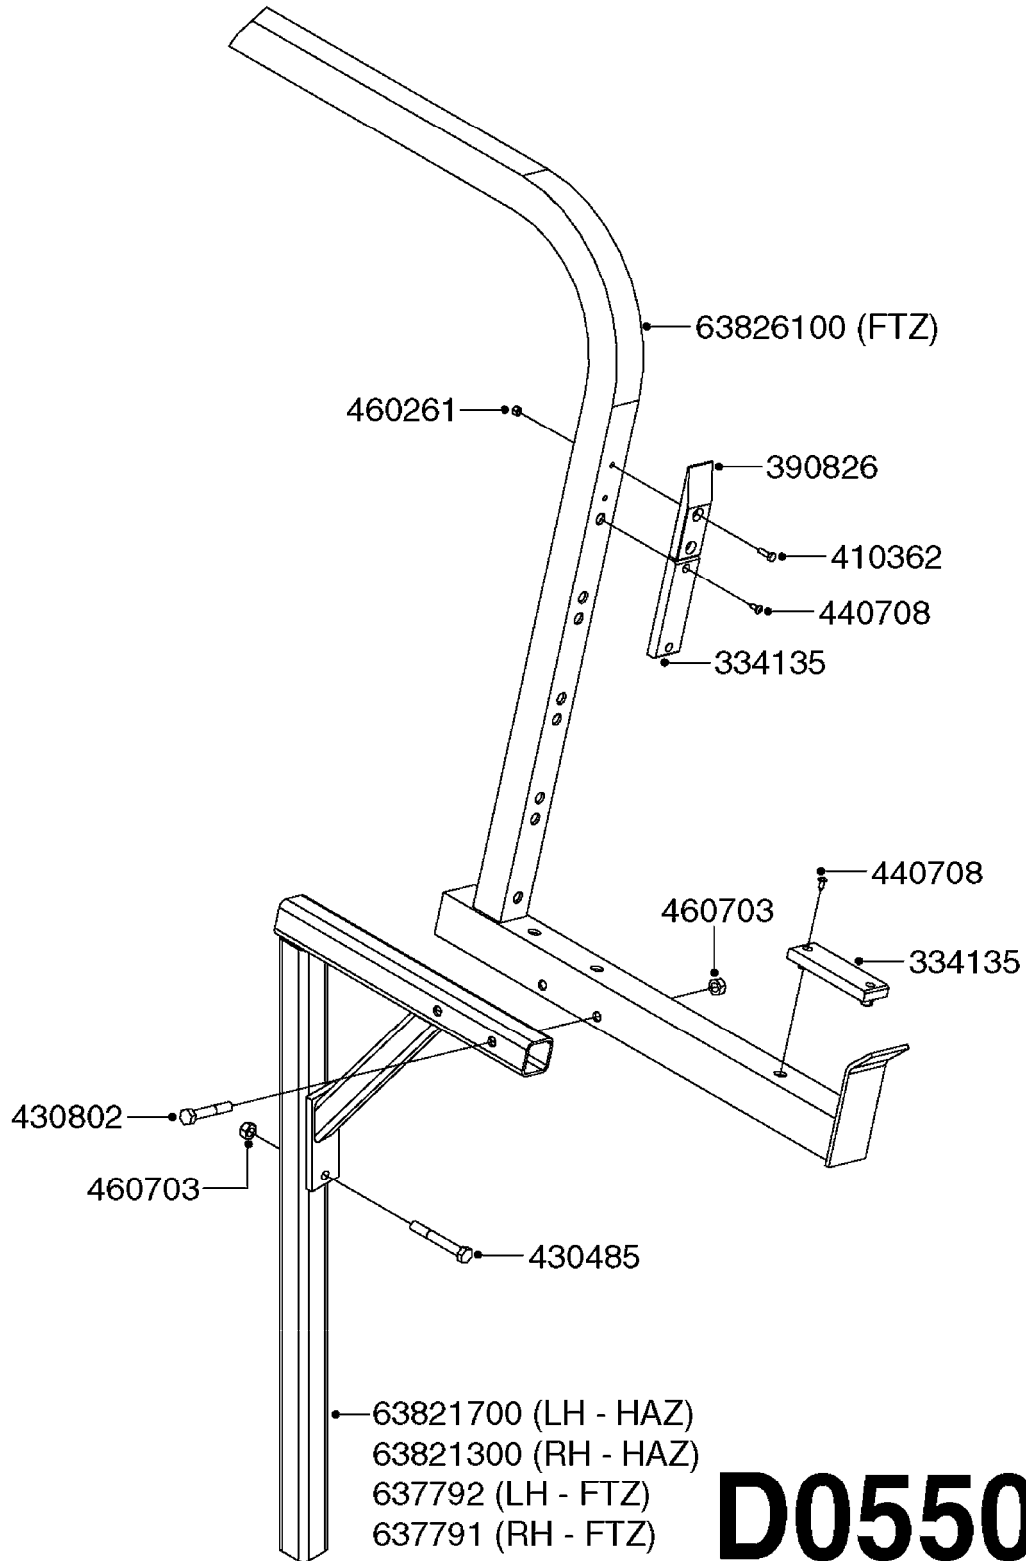

TRANSPORT BRACKETS - CM/CM+
D0540-HIN, 01:01:16

Page 1

Date 07.02.2020 8:48

parts-n°	order qty	description
146843	1	BOLT U M8 F.60 x 60
172213	1	FLAT BAR F.BOOM STRAP
333956	1	SLIDE SHOE 91X25X10
334135	1	SLIDE SHOE 140X45X15
334561	1	PLUG 50x50x2 F.SQ.TUBE
421232	1	BOLT HEX 8.8 DEL M8X110
430485	1	BOLT HEX 8.8 DEL M12X90
430581	1	BOLT HEX 8.8 DEL M16X40 FT
430802	1	BOLT HEX 8.8 DEL M12X75
440665	1	SCREW M4.2X16 STAINLESS
440708	1	SCREW M5.5X16 SELF TAPPING SS
460143	1	SELF LOCK NUT M8 SST A2 DIN985
460585	1	LOCKING NUT M16 DIN985 A2 SS
460703	1	NUT HEX M12X1.75 LOCK DIN985A2 SS
615884	1	HOOK BRACKET F.TNSPORT 45'-66'
615960	1	TRANSPORT BKT.F.80'-90'HZ CM
637791	1	TRANS.MOUNT BKT. CM PLTFORM RH
637792	1	TRANS.MOUNT BKT. CM PLTFORM LH
637868	1	TRANS.BKT UPPER CM TWIN FORCE
637958	1	TRANS.BKT CM EAGLE45'-66' RH
637959	1	TRANS.BKT CM EAGLE45'-66' LH
637987	1	TRANS.BKT UPPER CM EAGLE80-90'
638022	1	TRANSPORT BKT.F.80-90'HZ CM
638023	1	TRANSPORT BKT.F.110'FORCE RH
638024	1	TRANSPORT BKT.F.110'FORCE LH
16092803	1	PLATE F. TRANSPORT CM+
61010303	1	TRANSPORT MT. F. WING SPB CM+