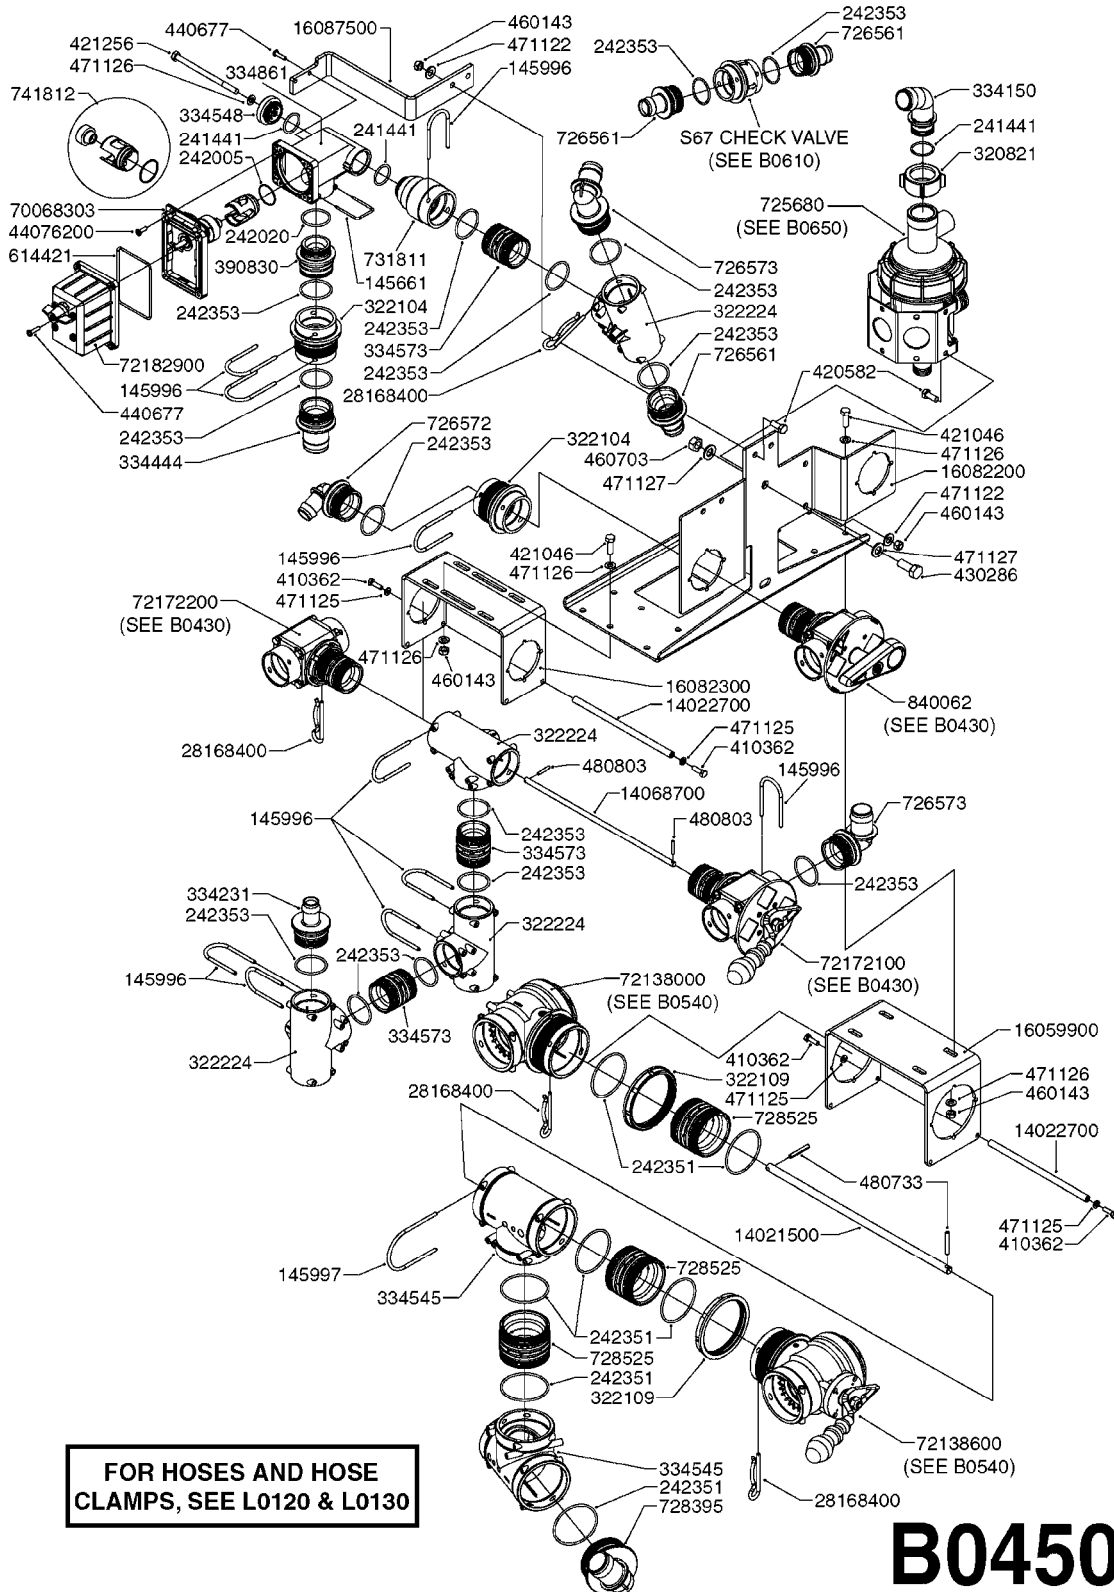

SMART VALVE - COMMANDER PLUS
B0450-HIN, 28:01:19

parts-n°	order qty	description
145661	1	FITT.DK S-61 FORK
145996	1	FITT.DK S-67 FORK
145997	1	FITT.DK S-93 FORK
241441	1	O-RING D29.3X3
242005	1	O-RING D32.1X1.6 NITRIL
242020	1	O-RING 39.2 X 3 VITON
242351	1	O-RING D69.5X3.0 VITON F.S-93
242353	1	O-RING 3 X 44.2 VITON
320821	1	FITT.DK NUT 1-1/2" BSP
322104	1	FITT.DK S-67 BULKHEAD
322109	1	FITT.DK S-93 BULKHEAD NUT
322224	1	FITT.DK S-67 TEE
334150	1	FITT.DK HB 1-1/4" 110 F.1-1/2"
334231	1	FITT.DK S-67 STR.1"
334444	1	FITT.DK S-67 STR.1-1/2" PVC
334545	1	FITT.DK S-93 TEE
334548	1	END COVER
334573	1	FITT.DK S-67 CONNECTOR
334861	1	HOUSING F. HM EVC POST 1992
390830	1	ADAPTER S61/S67
410362	1	BOLT HEX 8.8 SS M6X20
420582	1	BOLT HEX 8.8 DEL M8X20 FT A2
421046	1	BOLT HEX M8X25/25 A2 SS DIN933
421256	1	BOLT HEX 8.8 SS M8X130
430286	1	BOLT HEX 8.8 DEL M12X30 FT
440677	1	SCREW F. PLASTIC 5X20 SS
460143	1	SELF LOCK NUT M8 SST A2 DIN985
460703	1	NUT HEX M12X1.75 LOCK DIN985A2 SS
471122	1	WASHER, M10, Ø20/10.5X 2.0, SS
471125	1	WASHER M6U 6.4X14X1.2,A2 SS
471126	1	WASHER, M8, Ø16/ 8.4X 1.6, SS
471127	1	WASHER, M12, Ø24/13X24X2.5 SS
480733	1	PIN D6 X 40
480803	1	PIN Ø4 X 25
614421	1	GASKET F/MOTOR HOUSE-ON/OFF TR
725680	1	SCF ASSY.80 W/THREADED TOP CAP
726561	1	FITT.DK S-67 STR.1-1/4" O-RING
726572	1	FITT.DK S-67 1" ELBOW 90 ASSY.
726573	1	FITT. S67 5/4" 90° W/O-RING
728395	1	FITT.DK S-93 ELB.1-1/2" 90 DEG
728525	1	FITT. S93 CONNECTOR W/O-RINGS
731811	1	FITT.DK ADAPTOR S67 EC BOOM SE
741812	1	PRESS REG.CONE&CYL. HI RATE
840062	1	VALVE S67 PRESSURE AGITATION
14021500	1	SPINDLE F.S93 SMART VALVE
14022700	1	SPACER TUBE Ø10 L=212 SS
14068700	1	SPINDLE,SMART VALVE S67 10MM
16059900	1	BRACKET 2 STK S93 SMART VALVE
16082200	1	BRACKET F.CM+ SMART VALVE
16082300	1	BRACKET 2PCS S67 VALVE 15 BAR
16087500	1	BRACKET F.REG.VALVE CM+ SV
28168400	1	HAIRPIN Ø5 S67/S93
44076200	1	SCREW WN5451 5X16 SS TORX
70068303	1	BRKT. PLATE F/PRES. CONT.2XNUT
72138000	1	VALVE S93 "V2" SMART VALVE
72138600	1	VALVE S93 "V3" SMART VALVE
72172100	1	VALVE S67 "V1" SMART VALVE
72172200	1	VALVE S67 "V2" SMART VALVE
72182900	1	MOTER REG.DME37 1:150 AMP YELL