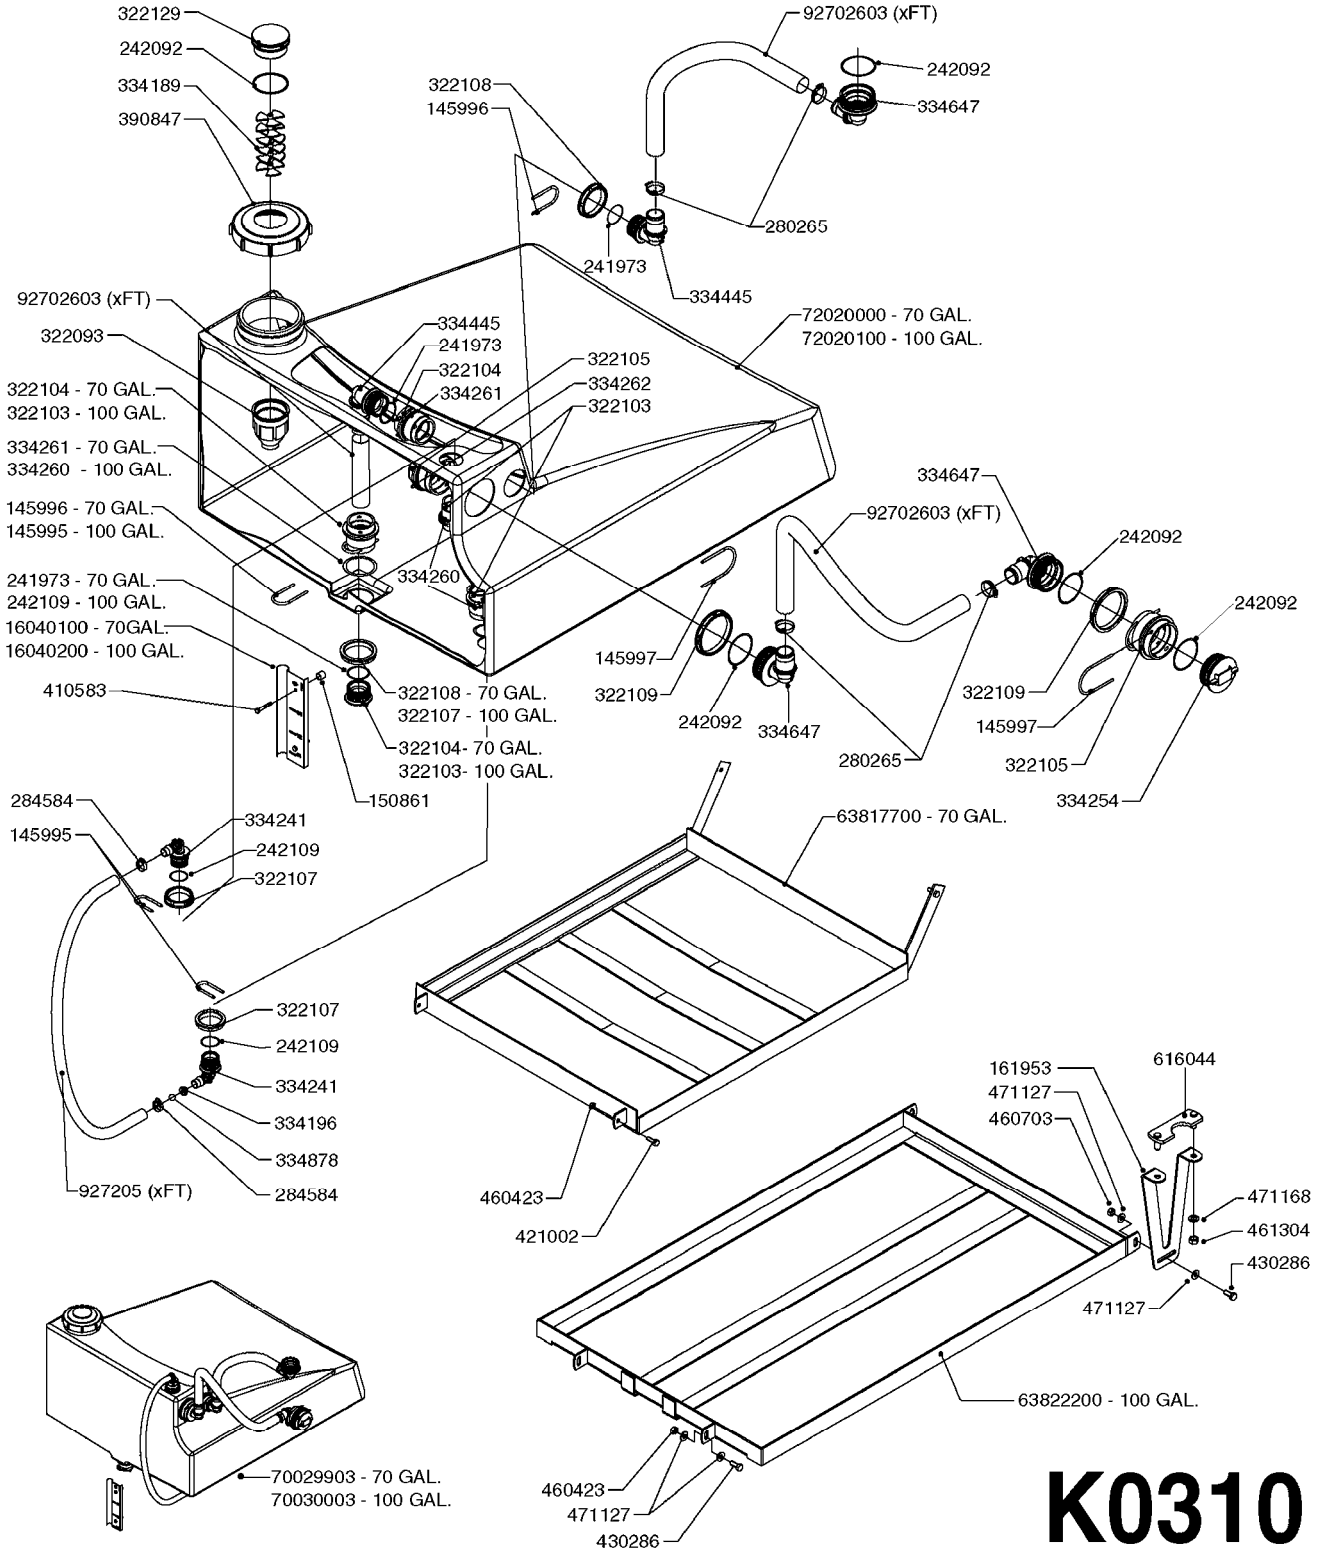

K0310

FLUSH SYSTEM CM 750 1200 PLUS
K0310-HIN, 01:01:16

Page 1

Date 07.02.2020 8:48

parts-n°	order qty	description
145995	1	FITT.DK S-53 FORK
145996	1	FITT.DK S-67 FORK
145997	1	FITT.DK S-93 FORK
150861	1	BUSHING D16/D13X14
161953	1	FLUSH TANK MT BKT SUPPORT 100G
241973	1	O-RING Ø3 X 44.2 70 SHORES NITRIL
242092	1	O-RING D69.5X3
242109	1	O-RING D32.2x3.0
280265	1	CLMP HS GEAR1-1/2" alt28030103
284584	1	CLAMP HOSE GEAR 3/4" MINI 012
322093	1	HOUSING F.TANK VENT
322103	1	FITT.DK S-53 BULKHEAD
322104	1	FITT.DK S-67 BULKHEAD
322105	1	FITT.DK S-93 BULKHEAD DOUBLE
322107	1	FITT.DK S-53 BULKHEAD NUT
322108	1	FITT.DK S-67 BULKHEAD NUT
322109	1	FITT.DK S-93 BULKHEAD NUT
322129	1	LID F. TANK VENT ASSY.
334189	1	LIQUID SHIELD F. TANK VENT
334196	1	PLUG F. LIQUID LEV. INDICATOR
334241	1	FITT.DK S-53 ELB.3/4"
334254	1	FITT.DK S-93 PLUG
334260	1	GASKET F. S-53 BULKHEAD
334261	1	GASKET F. S-67 BULKHEAD
334262	1	GASKET F.S-93 BULKHEAD
334445	1	FITT.DK S-67 ELB.1-1/2"
334647	1	FITT.DK S93 ELB 1-1/2" 90 PVC
334878	1	BALL, YELLOW, SIGHT GAUGE
390847	1	LID F. RINSE TANK CM
410583	1	BOLT HEX 8.8 DEL M6X40
421002	1	BOLT HEX 8.8 DEL M10X30 FT DIN933
430286	1	BOLT HEX 8.8 DEL M12X30 FT
460423	1	NUT HEX M10X1.50 LOCK DIN985A2 SS
460703	1	NUT HEX M12X1.75 LOCK DIN985A2 SS
461304	1	NUT HEX M16X1.5
471127	1	WASHER, M12, Ø24/13X24X2.5 SS
471168	1	PAIR OF WASHERS NL16 17X25,4x3,4
616044	1	FASTENER PLATE/2xM16X1.5 L=45
927205	1	HOSE R X CLEAR X 3/4 X 0012"
16040100	1	SIGHT GAUGE SCALE 70G CM+750
16040200	1	SIGHT GAUGE SCALE 100G CM+1200
63817700	1	FLUSH TANK MNT 70 GAL
63822200	1	FLUSH TANK MNT 100 GAL CM+
70029903	1	FLUSH SYSTEM COMP.70G CM+750
70030003	1	FLUSH SYSTEM COMP.100G CM+1200
72020000	1	SEE 70029903
72020100	1	RAW FLUSH TANK 100 GAL
92702603	1	HOSE PVC SUCT GRAY 1-1/2"