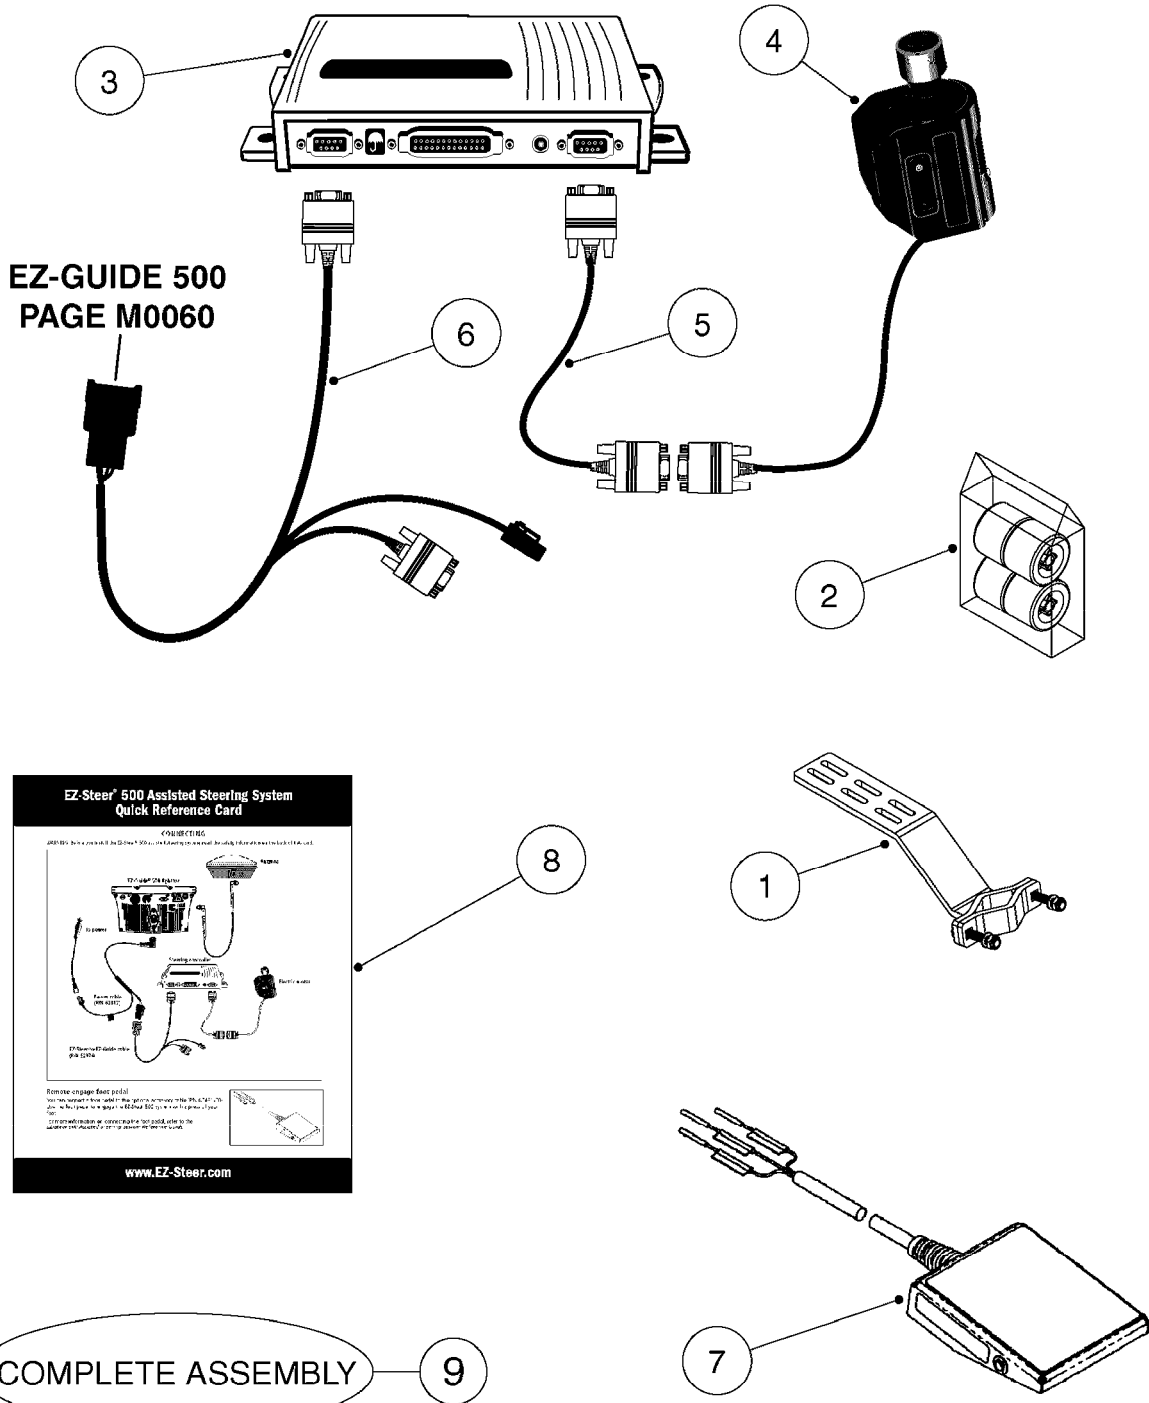

**EZ-STEER 500
PAGE M0070**

COMPLETE ASSEMBLY 13

**COMPLETE ASSEMBLIES
WHOLEGOODS ITEMS**

M0060

EZ-GUIDE 500 LIGHTBAR
M0060-HIN, 01:01:16

Page 1

Date 07.02.2020 8:49

Pos.	parts-n°	order qty	description
1	26007603	1	CABLE, ANTENNA, EZGUIDEPLUS
2	26012203	1	EZ-STEER/GUIDE 500 ADAPT.CABLE
3	26015303	1	REMOTE KEYPAD EZGUIDE 500/250
3	28048403	1	DECAL - REMOTE OVERLAY 500/250
4	26015403	1	EZ-GUIDE 500 CABLE POWER/CAN90
5	26015503	1	EZ-GUIDE 500 Z PLUS ANTENNA
5	26015603	1	ANTENNA AG15 L1,EZ GDE 500/250
6	26015703	1	EZ-GUIDE 500 DGPS DISPLAY
6	26015803	1	EZ-GUIDE 500 OMNISTAR DISPLAY
7	26016103	1	EZ-GUIDE 500 CABLE UNTERM.FUSE
8	26016203	1	EZ-GUIDE 500 POWER CONN.CABLE
9	28048203	1	EZ-GUIDE 500 MOUNT F.AG15 ANT.
10	28048303	1	EZ-GUIDE 250/500 RAM MNT.1.5"
11	29003803	1	EZ-GUIDE 500 CD,GET.STARTED V1
12	67215403	1	EZ-GUIDE 500 QUICK REF.CARD V1
13	84208303	1	EZ GUIDE 500 LIGHTBAR (DGPS)
13	84208403	1	EZ GUIDE 500 LIGHTBAR (XP/HP)
13	84208503	1	EZ GUIDE 500 LIGHTBAR (RTK)