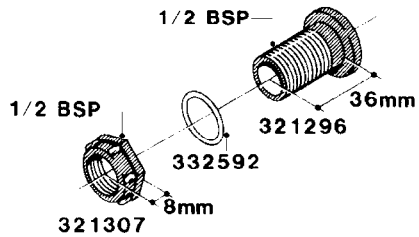

L0060

FITTINGS - BULKHEAD
L0060-HIN, 01:01:16

Page 1

Date 07.02.2020 8:49

parts-n°	order qty	description
141046	1	NUT 3/8" BSP
141341	1	NUT 1/4' BSP
240284	1	O-RING D82,5/75 X 3,5
320456	1	FITT.DK BULKHEAD 1"BSP DOUBLE
320467	1	FITT.DK BULKHEAD 1"BSP SINGLE
320471	1	FITT.DK NUT 1" BSP JAMB
320541	1	FITT.DK BULKHEAD 2-1/2'BSP SIN
320552	1	FITT.DK NUT 2-1/2' BSP JAMB
320644	1	FITT.DK ELB.3/4"HB X 1" BSP
320784	1	FITT.DK CAP 1-1/2" BSP
320795	1	FITT.DK NUT 1-1/2" BSP JAMB
320935	1	FITT.DK BULKHEAD 1/4' BSP SING
320946	1	FITT.DK BULKHEAD 3/8' BSP SING
321296	1	FITT.DK BULKHEAD 1/2" BSP SING
321307	1	FITT.DK NUT 1/2" BSP JAMB
321333	1	FITT.DK BULK 1-1/2" X 1"F BSP
330061	1	O-RING D16/D11X2,5
330072	1	O-RING D53.5/D45.5X4
330212	1	O-RING D19/D14X2.4 F.1/2"NUT
332577	1	O-RING D38/D30X4 F.1" PUR.
332592	1	O-RING D26/D20X3