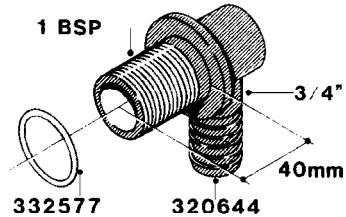

L0060

FITTINGS - BULKHEAD
L0060-HIN, 01:01:16

Page 1

Date 07.02.2020 8:49

parts-n°	order qty	description
141046	1	NUT 3/8" BSP
141341	1	NUT 1/4' BSP
240284	1	O-RING D82,5/75 X 3,5
320456	1	FITT.DK BULKHEAD 1"BSP DOUBLE
320467	1	FITT.DK BULKHEAD 1"BSP SINGLE
320471	1	FITT.DK NUT 1" BSP JAMB
320541	1	FITT.DK BULKHEAD 2-1/2'BSP SIN
320552	1	FITT.DK NUT 2-1/2' BSP JAMB
320644	1	FITT.DK ELB.3/4"HB X 1" BSP
320784	1	FITT.DK CAP 1-1/2" BSP
320795	1	FITT.DK NUT 1-1/2" BSP JAMB
320935	1	FITT.DK BULKHEAD 1/4' BSP SING
320946	1	FITT.DK BULKHEAD 3/8' BSP SING
321296	1	FITT.DK BULKHEAD 1/2" BSP SING
321307	1	FITT.DK NUT 1/2" BSP JAMB
321333	1	FITT.DK BULK 1-1/2" X 1"F BSP
330061	1	O-RING D16/D11X2,5
330072	1	O-RING D53.5/D45.5X4
330212	1	O-RING D19/D14X2.4 F.1/2"NUT
332577	1	O-RING D38/D30X4 F.1" PUR.
332592	1	O-RING D26/D20X3