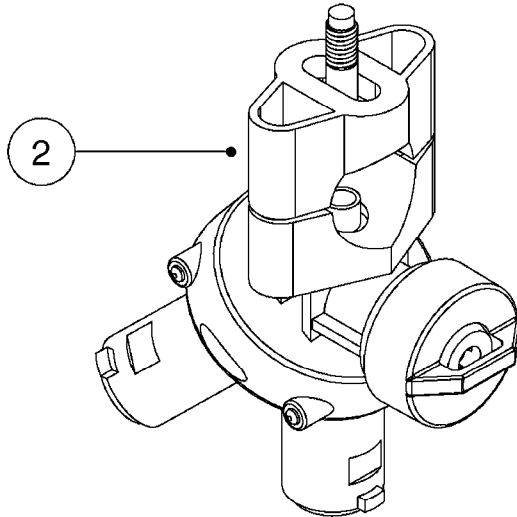

D1060

BOOM-NOZZLES QUINTASTREAM
D1060-HIN, 01:01:16

Page 1

Date 07.02.2020 8:48

Pos.	parts-n°	order qty	description
1	372011	1	NOZZLE ISO QS-015-5H GREEN
1	372012	1	NOZZLE ISO QS-02-5H YELLOW
1	372013	1	NOZZLE ISO QS-03-5H BLUE
1	372014	1	NOZZLE ISO QS-04-5H RED
1	372015	1	NOZZLE ISO QS-05-5H BROWN
1	372016	1	NOZZLE ISO QS-06-5H GREY
1	372017	1	NOZZLE ISO QS-08-5H WHITE
1	372018	1	NOZZLE ISO QS-10-5H LT. BLUE
1	372019	1	NOZZLE ISO QS-15-5H LT. GREEN
2	372002	1	ISO QNTSTRM 015 S-GREEN
2	372003	1	ISO QNTSTRM 02 S-YELLOW
2	372004	1	ISO QNTSTRM 03 S-BLUE
2	372005	1	ISO QNTSTRM 04 S-RED
2	372006	1	ISO QNTSTRM 05 S-BROWN
2	372007	1	ISO QNTSTRM 06 S-GREY
2	372008	1	ISO QNTSTRM 08 S-WHITE
2	372009	1	ISO QNTSTRM 10 S-LT.BLU
2	372010	1	ISO QNTSTRM 15 S-LT.GRN