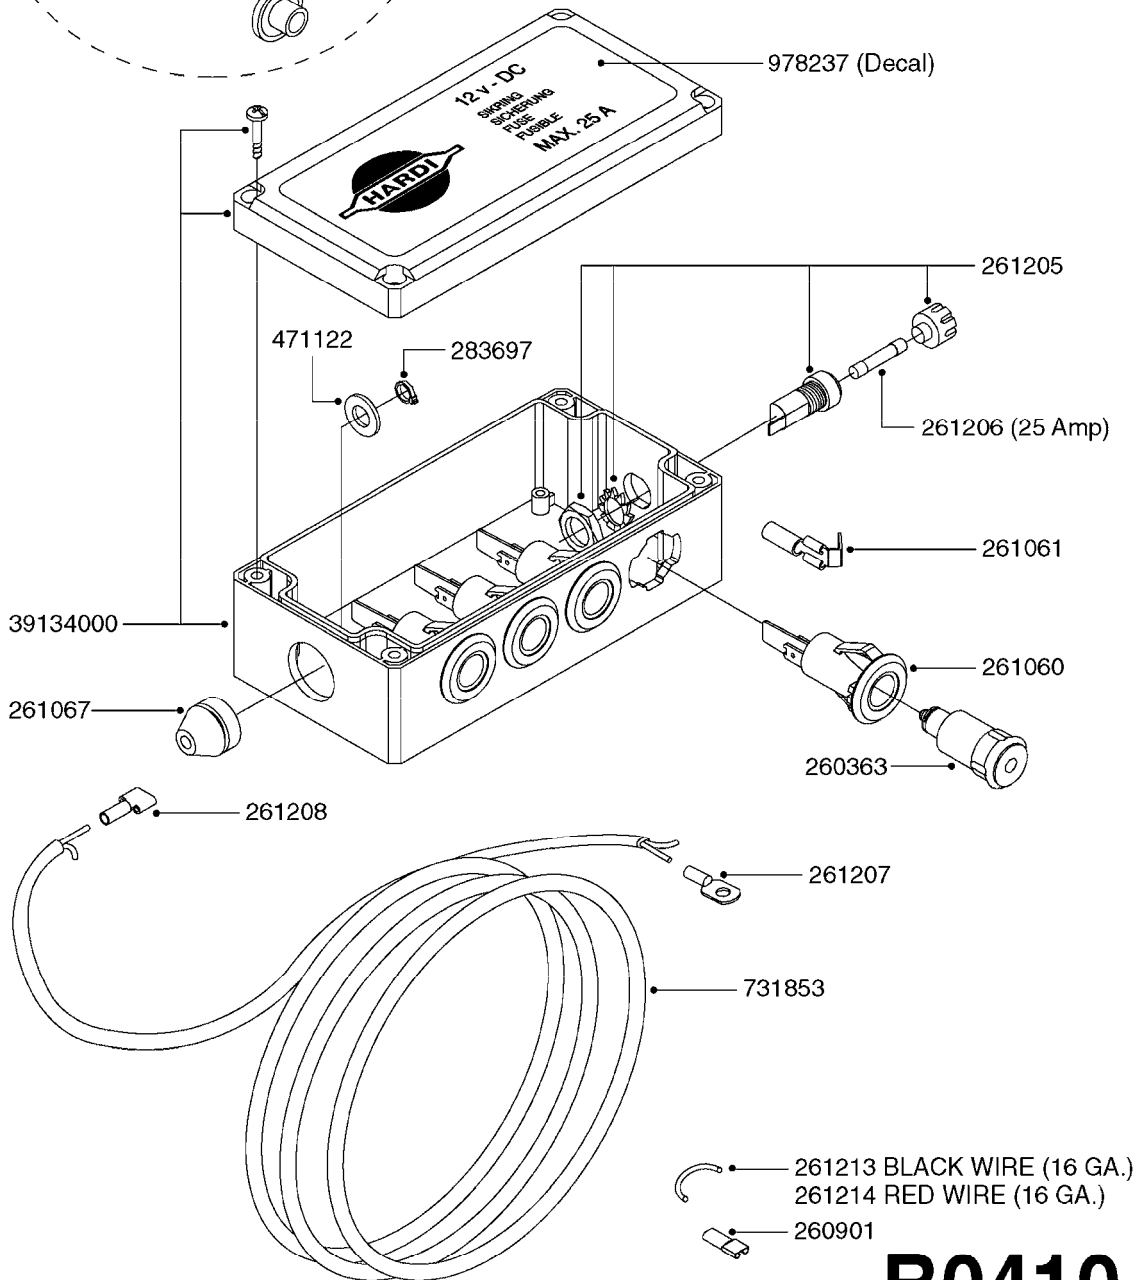

12 VOLT OUTLET BOX
B0410-HIN, 01:01:16

COMPLETE ASSEMBLIES
WHOLEGOODS ITEMS

817925 COMPLETE ASSEMBLY

B0410

12 VOLT OUTLET BOX
B0410-HIN, 01:01:16

Page 1
Date 07.02.2020 8:47

parts-n°	order qty	description
260363	1	PLUG 2 POLE 12V
260827	1	PLUG F.EC ATTACHMENTS
260901	1	SPADE F.ELEC CONN.1.5MM BLUE
261060	1	PLUG F.EC ATTACHMENTS
261061	1	SPADE F.ELEC.2 WAY CONNECTOR
261067	1	GROMMET 10-14 GREY
261205	1	FUSE HOLDER
261206	1	FUSE 25 A
261207	1	ELECTRIC CONNECTOR 4MM
261208	1	SPADE F.ELEC.CONNECTOR 4MM
261213	1	WIRE 6.4MM BLACK
261214	1	WIRE 6.4MM RED
283697	1	TIESTRAP 200MM
471122	1	WASHER, M10, Ø20/10.5X 2.0, SS
731853	1	CABLE 2X4MM L=138"
817925	1	OUTLET BOX 12 VOLT ELEC.
978237	1	DECAL OUTLET BOX
39134000	1	BOX, COMPLETE, 12V POWER BOX