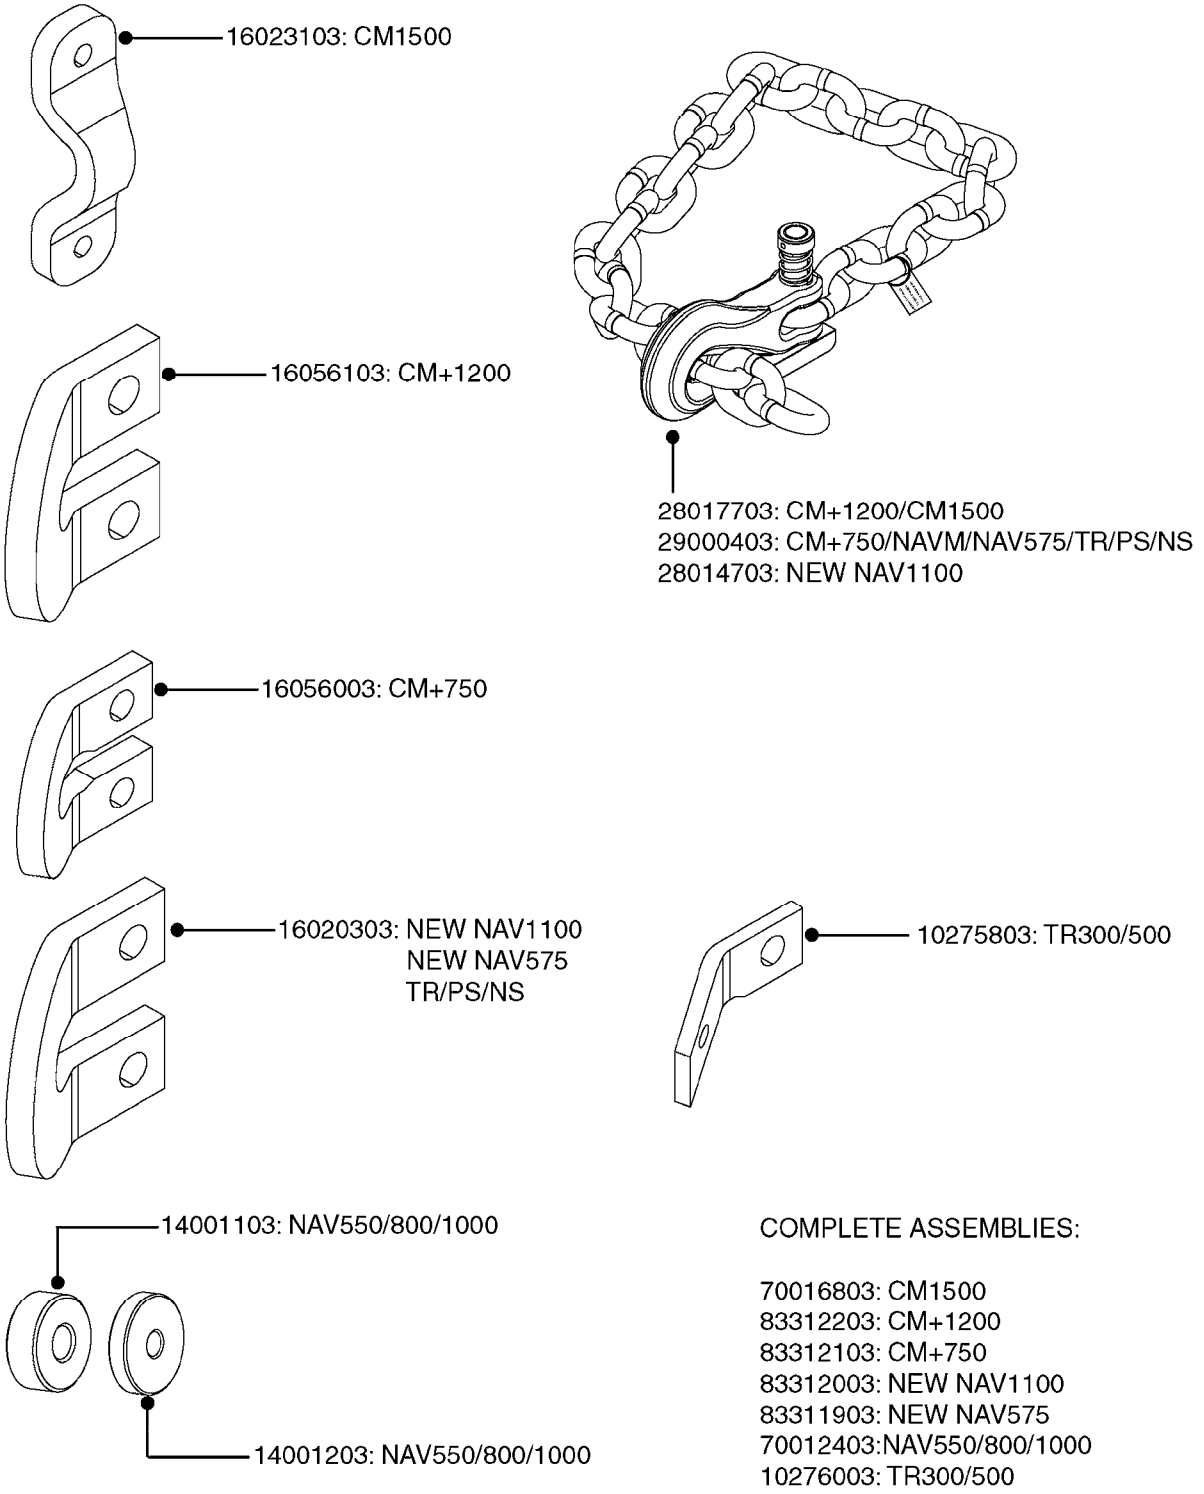

RINSE SYSTEM NOZZLES
K0730-HIN, 01:01:16

RINSE SYSTEM NOZZLES
K0730-HIN, 01:01:16

Page 1
Date 07.02.2020 8:48

parts-n°	order qty	description
145997	1	FITT.DK S-93 FORK
240306	1	O-RING D29/D21X4
242092	1	O-RING D69.5X3
242594	1	O-RING D14 X 1.78 SCH.70-EPDM
320283	1	FITT.DK NUT 3/4"BSP
320467	1	FITT.DK BULKHEAD 1"BSP SINGLE
320471	1	FITT.DK NUT 1" BSP JAMB
320482	1	FITT.DK ELB. 1/2" BSP 60 DEG.
320574	1	FITT.DK NUT 1" BSP SPECIAL
321484	1	BUSHING THREADED F.NOZZ.TUBE
322105	1	FITT.DK S-93 BULKHEAD DOUBLE
322109	1	FITT.DK S-93 BULKHEAD NUT
330212	1	O-RING D19/D14X2.4 F.1/2"NUT
332577	1	O-RING D38/D30X4 F.1" PUR.
334262	1	GASKET F.S-93 BULKHEAD
340885	1	TUBE F. RINSE NOZZLE L=600
341106	1	TUBE F.RINSE NOZZLE L=220
371563	1	NOZZLE FOR TANK RINSE
390485	1	FITT.DK S-93 PLUG W D34 HOLE
720856	1	FITT.DK 1/2'BSP ASSY.F.3/4'NUT
728014	1	RINSE NOZZLE MOUNTED