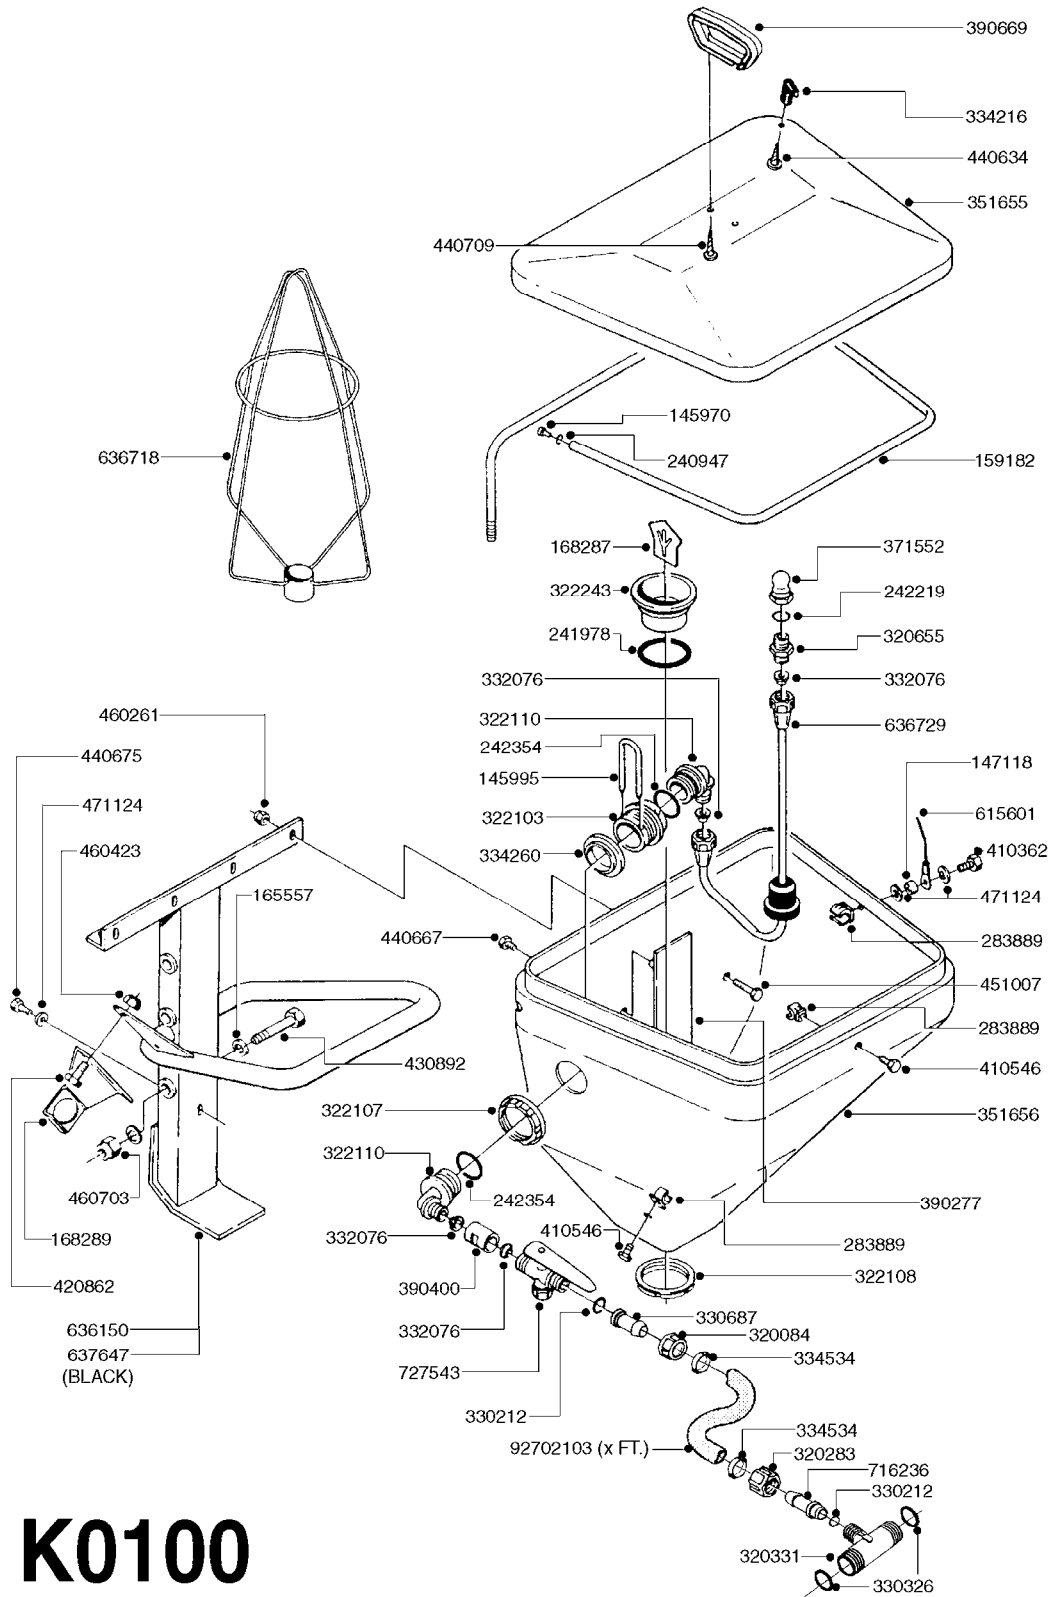

K0100

CHEMICAL FILLER-HOPPER (POST95)
K0100-HIN, 01:01:16

Page 1
Date 07.02.2020 8:48

parts-n°	order qty	description
145970	1	PLUG MF 11 X 1
145995	1	FITT.DK S-53 FORK
147118	1	BUSHING 10,0/6,2 L=5 CHEM FILL
159182	1	RINSING TUBE CHEM.FILL
165557	1	WASHER D28.0/D12.2X2.0 SS
168287	1	PLATE ANTI-VORTEX F.CHEM FILL
168289	1	BRACKET F. 3-WAY VALVE
240947	1	O-RING D7.3X2.4 NITRIL
241978	1	O-RING 64.5X3.0
242219	1	O-RING D16.3X2.4 VITON
242354	1	O-RING D32.2X3.0 VITON
283889	1	CLIP F.TUBE SUPPORT
320084	1	FITT.DK NUT 1/2" BSP
320283	1	FITT.DK NUT 3/4"BSP
320331	1	FITT.DK TEE 1" - 1" - 3/4" BSP
320655	1	FITT.DK HN 1/2"-1/2" BSP
322103	1	FITT.DK S-53 BULKHEAD
322107	1	FITT.DK S-53 BULKHEAD NUT
322108	1	FITT.DK S-67 BULKHEAD NUT
322110	1	FITT.DK S-53 ELB. 1/2" BSP
322243	1	DRAIN PIPE/CHEM FIL.S67/S56
330212	1	O-RING D19/D14X2.4 F.1/2"NUT
330326	1	O-RING D30/D24X2 F.1"NUT
330687	1	FITT.DK HB 1/2" F. 1/2" NUT
332076	1	CONE INSERT F. ALUMINUM LANCE
334216	1	RUBBER LATCH FOR CHEM.FILL
334260	1	GASKET F. S-53 BULKHEAD
334534	1	CLAMP HOSE PLASTIC 1/2"
351655	1	LID CHEM FILL.25L POST 95
351656	1	HOPPER F.CHEM FILL 25L POST'96
371552	1	NOZZLE F.RINSING
390277	1	SCALE PLATE FOR HARDI FILLER
390400	1	FITT.DK BULKHEAD 1/2'X1/2'
390669	1	HANDLE F.CHEM FILLER
410362	1	BOLT HEX 8.8 SS M6X20
410546	1	BOLT HEX M6X12 A2 SS DIN933
420862	1	BOLT HEX 8.8 DEL M10X16 FT
430892	1	BOLT HEX 8.8 DEL M12X110
440634	1	SCREW 5/8"
440667	1	SCREW M3.5X12 SLOT STAINLESS
440675	1	SCREW F. PLASTIC 5X16 SS
440709	1	SCREW 60X12 CHEM.FILL HANDLE
451007	1	SCREW M6X20 STAINLESS
460261	1	NUT HEX M6X1.00 LOCK DIN985 A2 SS
460423	1	NUT HEX M10X1.50 LOCK DIN985A2 SS
460703	1	NUT HEX M12X1.75 LOCK DIN985A2 SS
471124	1	WASHER, M6, Ø18/ 6.4X 1.6, SS
615601	1	BUNGEE CORD 21-1/4"
636150	1	FRAME FOR CHEM FILL TANK
636718	1	RINSE SUPPORT CHEM.FILL 25/35L
636729	1	TUBE F. RINSE CHEM FILL
637647	1	BRACKET F.CHEMFILL
716236	1	FITT.DK HB 1/2" ASSY. F. 3/4"
727543	1	VALVE F.CHEM FILL JUG RINSE
92702103	1	HOSE R X1/2" X300PSI WP X0012"