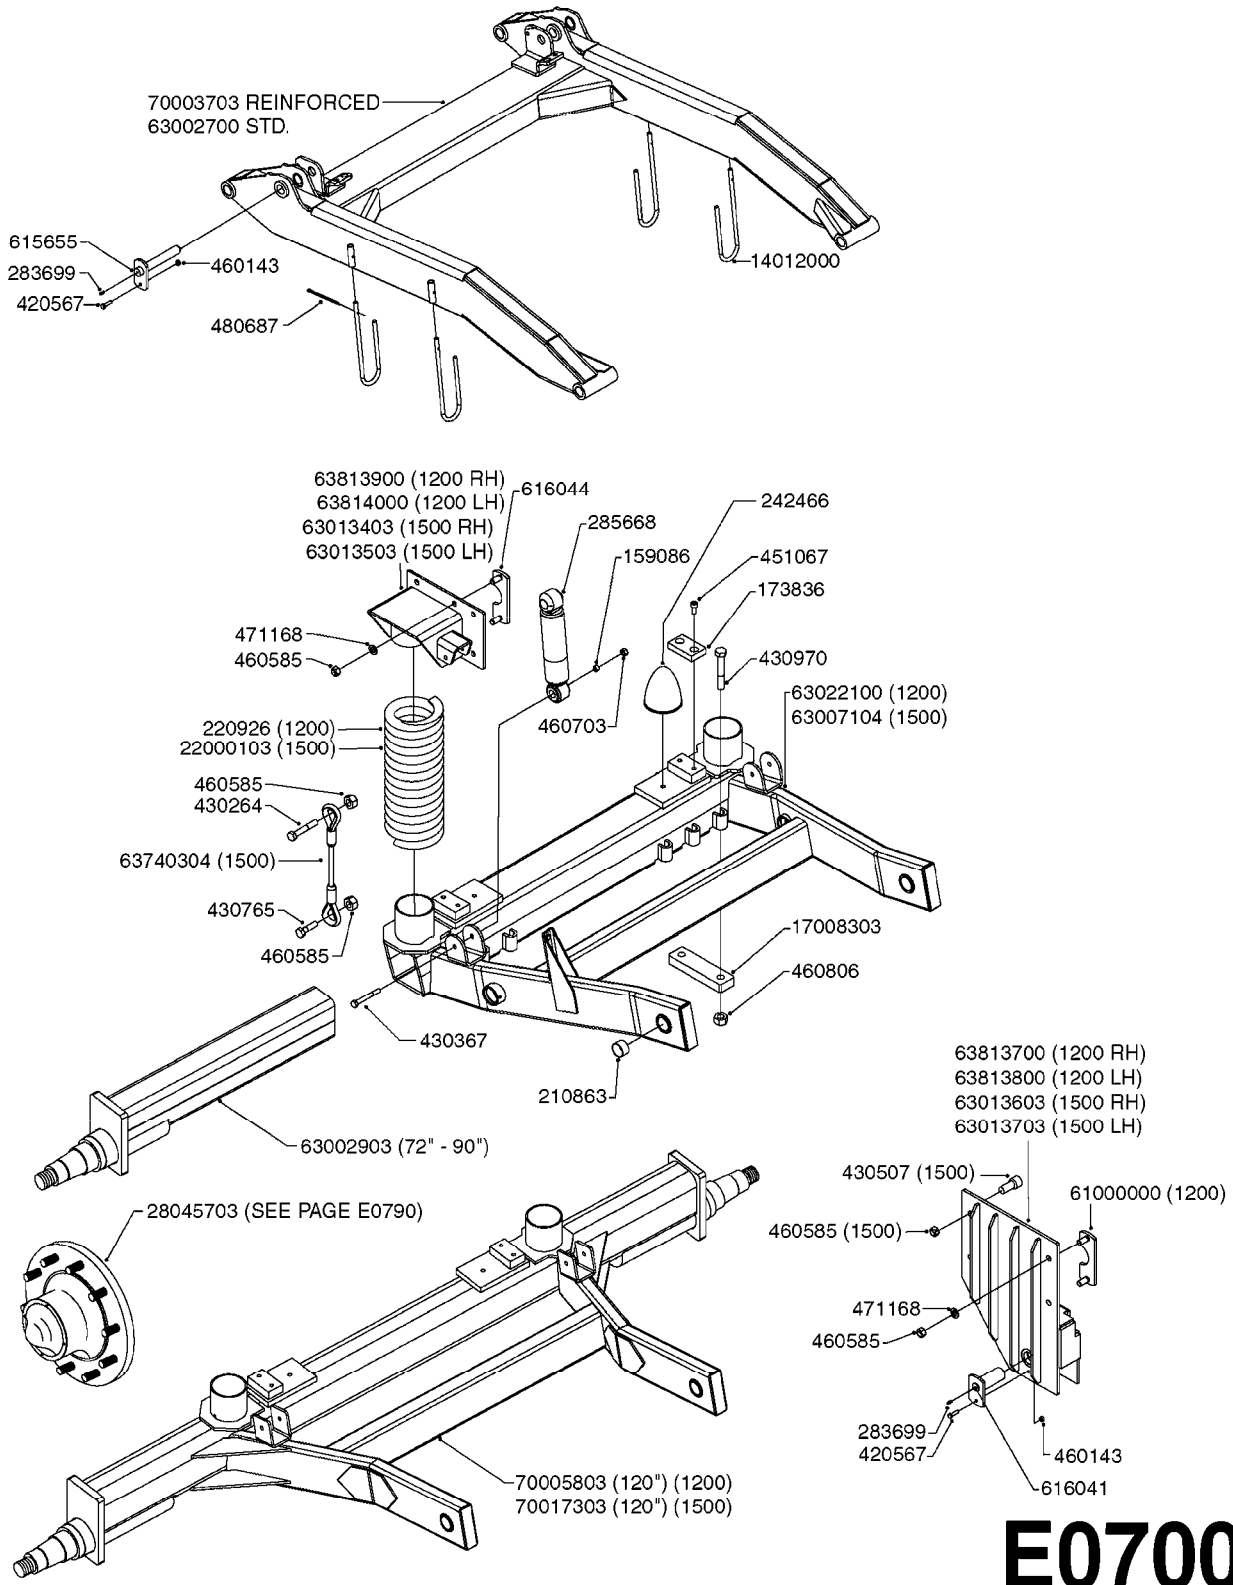

Page 1

Date 07.02.2020 8:48

parts-n°	order qty	description
147248	1	PIN PIVOT F. DRAWBAR CM750+
147534	1	PIN PIVOT F.DRAWBAR CM1200+
147755	1	BOLT HEX SPECIAL M30 L=75
161923	1	SUPPORT PLATE F. PTO CM+
168790	1	WASHER D96.0/52.0 X 3.0
173571	1	FLATBAR F. USA HITCH CM750
194773	1	C CHANNEL 14.5X8,8X3,5X2 L=24
210776	1	BUSHING F.TWIN STEERING ARM
270599	1	SWIVEL Ø42
283699	1	GREASE NIPPLE M6X1
283772	1	GREASE NIPPLE M6X1 90°
285723	1	JACK ASSY. COMMANDER 750 PLUS
410185	1	BOLT HEX 8.8 DEL M6X16
420626	1	BOLT HEX 8.8 DEL M10X20 FT
421229	1	BOLT HEX 8.8 DEL M8x120
430908	1	BOLT HEX 8.8 DEL M12X200
430934	1	BOLT HEX 8.8 DEL M16X80
430936	1	BOLT HEX M20 X 70MM DEL
430947	1	BOLT HEX 8.8 DEL M12X210
430970	1	BOLT HEX M20X120 DIN931- DEL
430974	1	BOLT HEX M30X140
451063	1	SET SCREW M12X40
460143	1	SELF LOCK NUT M8 SST A2 DIN985
460261	1	NUT HEX M6X1.00 LOCK DIN985 A2 SS
460423	1	NUT HEX M10X1.50 LOCK DIN985A2 SS
460585	1	LOCKING NUT M16 DIN985 A2 SS
460806	1	NUT HEX M20X2.50 LOCK DIN985A2 SS
461236	1	NUT HEX M24X1.5
461300	1	NUT HEX M24X1.5 LH
461316	1	NUT HEX LOCK M30X3.5 DIN 985
471122	1	WASHER, M10, Ø20/10.5X 2.0, SS
480244	1	PIN SNAP D4.5
480502	1	PIN RETAINING M10X50 DIN 1481
615163	1	TURN BUCKLE COM. 1200+ M24
615509	1	TURN BUCKLE COM. 750+ M24
14001200	1	DRAWBAR PIN COMMANDER 750 PLUS
14001300	1	DRAWBAR PIN CM1200+
14001400	1	PIN F. JACKSTAND CM+
16001200	1	HYD HOSE STORAGE BKT. REAR
16001300	1	HYD HOSE STORAGE BKT. FRONT
16040700	1	HOSE HOLDER 1-1/2" CM+
16040800	1	HOSE HOLDER 2" CM+
16391700	1	FLATBAR F. CLEVIS, PAINTED
28082600	1	SUPPORT LEG F. NAV, CM+3000KG
61001300	1	TURN BUCKLE END LH 750+ M24
61001400	1	TURN BUCKLE END RH 1200+ M24
61001500	1	TURN BUCKLE END LH 1200 PLUS
61003100	1	TURN BUCKLE END RH 750+ M24
63005900	1	HITCH COMMANDER 750 PLUS
63006000	1	HITCH COMMANDER 1200 PLUS
63009800	1	SWIVEL HITCH COM. 1200 Plus
63026700	1	CLEVIS HITCH COM.+ 1200
63026800	1	CLEVIS HITCH COM.+ 750
63825900	1	CABLE SUPPORT COM 750 PLUS
63826000	1	CABLE HOSE HOLDER COM 1200
63826200	1	SWIVEL HITCH COM. 750 PLUS