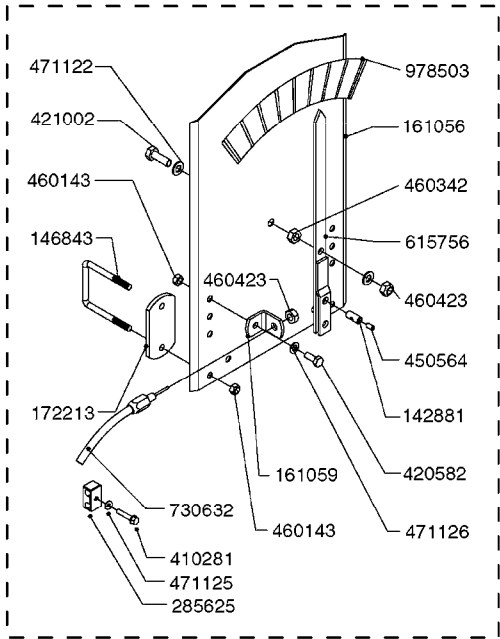

For Hydraulic
Components See
Page C0470

D0700

BOOM FORCE/TWIN FORCE LIFT F
D0700-HIN, 01:01:16

Page 1

Date 07.02.2020 8:48

parts-n°	order qty	description
142881	1	WIRE HOLDER FOR REMOTE CONTROL
146843	1	BOLT U M8 F.60 x 60
151854	1	BUSHING F.SHOCK
161056	1	PLATE F. TILT INDICATOR
161059	1	BRACKET F.TILT INDICATOR CABLE
161143	1	PLATE F SPRING
172213	1	FLAT BAR F.Boom STRAP
220905	1	SPRING D101/14 BLACK
220907	1	SPRING D144/19 BLACK
242089	1	RUBBER STOP D50X40 M10
284090	1	SHOCK ABSORBER
284251	1	ROD END 25Ø (24mm x 16mm) RH
284310	1	ROD END 25Ø (24mm x 16mm) LH
285347	1	SHOCK TF
285625	1	CLAMP FOR CABLE D12MM
410281	1	BOLT HEX 8.8 DEL M6X25 DIN933 A2
420582	1	BOLT HEX 8.8 DEL M8X20 FT A2
421002	1	BOLT HEX 8.8 DEL M10X30 FT DIN933
421164	1	BOLT HEX 8.8 DEL M10X70
430426	1	BOLT HEX 8.8 DEL M12X130
430920	1	BOLT HEX M20x80MM
450564	1	SCREW M6X12 ALLEN
460143	1	SELF LOCK NUT M8 SST A2 DIN985
460342	1	NUT HEX M10 DEL DIN934
460423	1	NUT HEX M10X1.50 LOCK DIN985A2 SS
460585	1	LOCKING NUT M16 DIN985 A2 SS
460703	1	NUT HEX M12X1.75 LOCK DIN985A2 SS
461228	1	NUT HEX M20
461236	1	NUT HEX M24X1.5
461323	1	NUT HEX M18X1.5 LOCK
471122	1	WASHER, M10, Ø20/10.5X 2.0, SS
471125	1	WASHER M6U 6.4X14X1.2,A2 SS
471126	1	WASHER, M8, Ø16/ 8.4X 1.6, SS
471127	1	WASHER, M12, Ø24/13X24X2.5 SS
615754	1	TURN BUCKLE
615756	1	INDICATOR ARROW
637872	1	LIFT CENTER SECTION TF
730632	1	REMOTE INDICATOR CABLE 106"
978503	1	DECAL TILT SCALE TWIN FORCE
28093400	1	ROD END 35Ø (24mm x 18mm) RH
28093500	1	ROD END 35Ø (24mm x 18mm) LH
72531000	1	CYL. D25/12-50/78124200 W/FITT