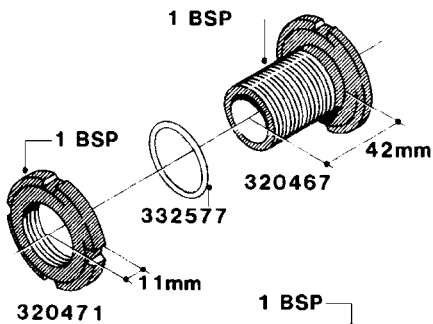

L0060

FITTINGS - BULKHEAD
L0060-HIN, 01:01:16

Page 1

Date 07.02.2020 8:49

parts-n°	order qty	description
141046	1	NUT 3/8" BSP
141341	1	NUT 1/4' BSP
240284	1	O-RING D82,5/75 X 3,5
320456	1	FITT.DK BULKHEAD 1"BSP DOUBLE
320467	1	FITT.DK BULKHEAD 1"BSP SINGLE
320471	1	FITT.DK NUT 1" BSP JAMB
320541	1	FITT.DK BULKHEAD 2-1/2'BSP SIN
320552	1	FITT.DK NUT 2-1/2' BSP JAMB
320644	1	FITT.DK ELB.3/4"HB X 1" BSP
320784	1	FITT.DK CAP 1-1/2" BSP
320795	1	FITT.DK NUT 1-1/2" BSP JAMB
320935	1	FITT.DK BULKHEAD 1/4' BSP SING
320946	1	FITT.DK BULKHEAD 3/8' BSP SING
321296	1	FITT.DK BULKHEAD 1/2" BSP SING
321307	1	FITT.DK NUT 1/2" BSP JAMB
321333	1	FITT.DK BULK 1-1/2" X 1"F BSP
330061	1	O-RING D16/D11X2,5
330072	1	O-RING D53.5/D45.5X4
330212	1	O-RING D19/D14X2.4 F.1/2"NUT
332577	1	O-RING D38/D30X4 F.1" PUR.
332592	1	O-RING D26/D20X3